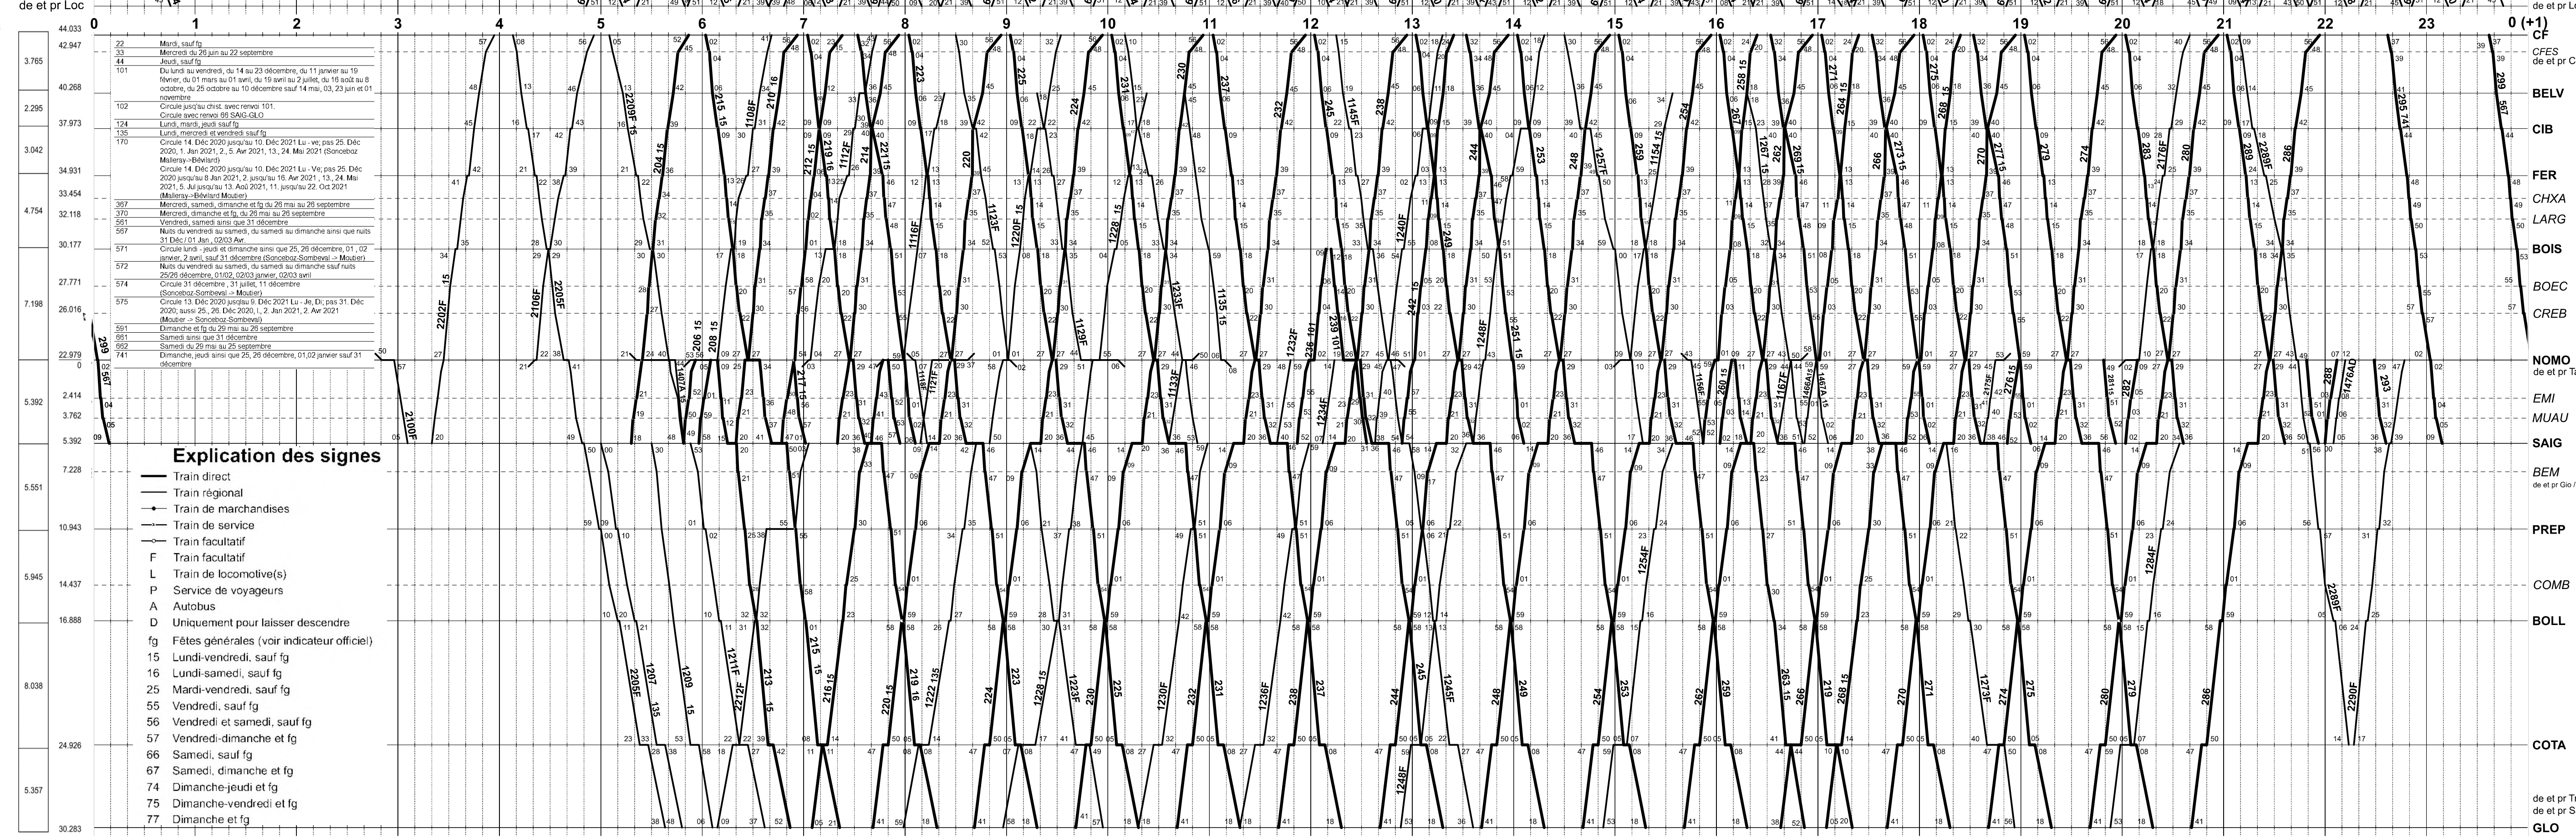

Chemins de fer du Jura
13.12.2020 - 11.12.2021

Roulement matériel

- Explication des signes**
- Train direct
 - Train régional
 - Train de marchandises
 - Train de service
 - Train facultatif
 - F Train facultatif
 - L Train de locomotive(s)
 - P Service de voyageurs
 - A Autobus
 - D Uniquement pour laisser descendre
 - fg Fêtes générales (voir indicateur officiel)
 - 15 Lundi-vendredi, sauf fg
 - 16 Lundi-samedi, sauf fg
 - 25 Mardi-vendredi, sauf fg
 - 55 Vendredi, sauf fg
 - 56 Vendredi et samedi, sauf fg
 - 57 Vendredi-dimanche et fg
 - 66 Samedi, sauf fg
 - 67 Samedi, dimanche et fg
 - 74 Dimanche-jeudi et fg
 - 75 Dimanche-vendredi et fg
 - 77 Dimanche et fg