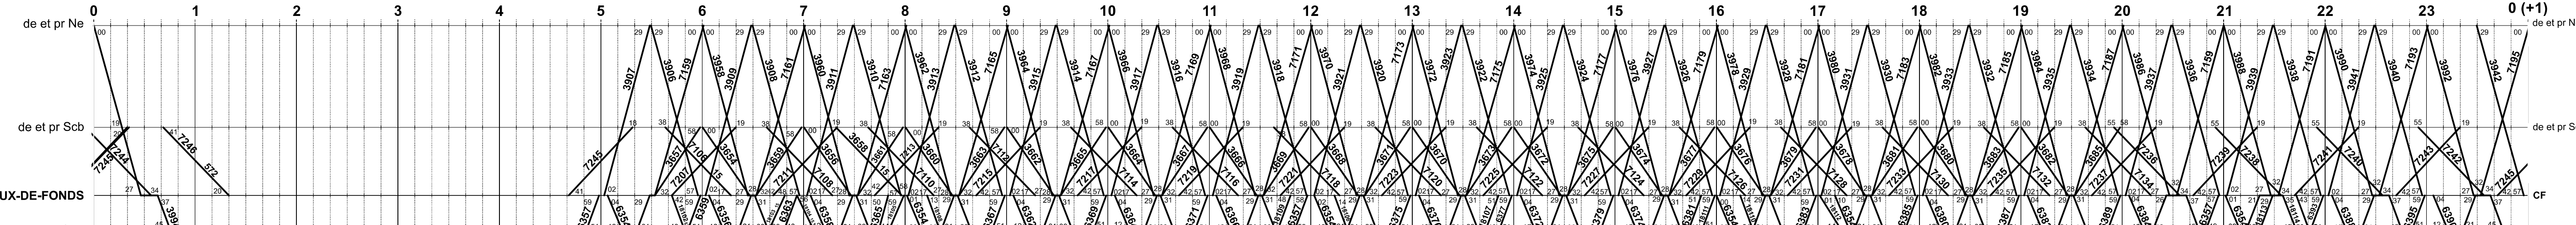

Chemins de fer du Jura
13.12.2020 - 11.12.2021

Roulement matériel

- Explication des signes**
- Train direct
 - Train régional
 - Train de marchandises
 - Train de service
 - Train facultatif
 - F Train facultatif
 - L Train de locomotive(s)
 - P Service de voyageurs
 - A Autobus
 - D Uniquement pour laisser descendre
 - fg Fêtes générales (voir indicateur officiel)
 - 15 Lundi-vendredi, sauf fg
 - 16 Lundi-samedi, sauf fg
 - 25 Mardi-vendredi, sauf fg
 - 55 Vendredi, sauf fg
 - 56 Vendredi et samedi, sauf fg
 - 57 Vendredi-dimanche et fg
 - 66 Samedi, sauf fg
 - 67 Samedi, dimanche et fg
 - 74 Dimanche-jeudi et fg
 - 75 Dimanche-vendredi et fg
 - 77 Dimanche et fg