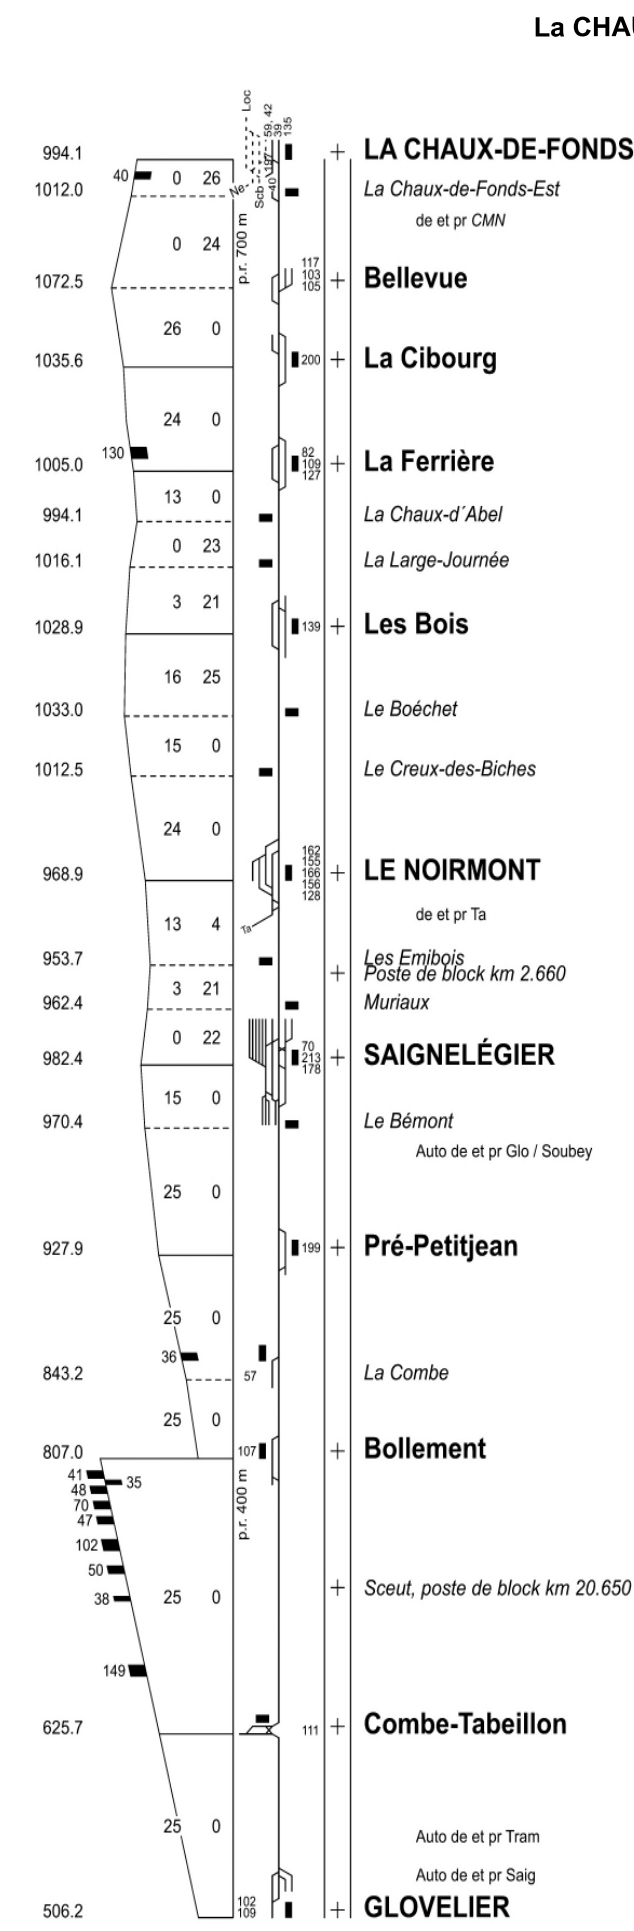

Chemins de fer du Jura
13.12.2020 - 11.12.2021

Roulement matériel

- Explication des signes**
- Train direct
 - Train régional
 - Train de marchandises
 - Train de service
 - Train facultatif
 - F Train facultatif
 - L Train de locomotive(s)
 - P Service de voyageurs
 - A Autobus
 - D Uniquement pour laisser descendre
 - fg Fêtes générales (voir indicateur officiel)
 - 15 Lundi-vendredi, sauf fg
 - 16 Lundi-samedi, sauf fg
 - 25 Mardi-vendredi, sauf fg
 - 55 Vendredi, sauf fg
 - 56 Vendredi et samedi, sauf fg
 - 57 Vendredi-dimanche et fg
 - 66 Samedi, sauf fg
 - 67 Samedi, dimanche et fg
 - 74 Dimanche-jeudi et fg
 - 75 Dimanche-vendredi et fg
 - 77 Dimanche et fg