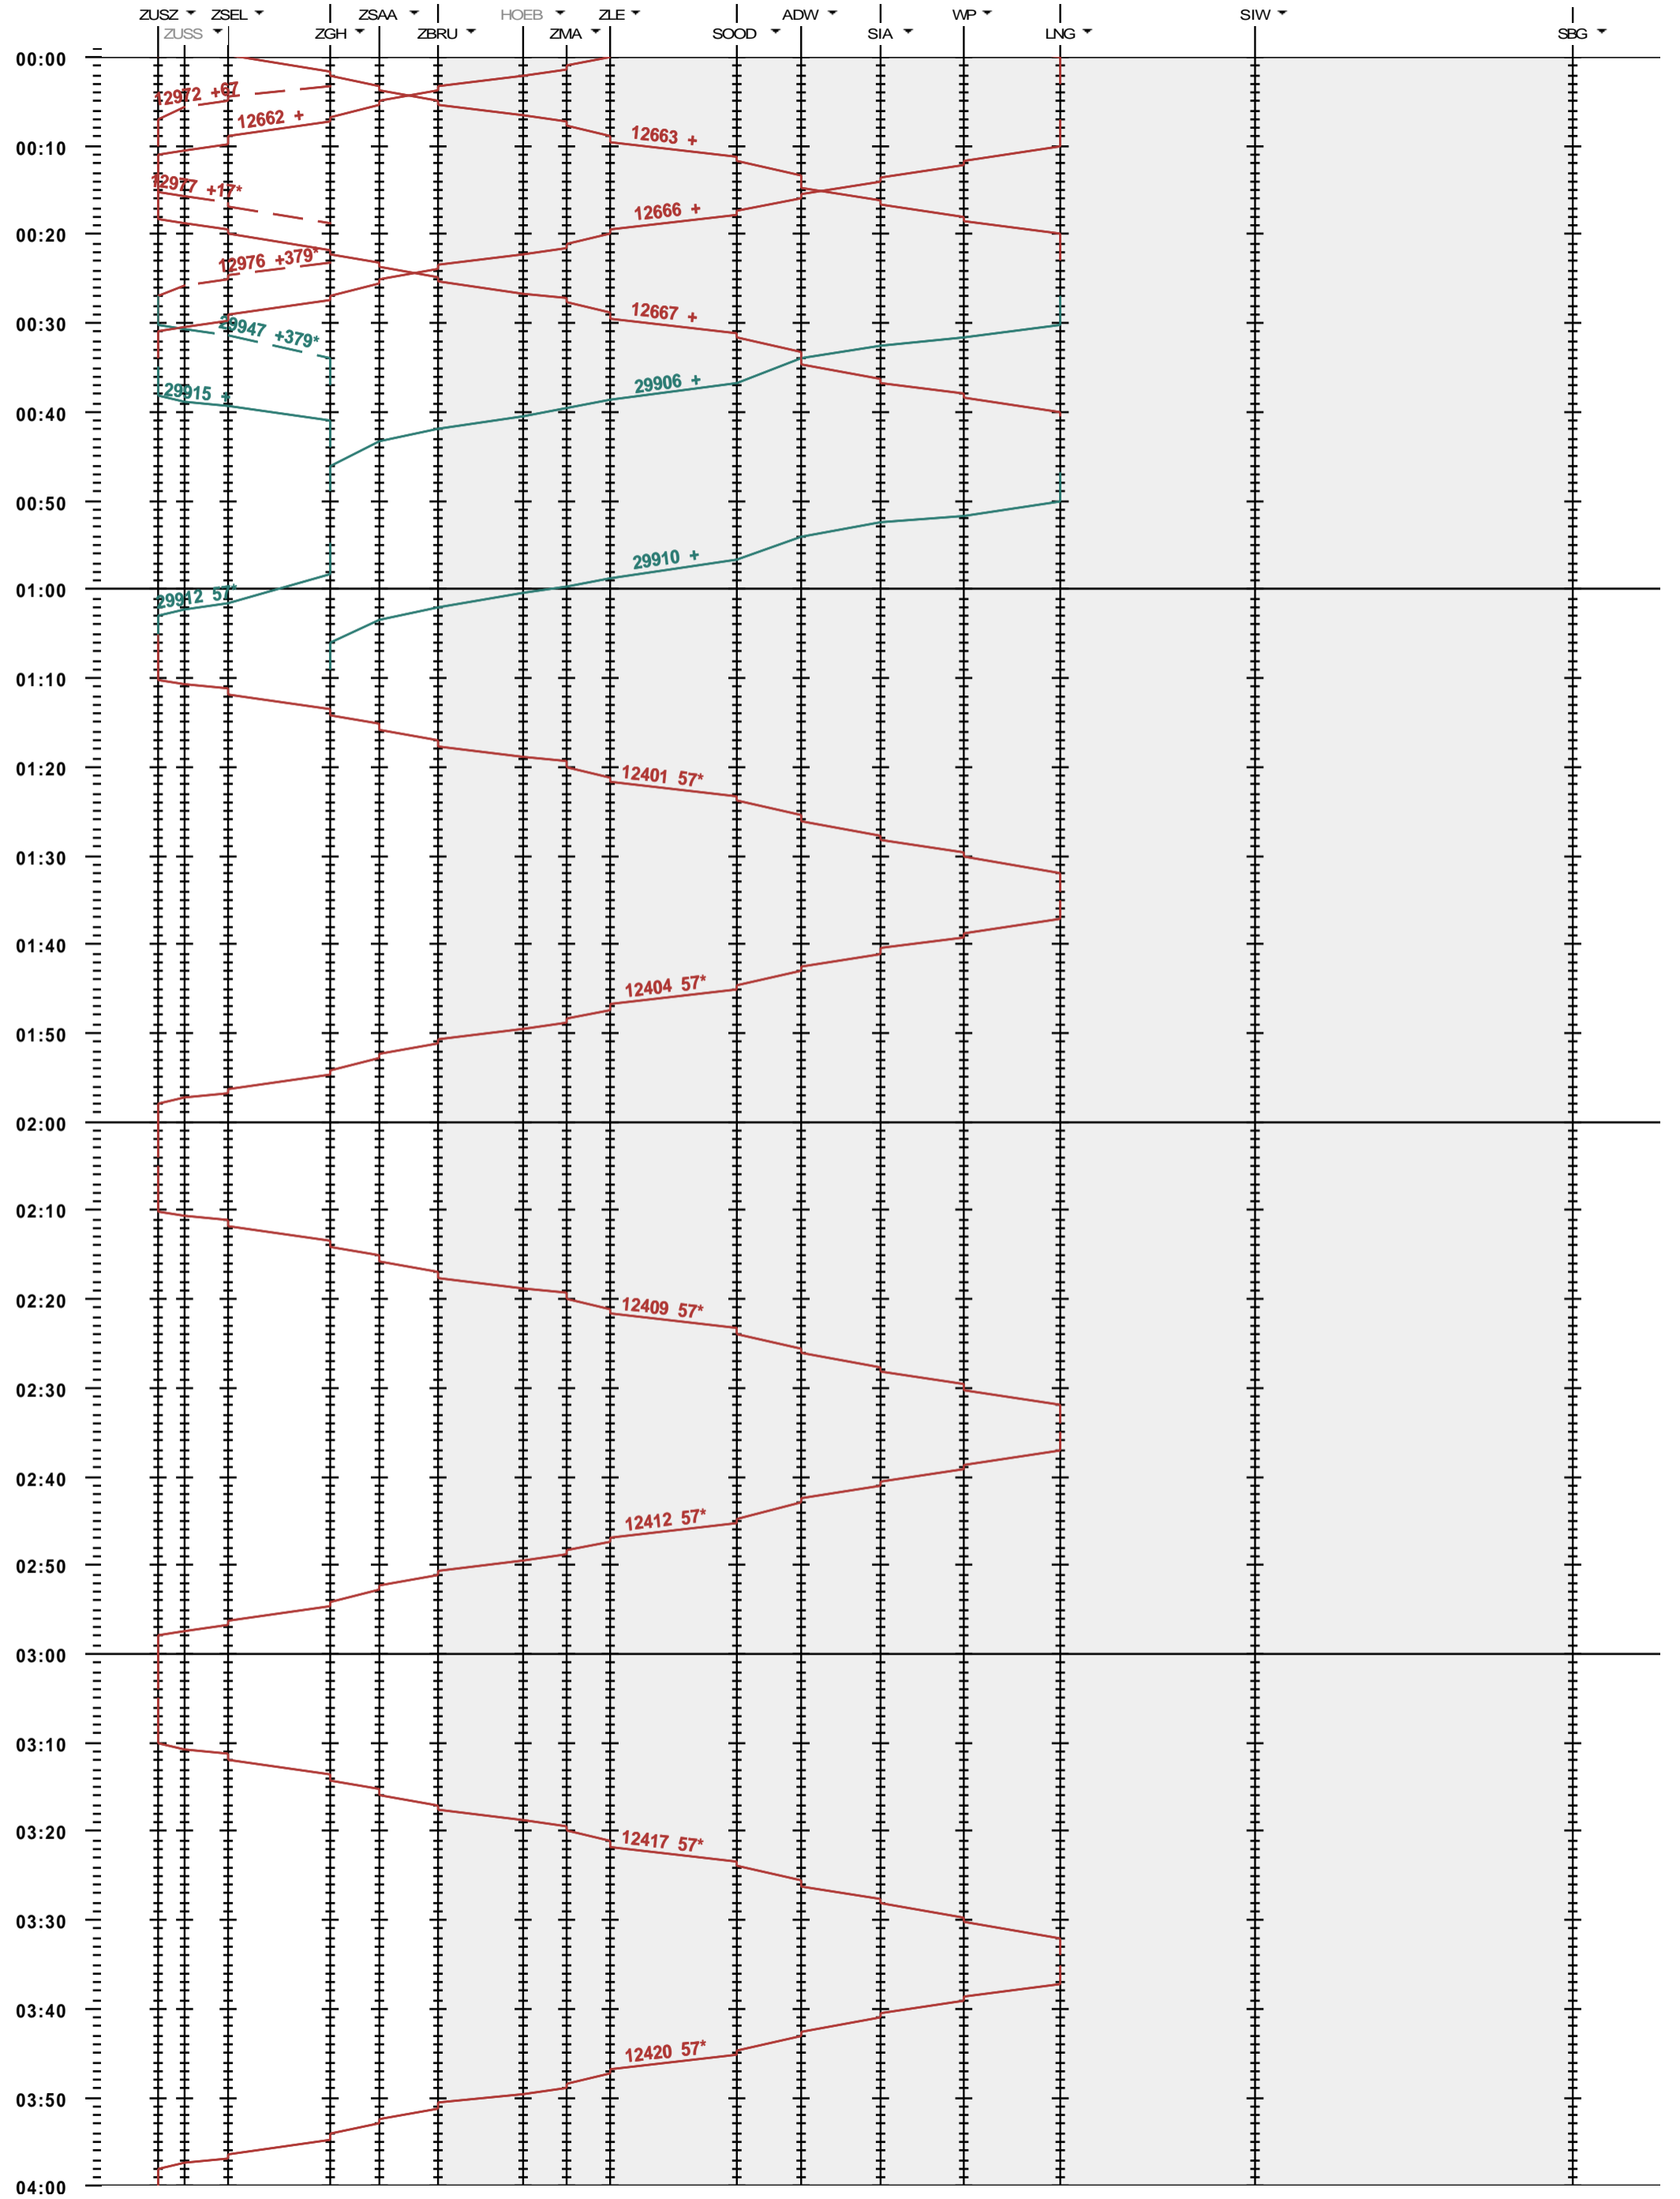

SZU - Zürich HB - Sihlbrugg

Fahrplanperiode 2021 (13.12.2020 - 11.12.2021)
 Update
 Gültig ab 13.12.2020

SZU - Zürich HB - Sihlbrugg

Fahrplanperiode 2021 (13.12.2020 - 11.12.2021)
 Update
 Gültig ab 13.12.2020