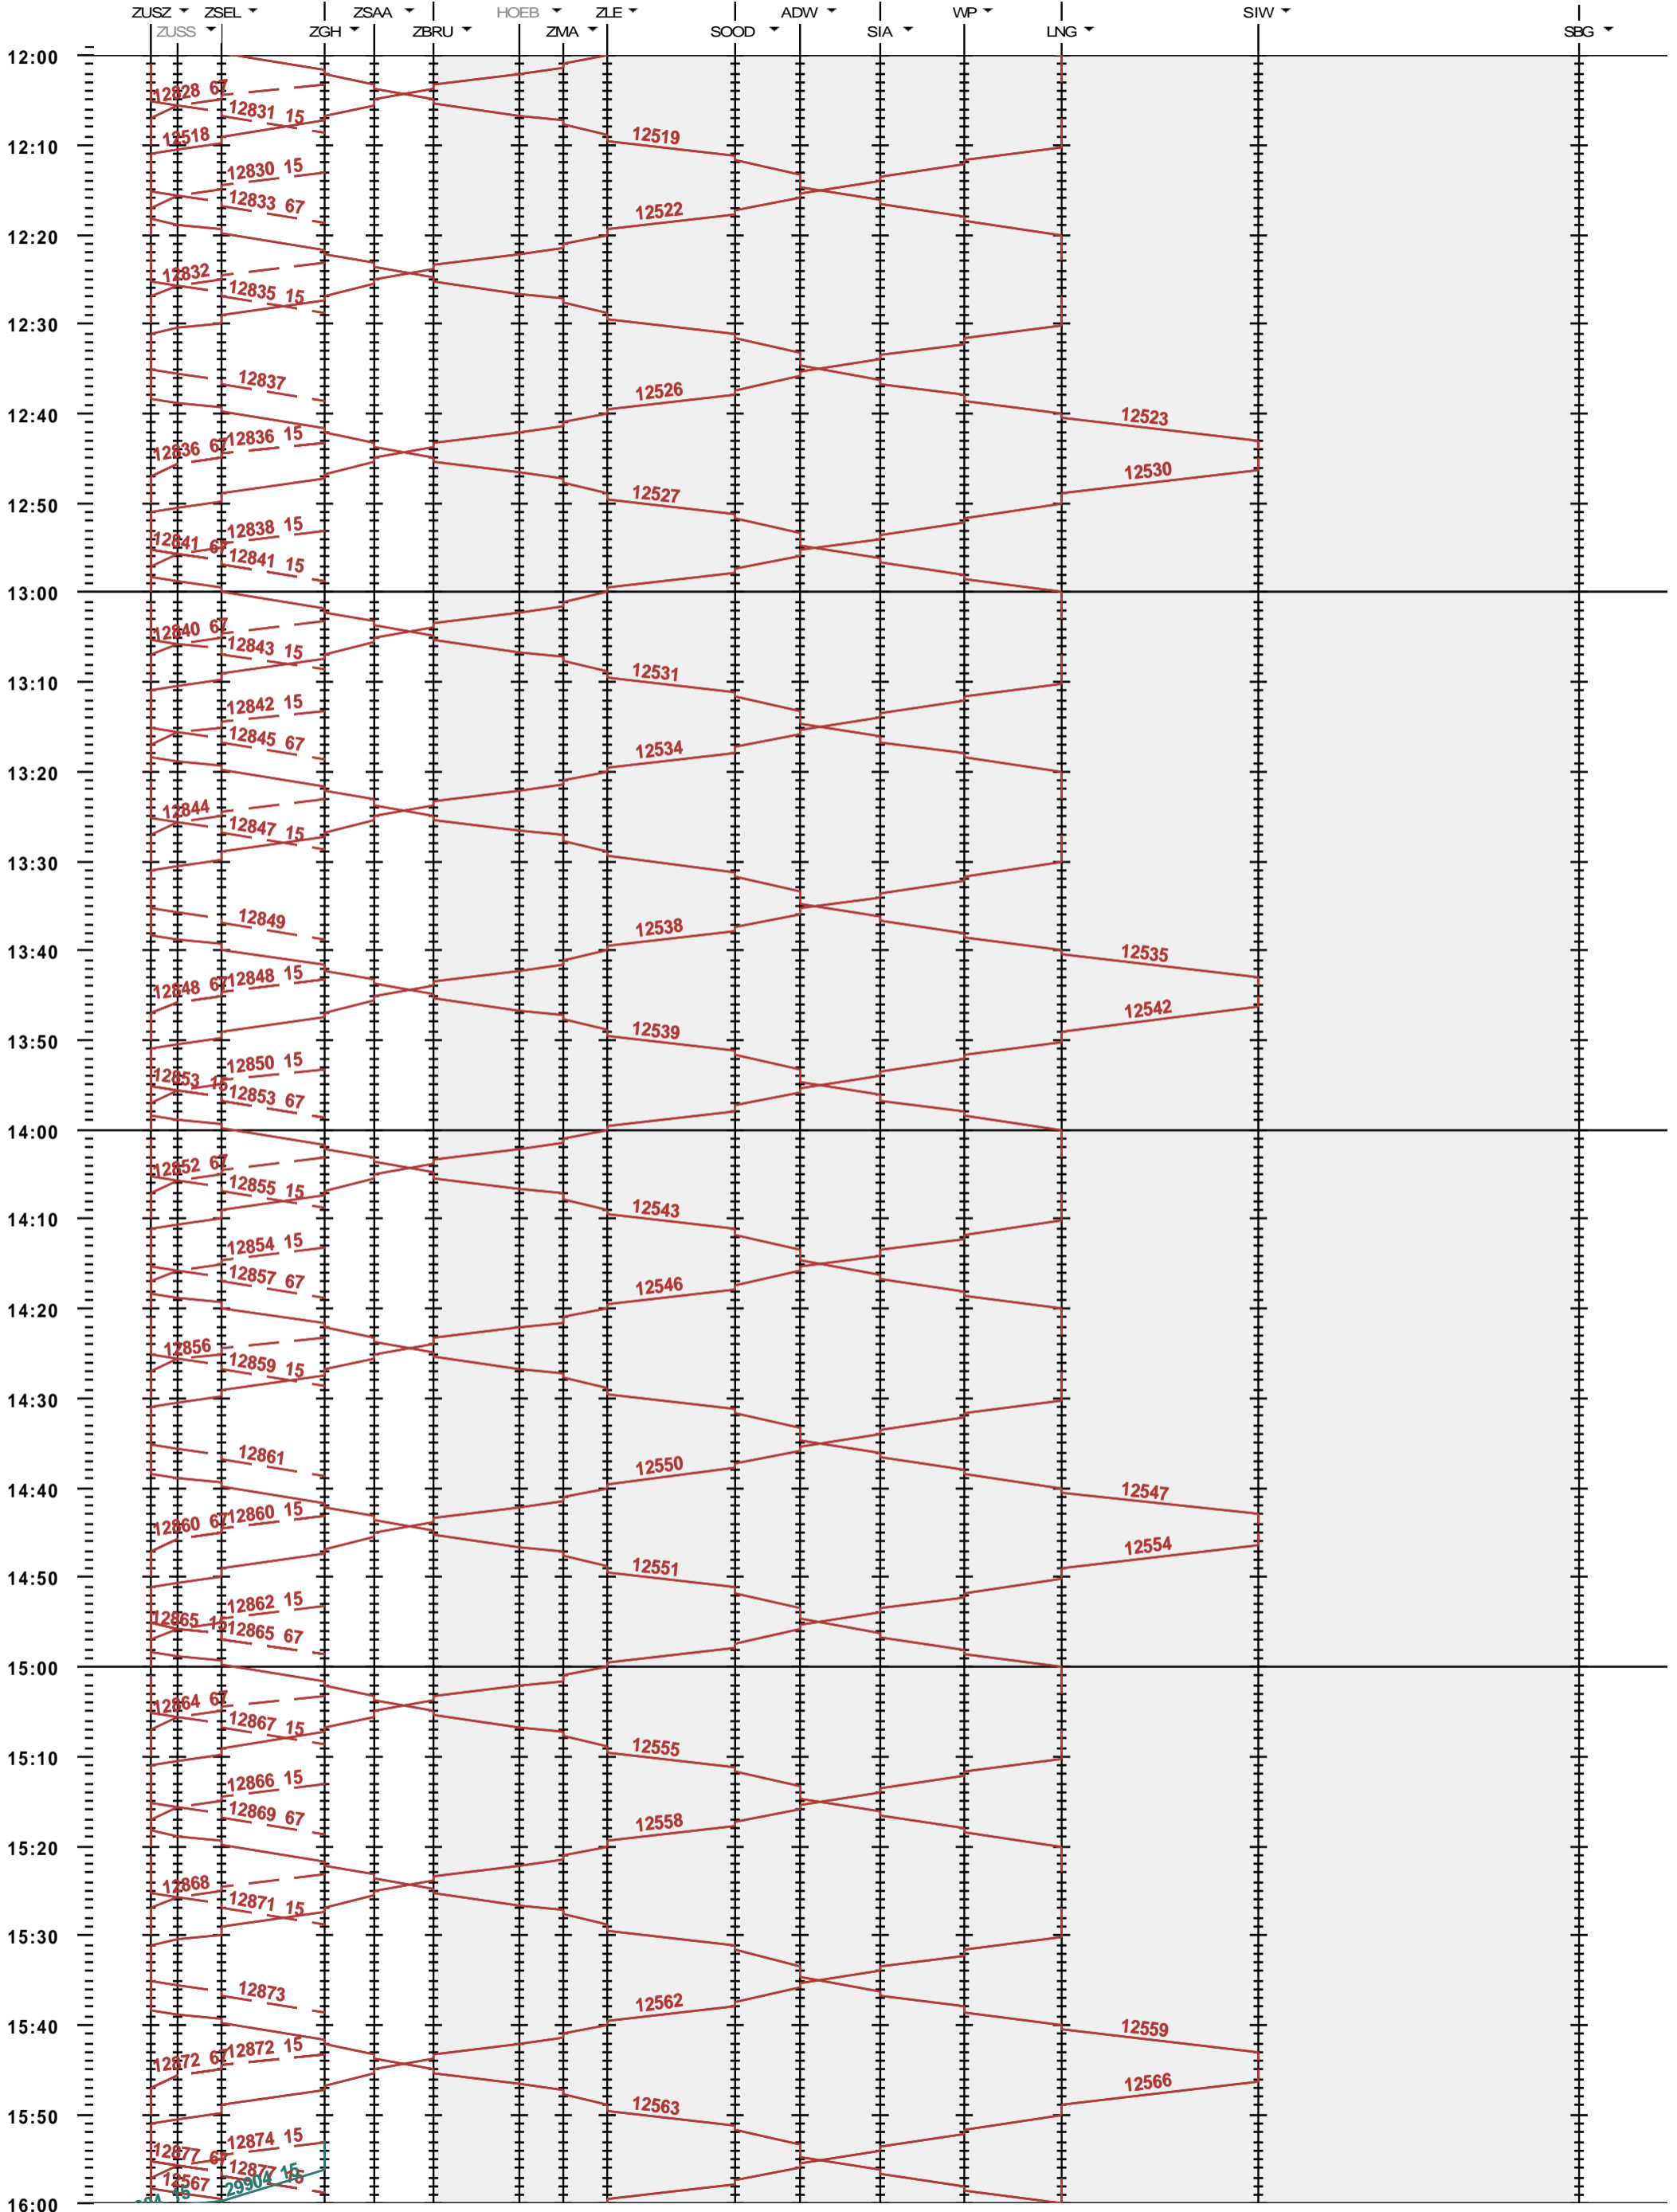

SZU - Zürich HB - Sihlbrugg

Fahrplanperiode 2021 (13.12.2020 - 11.12.2021)
 Update
 Gültig ab 13.12.2020

SZU - Zürich HB - Sihlbrugg

Fahrplanperiode 2021 (13.12.2020 - 11.12.2021)
 Update
 Gültig ab 13.12.2020