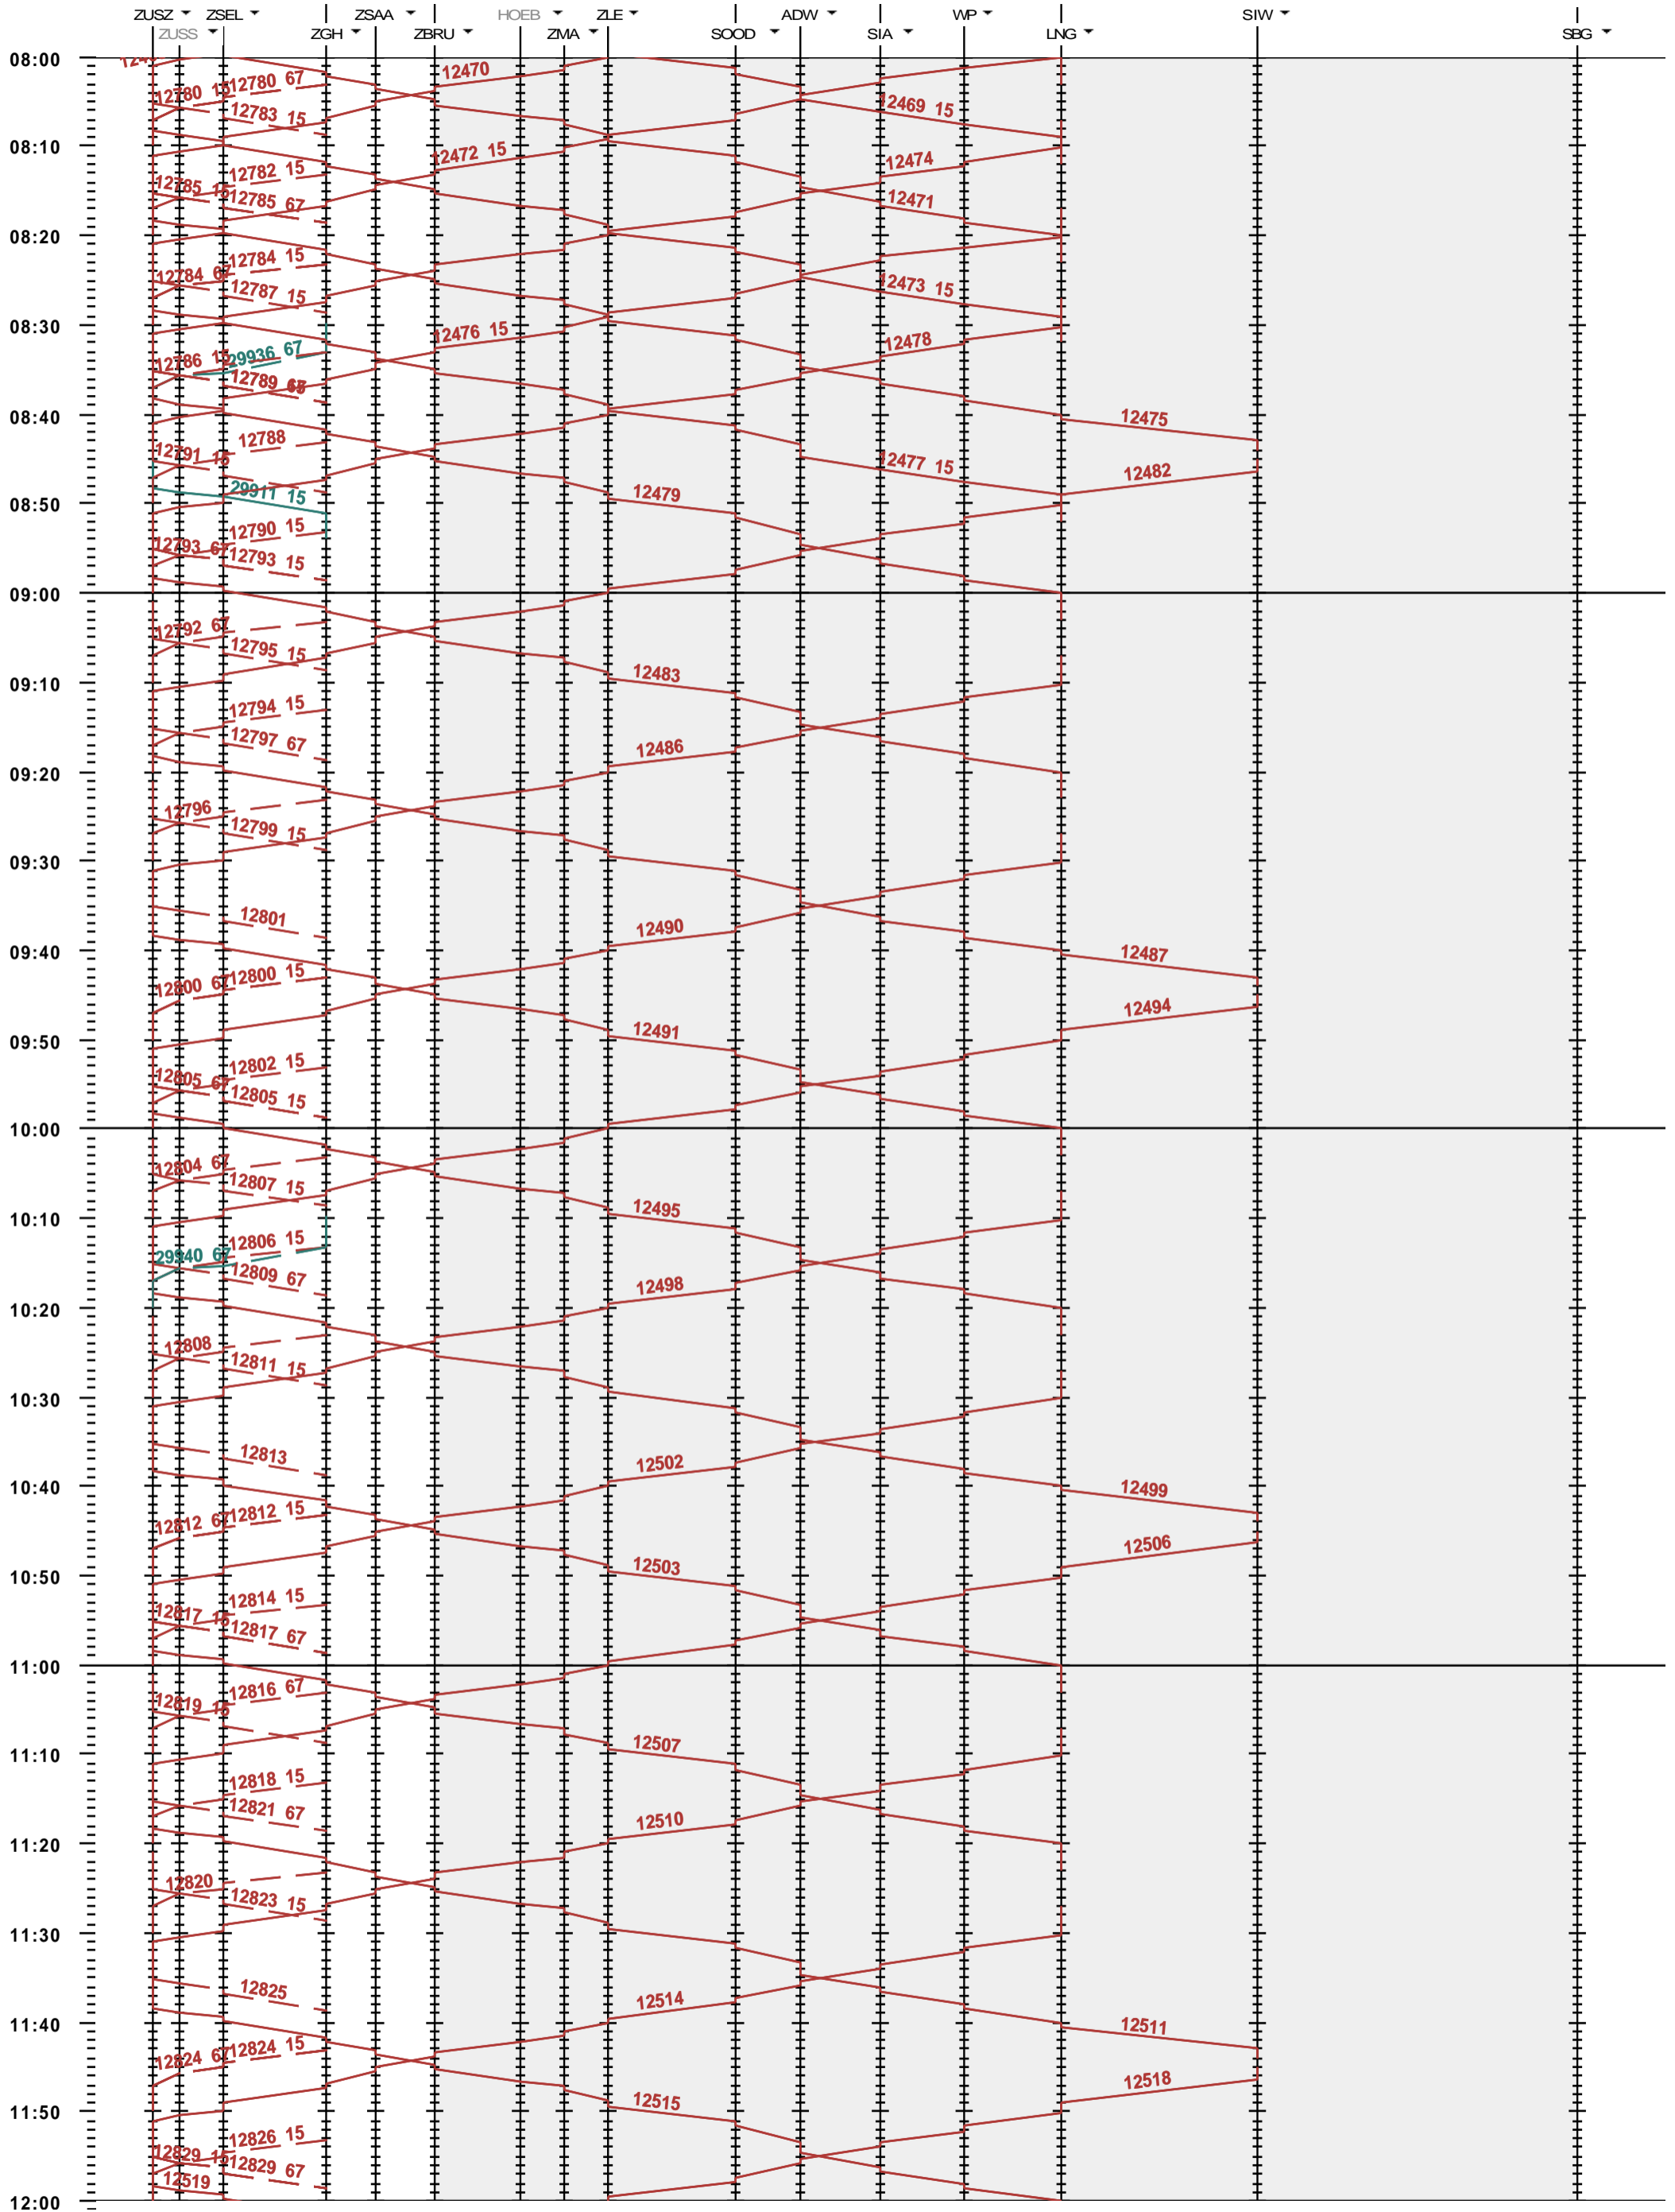

SZU - Zürich HB - Sihlbrugg

Fahrplanperiode 2021 (13.12.2020 - 11.12.2021)
 Update
 Gültig ab 13.12.2020

SZU - Zürich HB - Sihlbrugg

Fahrplanperiode 2021 (13.12.2020 - 11.12.2021)
 Update
 Gültig ab 13.12.2020