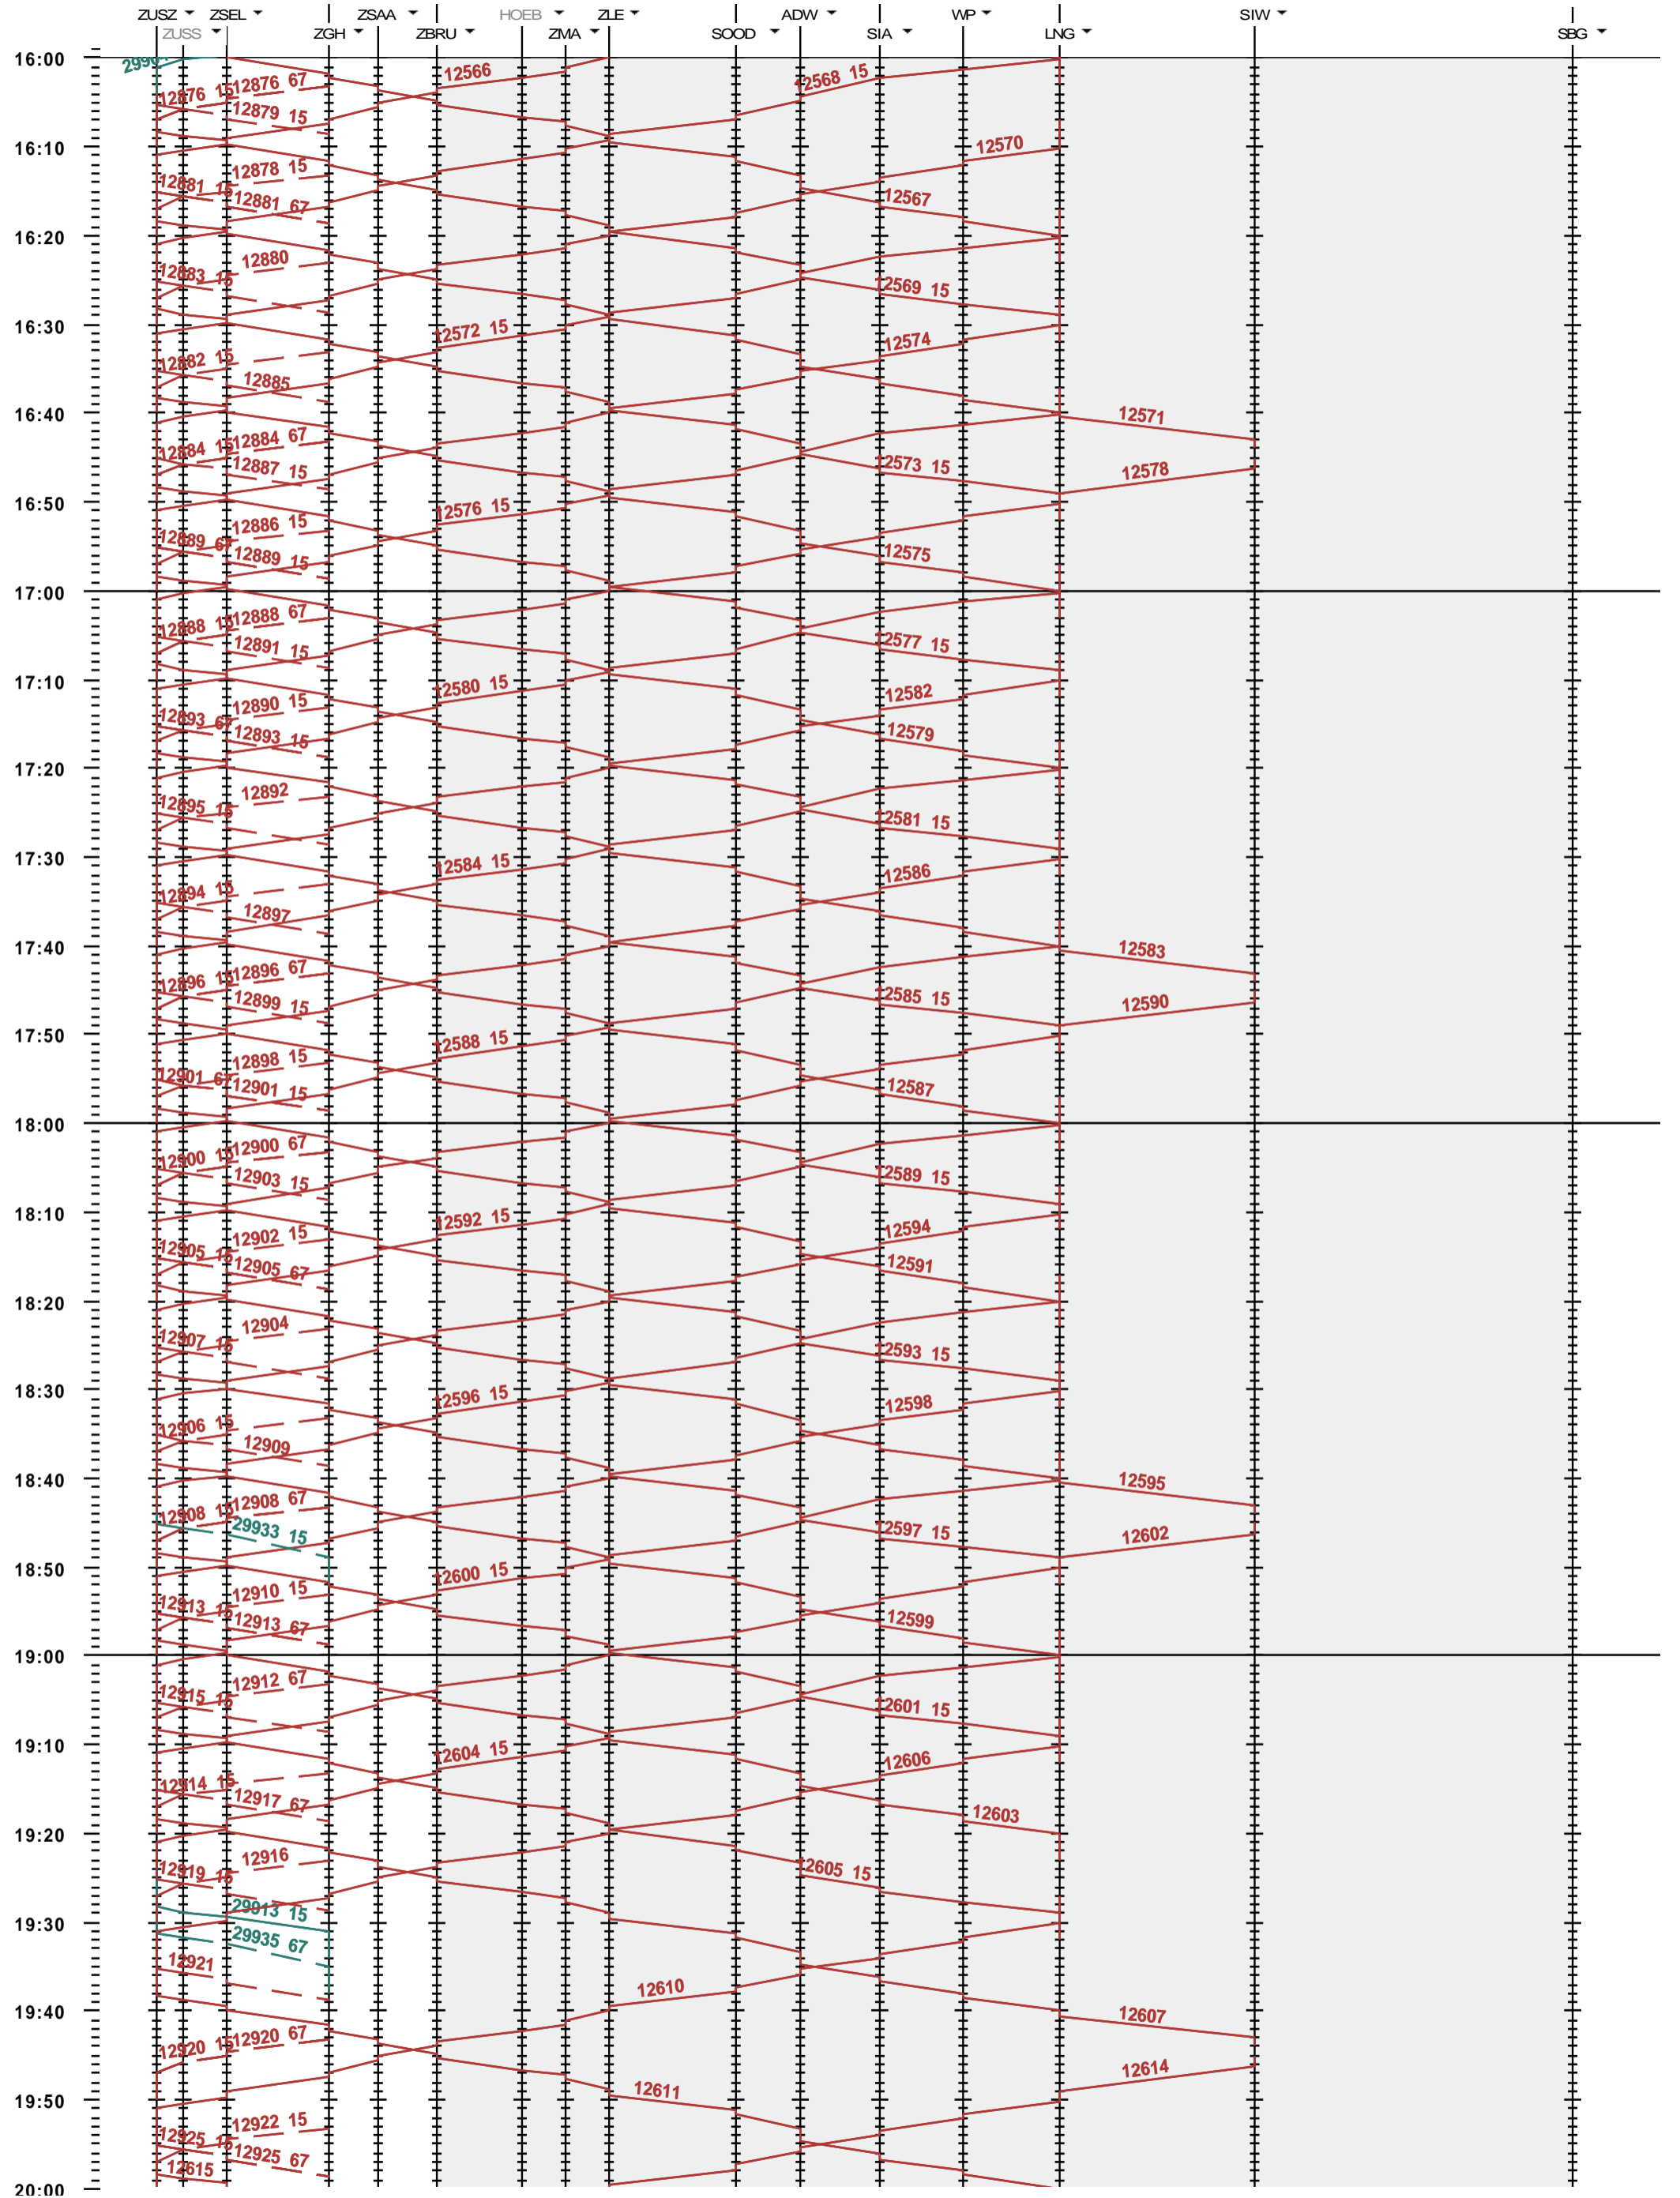

SZU - Zürich HB - Sihlbrugg

Fahrplanperiode 2021 (13.12.2020 - 11.12.2021)
 Update
 Gültig ab 13.12.2020

SZU - Zürich HB - Sihlbrugg

Fahrplanperiode 2021 (13.12.2020 - 11.12.2021)
 Update
 Gültig ab 13.12.2020