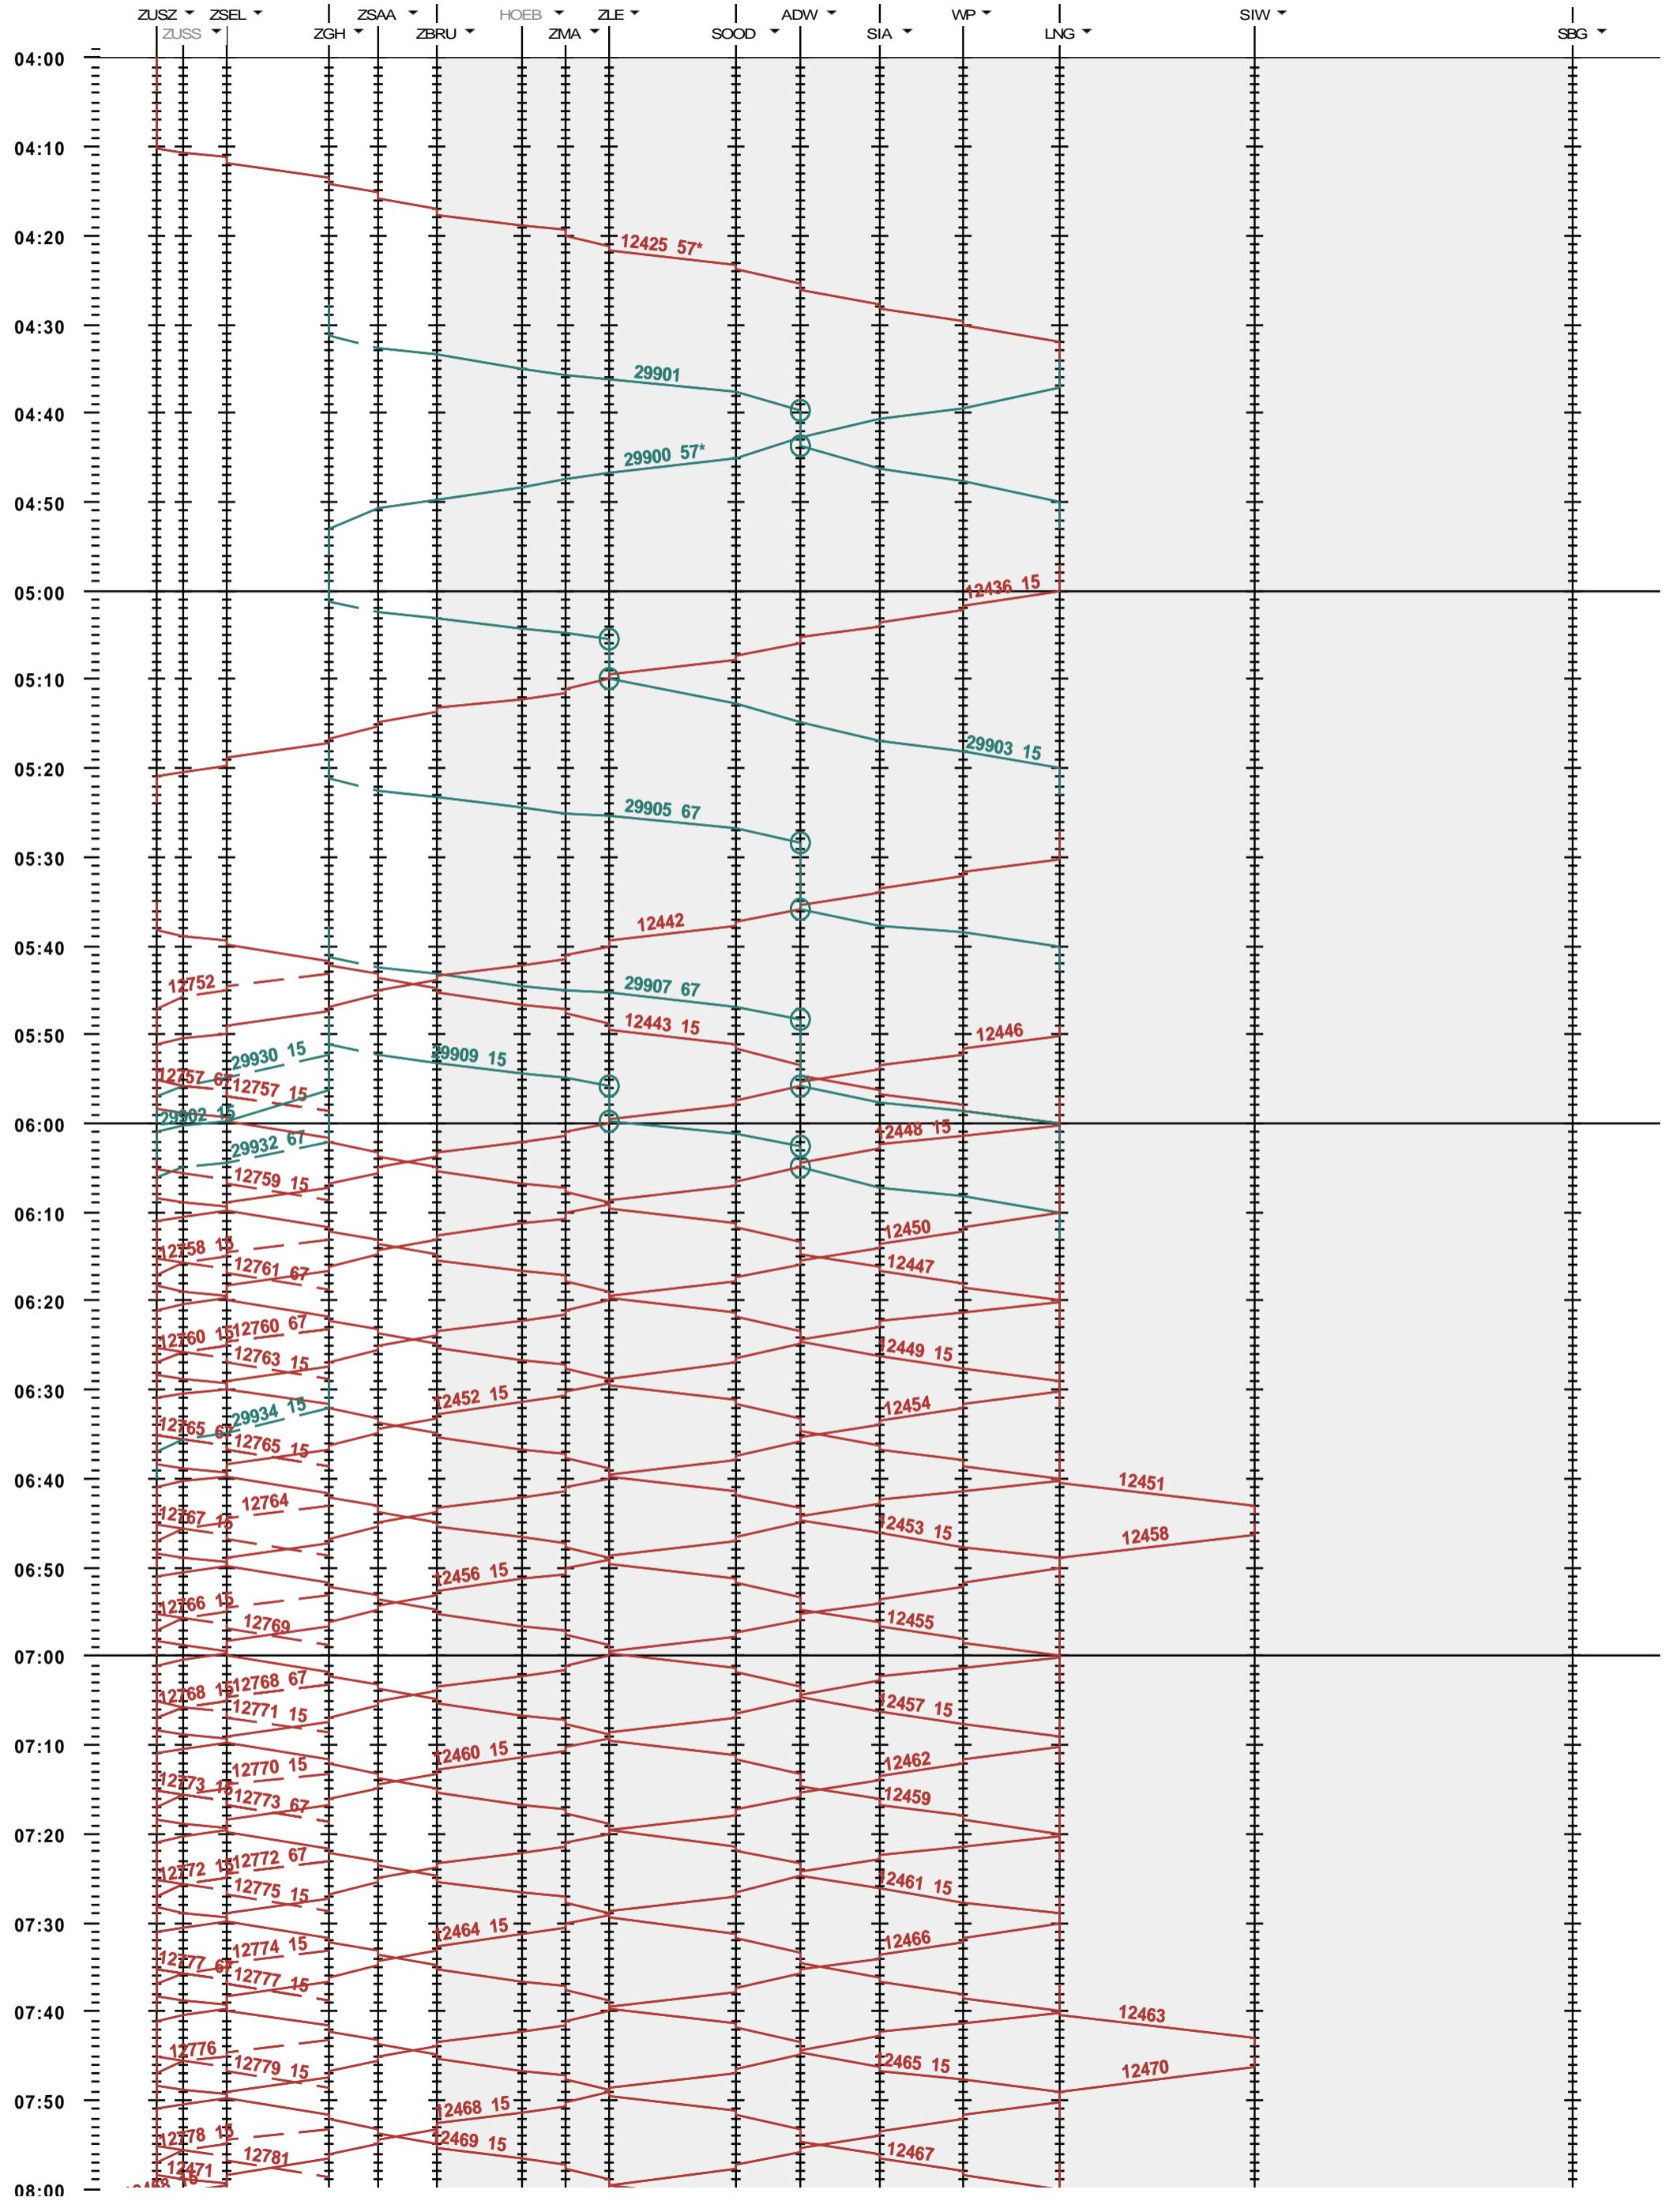

SZU - Zürich HB - Sihlbrugg

Fahrplanperiode 2021 (13.12.2020 - 11.12.2021)
 Update
 Gültig ab 13.12.2020

SZU - Zürich HB - Sihlbrugg

Fahrplanperiode 2021 (13.12.2020 - 11.12.2021)
 Update
 Gültig ab 13.12.2020