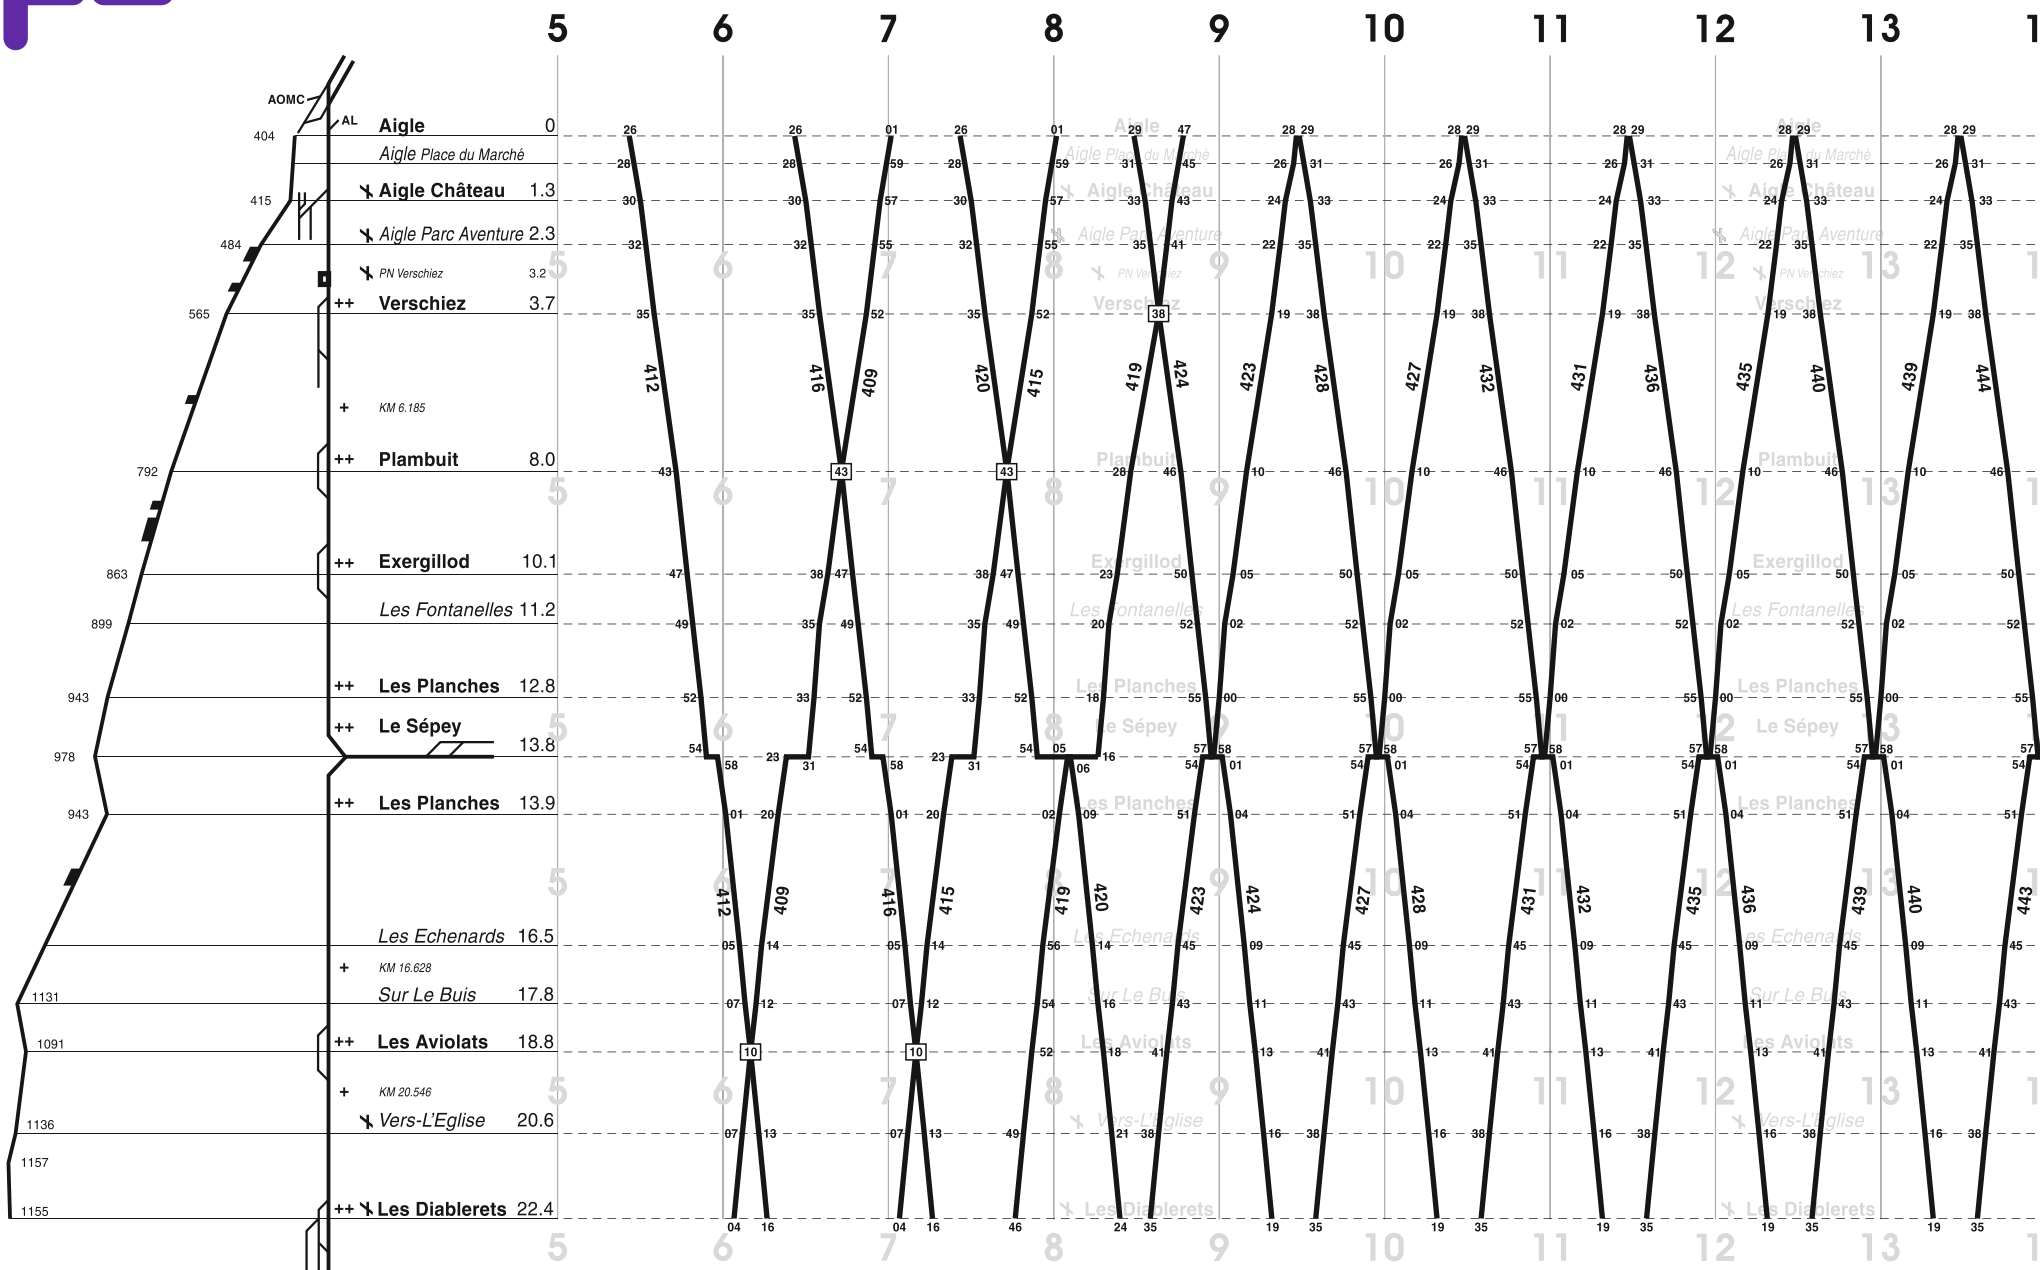

Aigle - Sépey - Diablerets

Valable du 13 décembre 2020 au 11 décembre 2021

Aigle - Sépey - Diablerets

Valable du 13 décembre 2020 au 11 décembre 2021