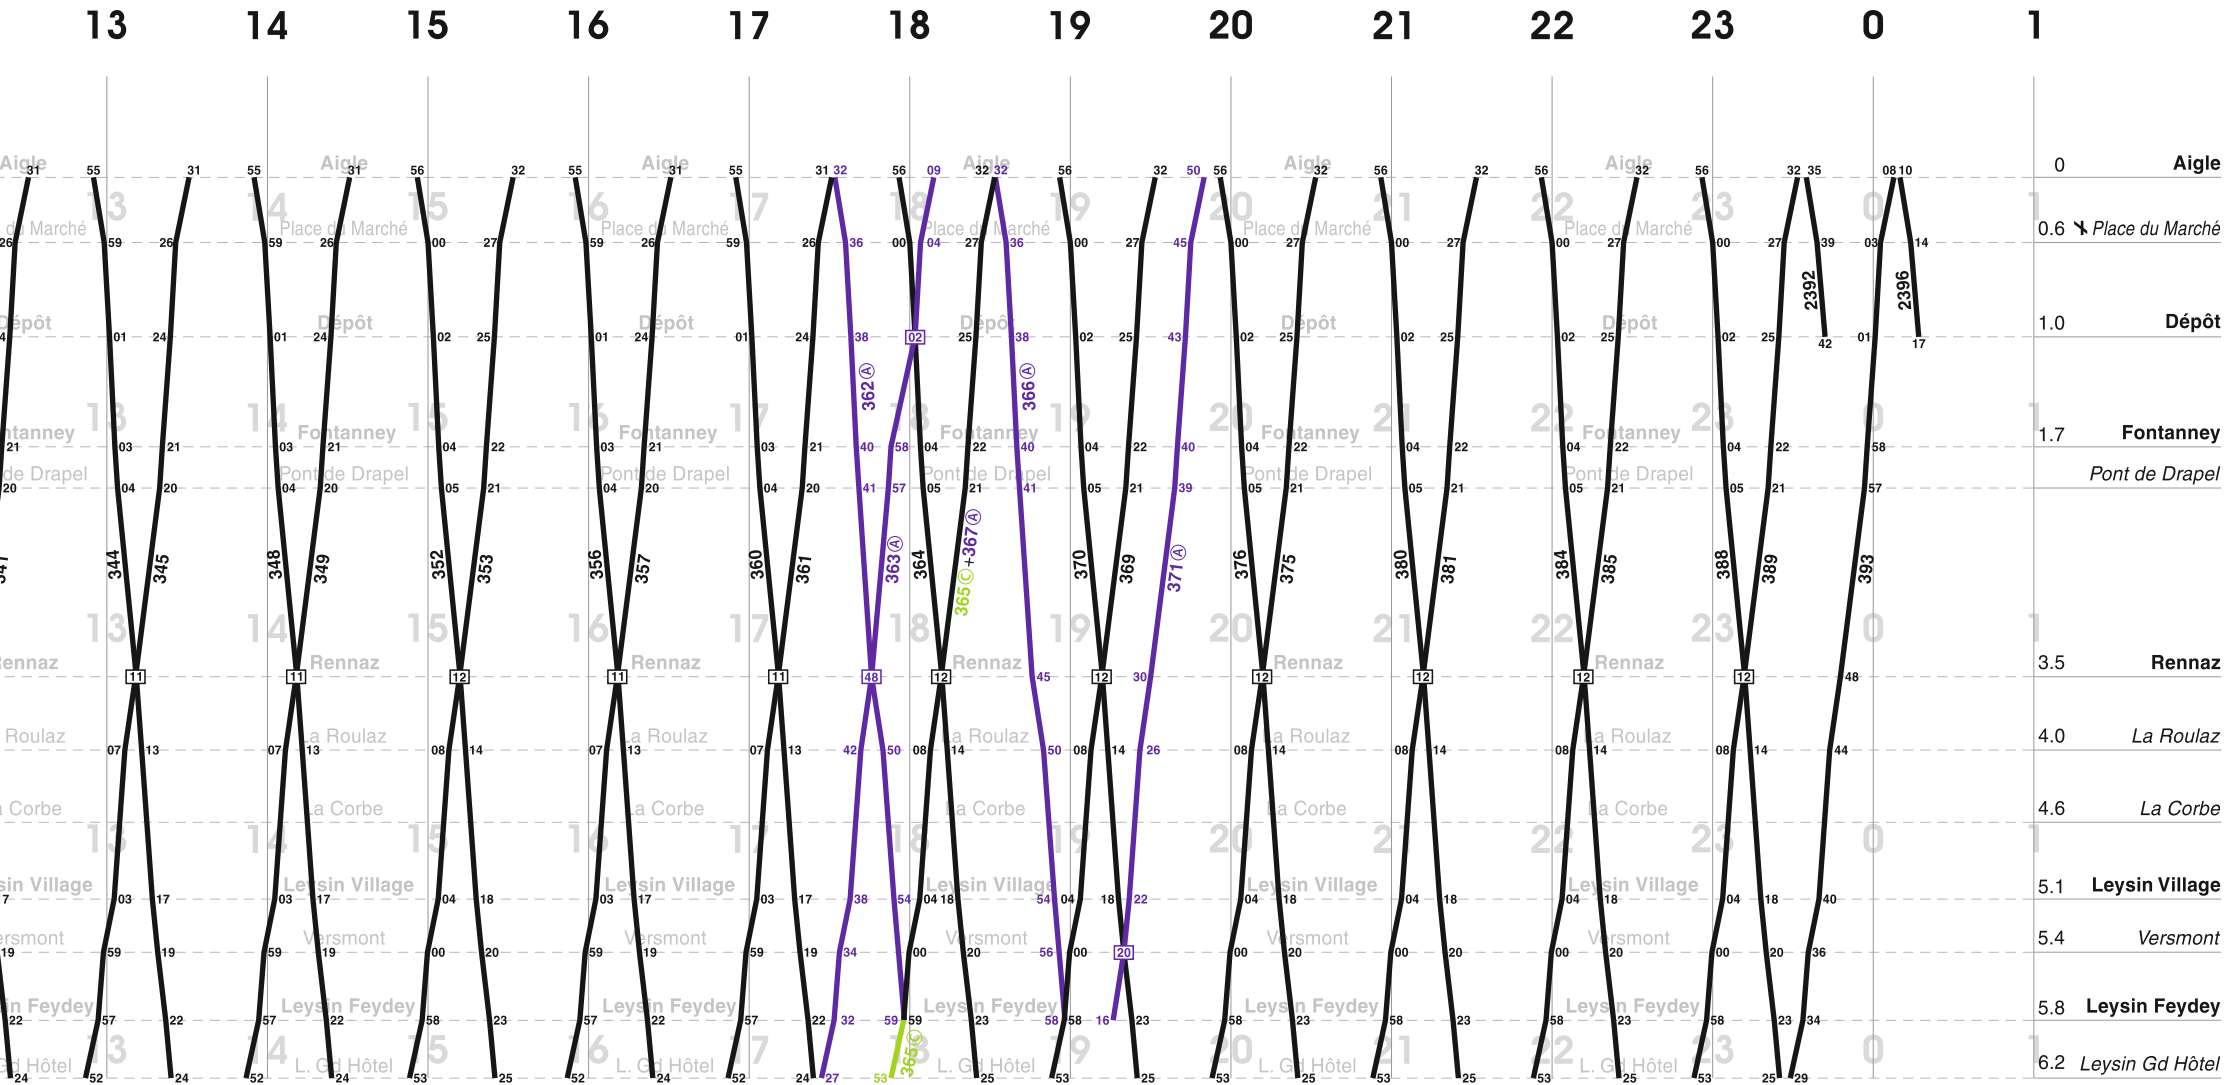

# Aigle - Leysin

Valable du 13 décembre 2020 au 11 décembre 2021

# Aigle - Leysin

Valable du 13 décembre 2020 au 11 décembre 2021

(A) lu - ve sauf fêtes générales.

(C) sa - di et fêtes générales.