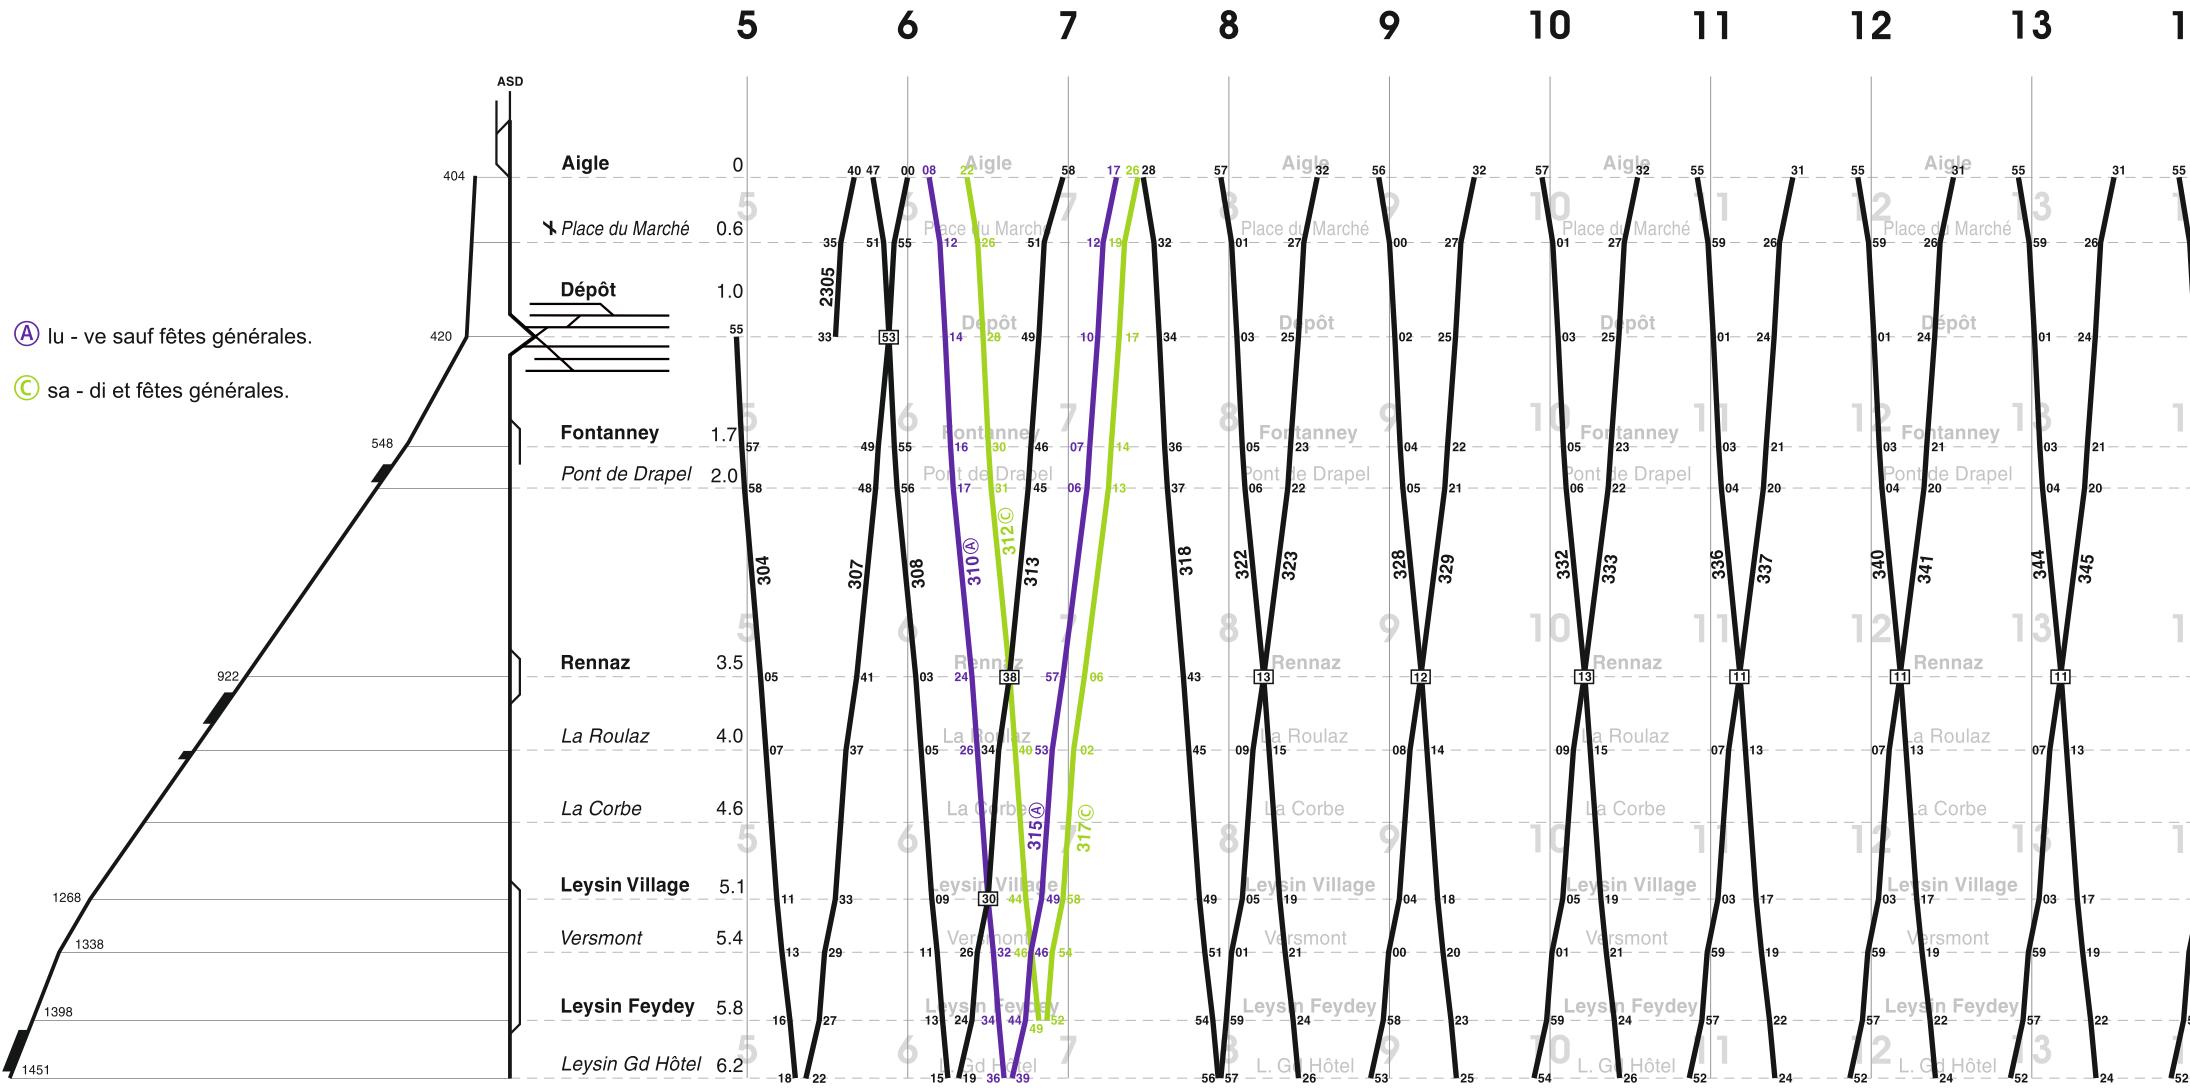

# Aigle - Leysin

Valable du 13 décembre 2020 au 11 décembre 2021

# Aigle - Leysin

Valable du 13 décembre 2020 au 11 décembre 2021

(A) lu - ve sauf fêtes générales.

(C) sa - di et fêtes générales.