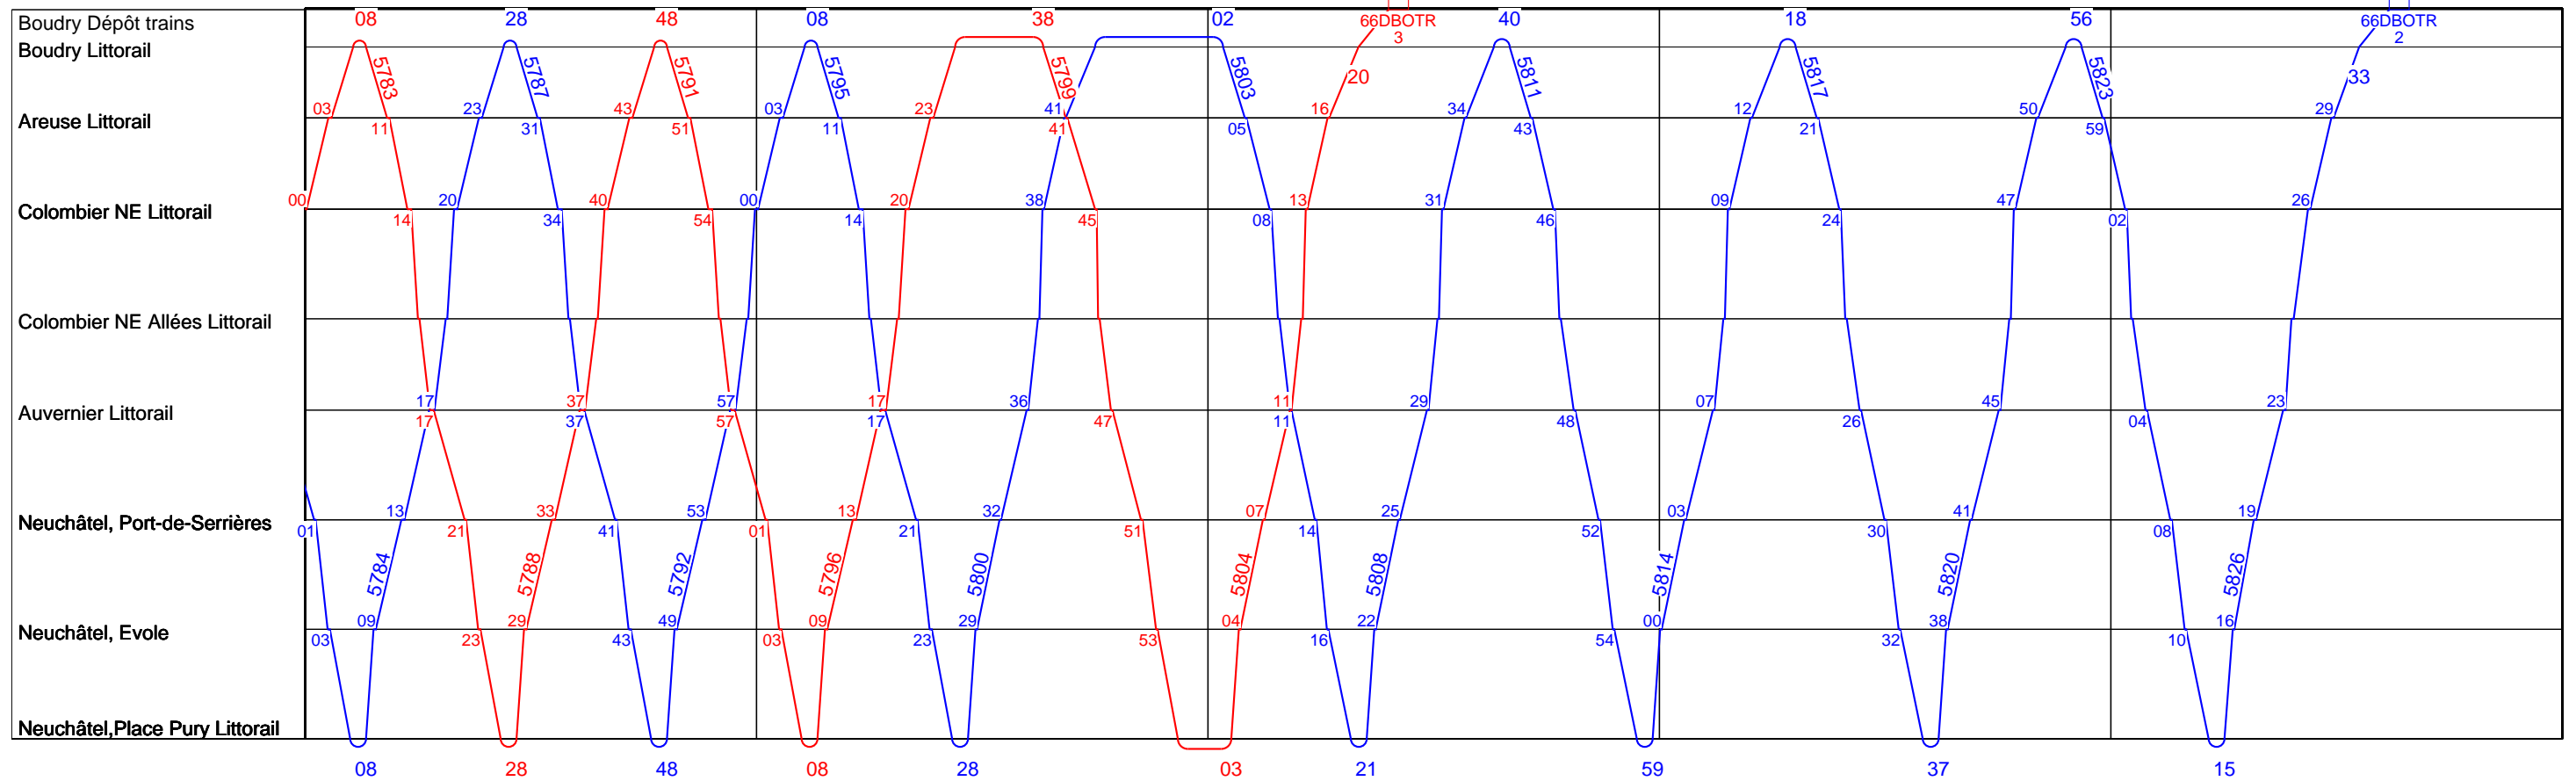

Ligne 215

Lundi à vendredi vacances

5 15 30 45 6 15 30 45 7 15 30 45 8 15 30 45 9 15 30 45 10

10 15 30 45 11 15 30 45 12 15 30 45 13 15 30 45 14 15 30 45 15

Ligne 215

Lundi à vendredi vacances

15 15 30 45 16 15 30 45 17 15 30 45 18 15 30 45 19 15 30 45 20

20 15 30 45 21 15 30 45 22 15 30 45 23 15 30 45 0 15 30 45 1

Ligne 215

Samedi

15 15 30 45 16 15 30 45 17 15 30 45 18 15 30 45 19 15 30 45 20

20 15 30 45 21 15 30 45 22 15 30 45 23 15 30 45 0 15 30 45 1