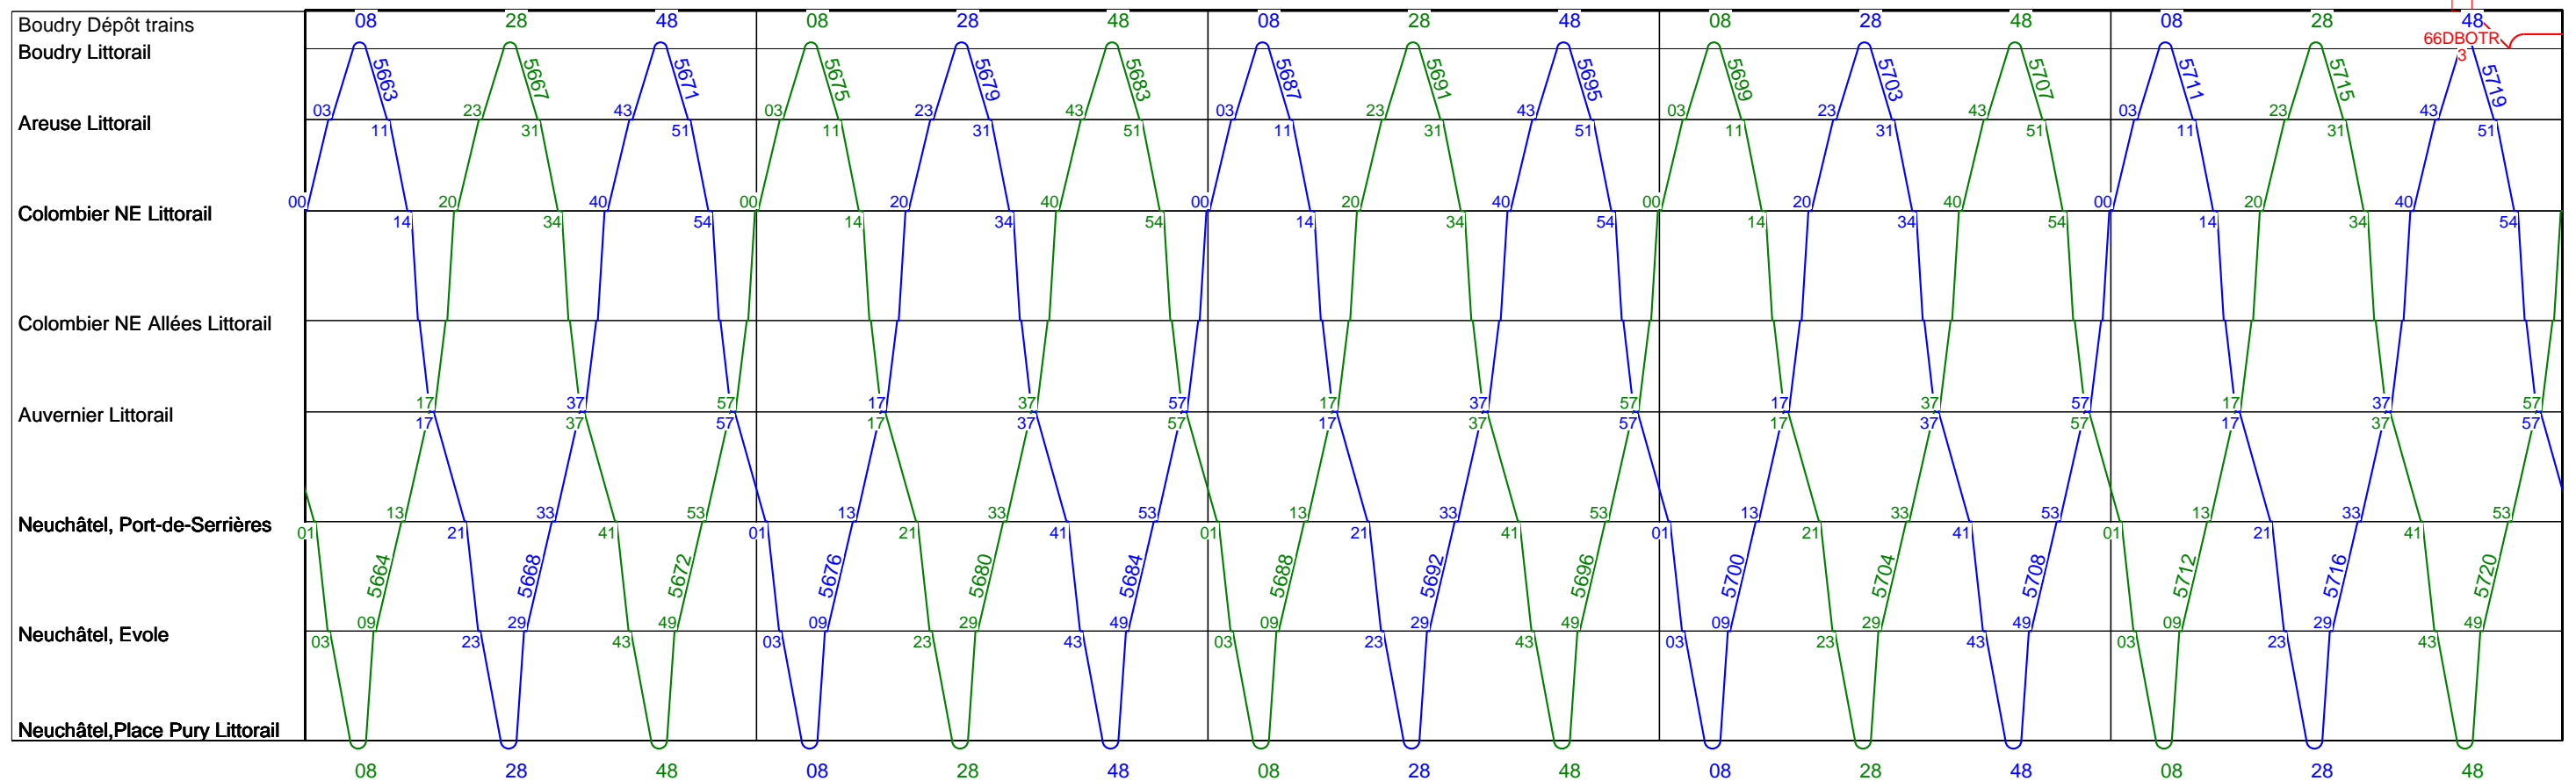

Ligne 215

Lundi à vendredi vacances

5 15 30 45 6 15 30 45 7 15 30 45 8 15 30 45 9 15 30 45 10

10 15 30 45 11 15 30 45 12 15 30 45 13 15 30 45 14 15 30 45 15

Ligne 215

Lundi à vendredi vacances

15 15 30 45 16 15 30 45 17 15 30 45 18 15 30 45 19 15 30 45 20

20 15 30 45 21 15 30 45 22 15 30 45 23 15 30 45 0 15 30 45 1

Ligne 215

Samedi

15 15 30 45 16 15 30 45 17 15 30 45 18 15 30 45 19 15 30 45 20

20 15 30 45 21 15 30 45 22 15 30 45 23 15 30 45 0 15 30 45 1