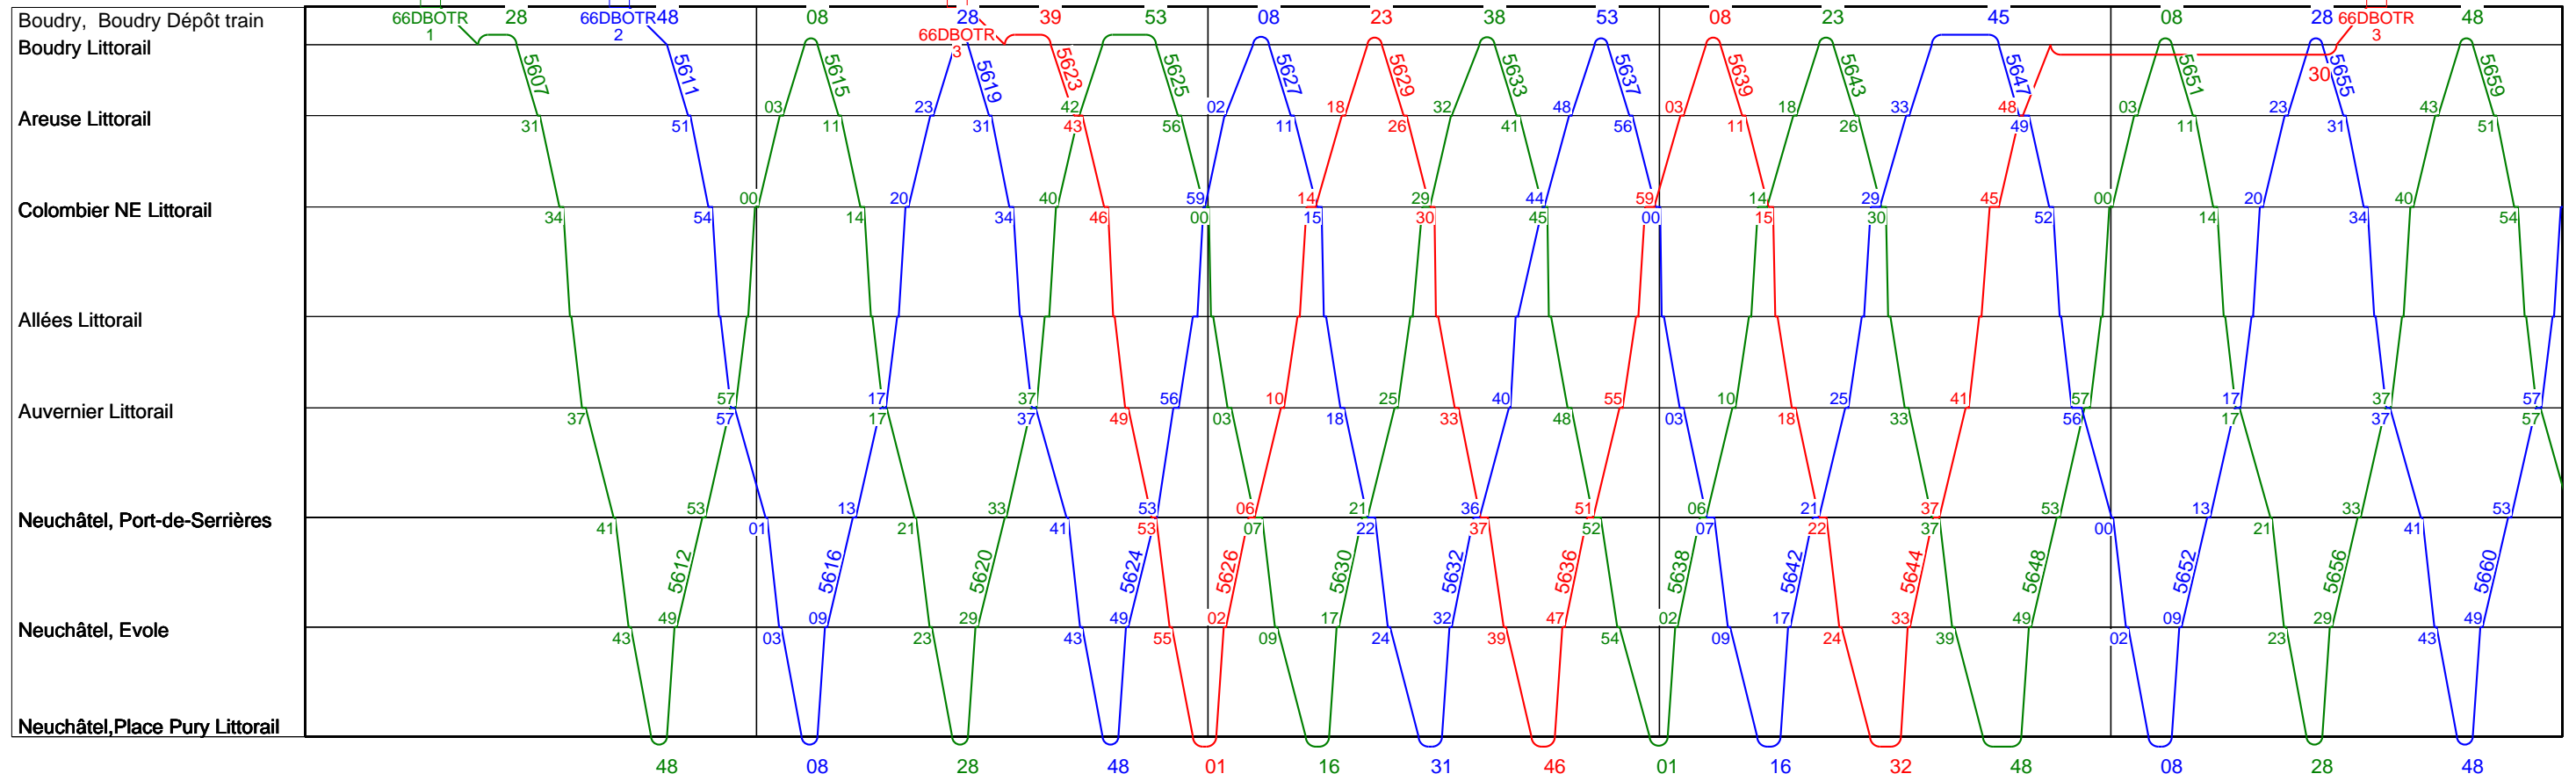

Ligne 215

Lundi à vendredi vacances

5 15 30 45 6 15 30 45 7 15 30 45 8 15 30 45 9 15 30 45 10

10 15 30 45 11 15 30 45 12 15 30 45 13 15 30 45 14 15 30 45 15

Ligne 215

Lundi à vendredi vacances

15 15 30 45 16 15 30 45 17 15 30 45 18 15 30 45 19 15 30 45 20

20 15 30 45 21 15 30 45 22 15 30 45 23 15 30 45 0 15 30 45 1

Ligne 215

Samedi

15 15 30 45 16 15 30 45 17 15 30 45 18 15 30 45 19 15 30 45 20

20 15 30 45 21 15 30 45 22 15 30 45 23 15 30 45 0 15 30 45 1