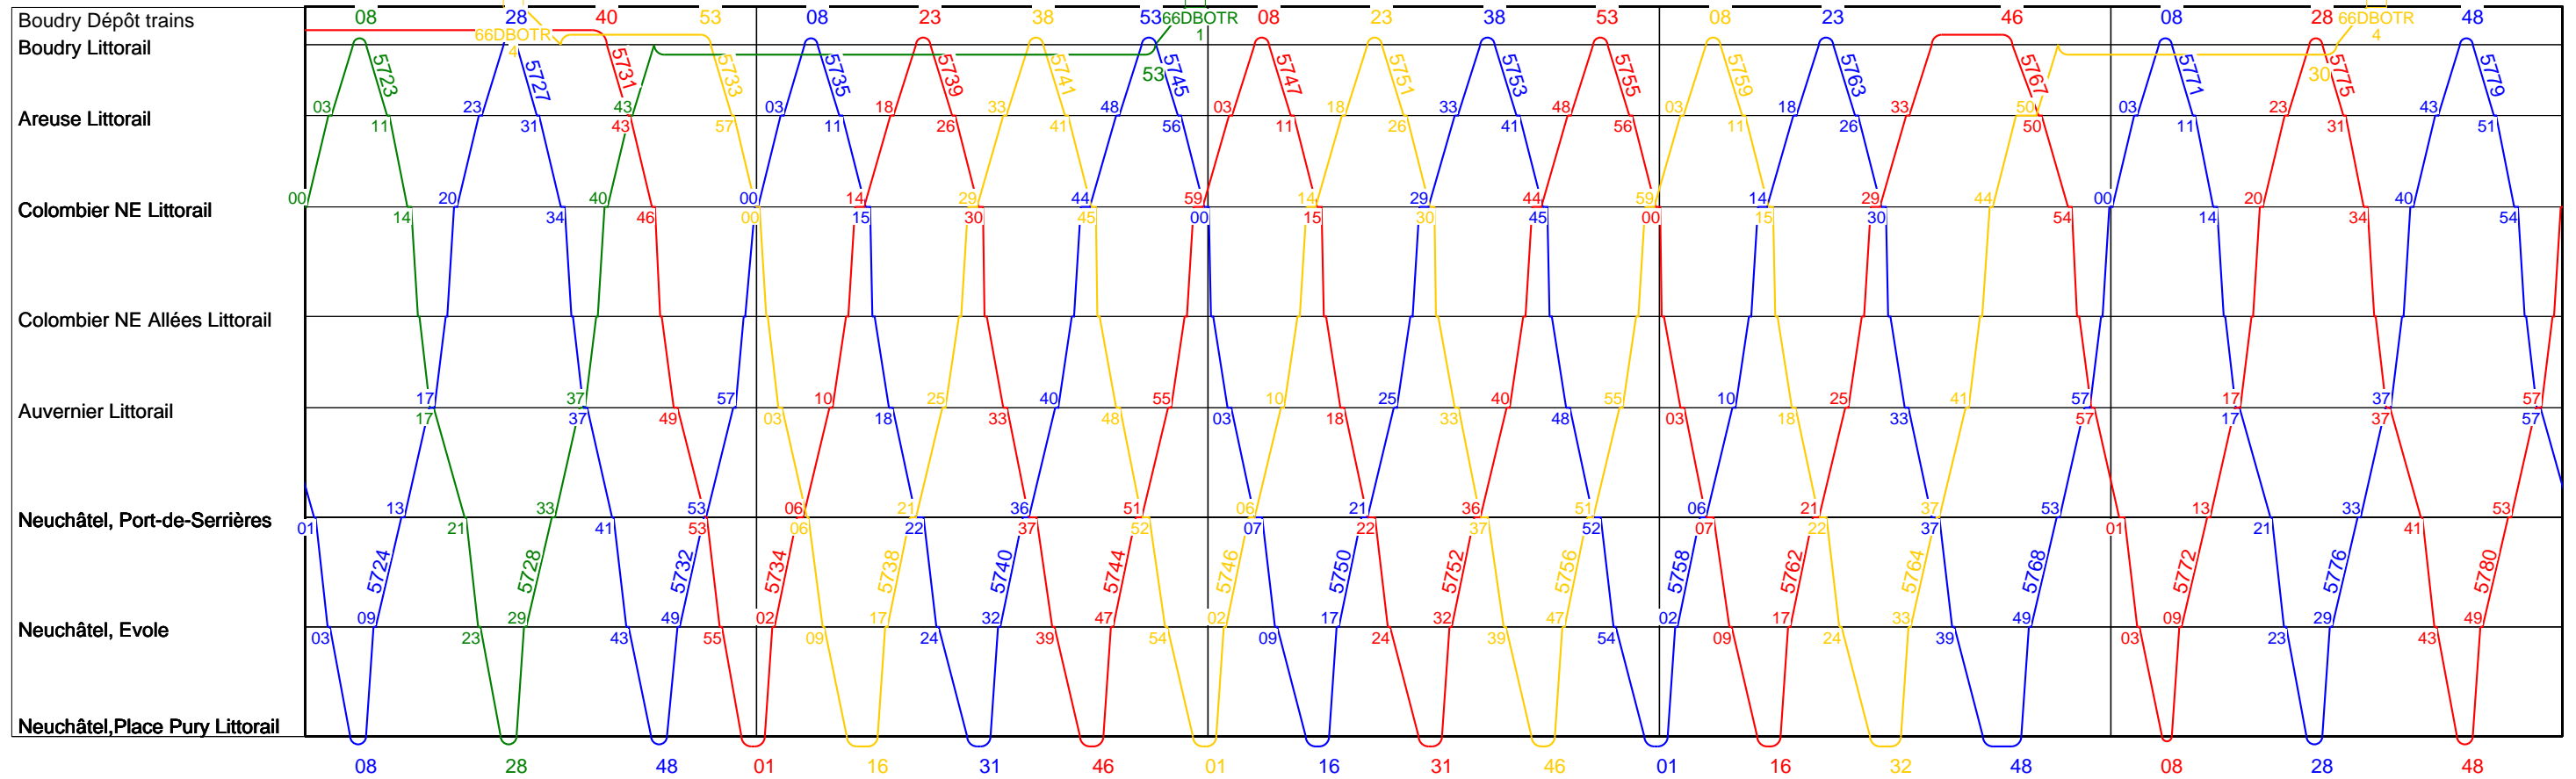

Ligne 215

Lundi à vendredi vacances

5 15 30 45 6 15 30 45 7 15 30 45 8 15 30 45 9 15 30 45 10

10 15 30 45 11 15 30 45 12 15 30 45 13 15 30 45 14 15 30 45 15

Ligne 215

Lundi à vendredi vacances

15 15 30 45 16 15 30 45 17 15 30 45 18 15 30 45 19 15 30 45 20

20 15 30 45 21 15 30 45 22 15 30 45 23 15 30 45 0 15 30 45 1

Ligne 215

Samedi

15 15 30 45 16 15 30 45 17 15 30 45 18 15 30 45 19 15 30 45 20

20 15 30 45 21 15 30 45 22 15 30 45 23 15 30 45 0 15 30 45 1