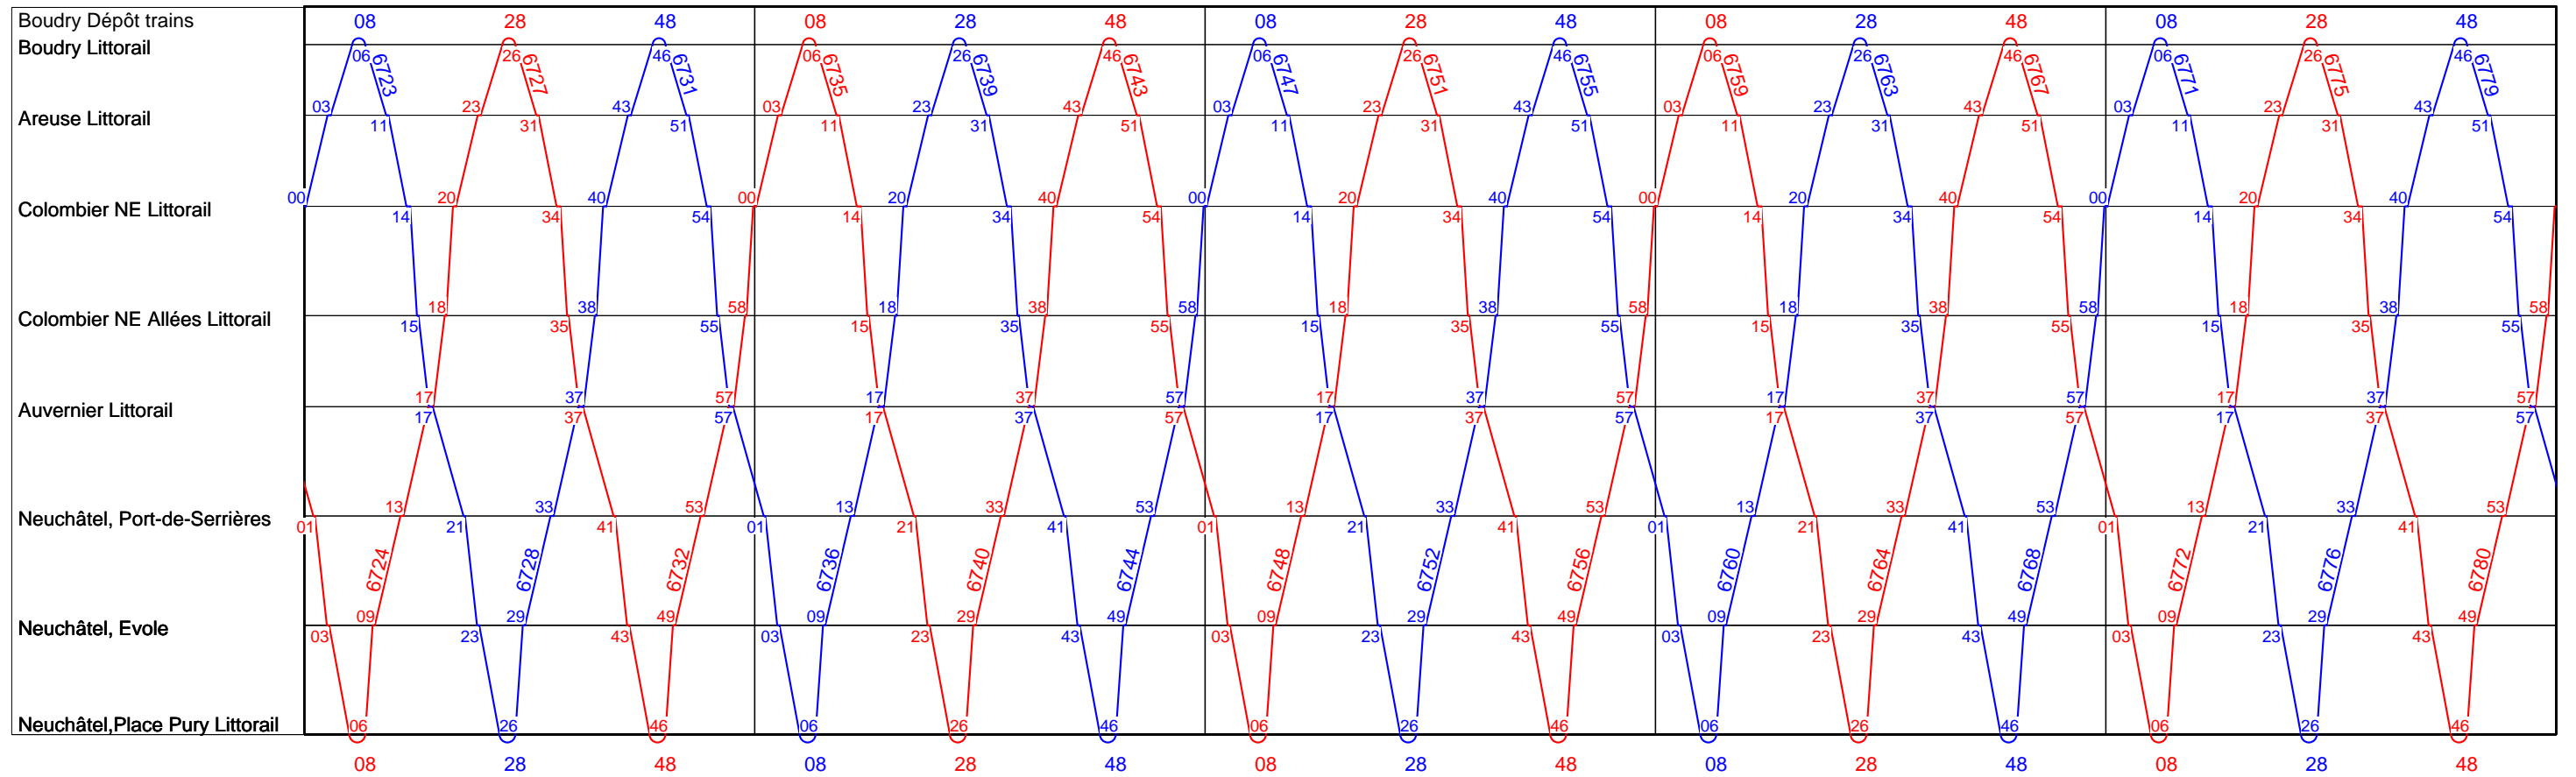

Ligne 215

Lundi à vendredi vacances

5 15 30 45 6 15 30 45 7 15 30 45 8 15 30 45 9 15 30 45 10

10 15 30 45 11 15 30 45 12 15 30 45 13 15 30 45 14 15 30 45 15

Ligne 215

Lundi à vendredi vacances

15 15 30 45 16 15 30 45 17 15 30 45 18 15 30 45 19 15 30 45 20

20 15 30 45 21 15 30 45 22 15 30 45 23 15 30 45 0 15 30 45 1

Ligne 215

Samedi

15 15 30 45 16 15 30 45 17 15 30 45 18 15 30 45 19 15 30 45 20

20 15 30 45 21 15 30 45 22 15 30 45 23 15 30 45 0 15 30 45 1