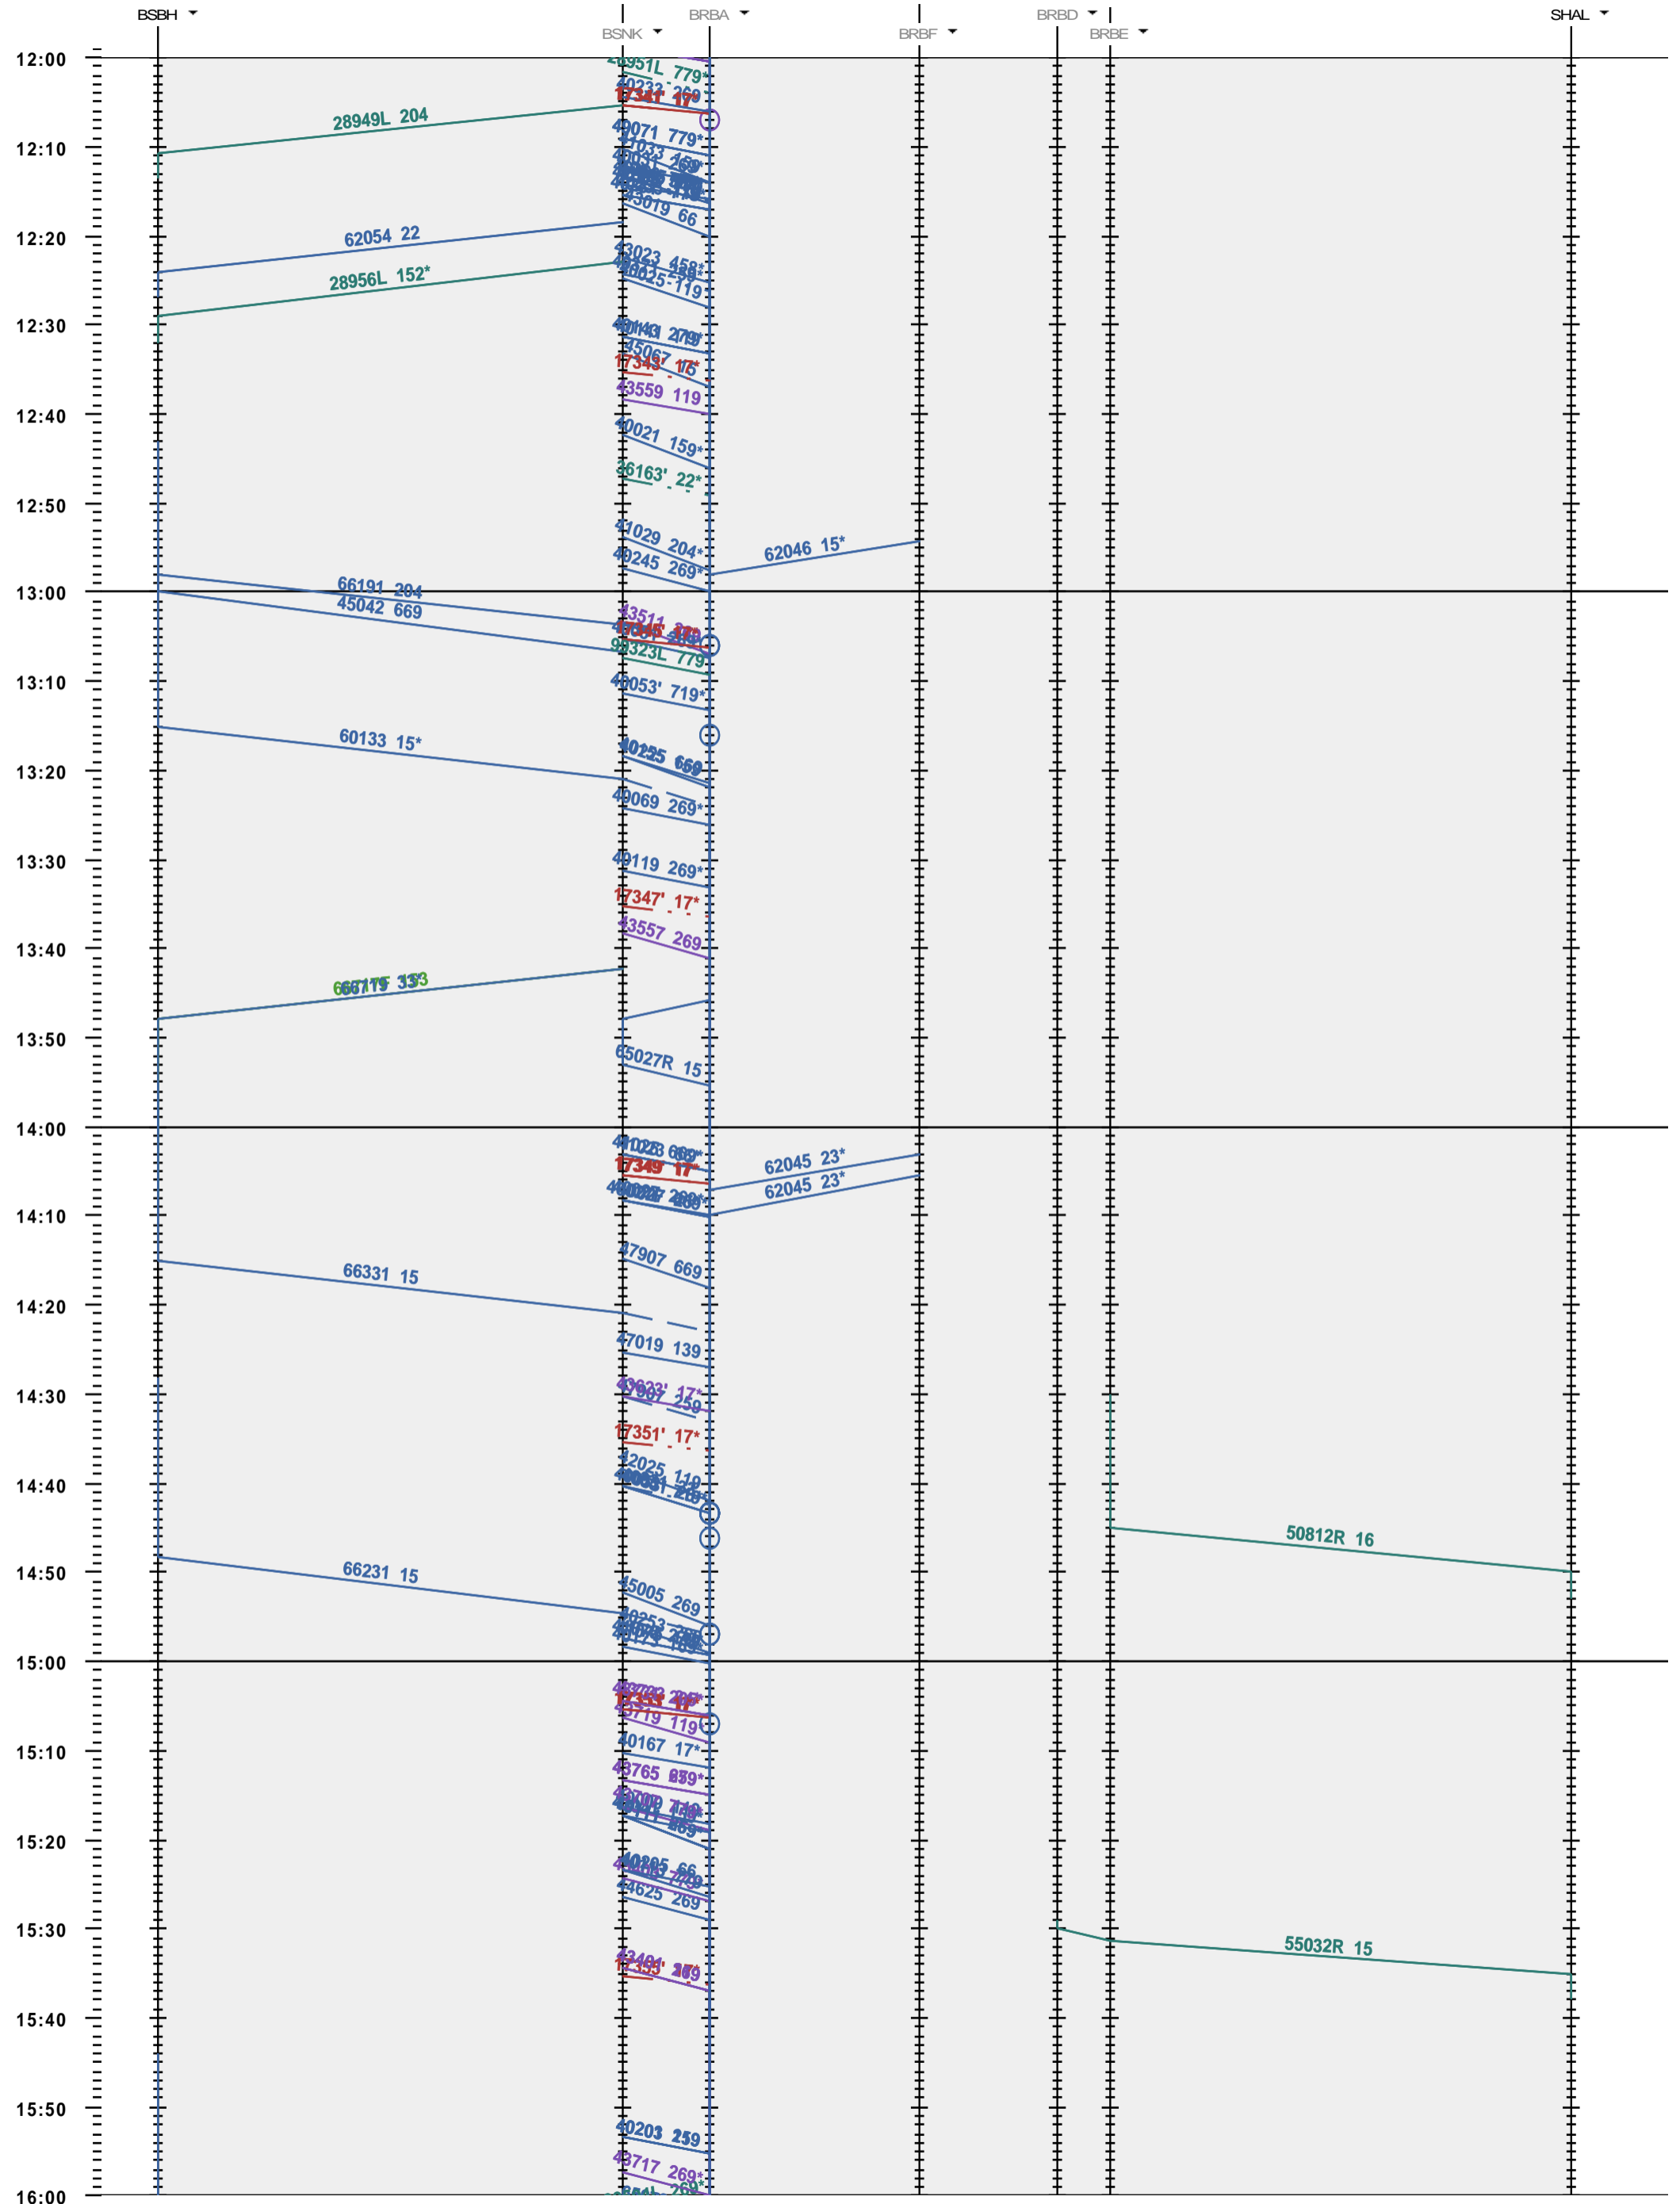

503 - Birsfelden Hafen - Basel SBB RB/A - Schweizerhalle

Fahrplanperiode 2022 (12.12.2021 - 10.12.2022)  
 Update  
 Gültig ab 12.12.2021

503 - Birsfelden Hafen - Basel SBB RB/A - Schweizerhalle

Fahrplanperiode 2022 (12.12.2021 - 10.12.2022)  
 Update  
 Gültig ab 12.12.2021

503 - Birsfelden Hafen - Basel SBB RB/A - Schweizerhalle

Fahrplanperiode 2022 (12.12.2021 - 10.12.2022)  
 Update  
 Gültig ab 12.12.2021