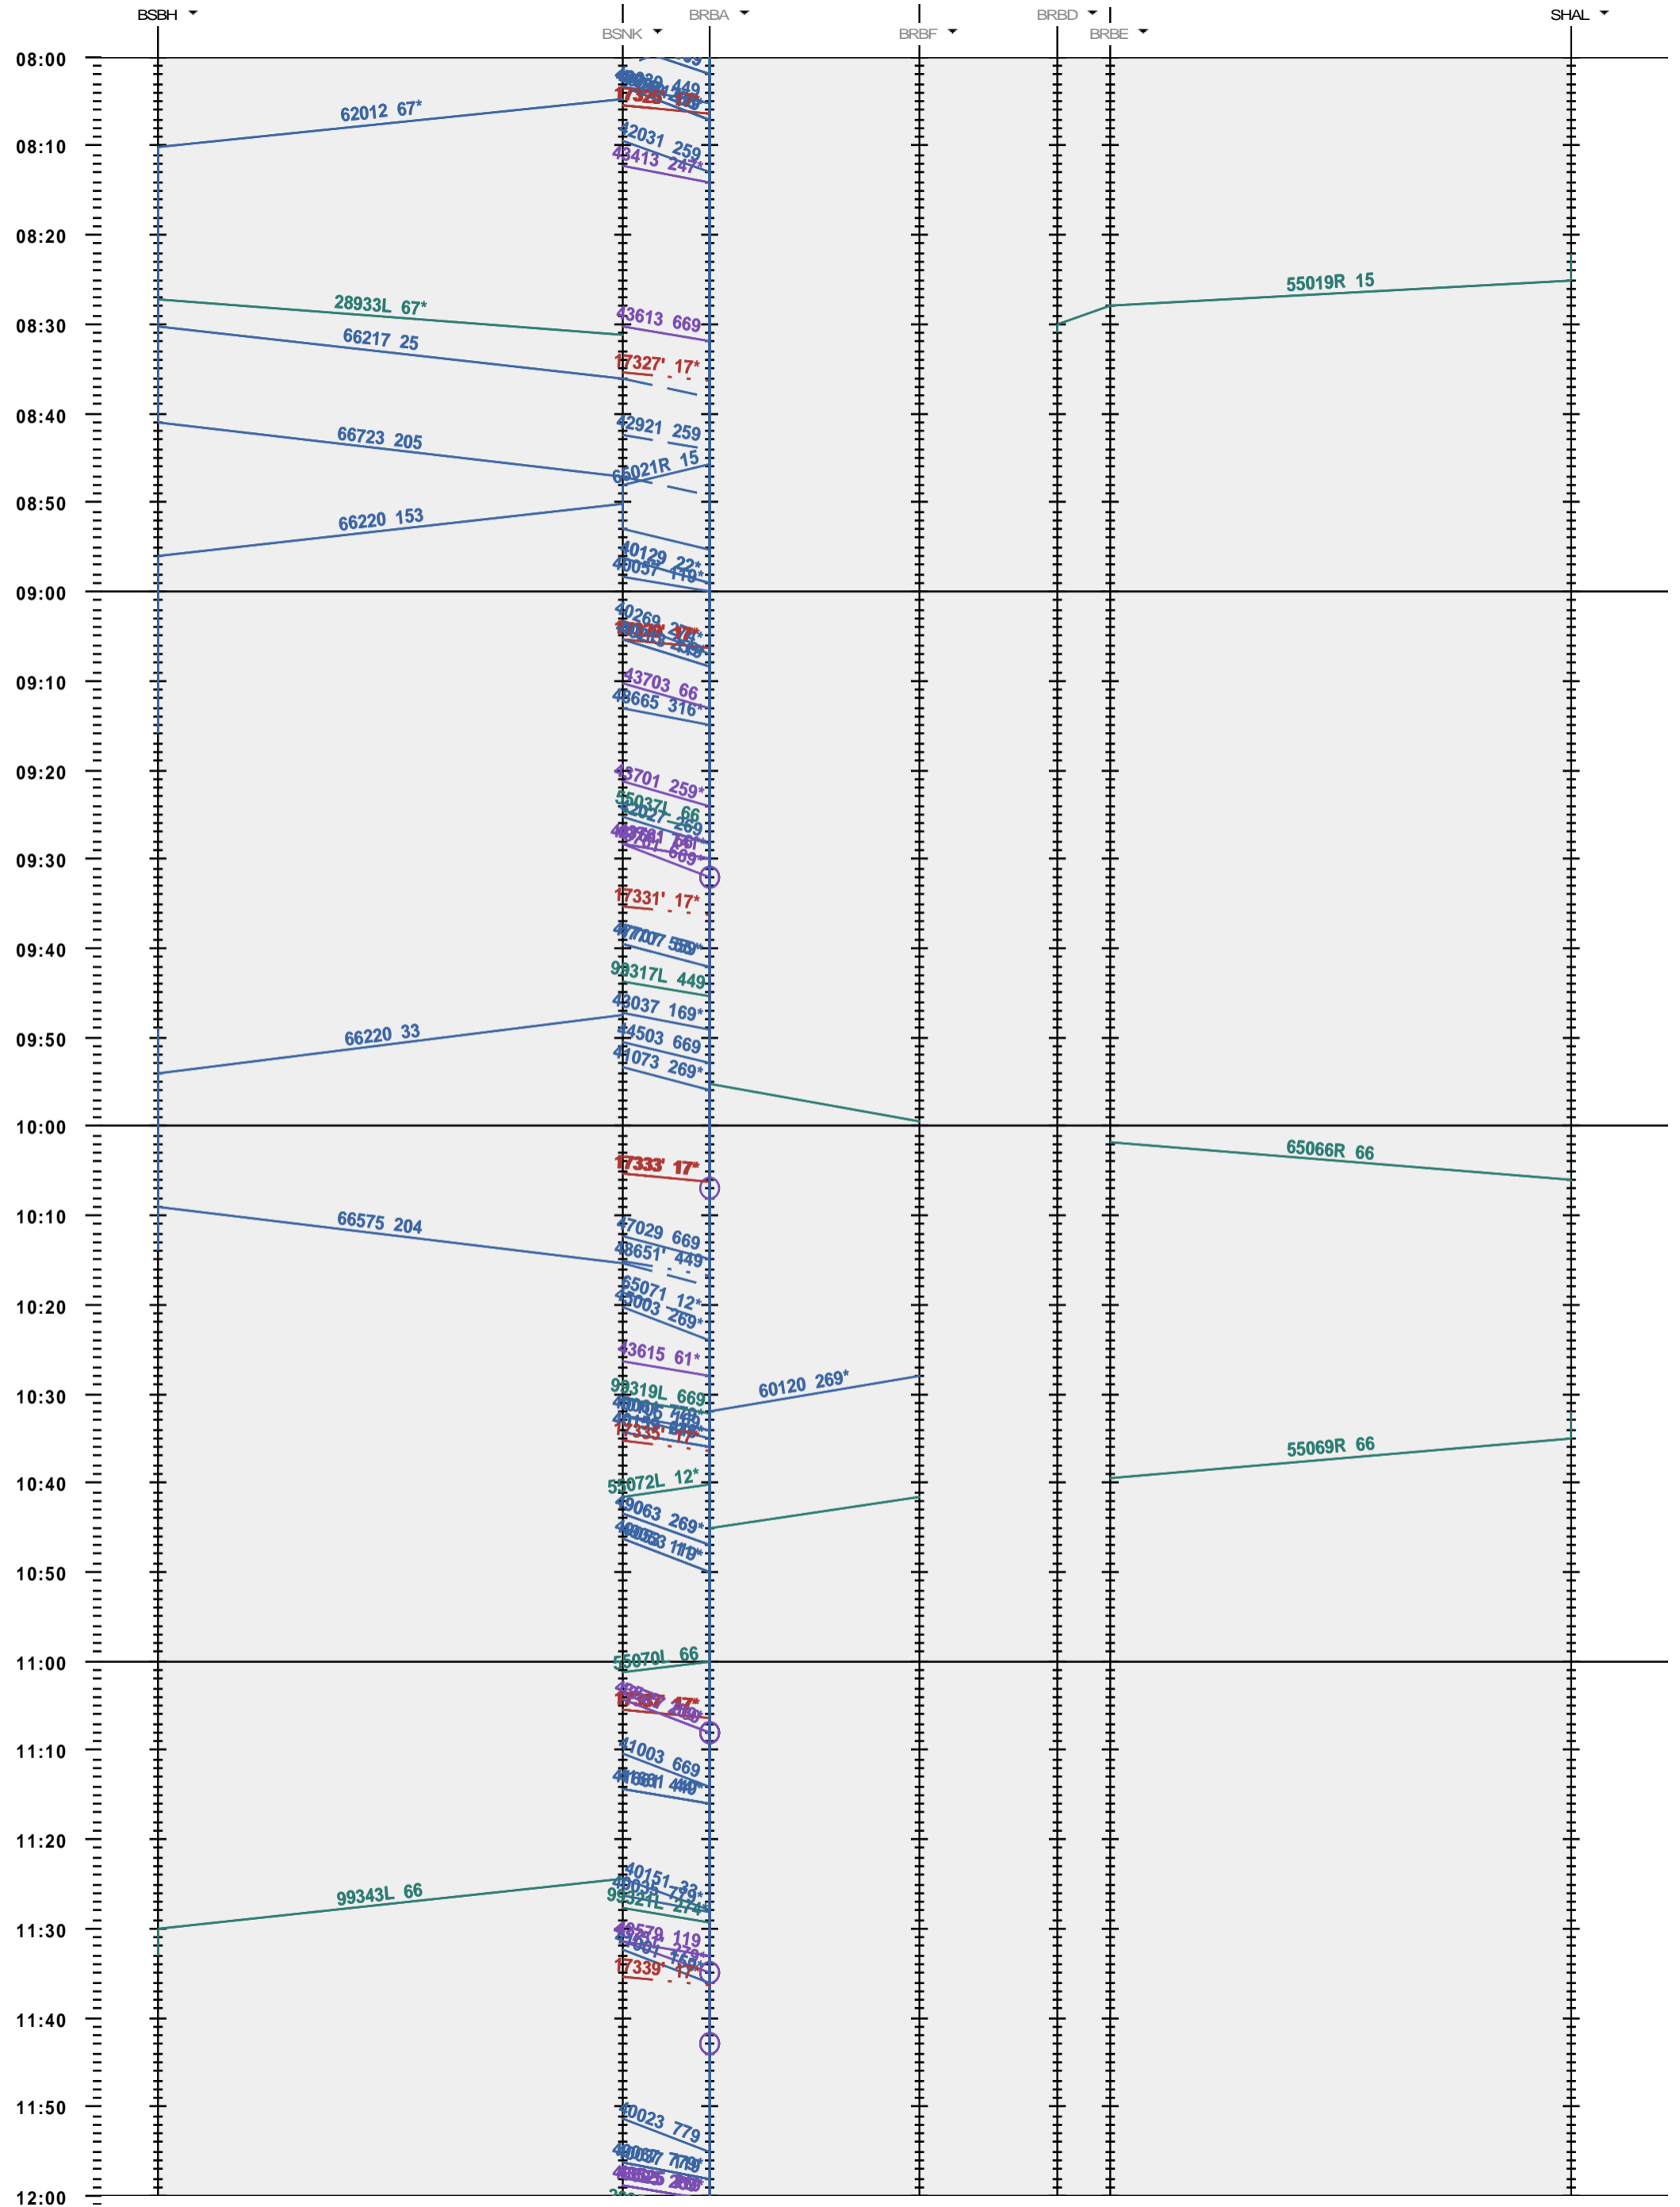

503 - Birsfelden Hafen - Basel SBB RB/A - Schweizerhalle

Fahrplanperiode 2022 (12.12.2021 - 10.12.2022)  
 Update  
 Gültig ab 12.12.2021

503 - Birsfelden Hafen - Basel SBB RB/A - Schweizerhalle

Fahrplanperiode 2022 (12.12.2021 - 10.12.2022)  
 Update  
 Gültig ab 12.12.2021

503 - Birsfelden Hafen - Basel SBB RB/A - Schweizerhalle

Fahrplanperiode 2022 (12.12.2021 - 10.12.2022)  
 Update  
 Gültig ab 12.12.2021