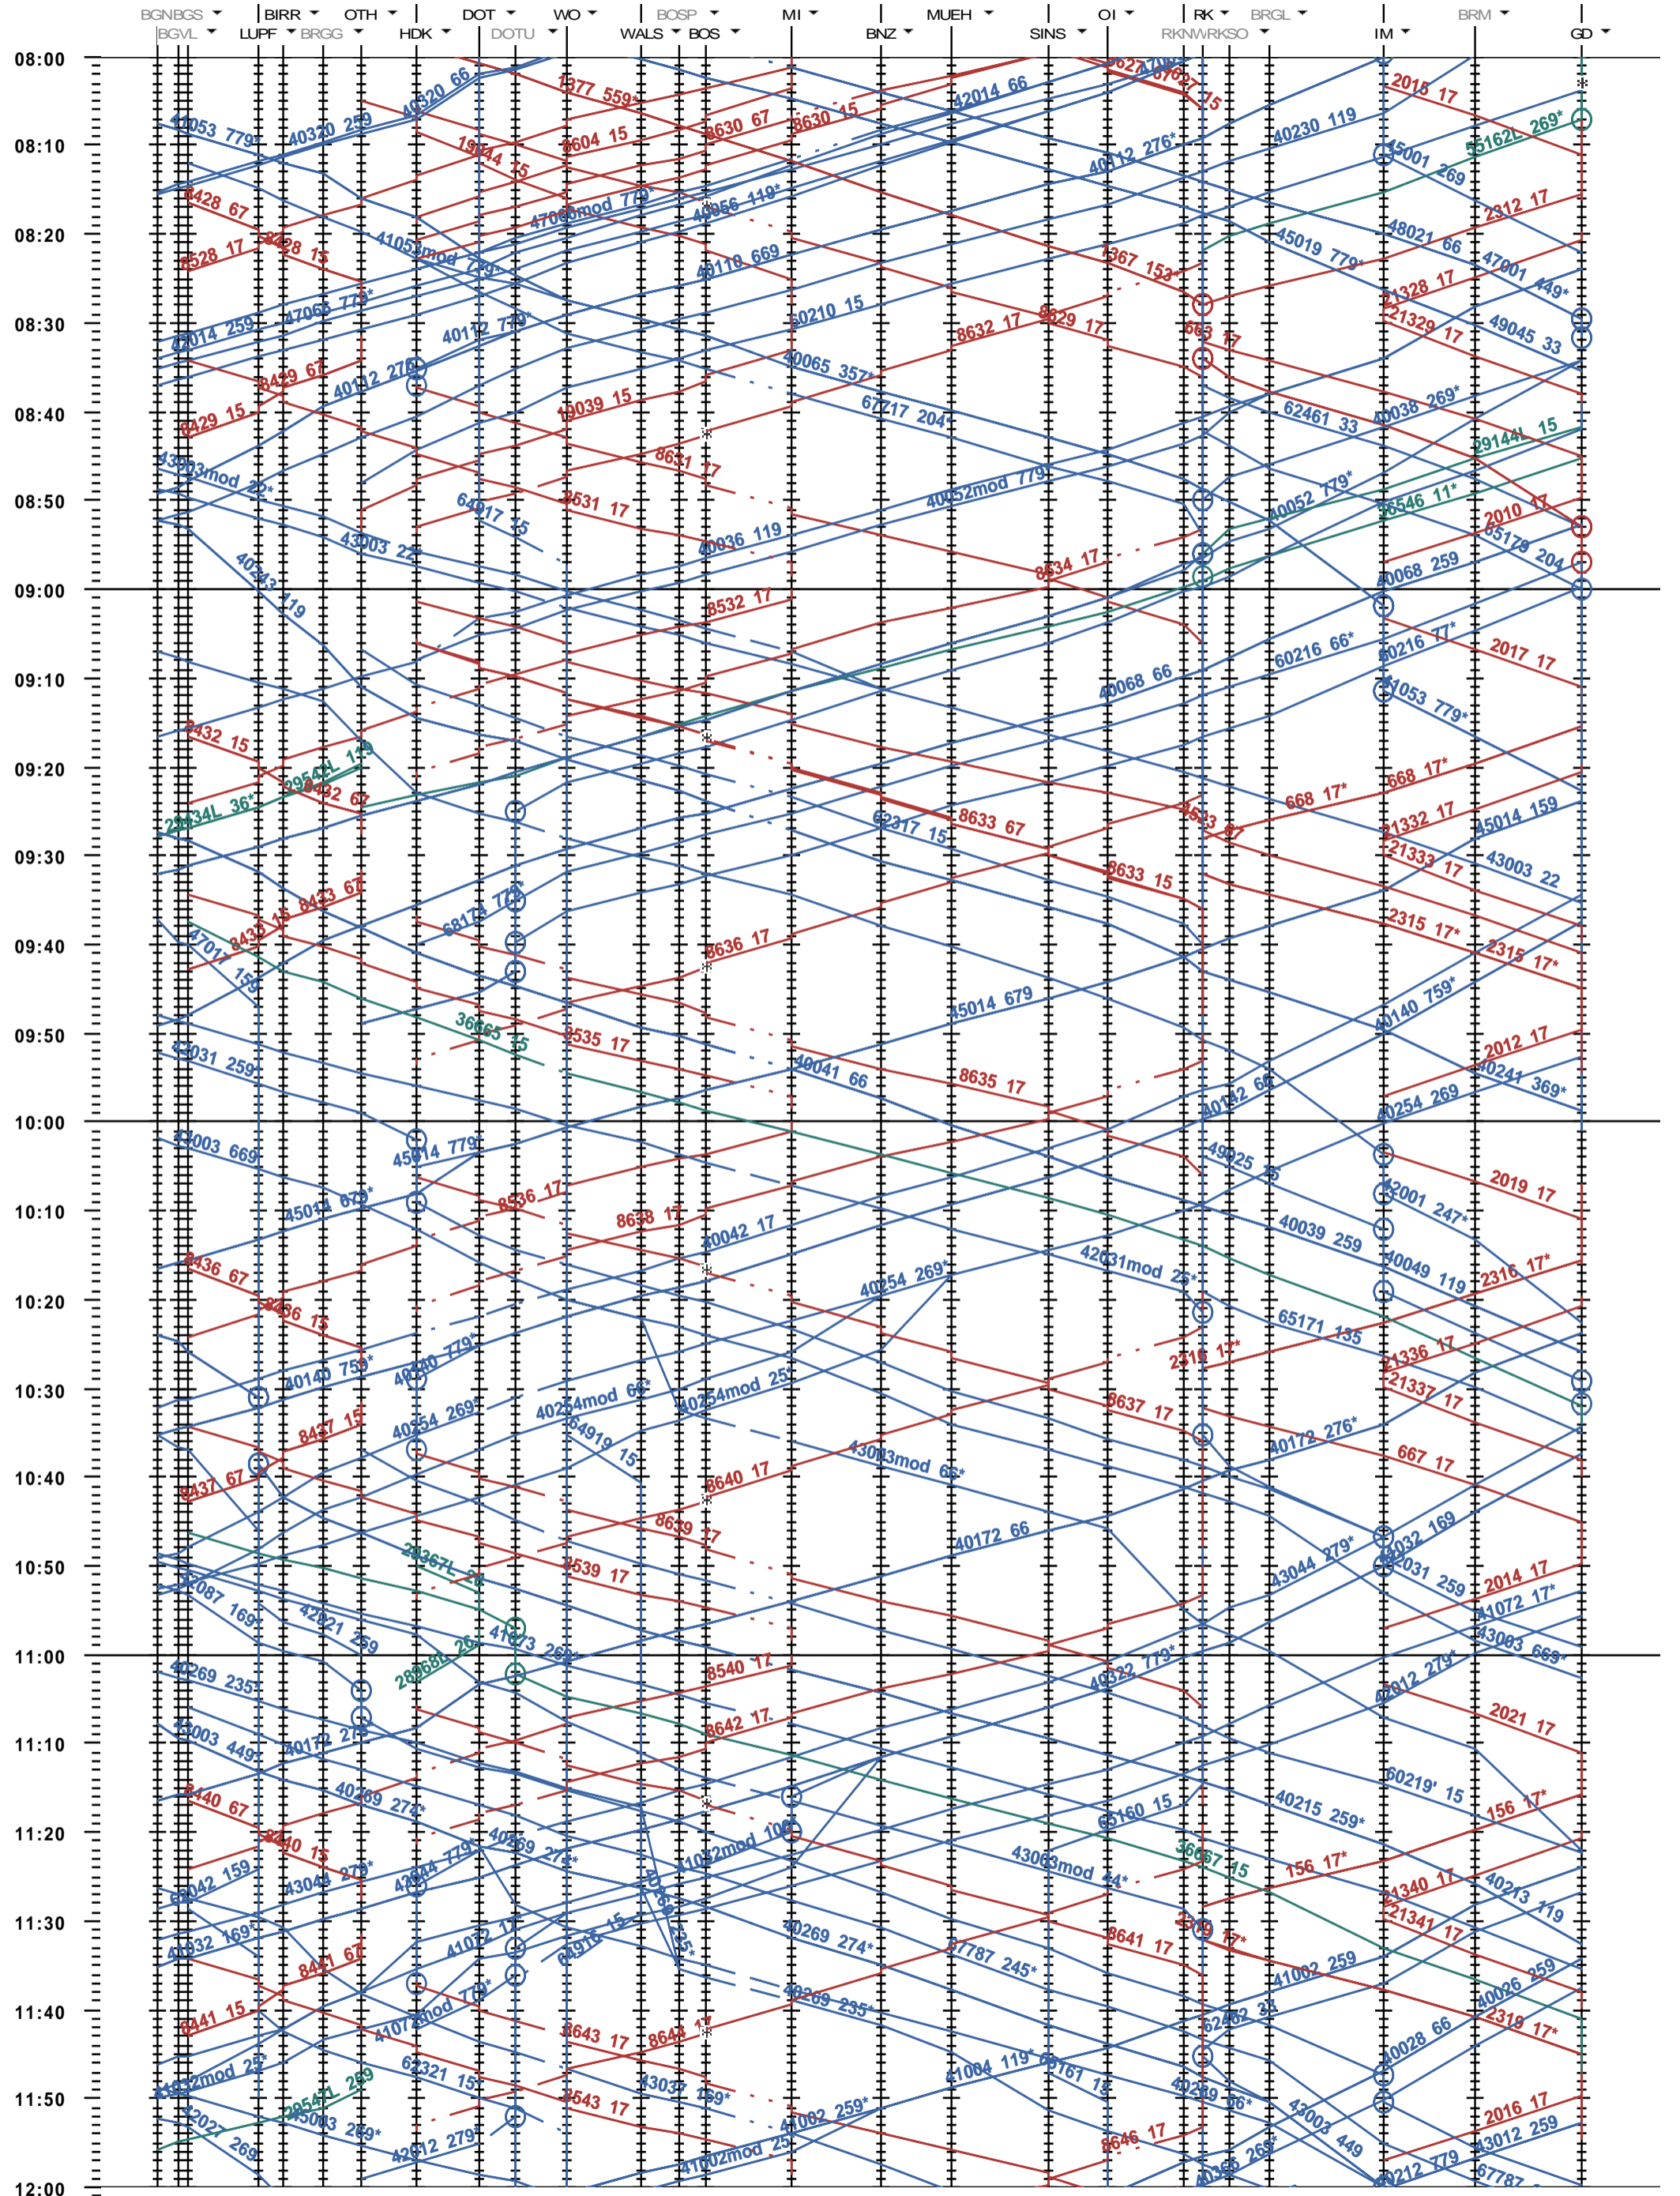

521 - Brugg VL - Wohlen - Muri - Arth-Goldau

Fahrplanperiode 2022 (12.12.2021 - 10.12.2022)
Update
Gültig ab 12.12.2021

521 - Brugg VL - Wohlen - Muri - Arth-Goldau

Fahrplanperiode 2022 (12.12.2021 - 10.12.2022)
Update
Gültig ab 12.12.2021