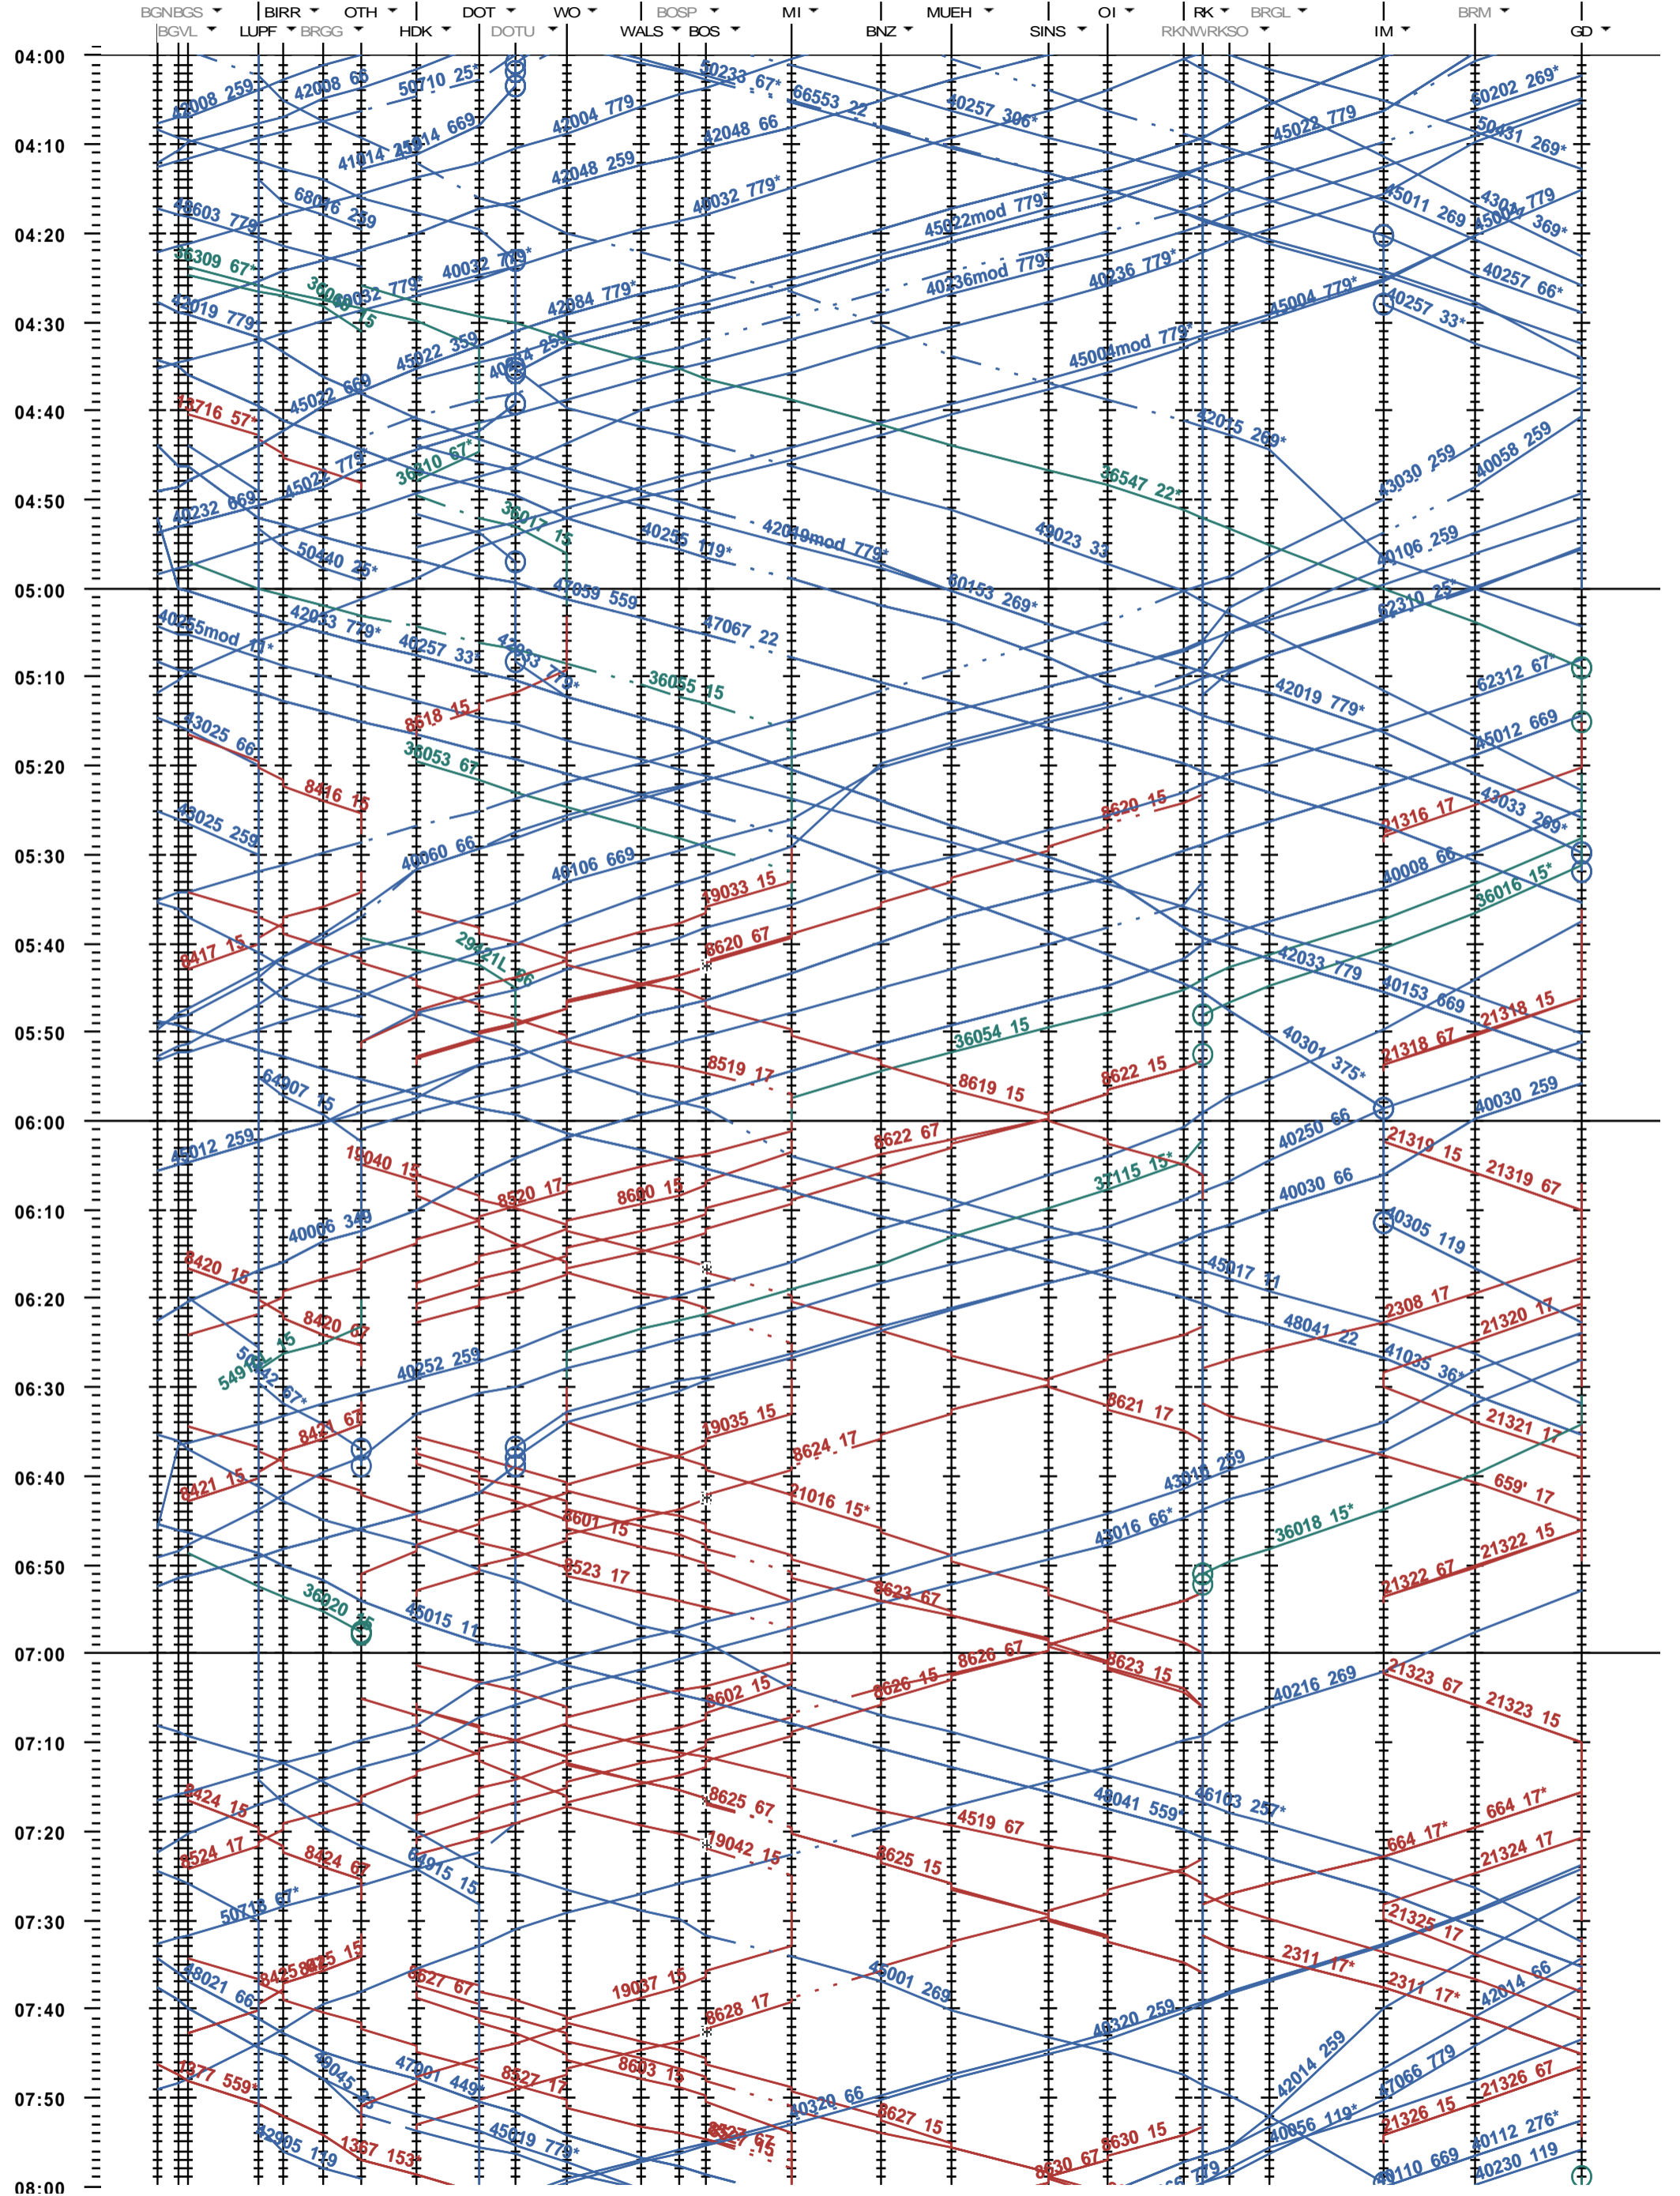

521 - Brugg VL - Wohlen - Muri - Arth-Goldau

Fahrplanperiode 2022 (12.12.2021 - 10.12.2022)
Update
Gültig ab 12.12.2021

521 - Brugg VL - Wohlen - Muri - Arth-Goldau

Fahrplanperiode 2022 (12.12.2021 - 10.12.2022)
Update
Gültig ab 12.12.2021