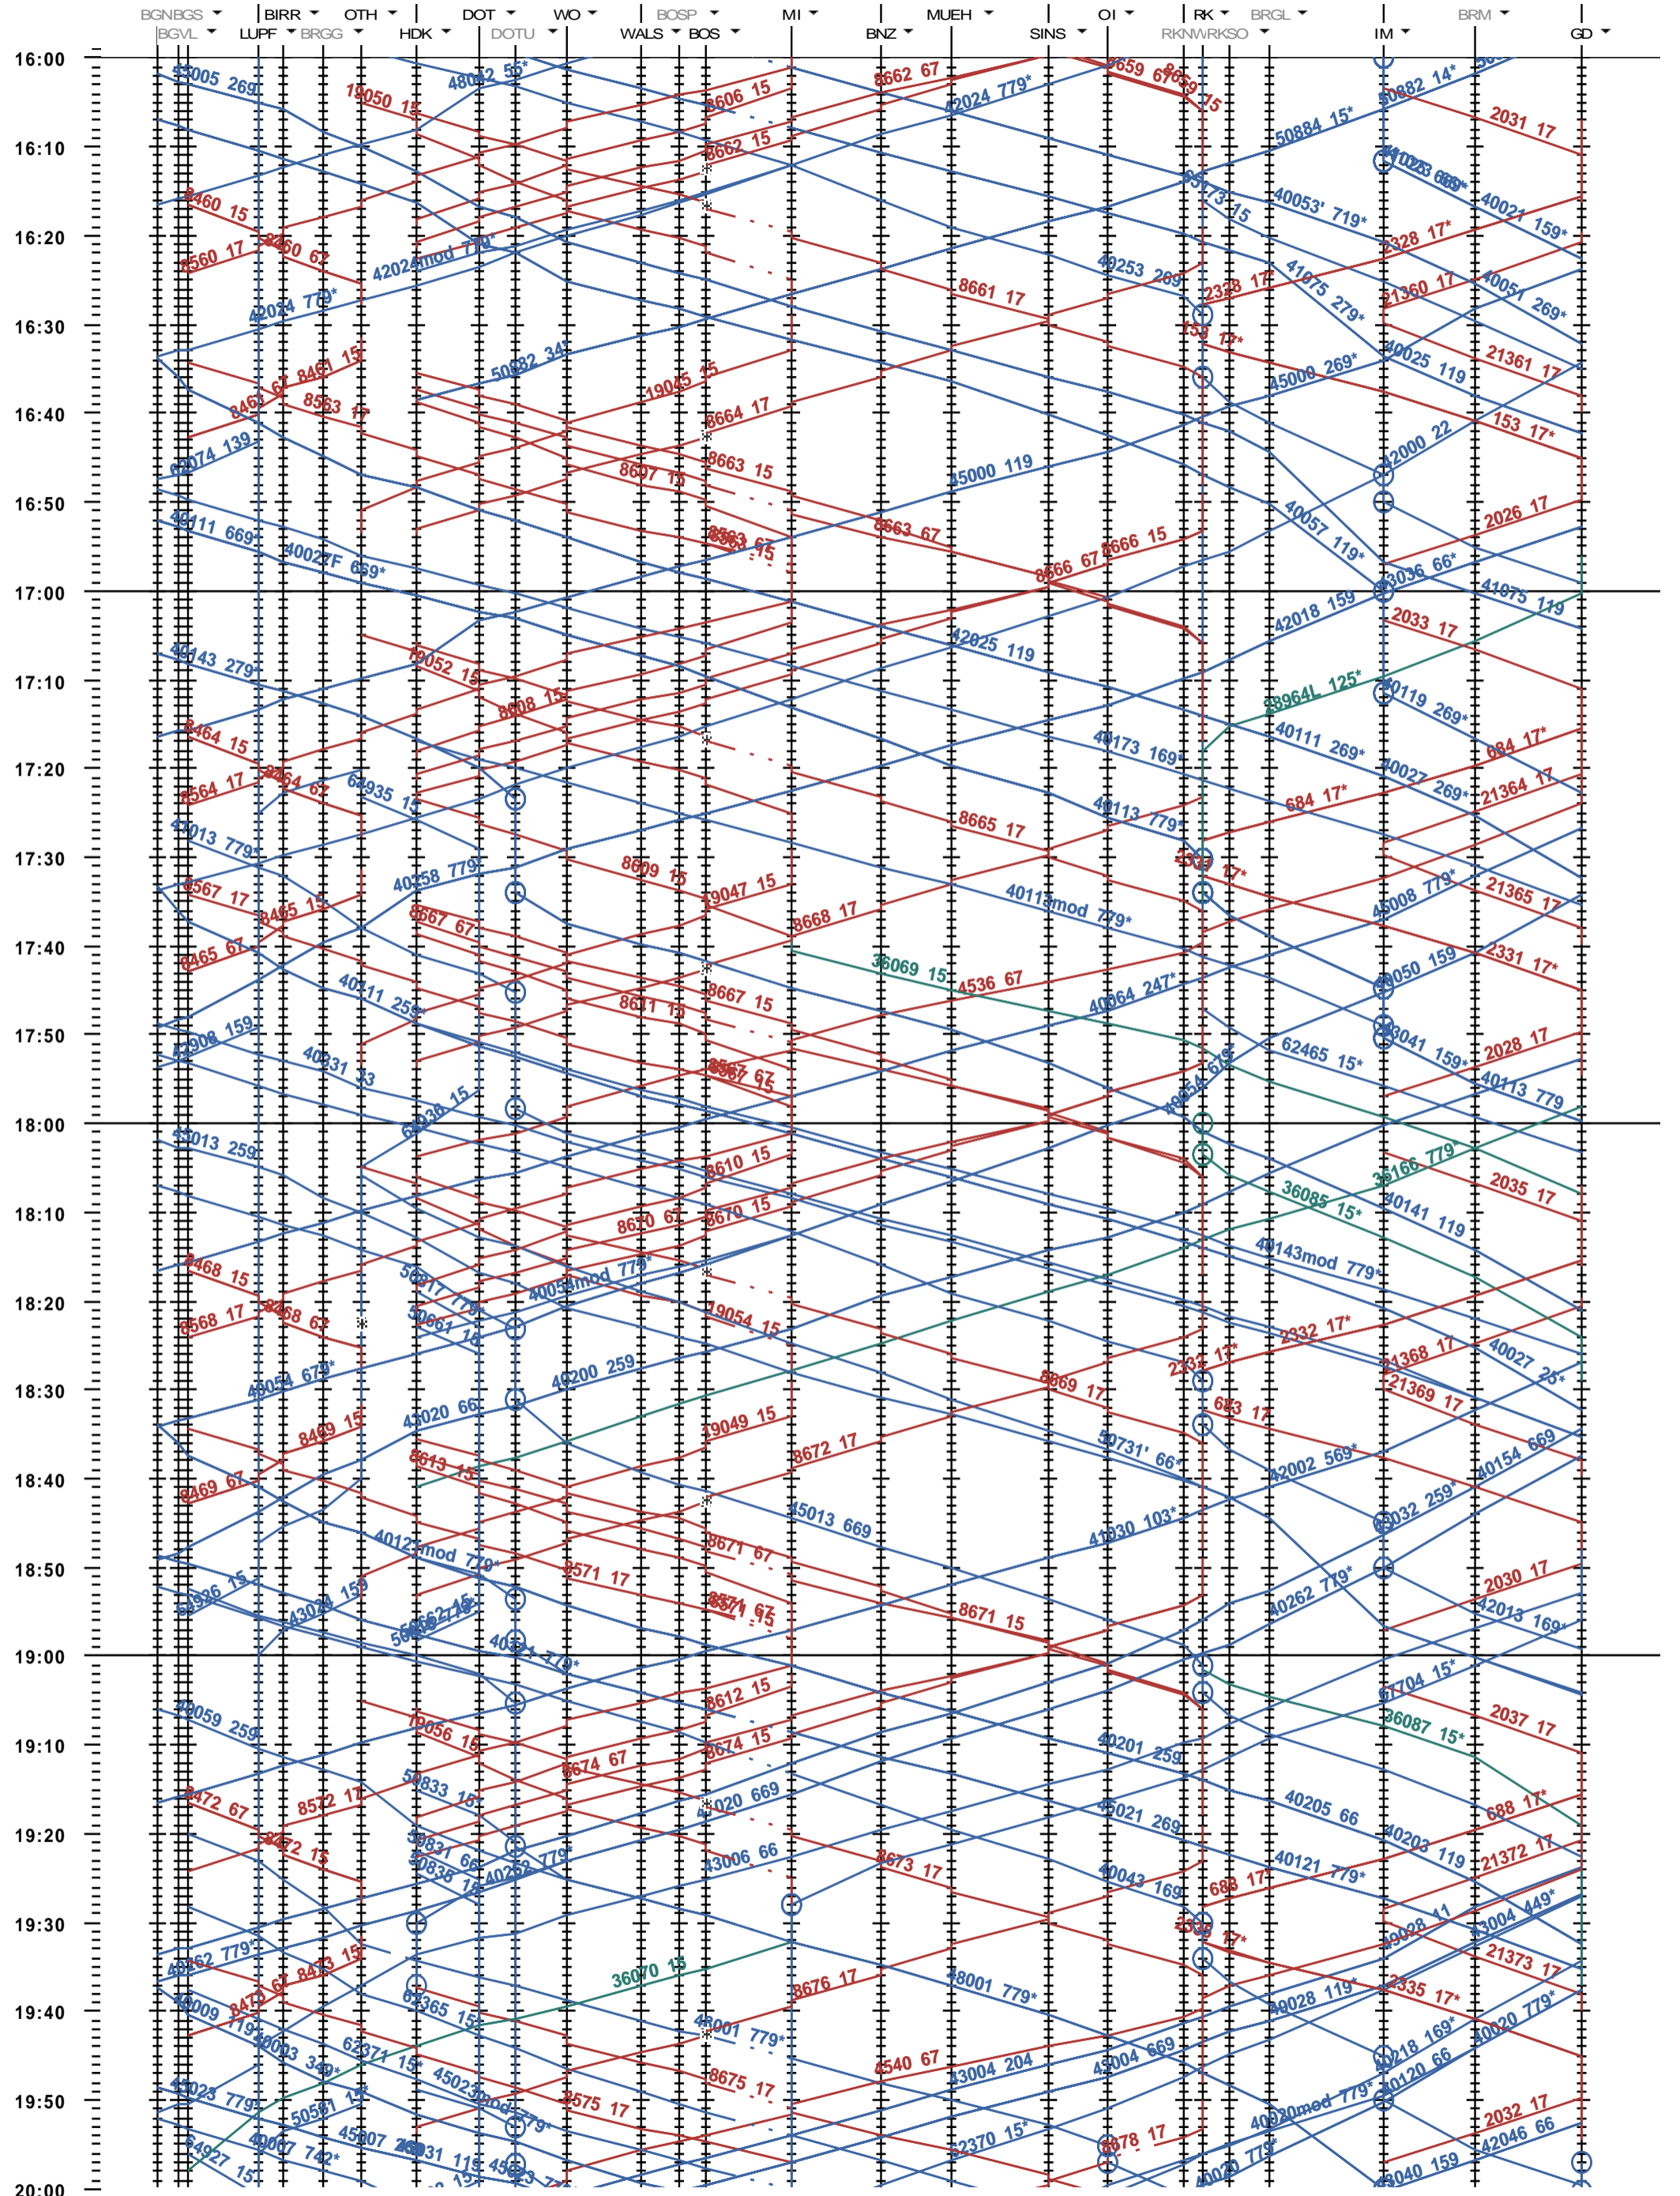

521 - Brugg VL - Wohlen - Muri - Arth-Goldau

Fahrplanperiode 2022 (12.12.2021 - 10.12.2022)
Update
Gültig ab 12.12.2021

521 - Brugg VL - Wohlen - Muri - Arth-Goldau

Fahrplanperiode 2022 (12.12.2021 - 10.12.2022)
Update
Gültig ab 12.12.2021