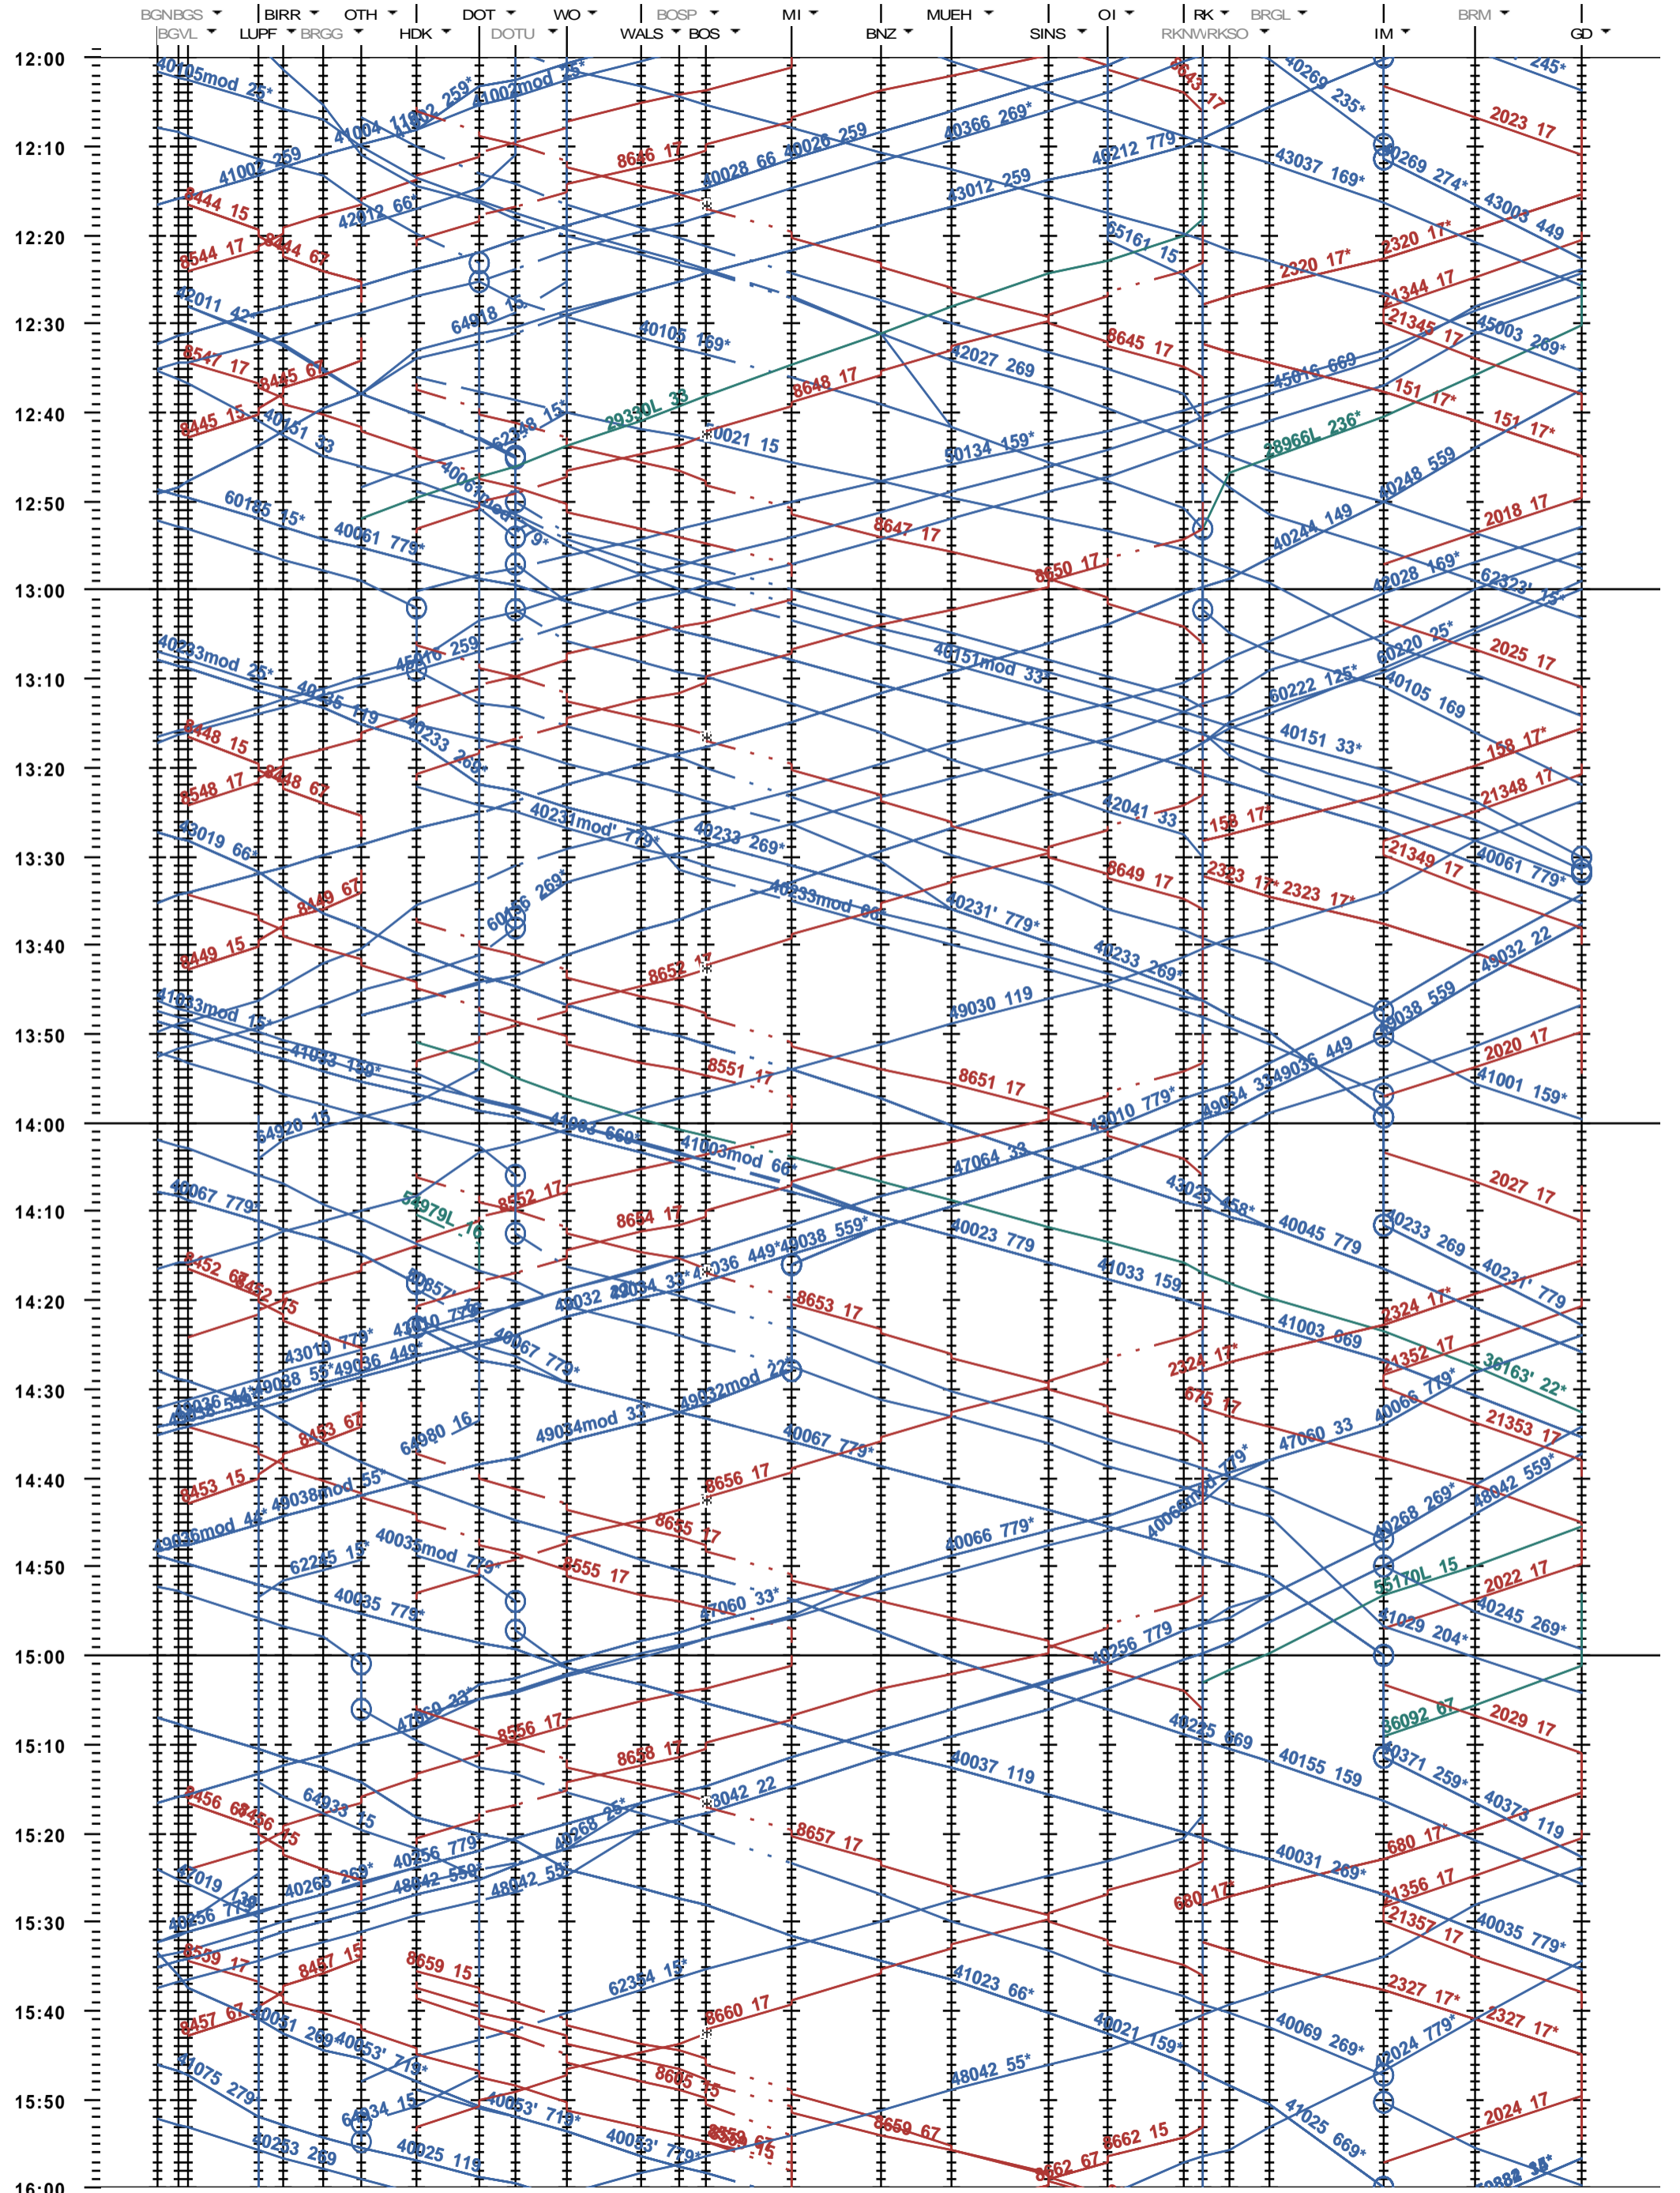

521 - Brugg VL - Wohlen - Muri - Arth-Goldau

Fahrplanperiode 2022 (12.12.2021 - 10.12.2022)
Update
Gültig ab 12.12.2021

521 - Brugg VL - Wohlen - Muri - Arth-Goldau

Fahrplanperiode 2022 (12.12.2021 - 10.12.2022)
Update
Gültig ab 12.12.2021