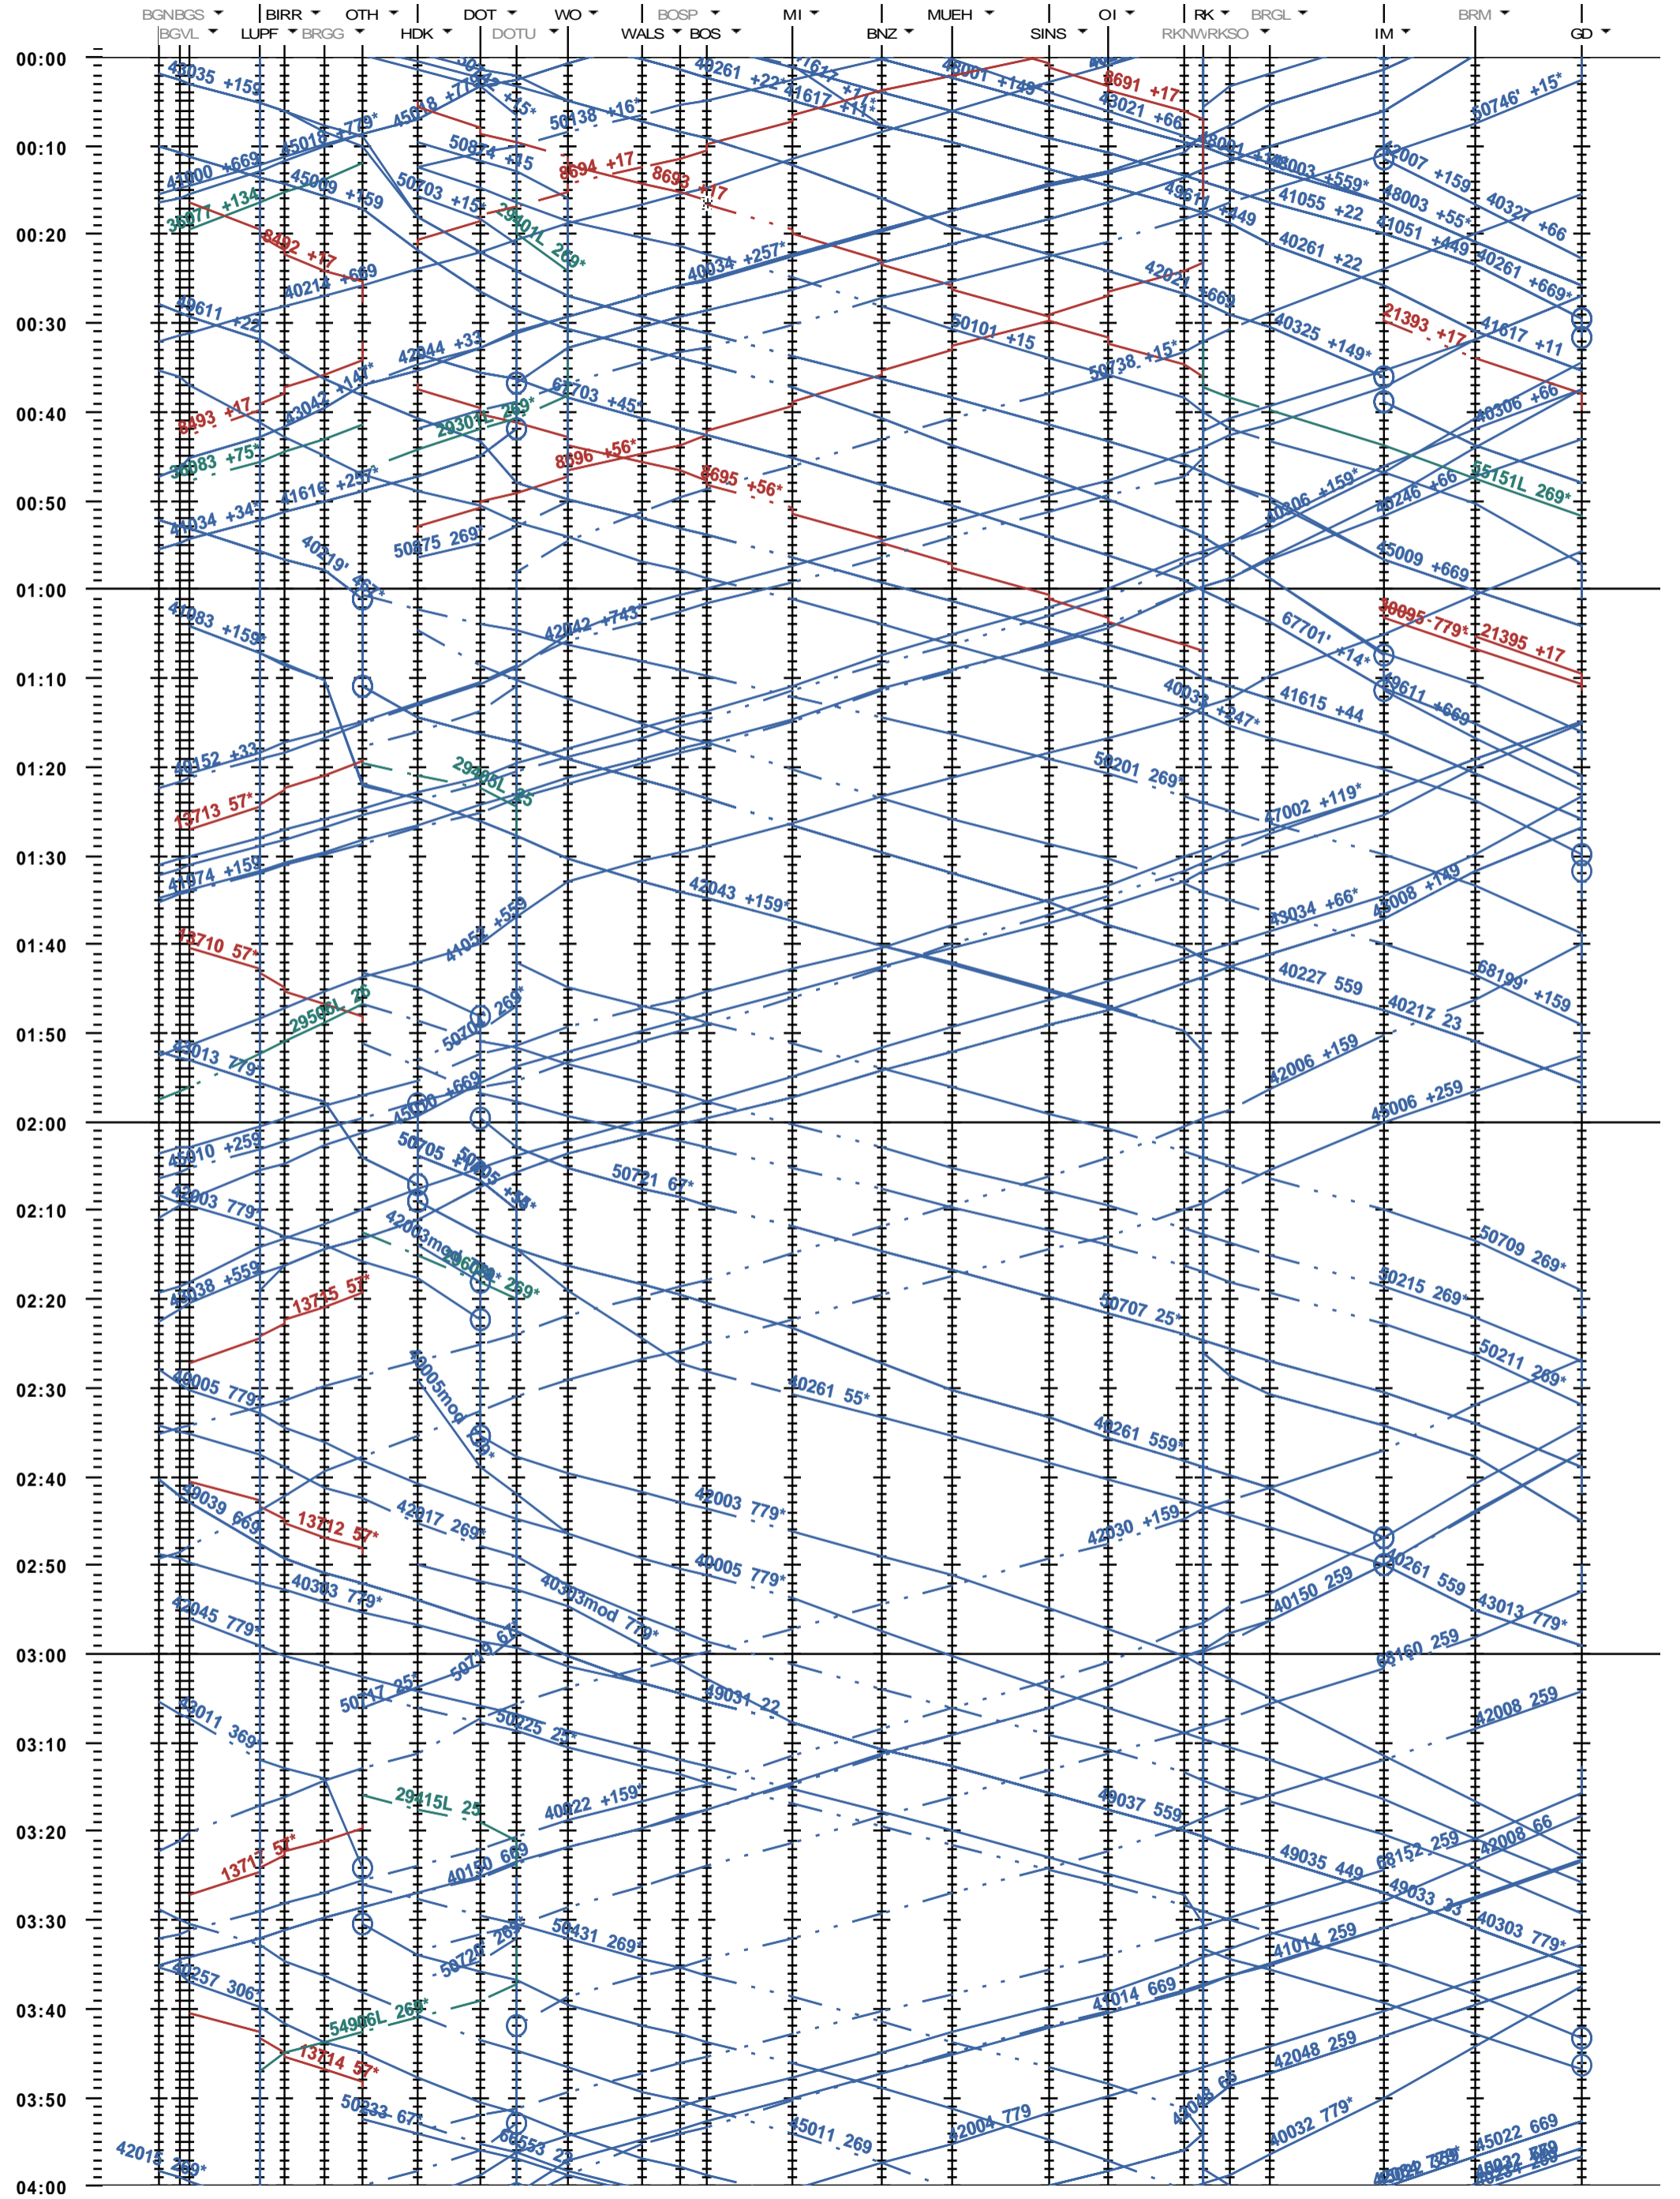

521 - Brugg VL - Wohlen - Muri - Arth-Goldau

Fahrplanperiode 2022 (12.12.2021 - 10.12.2022)
Update
Gültig ab 12.12.2021

521 - Brugg VL - Wohlen - Muri - Arth-Goldau

Fahrplanperiode 2022 (12.12.2021 - 10.12.2022)
Update
Gültig ab 12.12.2021