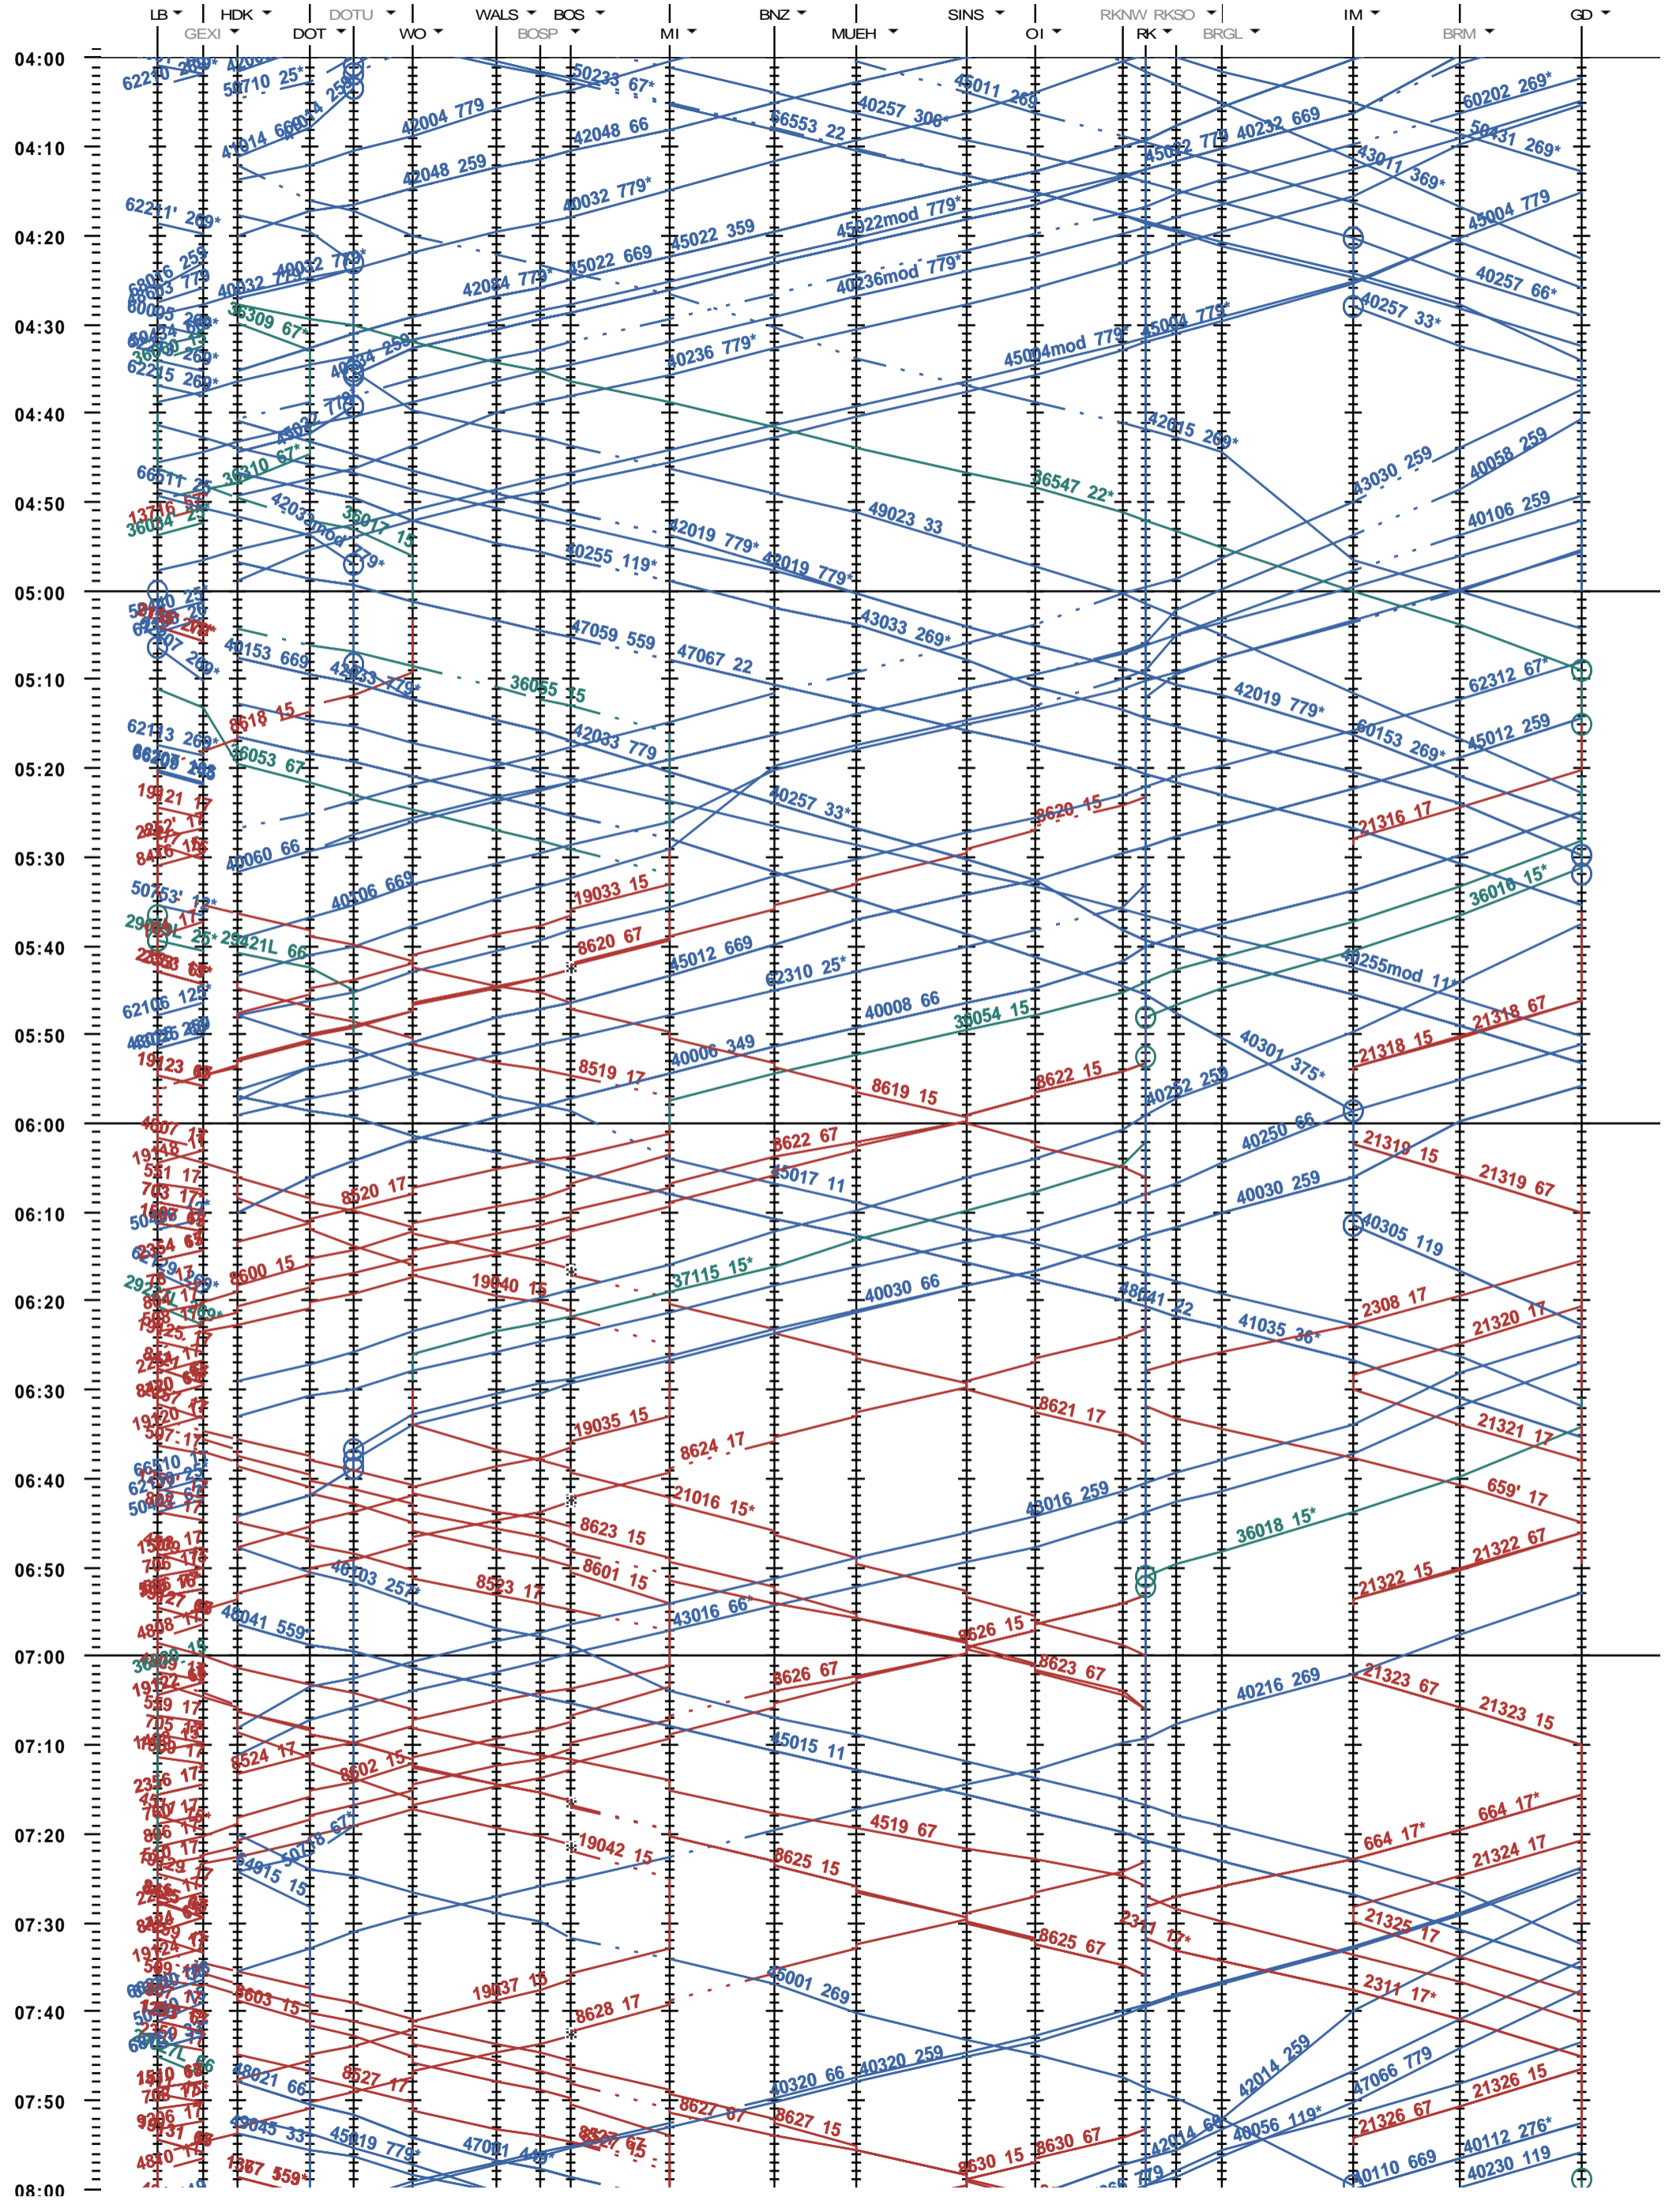

522 - Lenzburg - Wohlen - Muri - Arth-Goldau

Fahrplanperiode 2022 (12.12.2021 - 10.12.2022)  
Update  
Gültig ab 12.12.2021

522 - Lenzburg - Wohlen - Muri - Arth-Goldau

Fahrplanperiode 2022 (12.12.2021 - 10.12.2022)

Update

Gültig ab 12.12.2021