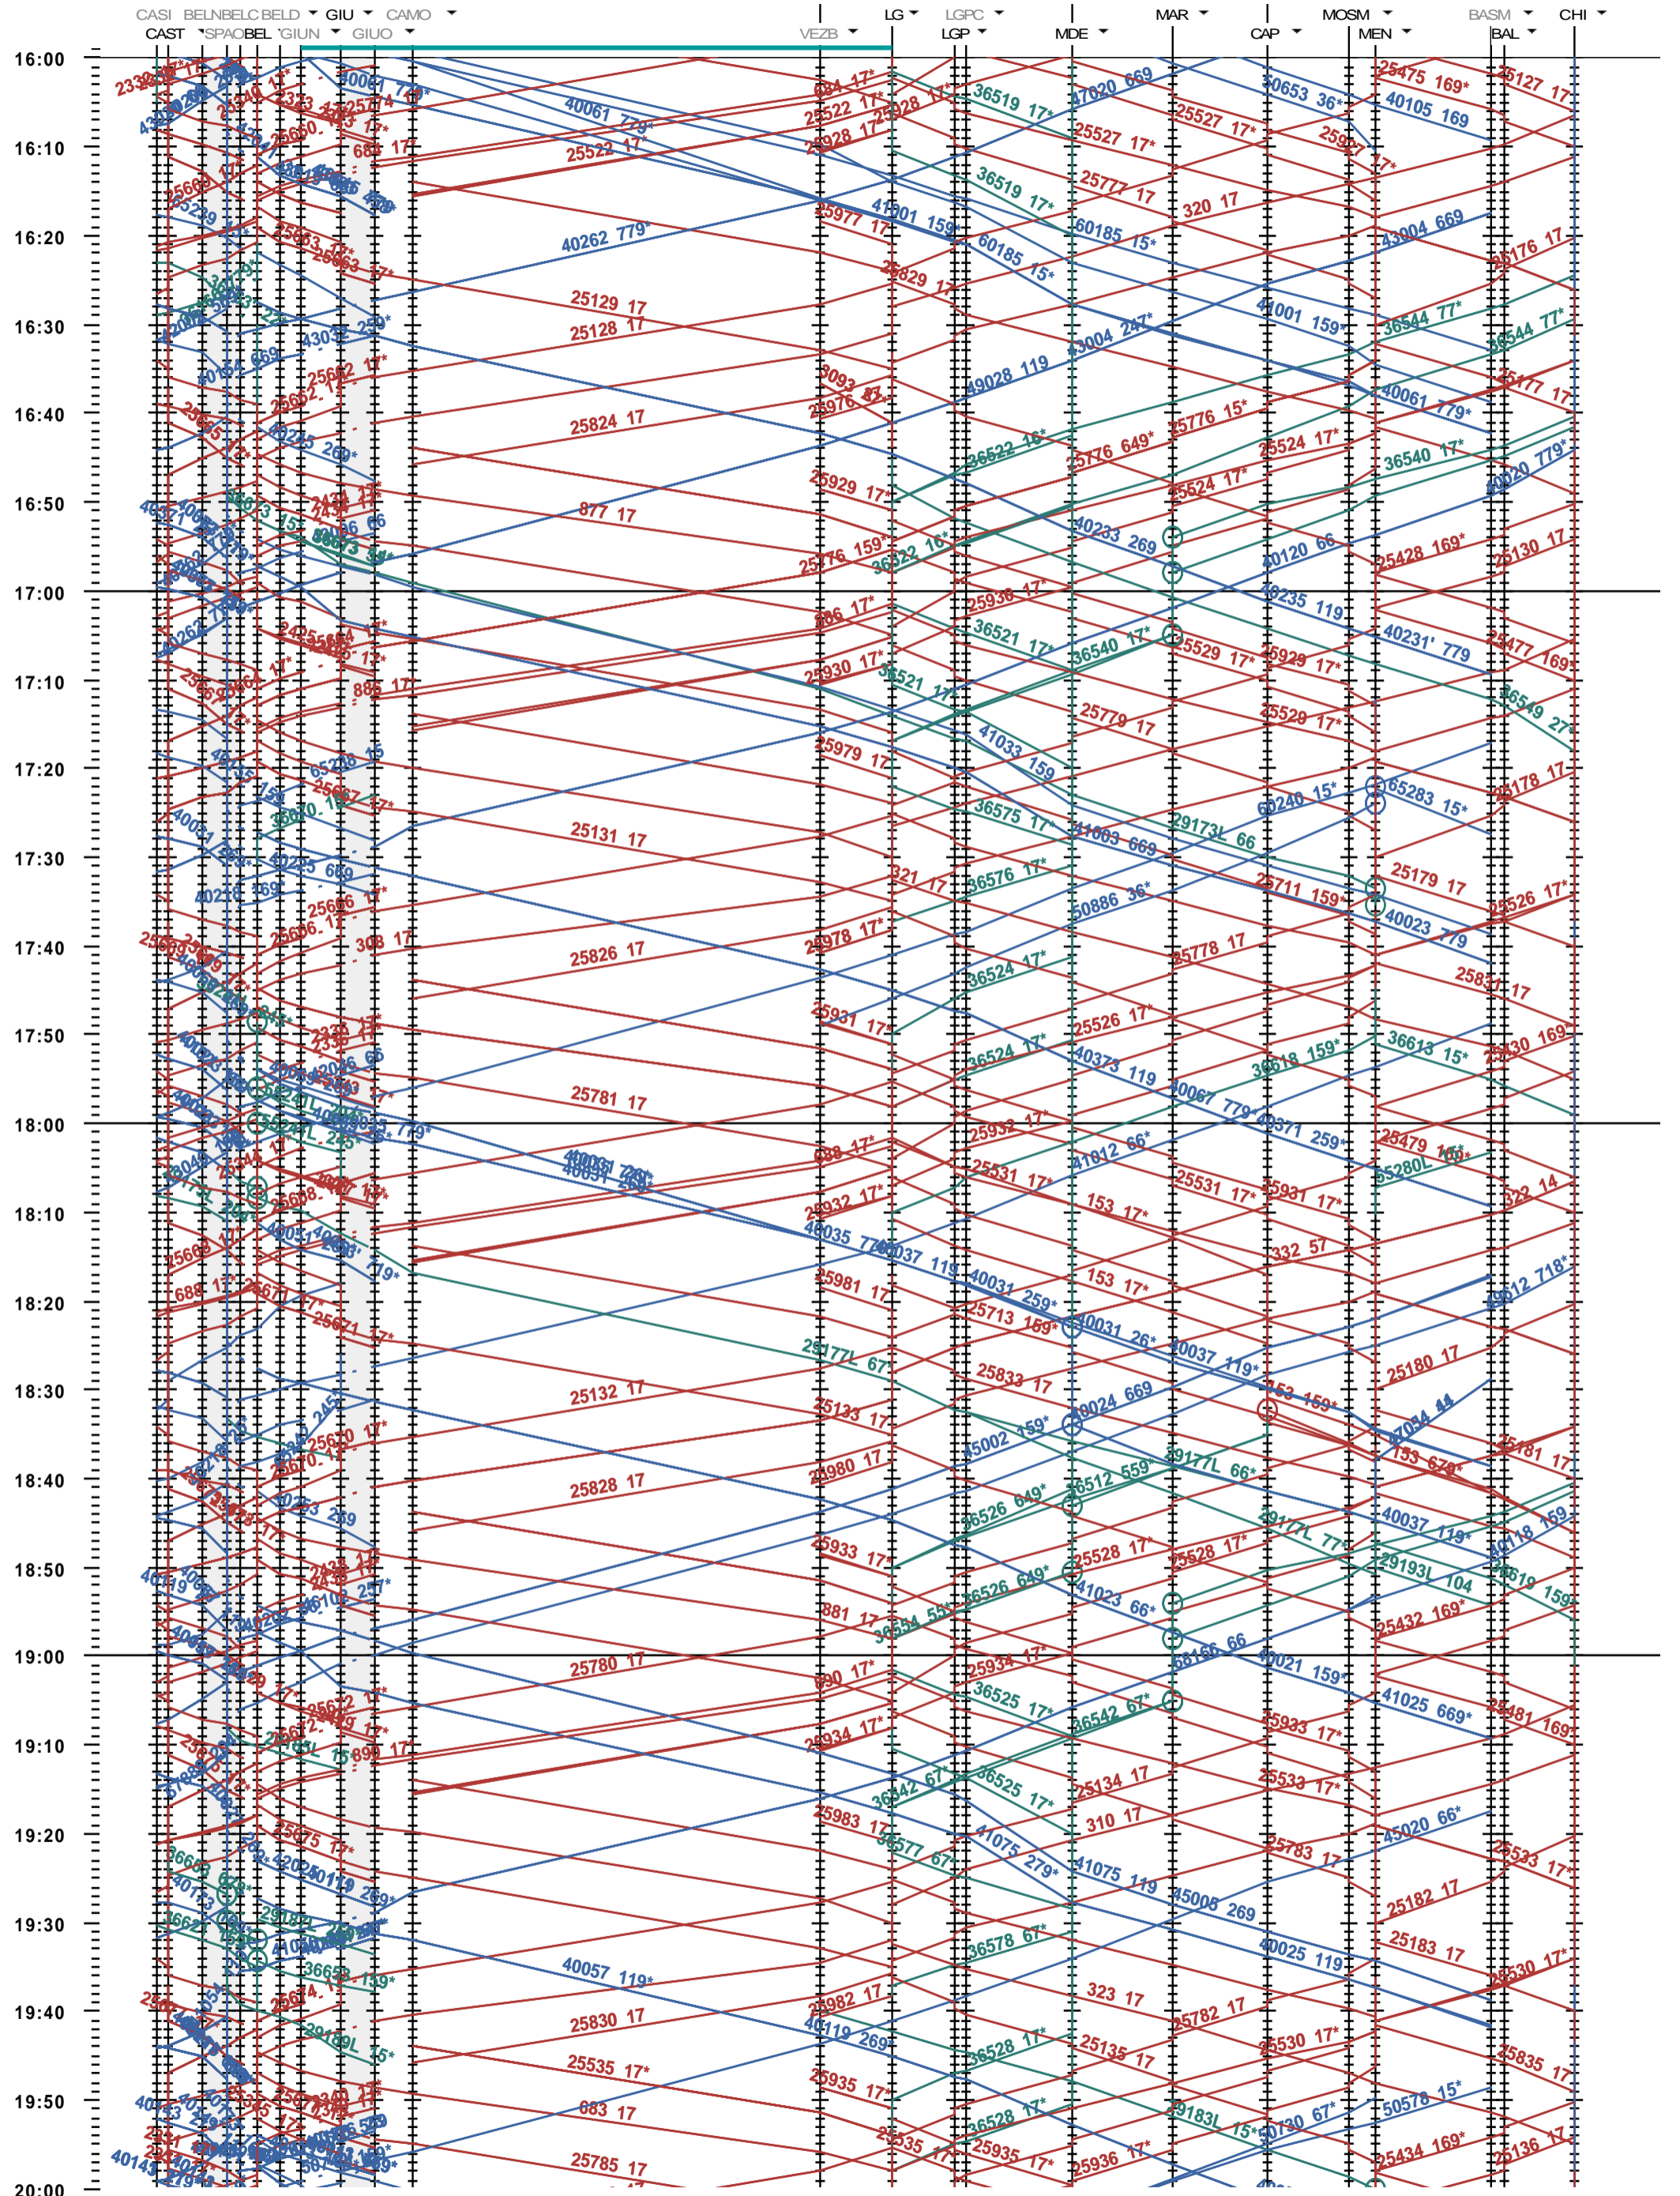

542 - Castione-A. - Bellinzona - Lugano - Chiasso

Fahrplanperiode 2022 (12.12.2021 - 10.12.2022)
 Update
 Gültig ab 12.12.2021

542 - Castione-A. - Bellinzona - Lugano - Chiasso

Fahrplanperiode 2022 (12.12.2021 - 10.12.2022)
Update
Gültig ab 12.12.2021

542 - Castione-A. - Bellinzona - Lugano - Chiasso

Fahrplanperiode 2022 (12.12.2021 - 10.12.2022)
Update
Gültig ab 12.12.2021