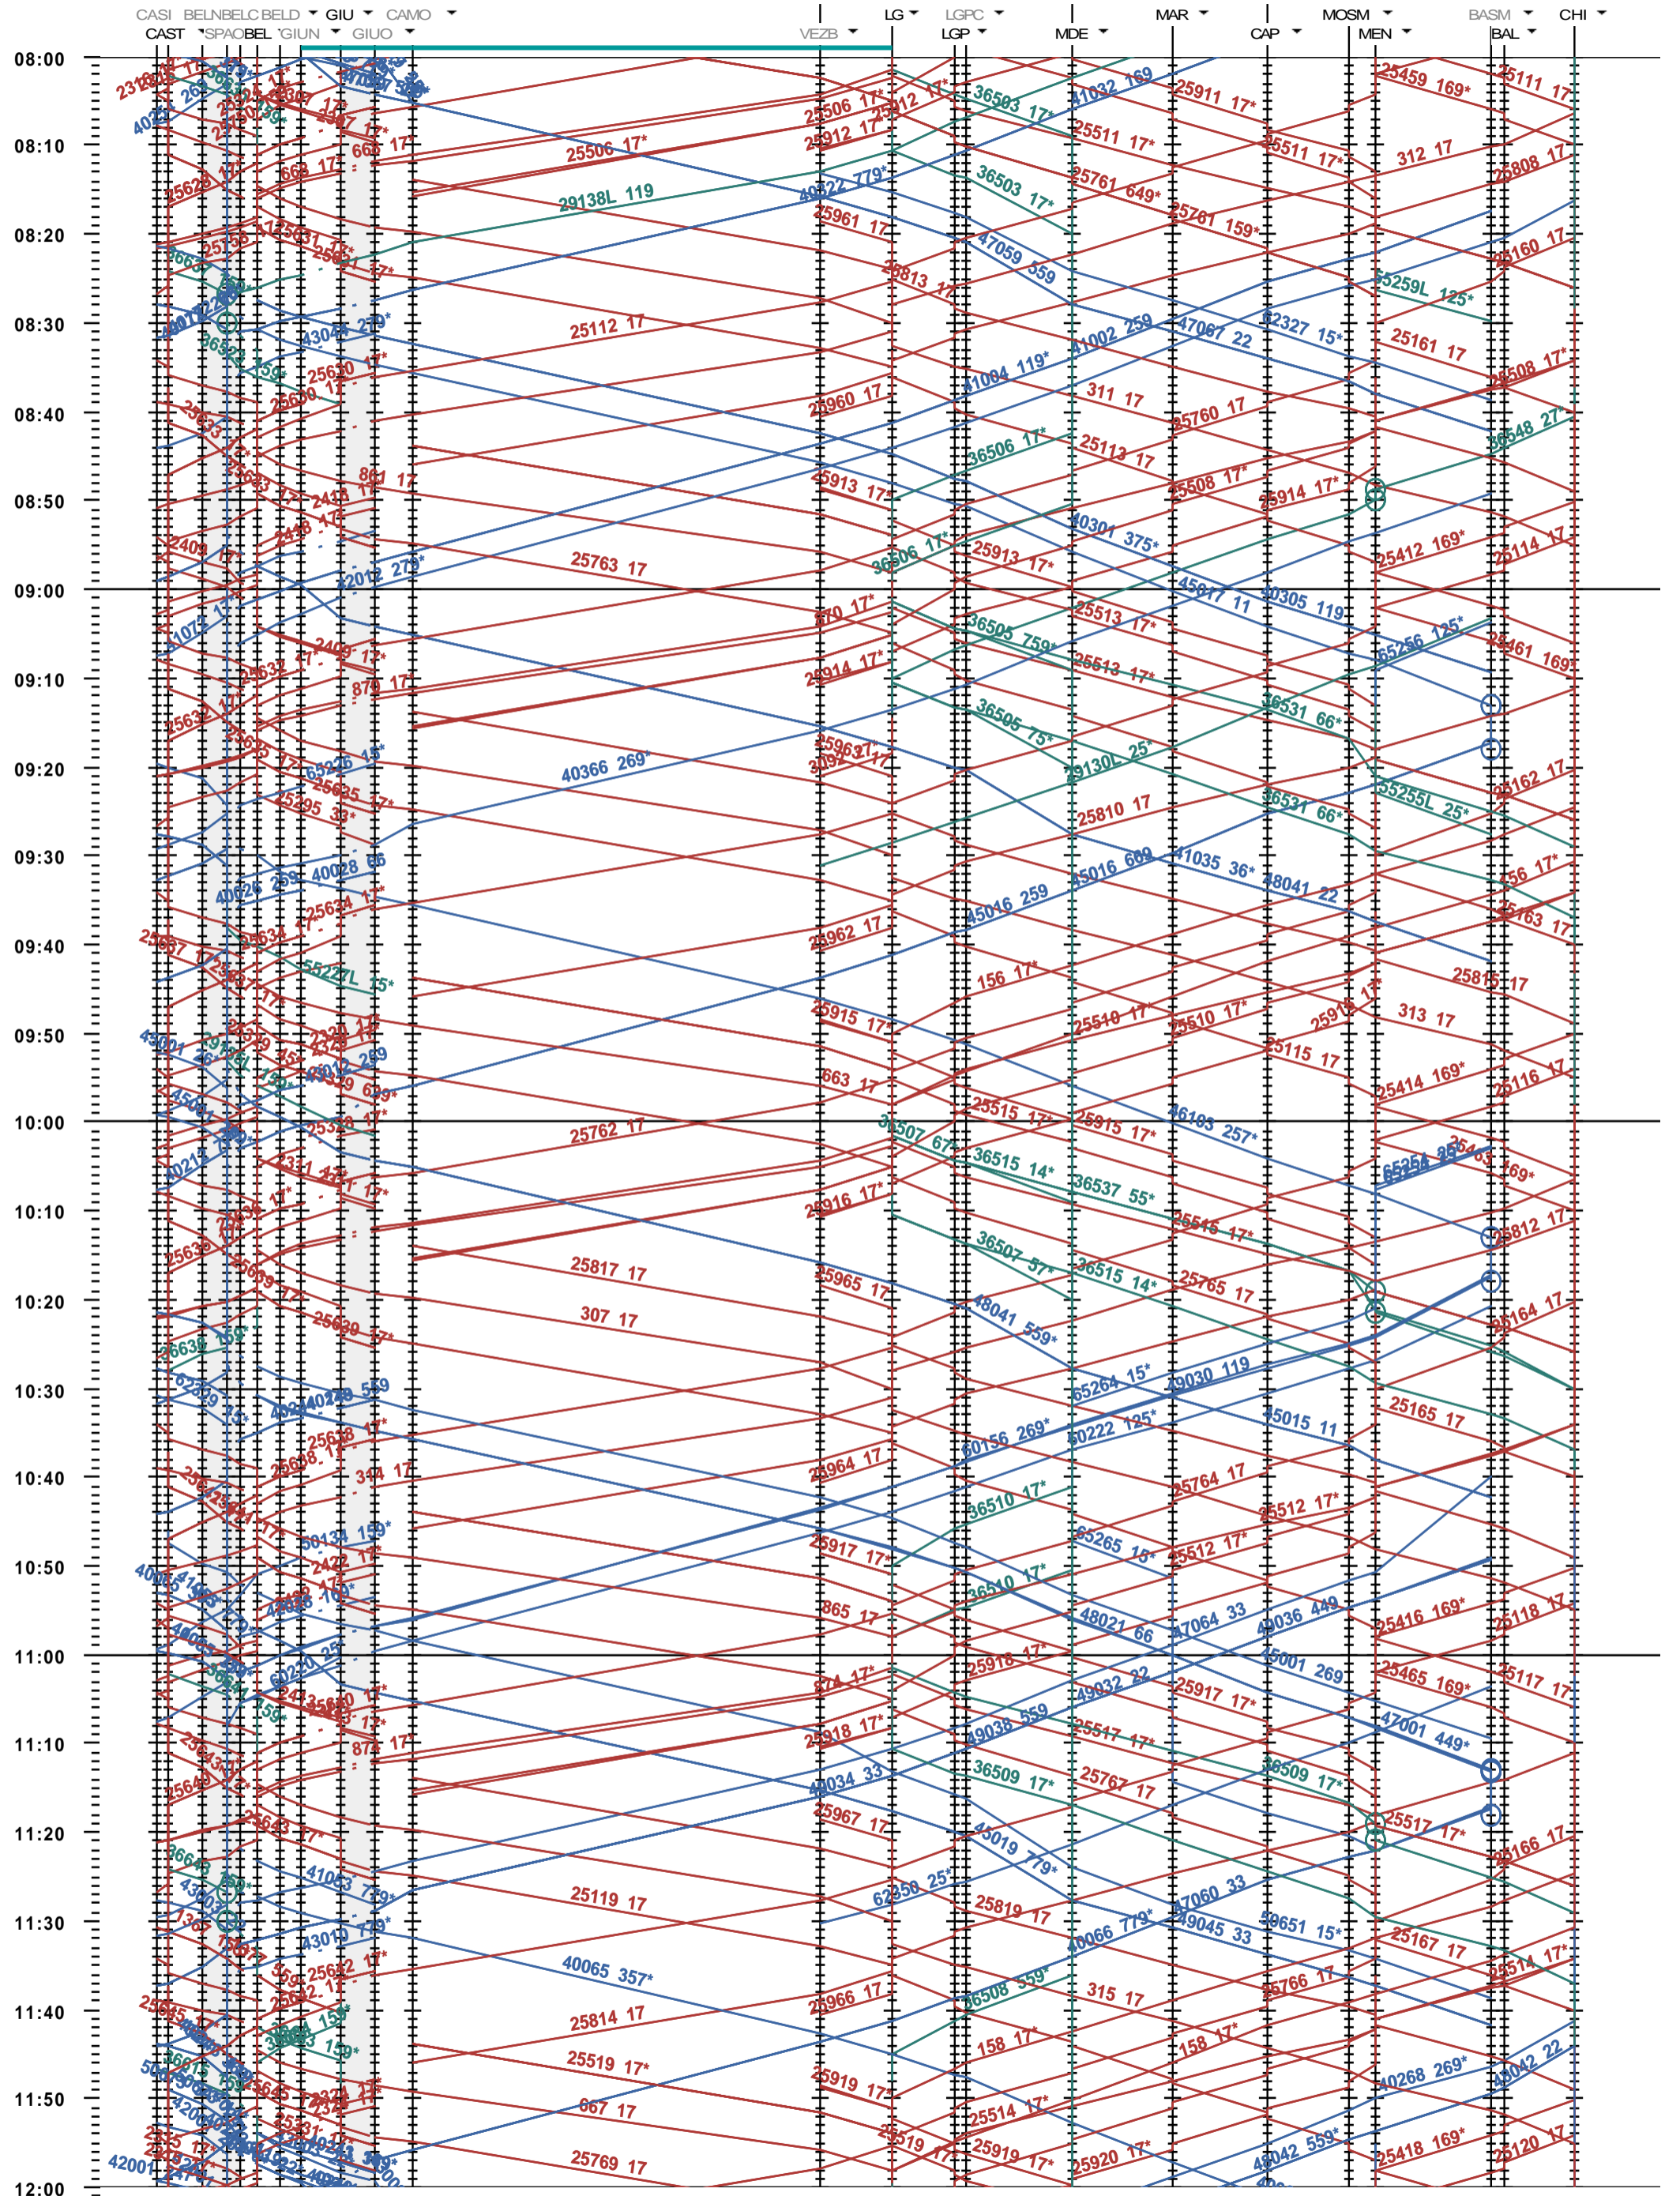

542 - Castione-A. - Bellinzona - Lugano - Chiasso

Fahrplanperiode 2022 (12.12.2021 - 10.12.2022)
 Update
 Gültig ab 12.12.2021

542 - Castione-A. - Bellinzona - Lugano - Chiasso

Fahrplanperiode 2022 (12.12.2021 - 10.12.2022)
Update
Gültig ab 12.12.2021

542 - Castione-A. - Bellinzona - Lugano - Chiasso

Fahrplanperiode 2022 (12.12.2021 - 10.12.2022)
Update
Gültig ab 12.12.2021