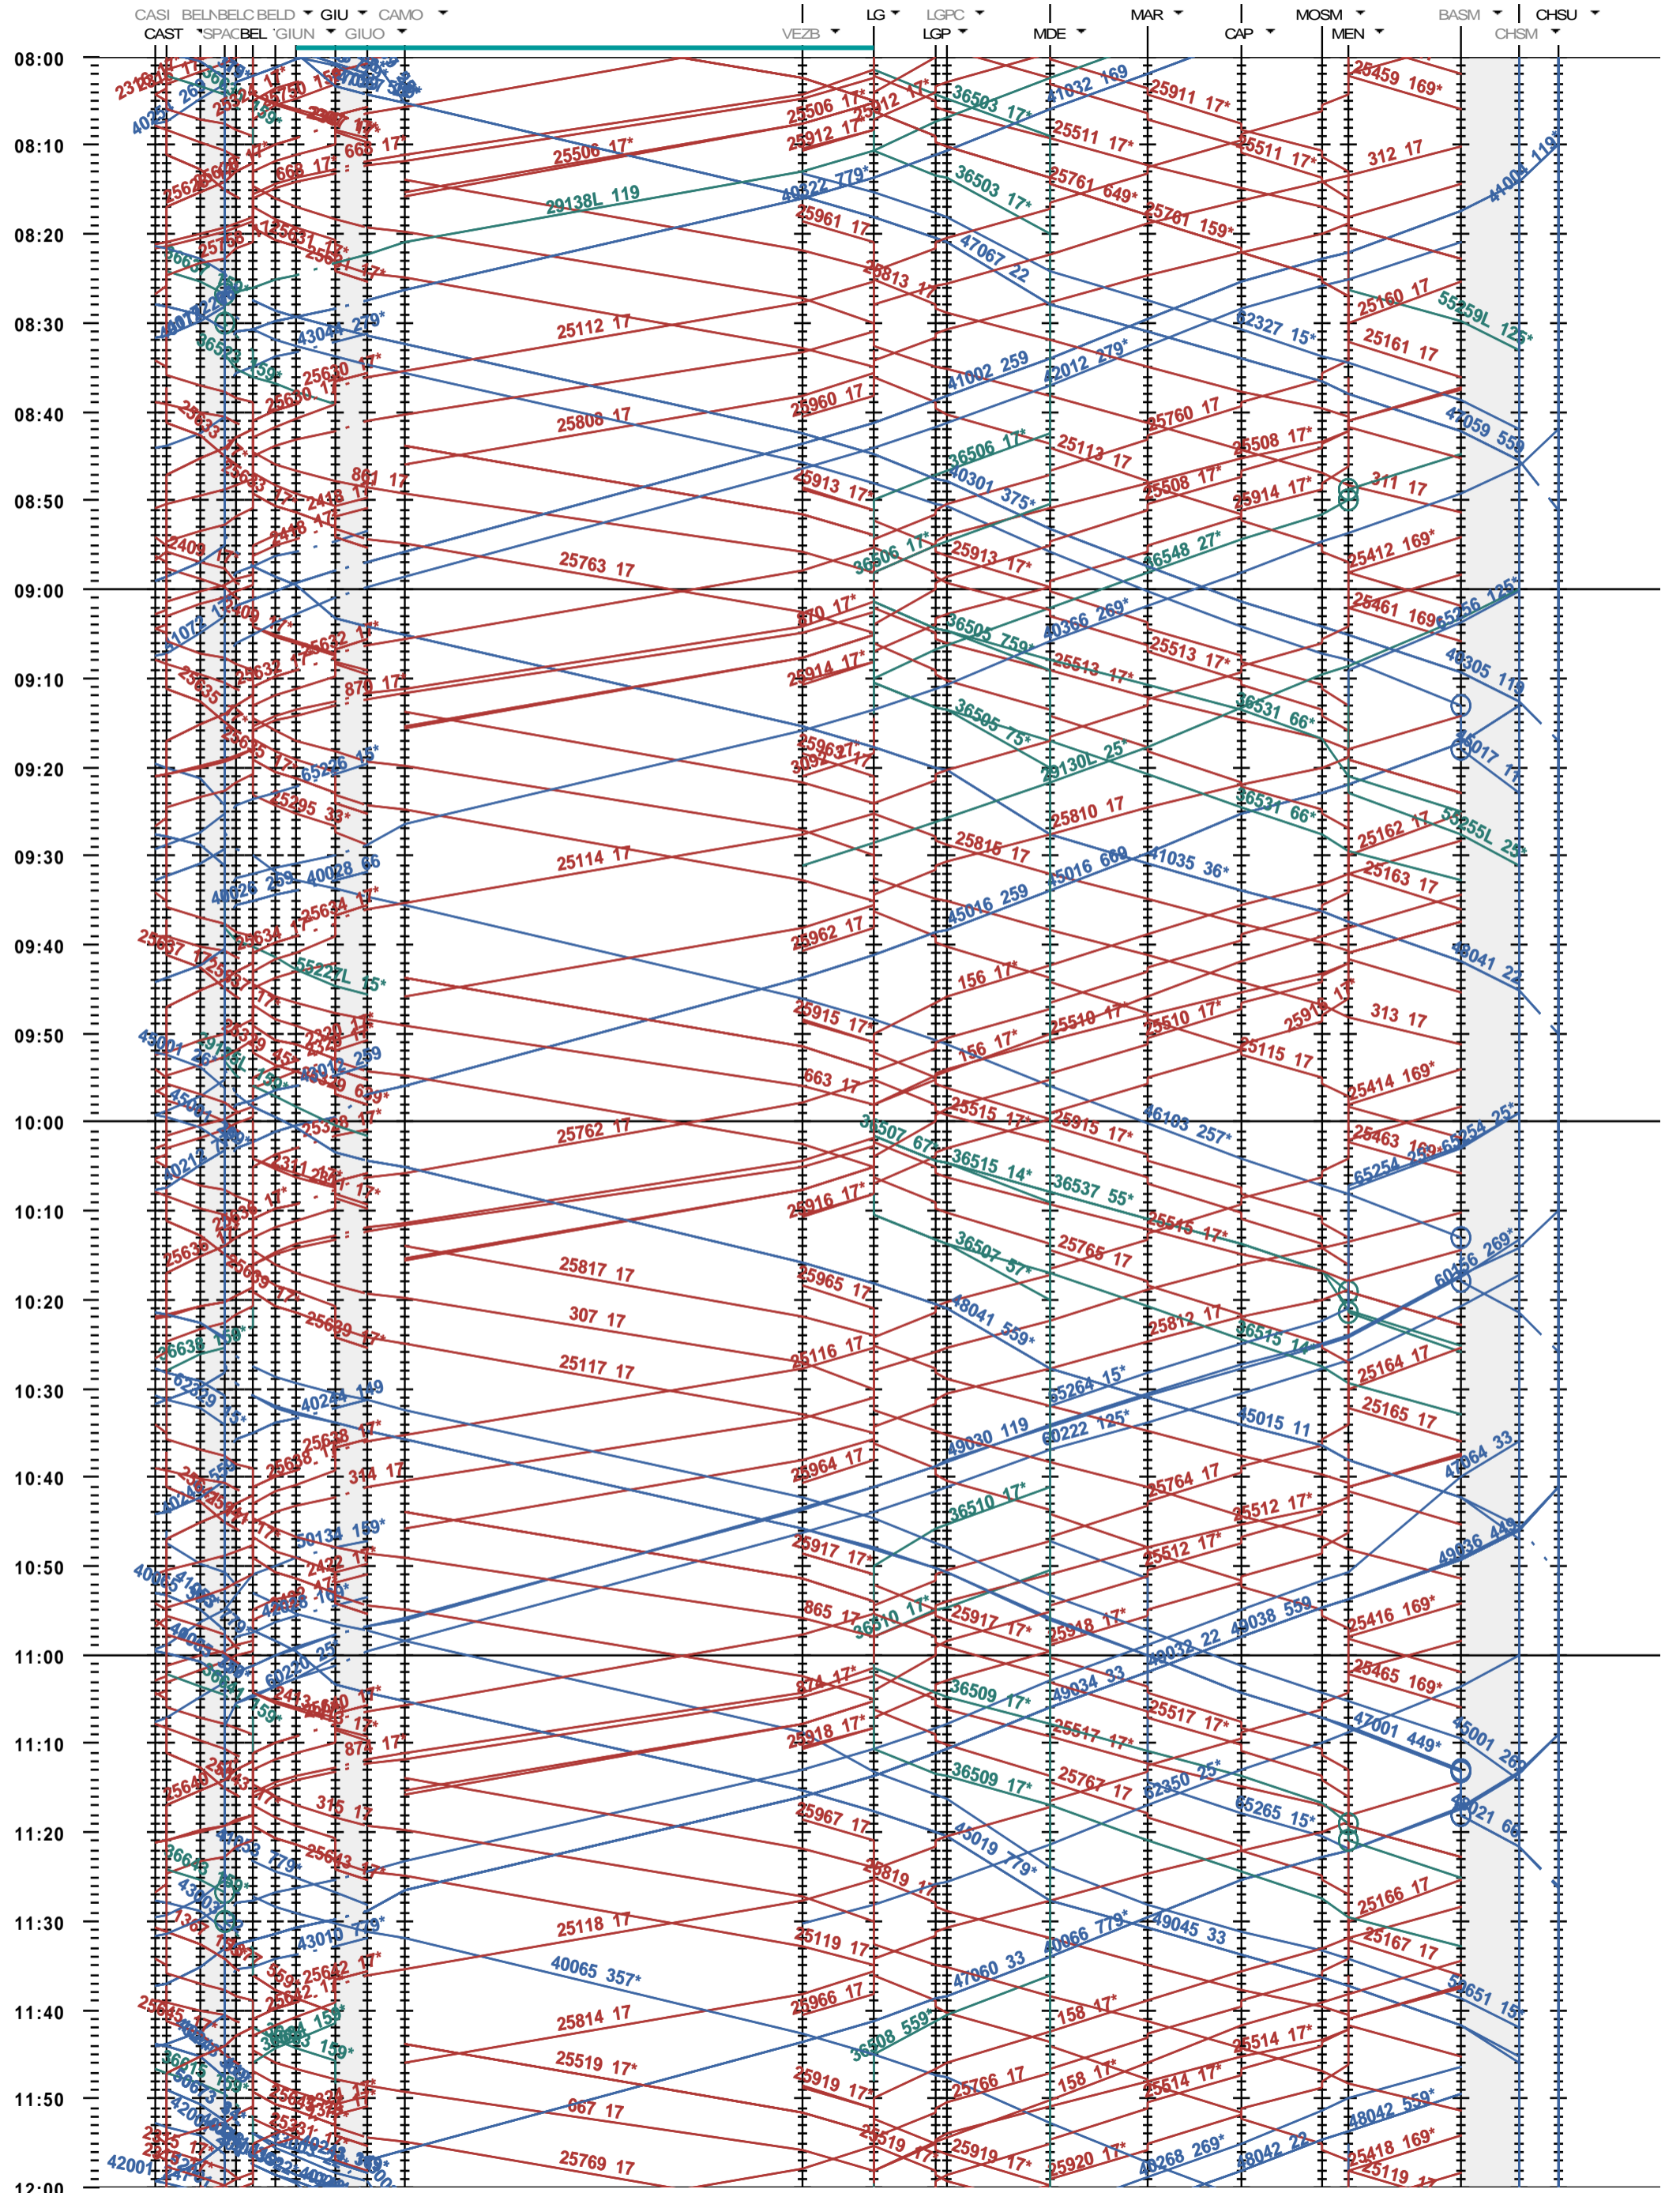

543 - Castione-A. - Bellinzona - Chiasso Smistamento

Fahrplanperiode 2022 (12.12.2021 - 10.12.2022)
Update
Gültig ab 12.12.2021

543 - Castione-A. - Bellinzona - Chiasso Smistamento

Fahrplanperiode 2022 (12.12.2021 - 10.12.2022)  
 Update  
 Gültig ab 12.12.2021