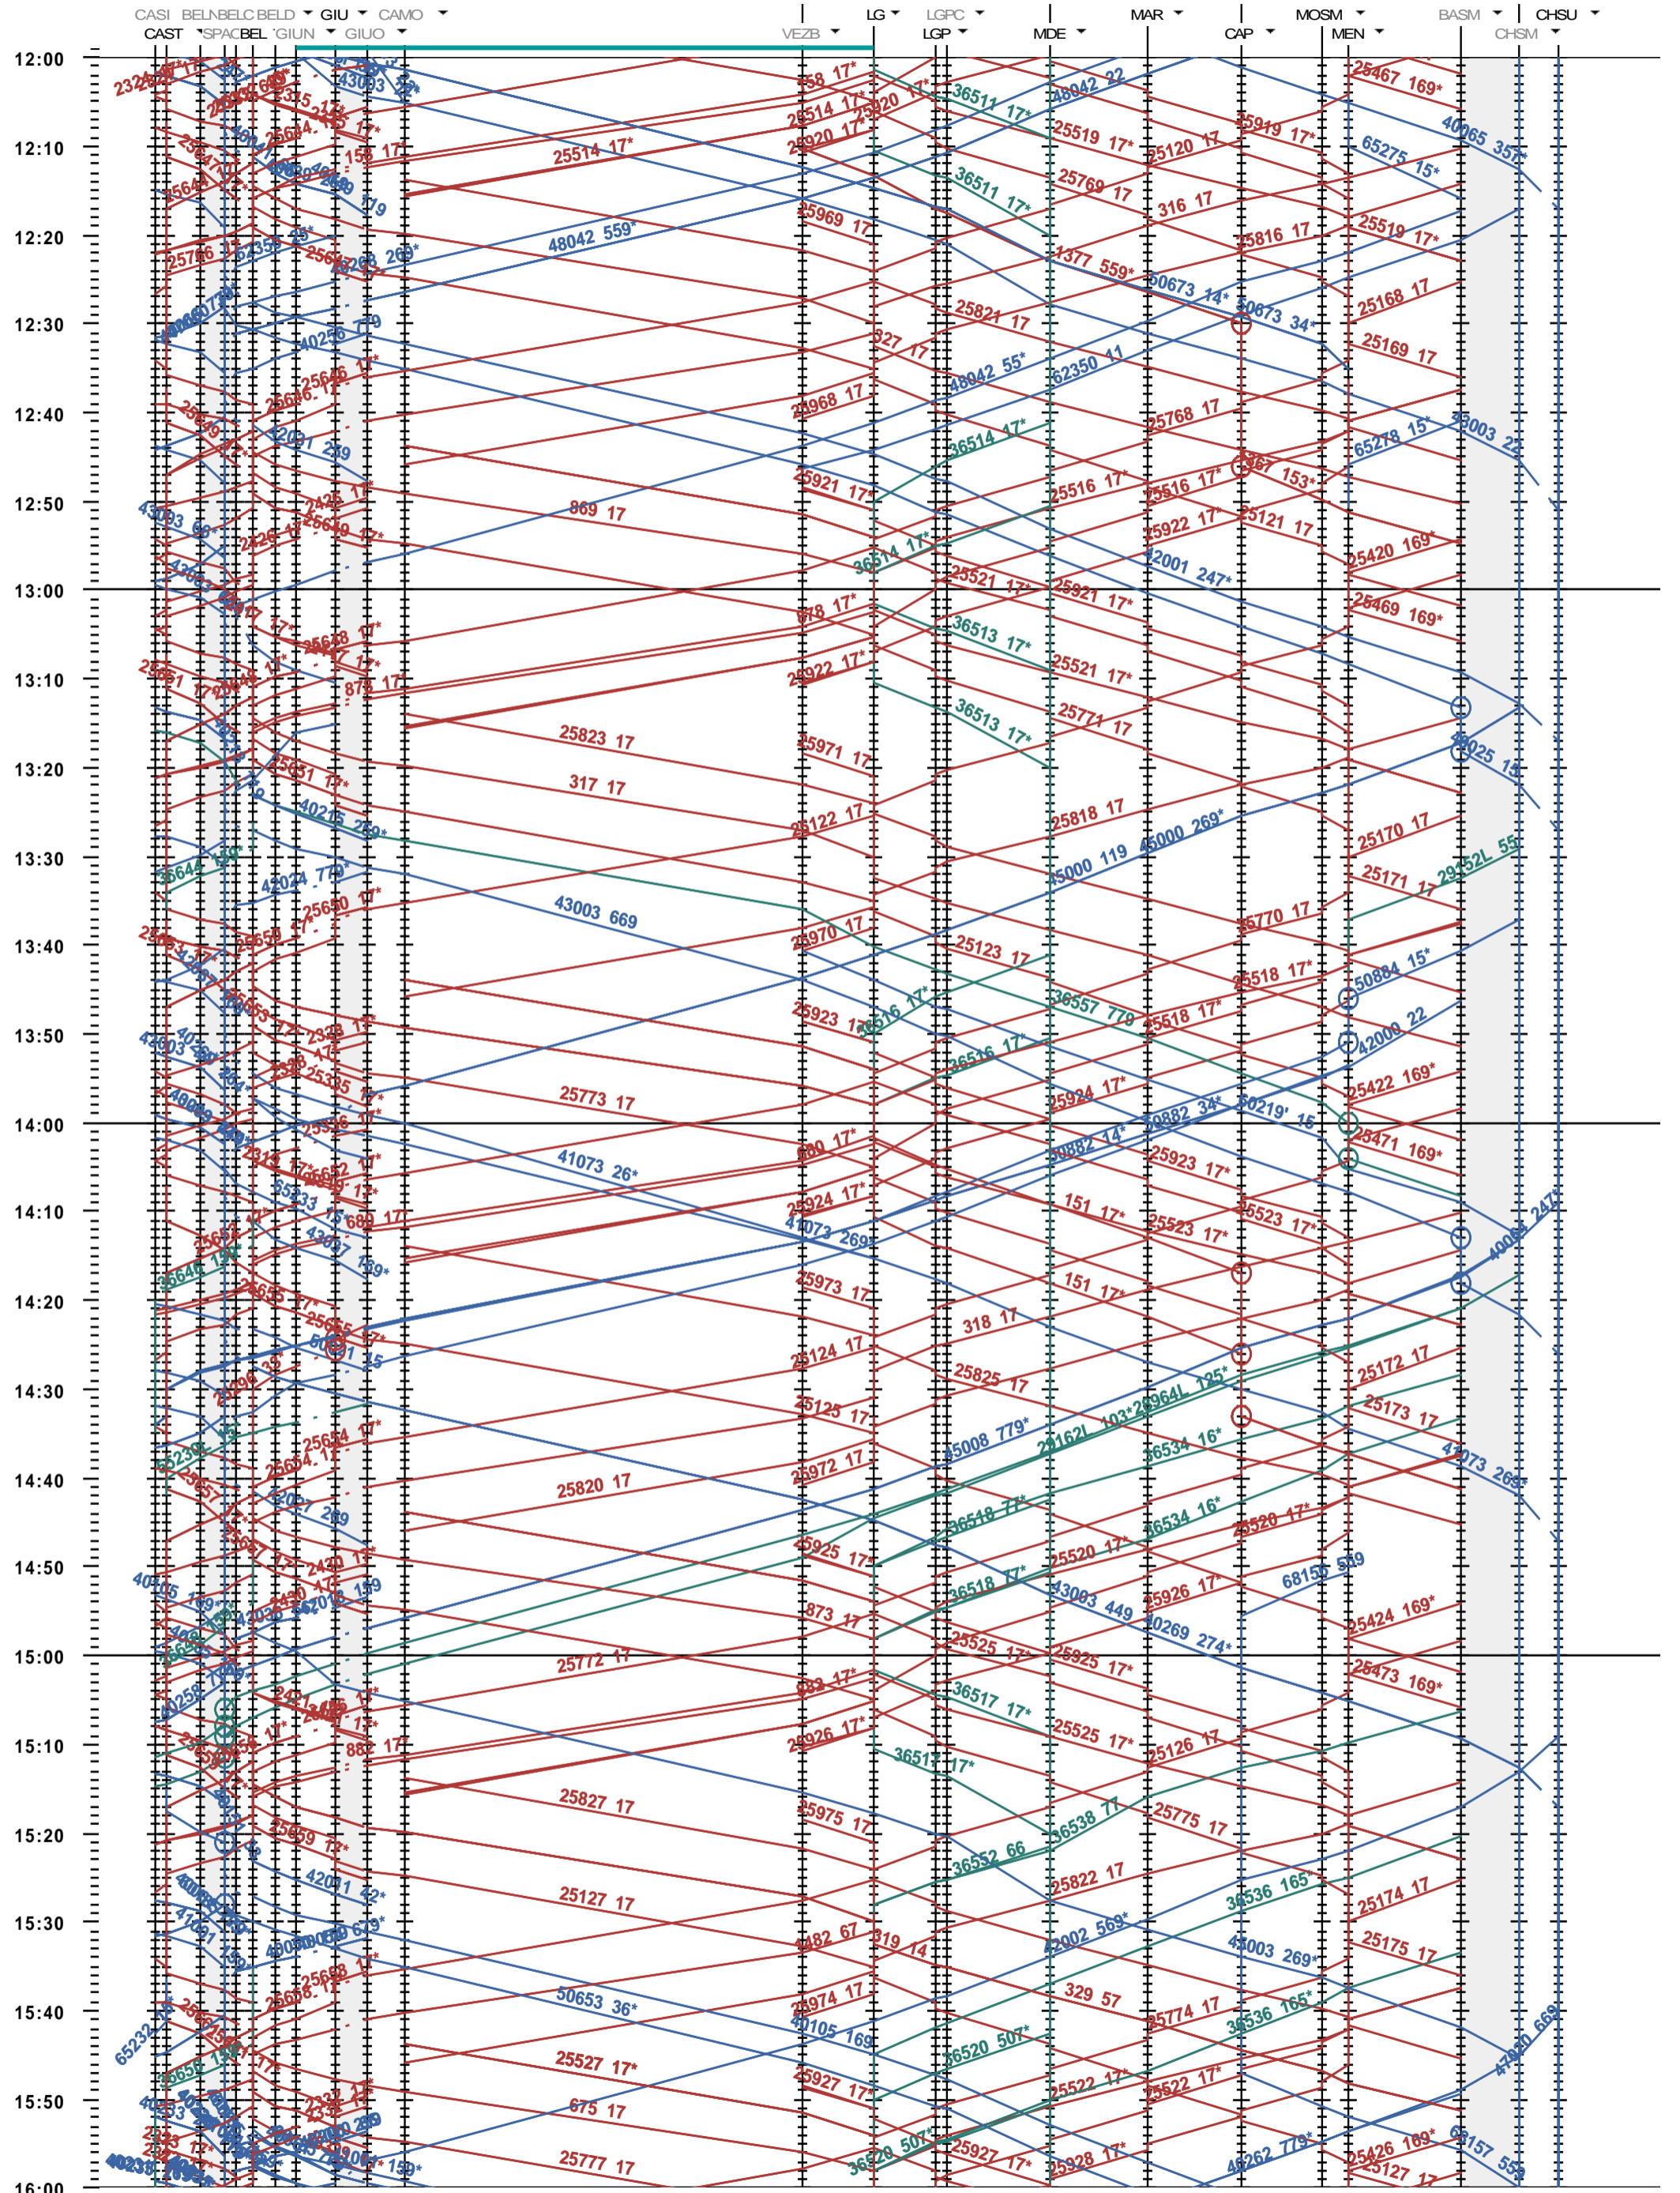

543 - Castione-A. - Bellinzona - Chiasso Smistamento

Fahrplanperiode 2022 (12.12.2021 - 10.12.2022)
Update
Gültig ab 12.12.2021

543 - Castione-A. - Bellinzona - Chiasso Smistamento

Fahrplanperiode 2022 (12.12.2021 - 10.12.2022)  
 Update  
 Gültig ab 12.12.2021