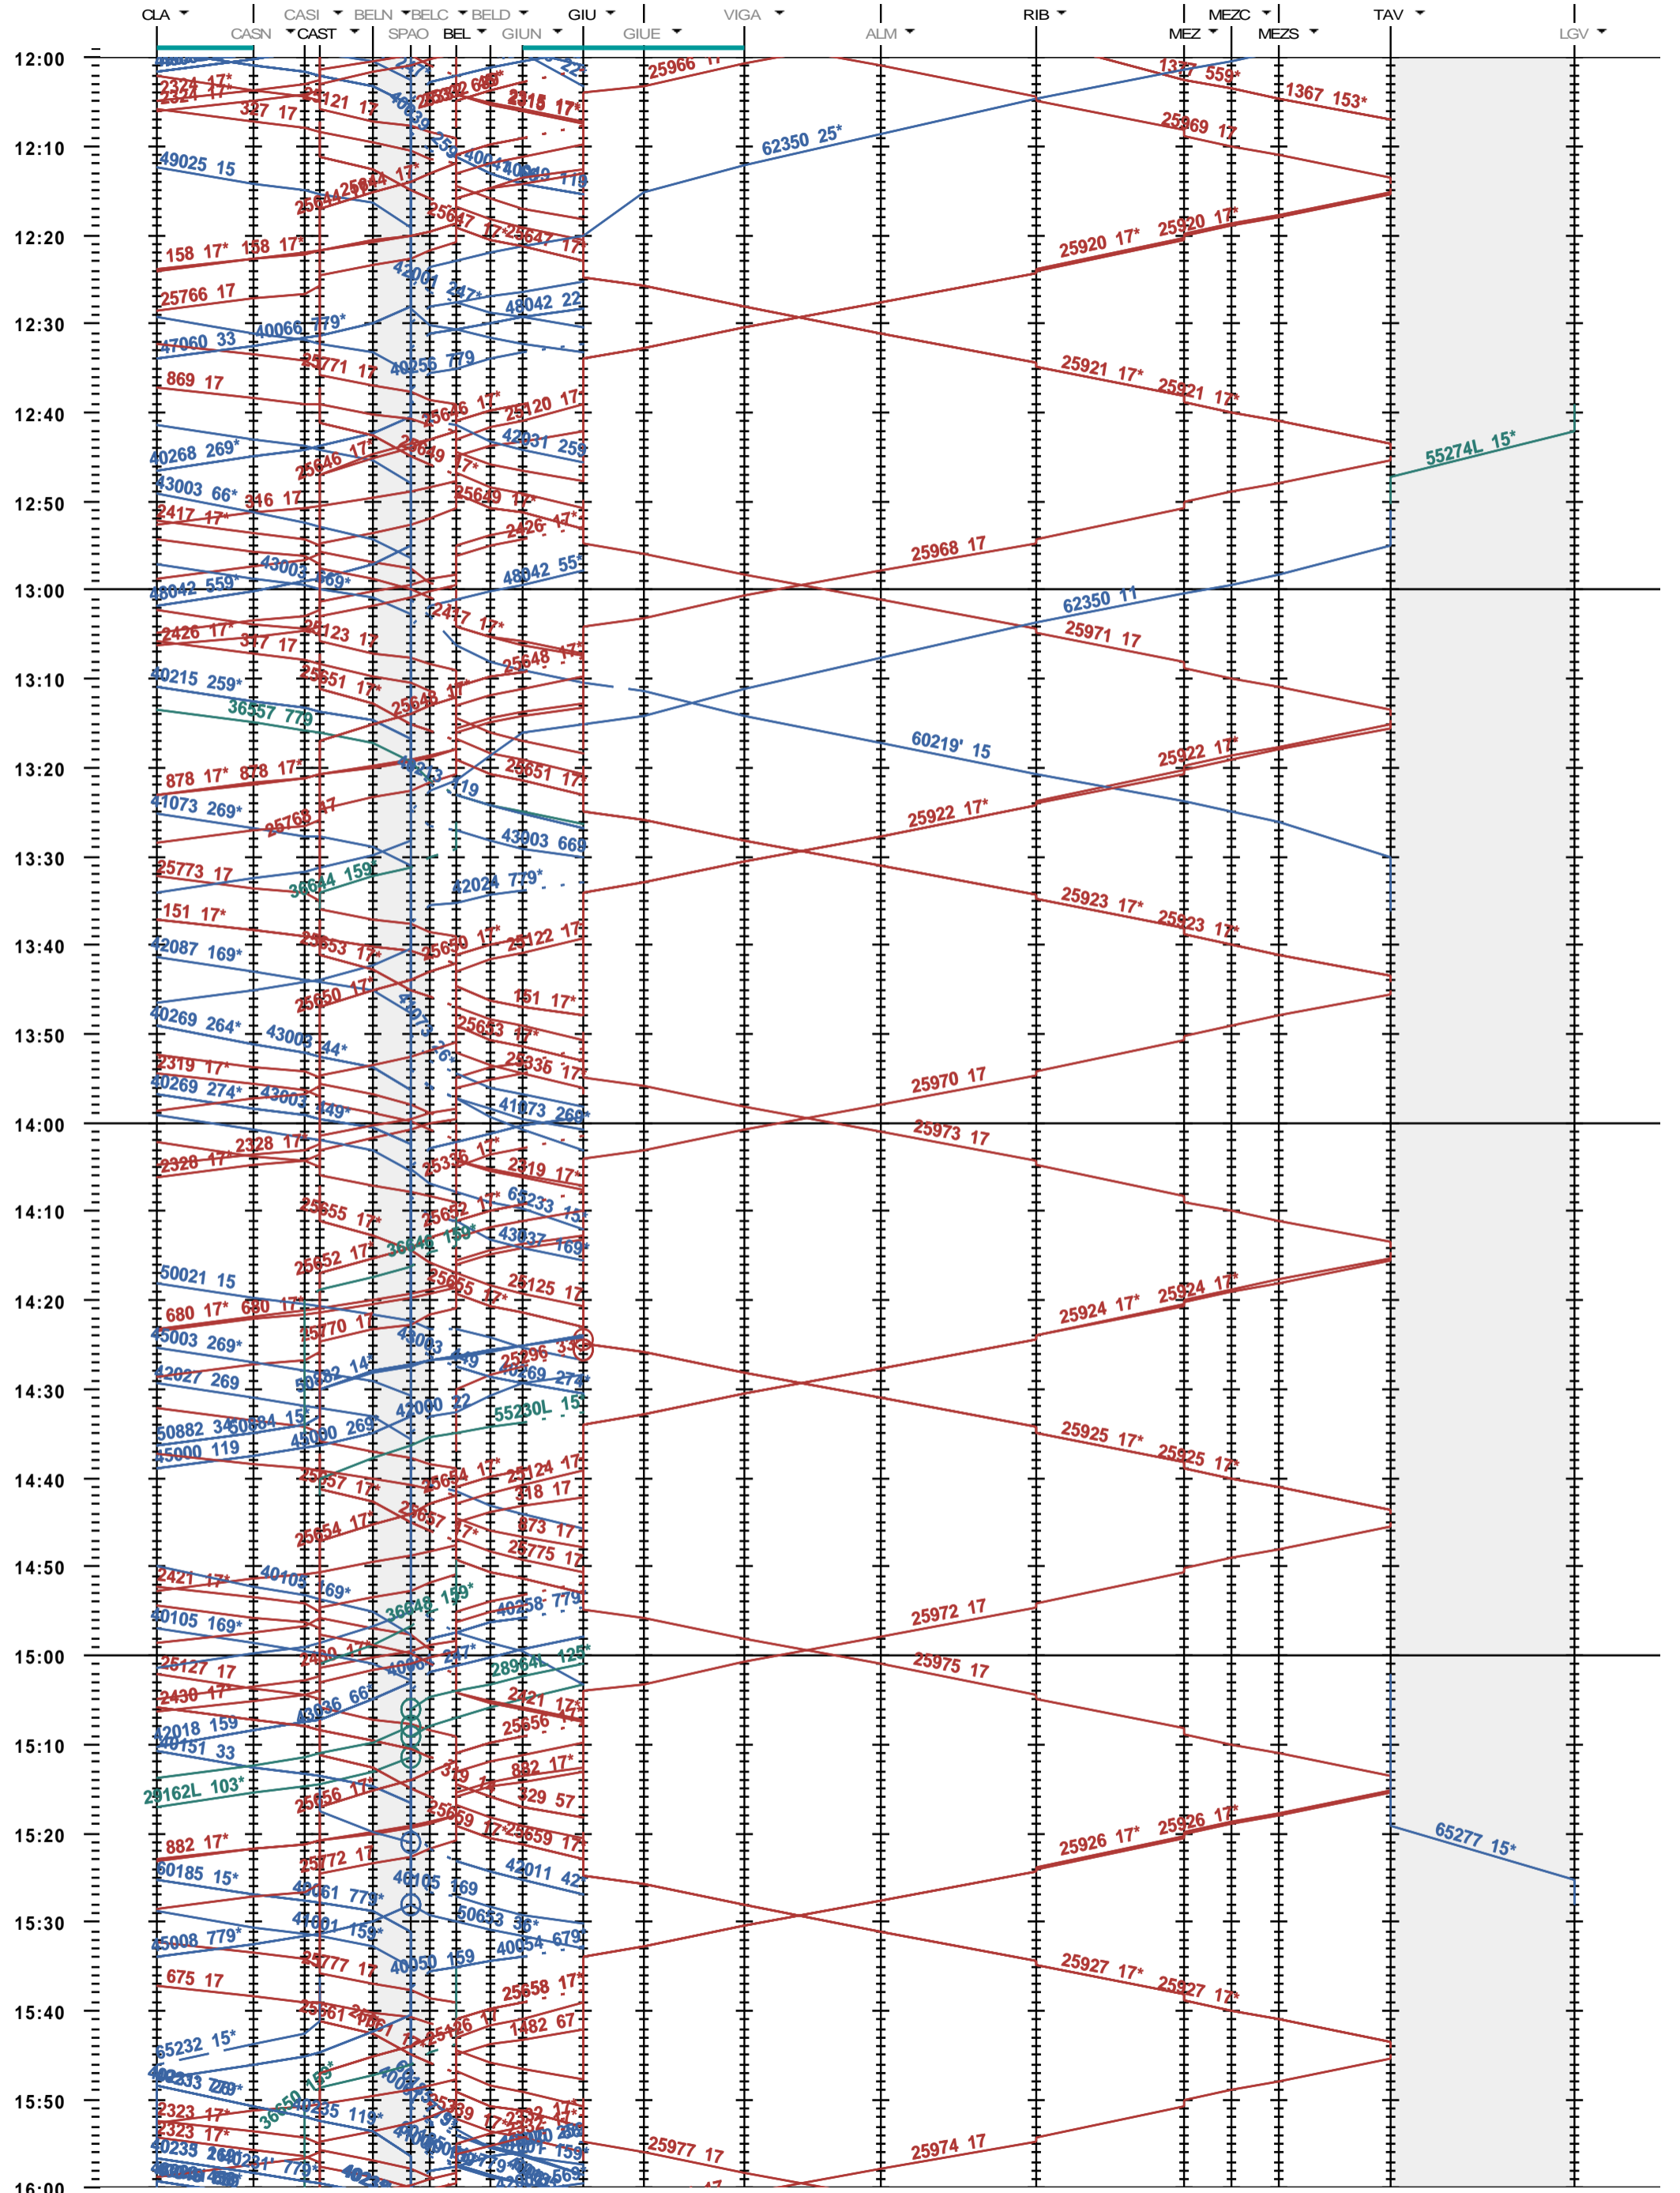

544 - Biasca - Bellinzona - Lugano Vedeggio

Fahrplanperiode 2022 (12.12.2021 - 10.12.2022)  
 Update  
 Gültig ab 12.12.2021

544 - Biasca - Bellinzona - Lugano Vedeggio

Fahrplanperiode 2022 (12.12.2021 - 10.12.2022)  
 Update  
 Gültig ab 12.12.2021