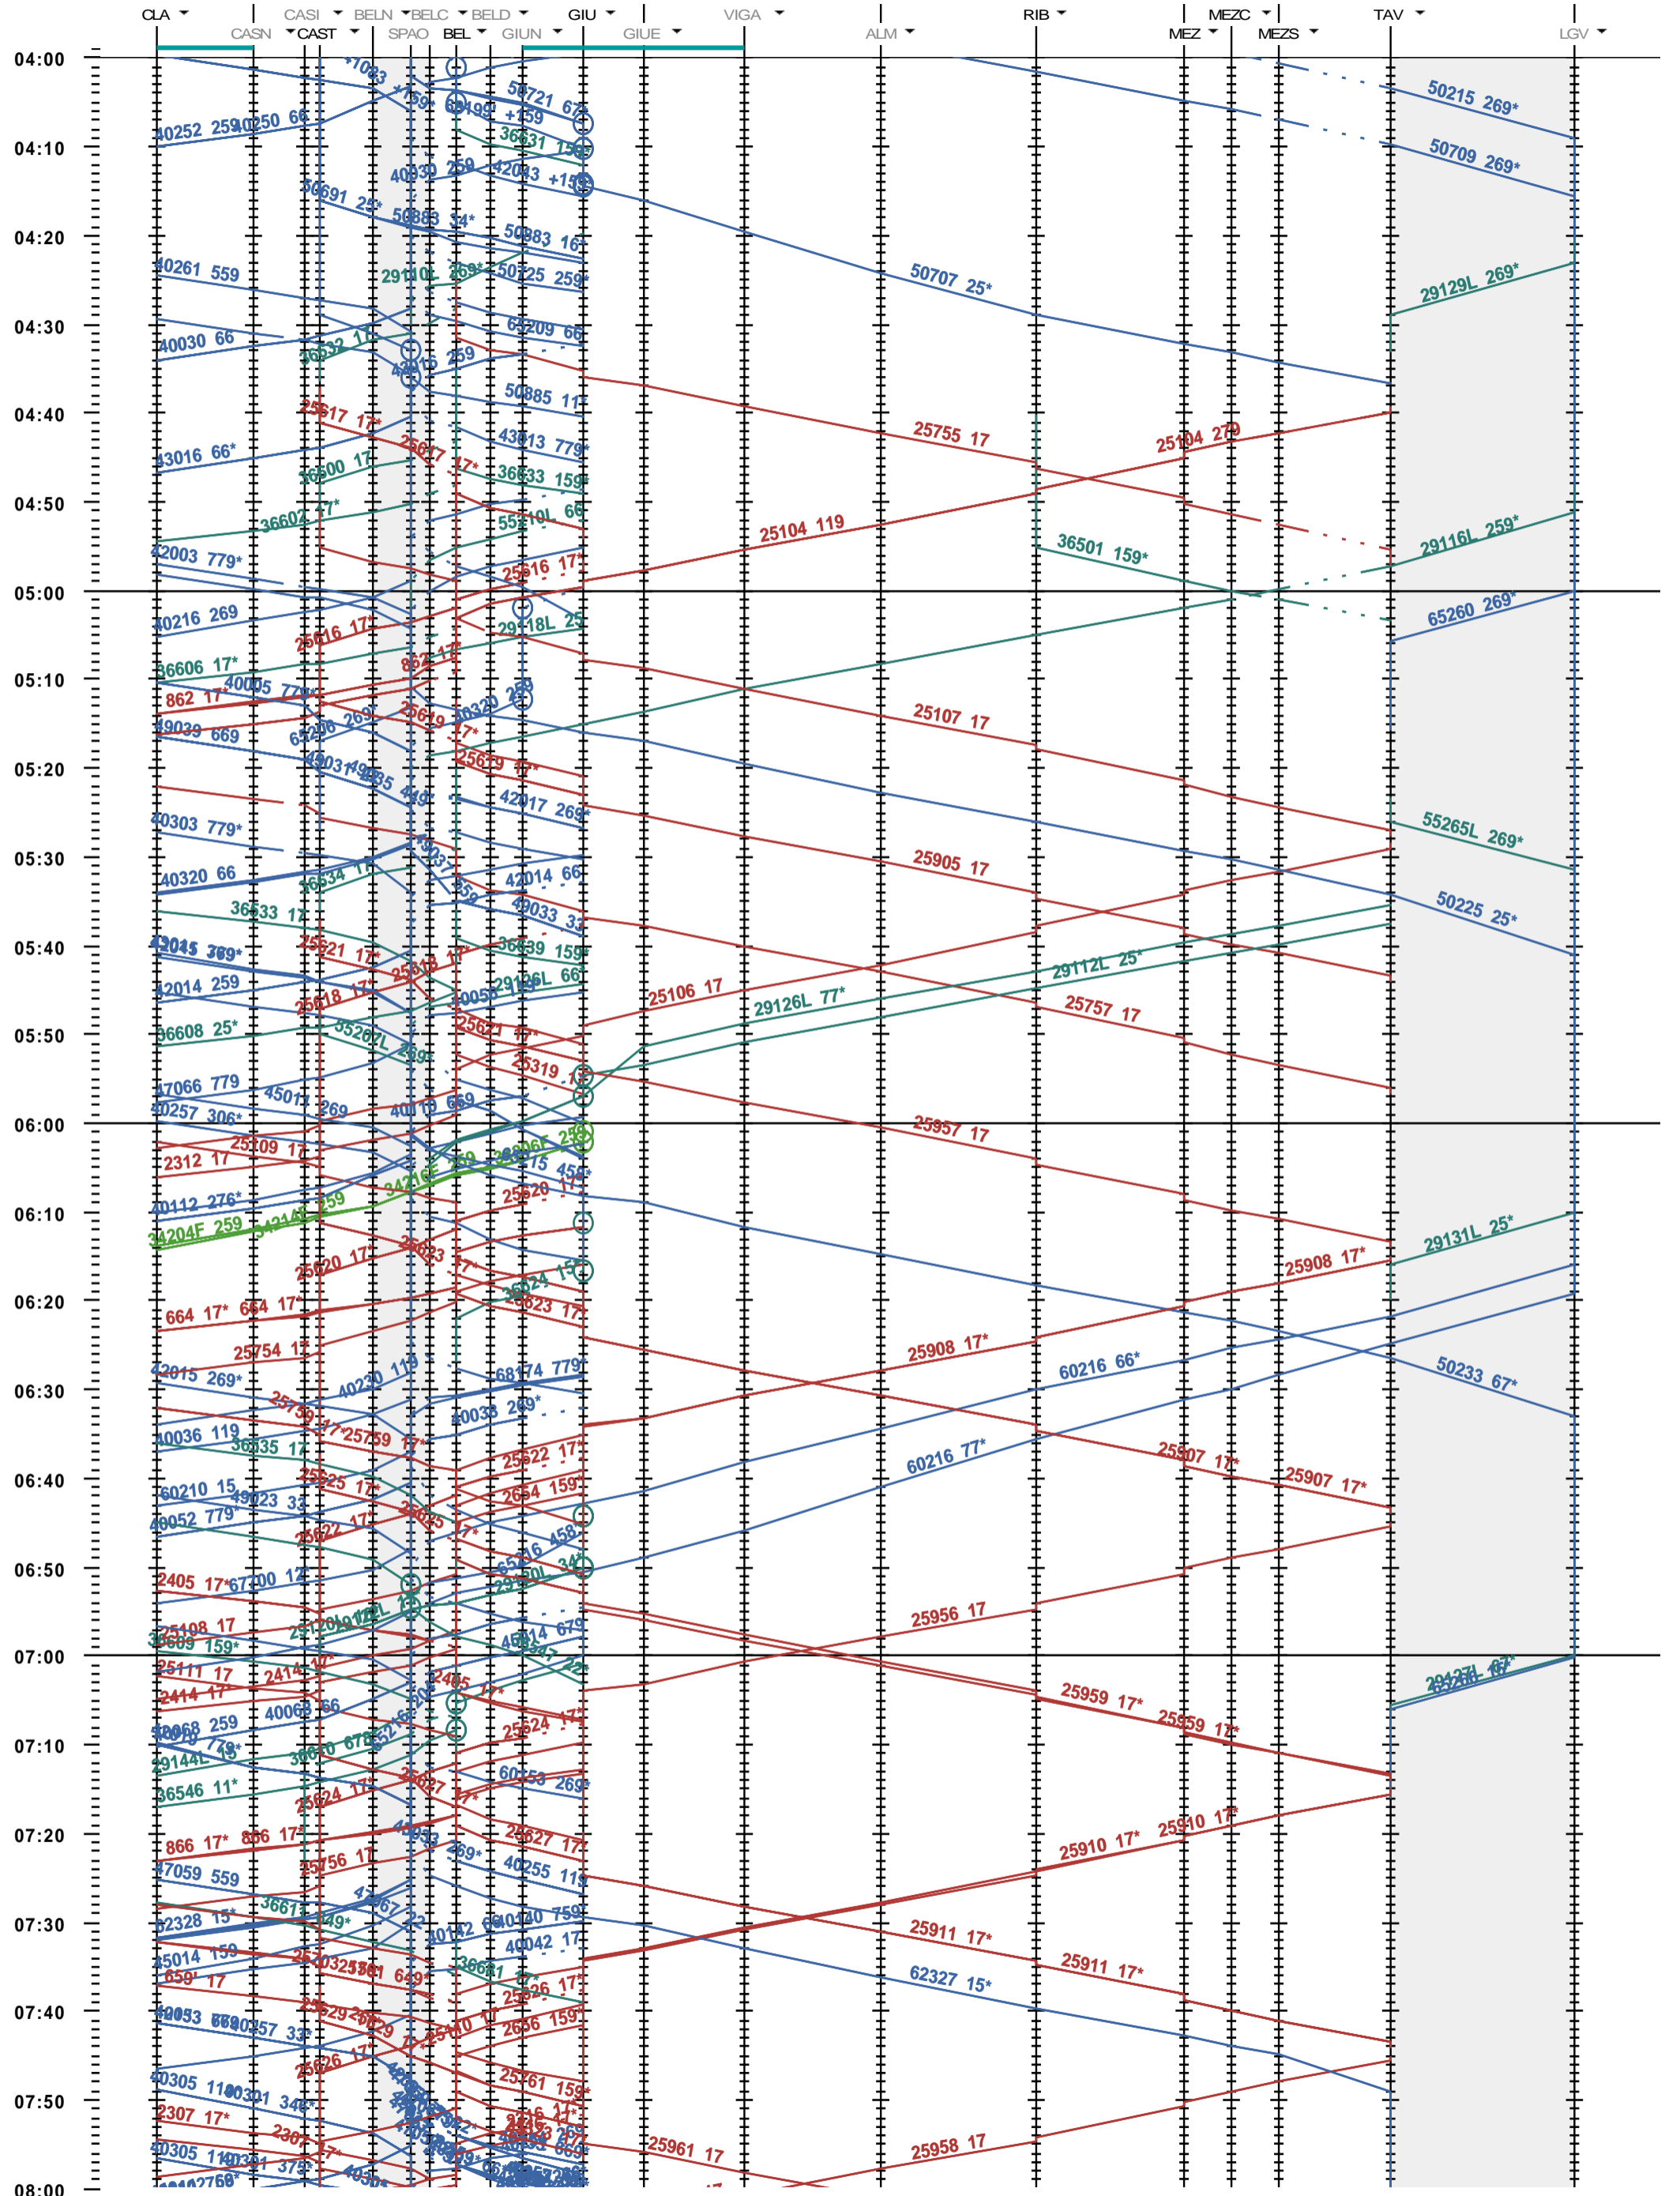

544 - Biasca - Bellinzona - Lugano Vedeggio

Fahrplanperiode 2022 (12.12.2021 - 10.12.2022)  
 Update  
 Gültig ab 12.12.2021

544 - Biasca - Bellinzona - Lugano Vedeggio

Fahrplanperiode 2022 (12.12.2021 - 10.12.2022)  
 Update  
 Gültig ab 12.12.2021