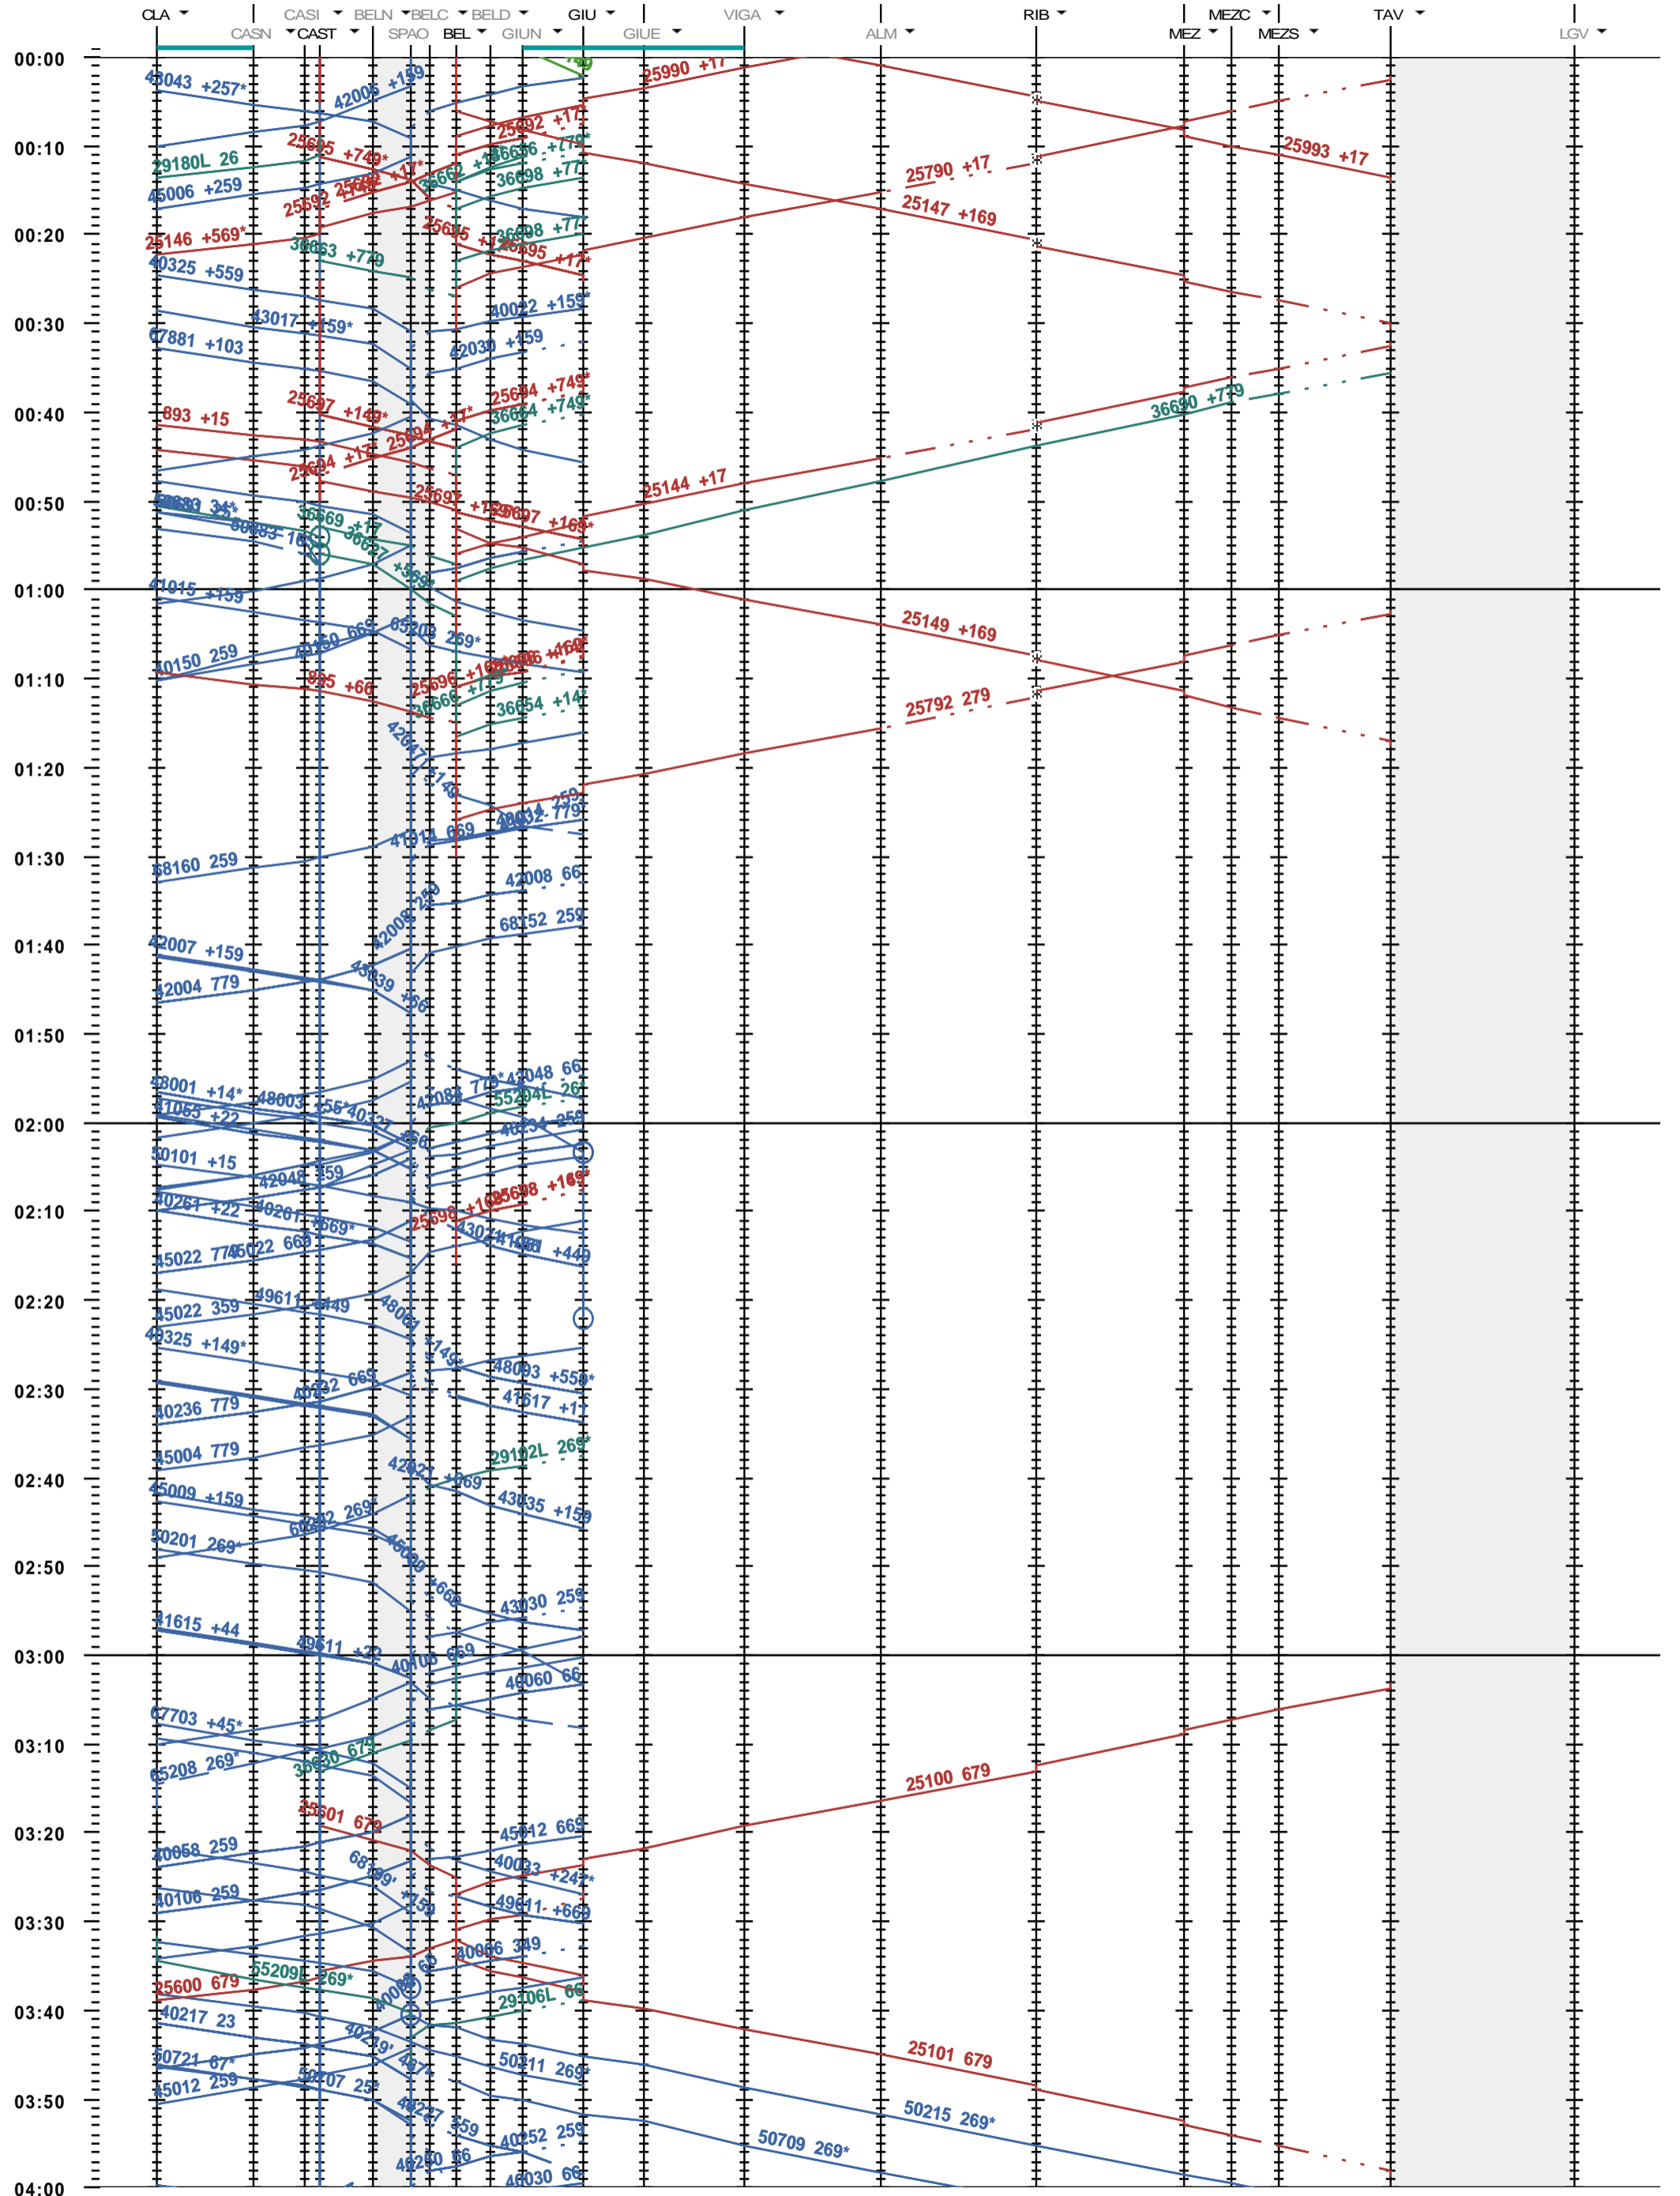

544 - Biasca - Bellinzona - Lugano Vedeggio

Fahrplanperiode 2022 (12.12.2021 - 10.12.2022)  
 Update  
 Gültig ab 12.12.2021

544 - Biasca - Bellinzona - Lugano Vedeggio

Fahrplanperiode 2022 (12.12.2021 - 10.12.2022)  
 Update  
 Gültig ab 12.12.2021