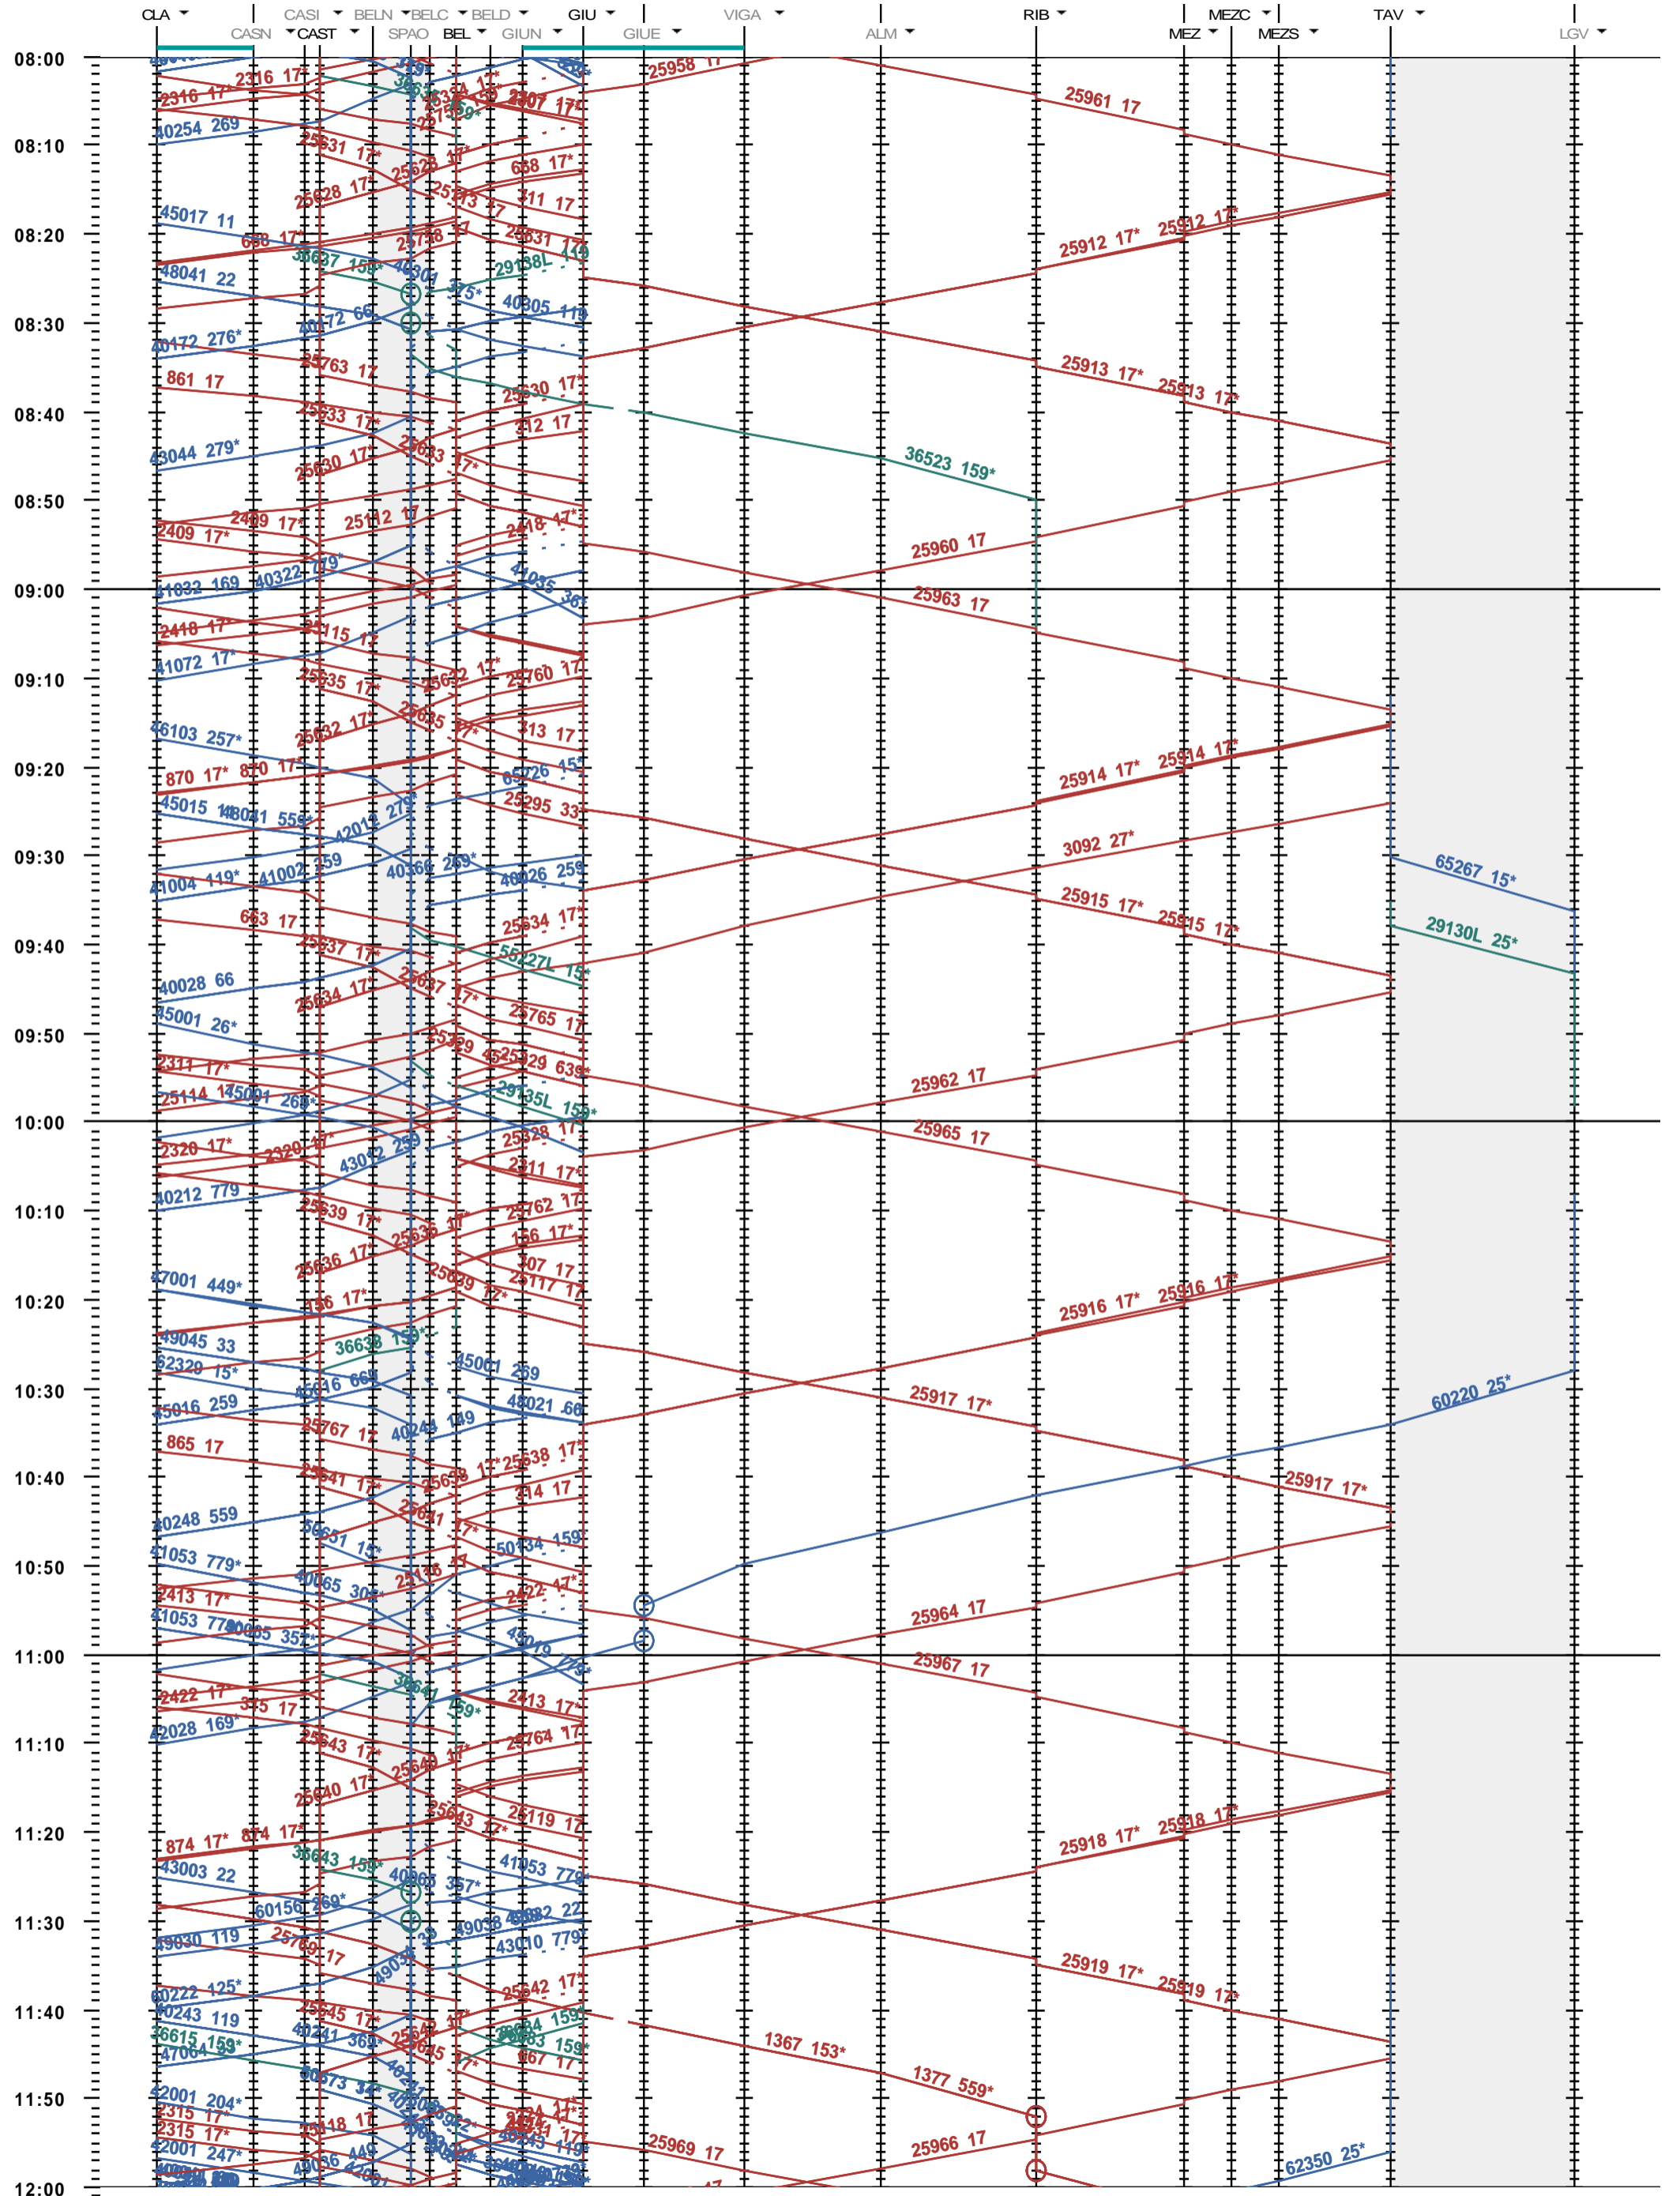

544 - Biasca - Bellinzona - Lugano Vedeggio

Fahrplanperiode 2022 (12.12.2021 - 10.12.2022)  
 Update  
 Gültig ab 12.12.2021

544 - Biasca - Bellinzona - Lugano Vedeggio

Fahrplanperiode 2022 (12.12.2021 - 10.12.2022)  
 Update  
 Gültig ab 12.12.2021