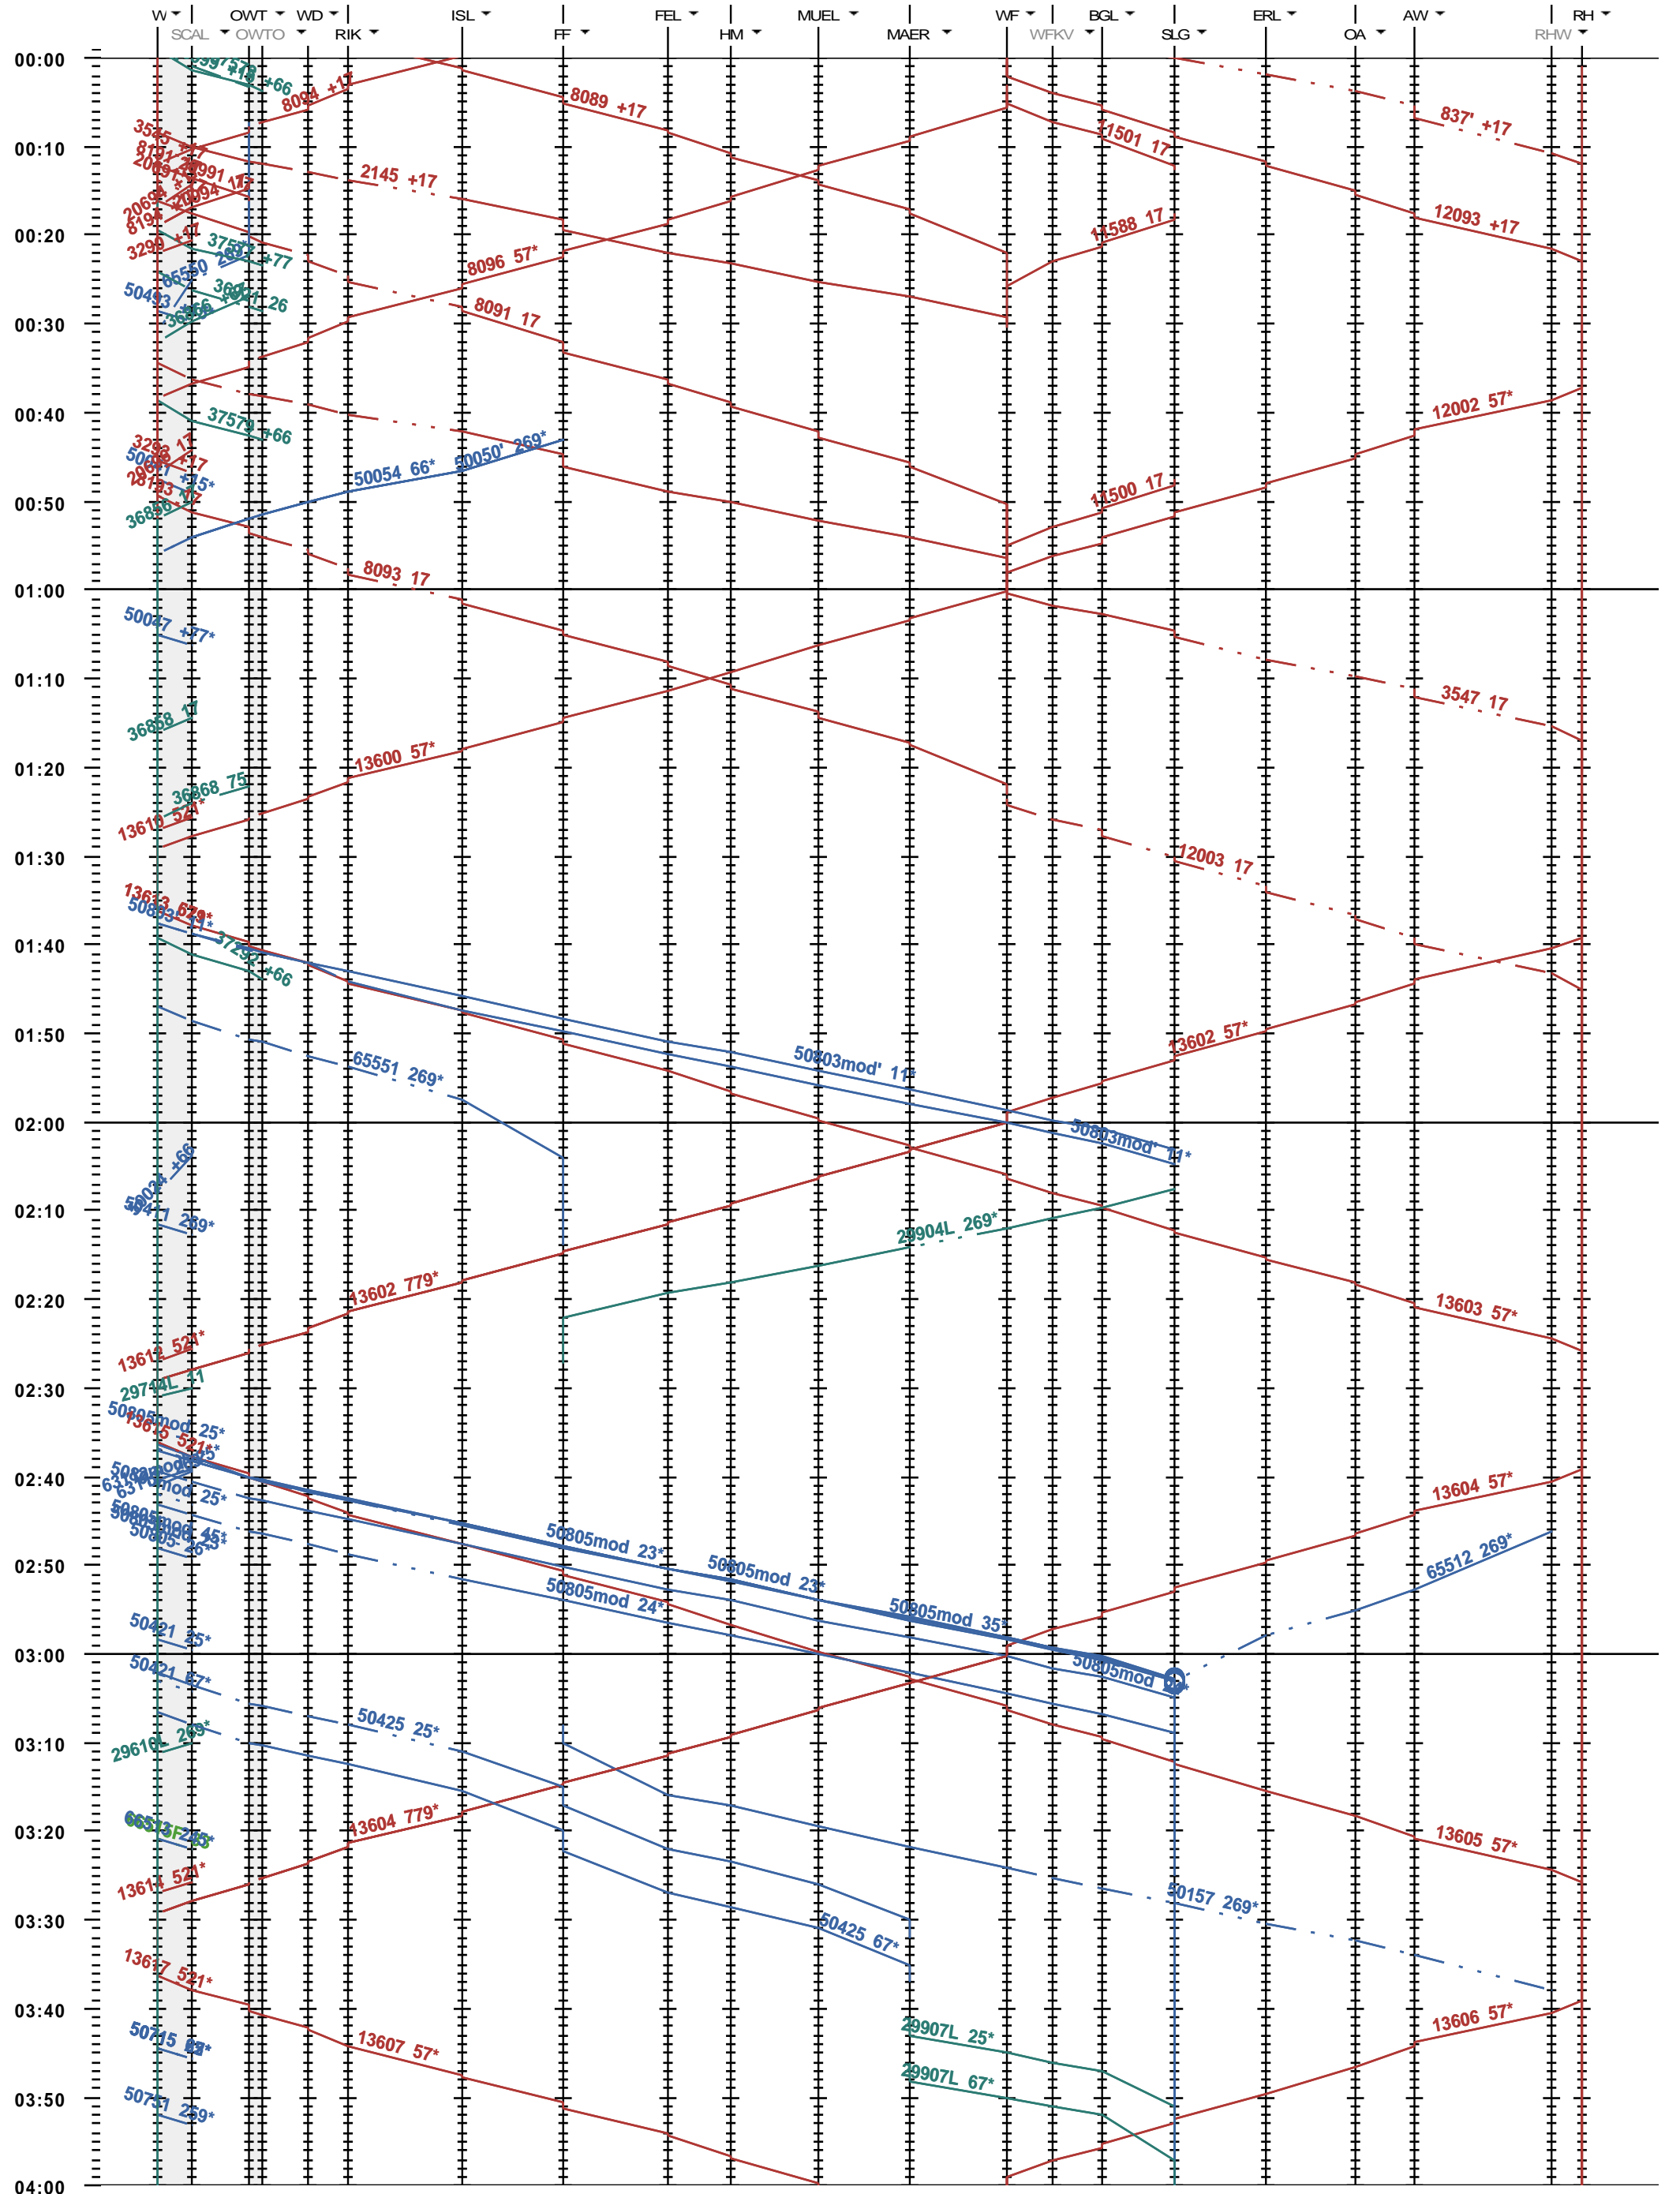

741 - Winterthur - Weinfelden - Romanshorn

Fahrplanperiode 2022 (12.12.2021 - 10.12.2022)
 Update
 Gültig ab 12.12.2021

741 - Winterthur - Weinfelden - Romanshorn

Fahrplanperiode 2022 (12.12.2021 - 10.12.2022)

Update

Gültig ab 12.12.2021

741 - Winterthur - Weinfelden - Romanshorn

Fahrplanperiode 2022 (12.12.2021 - 10.12.2022)

Update

Gültig ab 12.12.2021

741 - Winterthur - Weinfelden - Romanshorn

Fahrplanperiode 2022 (12.12.2021 - 10.12.2022)
 Update
 Gültig ab 12.12.2021