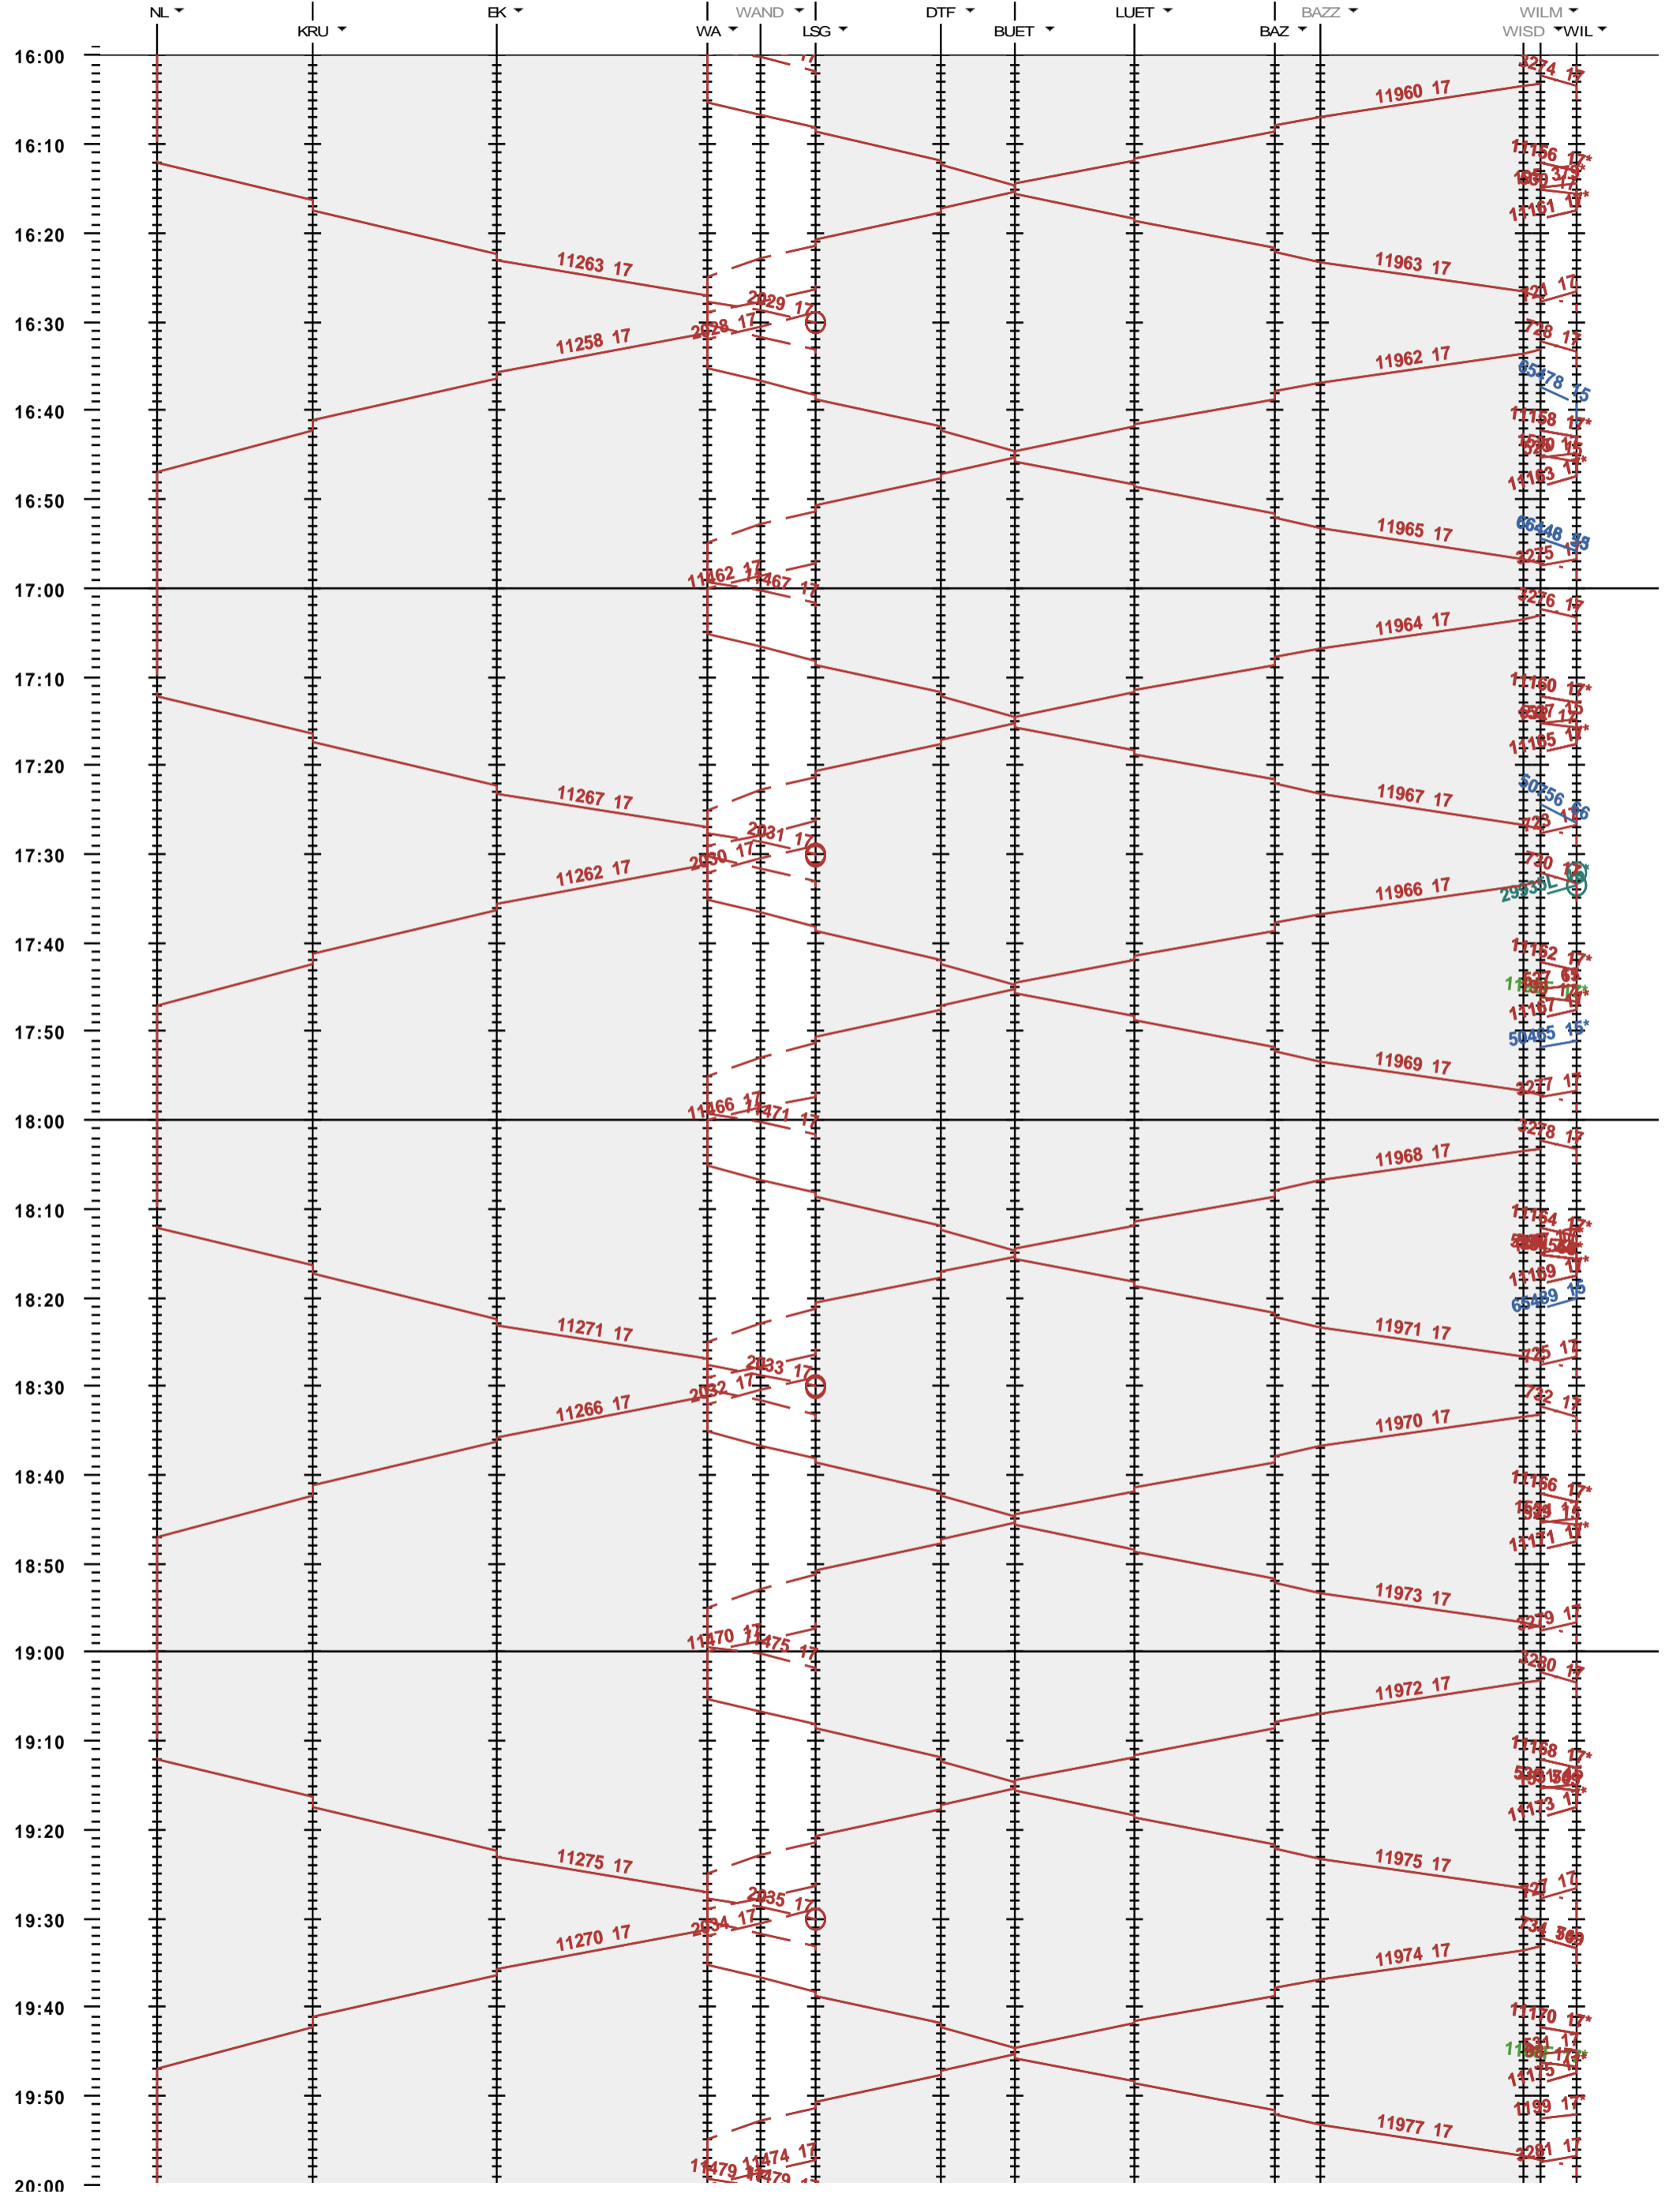

752 - Nesslau-Neu St. Johann - Wattwil - Wil

Fahrplanperiode 2022 (12.12.2021 - 10.12.2022)
 Update
 Gültig ab 12.12.2021

752 - Nesslau-Neu St. Johann - Wattwil - Wil

Fahrplanperiode 2022 (12.12.2021 - 10.12.2022)
 Update
 Gültig ab 12.12.2021

752 - Nesslau-Neu St. Johann - Wattwil - Wil

Fahrplanperiode 2022 (12.12.2021 - 10.12.2022)
Update
Gültig ab 12.12.2021