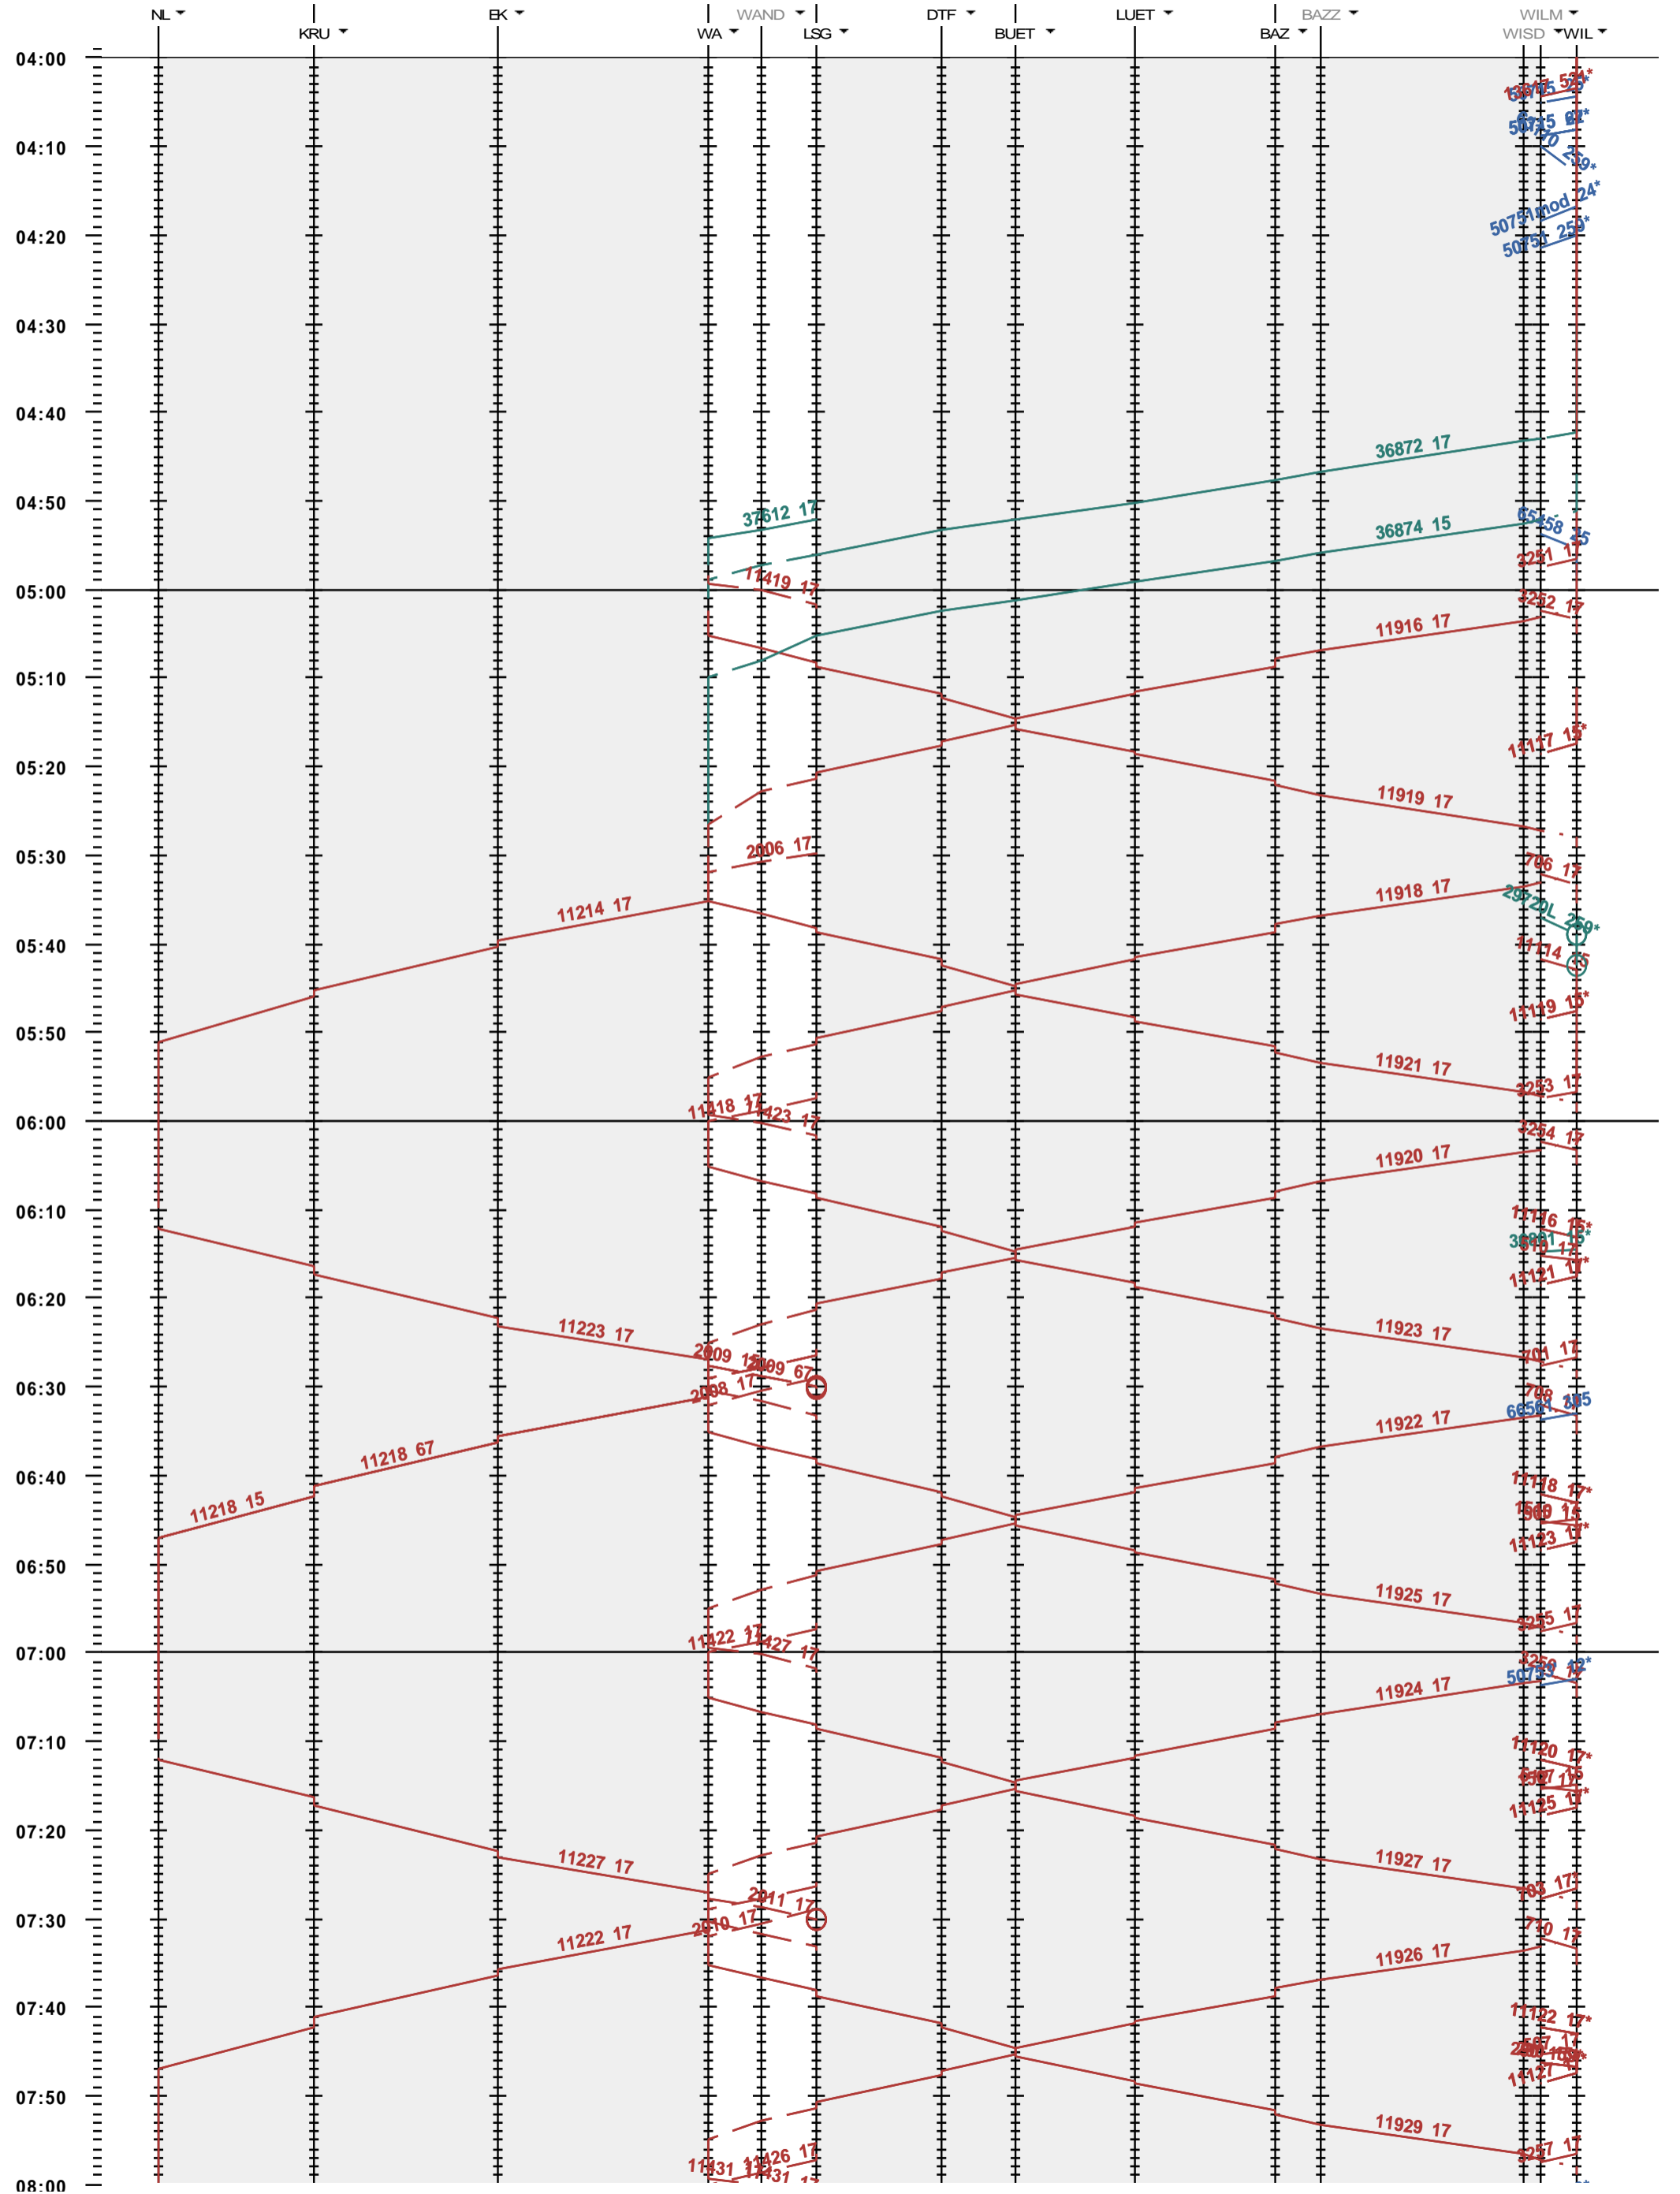

752 - Nesslau-Neu St. Johann - Wattwil - Wil

Fahrplanperiode 2022 (12.12.2021 - 10.12.2022)
 Update
 Gültig ab 12.12.2021

752 - Nesslau-Neu St. Johann - Wattwil - Wil

Fahrplanperiode 2022 (12.12.2021 - 10.12.2022)
 Update
 Gültig ab 12.12.2021

752 - Nesslau-Neu St. Johann - Wattwil - Wil

Fahrplanperiode 2022 (12.12.2021 - 10.12.2022)
Update
Gültig ab 12.12.2021