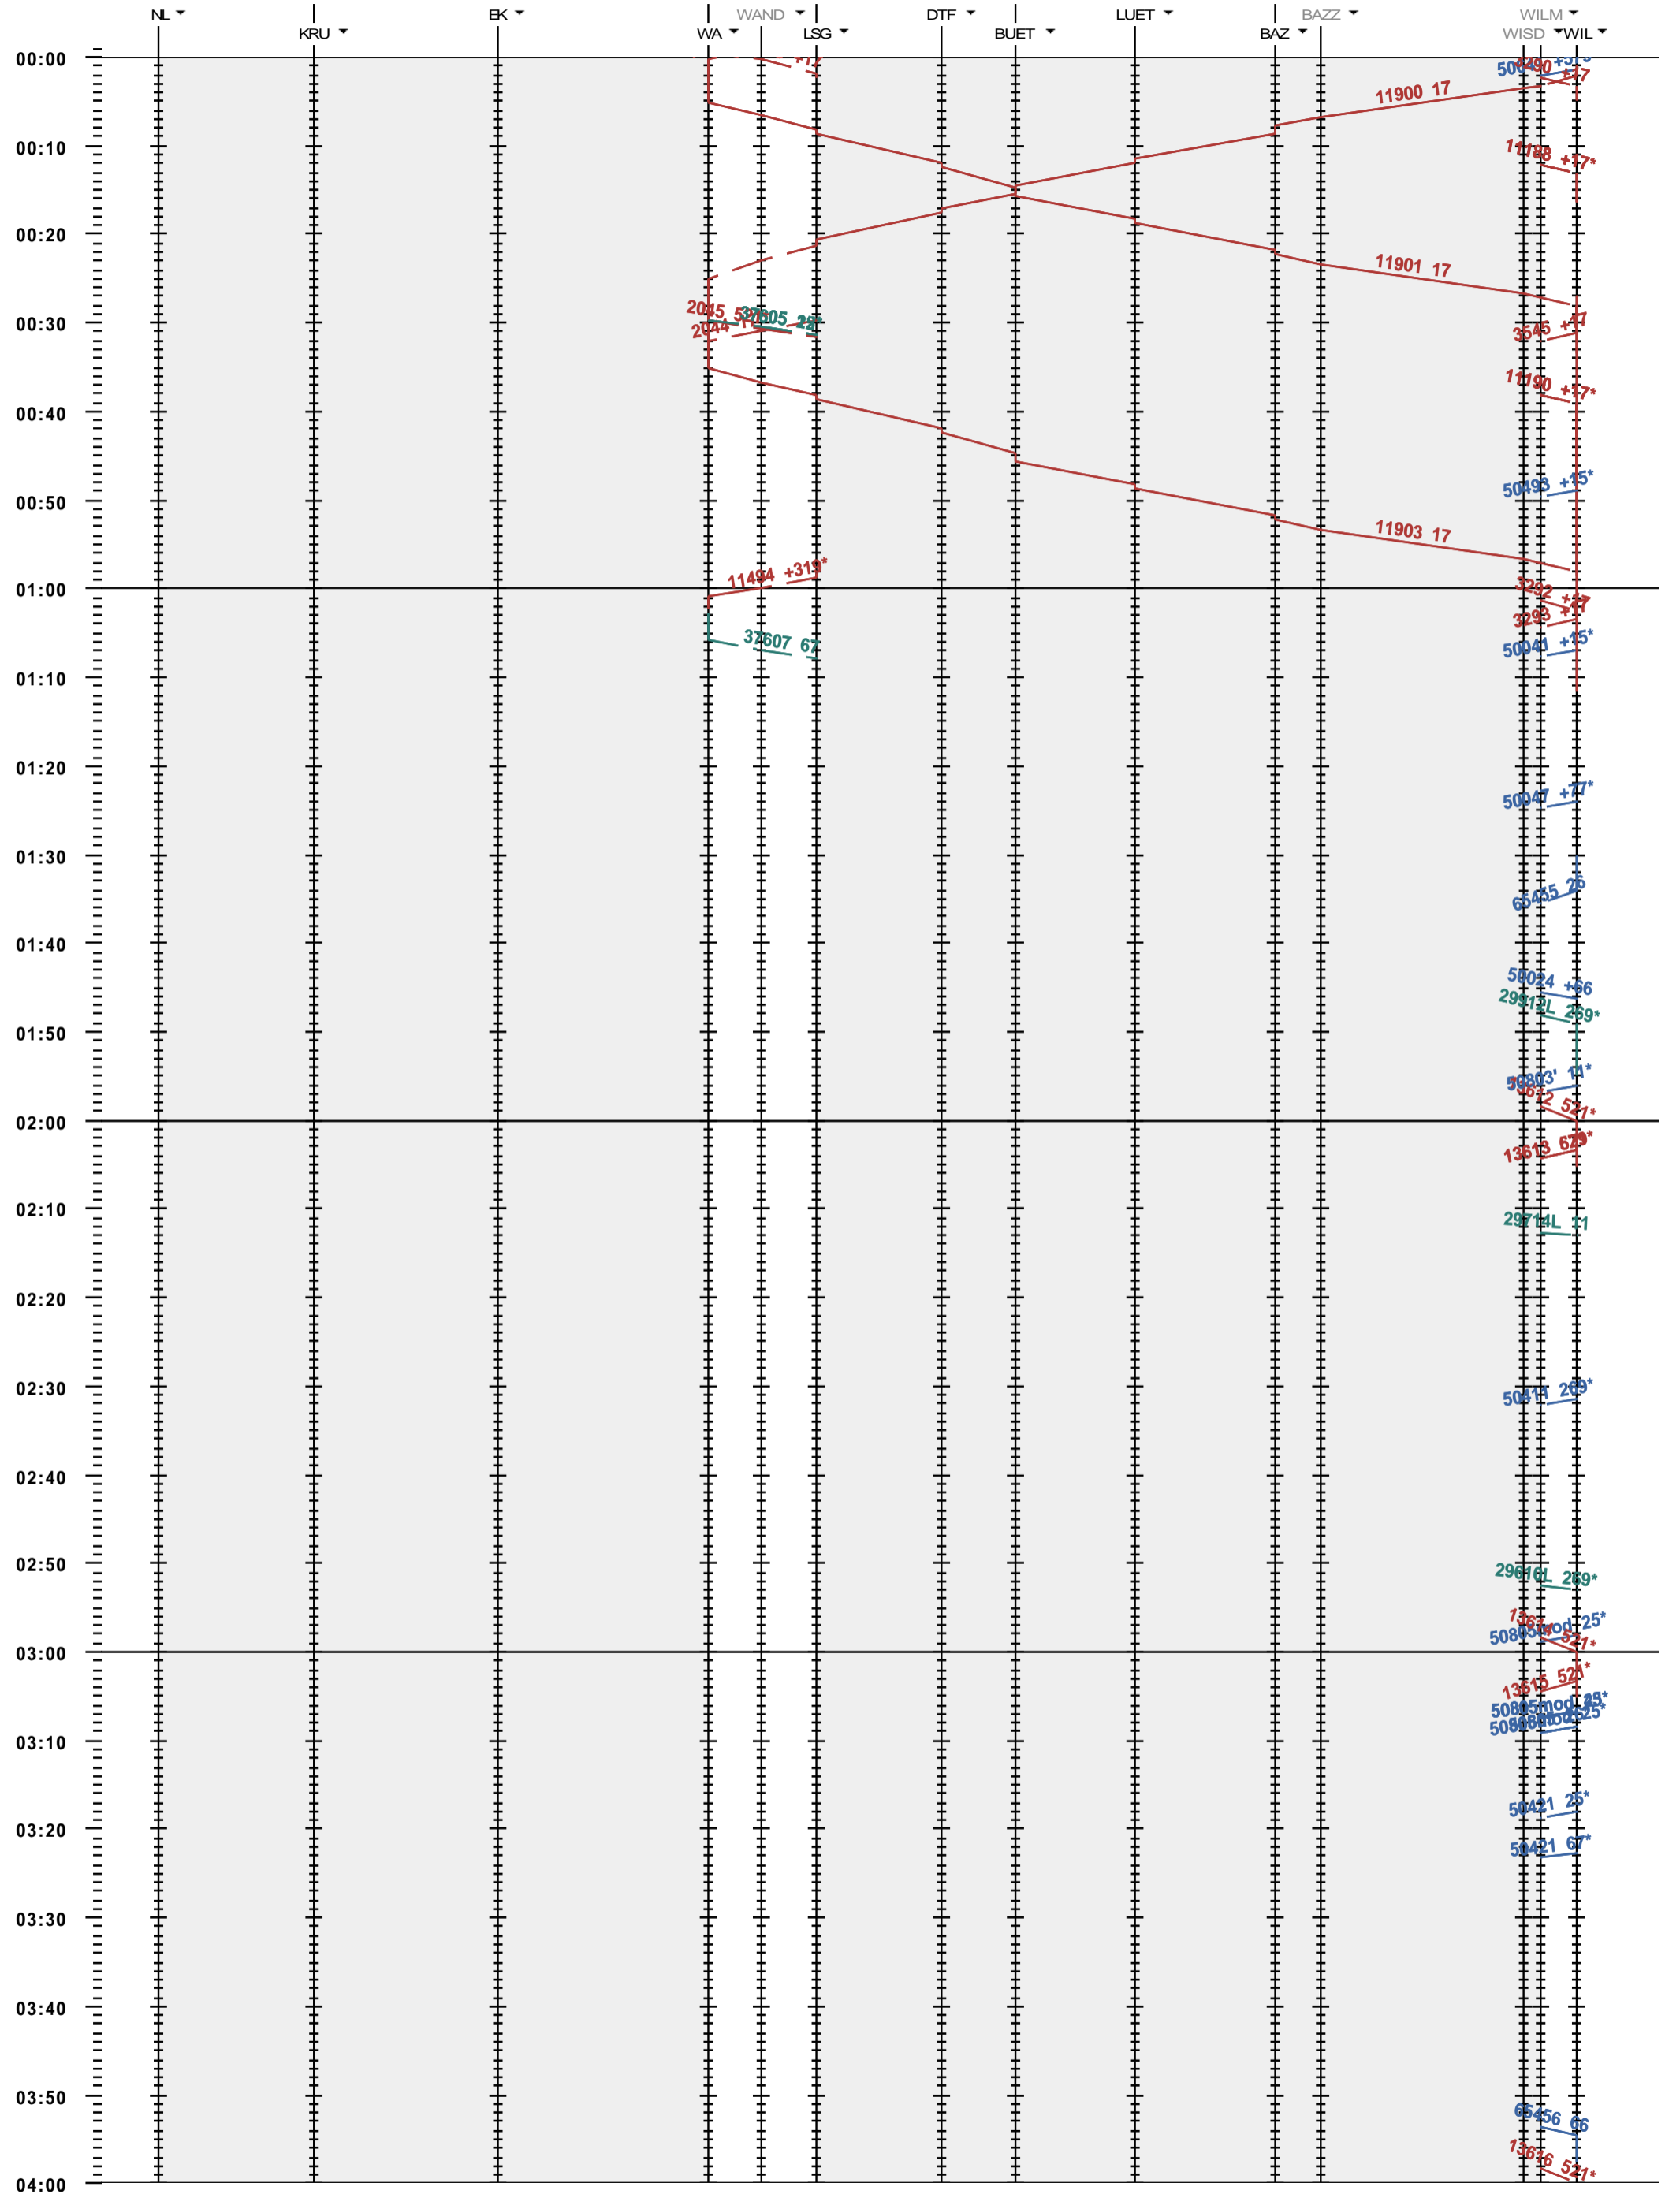

752 - Nesslau-Neu St. Johann - Wattwil - Wil

Fahrplanperiode 2022 (12.12.2021 - 10.12.2022)
 Update
 Gültig ab 12.12.2021

752 - Nesslau-Neu St. Johann - Wattwil - Wil

Fahrplanperiode 2022 (12.12.2021 - 10.12.2022)
 Update
 Gültig ab 12.12.2021

752 - Nesslau-Neu St. Johann - Wattwil - Wil

Fahrplanperiode 2022 (12.12.2021 - 10.12.2022)
Update
Gültig ab 12.12.2021