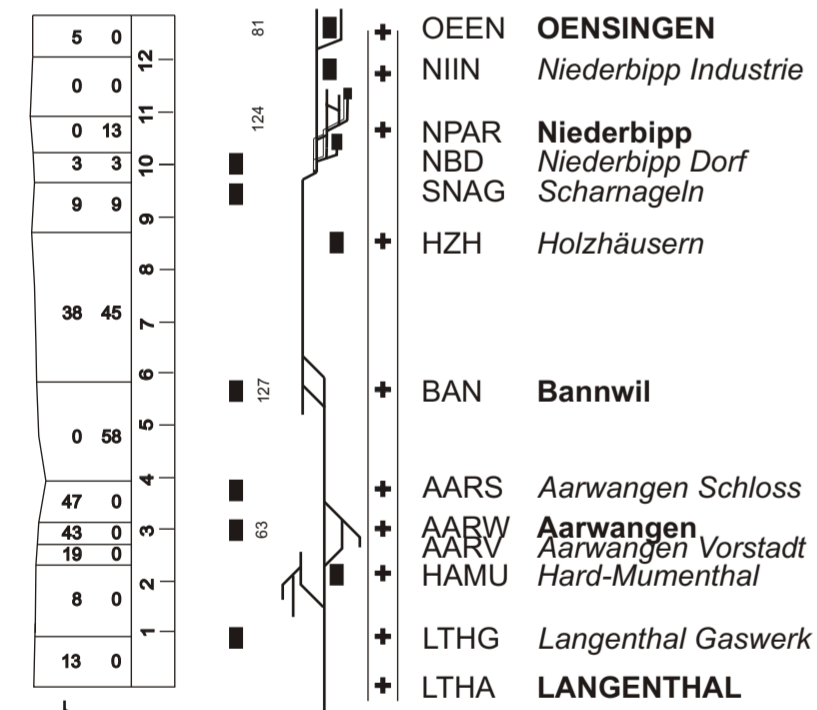

Reisezüge ——— Güterzüge
 Dienstzüge ——— Fakultative Züge ○—○

Meter
 Höhe ü. Meer
 RPN = 373.00

SOLOTHURN
 Solothurn Baseltor
 Solothurn Sternen
 St. Katharinen
 Feldbrunnen

Bei den Weiern
 Riedholz

Flumenthal
 Siggere
 Attiswil

Wiedlisbach

Oberbipp
 Oberbipp Industrie
 Buchli
 AnG Fenaco

Niederbipp
 Niederbipp Industrie
OENSINGEN

462.3
 463.0
 468.0
 462.0
 459.9
 461.6
 451.7
 413.5
 436.2
 450.2
 457.9
 463.7
 472.3

OENSINGEN
 Niederbipp Industrie
Niederbipp
 Niederbipp Dorf
 Schamageln
 Holzhäusern