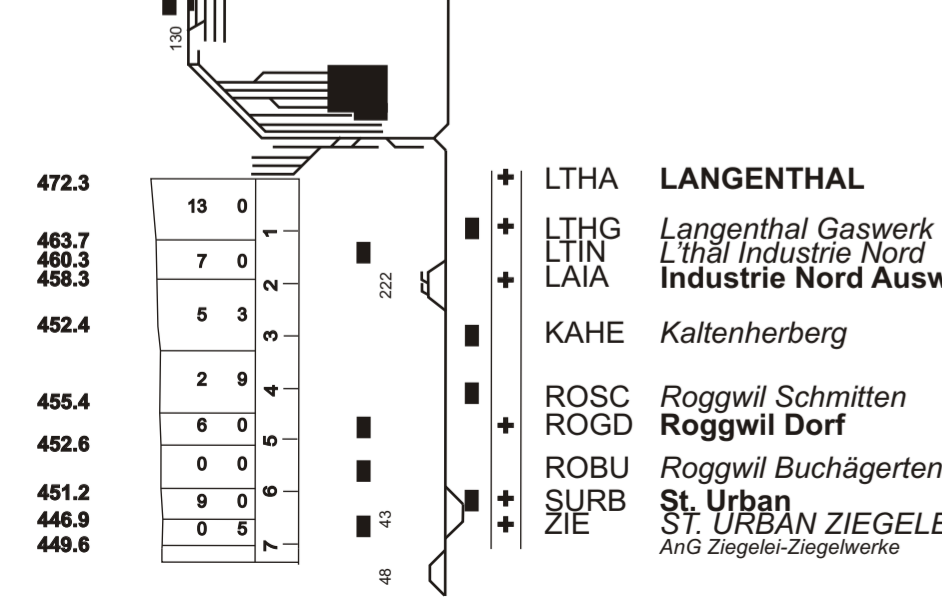

Fahrplan gültig ab 12. Dezember 2021 bis 10. Dezember 2022

Reisezüge — Güterzüge
 Dienstzüge — Fakultative Züge ○

Meter
 Höhe U. Meer
 RPN = 373.00

grösstes Gefälle
 %
 grösste Steigung
 Kilometrierung

Stationslage
 Abzweigungen
 Längste Ausweitung
 Gleise

0.857
0.414
0.521
0.596
1.274
0.564
2.039
0.772
0.758
2.562
1.371
0.365
1.052
1.457
1.132
0.806

- 2 SOLOTHURN
 Solothurn Baseltor
 Solothurn Sternen
 St. Katharinen
 Feldbrunnen
- Bei den Weiher
 Riedholz
- Flumenthal
 Siggere
 Attiswil
- Wiedlisbach
- Oberbipp
 Oberbipp Industrie
 Buchli
 AnG Fenaco
- Niederbipp
 Niederbipp Industrie
 OENSINGEN

0.806
1.132
0.853
0.591
0.942
2.893
1.940
0.765
0.385
0.483
1.228
0.975

- 2 OENSINGEN
 Niederbipp Industrie
- NIEDERBIPP
 Niederbipp Dorf
 Schamageln
 Holzhäusern
- Bannwil
- Aarwangen Schloss
 Aarwangen
 Aarwangen Vorstadt
 Hard-Mumenthal
- Langenthal Gaswerk
 LANGENTHAL