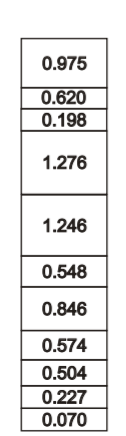

LANGENTHAL
Langenthal Gaswerk
L'thal Industrie Nord
Industrie Nord Ausw
Kaltenherberg

Roggwil Schmitten
Roggwil Dorf

Roggwil Buchägerten
St. Urban
ST. URBAN ZIEGELEI
AnG Ziegelei-Ziegelwerke

Zeichenerklärung
16 Montag-Samstag ohne allg. Feiertage
17 Montag-Donnerstag
18 Montag-Freitag ohne allg. Feiertage
77 Sonntag und allg. Feiertage
19 Nächte Fr/Sa und Sa/So ohne allg. Feiertage