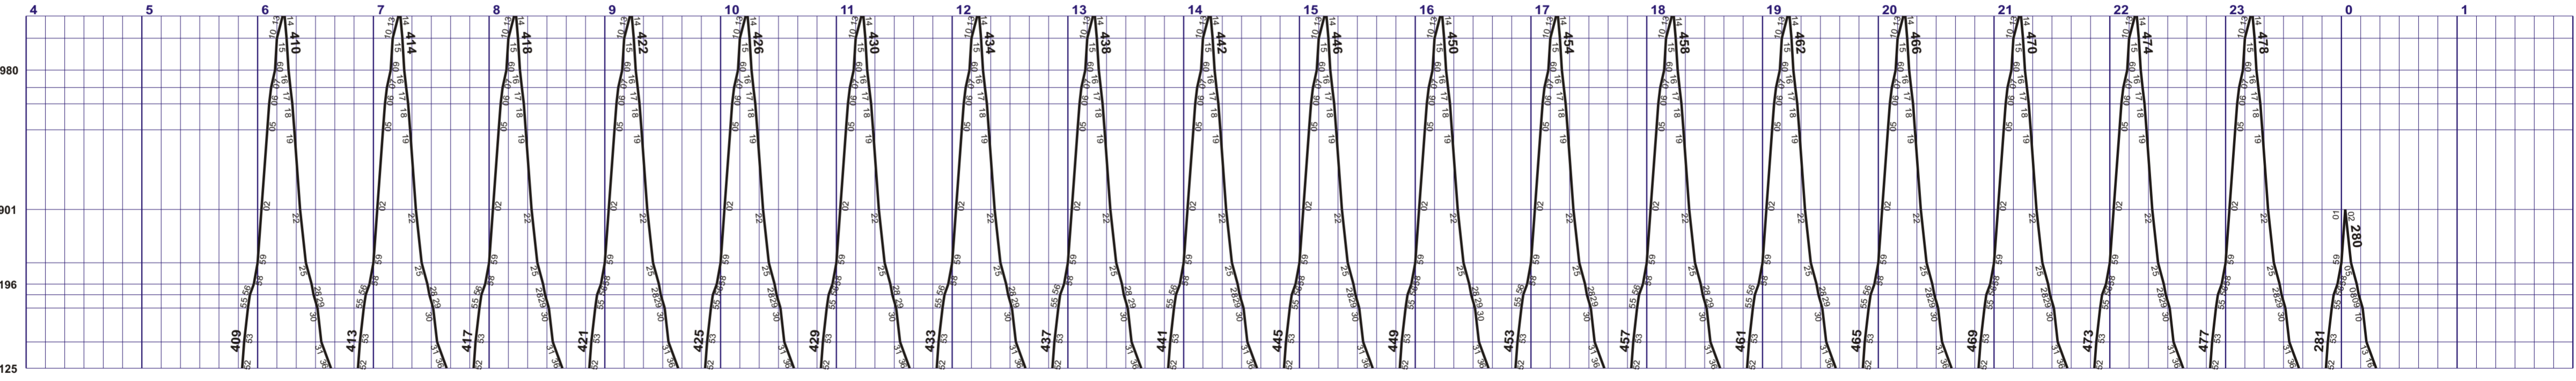

OENSINGEN
Niederbipp Industrie
Niederbipp
Niederbipp Dorf
Schamageln
Holzhäusern

Bannwil

Aarwangen Schloss
Aarwangen
Aarwangen Vorstadt
Hard-Mumenthal

Langenthal Gaswerk
LANGENTHAL

472.3
463.7
460.3
456.3
452.4
455.4
452.6
451.2
446.9
449.6