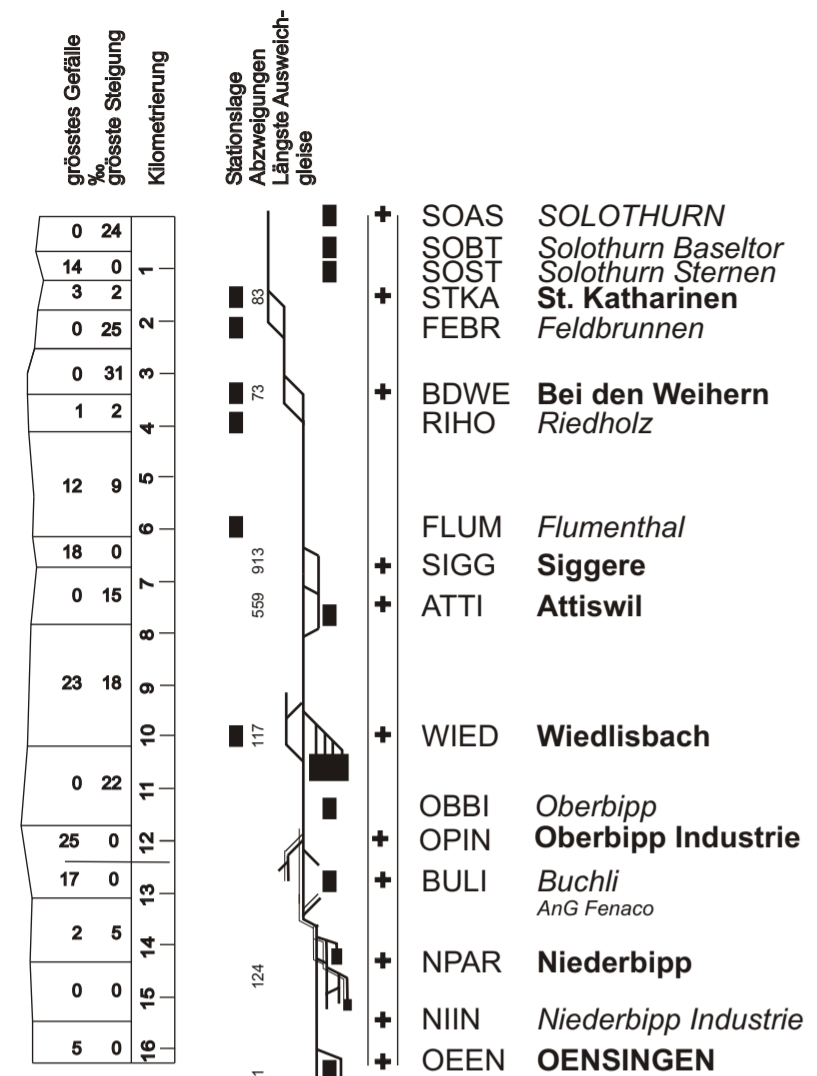

Fahrplan gültig ab 12. Dezember 2021 bis 10. Dezember 2022

Reisezüge ——— Güterzüge .....
Dienstzüge ——— Fakultative Züge ○—○

Meter
Höhe ü. Meer
RPN = 373.00

SOLOTHURN
Solothurn Baseltor
Solothurn Sternen
St. Katharinen
Feldbrunnen

Bei den Weiern
Riedholz

Flumenthal
Siggere
Attiswil

Wiedlisbach

Oberbipp
Oberbipp Industrie
Buchli
AnG Fenaco

Niederbipp
Niederbipp Industrie
OENSINGEN

462.3
463.0
468.0
462.0
459.9
461.6
451.7
413.5
436.2
450.2
457.9
463.7
472.3