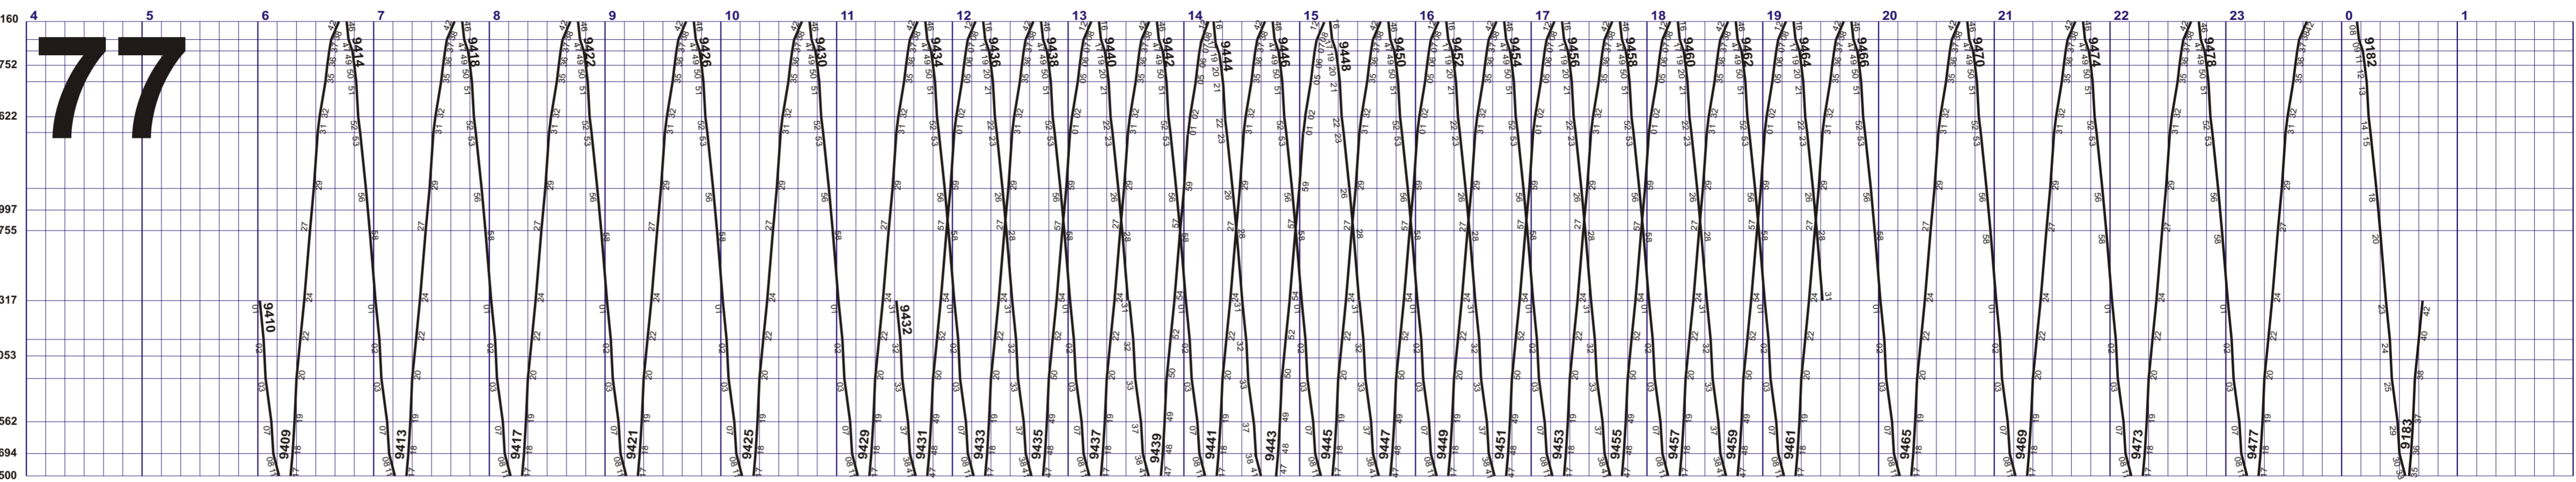

Fahrplan gültig ab 12. Dezember 2021 bis 10. Dezember 2022

Reisezüge ——— Güterzüge .....
Dienstzüge ——— Fakultative Züge ○—○

Meter
Höhe ü. Meer
RPN = 373.00

SOLOTHURN
Solothurn Baseltor
Solothurn Sternen
St. Katharinen
Feldbrunnen

Bei den Weiern
Riedholz

Flumenthal
Siggere
Attiswil

Wiedlisbach

Oberbipp
Oberbipp Industrie
Buchli
AnG Fenaco

Niederbipp
Niederbipp Industrie
OENSINGEN

462.3
463.0
468.0
462.0
459.9
461.6
451.7
413.5
436.2
450.2
457.9
463.7
472.3