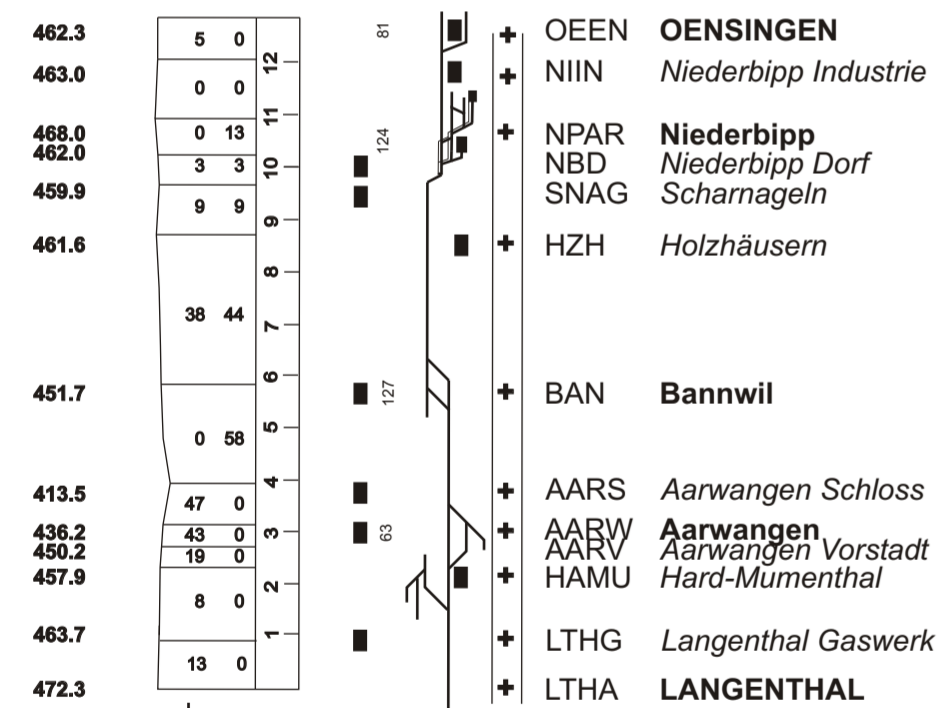

Fahrplan gültig ab 12. Dezember 2021 bis 10. Dezember 2022

Reisezüge — Güterzüge
 Dienstzüge — Fakultative Züge ○

Meter
 Höhe U. Meer
 RPN = 373.00

grösstes Gefälle
 %
 grösste Steigung
 Kilometrierung

Stationslage
 Abzweigungen
 Längste Ausweitung
 Gleise

0.857
0.414
0.521
0.596
1.274
0.564
2.039
0.772
0.758
2.562
1.371
0.365
1.052
1.457
1.132
0.806

- 2 SOLOTHURN
 Solothurn Baseltor
 Solothurn Sternen
 St. Katharinen
 Feldbrunnen
- Bei den Weiher
 Riedholz
- Flumenthal
 Siggere
 Attiswil
- Wiedlisbach
- Oberbipp
 Oberbipp Industrie
 Buchli
 AnG Fenaco
- Niederbipp
 Niederbipp Industrie
 OENSINGEN

0.806
1.132
0.853
0.591
0.942
2.893
1.940
0.765
0.385
0.483
1.228
0.975

- 2 OENSINGEN
 Niederbipp Industrie
- NIEDERBIPP
 Niederbipp Dorf
 Schamageln
 Holzhäusern
- Bannwil
- Aarwangen Schloss
 Aarwangen
 Aarwangen Vorstadt
 Hard-Mumenthal
- Langenthal Gaswerk
 LANGENTHAL