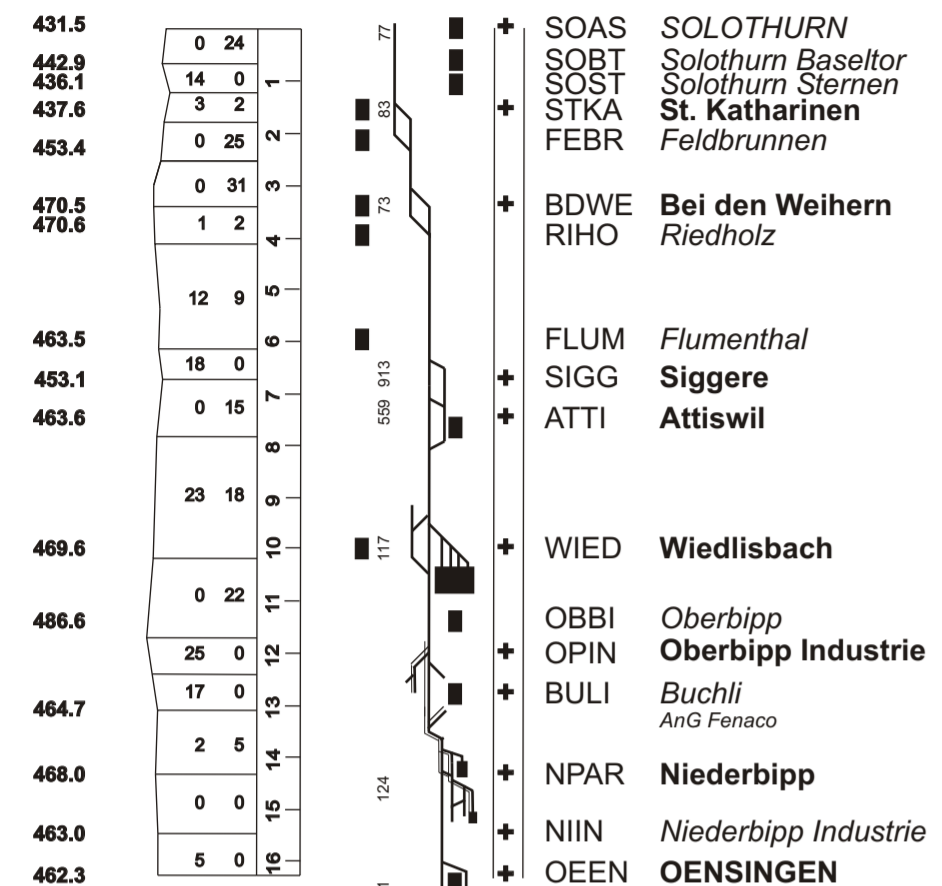

Fahrplan gültig ab 12. Dezember 2021 bis 10. Dezember 2022

Reisezüge — Güterzüge
 Dienstzüge — Fakultative Züge ○

Meter
 Höhe U. Meer
 RPN = 373.00

grösstes Gefälle
 %
 grösste Steigung
 Kilometrierung

Stationslage
 Abzweigungen
 Längste Ausweitung
 Gleise

0.857
0.414
0.521
0.596
1.274
0.564
2.039
0.772
0.758
2.562
1.371
0.365
1.052
1.457
1.132
0.806

- 2 SOLOTHURN
 Solothurn Baseltor
 Solothurn Sternen
 St. Katharinen
 Feldbrunnen
- Bei den Weiher
 Riedholz
- Flumenthal
 Siggere
 Attiswil
- Wiedlisbach
- Oberbipp
 Oberbipp Industrie
 Buchli
 AnG Fenaco
- Niederbipp
 Niederbipp Industrie
 OENSINGEN

0.806
1.132
0.853
0.591
0.942
2.893
1.940
0.765
0.385
0.483
1.228
0.975

- 2 OENSINGEN
 Niederbipp Industrie
- NIEDERBIPP
 Niederbipp Dorf
 Schamageln
 Holzhäusern
- Bannwil
- Aarwangen Schloss
 Aarwangen
 Aarwangen Vorstadt
 Hard-Mumenthal
- Langenthal Gaswerk
 LANGENTHAL

Zeichenerklärung
 16 Montag-Samstag ohne allg. Feiertage
 77 Sonntag und allg. Feiertage
 14 Montag-Donnerstag
 16 Montag-Freitag ohne allg. Feiertage
 26 Nächte Fr/Sa und Sa/So ohne allg. Feiertage

Fahrplan gültig ab 12. Dezember 2021 bis 10. Dezember 2022