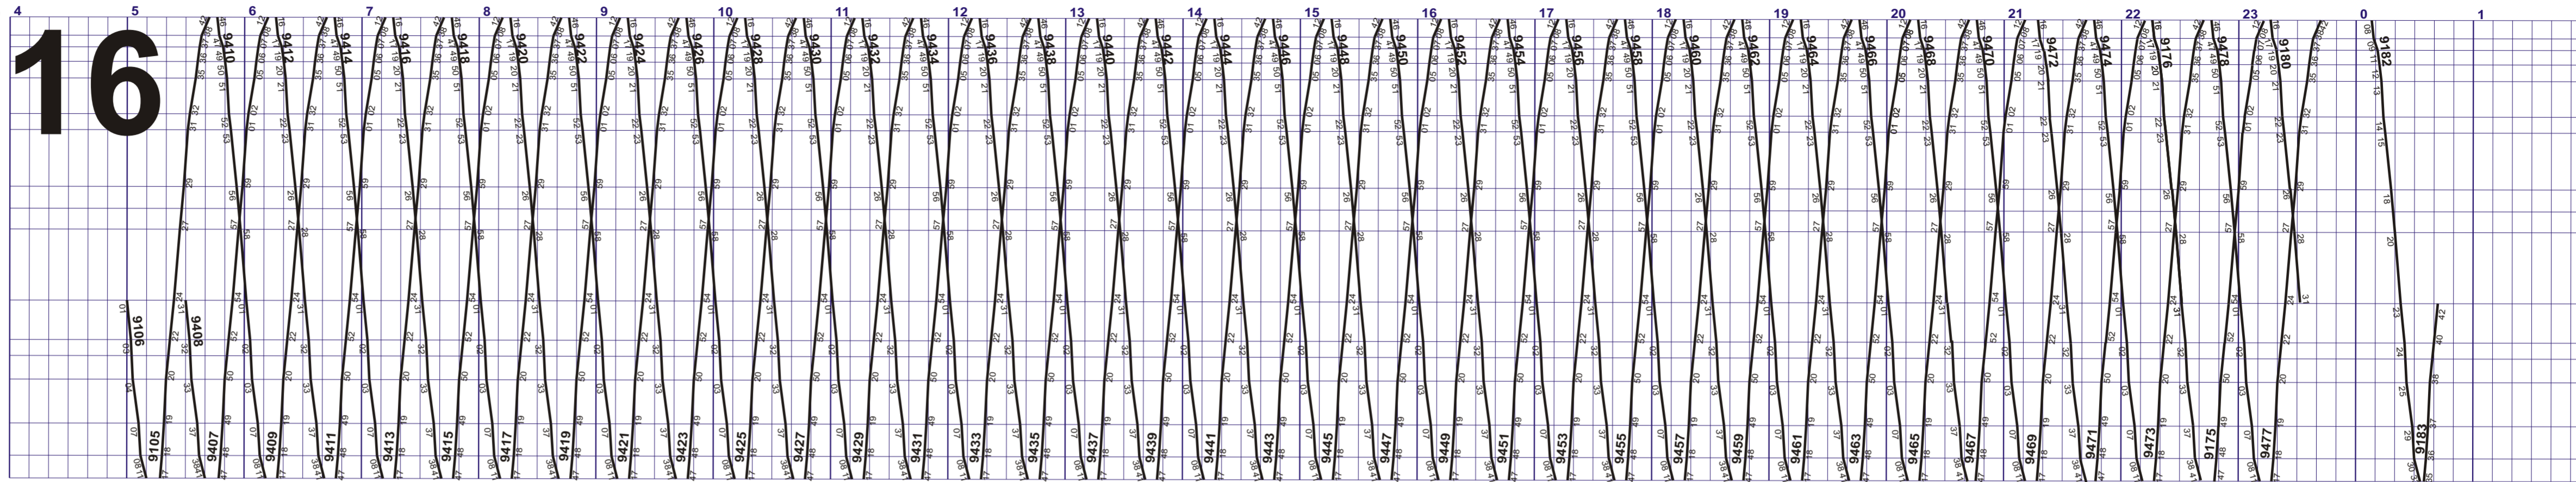

- 2 SOLOTHURN
  Solothurn Baseltor
  Solothurn Sternen
  St. Katharinen
  Feldbrunnen
- Bei den Weiher
  Riedholz
- Flumenthal
  Siggere
  Attiswil
- Wiedlisbach
- Oberbipp
  Oberbipp Industrie
  Buchli
  AnG Fenaco
- Niederbipp
  Niederbipp Industrie
  OENSINGEN