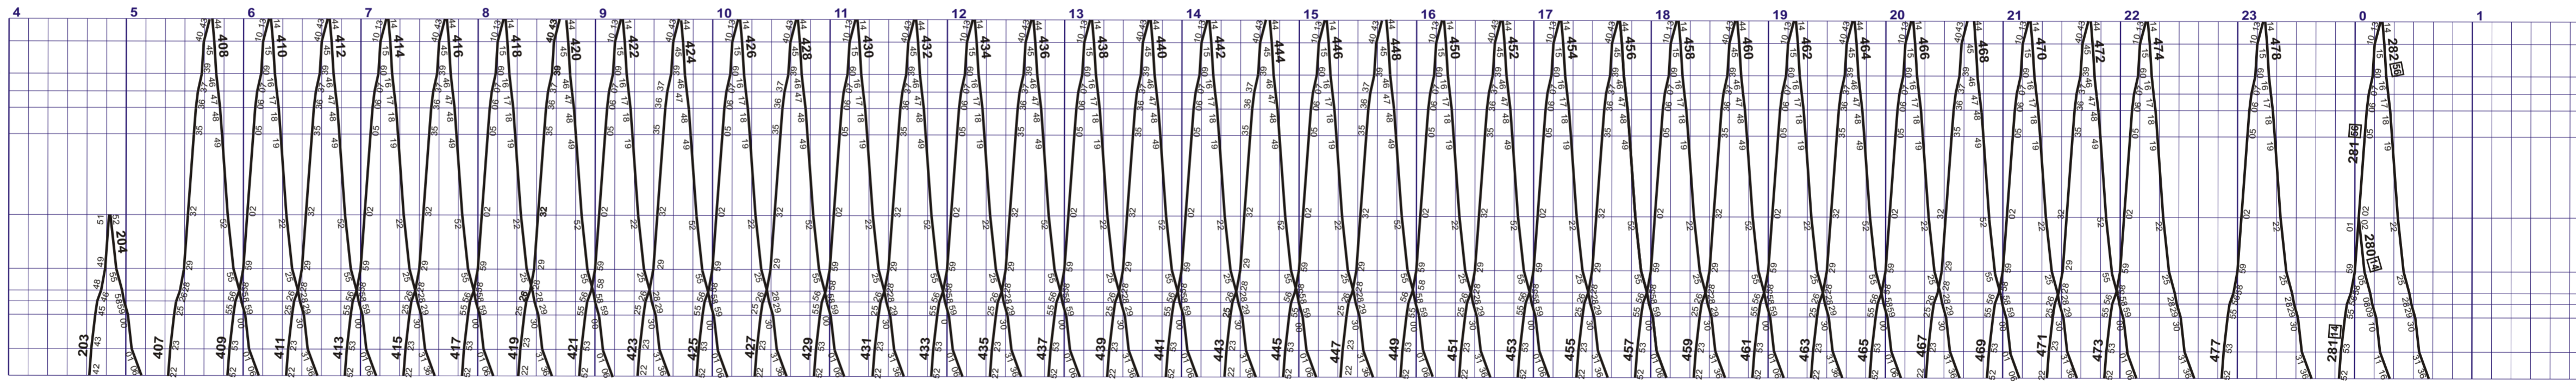

- 2 OENSINGEN
  Niederbipp Industrie
- NIEDERBIPP
  Niederbipp Dorf
  Schamageln
  Holzhäusern
- Bannwil
- Aarwangen Schloss
  Aarwangen
  Aarwangen Vorstadt
  Hard-Mumenthal
- Langenthal Gaswerk
  LANGENTHAL