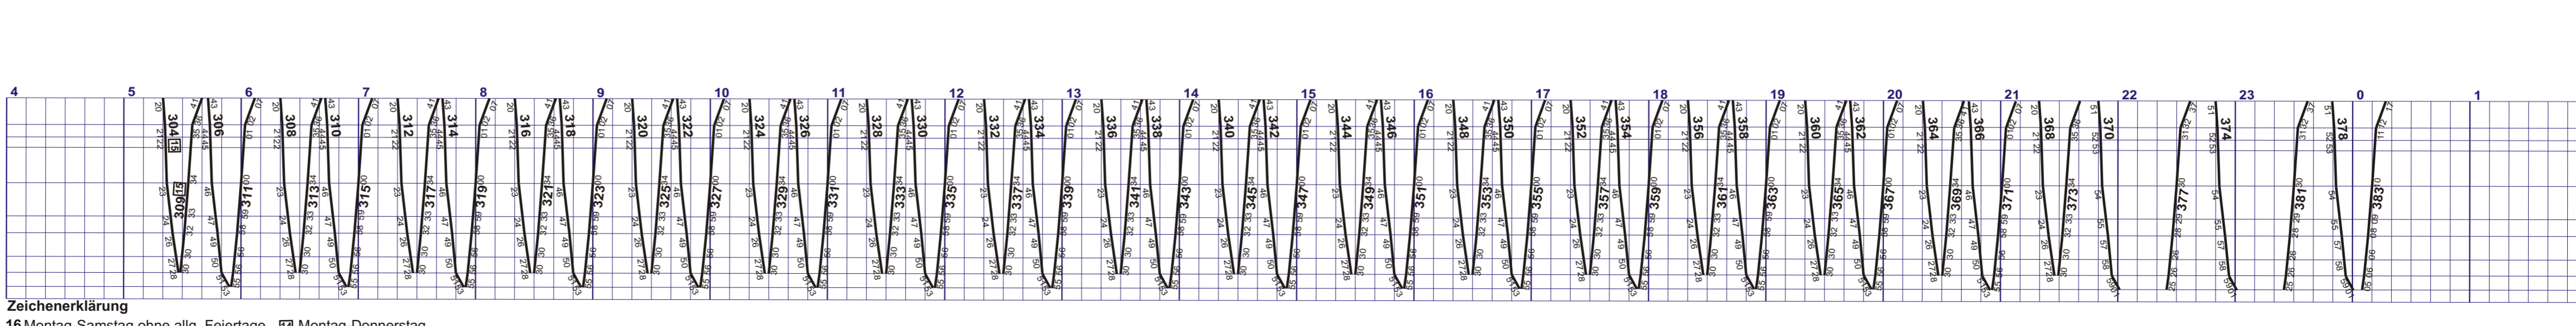

- 2 LANGENTHAL
  Langenthal Gaswerk
  Lthal Industrie Nord
  Industrie Nord Ausw
  Kaltenherberg
- Roggwil Schmitten
  Roggwil Dorf
  Roggwil Buchägerten
  St. Urban
  ST. URBAN ZIEGELEI
  AnG Ziegelei-Ziegelwerke

Zeichenerklärung
16 Montag-Samstag ohne allg. Feiertage
77 Sonntag und allg. Feiertage
14 Montag-Donnerstag
16 Montag-Freitag ohne allg. Feiertage
26 Nächte Fr/Sa und Sa/So ohne allg. Feiertage