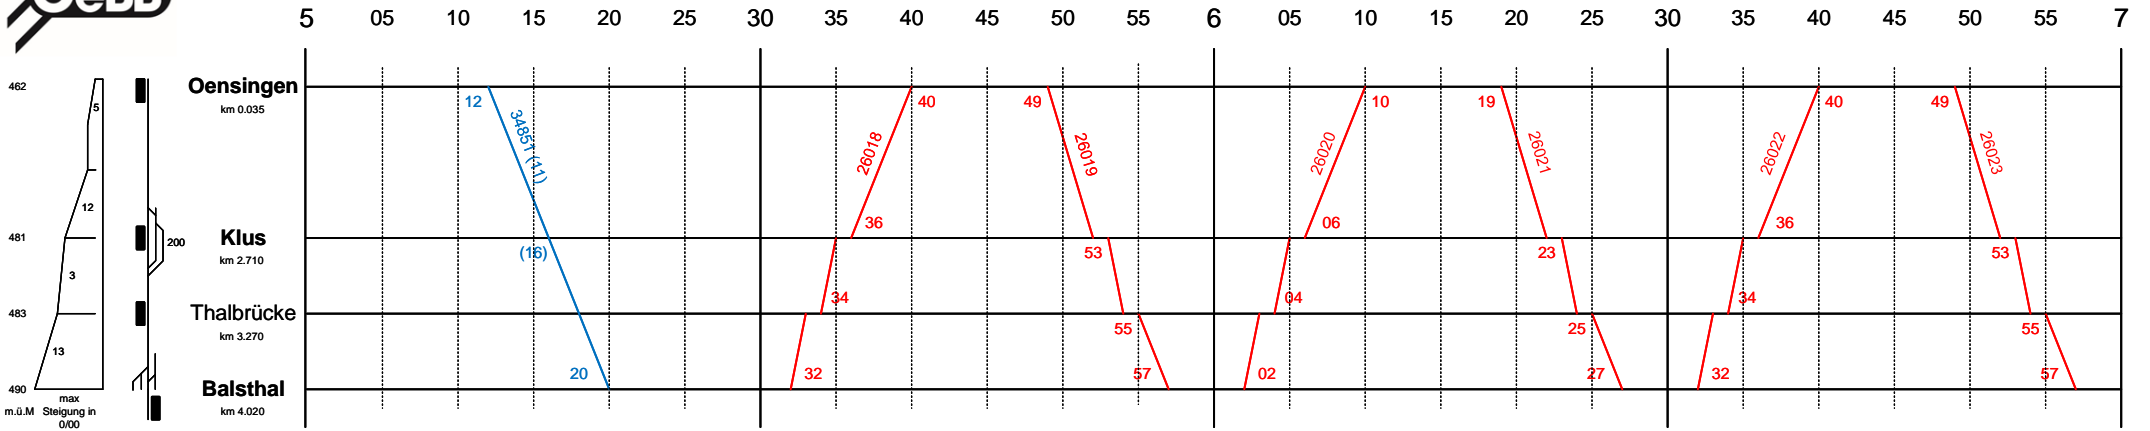

# Linie 412

Fahrplanperiode 12.12.2021 – 10.12.2022

— Reisezug

— Dienstzug

— Güterzug

# Linie 412

Fahrplanperiode 12.12.2021 – 10.12.2022

— Reisezug

— Dienstzug

— Güterzug

17 05 10 15 20 25 30 35 40 45 50 55 18 05 10 15 20 25 30 35 40 45 50 55 19

19 05 10 15 20 25 30 35 40 45 50 55 20 05 10 15 20 25 30 35 40 45 50 55 21