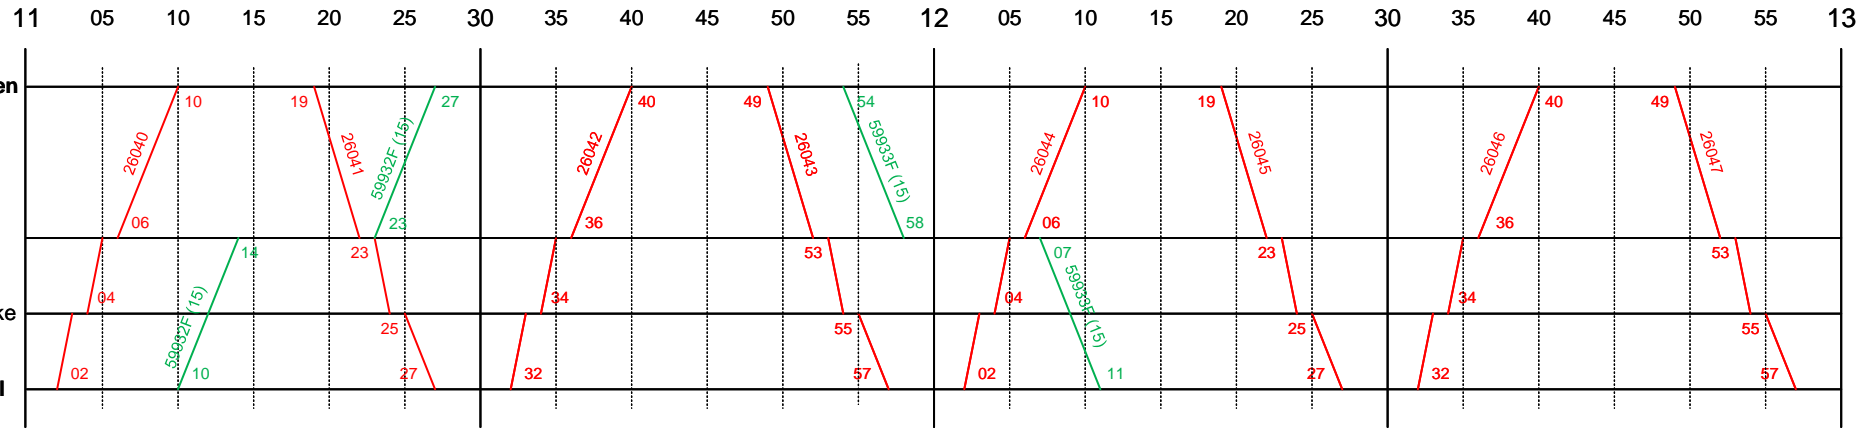

# Linie 412

Fahrplanperiode 12.12.2021 – 10.12.2022

— Reisezug

— Dienstzug

— Güterzug

# Linie 412

Fahrplanperiode 12.12.2021 – 10.12.2022

— Reisezug

— Dienstzug

— Güterzug

17 05 10 15 20 25 30 35 40 45 50 55 18 05 10 15 20 25 30 35 40 45 50 55 19

19 05 10 15 20 25 30 35 40 45 50 55 20 05 10 15 20 25 30 35 40 45 50 55 21