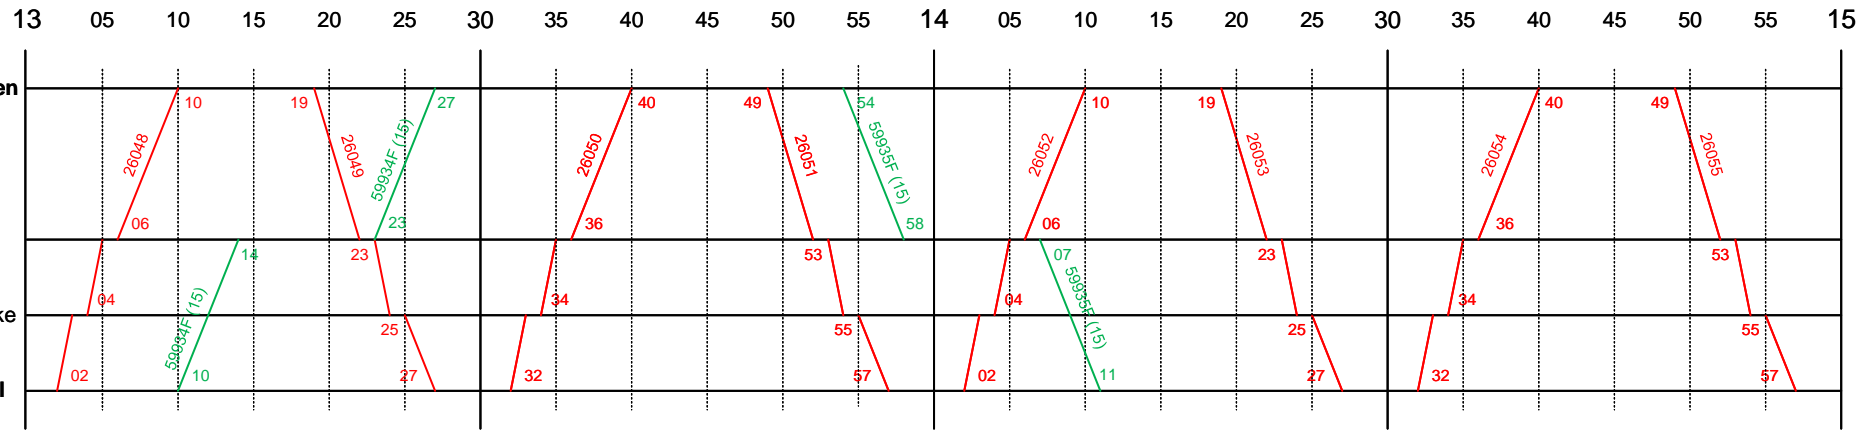

# Linie 412

Fahrplanperiode 12.12.2021 – 10.12.2022

— Reisezug

— Dienstzug

— Güterzug

# Linie 412

Fahrplanperiode 12.12.2021 – 10.12.2022

— Reisezug

— Dienstzug

— Güterzug

17 05 10 15 20 25 30 35 40 45 50 55 18 05 10 15 20 25 30 35 40 45 50 55 19

19 05 10 15 20 25 30 35 40 45 50 55 20 05 10 15 20 25 30 35 40 45 50 55 21