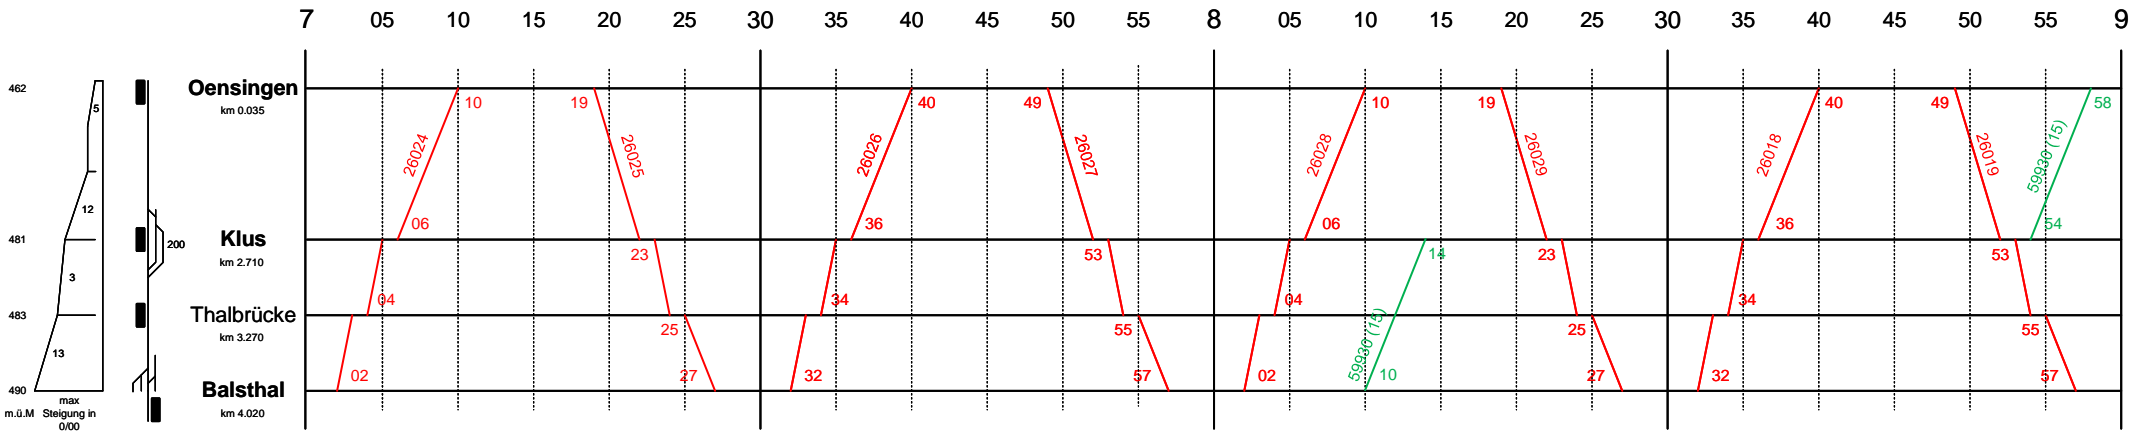

# Linie 412

Fahrplanperiode 12.12.2021 – 10.12.2022

— Reisezug

— Dienstzug

— Güterzug

# Linie 412

Fahrplanperiode 12.12.2021 – 10.12.2022

— Reisezug

— Dienstzug

— Güterzug

17 05 10 15 20 25 30 35 40 45 50 55 18 05 10 15 20 25 30 35 40 45 50 55 19

19 05 10 15 20 25 30 35 40 45 50 55 20 05 10 15 20 25 30 35 40 45 50 55 21