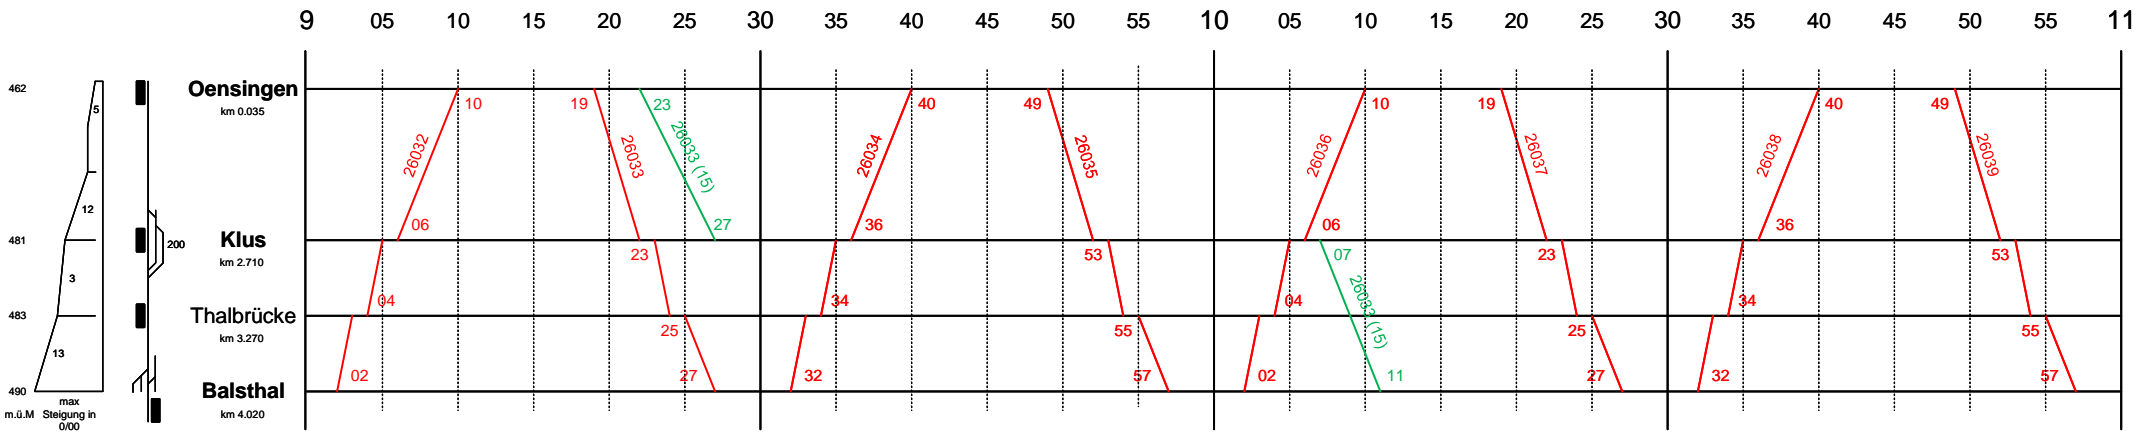

# Linie 412

Fahrplanperiode 12.12.2021 – 10.12.2022

— Reisezug

— Dienstzug

— Güterzug

# Linie 412

Fahrplanperiode 12.12.2021 – 10.12.2022

— Reisezug

— Dienstzug

— Güterzug

17 05 10 15 20 25 30 35 40 45 50 55 18 05 10 15 20 25 30 35 40 45 50 55 19

19 05 10 15 20 25 30 35 40 45 50 55 20 05 10 15 20 25 30 35 40 45 50 55 21