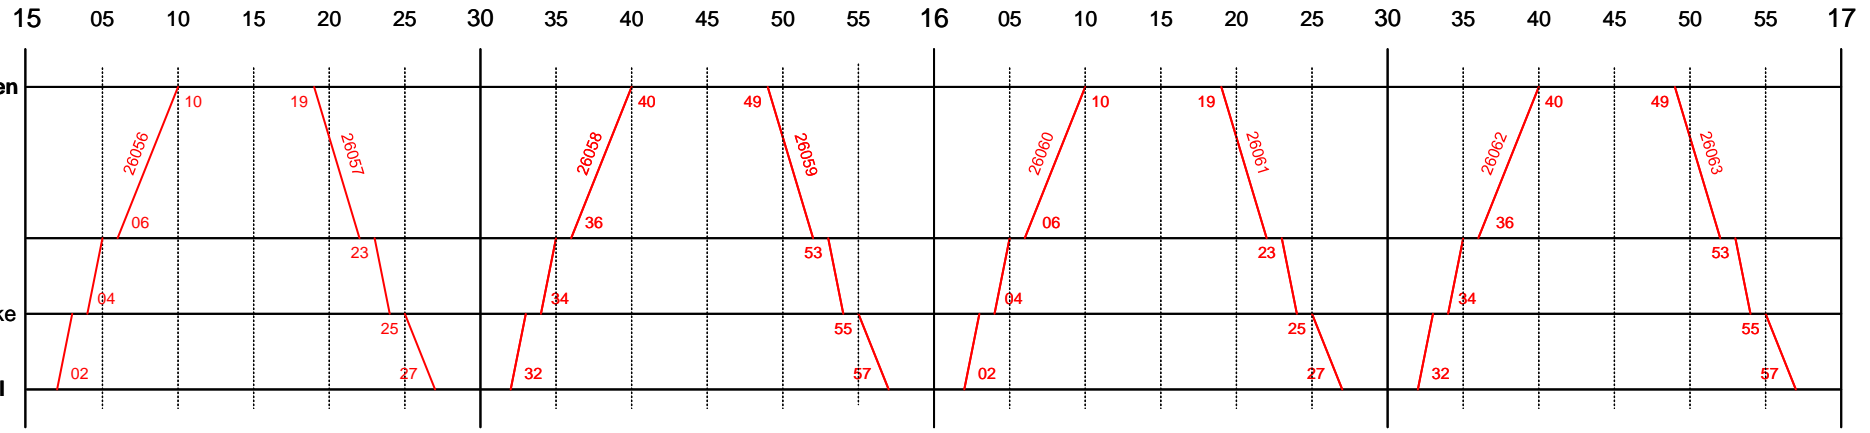

# Linie 412

Fahrplanperiode 12.12.2021 – 10.12.2022

— Reisezug

— Dienstzug

— Güterzug

# Linie 412

Fahrplanperiode 12.12.2021 – 10.12.2022

— Reisezug

— Dienstzug

— Güterzug

17 05 10 15 20 25 30 35 40 45 50 55 18 05 10 15 20 25 30 35 40 45 50 55 19

19 05 10 15 20 25 30 35 40 45 50 55 20 05 10 15 20 25 30 35 40 45 50 55 21