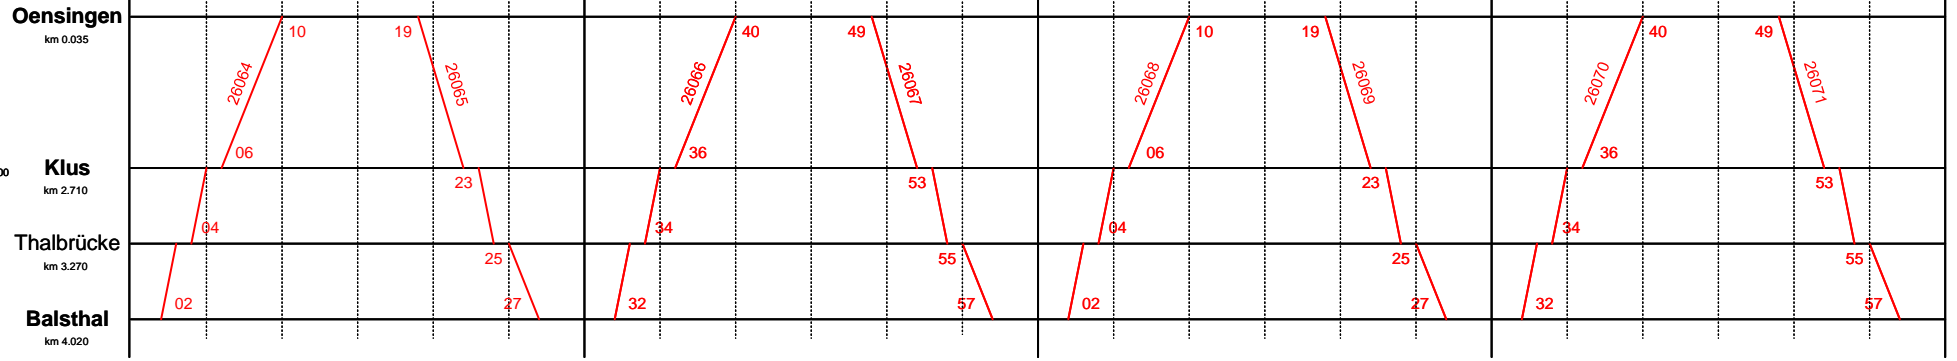

# Linie 412

Fahrplanperiode 12.12.2021 – 10.12.2022

— Reisezug

— Dienstzug

— Güterzug

# Linie 412

Fahrplanperiode 12.12.2021 – 10.12.2022

— Reisezug

— Dienstzug

— Güterzug

17 05 10 15 20 25 30 35 40 45 50 55 18 05 10 15 20 25 30 35 40 45 50 55 19

19 05 10 15 20 25 30 35 40 45 50 55 20 05 10 15 20 25 30 35 40 45 50 55 21