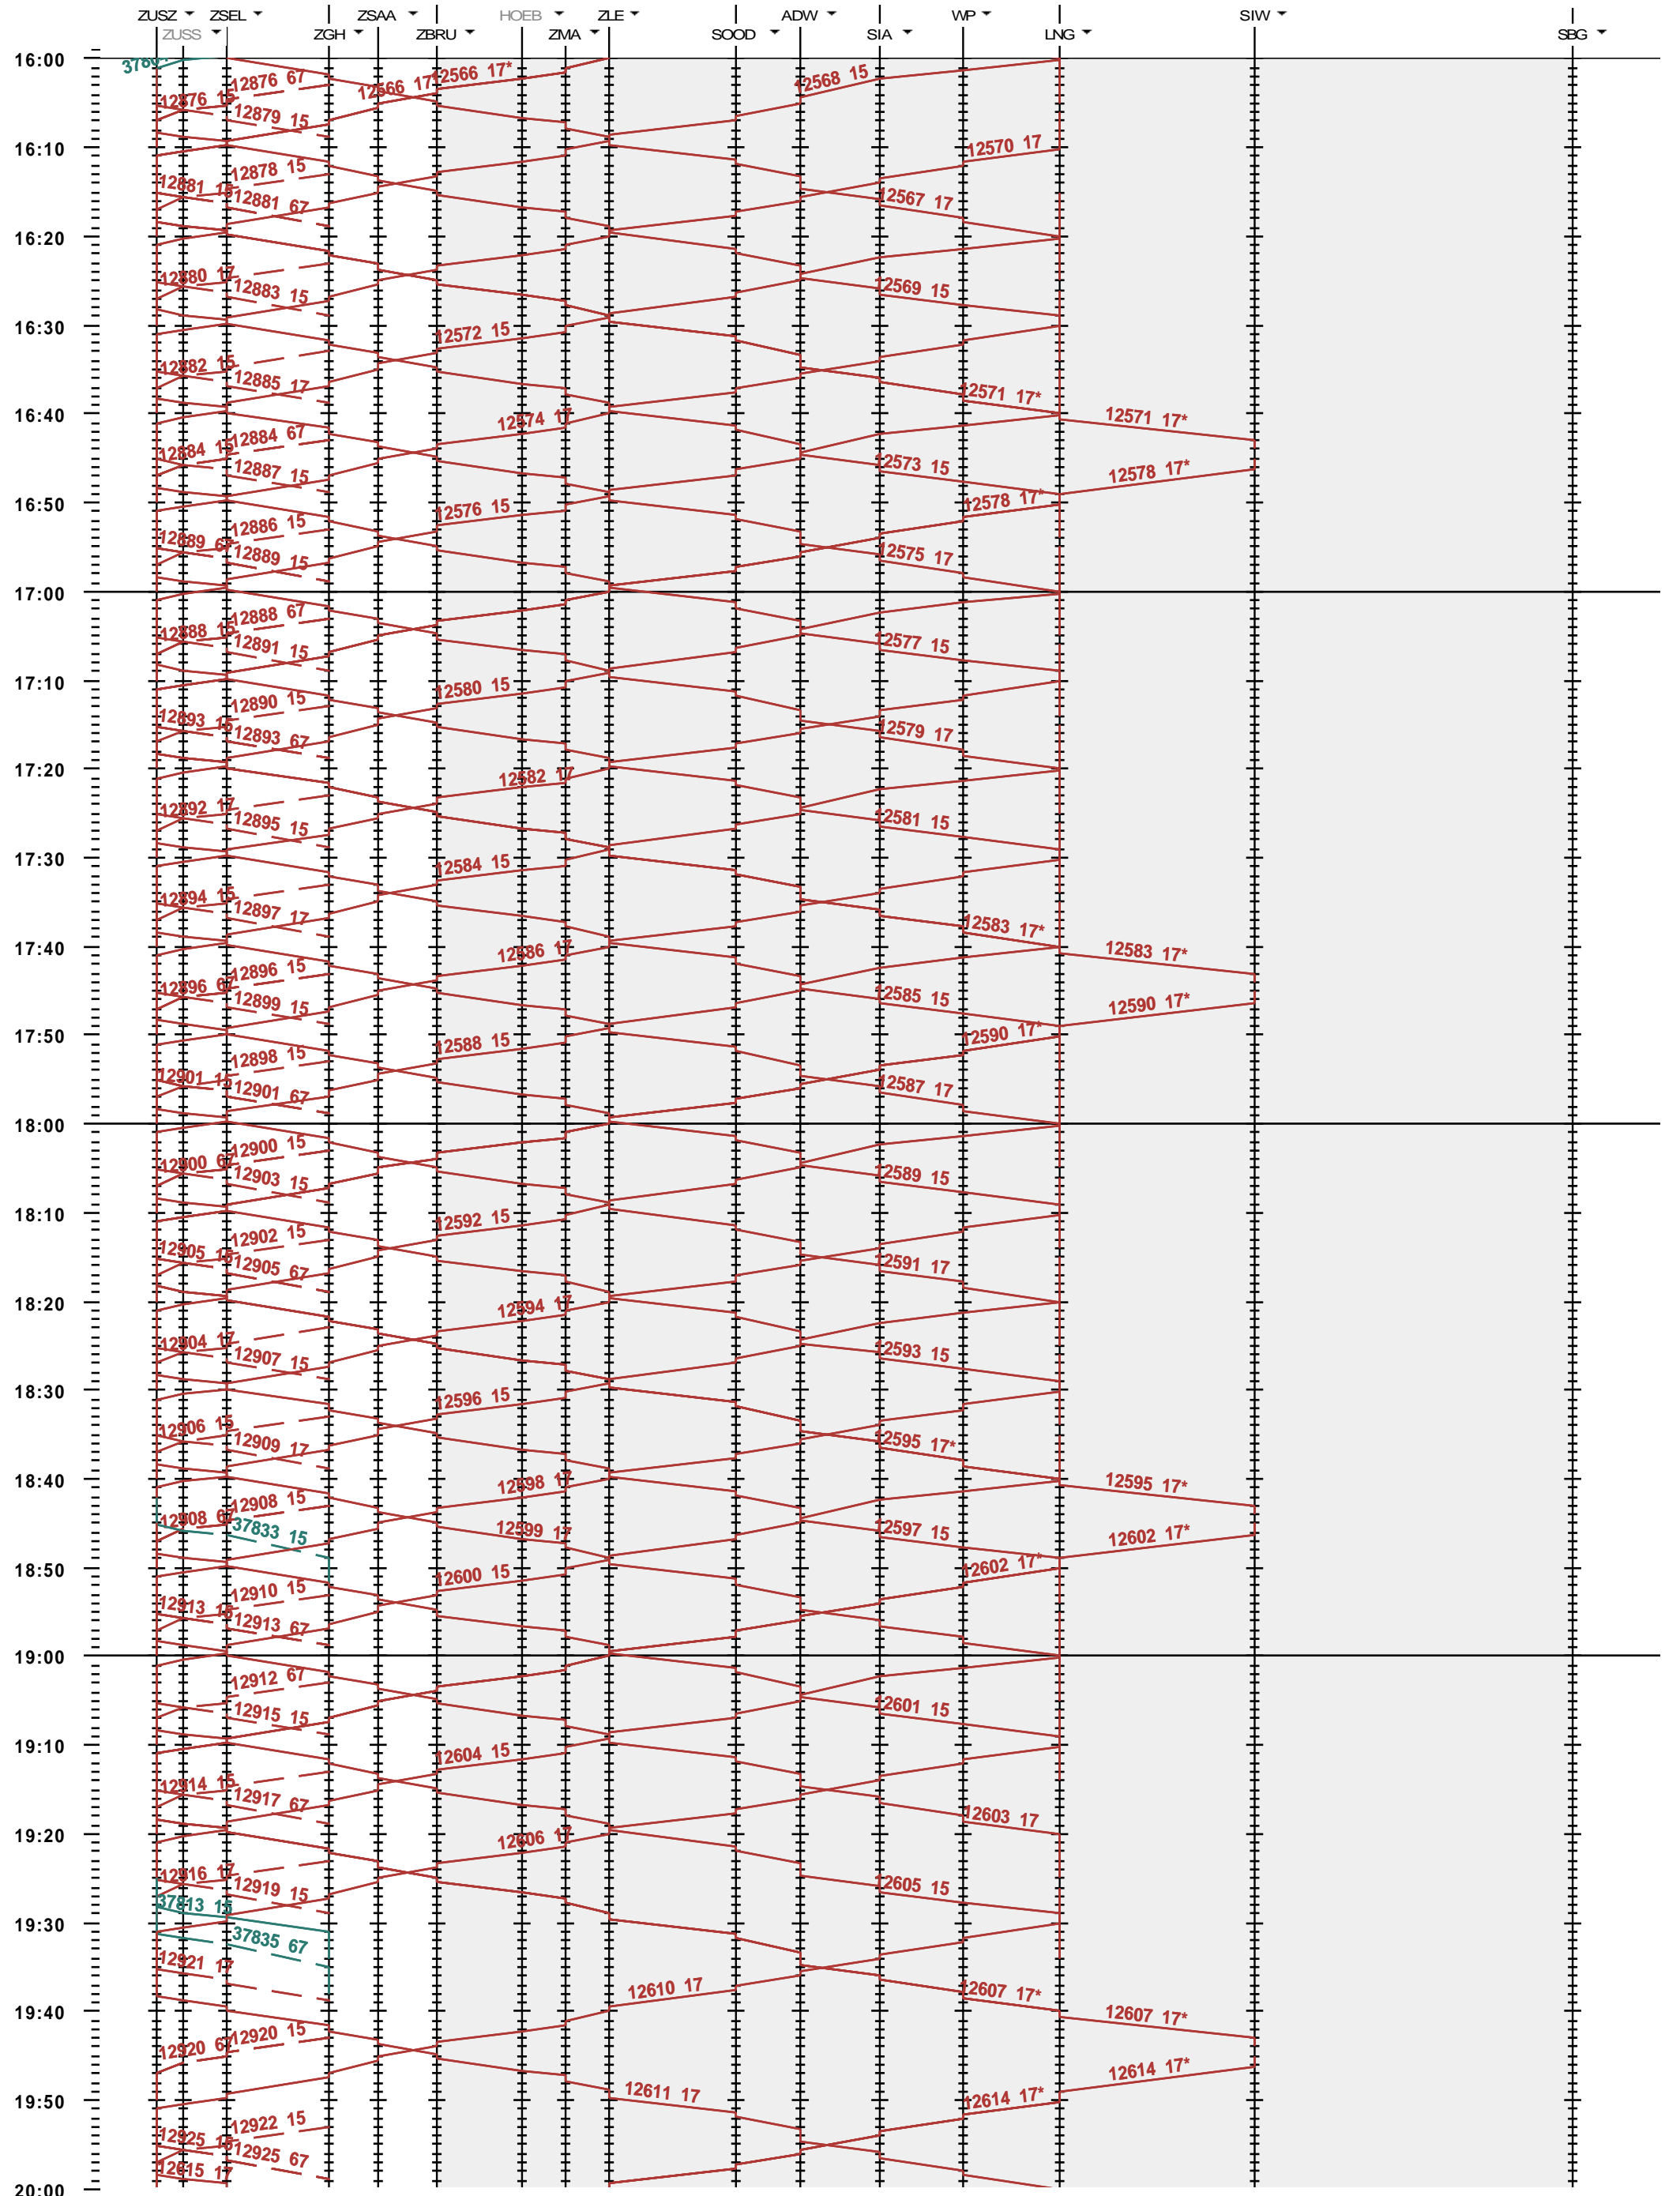

SZU - Zürich HB - Sihlbrugg

Fahrplanperiode 2022 (12.12.2021 - 10.12.2022)
 Update
 Gültig ab 12.12.2021

SZU - Zürich HB - Sihlbrugg

Fahrplanperiode 2022 (12.12.2021 - 10.12.2022)
 Update
 Gültig ab 12.12.2021