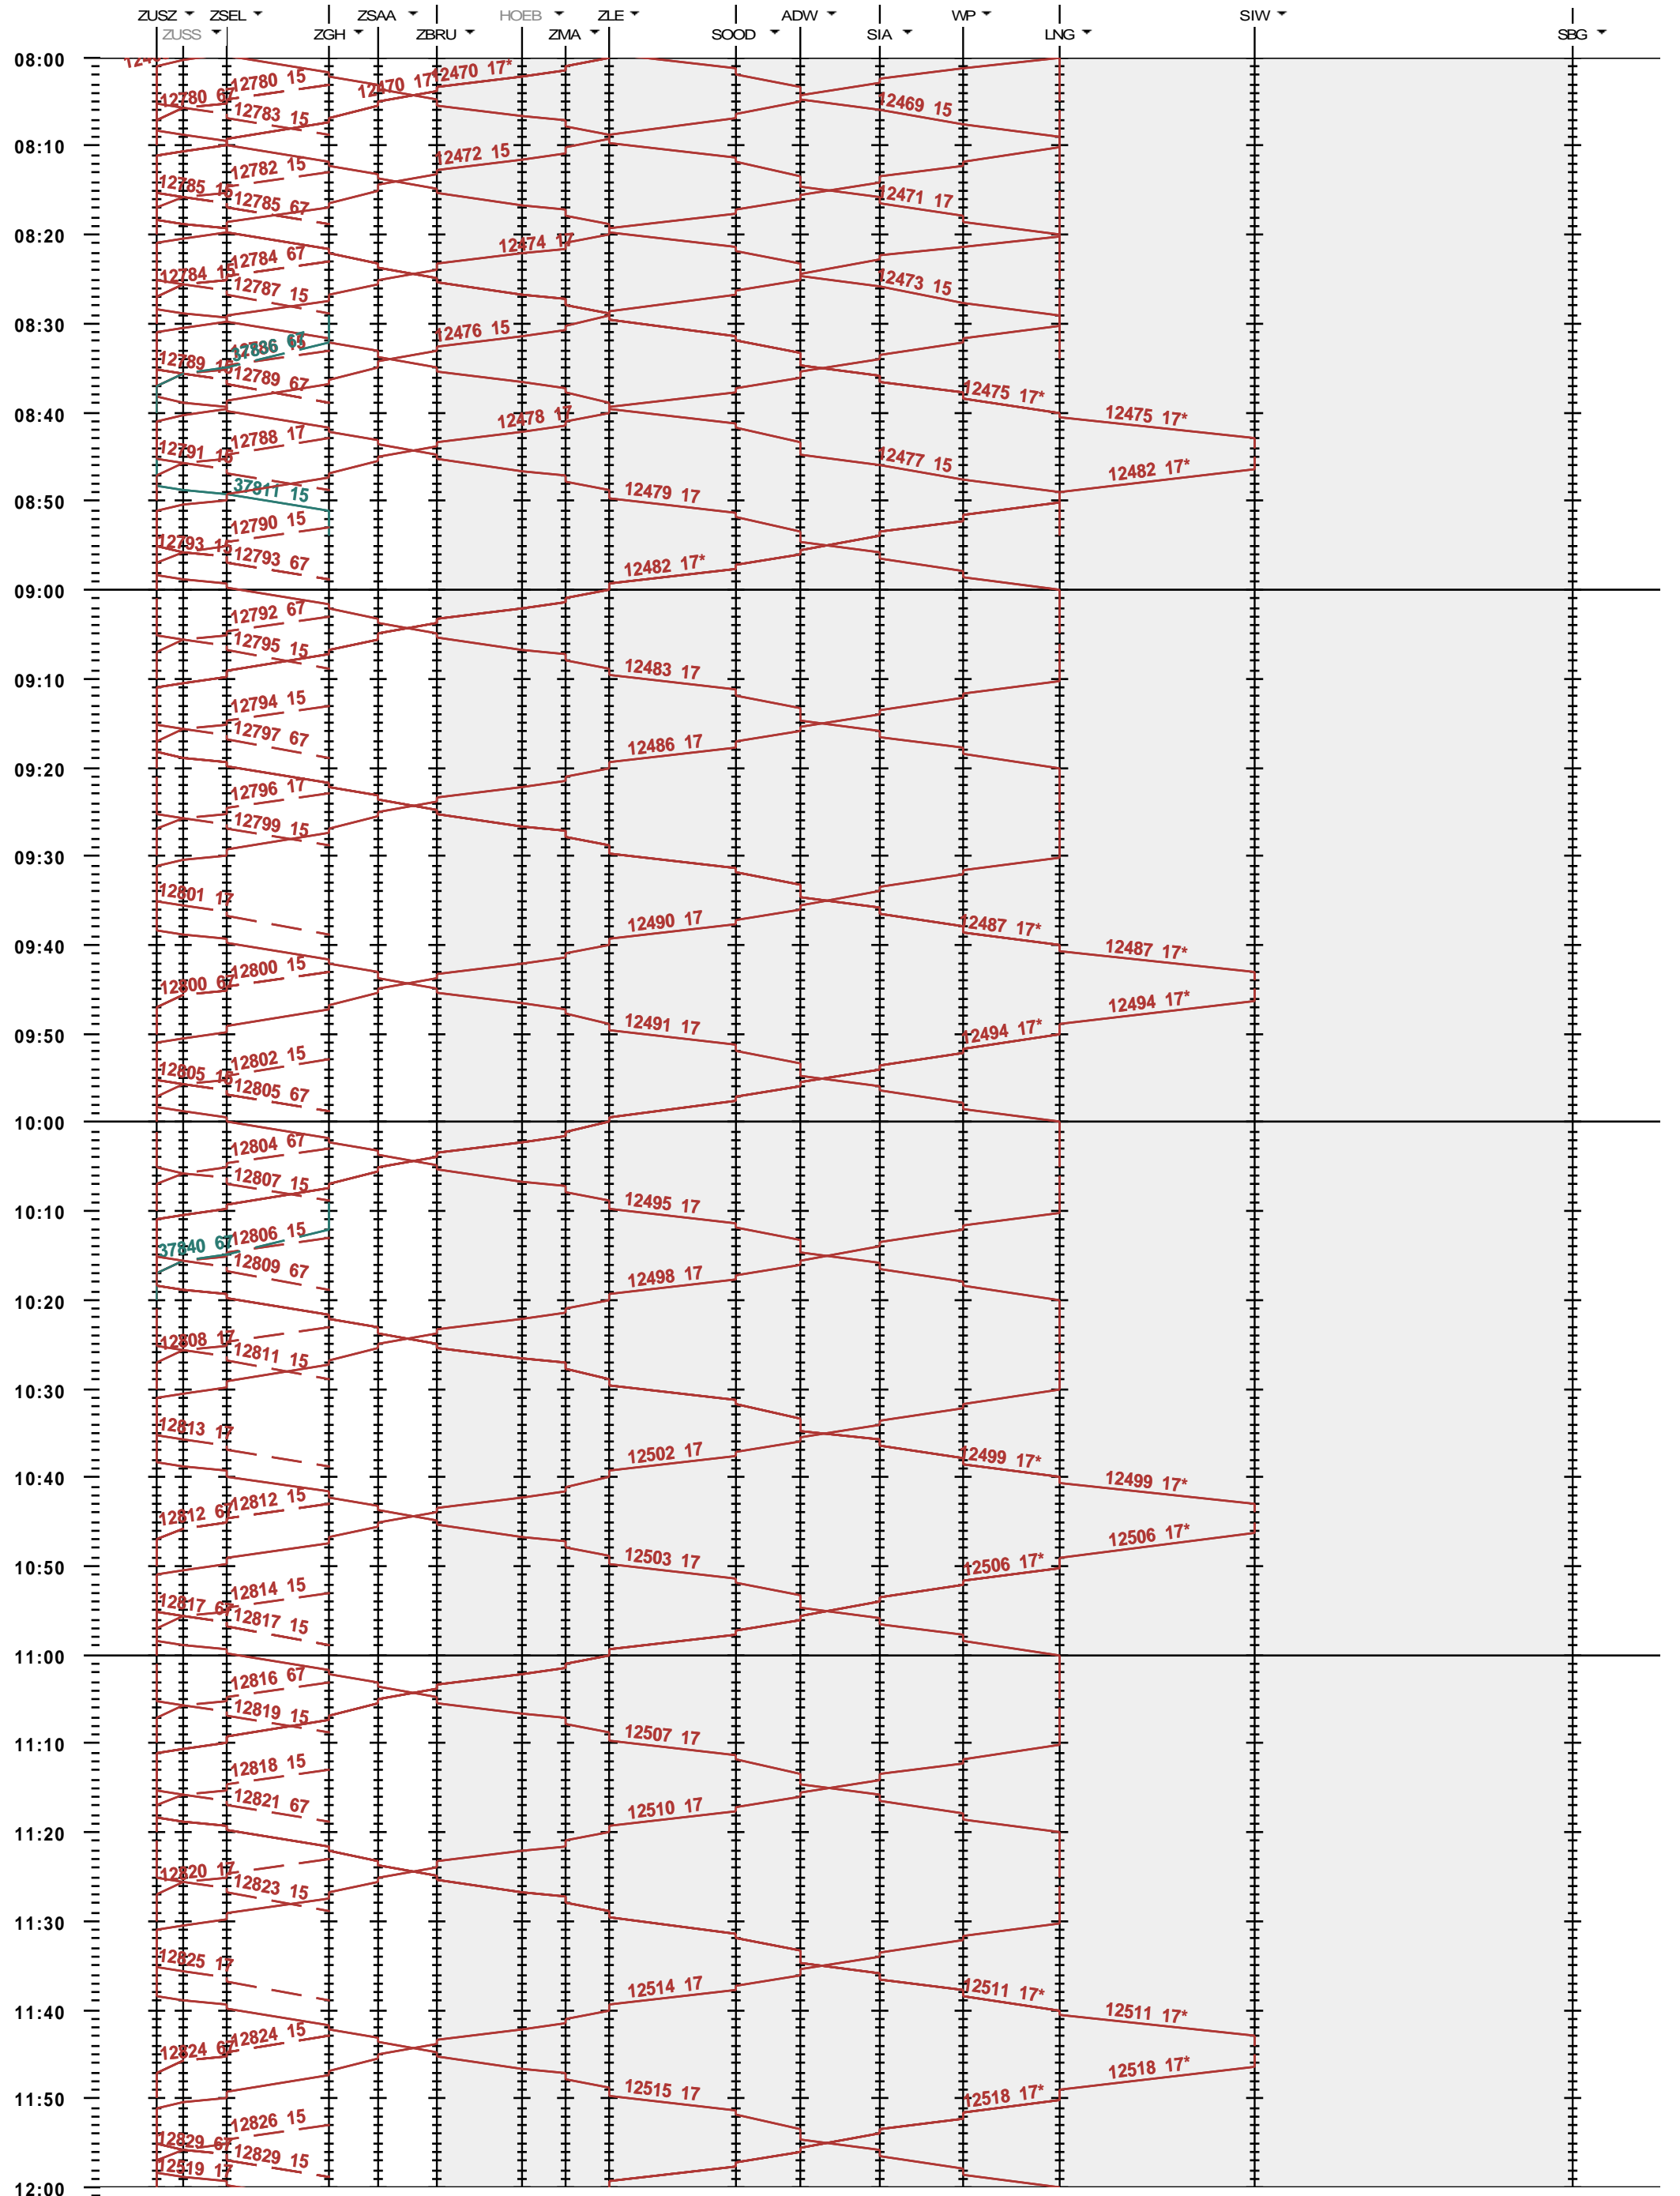

SZU - Zürich HB - Sihlbrugg

Fahrplanperiode 2022 (12.12.2021 - 10.12.2022)
 Update
 Gültig ab 12.12.2021

SZU - Zürich HB - Sihlbrugg

Fahrplanperiode 2022 (12.12.2021 - 10.12.2022)
 Update
 Gültig ab 12.12.2021