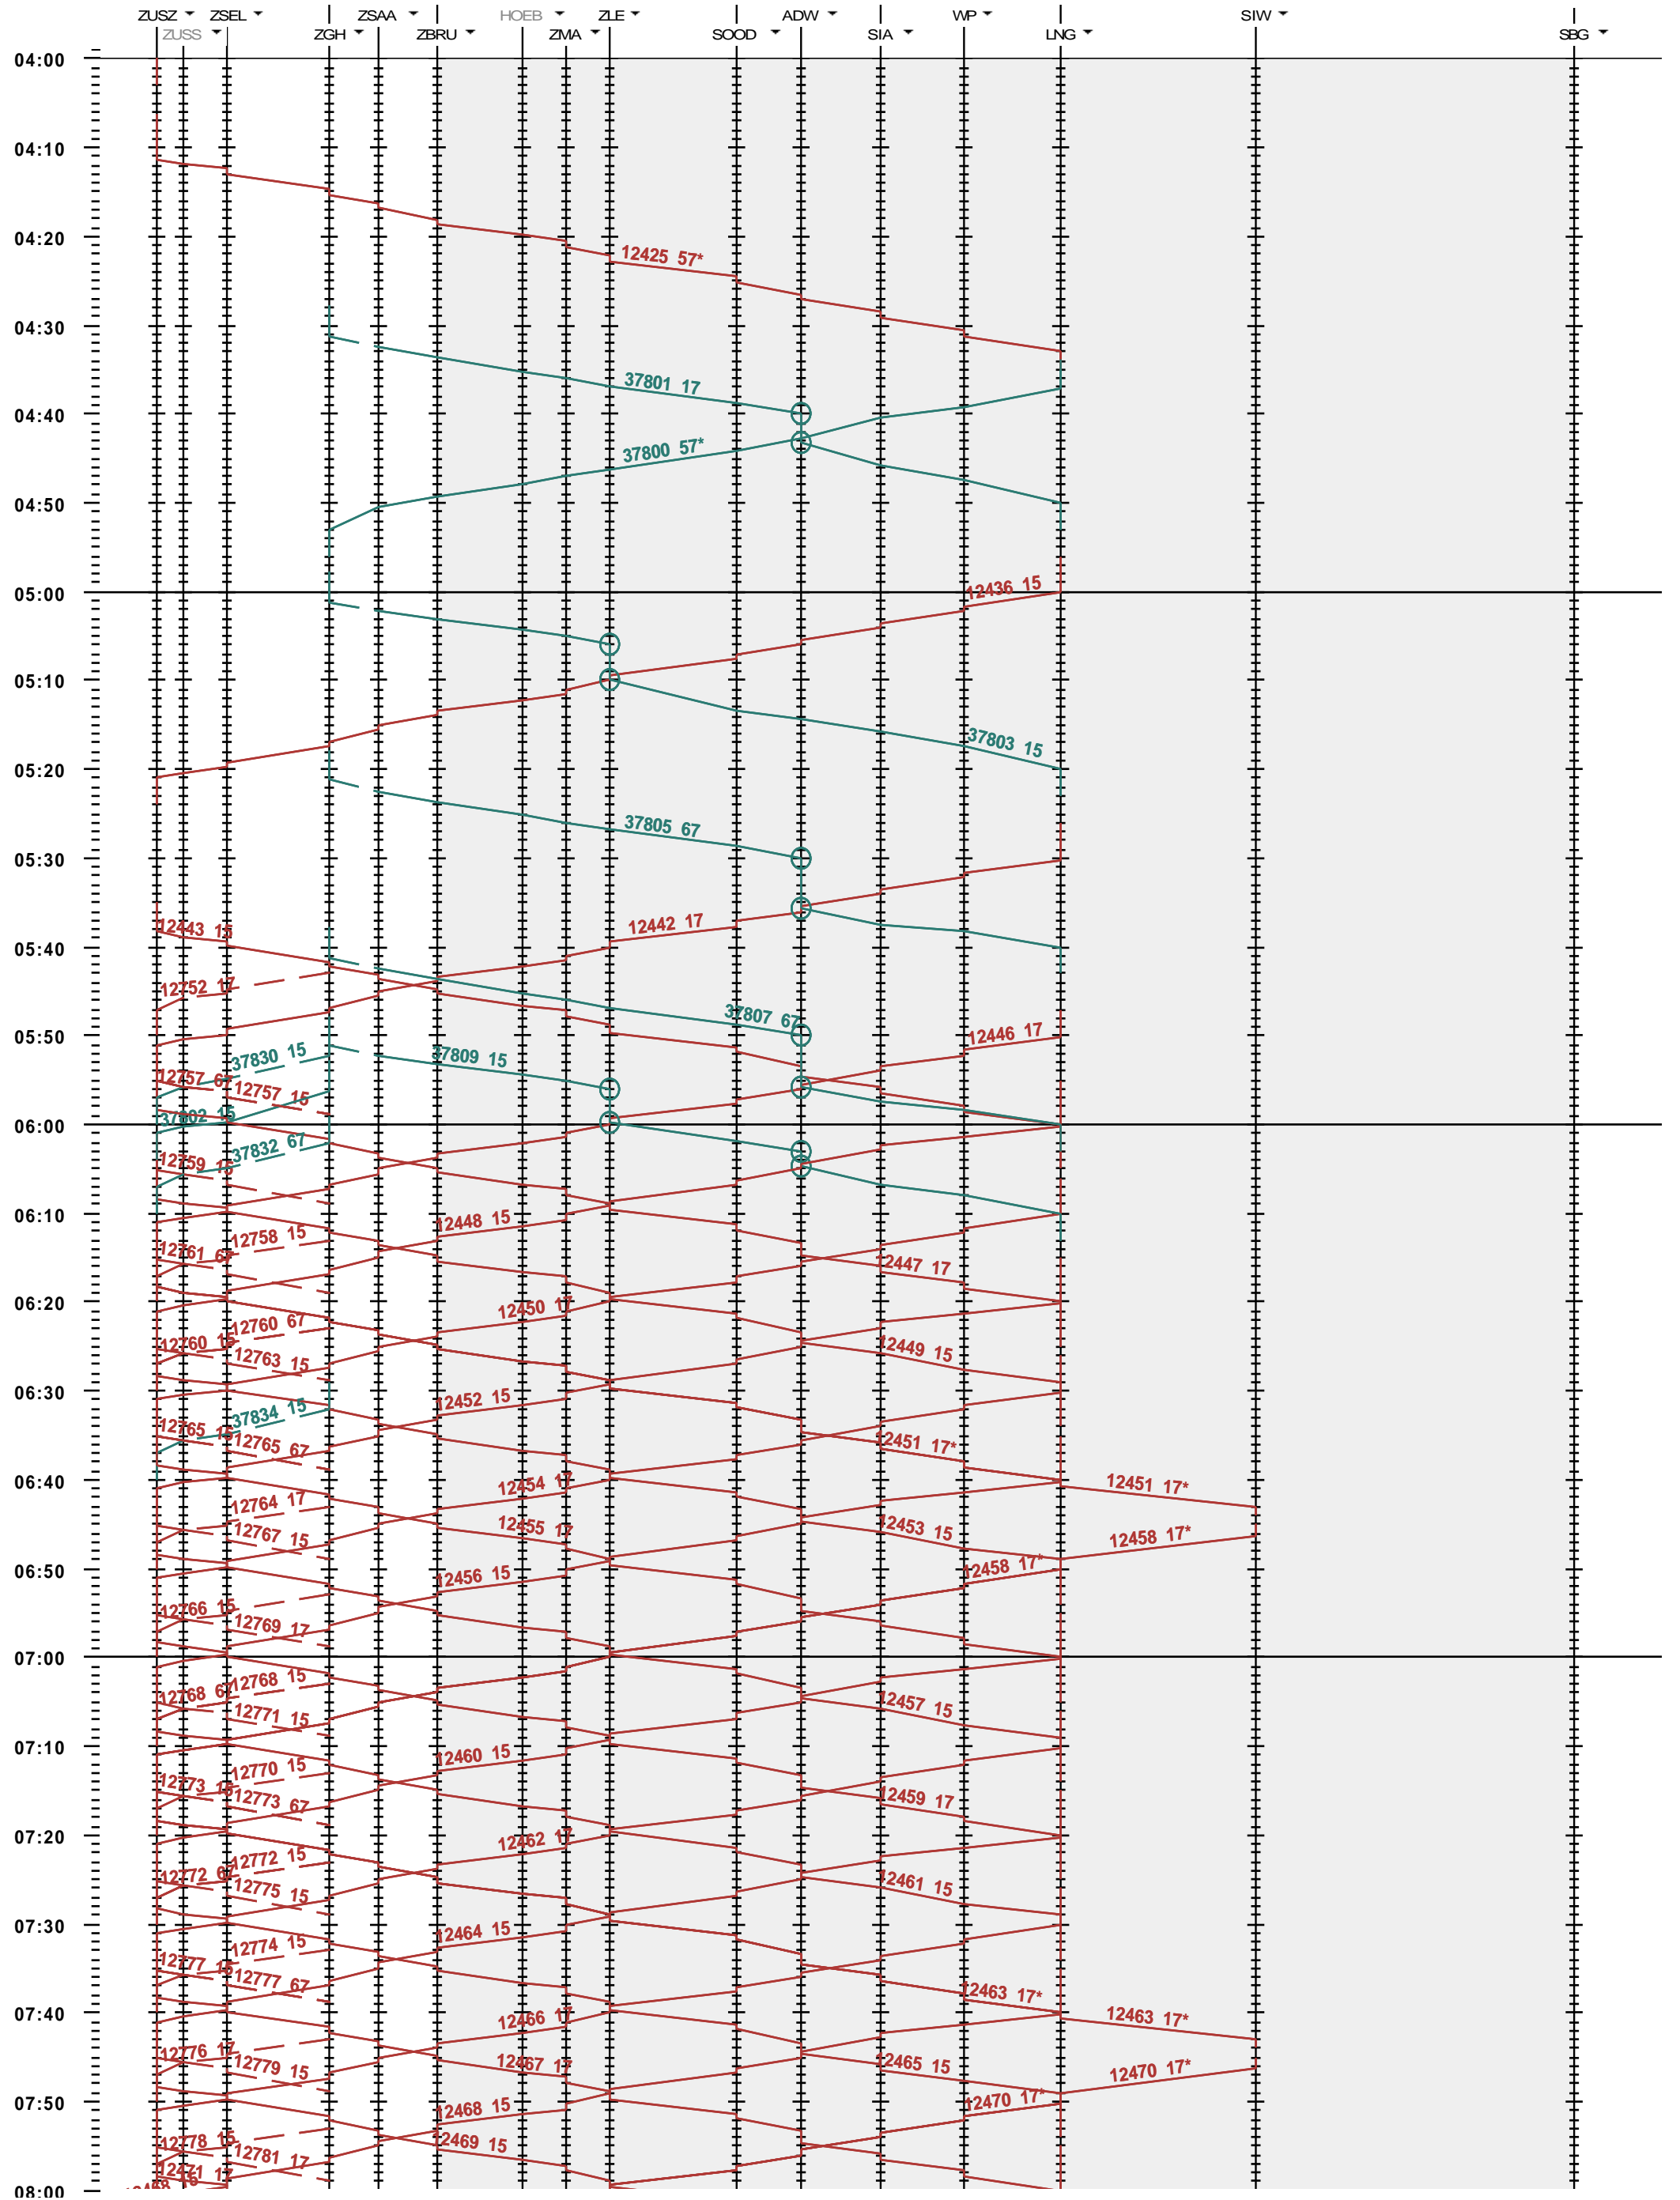

SZU - Zürich HB - Sihlbrugg

Fahrplanperiode 2022 (12.12.2021 - 10.12.2022)
 Update
 Gültig ab 12.12.2021

SZU - Zürich HB - Sihlbrugg

Fahrplanperiode 2022 (12.12.2021 - 10.12.2022)
 Update
 Gültig ab 12.12.2021