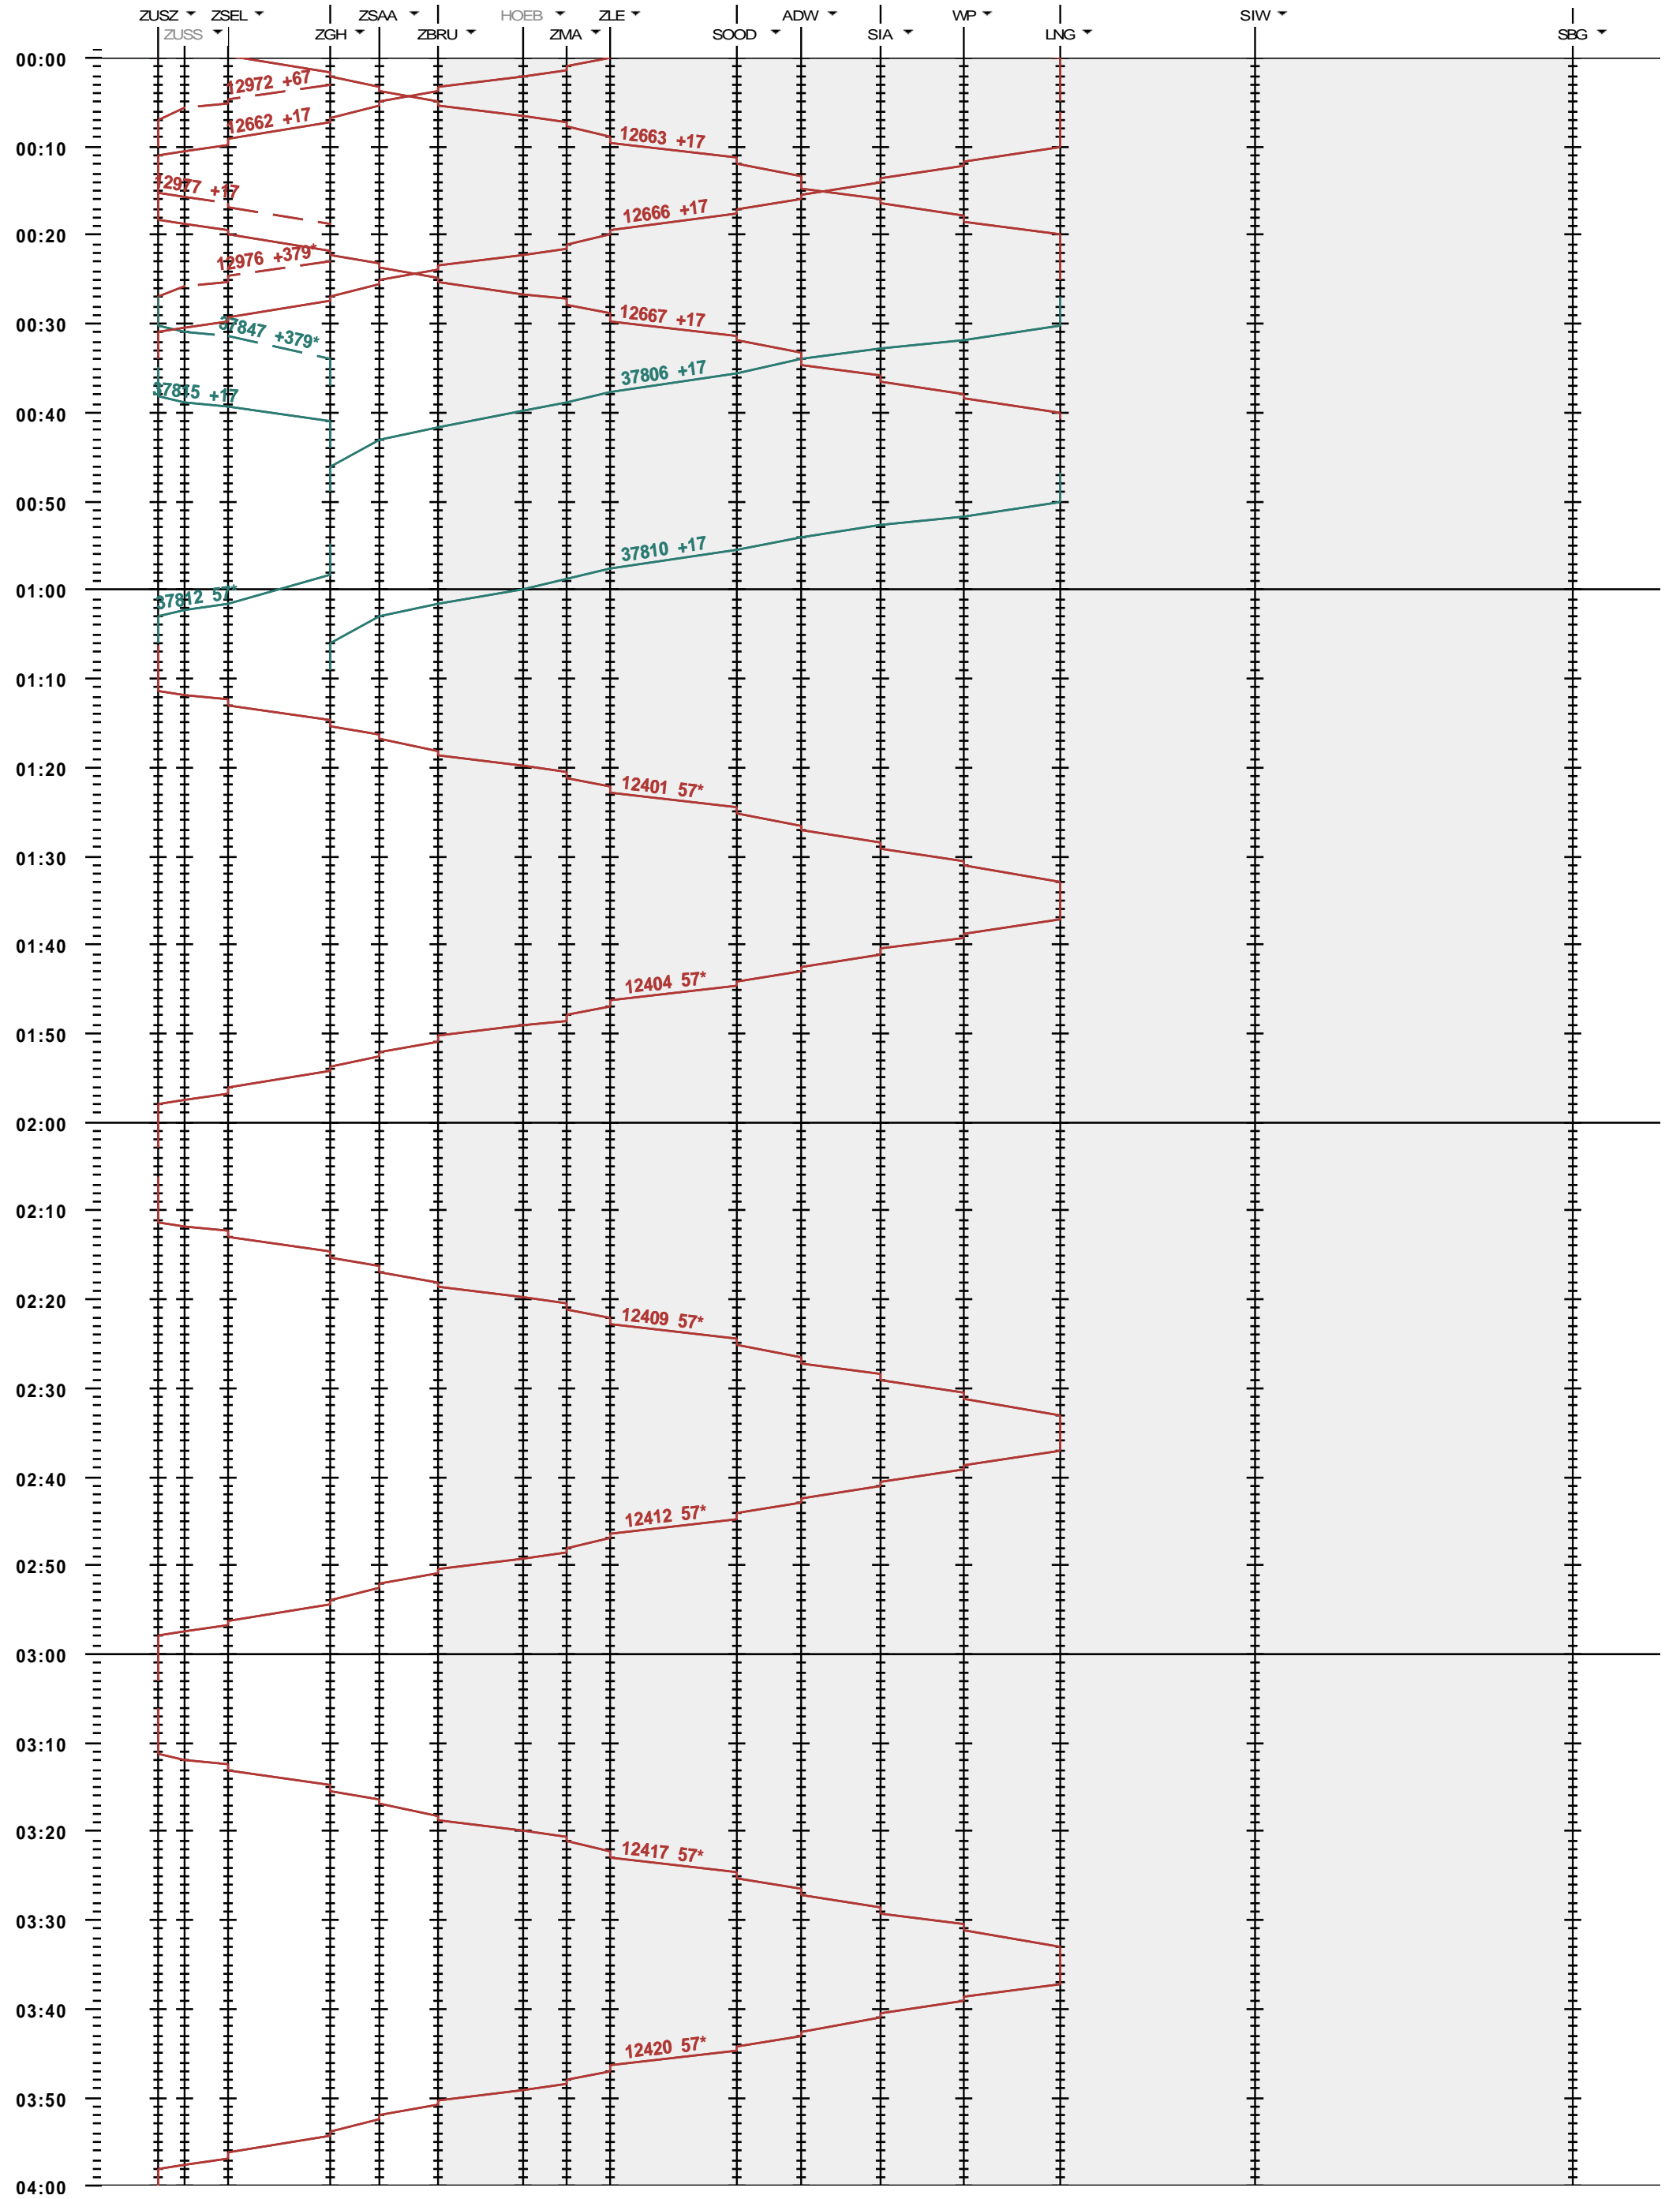

SZU - Zürich HB - Sihlbrugg

Fahrplanperiode 2022 (12.12.2021 - 10.12.2022)
 Update
 Gültig ab 12.12.2021

SZU - Zürich HB - Sihlbrugg

Fahrplanperiode 2022 (12.12.2021 - 10.12.2022)
 Update
 Gültig ab 12.12.2021