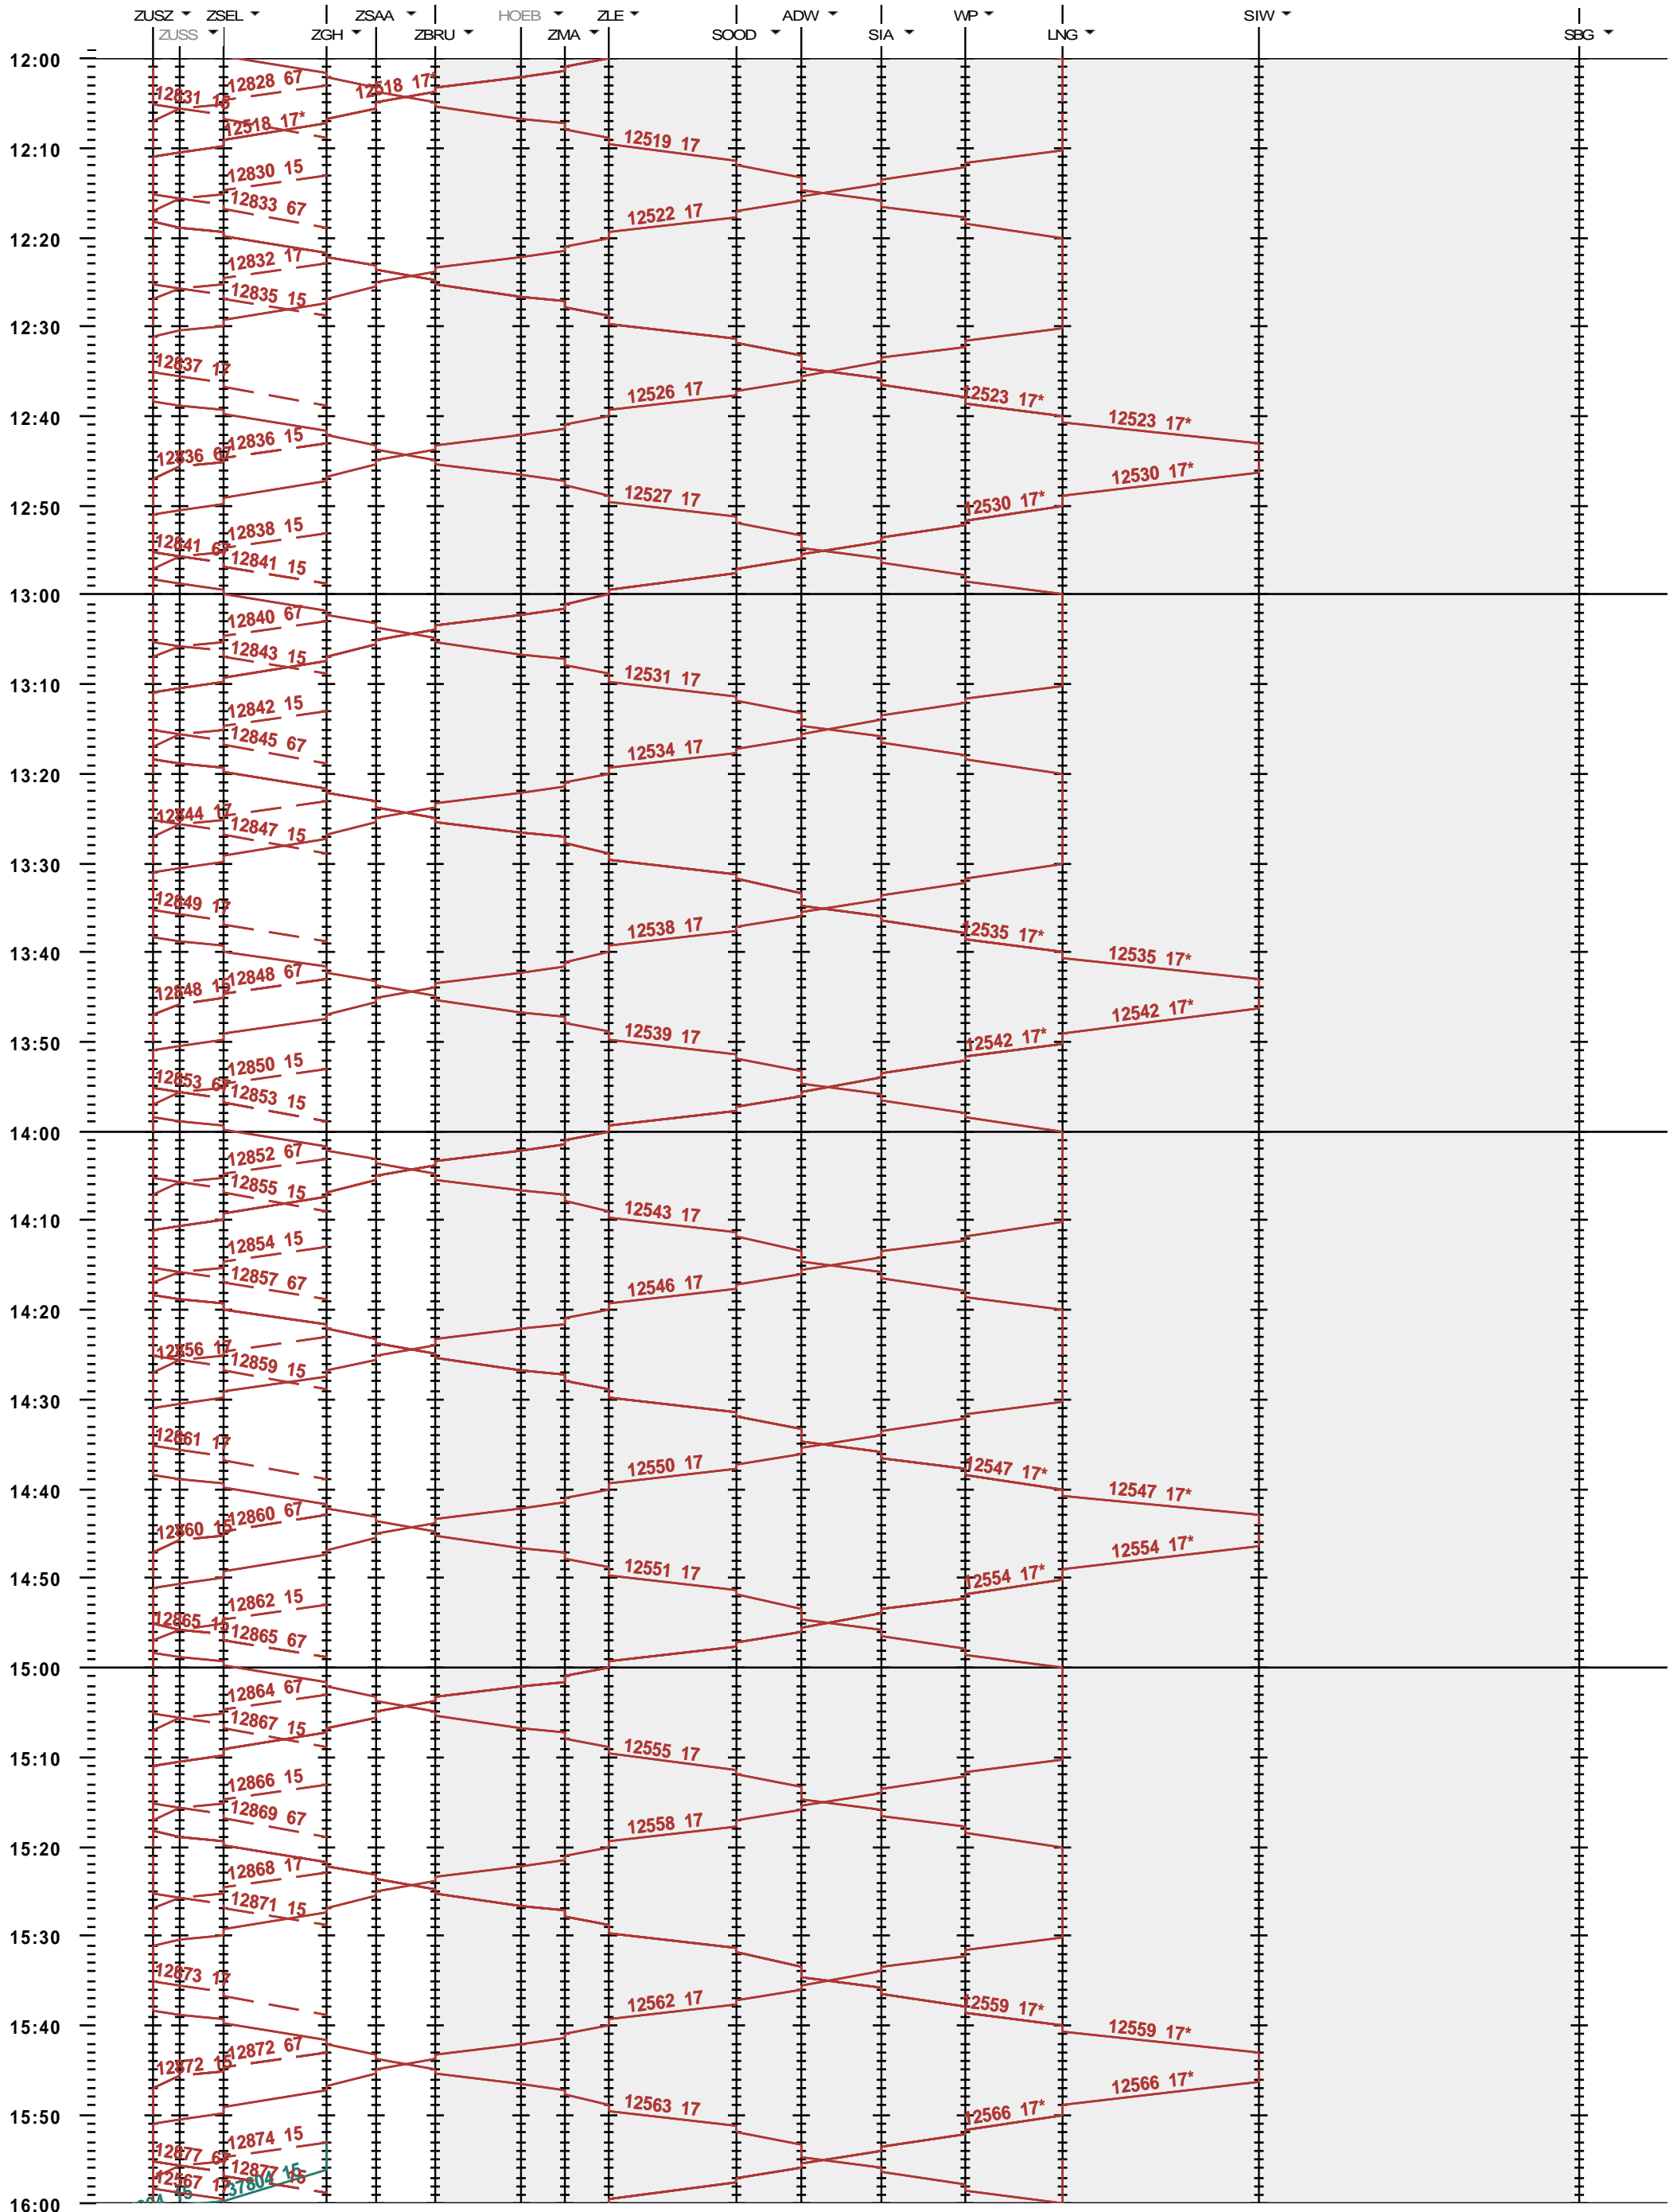

SZU - Zürich HB - Sihlbrugg

Fahrplanperiode 2022 (12.12.2021 - 10.12.2022)
 Update
 Gültig ab 12.12.2021

SZU - Zürich HB - Sihlbrugg

Fahrplanperiode 2022 (12.12.2021 - 10.12.2022)
 Update
 Gültig ab 12.12.2021