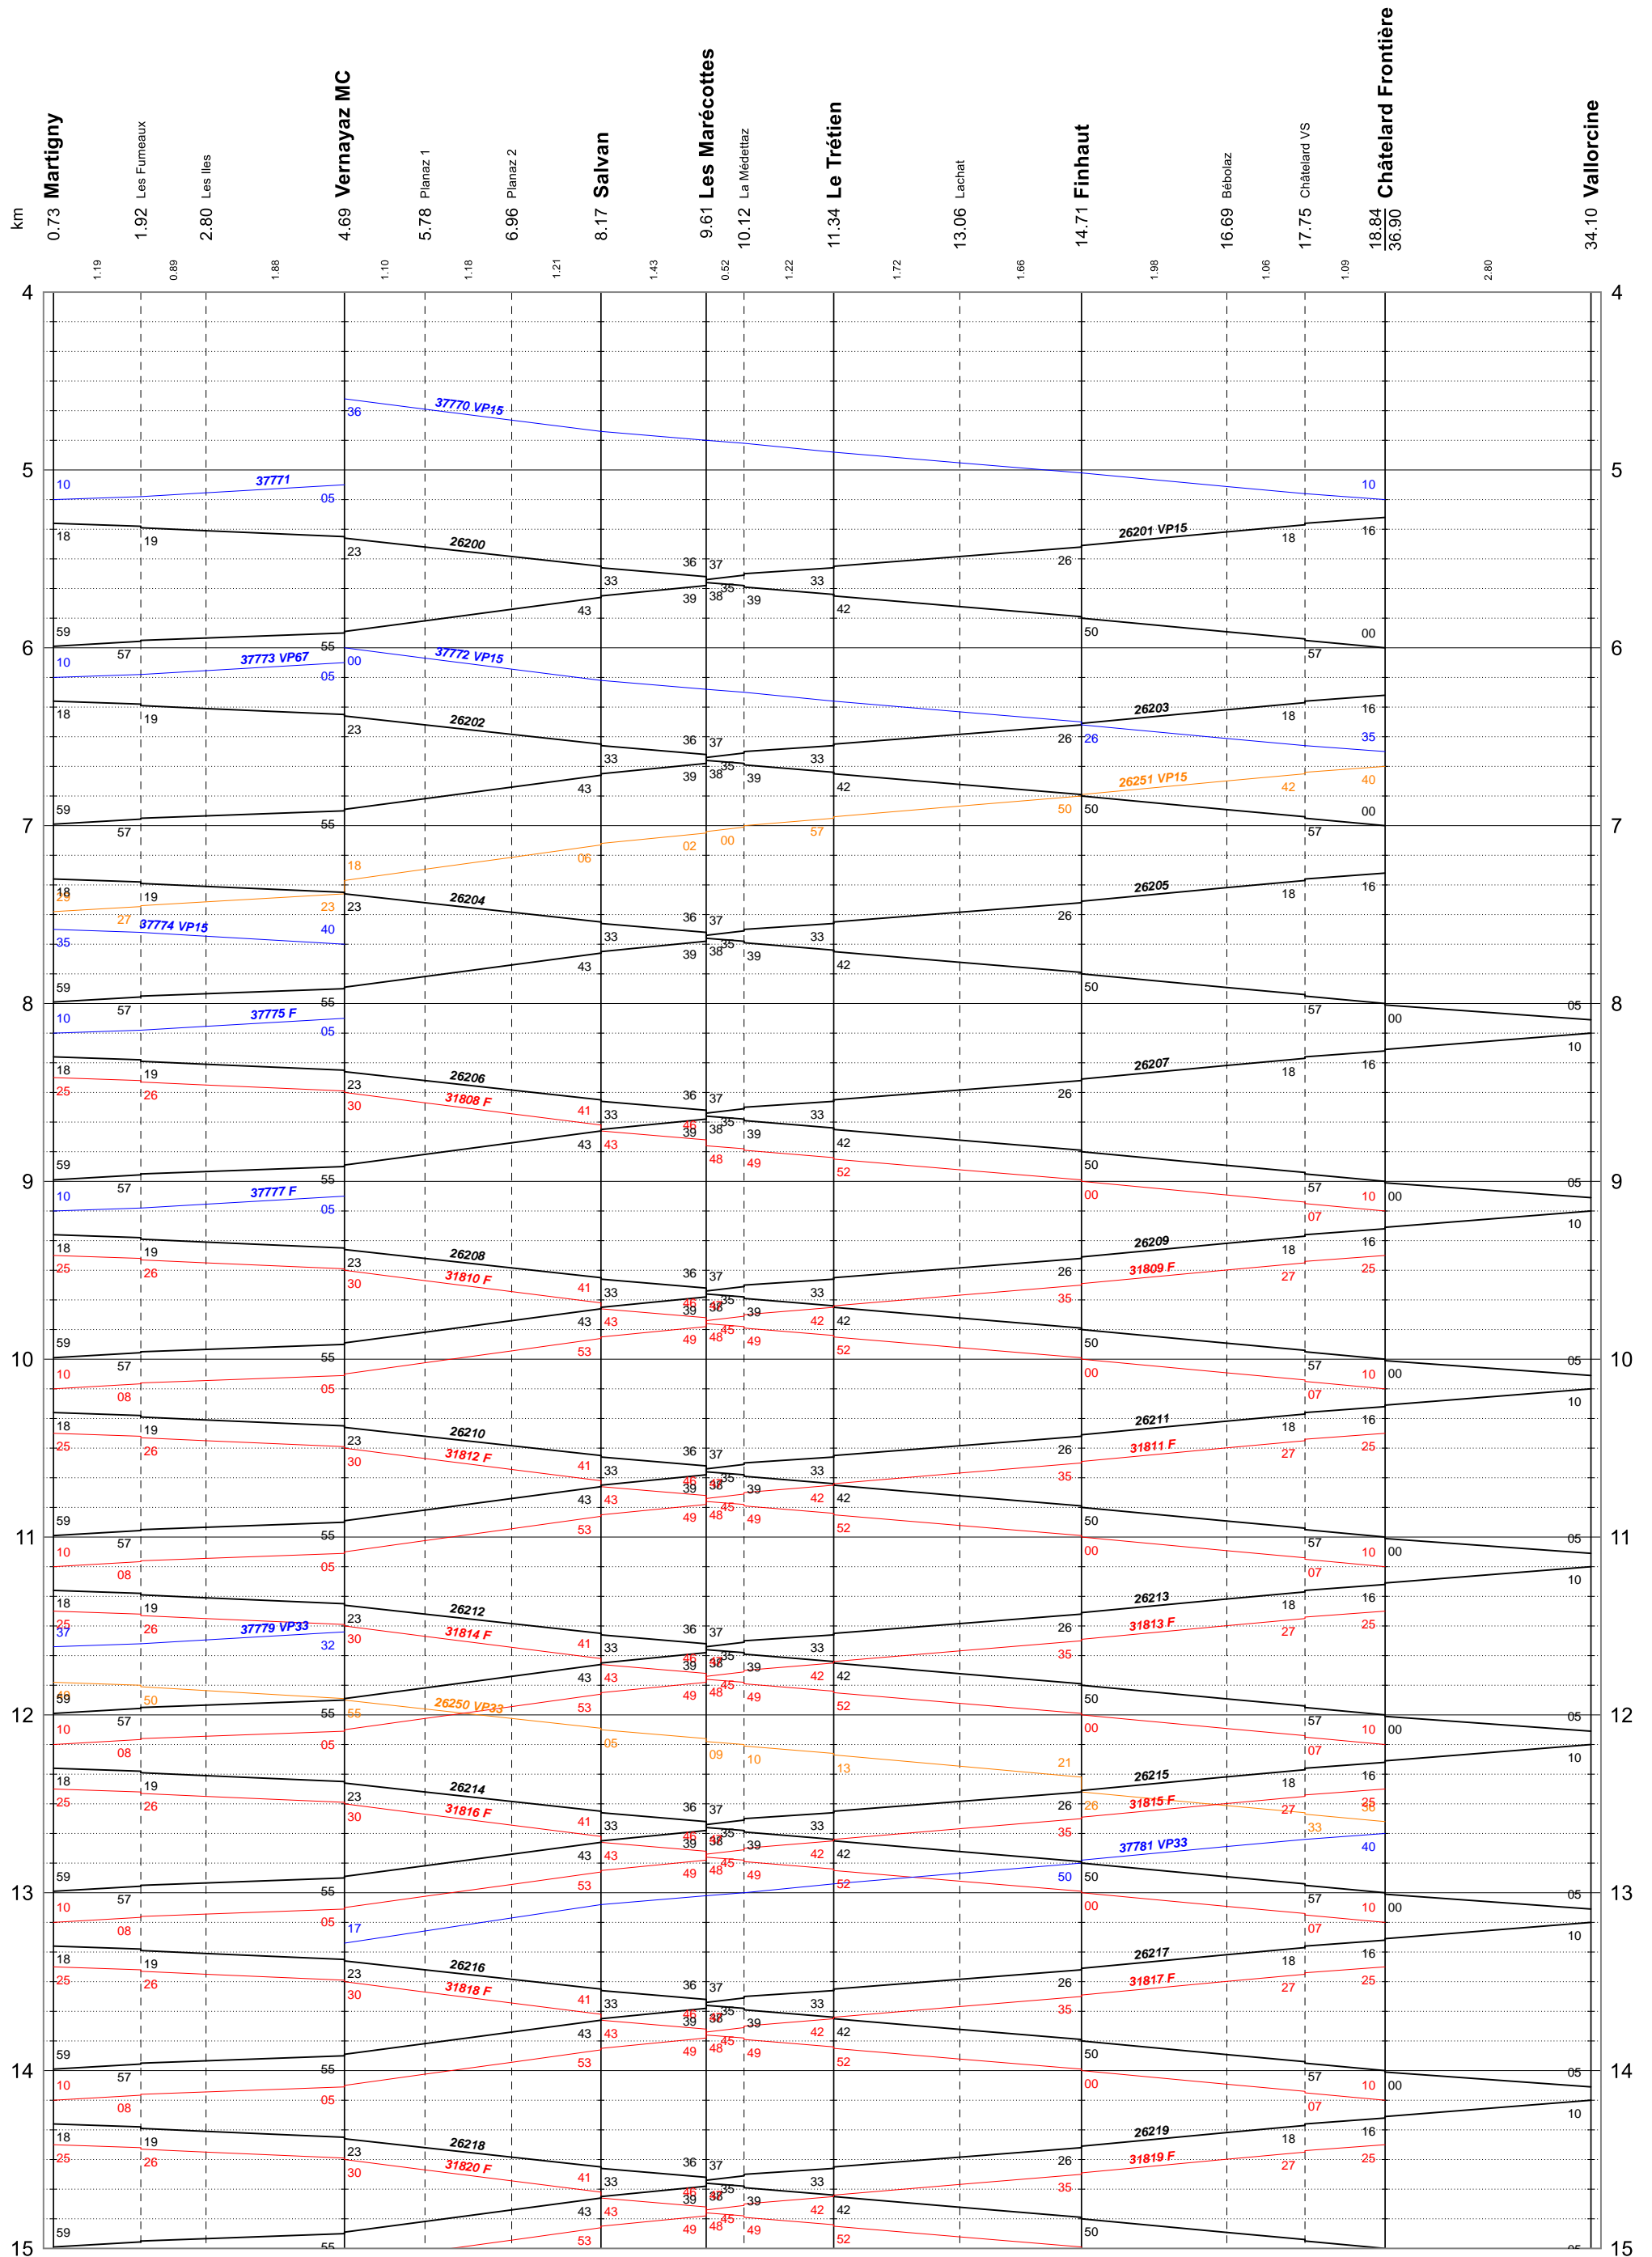

TMR - Transports de Martigny et Régions

132: Martigny - Vallorcine

tous les jours

Scénario H22 132 DEF.

TMR - Transports de Martigny et Régions

132: Martigny - Vallorcine

tous les jours

Scénario H22 132 DEF.