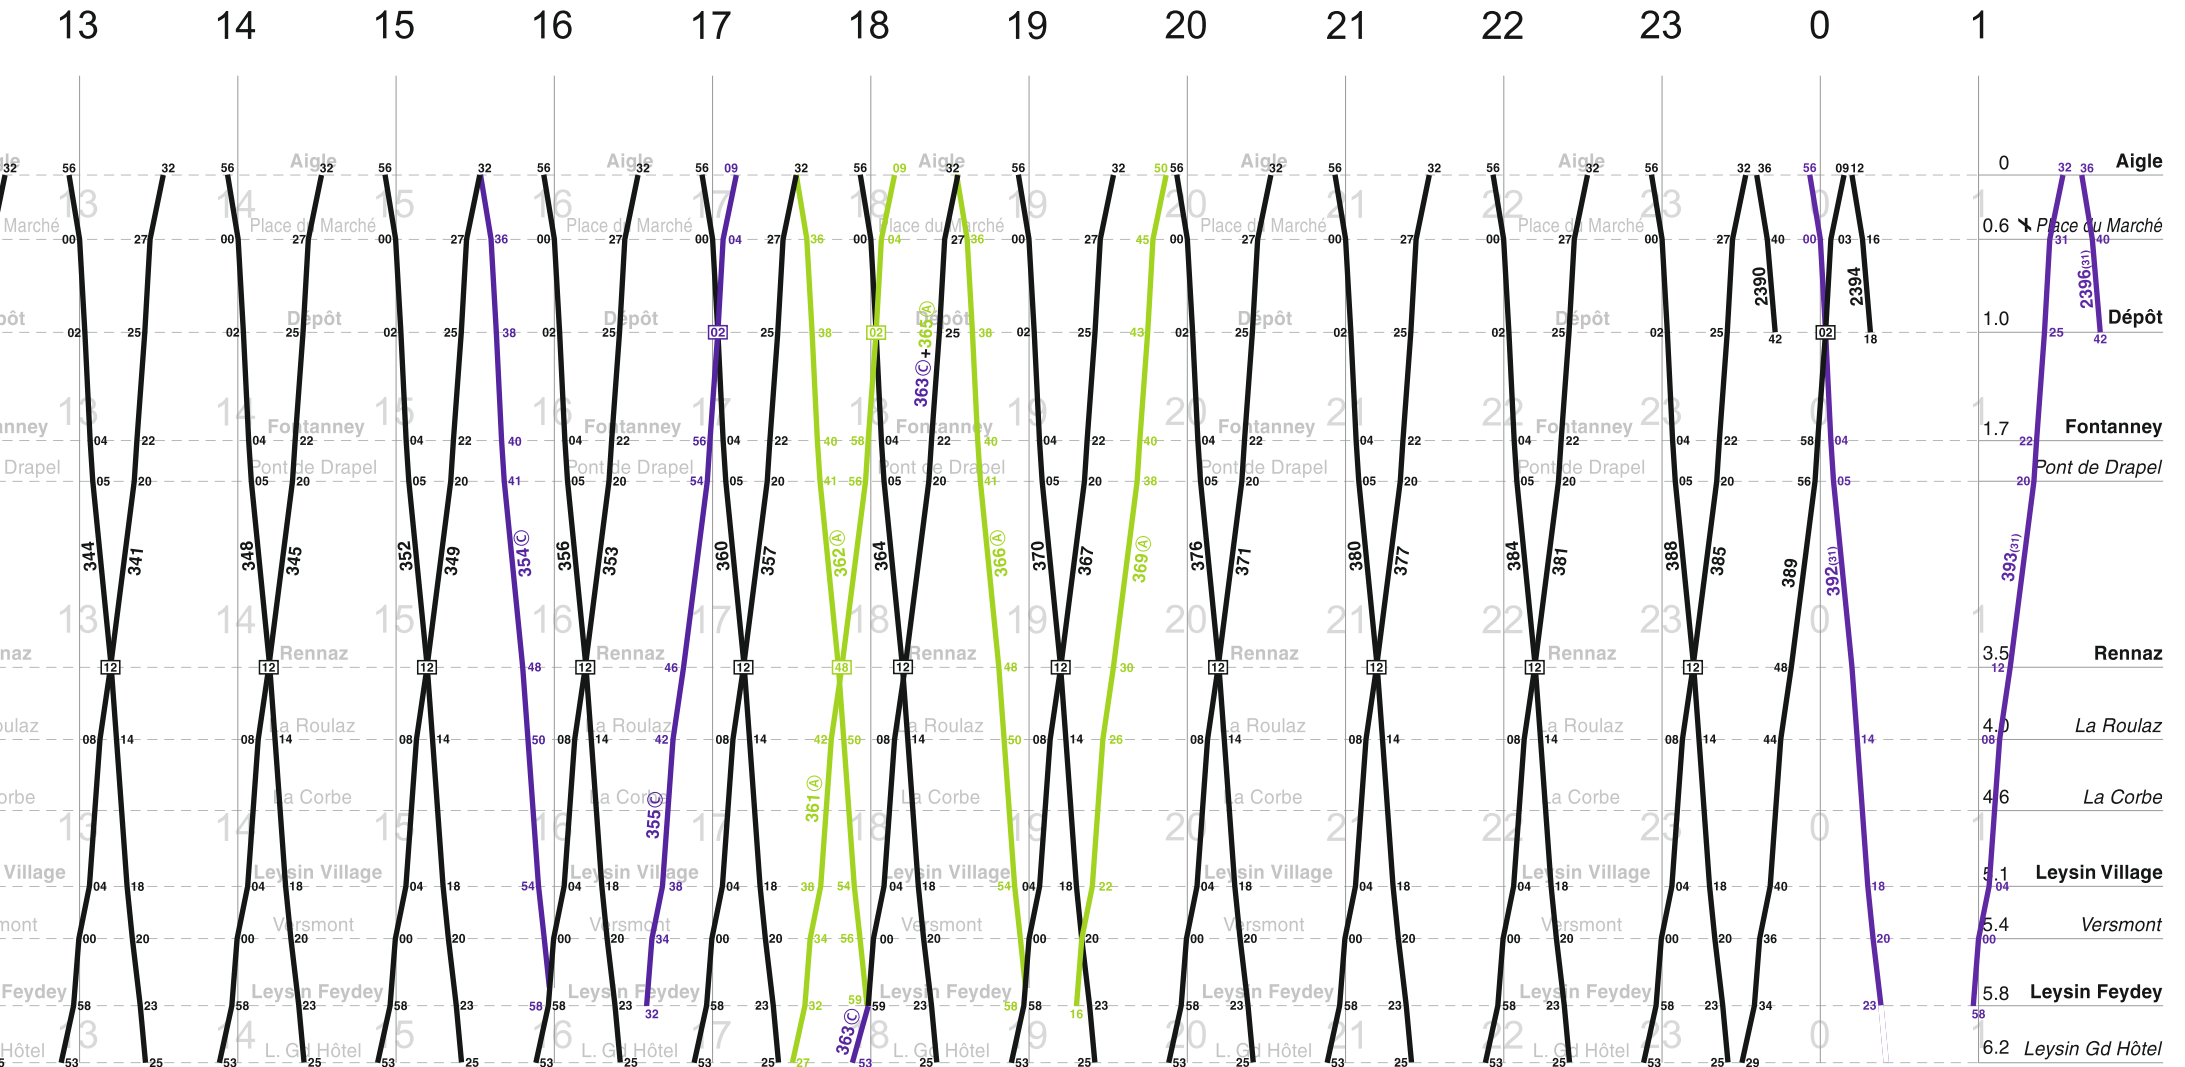

# Aigle - Leysin

Valable du 12 décembre 2021 au 10 décembre 2022

Version du 13.01.21

# Aigle - Leysin

Version du 13.01.21

Valable du 12 décembre 2021 au 10 décembre 2022

(A) lu - ve sauf fêtes générales.

(C) sa - di et fêtes générales.

31) Nuits du ve/sa et du sa/di