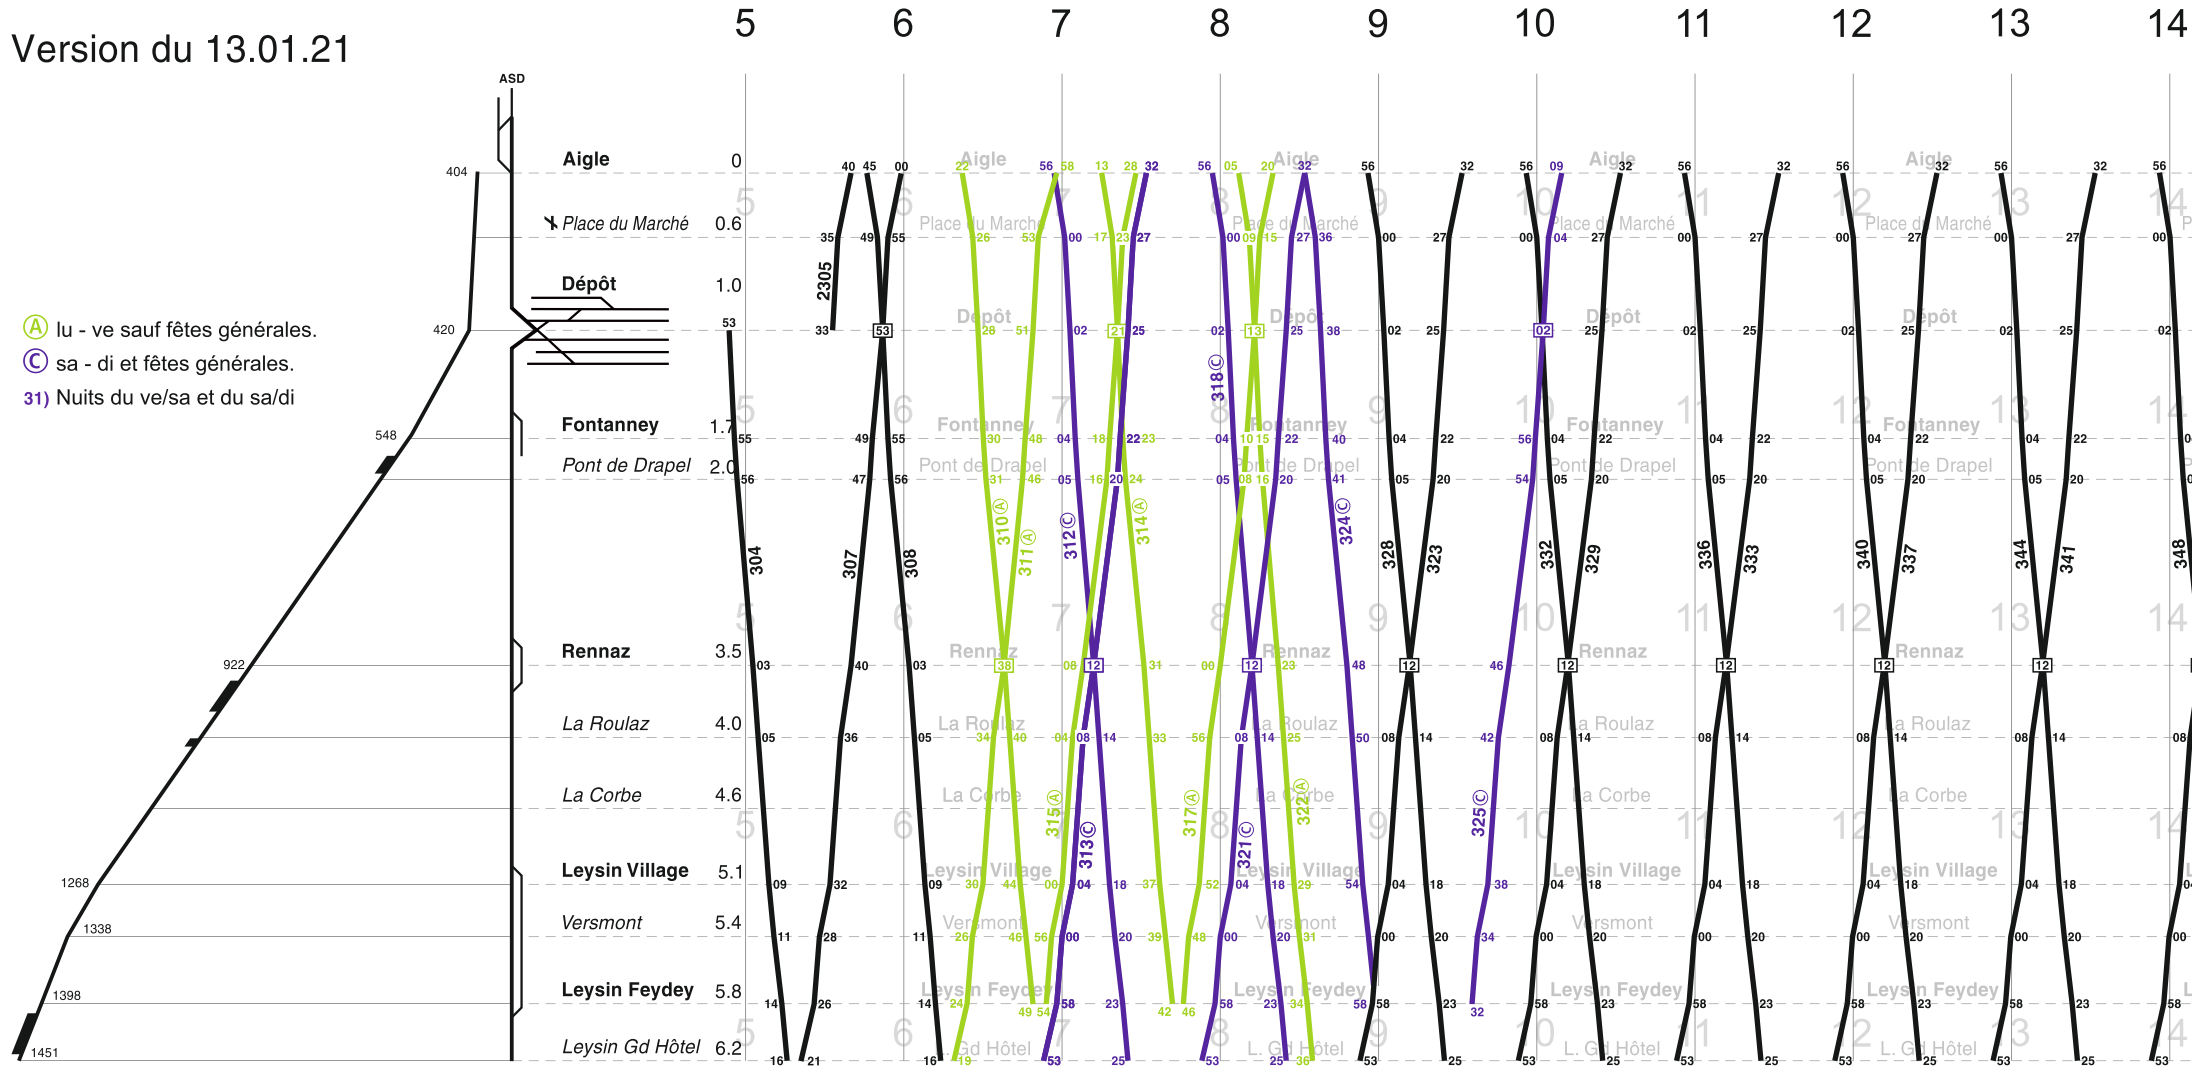

# Aigle - Leysin

Valable du 12 décembre 2021 au 10 décembre 2022

Version du 13.01.21

# Aigle - Leysin

Version du 13.01.21

Valable du 12 décembre 2021 au 10 décembre 2022

(A) lu - ve sauf fêtes générales.

(C) sa - di et fêtes générales.

31) Nuits du ve/sa et du sa/di