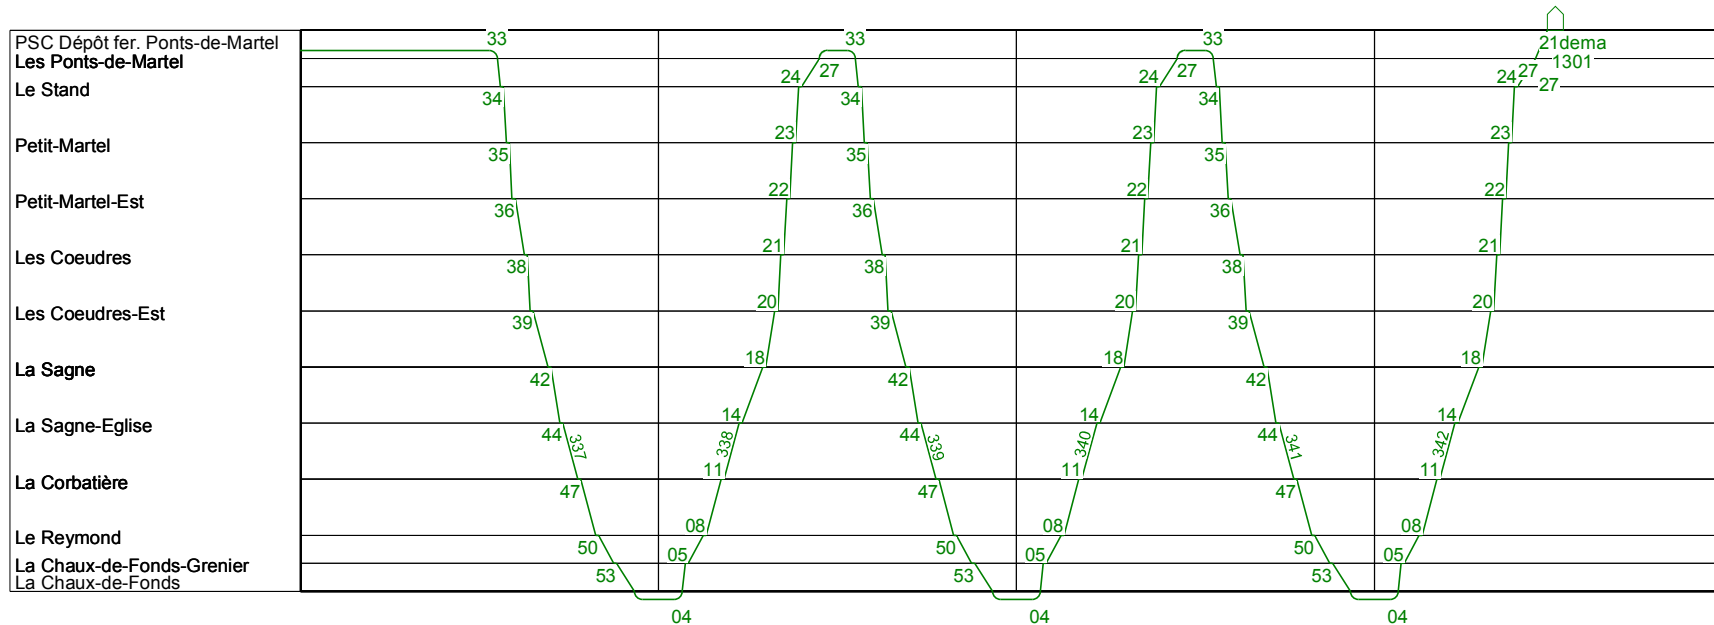

Ligne 222

Samedi

16

17

18

19

20

21

21

22

23

0

1

Ligne 222

Dimanche & FG

5