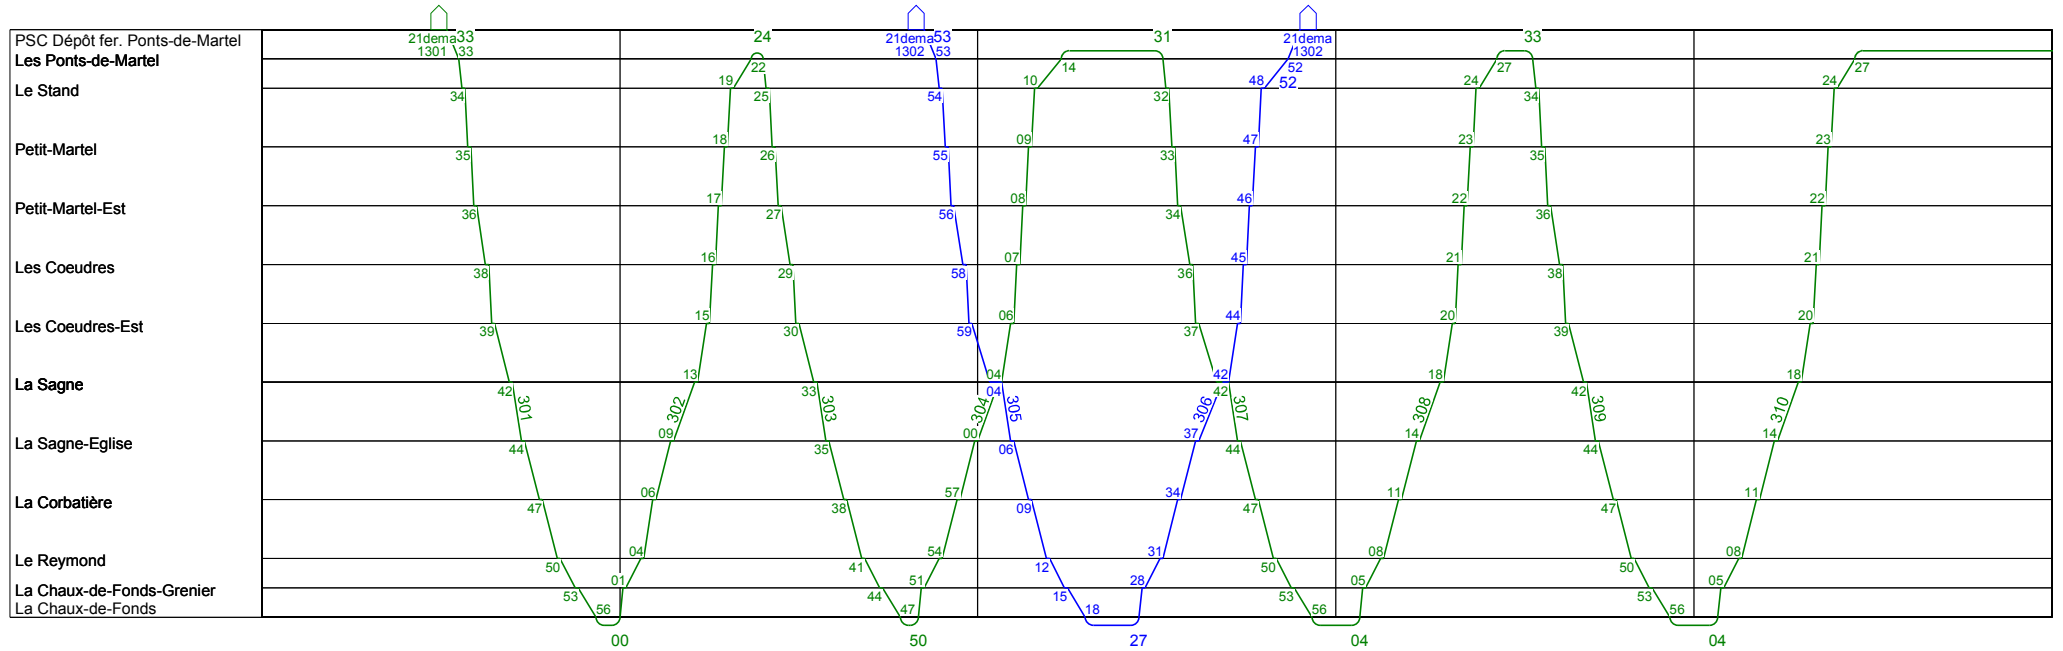

Ligne 222

Lundi - Jeudi Rempl_CFF_SOIR
du 10.01.au 25.02.2022

5

6

7

8

9

10