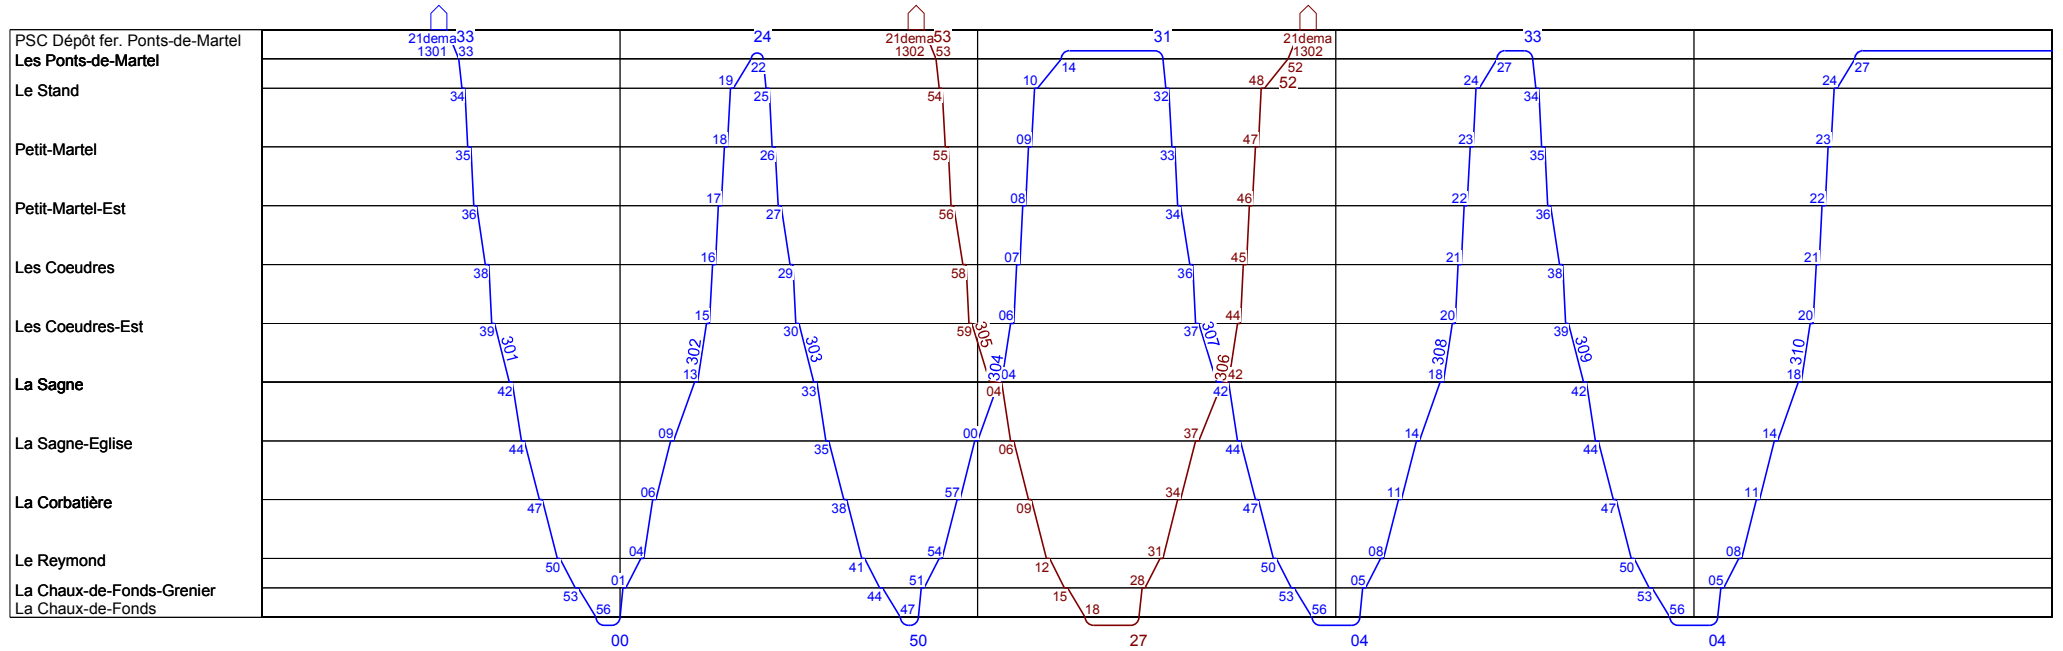

Ligne 222

Vendredi Rempl_CFF_SOIR
Du 10.01.2021 au 25.02.2022

5

6

7

8

9

10