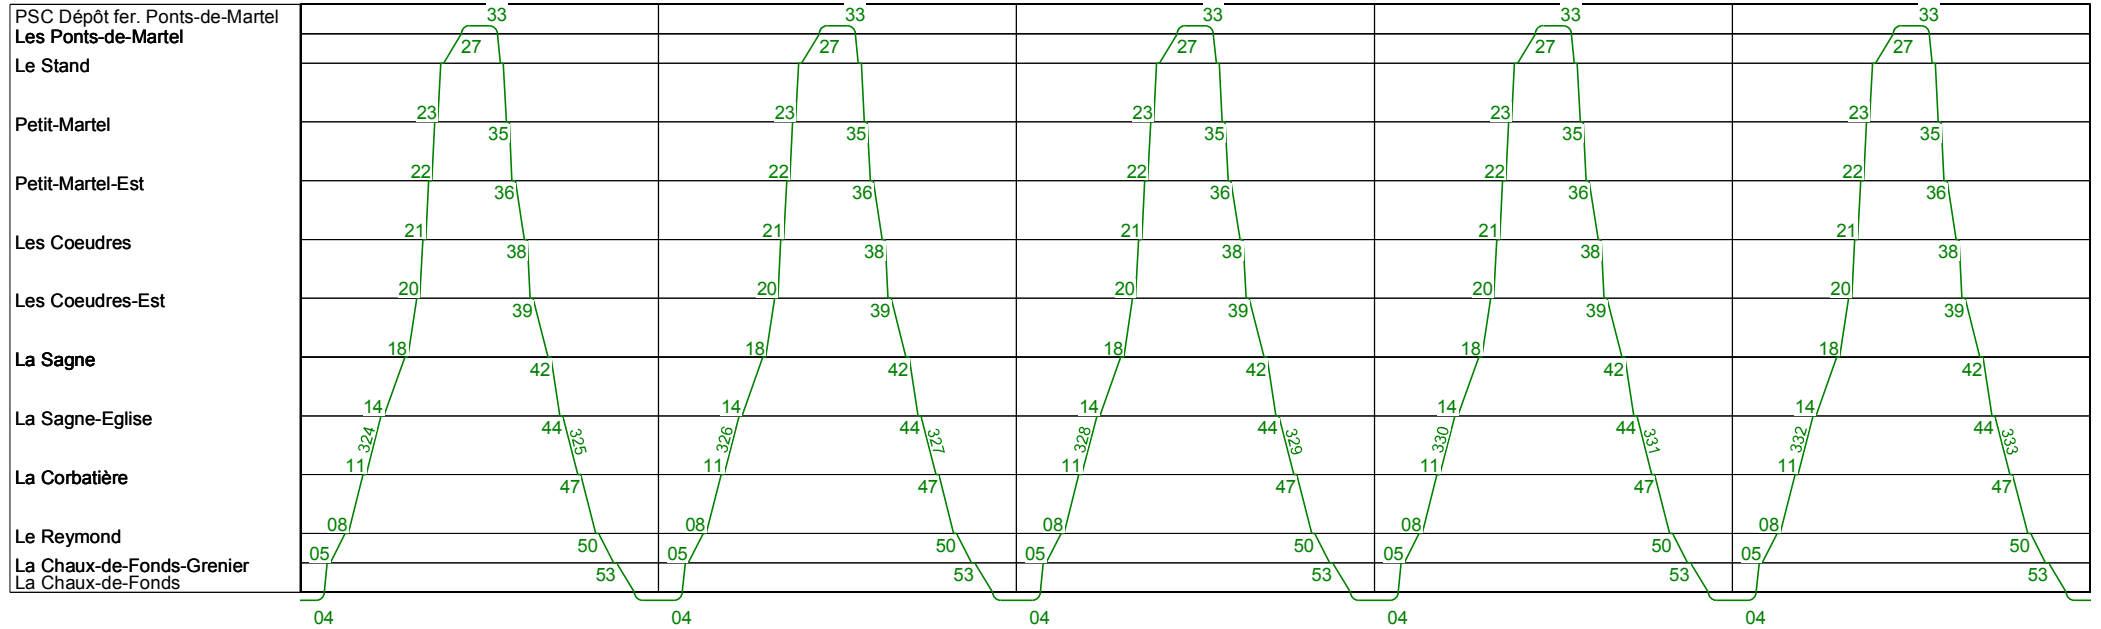

Ligne 222

Dimanche & FG

15

16

17

18

19

20