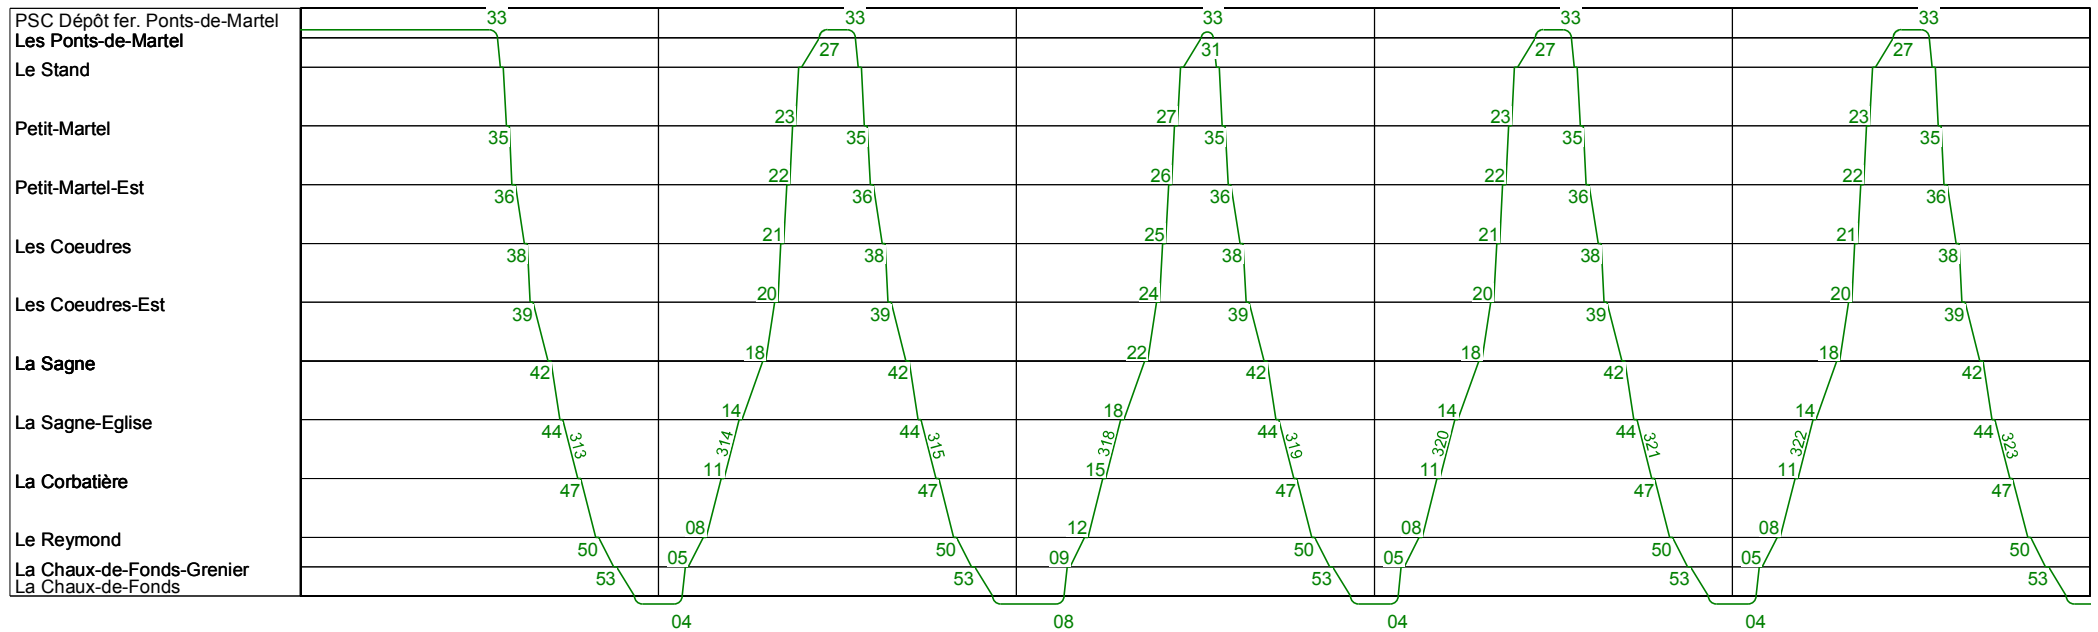

13

14

15

Ligne 222

Dimanche & FG

15

16

17