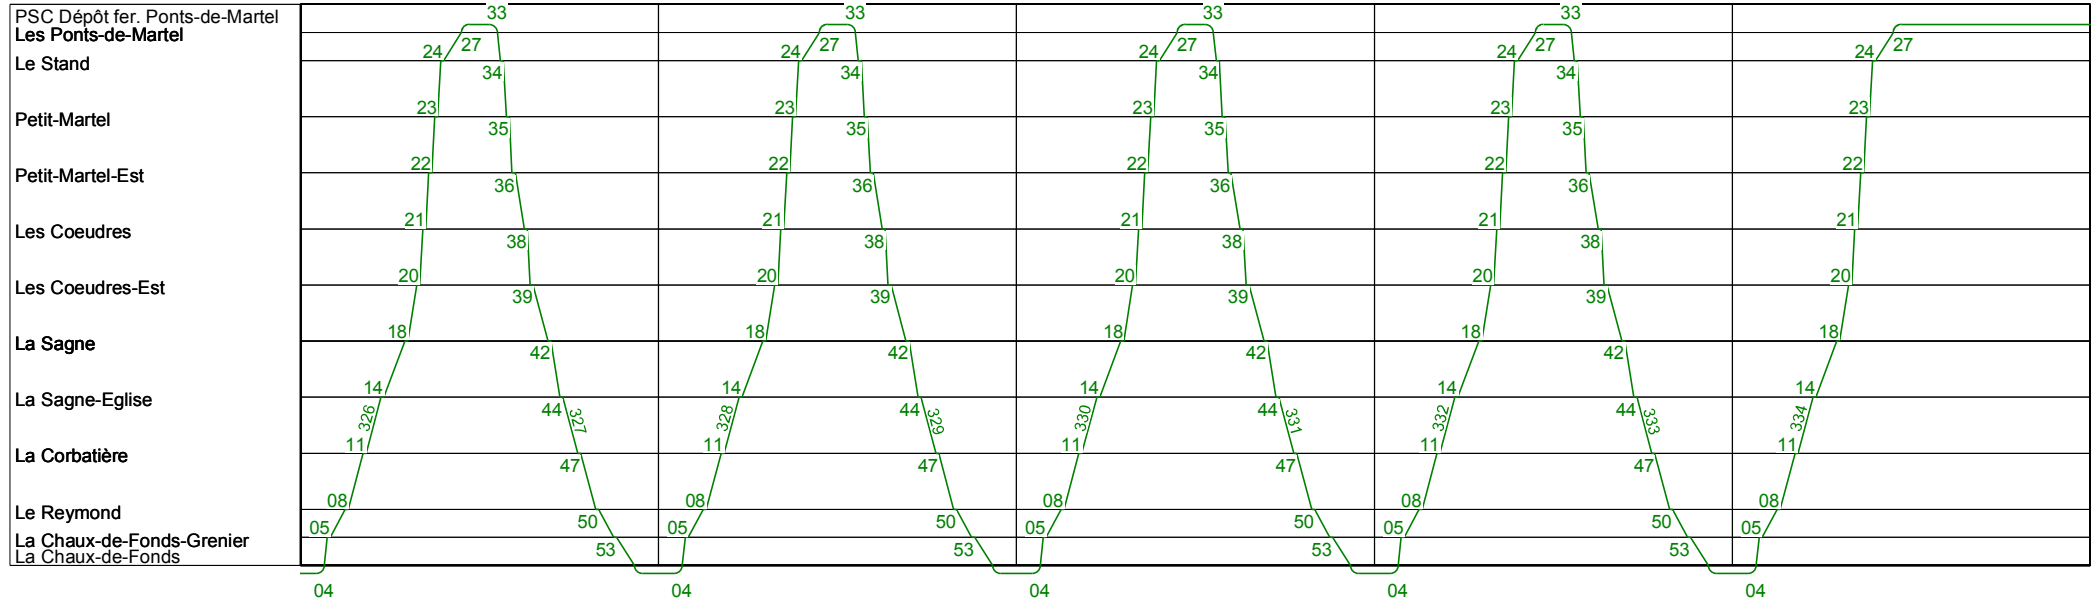

Ligne 222

Samedi

16

17

18

19

20

21