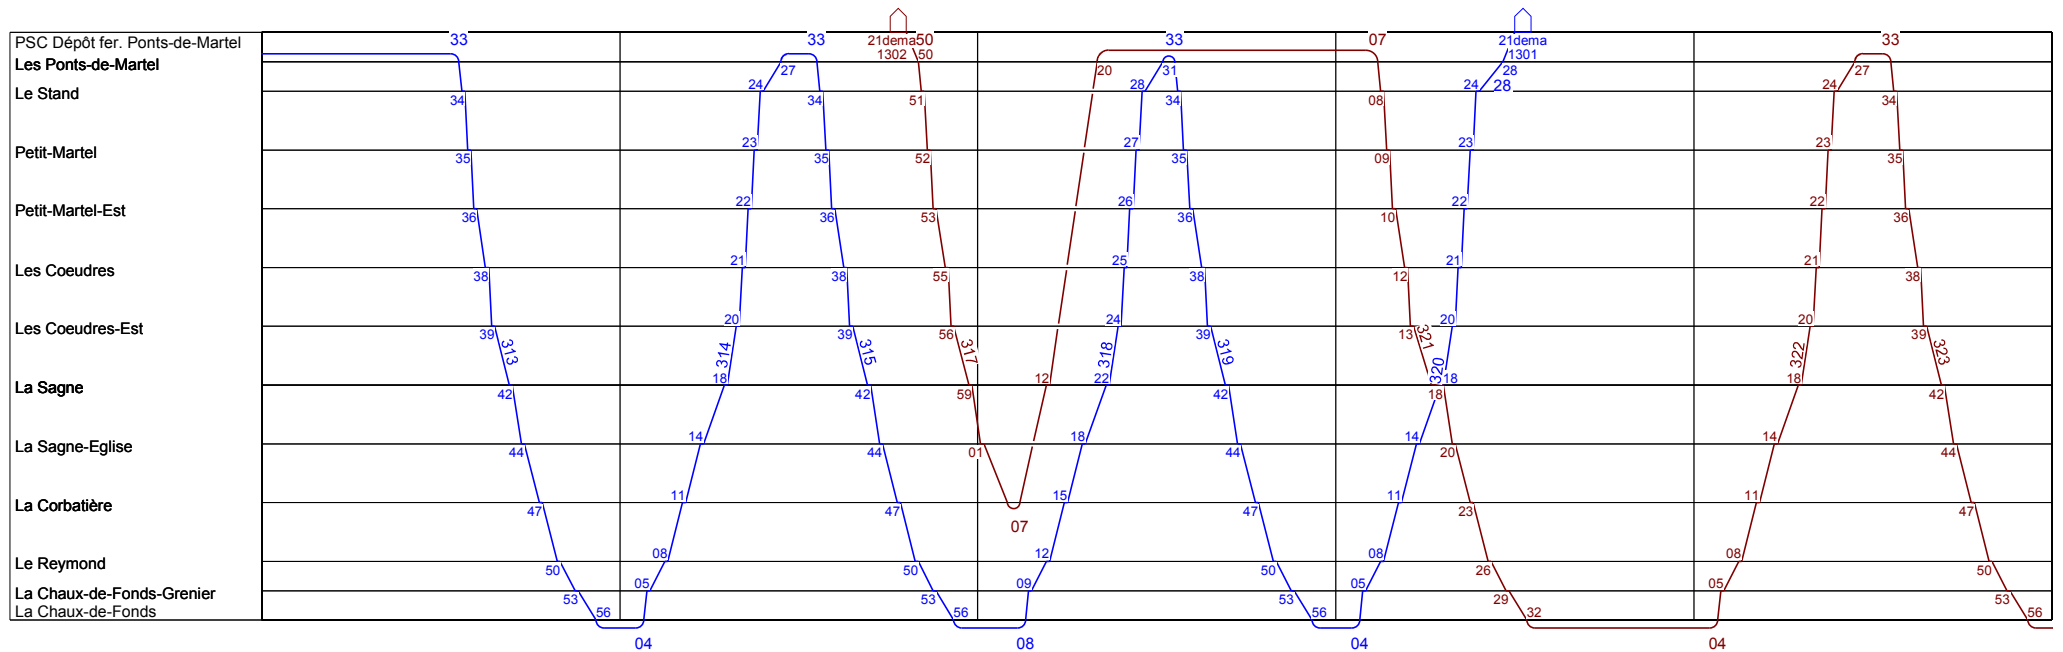

0

1

Ligne 222

Vendredi Rempl_CFF_SOIR
 Du 10.01.2021 au 25.02.2022

5

6

7

8

9

10

10

11

12

13

14

15

Ligne 222

Vendredi Rempl_CFF_SOIR
 Du 10.01.2021 au 25.02.2022

15

16

17

18

19

20