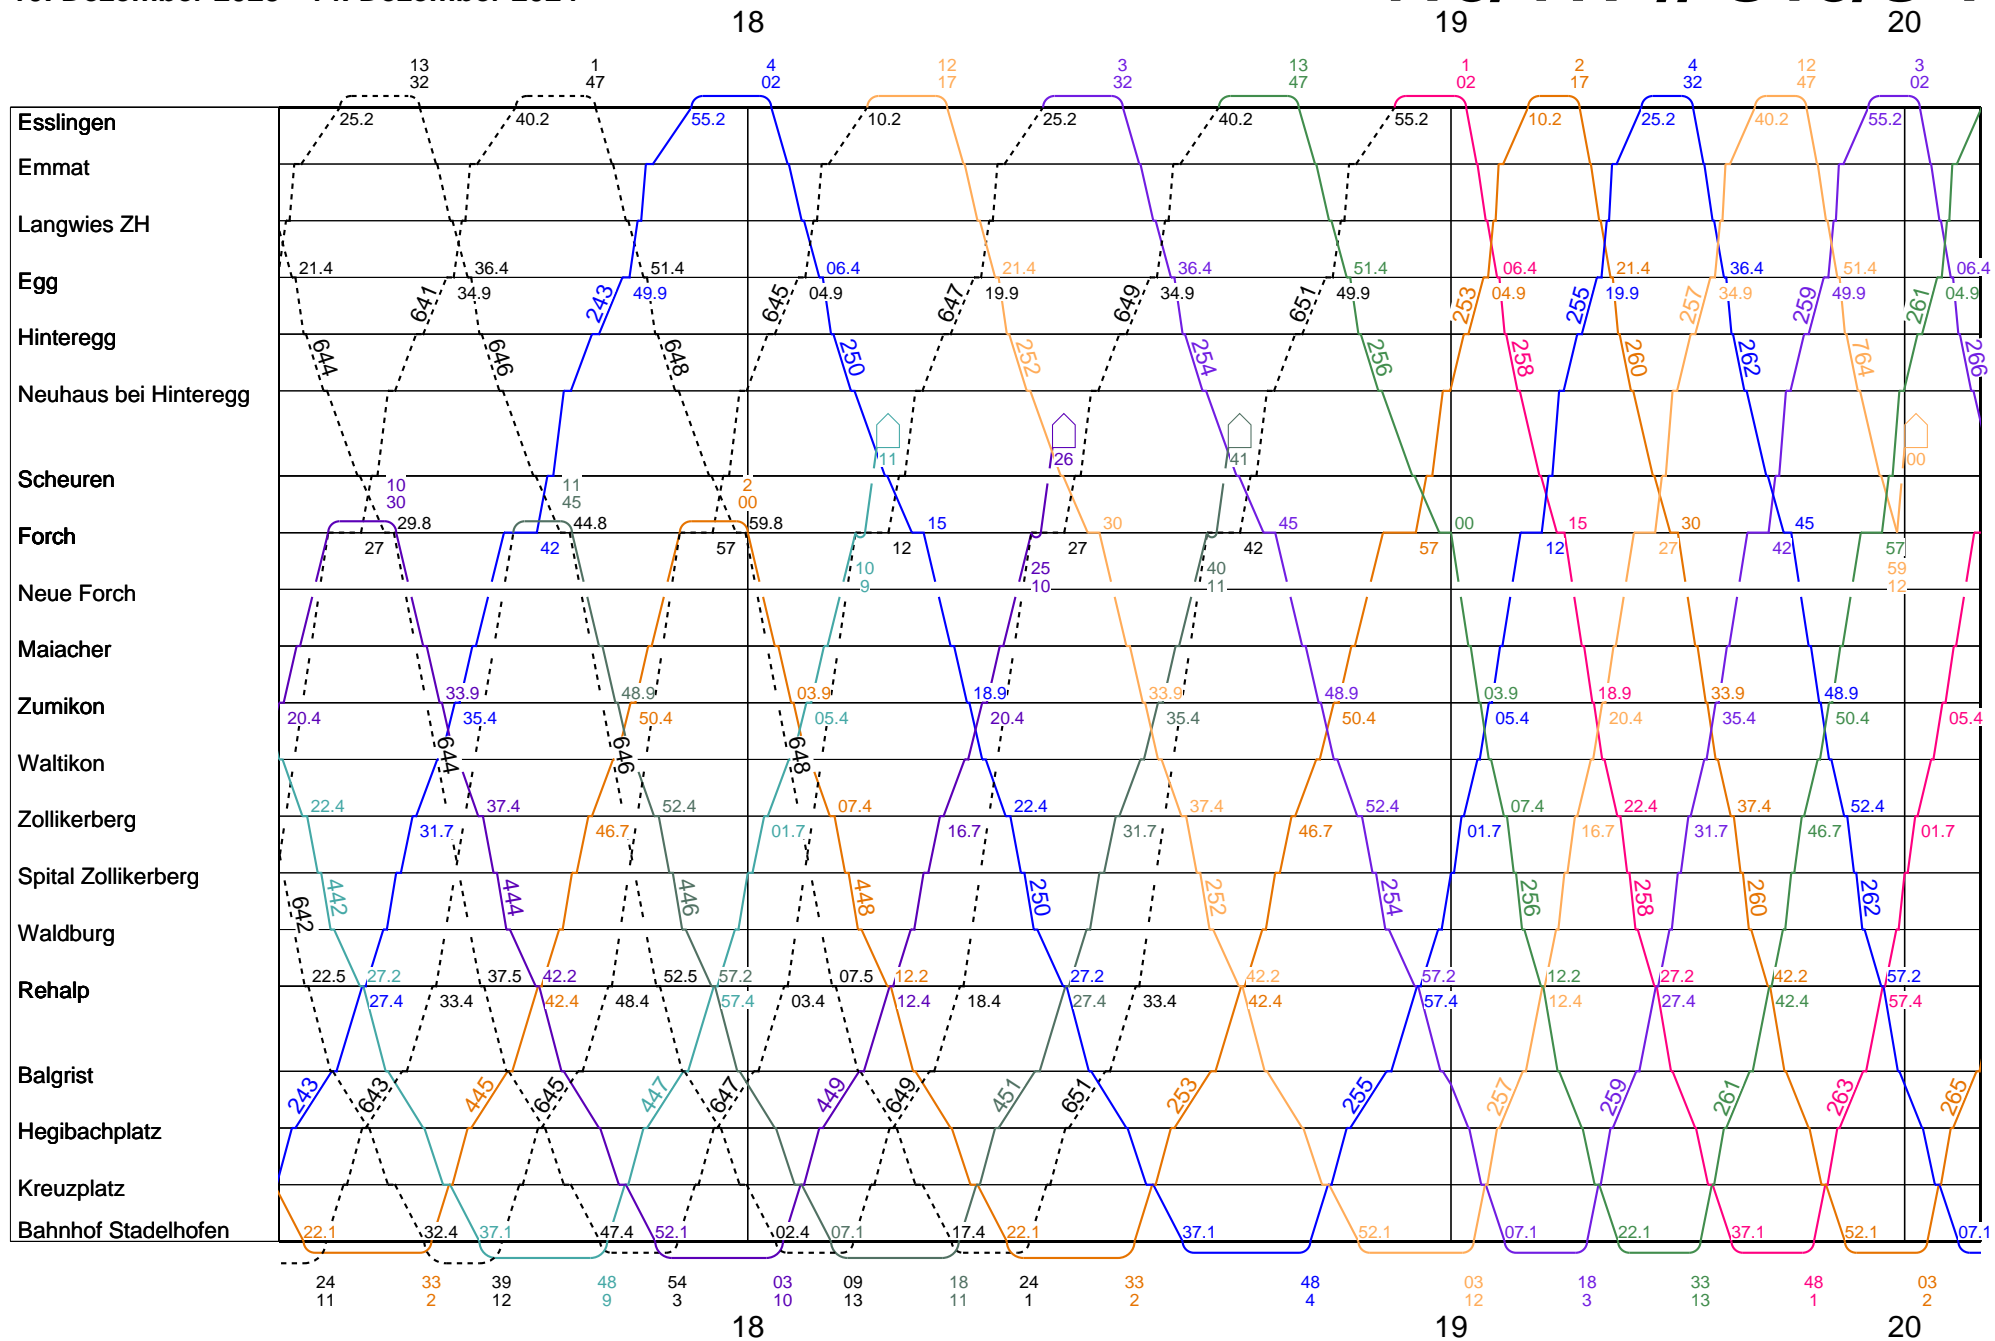

418/417 // S18/S 18

Forchbahn Montag - Freitag

10. Dezember 2023 - 14. Dezember 2024

418/417 // S18/S 18

Forchbahn Montag - Freitag

10. Dezember 2023 - 14. Dezember 2024

418/417 // S18/S 18

Forchbahn Montag - Freitag

1

Forchbahn Samstag

10. Dezember 2023 - 14. Dezember 2024

418/S18

Forchbahn Samstag

10. Dezember 2023 - 14. Dezember 2024

418/S18

Forchbahn Samstag

10. Dezember 2023 - 14. Dezember 2024

418/S18

Forchbahn Sonntag

10. Dezember 2023 - 14. Dezember 2024

418/S18

Forchbahn Sonntag

10. Dezember 2023 - 14. Dezember 2024

418/S18

Forchbahn Sonntag

10. Dezember 2023 - 14. Dezember 2024

418/S18