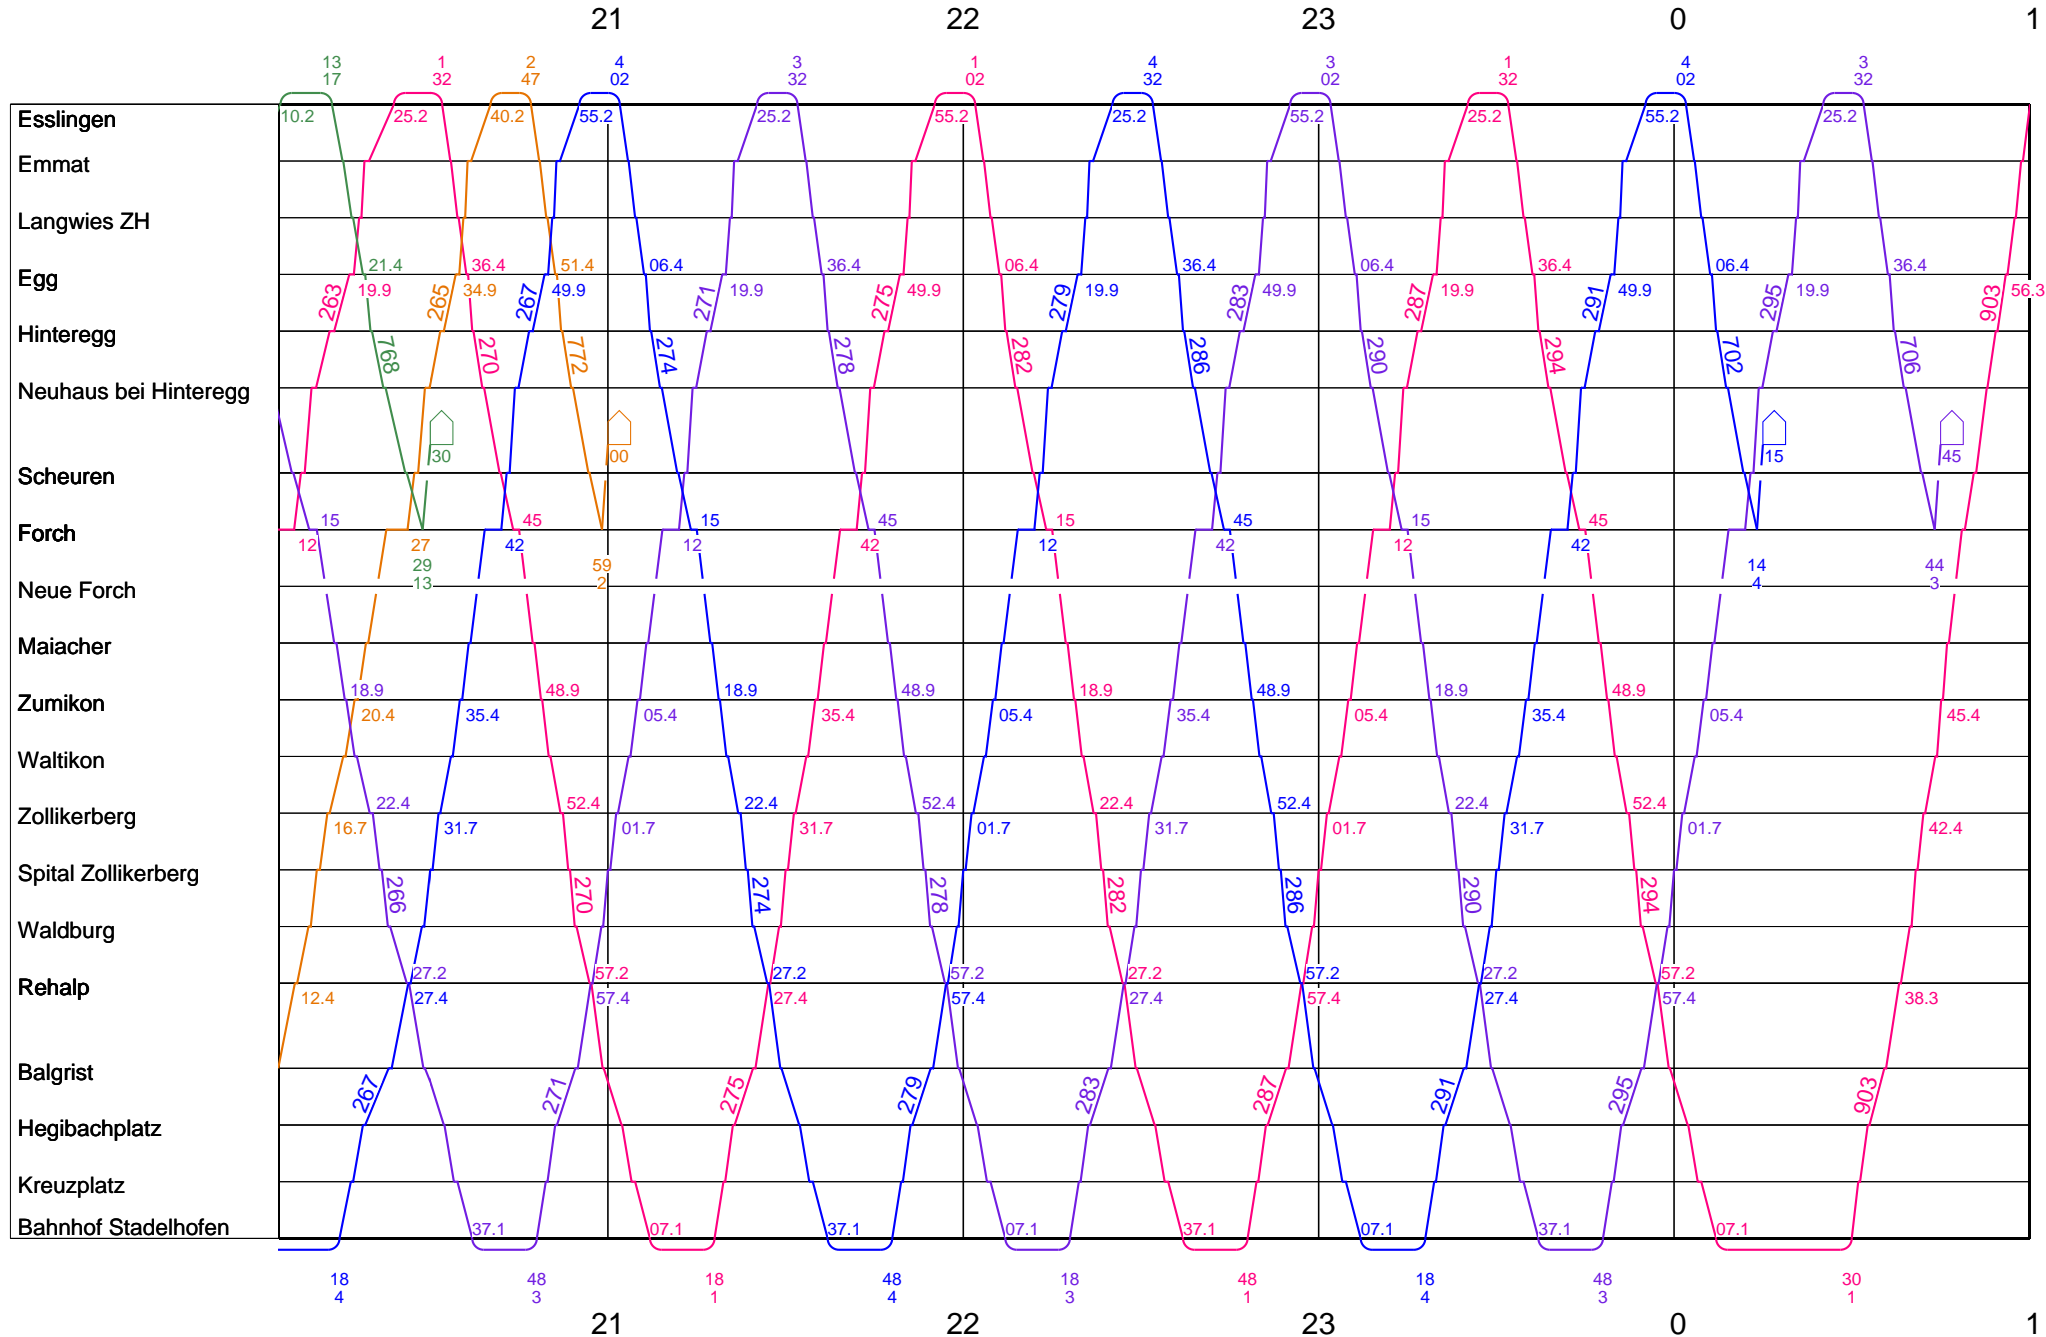

Forchbahn Montag - Freitag

10. Dezember 2023 - 14. Dezember 2024

418/417 // S18/S 18