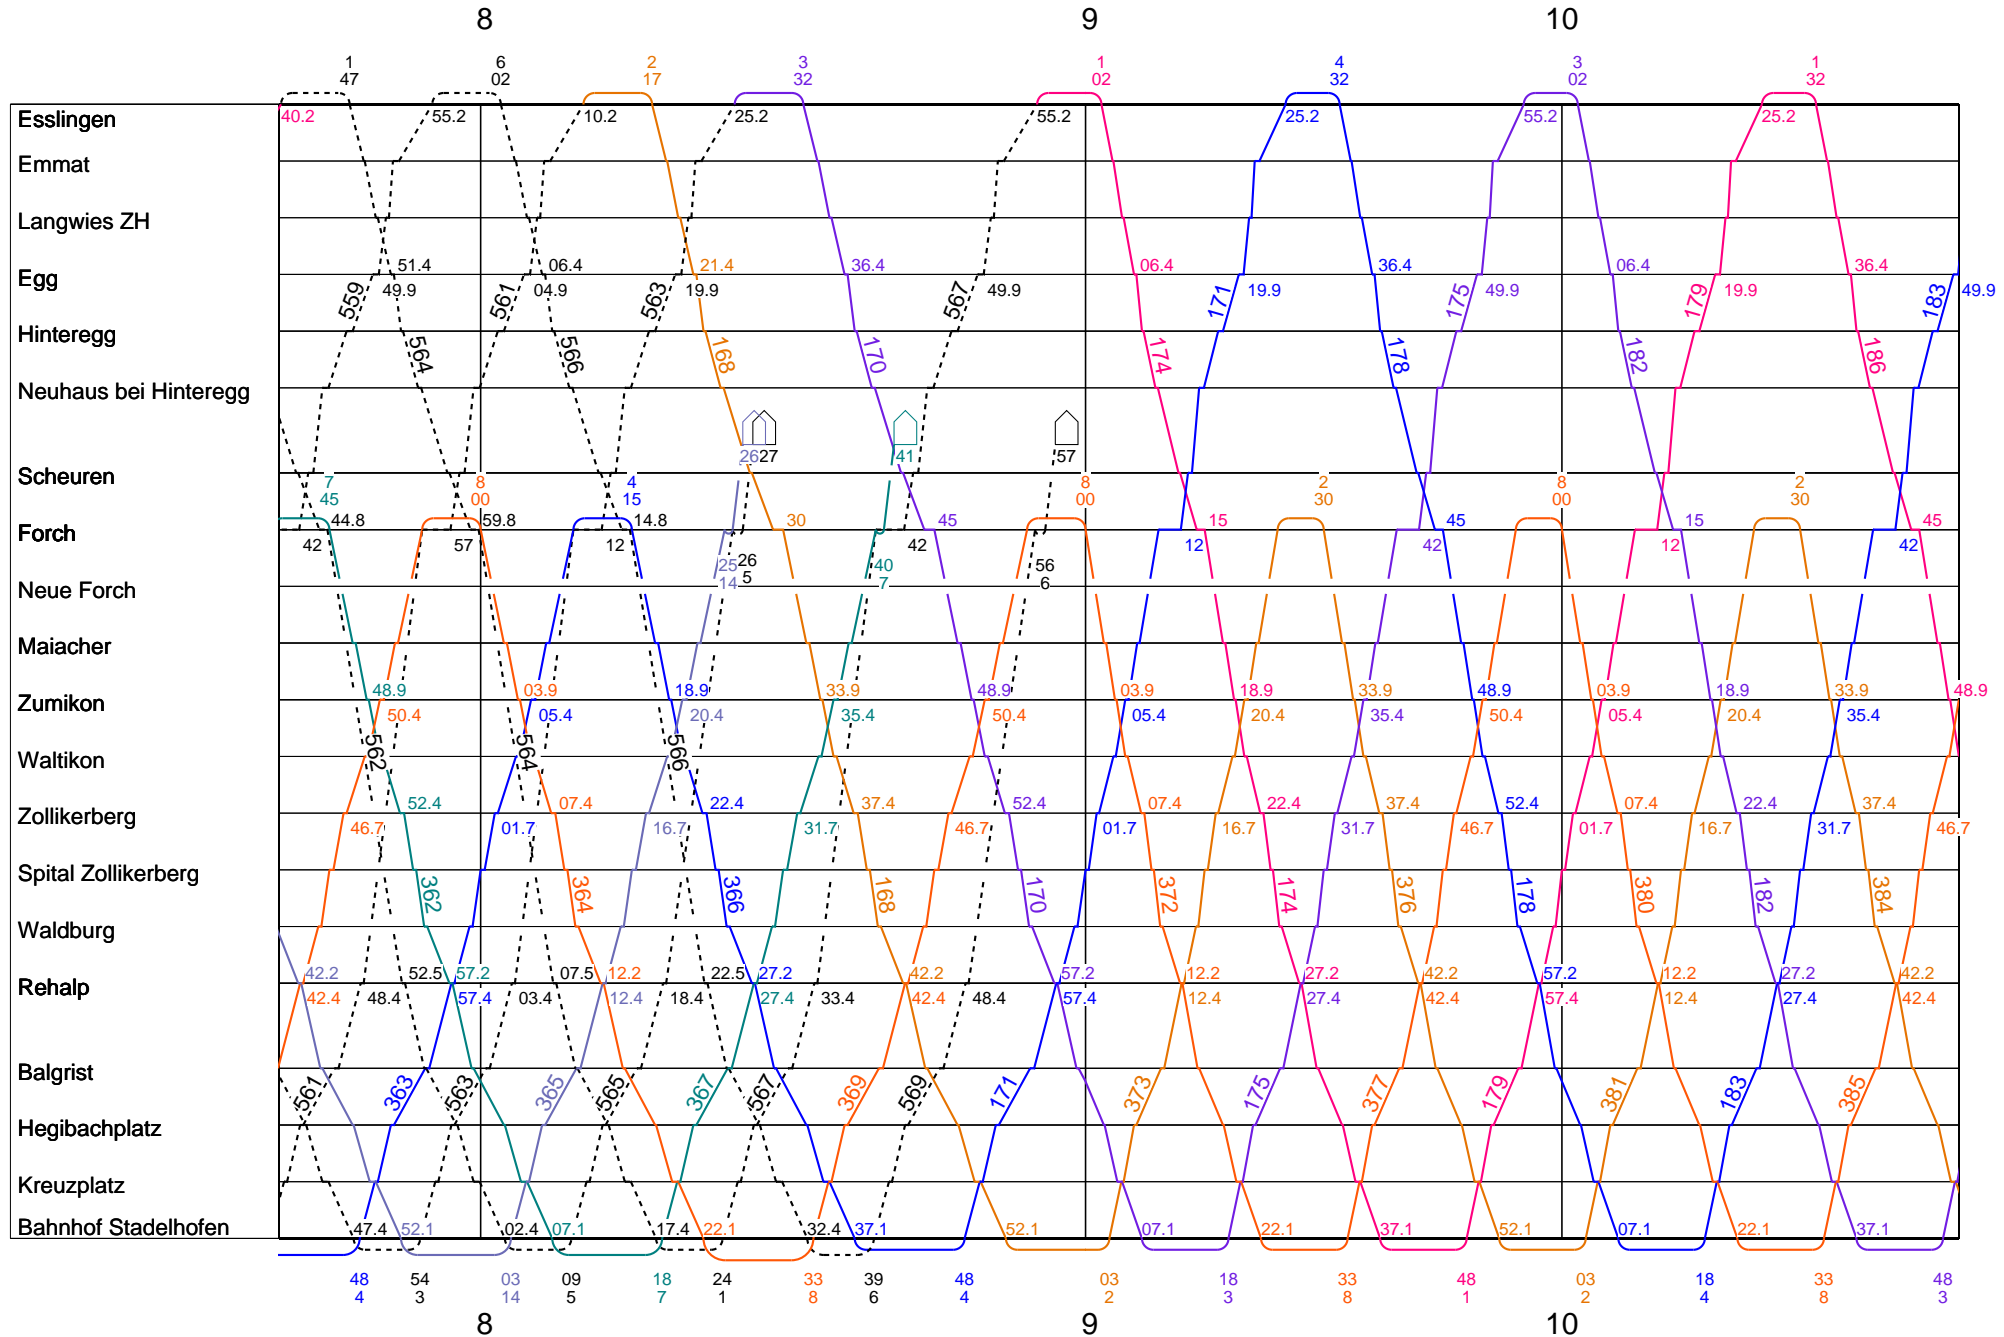

Forchbahn Montag - Freitag

10. Dezember 2023 - 14. Dezember 2024

418/417 // S18/S 18

Forchbahn Montag - Freitag

10. Dezember 2023 - 14. Dezember 2024

418/417 // S18/S 18

Forchbahn Montag - Freitag

10. Dezember 2023 - 14. Dezember 2024

418/417 // S18/S 18

Forchbahn Montag - Freitag

10. Dezember 2023 - 14. Dezember 2024

418/417 // S18/S 18

Forchbahn Montag - Freitag

10. Dezember 2023 - 14. Dezember 2024

418/417 // S18/S 18

Forchbahn Montag - Freitag

1

Forchbahn Samstag

10. Dezember 2023 - 14. Dezember 2024

418/S18

Forchbahn Samstag

10. Dezember 2023 - 14. Dezember 2024

418/S18

Forchbahn Samstag

10. Dezember 2023 - 14. Dezember 2024

418/S18

Forchbahn Sonntag

10. Dezember 2023 - 14. Dezember 2024

418/S18

Forchbahn Sonntag

10. Dezember 2023 - 14. Dezember 2024

418/S18