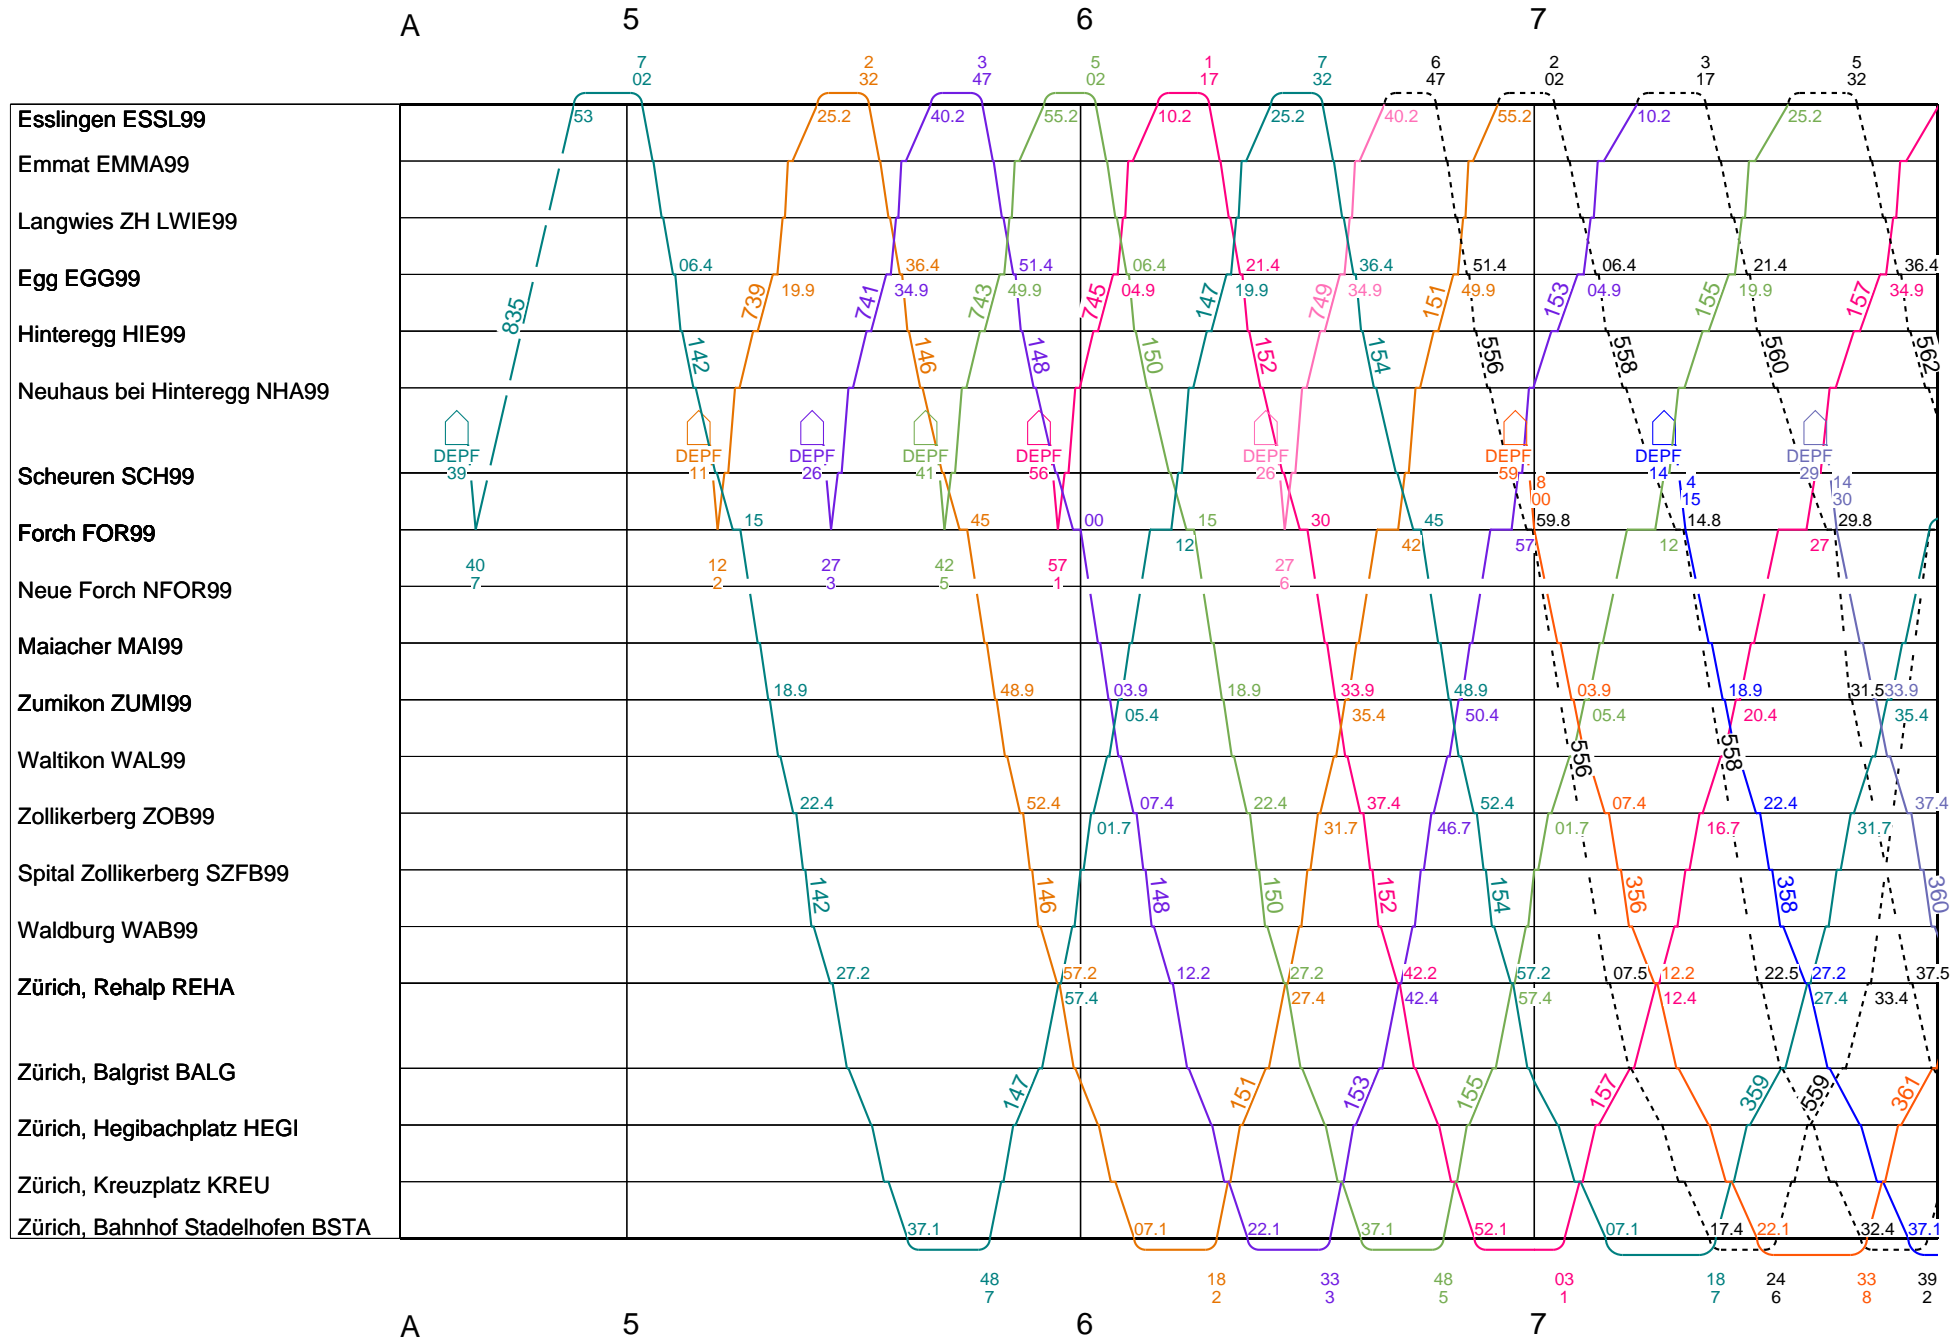

Forchbahn Montag - Freitag

10. Dezember 2023 - 14. Dezember 2024

418/417 // S18/S 18

Forchbahn Montag - Freitag

10. Dezember 2023 - 14. Dezember 2024

418/417 // S18/S 18

Forchbahn Montag - Freitag

10. Dezember 2023 - 14. Dezember 2024

418/417 // S18/S 18

Forchbahn Montag - Freitag

10. Dezember 2023 - 14. Dezember 2024

418/417 // S18/S 18

Forchbahn Montag - Freitag

10. Dezember 2023 - 14. Dezember 2024

418/417 // S18/S 18

Forchbahn Montag - Freitag

1

Forchbahn Samstag

10. Dezember 2023 - 14. Dezember 2024

418/S18

Forchbahn Samstag

10. Dezember 2023 - 14. Dezember 2024

418/S18

Forchbahn Samstag

10. Dezember 2023 - 14. Dezember 2024

418/S18

Forchbahn Sonntag

10. Dezember 2023 - 14. Dezember 2024

418/S18

Forchbahn Sonntag

10. Dezember 2023 - 14. Dezember 2024

418/S18