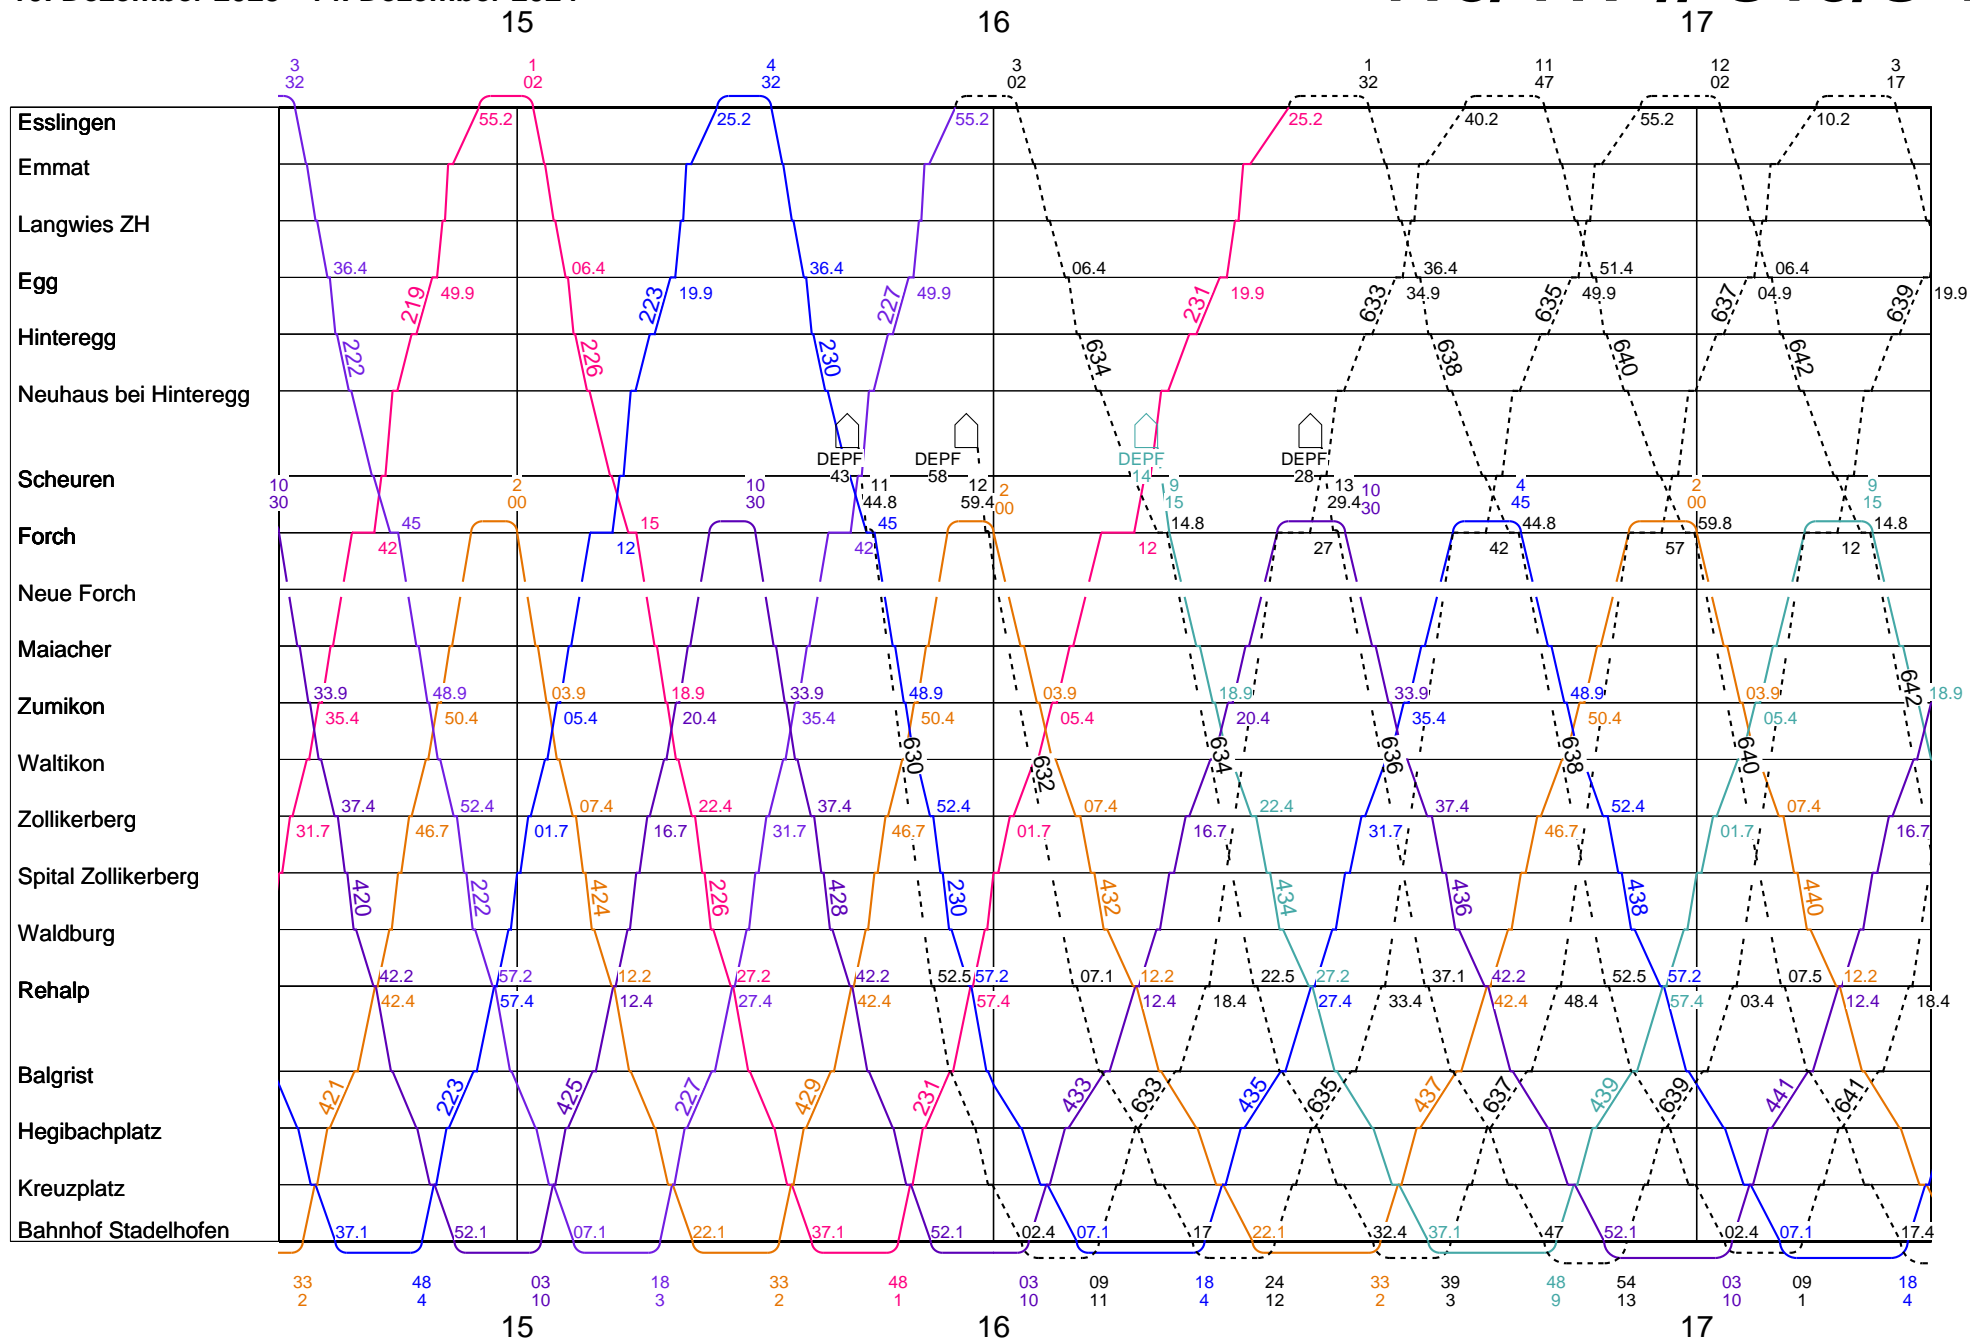

Forchbahn Montag - Freitag

10. Dezember 2023 - 14. Dezember 2024

418/417 // S18/S 18

Forchbahn Montag - Freitag

10. Dezember 2023 - 14. Dezember 2024

418/417 // S18/S 18

Forchbahn Montag - Freitag

10. Dezember 2023 - 14. Dezember 2024

418/417 // S18/S 18

Forchbahn Montag - Freitag

10. Dezember 2023 - 14. Dezember 2024

418/417 // S18/S 18

Forchbahn Montag - Freitag

10. Dezember 2023 - 14. Dezember 2024

418/417 // S18/S 18

Forchbahn Montag - Freitag

10. Dezember 2023 - 14. Dezember 2024

418/S18

Forchbahn Sonntag

10. Dezember 2023 - 14. Dezember 2024

418/S18

Forchbahn Sonntag

10. Dezember 2023 - 14. Dezember 2024

418/S18

Forchbahn Sonntag

10. Dezember 2023 - 14. Dezember 2024

418/S18