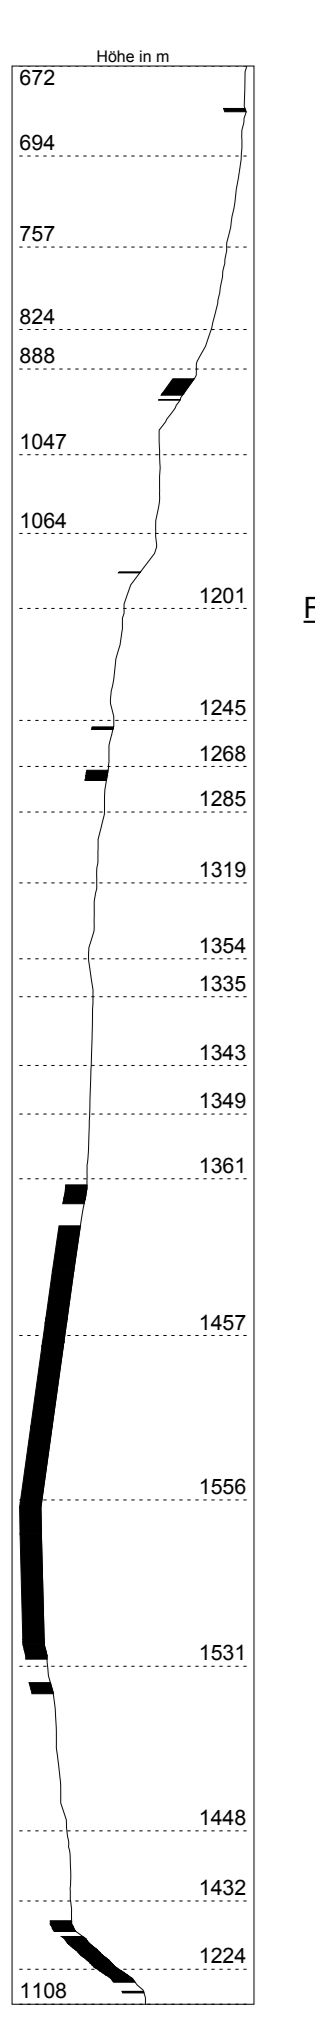

Winter/Herbst vom 10. Dezember 2023 - 03. Mai 2024
und 14. Oktober - 14. Dezember 2024