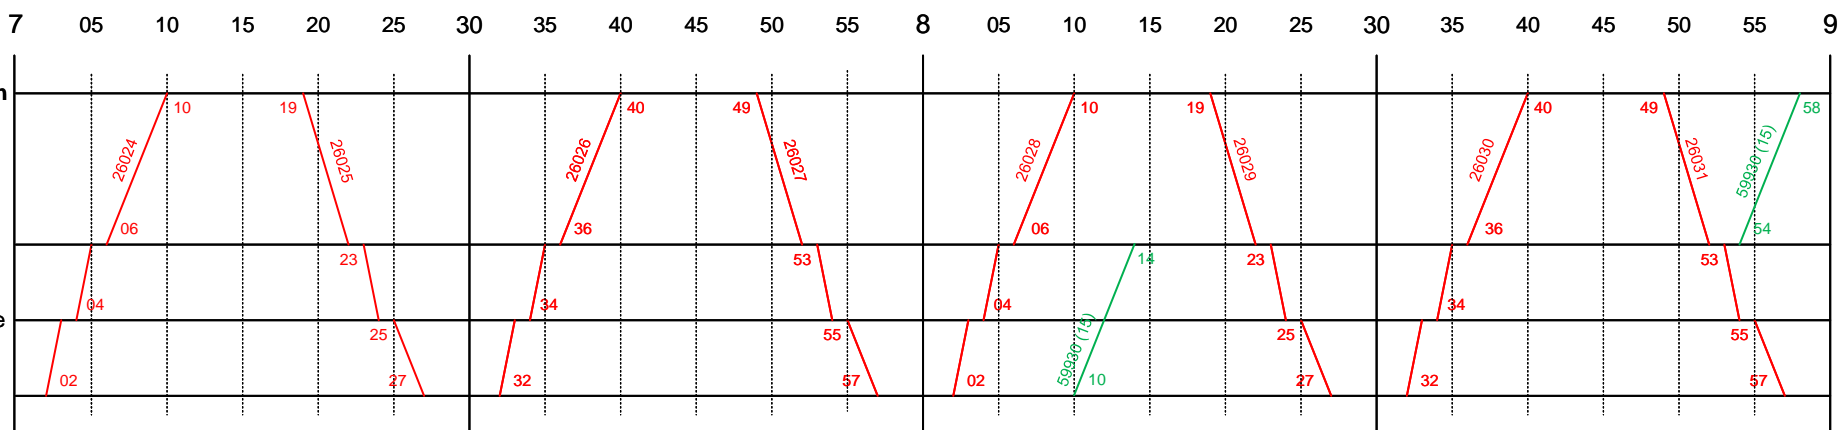

Linie 412

Fahrplanperiode 10.12.2023 – 14.12.2024

— Reisezug

— Dienstzug

— Güterzug

Linie 412

Fahrplanperiode 10.12.2023 – 14.12.2024

— Reisezug

— Dienstzug

— Güterzug