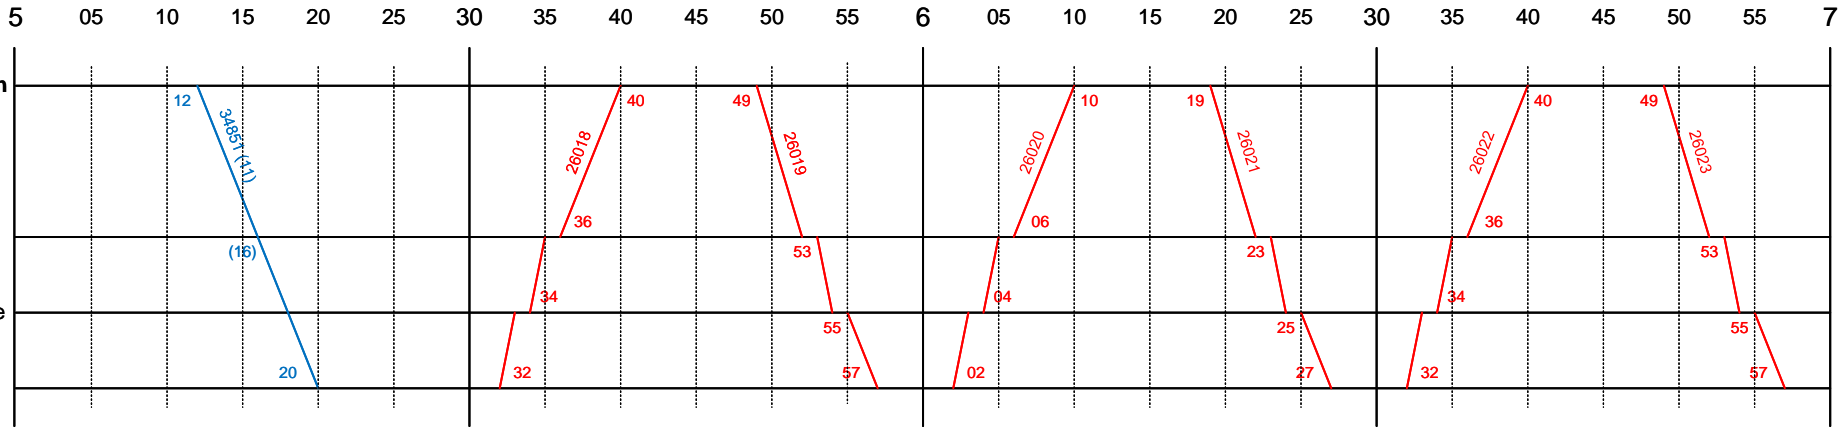

Linie 412

Fahrplanperiode 10.12.2023 – 14.12.2024

— Reisezug

— Dienstzug

— Güterzug

Linie 412

Fahrplanperiode 10.12.2023 – 14.12.2024

— Reisezug

— Dienstzug

— Güterzug