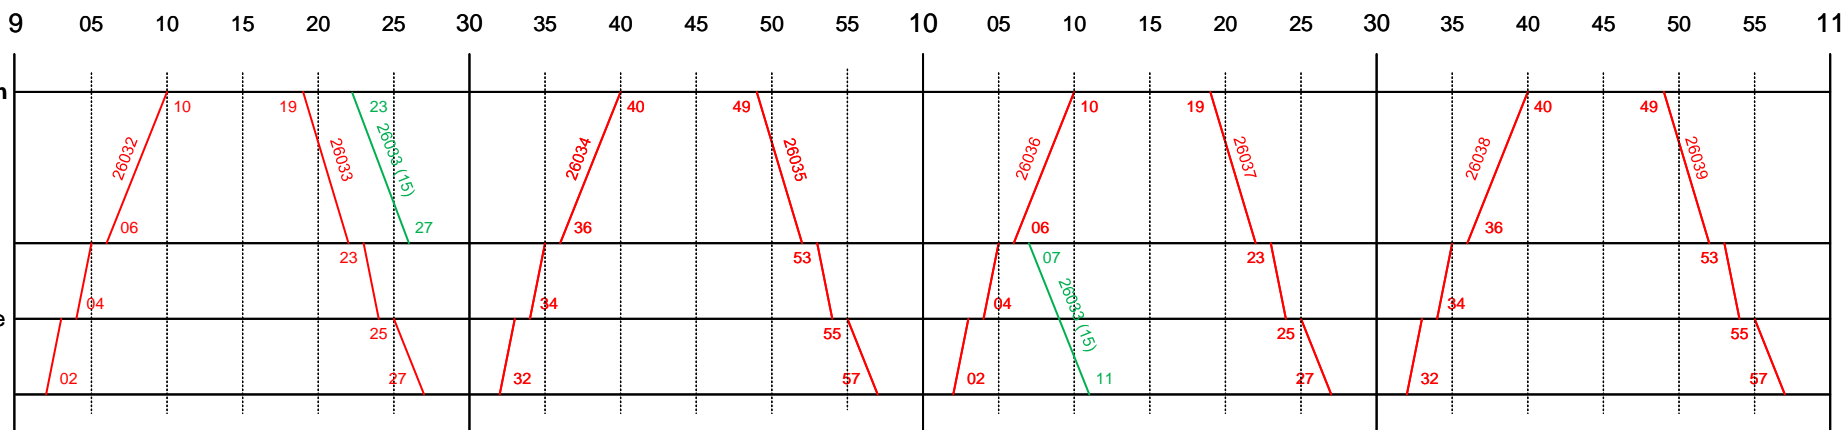

Linie 412

Fahrplanperiode 10.12.2023 – 14.12.2024

— Reisezug

— Dienstzug

— Güterzug

Linie 412

Fahrplanperiode 10.12.2023 – 14.12.2024

— Reisezug

— Dienstzug

— Güterzug