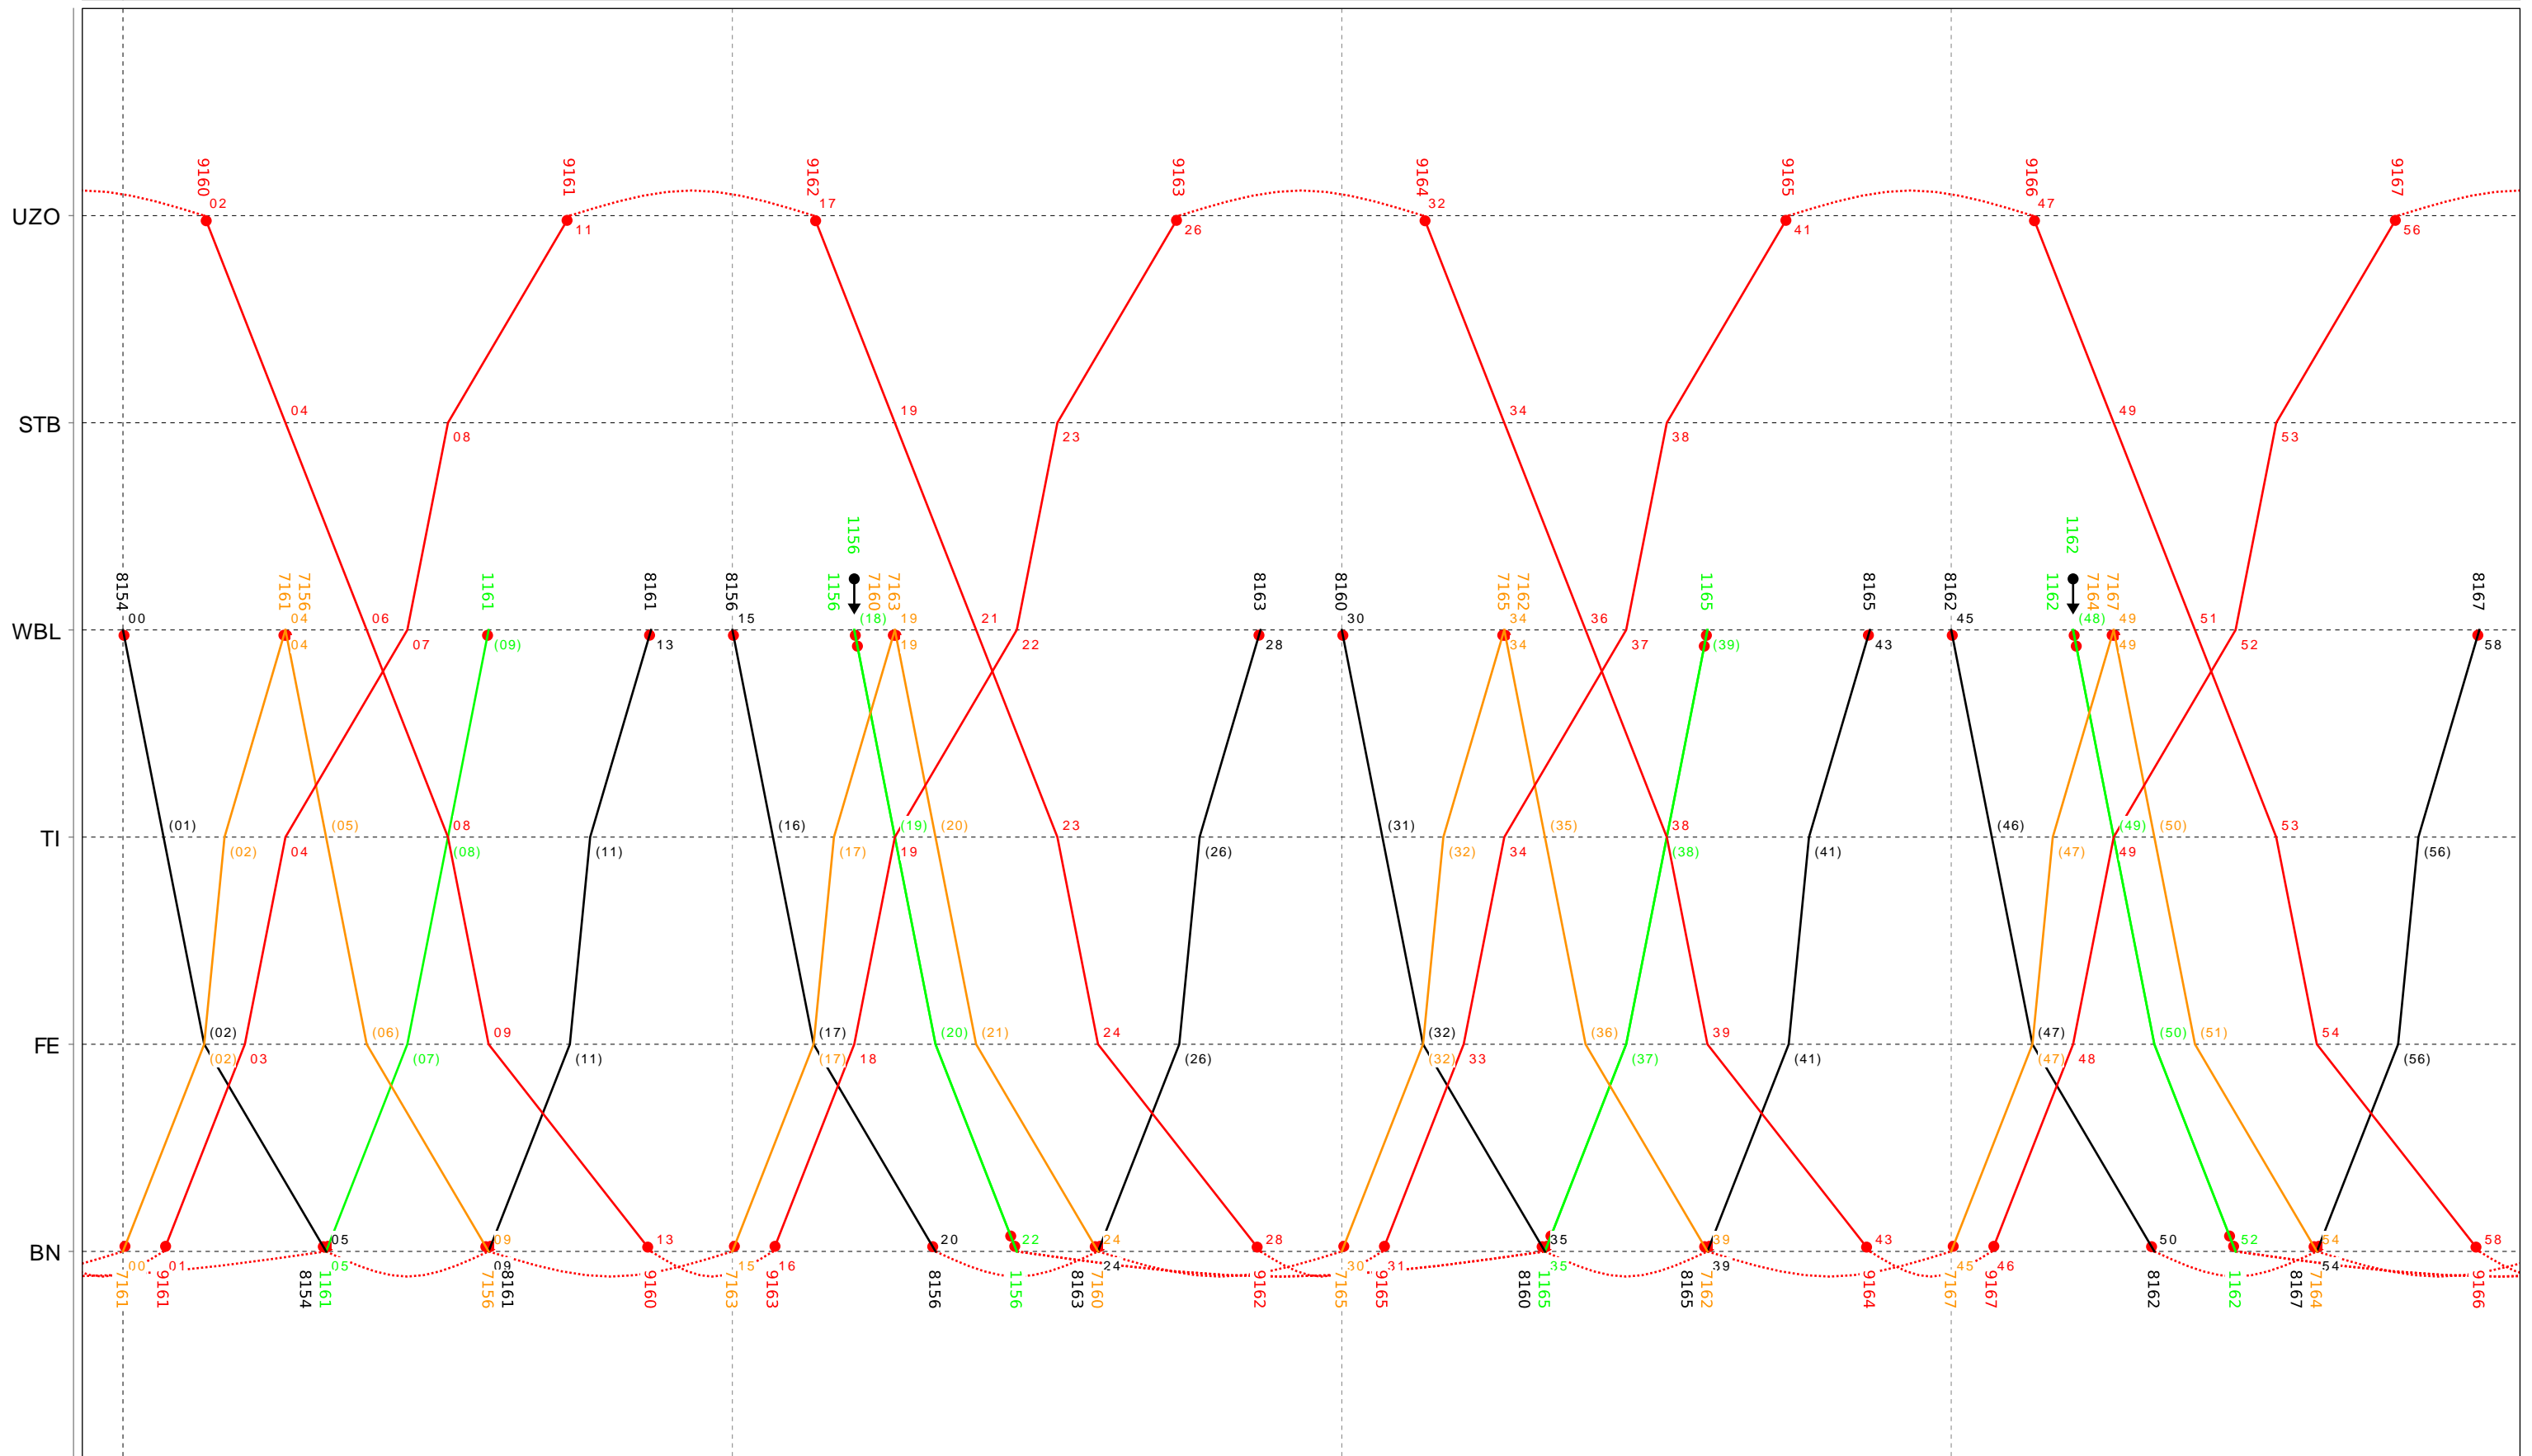

Grafischer Fahrplan vom 10.12.2023 bis auf weiteres
Linie S9 Samstag

16