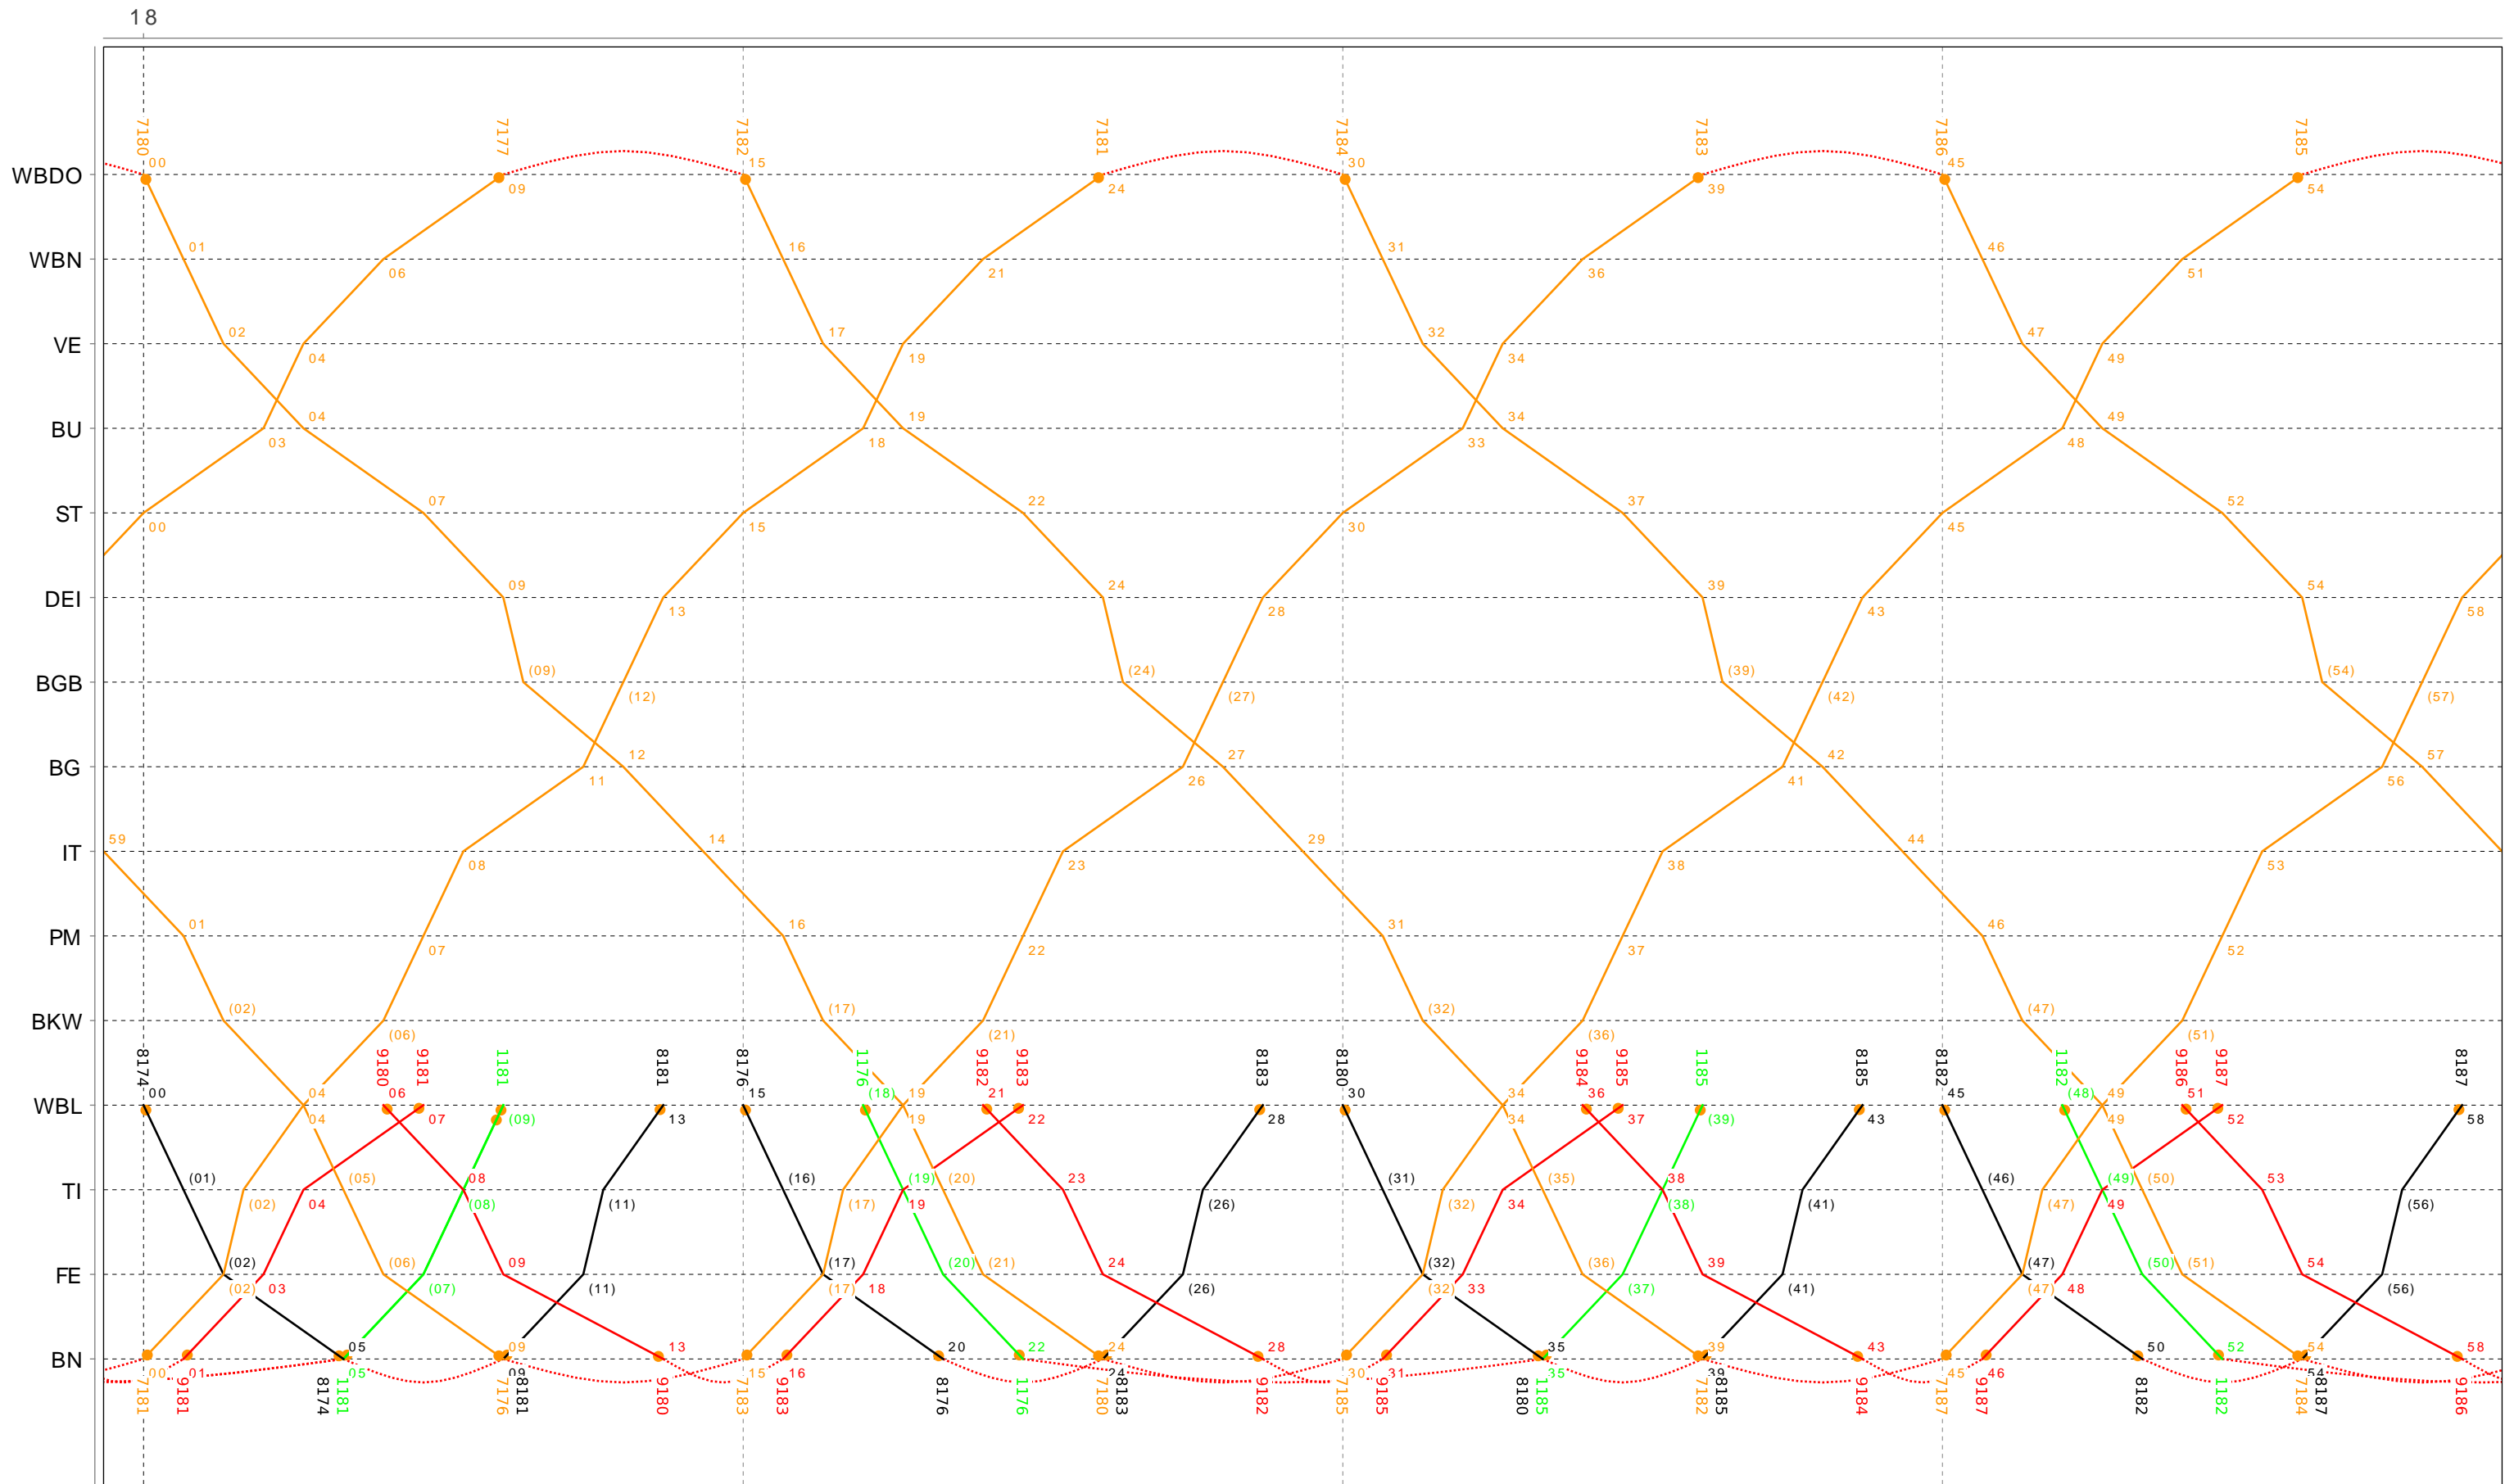

Grafischer Fahrplan vom 10.12.2023 bis auf weiteres
 Linie S7 Samstag

Grafischer Fahrplan vom 10.12.2023 bis auf weiteres
 Linie S7 Samstag

Grafischer Fahrplan vom 10.12.2023 bis auf weiteres
 Linie S7 Samstag

Grafischer Fahrplan vom 10.12.2023 bis auf weiteres
 Linie S7 Samstag

12

Grafischer Fahrplan vom 10.12.2023 bis auf weiteres
 Linie S7 Samstag

13

Grafischer Fahrplan vom 10.12.2023 bis auf weiteres
 Linie S7 Samstag

Grafischer Fahrplan vom 10.12.2023 bis auf weiteres
 Linie S7 Samstag

Grafischer Fahrplan vom 10.12.2023 bis auf weiteres
 Linie S7 Samstag

16

Grafischer Fahrplan vom 10.12.2023 bis auf weiteres
 Linie S7 Samstag