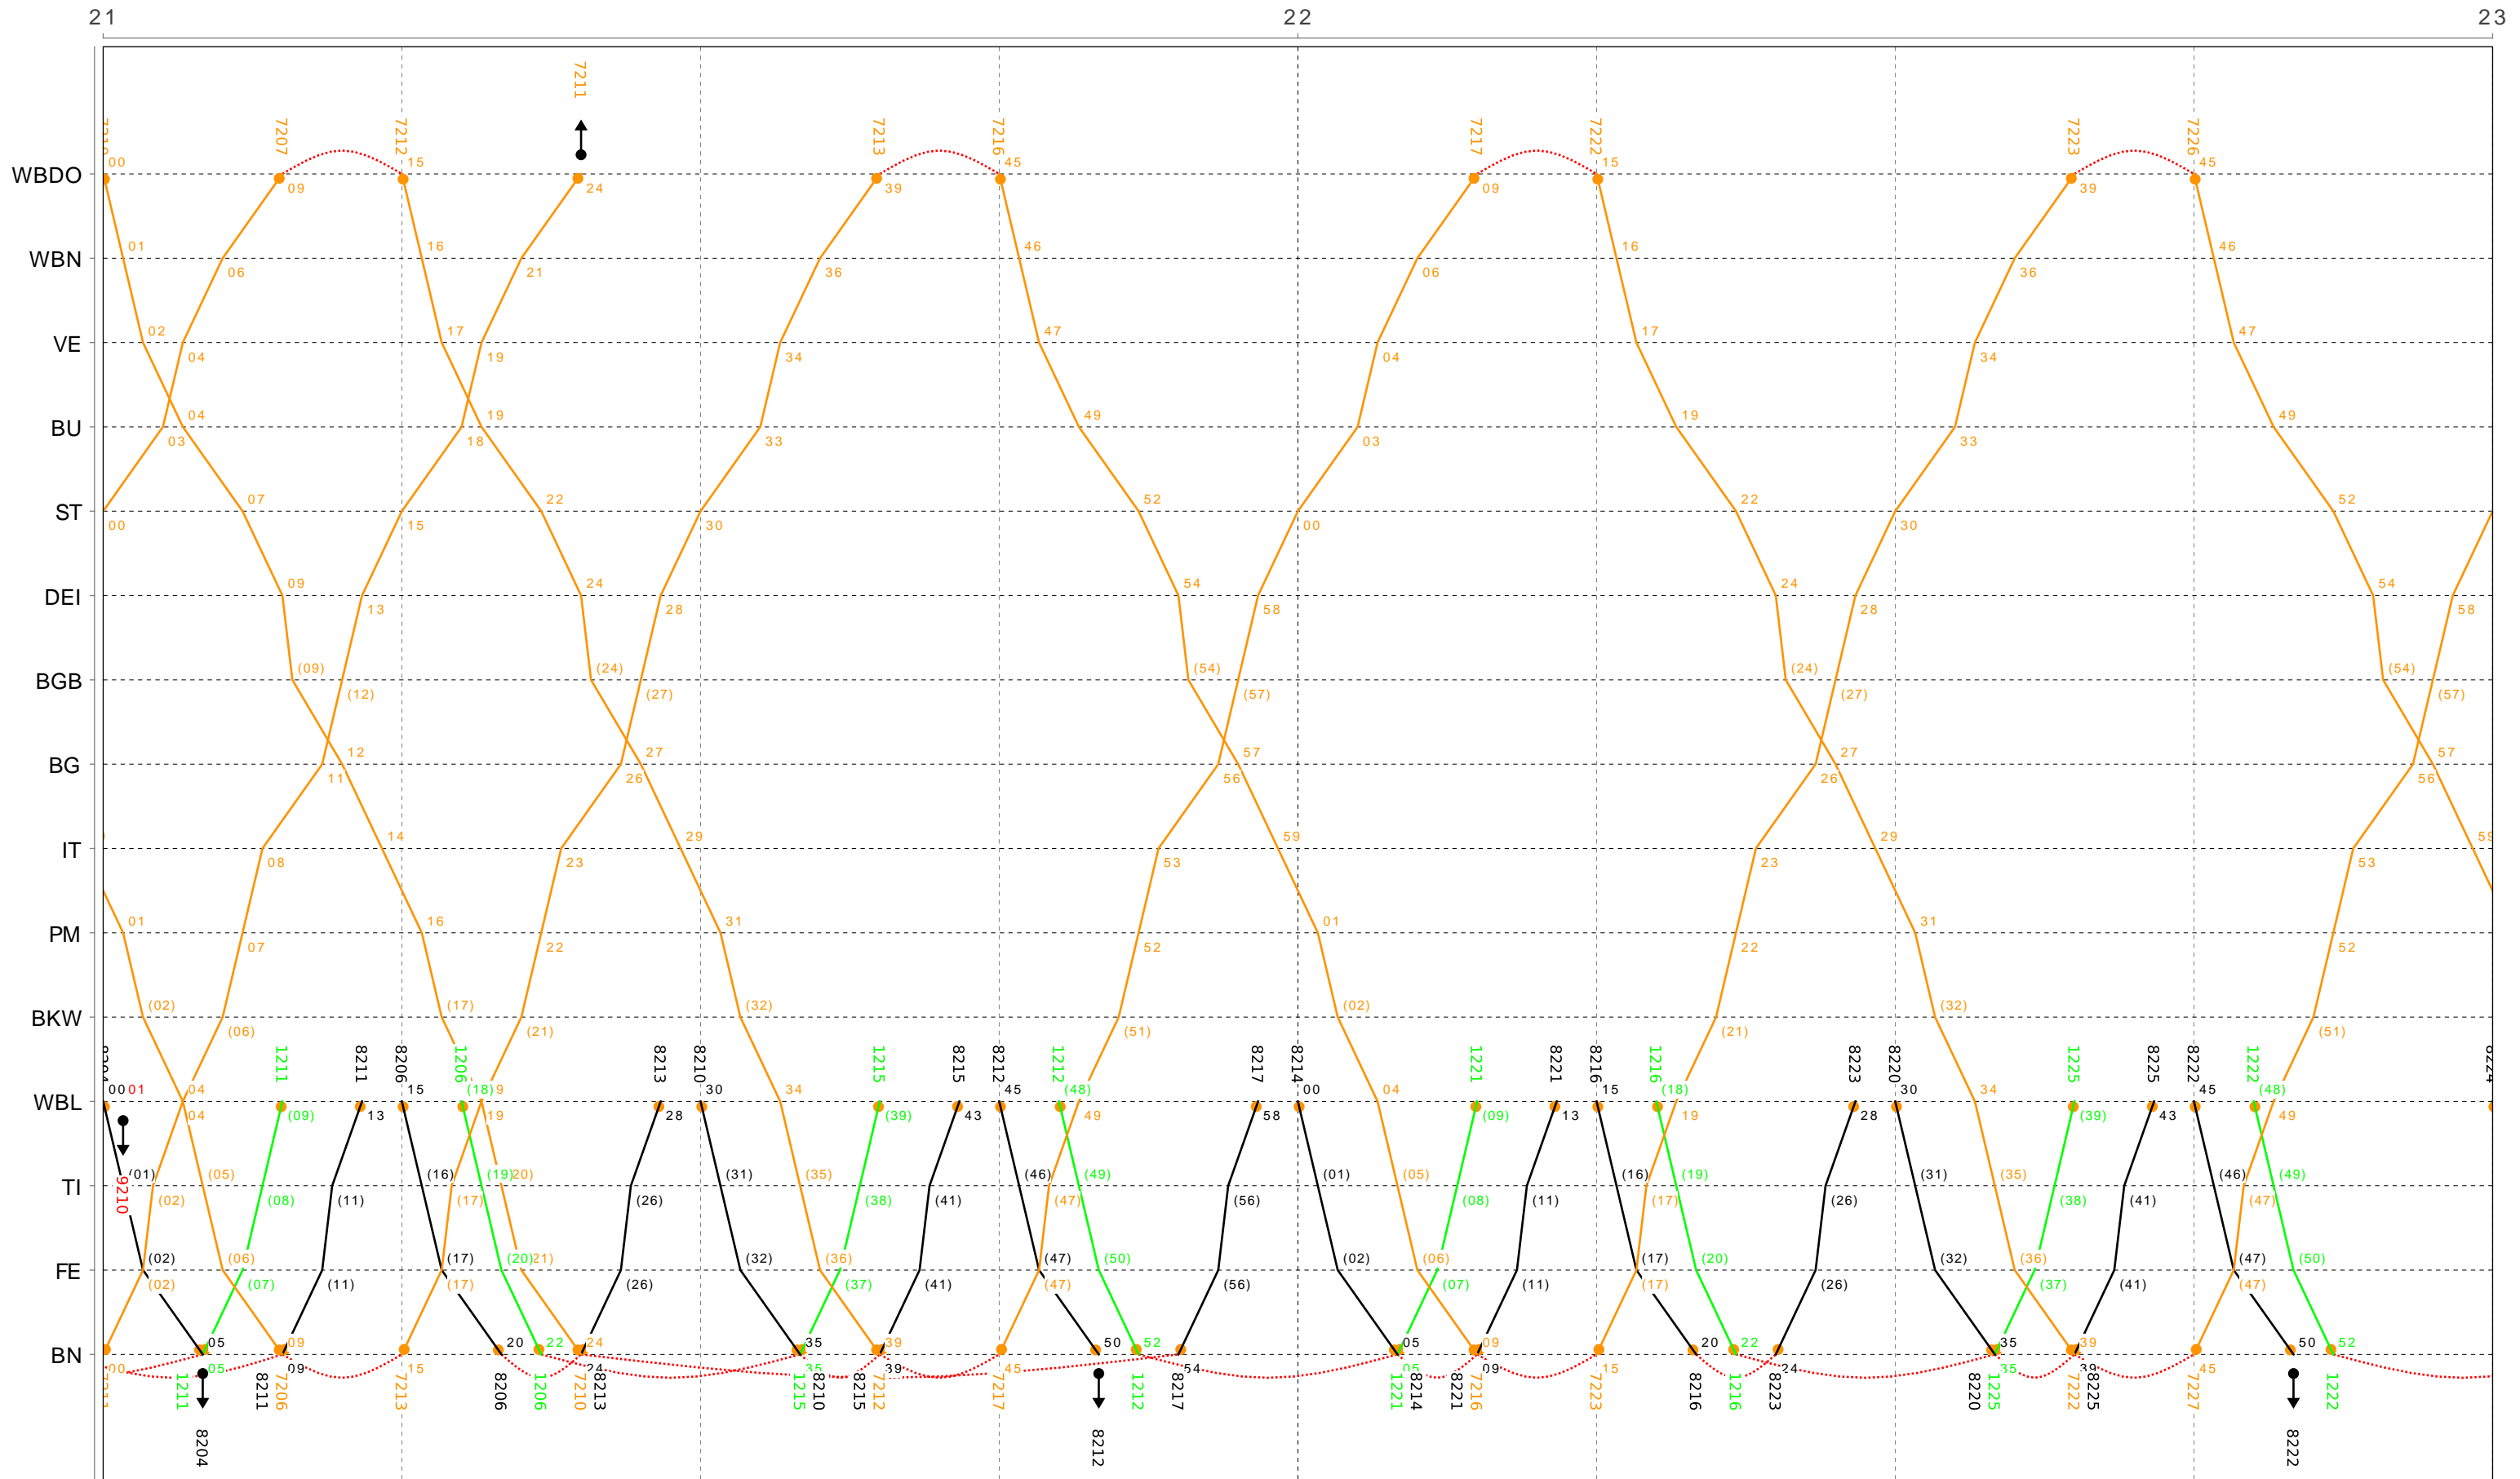

Grafischer Fahrplan vom 10.12.2023 bis auf weiteres

Linie S7 Sonntag

Grafischer Fahrplan vom 10.12.2023 bis auf weiteres

Linie S7 Sonntag

Grafischer Fahrplan vom 10.12.2023 bis auf weiteres

Linie S7 Sonntag