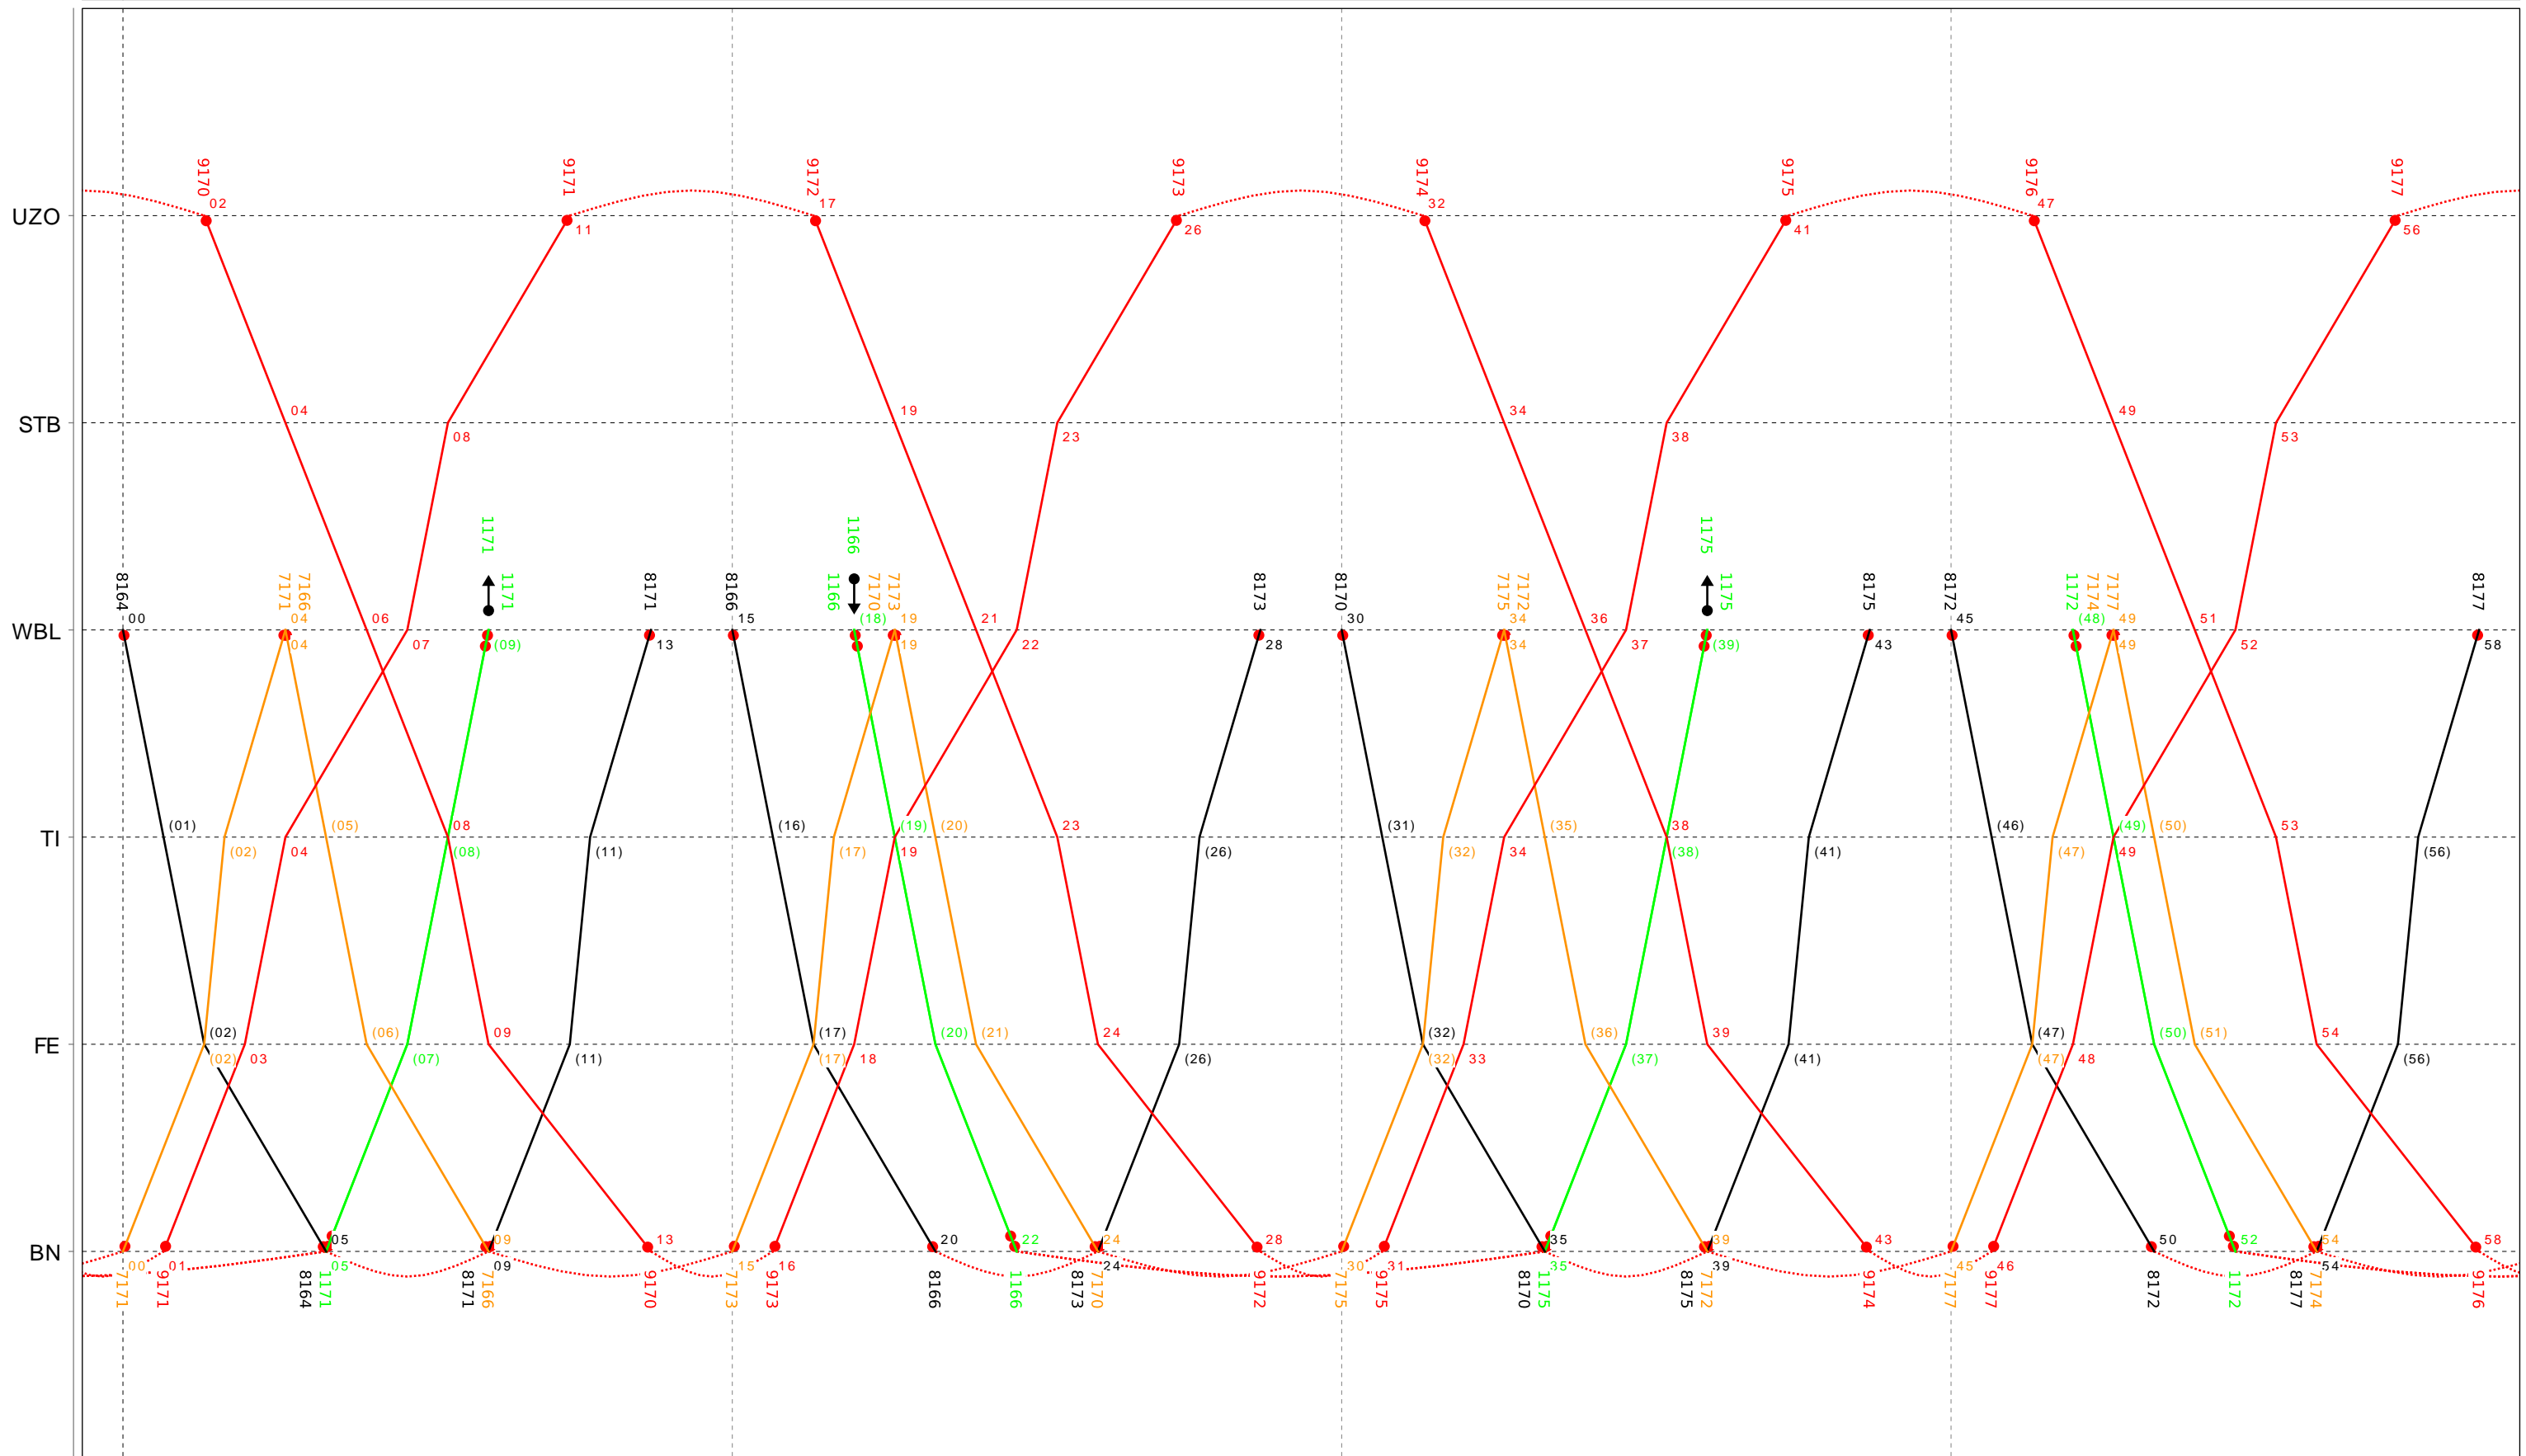

15

Grafischer Fahrplan vom 10.12.2023 bis auf weiteres
 Linie S9 Samstag

16

Grafischer Fahrplan vom 10.12.2023 bis auf weiteres
 Linie S9 Samstag

17

Grafischer Fahrplan vom 10.12.2023 bis auf weiteres
 Linie S9 Samstag