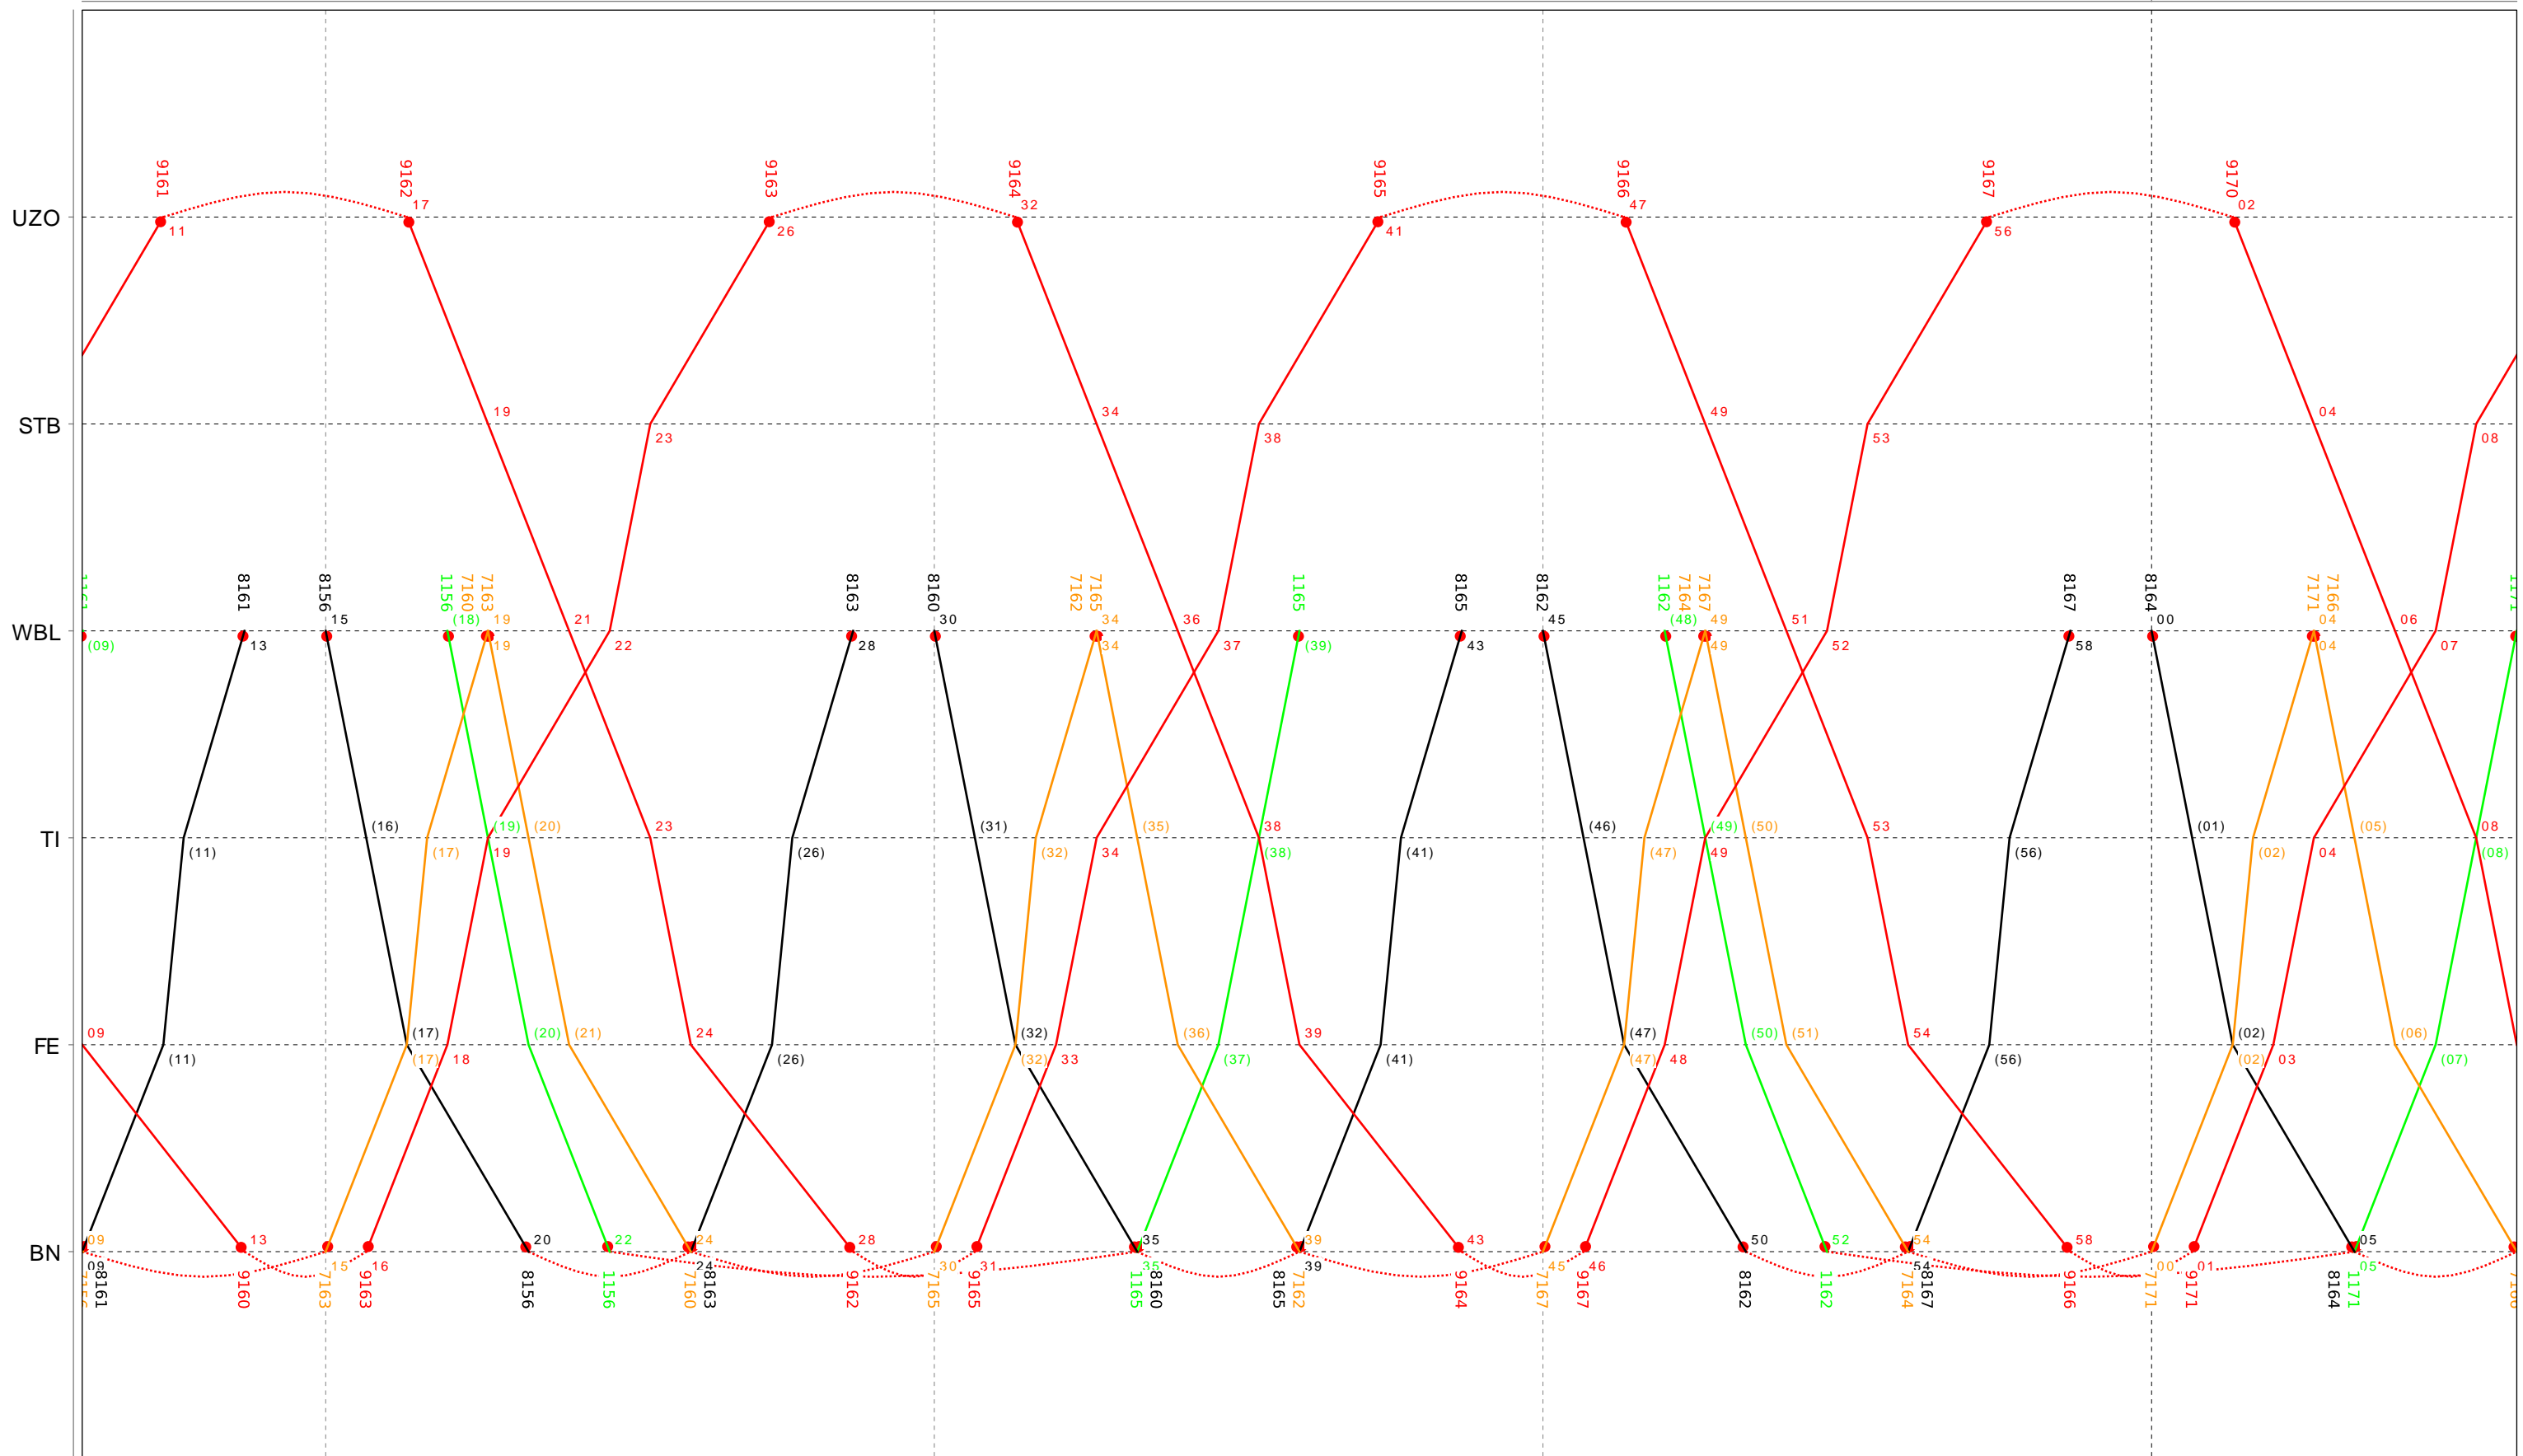

Grafischer Fahrplan vom 10.12.2023 bis auf weiteres
Linie S9 Sonntag