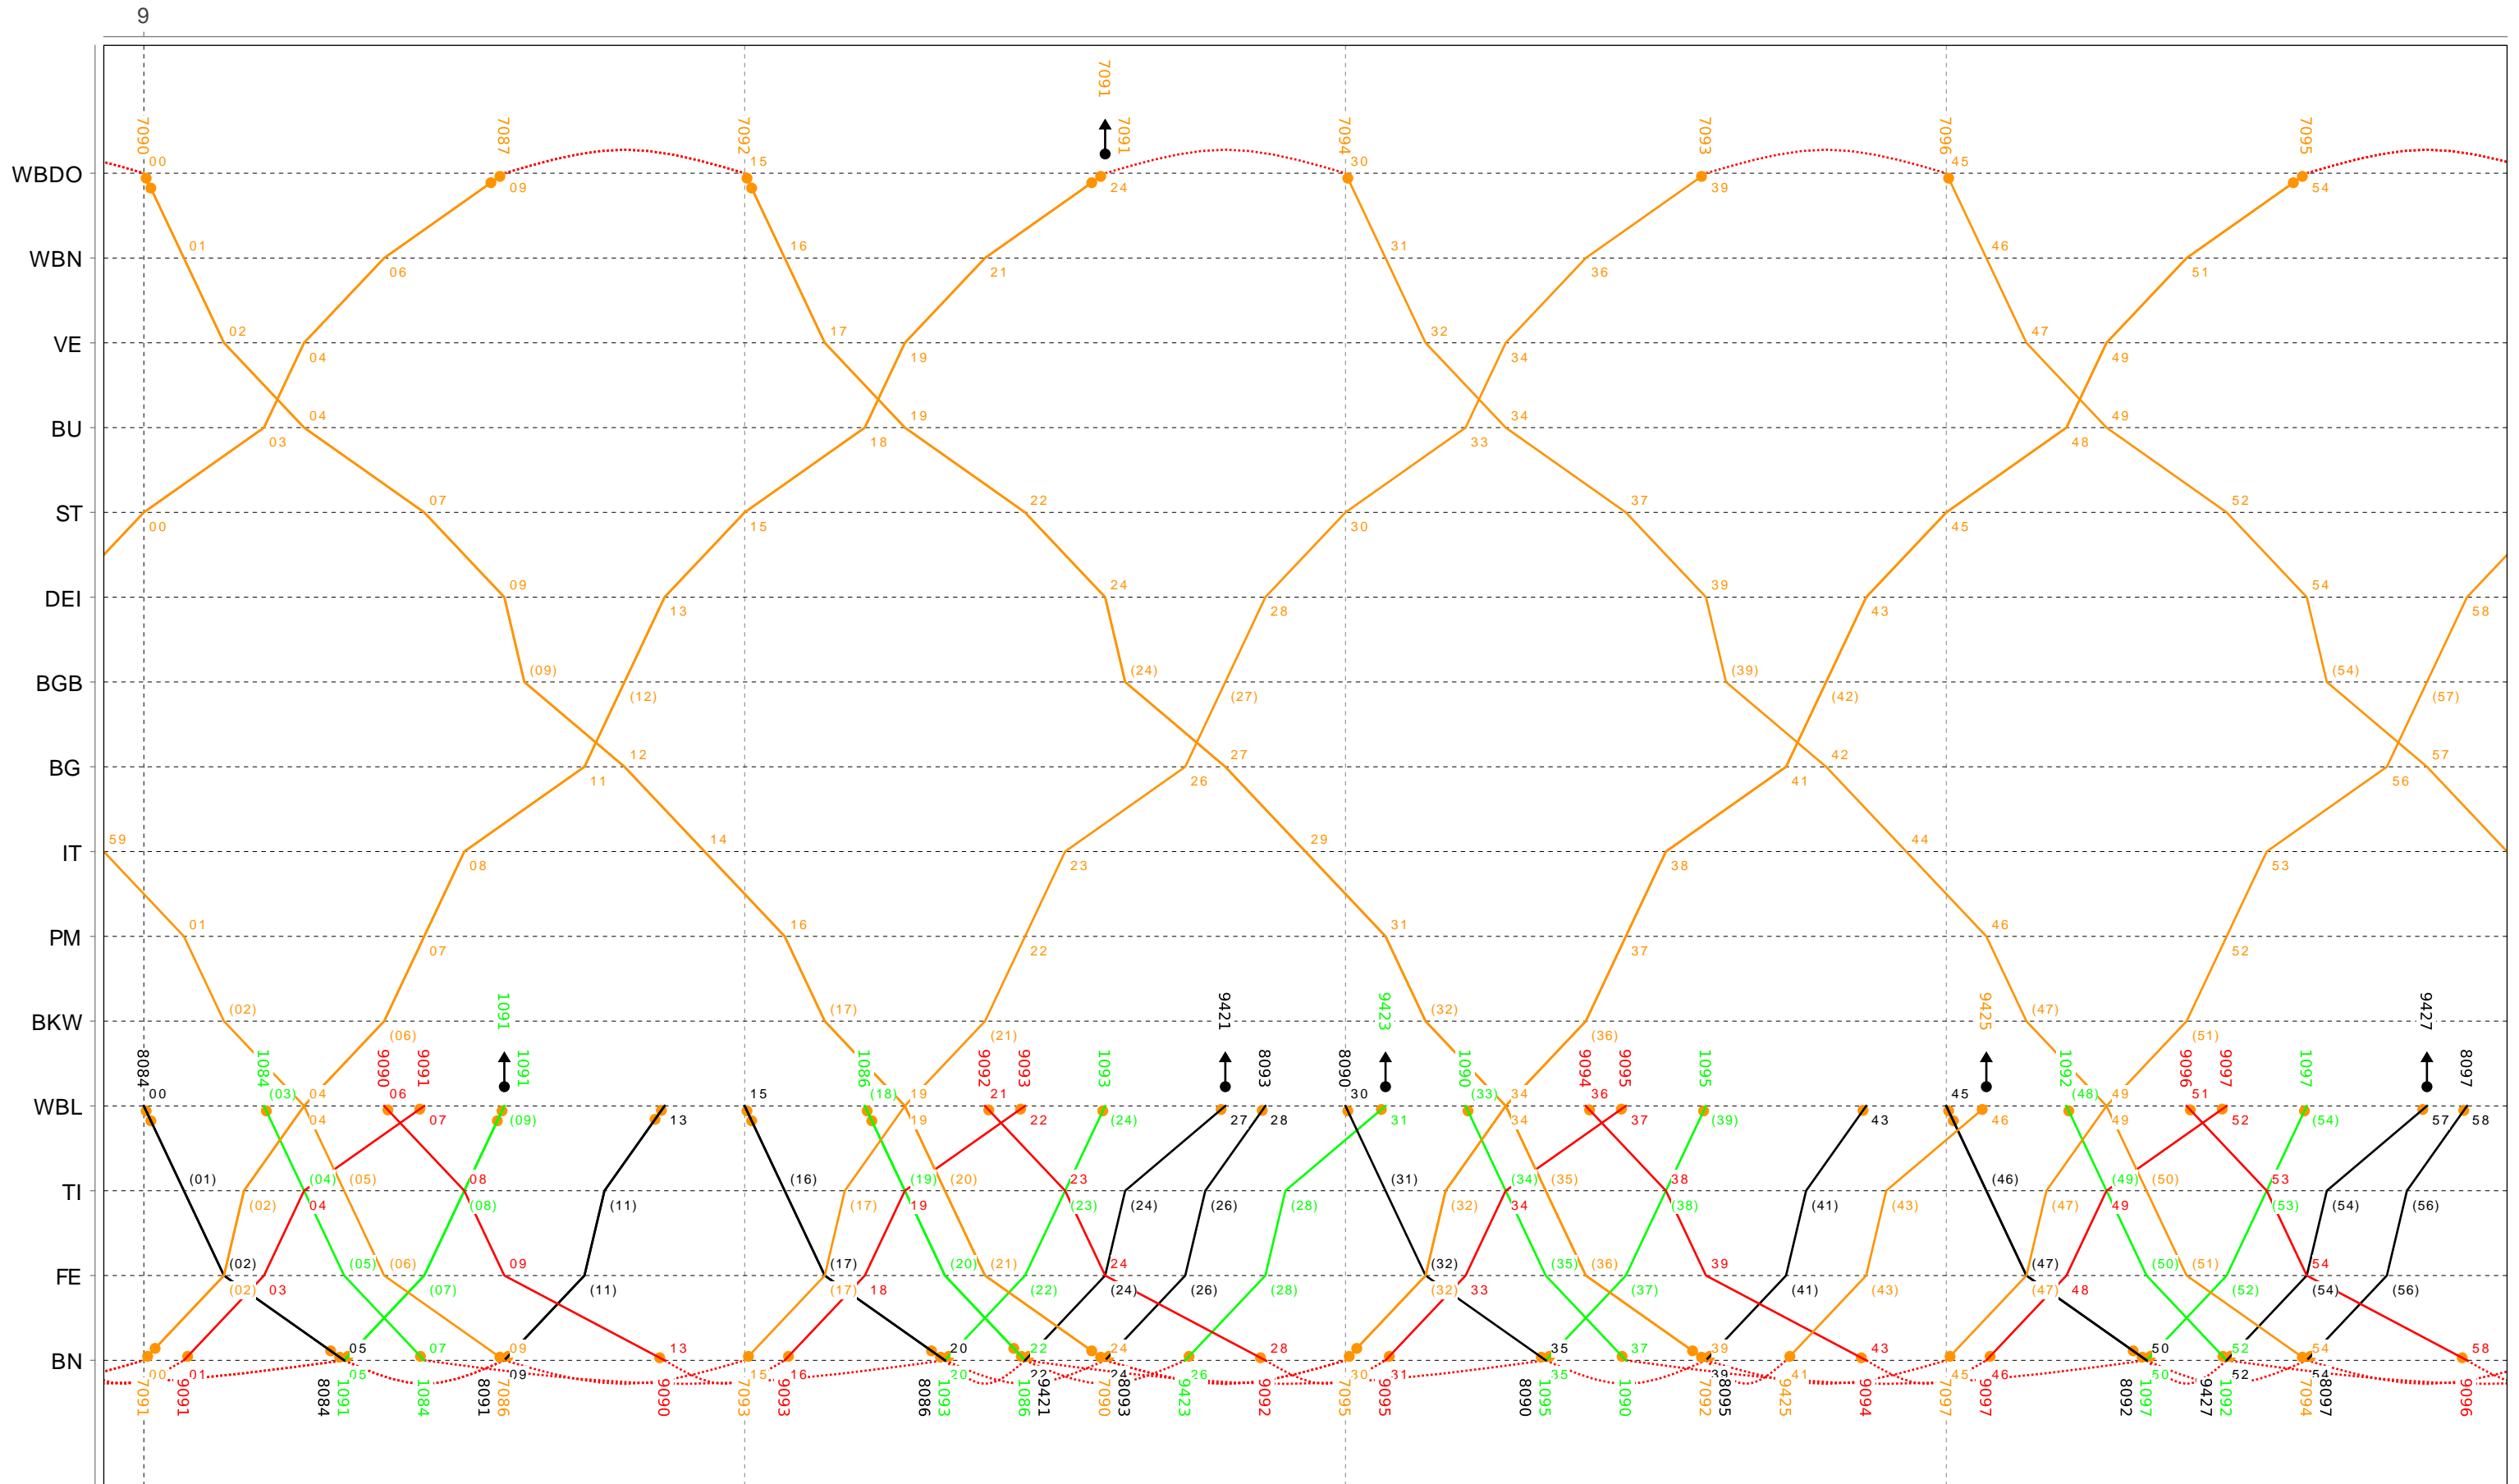

Grafischer Fahrplan vom 10.12.2023 bis auf weiteres
 Linie S7 Montag bis Freitag

Grafischer Fahrplan vom 10.12.2023 bis auf weiteres
 Linie S7 Montag bis Freitag

Grafischer Fahrplan vom 10.12.2023 bis auf weiteres
 Linie S7 Montag bis Freitag

Grafischer Fahrplan vom 10.12.2023 bis auf weiteres
 Linie S7 Montag bis Freitag

12

Grafischer Fahrplan vom 10.12.2023 bis auf weiteres
 Linie S7 Montag bis Freitag

14

Grafischer Fahrplan vom 10.12.2023 bis auf weiteres
 Linie S7 Montag bis Freitag