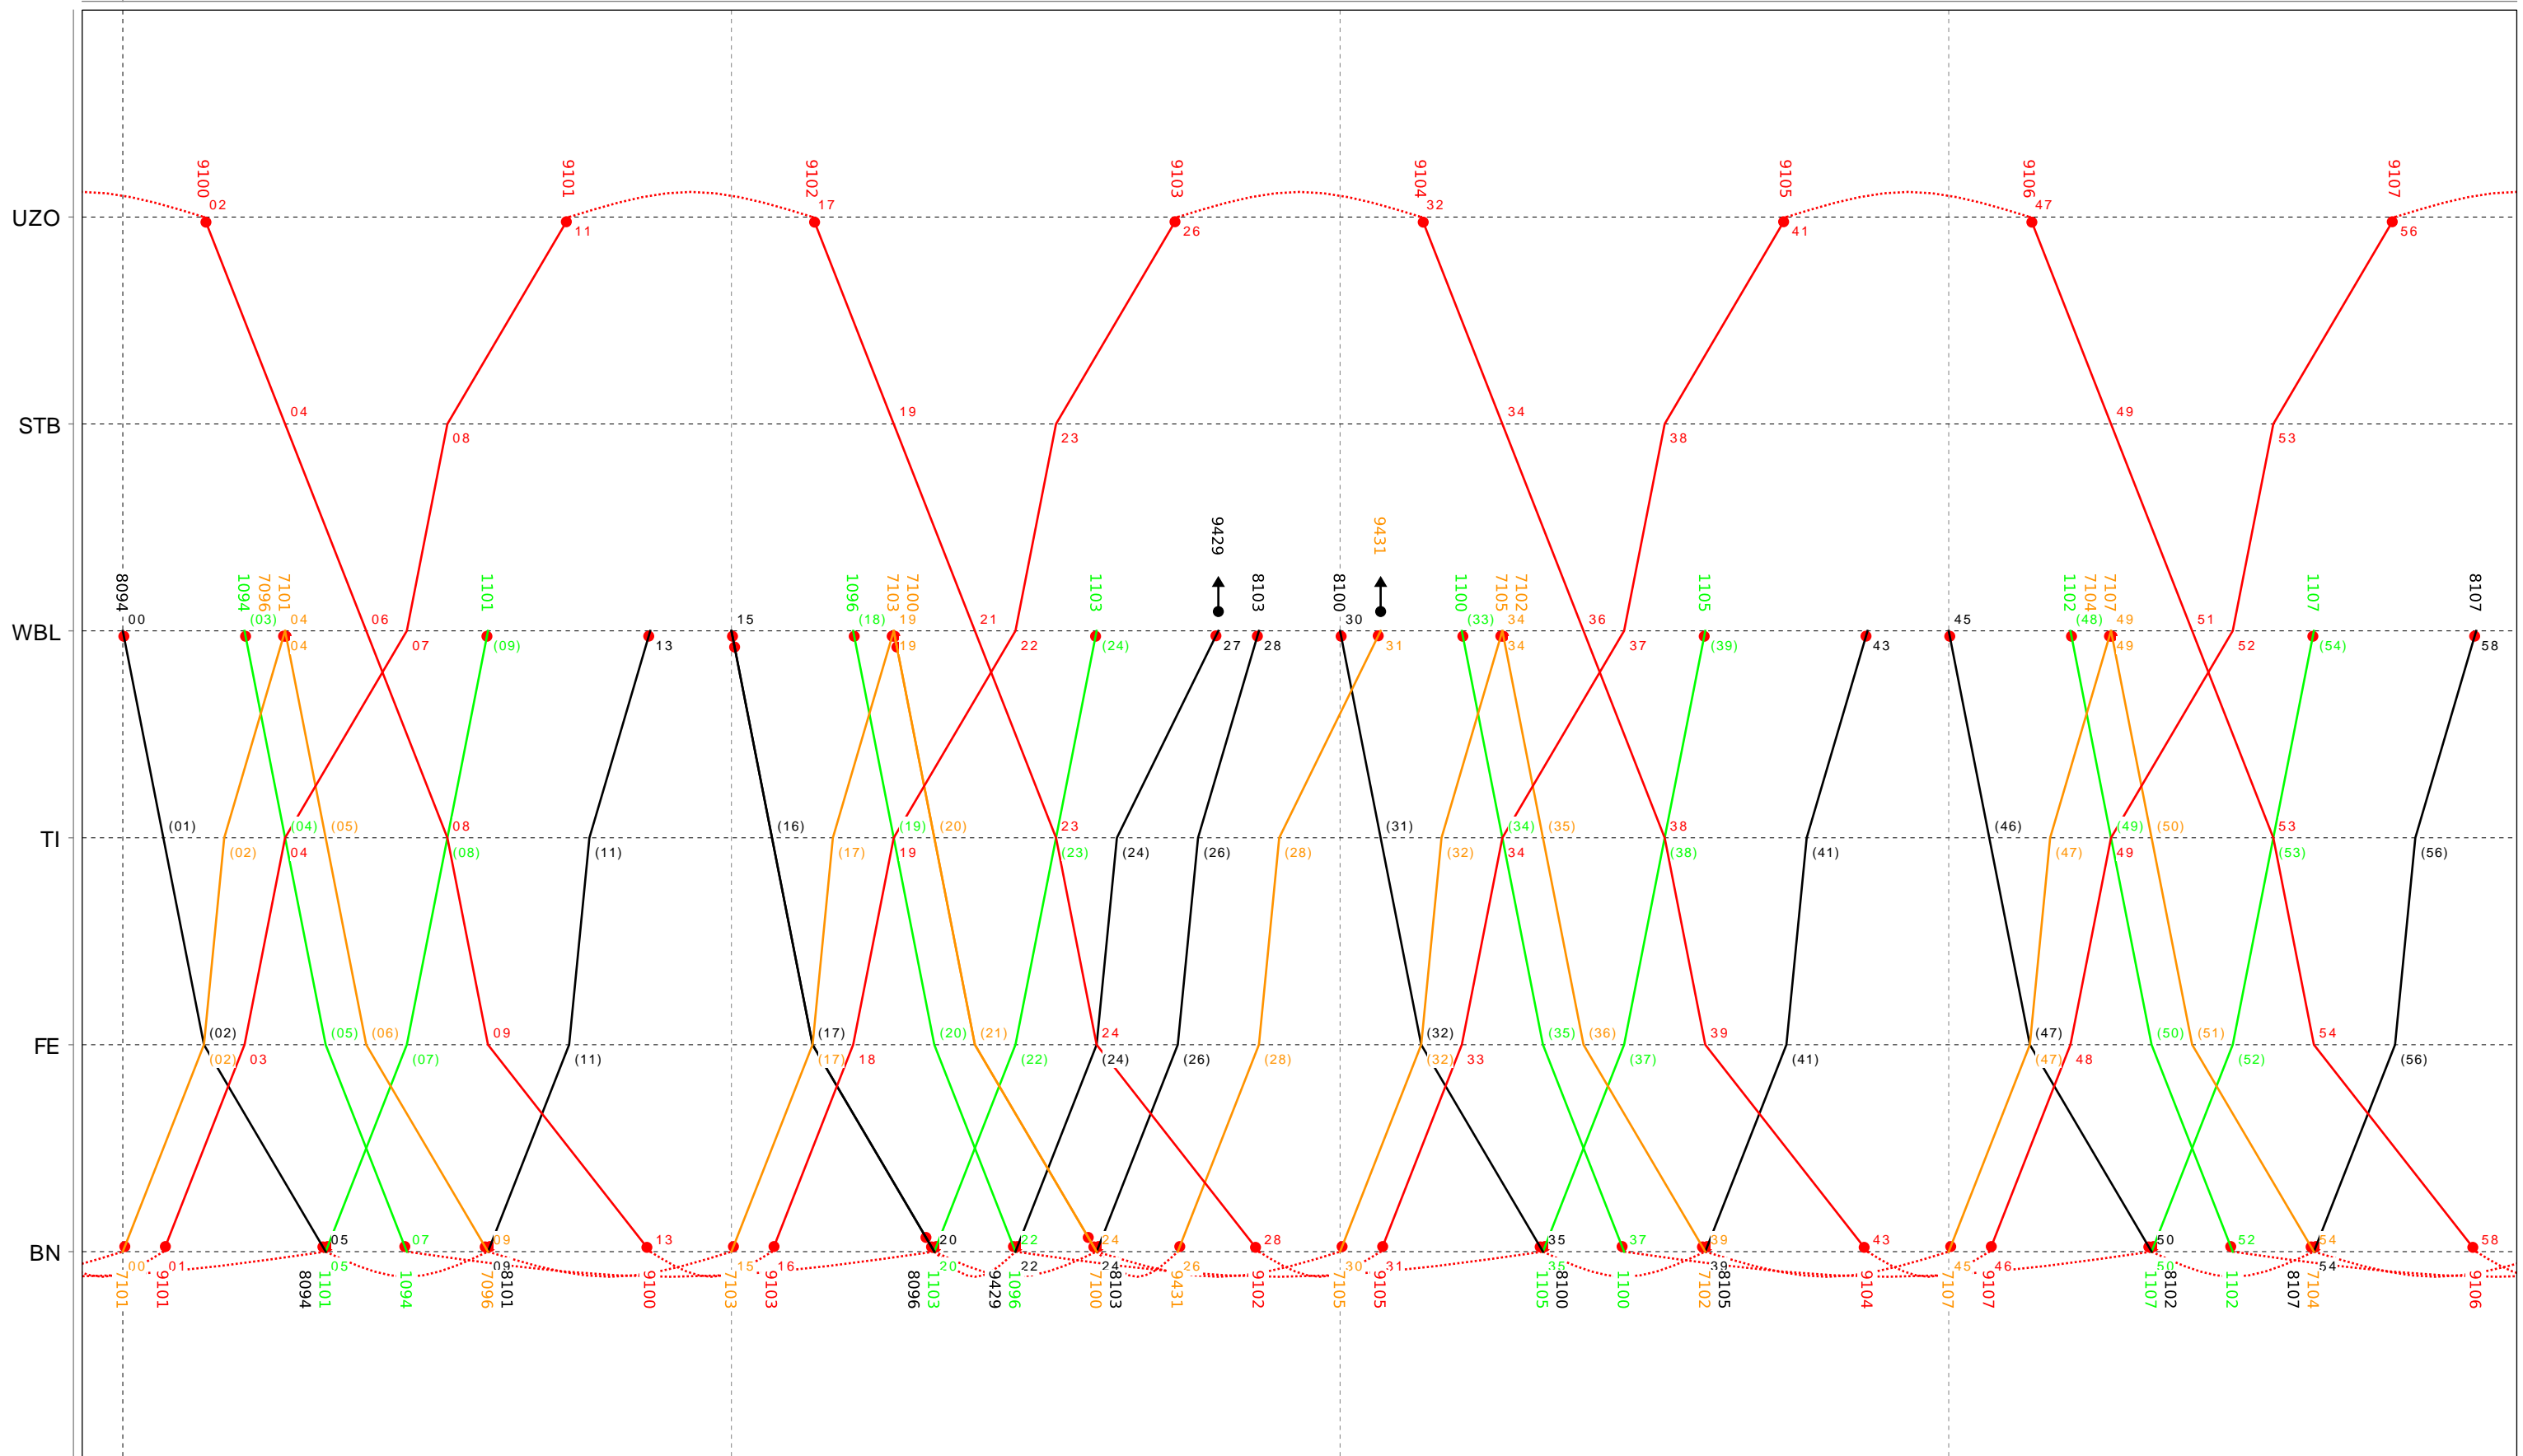

7

Grafischer Fahrplan vom 10.12.2023 bis auf weiteres
 Linie S9 Montag bis Donnerstag

8

Grafischer Fahrplan vom 10.12.2023 bis auf weiteres
 Linie S9 Montag bis Donnerstag

9

Grafischer Fahrplan vom 10.12.2023 bis auf weiteres
 Linie S9 Montag bis Donnerstag

10

Grafischer Fahrplan vom 10.12.2023 bis auf weiteres
 Linie S9 Montag bis Donnerstag

11

Grafischer Fahrplan vom 10.12.2023 bis auf weiteres
 Linie S9 Montag bis Donnerstag

13

Grafischer Fahrplan vom 10.12.2023 bis auf weiteres
 Linie S9 Montag bis Donnerstag

14

Grafischer Fahrplan vom 10.12.2023 bis auf weiteres
 Linie S9 Montag bis Donnerstag

15

Grafischer Fahrplan vom 10.12.2023 bis auf weiteres
 Linie S9 Montag bis Donnerstag

16

Grafischer Fahrplan vom 10.12.2023 bis auf weiteres
 Linie S9 Montag bis Donnerstag