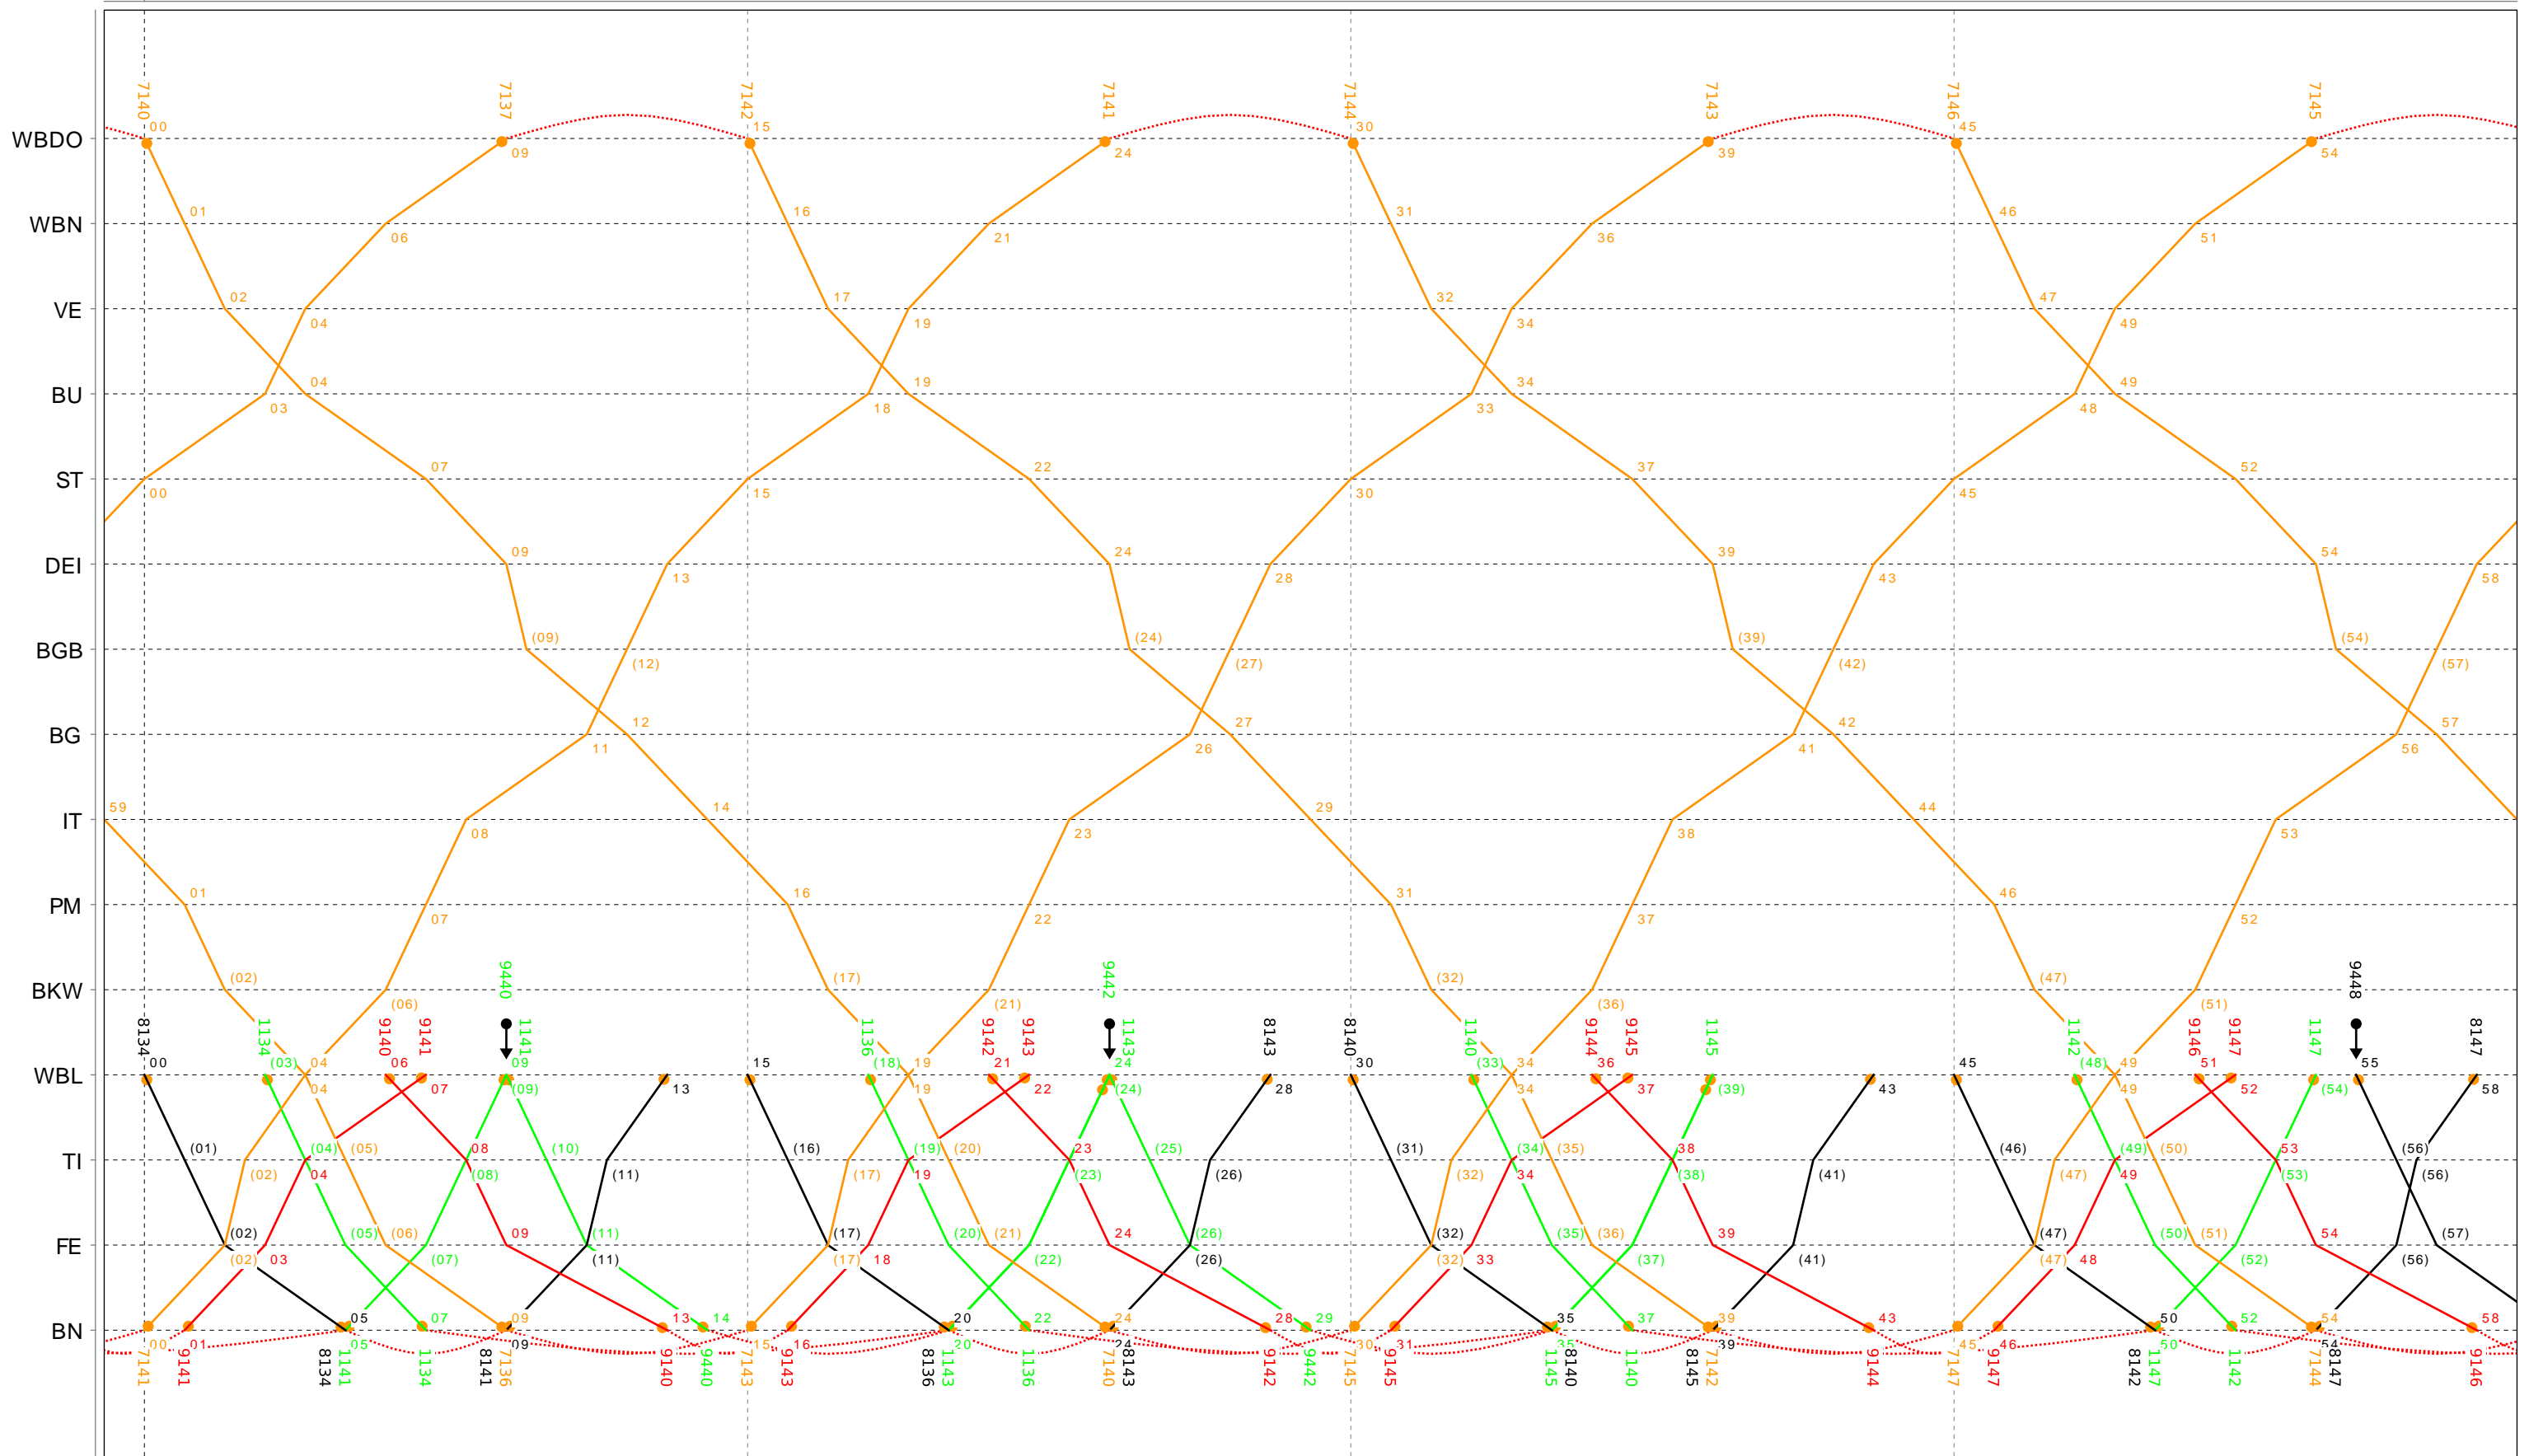

Grafischer Fahrplan vom 10.12.2023 bis auf weiteres
 Linie S7 Montag bis Freitag

Grafischer Fahrplan vom 10.12.2023 bis auf weiteres
 Linie S7 Montag bis Freitag

Grafischer Fahrplan vom 10.12.2023 bis auf weiteres
 Linie S7 Montag bis Freitag

Grafischer Fahrplan vom 10.12.2023 bis auf weiteres
 Linie S7 Montag bis Freitag

12

Grafischer Fahrplan vom 10.12.2023 bis auf weiteres
 Linie S7 Montag bis Freitag

14

Grafischer Fahrplan vom 10.12.2023 bis auf weiteres
 Linie S7 Montag bis Freitag