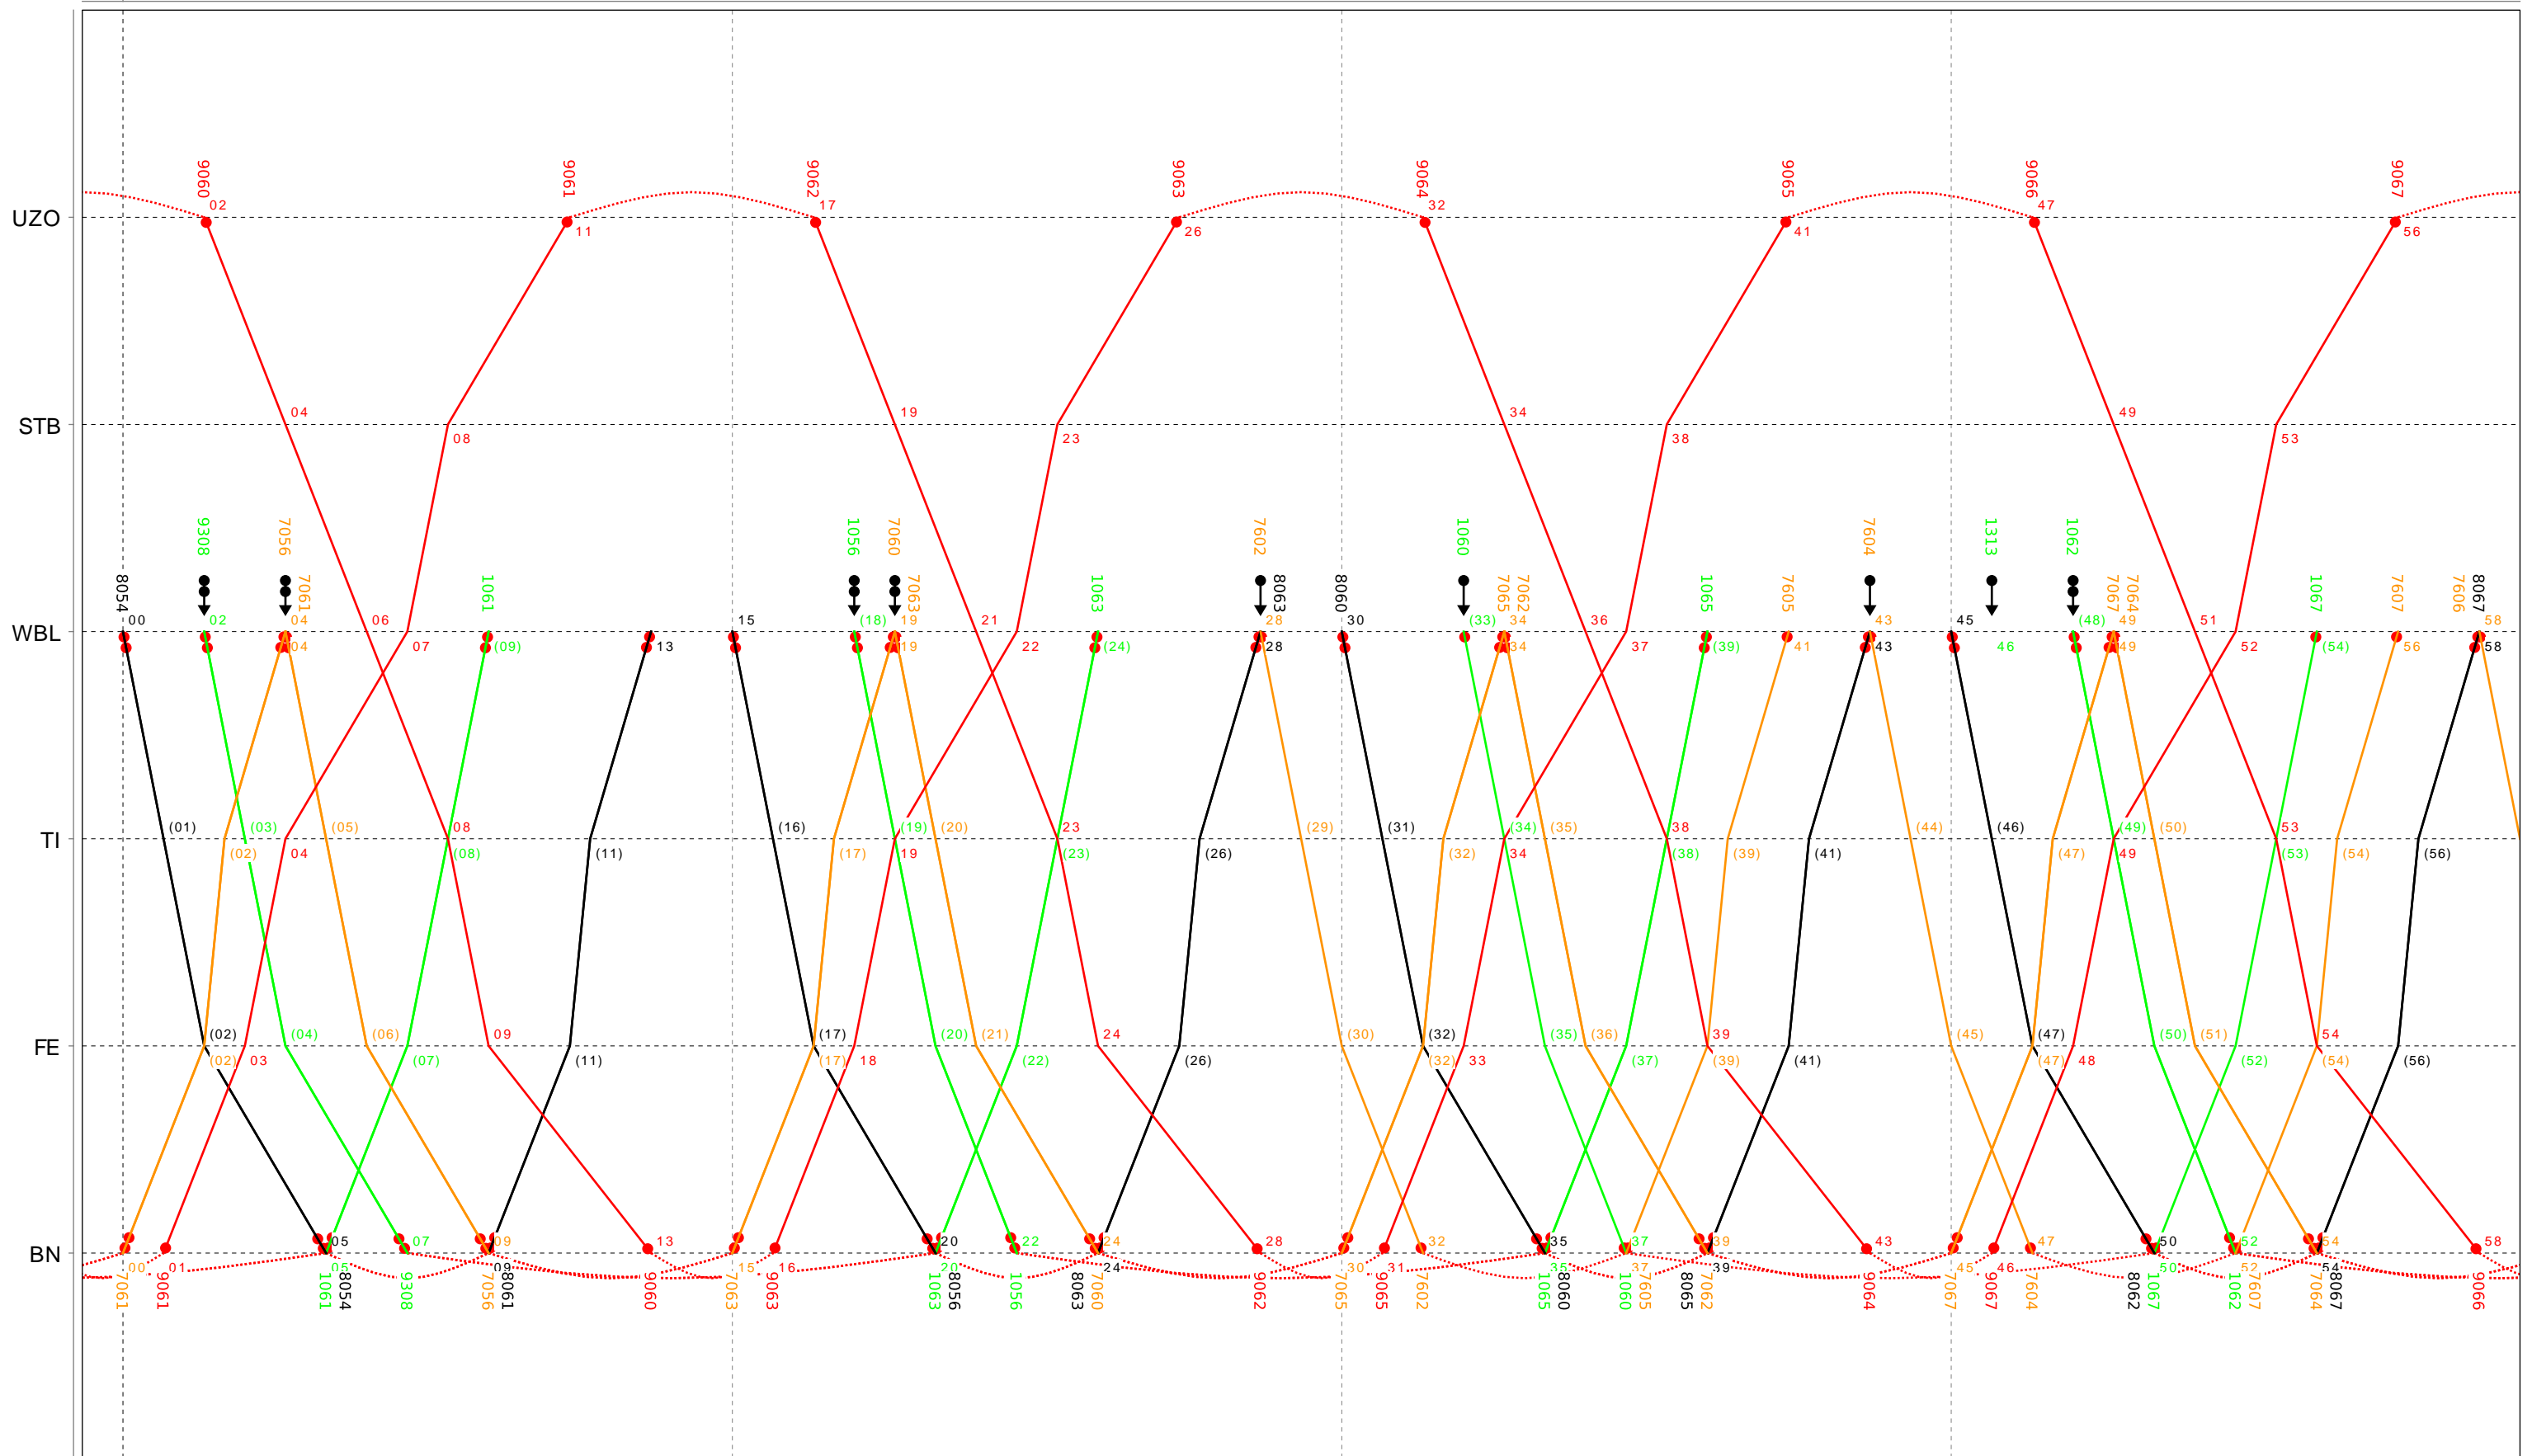

20

Grafischer Fahrplan vom 10.12.2023 bis auf weiteres
 Linie S9 Montag bis Donnerstag

21

Grafischer Fahrplan vom 10.12.2023 bis auf weiteres
 Linie S9 Montag bis Donnerstag

22

Grafischer Fahrplan vom 10.12.2023 bis auf weiteres
 Linie S9 Montag bis Donnerstag

23

Grafischer Fahrplan vom 10.12.2023 bis auf weiteres
 Linie S9 Montag bis Donnerstag

24

Grafischer Fahrplan vom 10.12.2023 bis auf weiteres
 Linie S9 Freitag

5

Grafischer Fahrplan vom 10.12.2023 bis auf weiteres
 Linie S9 Freitag

6

Grafischer Fahrplan vom 10.12.2023 bis auf weiteres
 Linie S9 Freitag

7

Grafischer Fahrplan vom 10.12.2023 bis auf weiteres
 Linie S9 Freitag

8

Grafischer Fahrplan vom 10.12.2023 bis auf weiteres
 Linie S9 Freitag