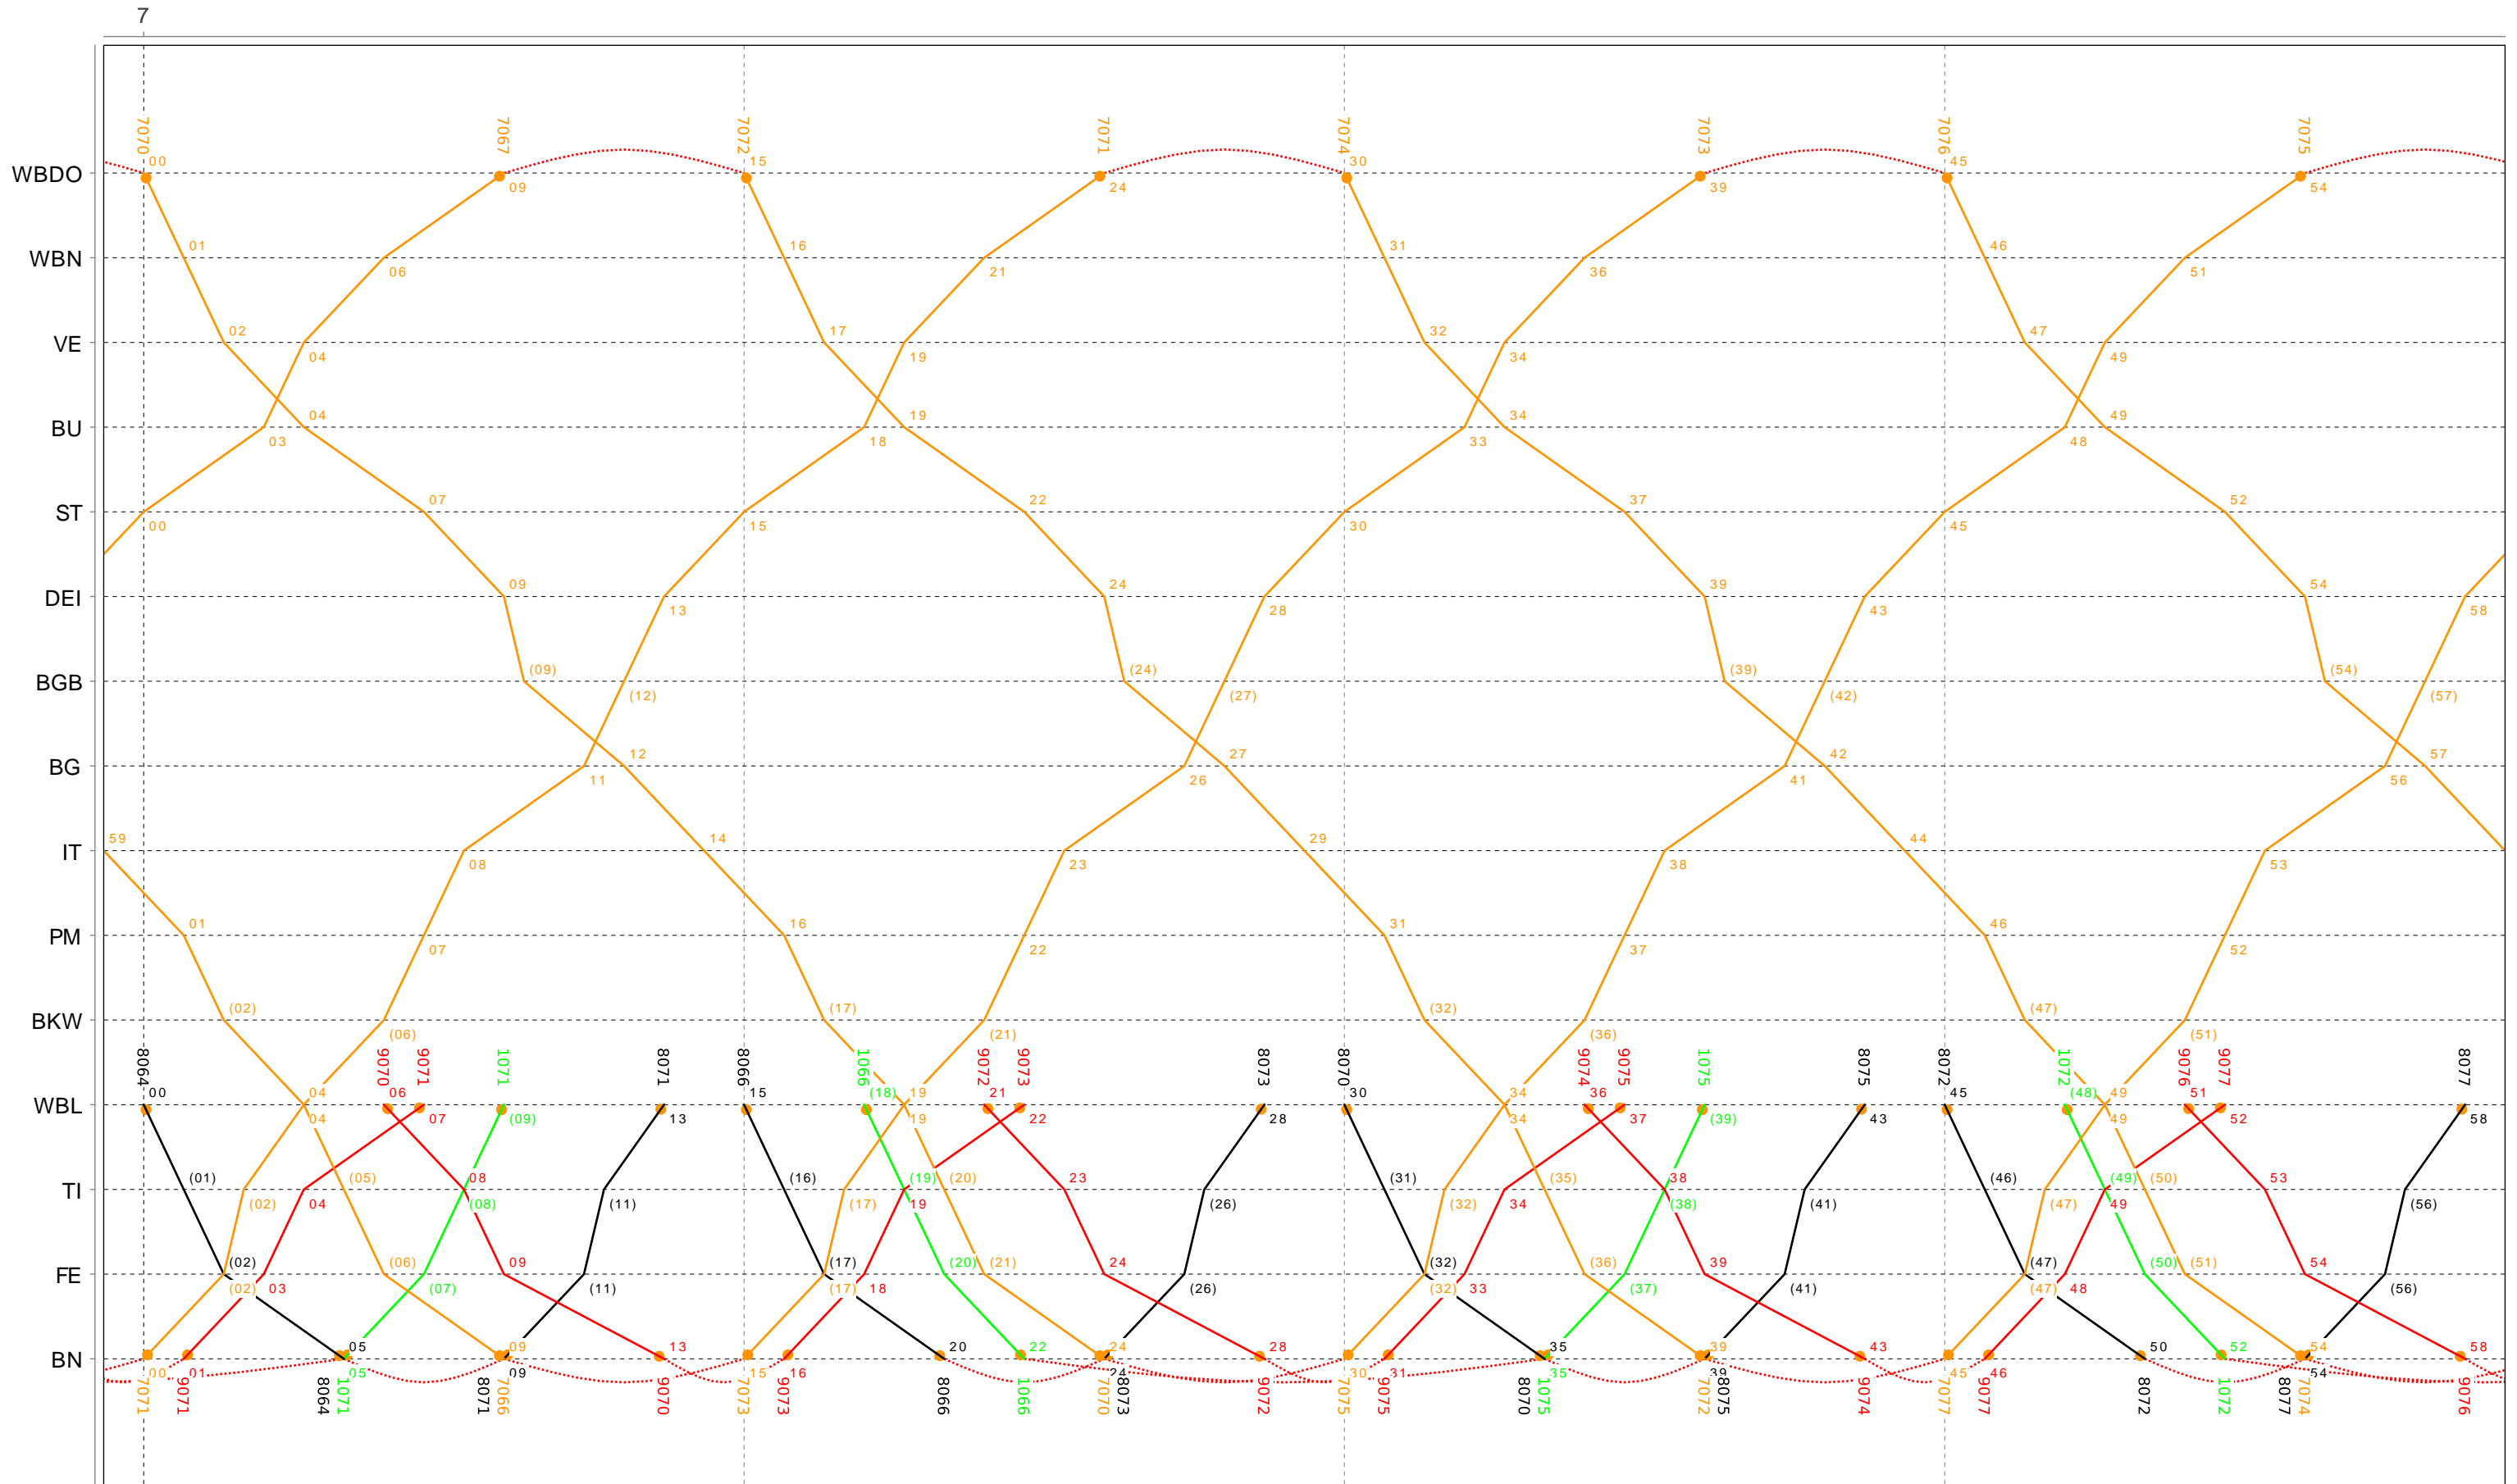

18

Grafischer Fahrplan vom 10.12.2023 bis auf weiteres
 Linie S7 Montag bis Freitag

Grafischer Fahrplan vom 10.12.2023 bis auf weiteres
 Linie S7 Montag bis Freitag

Grafischer Fahrplan vom 10.12.2023 bis auf weiteres
 Linie S7 Montag bis Freitag

Grafischer Fahrplan vom 10.12.2023 bis auf weiteres
 Linie S7 Montag bis Freitag

22

Grafischer Fahrplan vom 10.12.2023 bis auf weiteres
 Linie S7 Montag bis Freitag

Grafischer Fahrplan vom 10.12.2023 bis auf weiteres
 Linie S7 Samstag

Grafischer Fahrplan vom 10.12.2023 bis auf weiteres
 Linie S7 Samstag

Grafischer Fahrplan vom 10.12.2023 bis auf weiteres
 Linie S7 Samstag

Grafischer Fahrplan vom 10.12.2023 bis auf weiteres
 Linie S7 Samstag