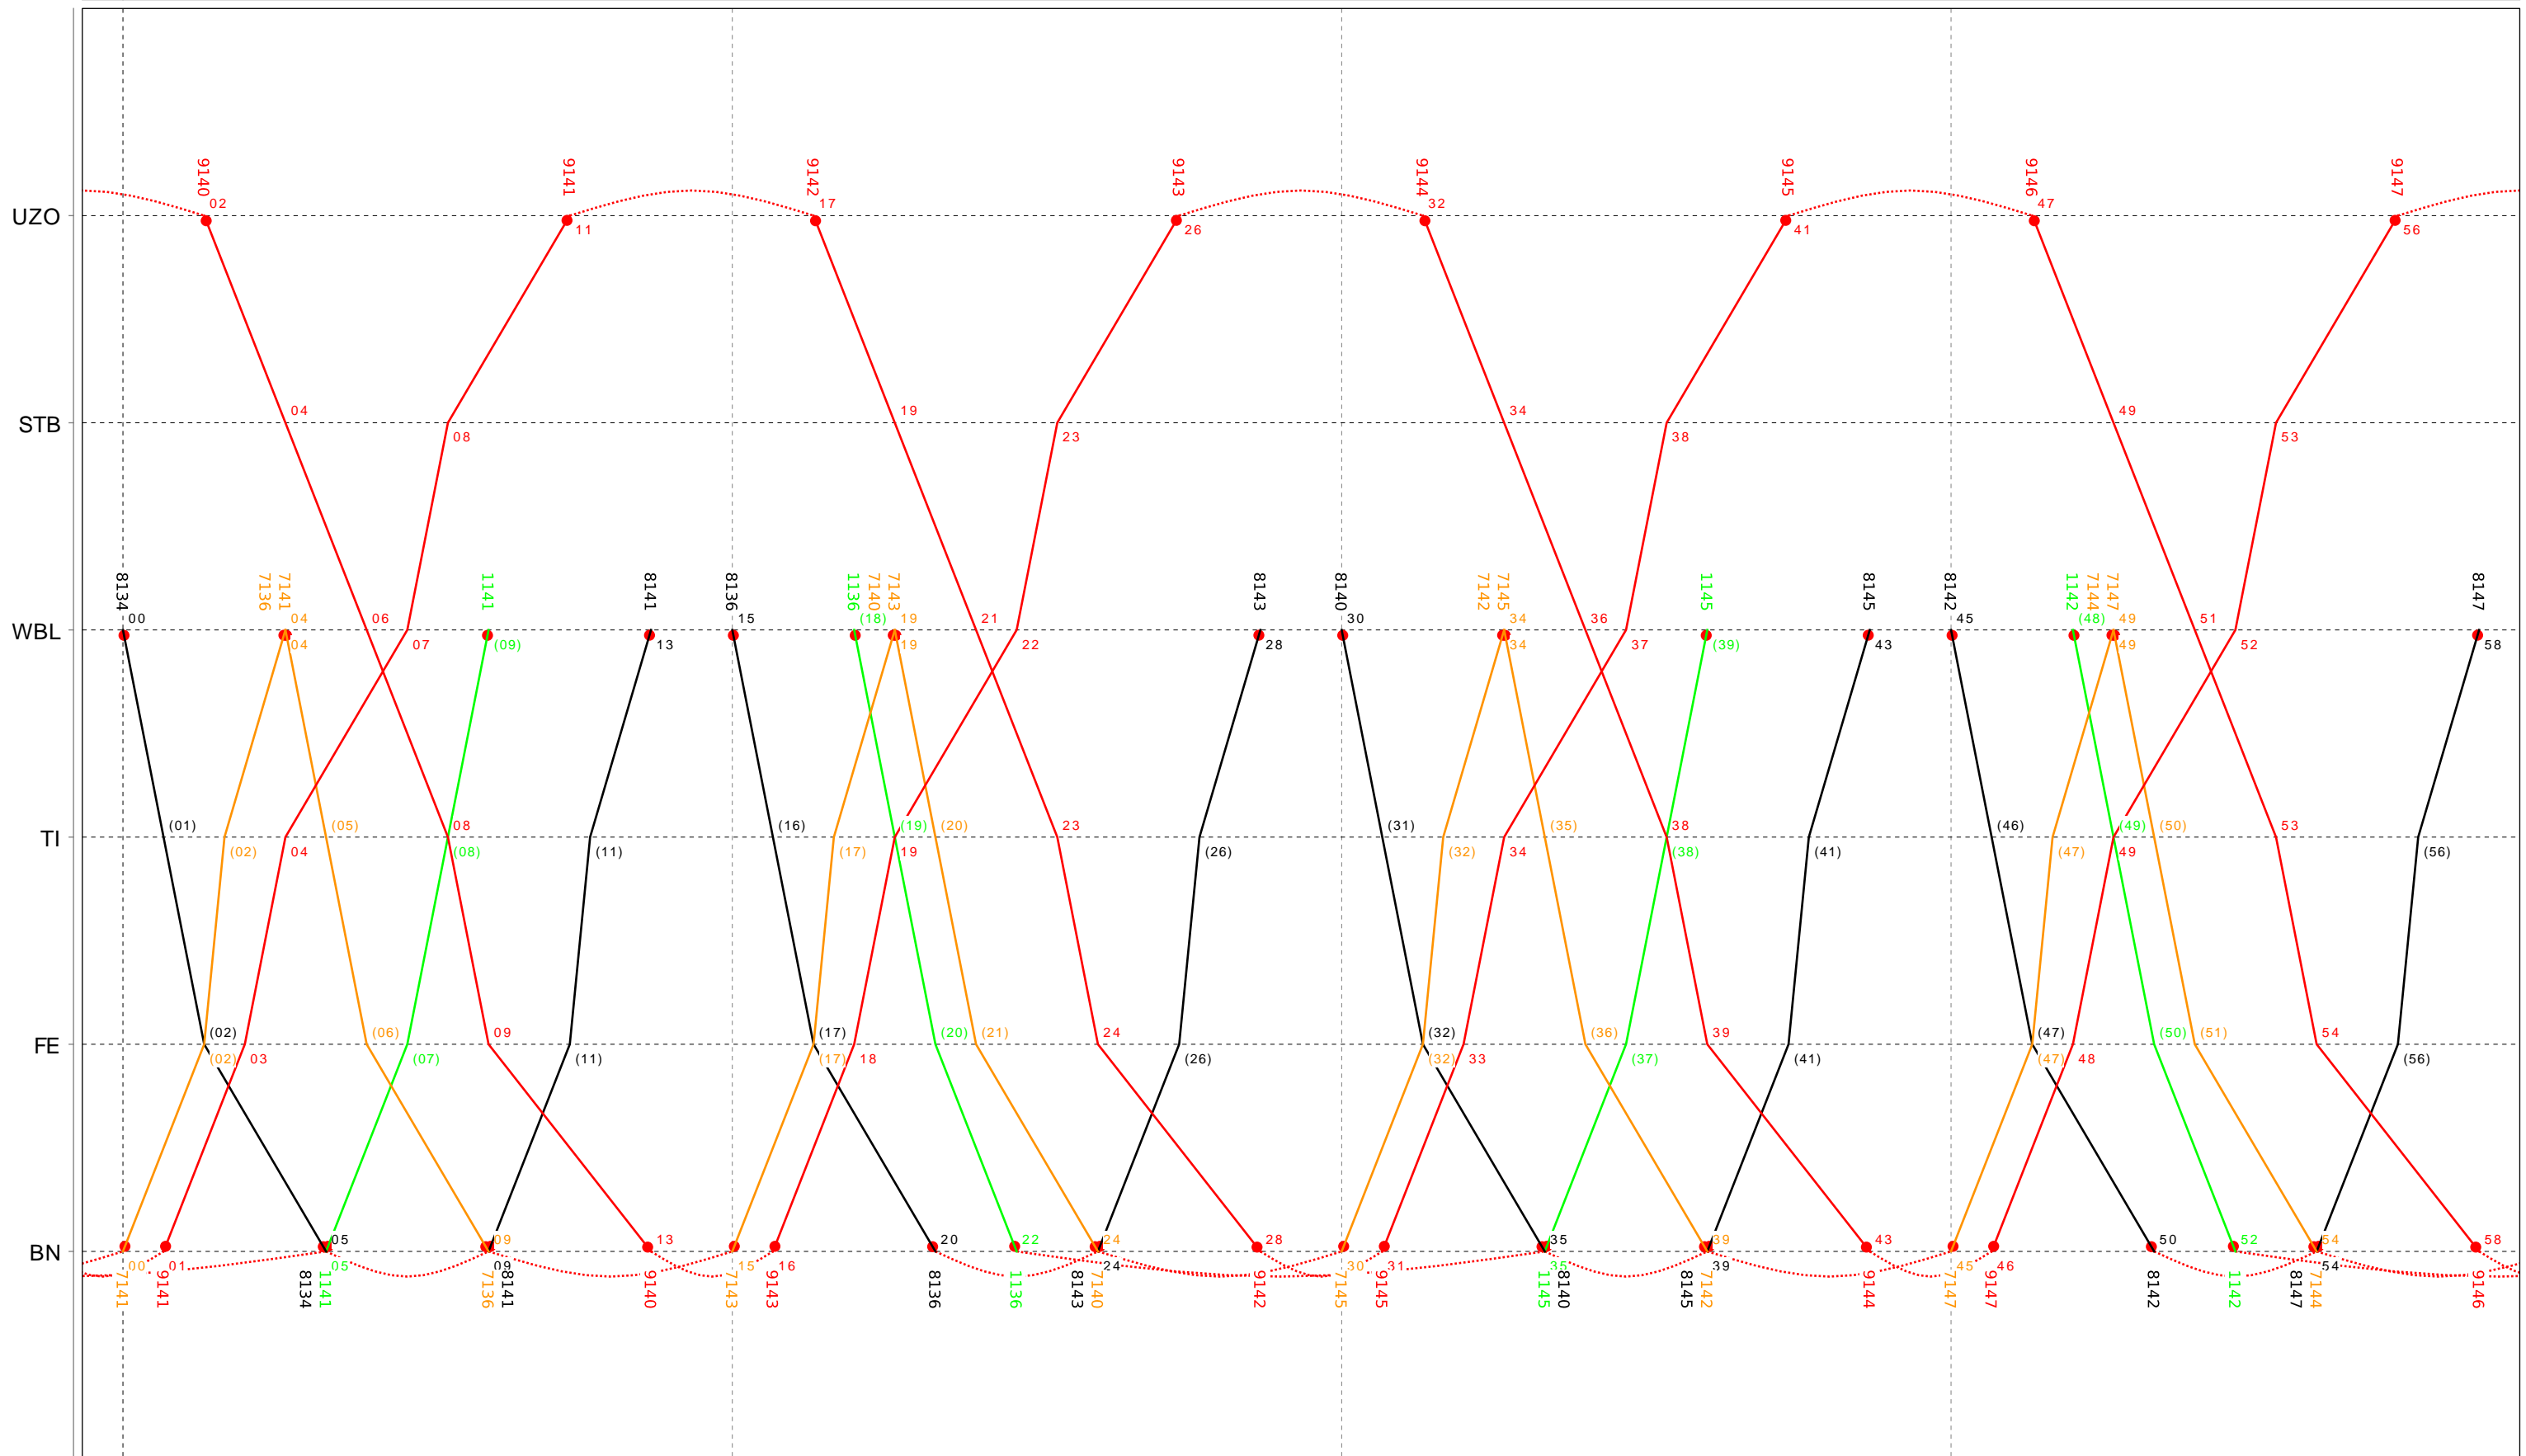

12

Grafischer Fahrplan vom 10.12.2023 bis auf weiteres
 Linie S9 Samstag

13

Grafischer Fahrplan vom 10.12.2023 bis auf weiteres
 Linie S9 Samstag

14

Grafischer Fahrplan vom 10.12.2023 bis auf weiteres
 Linie S9 Samstag