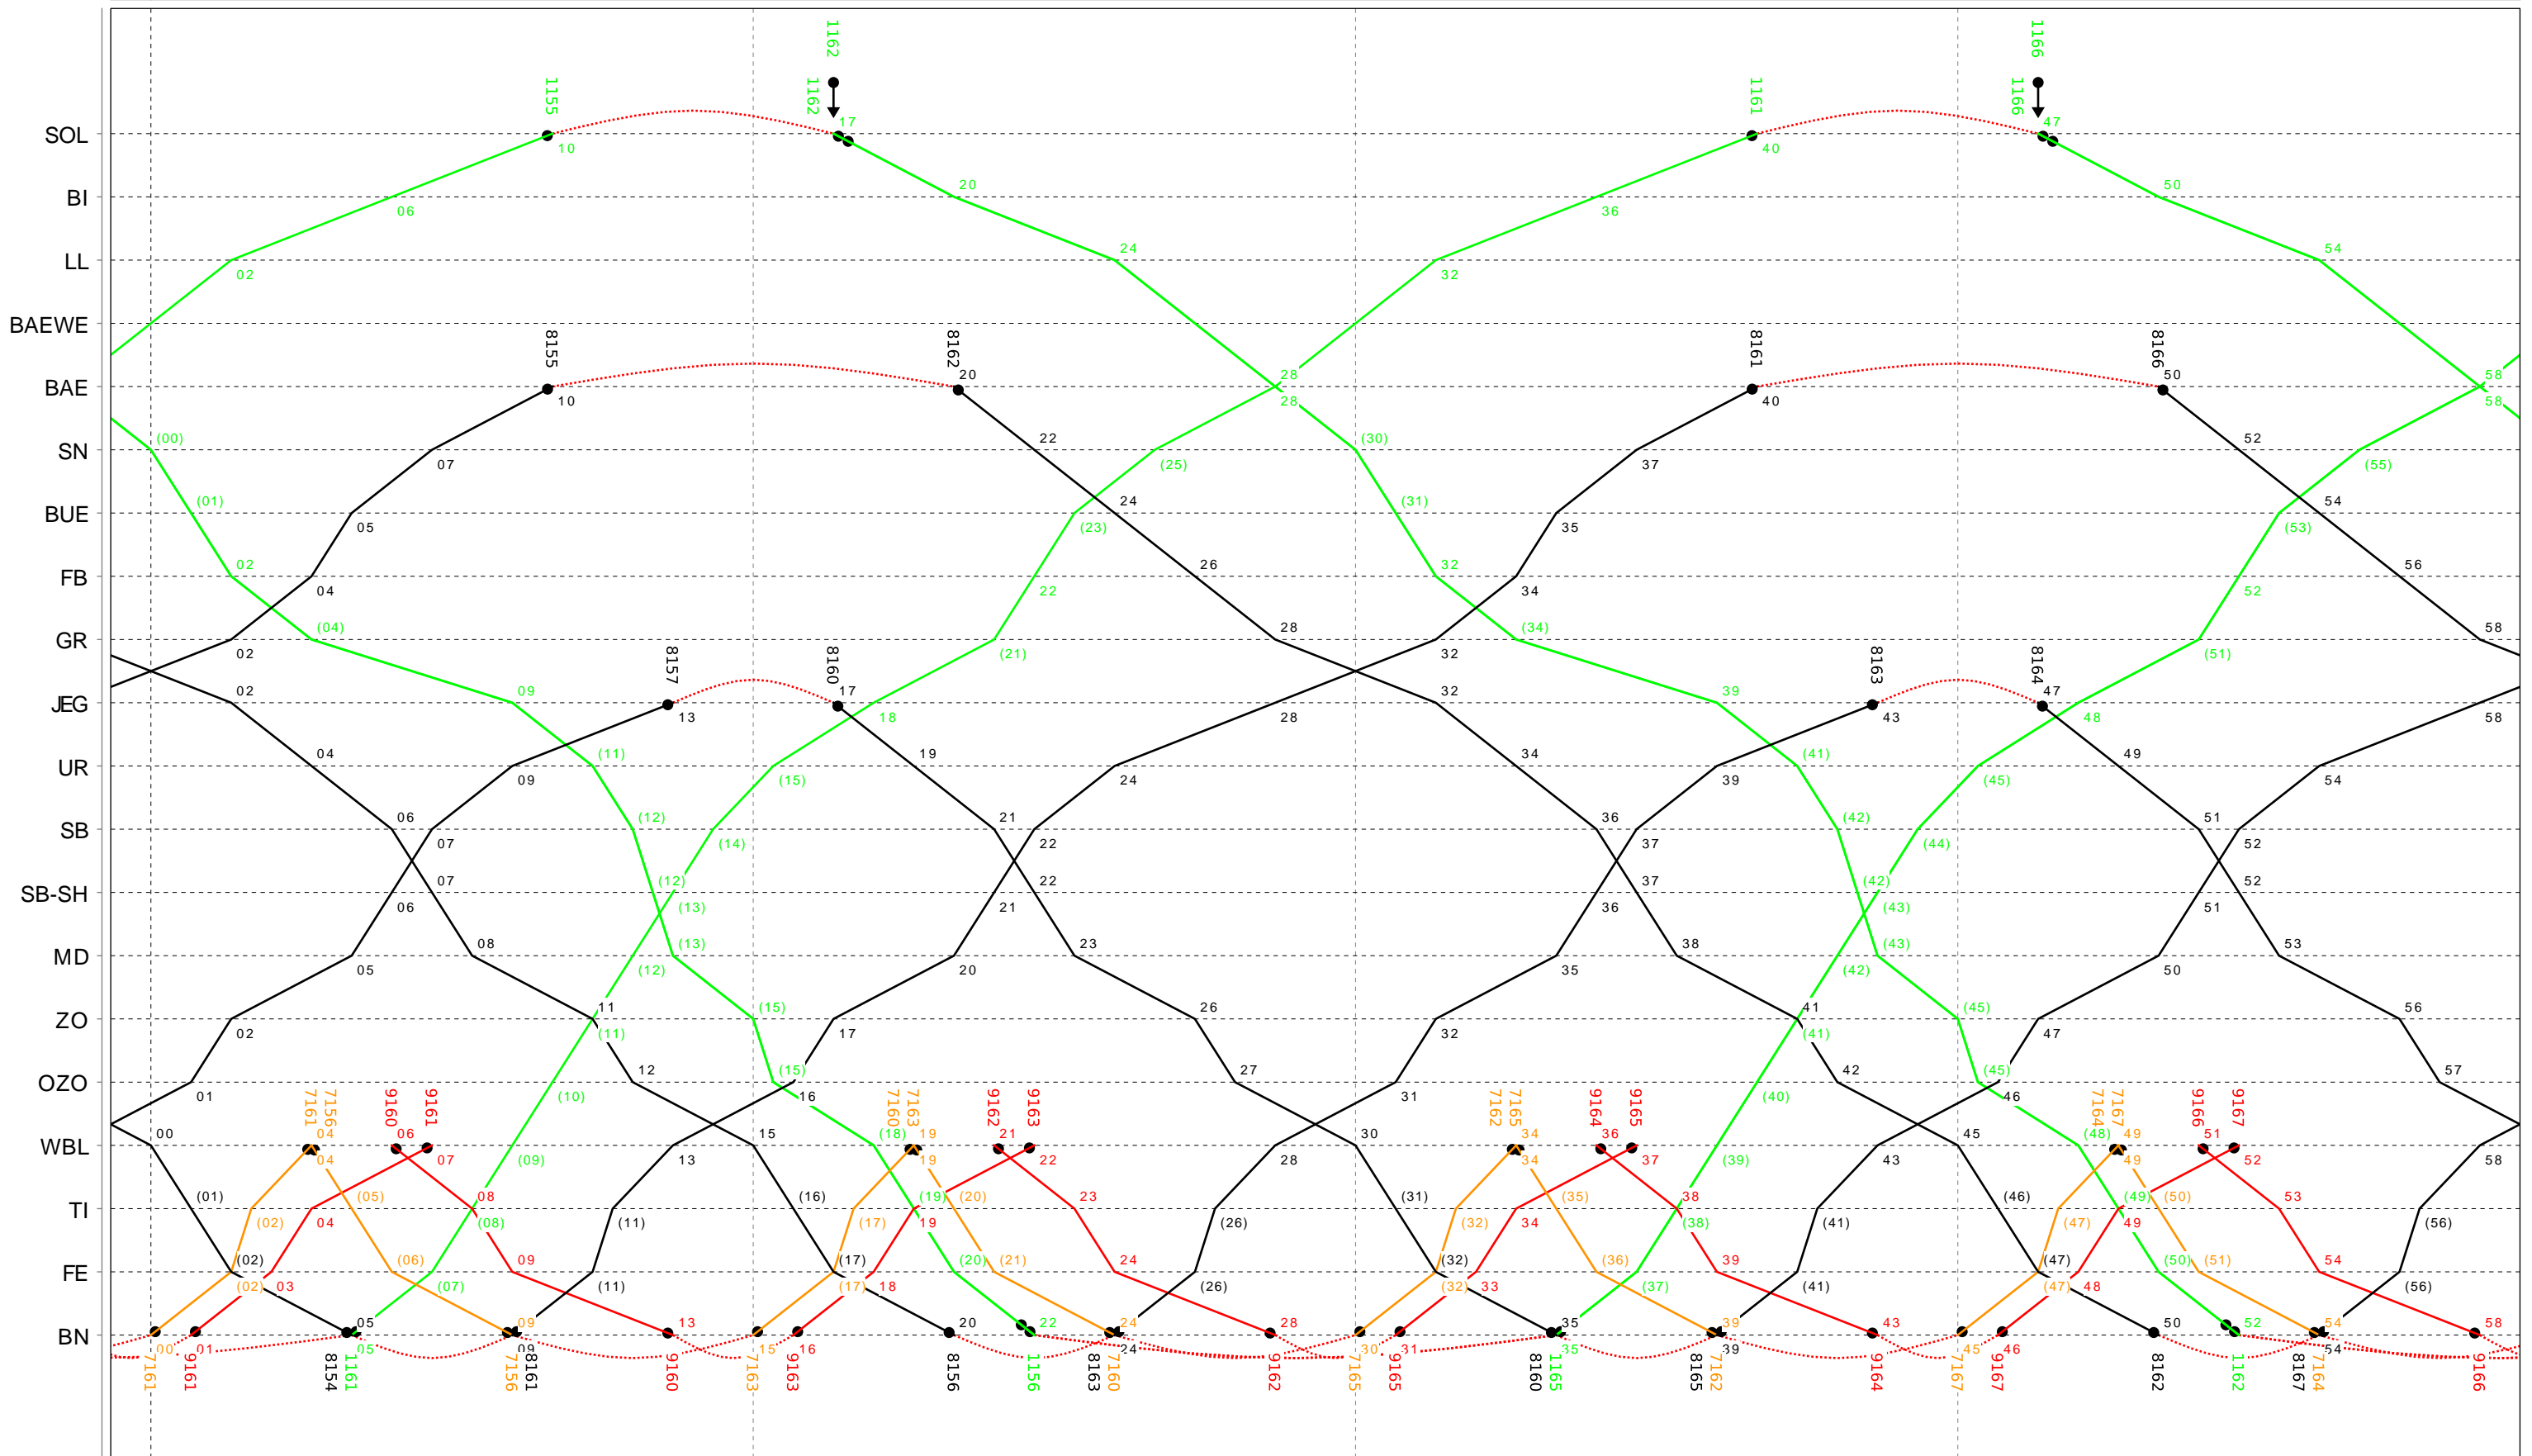

Grafischer Fahrplan vom 10.12.2023 bis auf weiteres Linien RE S8 Samstag

16