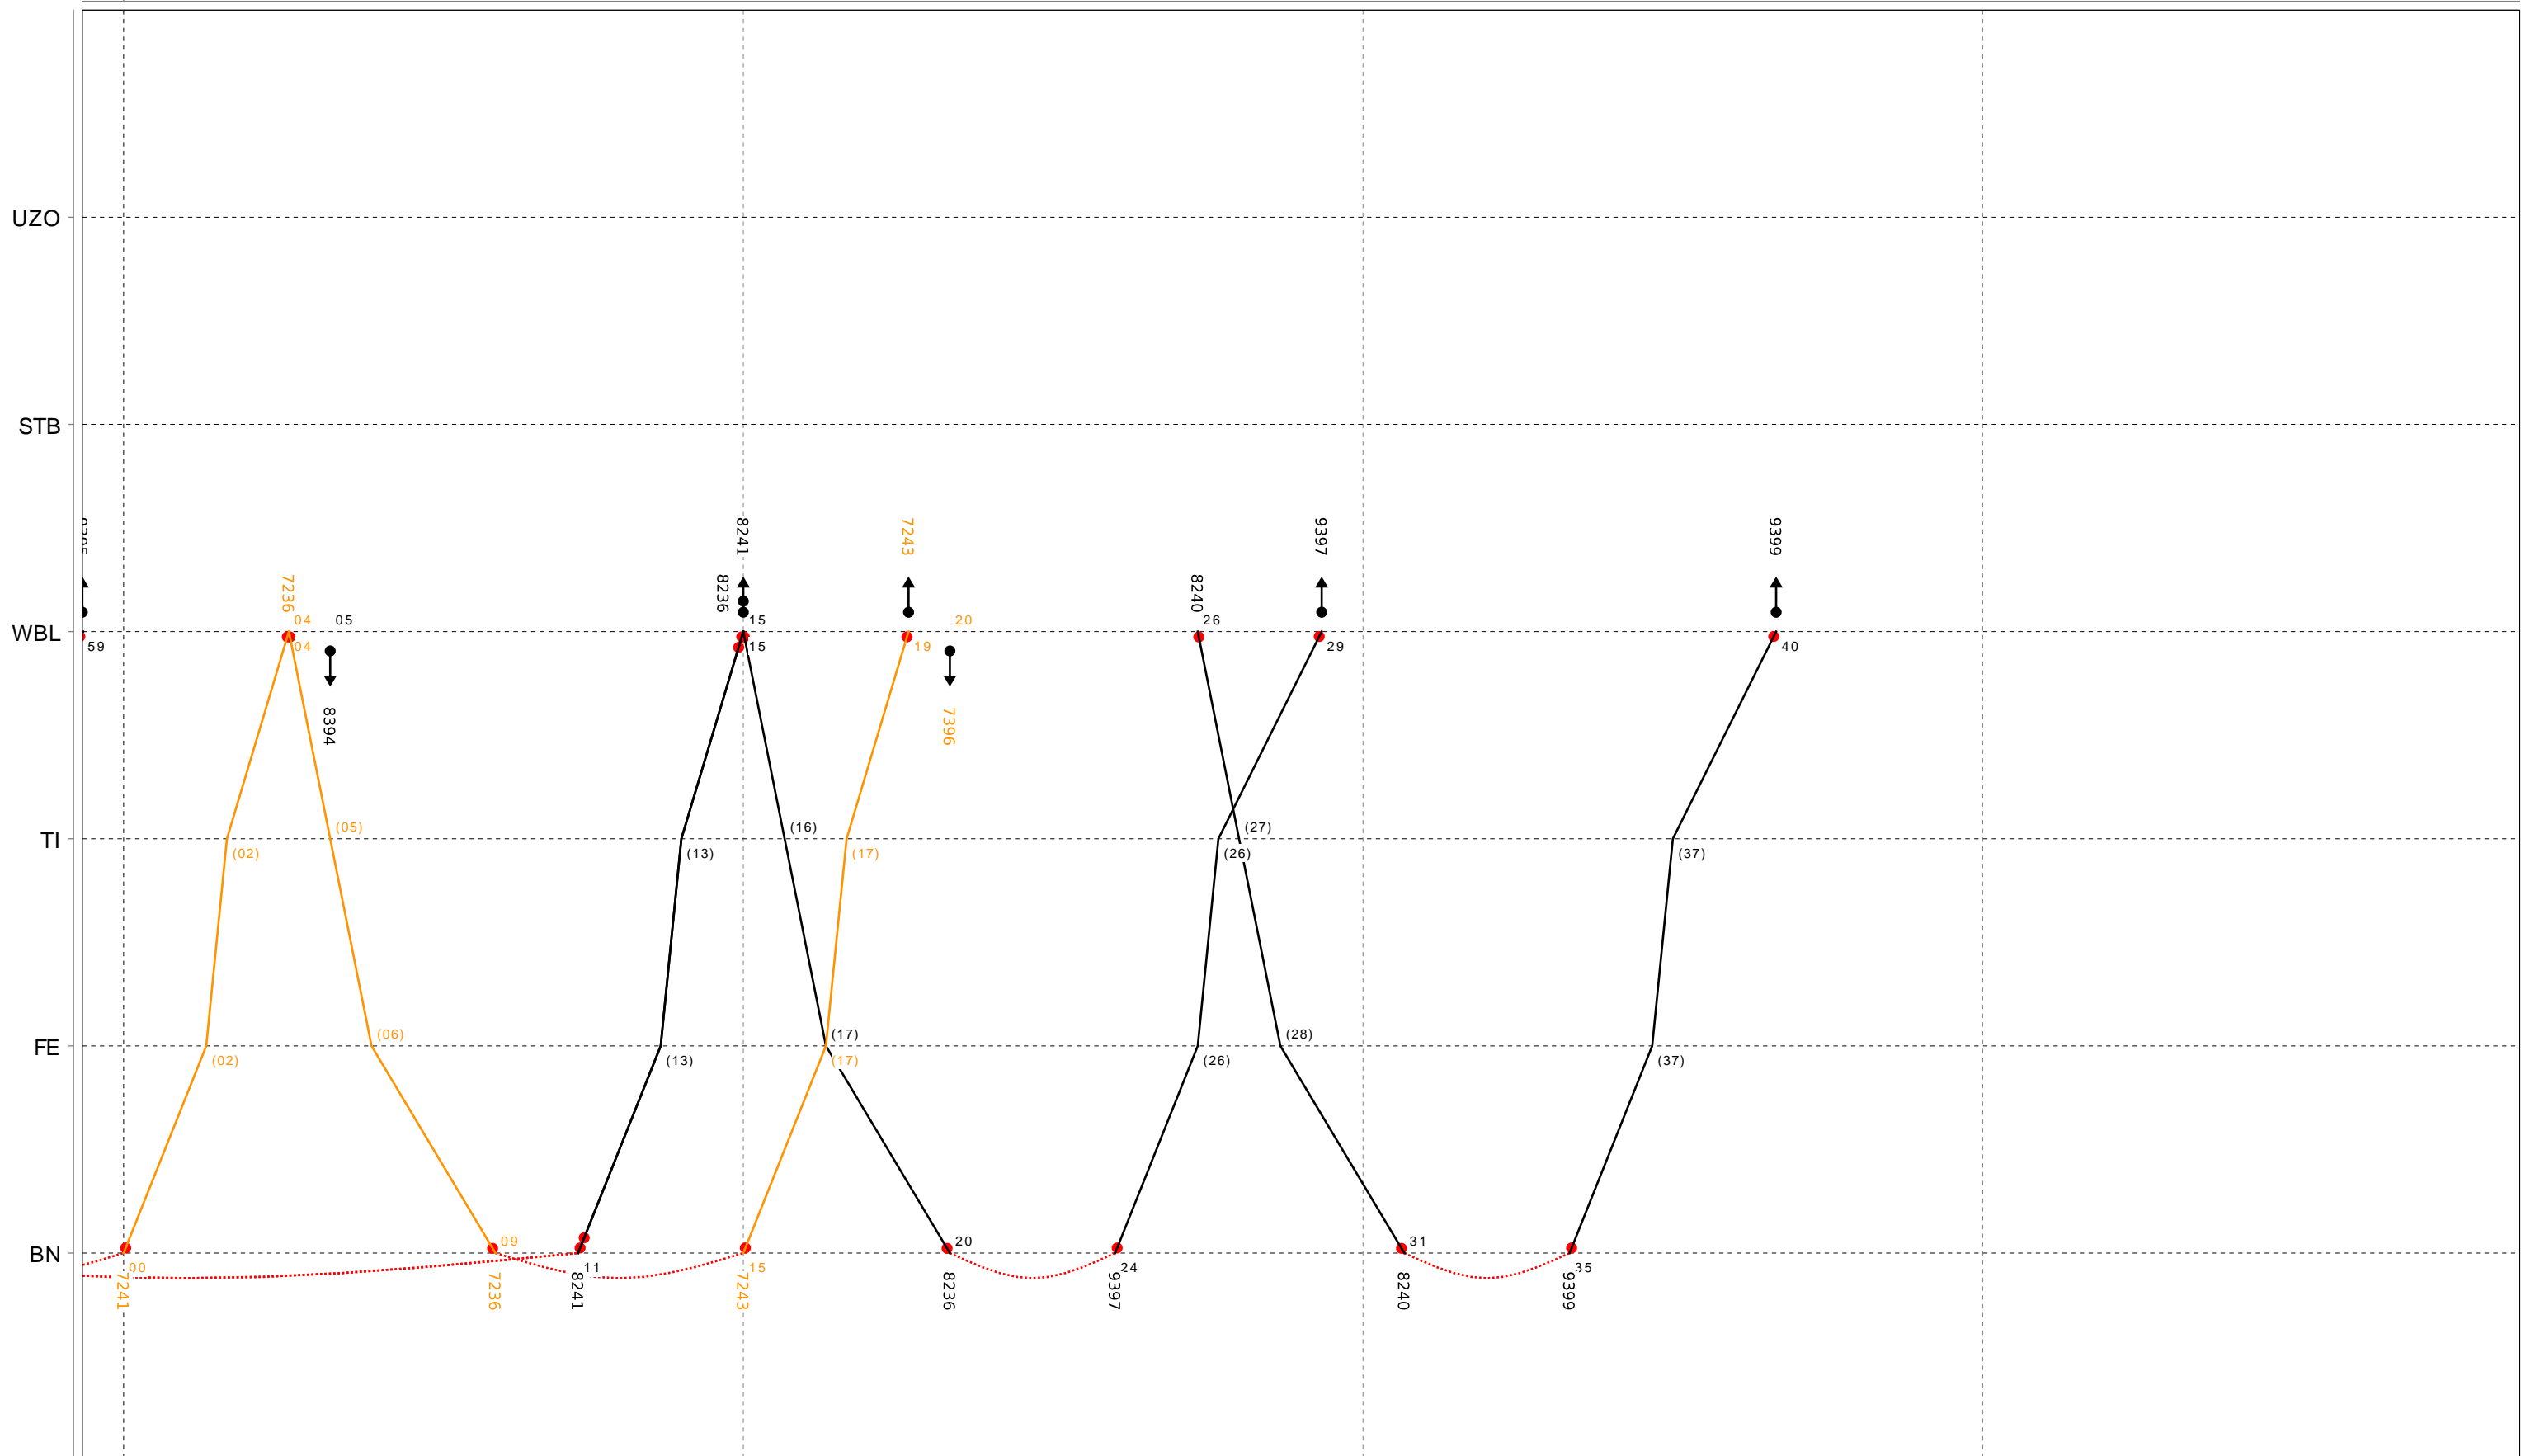

22

Grafischer Fahrplan vom 10.12.2023 bis auf weiteres
 Linie S9 Samstag

23

Grafischer Fahrplan vom 10.12.2023 bis auf weiteres
 Linie S9 Samstag

24

Grafischer Fahrplan vom 10.12.2023 bis auf weiteres
 Linie S9 Sonntag