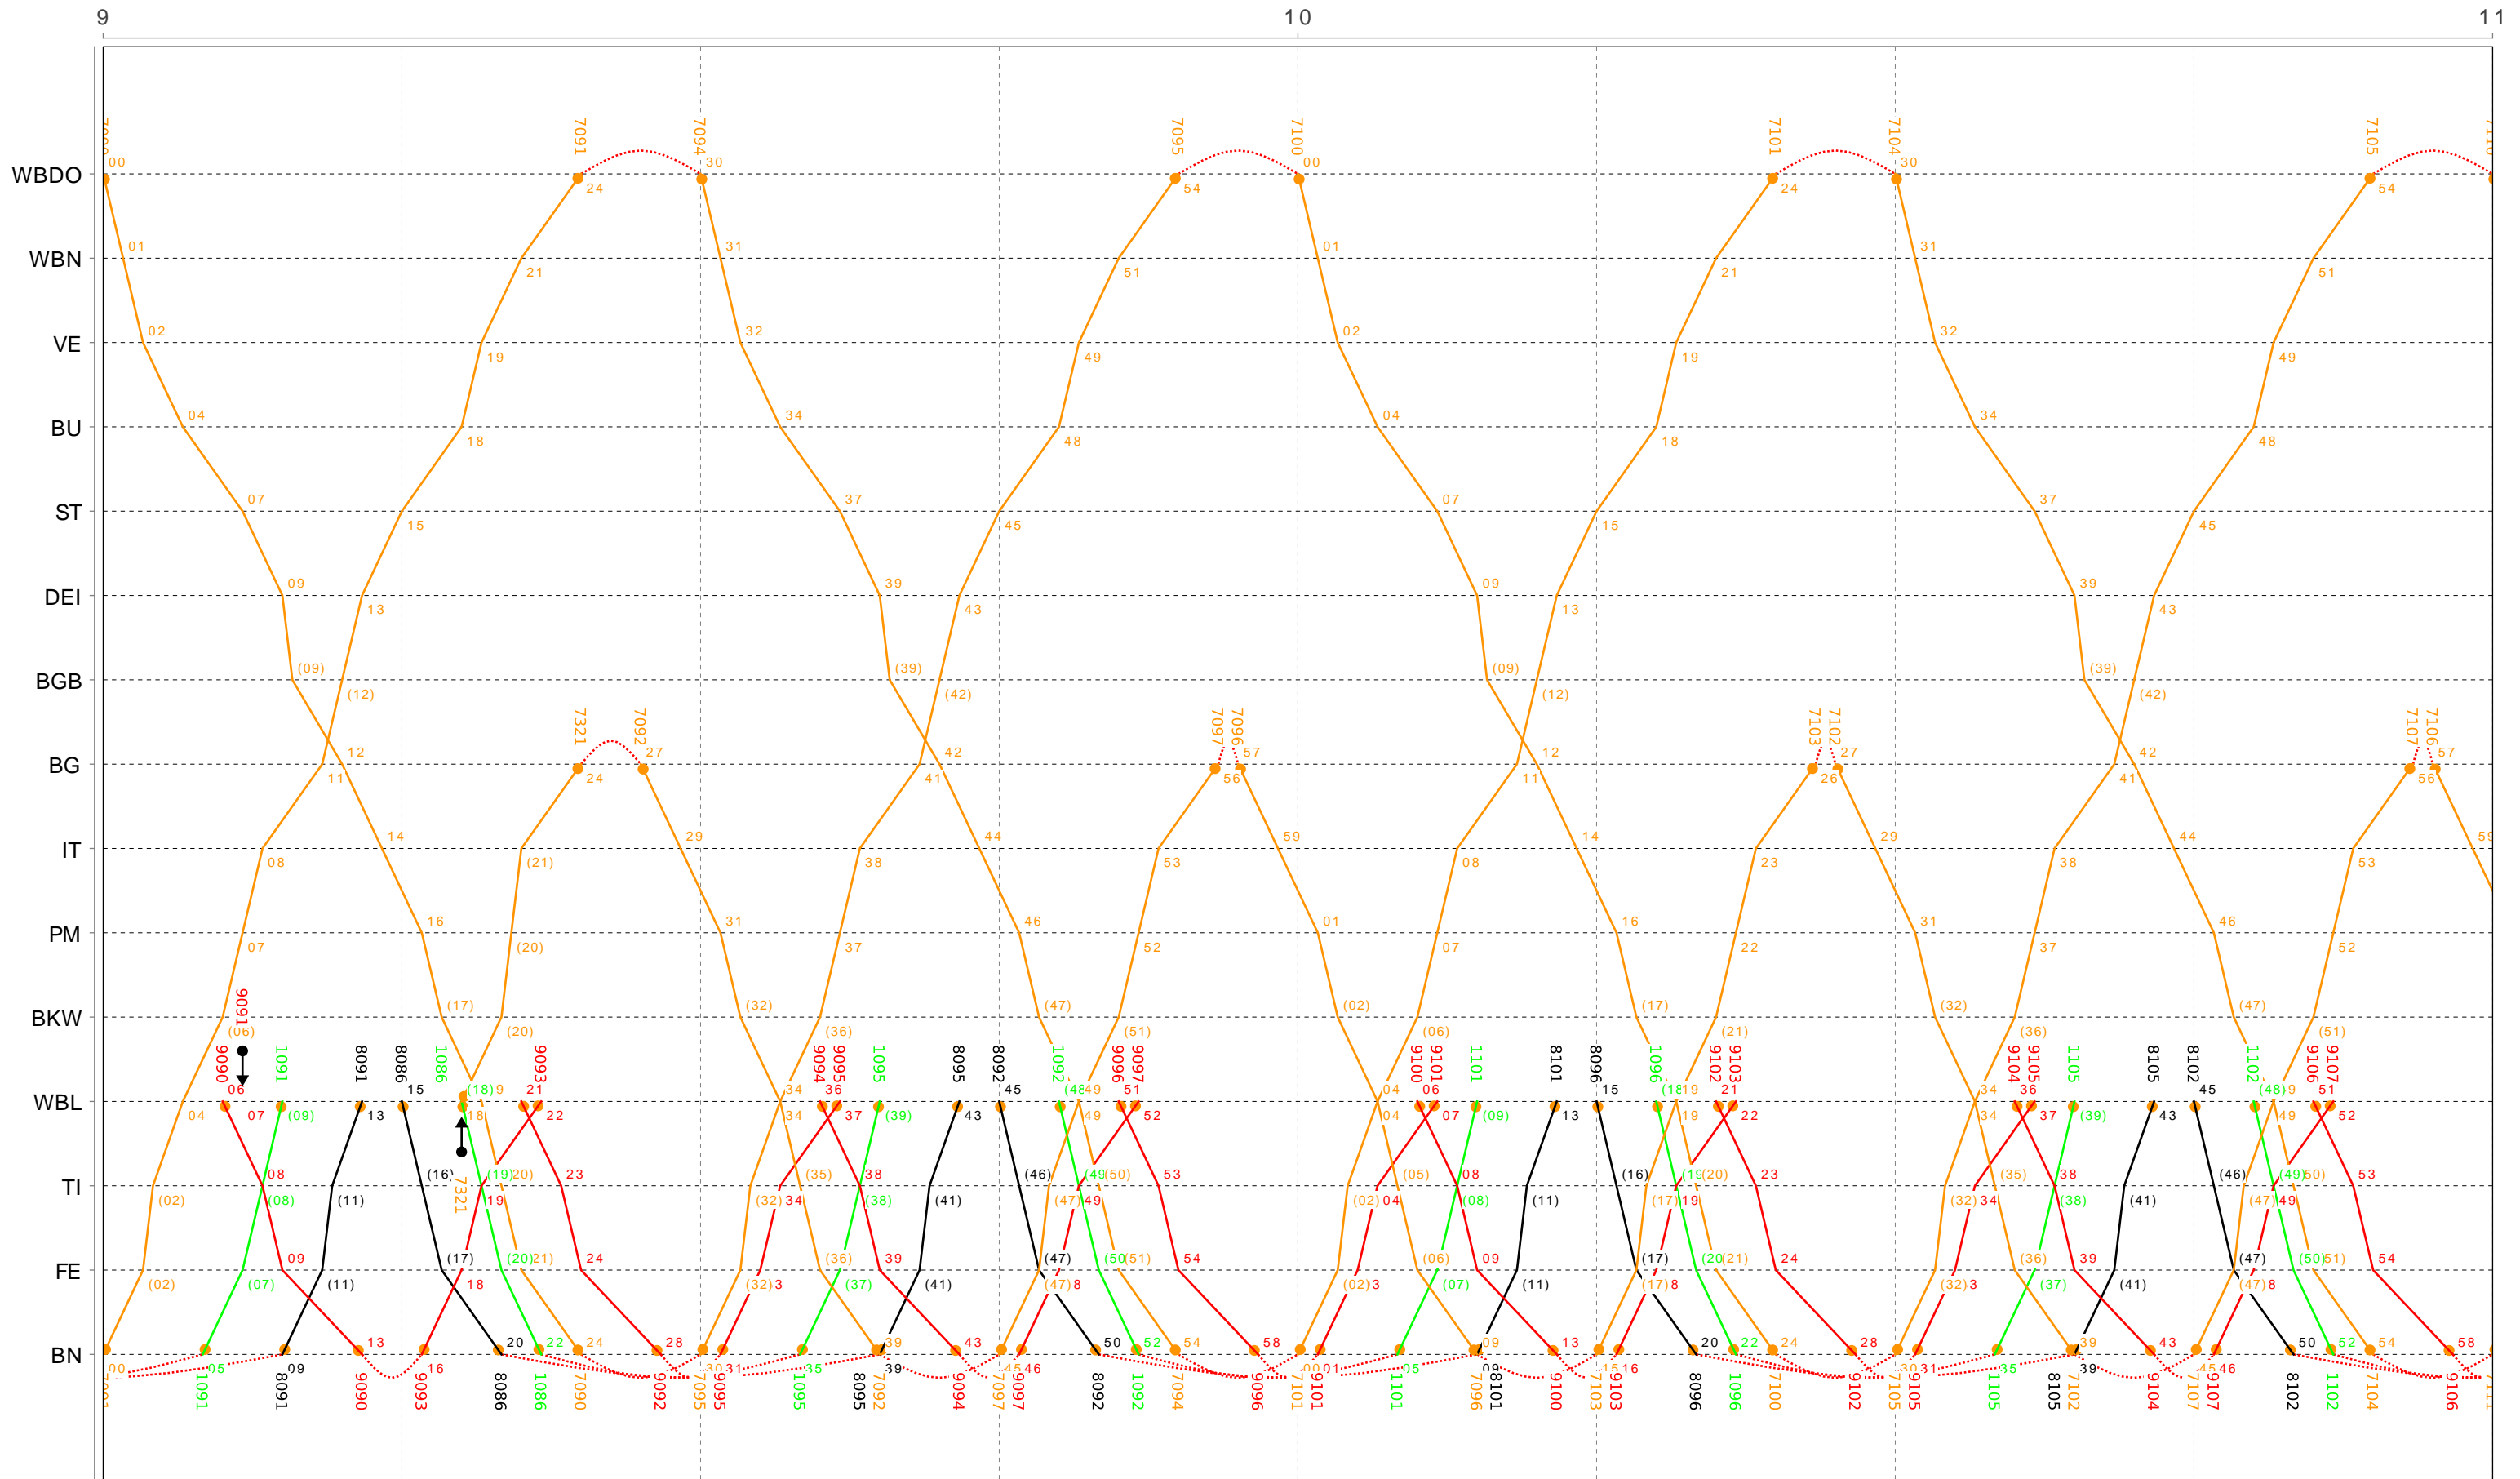

Grafischer Fahrplan vom 10.12.2023 bis auf weiteres

Linie S7 Sonntag

Grafischer Fahrplan vom 10.12.2023 bis auf weiteres

Linie S7 Sonntag

Grafischer Fahrplan vom 10.12.2023 bis auf weiteres

Linie S7 Sonntag