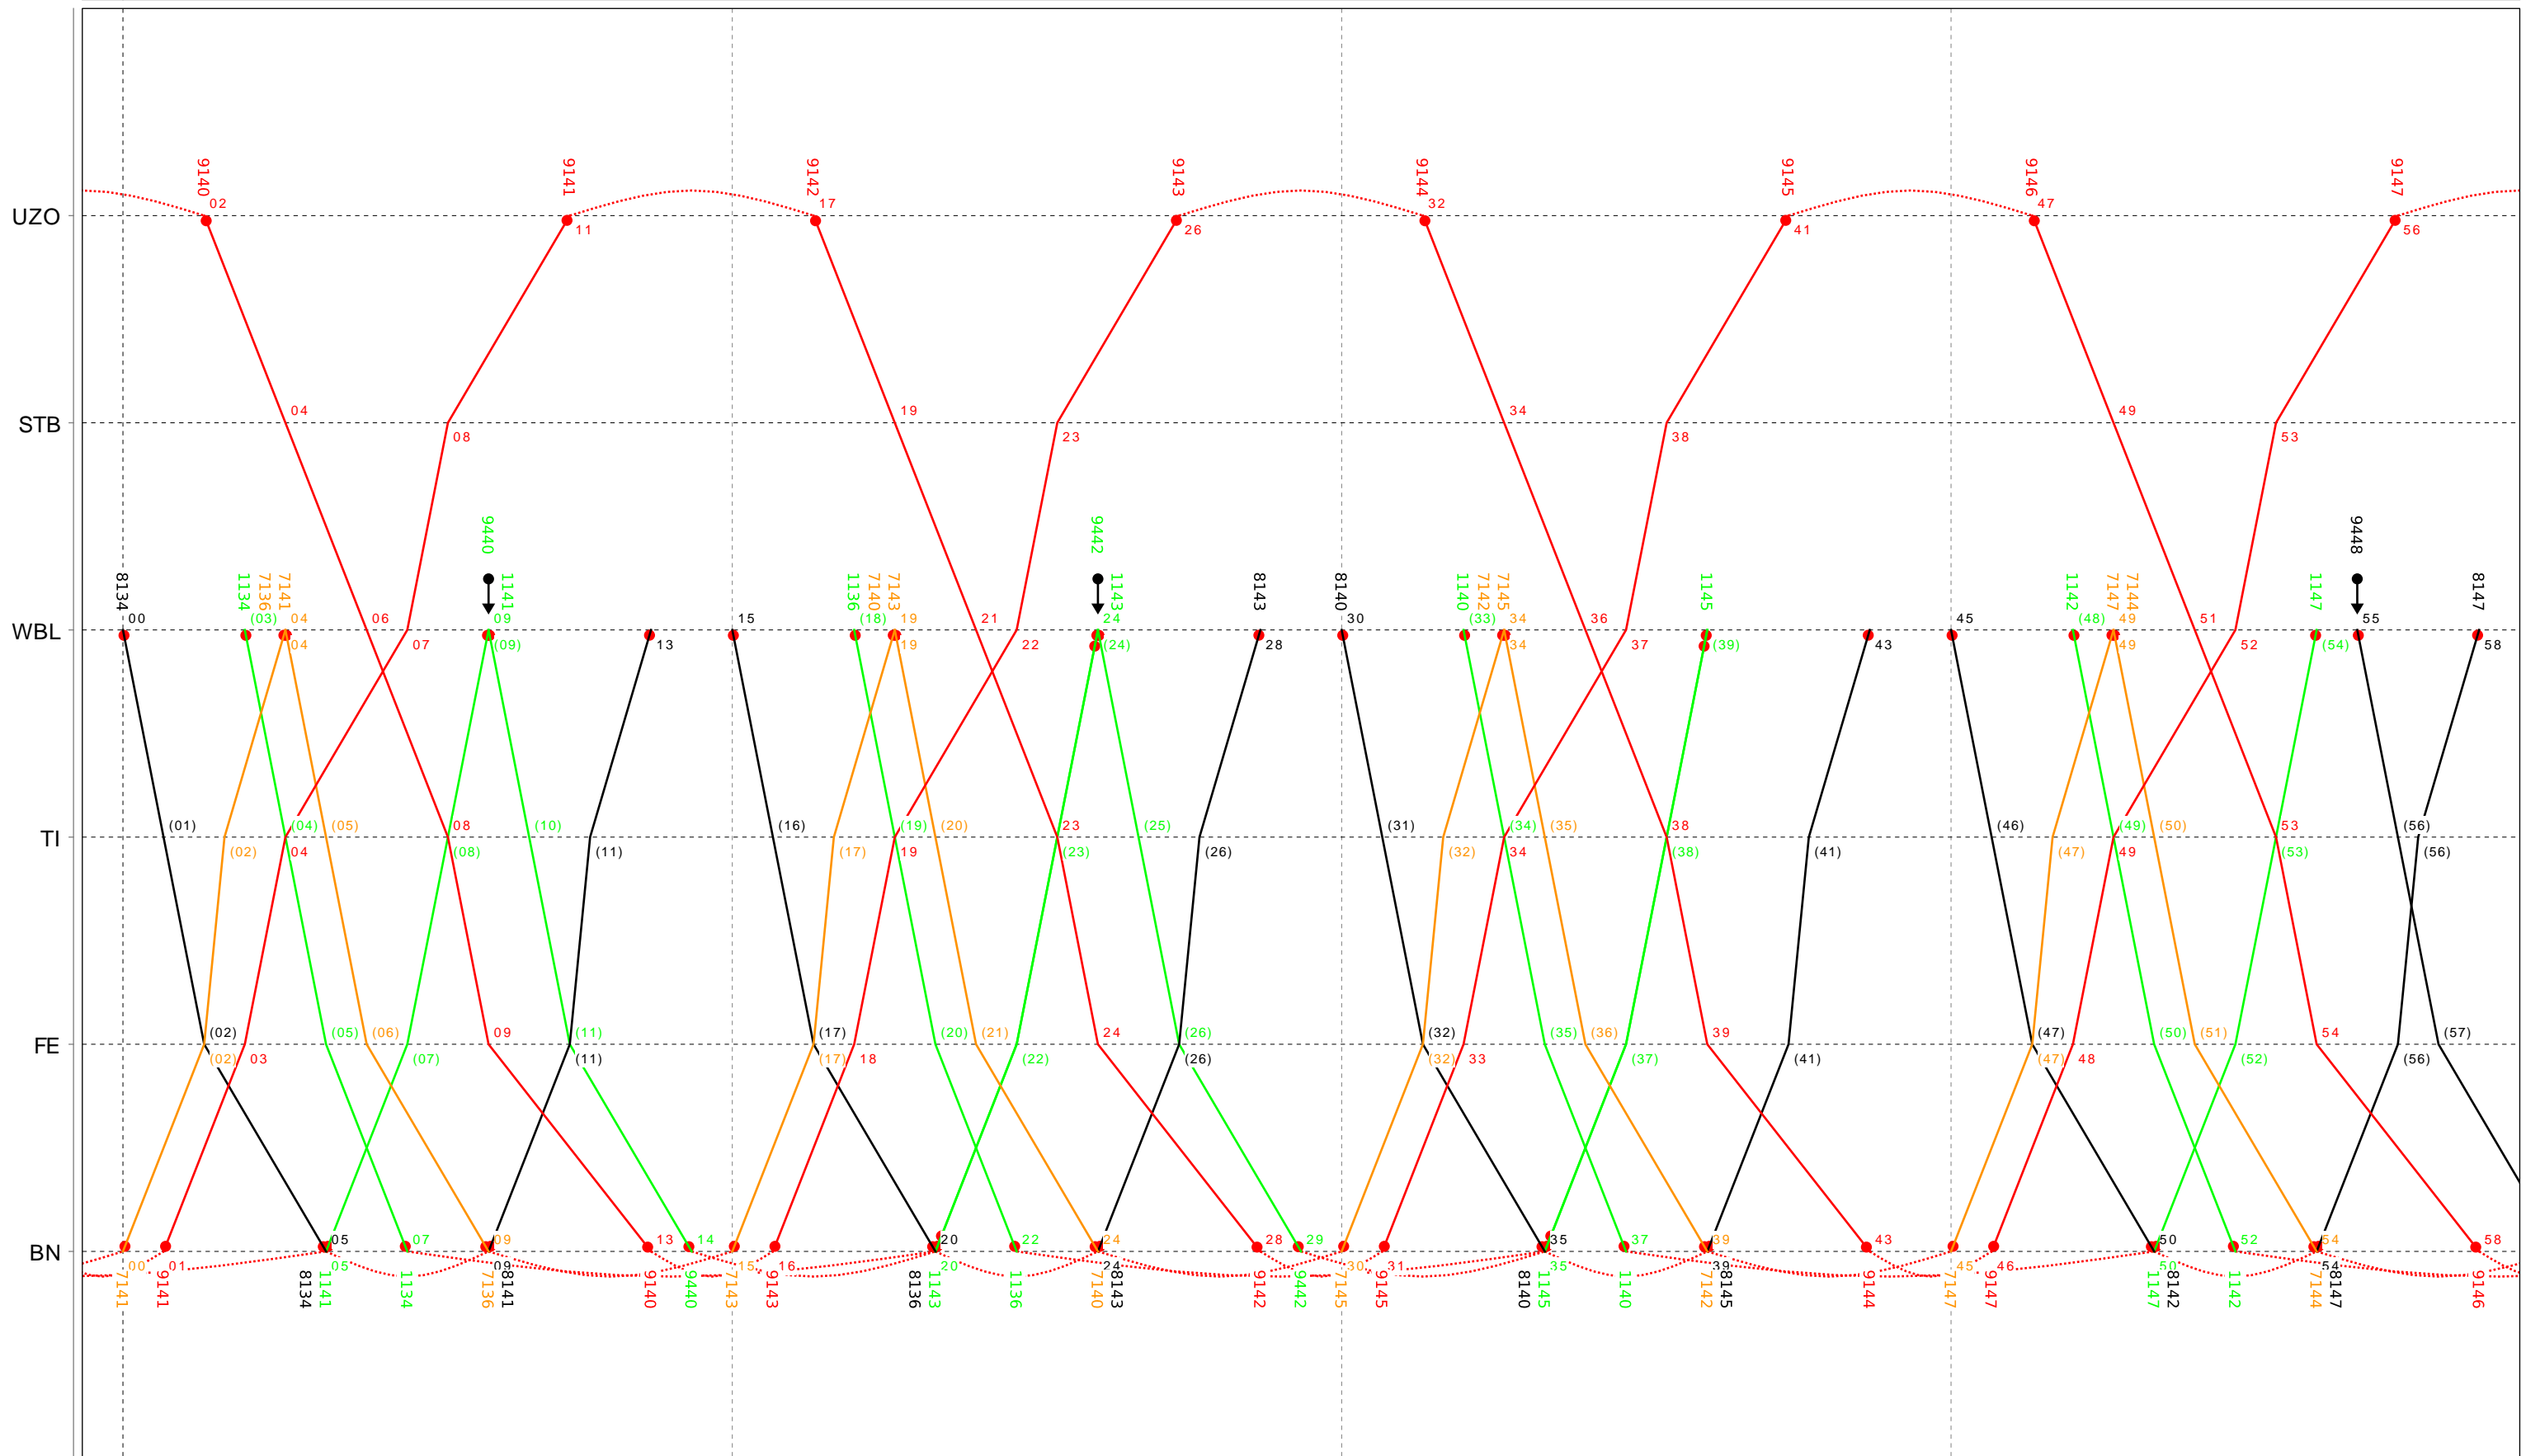

6

Grafischer Fahrplan vom 10.12.2023 bis auf weiteres
 Linie S9 Freitag

7

Grafischer Fahrplan vom 10.12.2023 bis auf weiteres
 Linie S9 Freitag

8

Grafischer Fahrplan vom 10.12.2023 bis auf weiteres
 Linie S9 Freitag

10

Grafischer Fahrplan vom 10.12.2023 bis auf weiteres
 Linie S9 Freitag

11

Grafischer Fahrplan vom 10.12.2023 bis auf weiteres
 Linie S9 Freitag

12

Grafischer Fahrplan vom 10.12.2023 bis auf weiteres
 Linie S9 Freitag

13

Grafischer Fahrplan vom 10.12.2023 bis auf weiteres
 Linie S9 Freitag

14

Grafischer Fahrplan vom 10.12.2023 bis auf weiteres
 Linie S9 Freitag

15

Grafischer Fahrplan vom 10.12.2023 bis auf weiteres
 Linie S9 Freitag