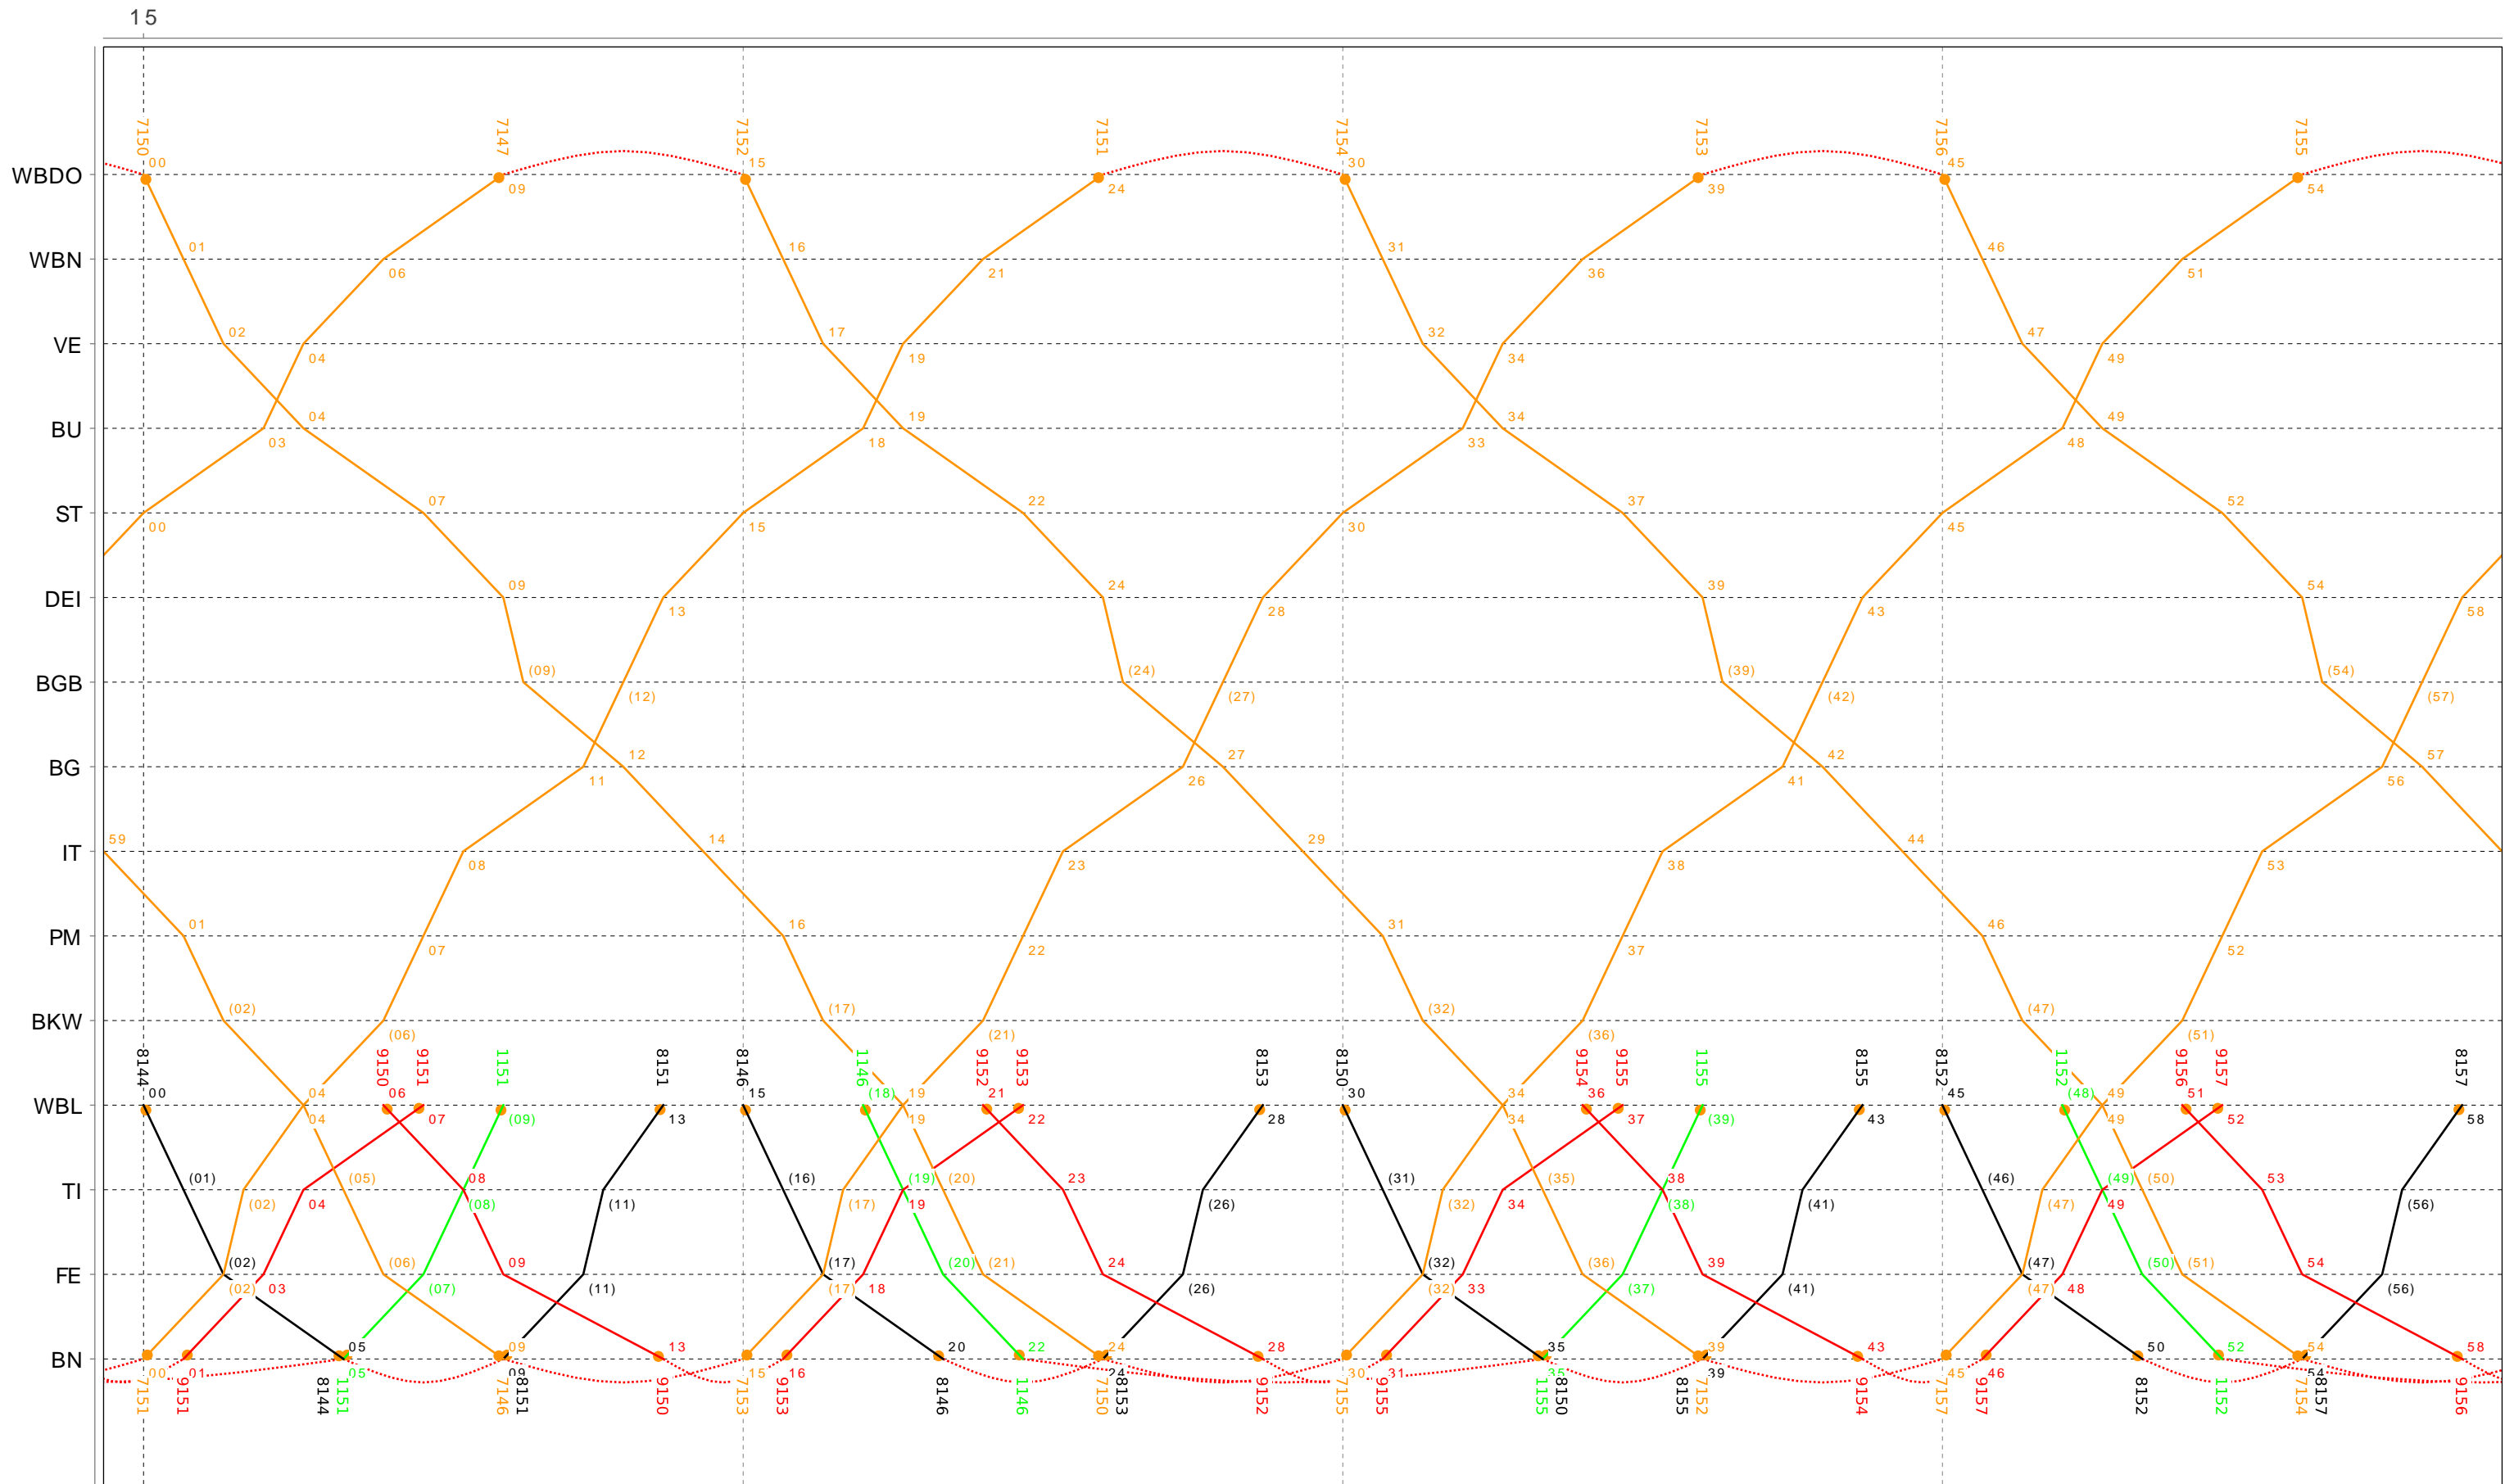

Grafischer Fahrplan vom 10.12.2023 bis auf weiteres
 Linie S7 Samstag

Grafischer Fahrplan vom 10.12.2023 bis auf weiteres
 Linie S7 Samstag

Grafischer Fahrplan vom 10.12.2023 bis auf weiteres
 Linie S7 Samstag

Grafischer Fahrplan vom 10.12.2023 bis auf weiteres
 Linie S7 Samstag

12

Grafischer Fahrplan vom 10.12.2023 bis auf weiteres
 Linie S7 Samstag

13

Grafischer Fahrplan vom 10.12.2023 bis auf weiteres
 Linie S7 Samstag

Grafischer Fahrplan vom 10.12.2023 bis auf weiteres
 Linie S7 Samstag

Grafischer Fahrplan vom 10.12.2023 bis auf weiteres
 Linie S7 Samstag

16

Grafischer Fahrplan vom 10.12.2023 bis auf weiteres
 Linie S7 Samstag