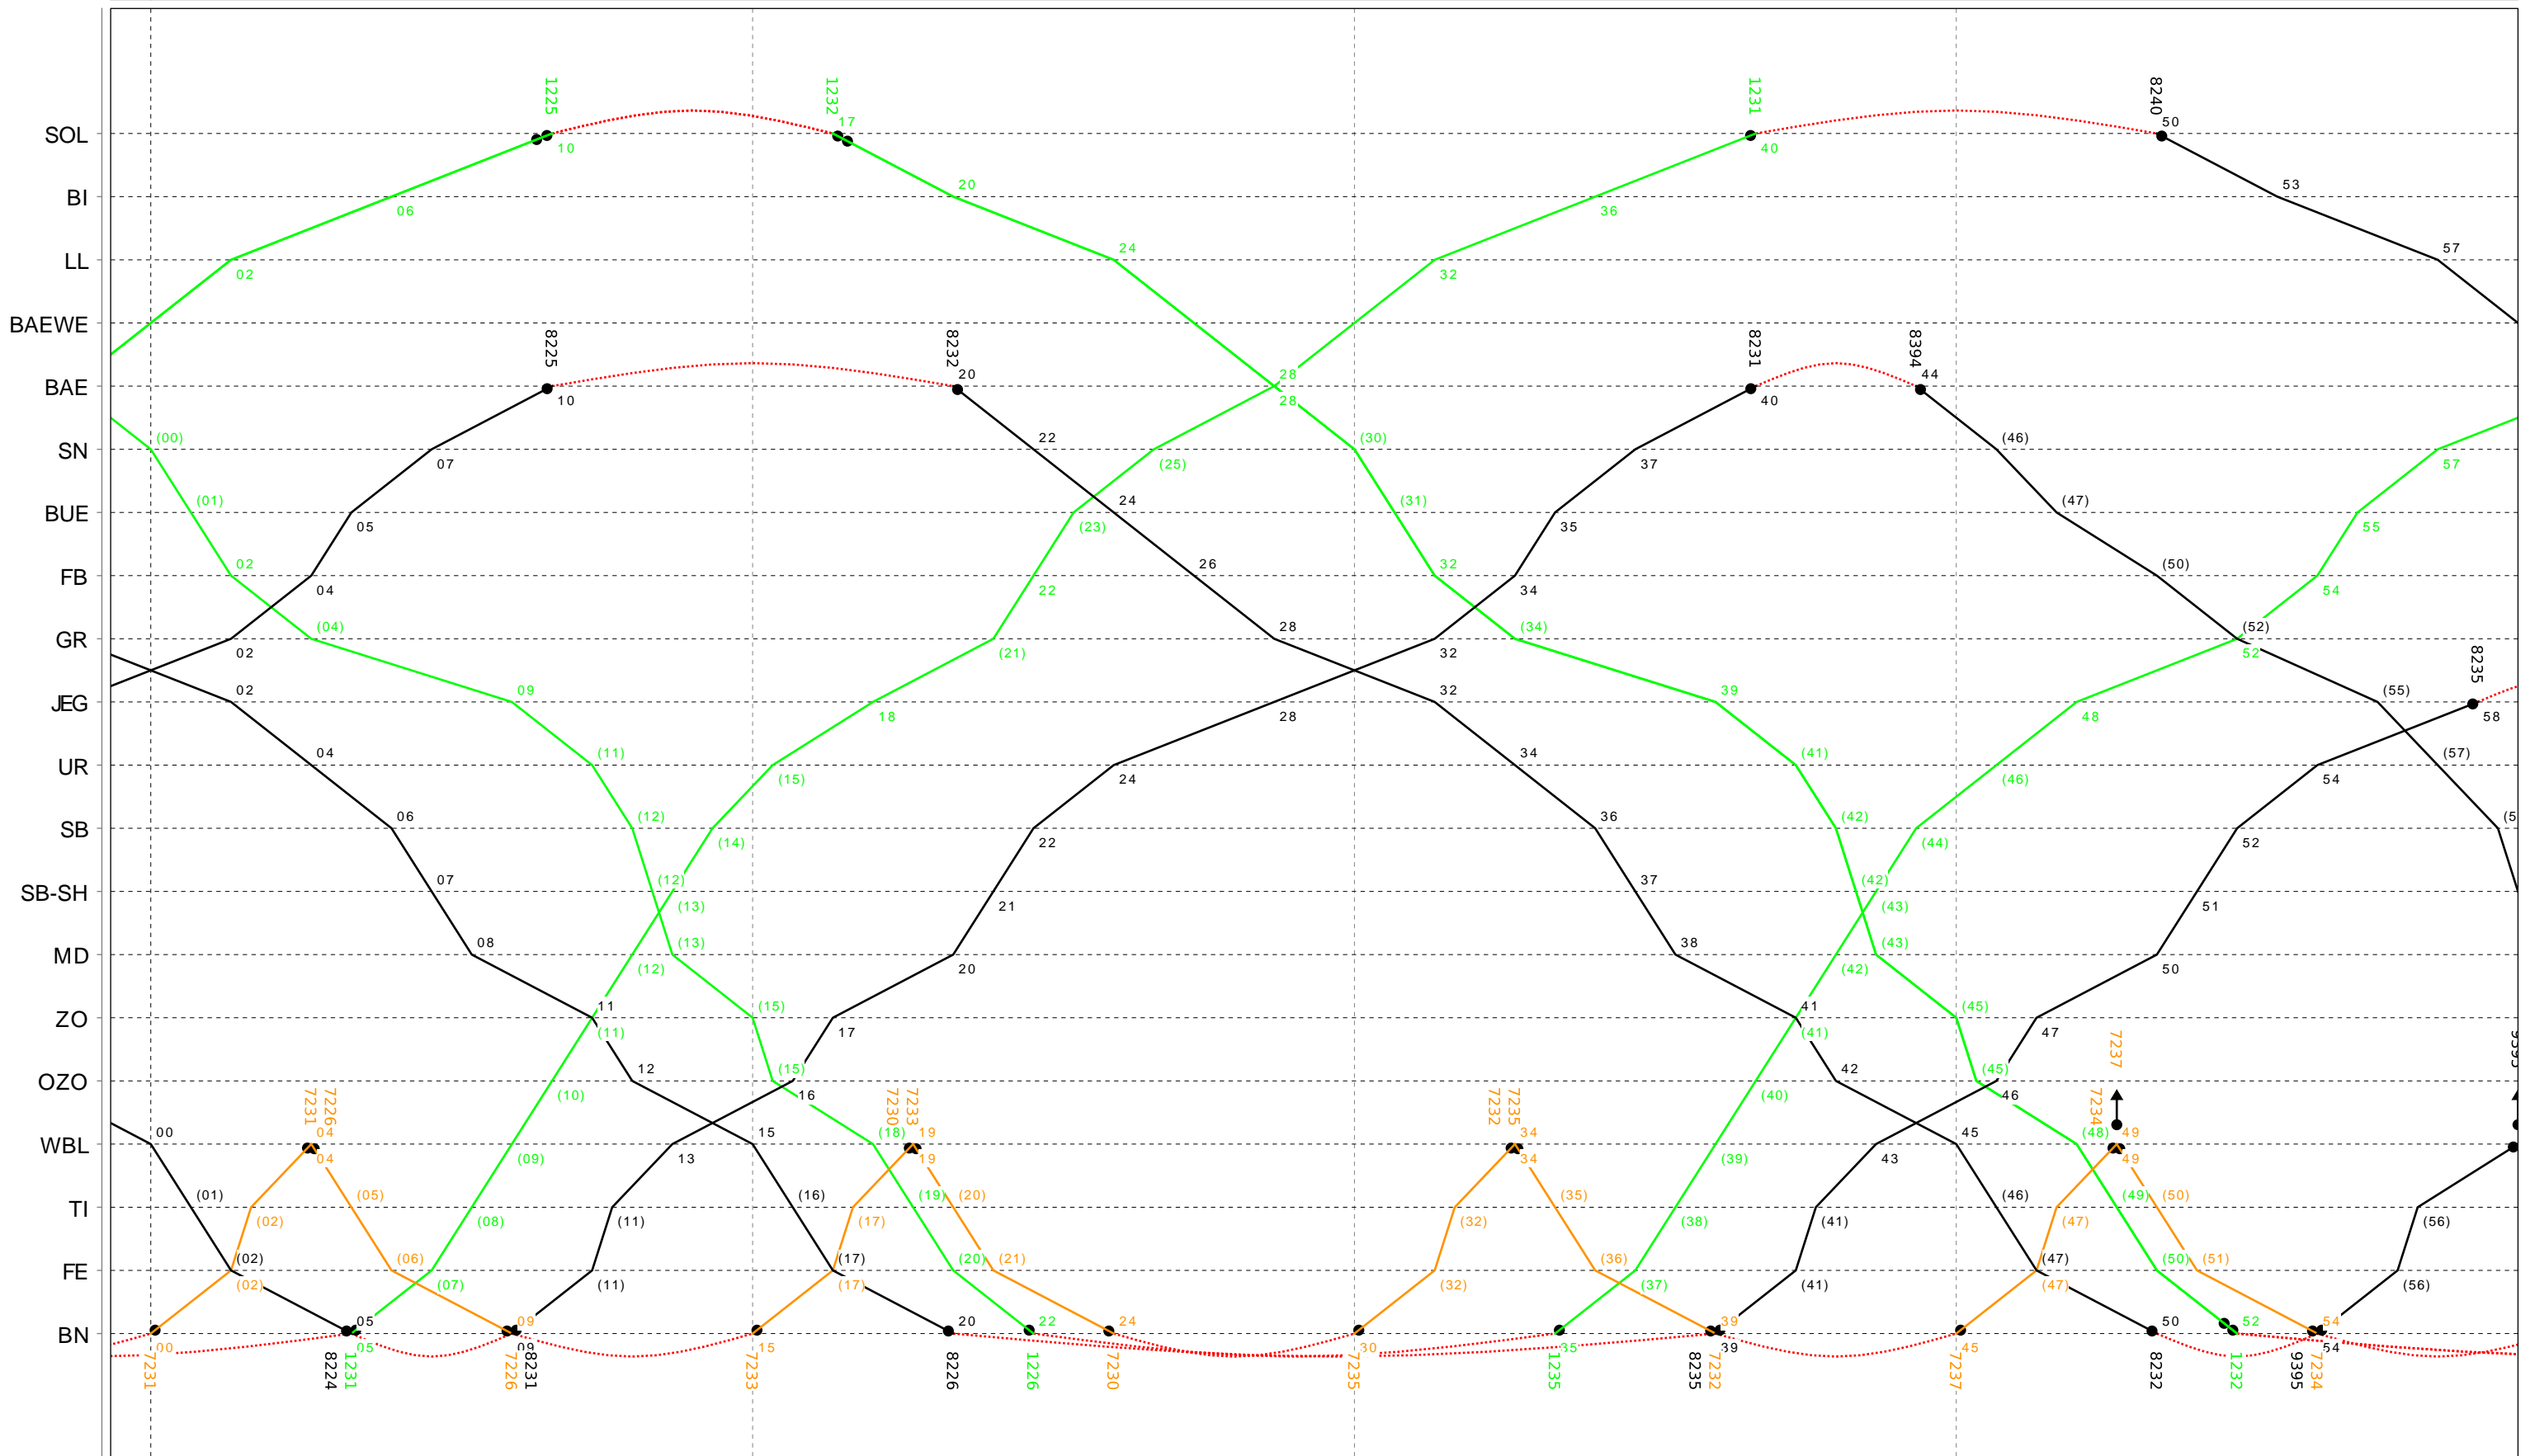

Linien RE S8 Samstag

18

Grafischer Fahrplan vom 10.12.2023 bis auf weiteres Linien RE S8 Samstag

19

Grafischer Fahrplan vom 10.12.2023 bis auf weiteres

Linien RE S8 Samstag

20

Grafischer Fahrplan vom 10.12.2023 bis auf weiteres

Linien RE S8 Samstag

21

Grafischer Fahrplan vom 10.12.2023 bis auf weiteres

Linien RE S8 Samstag

23

Grafischer Fahrplan vom 10.12.2023 bis auf weiteres Linien RE S8 Samstag

Grafischer Fahrplan vom 10.12.2023 bis auf weiteres

Linien RE S8 Sonntag

Grafischer Fahrplan vom 10.12.2023 bis auf weiteres

Linien RE S8 Sonntag

Grafischer Fahrplan vom 10.12.2023 bis auf weiteres

Linien RE S8 Sonntag

Grafischer Fahrplan vom 10.12.2023 bis auf weiteres