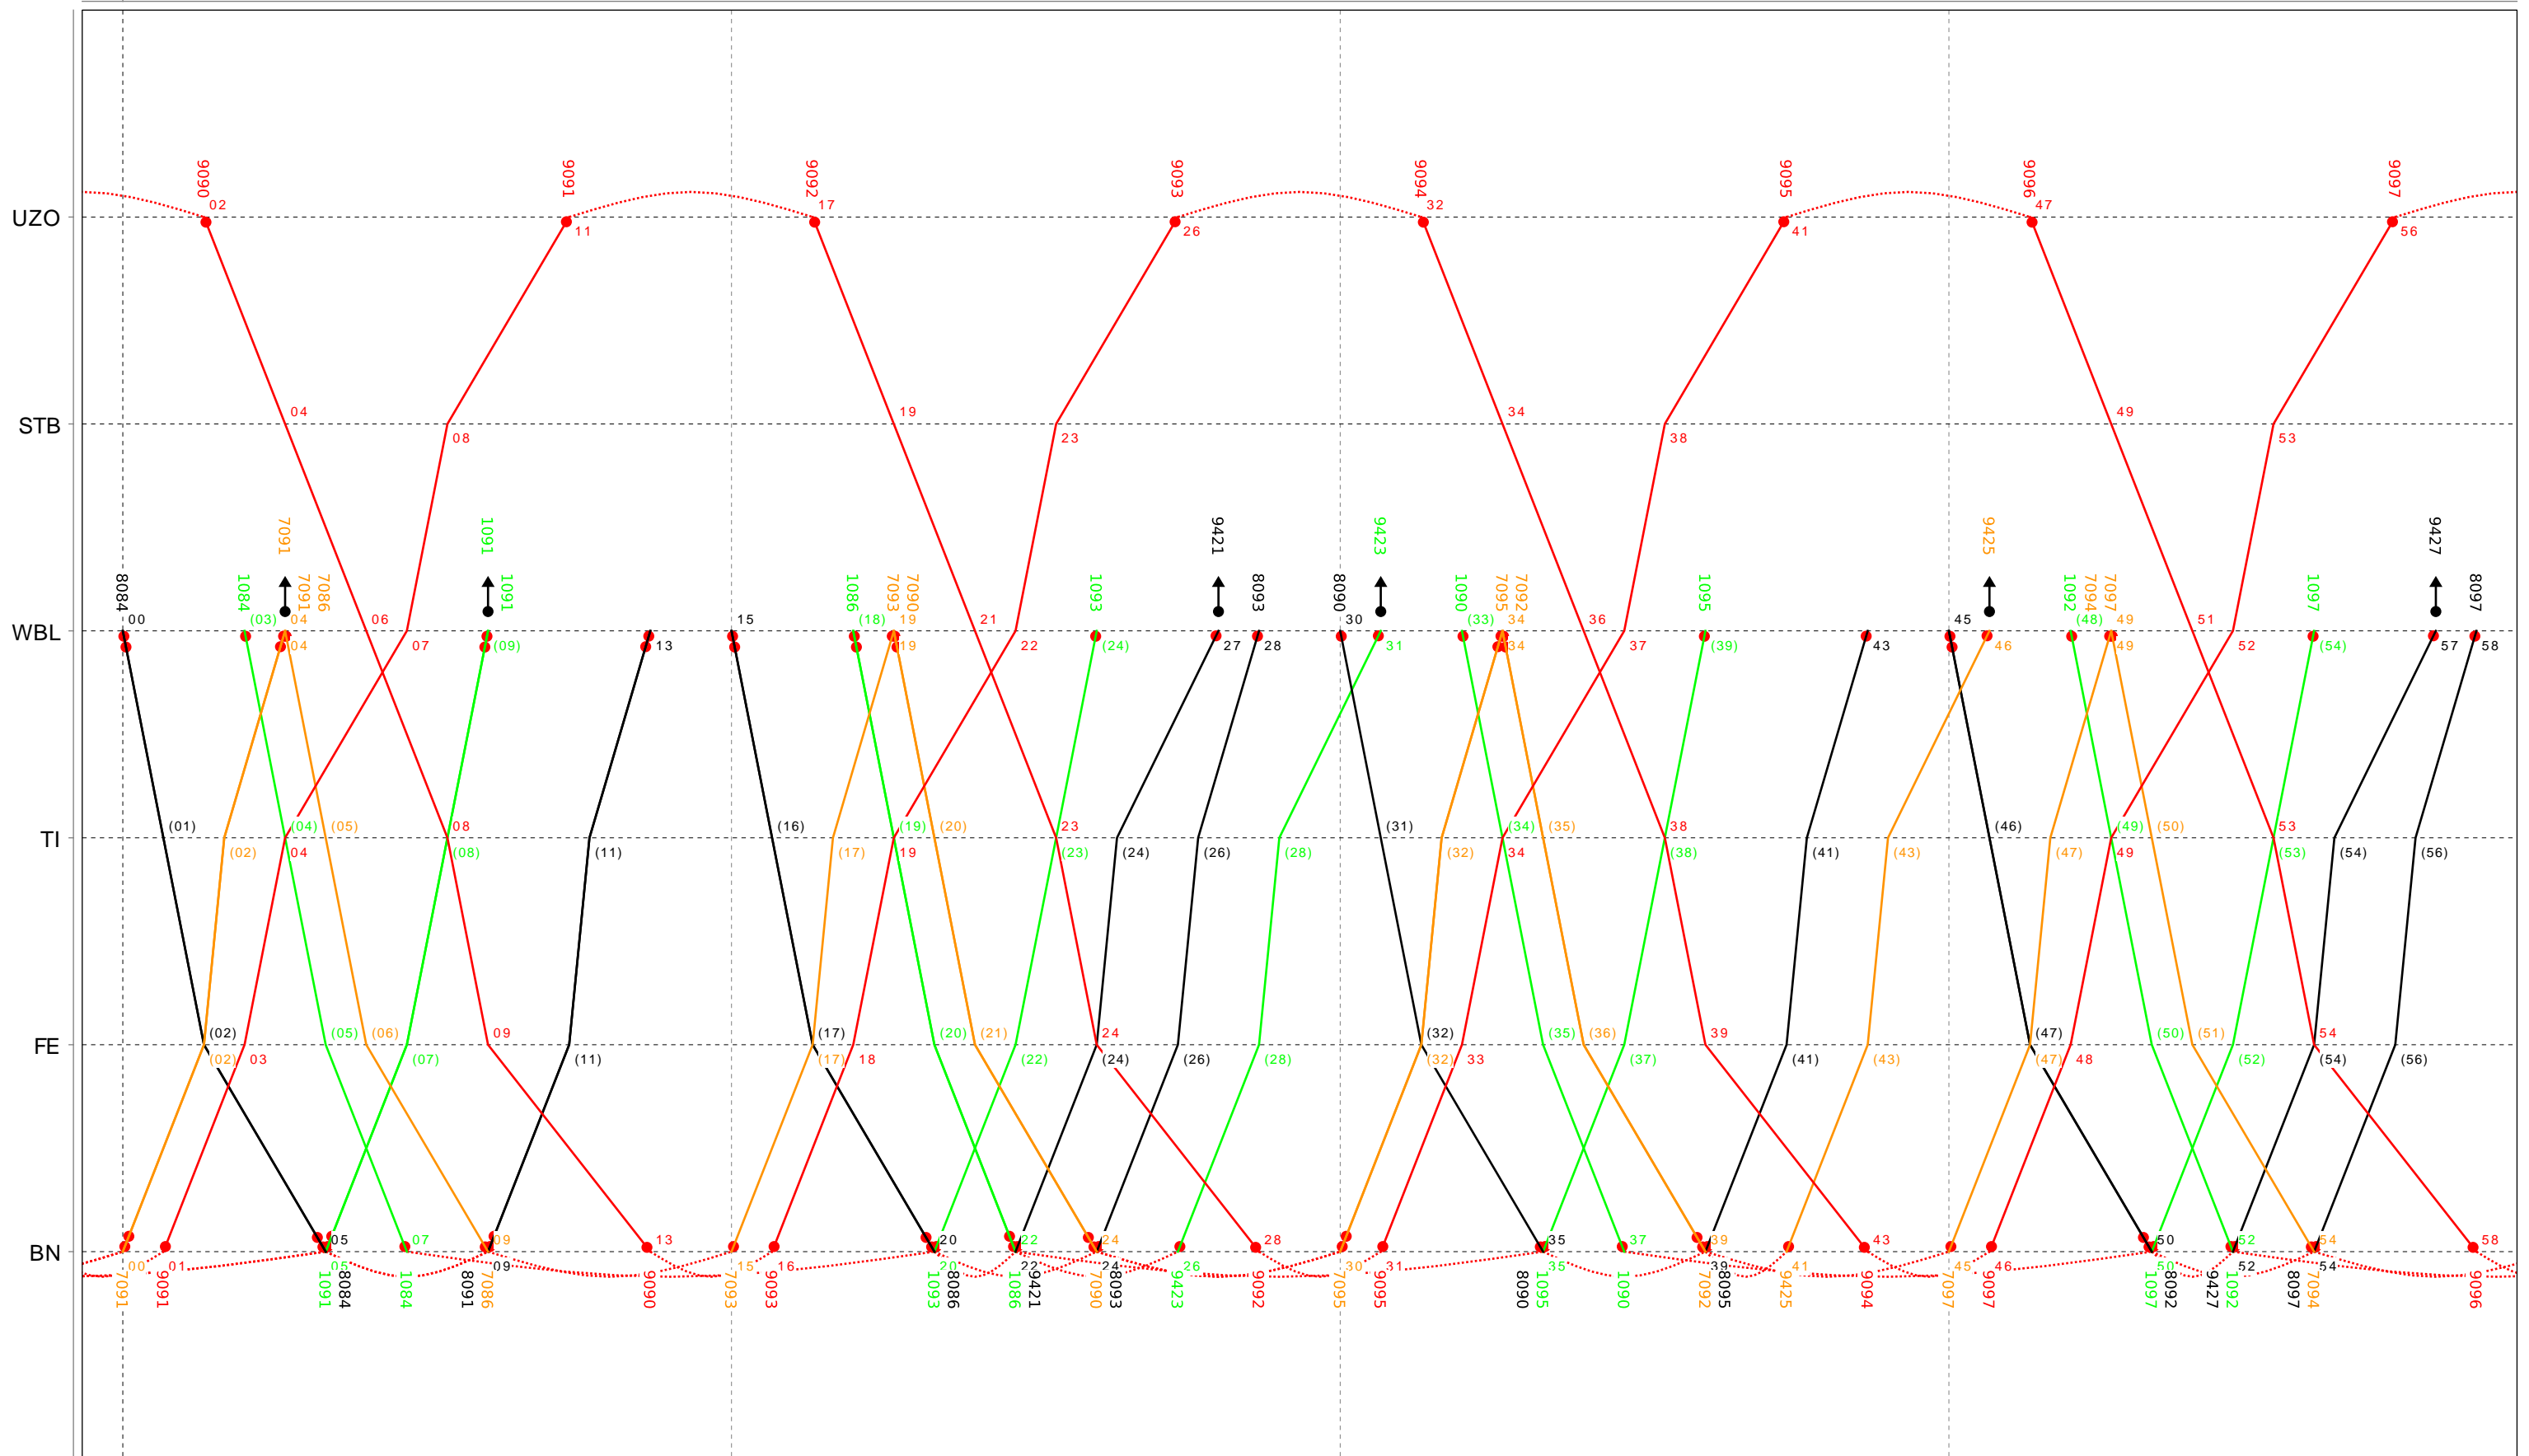

7

Grafischer Fahrplan vom 10.12.2023 bis auf weiteres
 Linie S9 Montag bis Donnerstag

8

Grafischer Fahrplan vom 10.12.2023 bis auf weiteres
 Linie S9 Montag bis Donnerstag

9

Grafischer Fahrplan vom 10.12.2023 bis auf weiteres
 Linie S9 Montag bis Donnerstag

10

Grafischer Fahrplan vom 10.12.2023 bis auf weiteres
 Linie S9 Montag bis Donnerstag

11

Grafischer Fahrplan vom 10.12.2023 bis auf weiteres
 Linie S9 Montag bis Donnerstag

13

Grafischer Fahrplan vom 10.12.2023 bis auf weiteres
 Linie S9 Montag bis Donnerstag