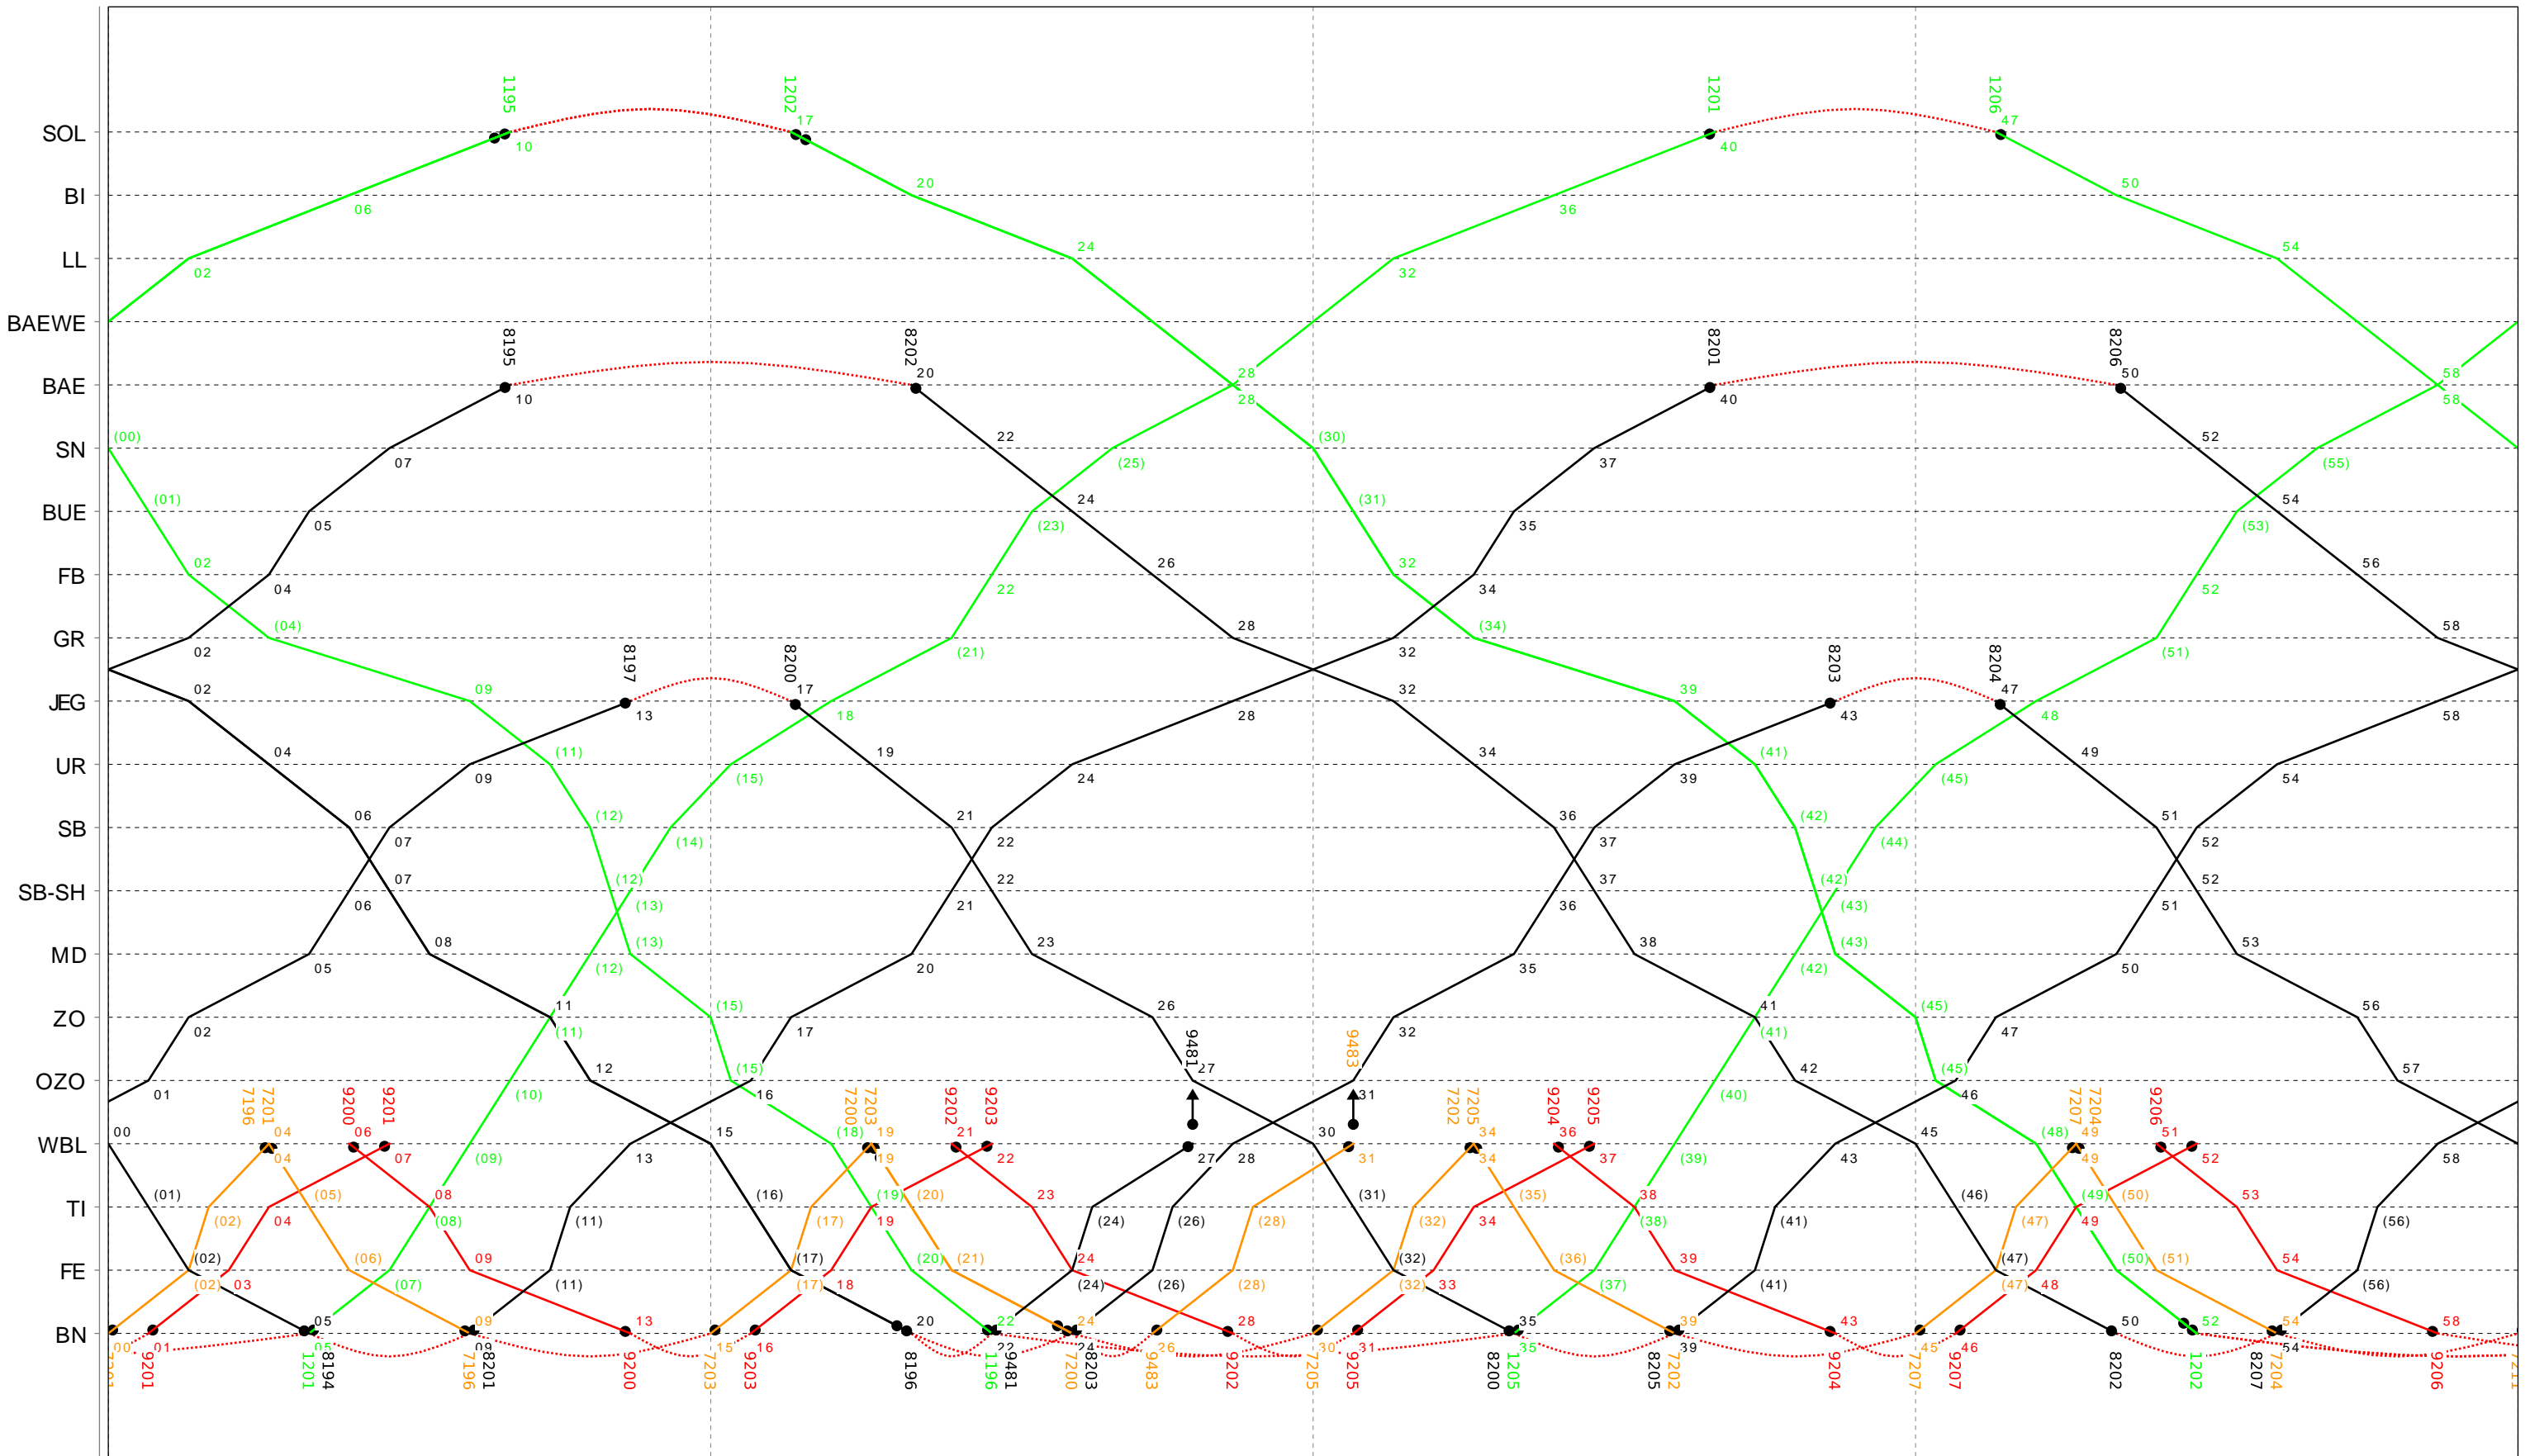

Grafischer Fahrplan vom 10.12.2023 bis auf weiteres

Linien RE S8 Freitag

15

16

Grafischer Fahrplan vom 10.12.2023 bis auf weiteres Linien RE S8 Freitag

17

18

Grafischer Fahrplan vom 10.12.2023 bis auf weiteres

Linien RE S8 Freitag

18

19

Grafischer Fahrplan vom 10.12.2023 bis auf weiteres

Linien RE S8 Freitag

20

21

Grafischer Fahrplan vom 10.12.2023 bis auf weiteres

Linien RE S8 Freitag

21

22

Grafischer Fahrplan vom 10.12.2023 bis auf weiteres

Linien RE S8 Freitag

Grafischer Fahrplan vom 10.12.2023 bis auf weiteres Linien RE S8 Freitag

Grafischer Fahrplan vom 10.12.2023 bis auf weiteres