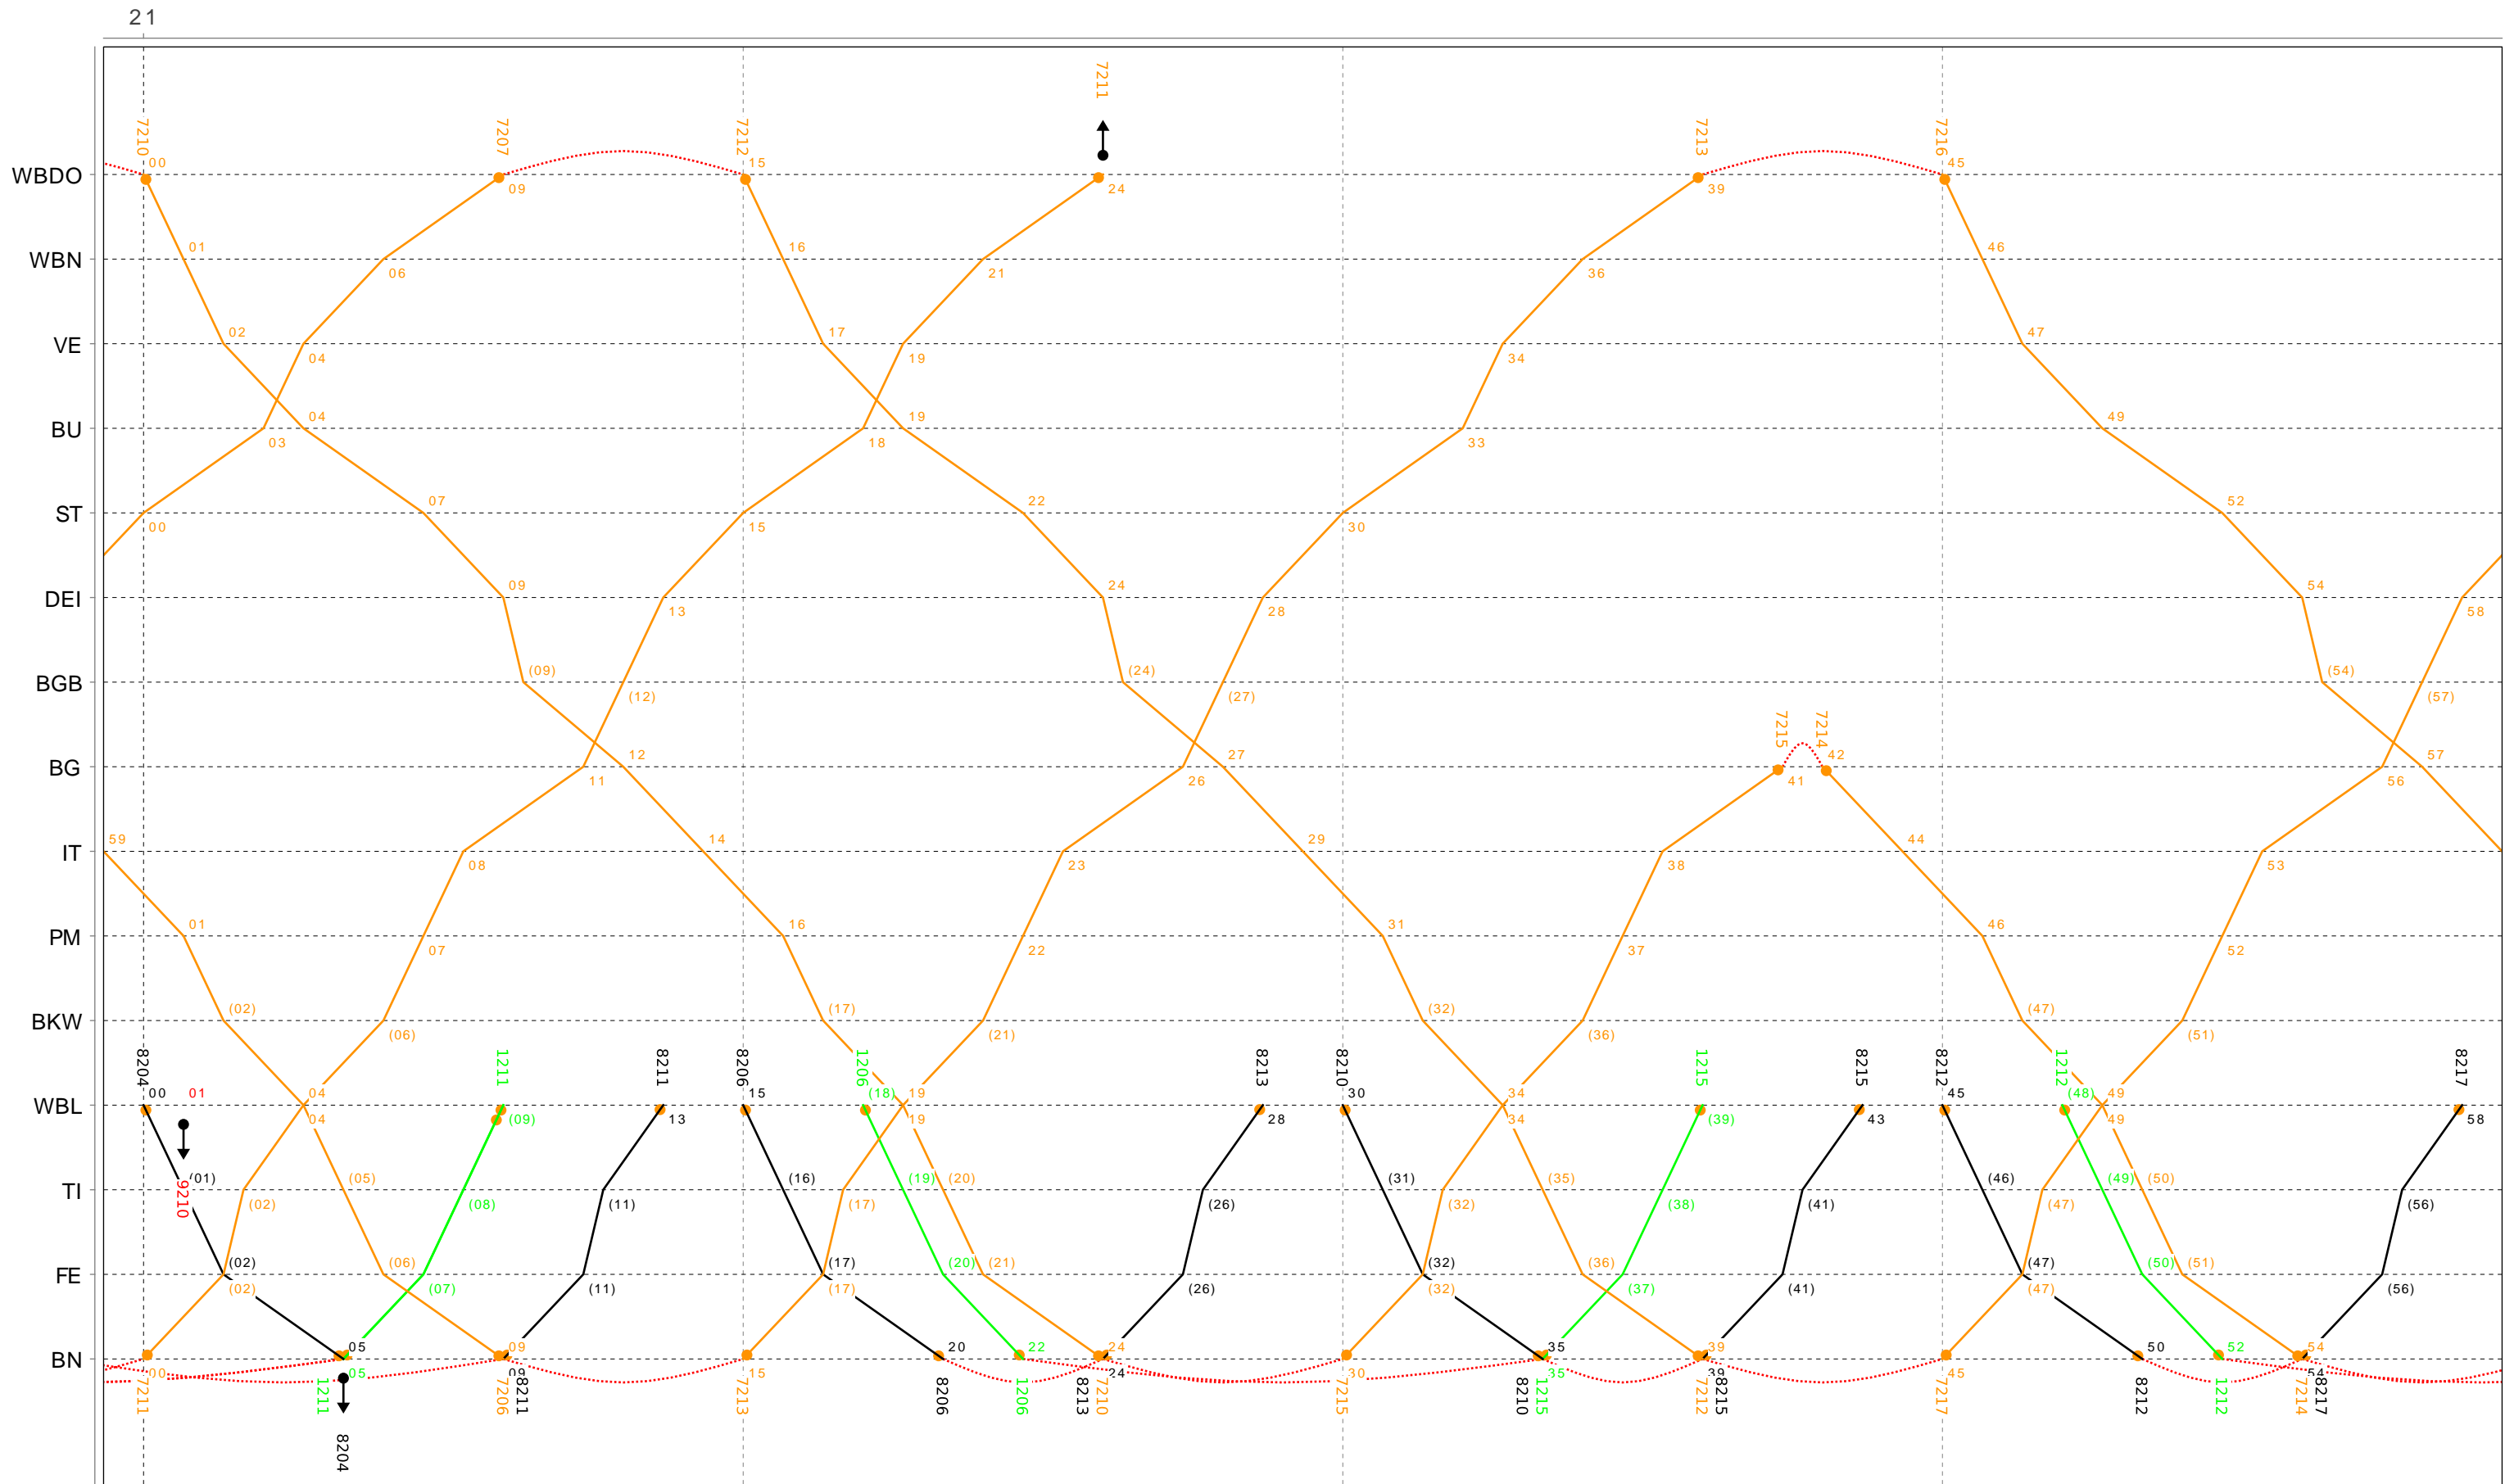

Grafischer Fahrplan vom 10.12.2023 bis auf weiteres
 Linie S7 Samstag

Grafischer Fahrplan vom 10.12.2023 bis auf weiteres
 Linie S7 Samstag

16

Grafischer Fahrplan vom 10.12.2023 bis auf weiteres
 Linie S7 Samstag

Grafischer Fahrplan vom 10.12.2023 bis auf weiteres
 Linie S7 Samstag

Grafischer Fahrplan vom 10.12.2023 bis auf weiteres
 Linie S7 Samstag

Grafischer Fahrplan vom 10.12.2023 bis auf weiteres
 Linie S7 Samstag