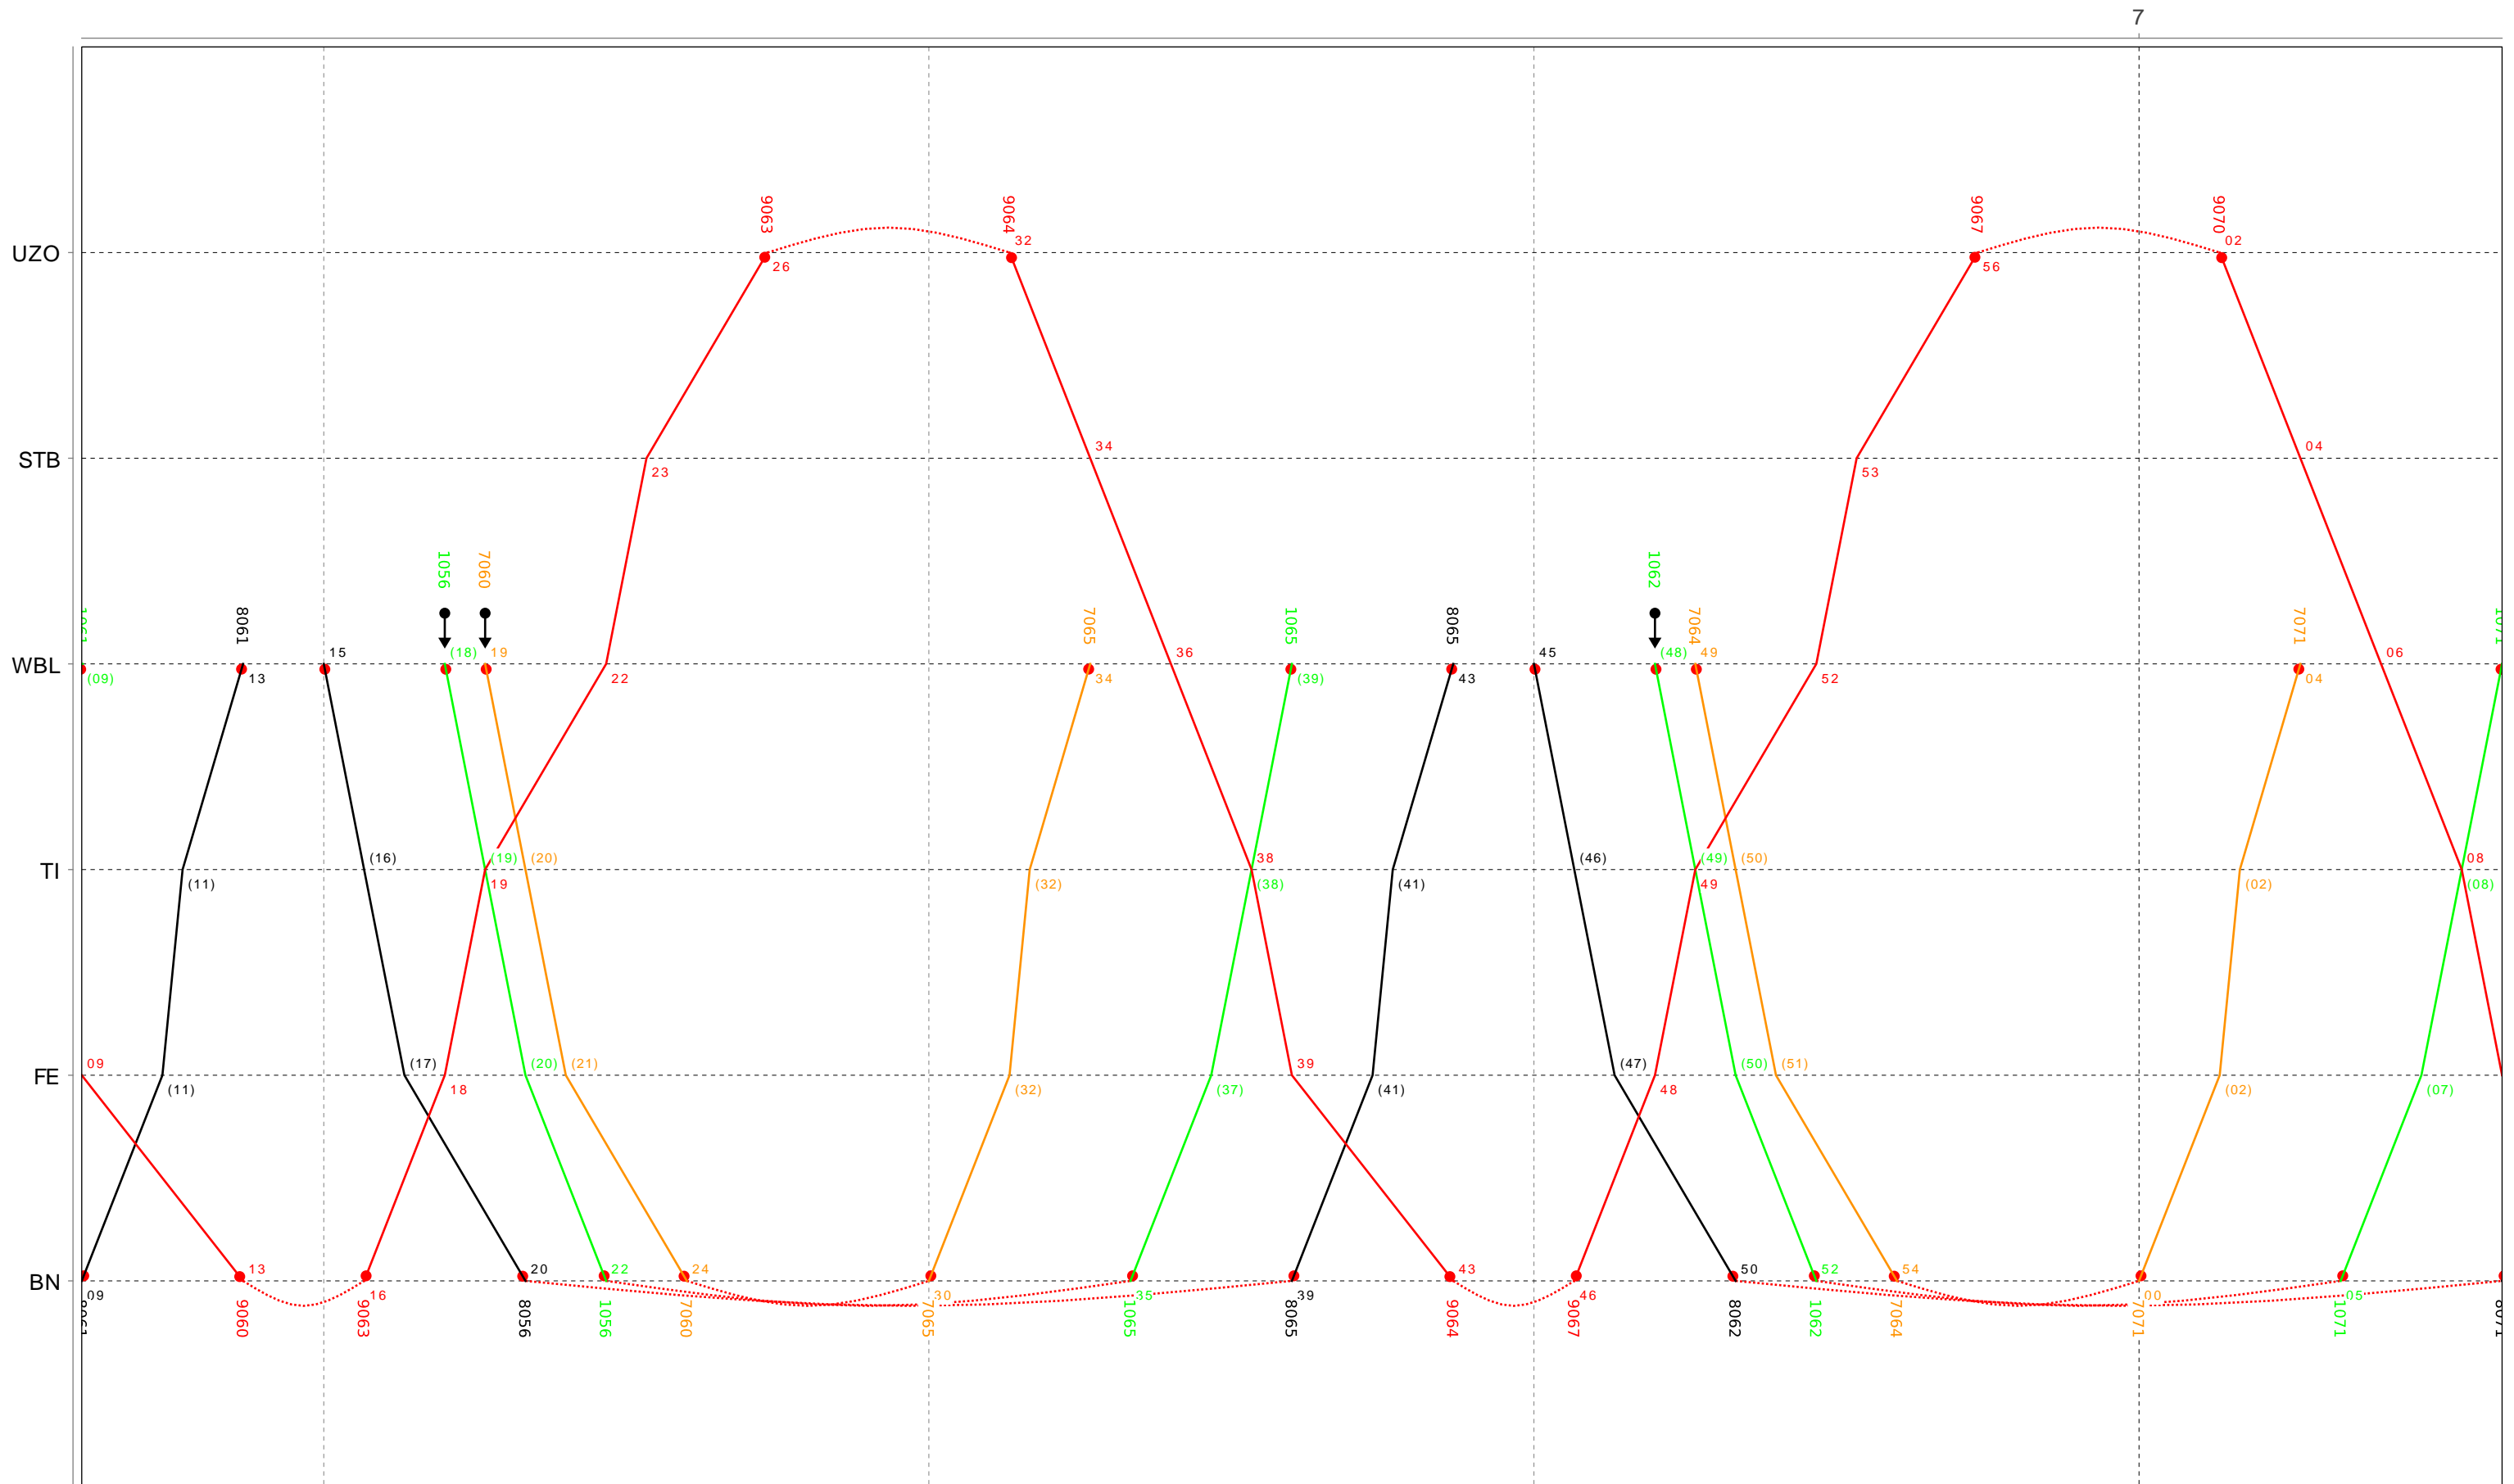

Grafischer Fahrplan vom 10.12.2023 bis auf weiteres
Linie S9 Sonntag