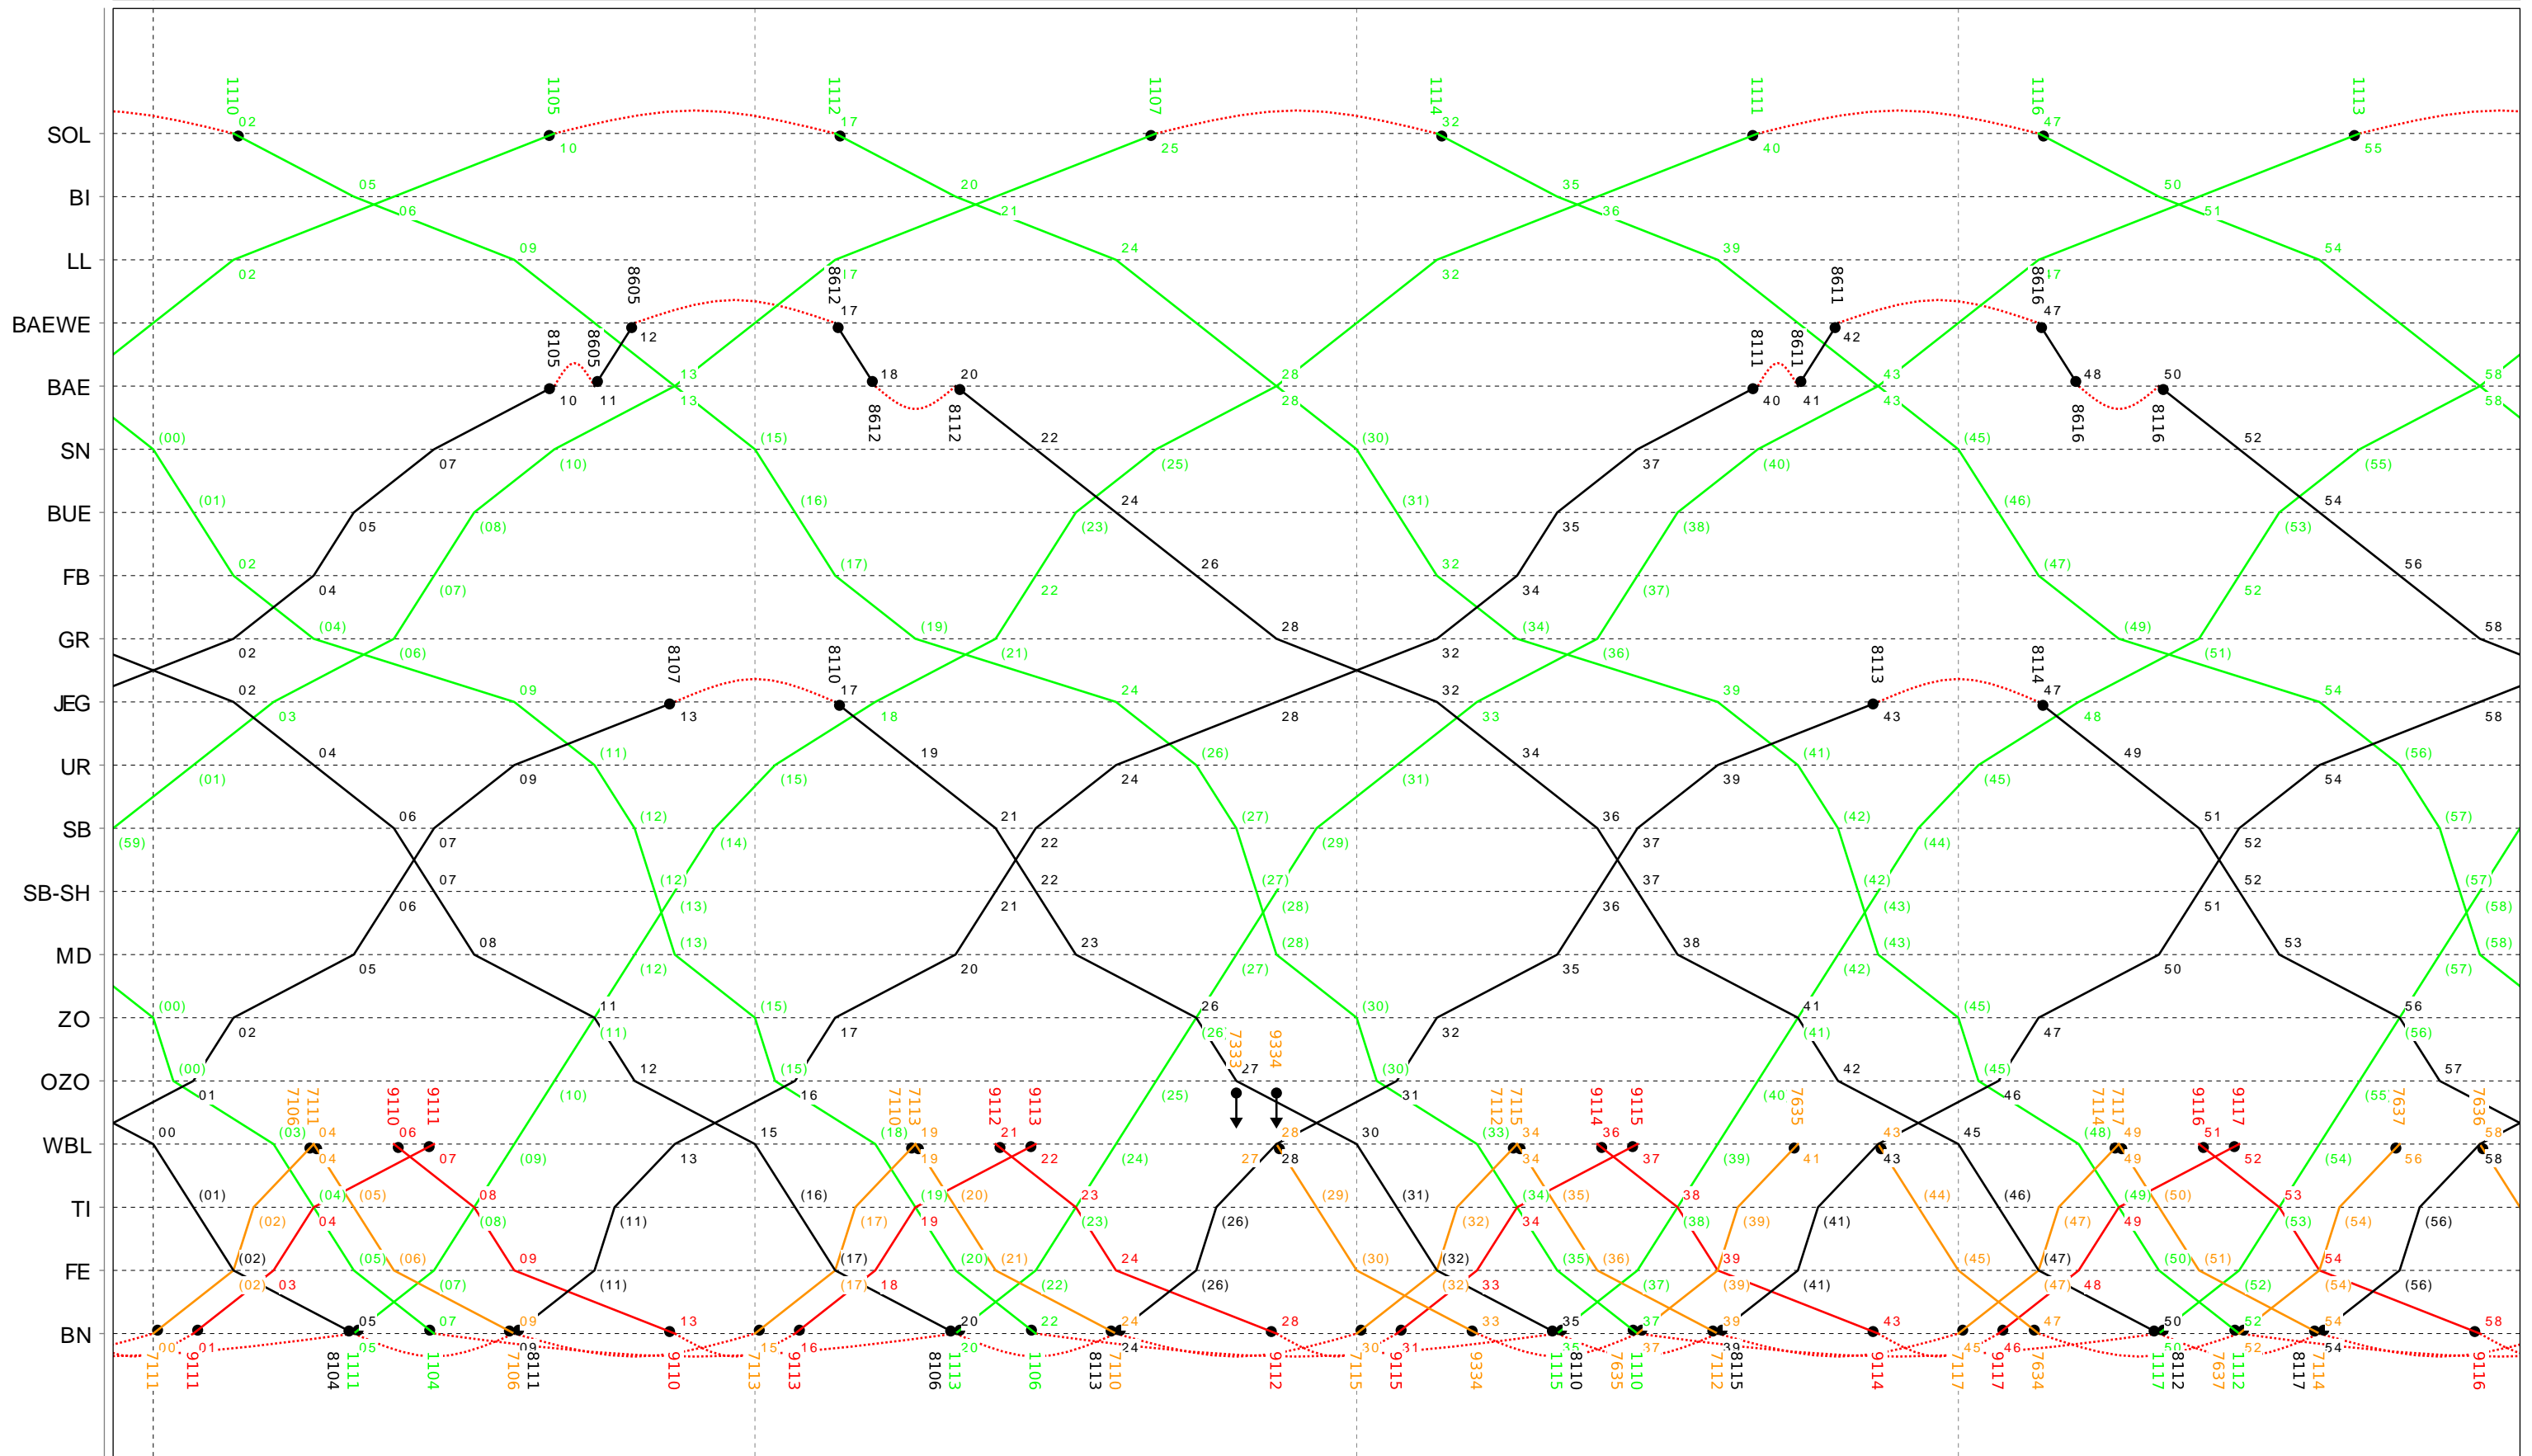

23

24

25

Grafischer Fahrplan vom 10.12.2023 bis auf weiteres
 Linien RE S8 Montag bis Donnerstag

5

Grafischer Fahrplan vom 10.12.2023 bis auf weiteres
 Linien RE S8 Montag bis Donnerstag

6

Grafischer Fahrplan vom 10.12.2023 bis auf weiteres
 Linien RE S8 Montag bis Donnerstag

7

Grafischer Fahrplan vom 10.12.2023 bis auf weiteres
 Linien RE S8 Montag bis Donnerstag

8

Grafischer Fahrplan vom 10.12.2023 bis auf weiteres
 Linien RE S8 Montag bis Donnerstag

Grafischer Fahrplan vom 10.12.2023 bis auf weiteres
 Linien RE S8 Montag bis Donnerstag

10

Grafischer Fahrplan vom 10.12.2023 bis auf weiteres
 Linien RE S8 Montag bis Donnerstag

11

Grafischer Fahrplan vom 10.12.2023 bis auf weiteres
 Linien RE S8 Montag bis Donnerstag

12

Grafischer Fahrplan vom 10.12.2023 bis auf weiteres
 Linien RE S8 Montag bis Donnerstag