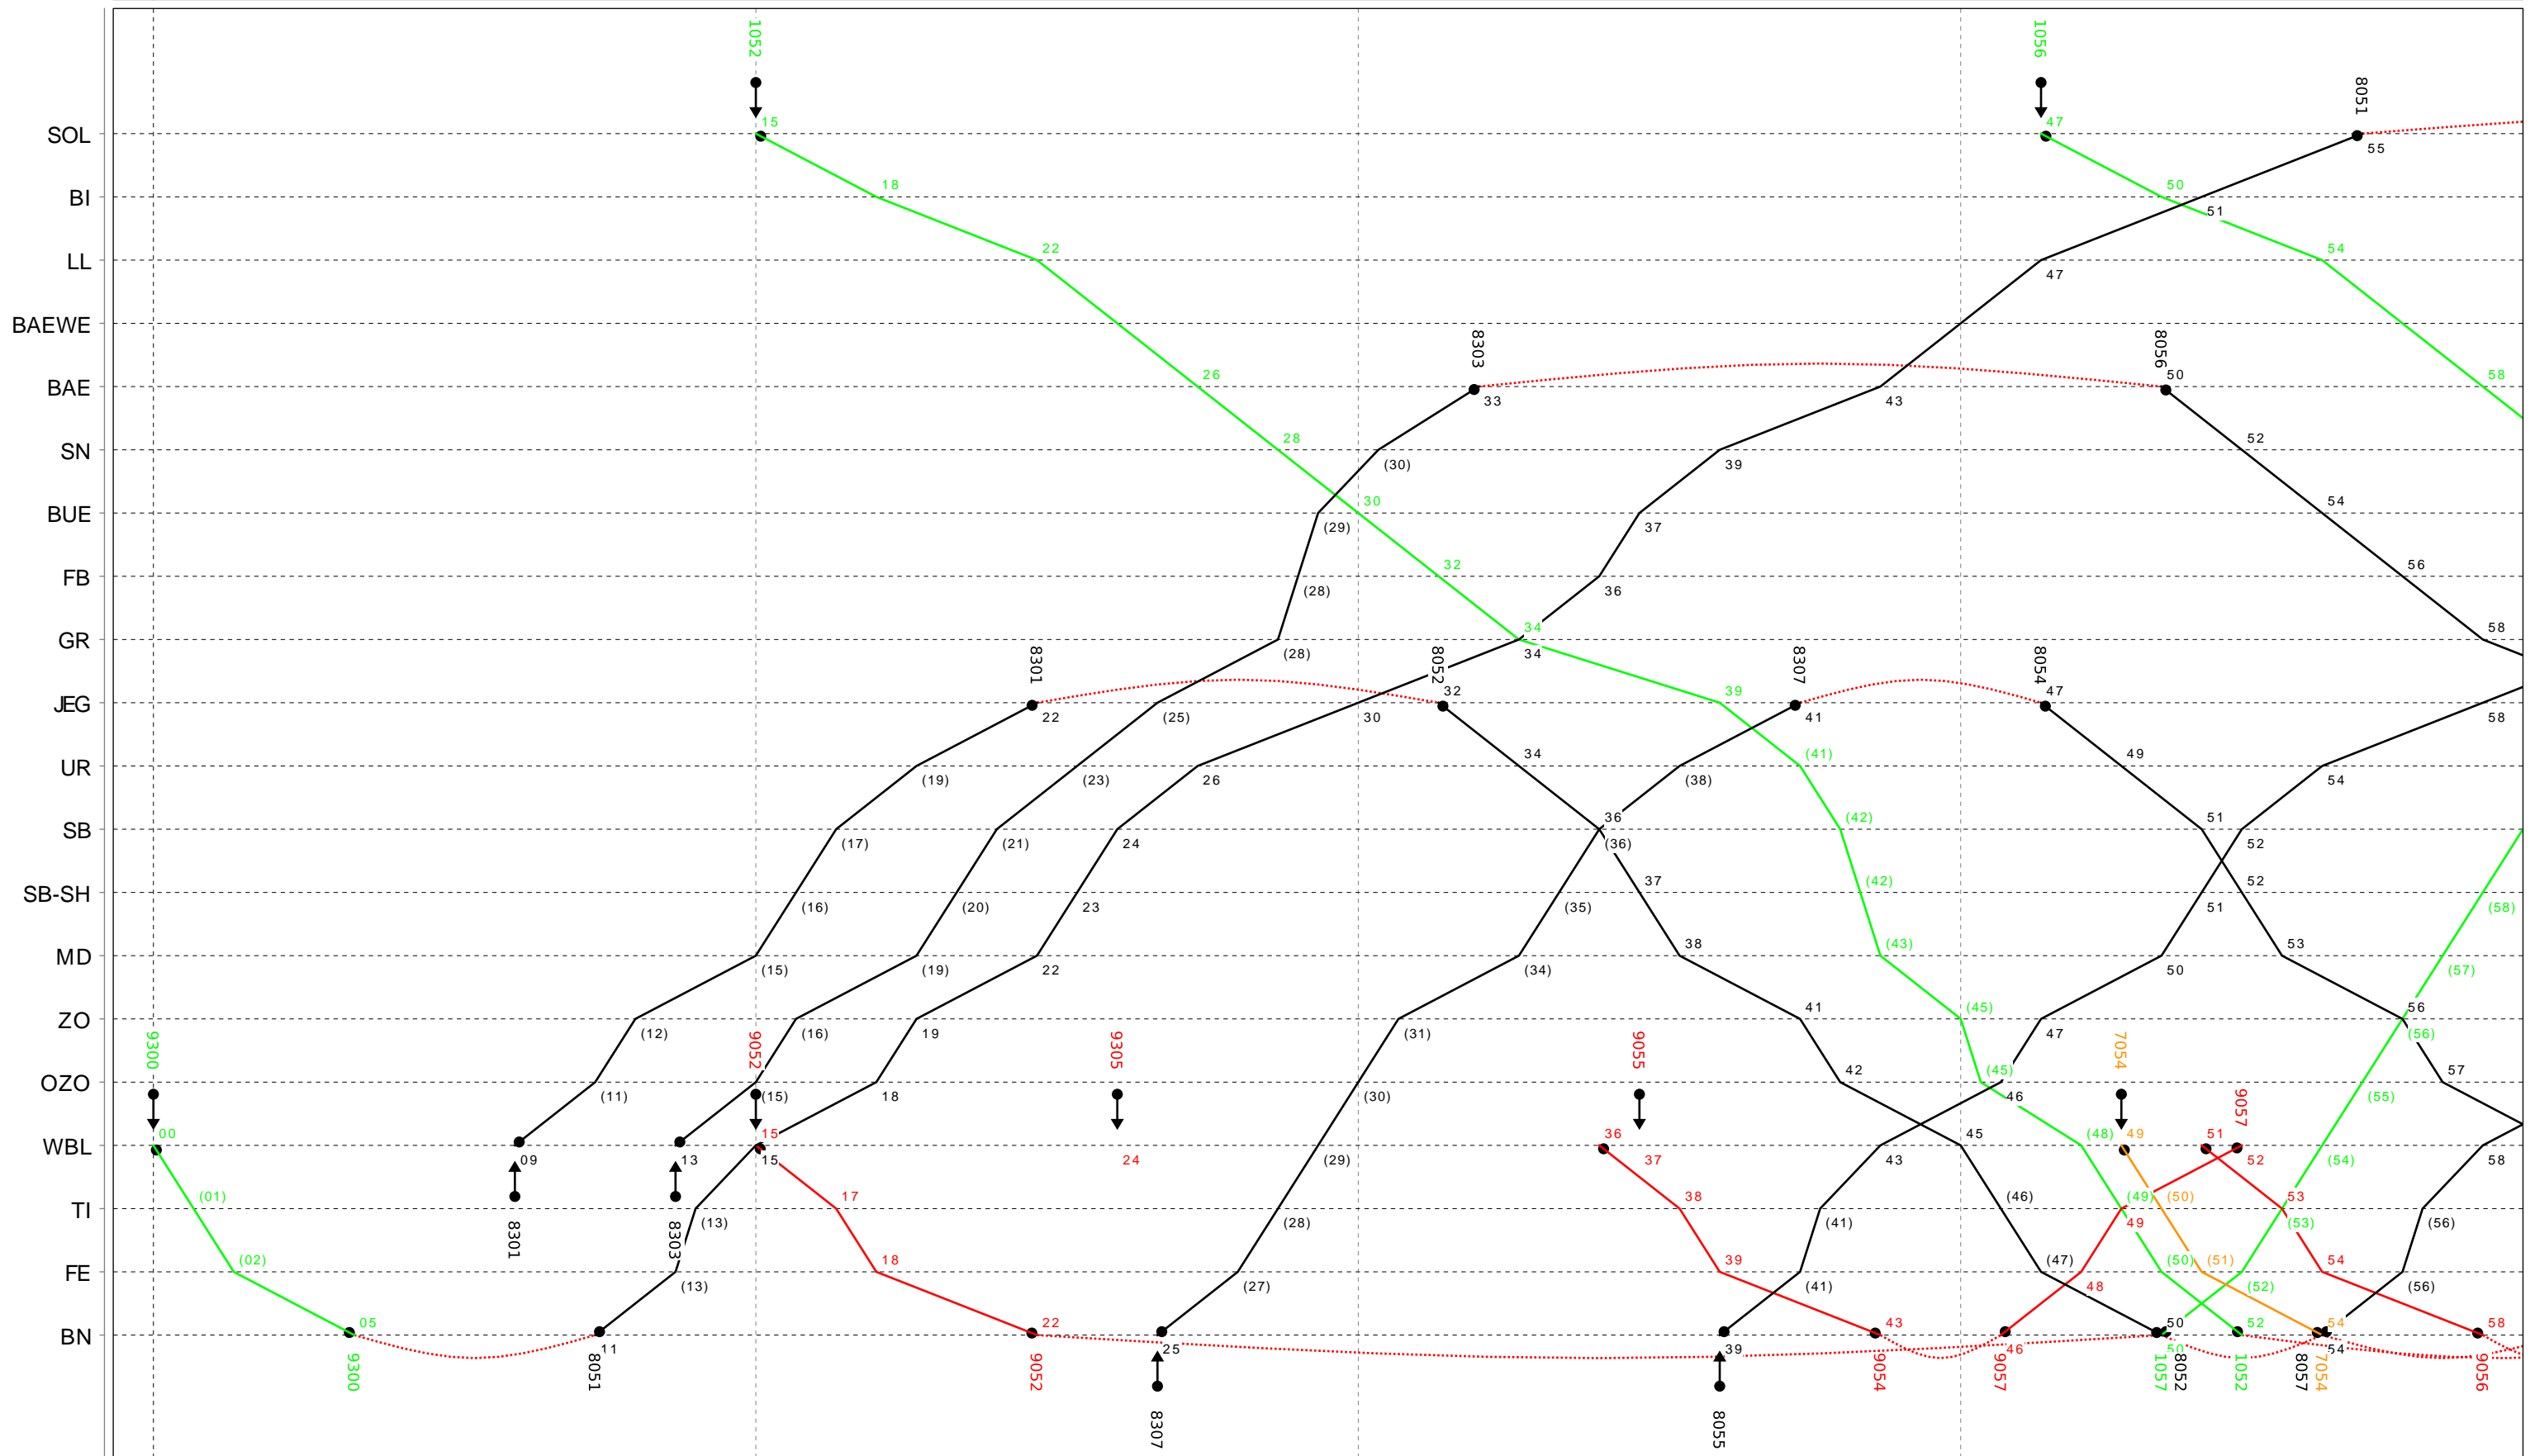

Linien RE S8 Freitag

18

19

Grafischer Fahrplan vom 10.12.2023 bis auf weiteres

Linien RE S8 Freitag

20

21

Grafischer Fahrplan vom 10.12.2023 bis auf weiteres

Linien RE S8 Freitag

21

22

Grafischer Fahrplan vom 10.12.2023 bis auf weiteres

Linien RE S8 Freitag

Grafischer Fahrplan vom 10.12.2023 bis auf weiteres Linien RE S8 Freitag

Grafischer Fahrplan vom 10.12.2023 bis auf weiteres

Linien RE S8 Samstag

5

Grafischer Fahrplan vom 10.12.2023 bis auf weiteres

Linien RE S8 Samstag

6

Grafischer Fahrplan vom 10.12.2023 bis auf weiteres Linien RE S8 Samstag

7

Grafischer Fahrplan vom 10.12.2023 bis auf weiteres