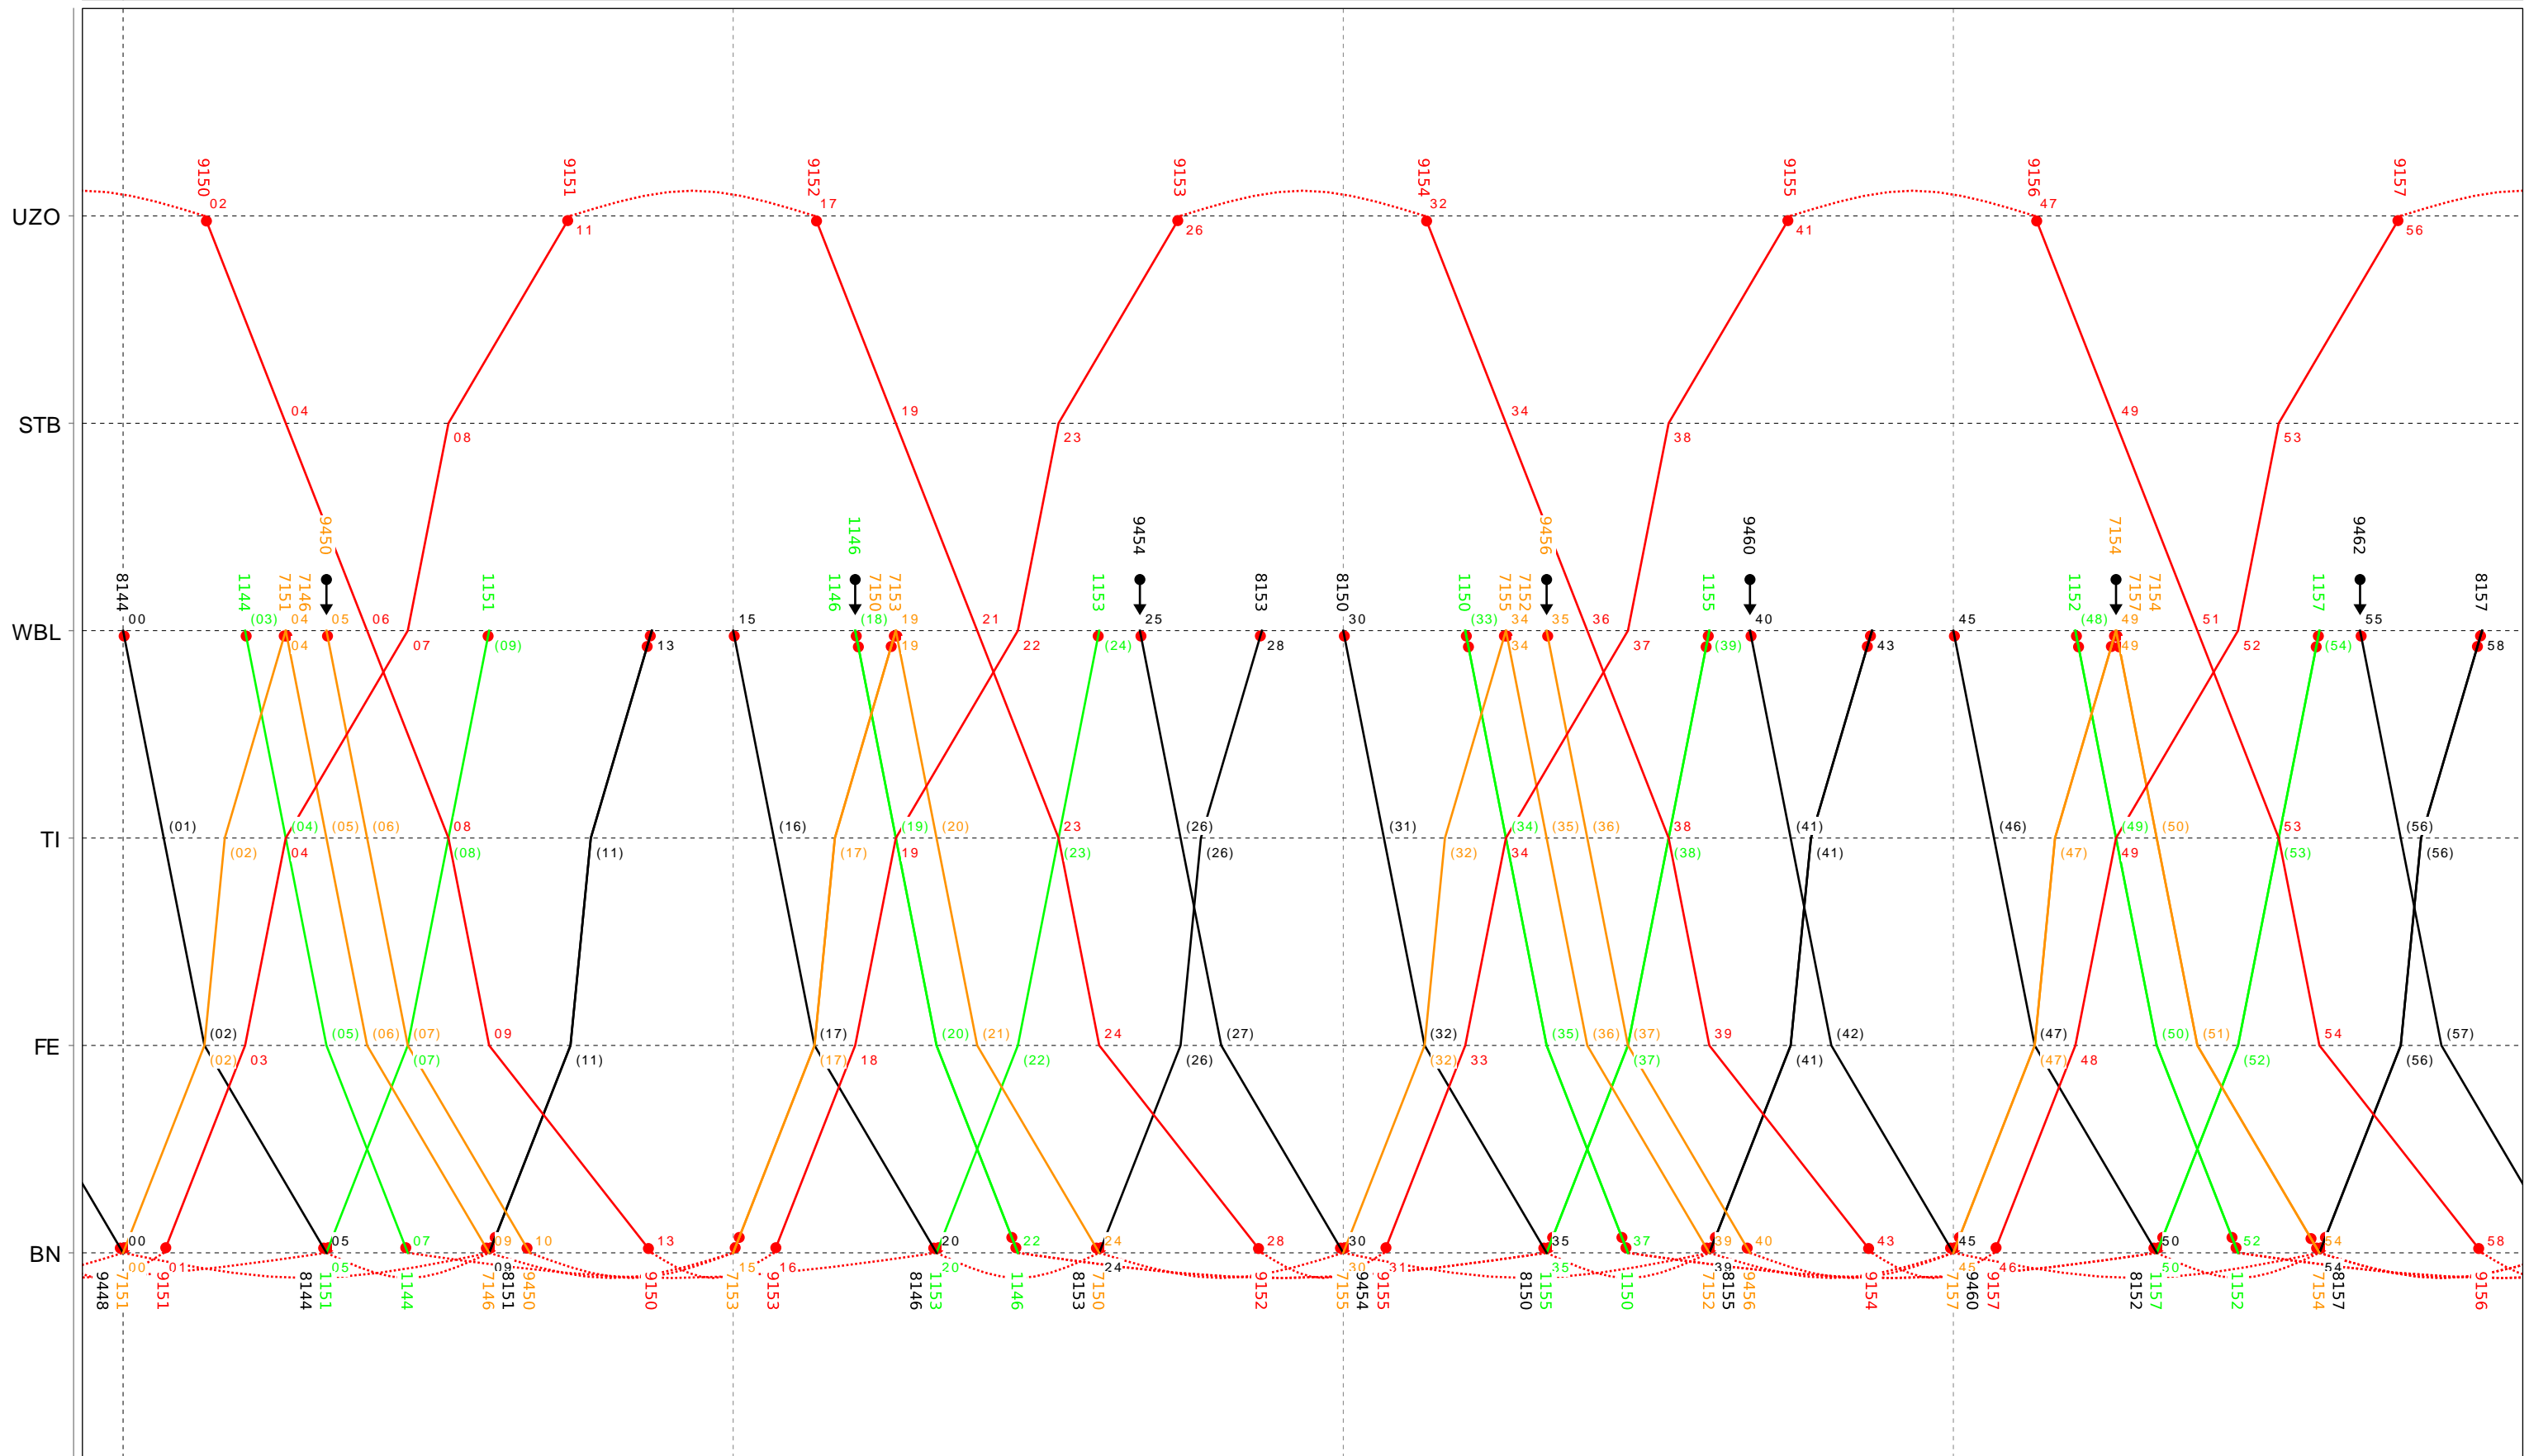

10

Grafischer Fahrplan vom 10.12.2023 bis auf weiteres
 Linie S9 Freitag

11

Grafischer Fahrplan vom 10.12.2023 bis auf weiteres
 Linie S9 Freitag

12

Grafischer Fahrplan vom 10.12.2023 bis auf weiteres
 Linie S9 Freitag

13

Grafischer Fahrplan vom 10.12.2023 bis auf weiteres
 Linie S9 Freitag

14

Grafischer Fahrplan vom 10.12.2023 bis auf weiteres
 Linie S9 Freitag

15

Grafischer Fahrplan vom 10.12.2023 bis auf weiteres
 Linie S9 Freitag

16

Grafischer Fahrplan vom 10.12.2023 bis auf weiteres
 Linie S9 Freitag

17

Grafischer Fahrplan vom 10.12.2023 bis auf weiteres
 Linie S9 Freitag

19

Grafischer Fahrplan vom 10.12.2023 bis auf weiteres
 Linie S9 Freitag