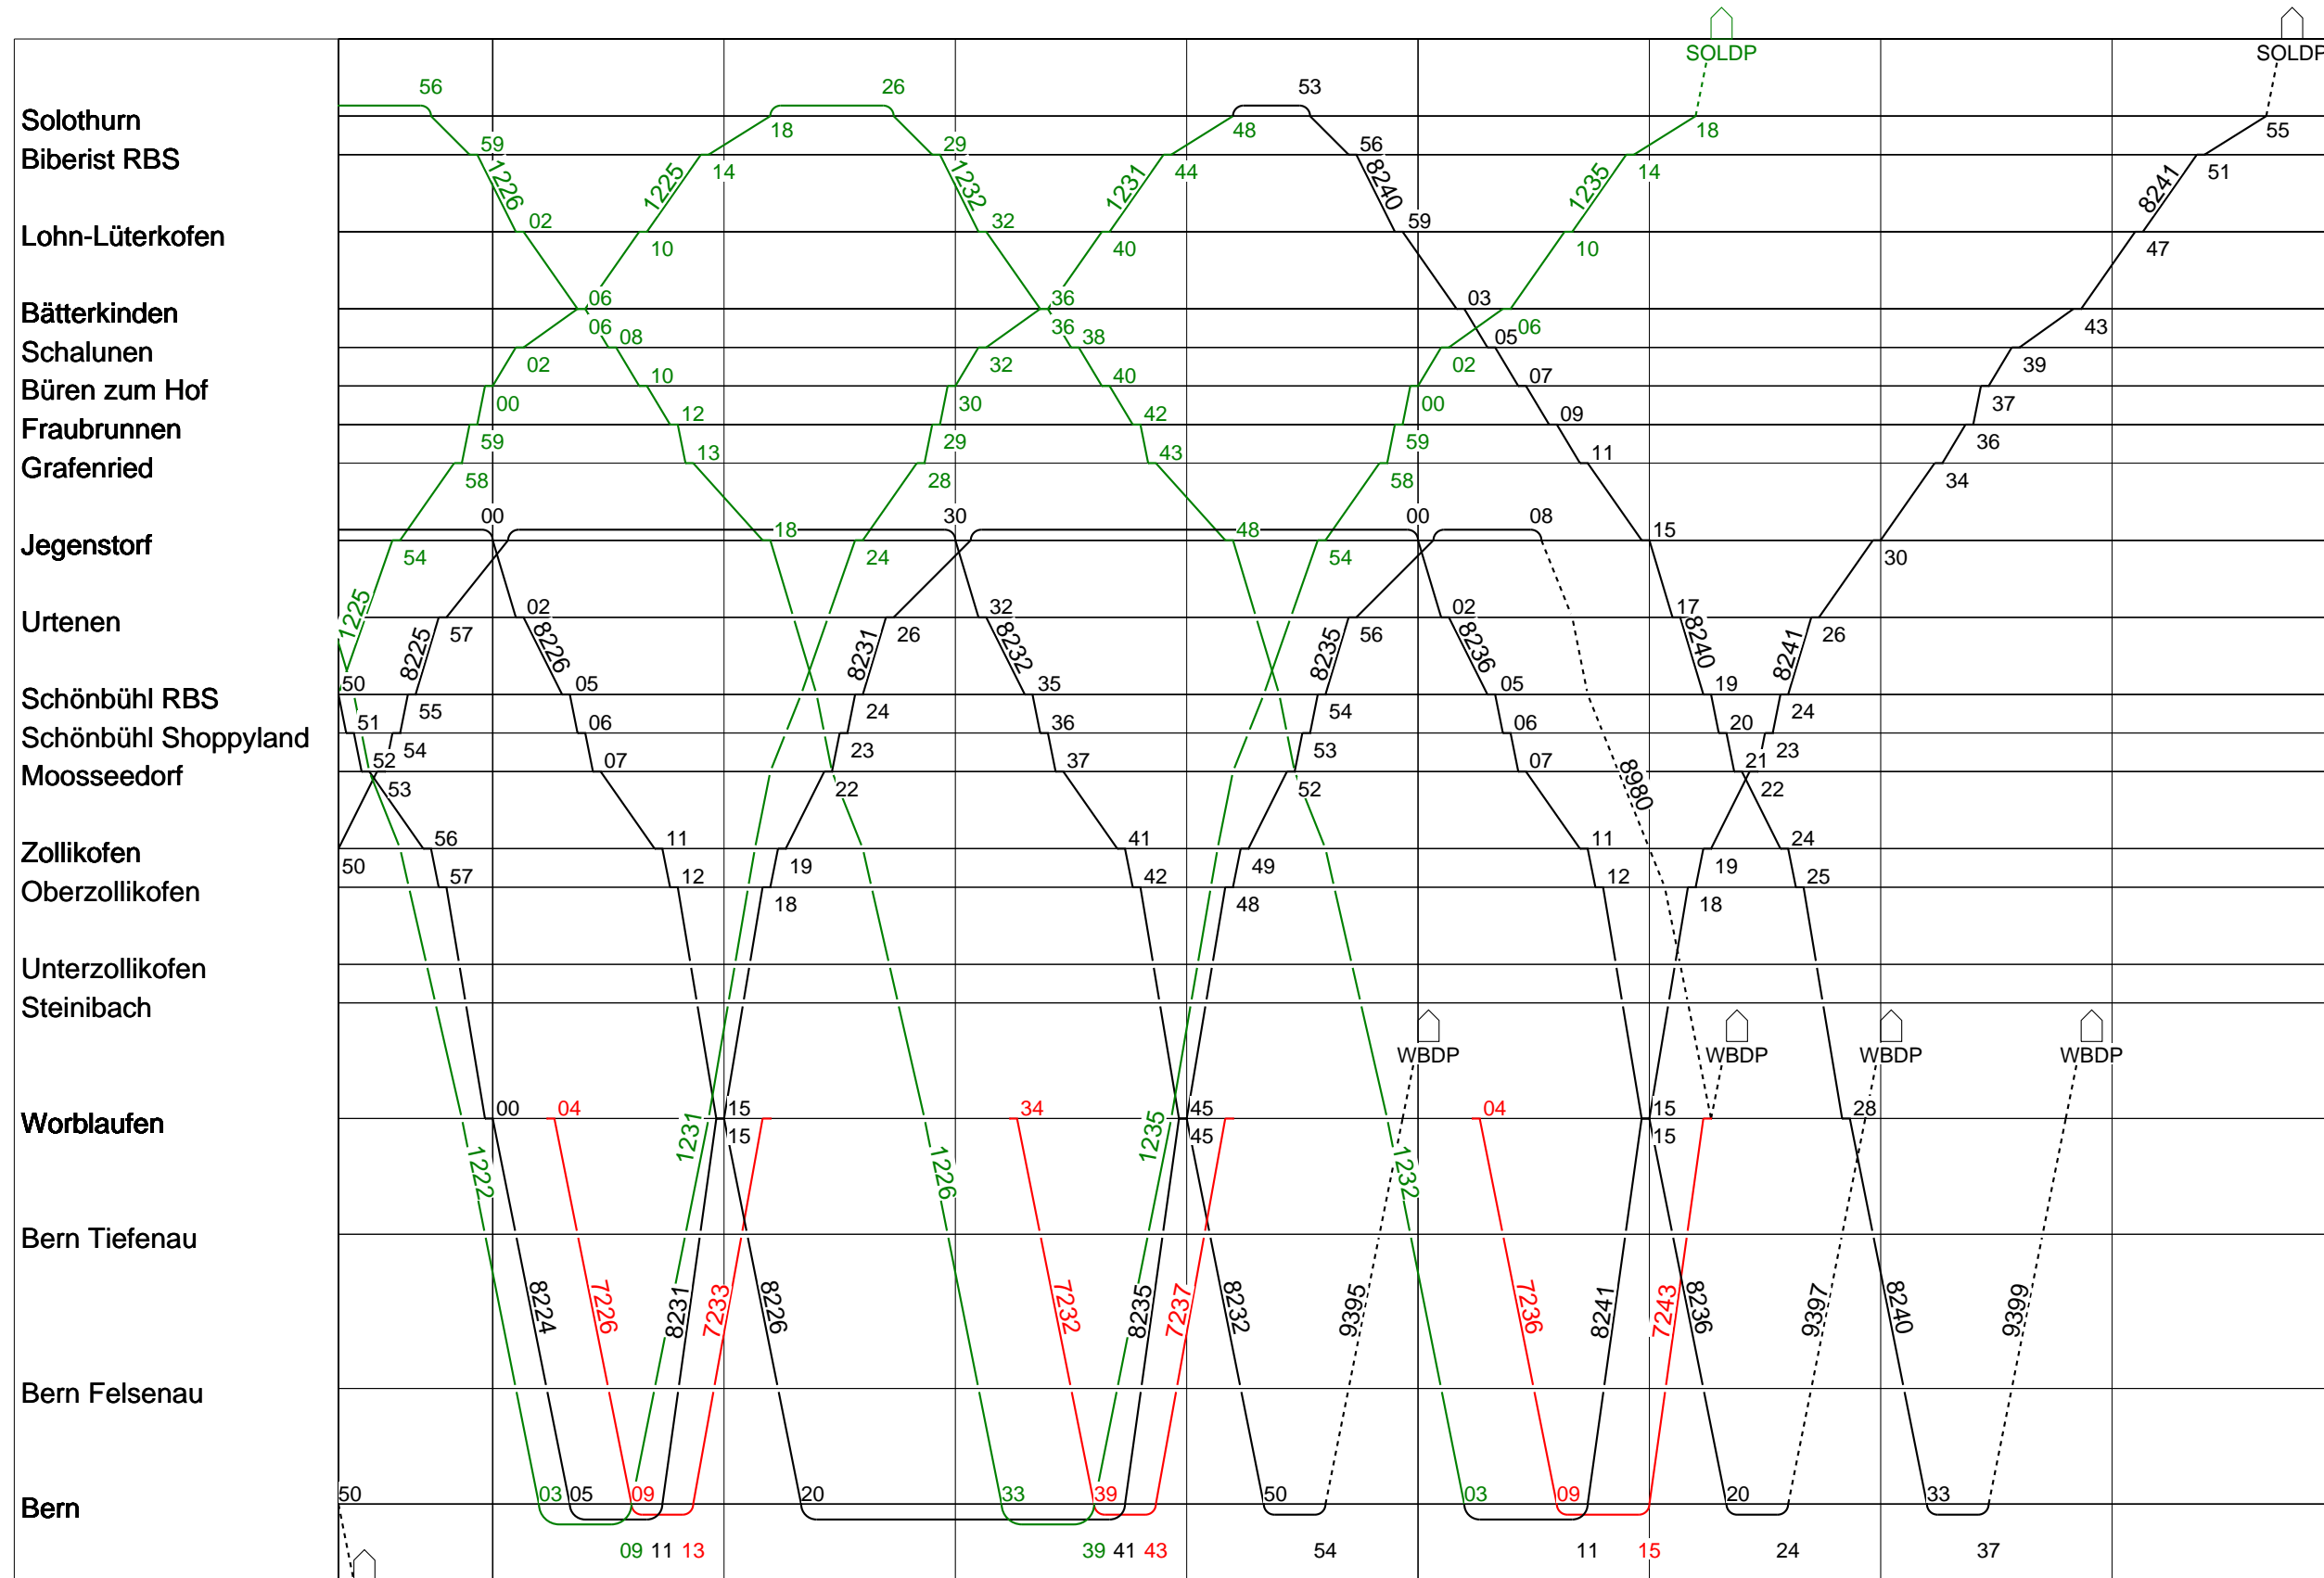

Ts 24.02.24

BNEP