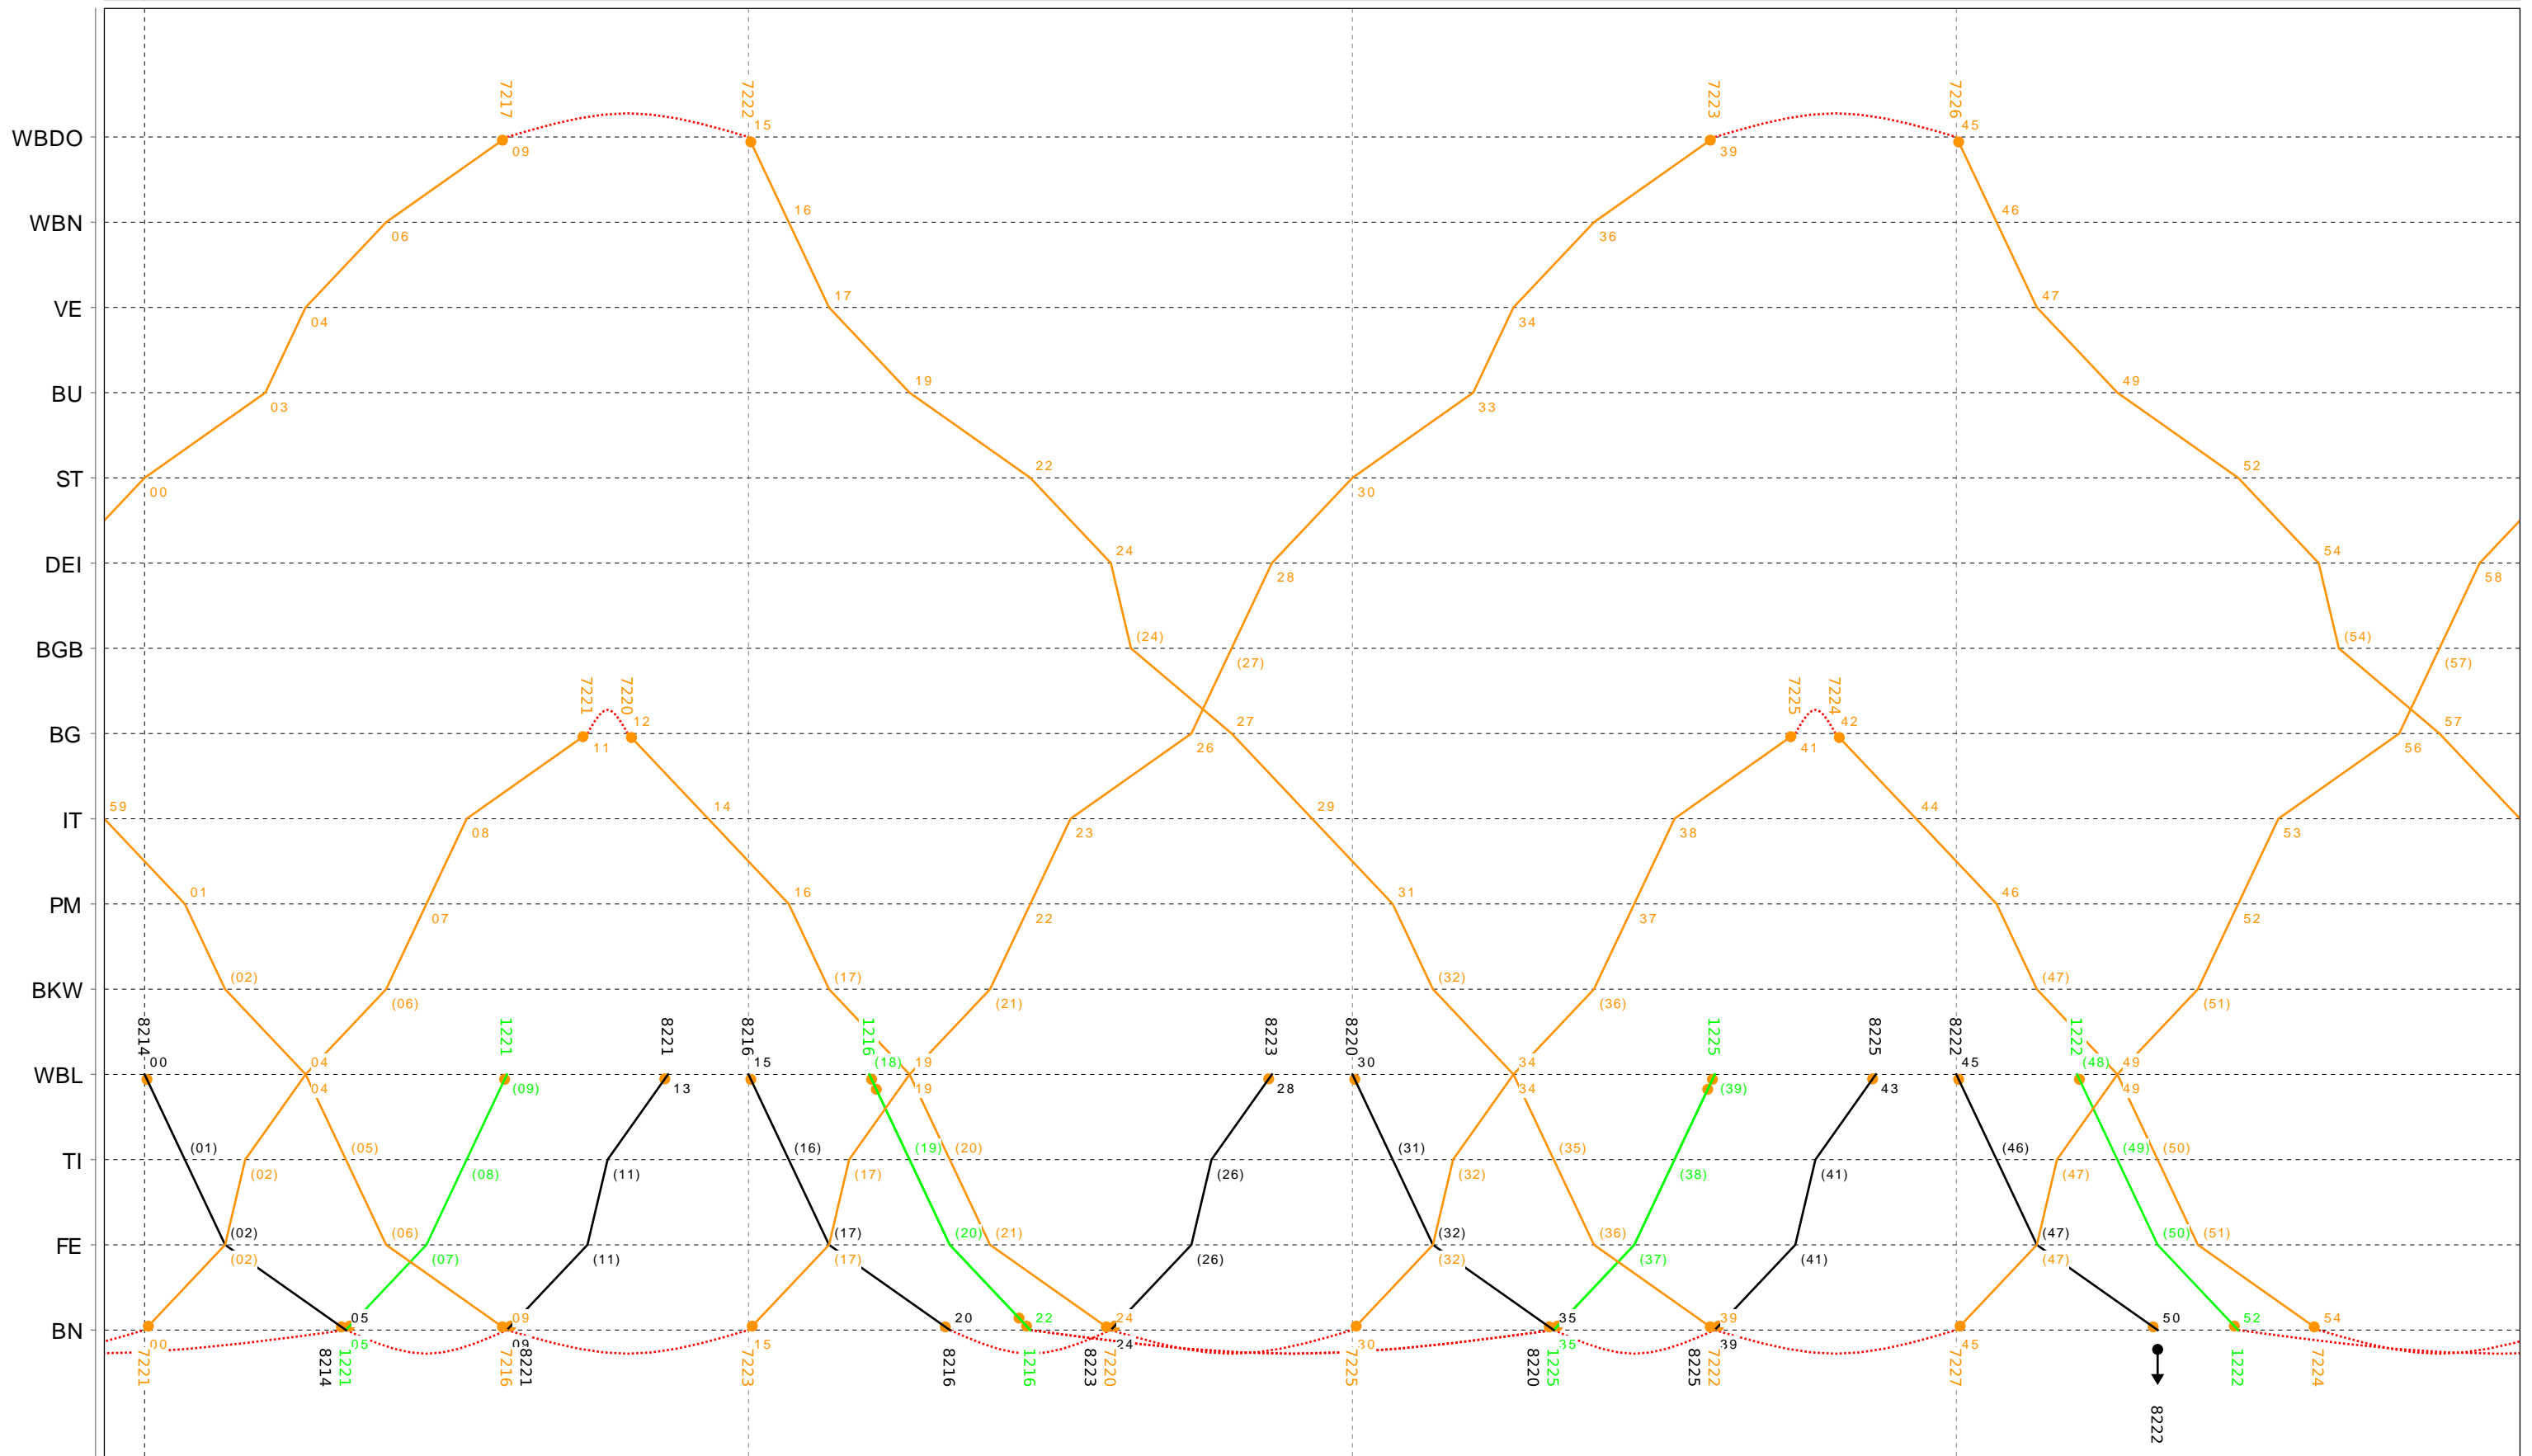

Grafischer Fahrplan vom 10.12.2023 bis auf weiteres
 Linie S7 Samstag

Grafischer Fahrplan vom 10.12.2023 bis auf weiteres
 Linie S7 Samstag

Grafischer Fahrplan vom 10.12.2023 bis auf weiteres
 Linie S7 Samstag

Grafischer Fahrplan vom 10.12.2023 bis auf weiteres
 Linie S7 Samstag

22

Grafischer Fahrplan vom 10.12.2023 bis auf weiteres
 Linie S7 Samstag

23

Grafischer Fahrplan vom 10.12.2023 bis auf weiteres
 Linie S7 Samstag