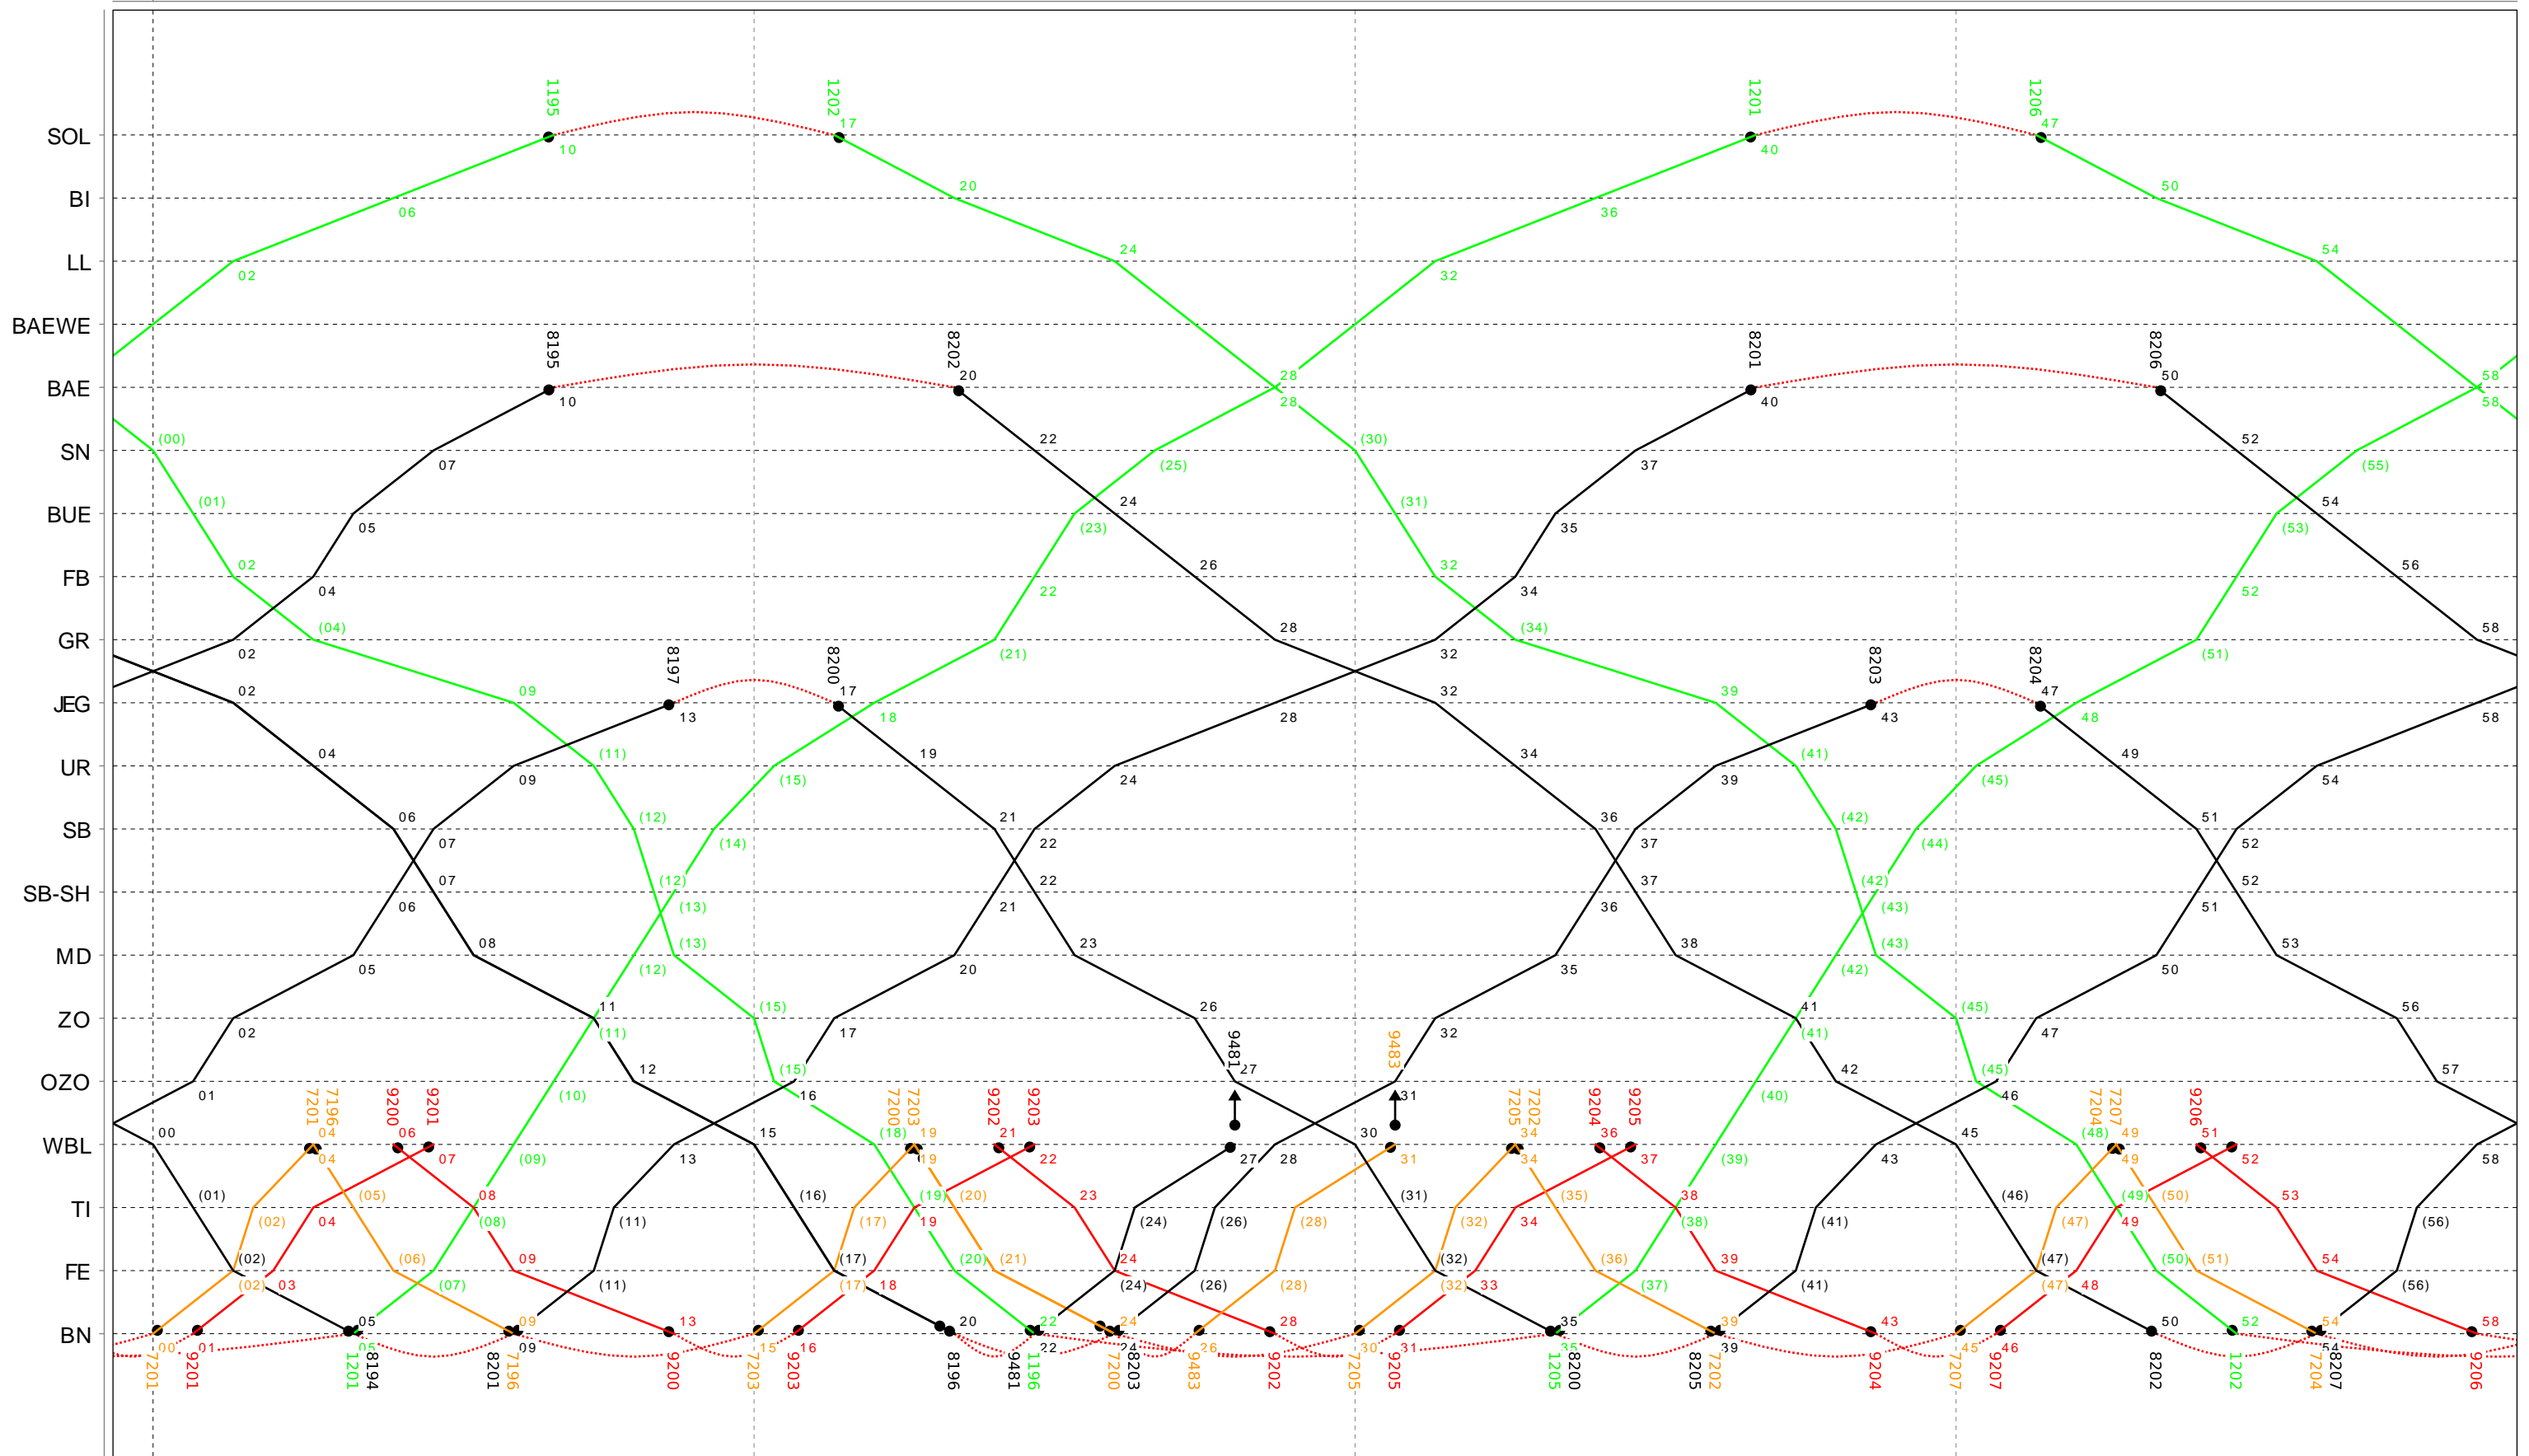

17

Grafischer Fahrplan vom 10.12.2023 bis auf weiteres
 Linien RE S8 Montag bis Donnerstag

18

Grafischer Fahrplan vom 10.12.2023 bis auf weiteres
 Linien RE S8 Montag bis Donnerstag

19

Grafischer Fahrplan vom 10.12.2023 bis auf weiteres
 Linien RE S8 Montag bis Donnerstag

20

Grafischer Fahrplan vom 10.12.2023 bis auf weiteres
 Linien RE S8 Montag bis Donnerstag

21

Grafischer Fahrplan vom 10.12.2023 bis auf weiteres
 Linien RE S8 Montag bis Donnerstag

23

Grafischer Fahrplan vom 10.12.2023 bis auf weiteres
 Linien RE S8 Montag bis Donnerstag