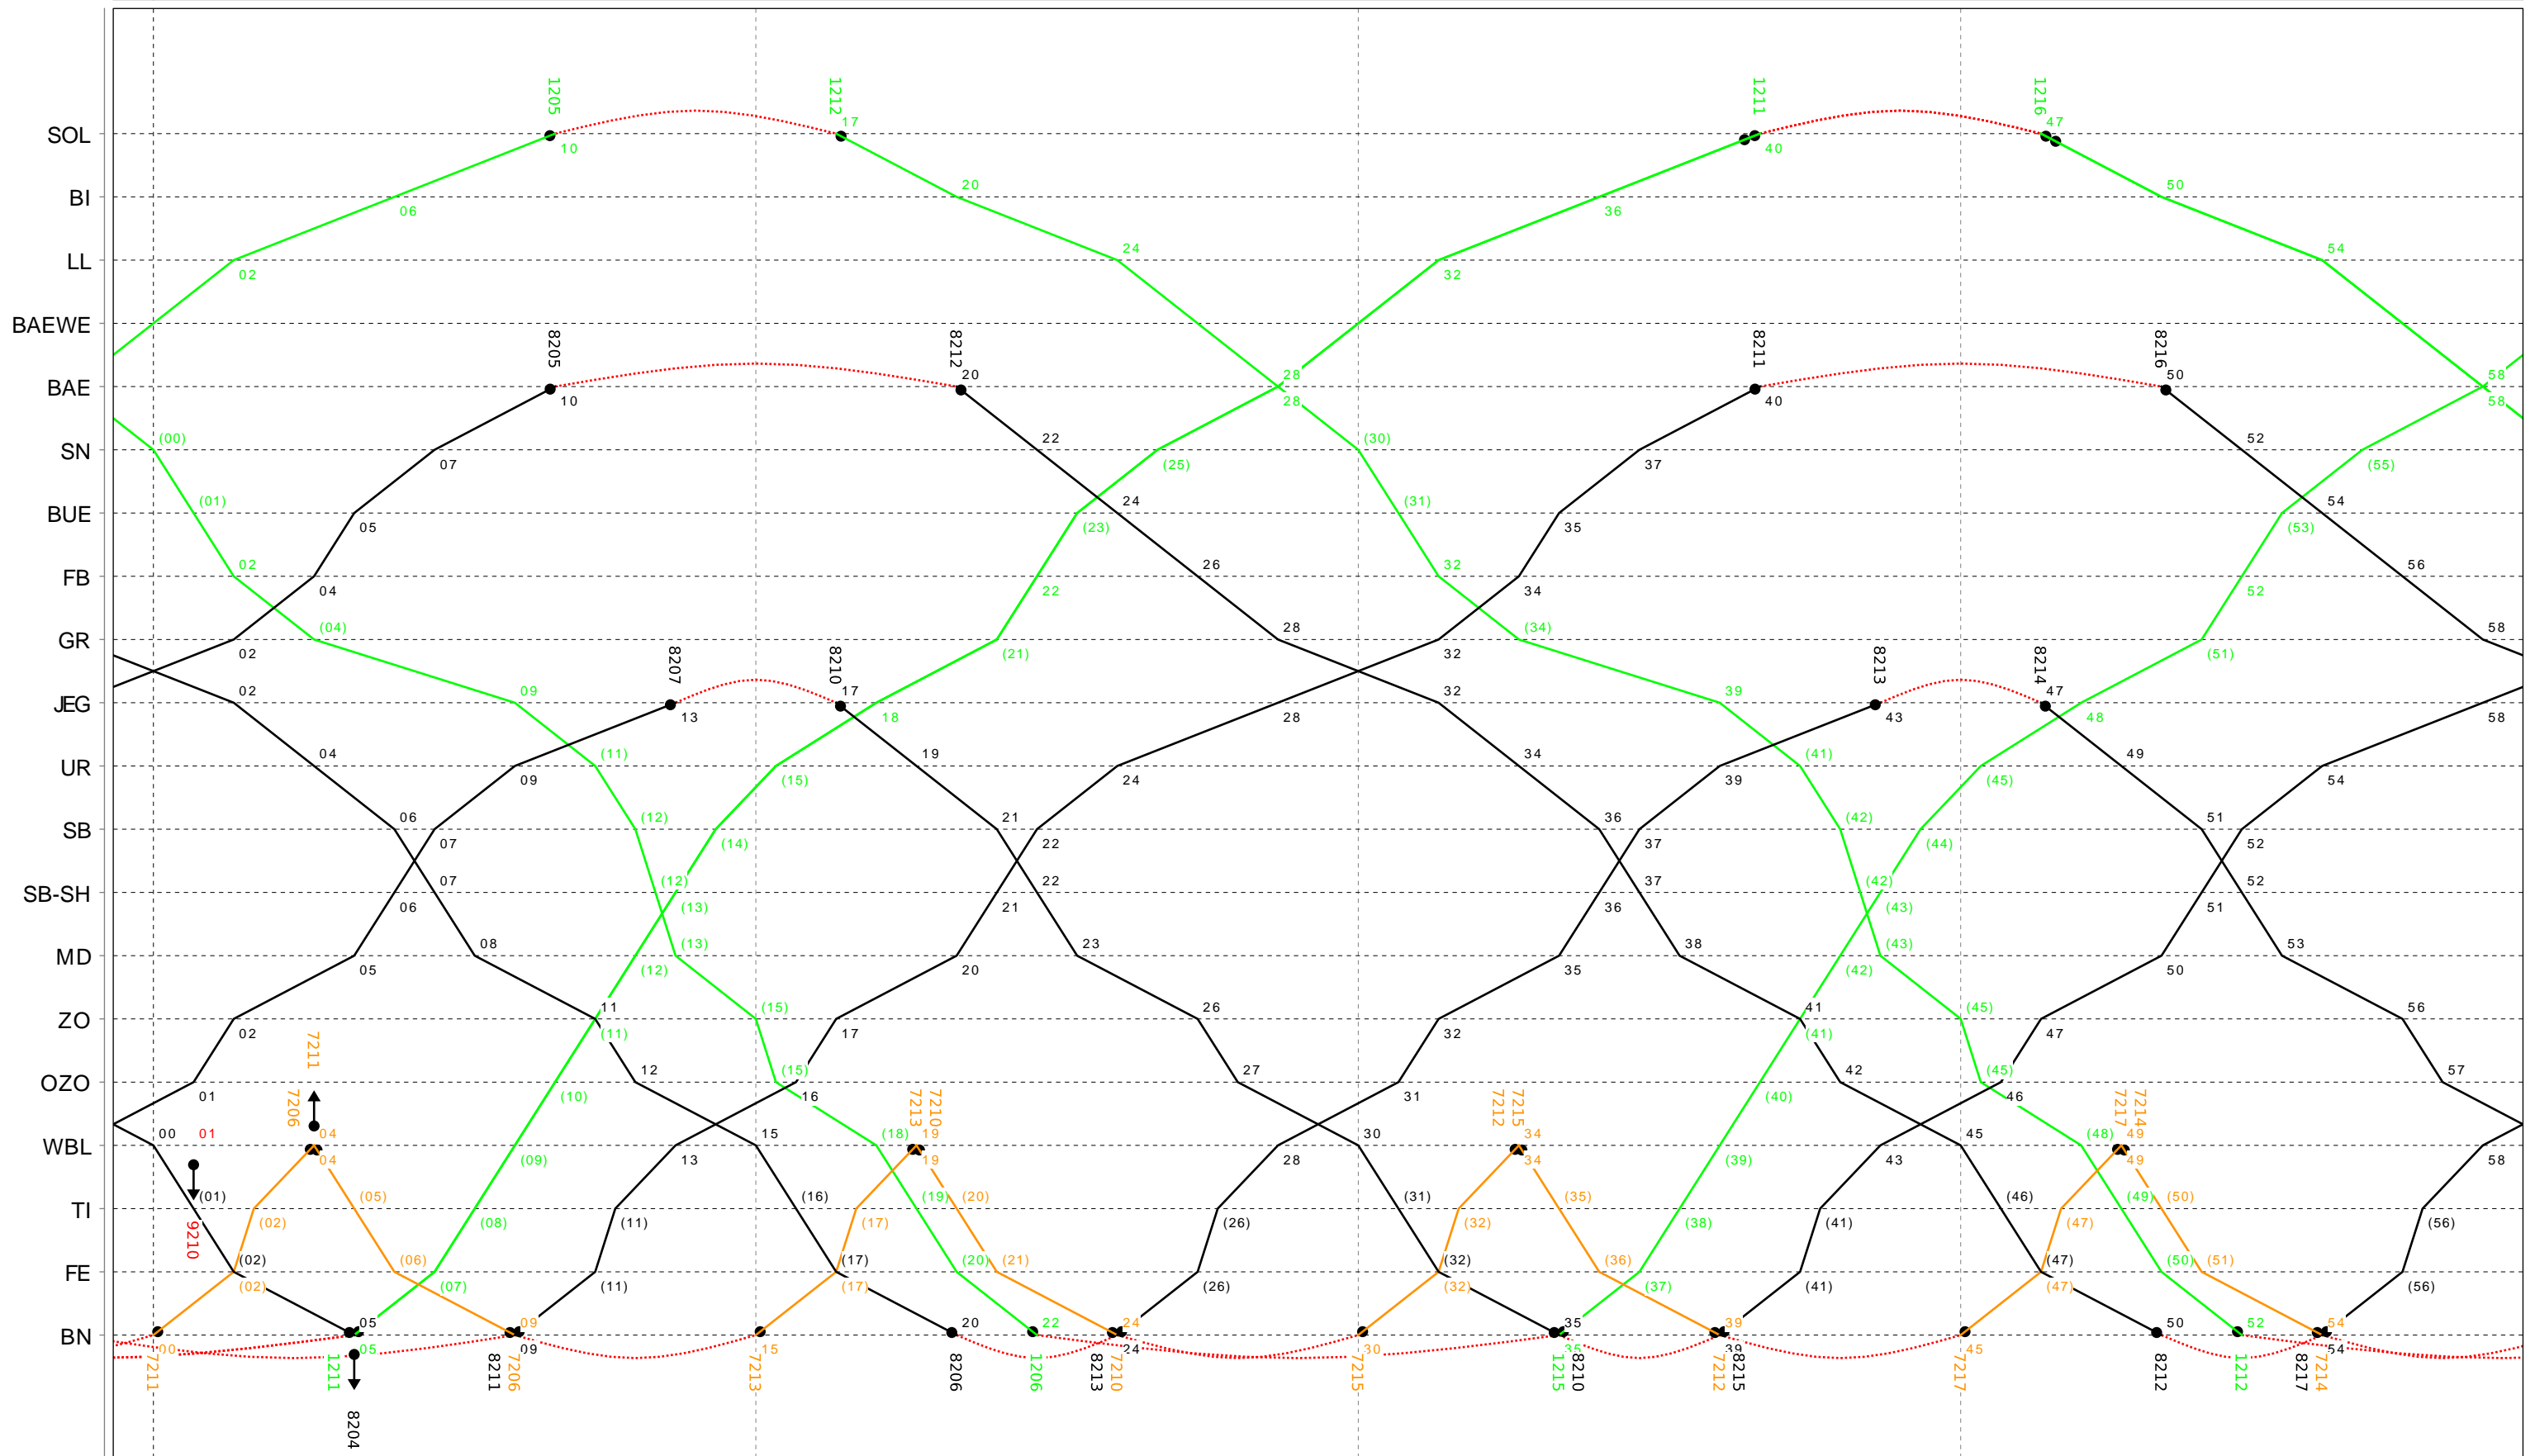

Linien RE S8 Samstag

18

Grafischer Fahrplan vom 10.12.2023 bis auf weiteres Linien RE S8 Samstag

19

Grafischer Fahrplan vom 10.12.2023 bis auf weiteres

Linien RE S8 Samstag

20

Grafischer Fahrplan vom 10.12.2023 bis auf weiteres

Linien RE S8 Samstag

21

Grafischer Fahrplan vom 10.12.2023 bis auf weiteres

Linien RE S8 Samstag

23

Grafischer Fahrplan vom 10.12.2023 bis auf weiteres Linien RE S8 Samstag

Grafischer Fahrplan vom 10.12.2023 bis auf weiteres