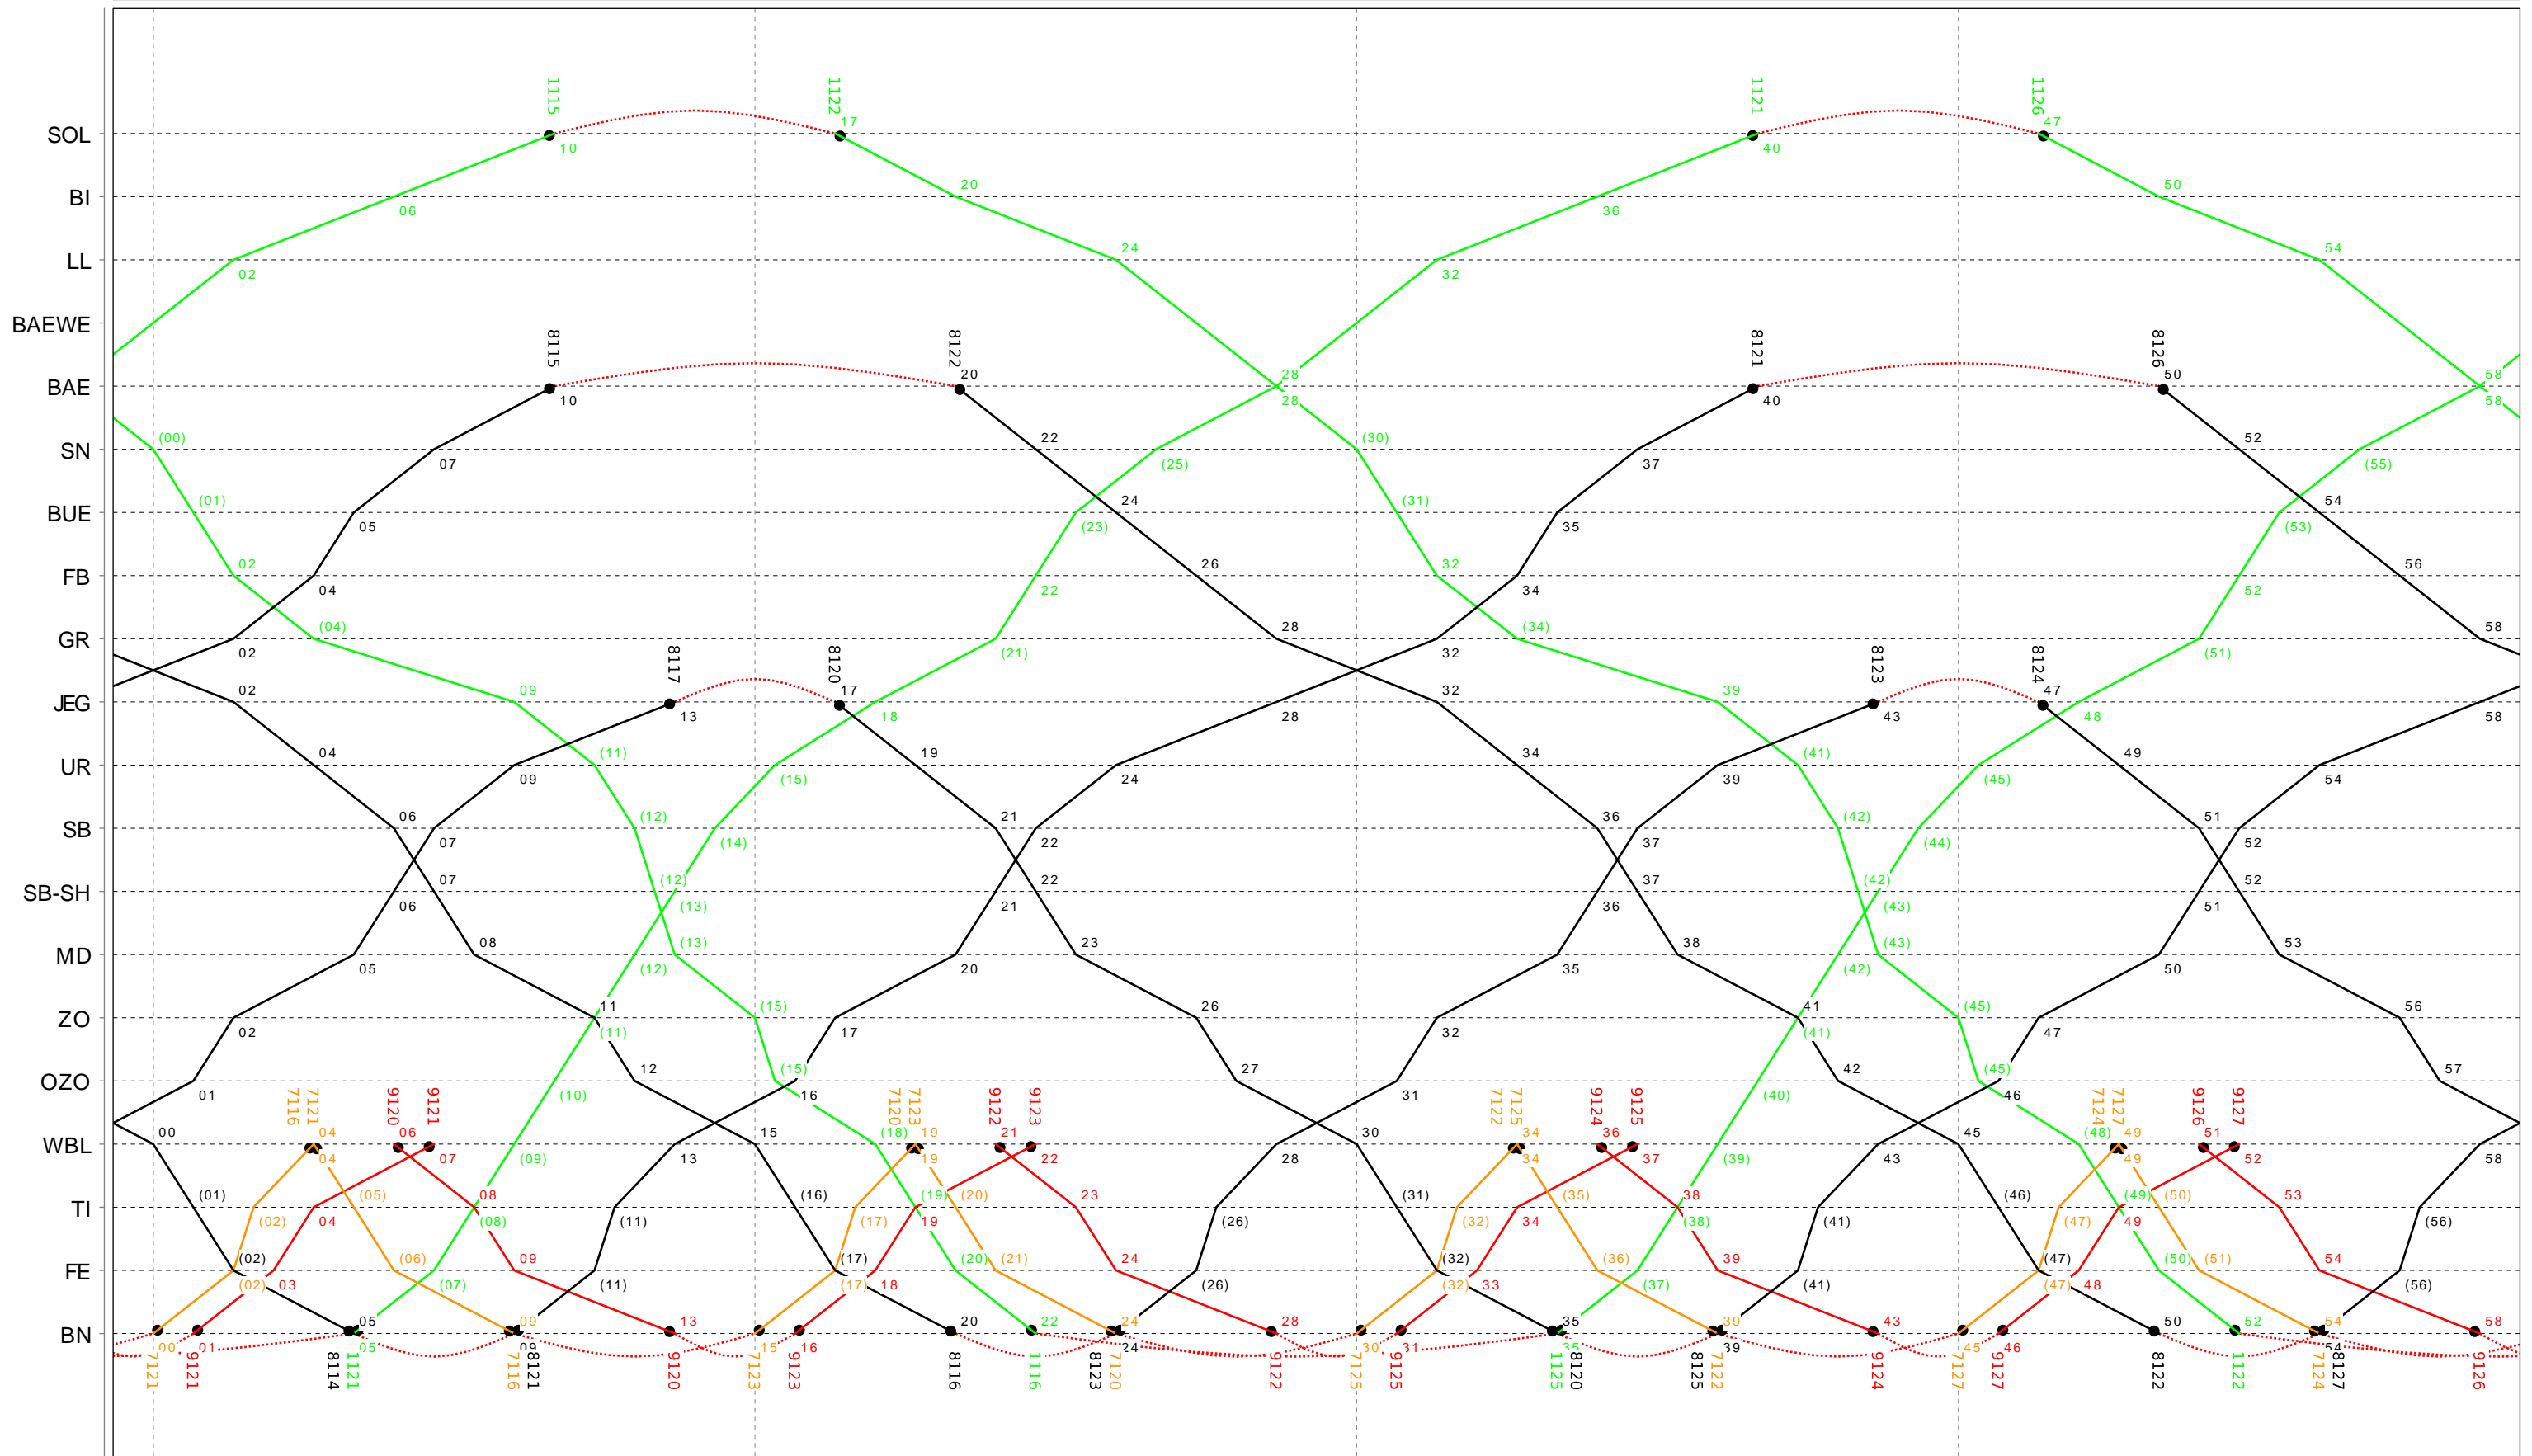

Grafischer Fahrplan vom 10.12.2023 bis auf weiteres

Linien RE S8 Samstag

12