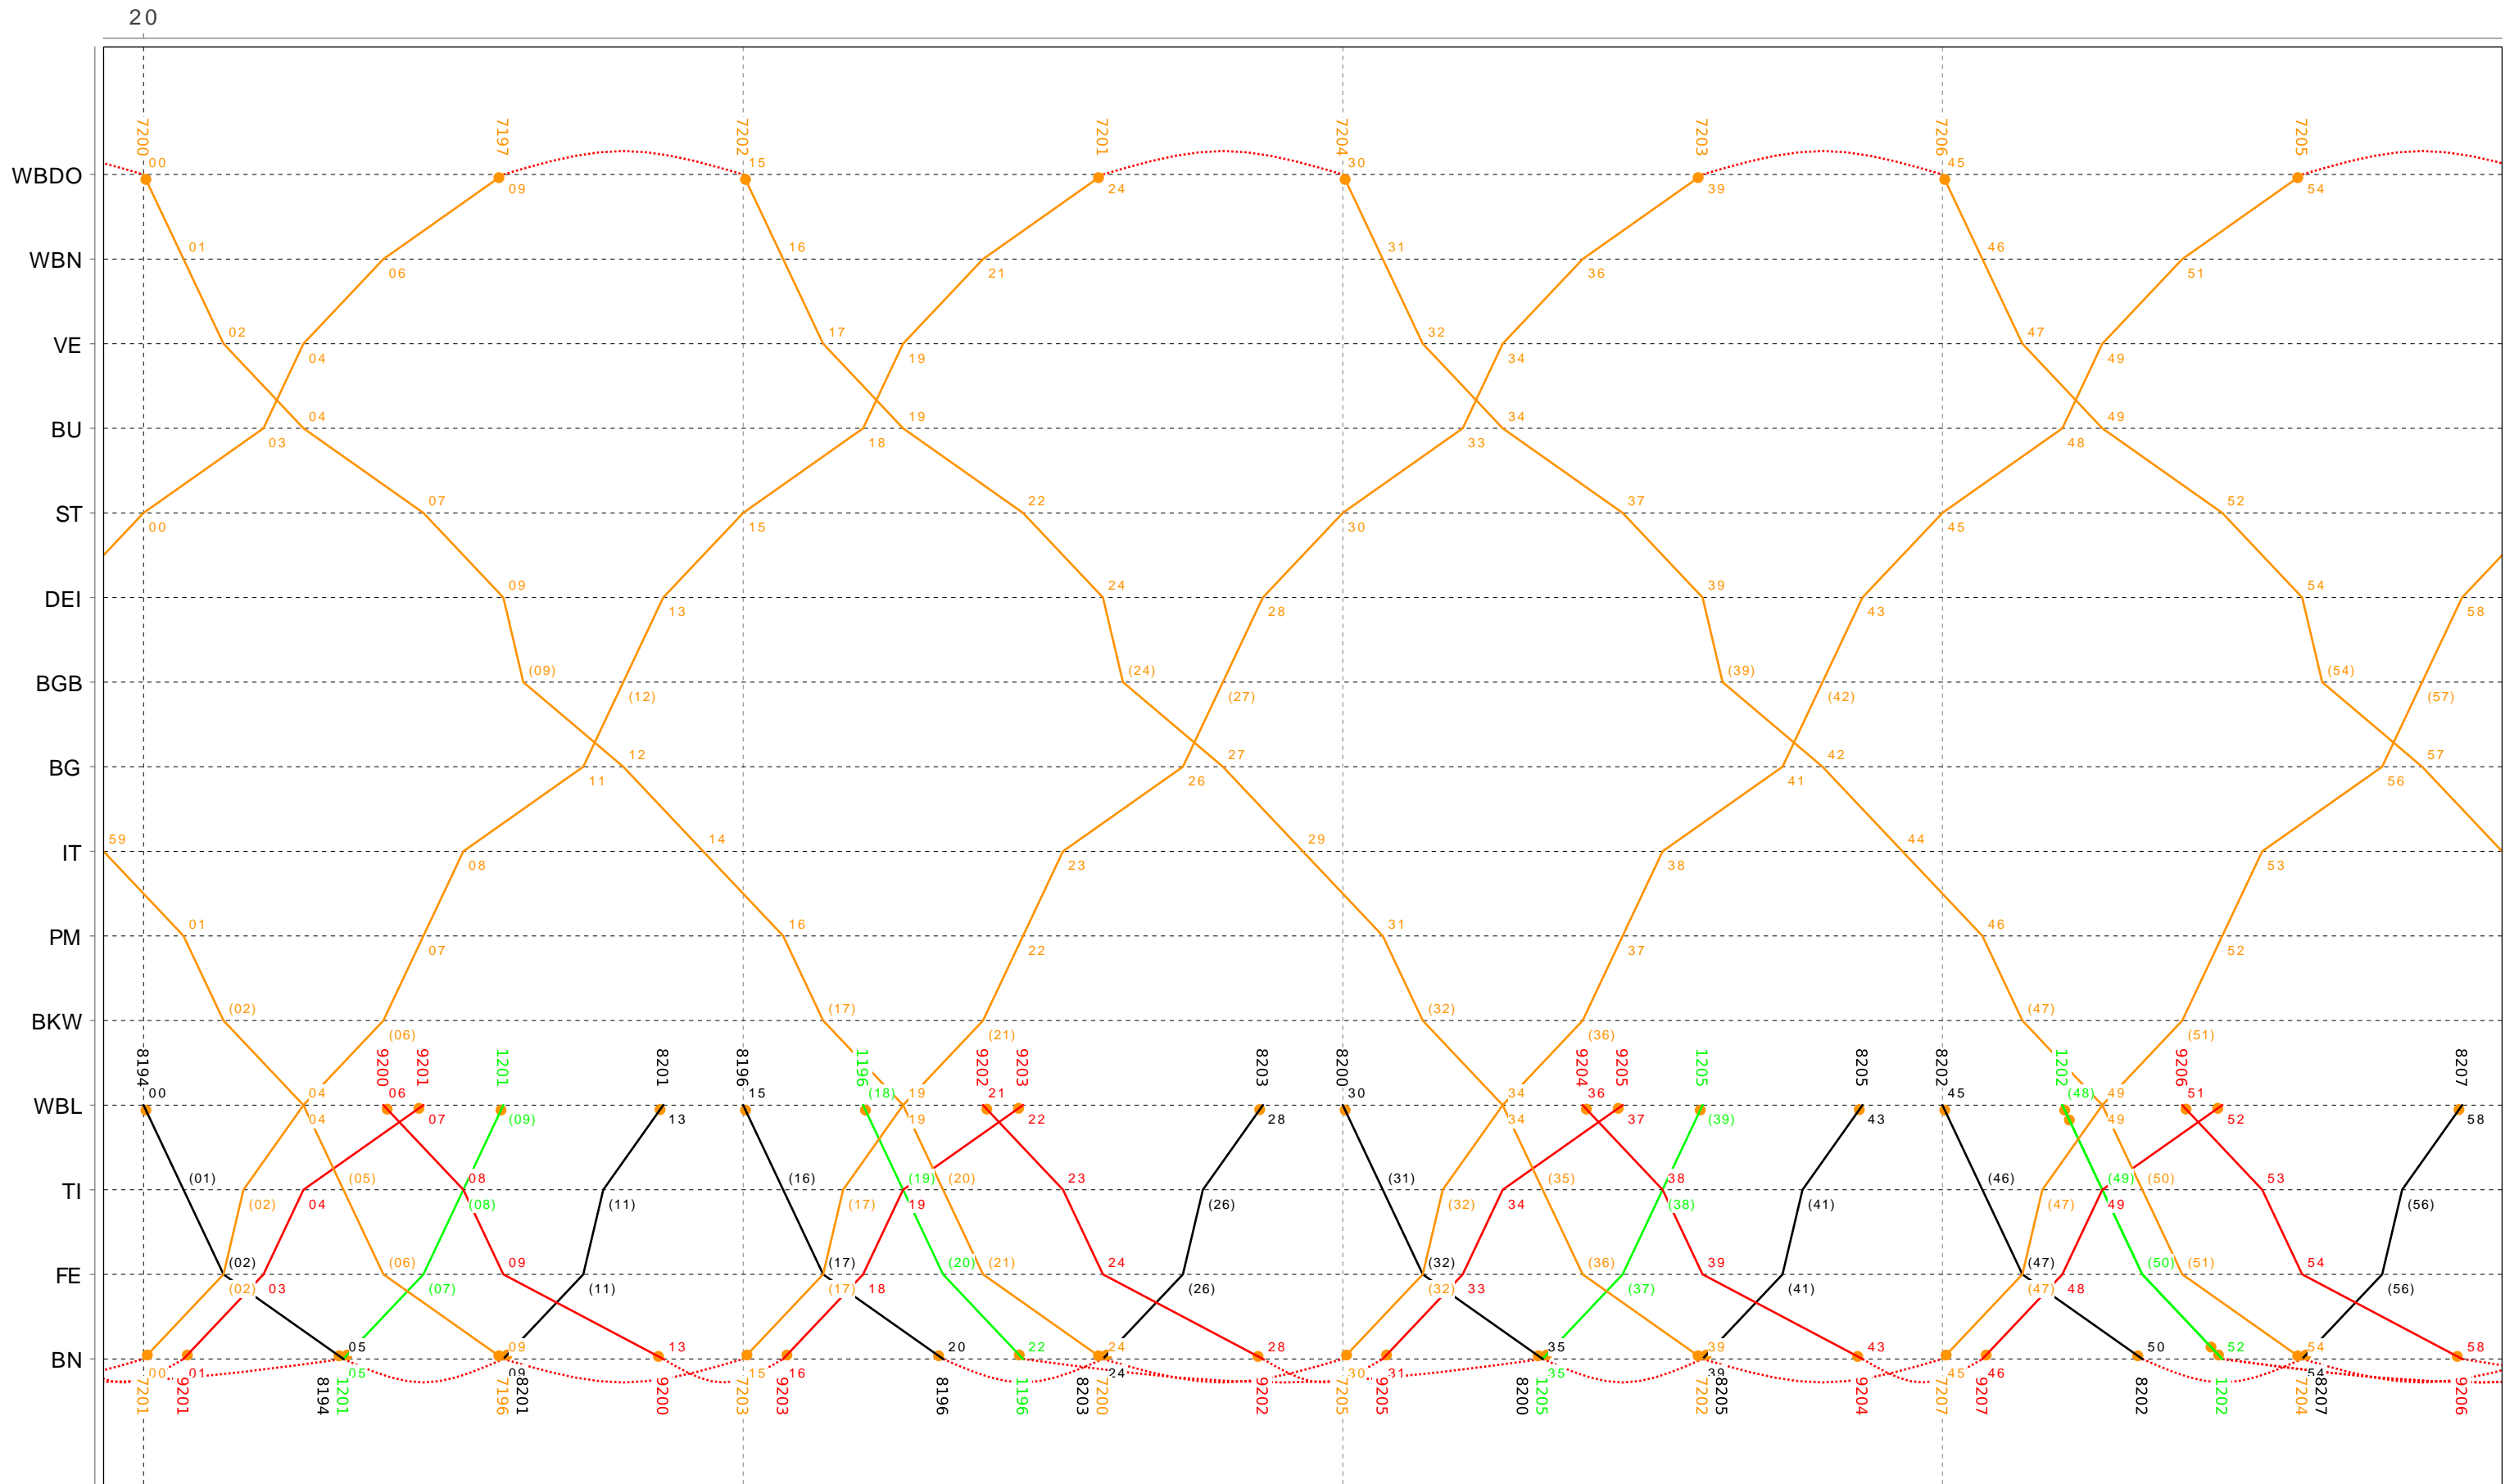

Grafischer Fahrplan vom 10.12.2023 bis auf weiteres
 Linie S7 Samstag

Grafischer Fahrplan vom 10.12.2023 bis auf weiteres
 Linie S7 Samstag

Grafischer Fahrplan vom 10.12.2023 bis auf weiteres
 Linie S7 Samstag

Grafischer Fahrplan vom 10.12.2023 bis auf weiteres
 Linie S7 Samstag

12

Grafischer Fahrplan vom 10.12.2023 bis auf weiteres
 Linie S7 Samstag

13

Grafischer Fahrplan vom 10.12.2023 bis auf weiteres
 Linie S7 Samstag

Grafischer Fahrplan vom 10.12.2023 bis auf weiteres
 Linie S7 Samstag

Grafischer Fahrplan vom 10.12.2023 bis auf weiteres
 Linie S7 Samstag

16

Grafischer Fahrplan vom 10.12.2023 bis auf weiteres
 Linie S7 Samstag