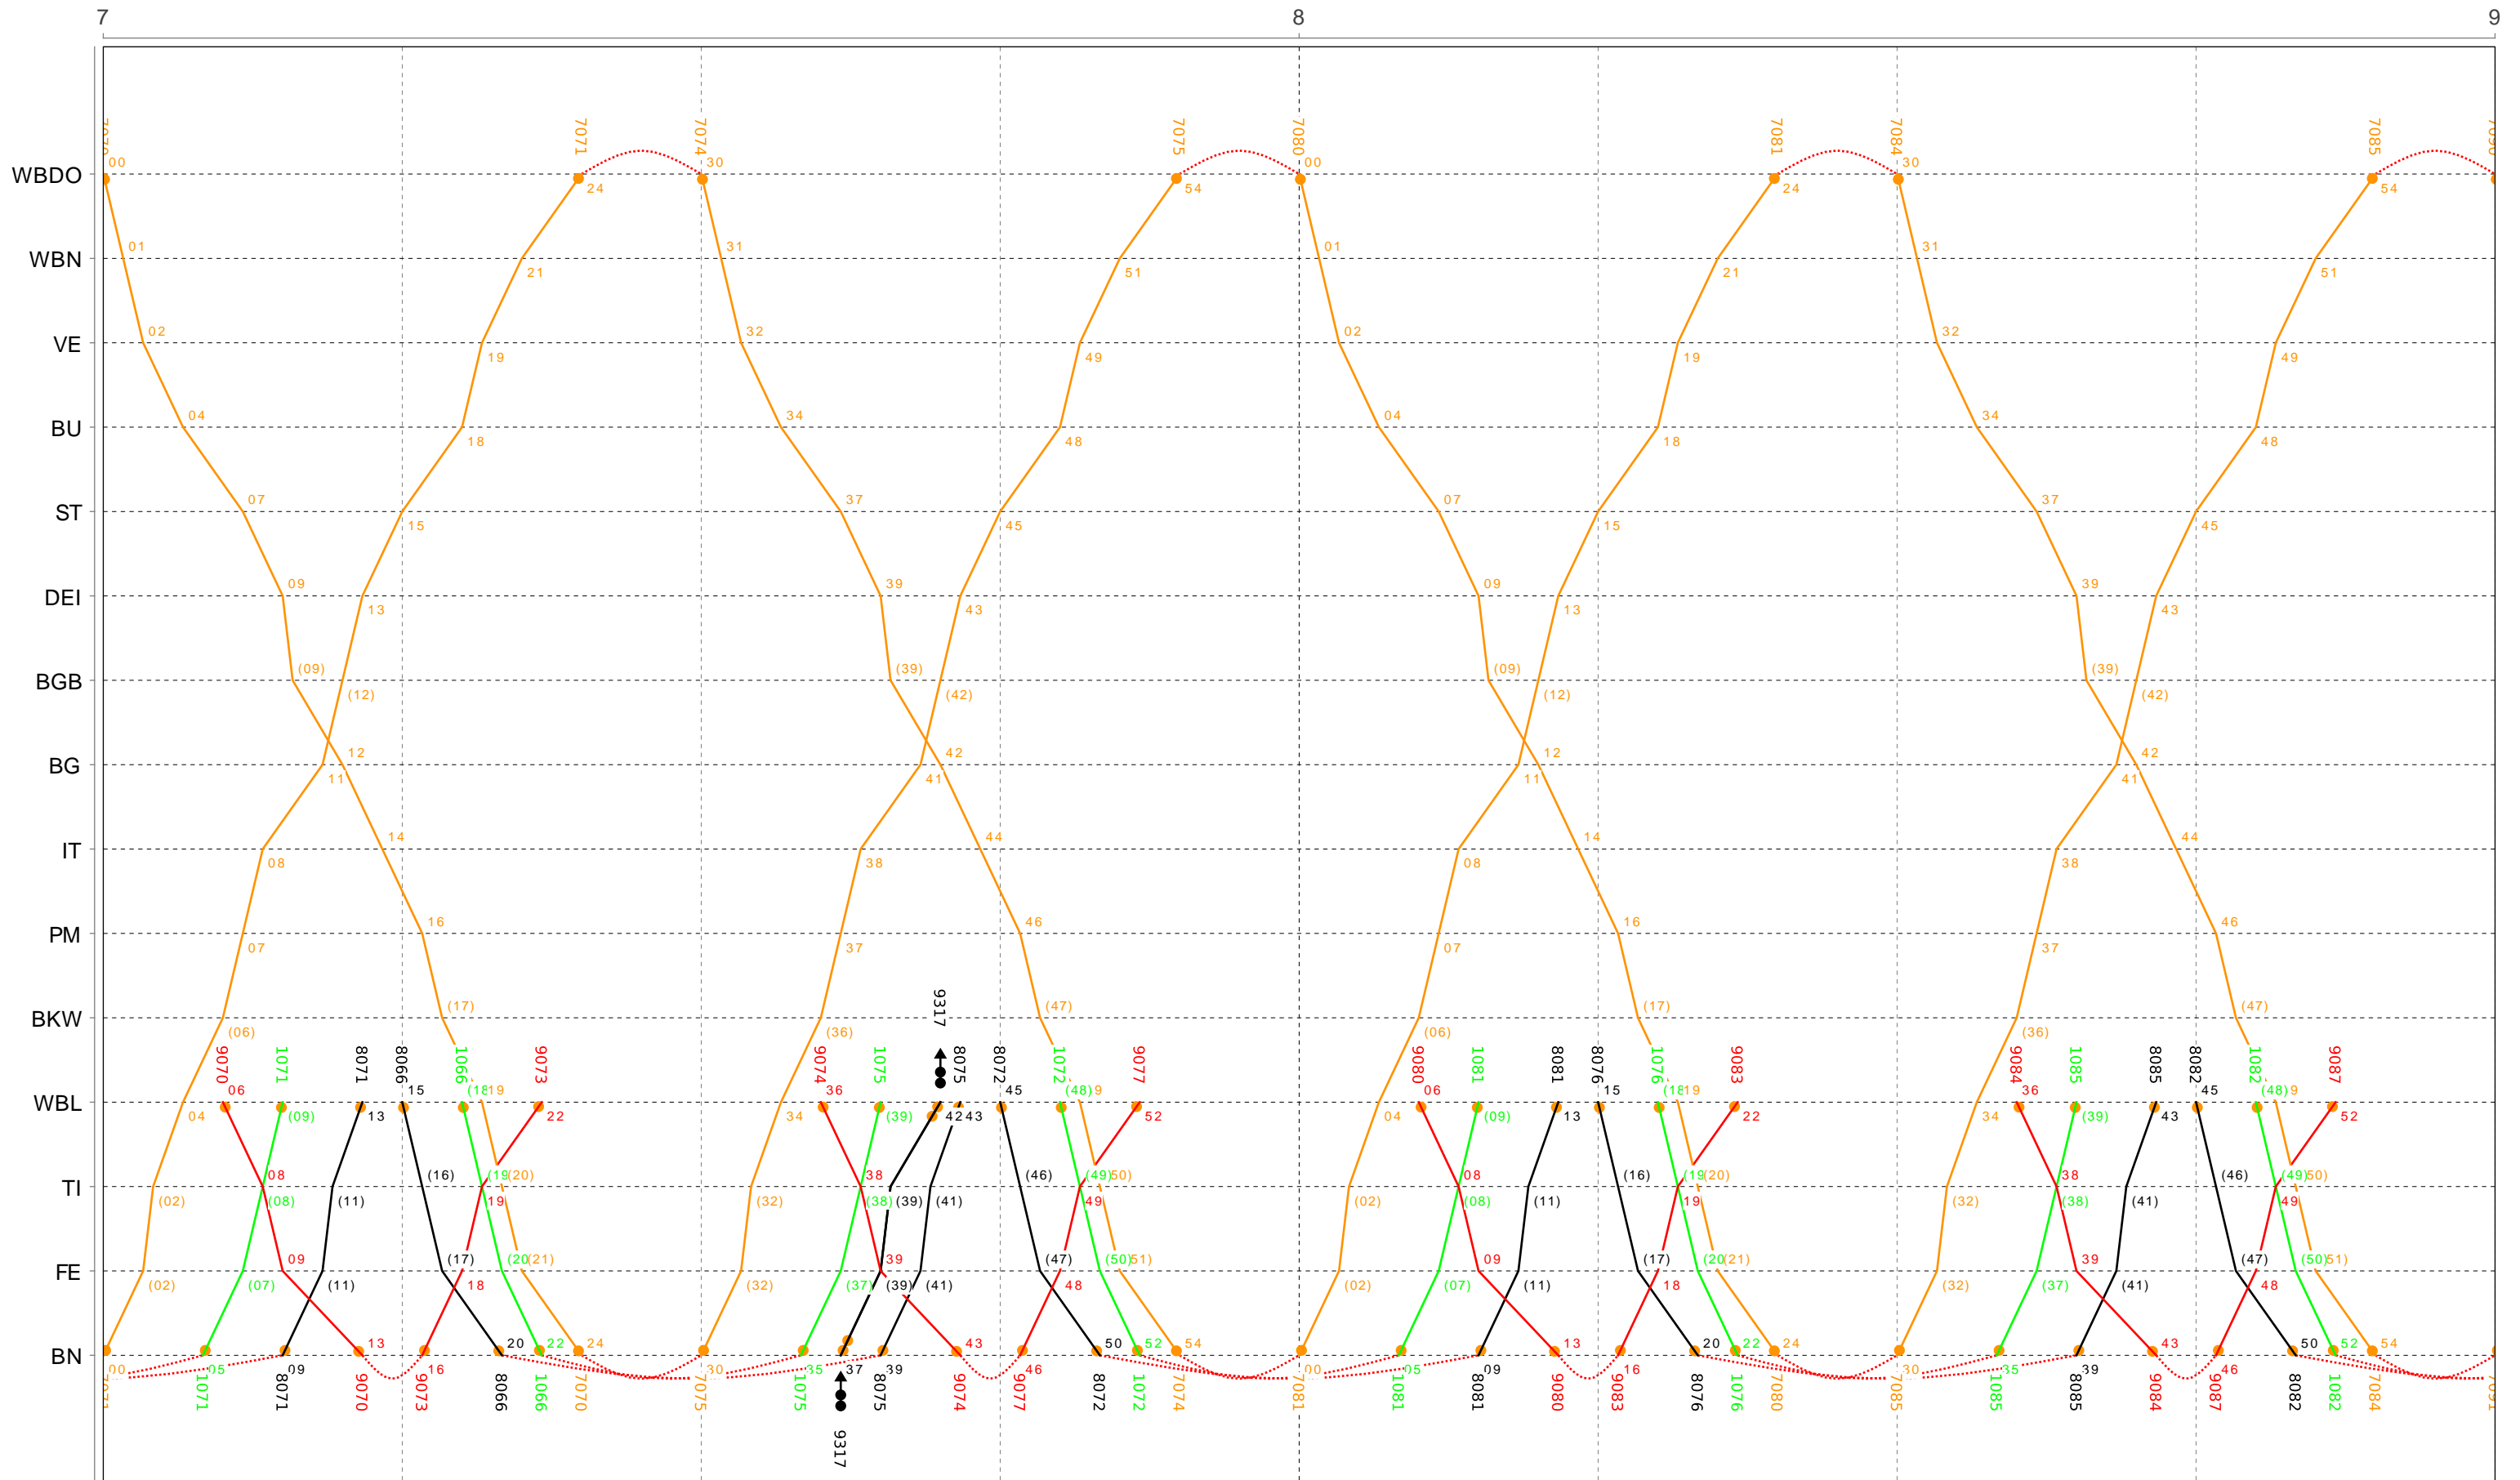

Grafischer Fahrplan vom 10.12.2023 bis auf weiteres
 Linie S7 Samstag

Grafischer Fahrplan vom 10.12.2023 bis auf weiteres
 Linie S7 Samstag

Grafischer Fahrplan vom 10.12.2023 bis auf weiteres
 Linie S7 Samstag

Grafischer Fahrplan vom 10.12.2023 bis auf weiteres
 Linie S7 Samstag

22

Grafischer Fahrplan vom 10.12.2023 bis auf weiteres
 Linie S7 Samstag

23

Grafischer Fahrplan vom 10.12.2023 bis auf weiteres
 Linie S7 Samstag

Grafischer Fahrplan vom 10.12.2023 bis auf weiteres Linie S7 Sonntag

Grafischer Fahrplan vom 10.12.2023 bis auf weiteres

Linie S7 Sonntag

Grafischer Fahrplan vom 10.12.2023 bis auf weiteres

Linie S7 Sonntag