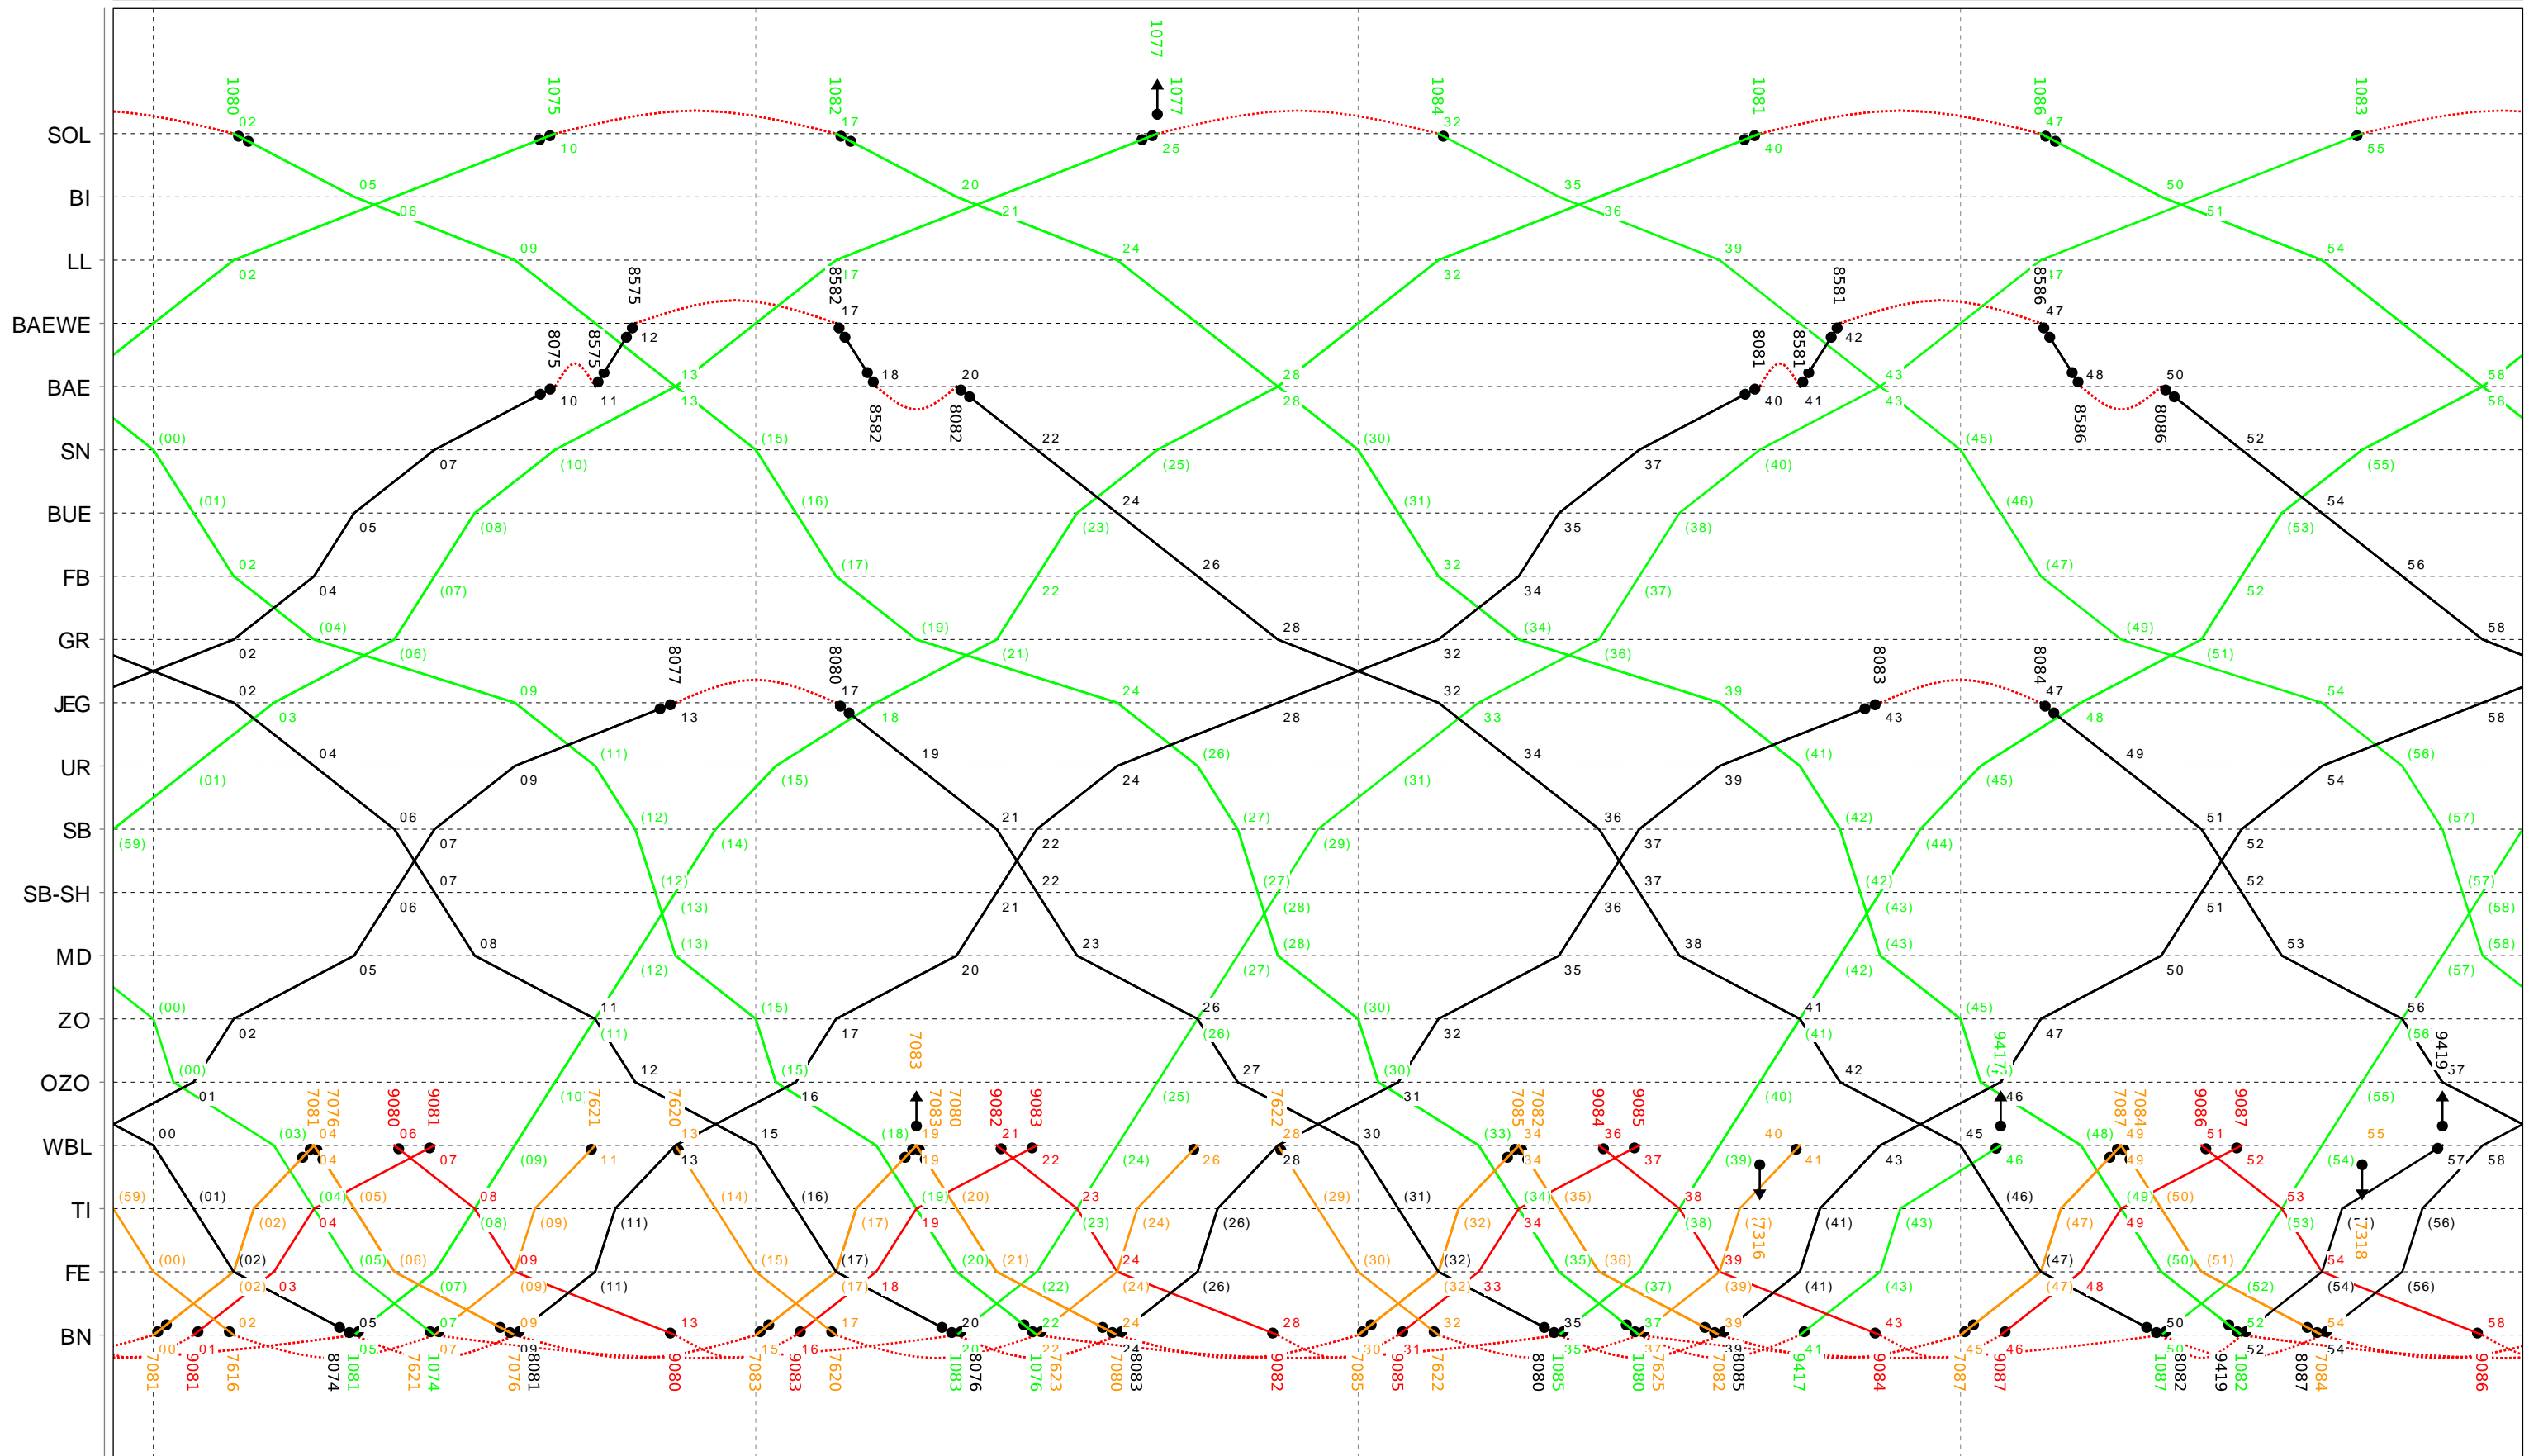

Grafischer Fahrplan vom 10.12.2023 bis auf weiteres

Linie S7 Sonntag

Grafischer Fahrplan vom 10.12.2023 bis auf weiteres

Linie S7 Sonntag

Grafischer Fahrplan vom 10.12.2023 bis auf weiteres

Linie S7 Sonntag

23

24

25

Grafischer Fahrplan vom 10.12.2023 bis auf weiteres
 Linien RE S8 Montag bis Donnerstag

5

Grafischer Fahrplan vom 10.12.2023 bis auf weiteres
 Linien RE S8 Montag bis Donnerstag

6

Grafischer Fahrplan vom 10.12.2023 bis auf weiteres
 Linien RE S8 Montag bis Donnerstag

7

Grafischer Fahrplan vom 10.12.2023 bis auf weiteres
 Linien RE S8 Montag bis Donnerstag

8

Grafischer Fahrplan vom 10.12.2023 bis auf weiteres
 Linien RE S8 Montag bis Donnerstag

Grafischer Fahrplan vom 10.12.2023 bis auf weiteres
 Linien RE S8 Montag bis Donnerstag