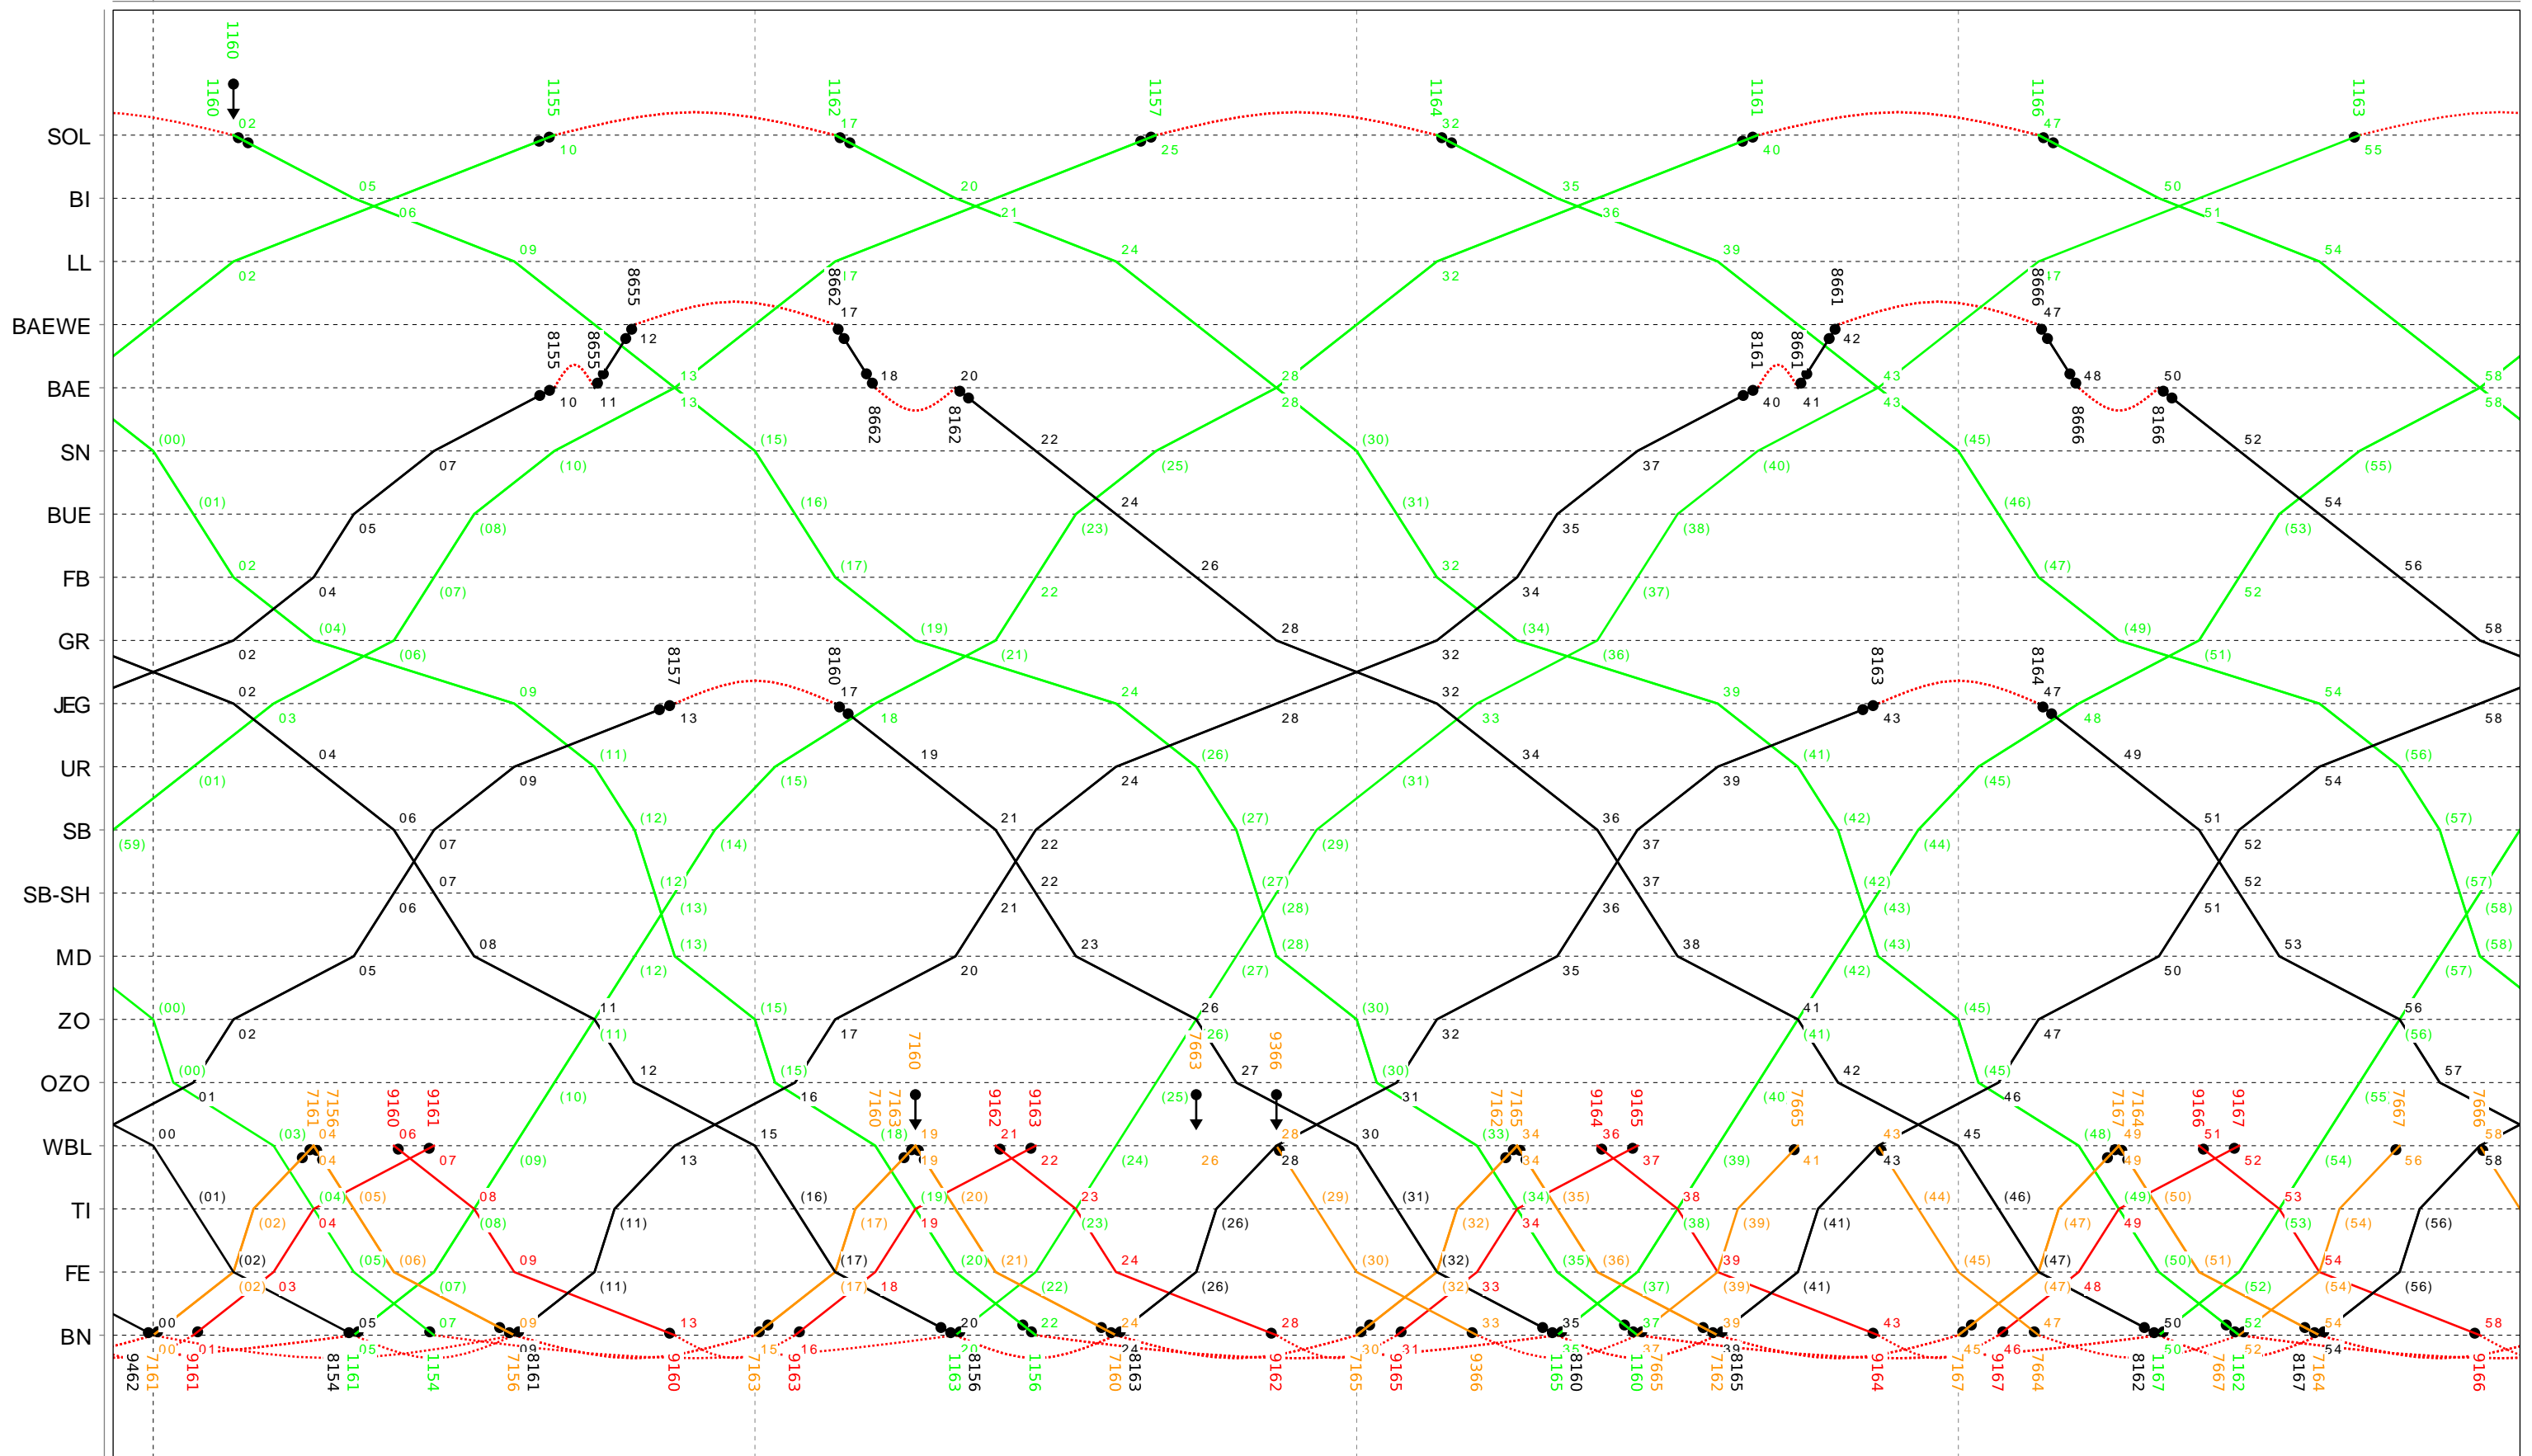

10

Grafischer Fahrplan vom 10.12.2023 bis auf weiteres
 Linien RE S8 Montag bis Donnerstag

11

Grafischer Fahrplan vom 10.12.2023 bis auf weiteres
 Linien RE S8 Montag bis Donnerstag

12

Grafischer Fahrplan vom 10.12.2023 bis auf weiteres
 Linien RE S8 Montag bis Donnerstag

13

Grafischer Fahrplan vom 10.12.2023 bis auf weiteres
 Linien RE S8 Montag bis Donnerstag

14

Grafischer Fahrplan vom 10.12.2023 bis auf weiteres
 Linien RE S8 Montag bis Donnerstag

16

Grafischer Fahrplan vom 10.12.2023 bis auf weiteres
 Linien RE S8 Montag bis Donnerstag

17

Grafischer Fahrplan vom 10.12.2023 bis auf weiteres
 Linien RE S8 Montag bis Donnerstag

18

Grafischer Fahrplan vom 10.12.2023 bis auf weiteres
 Linien RE S8 Montag bis Donnerstag

19

Grafischer Fahrplan vom 10.12.2023 bis auf weiteres
 Linien RE S8 Montag bis Donnerstag