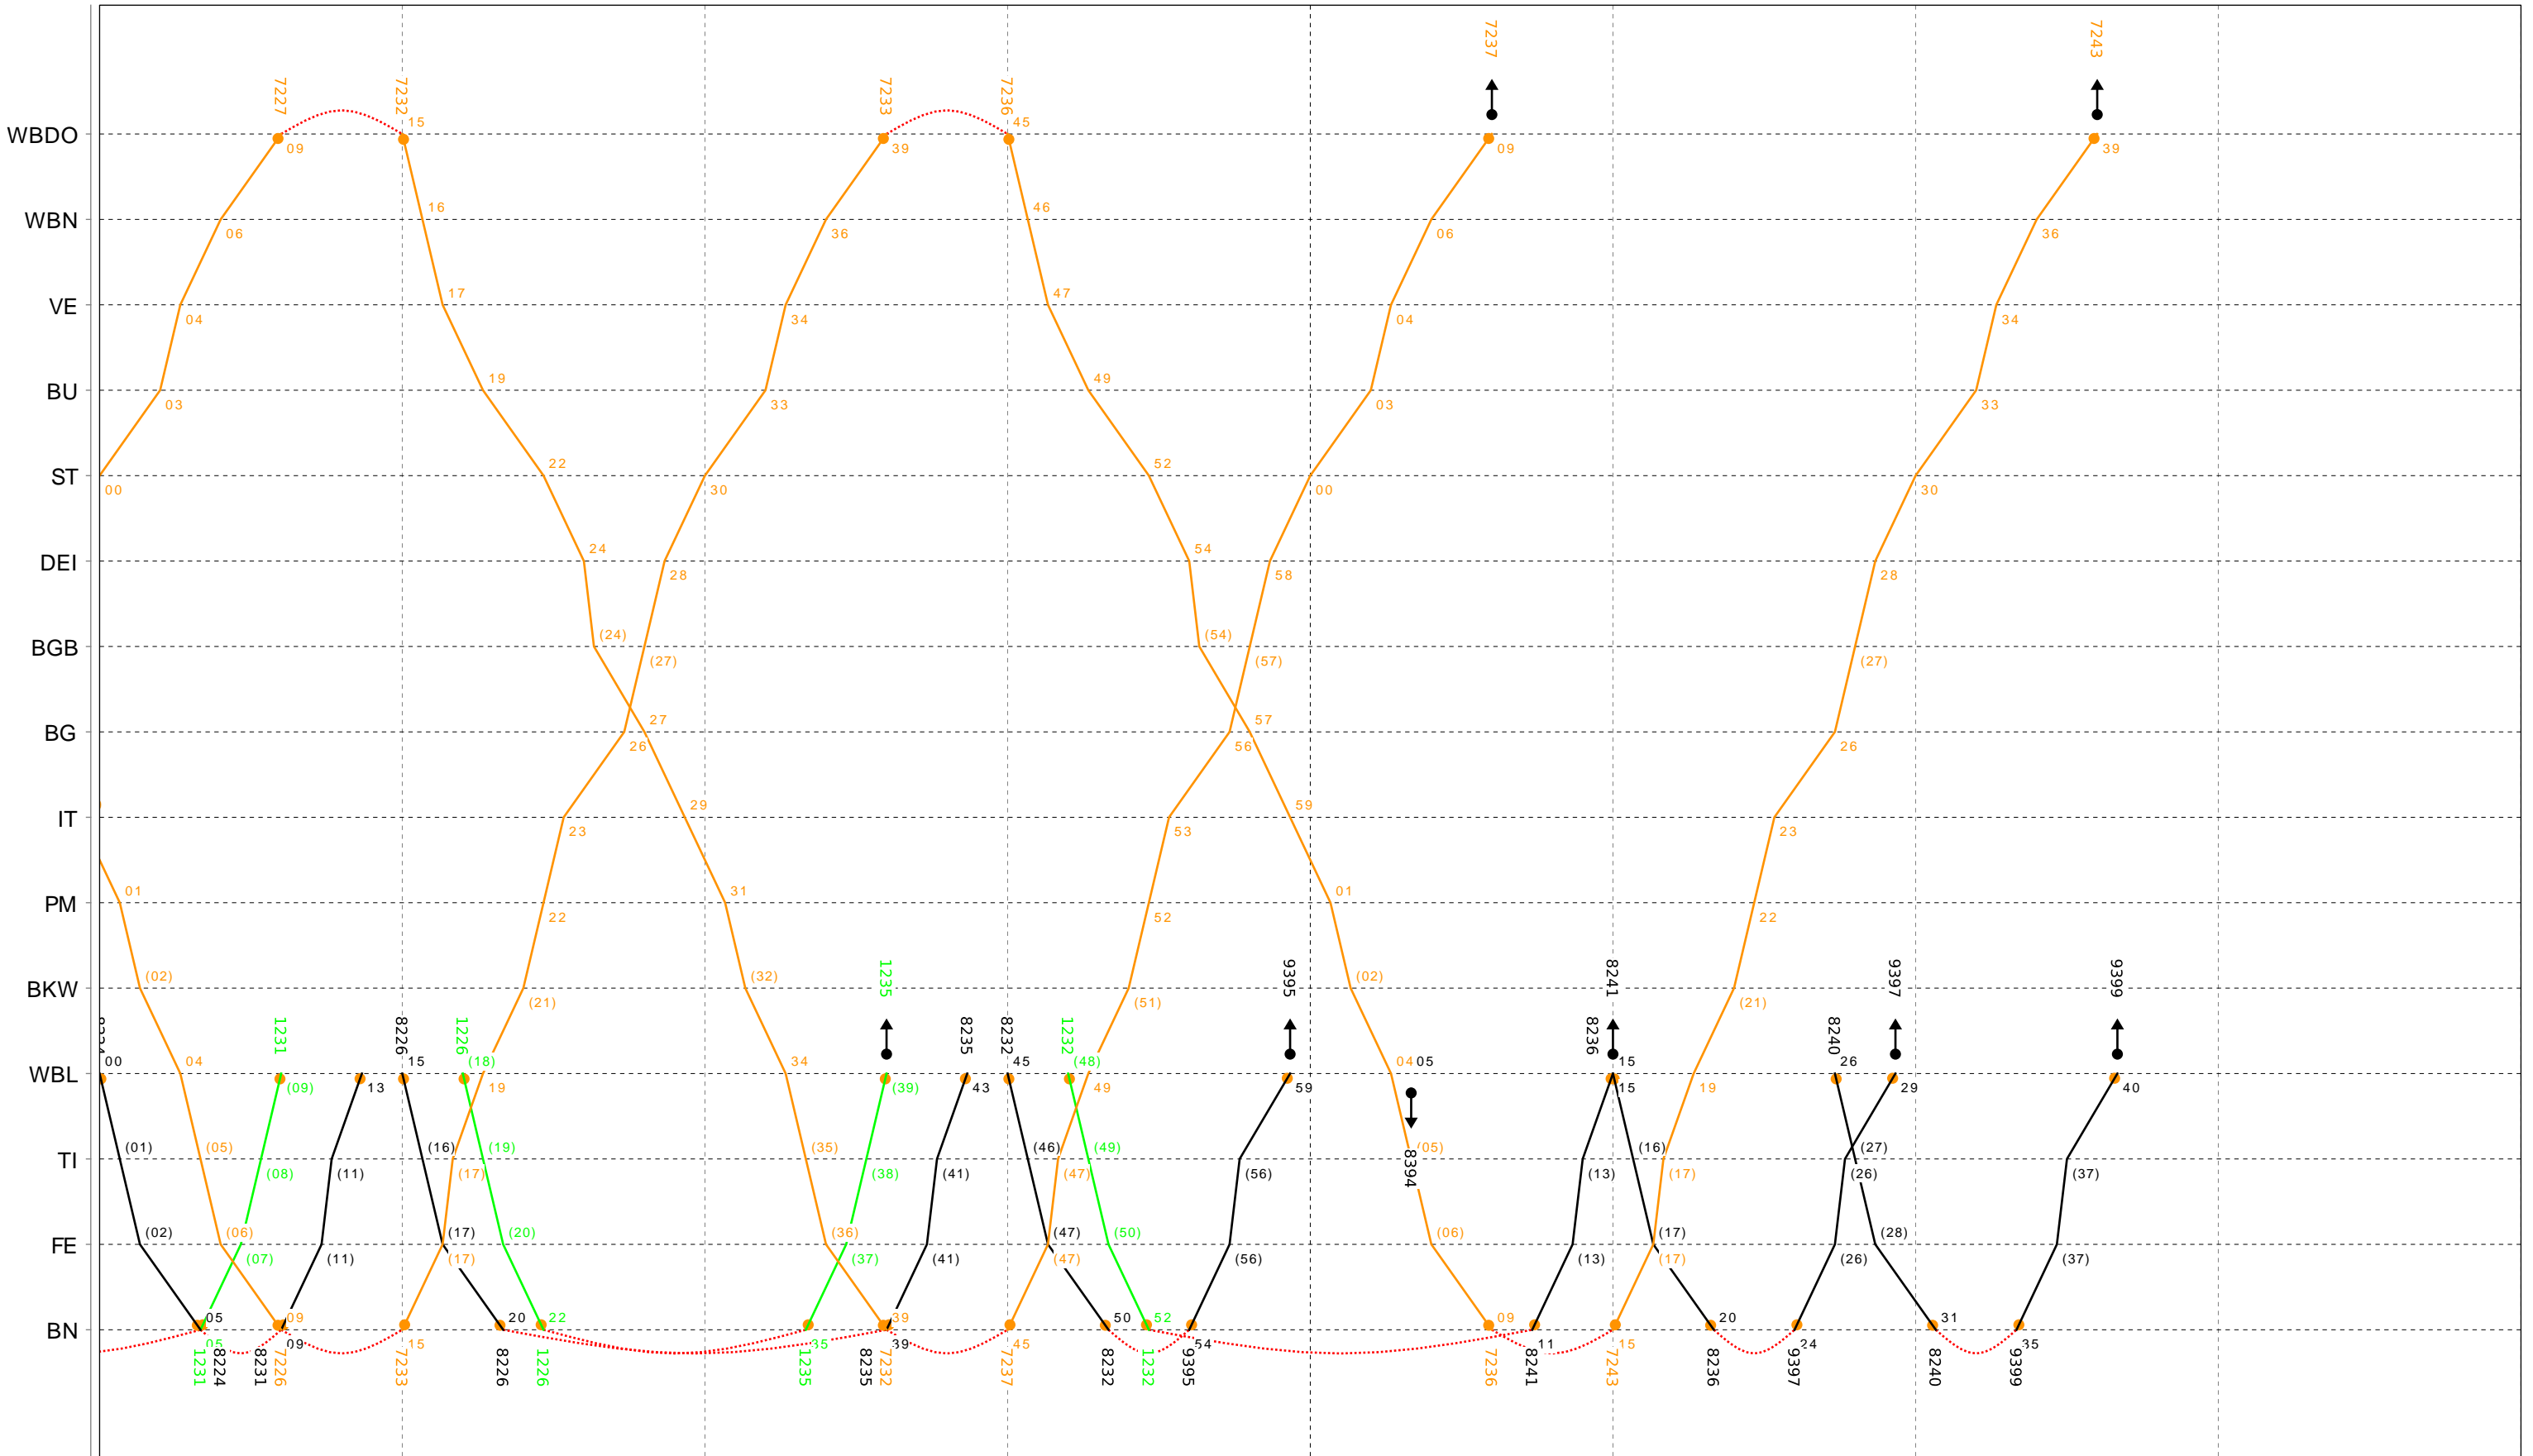

Grafischer Fahrplan vom 10.12.2023 bis auf weiteres

Linie S7 Sonntag

23

24

25