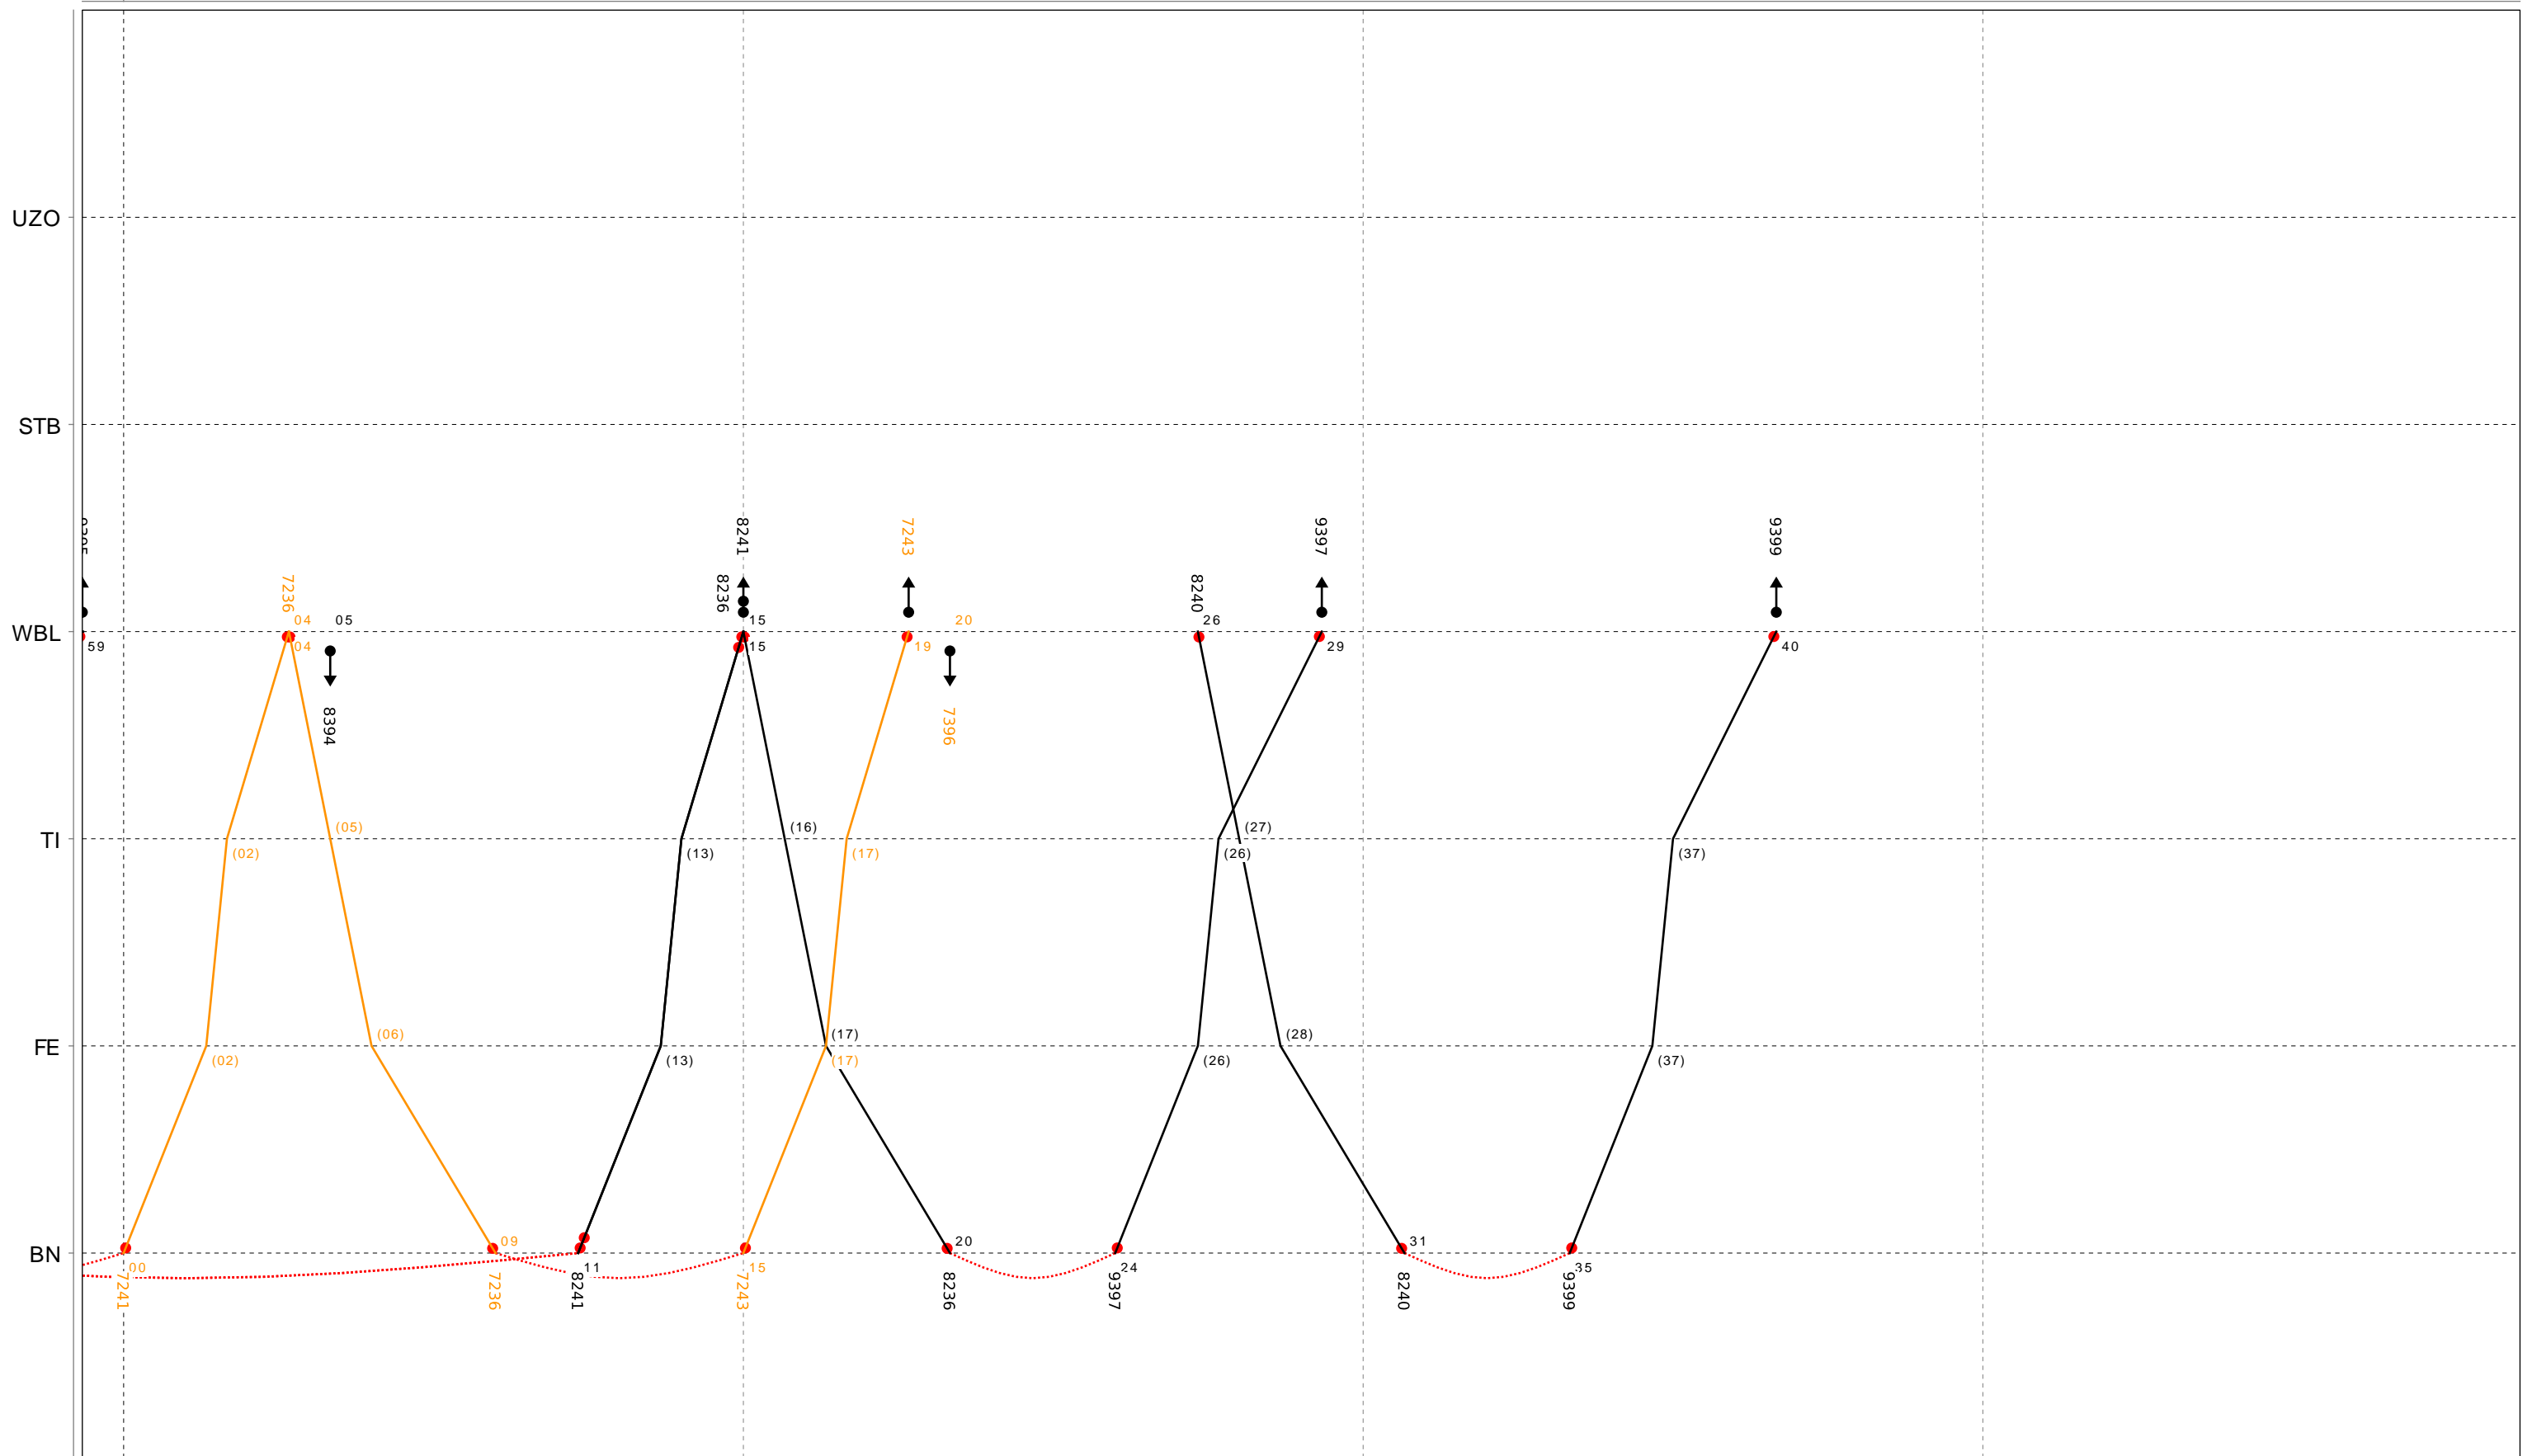

Grafischer Fahrplan vom 10.12.2023 bis auf weiteres
Linie S9 Freitag

24