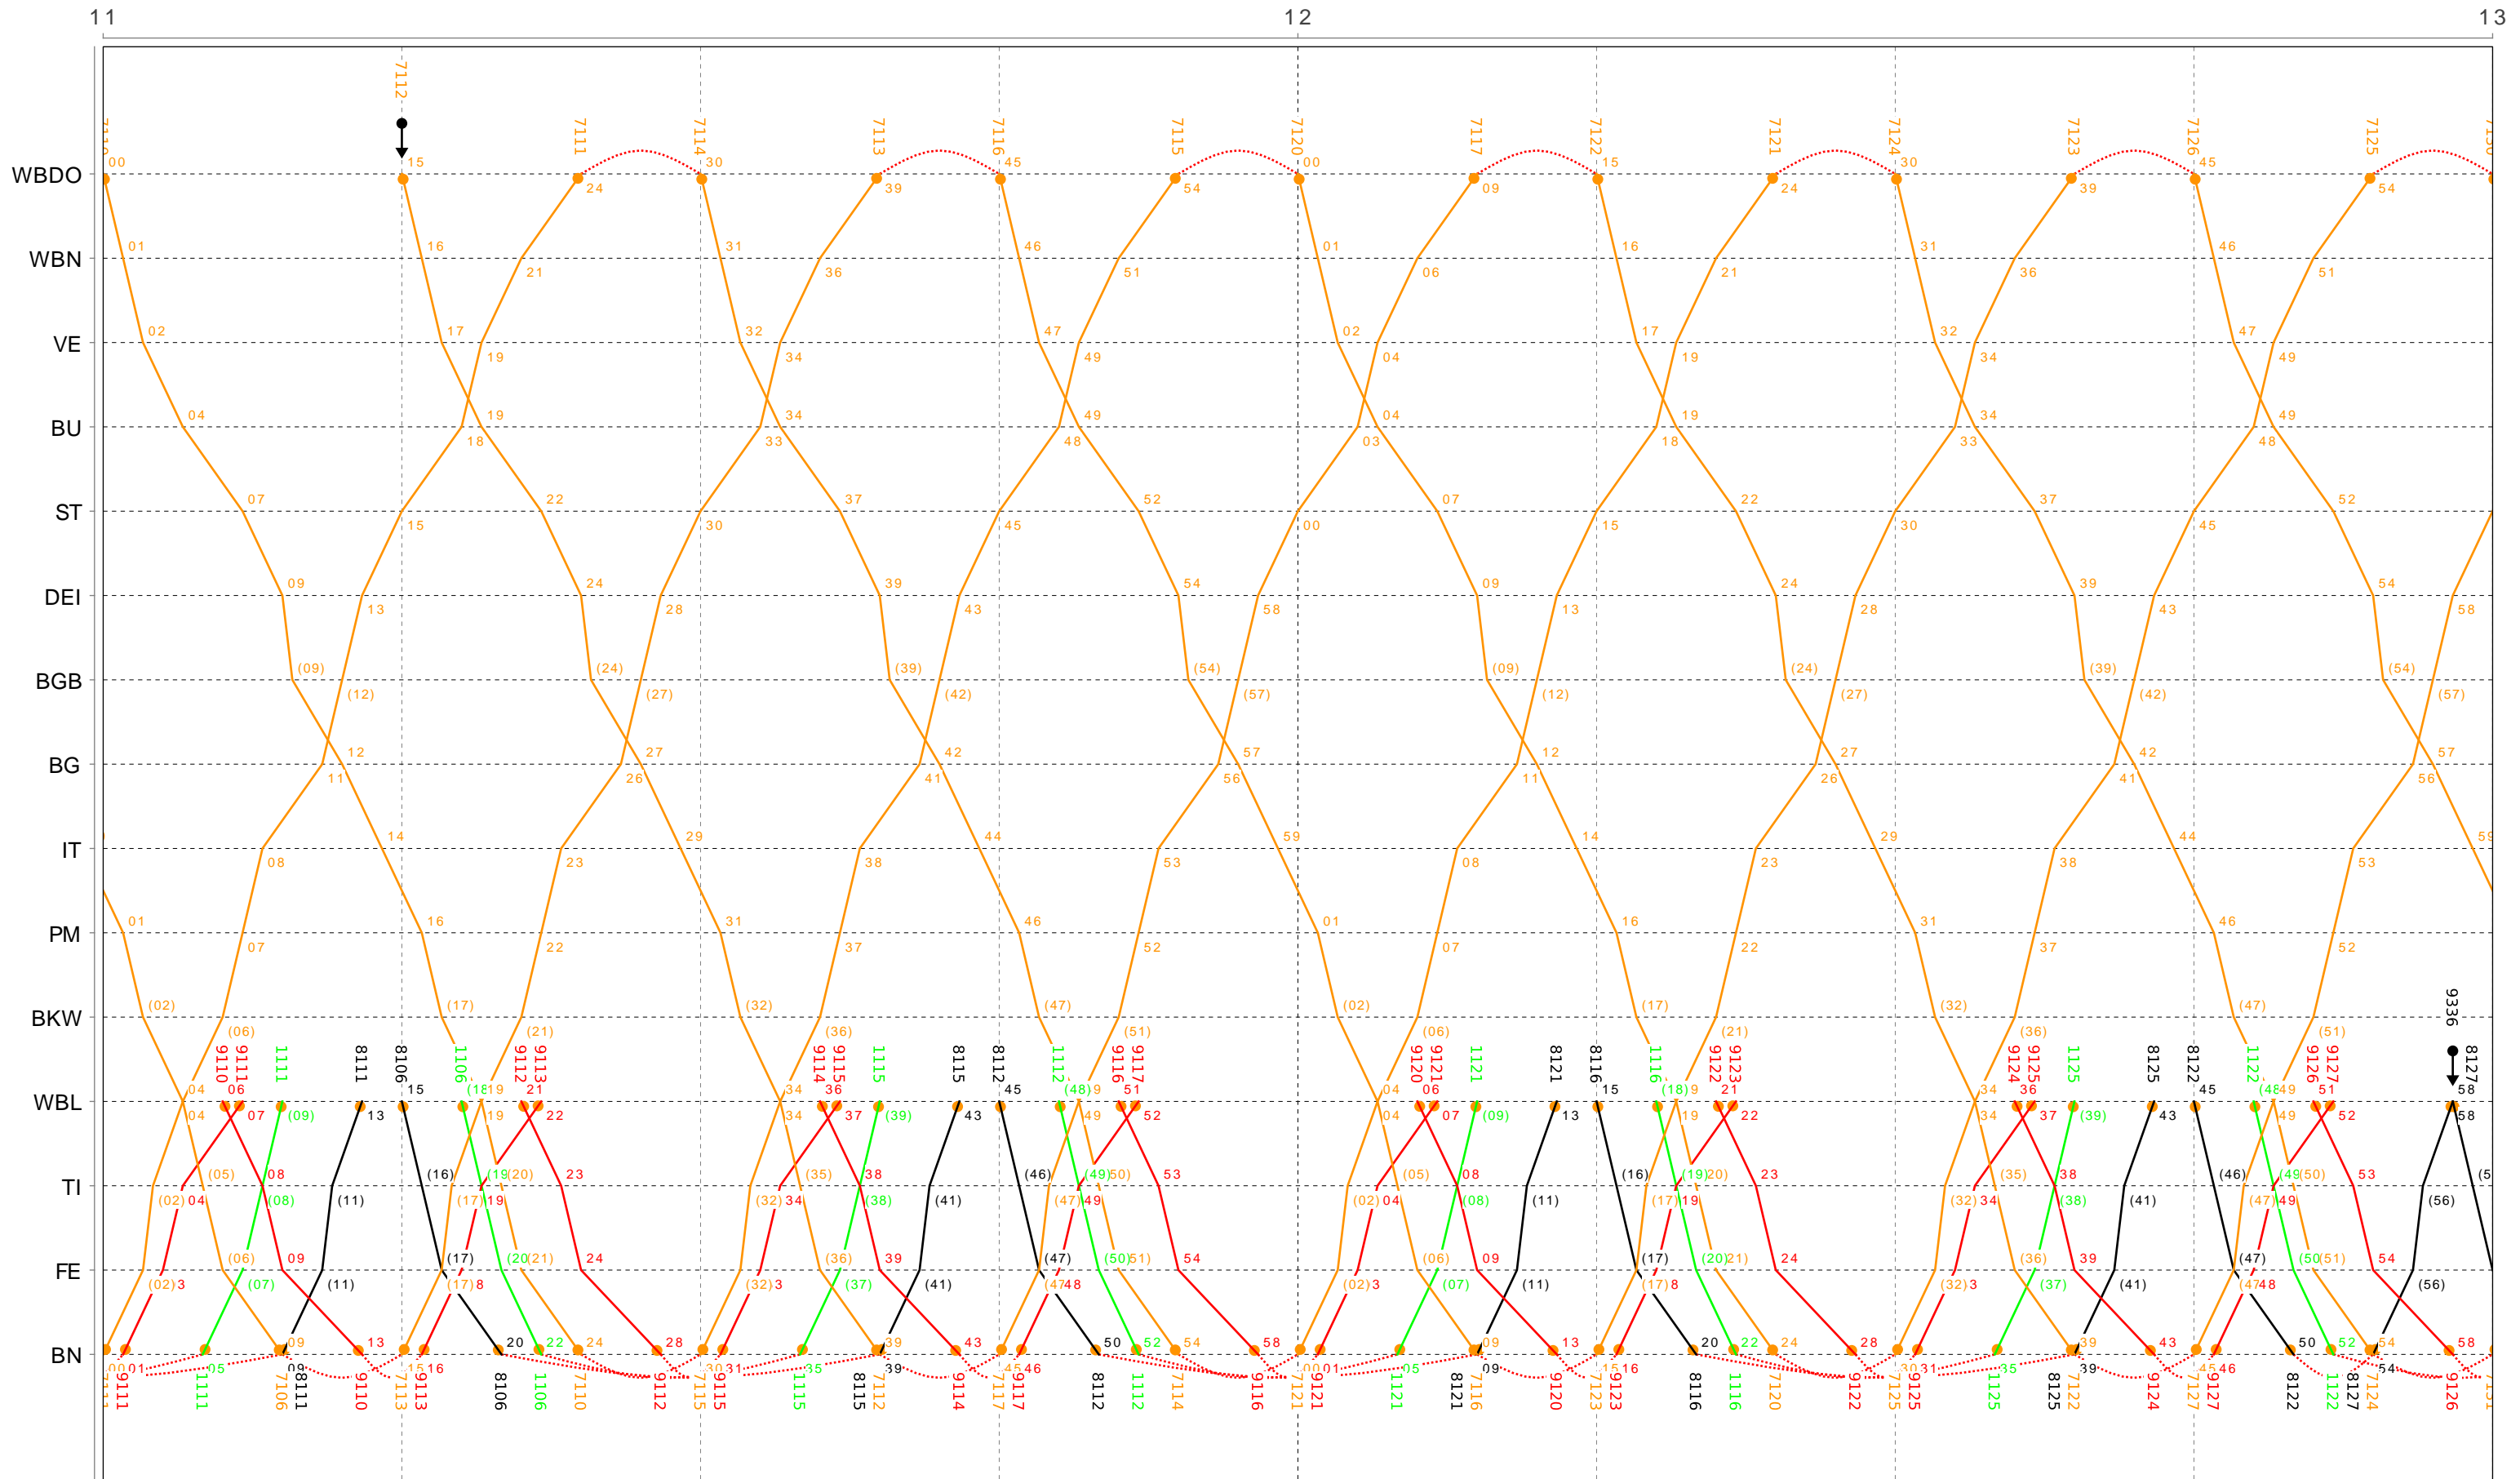

Grafischer Fahrplan vom 10.12.2023 bis auf weiteres
 Linie S7 Samstag

22

Grafischer Fahrplan vom 10.12.2023 bis auf weiteres
 Linie S7 Samstag

23

Grafischer Fahrplan vom 10.12.2023 bis auf weiteres
 Linie S7 Samstag

Grafischer Fahrplan vom 10.12.2023 bis auf weiteres

Linie S7 Sonntag

Grafischer Fahrplan vom 10.12.2023 bis auf weiteres

Linie S7 Sonntag

Grafischer Fahrplan vom 10.12.2023 bis auf weiteres

Linie S7 Sonntag