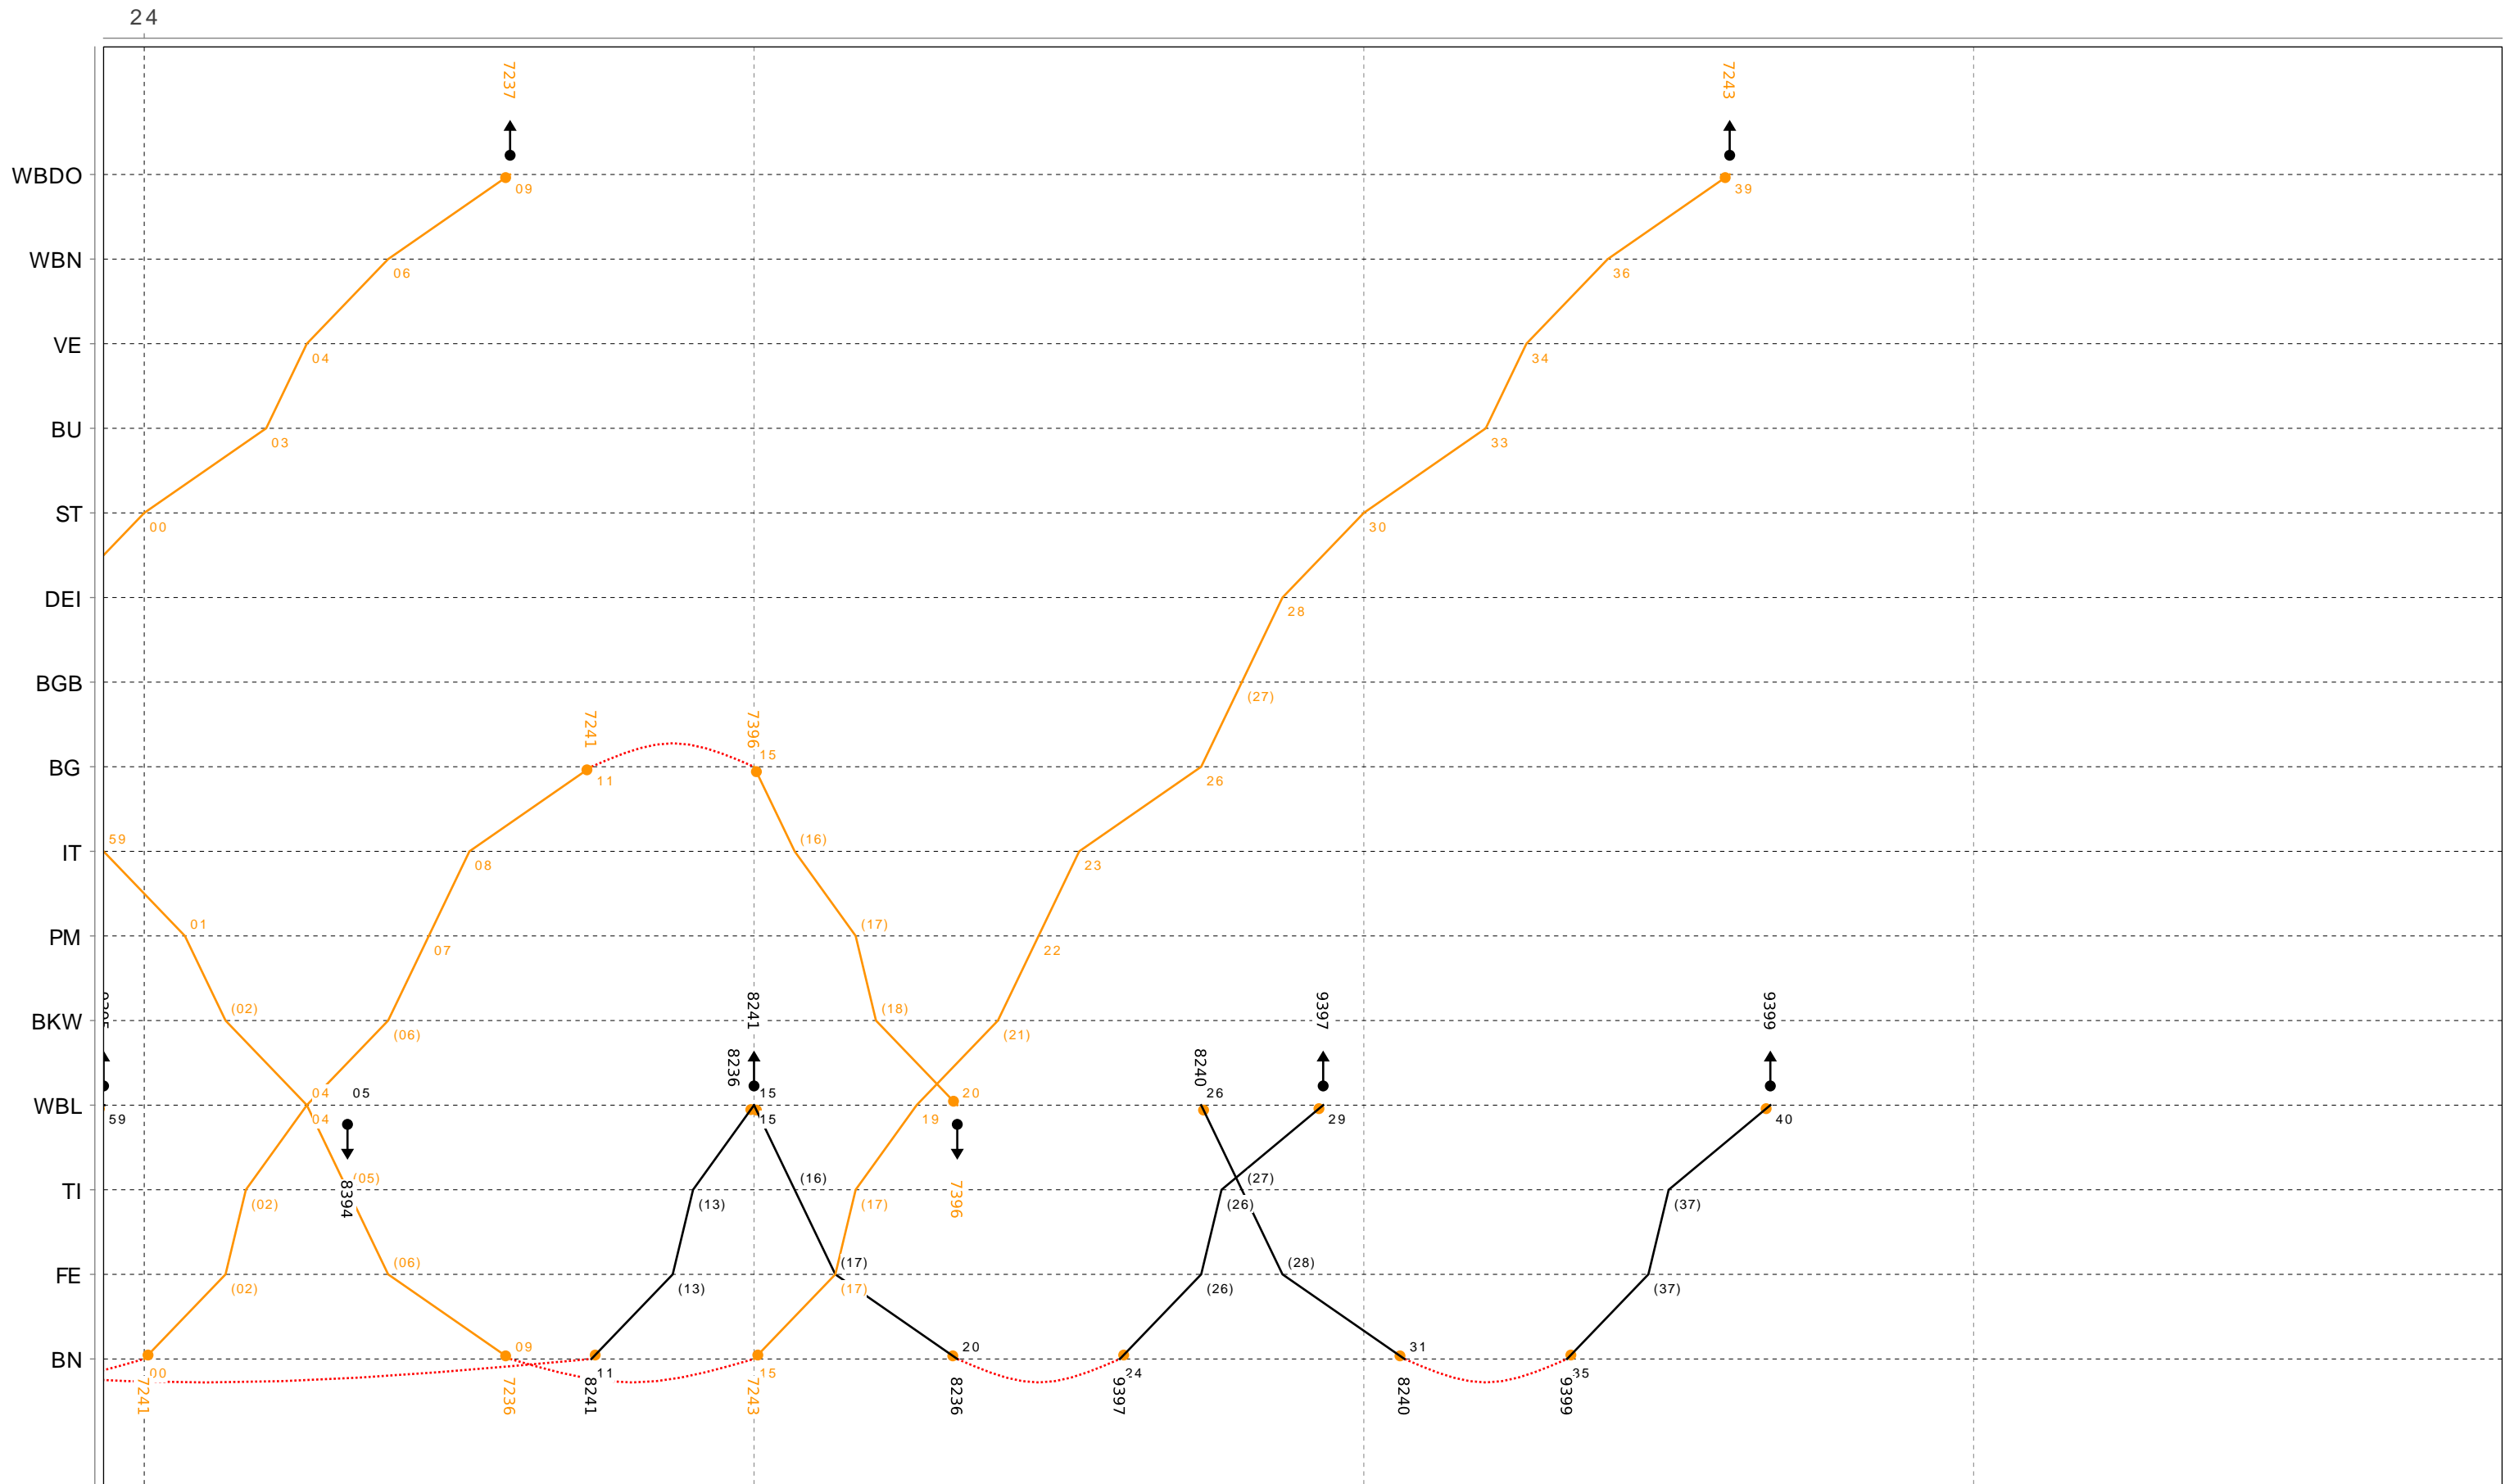

Grafischer Fahrplan vom 10.12.2023 bis auf weiteres
Linie S7 Montag bis Freitag