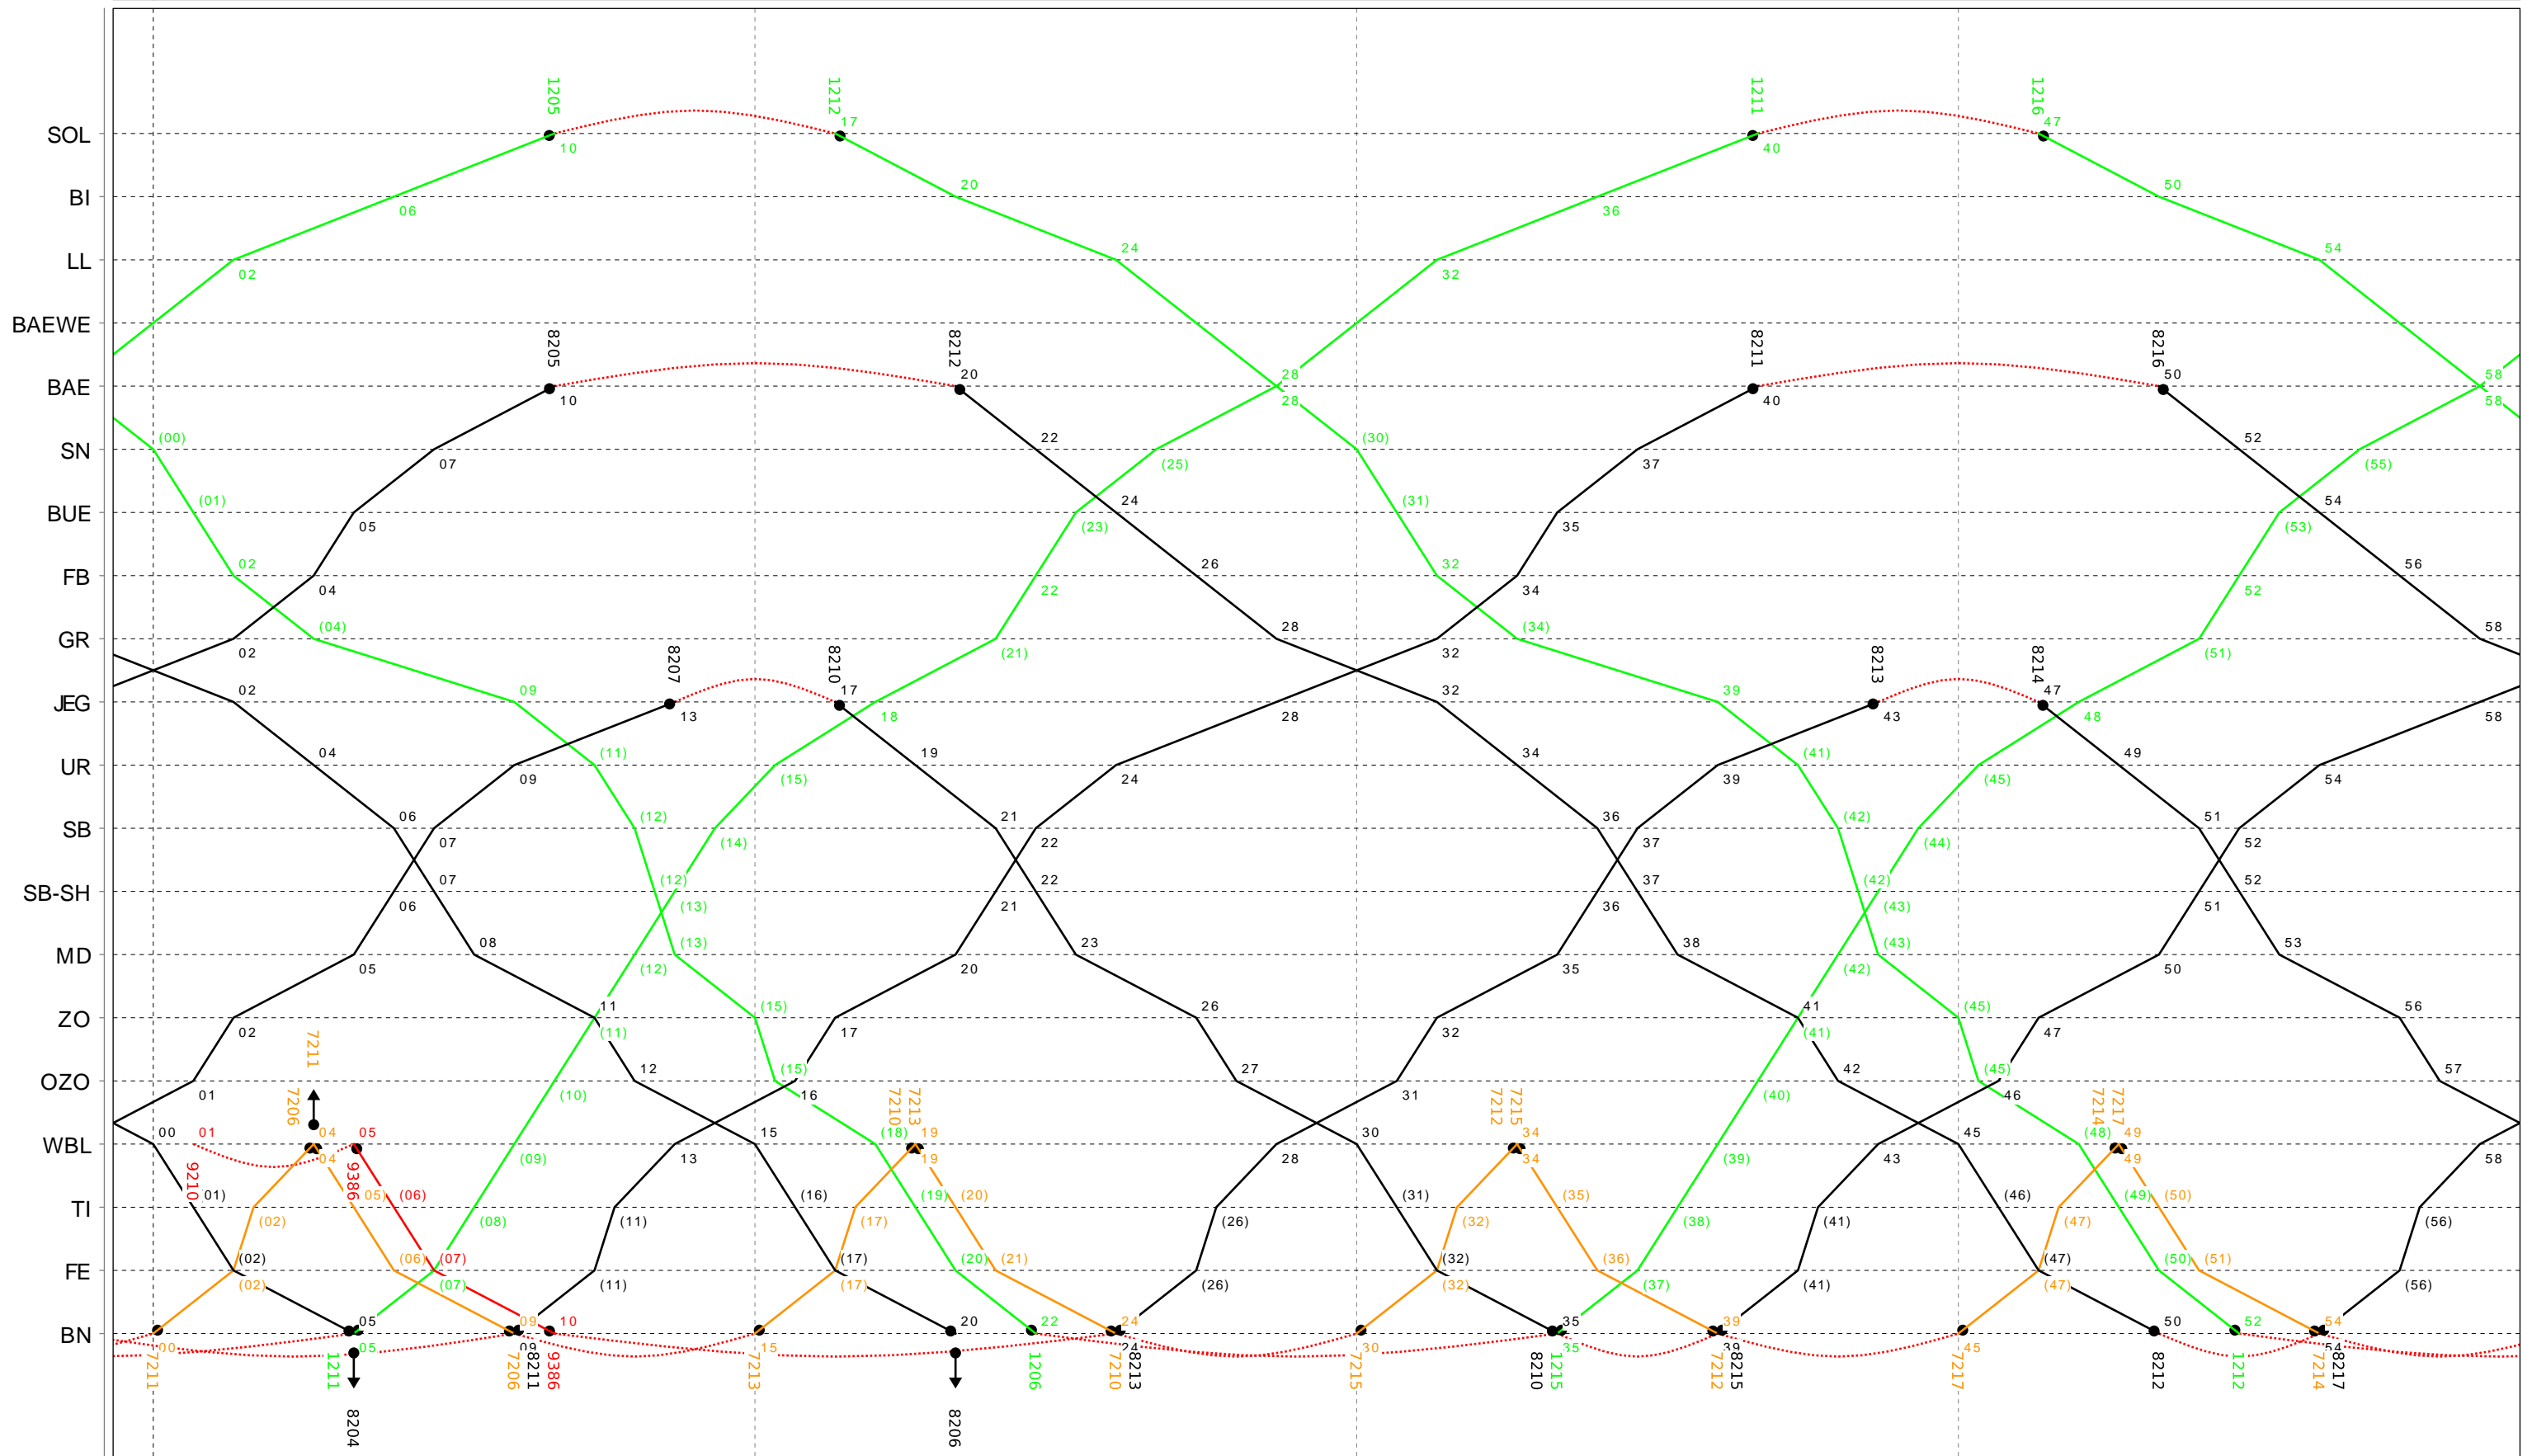

17

Grafischer Fahrplan vom 10.12.2023 bis auf weiteres
 Linien RE S8 Montag bis Donnerstag

18

Grafischer Fahrplan vom 10.12.2023 bis auf weiteres
 Linien RE S8 Montag bis Donnerstag

19

Grafischer Fahrplan vom 10.12.2023 bis auf weiteres
 Linien RE S8 Montag bis Donnerstag

20

Grafischer Fahrplan vom 10.12.2023 bis auf weiteres
 Linien RE S8 Montag bis Donnerstag

21

Grafischer Fahrplan vom 10.12.2023 bis auf weiteres
 Linien RE S8 Montag bis Donnerstag

23

Grafischer Fahrplan vom 10.12.2023 bis auf weiteres
 Linien RE S8 Montag bis Donnerstag