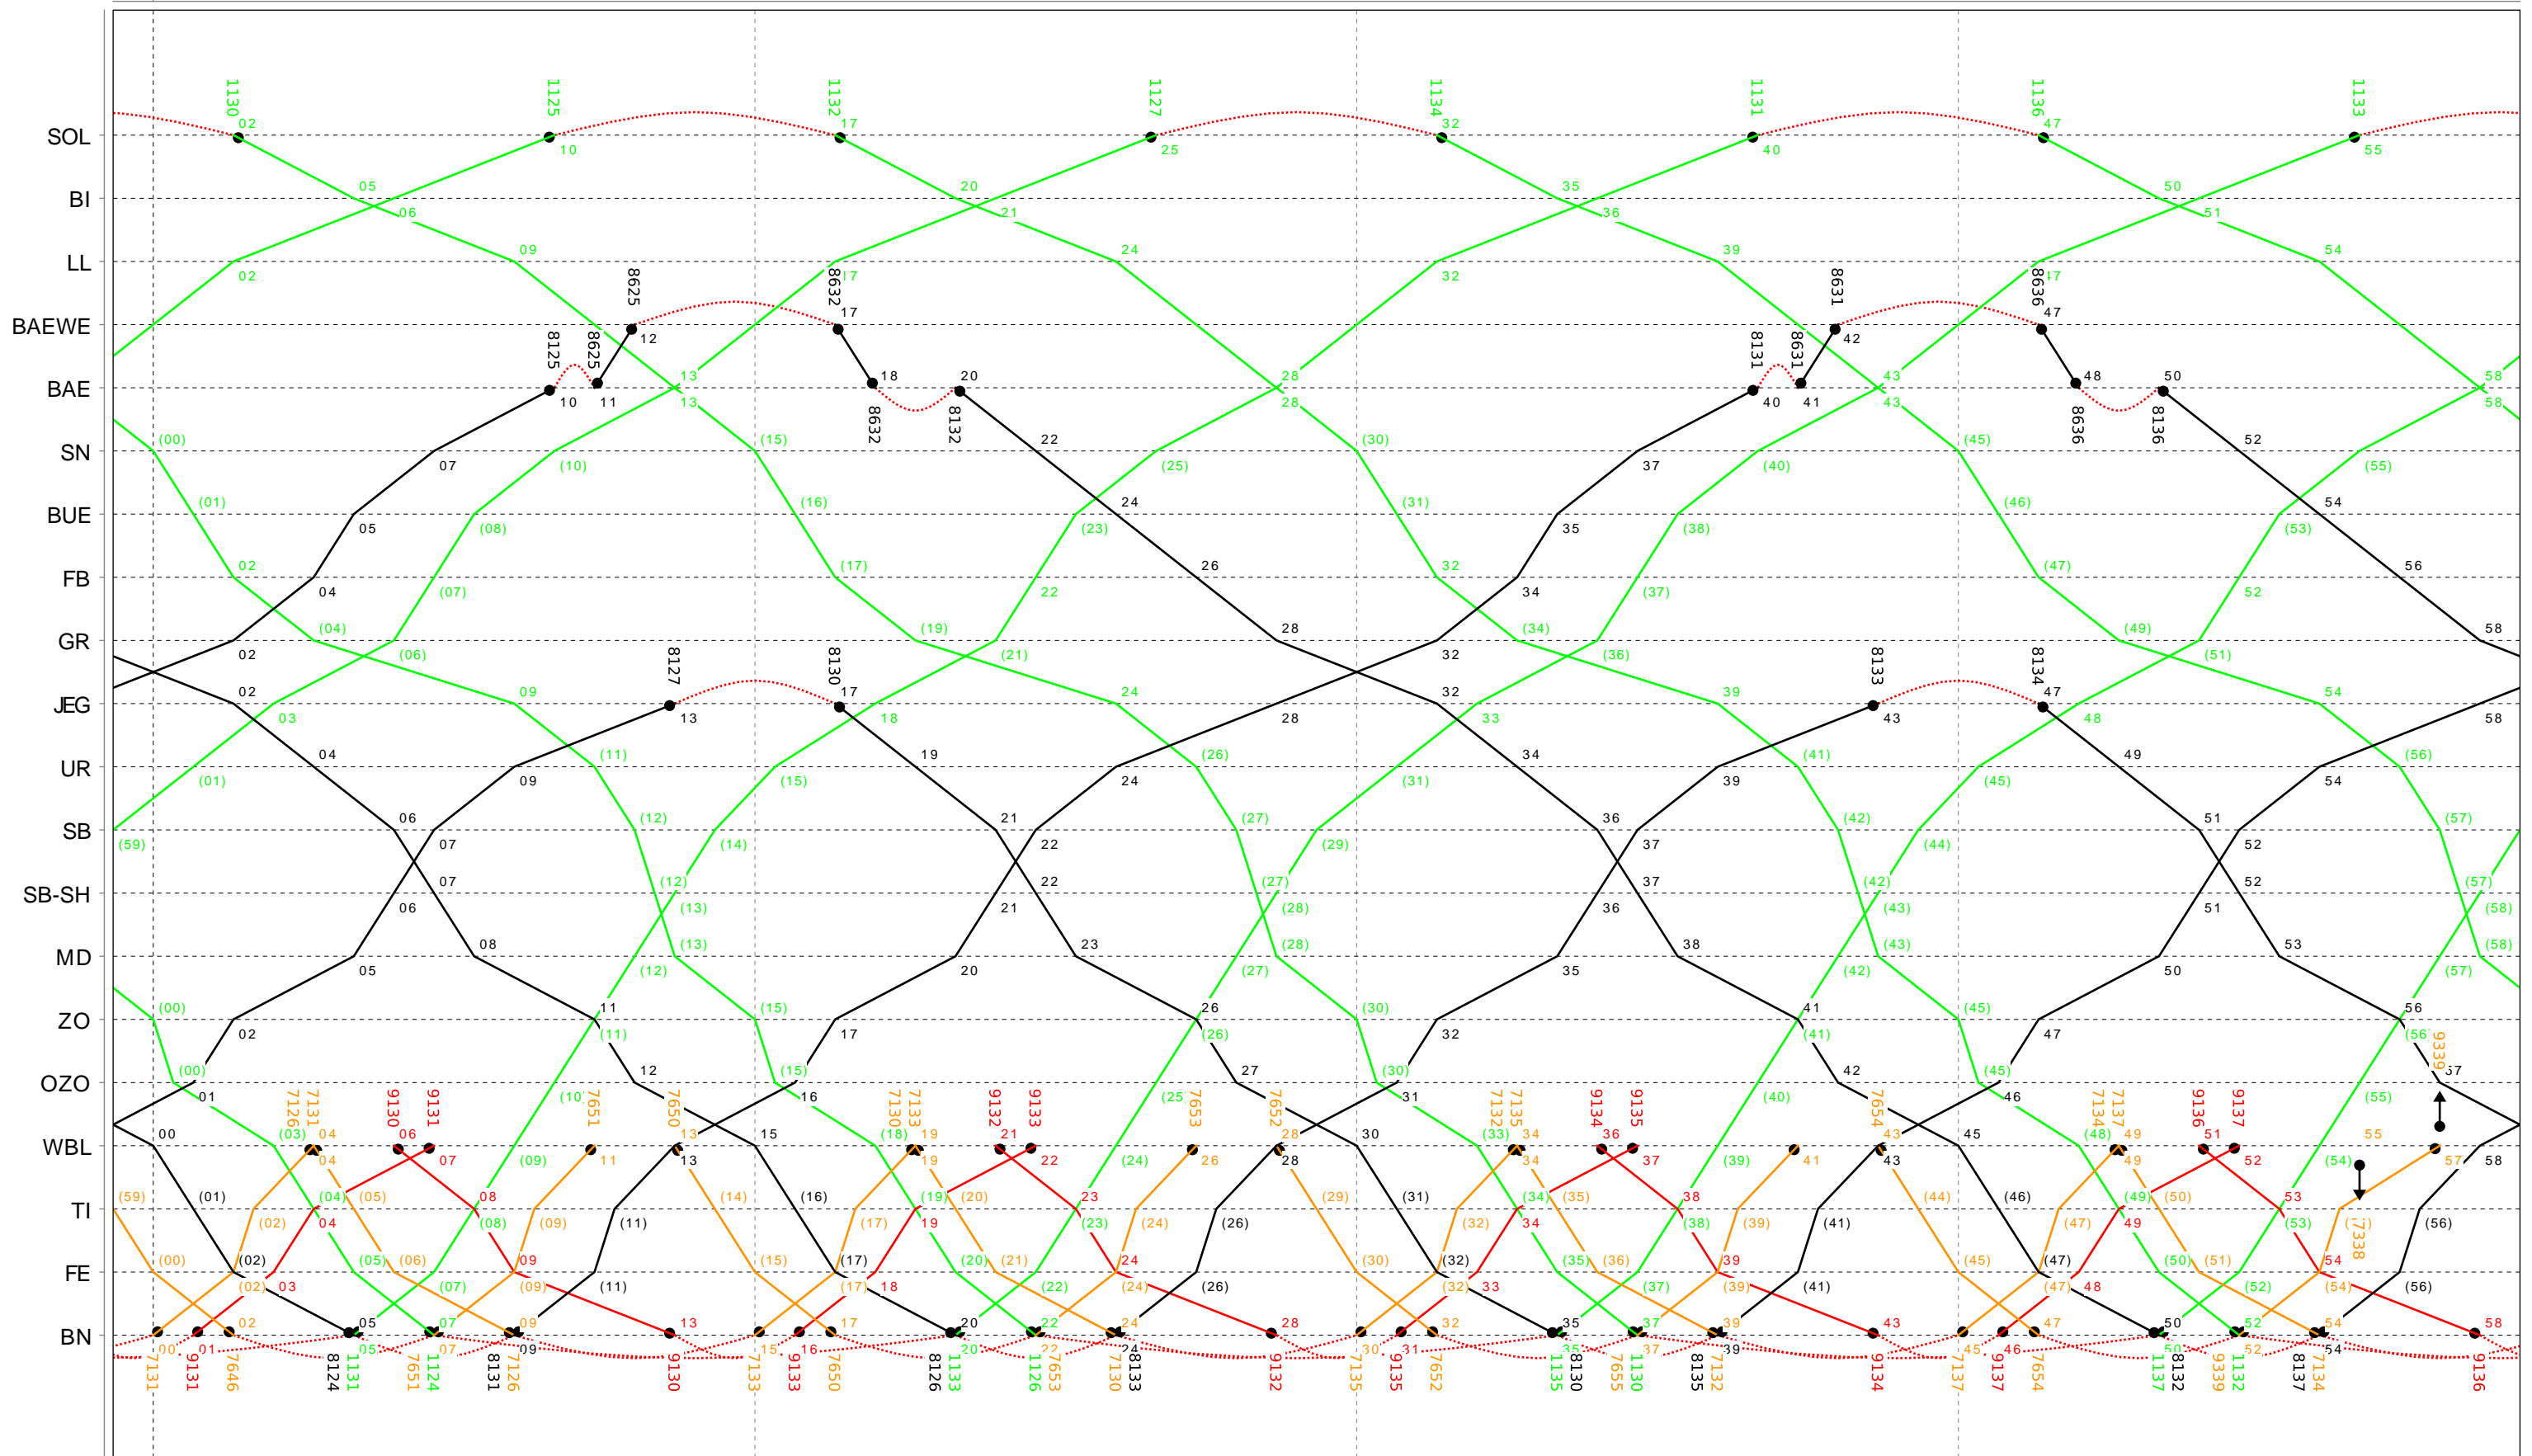

7

Grafischer Fahrplan vom 10.12.2023 bis auf weiteres
 Linien RE S8 Montag bis Donnerstag

8

Grafischer Fahrplan vom 10.12.2023 bis auf weiteres
 Linien RE S8 Montag bis Donnerstag

Grafischer Fahrplan vom 10.12.2023 bis auf weiteres
 Linien RE S8 Montag bis Donnerstag

10

Grafischer Fahrplan vom 10.12.2023 bis auf weiteres
 Linien RE S8 Montag bis Donnerstag

11

Grafischer Fahrplan vom 10.12.2023 bis auf weiteres
 Linien RE S8 Montag bis Donnerstag

12

Grafischer Fahrplan vom 10.12.2023 bis auf weiteres
 Linien RE S8 Montag bis Donnerstag

13

Grafischer Fahrplan vom 10.12.2023 bis auf weiteres
 Linien RE S8 Montag bis Donnerstag

14

Grafischer Fahrplan vom 10.12.2023 bis auf weiteres
 Linien RE S8 Montag bis Donnerstag

16

Grafischer Fahrplan vom 10.12.2023 bis auf weiteres
 Linien RE S8 Montag bis Donnerstag