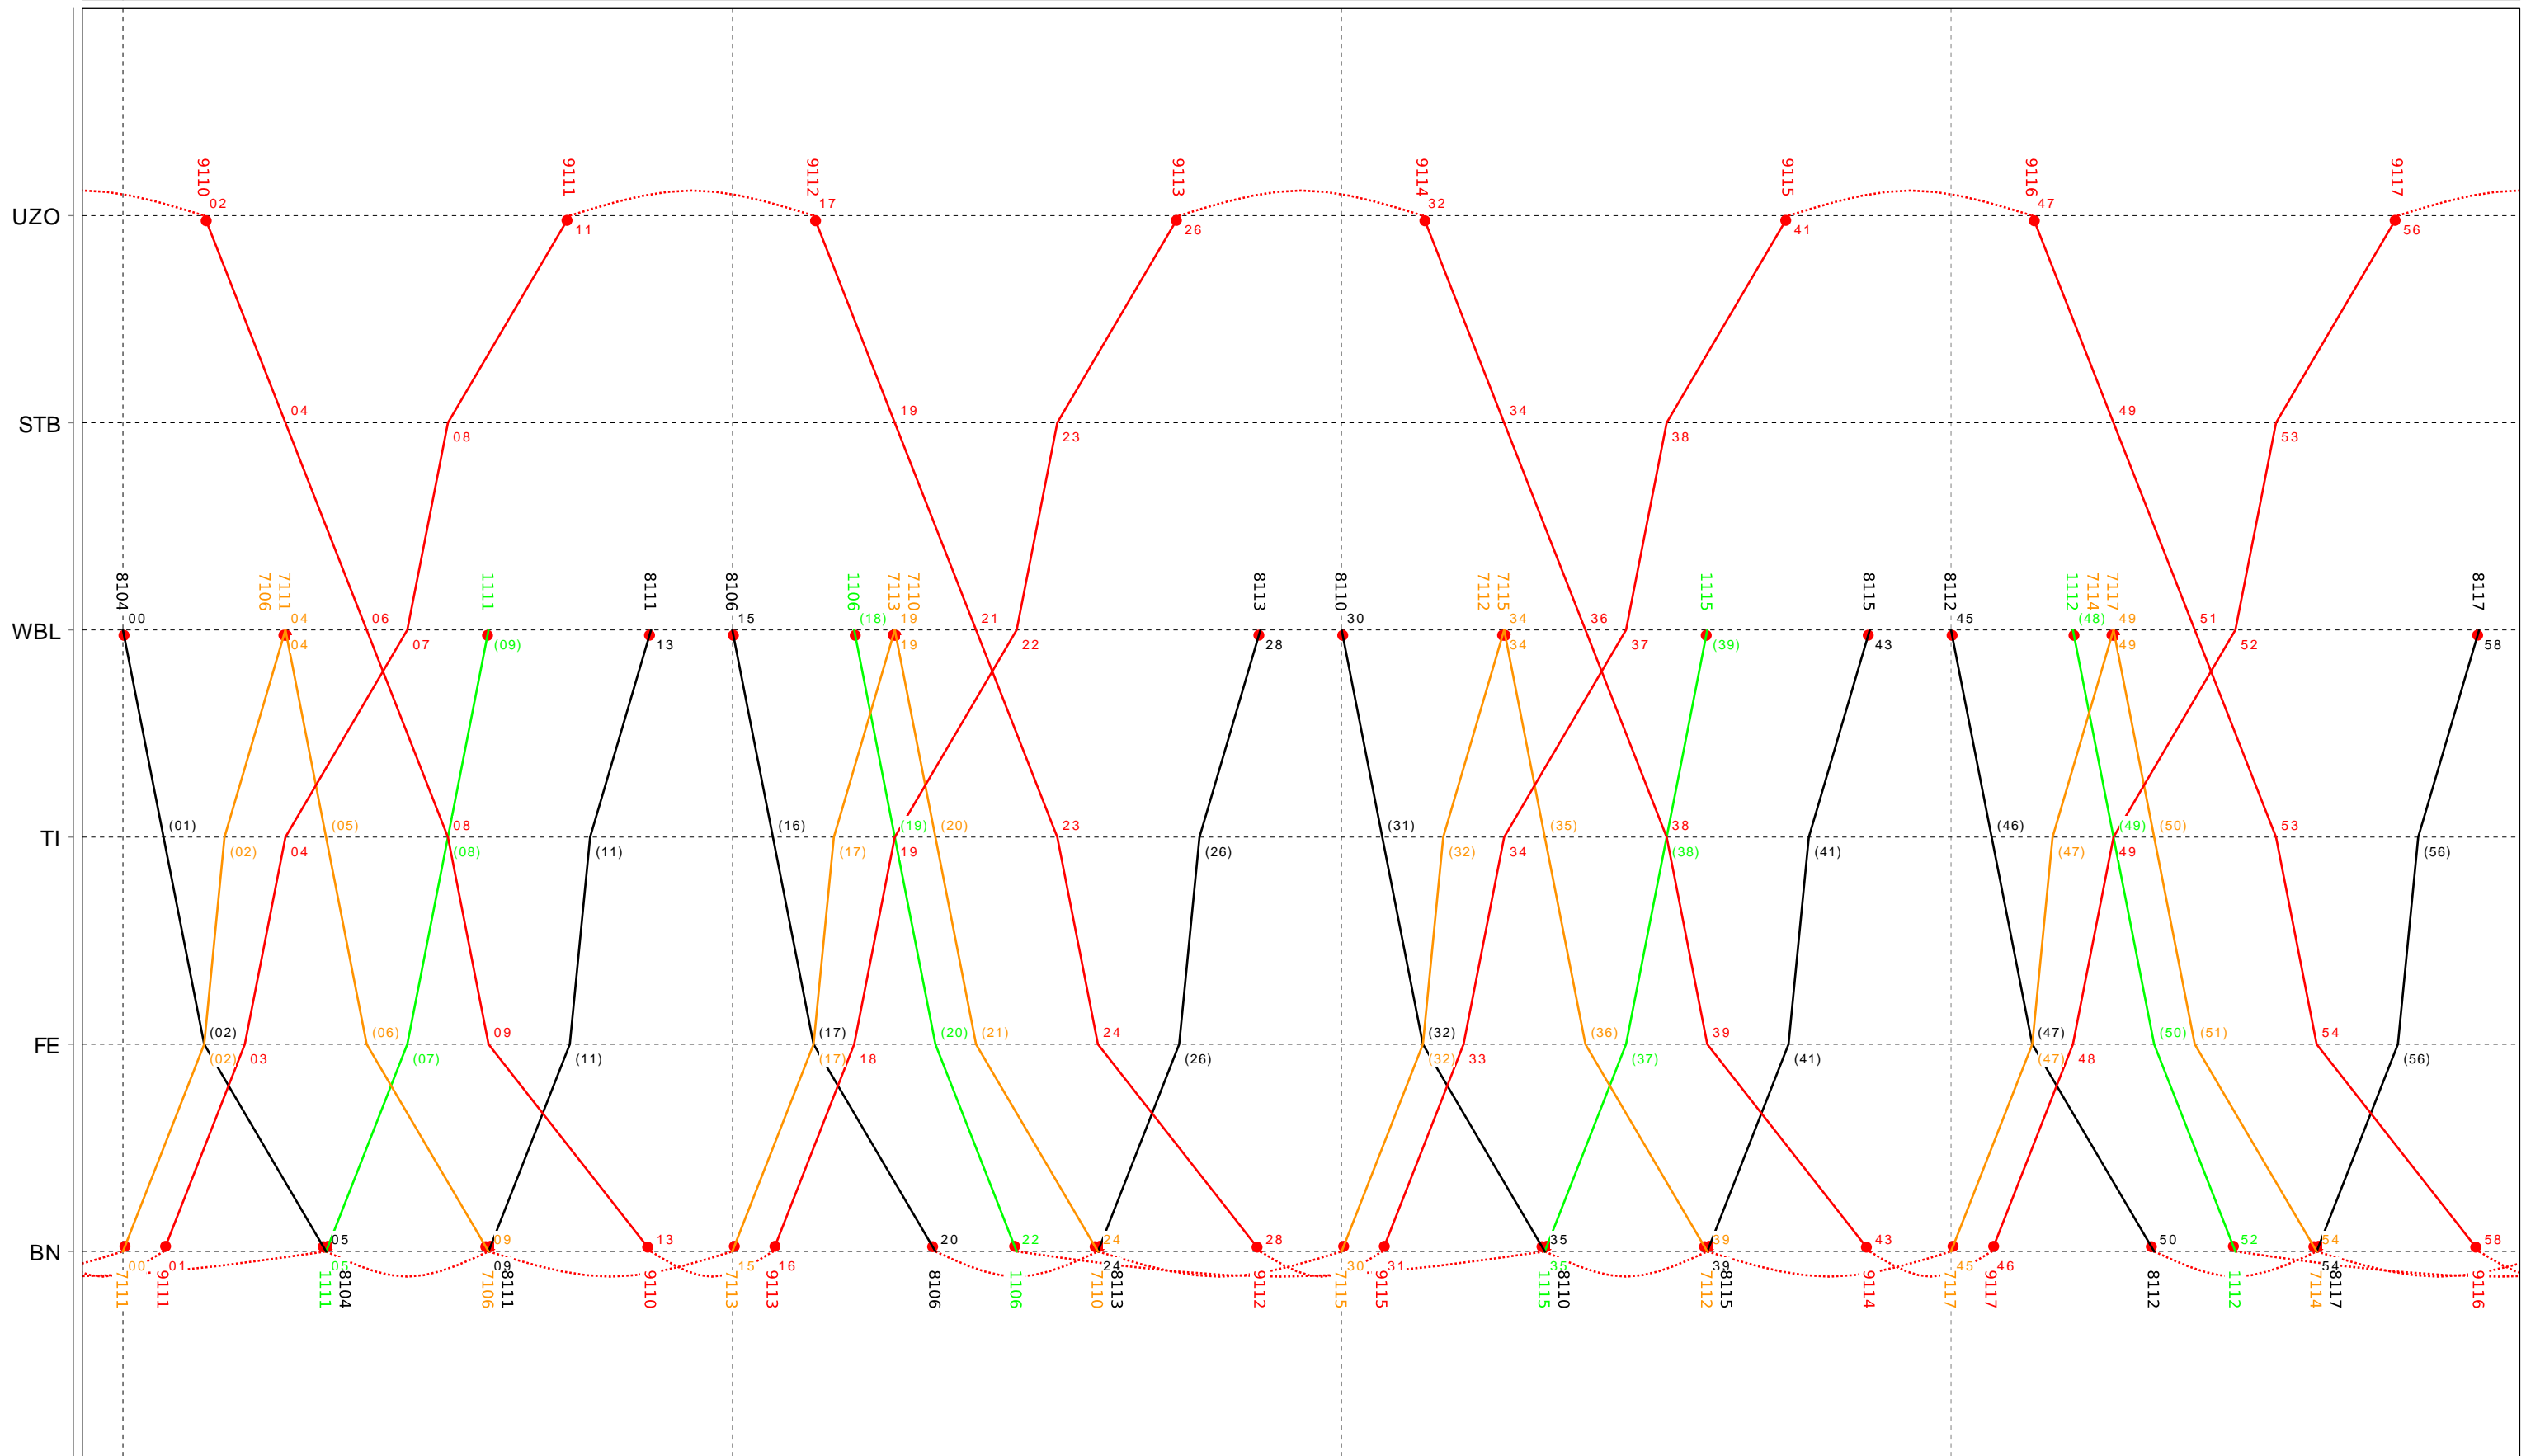

Grafischer Fahrplan vom 10.12.2023 bis auf weiteres
Linie S9 Samstag

11