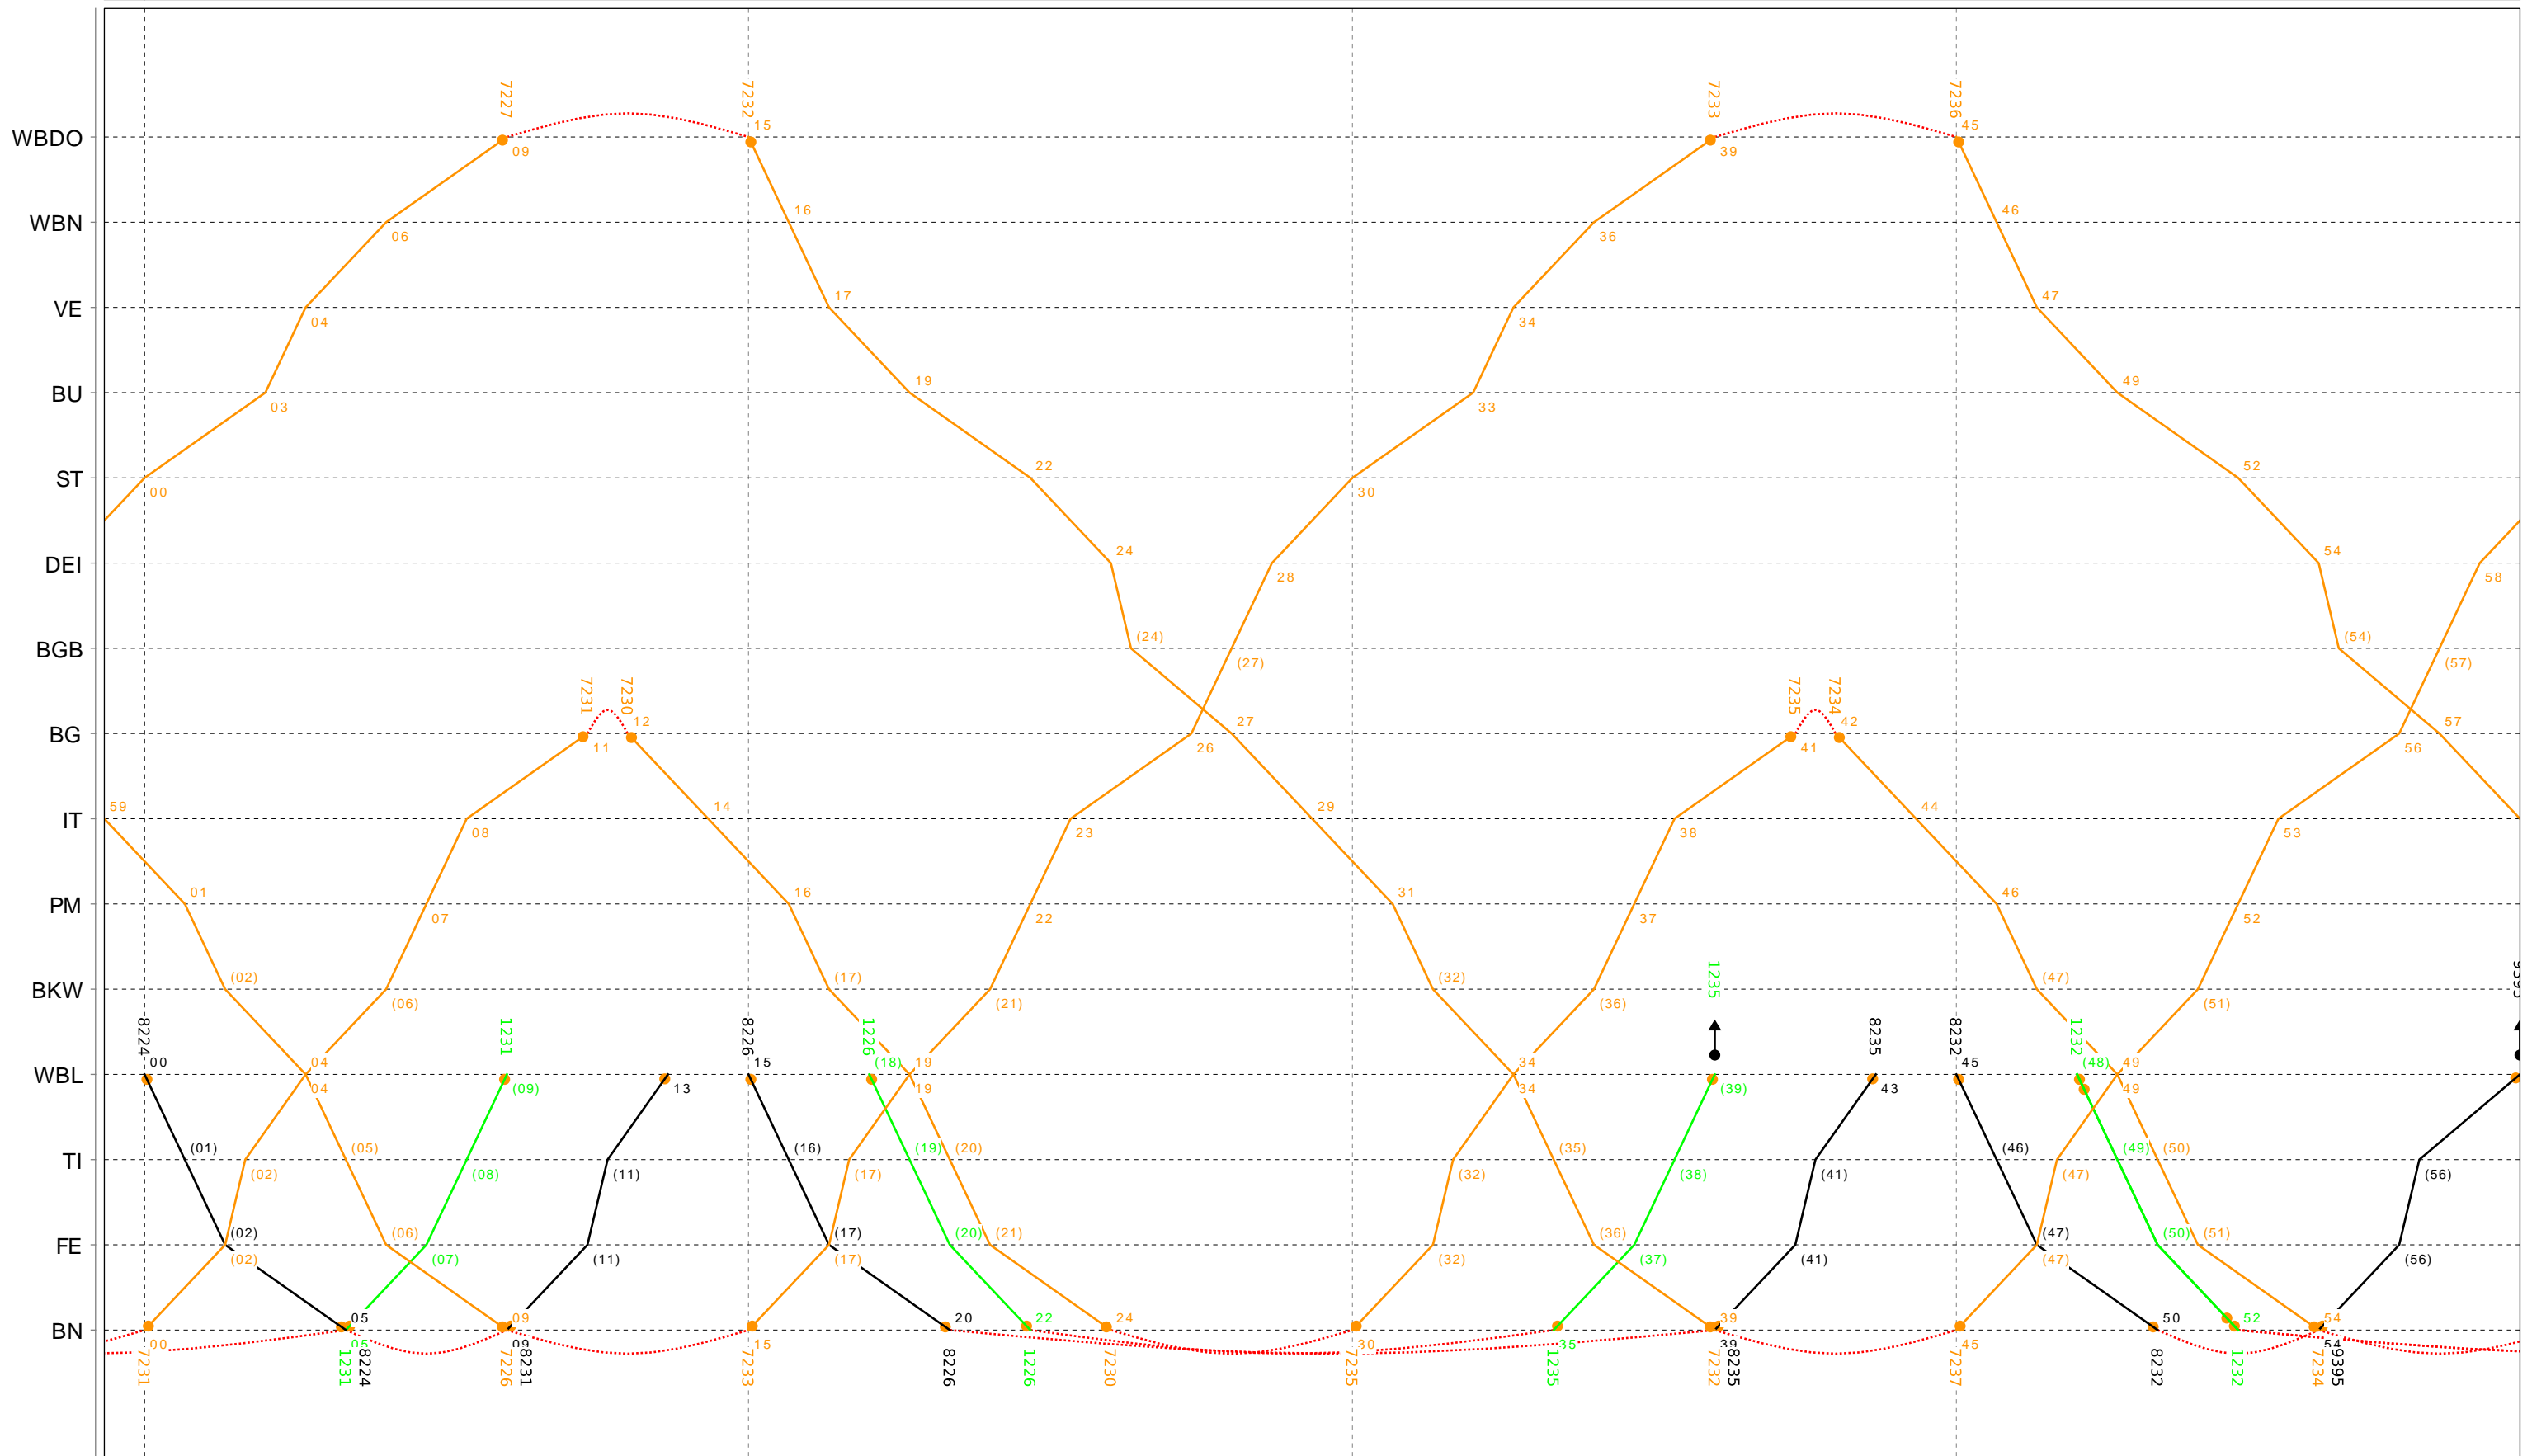

Grafischer Fahrplan vom 10.12.2023 bis auf weiteres
Linie S7 Samstag

23