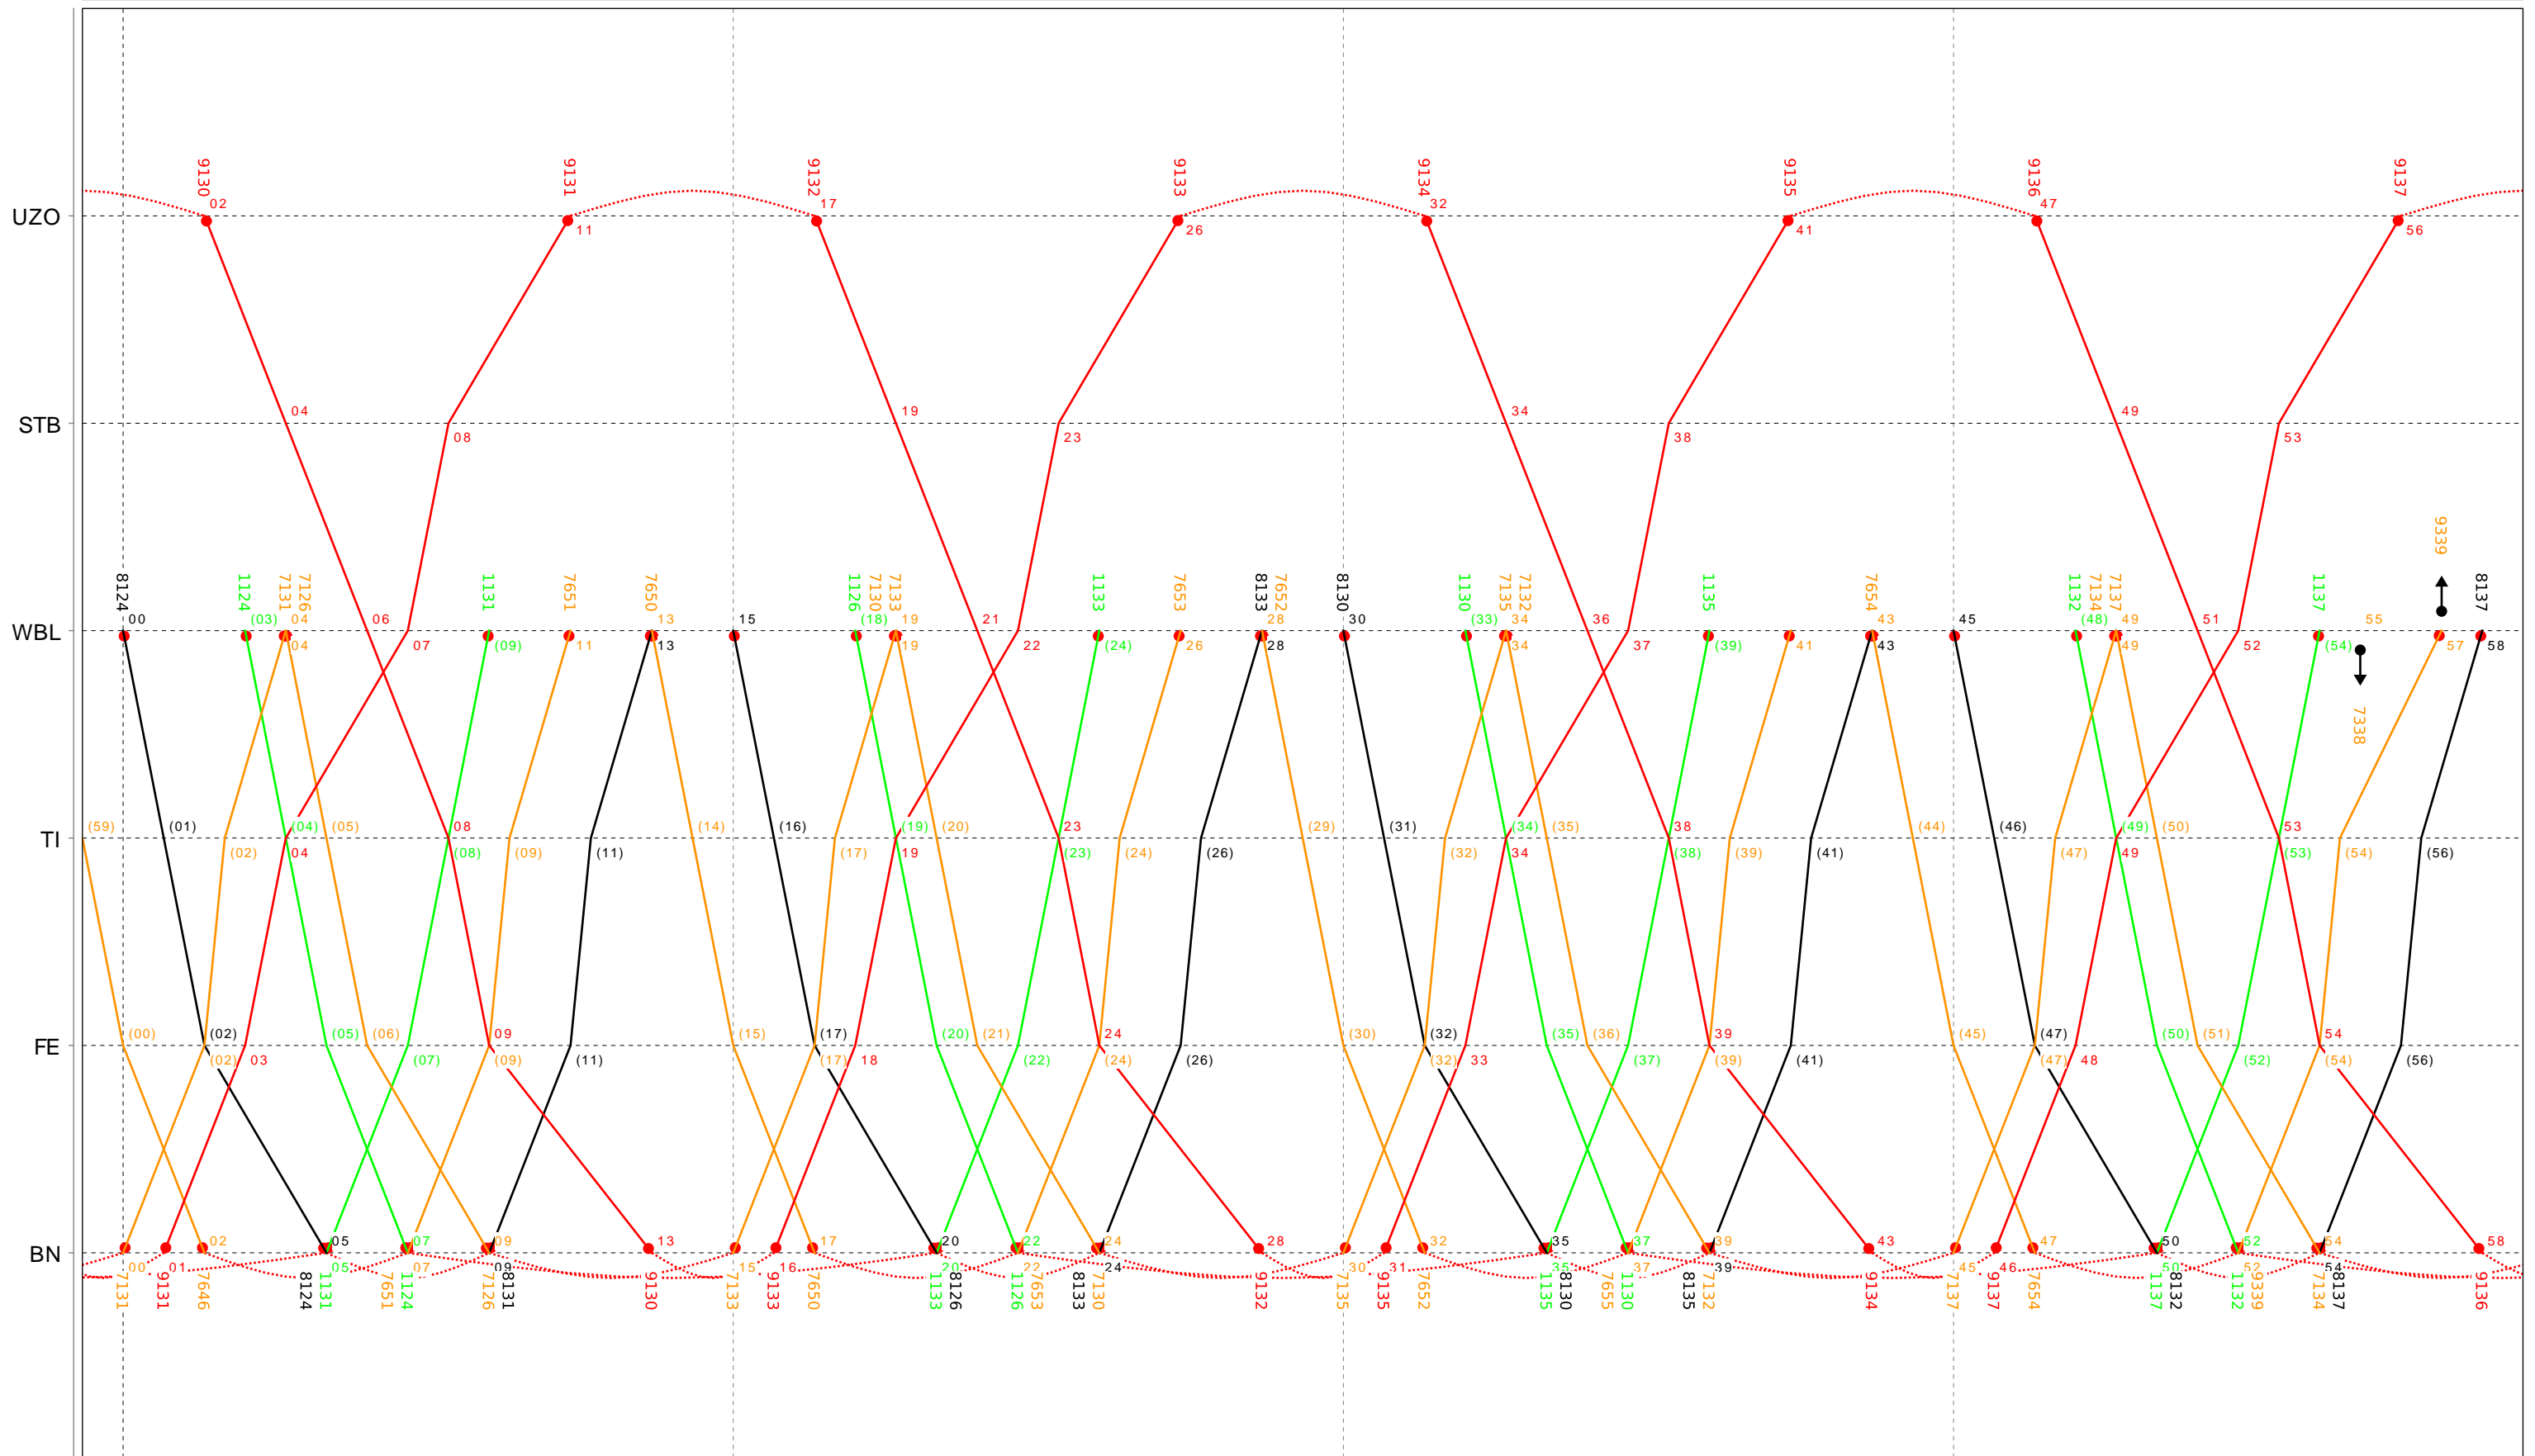

Grafischer Fahrplan vom 10.12.2023 bis auf weiteres
Linie S9 Freitag

13