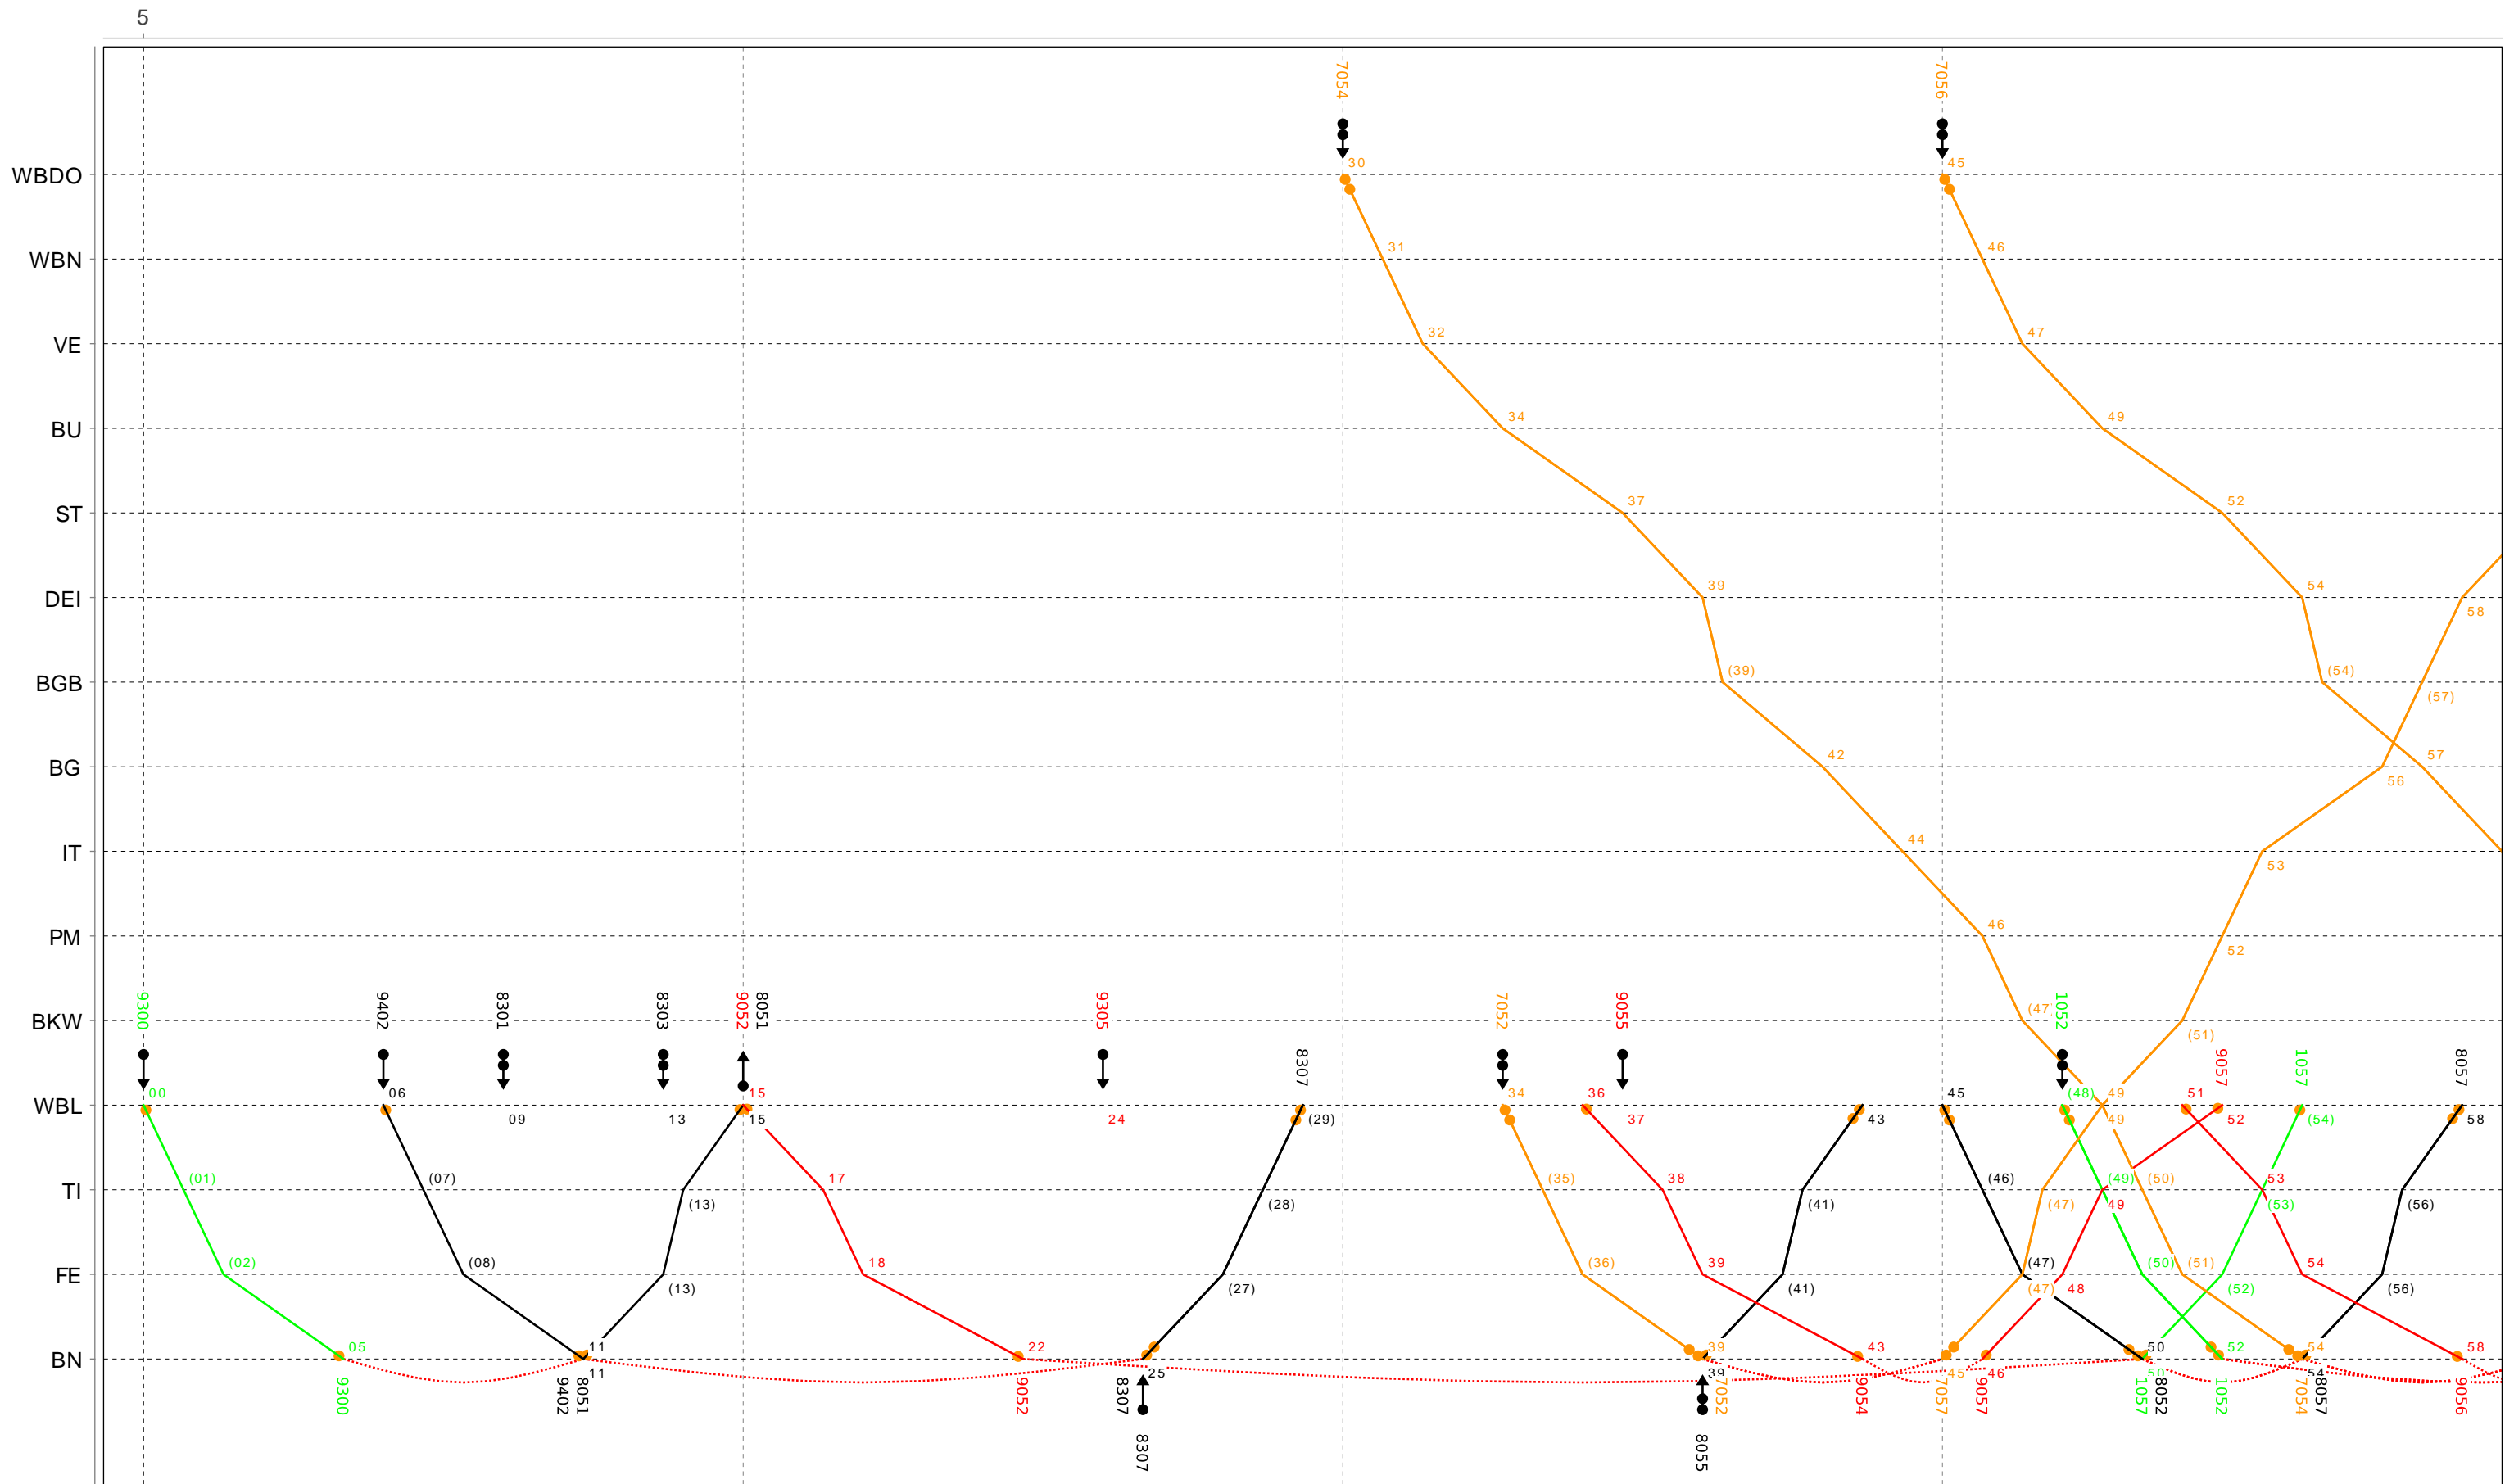

Grafischer Fahrplan vom 10.12.2023 bis auf weiteres
 Linie S7 Montag bis Freitag

Grafischer Fahrplan vom 10.12.2023 bis auf weiteres
 Linie S7 Montag bis Freitag

Grafischer Fahrplan vom 10.12.2023 bis auf weiteres
 Linie S7 Montag bis Freitag

Grafischer Fahrplan vom 10.12.2023 bis auf weiteres
 Linie S7 Montag bis Freitag

12

Grafischer Fahrplan vom 10.12.2023 bis auf weiteres
 Linie S7 Montag bis Freitag

14

Grafischer Fahrplan vom 10.12.2023 bis auf weiteres
 Linie S7 Montag bis Freitag