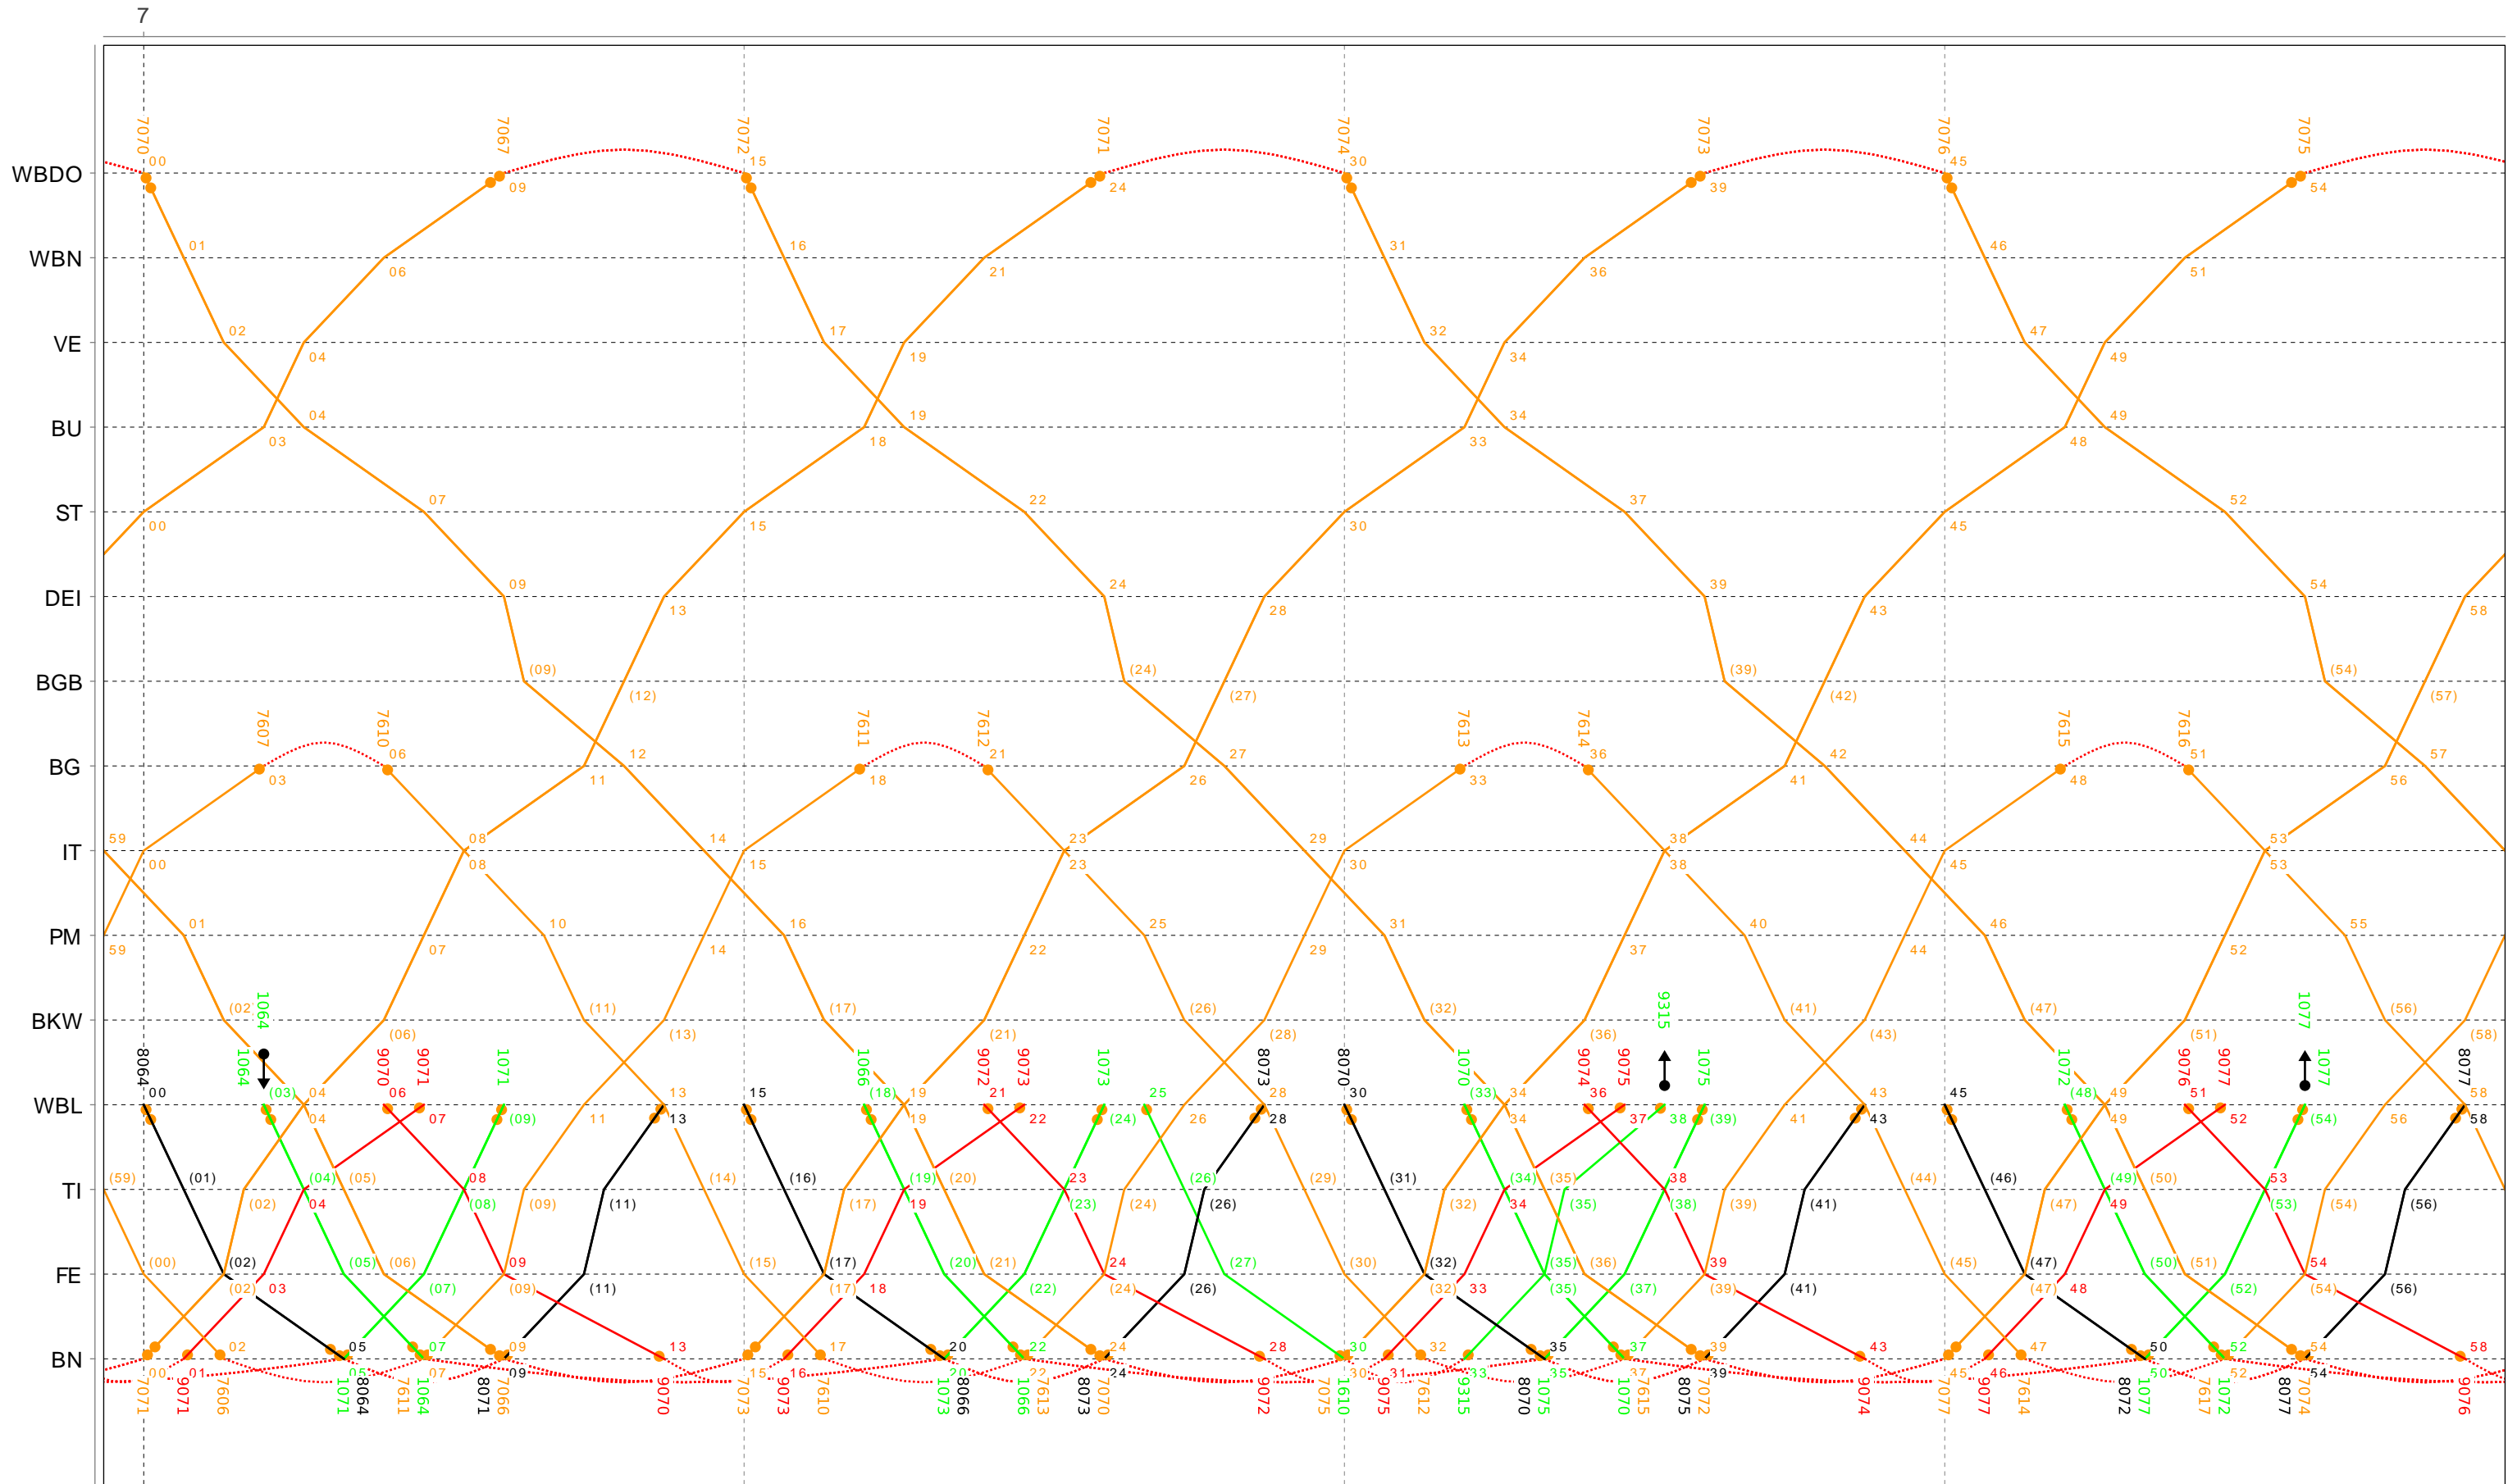

Grafischer Fahrplan vom 10.12.2023 bis auf weiteres
 Linie S7 Montag bis Freitag

Grafischer Fahrplan vom 10.12.2023 bis auf weiteres
 Linie S7 Montag bis Freitag

Grafischer Fahrplan vom 10.12.2023 bis auf weiteres
 Linie S7 Montag bis Freitag

Grafischer Fahrplan vom 10.12.2023 bis auf weiteres
 Linie S7 Montag bis Freitag

12

Grafischer Fahrplan vom 10.12.2023 bis auf weiteres
 Linie S7 Montag bis Freitag

14

Grafischer Fahrplan vom 10.12.2023 bis auf weiteres
 Linie S7 Montag bis Freitag