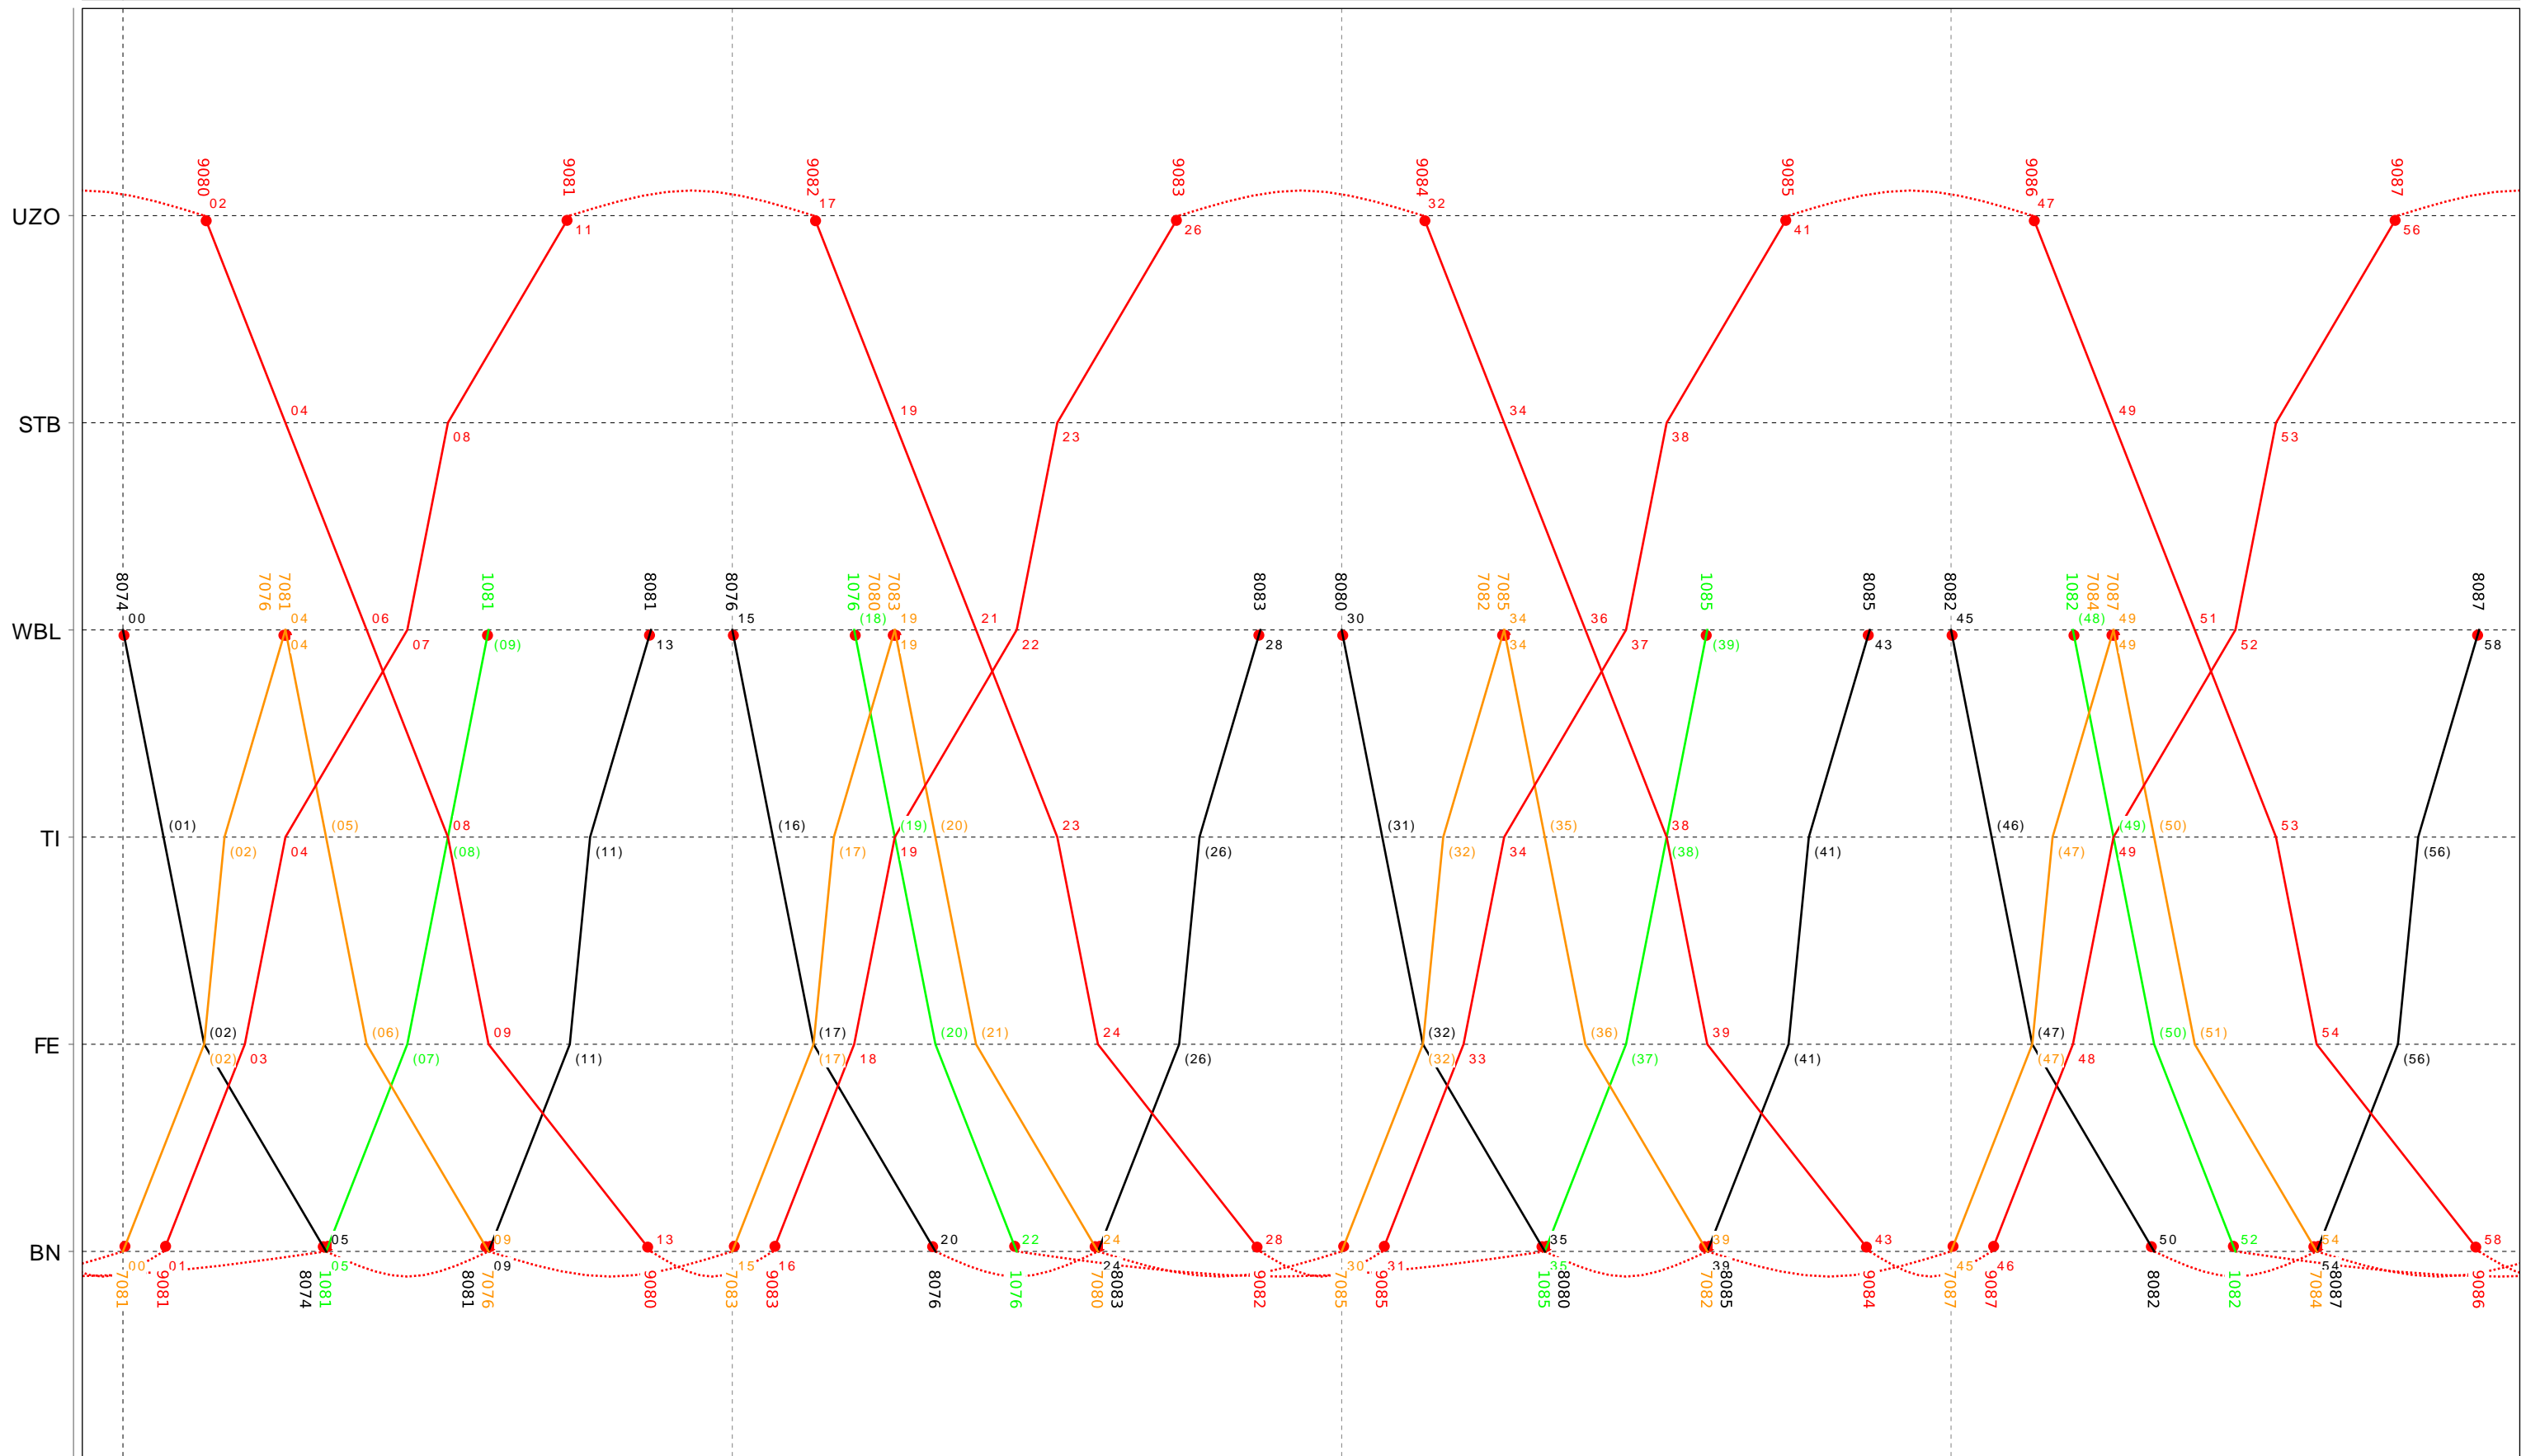

23

Grafischer Fahrplan vom 10.12.2023 bis auf weiteres
 Linie S9 Freitag

24

Grafischer Fahrplan vom 10.12.2023 bis auf weiteres
 Linie S9 Samstag

5

Grafischer Fahrplan vom 10.12.2023 bis auf weiteres
 Linie S9 Samstag

6

Grafischer Fahrplan vom 10.12.2023 bis auf weiteres
 Linie S9 Samstag

7

Grafischer Fahrplan vom 10.12.2023 bis auf weiteres
 Linie S9 Samstag

8

Grafischer Fahrplan vom 10.12.2023 bis auf weiteres
 Linie S9 Samstag

Grafischer Fahrplan vom 10.12.2023 bis auf weiteres
 Linie S9 Samstag

Grafischer Fahrplan vom 10.12.2023 bis auf weiteres
 Linie S9 Samstag

11

Grafischer Fahrplan vom 10.12.2023 bis auf weiteres
 Linie S9 Samstag