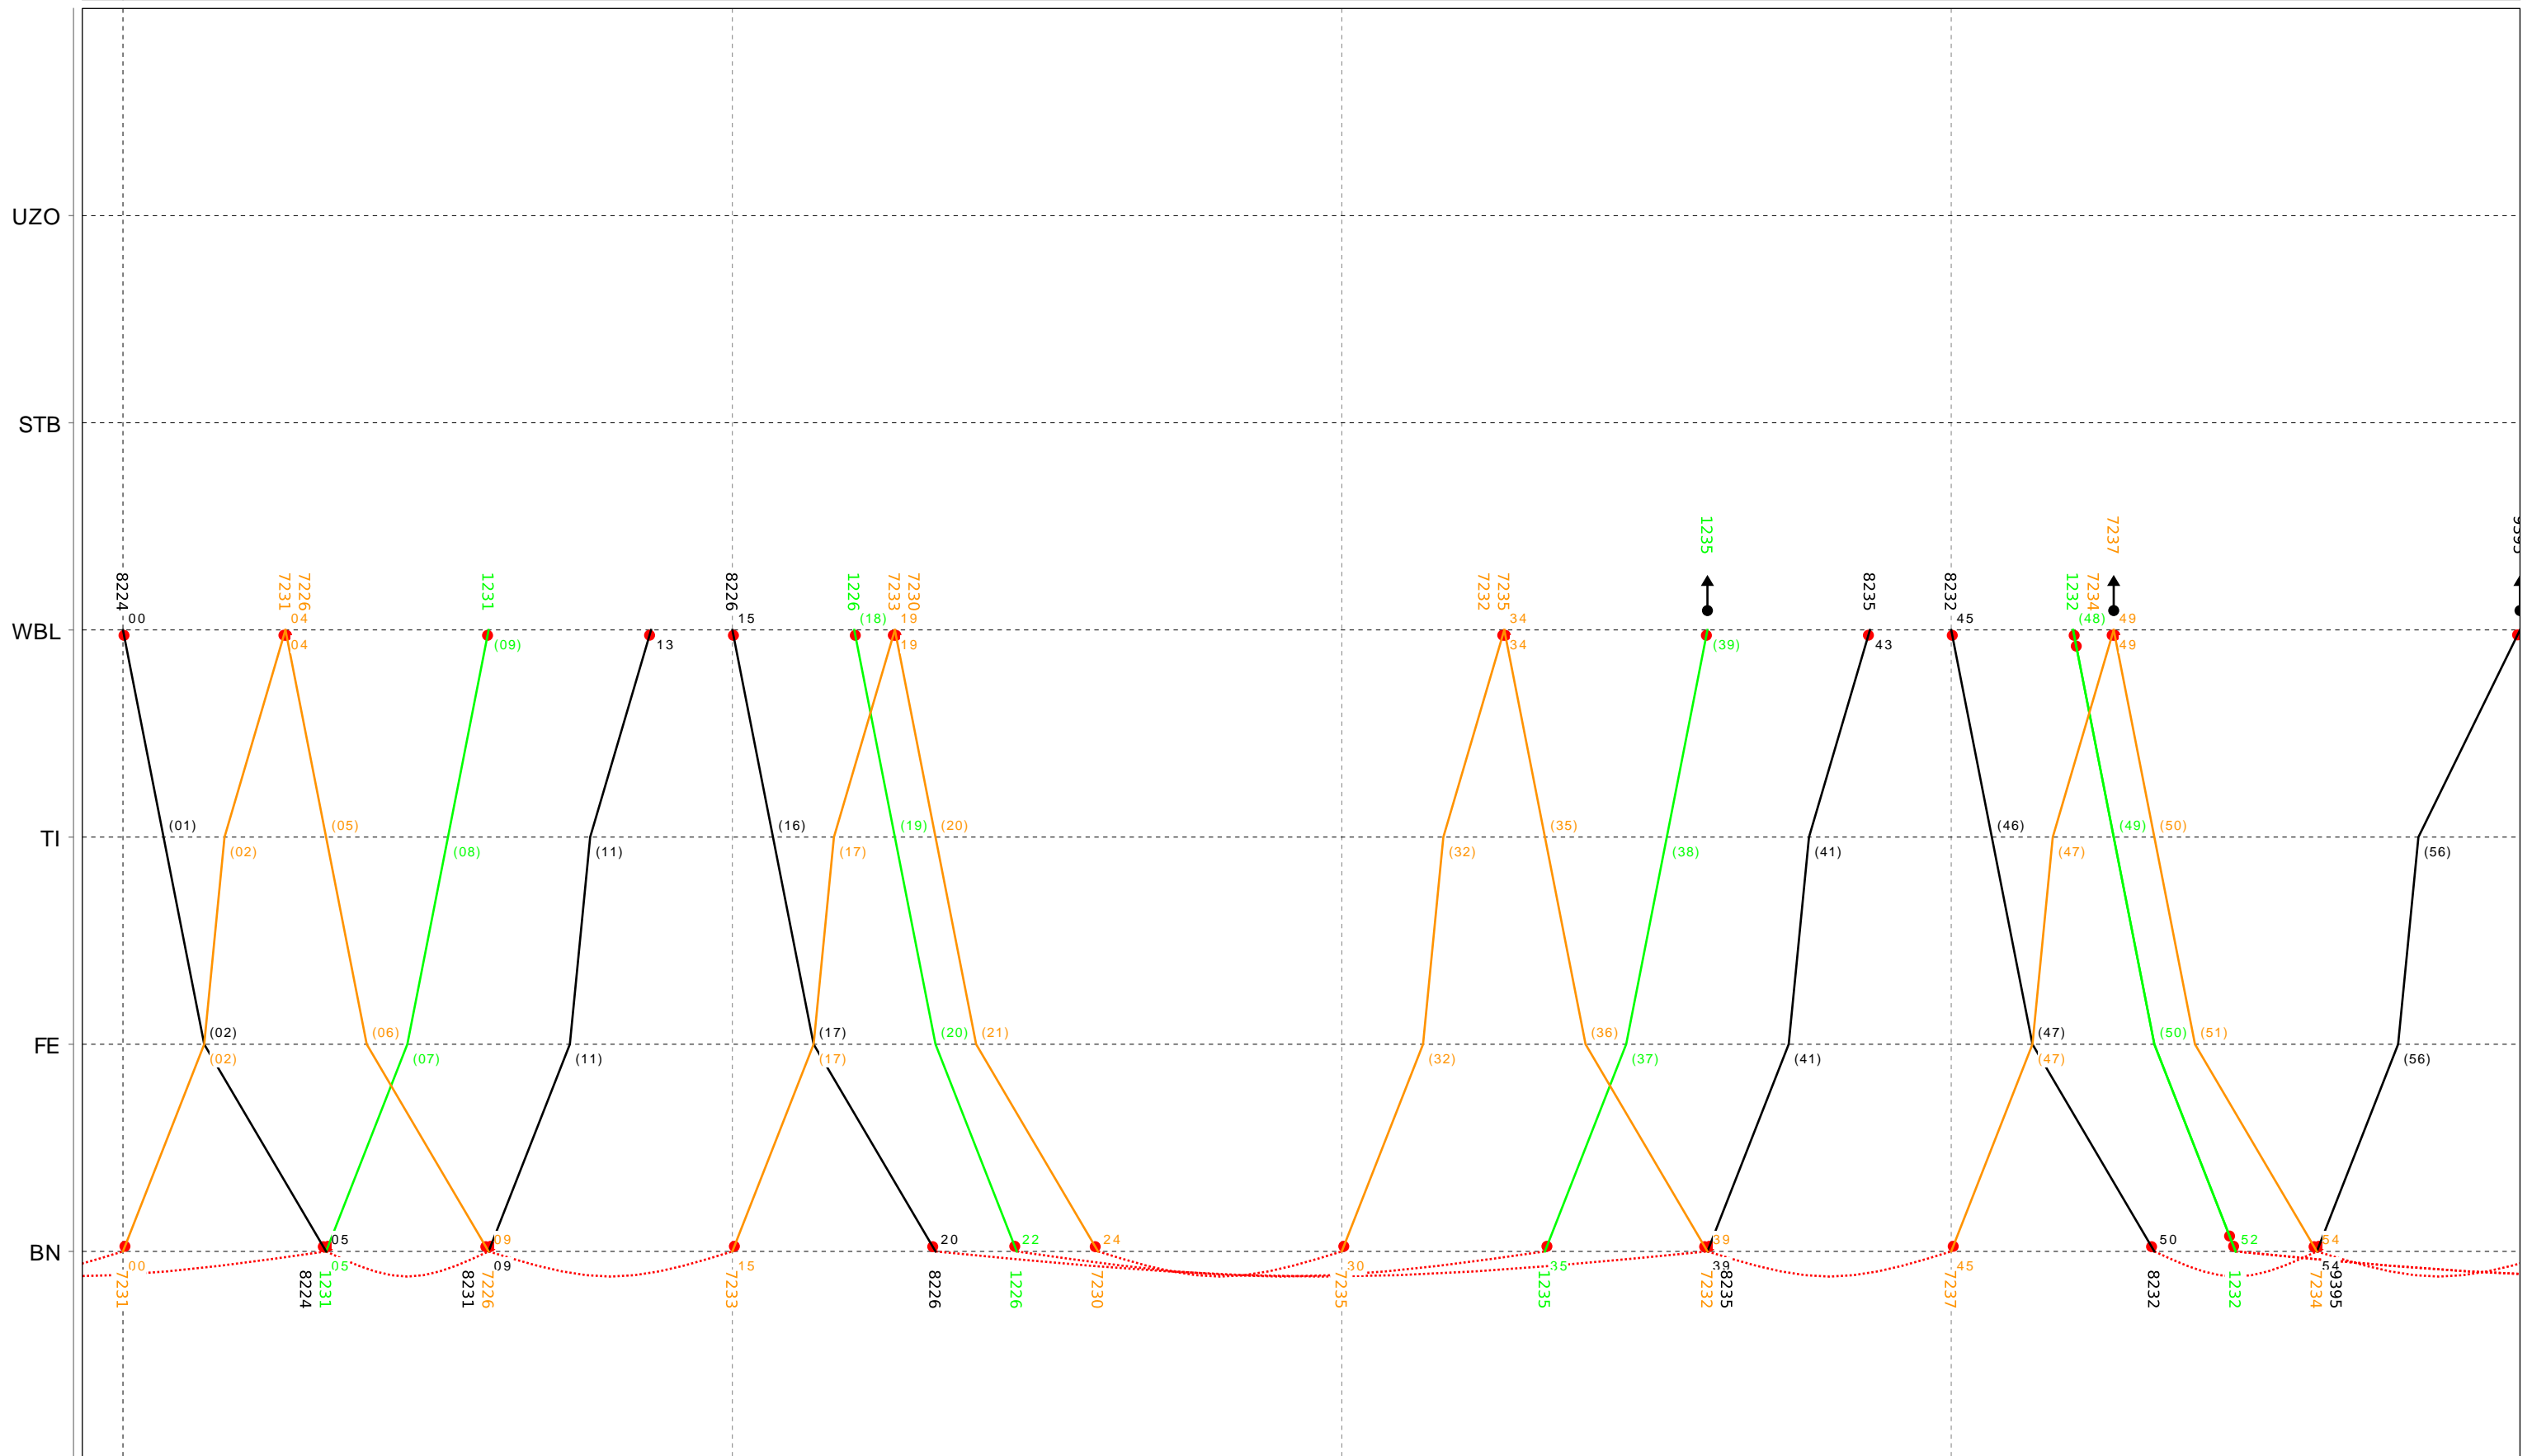

Grafischer Fahrplan vom 10.12.2023 bis auf weiteres
Linie S9 Samstag

23