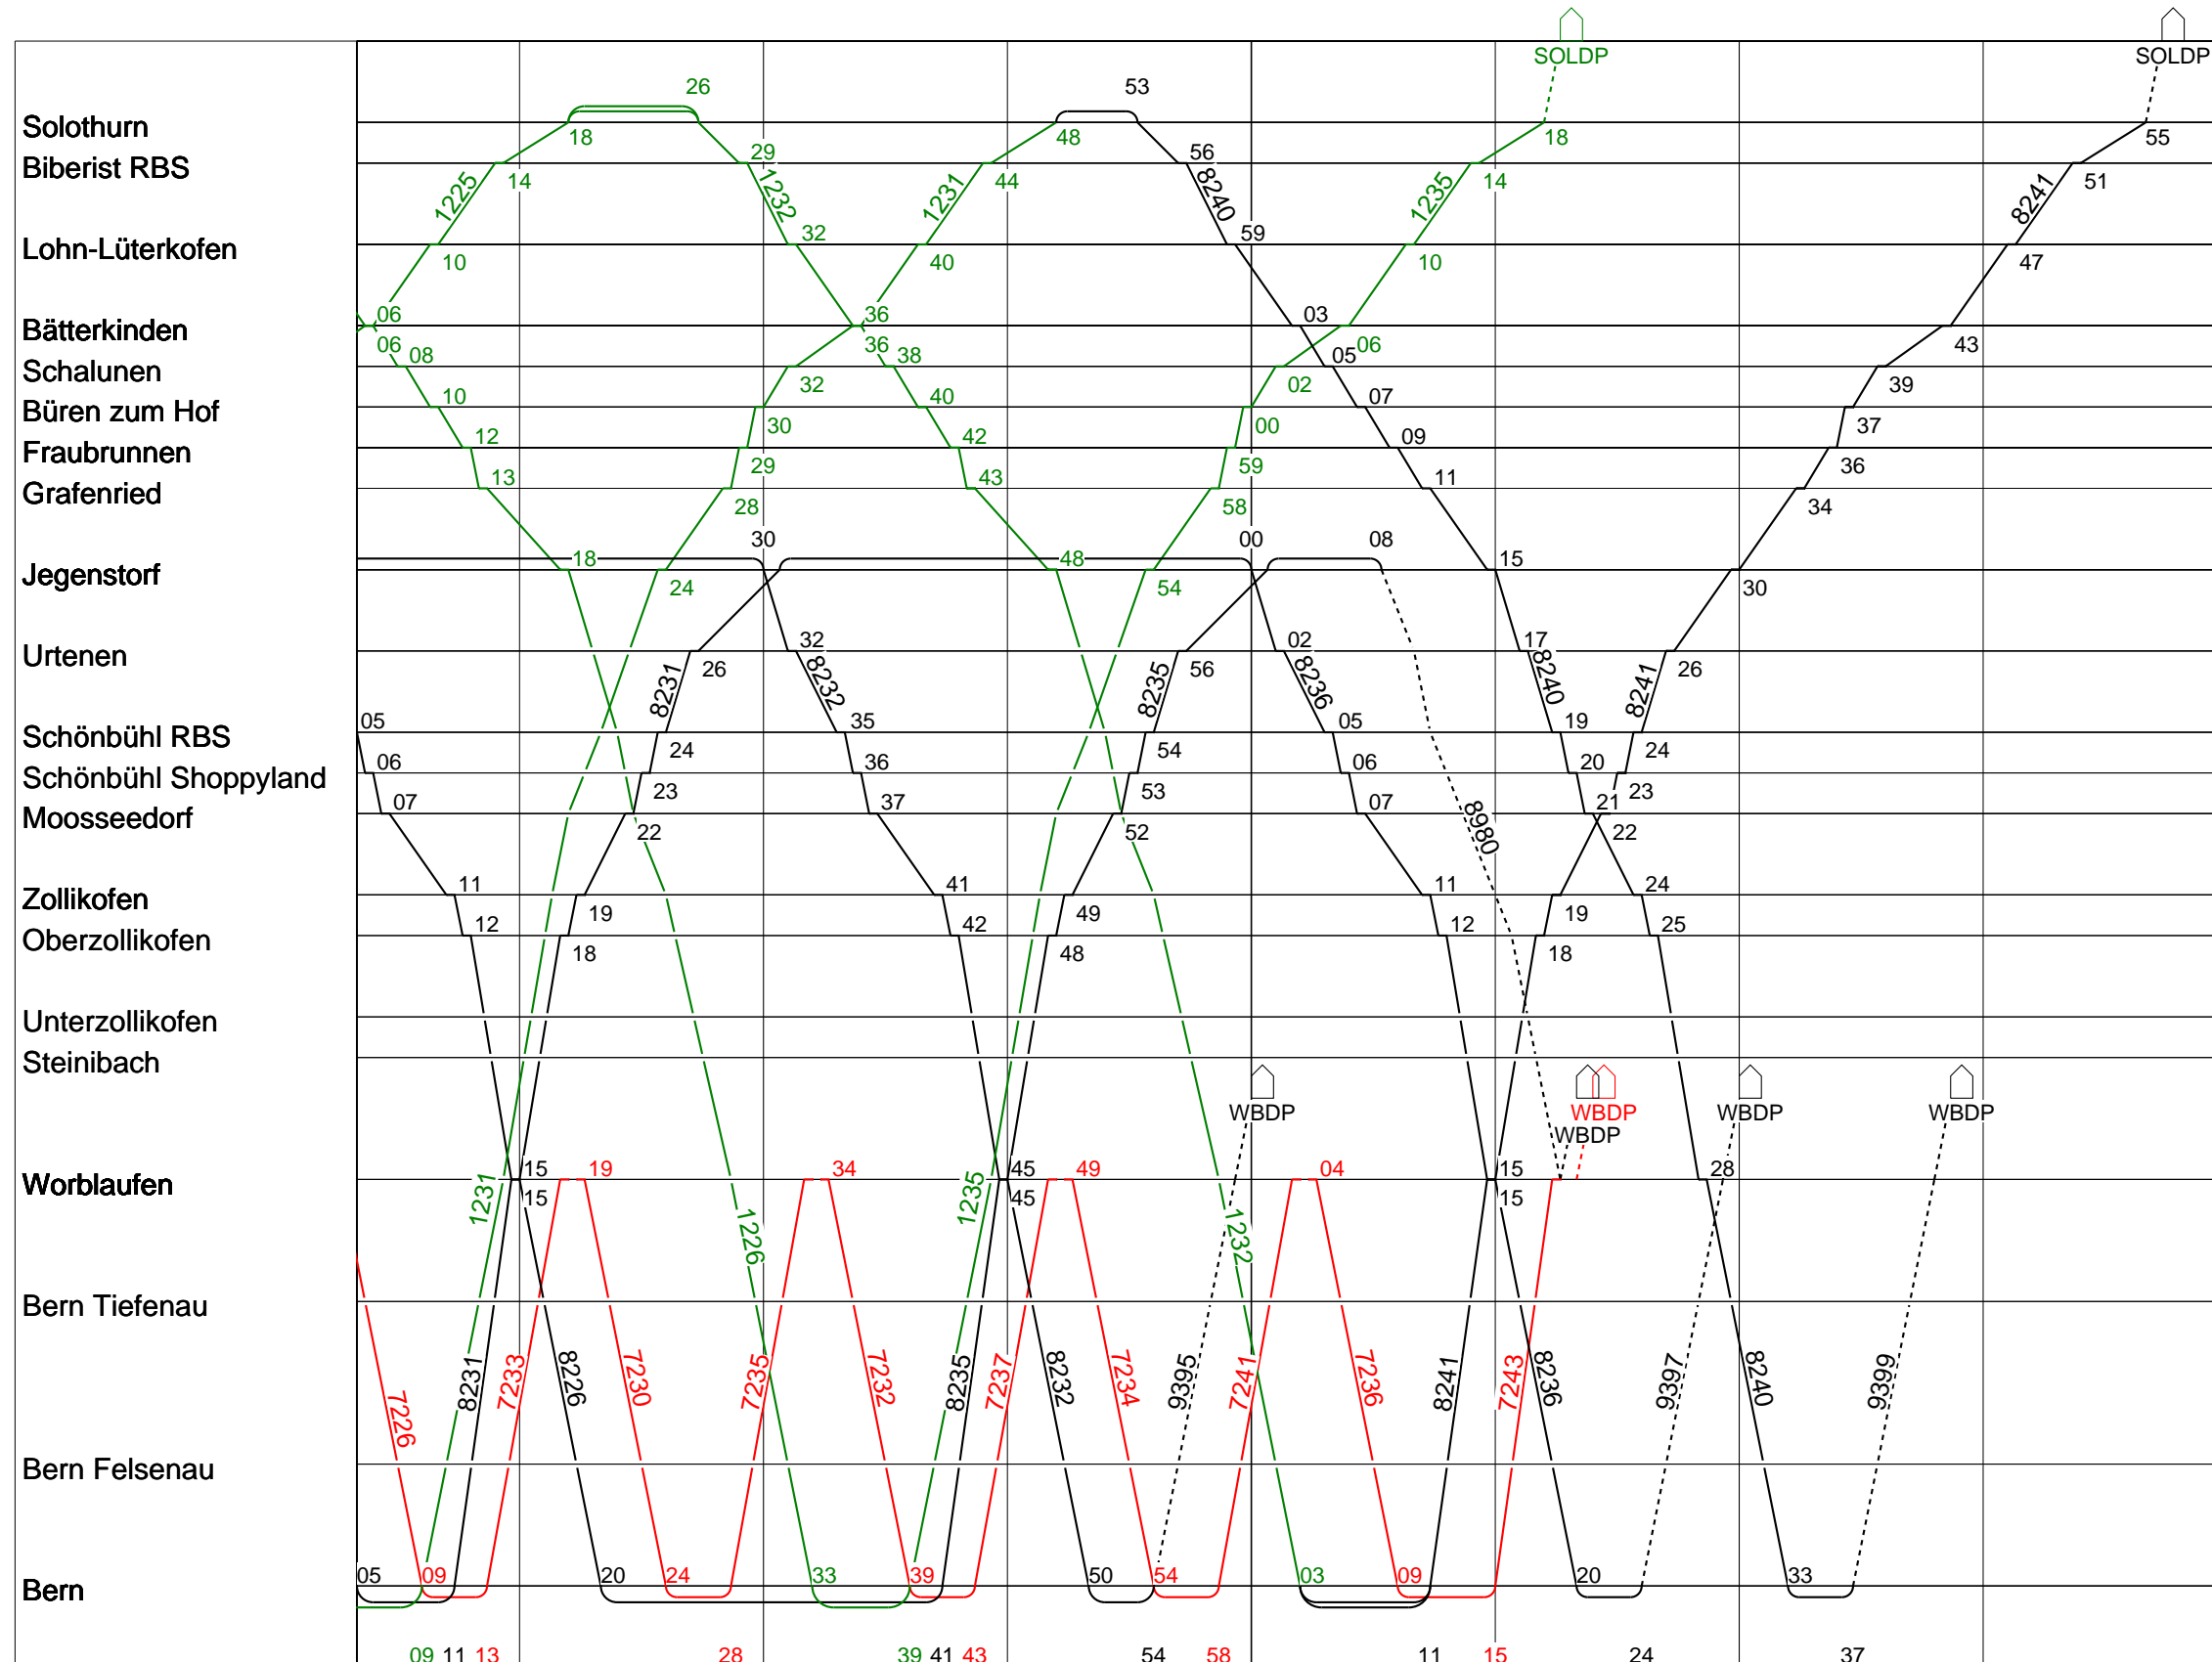

Ts 24.02.24