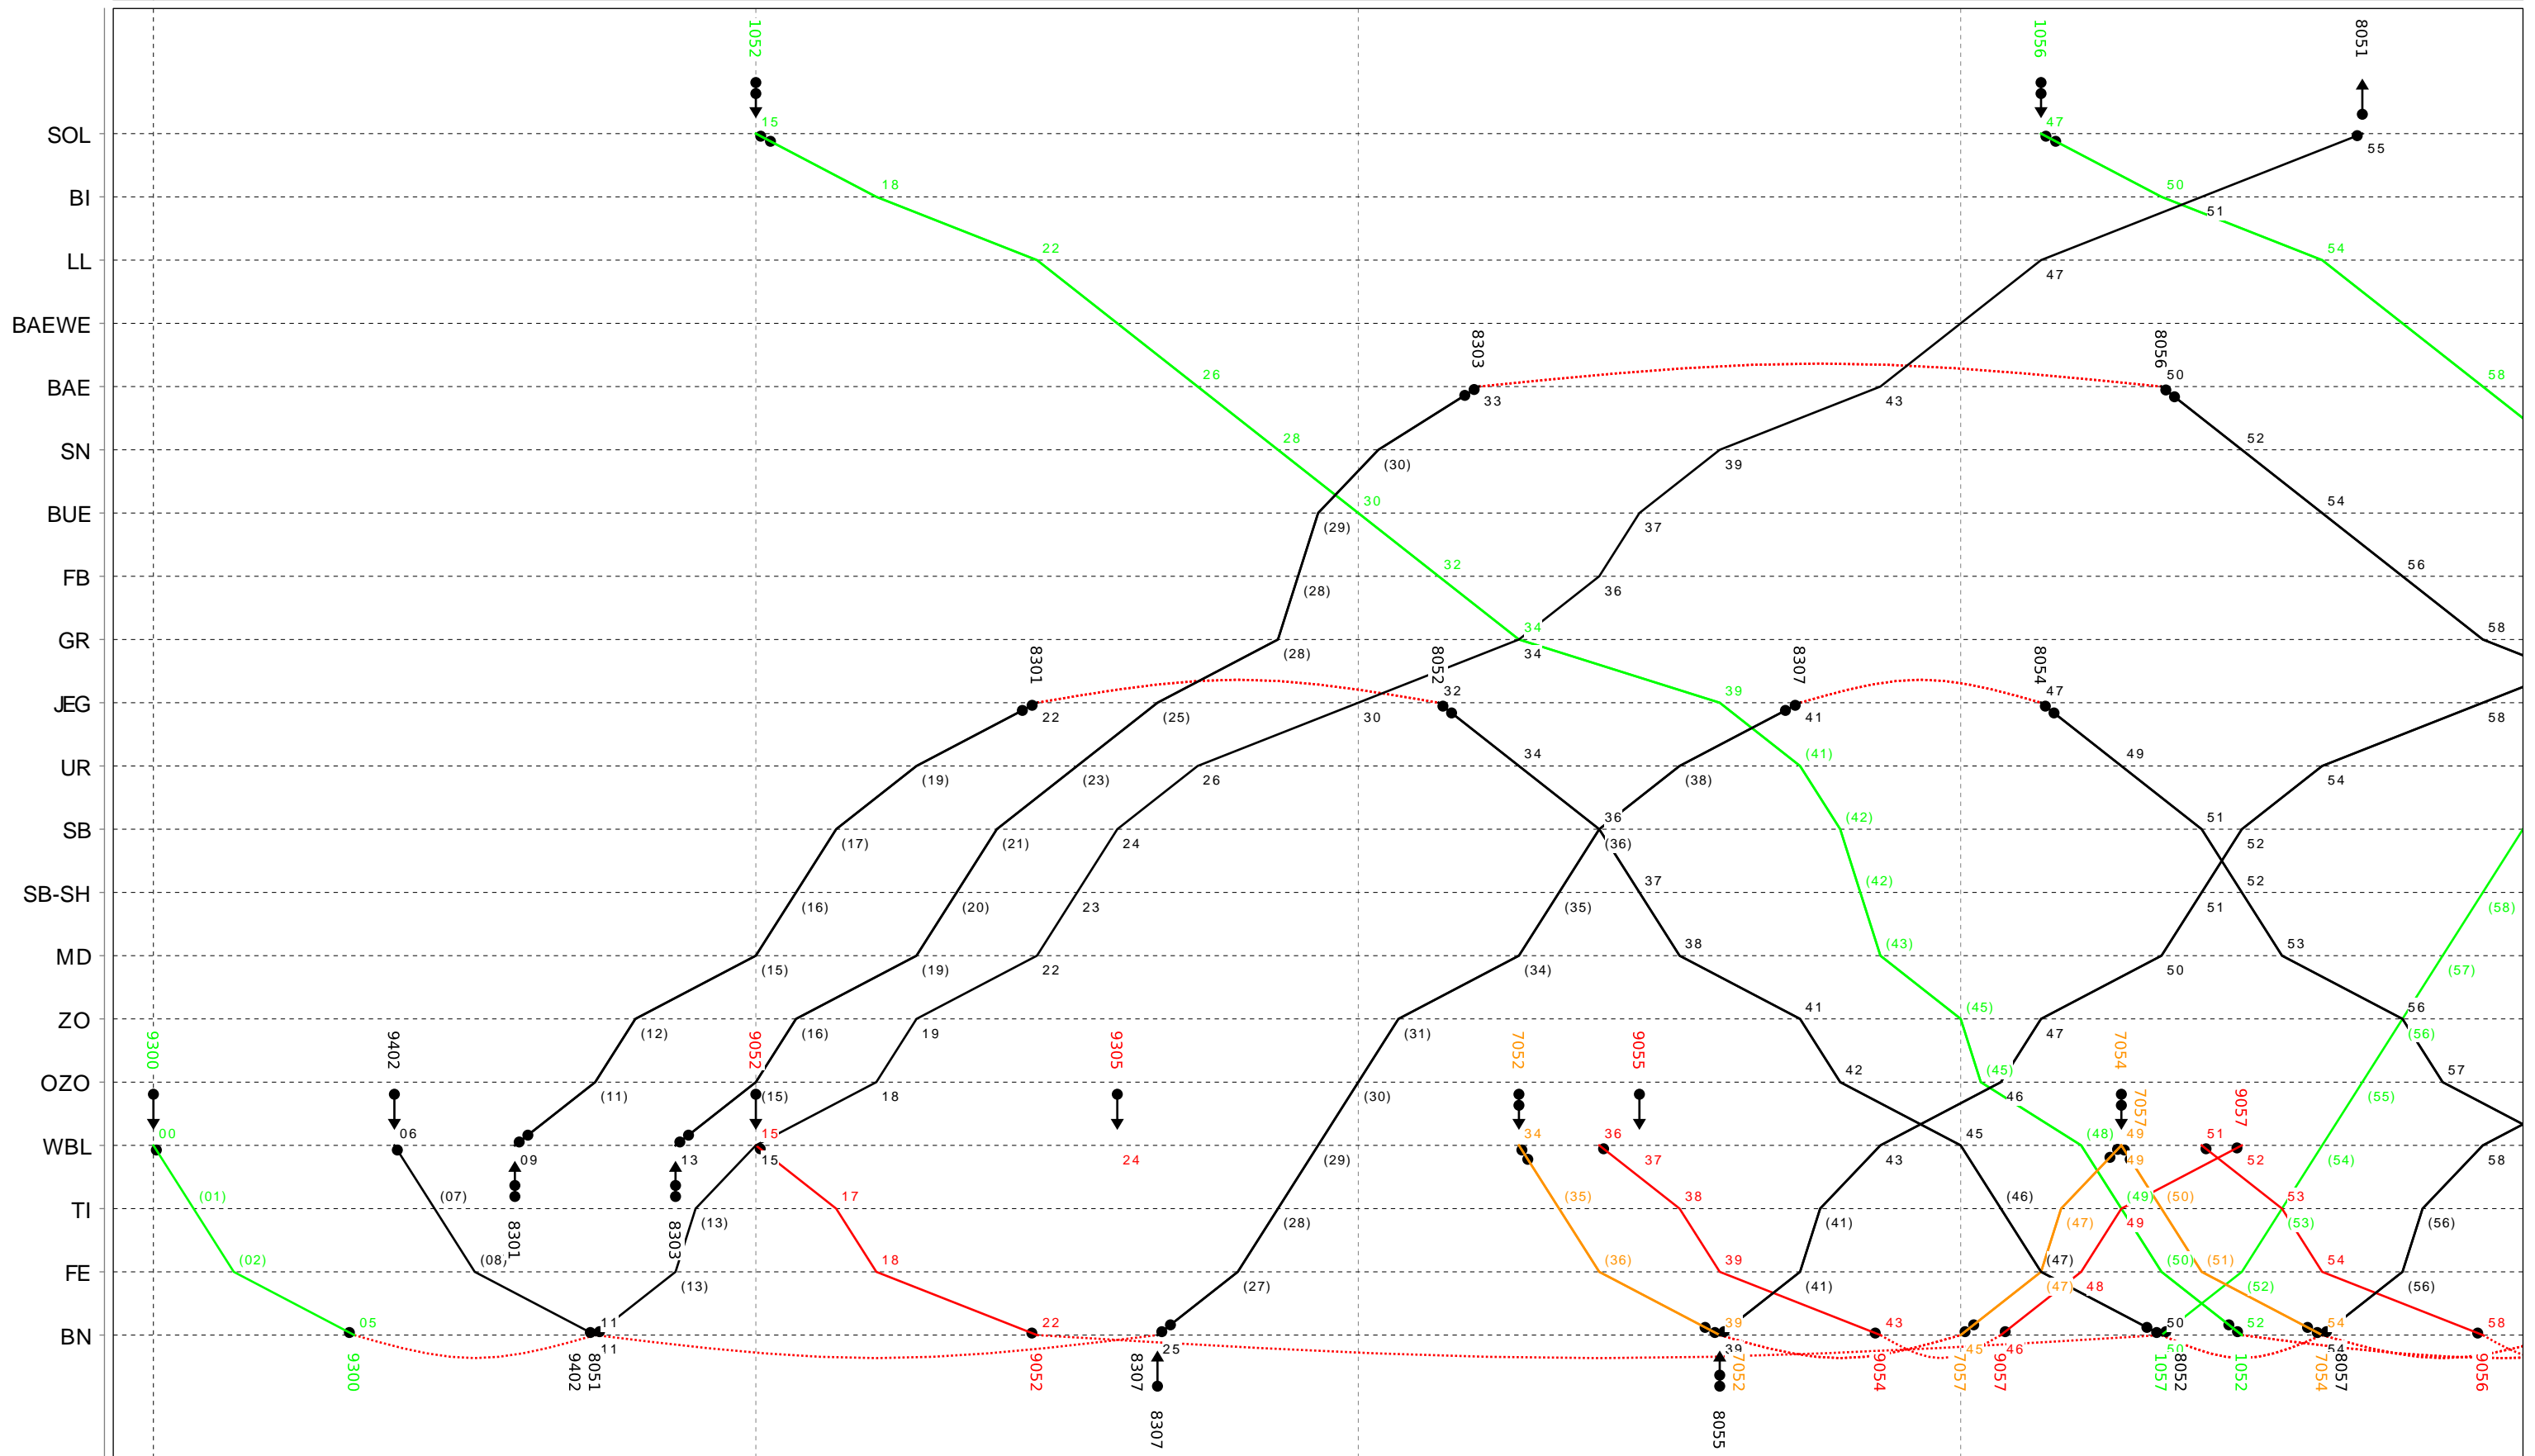

Grafischer Fahrplan vom 10.12.2023 bis auf weiteres

Linie S7 Sonntag

Grafischer Fahrplan vom 10.12.2023 bis auf weiteres

Linie S7 Sonntag

Grafischer Fahrplan vom 10.12.2023 bis auf weiteres

Linie S7 Sonntag

23

24

25

Grafischer Fahrplan vom 10.12.2023 bis auf weiteres
 Linien RE S8 Montag bis Donnerstag

5

Grafischer Fahrplan vom 10.12.2023 bis auf weiteres
 Linien RE S8 Montag bis Donnerstag

6

Grafischer Fahrplan vom 10.12.2023 bis auf weiteres
 Linien RE S8 Montag bis Donnerstag

7

Grafischer Fahrplan vom 10.12.2023 bis auf weiteres
 Linien RE S8 Montag bis Donnerstag

8

Grafischer Fahrplan vom 10.12.2023 bis auf weiteres
 Linien RE S8 Montag bis Donnerstag

Grafischer Fahrplan vom 10.12.2023 bis auf weiteres
 Linien RE S8 Montag bis Donnerstag