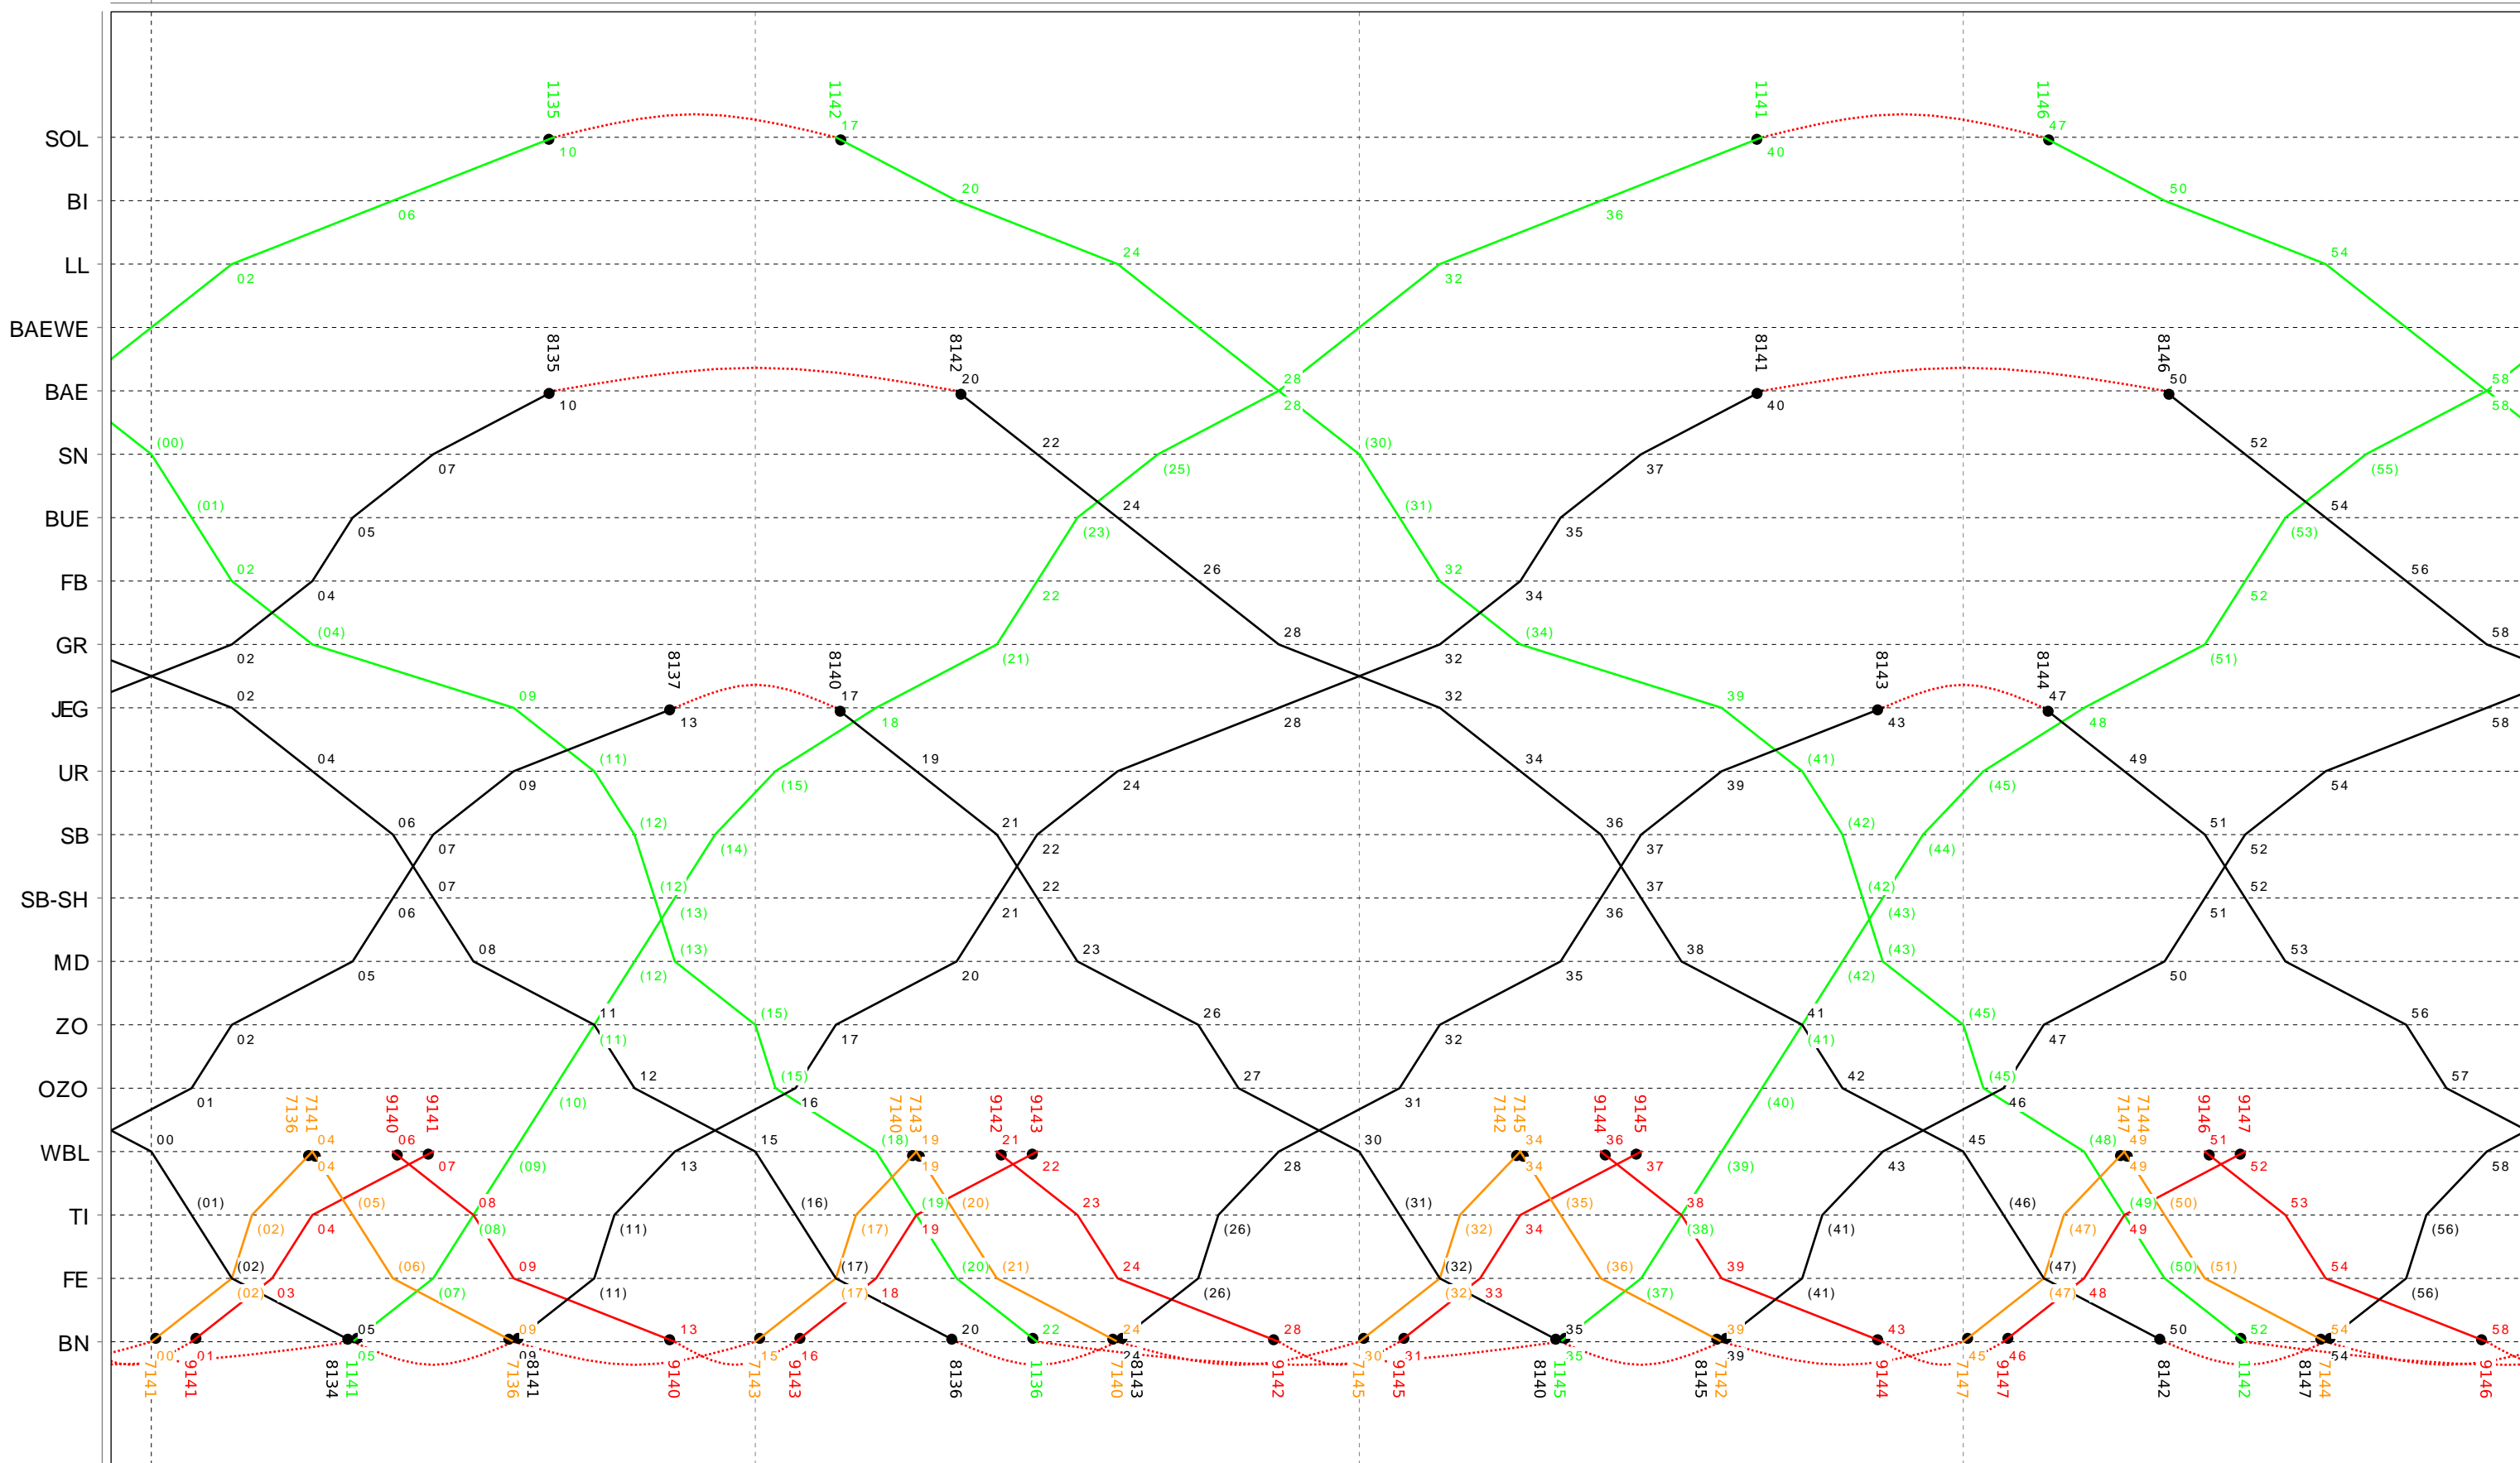

Grafischer Fahrplan vom 10.12.2023 bis auf weiteres

Linien RE S8 Samstag

14