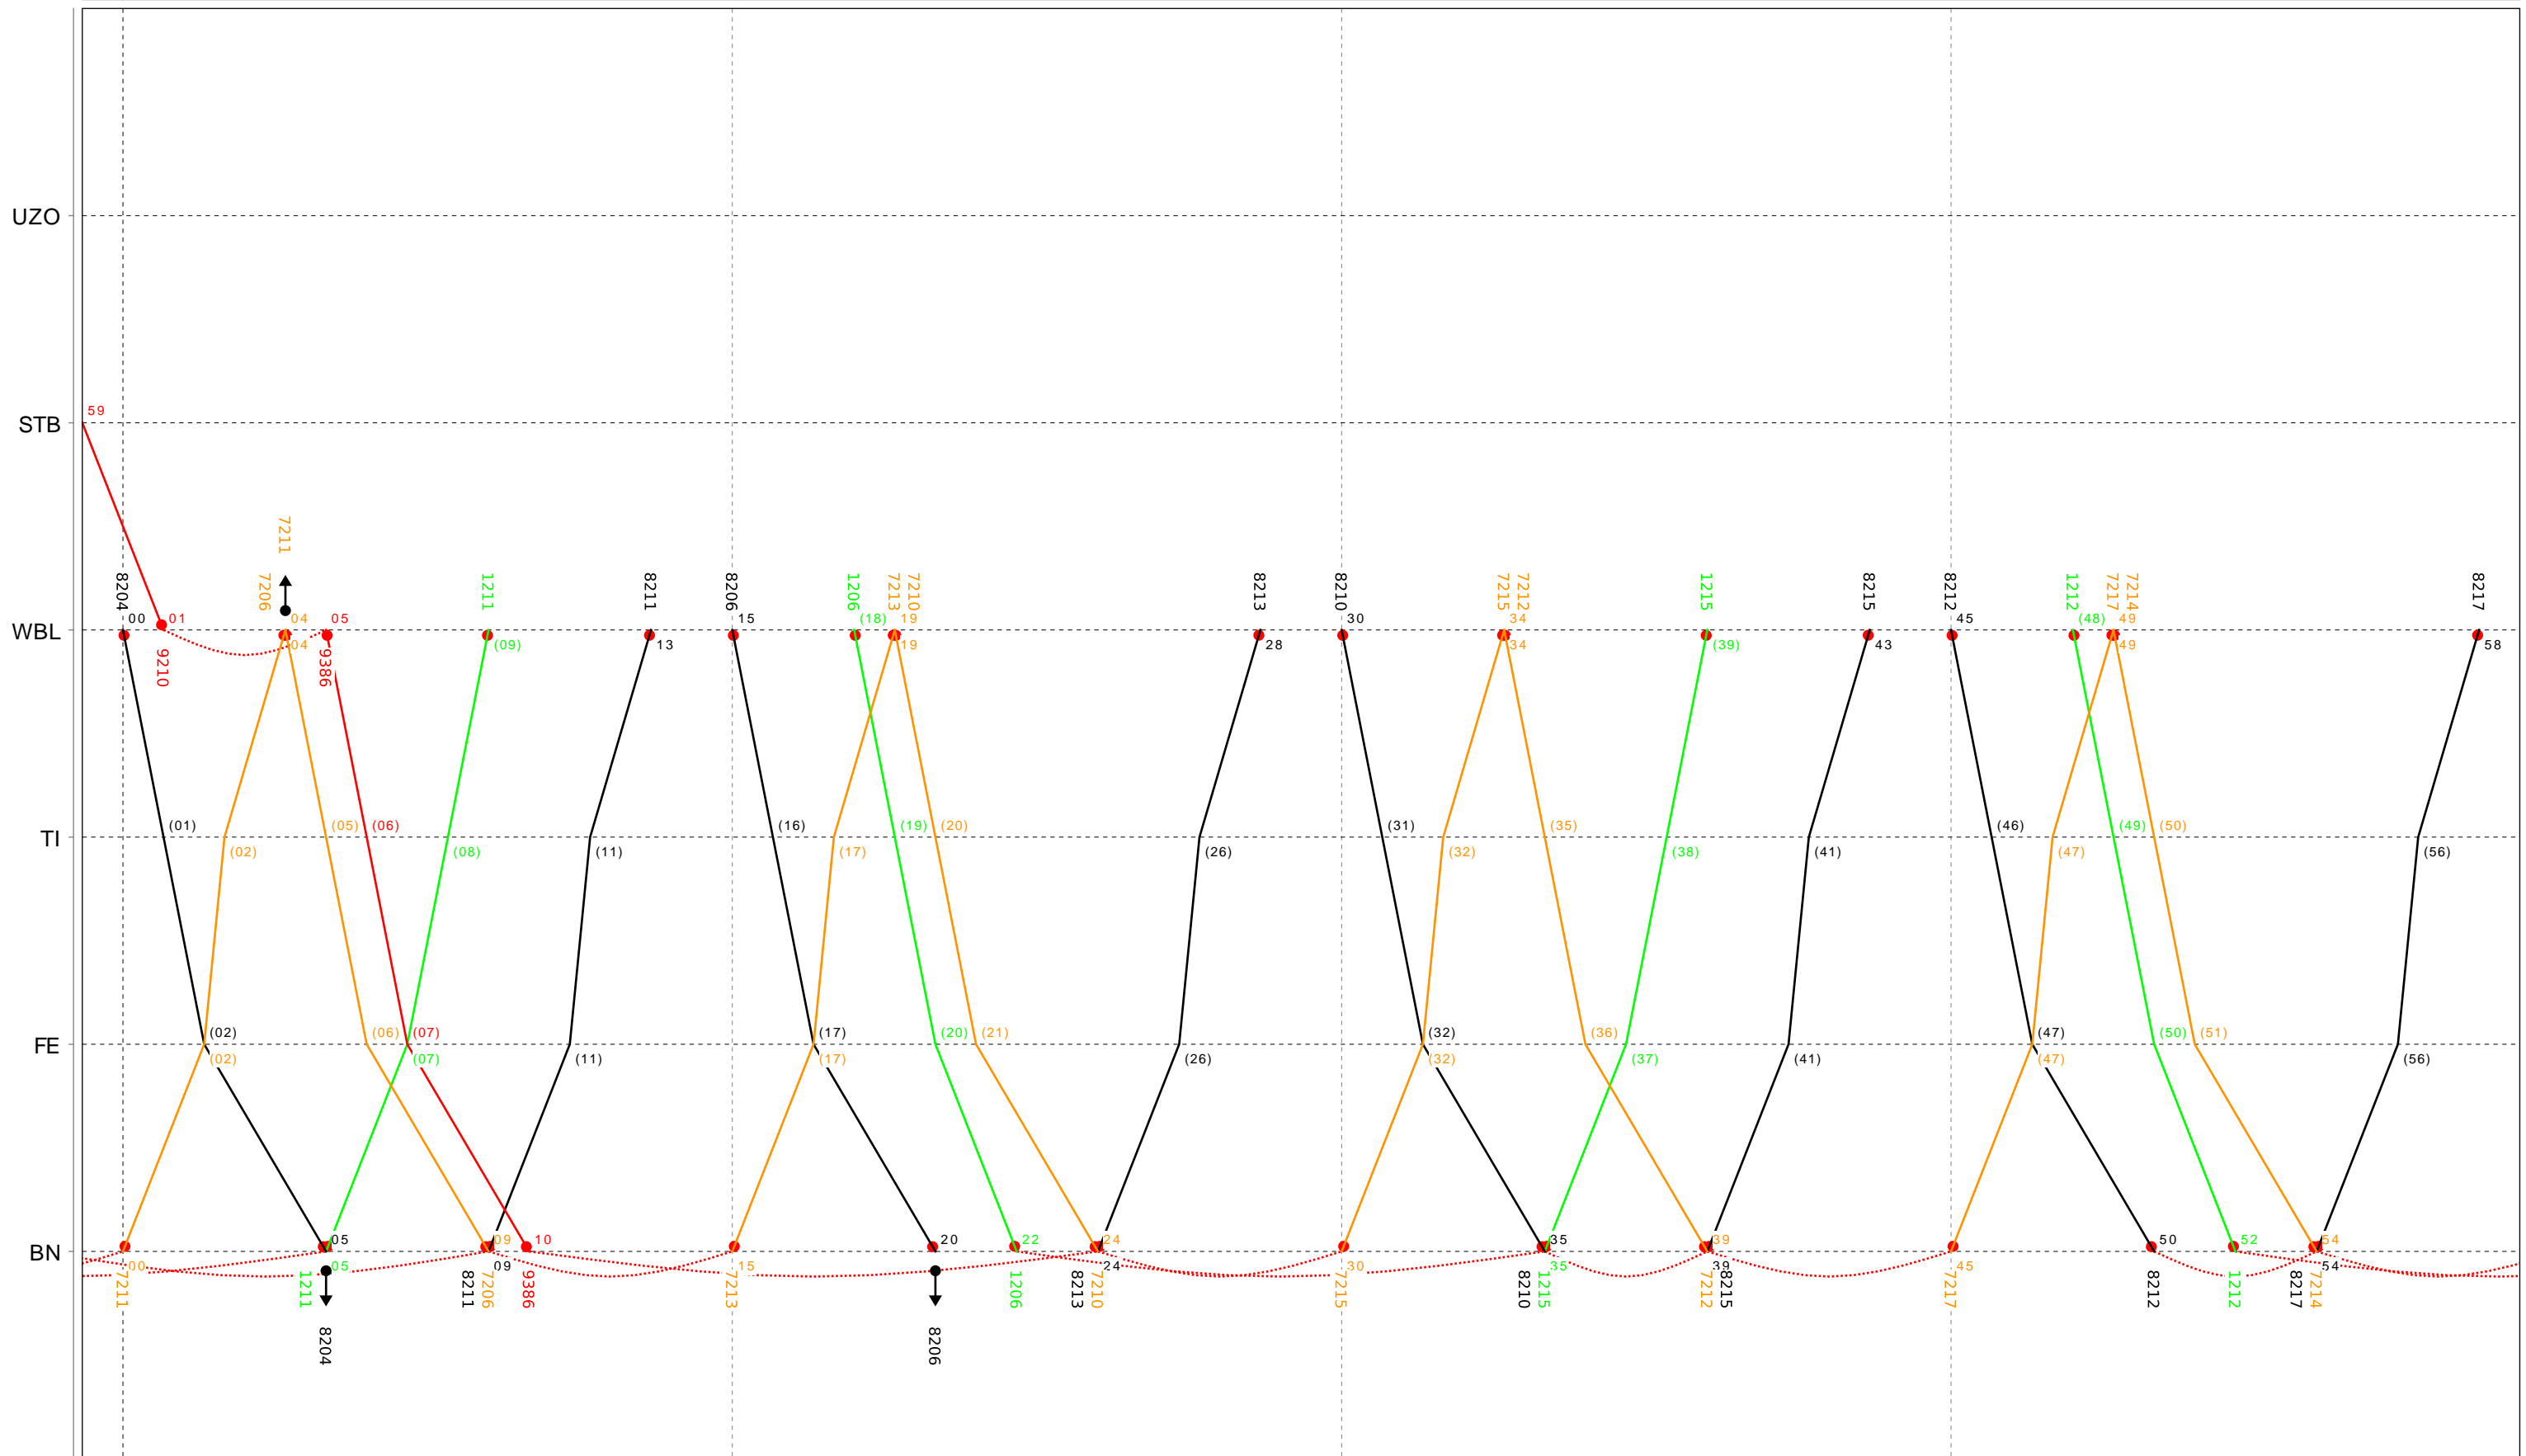

14

Grafischer Fahrplan vom 10.12.2023 bis auf weiteres
 Linie S9 Montag bis Donnerstag

15

Grafischer Fahrplan vom 10.12.2023 bis auf weiteres
 Linie S9 Montag bis Donnerstag

16

Grafischer Fahrplan vom 10.12.2023 bis auf weiteres
 Linie S9 Montag bis Donnerstag

17

Grafischer Fahrplan vom 10.12.2023 bis auf weiteres
 Linie S9 Montag bis Donnerstag

18

Grafischer Fahrplan vom 10.12.2023 bis auf weiteres
 Linie S9 Montag bis Donnerstag

19

Grafischer Fahrplan vom 10.12.2023 bis auf weiteres
 Linie S9 Montag bis Donnerstag

20

Grafischer Fahrplan vom 10.12.2023 bis auf weiteres
 Linie S9 Montag bis Donnerstag

21

Grafischer Fahrplan vom 10.12.2023 bis auf weiteres
 Linie S9 Montag bis Donnerstag

22

Grafischer Fahrplan vom 10.12.2023 bis auf weiteres
 Linie S9 Montag bis Donnerstag