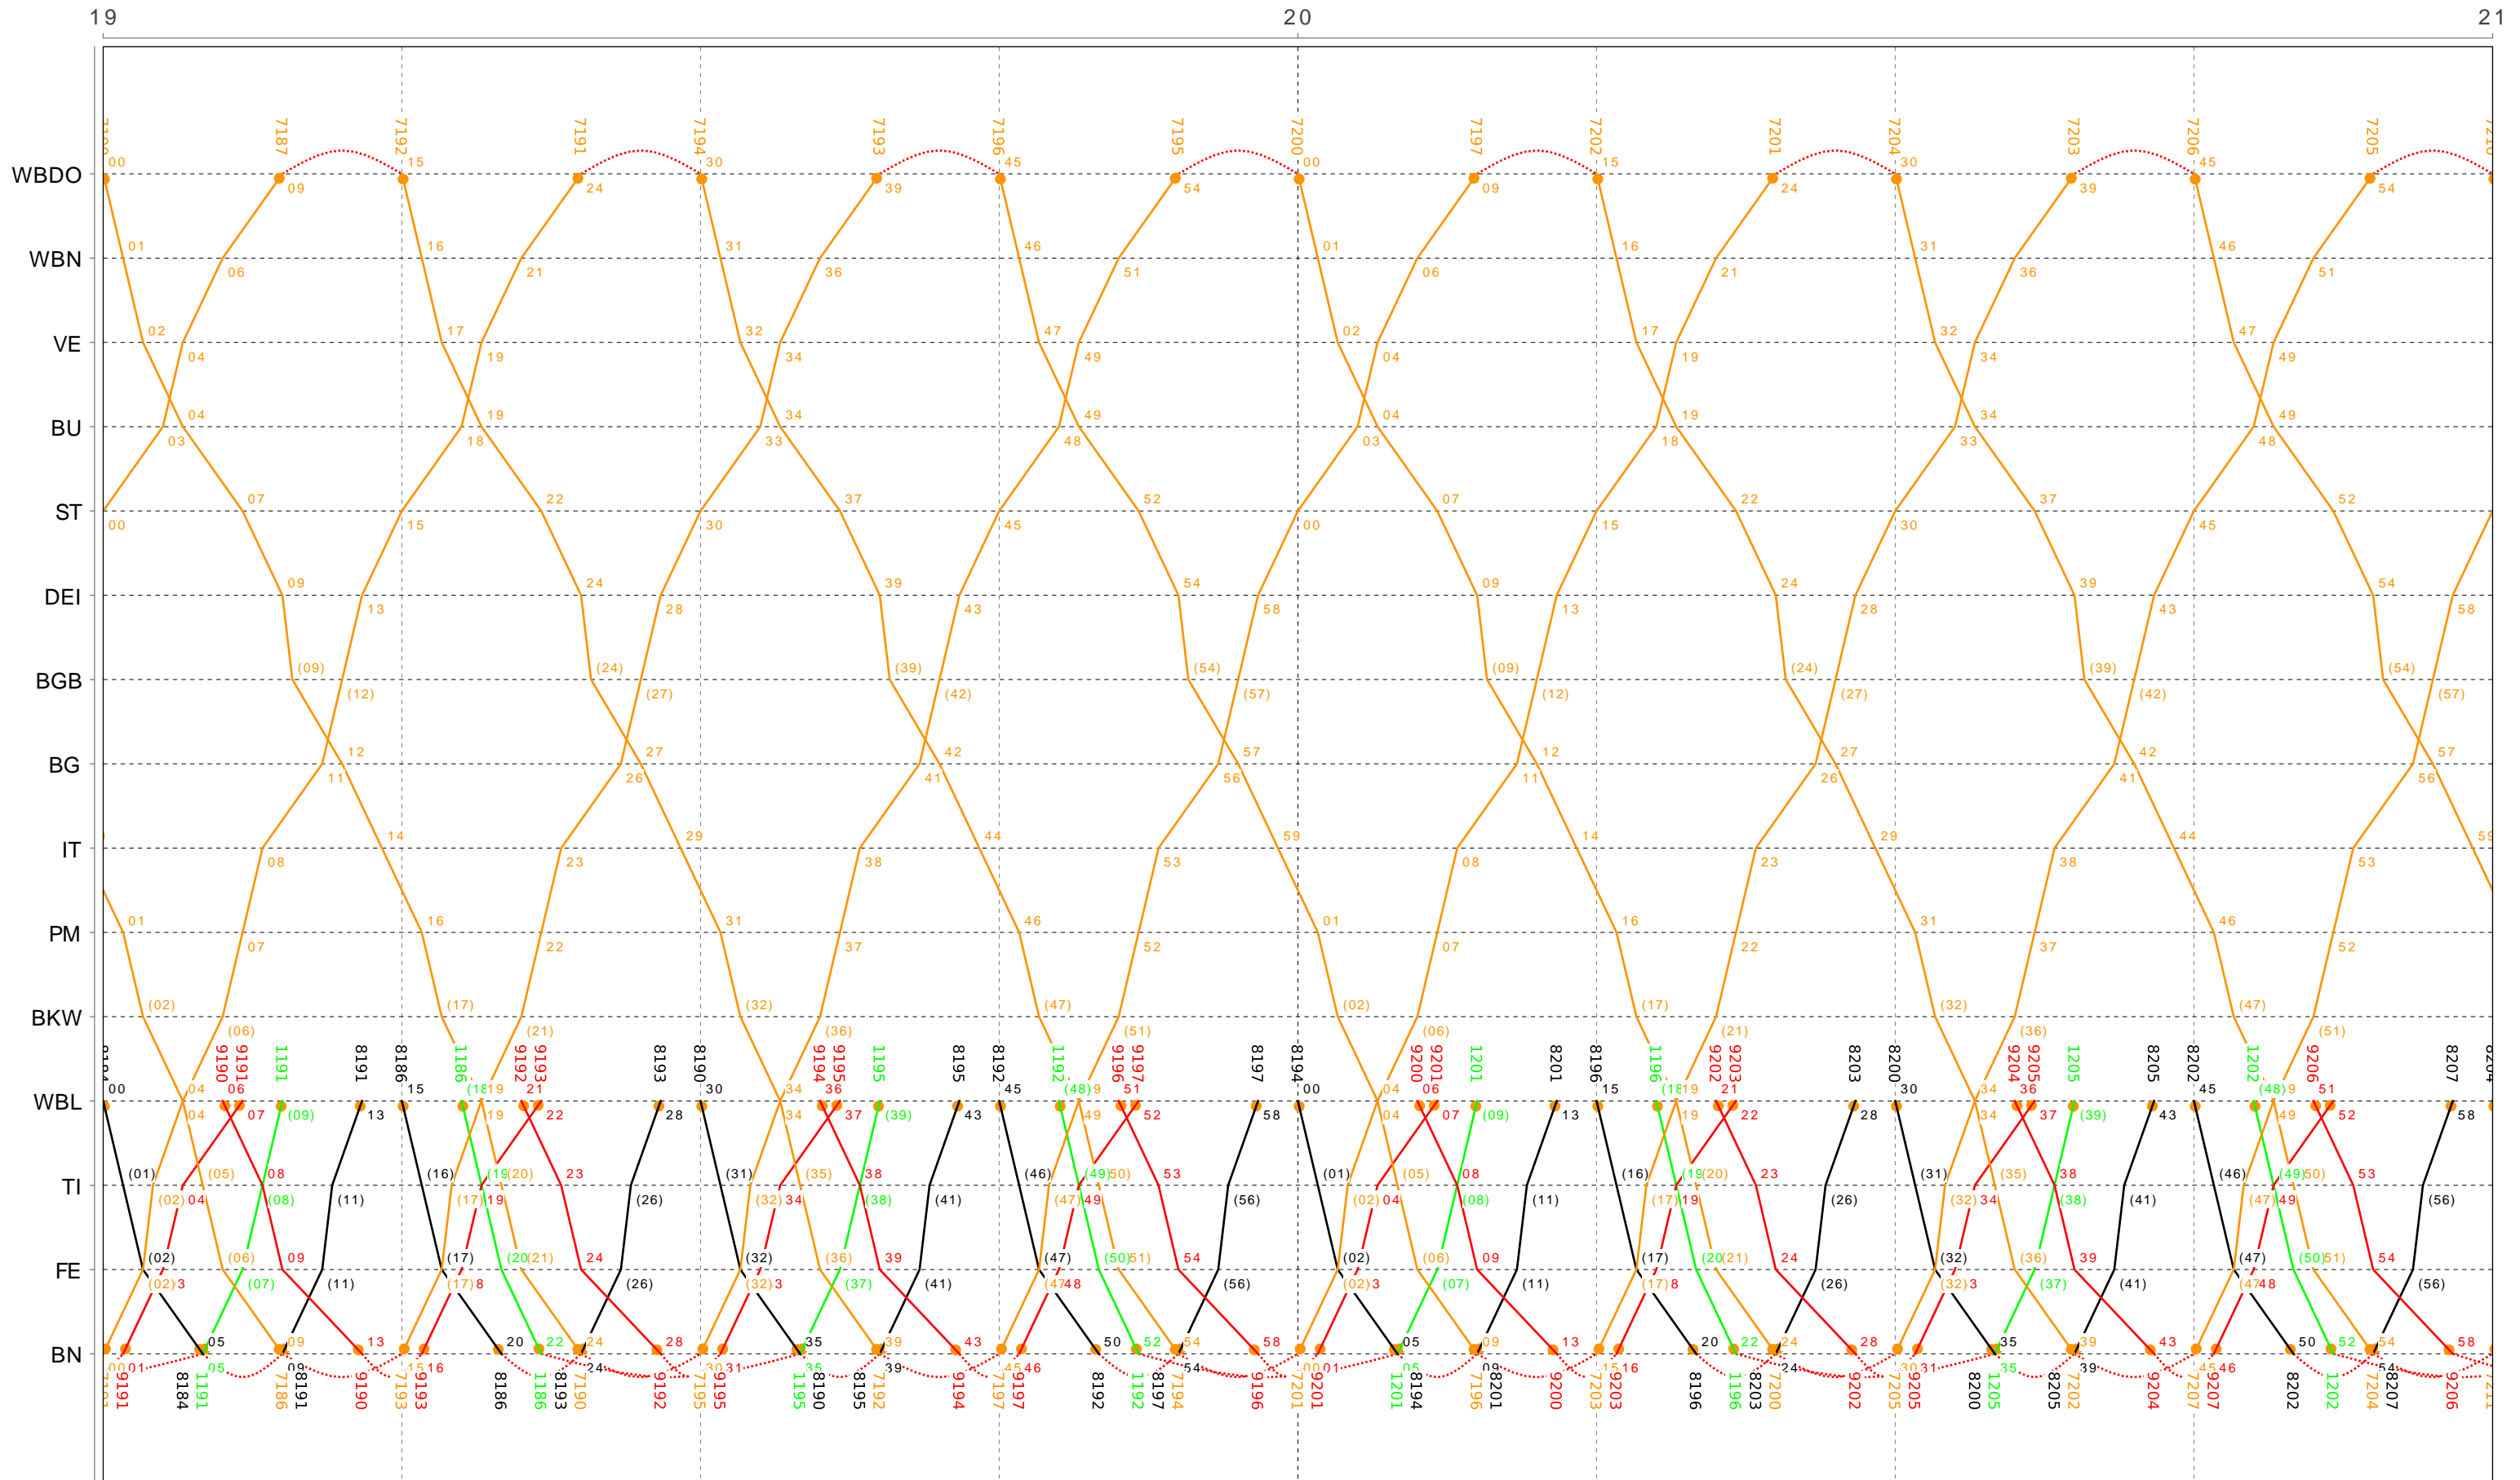

Grafischer Fahrplan vom 10.12.2023 bis auf weiteres

Linie S7 Sonntag

Grafischer Fahrplan vom 10.12.2023 bis auf weiteres

Linie S7 Sonntag

Grafischer Fahrplan vom 10.12.2023 bis auf weiteres

Linie S7 Sonntag