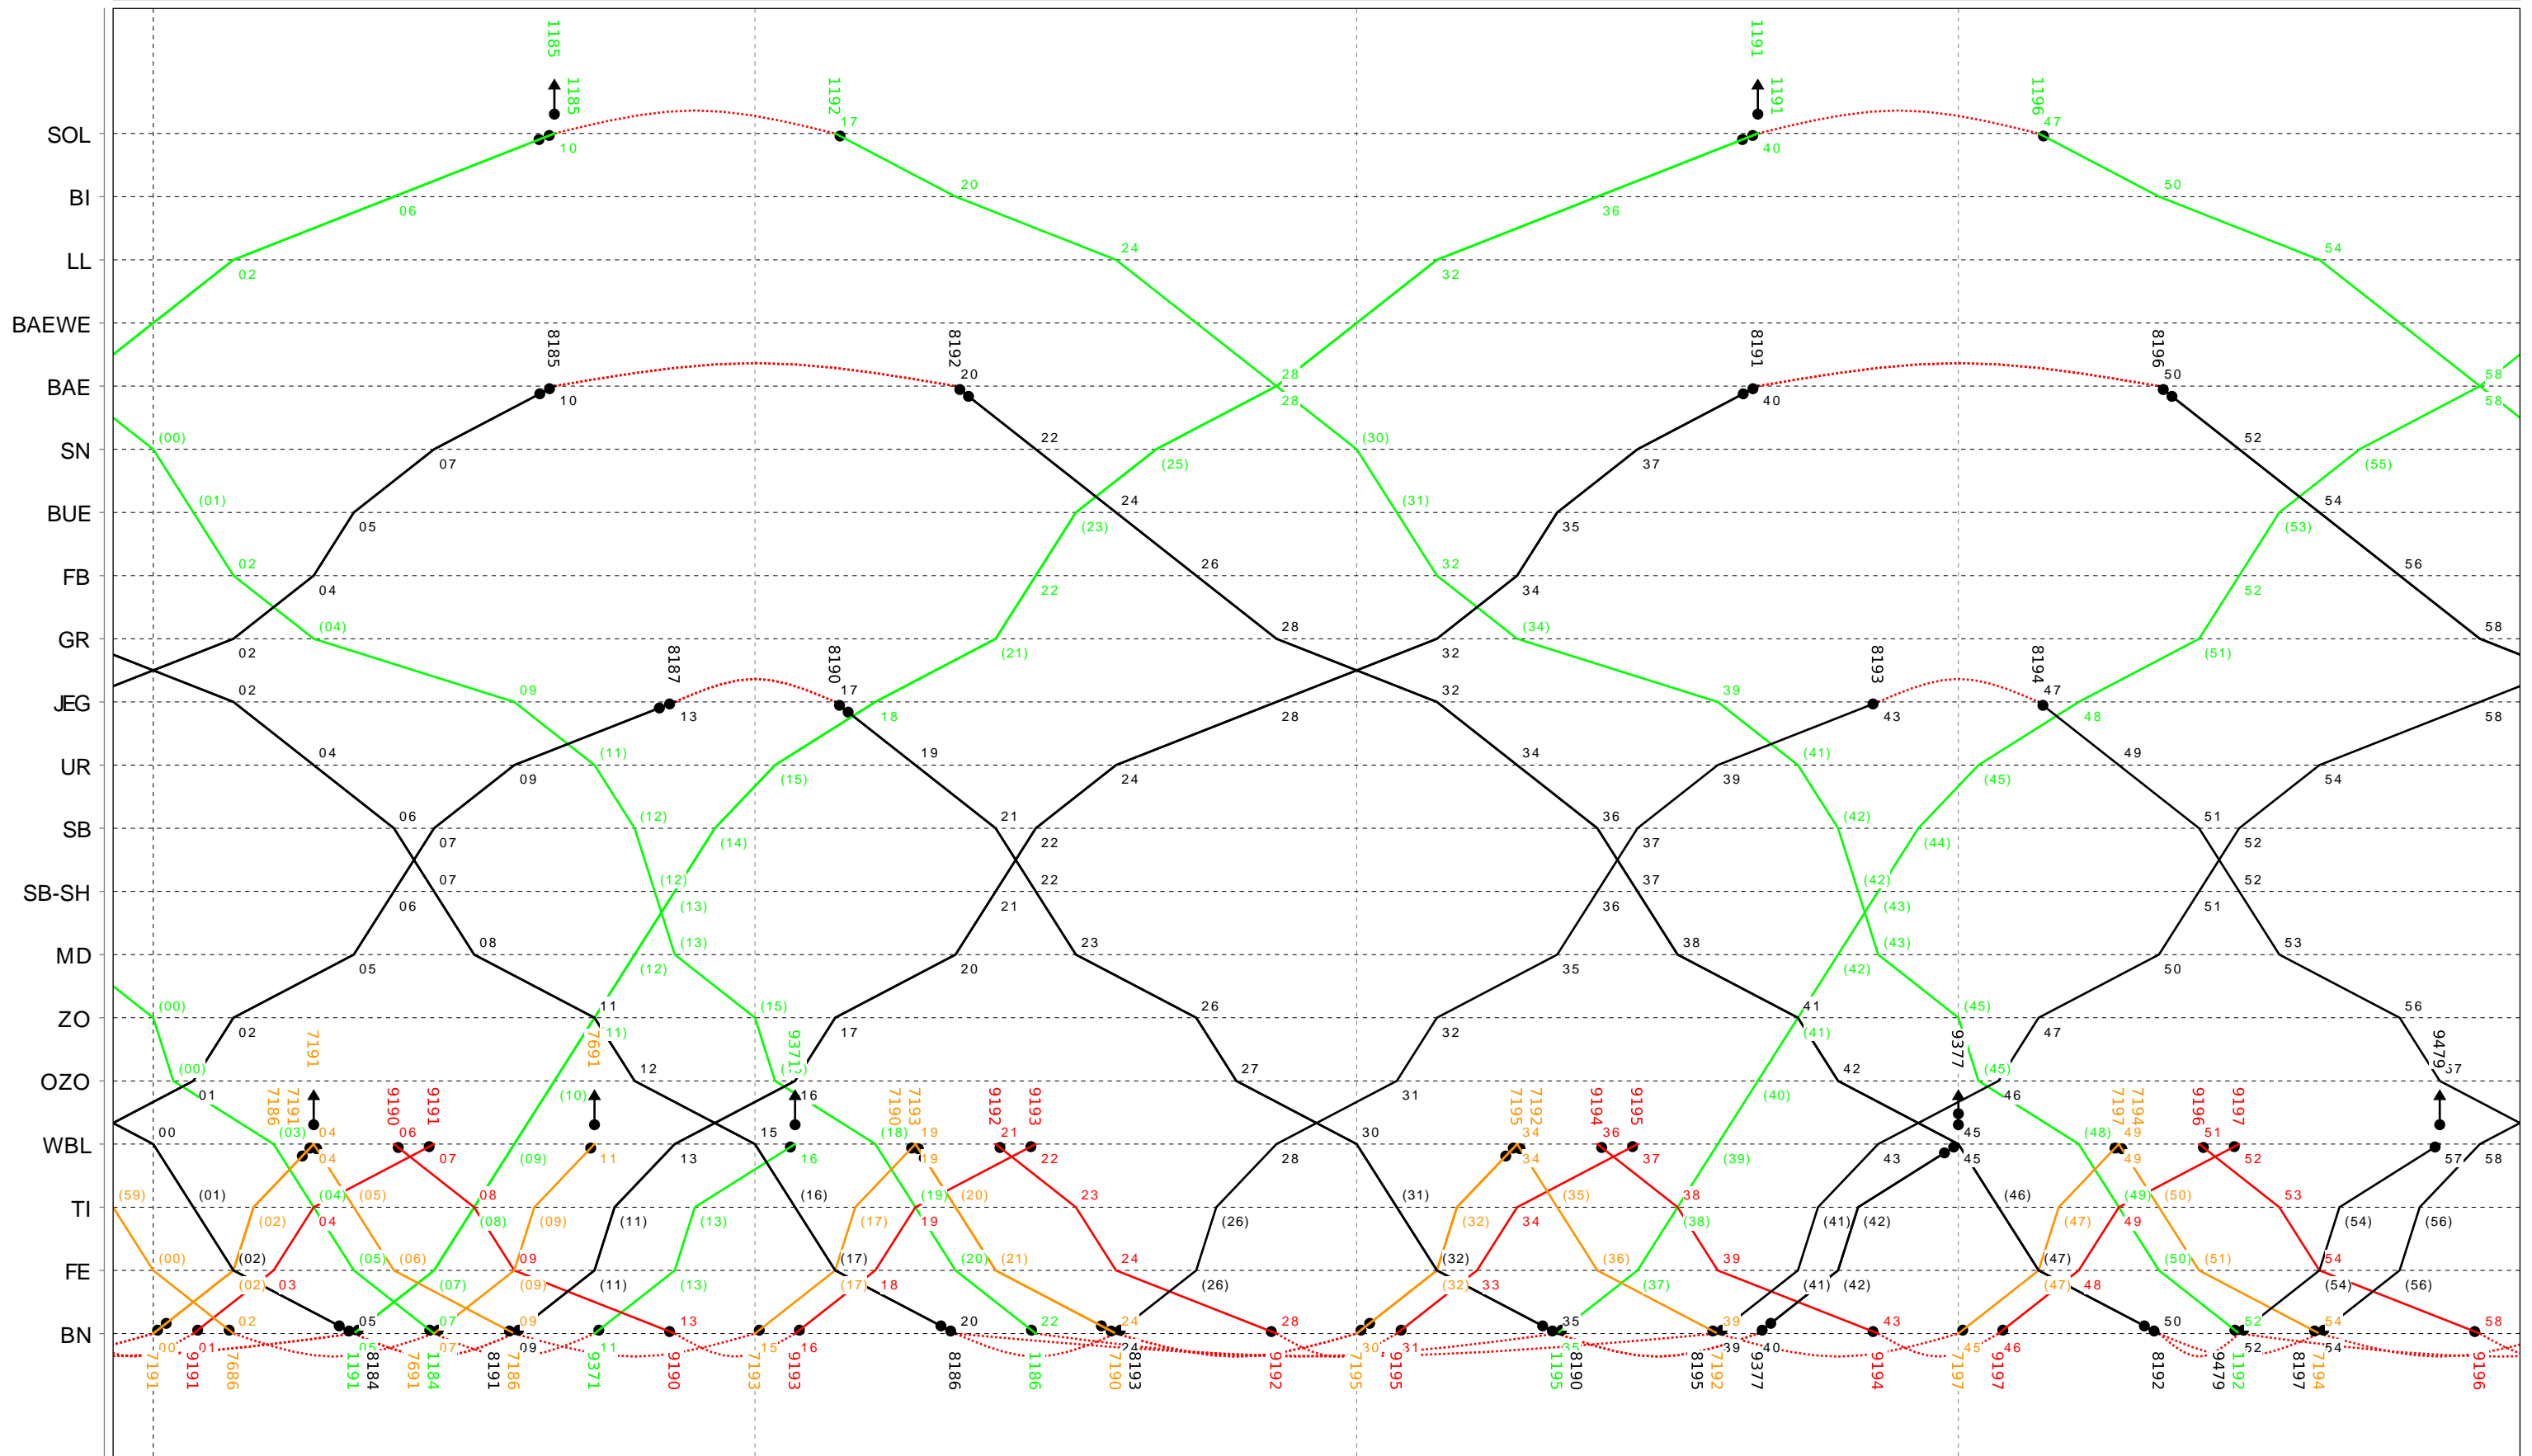

17

Grafischer Fahrplan vom 10.12.2023 bis auf weiteres
 Linien RE S8 Montag bis Donnerstag

18

Grafischer Fahrplan vom 10.12.2023 bis auf weiteres
 Linien RE S8 Montag bis Donnerstag

19

Grafischer Fahrplan vom 10.12.2023 bis auf weiteres
 Linien RE S8 Montag bis Donnerstag

20

Grafischer Fahrplan vom 10.12.2023 bis auf weiteres
 Linien RE S8 Montag bis Donnerstag

21

Grafischer Fahrplan vom 10.12.2023 bis auf weiteres
 Linien RE S8 Montag bis Donnerstag

23

Grafischer Fahrplan vom 10.12.2023 bis auf weiteres
 Linien RE S8 Montag bis Donnerstag