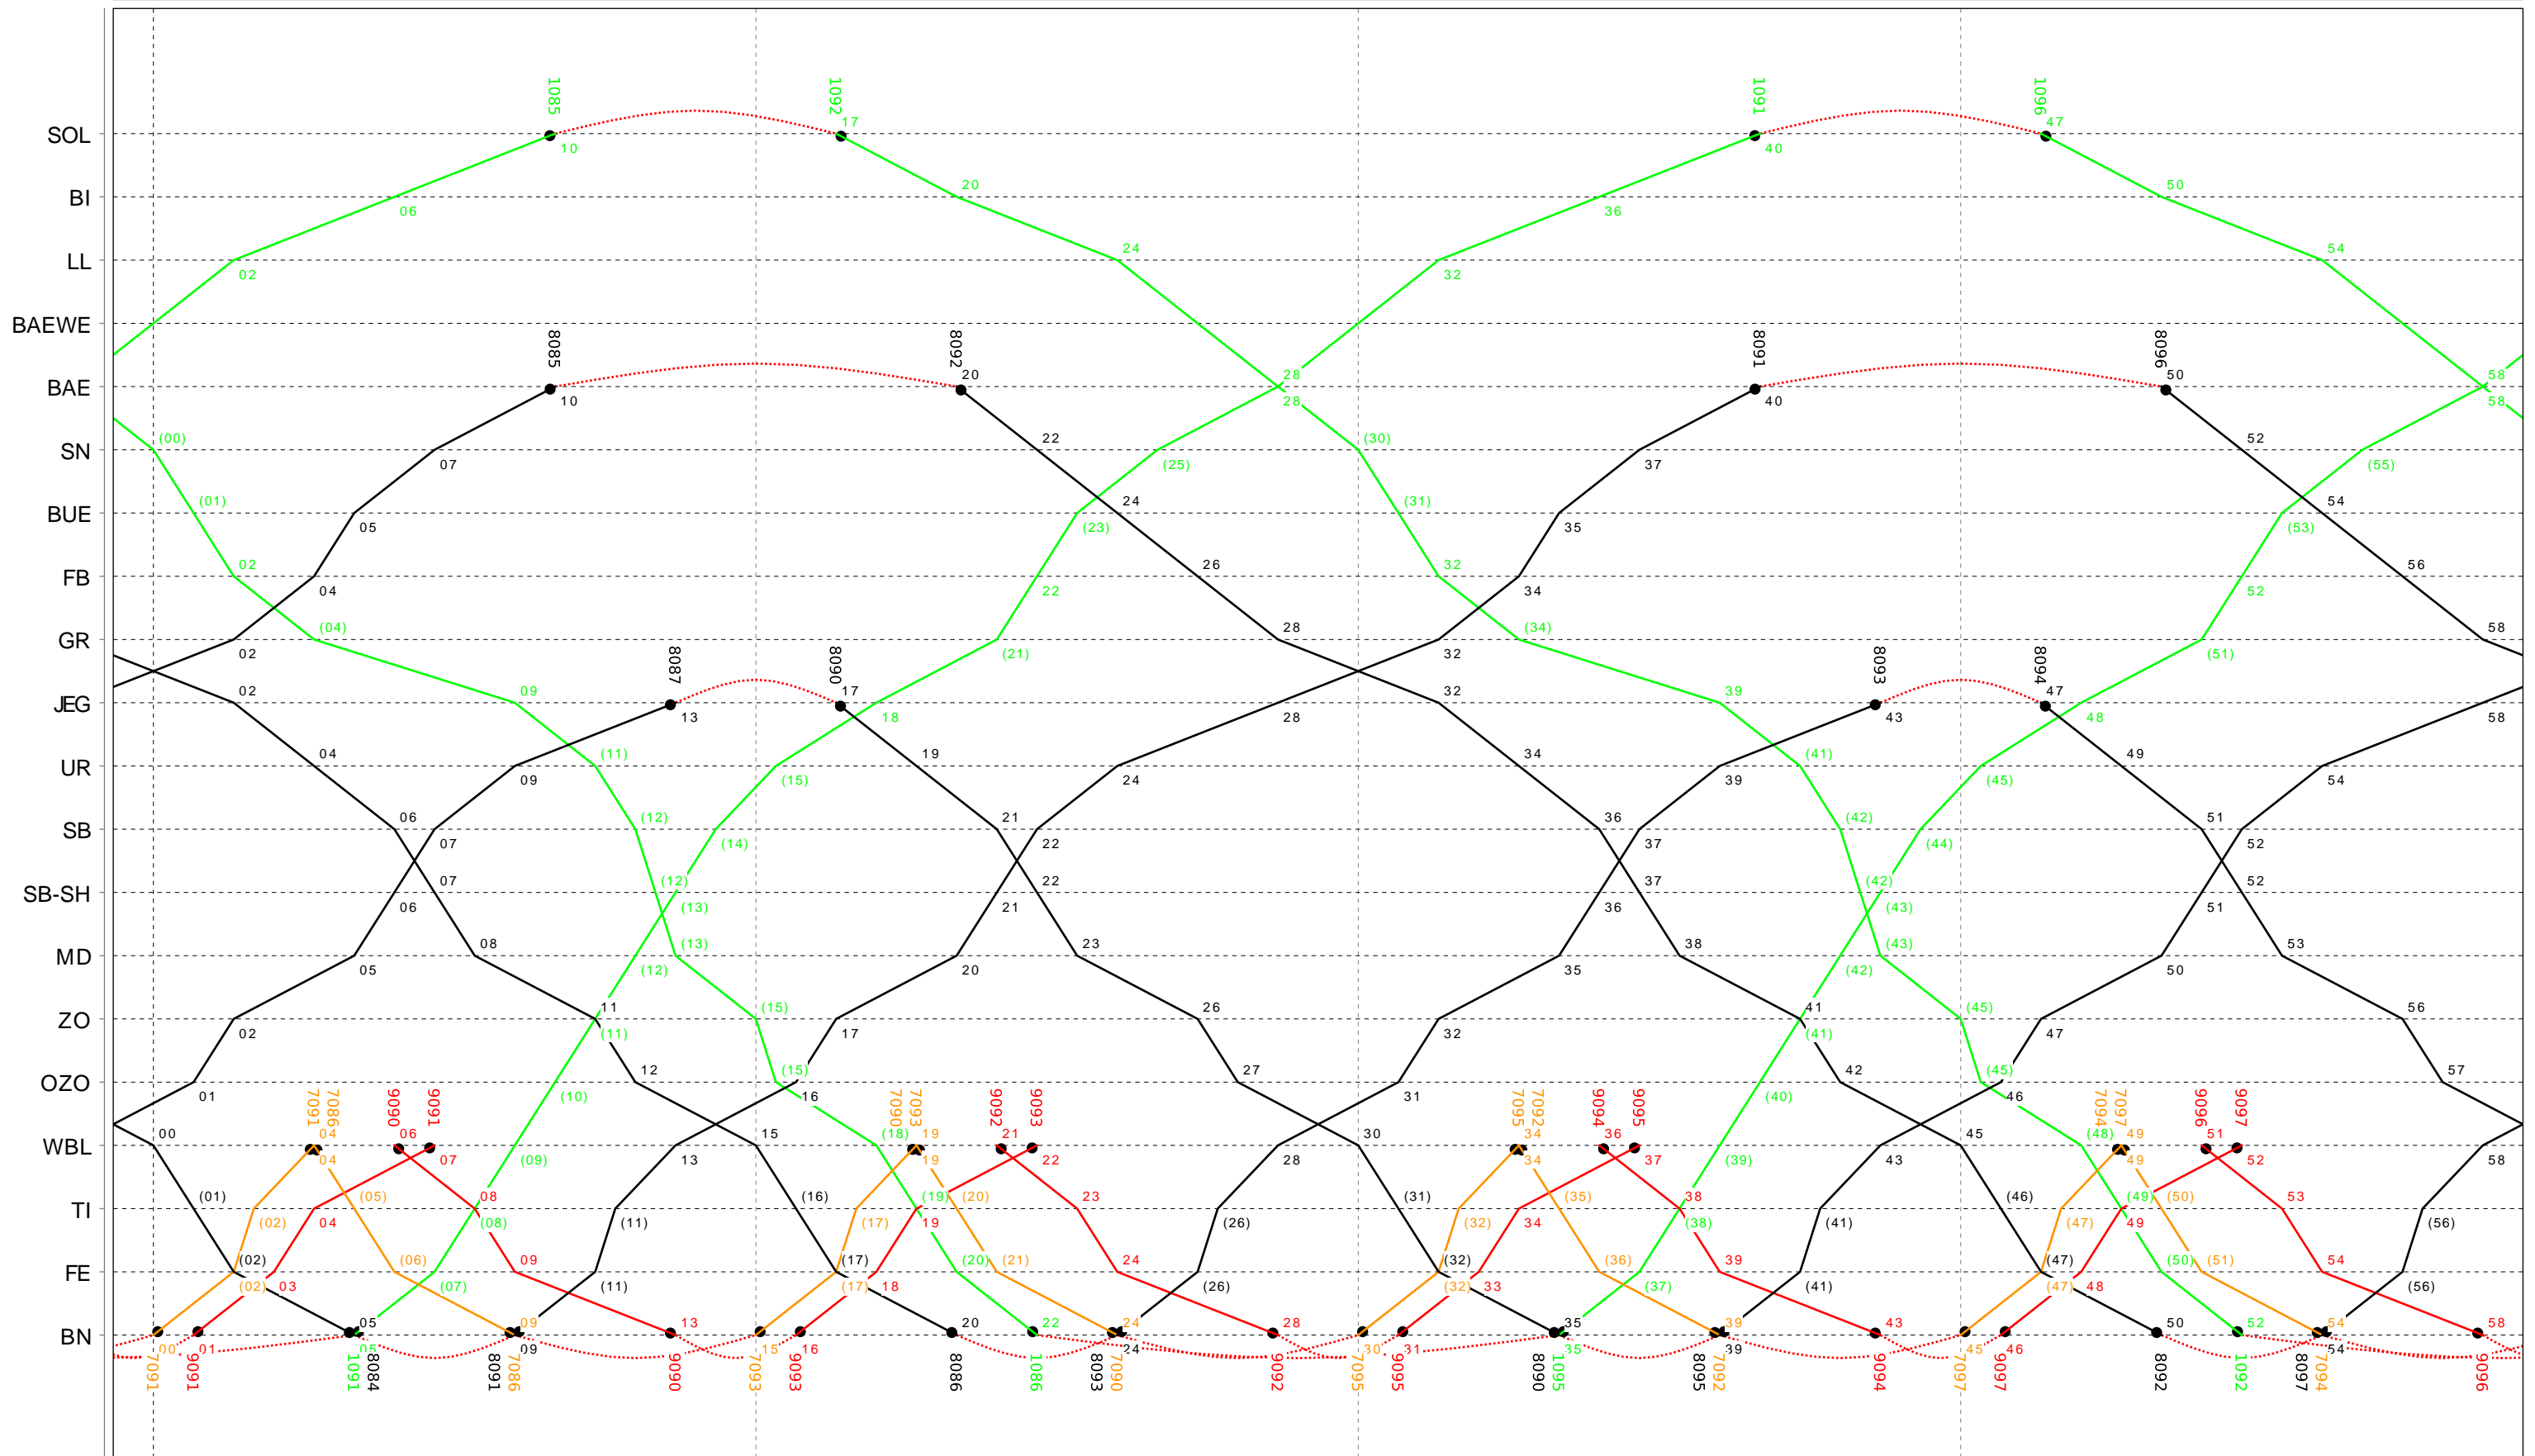

Grafischer Fahrplan vom 10.12.2023 bis auf weiteres

Linien RE S8 Samstag

9