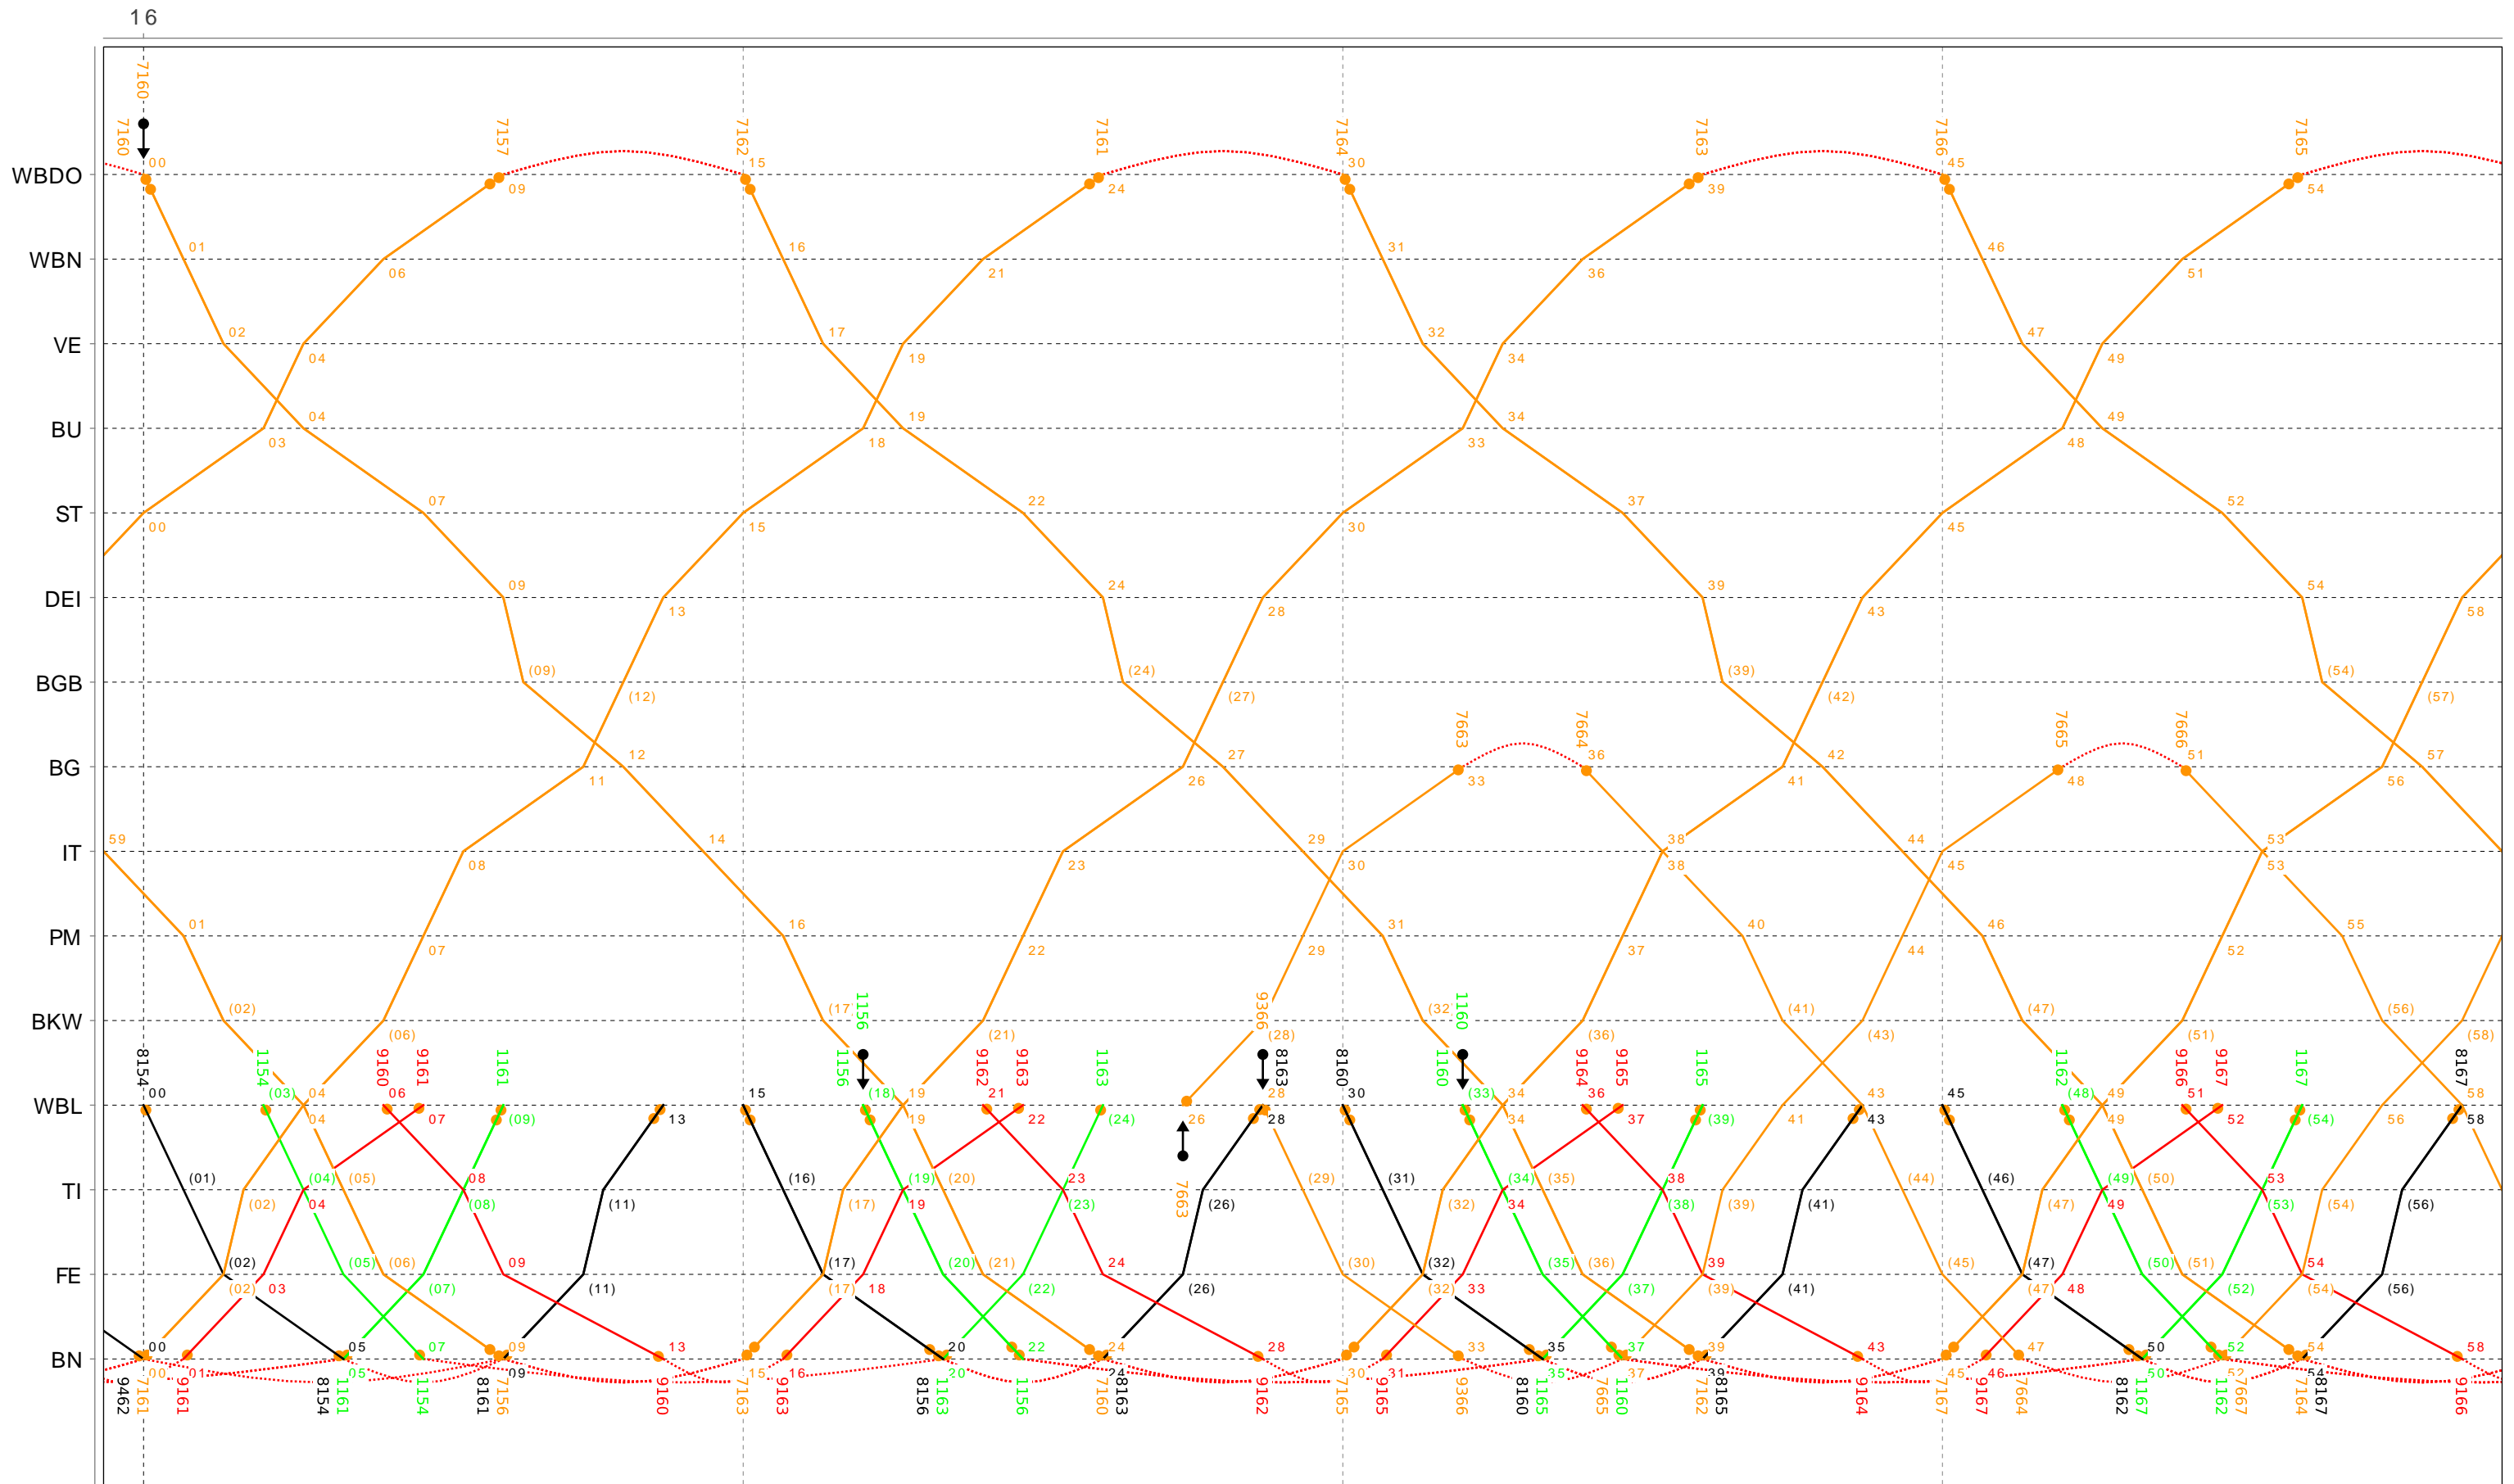

Grafischer Fahrplan vom 10.12.2023 bis auf weiteres
 Linie S7 Montag bis Freitag

Grafischer Fahrplan vom 10.12.2023 bis auf weiteres
 Linie S7 Montag bis Freitag

Grafischer Fahrplan vom 10.12.2023 bis auf weiteres
 Linie S7 Montag bis Freitag

Grafischer Fahrplan vom 10.12.2023 bis auf weiteres
 Linie S7 Montag bis Freitag

12

Grafischer Fahrplan vom 10.12.2023 bis auf weiteres
 Linie S7 Montag bis Freitag

14

Grafischer Fahrplan vom 10.12.2023 bis auf weiteres
 Linie S7 Montag bis Freitag