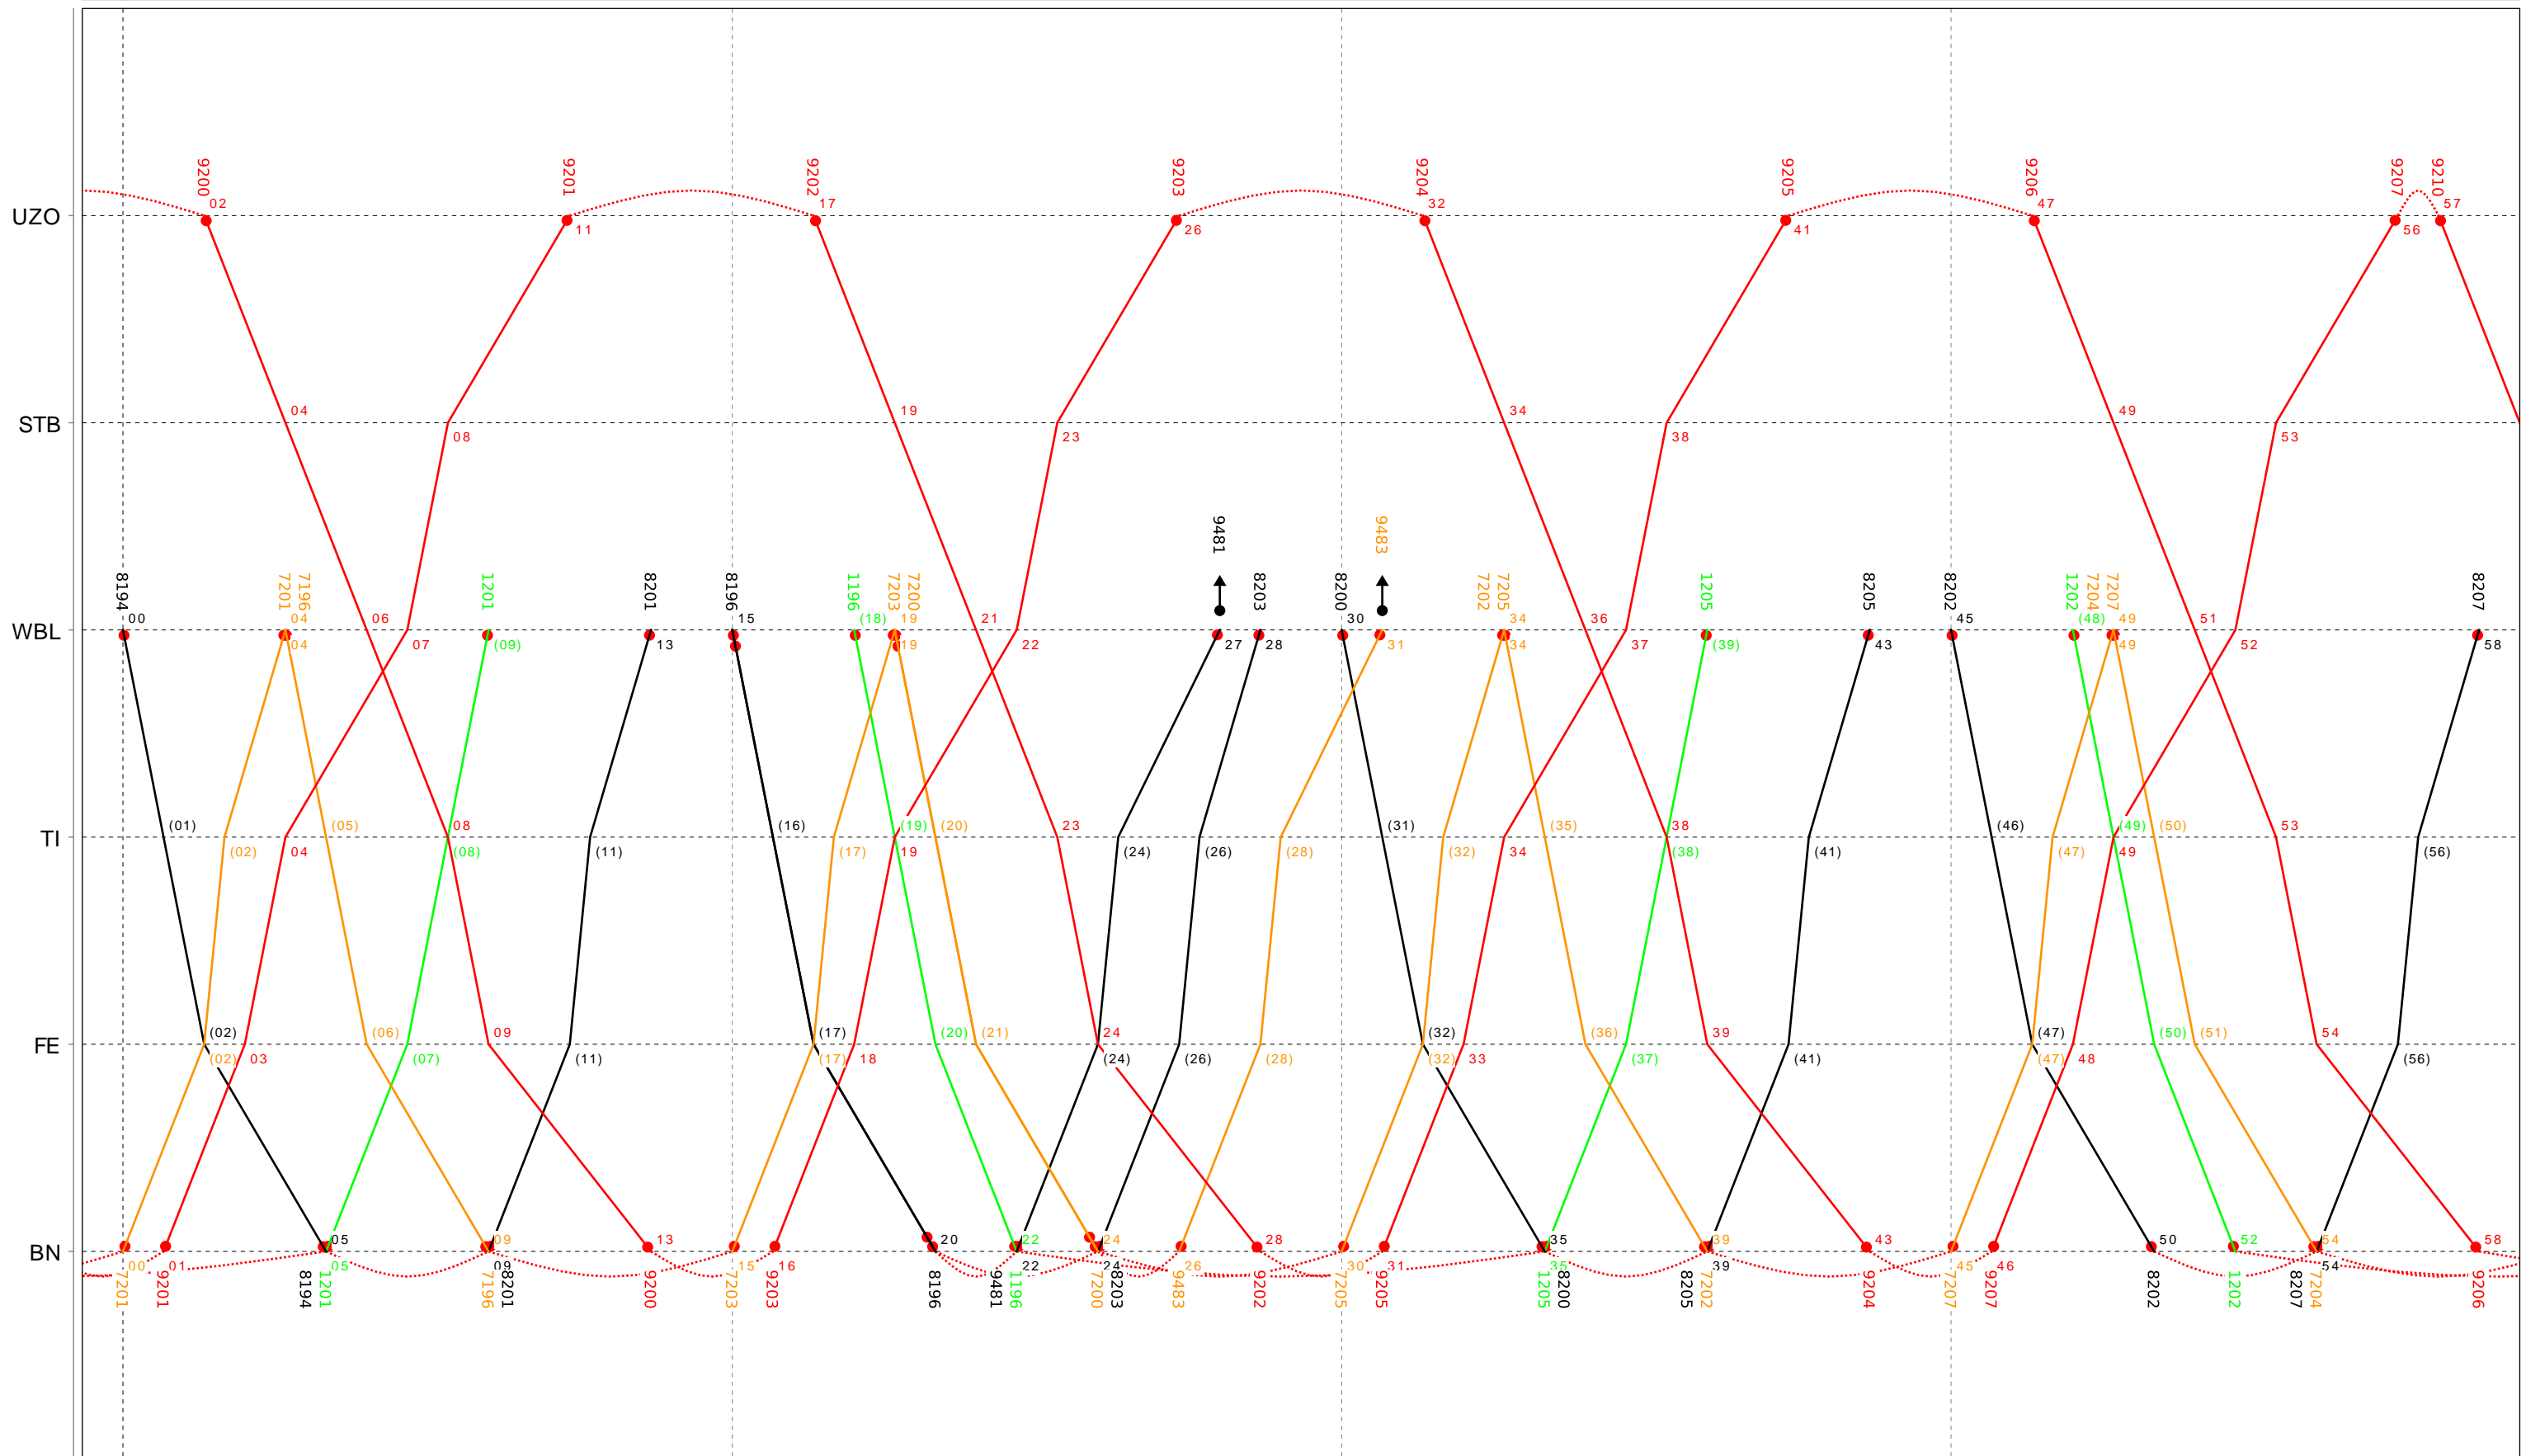

14

Grafischer Fahrplan vom 10.12.2023 bis auf weiteres
 Linie S9 Montag bis Donnerstag

15

Grafischer Fahrplan vom 10.12.2023 bis auf weiteres
 Linie S9 Montag bis Donnerstag

16

Grafischer Fahrplan vom 10.12.2023 bis auf weiteres
 Linie S9 Montag bis Donnerstag

17

Grafischer Fahrplan vom 10.12.2023 bis auf weiteres
 Linie S9 Montag bis Donnerstag

18

Grafischer Fahrplan vom 10.12.2023 bis auf weiteres
 Linie S9 Montag bis Donnerstag

19

Grafischer Fahrplan vom 10.12.2023 bis auf weiteres
 Linie S9 Montag bis Donnerstag

20

Grafischer Fahrplan vom 10.12.2023 bis auf weiteres
 Linie S9 Montag bis Donnerstag

21

Grafischer Fahrplan vom 10.12.2023 bis auf weiteres
 Linie S9 Montag bis Donnerstag

22

Grafischer Fahrplan vom 10.12.2023 bis auf weiteres
 Linie S9 Montag bis Donnerstag