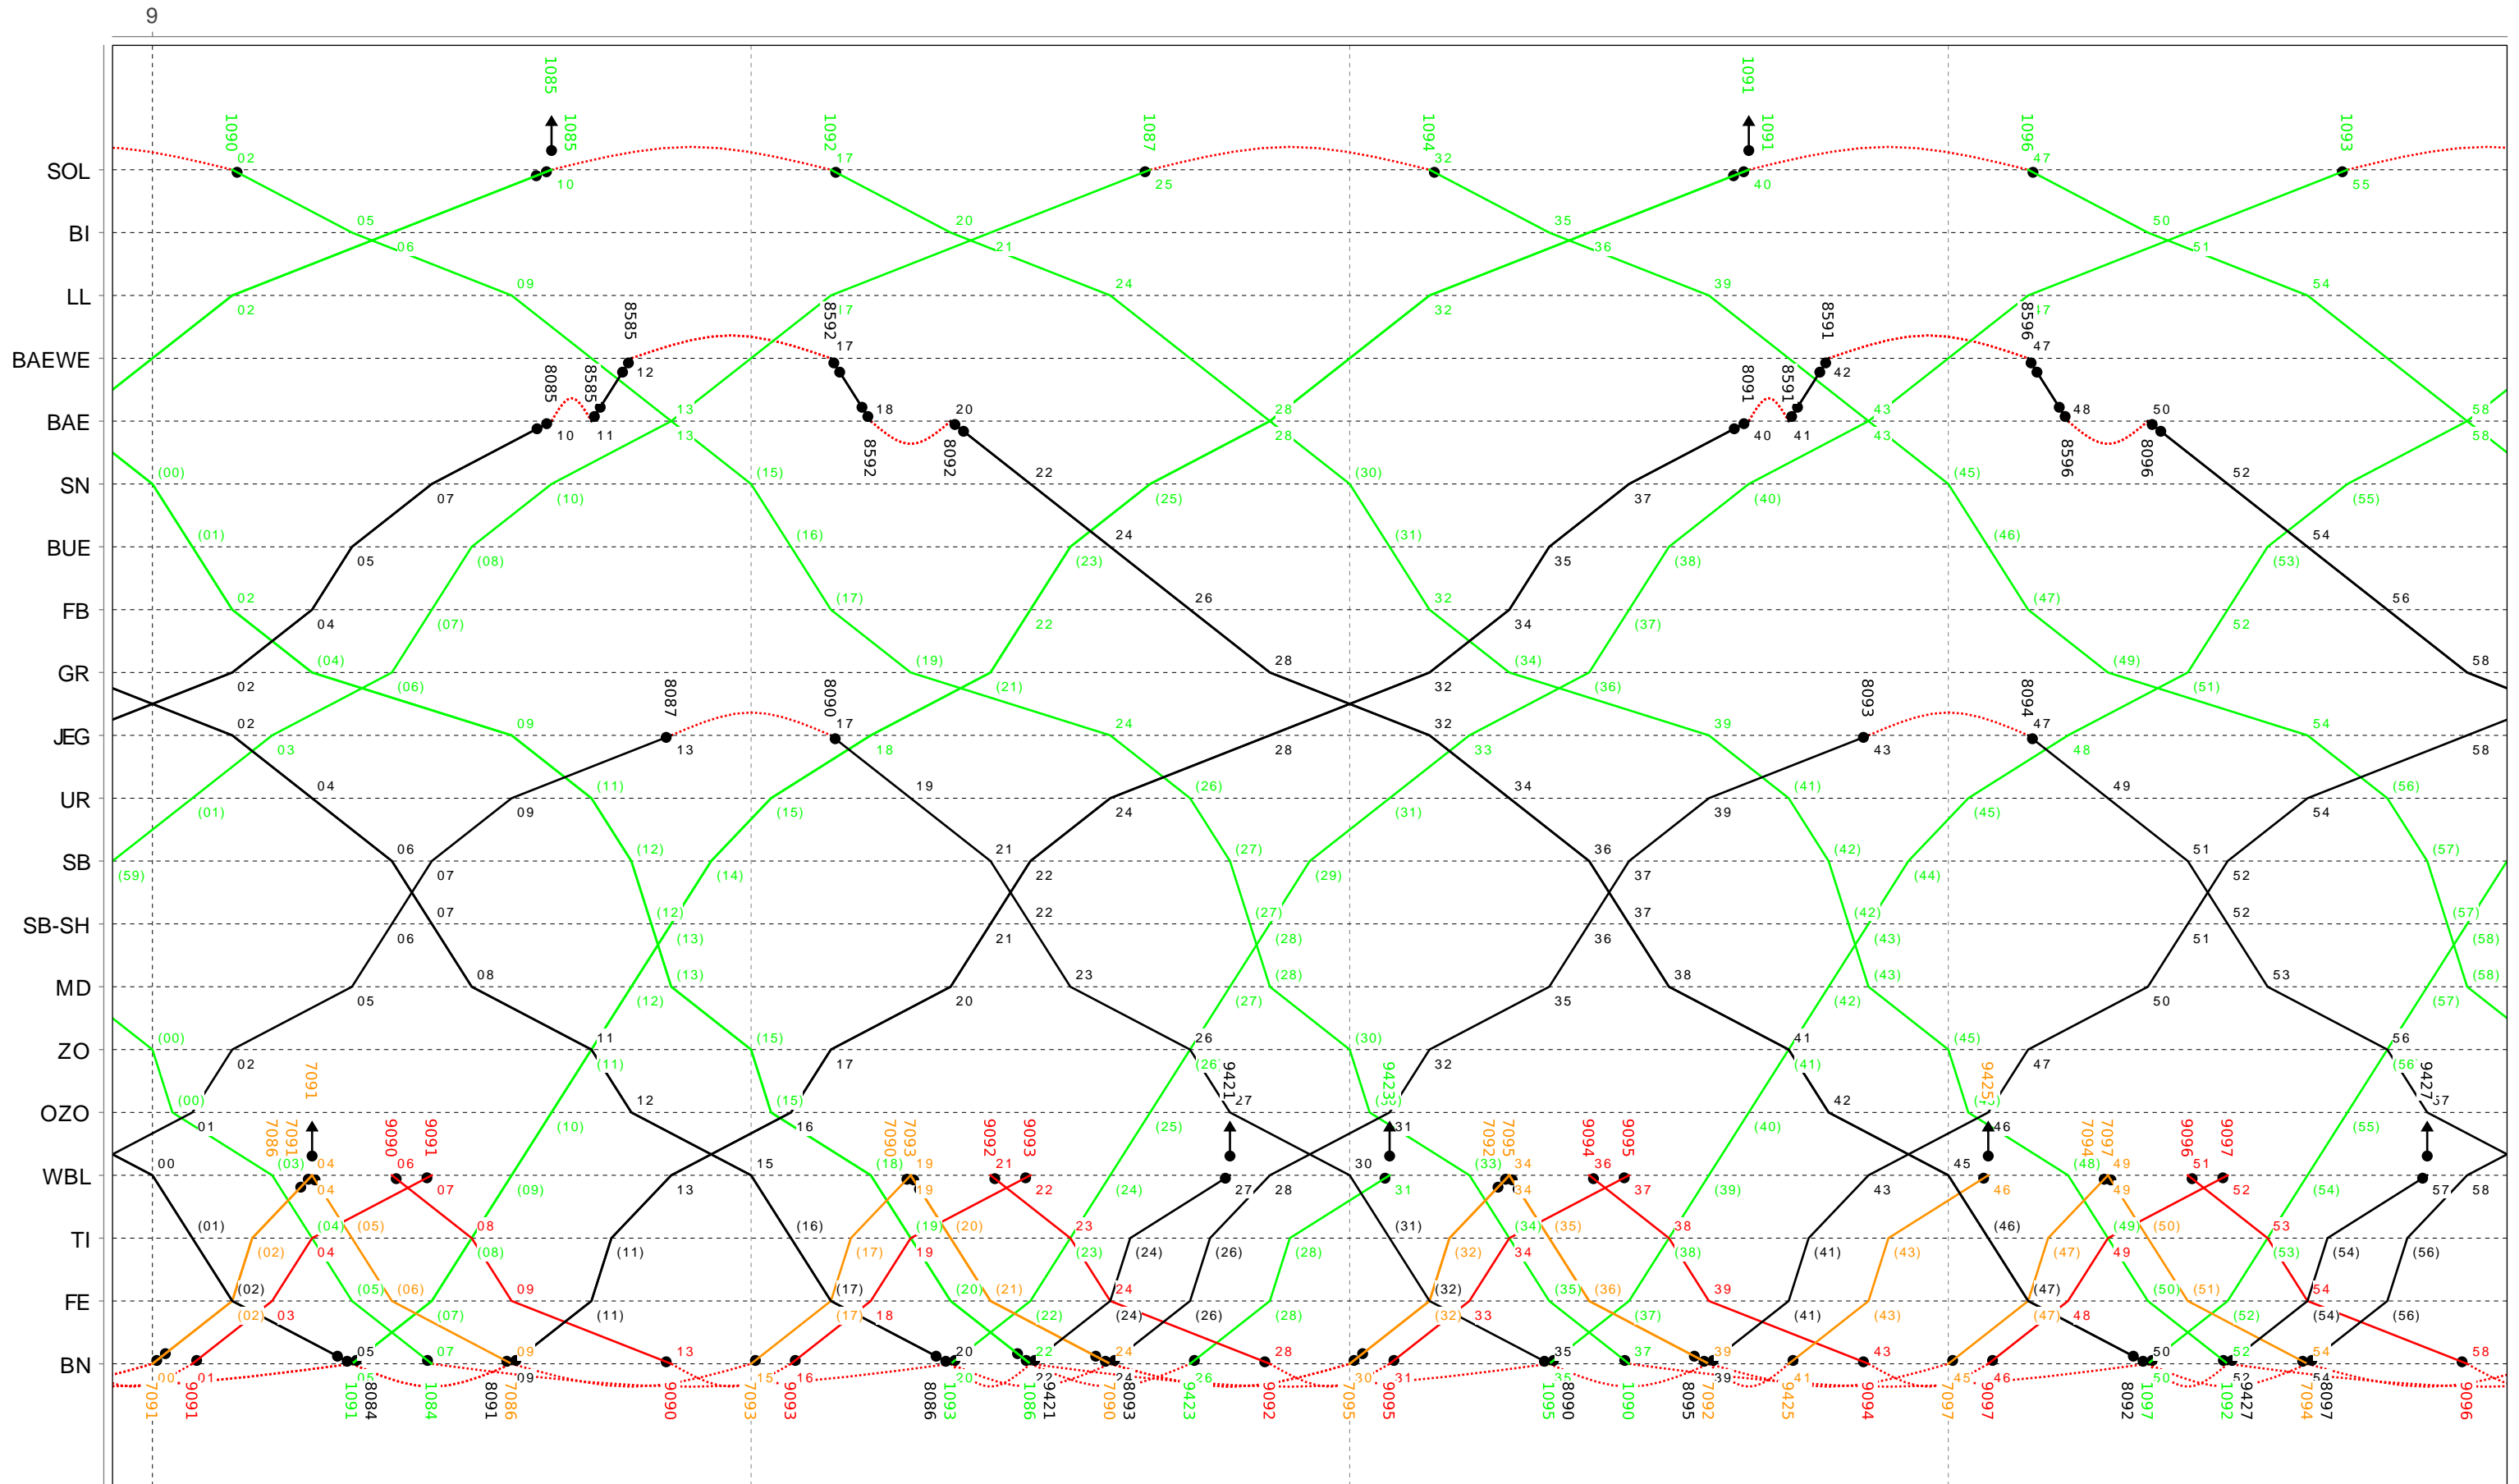

23

24

25

Grafischer Fahrplan vom 10.12.2023 bis auf weiteres
 Linien RE S8 Montag bis Donnerstag

5

Grafischer Fahrplan vom 10.12.2023 bis auf weiteres
 Linien RE S8 Montag bis Donnerstag

6

Grafischer Fahrplan vom 10.12.2023 bis auf weiteres
 Linien RE S8 Montag bis Donnerstag

7

Grafischer Fahrplan vom 10.12.2023 bis auf weiteres
 Linien RE S8 Montag bis Donnerstag

8

Grafischer Fahrplan vom 10.12.2023 bis auf weiteres
 Linien RE S8 Montag bis Donnerstag

Grafischer Fahrplan vom 10.12.2023 bis auf weiteres
 Linien RE S8 Montag bis Donnerstag

10

Grafischer Fahrplan vom 10.12.2023 bis auf weiteres
 Linien RE S8 Montag bis Donnerstag

11

Grafischer Fahrplan vom 10.12.2023 bis auf weiteres
 Linien RE S8 Montag bis Donnerstag

12

Grafischer Fahrplan vom 10.12.2023 bis auf weiteres
 Linien RE S8 Montag bis Donnerstag