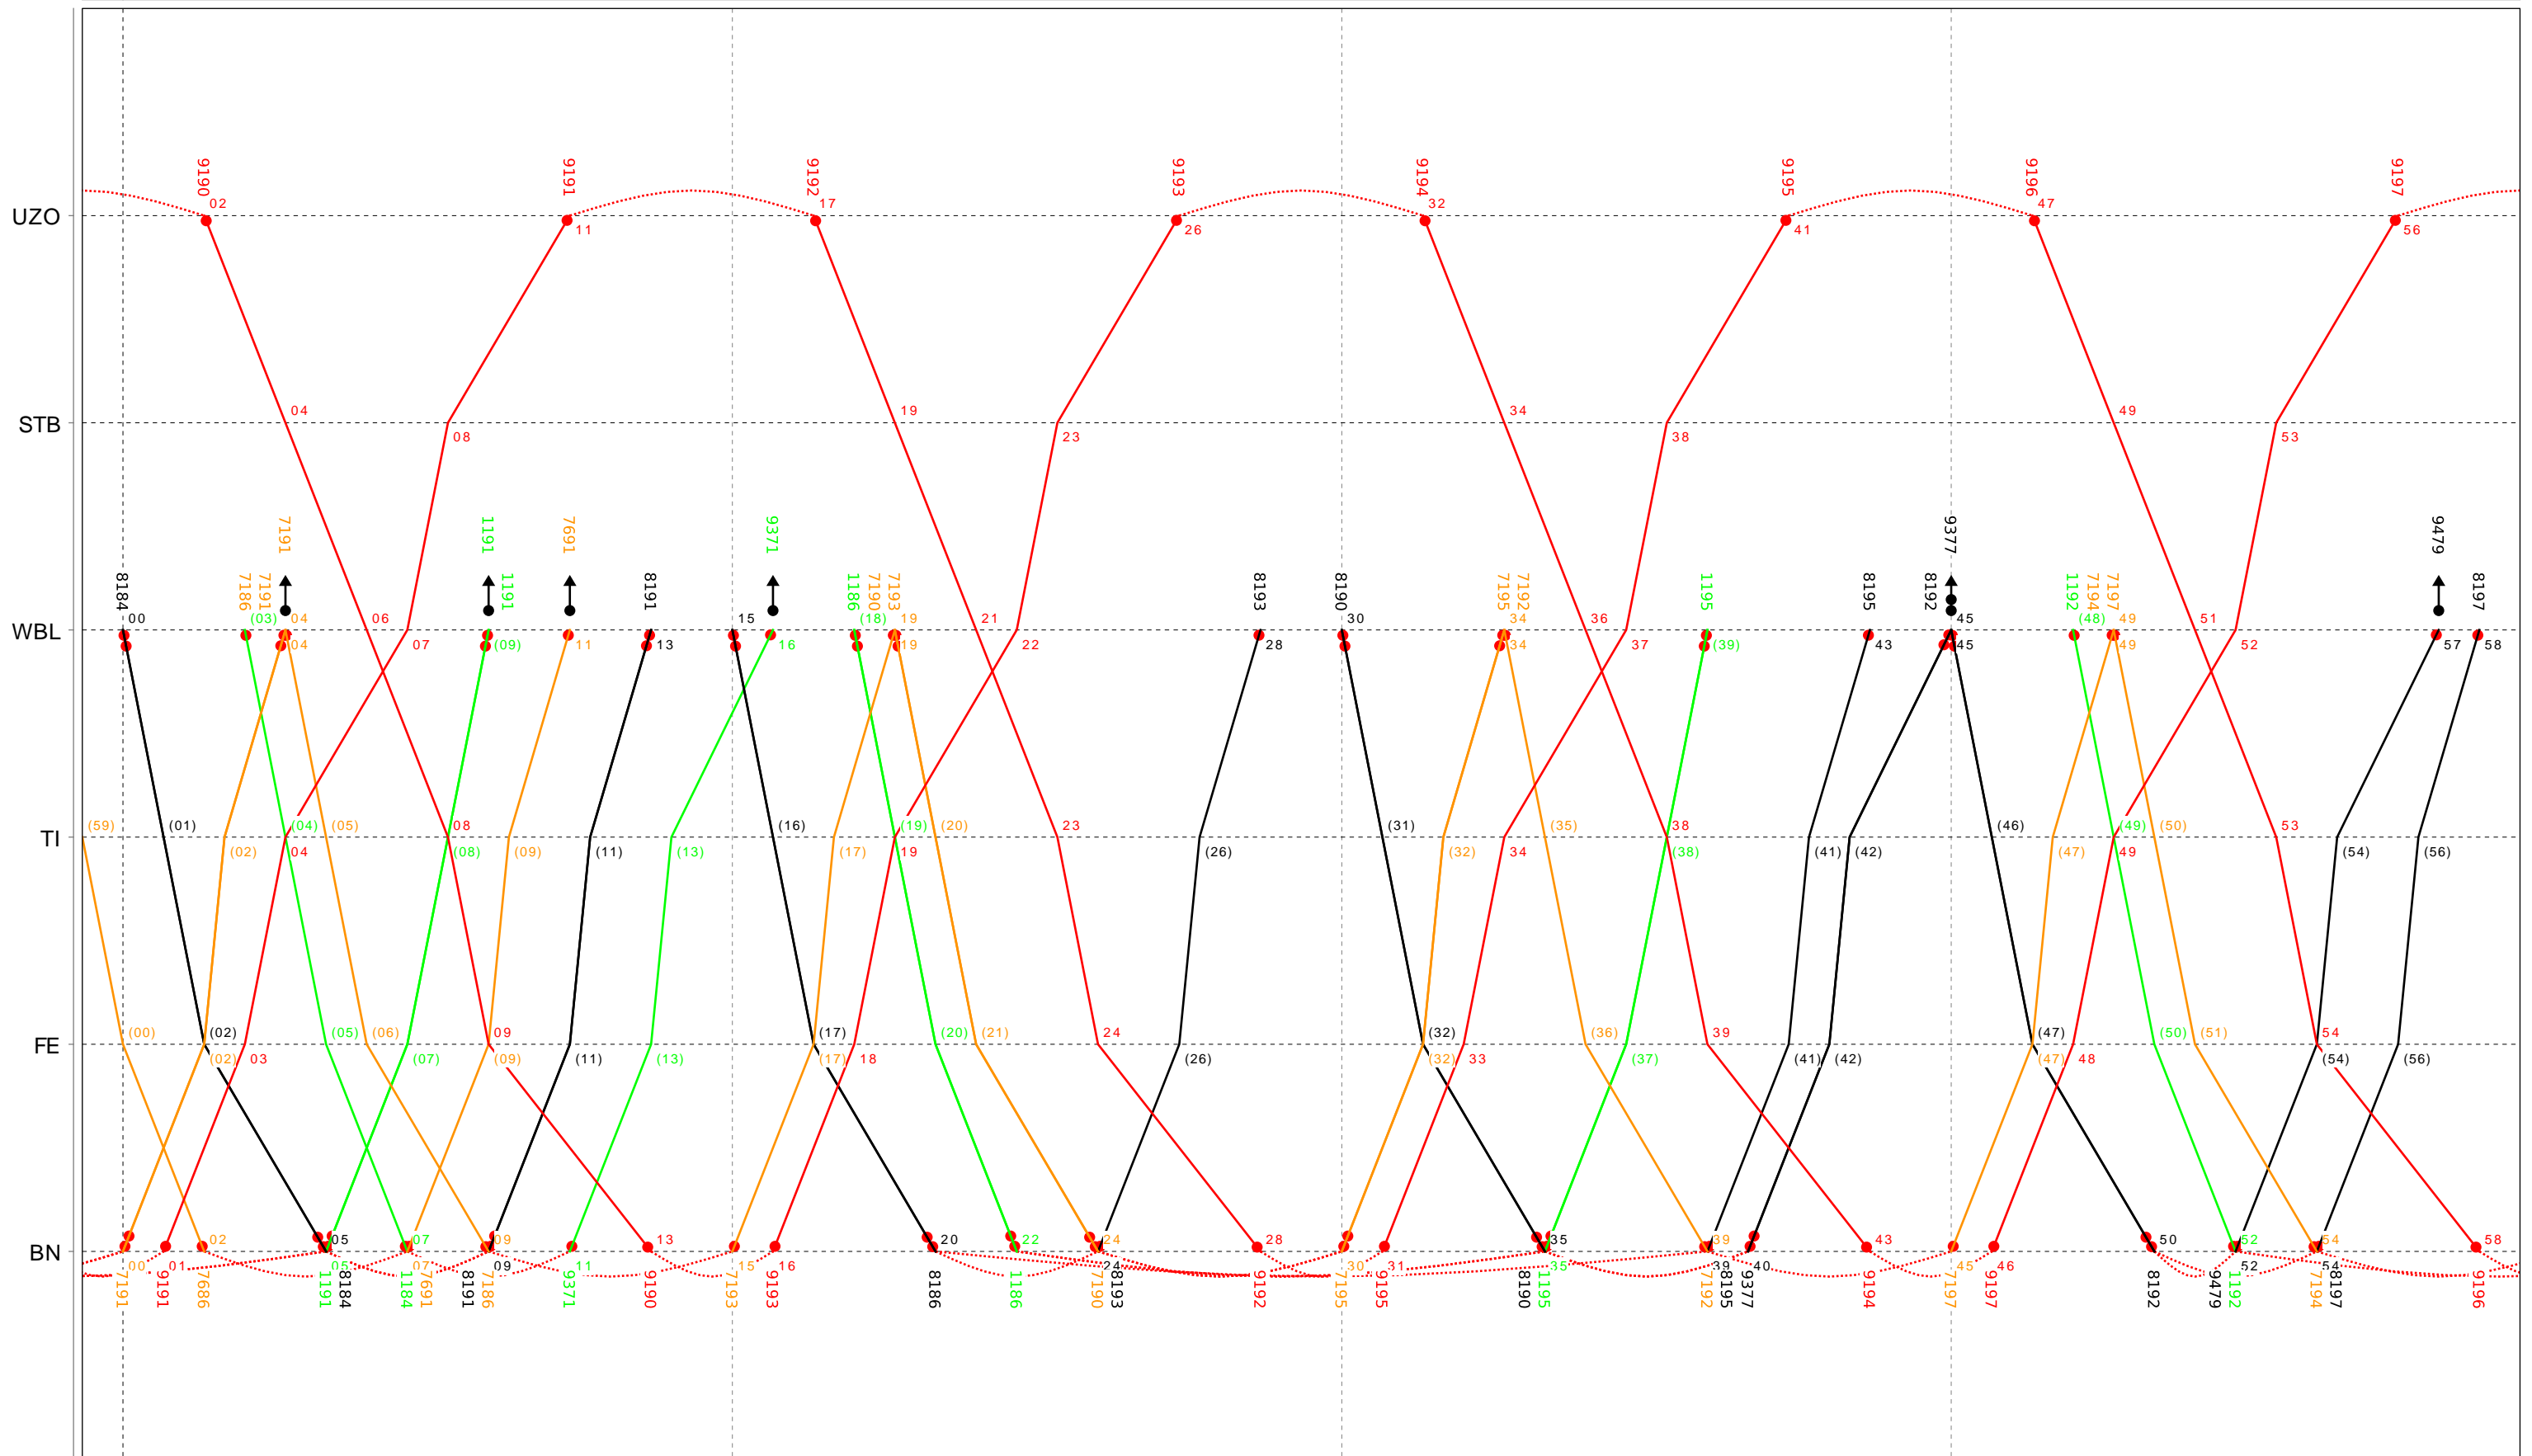

16

Grafischer Fahrplan vom 10.12.2023 bis auf weiteres
 Linie S9 Freitag

17

Grafischer Fahrplan vom 10.12.2023 bis auf weiteres
 Linie S9 Freitag

19

Grafischer Fahrplan vom 10.12.2023 bis auf weiteres
 Linie S9 Freitag