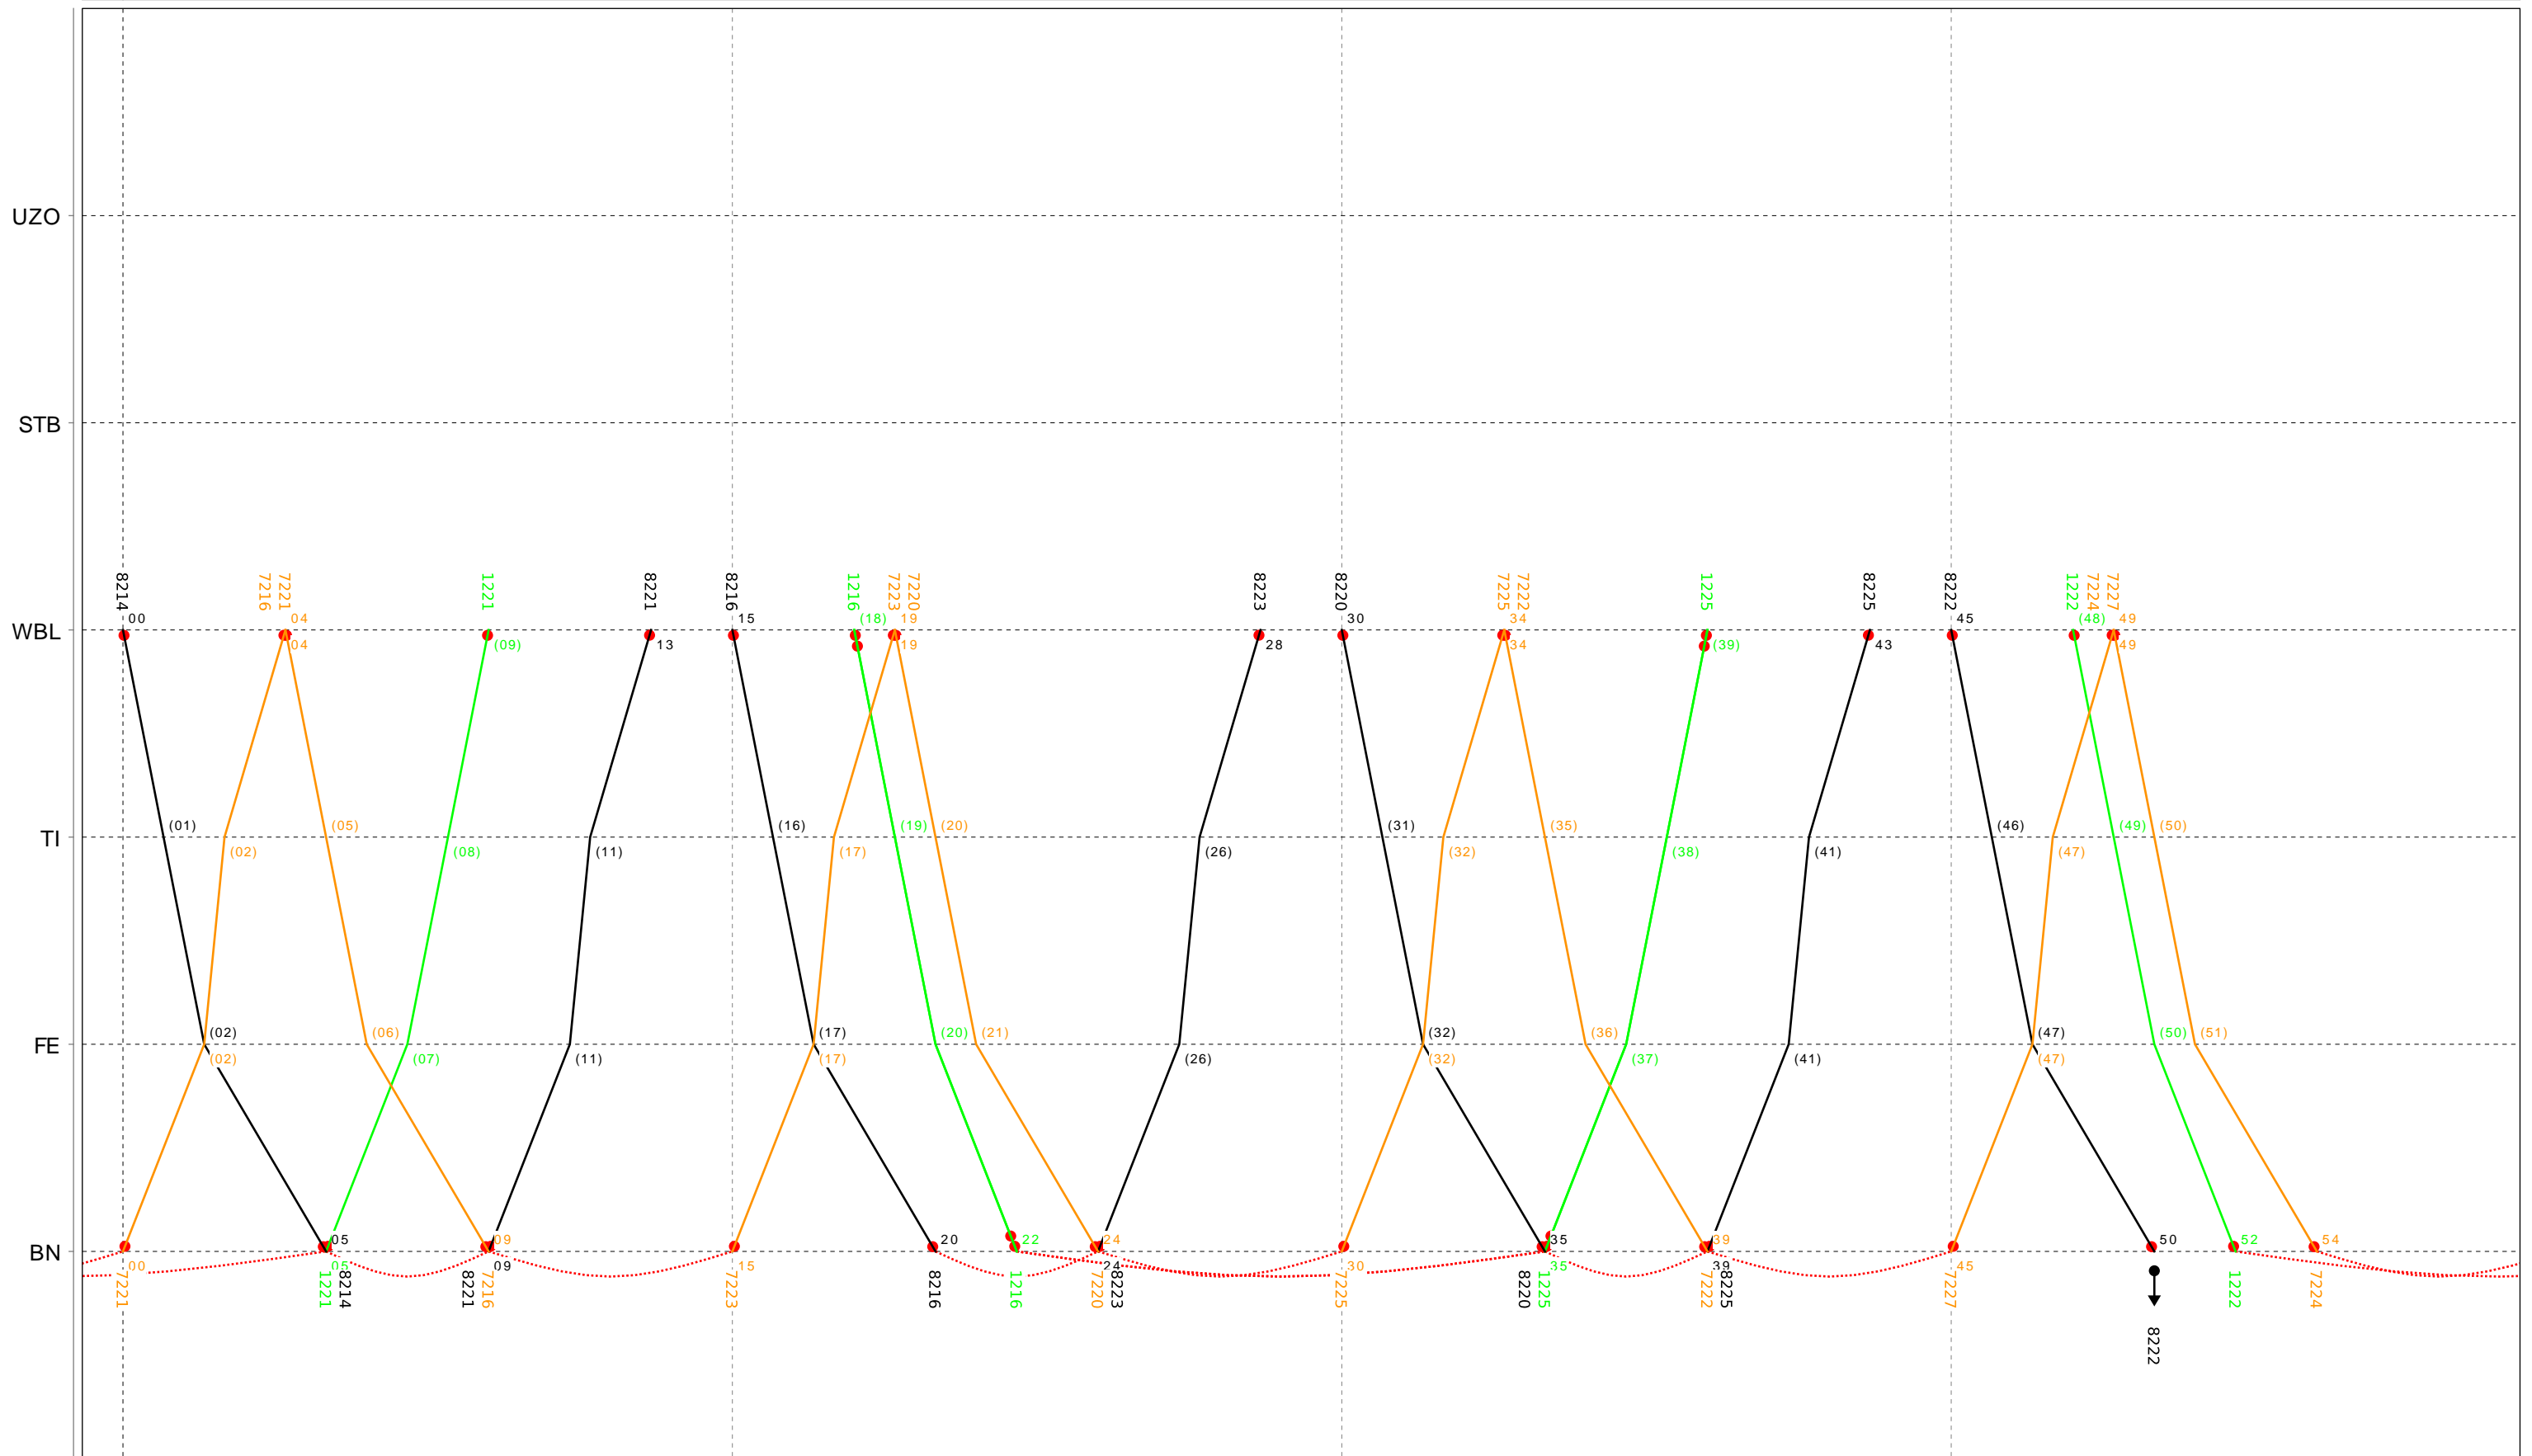

Grafischer Fahrplan vom 10.12.2023 bis auf weiteres
Linie S9 Samstag

22