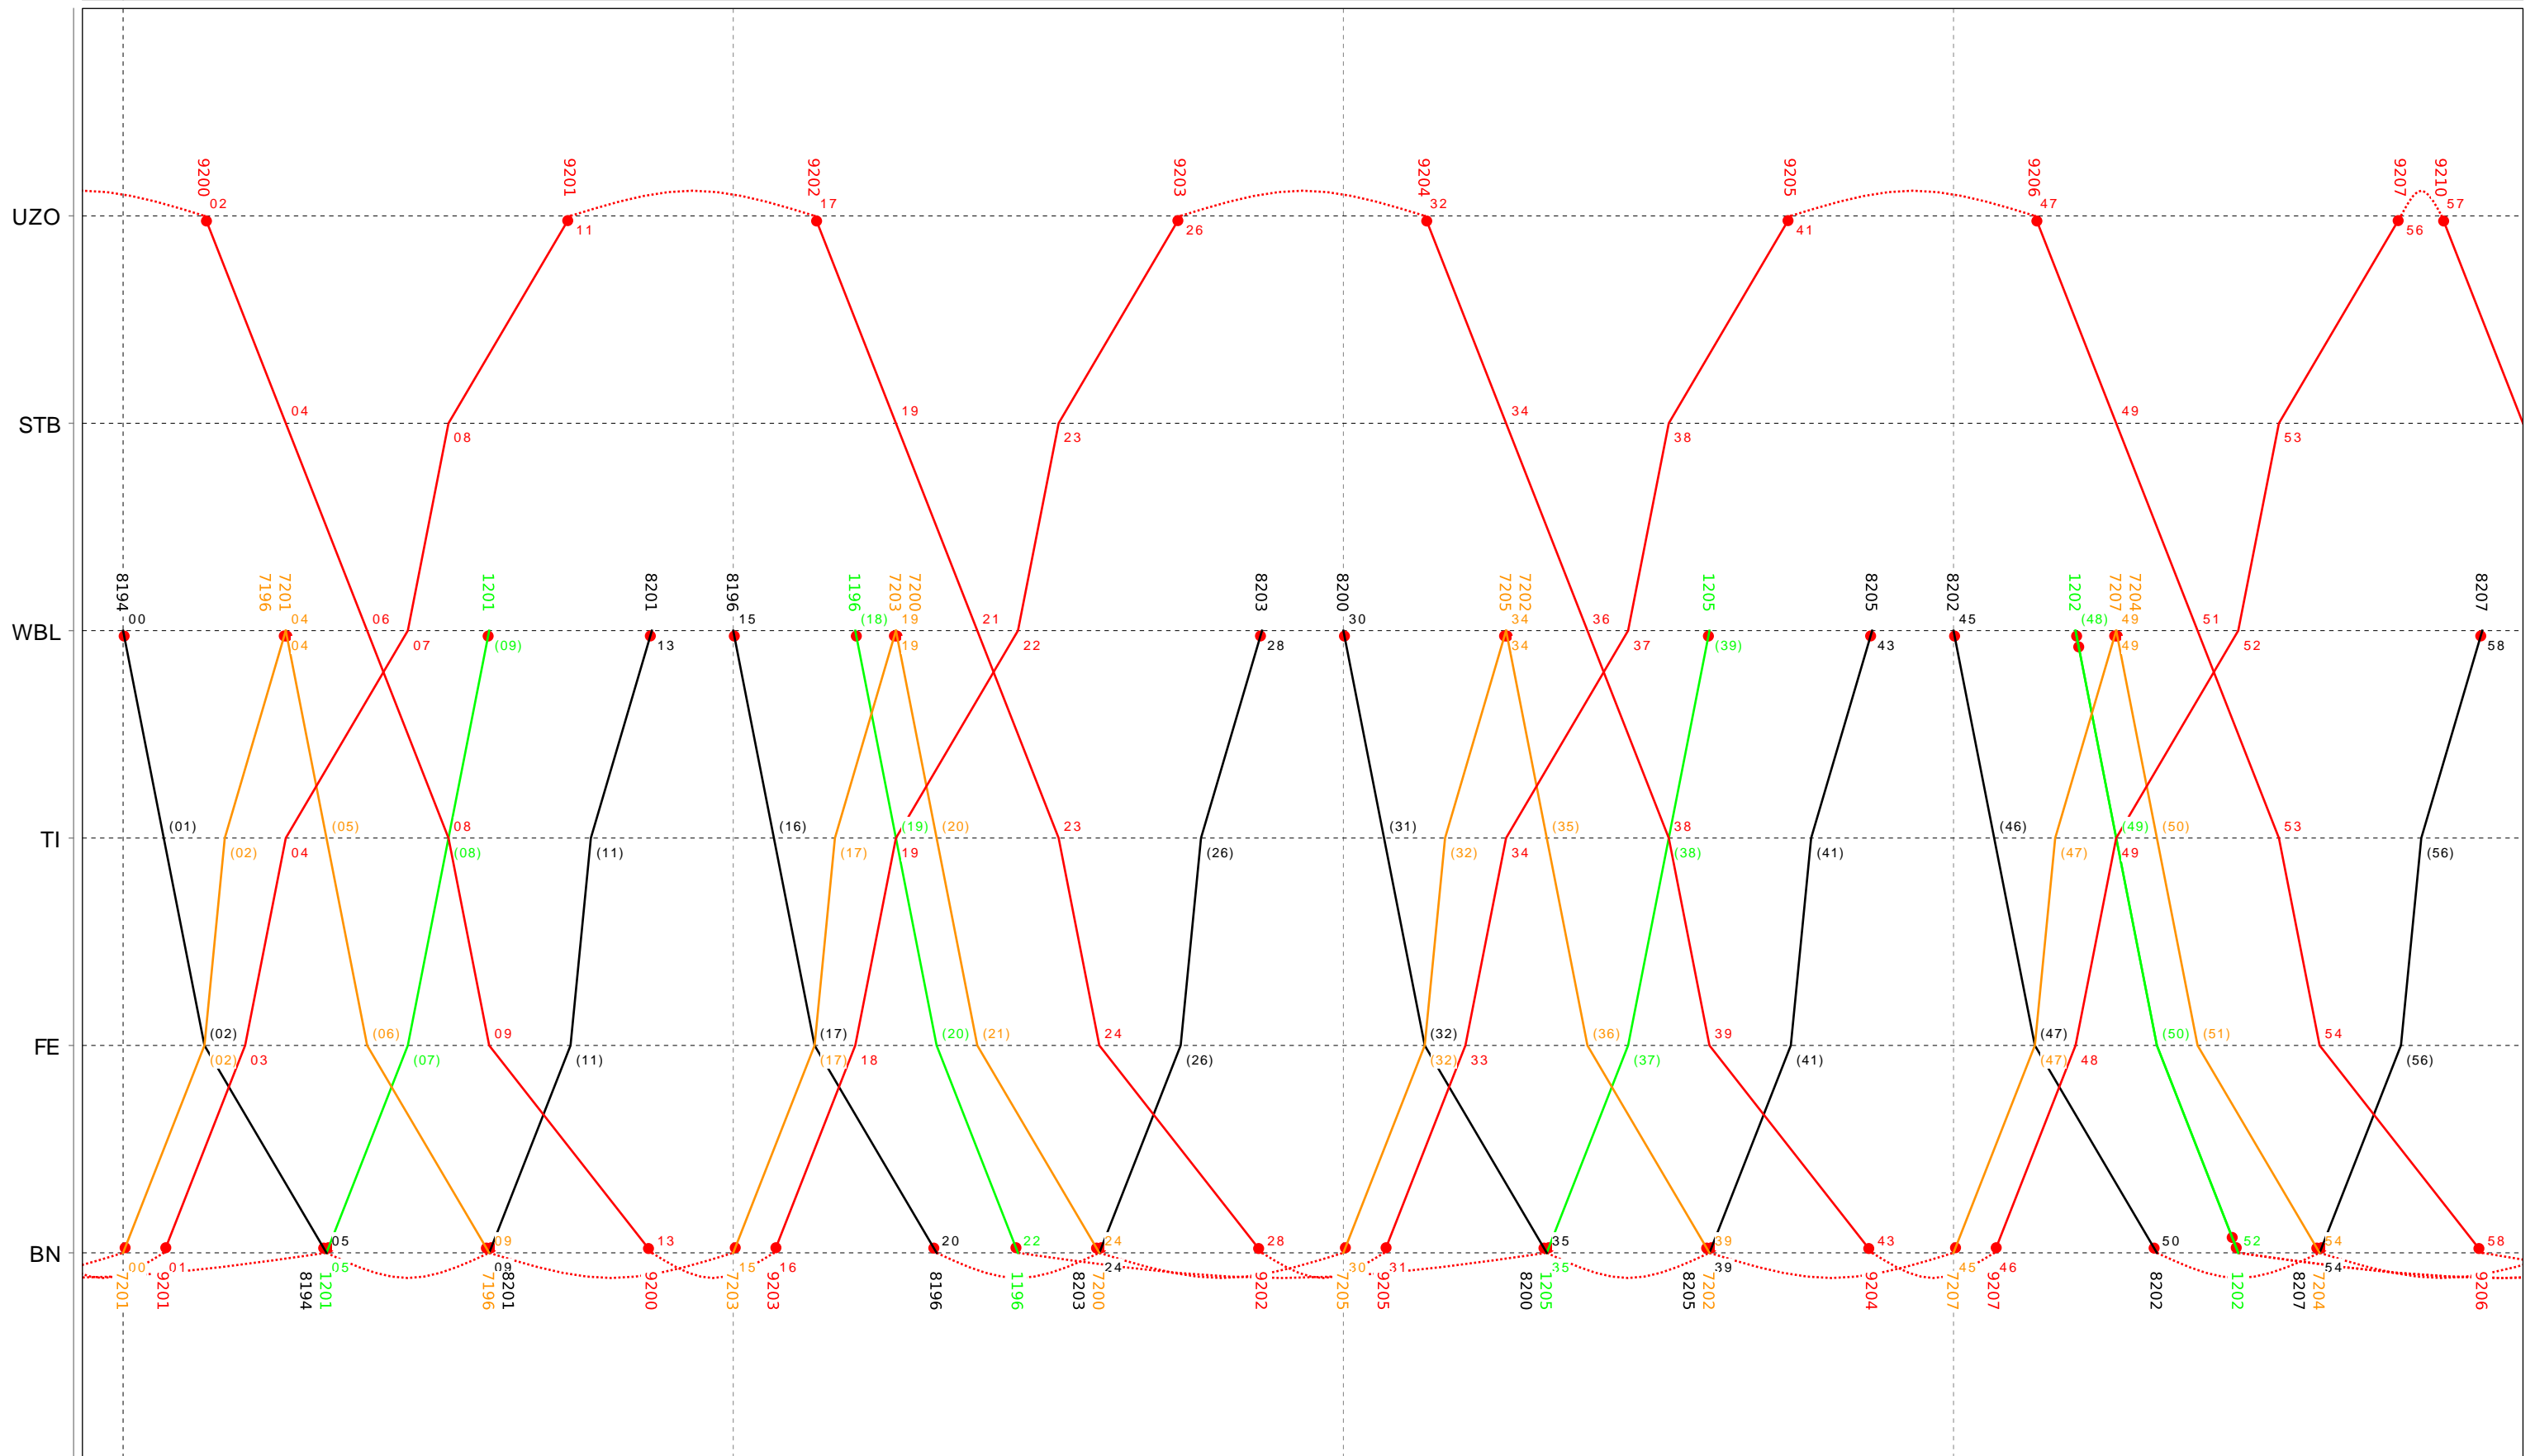

Grafischer Fahrplan vom 10.12.2023 bis auf weiteres
Linie S9 Samstag

20