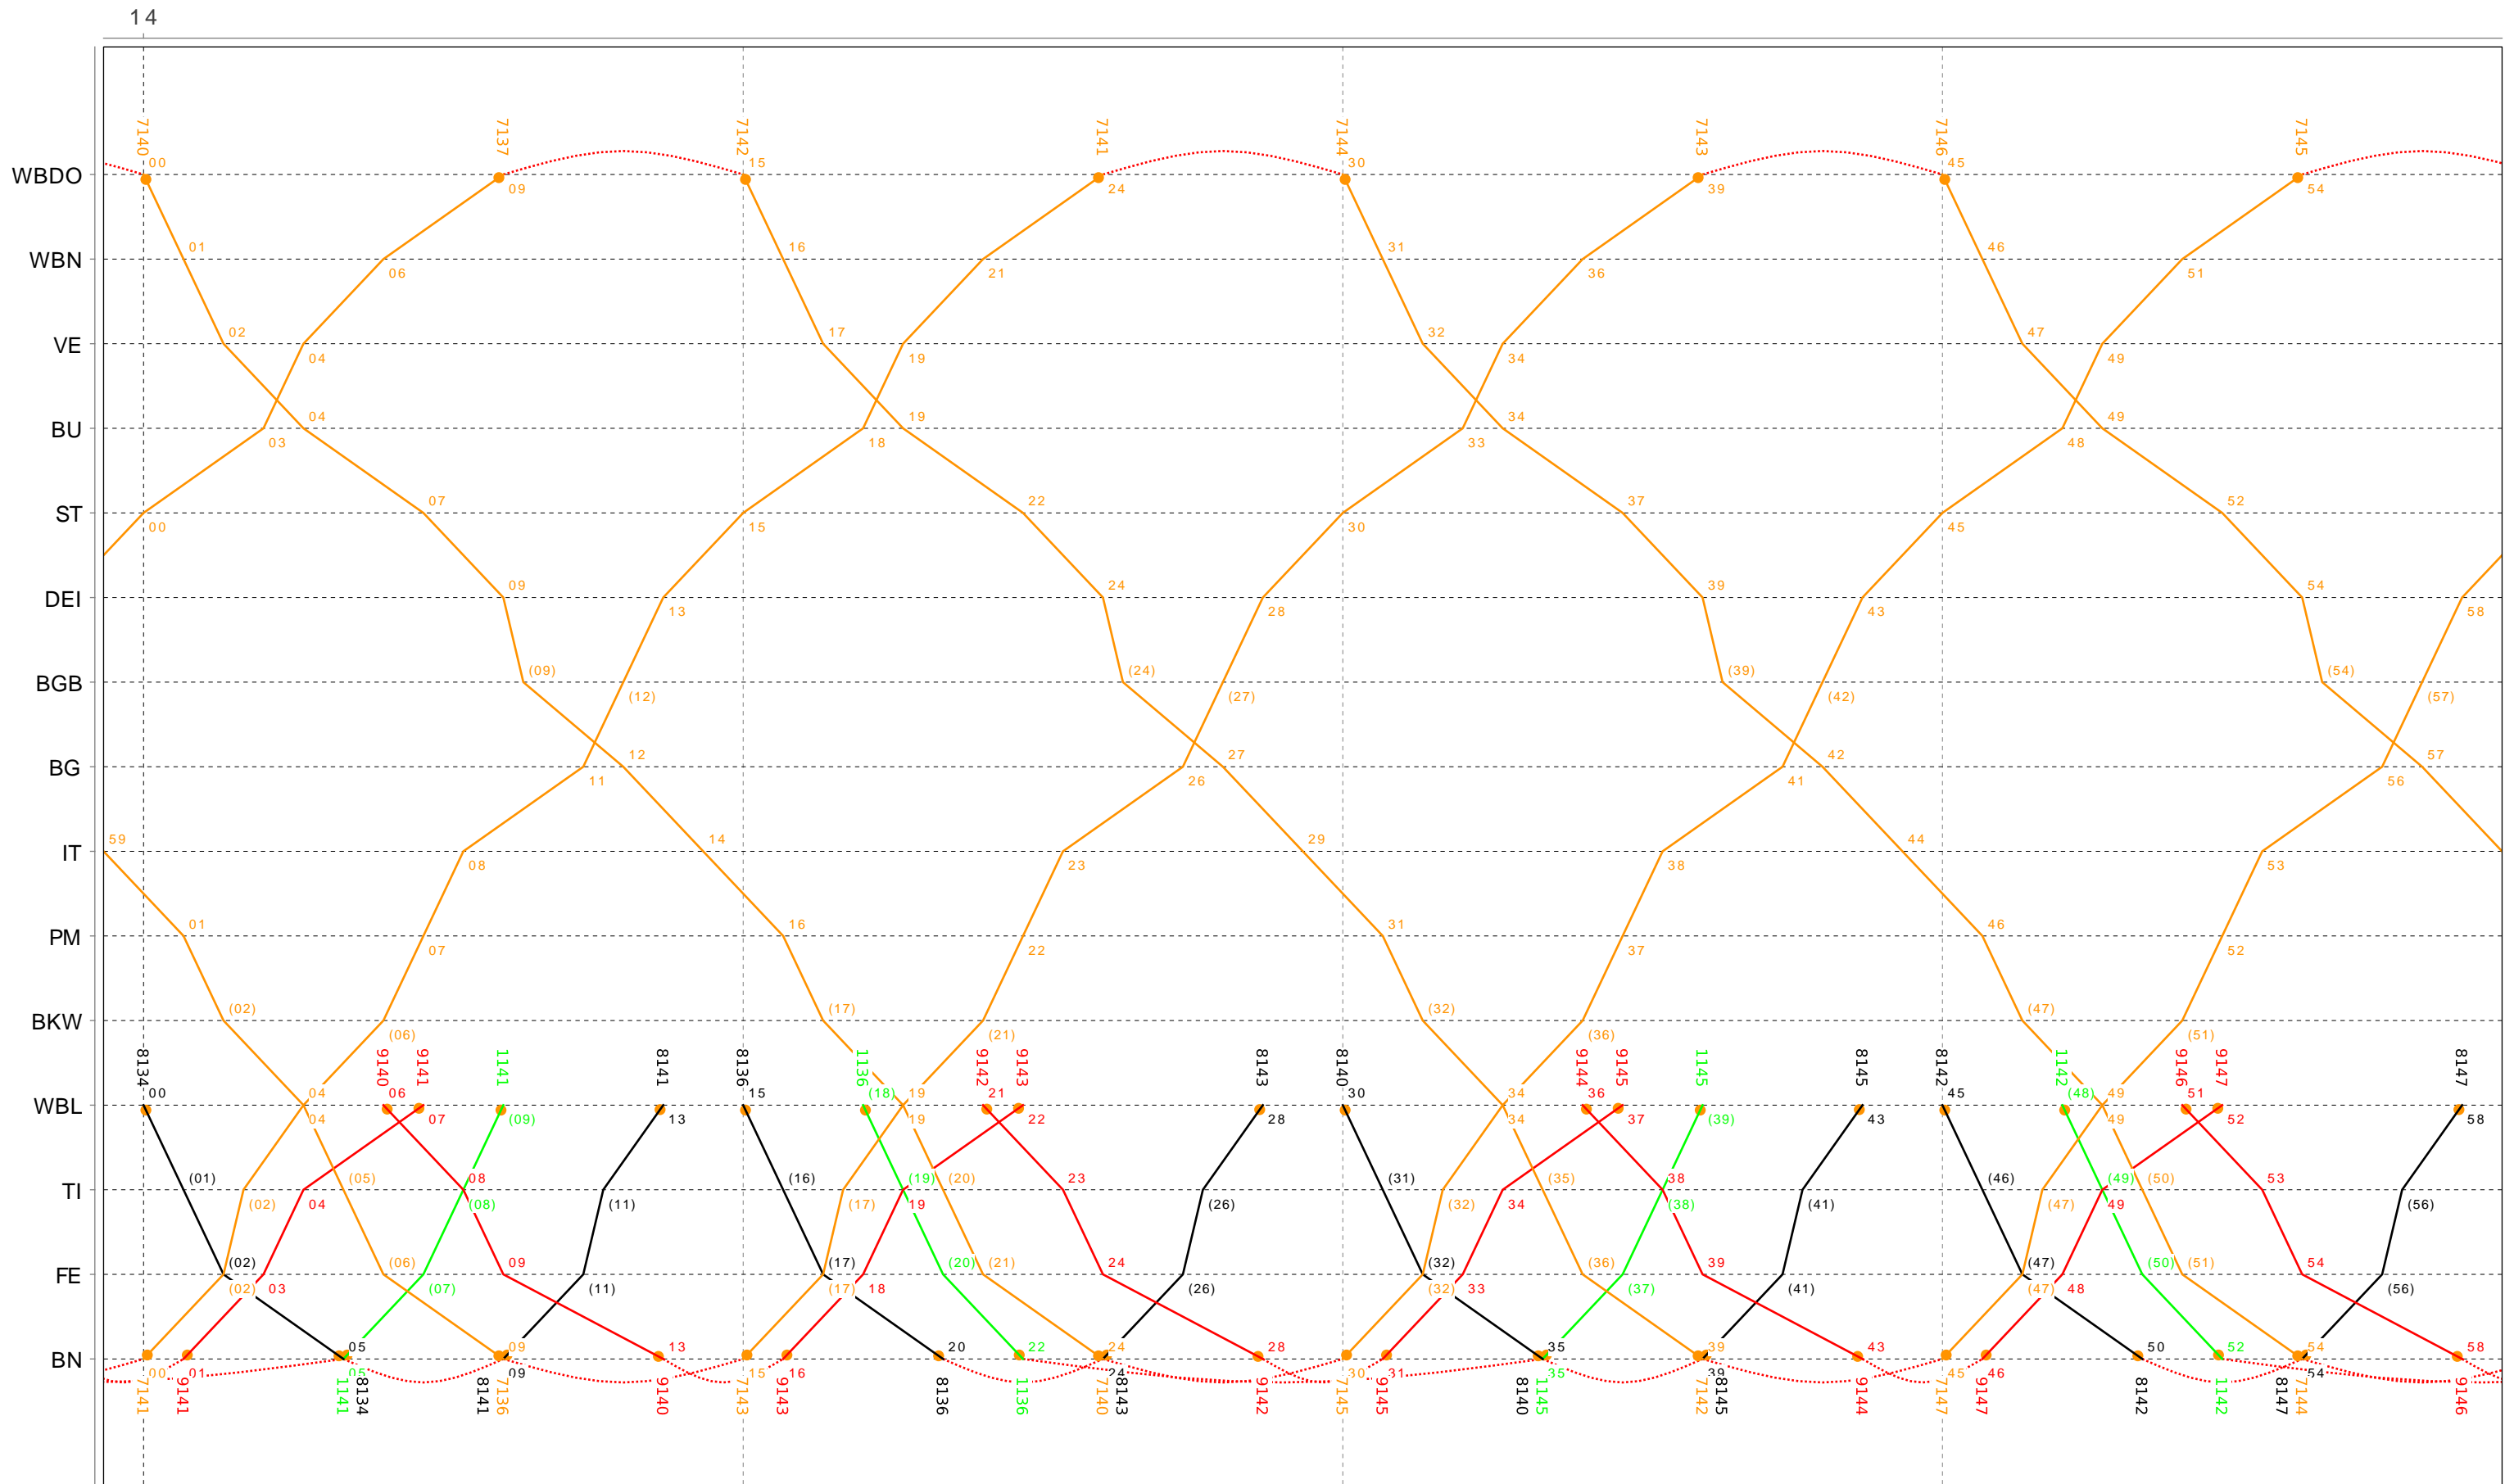

Grafischer Fahrplan vom 10.12.2023 bis auf weiteres
 Linie S7 Samstag

Grafischer Fahrplan vom 10.12.2023 bis auf weiteres
 Linie S7 Samstag

Grafischer Fahrplan vom 10.12.2023 bis auf weiteres
 Linie S7 Samstag

Grafischer Fahrplan vom 10.12.2023 bis auf weiteres
 Linie S7 Samstag

12

Grafischer Fahrplan vom 10.12.2023 bis auf weiteres
 Linie S7 Samstag

13

Grafischer Fahrplan vom 10.12.2023 bis auf weiteres
 Linie S7 Samstag

Grafischer Fahrplan vom 10.12.2023 bis auf weiteres
 Linie S7 Samstag

Grafischer Fahrplan vom 10.12.2023 bis auf weiteres
 Linie S7 Samstag

16

Grafischer Fahrplan vom 10.12.2023 bis auf weiteres
 Linie S7 Samstag