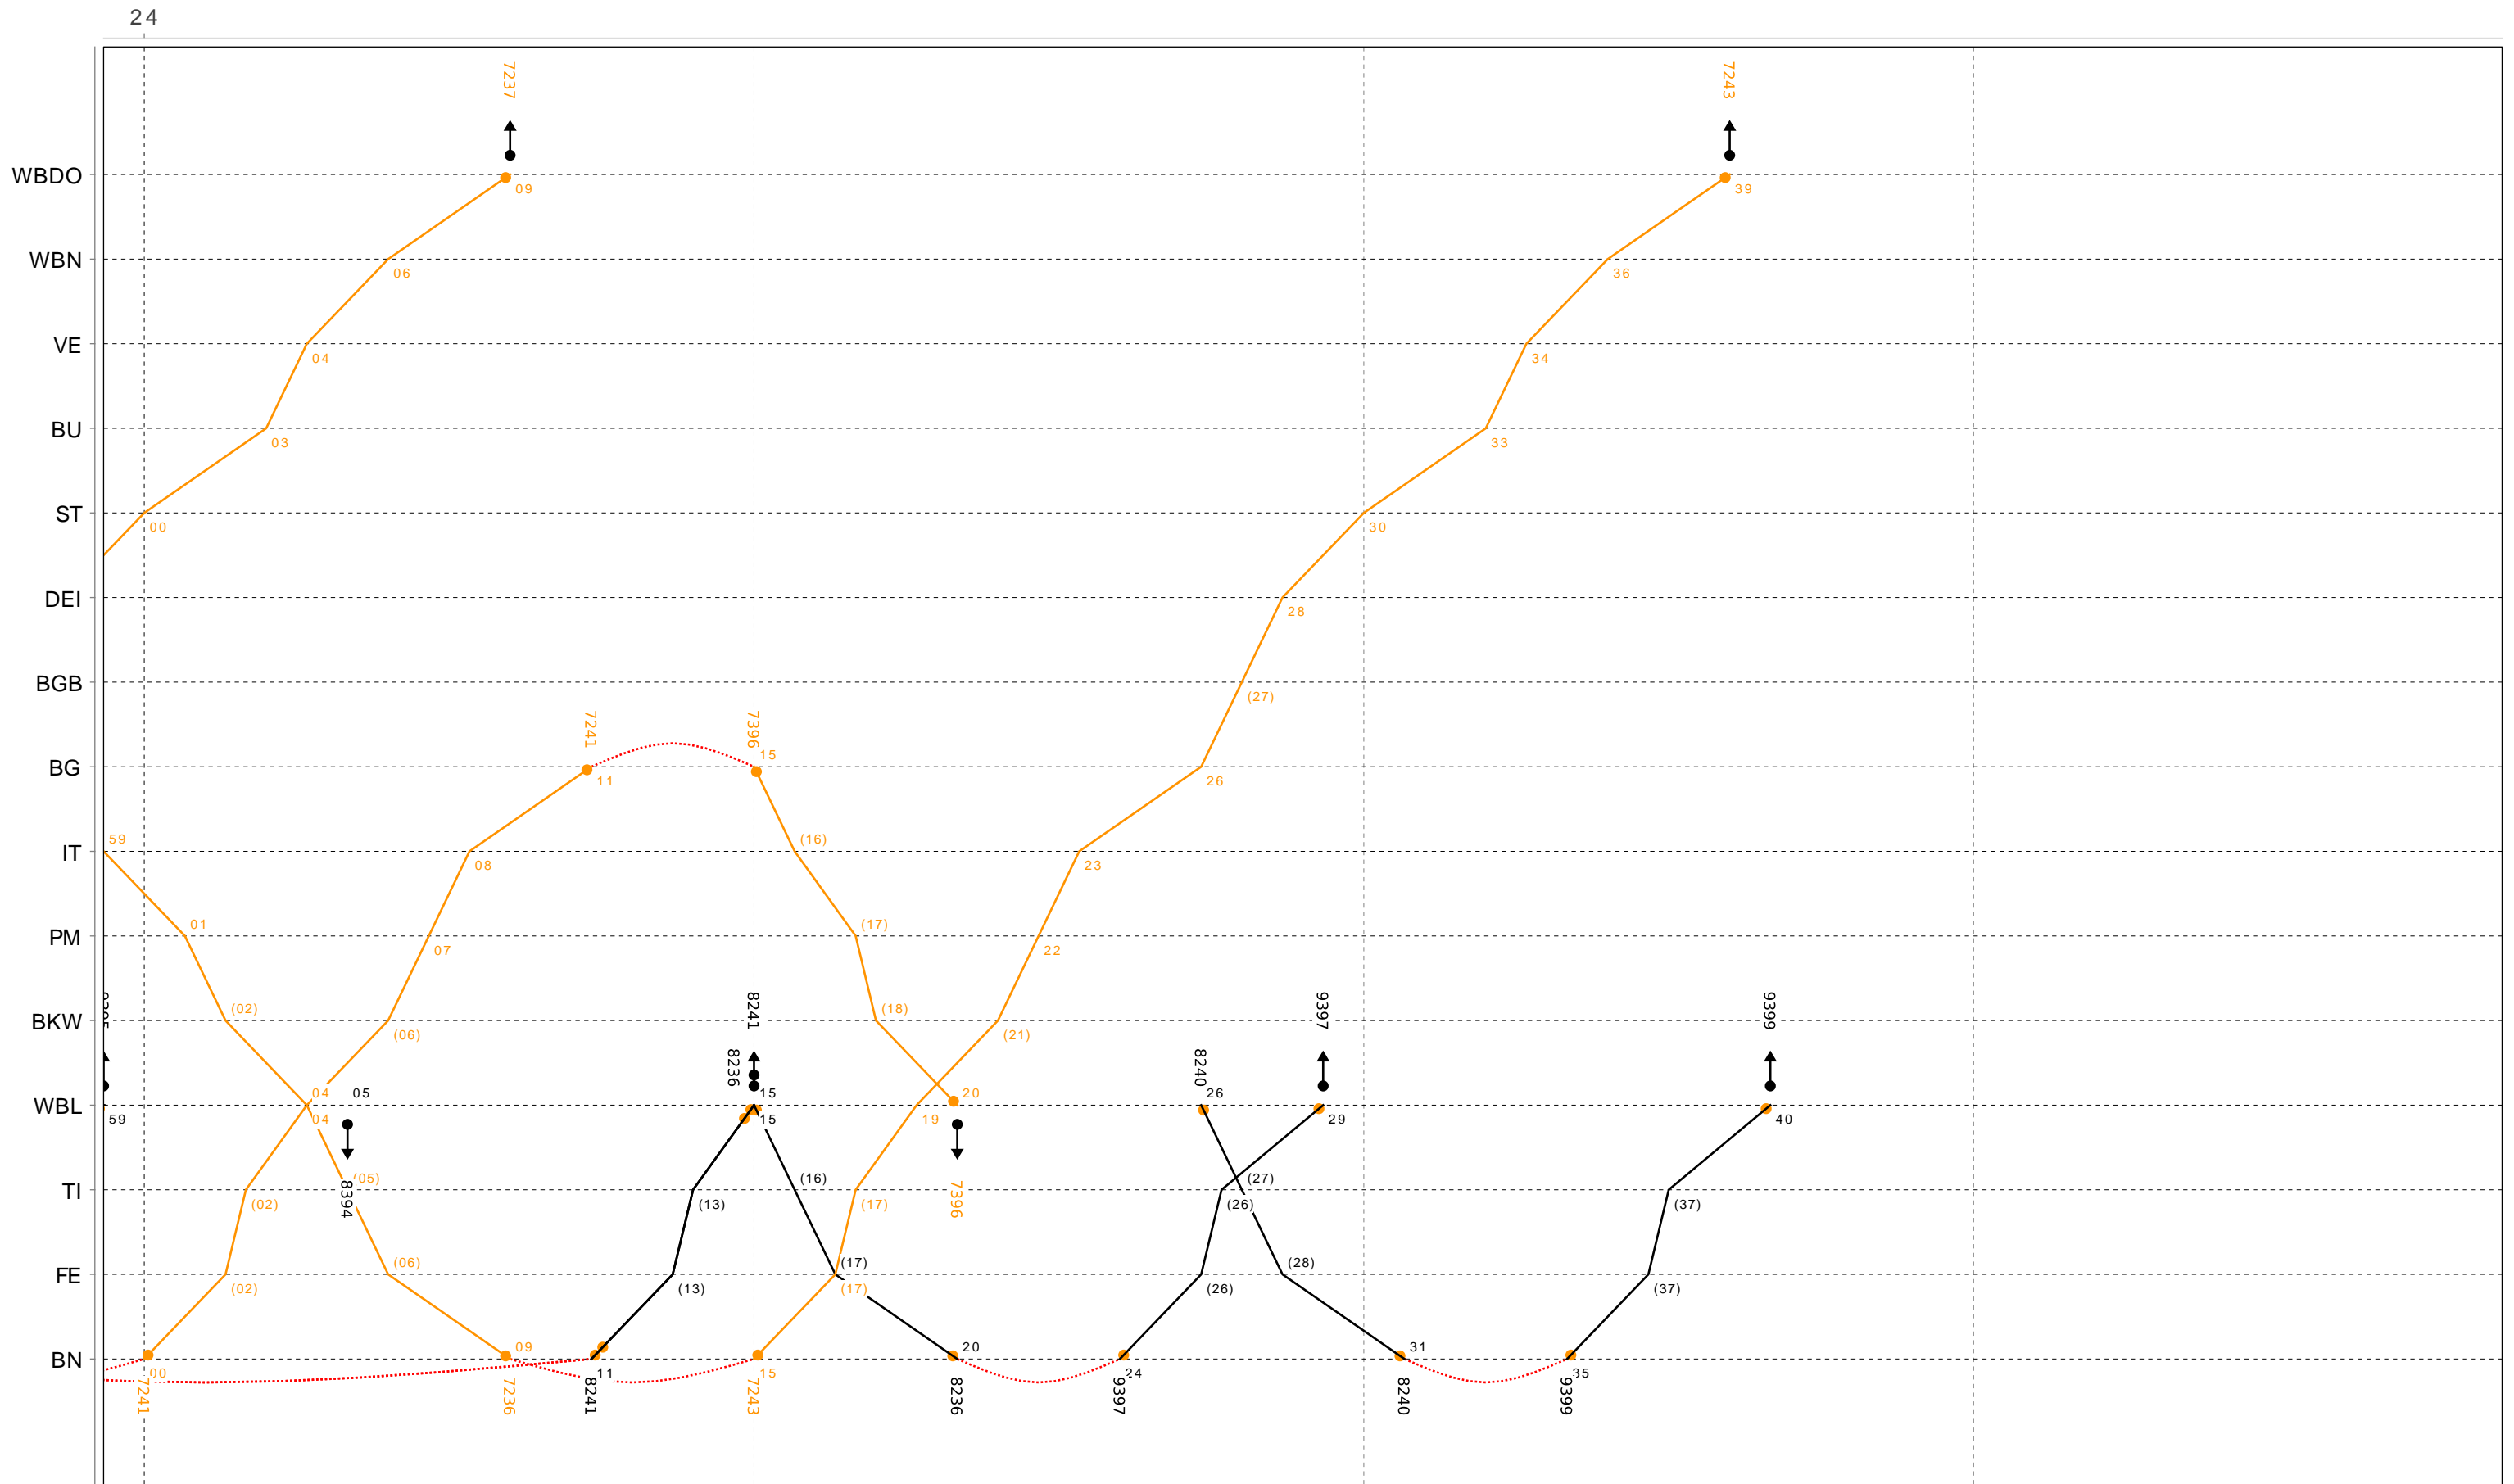

Grafischer Fahrplan vom 10.12.2023 bis auf weiteres
 Linie S7 Samstag

22

Grafischer Fahrplan vom 10.12.2023 bis auf weiteres
 Linie S7 Samstag

23

Grafischer Fahrplan vom 10.12.2023 bis auf weiteres
 Linie S7 Samstag

Grafischer Fahrplan vom 10.12.2023 bis auf weiteres Linie S7 Sonntag

Grafischer Fahrplan vom 10.12.2023 bis auf weiteres

Linie S7 Sonntag

Grafischer Fahrplan vom 10.12.2023 bis auf weiteres

Linie S7 Sonntag