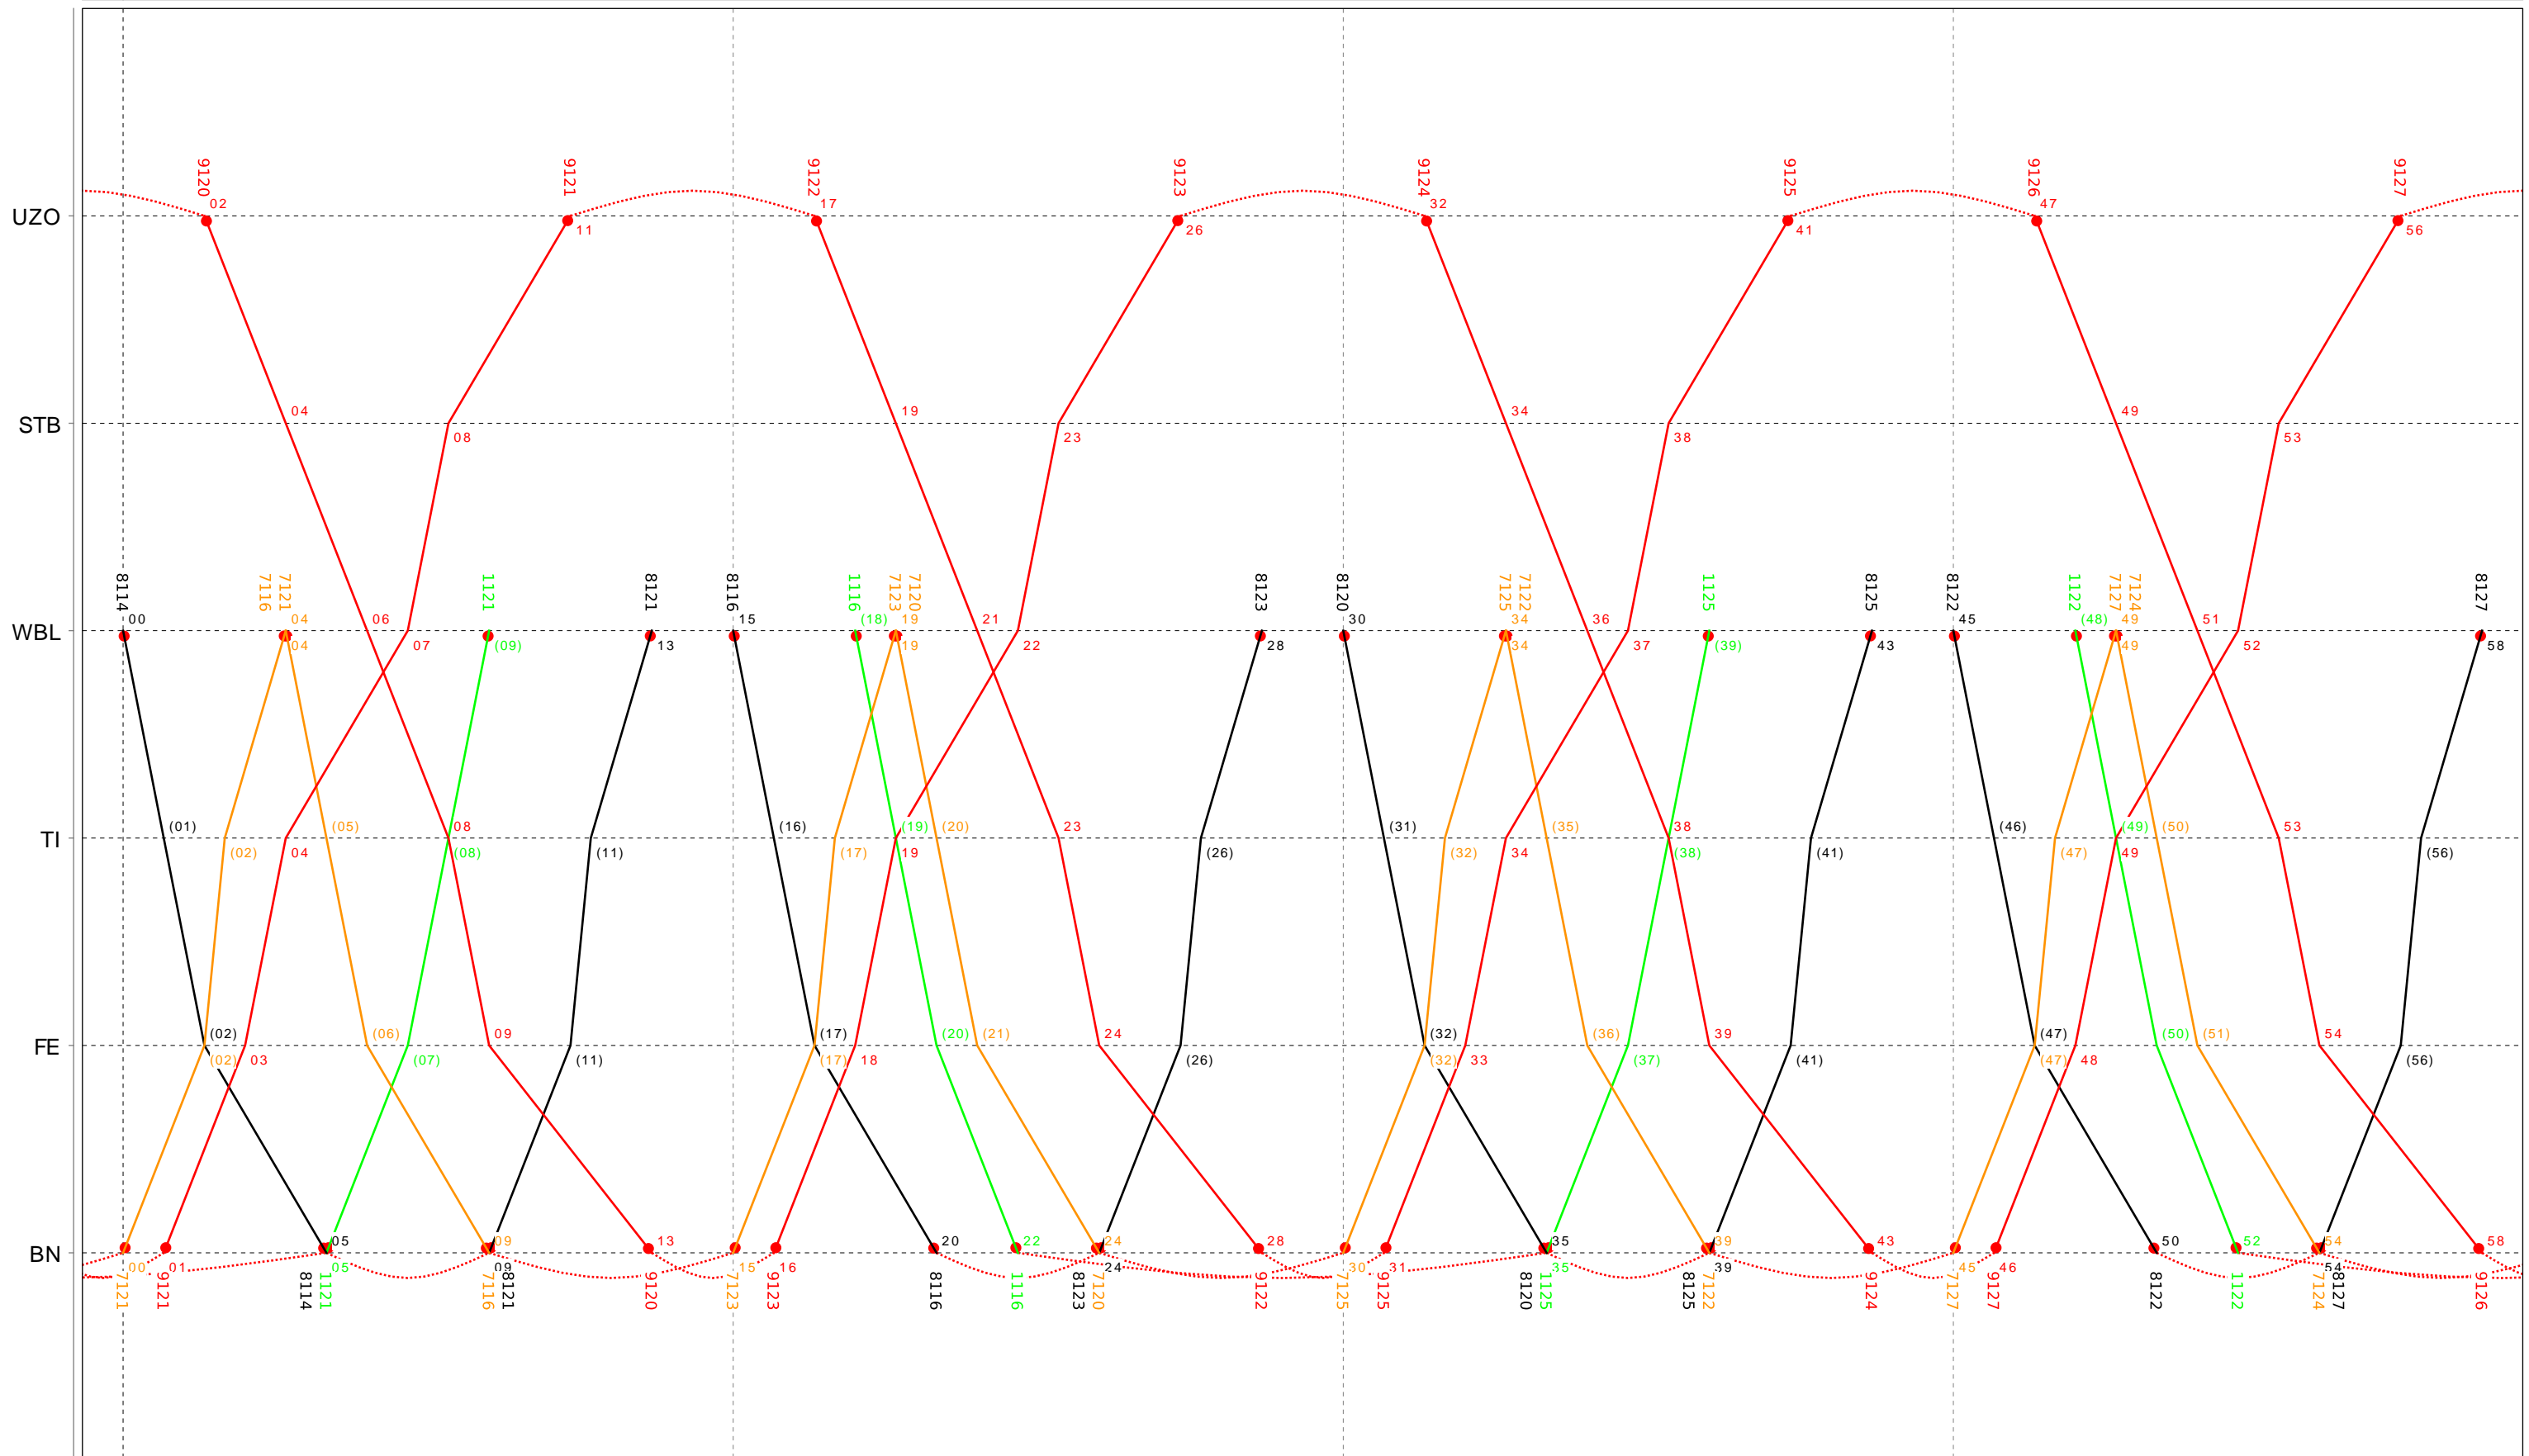

Grafischer Fahrplan vom 10.12.2023 bis auf weiteres
Linie S9 Samstag

12