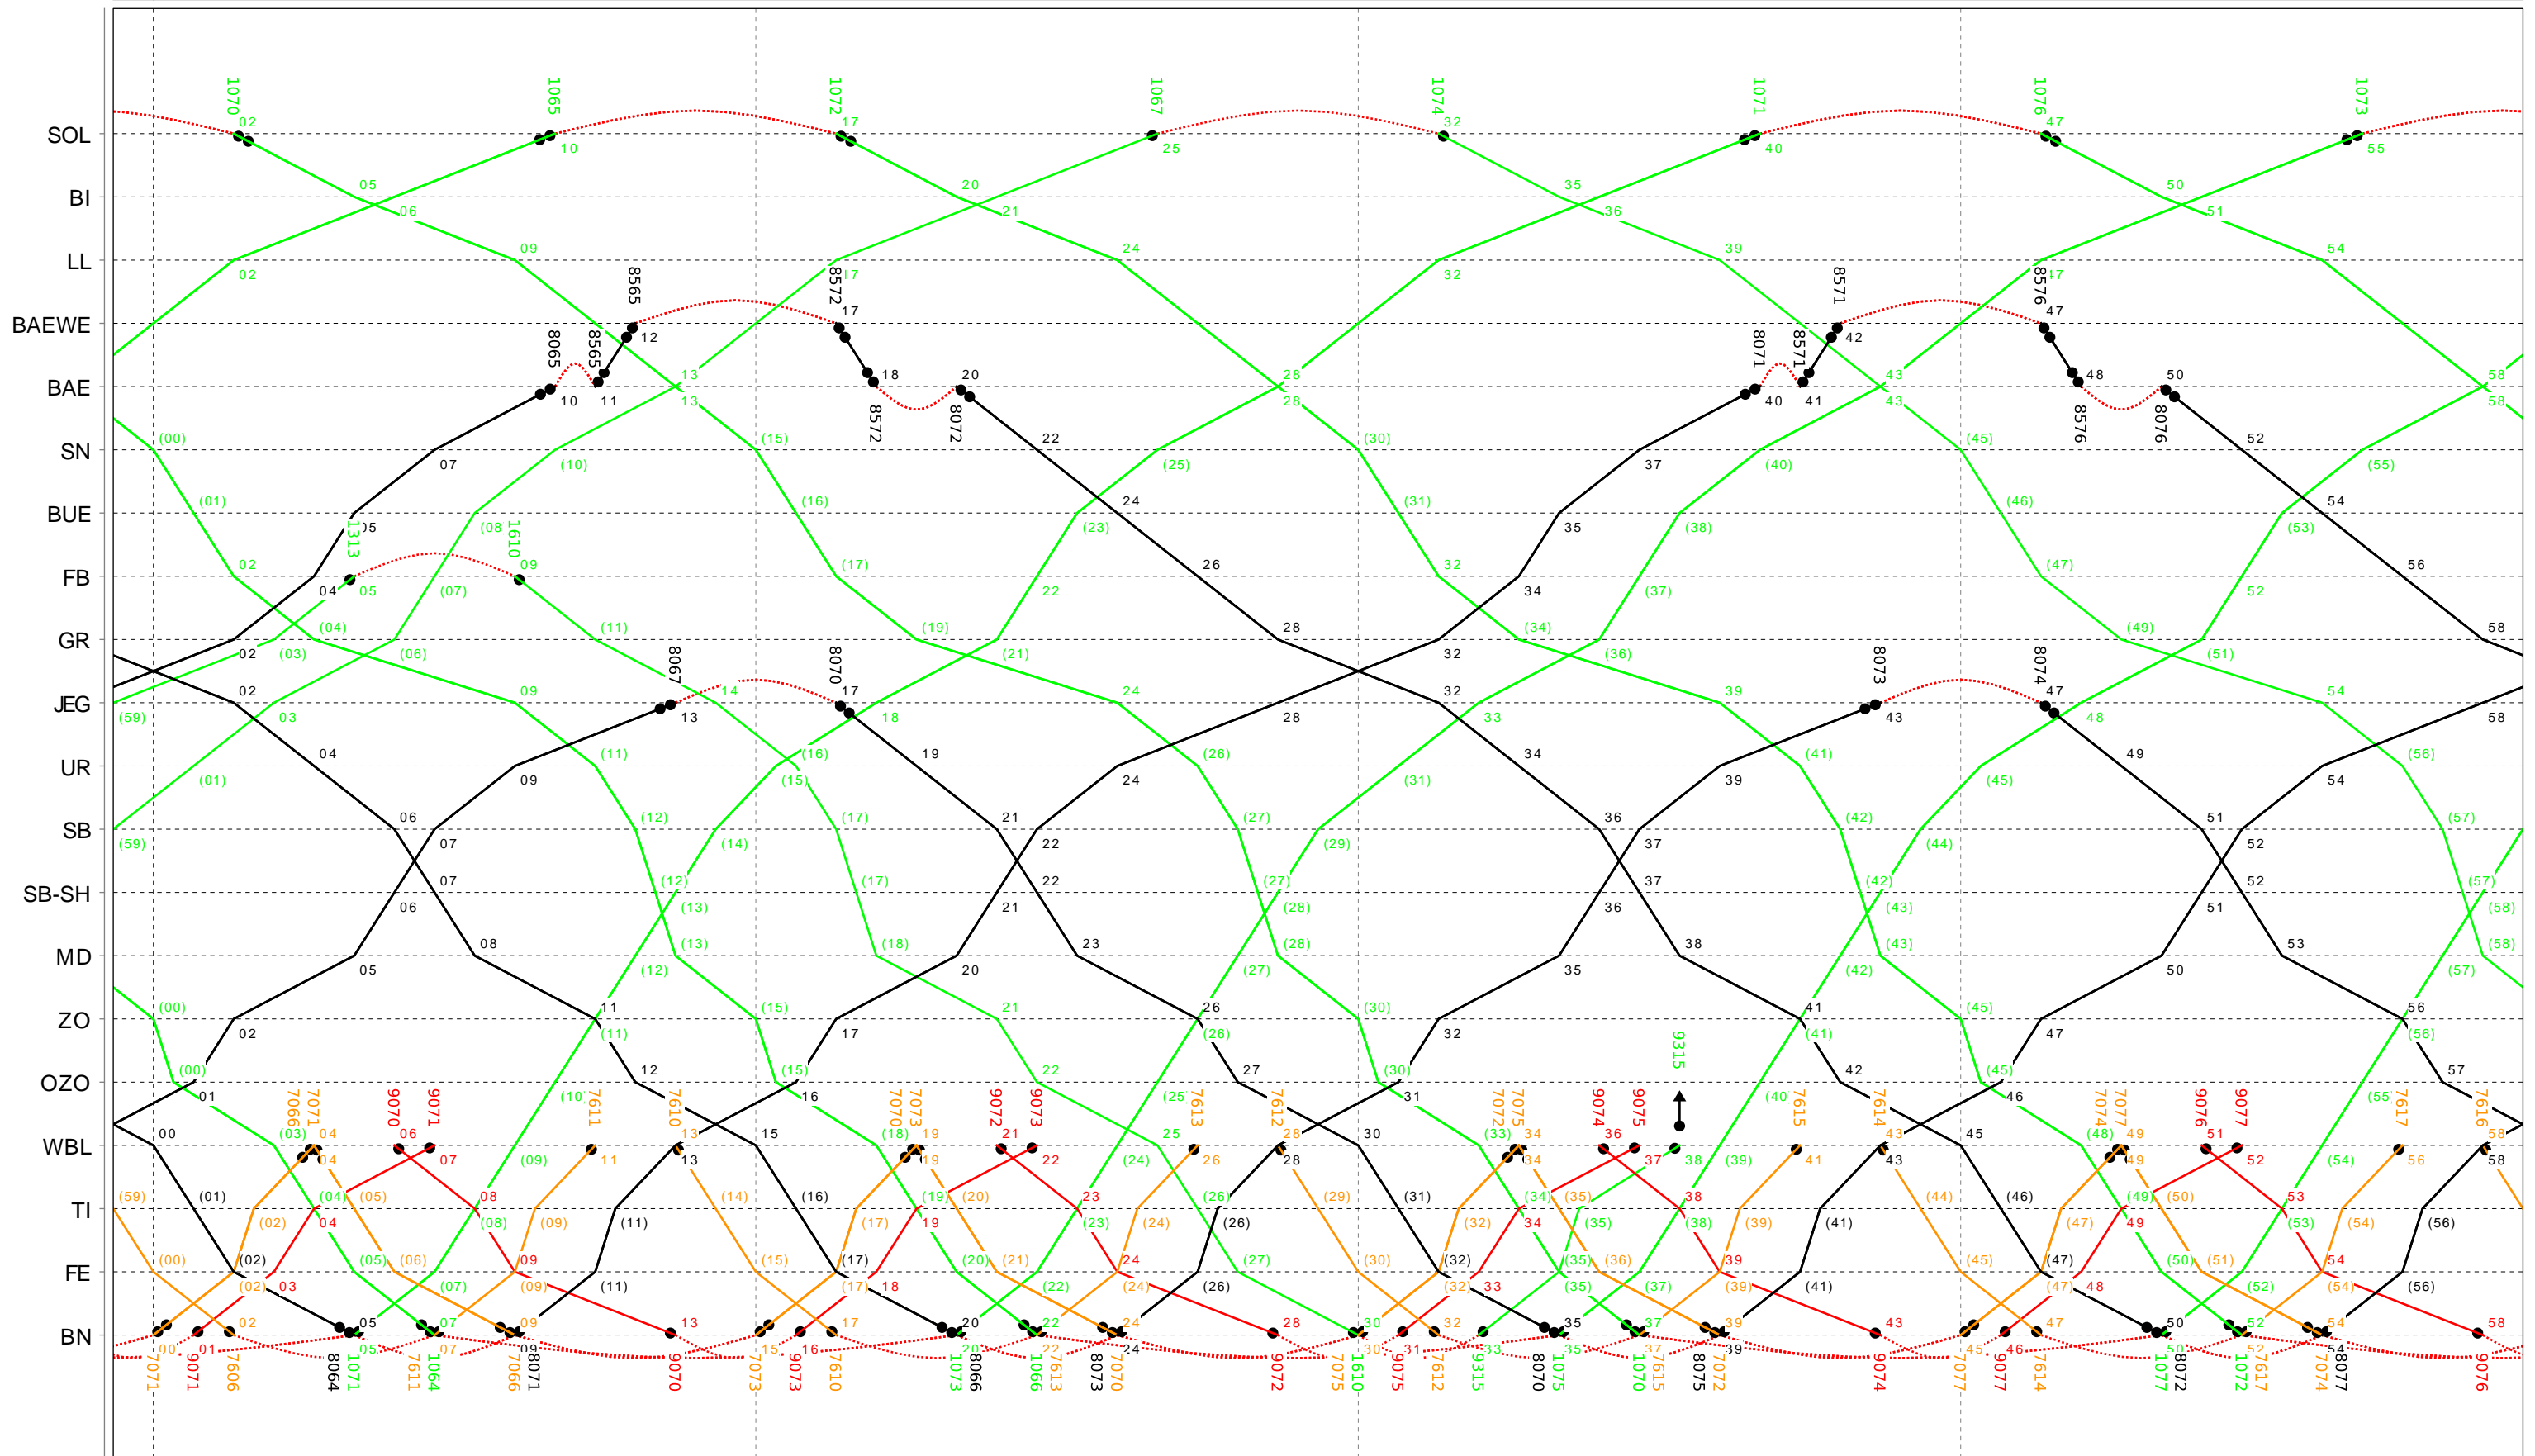

Grafischer Fahrplan vom 10.12.2023 bis auf weiteres

Linie S7 Sonntag

Grafischer Fahrplan vom 10.12.2023 bis auf weiteres

Linie S7 Sonntag

Grafischer Fahrplan vom 10.12.2023 bis auf weiteres

Linie S7 Sonntag

23

24

25

Grafischer Fahrplan vom 10.12.2023 bis auf weiteres
 Linien RE S8 Montag bis Donnerstag

5

Grafischer Fahrplan vom 10.12.2023 bis auf weiteres
 Linien RE S8 Montag bis Donnerstag

6

Grafischer Fahrplan vom 10.12.2023 bis auf weiteres
 Linien RE S8 Montag bis Donnerstag

7

Grafischer Fahrplan vom 10.12.2023 bis auf weiteres
 Linien RE S8 Montag bis Donnerstag

8

Grafischer Fahrplan vom 10.12.2023 bis auf weiteres
 Linien RE S8 Montag bis Donnerstag

Grafischer Fahrplan vom 10.12.2023 bis auf weiteres
 Linien RE S8 Montag bis Donnerstag