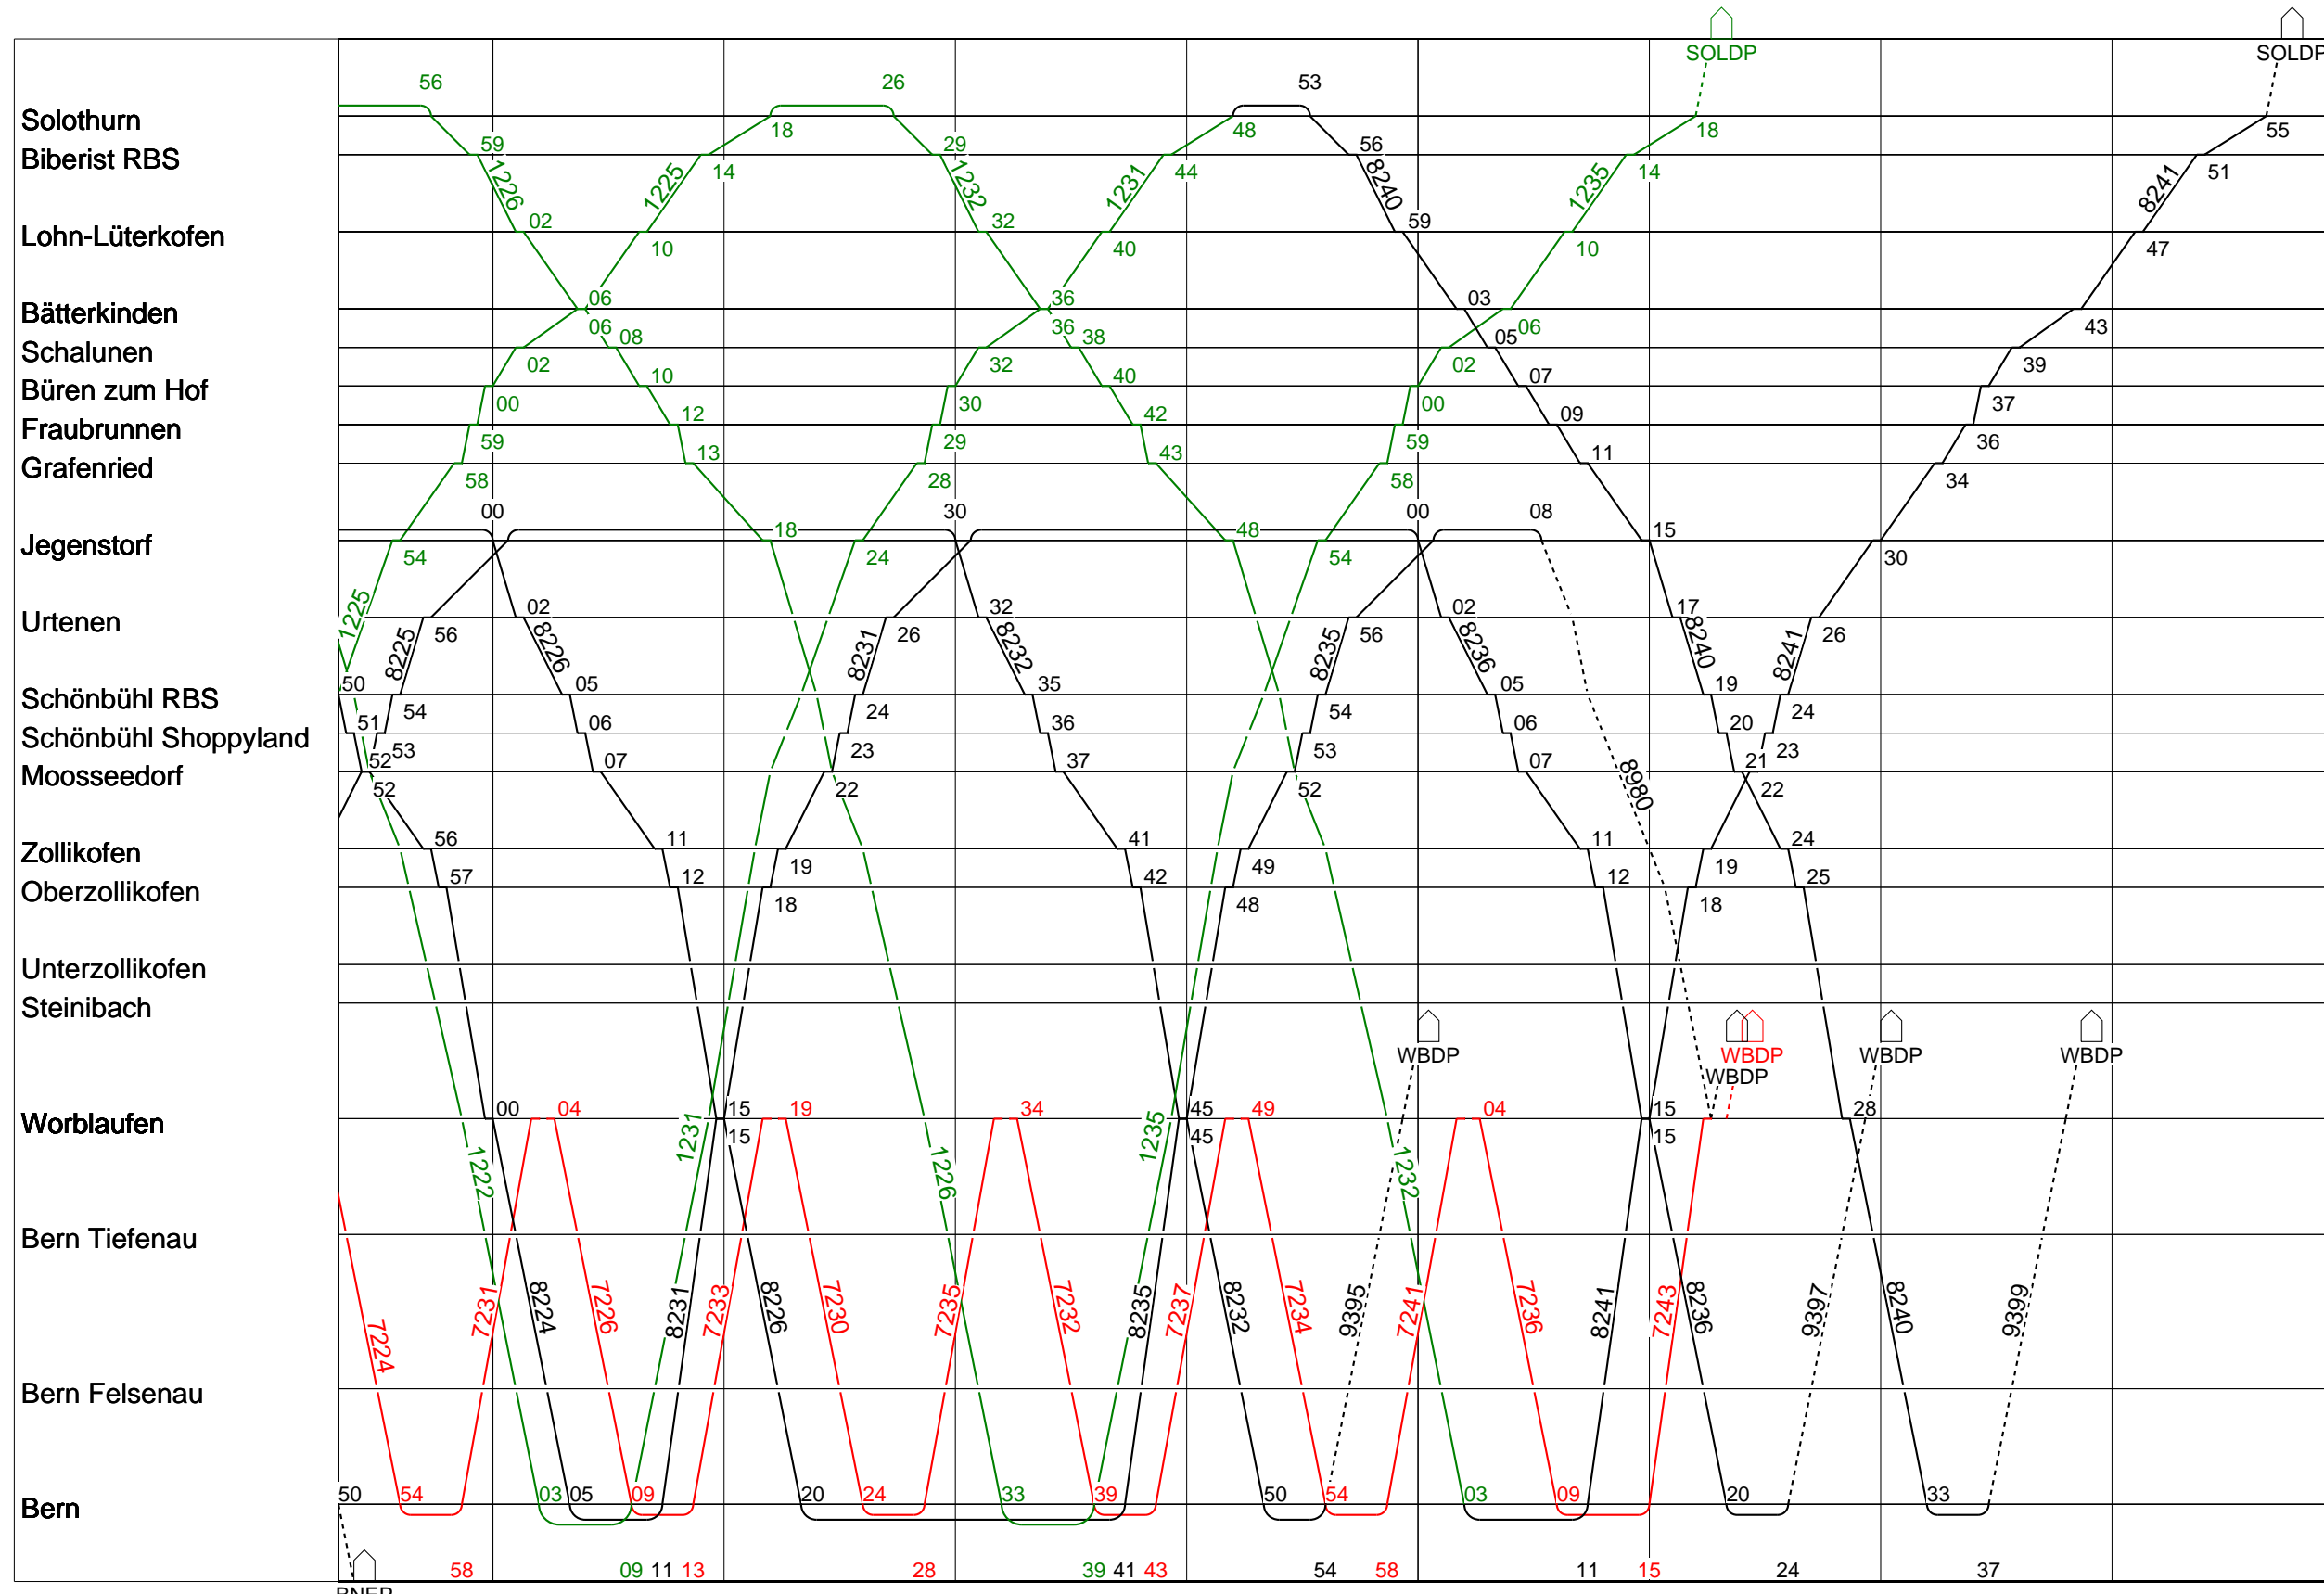

Ts 24.02.24