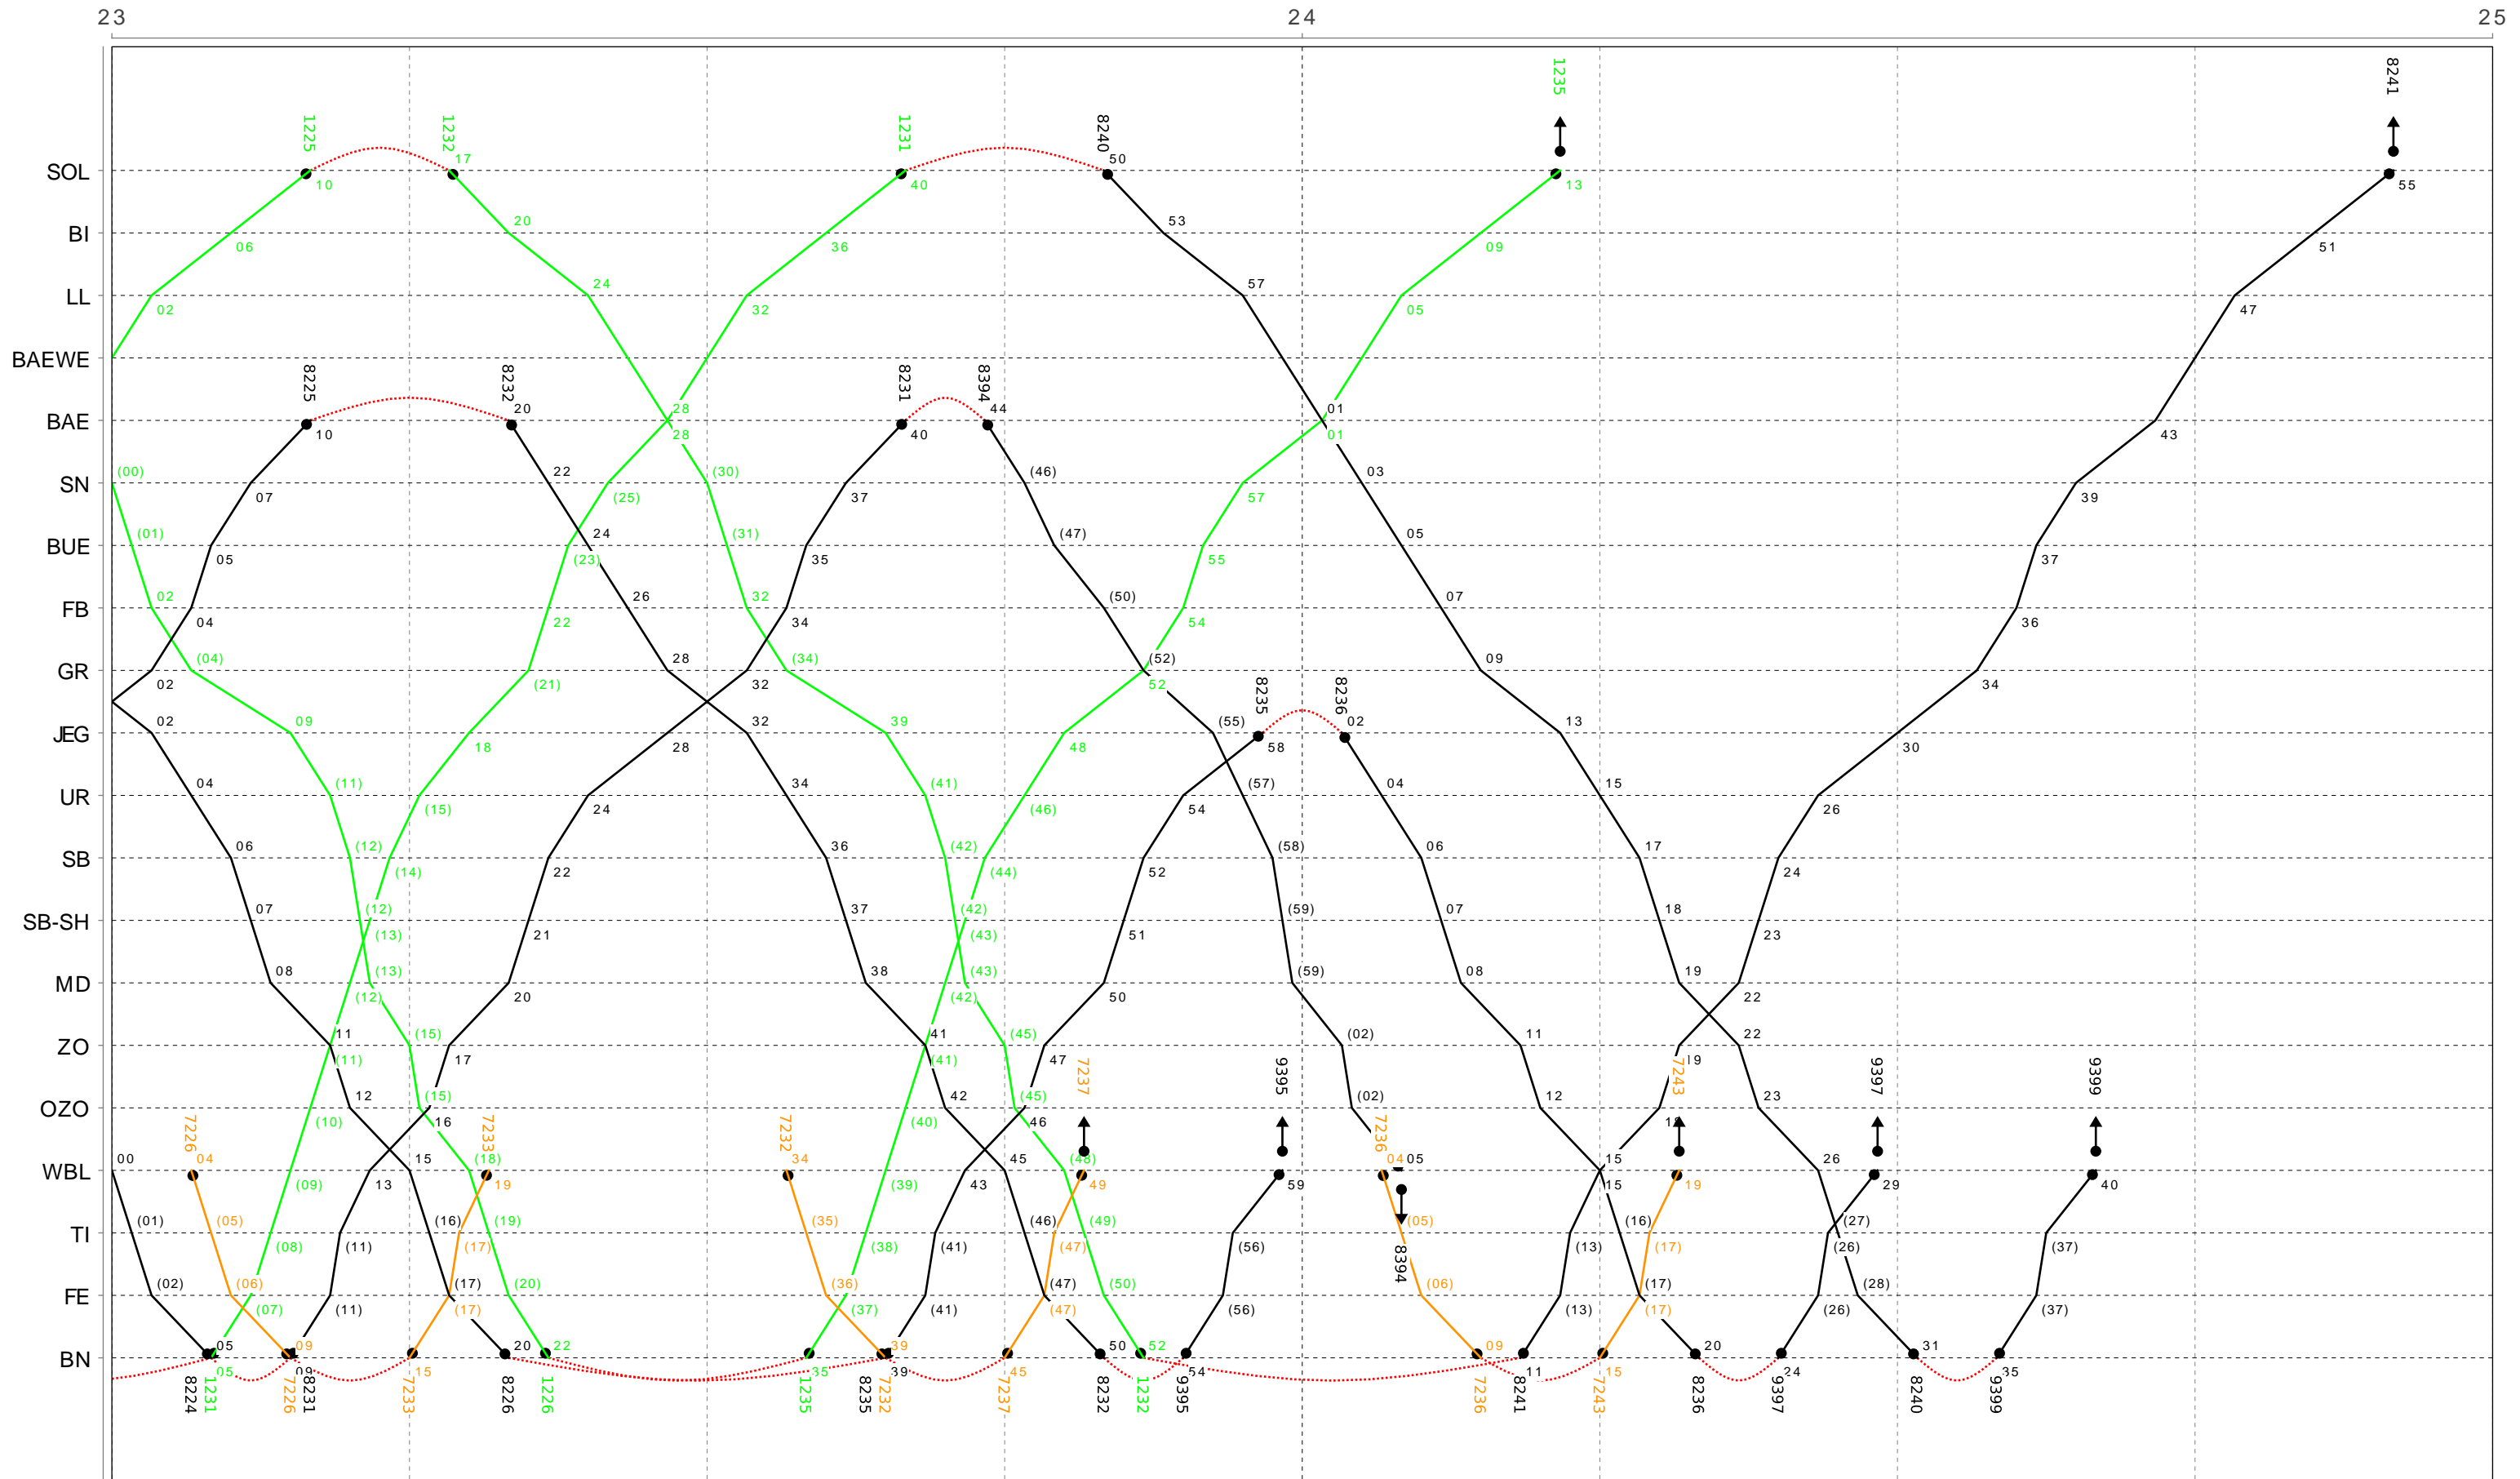

Grafischer Fahrplan vom 10.12.2023 bis auf weiteres

Linien RE S8 Sonntag