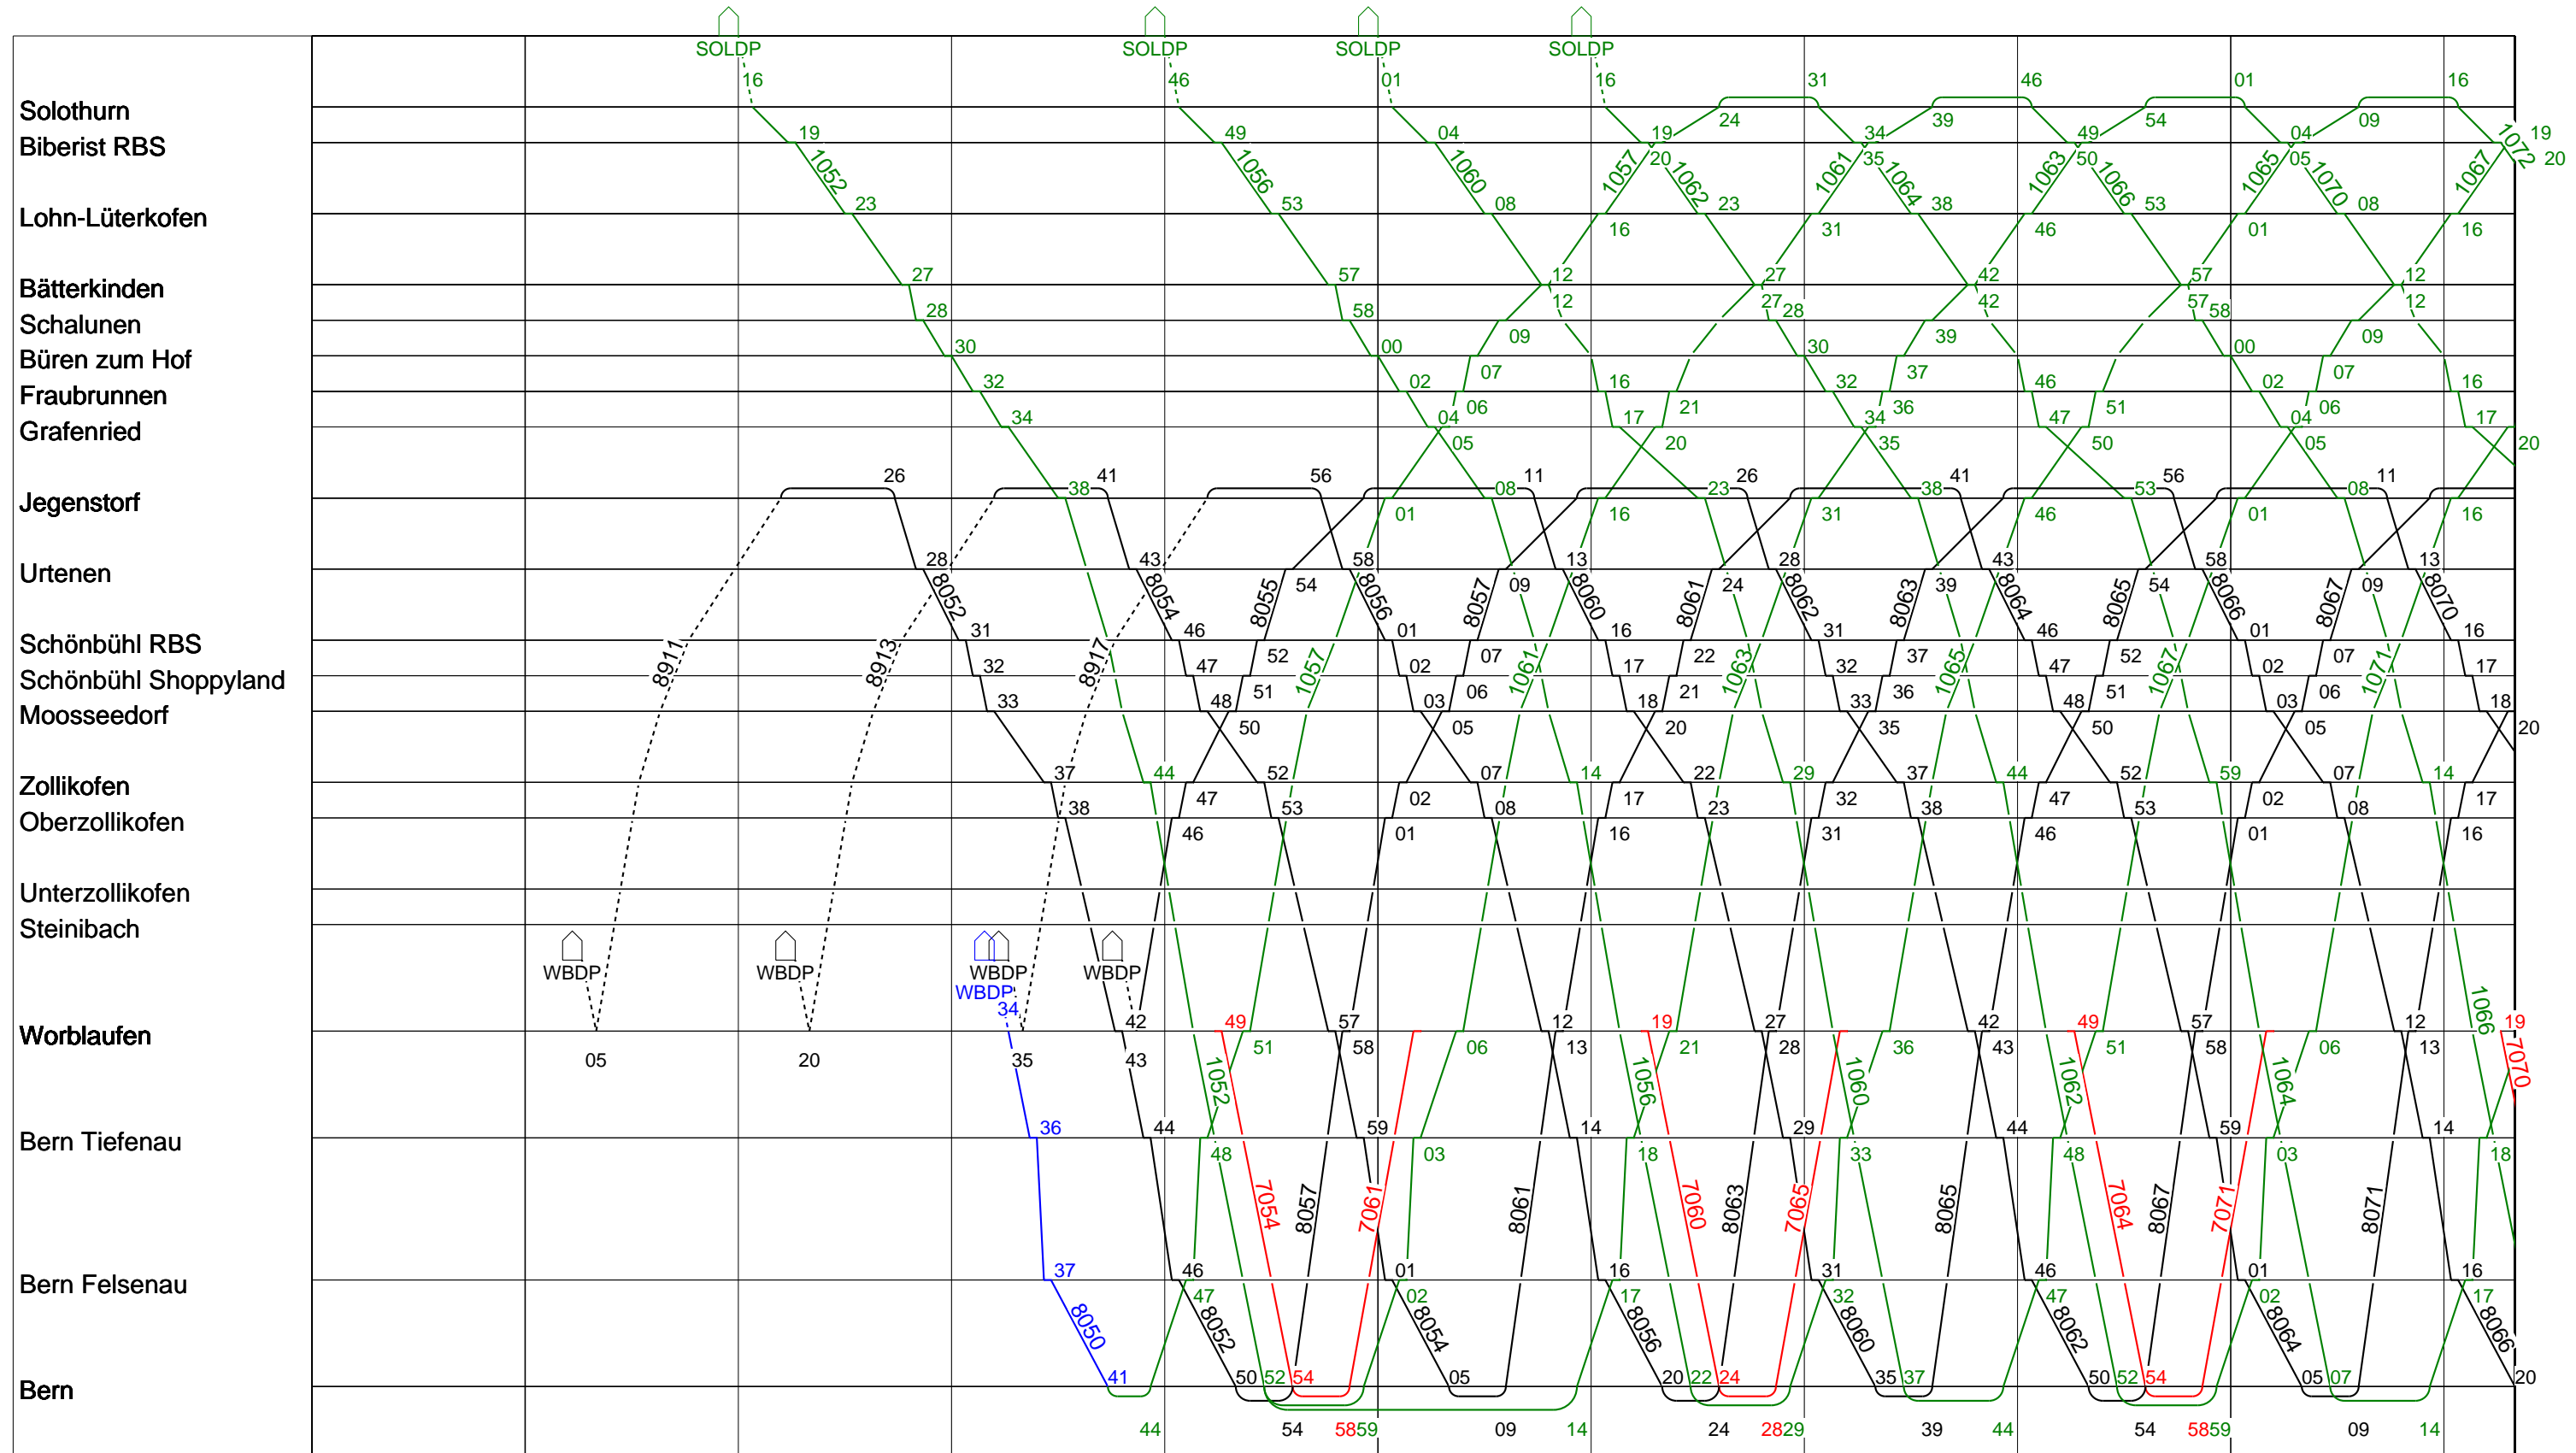

Entwurf Grafischer Fahrplan 15. Juni - 6. Oktober 2024

Linien RE S8 Sonntag Einspur Felsenau - Bern