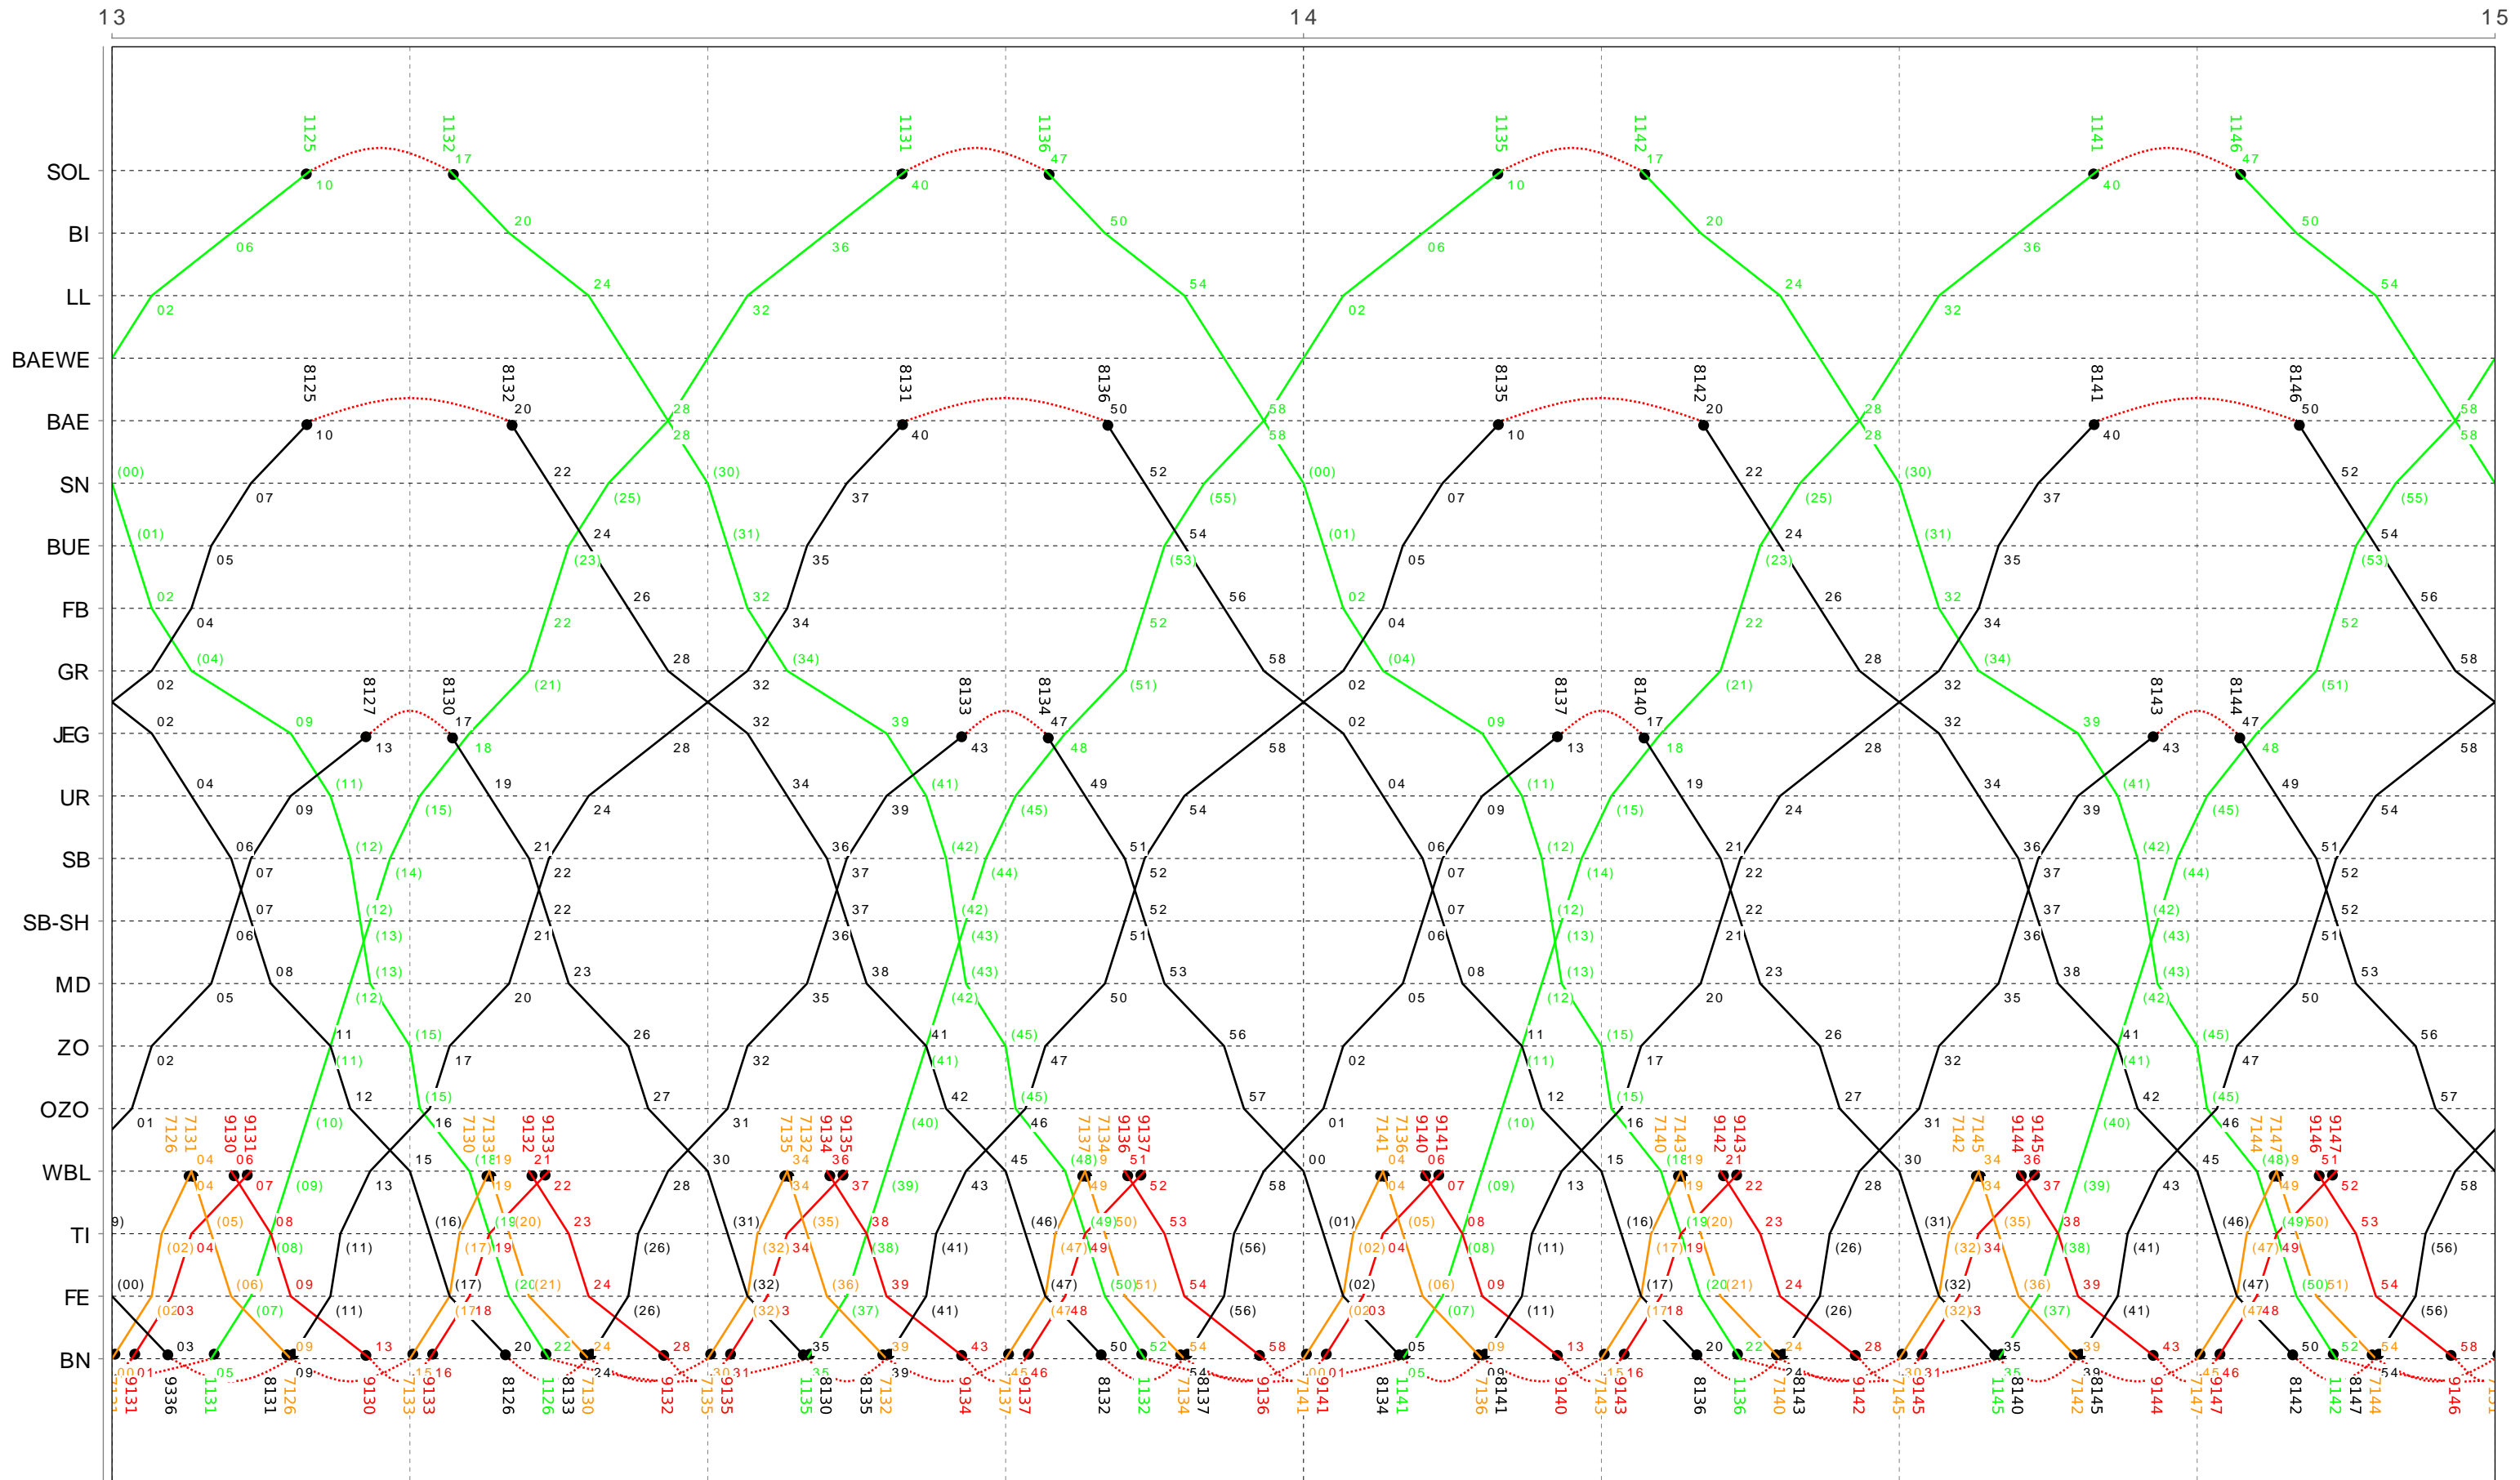

Linien RE S8 Samstag

21

Grafischer Fahrplan vom 10.12.2023 bis auf weiteres

Linien RE S8 Samstag

23

Grafischer Fahrplan vom 10.12.2023 bis auf weiteres Linien RE S8 Samstag

Grafischer Fahrplan vom 10.12.2023 bis auf weiteres

Linien RE S8 Sonntag

Grafischer Fahrplan vom 10.12.2023 bis auf weiteres

Linien RE S8 Sonntag

Grafischer Fahrplan vom 10.12.2023 bis auf weiteres

Linien RE S8 Sonntag

Grafischer Fahrplan vom 10.12.2023 bis auf weiteres