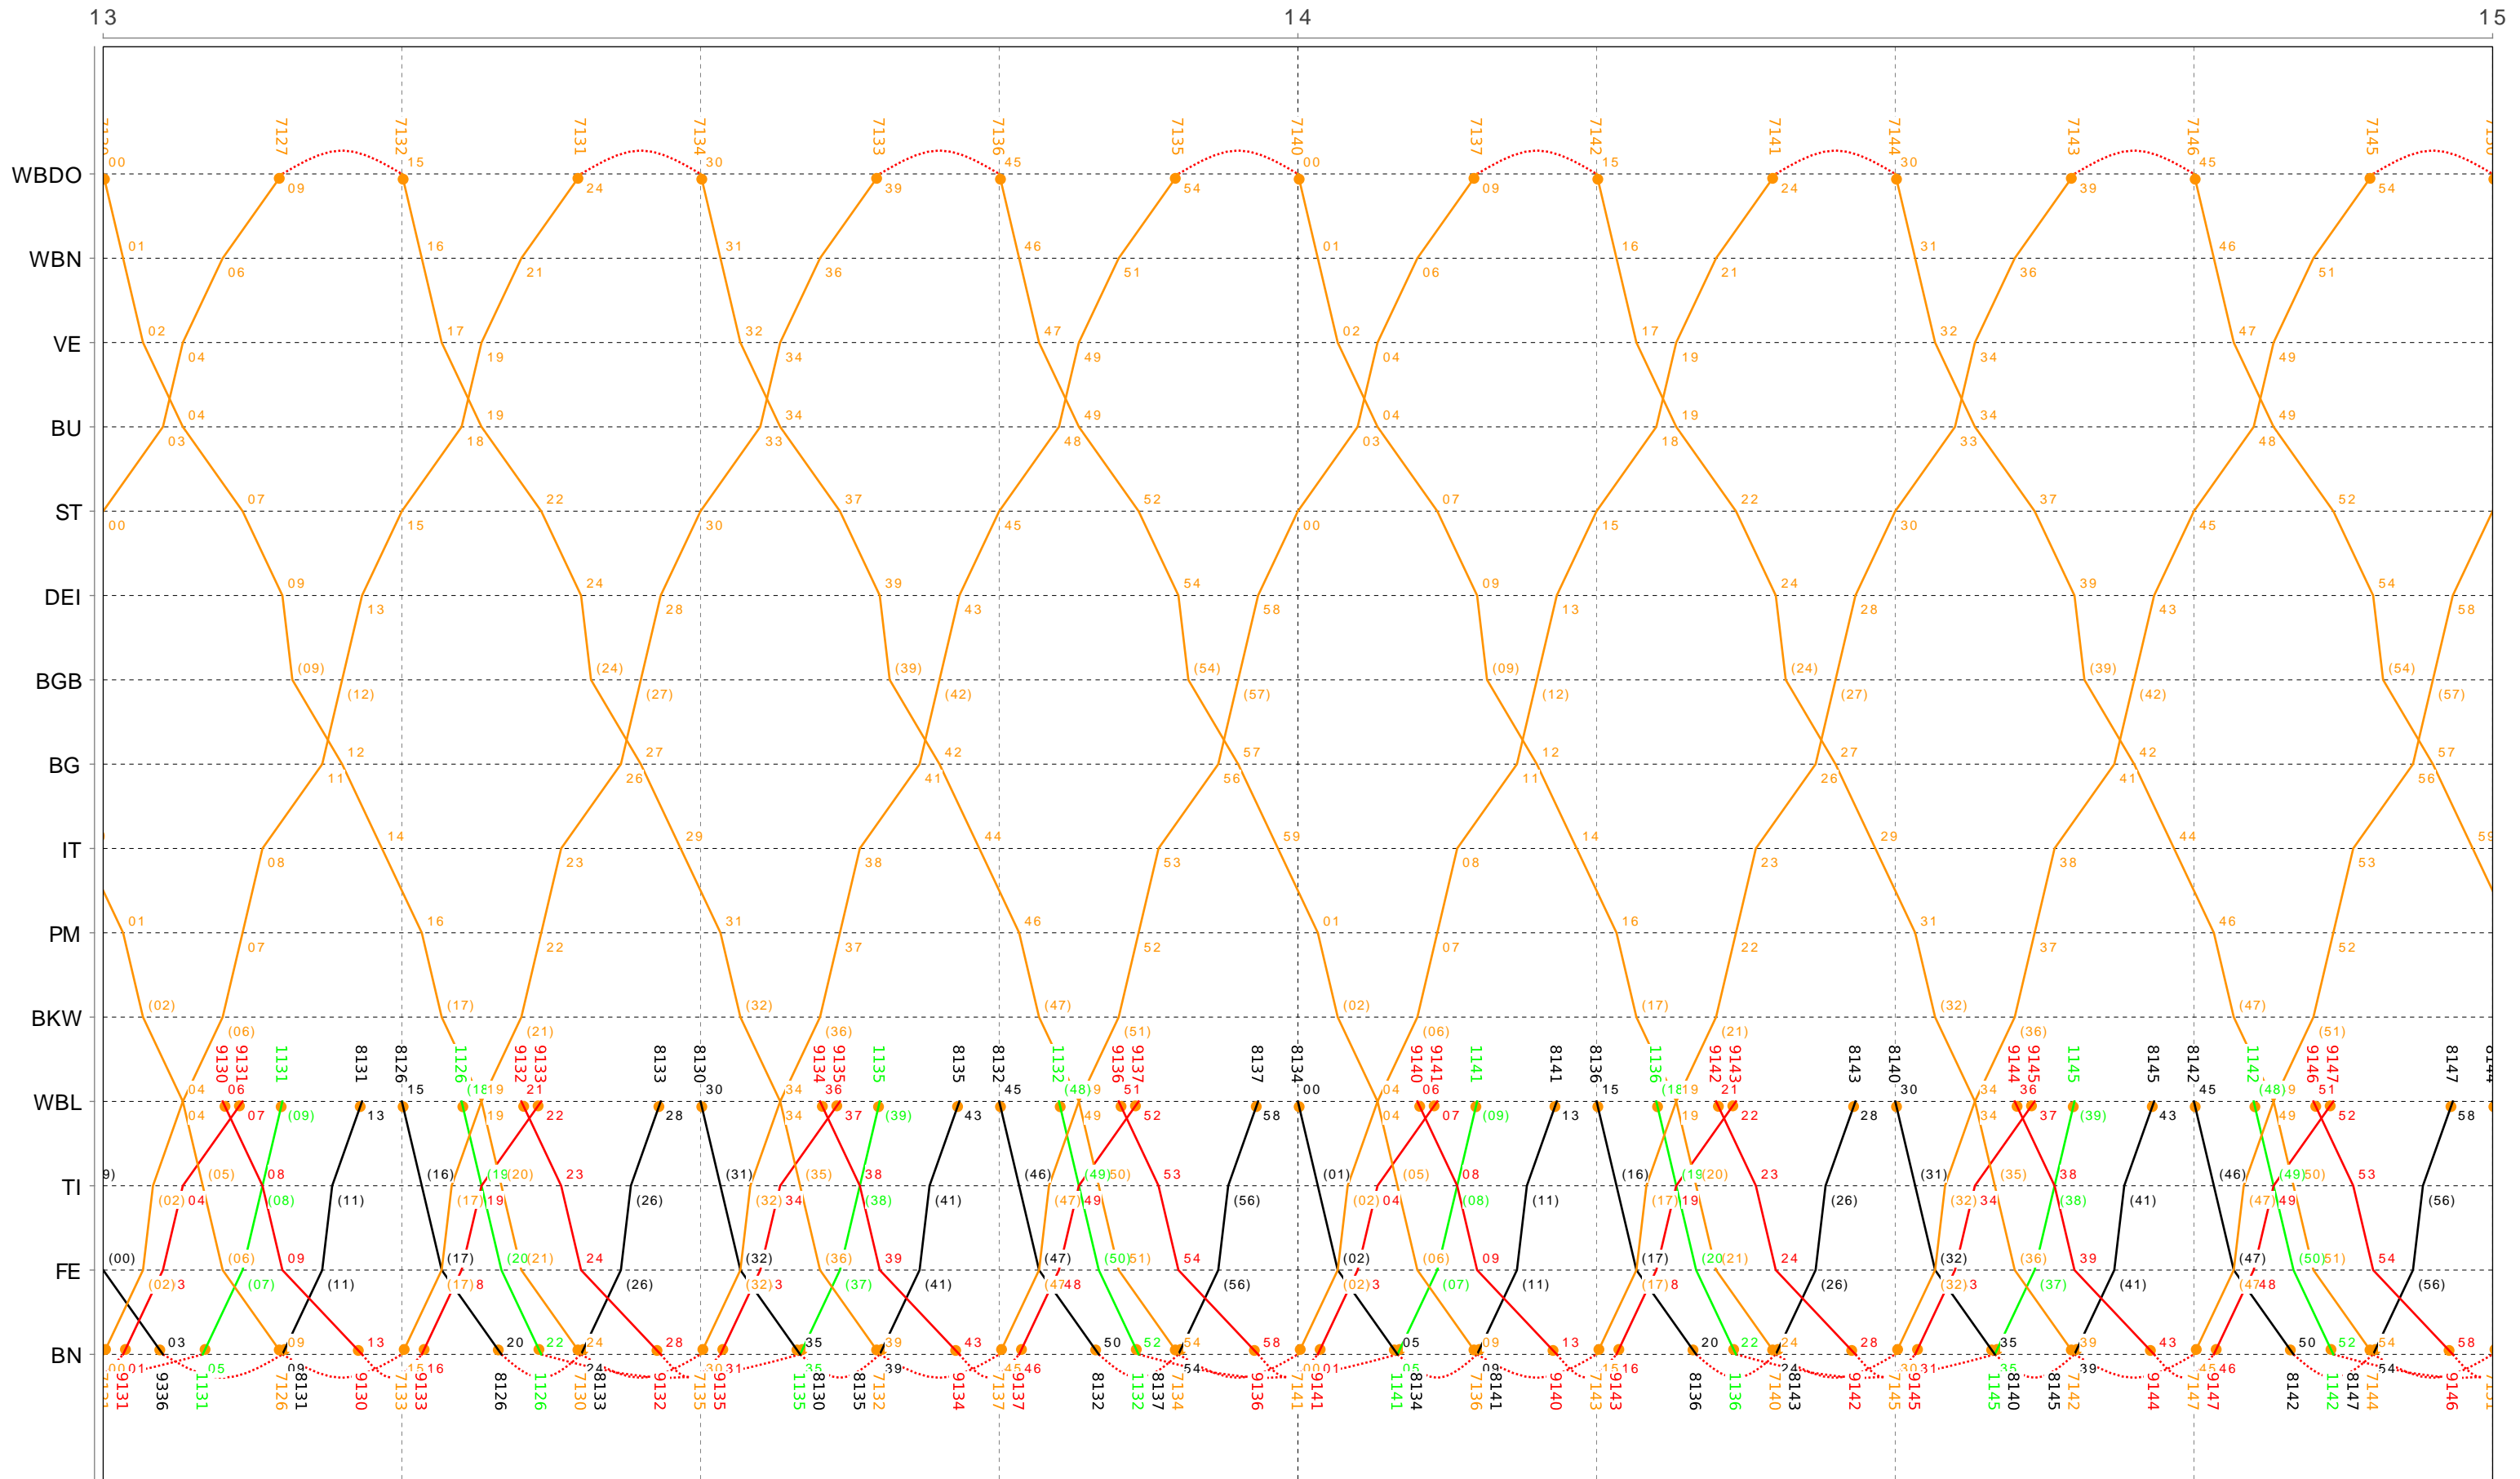

Grafischer Fahrplan vom 10.12.2023 bis auf weiteres
 Linie S7 Samstag

22

Grafischer Fahrplan vom 10.12.2023 bis auf weiteres
 Linie S7 Samstag

23

Grafischer Fahrplan vom 10.12.2023 bis auf weiteres
 Linie S7 Samstag

Grafischer Fahrplan vom 10.12.2023 bis auf weiteres

Linie S7 Sonntag

Grafischer Fahrplan vom 10.12.2023 bis auf weiteres

Linie S7 Sonntag

Grafischer Fahrplan vom 10.12.2023 bis auf weiteres

Linie S7 Sonntag