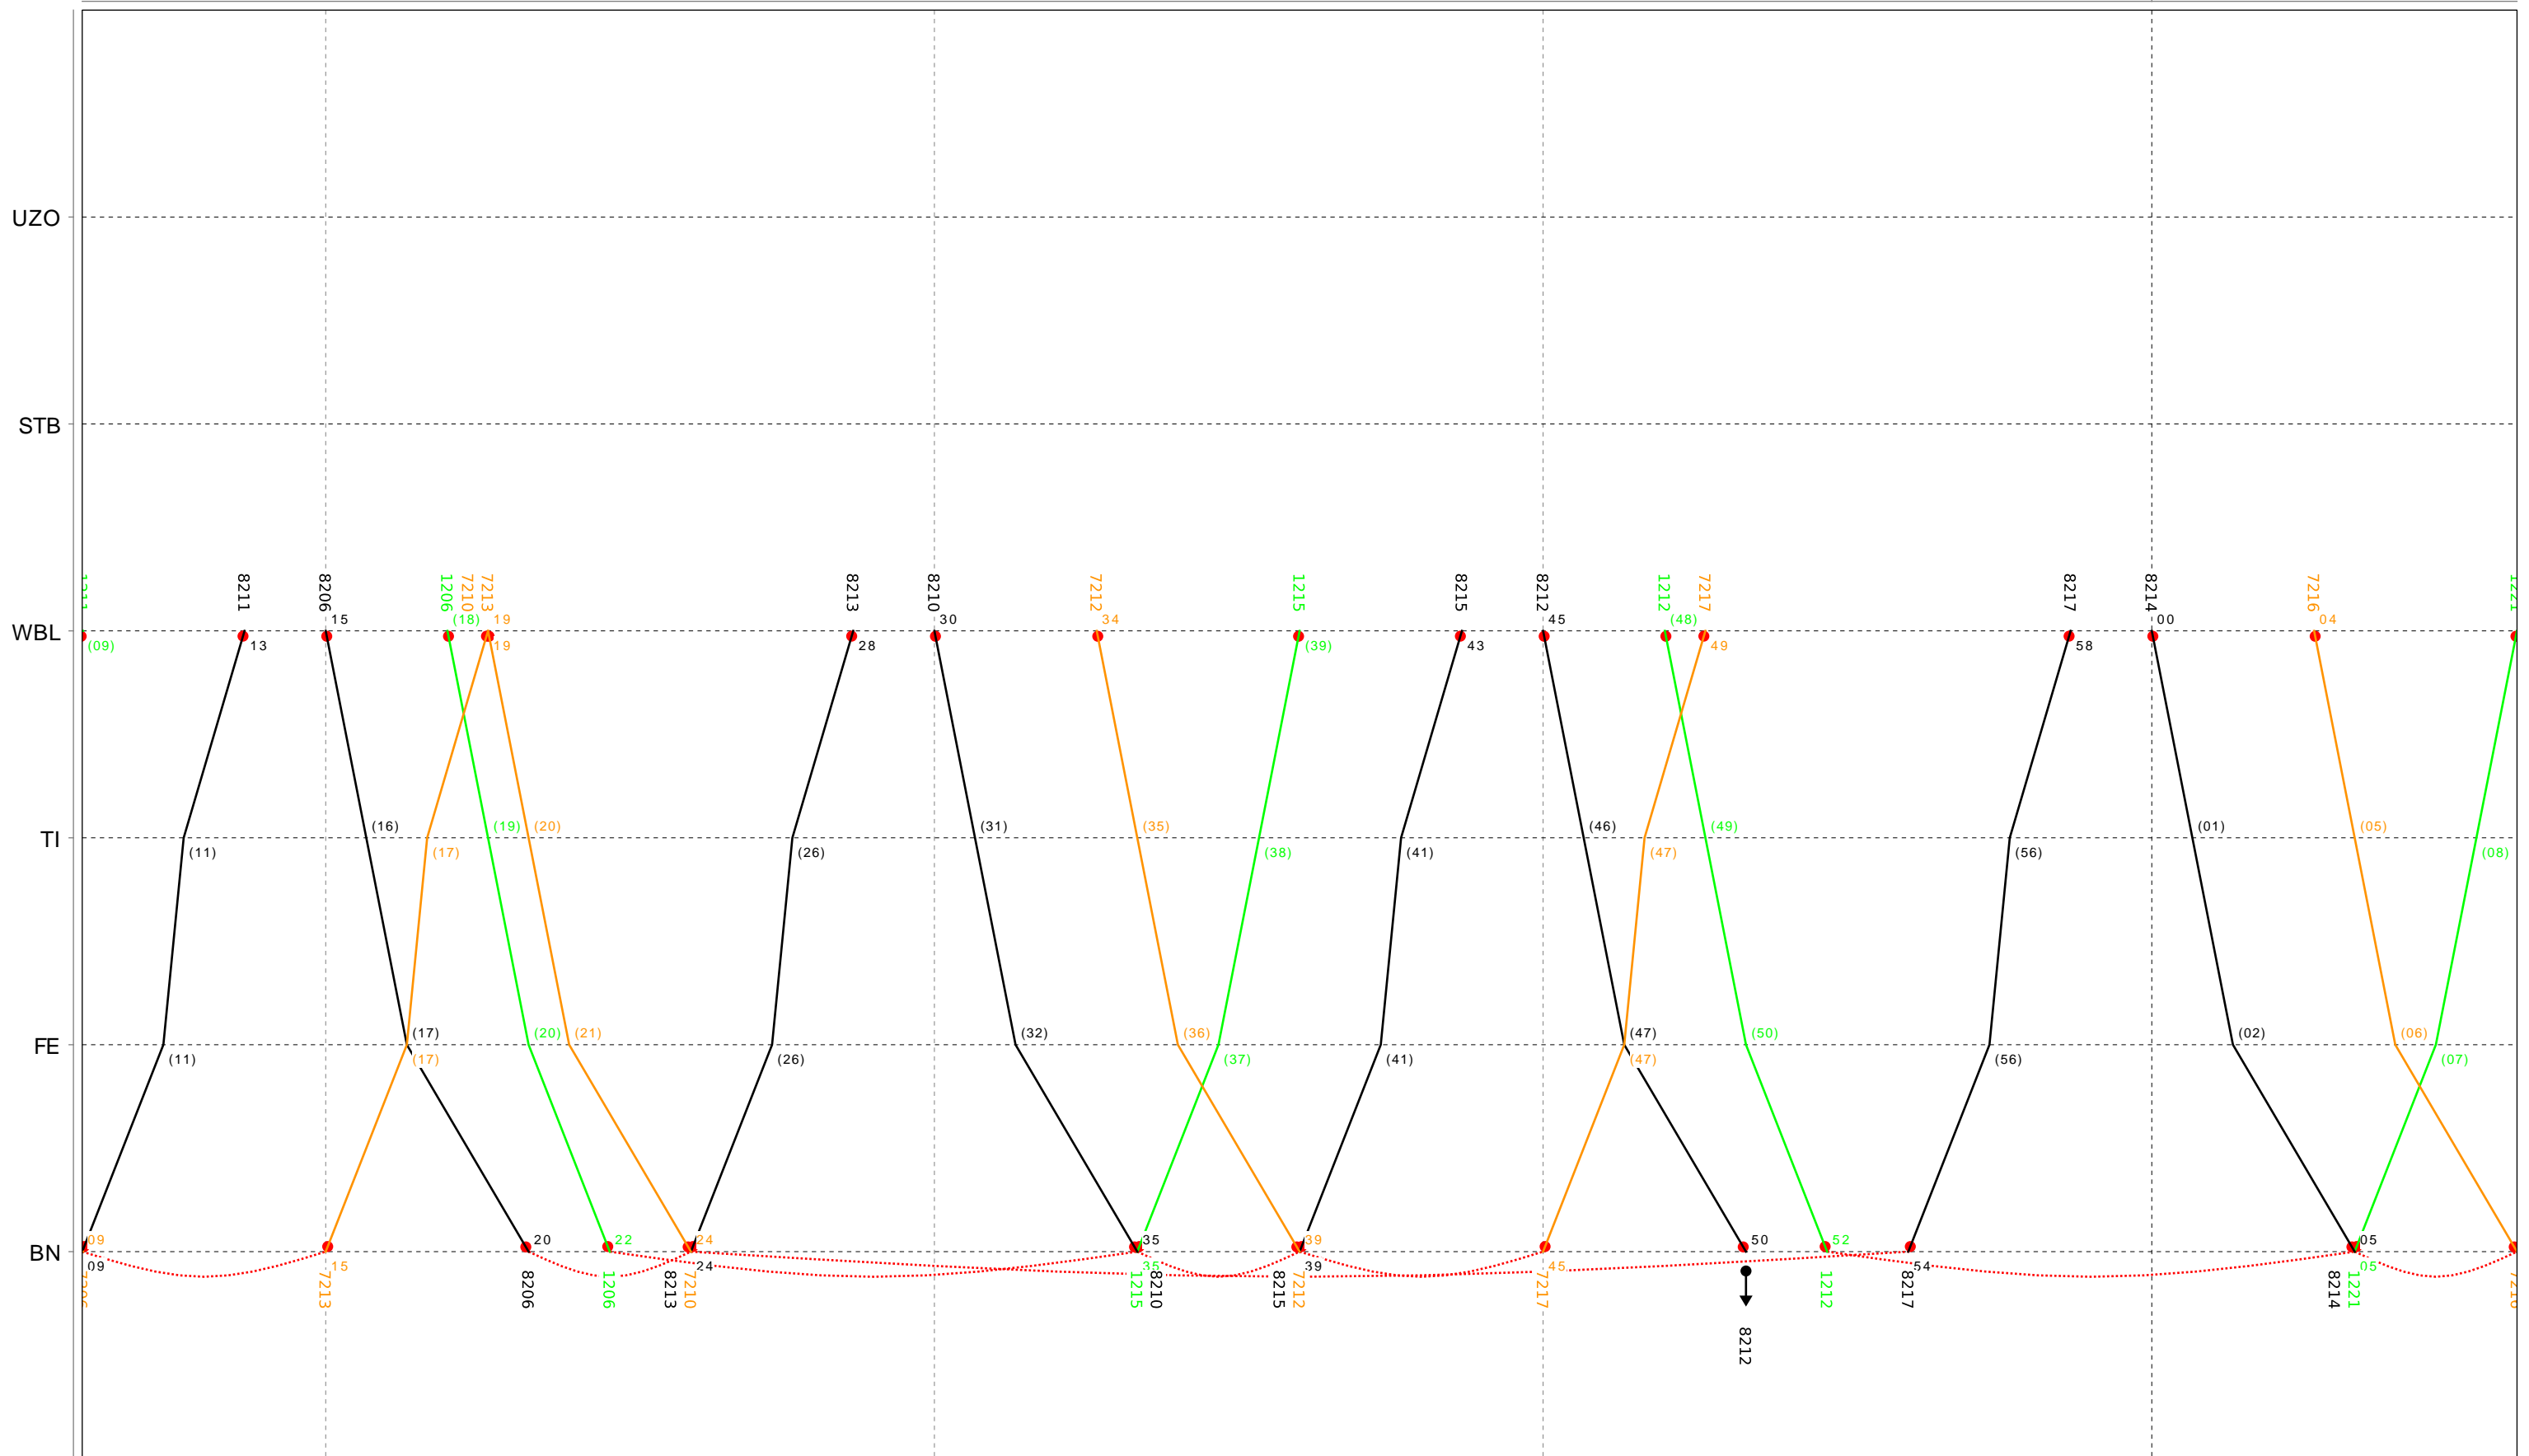

Grafischer Fahrplan vom 10.12.2023 bis auf weiteres
Linie S9 Sonntag