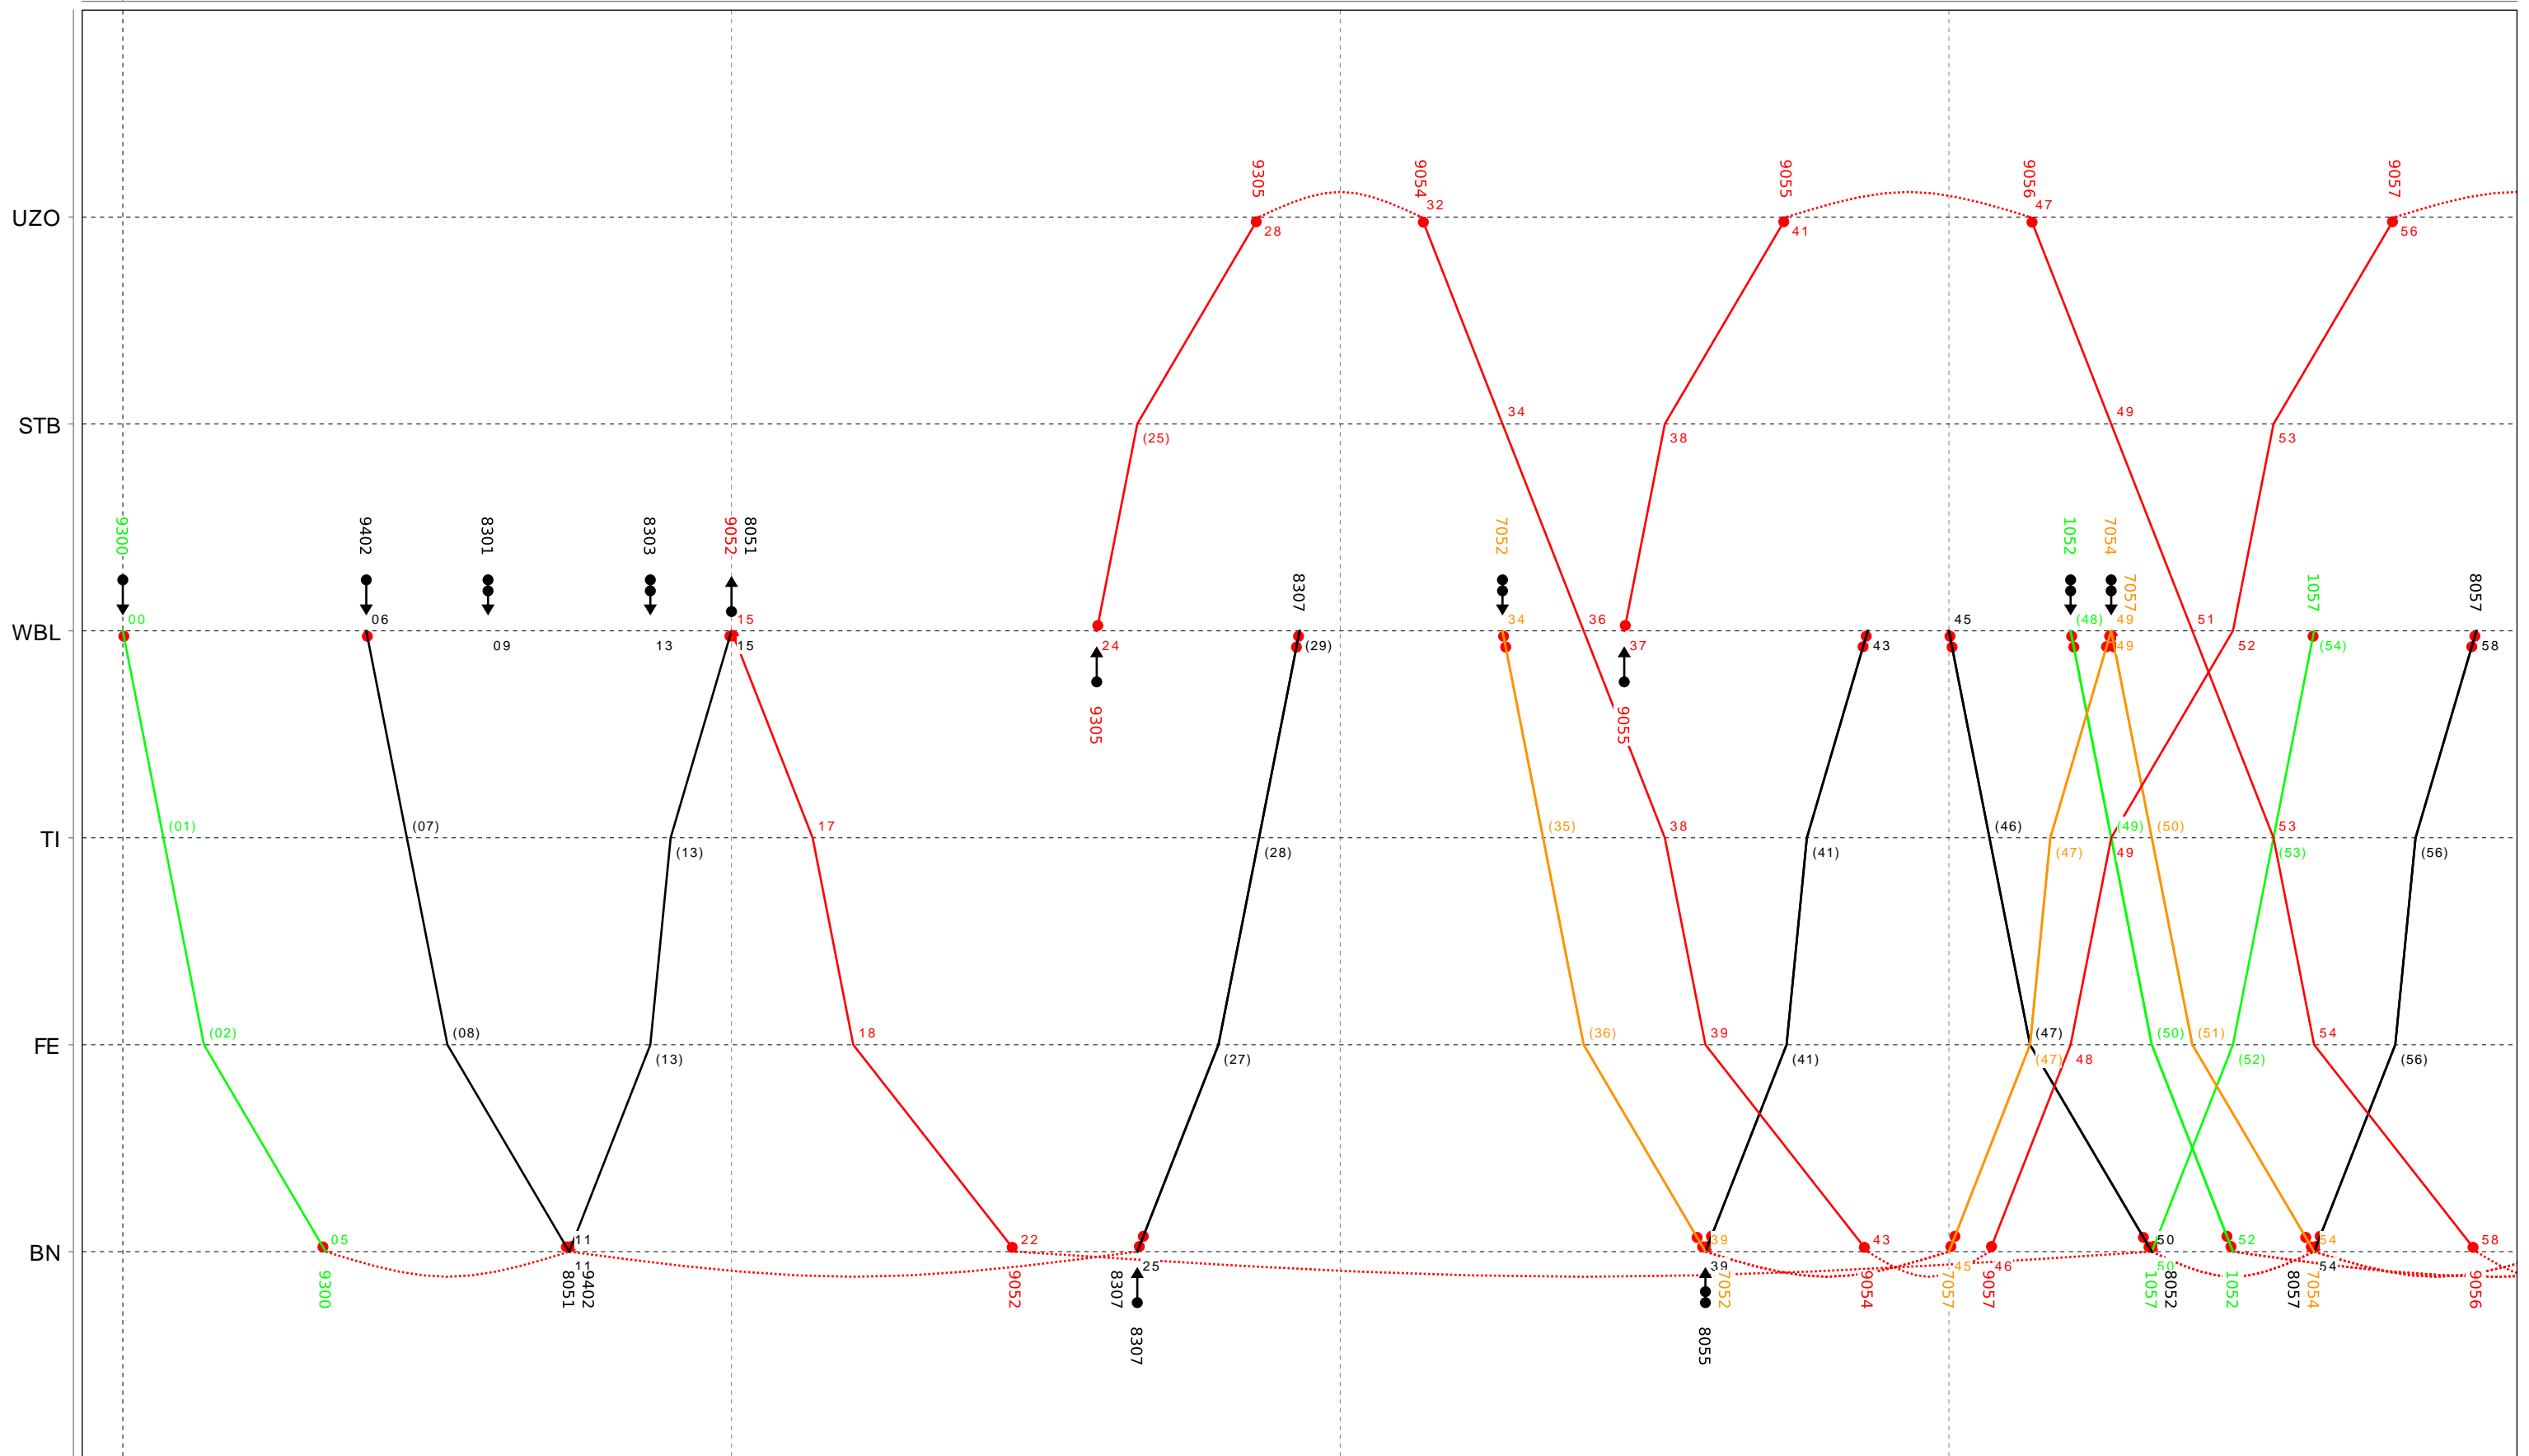

20

Grafischer Fahrplan vom 10.12.2023 bis auf weiteres
 Linie S9 Montag bis Donnerstag

21

Grafischer Fahrplan vom 10.12.2023 bis auf weiteres
 Linie S9 Montag bis Donnerstag

22

Grafischer Fahrplan vom 10.12.2023 bis auf weiteres
 Linie S9 Montag bis Donnerstag

23

Grafischer Fahrplan vom 10.12.2023 bis auf weiteres
 Linie S9 Montag bis Donnerstag

24

Grafischer Fahrplan vom 10.12.2023 bis auf weiteres
 Linie S9 Freitag

5

Grafischer Fahrplan vom 10.12.2023 bis auf weiteres
 Linie S9 Freitag

6

Grafischer Fahrplan vom 10.12.2023 bis auf weiteres
 Linie S9 Freitag

7

Grafischer Fahrplan vom 10.12.2023 bis auf weiteres
 Linie S9 Freitag

8

Grafischer Fahrplan vom 10.12.2023 bis auf weiteres
 Linie S9 Freitag