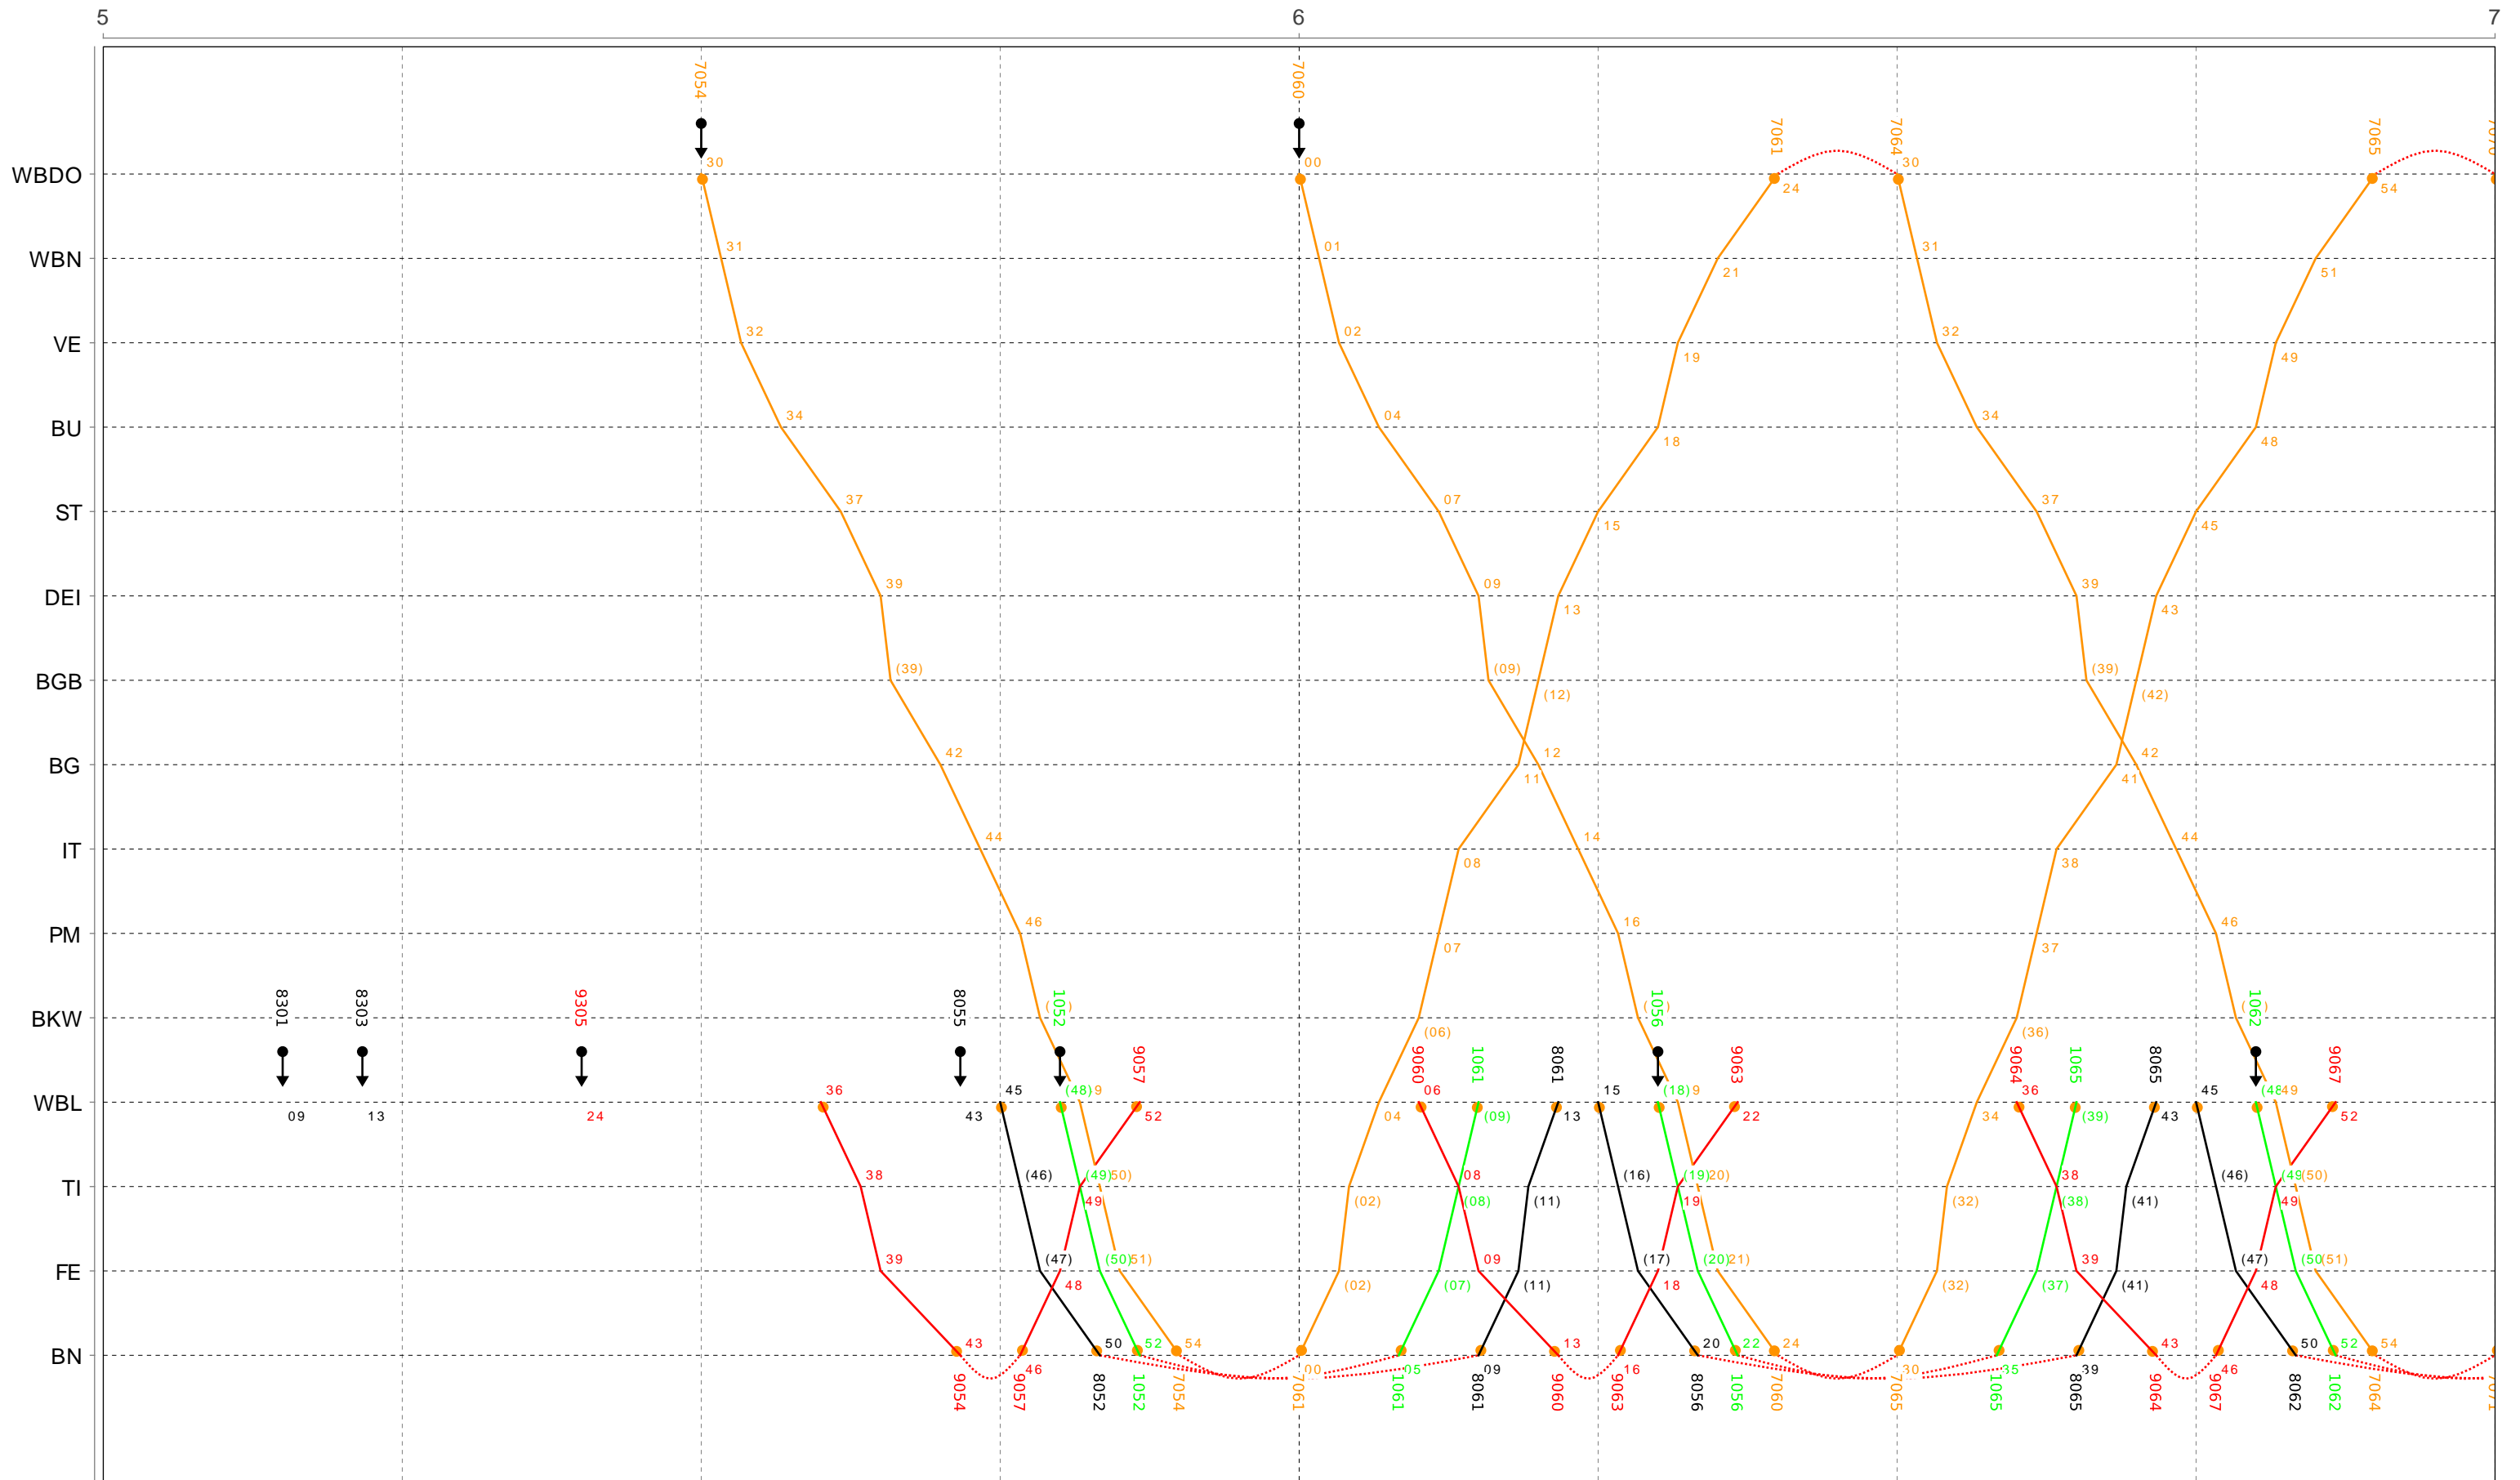

Grafischer Fahrplan vom 10.12.2023 bis auf weiteres
 Linie S7 Samstag

Grafischer Fahrplan vom 10.12.2023 bis auf weiteres
 Linie S7 Samstag

Grafischer Fahrplan vom 10.12.2023 bis auf weiteres
 Linie S7 Samstag

Grafischer Fahrplan vom 10.12.2023 bis auf weiteres
 Linie S7 Samstag

22

Grafischer Fahrplan vom 10.12.2023 bis auf weiteres
 Linie S7 Samstag

23

Grafischer Fahrplan vom 10.12.2023 bis auf weiteres
 Linie S7 Samstag

Grafischer Fahrplan vom 10.12.2023 bis auf weiteres

Linie S7 Sonntag

Grafischer Fahrplan vom 10.12.2023 bis auf weiteres

Linie S7 Sonntag

Grafischer Fahrplan vom 10.12.2023 bis auf weiteres

Linie S7 Sonntag