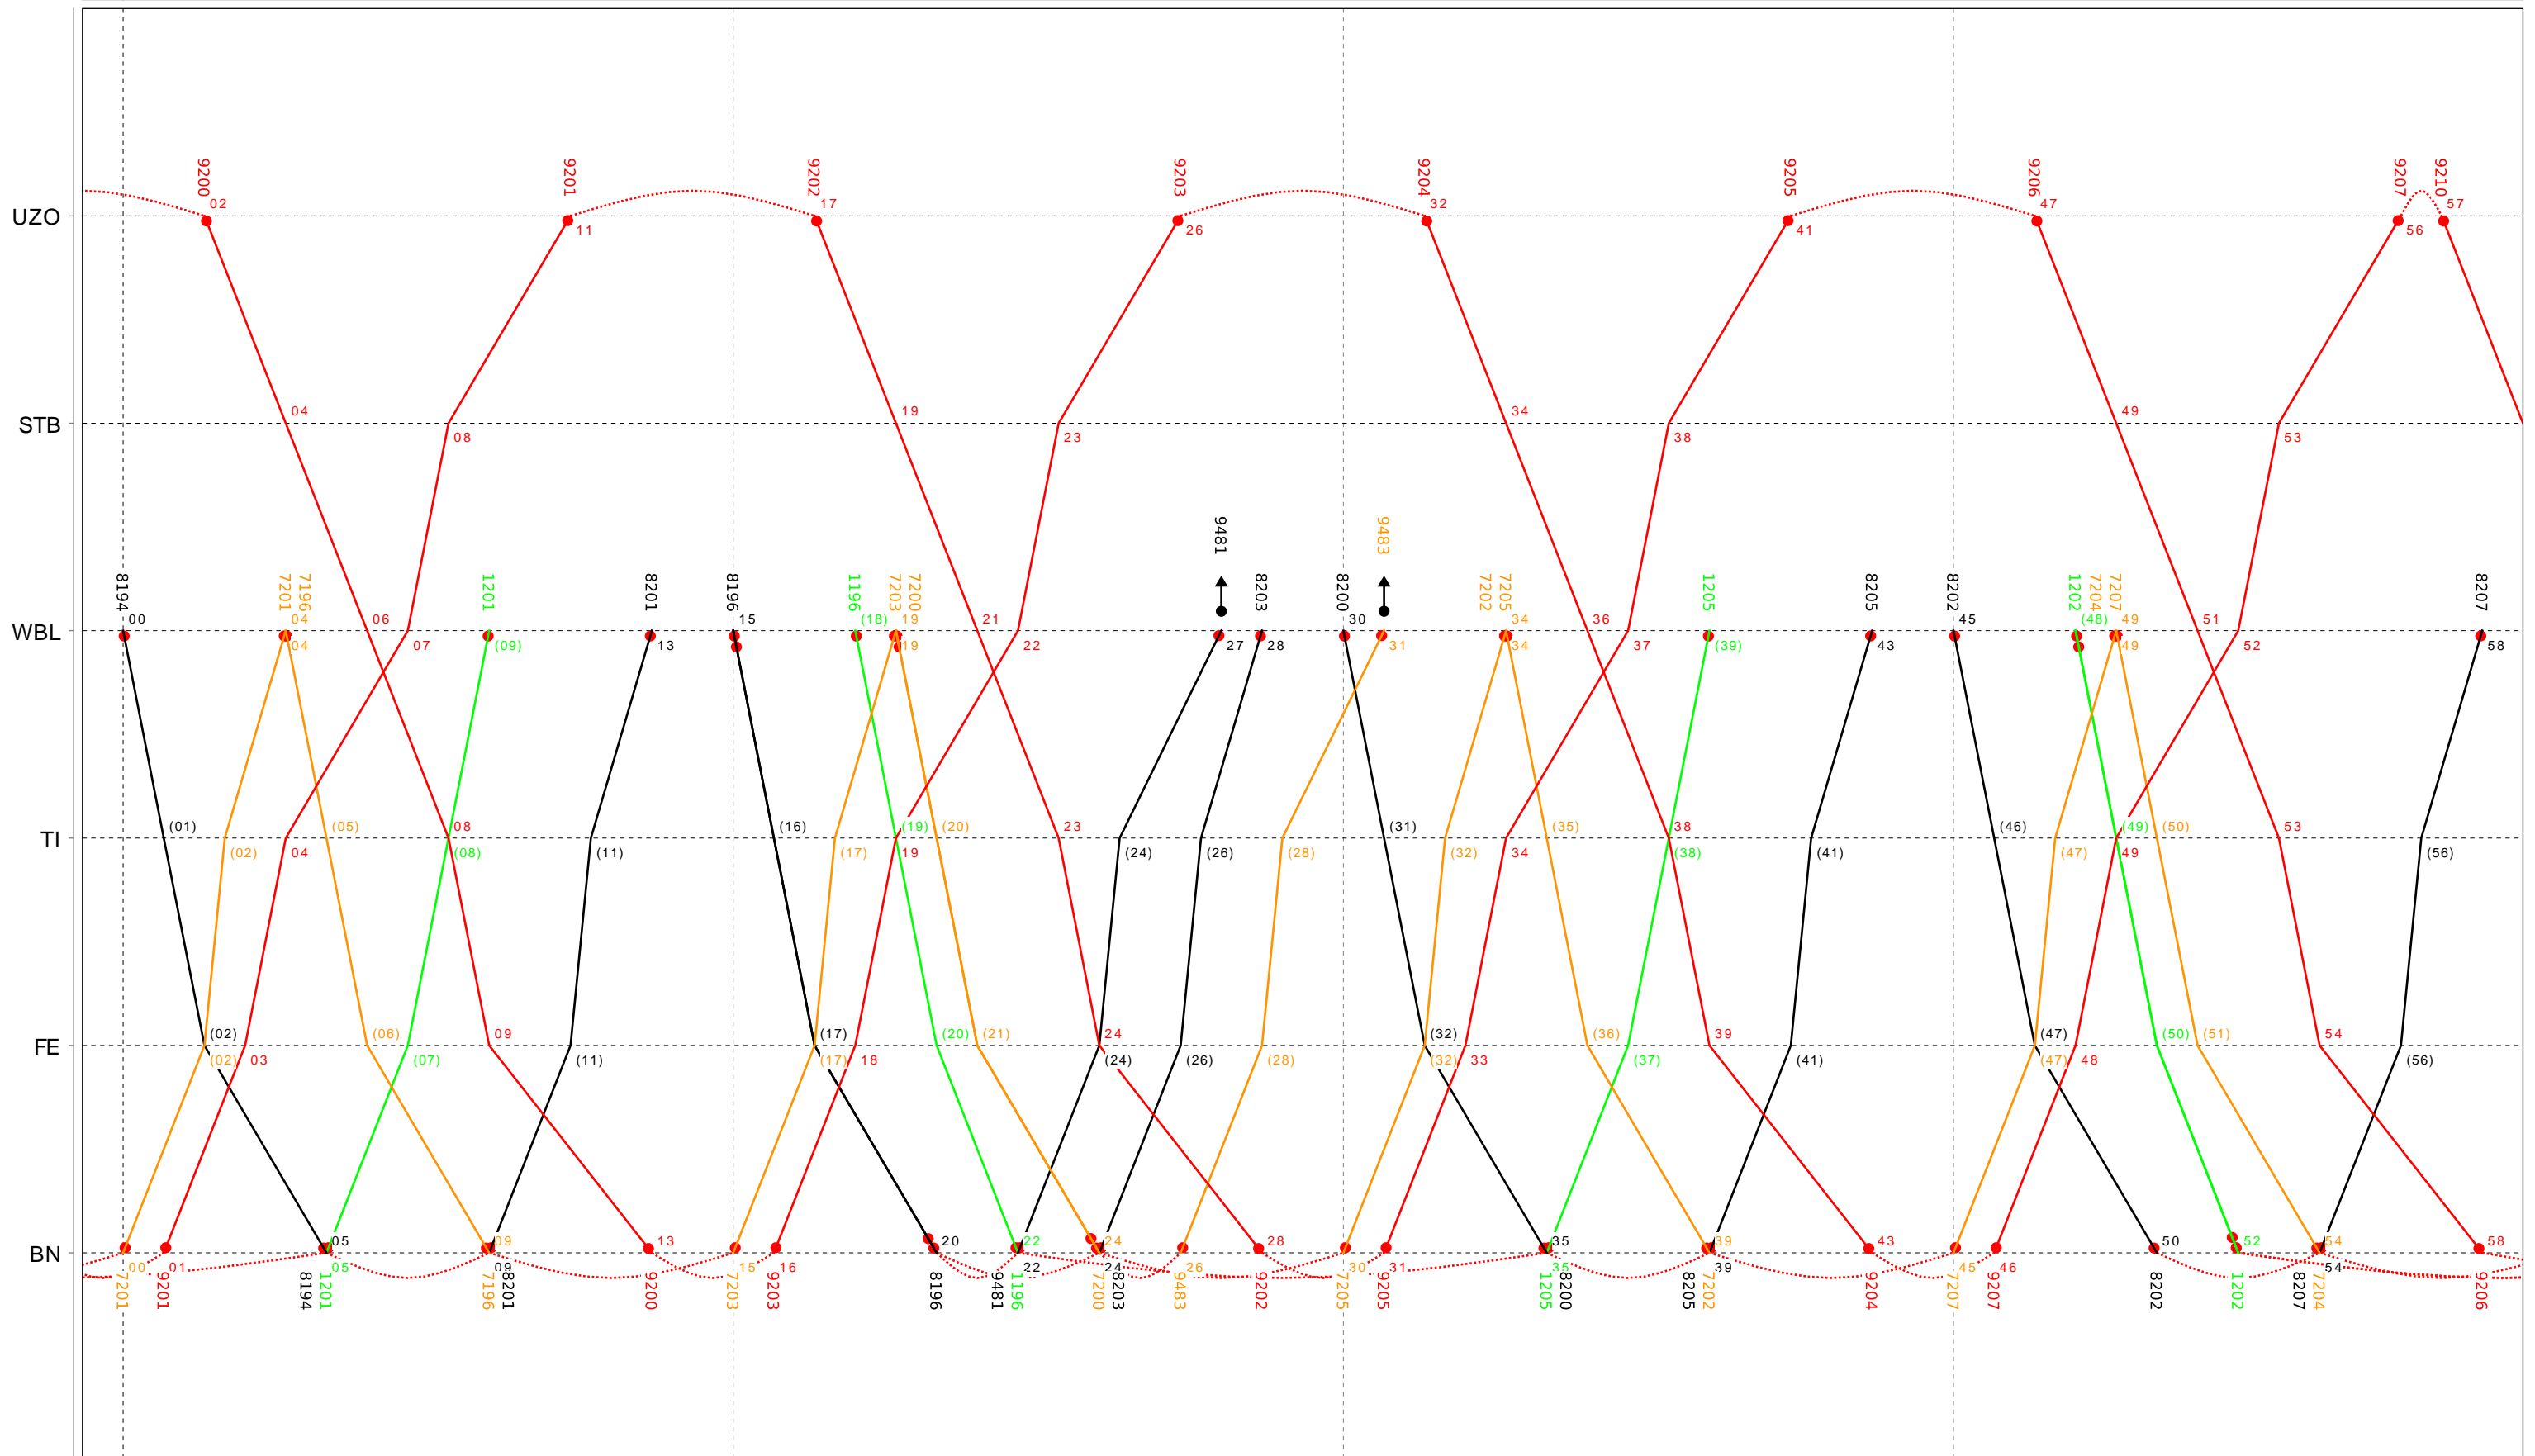

13

Grafischer Fahrplan vom 10.12.2023 bis auf weiteres
 Linie S9 Freitag

14

Grafischer Fahrplan vom 10.12.2023 bis auf weiteres
 Linie S9 Freitag

15

Grafischer Fahrplan vom 10.12.2023 bis auf weiteres
 Linie S9 Freitag

16

Grafischer Fahrplan vom 10.12.2023 bis auf weiteres
 Linie S9 Freitag

17

Grafischer Fahrplan vom 10.12.2023 bis auf weiteres
 Linie S9 Freitag

19

Grafischer Fahrplan vom 10.12.2023 bis auf weiteres
 Linie S9 Freitag

20

Grafischer Fahrplan vom 10.12.2023 bis auf weiteres
 Linie S9 Freitag

21

Grafischer Fahrplan vom 10.12.2023 bis auf weiteres
 Linie S9 Freitag

22

Grafischer Fahrplan vom 10.12.2023 bis auf weiteres
 Linie S9 Freitag