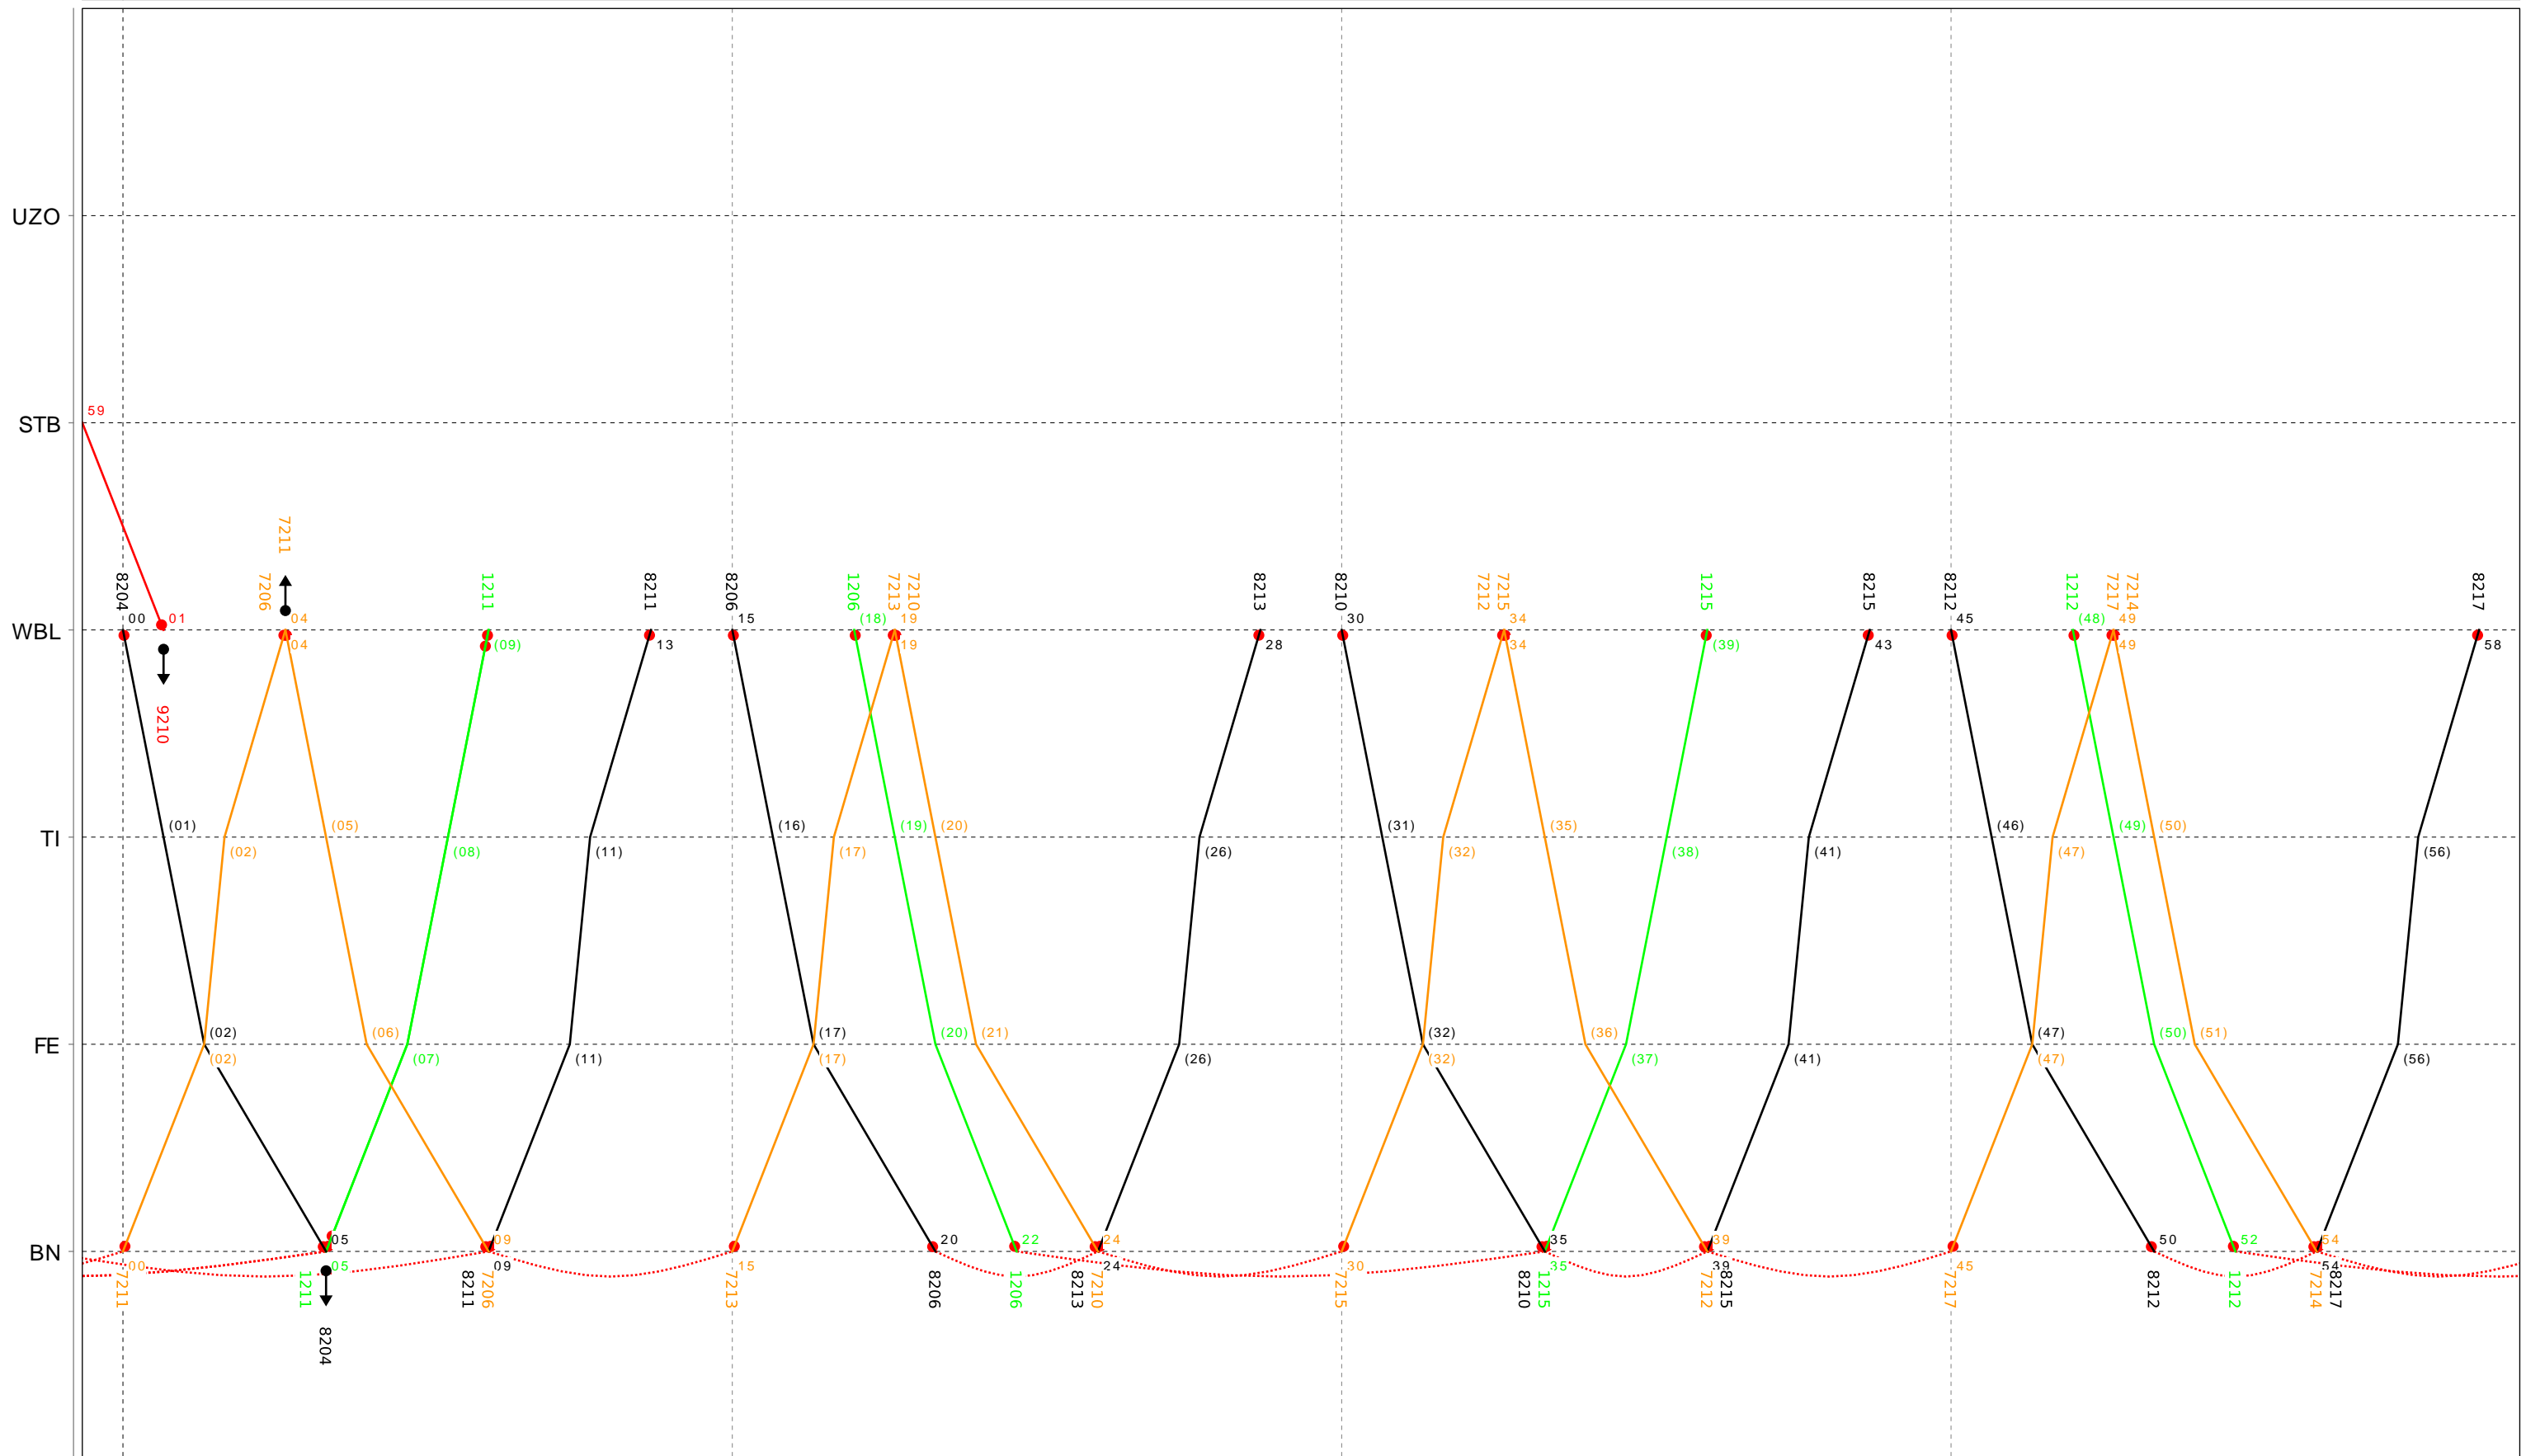

16

Grafischer Fahrplan vom 10.12.2023 bis auf weiteres
 Linie S9 Freitag

17

Grafischer Fahrplan vom 10.12.2023 bis auf weiteres
 Linie S9 Freitag

19

Grafischer Fahrplan vom 10.12.2023 bis auf weiteres
 Linie S9 Freitag

20

Grafischer Fahrplan vom 10.12.2023 bis auf weiteres
 Linie S9 Freitag

21

Grafischer Fahrplan vom 10.12.2023 bis auf weiteres
 Linie S9 Freitag

22

Grafischer Fahrplan vom 10.12.2023 bis auf weiteres
 Linie S9 Freitag