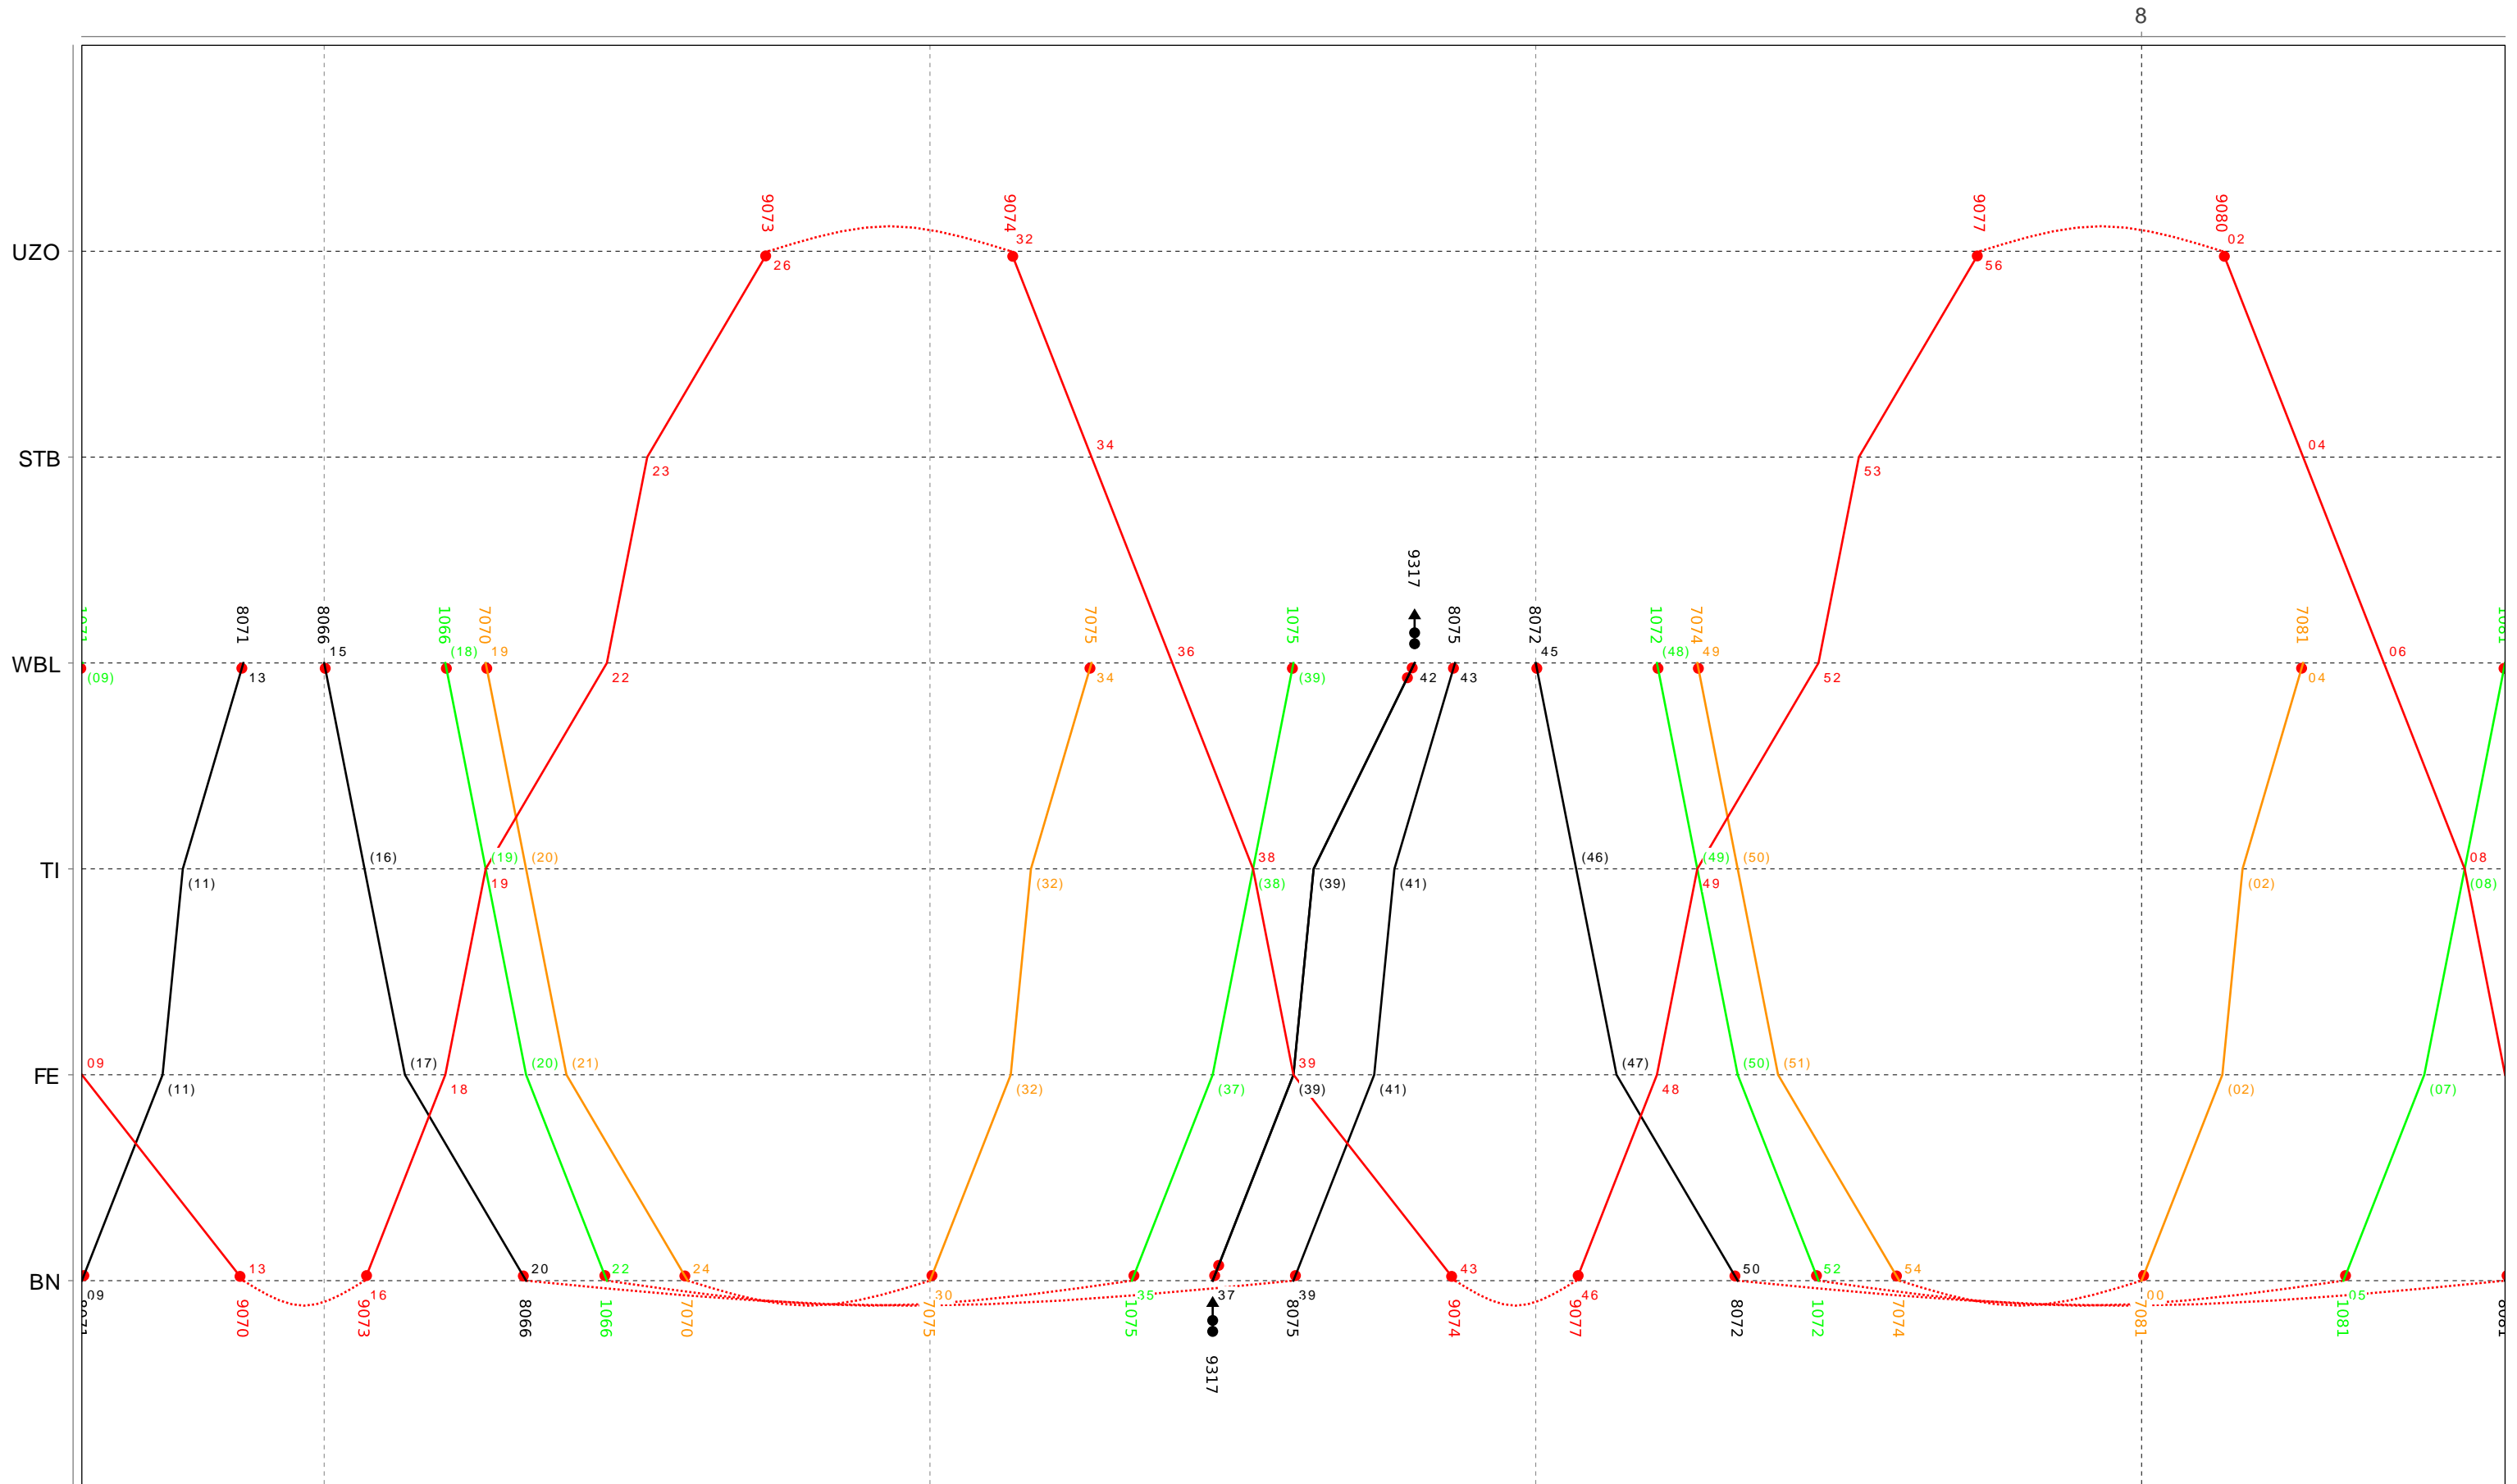

Grafischer Fahrplan vom 10.12.2023 bis auf weiteres
Linie S9 Sonntag