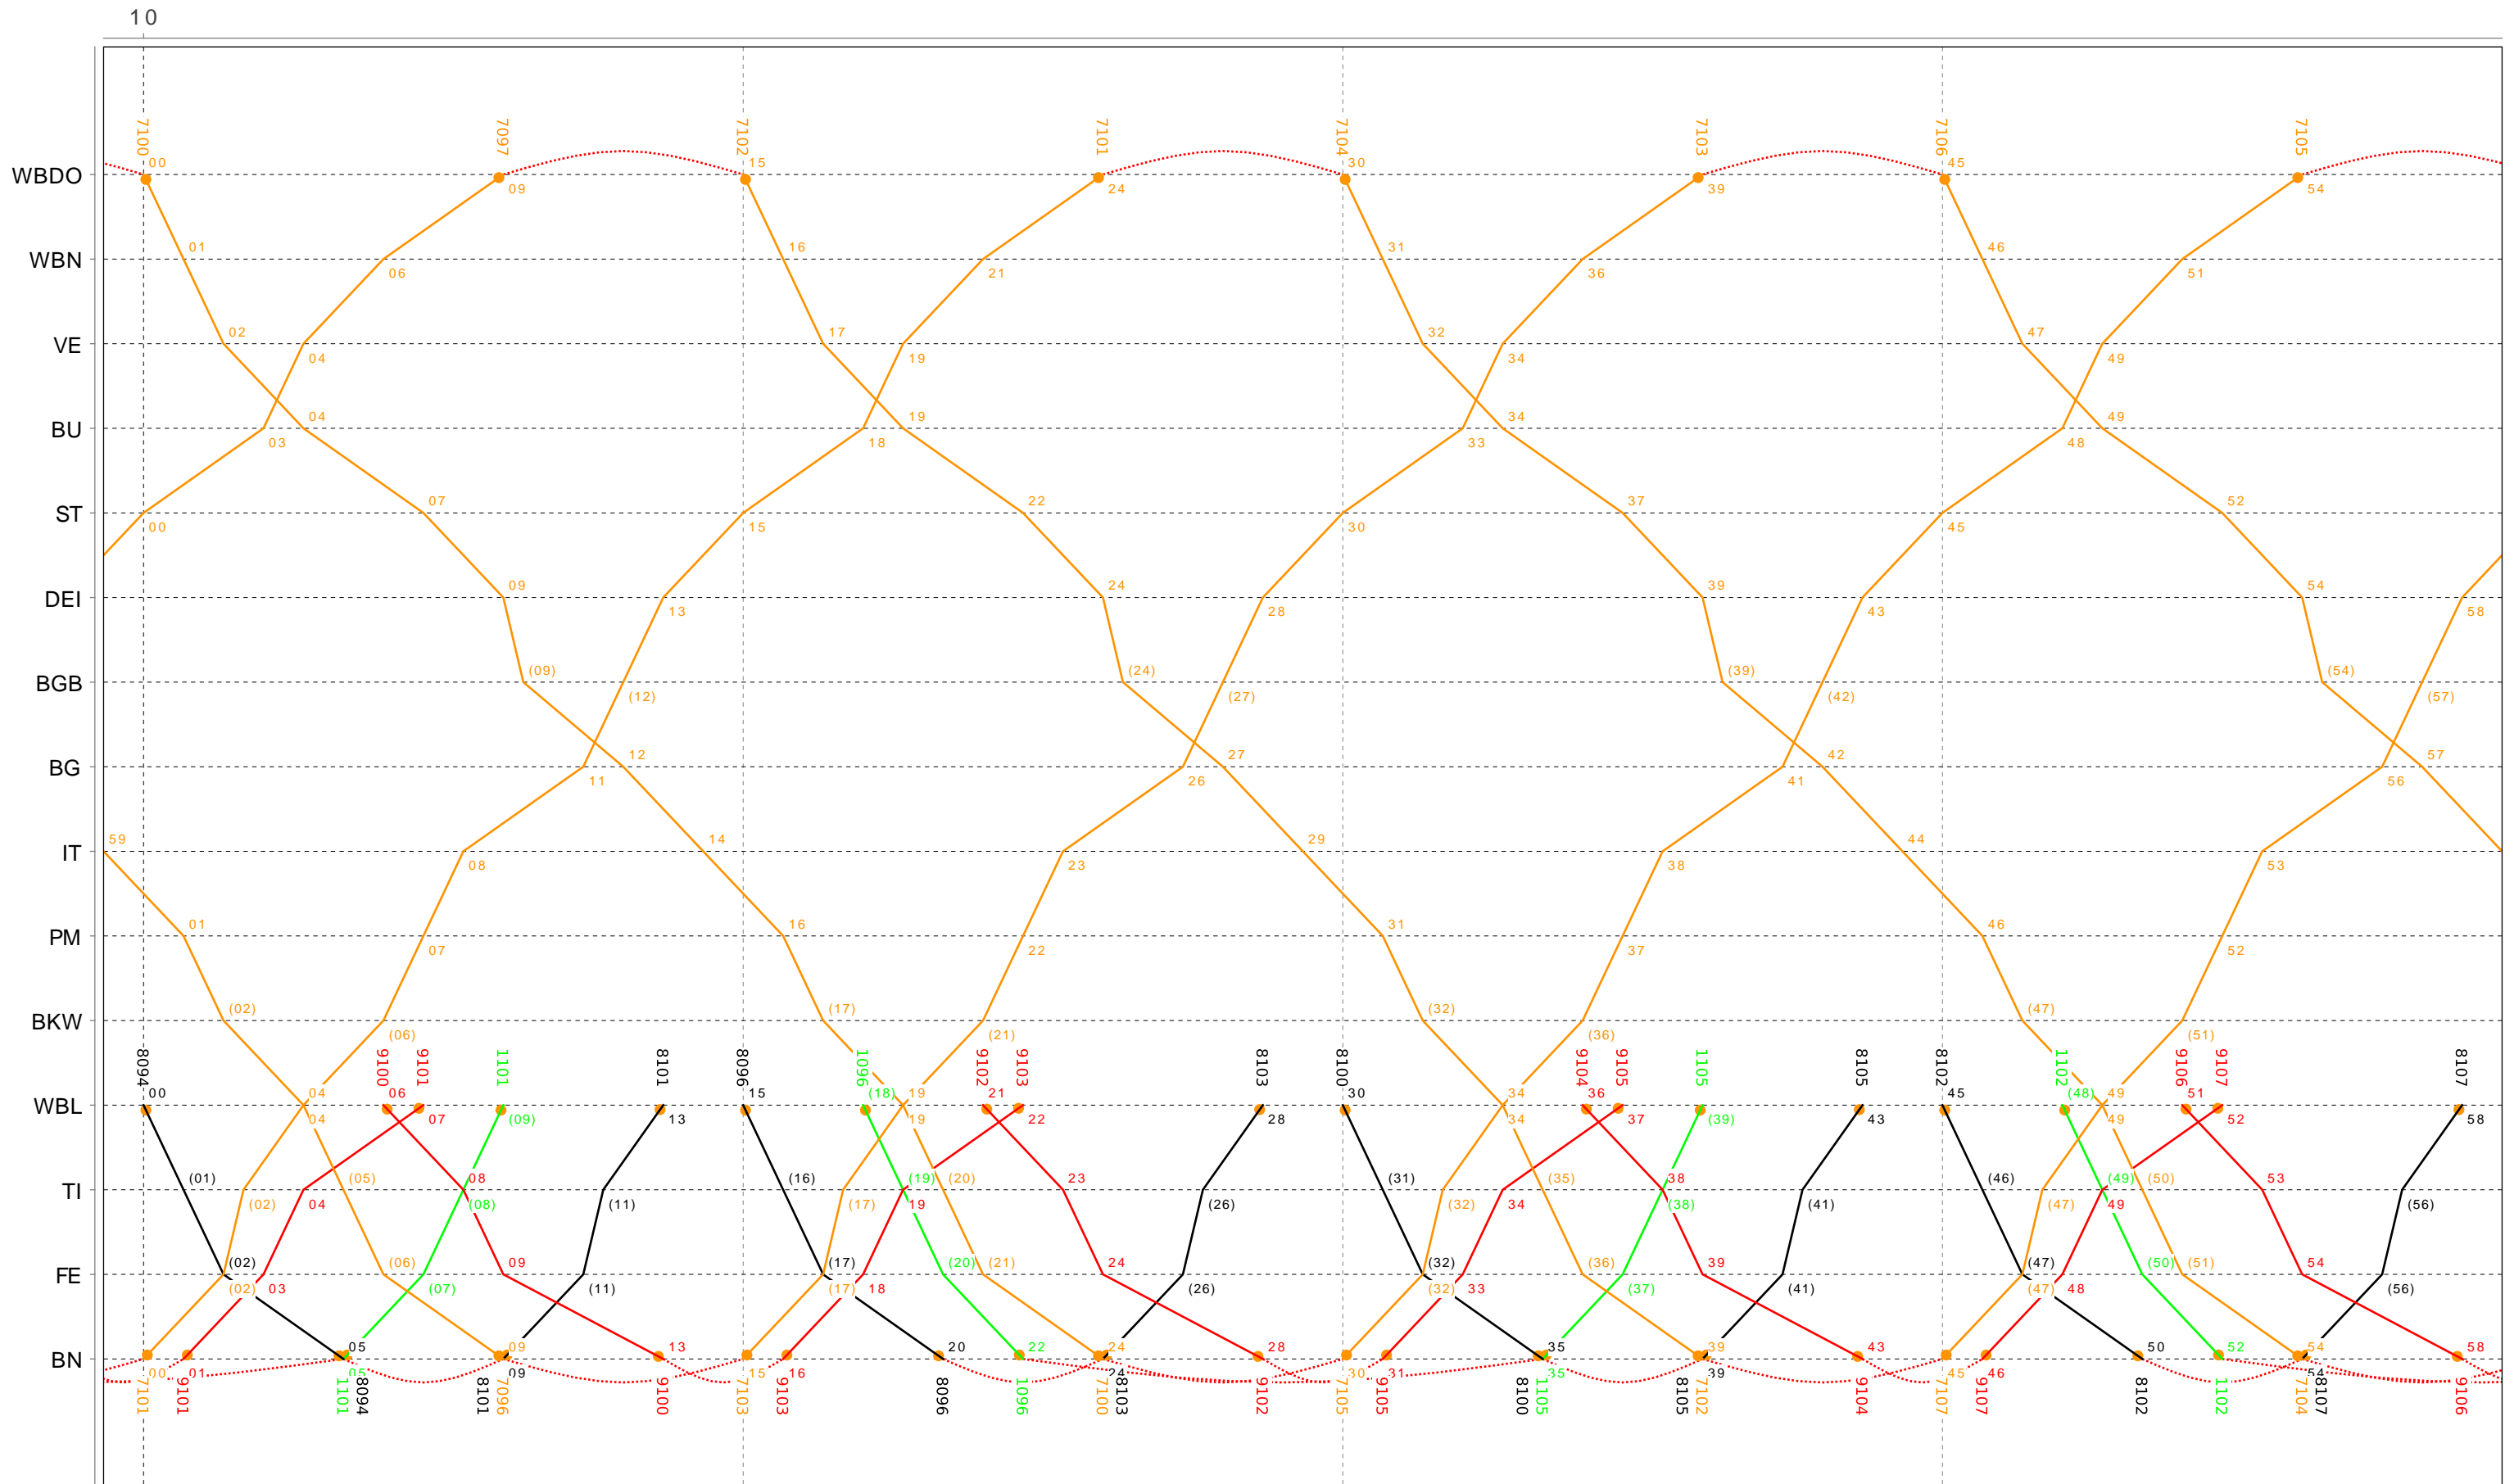

18

Grafischer Fahrplan vom 10.12.2023 bis auf weiteres
 Linie S7 Montag bis Freitag

Grafischer Fahrplan vom 10.12.2023 bis auf weiteres
 Linie S7 Montag bis Freitag

Grafischer Fahrplan vom 10.12.2023 bis auf weiteres
 Linie S7 Montag bis Freitag

Grafischer Fahrplan vom 10.12.2023 bis auf weiteres
 Linie S7 Montag bis Freitag

22

Grafischer Fahrplan vom 10.12.2023 bis auf weiteres
 Linie S7 Montag bis Freitag

Grafischer Fahrplan vom 10.12.2023 bis auf weiteres
 Linie S7 Samstag

Grafischer Fahrplan vom 10.12.2023 bis auf weiteres
 Linie S7 Samstag

Grafischer Fahrplan vom 10.12.2023 bis auf weiteres
 Linie S7 Samstag

Grafischer Fahrplan vom 10.12.2023 bis auf weiteres
 Linie S7 Samstag