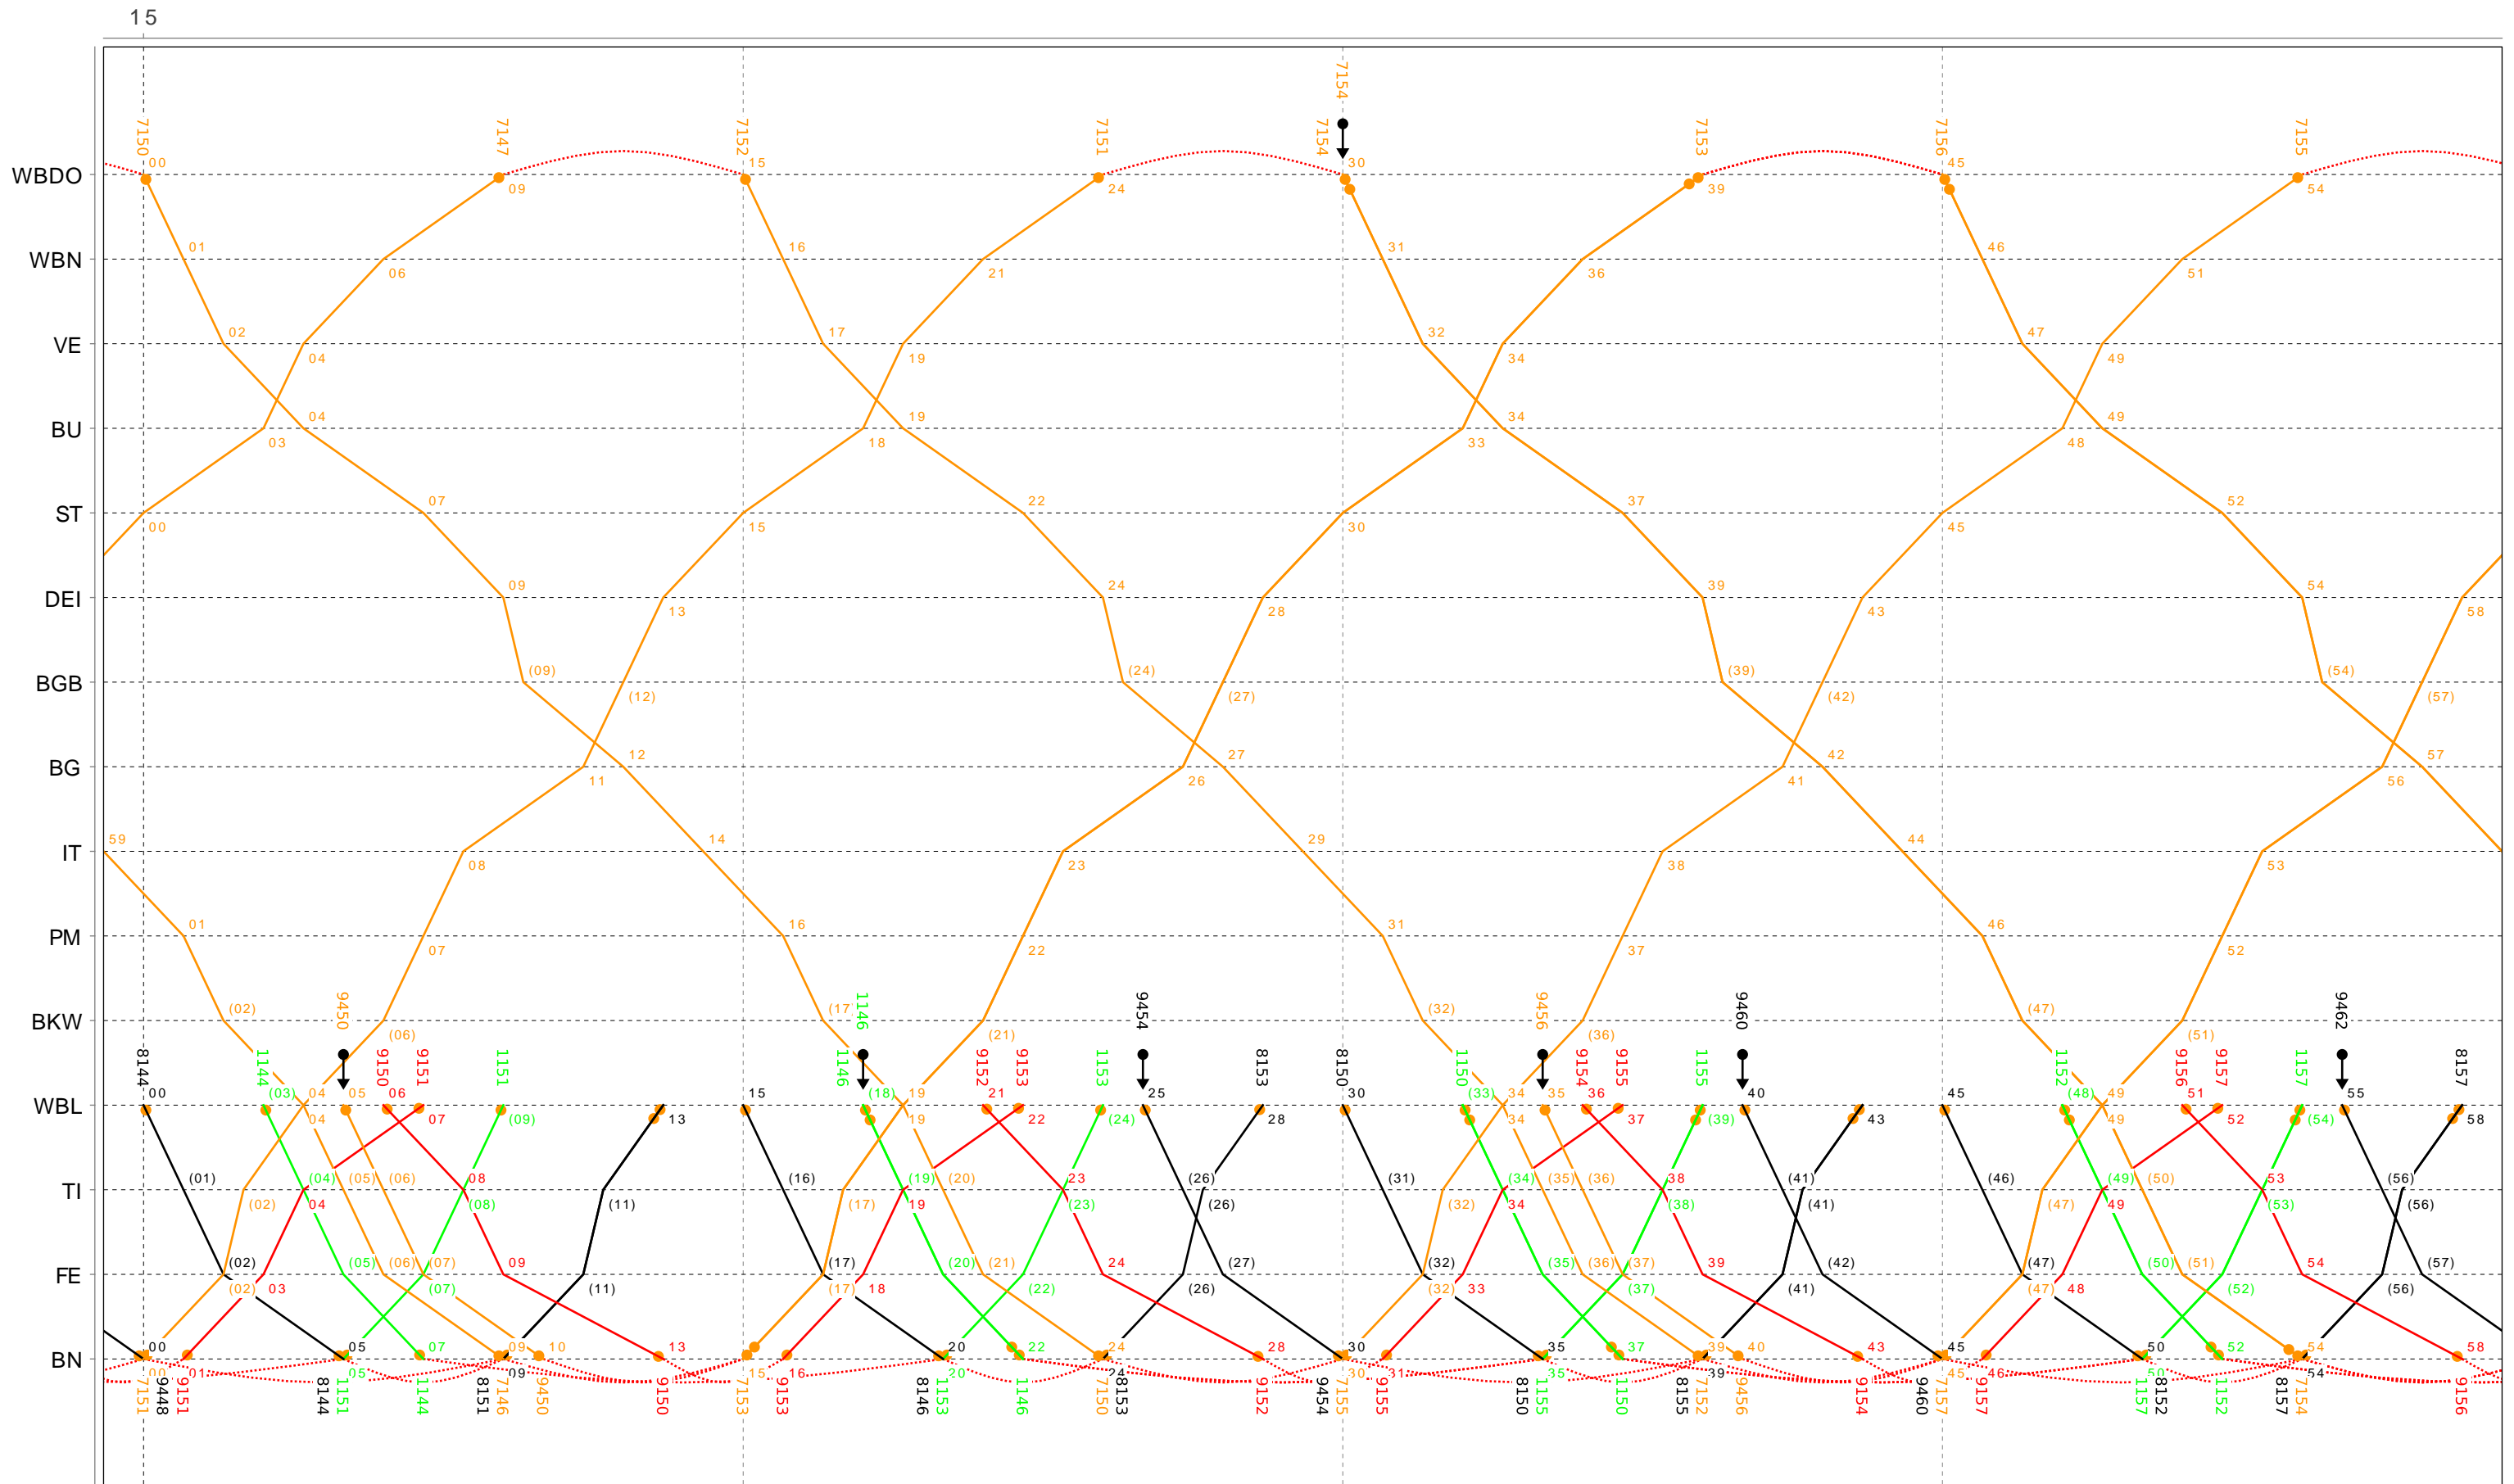

Grafischer Fahrplan vom 10.12.2023 bis auf weiteres
 Linie S7 Montag bis Freitag

Grafischer Fahrplan vom 10.12.2023 bis auf weiteres
 Linie S7 Montag bis Freitag

Grafischer Fahrplan vom 10.12.2023 bis auf weiteres
 Linie S7 Montag bis Freitag

Grafischer Fahrplan vom 10.12.2023 bis auf weiteres
 Linie S7 Montag bis Freitag

12

Grafischer Fahrplan vom 10.12.2023 bis auf weiteres
 Linie S7 Montag bis Freitag

14

Grafischer Fahrplan vom 10.12.2023 bis auf weiteres
 Linie S7 Montag bis Freitag