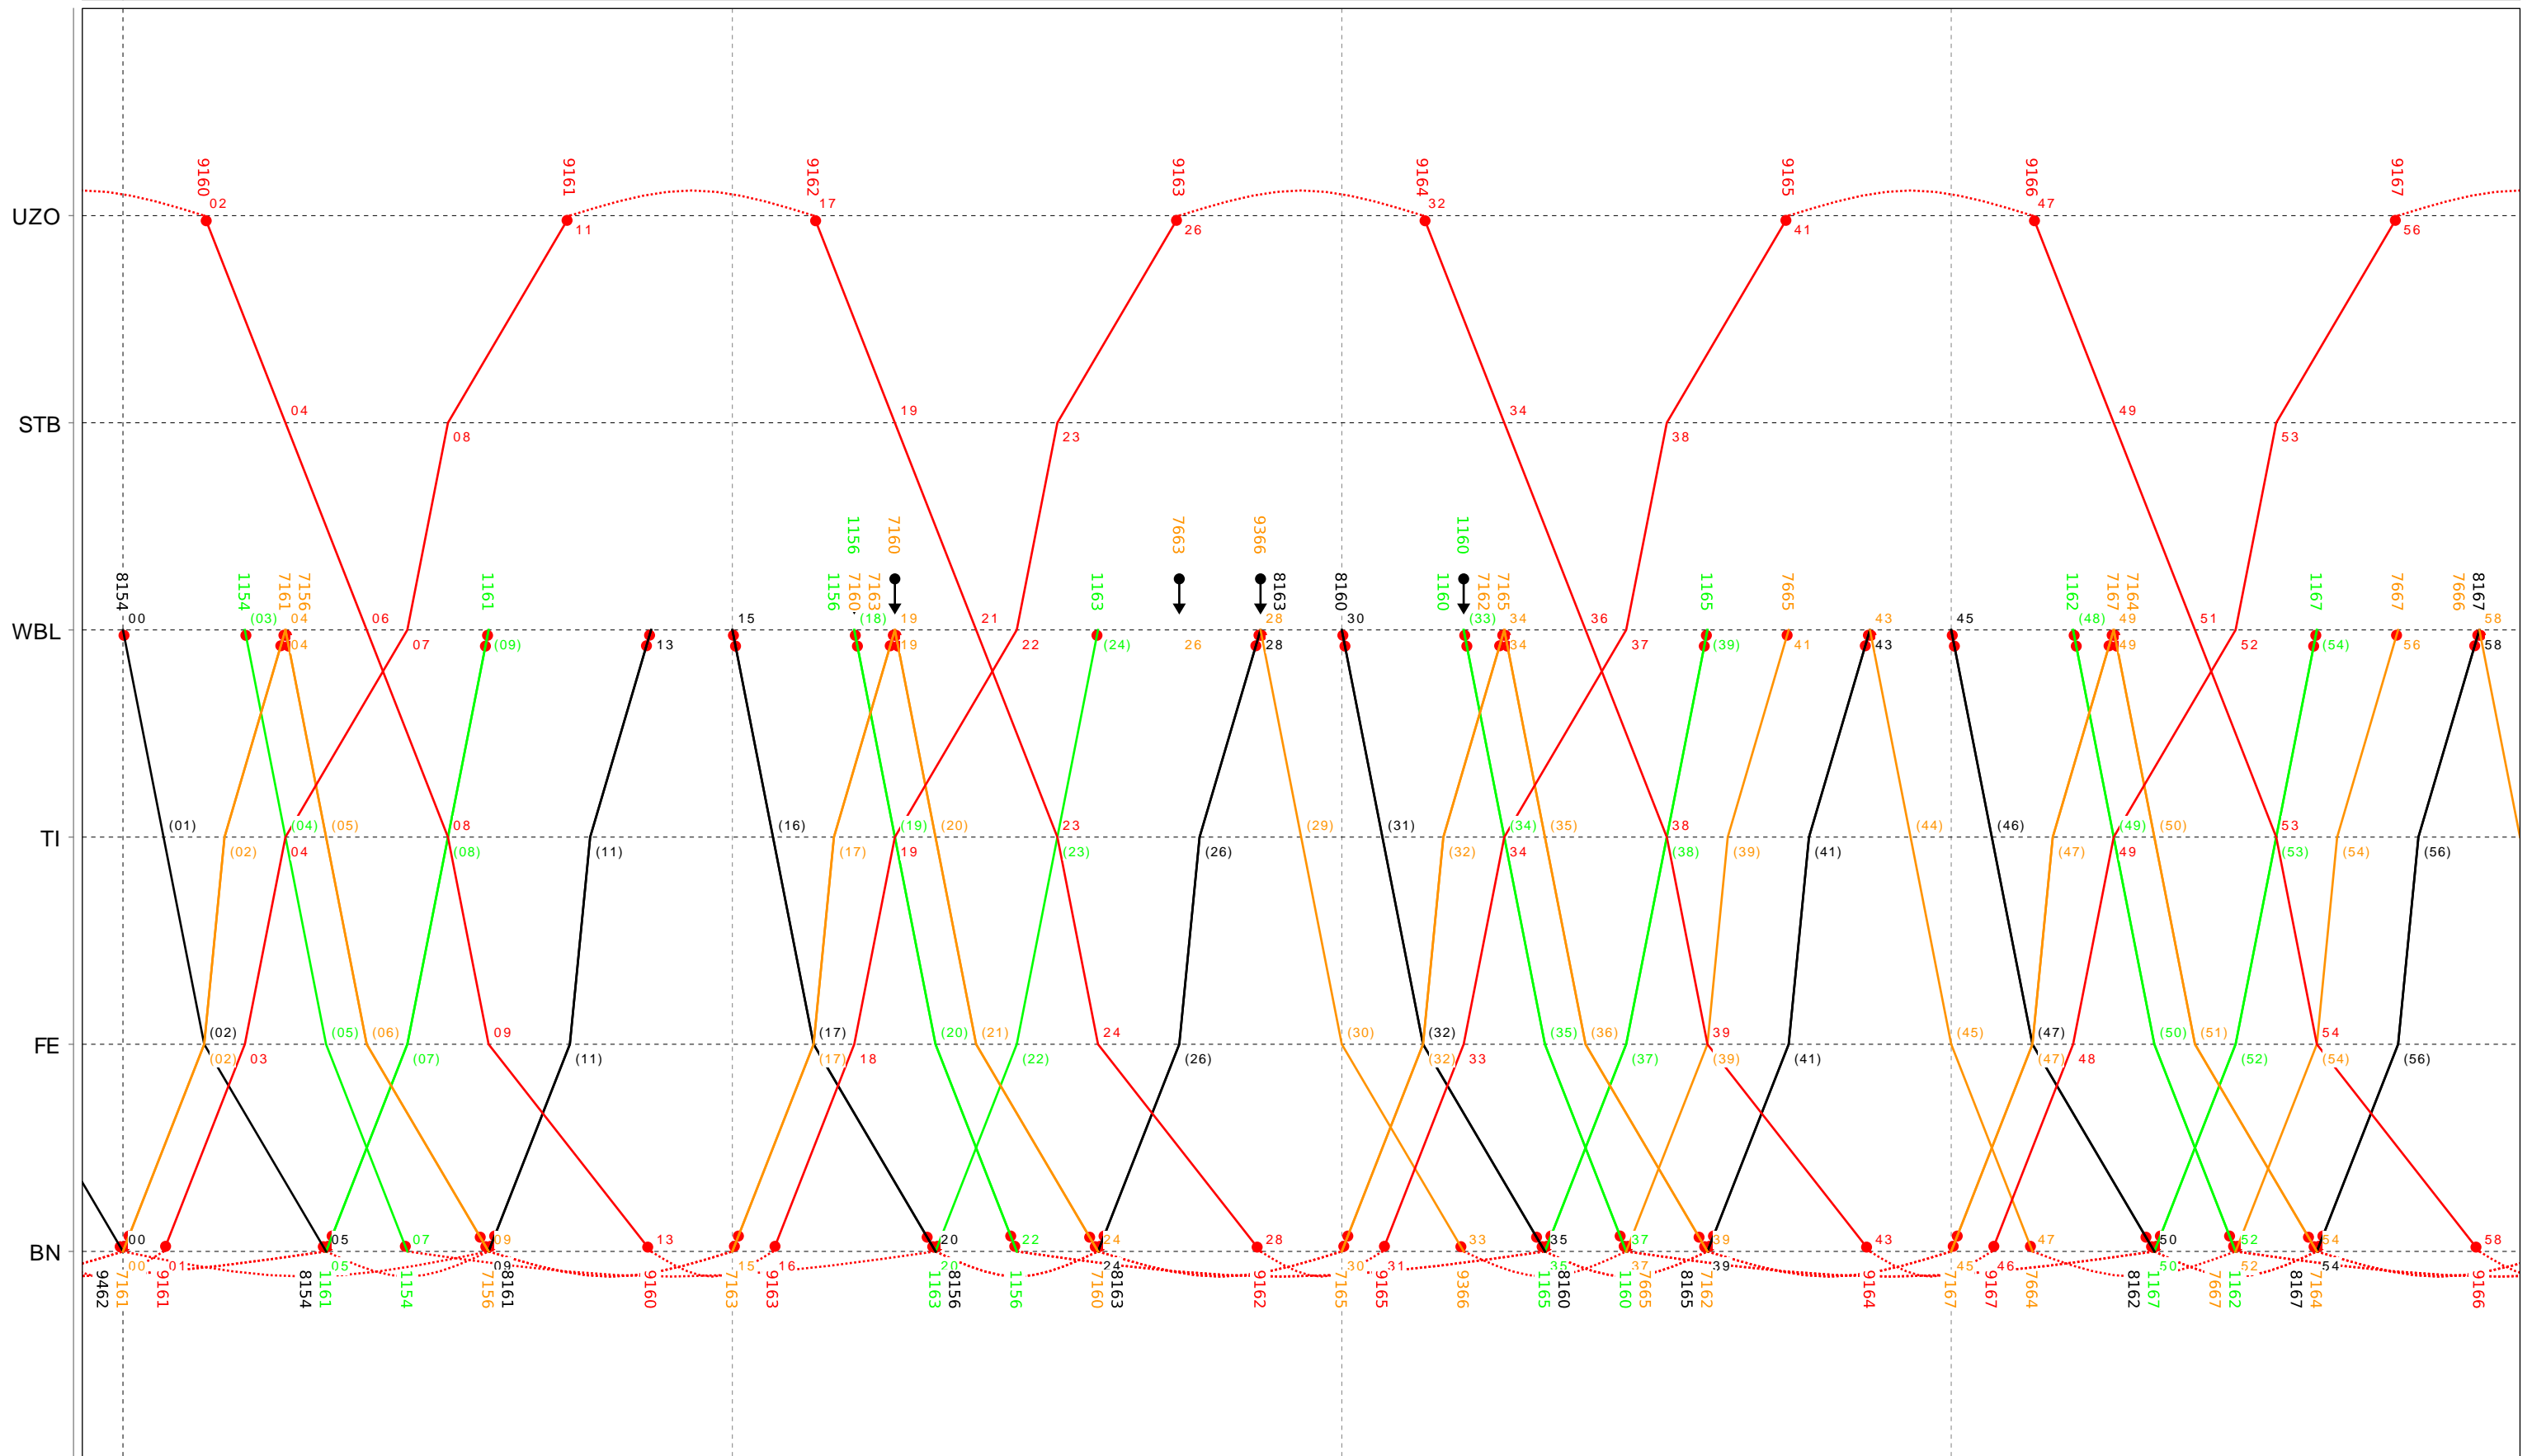

Grafischer Fahrplan vom 10.12.2023 bis auf weiteres
Linie S9 Freitag

16