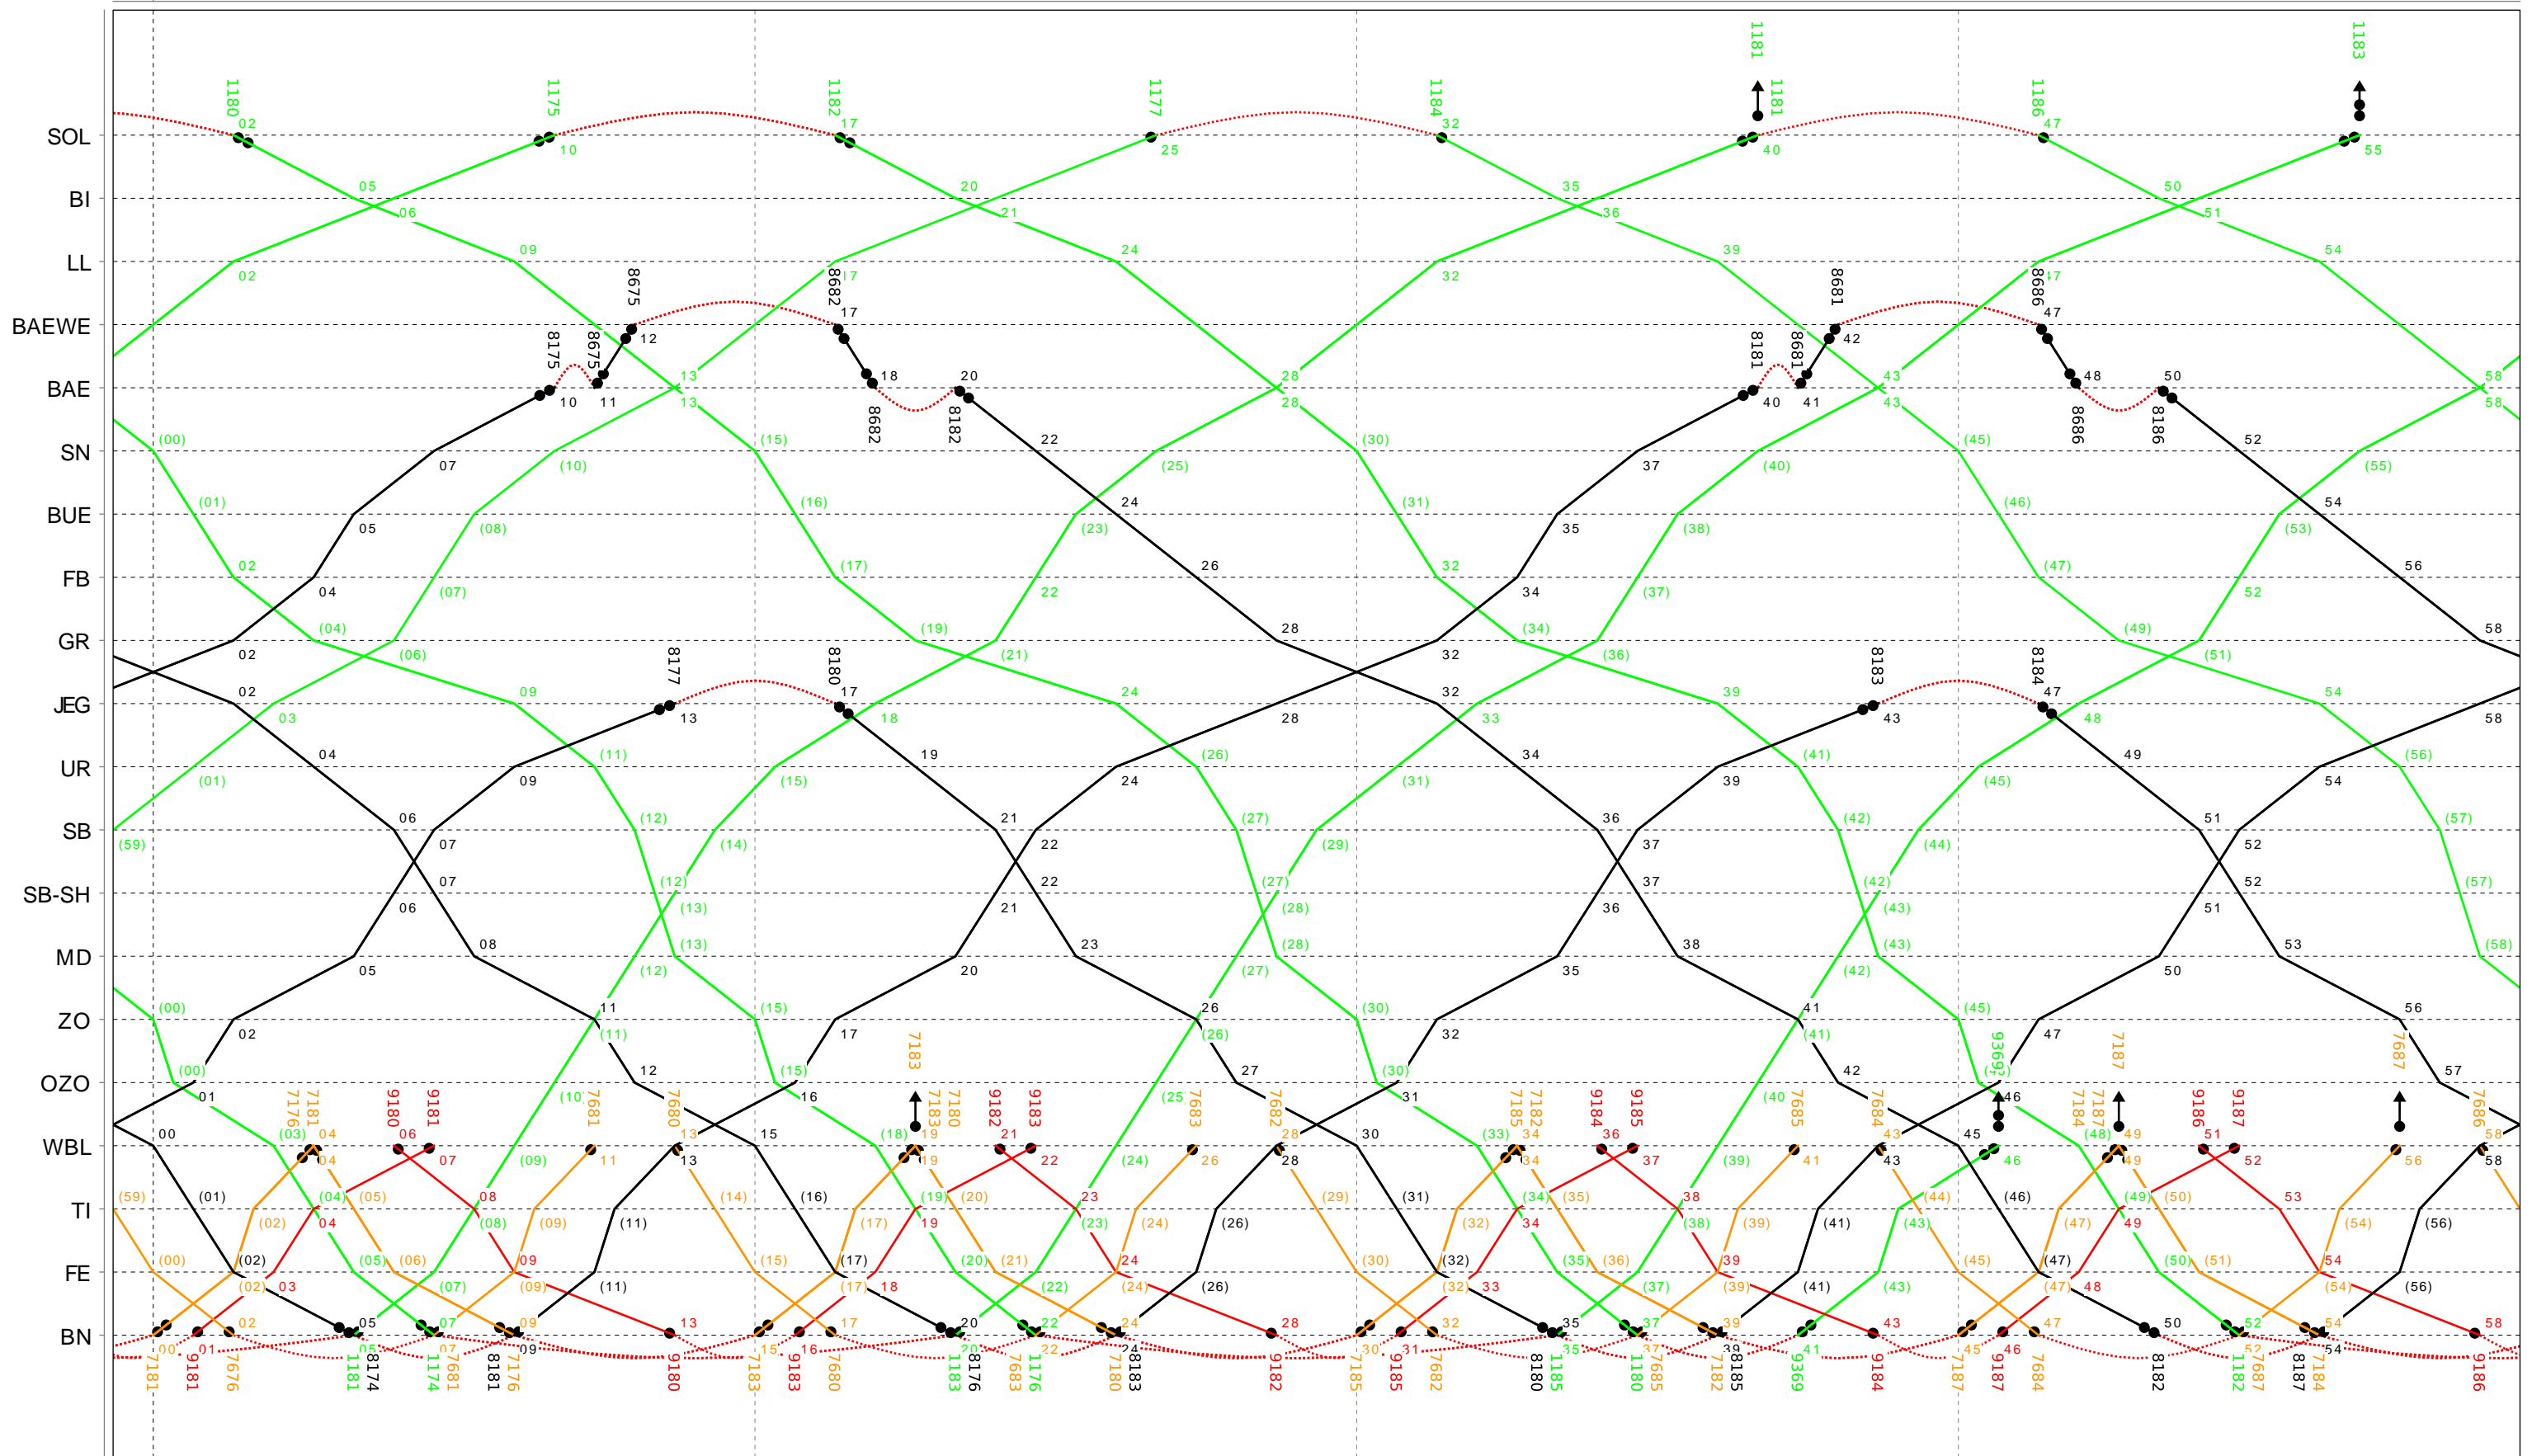

10

Grafischer Fahrplan vom 10.12.2023 bis auf weiteres
 Linien RE S8 Montag bis Donnerstag

11

Grafischer Fahrplan vom 10.12.2023 bis auf weiteres
 Linien RE S8 Montag bis Donnerstag

12

Grafischer Fahrplan vom 10.12.2023 bis auf weiteres
 Linien RE S8 Montag bis Donnerstag

13

Grafischer Fahrplan vom 10.12.2023 bis auf weiteres
 Linien RE S8 Montag bis Donnerstag

14

Grafischer Fahrplan vom 10.12.2023 bis auf weiteres
 Linien RE S8 Montag bis Donnerstag

16

Grafischer Fahrplan vom 10.12.2023 bis auf weiteres
 Linien RE S8 Montag bis Donnerstag

17

Grafischer Fahrplan vom 10.12.2023 bis auf weiteres
 Linien RE S8 Montag bis Donnerstag

18

Grafischer Fahrplan vom 10.12.2023 bis auf weiteres
 Linien RE S8 Montag bis Donnerstag

19

Grafischer Fahrplan vom 10.12.2023 bis auf weiteres
 Linien RE S8 Montag bis Donnerstag