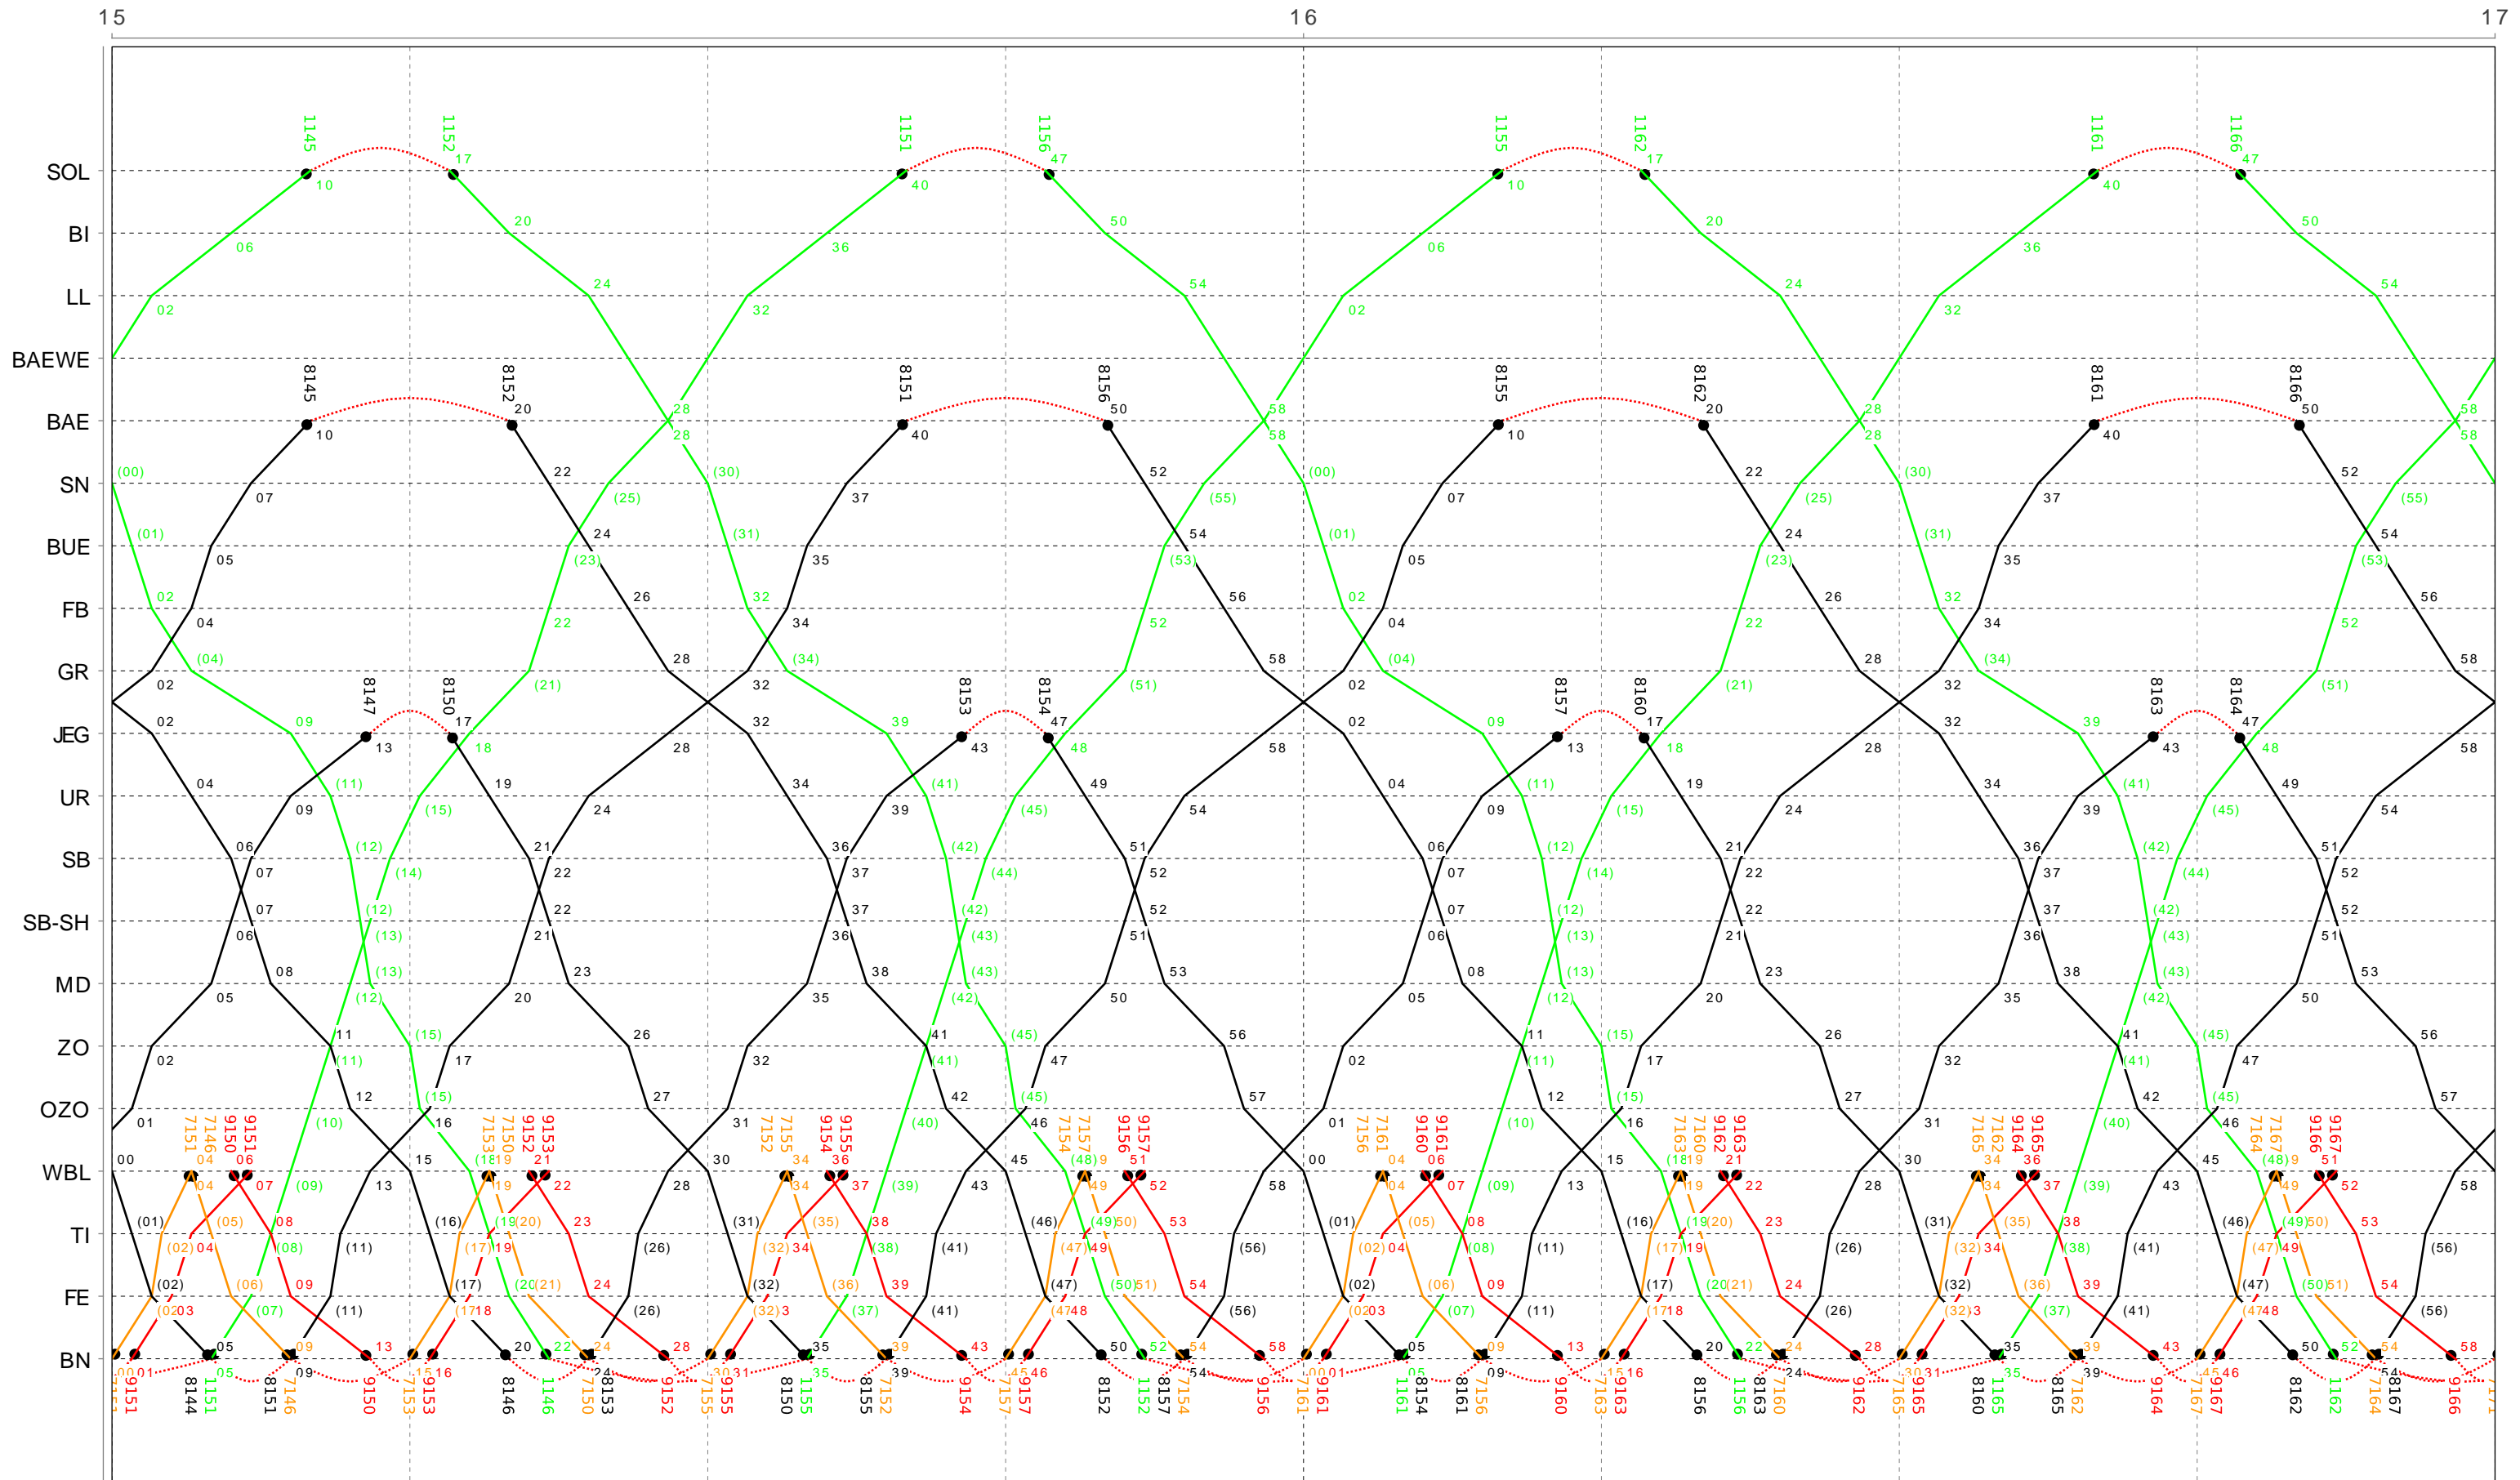

Linien RE S8 Samstag

21

Grafischer Fahrplan vom 10.12.2023 bis auf weiteres

Linien RE S8 Samstag

23

Grafischer Fahrplan vom 10.12.2023 bis auf weiteres Linien RE S8 Samstag

Grafischer Fahrplan vom 10.12.2023 bis auf weiteres

Linien RE S8 Sonntag

Grafischer Fahrplan vom 10.12.2023 bis auf weiteres

Linien RE S8 Sonntag

Grafischer Fahrplan vom 10.12.2023 bis auf weiteres

Linien RE S8 Sonntag

Grafischer Fahrplan vom 10.12.2023 bis auf weiteres