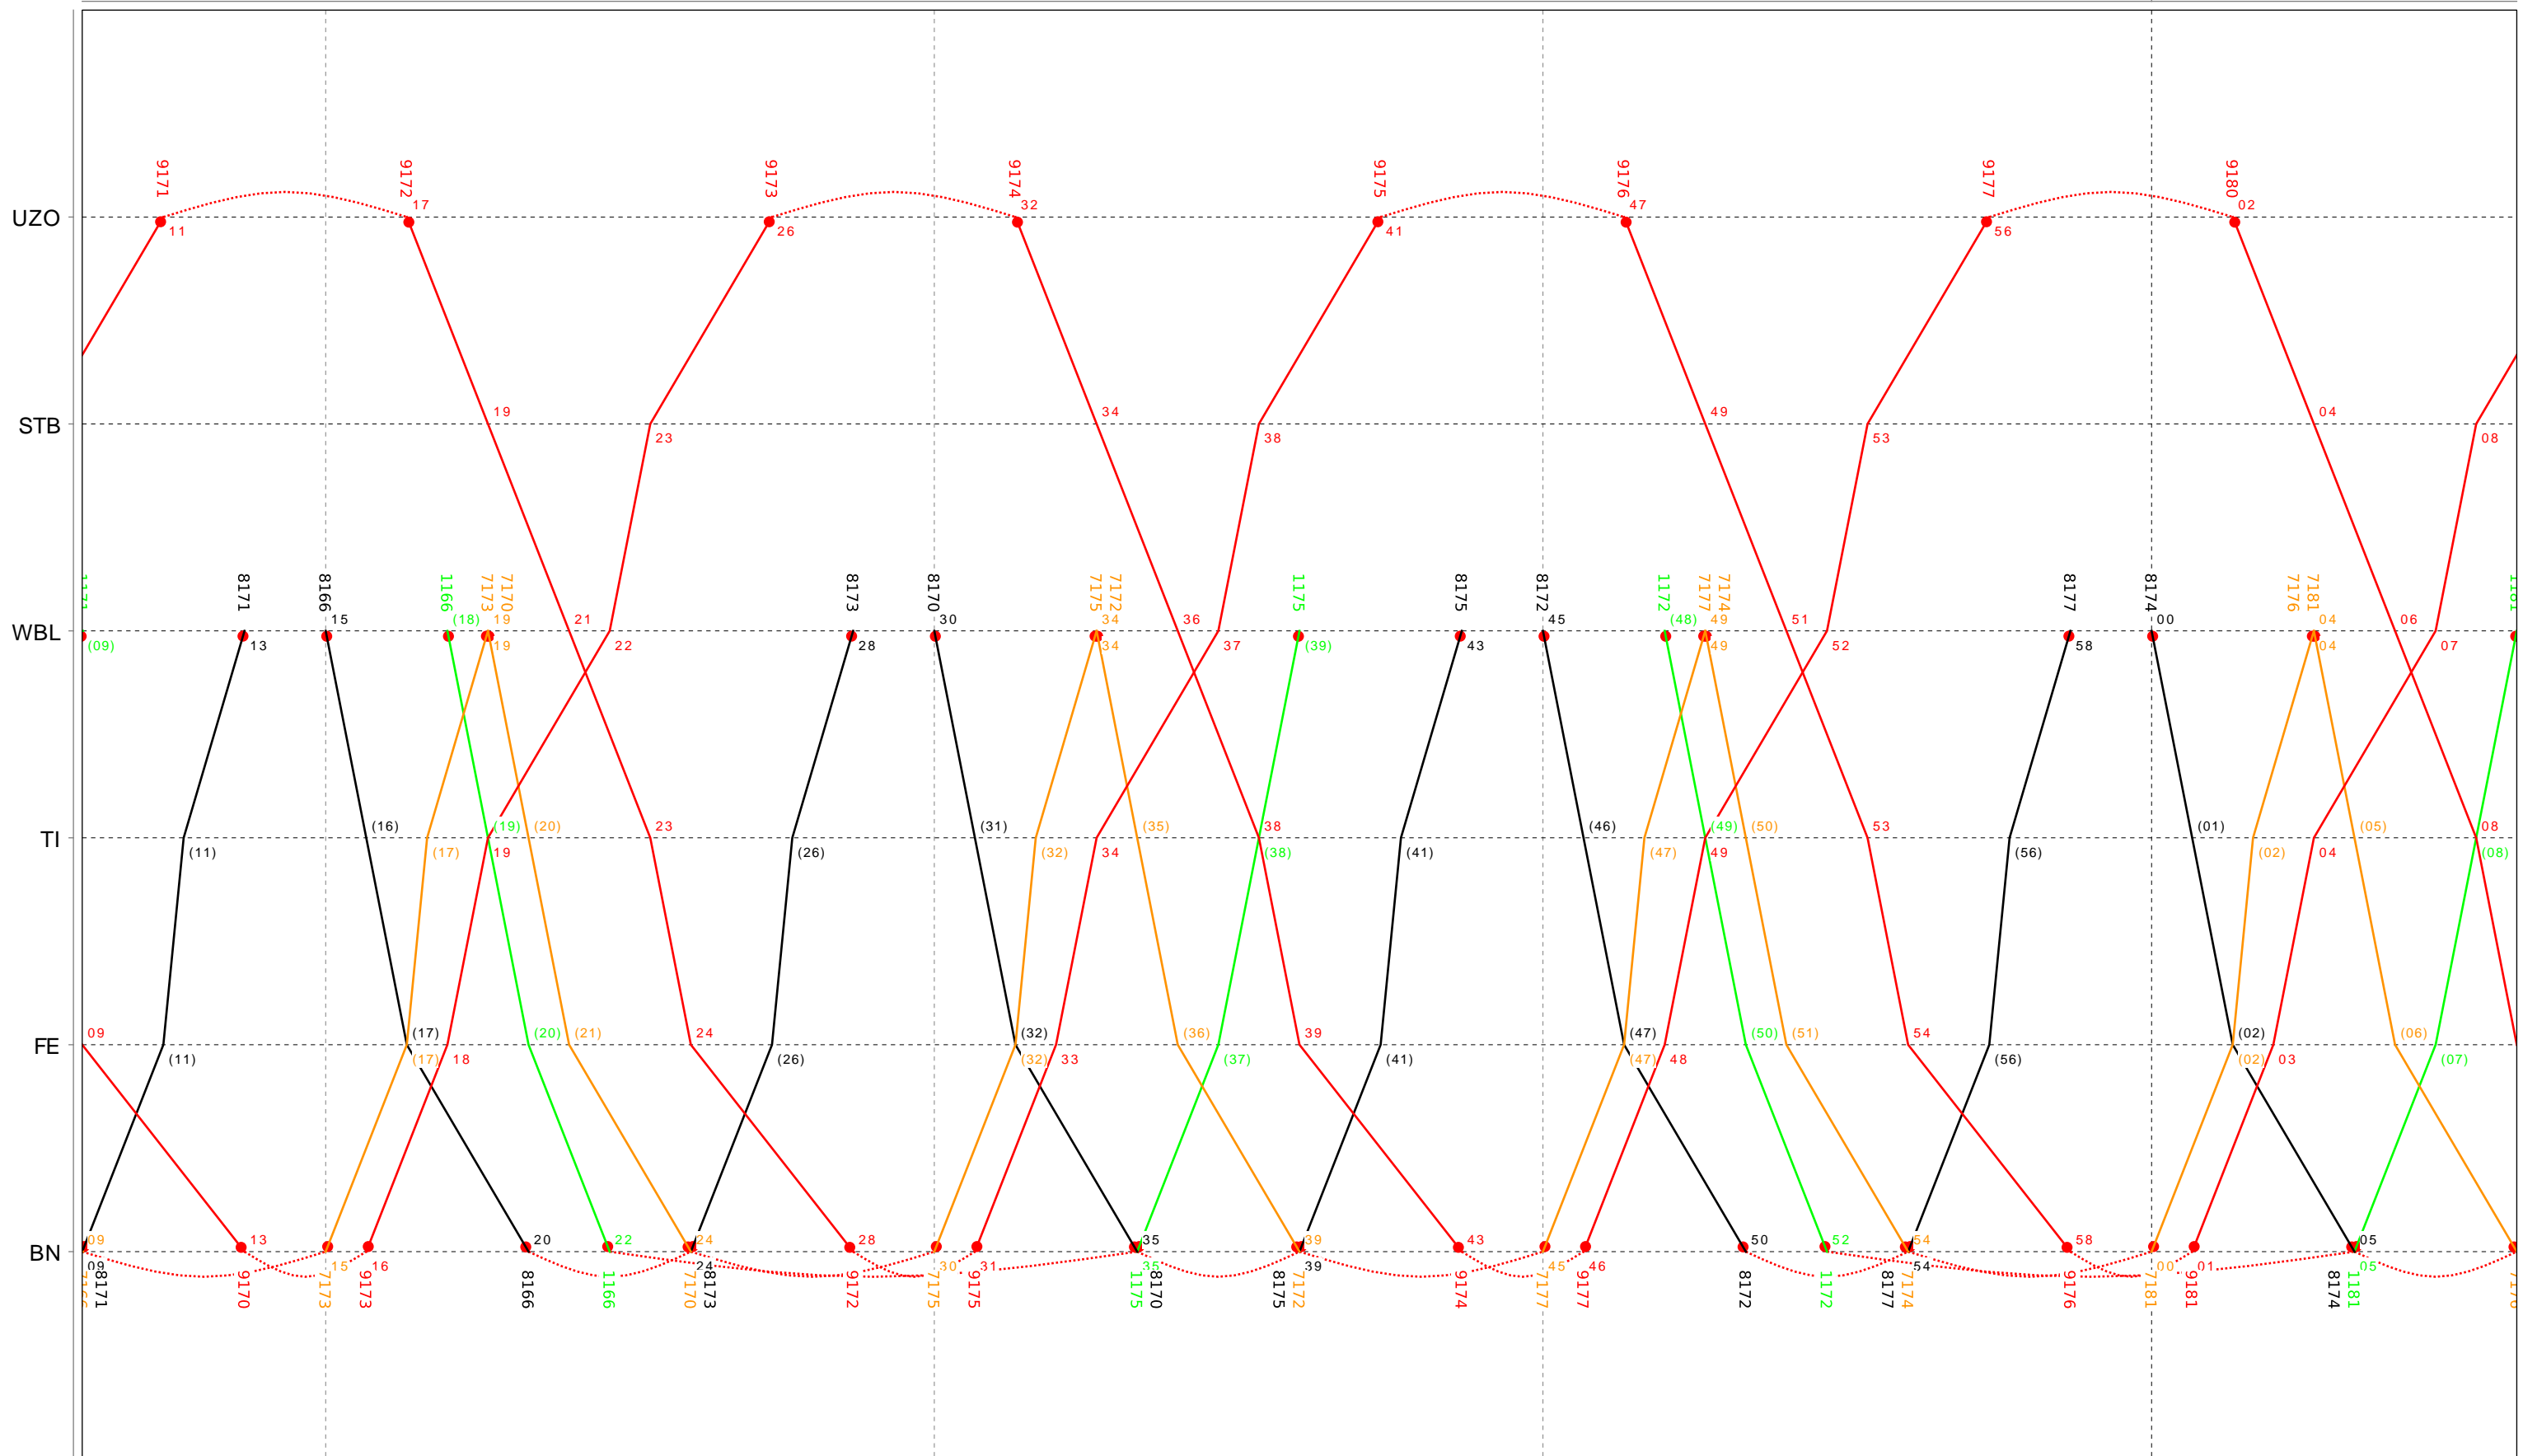

Grafischer Fahrplan vom 10.12.2023 bis auf weiteres
Linie S9 Sonntag