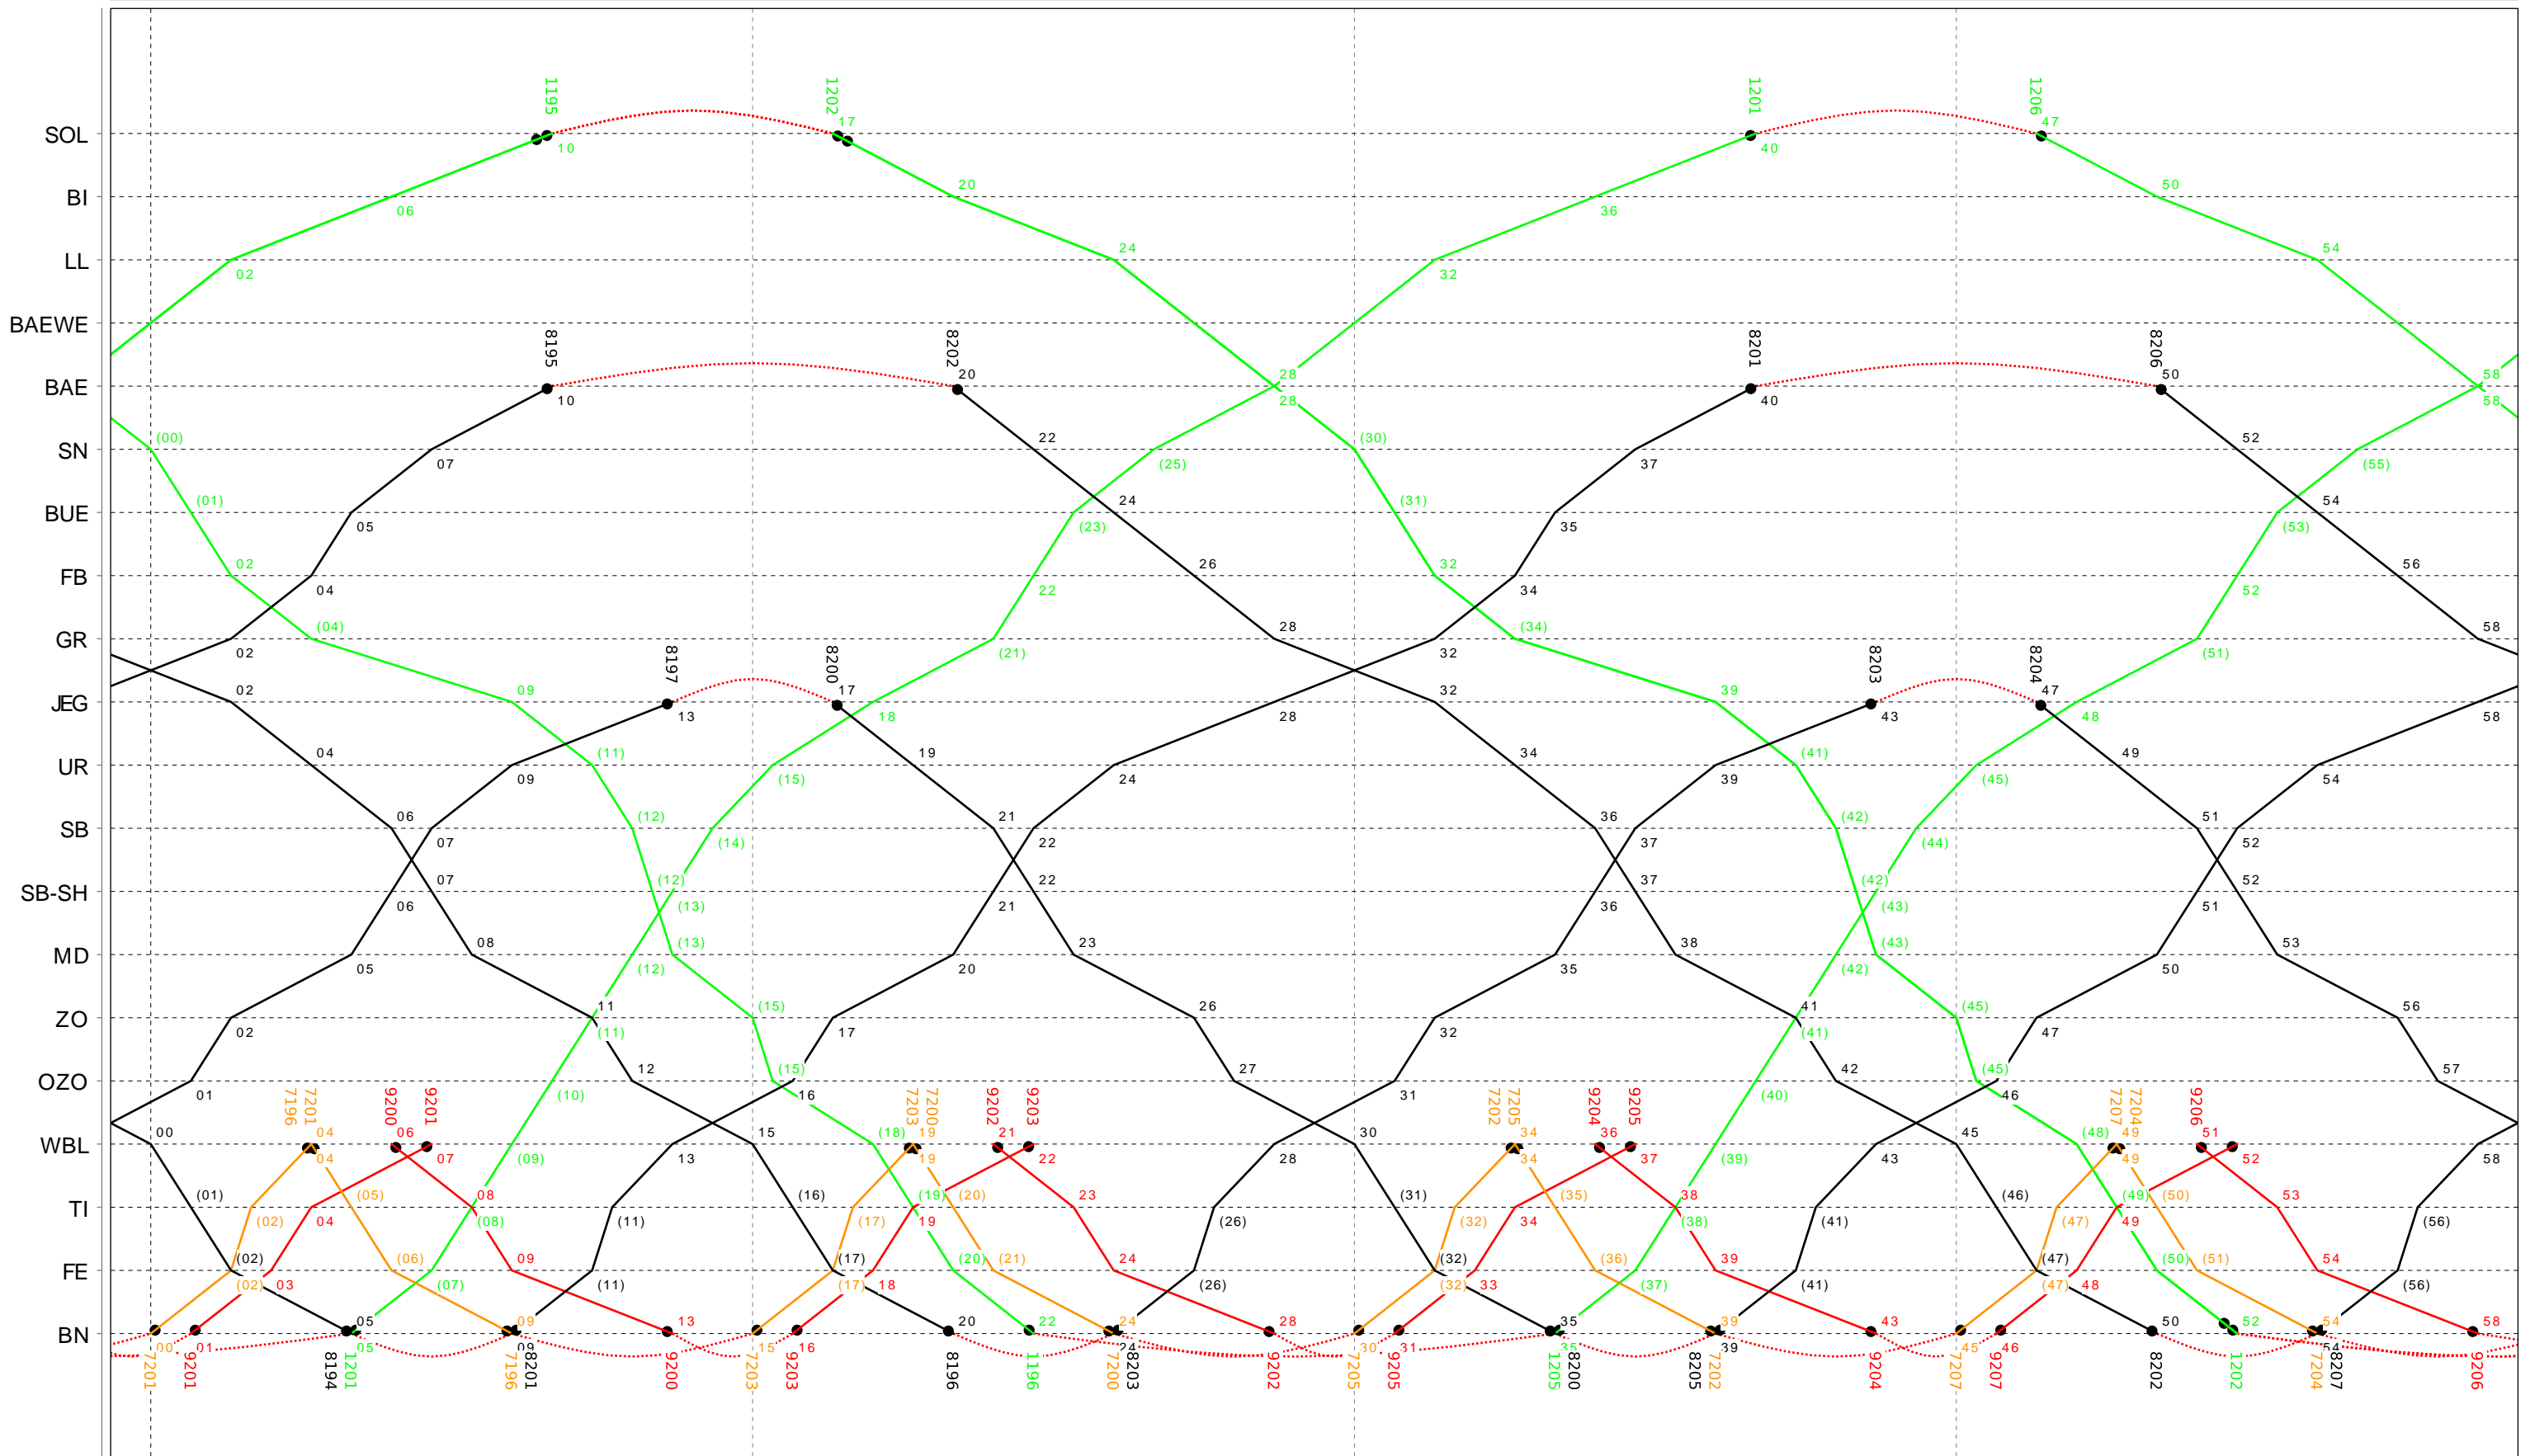

Linien RE S8 Samstag

18

Grafischer Fahrplan vom 10.12.2023 bis auf weiteres Linien RE S8 Samstag

19

Grafischer Fahrplan vom 10.12.2023 bis auf weiteres

Linien RE S8 Samstag

20

Grafischer Fahrplan vom 10.12.2023 bis auf weiteres

Linien RE S8 Samstag

21

Grafischer Fahrplan vom 10.12.2023 bis auf weiteres

Linien RE S8 Samstag

23

Grafischer Fahrplan vom 10.12.2023 bis auf weiteres Linien RE S8 Samstag

Grafischer Fahrplan vom 10.12.2023 bis auf weiteres