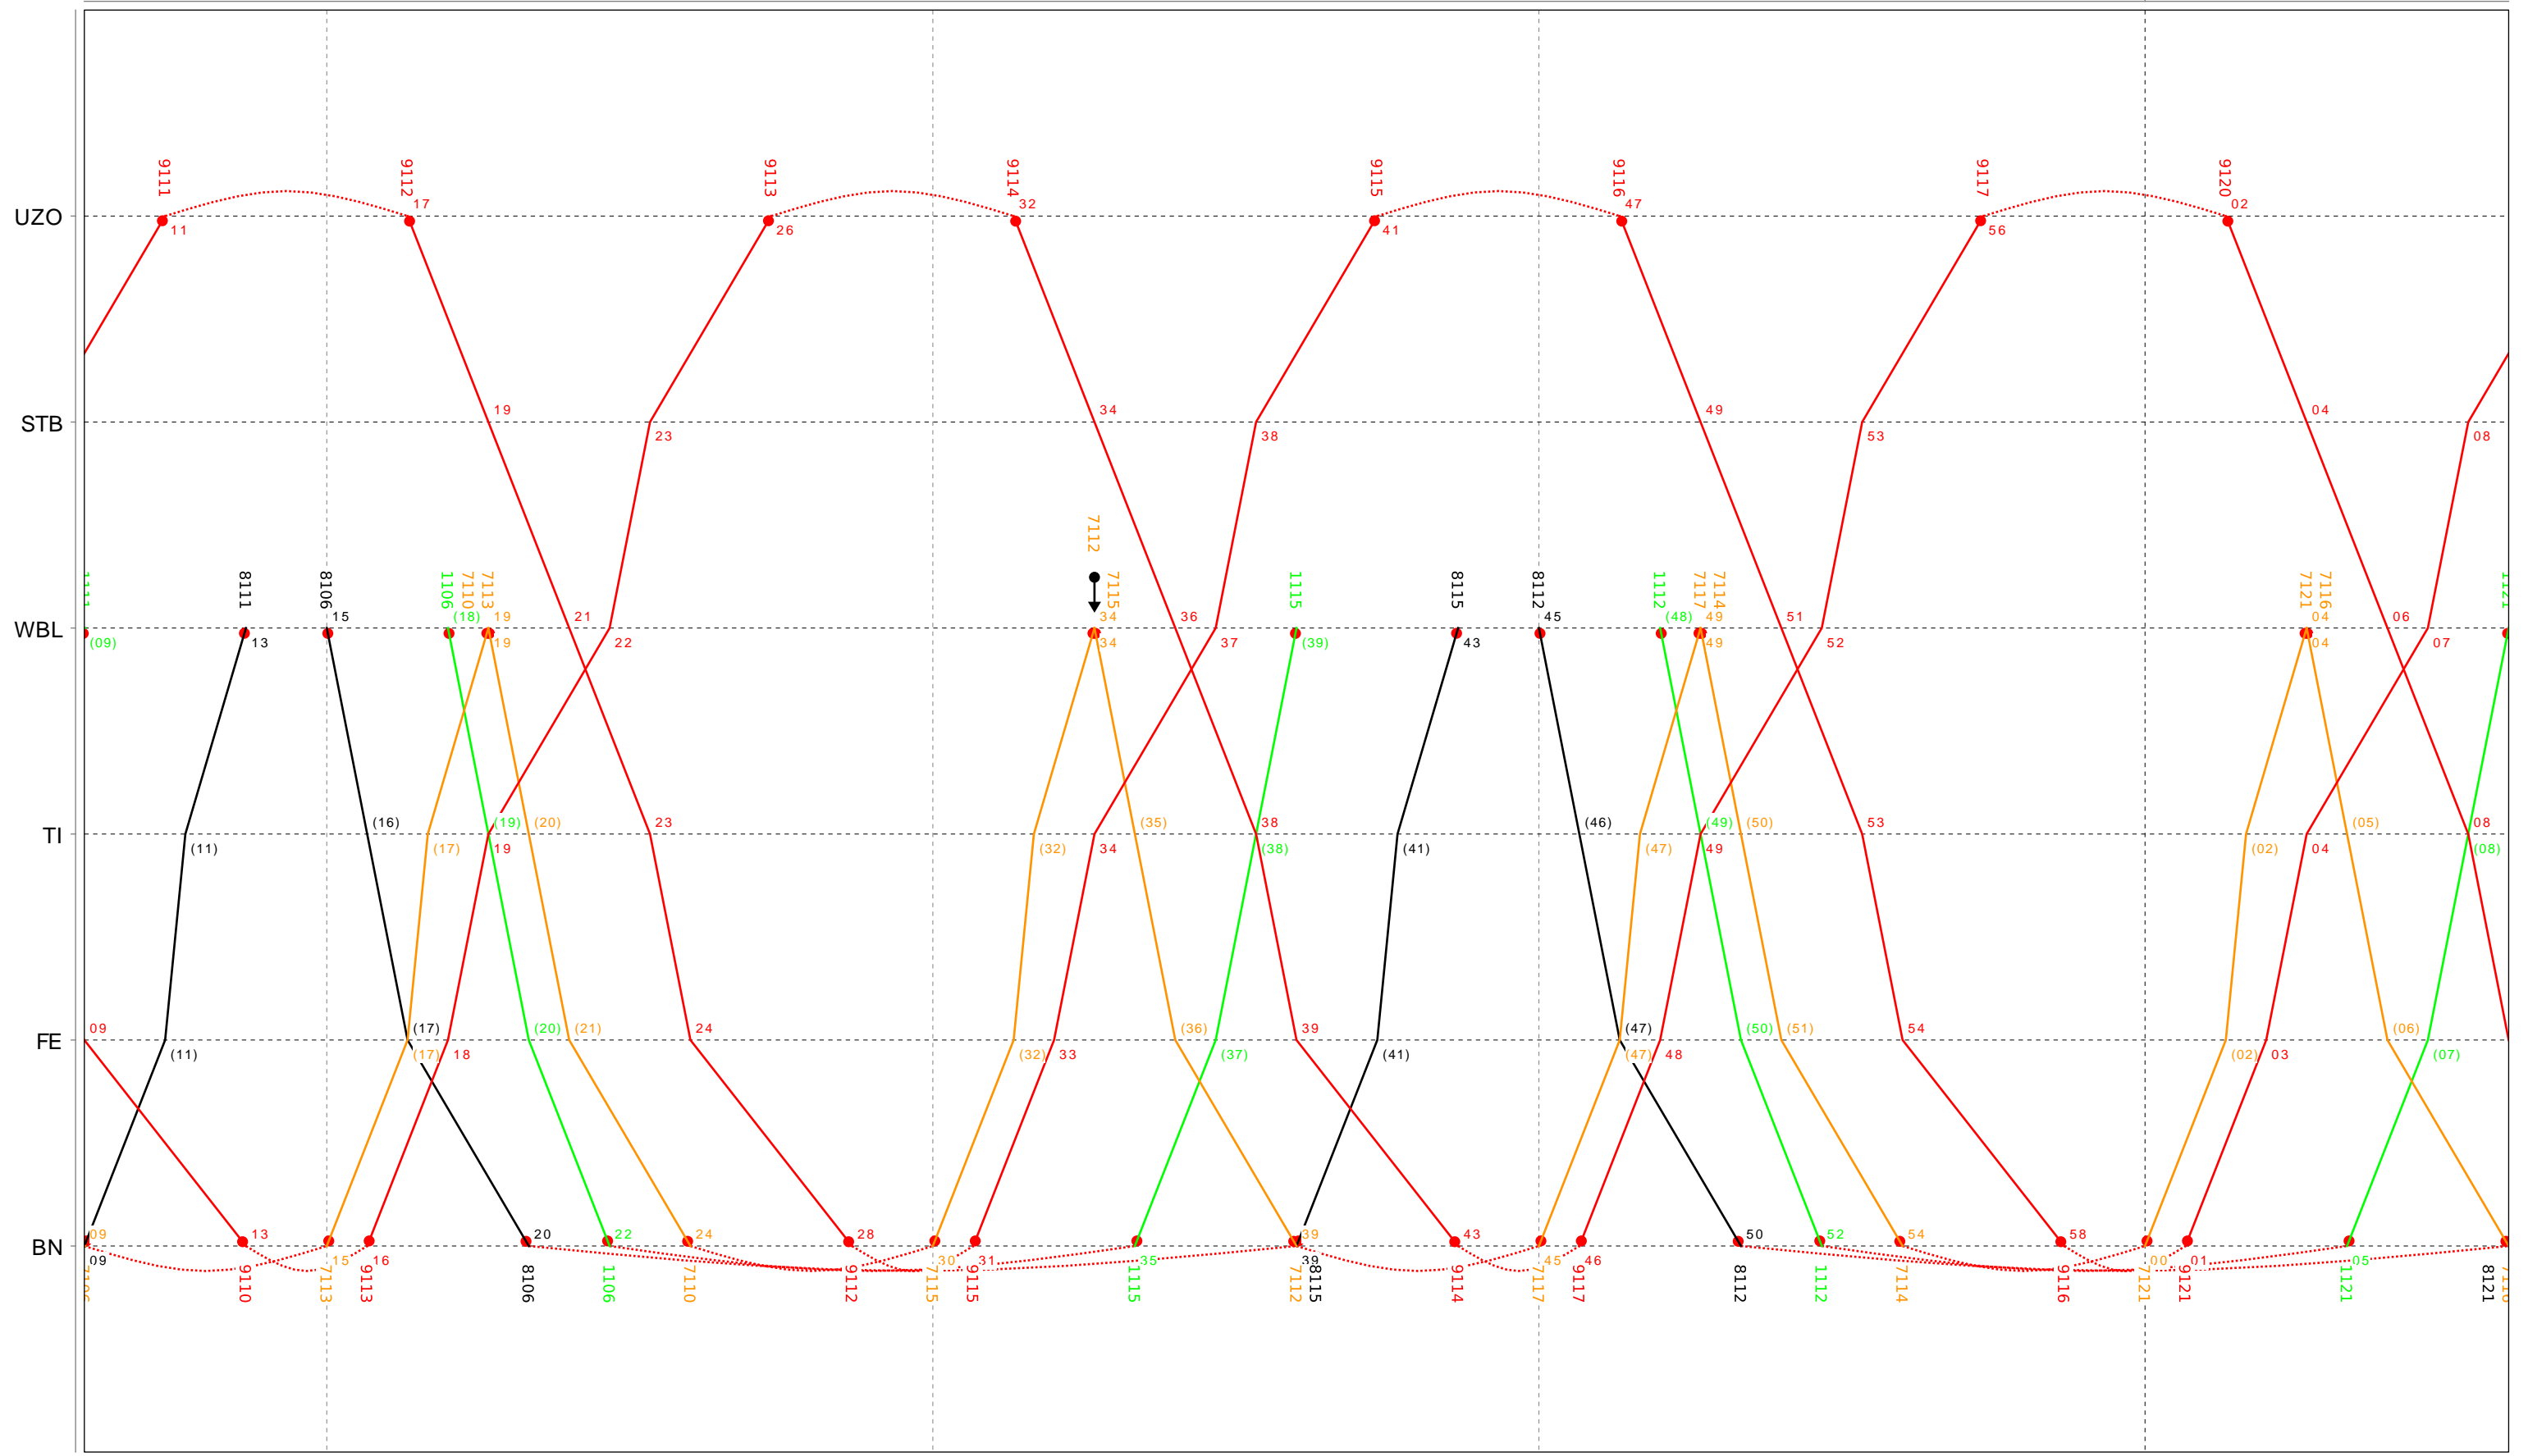

Grafischer Fahrplan vom 10.12.2023 bis auf weiteres
Linie S9 Sonntag