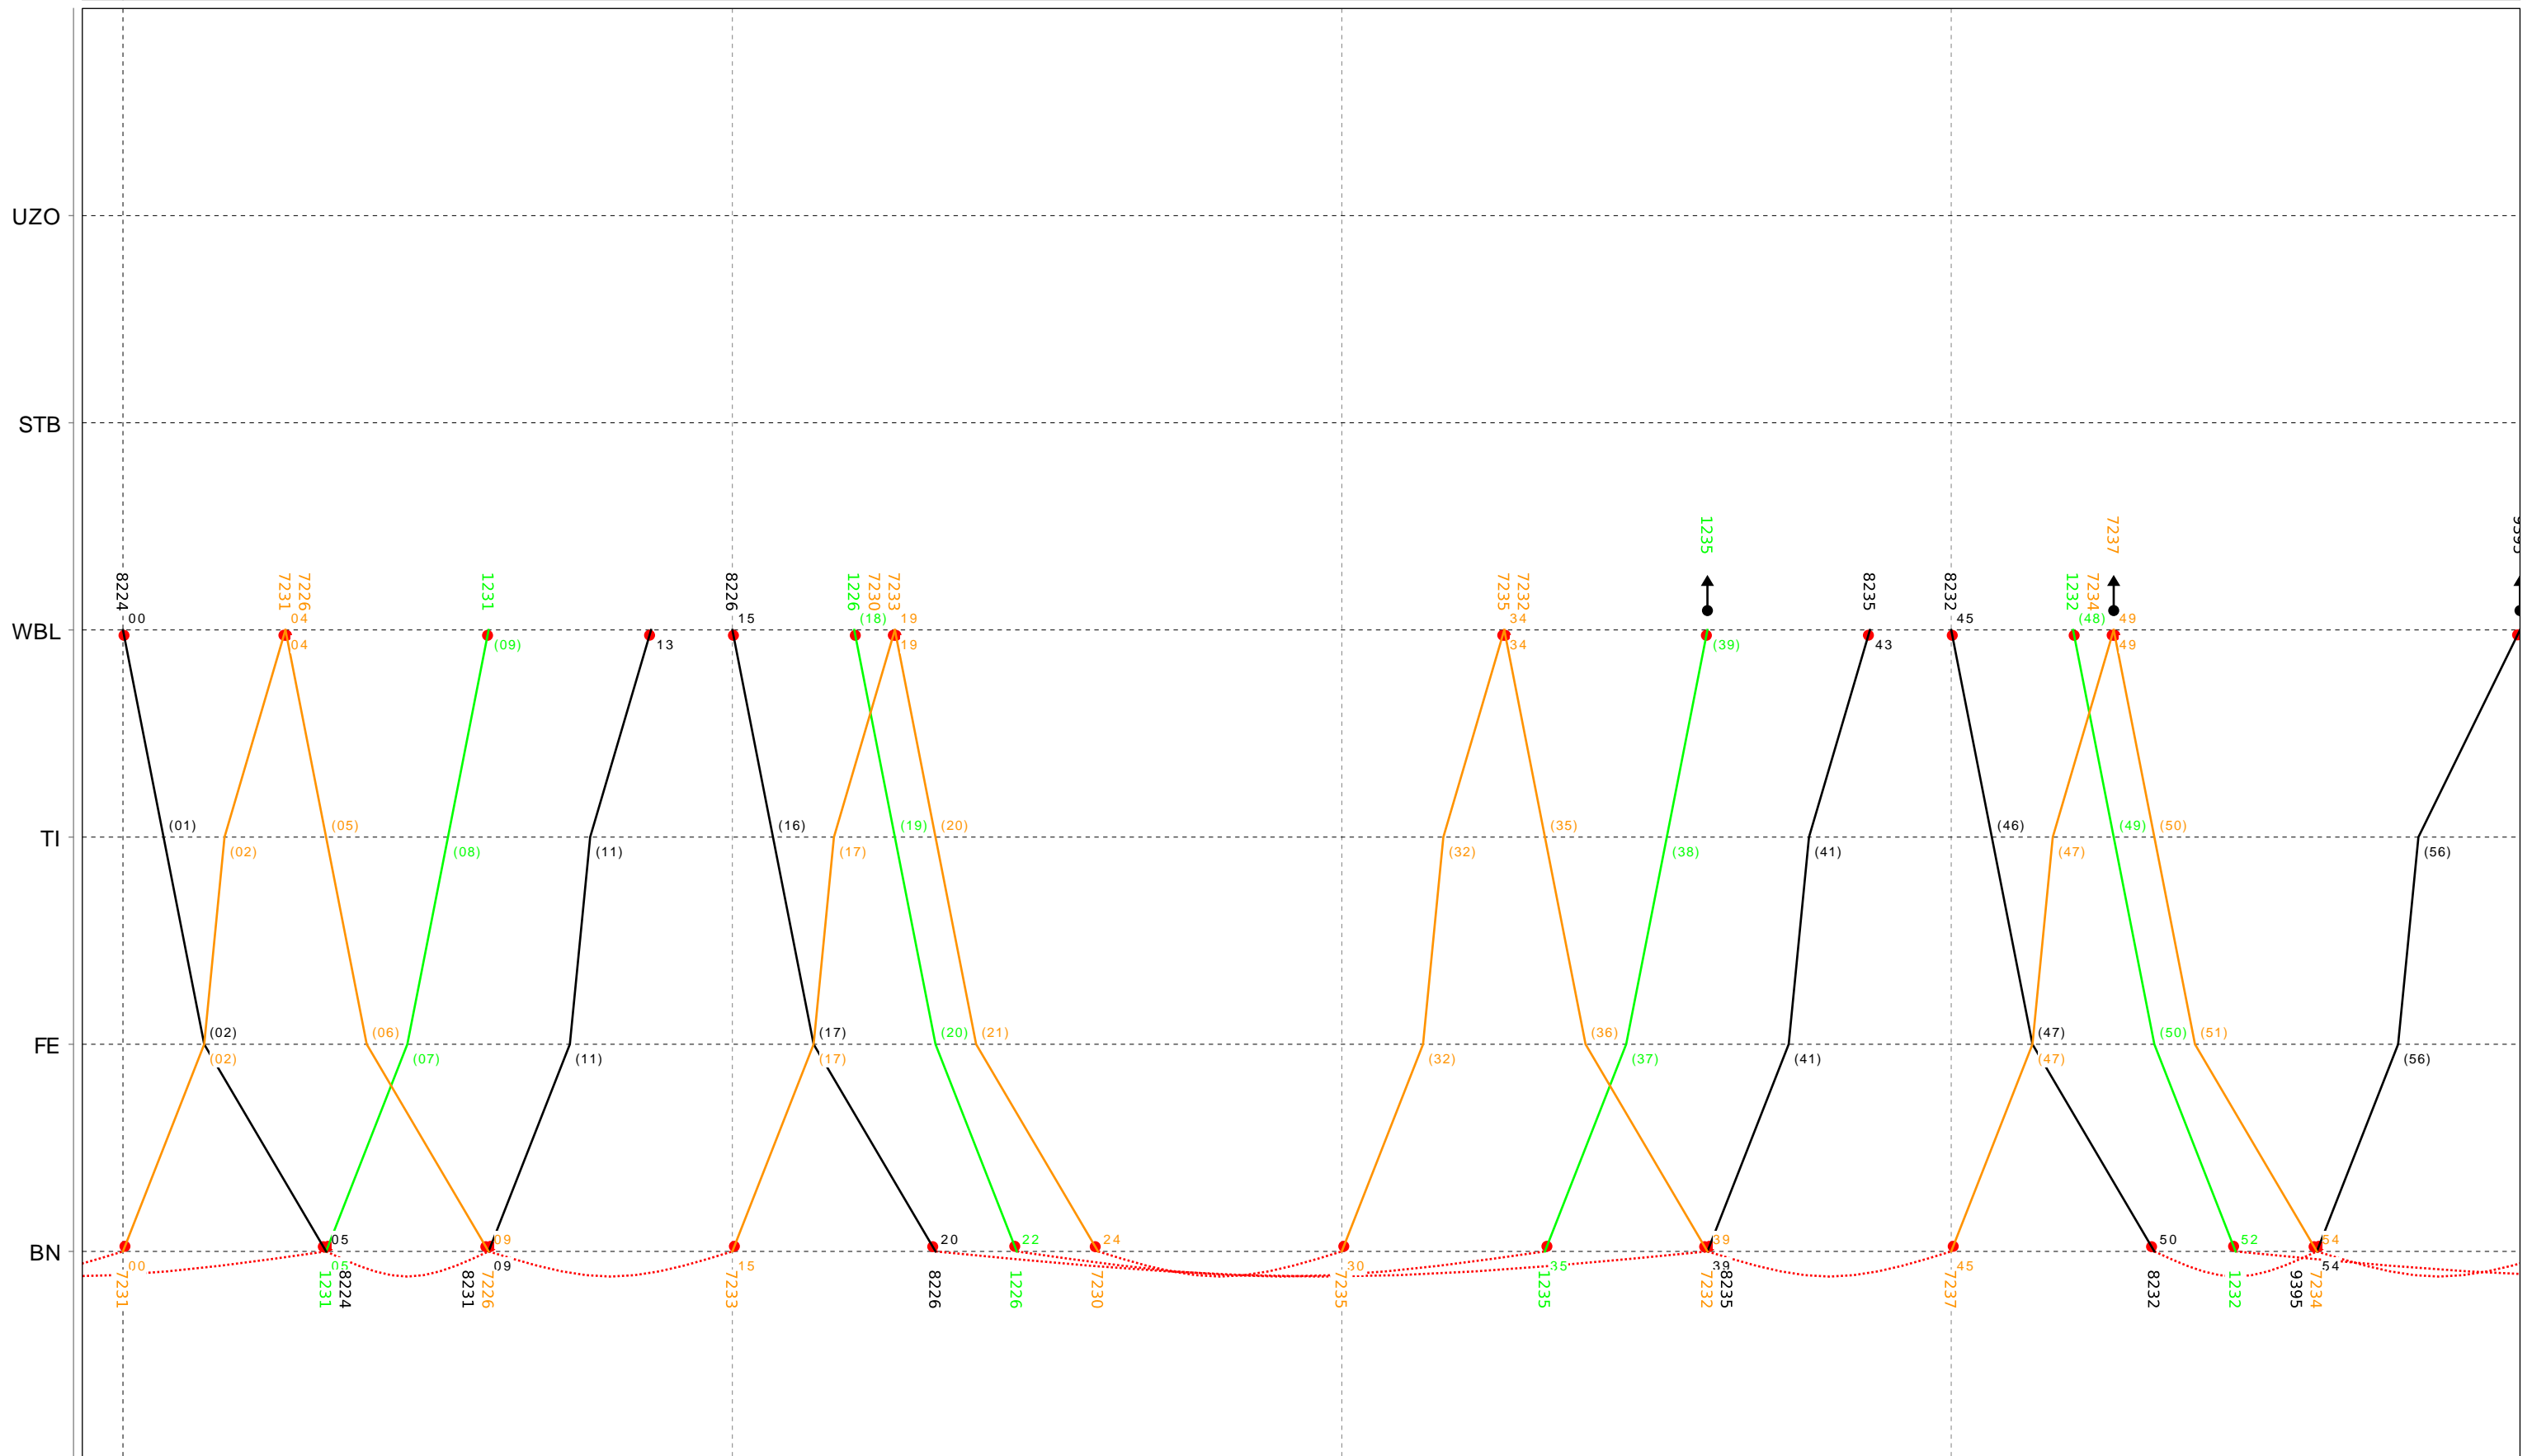

17

Grafischer Fahrplan vom 10.12.2023 bis auf weiteres
 Linie S9 Montag bis Donnerstag

18

Grafischer Fahrplan vom 10.12.2023 bis auf weiteres
 Linie S9 Montag bis Donnerstag

19

Grafischer Fahrplan vom 10.12.2023 bis auf weiteres
 Linie S9 Montag bis Donnerstag

20

Grafischer Fahrplan vom 10.12.2023 bis auf weiteres
 Linie S9 Montag bis Donnerstag

21

Grafischer Fahrplan vom 10.12.2023 bis auf weiteres
 Linie S9 Montag bis Donnerstag

22

Grafischer Fahrplan vom 10.12.2023 bis auf weiteres
 Linie S9 Montag bis Donnerstag

23

Grafischer Fahrplan vom 10.12.2023 bis auf weiteres
 Linie S9 Montag bis Donnerstag

24

Grafischer Fahrplan vom 10.12.2023 bis auf weiteres
 Linie S9 Freitag

5

Grafischer Fahrplan vom 10.12.2023 bis auf weiteres
 Linie S9 Freitag