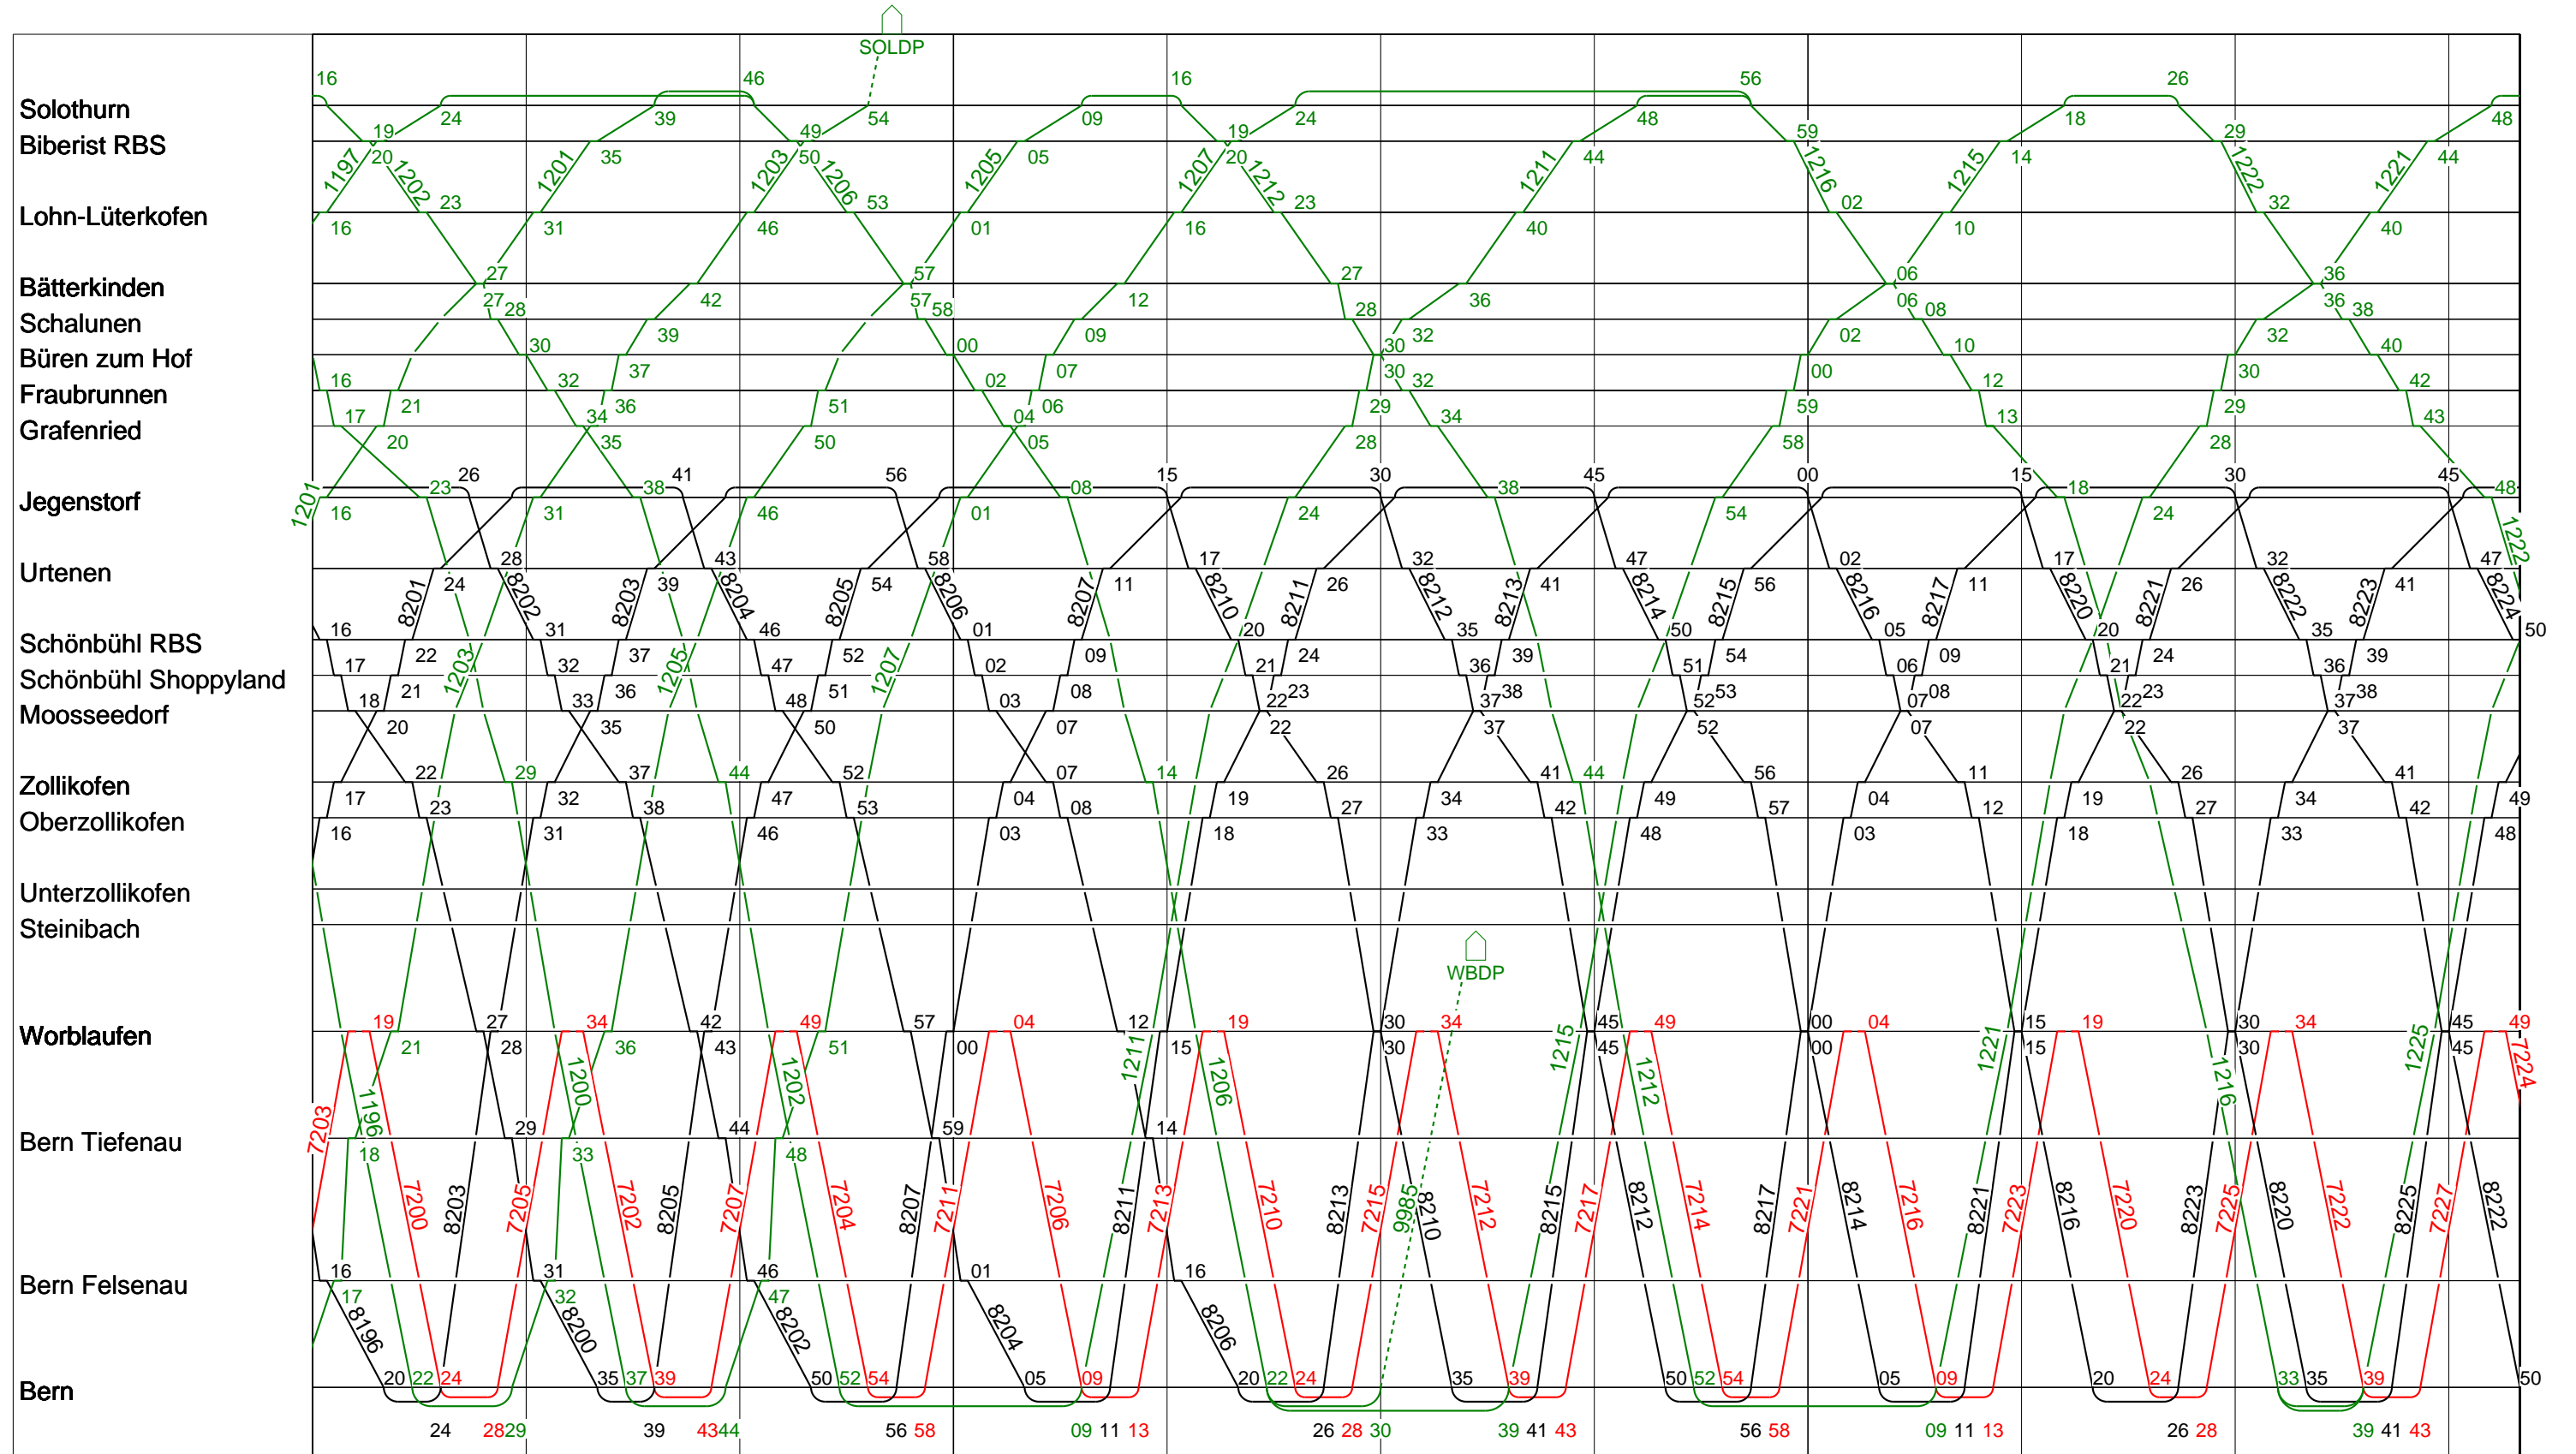

Ts 24.02.24