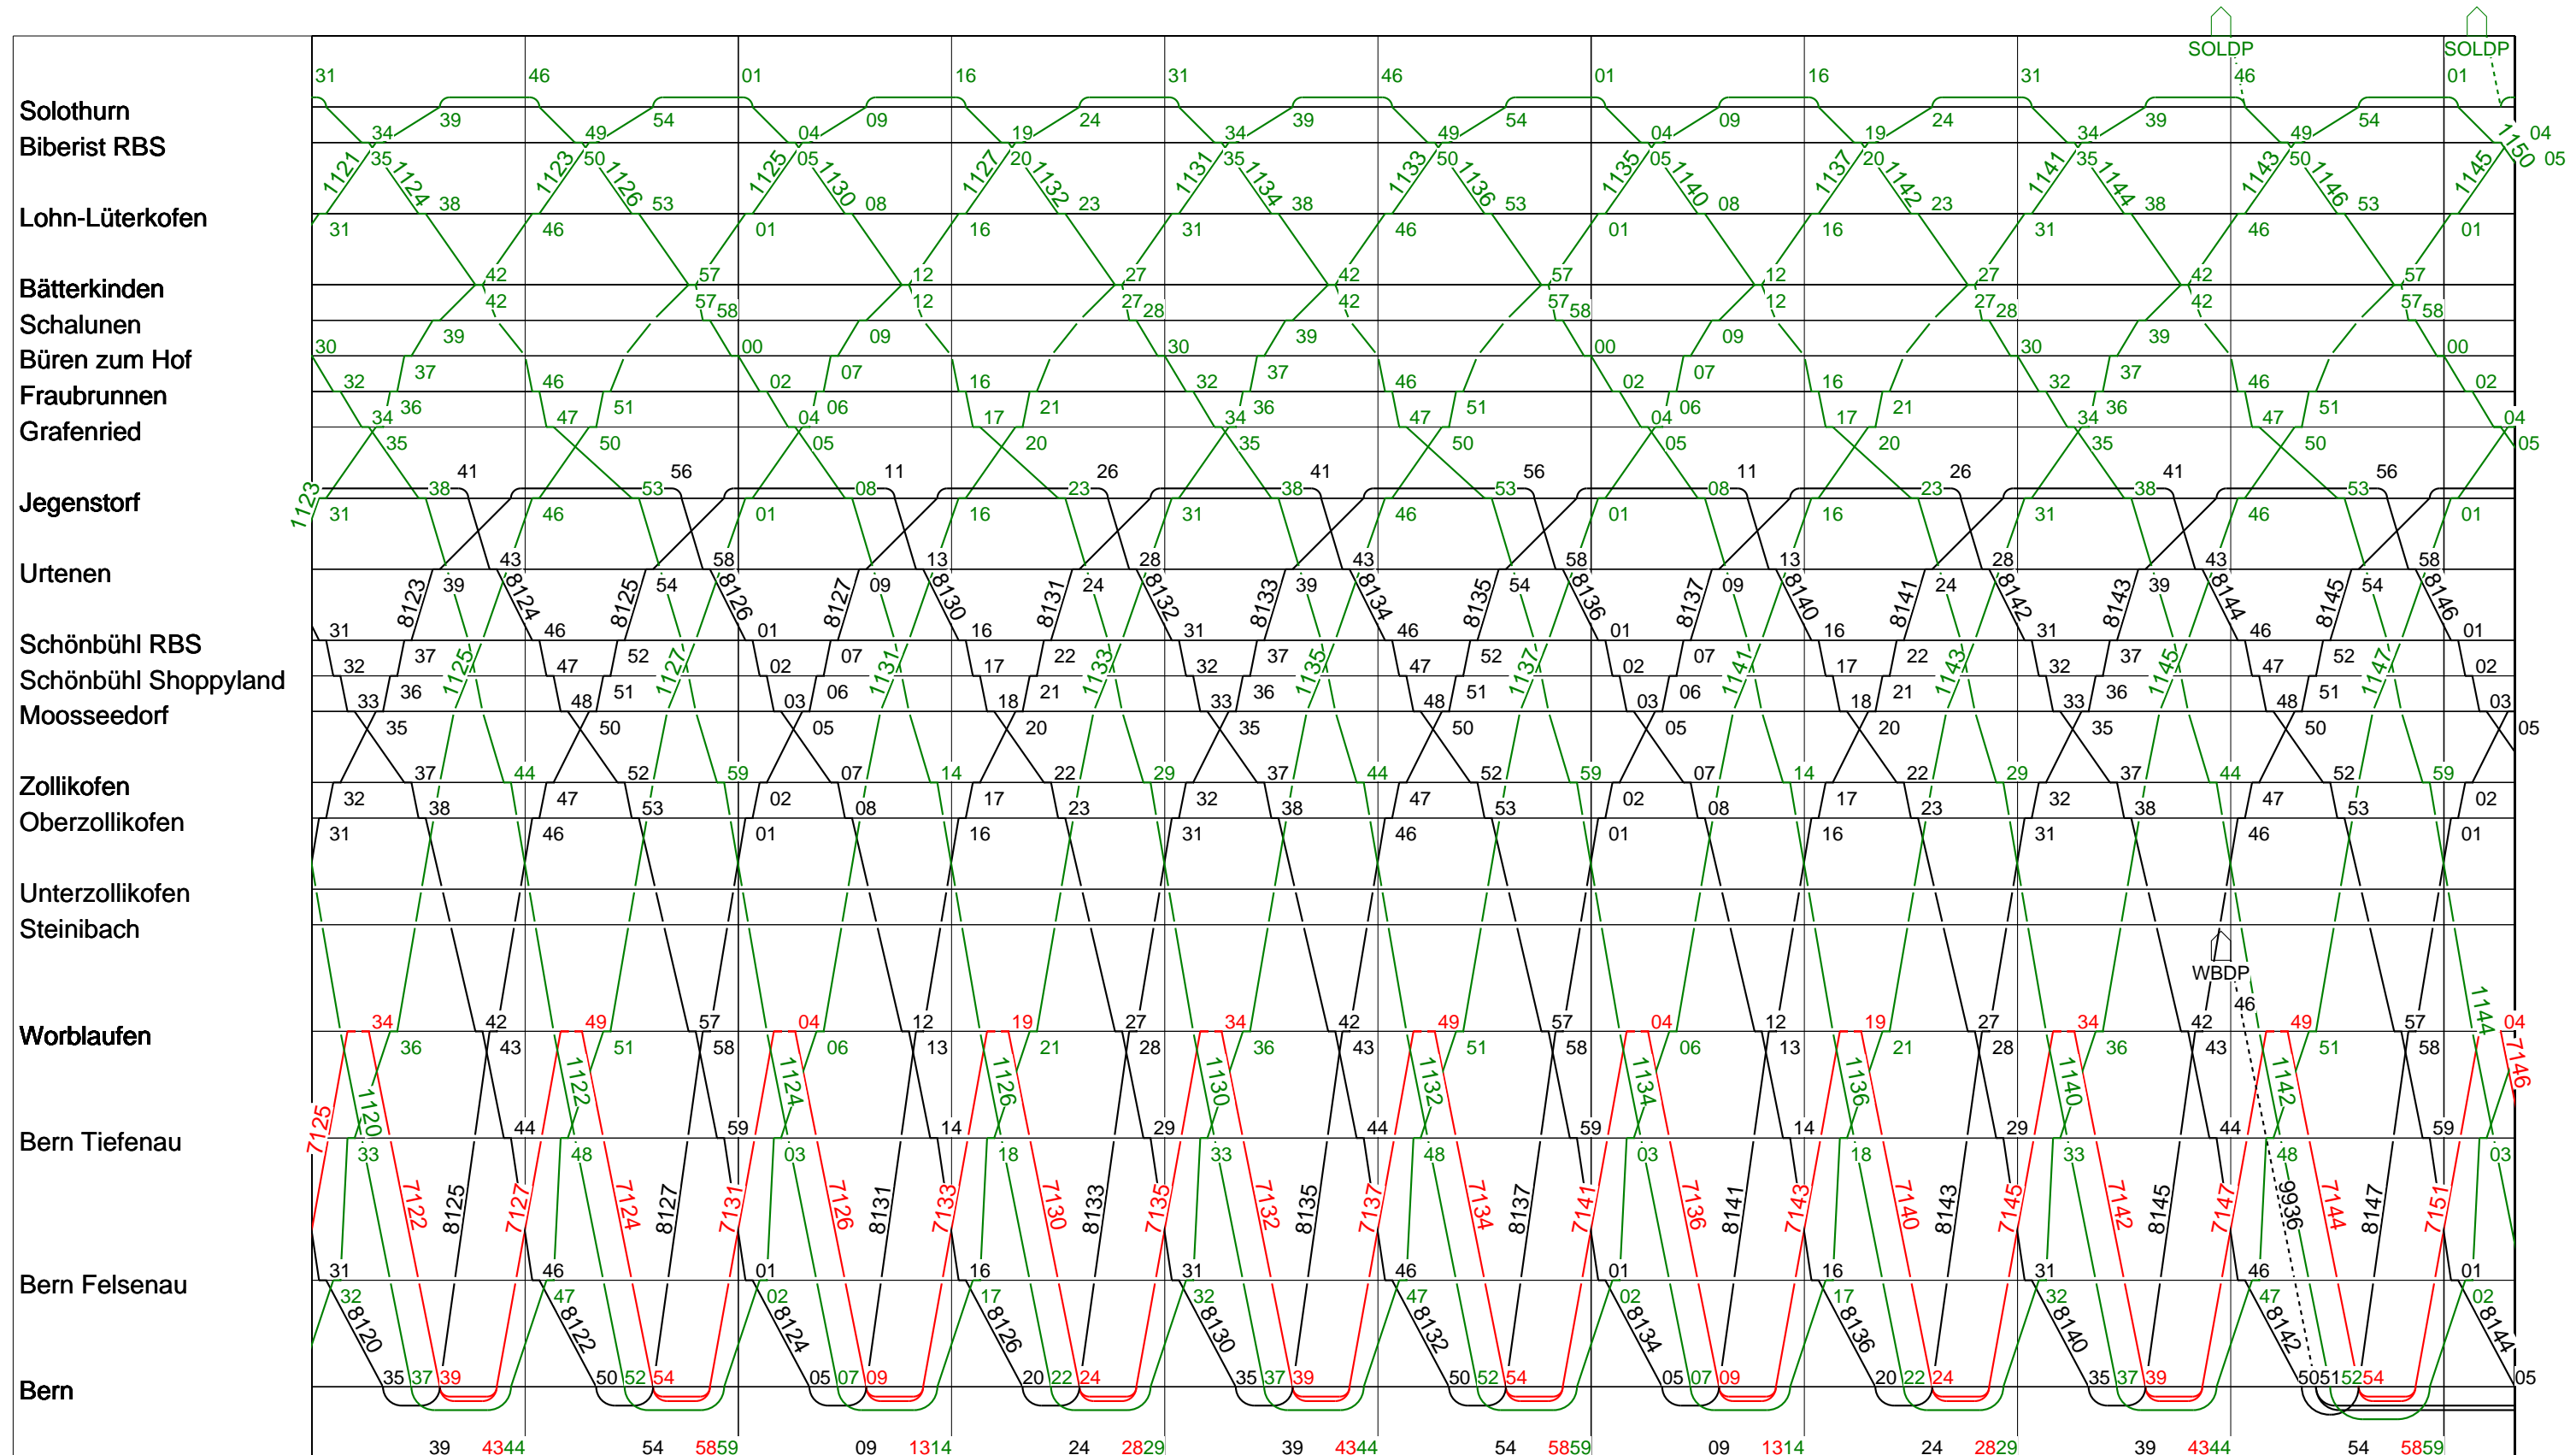

Entwurf Grafischer Fahrplan 15. Juni - 6. Oktober 2024
Linien RE S8 Montag bis Donnerstag Einspur Felsenau - Bern