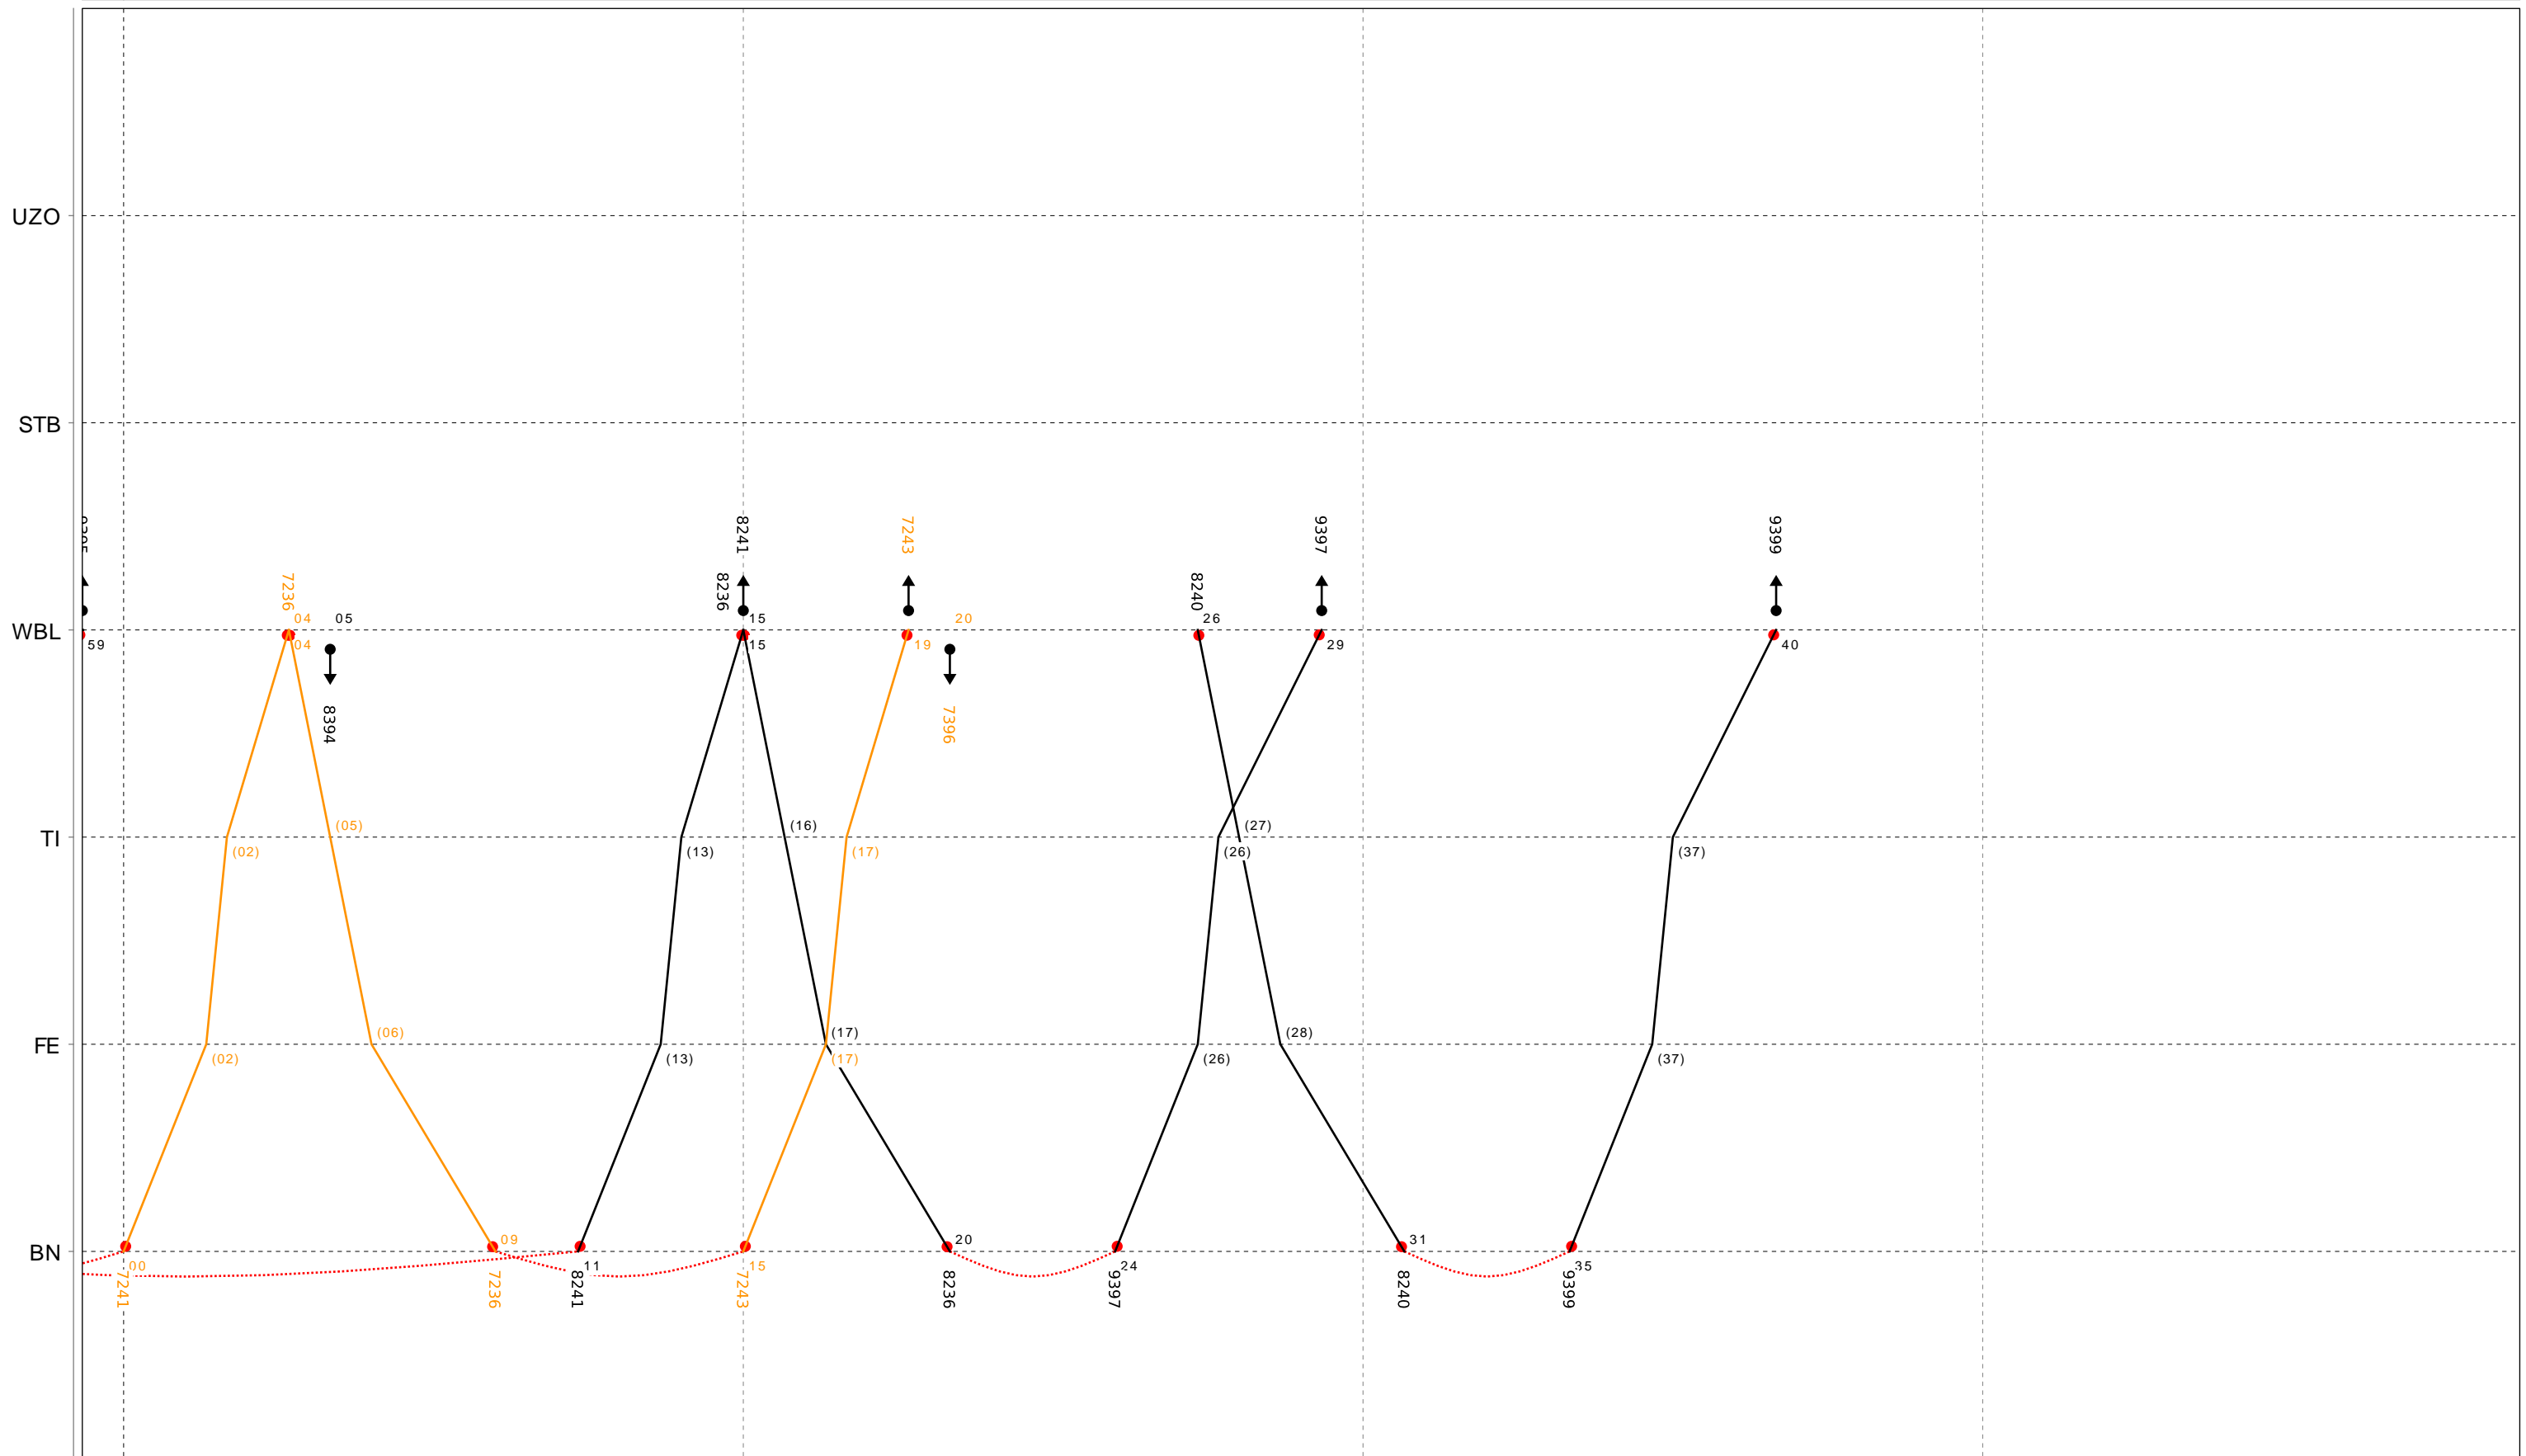

Grafischer Fahrplan vom 10.12.2023 bis auf weiteres
Linie S9 Montag bis Donnerstag

24