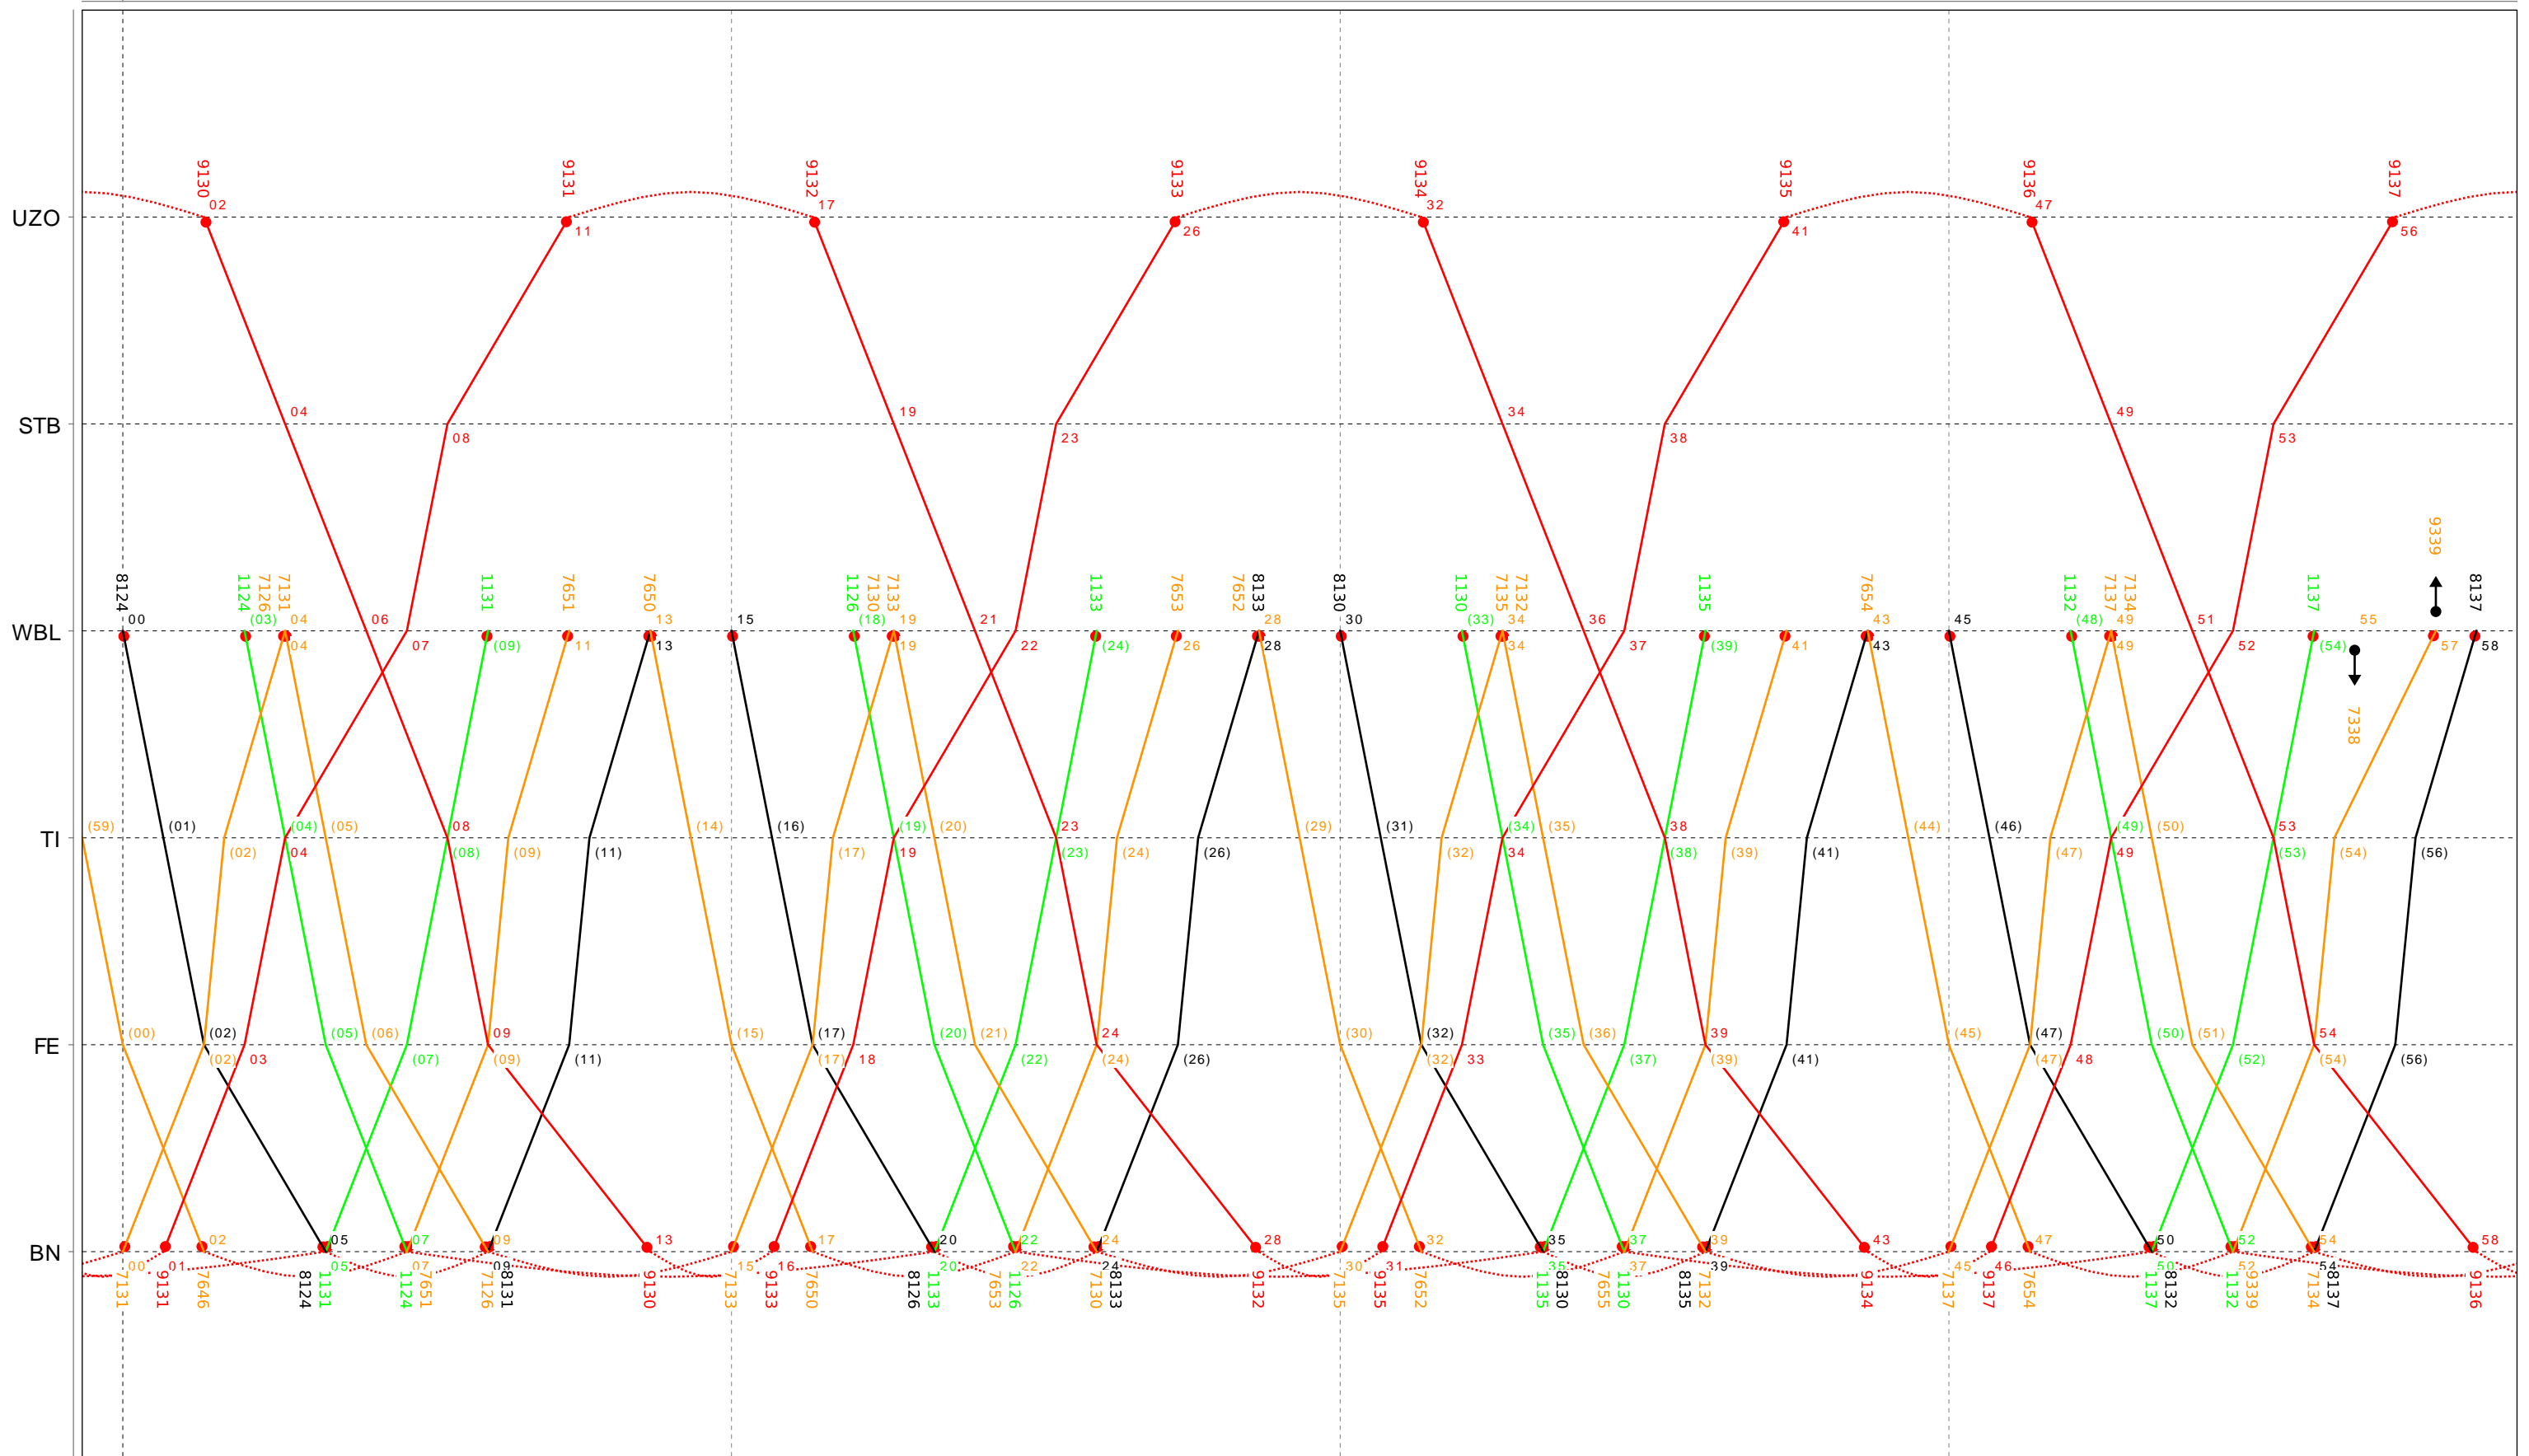

7

Grafischer Fahrplan vom 10.12.2023 bis auf weiteres
 Linie S9 Montag bis Donnerstag

8

Grafischer Fahrplan vom 10.12.2023 bis auf weiteres
 Linie S9 Montag bis Donnerstag

9

Grafischer Fahrplan vom 10.12.2023 bis auf weiteres
 Linie S9 Montag bis Donnerstag

10

Grafischer Fahrplan vom 10.12.2023 bis auf weiteres
 Linie S9 Montag bis Donnerstag

11

Grafischer Fahrplan vom 10.12.2023 bis auf weiteres
 Linie S9 Montag bis Donnerstag

13

Grafischer Fahrplan vom 10.12.2023 bis auf weiteres
 Linie S9 Montag bis Donnerstag

14

Grafischer Fahrplan vom 10.12.2023 bis auf weiteres
 Linie S9 Montag bis Donnerstag

15

Grafischer Fahrplan vom 10.12.2023 bis auf weiteres
 Linie S9 Montag bis Donnerstag

16

Grafischer Fahrplan vom 10.12.2023 bis auf weiteres
 Linie S9 Montag bis Donnerstag