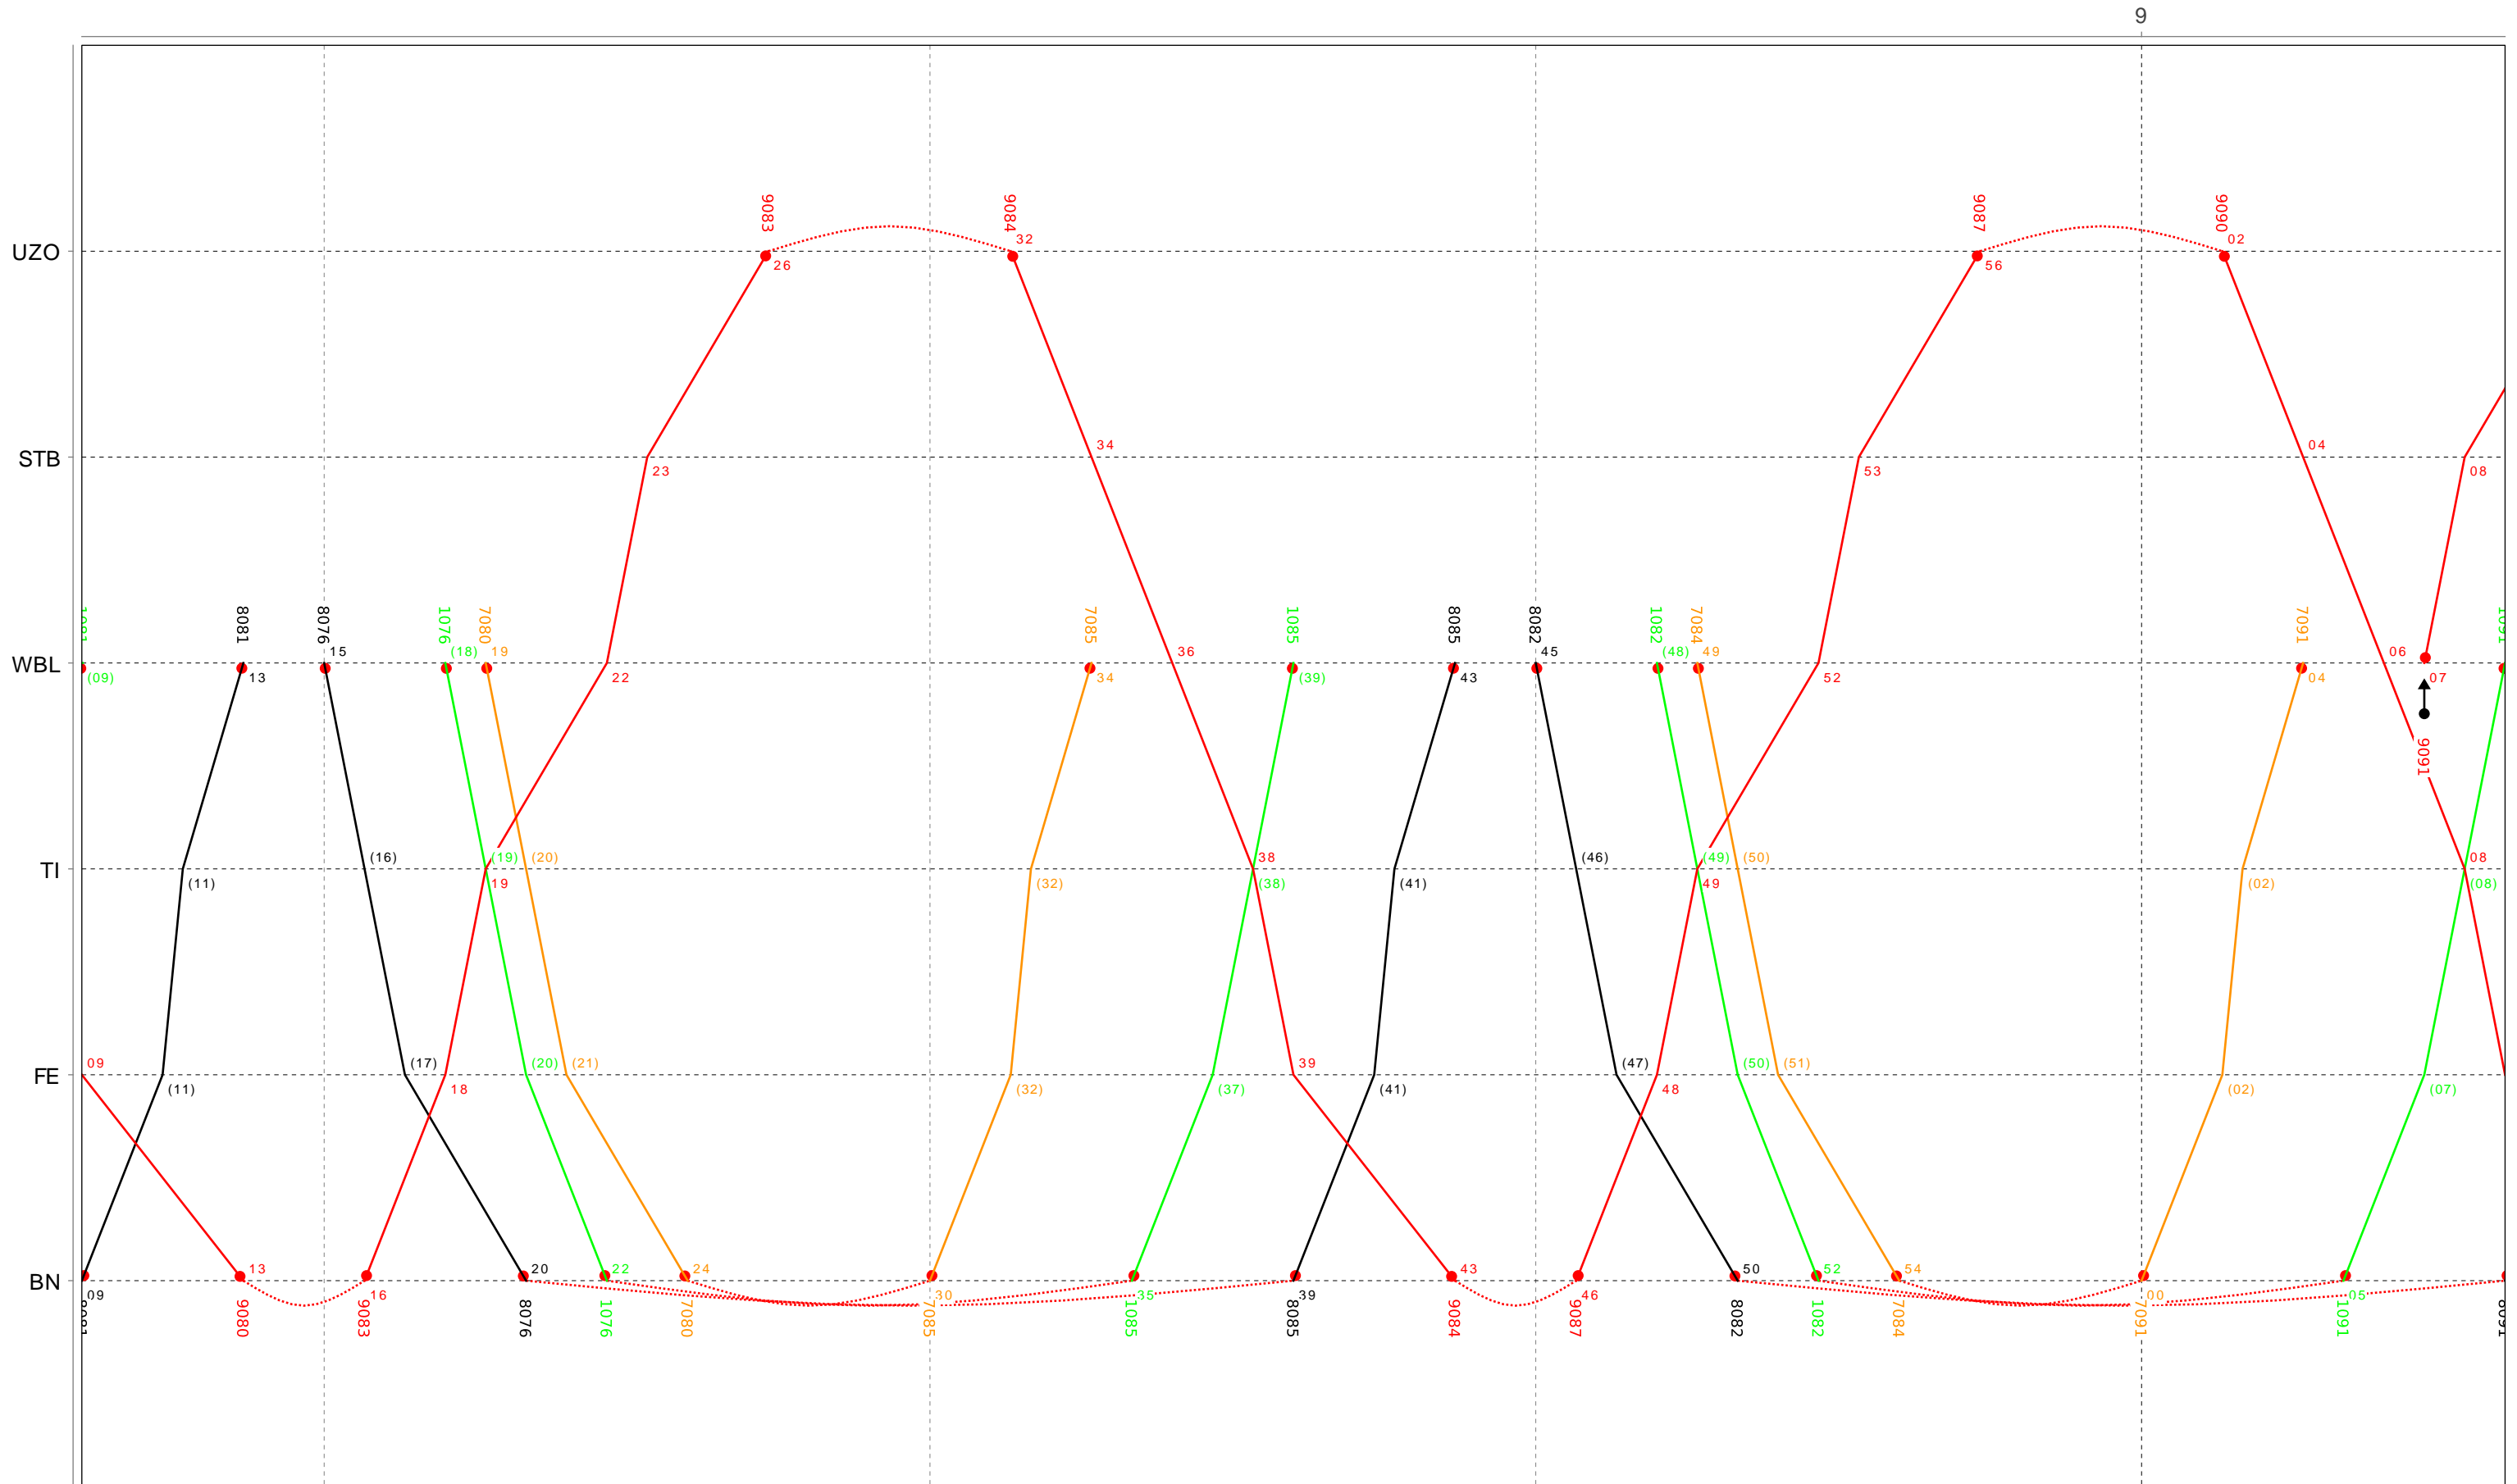

6

Grafischer Fahrplan vom 10.12.2023 bis auf weiteres
 Linie S9 Sonntag

Grafischer Fahrplan vom 10.12.2023 bis auf weiteres
 Linie S9 Sonntag

Grafischer Fahrplan vom 10.12.2023 bis auf weiteres
 Linie S9 Sonntag