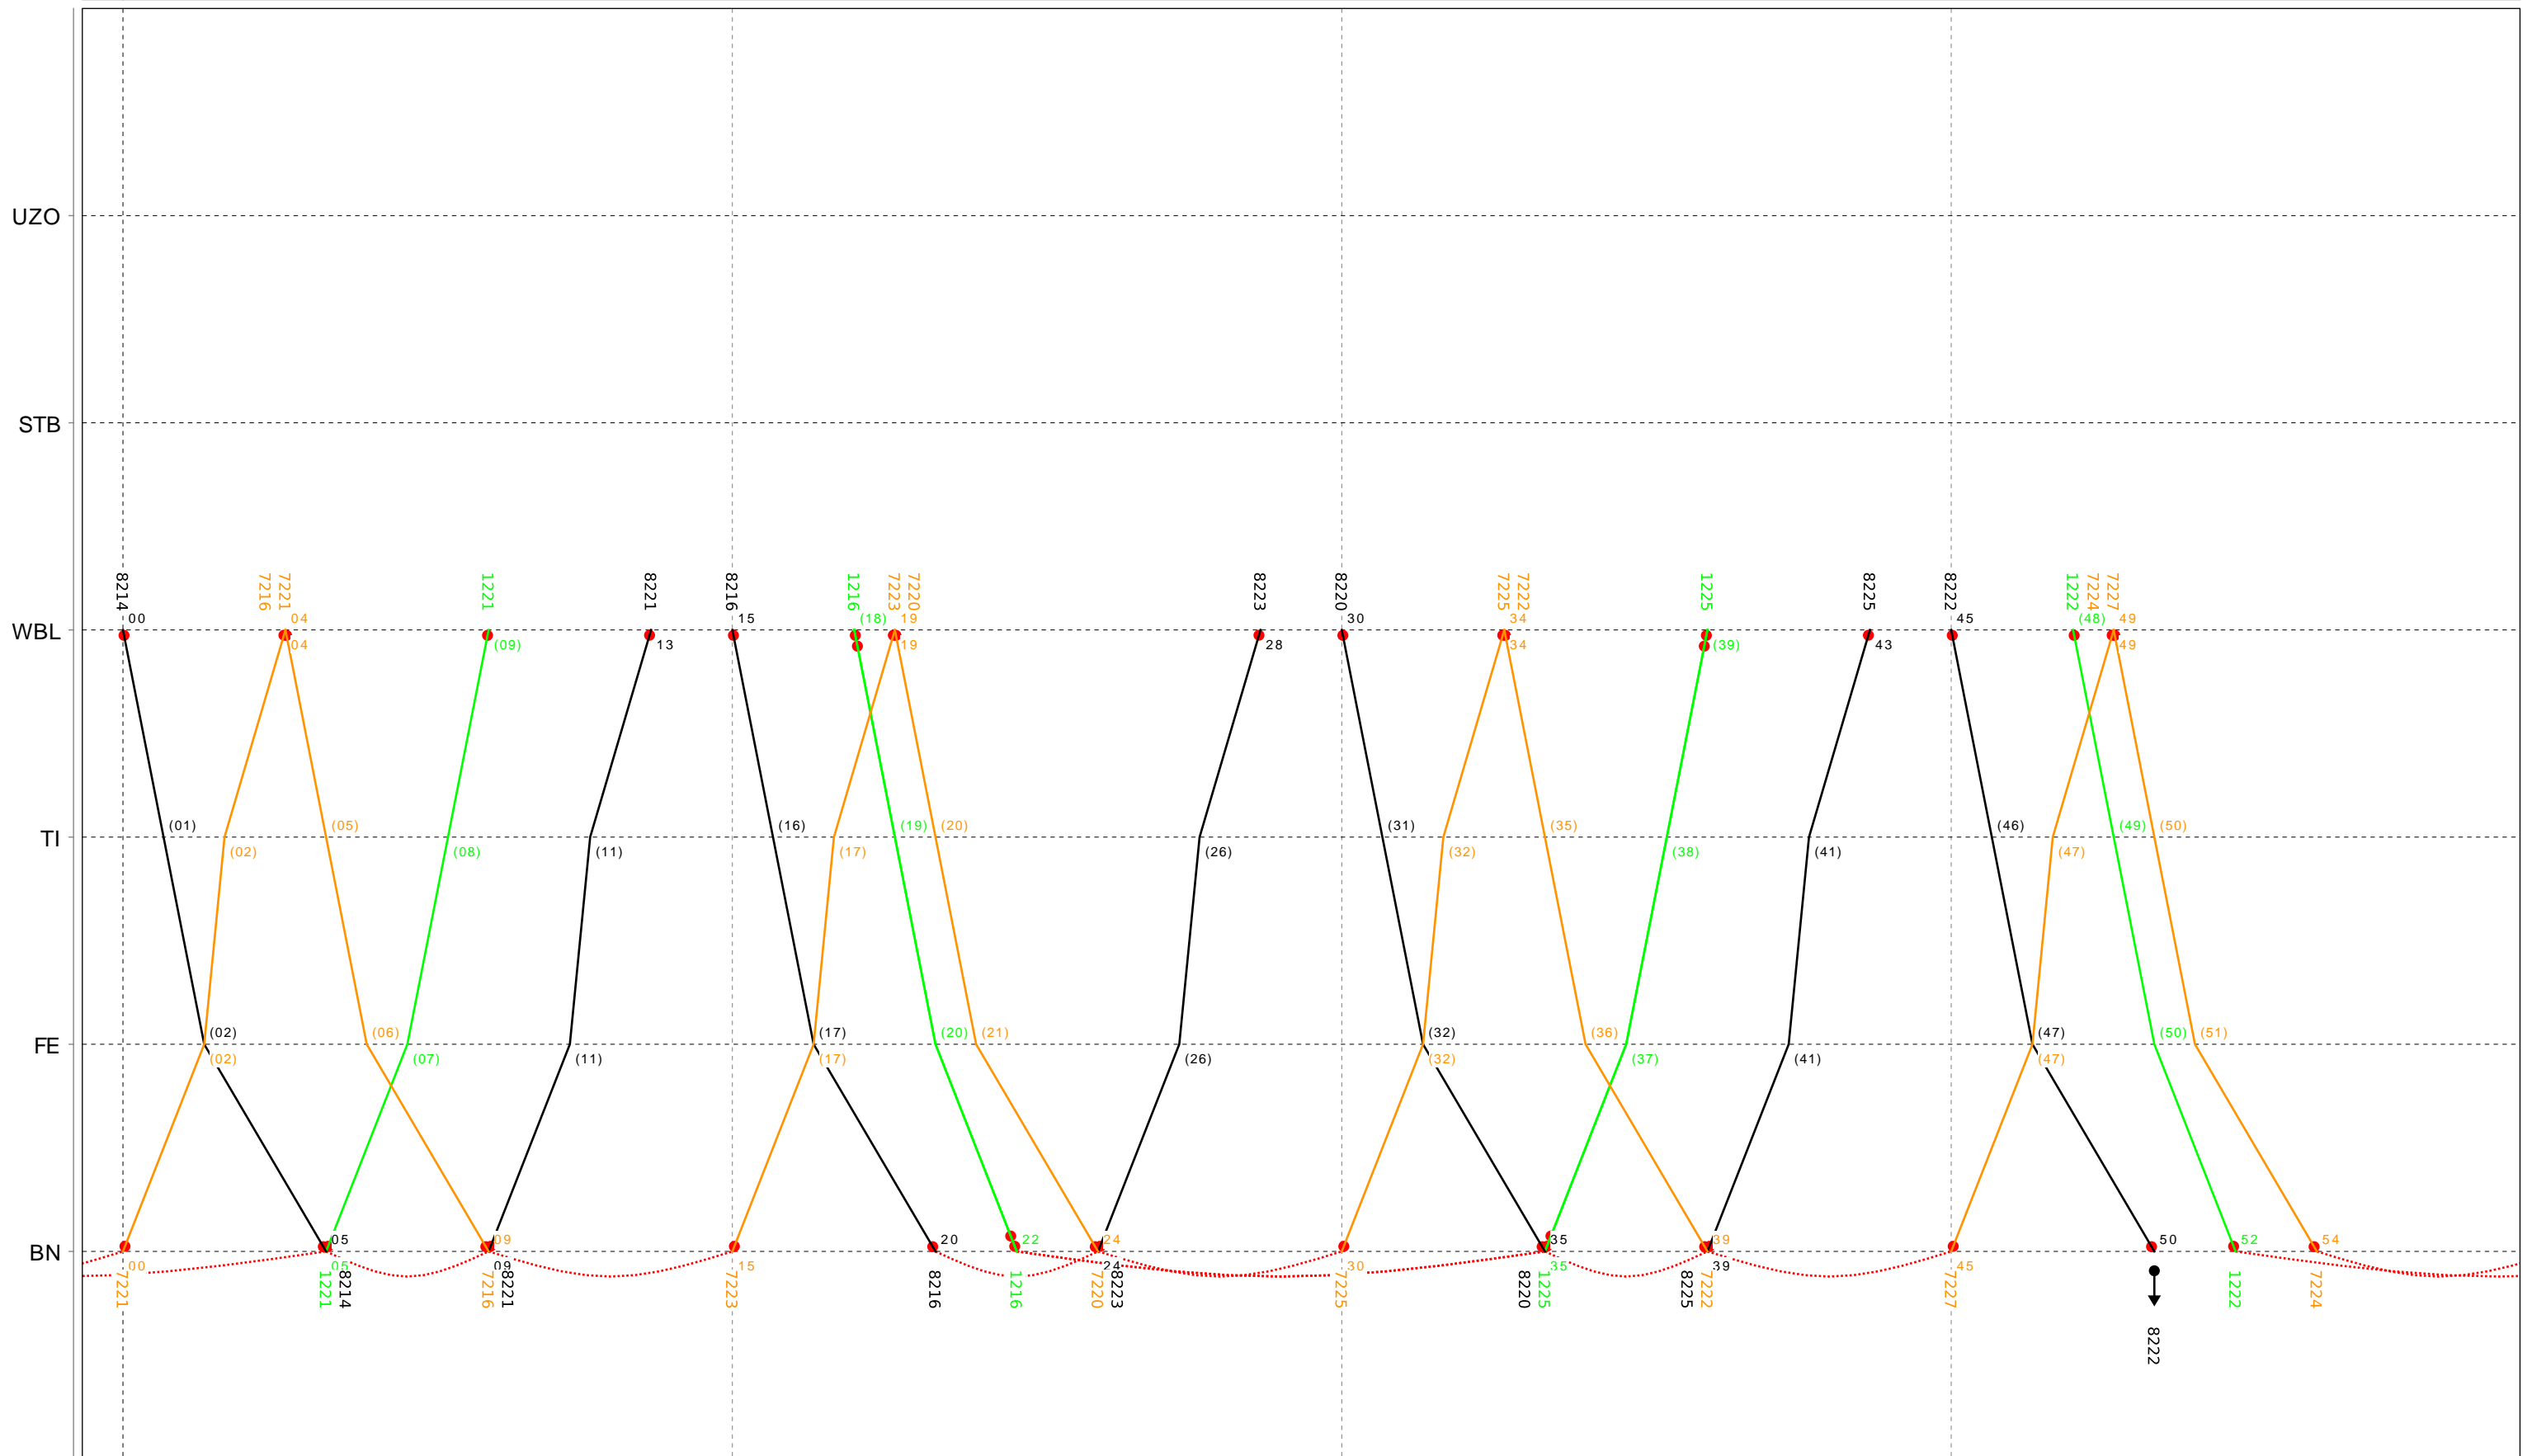

20

Grafischer Fahrplan vom 10.12.2023 bis auf weiteres
 Linie S9 Freitag

21

Grafischer Fahrplan vom 10.12.2023 bis auf weiteres
 Linie S9 Freitag

22

Grafischer Fahrplan vom 10.12.2023 bis auf weiteres
 Linie S9 Freitag

23

Grafischer Fahrplan vom 10.12.2023 bis auf weiteres
 Linie S9 Freitag

24

Grafischer Fahrplan vom 10.12.2023 bis auf weiteres
 Linie S9 Samstag

5

Grafischer Fahrplan vom 10.12.2023 bis auf weiteres
 Linie S9 Samstag