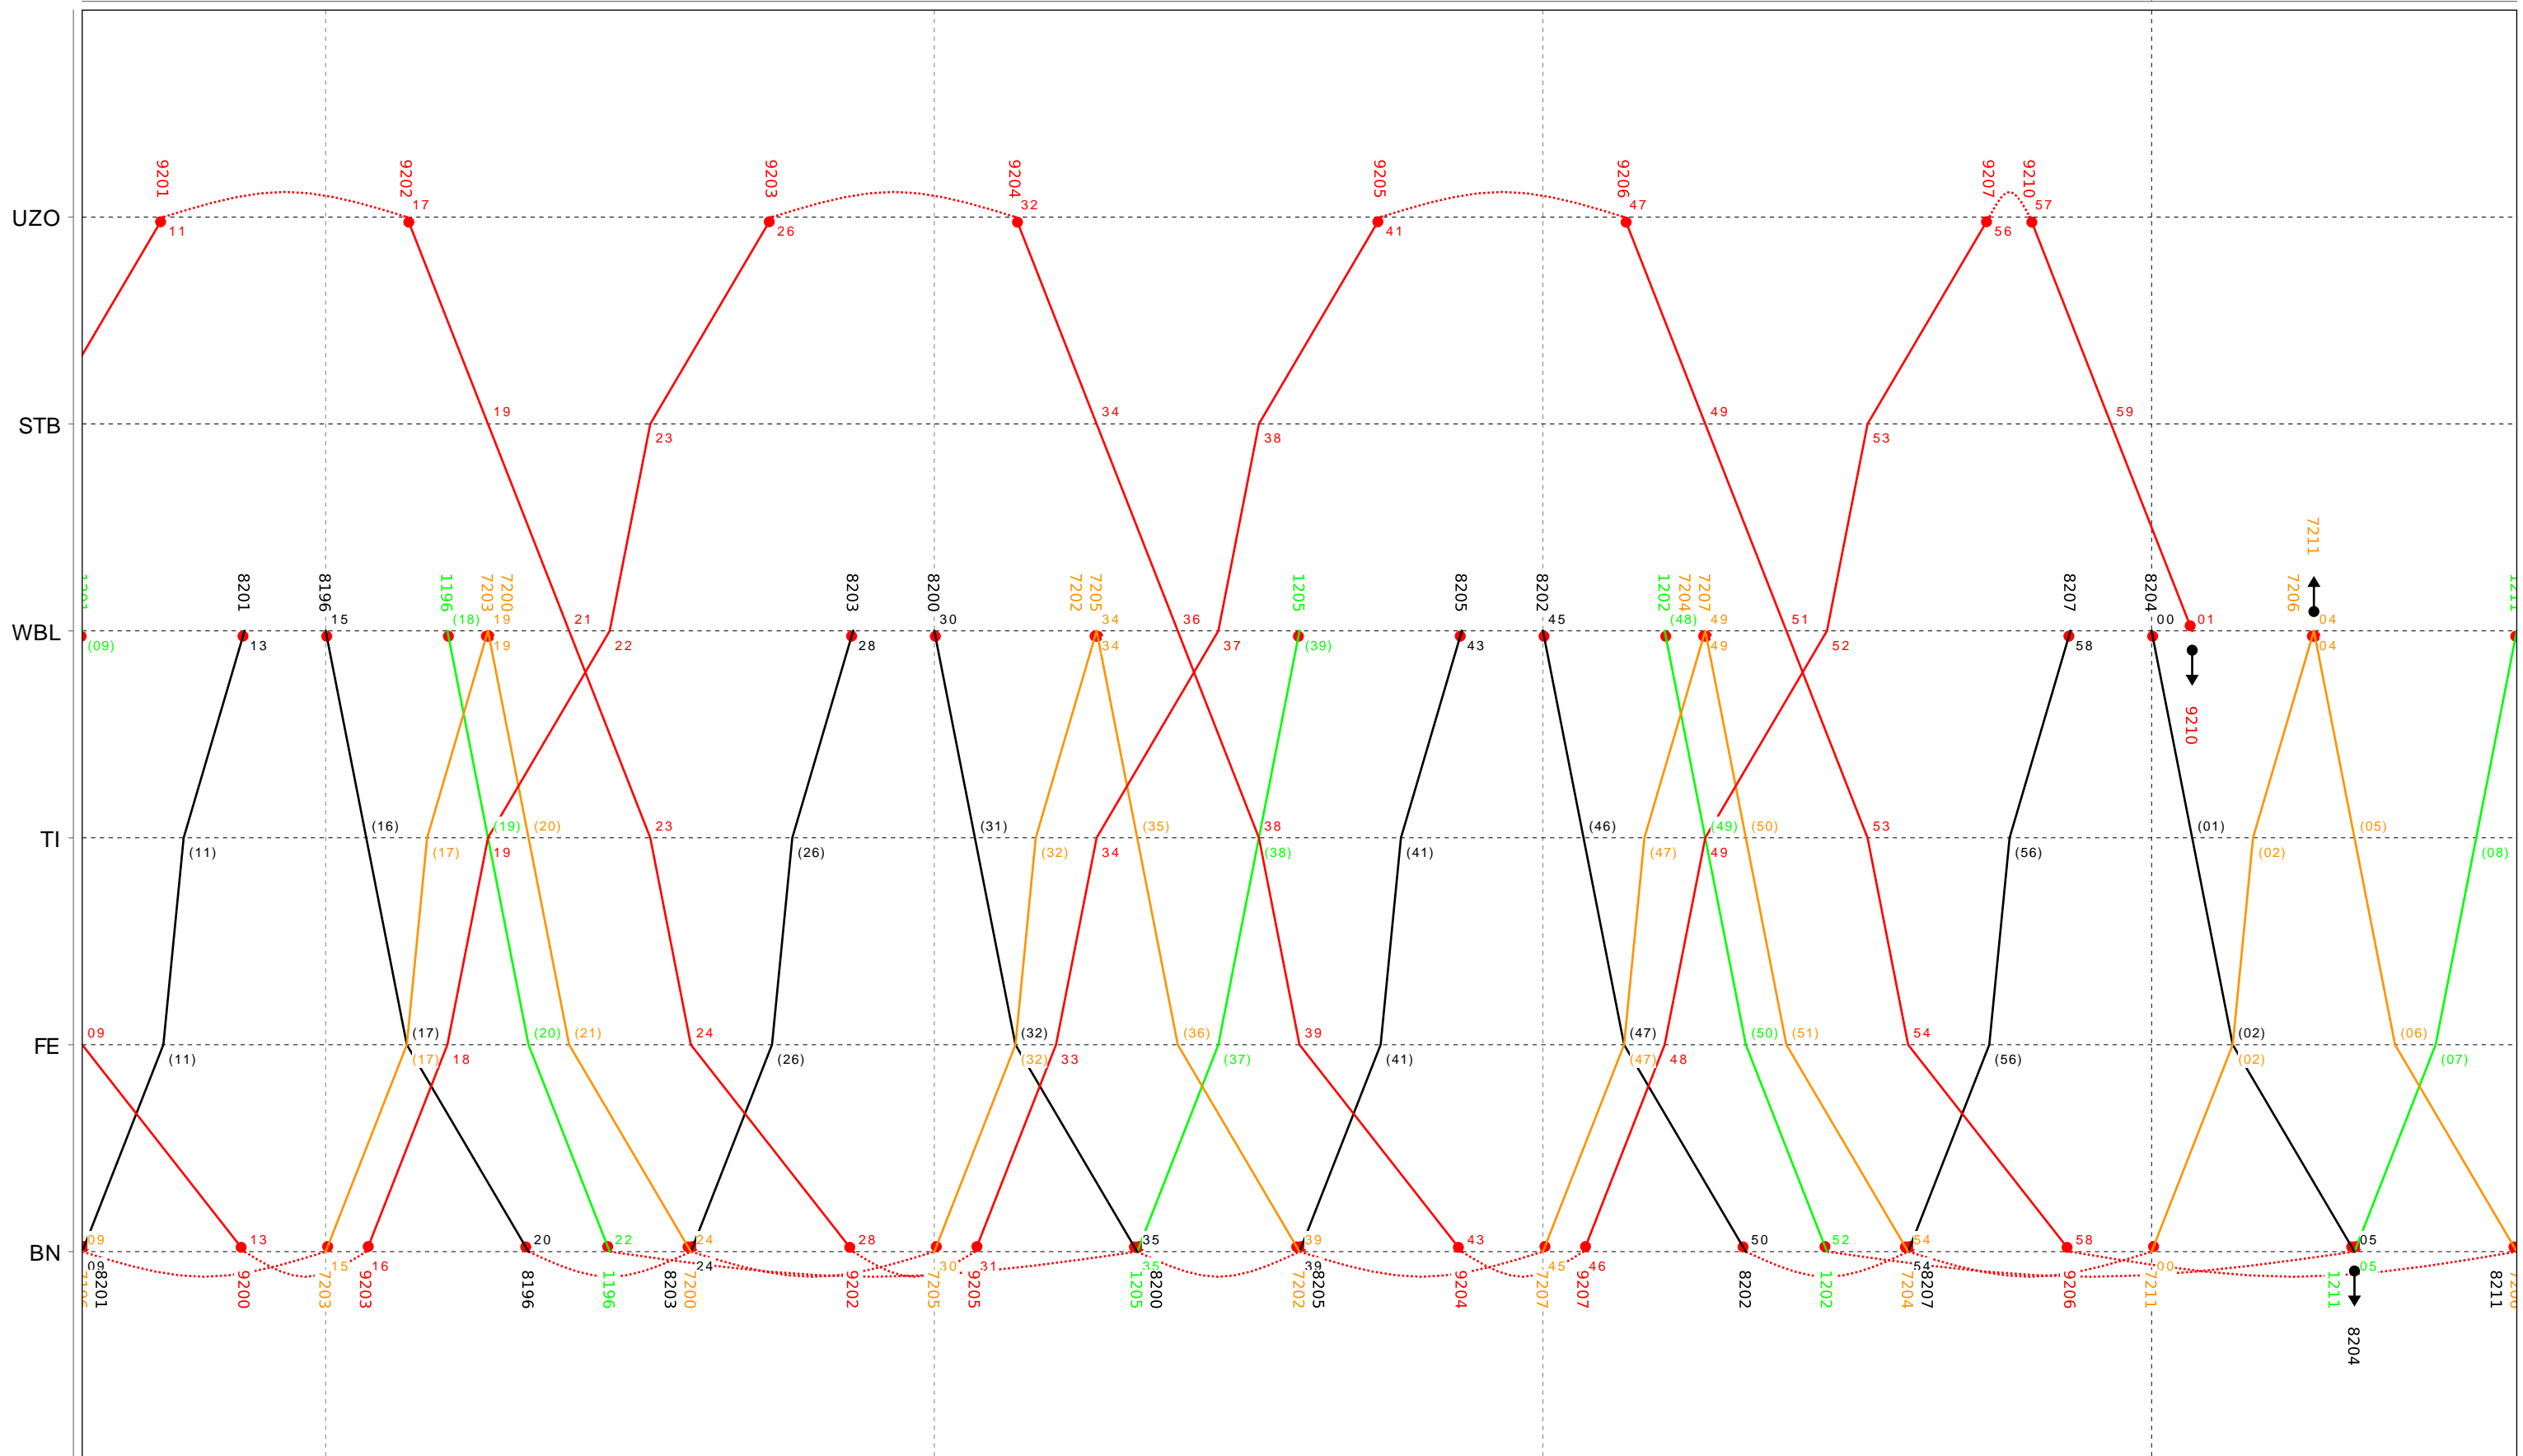

Grafischer Fahrplan vom 10.12.2023 bis auf weiteres
Linie S9 Sonntag