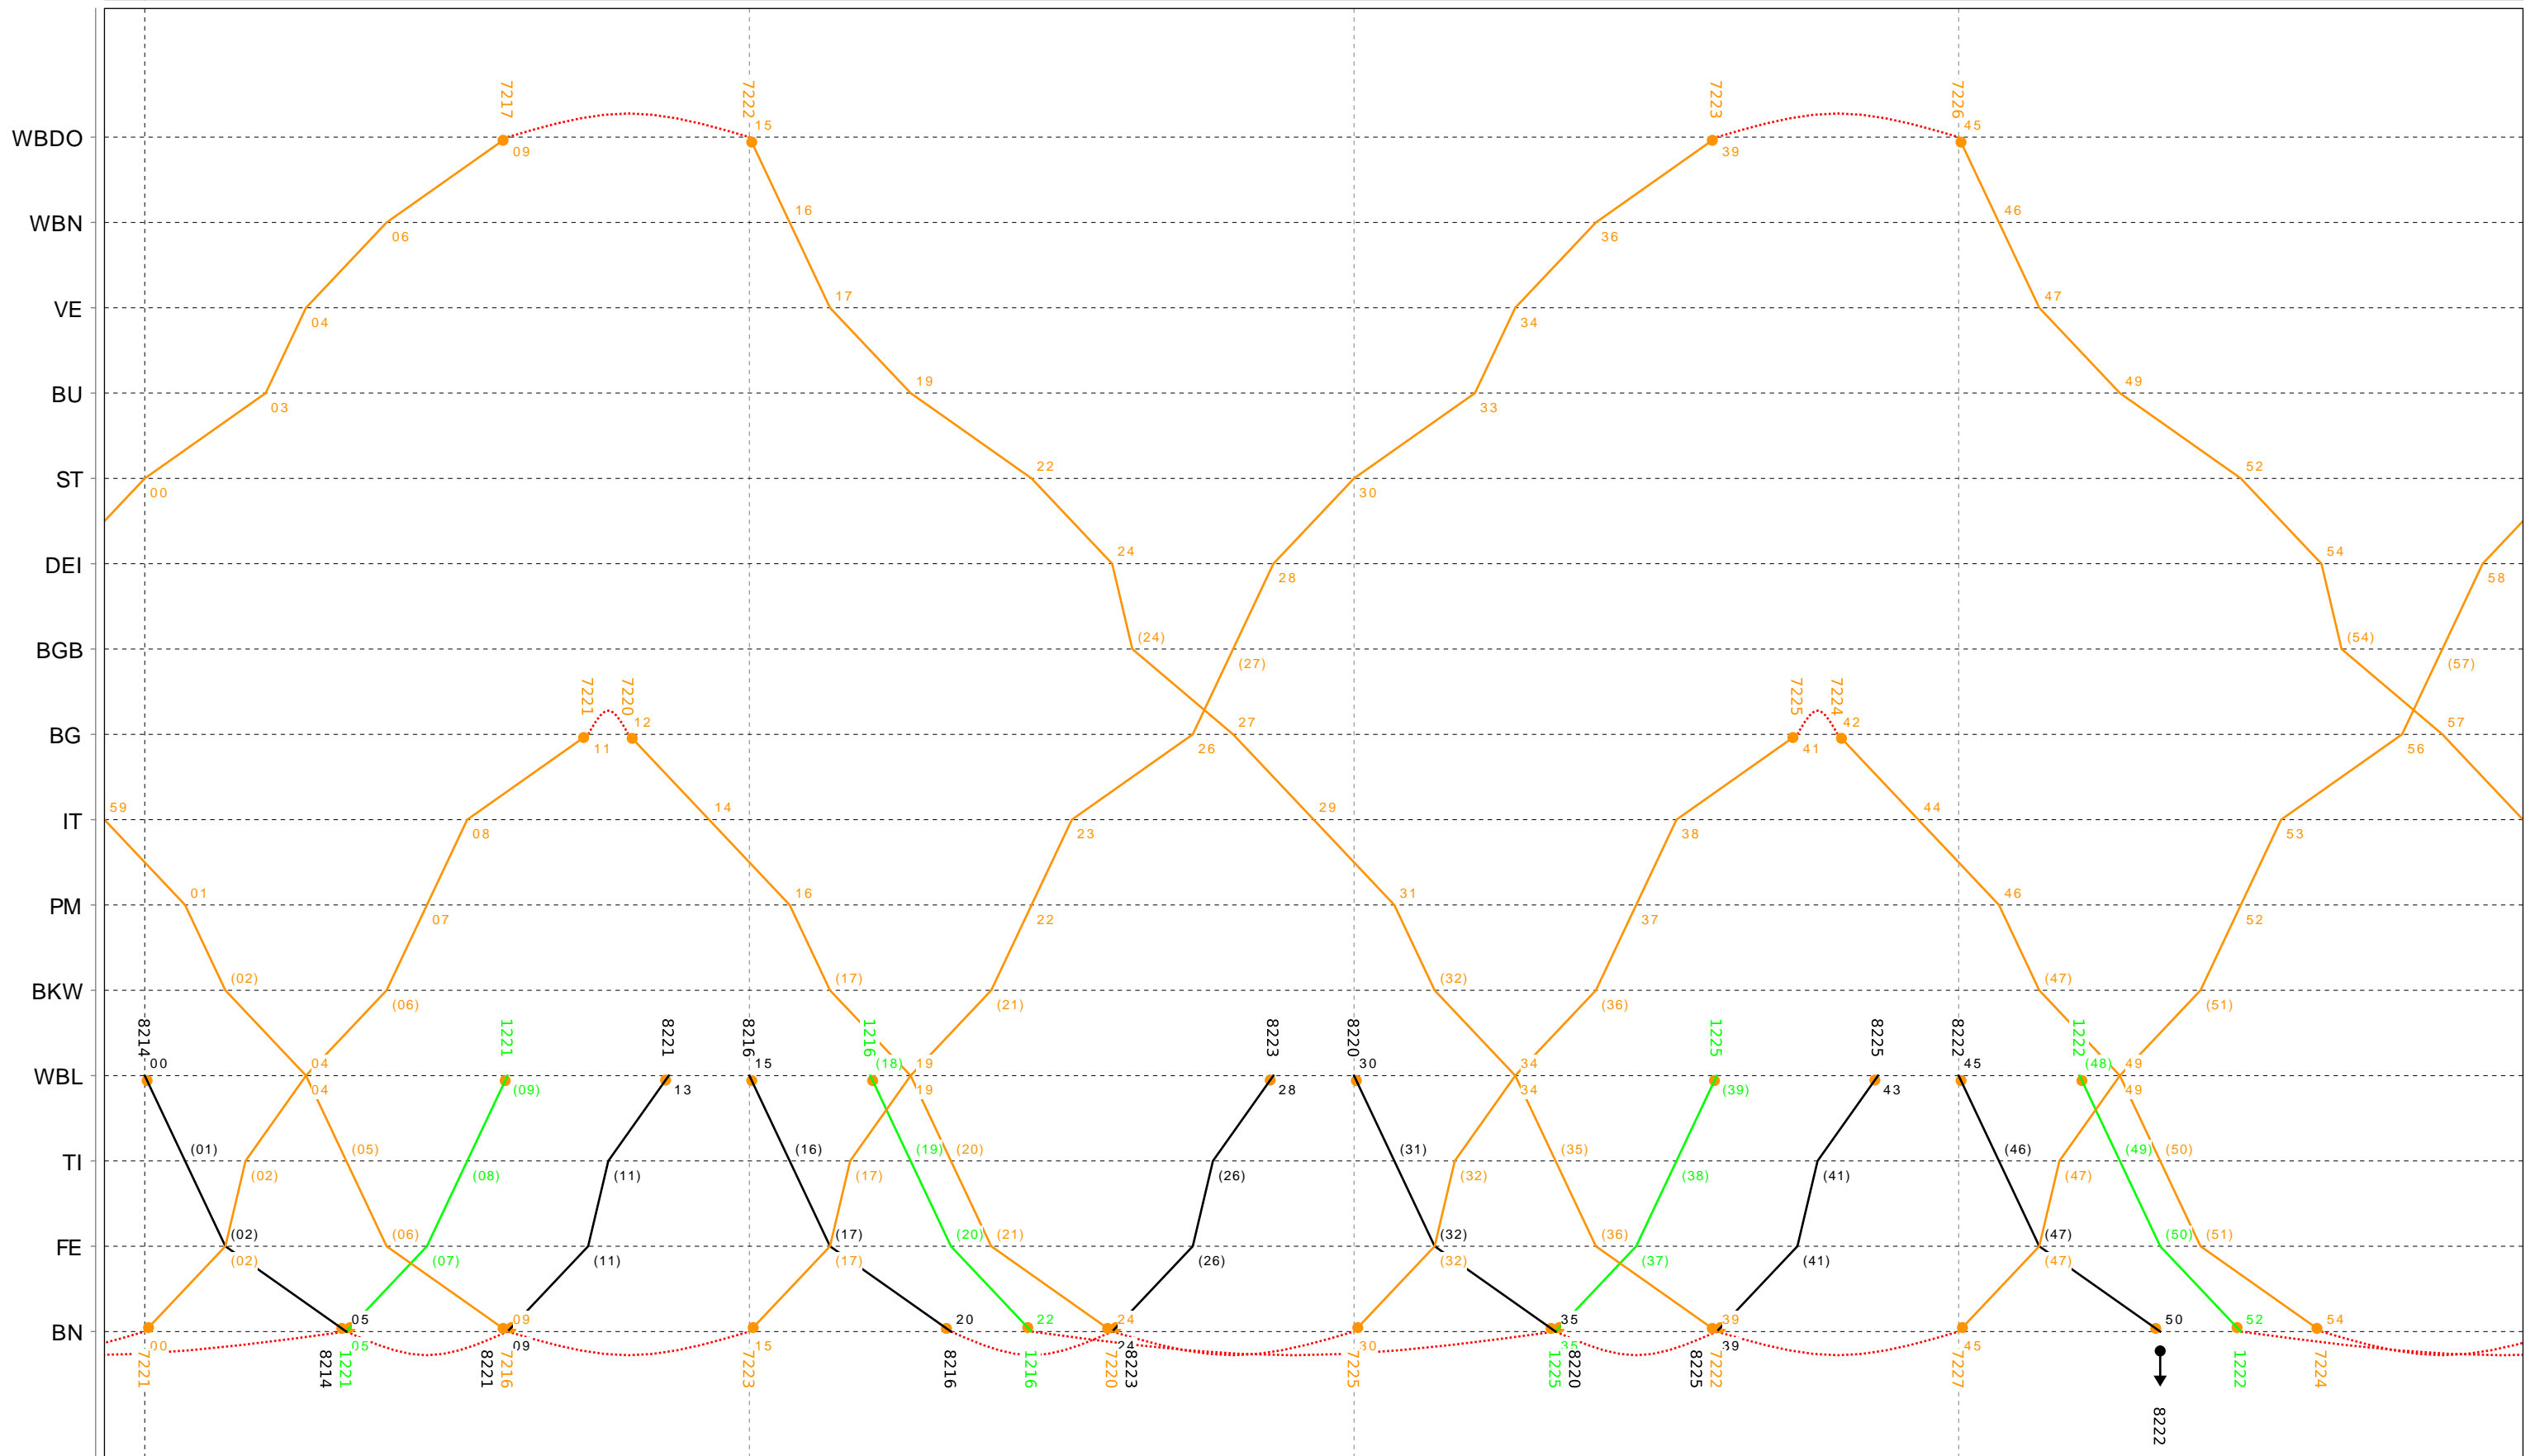

Grafischer Fahrplan vom 10.12.2023 bis auf weiteres
 Linie S7 Montag bis Freitag

Grafischer Fahrplan vom 10.12.2023 bis auf weiteres
 Linie S7 Montag bis Freitag

Grafischer Fahrplan vom 10.12.2023 bis auf weiteres
 Linie S7 Montag bis Freitag

18

Grafischer Fahrplan vom 10.12.2023 bis auf weiteres
 Linie S7 Montag bis Freitag

Grafischer Fahrplan vom 10.12.2023 bis auf weiteres
 Linie S7 Montag bis Freitag

Grafischer Fahrplan vom 10.12.2023 bis auf weiteres
 Linie S7 Montag bis Freitag

Grafischer Fahrplan vom 10.12.2023 bis auf weiteres
 Linie S7 Montag bis Freitag

22

Grafischer Fahrplan vom 10.12.2023 bis auf weiteres
 Linie S7 Montag bis Freitag

Grafischer Fahrplan vom 10.12.2023 bis auf weiteres
 Linie S7 Samstag