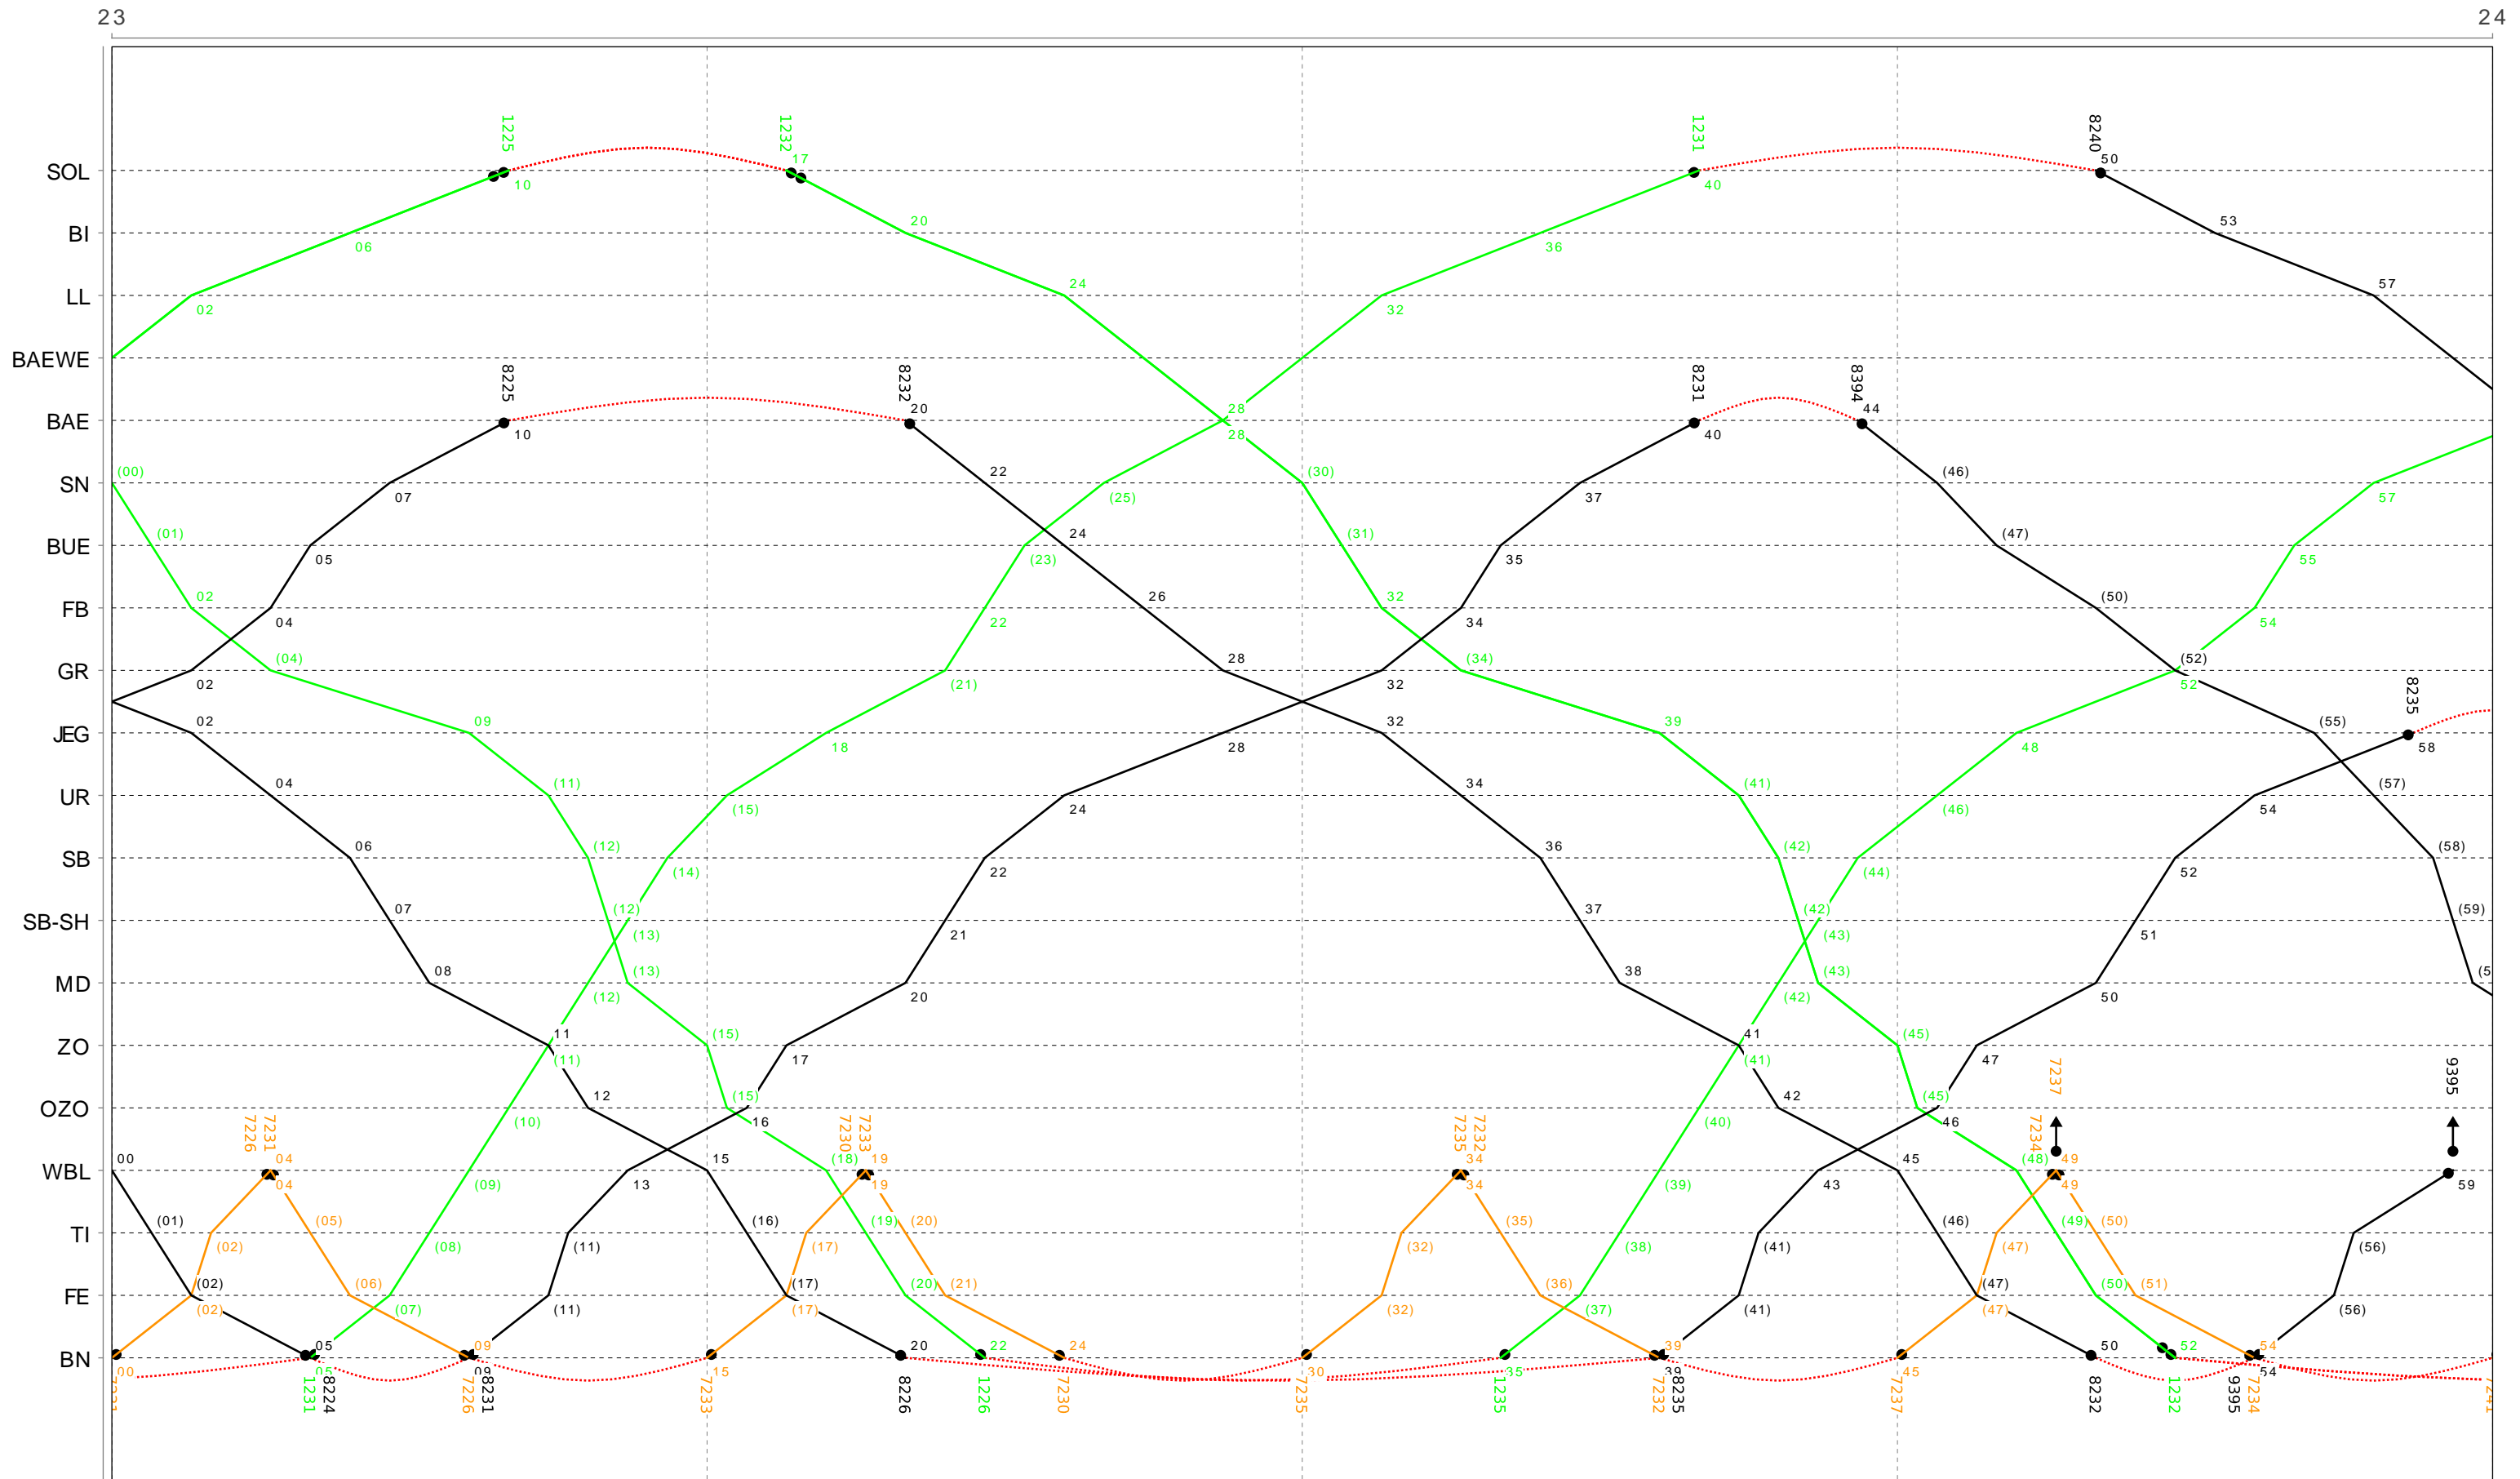

Linien RE S8 Freitag

21

22

Grafischer Fahrplan vom 10.12.2023 bis auf weiteres

Linien RE S8 Freitag

Grafischer Fahrplan vom 10.12.2023 bis auf weiteres Linien RE S8 Freitag

Grafischer Fahrplan vom 10.12.2023 bis auf weiteres

Linien RE S8 Samstag

5

Grafischer Fahrplan vom 10.12.2023 bis auf weiteres

Linien RE S8 Samstag

6

Grafischer Fahrplan vom 10.12.2023 bis auf weiteres Linien RE S8 Samstag

7

Grafischer Fahrplan vom 10.12.2023 bis auf weiteres