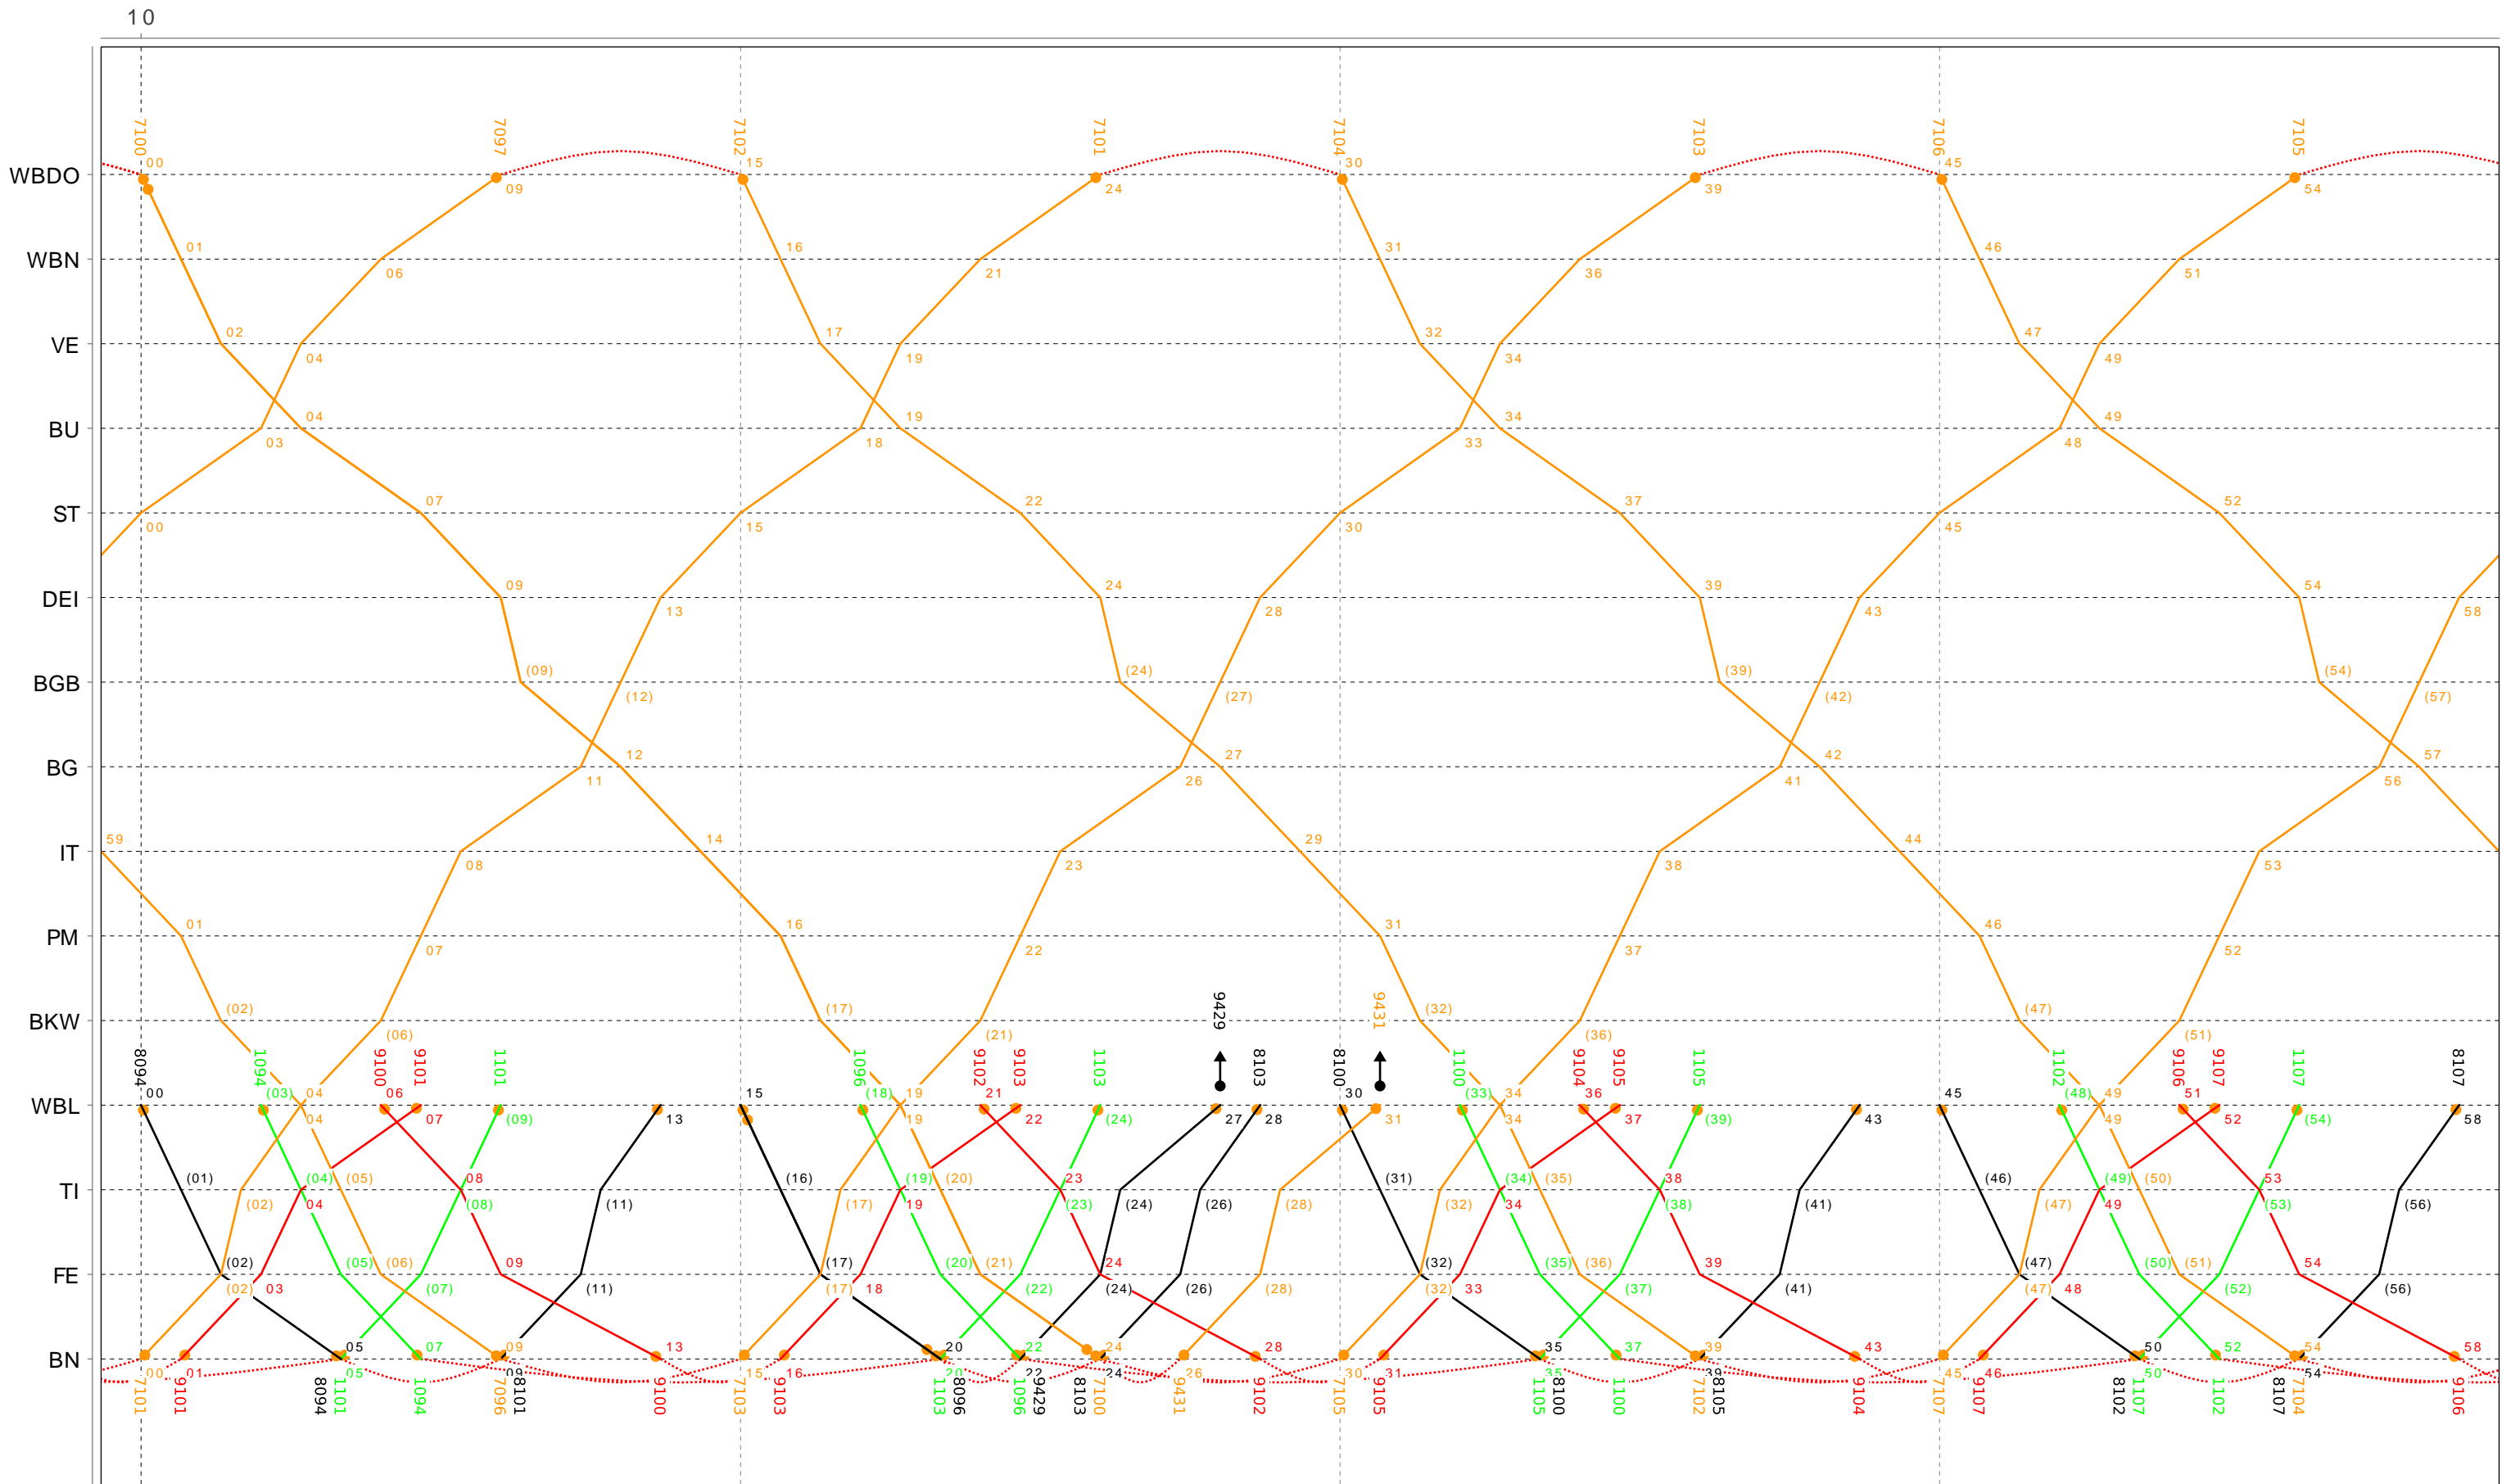

Grafischer Fahrplan vom 10.12.2023 bis auf weiteres
 Linie S7 Montag bis Freitag

Grafischer Fahrplan vom 10.12.2023 bis auf weiteres
 Linie S7 Montag bis Freitag

Grafischer Fahrplan vom 10.12.2023 bis auf weiteres
 Linie S7 Montag bis Freitag

Grafischer Fahrplan vom 10.12.2023 bis auf weiteres
 Linie S7 Montag bis Freitag

12

Grafischer Fahrplan vom 10.12.2023 bis auf weiteres
 Linie S7 Montag bis Freitag

14

Grafischer Fahrplan vom 10.12.2023 bis auf weiteres
 Linie S7 Montag bis Freitag