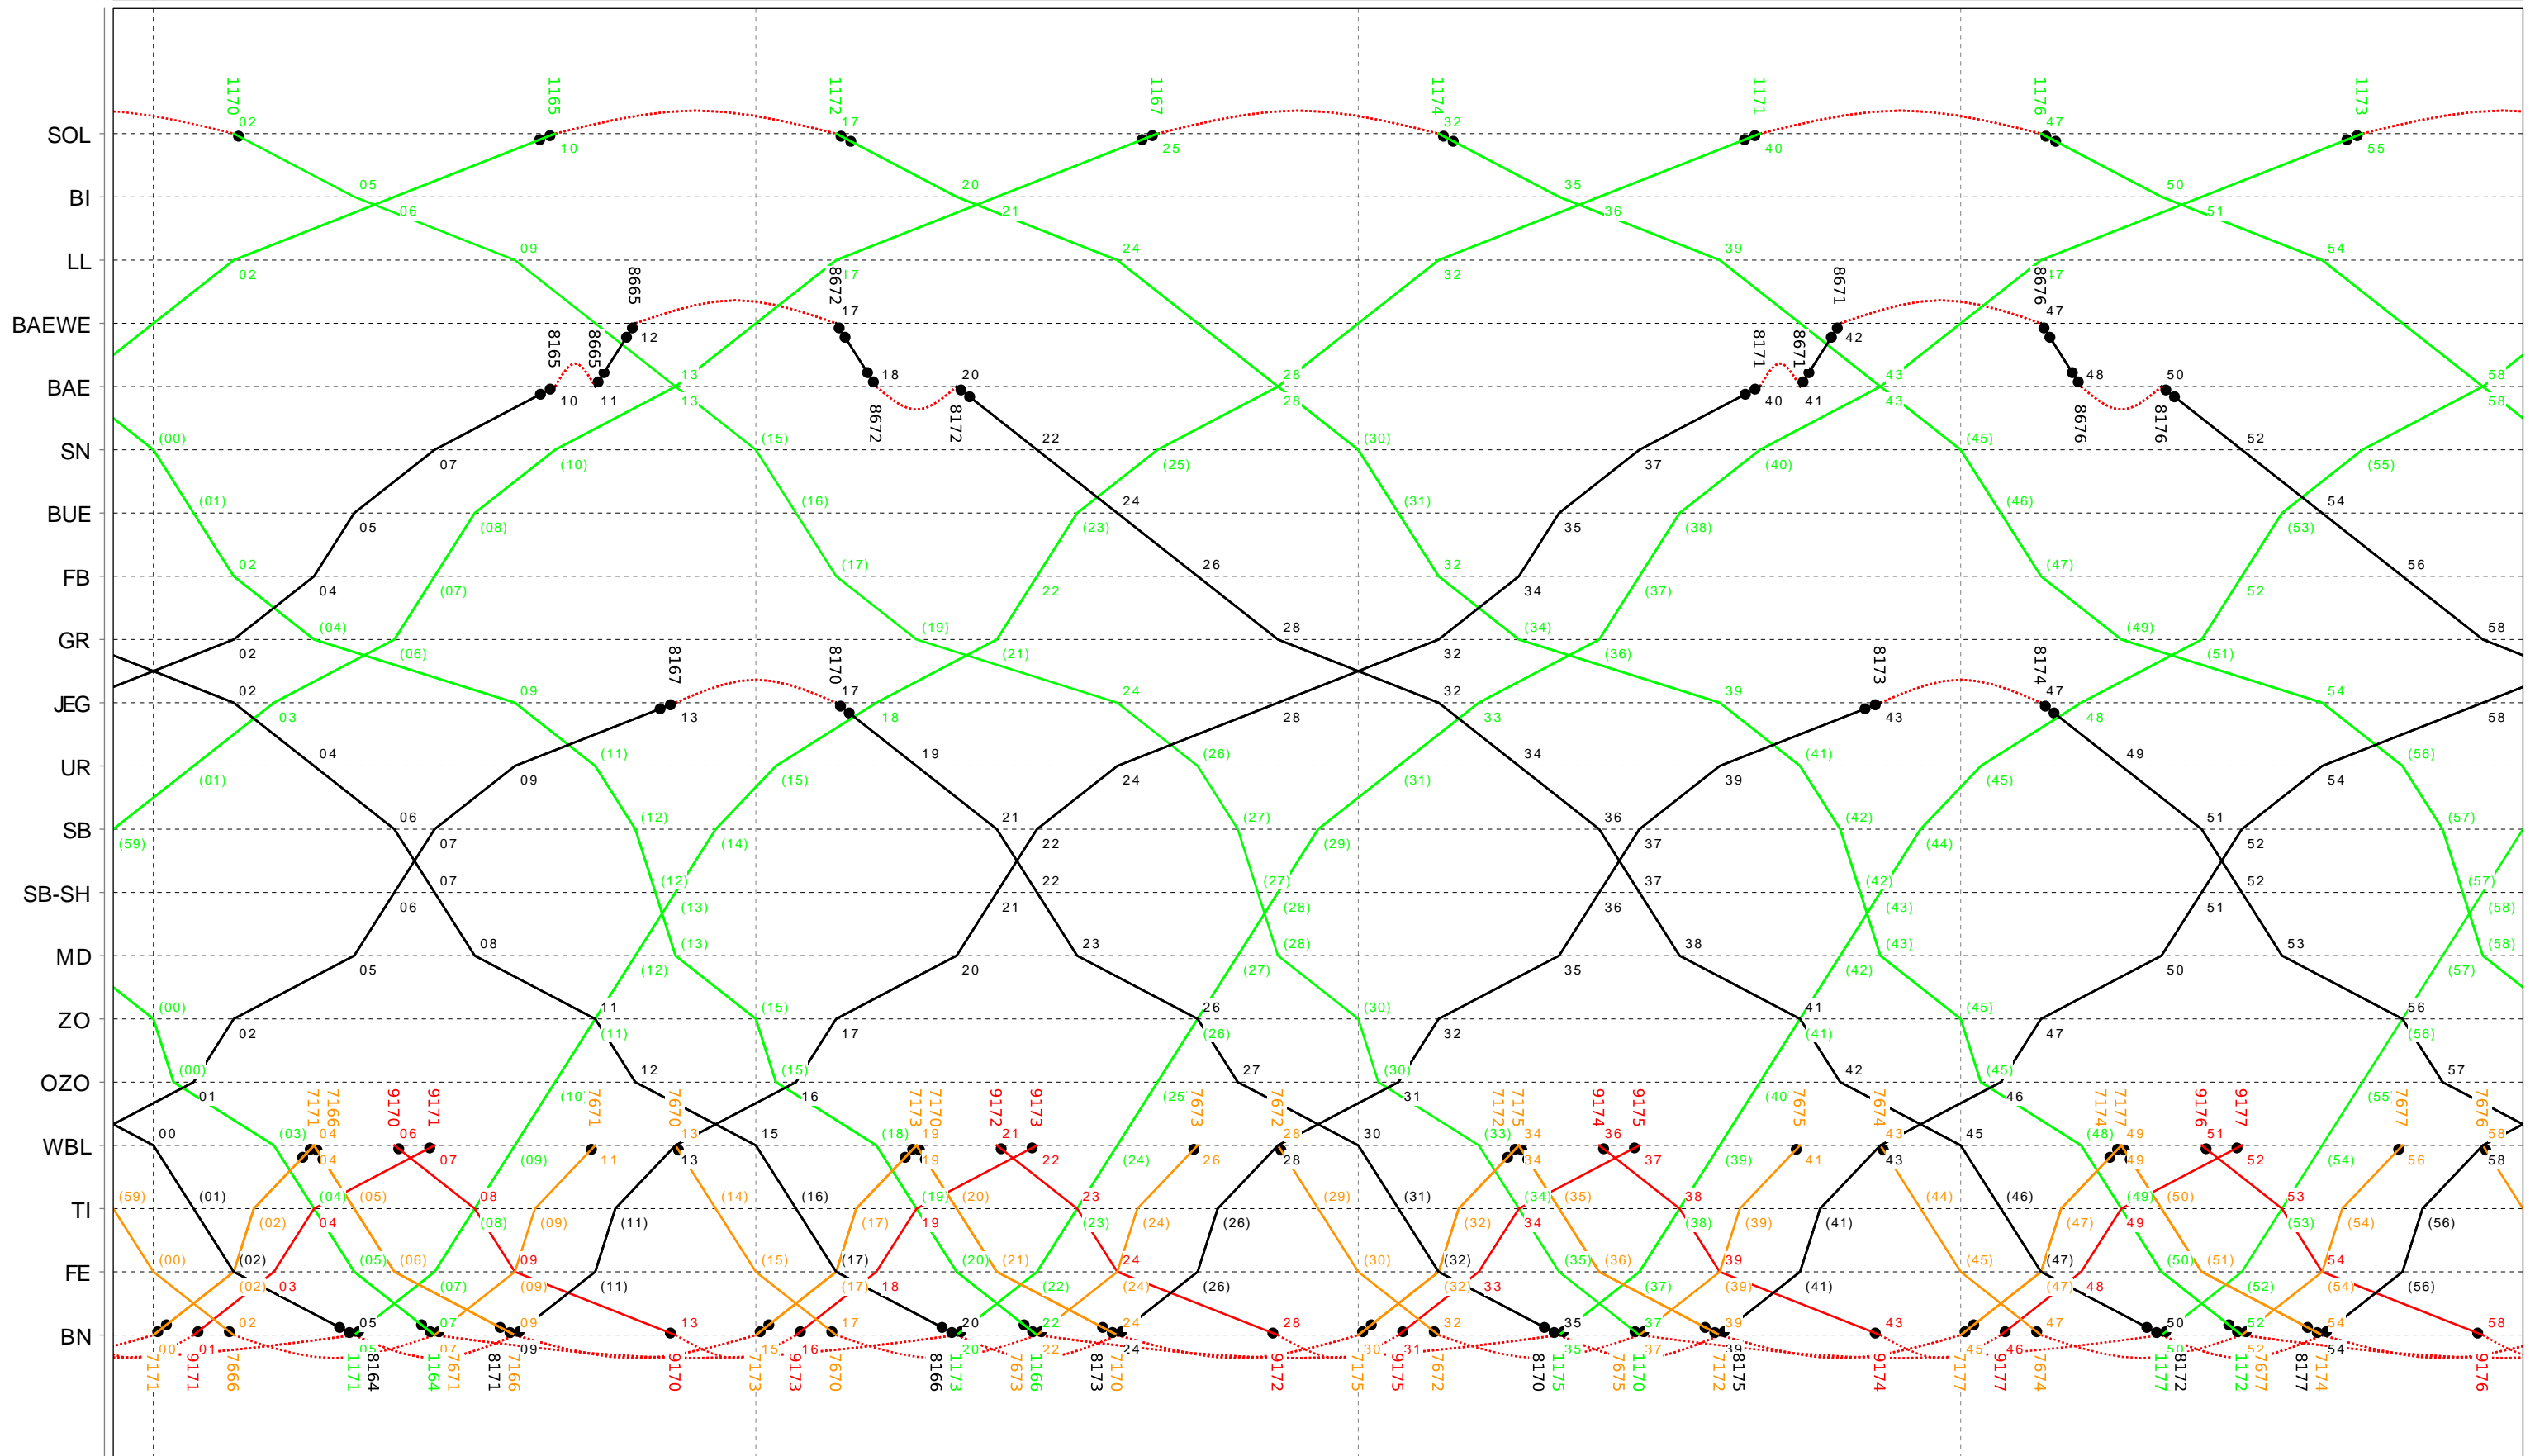

10

Grafischer Fahrplan vom 10.12.2023 bis auf weiteres
 Linien RE S8 Montag bis Donnerstag

11

Grafischer Fahrplan vom 10.12.2023 bis auf weiteres
 Linien RE S8 Montag bis Donnerstag

12

Grafischer Fahrplan vom 10.12.2023 bis auf weiteres
 Linien RE S8 Montag bis Donnerstag

13

Grafischer Fahrplan vom 10.12.2023 bis auf weiteres
 Linien RE S8 Montag bis Donnerstag

14

Grafischer Fahrplan vom 10.12.2023 bis auf weiteres
 Linien RE S8 Montag bis Donnerstag

16

Grafischer Fahrplan vom 10.12.2023 bis auf weiteres
 Linien RE S8 Montag bis Donnerstag

17

Grafischer Fahrplan vom 10.12.2023 bis auf weiteres
 Linien RE S8 Montag bis Donnerstag

18

Grafischer Fahrplan vom 10.12.2023 bis auf weiteres
 Linien RE S8 Montag bis Donnerstag

19

Grafischer Fahrplan vom 10.12.2023 bis auf weiteres
 Linien RE S8 Montag bis Donnerstag