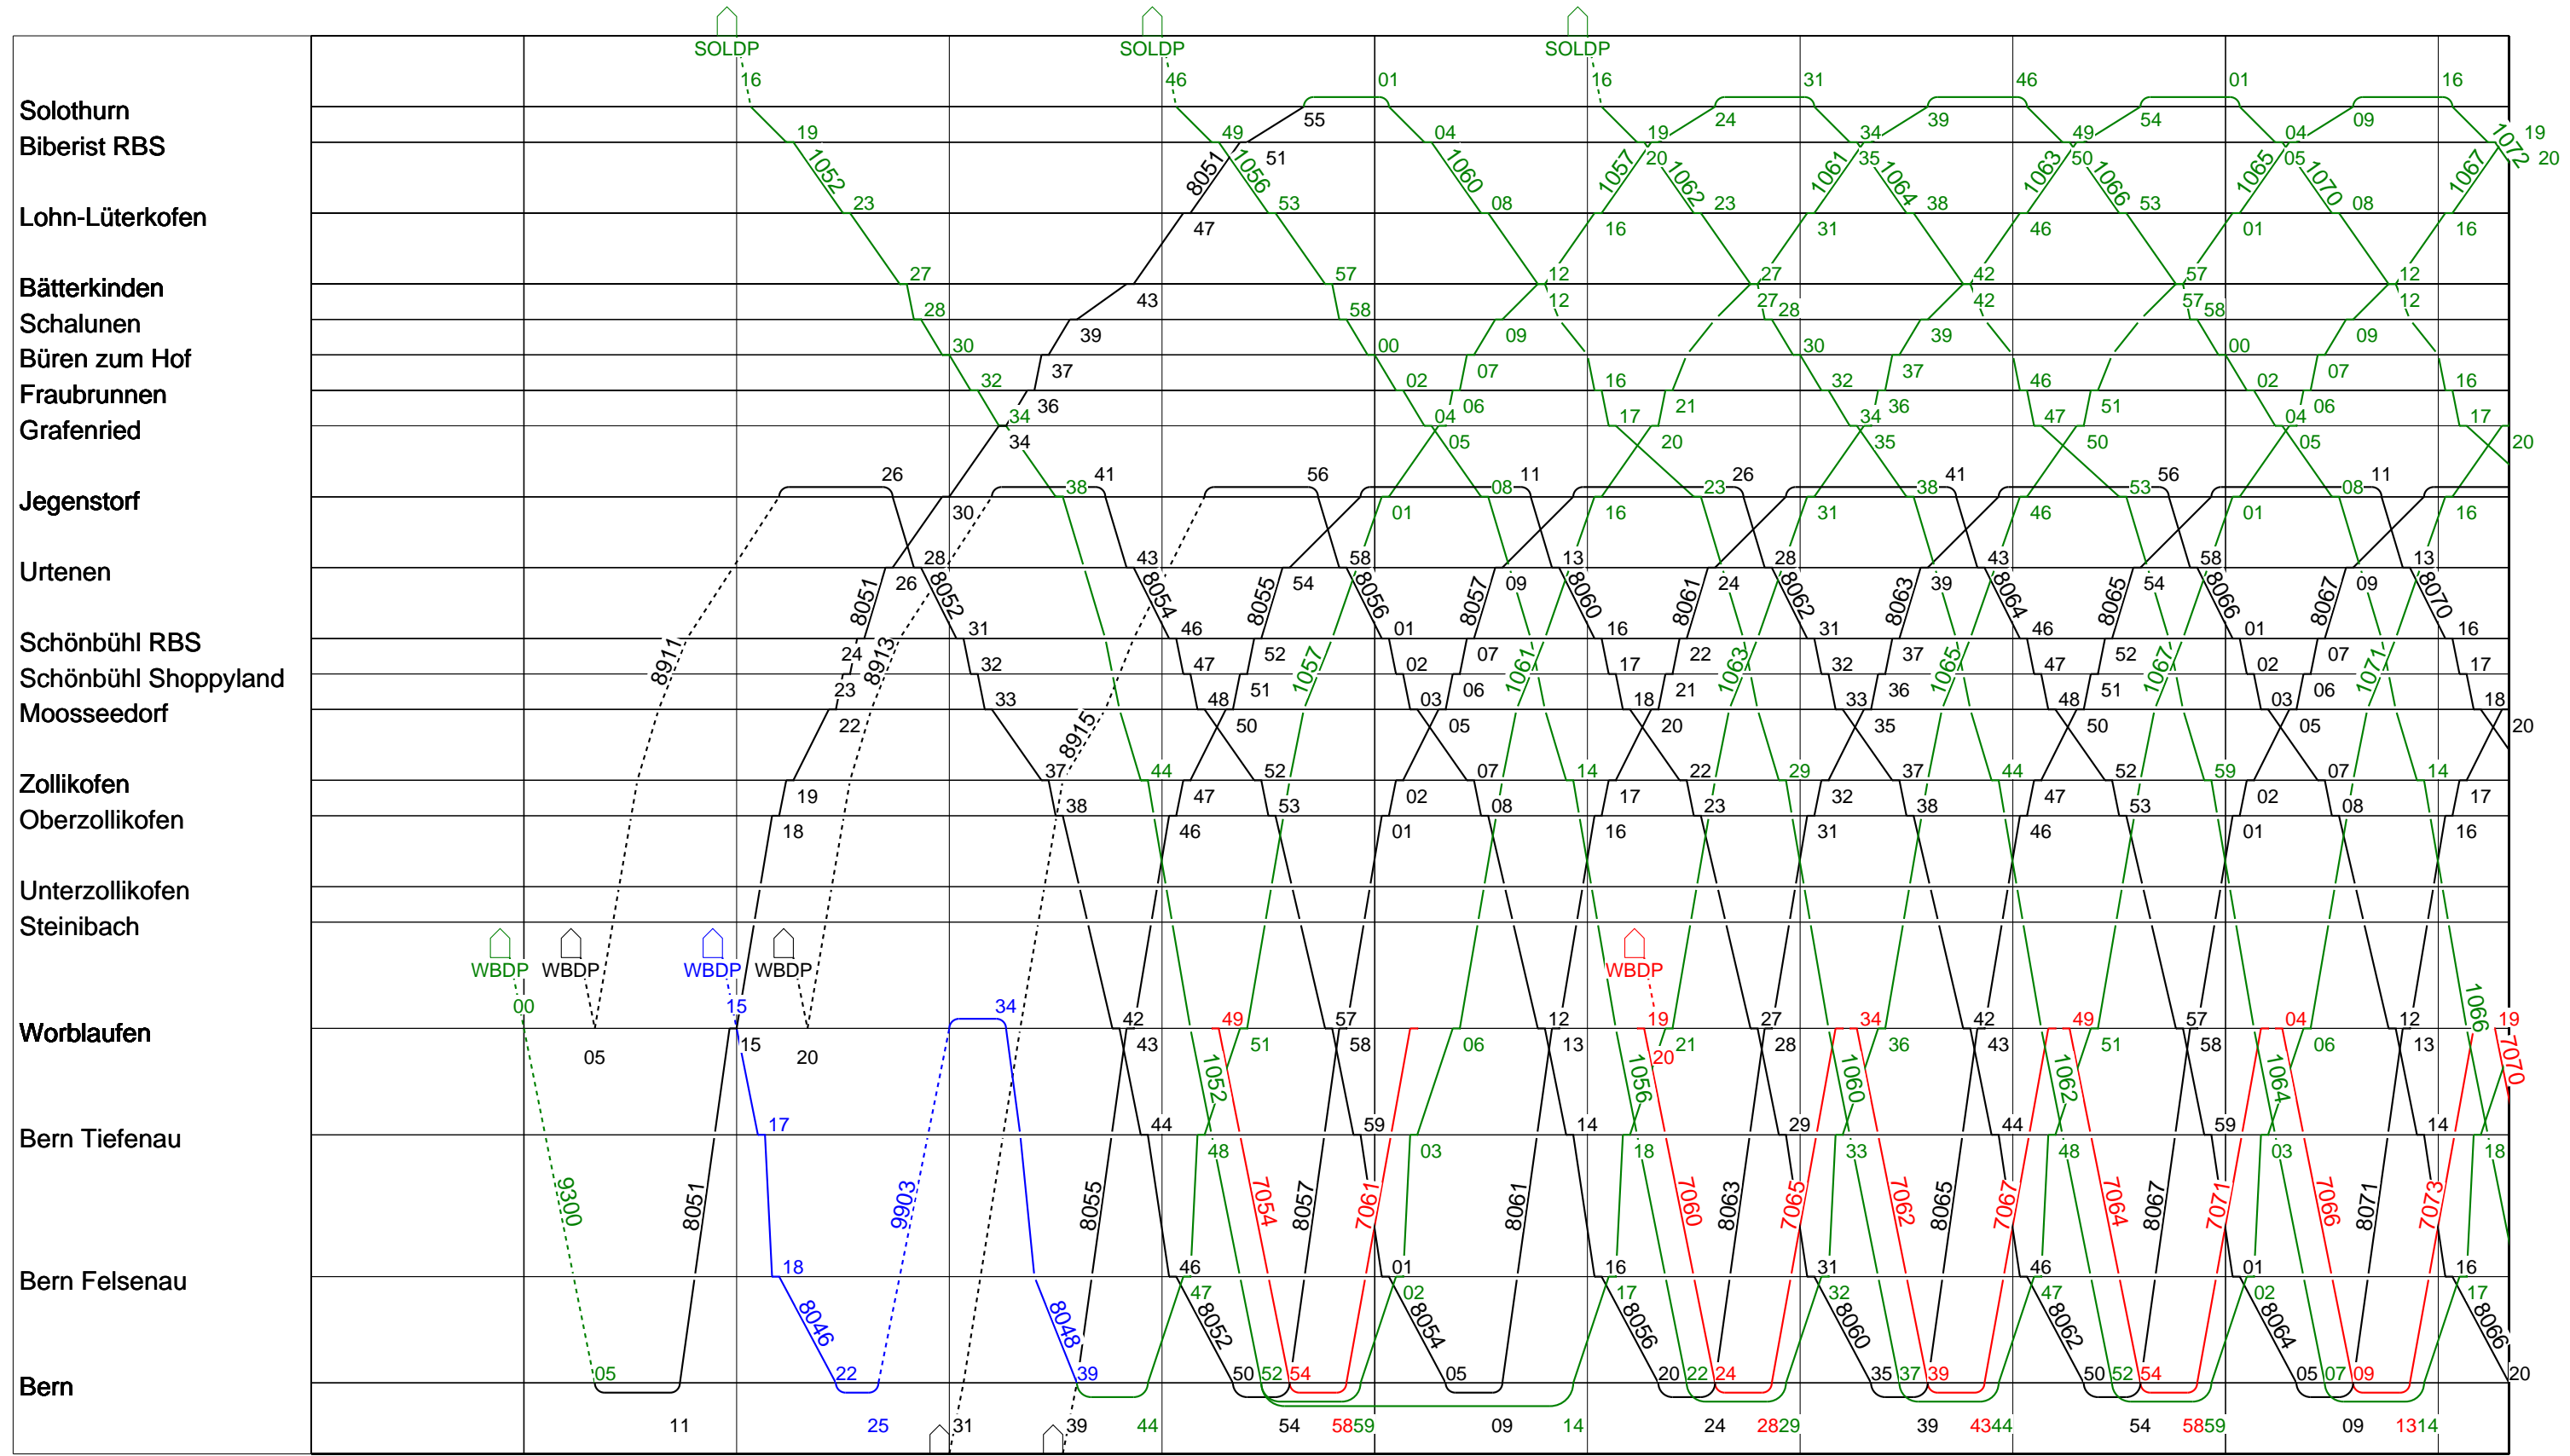

Entwurf Grafischer Fahrplan 15. Juni - 6. Oktober 2024

Linien RE S8 Samstag Einspur Felsenau - Bern