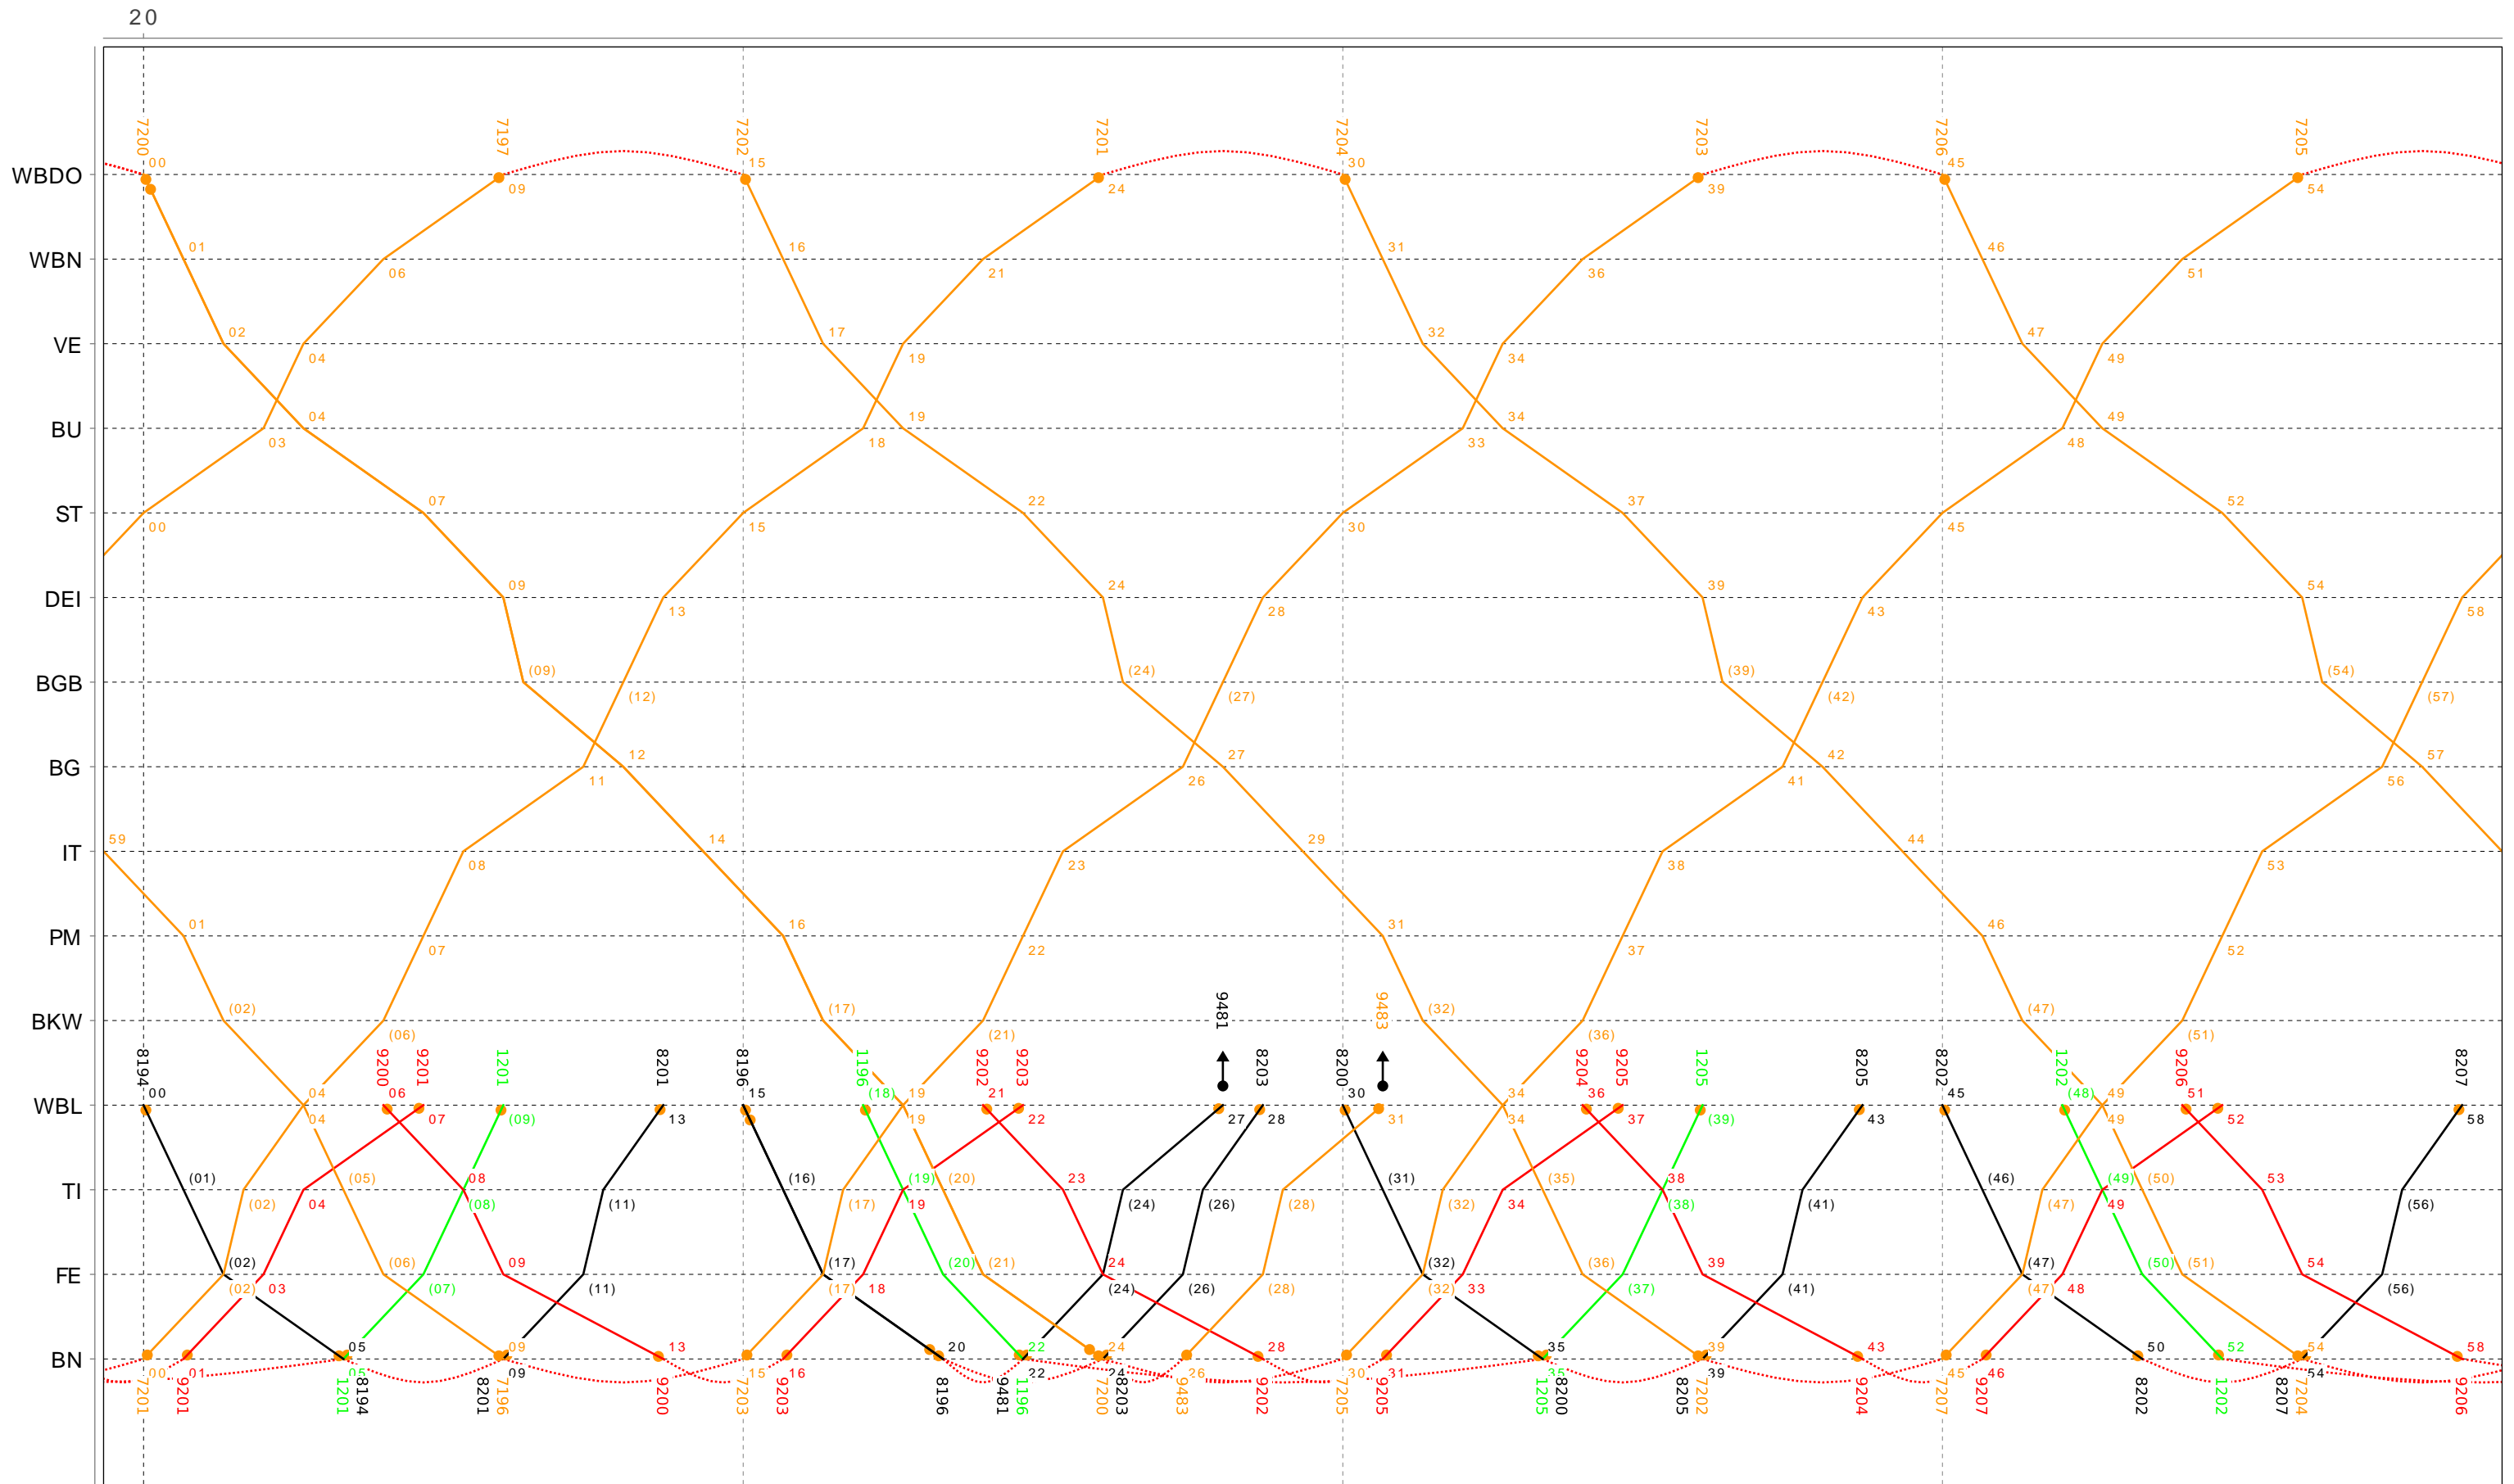

Grafischer Fahrplan vom 10.12.2023 bis auf weiteres
 Linie S7 Montag bis Freitag

Grafischer Fahrplan vom 10.12.2023 bis auf weiteres
 Linie S7 Montag bis Freitag

Grafischer Fahrplan vom 10.12.2023 bis auf weiteres
 Linie S7 Montag bis Freitag

Grafischer Fahrplan vom 10.12.2023 bis auf weiteres
 Linie S7 Montag bis Freitag

12

Grafischer Fahrplan vom 10.12.2023 bis auf weiteres
 Linie S7 Montag bis Freitag

14

Grafischer Fahrplan vom 10.12.2023 bis auf weiteres
 Linie S7 Montag bis Freitag

18

Grafischer Fahrplan vom 10.12.2023 bis auf weiteres
 Linie S7 Montag bis Freitag

Grafischer Fahrplan vom 10.12.2023 bis auf weiteres
 Linie S7 Montag bis Freitag

Grafischer Fahrplan vom 10.12.2023 bis auf weiteres
 Linie S7 Montag bis Freitag