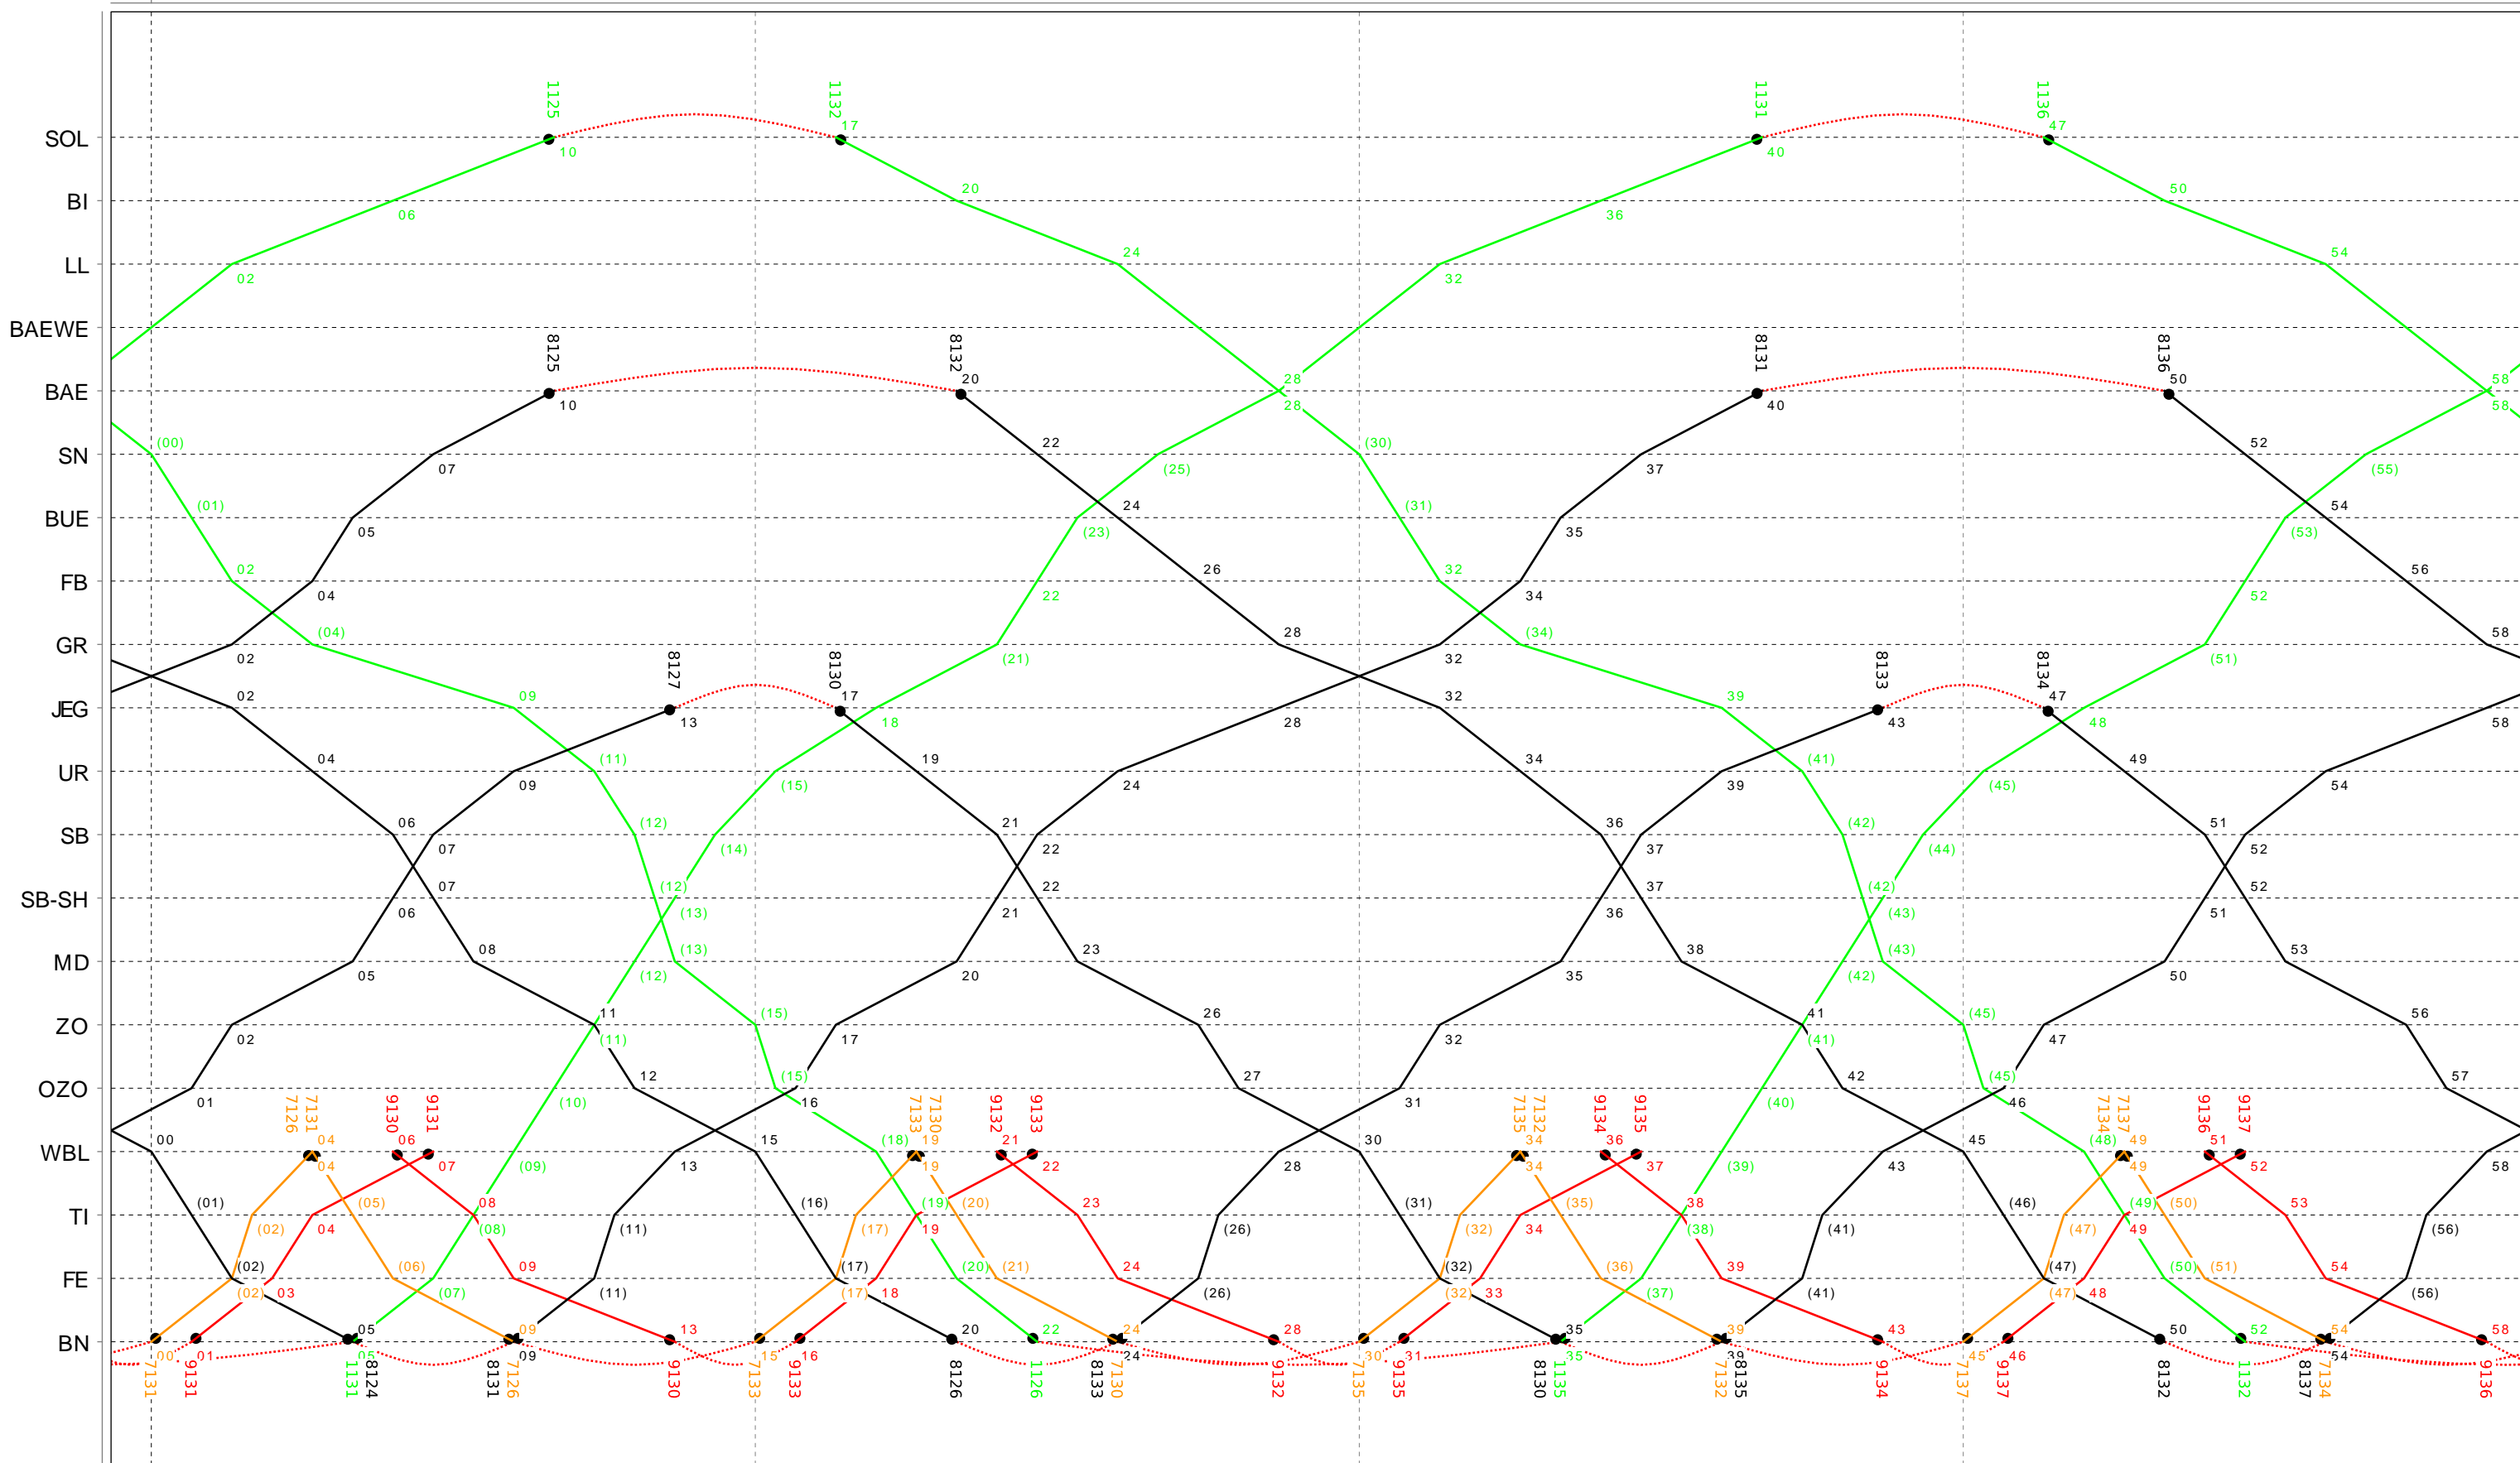

Grafischer Fahrplan vom 10.12.2023 bis auf weiteres

Linien RE S8 Samstag

12

Grafischer Fahrplan vom 10.12.2023 bis auf weiteres Linien RE S8 Samstag

13

Grafischer Fahrplan vom 10.12.2023 bis auf weiteres

Linien RE S8 Samstag