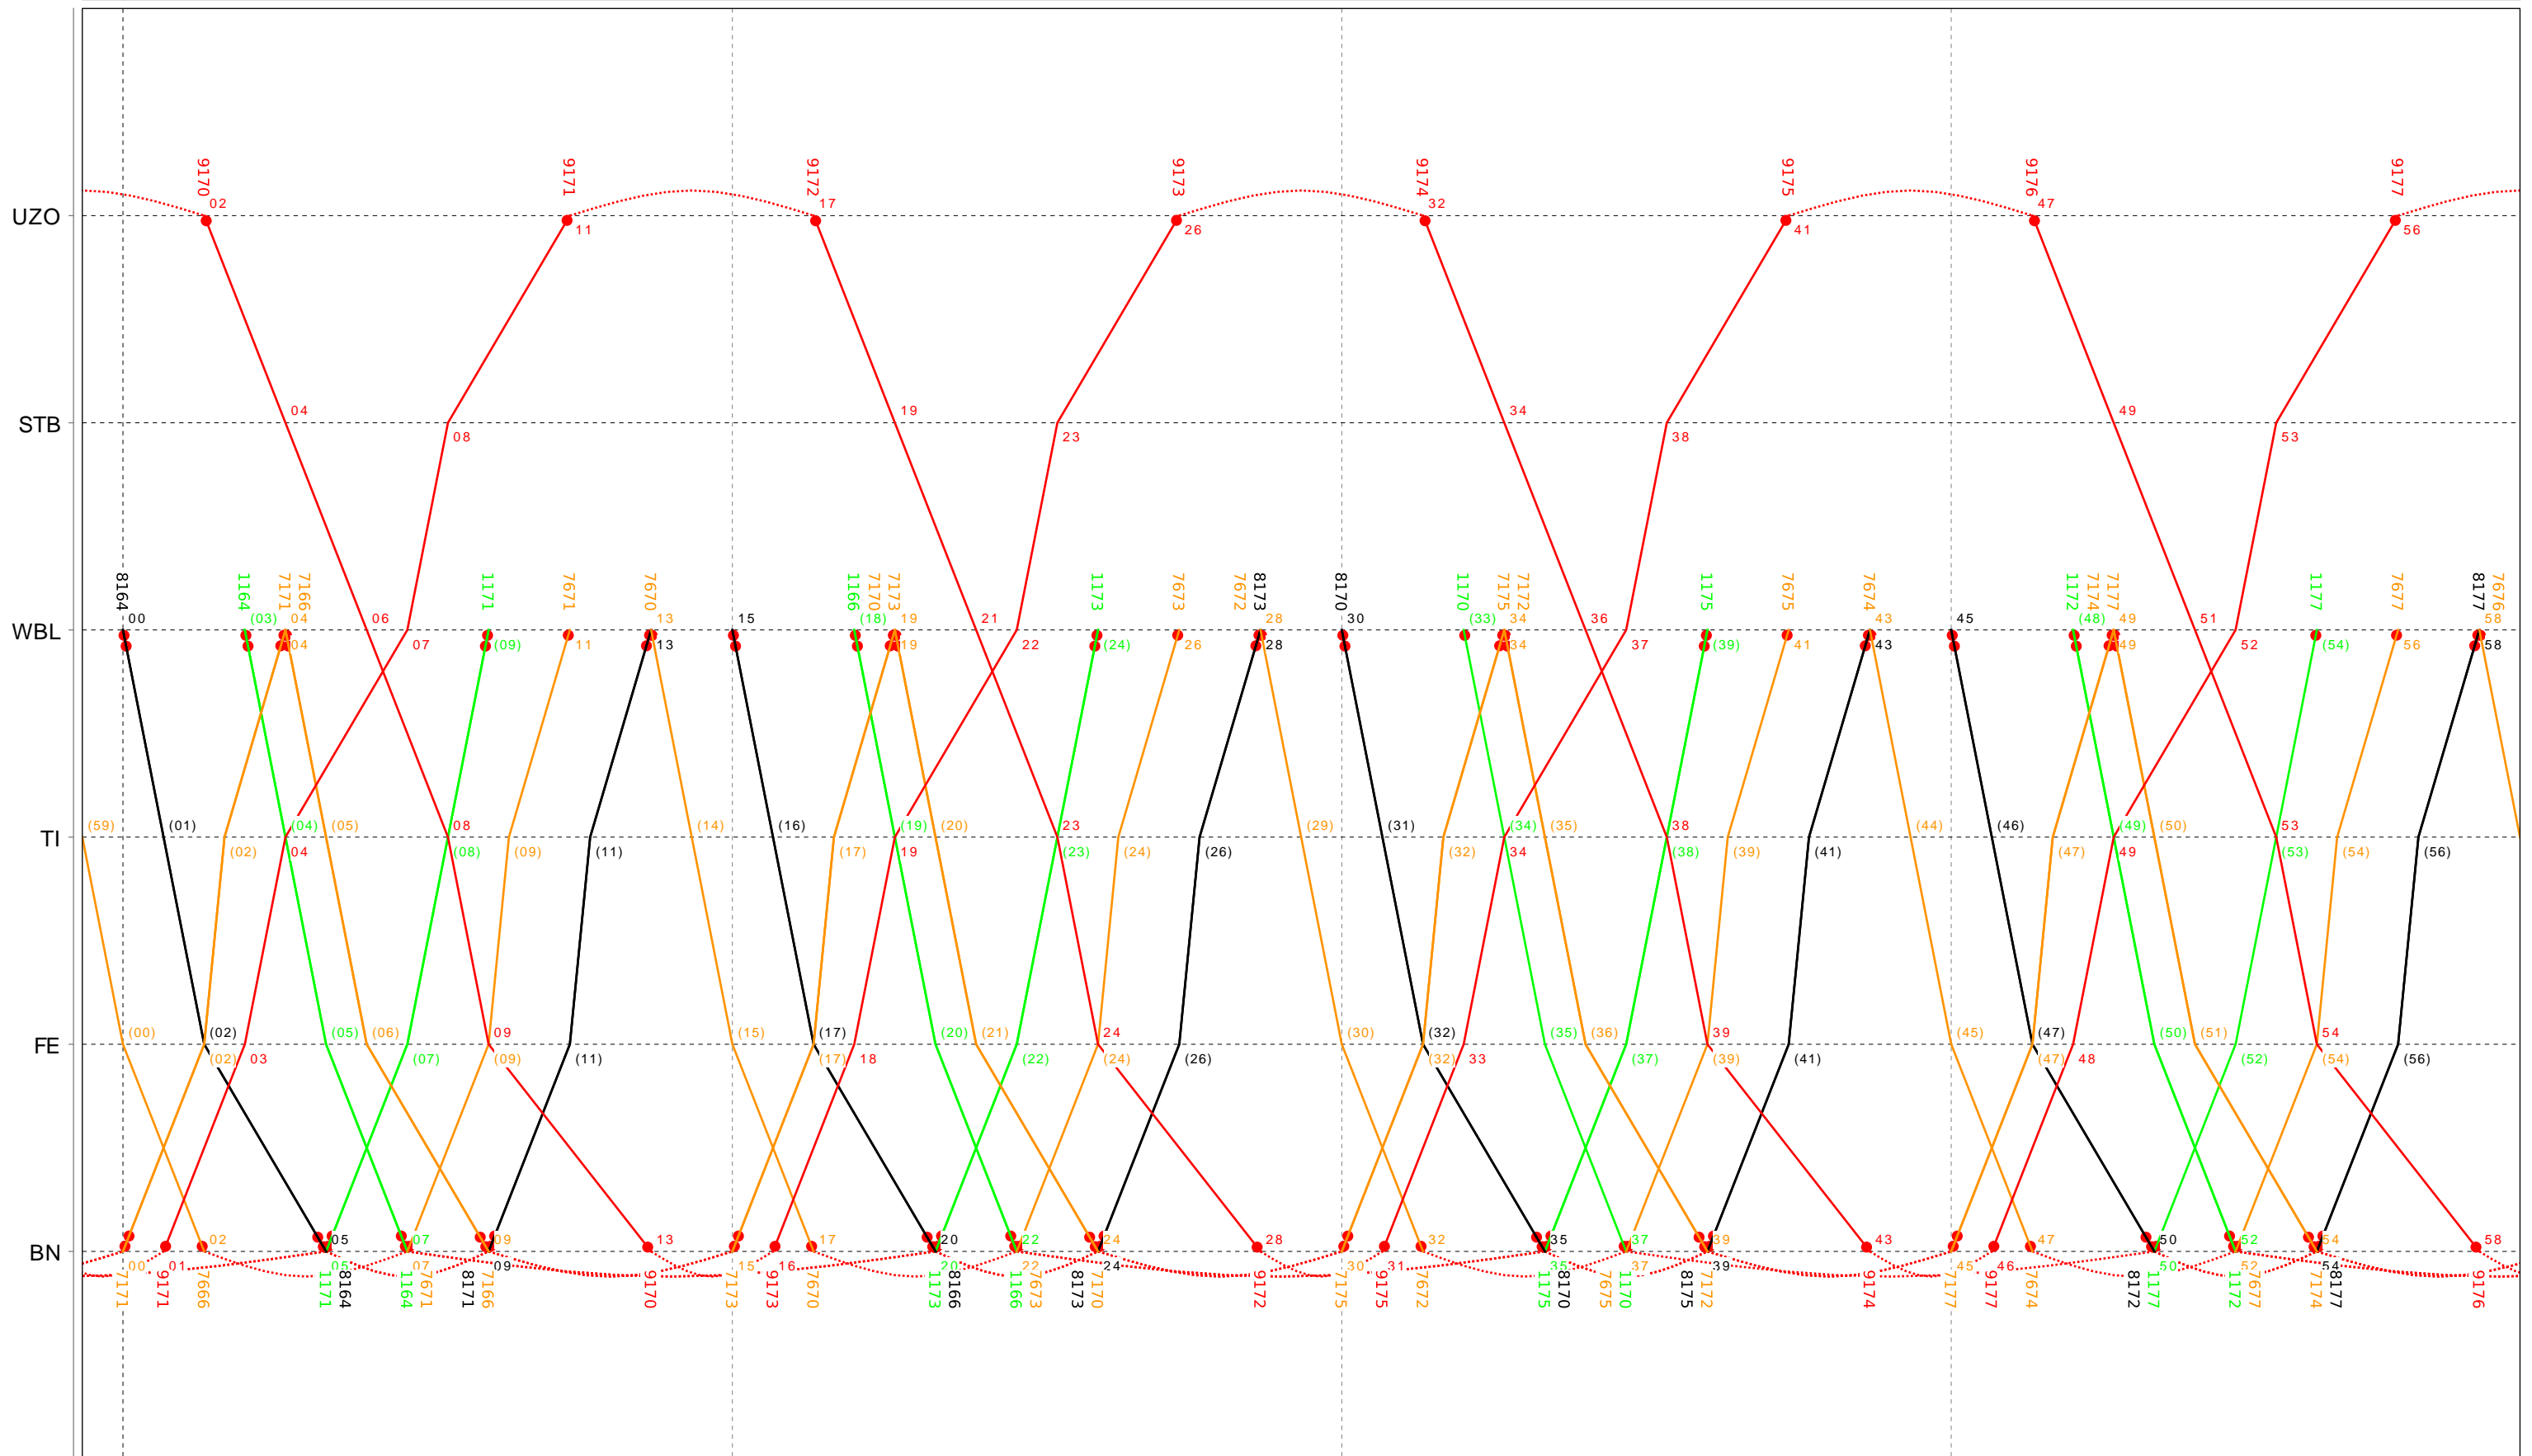

10

Grafischer Fahrplan vom 10.12.2023 bis auf weiteres
 Linie S9 Montag bis Donnerstag

11

Grafischer Fahrplan vom 10.12.2023 bis auf weiteres
 Linie S9 Montag bis Donnerstag

13

Grafischer Fahrplan vom 10.12.2023 bis auf weiteres
 Linie S9 Montag bis Donnerstag

14

Grafischer Fahrplan vom 10.12.2023 bis auf weiteres
 Linie S9 Montag bis Donnerstag

15

Grafischer Fahrplan vom 10.12.2023 bis auf weiteres
 Linie S9 Montag bis Donnerstag

16

Grafischer Fahrplan vom 10.12.2023 bis auf weiteres
 Linie S9 Montag bis Donnerstag

17

Grafischer Fahrplan vom 10.12.2023 bis auf weiteres
 Linie S9 Montag bis Donnerstag

18

Grafischer Fahrplan vom 10.12.2023 bis auf weiteres
 Linie S9 Montag bis Donnerstag

19

Grafischer Fahrplan vom 10.12.2023 bis auf weiteres
 Linie S9 Montag bis Donnerstag