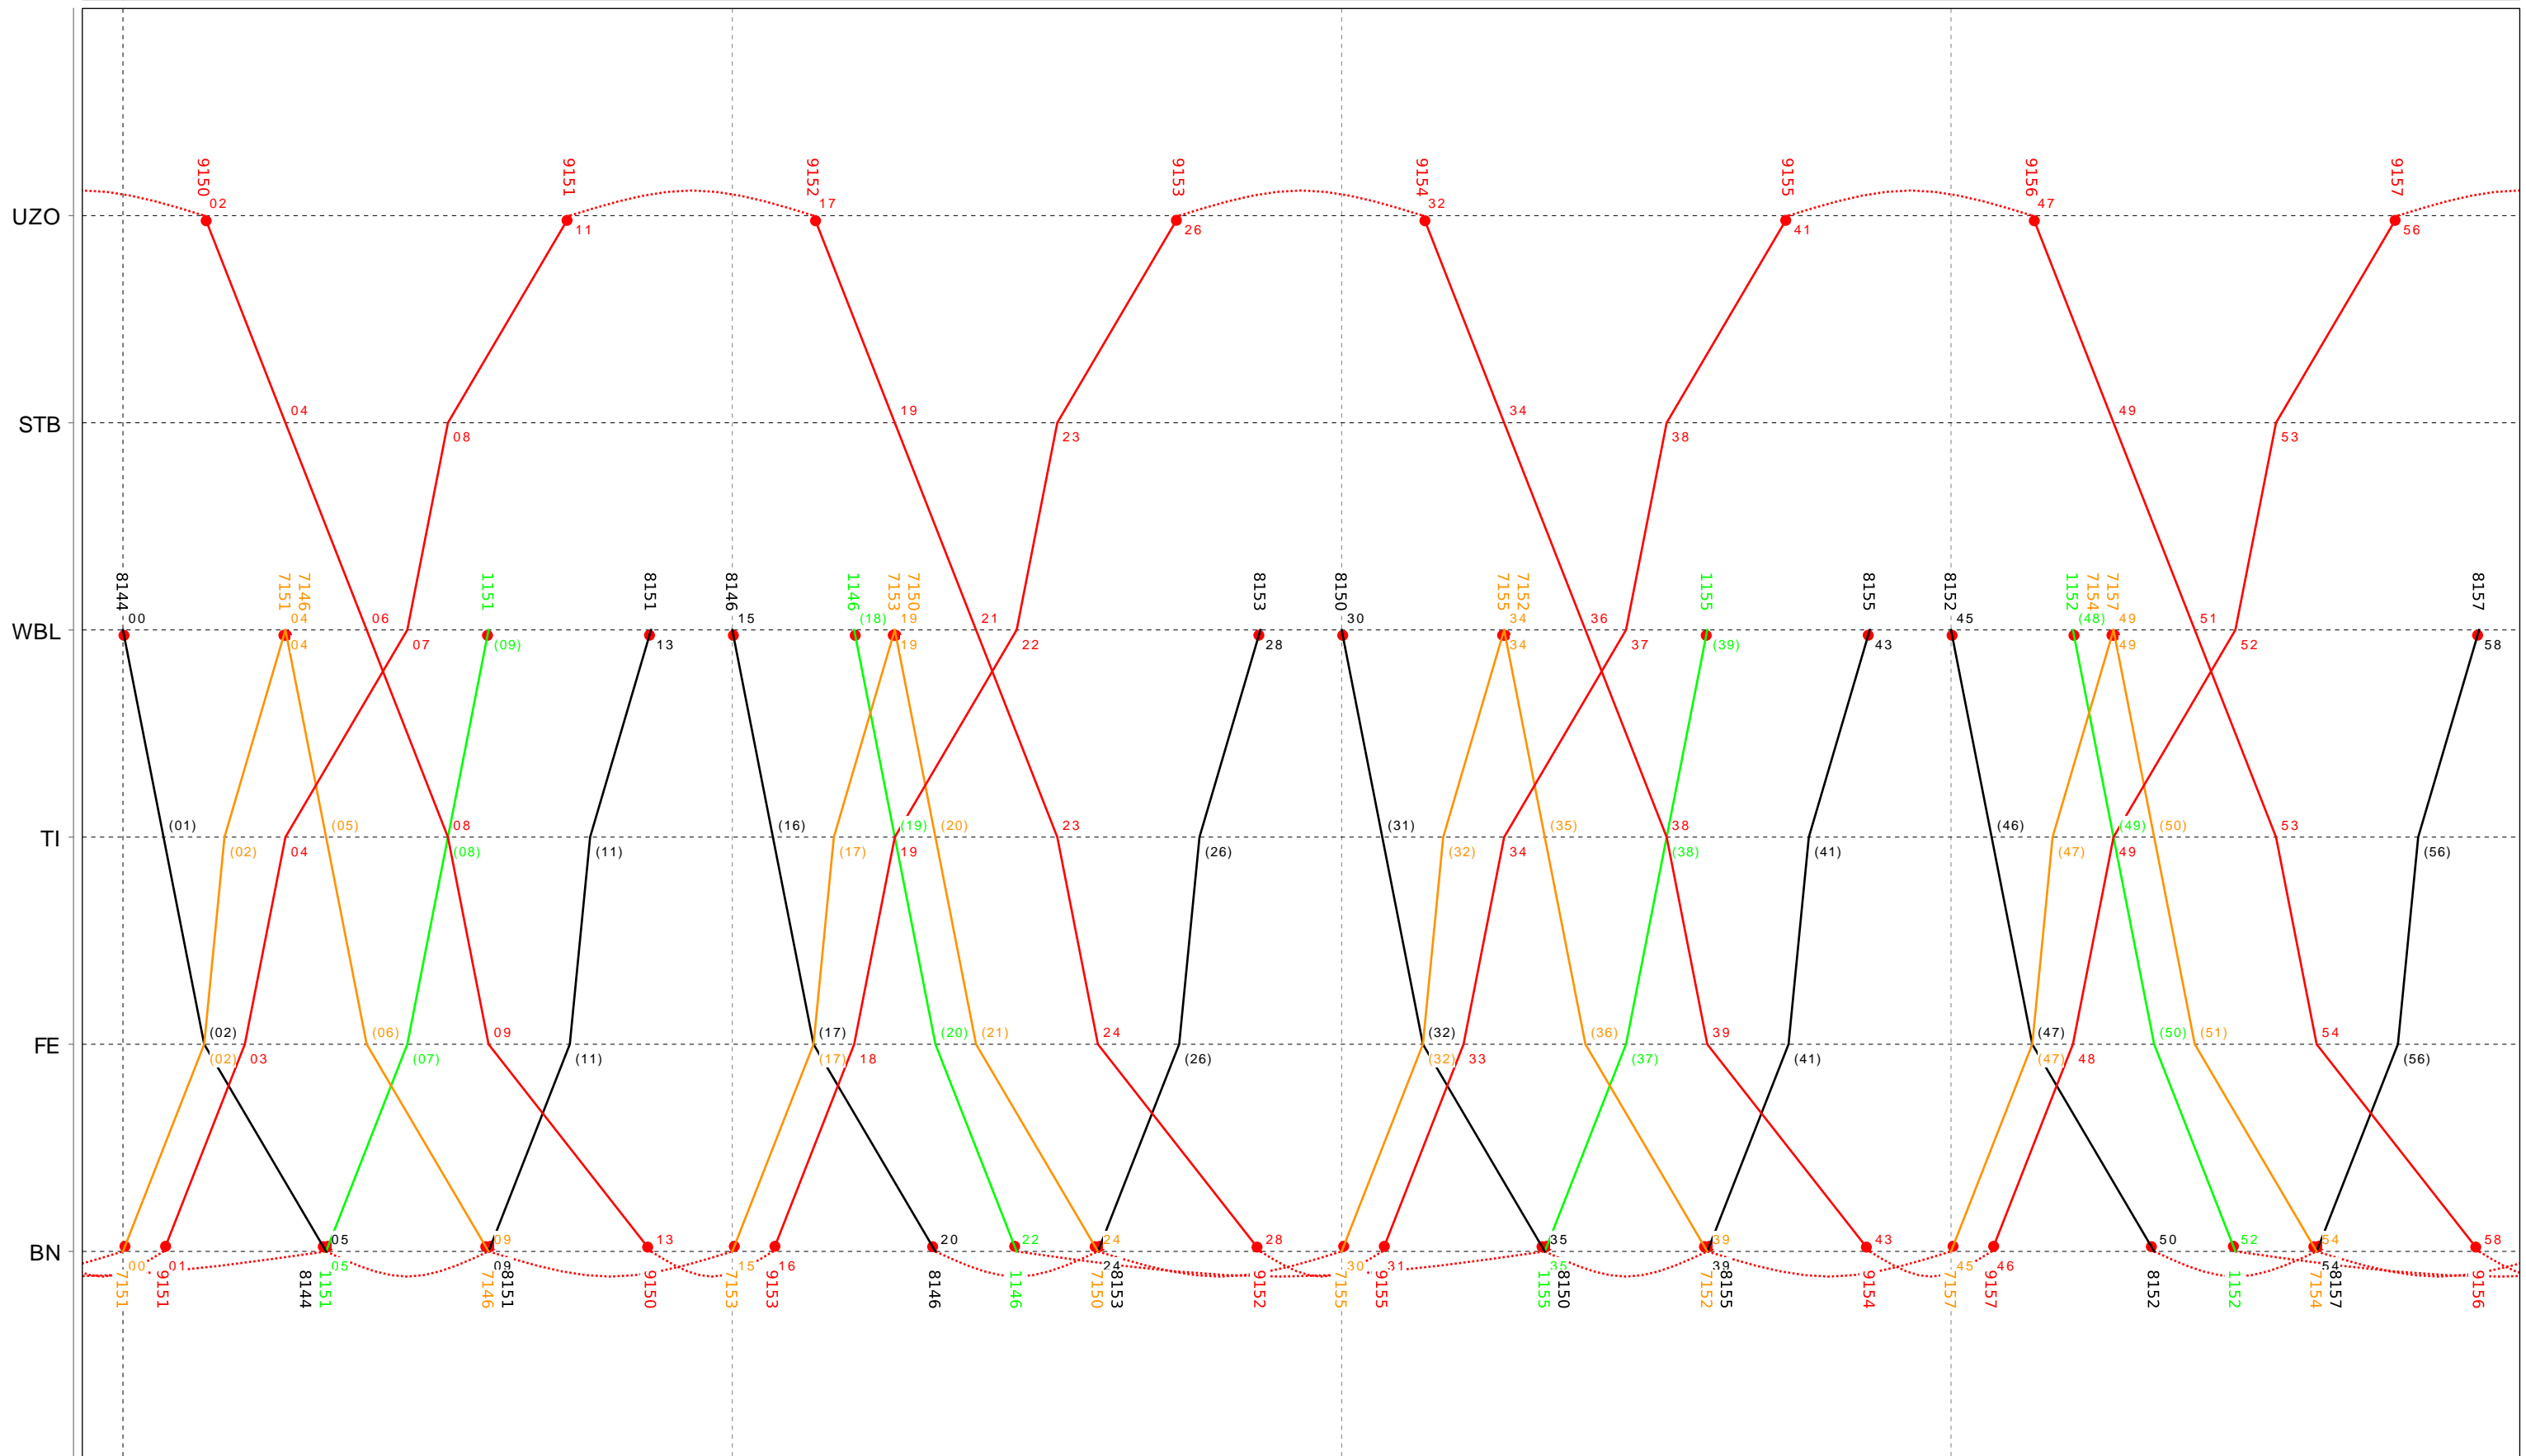

Grafischer Fahrplan vom 10.12.2023 bis auf weiteres
Linie S9 Samstag

15