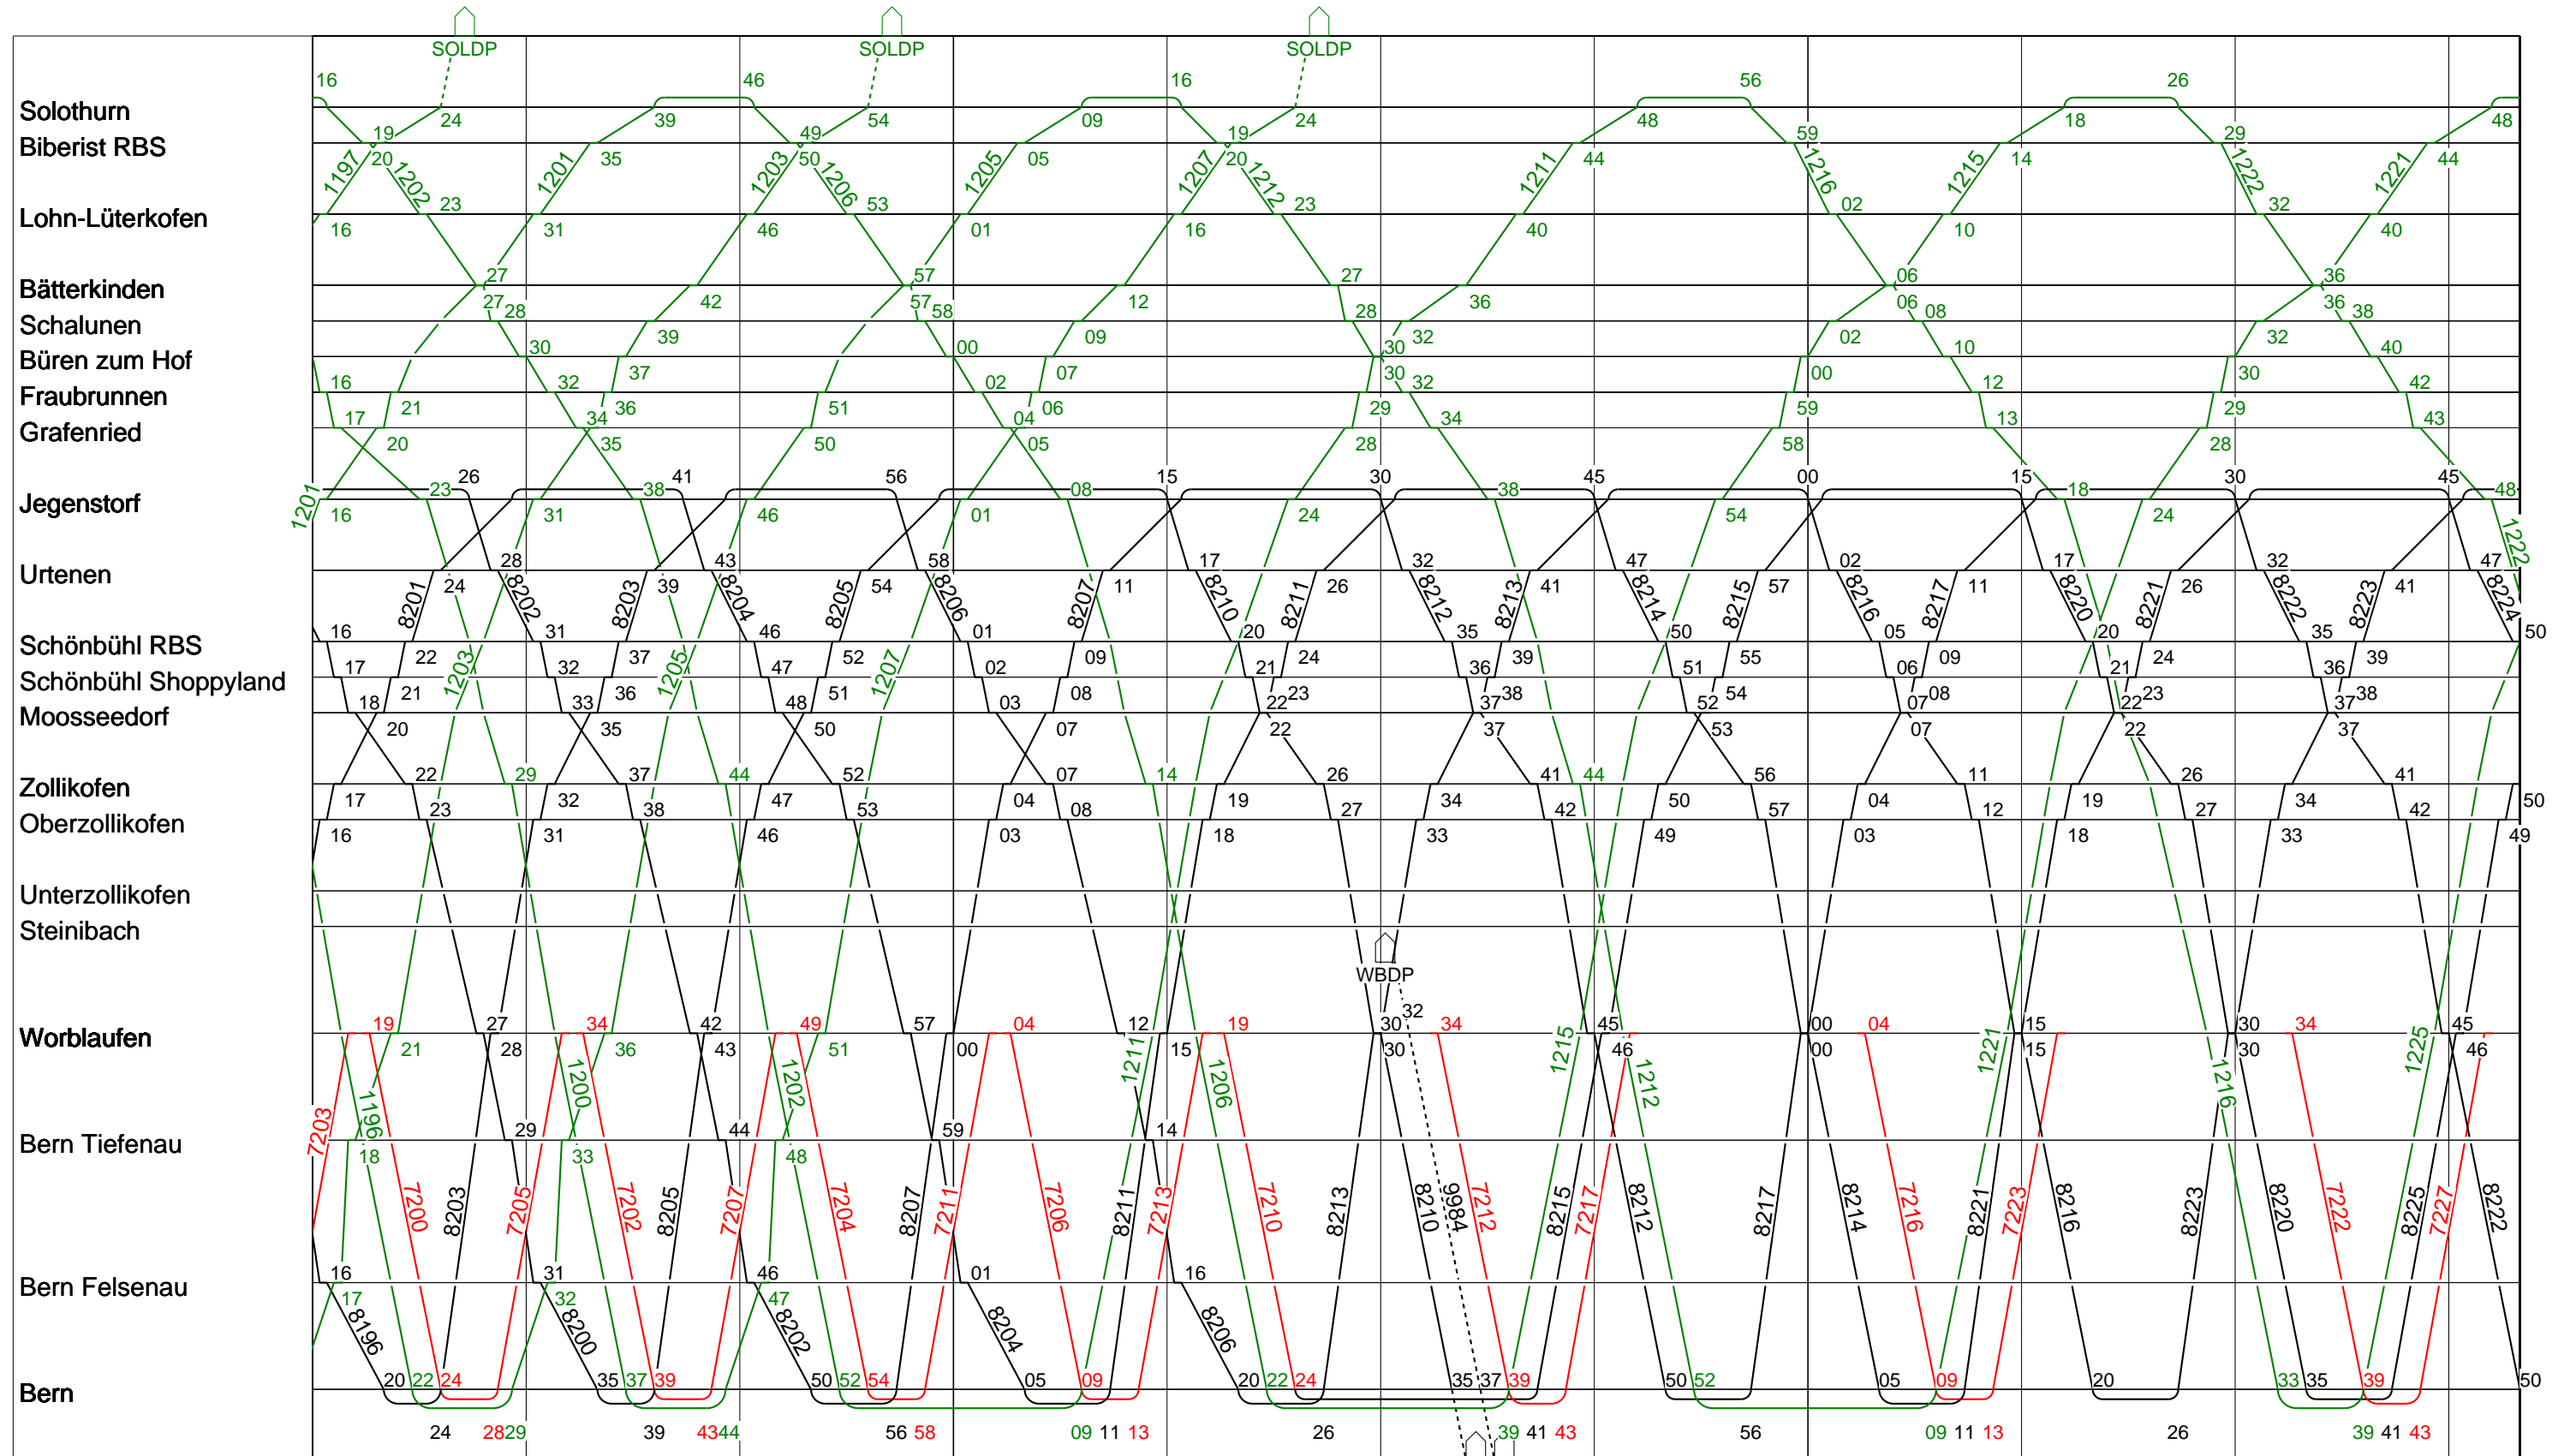

Ts 24.02.24