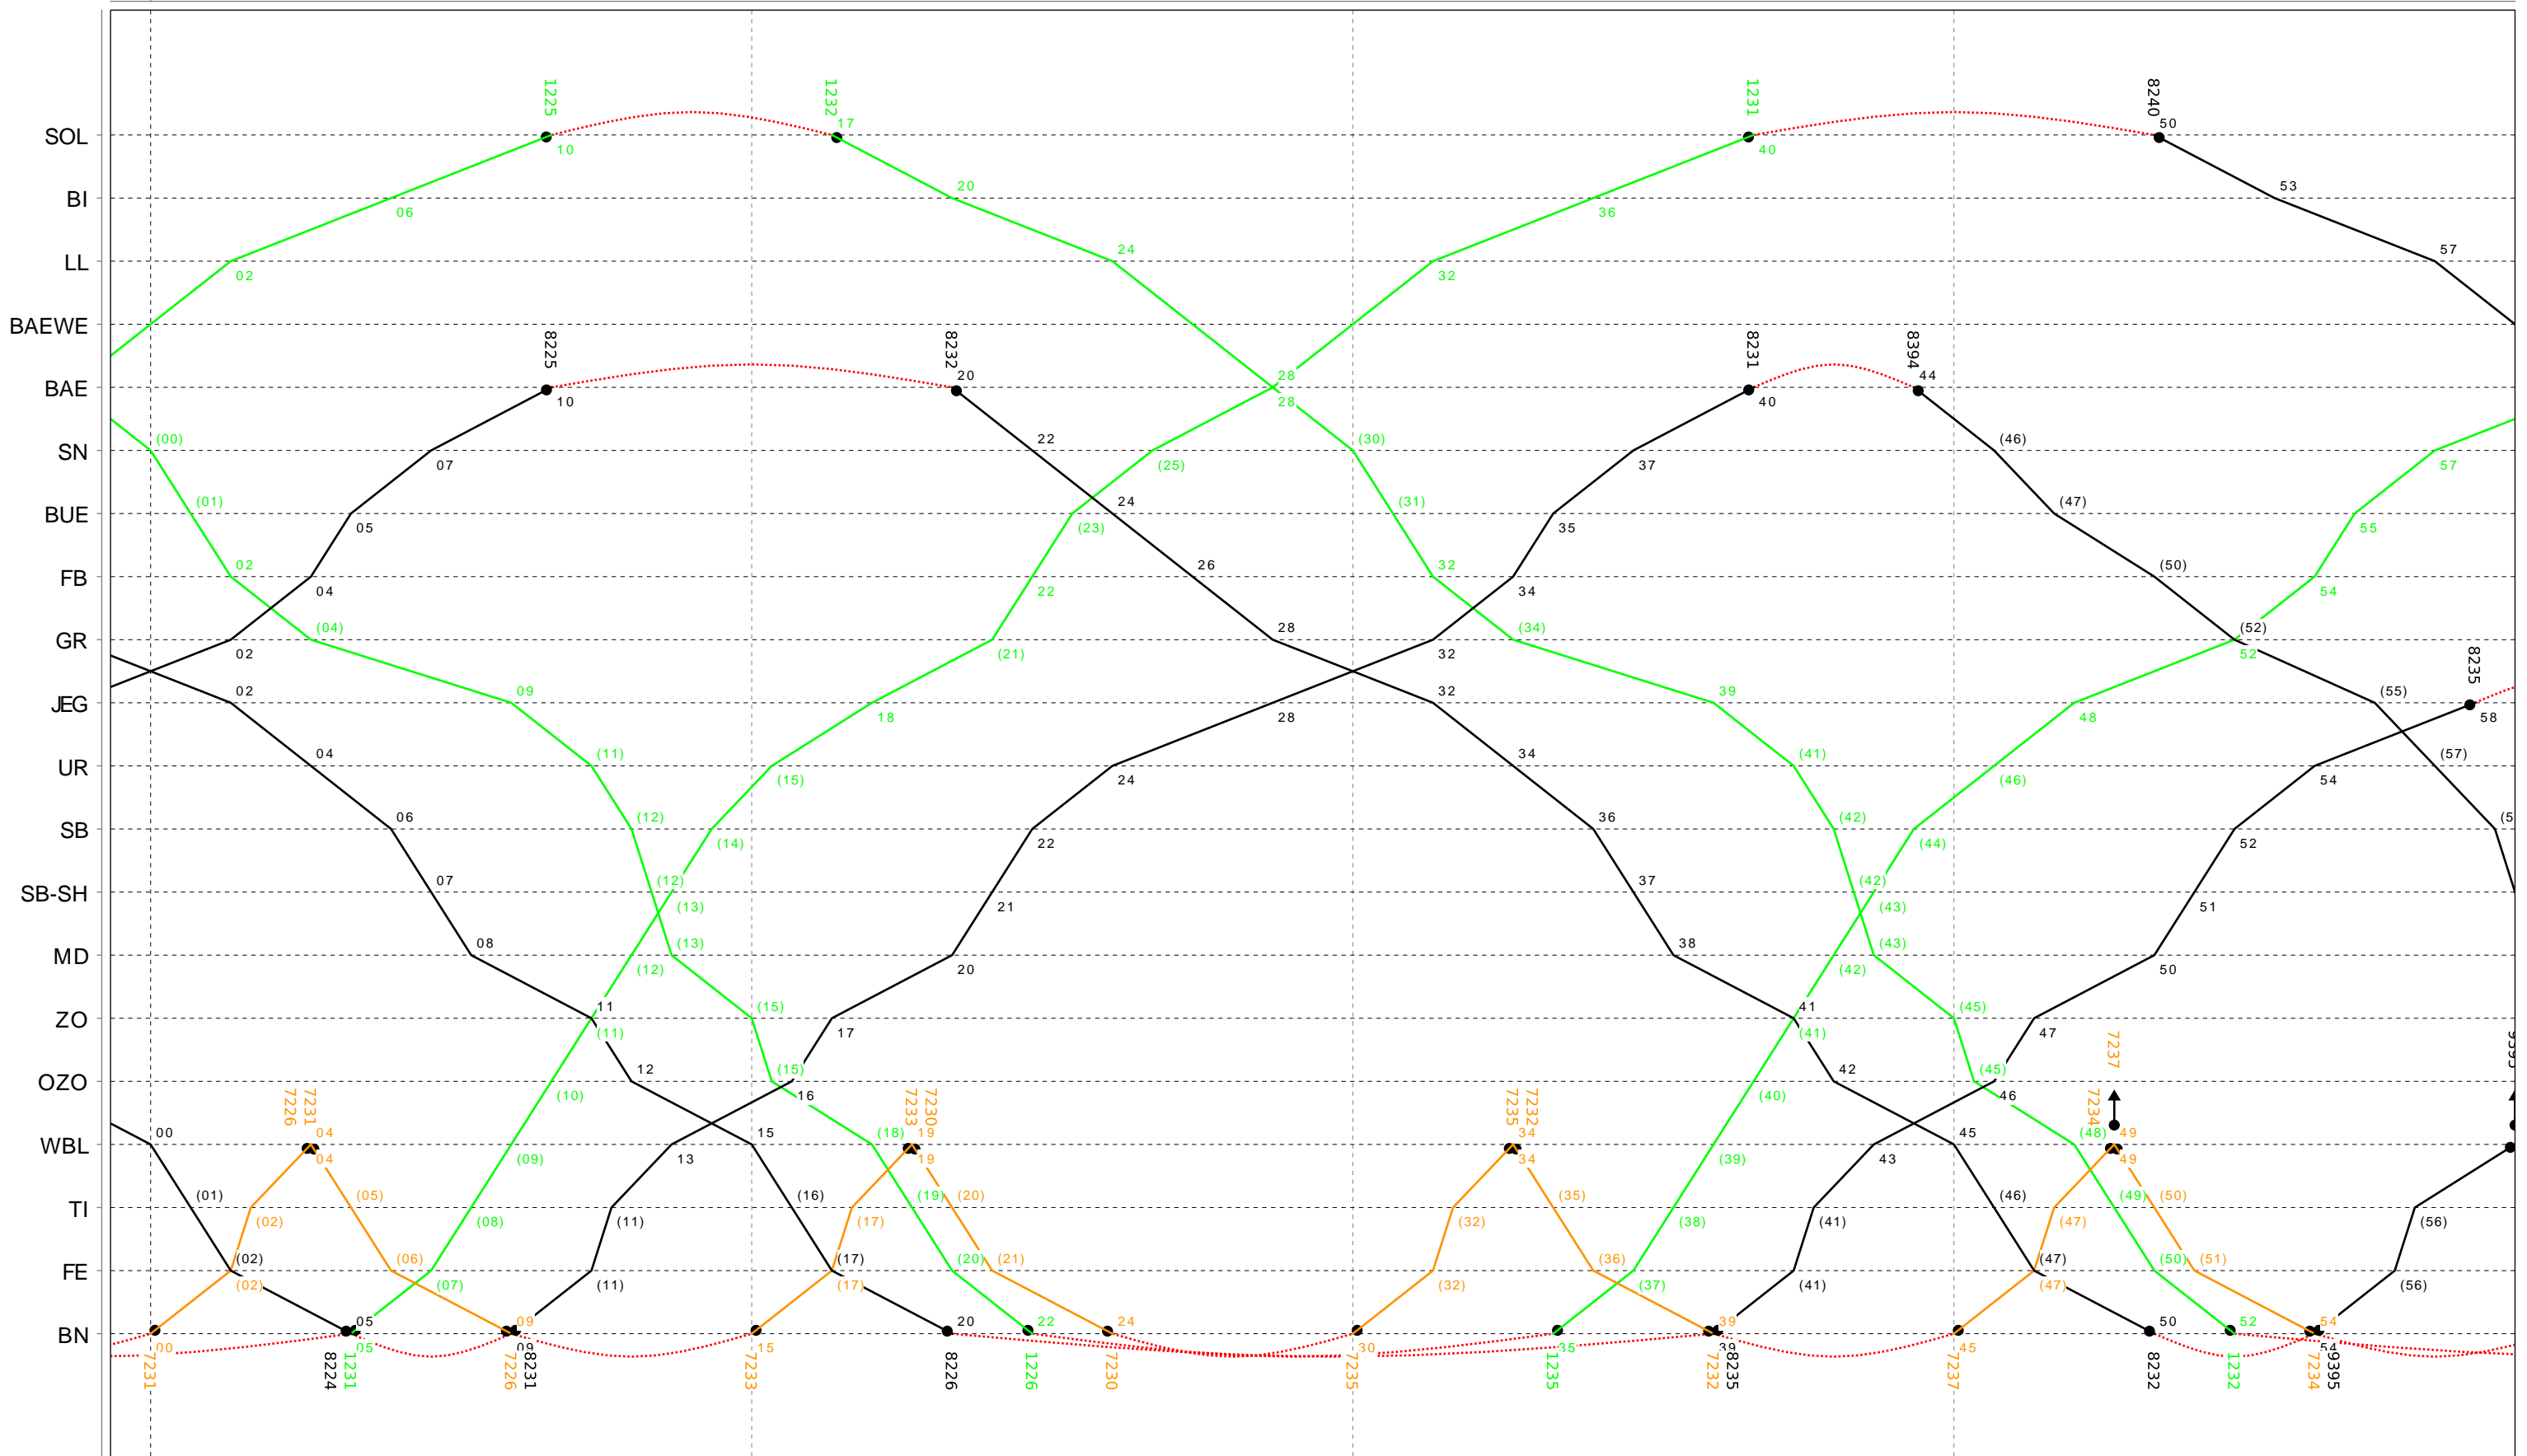

17

Grafischer Fahrplan vom 10.12.2023 bis auf weiteres
 Linien RE S8 Montag bis Donnerstag

18

Grafischer Fahrplan vom 10.12.2023 bis auf weiteres
 Linien RE S8 Montag bis Donnerstag

19

Grafischer Fahrplan vom 10.12.2023 bis auf weiteres
 Linien RE S8 Montag bis Donnerstag

20

Grafischer Fahrplan vom 10.12.2023 bis auf weiteres
 Linien RE S8 Montag bis Donnerstag

21

Grafischer Fahrplan vom 10.12.2023 bis auf weiteres
 Linien RE S8 Montag bis Donnerstag

23

Grafischer Fahrplan vom 10.12.2023 bis auf weiteres
 Linien RE S8 Montag bis Donnerstag

Grafischer Fahrplan vom 10.12.2023 bis auf weiteres

Linien RE S8 Freitag

Grafischer Fahrplan vom 10.12.2023 bis auf weiteres

Linien RE S8 Freitag

7

8

Grafischer Fahrplan vom 10.12.2023 bis auf weiteres

Linien RE S8 Freitag