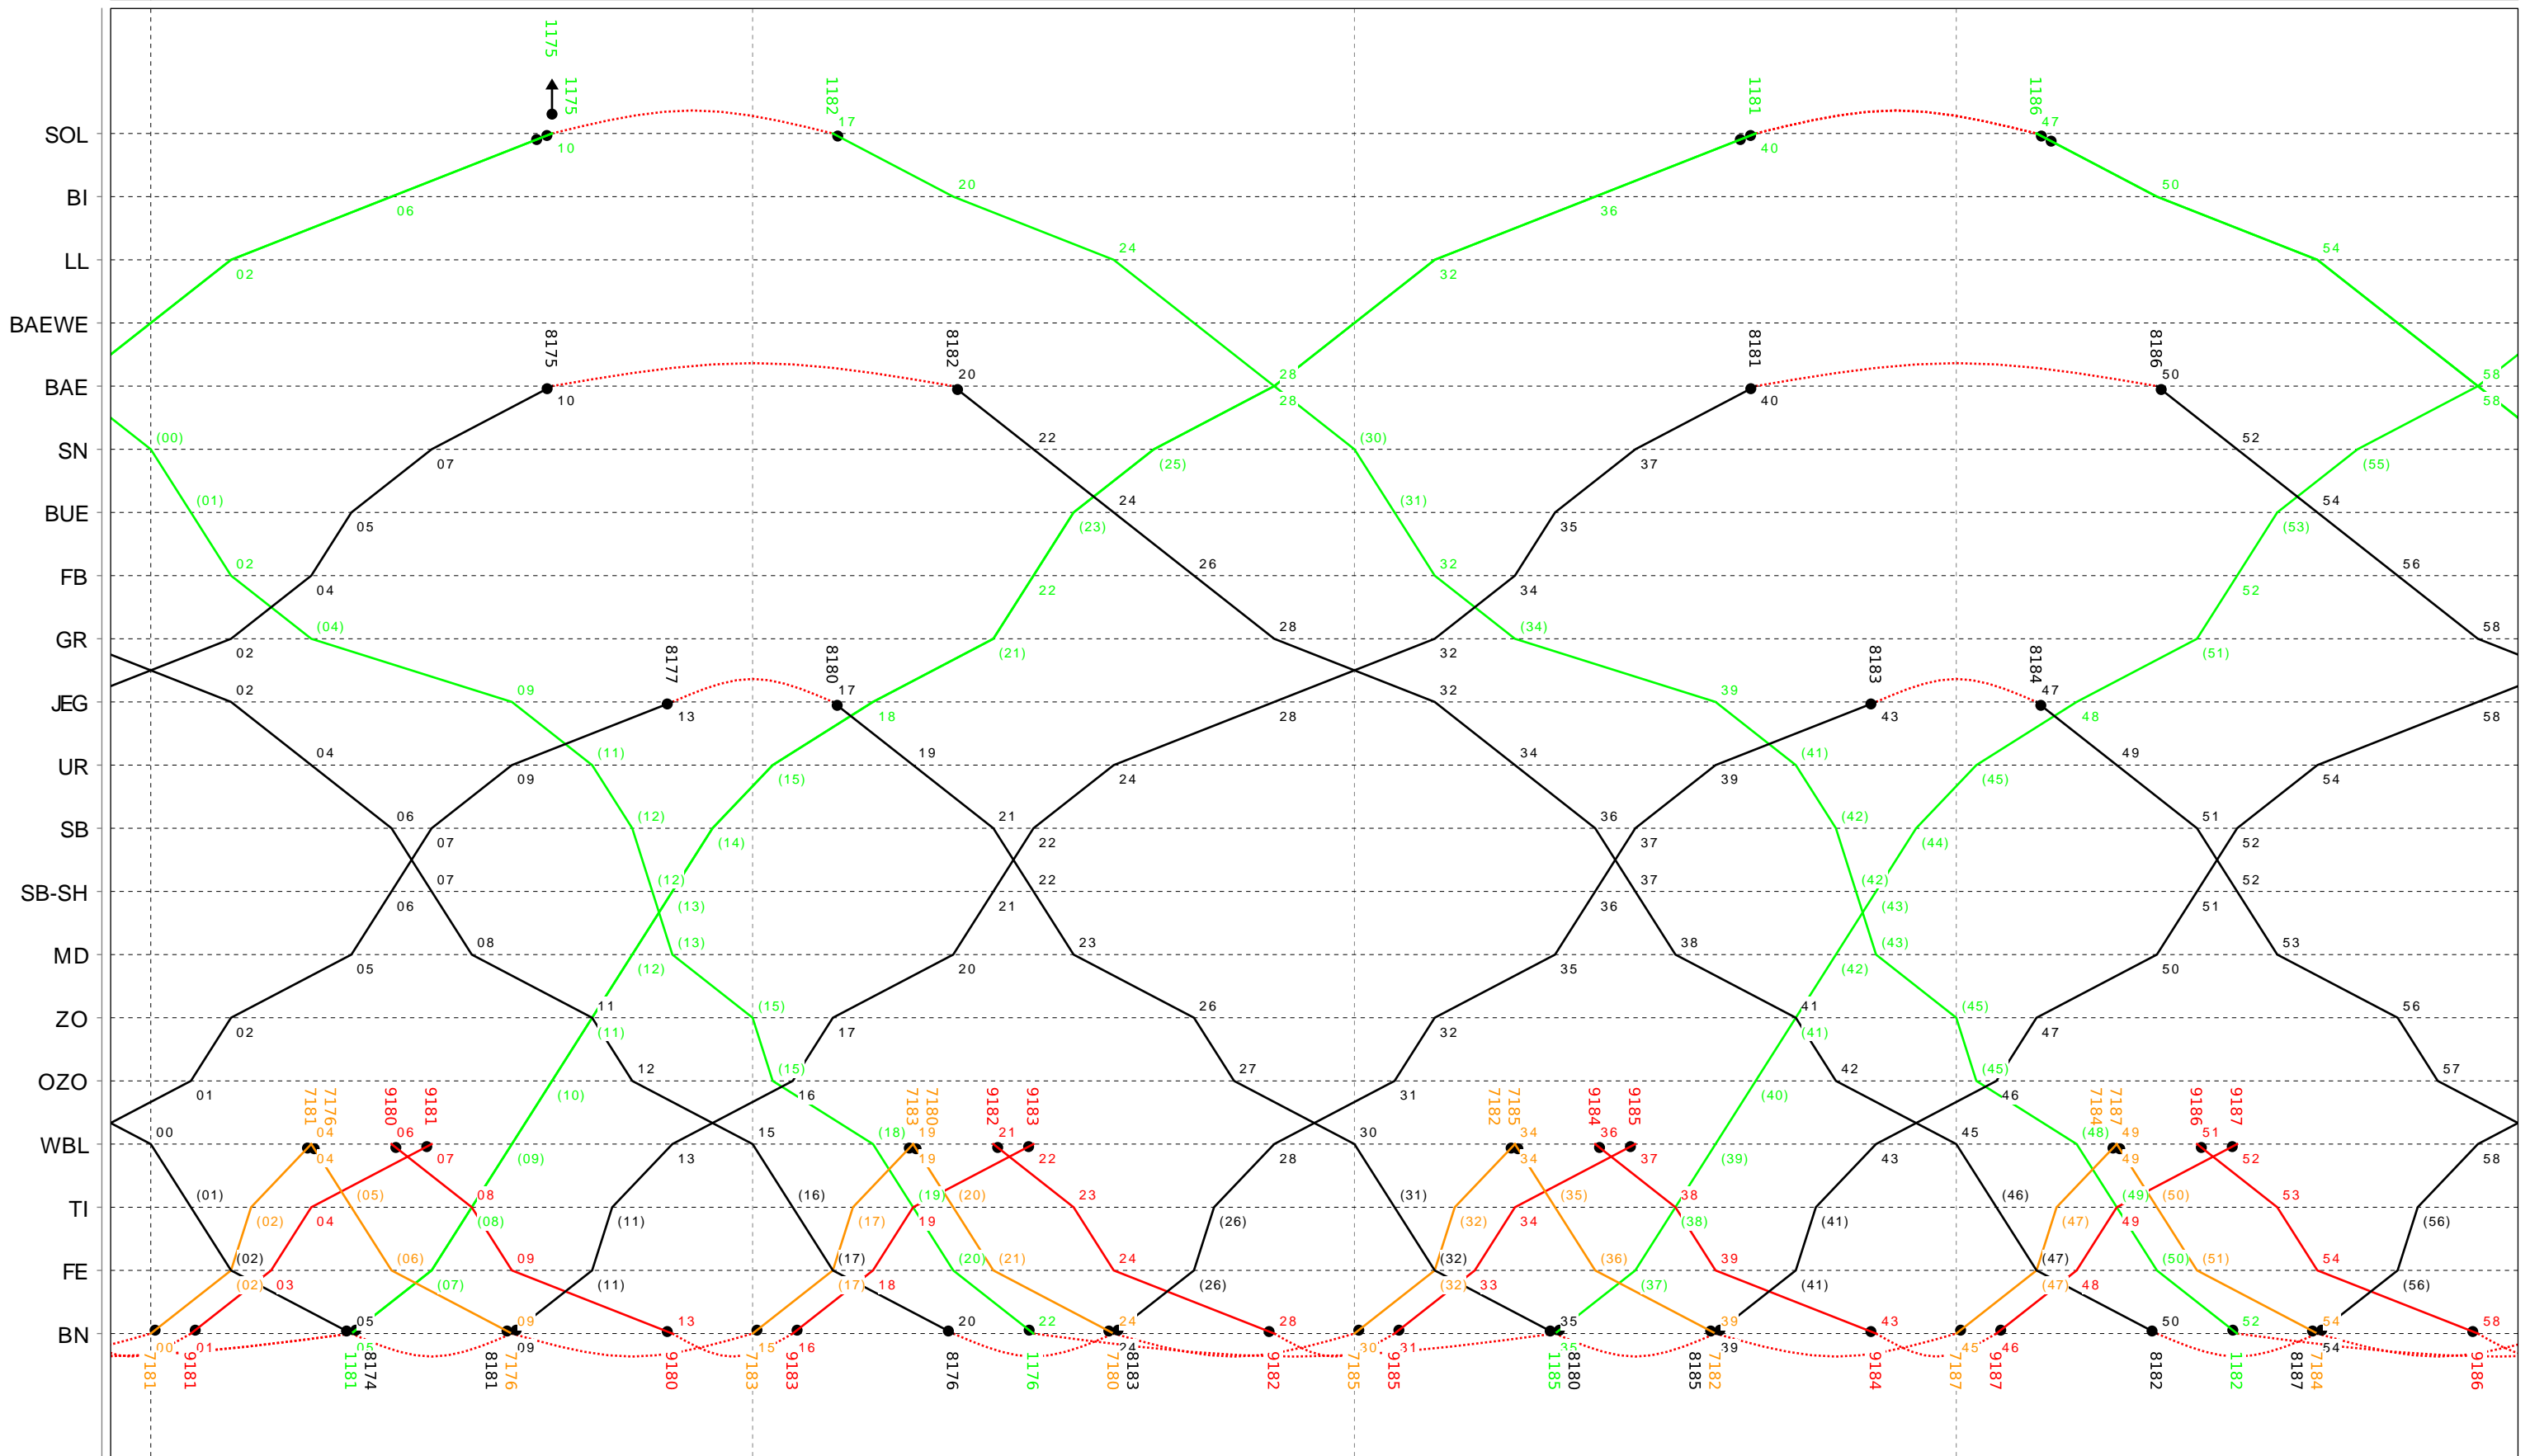

14

Grafischer Fahrplan vom 10.12.2023 bis auf weiteres Linien RE S8 Samstag

16

Grafischer Fahrplan vom 10.12.2023 bis auf weiteres

Linien RE S8 Samstag

17

Grafischer Fahrplan vom 10.12.2023 bis auf weiteres

Linien RE S8 Samstag

18

Grafischer Fahrplan vom 10.12.2023 bis auf weiteres Linien RE S8 Samstag

19

Grafischer Fahrplan vom 10.12.2023 bis auf weiteres

Linien RE S8 Samstag

20

Grafischer Fahrplan vom 10.12.2023 bis auf weiteres