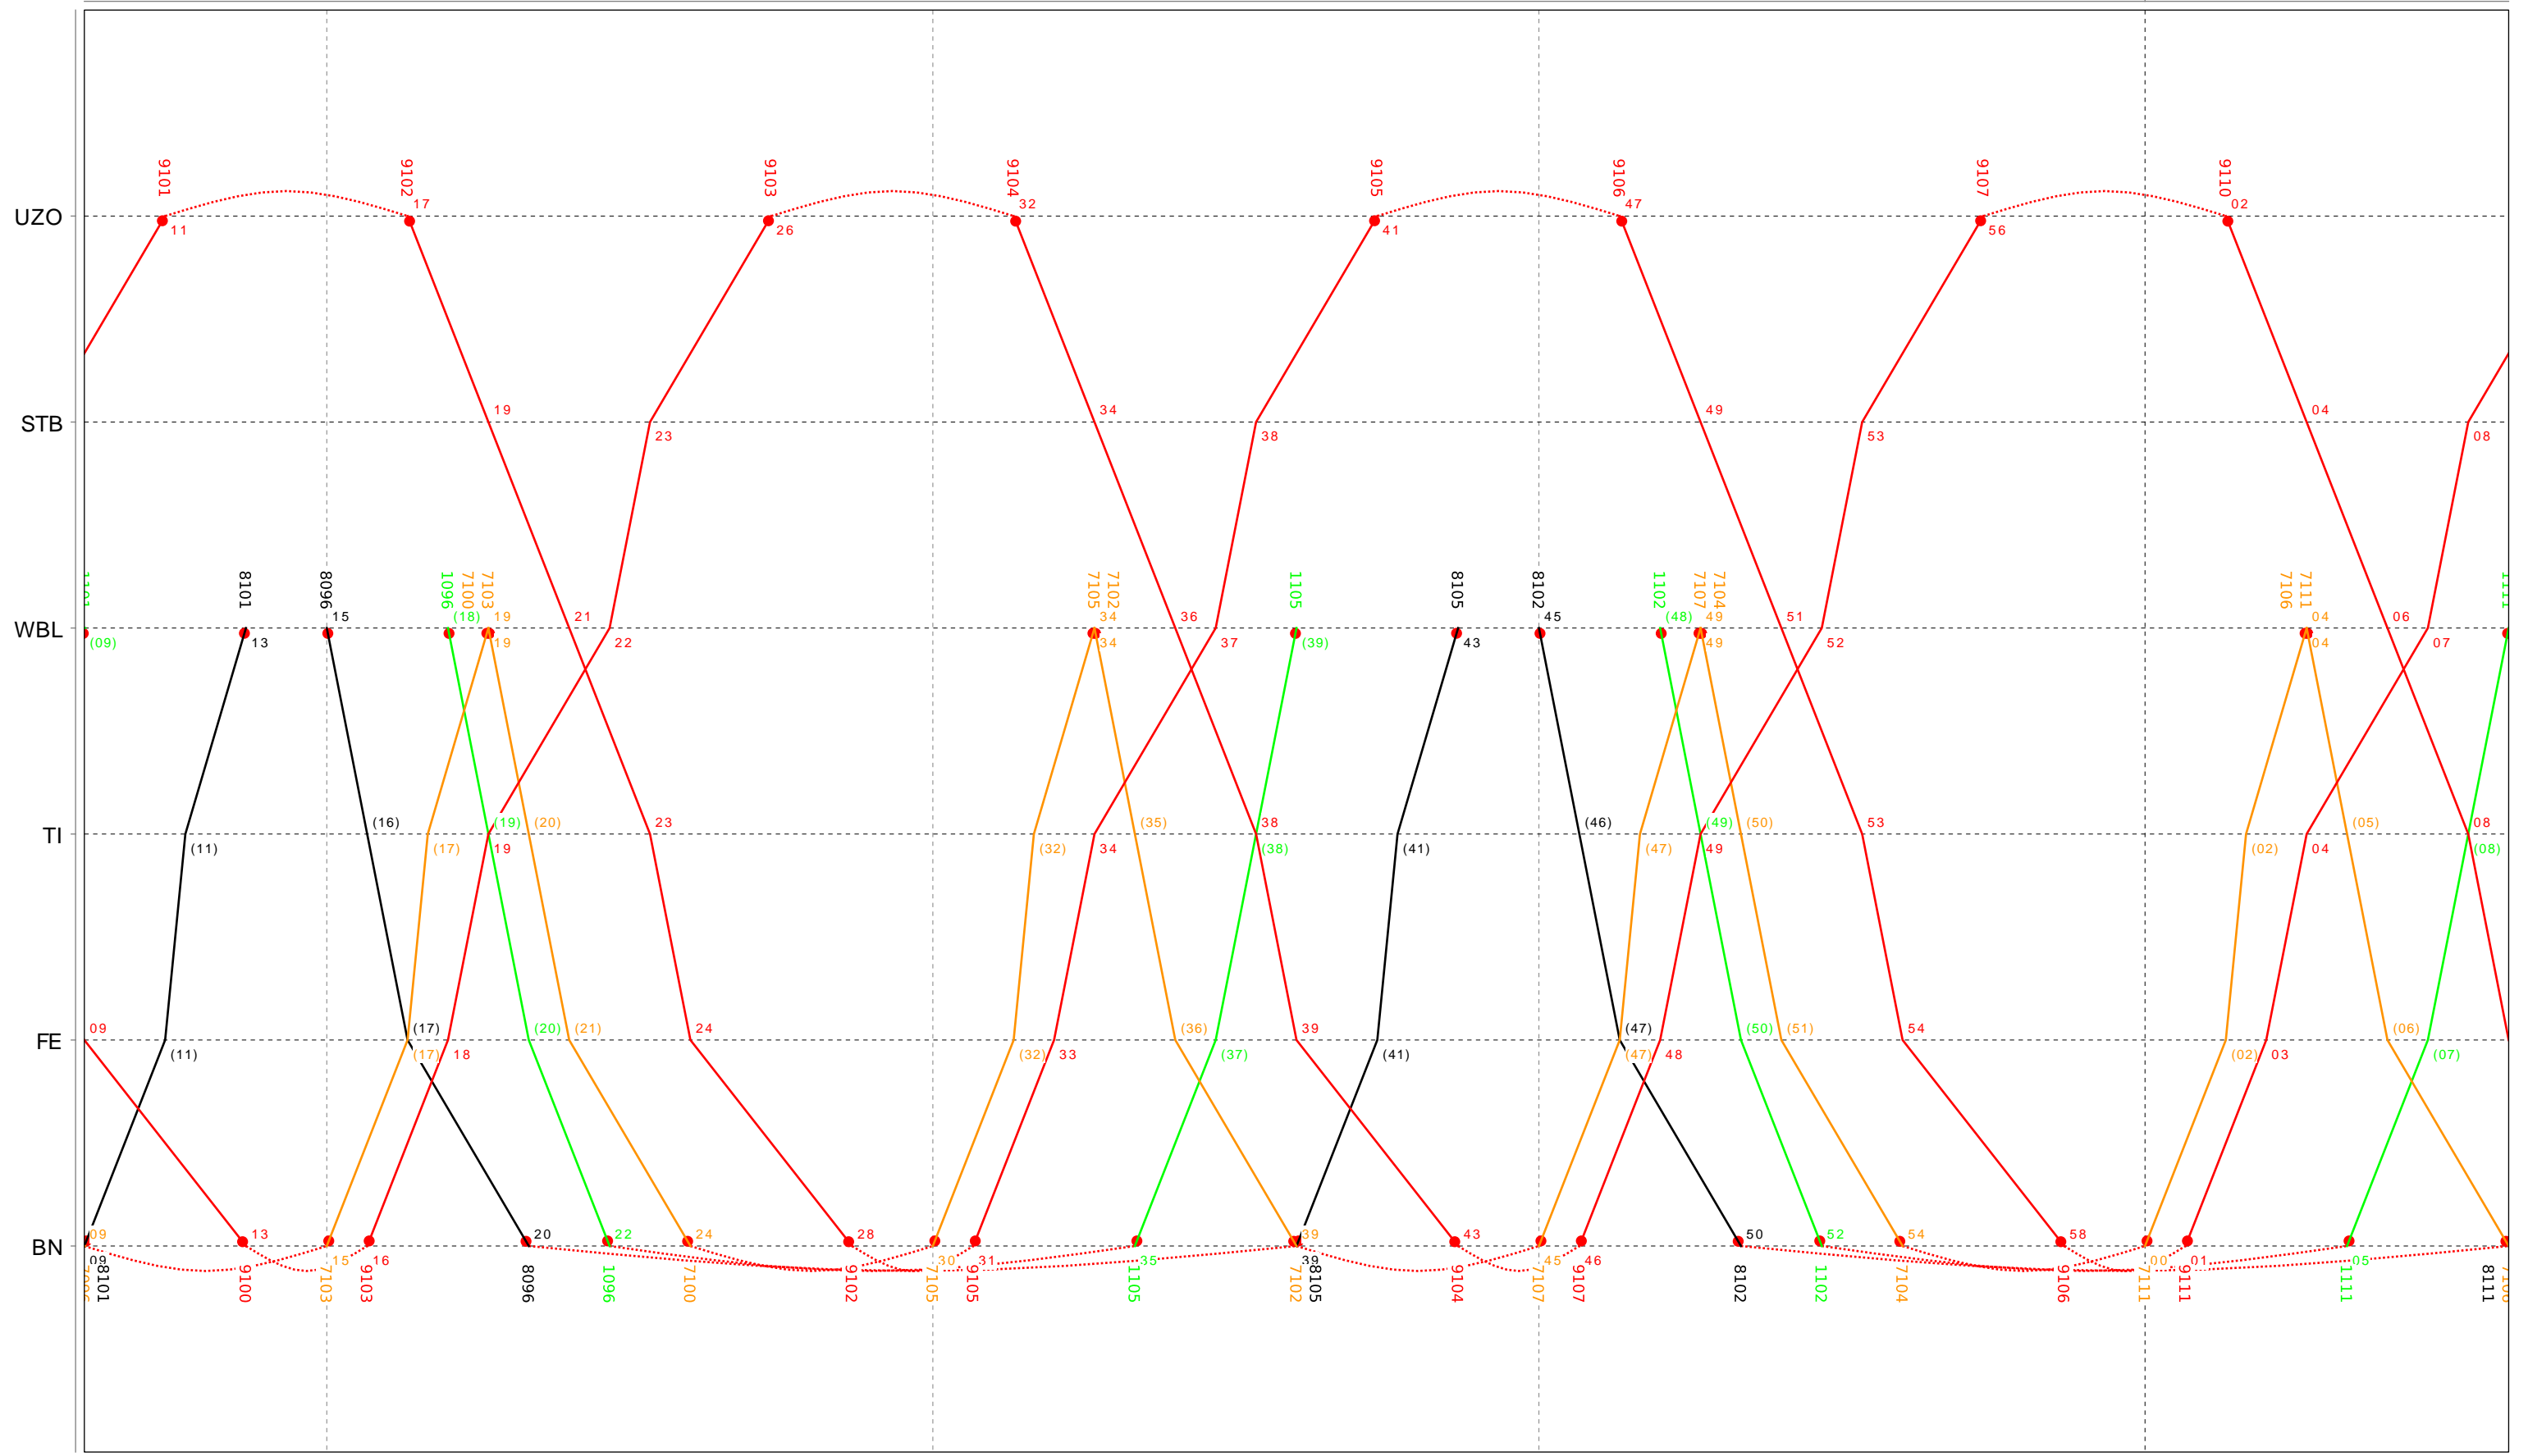

Grafischer Fahrplan vom 10.12.2023 bis auf weiteres
Linie S9 Sonntag