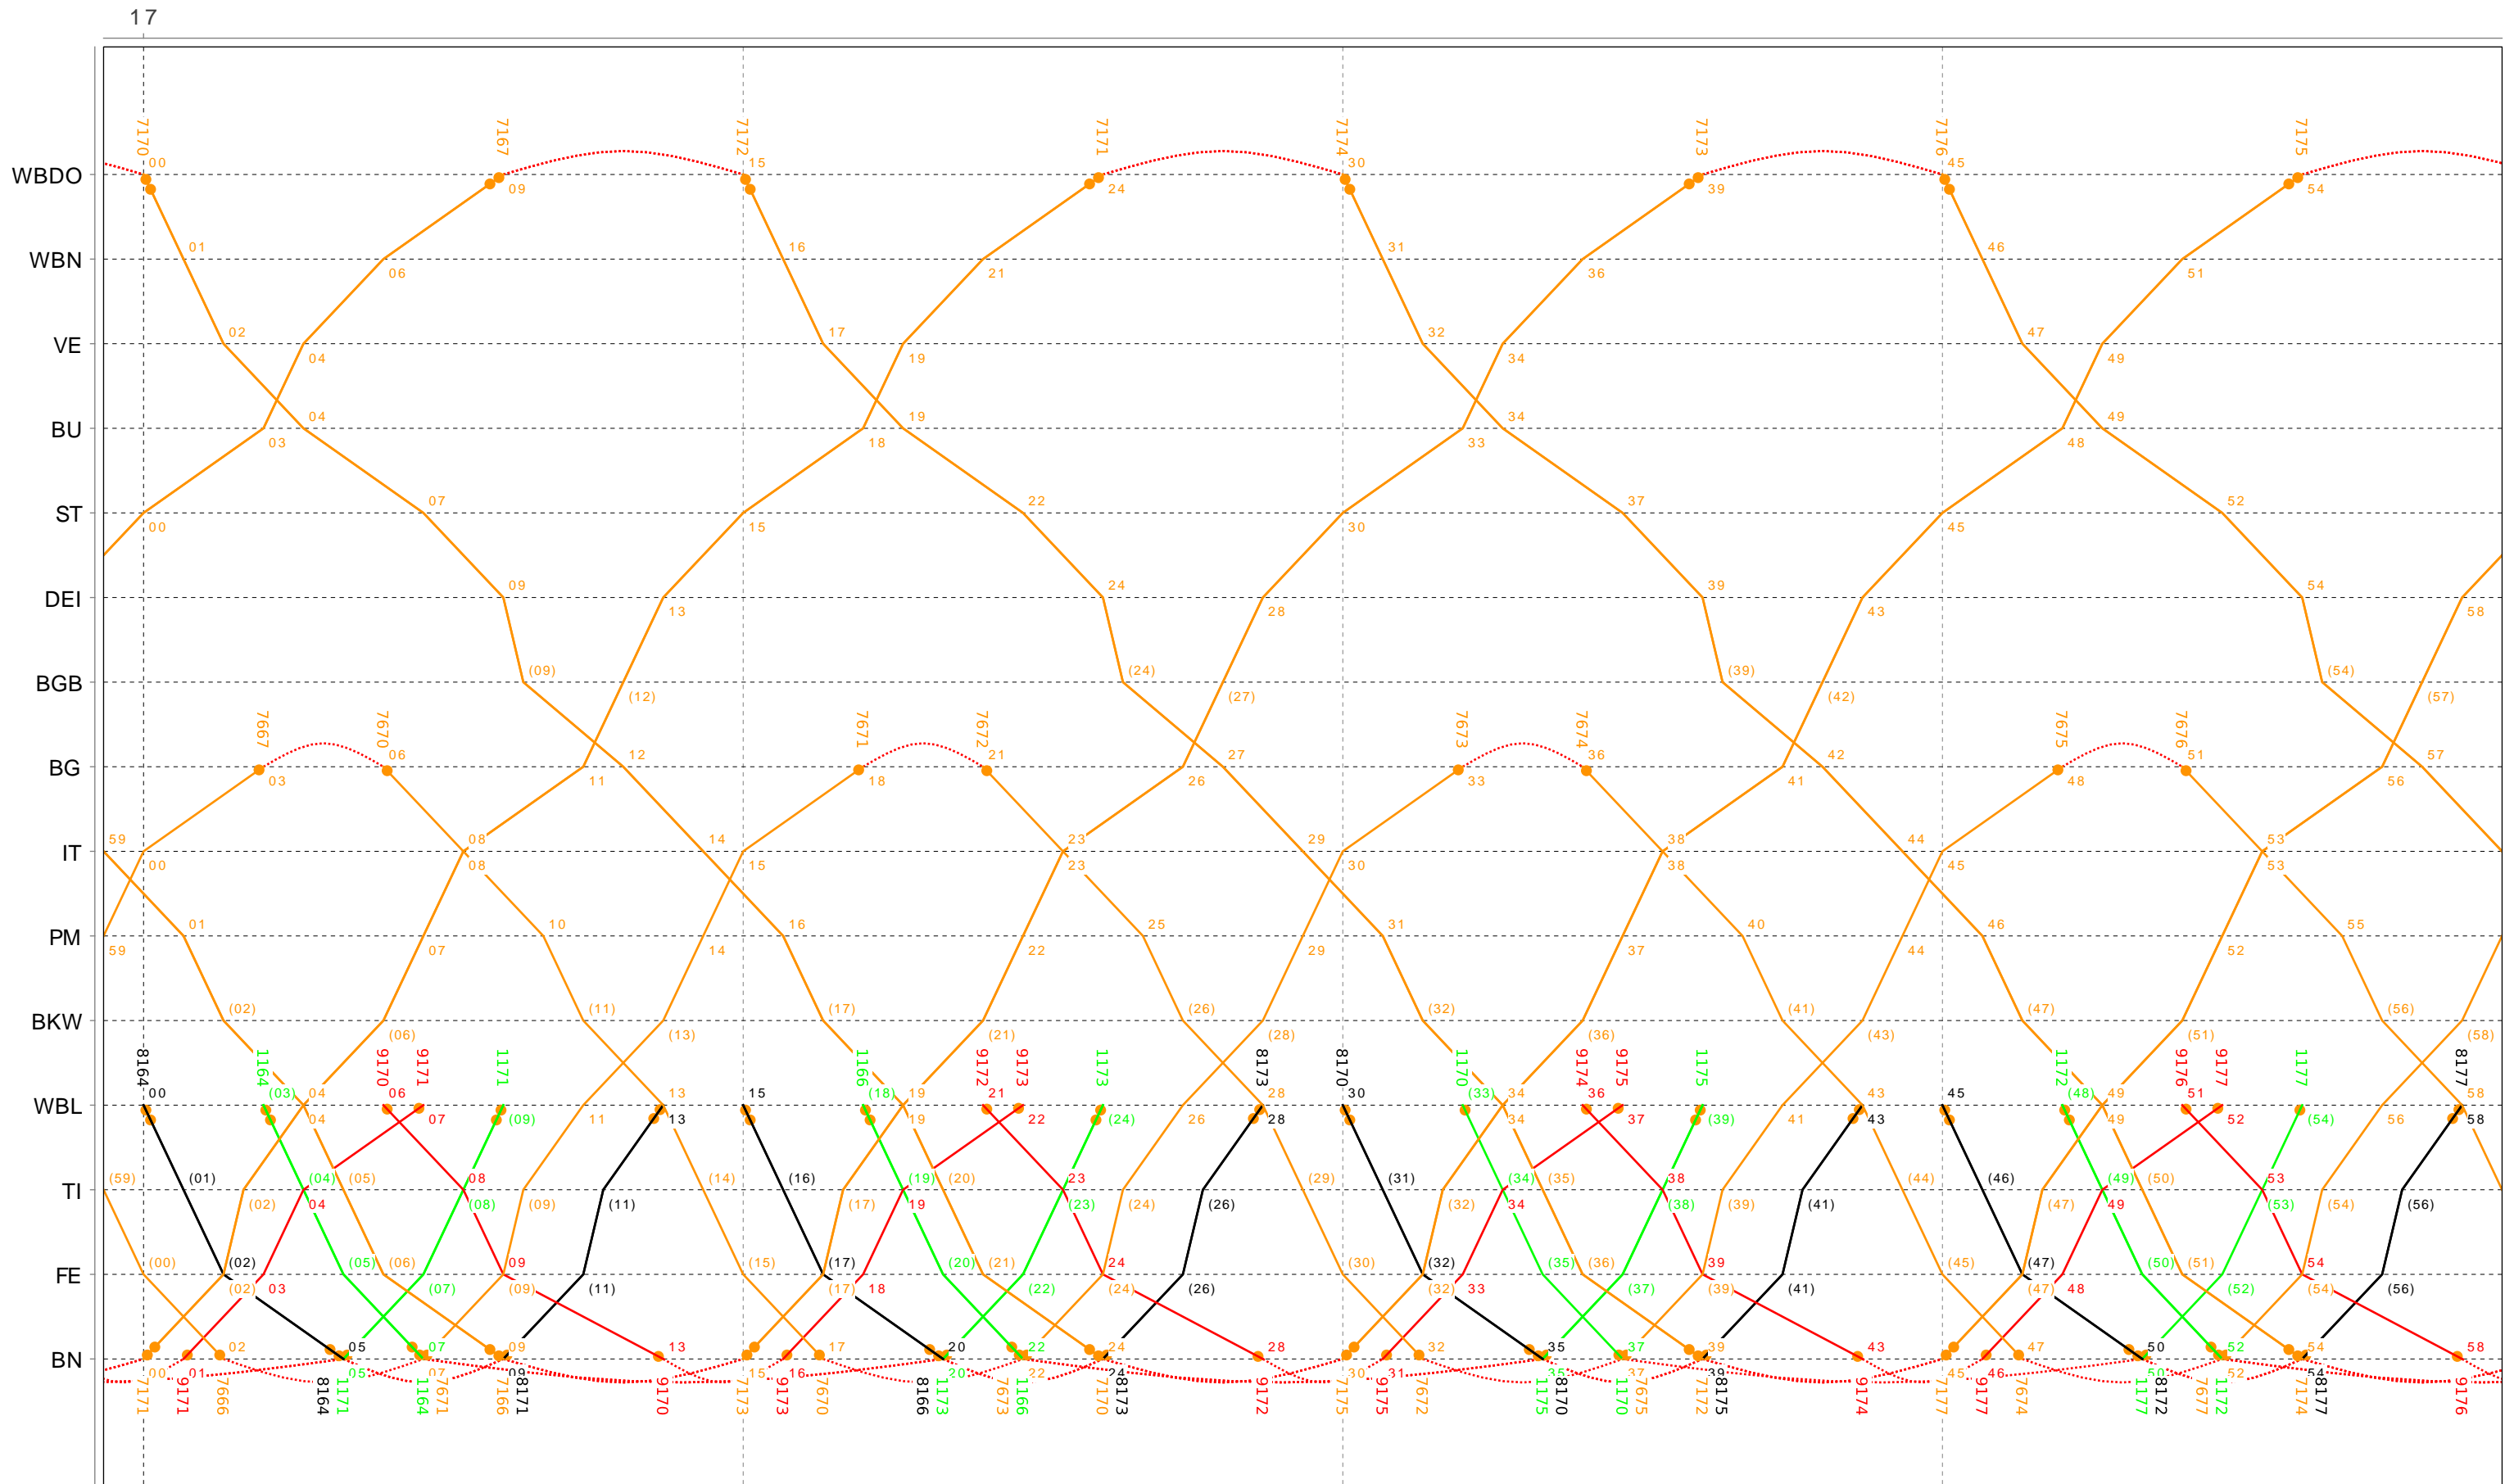

Grafischer Fahrplan vom 10.12.2023 bis auf weiteres
 Linie S7 Montag bis Freitag

Grafischer Fahrplan vom 10.12.2023 bis auf weiteres
 Linie S7 Montag bis Freitag

Grafischer Fahrplan vom 10.12.2023 bis auf weiteres
 Linie S7 Montag bis Freitag

Grafischer Fahrplan vom 10.12.2023 bis auf weiteres
 Linie S7 Montag bis Freitag

12

Grafischer Fahrplan vom 10.12.2023 bis auf weiteres
 Linie S7 Montag bis Freitag

14

Grafischer Fahrplan vom 10.12.2023 bis auf weiteres
 Linie S7 Montag bis Freitag