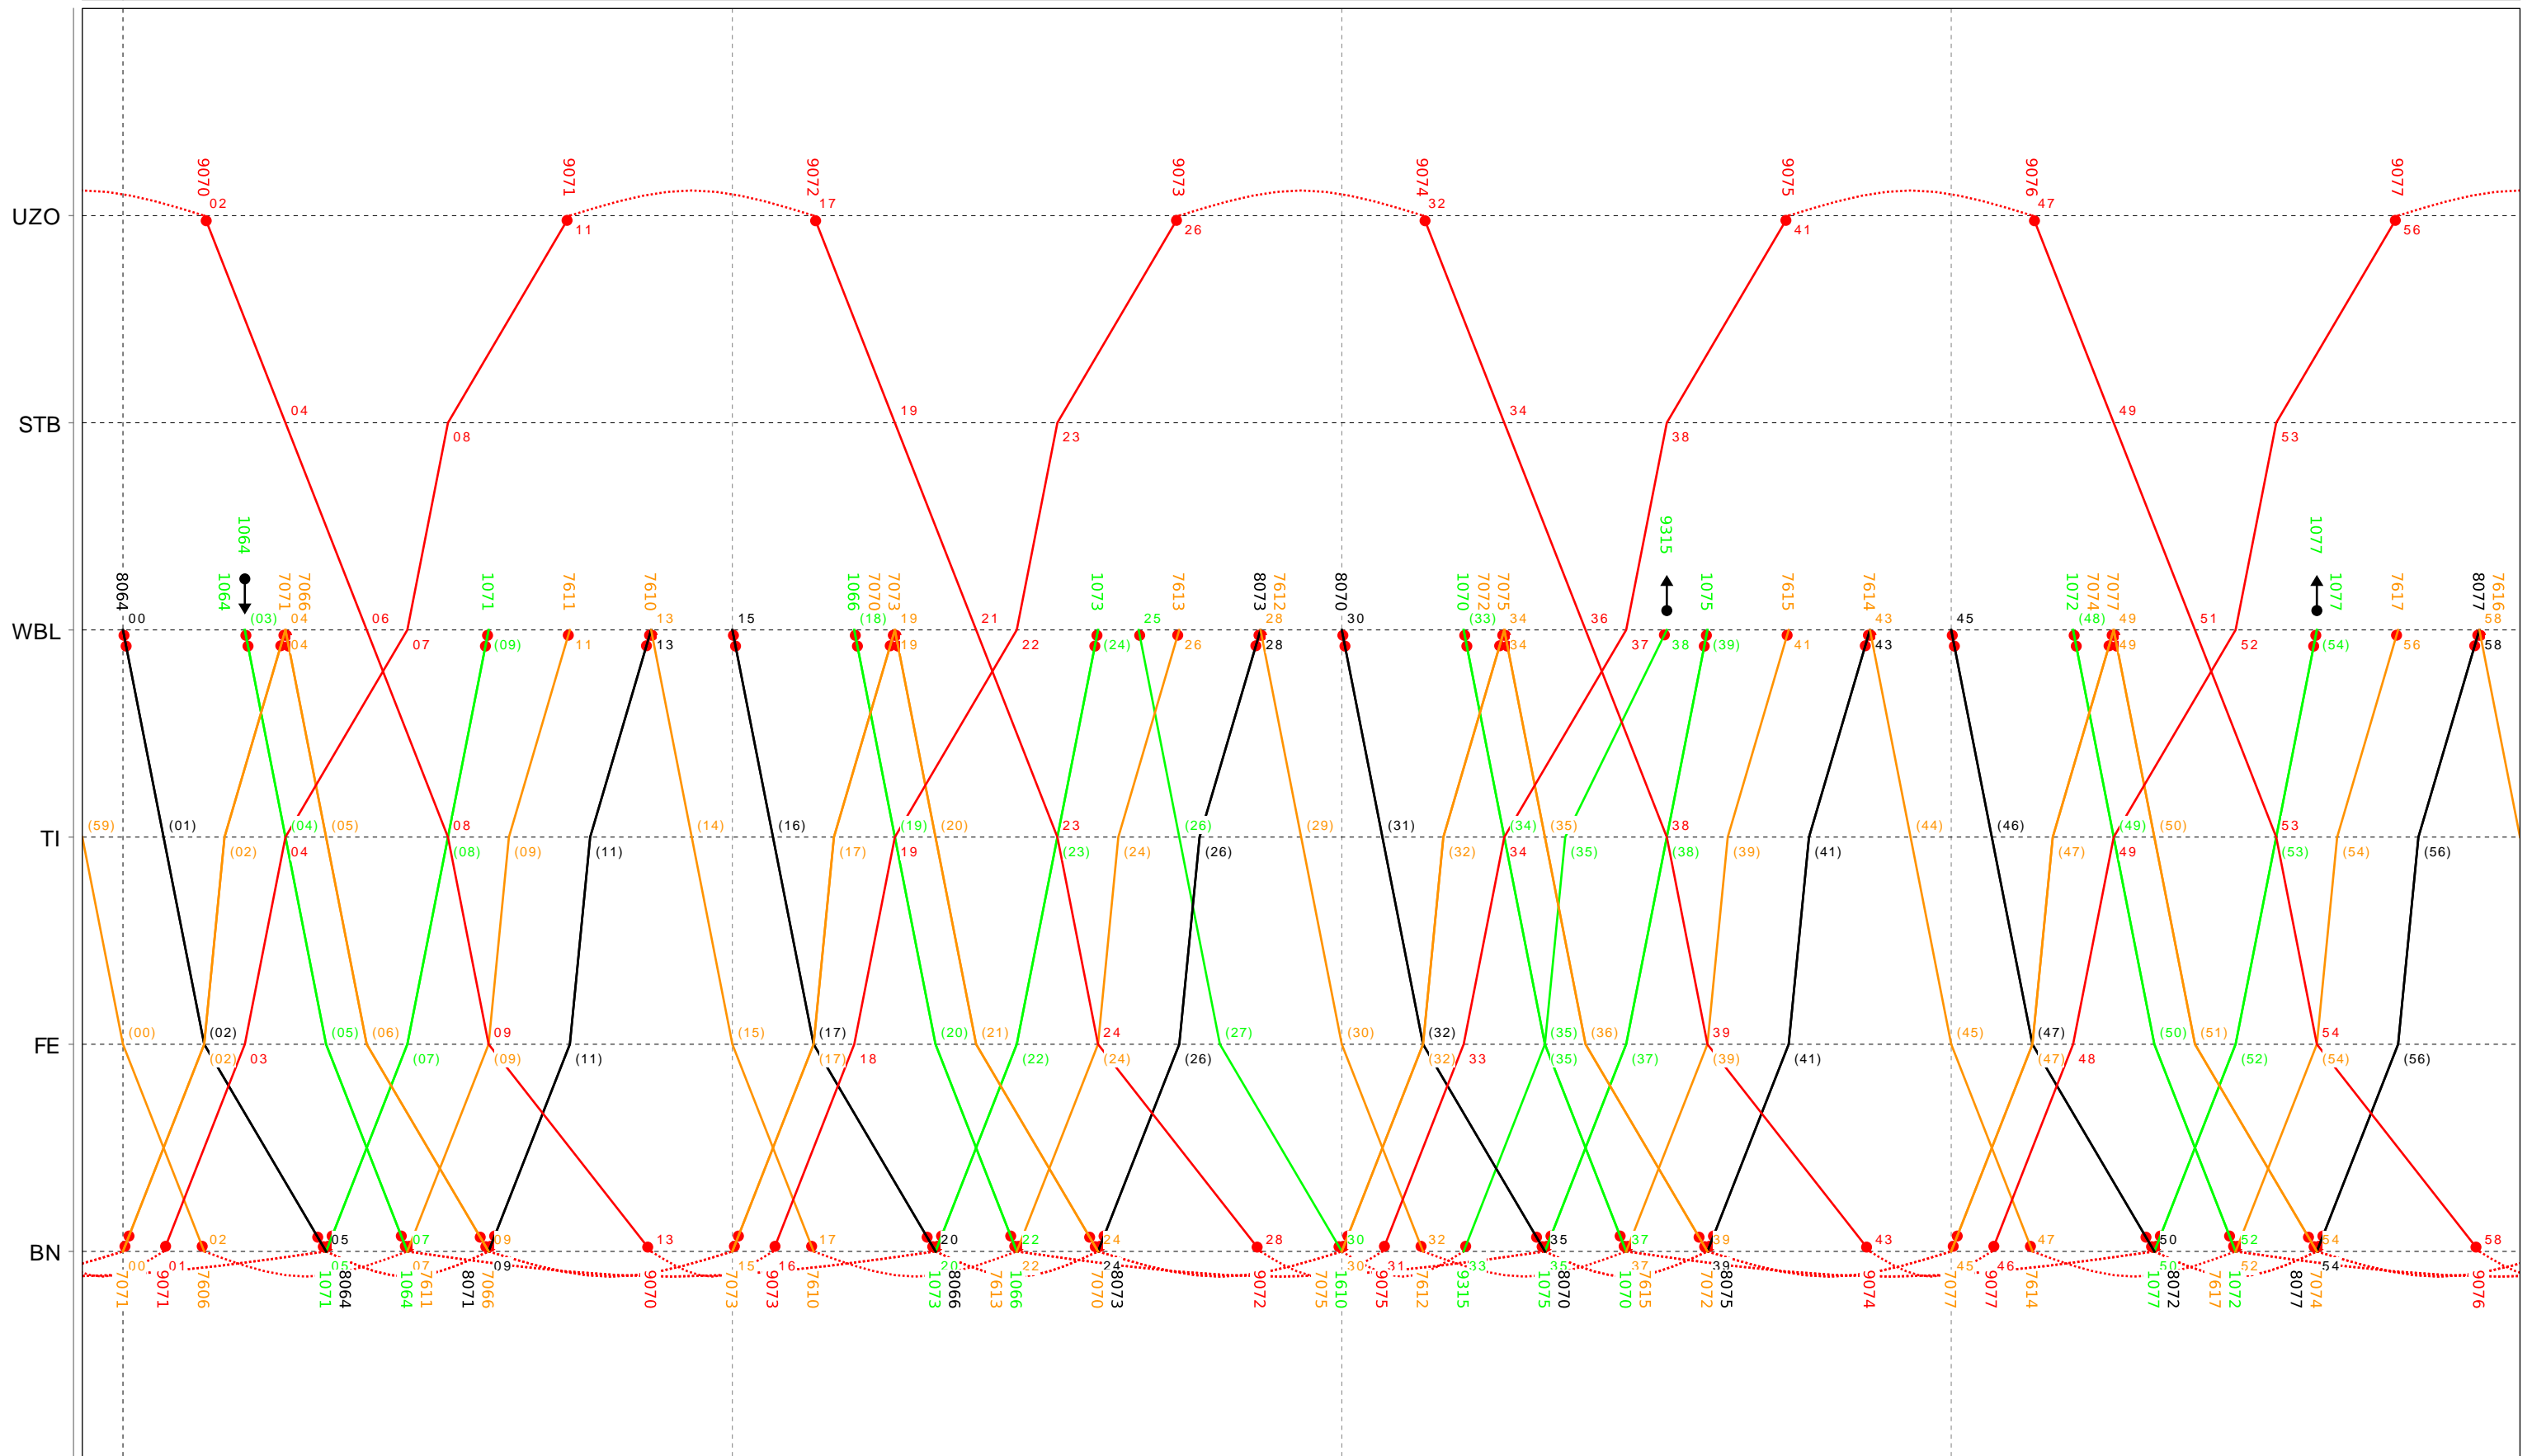

20

Grafischer Fahrplan vom 10.12.2023 bis auf weiteres
 Linie S9 Montag bis Donnerstag

21

Grafischer Fahrplan vom 10.12.2023 bis auf weiteres
 Linie S9 Montag bis Donnerstag

22

Grafischer Fahrplan vom 10.12.2023 bis auf weiteres
 Linie S9 Montag bis Donnerstag

23

Grafischer Fahrplan vom 10.12.2023 bis auf weiteres
 Linie S9 Montag bis Donnerstag

24

Grafischer Fahrplan vom 10.12.2023 bis auf weiteres
 Linie S9 Freitag

5

Grafischer Fahrplan vom 10.12.2023 bis auf weiteres
 Linie S9 Freitag

6

Grafischer Fahrplan vom 10.12.2023 bis auf weiteres
 Linie S9 Freitag

7

Grafischer Fahrplan vom 10.12.2023 bis auf weiteres
 Linie S9 Freitag

8

Grafischer Fahrplan vom 10.12.2023 bis auf weiteres
 Linie S9 Freitag