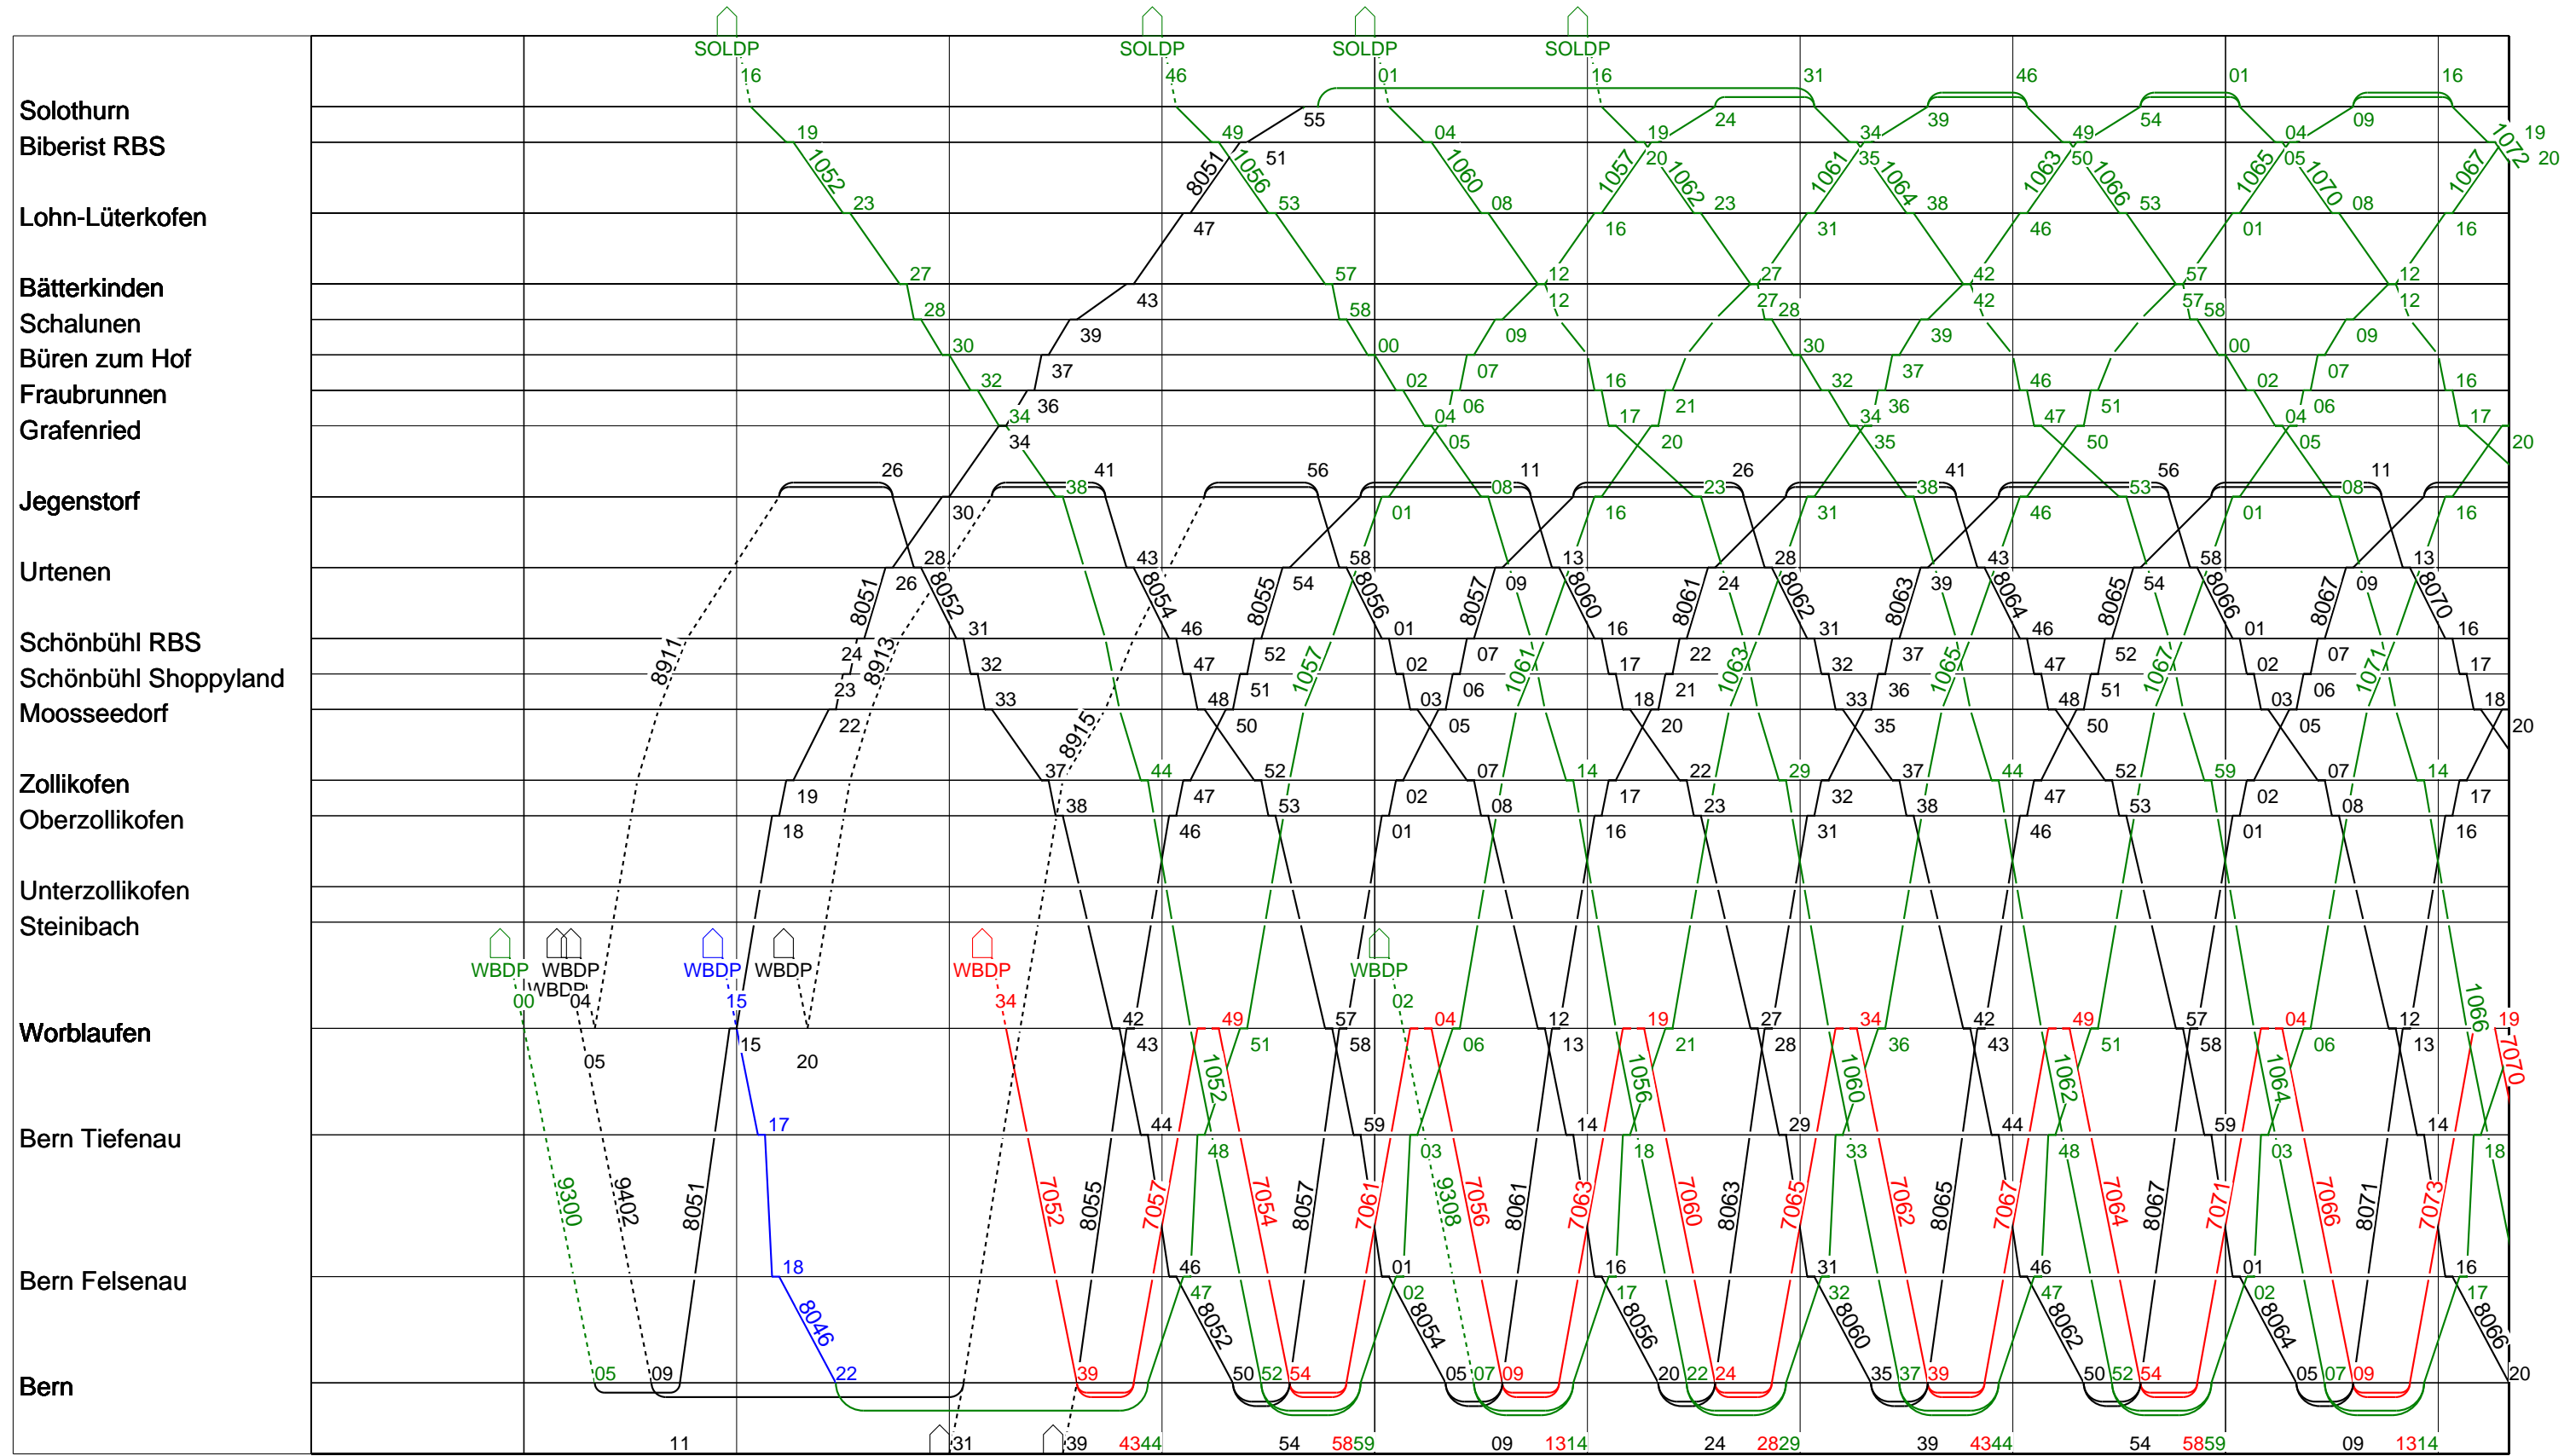

Linien RE S8 Sonntag

Grafischer Fahrplan vom 10.12.2023 bis auf weiteres

Linien RE S8 Sonntag

Grafischer Fahrplan vom 10.12.2023 bis auf weiteres

Linien RE S8 Sonntag

Grafischer Fahrplan vom 10.12.2023 bis auf weiteres

Linien RE S8 Sonntag

Grafischer Fahrplan vom 10.12.2023 bis auf weiteres

Linien RE S8 Sonntag

Entwurf Grafischer Fahrplan 15. Juni - 6. Oktober 2024
Linien RE S8 Montag bis Donnerstag Einspur Felsenau - Bern