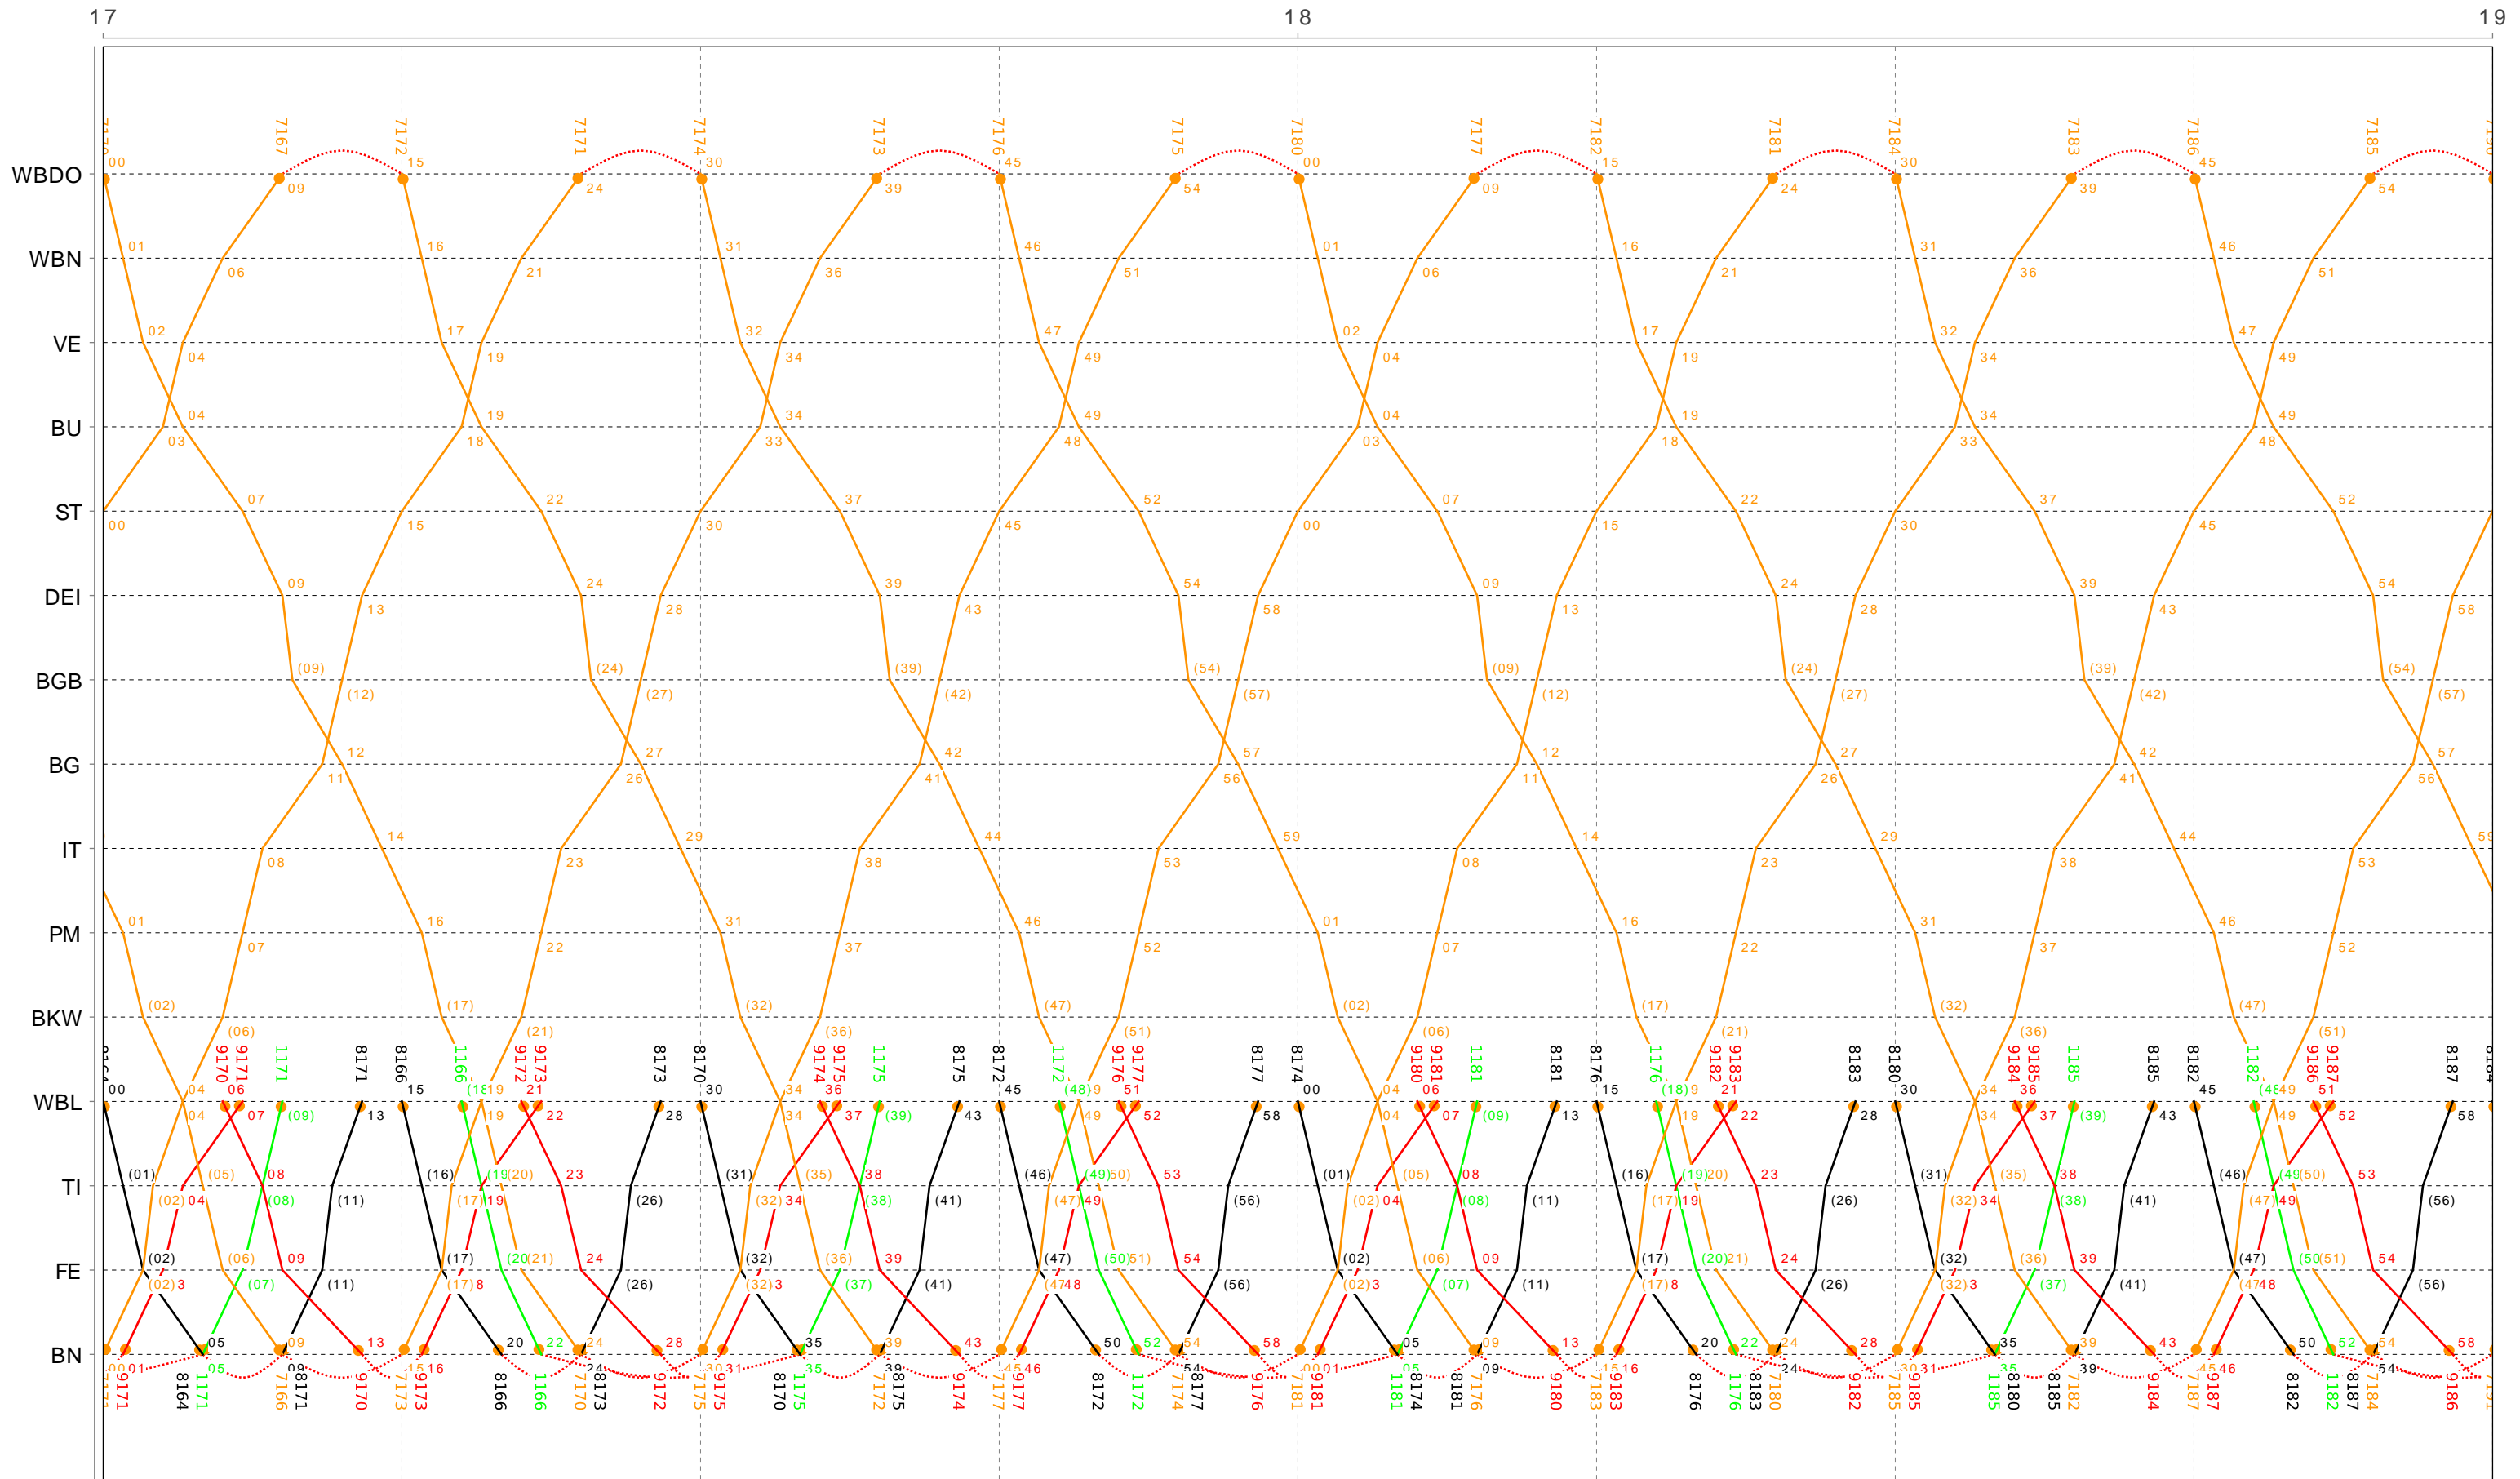

Grafischer Fahrplan vom 10.12.2023 bis auf weiteres

Linie S7 Sonntag

Grafischer Fahrplan vom 10.12.2023 bis auf weiteres

Linie S7 Sonntag

Grafischer Fahrplan vom 10.12.2023 bis auf weiteres

Linie S7 Sonntag