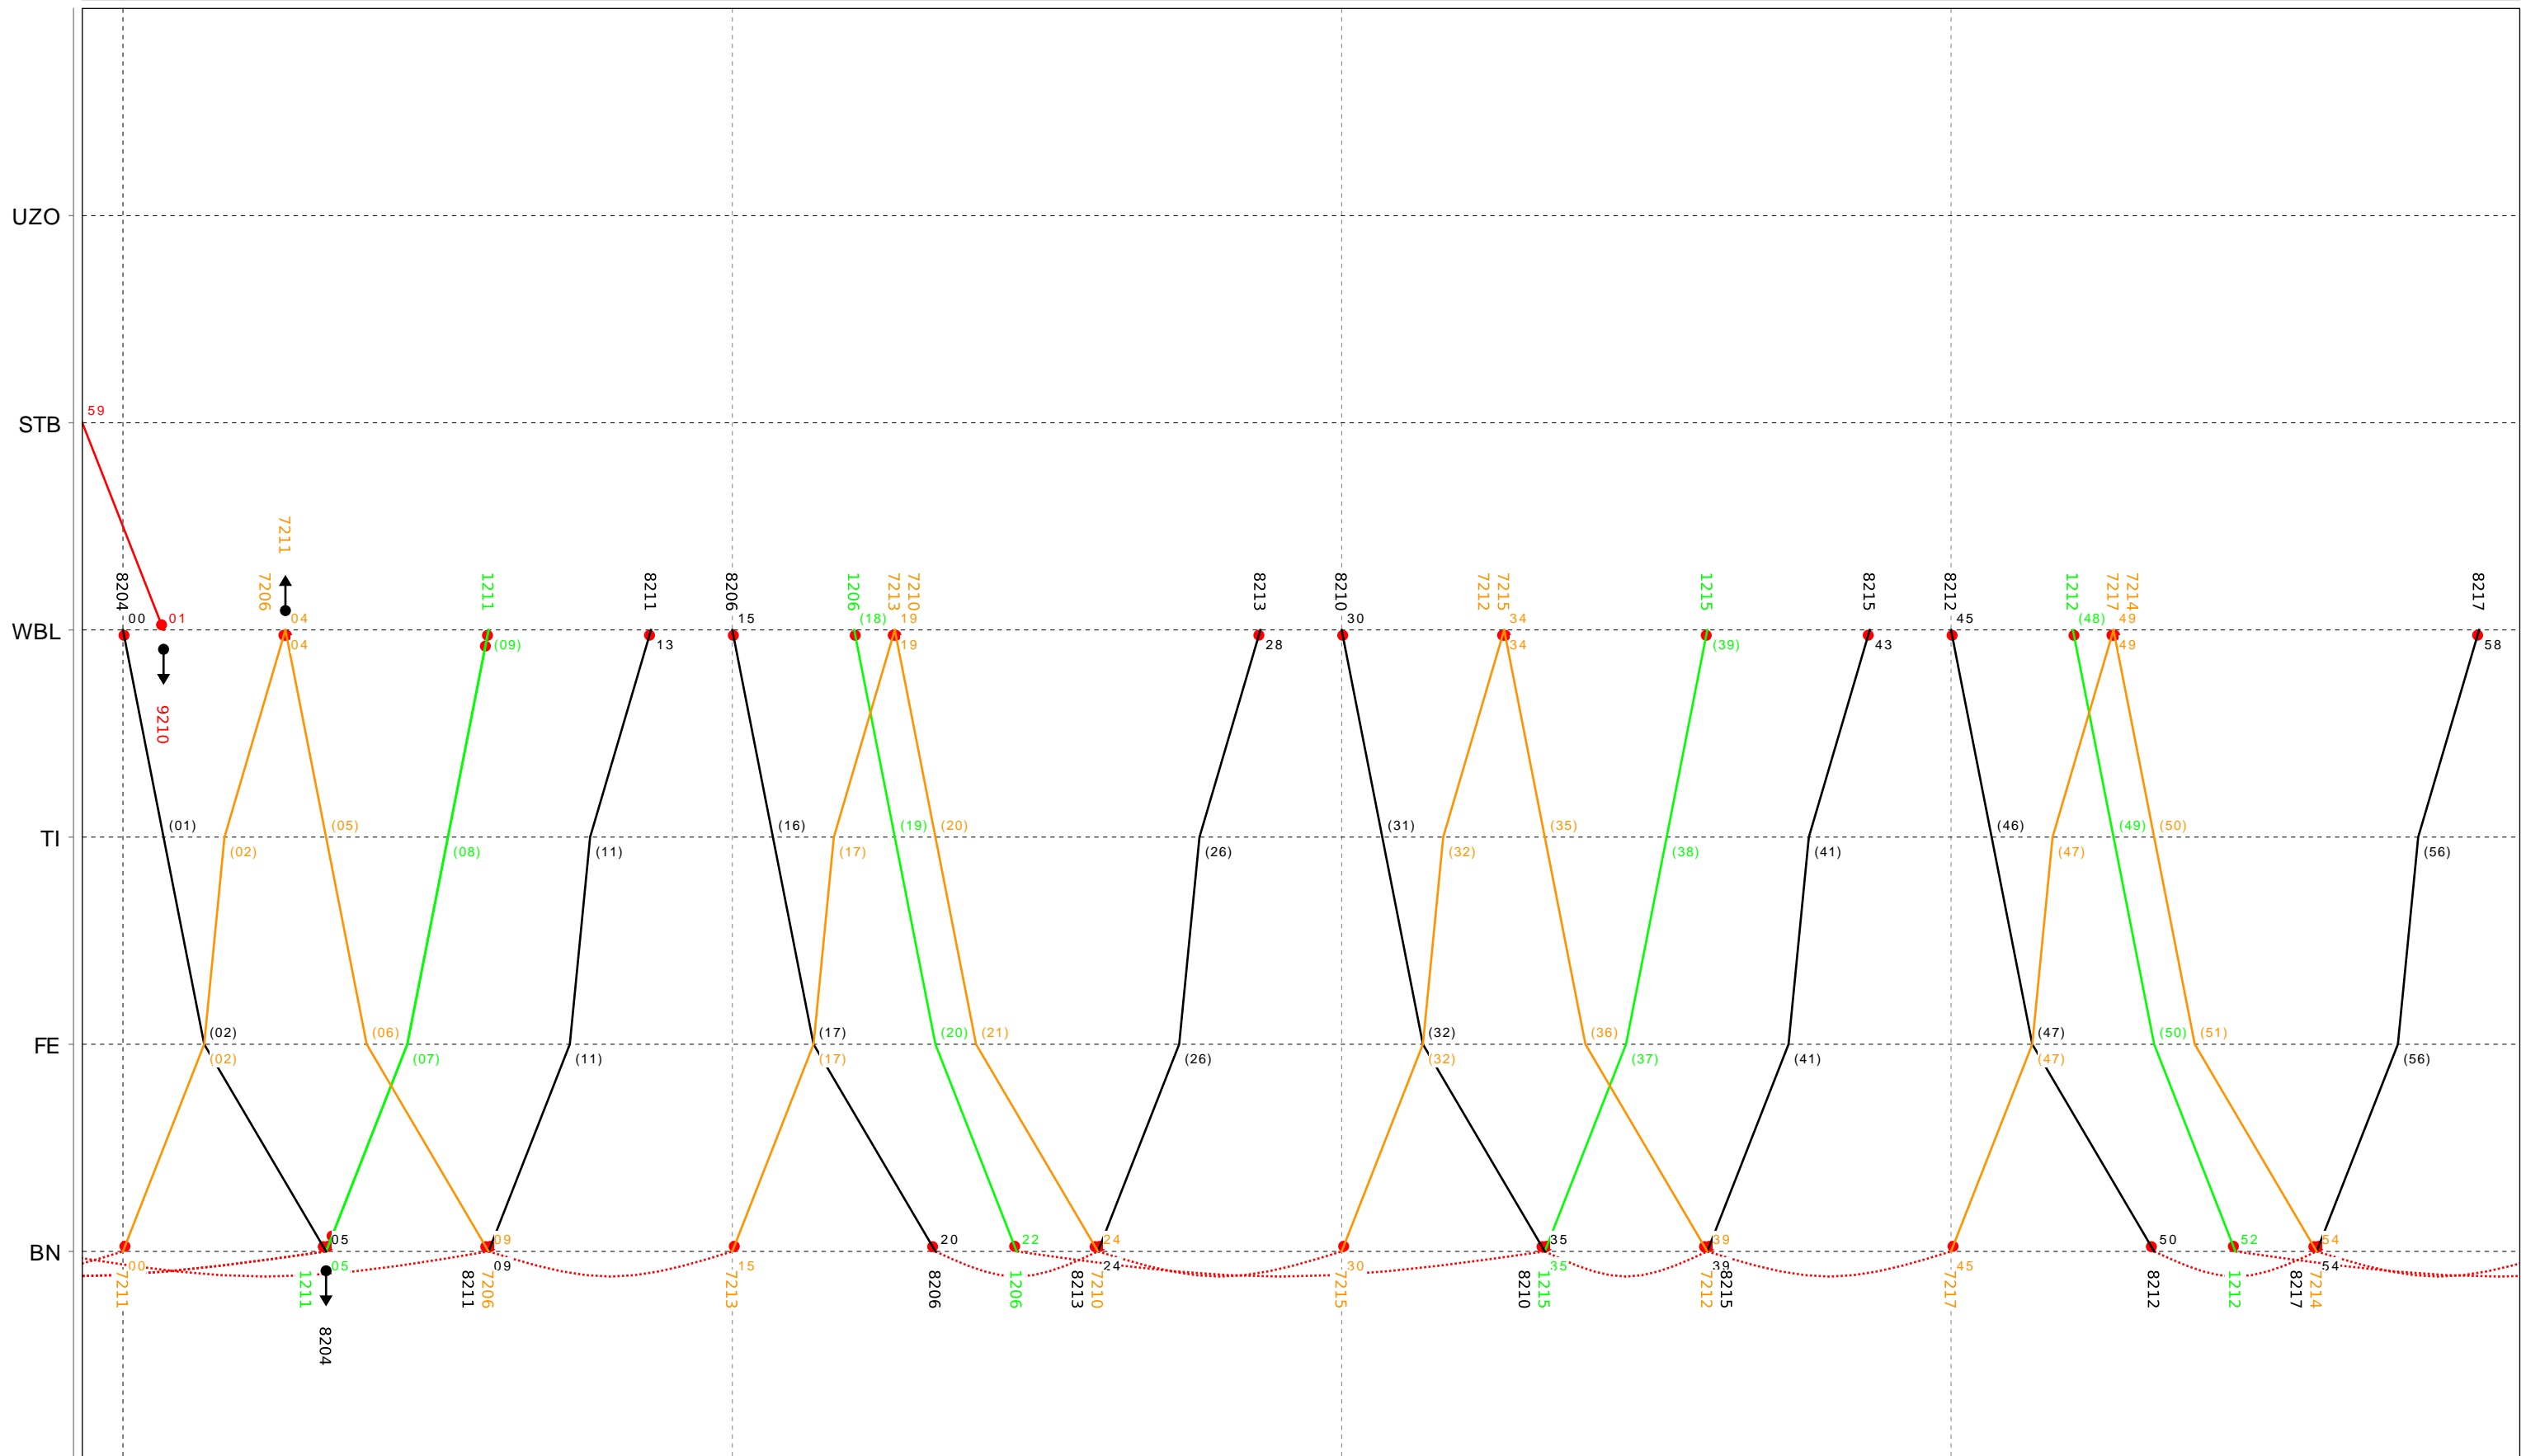

18

Grafischer Fahrplan vom 10.12.2023 bis auf weiteres
 Linie S9 Samstag

20

Grafischer Fahrplan vom 10.12.2023 bis auf weiteres
 Linie S9 Samstag

21

Grafischer Fahrplan vom 10.12.2023 bis auf weiteres
 Linie S9 Samstag

22

Grafischer Fahrplan vom 10.12.2023 bis auf weiteres
 Linie S9 Samstag

23

Grafischer Fahrplan vom 10.12.2023 bis auf weiteres
 Linie S9 Samstag

24

Grafischer Fahrplan vom 10.12.2023 bis auf weiteres
 Linie S9 Sonntag