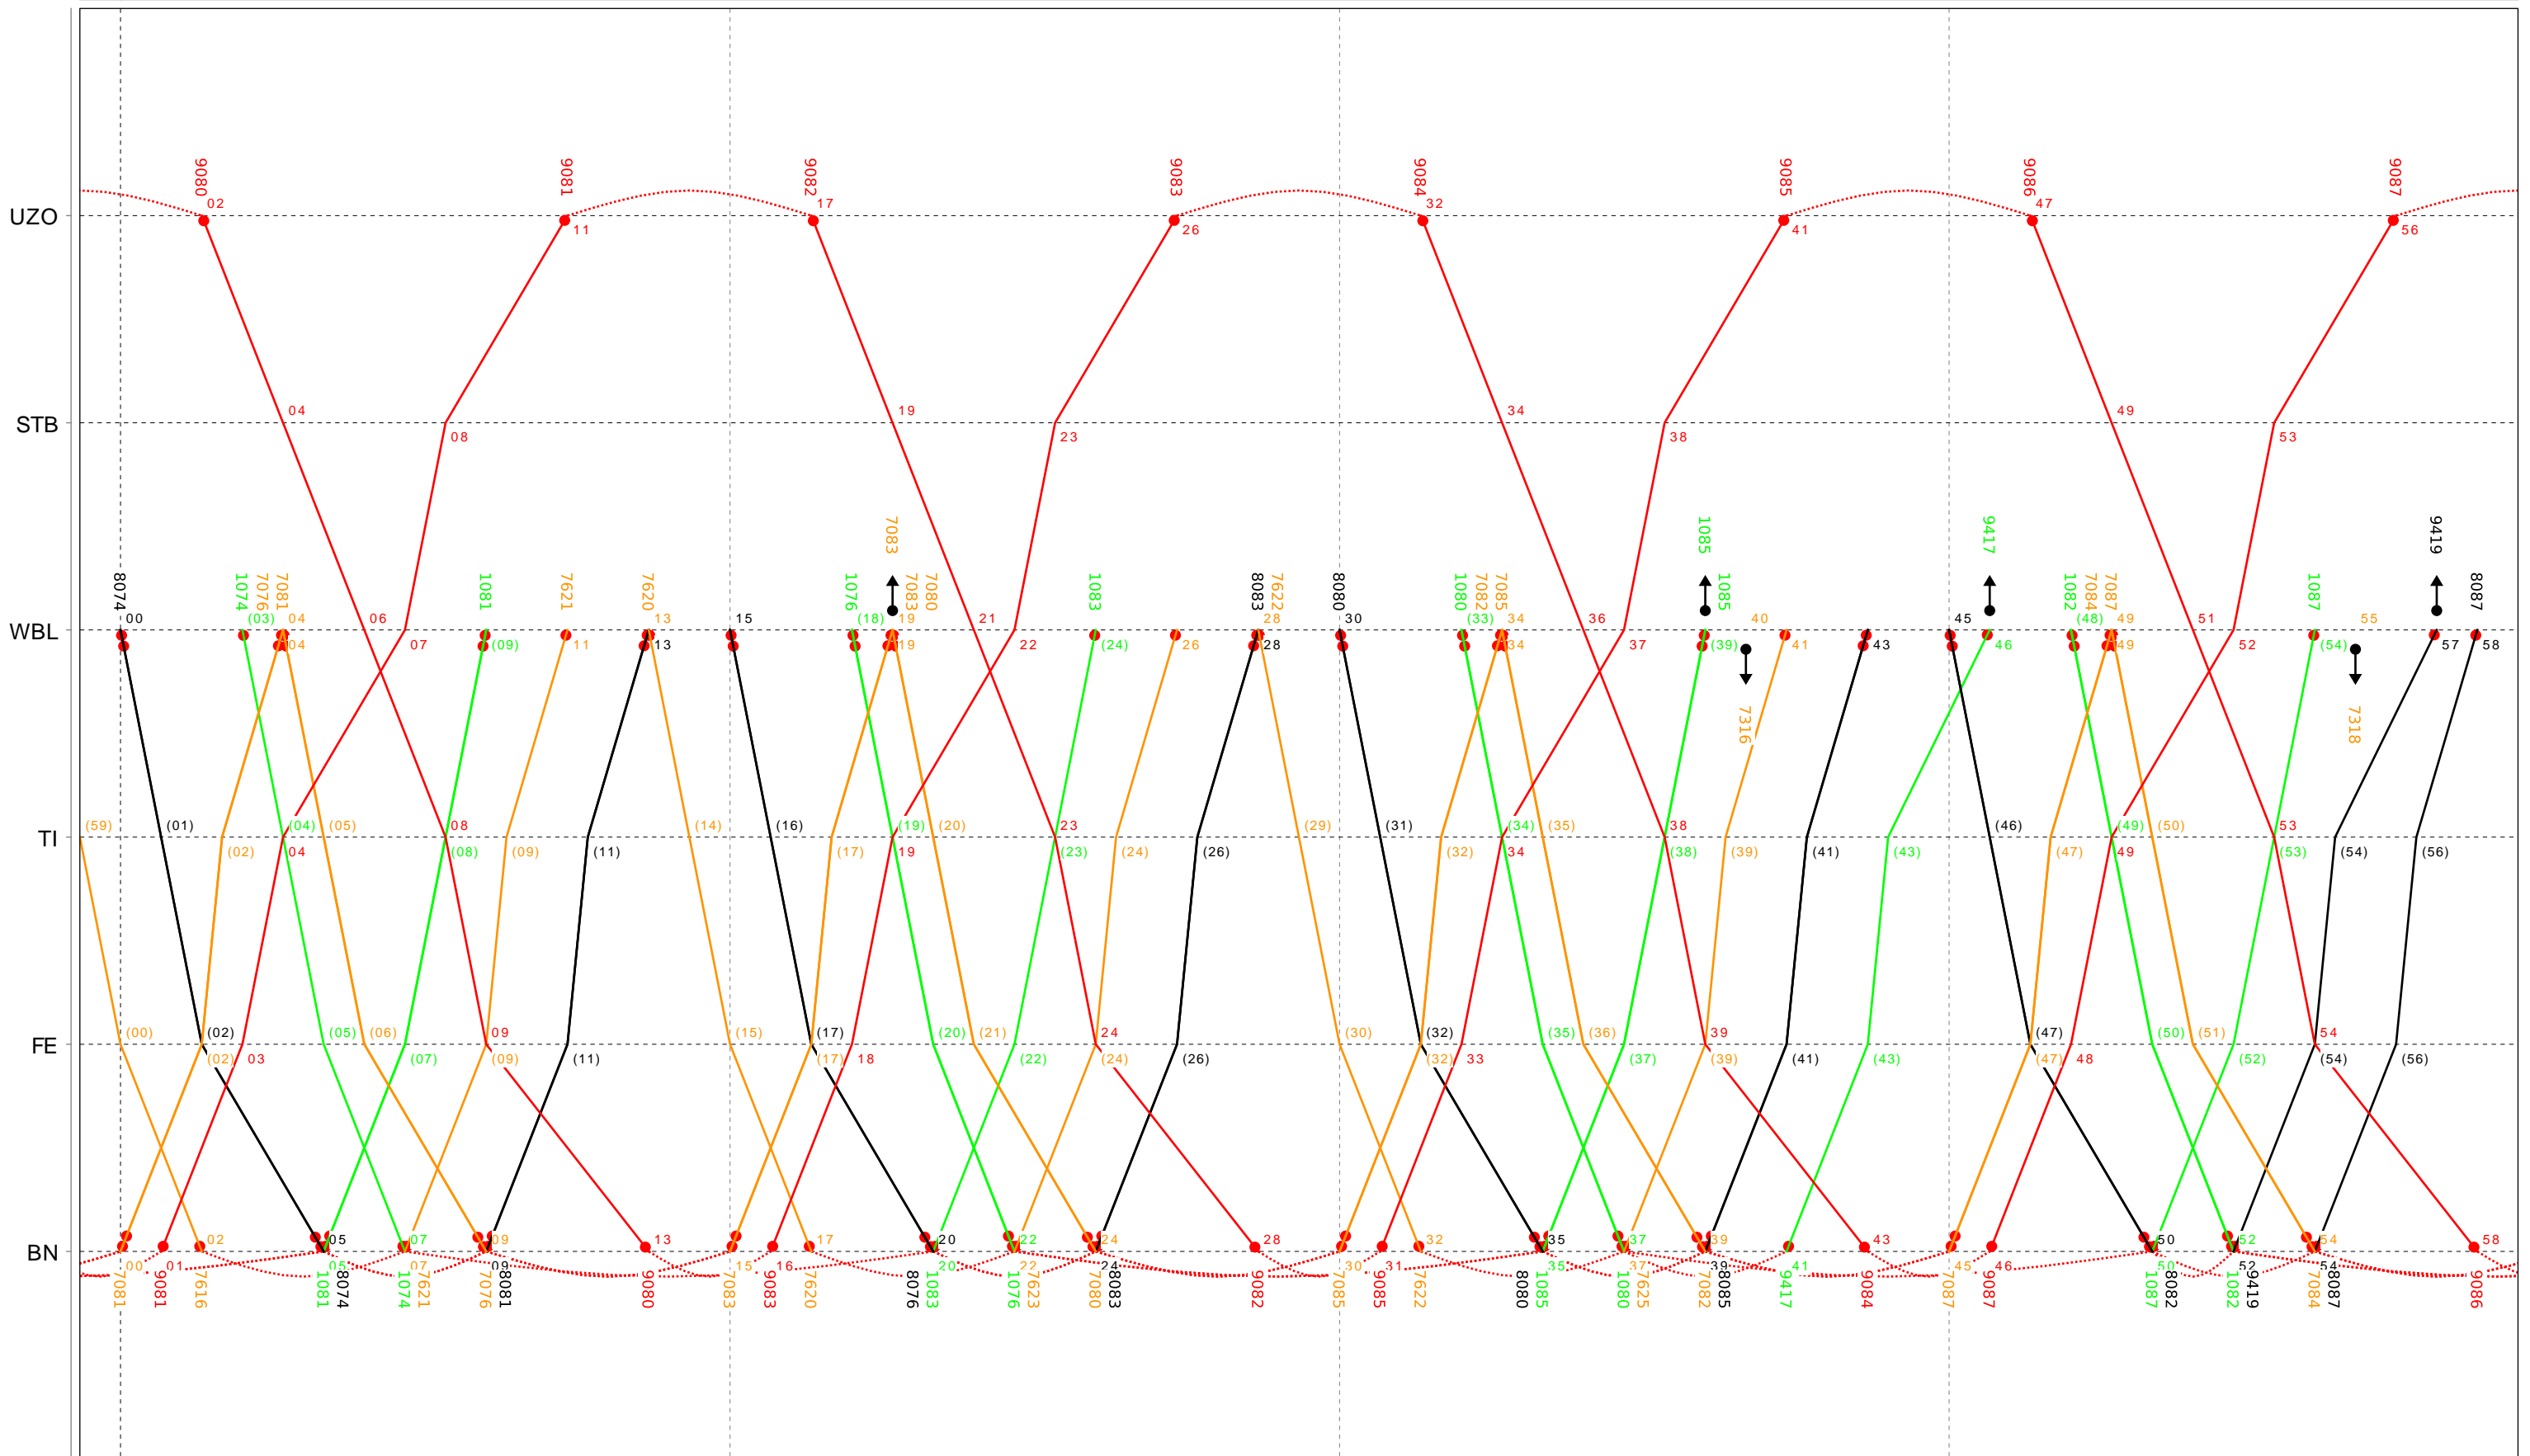

7

Grafischer Fahrplan vom 10.12.2023 bis auf weiteres
 Linie S9 Montag bis Donnerstag

8

Grafischer Fahrplan vom 10.12.2023 bis auf weiteres
 Linie S9 Montag bis Donnerstag

9

Grafischer Fahrplan vom 10.12.2023 bis auf weiteres
 Linie S9 Montag bis Donnerstag