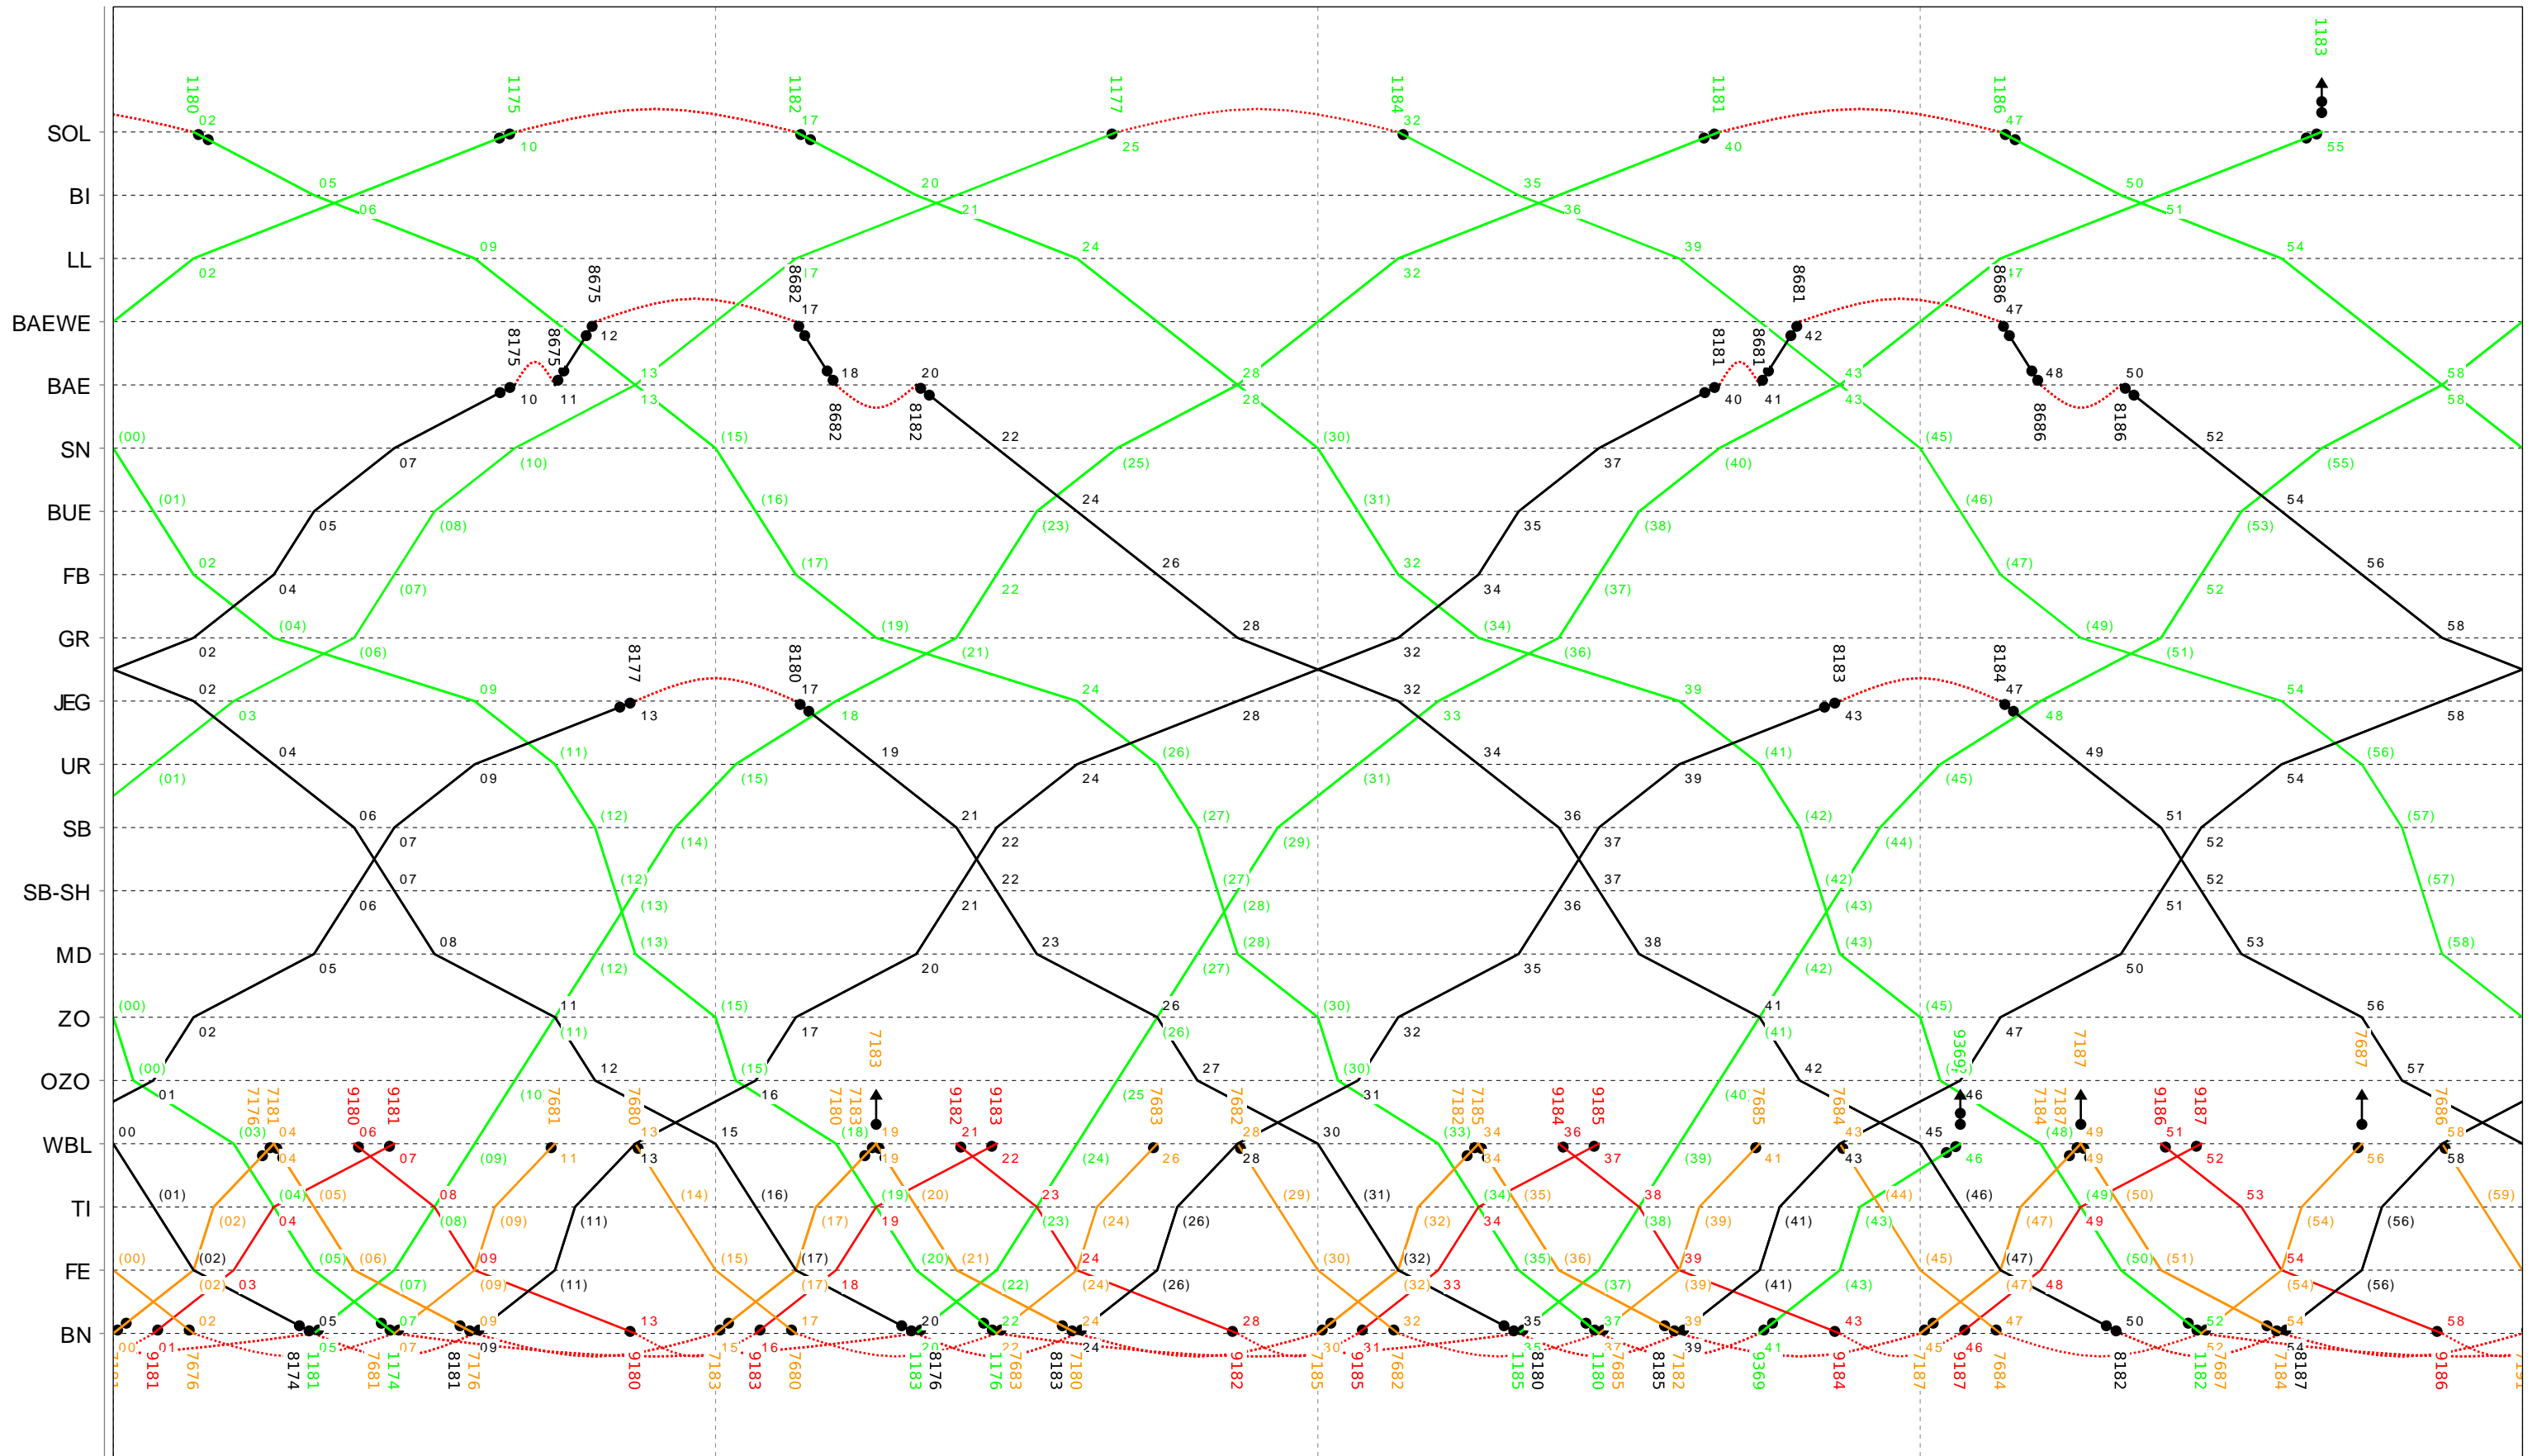

Grafischer Fahrplan vom 10.12.2023 bis auf weiteres

Linien RE S8 Freitag

18

19