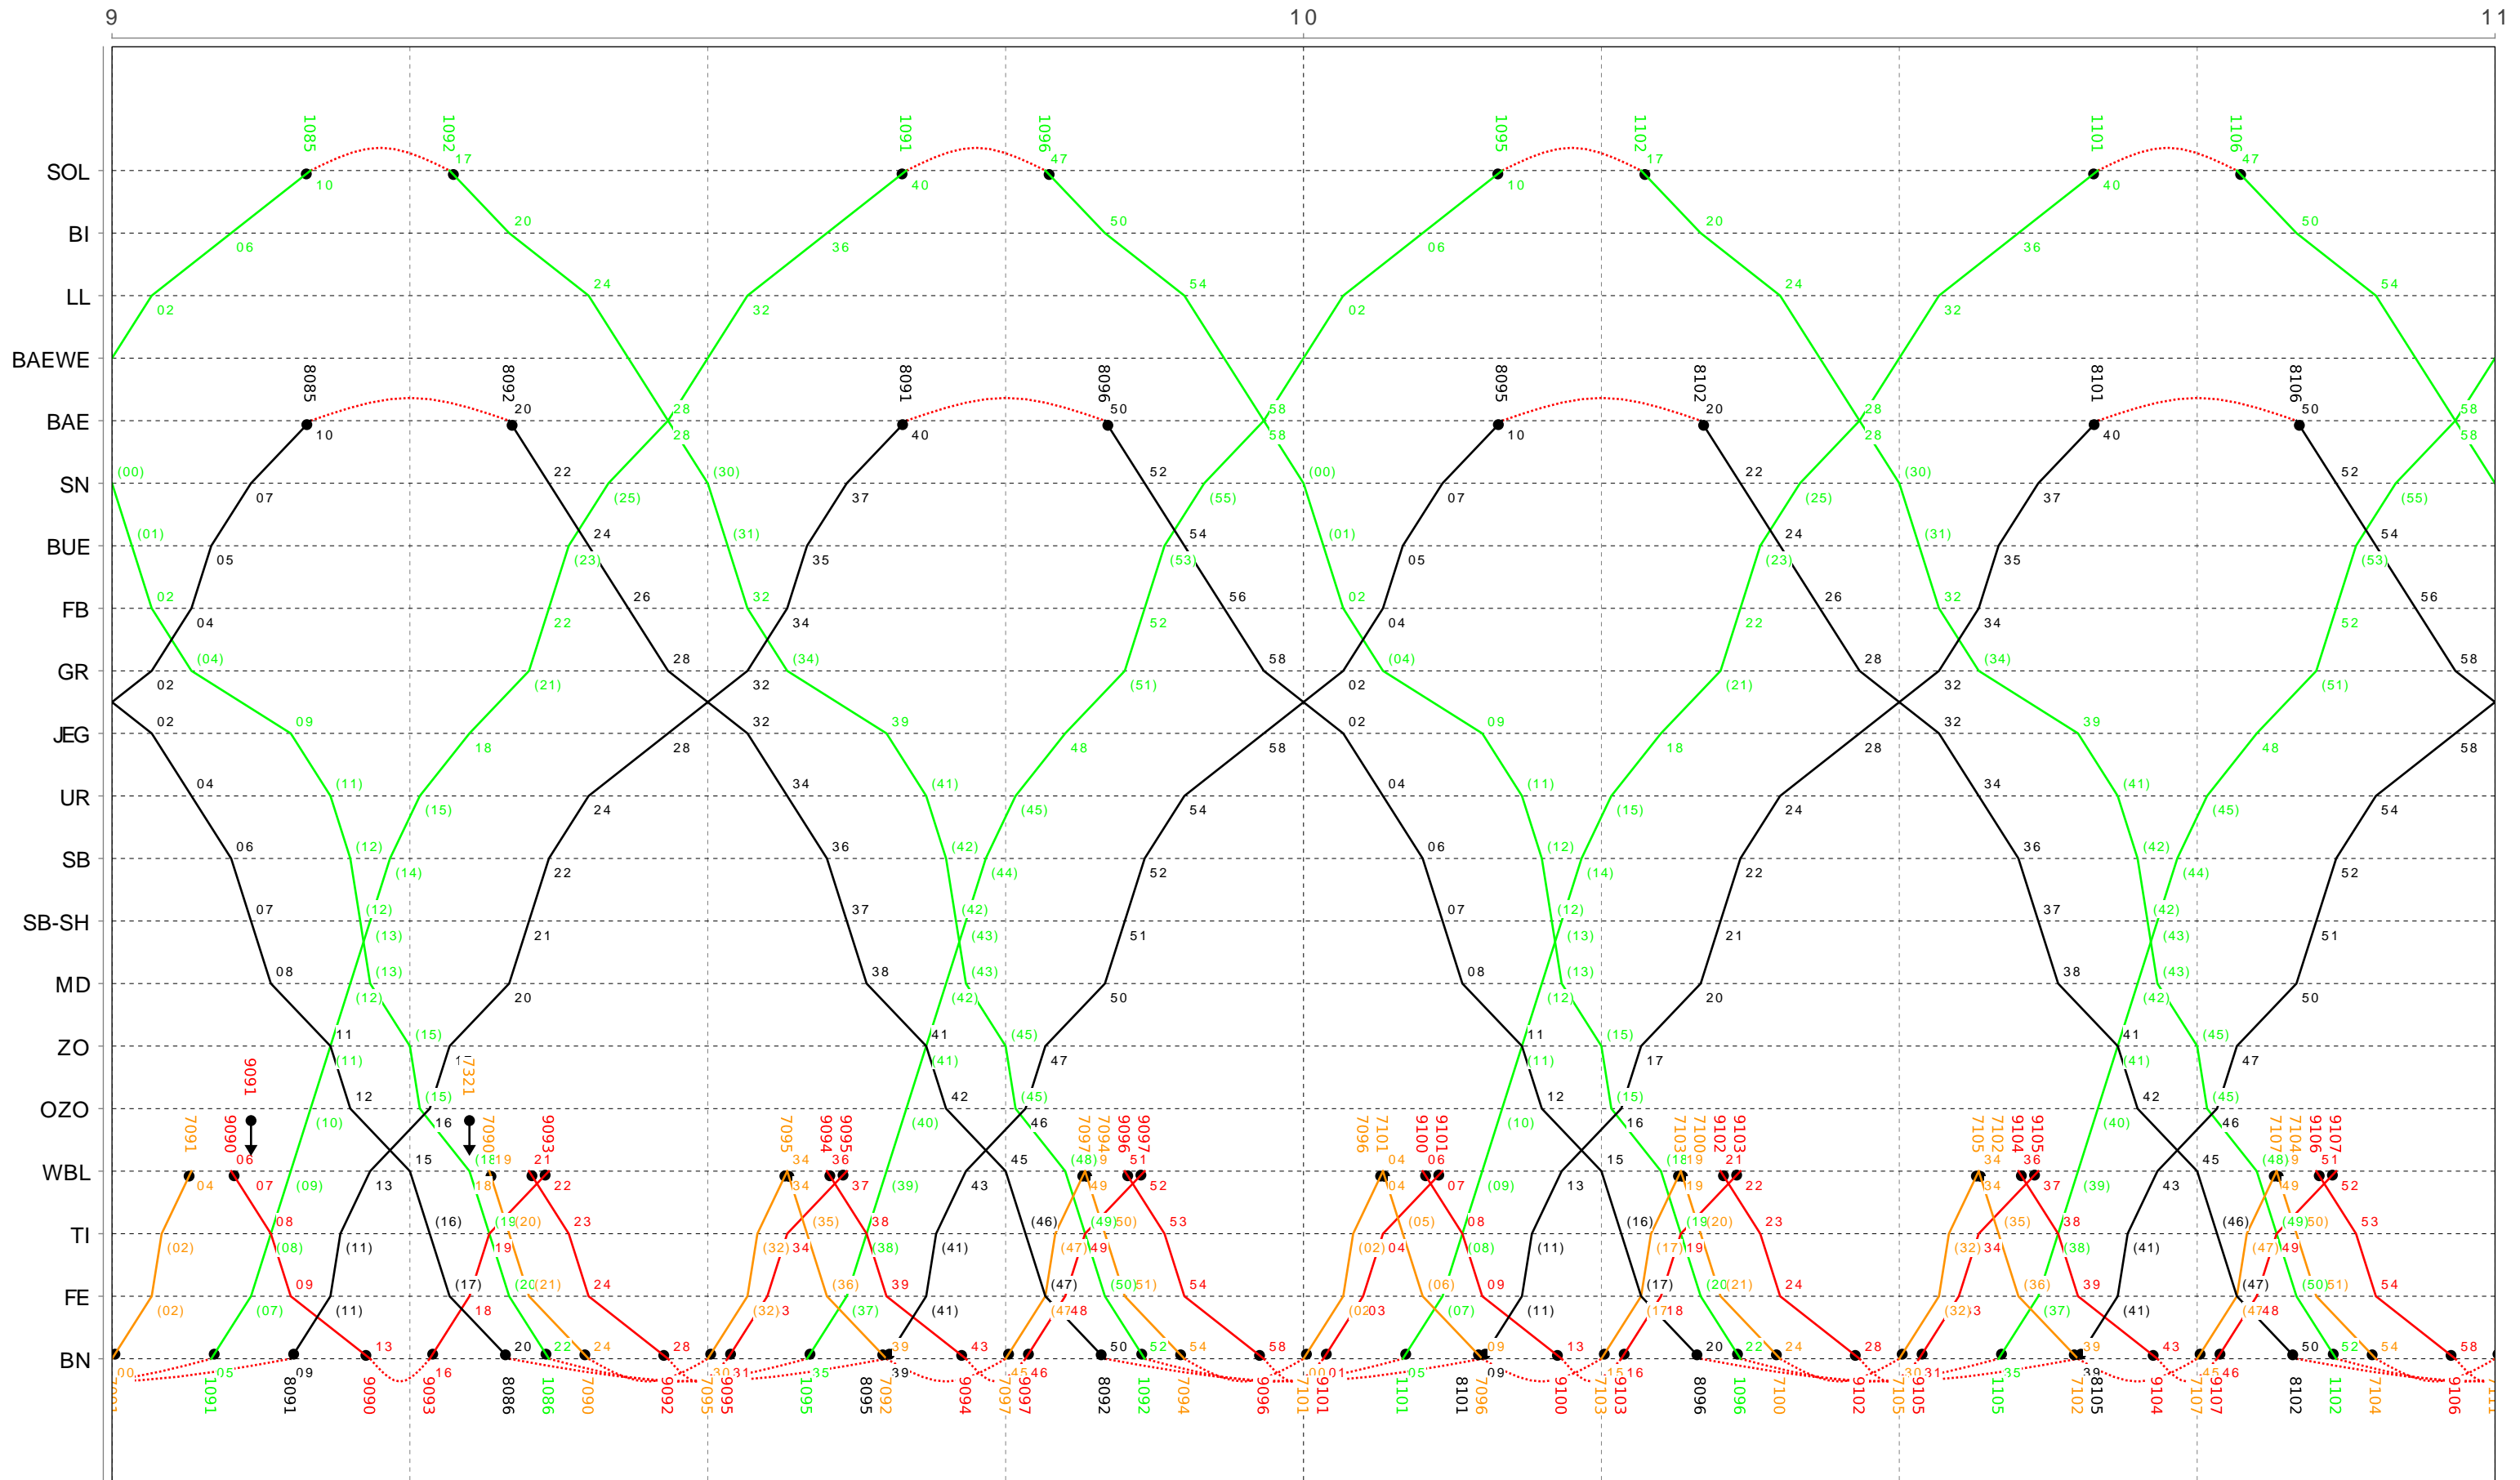

Linien RE S8 Samstag

18

Grafischer Fahrplan vom 10.12.2023 bis auf weiteres Linien RE S8 Samstag

19

Grafischer Fahrplan vom 10.12.2023 bis auf weiteres

Linien RE S8 Samstag

20

Grafischer Fahrplan vom 10.12.2023 bis auf weiteres

Linien RE S8 Samstag

21

Grafischer Fahrplan vom 10.12.2023 bis auf weiteres

Linien RE S8 Samstag

23

Grafischer Fahrplan vom 10.12.2023 bis auf weiteres Linien RE S8 Samstag

Grafischer Fahrplan vom 10.12.2023 bis auf weiteres

Linien RE S8 Sonntag

Grafischer Fahrplan vom 10.12.2023 bis auf weiteres

Linien RE S8 Sonntag

Grafischer Fahrplan vom 10.12.2023 bis auf weiteres

Linien RE S8 Sonntag

Grafischer Fahrplan vom 10.12.2023 bis auf weiteres