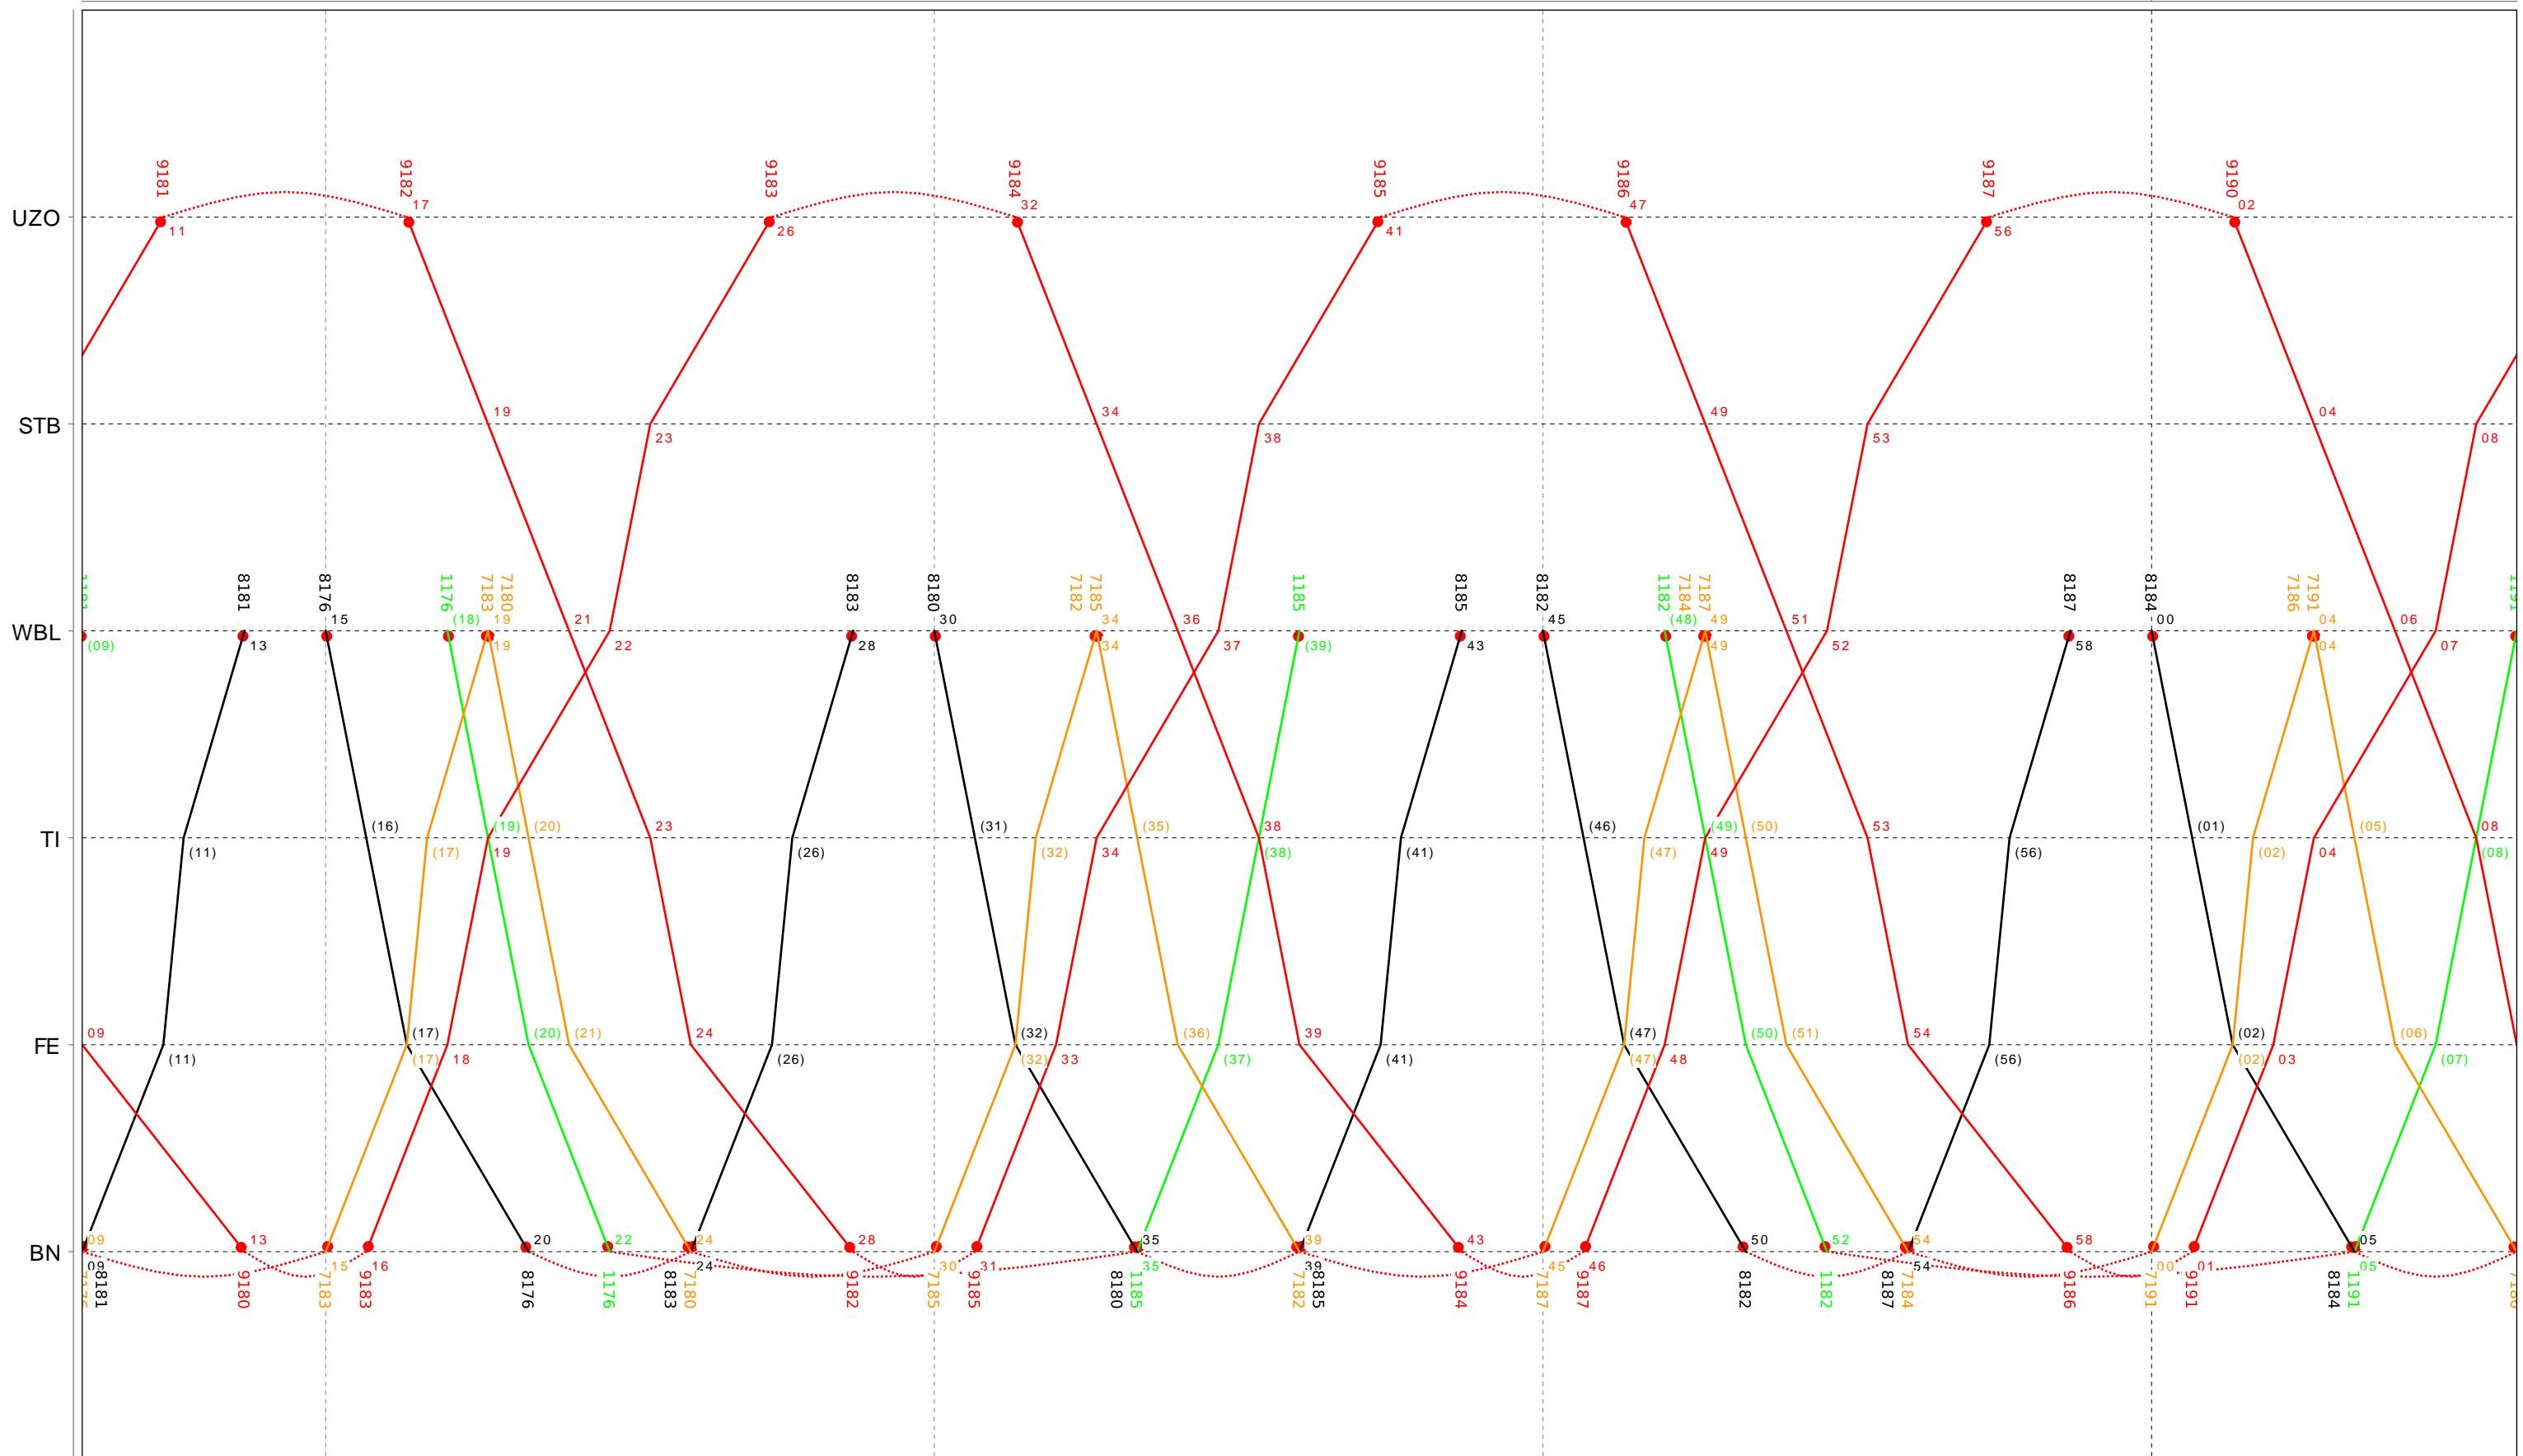

Grafischer Fahrplan vom 10.12.2023 bis auf weiteres
Linie S9 Sonntag