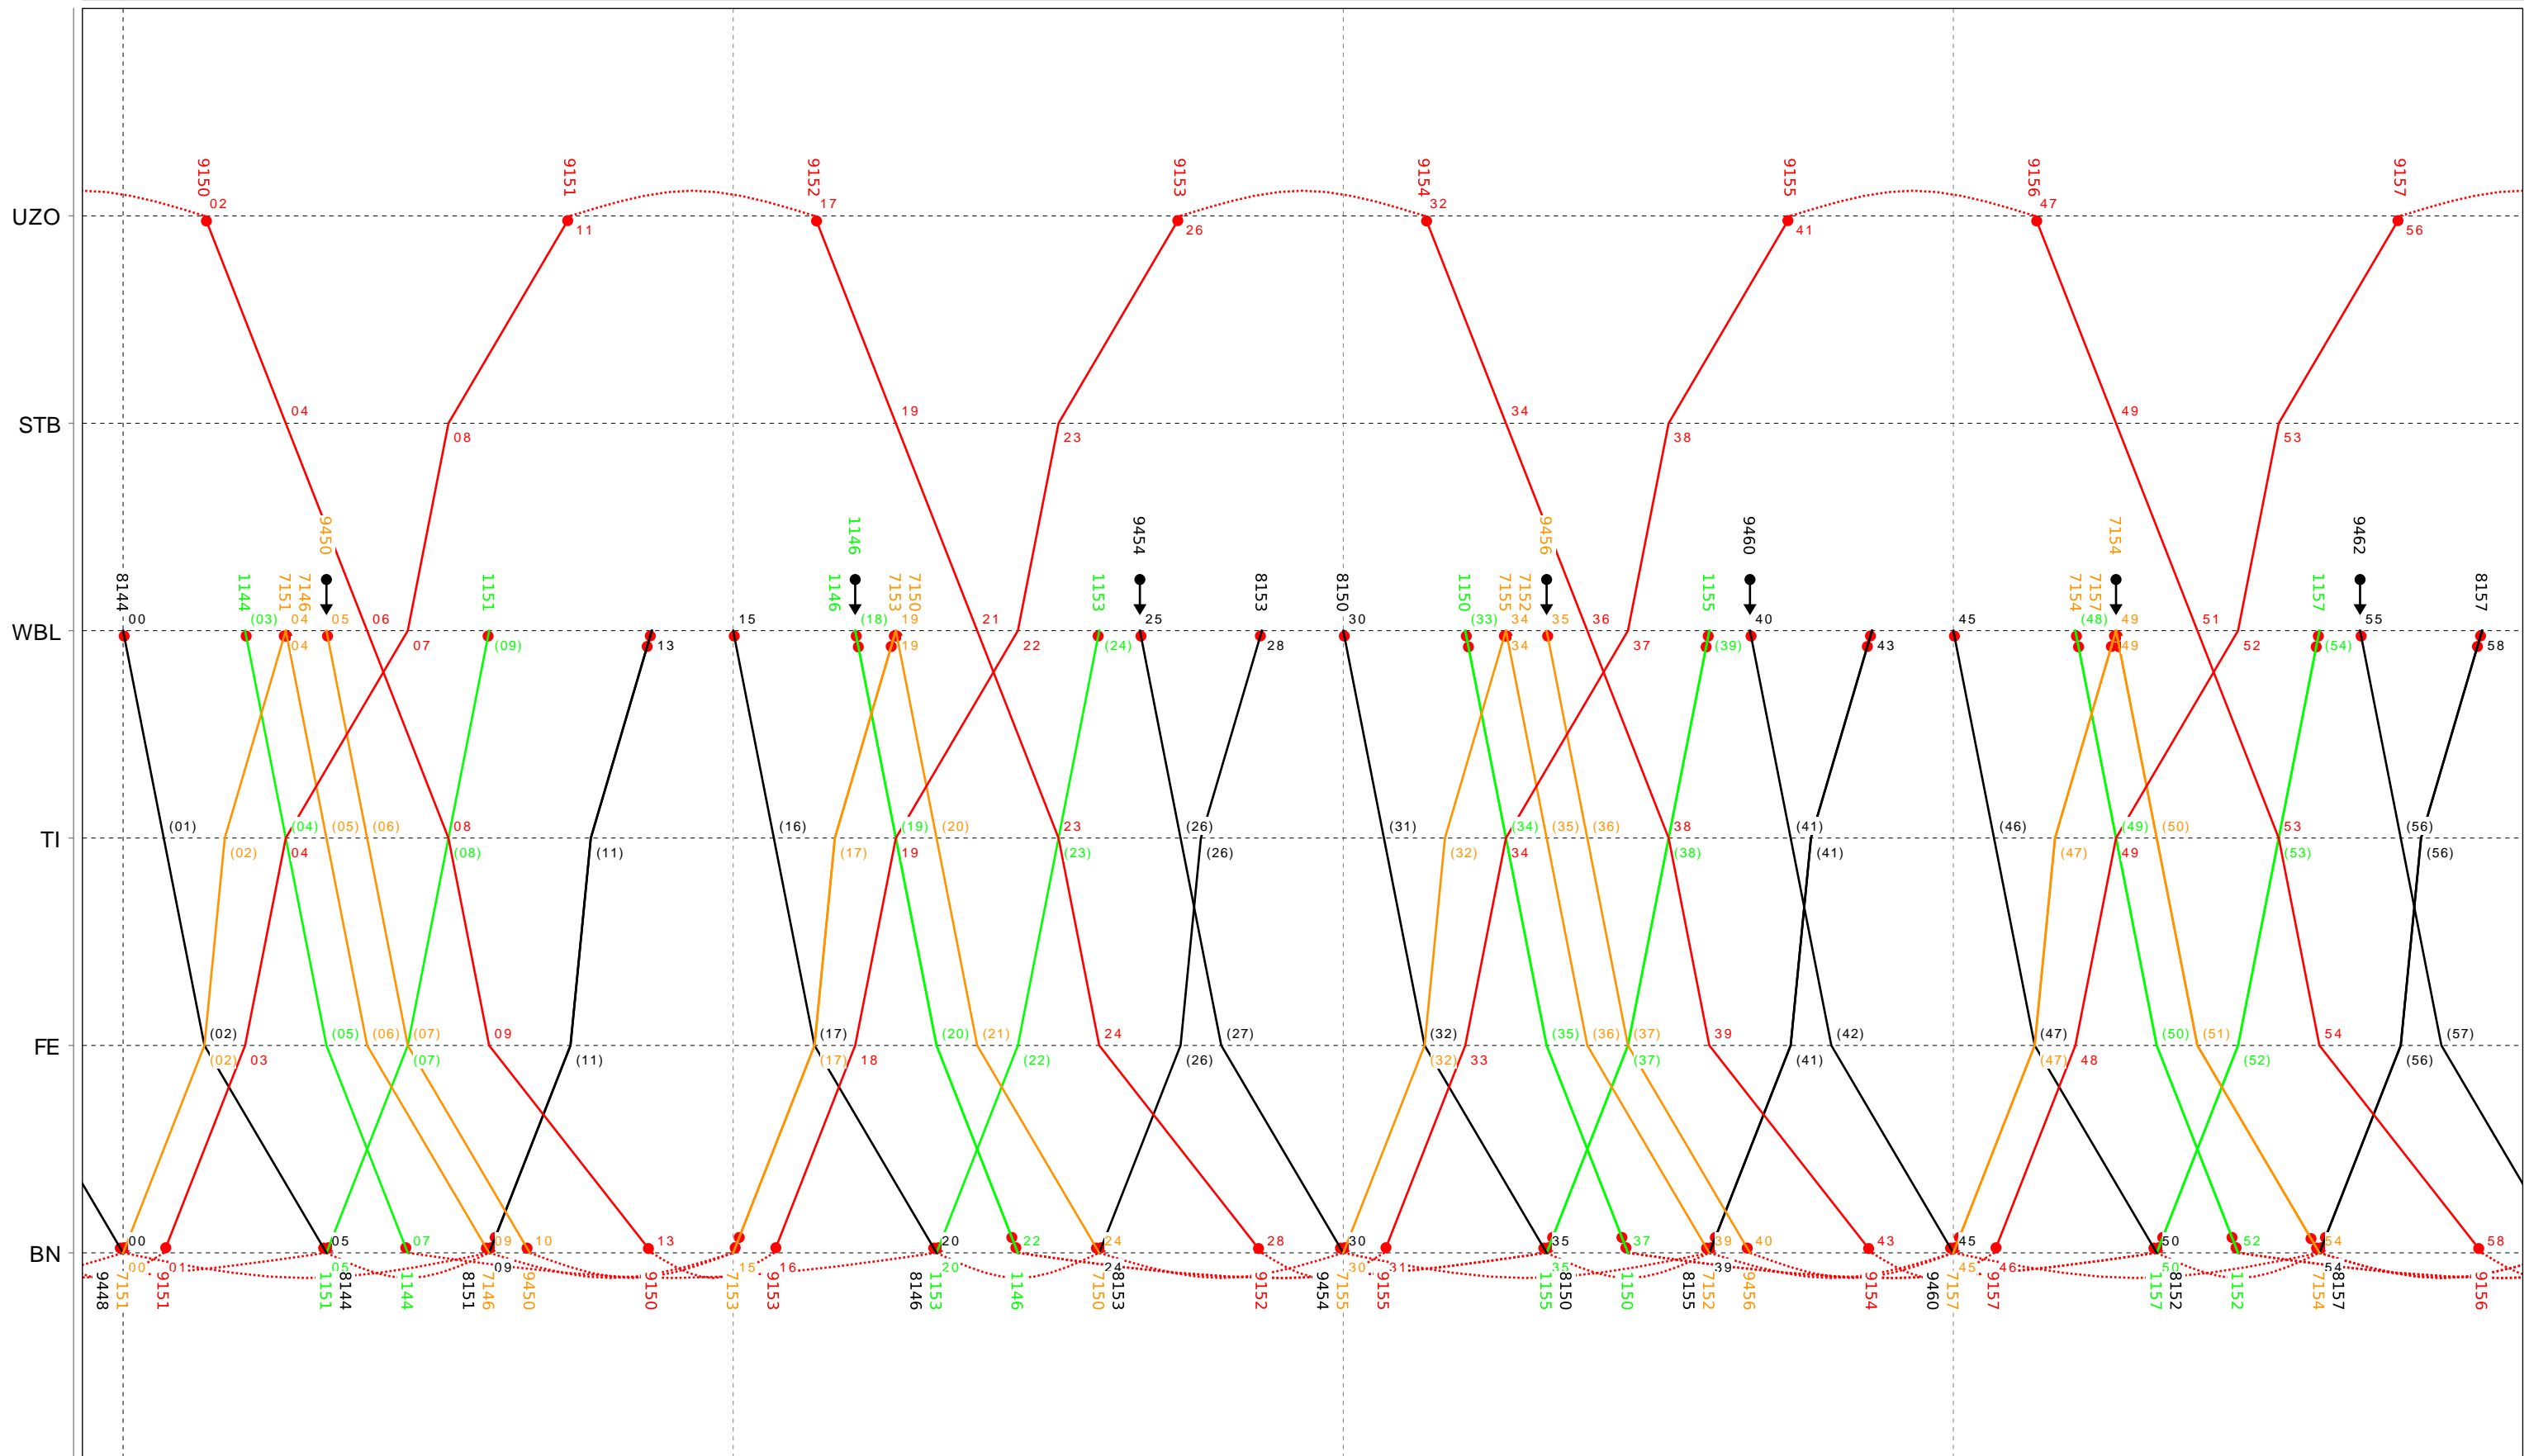

7

Grafischer Fahrplan vom 10.12.2023 bis auf weiteres
 Linie S9 Montag bis Donnerstag

8

Grafischer Fahrplan vom 10.12.2023 bis auf weiteres
 Linie S9 Montag bis Donnerstag

9

Grafischer Fahrplan vom 10.12.2023 bis auf weiteres
 Linie S9 Montag bis Donnerstag

10

Grafischer Fahrplan vom 10.12.2023 bis auf weiteres
 Linie S9 Montag bis Donnerstag

11

Grafischer Fahrplan vom 10.12.2023 bis auf weiteres
 Linie S9 Montag bis Donnerstag

13

Grafischer Fahrplan vom 10.12.2023 bis auf weiteres
 Linie S9 Montag bis Donnerstag

14

Grafischer Fahrplan vom 10.12.2023 bis auf weiteres
 Linie S9 Montag bis Donnerstag

15

Grafischer Fahrplan vom 10.12.2023 bis auf weiteres
 Linie S9 Montag bis Donnerstag

16

Grafischer Fahrplan vom 10.12.2023 bis auf weiteres
 Linie S9 Montag bis Donnerstag

17

Grafischer Fahrplan vom 10.12.2023 bis auf weiteres
 Linie S9 Montag bis Donnerstag

18

Grafischer Fahrplan vom 10.12.2023 bis auf weiteres
 Linie S9 Montag bis Donnerstag

19

Grafischer Fahrplan vom 10.12.2023 bis auf weiteres
 Linie S9 Montag bis Donnerstag