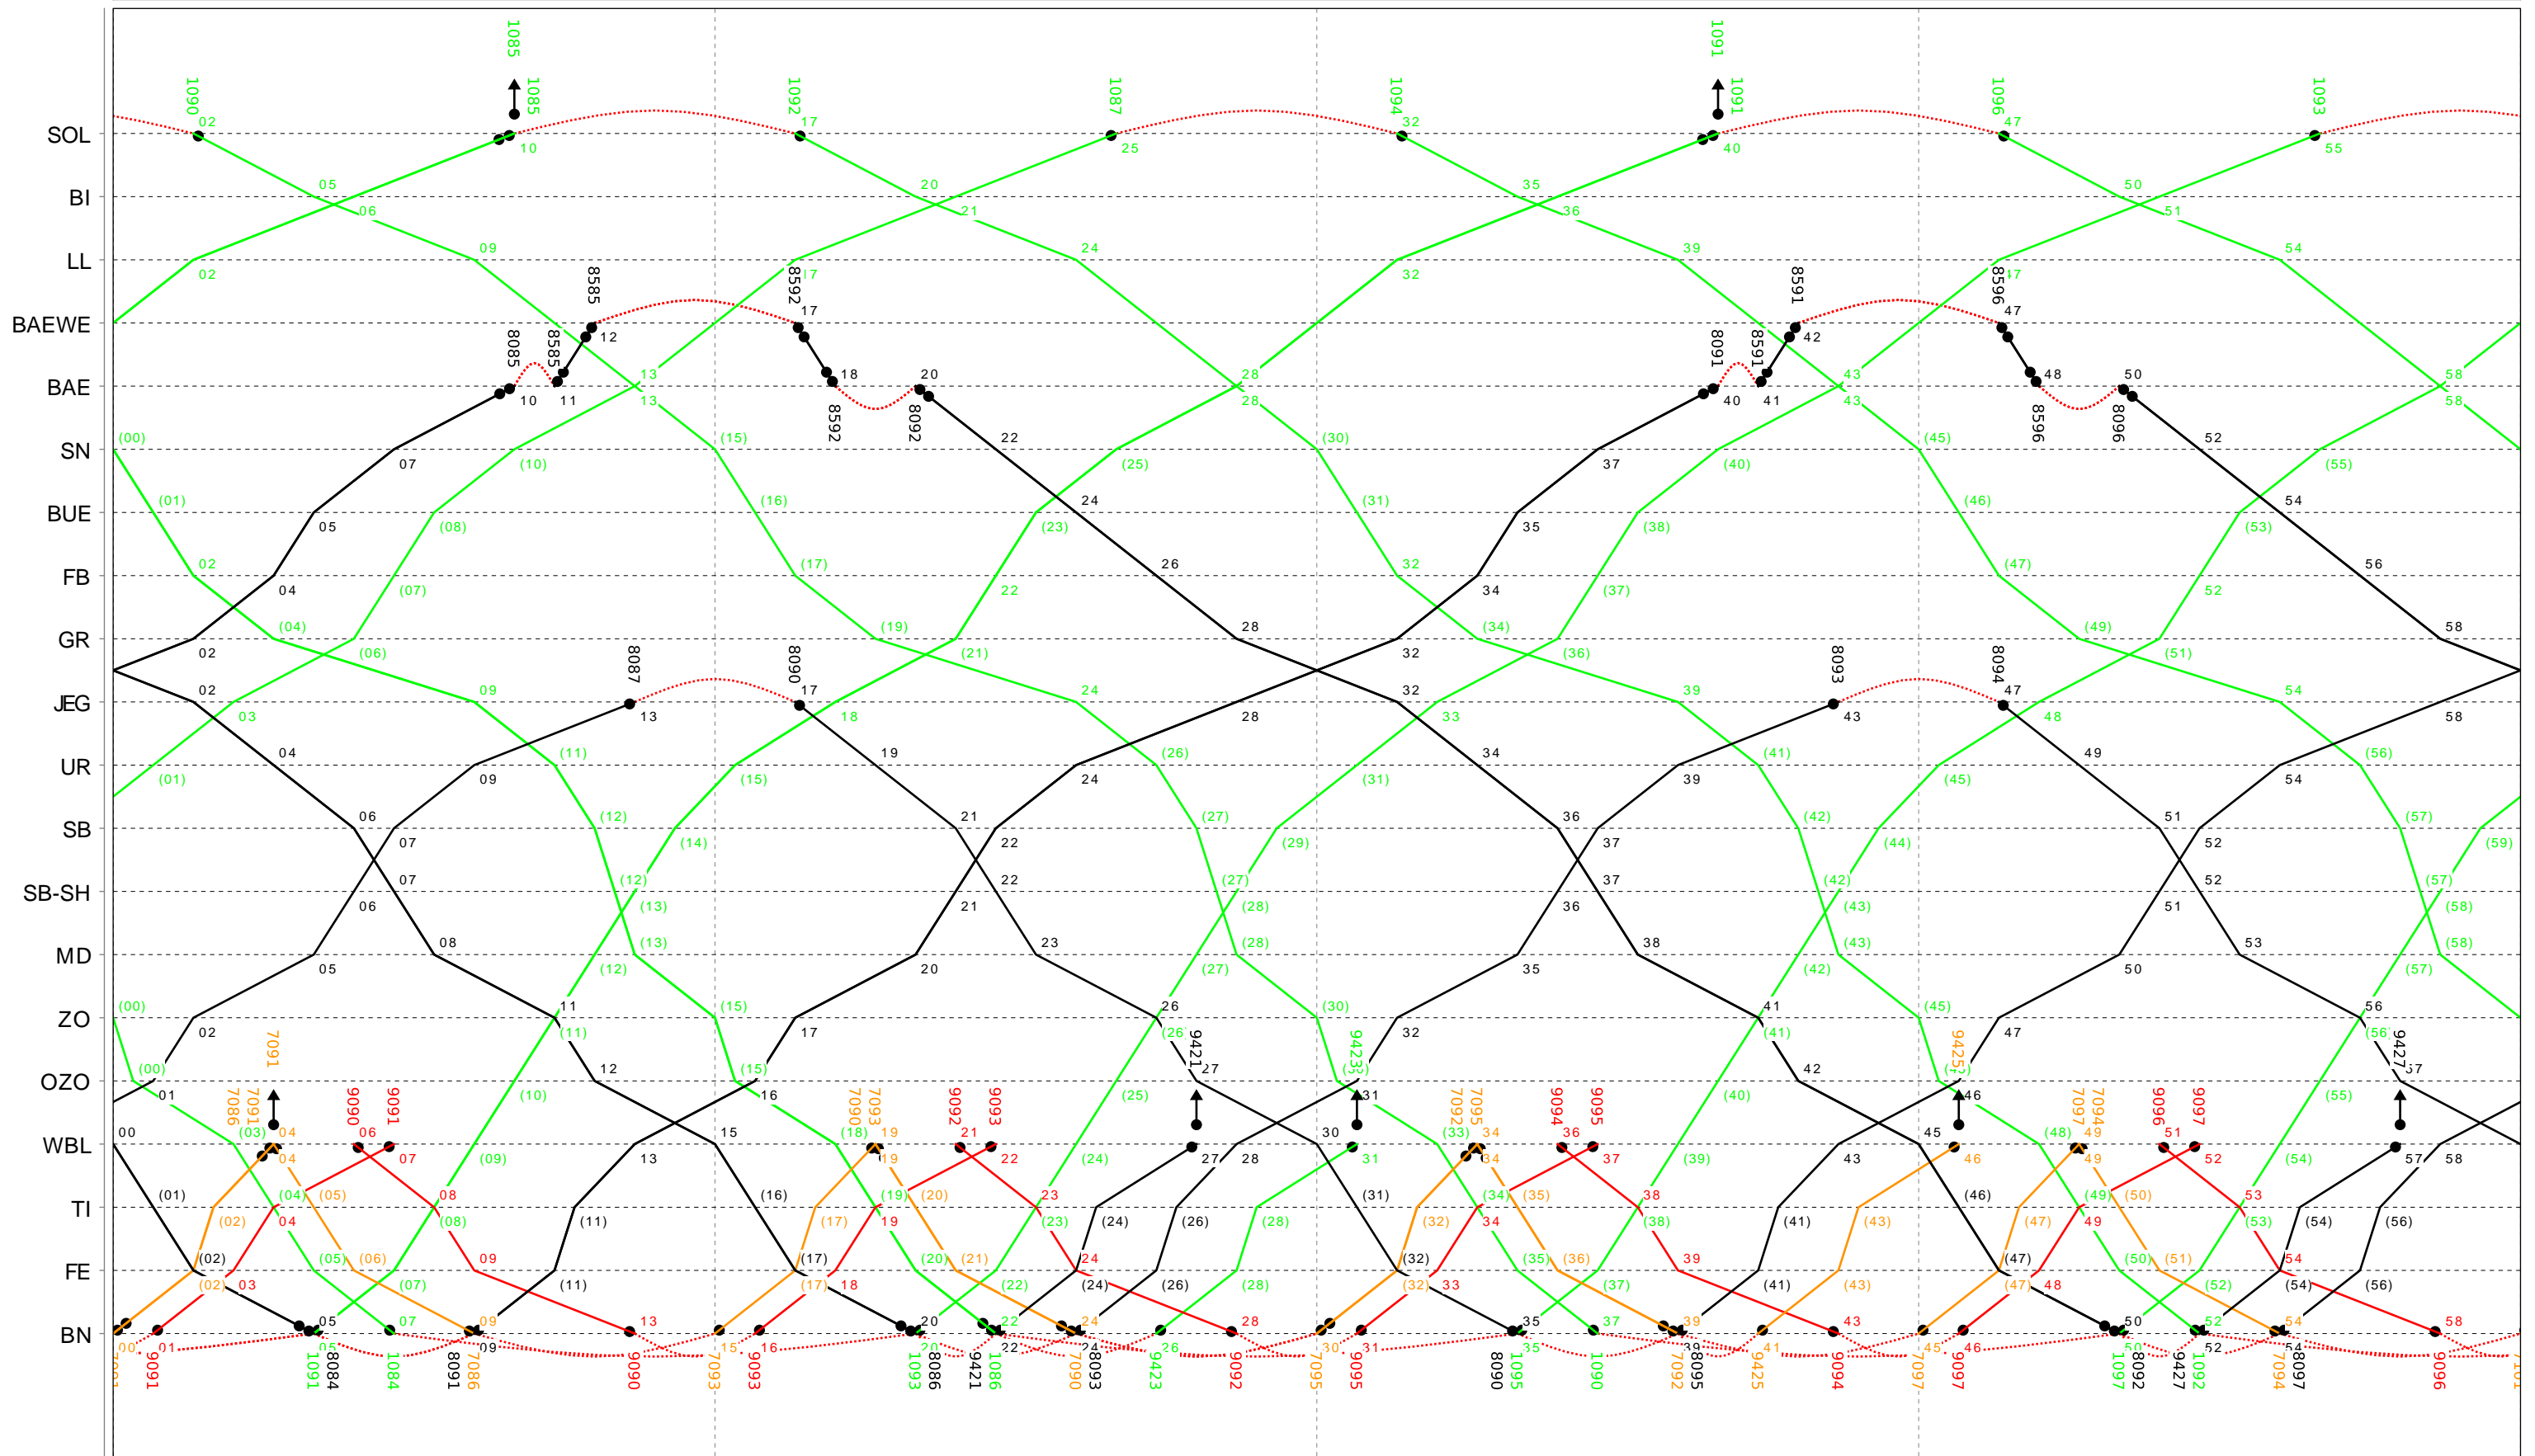

Grafischer Fahrplan vom 10.12.2023 bis auf weiteres

Linien RE S8 Freitag

9

10