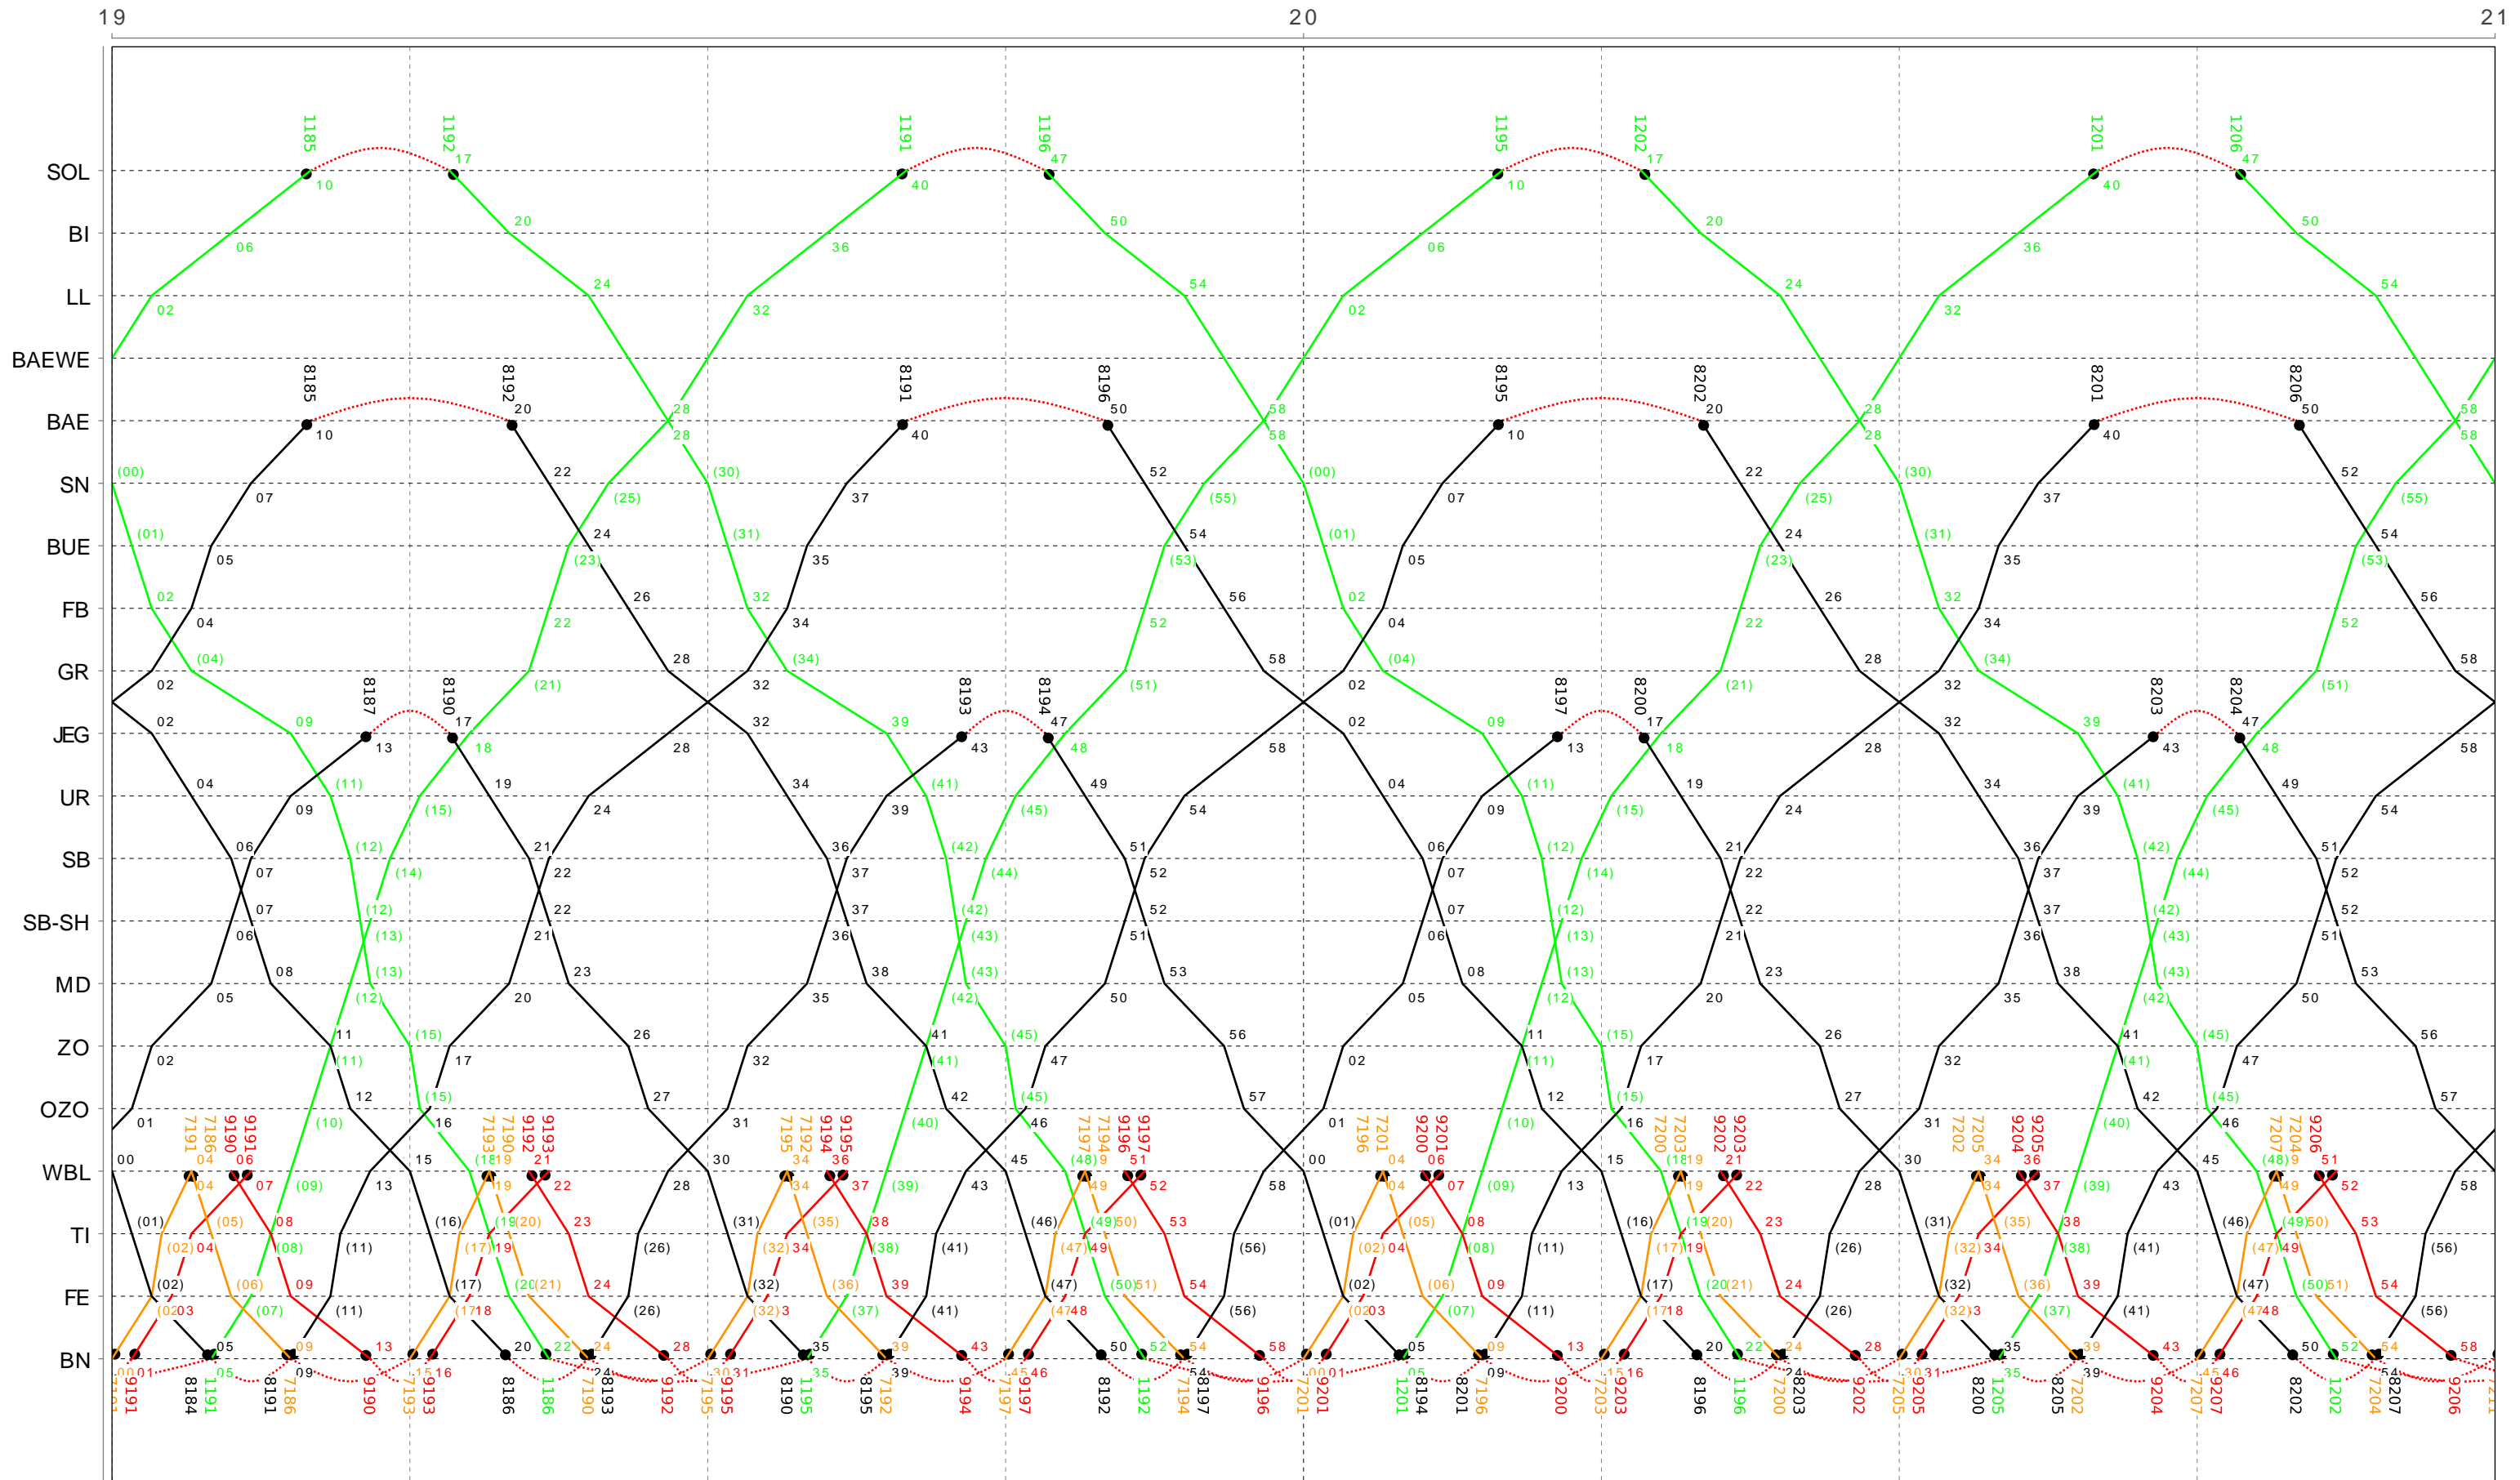

Linien RE S8 Sonntag

Grafischer Fahrplan vom 10.12.2023 bis auf weiteres

Linien RE S8 Sonntag

Grafischer Fahrplan vom 10.12.2023 bis auf weiteres

Linien RE S8 Sonntag

Grafischer Fahrplan vom 10.12.2023 bis auf weiteres