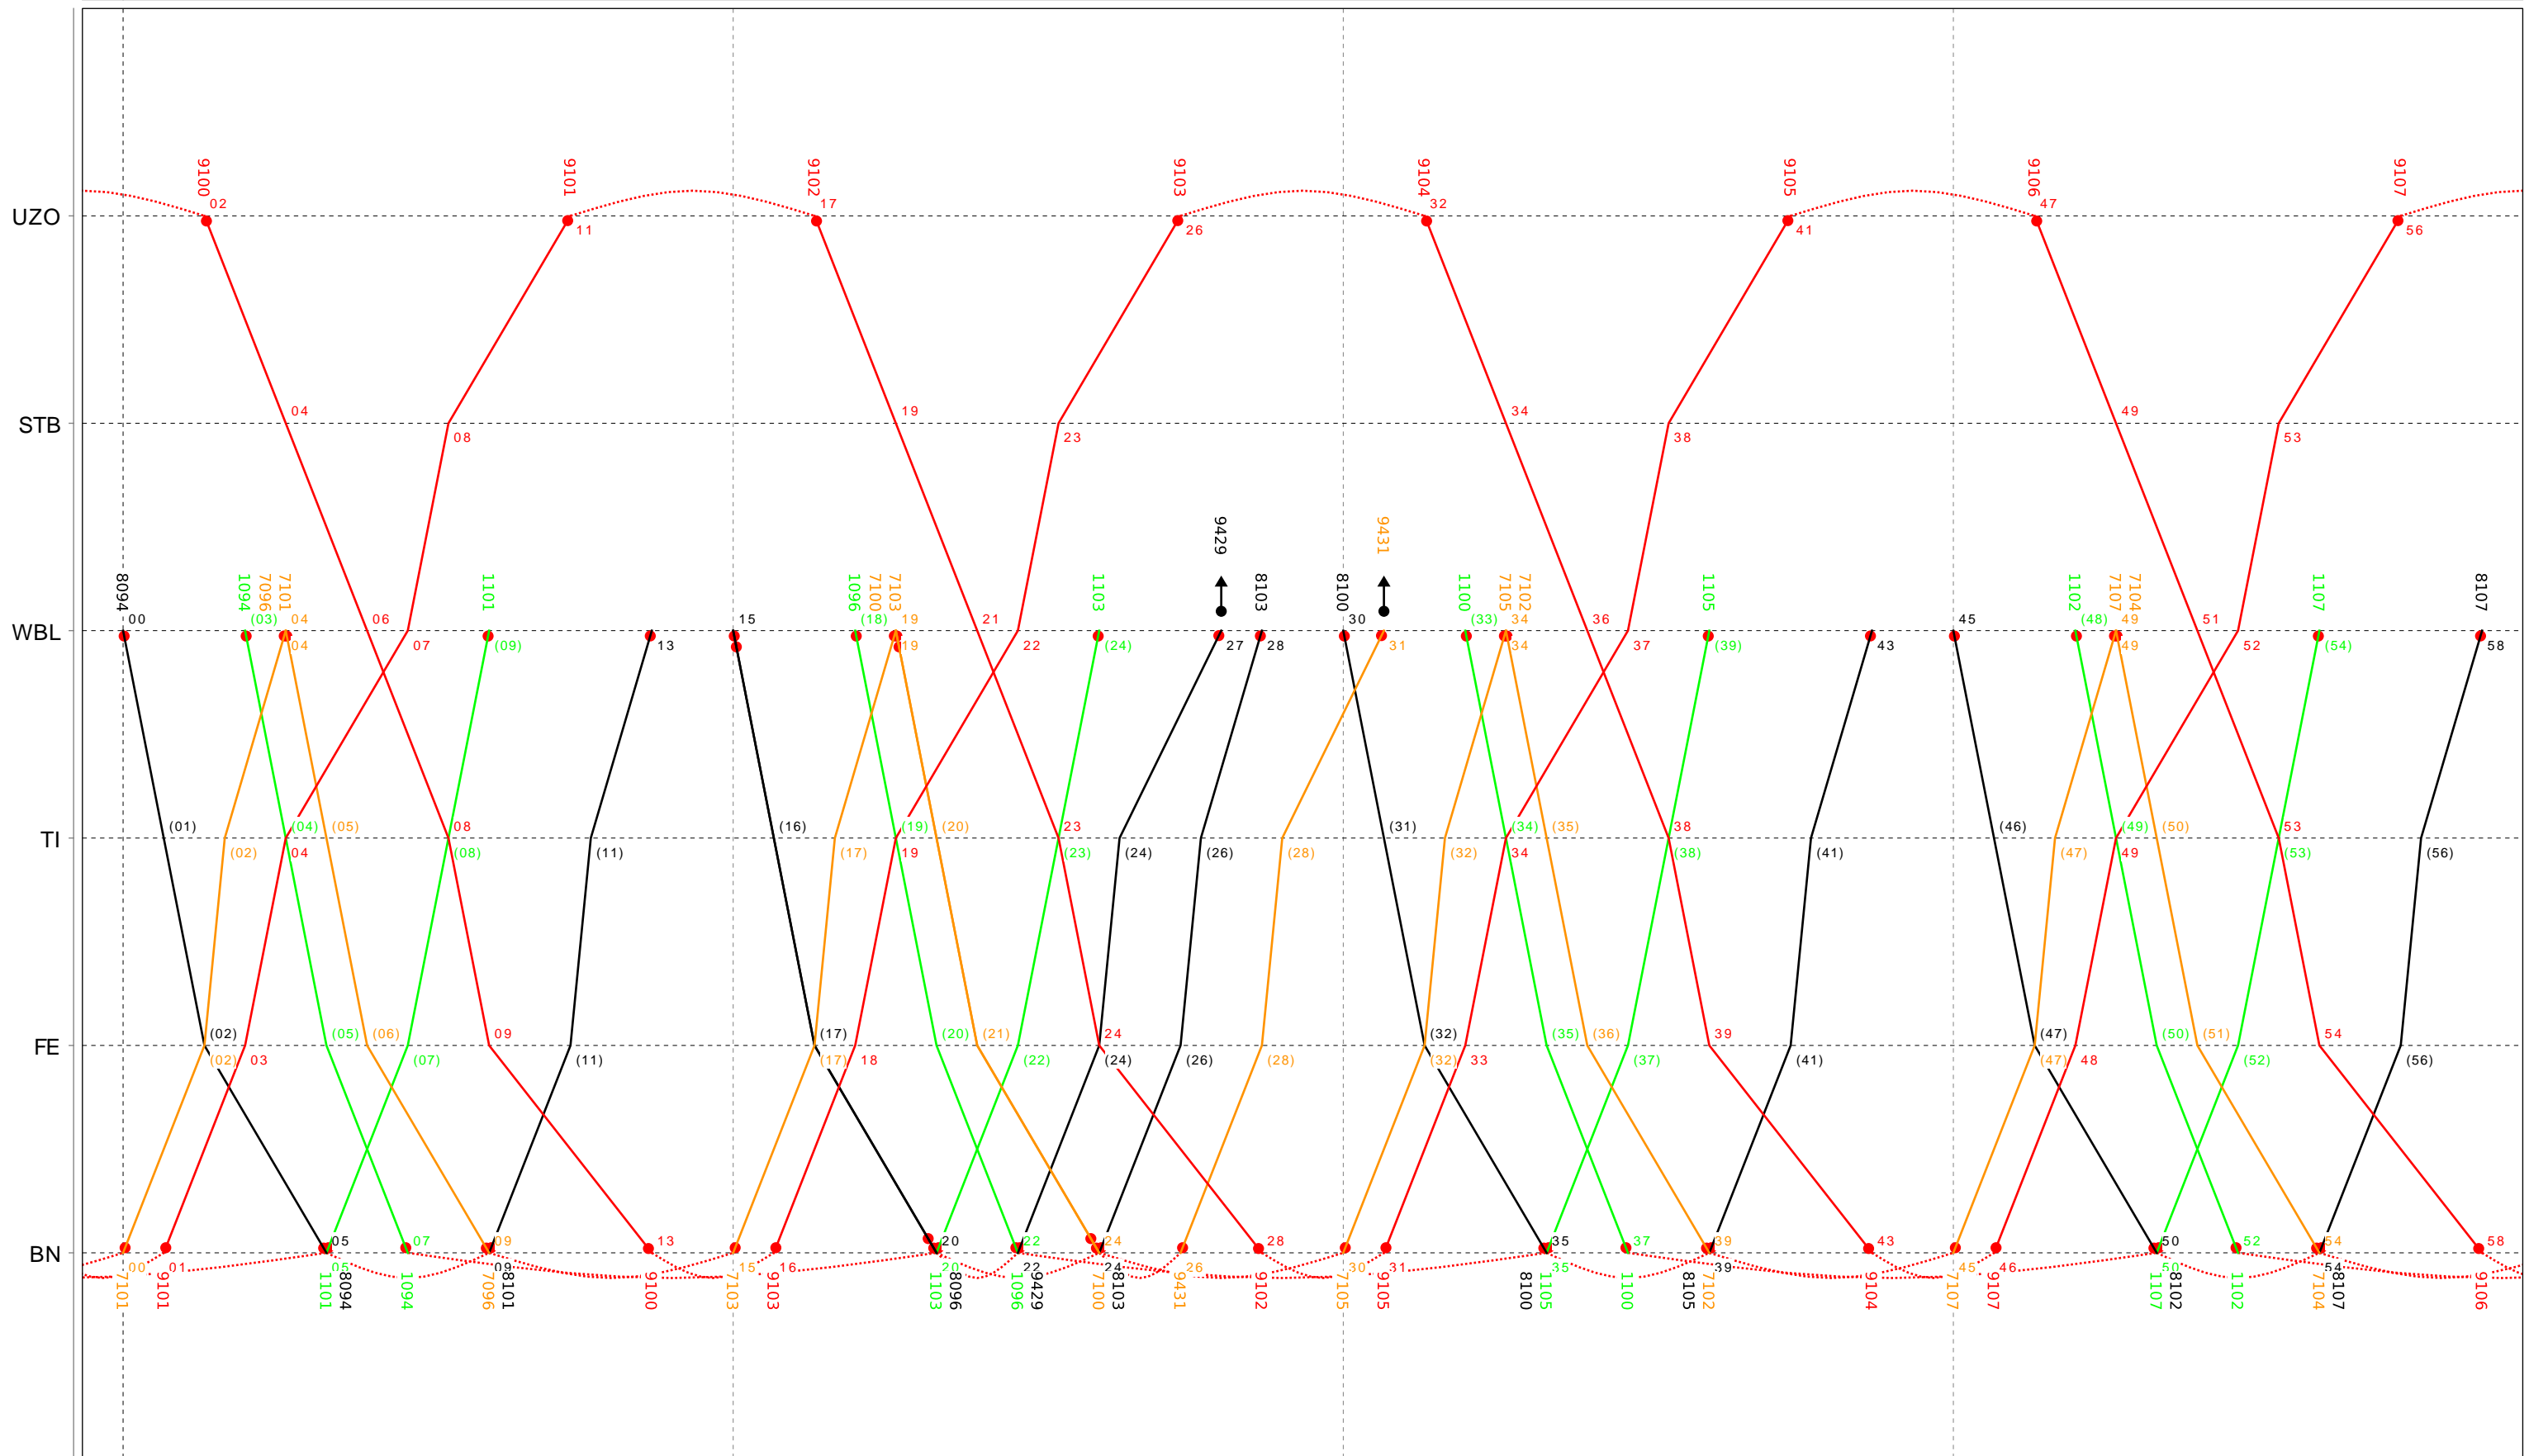

20

Grafischer Fahrplan vom 10.12.2023 bis auf weiteres
 Linie S9 Montag bis Donnerstag

21

Grafischer Fahrplan vom 10.12.2023 bis auf weiteres
 Linie S9 Montag bis Donnerstag

22

Grafischer Fahrplan vom 10.12.2023 bis auf weiteres
 Linie S9 Montag bis Donnerstag

23

Grafischer Fahrplan vom 10.12.2023 bis auf weiteres
 Linie S9 Montag bis Donnerstag

24

Grafischer Fahrplan vom 10.12.2023 bis auf weiteres
 Linie S9 Freitag

5

Grafischer Fahrplan vom 10.12.2023 bis auf weiteres
 Linie S9 Freitag

6

Grafischer Fahrplan vom 10.12.2023 bis auf weiteres
 Linie S9 Freitag

7

Grafischer Fahrplan vom 10.12.2023 bis auf weiteres
 Linie S9 Freitag

8

Grafischer Fahrplan vom 10.12.2023 bis auf weiteres
 Linie S9 Freitag

10

Grafischer Fahrplan vom 10.12.2023 bis auf weiteres
 Linie S9 Freitag

11

Grafischer Fahrplan vom 10.12.2023 bis auf weiteres
 Linie S9 Freitag

12

Grafischer Fahrplan vom 10.12.2023 bis auf weiteres
 Linie S9 Freitag