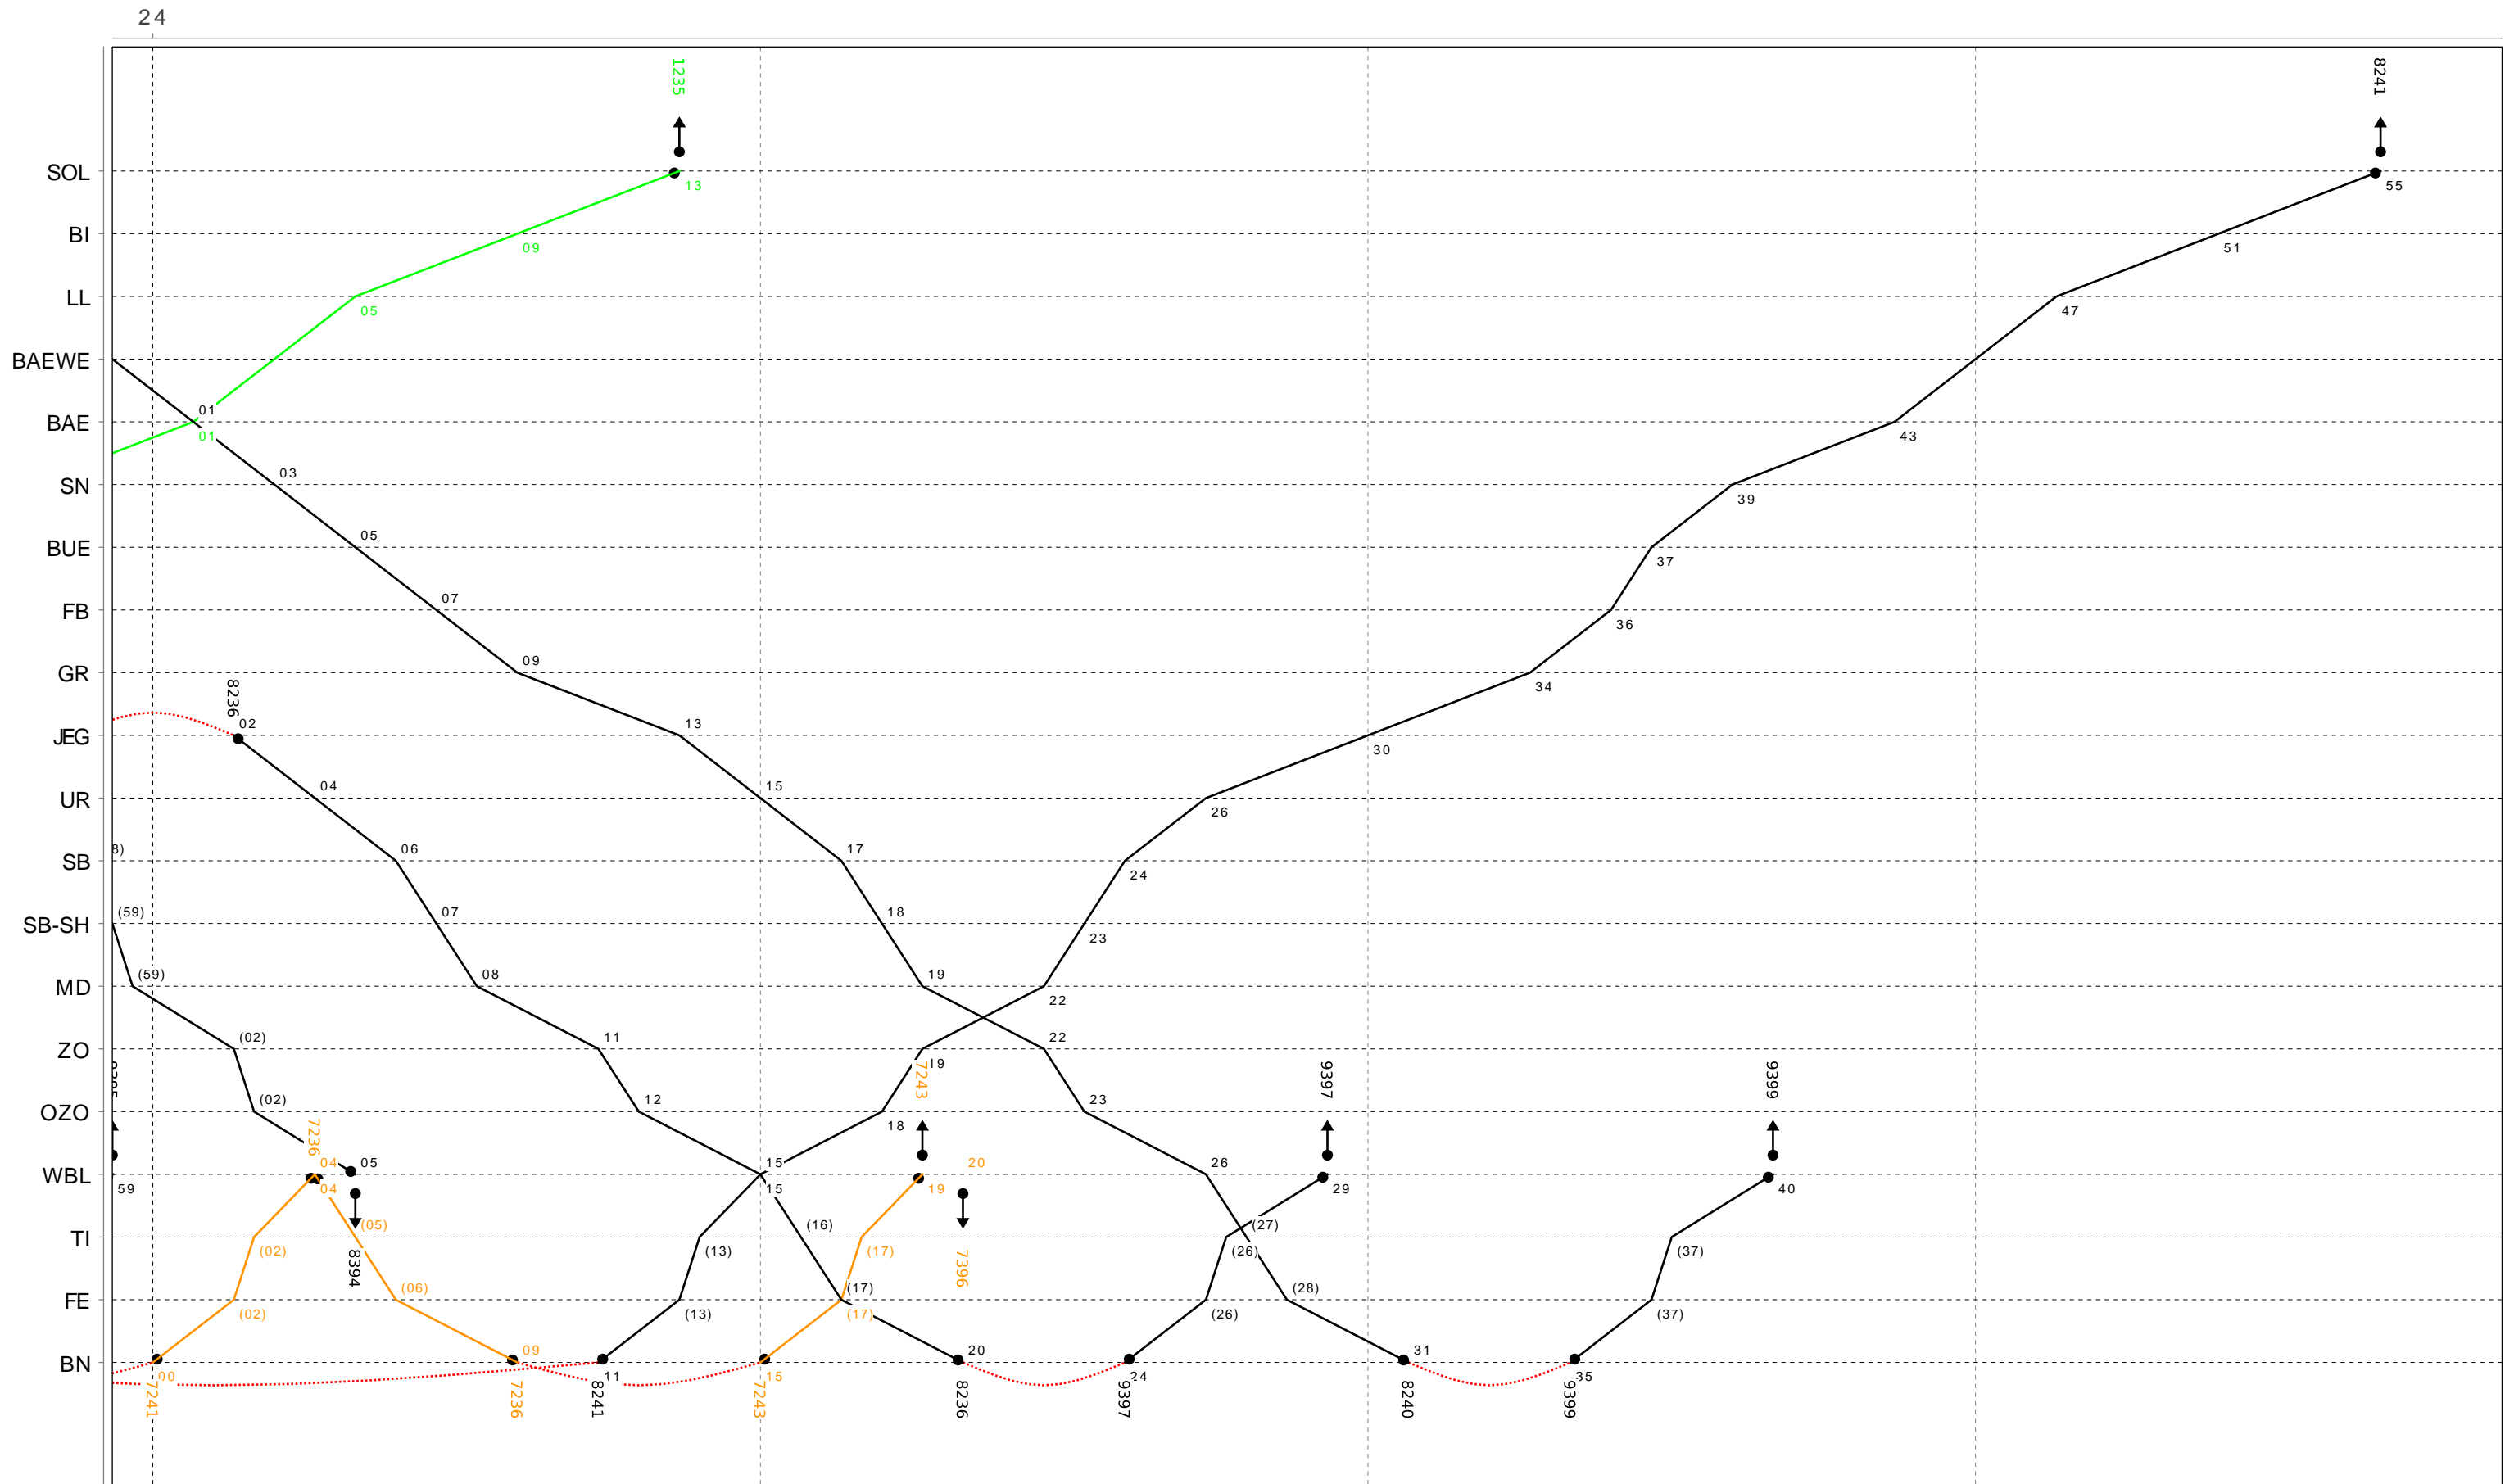

20

Grafischer Fahrplan vom 10.12.2023 bis auf weiteres
 Linien RE S8 Montag bis Donnerstag

21

Grafischer Fahrplan vom 10.12.2023 bis auf weiteres
 Linien RE S8 Montag bis Donnerstag

23

Grafischer Fahrplan vom 10.12.2023 bis auf weiteres
 Linien RE S8 Montag bis Donnerstag