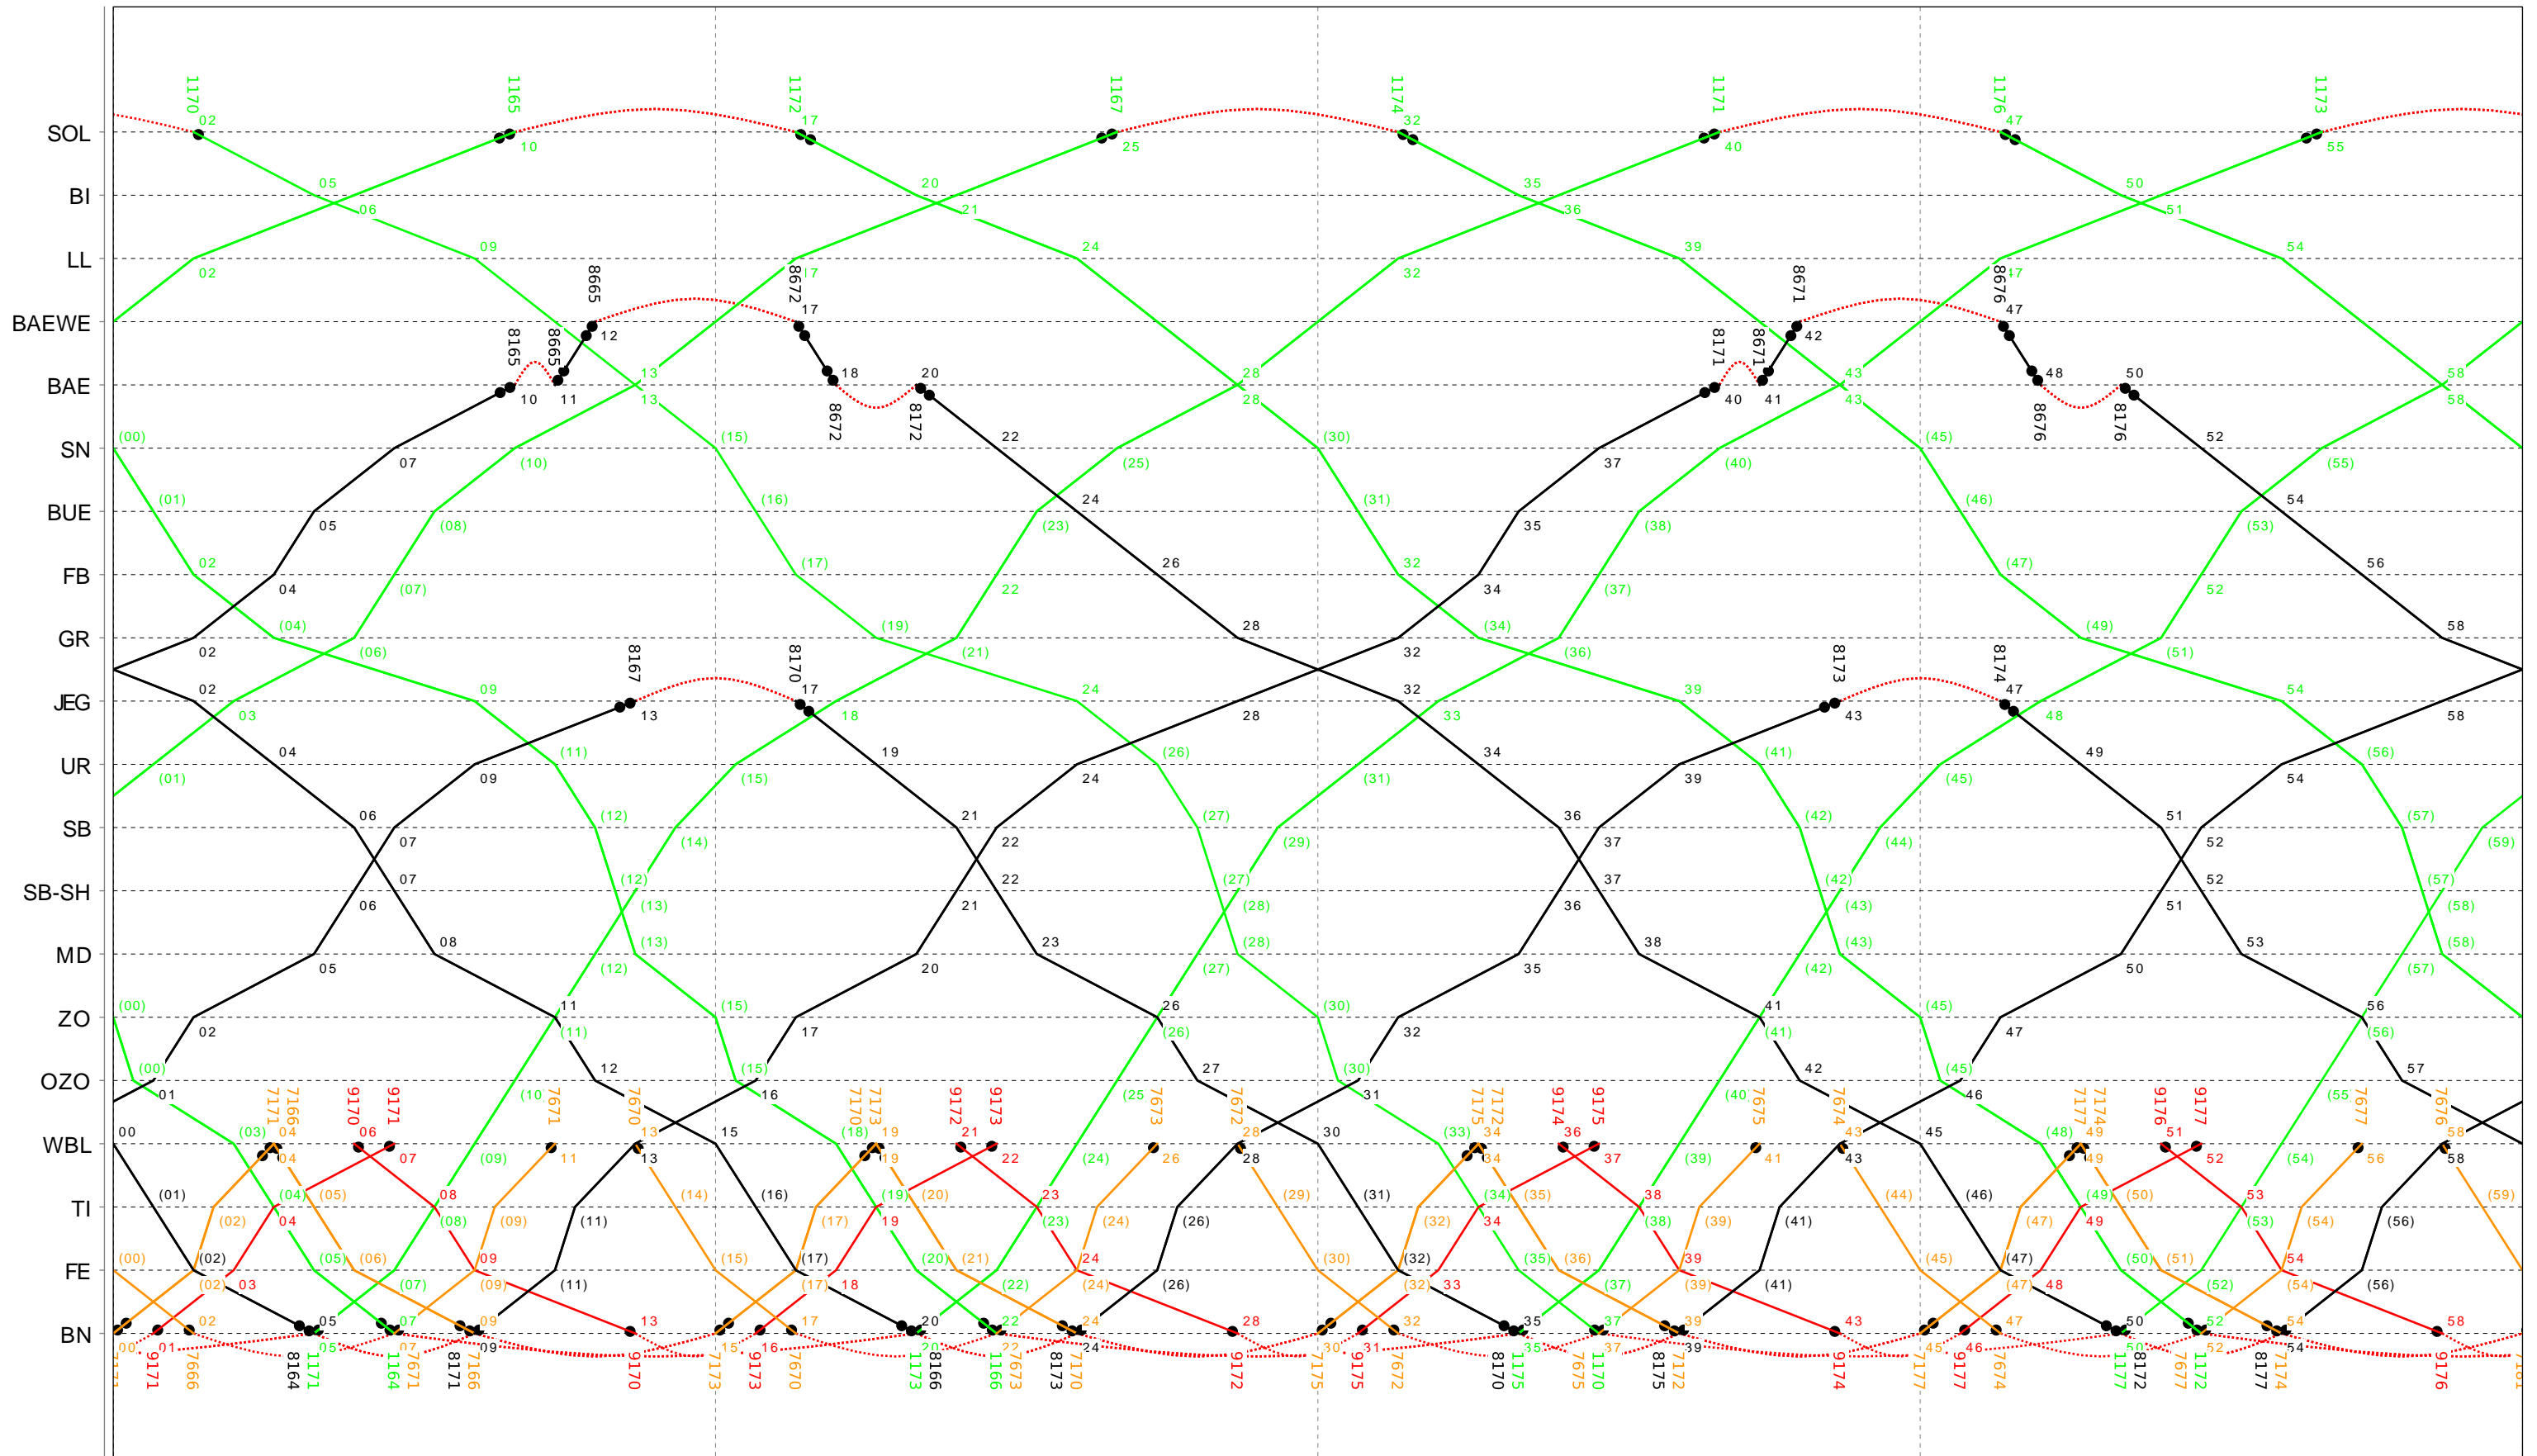

Grafischer Fahrplan vom 10.12.2023 bis auf weiteres

Linien RE S8 Freitag

15

16

Grafischer Fahrplan vom 10.12.2023 bis auf weiteres Linien RE S8 Freitag

17

18

Grafischer Fahrplan vom 10.12.2023 bis auf weiteres

Linien RE S8 Freitag

18

19

Grafischer Fahrplan vom 10.12.2023 bis auf weiteres

Linien RE S8 Freitag

20

21

Grafischer Fahrplan vom 10.12.2023 bis auf weiteres