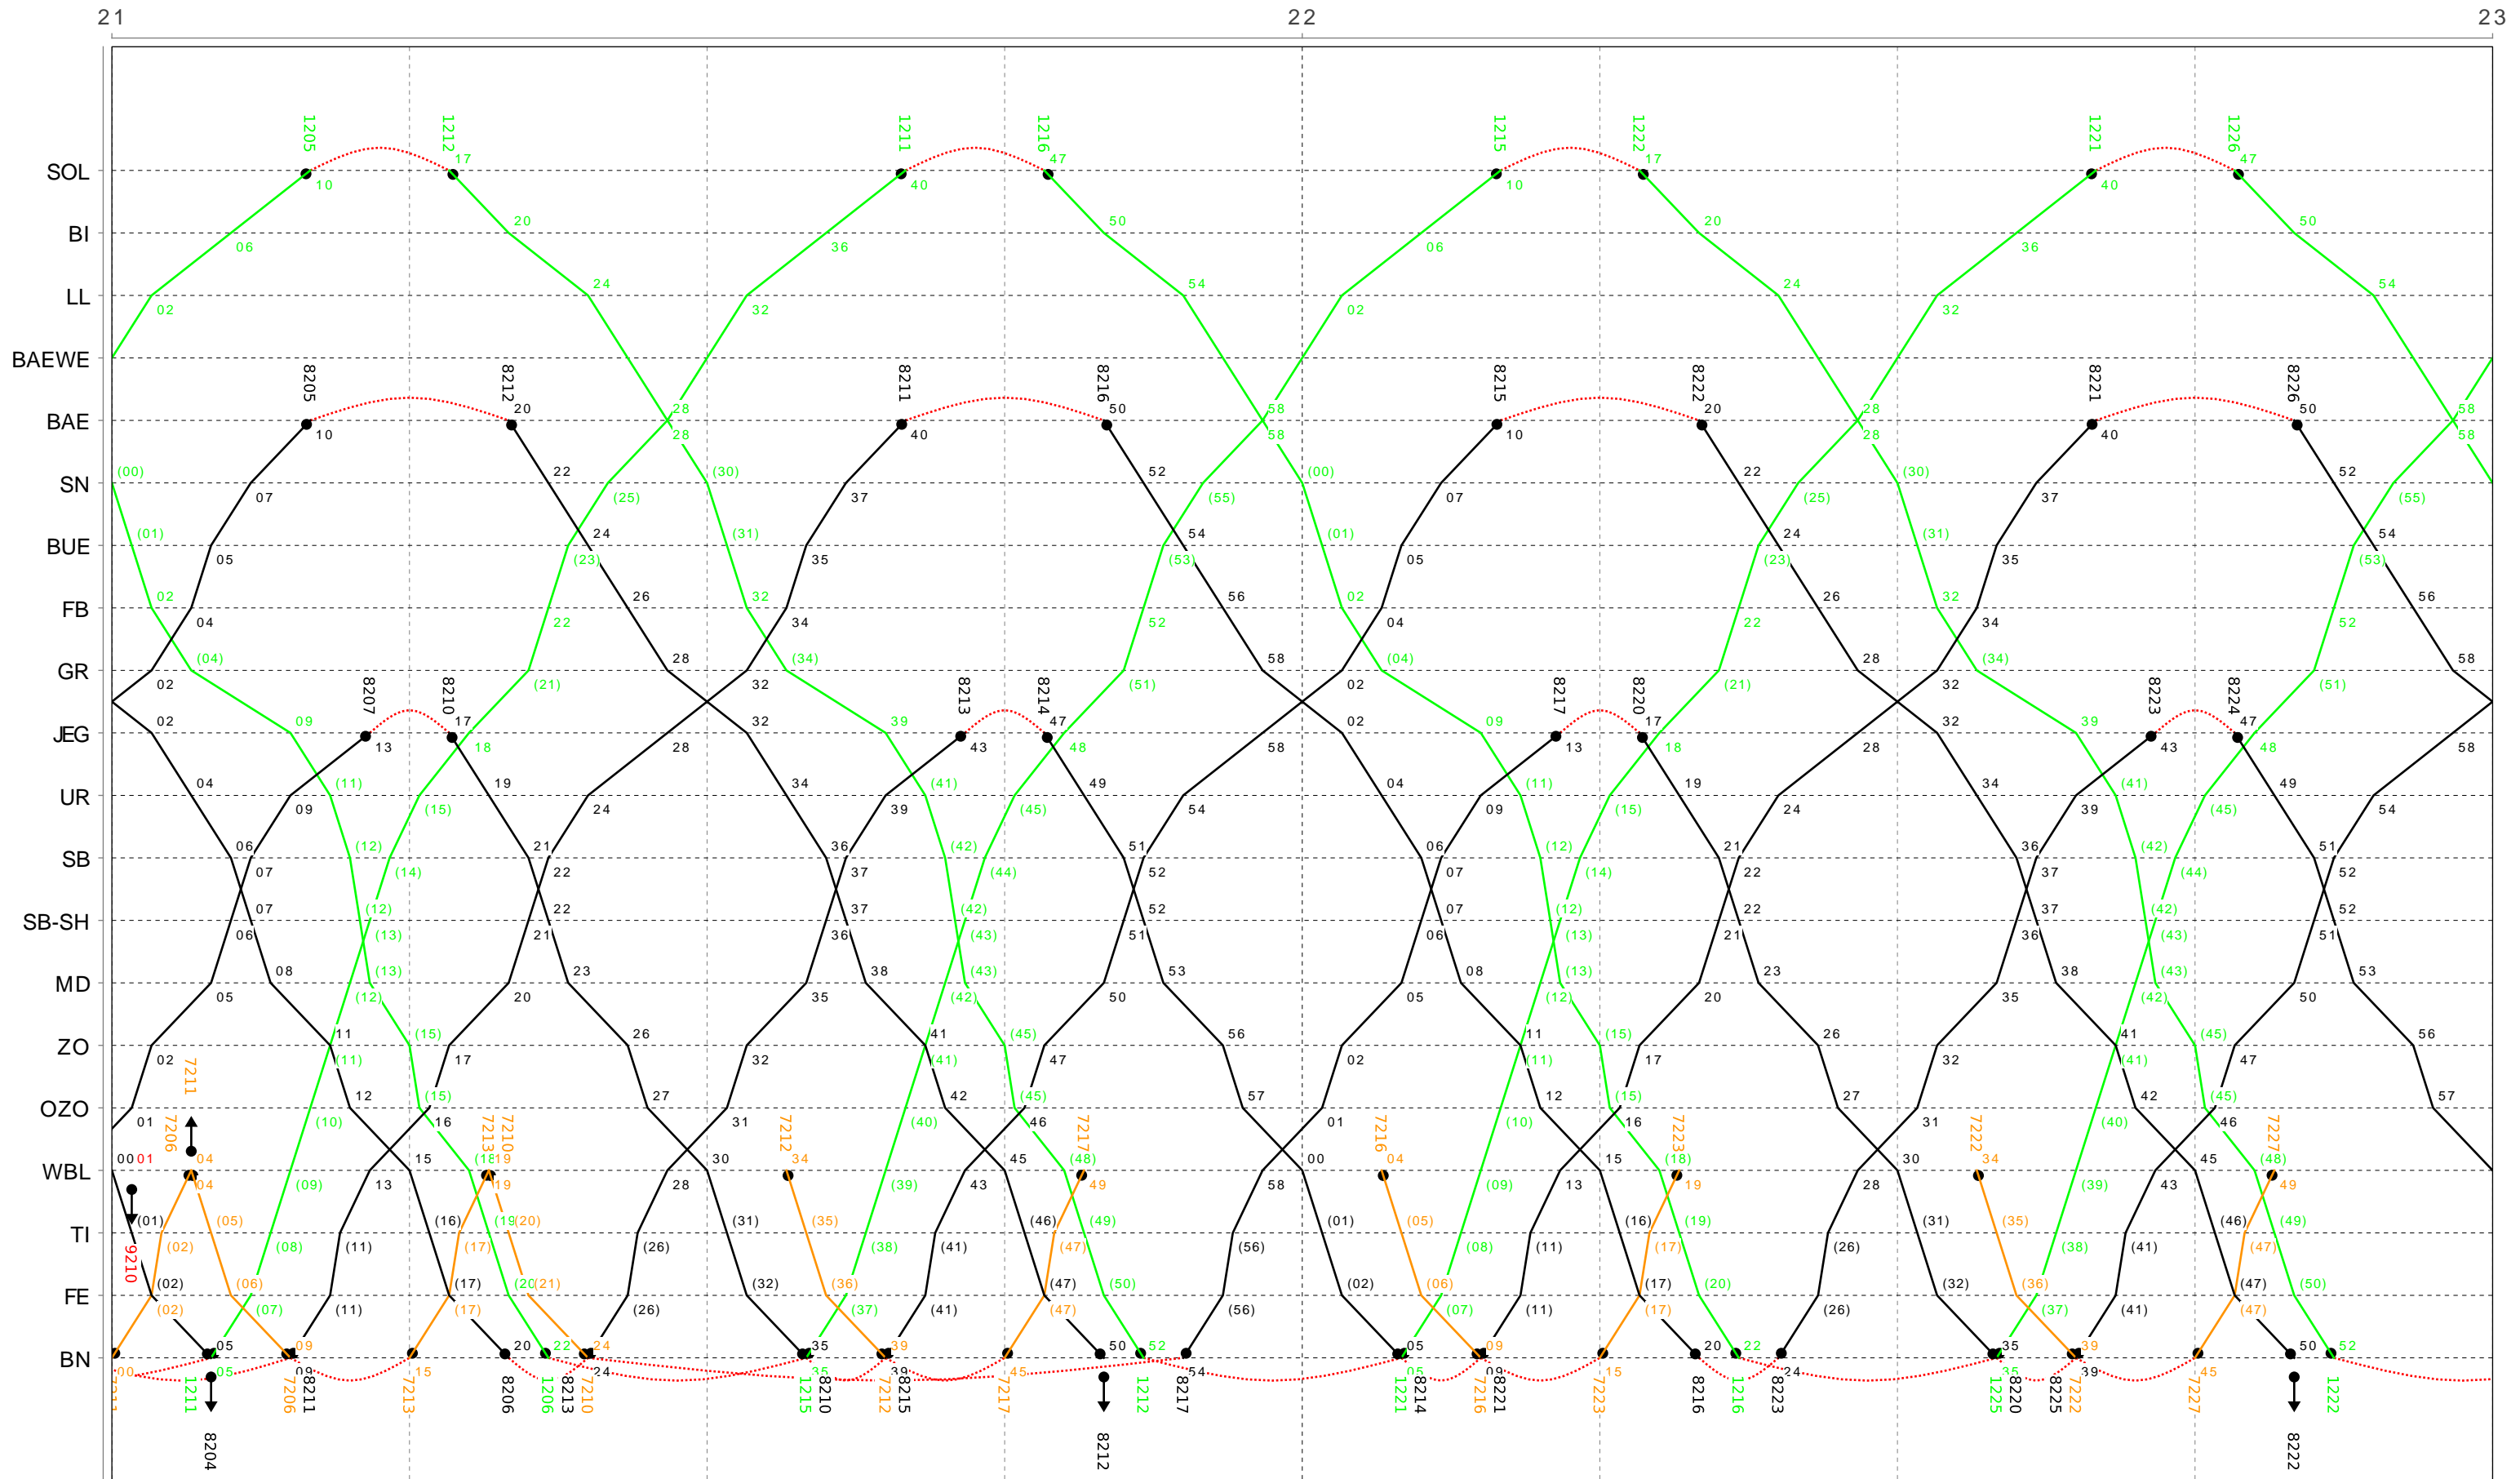

Grafischer Fahrplan vom 10.12.2023 bis auf weiteres

Linien RE S8 Sonntag