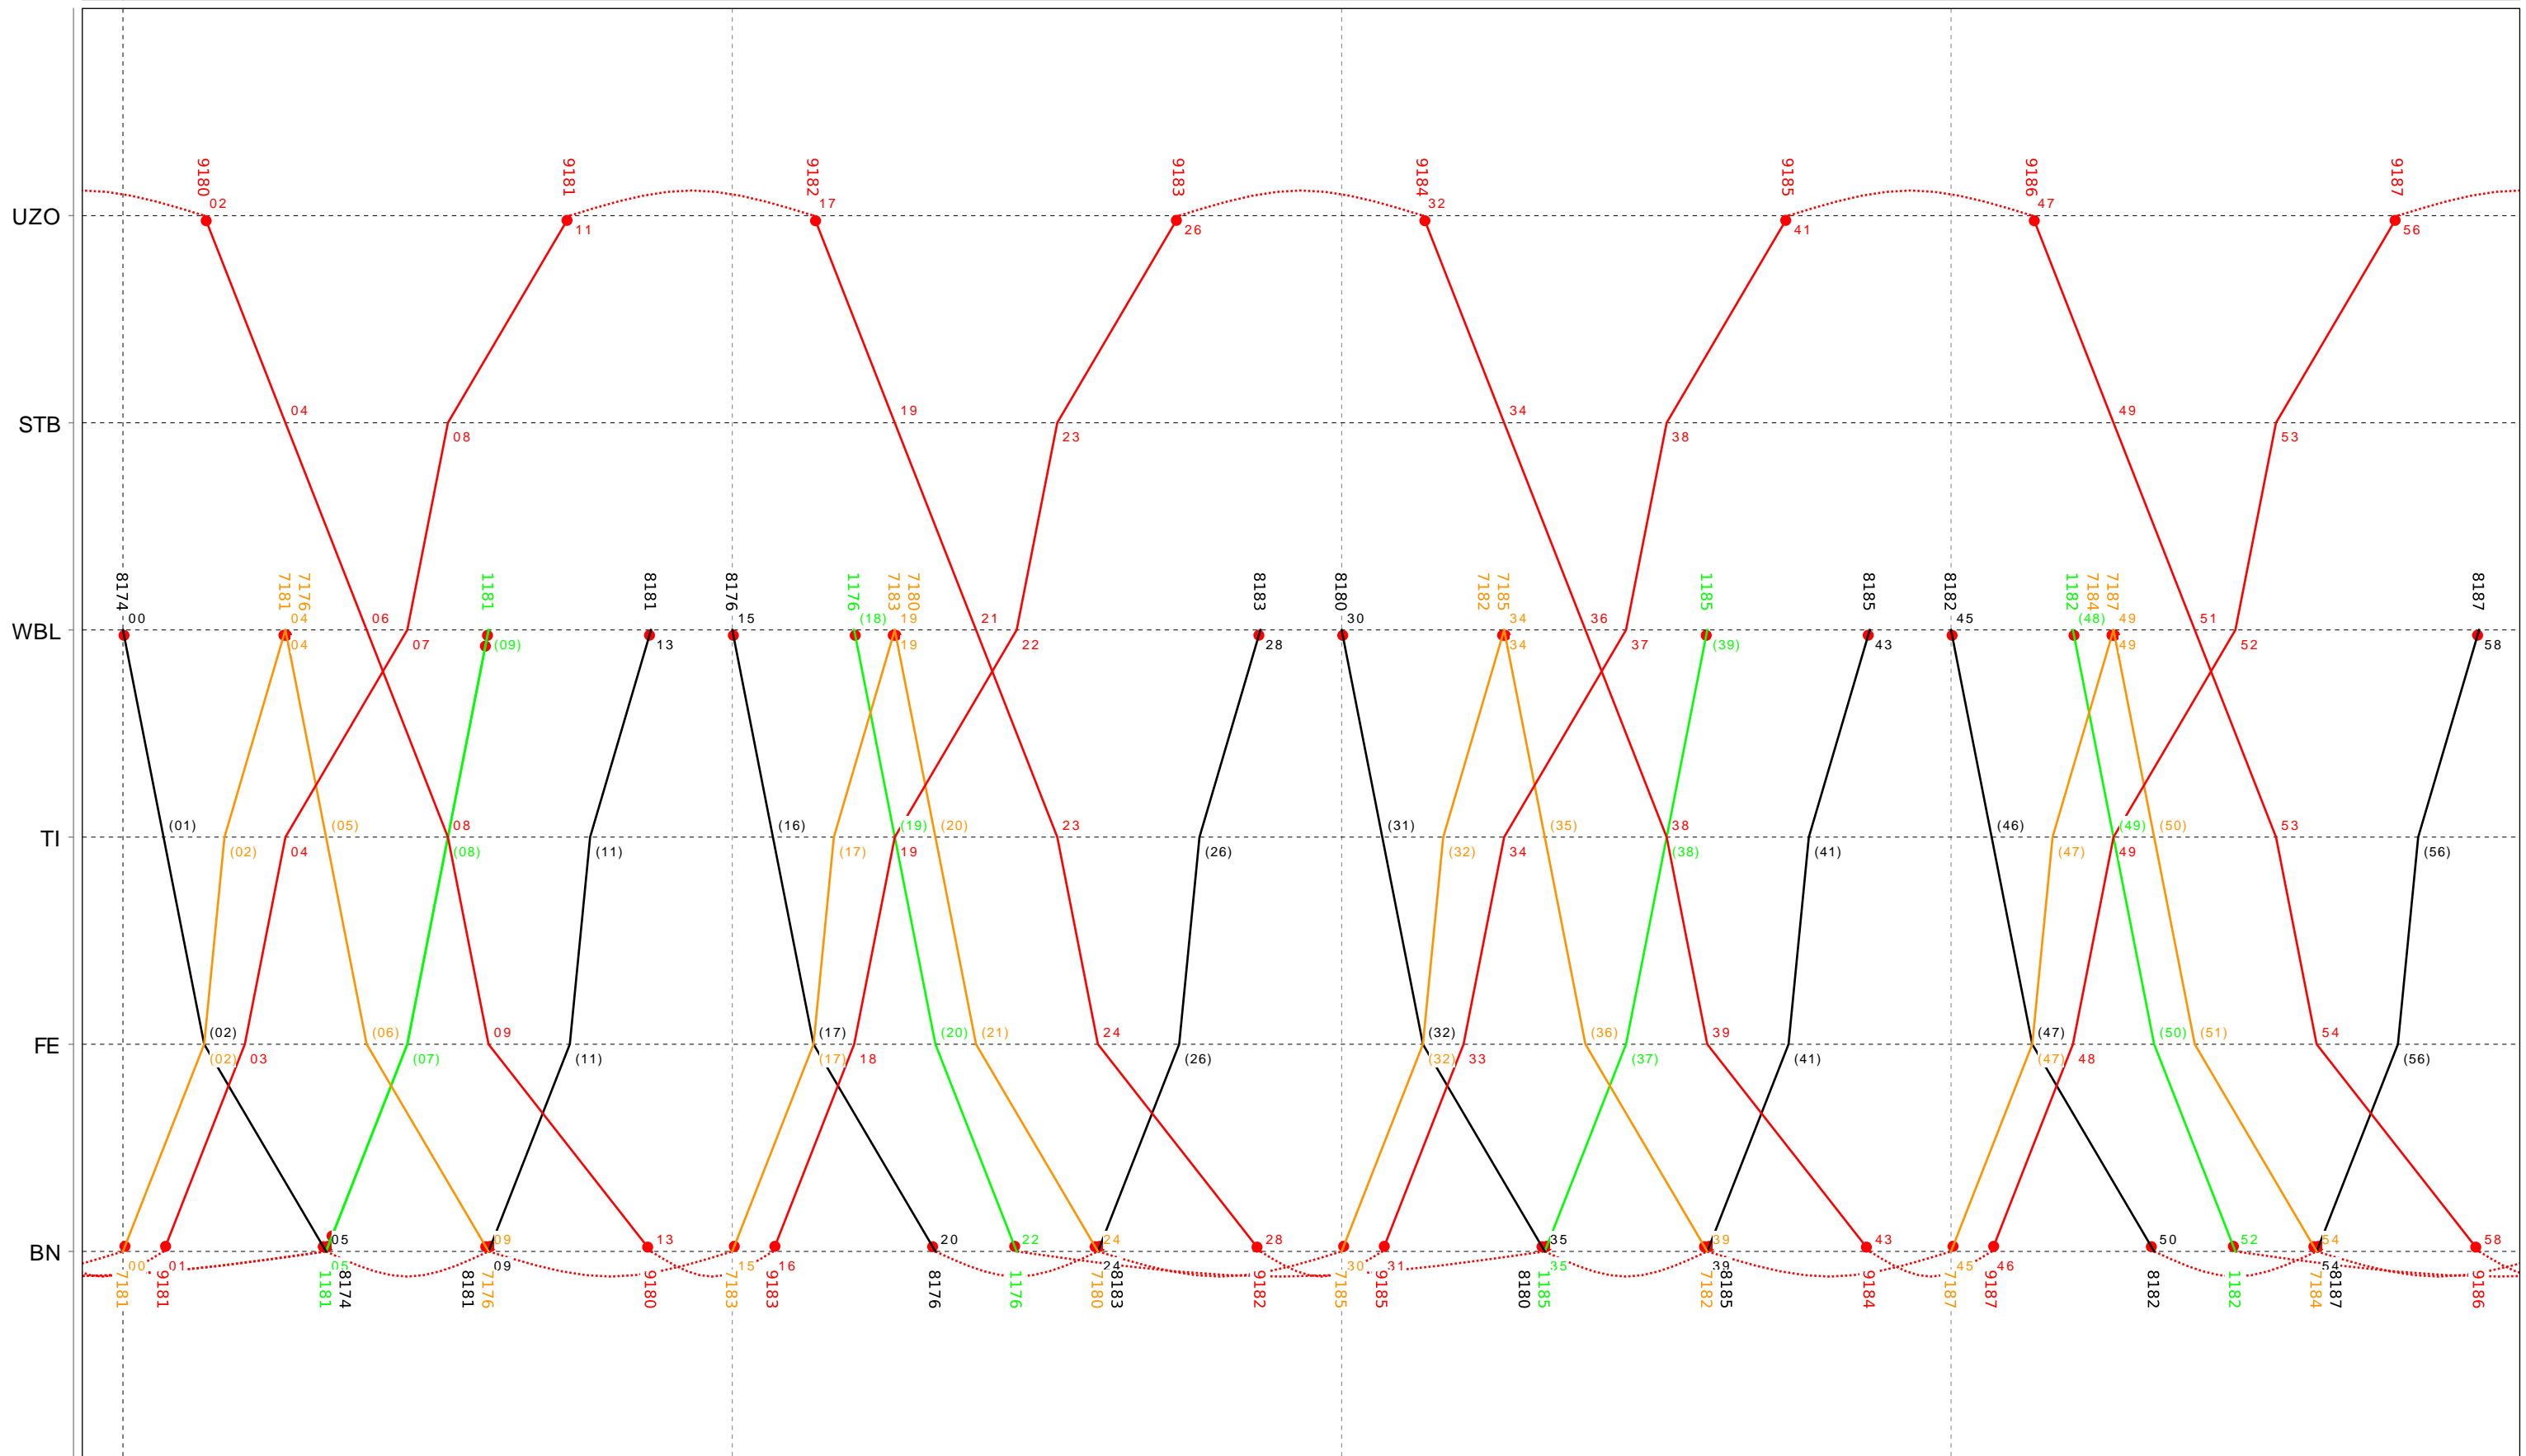

Grafischer Fahrplan vom 10.12.2023 bis auf weiteres
Linie S9 Samstag

18