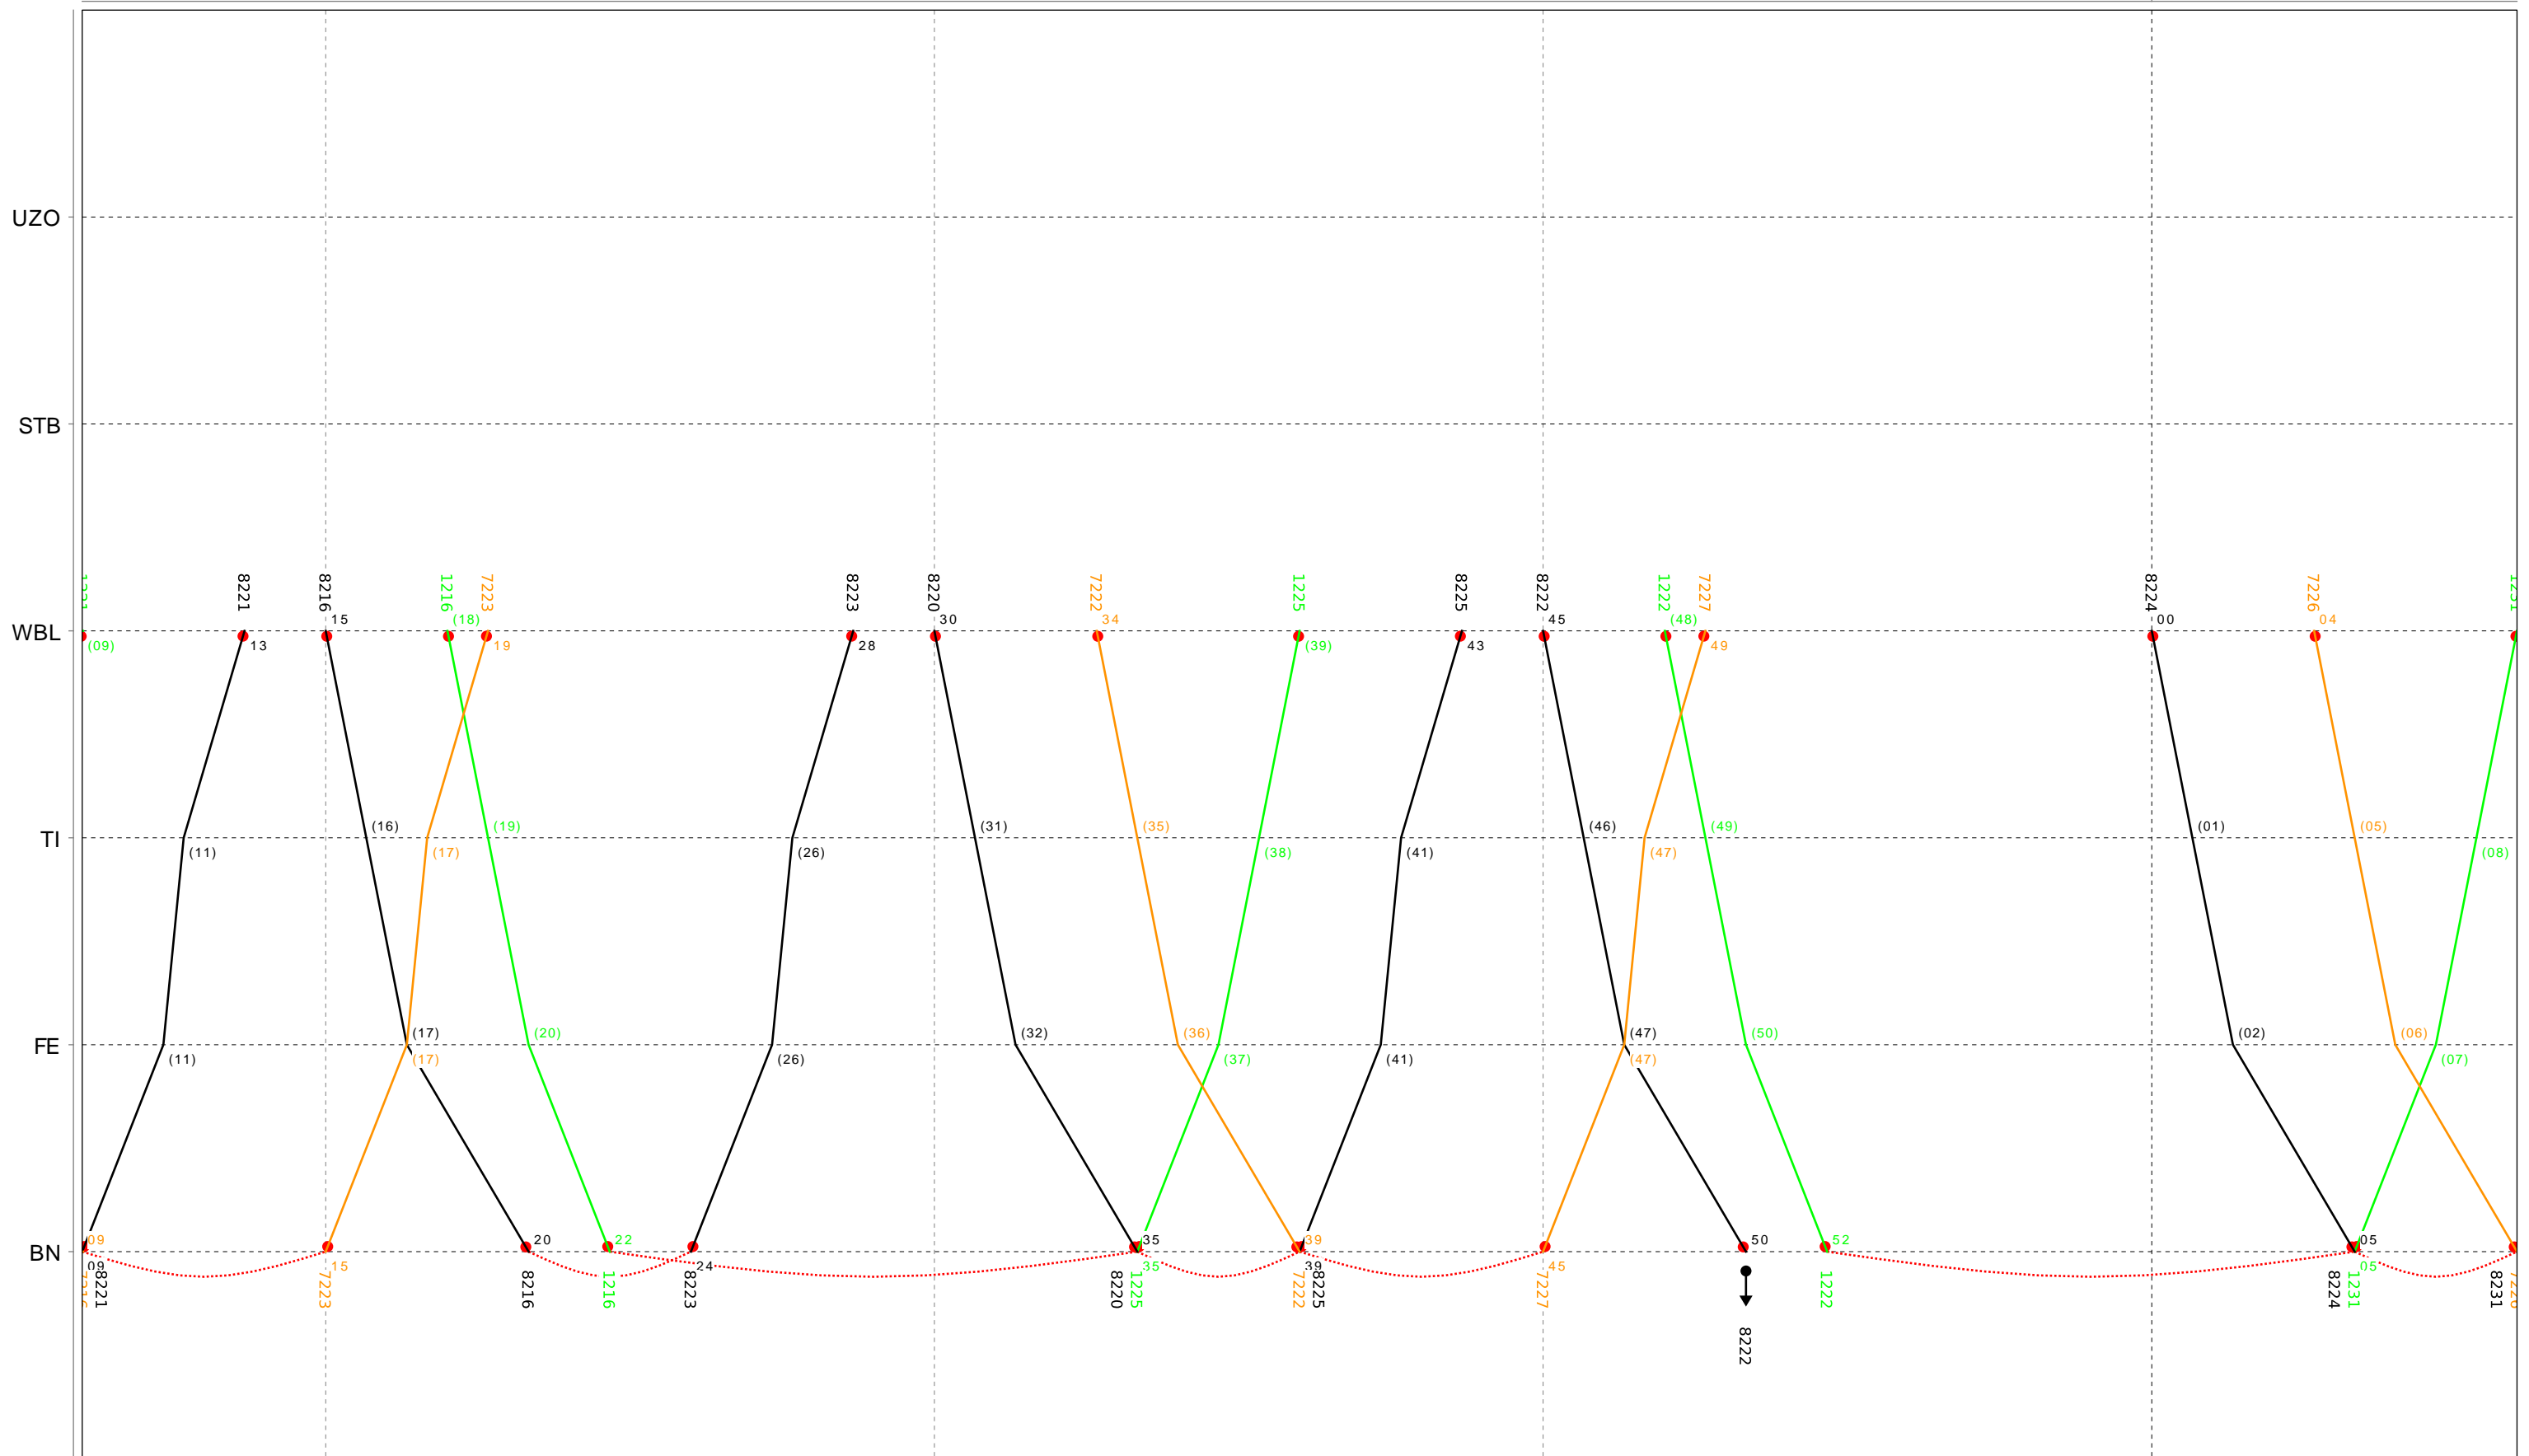

Grafischer Fahrplan vom 10.12.2023 bis auf weiteres
Linie S9 Sonntag