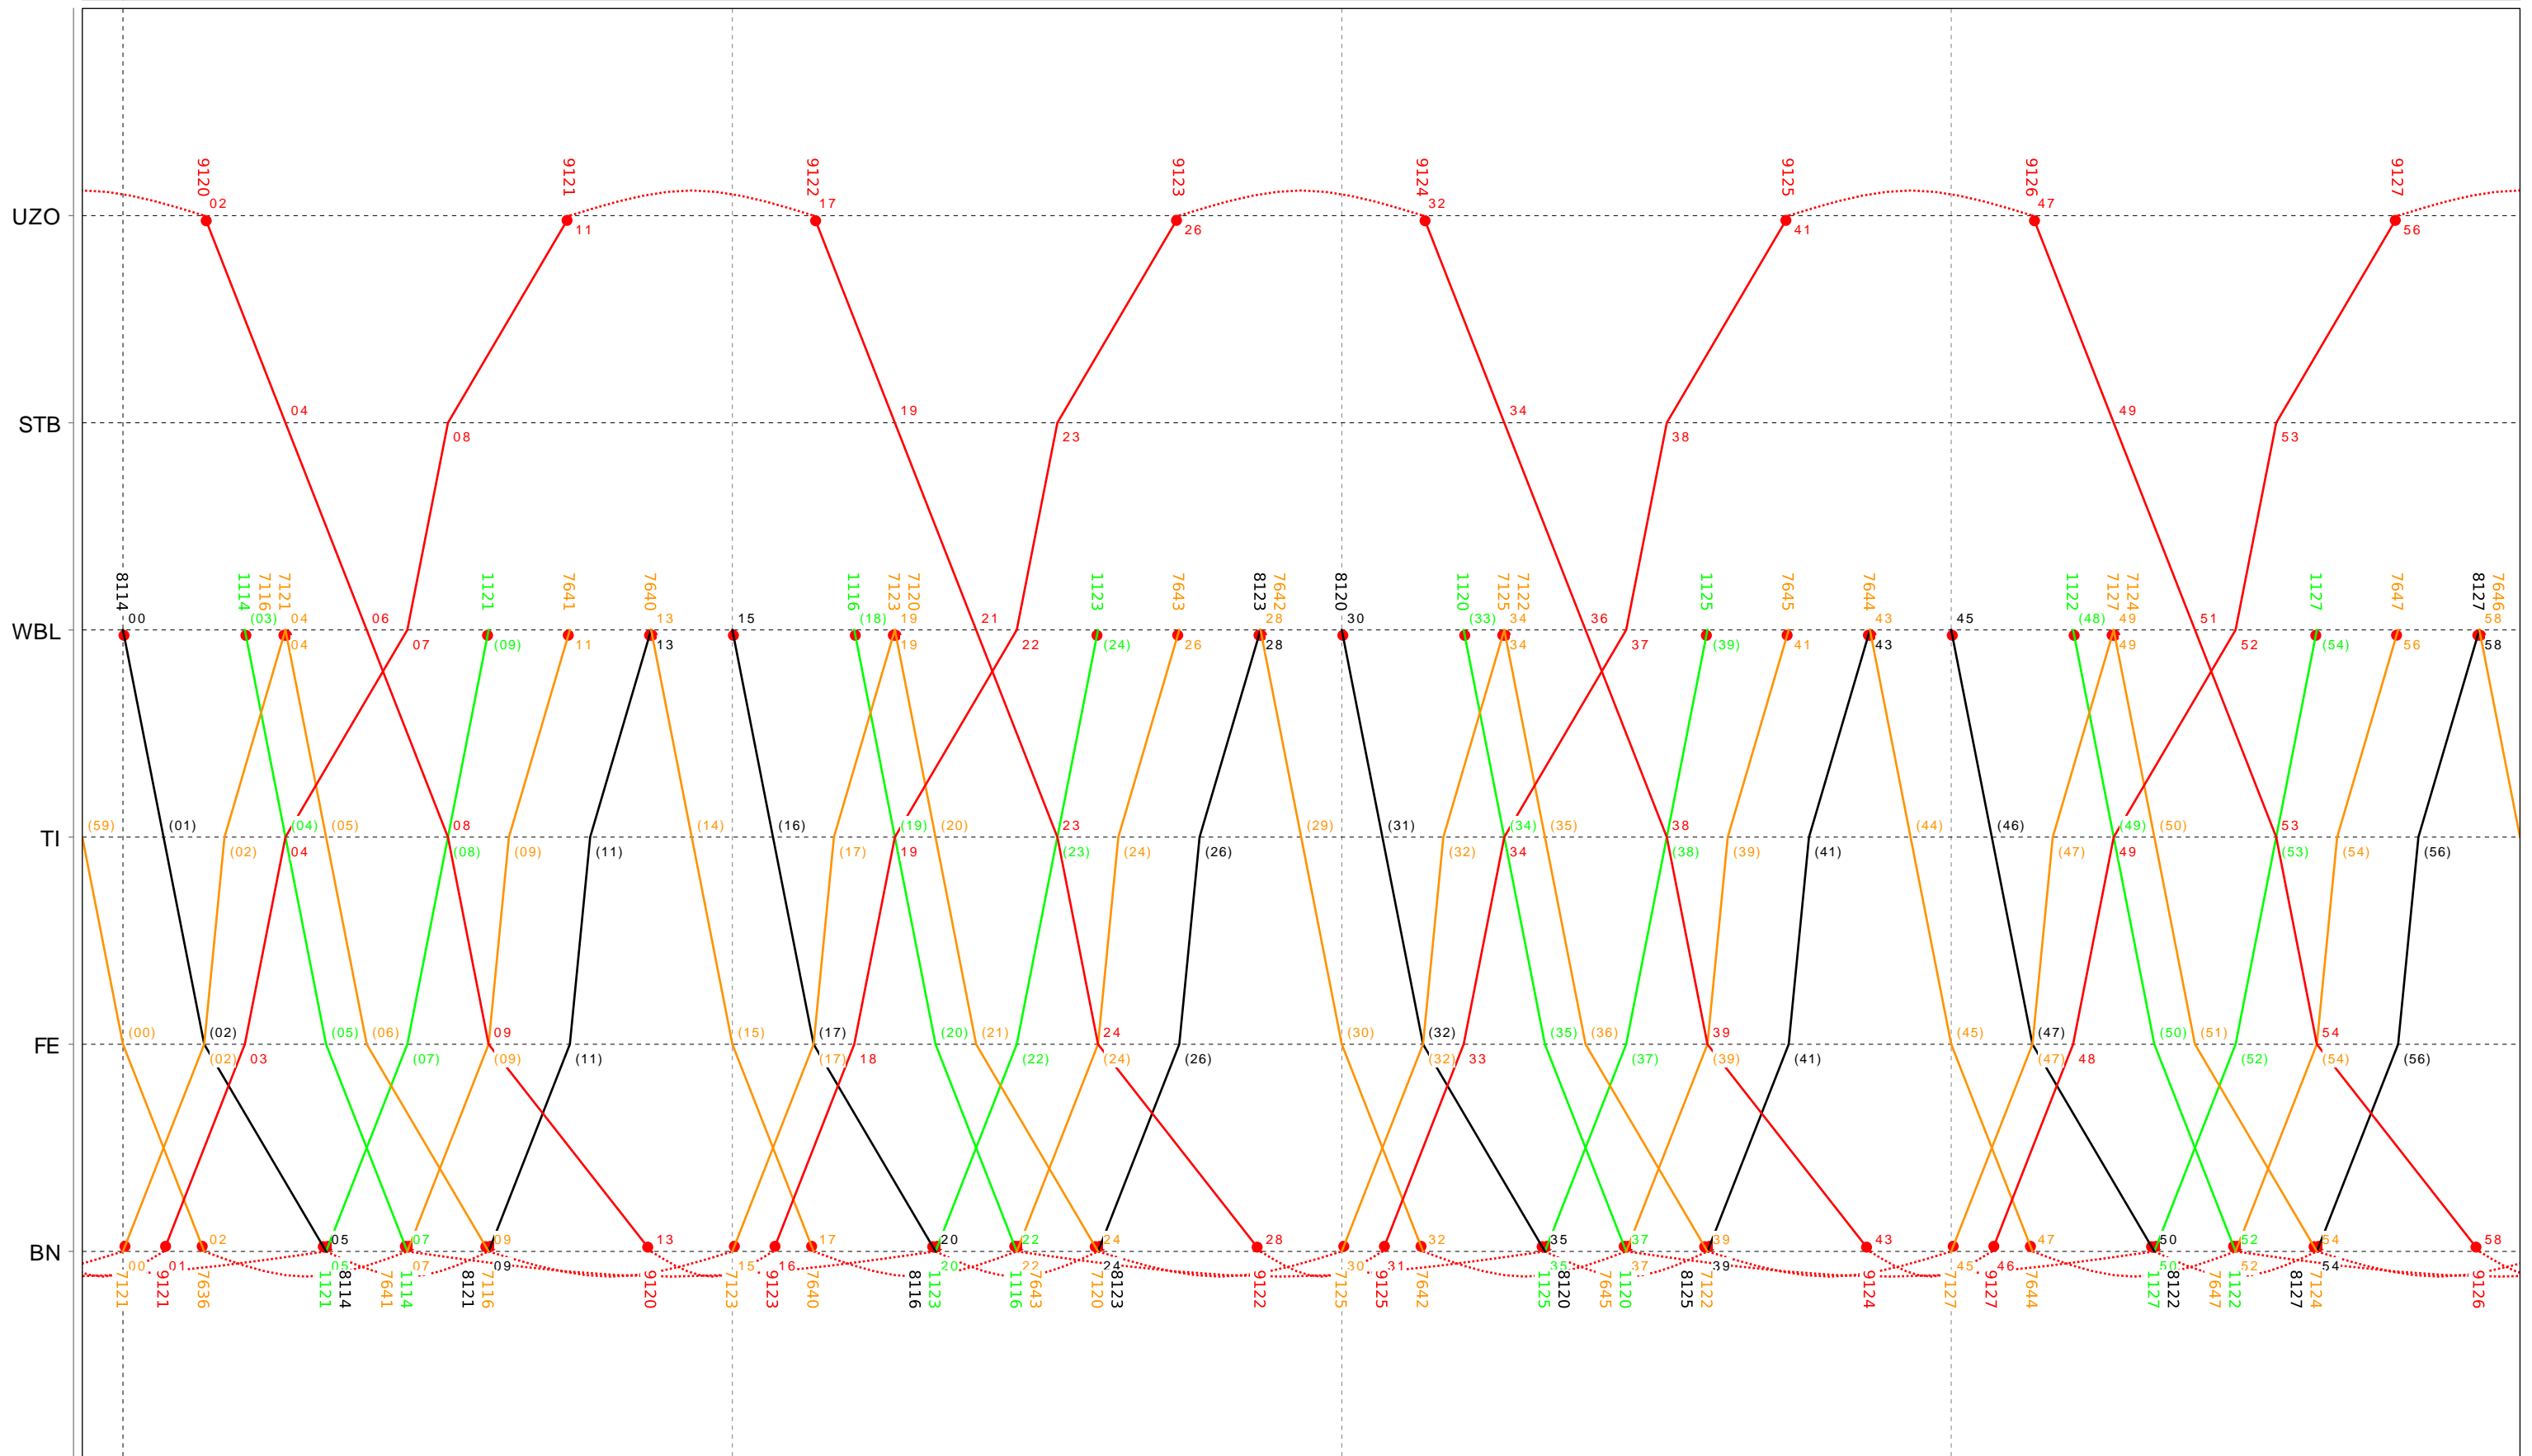

6

Grafischer Fahrplan vom 10.12.2023 bis auf weiteres
 Linie S9 Freitag

7

Grafischer Fahrplan vom 10.12.2023 bis auf weiteres
 Linie S9 Freitag

8

Grafischer Fahrplan vom 10.12.2023 bis auf weiteres
 Linie S9 Freitag

10

Grafischer Fahrplan vom 10.12.2023 bis auf weiteres
 Linie S9 Freitag

11

Grafischer Fahrplan vom 10.12.2023 bis auf weiteres
 Linie S9 Freitag

12

Grafischer Fahrplan vom 10.12.2023 bis auf weiteres
 Linie S9 Freitag