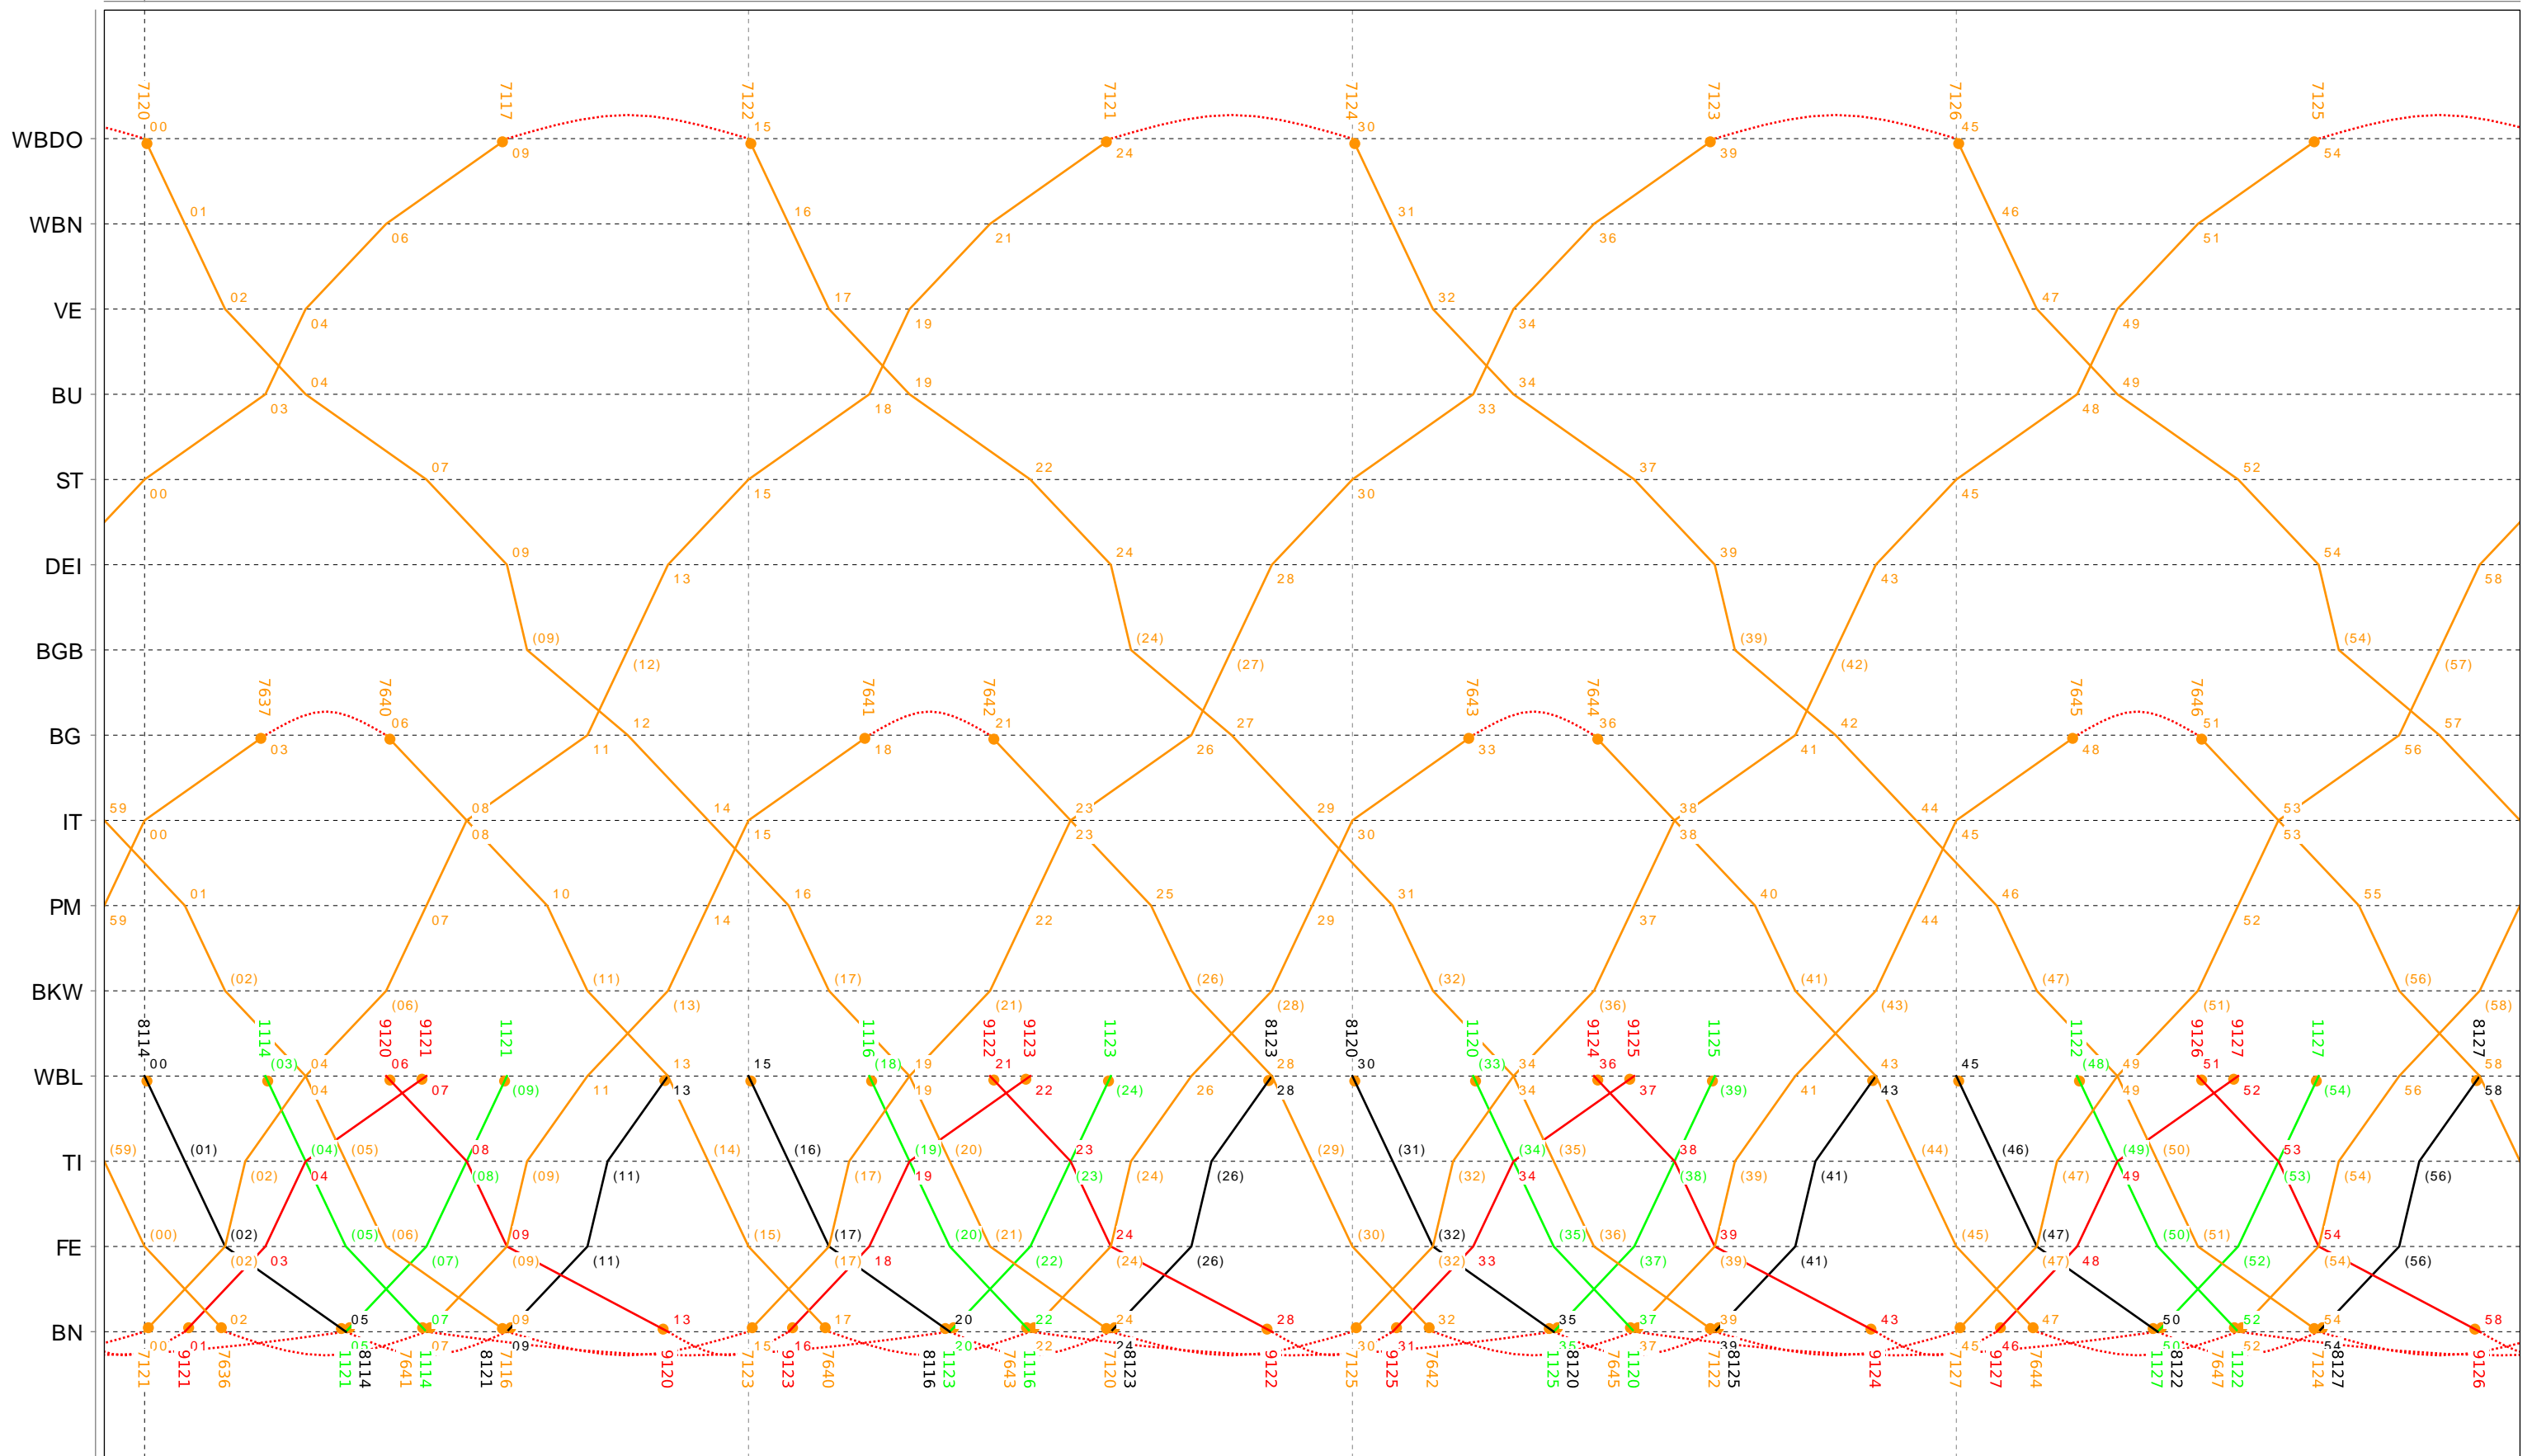

Grafischer Fahrplan vom 10.12.2023 bis auf weiteres
 Linie S7 Montag bis Freitag

Grafischer Fahrplan vom 10.12.2023 bis auf weiteres
 Linie S7 Montag bis Freitag

Grafischer Fahrplan vom 10.12.2023 bis auf weiteres
 Linie S7 Montag bis Freitag

Grafischer Fahrplan vom 10.12.2023 bis auf weiteres
 Linie S7 Montag bis Freitag

12

Grafischer Fahrplan vom 10.12.2023 bis auf weiteres
 Linie S7 Montag bis Freitag

14

Grafischer Fahrplan vom 10.12.2023 bis auf weiteres
 Linie S7 Montag bis Freitag