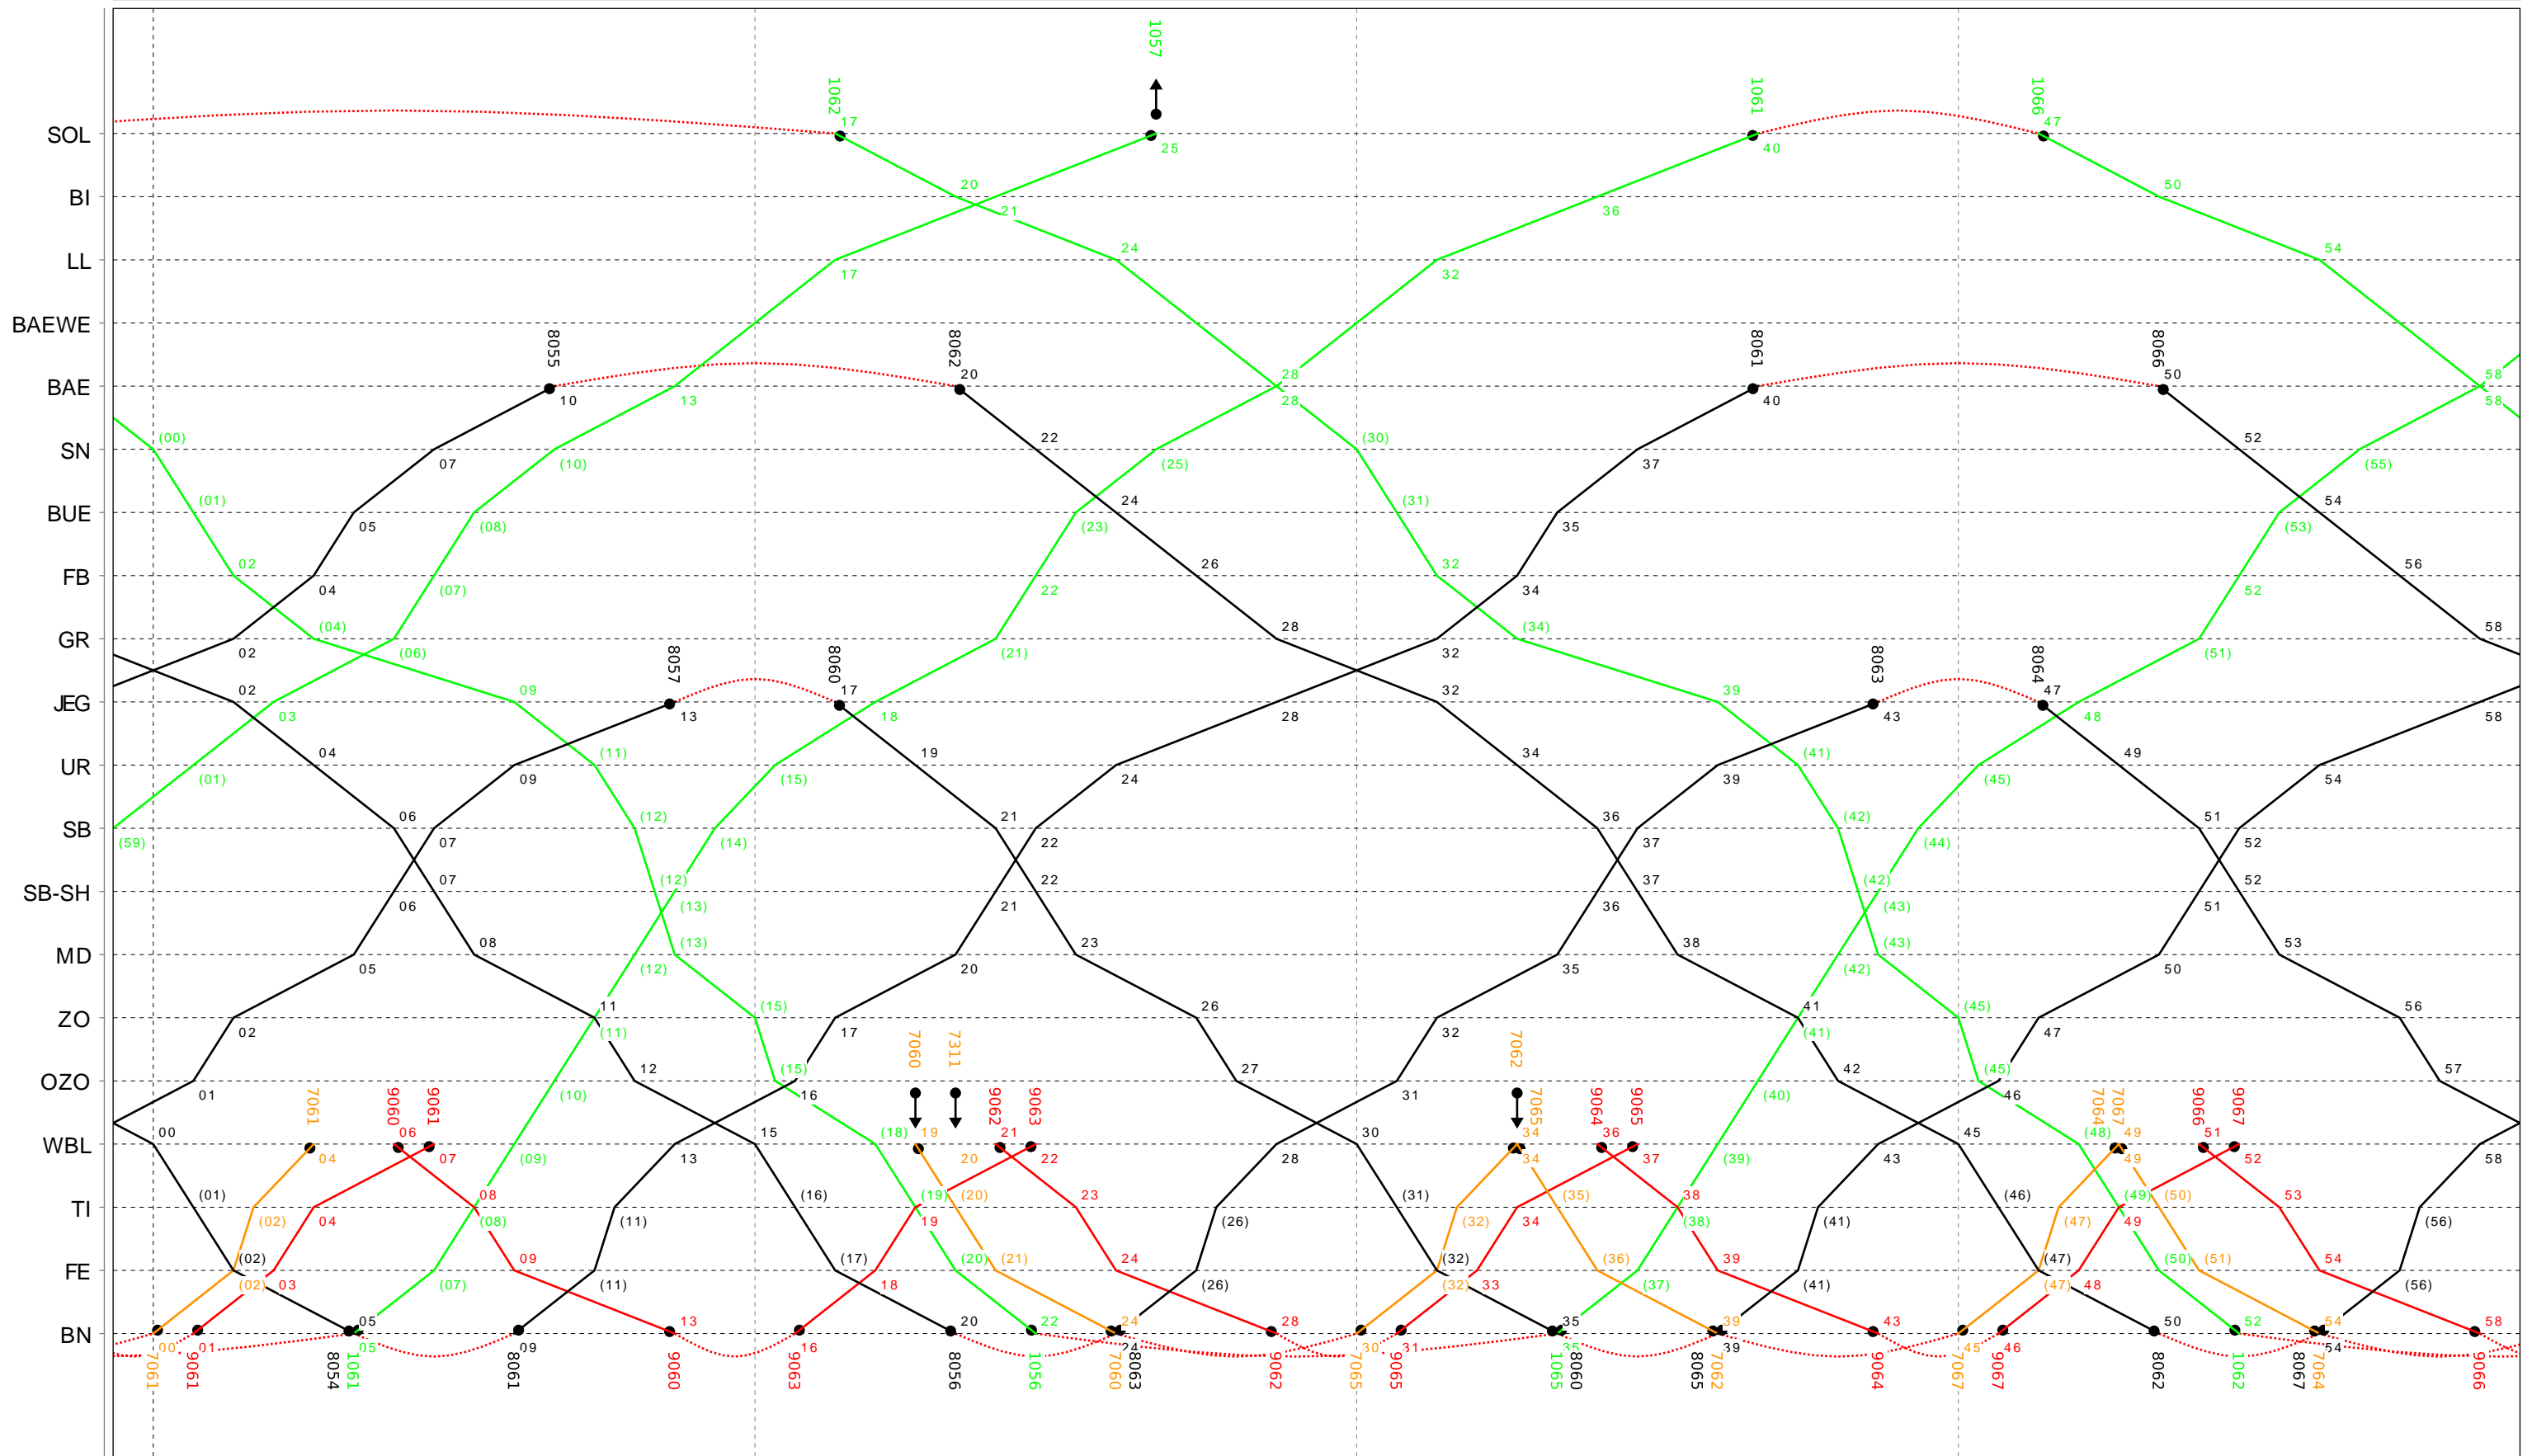

Linien RE S8 Samstag

5

Grafischer Fahrplan vom 10.12.2023 bis auf weiteres

Linien RE S8 Samstag

6

Grafischer Fahrplan vom 10.12.2023 bis auf weiteres Linien RE S8 Samstag

7

Grafischer Fahrplan vom 10.12.2023 bis auf weiteres