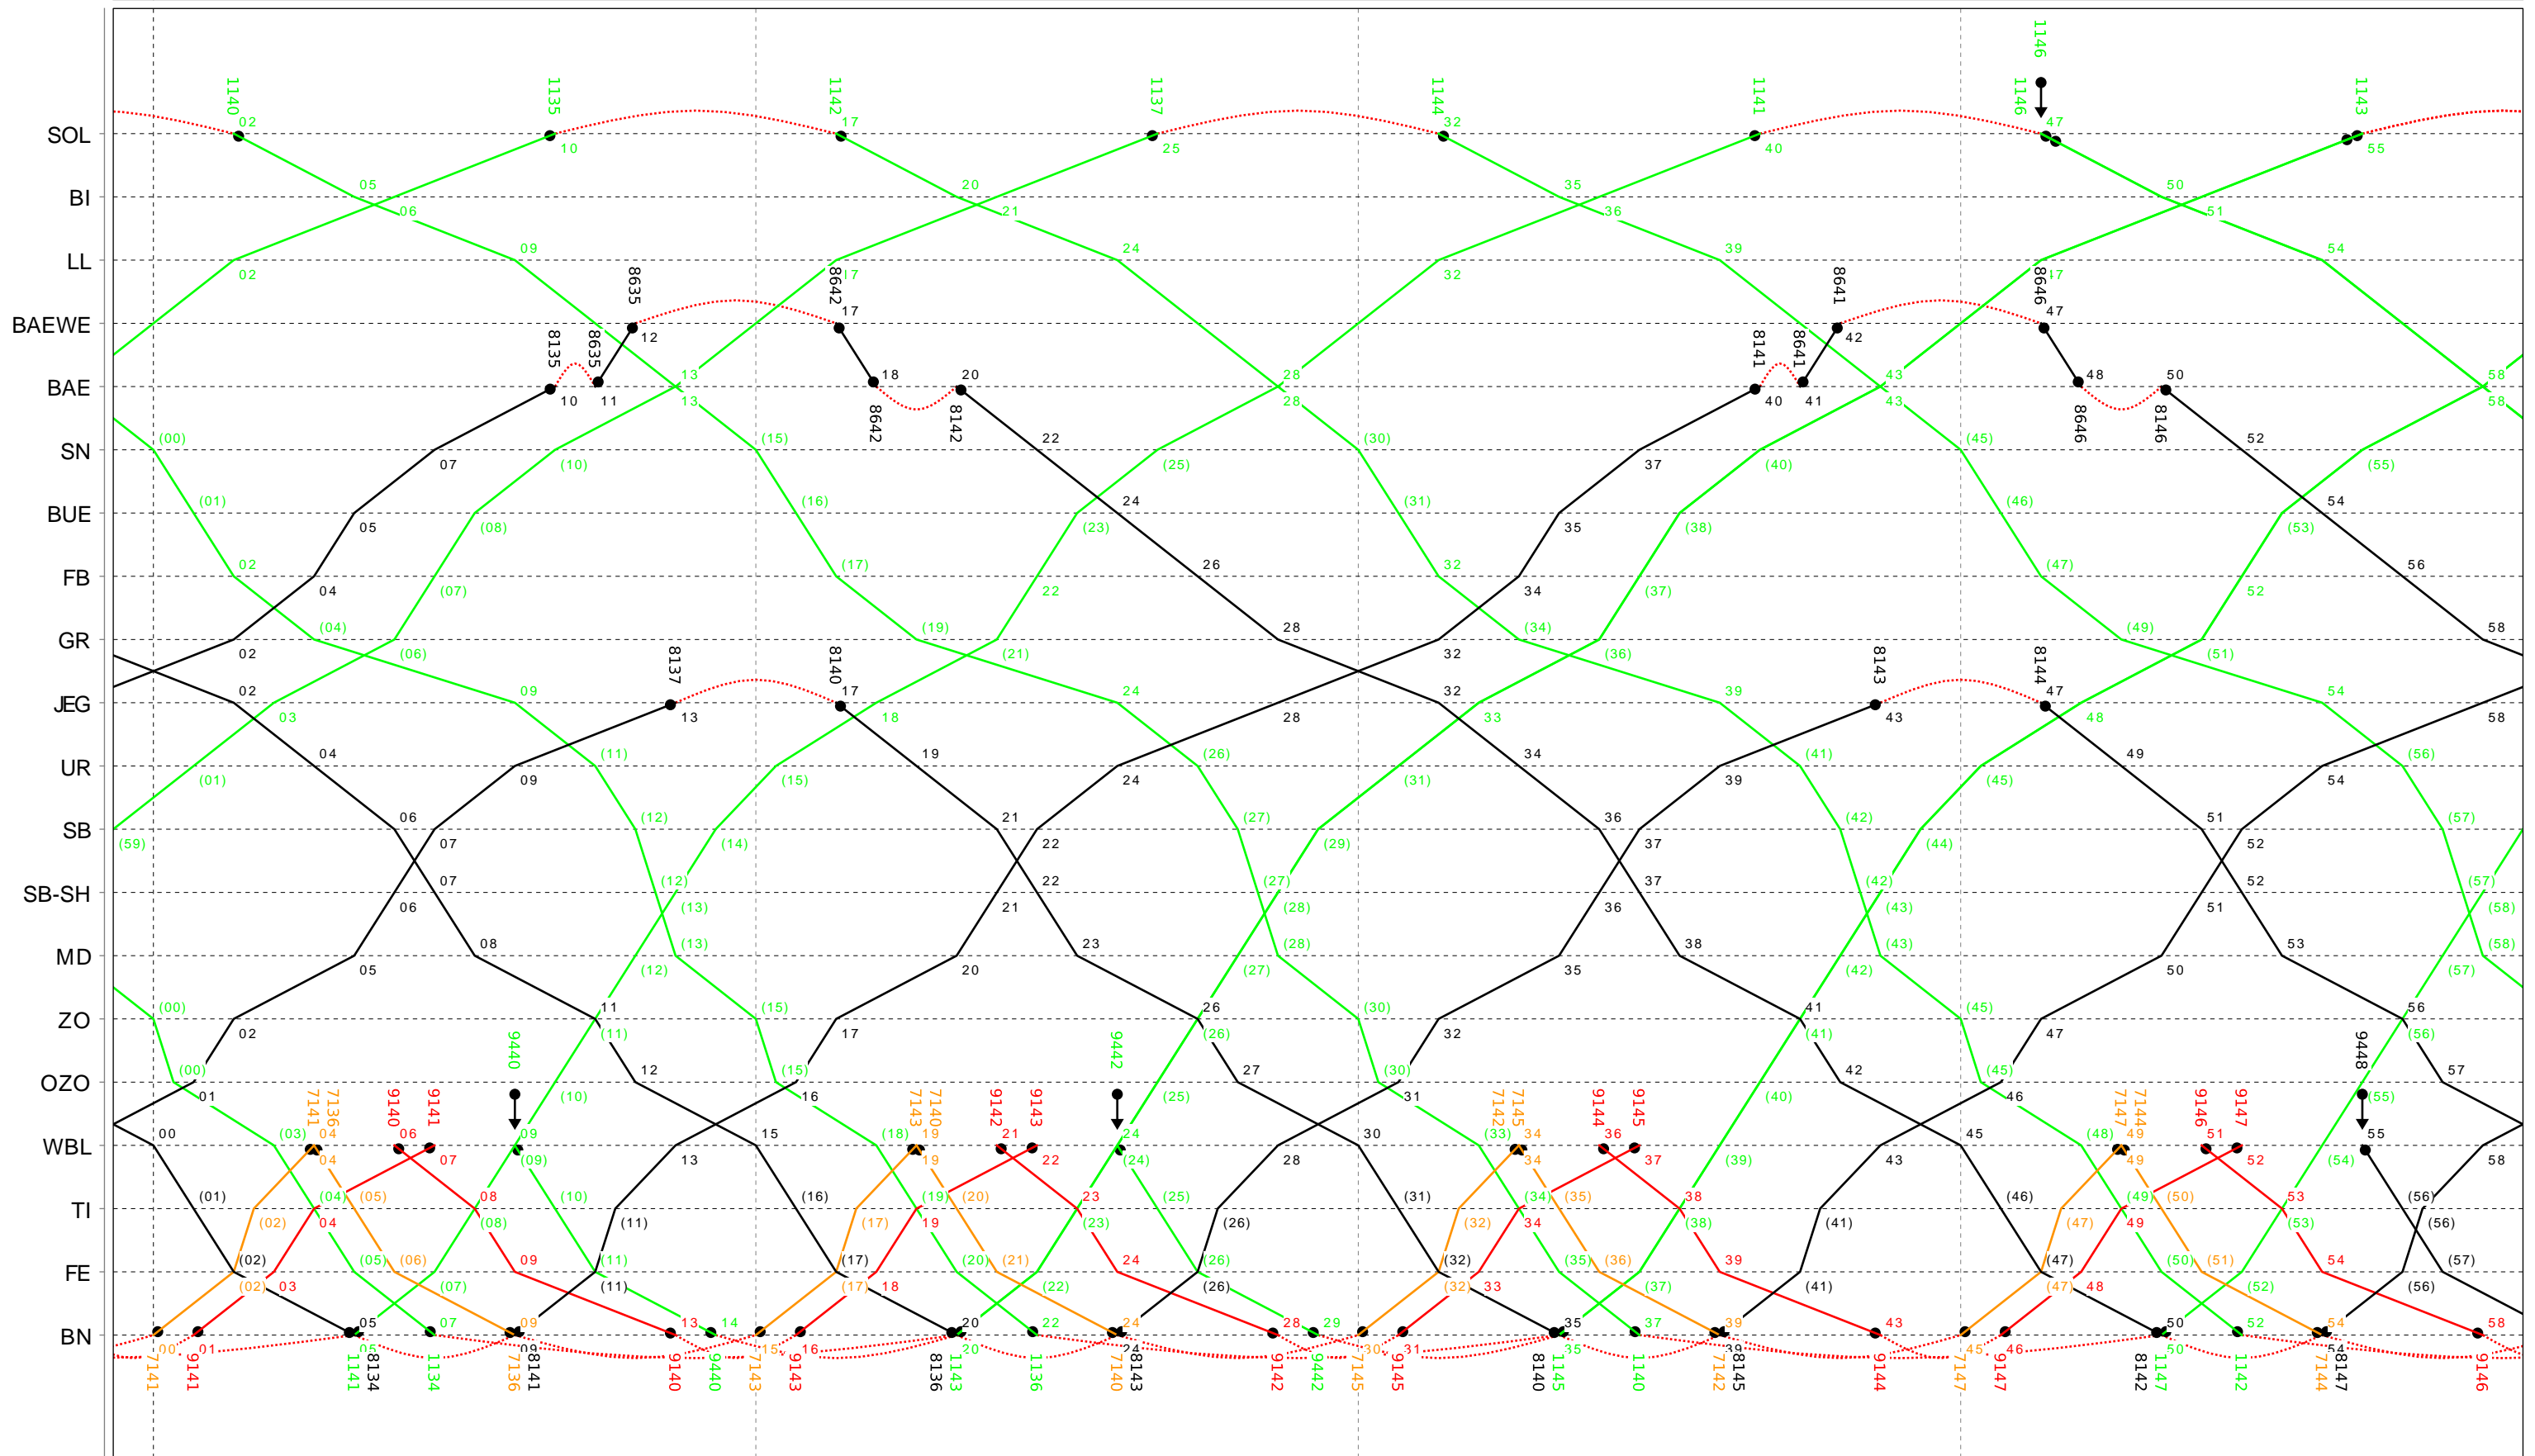

Grafischer Fahrplan vom 10.12.2023 bis auf weiteres
Linien RE S8 Montag bis Donnerstag

14