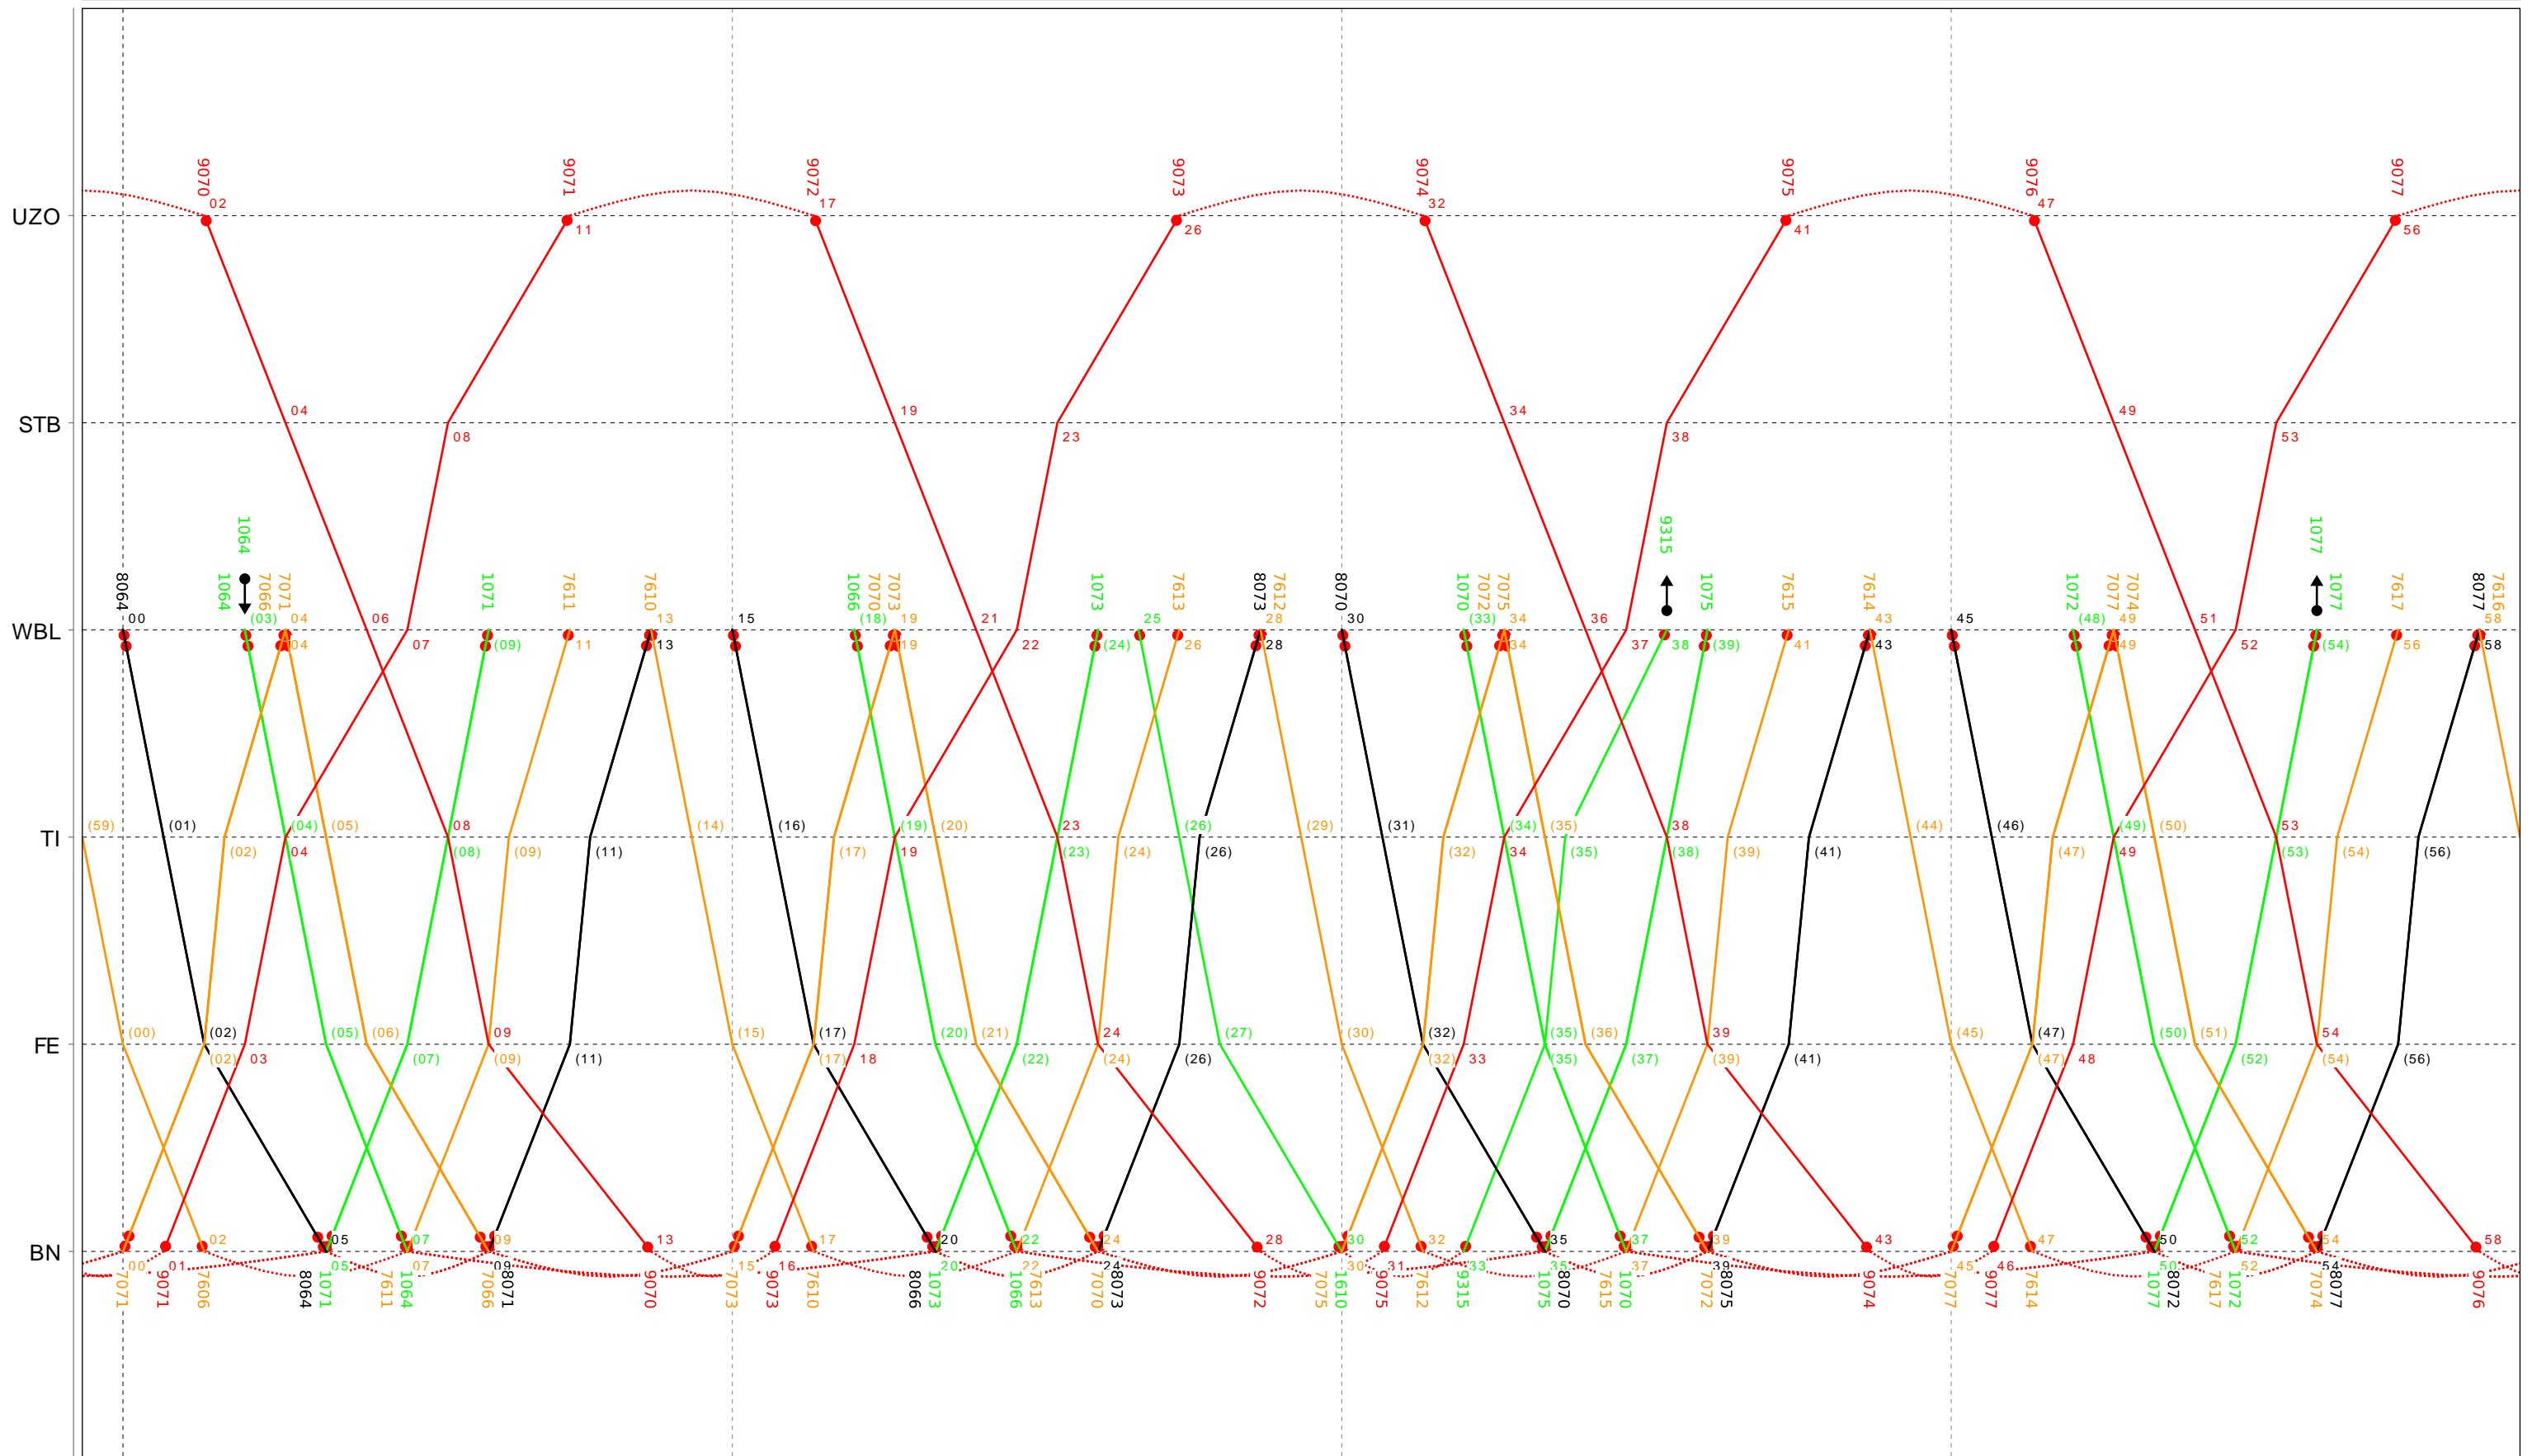

7

Grafischer Fahrplan vom 10.12.2023 bis auf weiteres
 Linie S9 Montag bis Donnerstag

8

Grafischer Fahrplan vom 10.12.2023 bis auf weiteres
 Linie S9 Montag bis Donnerstag

9

Grafischer Fahrplan vom 10.12.2023 bis auf weiteres
 Linie S9 Montag bis Donnerstag