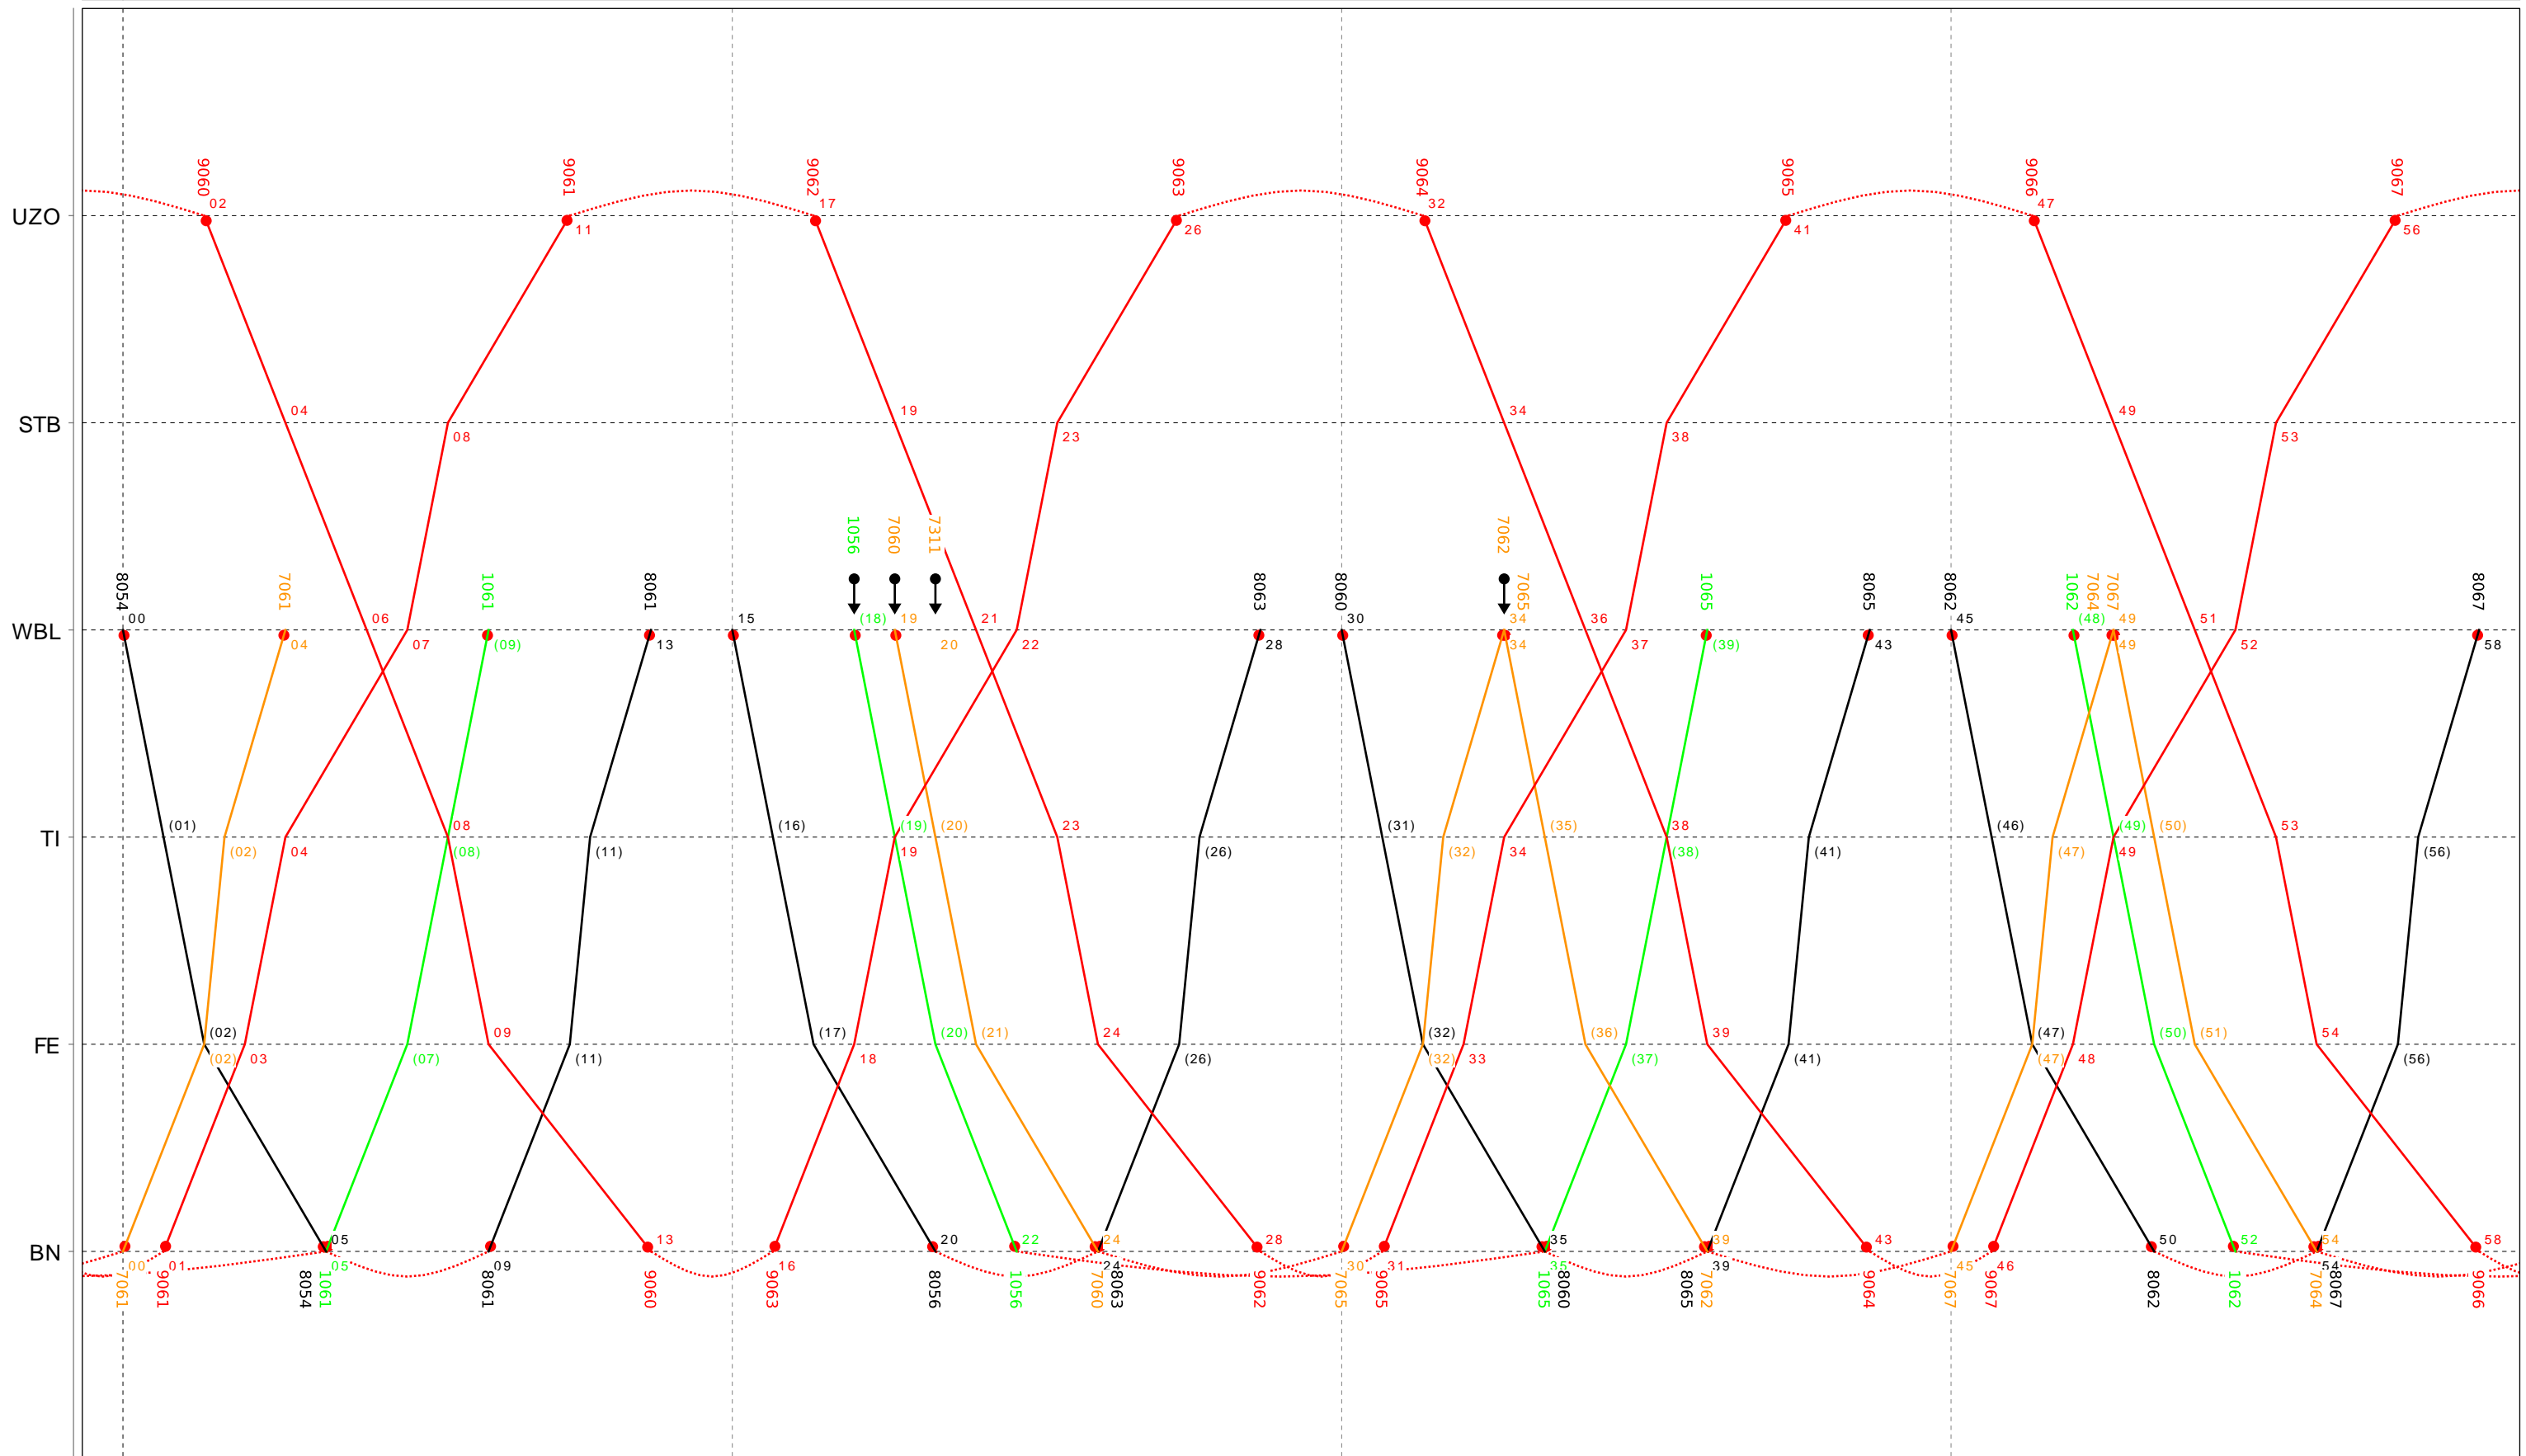

20

Grafischer Fahrplan vom 10.12.2023 bis auf weiteres
 Linie S9 Freitag

21

Grafischer Fahrplan vom 10.12.2023 bis auf weiteres
 Linie S9 Freitag

22

Grafischer Fahrplan vom 10.12.2023 bis auf weiteres
 Linie S9 Freitag

23

Grafischer Fahrplan vom 10.12.2023 bis auf weiteres
 Linie S9 Freitag

24

Grafischer Fahrplan vom 10.12.2023 bis auf weiteres
 Linie S9 Samstag

5

Grafischer Fahrplan vom 10.12.2023 bis auf weiteres
 Linie S9 Samstag

6

Grafischer Fahrplan vom 10.12.2023 bis auf weiteres
 Linie S9 Samstag

7

Grafischer Fahrplan vom 10.12.2023 bis auf weiteres
 Linie S9 Samstag

8

Grafischer Fahrplan vom 10.12.2023 bis auf weiteres
 Linie S9 Samstag