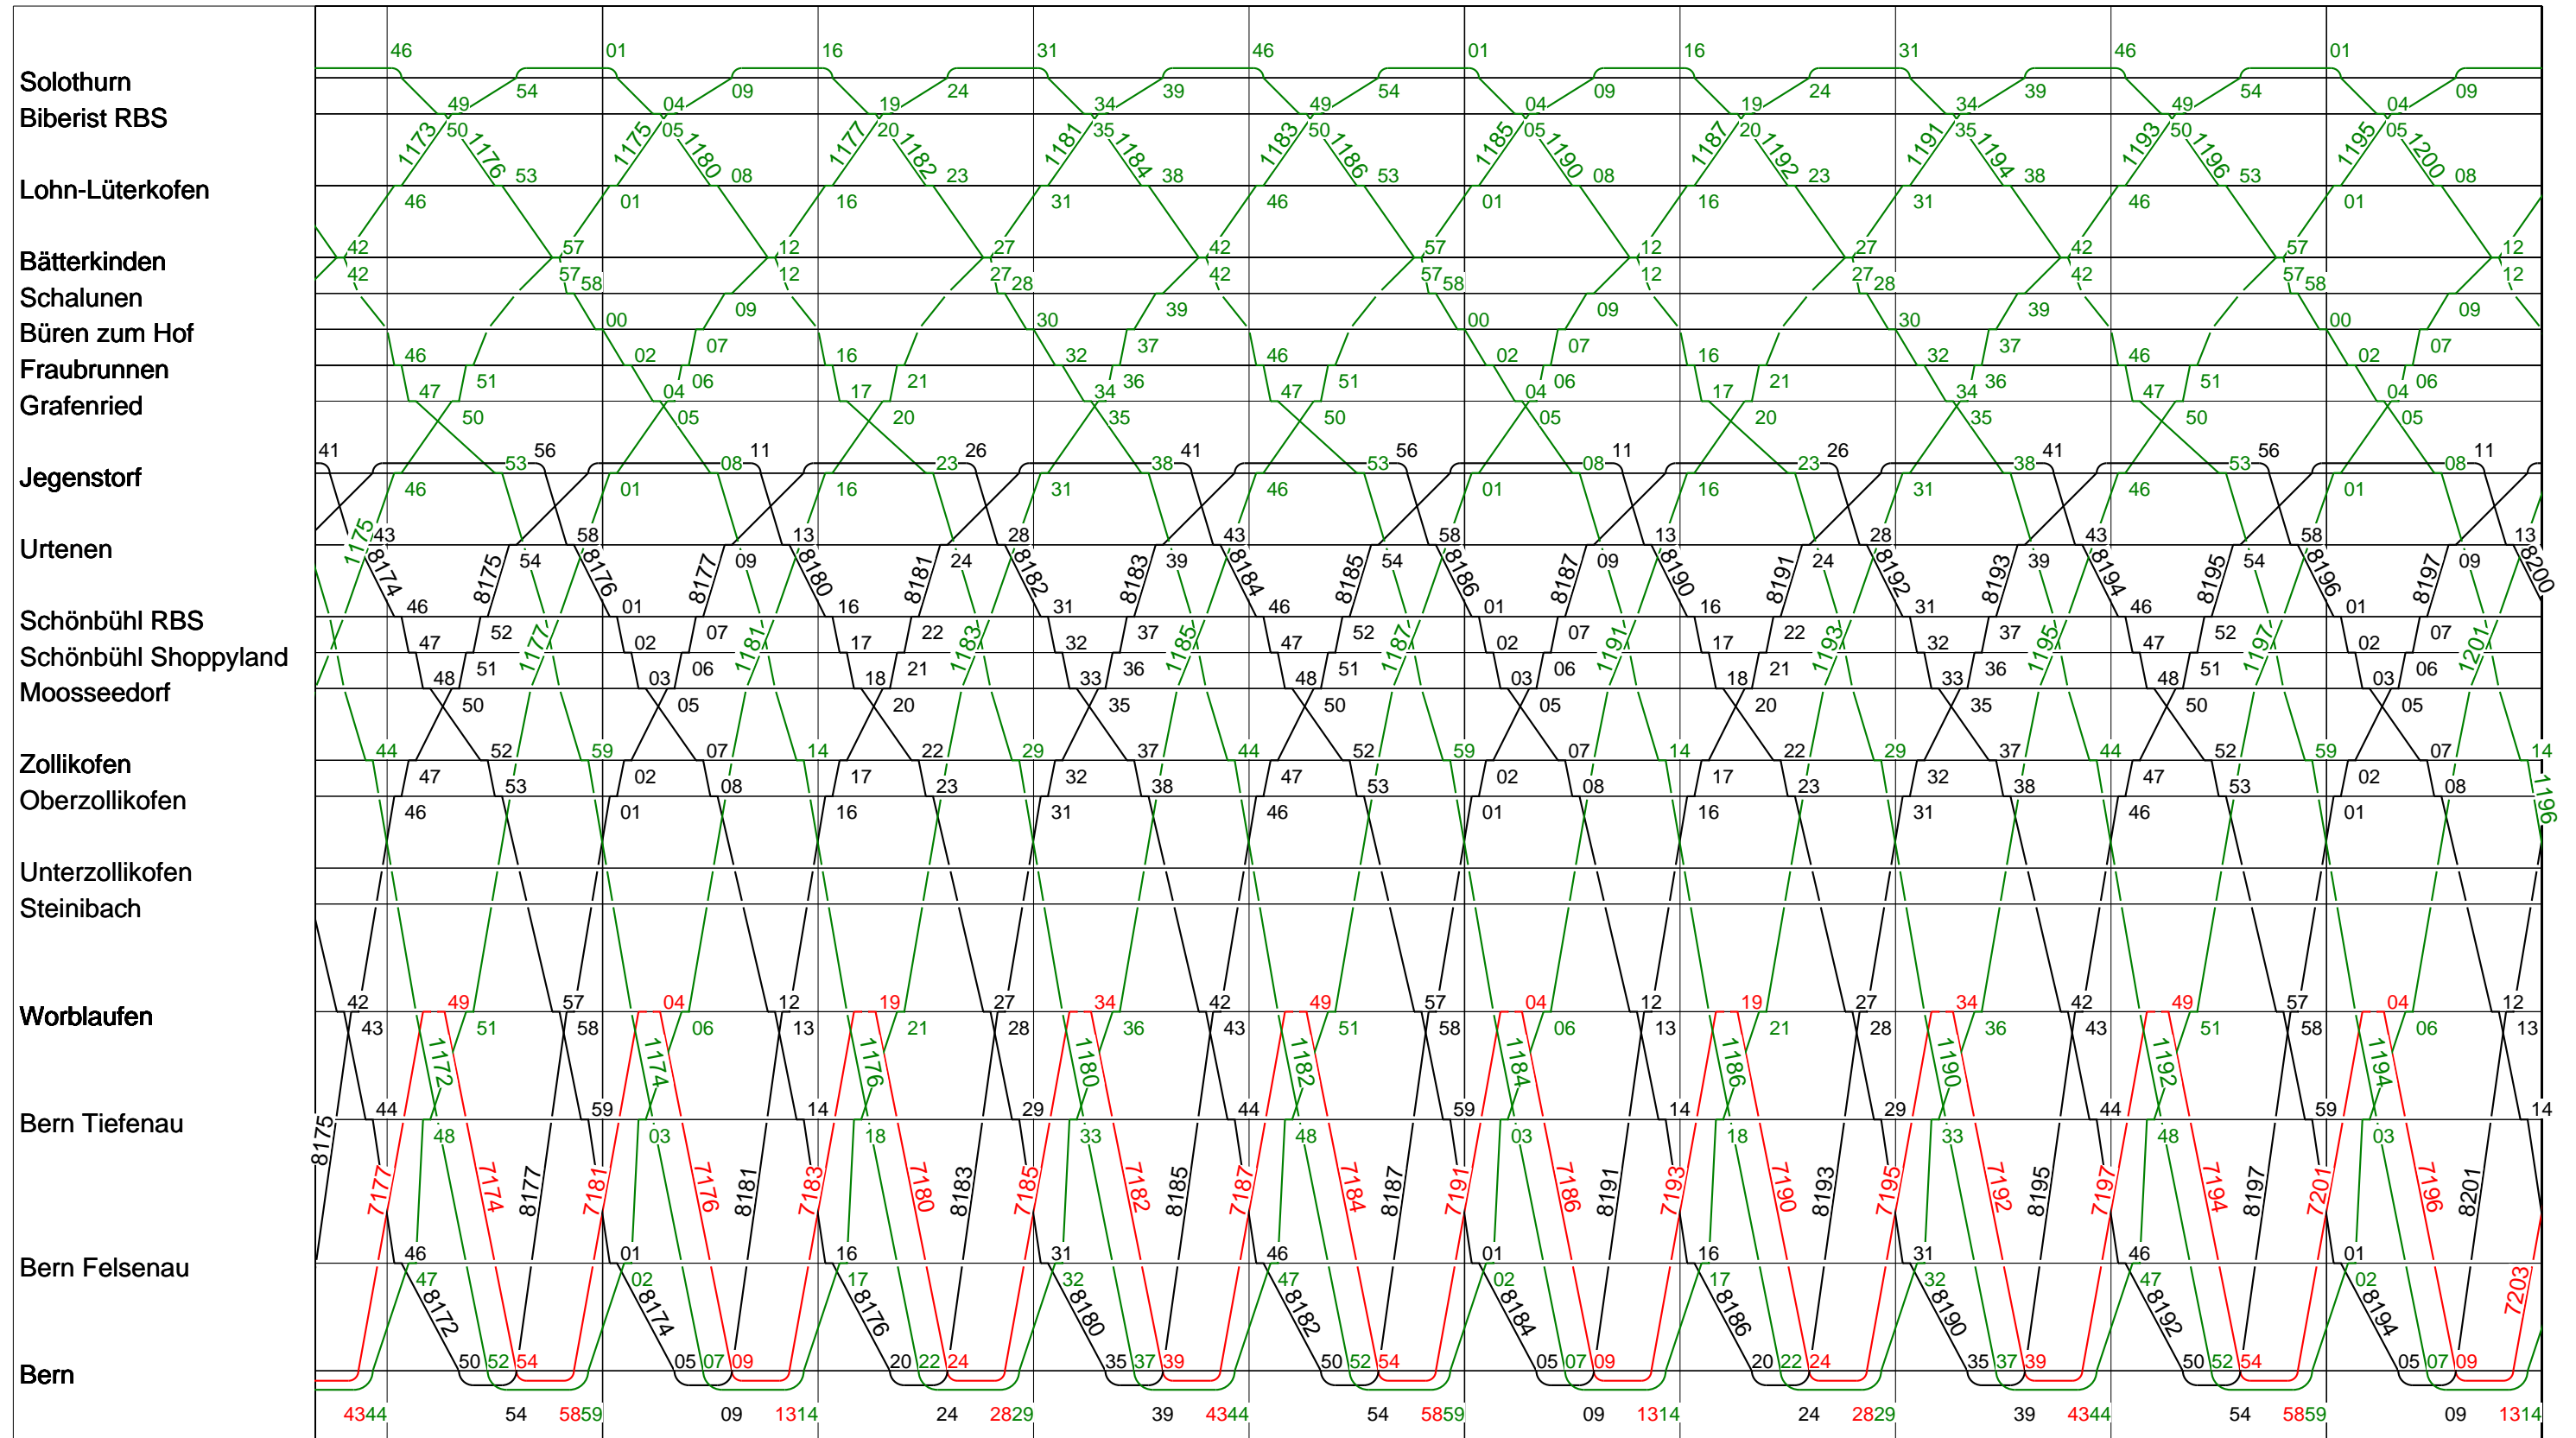

Entwurf Grafischer Fahrplan 15. Juni - 6. Oktober 2024

Linien RE S8 Samstag Einspur Felsenau - Bern