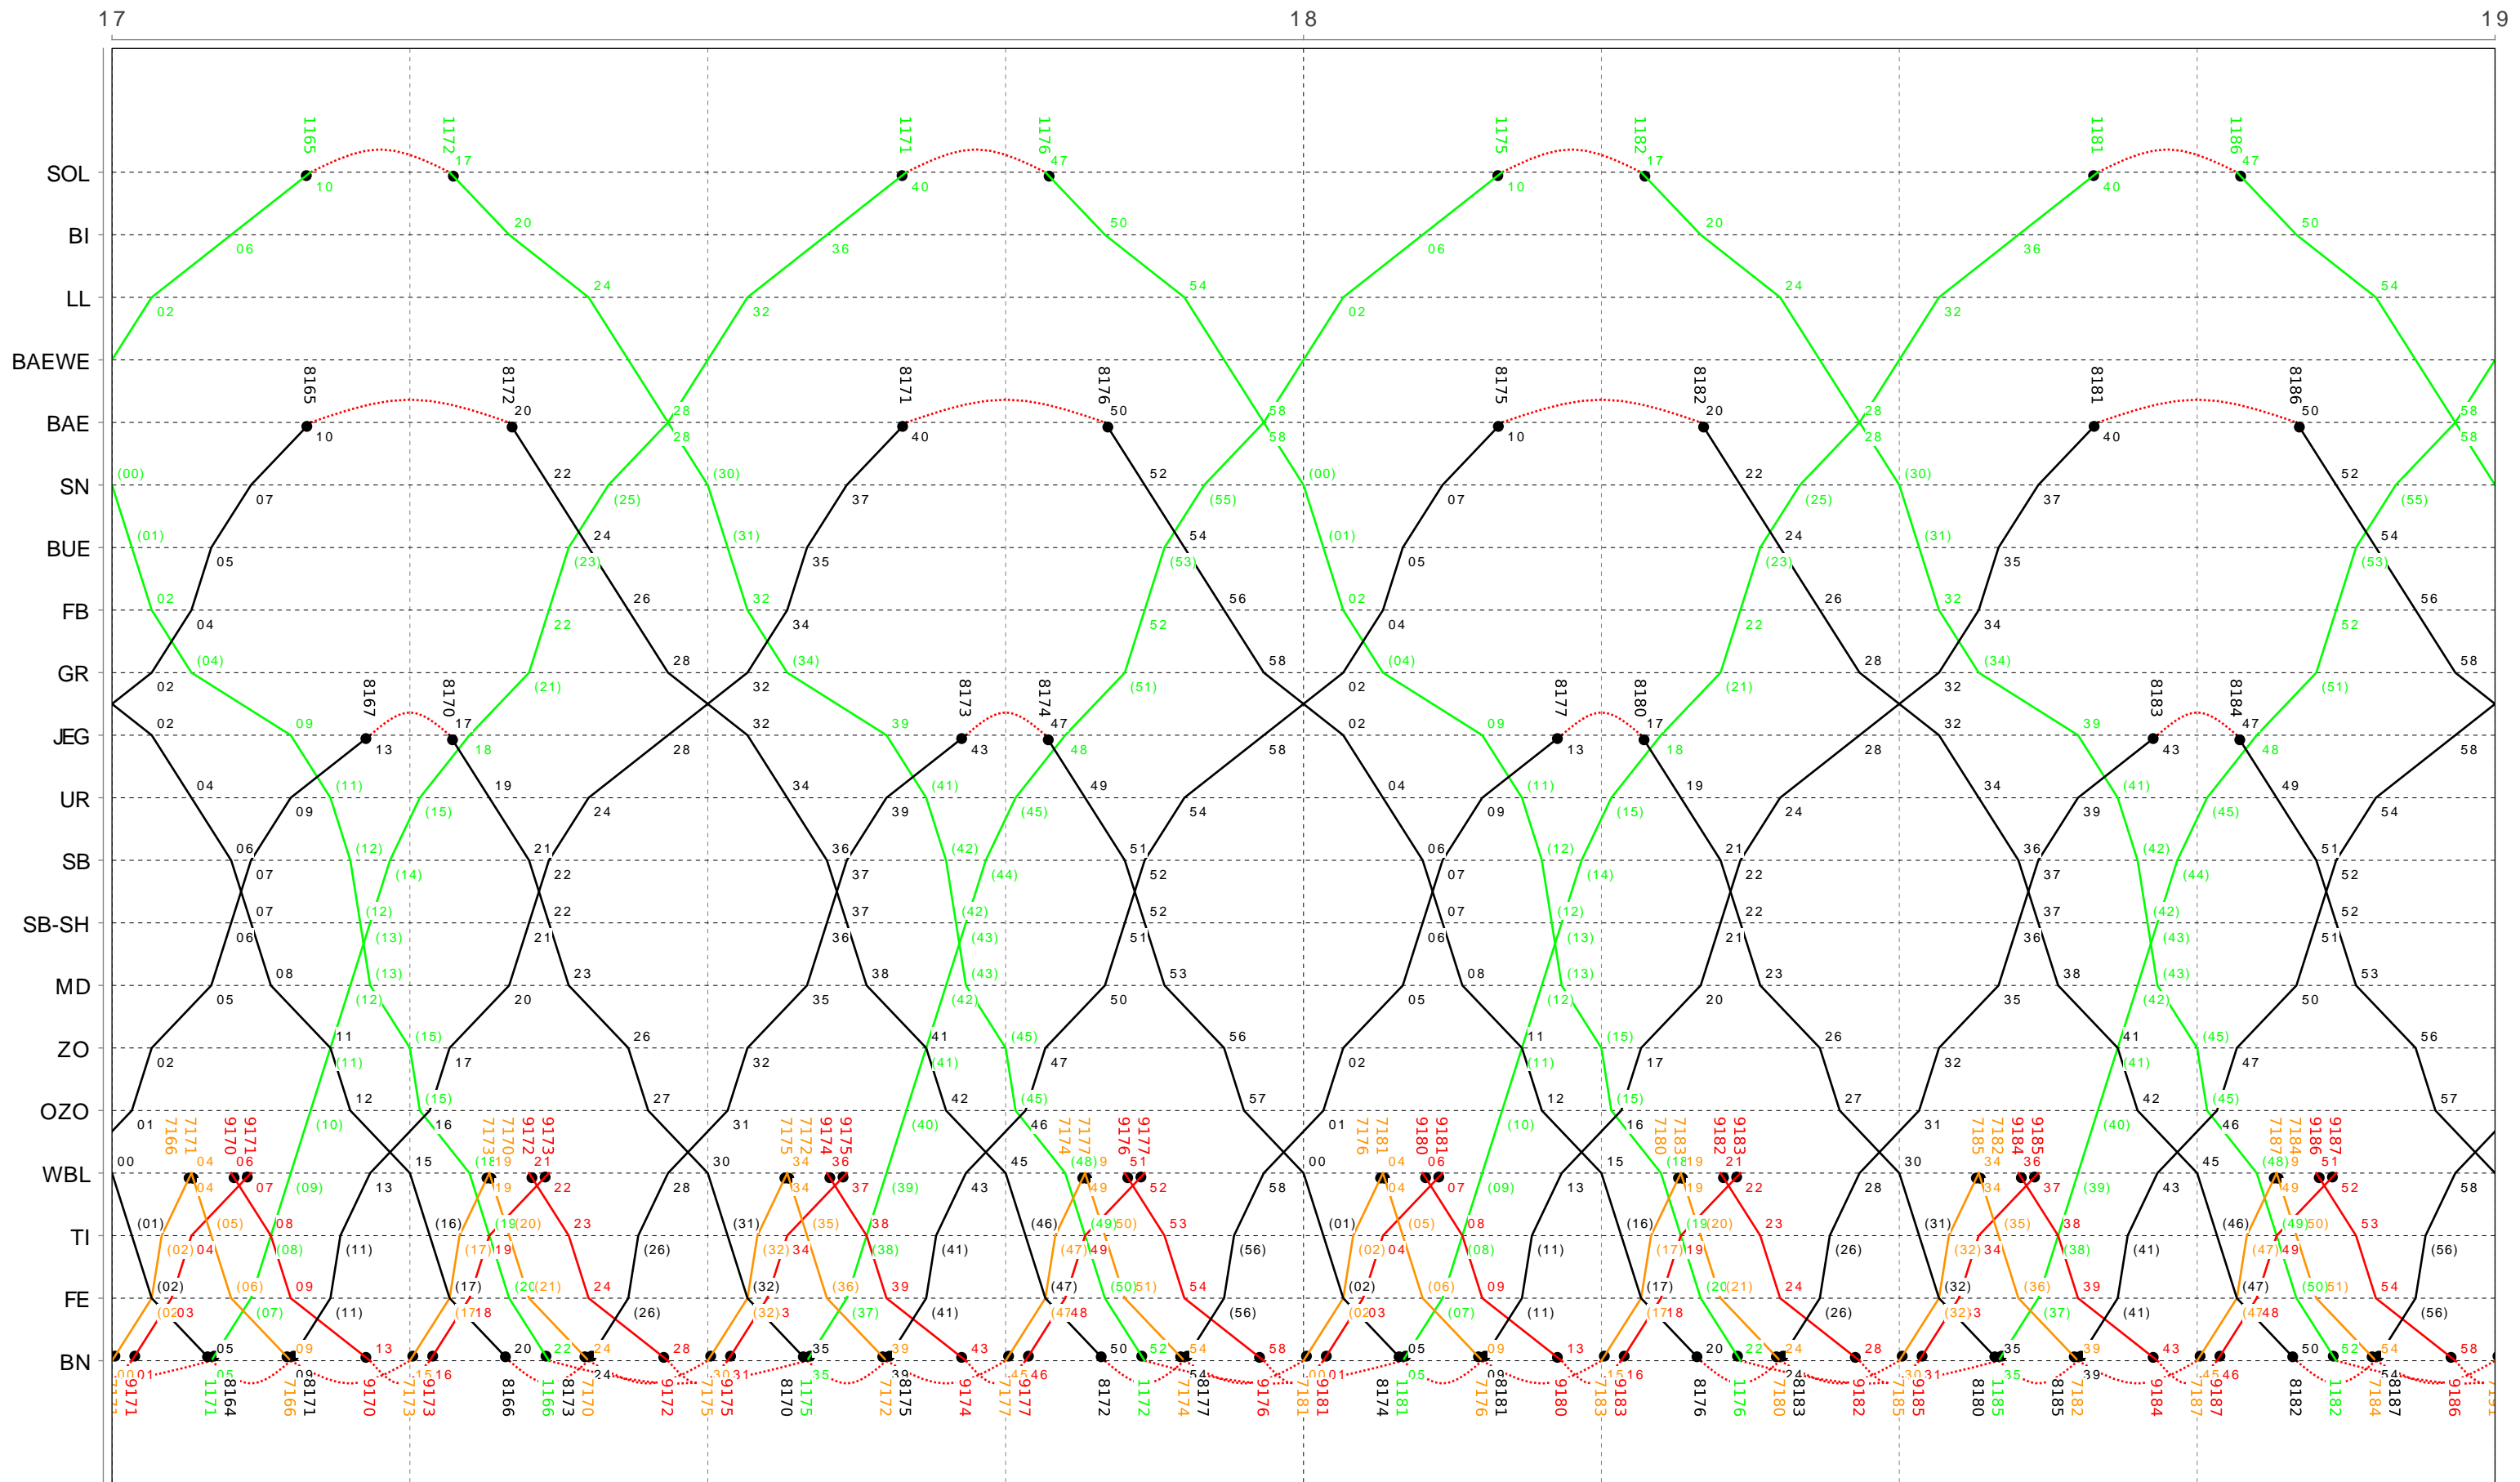

Linien RE S8 Samstag

21

Grafischer Fahrplan vom 10.12.2023 bis auf weiteres

Linien RE S8 Samstag

23

Grafischer Fahrplan vom 10.12.2023 bis auf weiteres Linien RE S8 Samstag

Grafischer Fahrplan vom 10.12.2023 bis auf weiteres

Linien RE S8 Sonntag

Grafischer Fahrplan vom 10.12.2023 bis auf weiteres

Linien RE S8 Sonntag

Grafischer Fahrplan vom 10.12.2023 bis auf weiteres

Linien RE S8 Sonntag

Grafischer Fahrplan vom 10.12.2023 bis auf weiteres