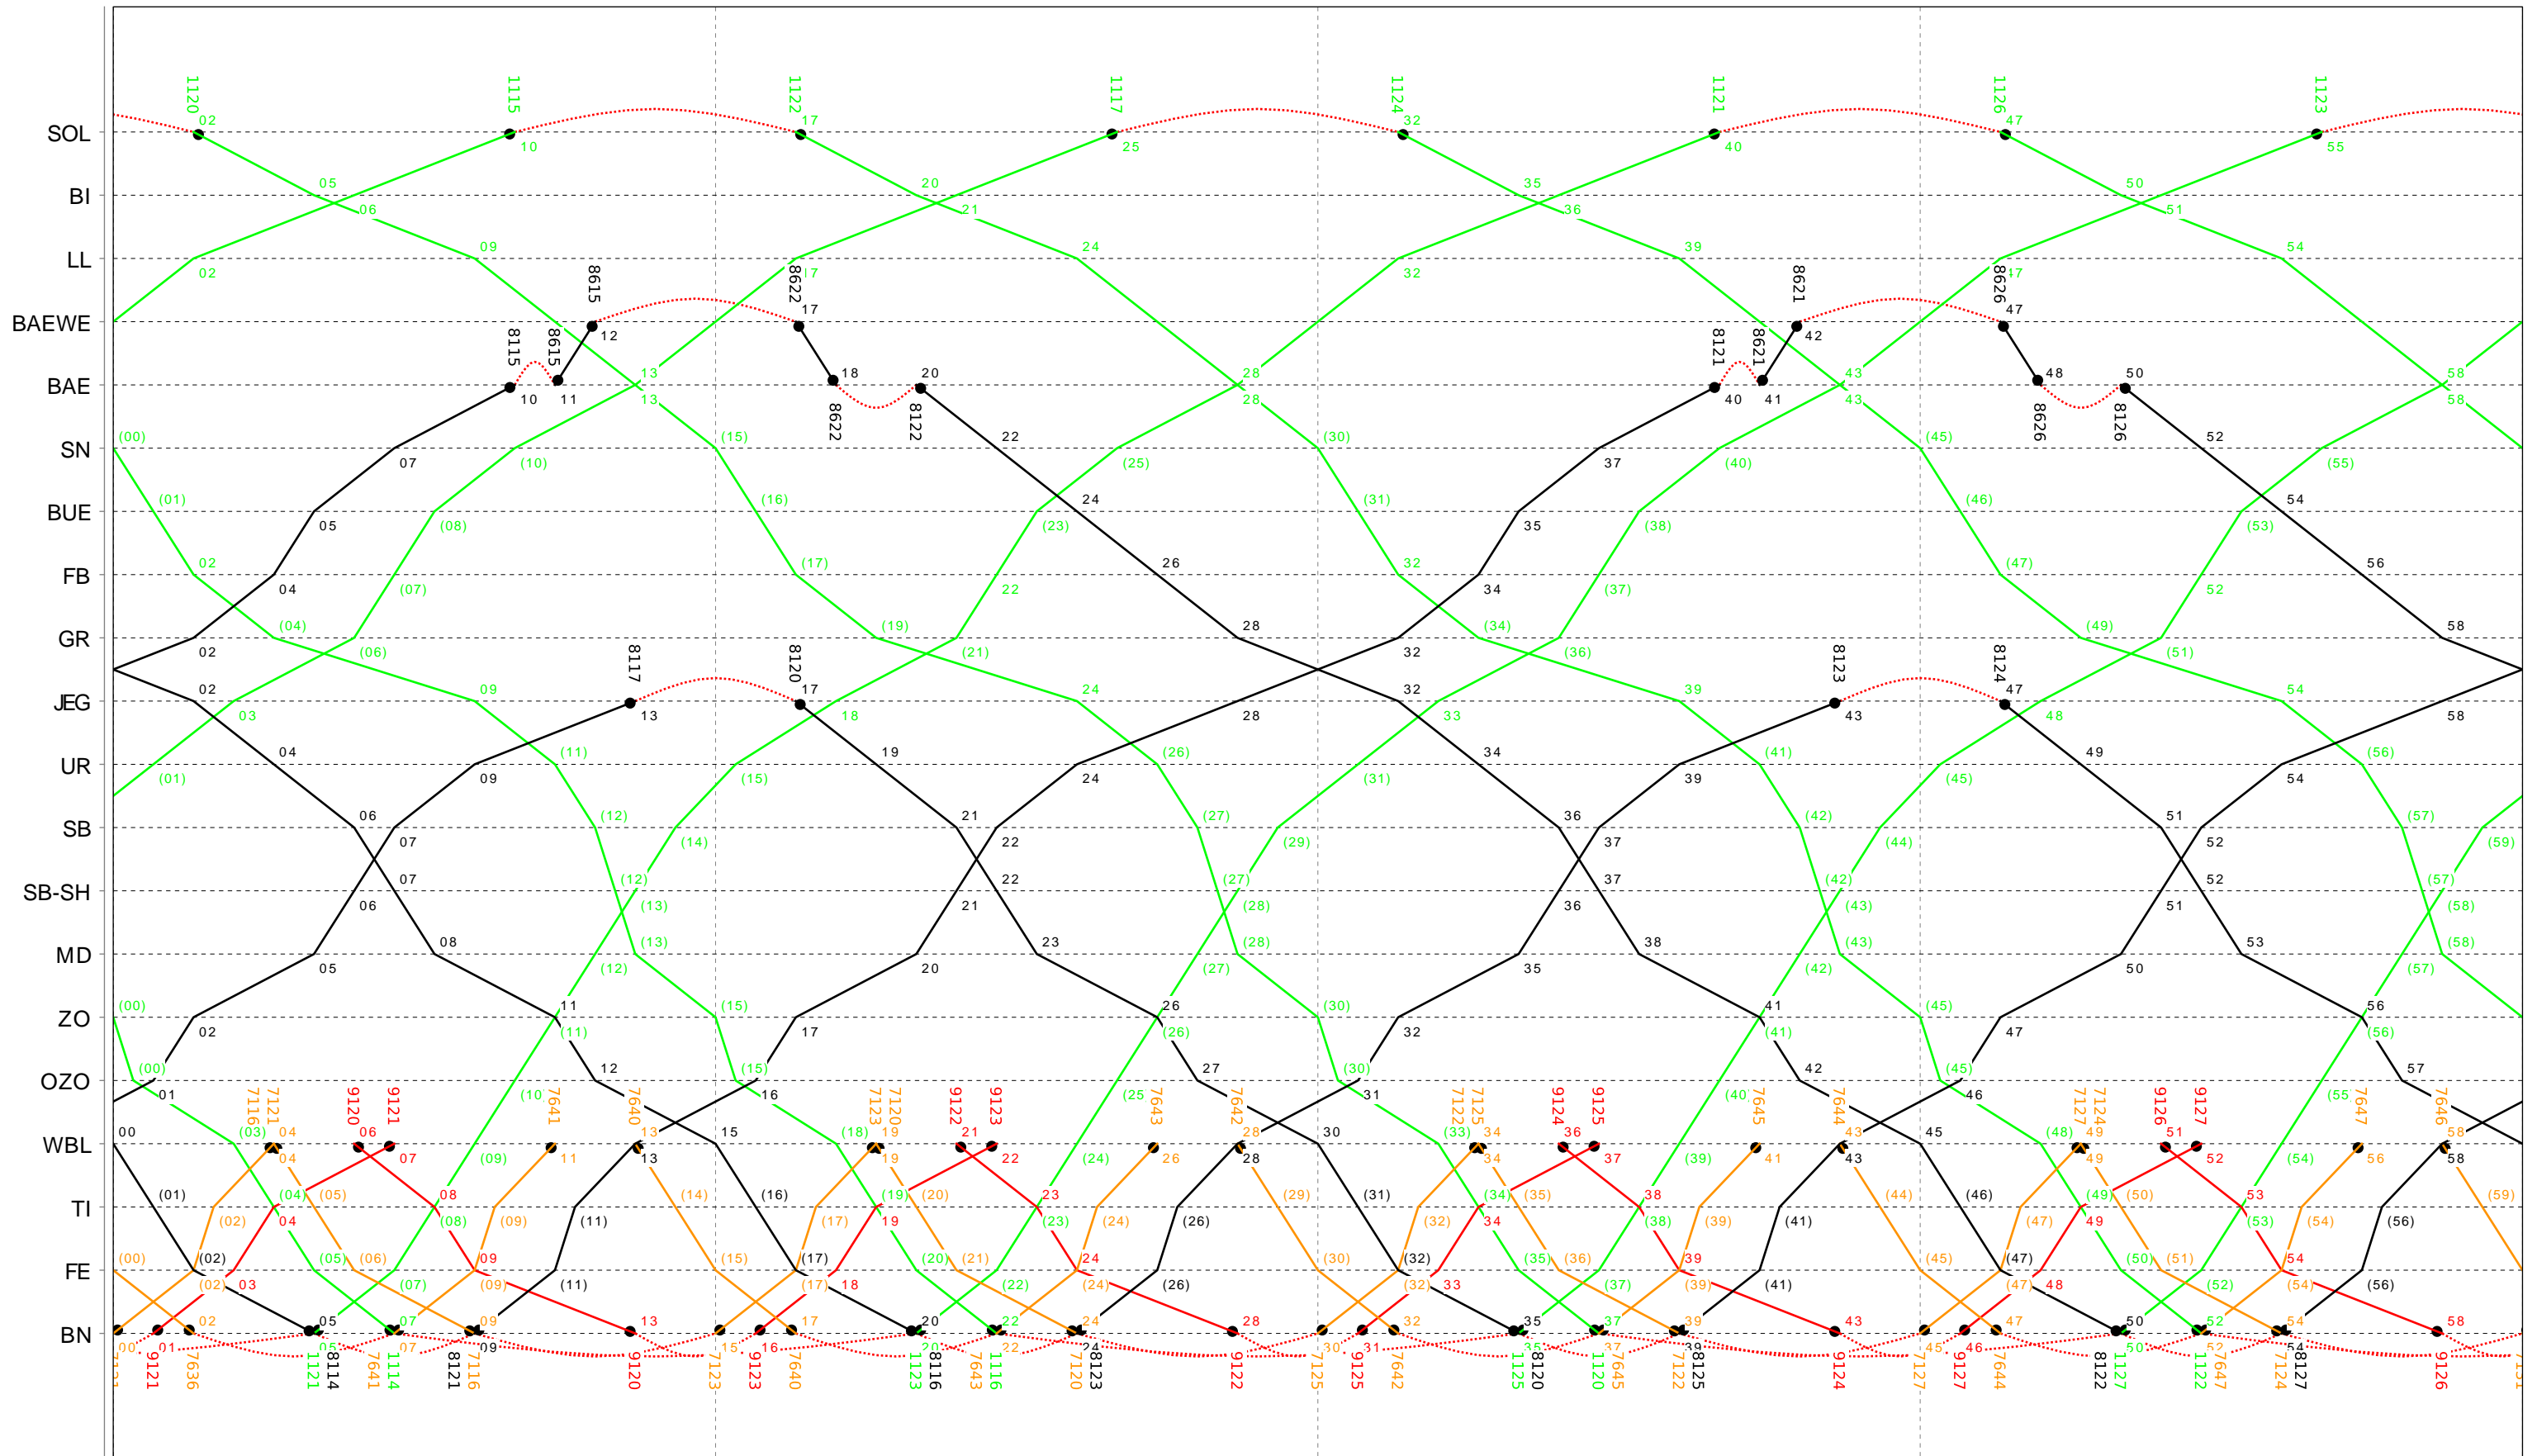

Grafischer Fahrplan vom 10.12.2023 bis auf weiteres

Linien RE S8 Freitag

12

13