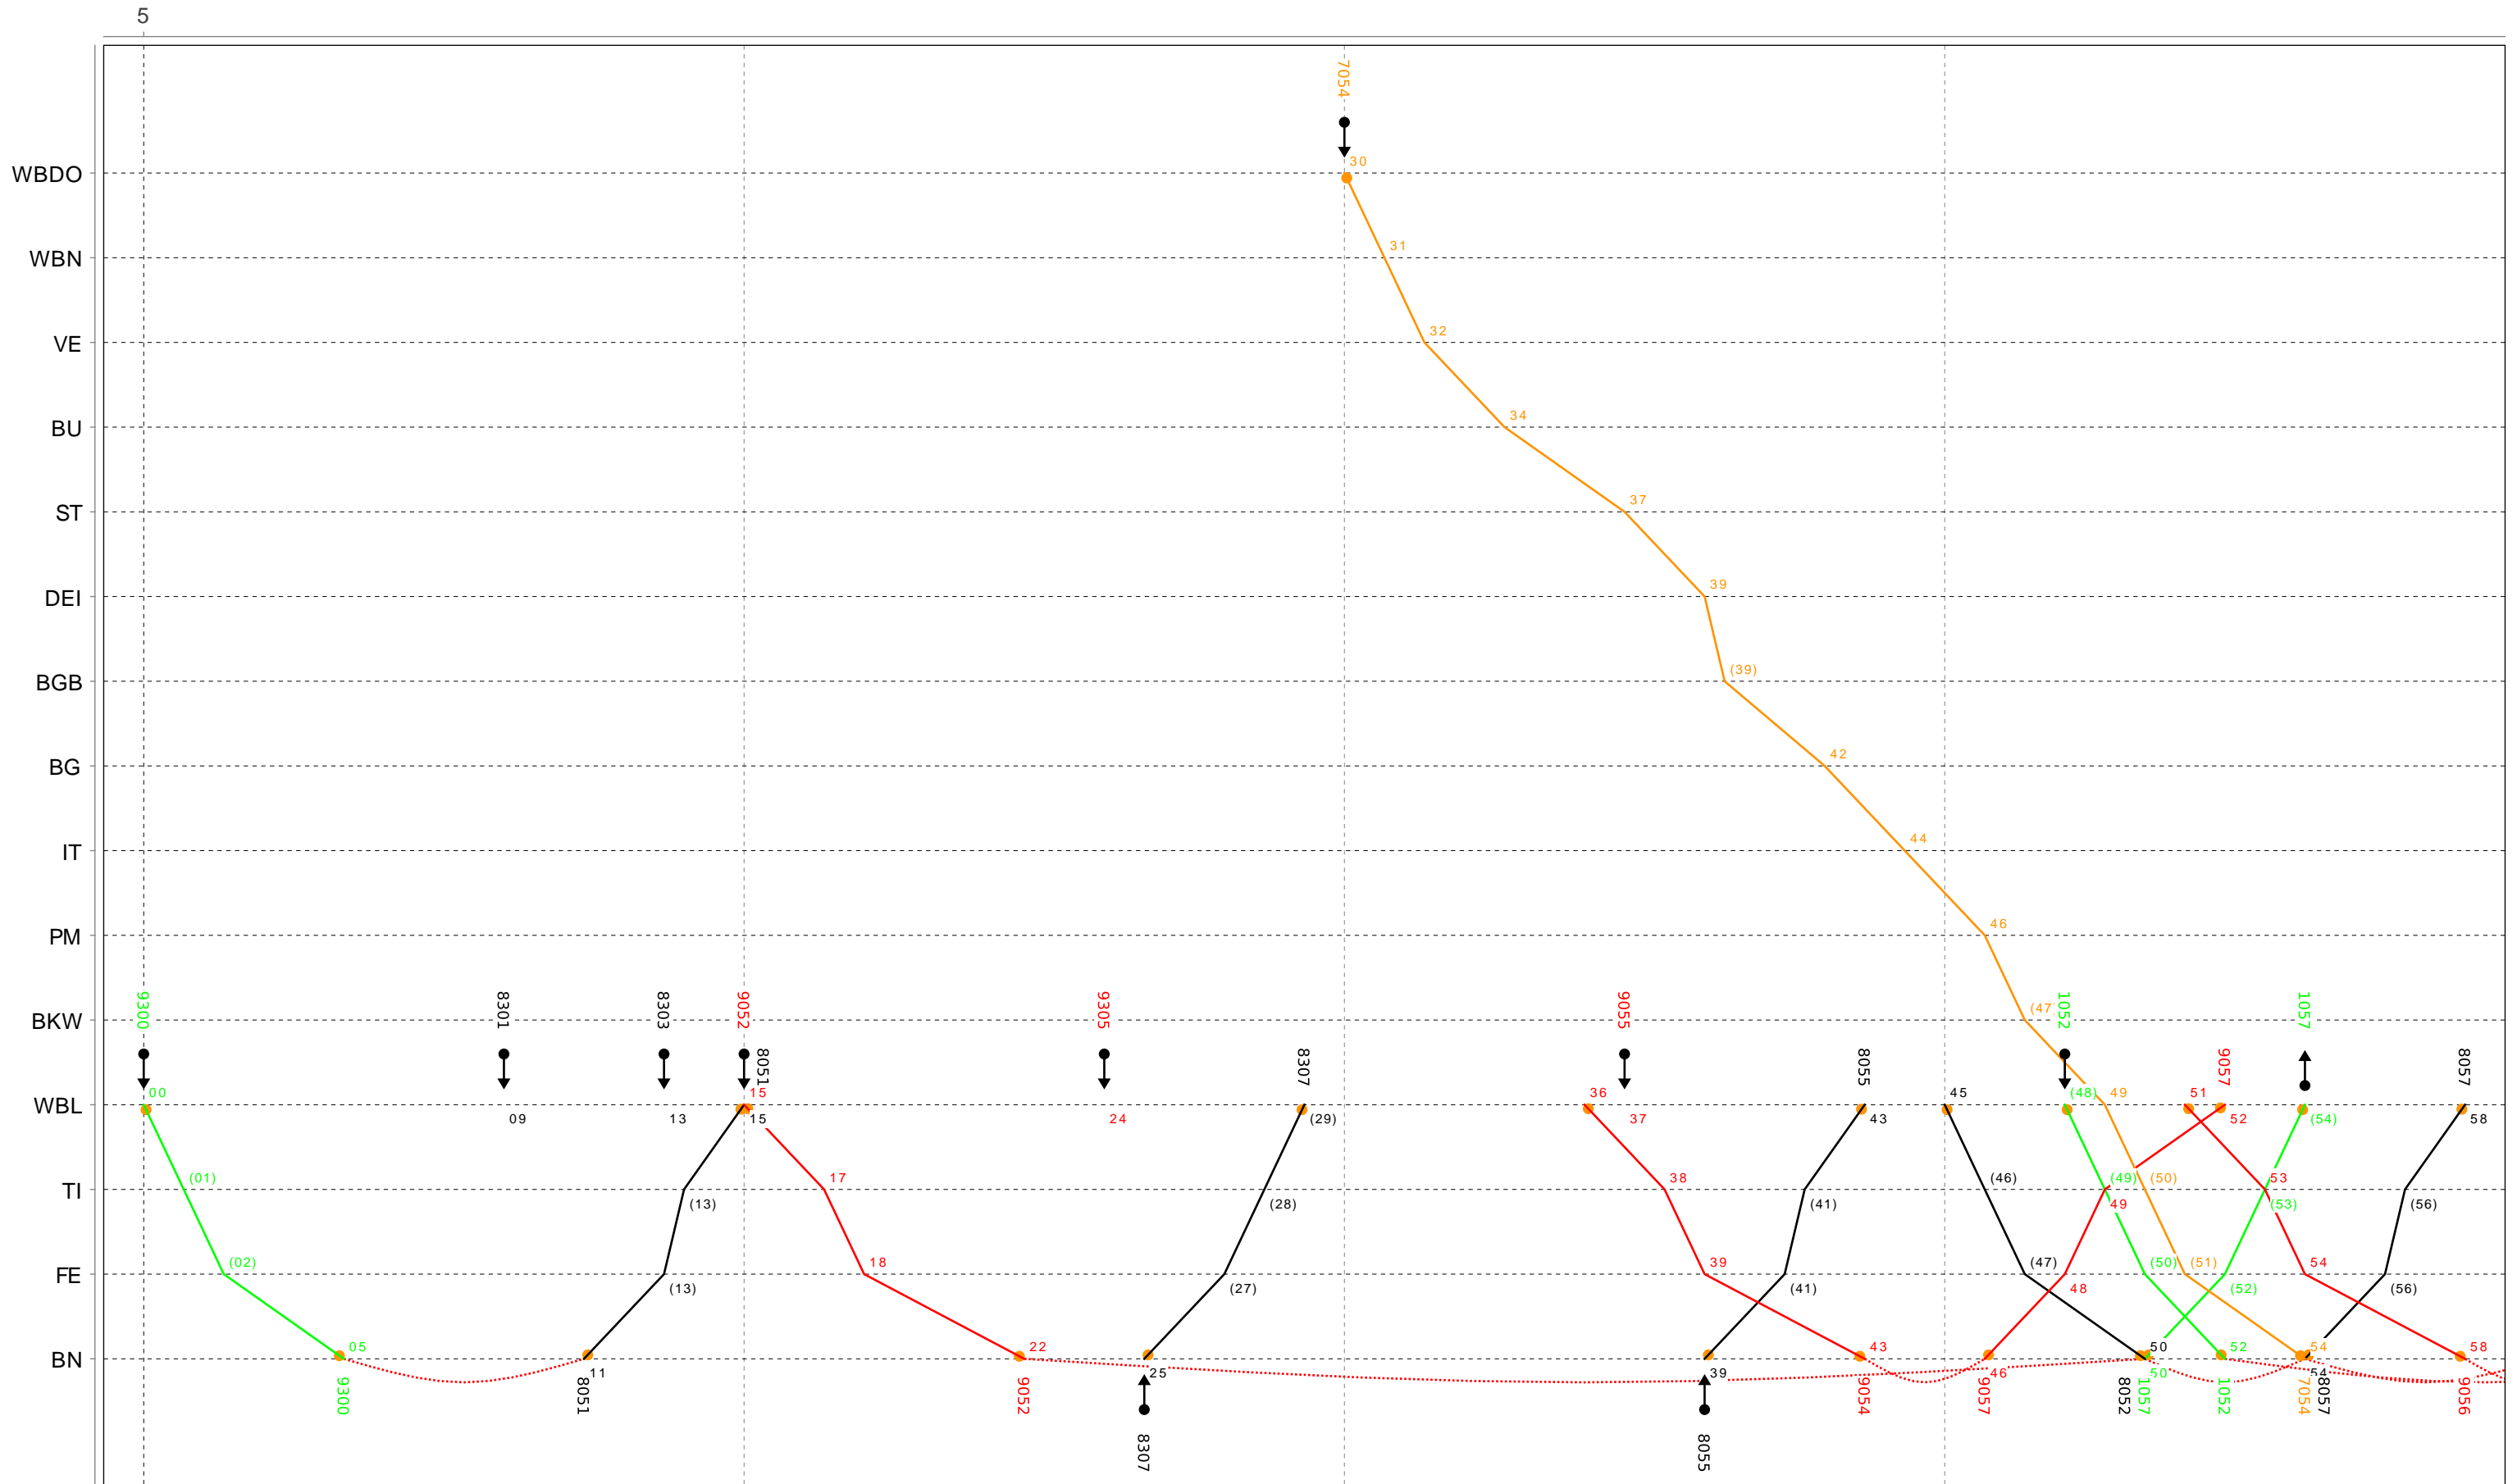

18

Grafischer Fahrplan vom 10.12.2023 bis auf weiteres
 Linie S7 Montag bis Freitag

Grafischer Fahrplan vom 10.12.2023 bis auf weiteres
 Linie S7 Montag bis Freitag

Grafischer Fahrplan vom 10.12.2023 bis auf weiteres
 Linie S7 Montag bis Freitag

Grafischer Fahrplan vom 10.12.2023 bis auf weiteres
 Linie S7 Montag bis Freitag

22

Grafischer Fahrplan vom 10.12.2023 bis auf weiteres
 Linie S7 Montag bis Freitag

Grafischer Fahrplan vom 10.12.2023 bis auf weiteres
 Linie S7 Samstag

Grafischer Fahrplan vom 10.12.2023 bis auf weiteres
 Linie S7 Samstag

Grafischer Fahrplan vom 10.12.2023 bis auf weiteres
 Linie S7 Samstag

Grafischer Fahrplan vom 10.12.2023 bis auf weiteres
 Linie S7 Samstag