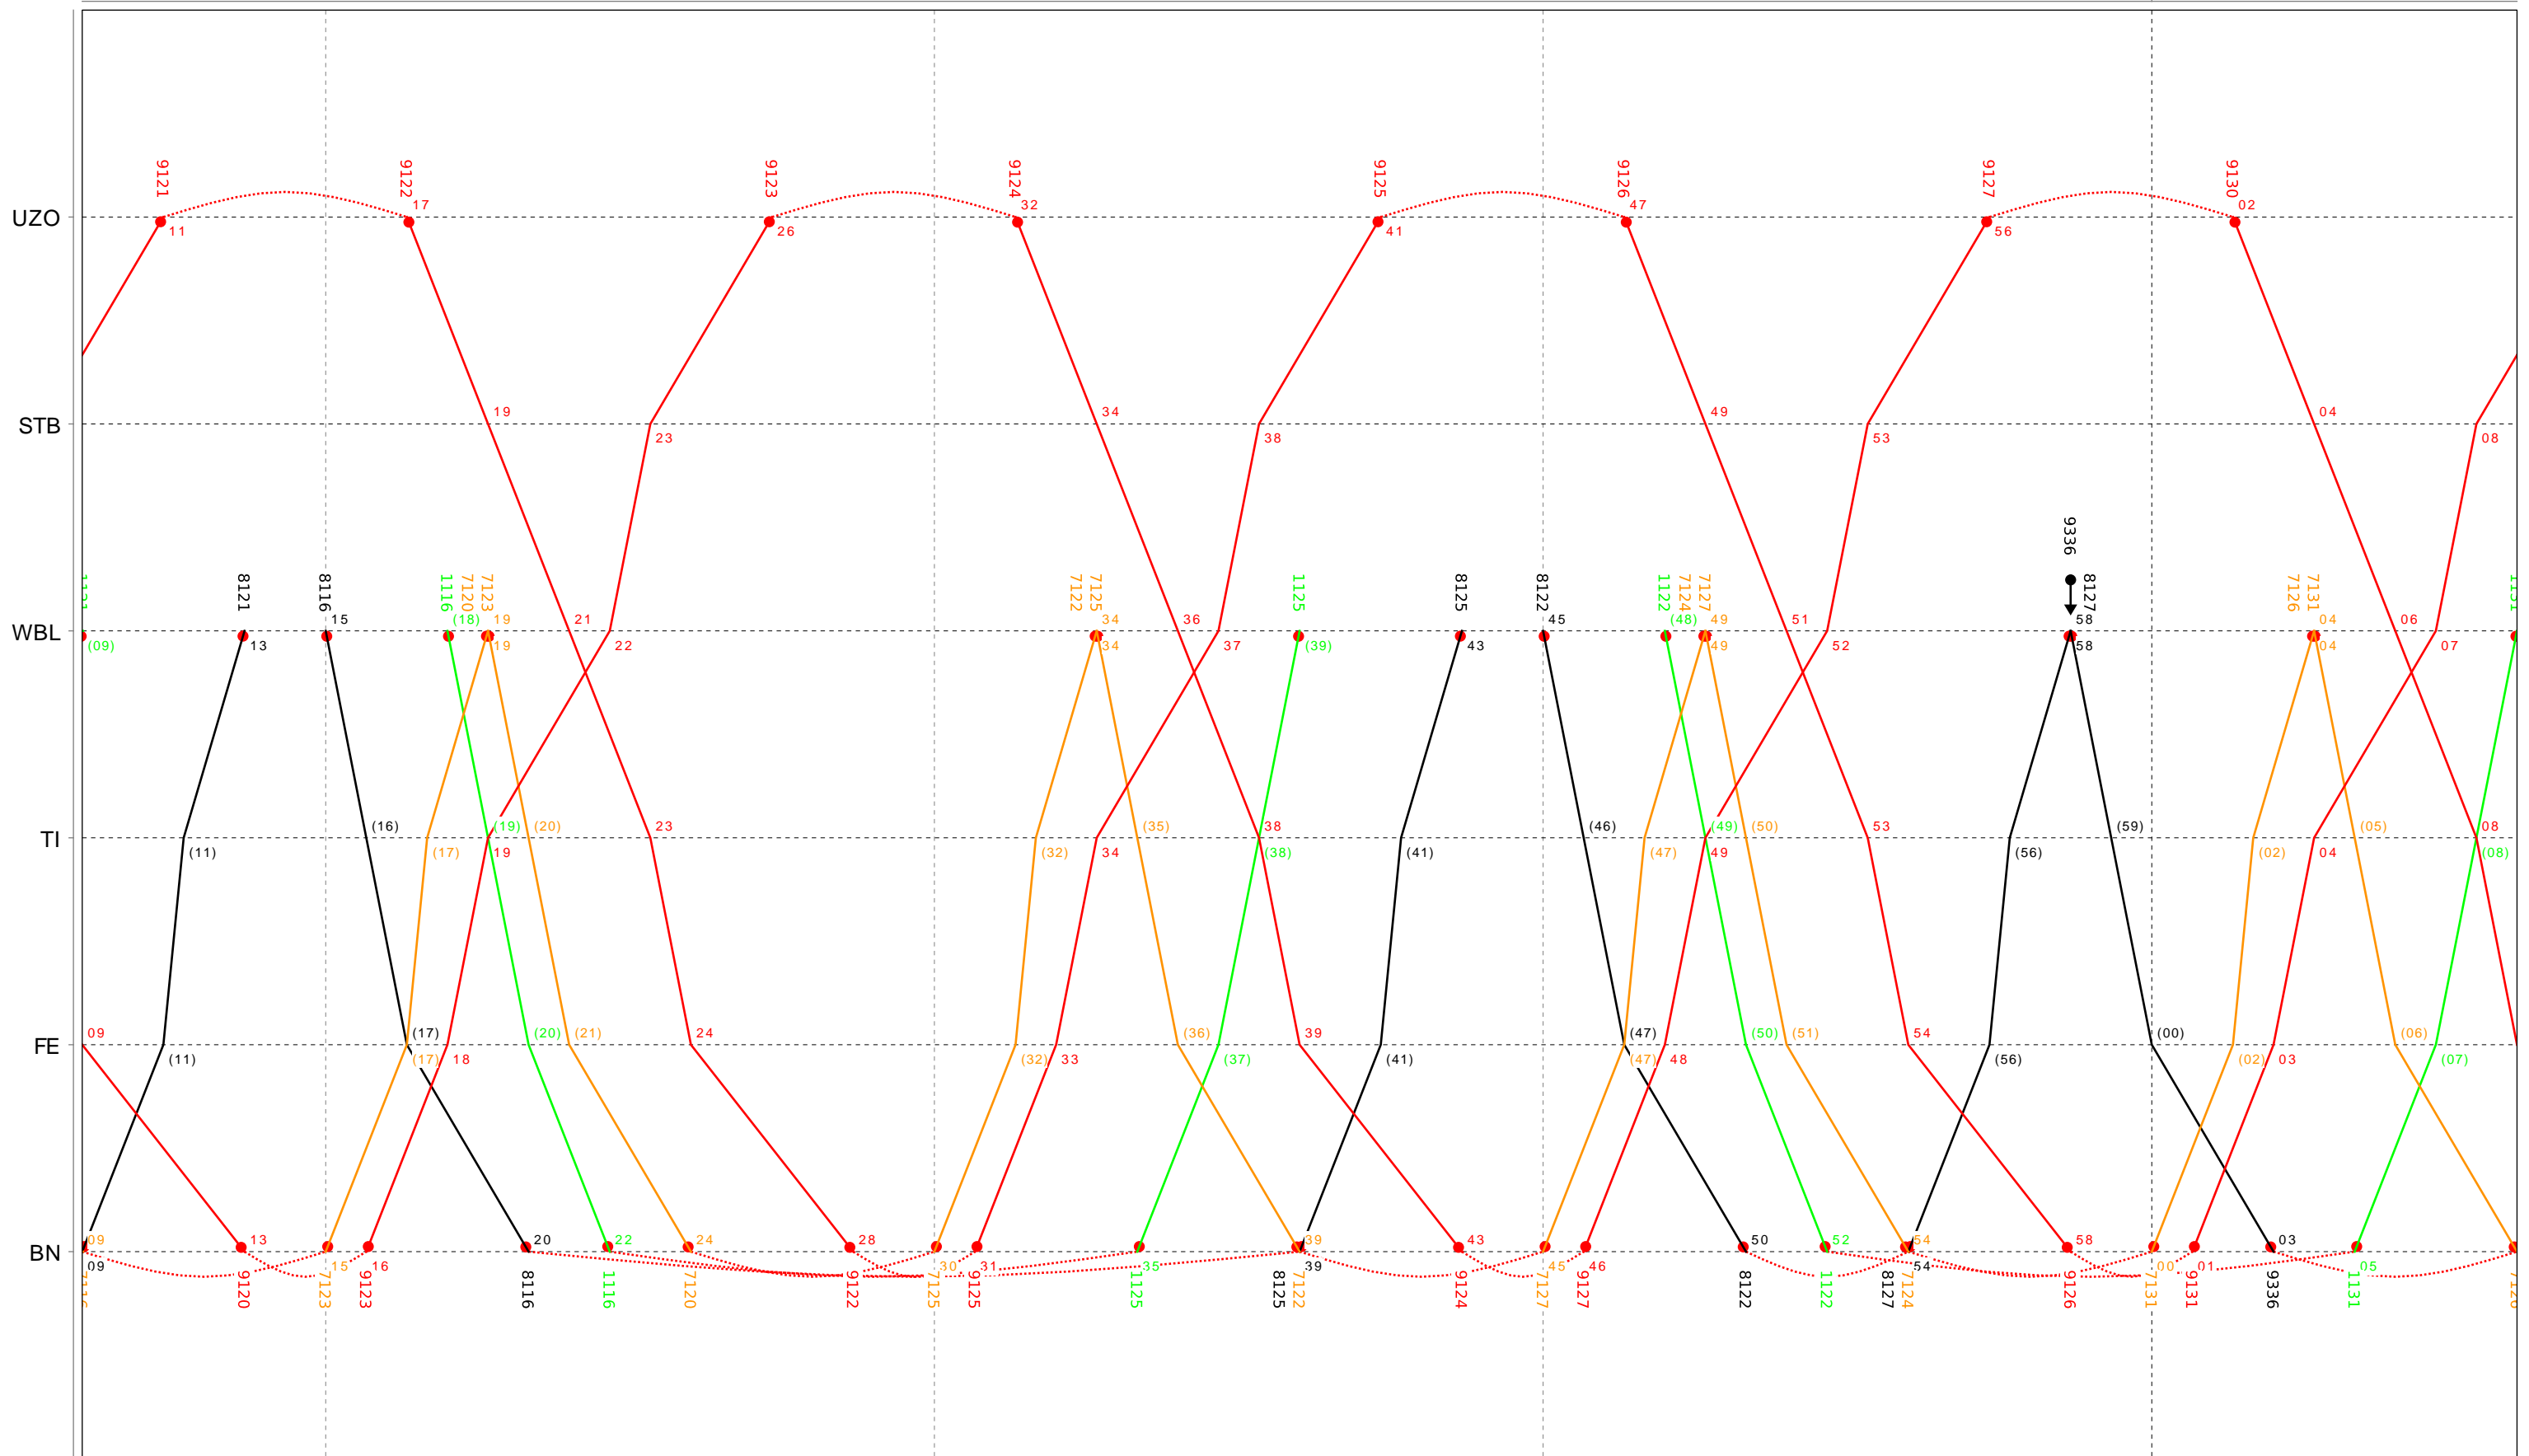

Grafischer Fahrplan vom 10.12.2023 bis auf weiteres
Linie S9 Sonntag