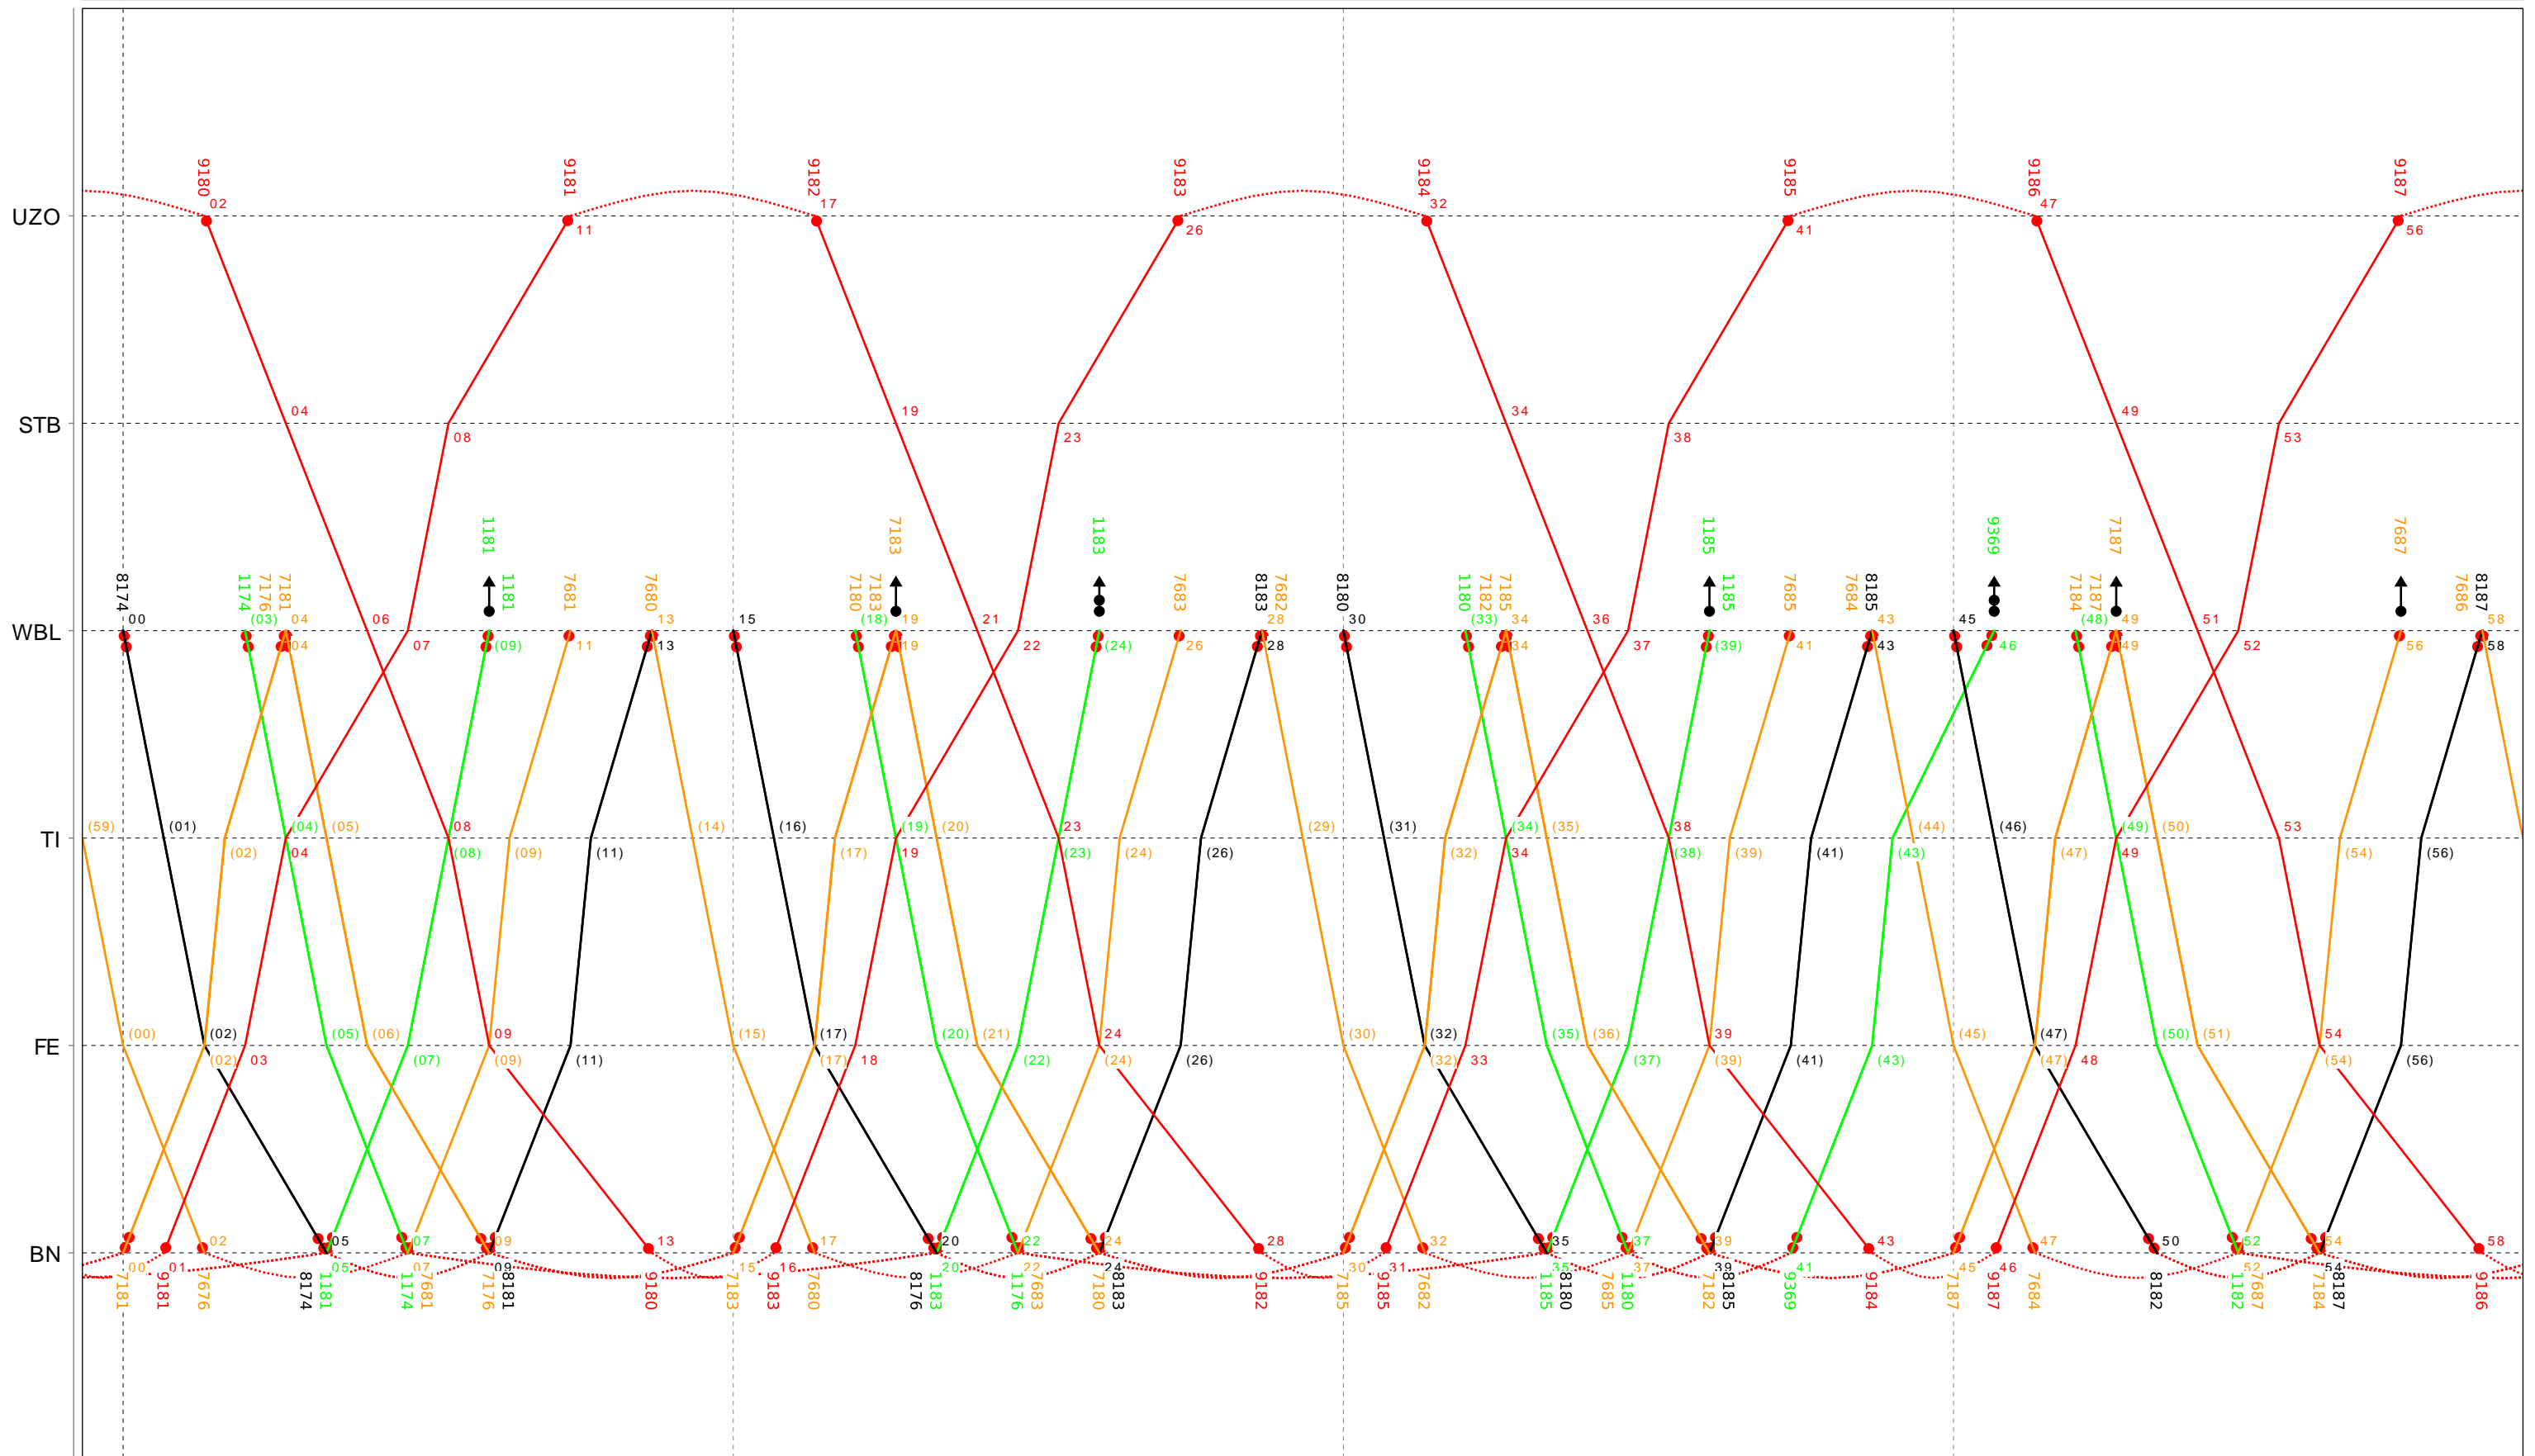

10

Grafischer Fahrplan vom 10.12.2023 bis auf weiteres
 Linie S9 Montag bis Donnerstag

11

Grafischer Fahrplan vom 10.12.2023 bis auf weiteres
 Linie S9 Montag bis Donnerstag

13

Grafischer Fahrplan vom 10.12.2023 bis auf weiteres
 Linie S9 Montag bis Donnerstag

14

Grafischer Fahrplan vom 10.12.2023 bis auf weiteres
 Linie S9 Montag bis Donnerstag

15

Grafischer Fahrplan vom 10.12.2023 bis auf weiteres
 Linie S9 Montag bis Donnerstag

16

Grafischer Fahrplan vom 10.12.2023 bis auf weiteres
 Linie S9 Montag bis Donnerstag

17

Grafischer Fahrplan vom 10.12.2023 bis auf weiteres
 Linie S9 Montag bis Donnerstag

18

Grafischer Fahrplan vom 10.12.2023 bis auf weiteres
 Linie S9 Montag bis Donnerstag

19

Grafischer Fahrplan vom 10.12.2023 bis auf weiteres
 Linie S9 Montag bis Donnerstag