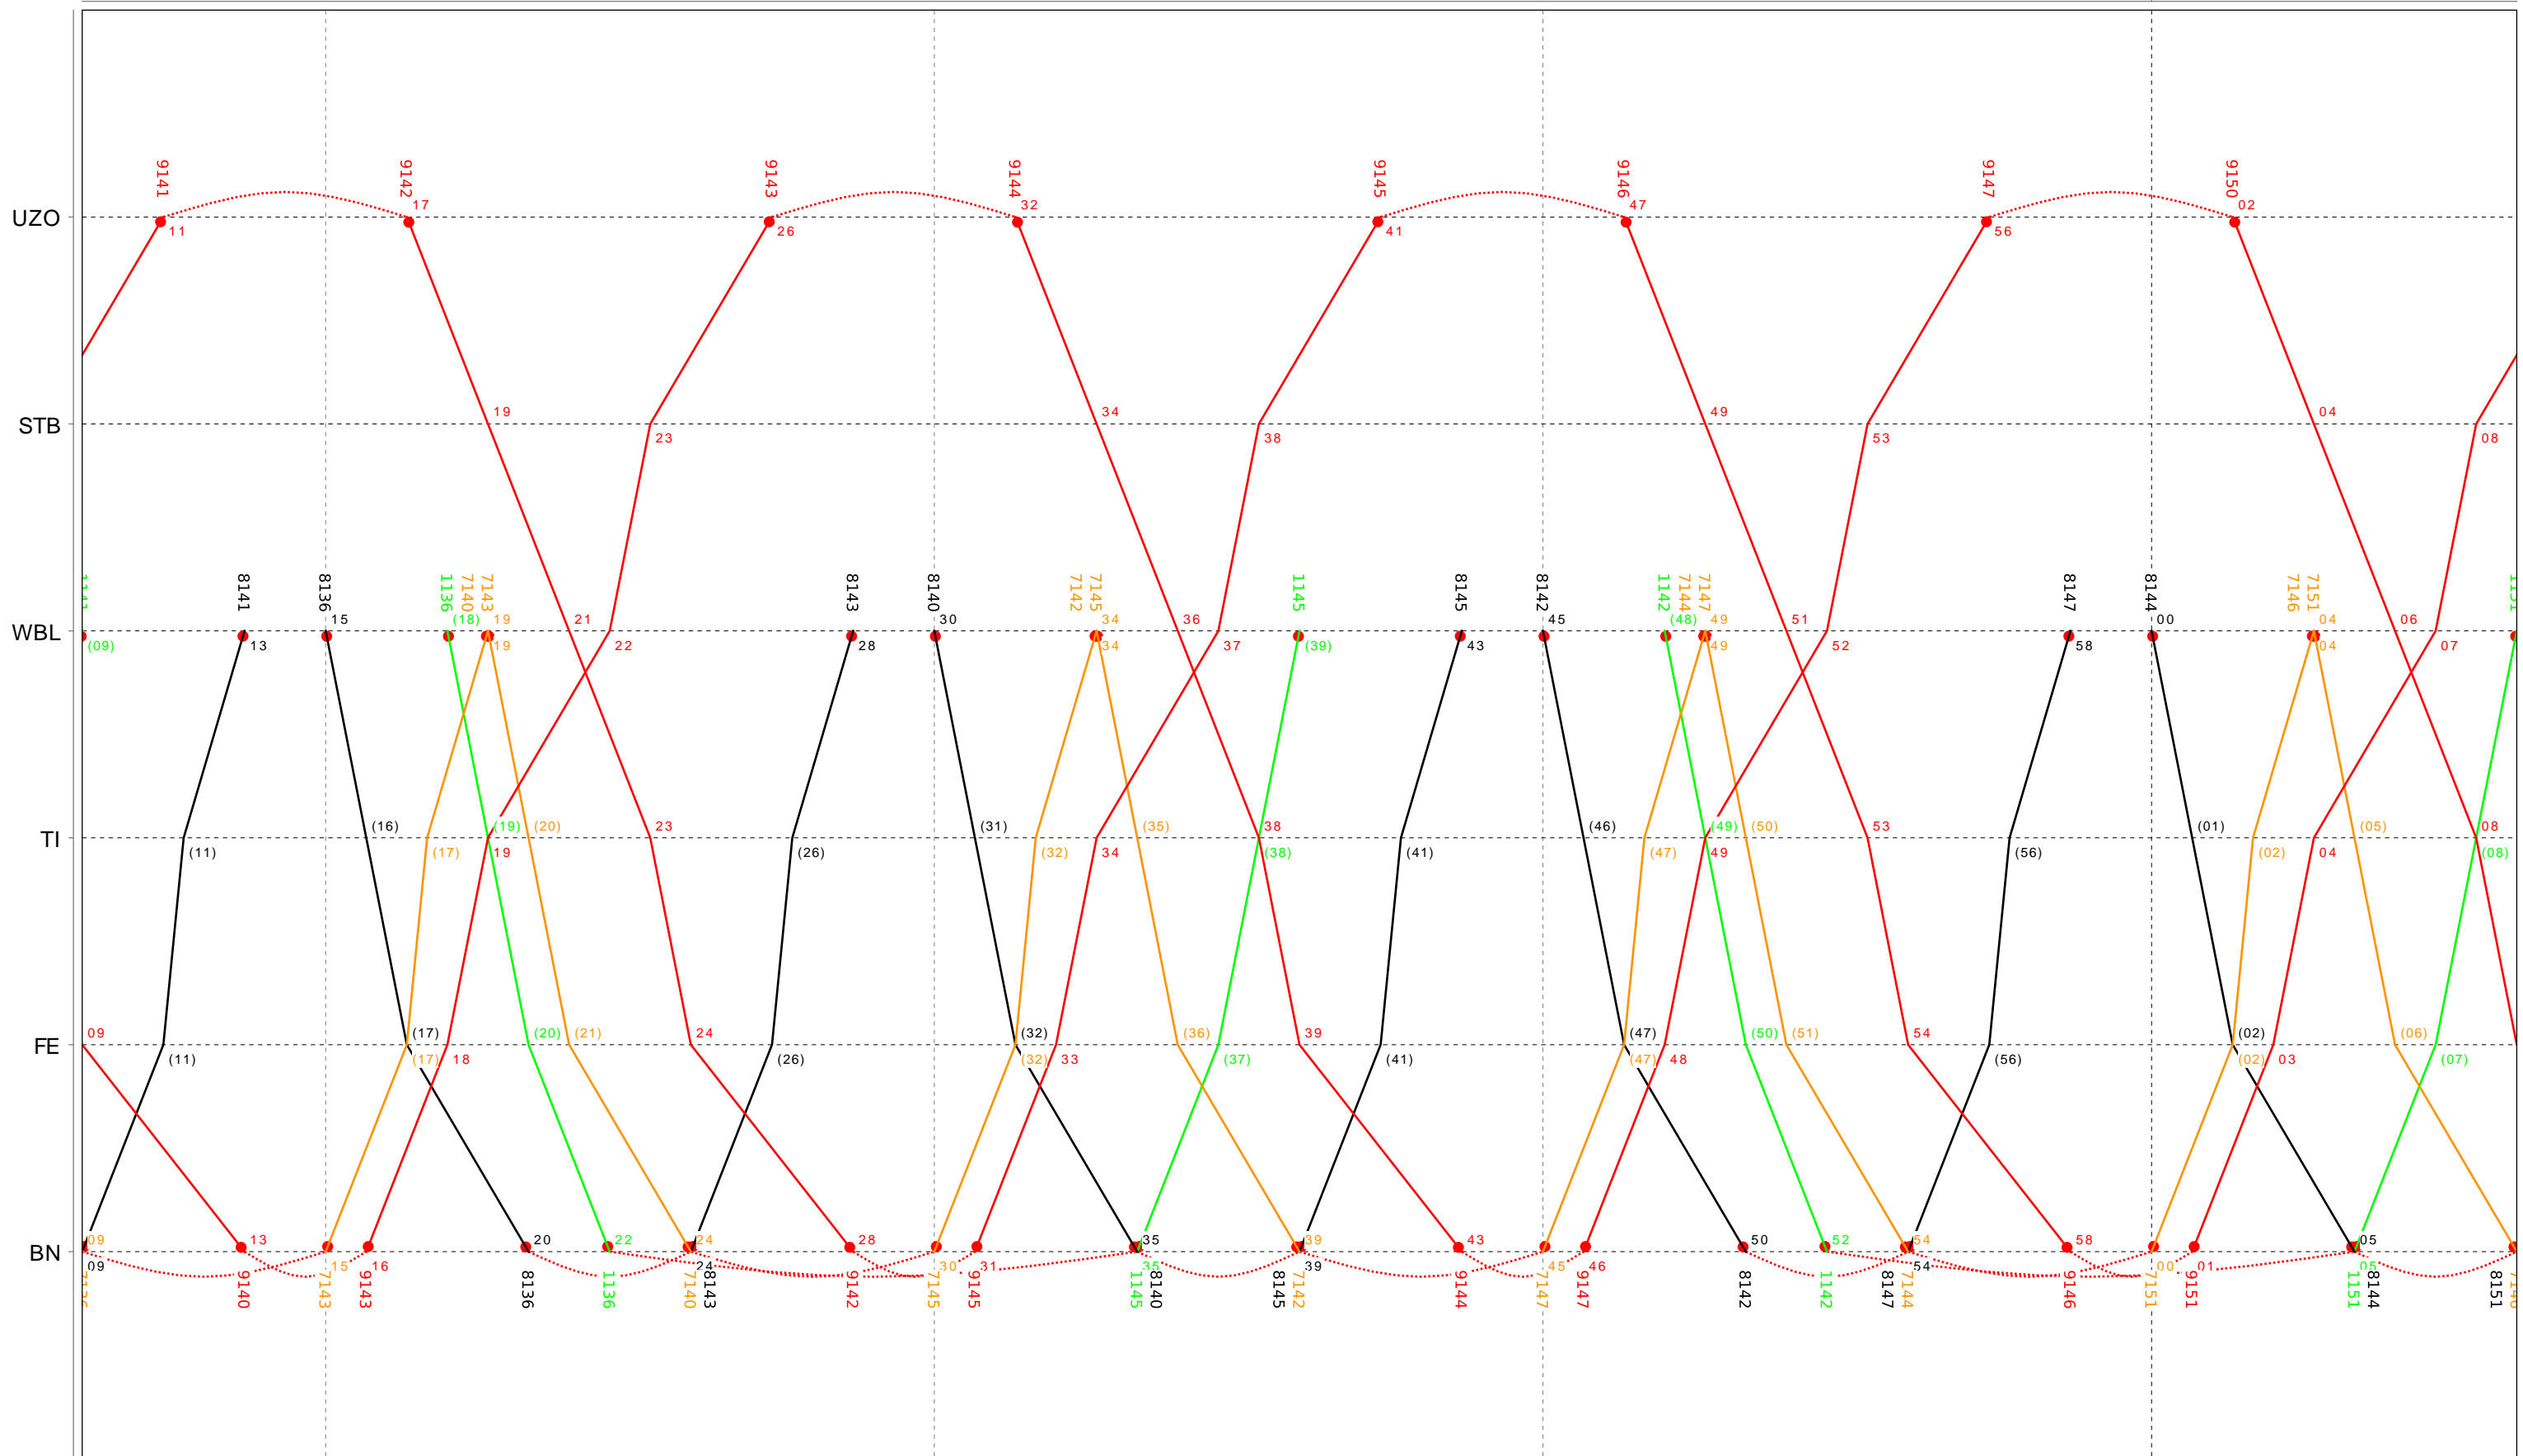

Grafischer Fahrplan vom 10.12.2023 bis auf weiteres
Linie S9 Sonntag