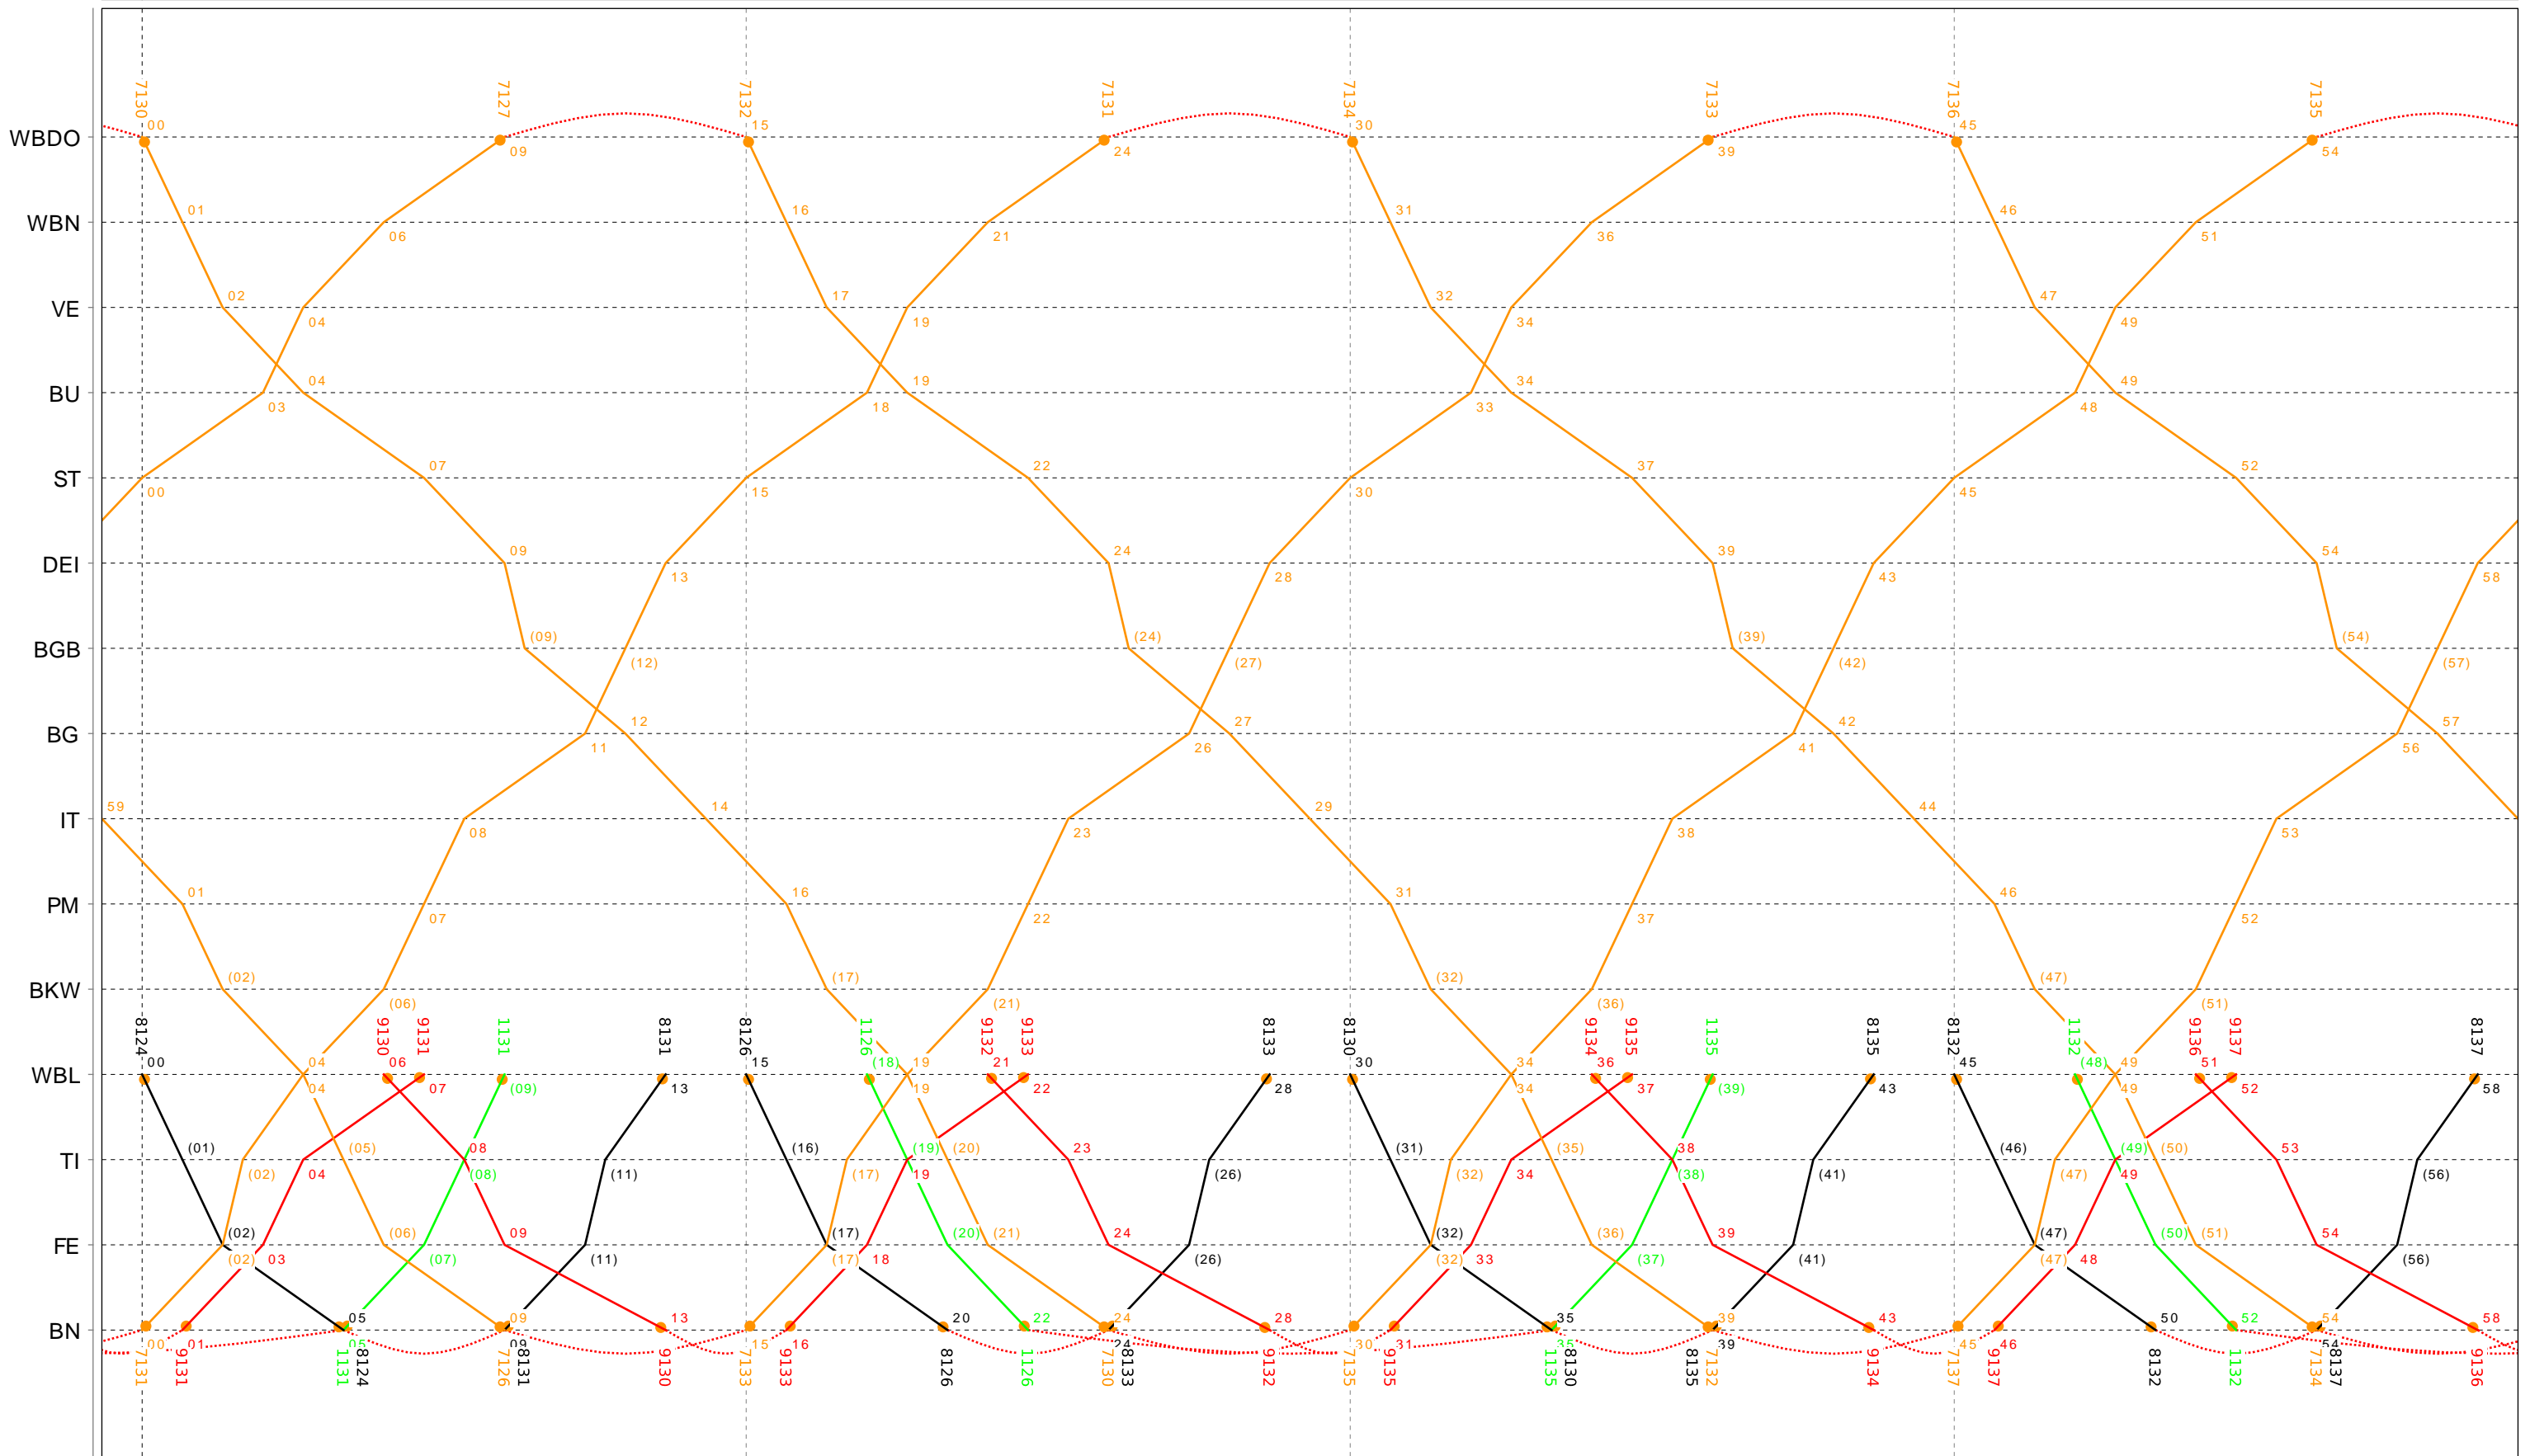

Grafischer Fahrplan vom 10.12.2023 bis auf weiteres
 Linie S7 Samstag

Grafischer Fahrplan vom 10.12.2023 bis auf weiteres
 Linie S7 Samstag

Grafischer Fahrplan vom 10.12.2023 bis auf weiteres
 Linie S7 Samstag

Grafischer Fahrplan vom 10.12.2023 bis auf weiteres
 Linie S7 Samstag

12

Grafischer Fahrplan vom 10.12.2023 bis auf weiteres
 Linie S7 Samstag

13

Grafischer Fahrplan vom 10.12.2023 bis auf weiteres
 Linie S7 Samstag