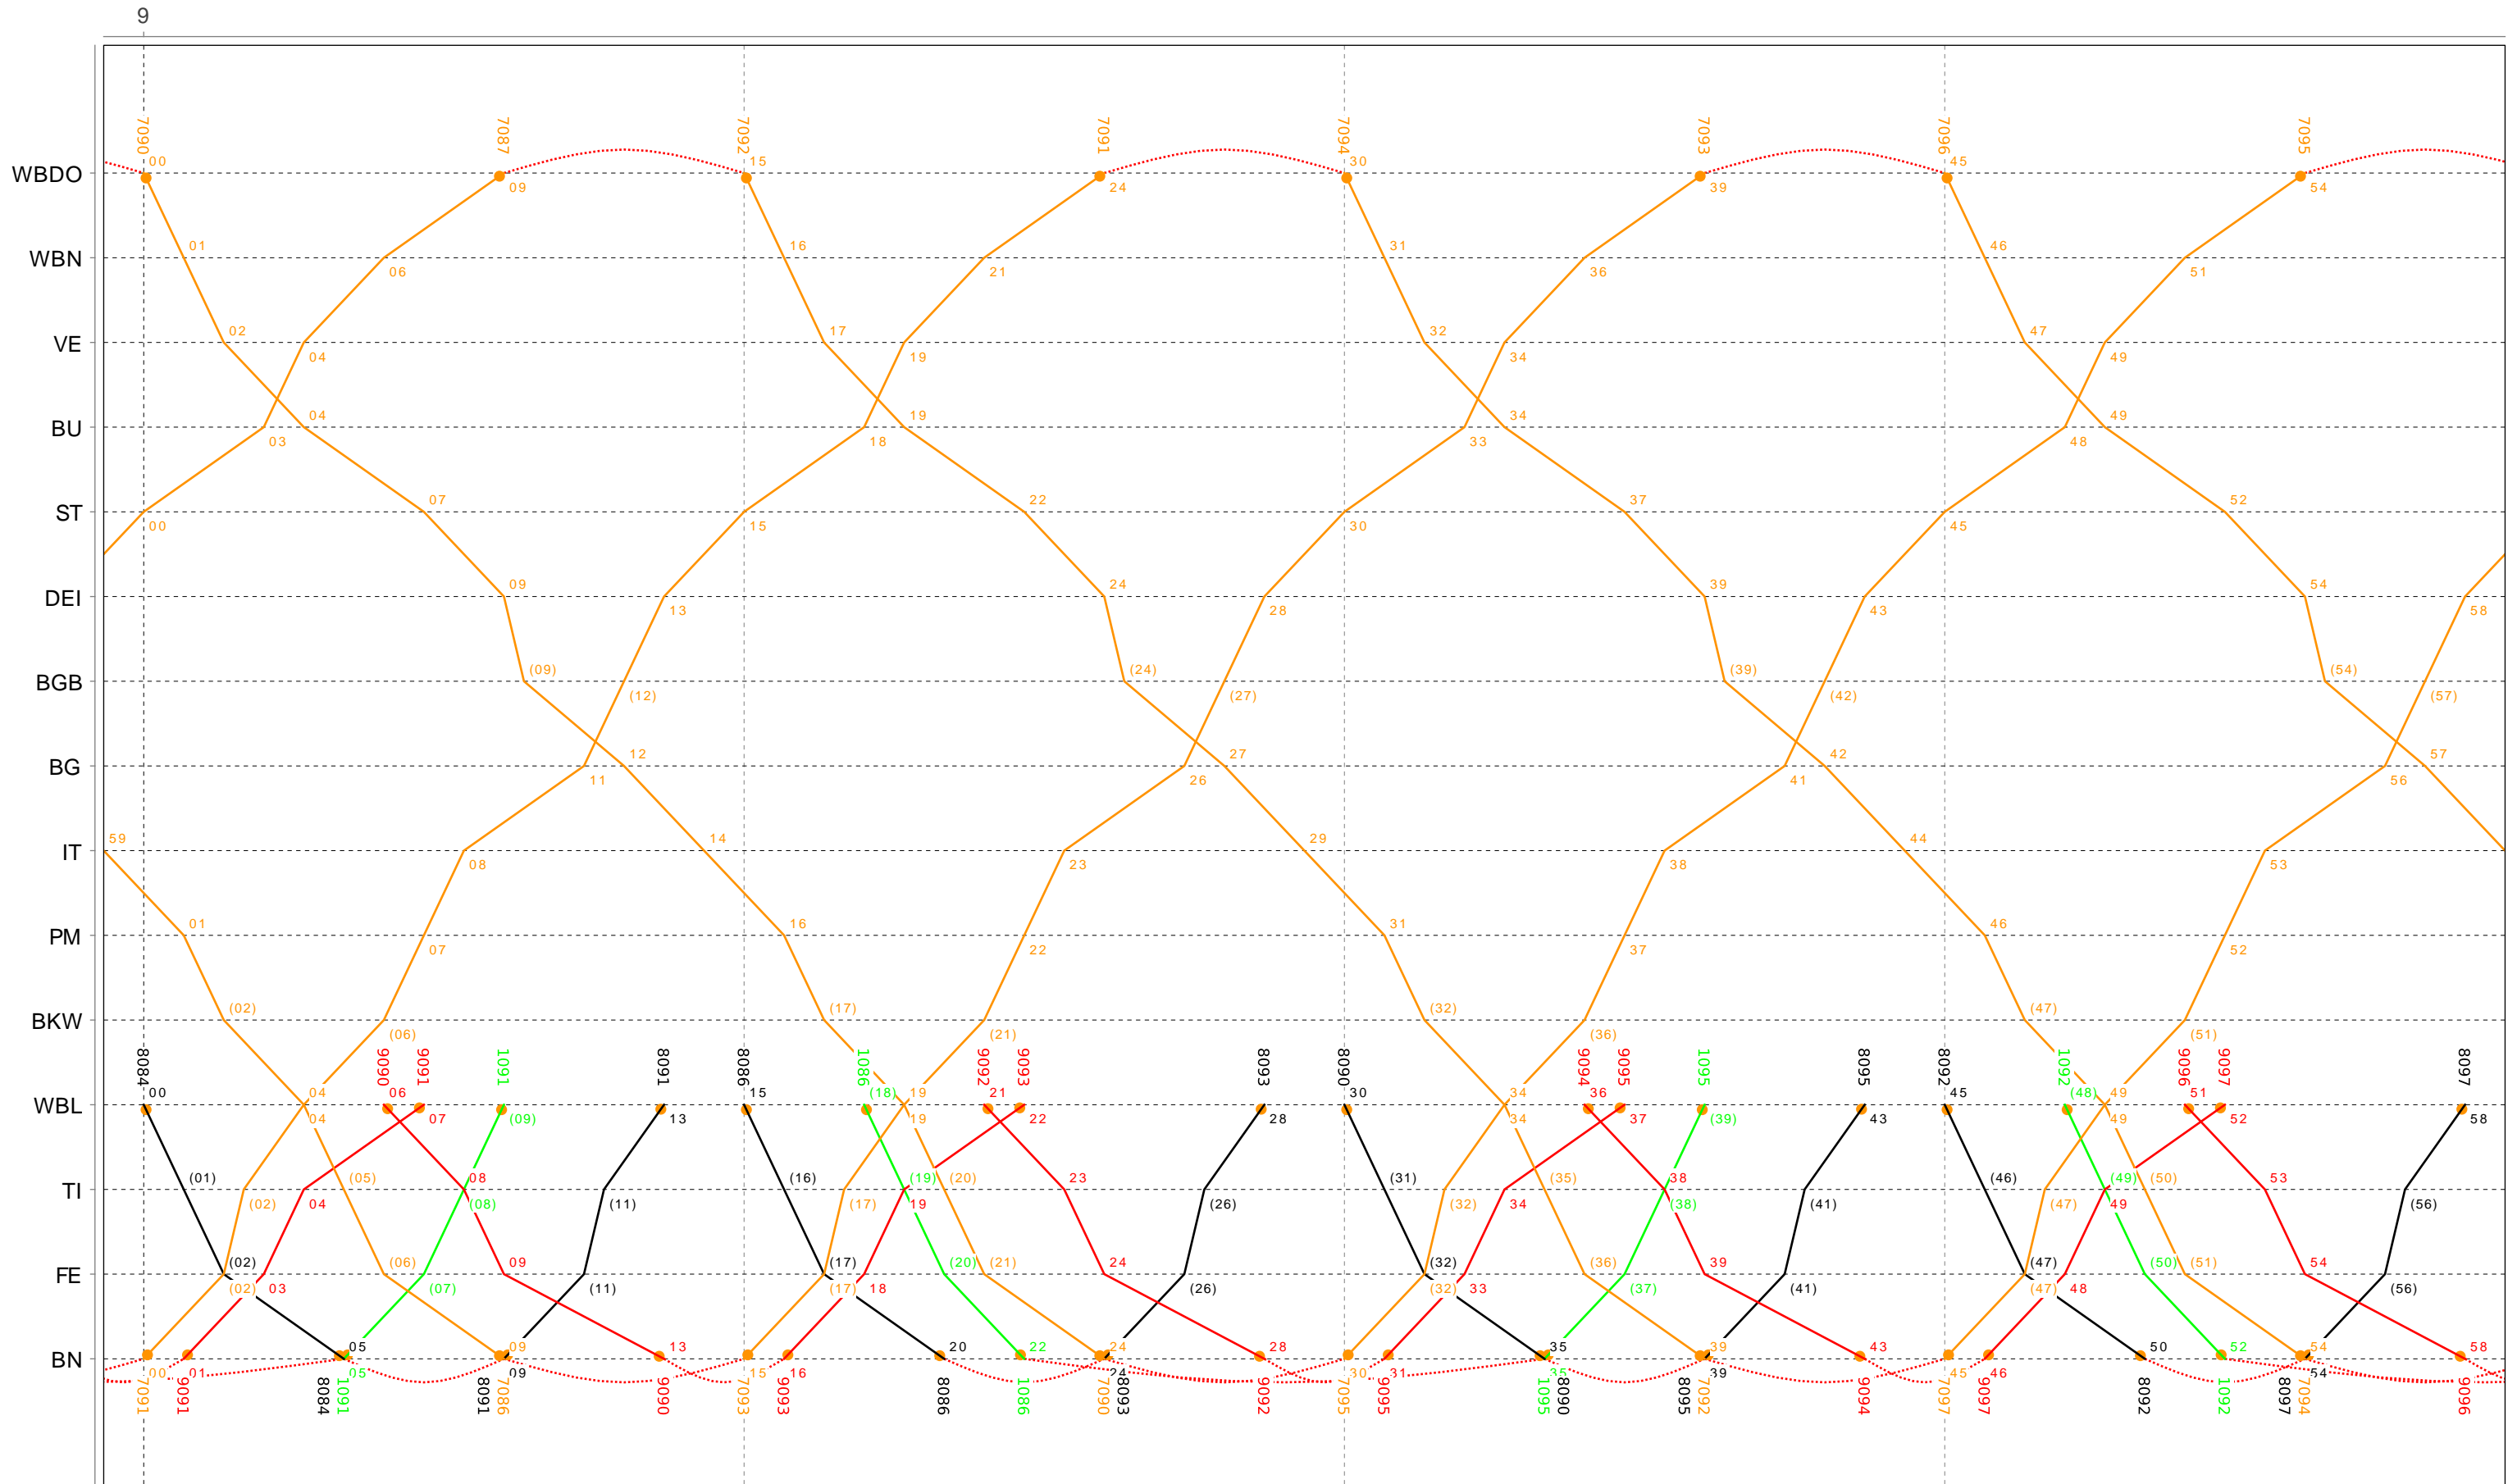

18

Grafischer Fahrplan vom 10.12.2023 bis auf weiteres
 Linie S7 Montag bis Freitag

Grafischer Fahrplan vom 10.12.2023 bis auf weiteres
 Linie S7 Montag bis Freitag

Grafischer Fahrplan vom 10.12.2023 bis auf weiteres
 Linie S7 Montag bis Freitag

Grafischer Fahrplan vom 10.12.2023 bis auf weiteres
 Linie S7 Montag bis Freitag

22

Grafischer Fahrplan vom 10.12.2023 bis auf weiteres
 Linie S7 Montag bis Freitag

Grafischer Fahrplan vom 10.12.2023 bis auf weiteres
 Linie S7 Samstag

Grafischer Fahrplan vom 10.12.2023 bis auf weiteres
 Linie S7 Samstag

Grafischer Fahrplan vom 10.12.2023 bis auf weiteres
 Linie S7 Samstag

Grafischer Fahrplan vom 10.12.2023 bis auf weiteres
 Linie S7 Samstag