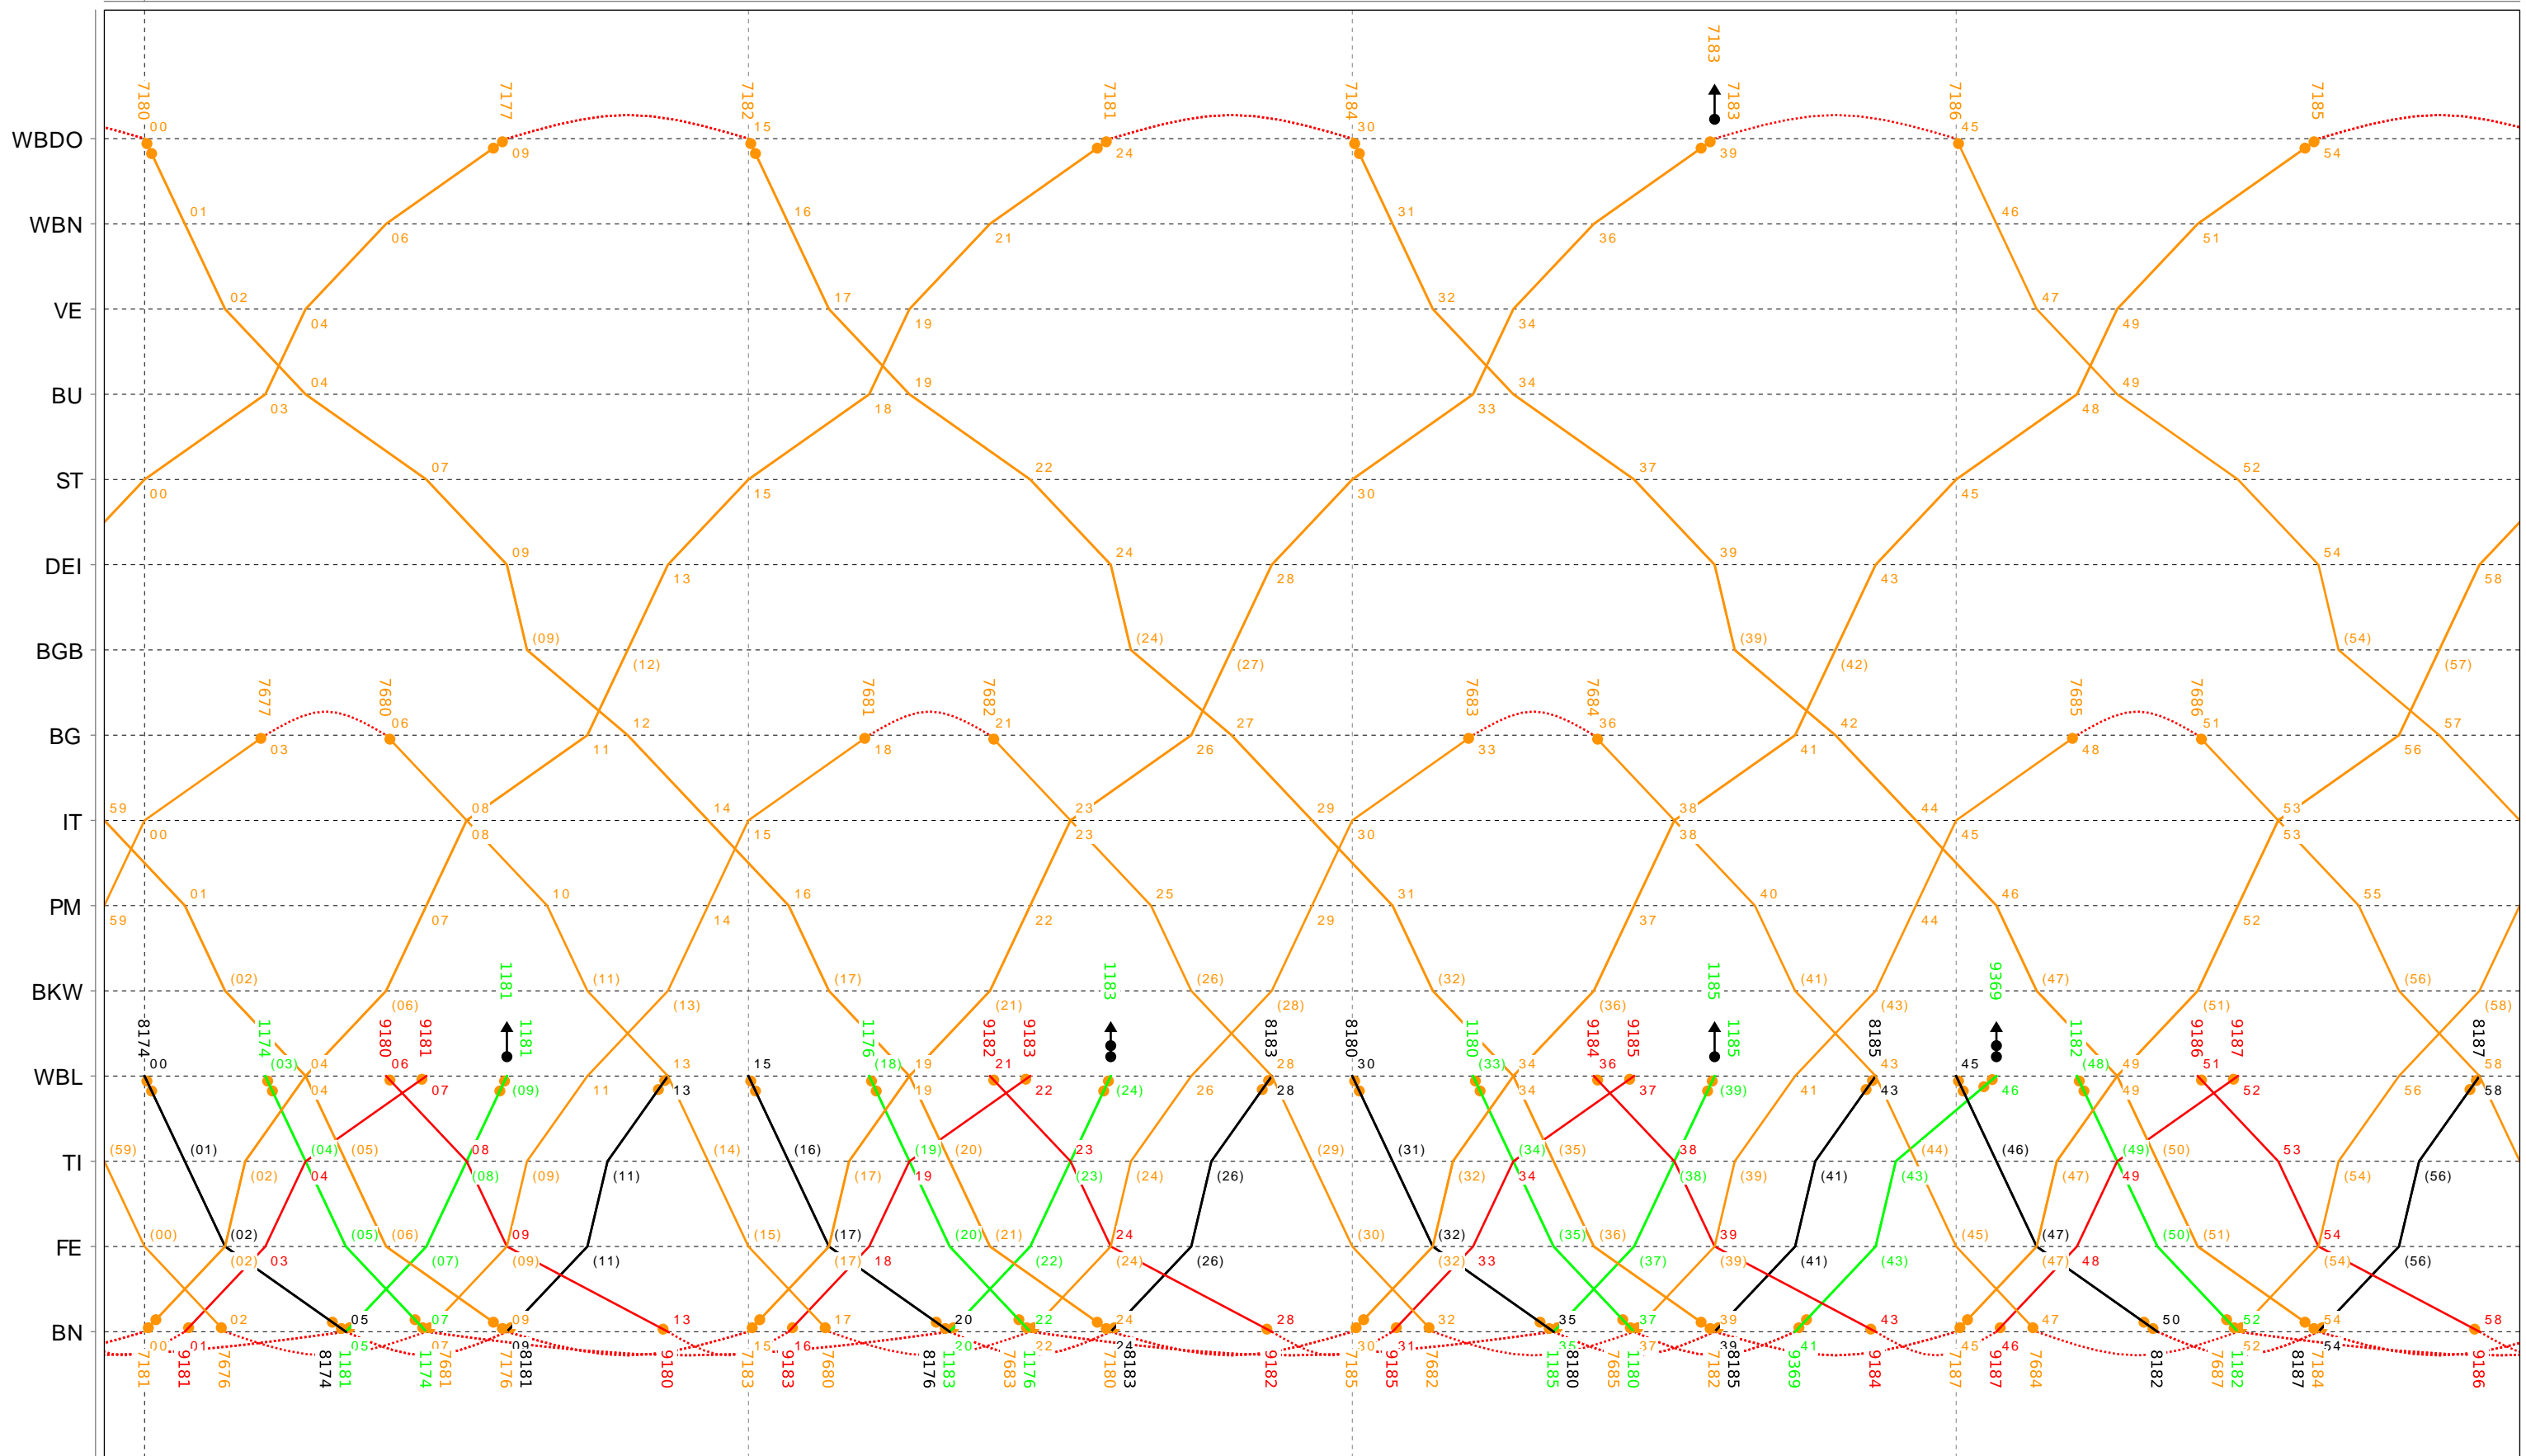

Grafischer Fahrplan vom 10.12.2023 bis auf weiteres
 Linie S7 Montag bis Freitag

Grafischer Fahrplan vom 10.12.2023 bis auf weiteres
 Linie S7 Montag bis Freitag

Grafischer Fahrplan vom 10.12.2023 bis auf weiteres
 Linie S7 Montag bis Freitag

Grafischer Fahrplan vom 10.12.2023 bis auf weiteres
 Linie S7 Montag bis Freitag

12

Grafischer Fahrplan vom 10.12.2023 bis auf weiteres
 Linie S7 Montag bis Freitag

14

Grafischer Fahrplan vom 10.12.2023 bis auf weiteres
 Linie S7 Montag bis Freitag

18

Grafischer Fahrplan vom 10.12.2023 bis auf weiteres
 Linie S7 Montag bis Freitag

Grafischer Fahrplan vom 10.12.2023 bis auf weiteres
 Linie S7 Montag bis Freitag

Grafischer Fahrplan vom 10.12.2023 bis auf weiteres
 Linie S7 Montag bis Freitag