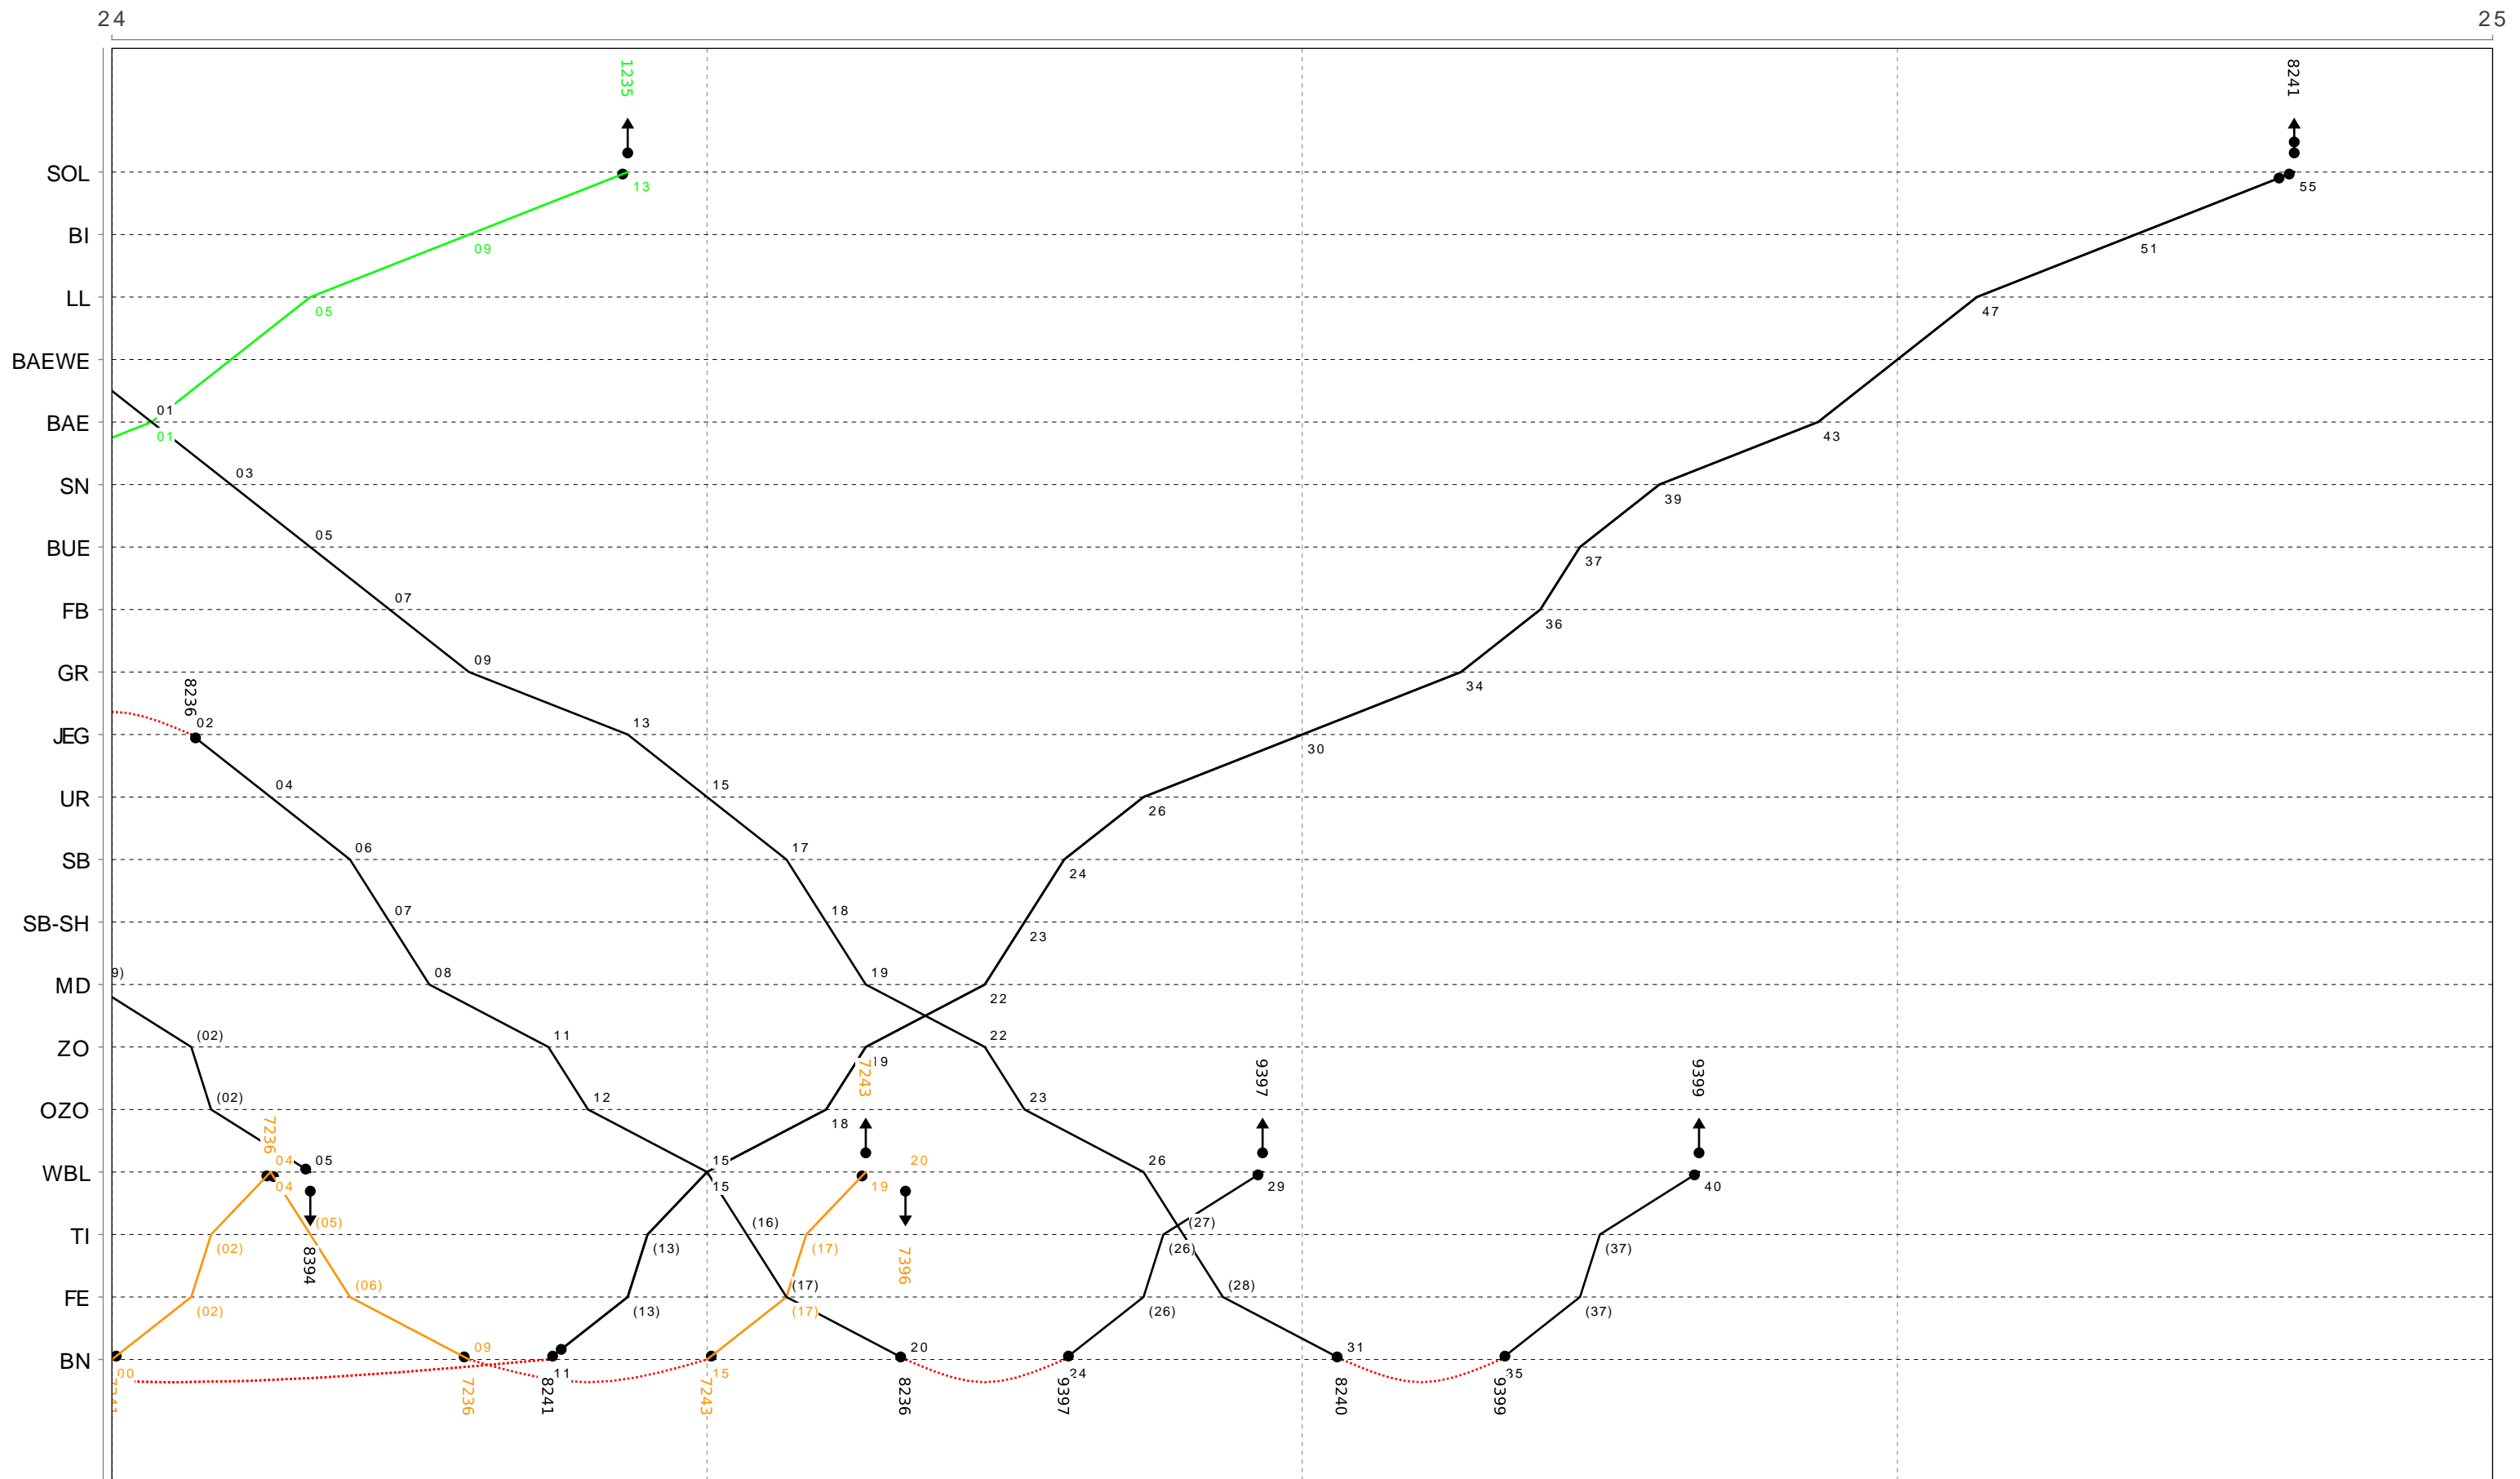

Linien RE S8 Freitag

21

22

Grafischer Fahrplan vom 10.12.2023 bis auf weiteres

Linien RE S8 Freitag

Grafischer Fahrplan vom 10.12.2023 bis auf weiteres Linien RE S8 Freitag

Grafischer Fahrplan vom 10.12.2023 bis auf weiteres