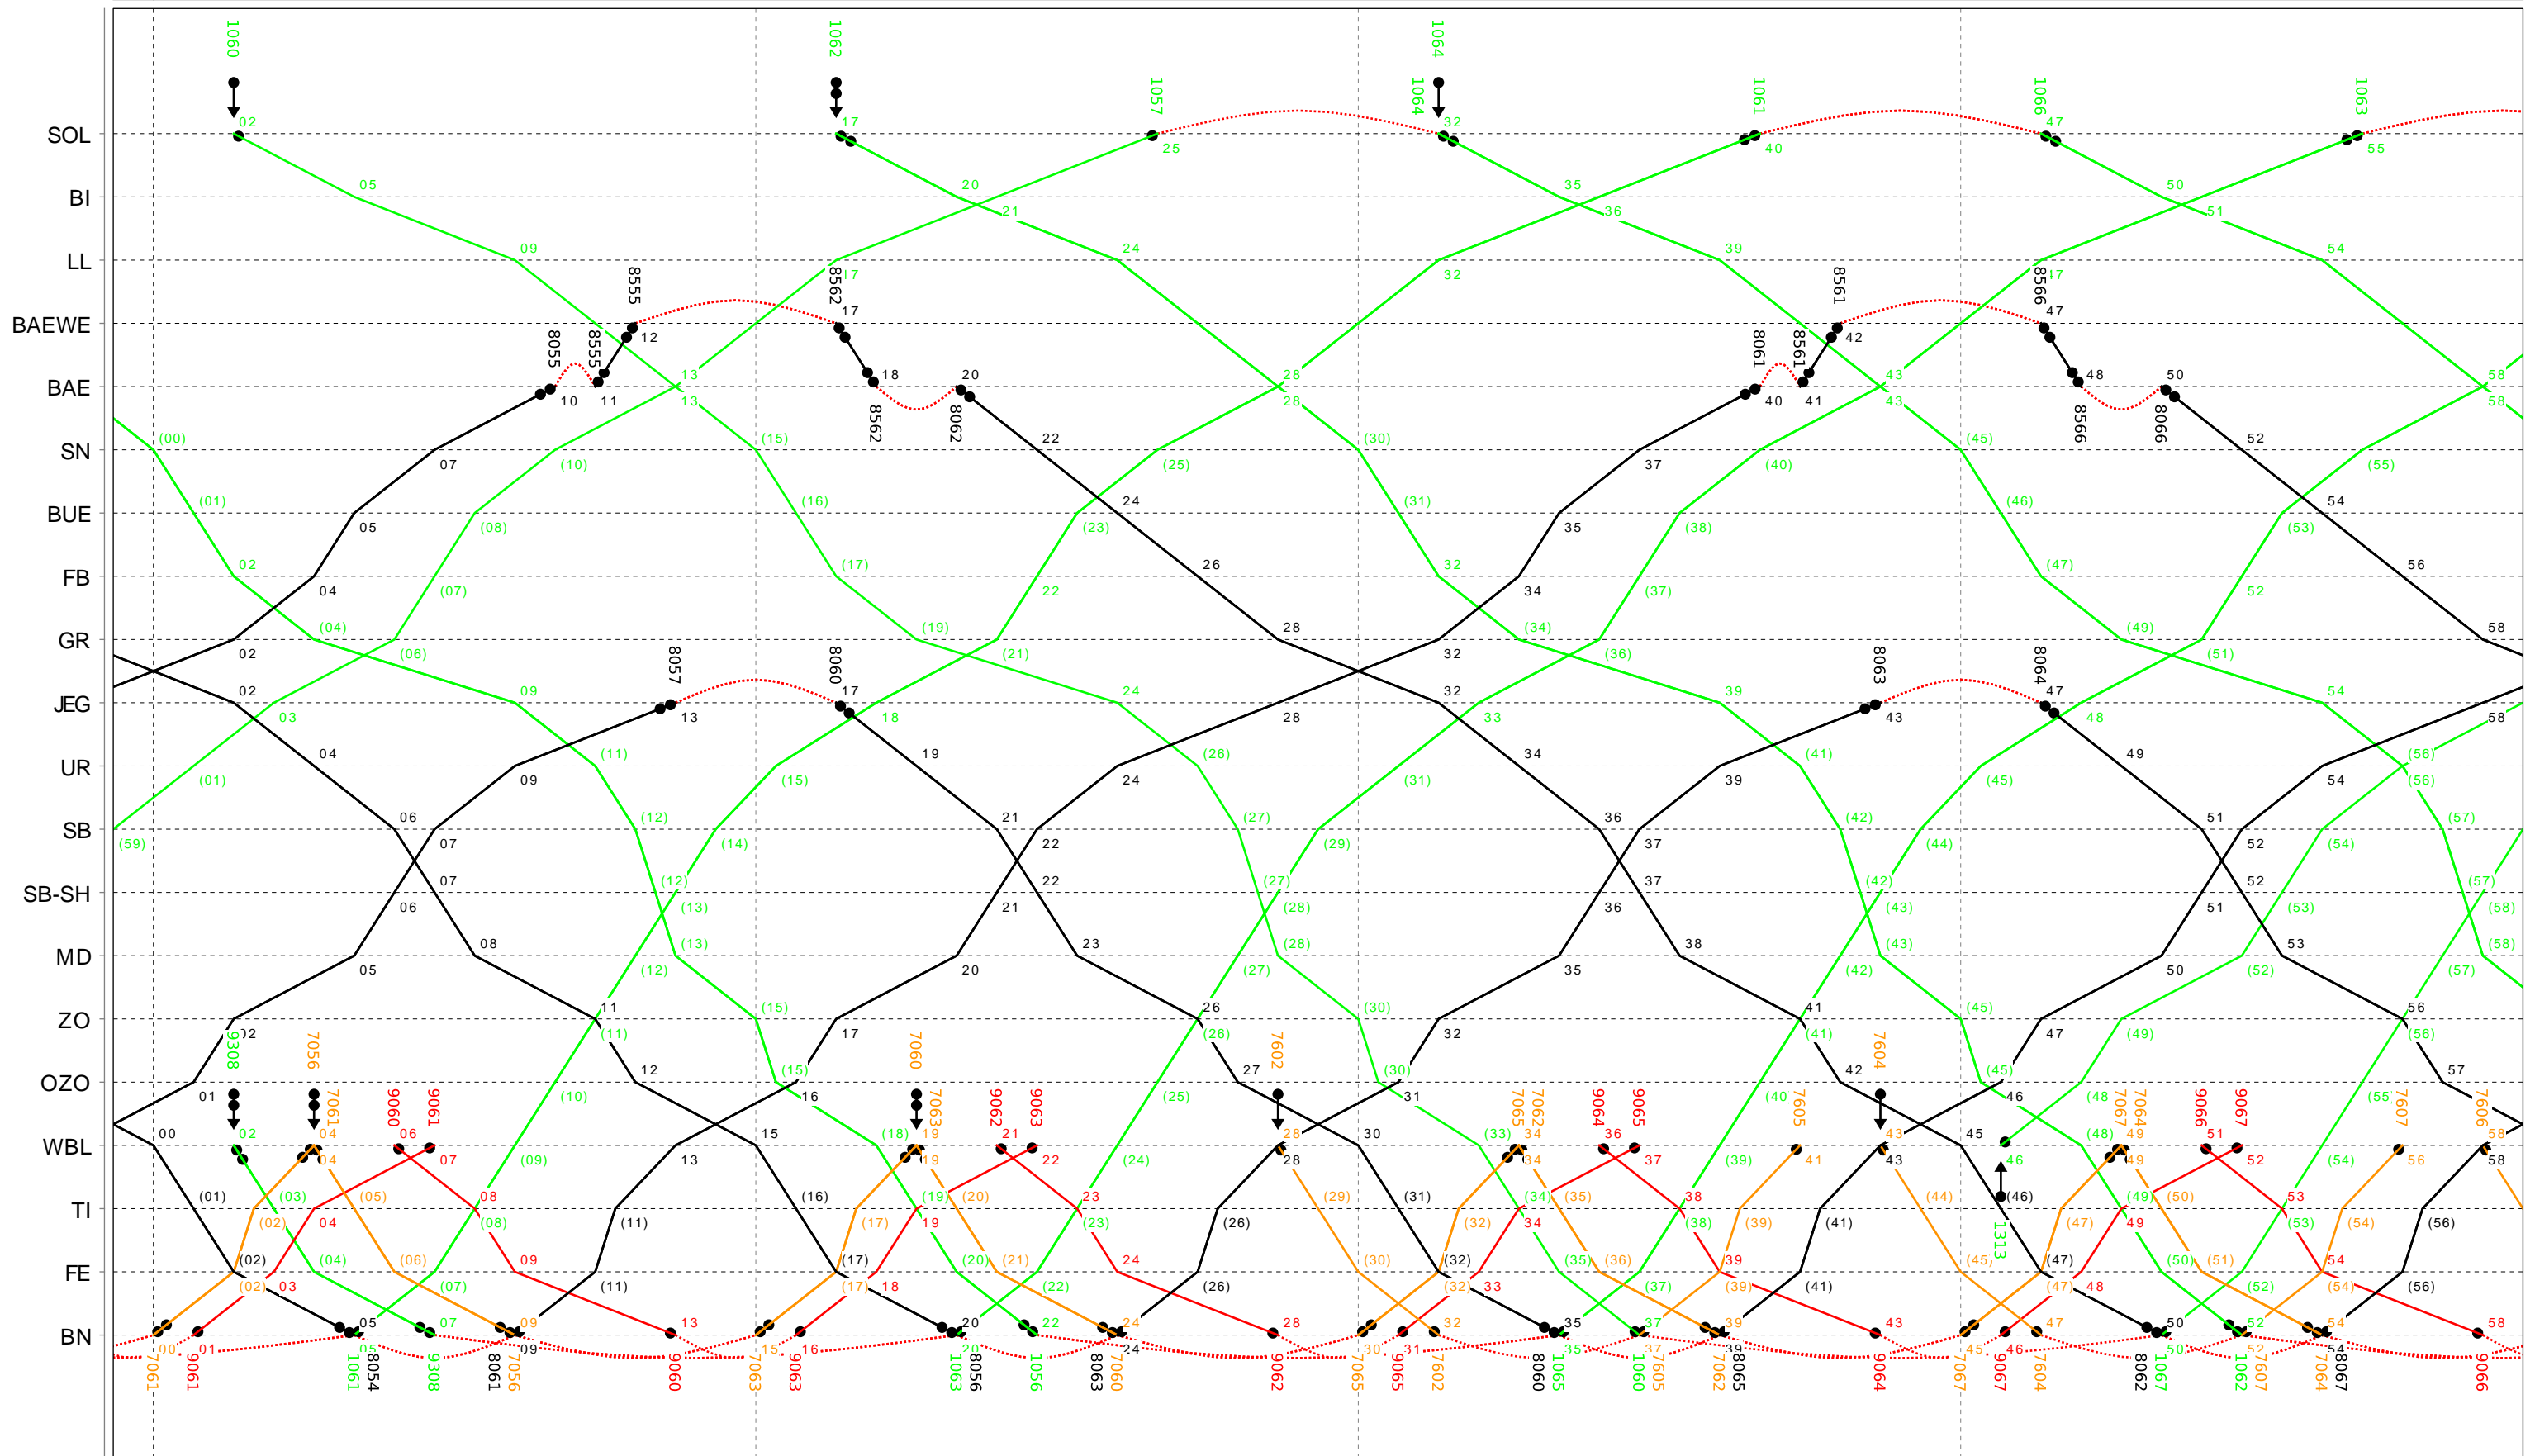

Grafischer Fahrplan vom 10.12.2023 bis auf weiteres

Linie S7 Sonntag

Grafischer Fahrplan vom 10.12.2023 bis auf weiteres

Linie S7 Sonntag

Grafischer Fahrplan vom 10.12.2023 bis auf weiteres

Linie S7 Sonntag

23

24

25

Grafischer Fahrplan vom 10.12.2023 bis auf weiteres
 Linien RE S8 Montag bis Donnerstag

5

Grafischer Fahrplan vom 10.12.2023 bis auf weiteres
 Linien RE S8 Montag bis Donnerstag

6

Grafischer Fahrplan vom 10.12.2023 bis auf weiteres
 Linien RE S8 Montag bis Donnerstag

7

Grafischer Fahrplan vom 10.12.2023 bis auf weiteres
 Linien RE S8 Montag bis Donnerstag

8

Grafischer Fahrplan vom 10.12.2023 bis auf weiteres
 Linien RE S8 Montag bis Donnerstag

Grafischer Fahrplan vom 10.12.2023 bis auf weiteres
 Linien RE S8 Montag bis Donnerstag