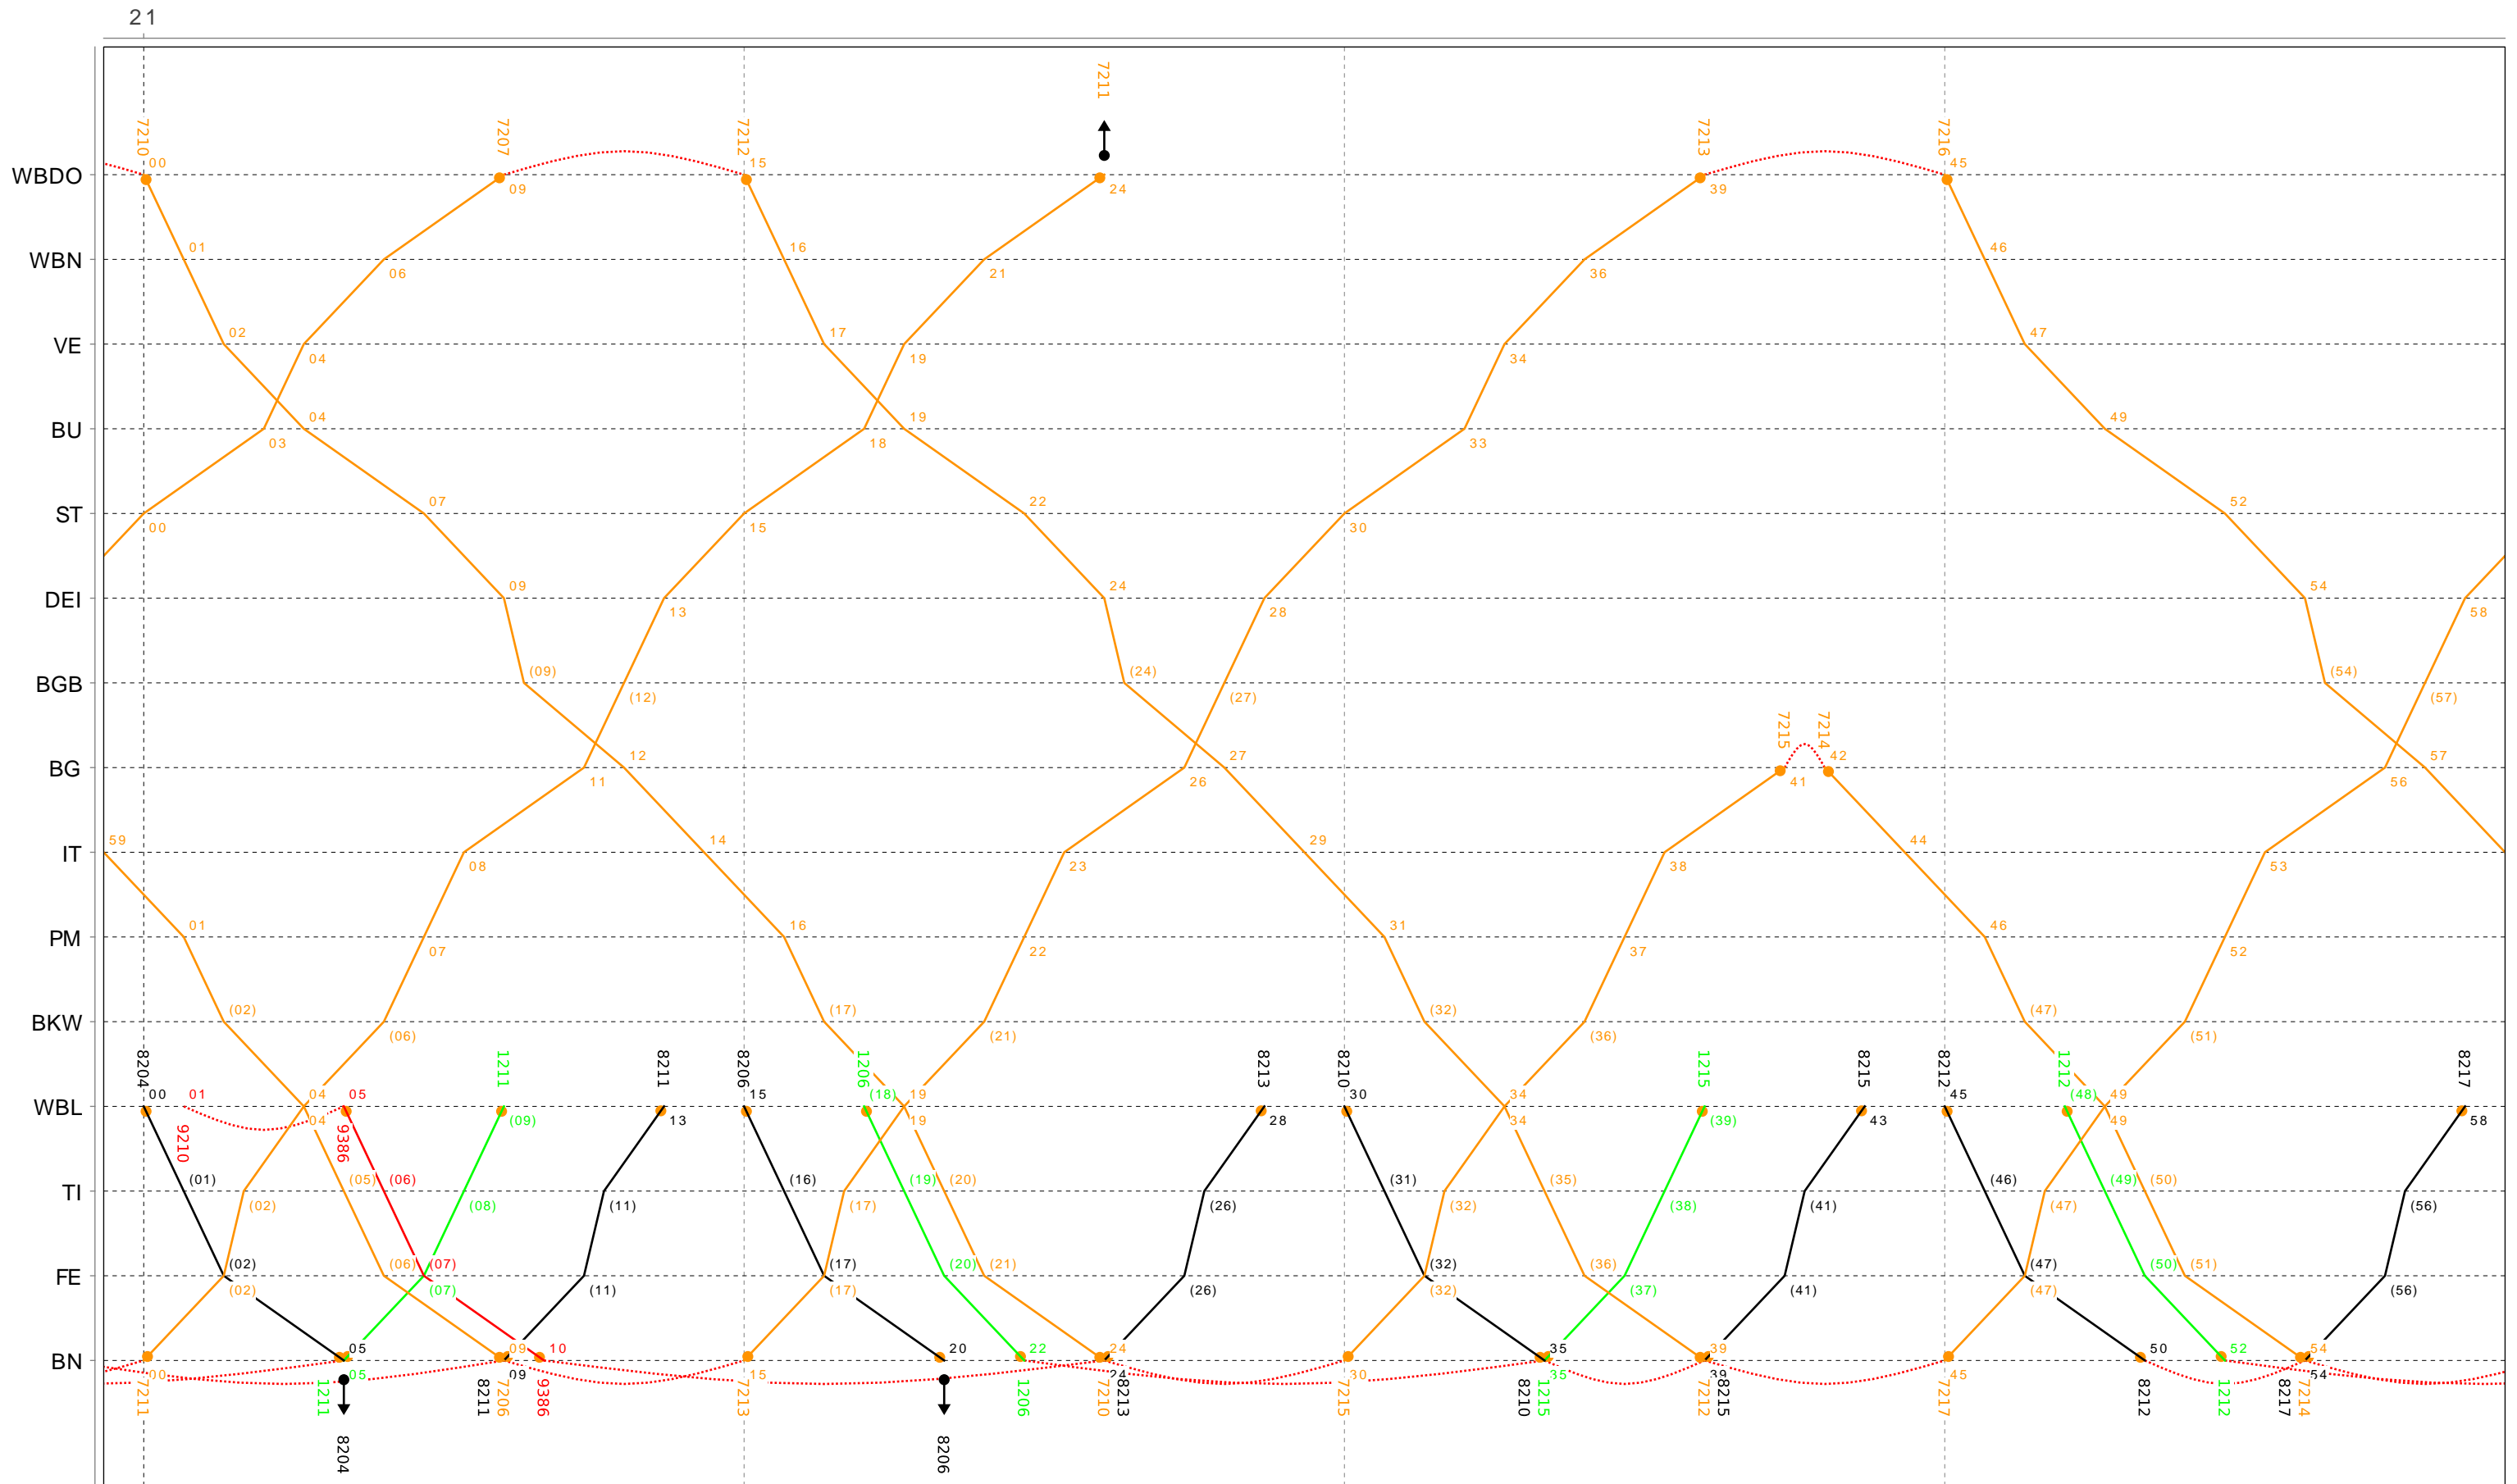

Grafischer Fahrplan vom 10.12.2023 bis auf weiteres
 Linie S7 Montag bis Freitag

Grafischer Fahrplan vom 10.12.2023 bis auf weiteres
 Linie S7 Montag bis Freitag

Grafischer Fahrplan vom 10.12.2023 bis auf weiteres
 Linie S7 Montag bis Freitag

18

Grafischer Fahrplan vom 10.12.2023 bis auf weiteres
 Linie S7 Montag bis Freitag

Grafischer Fahrplan vom 10.12.2023 bis auf weiteres
 Linie S7 Montag bis Freitag

Grafischer Fahrplan vom 10.12.2023 bis auf weiteres
 Linie S7 Montag bis Freitag

Grafischer Fahrplan vom 10.12.2023 bis auf weiteres
 Linie S7 Montag bis Freitag

22

Grafischer Fahrplan vom 10.12.2023 bis auf weiteres
 Linie S7 Montag bis Freitag

Grafischer Fahrplan vom 10.12.2023 bis auf weiteres
 Linie S7 Samstag