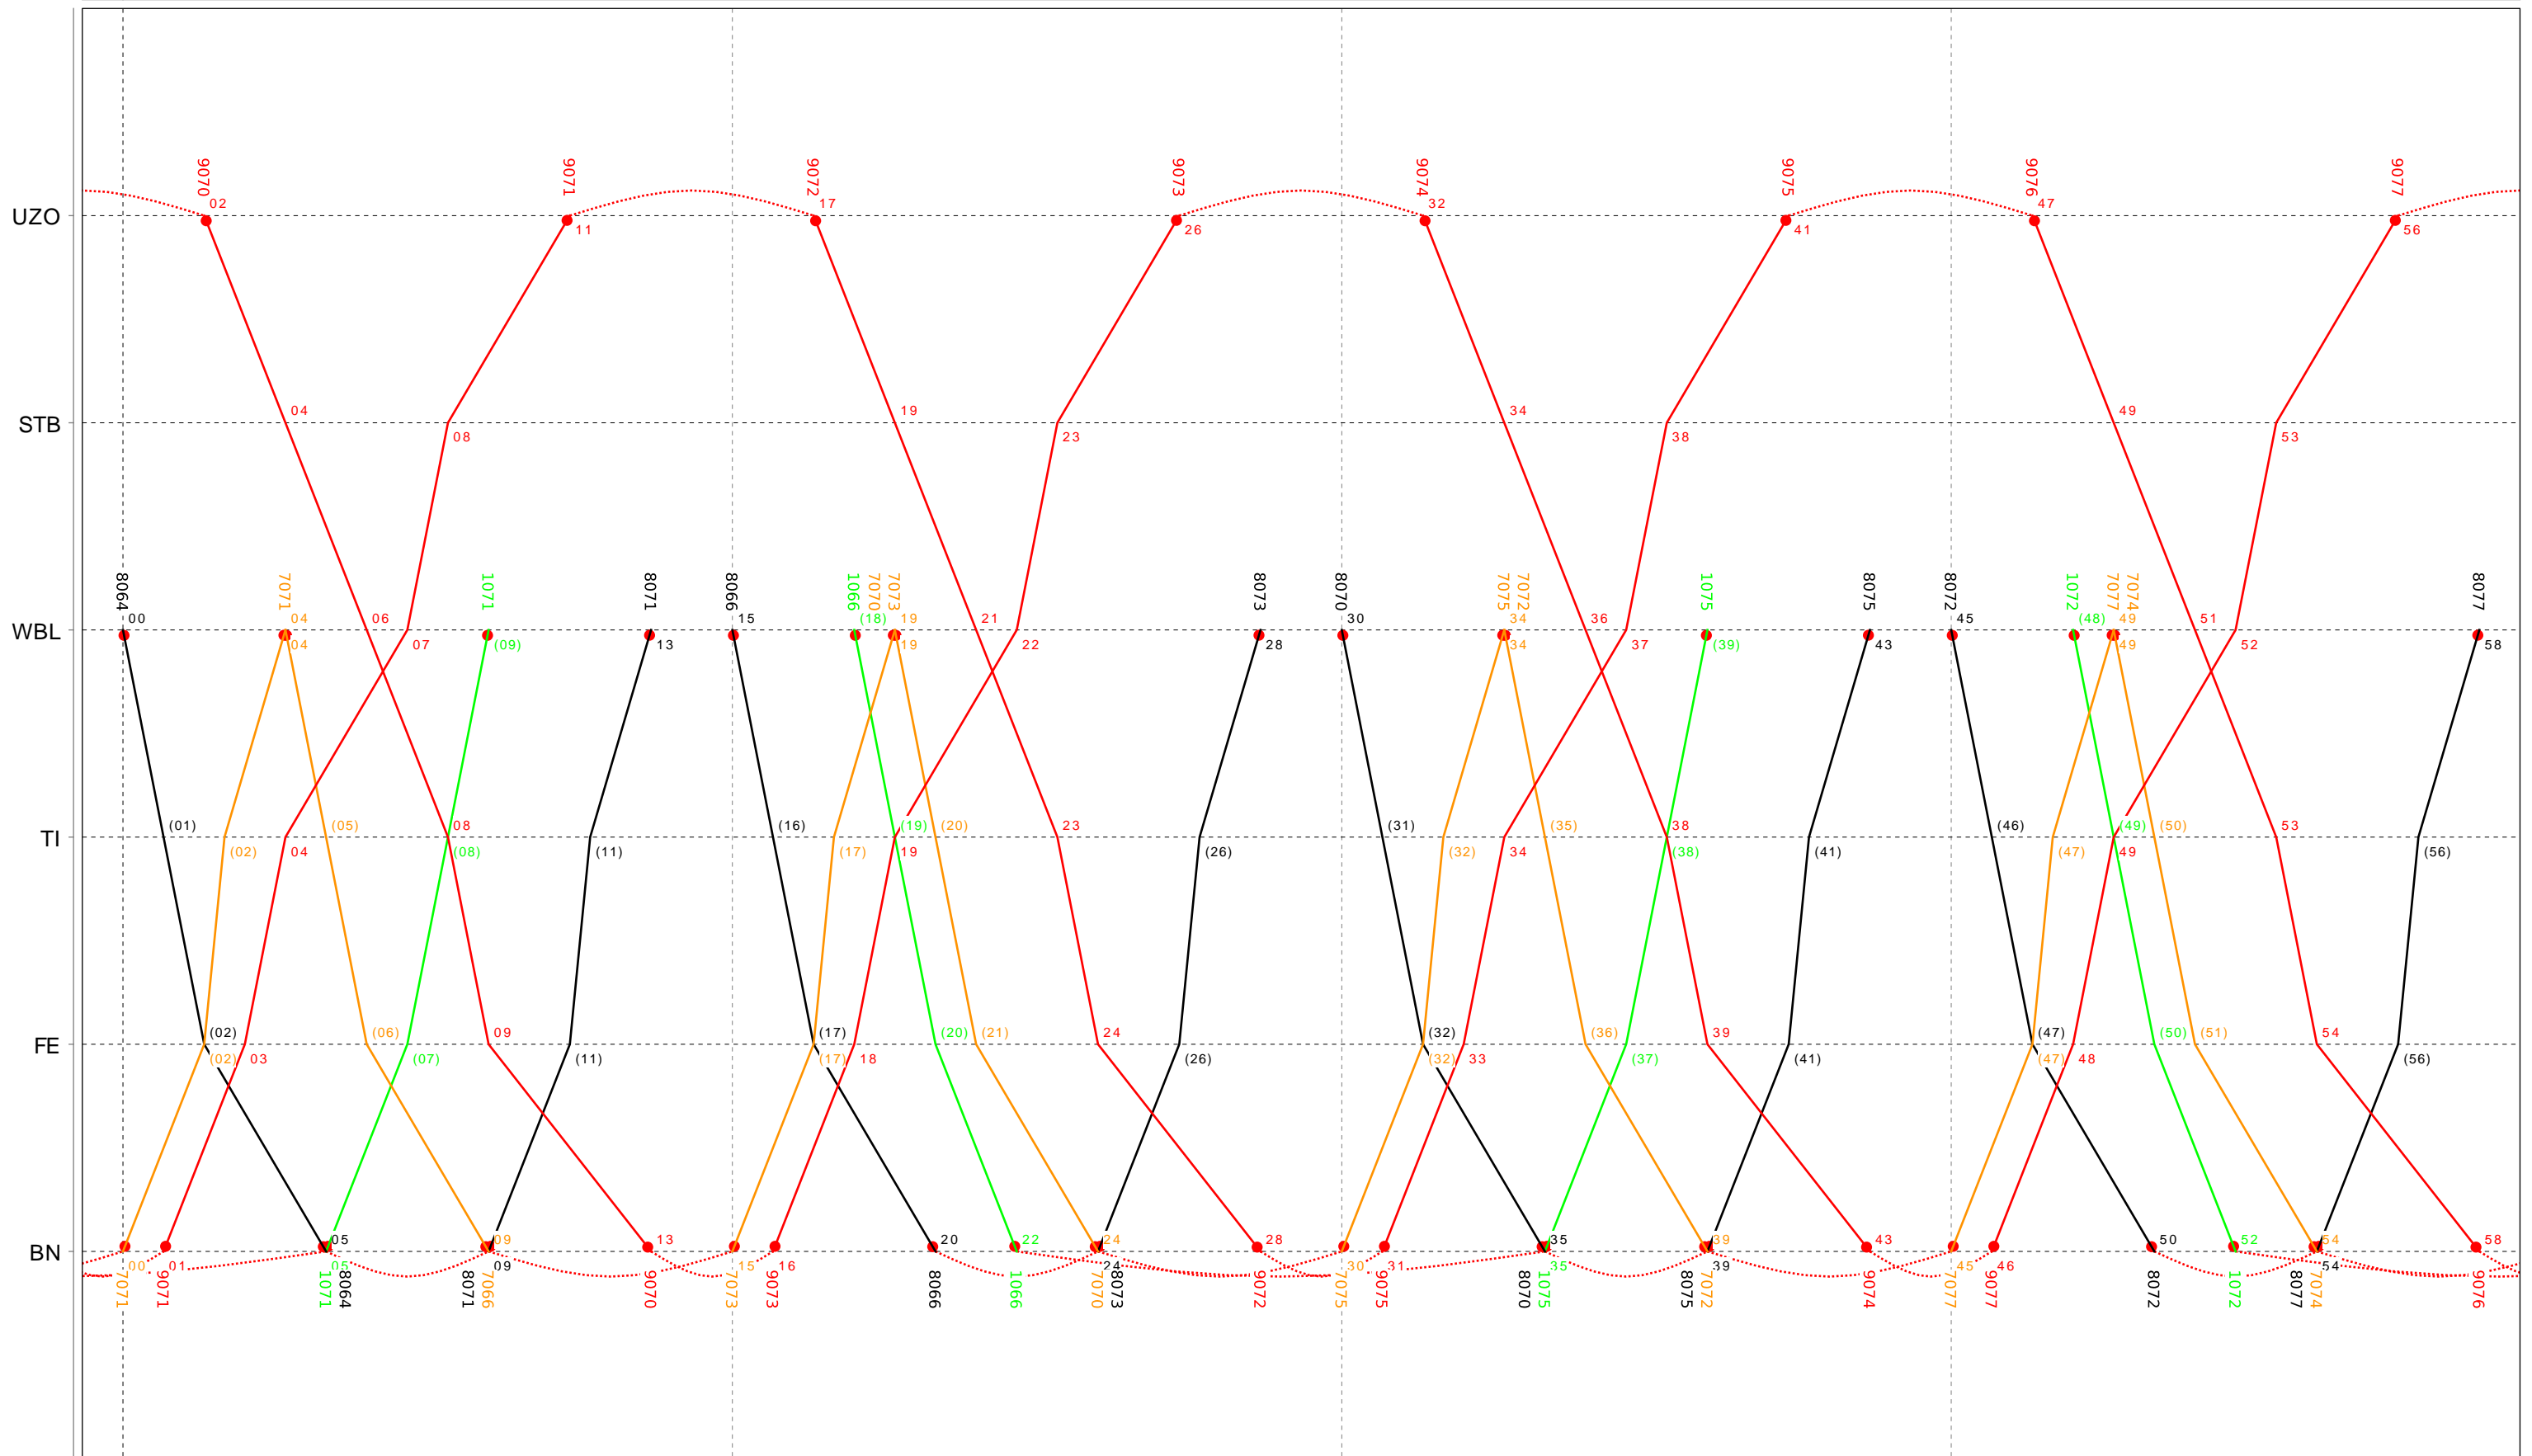

23

Grafischer Fahrplan vom 10.12.2023 bis auf weiteres
 Linie S9 Freitag

24

Grafischer Fahrplan vom 10.12.2023 bis auf weiteres
 Linie S9 Samstag

5

Grafischer Fahrplan vom 10.12.2023 bis auf weiteres
 Linie S9 Samstag

6

Grafischer Fahrplan vom 10.12.2023 bis auf weiteres
 Linie S9 Samstag

7

Grafischer Fahrplan vom 10.12.2023 bis auf weiteres
 Linie S9 Samstag

8

Grafischer Fahrplan vom 10.12.2023 bis auf weiteres
 Linie S9 Samstag