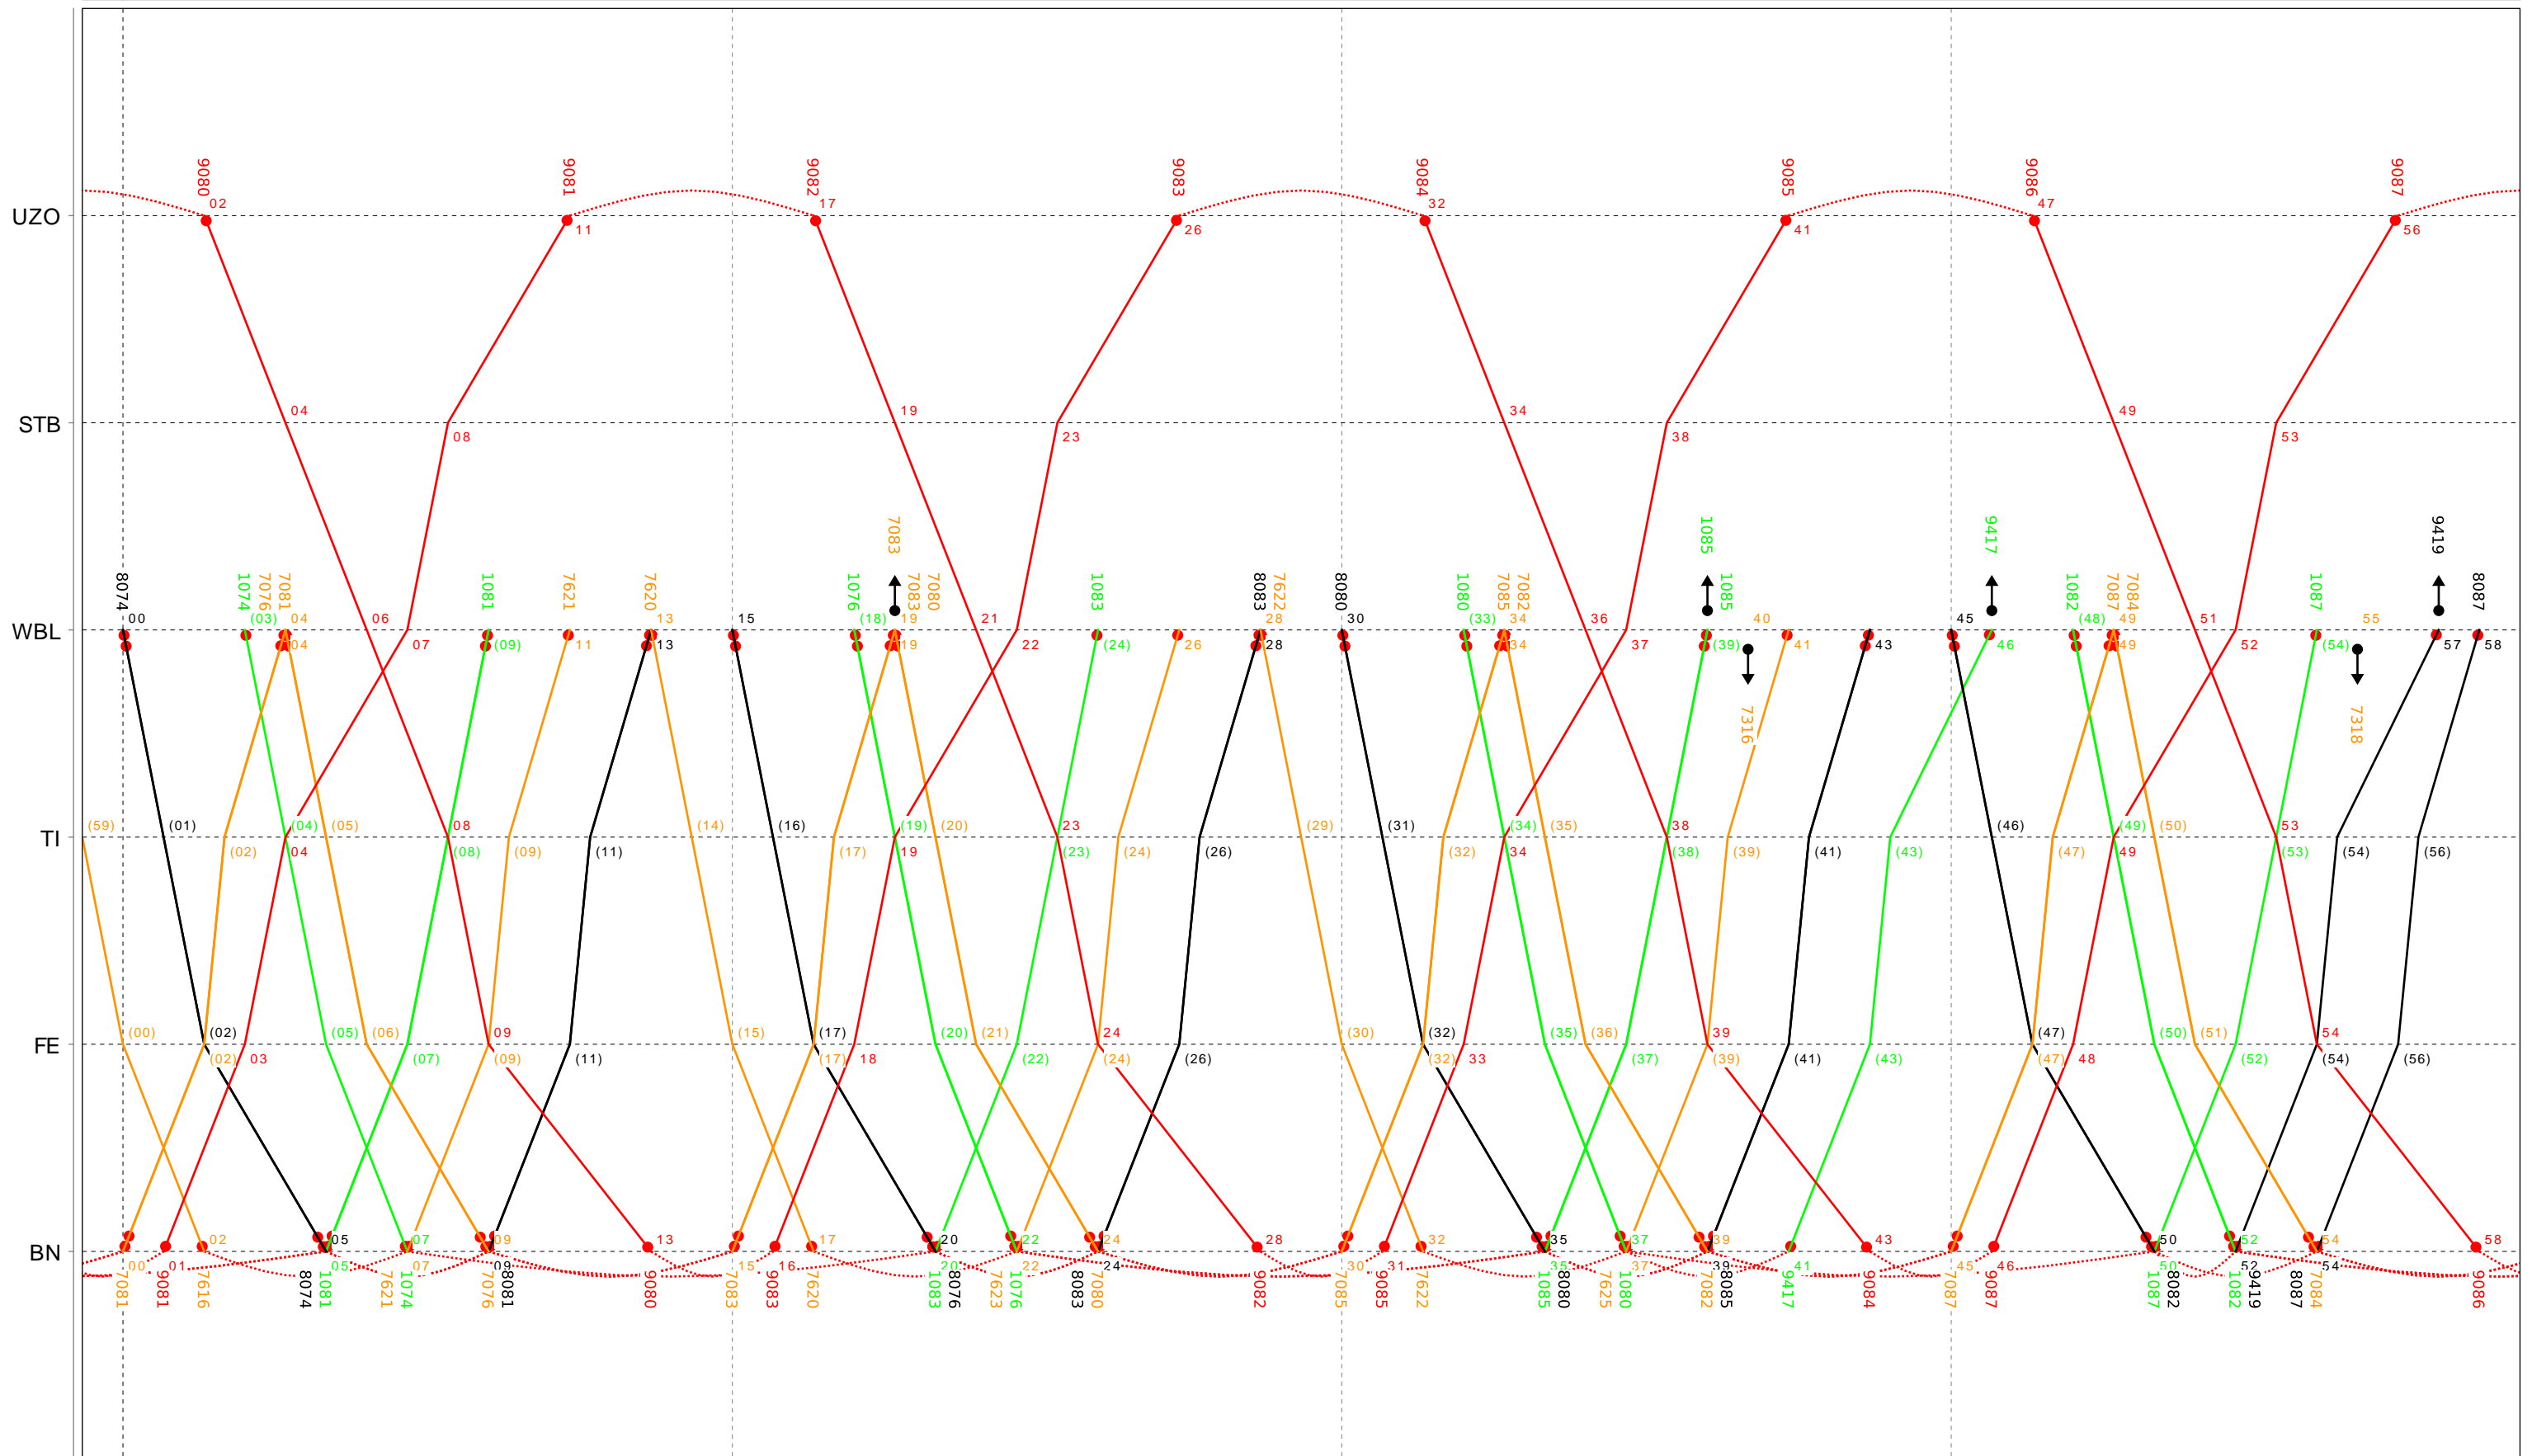

23

Grafischer Fahrplan vom 10.12.2023 bis auf weiteres
 Linie S9 Montag bis Donnerstag

24

Grafischer Fahrplan vom 10.12.2023 bis auf weiteres
 Linie S9 Freitag

5

Grafischer Fahrplan vom 10.12.2023 bis auf weiteres
 Linie S9 Freitag

6

Grafischer Fahrplan vom 10.12.2023 bis auf weiteres
 Linie S9 Freitag

7

Grafischer Fahrplan vom 10.12.2023 bis auf weiteres
 Linie S9 Freitag

8

Grafischer Fahrplan vom 10.12.2023 bis auf weiteres
 Linie S9 Freitag

10

Grafischer Fahrplan vom 10.12.2023 bis auf weiteres
 Linie S9 Freitag

11

Grafischer Fahrplan vom 10.12.2023 bis auf weiteres
 Linie S9 Freitag

12

Grafischer Fahrplan vom 10.12.2023 bis auf weiteres
 Linie S9 Freitag