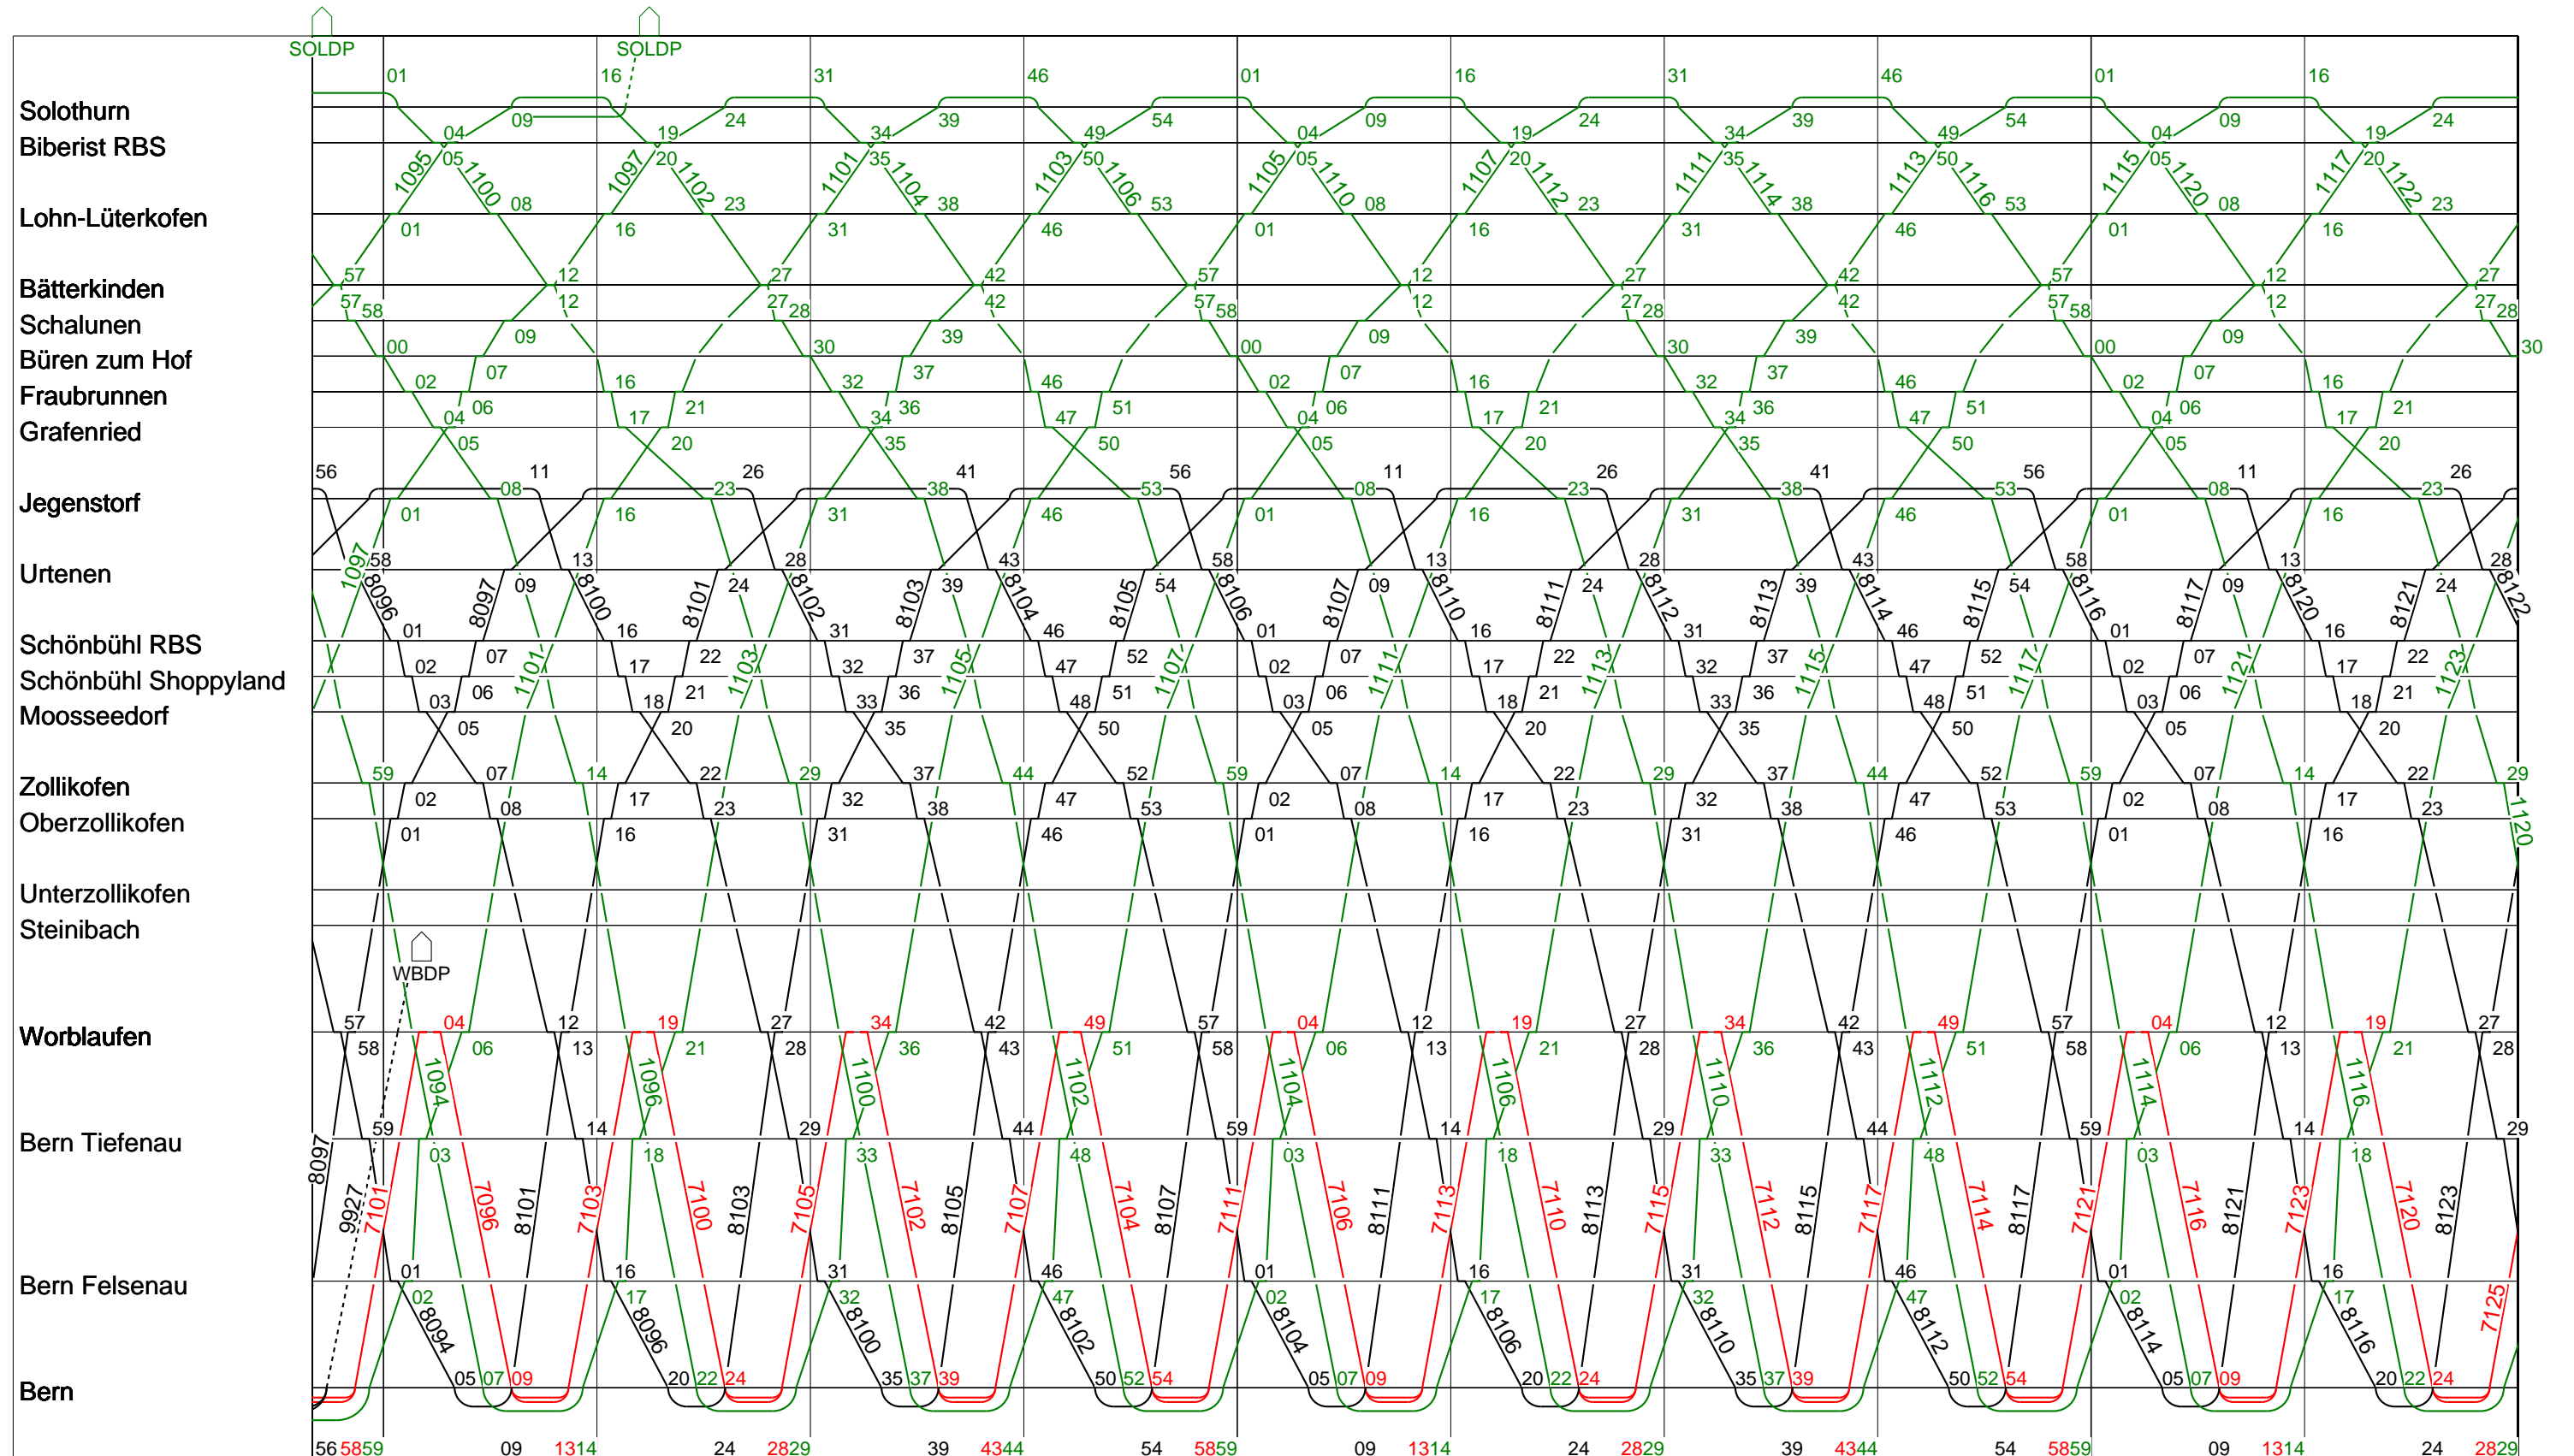

Ts 24.02.24

10

11

12