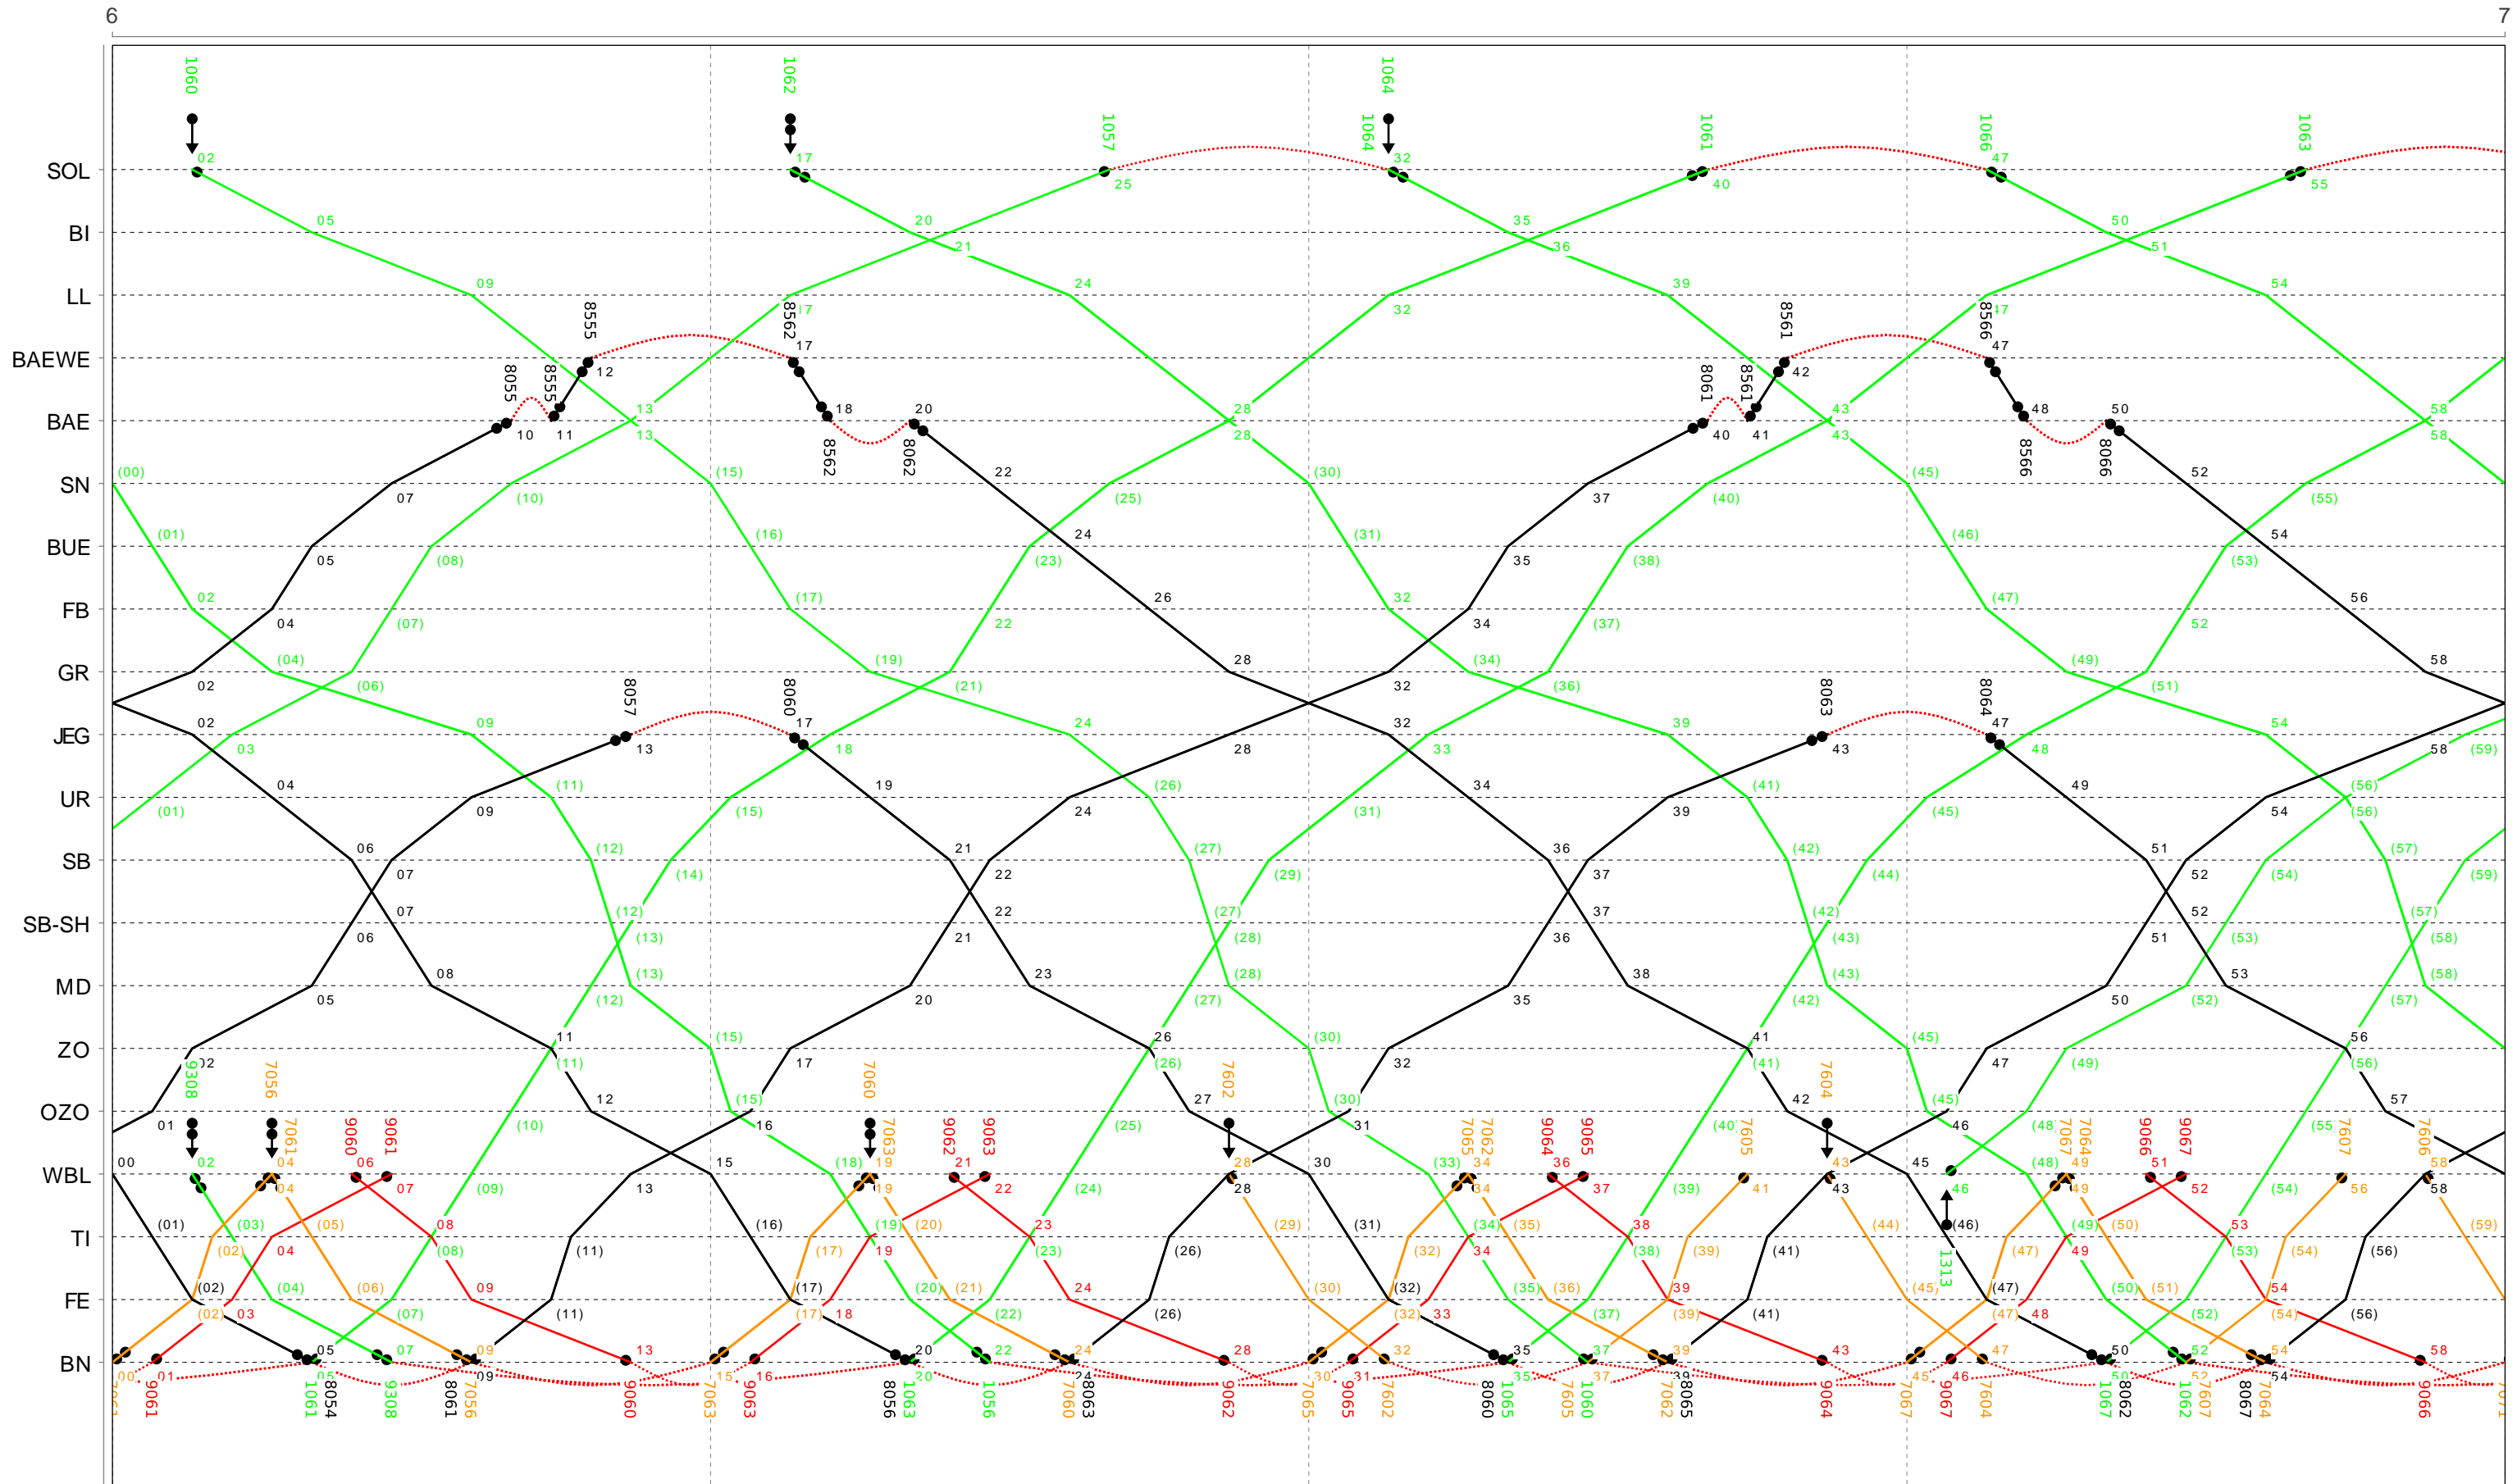

17

Grafischer Fahrplan vom 10.12.2023 bis auf weiteres
 Linien RE S8 Montag bis Donnerstag

18

Grafischer Fahrplan vom 10.12.2023 bis auf weiteres
 Linien RE S8 Montag bis Donnerstag

19

Grafischer Fahrplan vom 10.12.2023 bis auf weiteres
 Linien RE S8 Montag bis Donnerstag

20

Grafischer Fahrplan vom 10.12.2023 bis auf weiteres
 Linien RE S8 Montag bis Donnerstag

21

Grafischer Fahrplan vom 10.12.2023 bis auf weiteres
 Linien RE S8 Montag bis Donnerstag

23

Grafischer Fahrplan vom 10.12.2023 bis auf weiteres
 Linien RE S8 Montag bis Donnerstag

Grafischer Fahrplan vom 10.12.2023 bis auf weiteres

Linien RE S8 Freitag

Grafischer Fahrplan vom 10.12.2023 bis auf weiteres

Linien RE S8 Freitag

7

8

Grafischer Fahrplan vom 10.12.2023 bis auf weiteres

Linien RE S8 Freitag