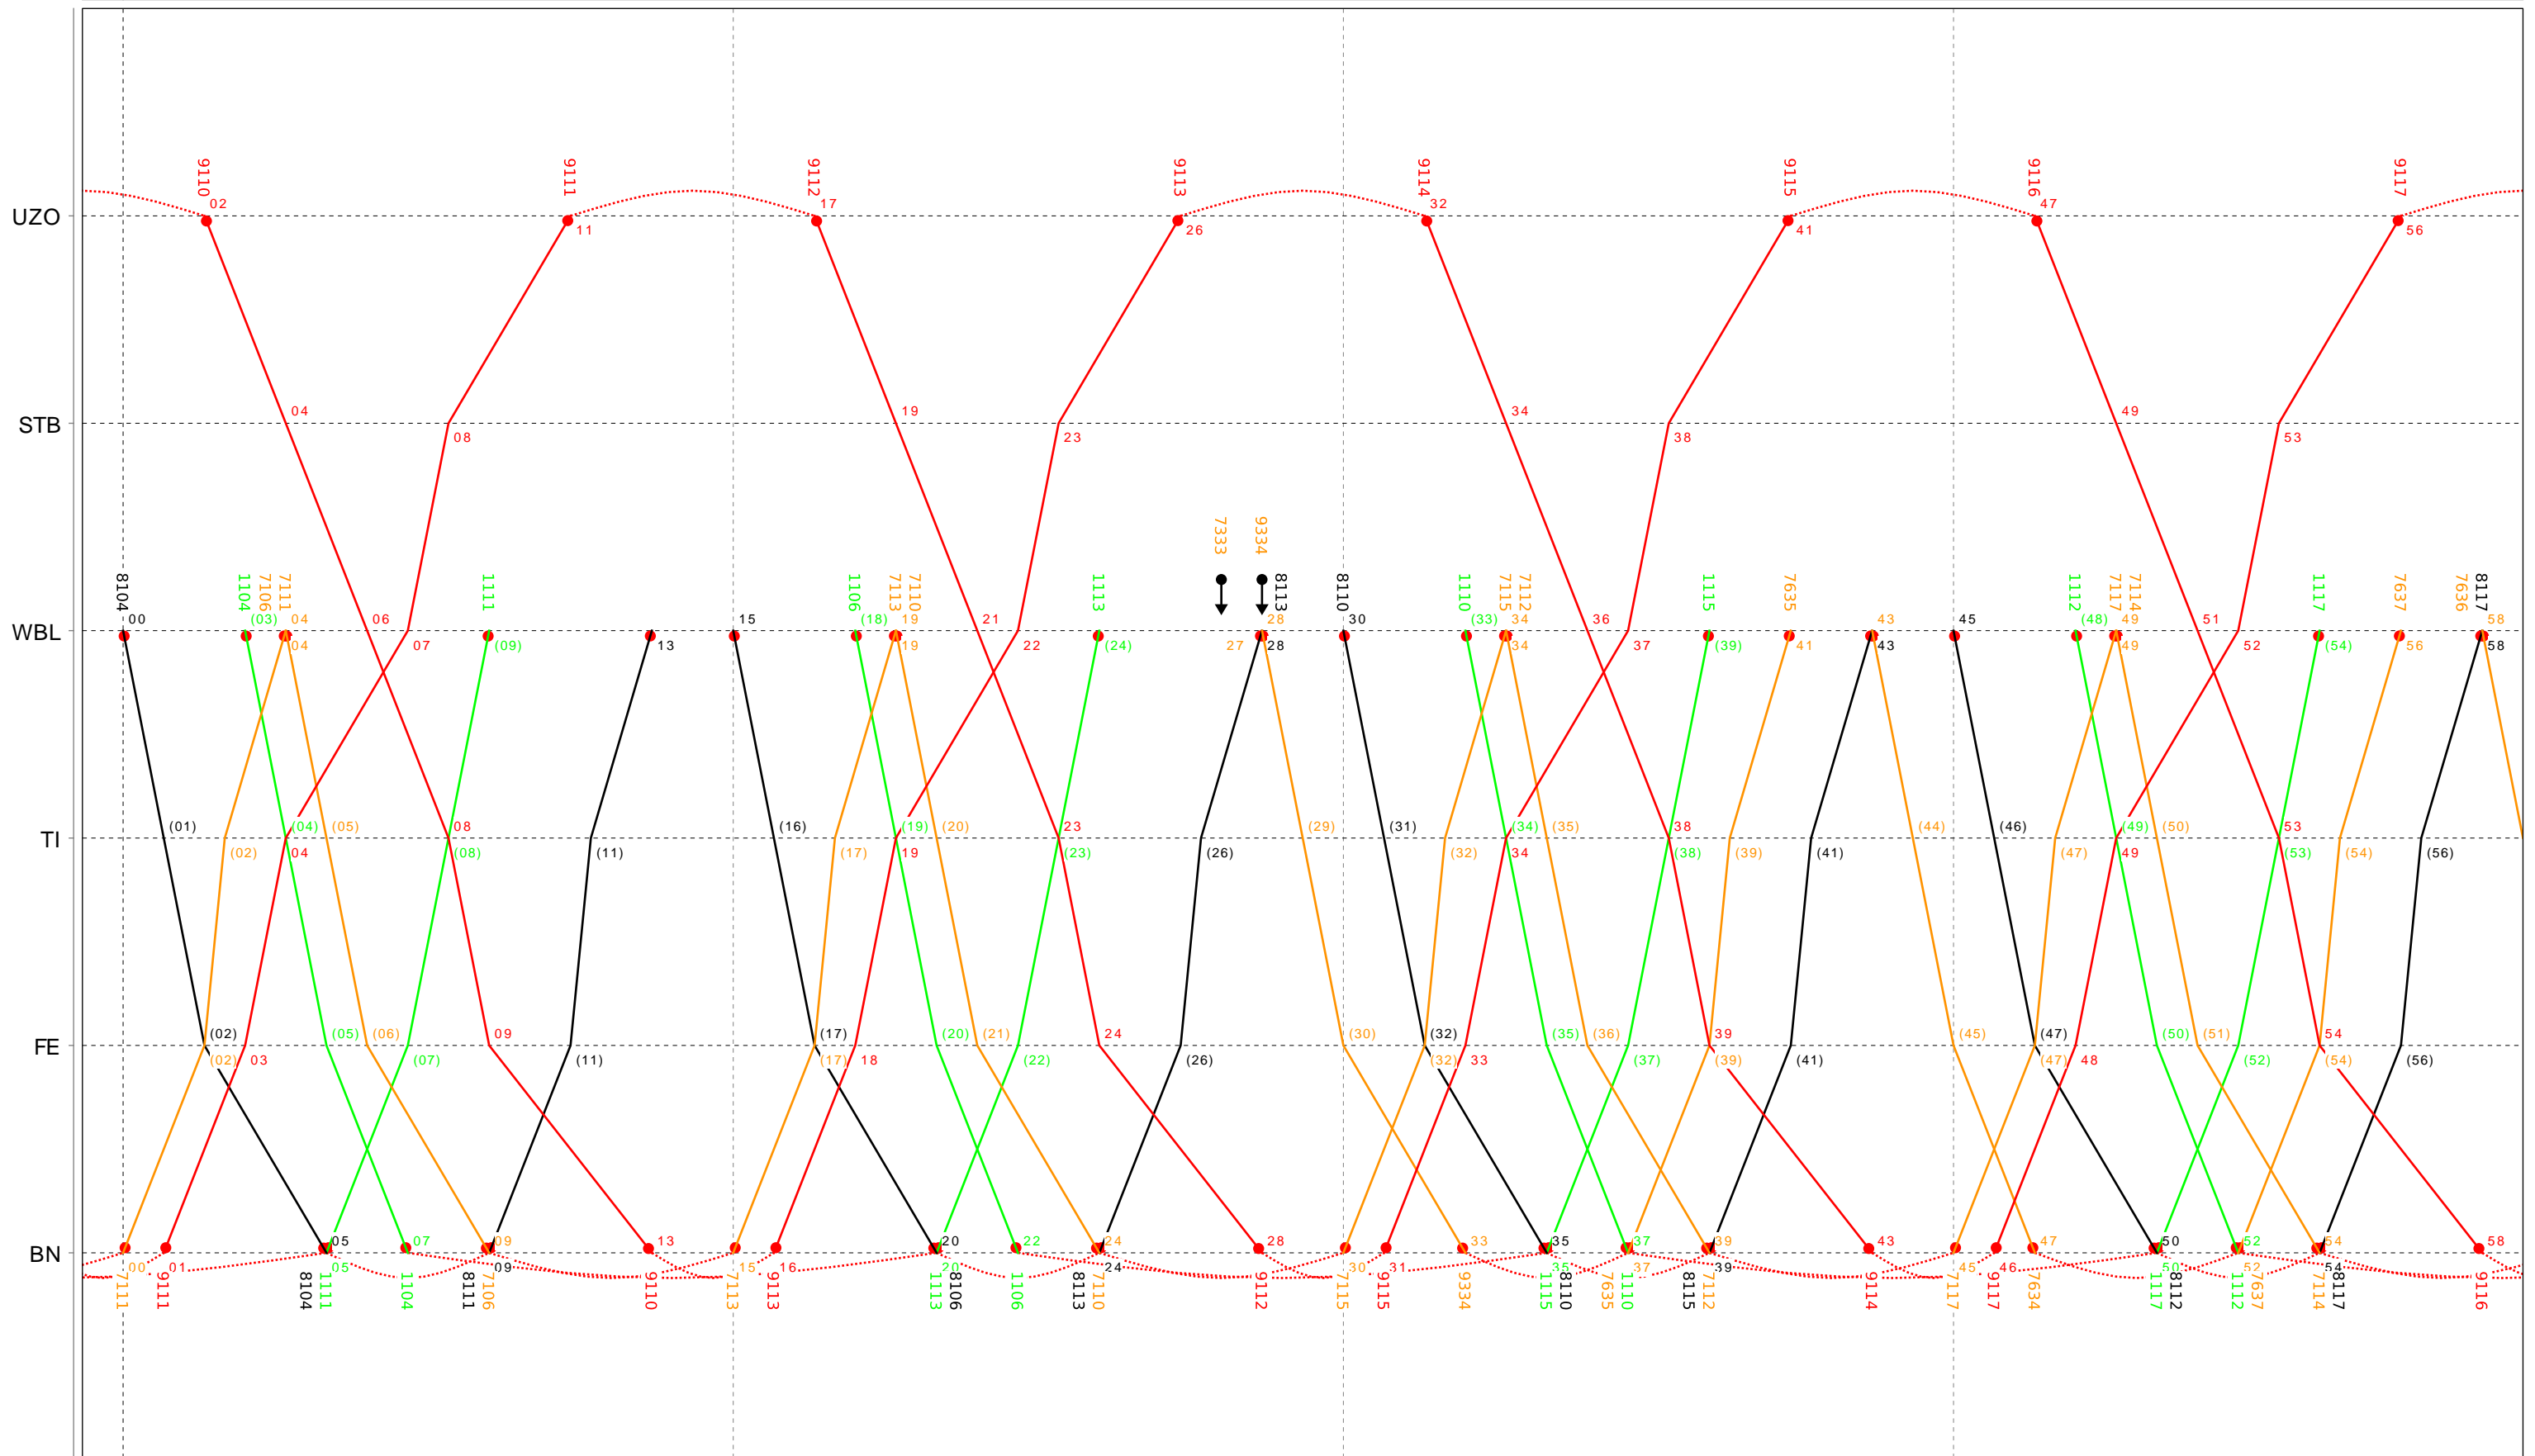

7

Grafischer Fahrplan vom 10.12.2023 bis auf weiteres
 Linie S9 Montag bis Donnerstag

8

Grafischer Fahrplan vom 10.12.2023 bis auf weiteres
 Linie S9 Montag bis Donnerstag

9

Grafischer Fahrplan vom 10.12.2023 bis auf weiteres
 Linie S9 Montag bis Donnerstag

10

Grafischer Fahrplan vom 10.12.2023 bis auf weiteres
 Linie S9 Montag bis Donnerstag

11

Grafischer Fahrplan vom 10.12.2023 bis auf weiteres
 Linie S9 Montag bis Donnerstag

13

Grafischer Fahrplan vom 10.12.2023 bis auf weiteres
 Linie S9 Montag bis Donnerstag