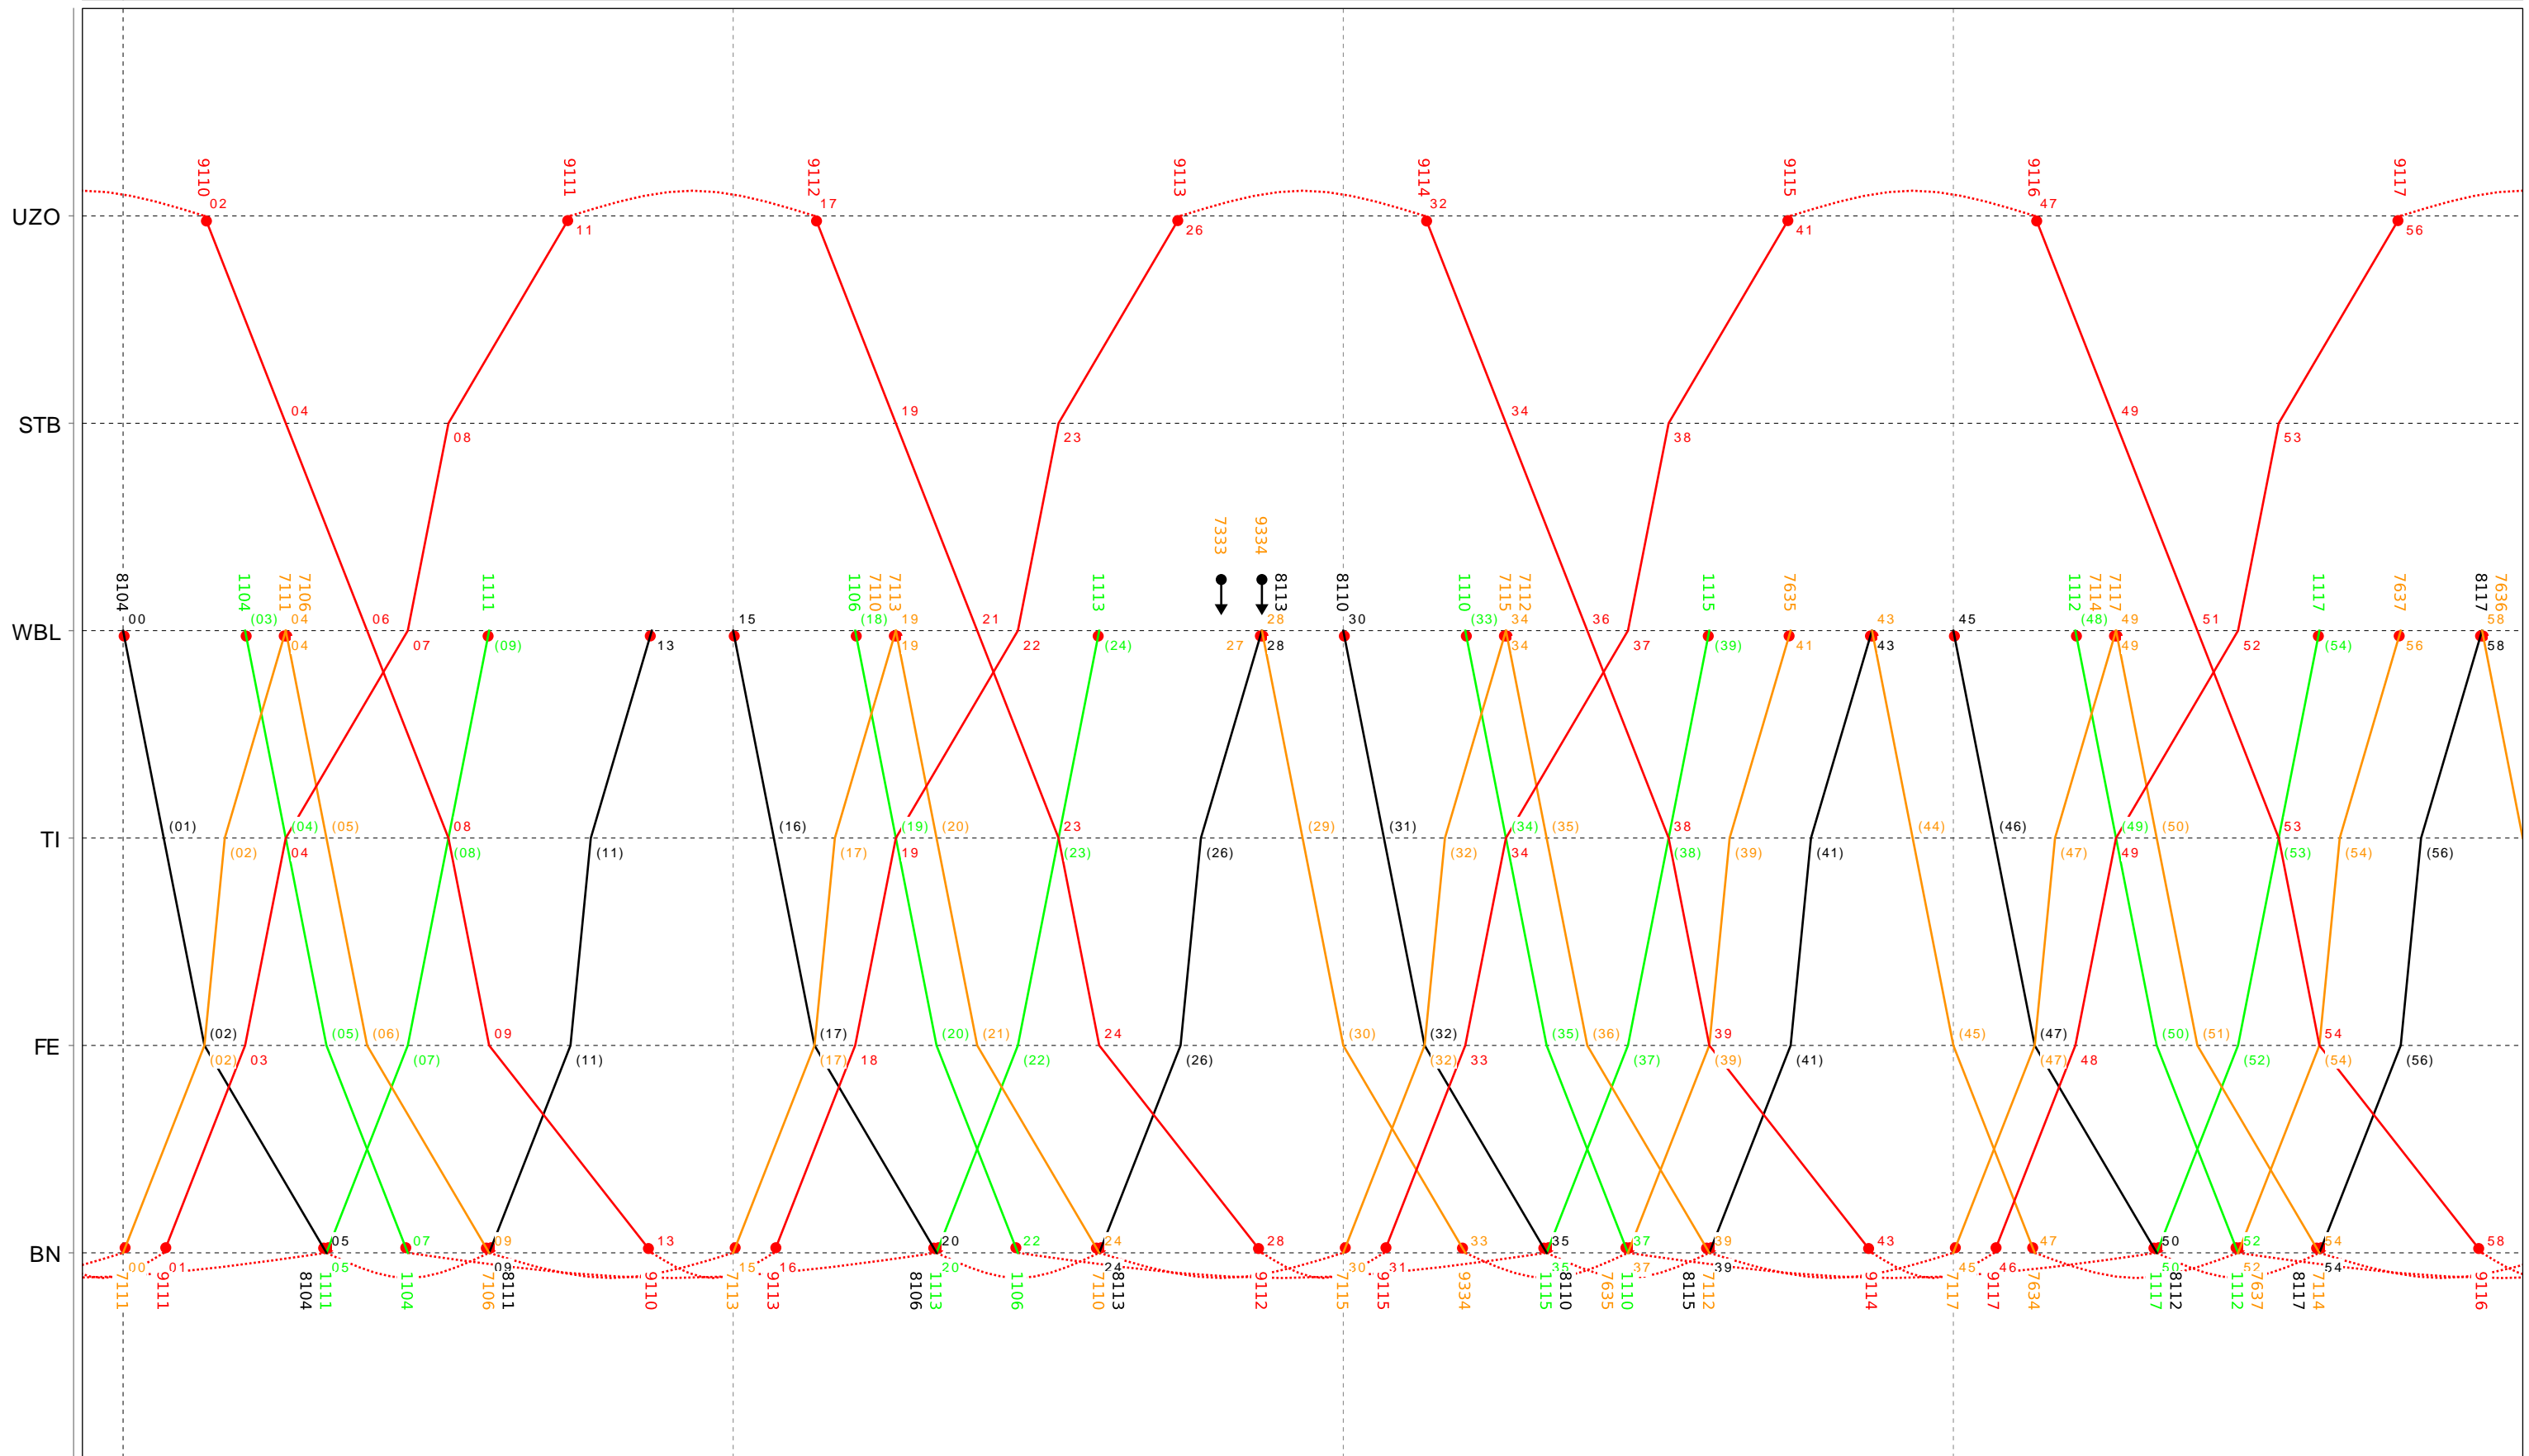

23

Grafischer Fahrplan vom 10.12.2023 bis auf weiteres
 Linie S9 Montag bis Donnerstag

24

Grafischer Fahrplan vom 10.12.2023 bis auf weiteres
 Linie S9 Freitag

5

Grafischer Fahrplan vom 10.12.2023 bis auf weiteres
 Linie S9 Freitag

6

Grafischer Fahrplan vom 10.12.2023 bis auf weiteres
 Linie S9 Freitag

7

Grafischer Fahrplan vom 10.12.2023 bis auf weiteres
 Linie S9 Freitag

8

Grafischer Fahrplan vom 10.12.2023 bis auf weiteres
 Linie S9 Freitag

10

Grafischer Fahrplan vom 10.12.2023 bis auf weiteres
 Linie S9 Freitag

11

Grafischer Fahrplan vom 10.12.2023 bis auf weiteres
 Linie S9 Freitag

12

Grafischer Fahrplan vom 10.12.2023 bis auf weiteres
 Linie S9 Freitag