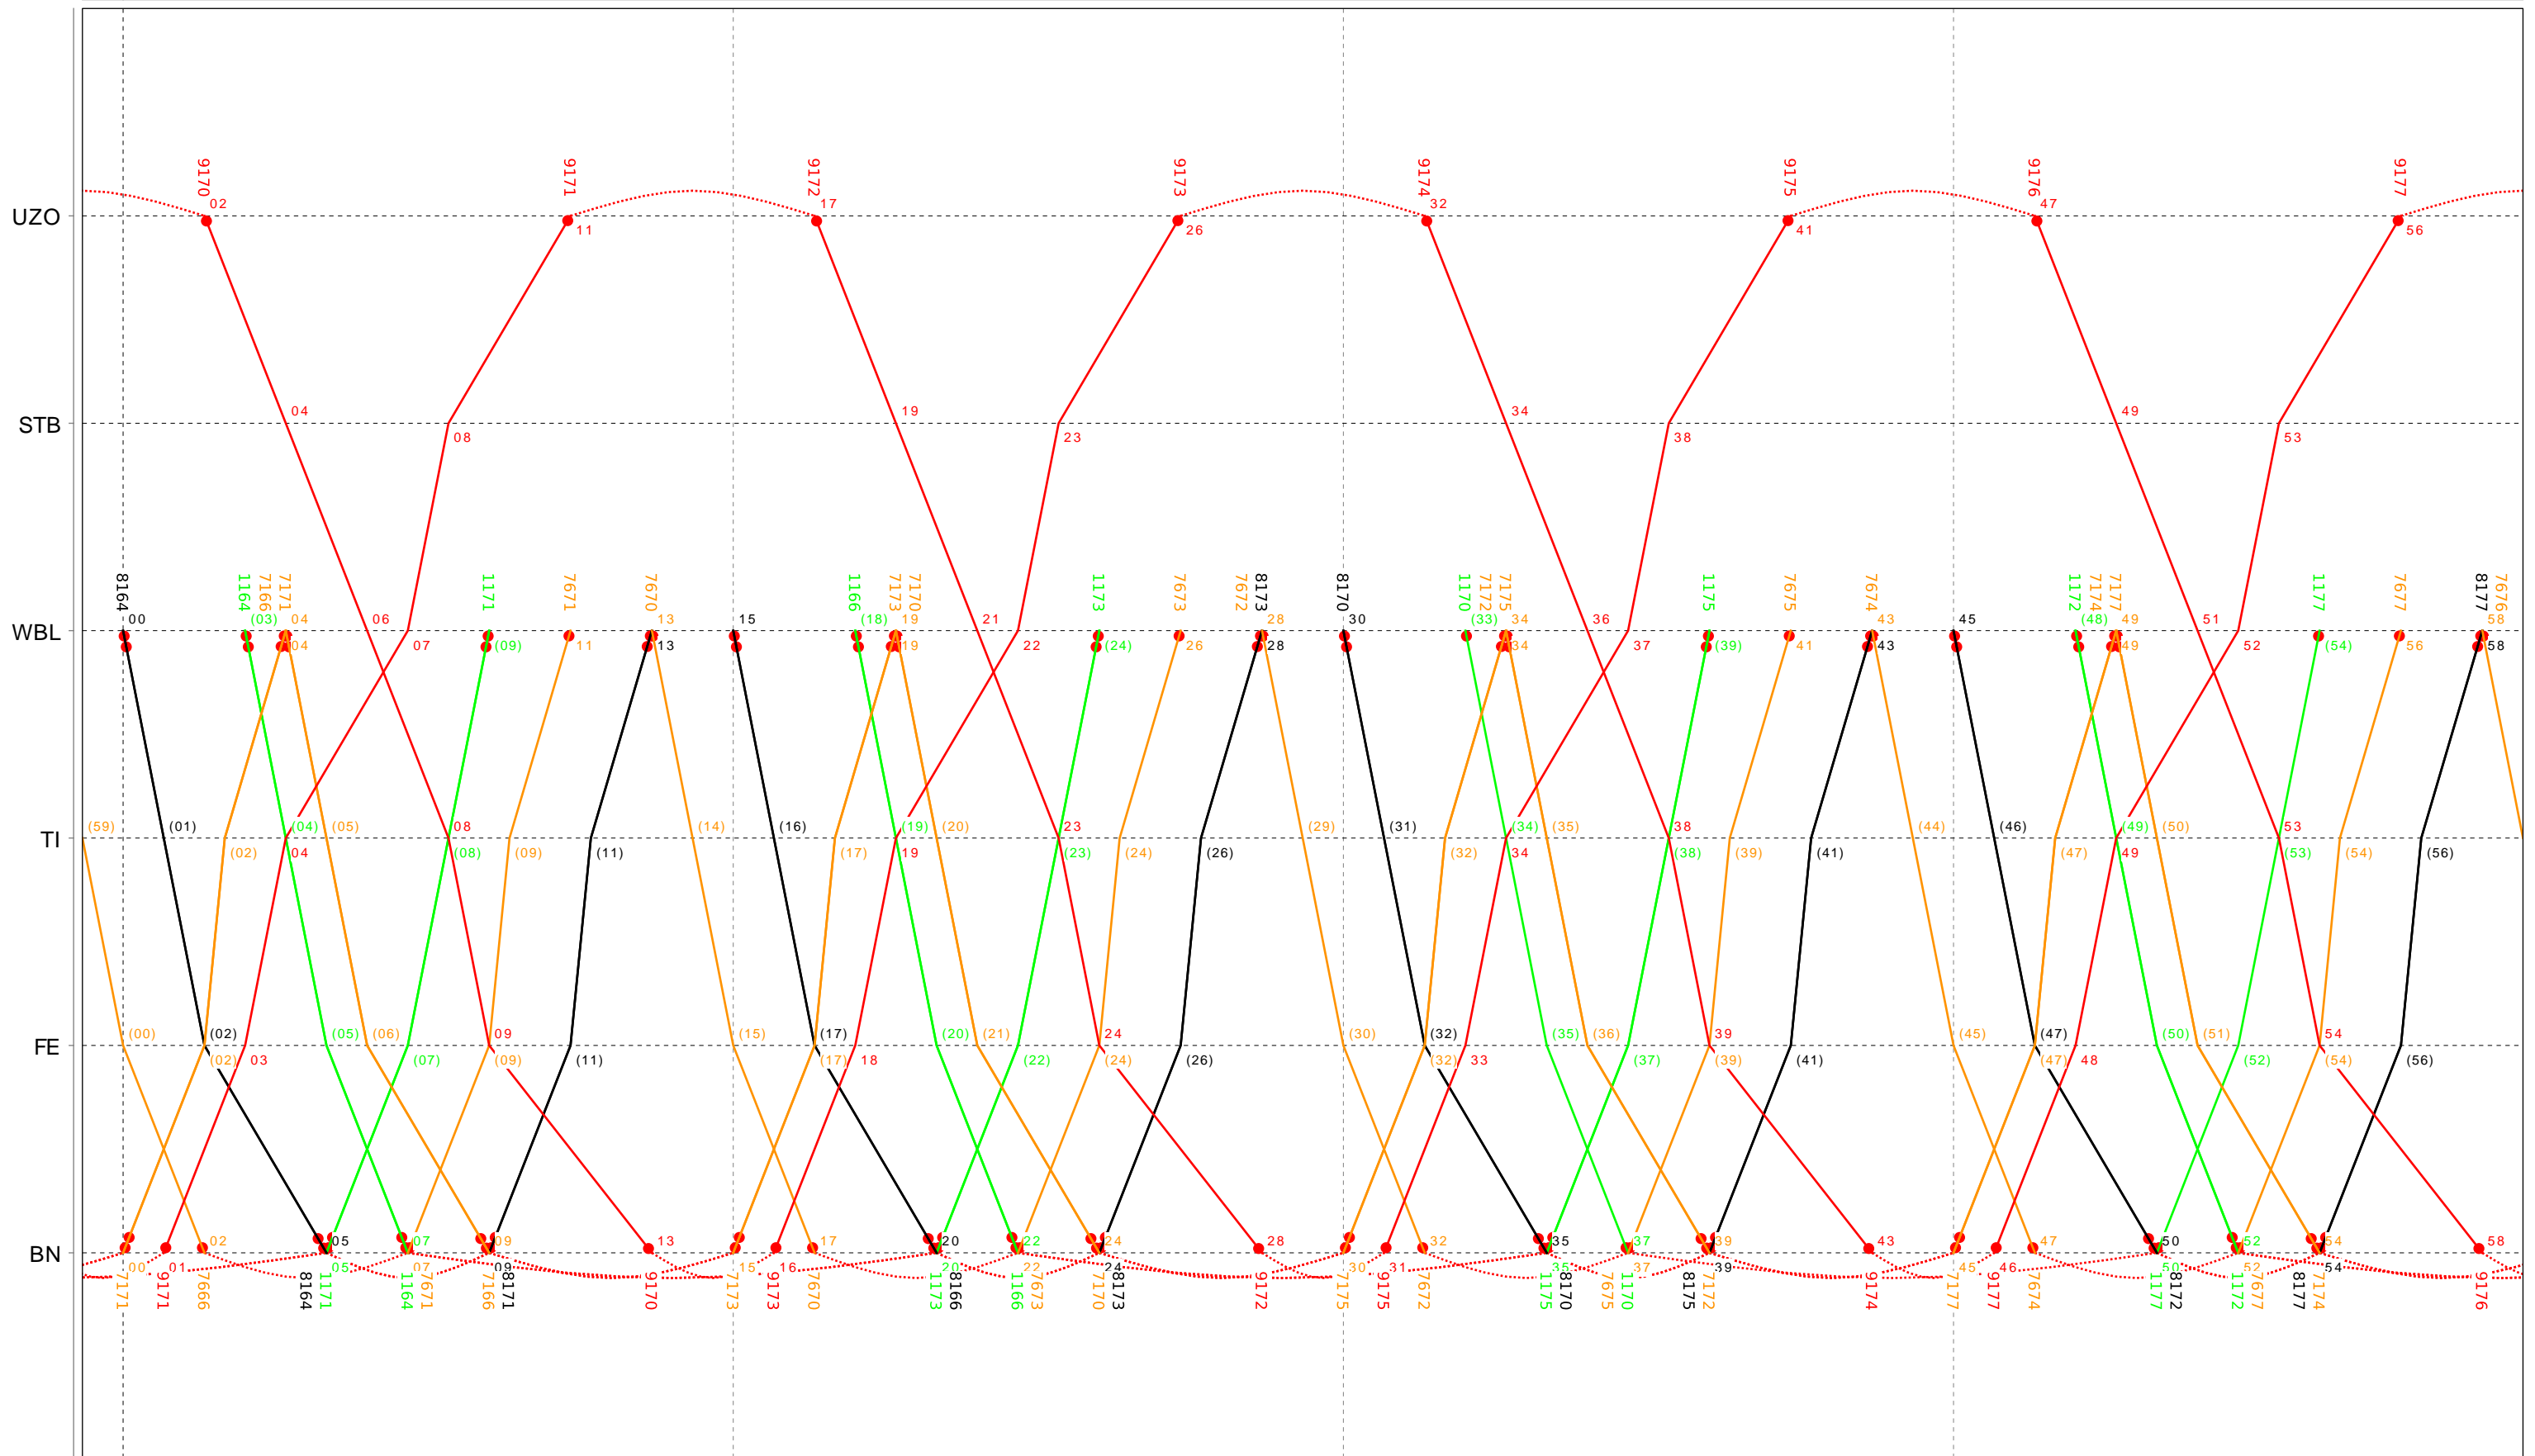

Grafischer Fahrplan vom 10.12.2023 bis auf weiteres
Linie S9 Freitag

17