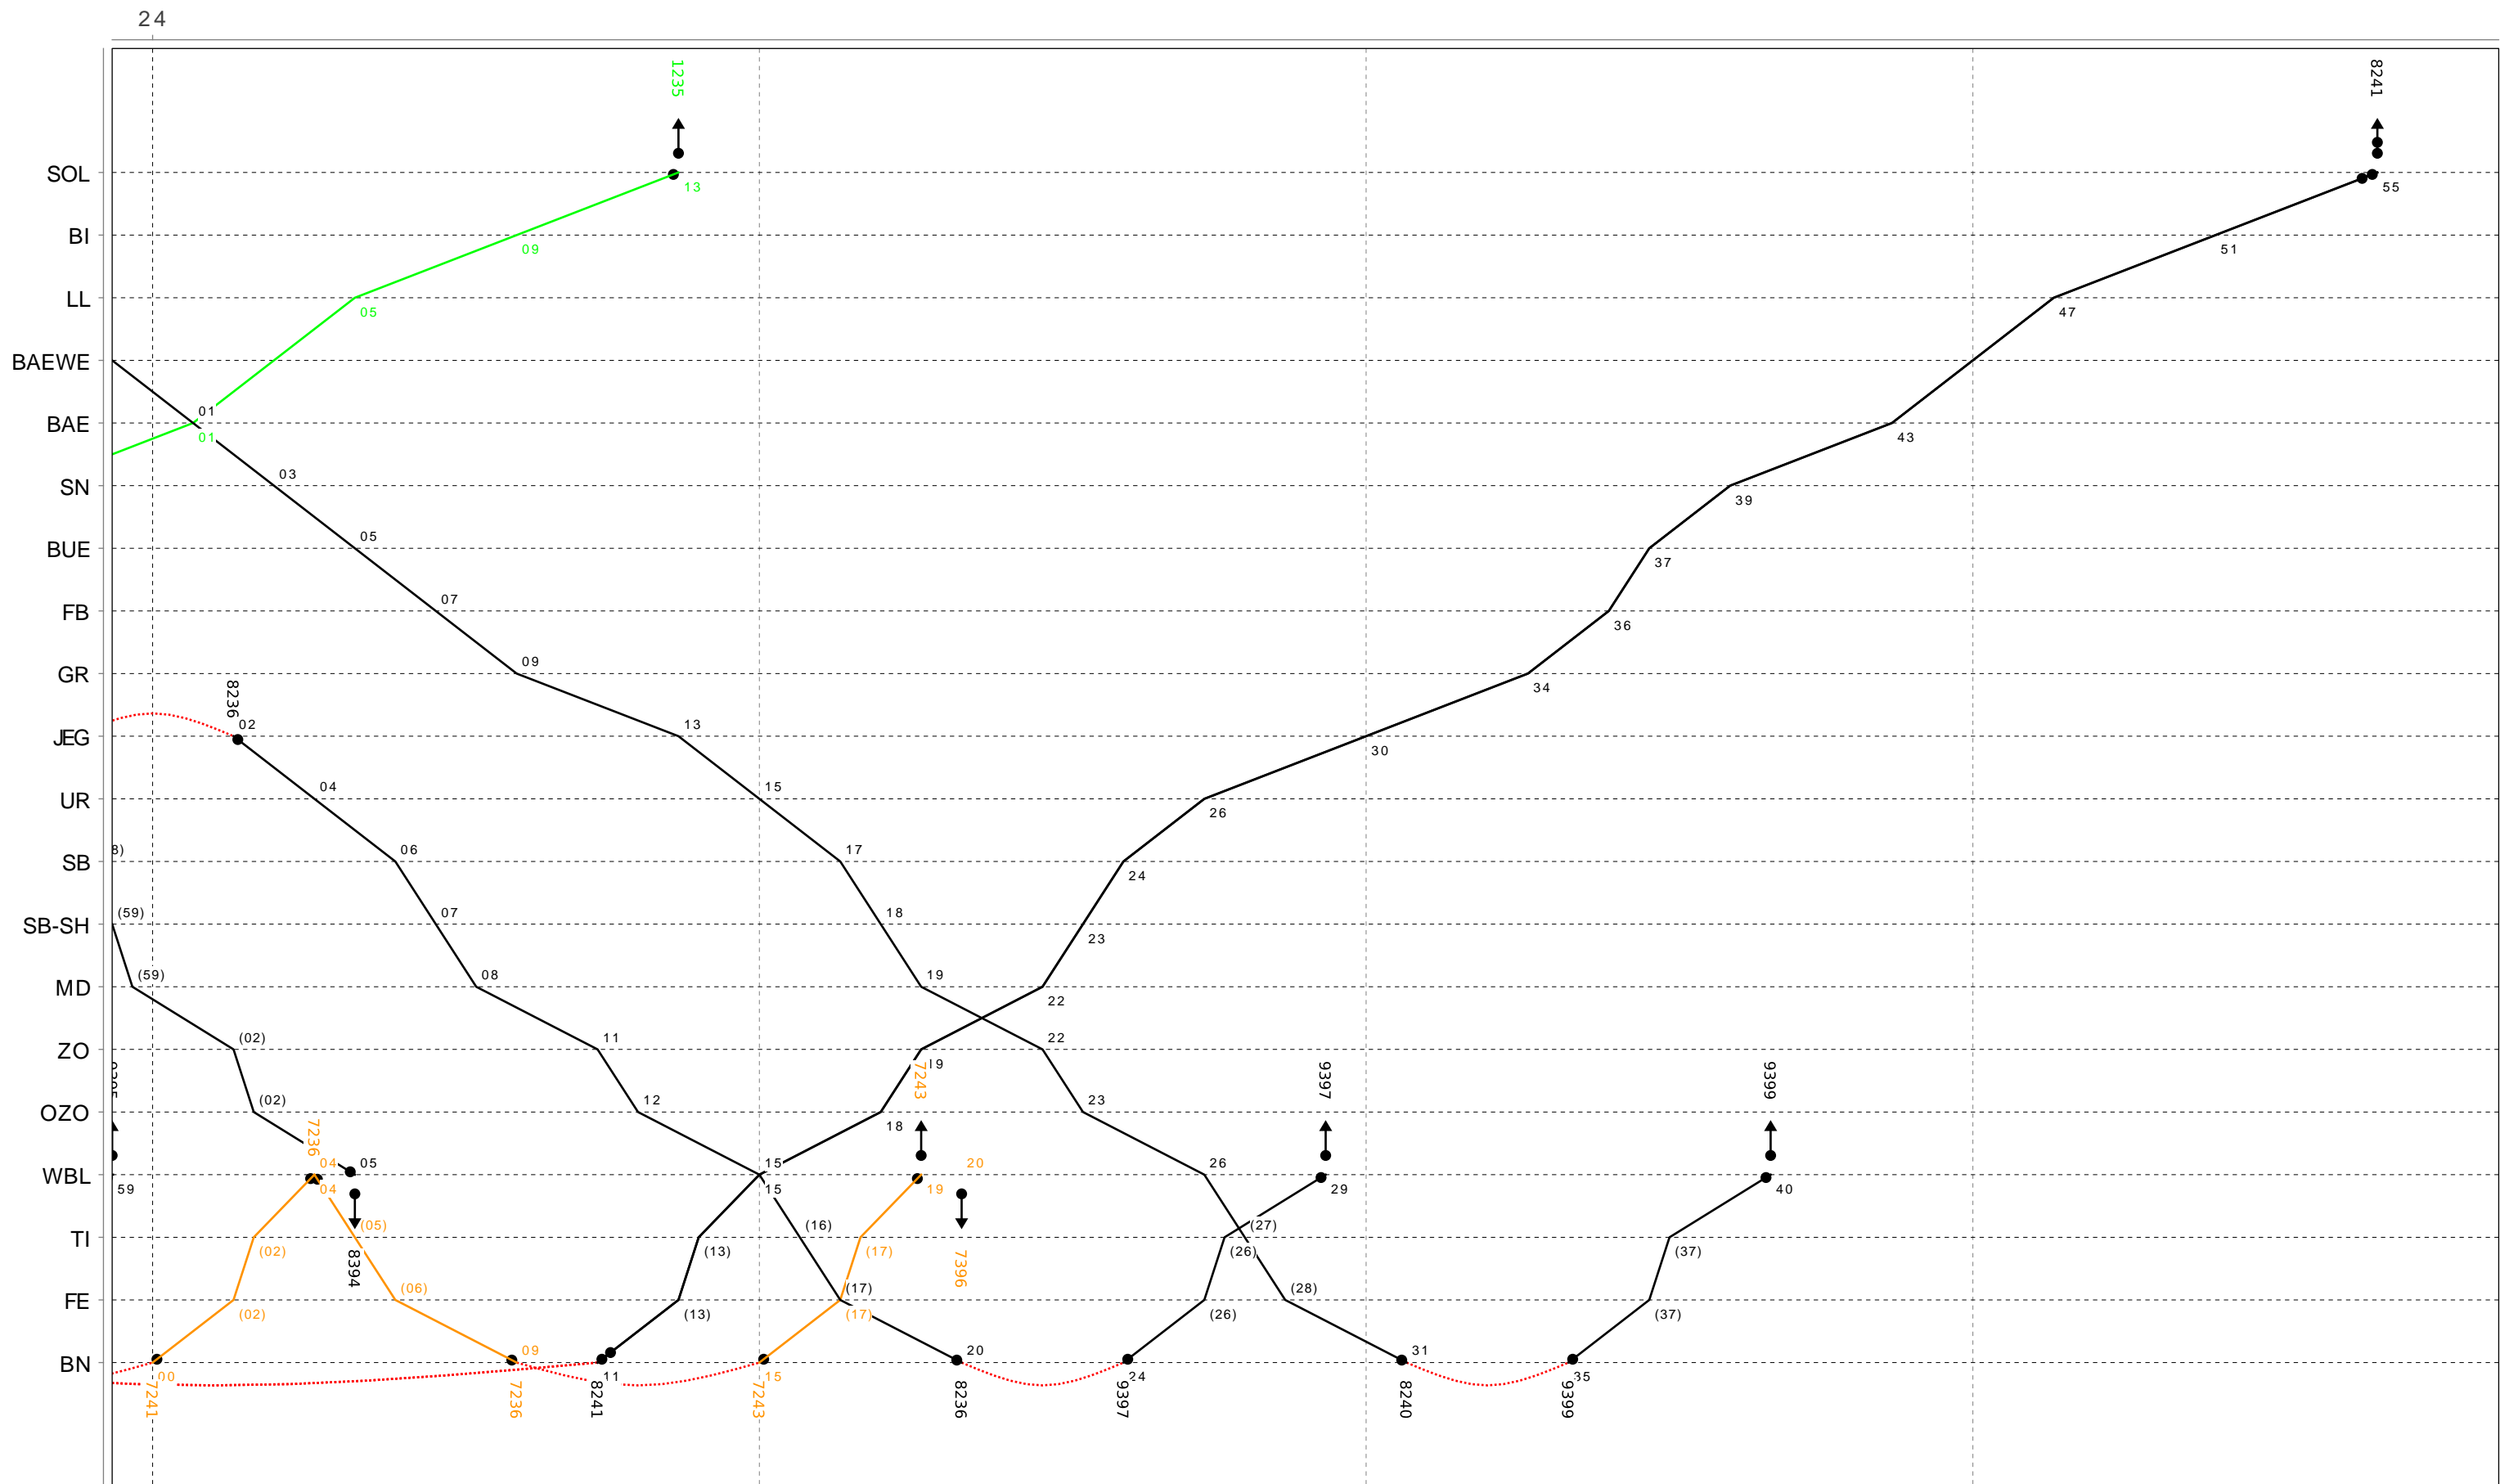

Linien RE S8 Samstag

21

Grafischer Fahrplan vom 10.12.2023 bis auf weiteres

Linien RE S8 Samstag

23

Grafischer Fahrplan vom 10.12.2023 bis auf weiteres Linien RE S8 Samstag

Grafischer Fahrplan vom 10.12.2023 bis auf weiteres

Linien RE S8 Sonntag

Grafischer Fahrplan vom 10.12.2023 bis auf weiteres

Linien RE S8 Sonntag

Grafischer Fahrplan vom 10.12.2023 bis auf weiteres

Linien RE S8 Sonntag

Grafischer Fahrplan vom 10.12.2023 bis auf weiteres