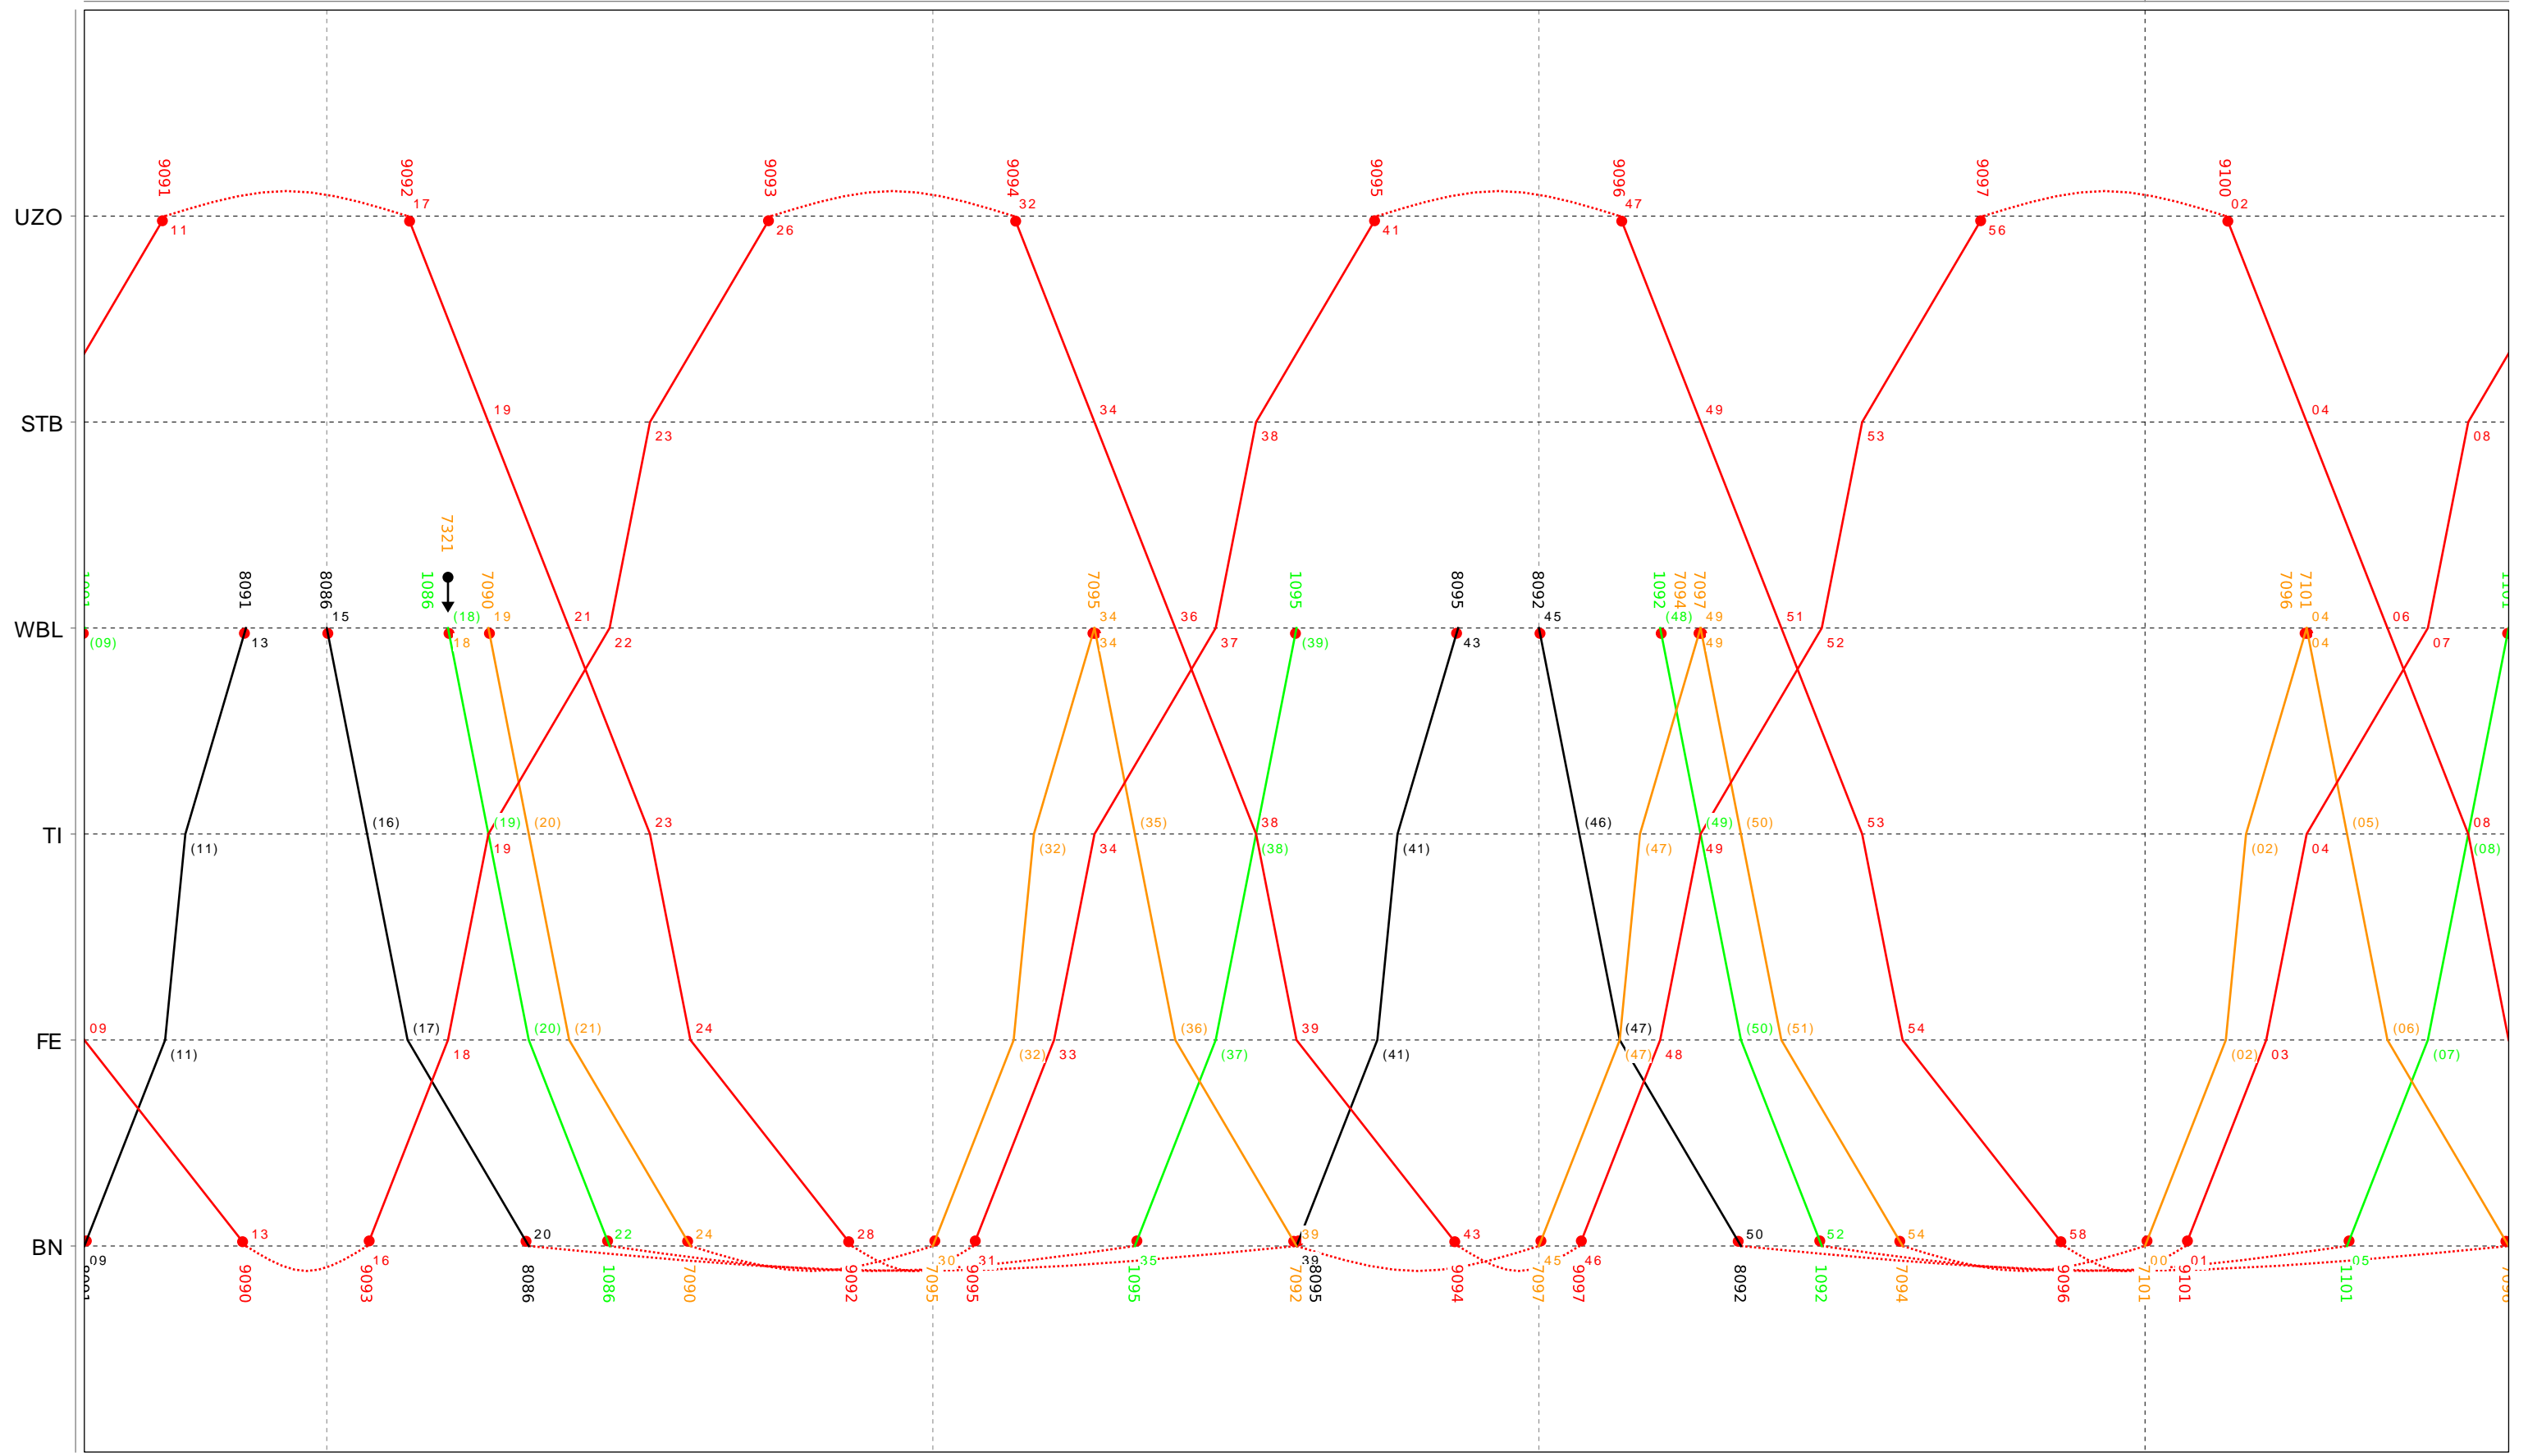

Grafischer Fahrplan vom 10.12.2023 bis auf weiteres
Linie S9 Sonntag