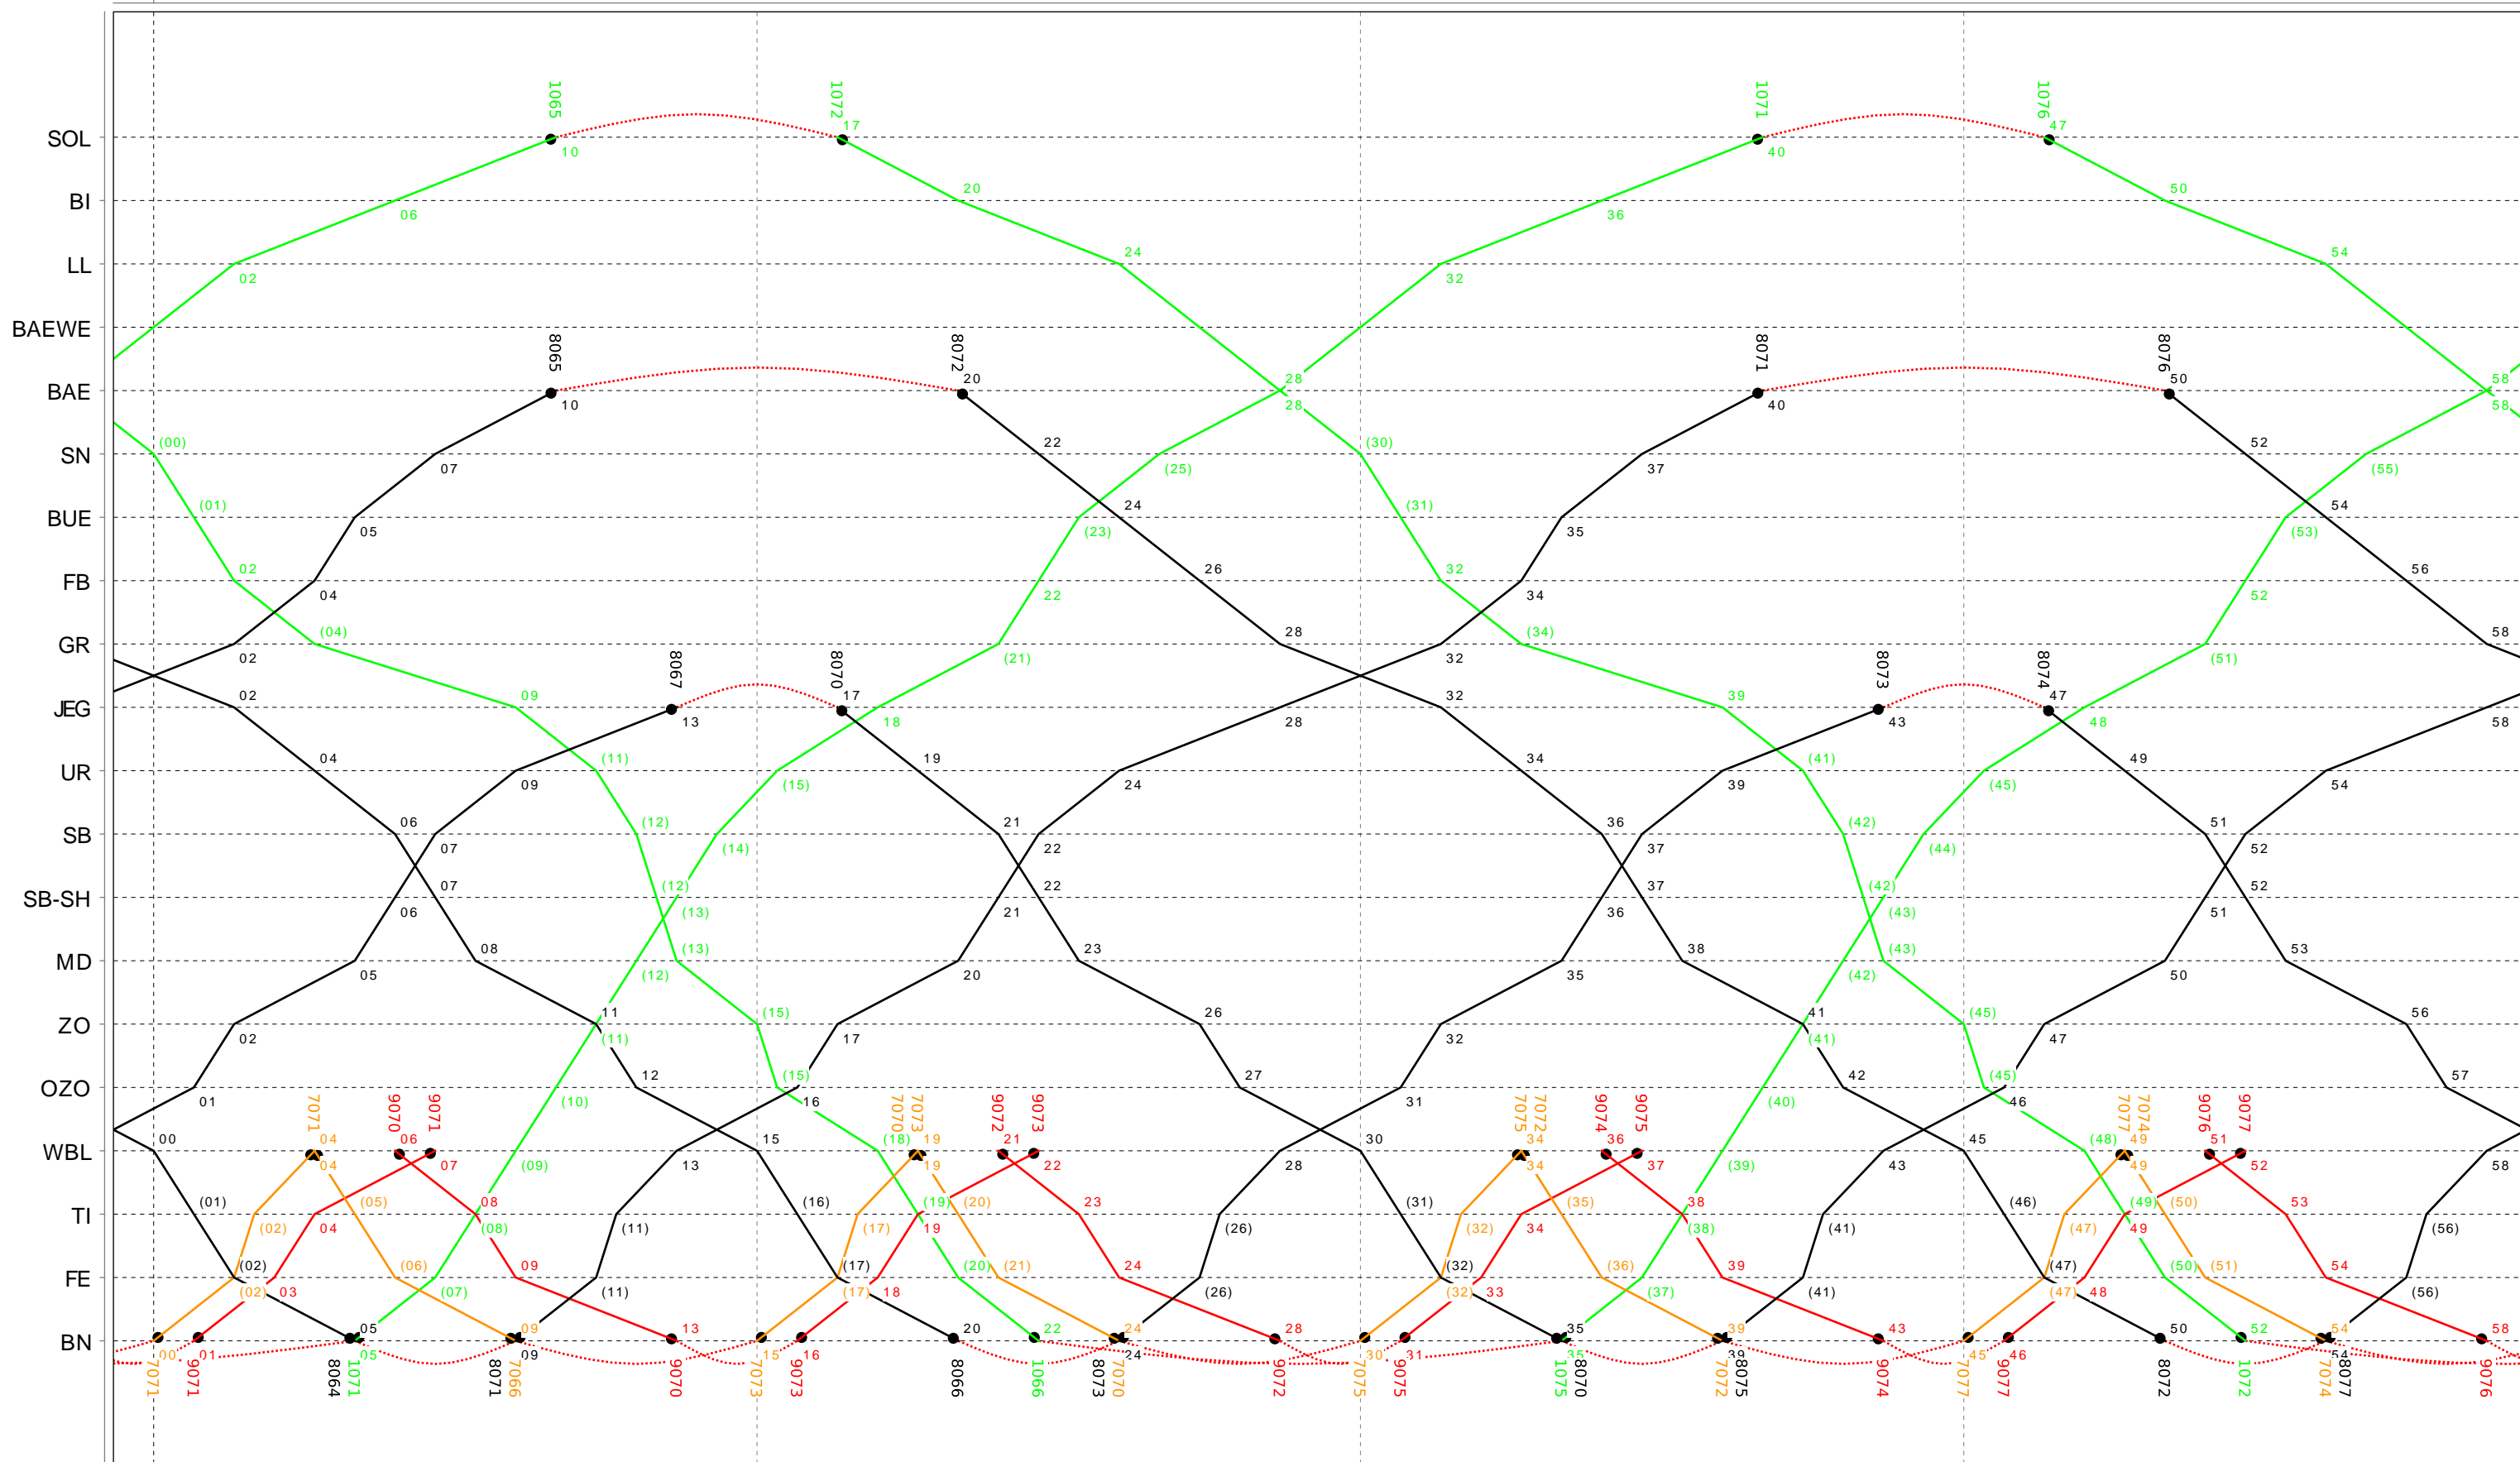

Linien RE S8 Samstag

5

Grafischer Fahrplan vom 10.12.2023 bis auf weiteres

Linien RE S8 Samstag

6

Grafischer Fahrplan vom 10.12.2023 bis auf weiteres Linien RE S8 Samstag

7

Grafischer Fahrplan vom 10.12.2023 bis auf weiteres