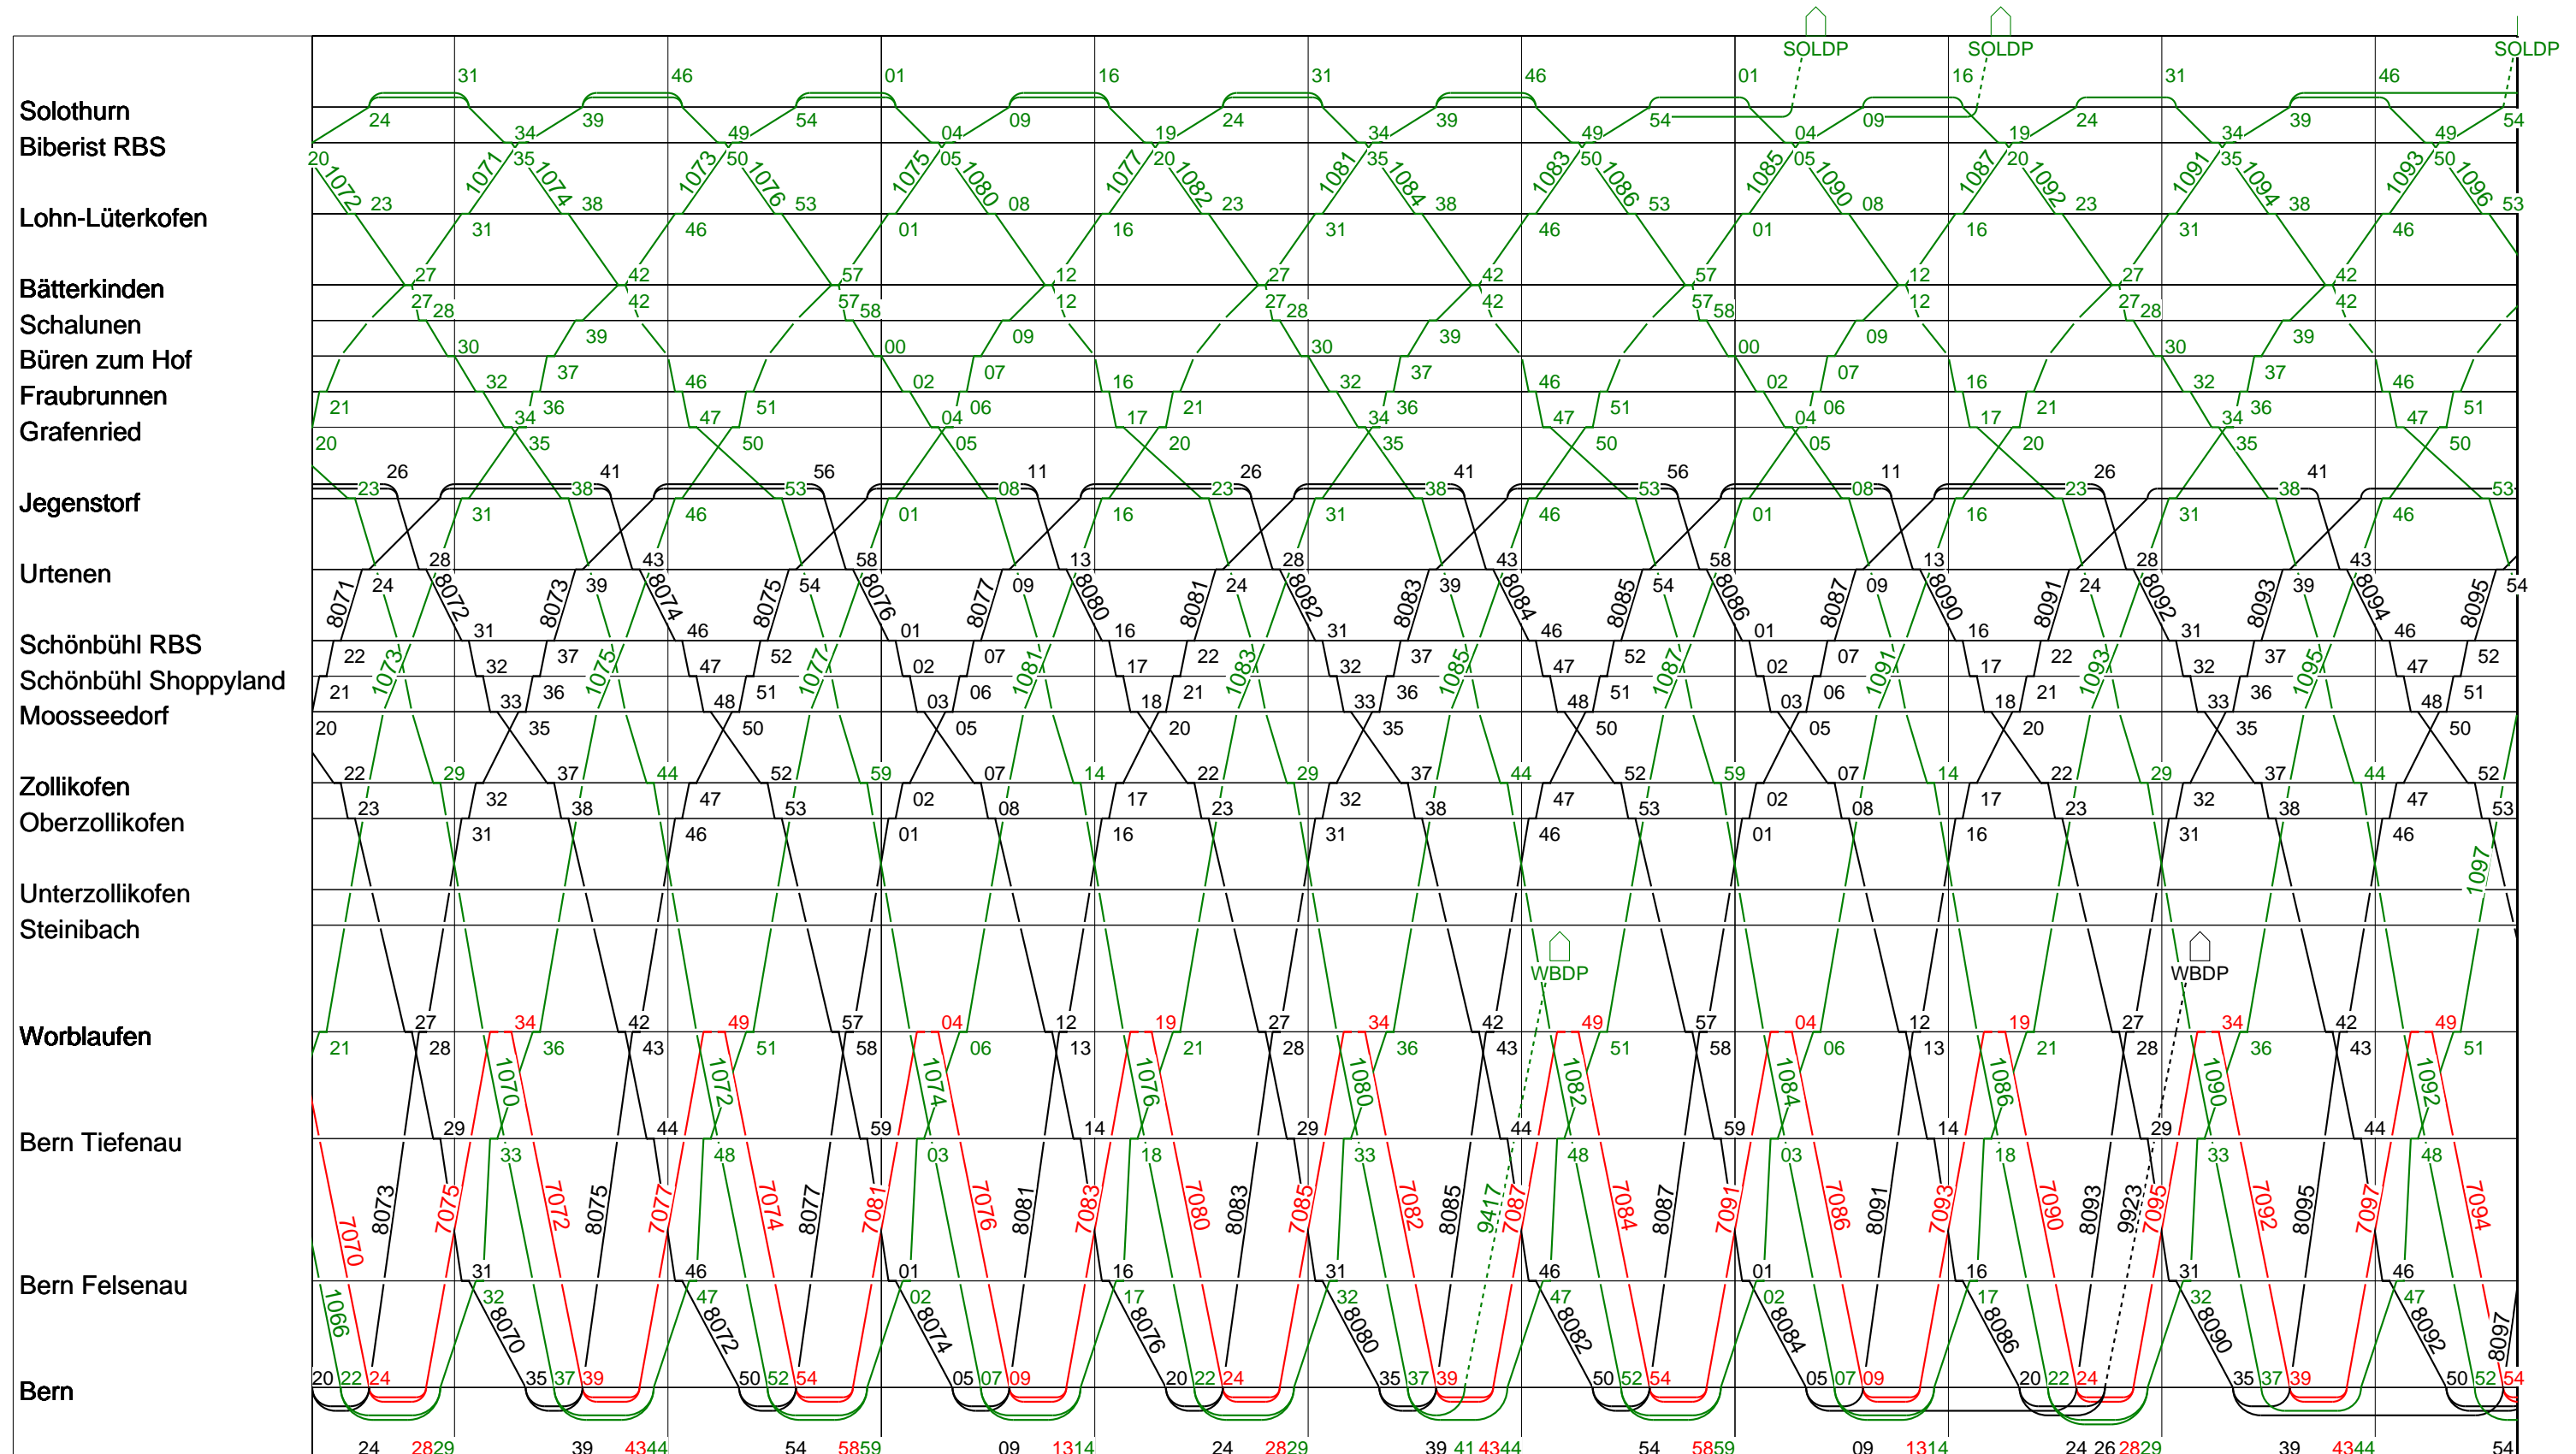

Linien RE S8 Samstag

21

Grafischer Fahrplan vom 10.12.2023 bis auf weiteres

Linien RE S8 Samstag

23

Grafischer Fahrplan vom 10.12.2023 bis auf weiteres Linien RE S8 Samstag

Grafischer Fahrplan vom 10.12.2023 bis auf weiteres

Linien RE S8 Sonntag

Grafischer Fahrplan vom 10.12.2023 bis auf weiteres

Linien RE S8 Sonntag

Grafischer Fahrplan vom 10.12.2023 bis auf weiteres

Linien RE S8 Sonntag

Grafischer Fahrplan vom 10.12.2023 bis auf weiteres

Linien RE S8 Sonntag

Grafischer Fahrplan vom 10.12.2023 bis auf weiteres

Linien RE S8 Sonntag

Entwurf Grafischer Fahrplan 15. Juni - 6. Oktober 2024
Linien RE S8 Montag bis Donnerstag Einspur Felsenau - Bern