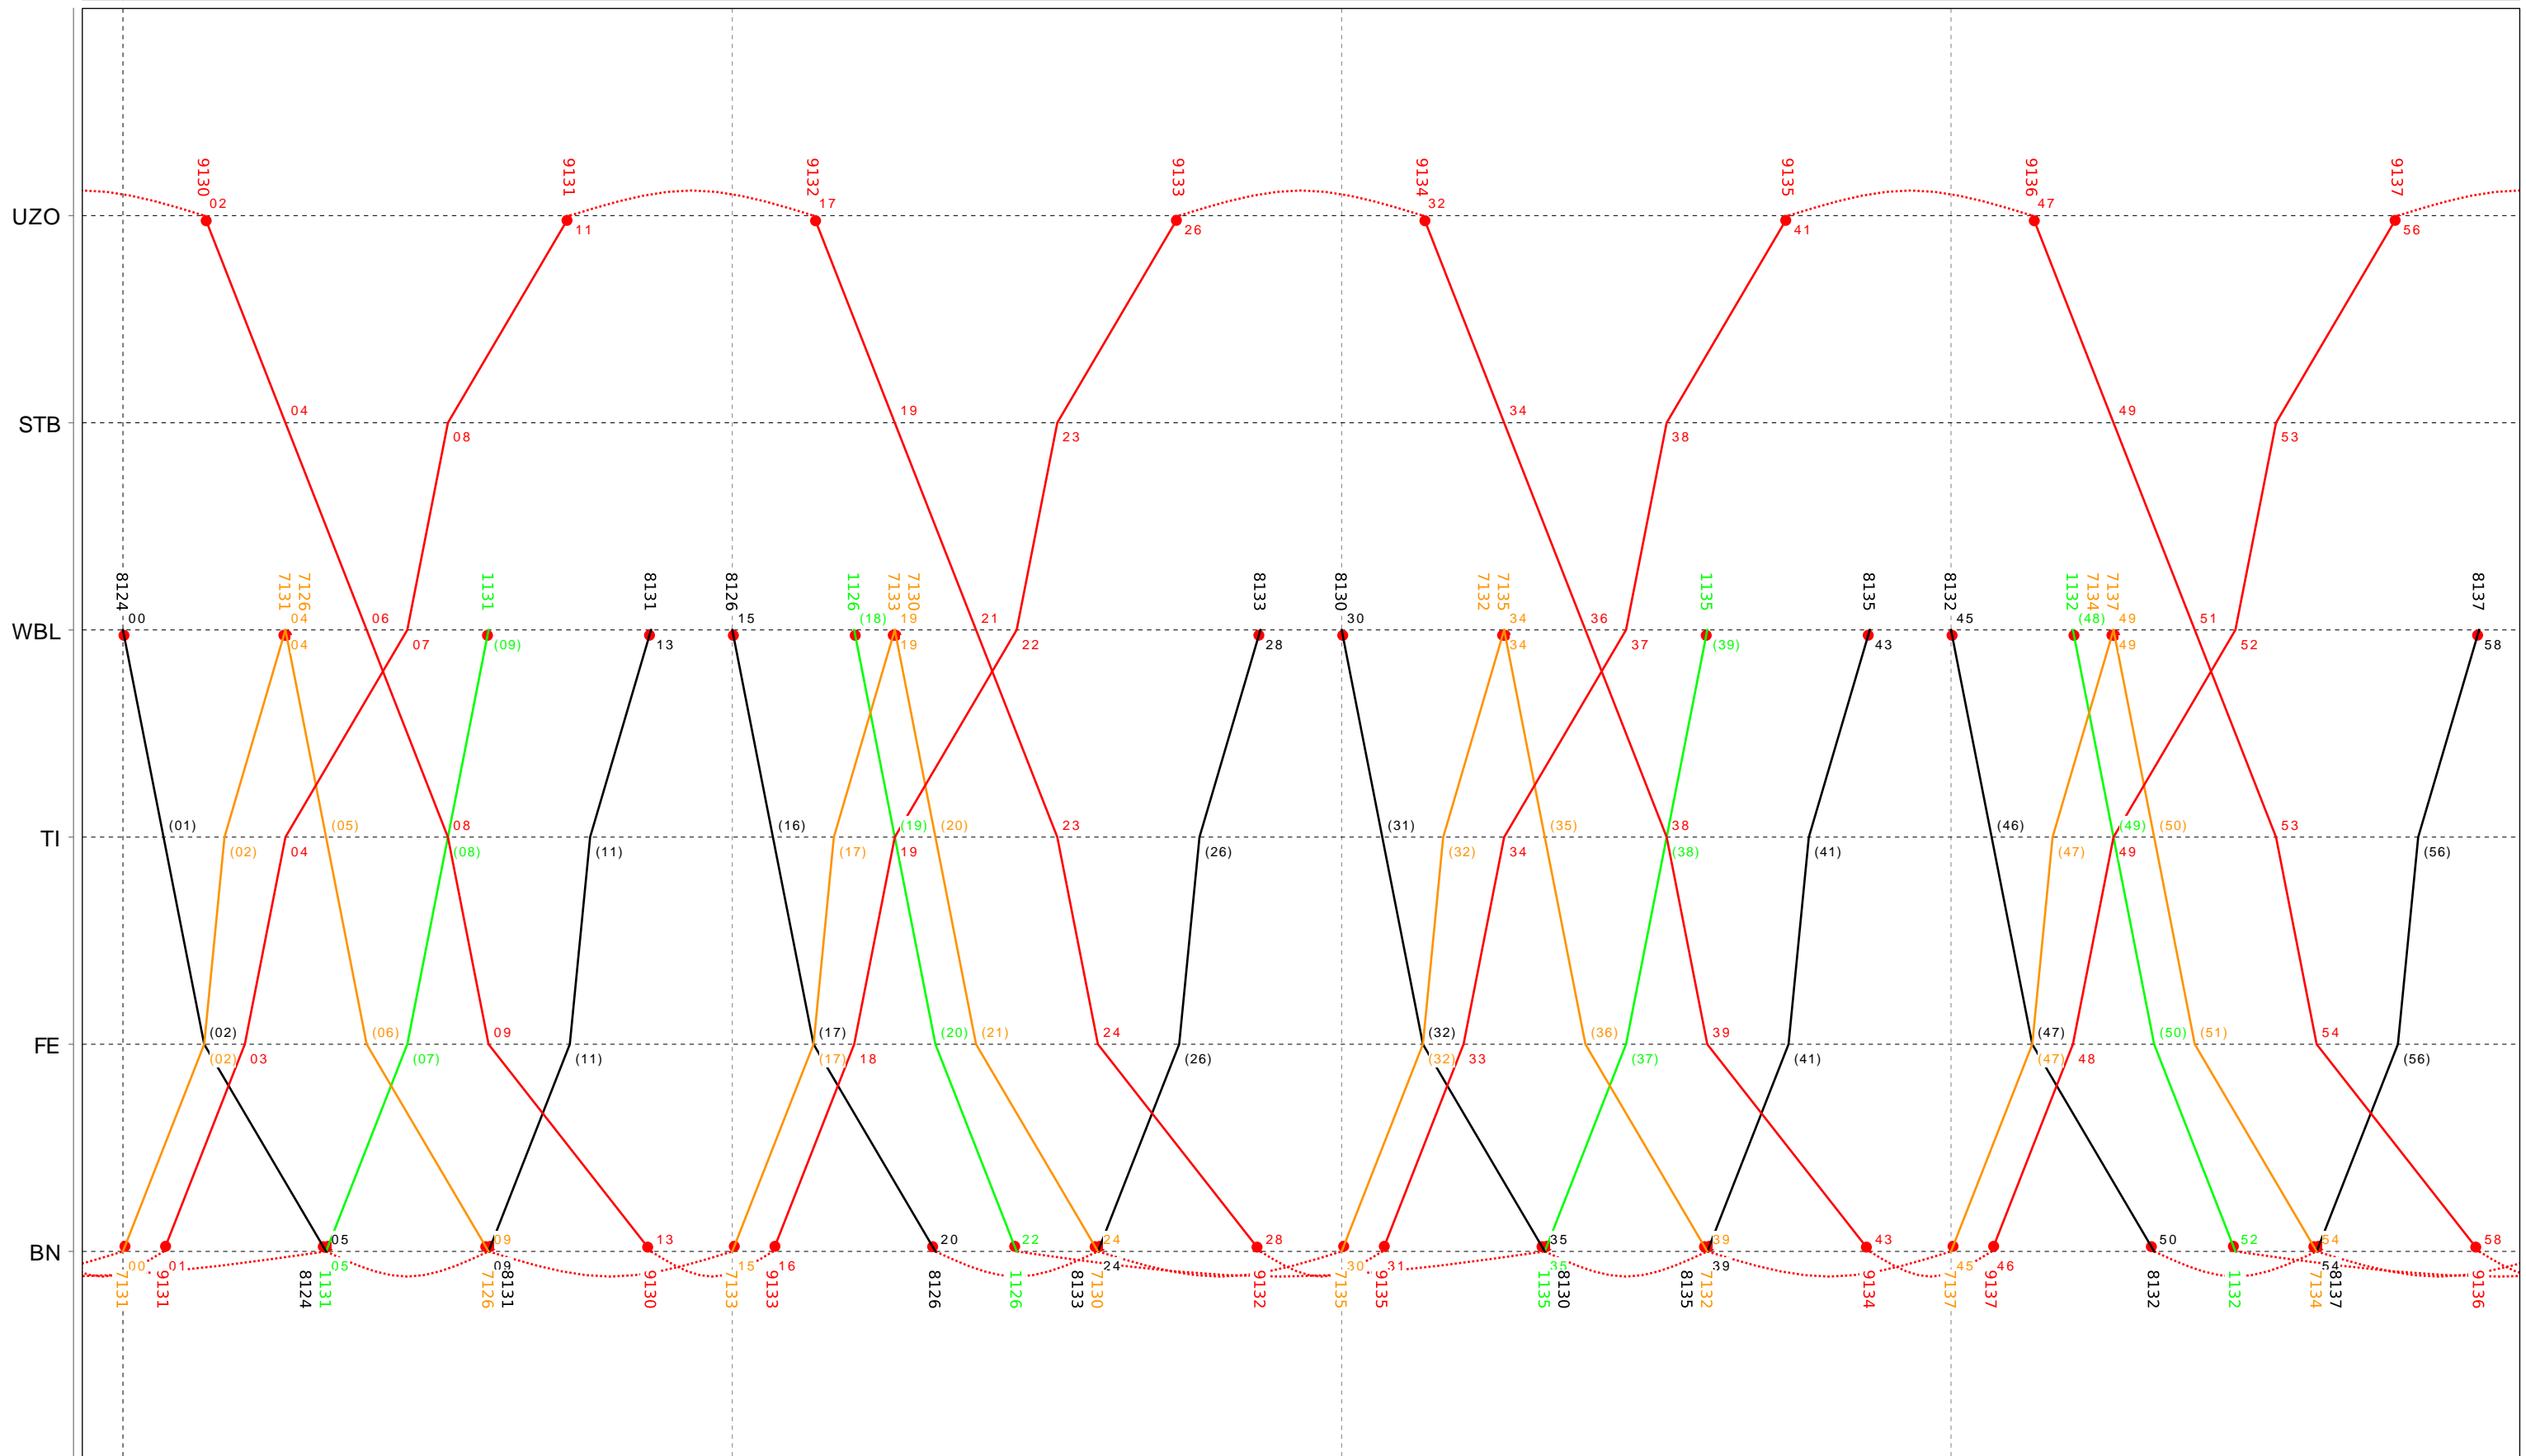

Grafischer Fahrplan vom 10.12.2023 bis auf weiteres
Linie S9 Samstag

13