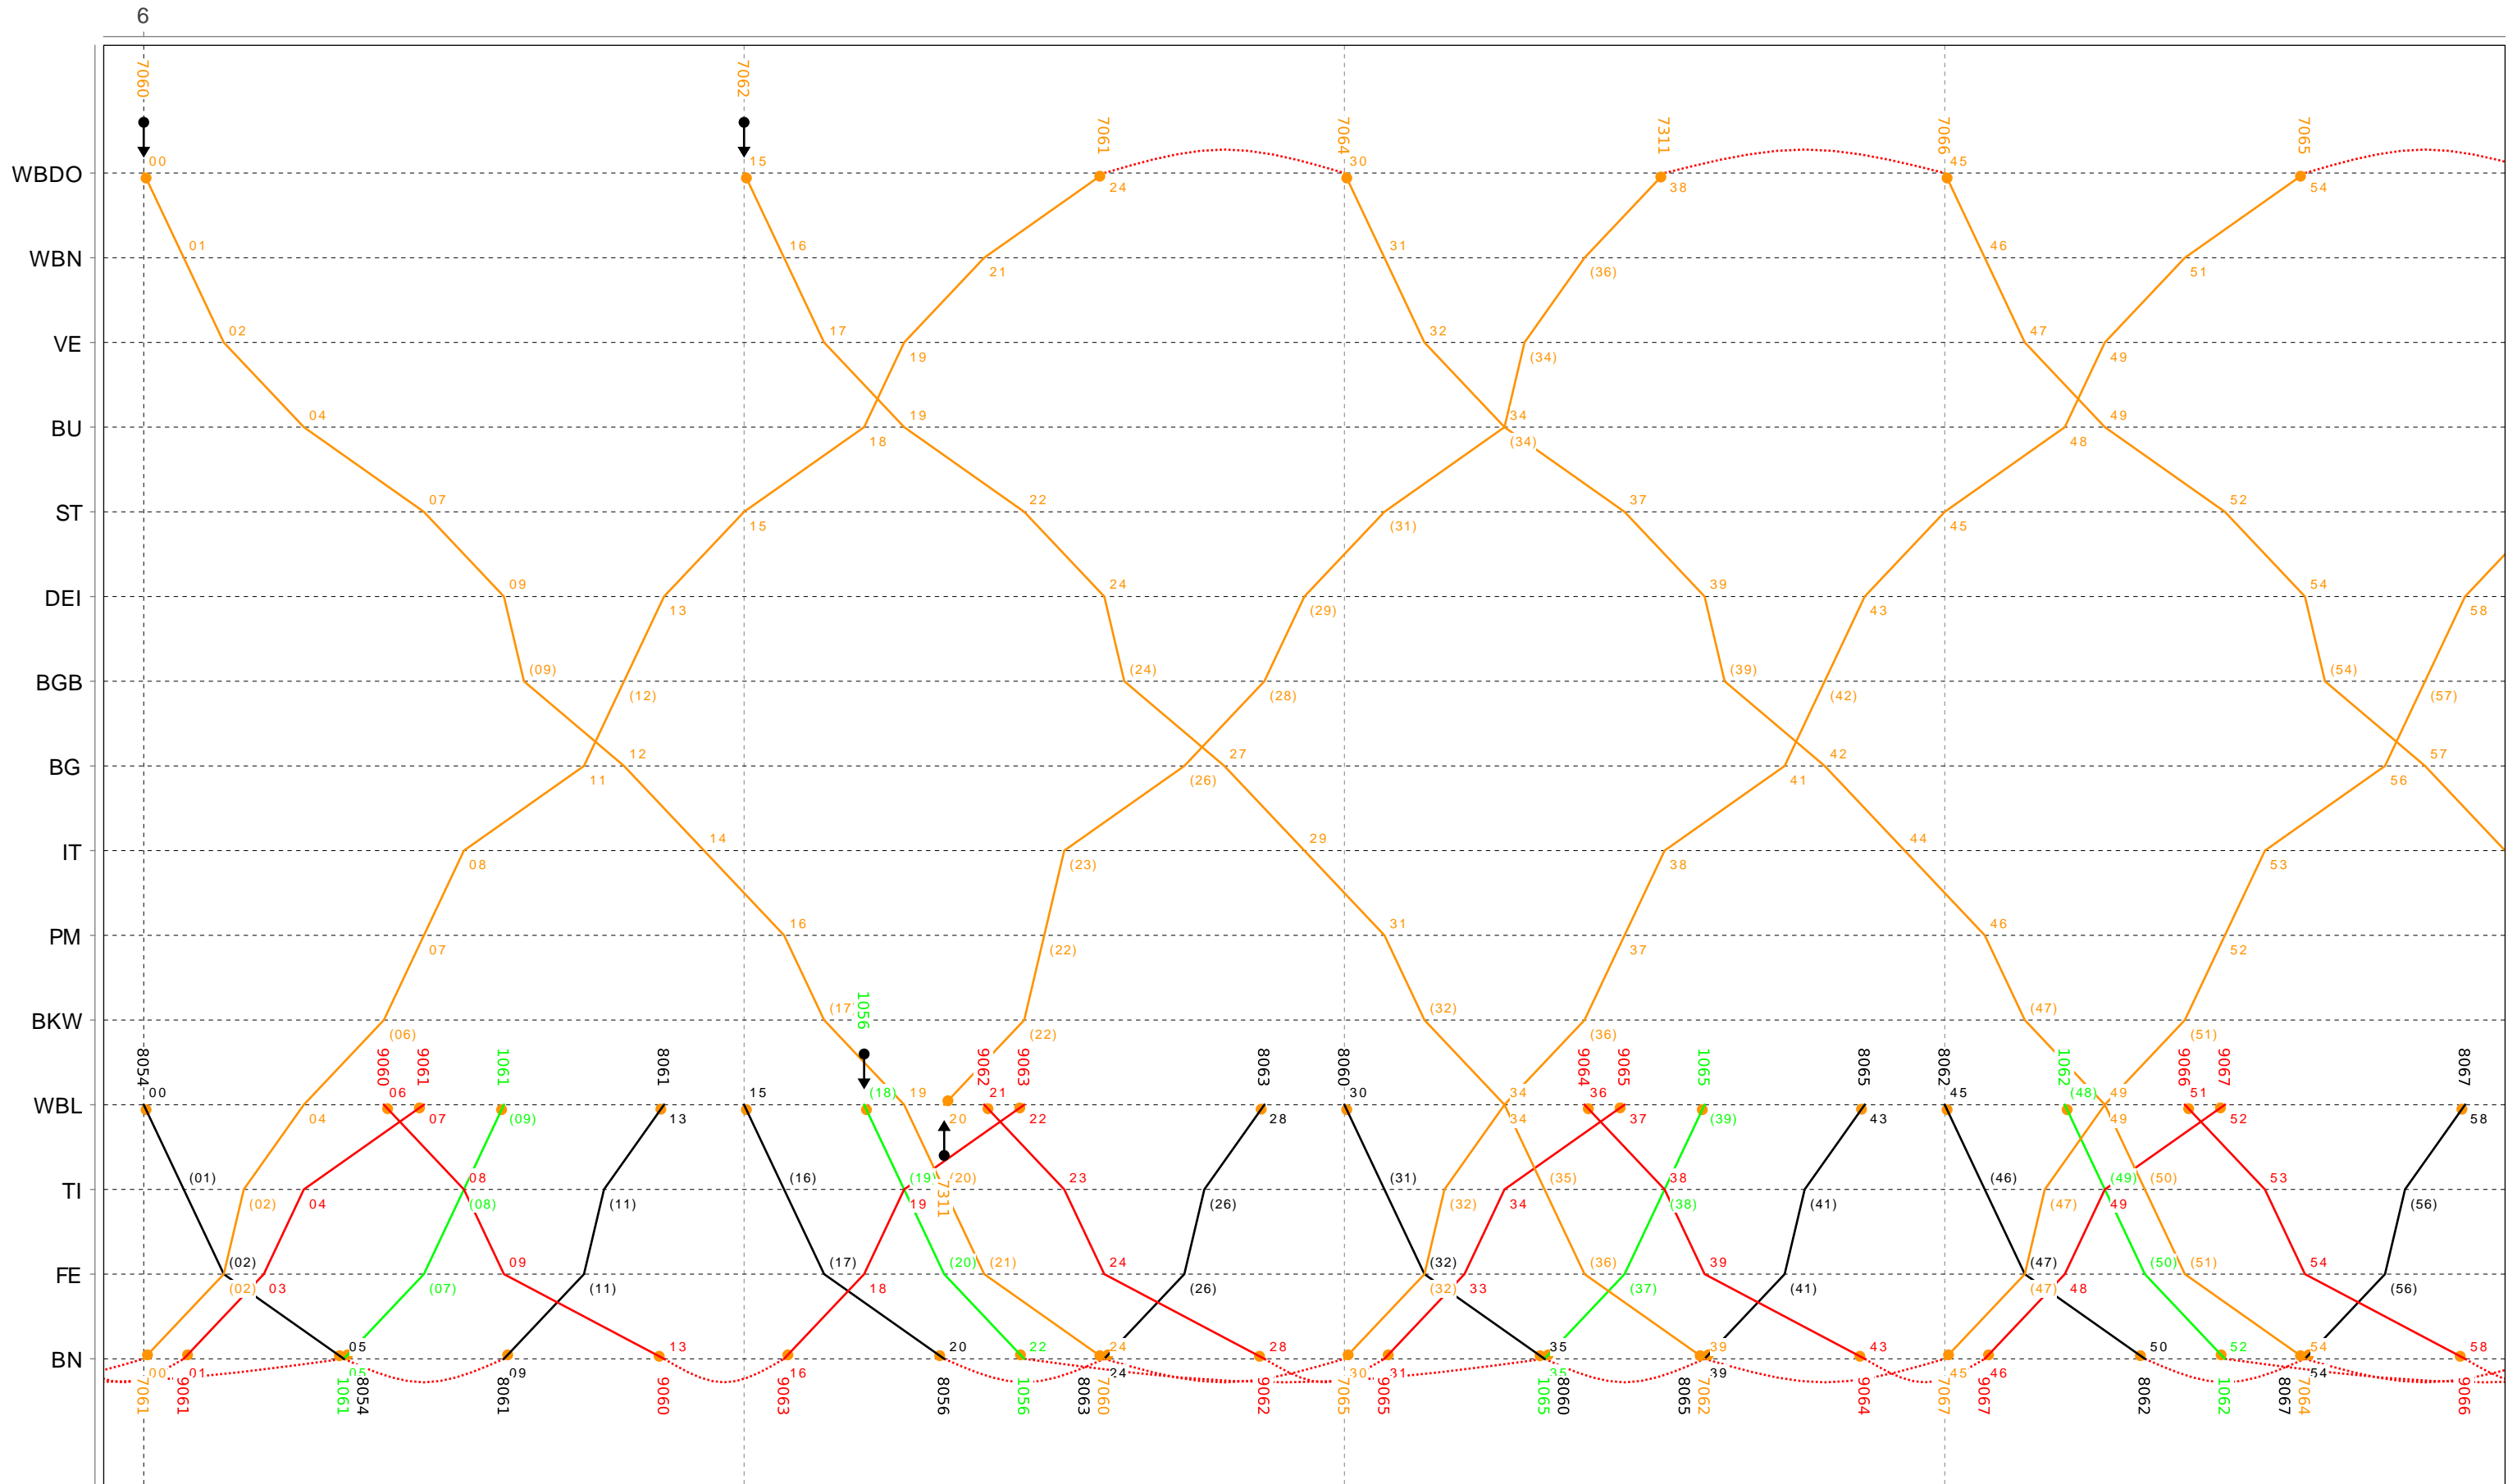

18

Grafischer Fahrplan vom 10.12.2023 bis auf weiteres
 Linie S7 Montag bis Freitag

Grafischer Fahrplan vom 10.12.2023 bis auf weiteres
 Linie S7 Montag bis Freitag

Grafischer Fahrplan vom 10.12.2023 bis auf weiteres
 Linie S7 Montag bis Freitag

Grafischer Fahrplan vom 10.12.2023 bis auf weiteres
 Linie S7 Montag bis Freitag

22

Grafischer Fahrplan vom 10.12.2023 bis auf weiteres
 Linie S7 Montag bis Freitag

Grafischer Fahrplan vom 10.12.2023 bis auf weiteres
 Linie S7 Samstag

Grafischer Fahrplan vom 10.12.2023 bis auf weiteres
 Linie S7 Samstag

Grafischer Fahrplan vom 10.12.2023 bis auf weiteres
 Linie S7 Samstag

Grafischer Fahrplan vom 10.12.2023 bis auf weiteres
 Linie S7 Samstag