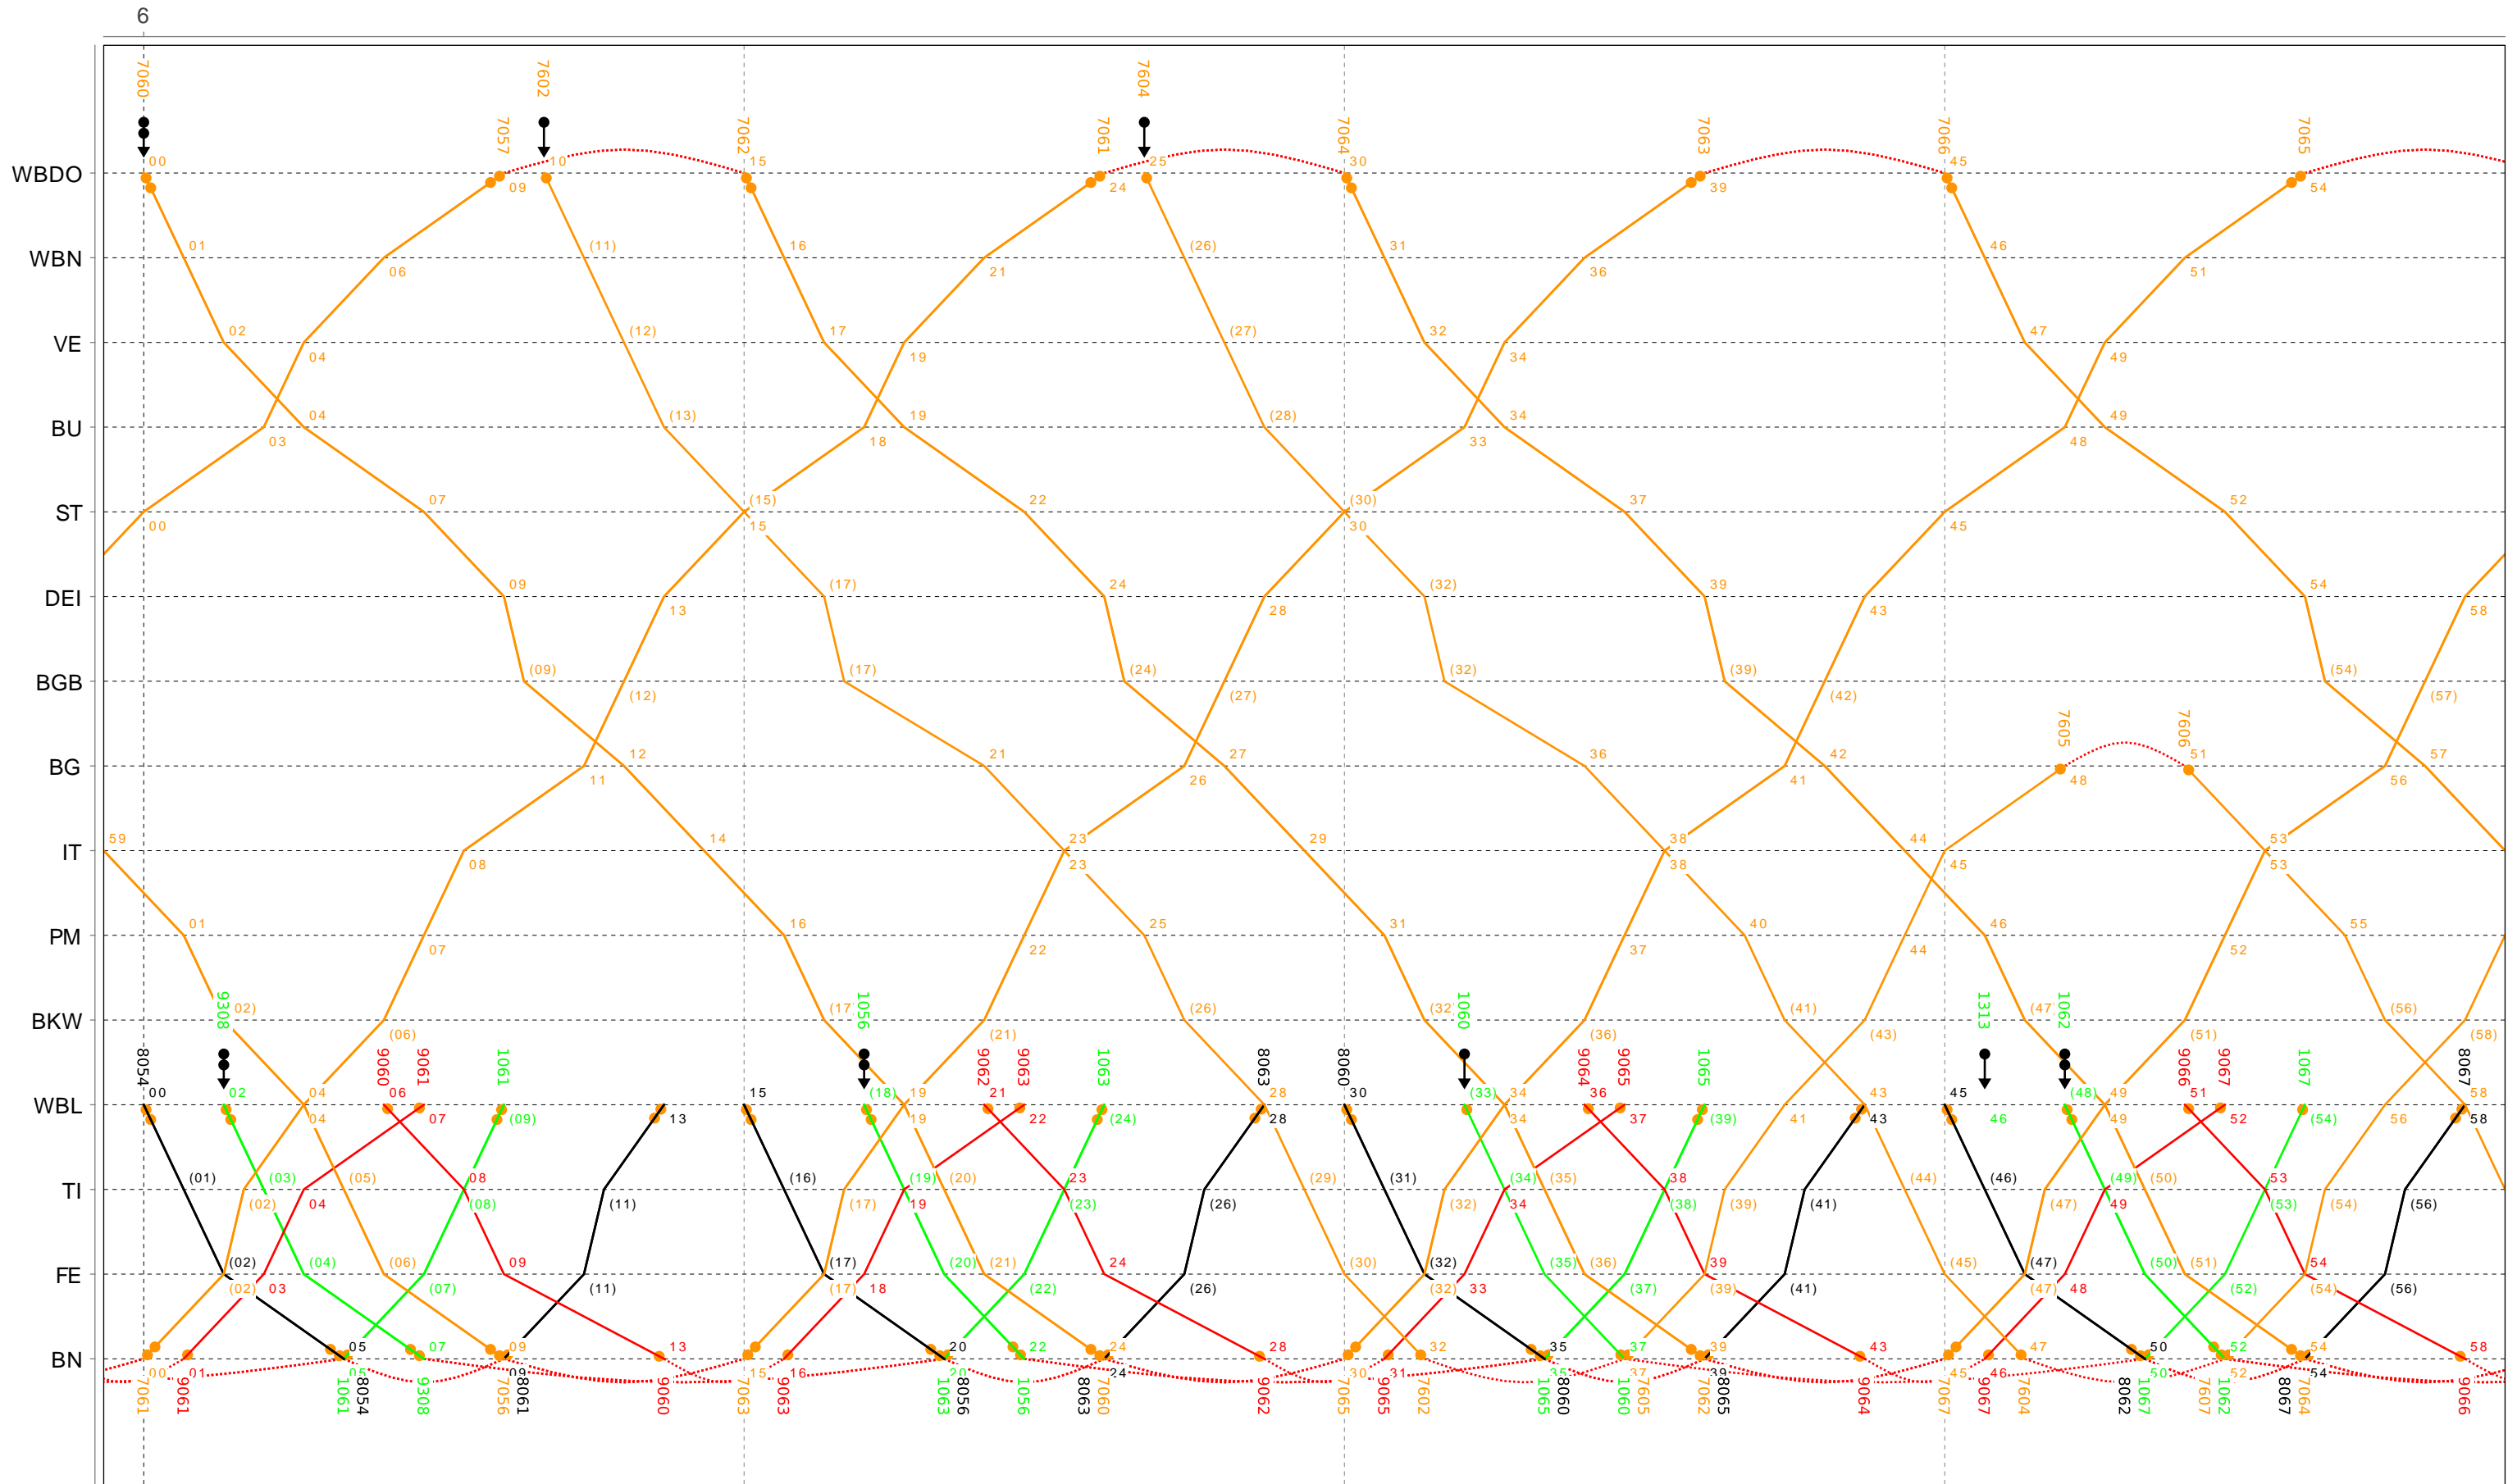

Grafischer Fahrplan vom 10.12.2023 bis auf weiteres
 Linie S7 Montag bis Freitag

Grafischer Fahrplan vom 10.12.2023 bis auf weiteres
 Linie S7 Montag bis Freitag

Grafischer Fahrplan vom 10.12.2023 bis auf weiteres
 Linie S7 Montag bis Freitag

Grafischer Fahrplan vom 10.12.2023 bis auf weiteres
 Linie S7 Montag bis Freitag

12

Grafischer Fahrplan vom 10.12.2023 bis auf weiteres
 Linie S7 Montag bis Freitag

14

Grafischer Fahrplan vom 10.12.2023 bis auf weiteres
 Linie S7 Montag bis Freitag