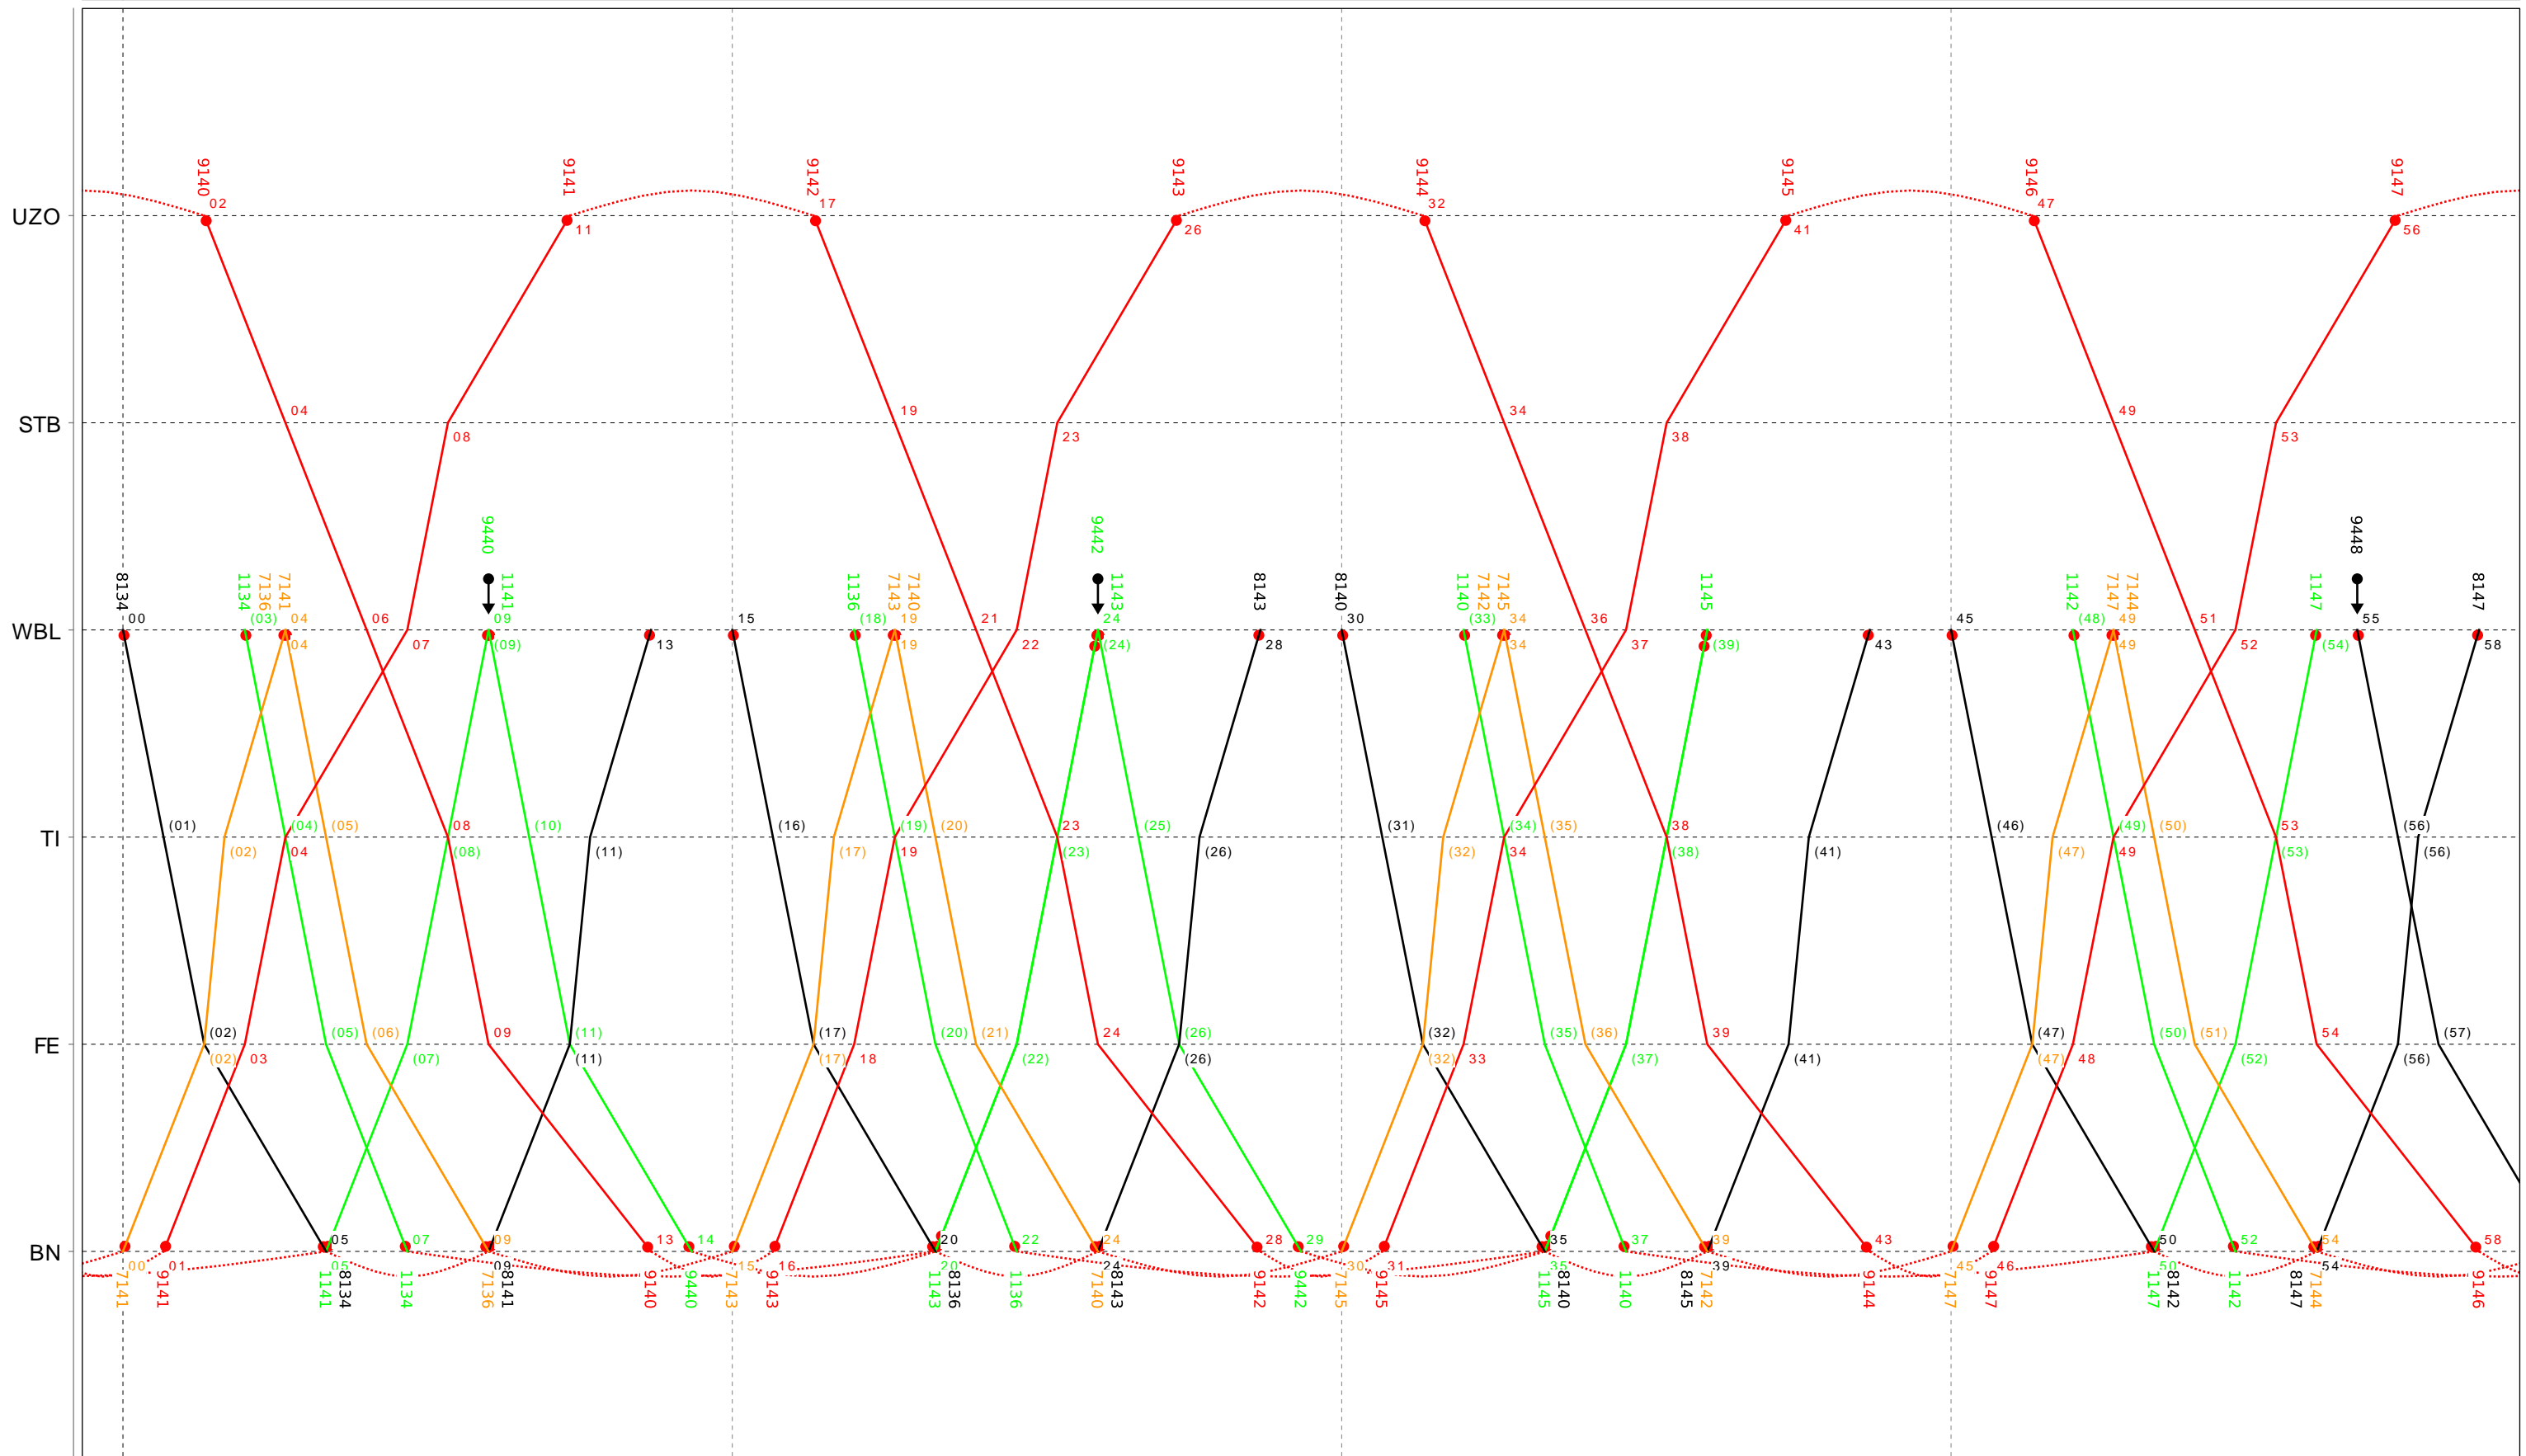

7

Grafischer Fahrplan vom 10.12.2023 bis auf weiteres
 Linie S9 Montag bis Donnerstag

8

Grafischer Fahrplan vom 10.12.2023 bis auf weiteres
 Linie S9 Montag bis Donnerstag

9

Grafischer Fahrplan vom 10.12.2023 bis auf weiteres
 Linie S9 Montag bis Donnerstag

10

Grafischer Fahrplan vom 10.12.2023 bis auf weiteres
 Linie S9 Montag bis Donnerstag

11

Grafischer Fahrplan vom 10.12.2023 bis auf weiteres
 Linie S9 Montag bis Donnerstag

13

Grafischer Fahrplan vom 10.12.2023 bis auf weiteres
 Linie S9 Montag bis Donnerstag

14

Grafischer Fahrplan vom 10.12.2023 bis auf weiteres
 Linie S9 Montag bis Donnerstag

15

Grafischer Fahrplan vom 10.12.2023 bis auf weiteres
 Linie S9 Montag bis Donnerstag

16

Grafischer Fahrplan vom 10.12.2023 bis auf weiteres
 Linie S9 Montag bis Donnerstag

17

Grafischer Fahrplan vom 10.12.2023 bis auf weiteres
 Linie S9 Montag bis Donnerstag

18

Grafischer Fahrplan vom 10.12.2023 bis auf weiteres
 Linie S9 Montag bis Donnerstag

19

Grafischer Fahrplan vom 10.12.2023 bis auf weiteres
 Linie S9 Montag bis Donnerstag