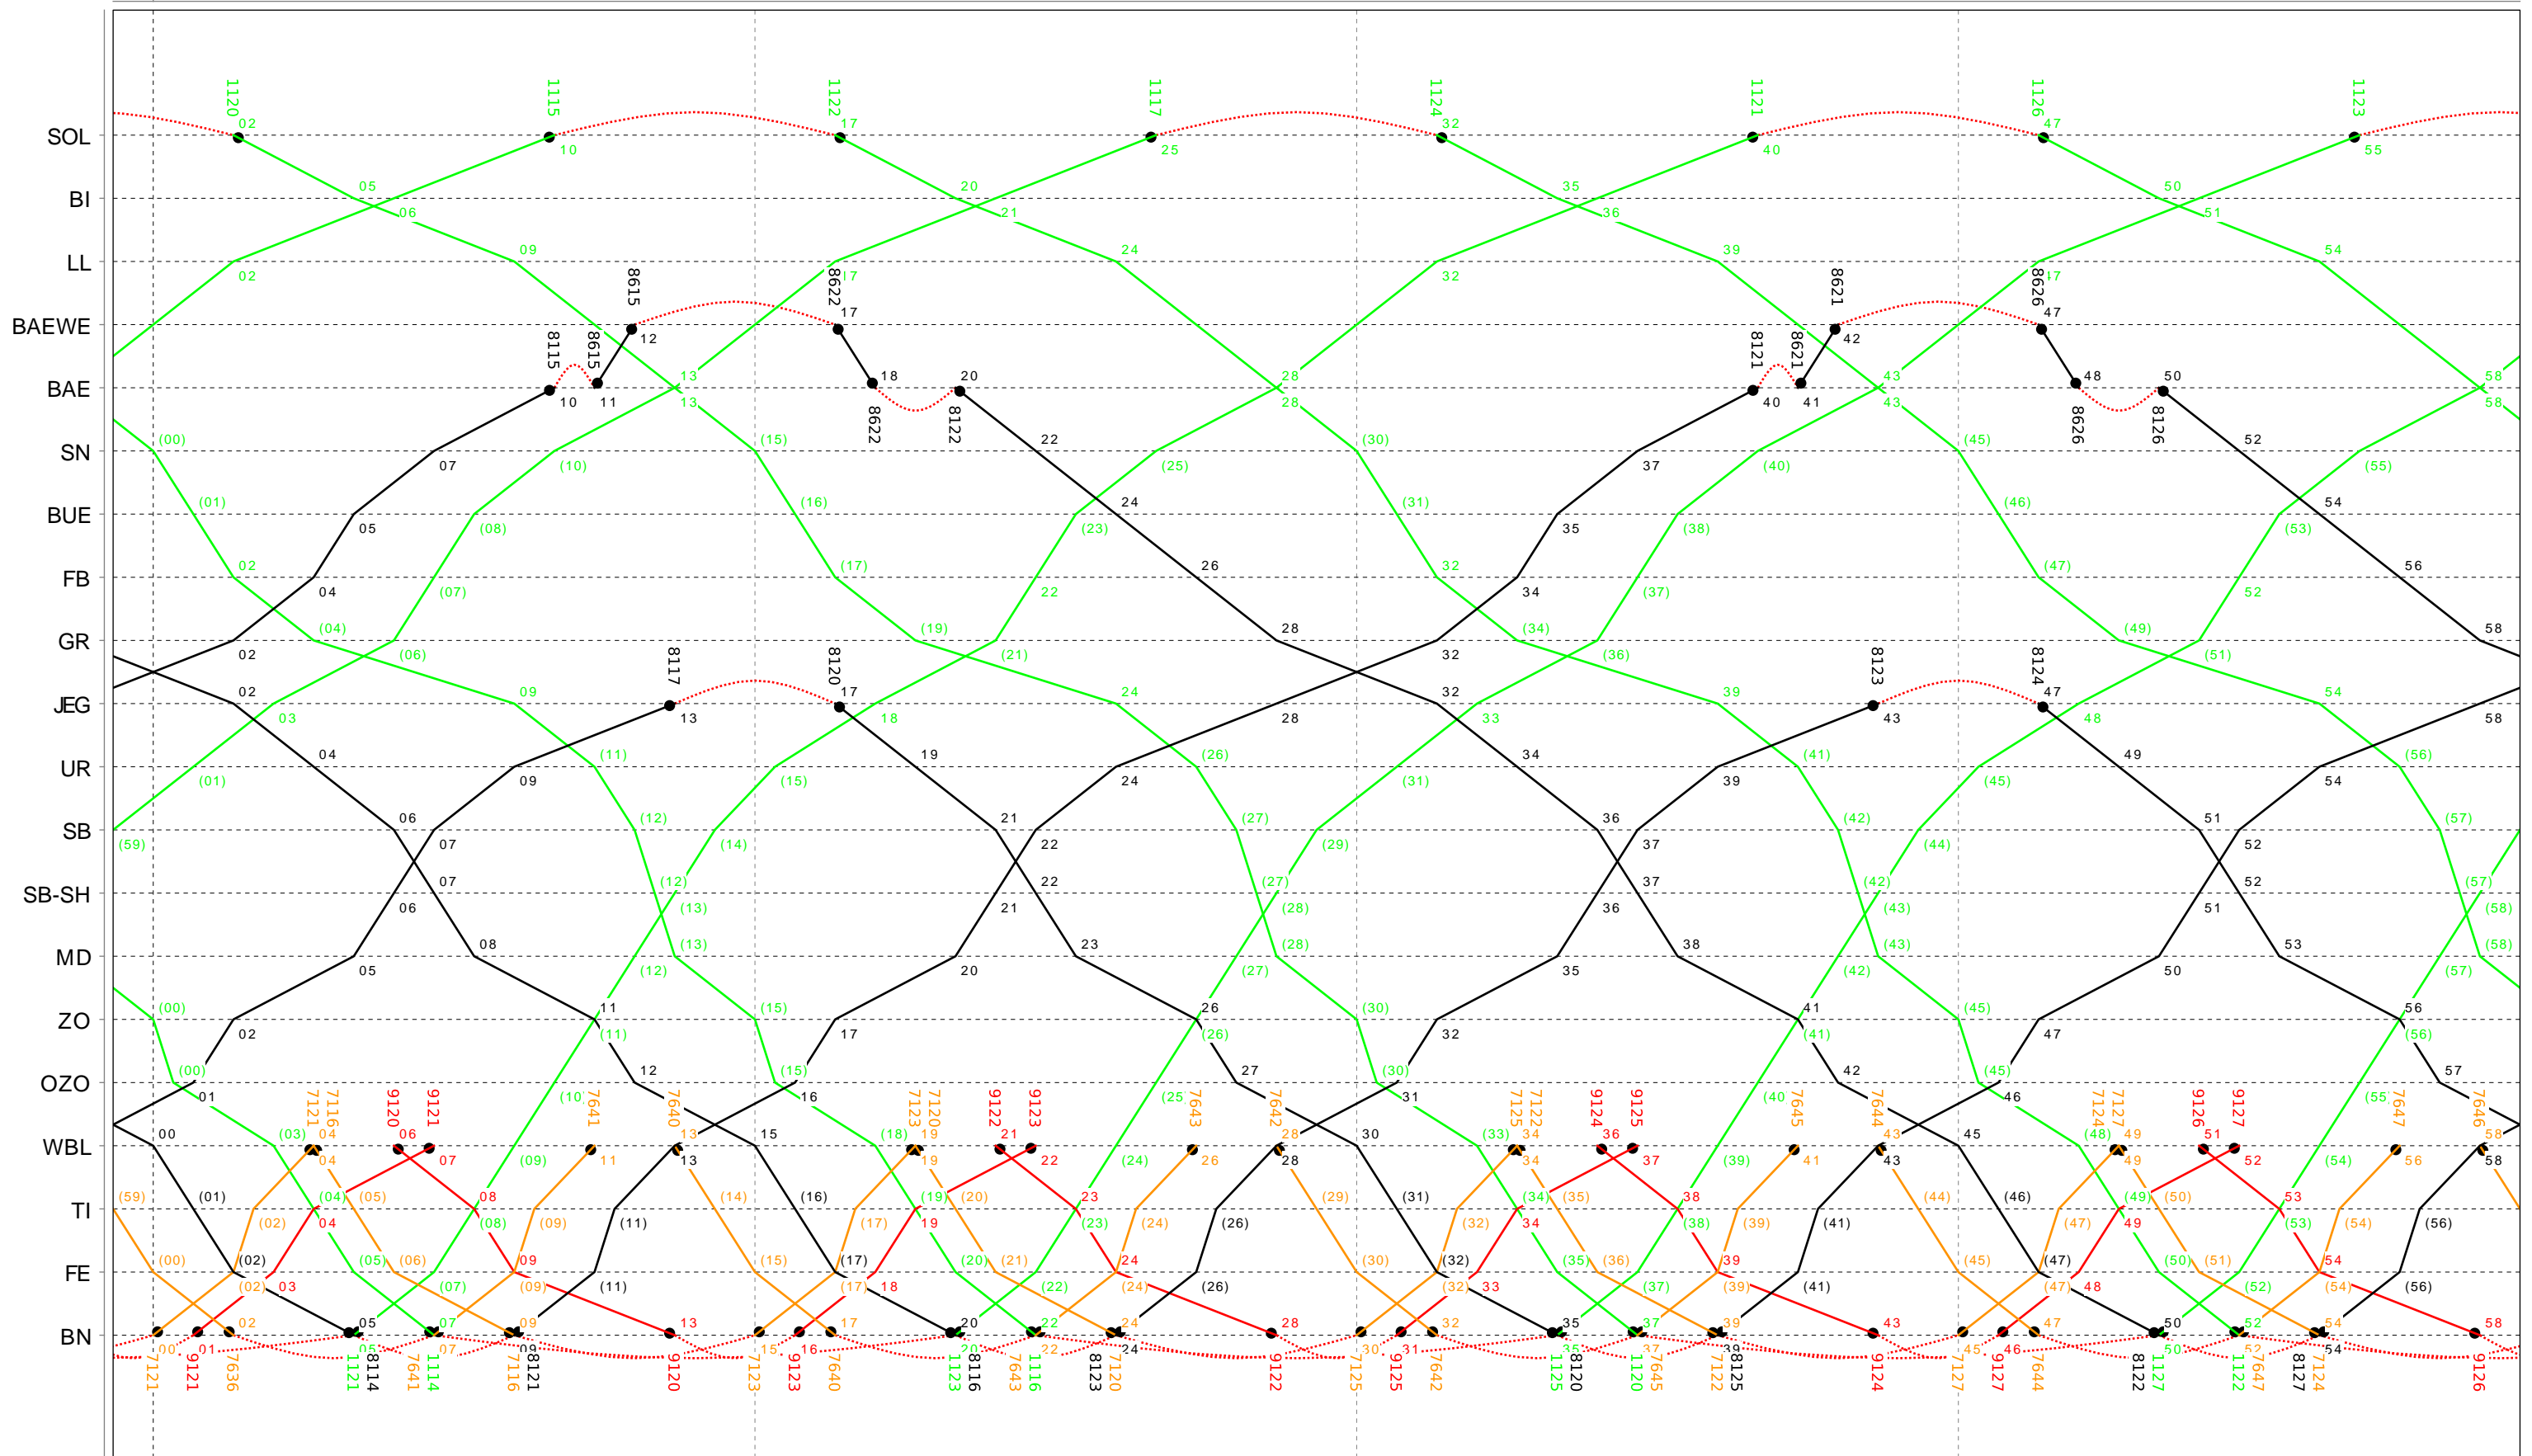

7

Grafischer Fahrplan vom 10.12.2023 bis auf weiteres
 Linien RE S8 Montag bis Donnerstag

8

Grafischer Fahrplan vom 10.12.2023 bis auf weiteres
 Linien RE S8 Montag bis Donnerstag

Grafischer Fahrplan vom 10.12.2023 bis auf weiteres
 Linien RE S8 Montag bis Donnerstag

10

Grafischer Fahrplan vom 10.12.2023 bis auf weiteres
 Linien RE S8 Montag bis Donnerstag

11

Grafischer Fahrplan vom 10.12.2023 bis auf weiteres
 Linien RE S8 Montag bis Donnerstag

12

Grafischer Fahrplan vom 10.12.2023 bis auf weiteres
 Linien RE S8 Montag bis Donnerstag

13

Grafischer Fahrplan vom 10.12.2023 bis auf weiteres
 Linien RE S8 Montag bis Donnerstag

14

Grafischer Fahrplan vom 10.12.2023 bis auf weiteres
 Linien RE S8 Montag bis Donnerstag

16

Grafischer Fahrplan vom 10.12.2023 bis auf weiteres
 Linien RE S8 Montag bis Donnerstag