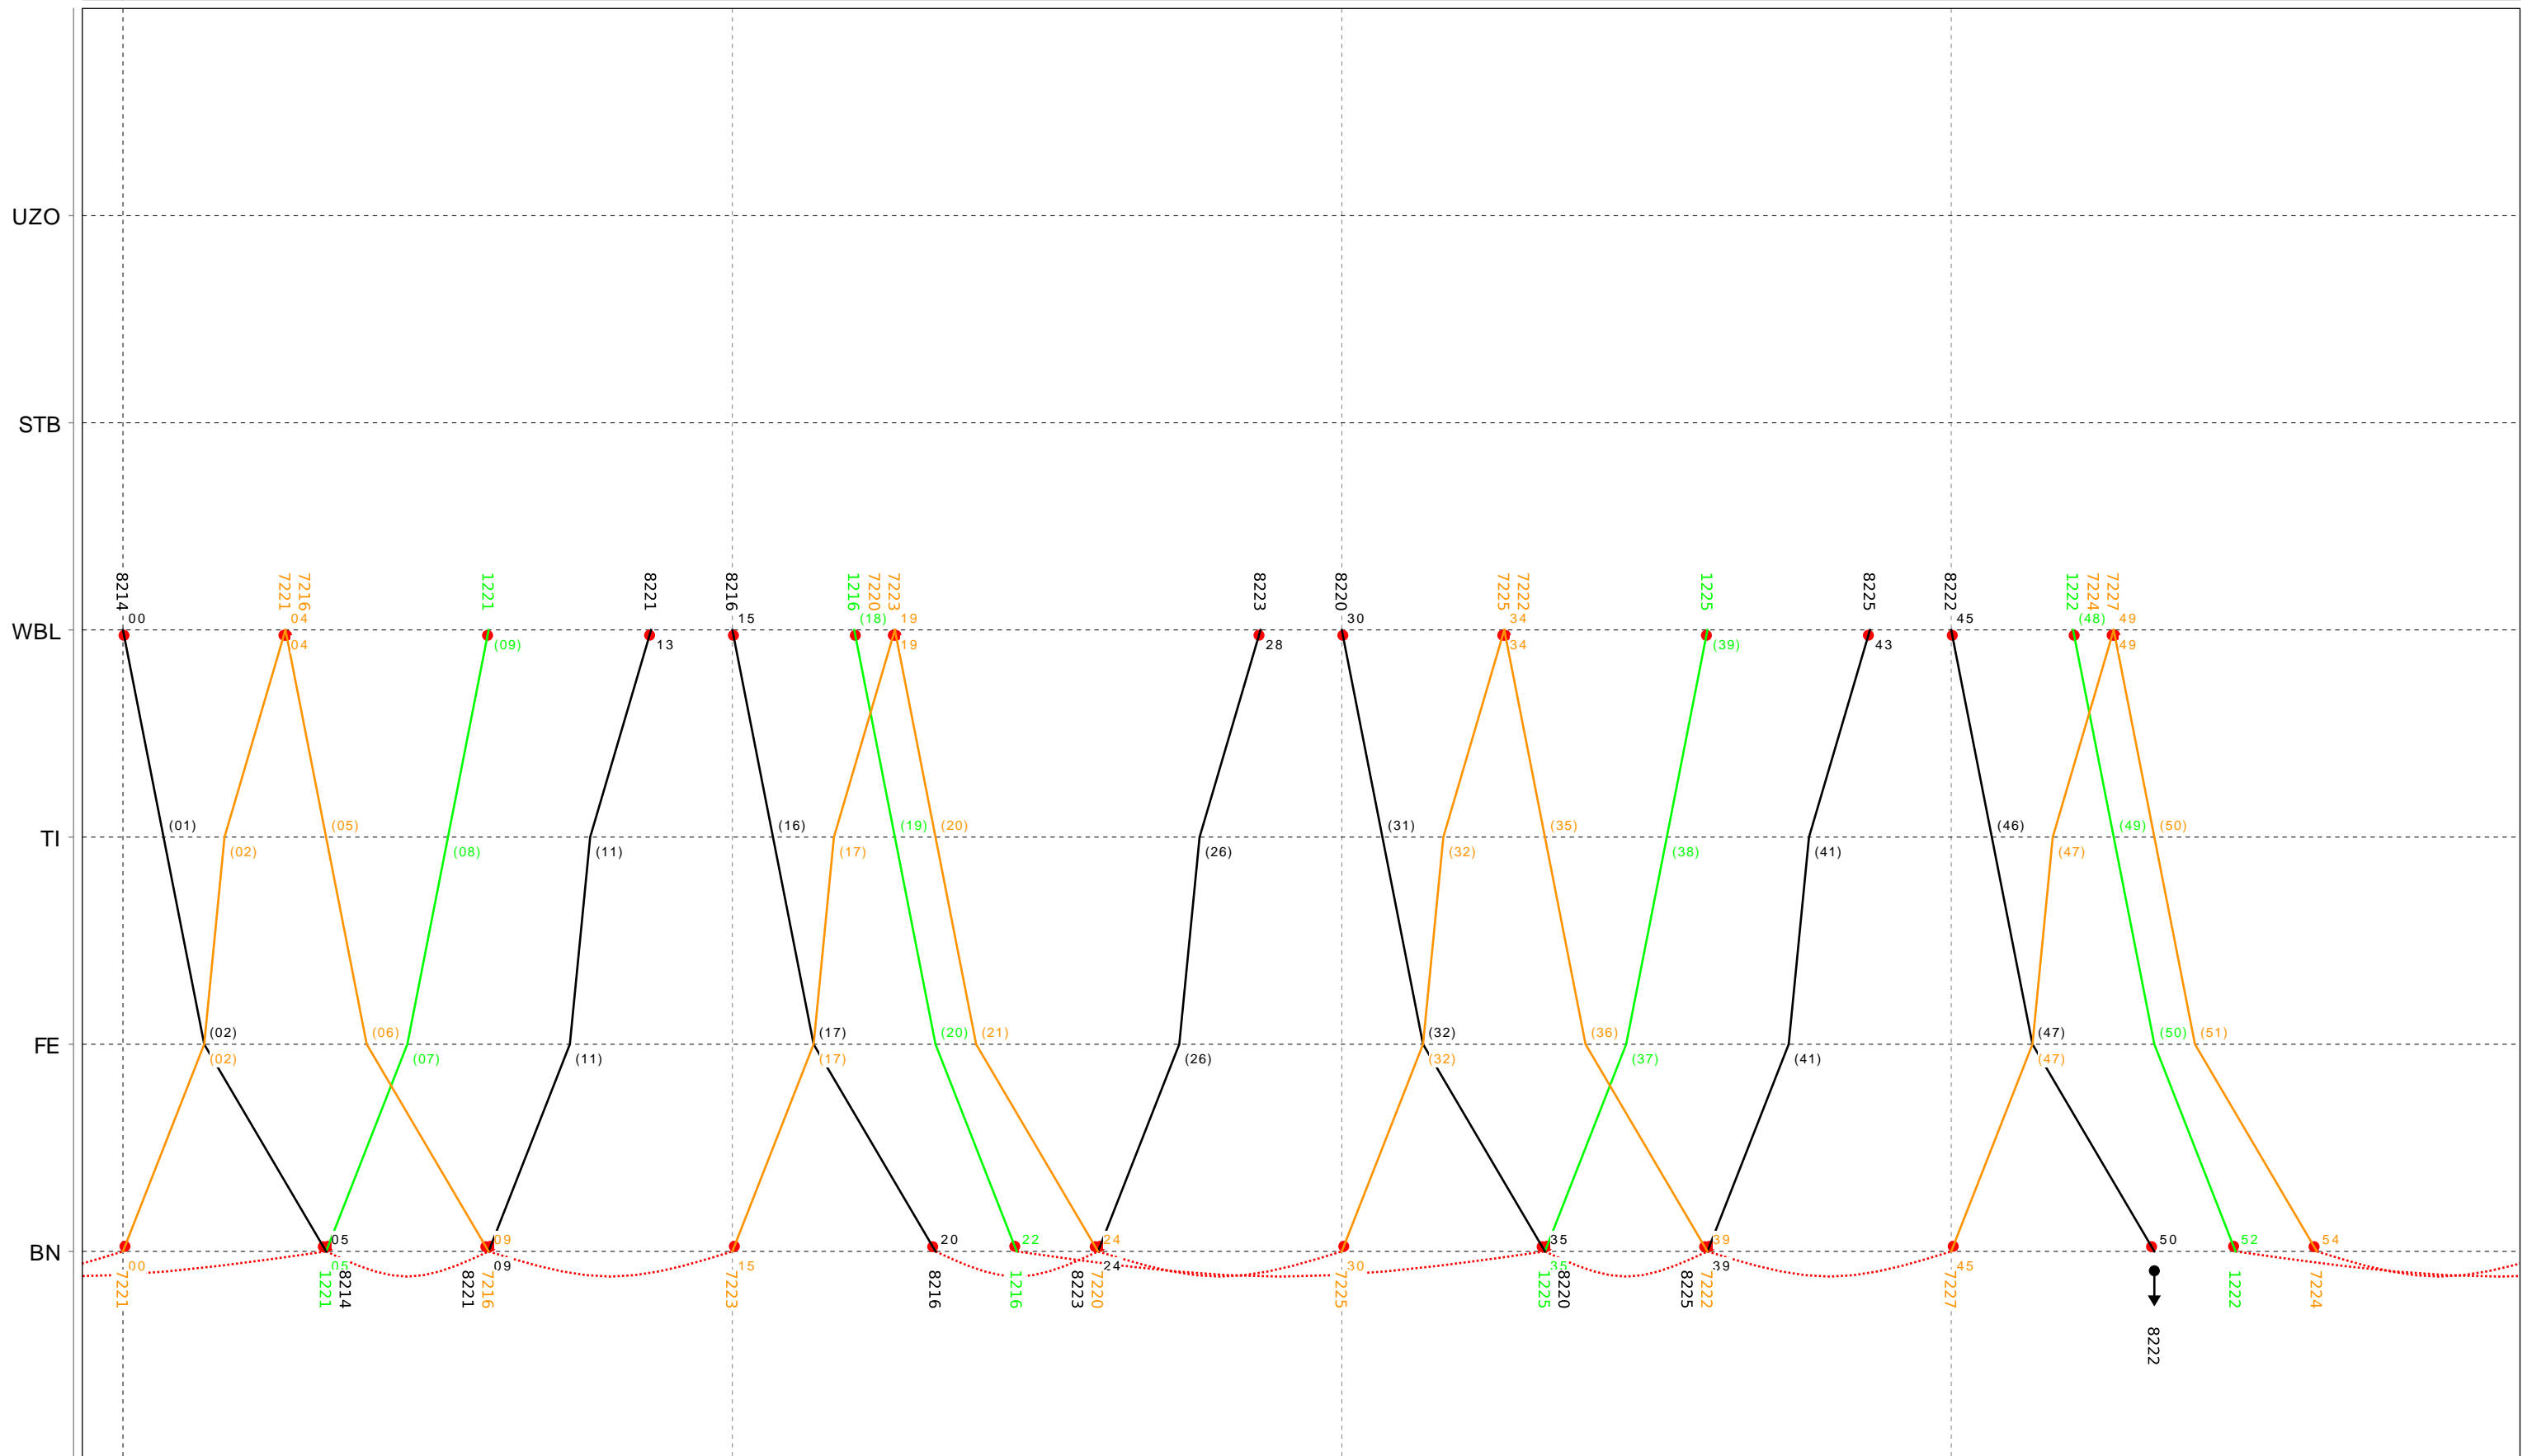

17

Grafischer Fahrplan vom 10.12.2023 bis auf weiteres
 Linie S9 Montag bis Donnerstag

18

Grafischer Fahrplan vom 10.12.2023 bis auf weiteres
 Linie S9 Montag bis Donnerstag

19

Grafischer Fahrplan vom 10.12.2023 bis auf weiteres
 Linie S9 Montag bis Donnerstag

20

Grafischer Fahrplan vom 10.12.2023 bis auf weiteres
 Linie S9 Montag bis Donnerstag

21

Grafischer Fahrplan vom 10.12.2023 bis auf weiteres
 Linie S9 Montag bis Donnerstag

22

Grafischer Fahrplan vom 10.12.2023 bis auf weiteres
 Linie S9 Montag bis Donnerstag

23

Grafischer Fahrplan vom 10.12.2023 bis auf weiteres
 Linie S9 Montag bis Donnerstag

24

Grafischer Fahrplan vom 10.12.2023 bis auf weiteres
 Linie S9 Freitag

5

Grafischer Fahrplan vom 10.12.2023 bis auf weiteres
 Linie S9 Freitag