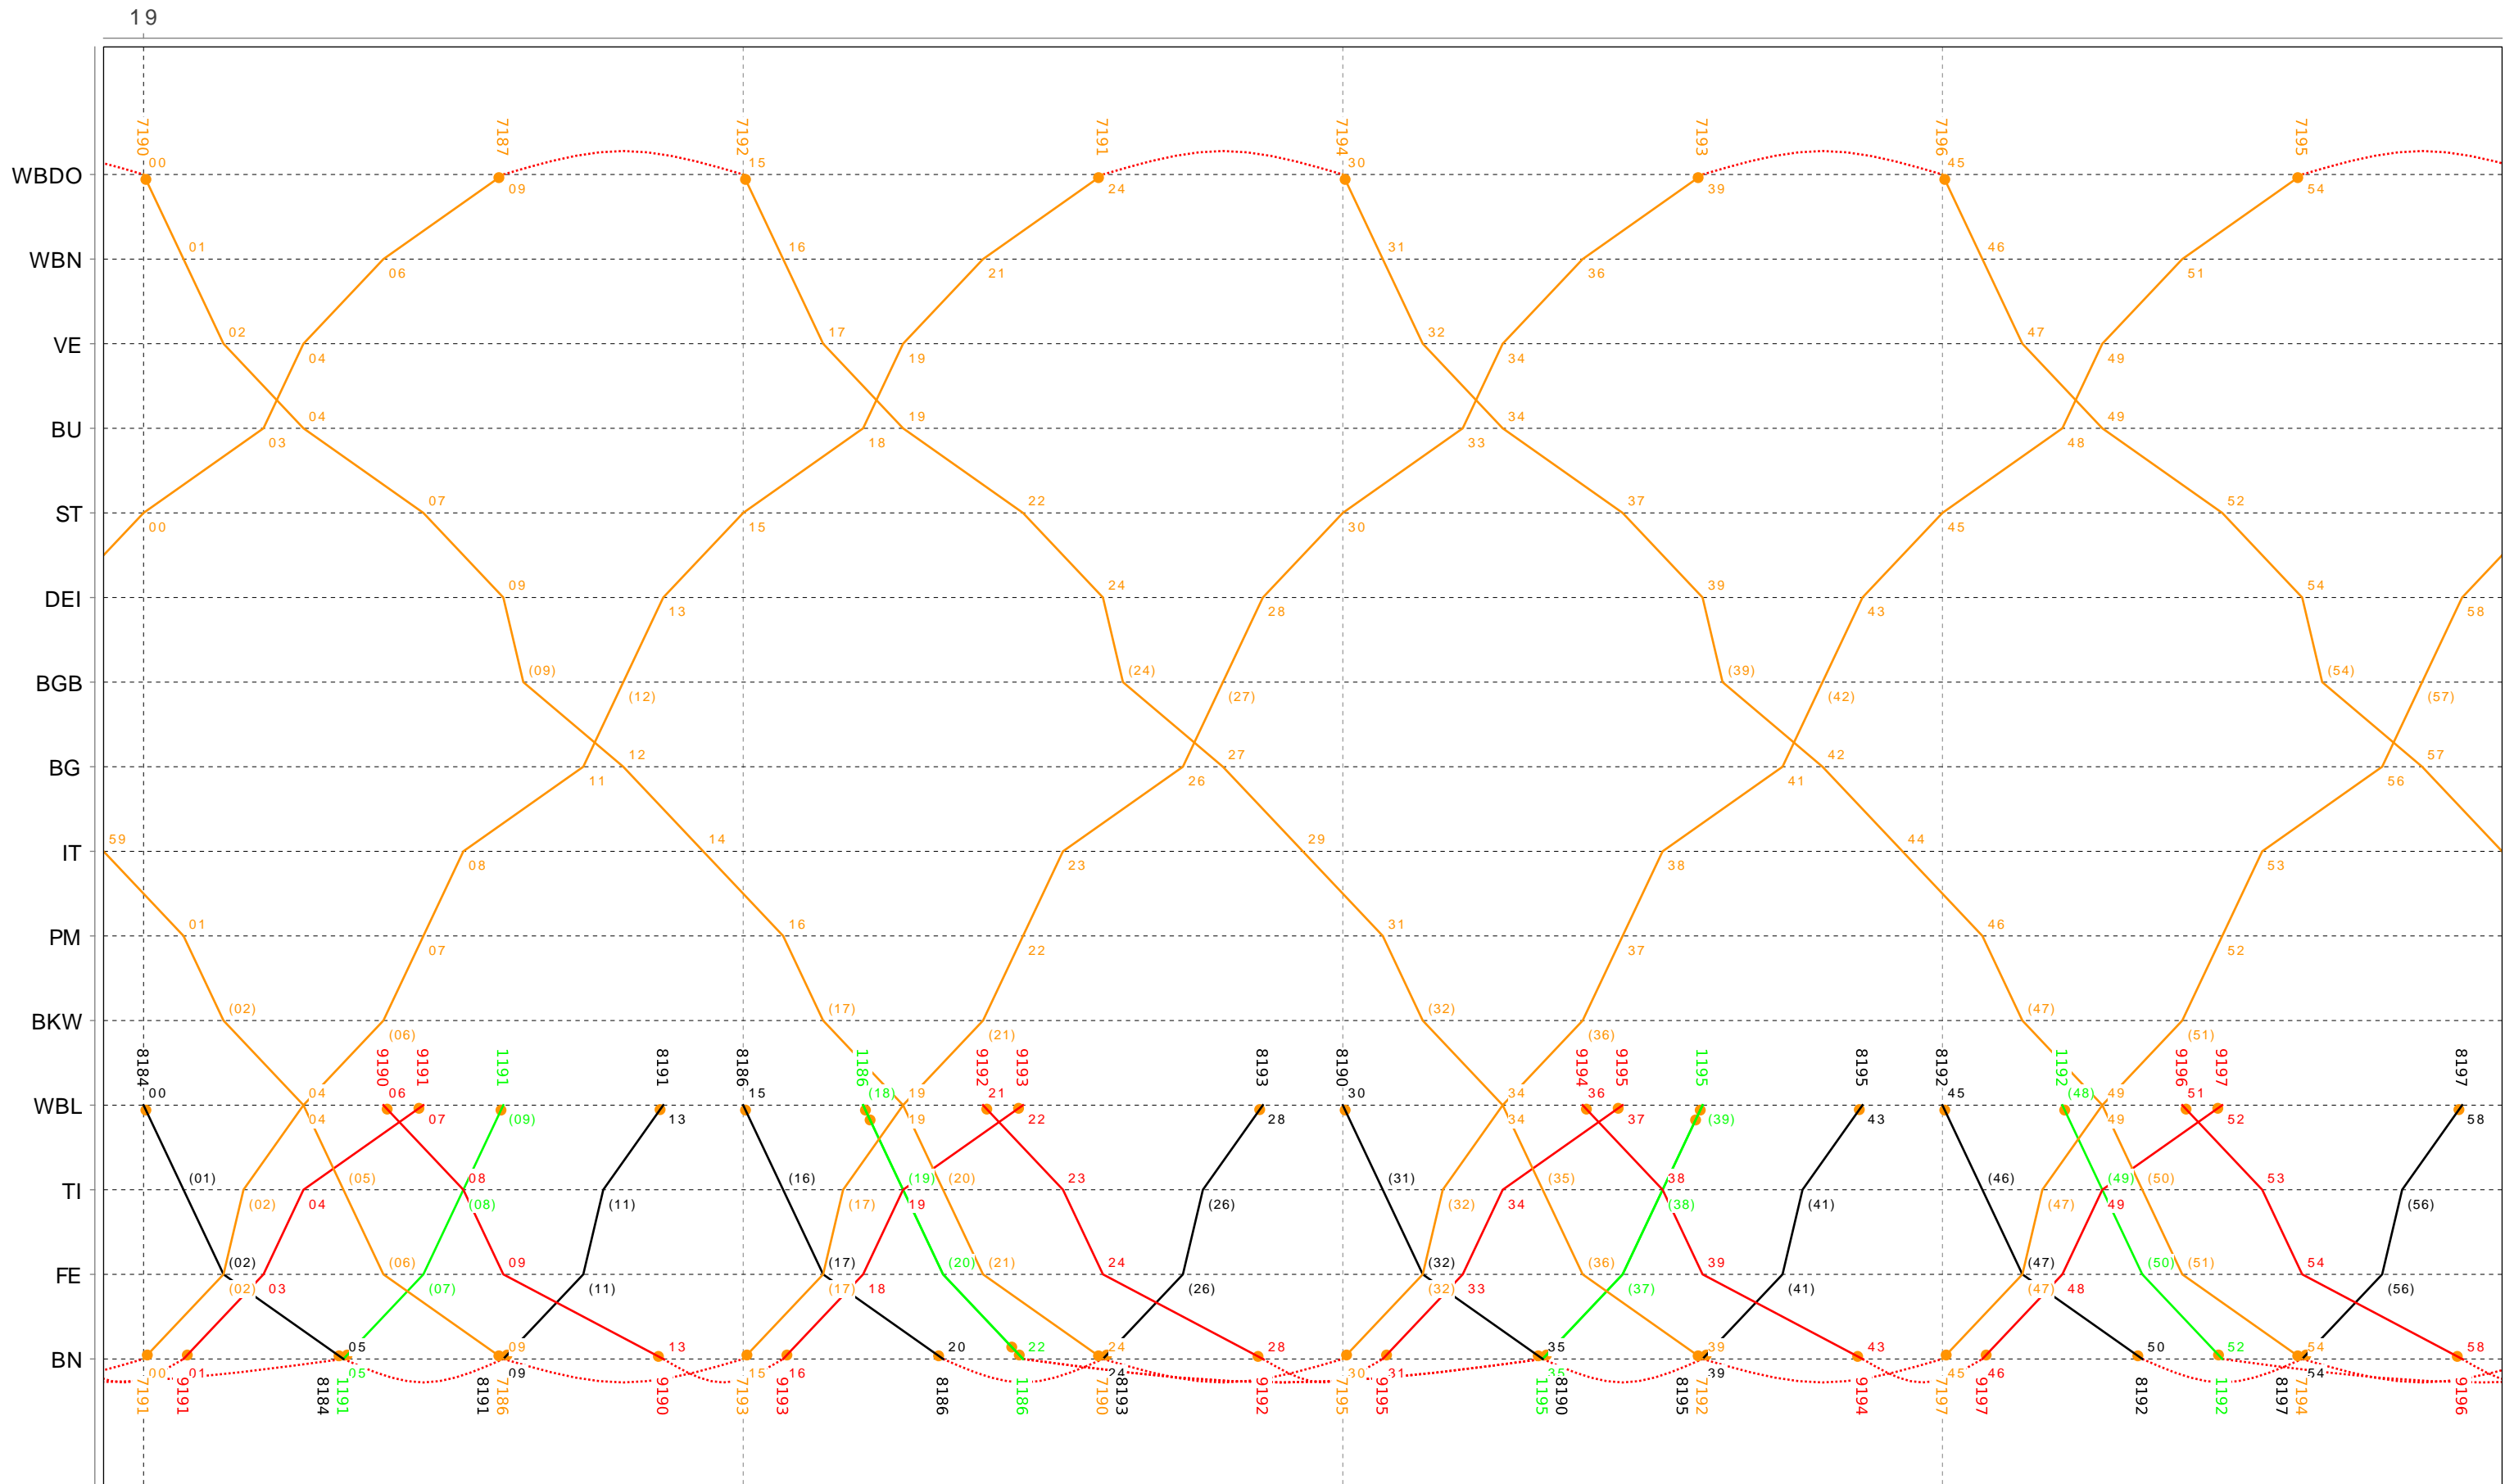

Grafischer Fahrplan vom 10.12.2023 bis auf weiteres
 Linie S7 Samstag

Grafischer Fahrplan vom 10.12.2023 bis auf weiteres
 Linie S7 Samstag

Grafischer Fahrplan vom 10.12.2023 bis auf weiteres
 Linie S7 Samstag

Grafischer Fahrplan vom 10.12.2023 bis auf weiteres
 Linie S7 Samstag

12

Grafischer Fahrplan vom 10.12.2023 bis auf weiteres
 Linie S7 Samstag

13

Grafischer Fahrplan vom 10.12.2023 bis auf weiteres
 Linie S7 Samstag

Grafischer Fahrplan vom 10.12.2023 bis auf weiteres
 Linie S7 Samstag

Grafischer Fahrplan vom 10.12.2023 bis auf weiteres
 Linie S7 Samstag

16

Grafischer Fahrplan vom 10.12.2023 bis auf weiteres
 Linie S7 Samstag