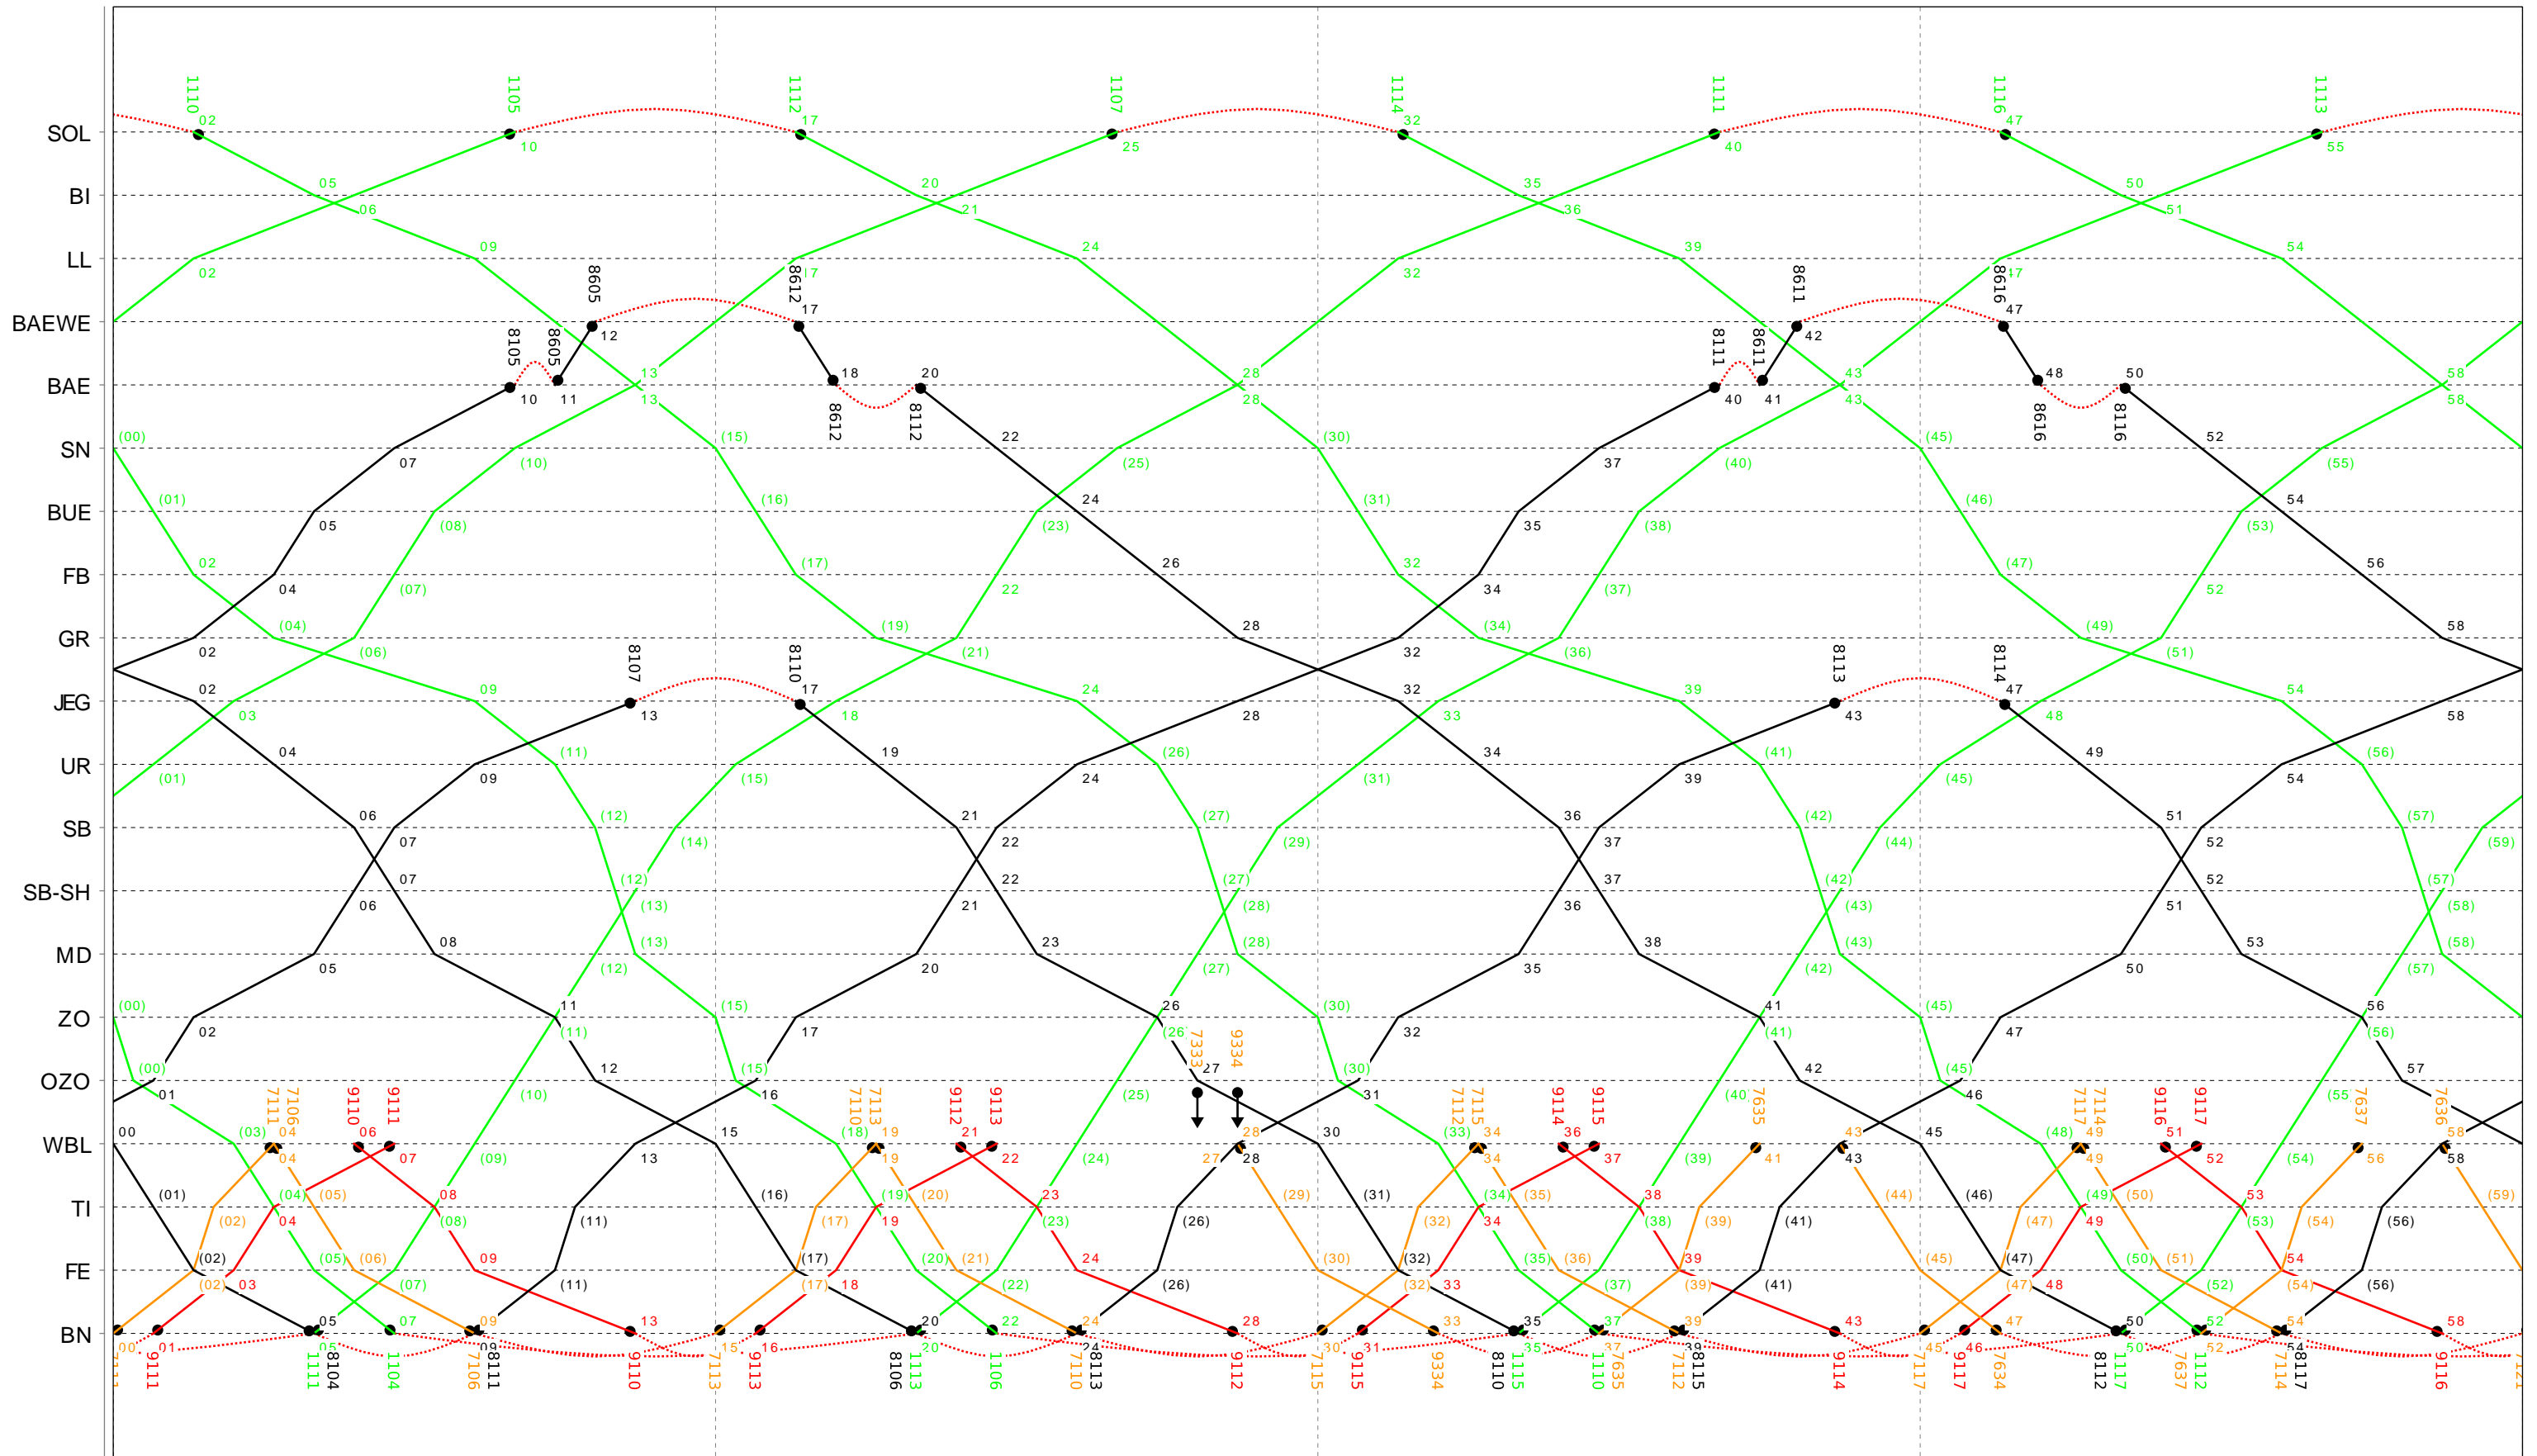

Grafischer Fahrplan vom 10.12.2023 bis auf weiteres

Linien RE S8 Freitag

Grafischer Fahrplan vom 10.12.2023 bis auf weiteres

Linien RE S8 Freitag

7

8

Grafischer Fahrplan vom 10.12.2023 bis auf weiteres

Linien RE S8 Freitag

9

10

Grafischer Fahrplan vom 10.12.2023 bis auf weiteres

Linien RE S8 Freitag

11

12

Grafischer Fahrplan vom 10.12.2023 bis auf weiteres

Linien RE S8 Freitag