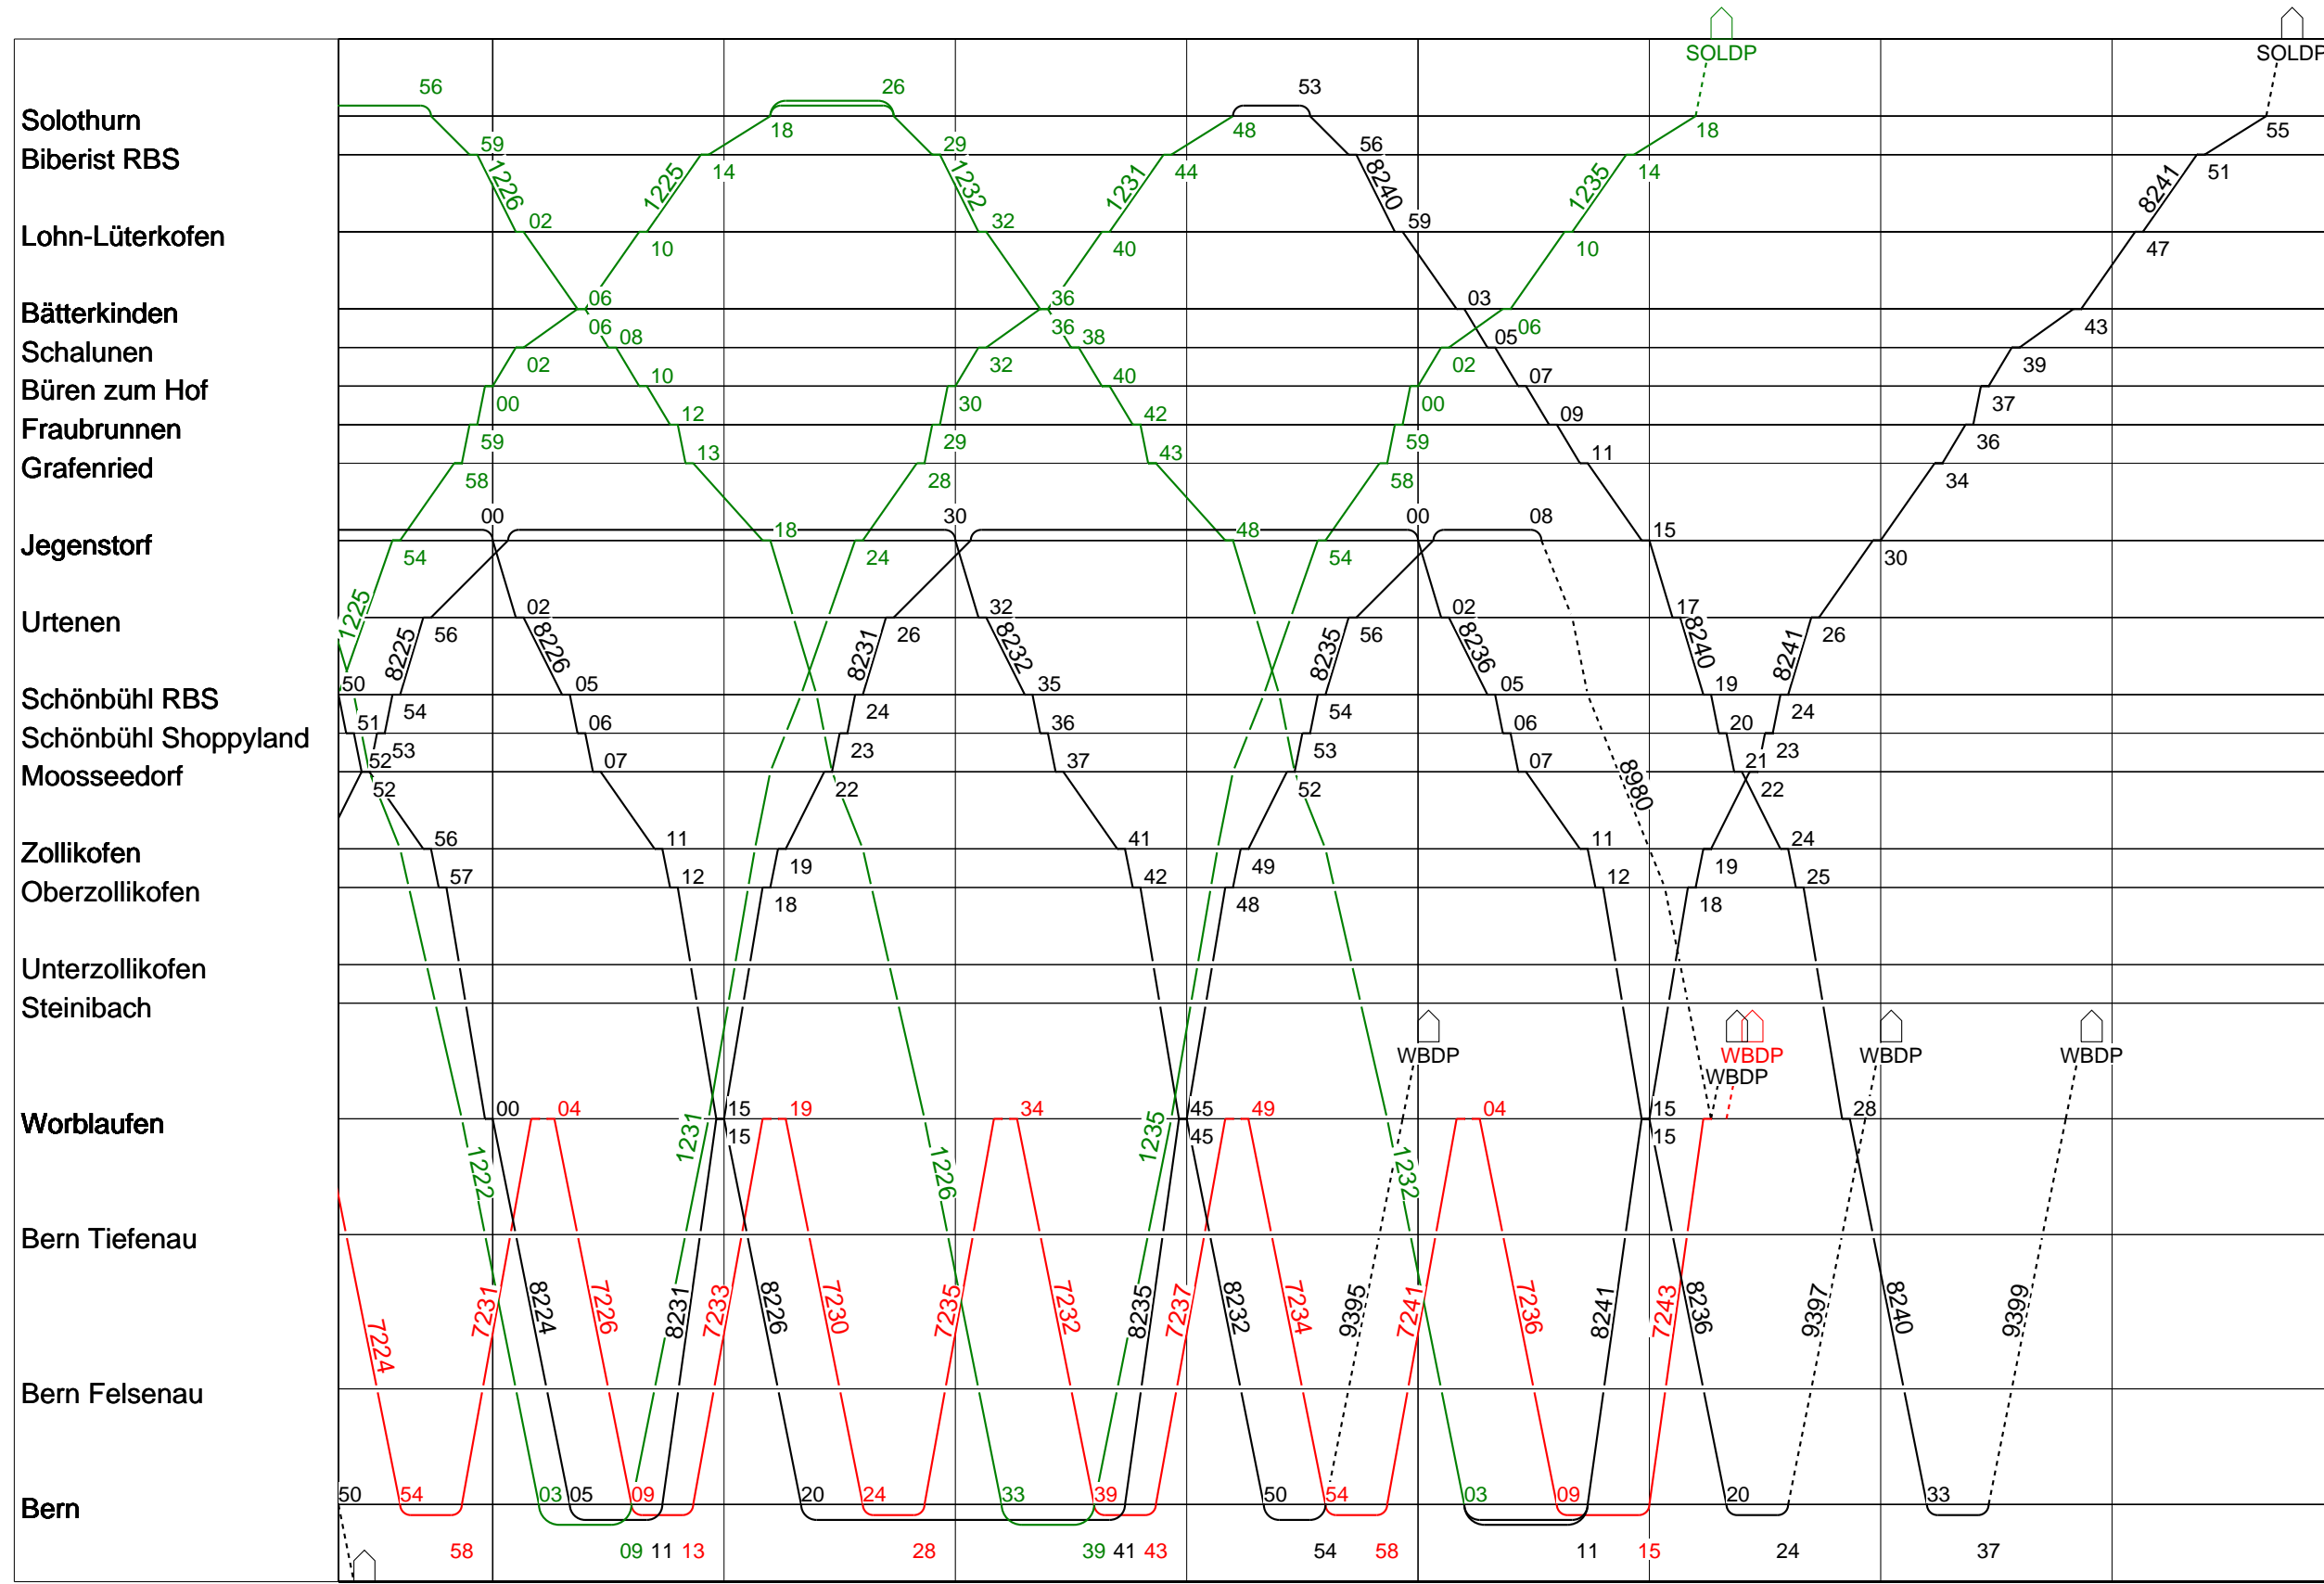

Ts 24.02.24