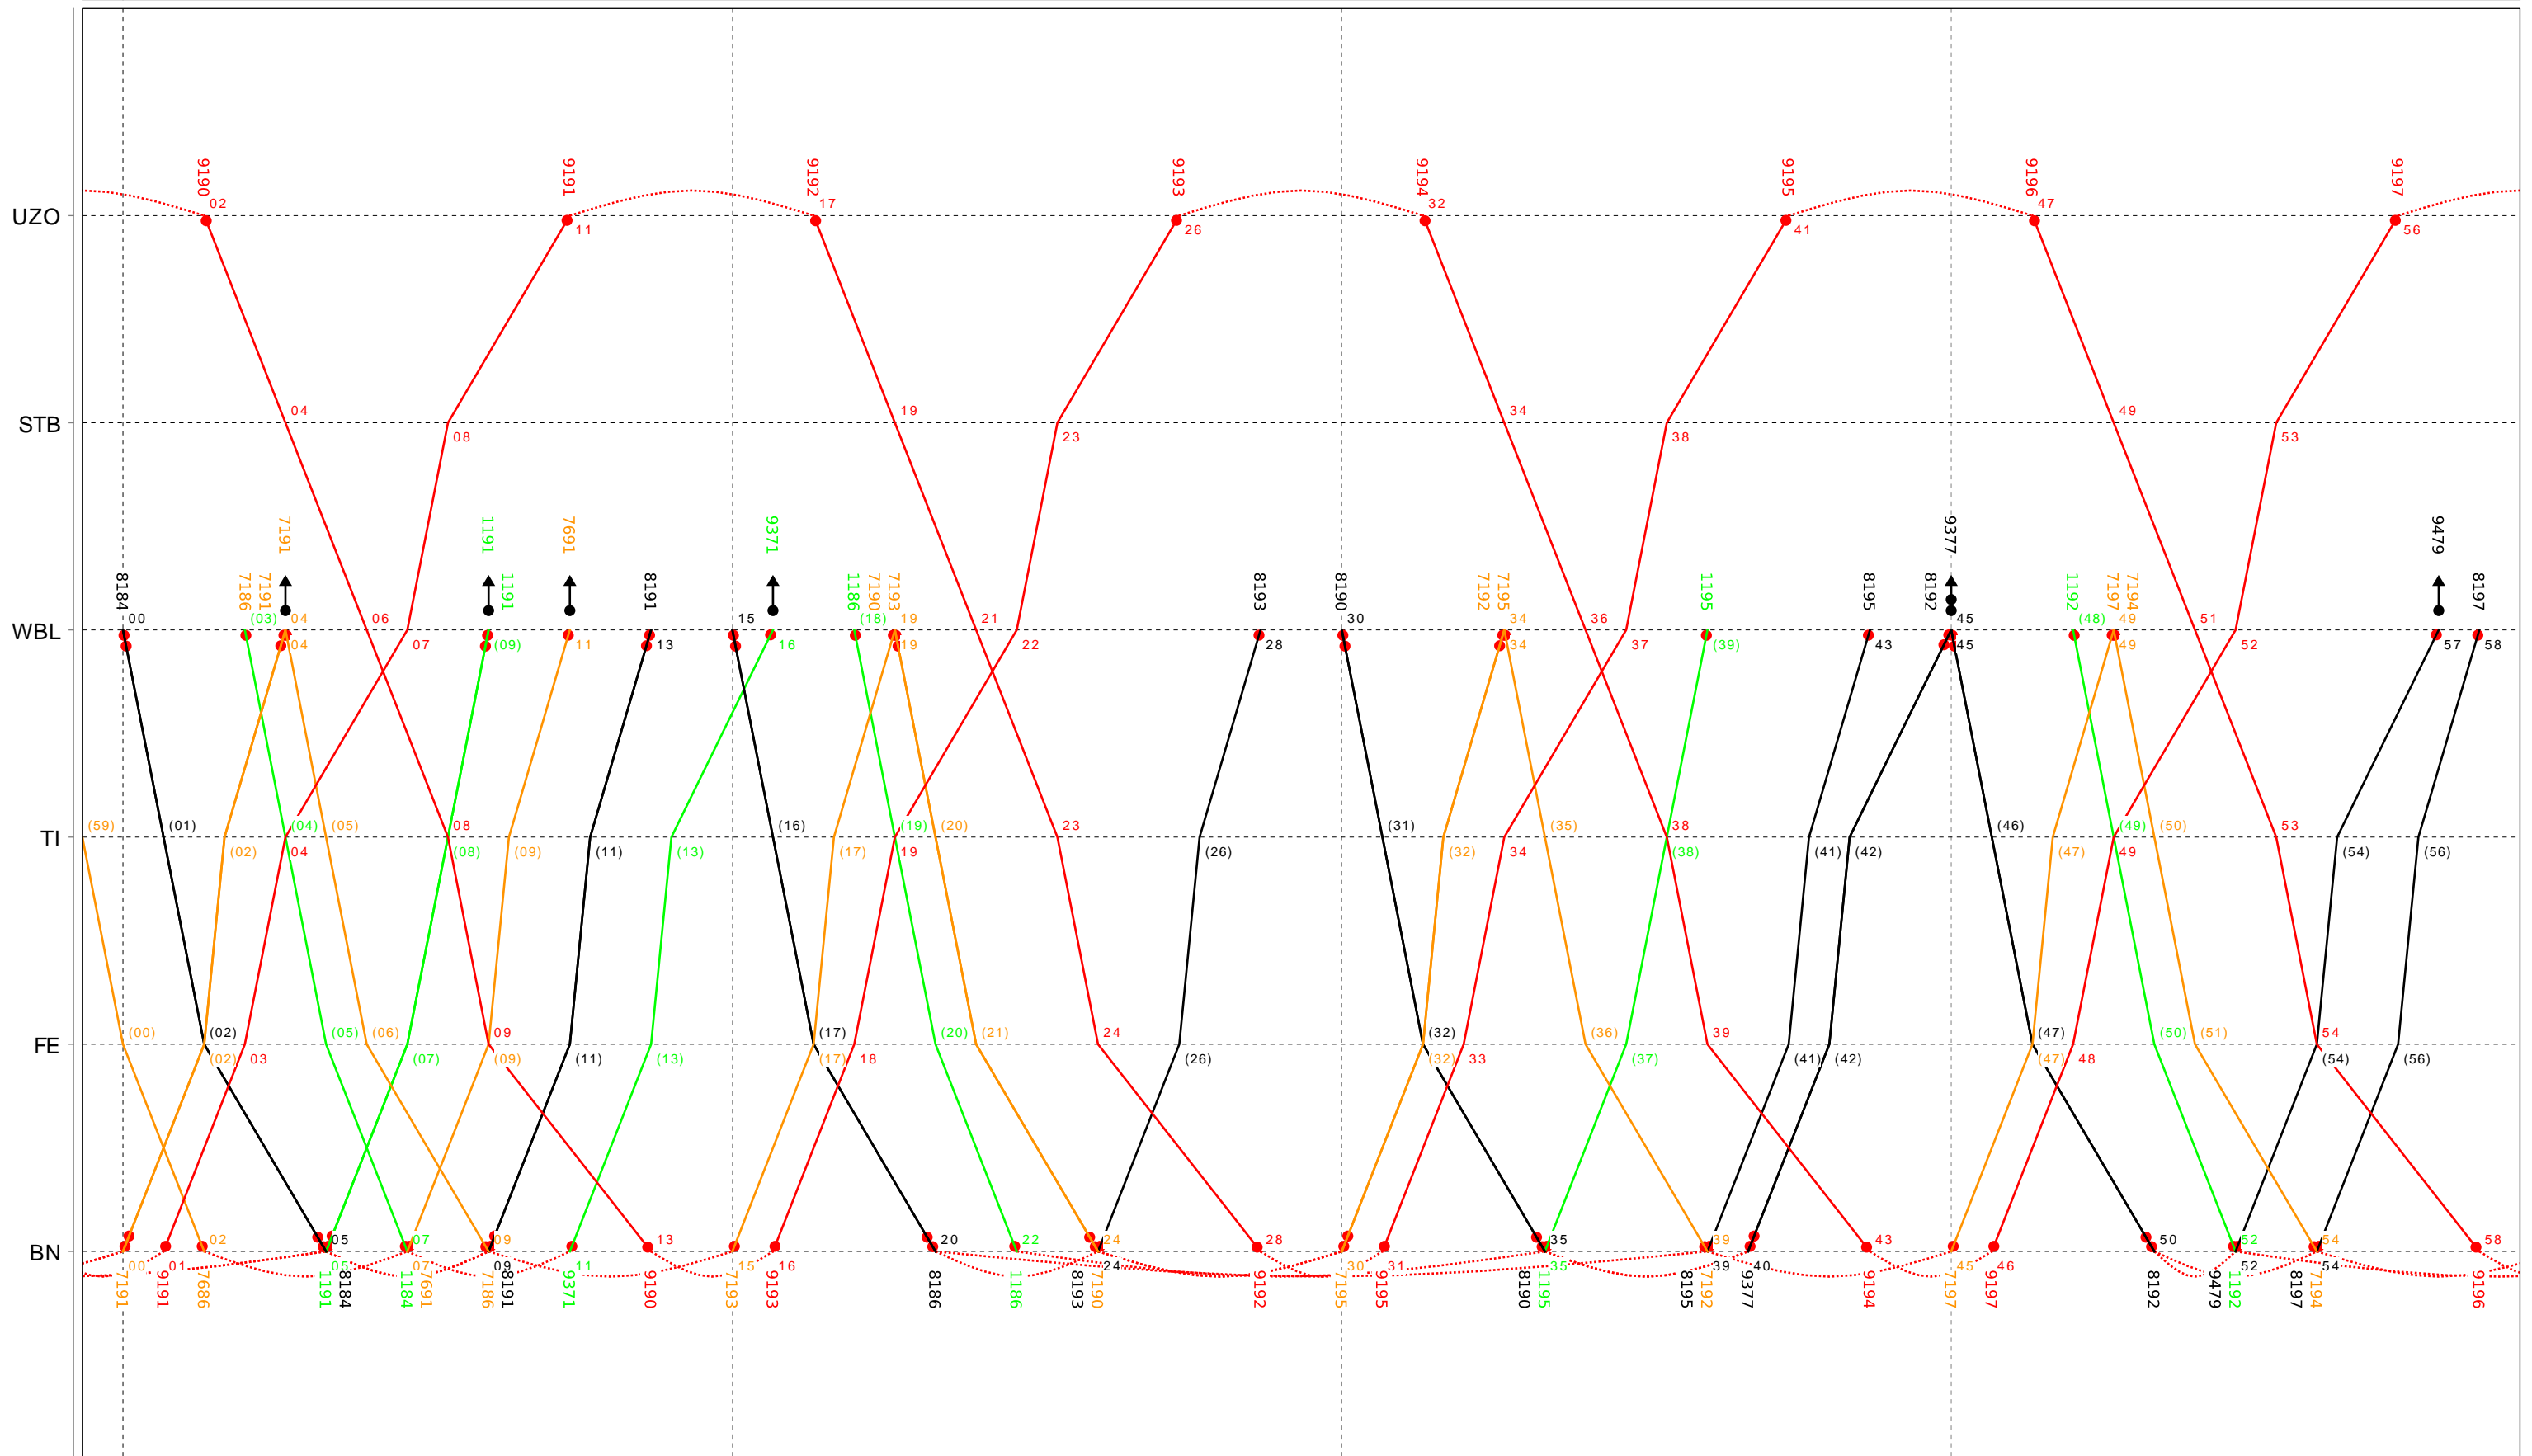

14

Grafischer Fahrplan vom 10.12.2023 bis auf weiteres
 Linie S9 Montag bis Donnerstag

15

Grafischer Fahrplan vom 10.12.2023 bis auf weiteres
 Linie S9 Montag bis Donnerstag

16

Grafischer Fahrplan vom 10.12.2023 bis auf weiteres
 Linie S9 Montag bis Donnerstag

17

Grafischer Fahrplan vom 10.12.2023 bis auf weiteres
 Linie S9 Montag bis Donnerstag

18

Grafischer Fahrplan vom 10.12.2023 bis auf weiteres
 Linie S9 Montag bis Donnerstag

19

Grafischer Fahrplan vom 10.12.2023 bis auf weiteres
 Linie S9 Montag bis Donnerstag

20

Grafischer Fahrplan vom 10.12.2023 bis auf weiteres
 Linie S9 Montag bis Donnerstag

21

Grafischer Fahrplan vom 10.12.2023 bis auf weiteres
 Linie S9 Montag bis Donnerstag

22

Grafischer Fahrplan vom 10.12.2023 bis auf weiteres
 Linie S9 Montag bis Donnerstag