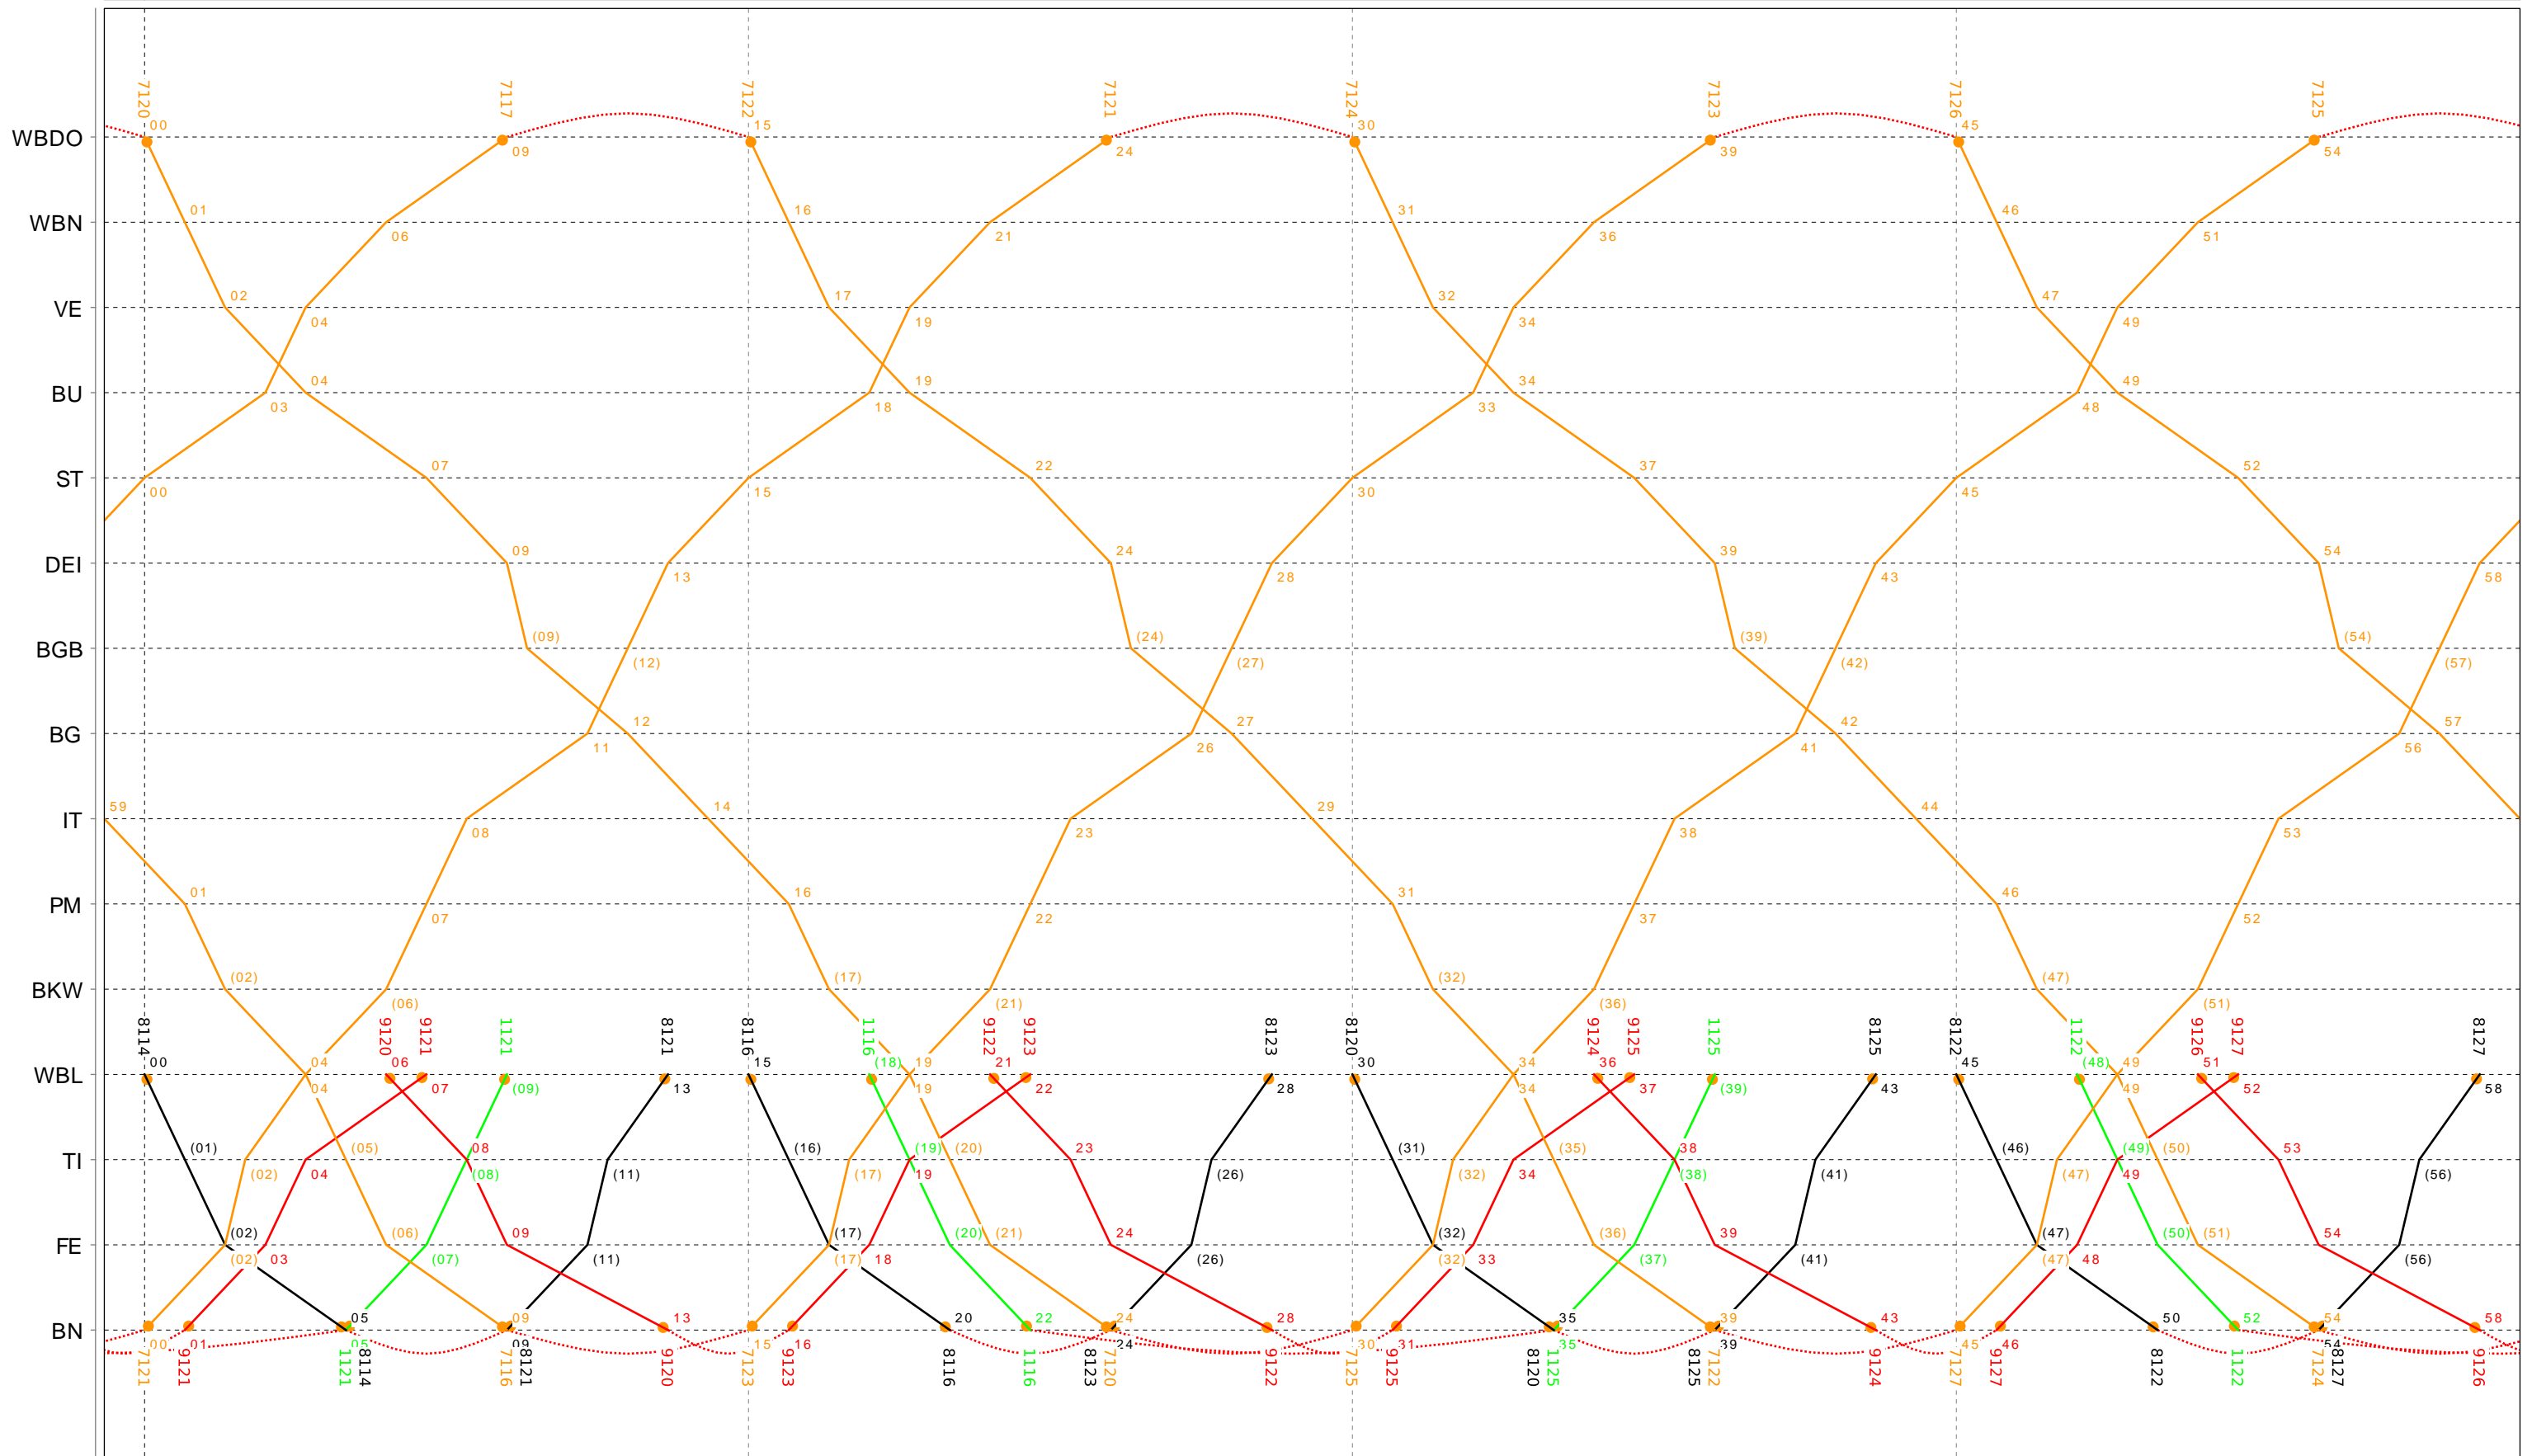

Grafischer Fahrplan vom 10.12.2023 bis auf weiteres
 Linie S7 Samstag

Grafischer Fahrplan vom 10.12.2023 bis auf weiteres
 Linie S7 Samstag

Grafischer Fahrplan vom 10.12.2023 bis auf weiteres
 Linie S7 Samstag

Grafischer Fahrplan vom 10.12.2023 bis auf weiteres
 Linie S7 Samstag

12

Grafischer Fahrplan vom 10.12.2023 bis auf weiteres
 Linie S7 Samstag

13

Grafischer Fahrplan vom 10.12.2023 bis auf weiteres
 Linie S7 Samstag