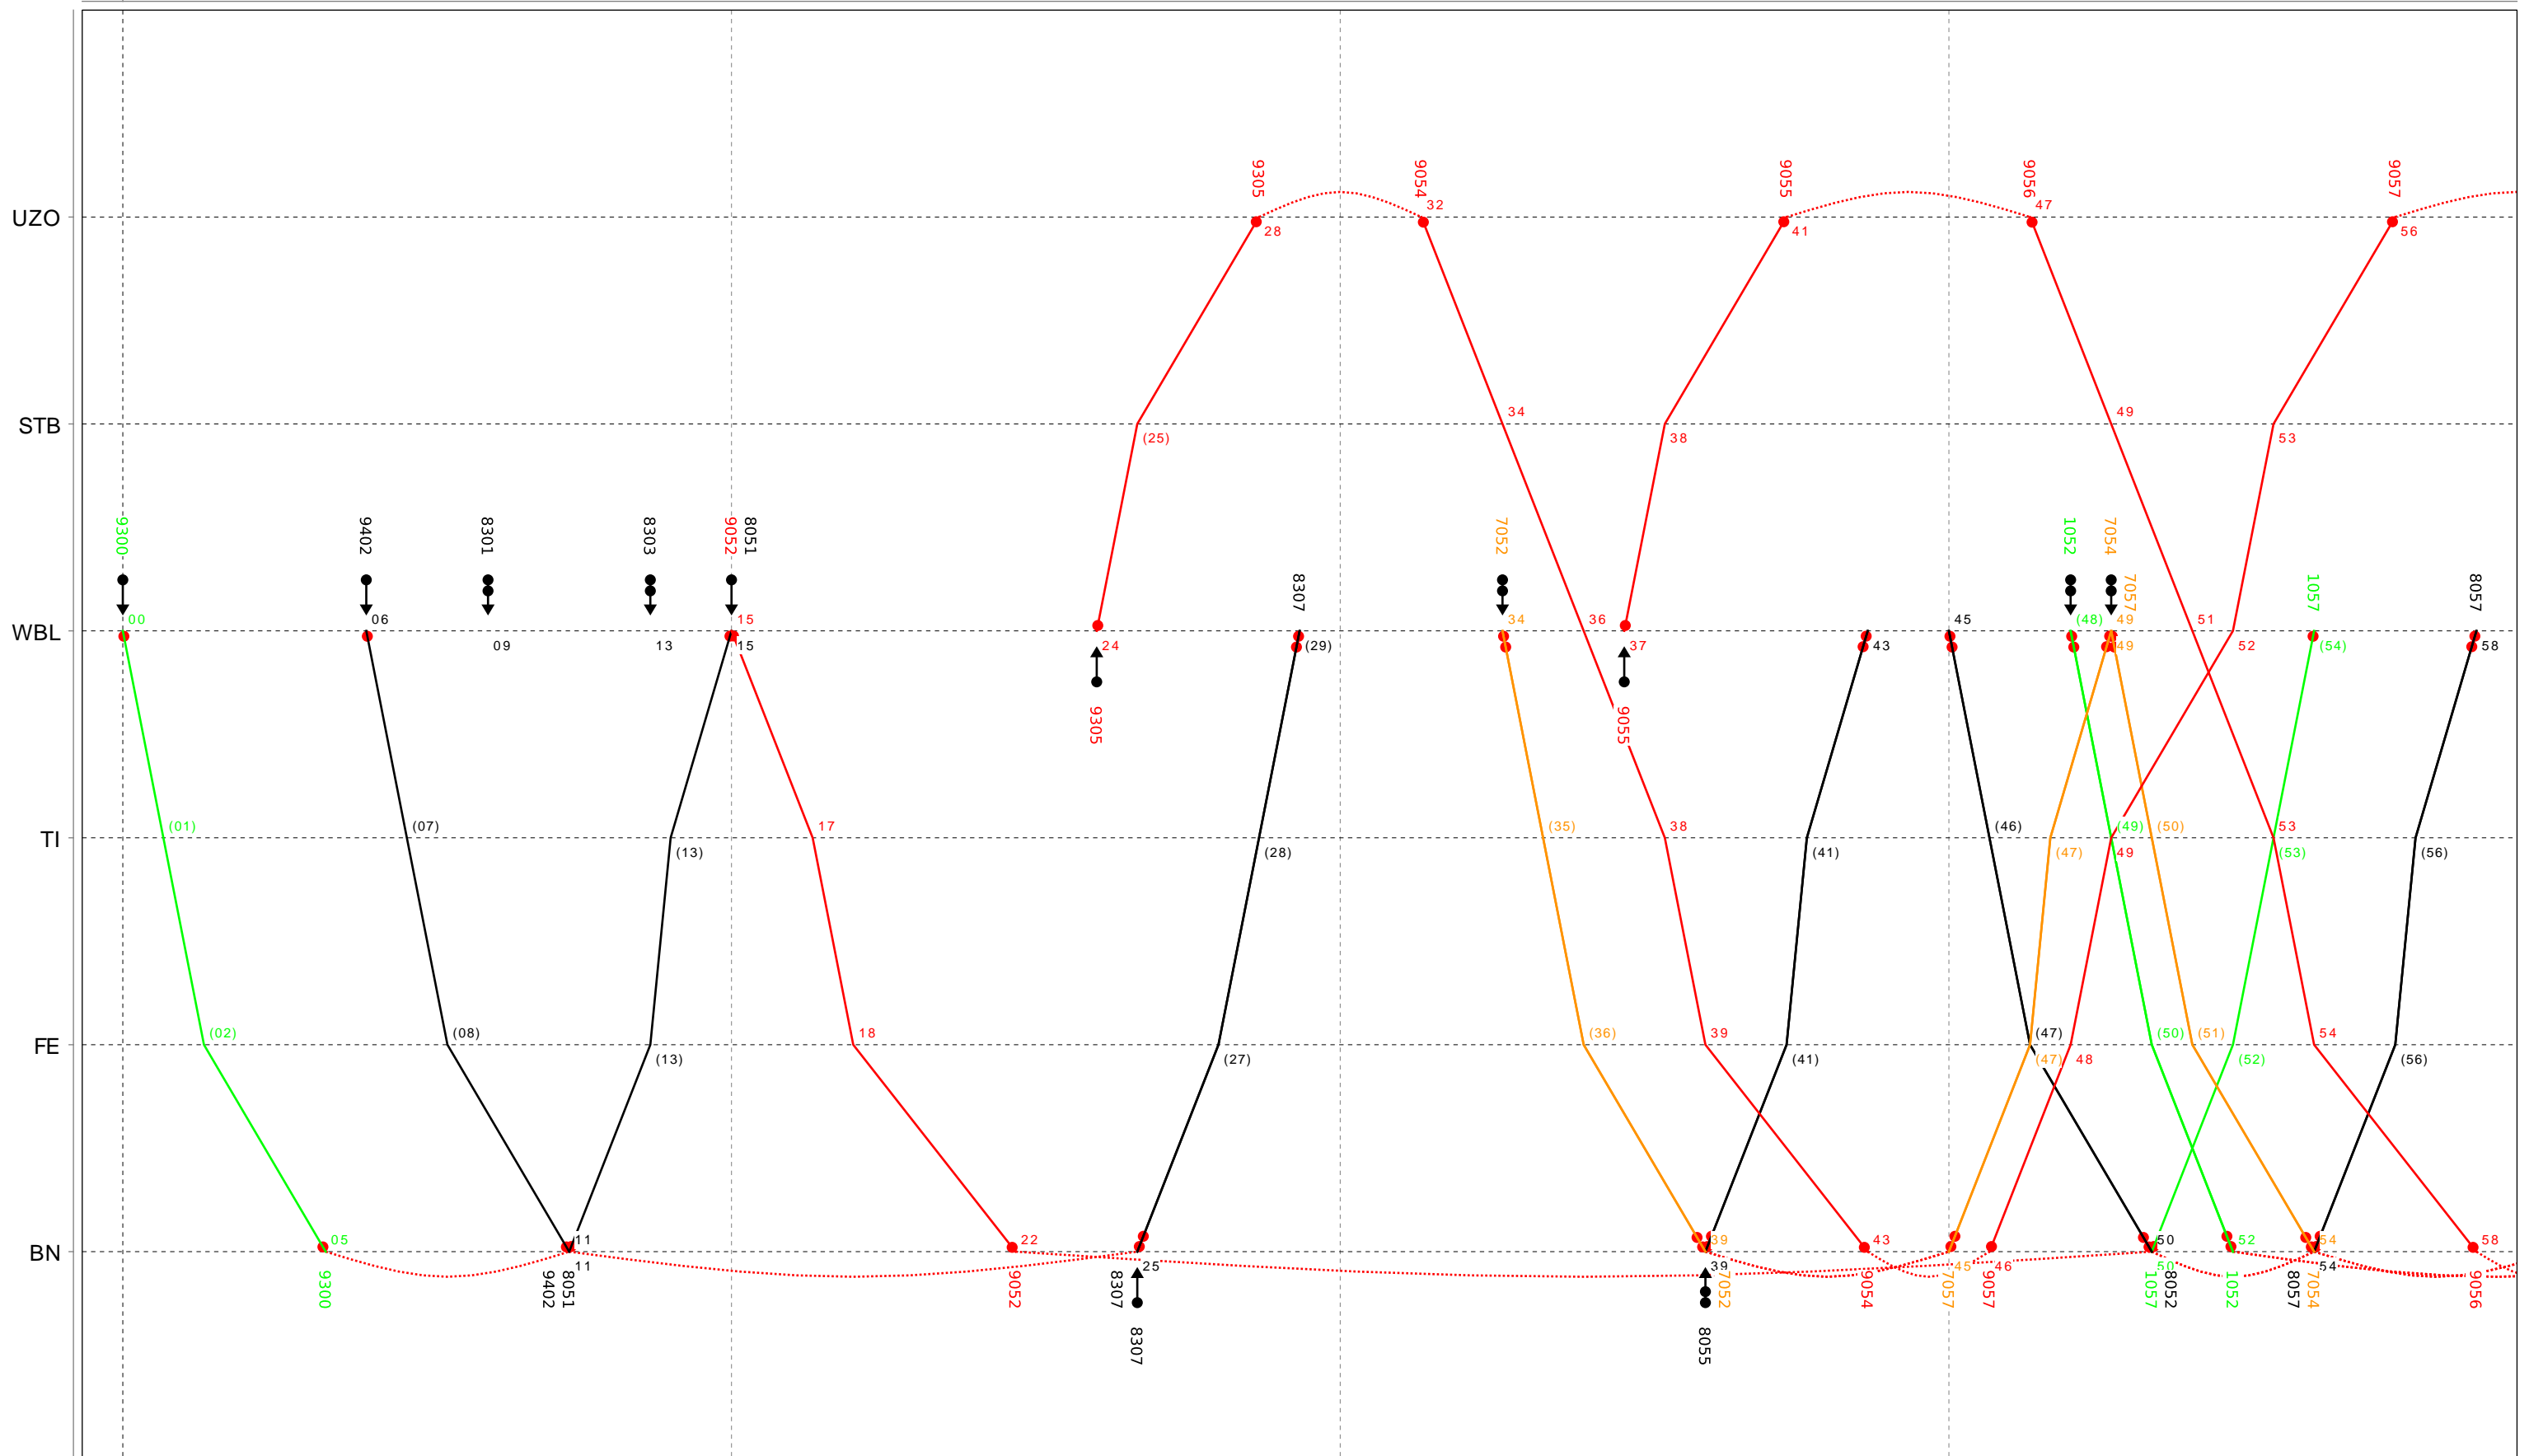

Grafischer Fahrplan vom 10.12.2023 bis auf weiteres
Linie S9 Montag bis Donnerstag

5