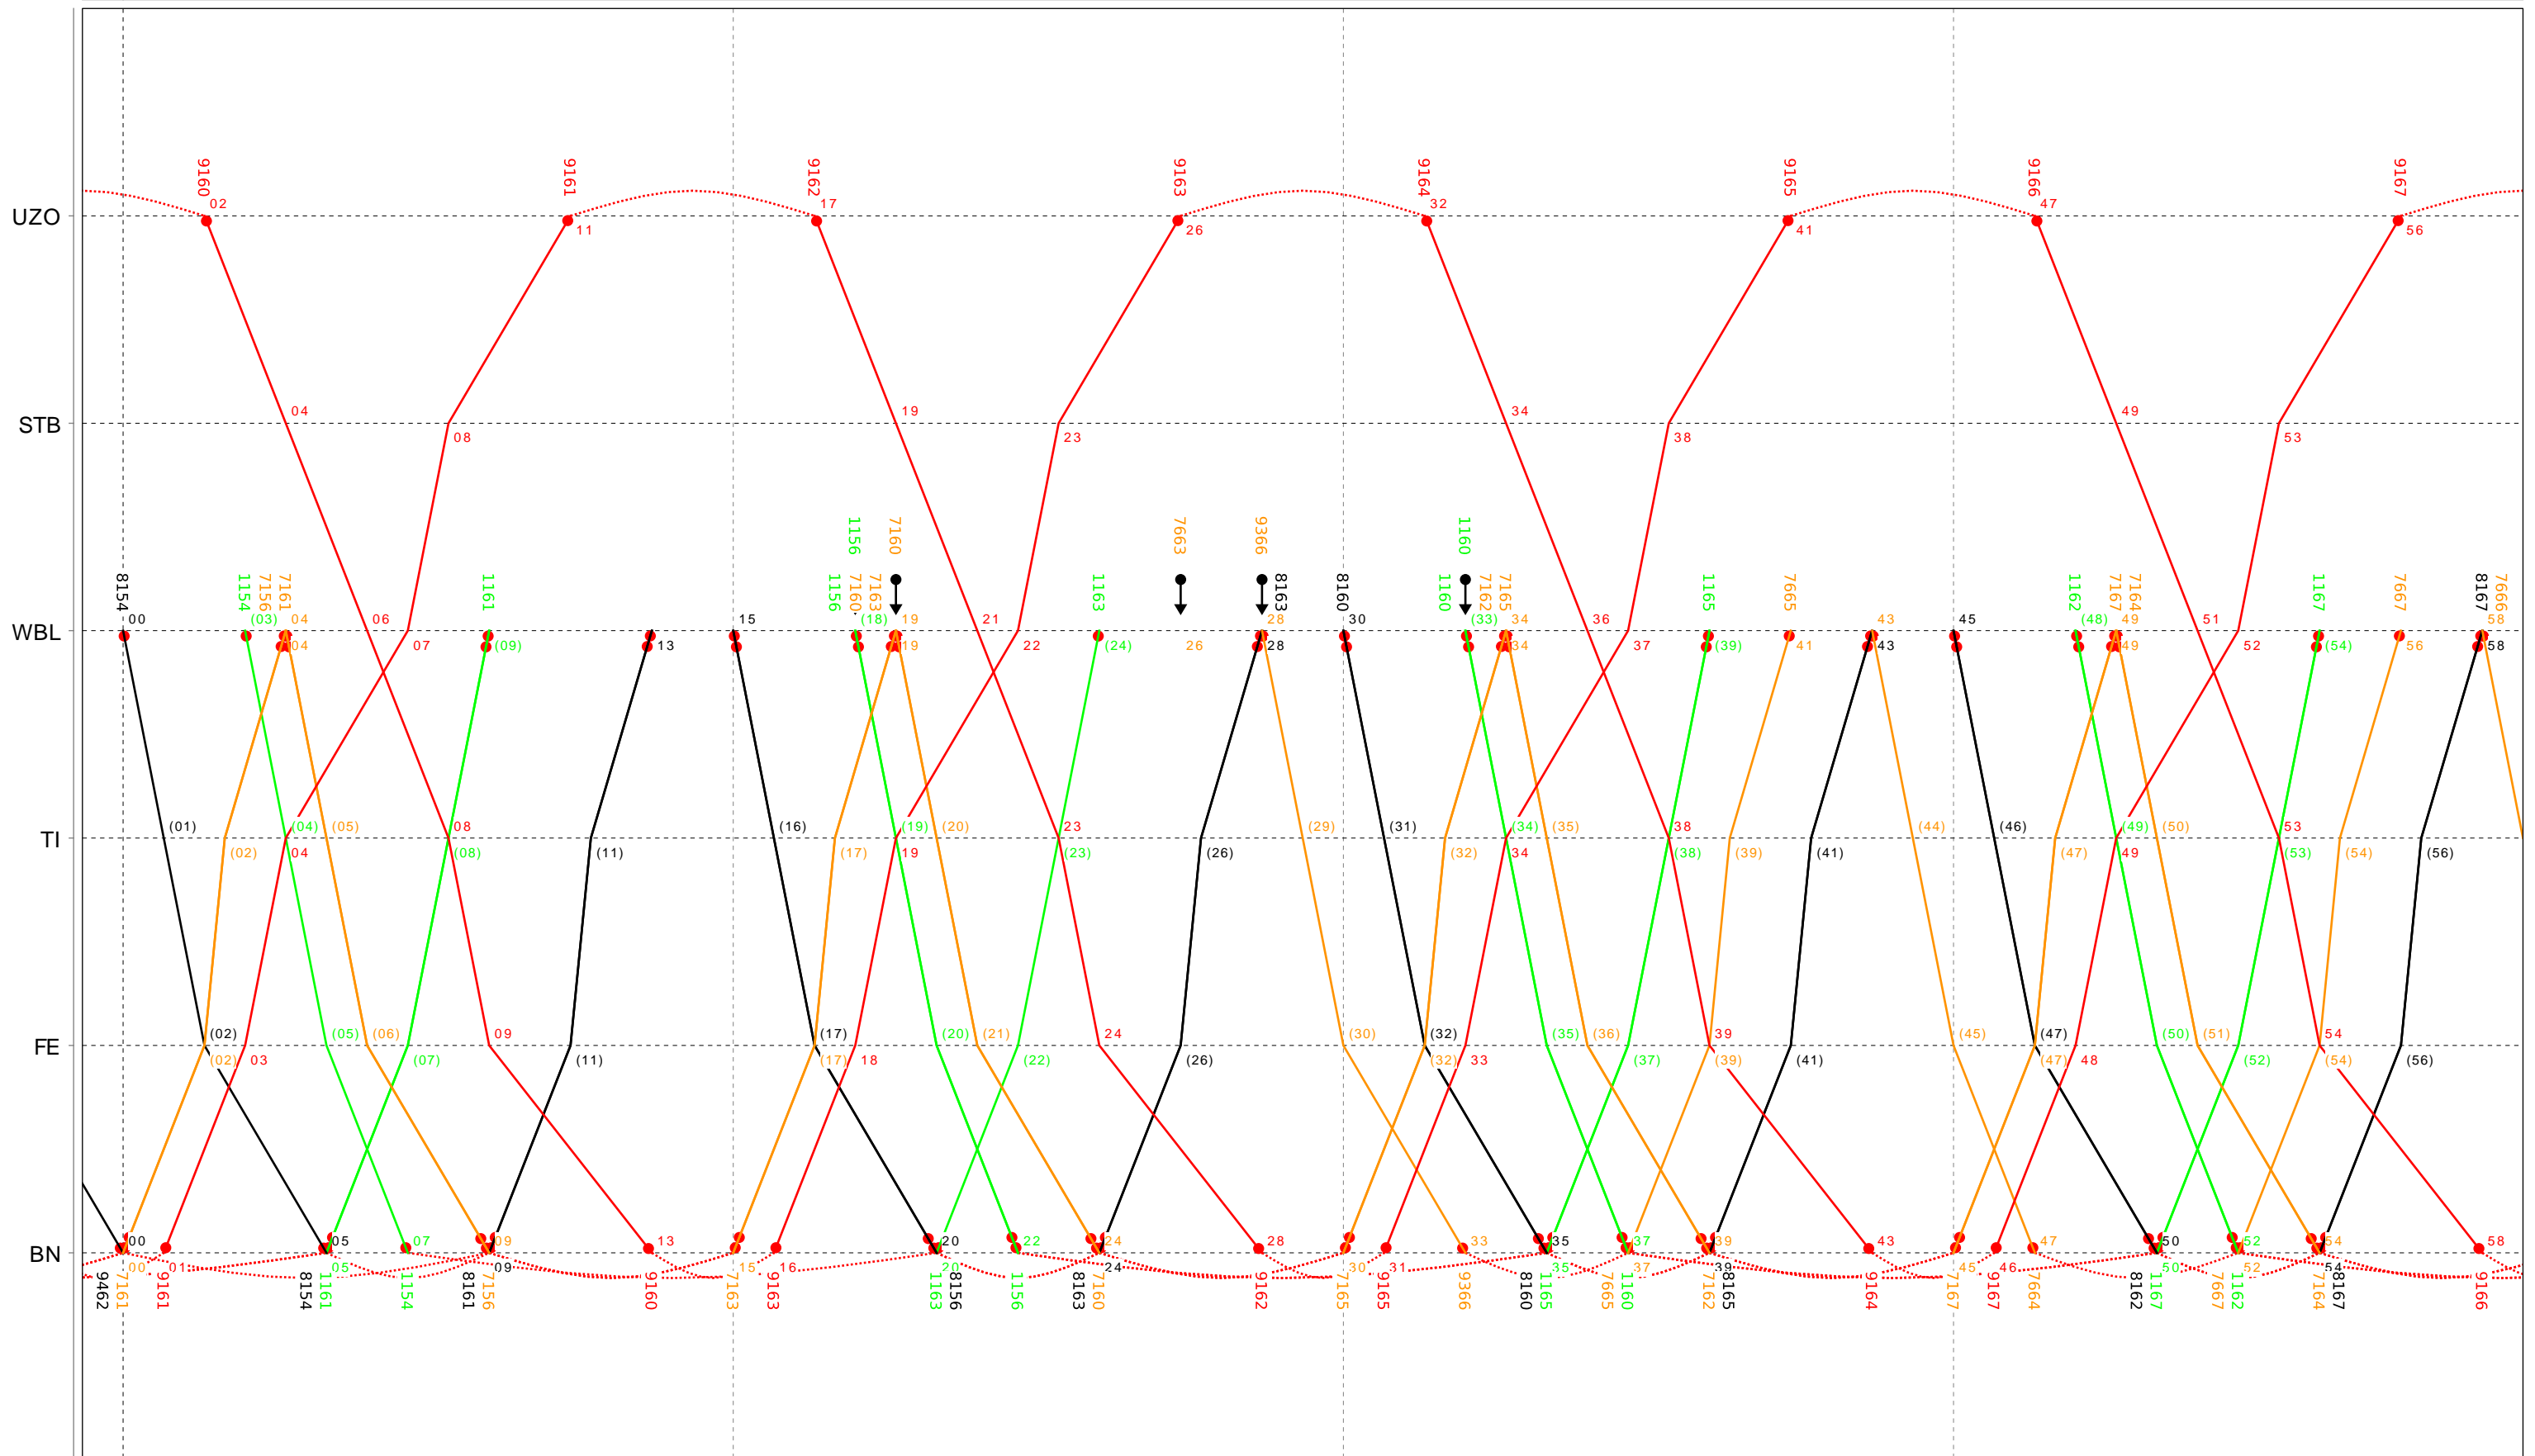

10

Grafischer Fahrplan vom 10.12.2023 bis auf weiteres
 Linie S9 Montag bis Donnerstag

11

Grafischer Fahrplan vom 10.12.2023 bis auf weiteres
 Linie S9 Montag bis Donnerstag

13

Grafischer Fahrplan vom 10.12.2023 bis auf weiteres
 Linie S9 Montag bis Donnerstag

14

Grafischer Fahrplan vom 10.12.2023 bis auf weiteres
 Linie S9 Montag bis Donnerstag

15

Grafischer Fahrplan vom 10.12.2023 bis auf weiteres
 Linie S9 Montag bis Donnerstag

16

Grafischer Fahrplan vom 10.12.2023 bis auf weiteres
 Linie S9 Montag bis Donnerstag

17

Grafischer Fahrplan vom 10.12.2023 bis auf weiteres
 Linie S9 Montag bis Donnerstag

18

Grafischer Fahrplan vom 10.12.2023 bis auf weiteres
 Linie S9 Montag bis Donnerstag

19

Grafischer Fahrplan vom 10.12.2023 bis auf weiteres
 Linie S9 Montag bis Donnerstag