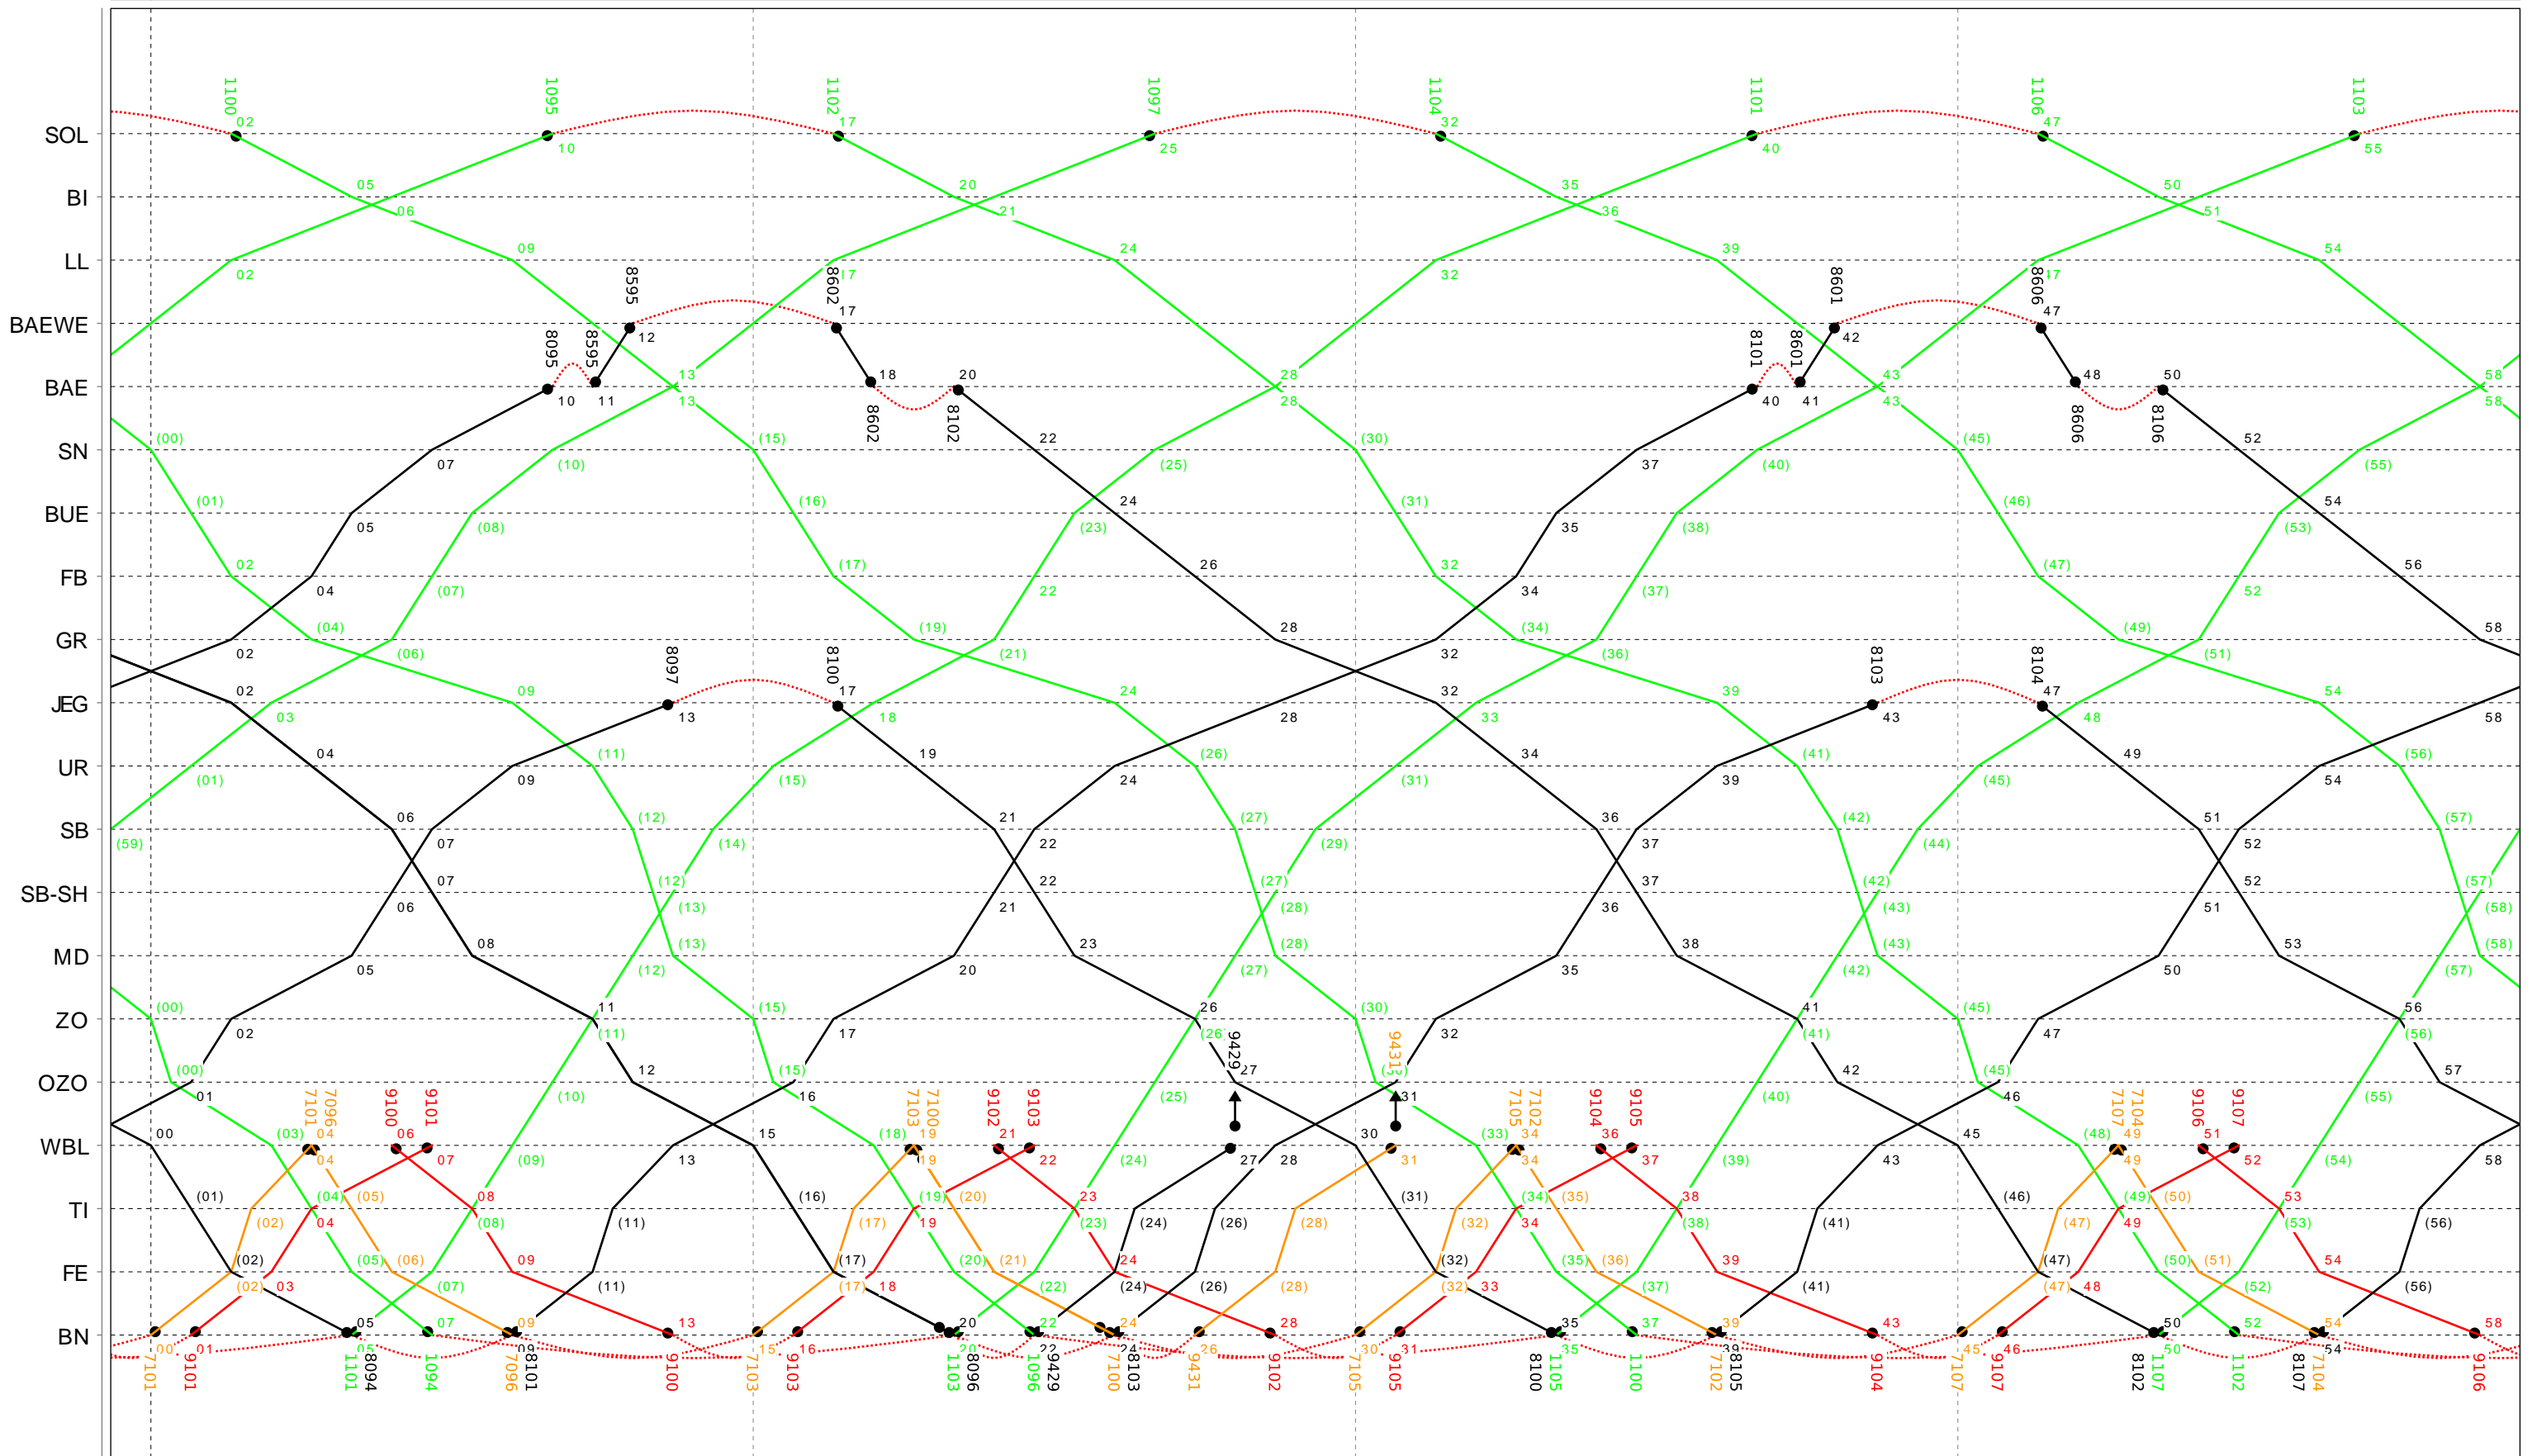

23

24

25

Grafischer Fahrplan vom 10.12.2023 bis auf weiteres
 Linien RE S8 Montag bis Donnerstag

5

Grafischer Fahrplan vom 10.12.2023 bis auf weiteres
 Linien RE S8 Montag bis Donnerstag

6

Grafischer Fahrplan vom 10.12.2023 bis auf weiteres
 Linien RE S8 Montag bis Donnerstag

7

Grafischer Fahrplan vom 10.12.2023 bis auf weiteres
 Linien RE S8 Montag bis Donnerstag

8

Grafischer Fahrplan vom 10.12.2023 bis auf weiteres
 Linien RE S8 Montag bis Donnerstag

Grafischer Fahrplan vom 10.12.2023 bis auf weiteres
 Linien RE S8 Montag bis Donnerstag

10

Grafischer Fahrplan vom 10.12.2023 bis auf weiteres
 Linien RE S8 Montag bis Donnerstag

11

Grafischer Fahrplan vom 10.12.2023 bis auf weiteres
 Linien RE S8 Montag bis Donnerstag

12

Grafischer Fahrplan vom 10.12.2023 bis auf weiteres
 Linien RE S8 Montag bis Donnerstag