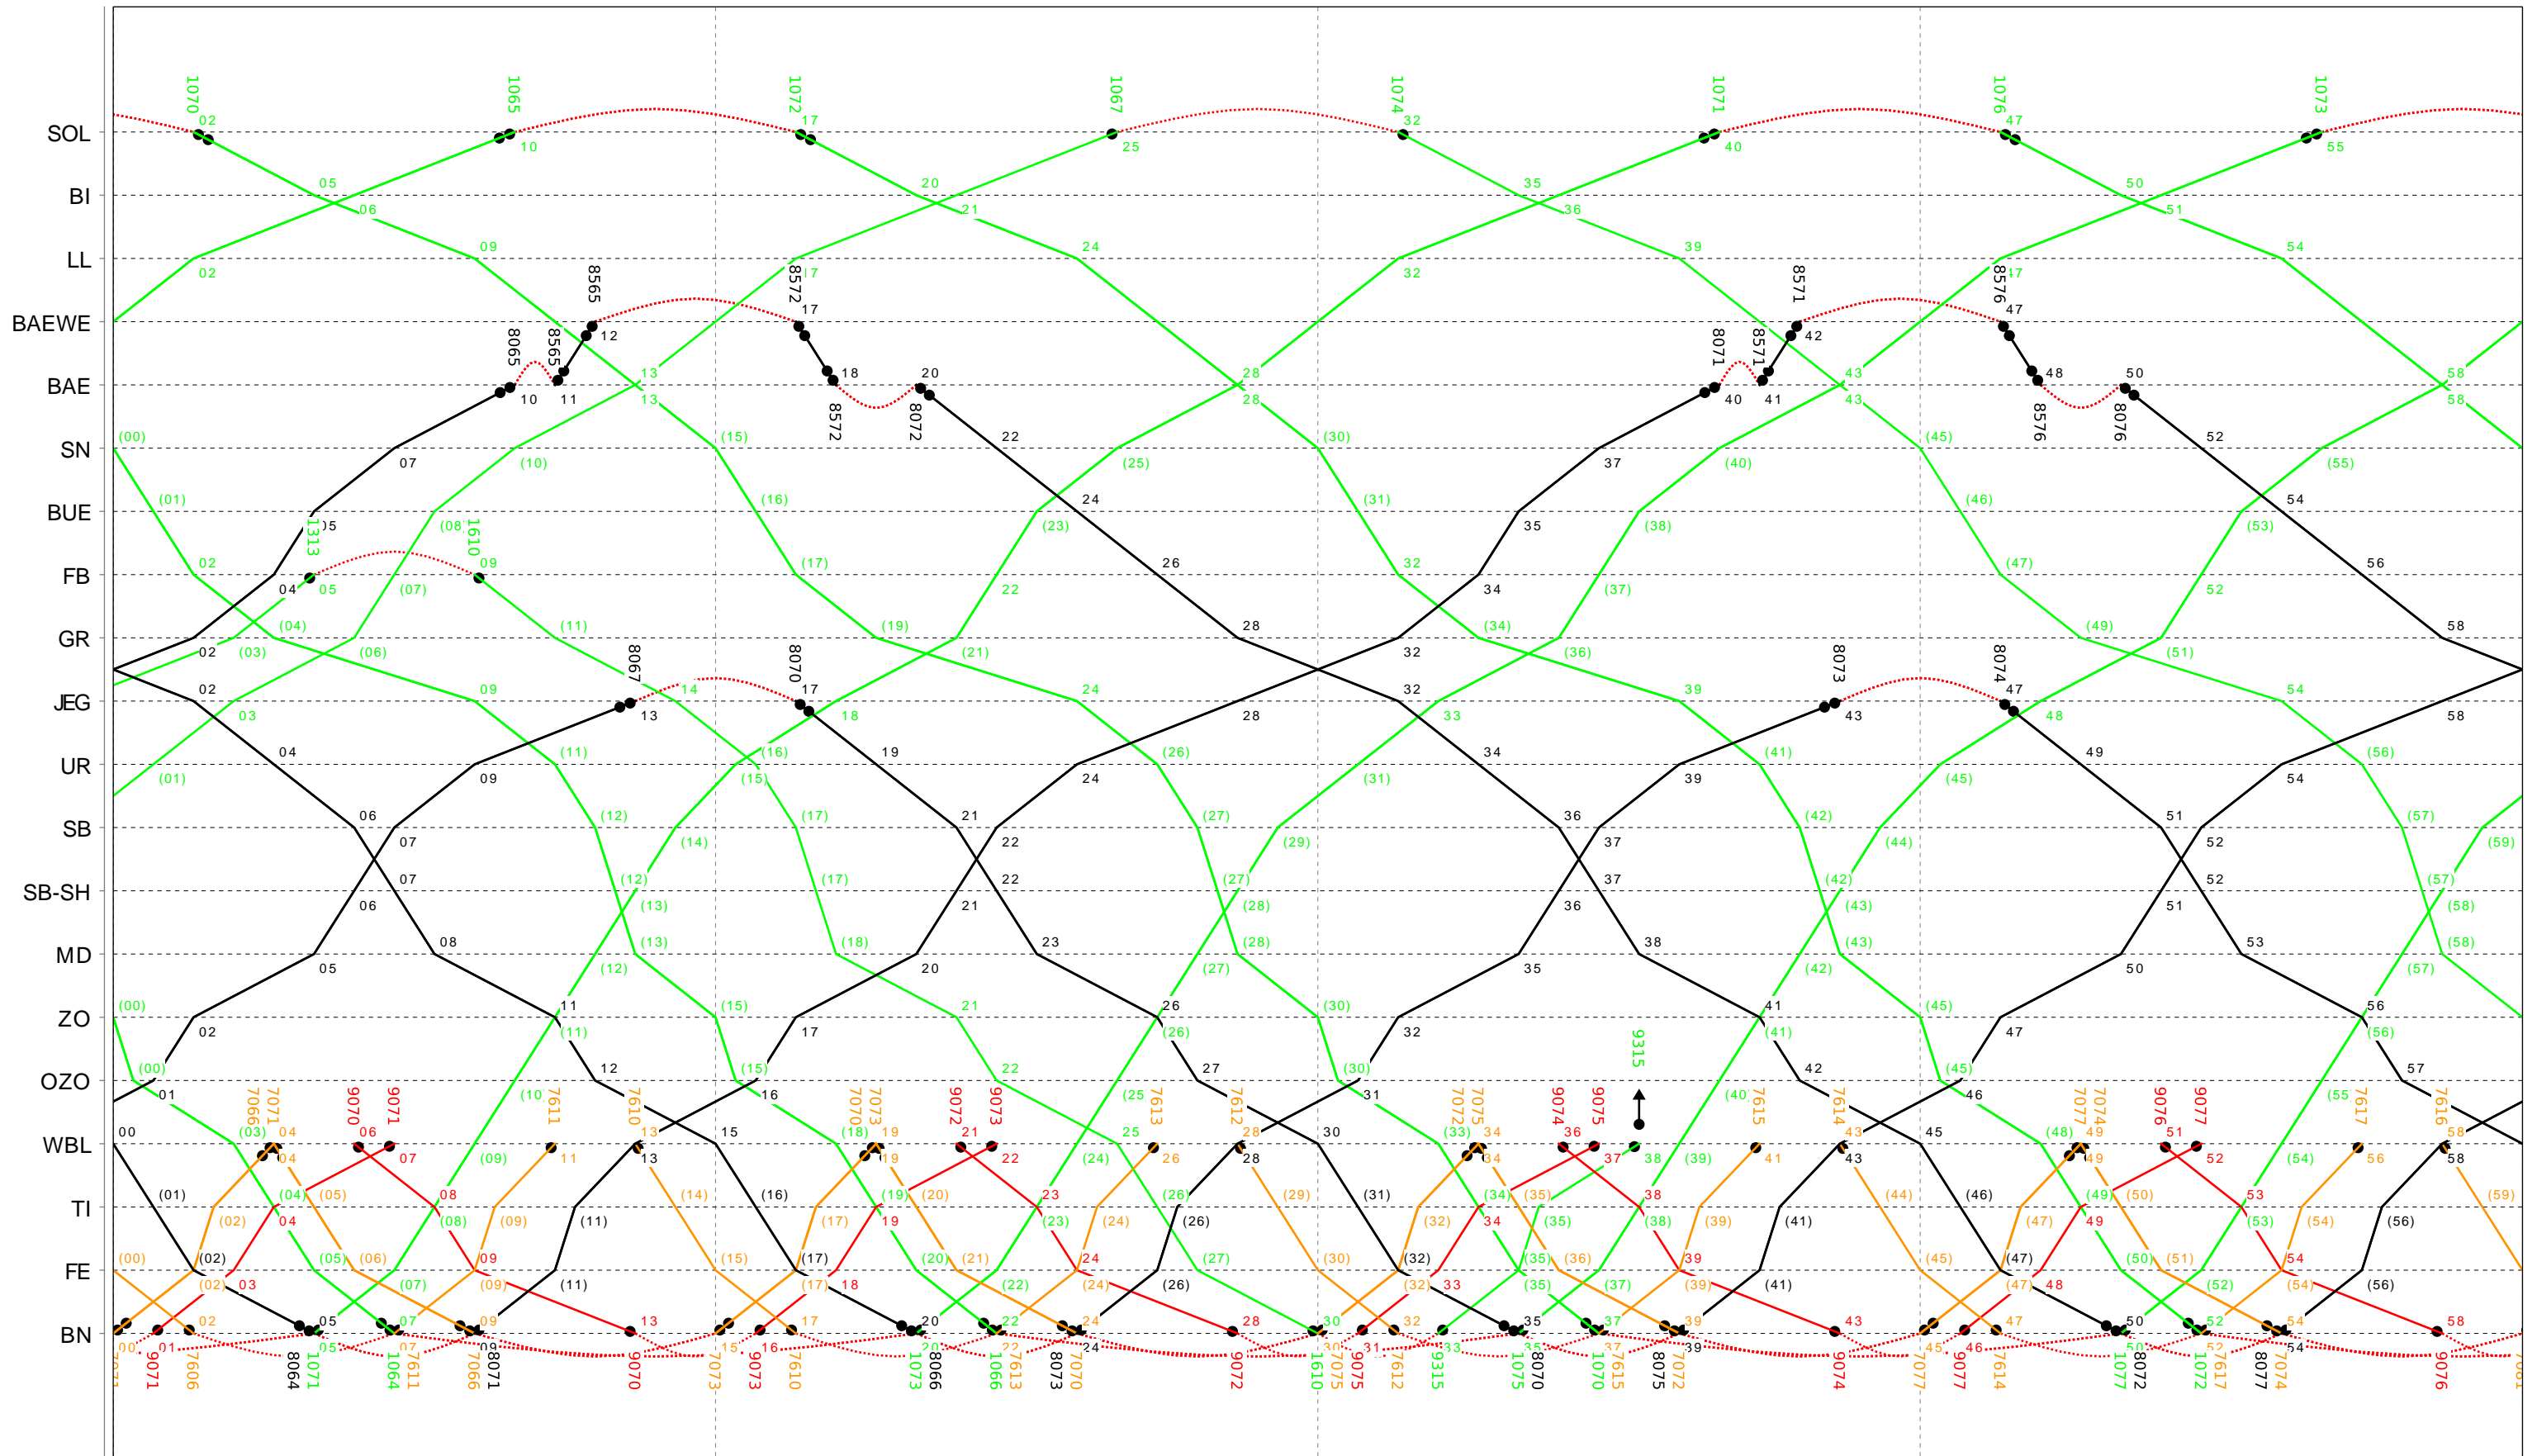

20

Grafischer Fahrplan vom 10.12.2023 bis auf weiteres
 Linien RE S8 Montag bis Donnerstag

21

Grafischer Fahrplan vom 10.12.2023 bis auf weiteres
 Linien RE S8 Montag bis Donnerstag

23

Grafischer Fahrplan vom 10.12.2023 bis auf weiteres
 Linien RE S8 Montag bis Donnerstag

Grafischer Fahrplan vom 10.12.2023 bis auf weiteres

Linien RE S8 Freitag

Grafischer Fahrplan vom 10.12.2023 bis auf weiteres

Linien RE S8 Freitag

7

8

Grafischer Fahrplan vom 10.12.2023 bis auf weiteres

Linien RE S8 Freitag

9

10

Grafischer Fahrplan vom 10.12.2023 bis auf weiteres

Linien RE S8 Freitag

11

12

Grafischer Fahrplan vom 10.12.2023 bis auf weiteres

Linien RE S8 Freitag