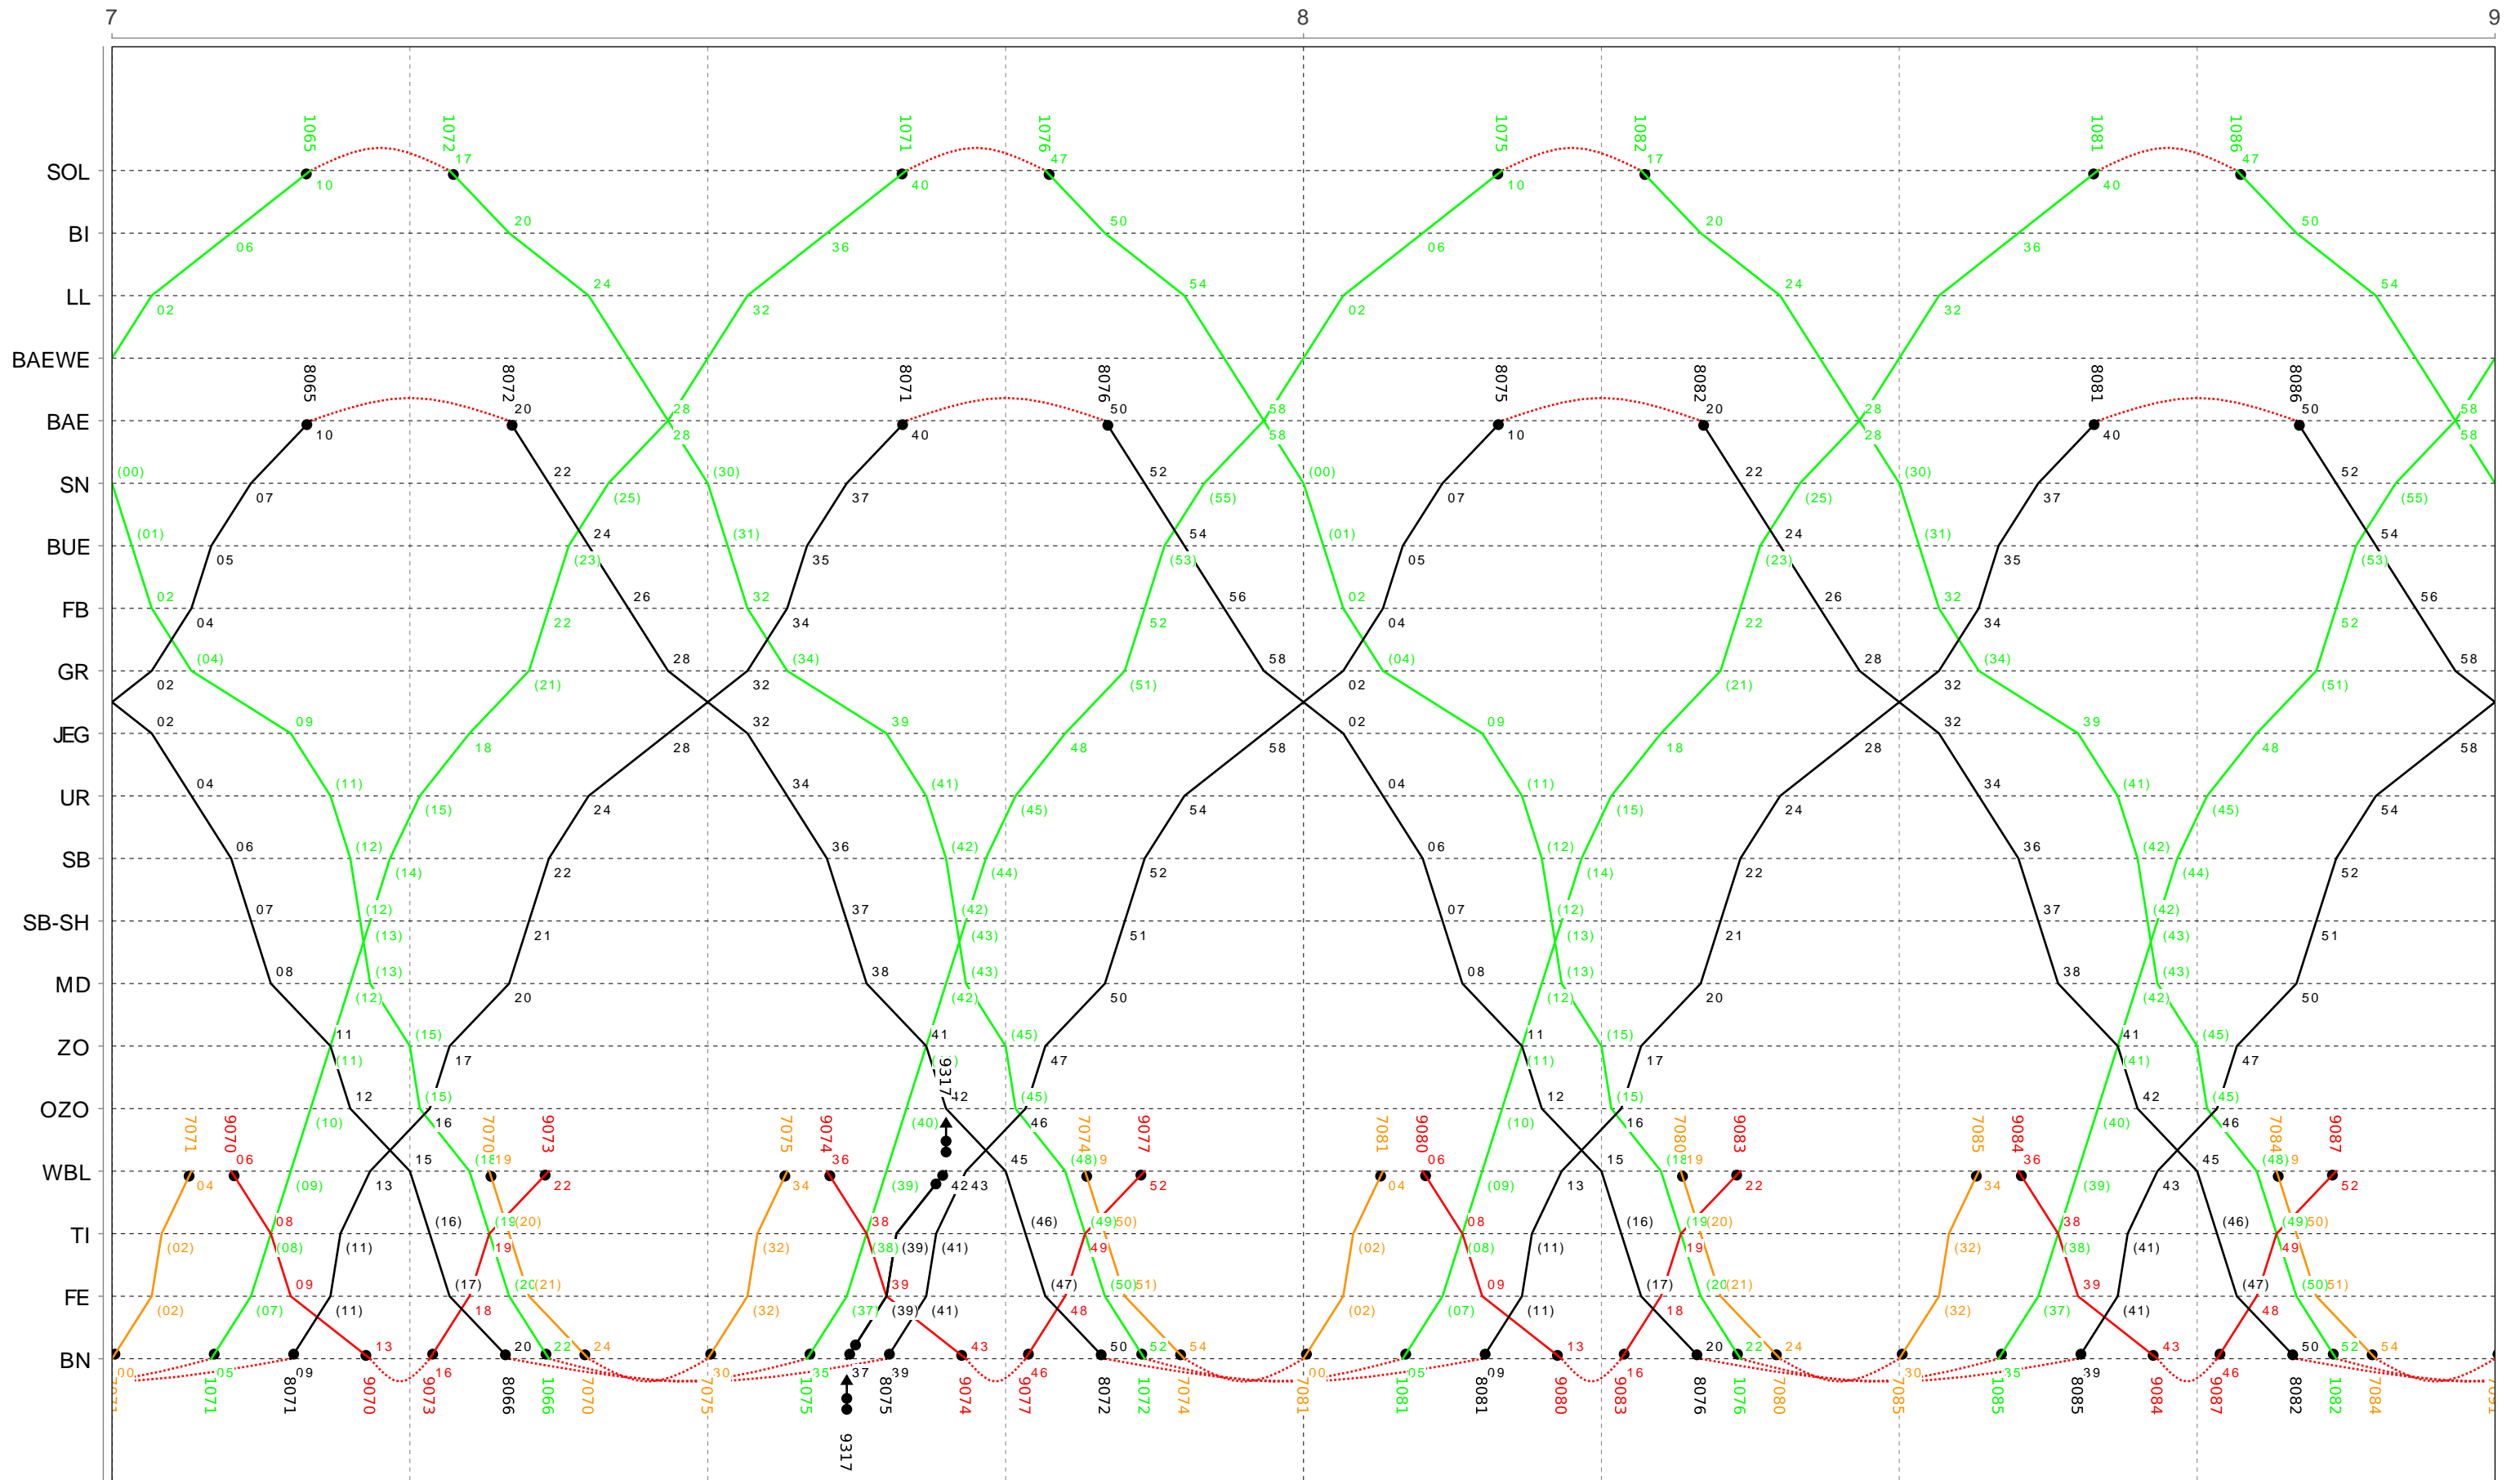

Linien RE S8 Samstag

18

Grafischer Fahrplan vom 10.12.2023 bis auf weiteres Linien RE S8 Samstag

19

Grafischer Fahrplan vom 10.12.2023 bis auf weiteres

Linien RE S8 Samstag

20

Grafischer Fahrplan vom 10.12.2023 bis auf weiteres

Linien RE S8 Samstag

21

Grafischer Fahrplan vom 10.12.2023 bis auf weiteres

Linien RE S8 Samstag

23

Grafischer Fahrplan vom 10.12.2023 bis auf weiteres Linien RE S8 Samstag

Grafischer Fahrplan vom 10.12.2023 bis auf weiteres

Linien RE S8 Sonntag

Grafischer Fahrplan vom 10.12.2023 bis auf weiteres

Linien RE S8 Sonntag

Grafischer Fahrplan vom 10.12.2023 bis auf weiteres

Linien RE S8 Sonntag

Grafischer Fahrplan vom 10.12.2023 bis auf weiteres