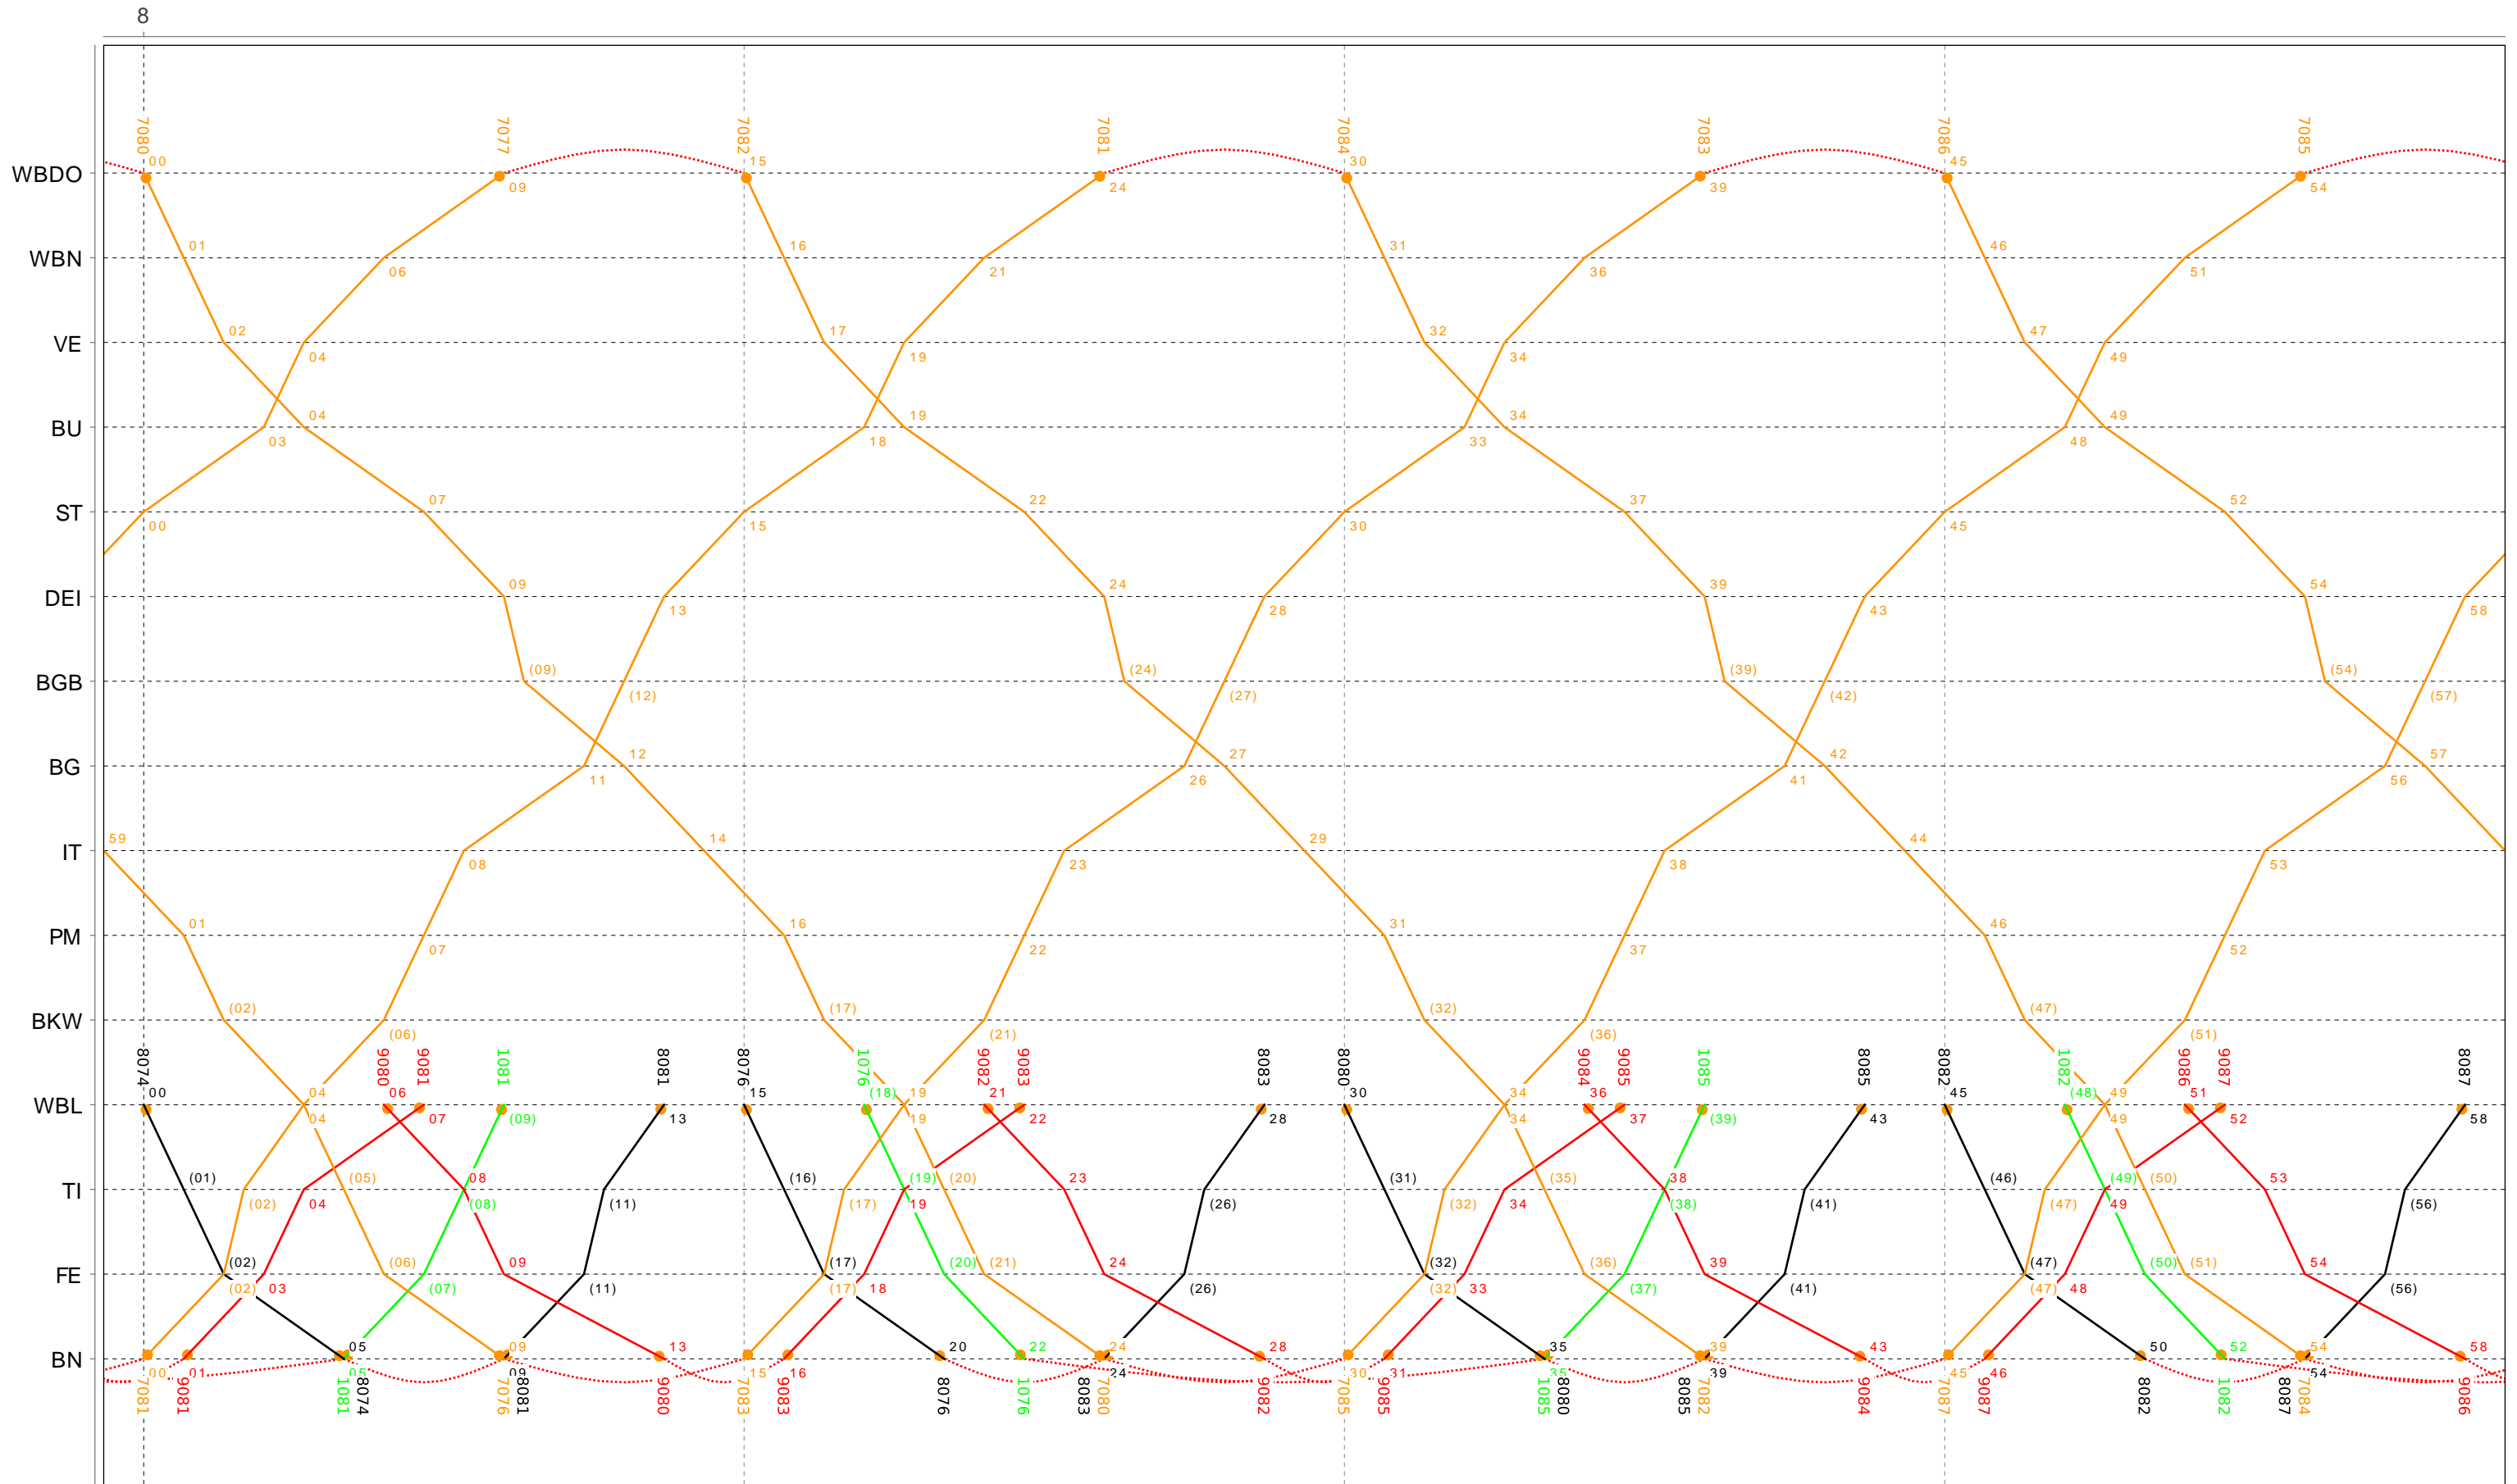

18

Grafischer Fahrplan vom 10.12.2023 bis auf weiteres
 Linie S7 Montag bis Freitag

Grafischer Fahrplan vom 10.12.2023 bis auf weiteres
 Linie S7 Montag bis Freitag

Grafischer Fahrplan vom 10.12.2023 bis auf weiteres
 Linie S7 Montag bis Freitag

Grafischer Fahrplan vom 10.12.2023 bis auf weiteres
 Linie S7 Montag bis Freitag

22

Grafischer Fahrplan vom 10.12.2023 bis auf weiteres
 Linie S7 Montag bis Freitag

Grafischer Fahrplan vom 10.12.2023 bis auf weiteres
 Linie S7 Samstag

Grafischer Fahrplan vom 10.12.2023 bis auf weiteres
 Linie S7 Samstag

Grafischer Fahrplan vom 10.12.2023 bis auf weiteres
 Linie S7 Samstag

Grafischer Fahrplan vom 10.12.2023 bis auf weiteres
 Linie S7 Samstag