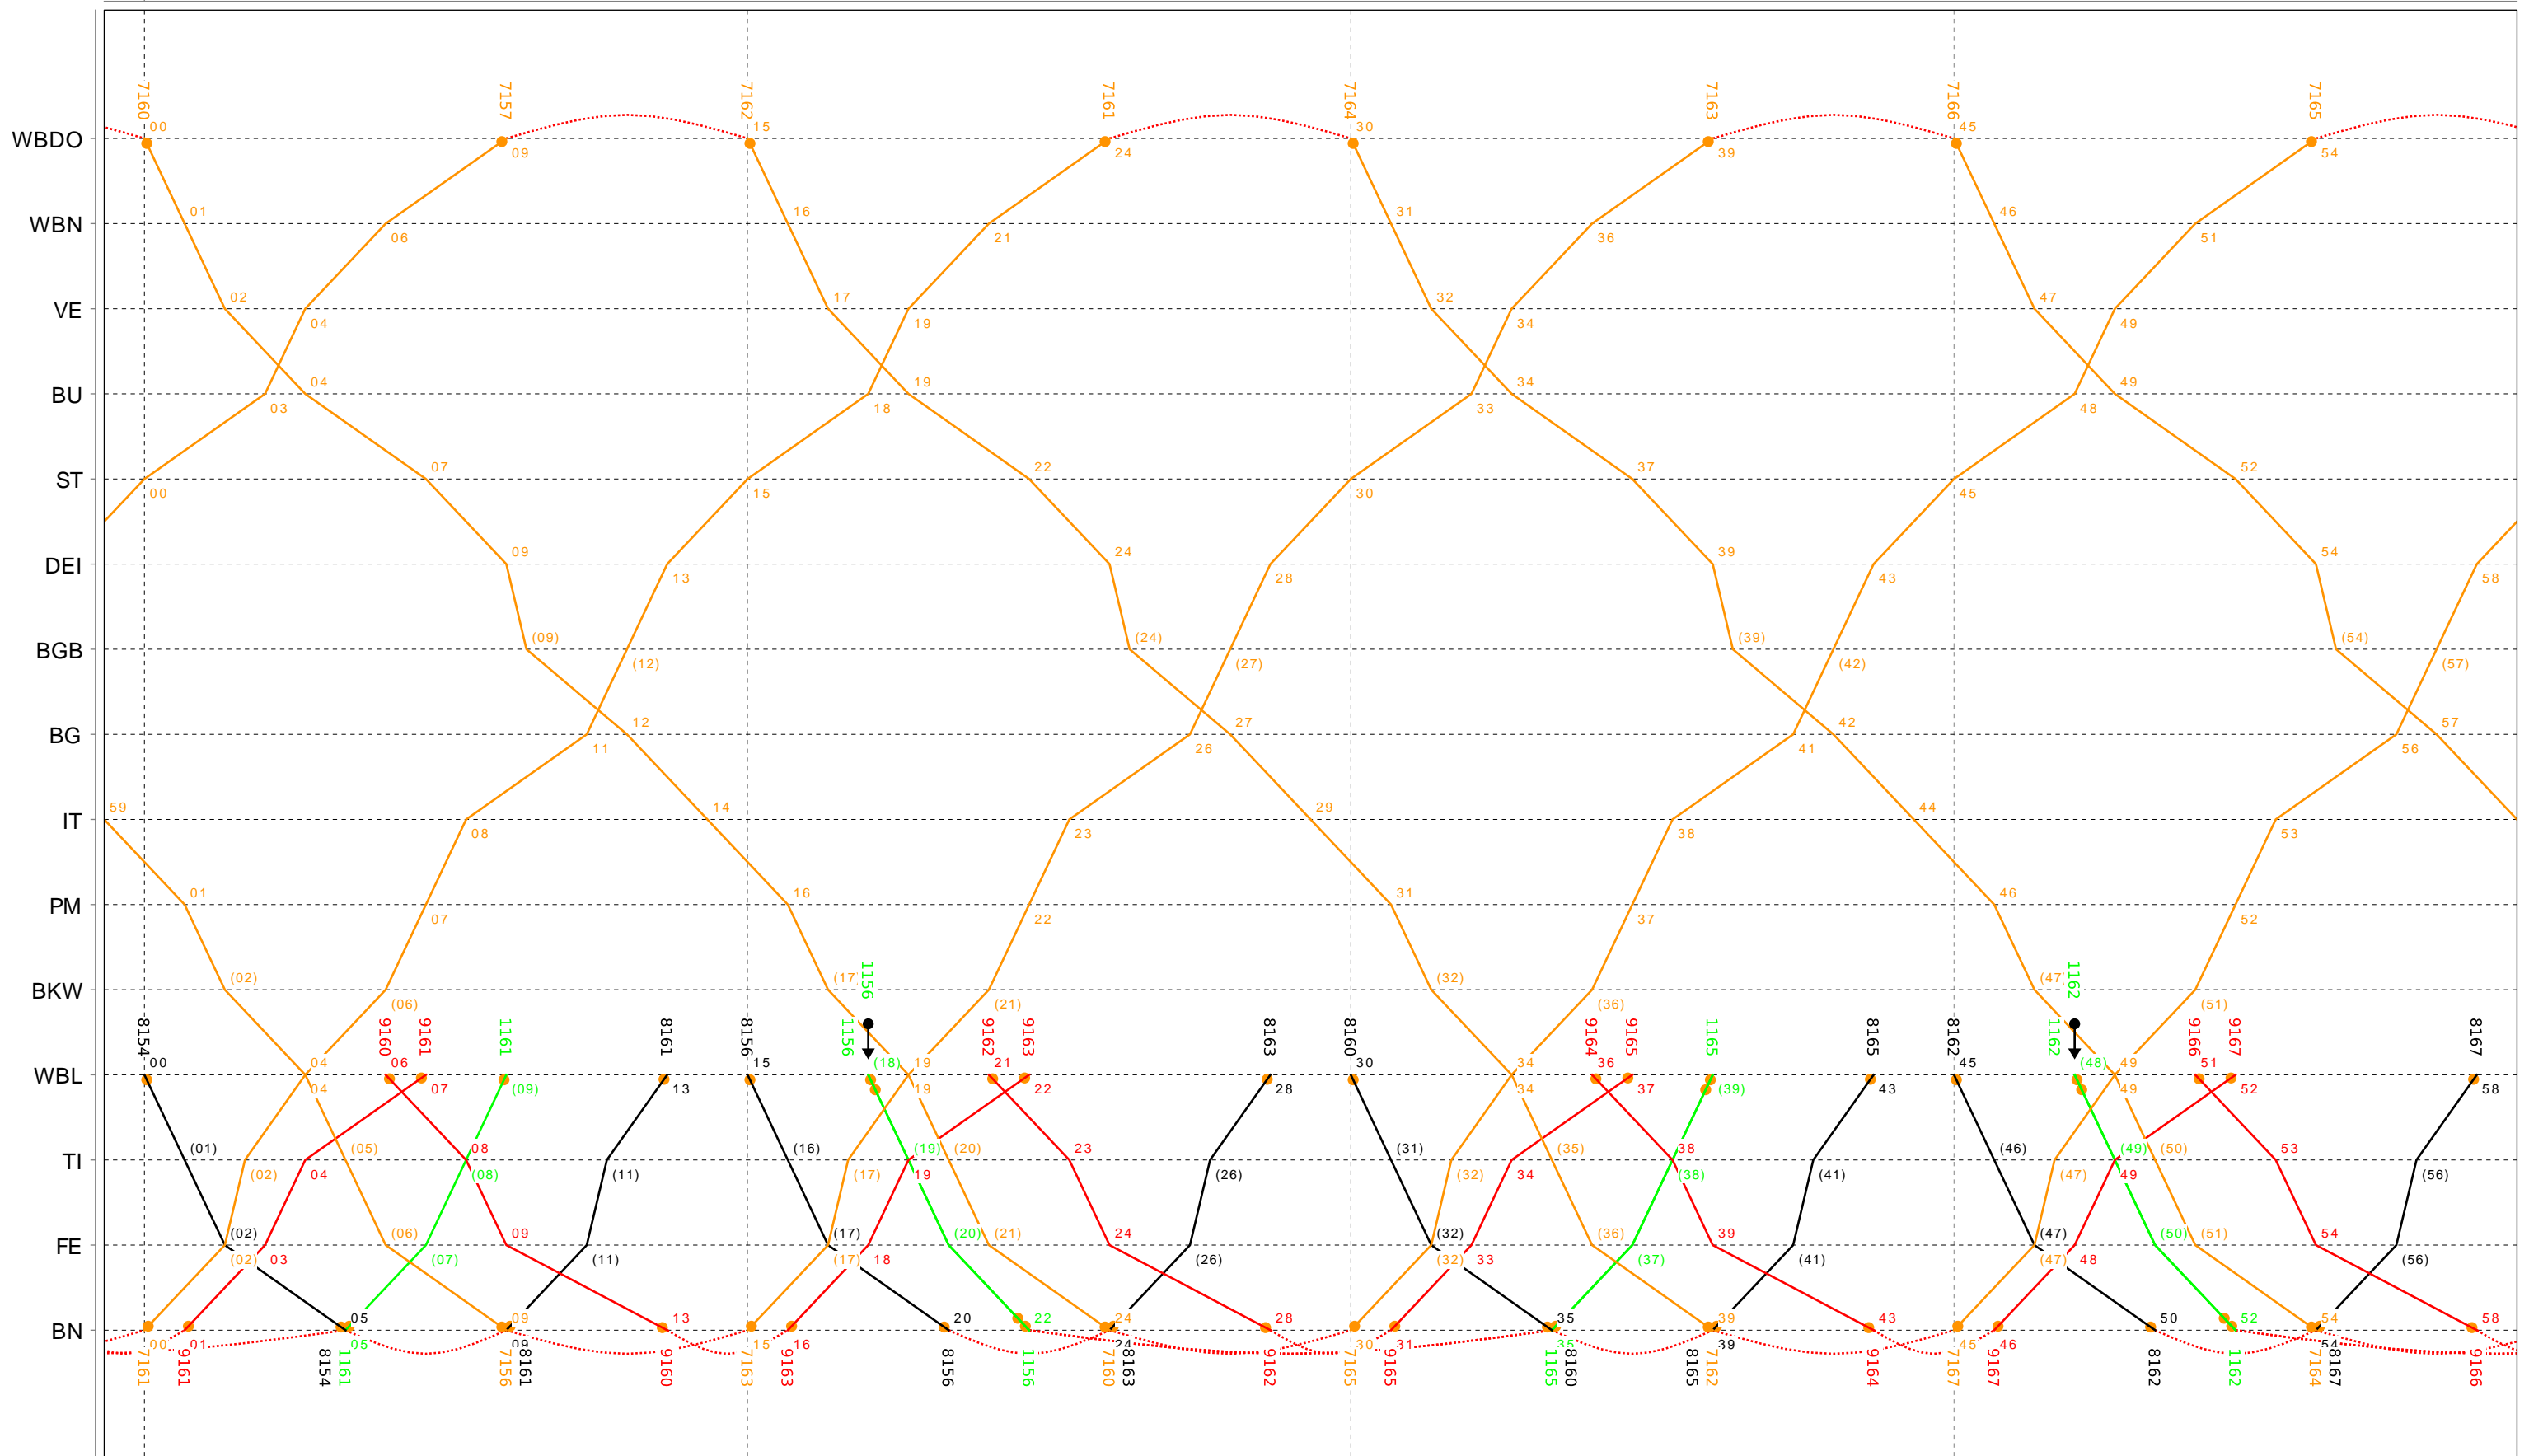

Grafischer Fahrplan vom 10.12.2023 bis auf weiteres
 Linie S7 Samstag

Grafischer Fahrplan vom 10.12.2023 bis auf weiteres
 Linie S7 Samstag

Grafischer Fahrplan vom 10.12.2023 bis auf weiteres
 Linie S7 Samstag

Grafischer Fahrplan vom 10.12.2023 bis auf weiteres
 Linie S7 Samstag

12

Grafischer Fahrplan vom 10.12.2023 bis auf weiteres
 Linie S7 Samstag

13

Grafischer Fahrplan vom 10.12.2023 bis auf weiteres
 Linie S7 Samstag

Grafischer Fahrplan vom 10.12.2023 bis auf weiteres
 Linie S7 Samstag

Grafischer Fahrplan vom 10.12.2023 bis auf weiteres
 Linie S7 Samstag

16

Grafischer Fahrplan vom 10.12.2023 bis auf weiteres
 Linie S7 Samstag