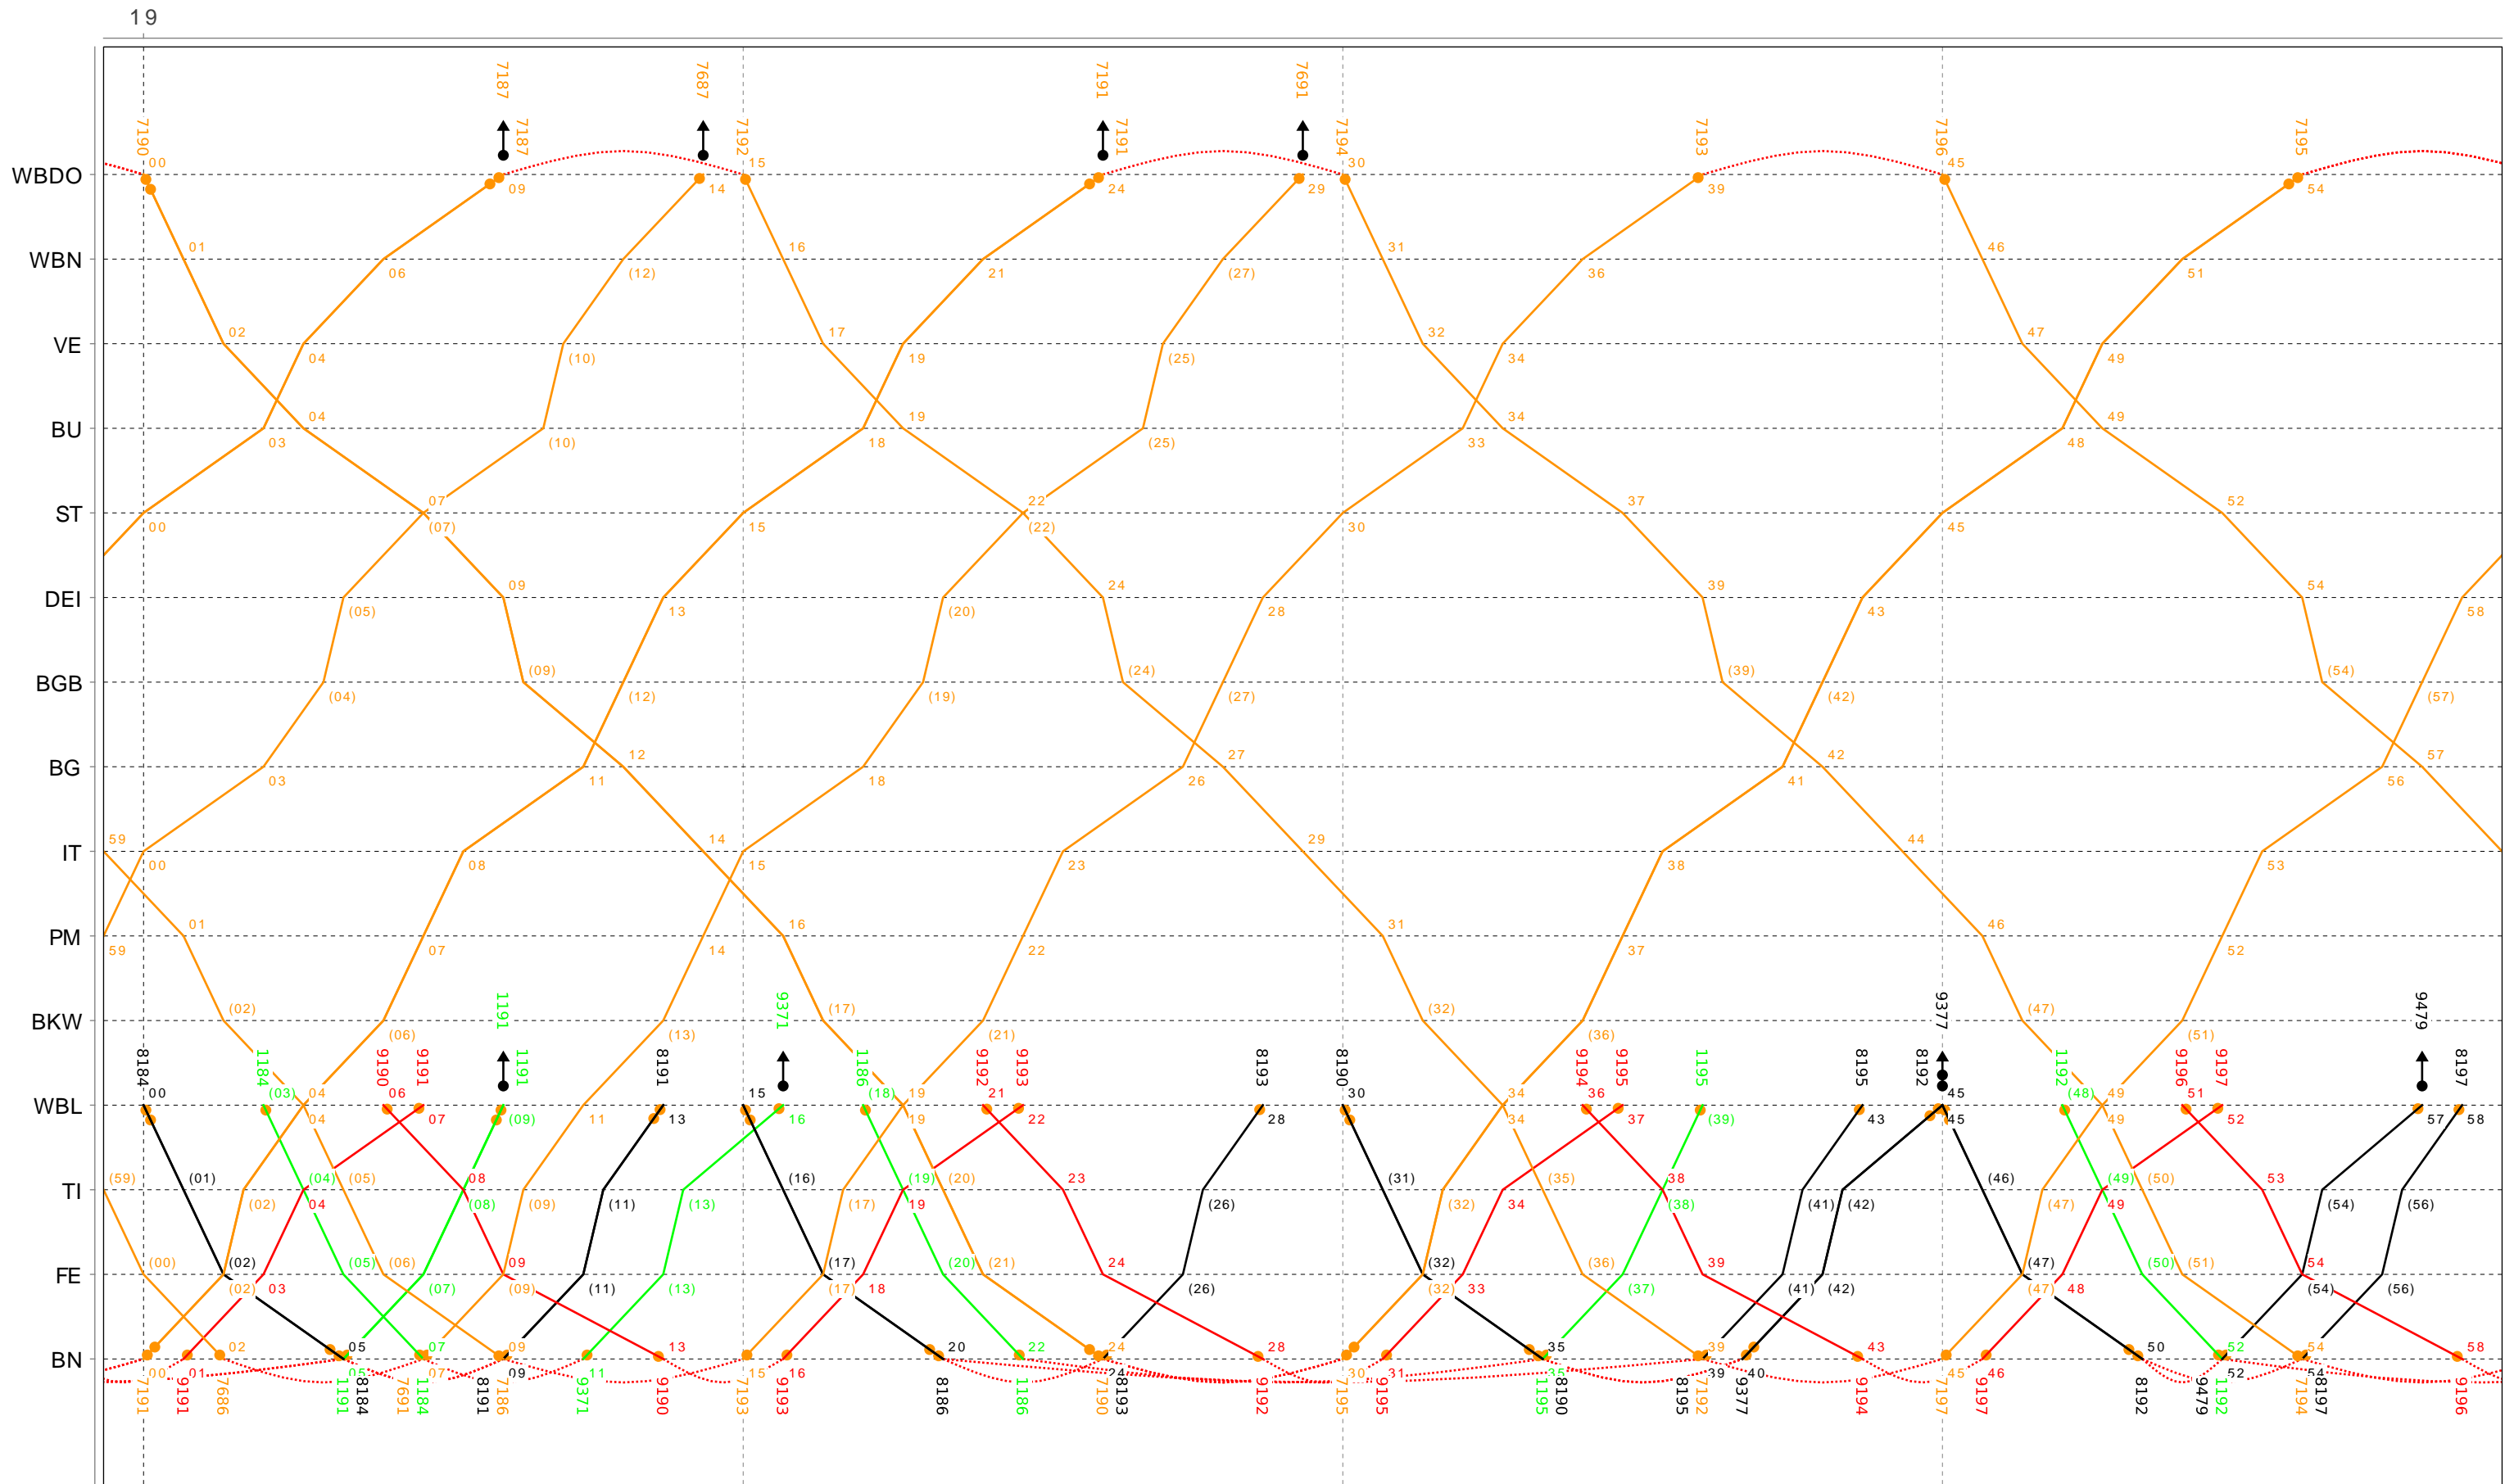

Grafischer Fahrplan vom 10.12.2023 bis auf weiteres
 Linie S7 Montag bis Freitag

Grafischer Fahrplan vom 10.12.2023 bis auf weiteres
 Linie S7 Montag bis Freitag

Grafischer Fahrplan vom 10.12.2023 bis auf weiteres
 Linie S7 Montag bis Freitag

Grafischer Fahrplan vom 10.12.2023 bis auf weiteres
 Linie S7 Montag bis Freitag

12

Grafischer Fahrplan vom 10.12.2023 bis auf weiteres
 Linie S7 Montag bis Freitag

14

Grafischer Fahrplan vom 10.12.2023 bis auf weiteres
 Linie S7 Montag bis Freitag

18

Grafischer Fahrplan vom 10.12.2023 bis auf weiteres
 Linie S7 Montag bis Freitag

Grafischer Fahrplan vom 10.12.2023 bis auf weiteres
 Linie S7 Montag bis Freitag

Grafischer Fahrplan vom 10.12.2023 bis auf weiteres
 Linie S7 Montag bis Freitag