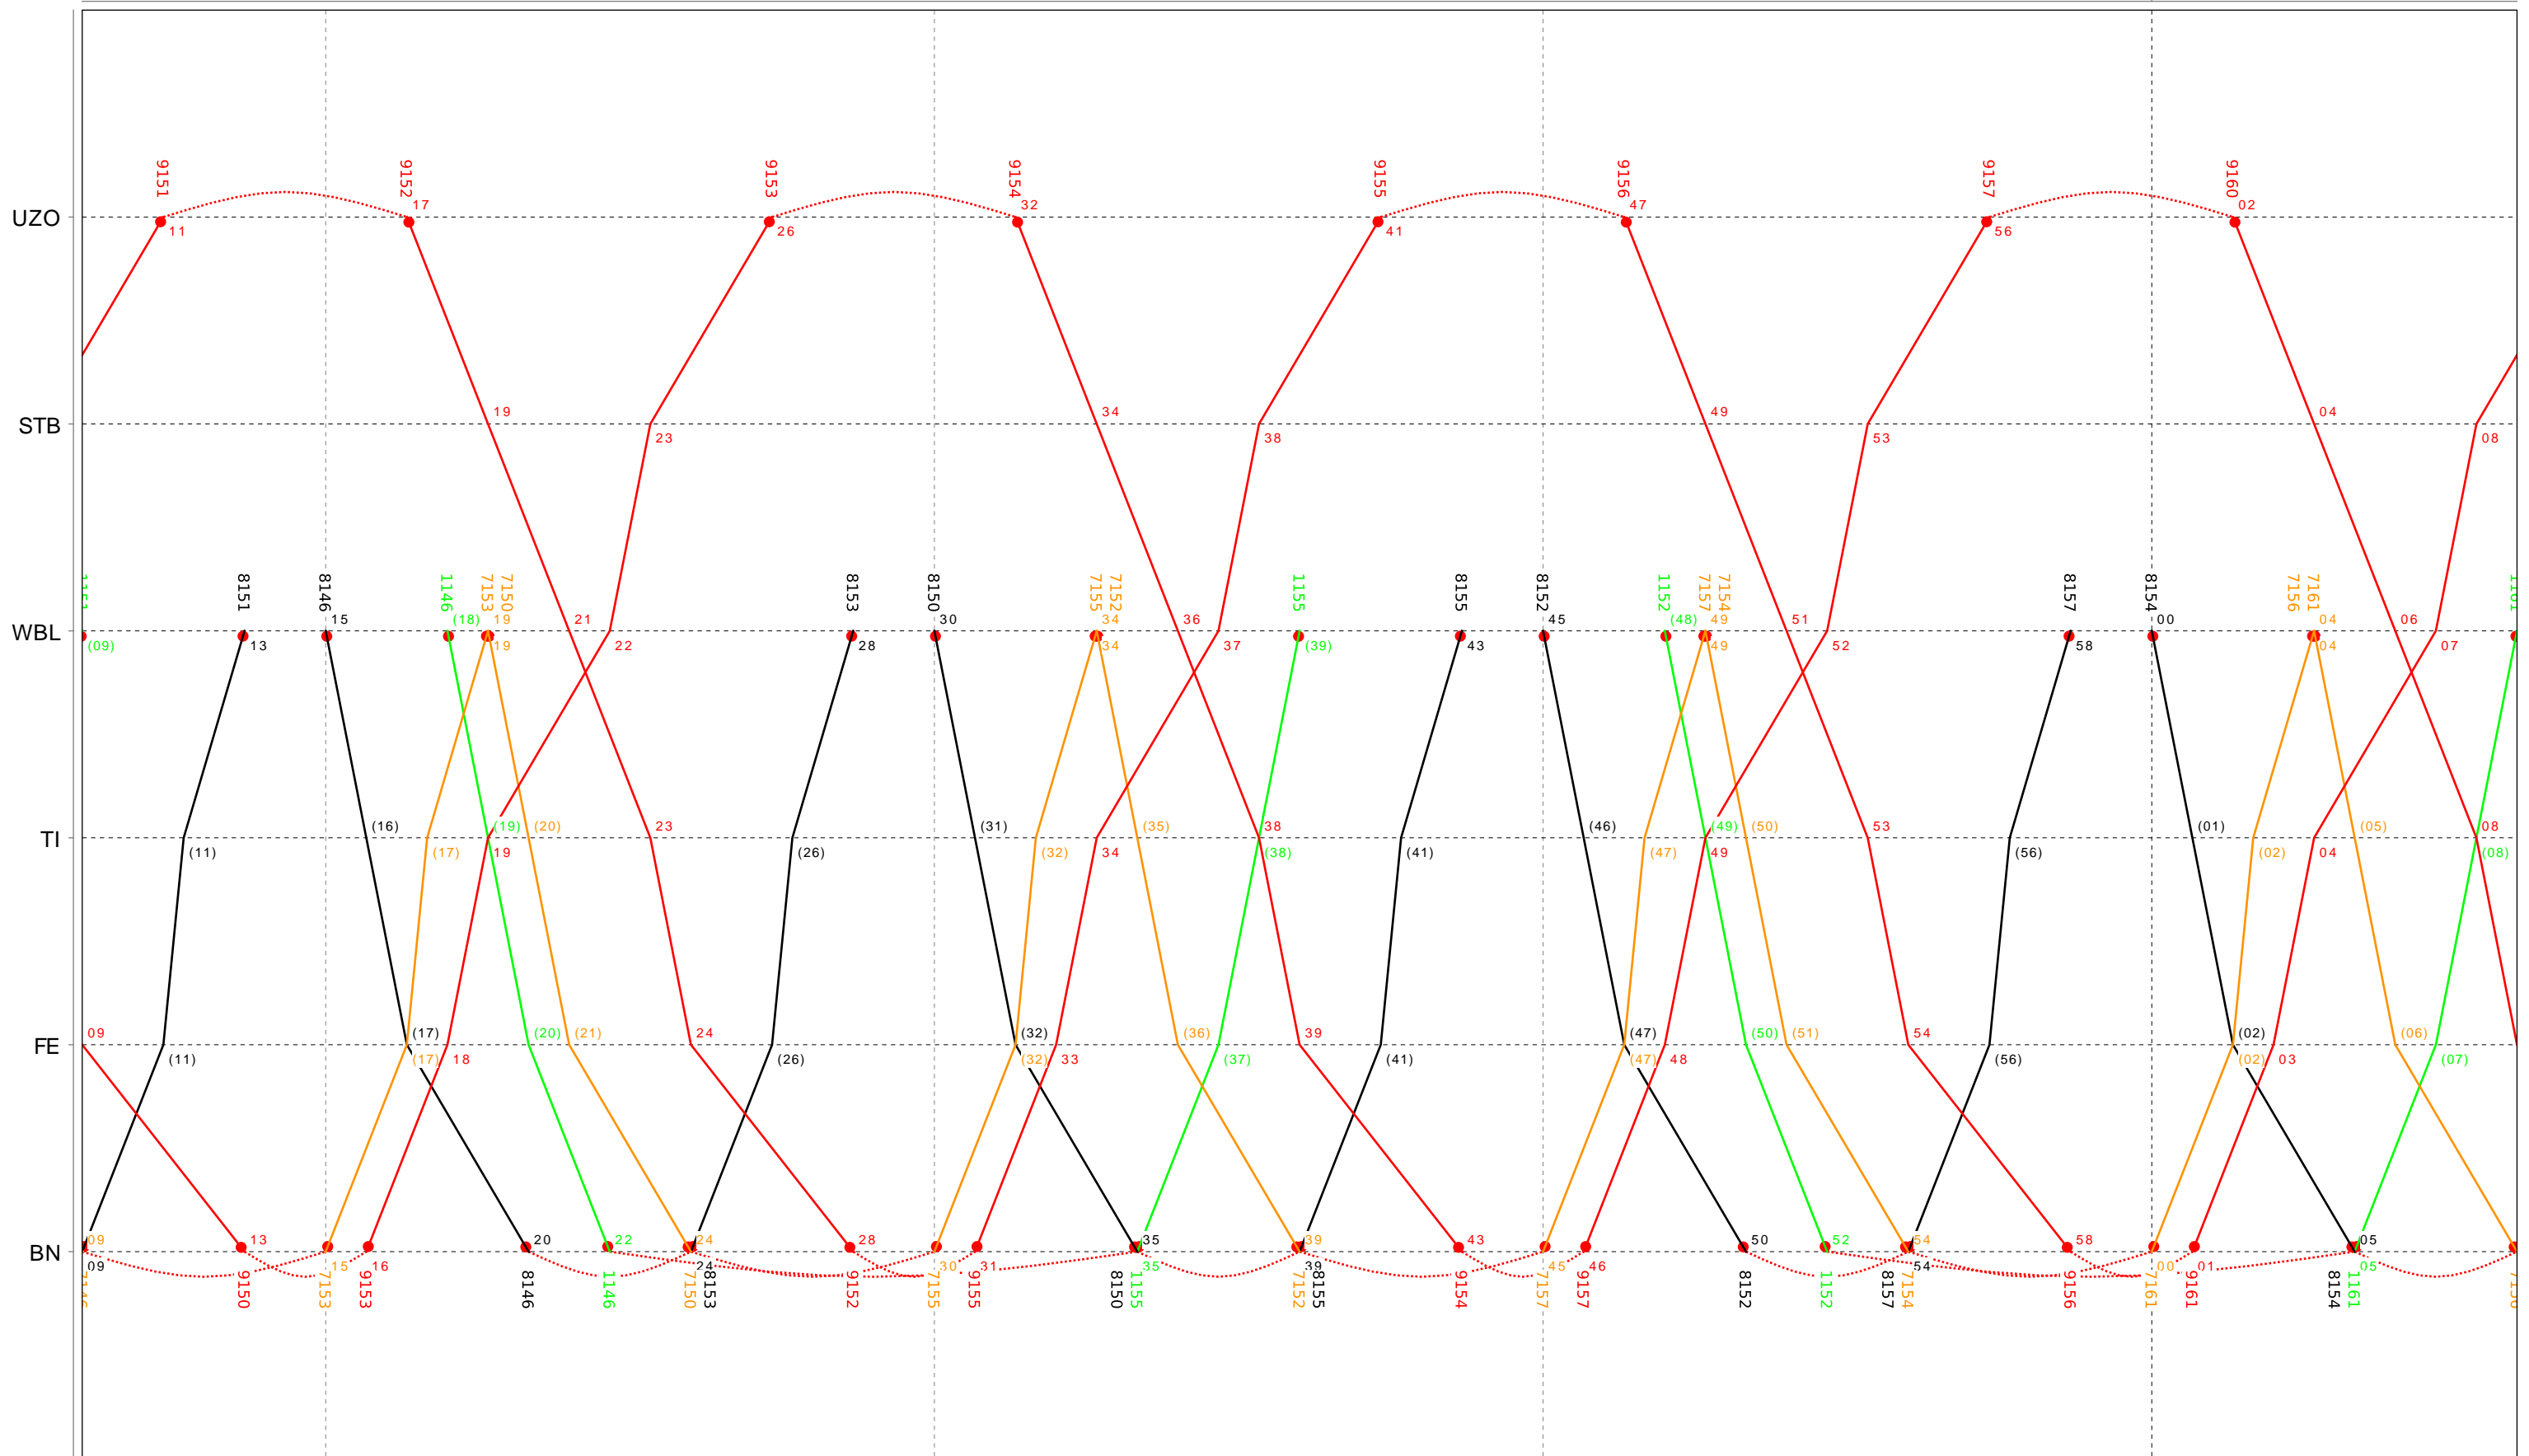

Grafischer Fahrplan vom 10.12.2023 bis auf weiteres
Linie S9 Sonntag