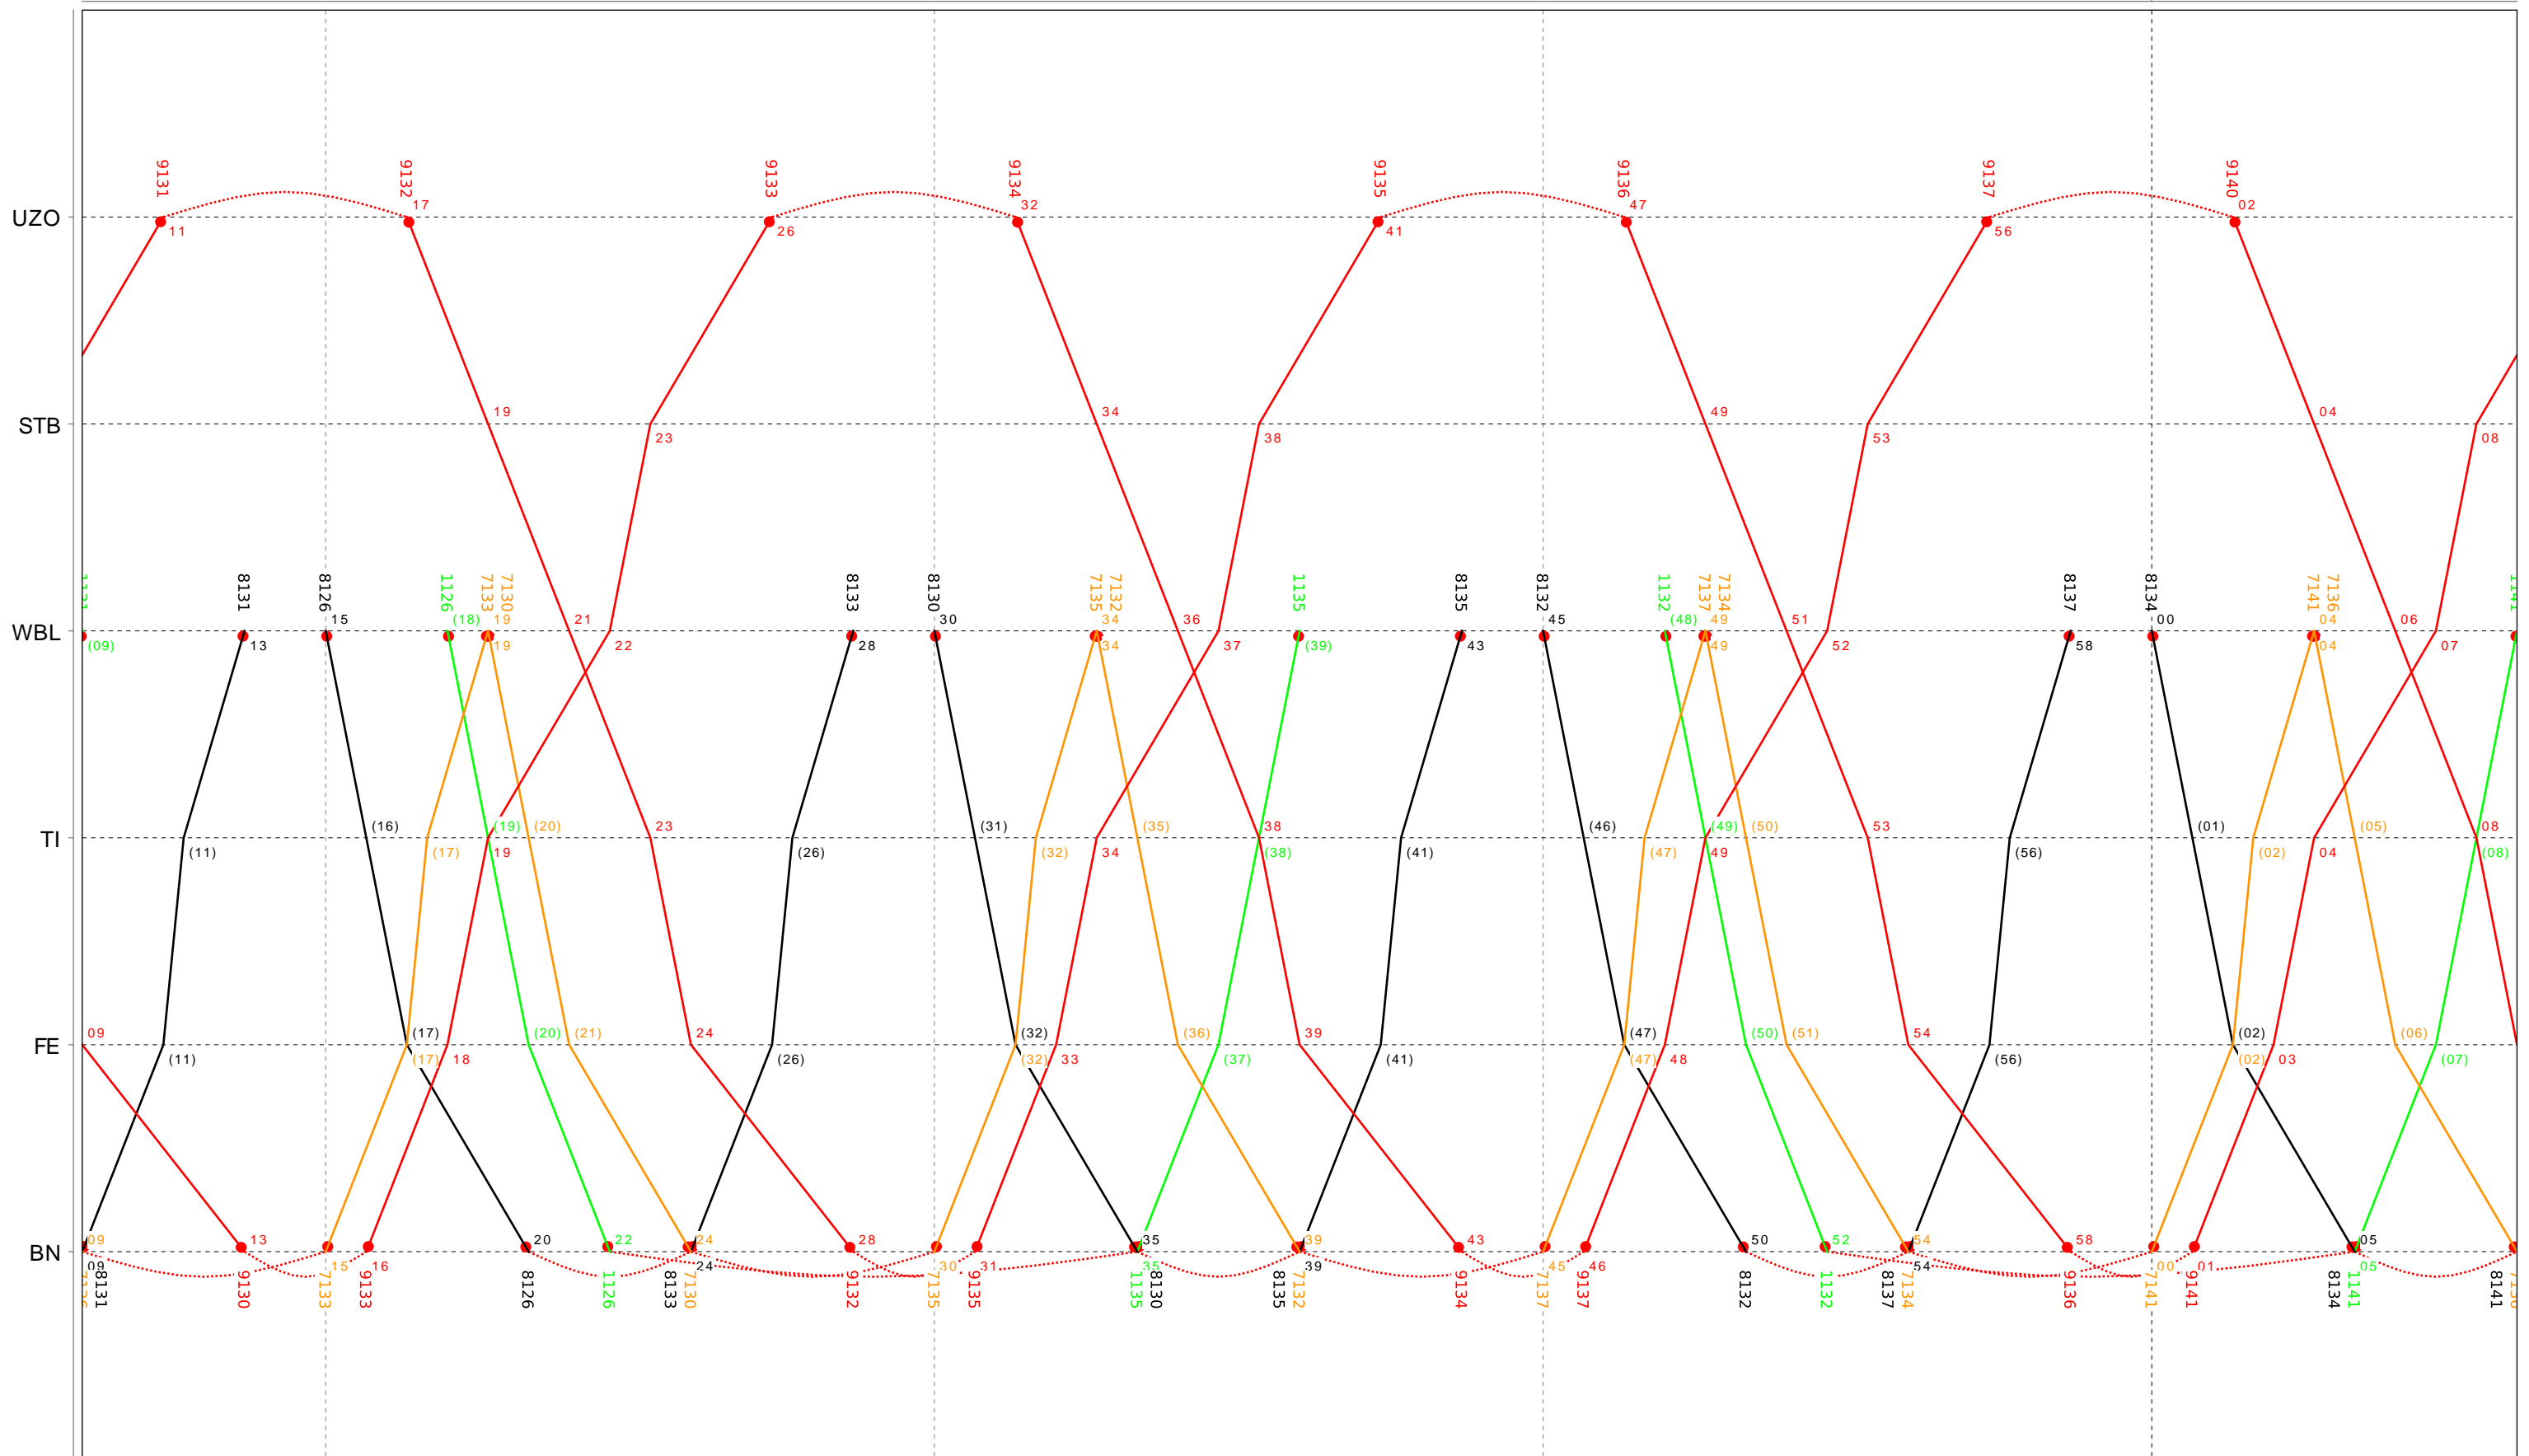

Grafischer Fahrplan vom 10.12.2023 bis auf weiteres
Linie S9 Sonntag