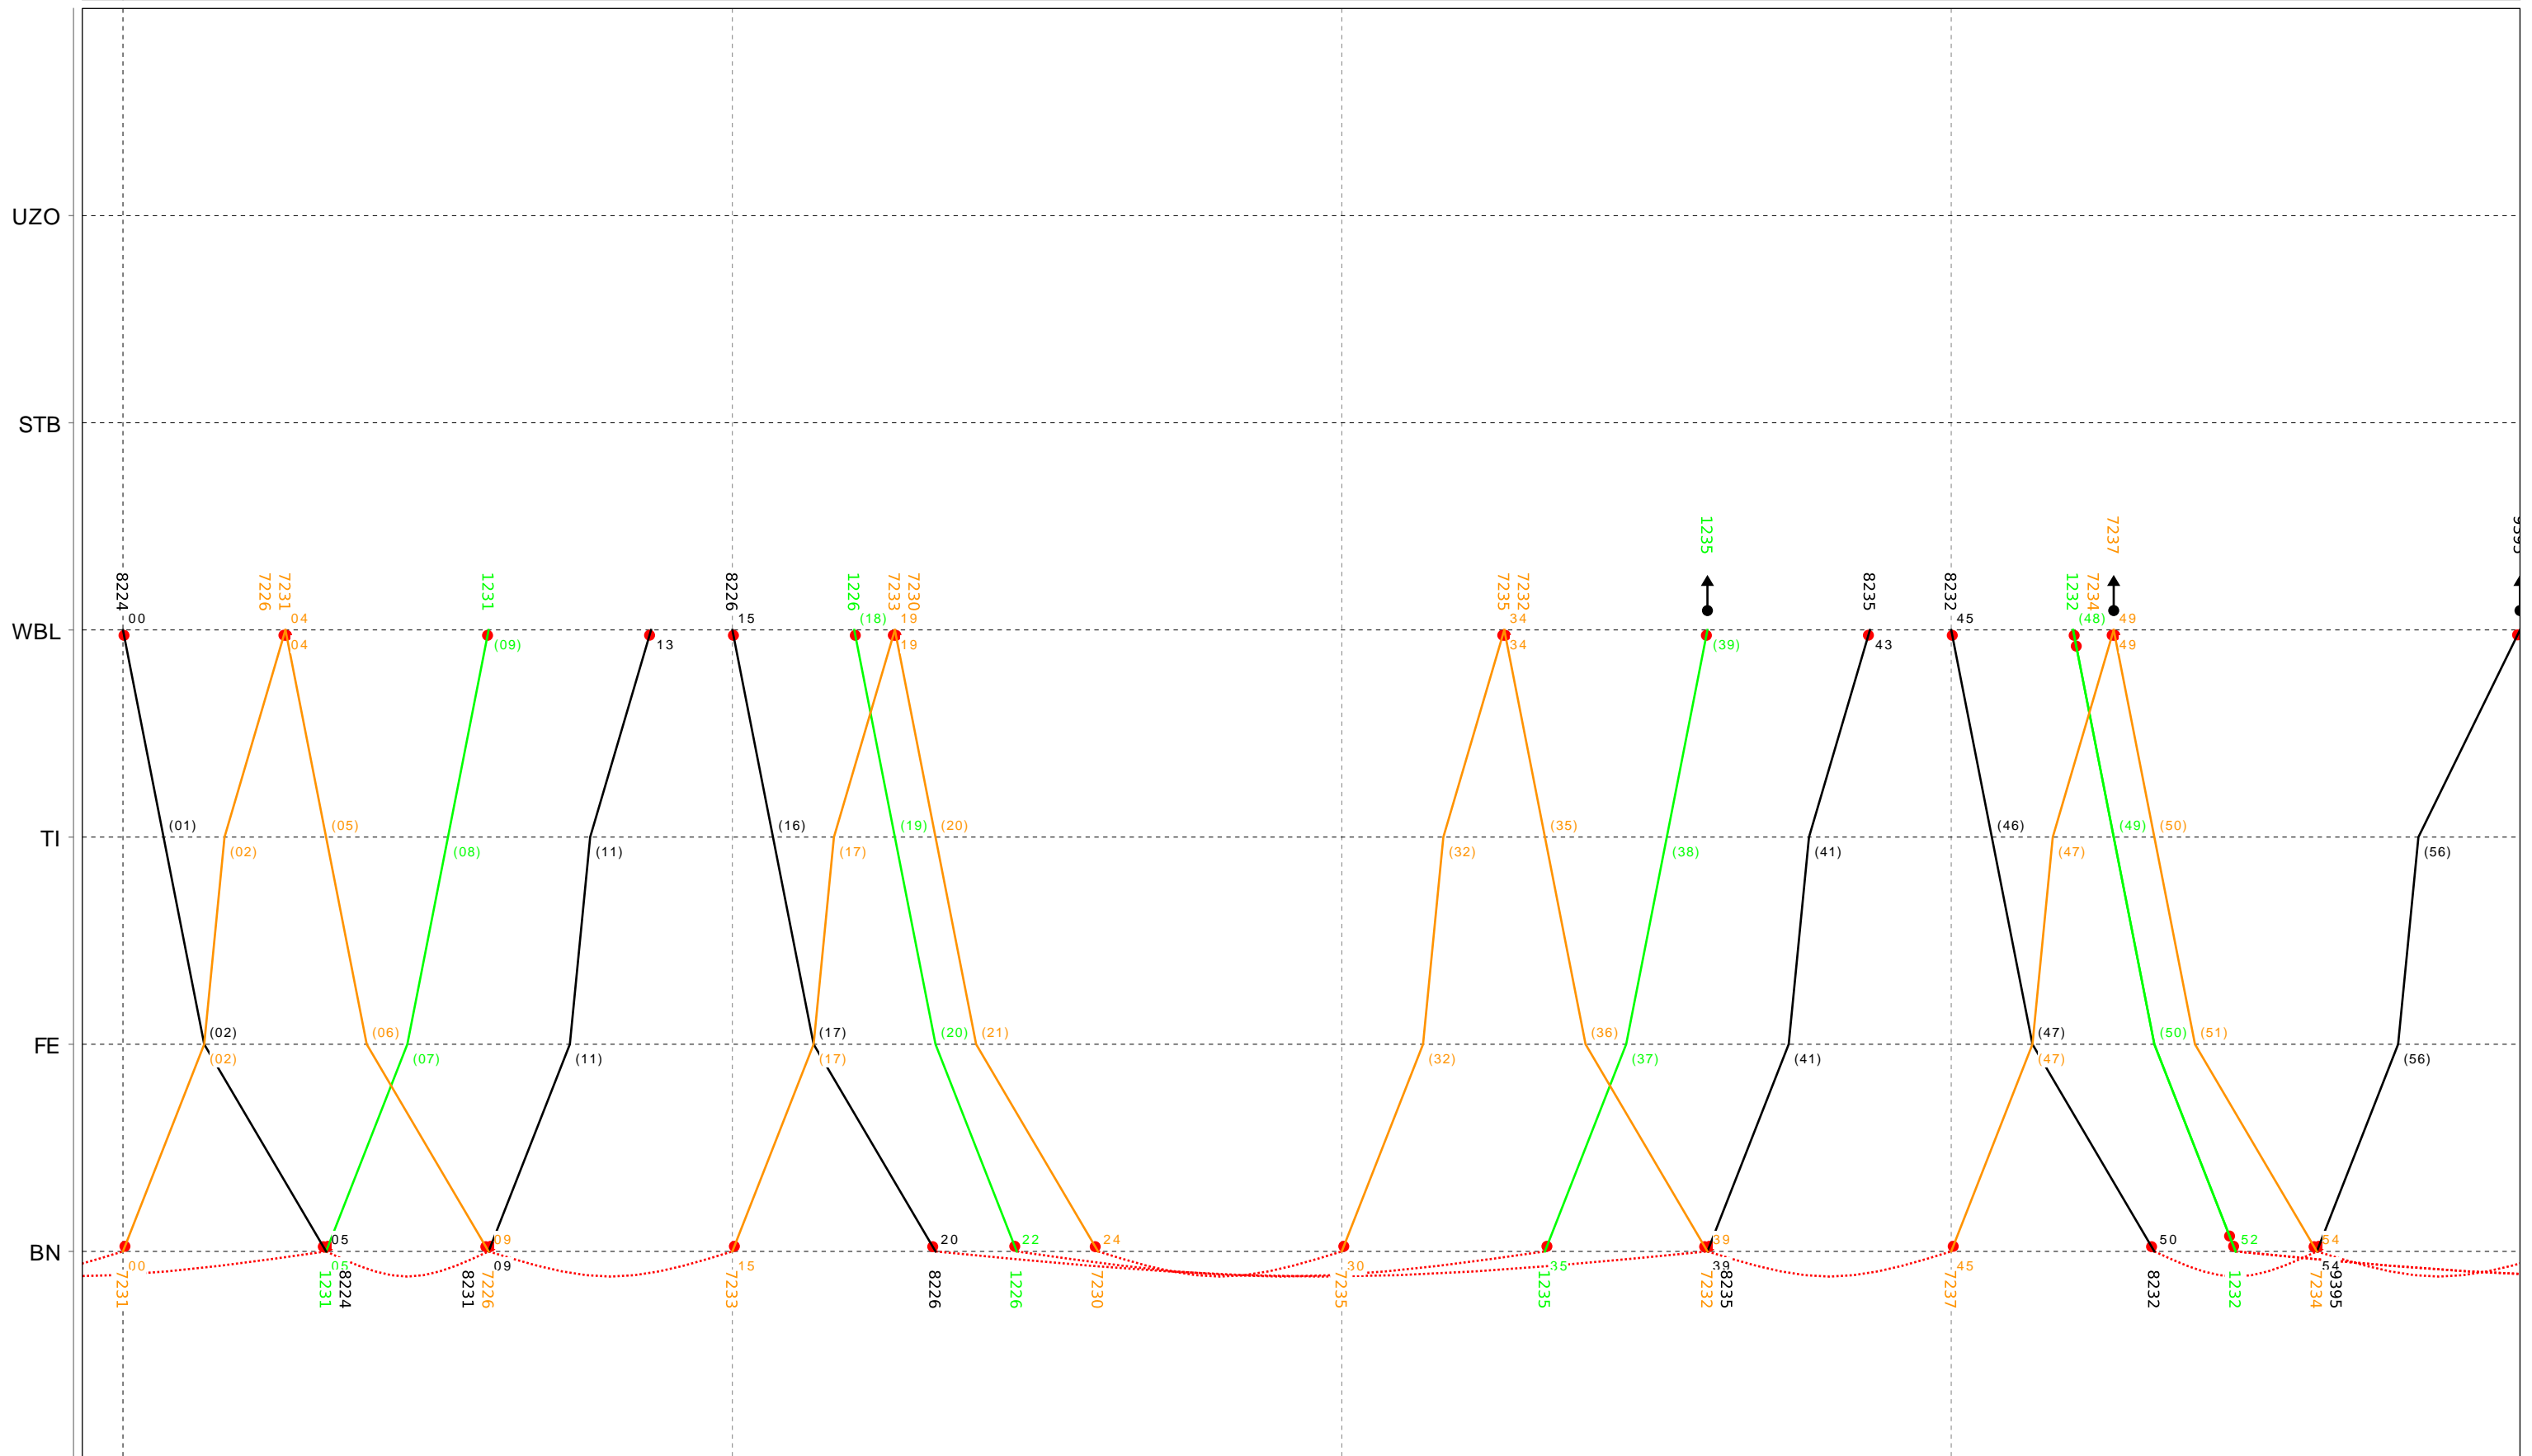

20

Grafischer Fahrplan vom 10.12.2023 bis auf weiteres
 Linie S9 Freitag

21

Grafischer Fahrplan vom 10.12.2023 bis auf weiteres
 Linie S9 Freitag

22

Grafischer Fahrplan vom 10.12.2023 bis auf weiteres
 Linie S9 Freitag

23

Grafischer Fahrplan vom 10.12.2023 bis auf weiteres
 Linie S9 Freitag

24

Grafischer Fahrplan vom 10.12.2023 bis auf weiteres
 Linie S9 Samstag

5

Grafischer Fahrplan vom 10.12.2023 bis auf weiteres
 Linie S9 Samstag