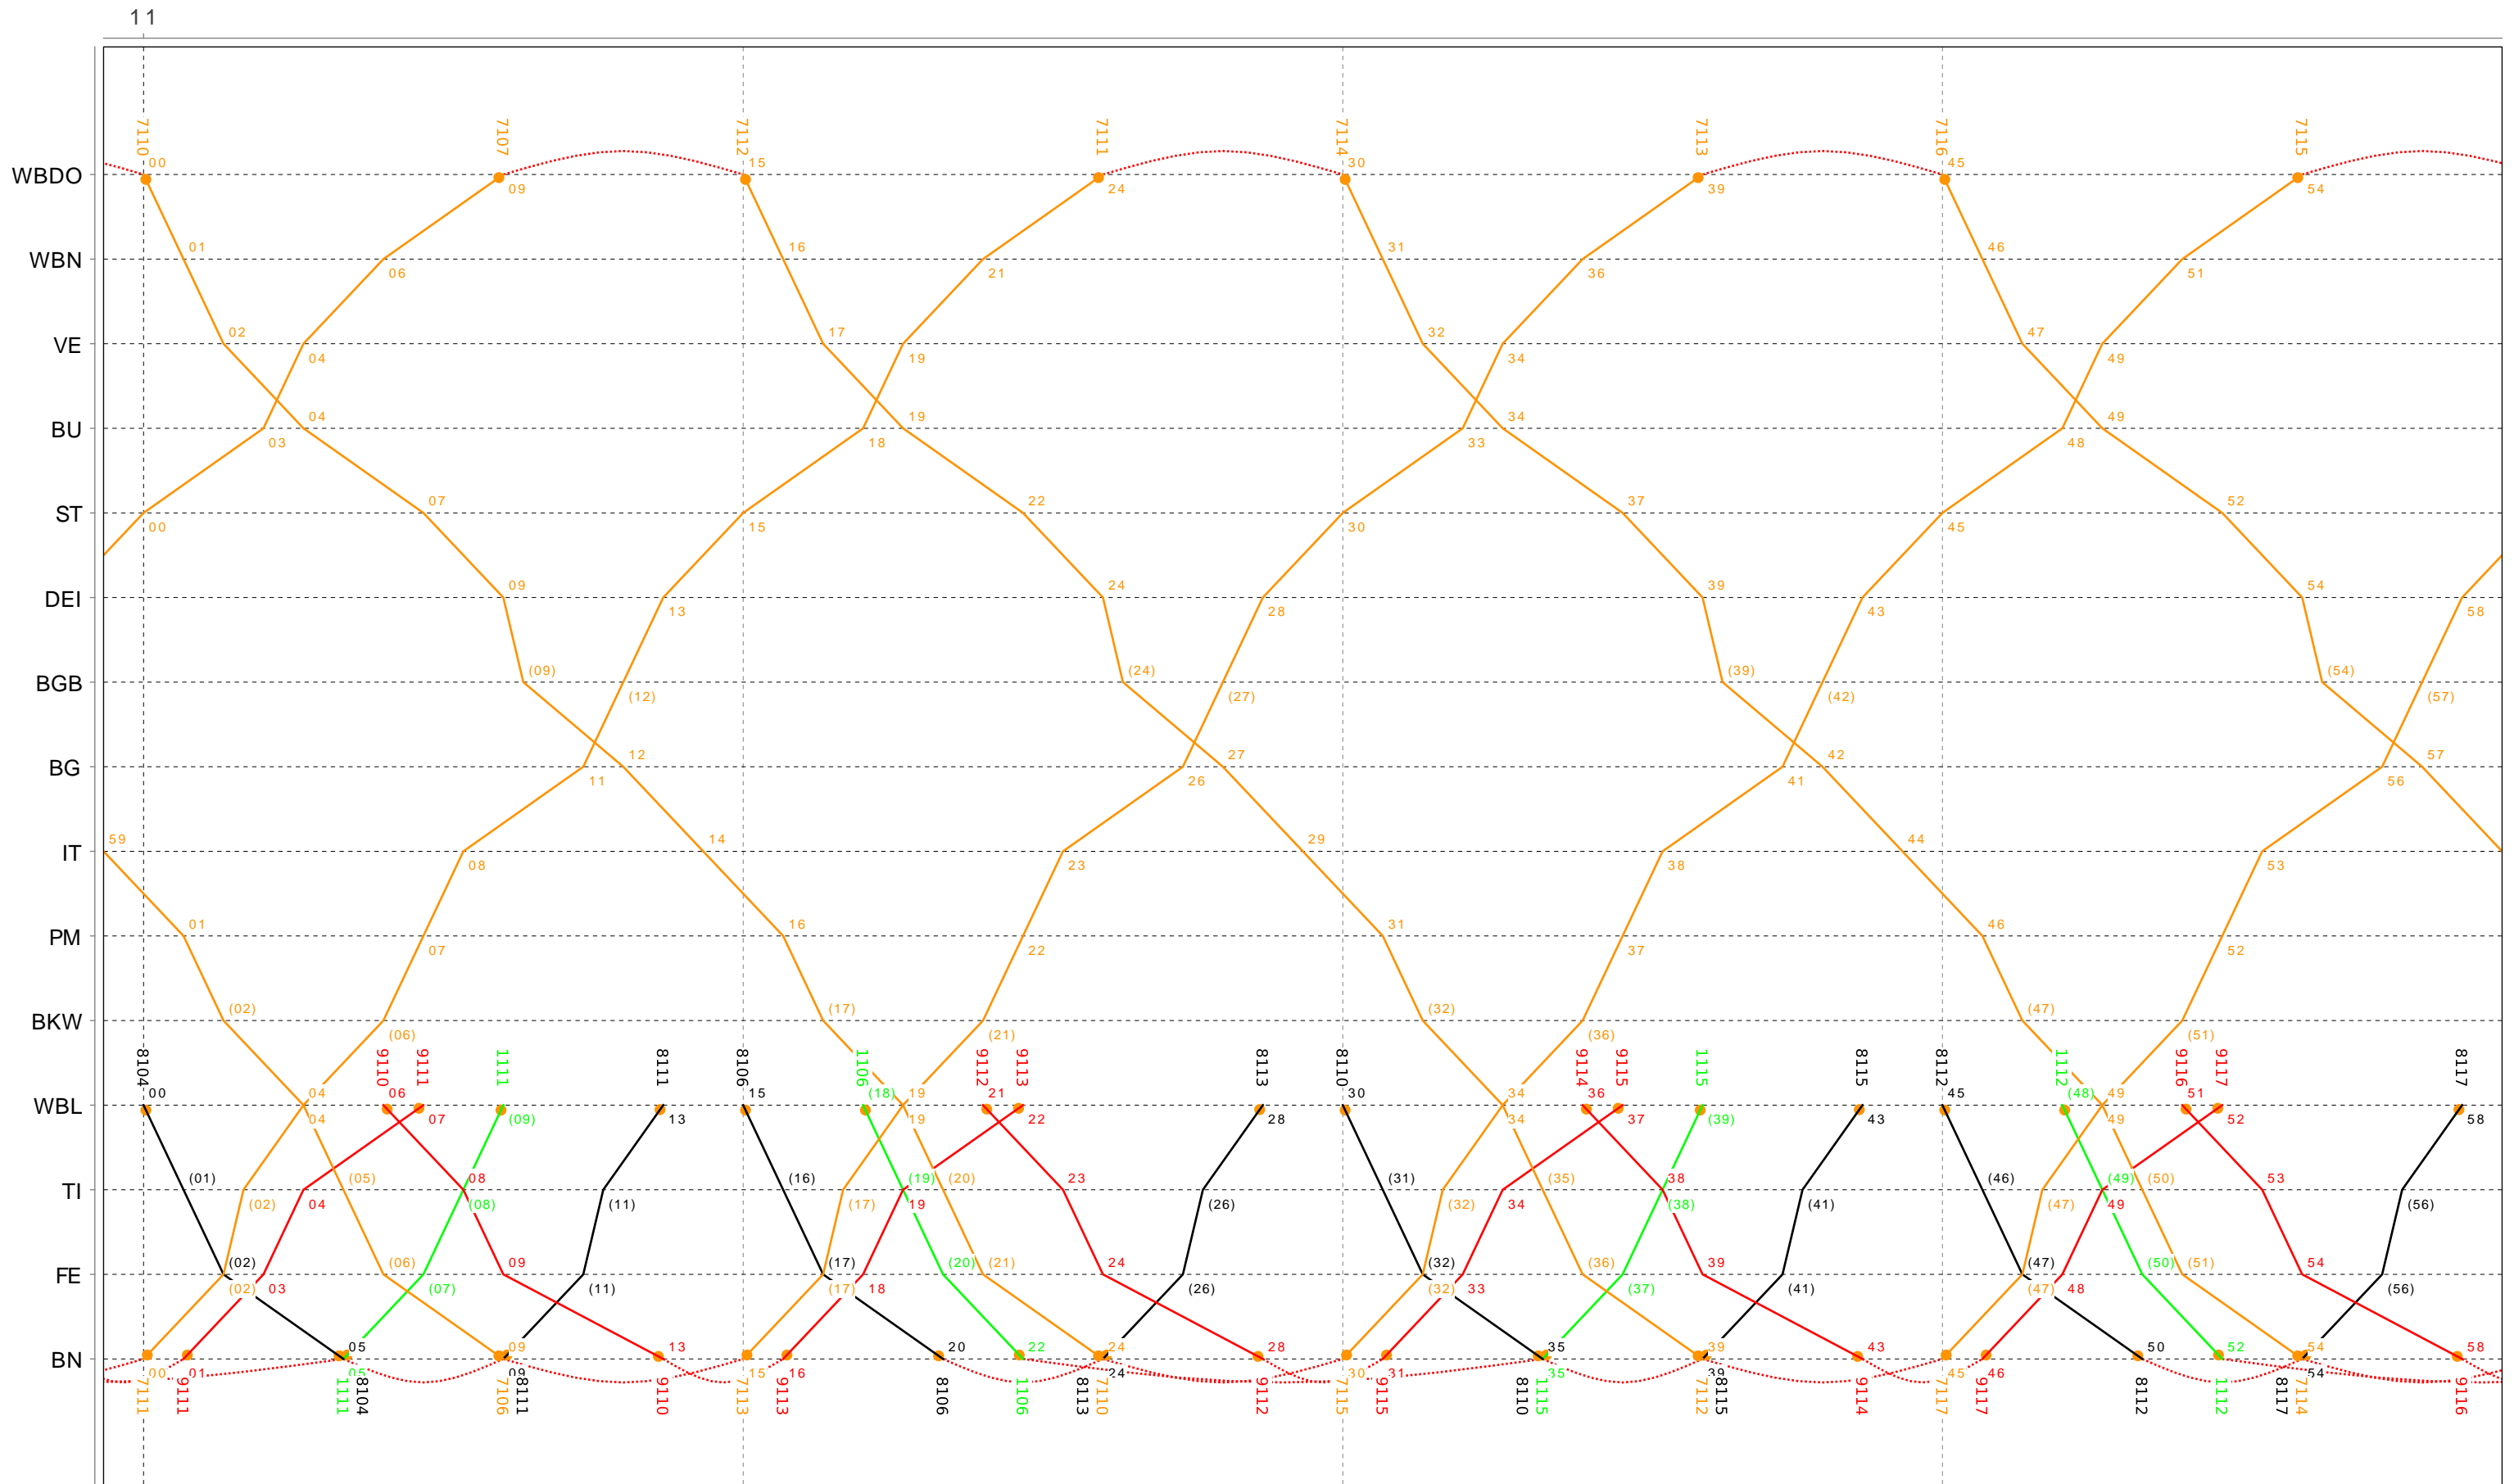

18

Grafischer Fahrplan vom 10.12.2023 bis auf weiteres
 Linie S7 Montag bis Freitag

Grafischer Fahrplan vom 10.12.2023 bis auf weiteres
 Linie S7 Montag bis Freitag

Grafischer Fahrplan vom 10.12.2023 bis auf weiteres
 Linie S7 Montag bis Freitag

Grafischer Fahrplan vom 10.12.2023 bis auf weiteres
 Linie S7 Montag bis Freitag

22

Grafischer Fahrplan vom 10.12.2023 bis auf weiteres
 Linie S7 Montag bis Freitag

Grafischer Fahrplan vom 10.12.2023 bis auf weiteres
 Linie S7 Samstag

Grafischer Fahrplan vom 10.12.2023 bis auf weiteres
 Linie S7 Samstag

Grafischer Fahrplan vom 10.12.2023 bis auf weiteres
 Linie S7 Samstag

Grafischer Fahrplan vom 10.12.2023 bis auf weiteres
 Linie S7 Samstag