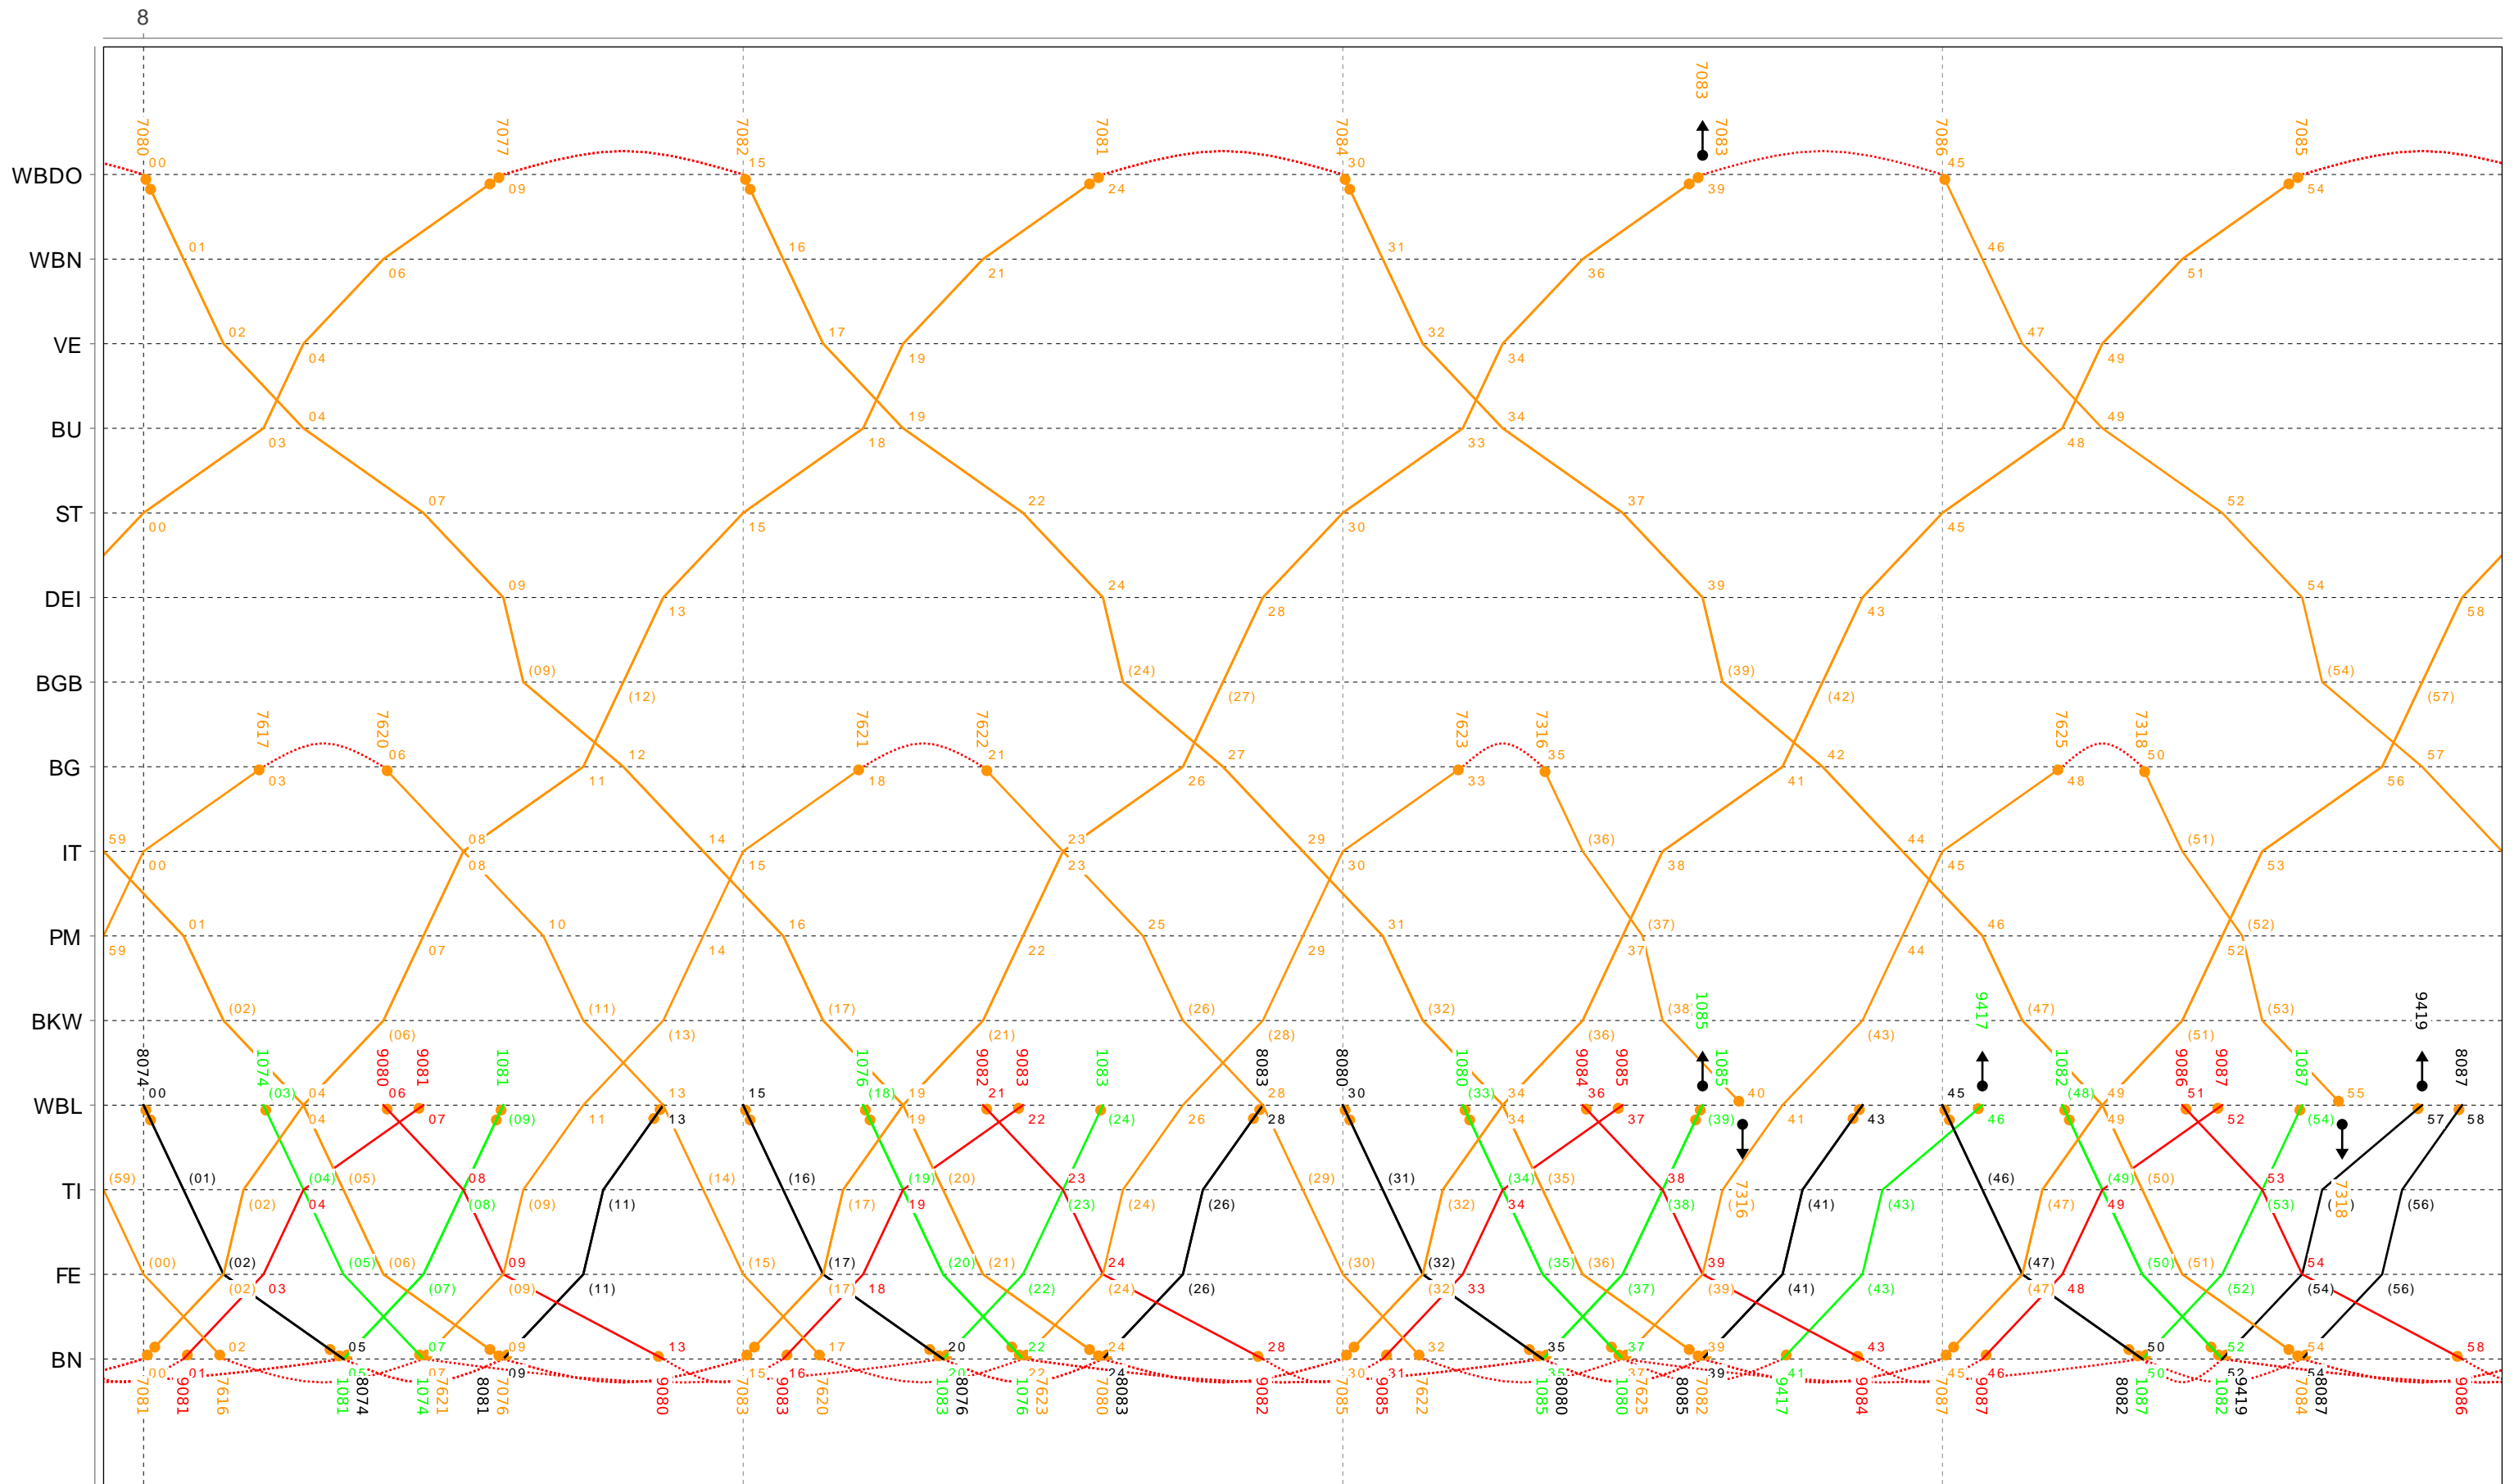

Grafischer Fahrplan vom 10.12.2023 bis auf weiteres
 Linie S7 Montag bis Freitag

Grafischer Fahrplan vom 10.12.2023 bis auf weiteres
 Linie S7 Montag bis Freitag

Grafischer Fahrplan vom 10.12.2023 bis auf weiteres
 Linie S7 Montag bis Freitag

Grafischer Fahrplan vom 10.12.2023 bis auf weiteres
 Linie S7 Montag bis Freitag

12

Grafischer Fahrplan vom 10.12.2023 bis auf weiteres
 Linie S7 Montag bis Freitag

14

Grafischer Fahrplan vom 10.12.2023 bis auf weiteres
 Linie S7 Montag bis Freitag