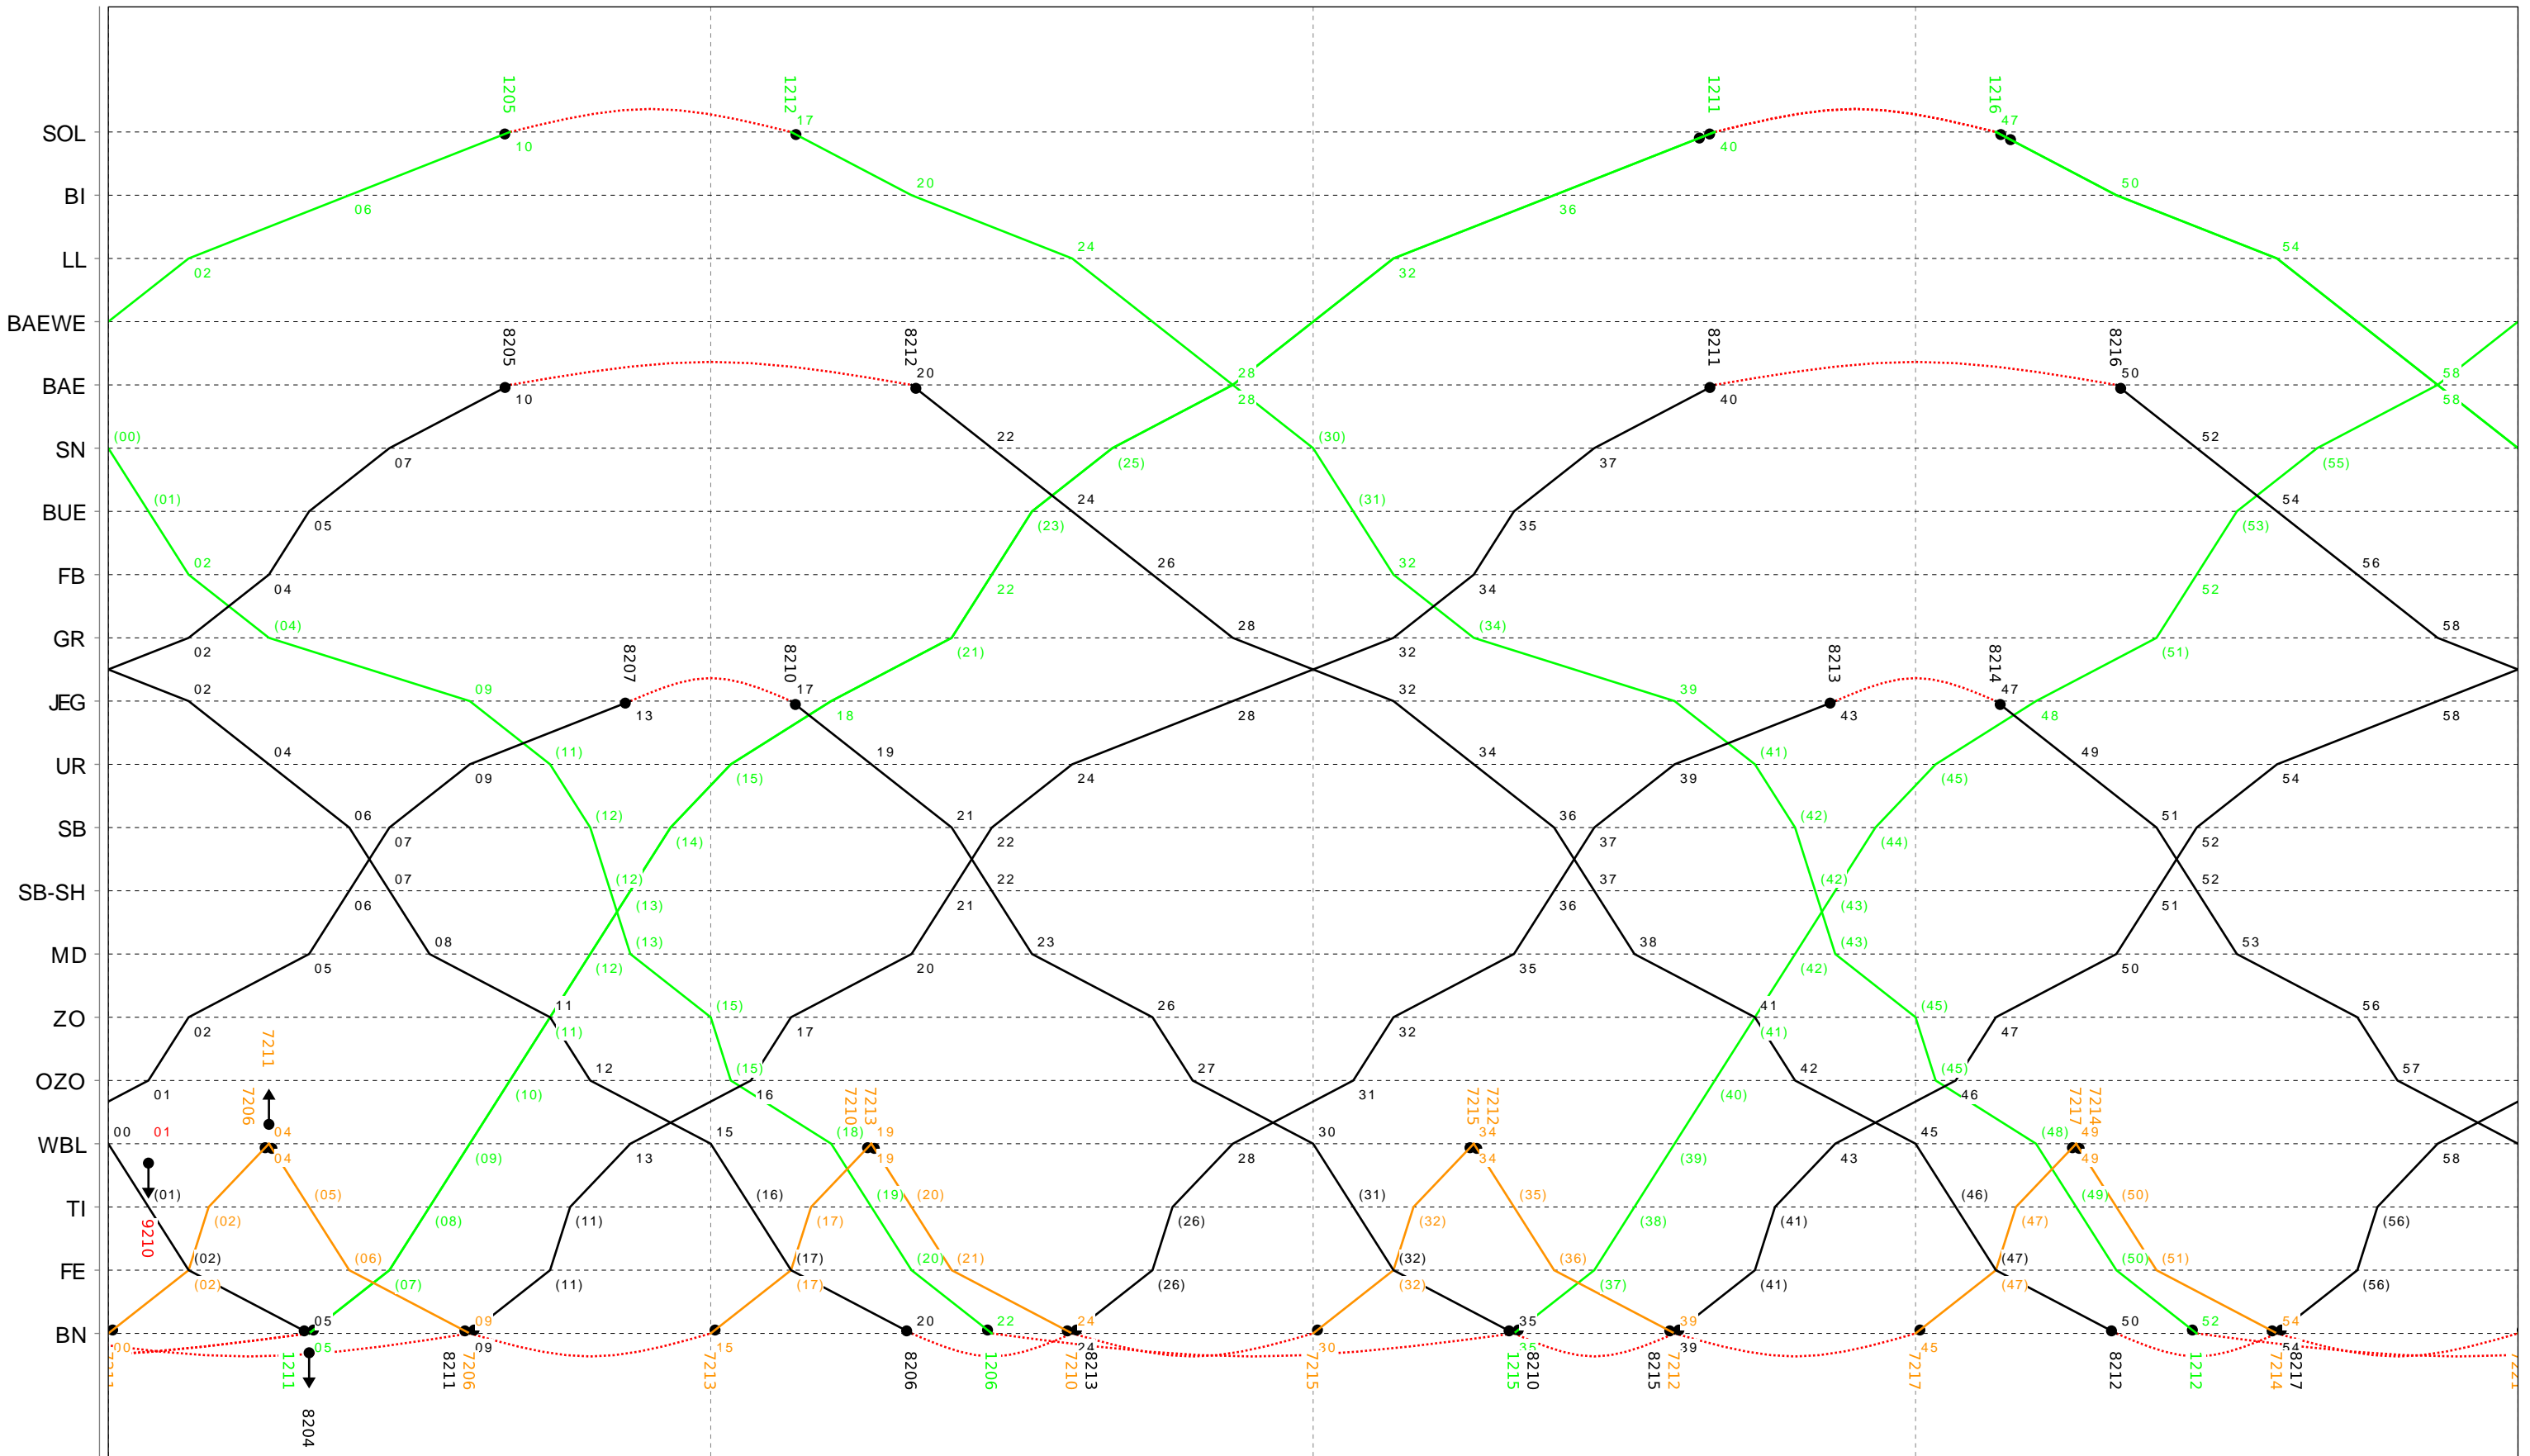

Grafischer Fahrplan vom 10.12.2023 bis auf weiteres

Linien RE S8 Freitag

21

22