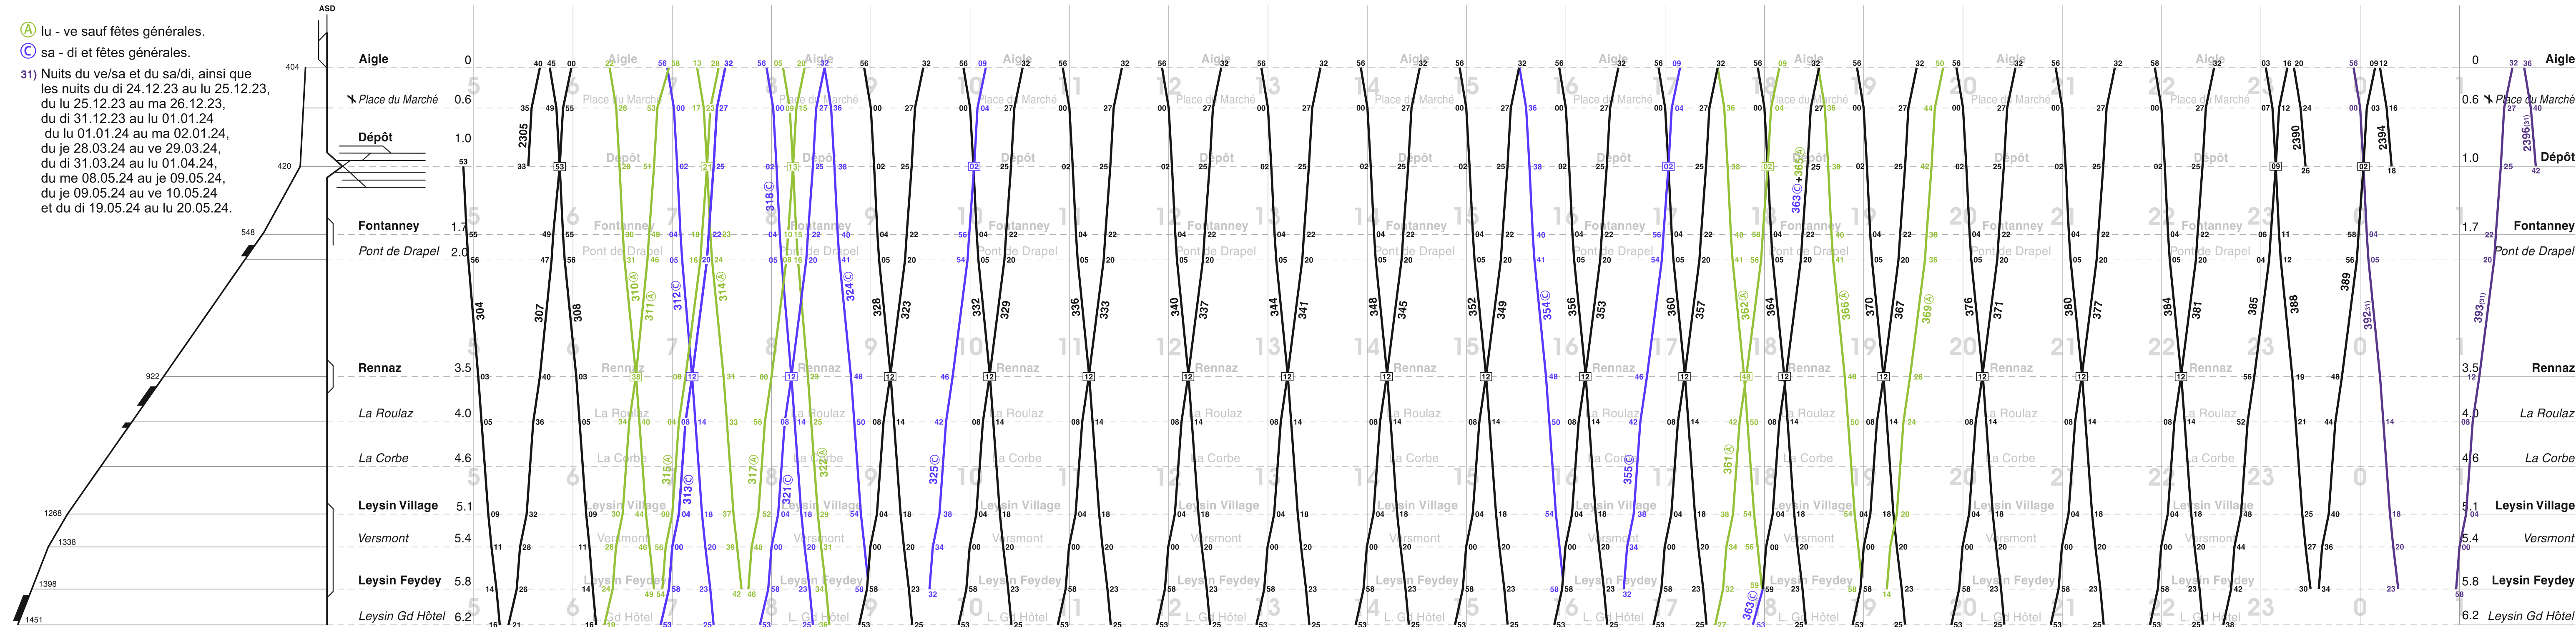

Aigle - Leysin

Valable du 10 décembre 2023 au 14 décembre 2024

Aigle - Leysin

Valable du 10 décembre 2023 au 14 décembre 2024

Version du 20.11.23

Version du 20.11.23

Ⓐ lu - ve sauf fêtes générales.

Ⓒ sa - di et fêtes générales.

31) Nuits du ve/sa et du sa/di, ainsi que les nuits du di 24.12.23 au lu 25.12.23, du lu 25.12.23 au ma 26.12.23, du di 31.12.23 au lu 01.01.24, du lu 01.01.24 au ma 02.01.24, du je 28.03.24 au ve 29.03.24, du di 31.03.24 au lu 01.04.24, du me 08.05.24 au je 09.05.24, du je 09.05.24 au ve 10.05.24 et du di 19.05.24 au lu 20.05.24.

Ⓐ lu - ve sauf fêtes générales.

Ⓒ sa - di et fêtes générales.

31) Nuits du ve/sa et du sa/di, ainsi que les nuits du di 24.12.23 au lu 25.12.23, du lu 25.12.23 au ma 26.12.23, du di 31.12.23 au lu 01.01.24, du lu 01.01.24 au ma 02.01.24, du je 28.03.24 au ve 29.03.24, du di 31.03.24 au lu 01.04.24, du me 08.05.24 au je 09.05.24, du je 09.05.24 au ve 10.05.24 et du di 19.05.24 au lu 20.05.24.