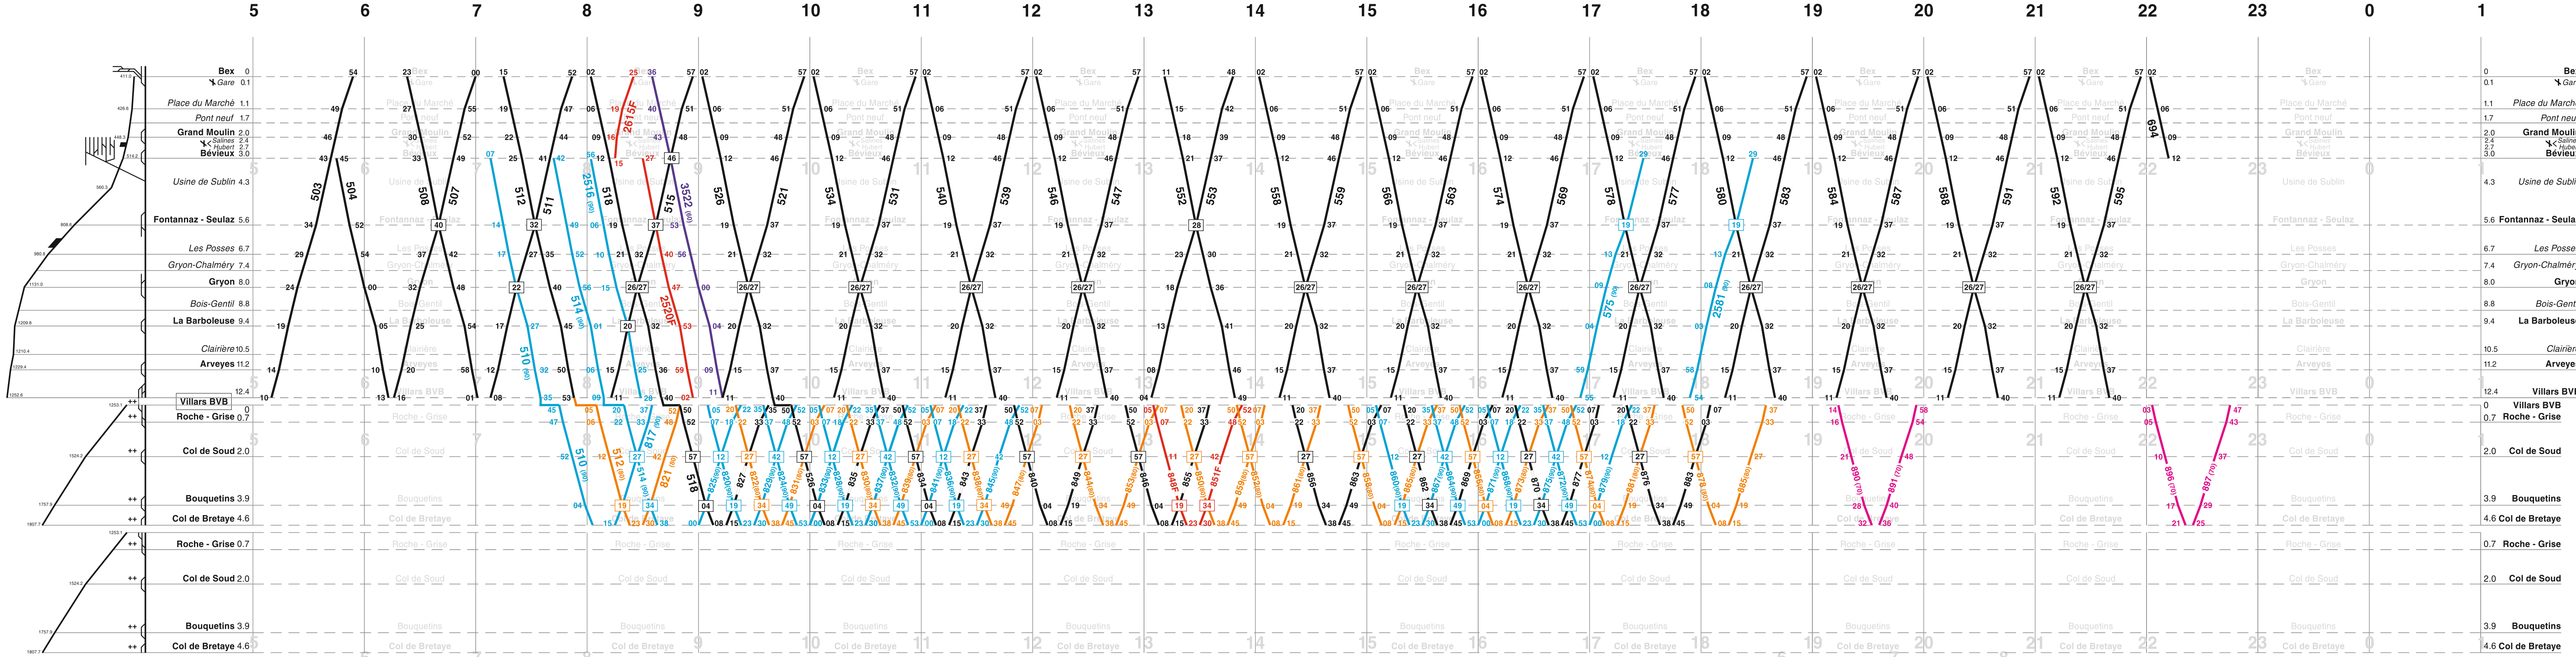

Bex - Villars - Bretaye

Valable du 10 décembre 2023 au 14 décembre 2024

Bex - Villars - Bretaye

Valable du 10 décembre 2023 au 14 décembre 2024

Version du 01.12.23

60) sa - di du 16 décembre 2023 au 07 avril 2024, ainsi que le 26 décembre 2023, le 1 et 2 janvier, le 29 mars et le 1 avril 2024
 70) ve - sa du 22 décembre 2023 au 07 avril 2024 et du 28 juin au 29 septembre 2024
 80) du 10 décembre 2023 au 07 avril 2024 et du 29 juin au 4 septembre 2024; sa - di du 2 au 29 septembre 2024
 90) du 16 décembre 2023 au 24 mars 2024

60) sa - di du 16 décembre 2023 au 07 avril 2024, ainsi que le 26 décembre 2023, le 1 et 2 janvier, le 29 mars et le 1 avril 2024
 70) ve - sa du 22 décembre 2023 au 07 avril 2024 et du 28 juin au 29 septembre 2024
 80) du 10 décembre 2023 au 07 avril 2024 et du 29 juin au 4 septembre 2024; sa - di du 2 au 29 septembre 2024
 90) du 16 décembre 2023 au 24 mars 2024