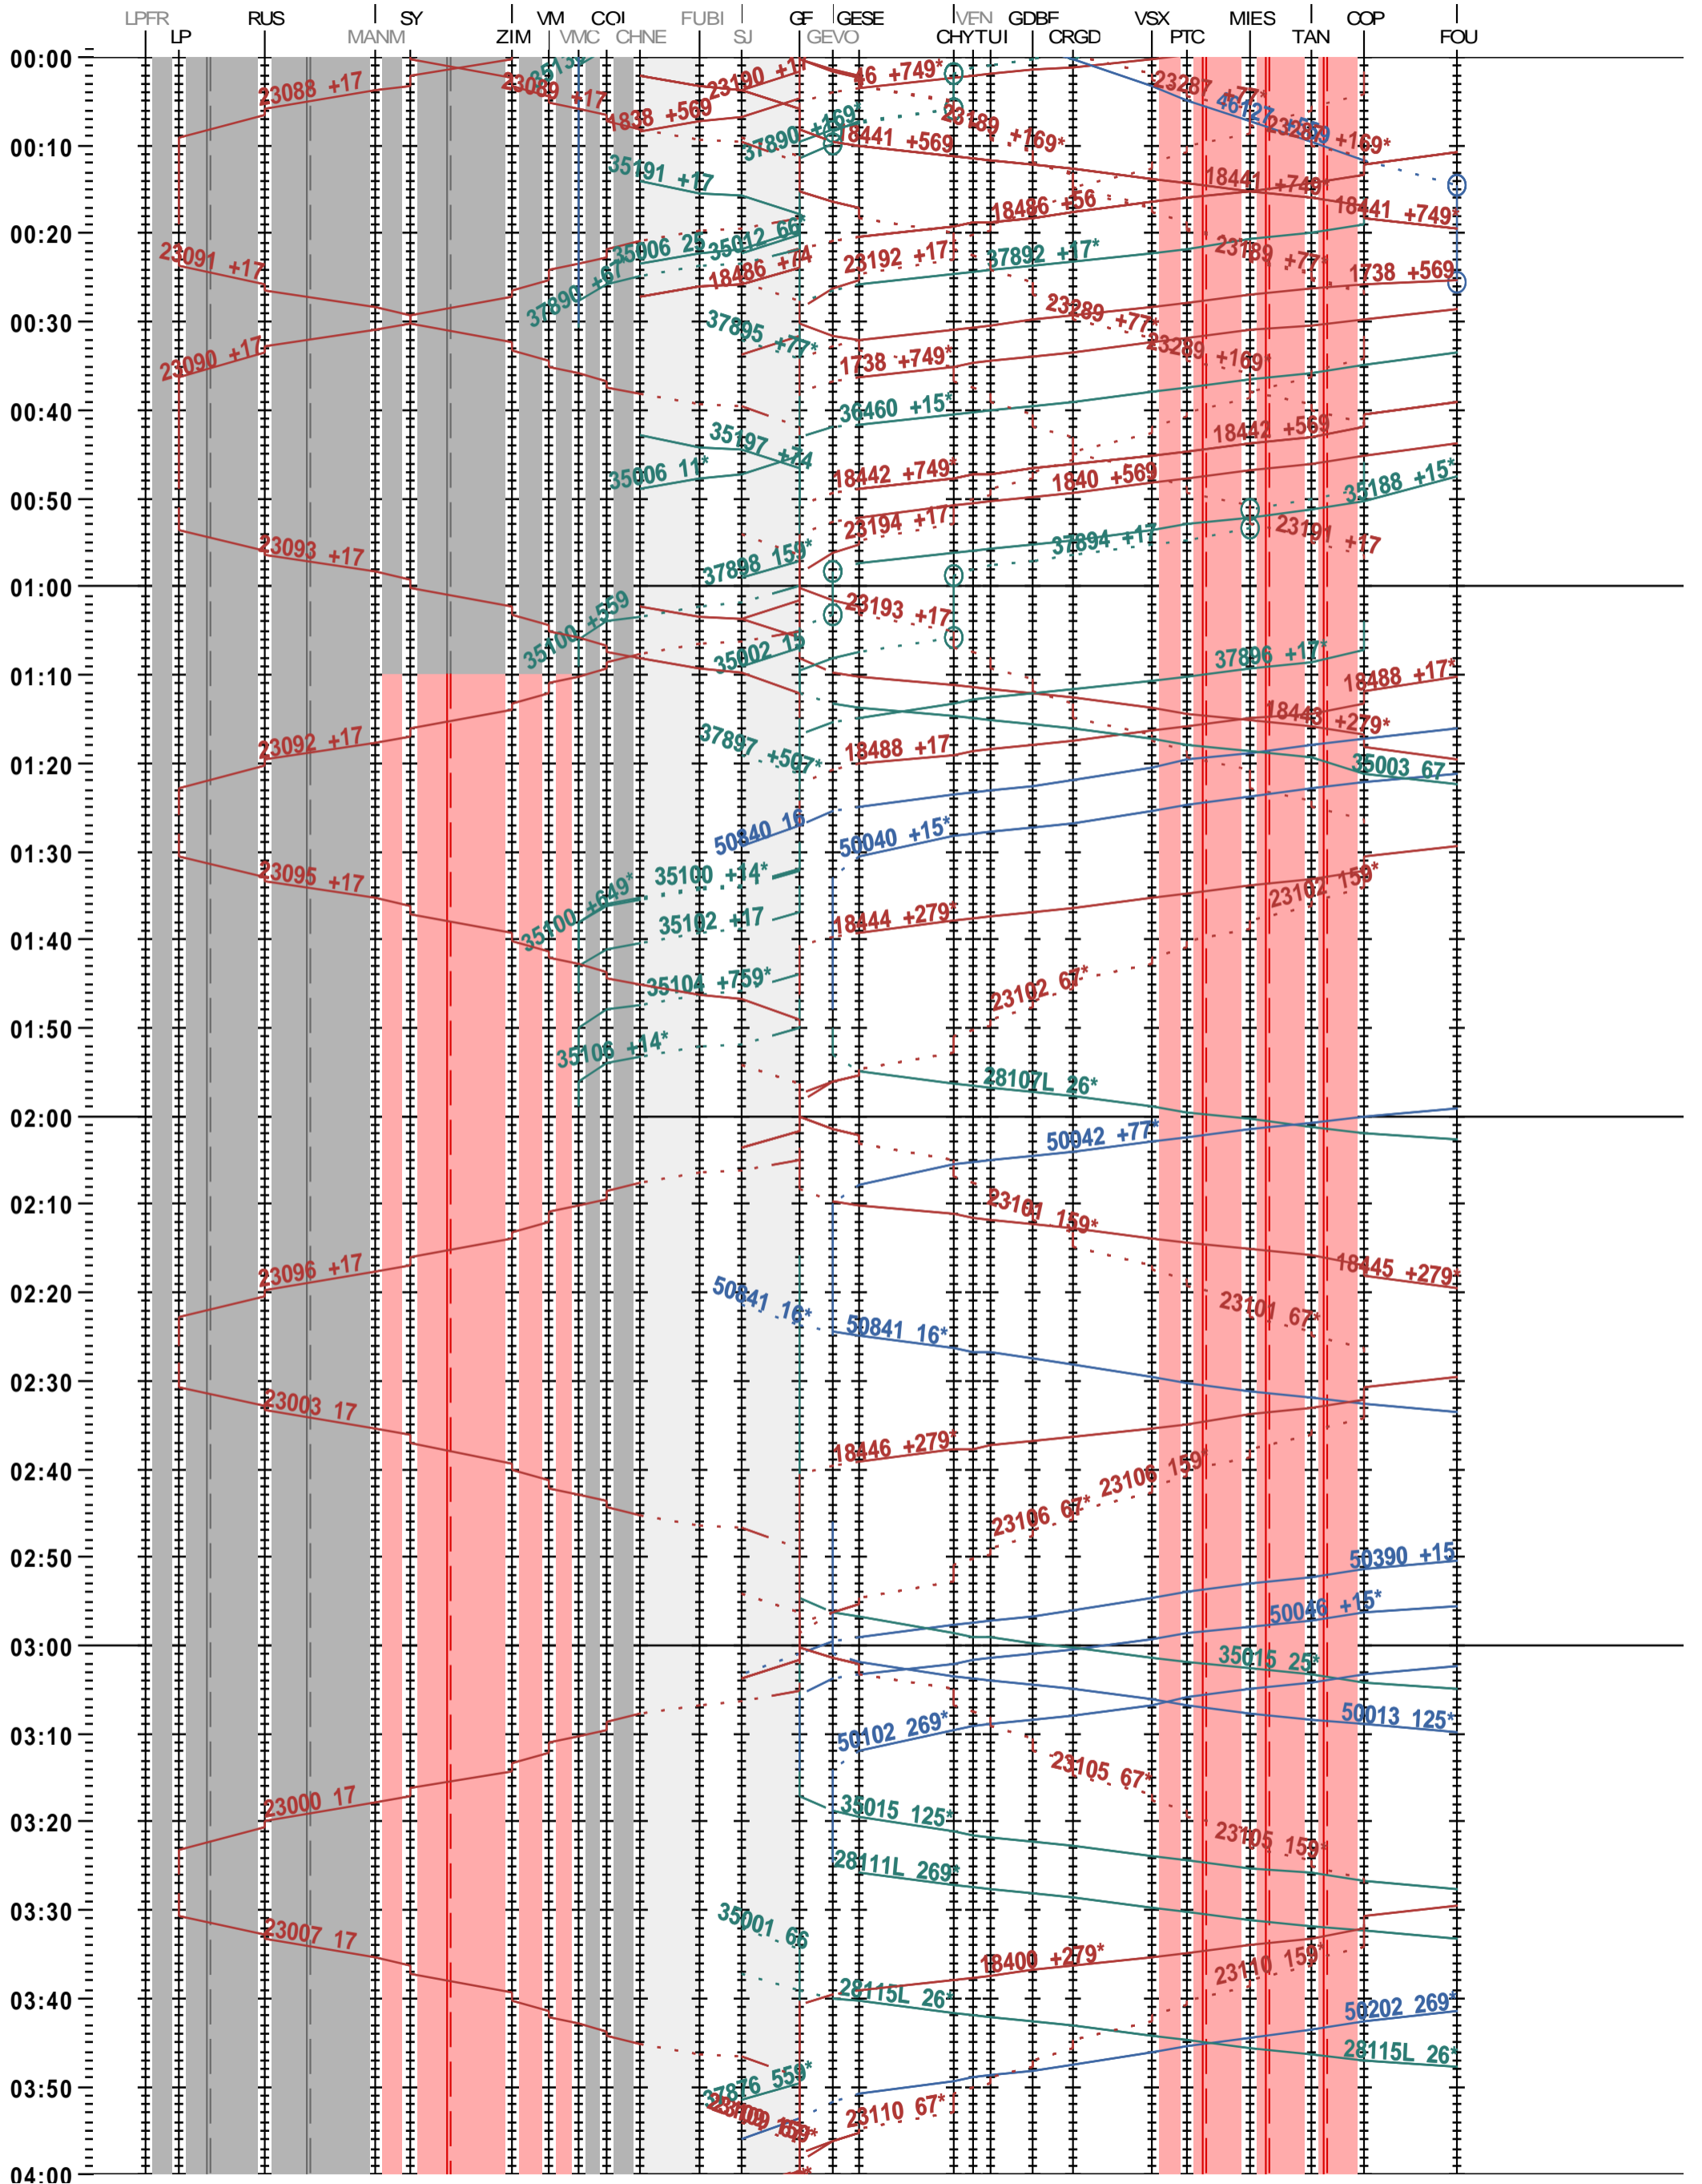

101 - La Plaine - Genève - Coppet

Fahrplanperiode 2025 (15.12.2024 – 13.12.2025)

Update

Gültig ab 12.05.2025

101 - La Plaine - Genève - Coppet

Fahrplanperiode 2025 (15.12.2024 - 13.12.2025)

Update

Gültig ab 12.05.2025

101 - La Plaine - Genève - Coppet

Fahrplanperiode 2025 (15.12.2024 – 13.12.2025)

Update

Gültig ab 12.05.2025

101 - La Plaine - Genève - Coppet

Fahrplanperiode 2025 (15.12.2024 – 13.12.2025)

Update

Gültig ab 12.05.2025