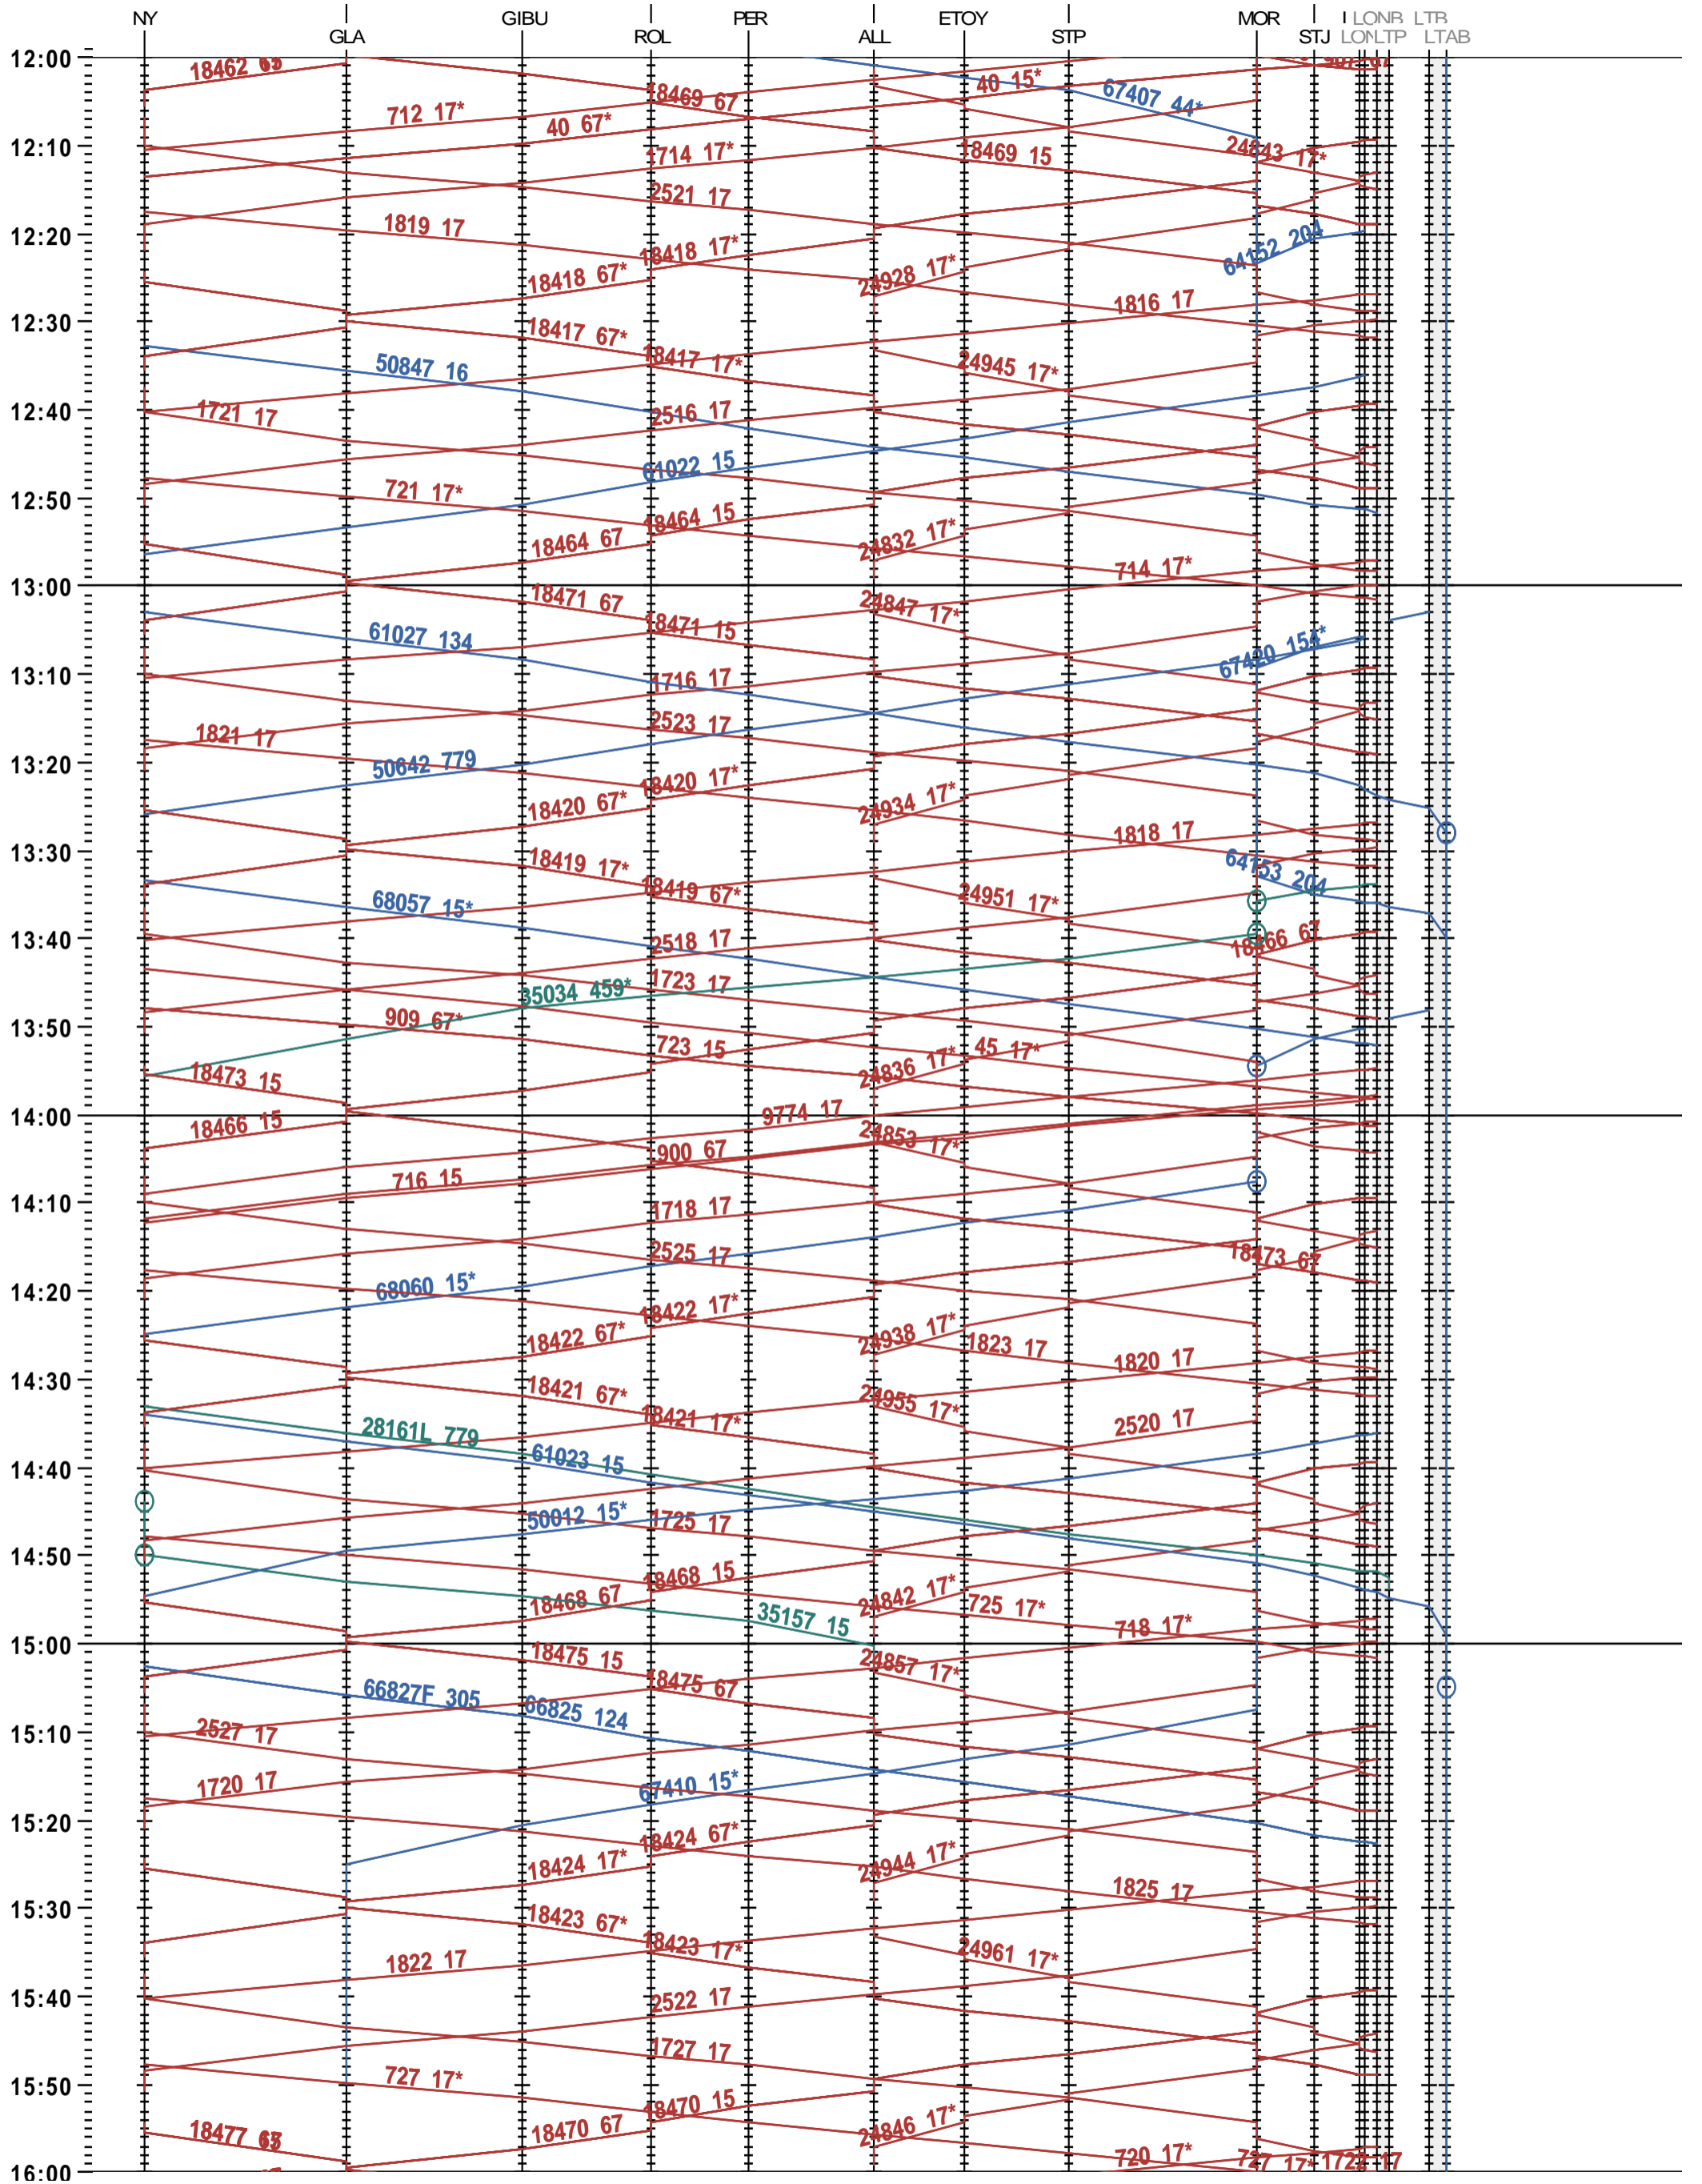

114 - Nyon - Lausanne-triage

Fahrplanperiode 2025 (15.12.2024 – 13.12.2025)

Update

Gültig ab 12.05.2025

114 - Nyon - Lausanne-triage

Fahrplanperiode 2025 (15.12.2024 – 13.12.2025)

Update

Gültig ab 12.05.2025