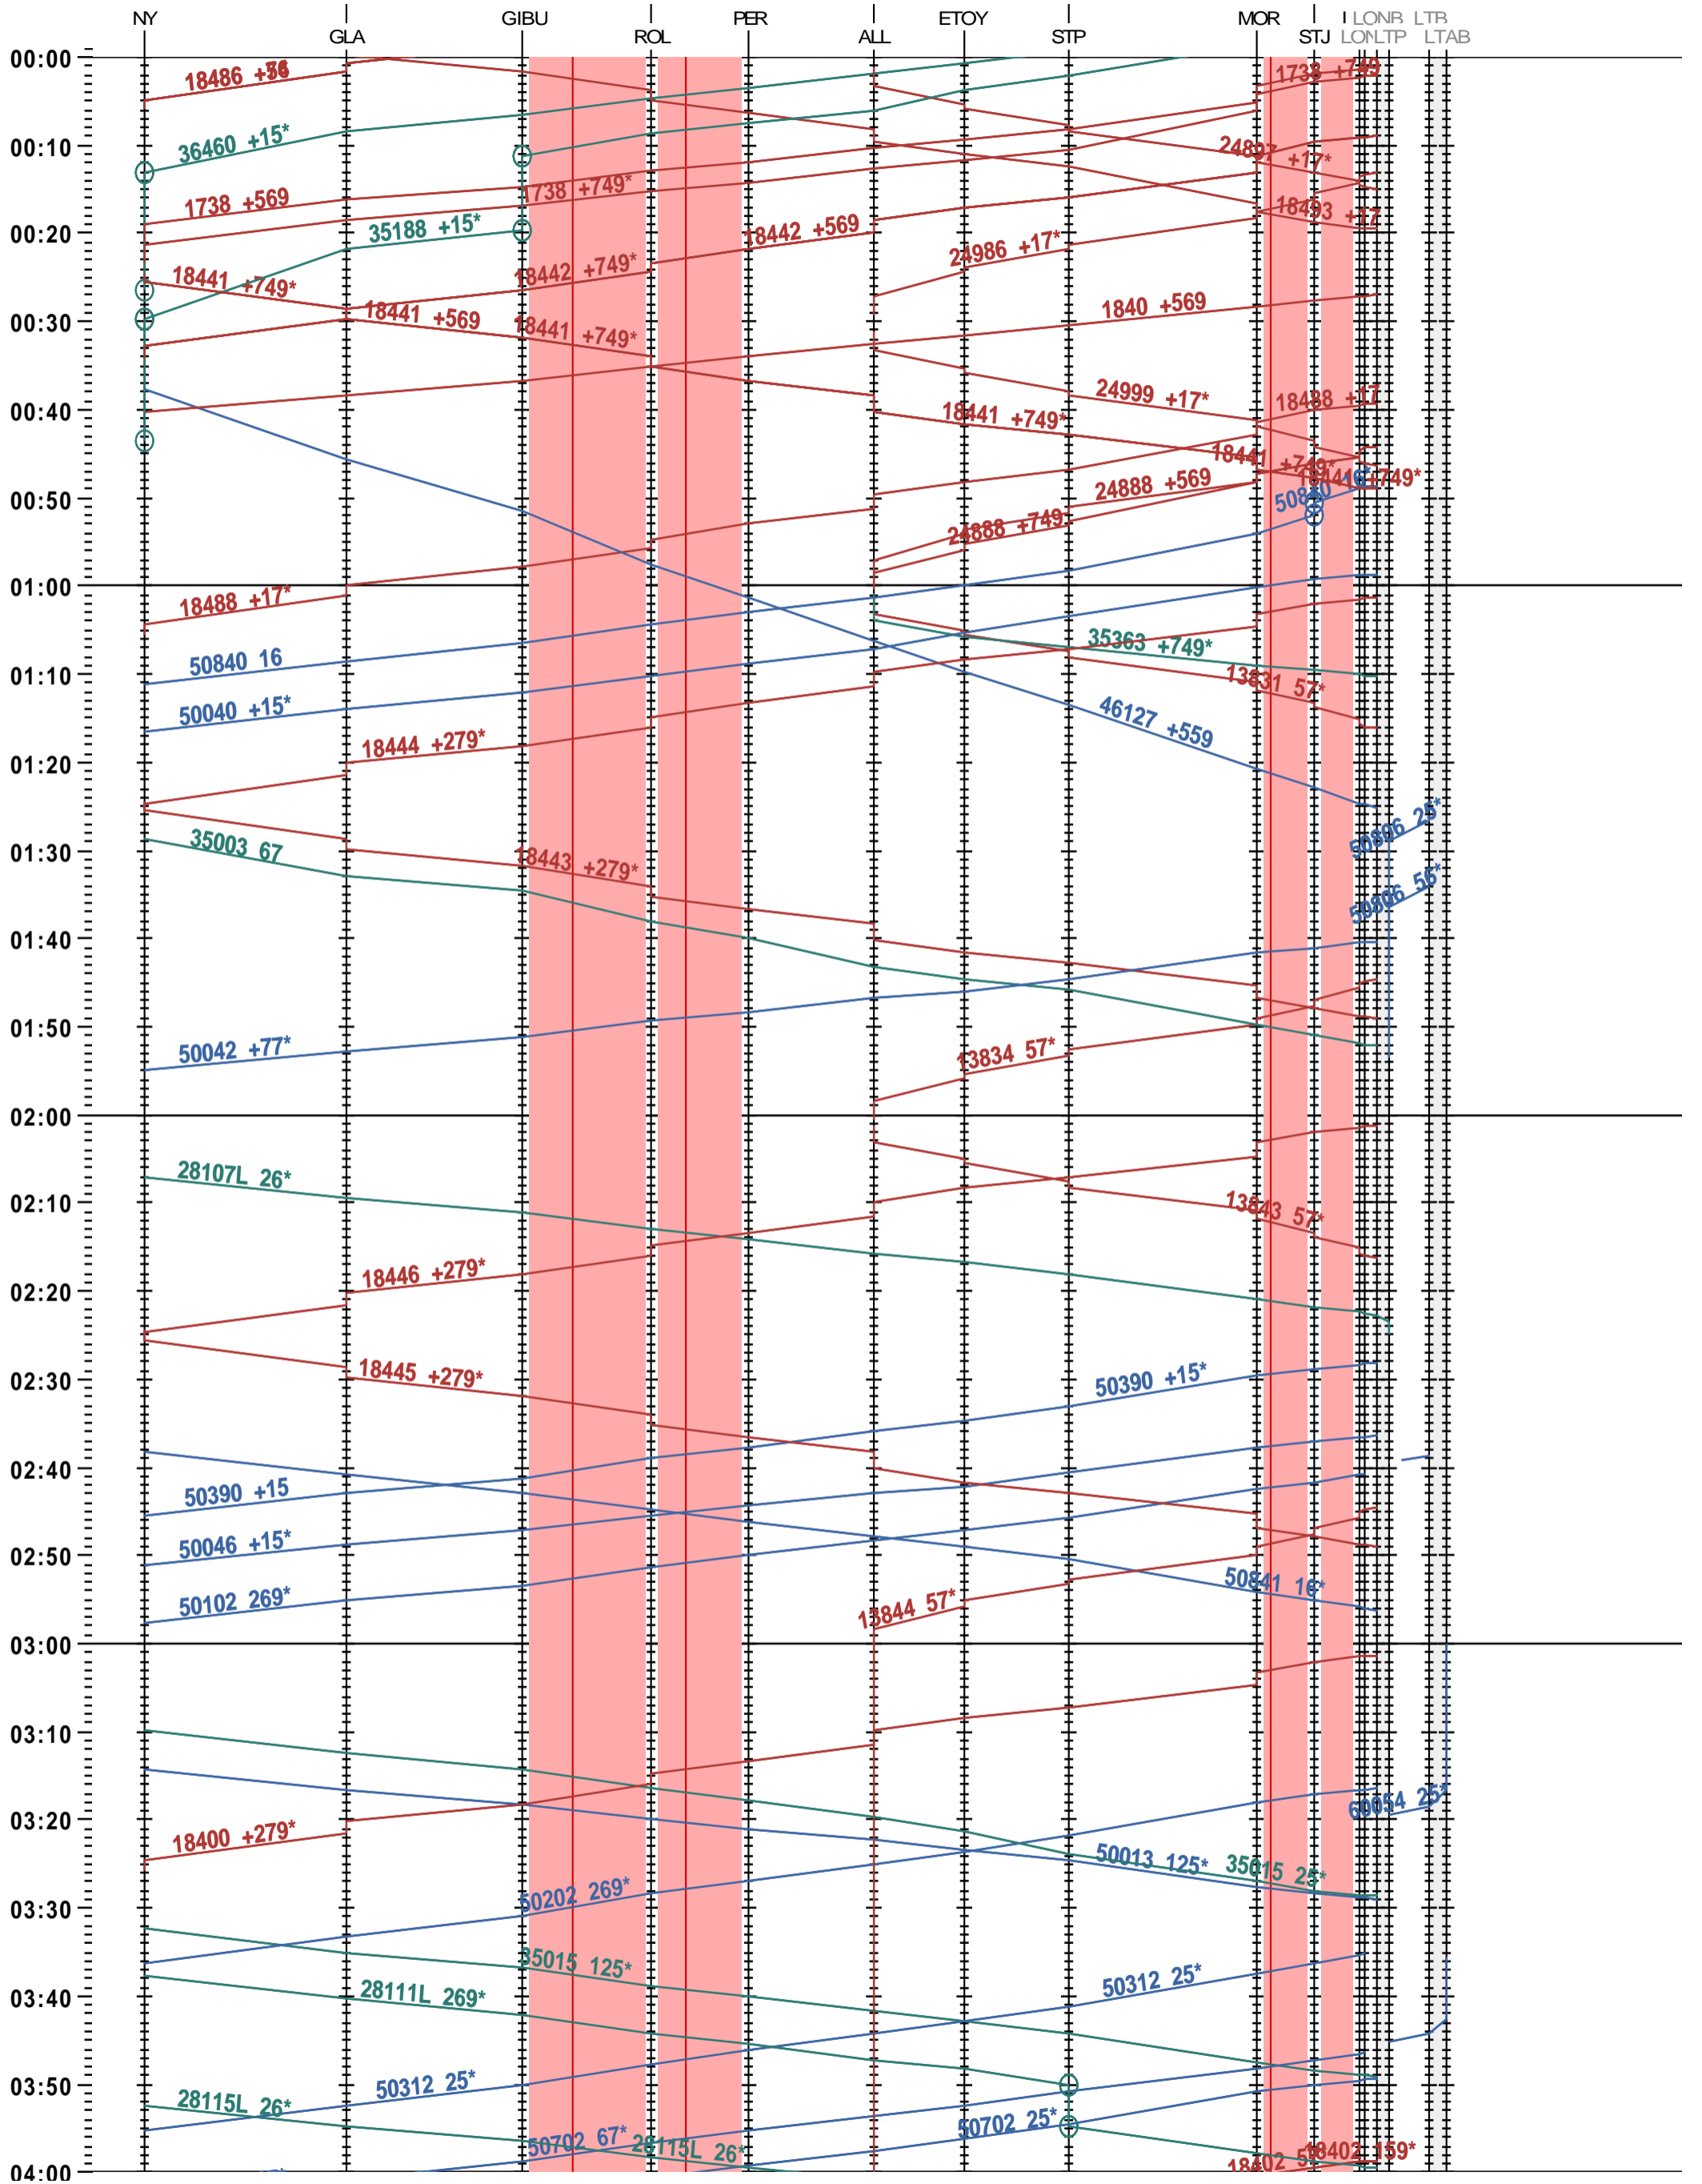

114 - Nyon - Lausanne-triage

Fahrplanperiode 2025 (15.12.2024 – 13.12.2025)

Update

Gültig ab 12.05.2025

114 - Nyon - Lausanne-triage

Fahrplanperiode 2025 (15.12.2024 – 13.12.2025)

Update

Gültig ab 12.05.2025