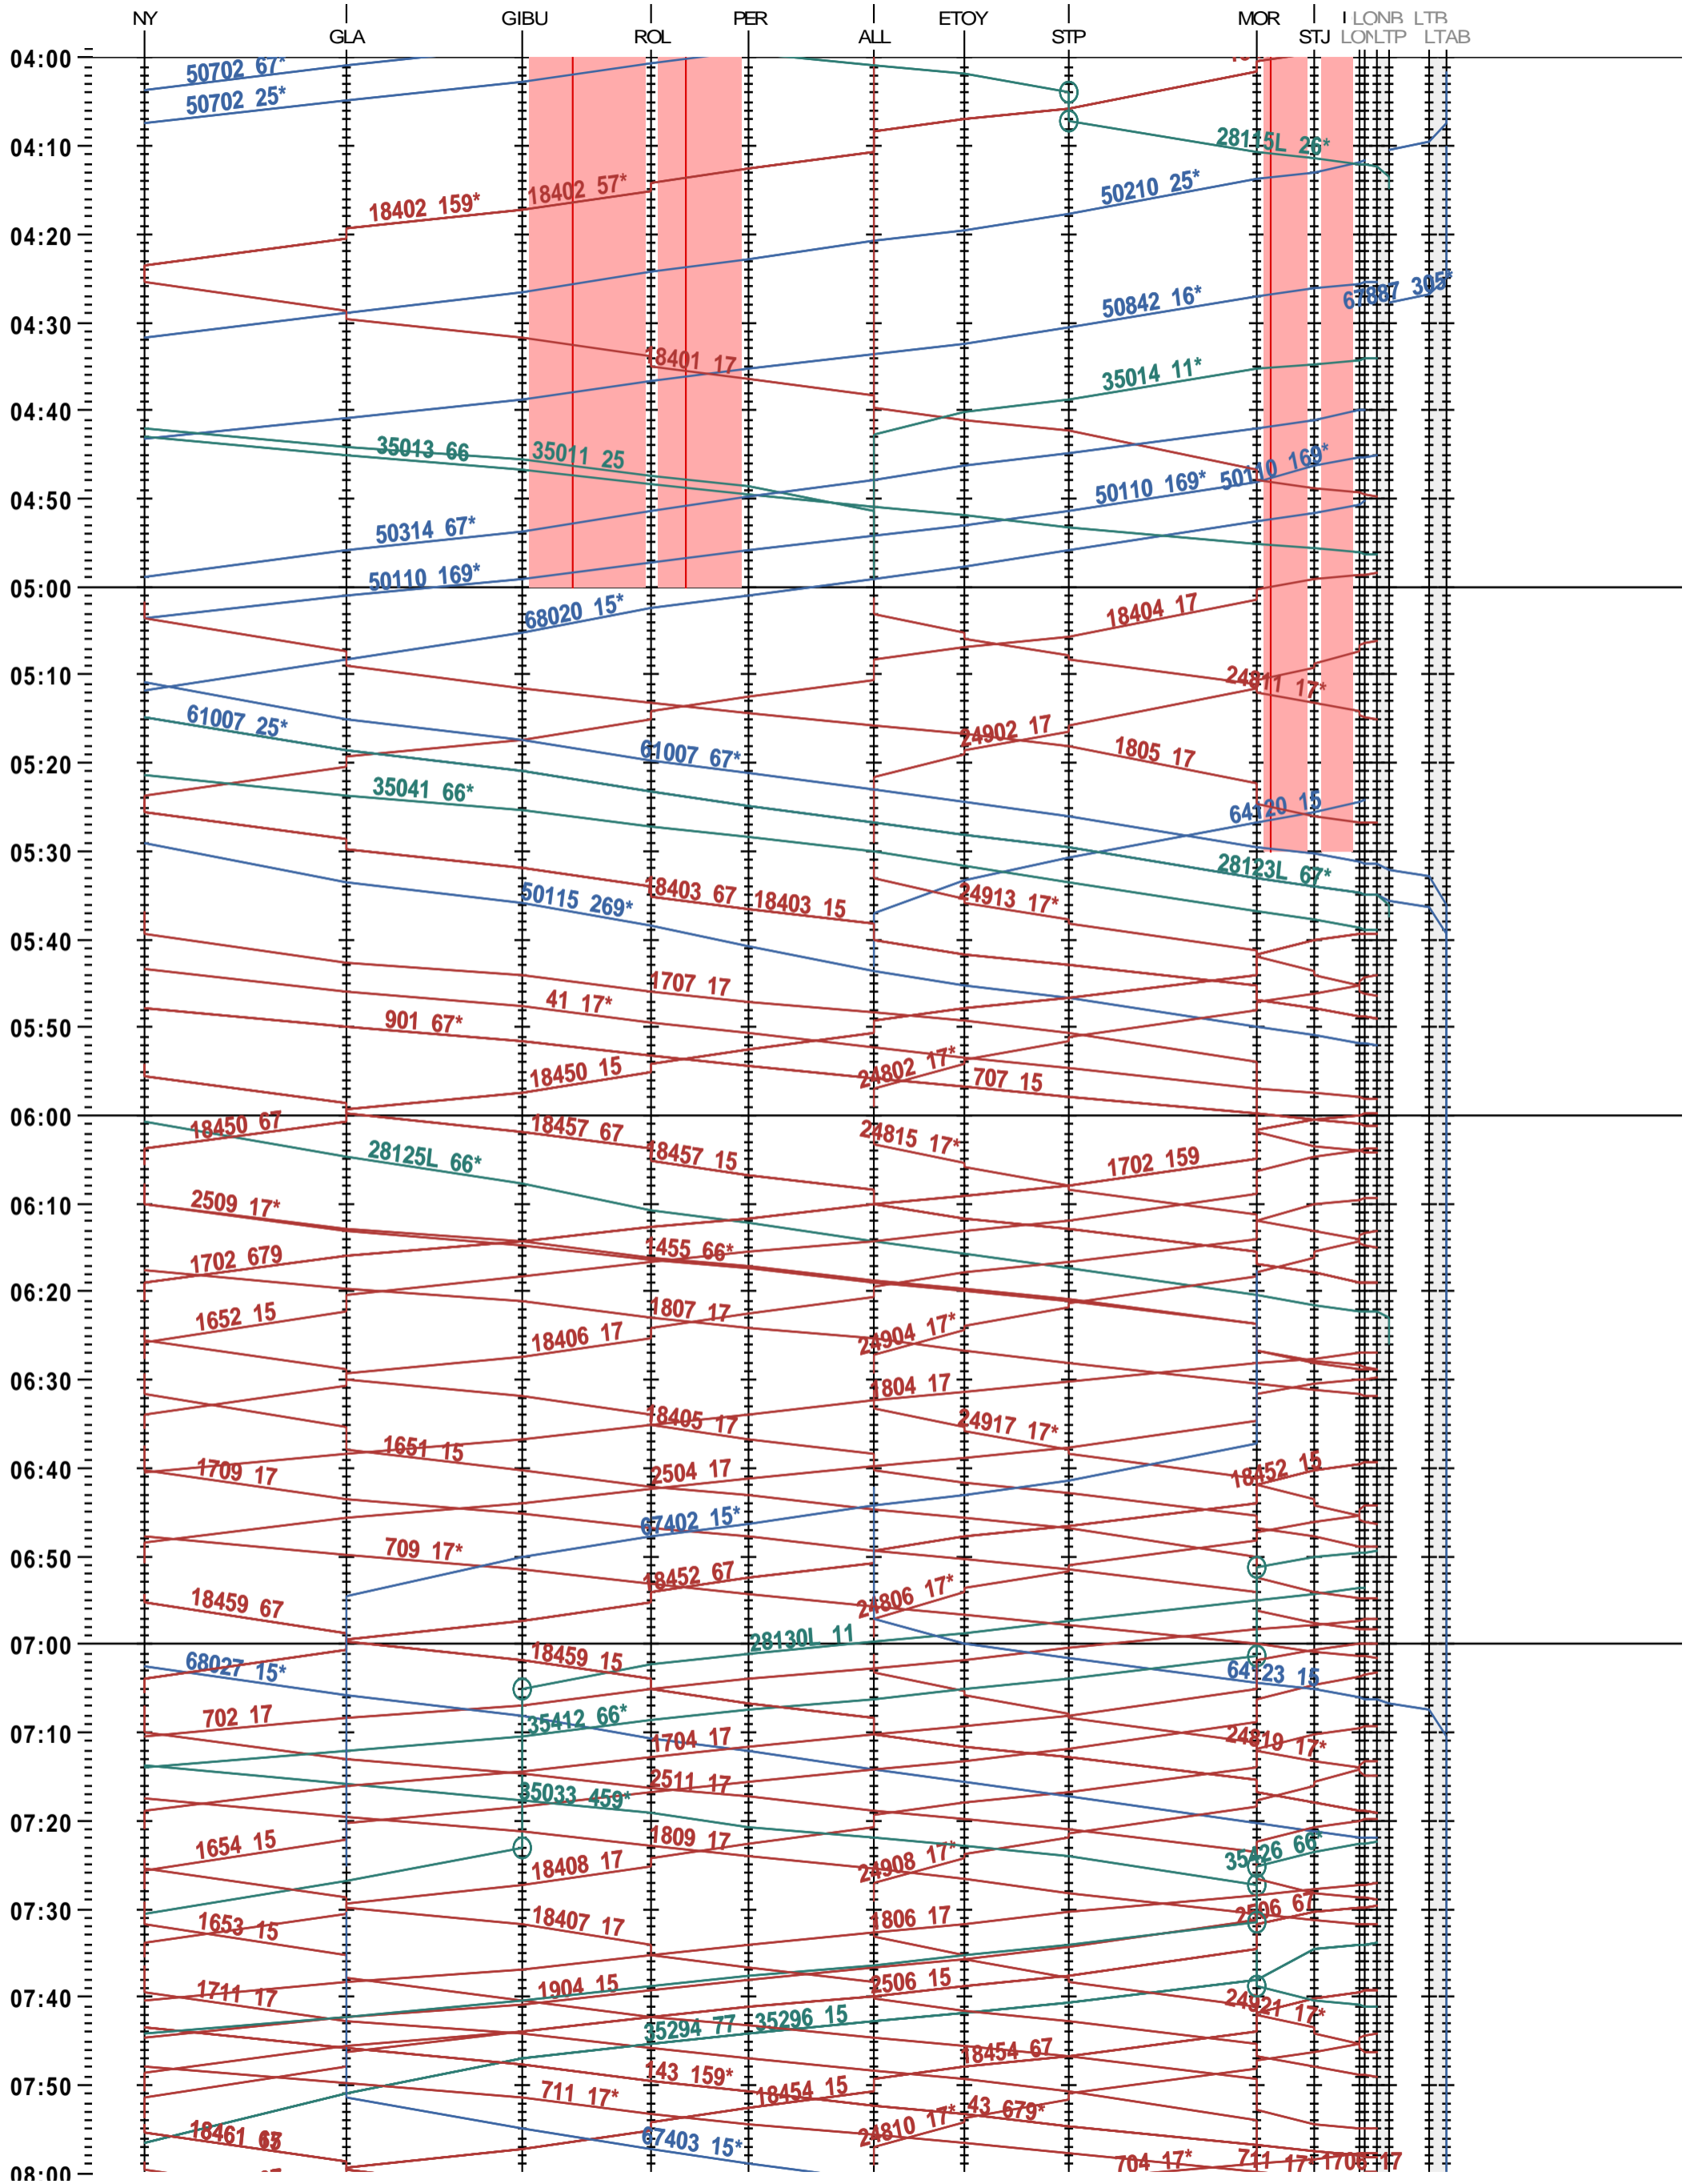

114 - Nyon - Lausanne-triage

Fahrplanperiode 2025 (15.12.2024 – 13.12.2025)

Update

Gültig ab 12.05.2025

114 - Nyon - Lausanne-triage

Fahrplanperiode 2025 (15.12.2024 – 13.12.2025)

Update

Gültig ab 12.05.2025