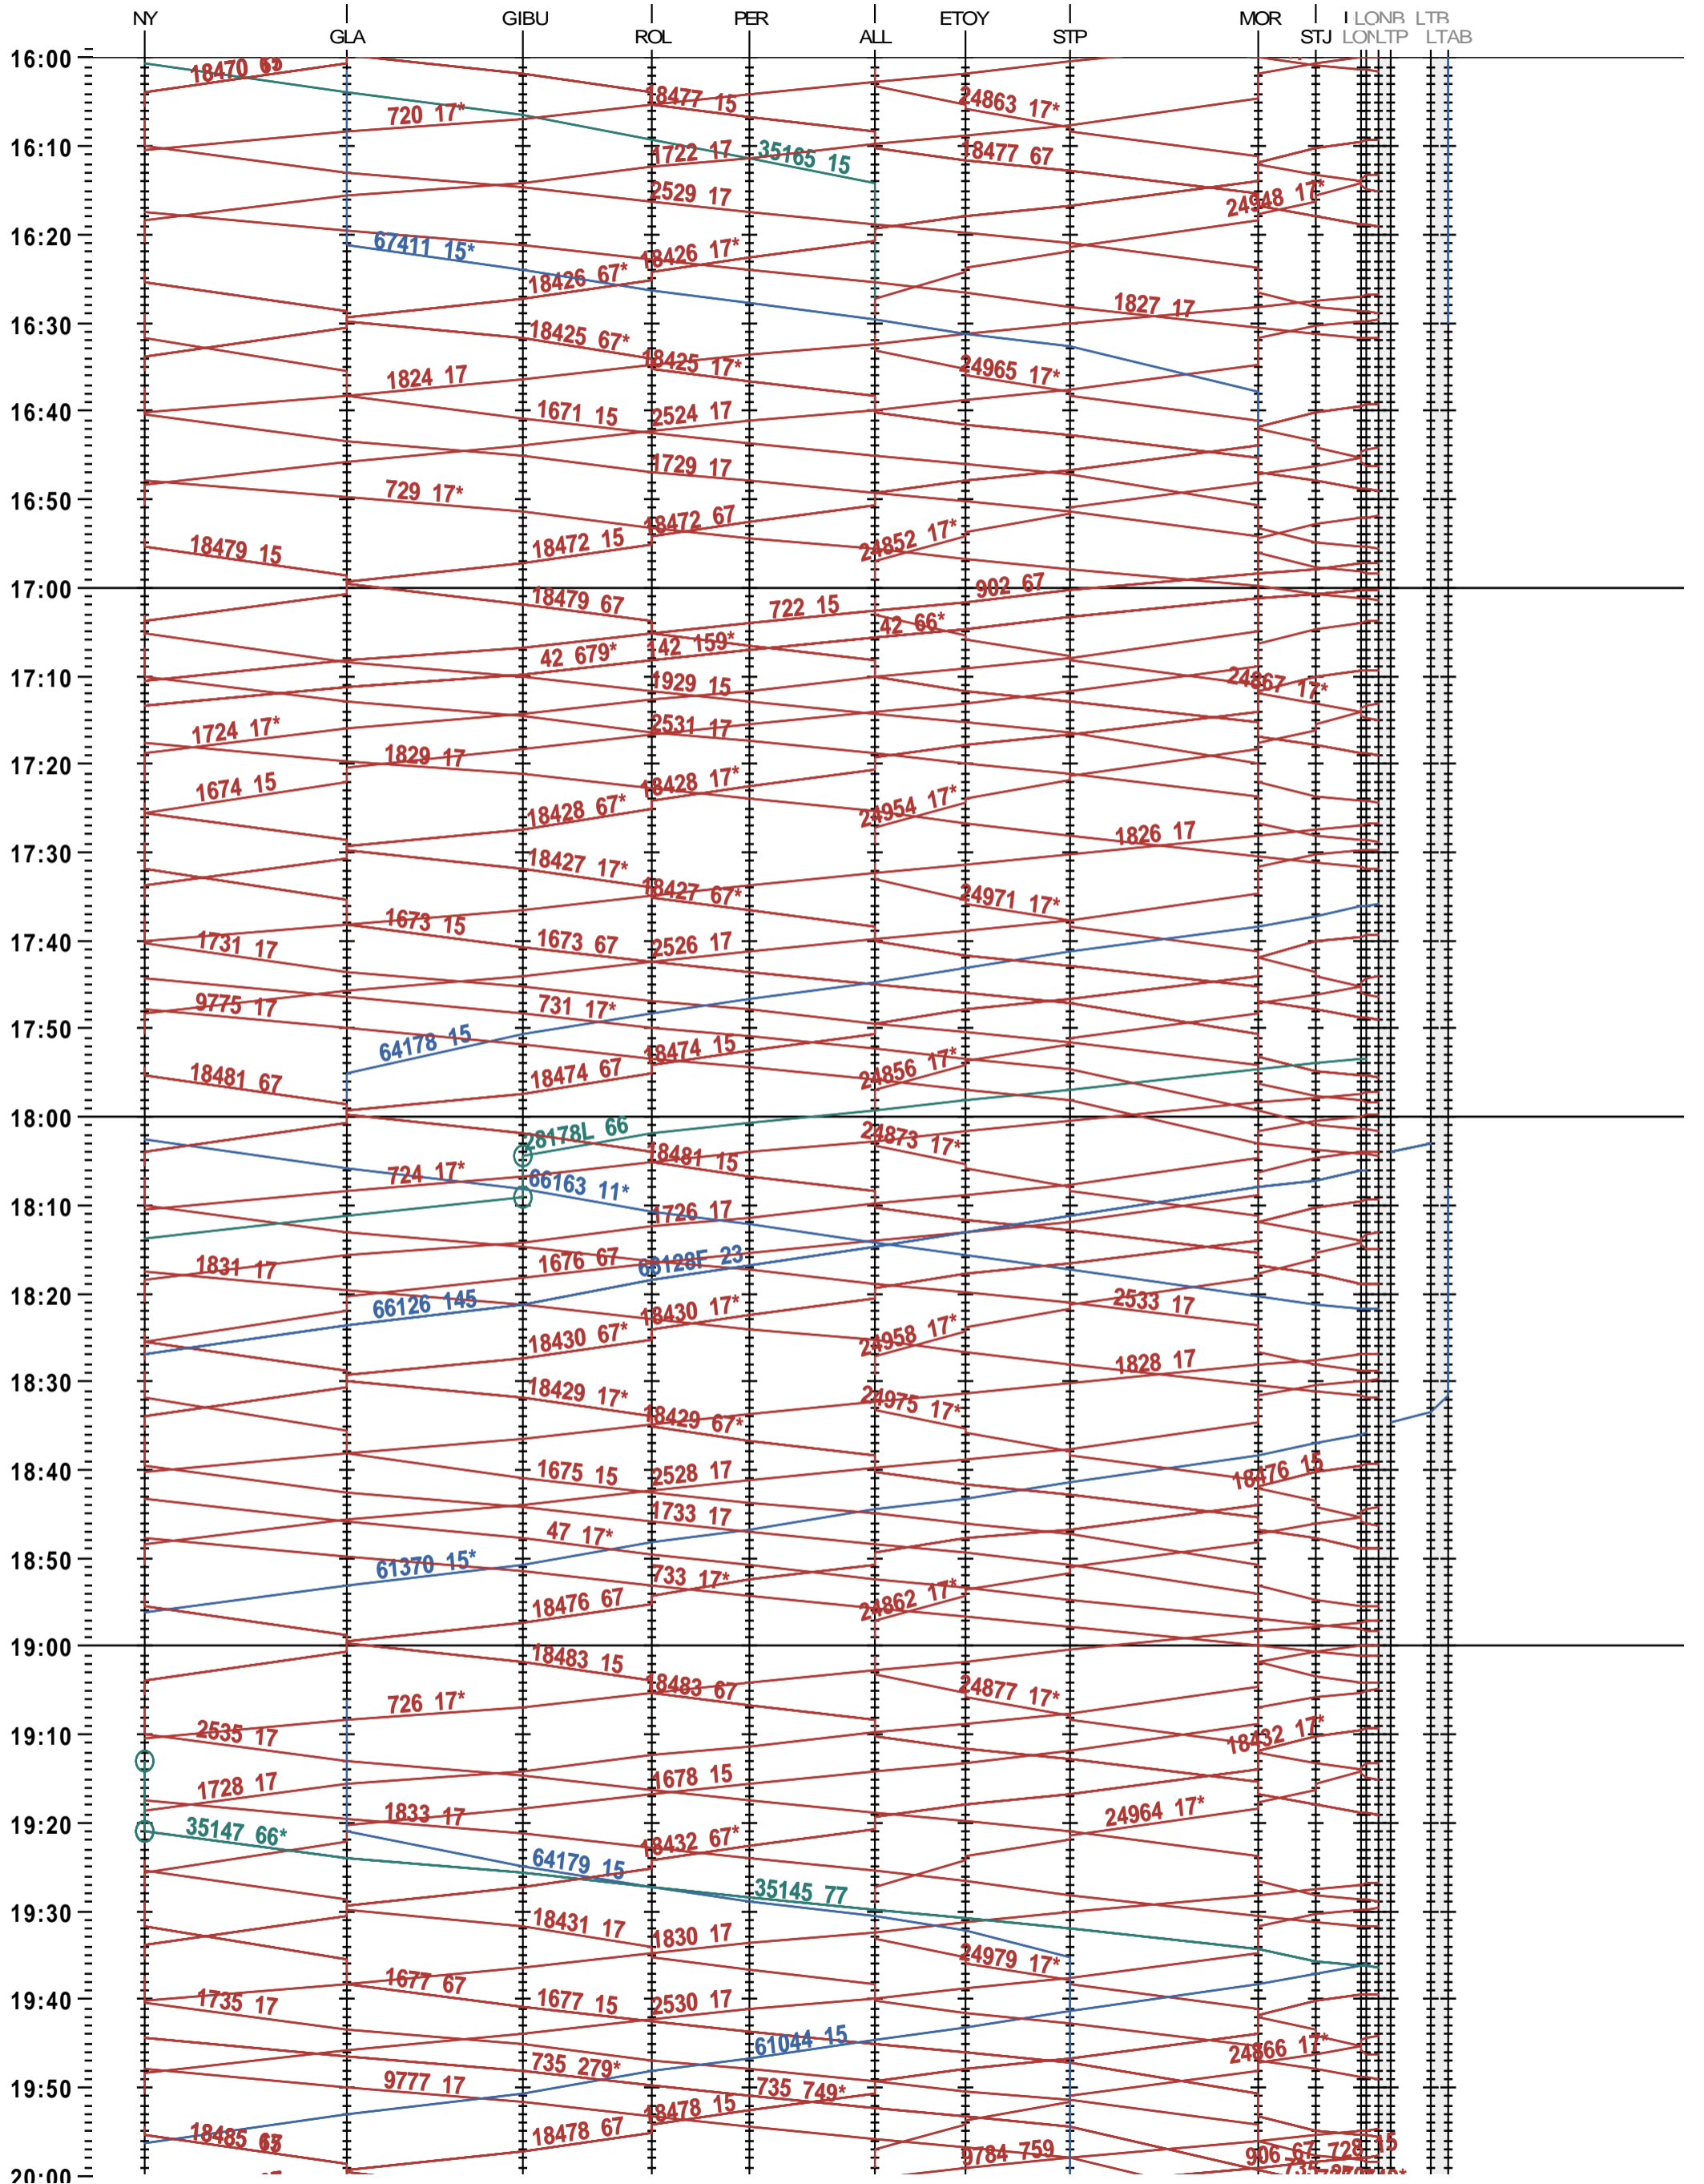

114 - Nyon - Lausanne-triage

Fahrplanperiode 2025 (15.12.2024 – 13.12.2025)

Update

Gültig ab 12.05.2025

114 - Nyon - Lausanne-triage

Fahrplanperiode 2025 (15.12.2024 – 13.12.2025)

Update

Gültig ab 12.05.2025