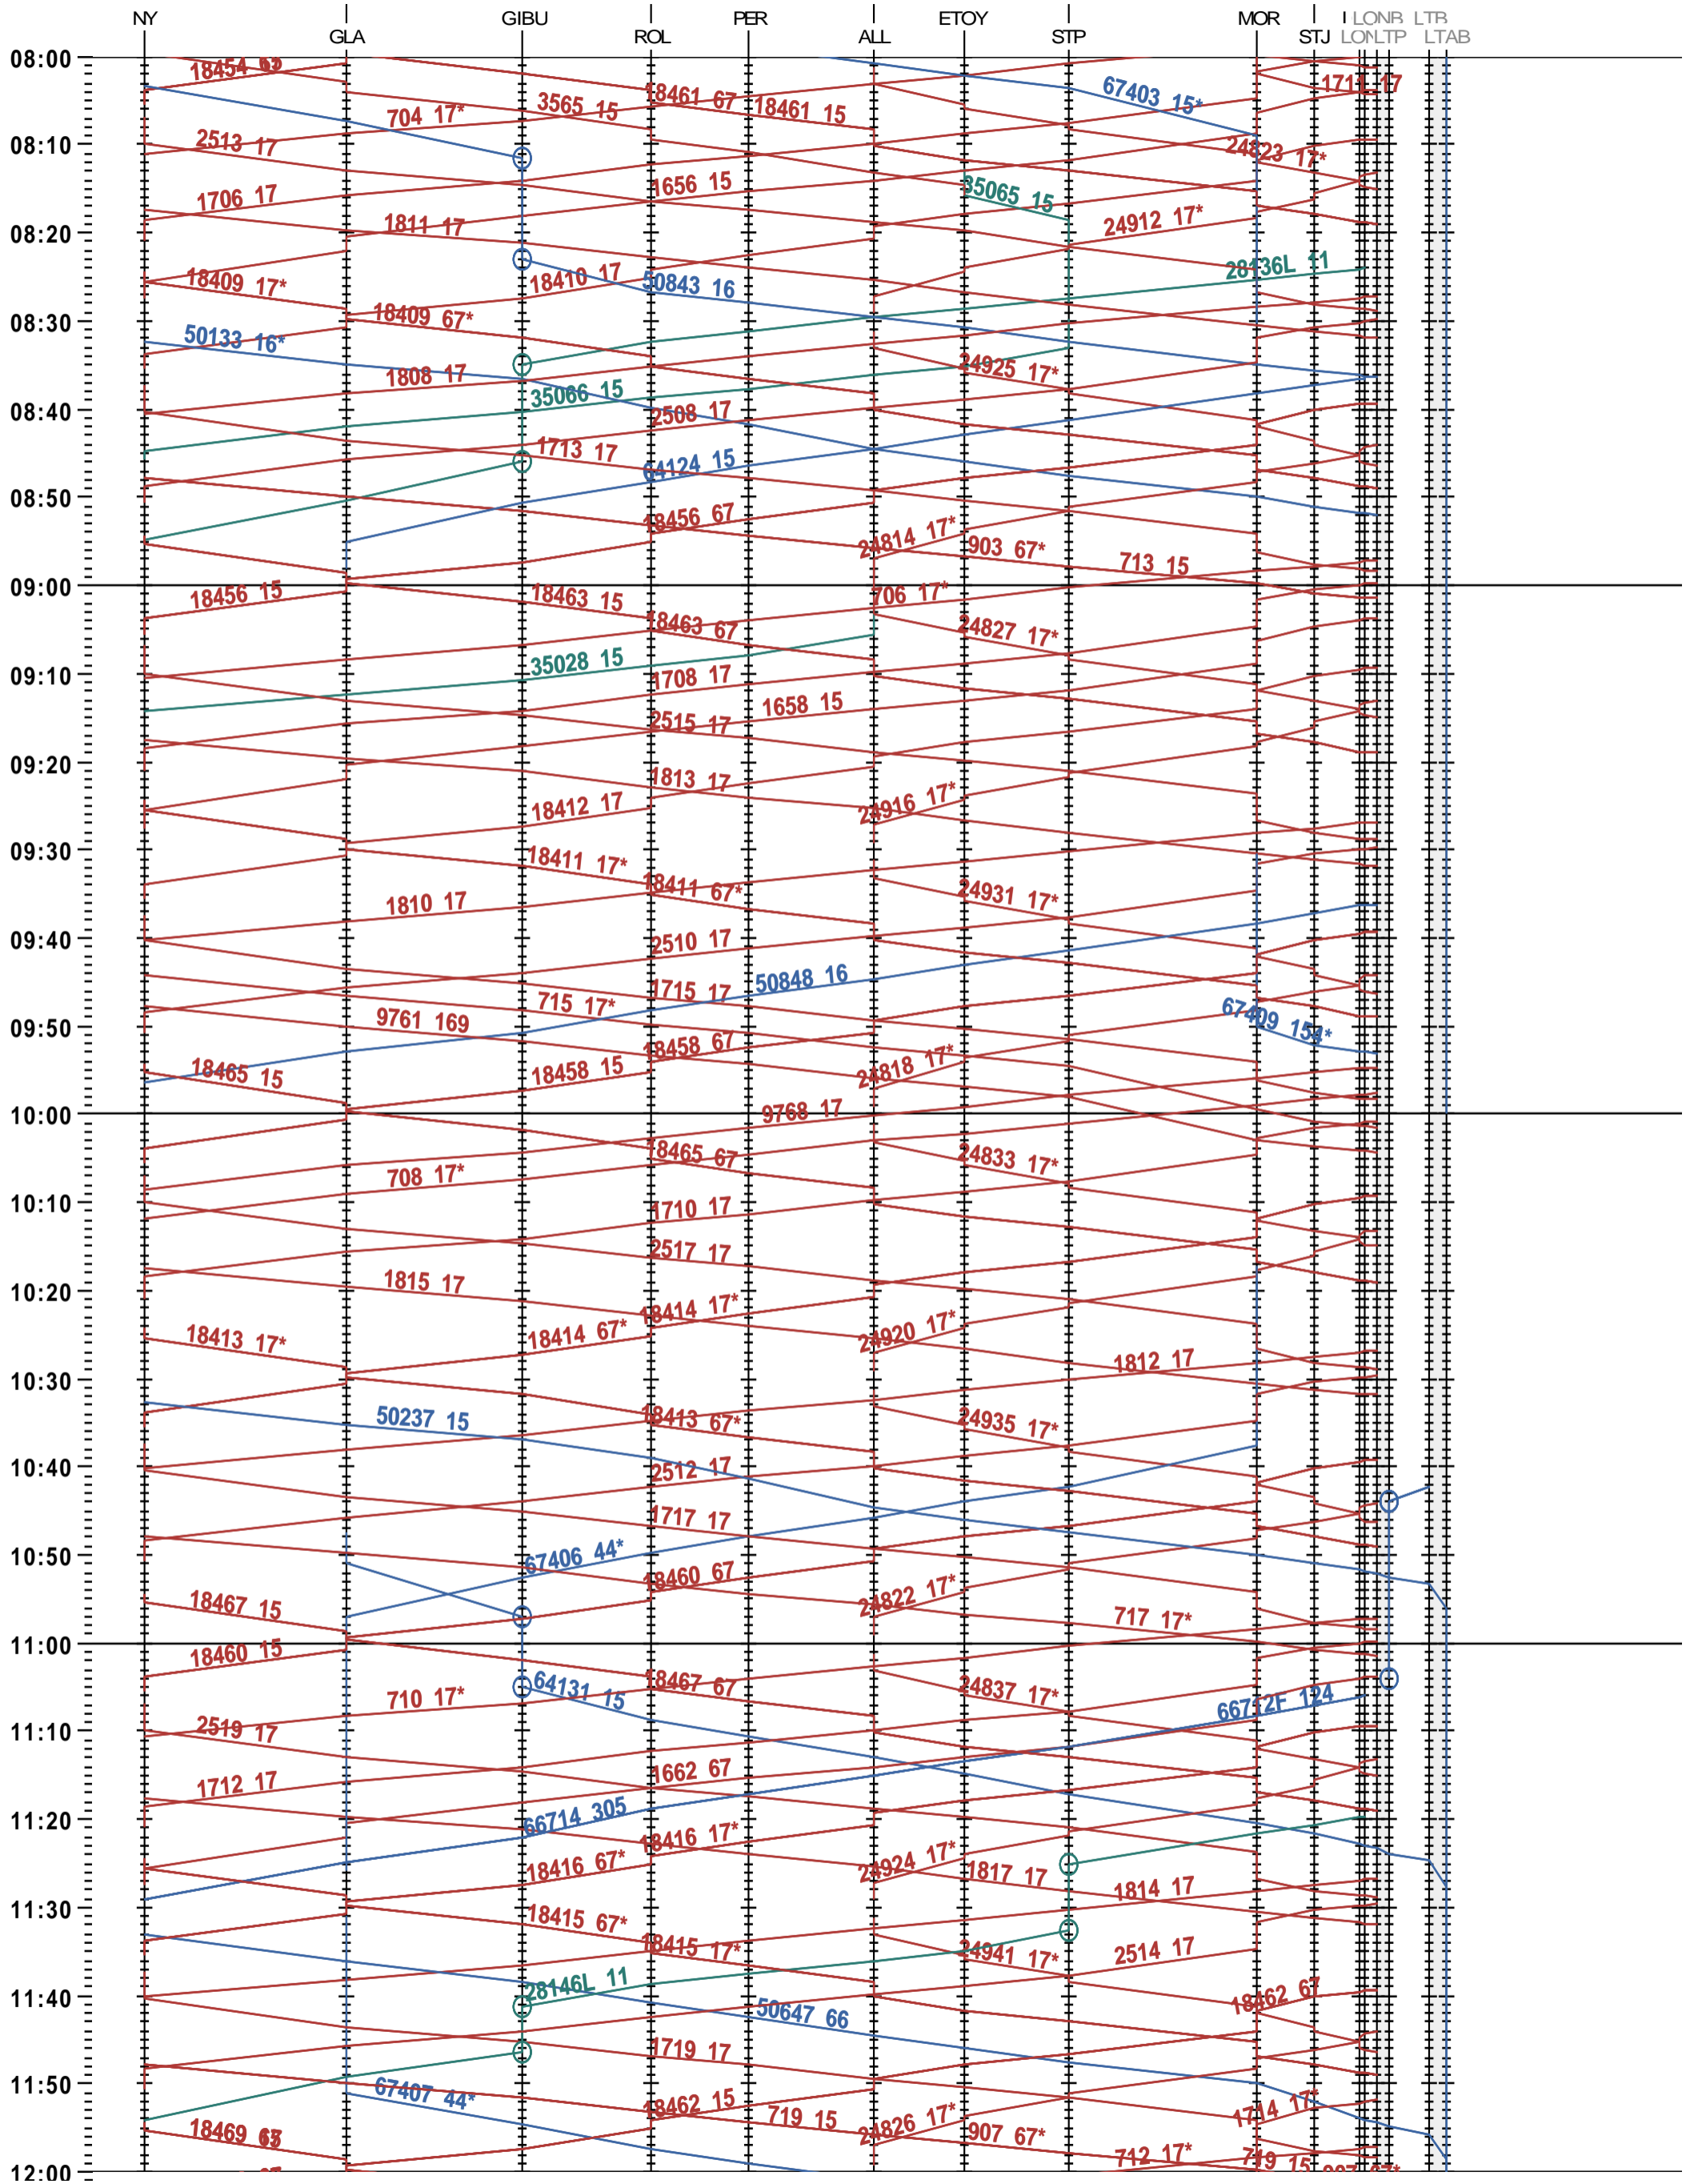

114 - Nyon - Lausanne-triage

Fahrplanperiode 2025 (15.12.2024 – 13.12.2025)

Update

Gültig ab 12.05.2025

114 - Nyon - Lausanne-triage

Fahrplanperiode 2025 (15.12.2024 – 13.12.2025)

Update

Gültig ab 12.05.2025