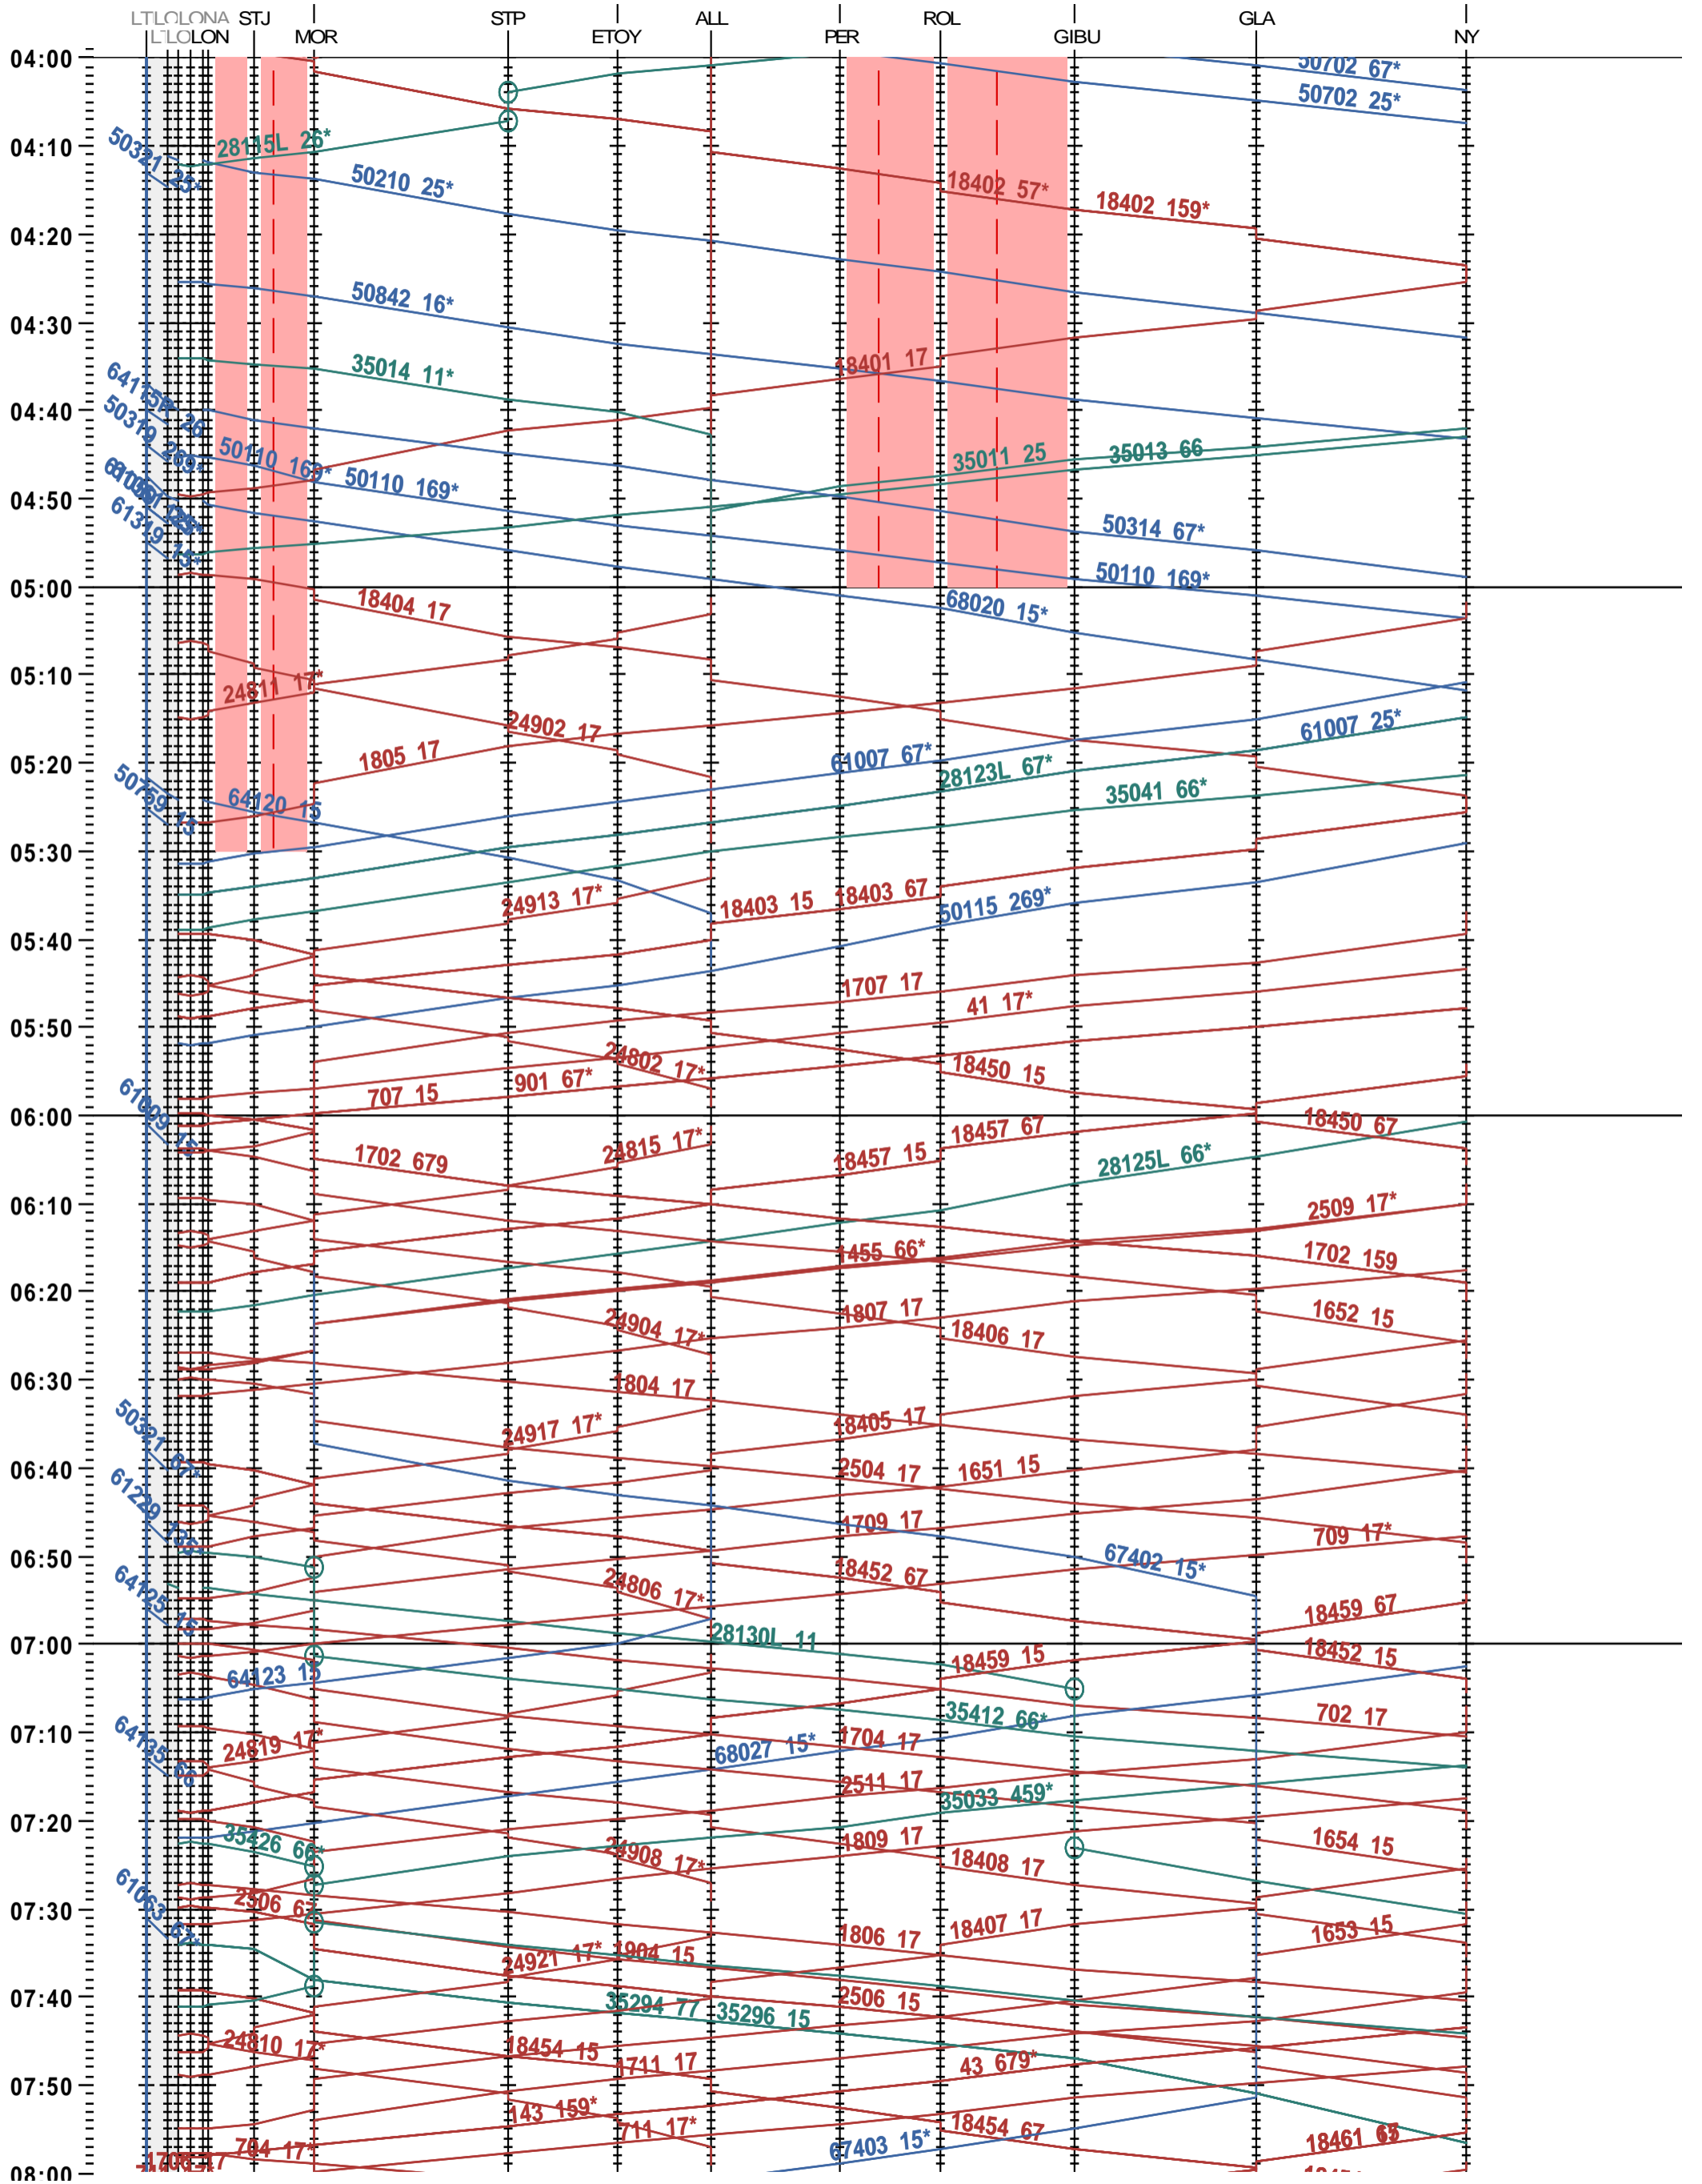

115 - Lausanne-triage - Nyon

Fahrplanperiode 2025 (15.12.2024 – 13.12.2025)

Update

Gültig ab 12.05.2025

115 - Lausanne-triage - Nyon

Fahrplanperiode 2025 (15.12.2024 – 13.12.2025)

Update

Gültig ab 12.05.2025