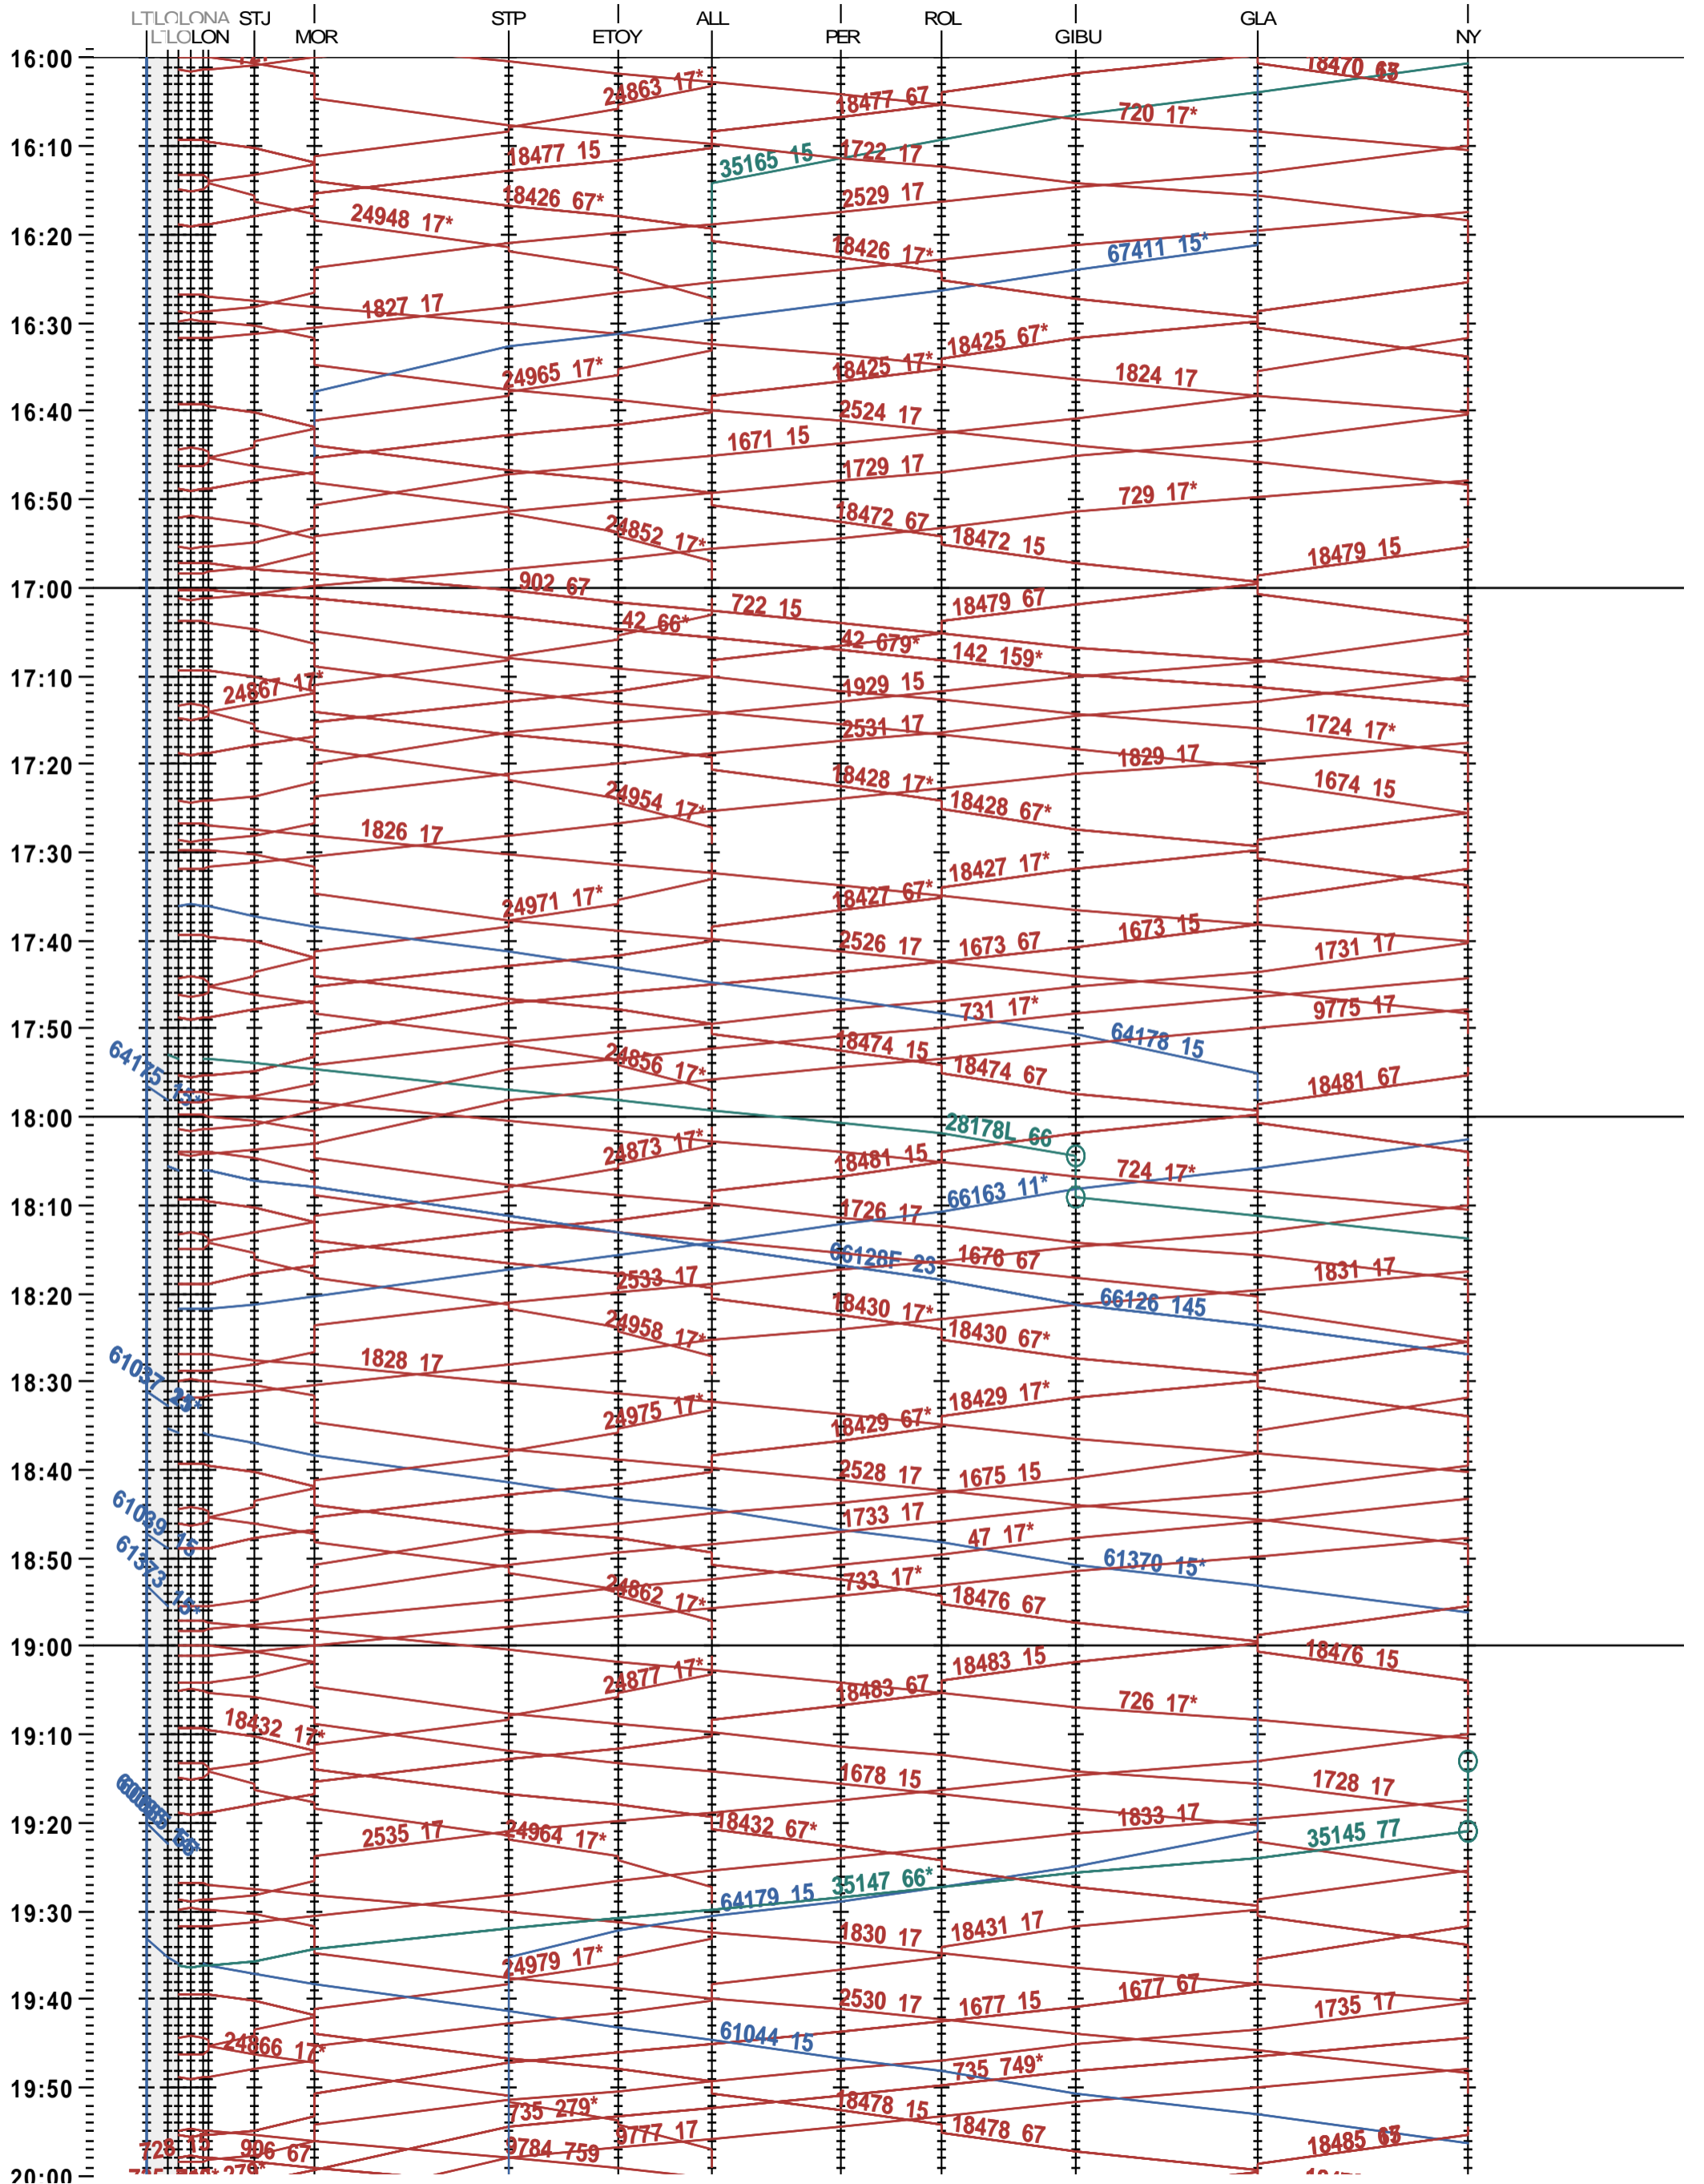

115 - Lausanne-triage - Nyon

Fahrplanperiode 2025 (15.12.2024 – 13.12.2025)

Update

Gültig ab 12.05.2025

115 - Lausanne-triage - Nyon

Fahrplanperiode 2025 (15.12.2024 – 13.12.2025)

Update

Gültig ab 12.05.2025