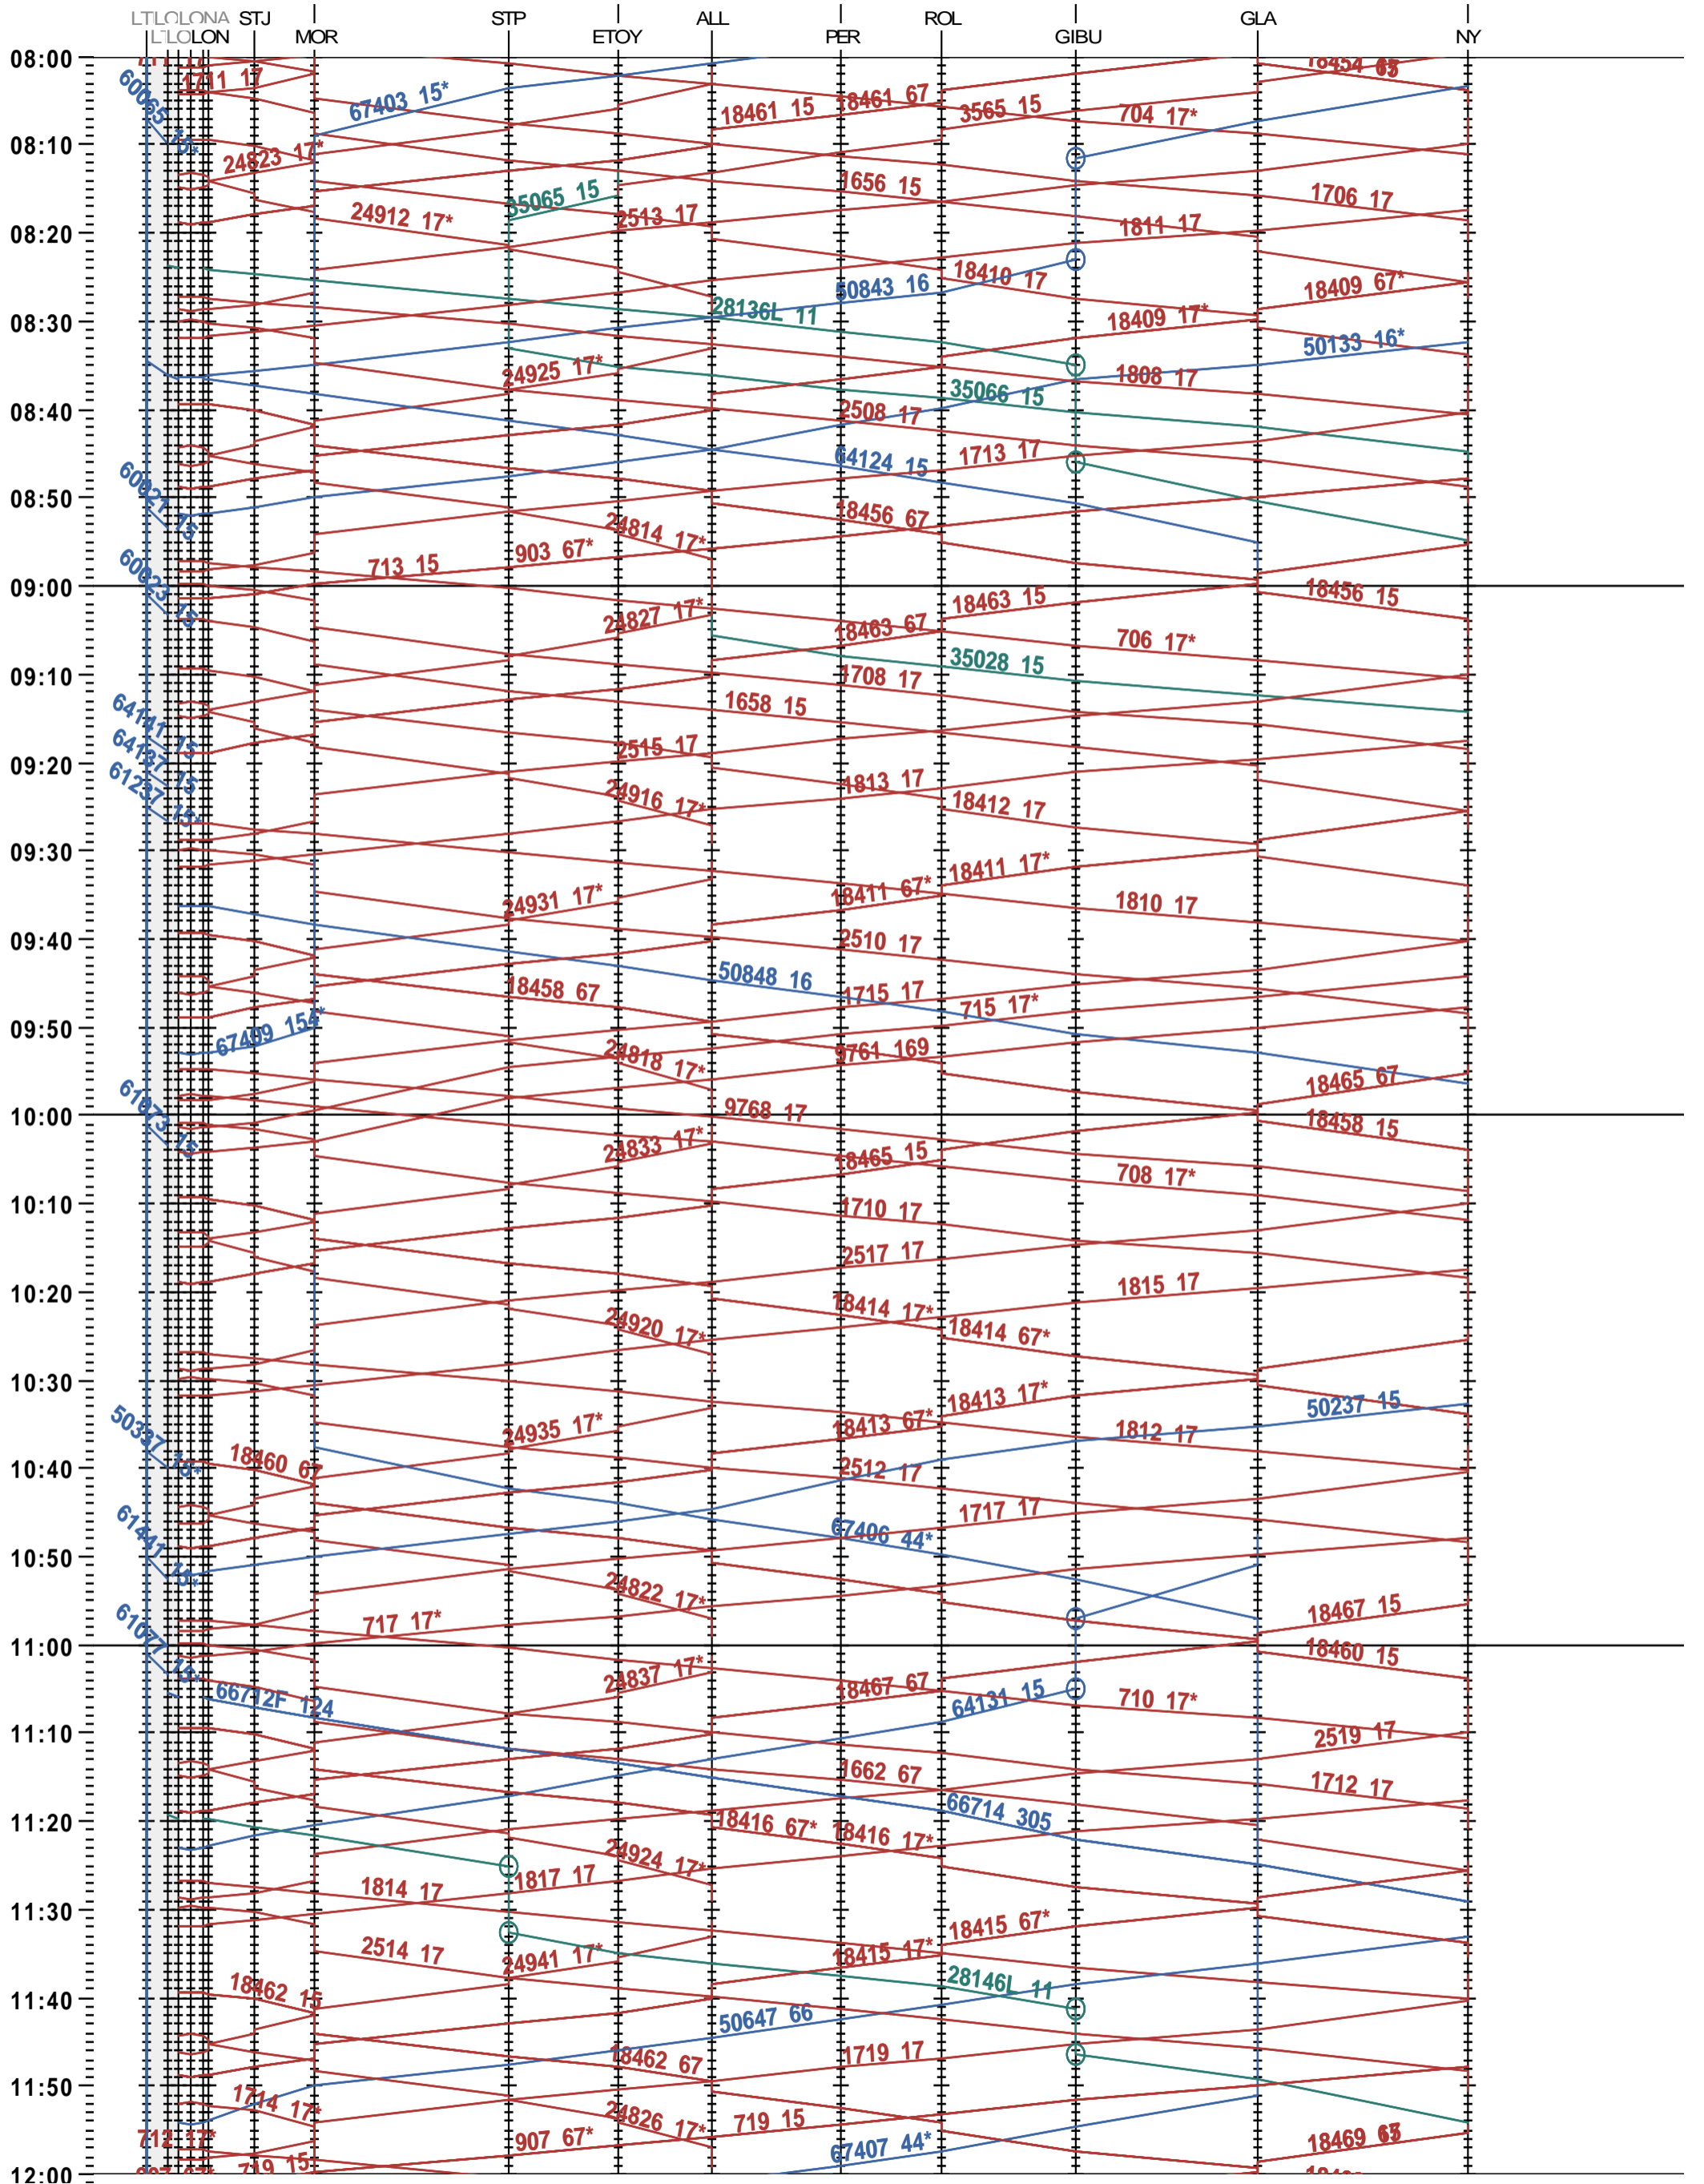

115 - Lausanne-triage - Nyon

Fahrplanperiode 2025 (15.12.2024 – 13.12.2025)

Update

Gültig ab 12.05.2025

115 - Lausanne-triage - Nyon

Fahrplanperiode 2025 (15.12.2024 – 13.12.2025)

Update

Gültig ab 12.05.2025