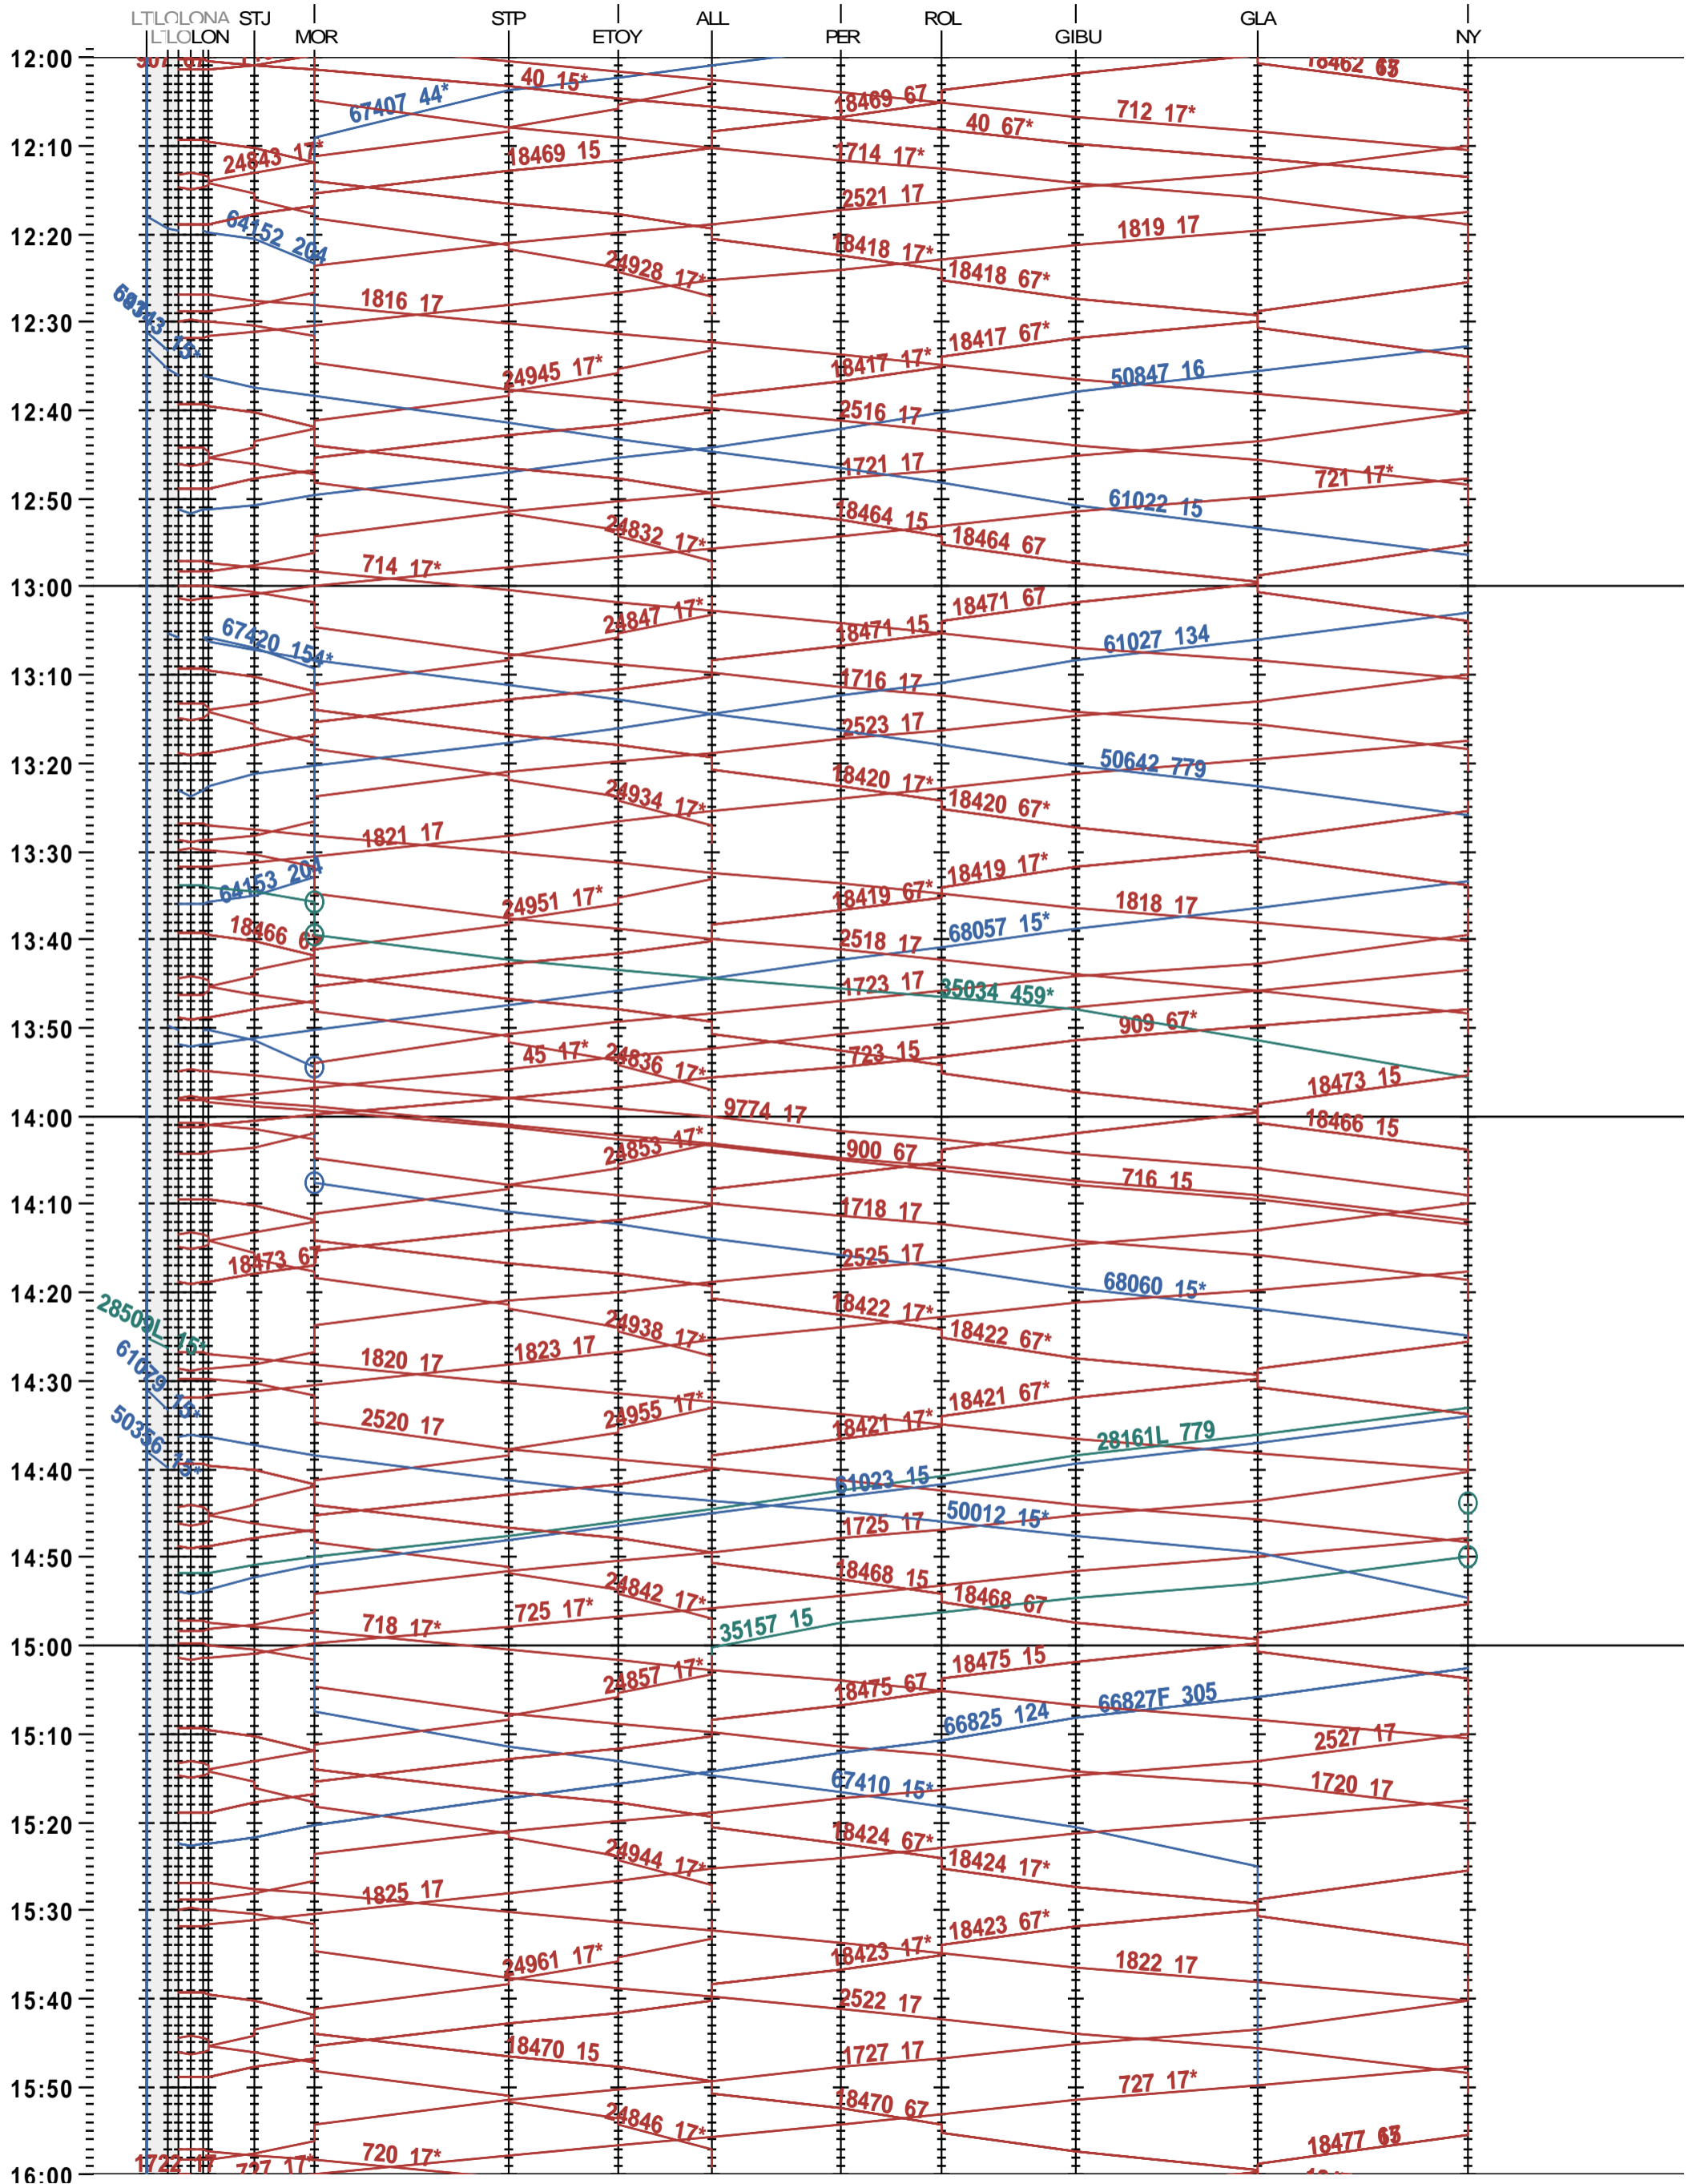

115 - Lausanne-triage - Nyon

Fahrplanperiode 2025 (15.12.2024 – 13.12.2025)

Update

Gültig ab 12.05.2025

115 - Lausanne-triage - Nyon

Fahrplanperiode 2025 (15.12.2024 – 13.12.2025)

Update

Gültig ab 12.05.2025