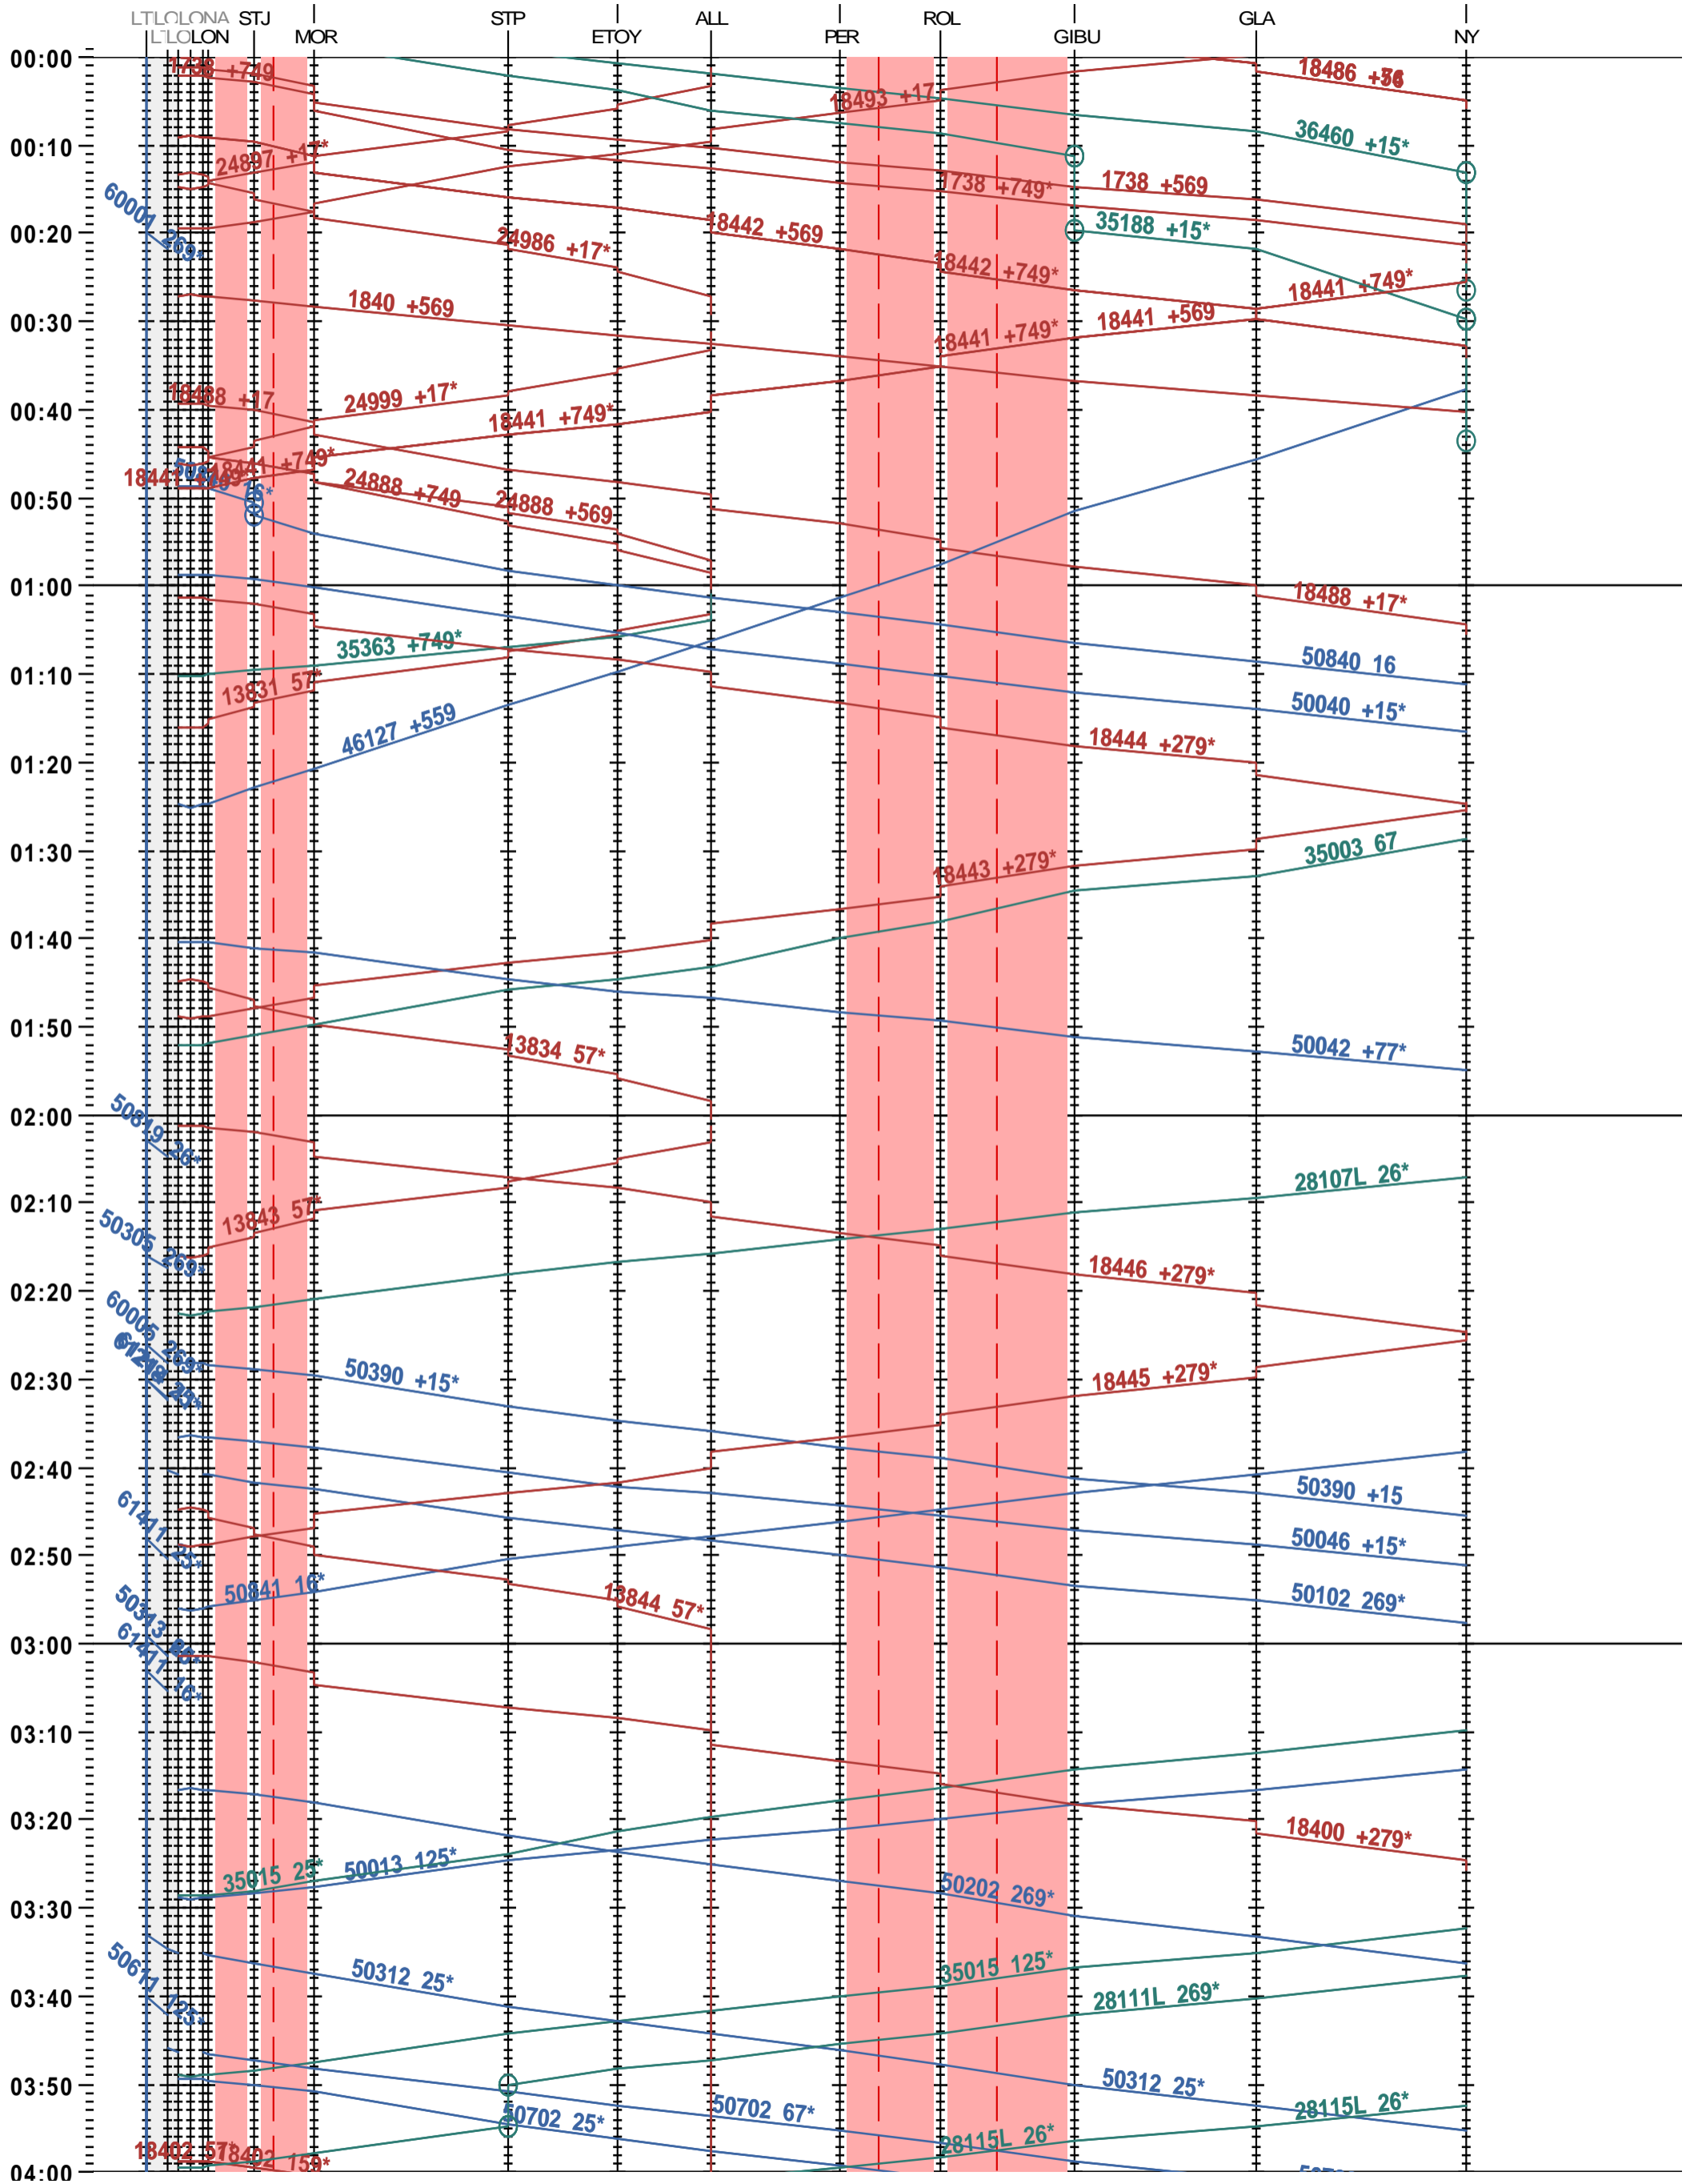

115 - Lausanne-triage - Nyon

Fahrplanperiode 2025 (15.12.2024 – 13.12.2025)

Update

Gültig ab 12.05.2025

115 - Lausanne-triage - Nyon

Fahrplanperiode 2025 (15.12.2024 – 13.12.2025)

Update

Gültig ab 12.05.2025