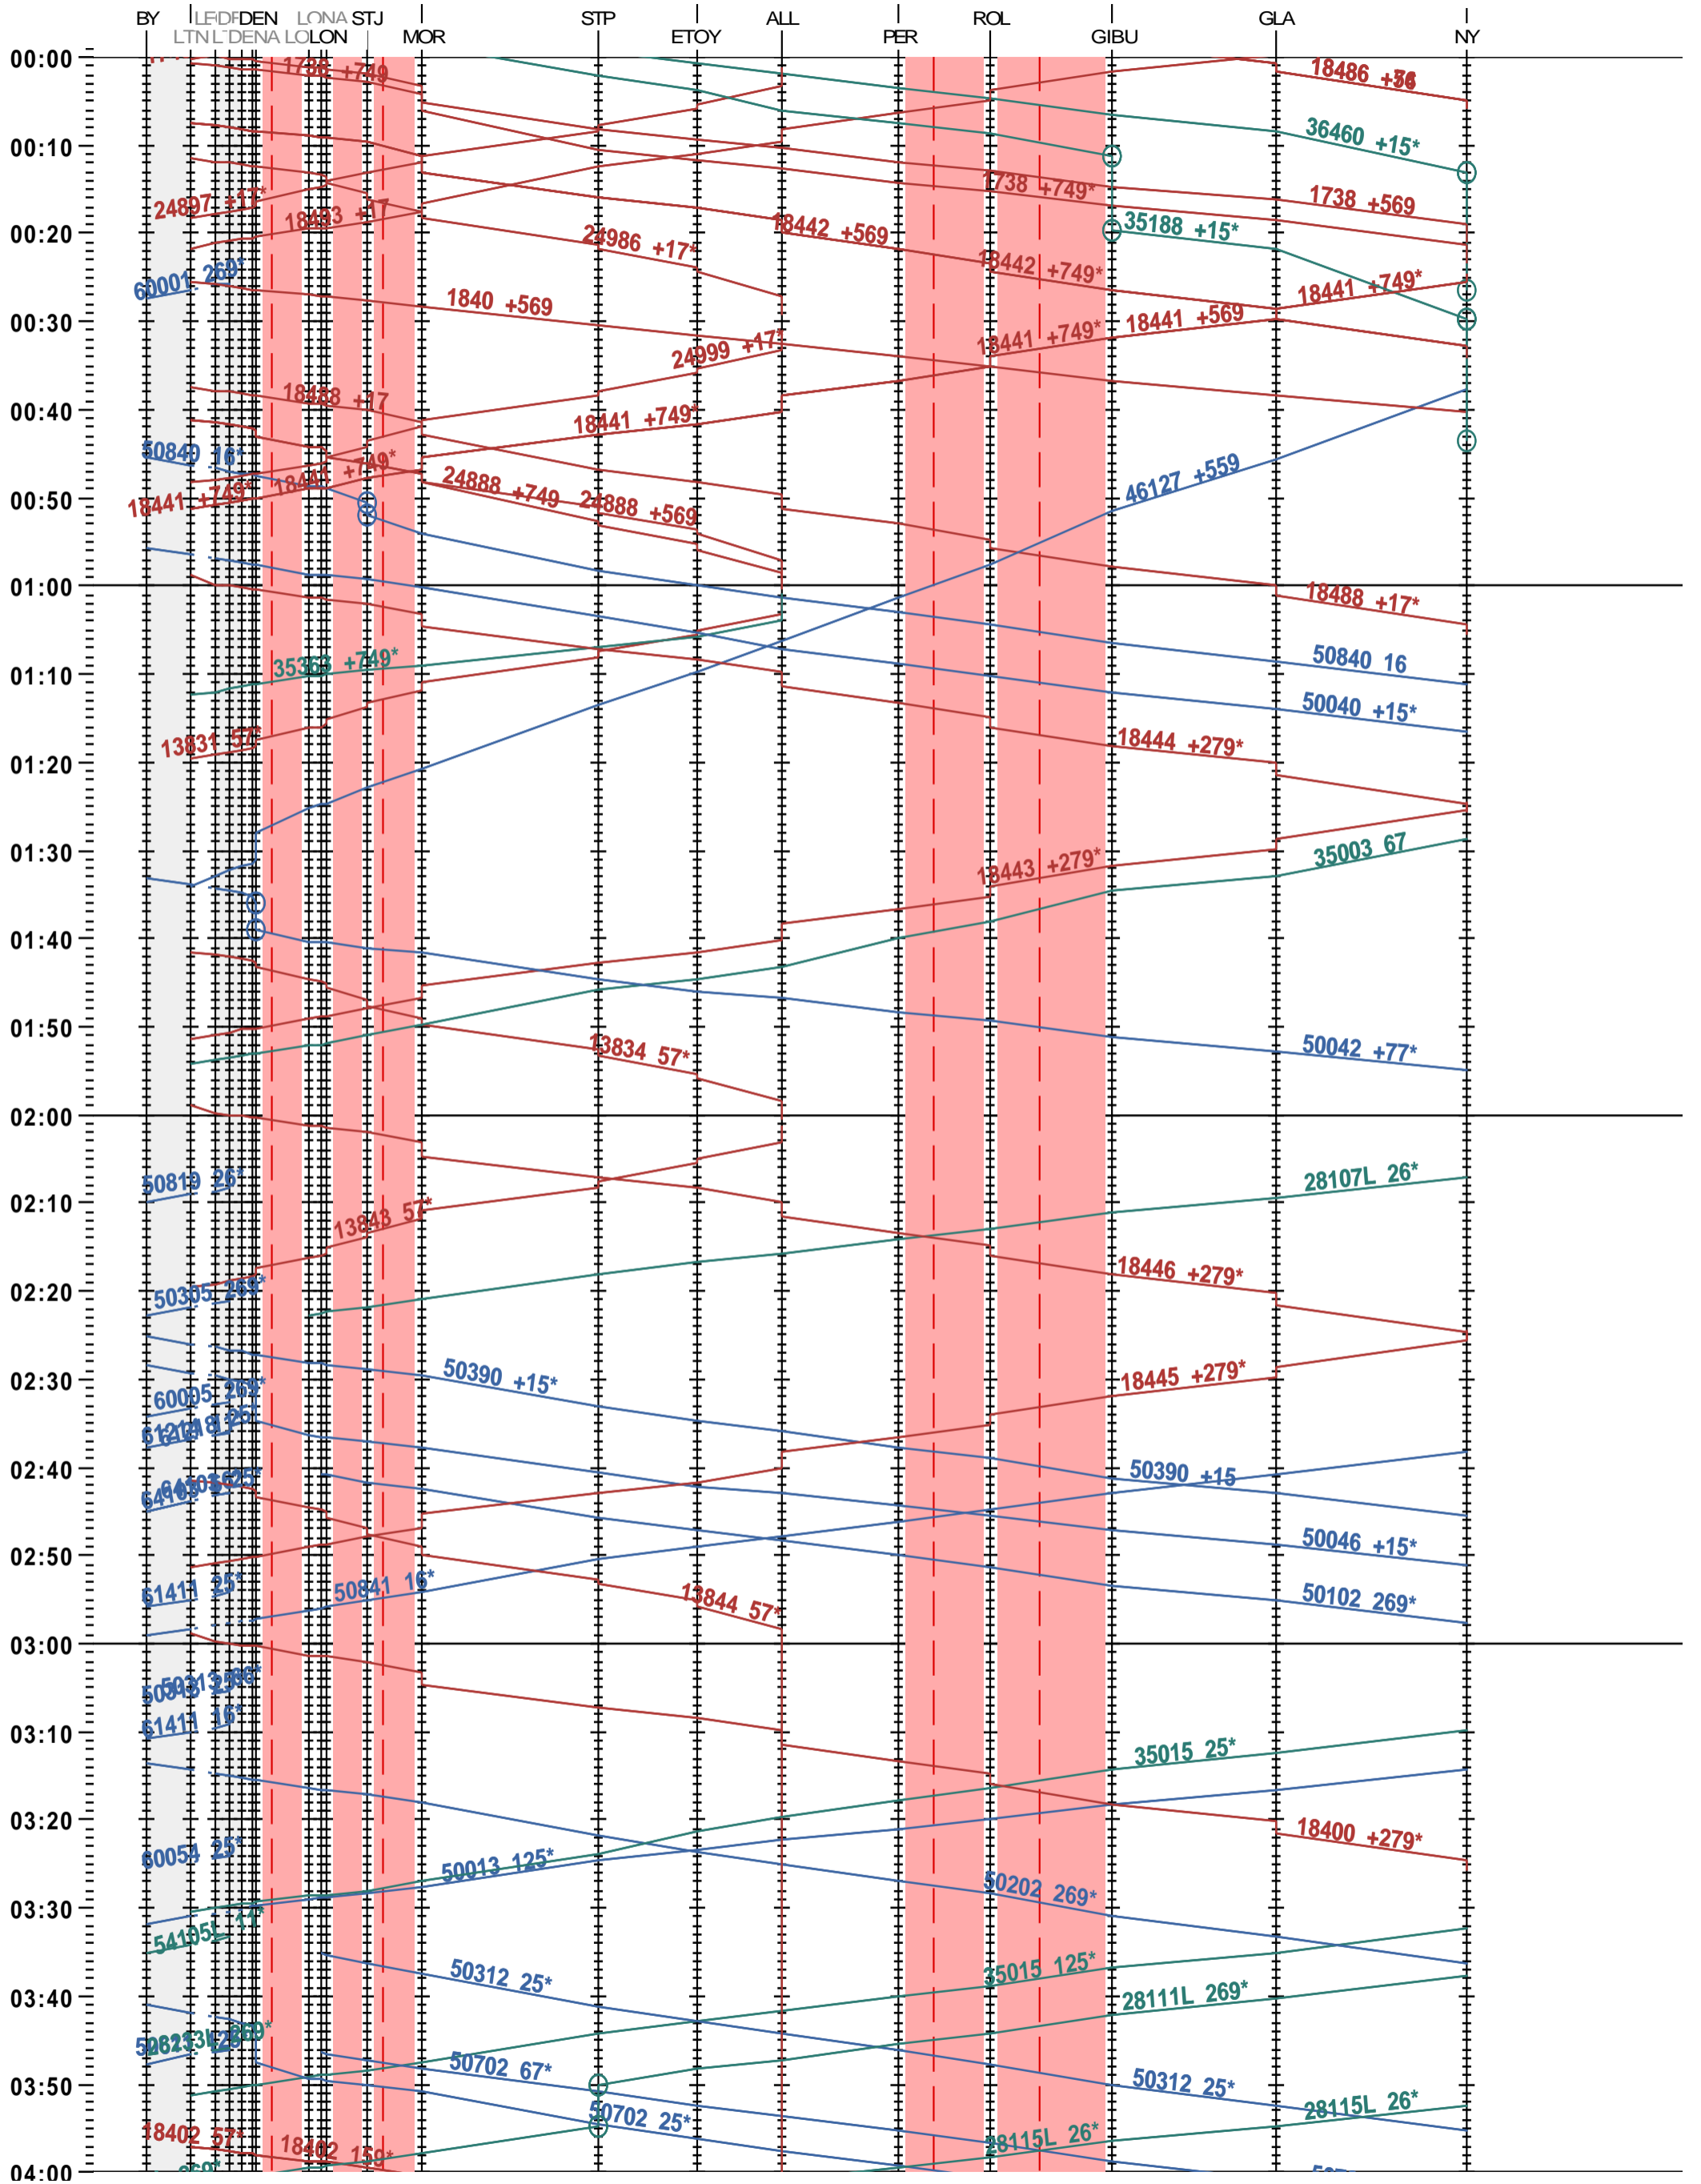

117 - Lausanne-triage Nord - Denges - Nyon

Fahrplanperiode 2025 (15.12.2024 – 13.12.2025)

Update

Gültig ab 12.05.2025

117 - Lausanne-triage Nord - Denges - Nyon

Fahrplanperiode 2025 (15.12.2024 – 13.12.2025)

Update

Gültig ab 12.05.2025

117 - Lausanne-triage Nord - Denges - Nyon

Fahrplanperiode 2025 (15.12.2024 – 13.12.2025)

Update

Gültig ab 12.05.2025

117 - Lausanne-triage Nord - Denges - Nyon

Fahrplanperiode 2025 (15.12.2024 – 13.12.2025)