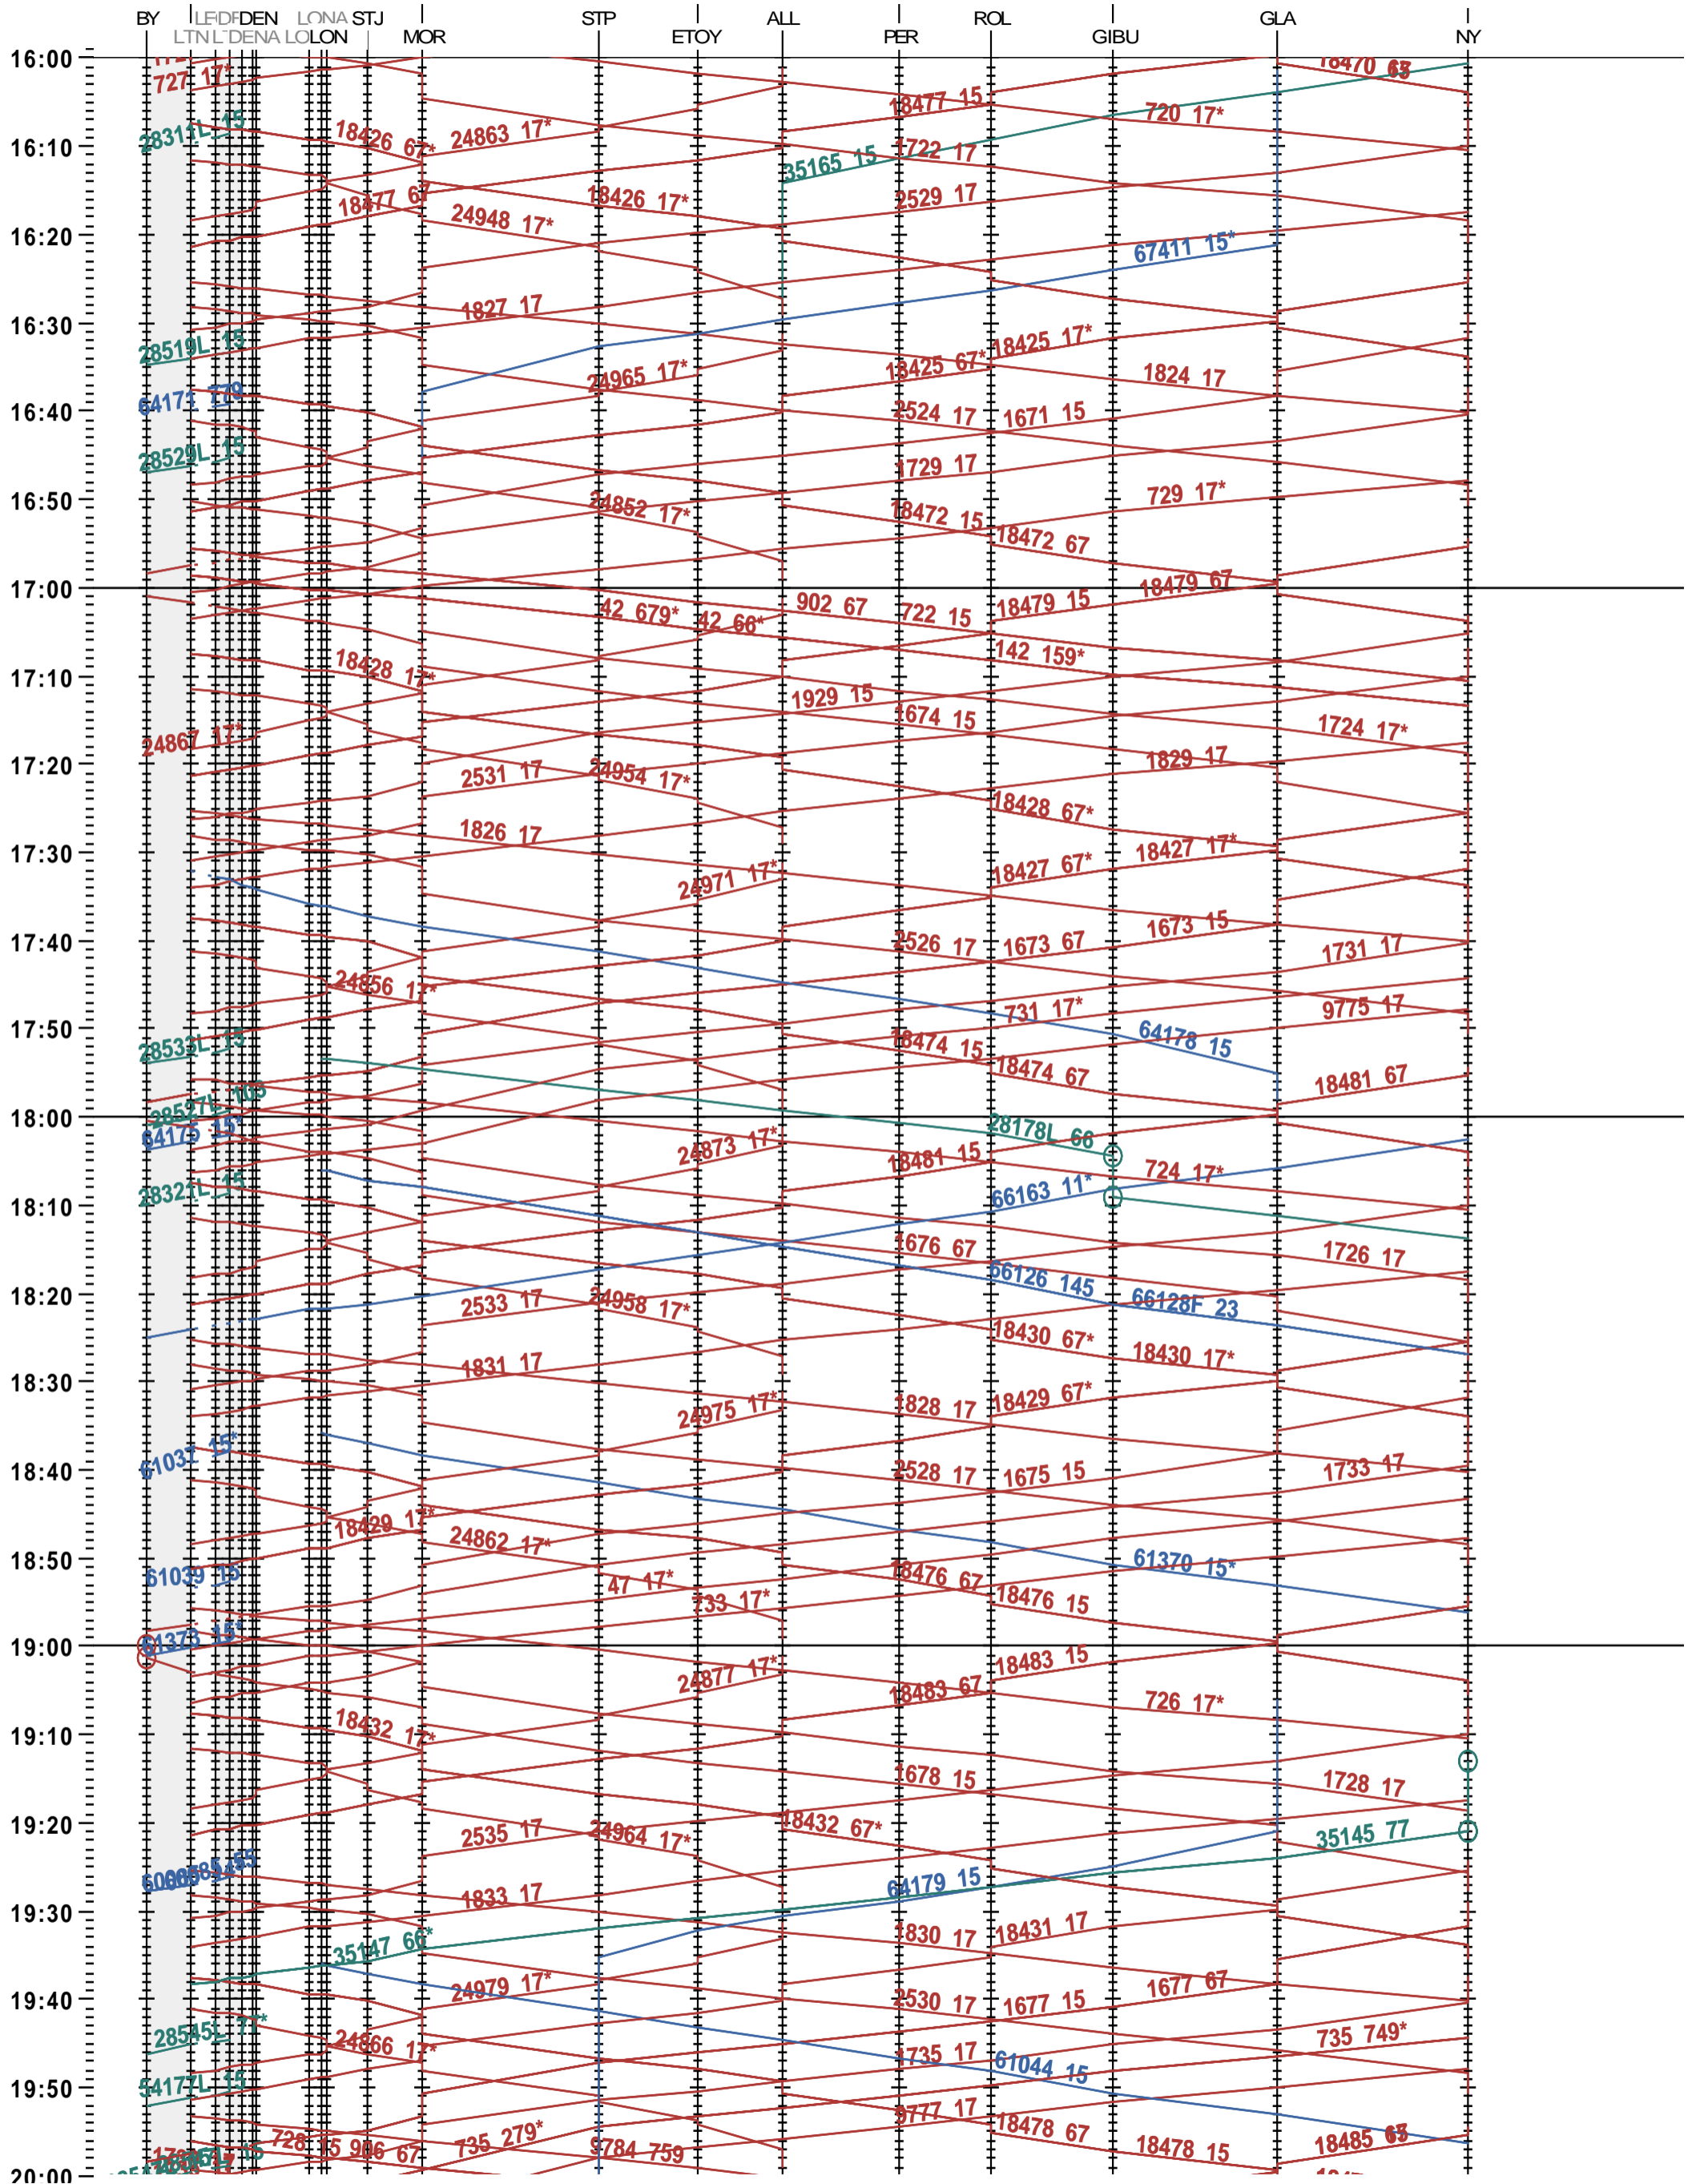

117 - Lausanne-triage Nord - Denges - Nyon

Fahrplanperiode 2025 (15.12.2024 – 13.12.2025)

Update

Gültig ab 12.05.2025

117 - Lausanne-triage Nord - Denges - Nyon

Fahrplanperiode 2025 (15.12.2024 – 13.12.2025)

Update

Gültig ab 12.05.2025

117 - Lausanne-triage Nord - Denges - Nyon

Fahrplanperiode 2025 (15.12.2024 – 13.12.2025)

Update

Gültig ab 12.05.2025

117 - Lausanne-triage Nord - Denges - Nyon

Fahrplanperiode 2025 (15.12.2024 – 13.12.2025)