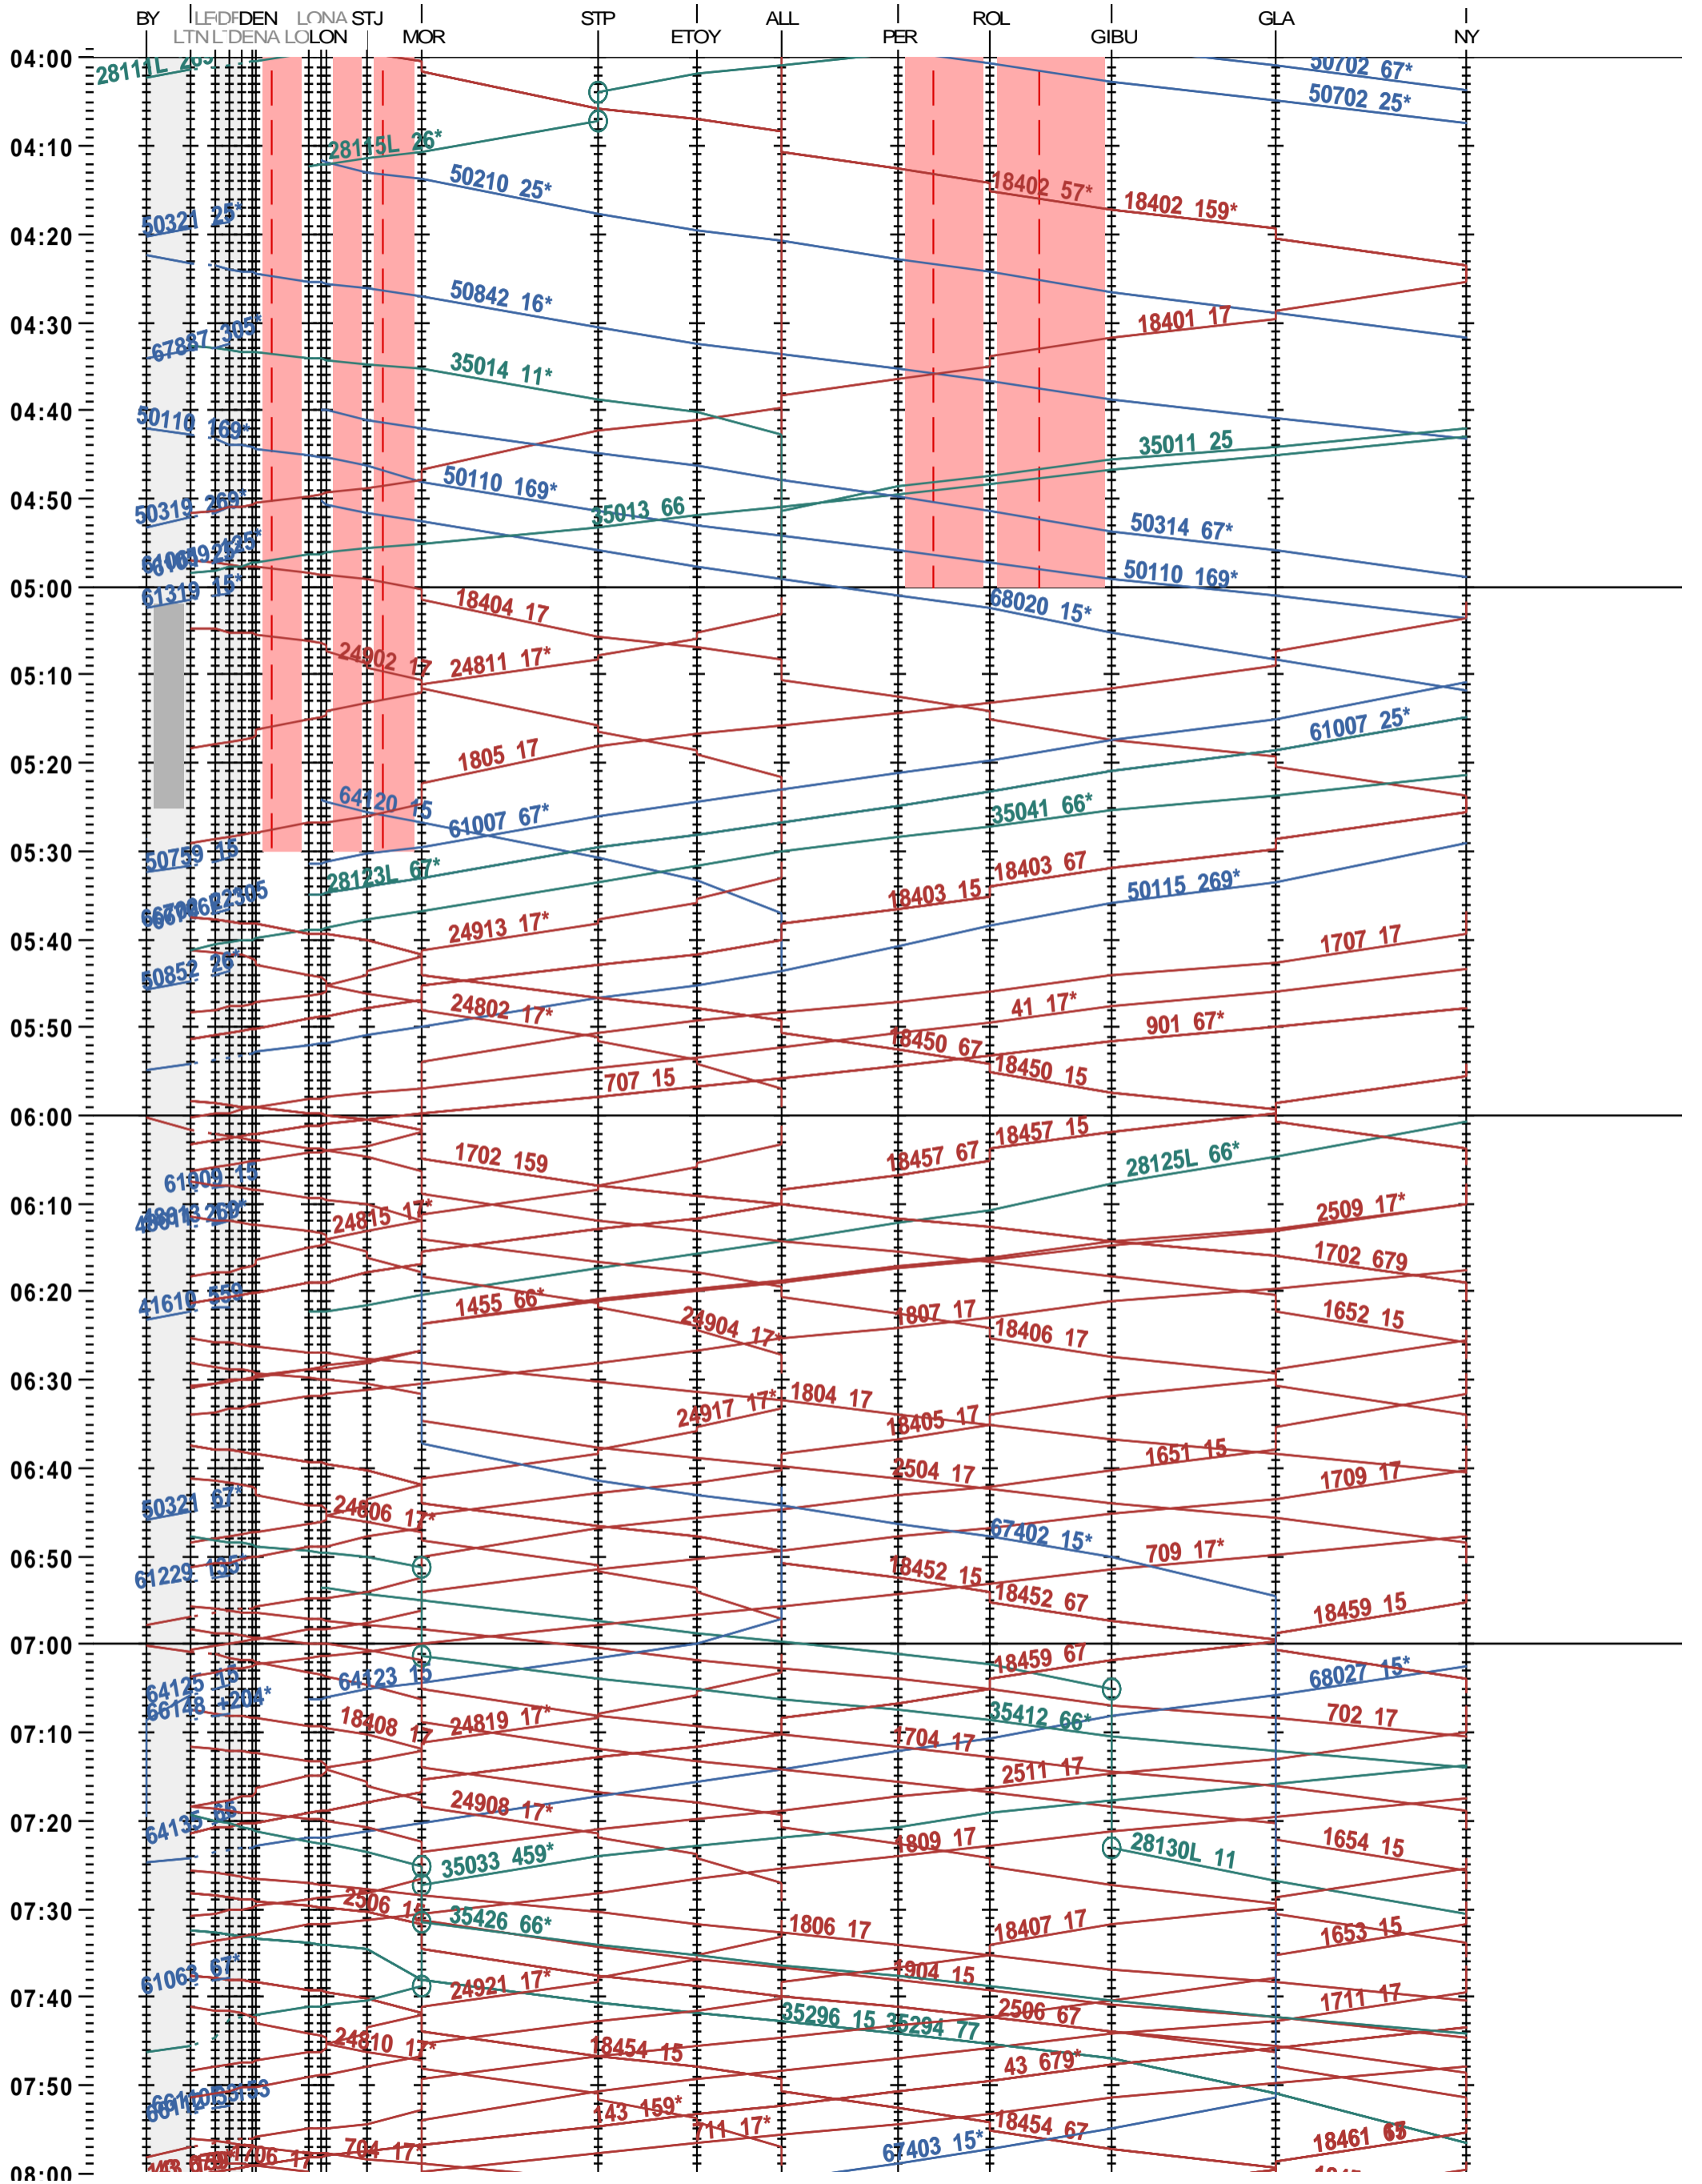

117 - Lausanne-triage Nord - Denges - Nyon

Fahrplanperiode 2025 (15.12.2024 – 13.12.2025)

Update

Gültig ab 12.05.2025

117 - Lausanne-triage Nord - Denges - Nyon

Fahrplanperiode 2025 (15.12.2024 – 13.12.2025)

Update

Gültig ab 12.05.2025

117 - Lausanne-triage Nord - Denges - Nyon

Fahrplanperiode 2025 (15.12.2024 – 13.12.2025)

Update

Gültig ab 12.05.2025

117 - Lausanne-triage Nord - Denges - Nyon

Fahrplanperiode 2025 (15.12.2024 – 13.12.2025)