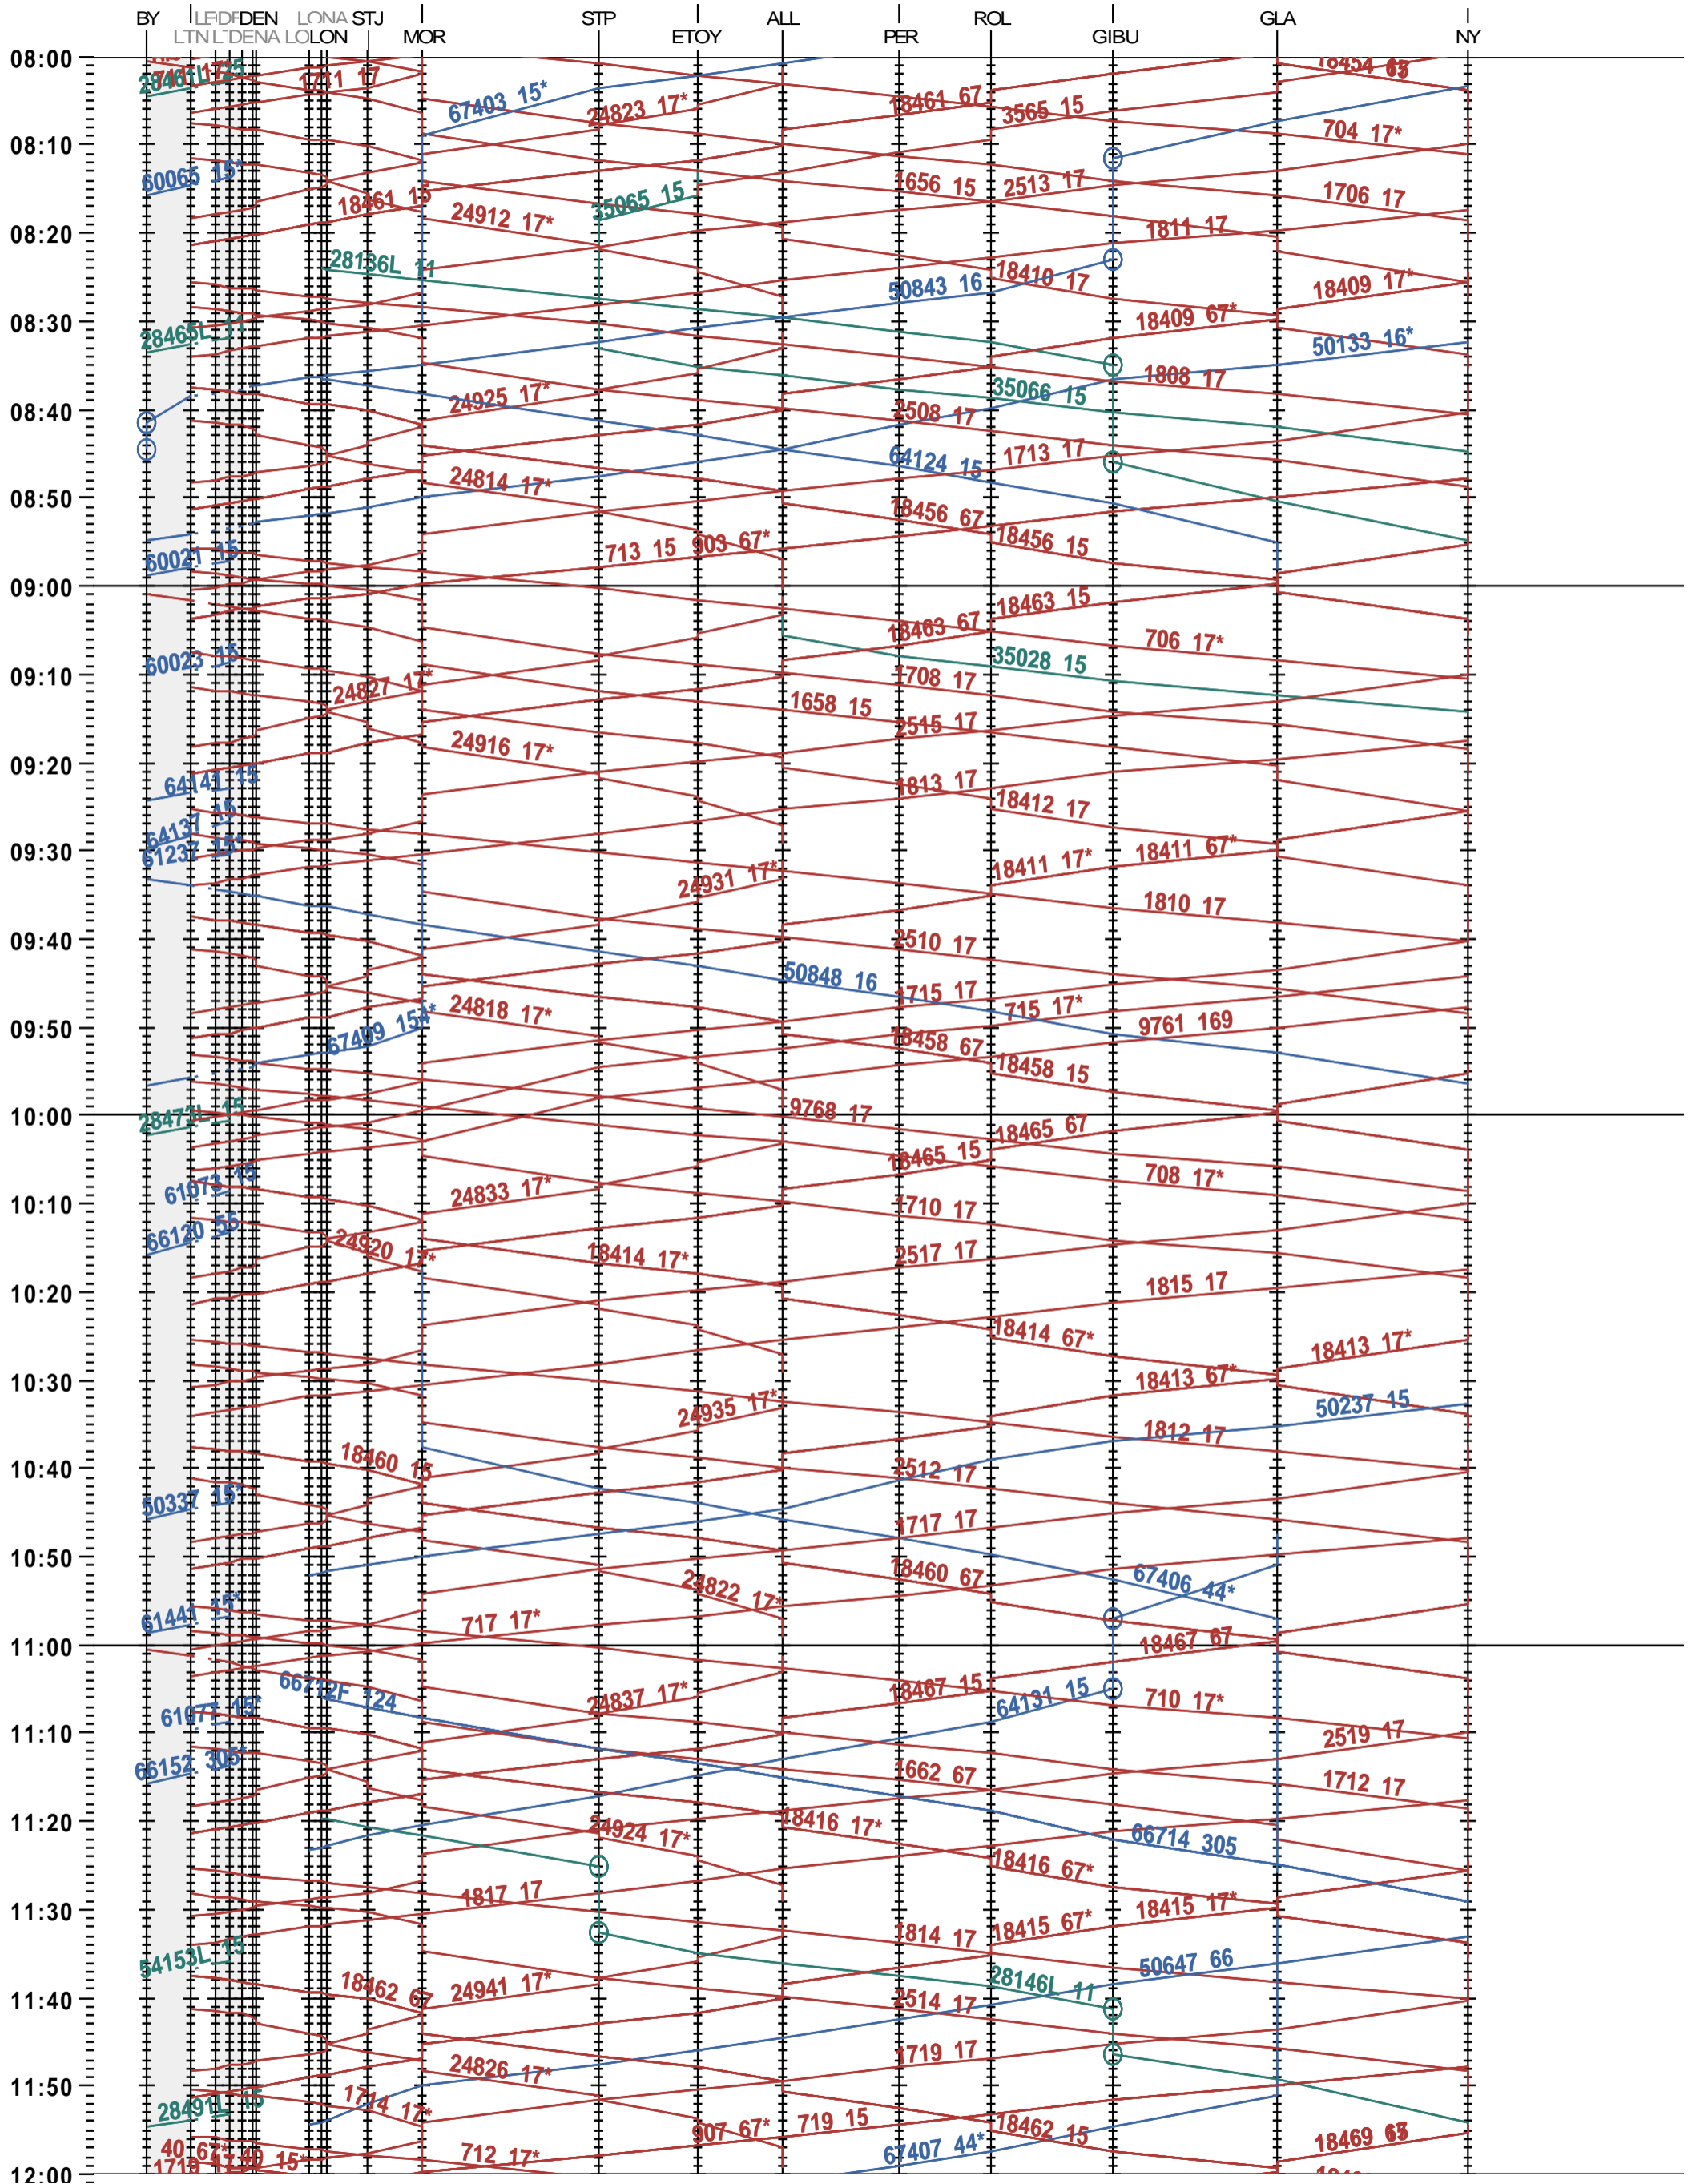

117 - Lausanne-triage Nord - Denges - Nyon

Fahrplanperiode 2025 (15.12.2024 – 13.12.2025)

Update

Gültig ab 12.05.2025

117 - Lausanne-triage Nord - Denges - Nyon

Fahrplanperiode 2025 (15.12.2024 – 13.12.2025)

Update

Gültig ab 12.05.2025

117 - Lausanne-triage Nord - Denges - Nyon

Fahrplanperiode 2025 (15.12.2024 – 13.12.2025)

Update

Gültig ab 12.05.2025

117 - Lausanne-triage Nord - Denges - Nyon

Fahrplanperiode 2025 (15.12.2024 – 13.12.2025)