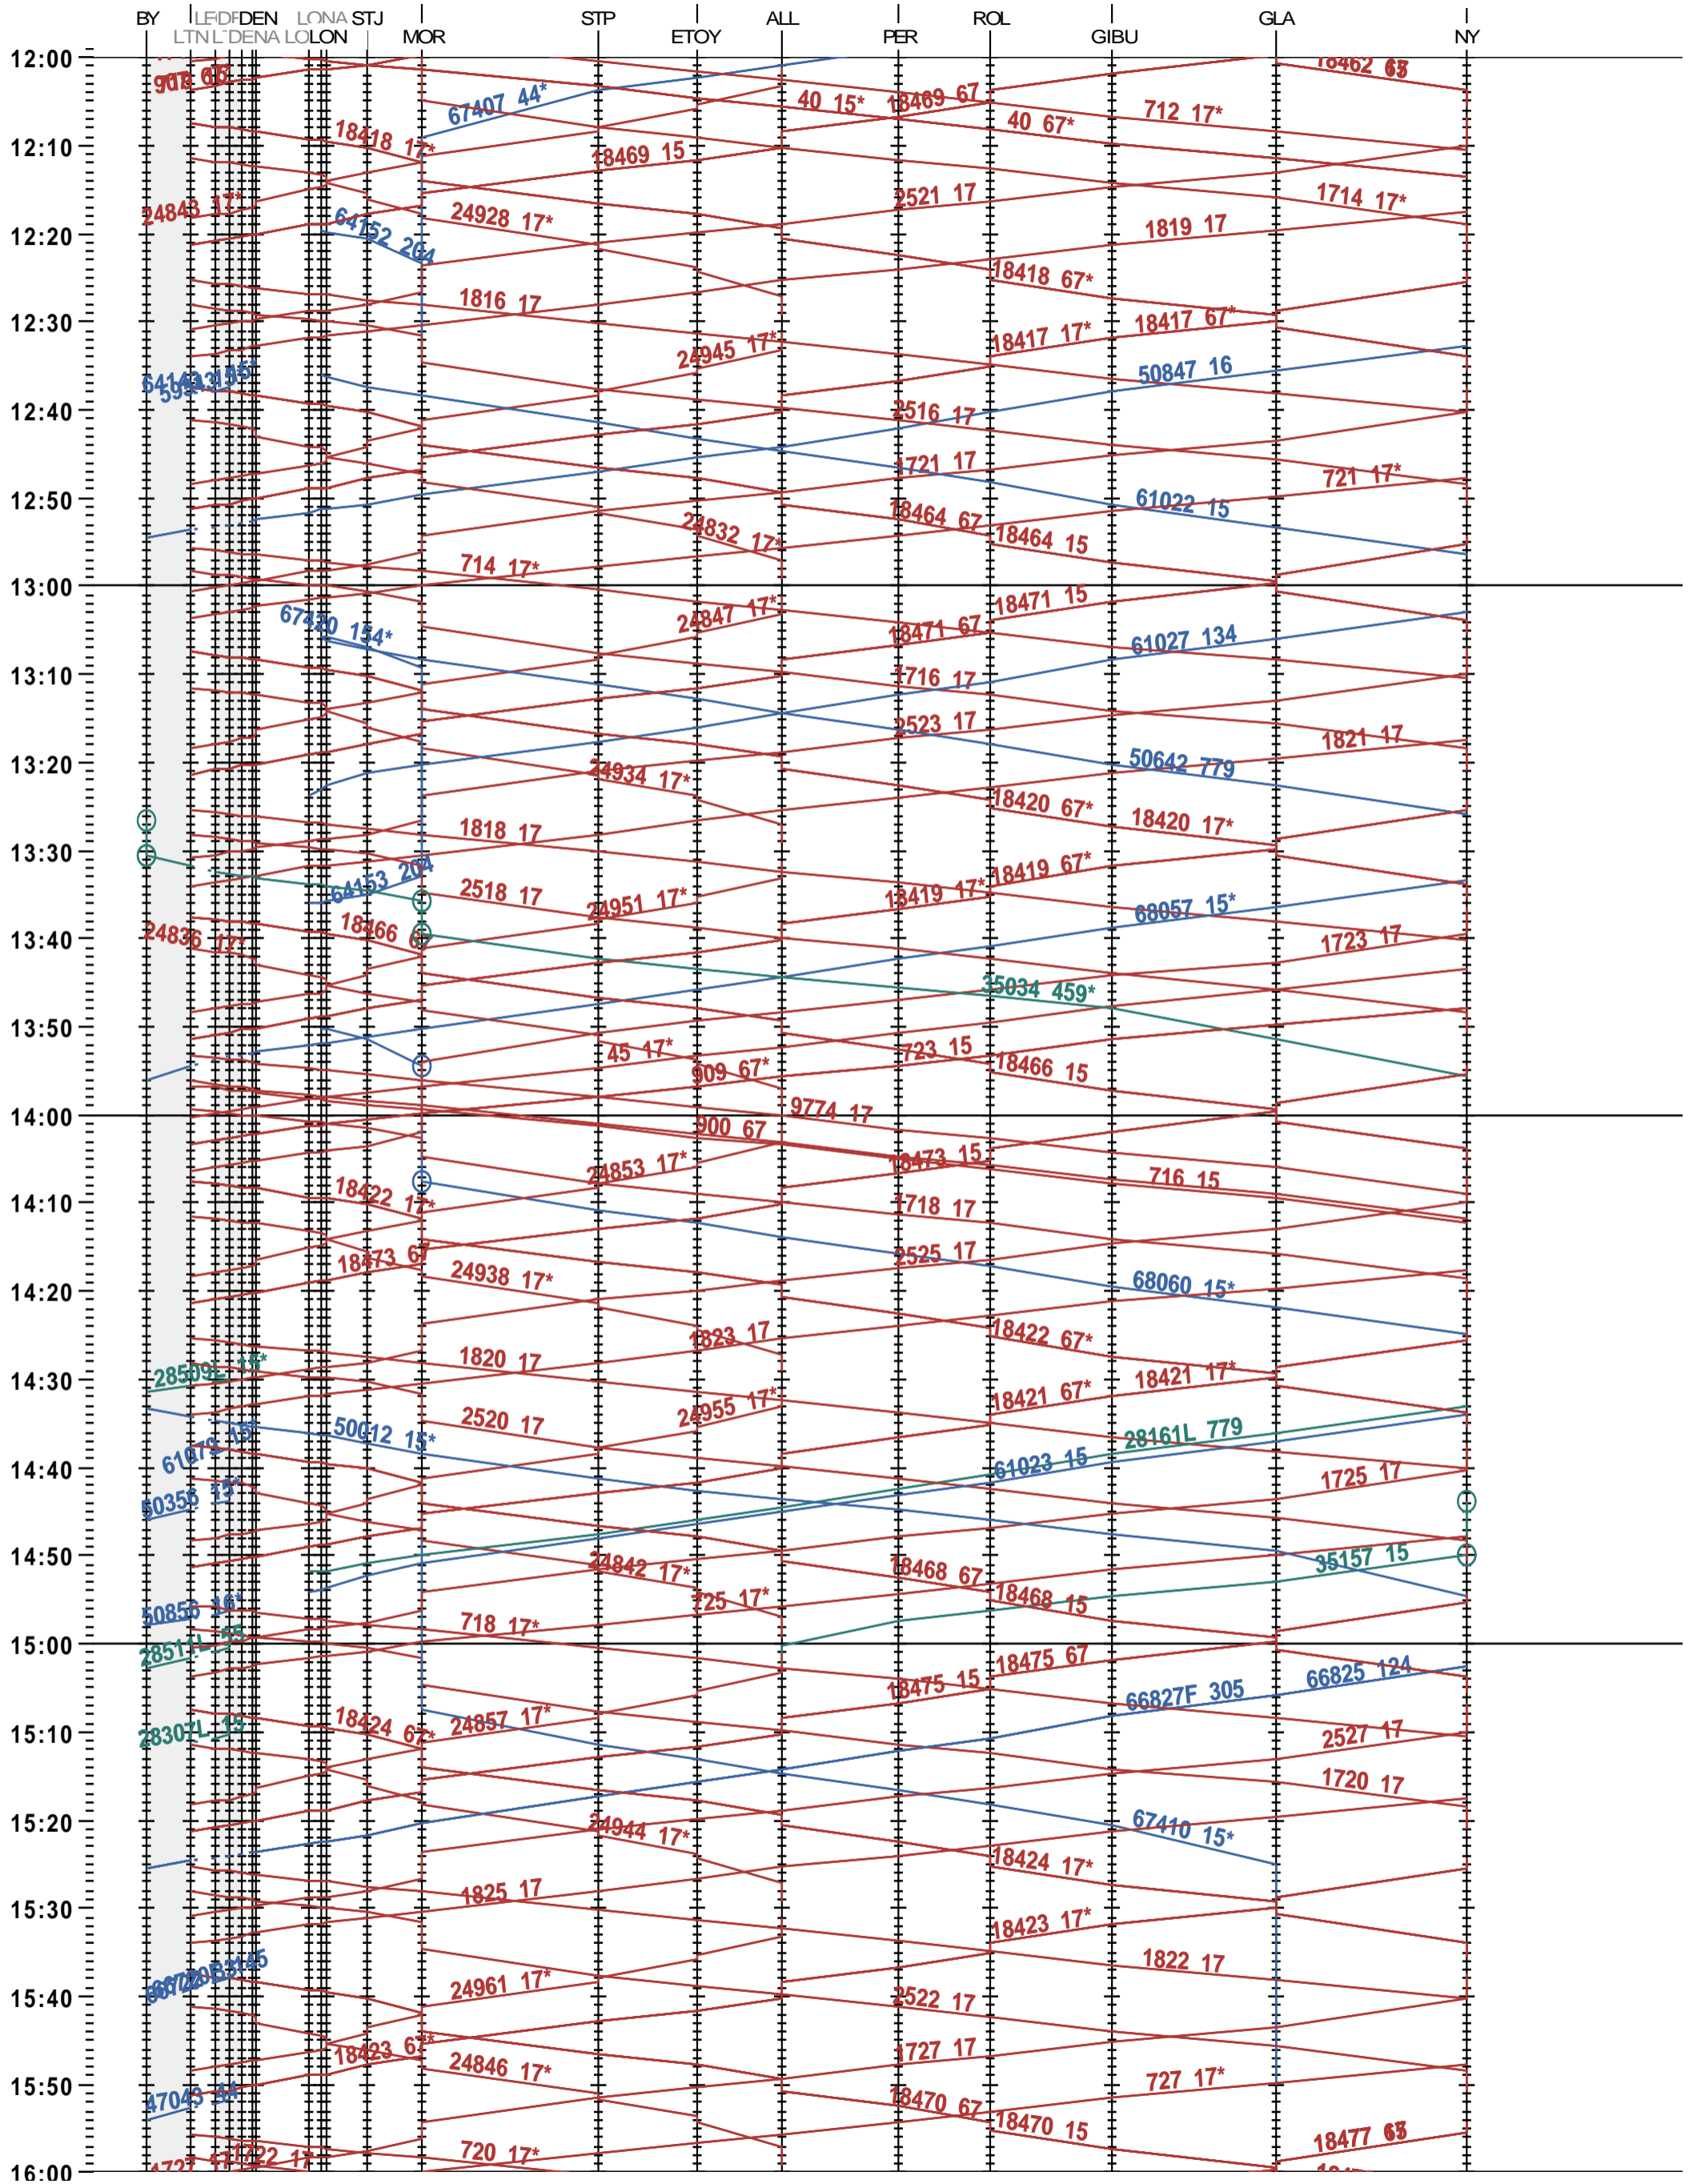

117 - Lausanne-triage Nord - Denges - Nyon

Fahrplanperiode 2025 (15.12.2024 – 13.12.2025)

Update

Gültig ab 12.05.2025

117 - Lausanne-triage Nord - Denges - Nyon

Fahrplanperiode 2025 (15.12.2024 – 13.12.2025)

Update

Gültig ab 12.05.2025

117 - Lausanne-triage Nord - Denges - Nyon

Fahrplanperiode 2025 (15.12.2024 – 13.12.2025)

Update

Gültig ab 12.05.2025

117 - Lausanne-triage Nord - Denges - Nyon

Fahrplanperiode 2025 (15.12.2024 – 13.12.2025)