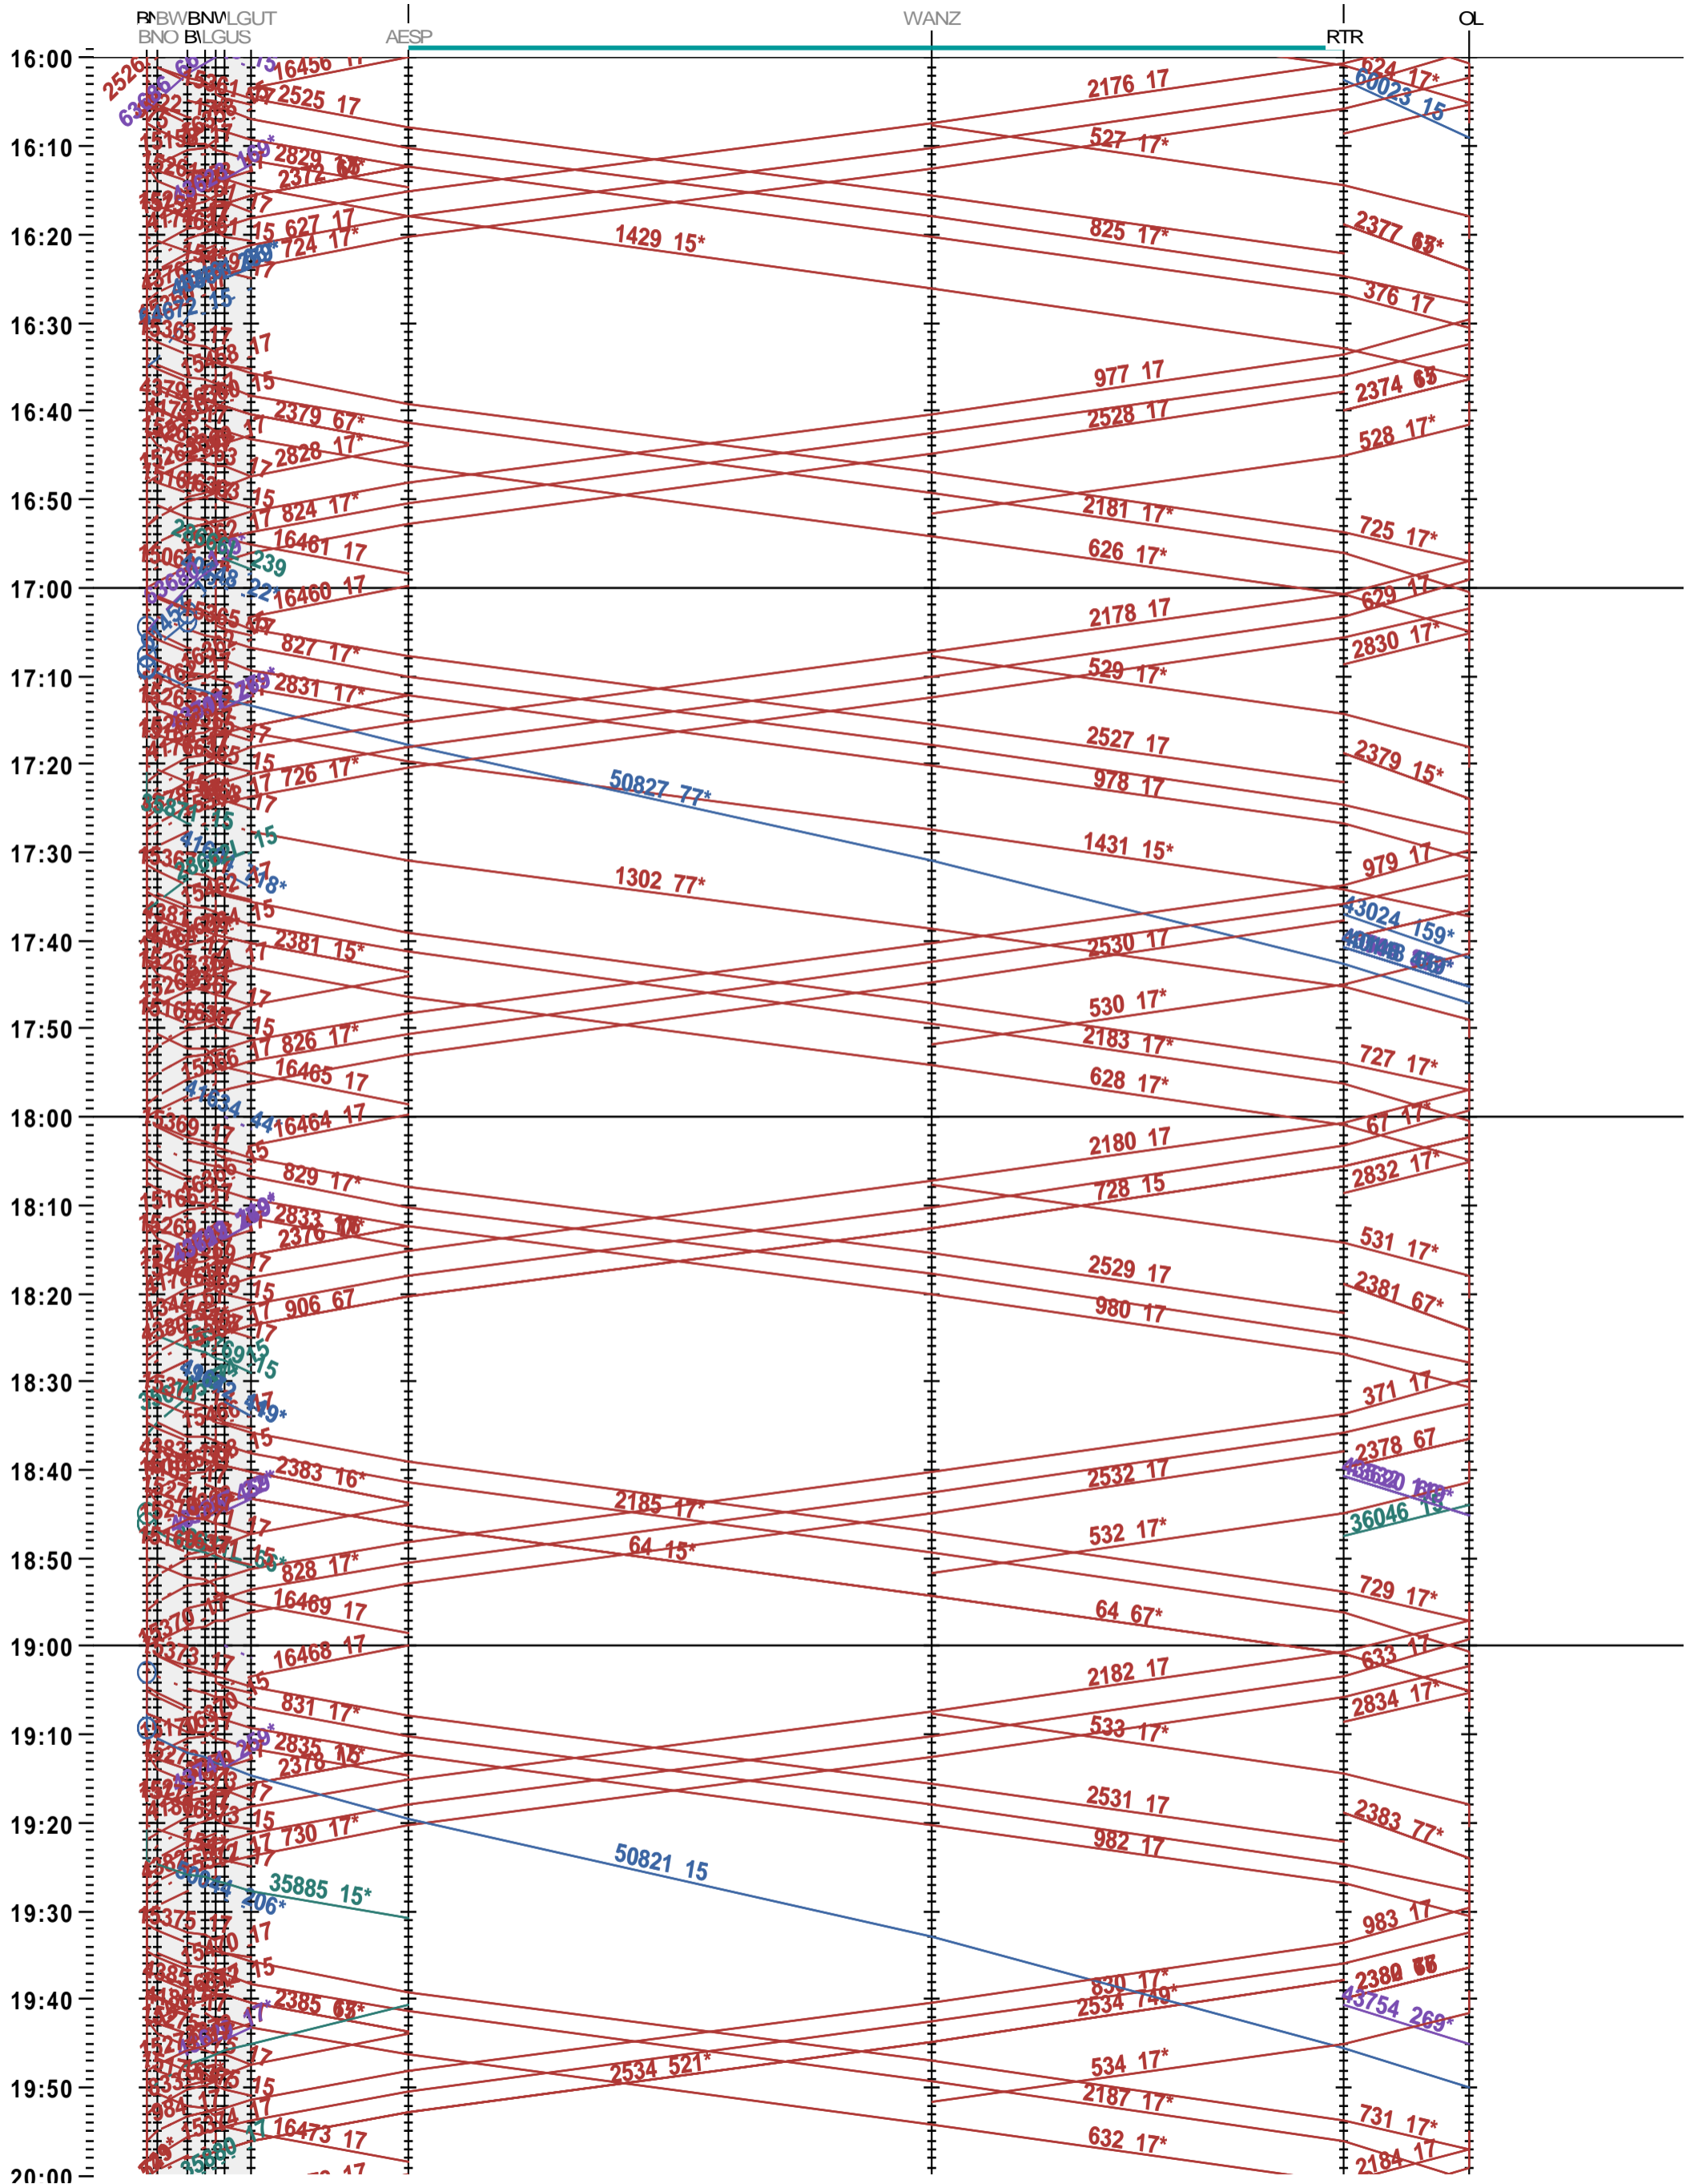

141 - Bern - NBS - Olten

Fahrplanperiode 2025 (15.12.2024 – 13.12.2025)

Update

Gültig ab 12.05.2025

141 - Bern - NBS - Olten

Fahrplanperiode 2025 (15.12.2024 – 13.12.2025)

Update

Gültig ab 12.05.2025