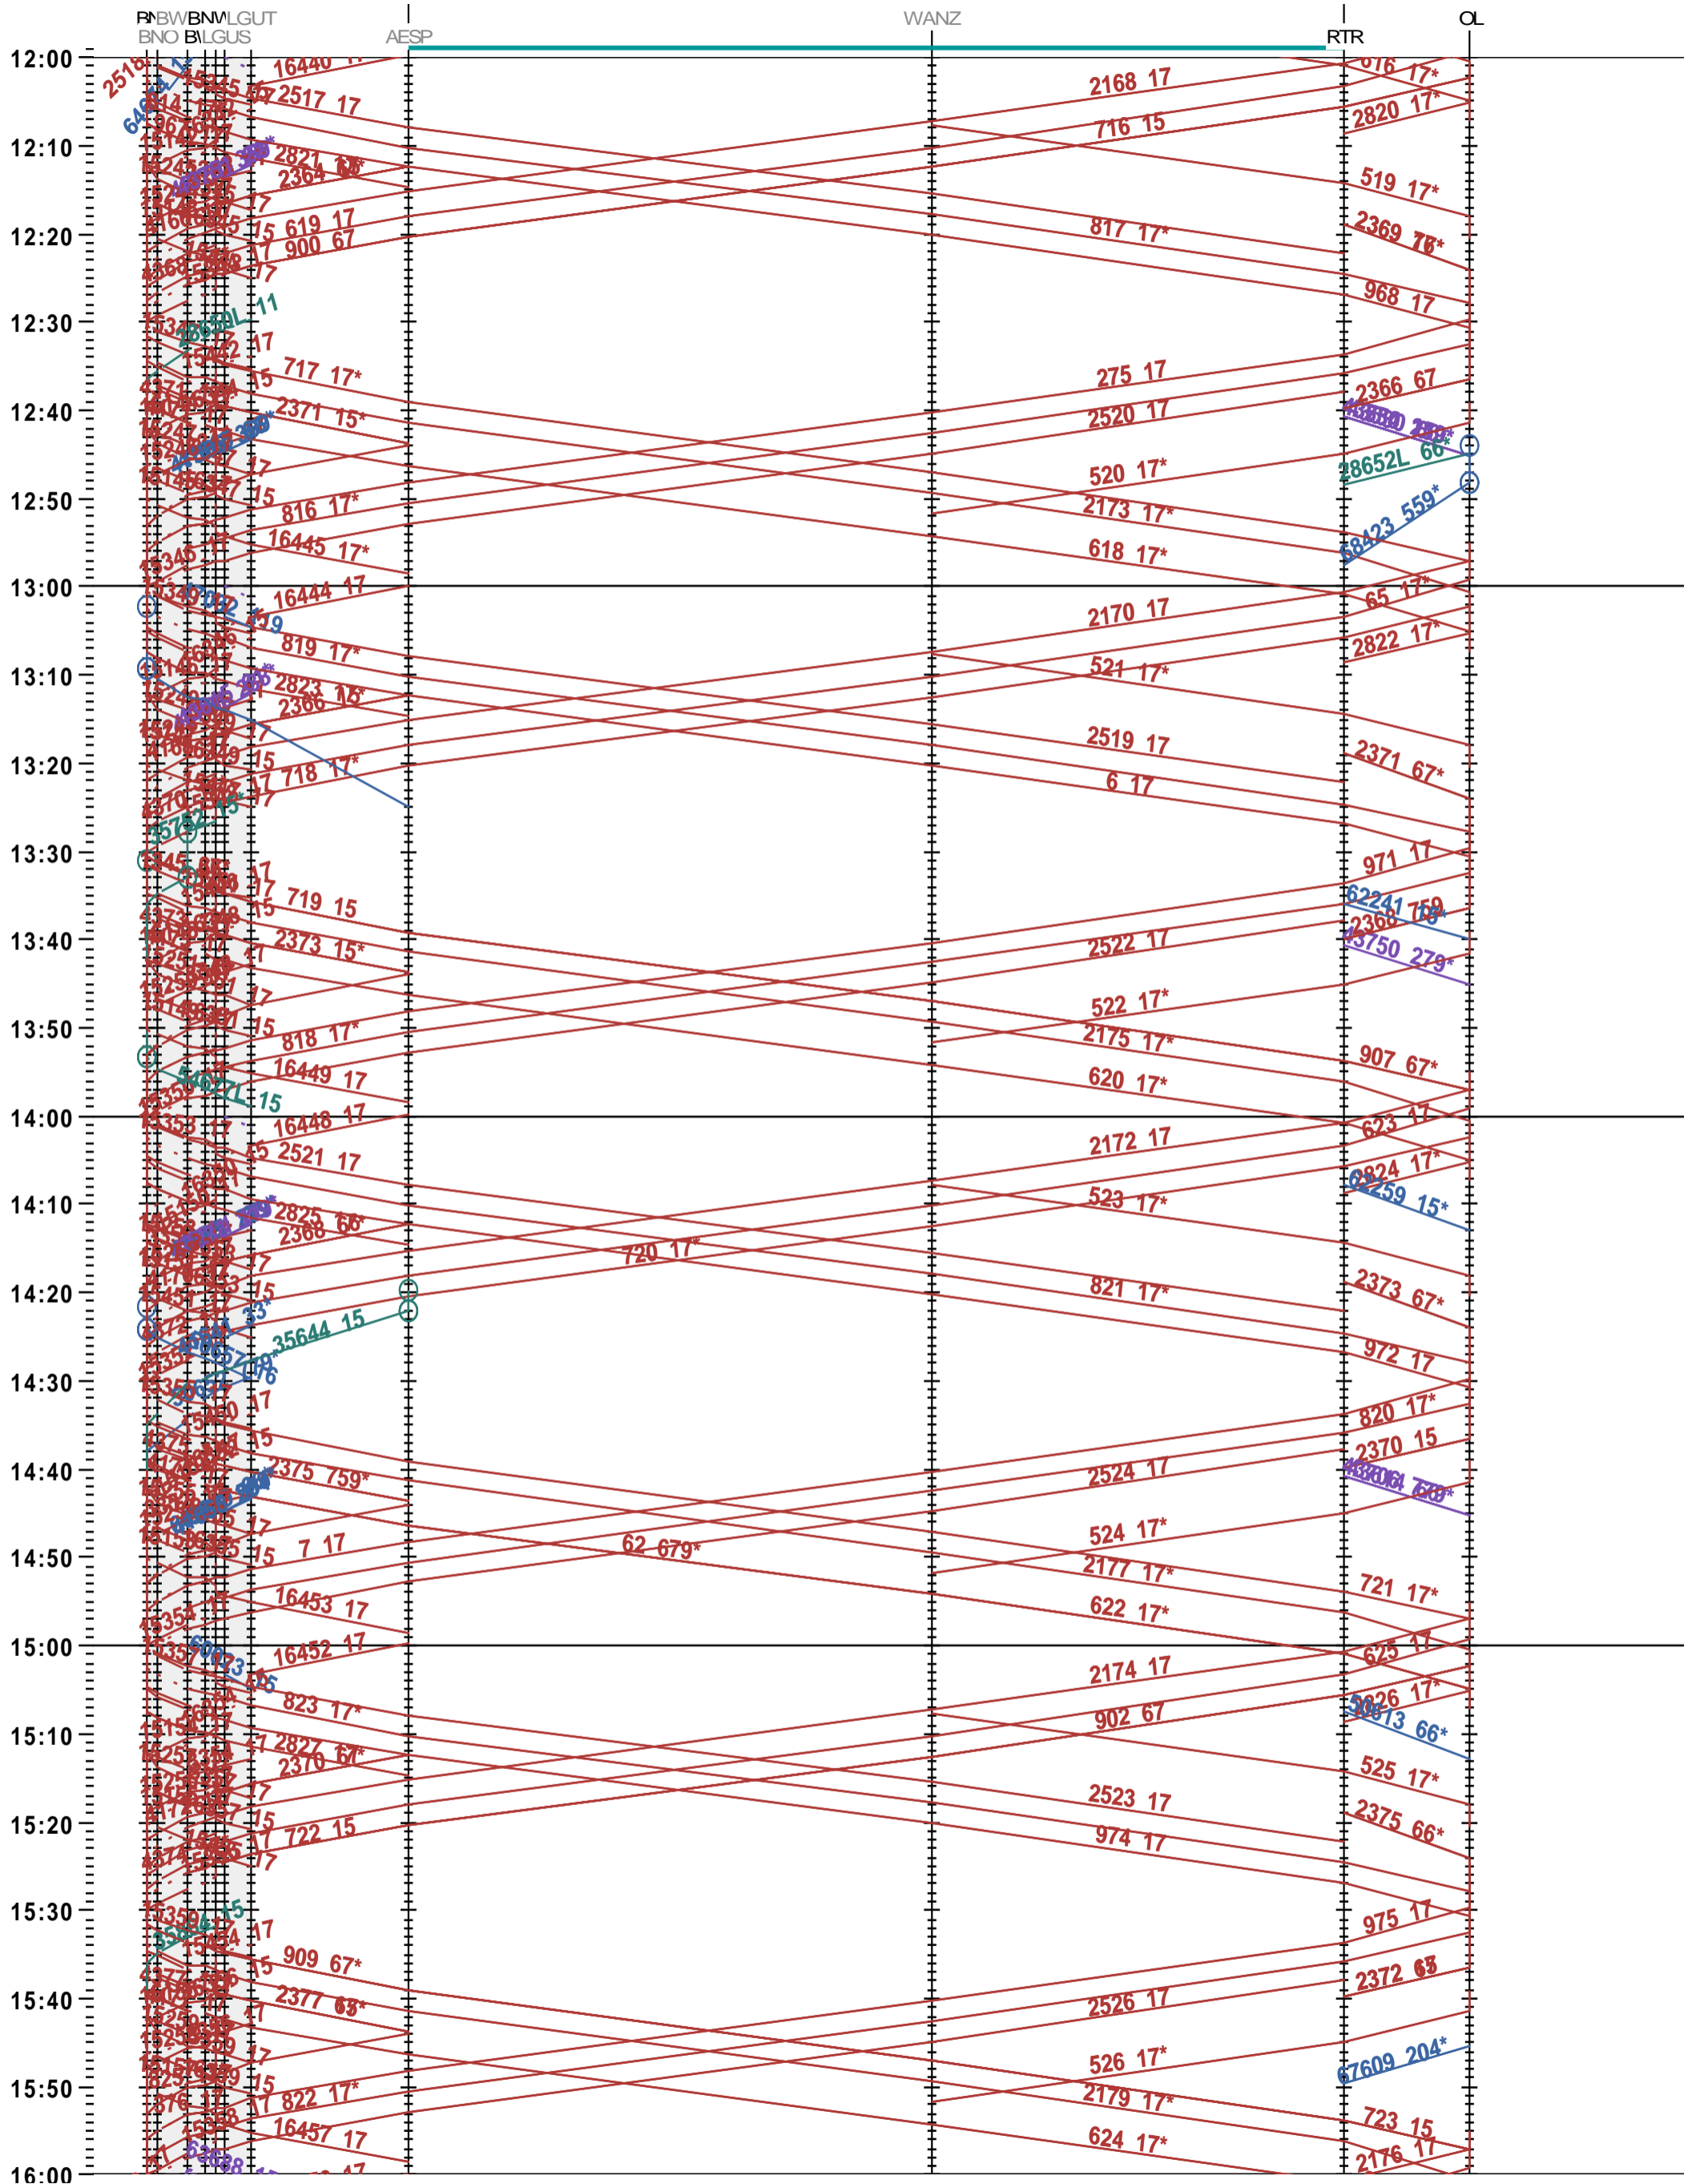

141 - Bern - NBS - Olten

Fahrplanperiode 2025 (15.12.2024 – 13.12.2025)

Update

Gültig ab 12.05.2025

141 - Bern - NBS - Olten

Fahrplanperiode 2025 (15.12.2024 – 13.12.2025)

Update

Gültig ab 12.05.2025