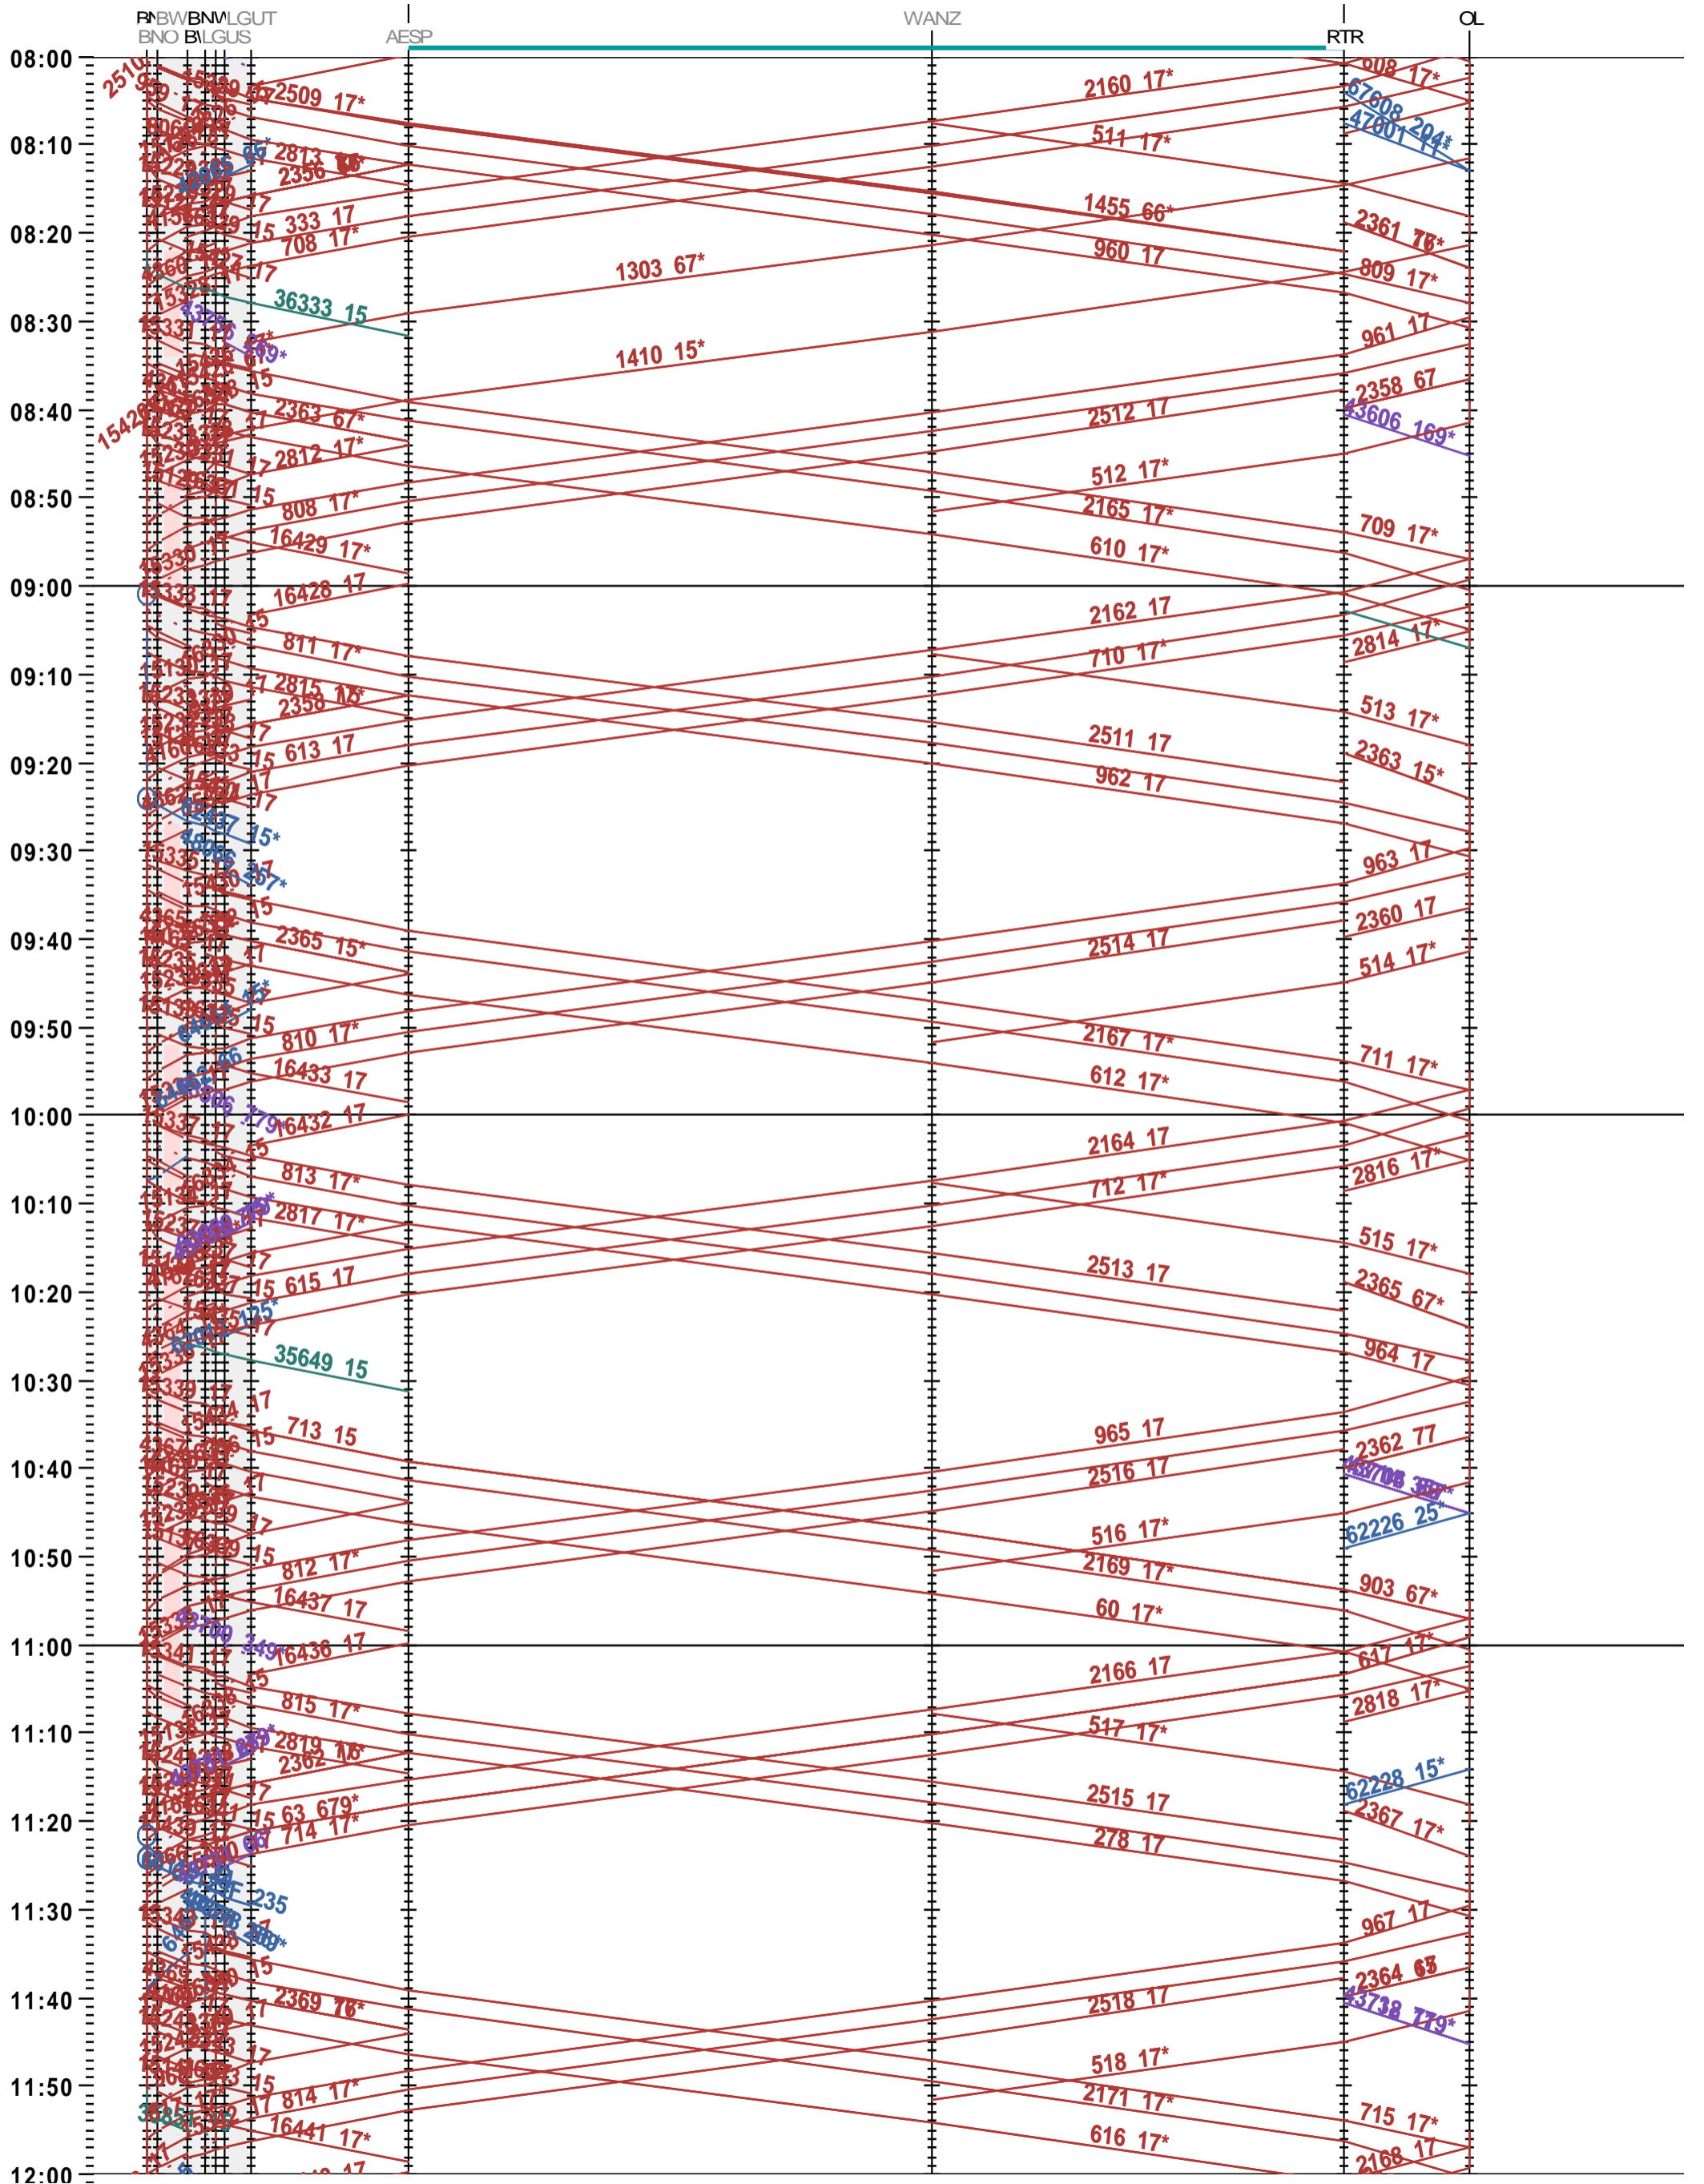

141 - Bern - NBS - Olten

Fahrplanperiode 2025 (15.12.2024 – 13.12.2025)

Update

Gültig ab 12.05.2025

141 - Bern - NBS - Olten

Fahrplanperiode 2025 (15.12.2024 – 13.12.2025)

Update

Gültig ab 12.05.2025