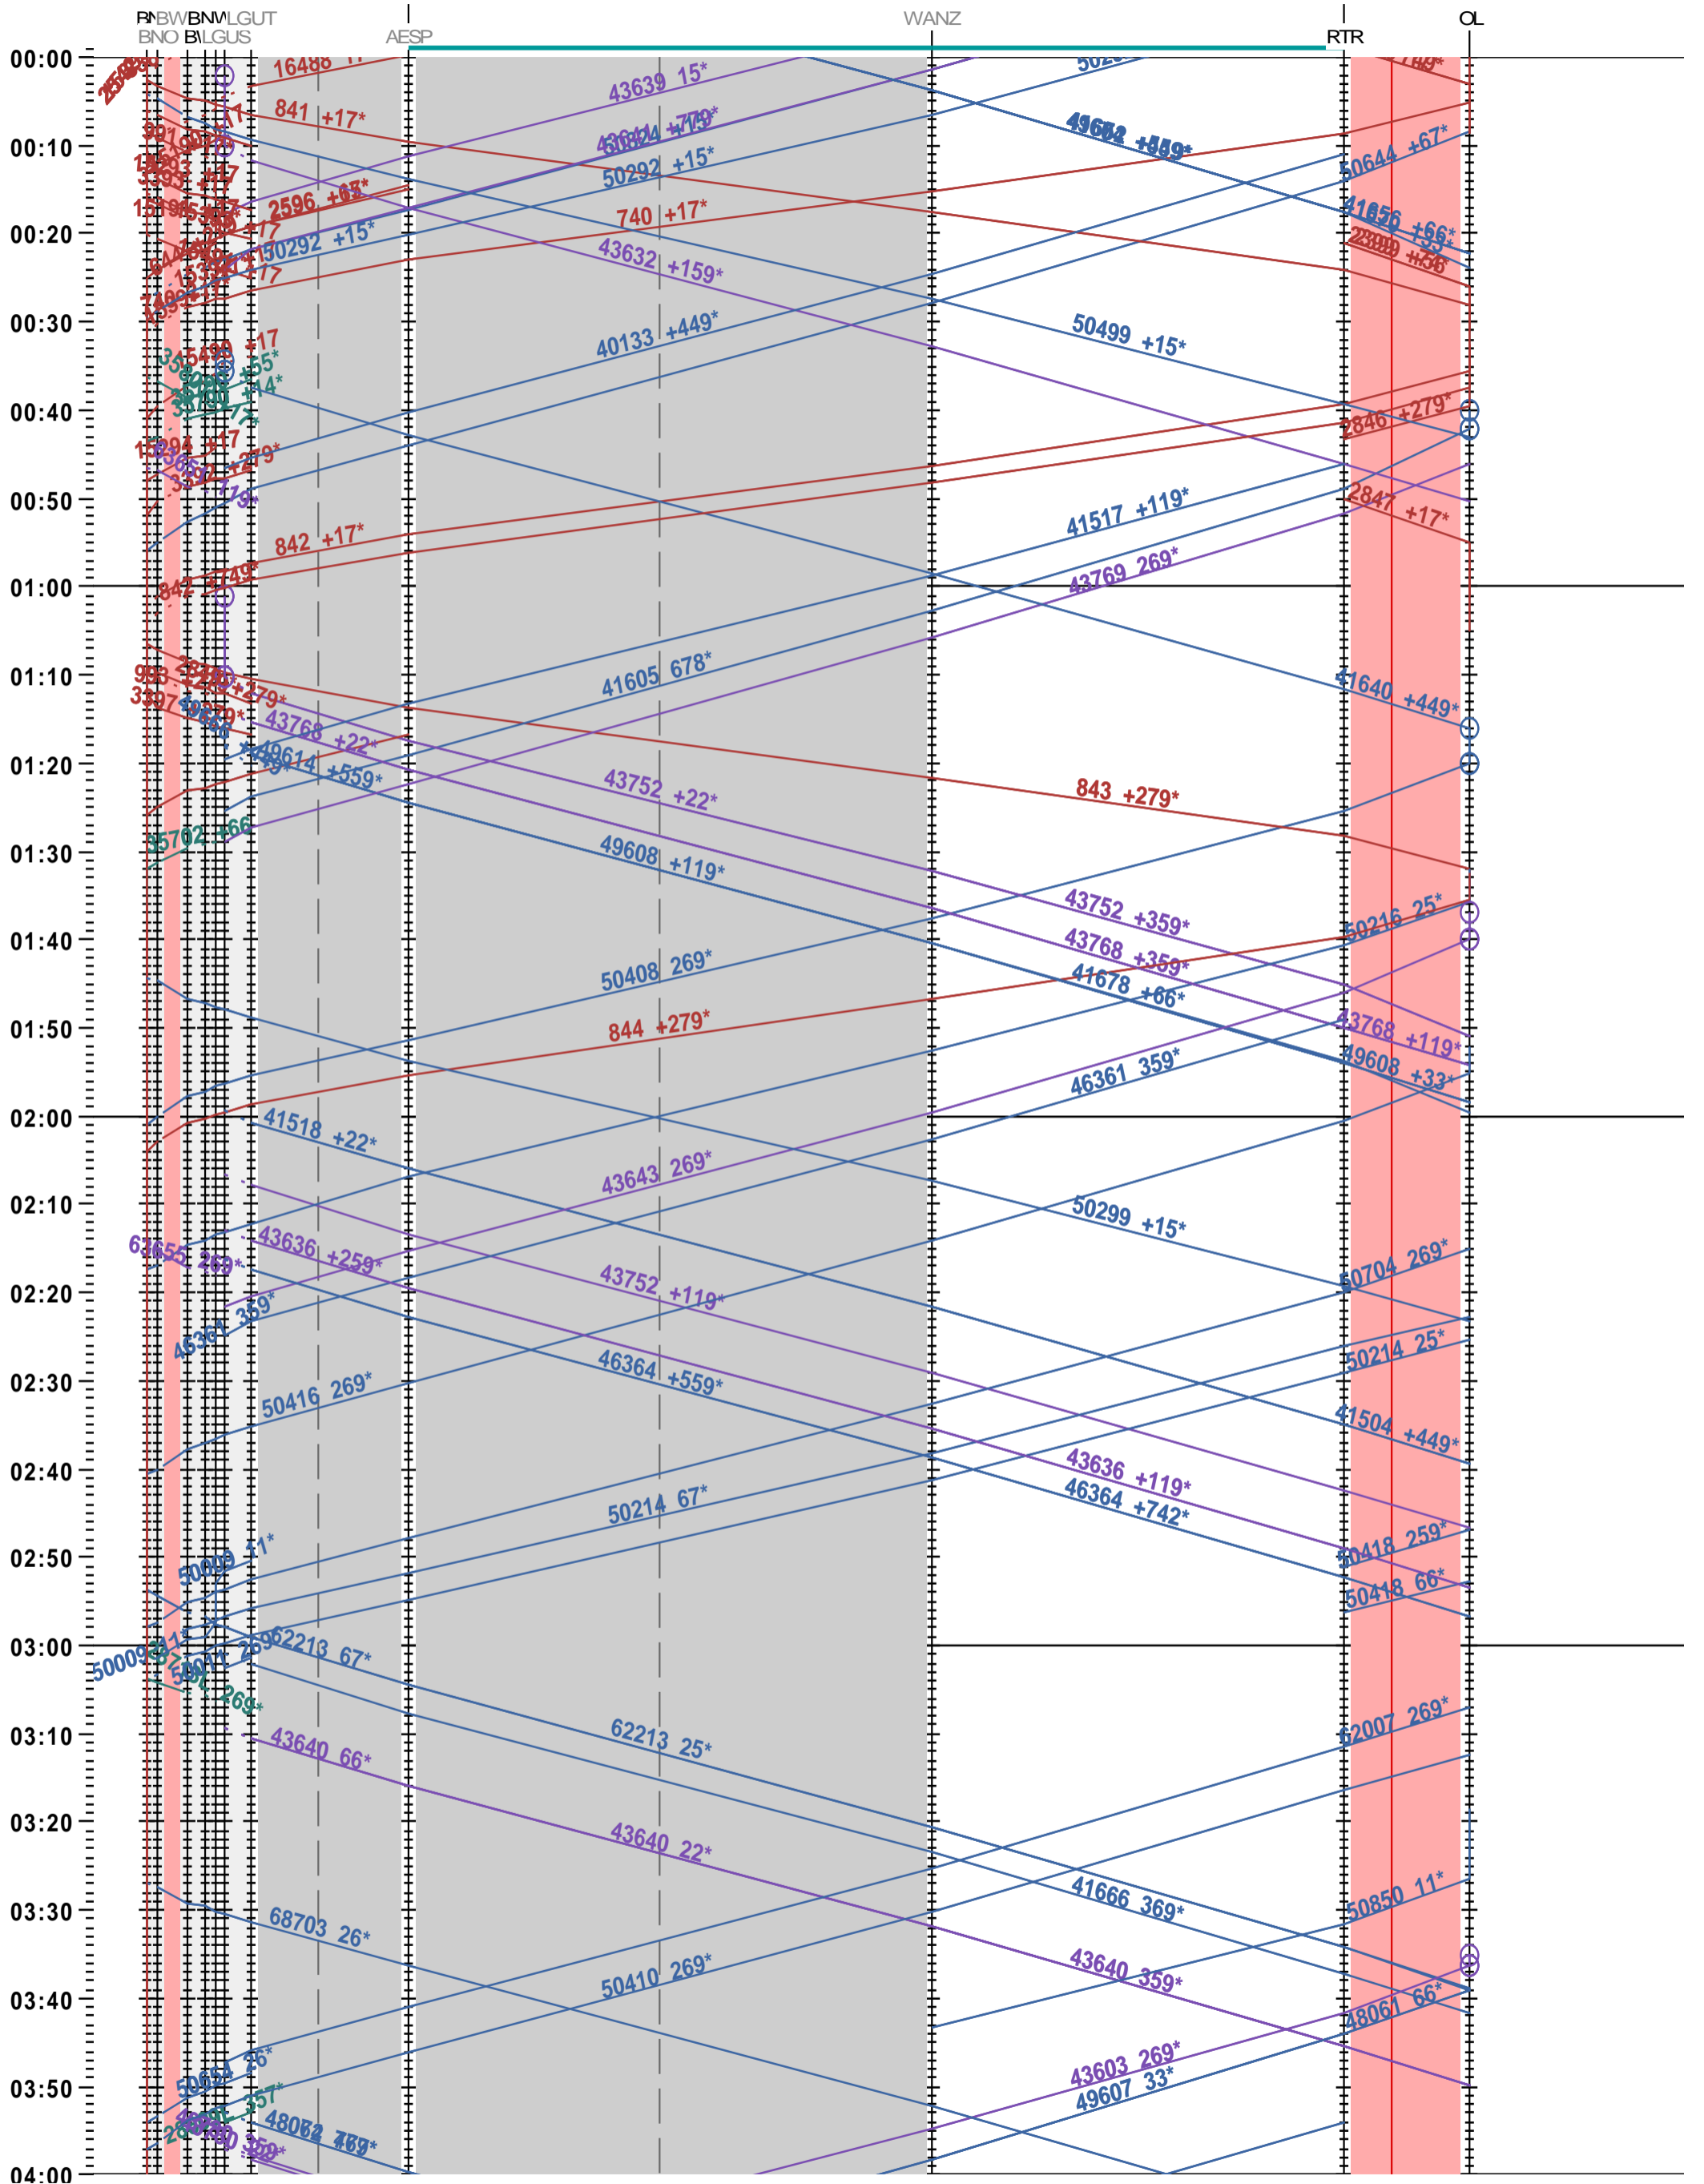

141 - Bern - NBS - Olten

Fahrplanperiode 2025 (15.12.2024 – 13.12.2025)

Update

Gültig ab 12.05.2025

141 - Bern - NBS - Olten

Fahrplanperiode 2025 (15.12.2024 – 13.12.2025)

Update

Gültig ab 12.05.2025