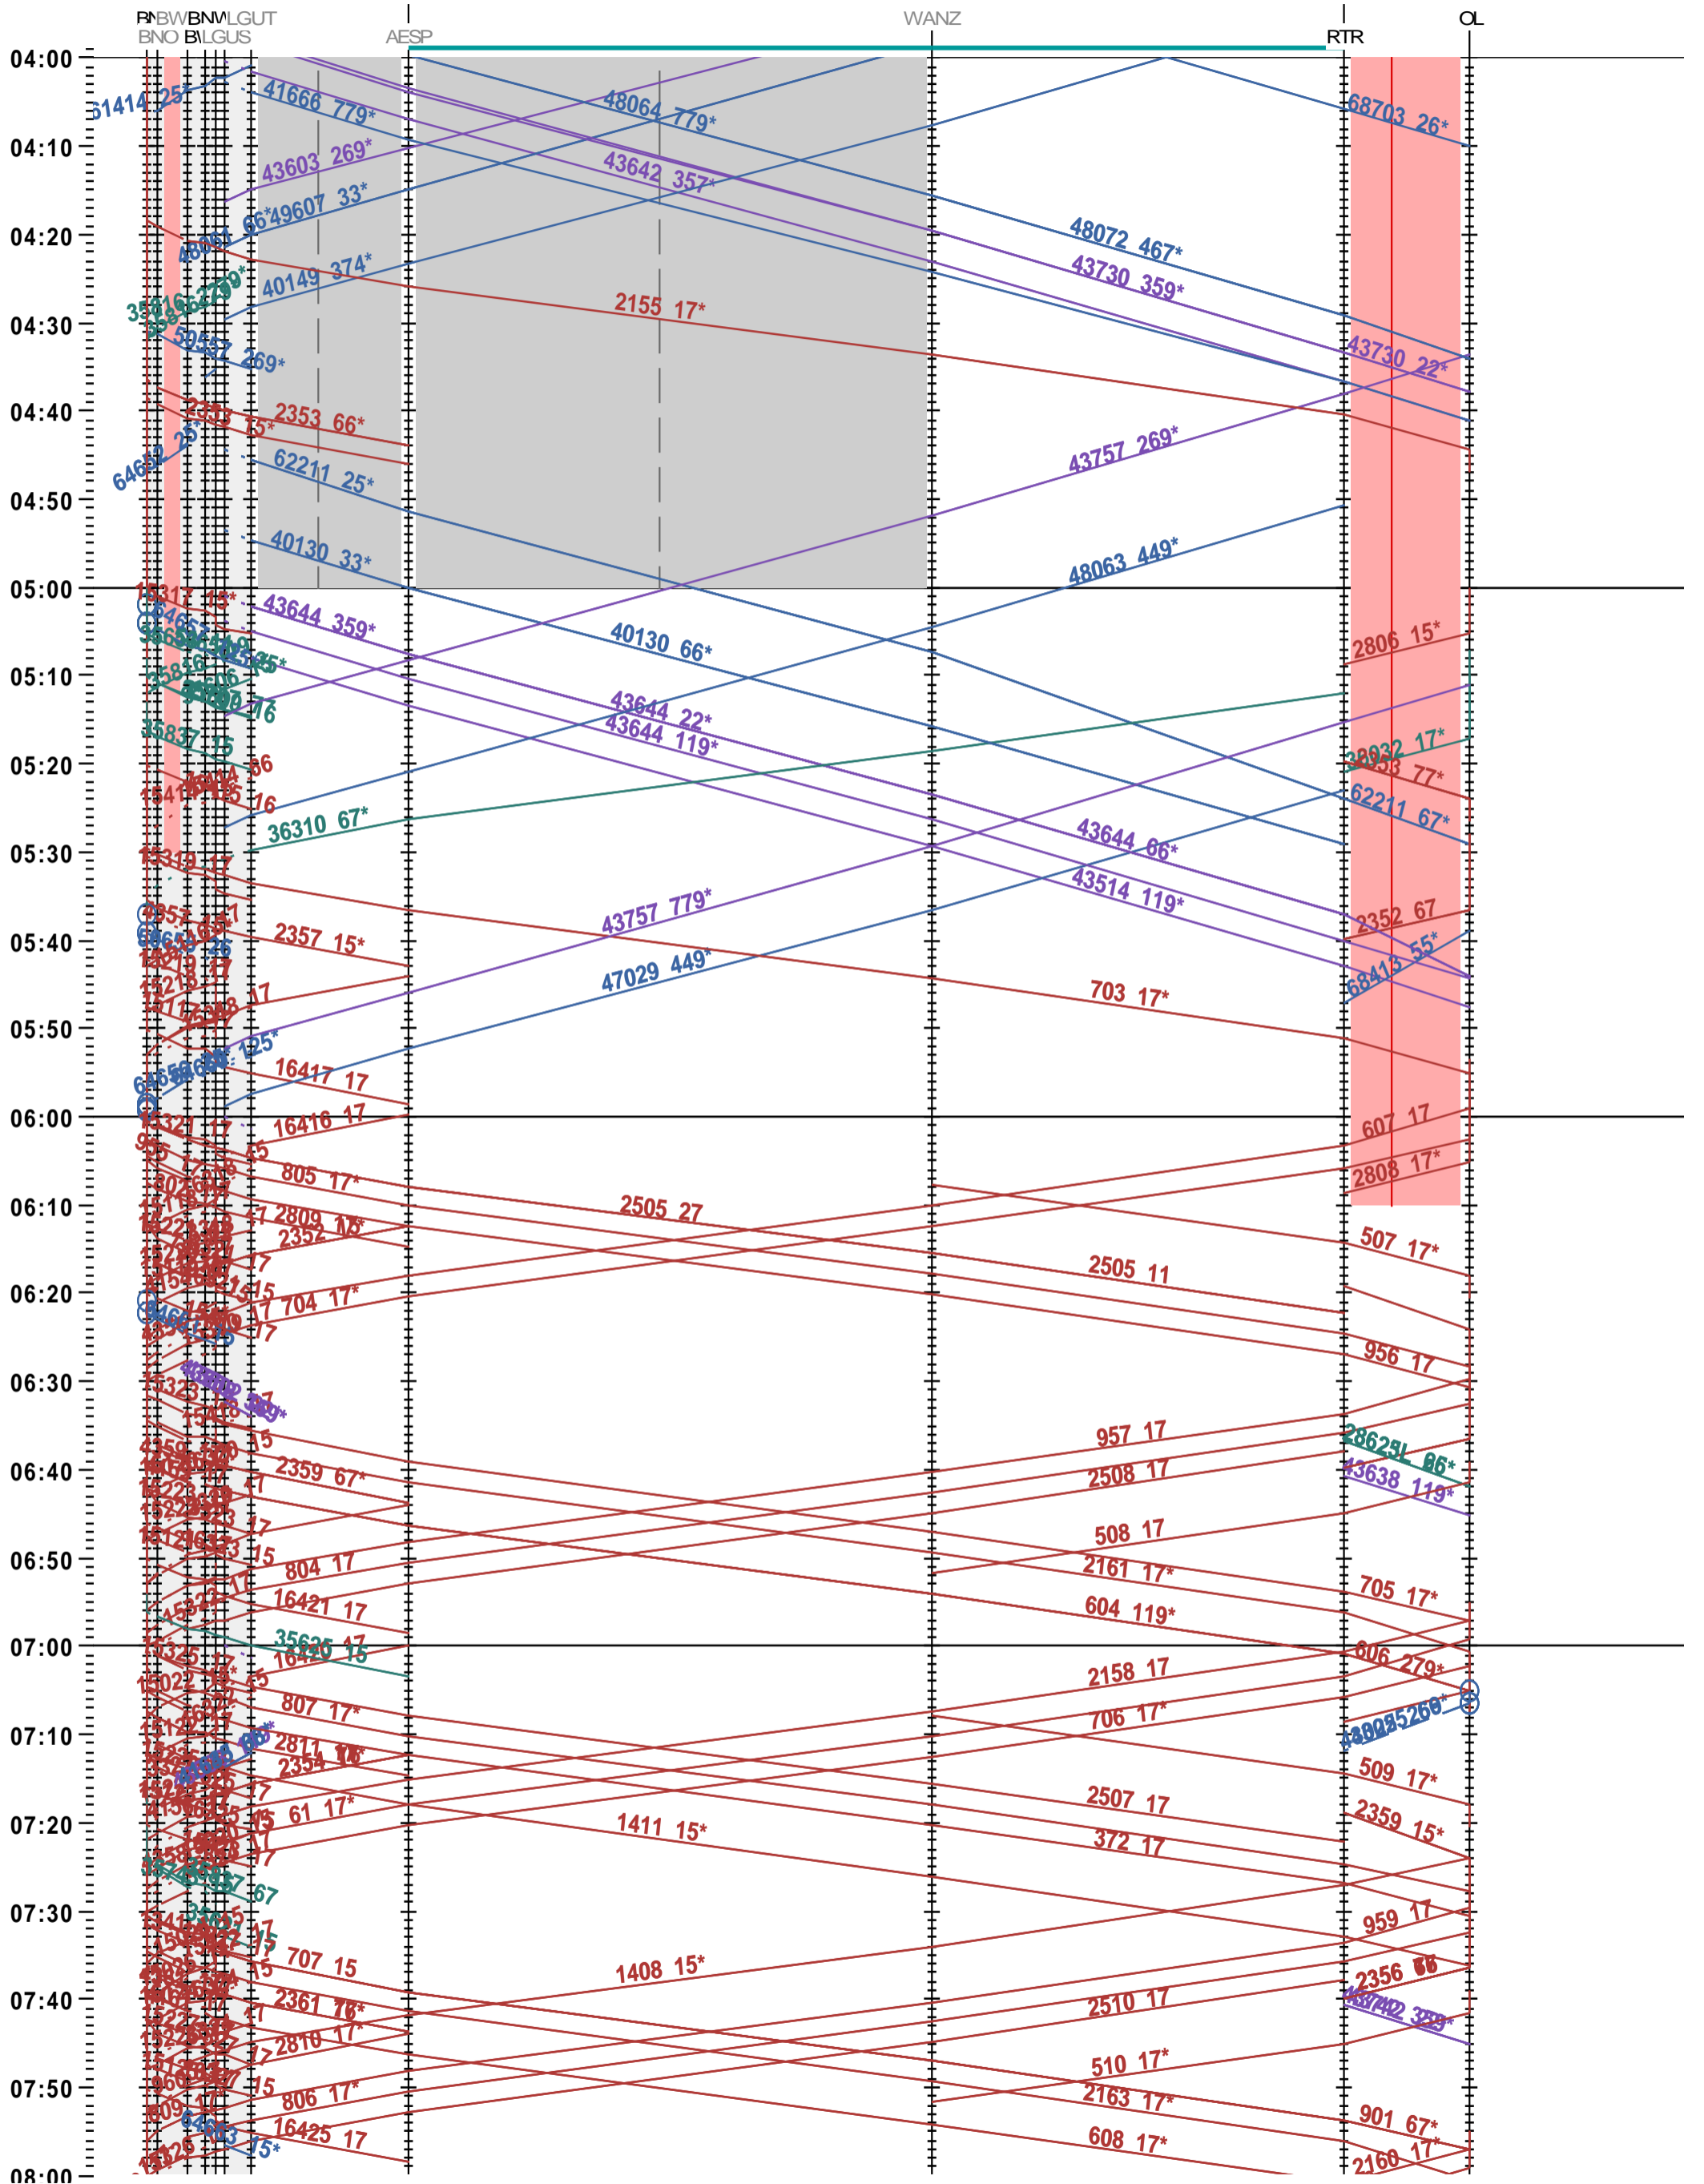

141 - Bern - NBS - Olten

Fahrplanperiode 2025 (15.12.2024 – 13.12.2025)

Update

Gültig ab 12.05.2025

141 - Bern - NBS - Olten

Fahrplanperiode 2025 (15.12.2024 – 13.12.2025)

Update

Gültig ab 12.05.2025