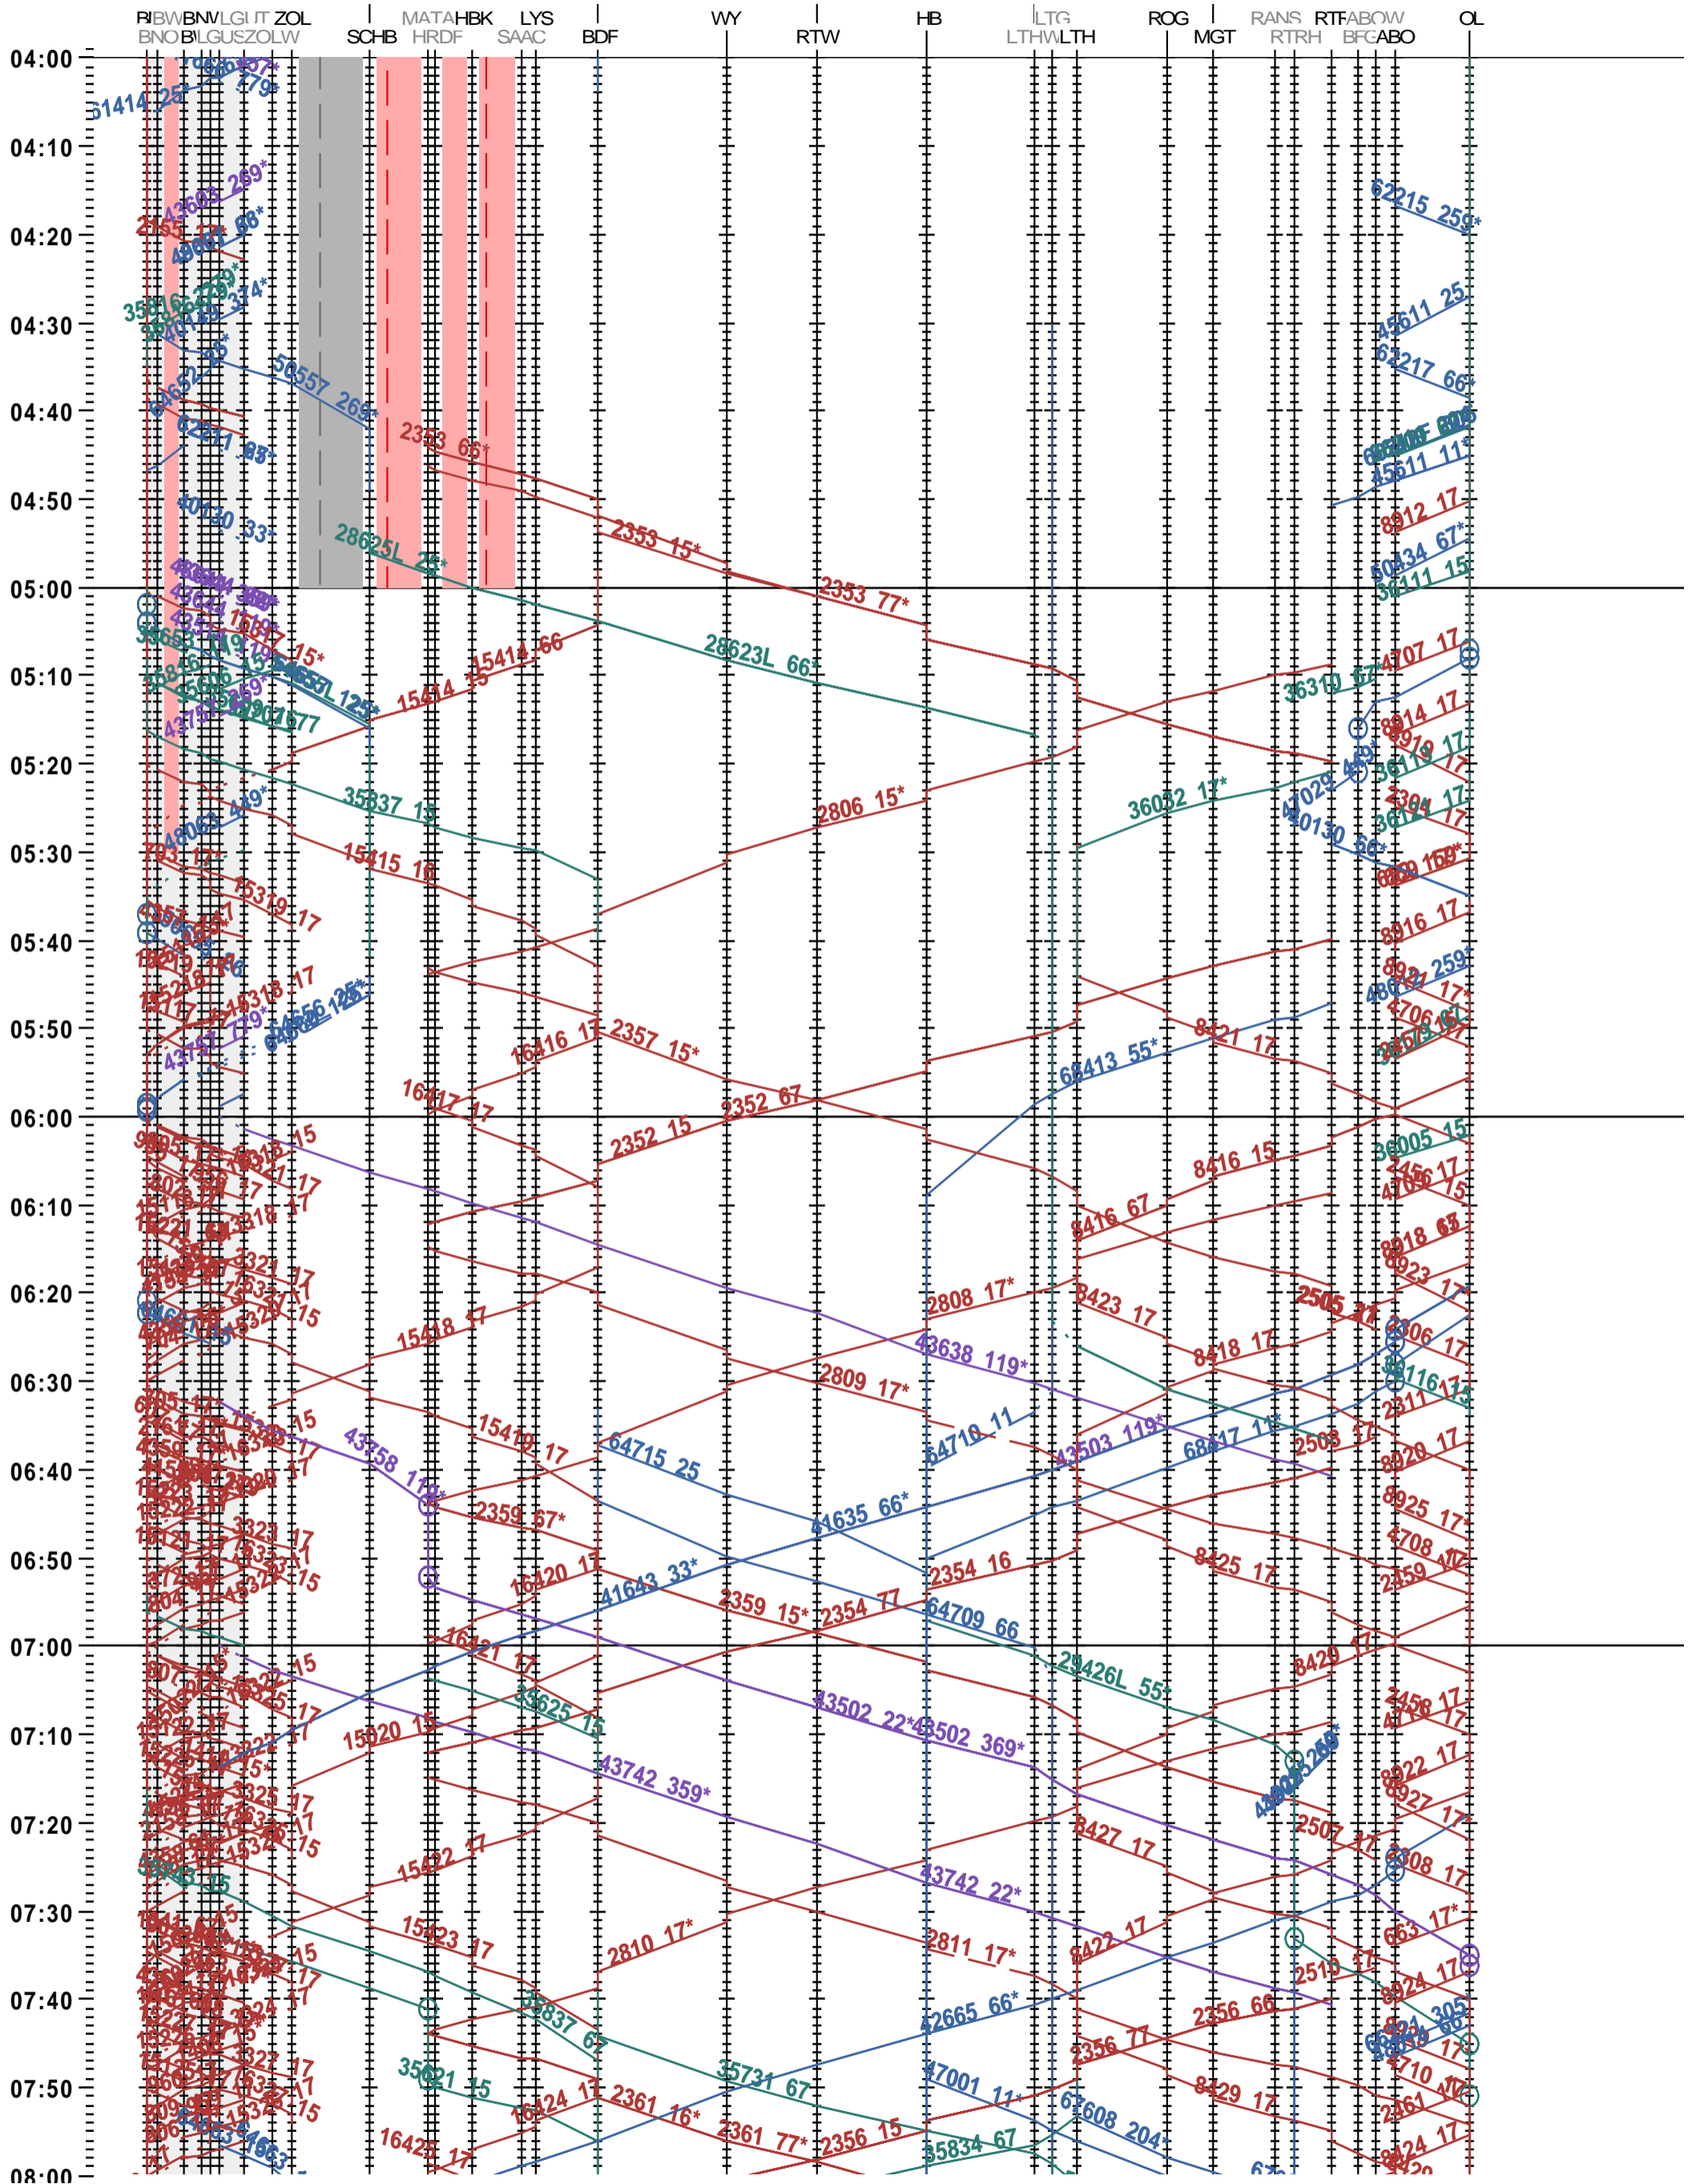

142 - Bern - Burgdorf - Aarburg-O. - Olten

Fahrplanperiode 2025 (15.12.2024 – 13.12.2025)

Update

Gültig ab 12.05.2025

142 - Bern - Burgdorf - Aarburg-O. - Olten

Fahrplanperiode 2025 (15.12.2024 – 13.12.2025)

Update

Gültig ab 12.05.2025

142 - Bern - Burgdorf - Aarburg-O. - Olten

Fahrplanperiode 2025 (15.12.2024 – 13.12.2025)

Update

Gültig ab 12.05.2025

142 - Bern - Burgdorf - Aarburg-O. - Olten

Fahrplanperiode 2025 (15.12.2024 – 13.12.2025)