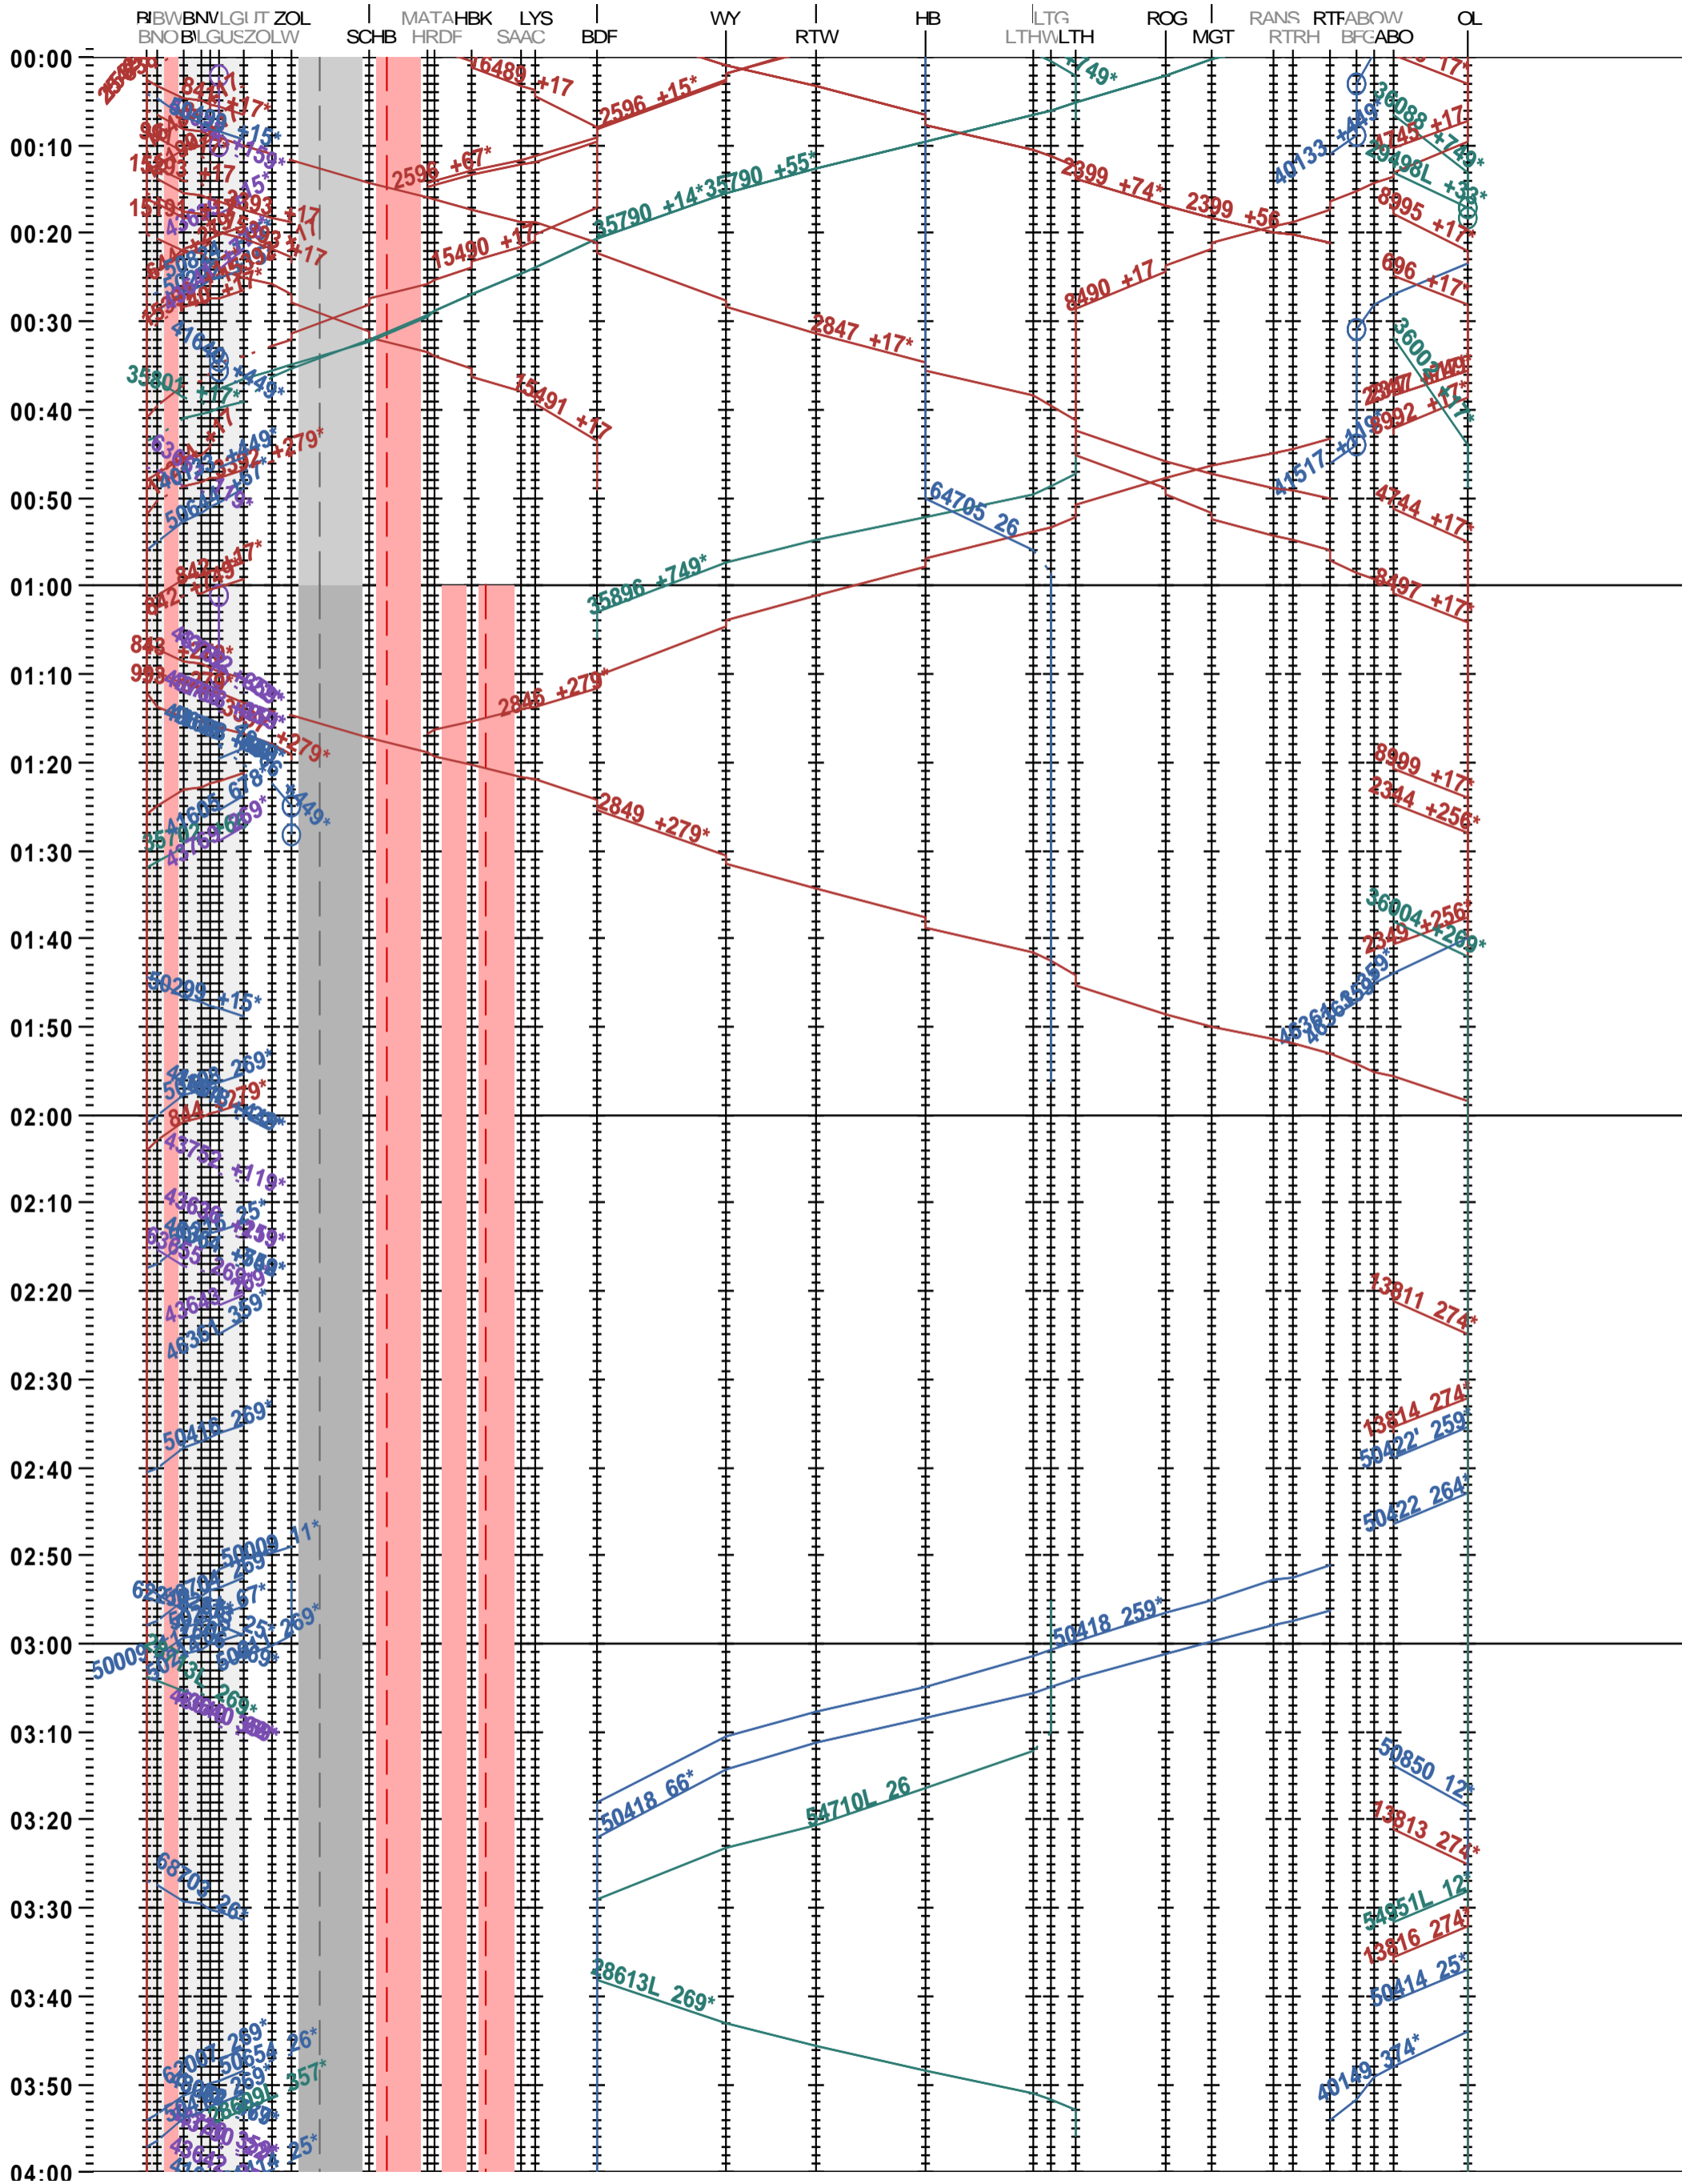

142 - Bern - Burgdorf - Aarburg-O. - Olten

Fahrplanperiode 2025 (15.12.2024 – 13.12.2025)

Update

Gültig ab 12.05.2025

142 - Bern - Burgdorf - Aarburg-O. - Olten

Fahrplanperiode 2025 (15.12.2024 – 13.12.2025)

Update

Gültig ab 12.05.2025

142 - Bern - Burgdorf - Aarburg-O. - Olten

Fahrplanperiode 2025 (15.12.2024 – 13.12.2025)

Update

Gültig ab 12.05.2025

142 - Bern - Burgdorf - Aarburg-O. - Olten

Fahrplanperiode 2025 (15.12.2024 – 13.12.2025)