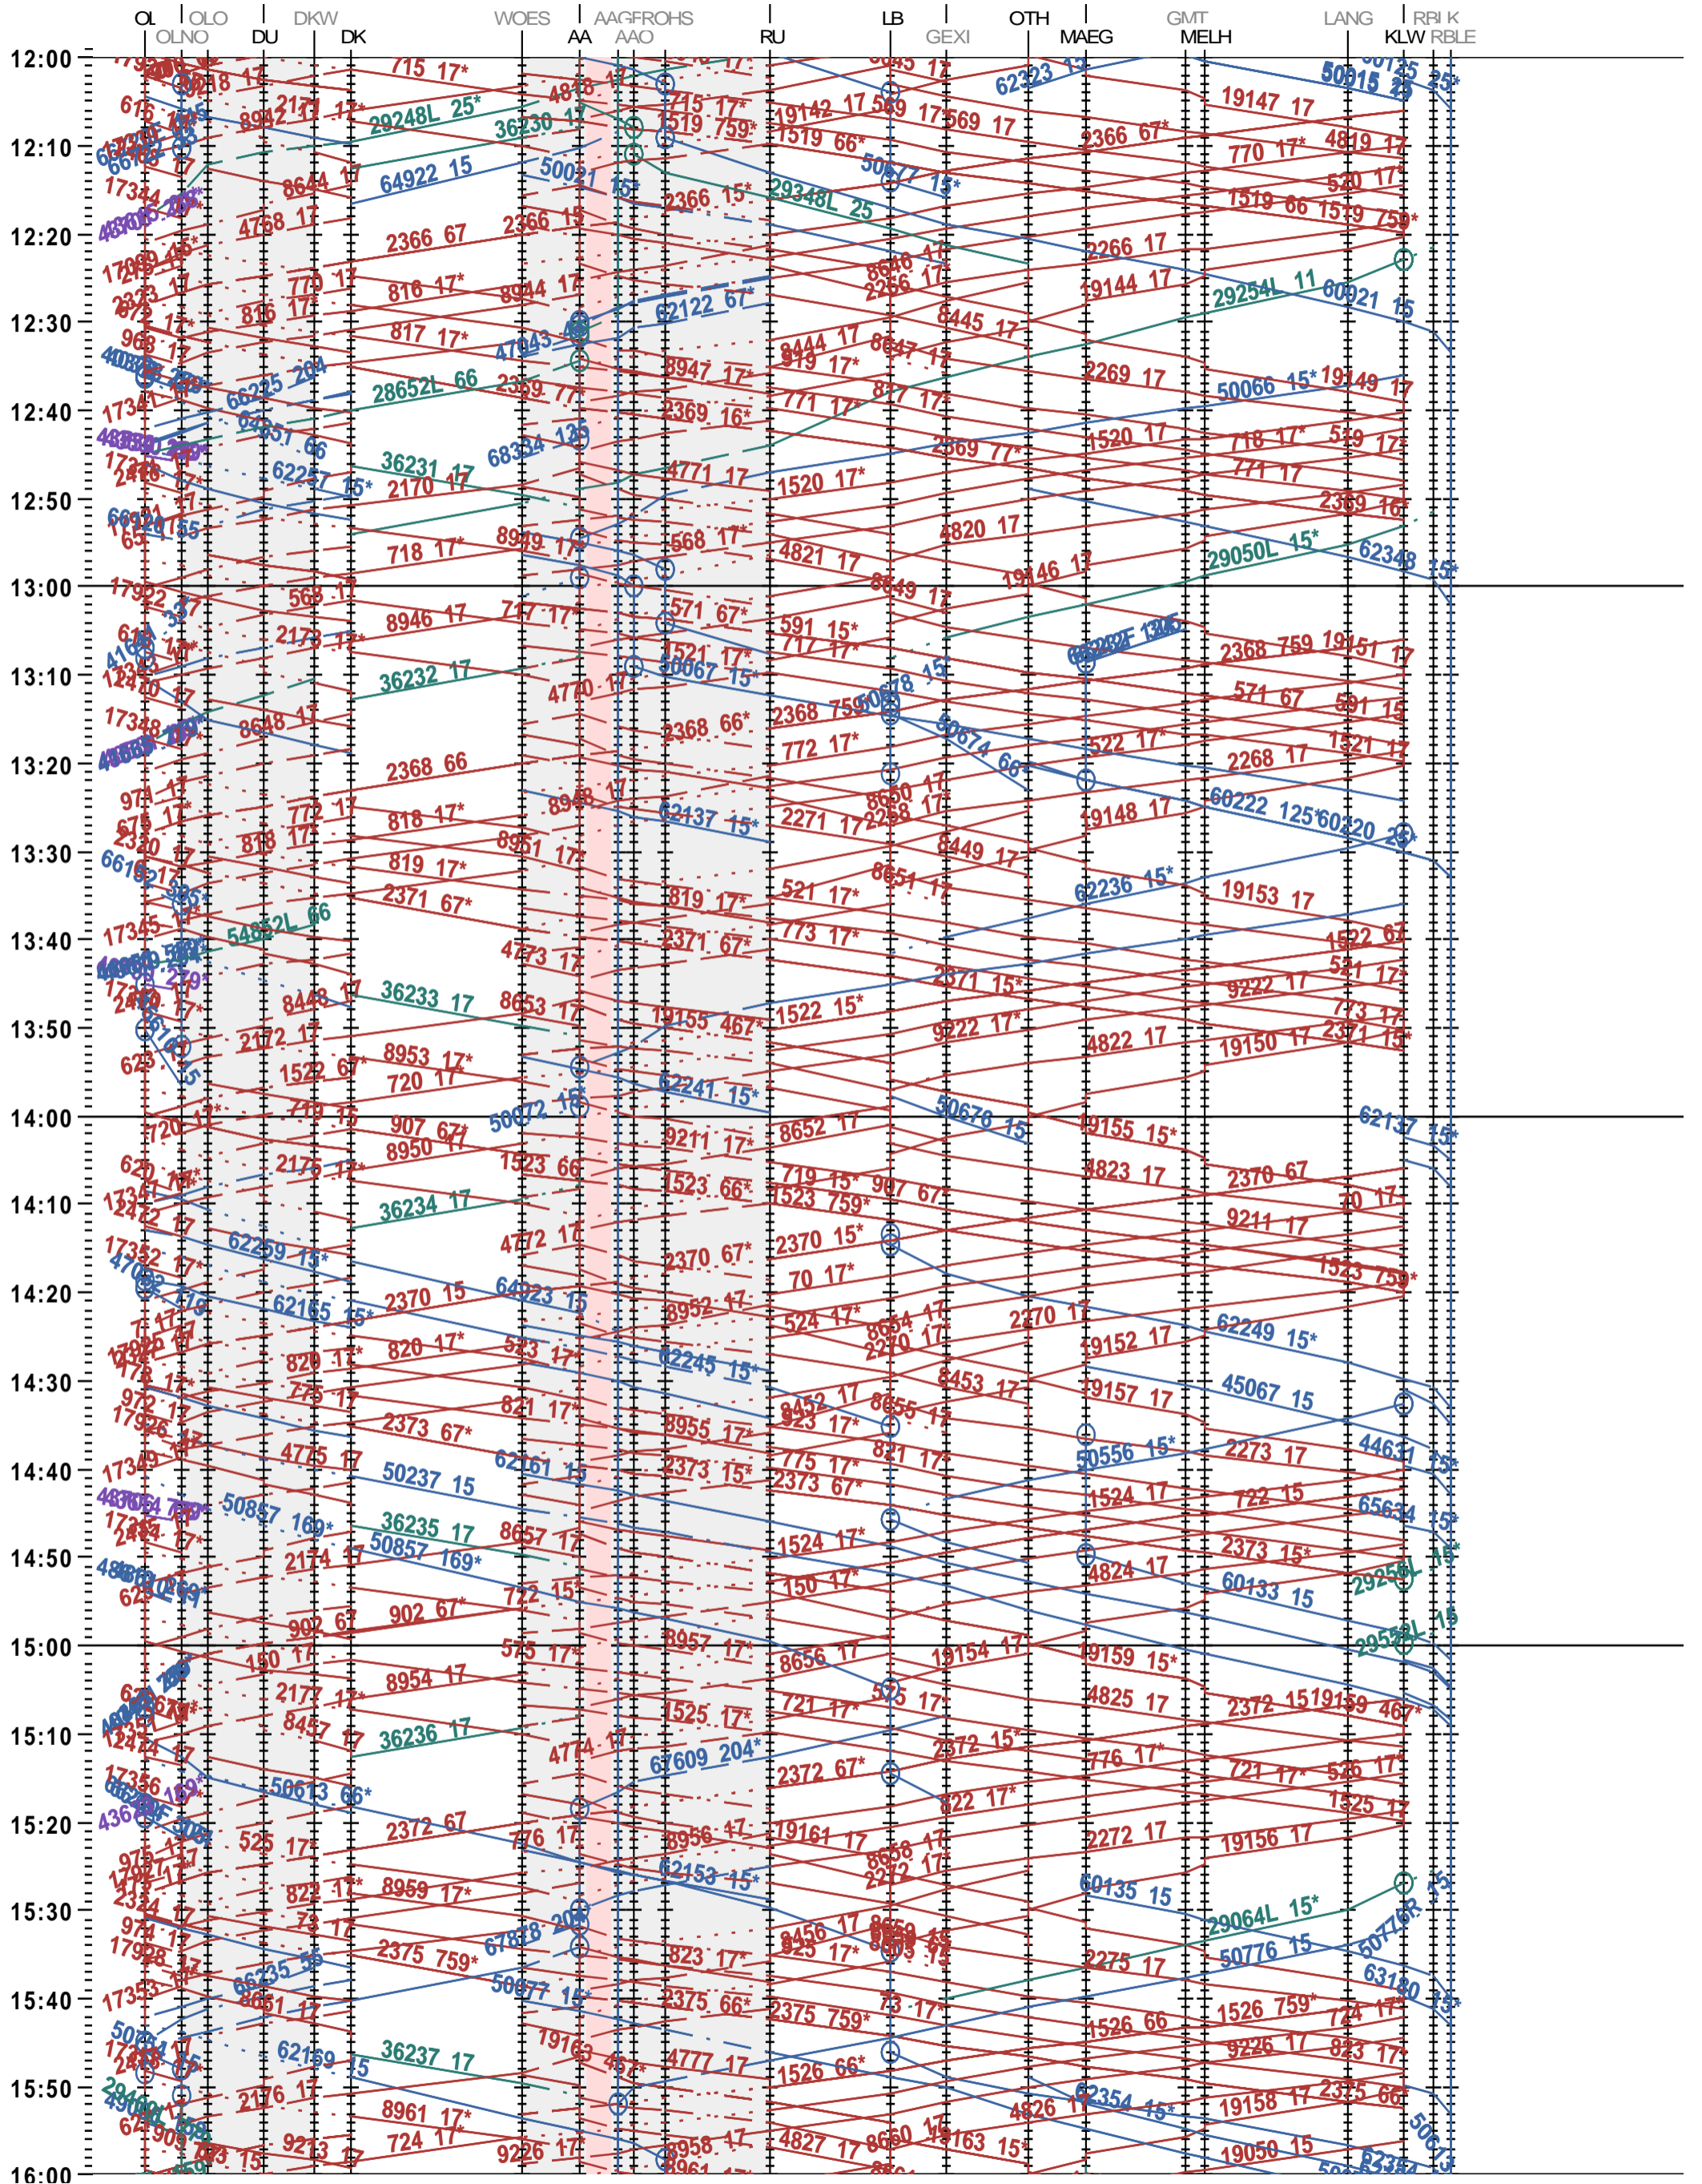

151 - Olten - Aarau - Killwangen-S. - RB Limmattal E

Fahrplanperiode 2025 (15.12.2024 – 13.12.2025)

Update

Gültig ab 12.05.2025

151 - Olten - Aarau - Killwangen-S. - RB Limmattal E

Fahrplanperiode 2025 (15.12.2024 – 13.12.2025)

Update

Gültig ab 12.05.2025

151 - Olten - Aarau - Killwangen-S. - RB Limmattal E

Fahrplanperiode 2025 (15.12.2024 – 13.12.2025)

Update

Gültig ab 12.05.2025

151 - Olten - Aarau - Killwangen-S. - RB Limmattal E

Fahrplanperiode 2025 (15.12.2024 – 13.12.2025)

Update

Gültig ab 12.05.2025

151 - Olten - Aarau - Killwangen-S. - RB Limmattal E

Fahrplanperiode 2025 (15.12.2024 – 13.12.2025)

Update

Gültig ab 12.05.2025

151 - Olten - Aarau - Killwangen-S. - RB Limmattal E

Fahrplanperiode 2025 (15.12.2024 – 13.12.2025)

Update

Gültig ab 12.05.2025