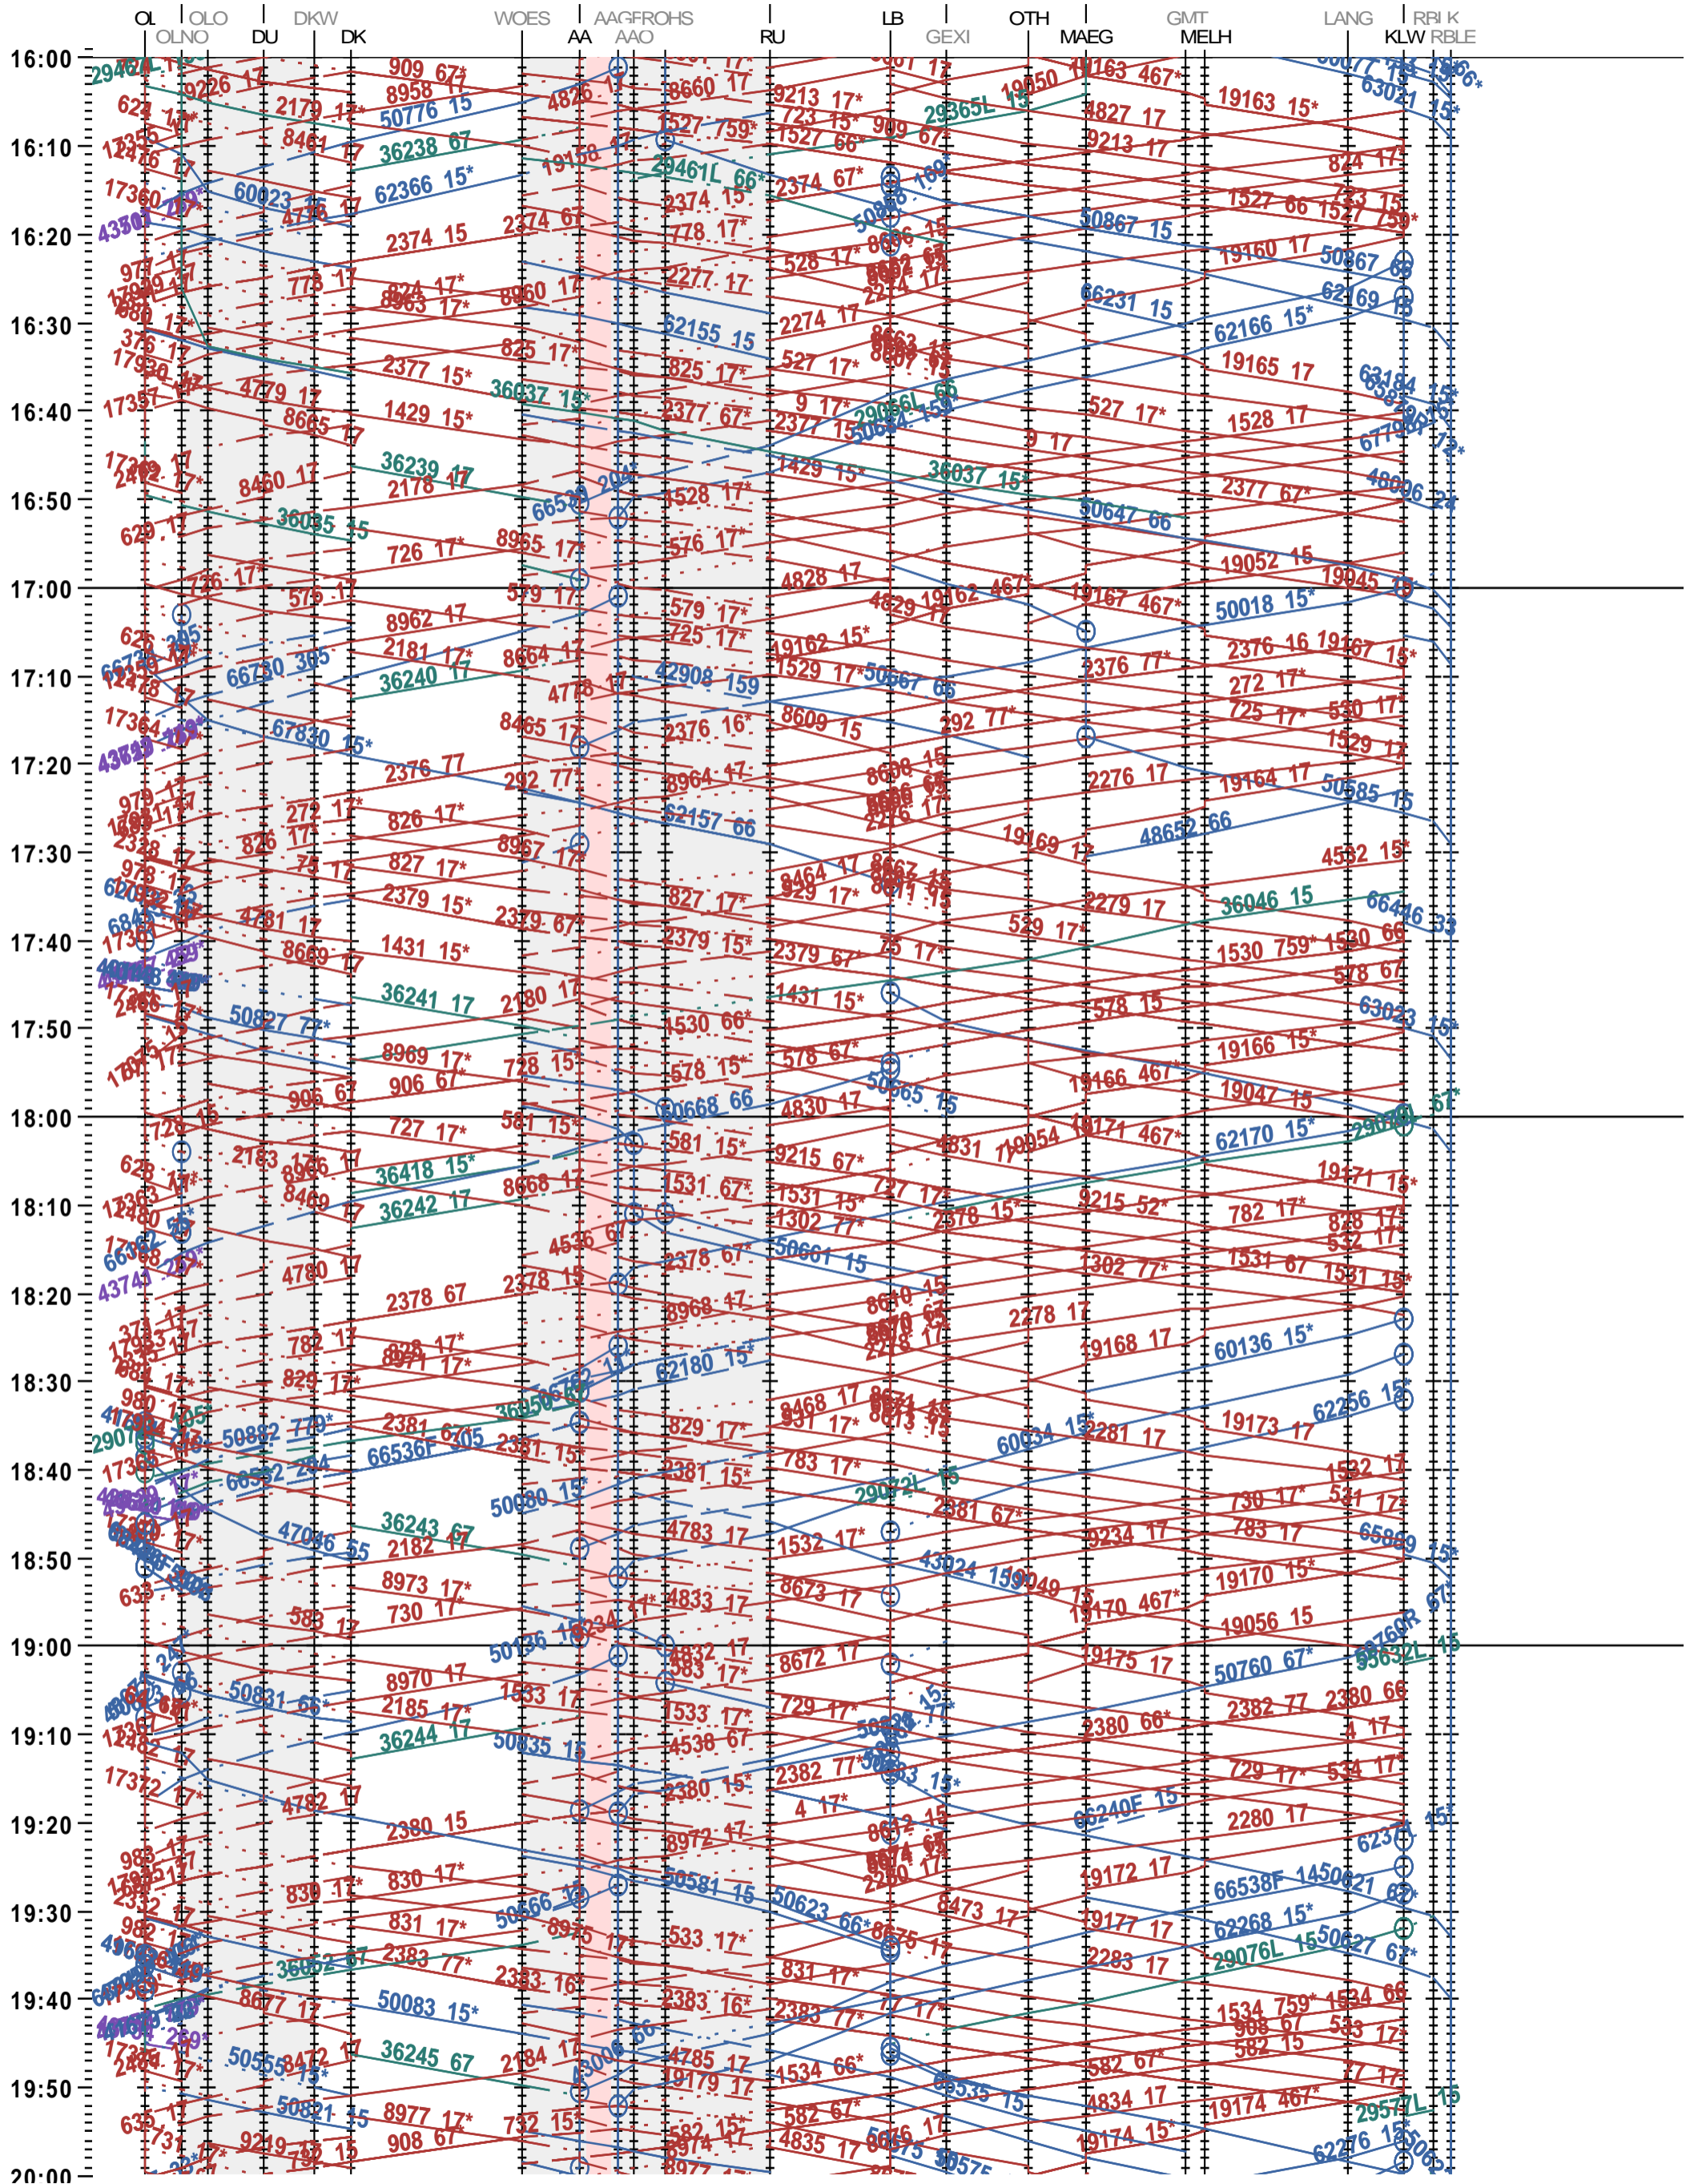

151 - Olten - Aarau - Killwangen-S. - RB Limmattal E

Fahrplanperiode 2025 (15.12.2024 – 13.12.2025)

Update

Gültig ab 12.05.2025

151 - Olten - Aarau - Killwangen-S. - RB Limmattal E

Fahrplanperiode 2025 (15.12.2024 – 13.12.2025)

Update

Gültig ab 12.05.2025

151 - Olten - Aarau - Killwangen-S. - RB Limmattal E

Fahrplanperiode 2025 (15.12.2024 – 13.12.2025)

Update

Gültig ab 12.05.2025

151 - Olten - Aarau - Killwangen-S. - RB Limmattal E

Fahrplanperiode 2025 (15.12.2024 – 13.12.2025)

Update

Gültig ab 12.05.2025

151 - Olten - Aarau - Killwangen-S. - RB Limmattal E

Fahrplanperiode 2025 (15.12.2024 – 13.12.2025)

Update

Gültig ab 12.05.2025

151 - Olten - Aarau - Killwangen-S. - RB Limmattal E

Fahrplanperiode 2025 (15.12.2024 – 13.12.2025)

Update

Gültig ab 12.05.2025