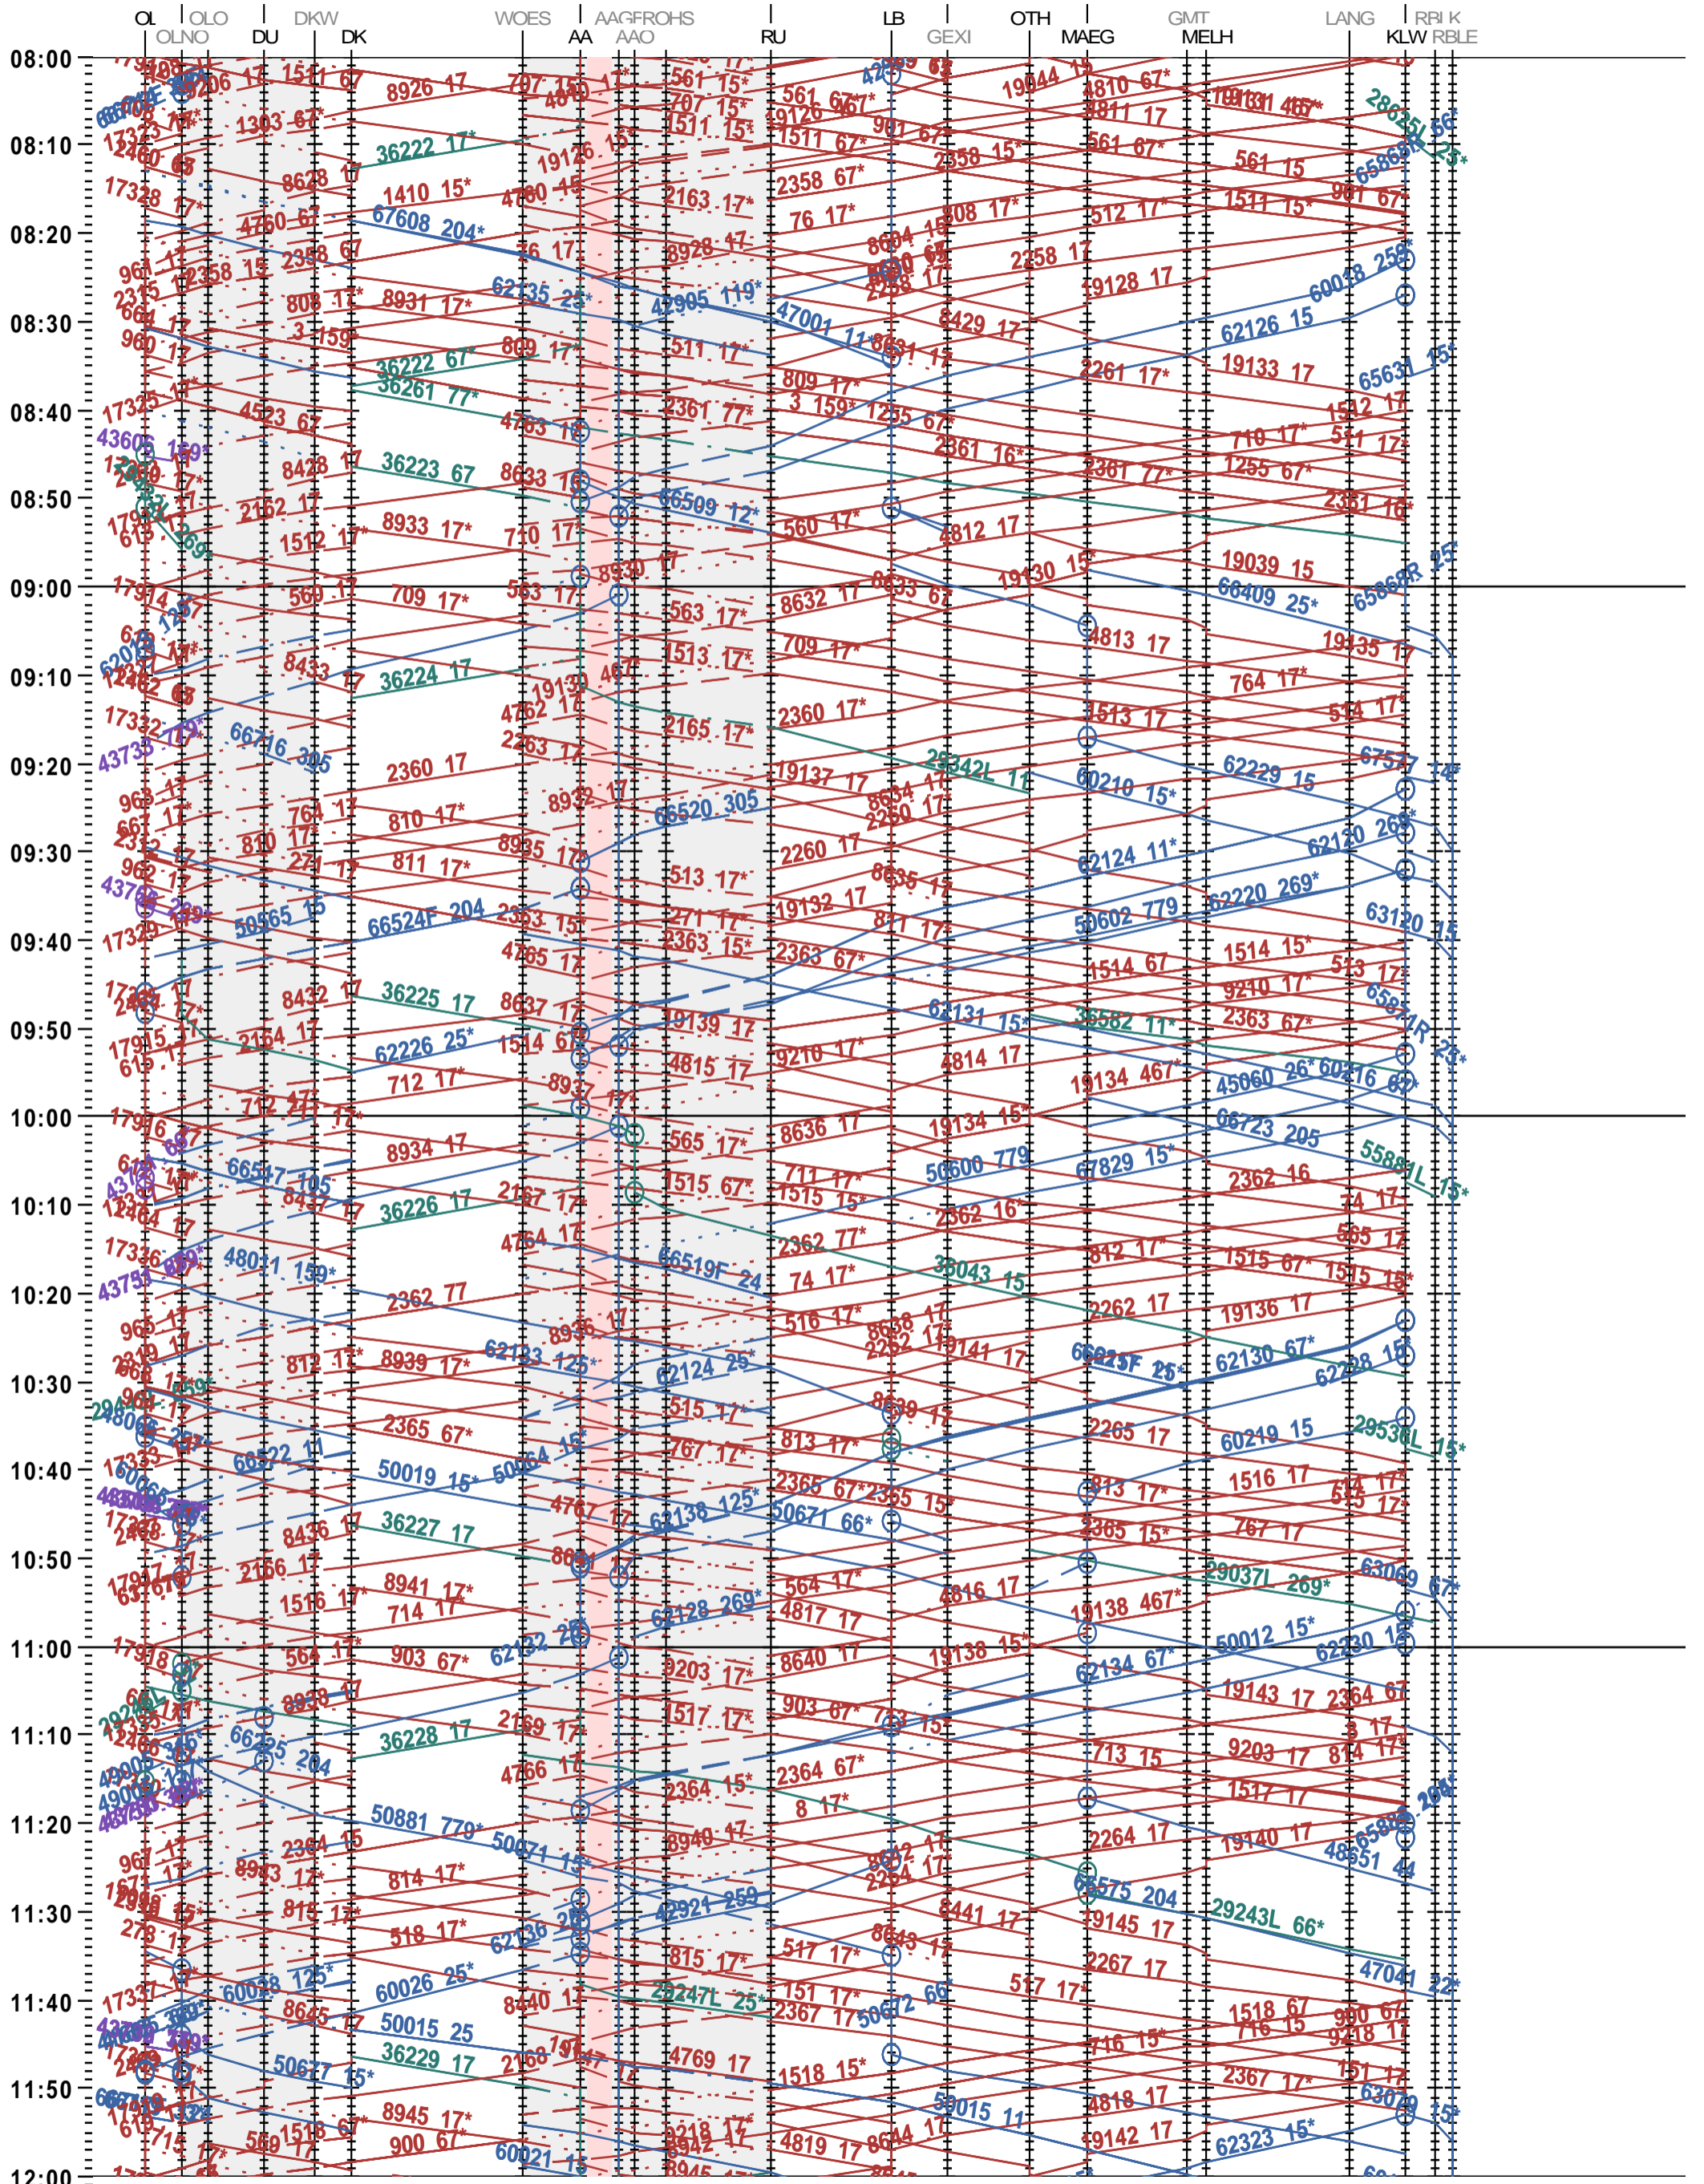

151 - Olten - Aarau - Killwangen-S. - RB Limmattal E

Fahrplanperiode 2025 (15.12.2024 – 13.12.2025)

Update

Gültig ab 12.05.2025

151 - Olten - Aarau - Killwangen-S. - RB Limmattal E

Fahrplanperiode 2025 (15.12.2024 – 13.12.2025)

Update

Gültig ab 12.05.2025

151 - Olten - Aarau - Killwangen-S. - RB Limmattal E

Fahrplanperiode 2025 (15.12.2024 – 13.12.2025)

Update

Gültig ab 12.05.2025

151 - Olten - Aarau - Killwangen-S. - RB Limmattal E

Fahrplanperiode 2025 (15.12.2024 – 13.12.2025)

Update

Gültig ab 12.05.2025

151 - Olten - Aarau - Killwangen-S. - RB Limmattal E

Fahrplanperiode 2025 (15.12.2024 – 13.12.2025)

Update

Gültig ab 12.05.2025

151 - Olten - Aarau - Killwangen-S. - RB Limmattal E

Fahrplanperiode 2025 (15.12.2024 – 13.12.2025)

Update

Gültig ab 12.05.2025