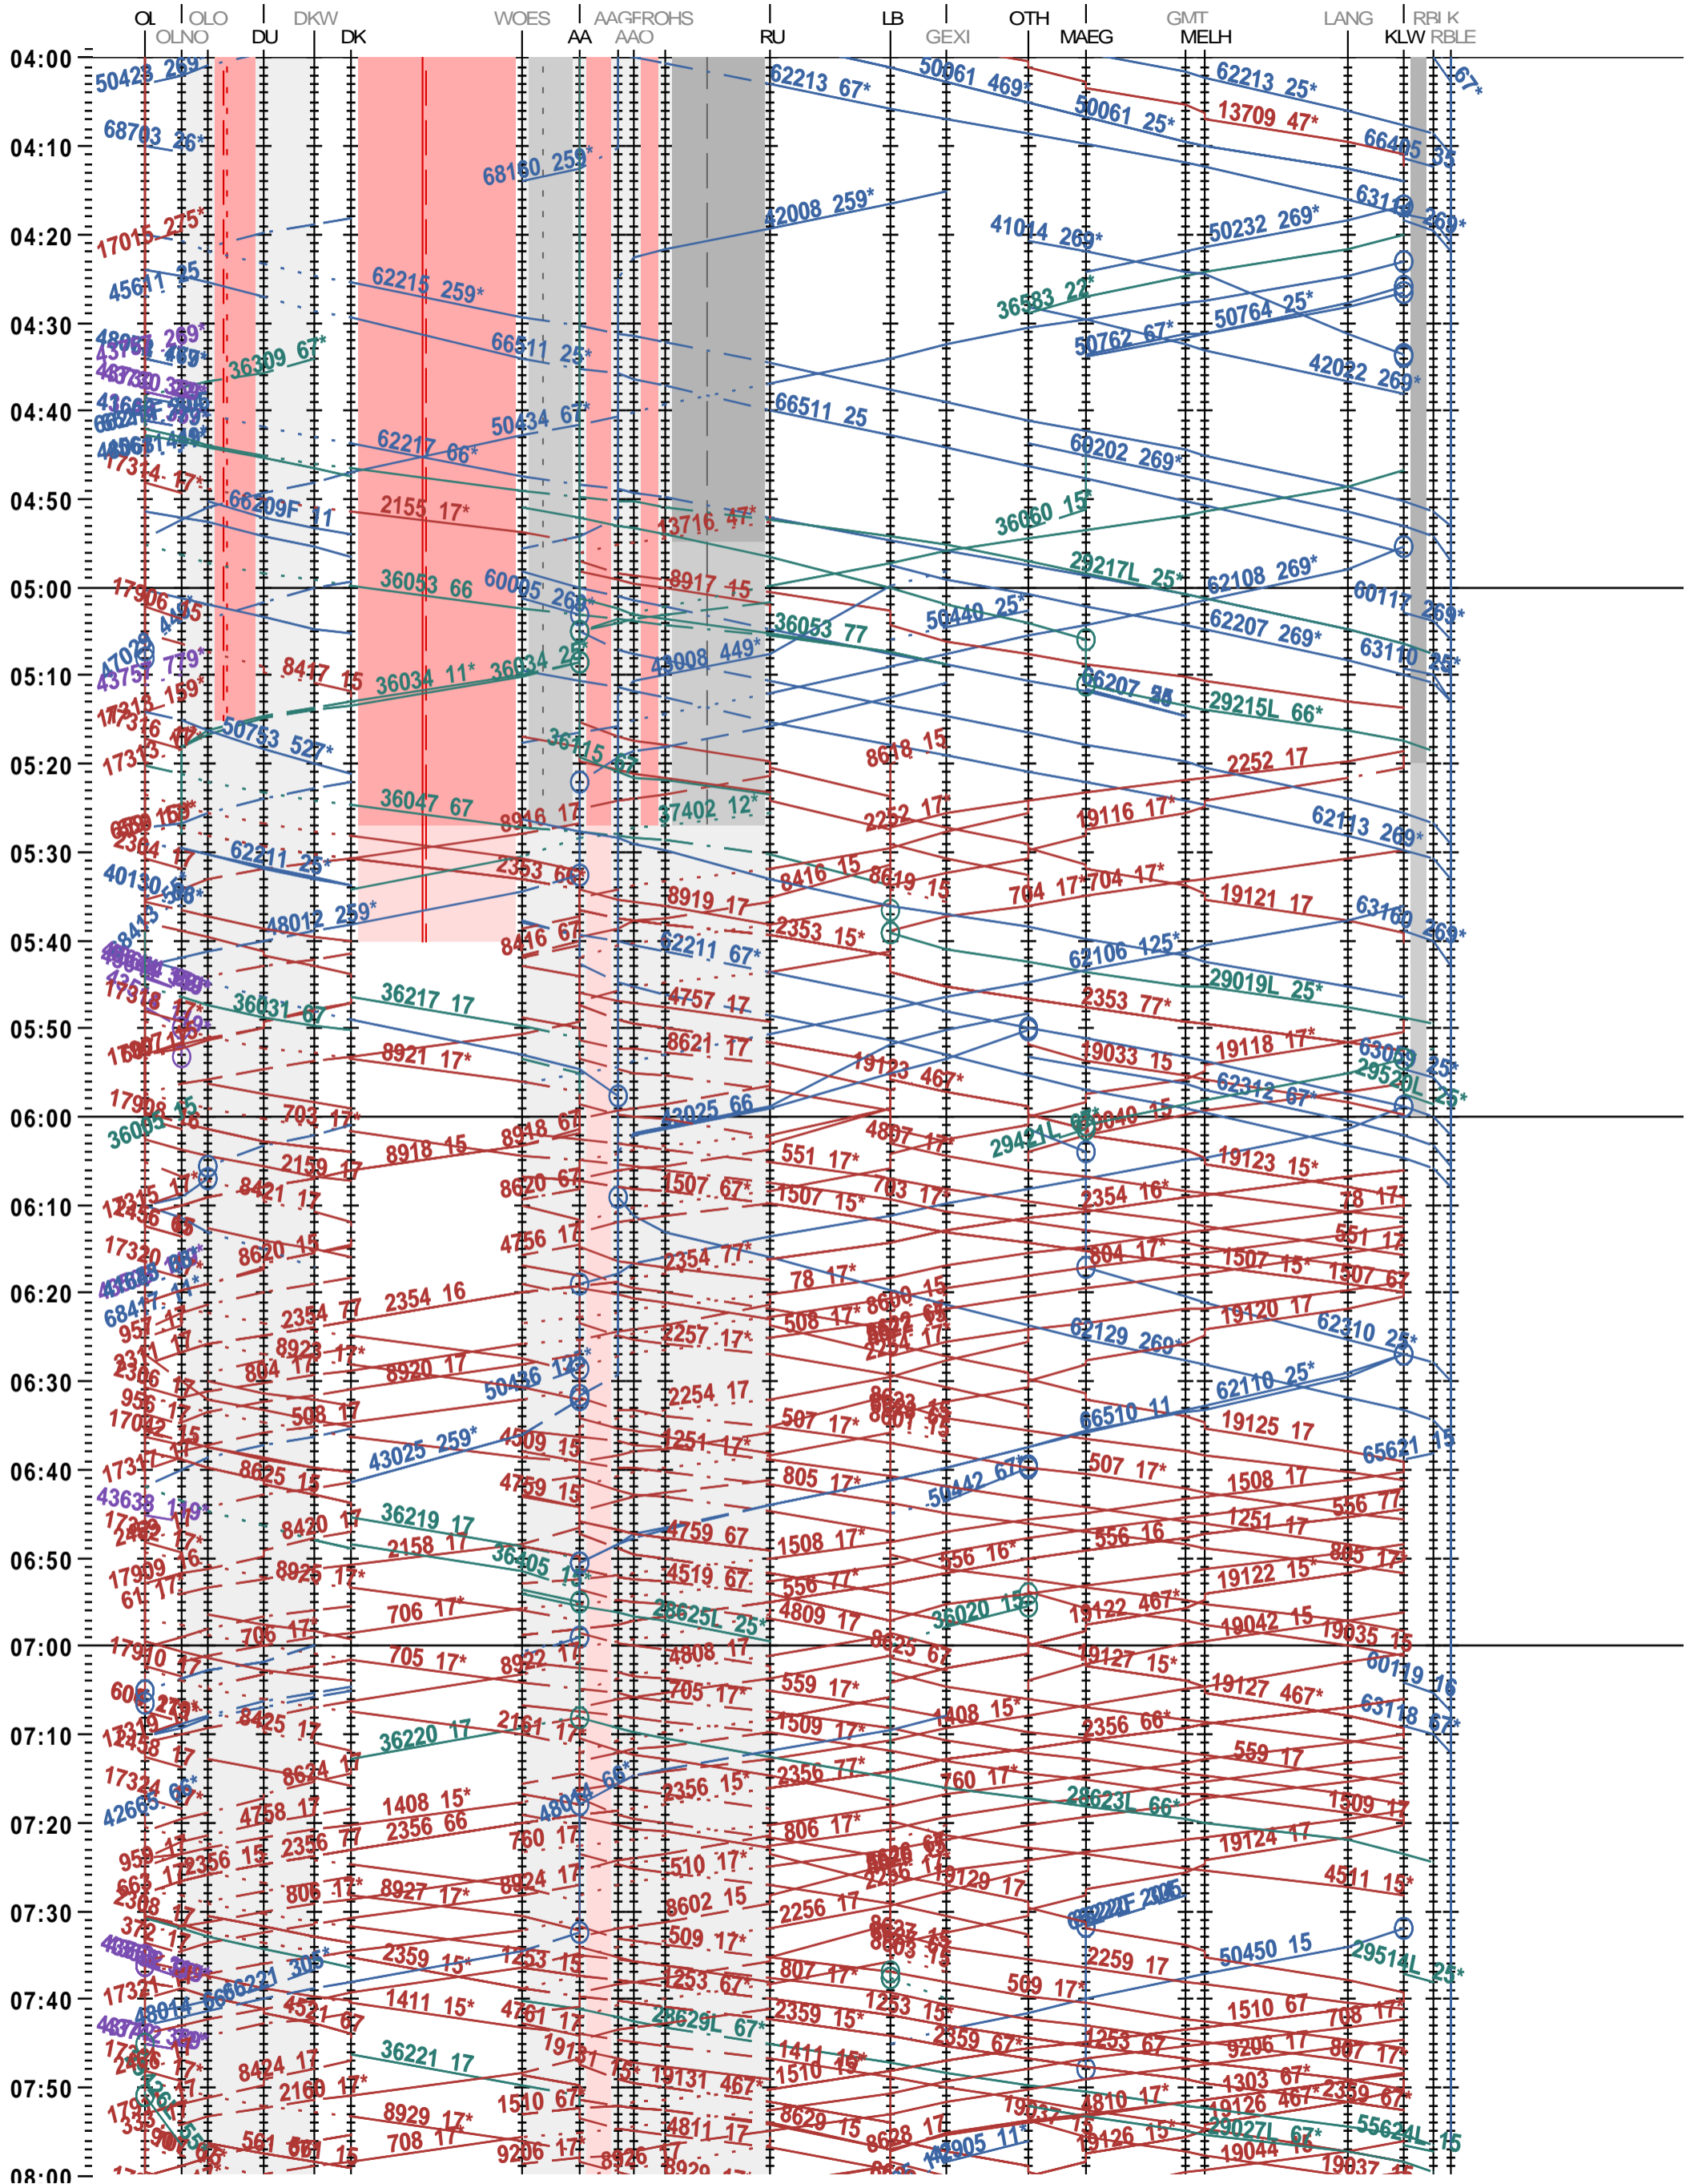

151 - Olten - Aarau - Killwangen-S. - RB Limmattal E

Fahrplanperiode 2025 (15.12.2024 – 13.12.2025)

Update

Gültig ab 12.05.2025

151 - Olten - Aarau - Killwangen-S. - RB Limmattal E

Fahrplanperiode 2025 (15.12.2024 – 13.12.2025)

Update

Gültig ab 12.05.2025

151 - Olten - Aarau - Killwangen-S. - RB Limmattal E

Fahrplanperiode 2025 (15.12.2024 – 13.12.2025)

Update

Gültig ab 12.05.2025

151 - Olten - Aarau - Killwangen-S. - RB Limmattal E

Fahrplanperiode 2025 (15.12.2024 – 13.12.2025)

Update

Gültig ab 12.05.2025

151 - Olten - Aarau - Killwangen-S. - RB Limmattal E

Fahrplanperiode 2025 (15.12.2024 – 13.12.2025)

Update

Gültig ab 12.05.2025

151 - Olten - Aarau - Killwangen-S. - RB Limmattal E

Fahrplanperiode 2025 (15.12.2024 – 13.12.2025)

Update

Gültig ab 12.05.2025