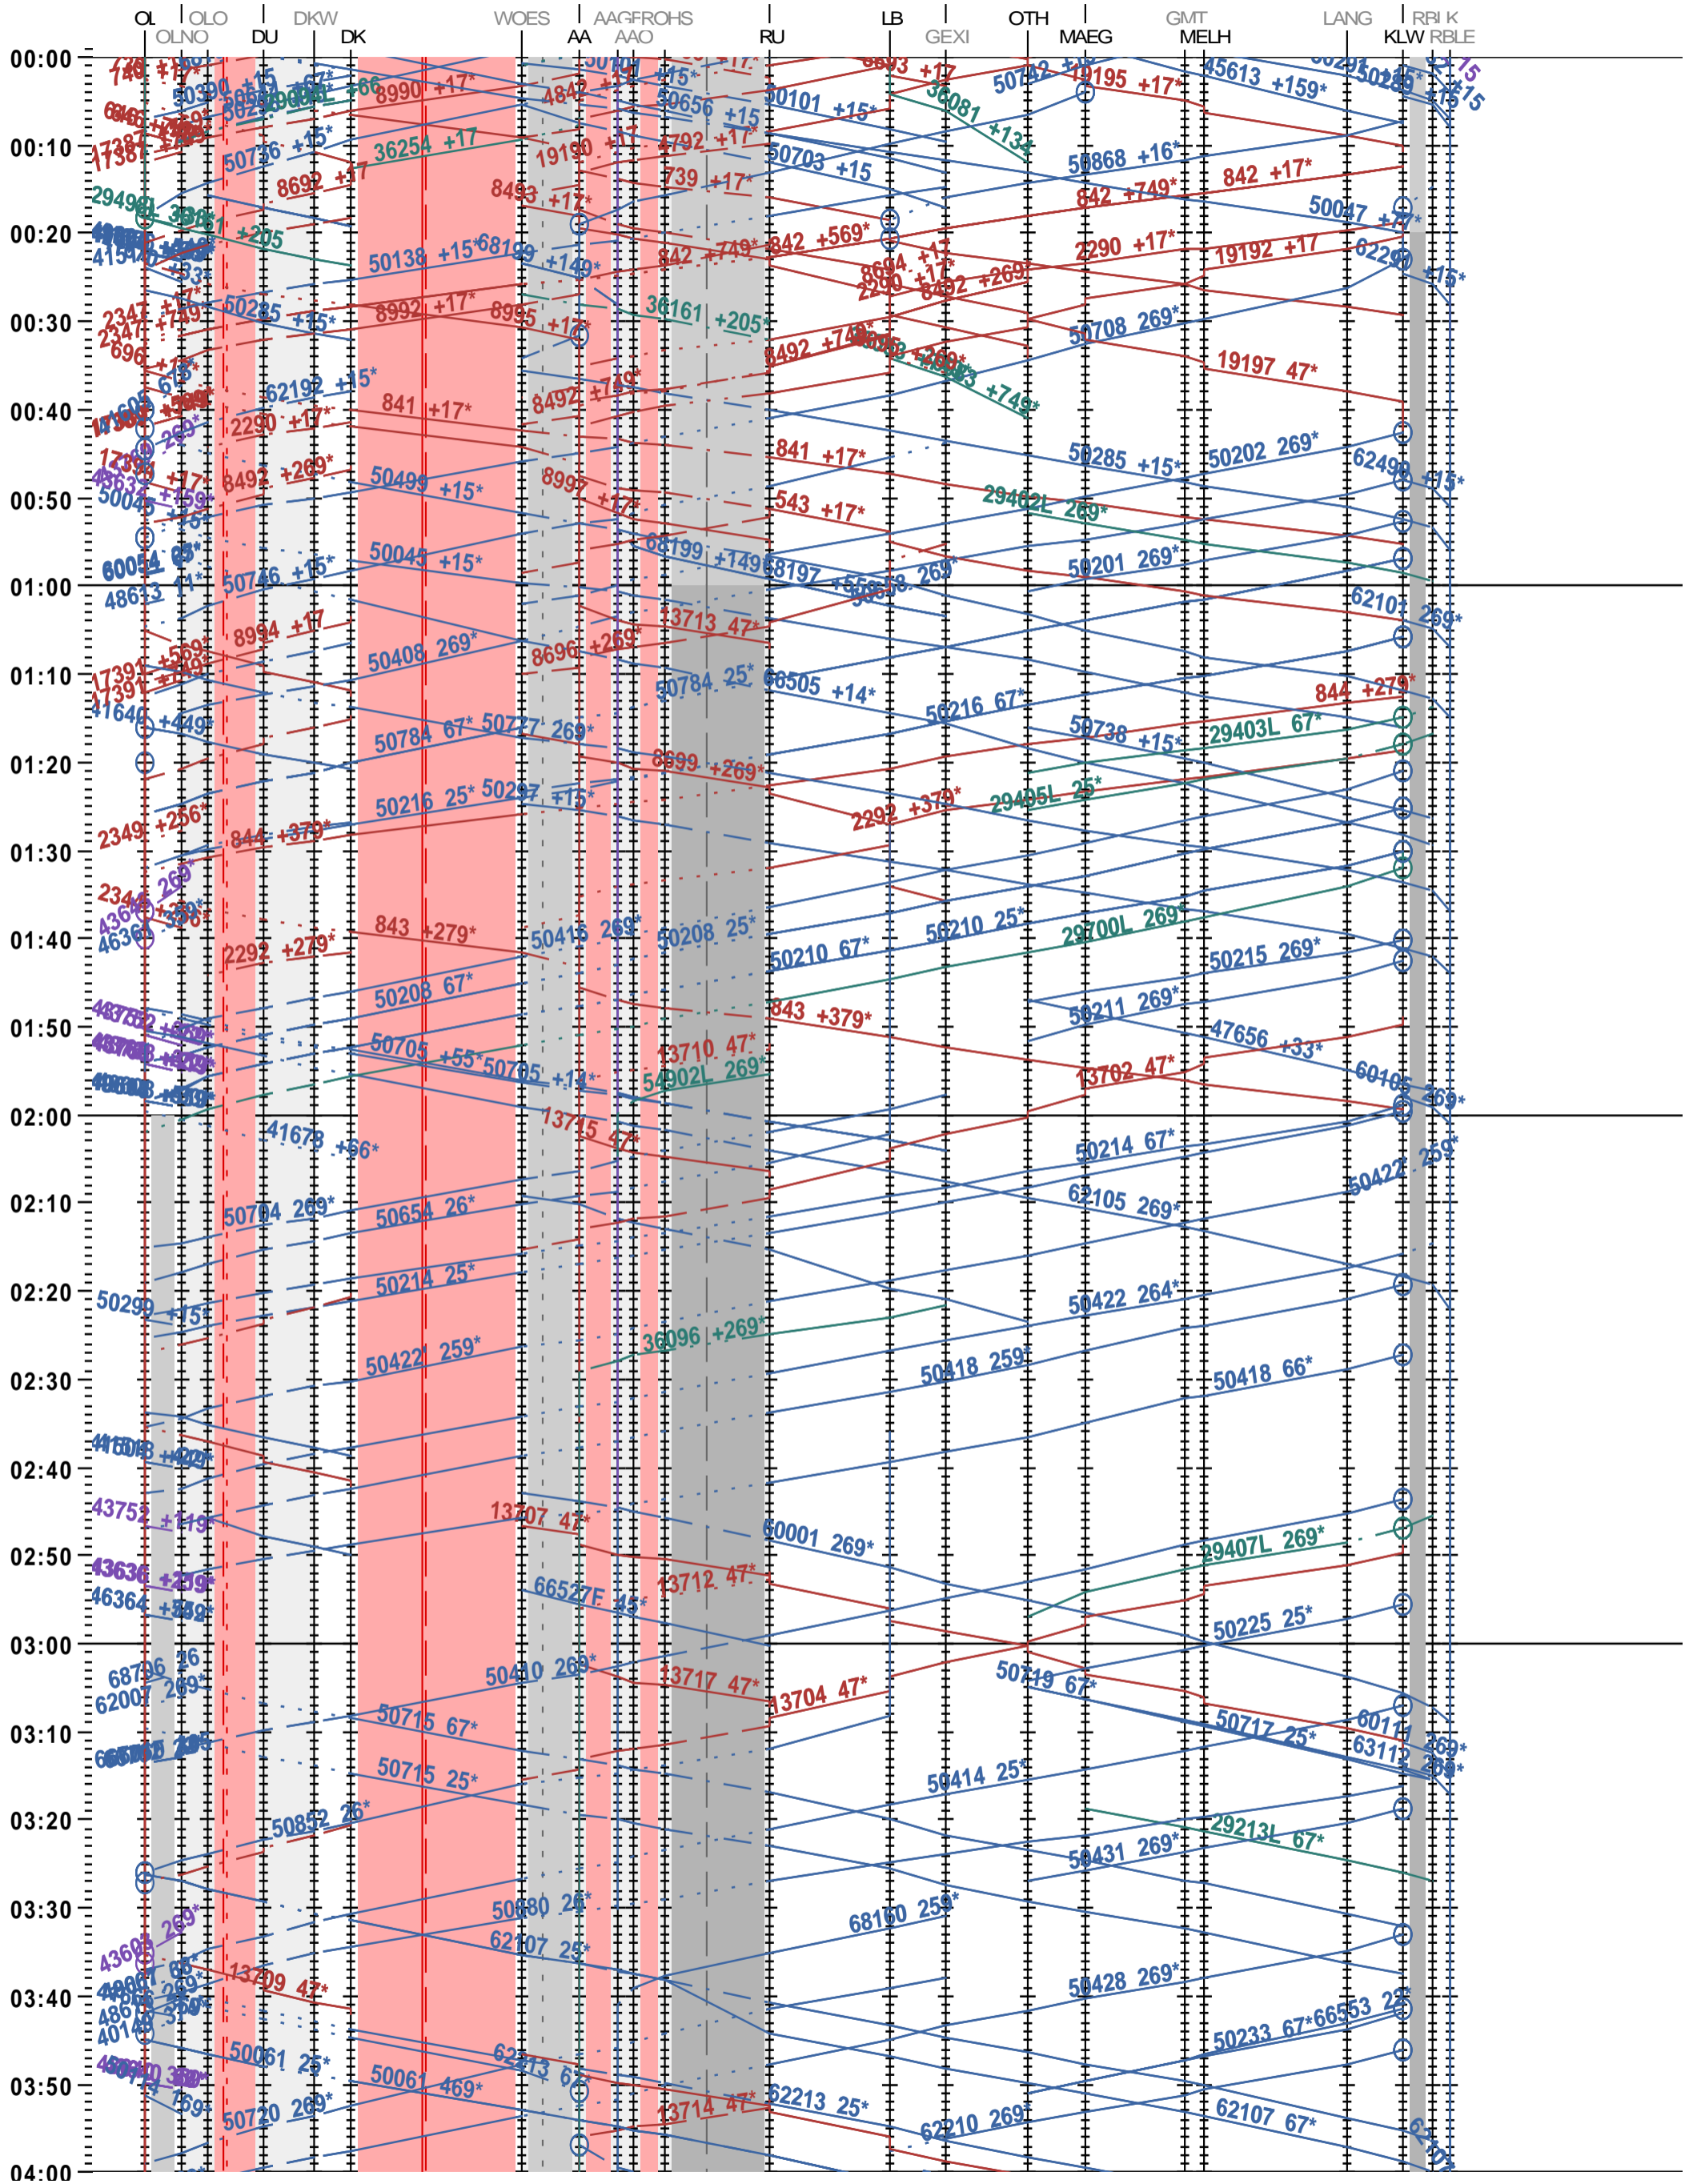

151 - Olten - Aarau - Killwangen-S. - RB Limmattal E

Fahrplanperiode 2025 (15.12.2024 – 13.12.2025)

Update

Gültig ab 12.05.2025

151 - Olten - Aarau - Killwangen-S. - RB Limmattal E

Fahrplanperiode 2025 (15.12.2024 – 13.12.2025)

Update

Gültig ab 12.05.2025

151 - Olten - Aarau - Killwangen-S. - RB Limmattal E

Fahrplanperiode 2025 (15.12.2024 – 13.12.2025)

Update

Gültig ab 12.05.2025

151 - Olten - Aarau - Killwangen-S. - RB Limmattal E

Fahrplanperiode 2025 (15.12.2024 – 13.12.2025)

Update

Gültig ab 12.05.2025

151 - Olten - Aarau - Killwangen-S. - RB Limmattal E

Fahrplanperiode 2025 (15.12.2024 – 13.12.2025)

Update

Gültig ab 12.05.2025

151 - Olten - Aarau - Killwangen-S. - RB Limmattal E

Fahrplanperiode 2025 (15.12.2024 – 13.12.2025)

Update

Gültig ab 12.05.2025