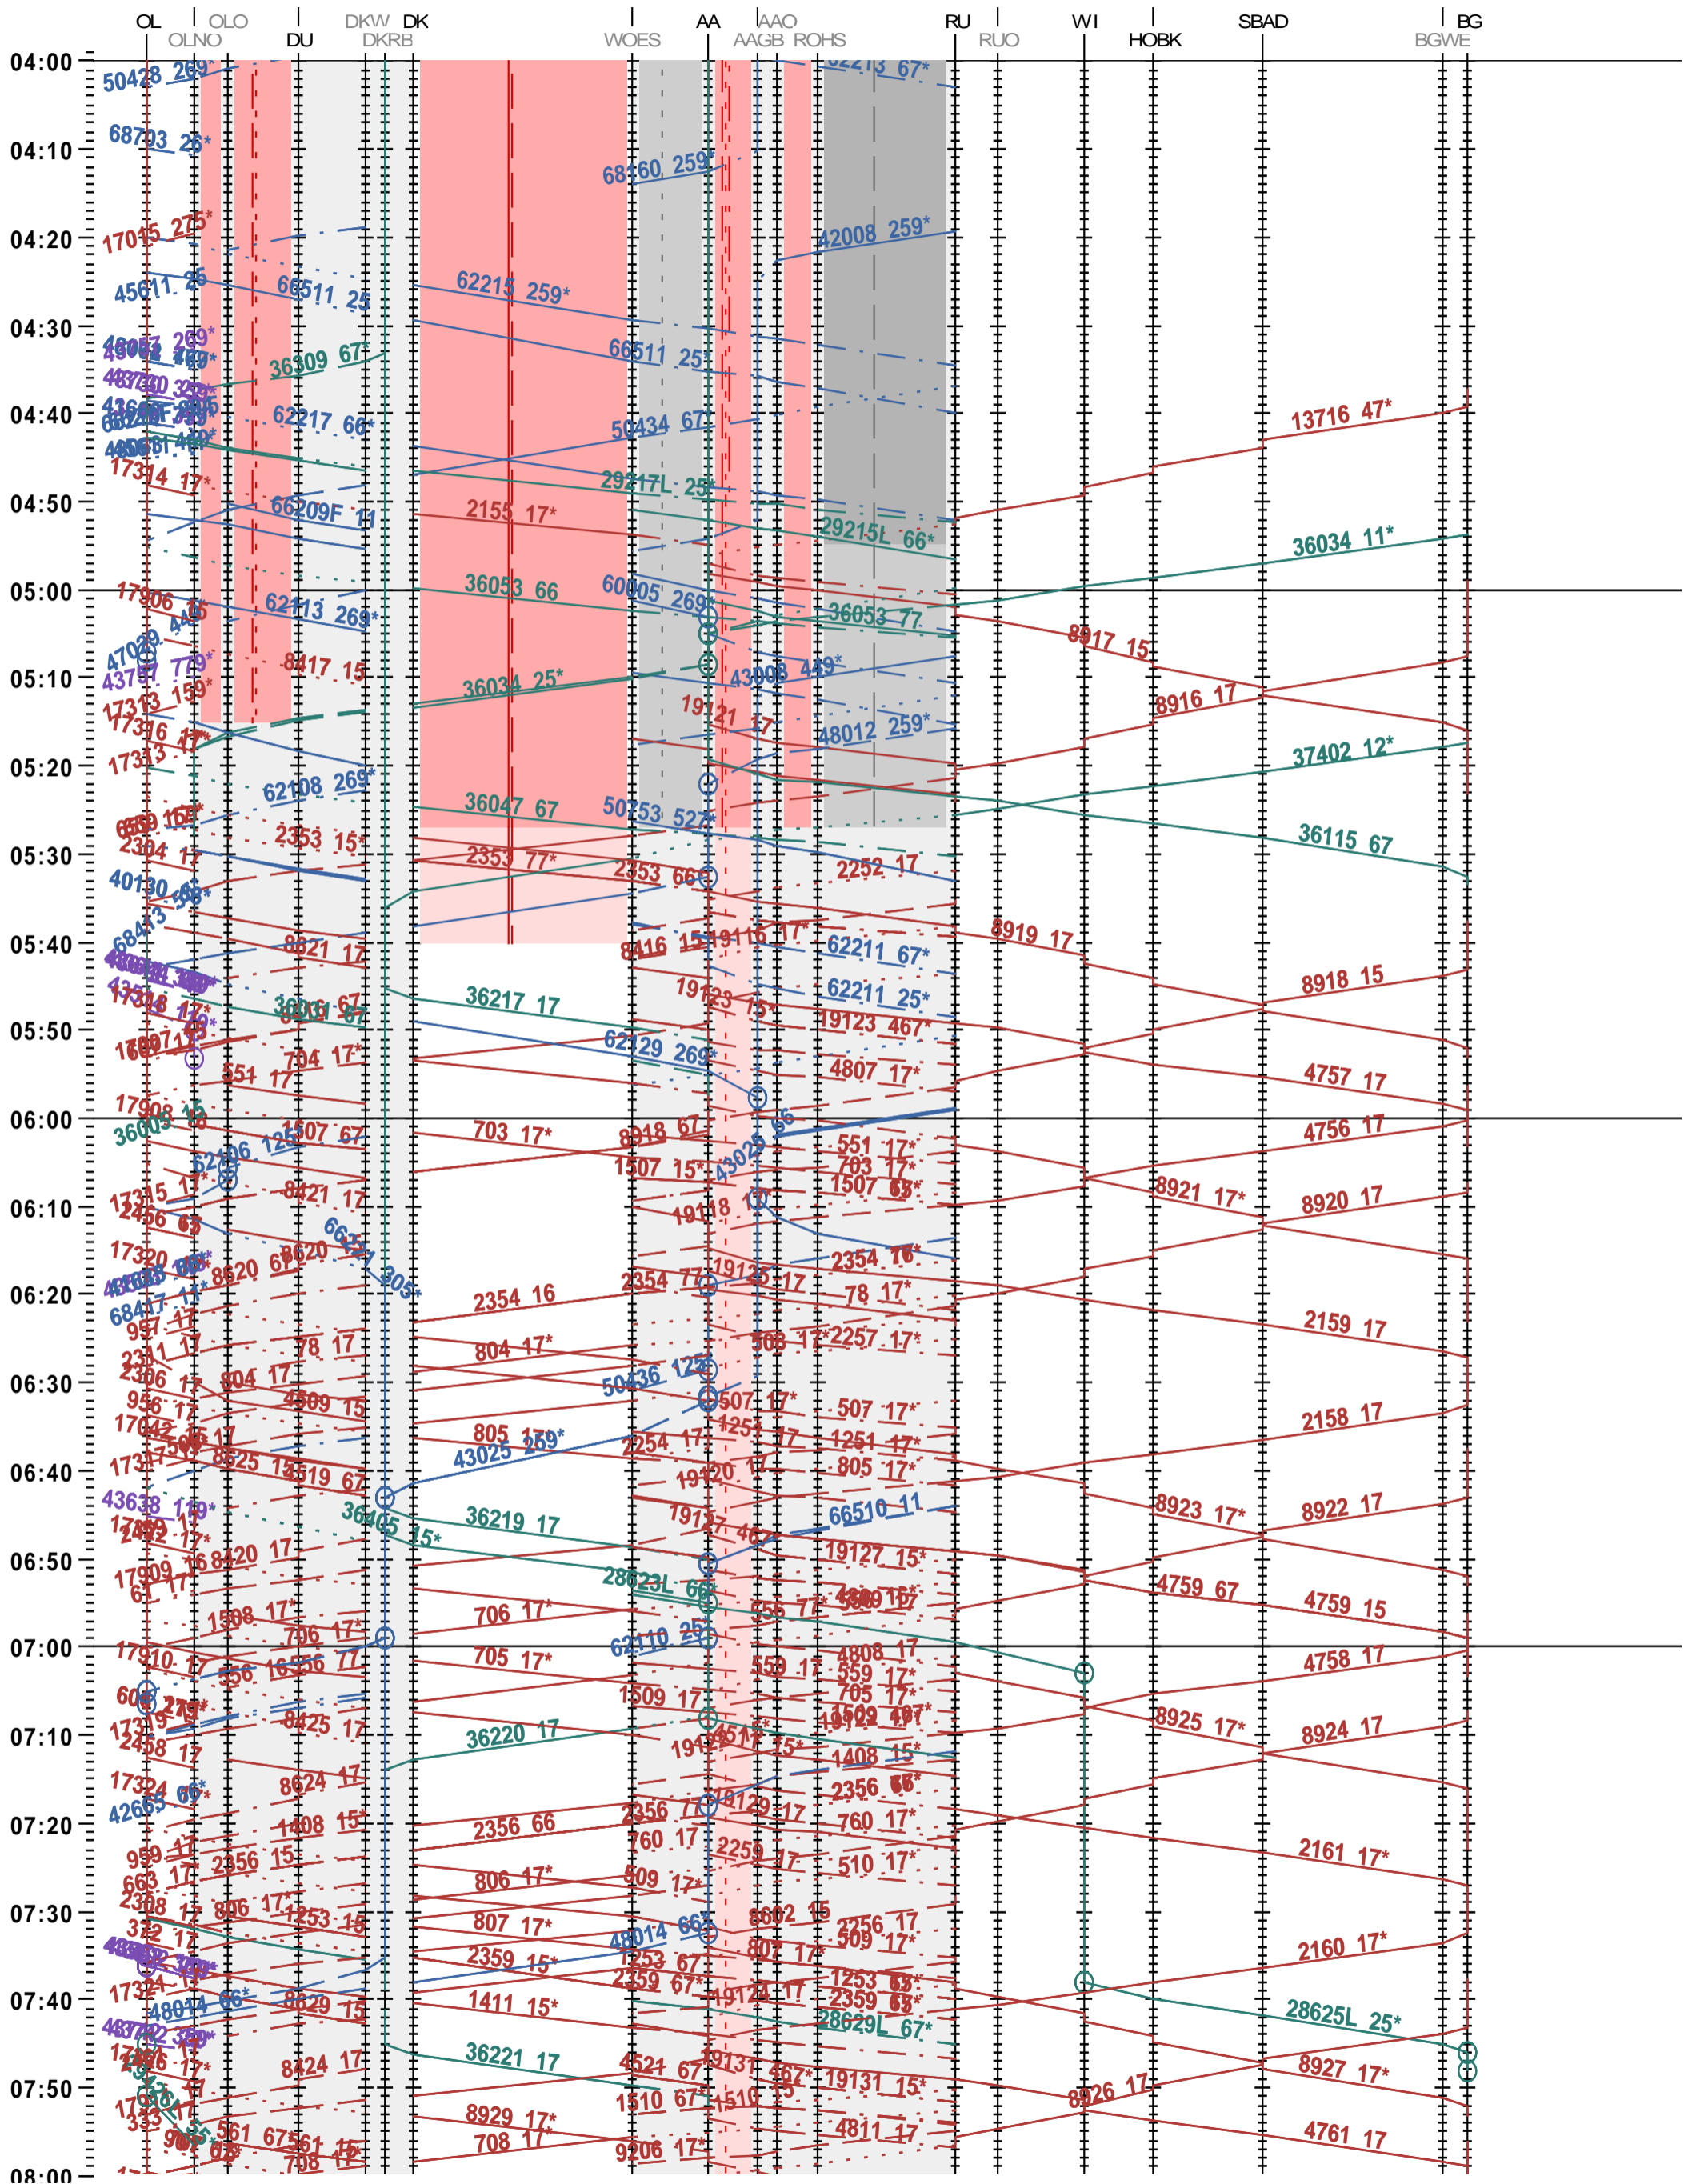

152 - Olten - Dänken RB - Aarau - Brugg

Fahrplanperiode 2025 (15.12.2024 – 13.12.2025)

Update

Gültig ab 12.05.2025

152 - Olten - Dänken RB - Aarau - Brugg

Fahrplanperiode 2025 (15.12.2024 – 13.12.2025)

Update

Gültig ab 12.05.2025

152 - Olten - Dänken RB - Aarau - Brugg

Fahrplanperiode 2025 (15.12.2024 – 13.12.2025)

Update

Gültig ab 12.05.2025

152 - Olten - Dänken RB - Aarau - Brugg

Fahrplanperiode 2025 (15.12.2024 – 13.12.2025)

Update

Gültig ab 12.05.2025

152 - Olten - Dänken RB - Aarau - Brugg

Fahrplanperiode 2025 (15.12.2024 – 13.12.2025)

Update

Gültig ab 12.05.2025

152 - Olten - Dänken RB - Aarau - Brugg

Fahrplanperiode 2025 (15.12.2024 – 13.12.2025)