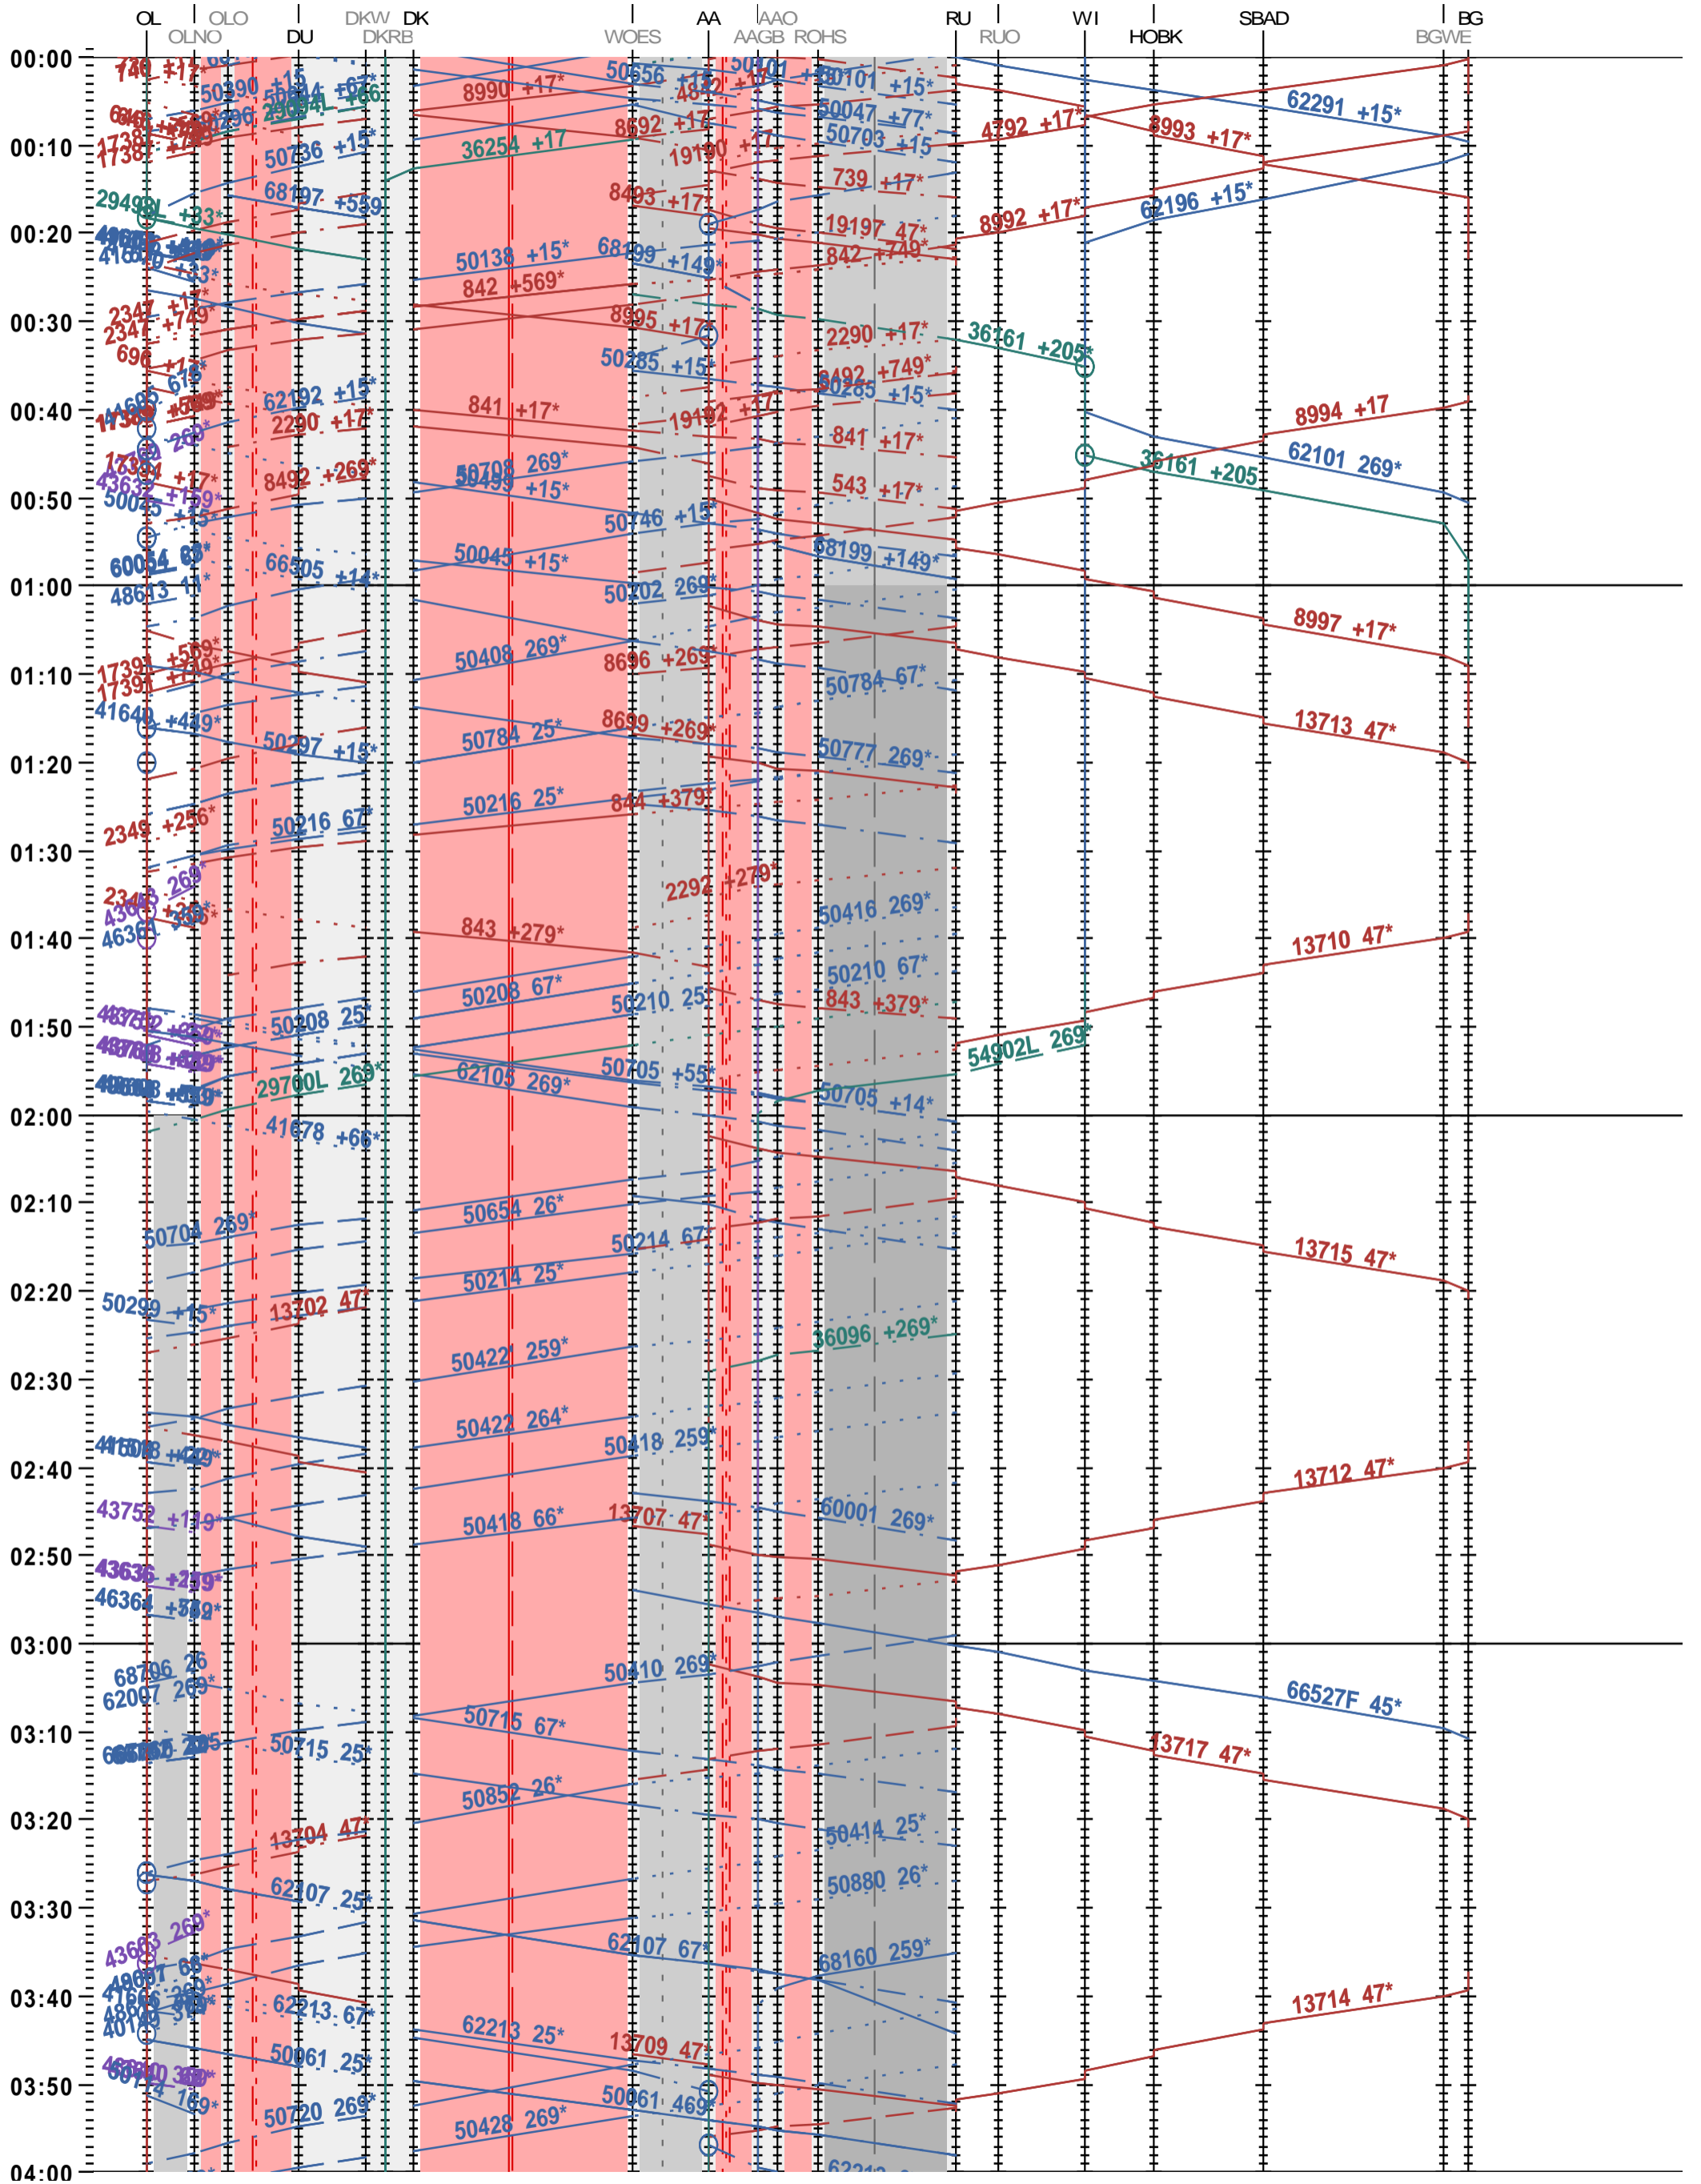

152 - Olten - Dänken RB - Aarau - Brugg

Fahrplanperiode 2025 (15.12.2024 – 13.12.2025)

Update

Gültig ab 12.05.2025

152 - Olten - Dänken RB - Aarau - Brugg

Fahrplanperiode 2025 (15.12.2024 – 13.12.2025)

Update

Gültig ab 12.05.2025

152 - Olten - Dänken RB - Aarau - Brugg

Fahrplanperiode 2025 (15.12.2024 – 13.12.2025)

Update

Gültig ab 12.05.2025

152 - Olten - Dänken RB - Aarau - Brugg

Fahrplanperiode 2025 (15.12.2024 – 13.12.2025)

Update

Gültig ab 12.05.2025

152 - Olten - Dänken RB - Aarau - Brugg

Fahrplanperiode 2025 (15.12.2024 – 13.12.2025)

Update

Gültig ab 12.05.2025

152 - Olten - Dänken RB - Aarau - Brugg

Fahrplanperiode 2025 (15.12.2024 – 13.12.2025)