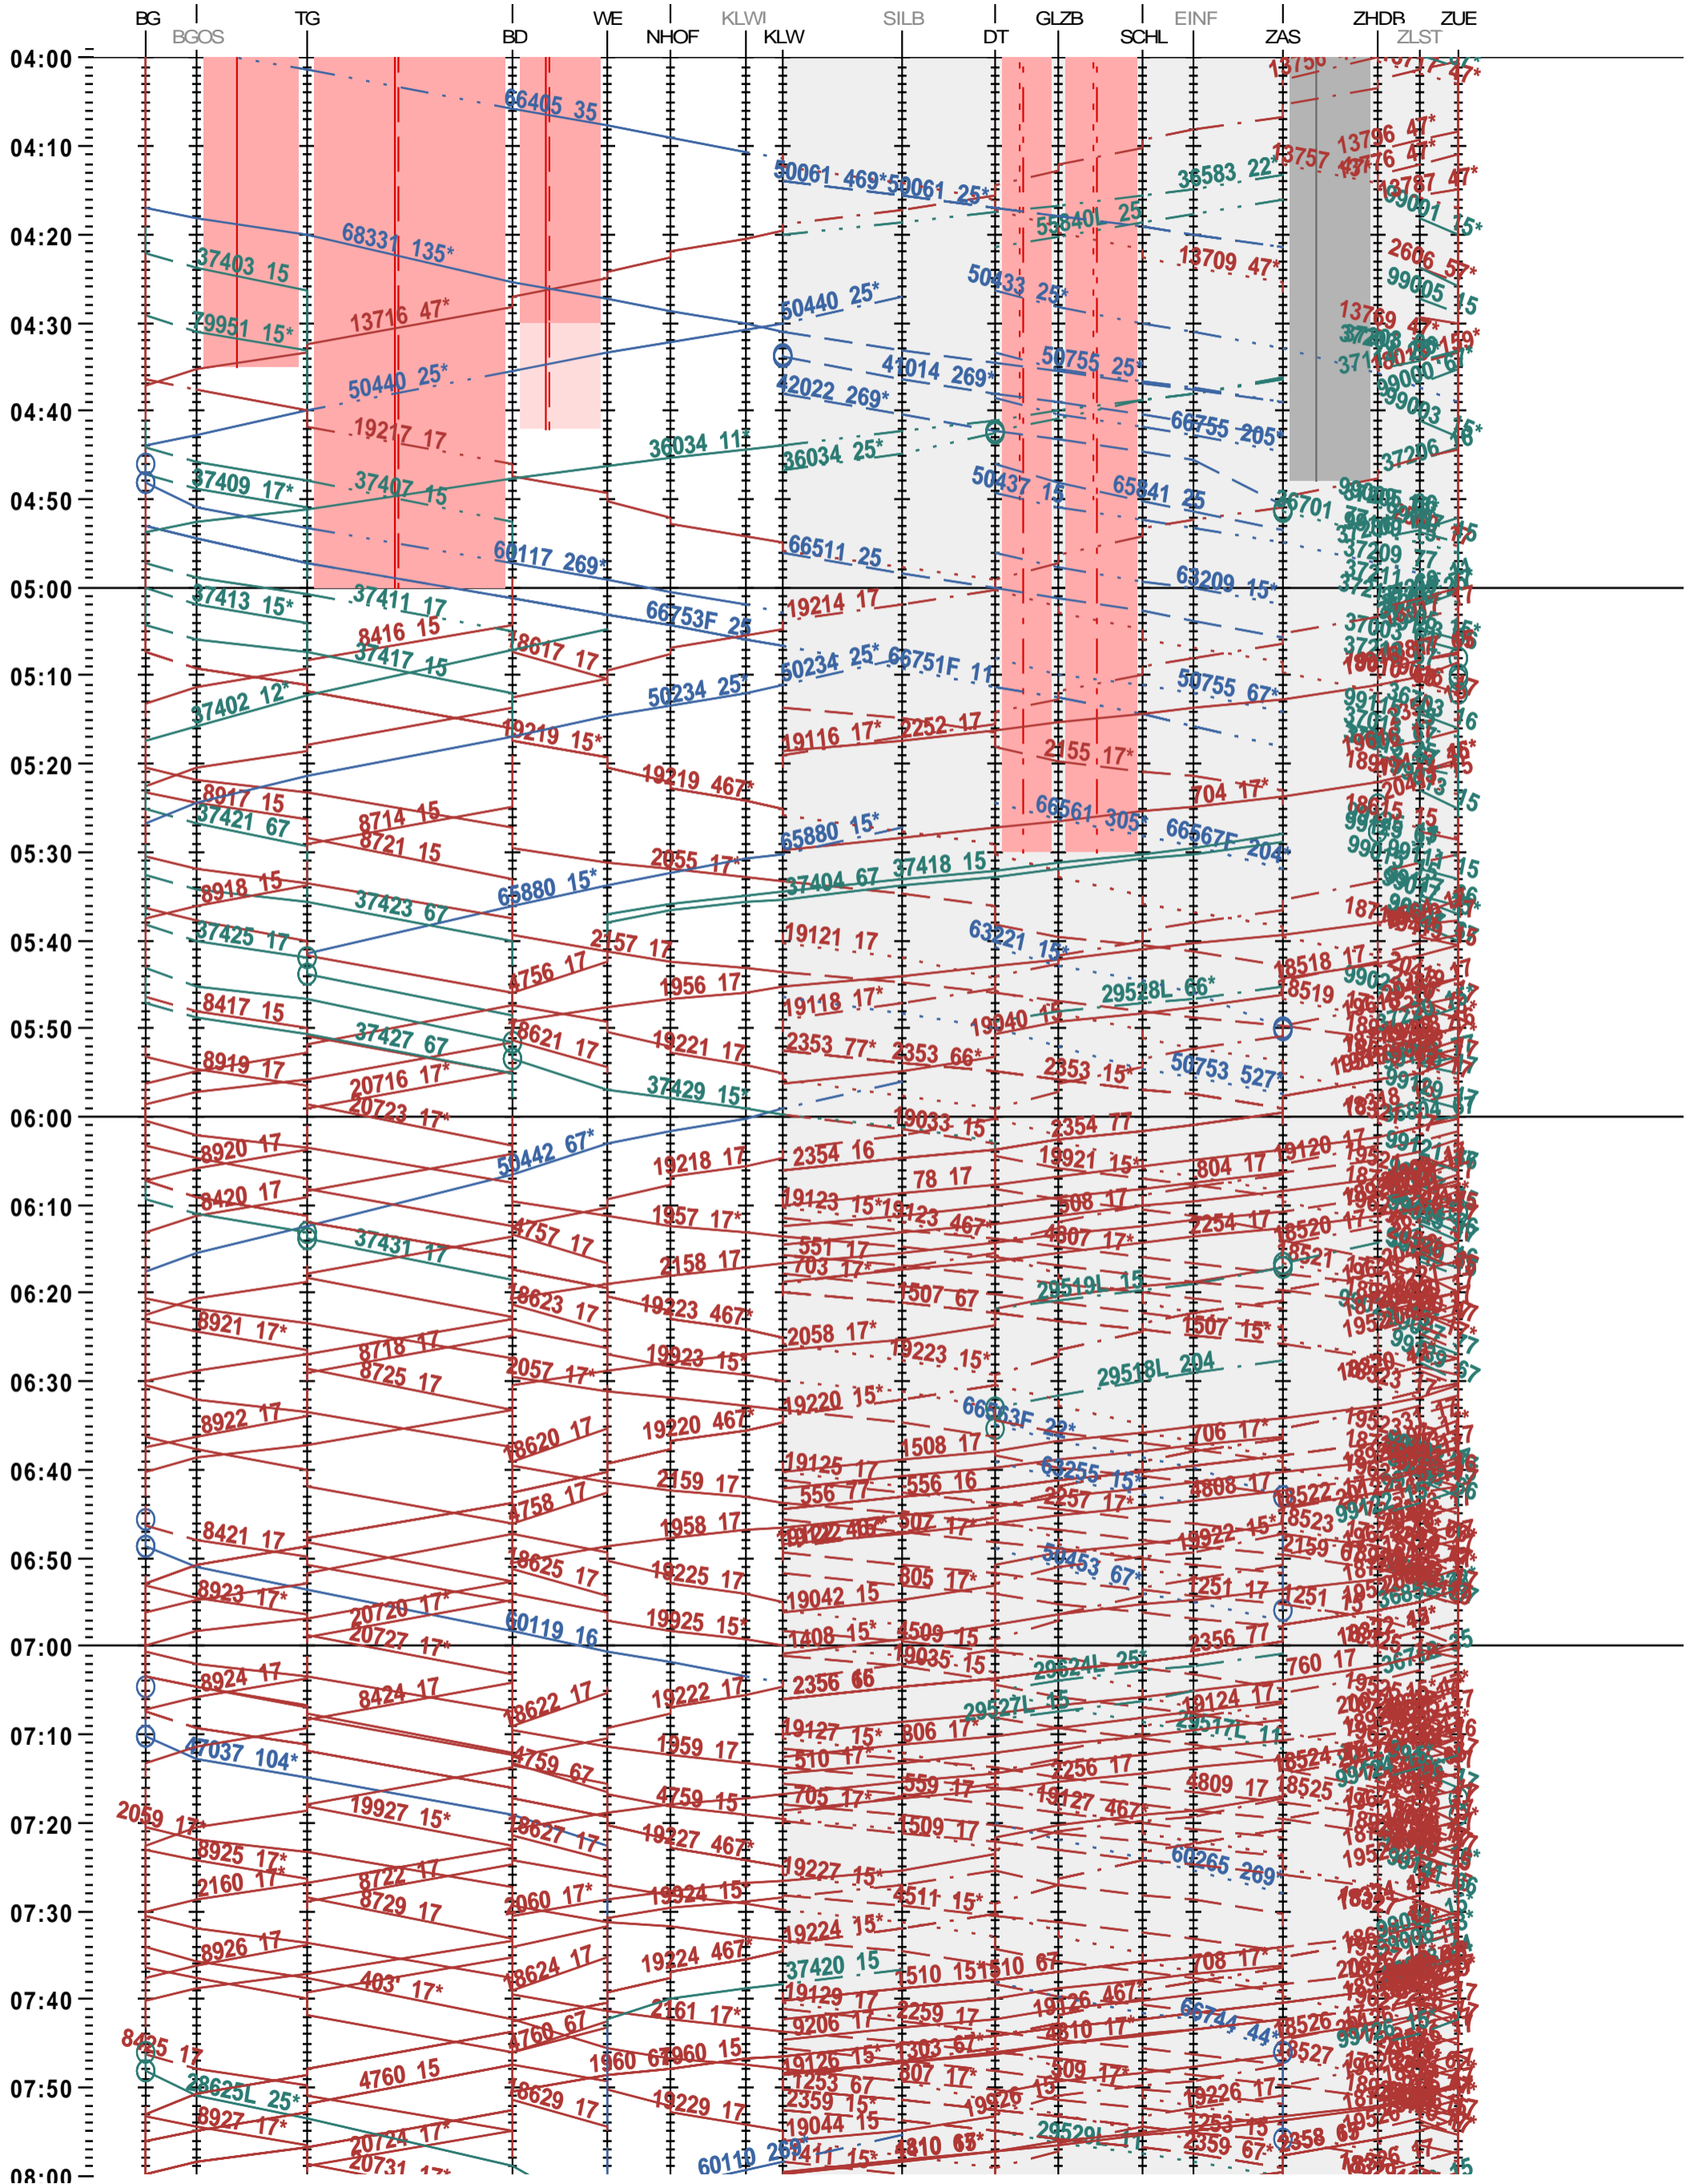

161 - Brugg AG - Zürich Altstetten - Hardbrücke - Zürich

Fahrplanperiode 2025 (15.12.2024 – 13.12.2025)

Update

Gültig ab 12.05.2025

161 - Brugg AG - Zürich Altstetten - Hardbrücke - Zürich

Fahrplanperiode 2025 (15.12.2024 – 13.12.2025)

Update

Gültig ab 12.05.2025

161 - Brugg AG - Zürich Altstetten - Hardbrücke - Zürich

Fahrplanperiode 2025 (15.12.2024 – 13.12.2025)

Update

Gültig ab 12.05.2025

161 - Brugg AG - Zürich Altstetten - Hardbrücke - Zürich

Fahrplanperiode 2025 (15.12.2024 – 13.12.2025)

Update

Gültig ab 12.05.2025

161 - Brugg AG - Zürich Altstetten - Hardbrücke - Zürich

Fahrplanperiode 2025 (15.12.2024 – 13.12.2025)

Update

Gültig ab 12.05.2025

161 - Brugg AG - Zürich Altstetten - Hardbrücke - Zürich

Fahrplanperiode 2025 (15.12.2024 – 13.12.2025)

Update

Gültig ab 12.05.2025