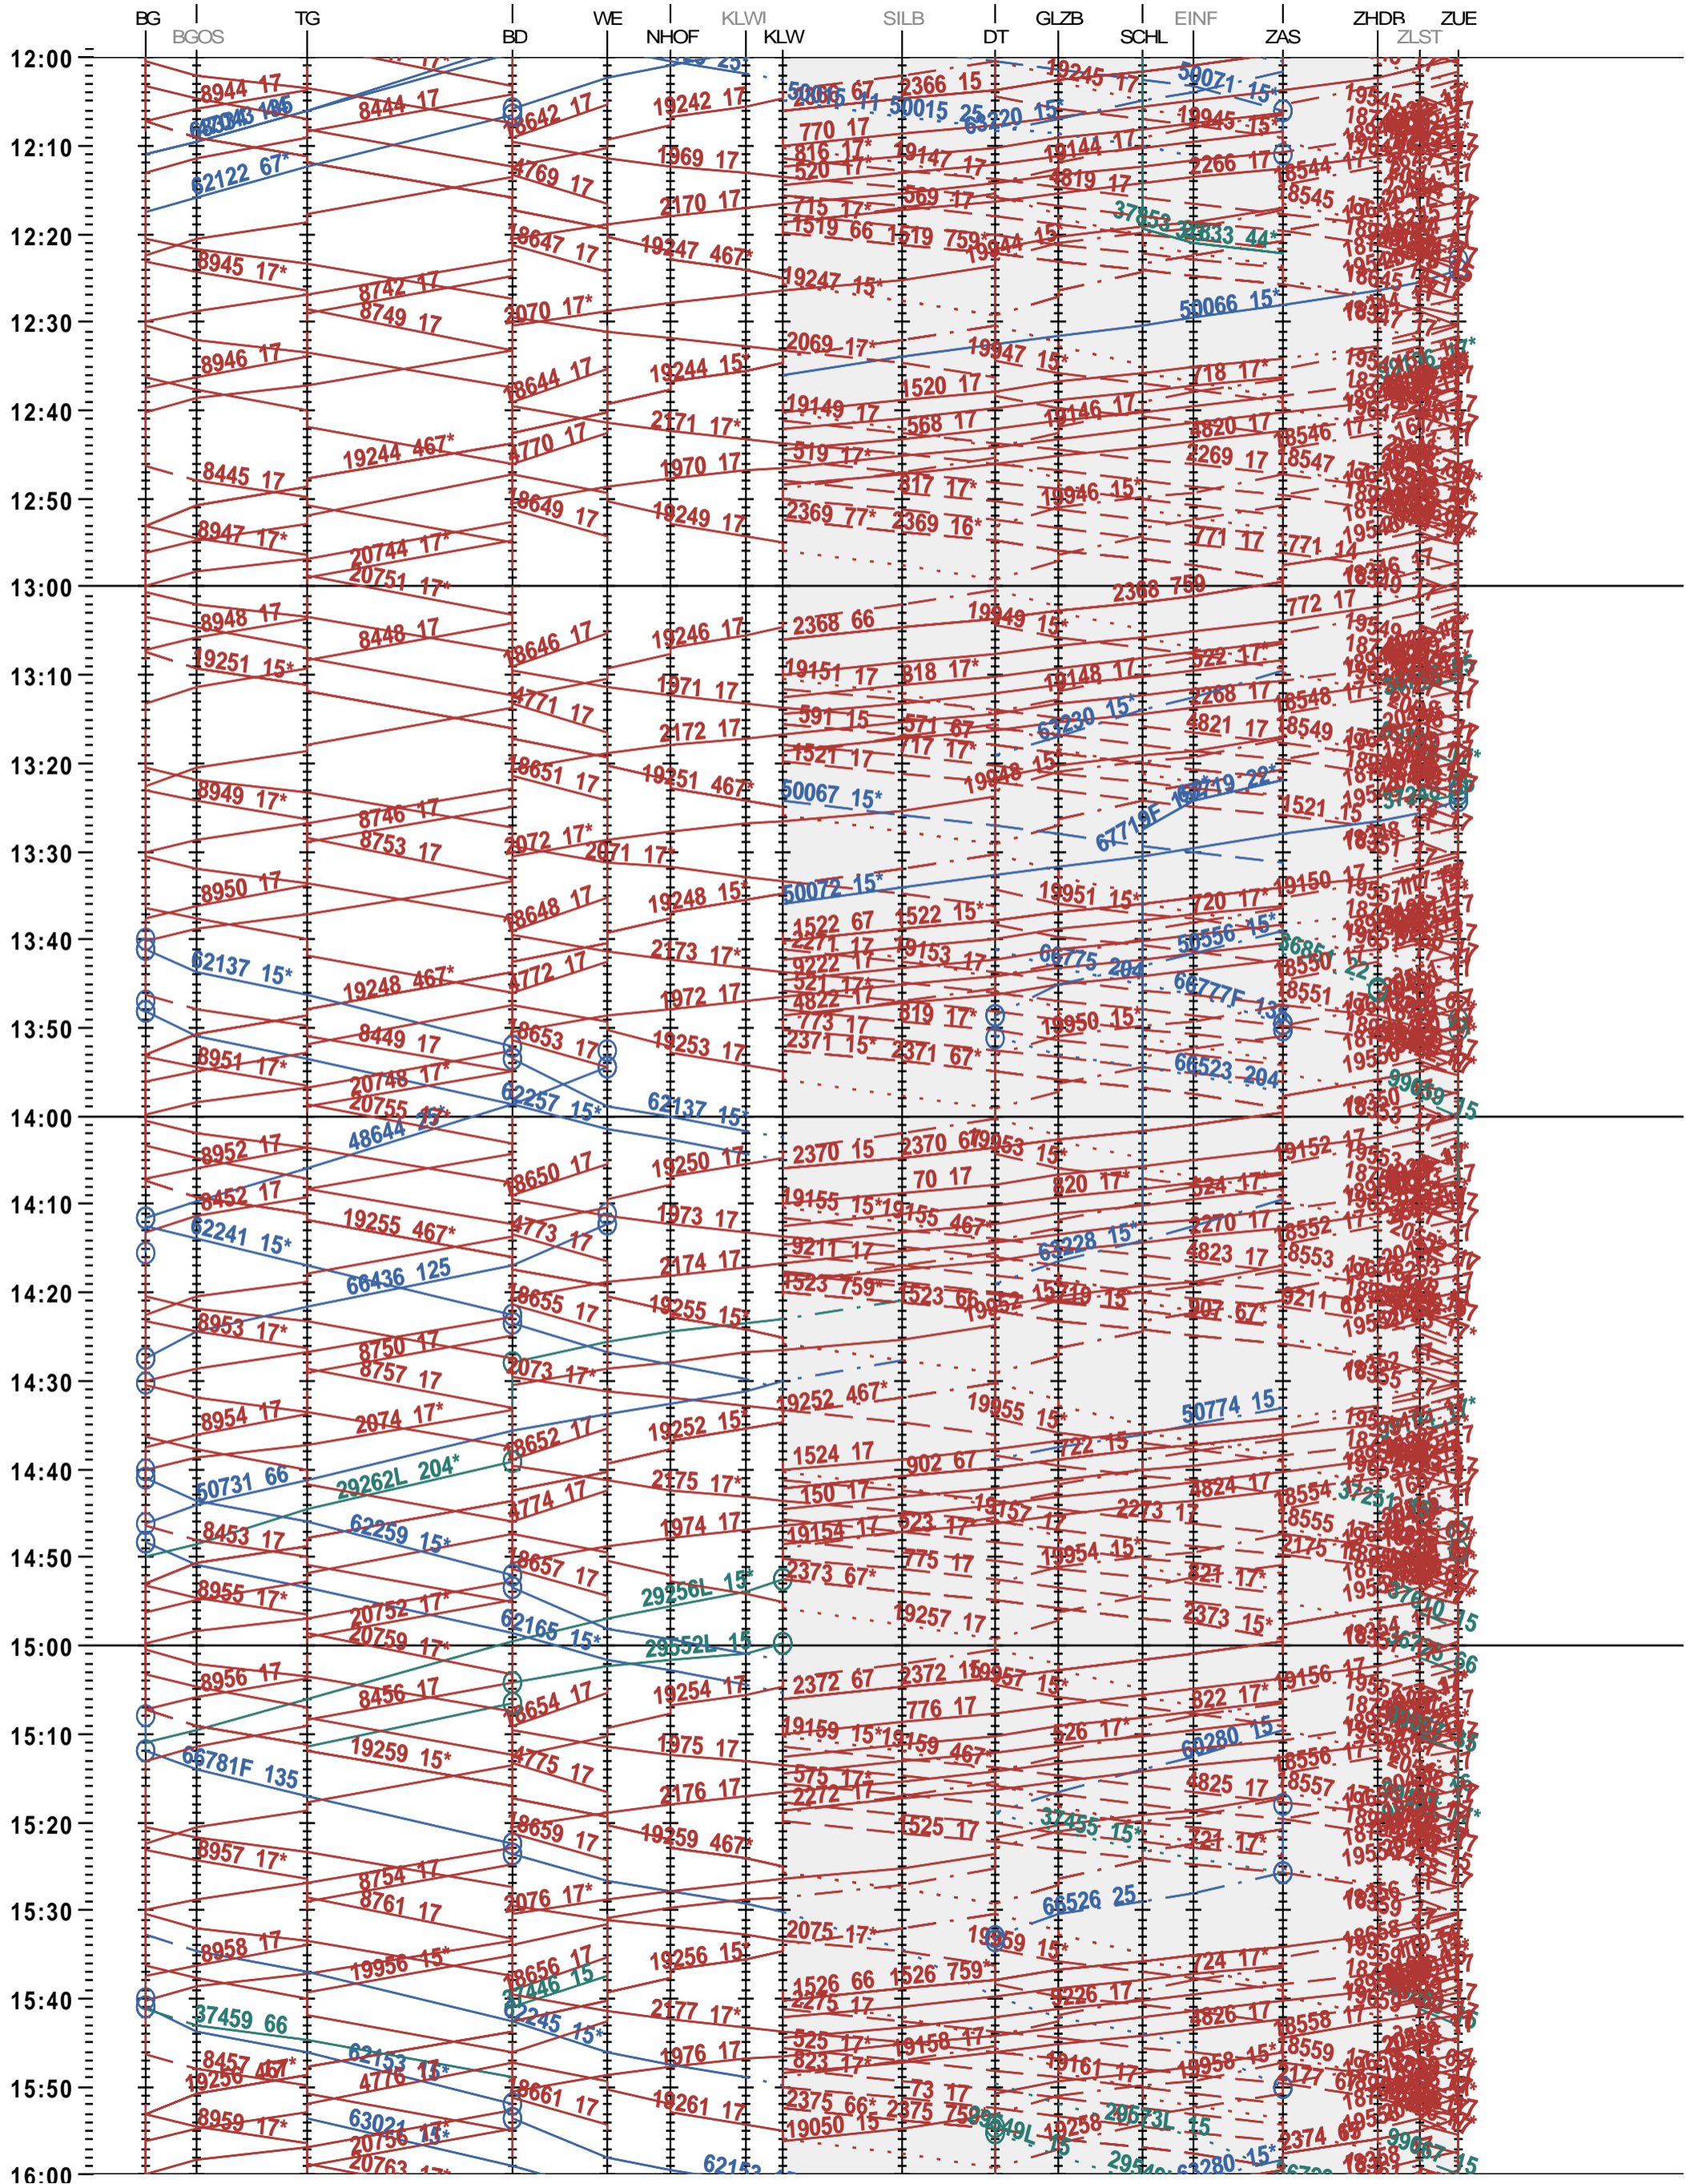

161 - Brugg AG - Zürich Altstetten - Hardbrücke - Zürich

Fahrplanperiode 2025 (15.12.2024 – 13.12.2025)

Update

Gültig ab 12.05.2025

161 - Brugg AG - Zürich Altstetten - Hardbrücke - Zürich

Fahrplanperiode 2025 (15.12.2024 – 13.12.2025)

Update

Gültig ab 12.05.2025

161 - Brugg AG - Zürich Altstetten - Hardbrücke - Zürich

Fahrplanperiode 2025 (15.12.2024 – 13.12.2025)

Update

Gültig ab 12.05.2025

161 - Brugg AG - Zürich Altstetten - Hardbrücke - Zürich

Fahrplanperiode 2025 (15.12.2024 – 13.12.2025)

Update

Gültig ab 12.05.2025

161 - Brugg AG - Zürich Altstetten - Hardbrücke - Zürich

Fahrplanperiode 2025 (15.12.2024 – 13.12.2025)

Update

Gültig ab 12.05.2025

161 - Brugg AG - Zürich Altstetten - Hardbrücke - Zürich

Fahrplanperiode 2025 (15.12.2024 – 13.12.2025)

Update

Gültig ab 12.05.2025