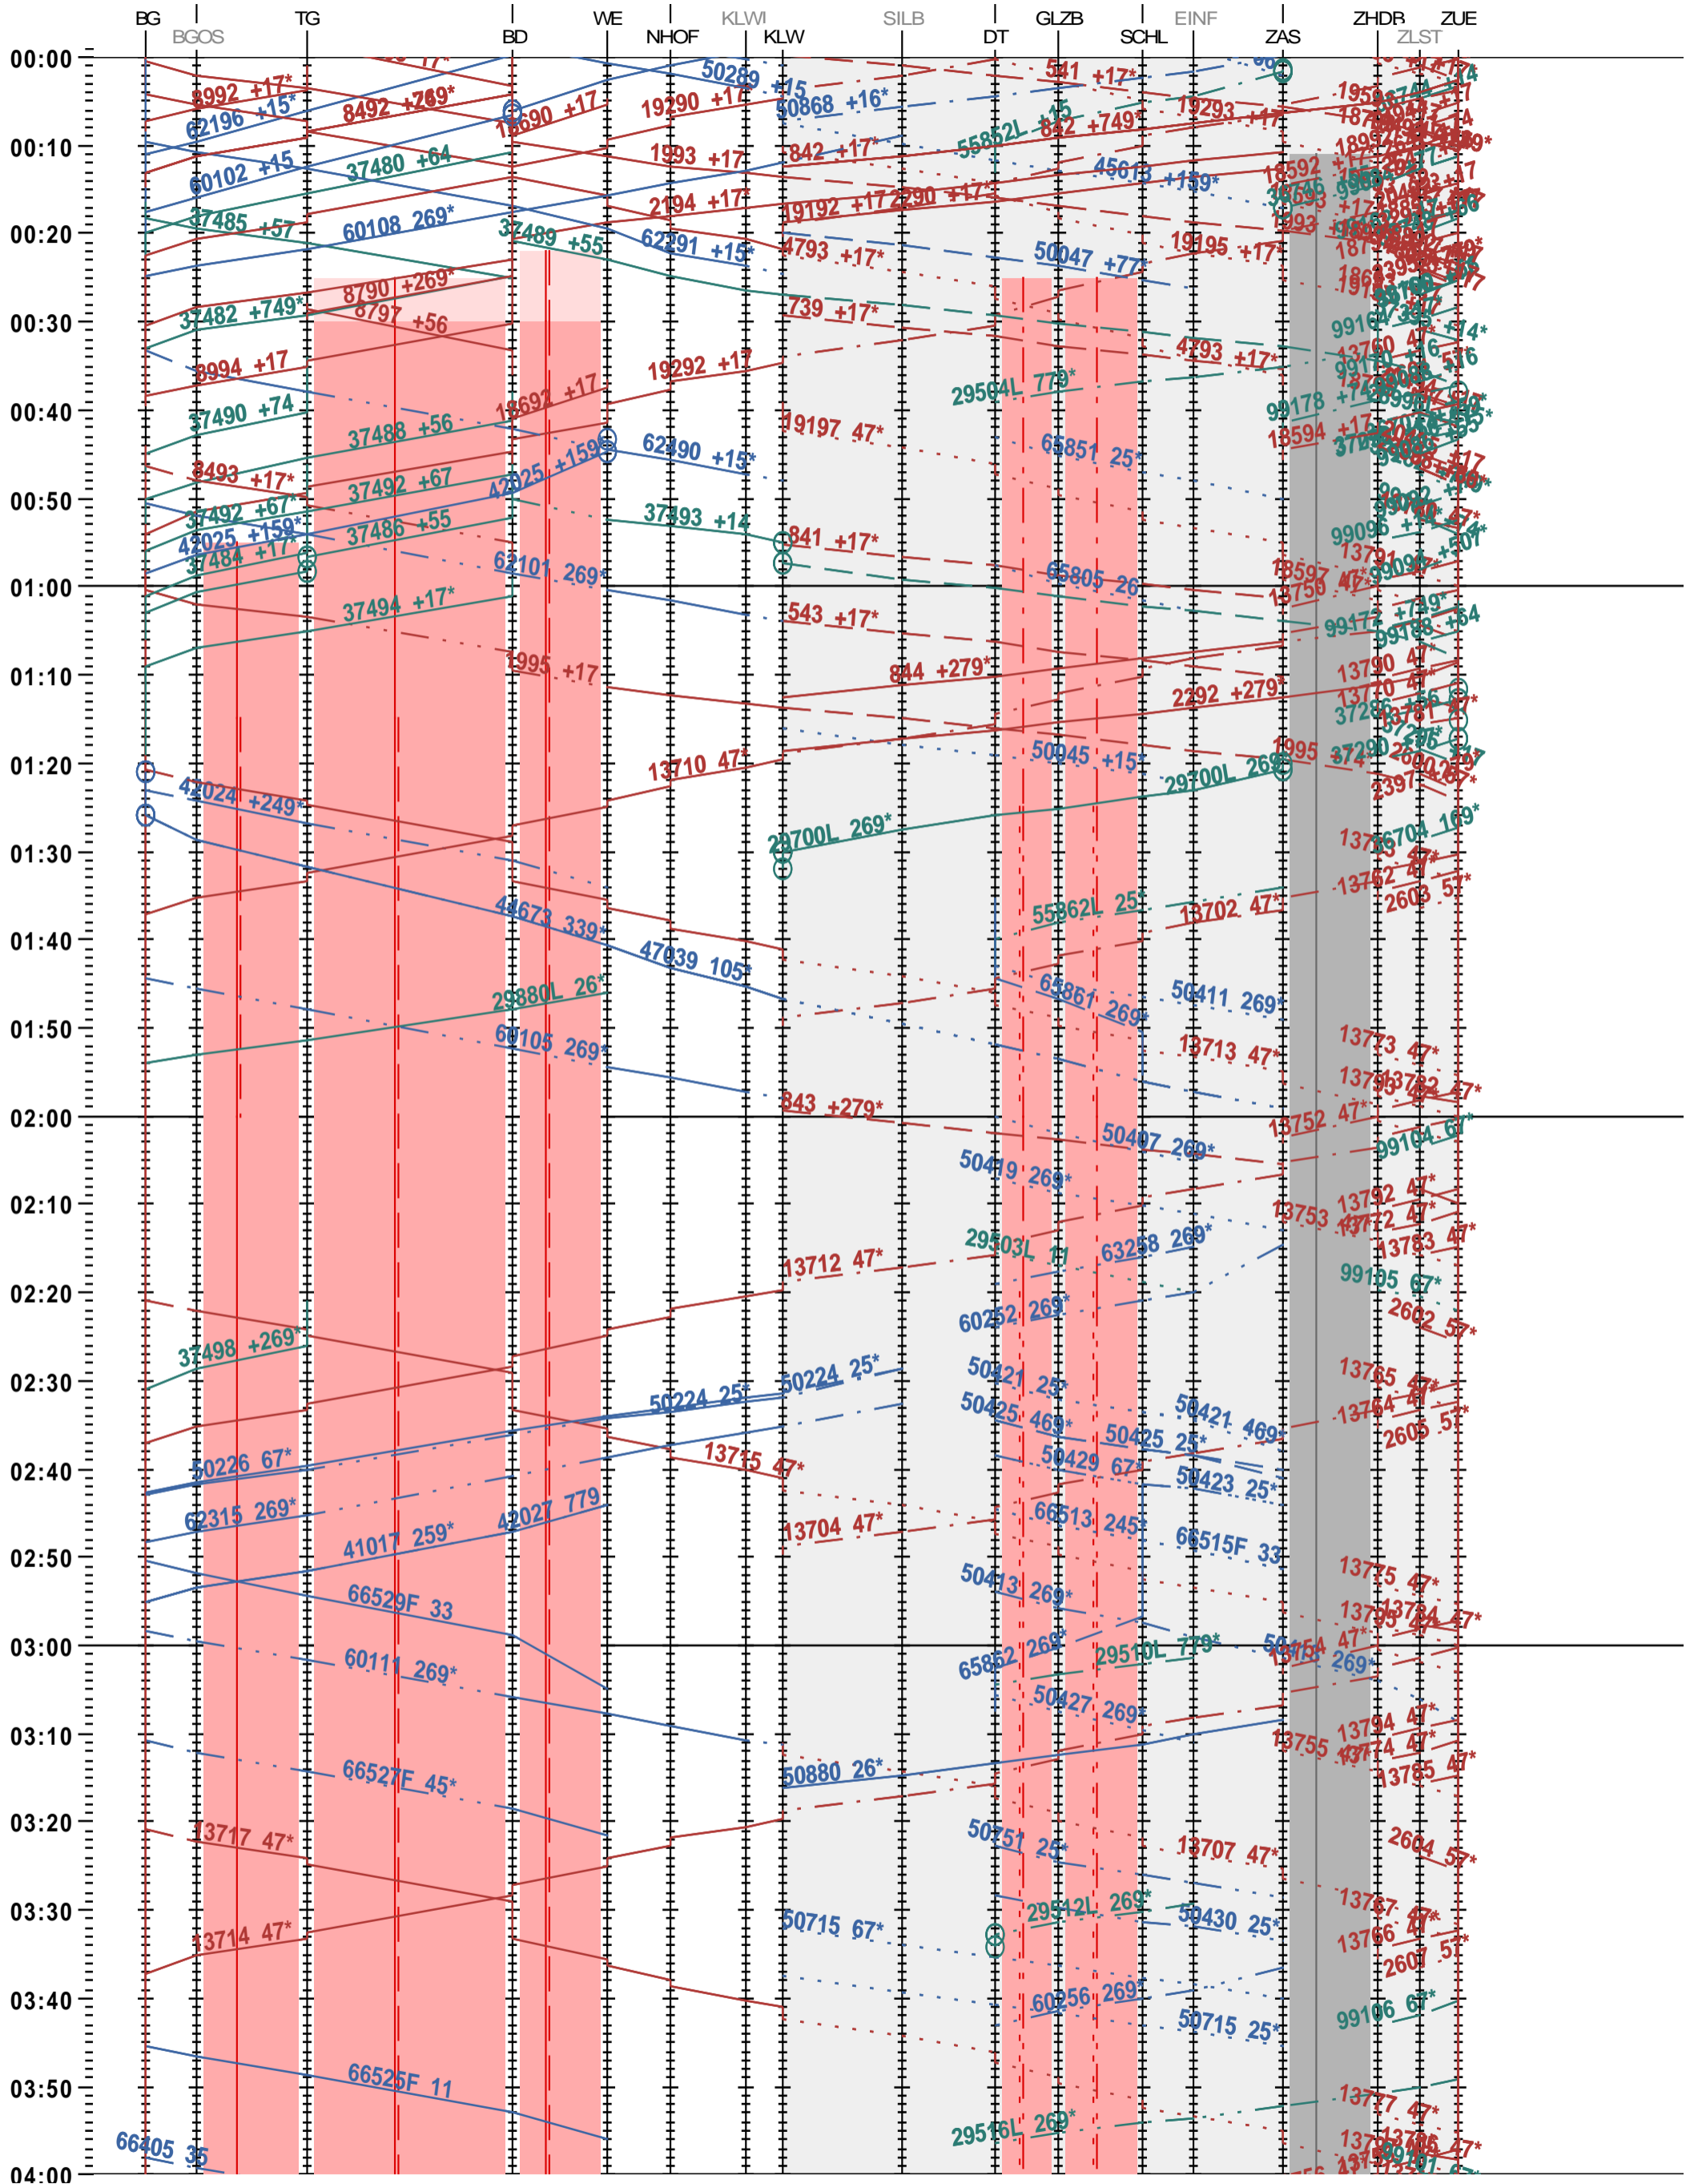

161 - Brugg AG - Zürich Altstetten - Hardbrücke - Zürich

Fahrplanperiode 2025 (15.12.2024 – 13.12.2025)

Update

Gültig ab 12.05.2025

161 - Brugg AG - Zürich Altstetten - Hardbrücke - Zürich

Fahrplanperiode 2025 (15.12.2024 – 13.12.2025)

Update

Gültig ab 12.05.2025

161 - Brugg AG - Zürich Altstetten - Hardbrücke - Zürich

Fahrplanperiode 2025 (15.12.2024 – 13.12.2025)

Update

Gültig ab 12.05.2025

161 - Brugg AG - Zürich Altstetten - Hardbrücke - Zürich

Fahrplanperiode 2025 (15.12.2024 – 13.12.2025)

Update

Gültig ab 12.05.2025

161 - Brugg AG - Zürich Altstetten - Hardbrücke - Zürich

Fahrplanperiode 2025 (15.12.2024 – 13.12.2025)

Update

Gültig ab 12.05.2025

161 - Brugg AG - Zürich Altstetten - Hardbrücke - Zürich

Fahrplanperiode 2025 (15.12.2024 – 13.12.2025)

Update

Gültig ab 12.05.2025