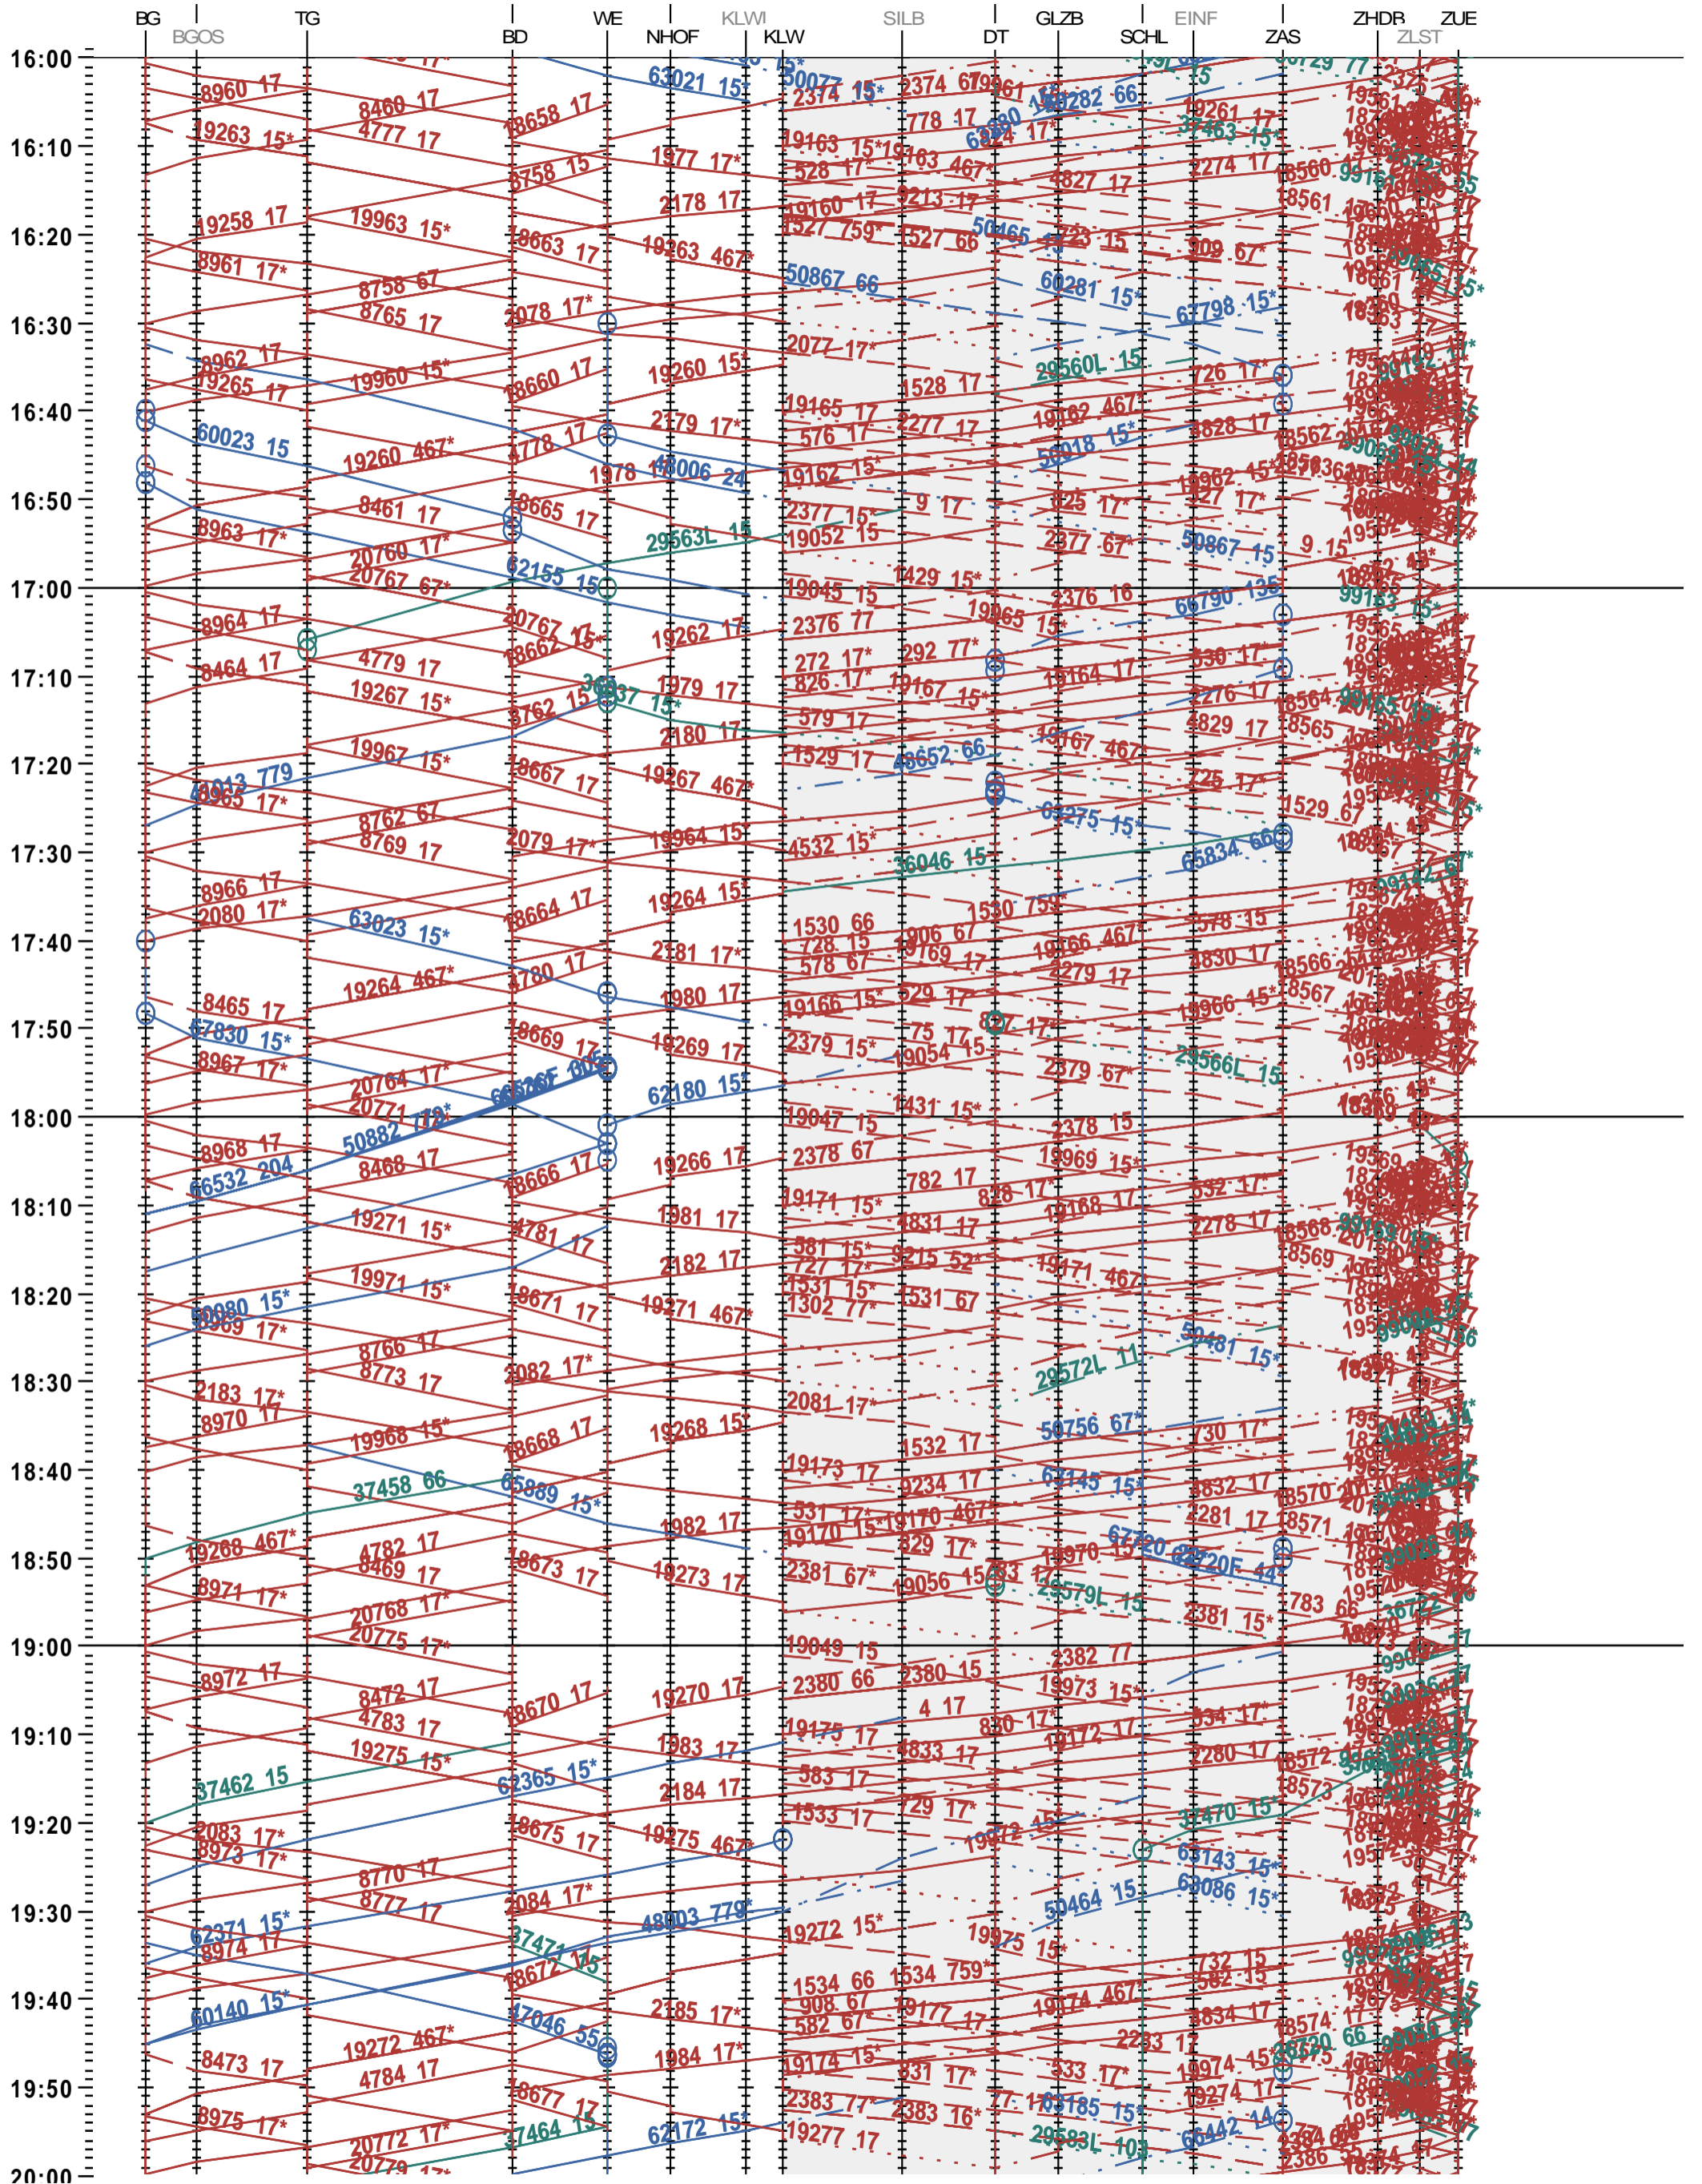

161 - Brugg AG - Zürich Altstetten - Hardbrücke - Zürich

Fahrplanperiode 2025 (15.12.2024 – 13.12.2025)

Update

Gültig ab 12.05.2025

161 - Brugg AG - Zürich Altstetten - Hardbrücke - Zürich

Fahrplanperiode 2025 (15.12.2024 – 13.12.2025)

Update

Gültig ab 12.05.2025

161 - Brugg AG - Zürich Altstetten - Hardbrücke - Zürich

Fahrplanperiode 2025 (15.12.2024 – 13.12.2025)

Update

Gültig ab 12.05.2025

161 - Brugg AG - Zürich Altstetten - Hardbrücke - Zürich

Fahrplanperiode 2025 (15.12.2024 – 13.12.2025)

Update

Gültig ab 12.05.2025

161 - Brugg AG - Zürich Altstetten - Hardbrücke - Zürich

Fahrplanperiode 2025 (15.12.2024 – 13.12.2025)

Update

Gültig ab 12.05.2025

161 - Brugg AG - Zürich Altstetten - Hardbrücke - Zürich

Fahrplanperiode 2025 (15.12.2024 – 13.12.2025)

Update

Gültig ab 12.05.2025