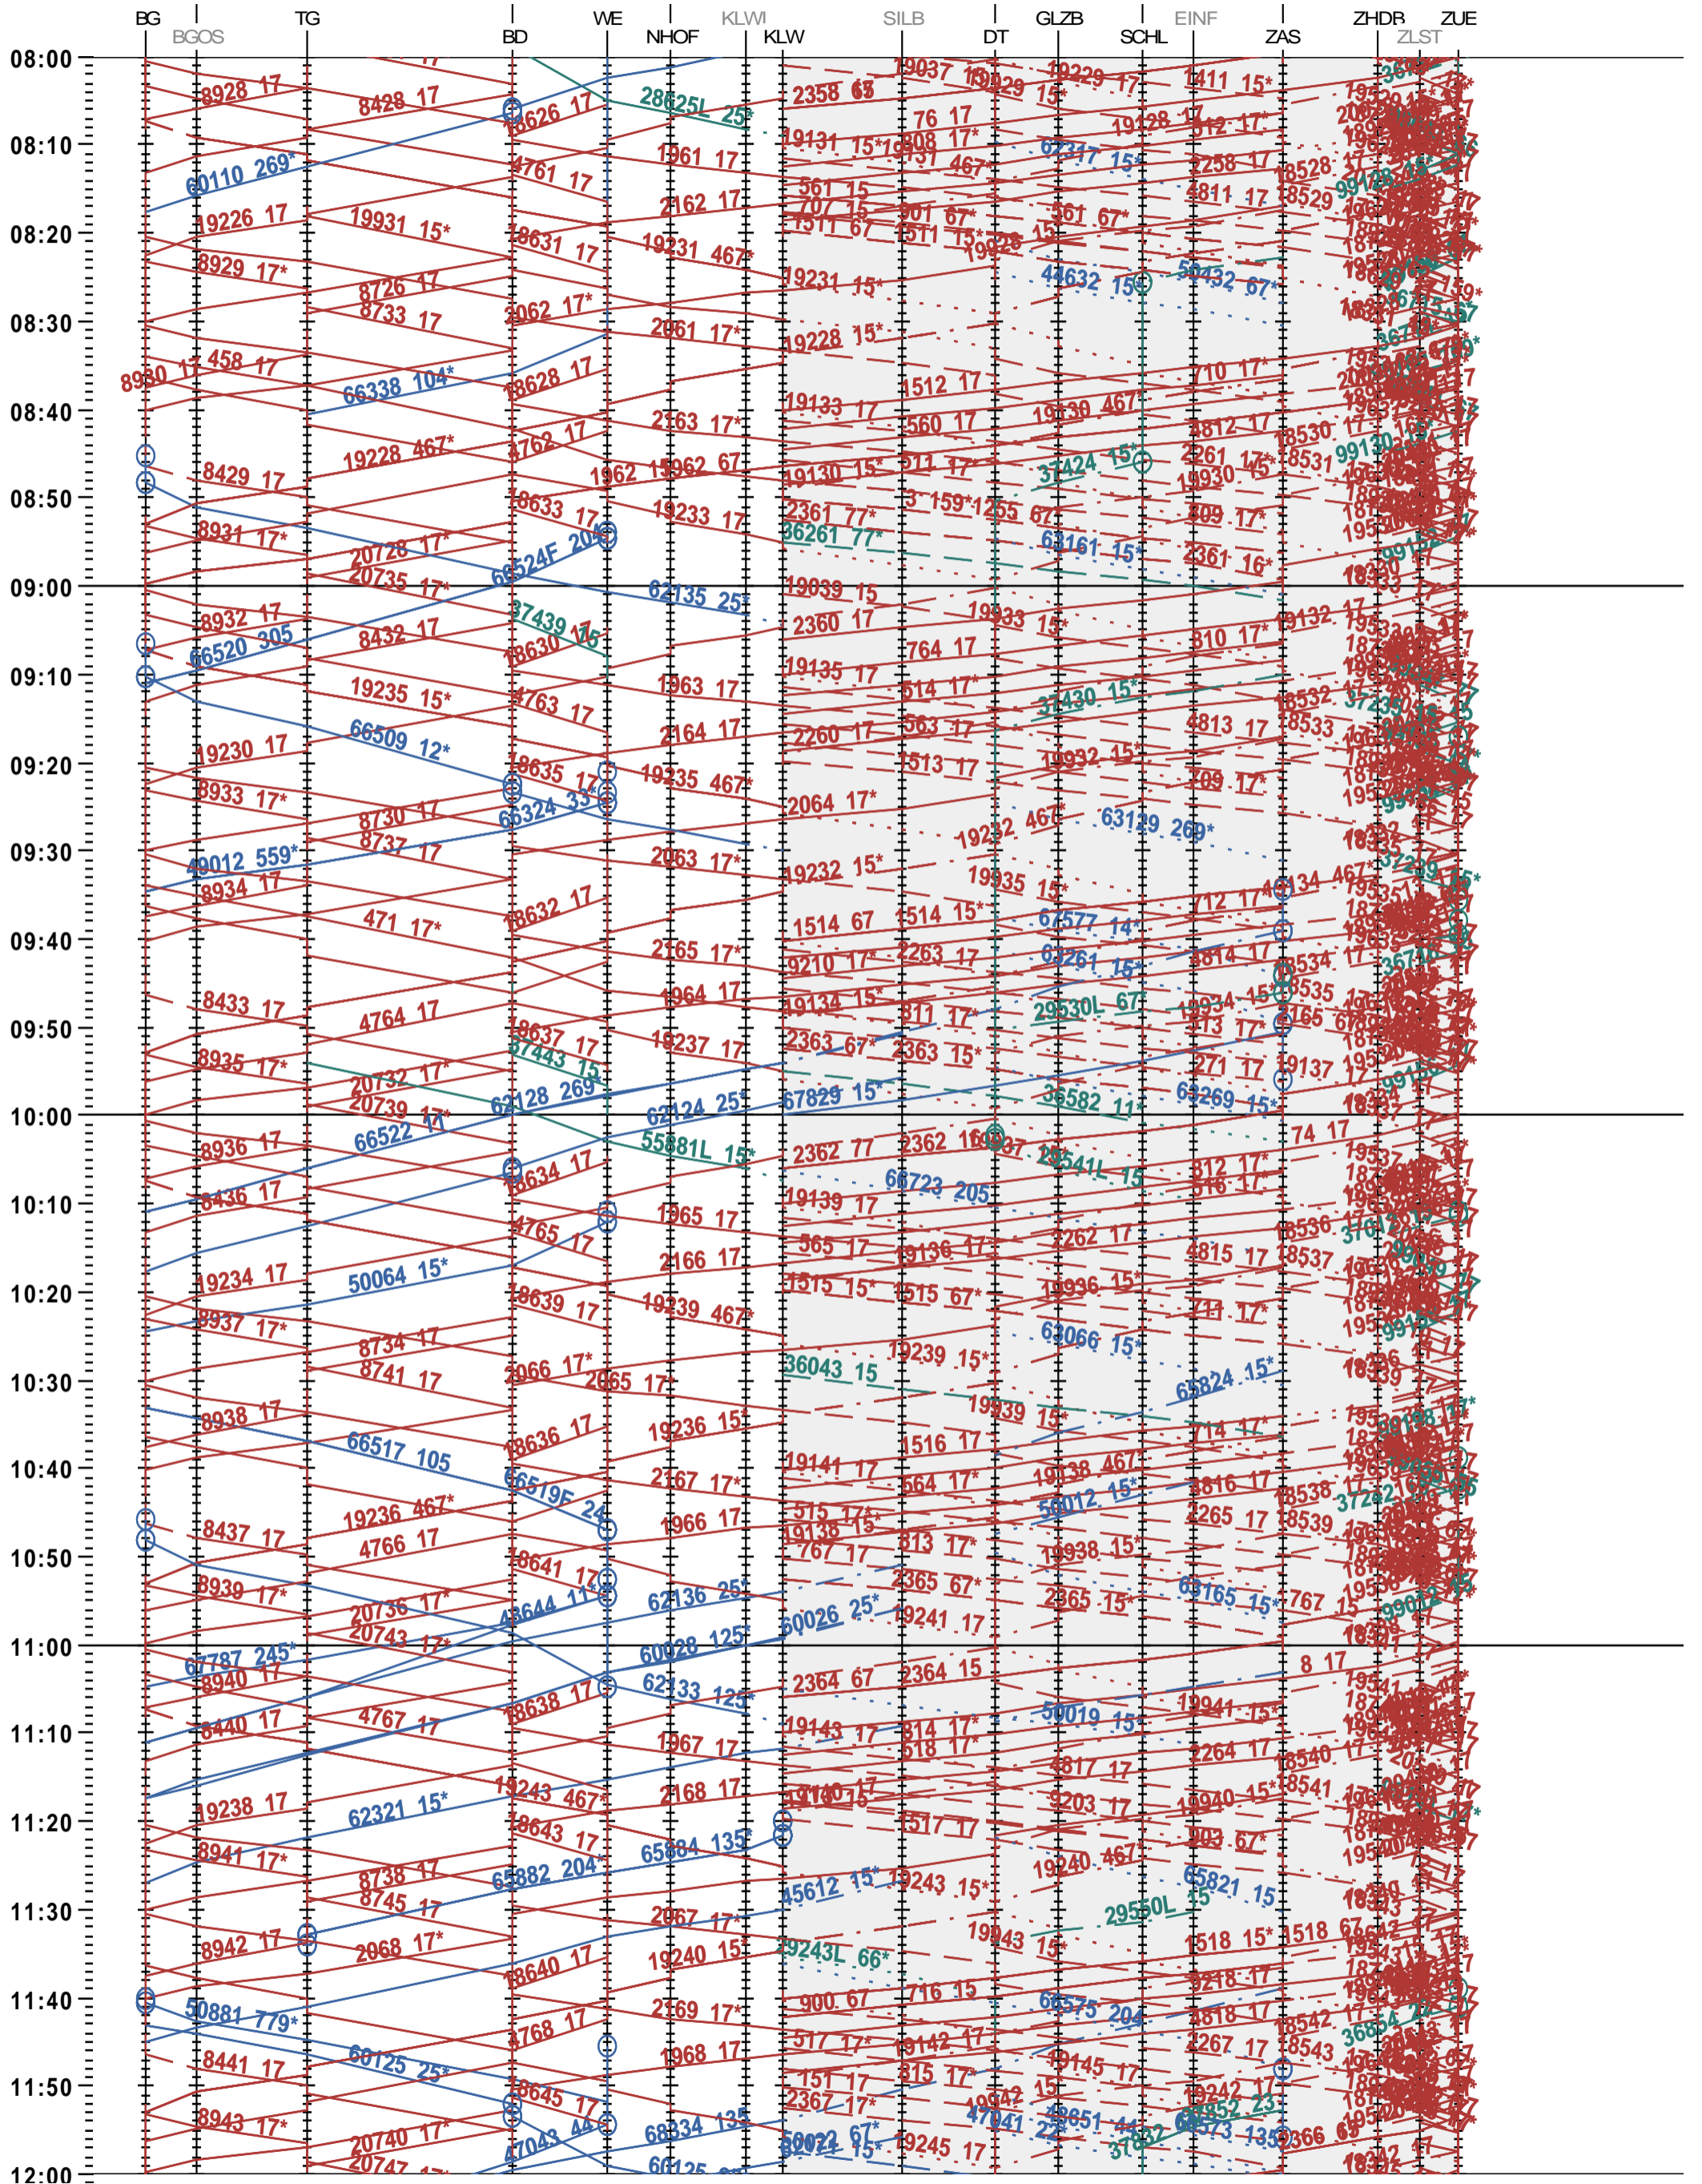

161 - Brugg AG - Zürich Altstetten - Hardbrücke - Zürich

Fahrplanperiode 2025 (15.12.2024 – 13.12.2025)

Update

Gültig ab 12.05.2025

161 - Brugg AG - Zürich Altstetten - Hardbrücke - Zürich

Fahrplanperiode 2025 (15.12.2024 – 13.12.2025)

Update

Gültig ab 12.05.2025

161 - Brugg AG - Zürich Altstetten - Hardbrücke - Zürich

Fahrplanperiode 2025 (15.12.2024 – 13.12.2025)

Update

Gültig ab 12.05.2025

161 - Brugg AG - Zürich Altstetten - Hardbrücke - Zürich

Fahrplanperiode 2025 (15.12.2024 – 13.12.2025)

Update

Gültig ab 12.05.2025

161 - Brugg AG - Zürich Altstetten - Hardbrücke - Zürich

Fahrplanperiode 2025 (15.12.2024 – 13.12.2025)

Update

Gültig ab 12.05.2025

161 - Brugg AG - Zürich Altstetten - Hardbrücke - Zürich

Fahrplanperiode 2025 (15.12.2024 – 13.12.2025)

Update

Gültig ab 12.05.2025