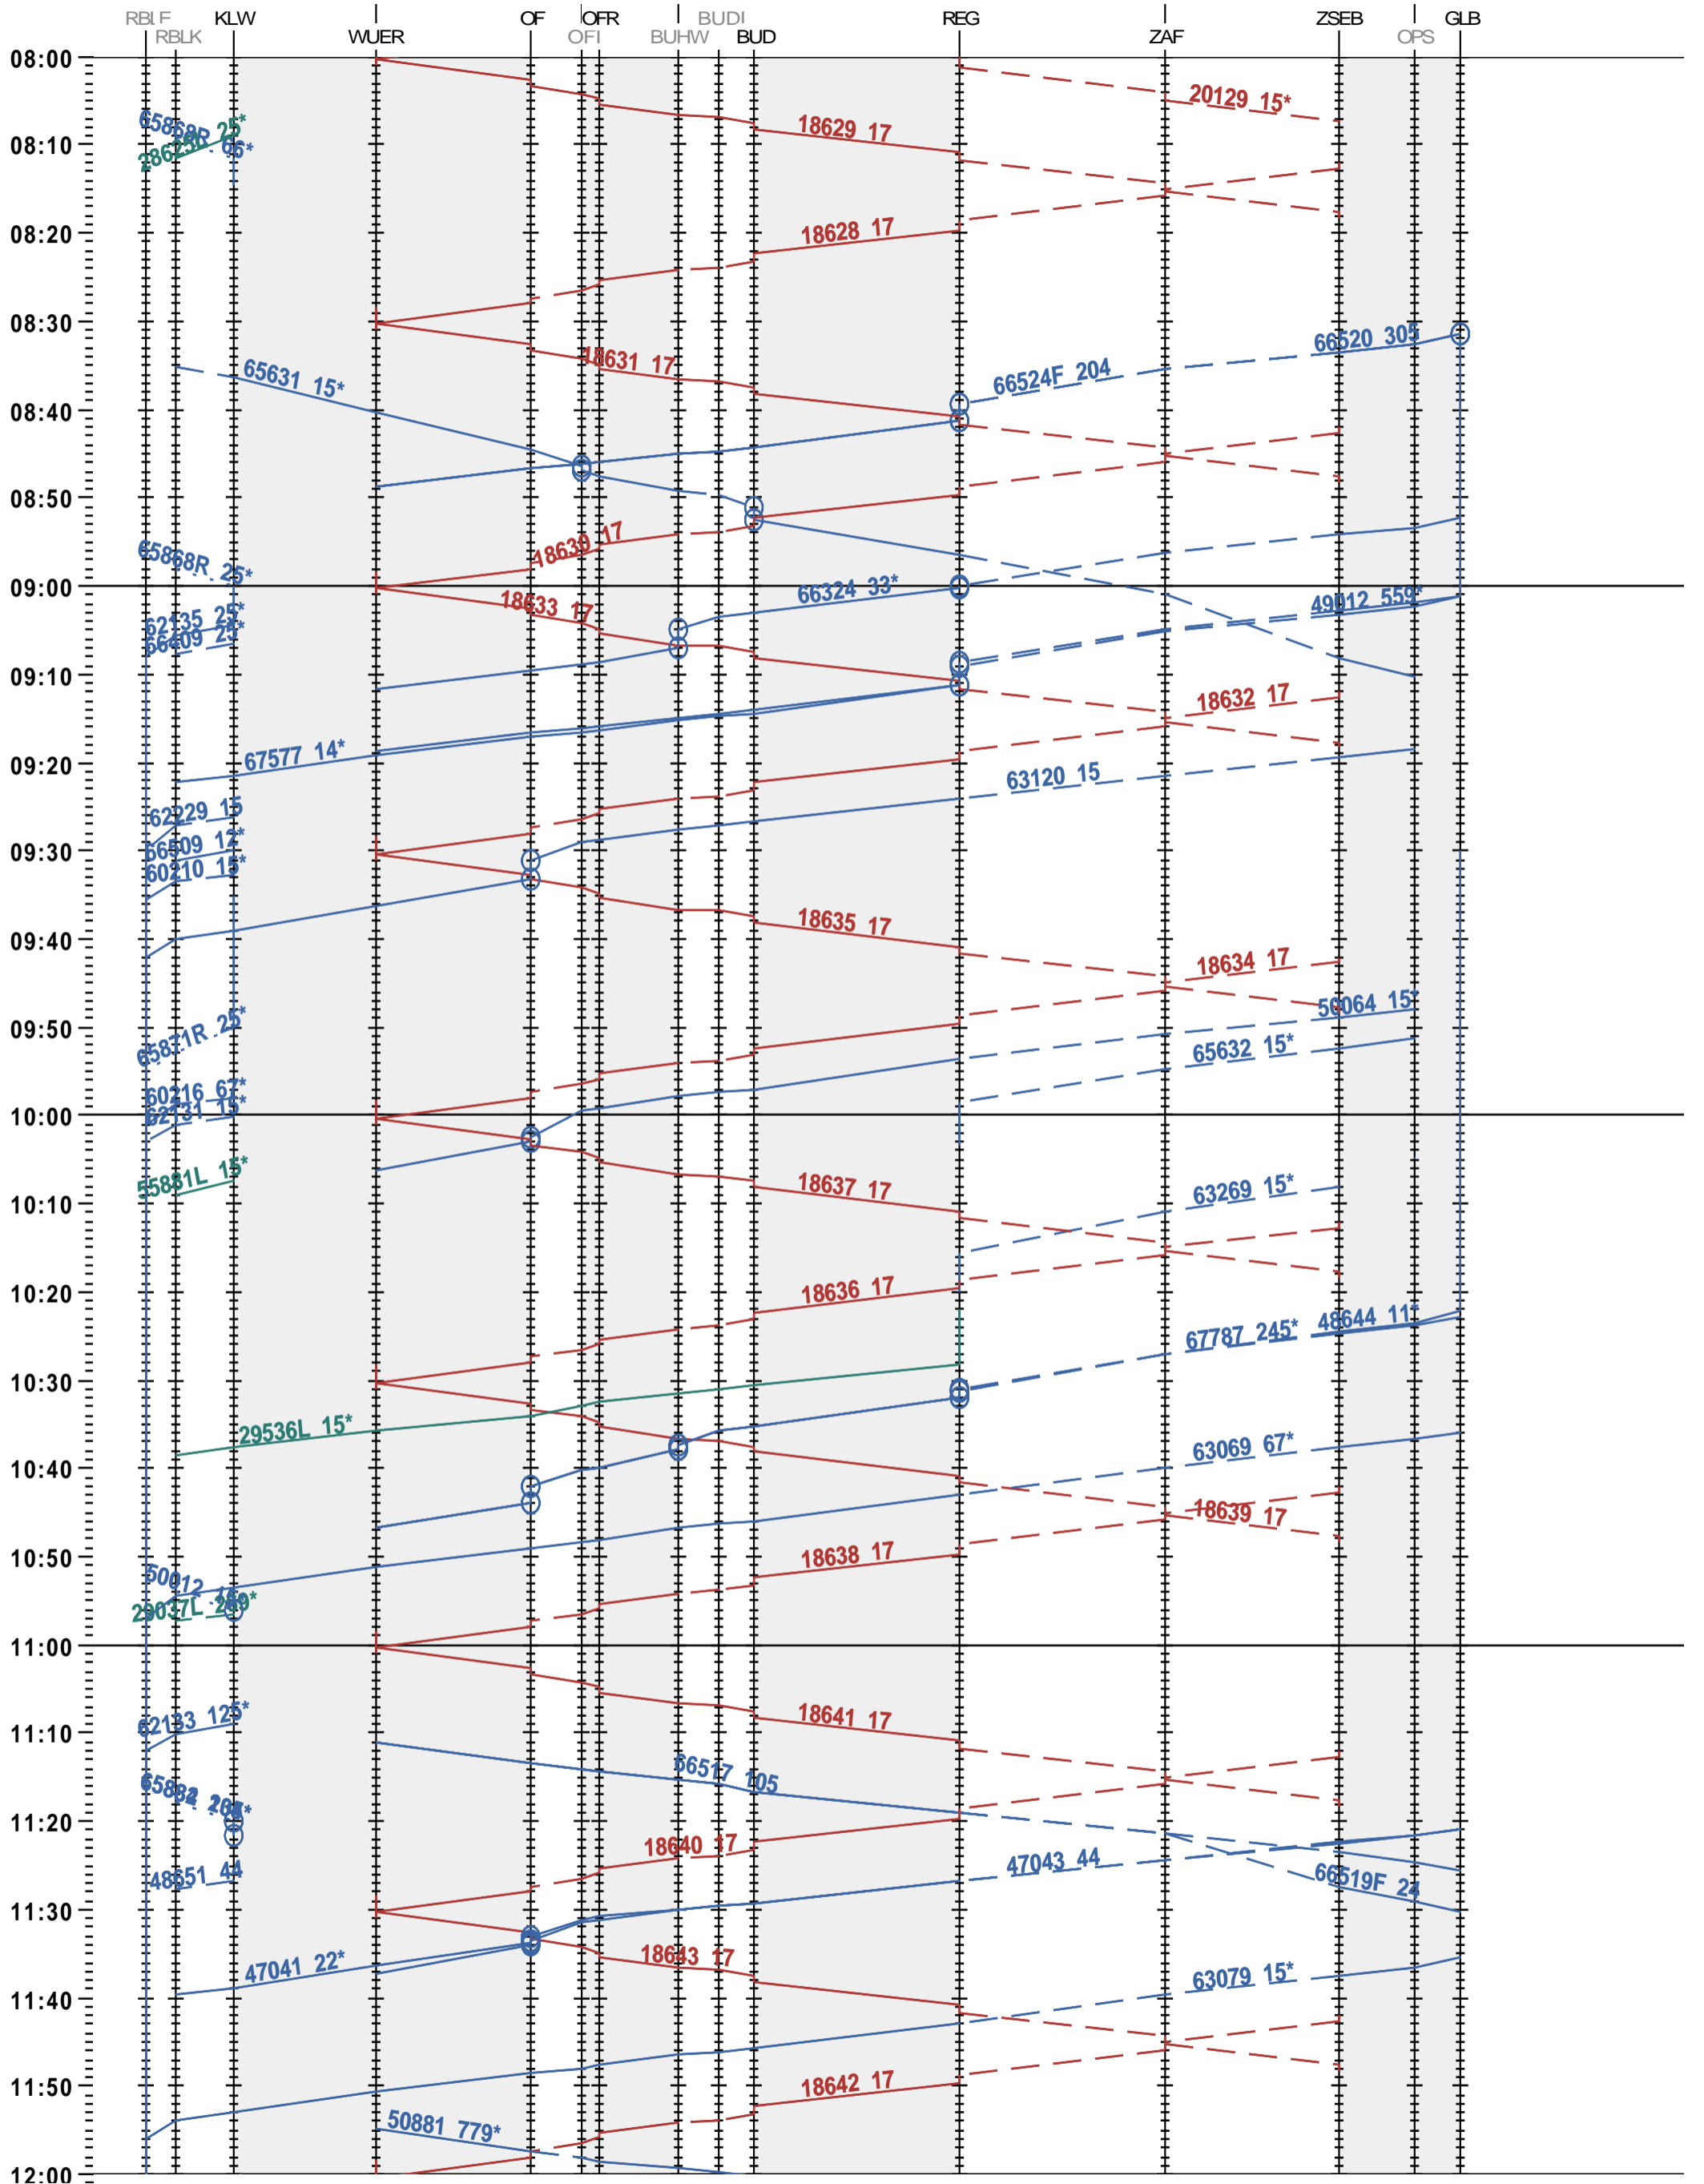

172 - RB Limmattal E - Killwangen - Regensdorf - Glattbrugg

Fahrplanperiode 2025 (15.12.2024 – 13.12.2025)

Update

Gültig ab 12.05.2025

172 - RB Limmattal E - Killwangen - Regensdorf - Glattbrugg

Fahrplanperiode 2025 (15.12.2024 – 13.12.2025)

Update

Gültig ab 12.05.2025

172 - RB Limmattal E - Killwangen - Regensdorf - Glattbrugg

Fahrplanperiode 2025 (15.12.2024 – 13.12.2025)

Update

Gültig ab 12.05.2025

172 - RB Limmattal E - Killwangen - Regensdorf - Glattbrugg

Fahrplanperiode 2025 (15.12.2024 – 13.12.2025)

Update

Gültig ab 12.05.2025

172 - RB Limmattal E - Killwangen - Regensdorf - Glattbrugg

Fahrplanperiode 2025 (15.12.2024 – 13.12.2025)

Update

Gültig ab 12.05.2025

172 - RB Limmattal E - Killwangen - Regensdorf - Glattbrugg

Fahrplanperiode 2025 (15.12.2024 – 13.12.2025)

Update

Gültig ab 12.05.2025