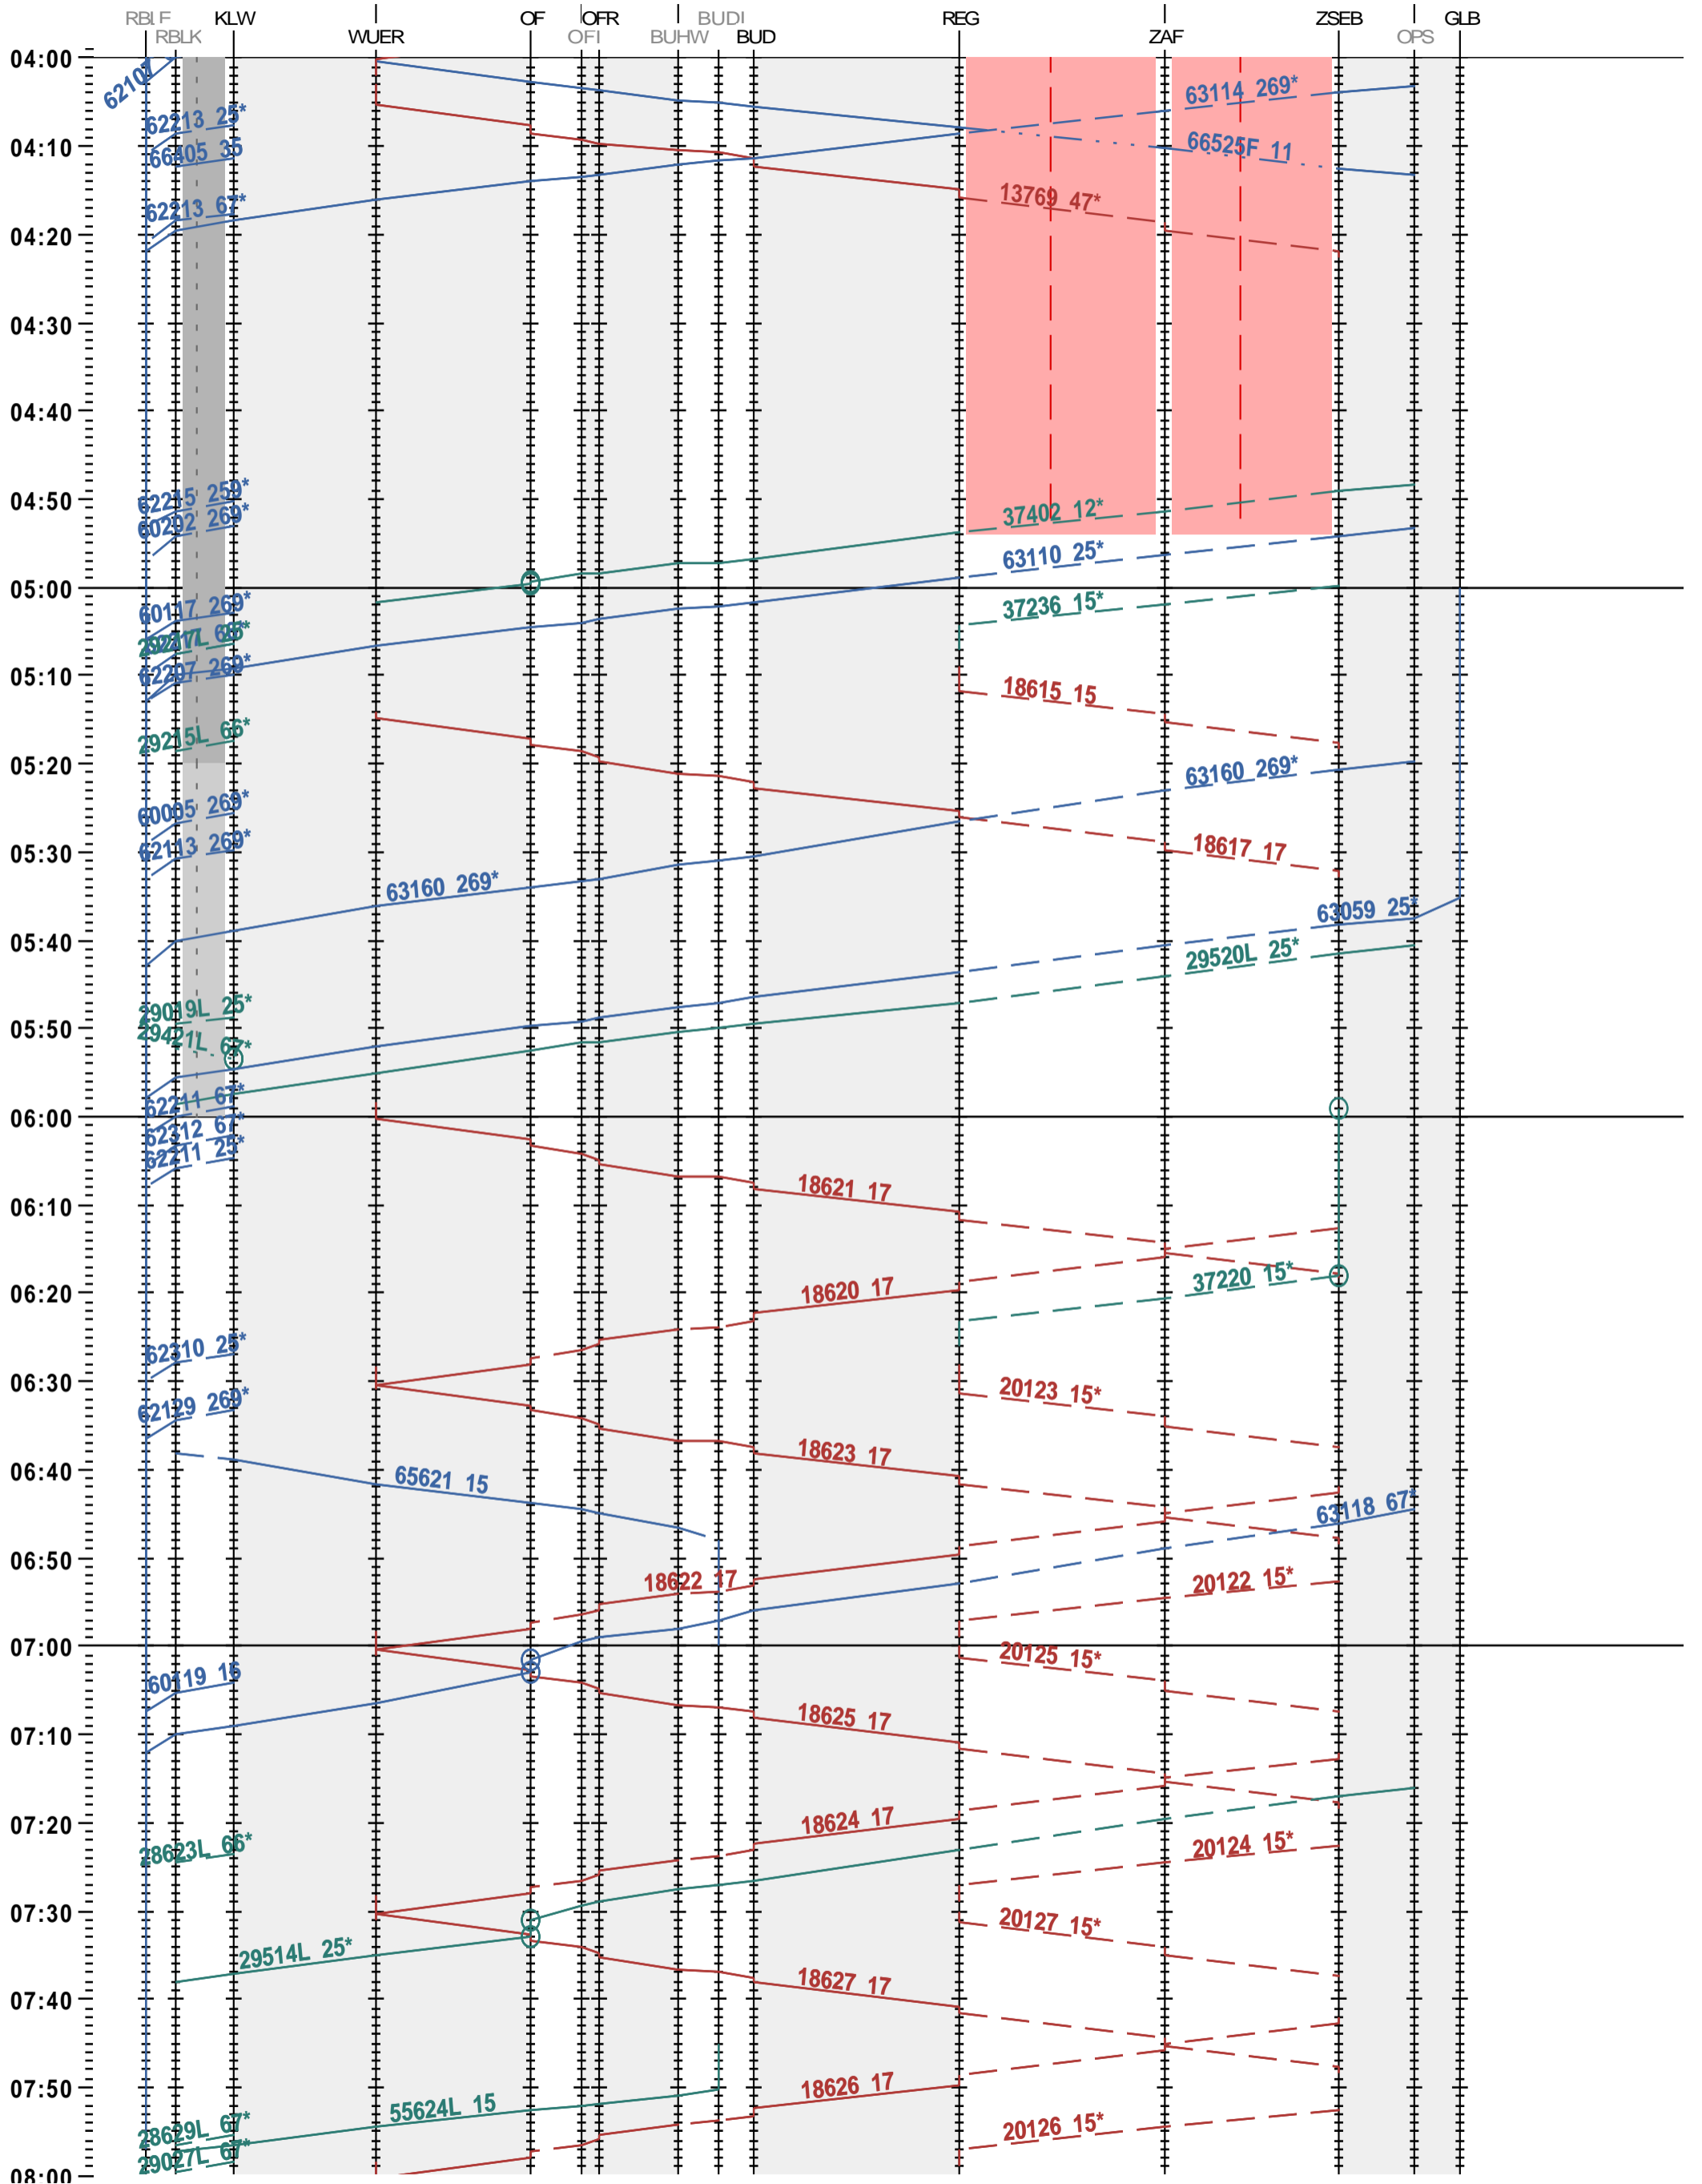

172 - RB Limmattal E - Killwangen - Regensdorf - Glattbrugg

Fahrplanperiode 2025 (15.12.2024 – 13.12.2025)

Update

Gültig ab 12.05.2025

172 - RB Limmattal E - Killwangen - Regensdorf - Glattbrugg

Fahrplanperiode 2025 (15.12.2024 – 13.12.2025)

Update

Gültig ab 12.05.2025

172 - RB Limmattal E - Killwangen - Regensdorf - Glattbrugg

Fahrplanperiode 2025 (15.12.2024 – 13.12.2025)

Update

Gültig ab 12.05.2025

172 - RB Limmattal E - Killwangen - Regensdorf - Glattbrugg

Fahrplanperiode 2025 (15.12.2024 – 13.12.2025)

Update

Gültig ab 12.05.2025

172 - RB Limmattal E - Killwangen - Regensdorf - Glattbrugg

Fahrplanperiode 2025 (15.12.2024 – 13.12.2025)

Update

Gültig ab 12.05.2025

172 - RB Limmattal E - Killwangen - Regensdorf - Glattbrugg

Fahrplanperiode 2025 (15.12.2024 – 13.12.2025)

Update

Gültig ab 12.05.2025