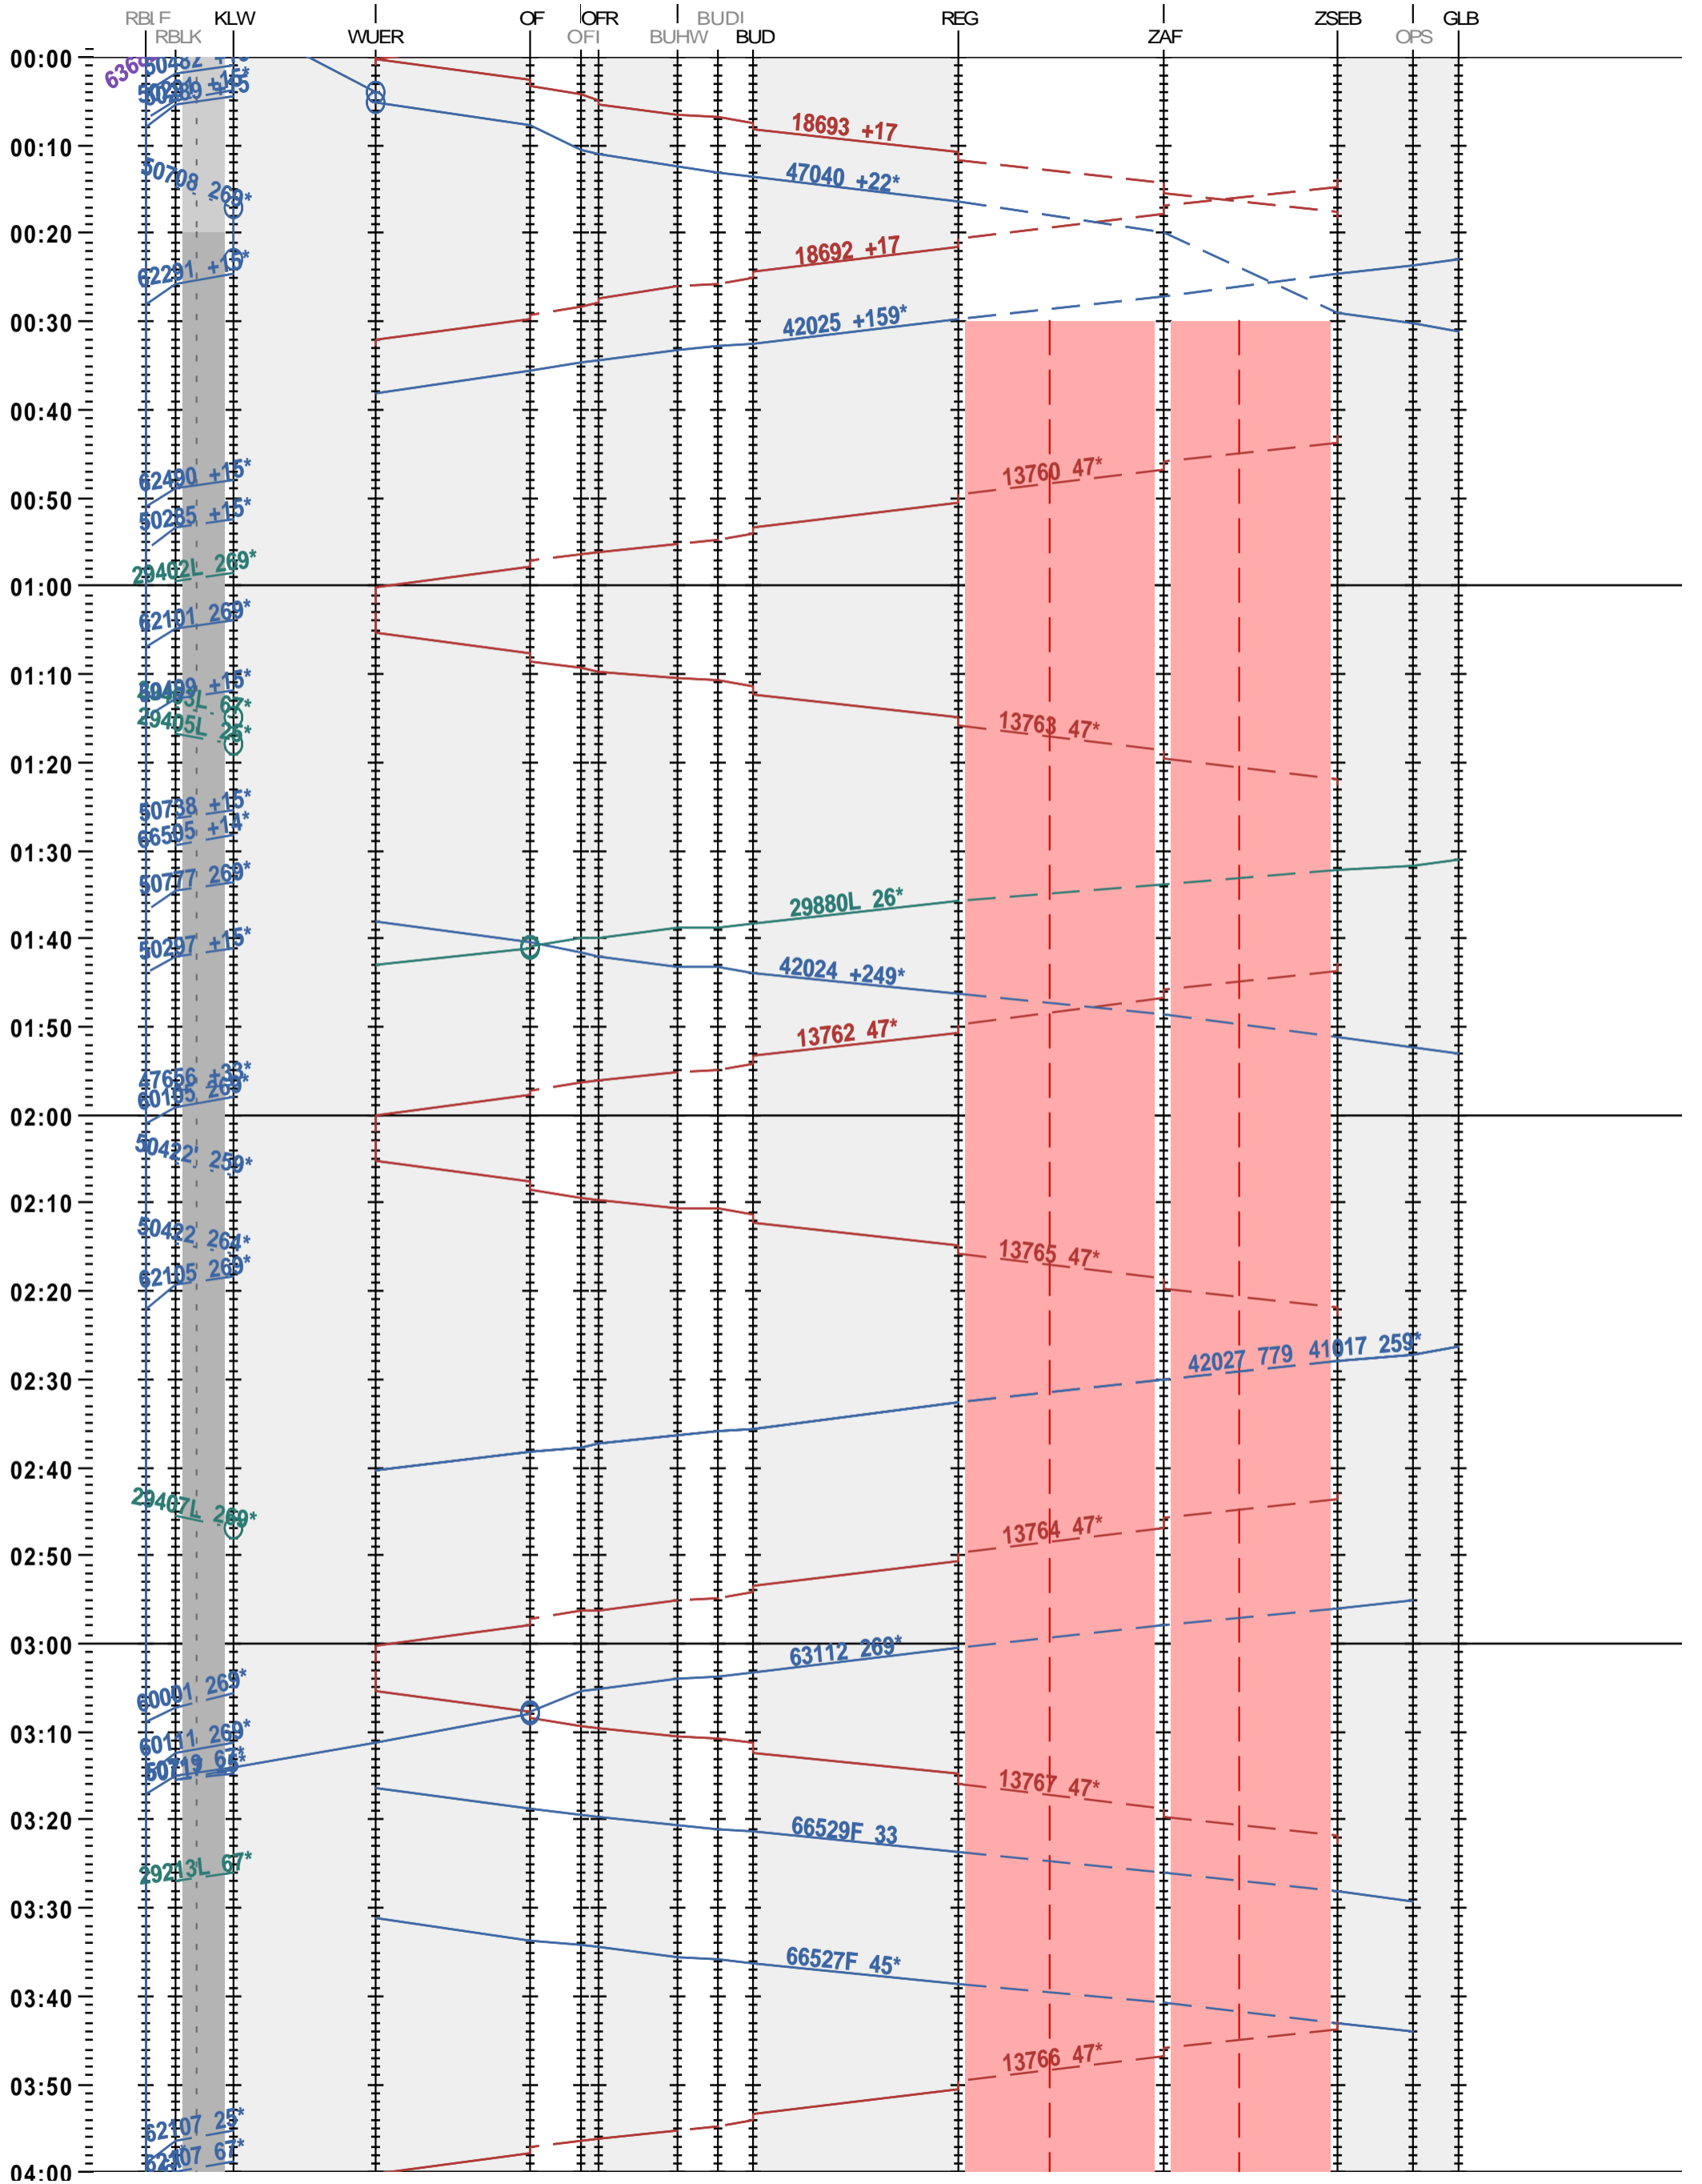

172 - RB Limmattal E - Killwangen - Regensdorf - Glattbrugg

Fahrplanperiode 2025 (15.12.2024 – 13.12.2025)

Update

Gültig ab 12.05.2025

172 - RB Limmattal E - Killwangen - Regensdorf - Glattbrugg

Fahrplanperiode 2025 (15.12.2024 – 13.12.2025)

Update

Gültig ab 12.05.2025

172 - RB Limmattal E - Killwangen - Regensdorf - Glattbrugg

Fahrplanperiode 2025 (15.12.2024 – 13.12.2025)

Update

Gültig ab 12.05.2025

172 - RB Limmattal E - Killwangen - Regensdorf - Glattbrugg

Fahrplanperiode 2025 (15.12.2024 – 13.12.2025)

Update

Gültig ab 12.05.2025

172 - RB Limmattal E - Killwangen - Regensdorf - Glattbrugg

Fahrplanperiode 2025 (15.12.2024 – 13.12.2025)

Update

Gültig ab 12.05.2025

172 - RB Limmattal E - Killwangen - Regensdorf - Glattbrugg

Fahrplanperiode 2025 (15.12.2024 – 13.12.2025)

Update

Gültig ab 12.05.2025