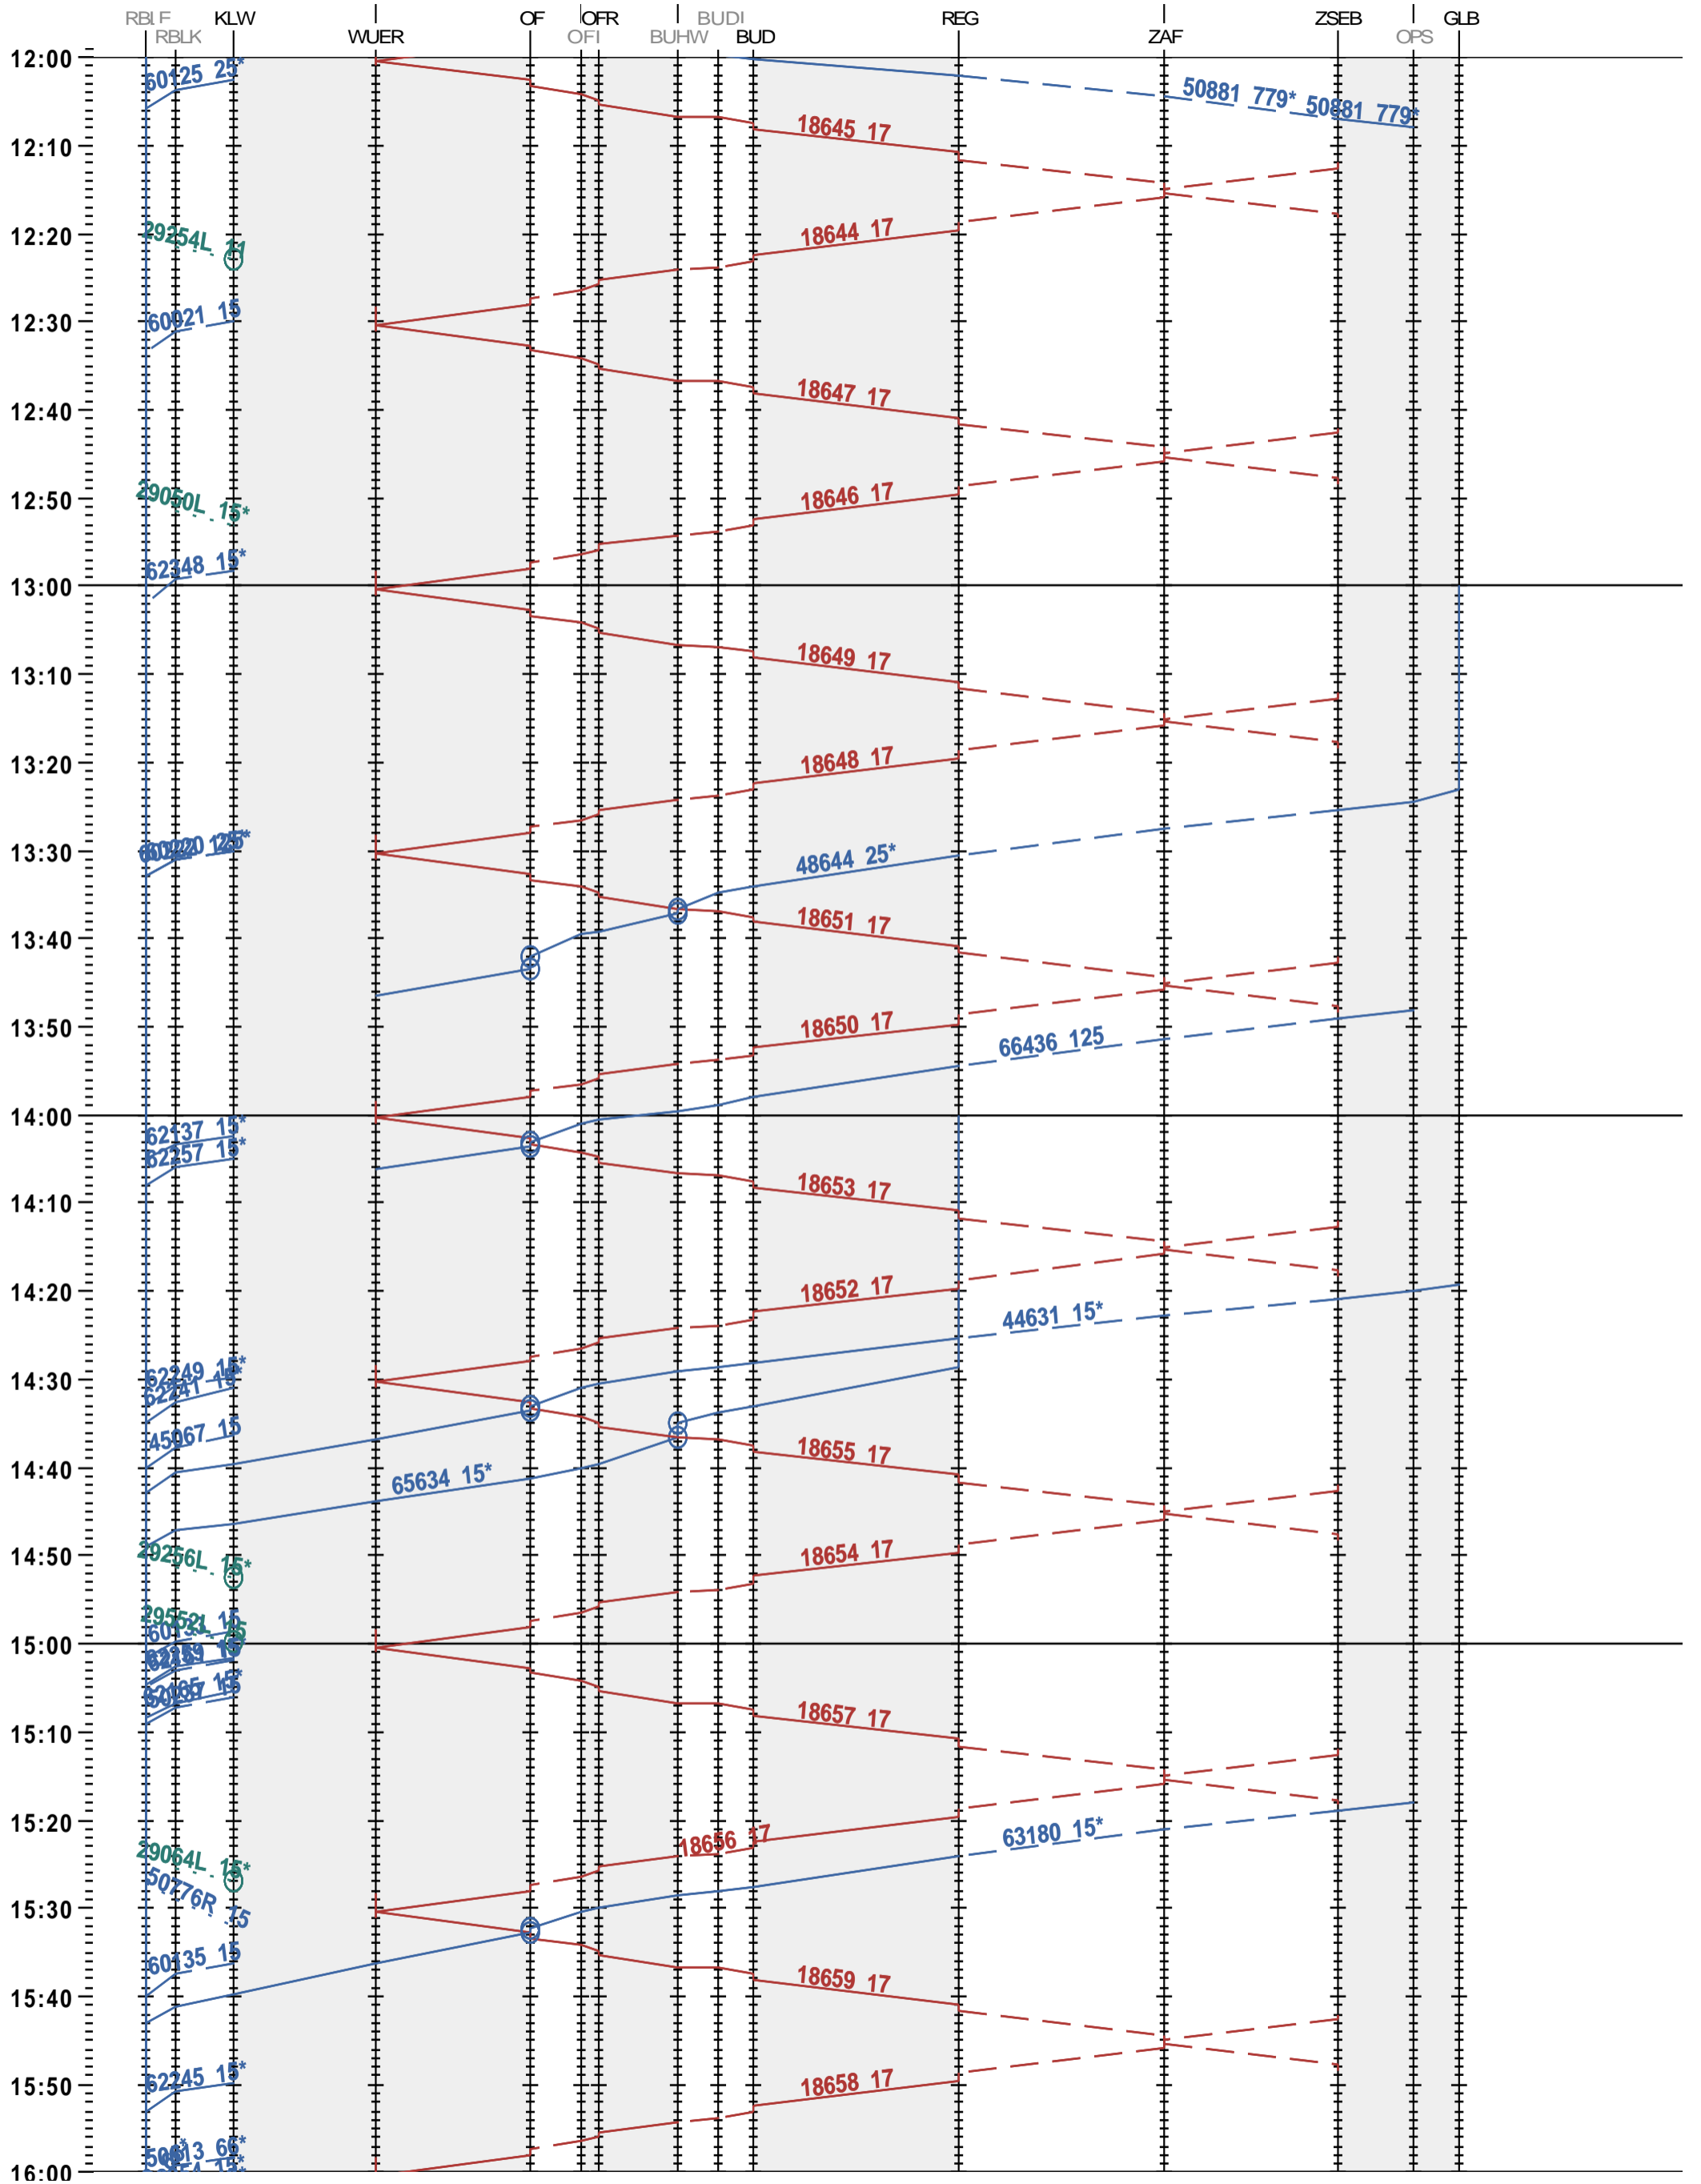

172 - RB Limmattal E - Killwangen - Regensdorf - Glattbrugg

Fahrplanperiode 2025 (15.12.2024 – 13.12.2025)

Update

Gültig ab 12.05.2025

172 - RB Limmattal E - Killwangen - Regensdorf - Glattbrugg

Fahrplanperiode 2025 (15.12.2024 – 13.12.2025)

Update

Gültig ab 12.05.2025

172 - RB Limmattal E - Killwangen - Regensdorf - Glattbrugg

Fahrplanperiode 2025 (15.12.2024 – 13.12.2025)

Update

Gültig ab 12.05.2025

172 - RB Limmattal E - Killwangen - Regensdorf - Glattbrugg

Fahrplanperiode 2025 (15.12.2024 – 13.12.2025)

Update

Gültig ab 12.05.2025

172 - RB Limmattal E - Killwangen - Regensdorf - Glattbrugg

Fahrplanperiode 2025 (15.12.2024 – 13.12.2025)

Update

Gültig ab 12.05.2025

172 - RB Limmattal E - Killwangen - Regensdorf - Glattbrugg

Fahrplanperiode 2025 (15.12.2024 – 13.12.2025)

Update

Gültig ab 12.05.2025