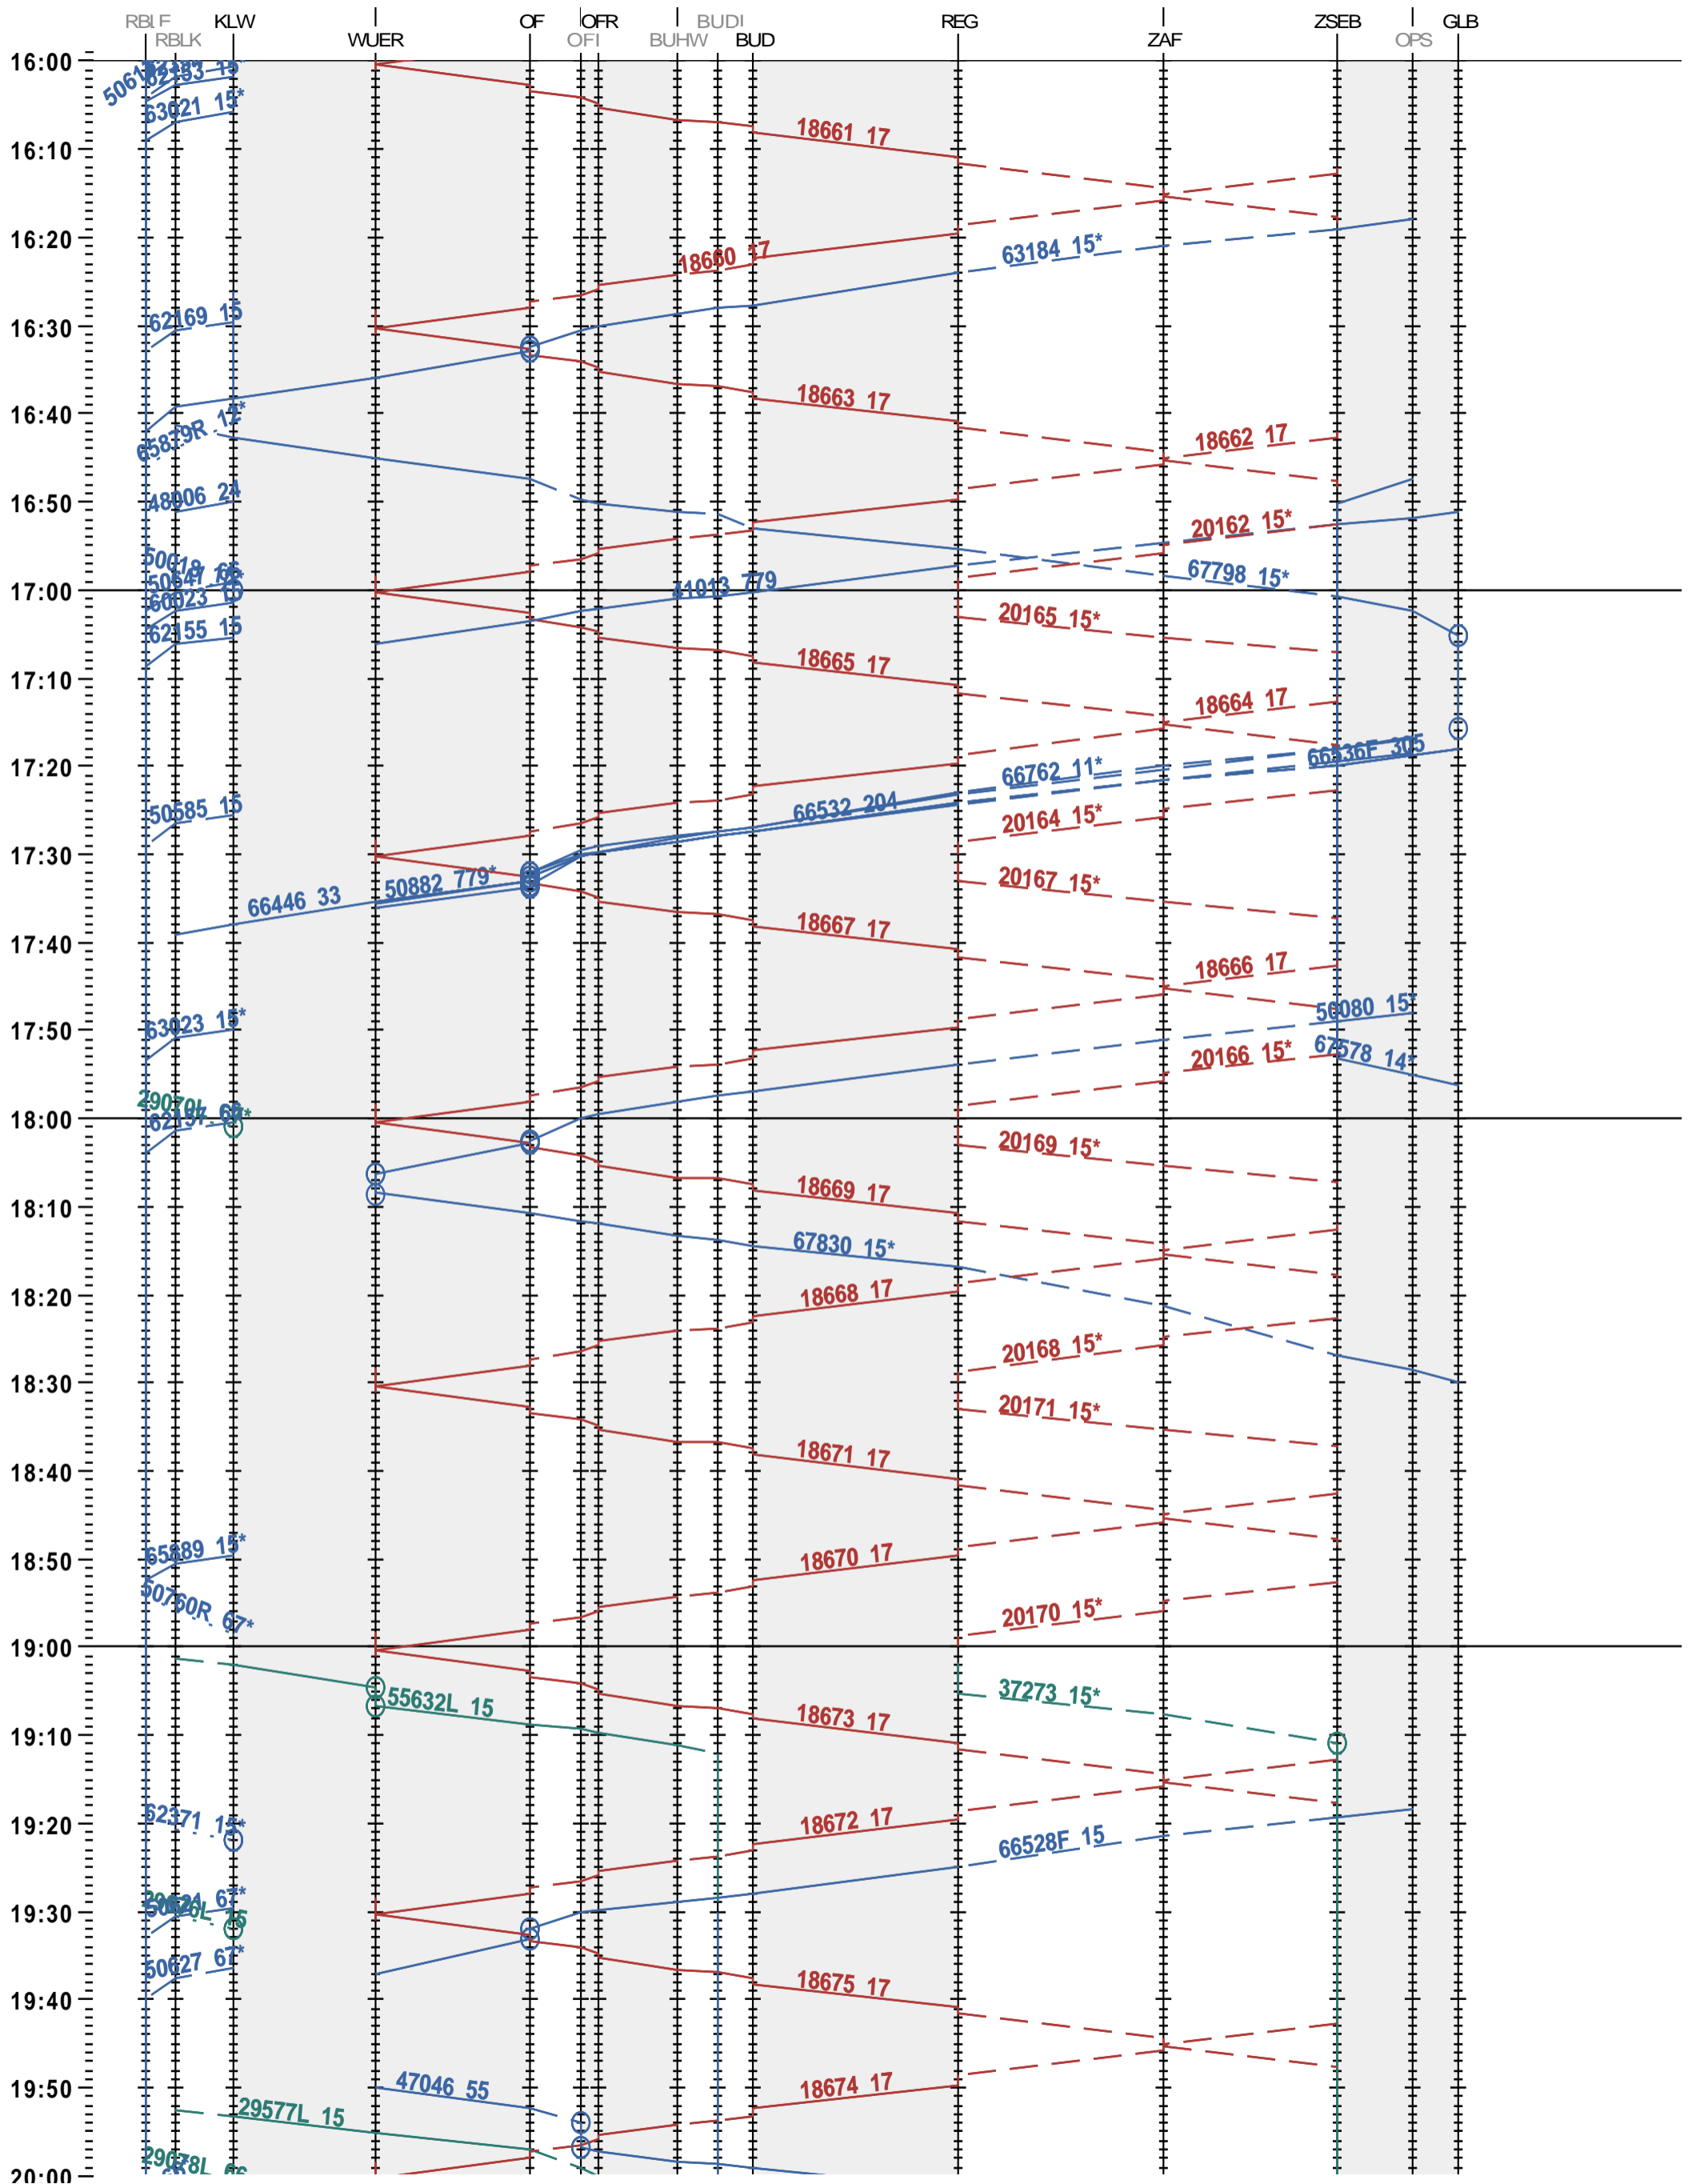

172 - RB Limmattal E - Killwangen - Regensdorf - Glattbrugg

Fahrplanperiode 2025 (15.12.2024 – 13.12.2025)

Update

Gültig ab 12.05.2025

172 - RB Limmattal E - Killwangen - Regensdorf - Glattbrugg

Fahrplanperiode 2025 (15.12.2024 – 13.12.2025)

Update

Gültig ab 12.05.2025

172 - RB Limmattal E - Killwangen - Regensdorf - Glattbrugg

Fahrplanperiode 2025 (15.12.2024 – 13.12.2025)

Update

Gültig ab 12.05.2025

172 - RB Limmattal E - Killwangen - Regensdorf - Glattbrugg

Fahrplanperiode 2025 (15.12.2024 – 13.12.2025)

Update

Gültig ab 12.05.2025

172 - RB Limmattal E - Killwangen - Regensdorf - Glattbrugg

Fahrplanperiode 2025 (15.12.2024 – 13.12.2025)

Update

Gültig ab 12.05.2025

172 - RB Limmattal E - Killwangen - Regensdorf - Glattbrugg

Fahrplanperiode 2025 (15.12.2024 – 13.12.2025)

Update

Gültig ab 12.05.2025