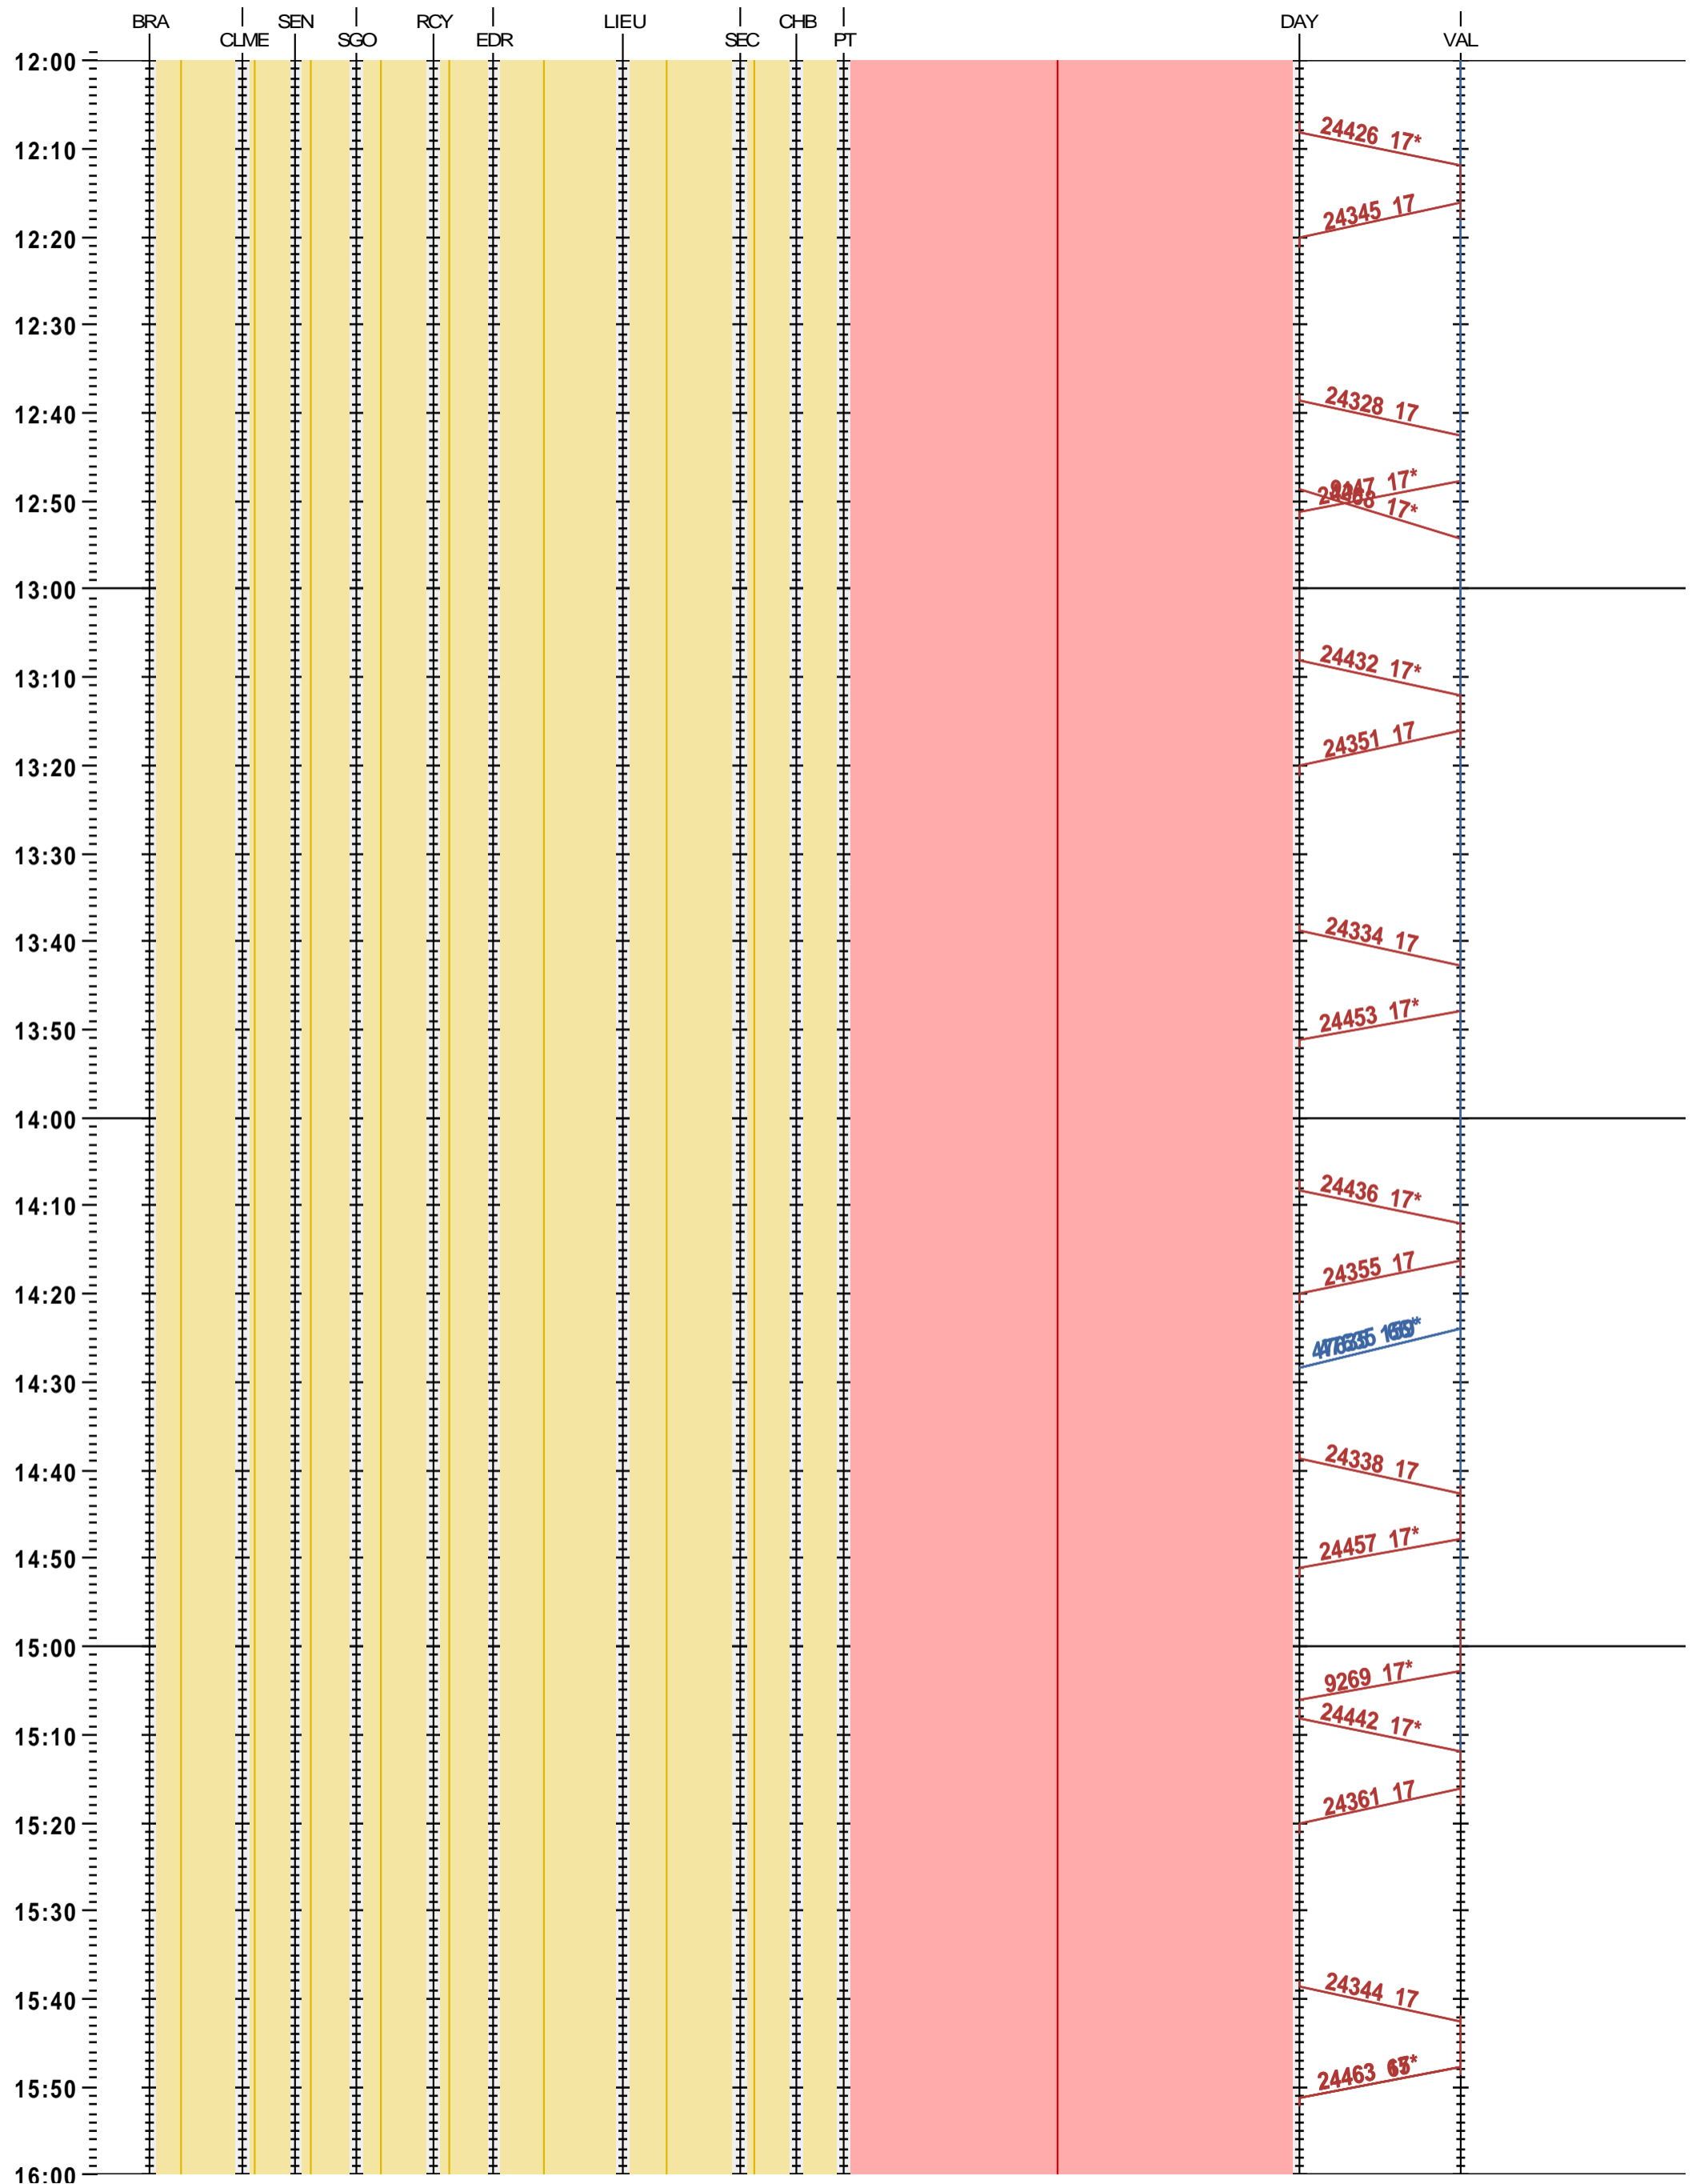

201 - Le Brassus - Vallorbe

Fahrplanperiode 2025 (15.12.2024 – 13.12.2025)

Update

Gültig ab 12.05.2025

201 - Le Brassus - Vallorbe

Fahrplanperiode 2025 (15.12.2024 – 13.12.2025)

Update

Gültig ab 12.05.2025