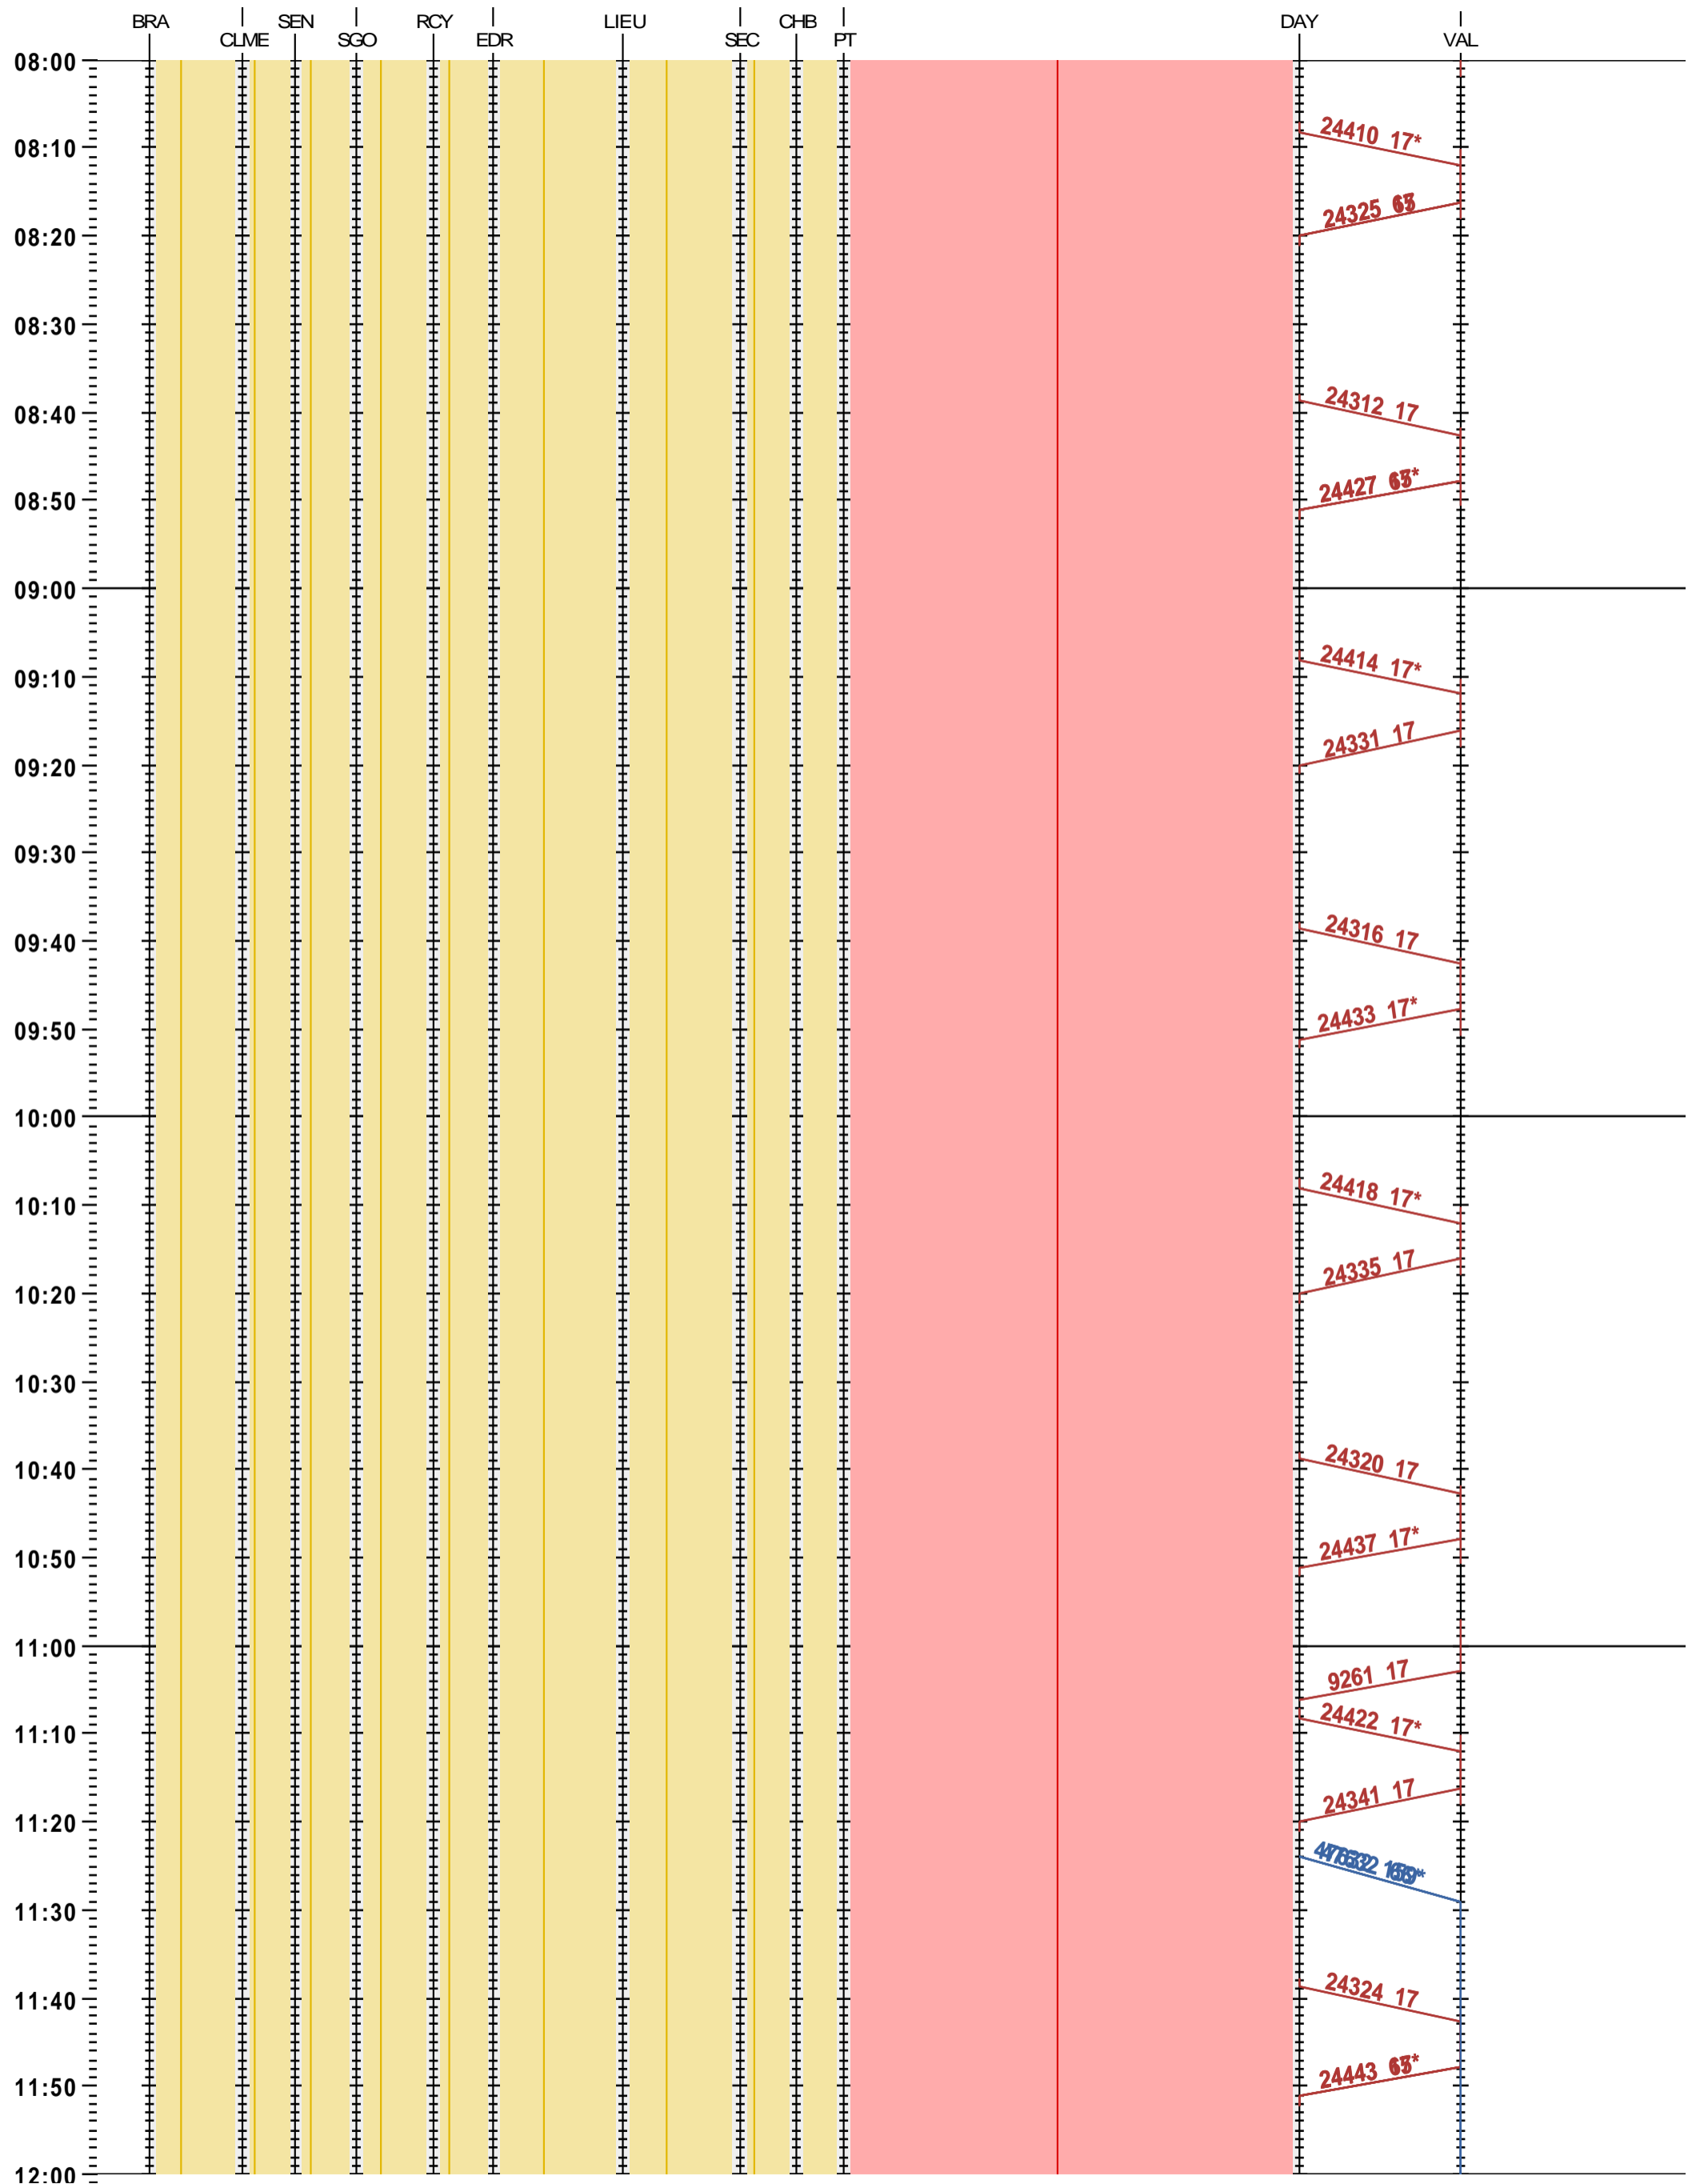

201 - Le Brassus - Vallorbe

Fahrplanperiode 2025 (15.12.2024 – 13.12.2025)

Update

Gültig ab 12.05.2025

201 - Le Brassus - Vallorbe

Fahrplanperiode 2025 (15.12.2024 – 13.12.2025)

Update

Gültig ab 12.05.2025