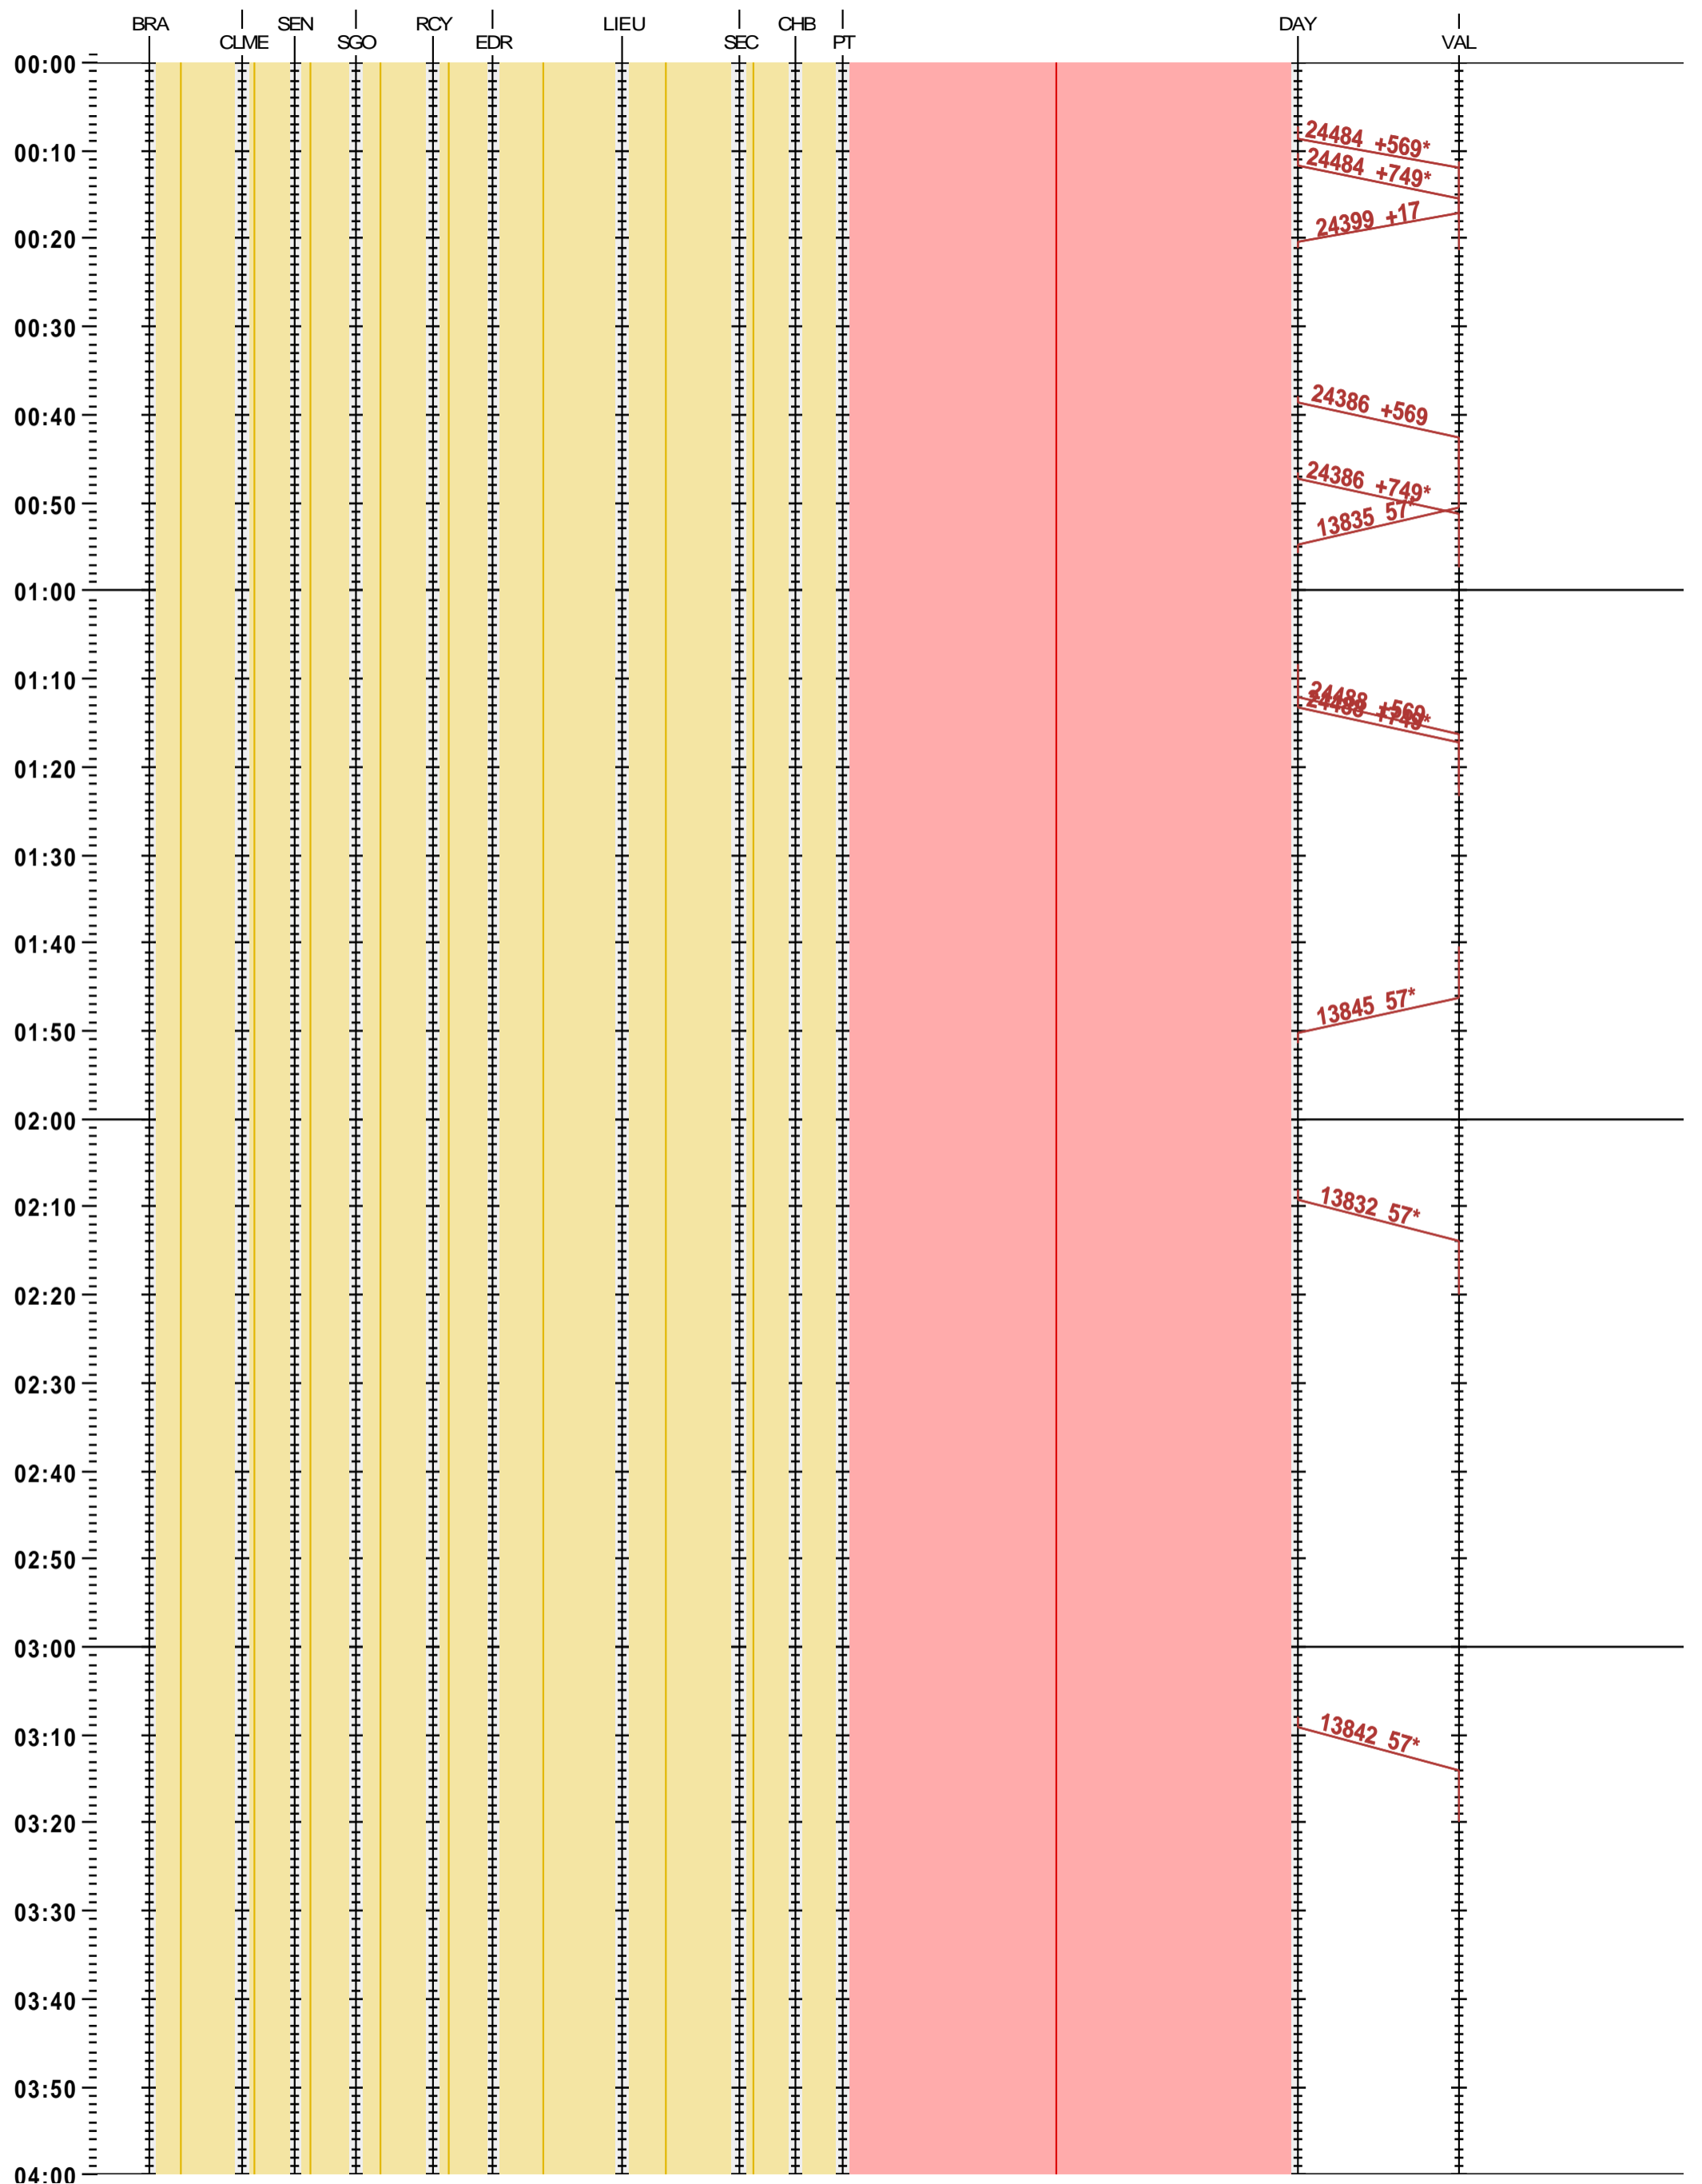

201 - Le Brassus - Vallorbe

Fahrplanperiode 2025 (15.12.2024 – 13.12.2025)

Update

Gültig ab 12.05.2025

201 - Le Brassus - Vallorbe

Fahrplanperiode 2025 (15.12.2024 – 13.12.2025)

Update

Gültig ab 12.05.2025