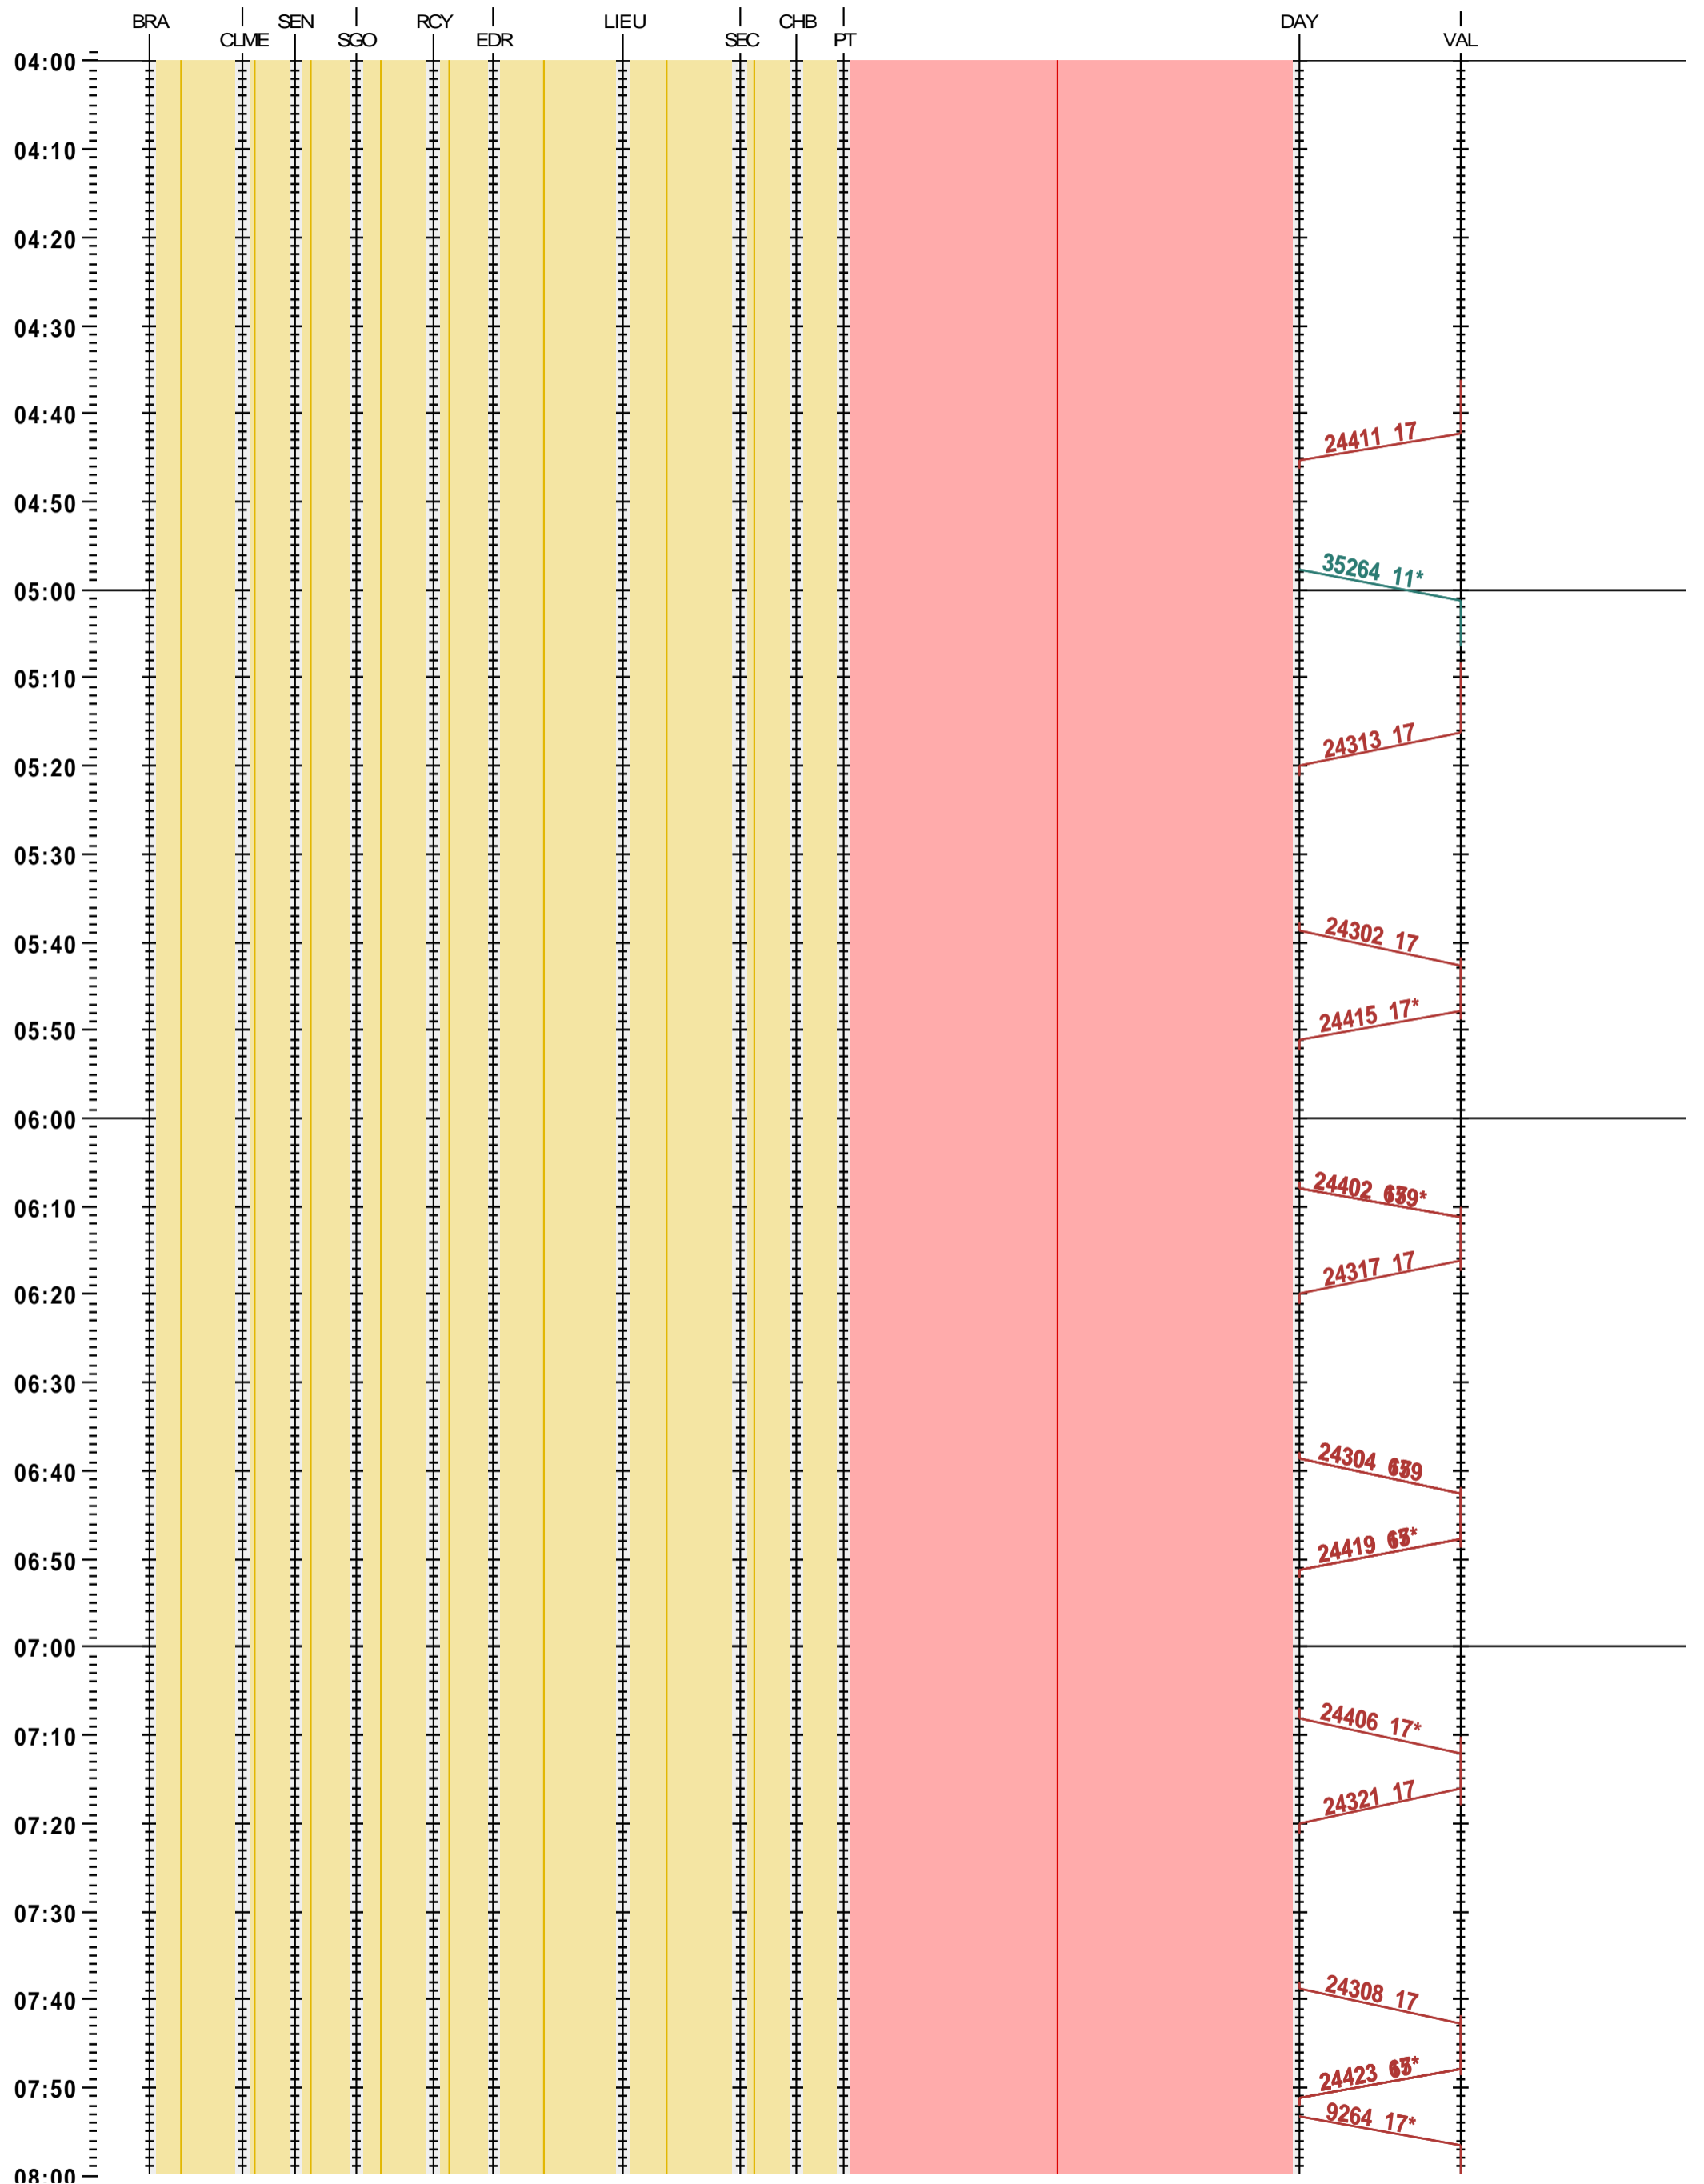

201 - Le Brassus - Vallorbe

Fahrplanperiode 2025 (15.12.2024 – 13.12.2025)

Update

Gültig ab 12.05.2025

201 - Le Brassus - Vallorbe

Fahrplanperiode 2025 (15.12.2024 – 13.12.2025)

Update

Gültig ab 12.05.2025