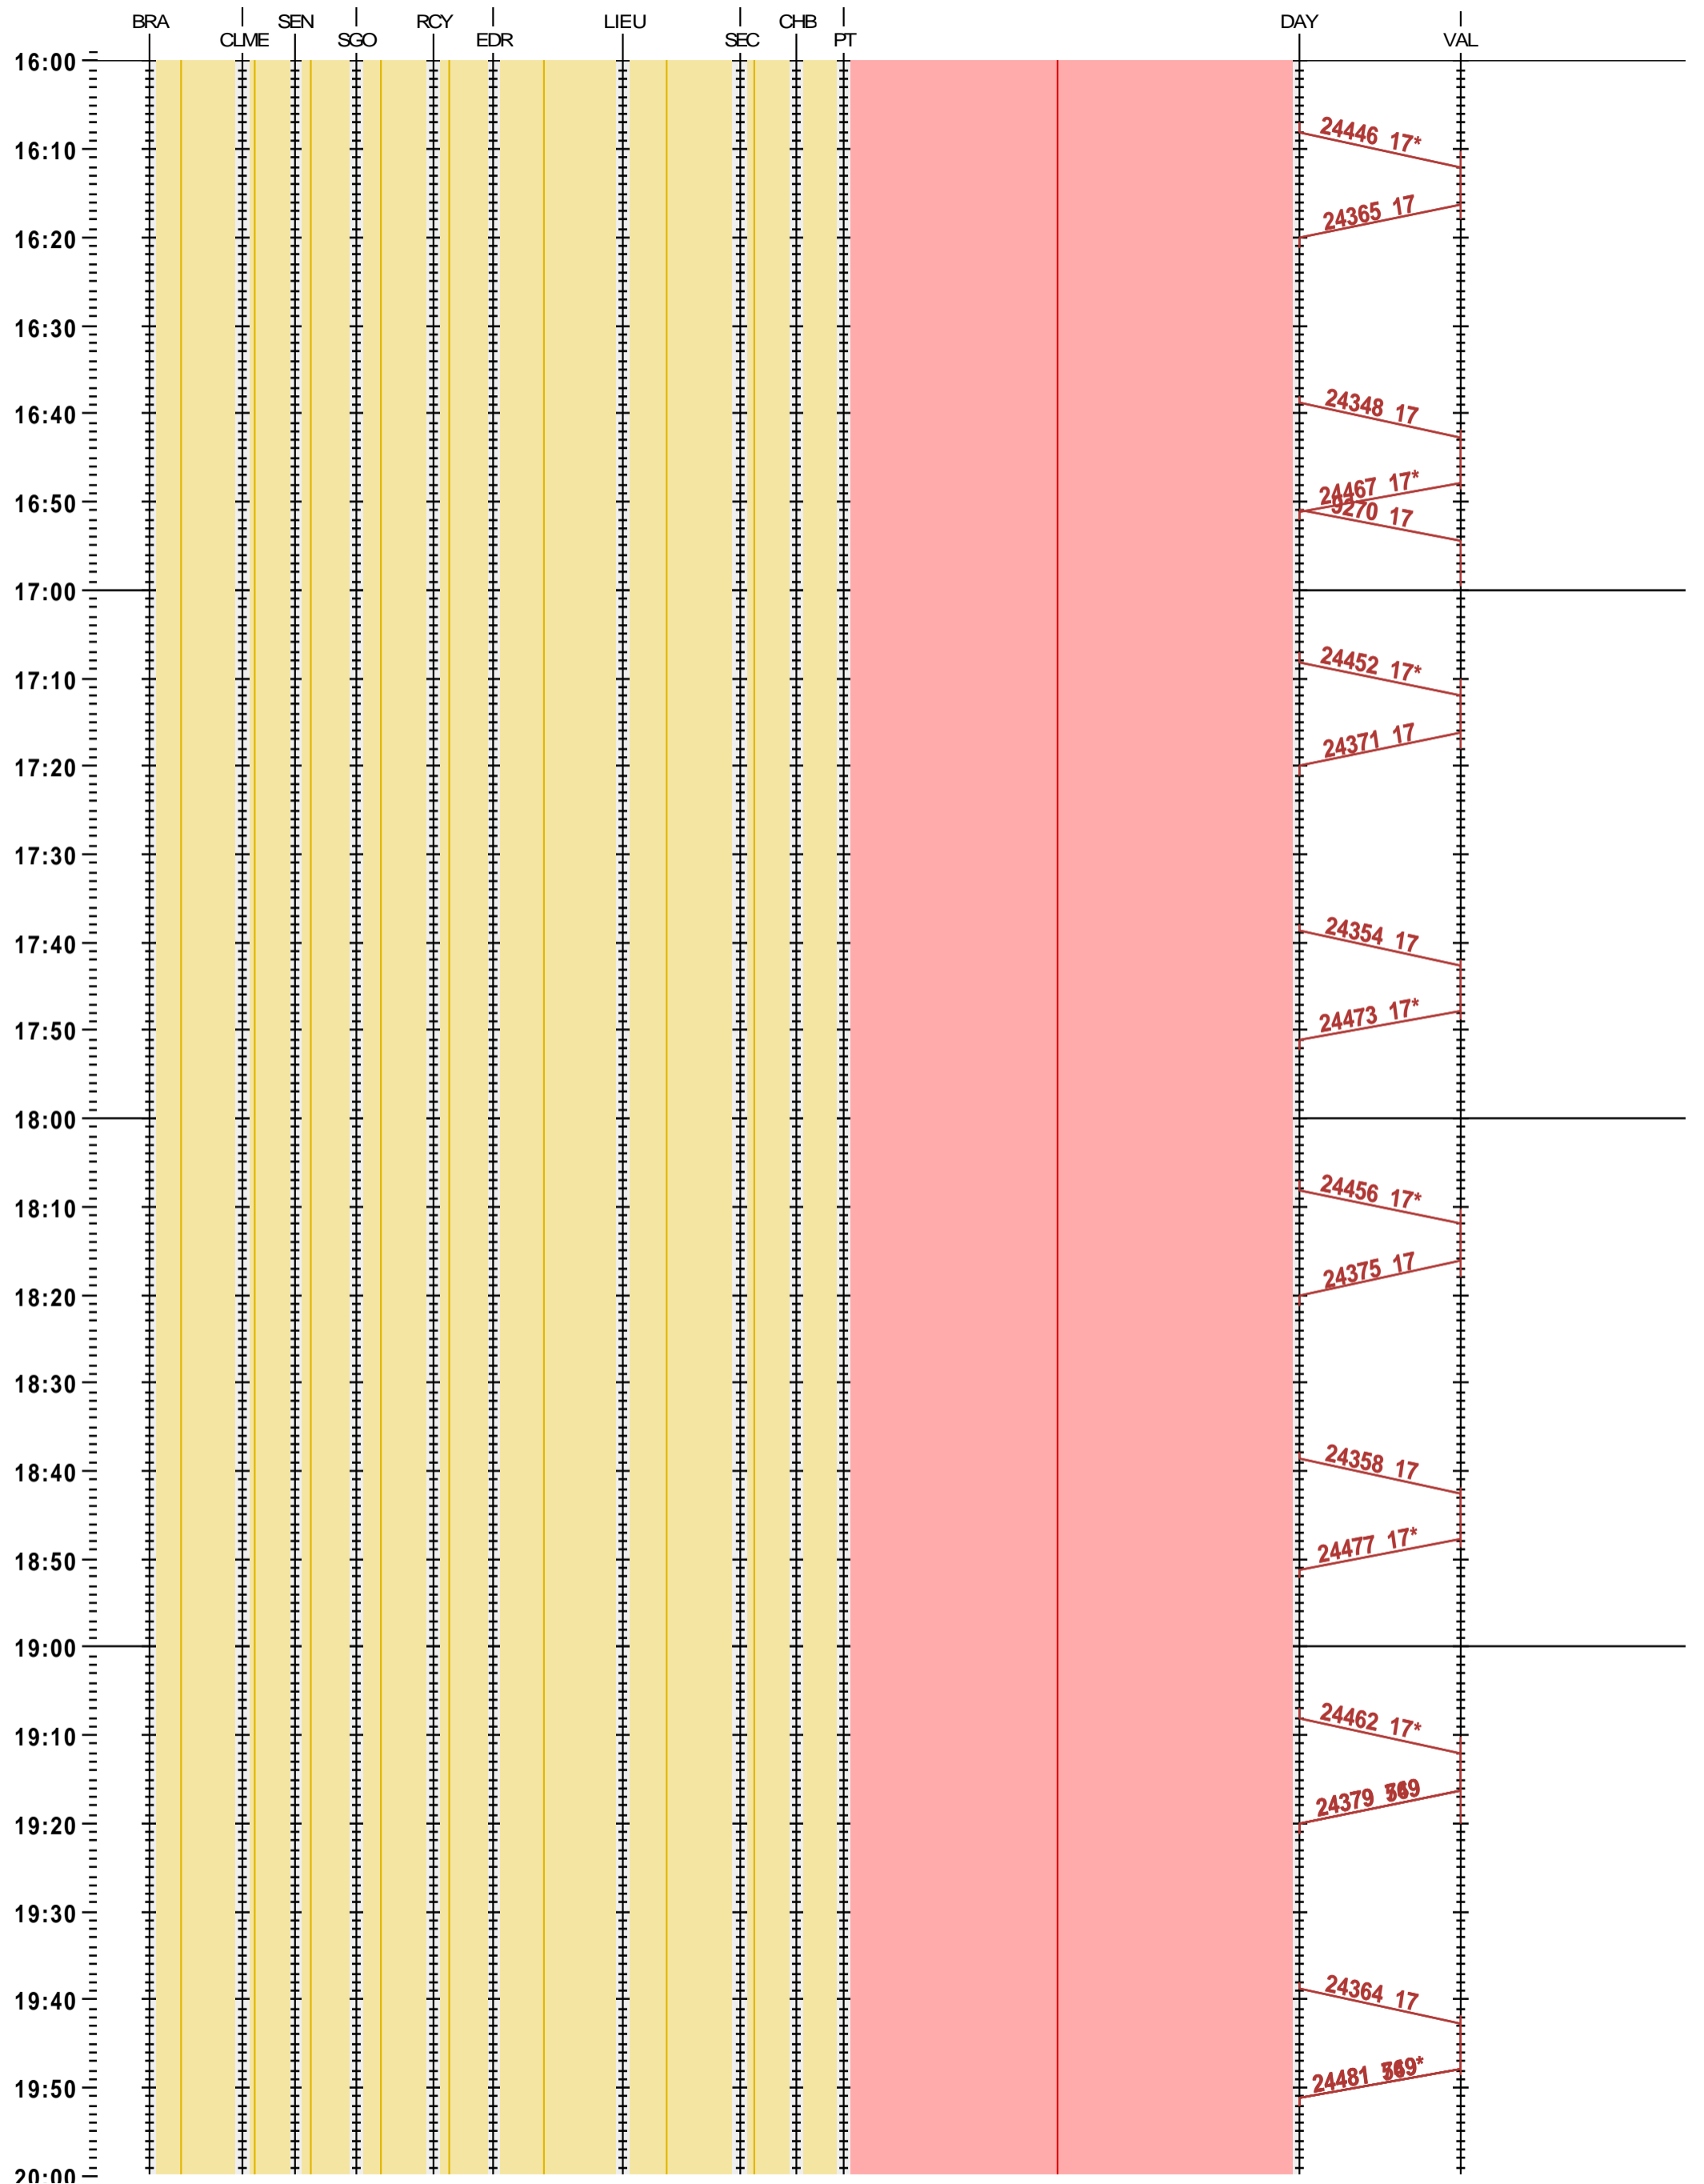

201 - Le Brassus - Vallorbe

Fahrplanperiode 2025 (15.12.2024 – 13.12.2025)

Update

Gültig ab 12.05.2025

201 - Le Brassus - Vallorbe

Fahrplanperiode 2025 (15.12.2024 – 13.12.2025)

Update

Gültig ab 12.05.2025