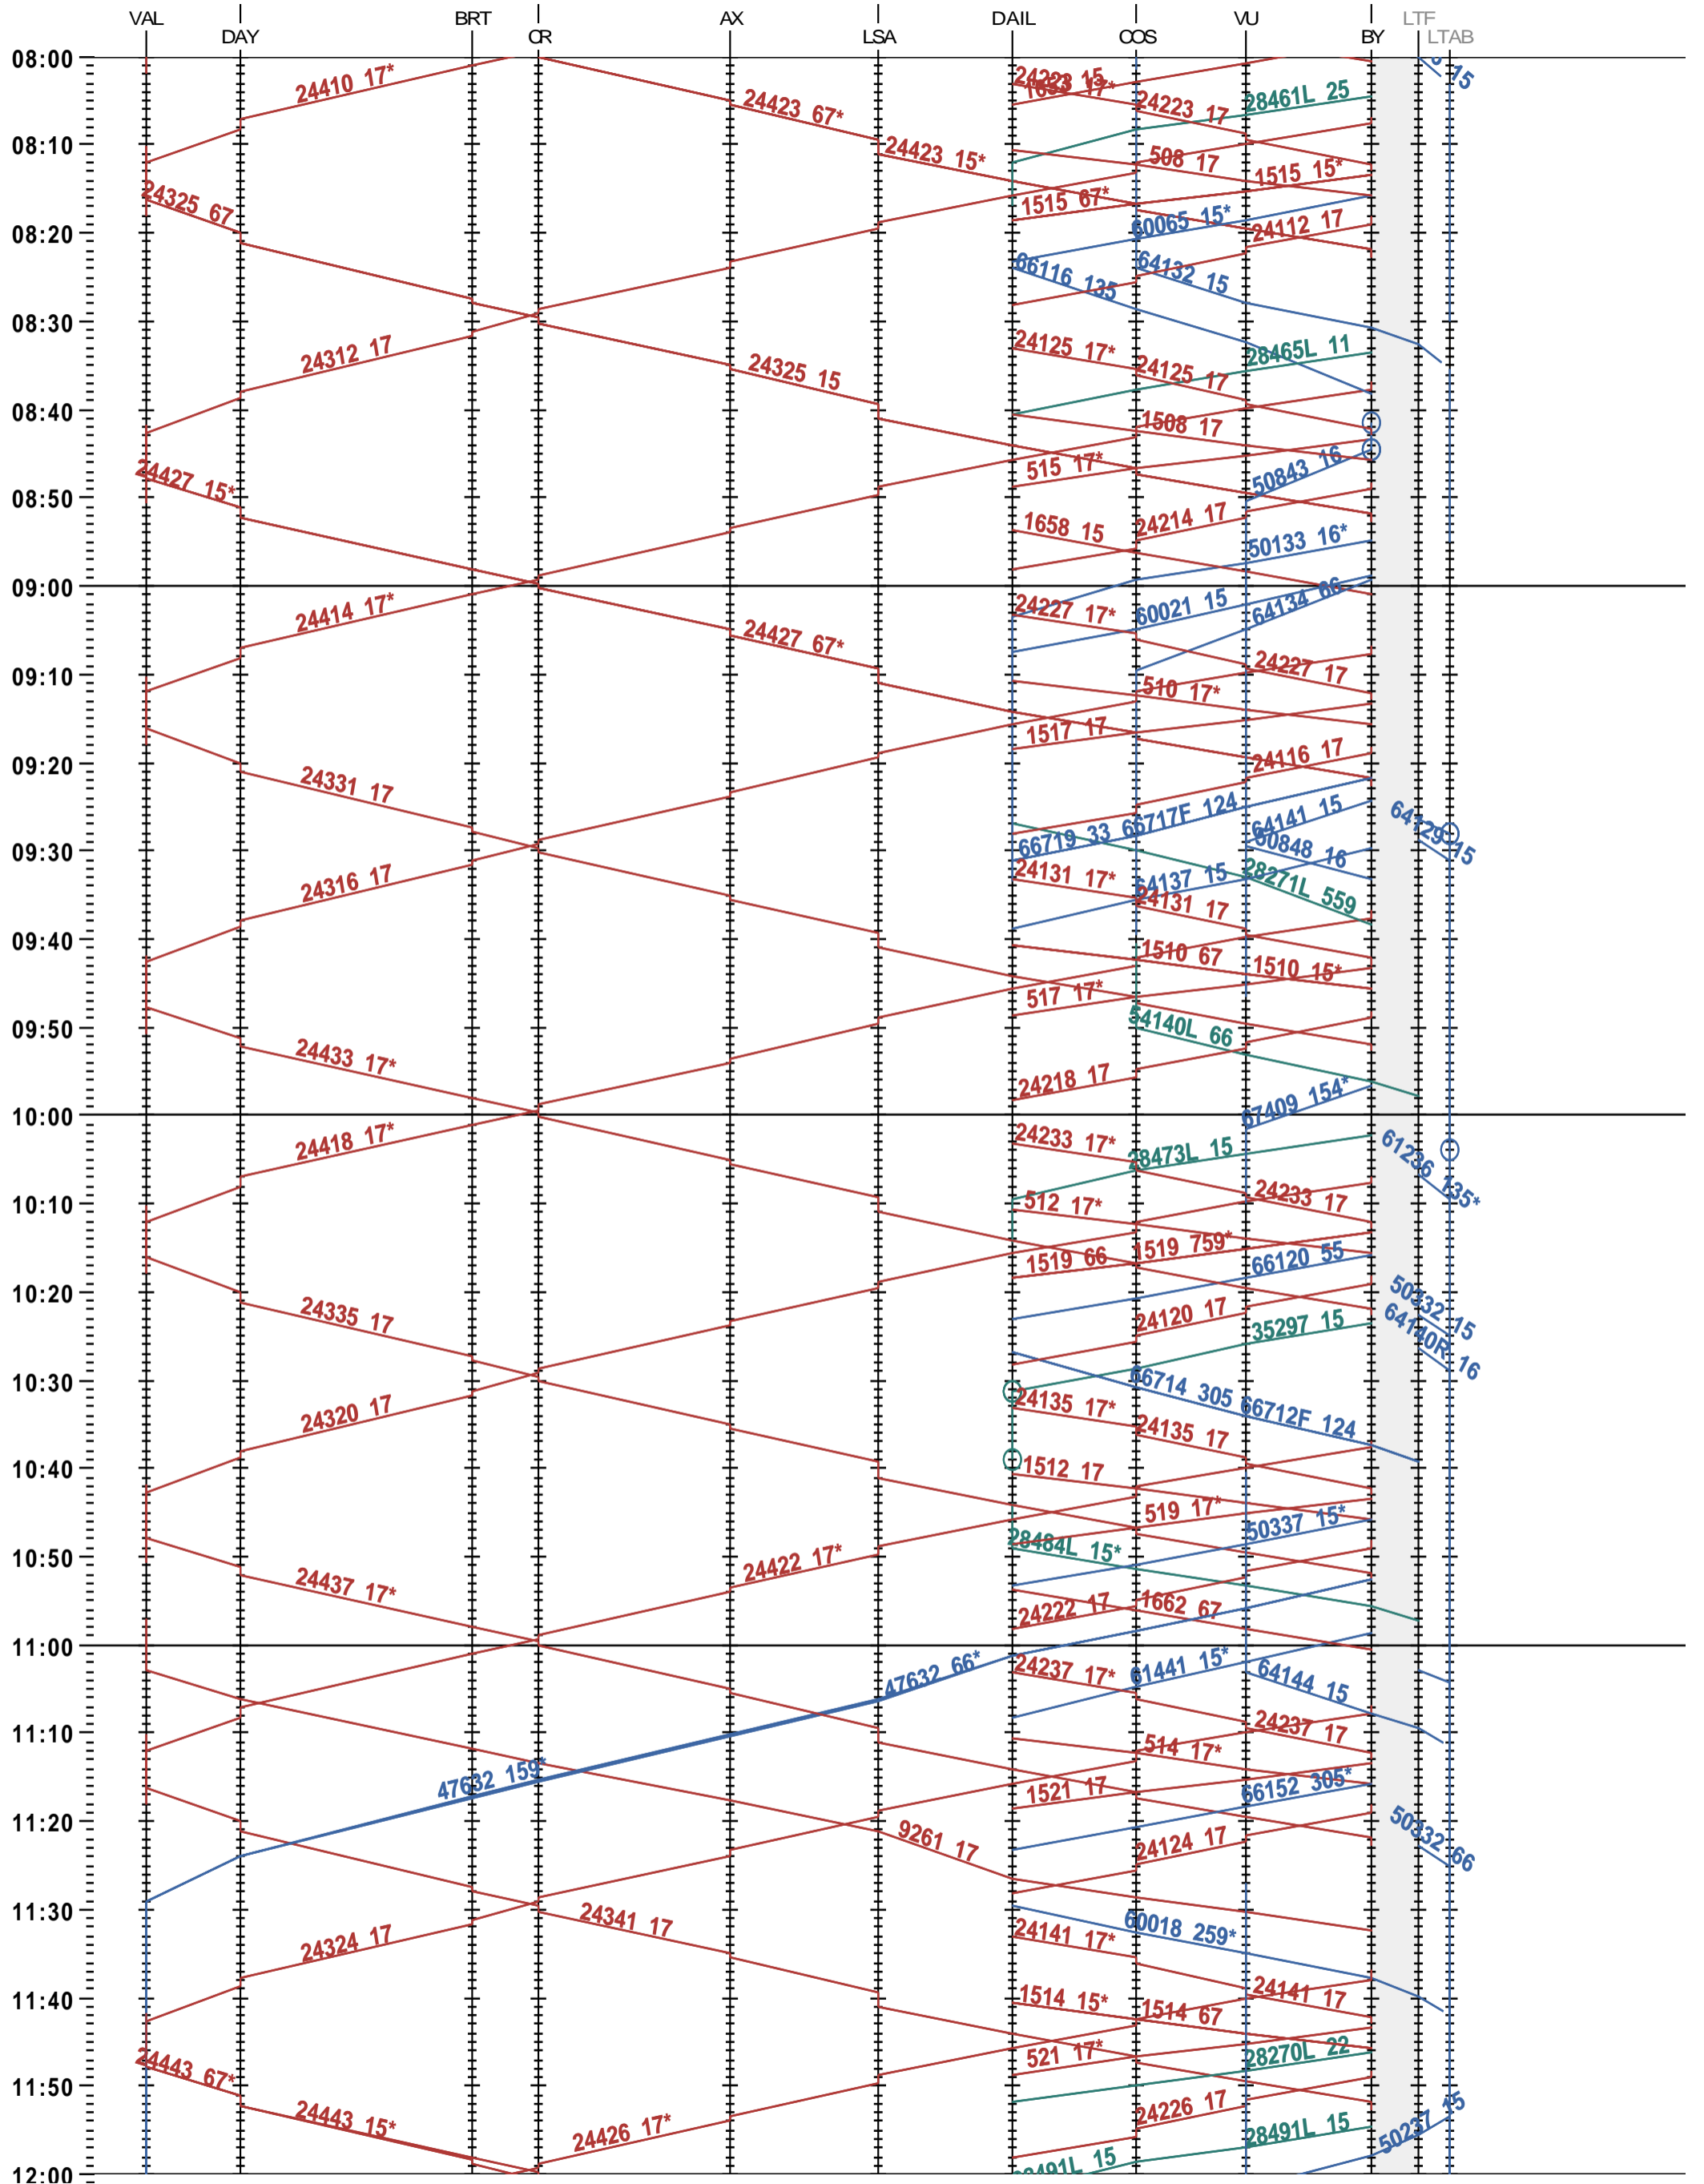

203 - Vallorbe - Lausanne-triage

Fahrplanperiode 2025 (15.12.2024 – 13.12.2025)

Update

Gültig ab 12.05.2025

203 - Vallorbe - Lausanne-triage

Fahrplanperiode 2025 (15.12.2024 – 13.12.2025)

Update

Gültig ab 12.05.2025