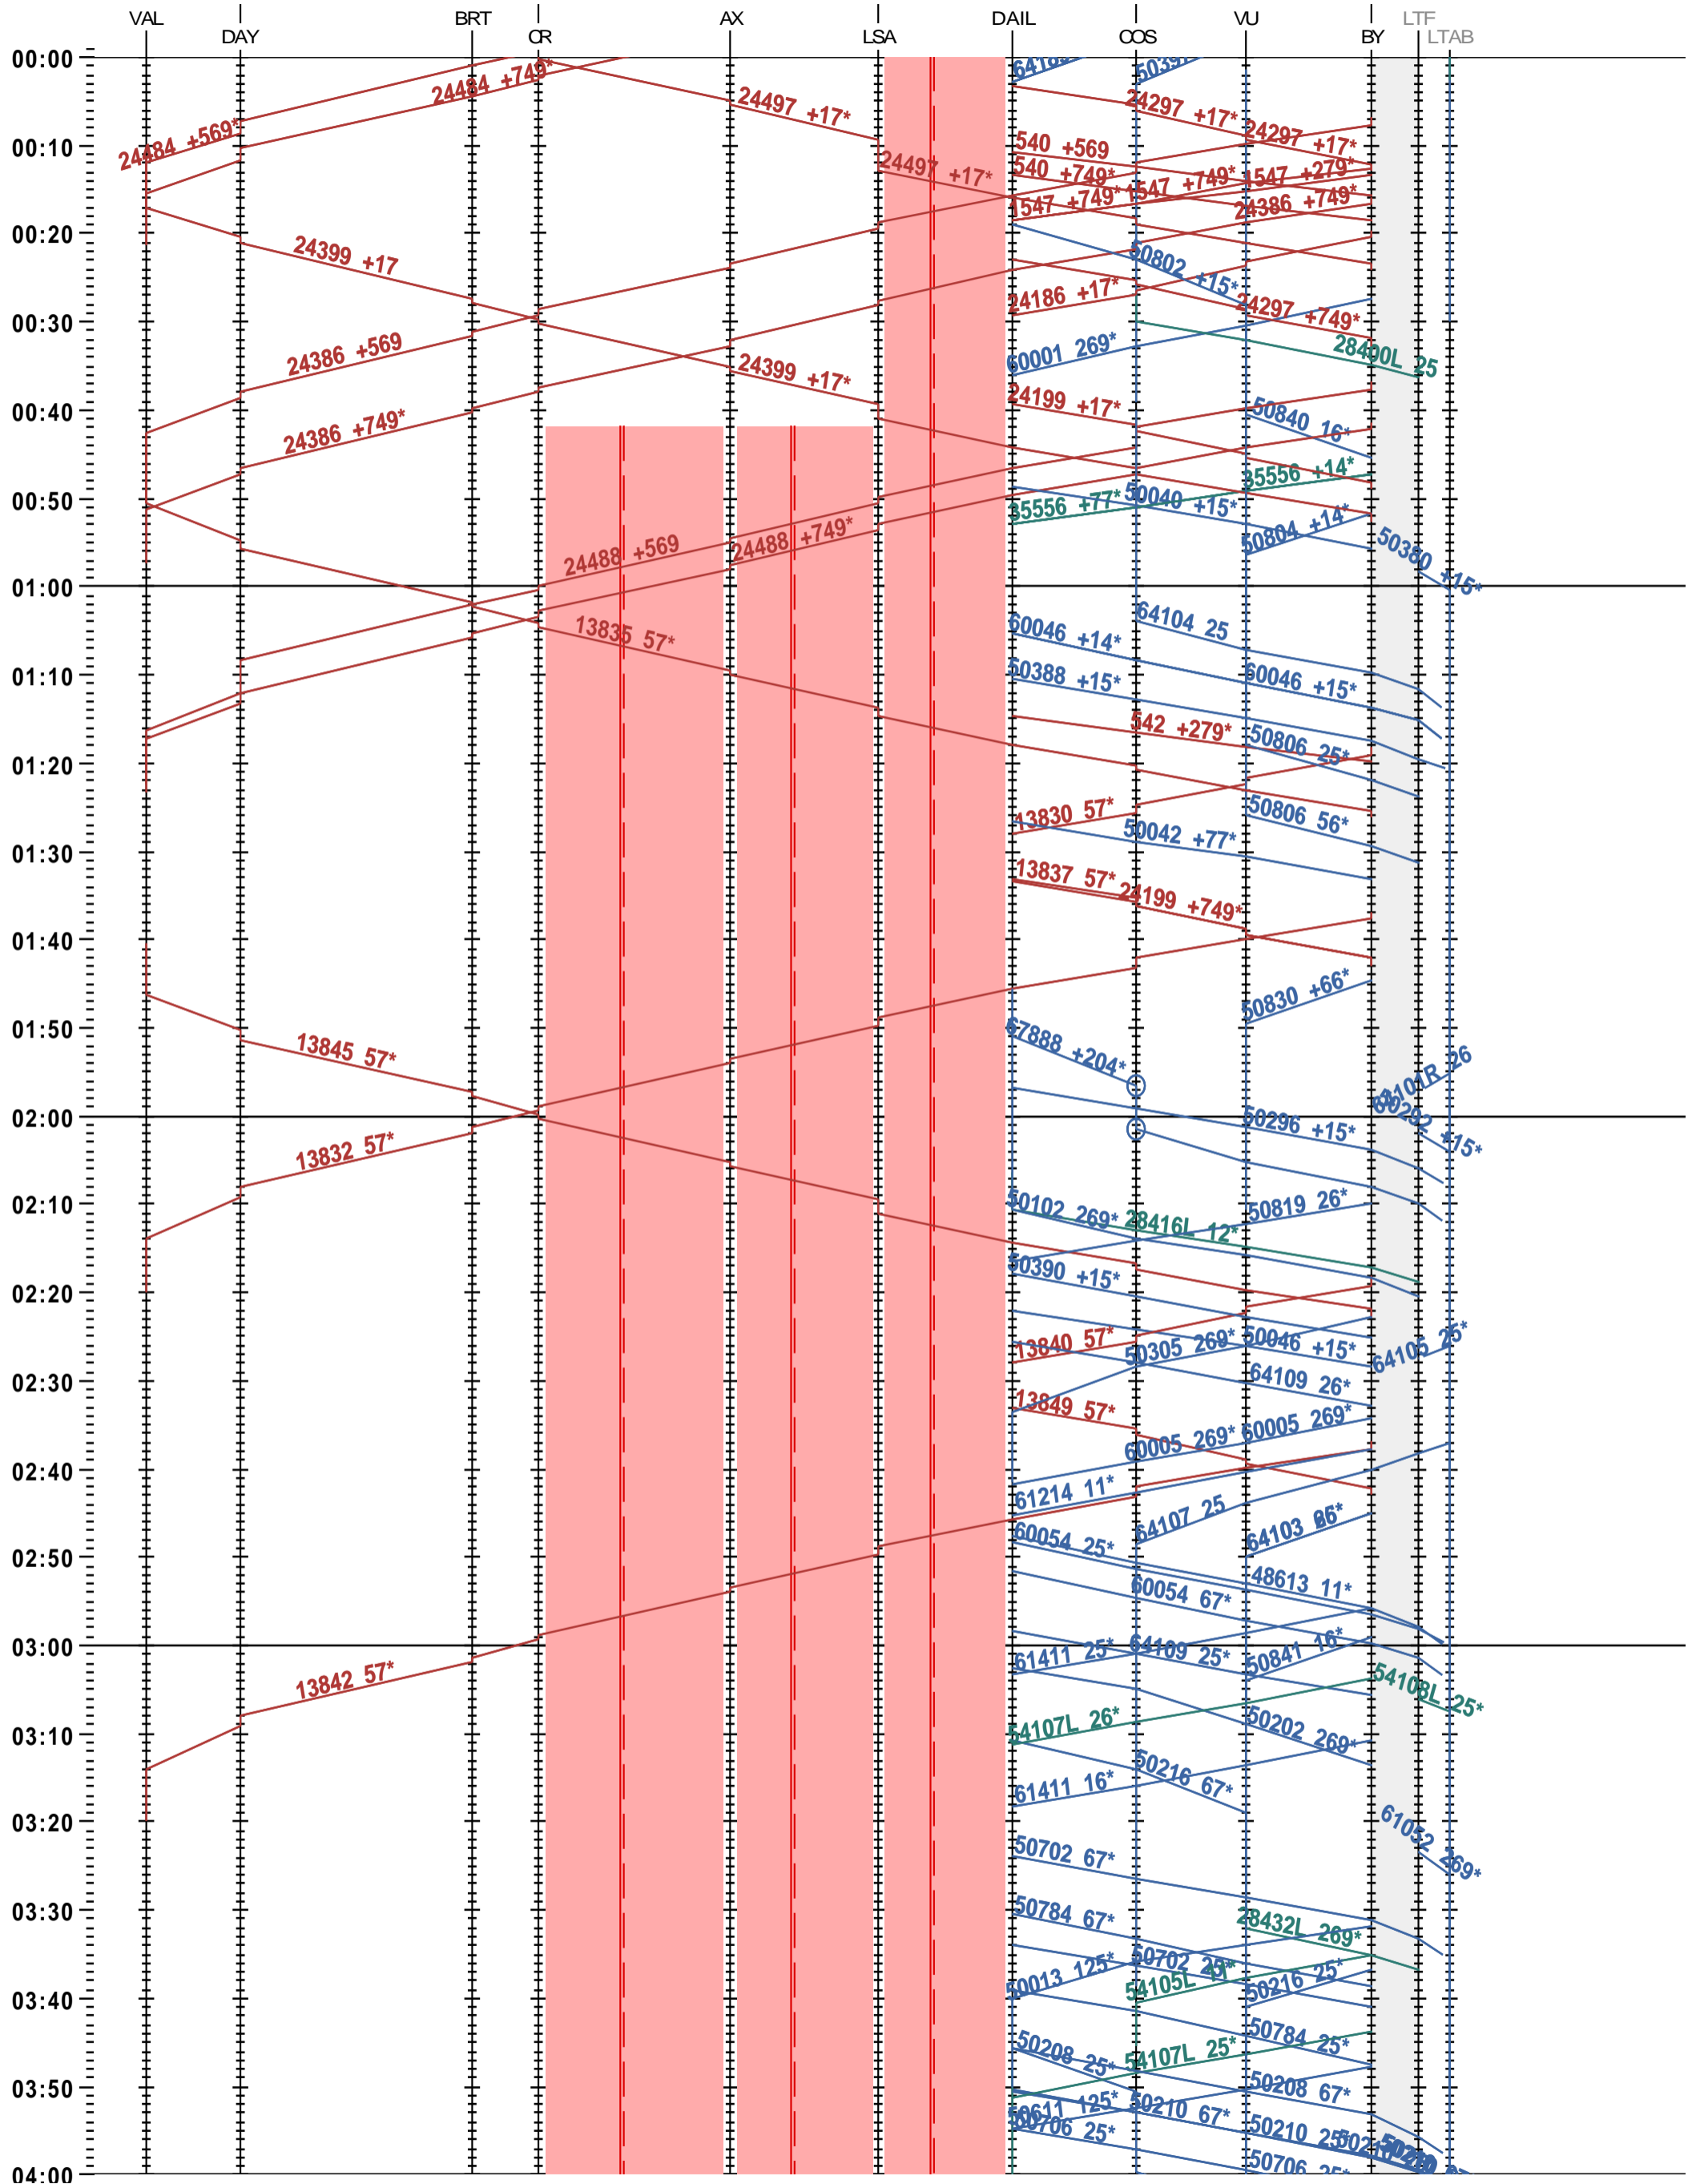

203 - Vallorbe - Lausanne-triage

Fahrplanperiode 2025 (15.12.2024 – 13.12.2025)

Update

Gültig ab 12.05.2025

203 - Vallorbe - Lausanne-triage

Fahrplanperiode 2025 (15.12.2024 – 13.12.2025)

Update

Gültig ab 12.05.2025