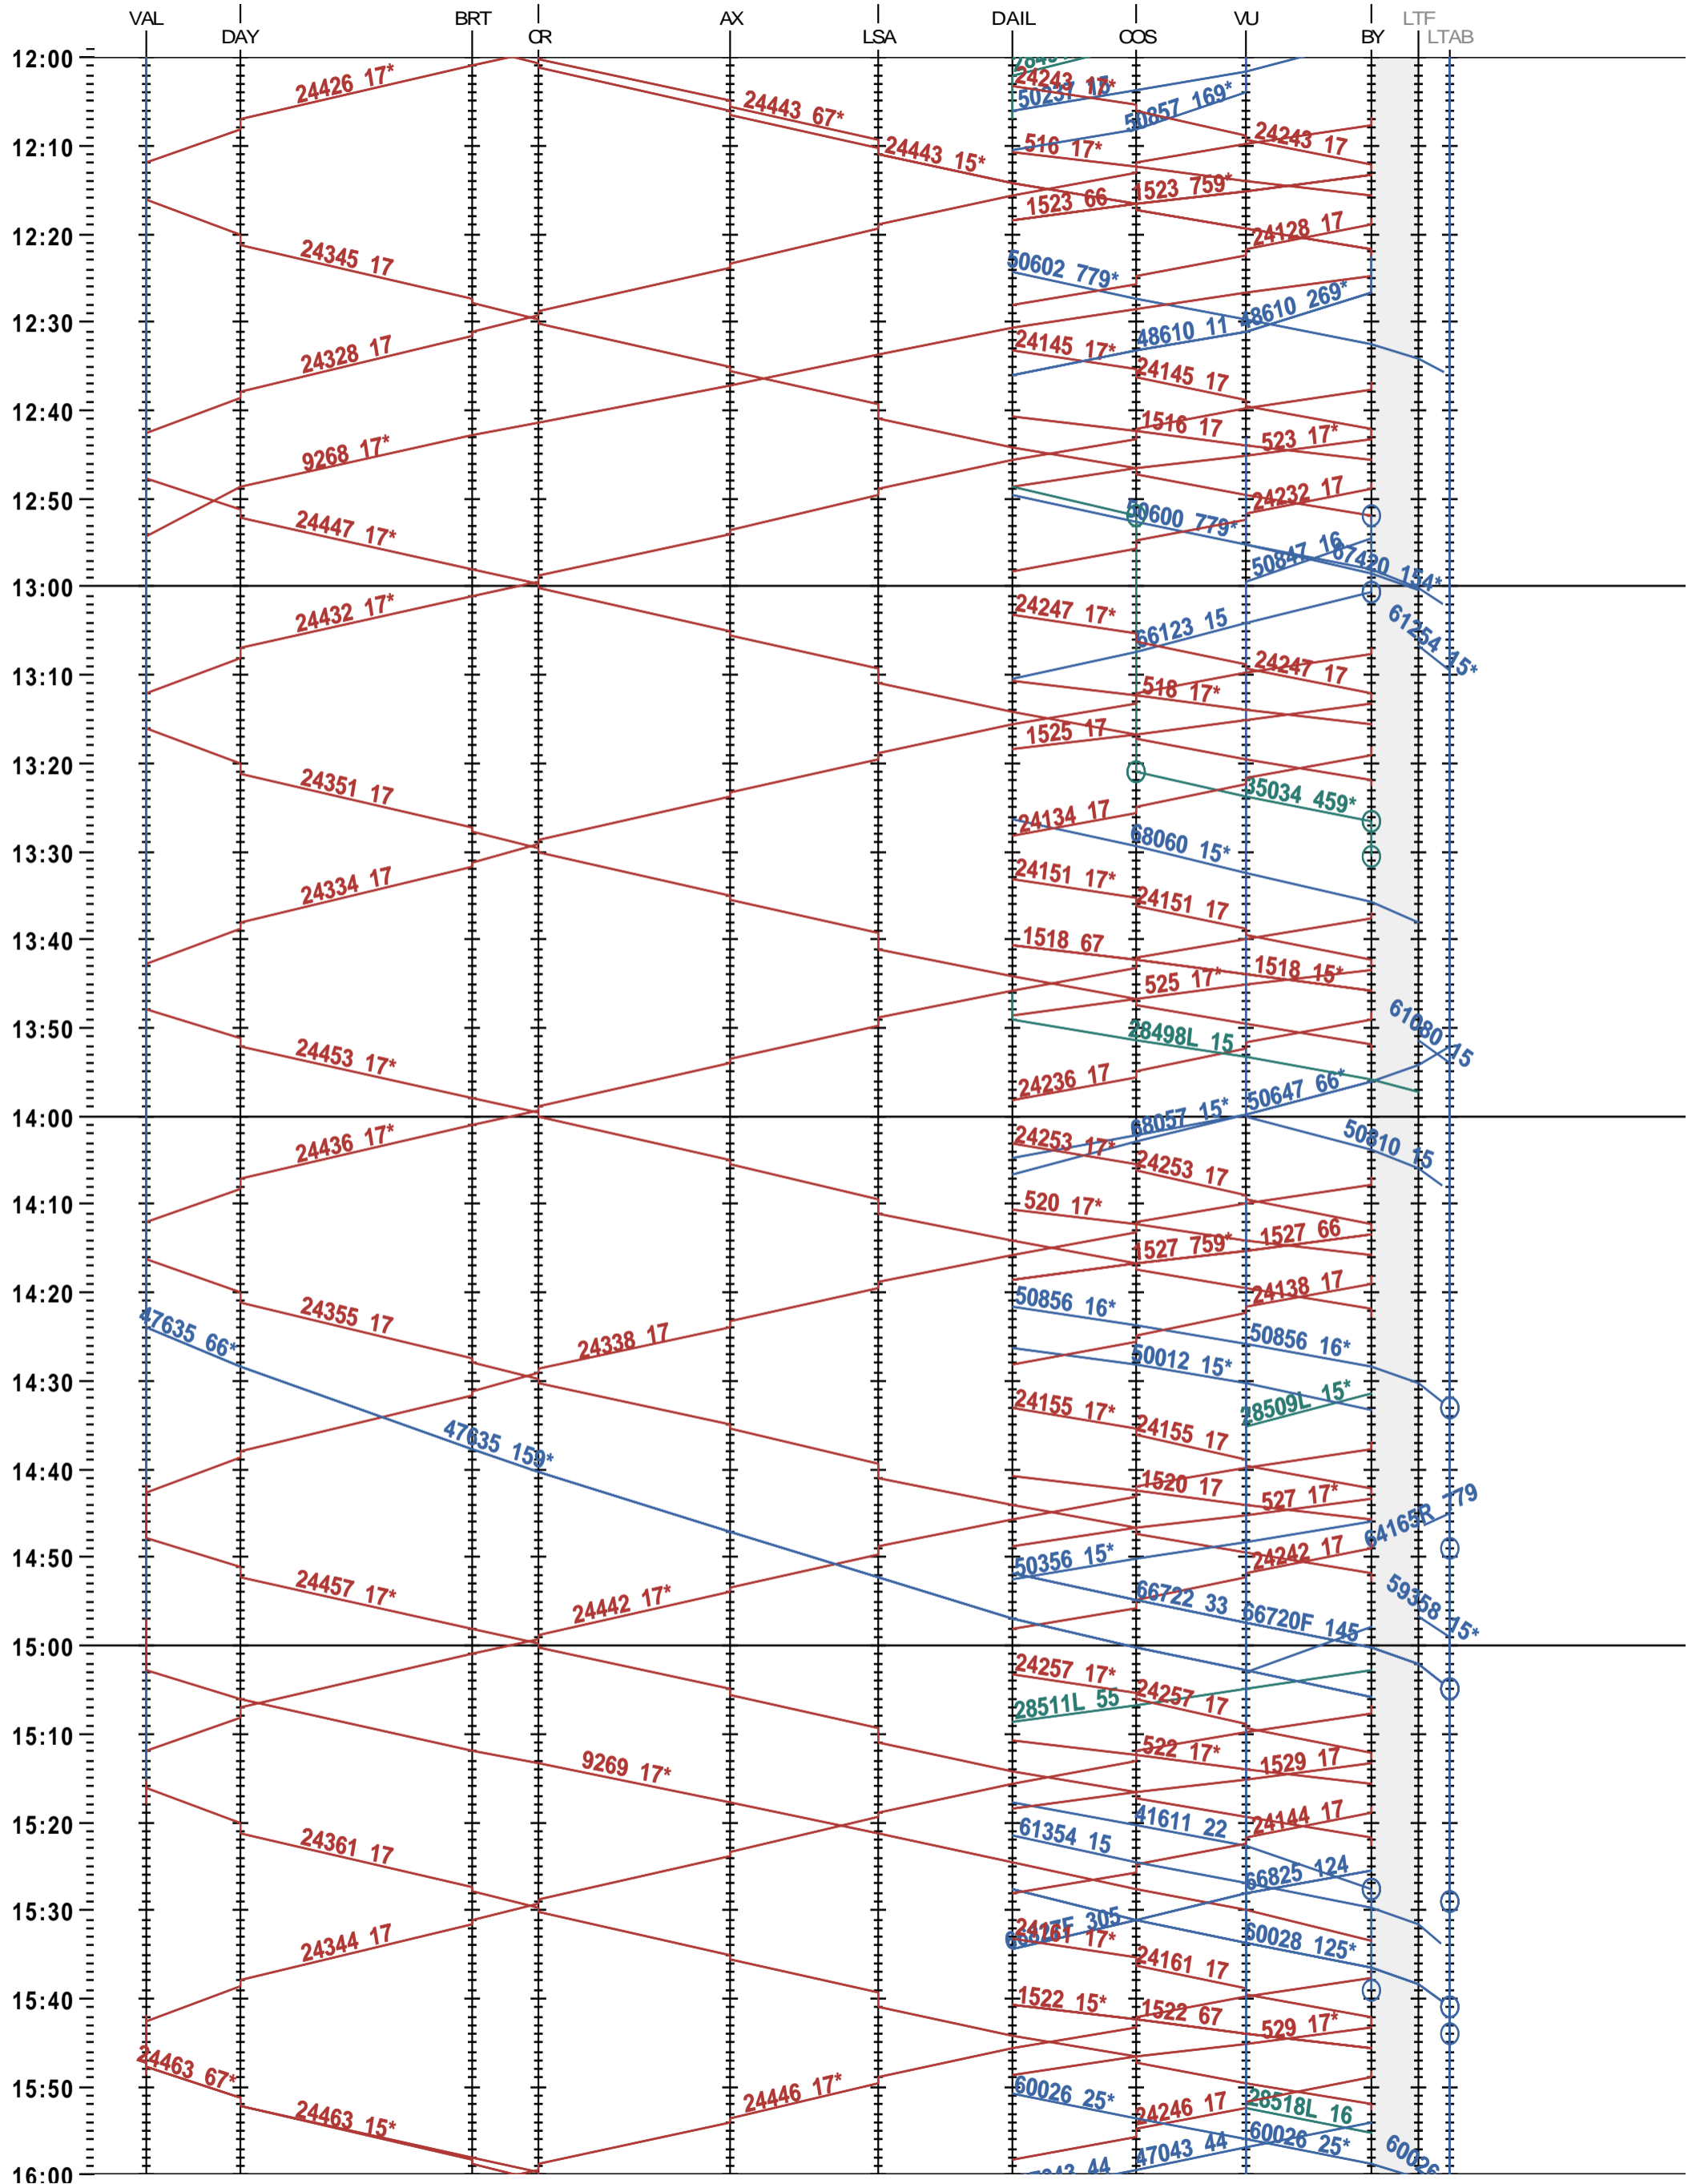

203 - Vallorbe - Lausanne-triage

Fahrplanperiode 2025 (15.12.2024 – 13.12.2025)

Update

Gültig ab 12.05.2025

203 - Vallorbe - Lausanne-triage

Fahrplanperiode 2025 (15.12.2024 – 13.12.2025)

Update

Gültig ab 12.05.2025