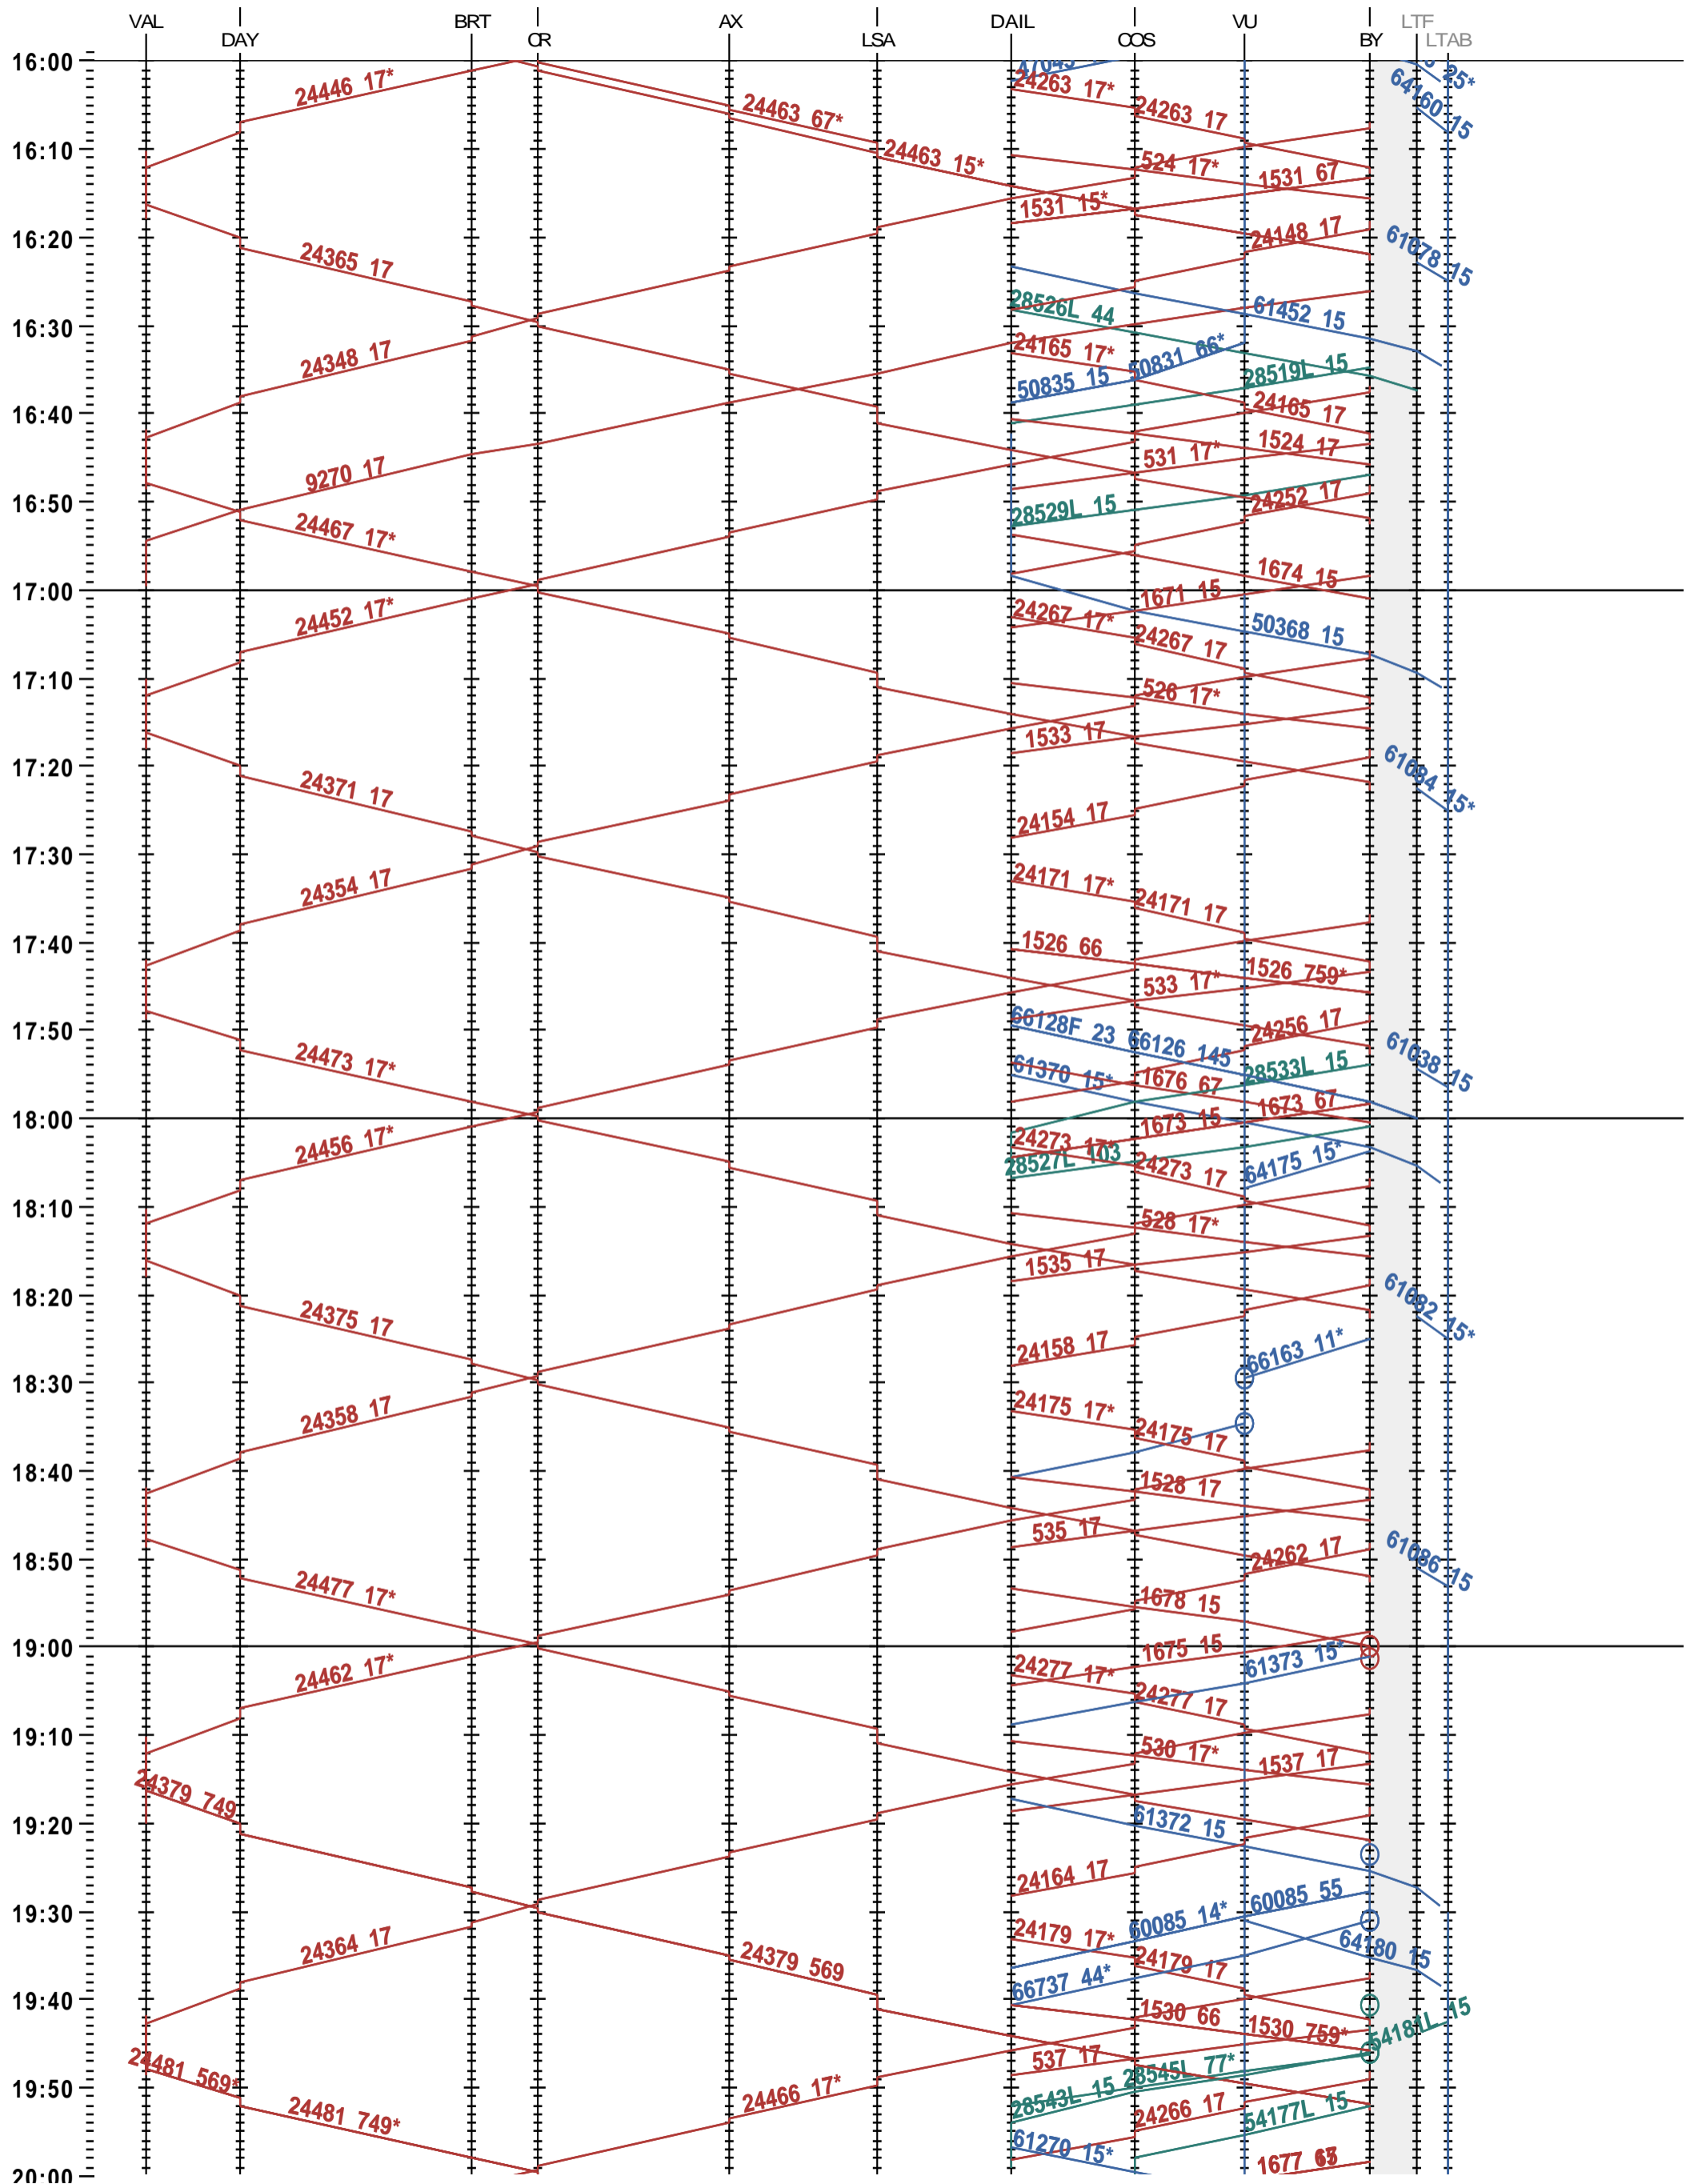

203 - Vallorbe - Lausanne-triage

Fahrplanperiode 2025 (15.12.2024 – 13.12.2025)

Update

Gültig ab 12.05.2025

203 - Vallorbe - Lausanne-triage

Fahrplanperiode 2025 (15.12.2024 – 13.12.2025)

Update

Gültig ab 12.05.2025