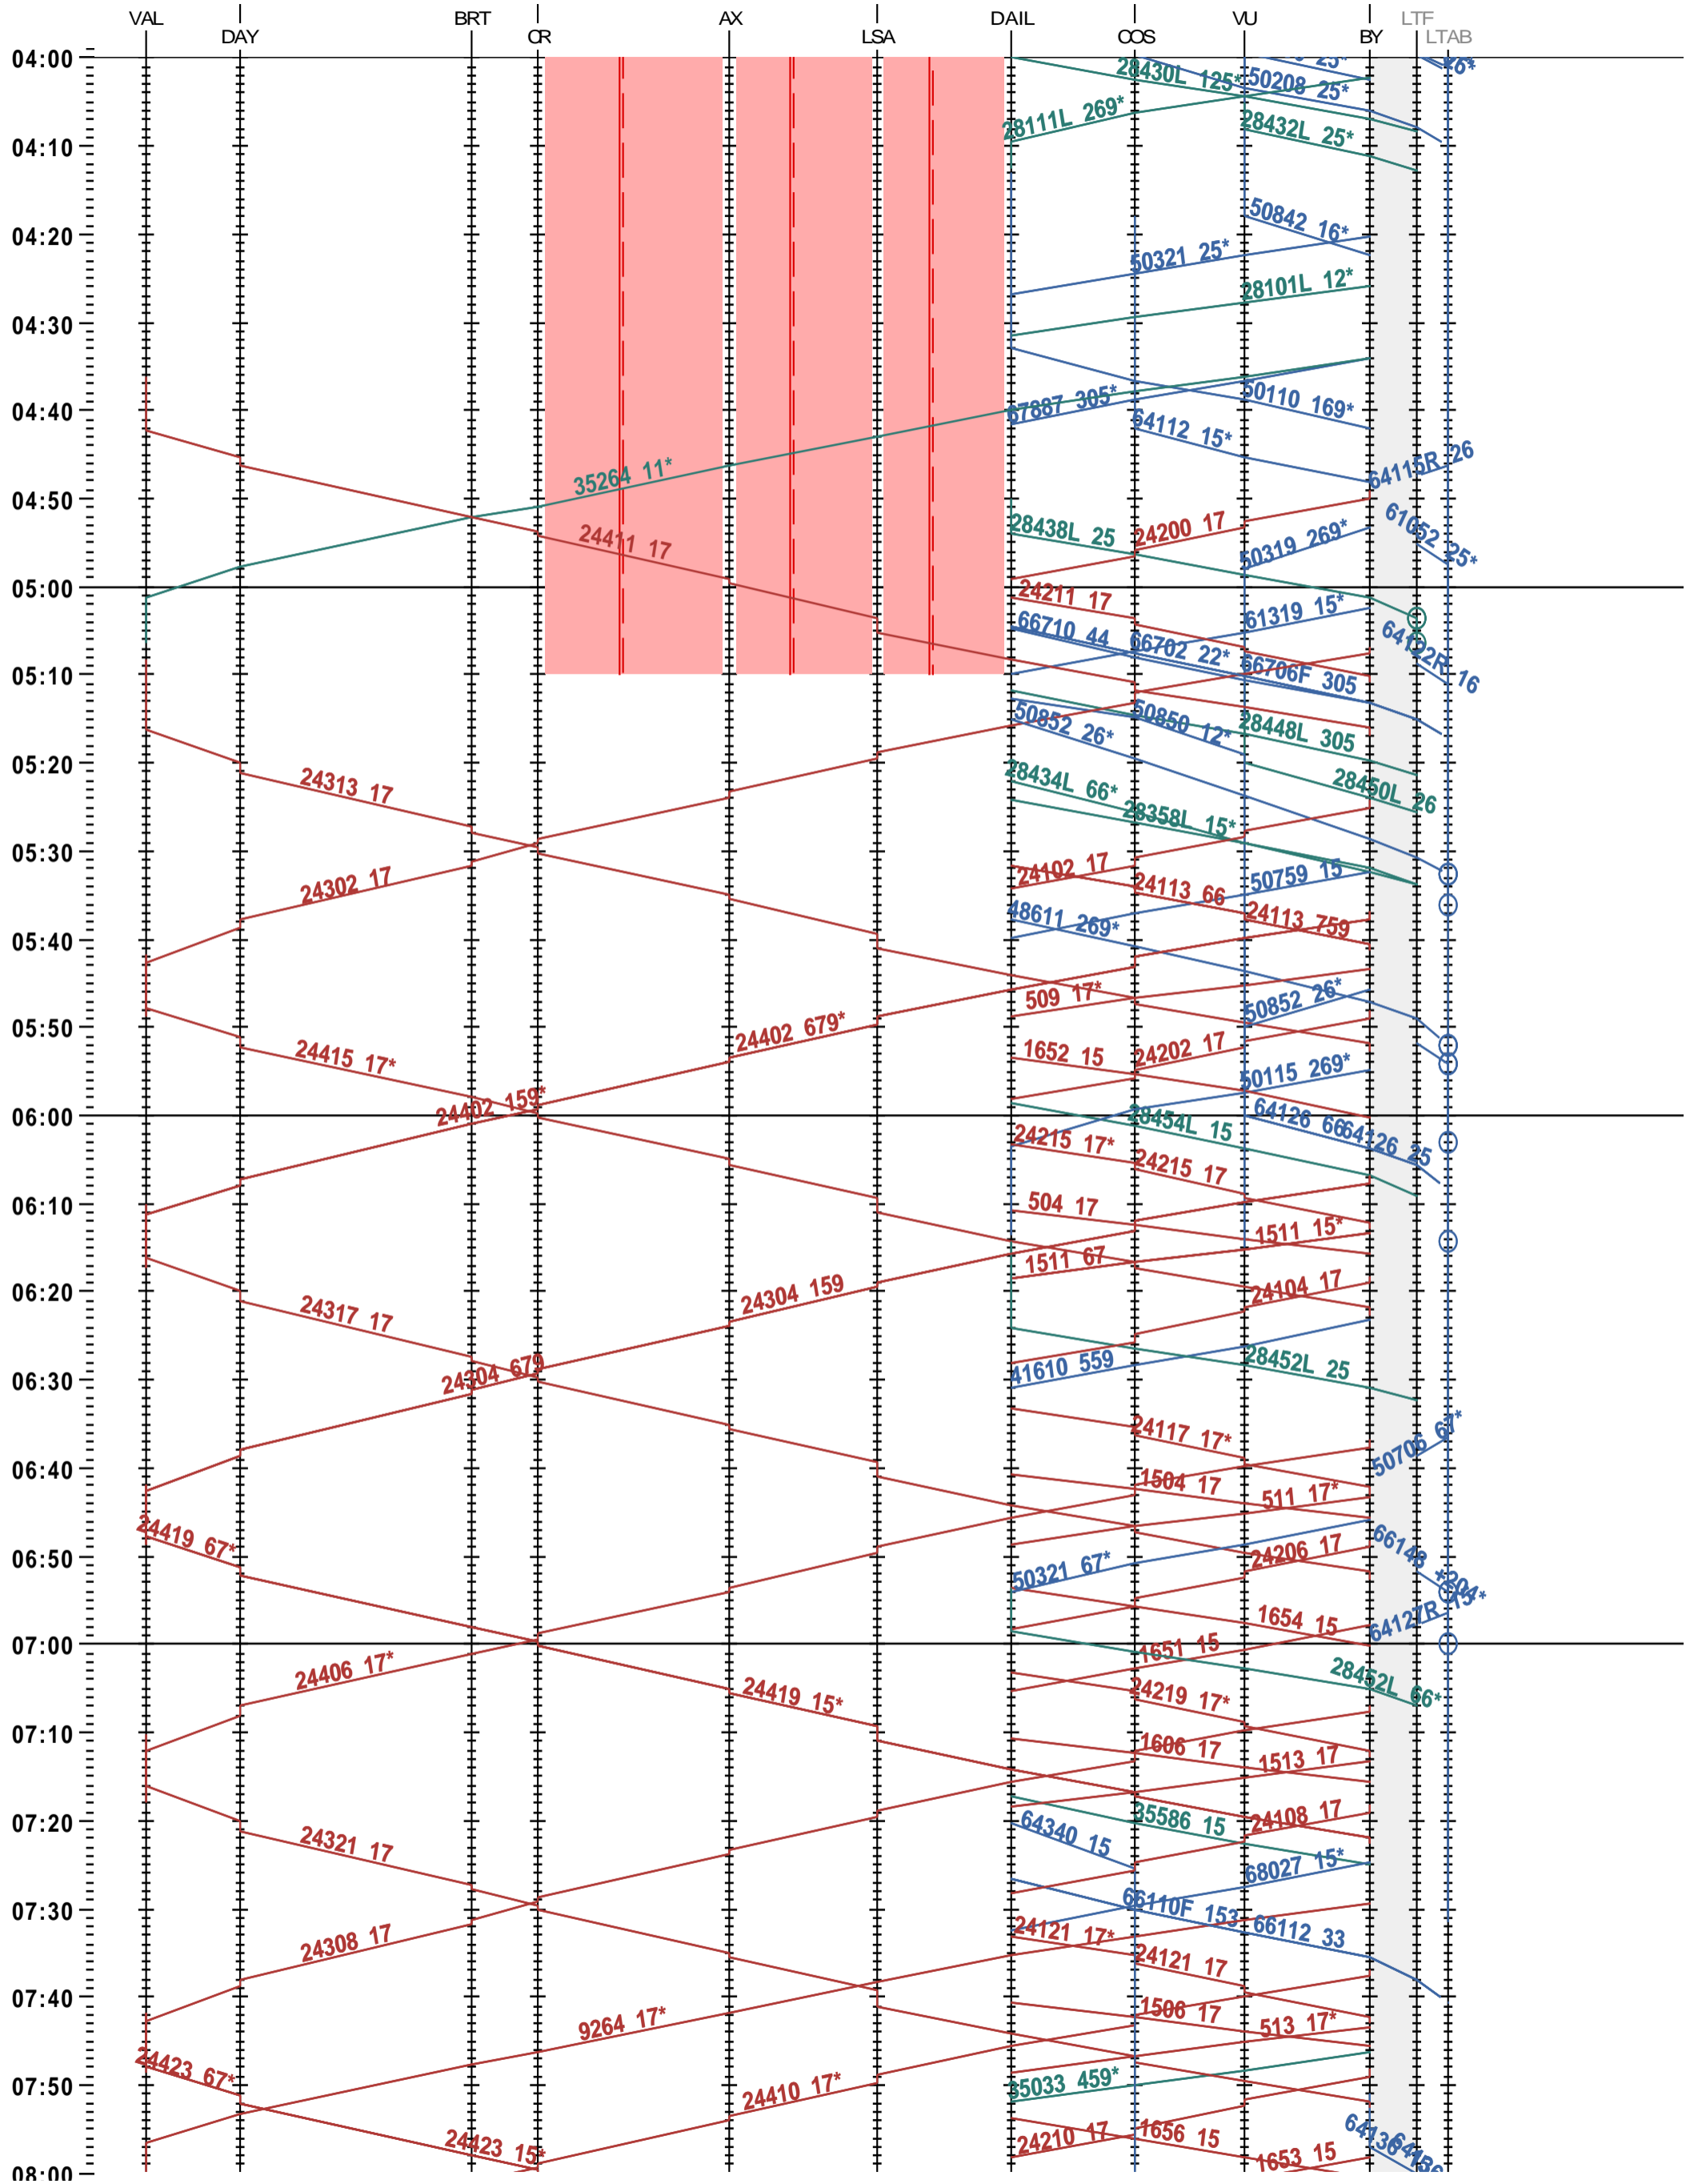

203 - Vallorbe - Lausanne-triage

Fahrplanperiode 2025 (15.12.2024 – 13.12.2025)

Update

Gültig ab 12.05.2025

203 - Vallorbe - Lausanne-triage

Fahrplanperiode 2025 (15.12.2024 – 13.12.2025)

Update

Gültig ab 12.05.2025