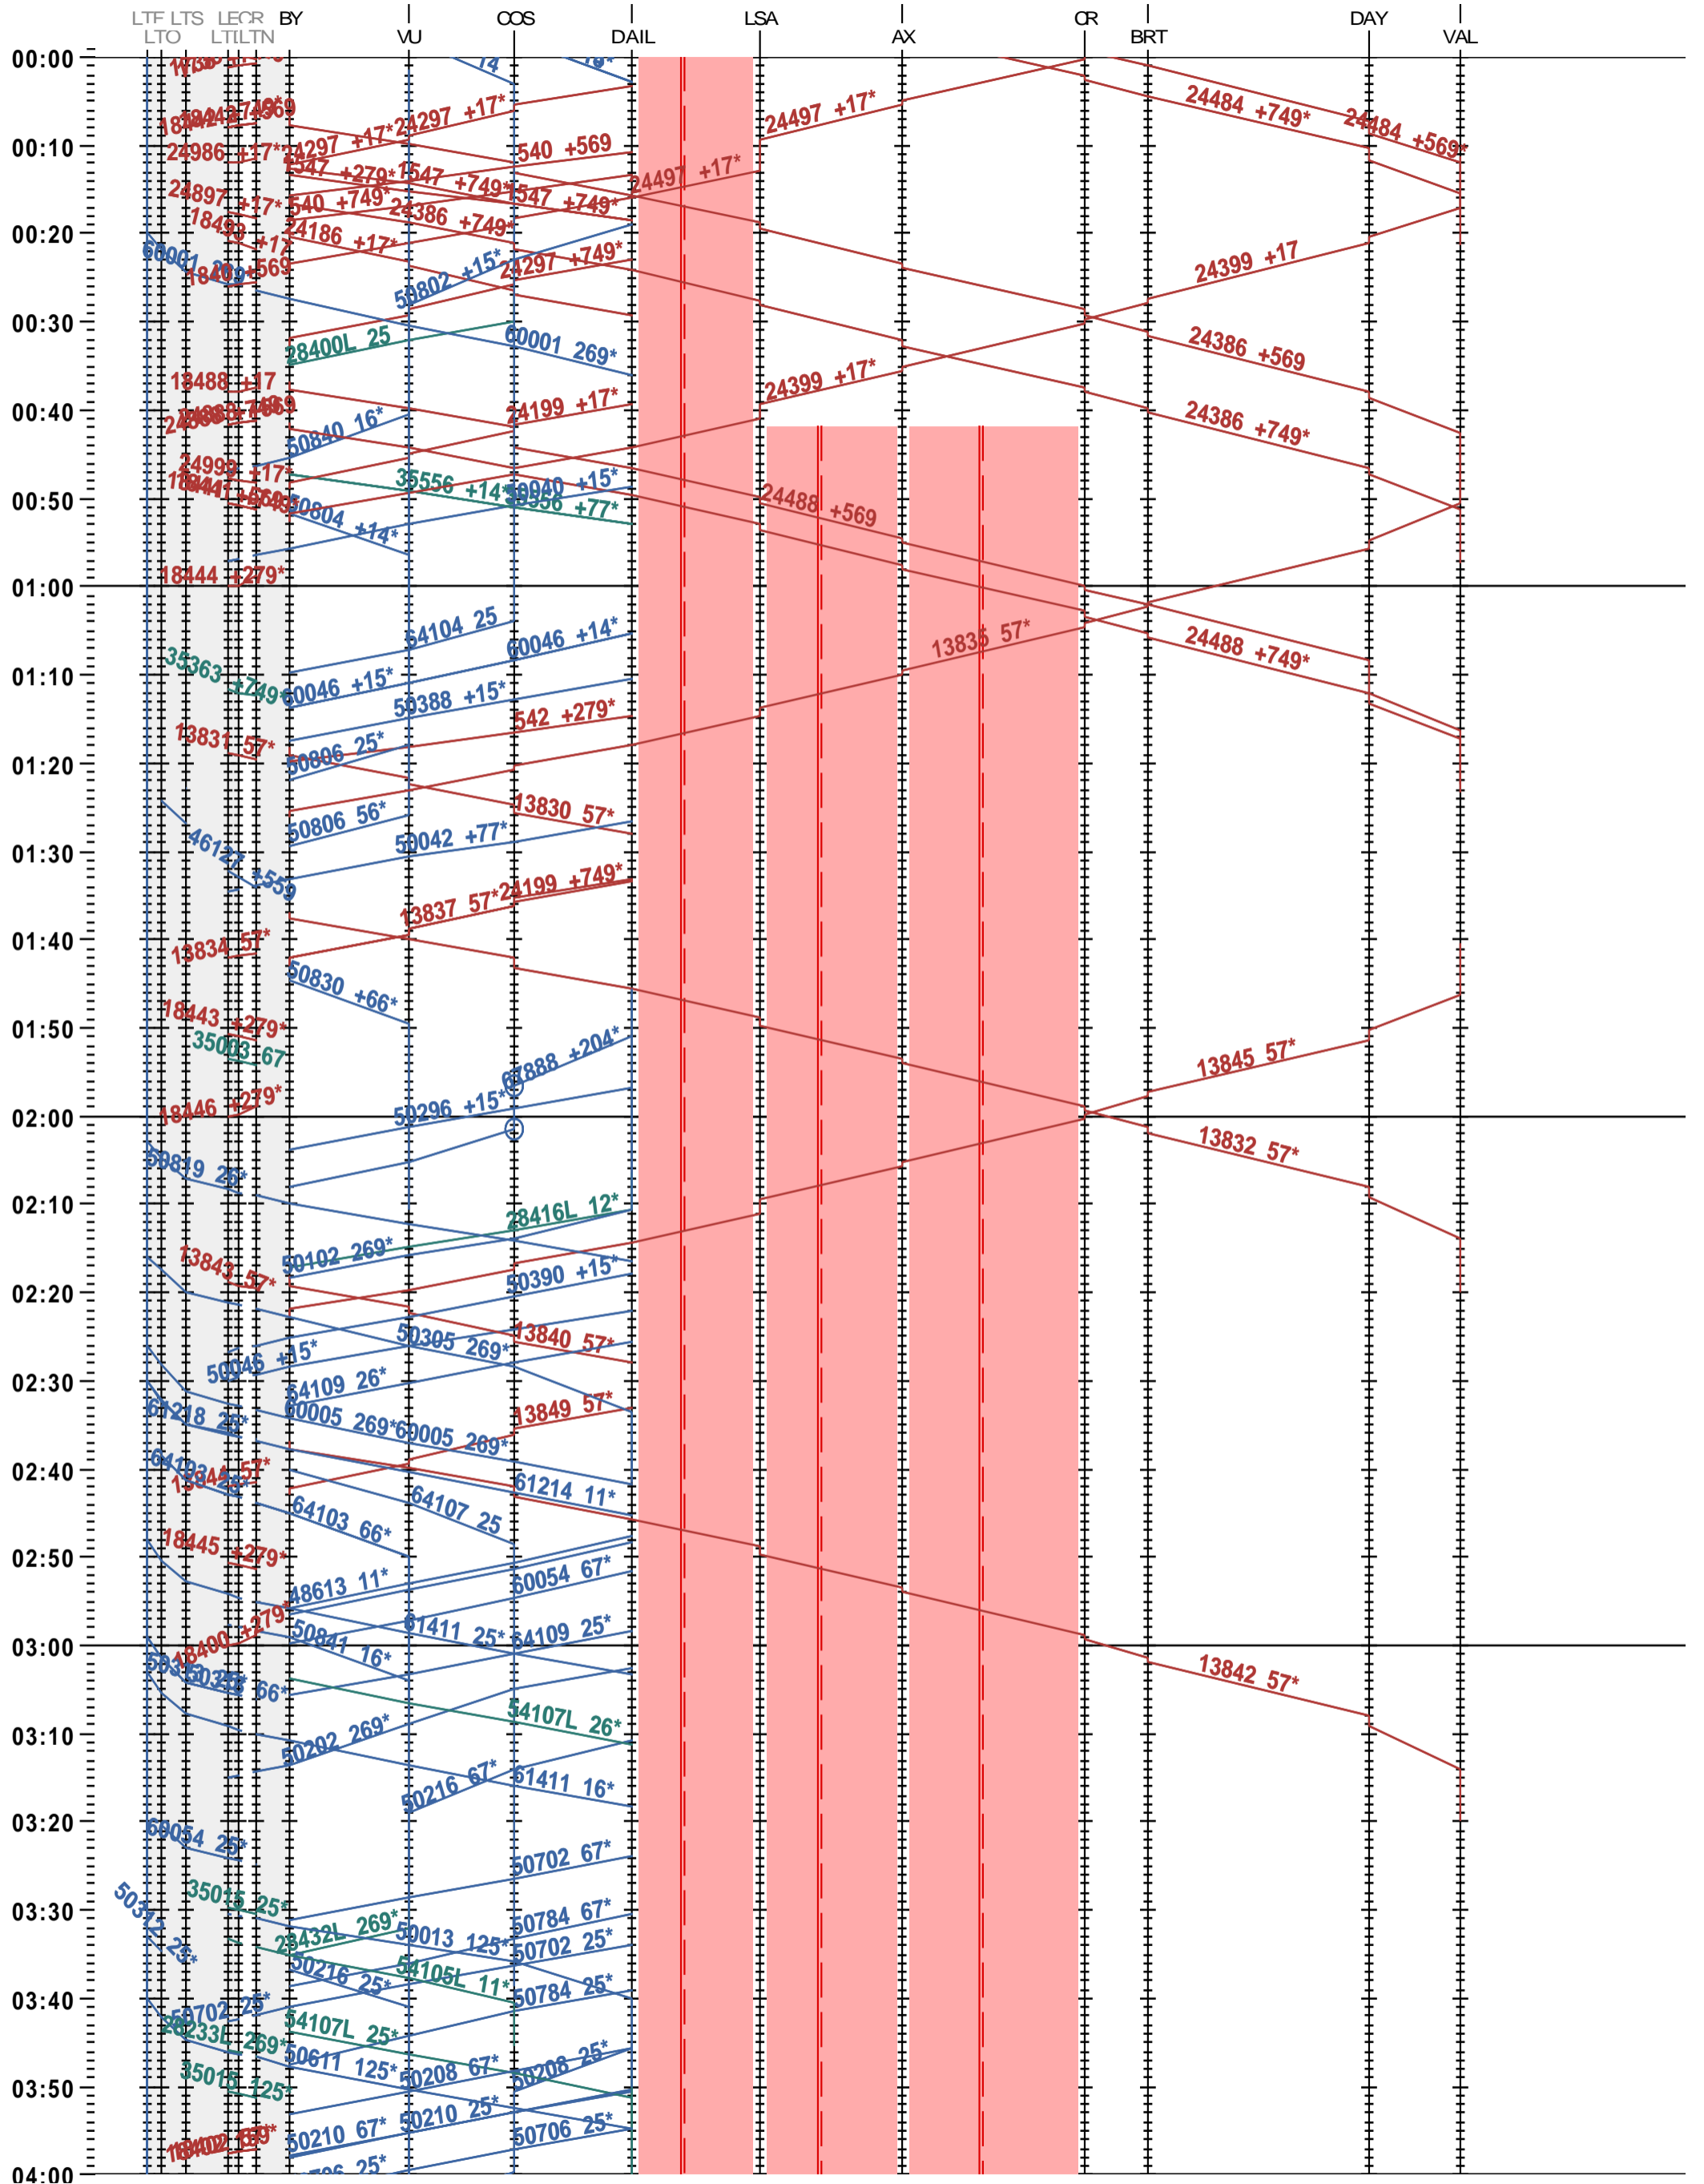

204 - Lausanne-triage - Vallorbe

Fahrplanperiode 2025 (15.12.2024 – 13.12.2025)

Update

Gültig ab 12.05.2025

204 - Lausanne-triage - Vallorbe

Fahrplanperiode 2025 (15.12.2024 – 13.12.2025)

Update

Gültig ab 12.05.2025