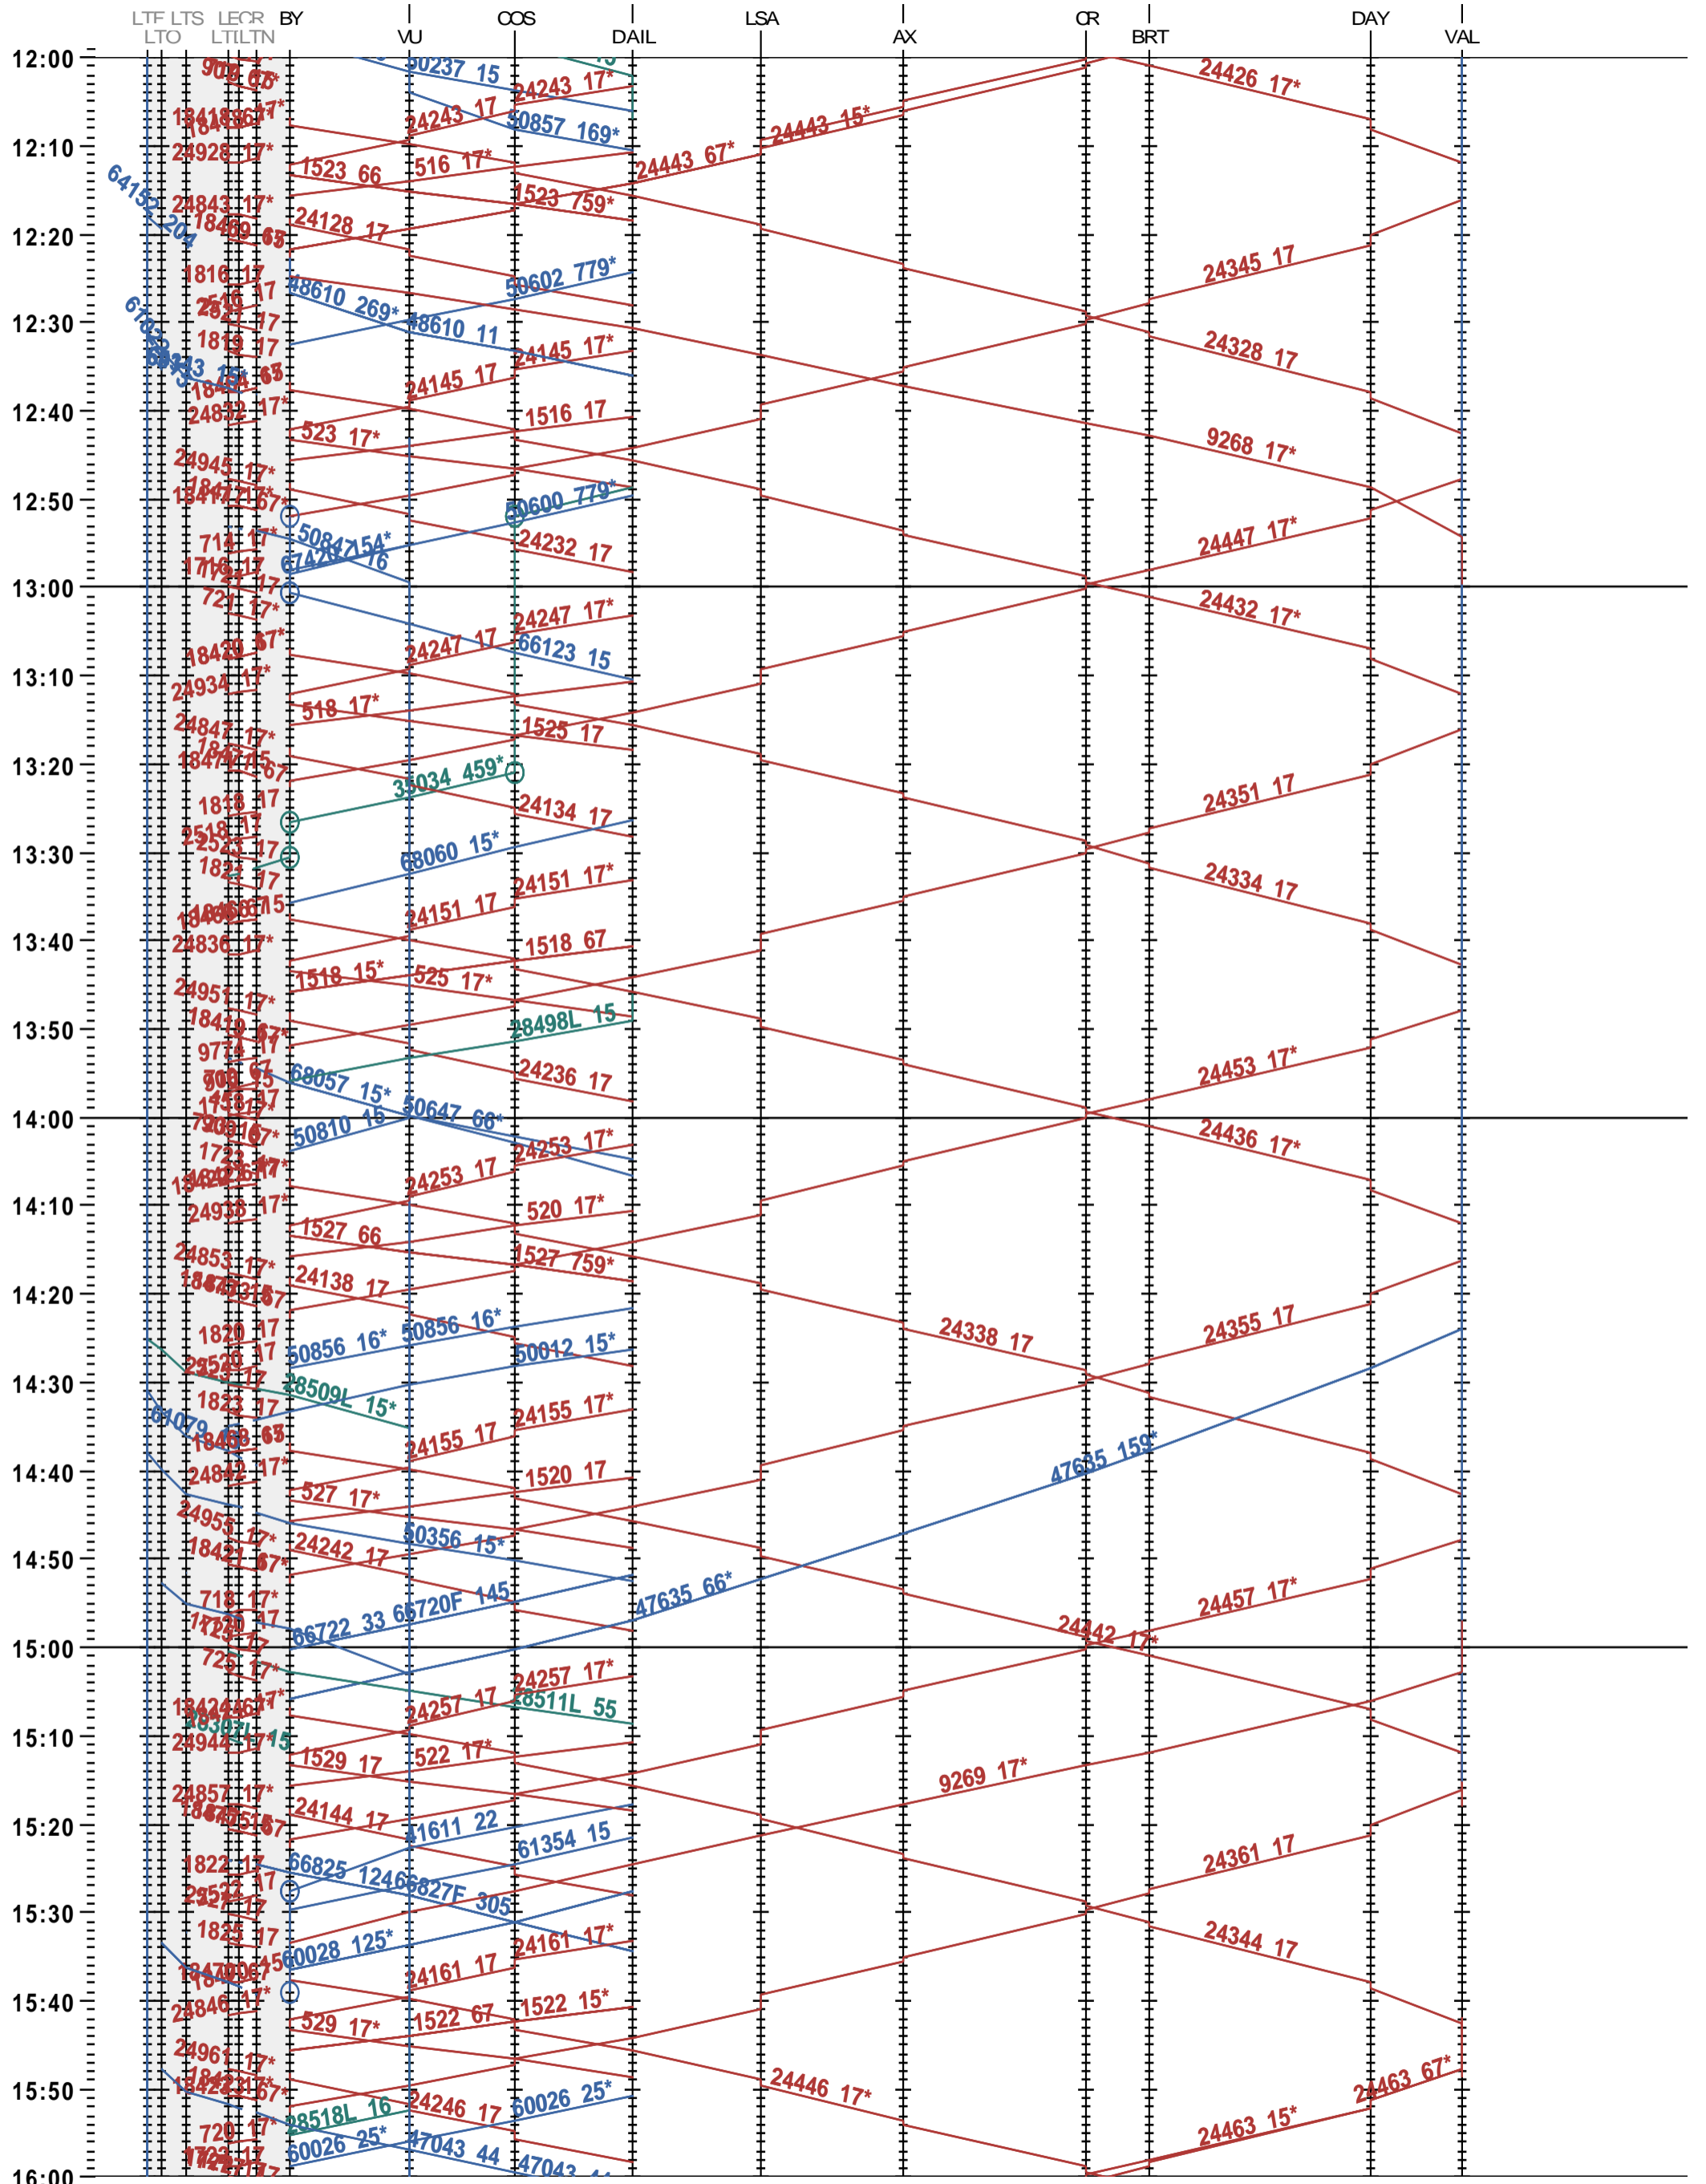

204 - Lausanne-triage - Vallorbe

Fahrplanperiode 2025 (15.12.2024 – 13.12.2025)

Update

Gültig ab 12.05.2025

204 - Lausanne-triage - Vallorbe

Fahrplanperiode 2025 (15.12.2024 – 13.12.2025)

Update

Gültig ab 12.05.2025