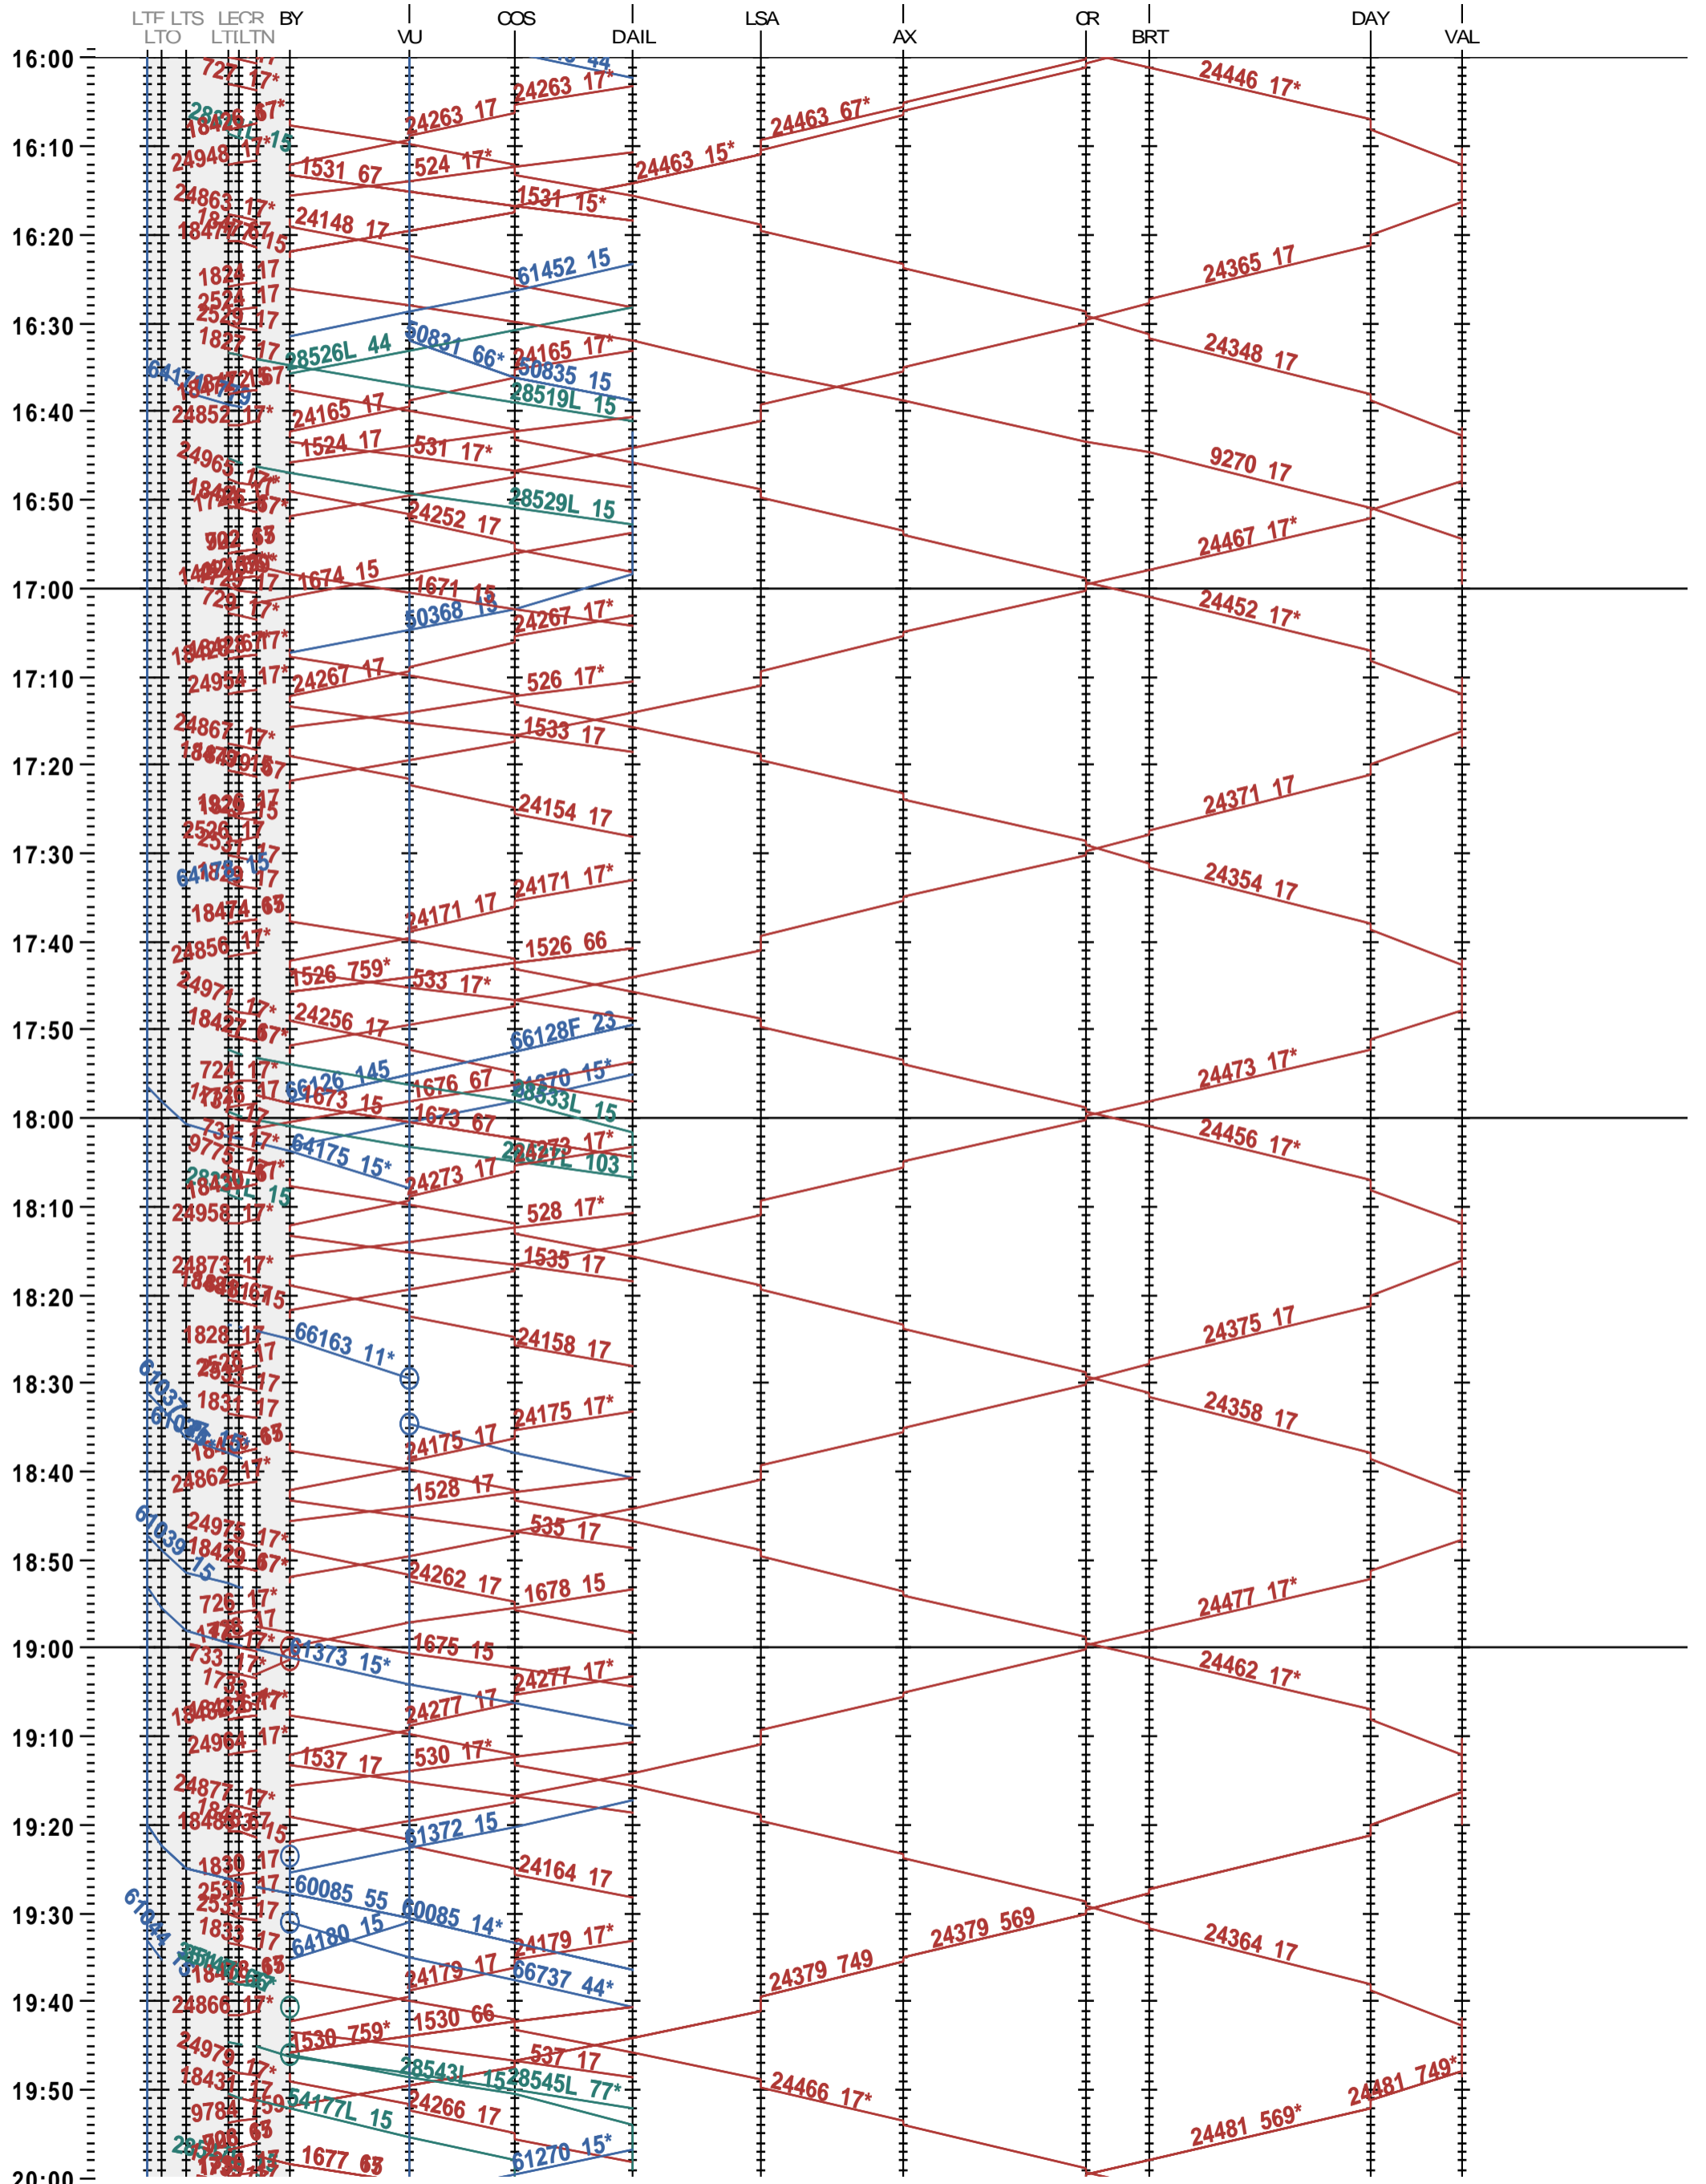

204 - Lausanne-triage - Vallorbe

Fahrplanperiode 2025 (15.12.2024 – 13.12.2025)

Update

Gültig ab 12.05.2025

204 - Lausanne-triage - Vallorbe

Fahrplanperiode 2025 (15.12.2024 – 13.12.2025)

Update

Gültig ab 12.05.2025