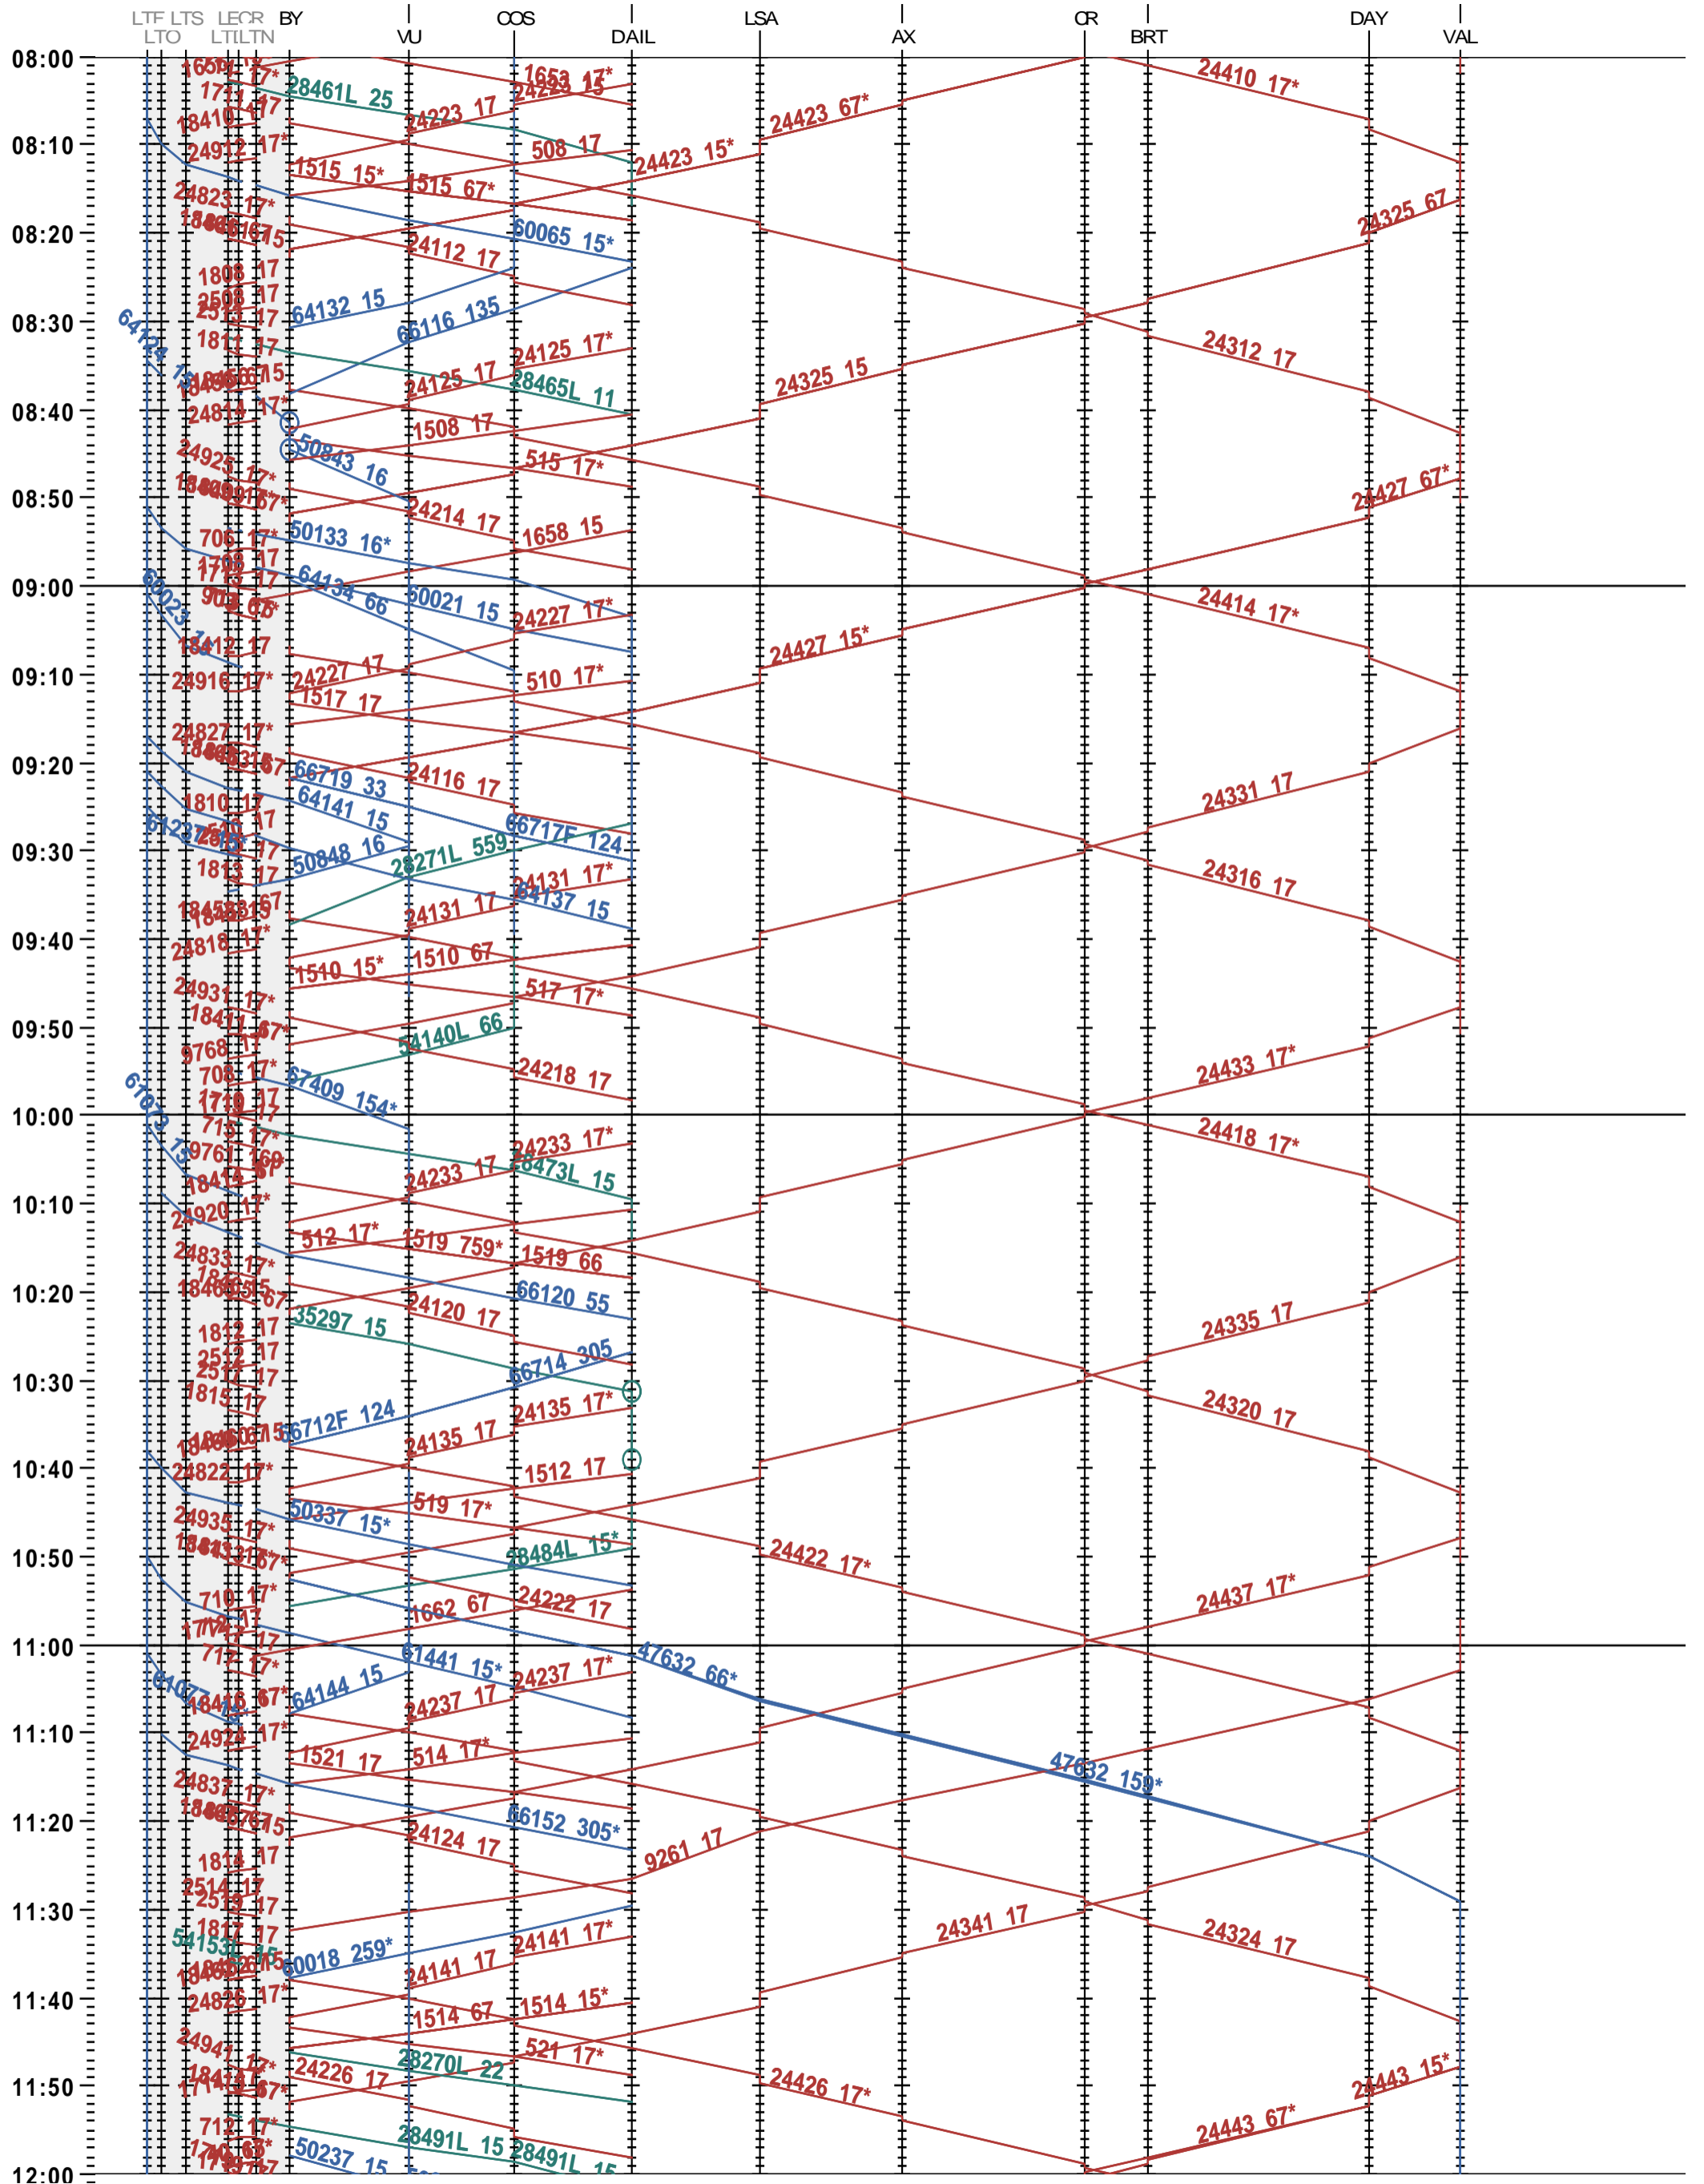

204 - Lausanne-triage - Vallorbe

Fahrplanperiode 2025 (15.12.2024 – 13.12.2025)

Update

Gültig ab 12.05.2025

204 - Lausanne-triage - Vallorbe

Fahrplanperiode 2025 (15.12.2024 – 13.12.2025)

Update

Gültig ab 12.05.2025