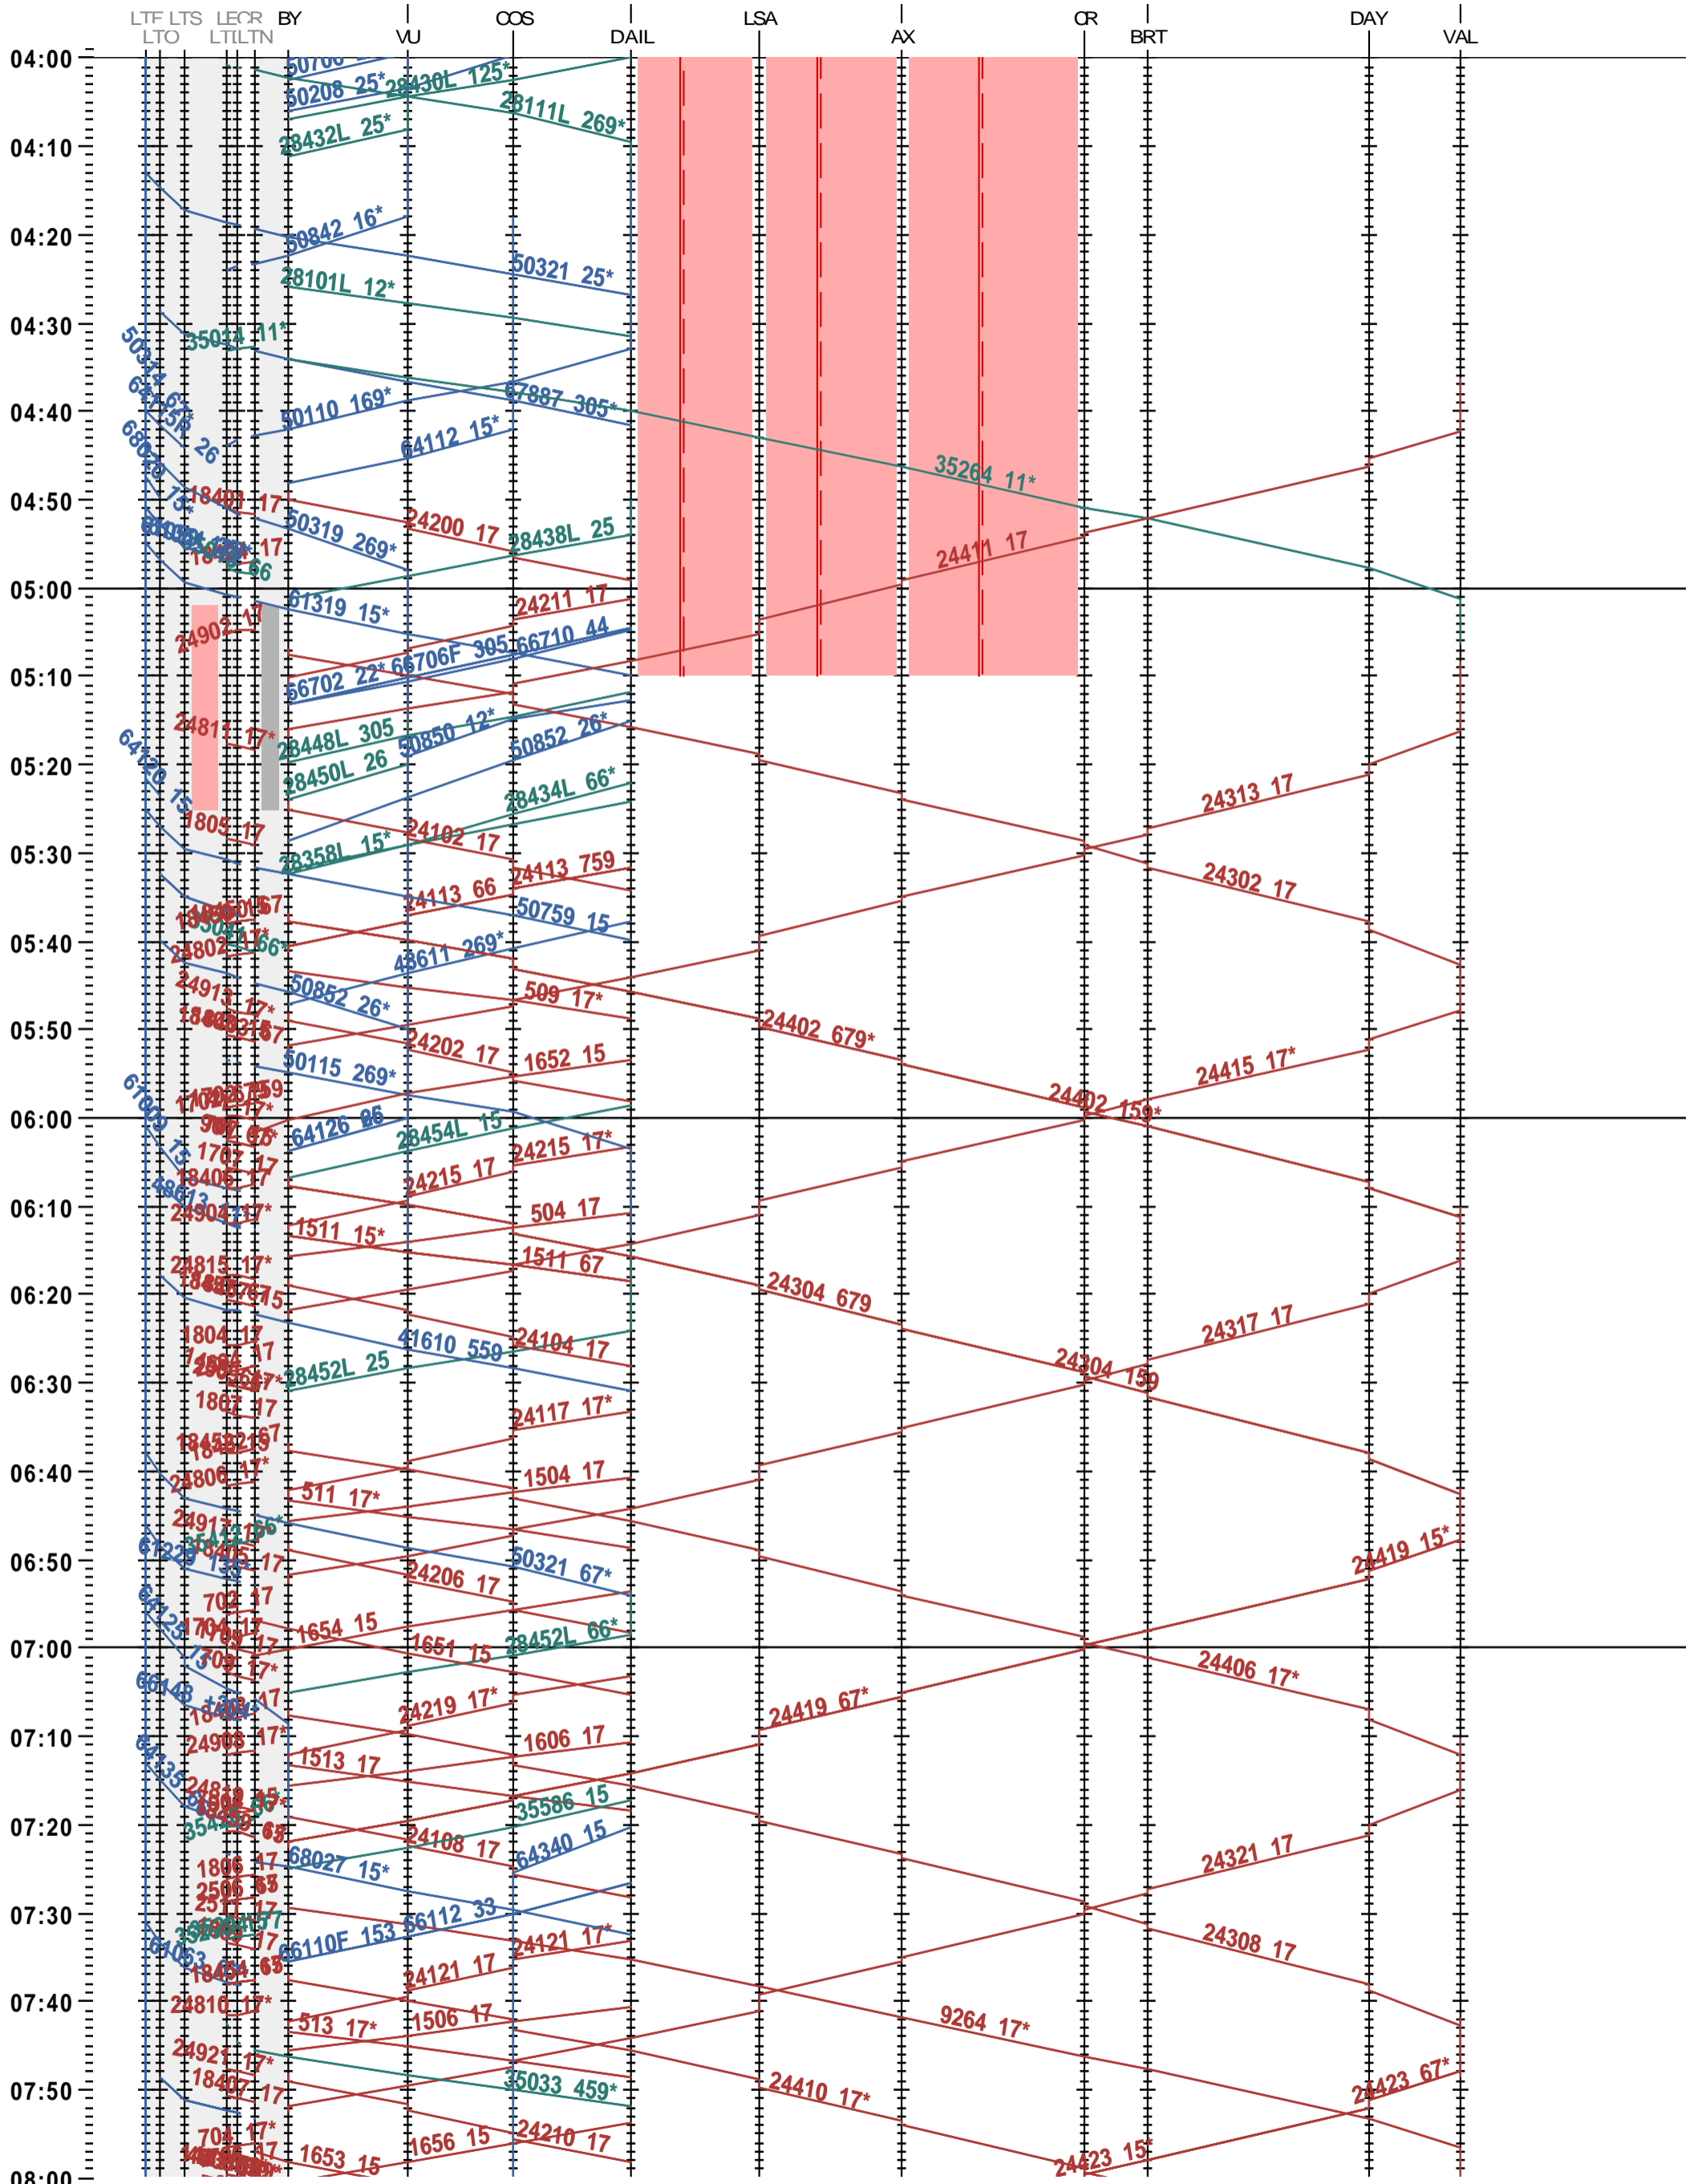

204 - Lausanne-triage - Vallorbe

Fahrplanperiode 2025 (15.12.2024 – 13.12.2025)

Update

Gültig ab 12.05.2025

204 - Lausanne-triage - Vallorbe

Fahrplanperiode 2025 (15.12.2024 – 13.12.2025)

Update

Gültig ab 12.05.2025