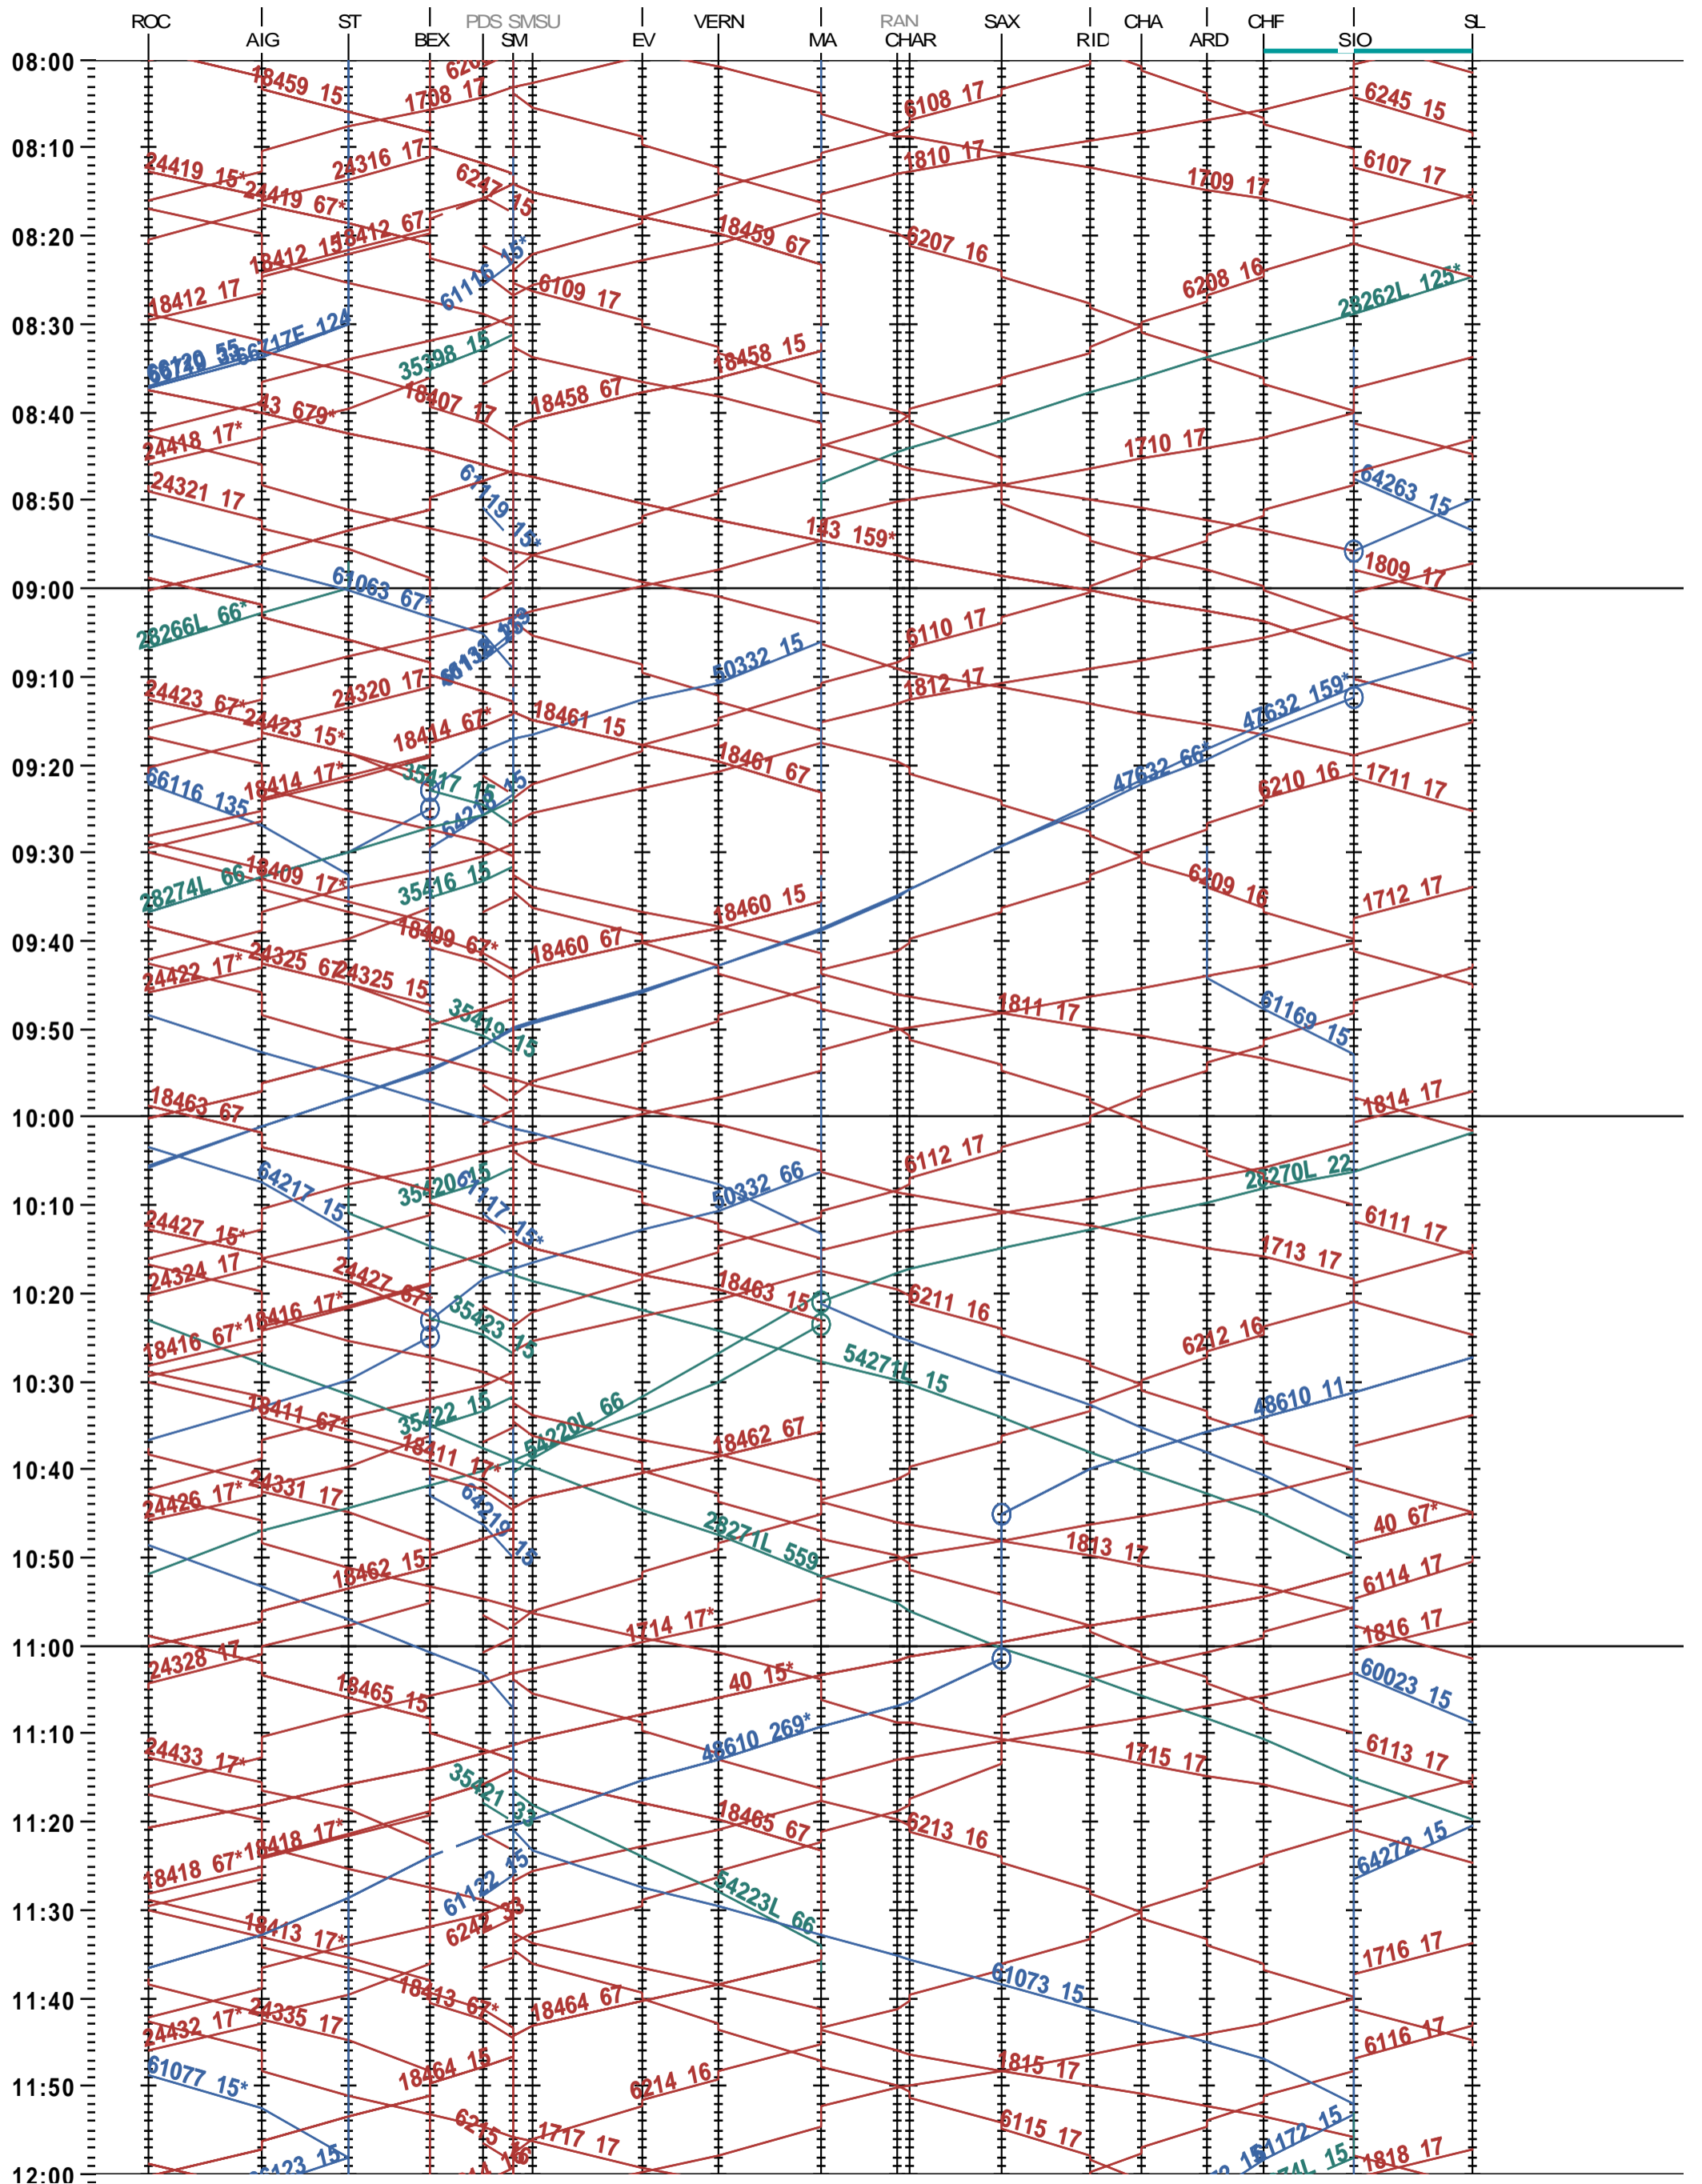

212 - Aigle - Sion

Fahrplanperiode 2025 (15.12.2024 – 13.12.2025)

Update

Gültig ab 12.05.2025

212 - Aigle - Sion

Fahrplanperiode 2025 (15.12.2024 - 13.12.2025)

Update

Gültig ab 12.05.2025

212 - Aigle - Sion

Fahrplanperiode 2025 (15.12.2024 – 13.12.2025)

Update

Gültig ab 12.05.2025

212 - Aigle - Sion

Fahrplanperiode 2025 (15.12.2024 – 13.12.2025)

Update

Gültig ab 12.05.2025