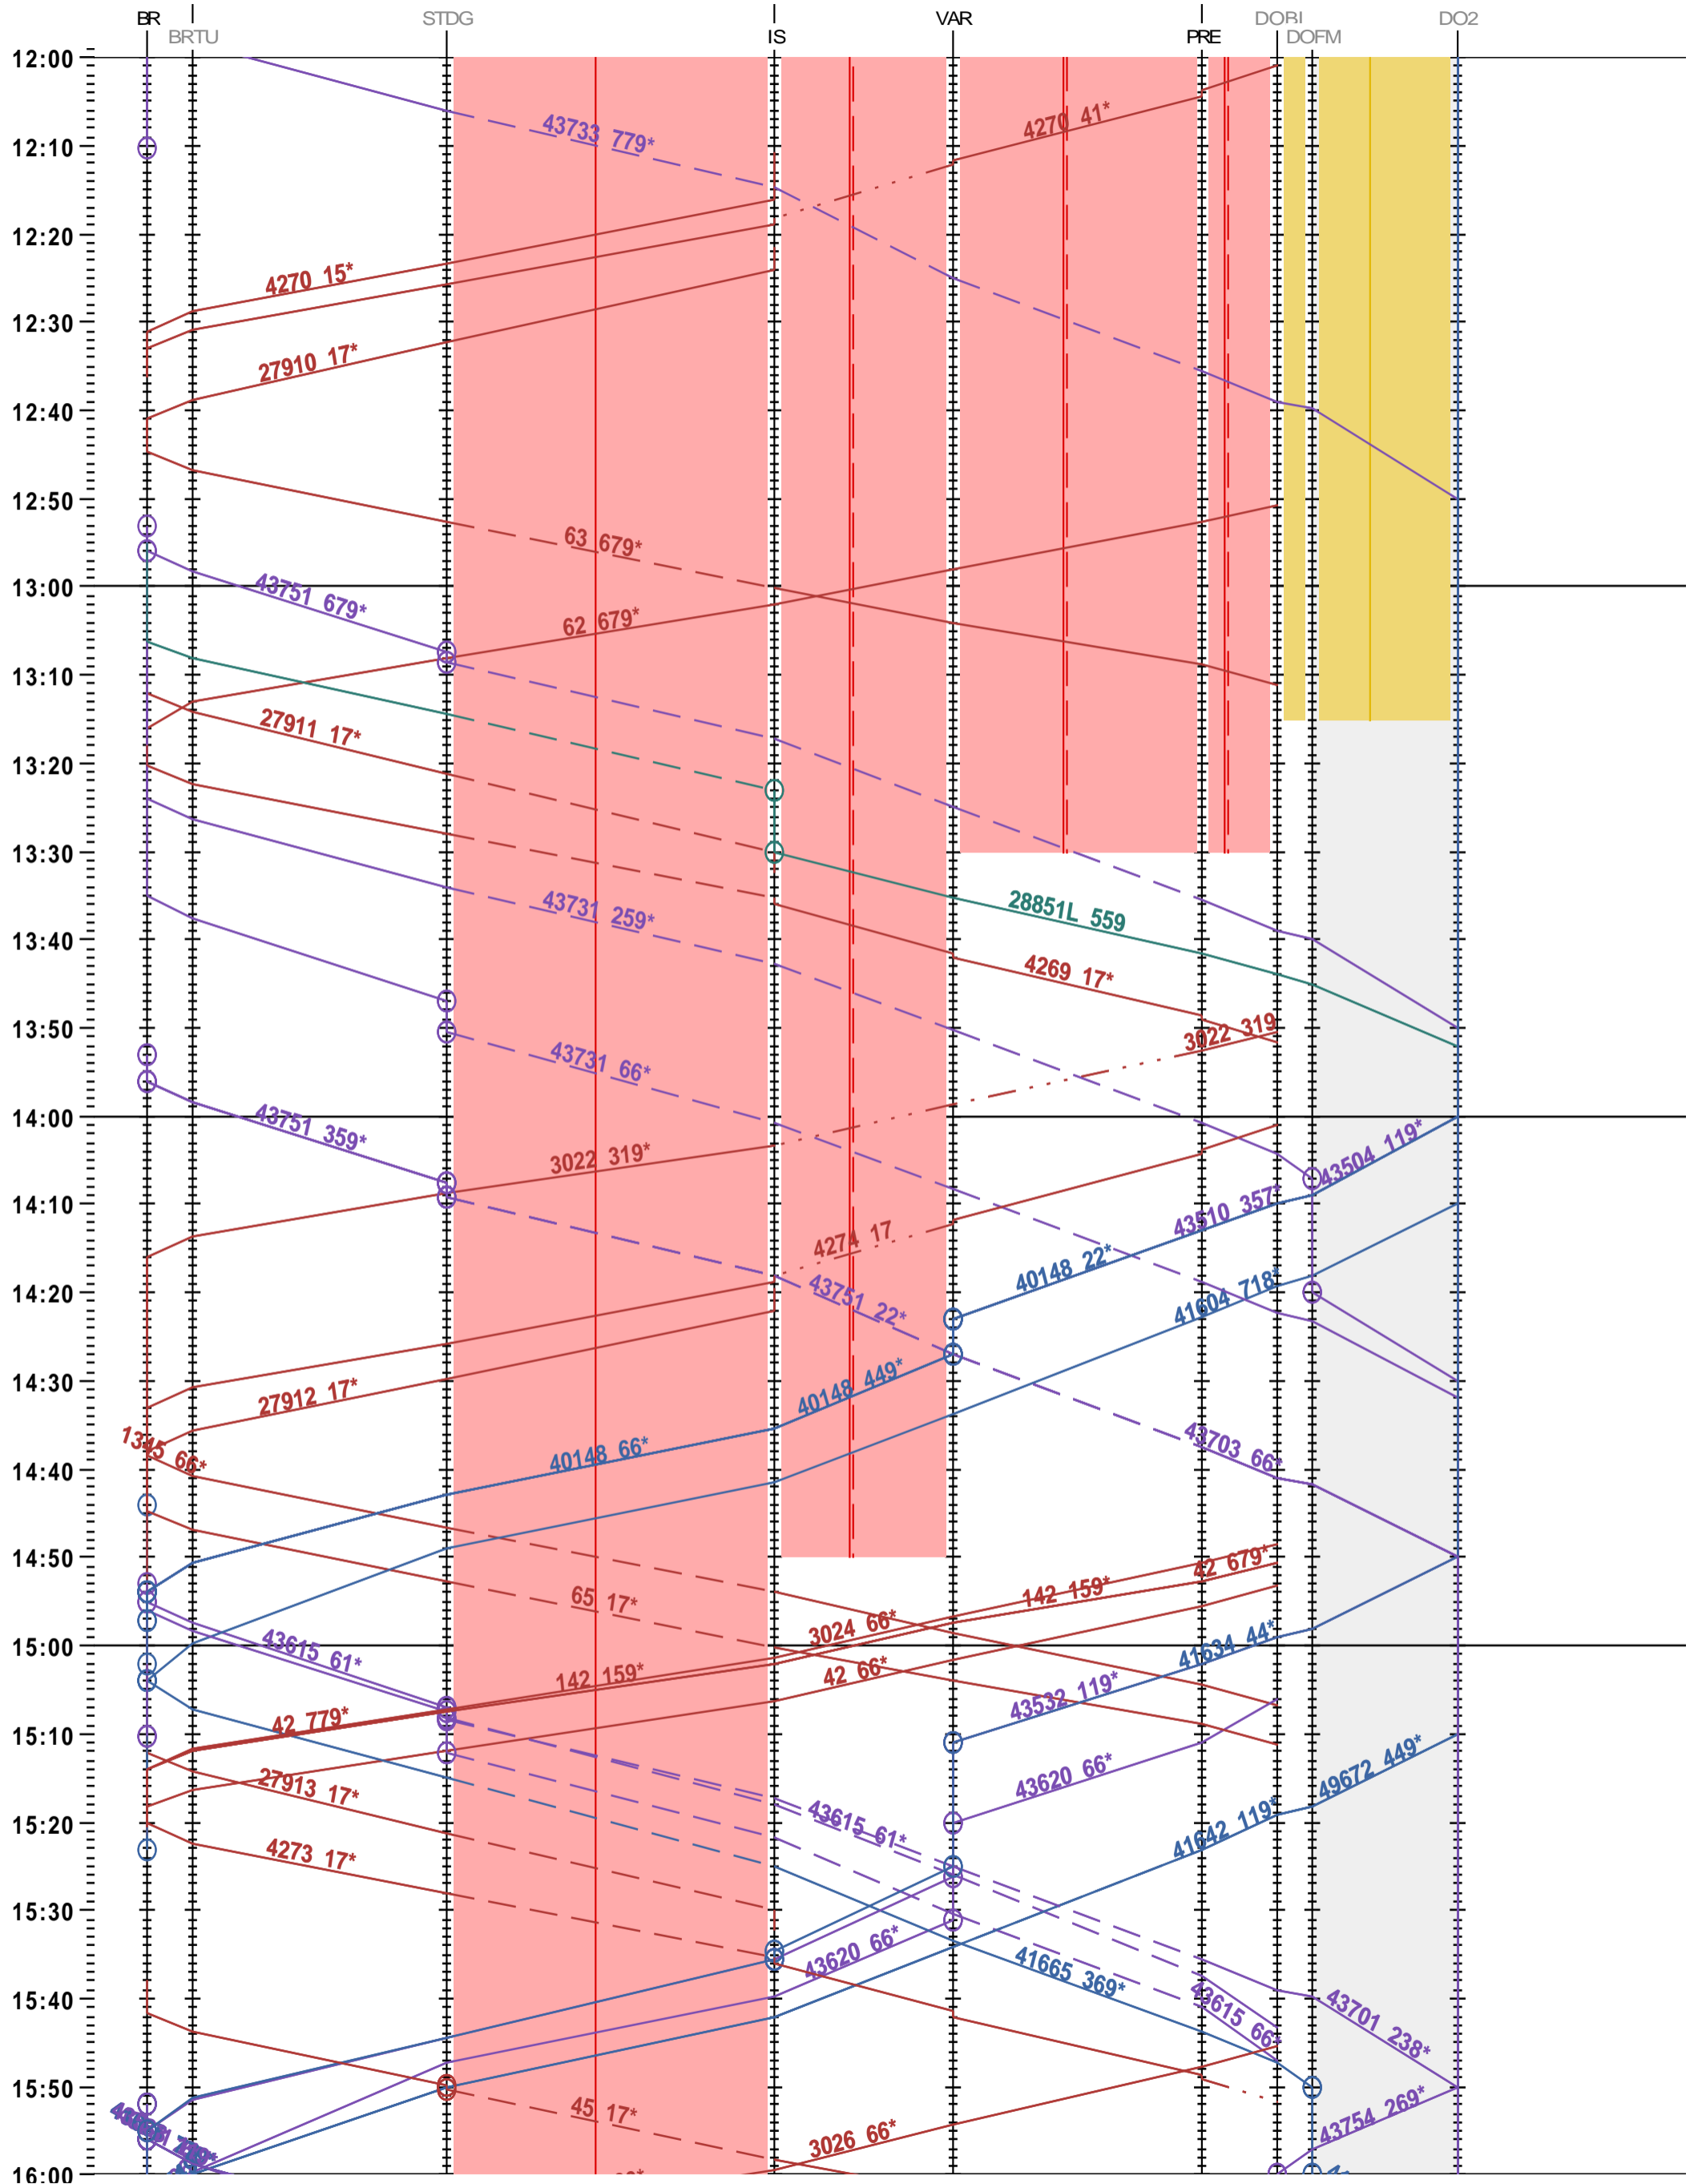

223 - Brig - Domodossola II

Fahrplanperiode 2025 (15.12.2024 – 13.12.2025)

Update

Gültig ab 12.05.2025

223 - Brig - Domodossola II

Fahrplanperiode 2025 (15.12.2024 – 13.12.2025)

Update

Gültig ab 12.05.2025