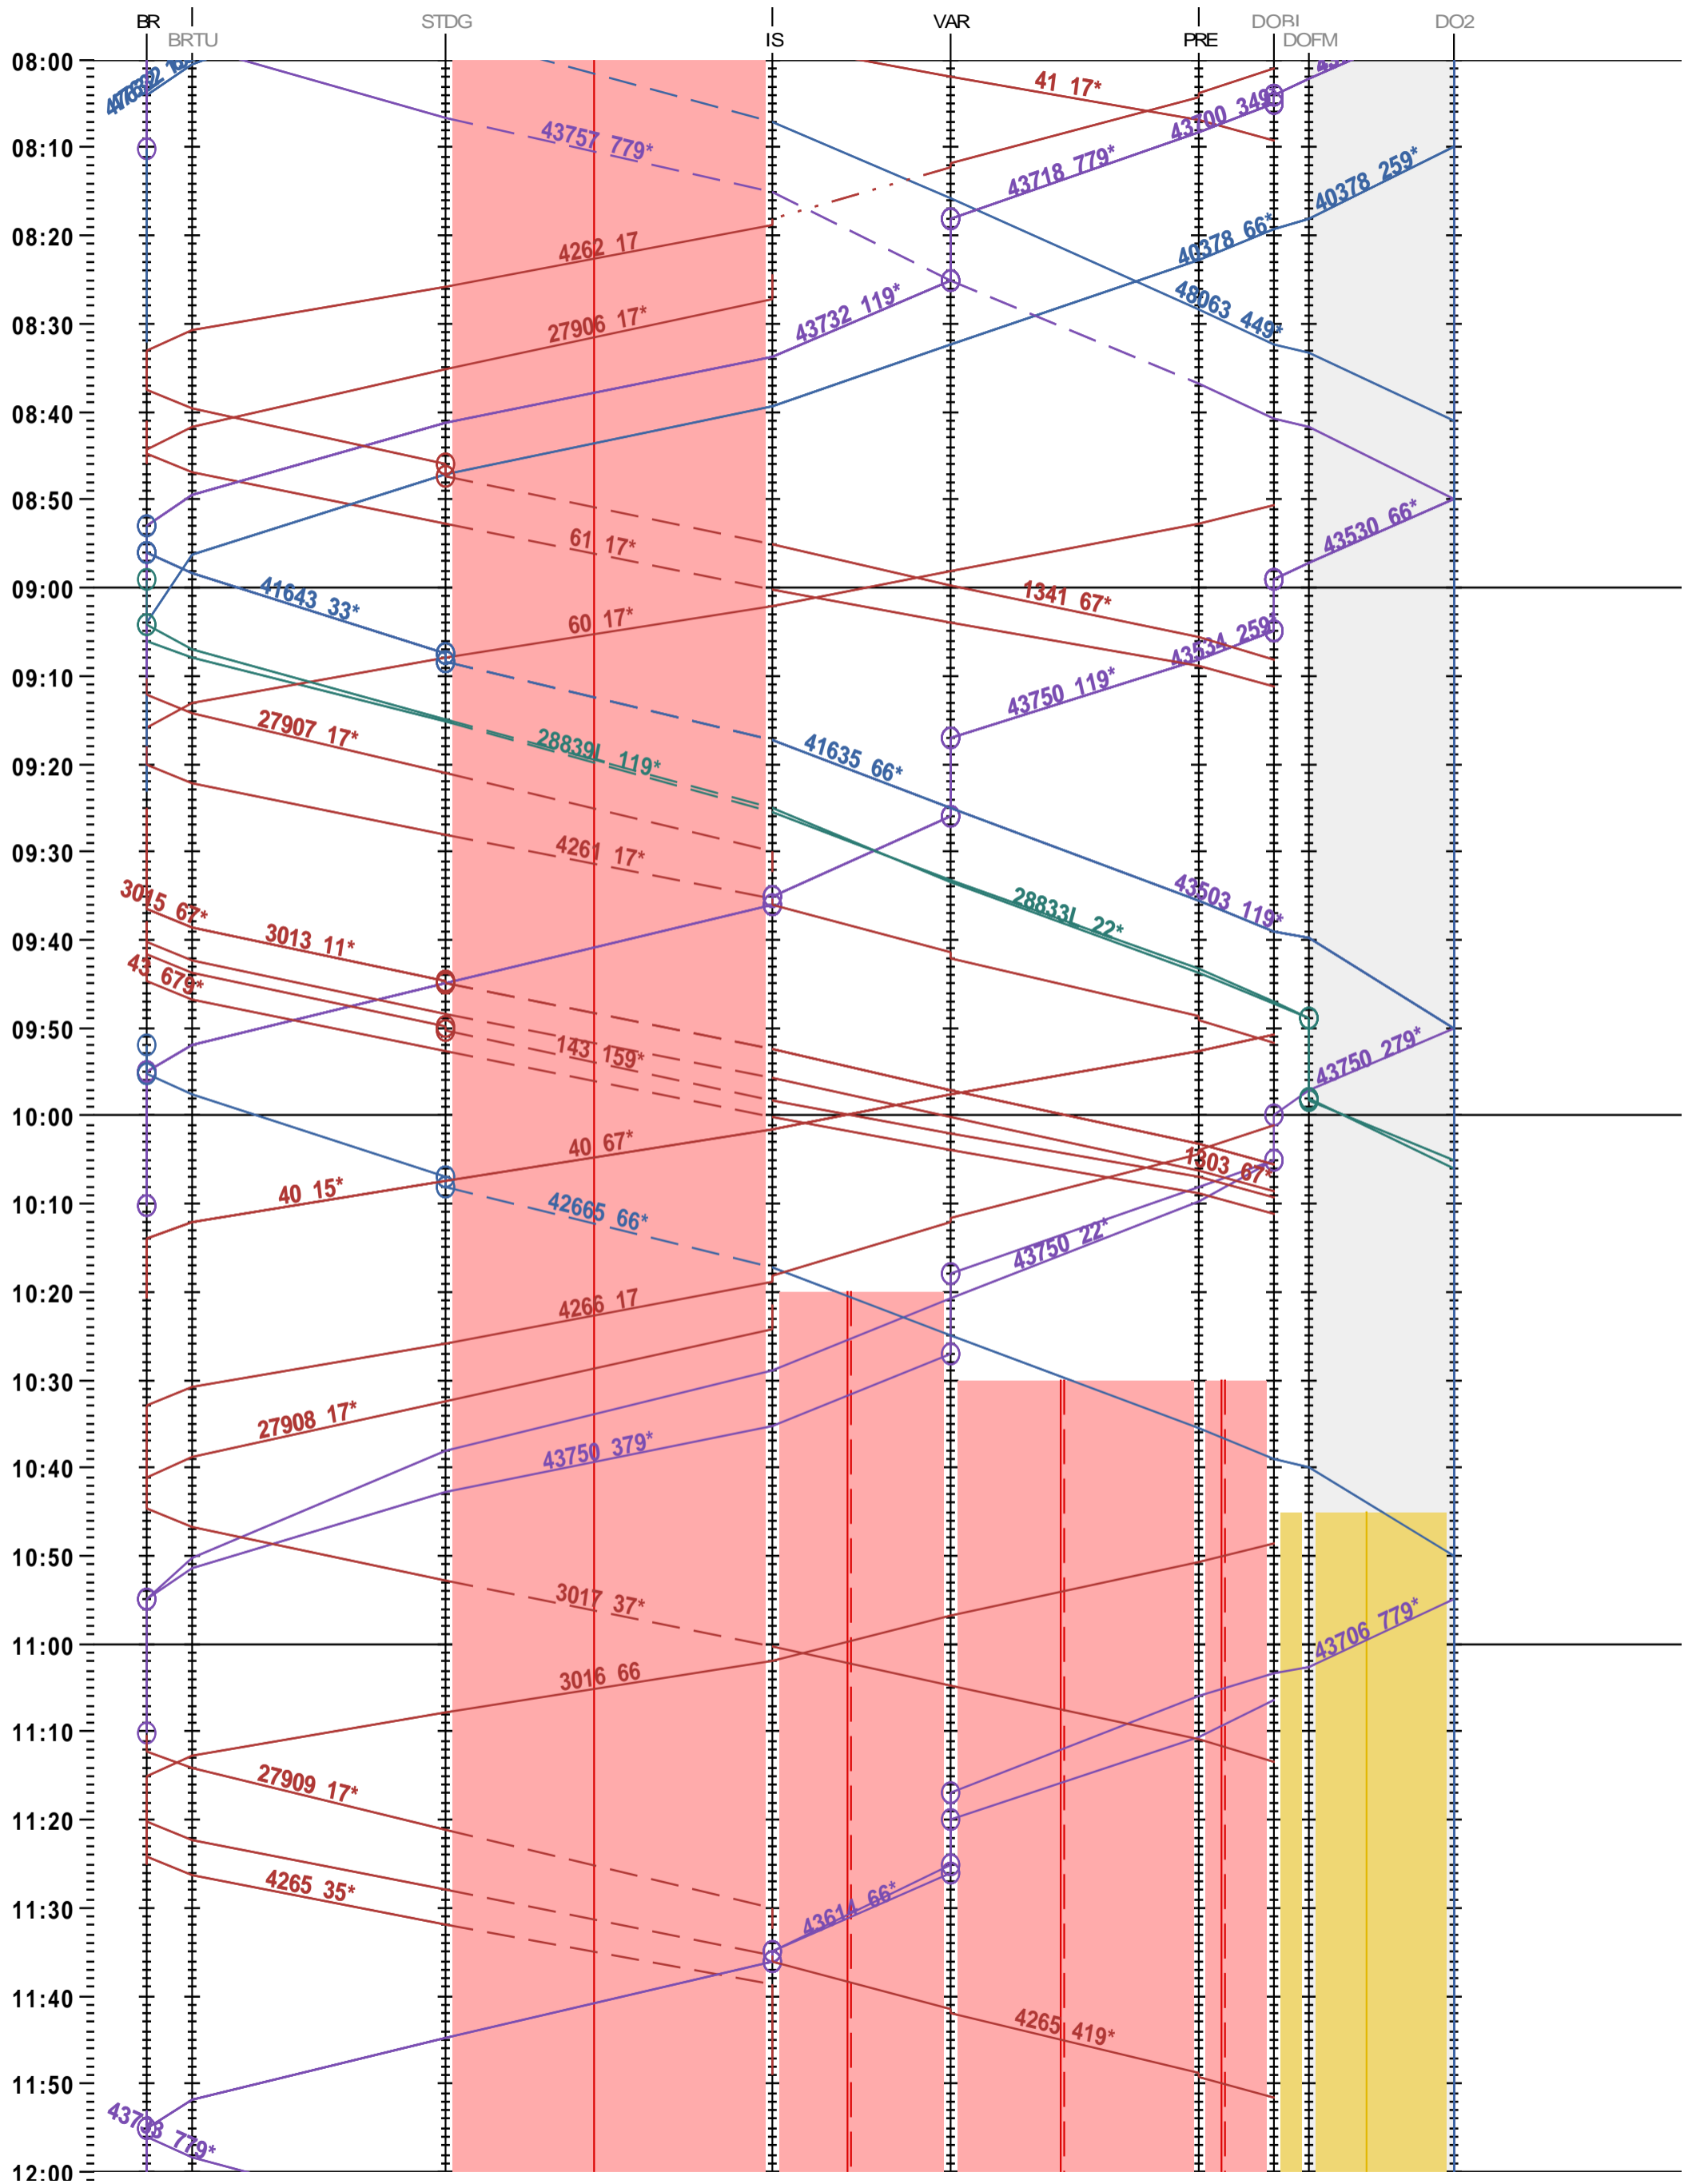

223 - Brig - Domodossola II

Fahrplanperiode 2025 (15.12.2024 – 13.12.2025)

Update

Gültig ab 12.05.2025

223 - Brig - Domodossola II

Fahrplanperiode 2025 (15.12.2024 – 13.12.2025)

Update

Gültig ab 12.05.2025