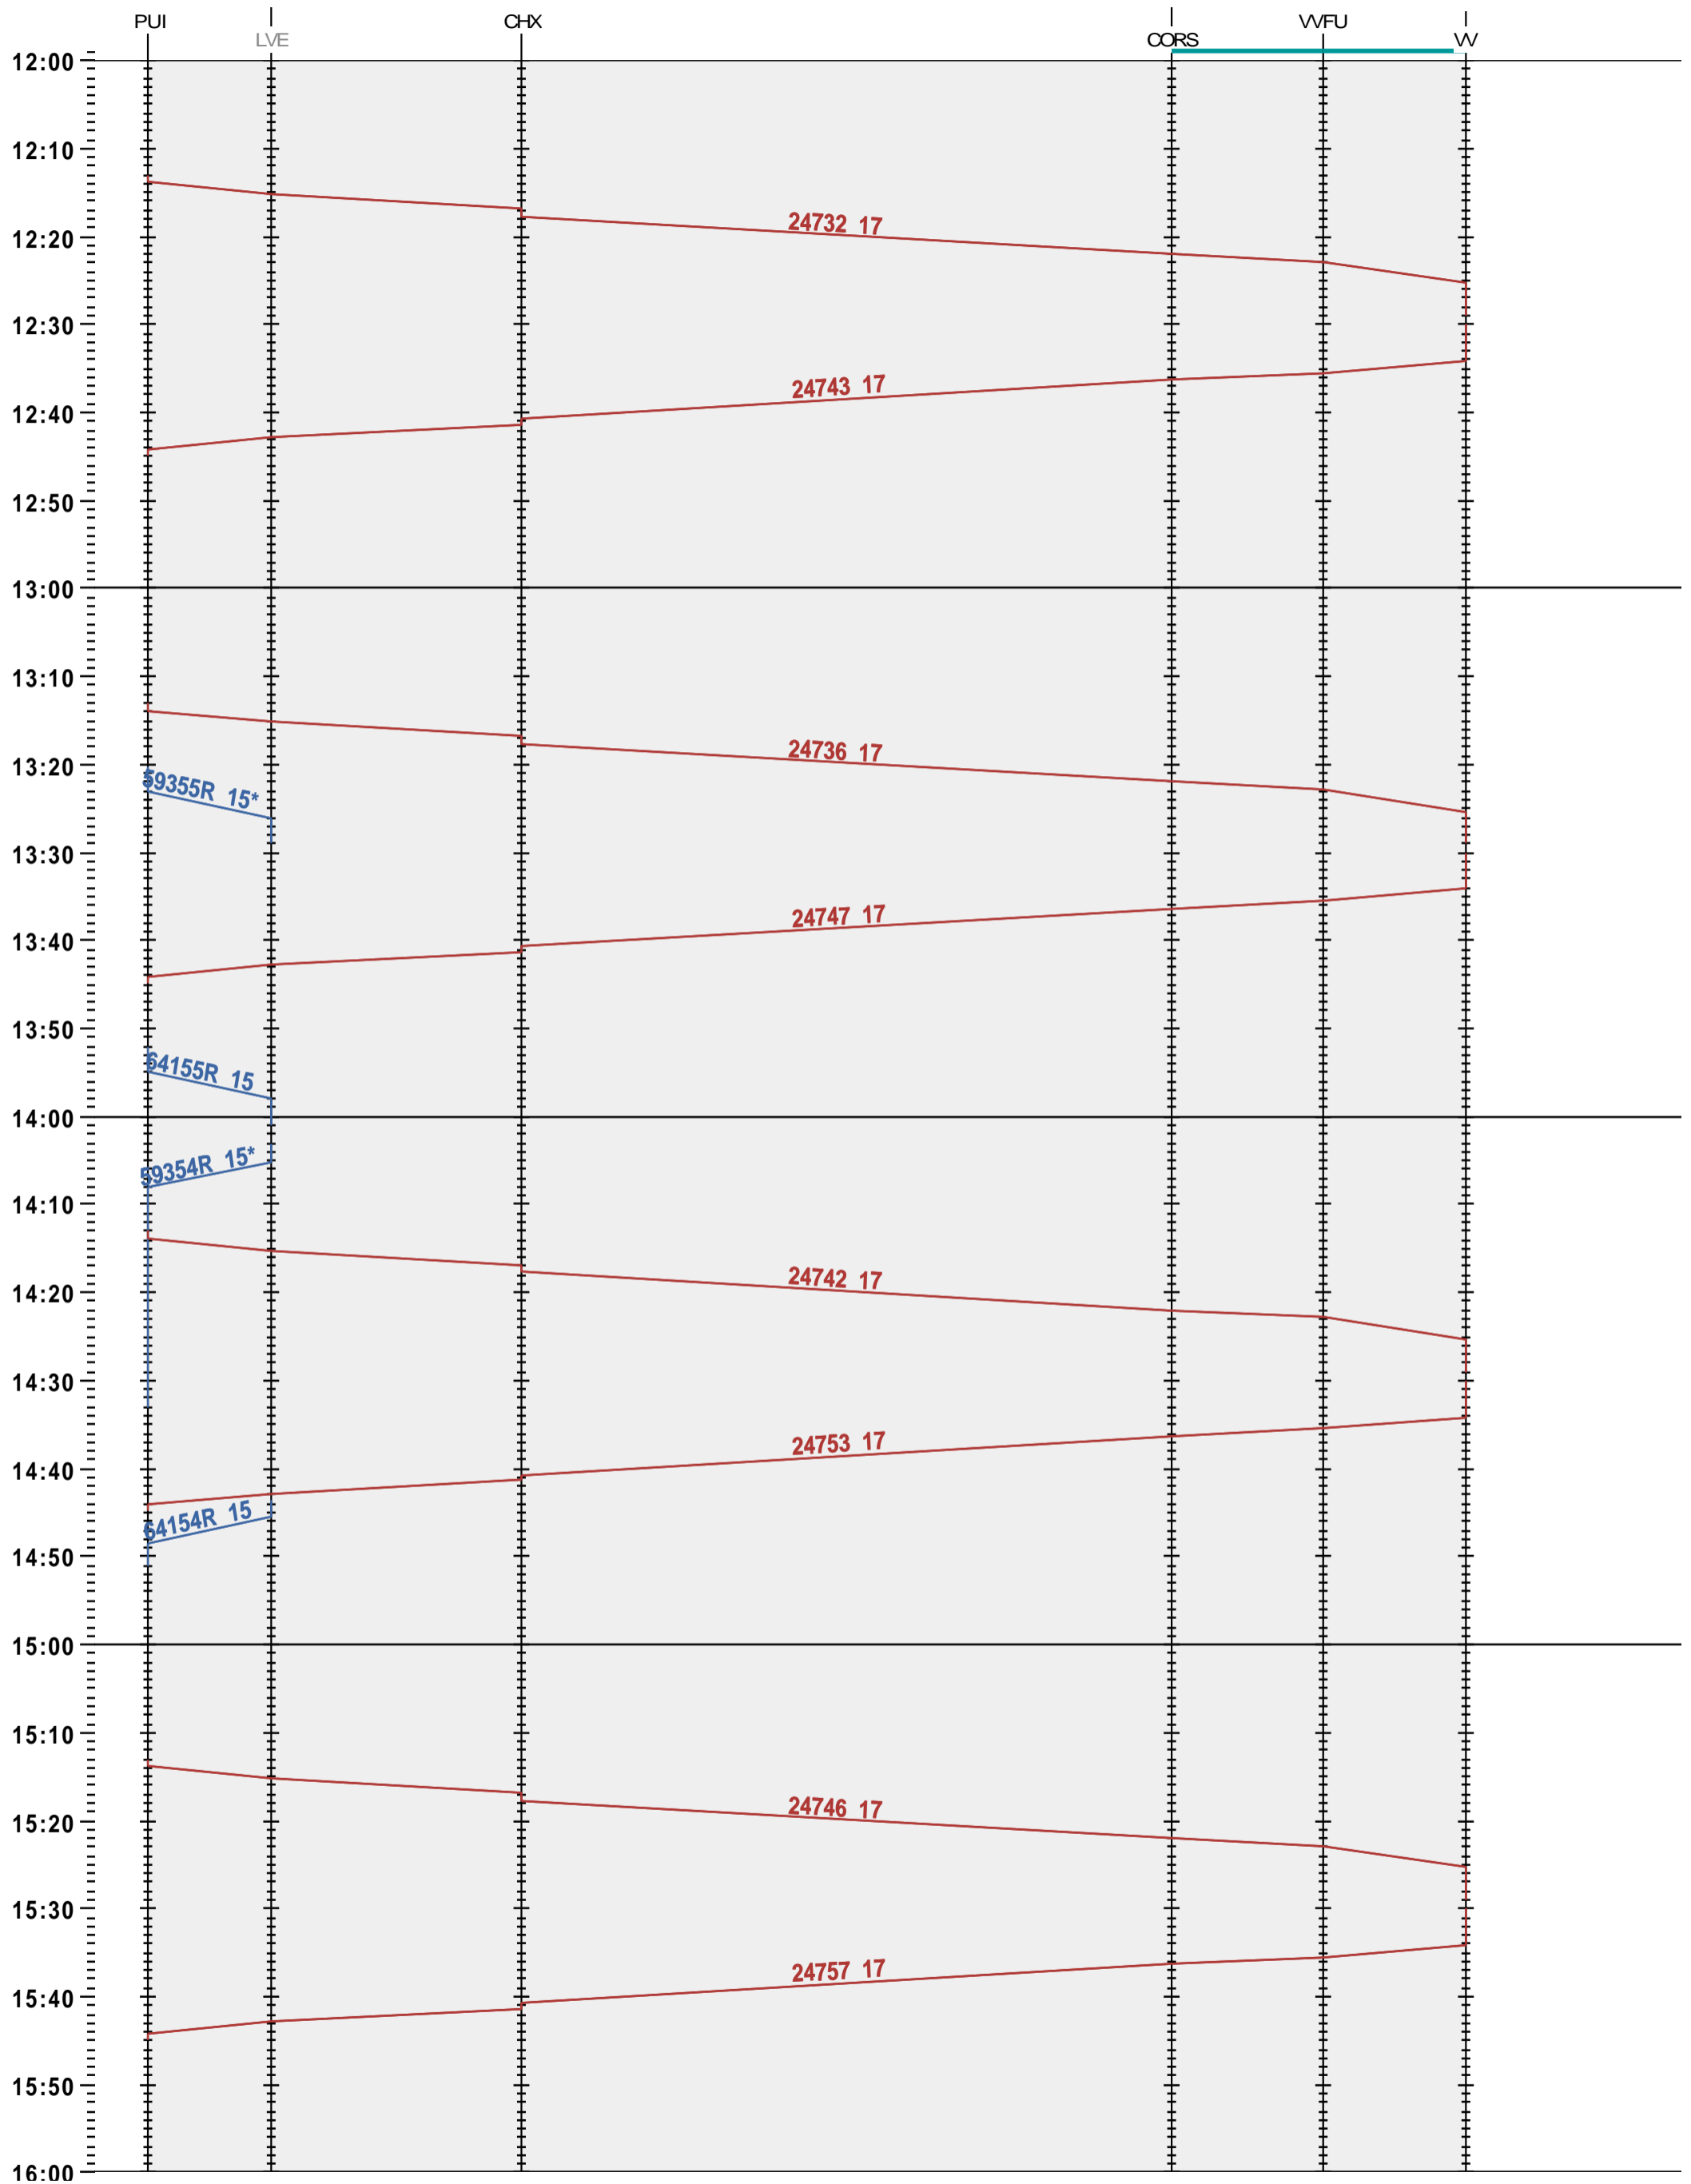

231 - Puidoux-Chexbres - Vevey

Fahrplanperiode 2025 (15.12.2024 – 13.12.2025)

Update

Gültig ab 12.05.2025

231 - Puidoux-Chexbres - Vevey

Fahrplanperiode 2025 (15.12.2024 – 13.12.2025)

Update

Gültig ab 12.05.2025