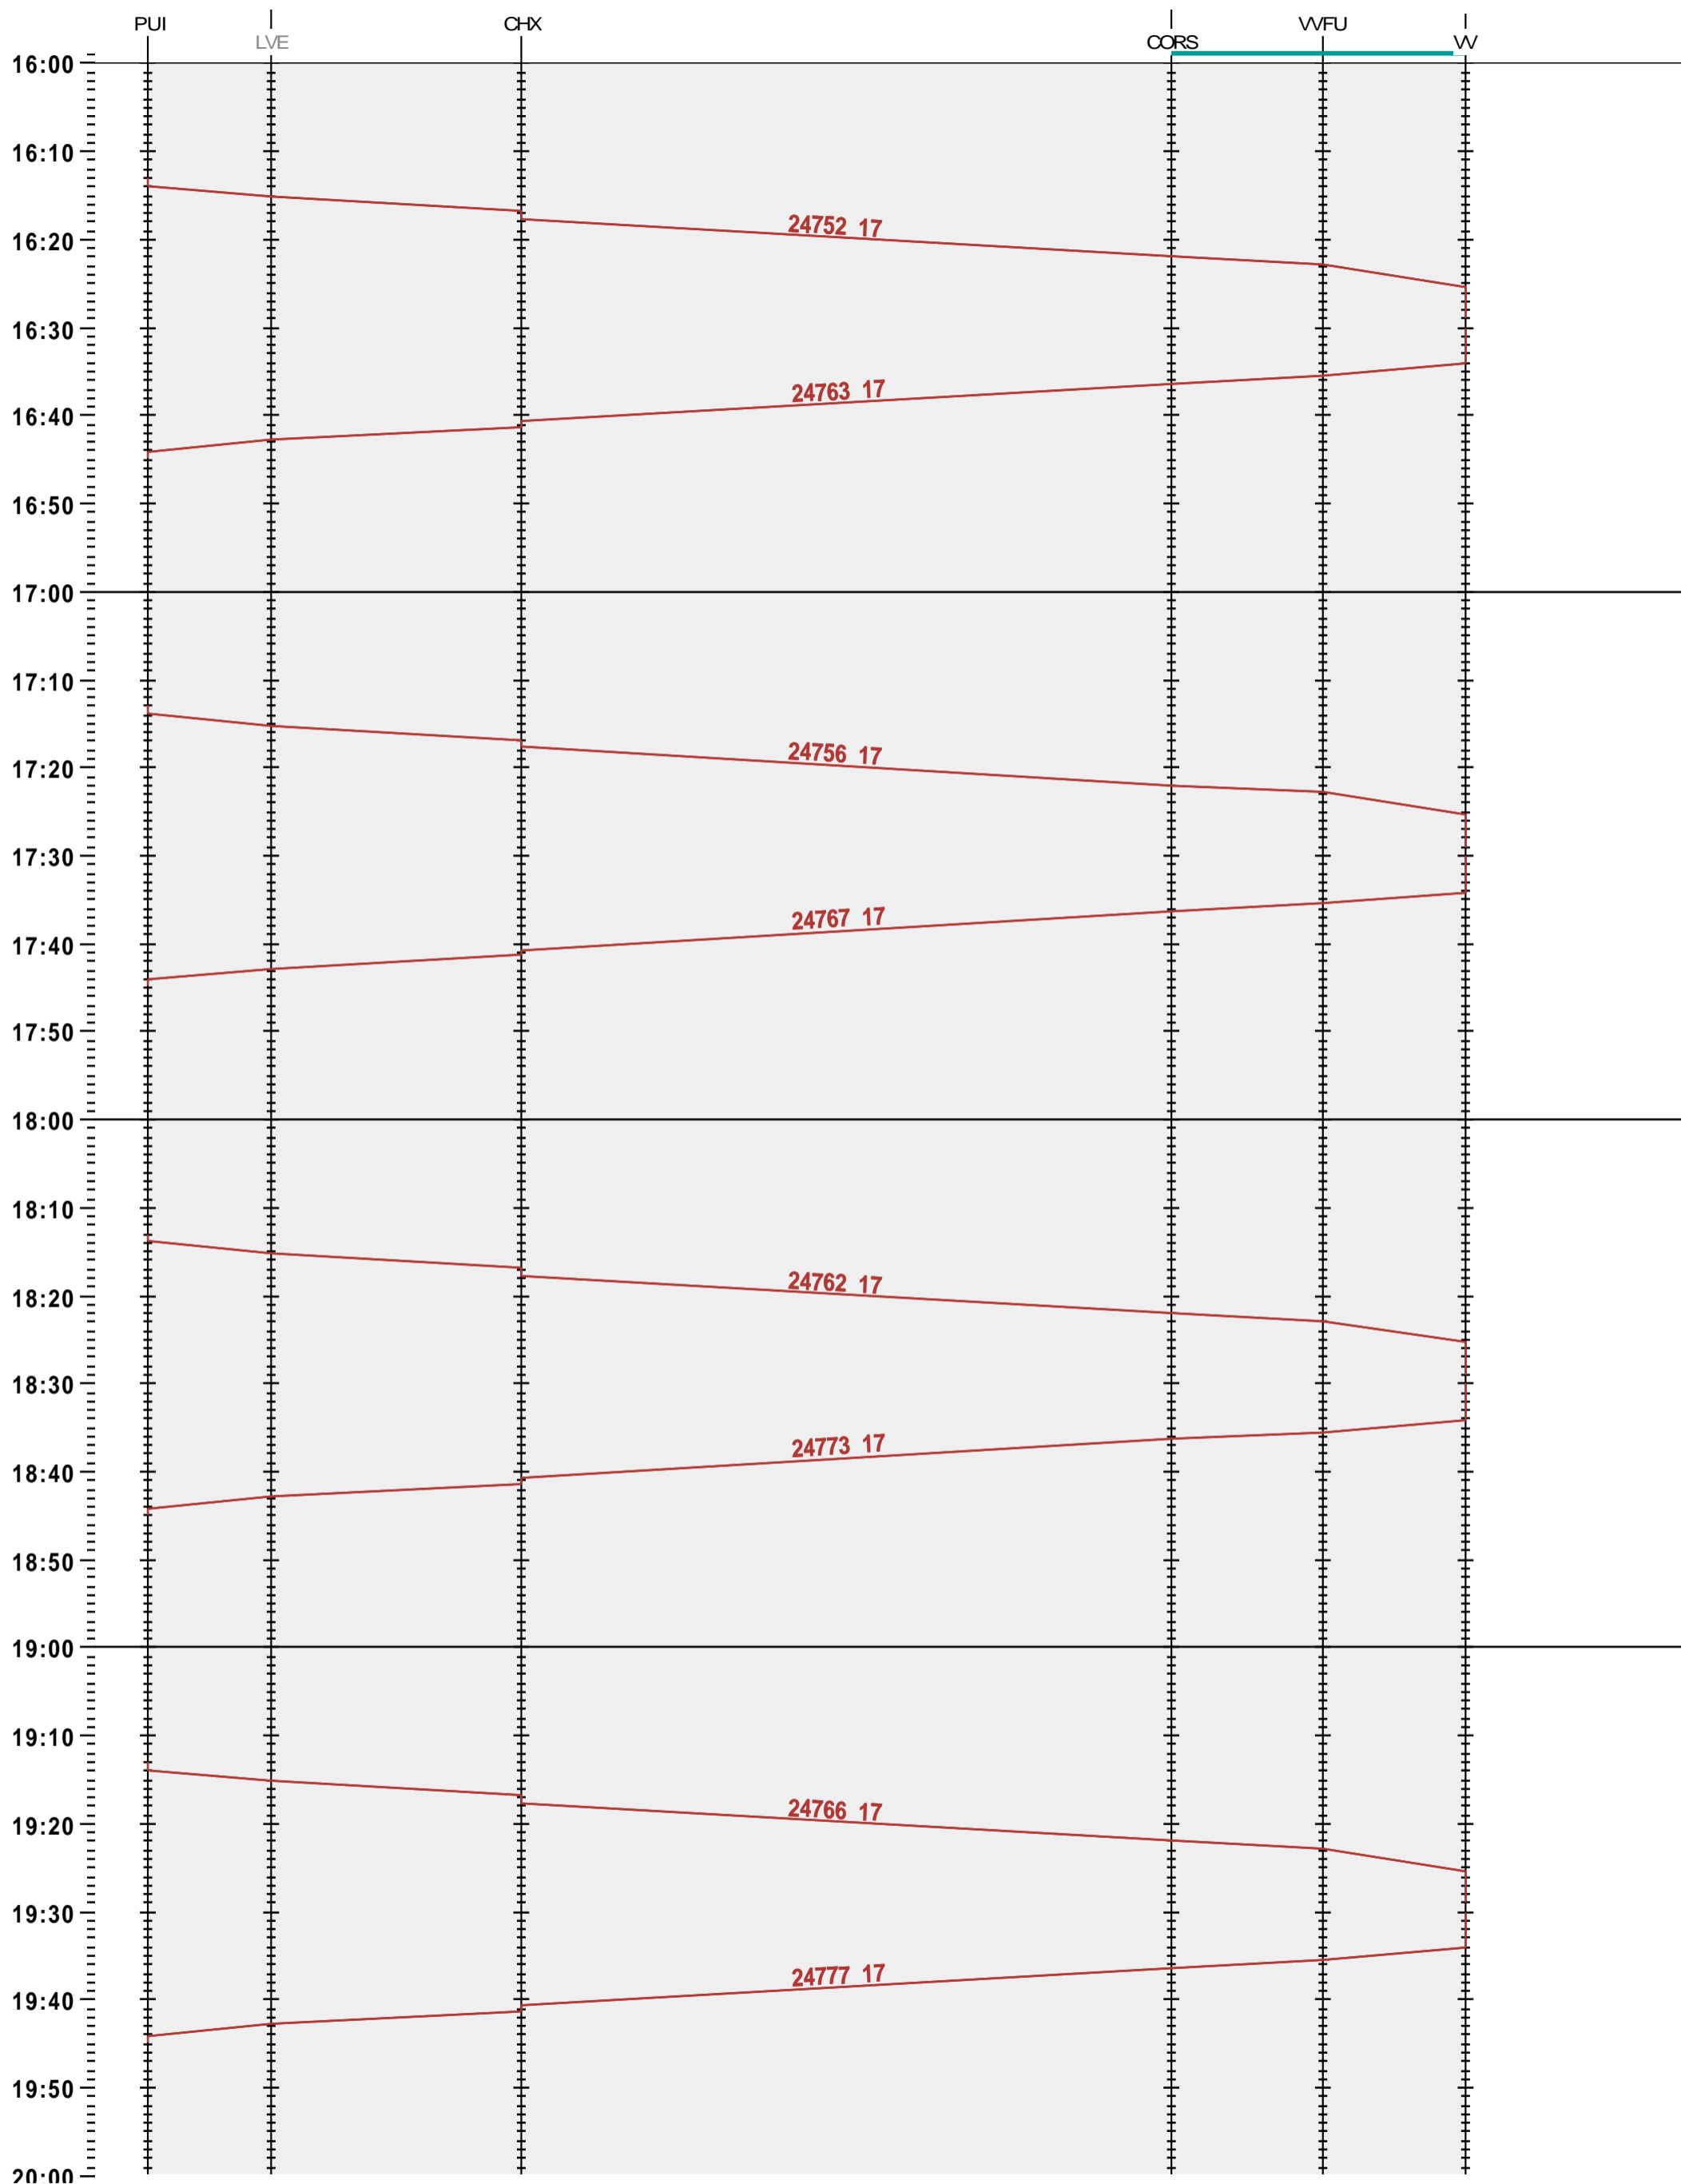

231 - Puidoux-Chexbres - Vevey

Fahrplanperiode 2025 (15.12.2024 – 13.12.2025)

Update

Gültig ab 12.05.2025

231 - Puidoux-Chexbres - Vevey

Fahrplanperiode 2025 (15.12.2024 – 13.12.2025)

Update

Gültig ab 12.05.2025