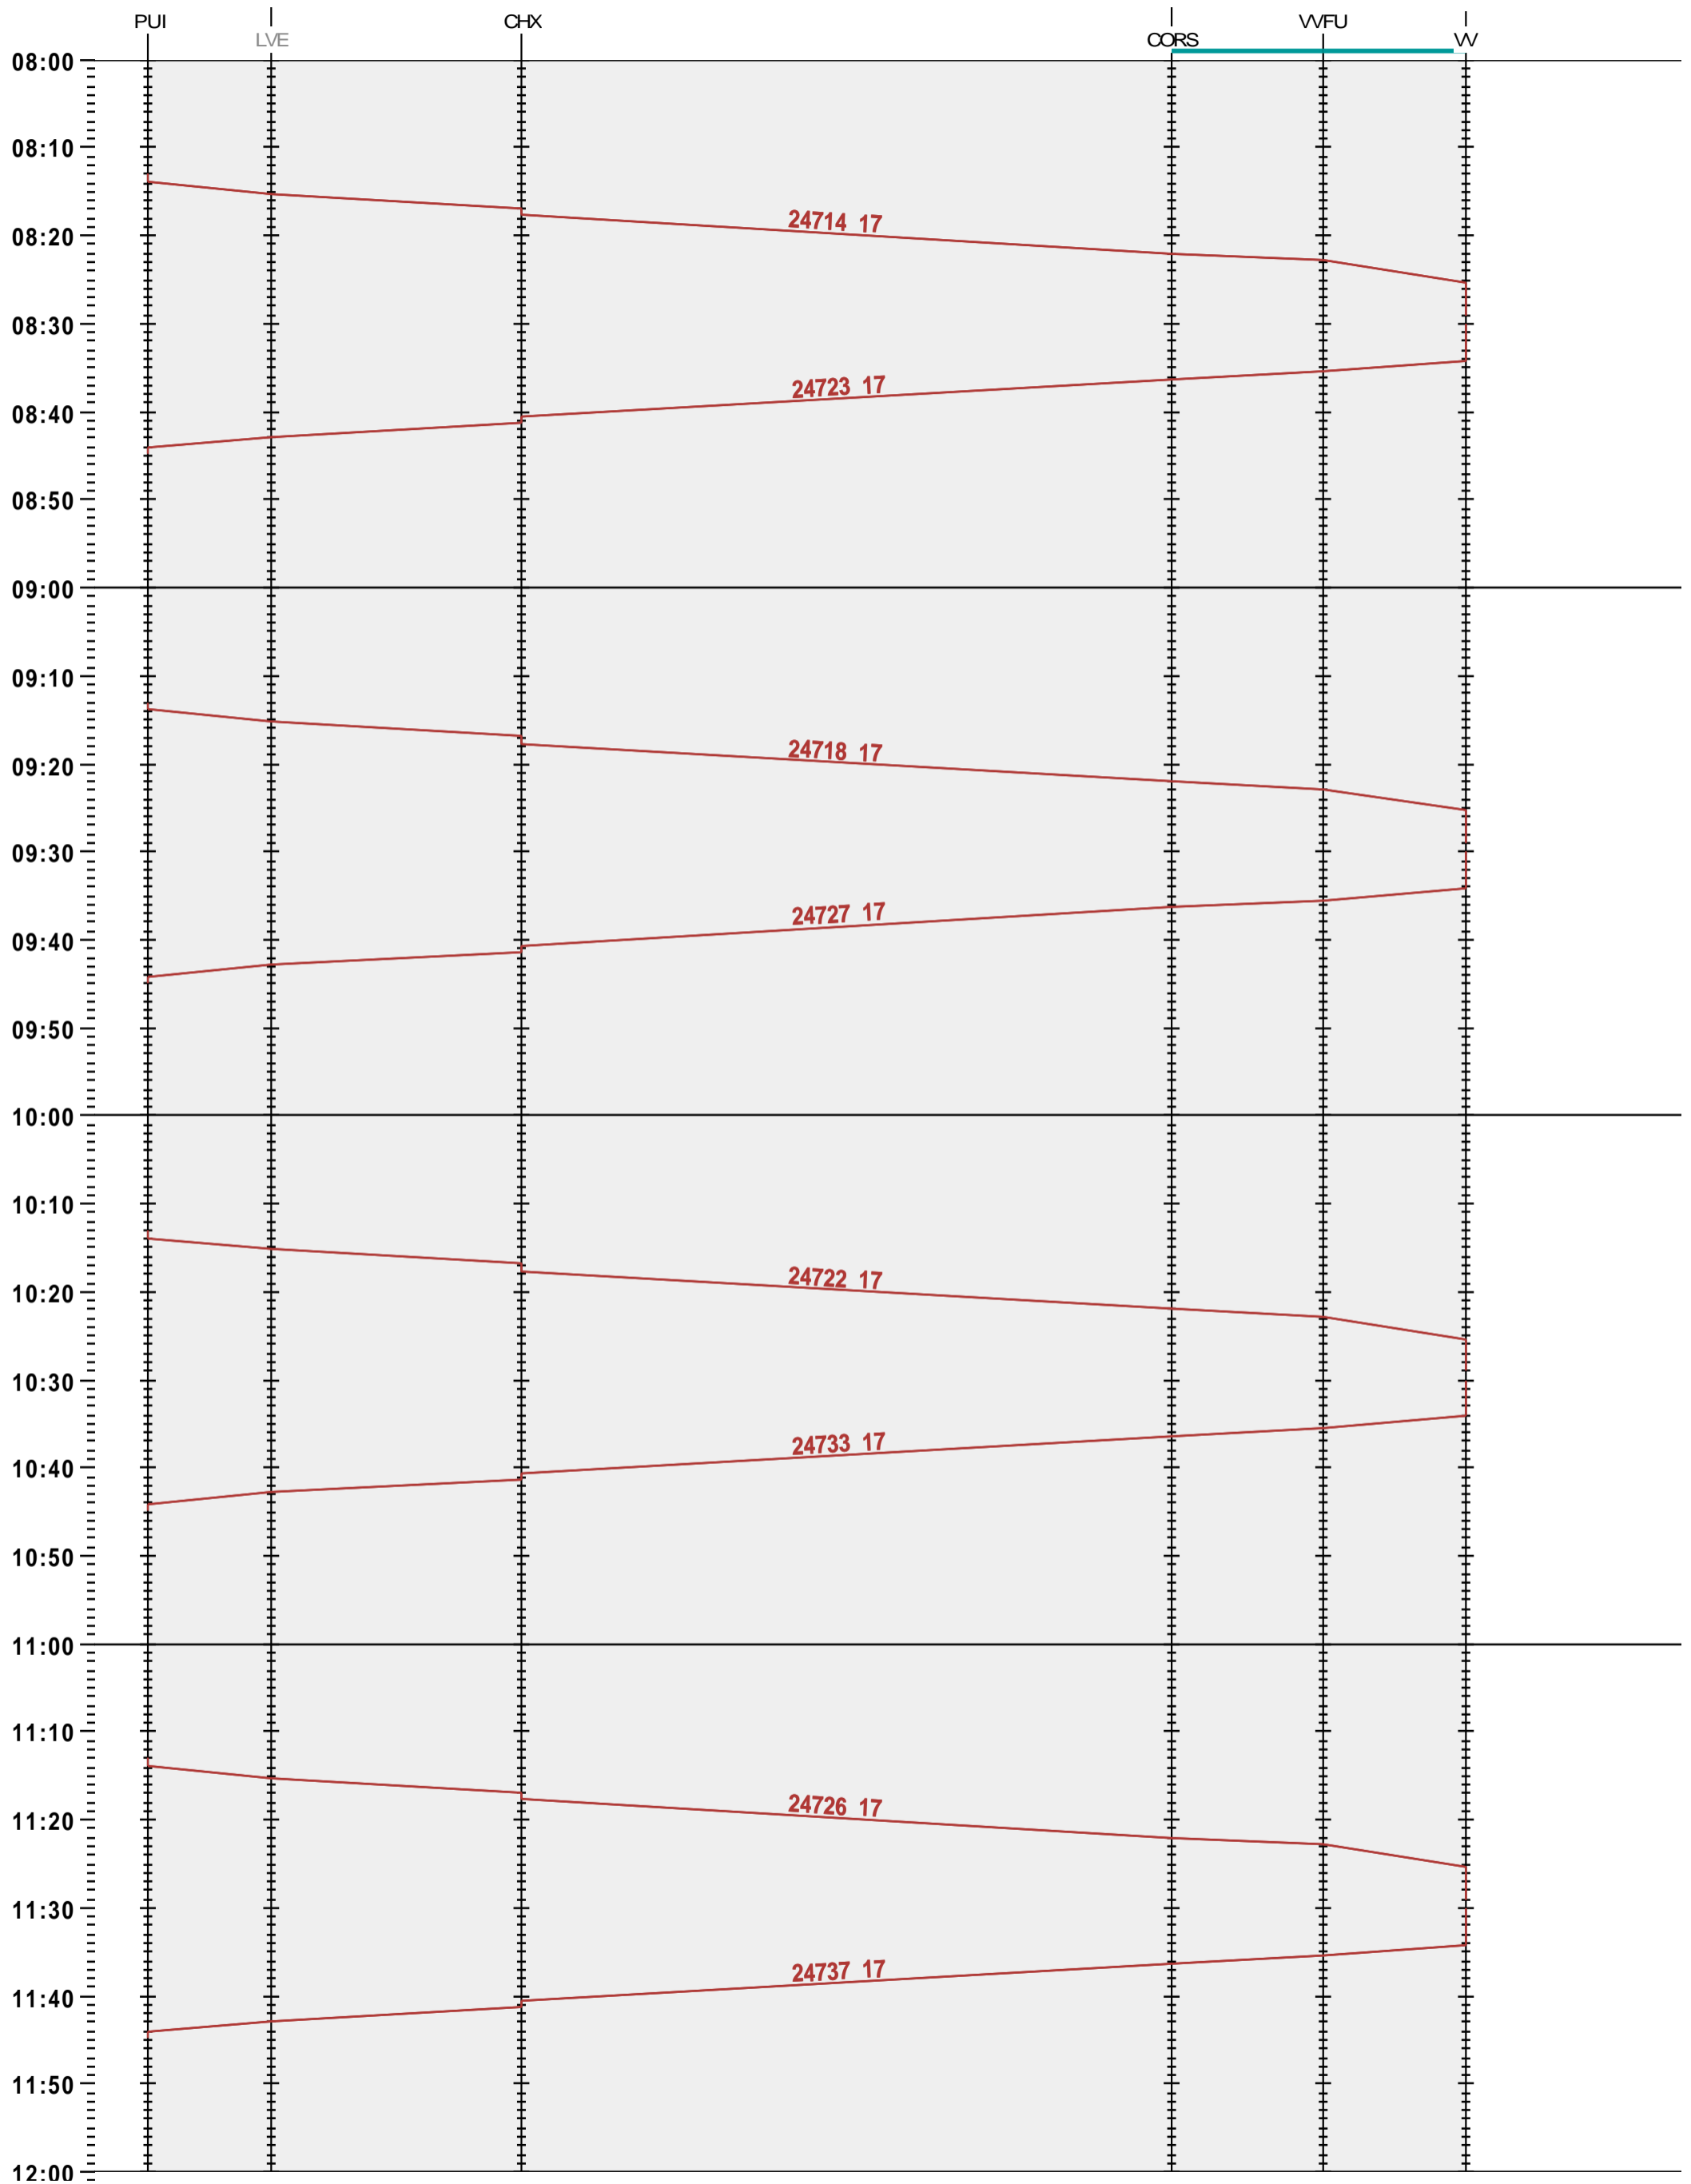

231 - Puidoux-Chexbres - Vevey

Fahrplanperiode 2025 (15.12.2024 – 13.12.2025)

Update

Gültig ab 12.05.2025

231 - Puidoux-Chexbres - Vevey

Fahrplanperiode 2025 (15.12.2024 – 13.12.2025)

Update

Gültig ab 12.05.2025