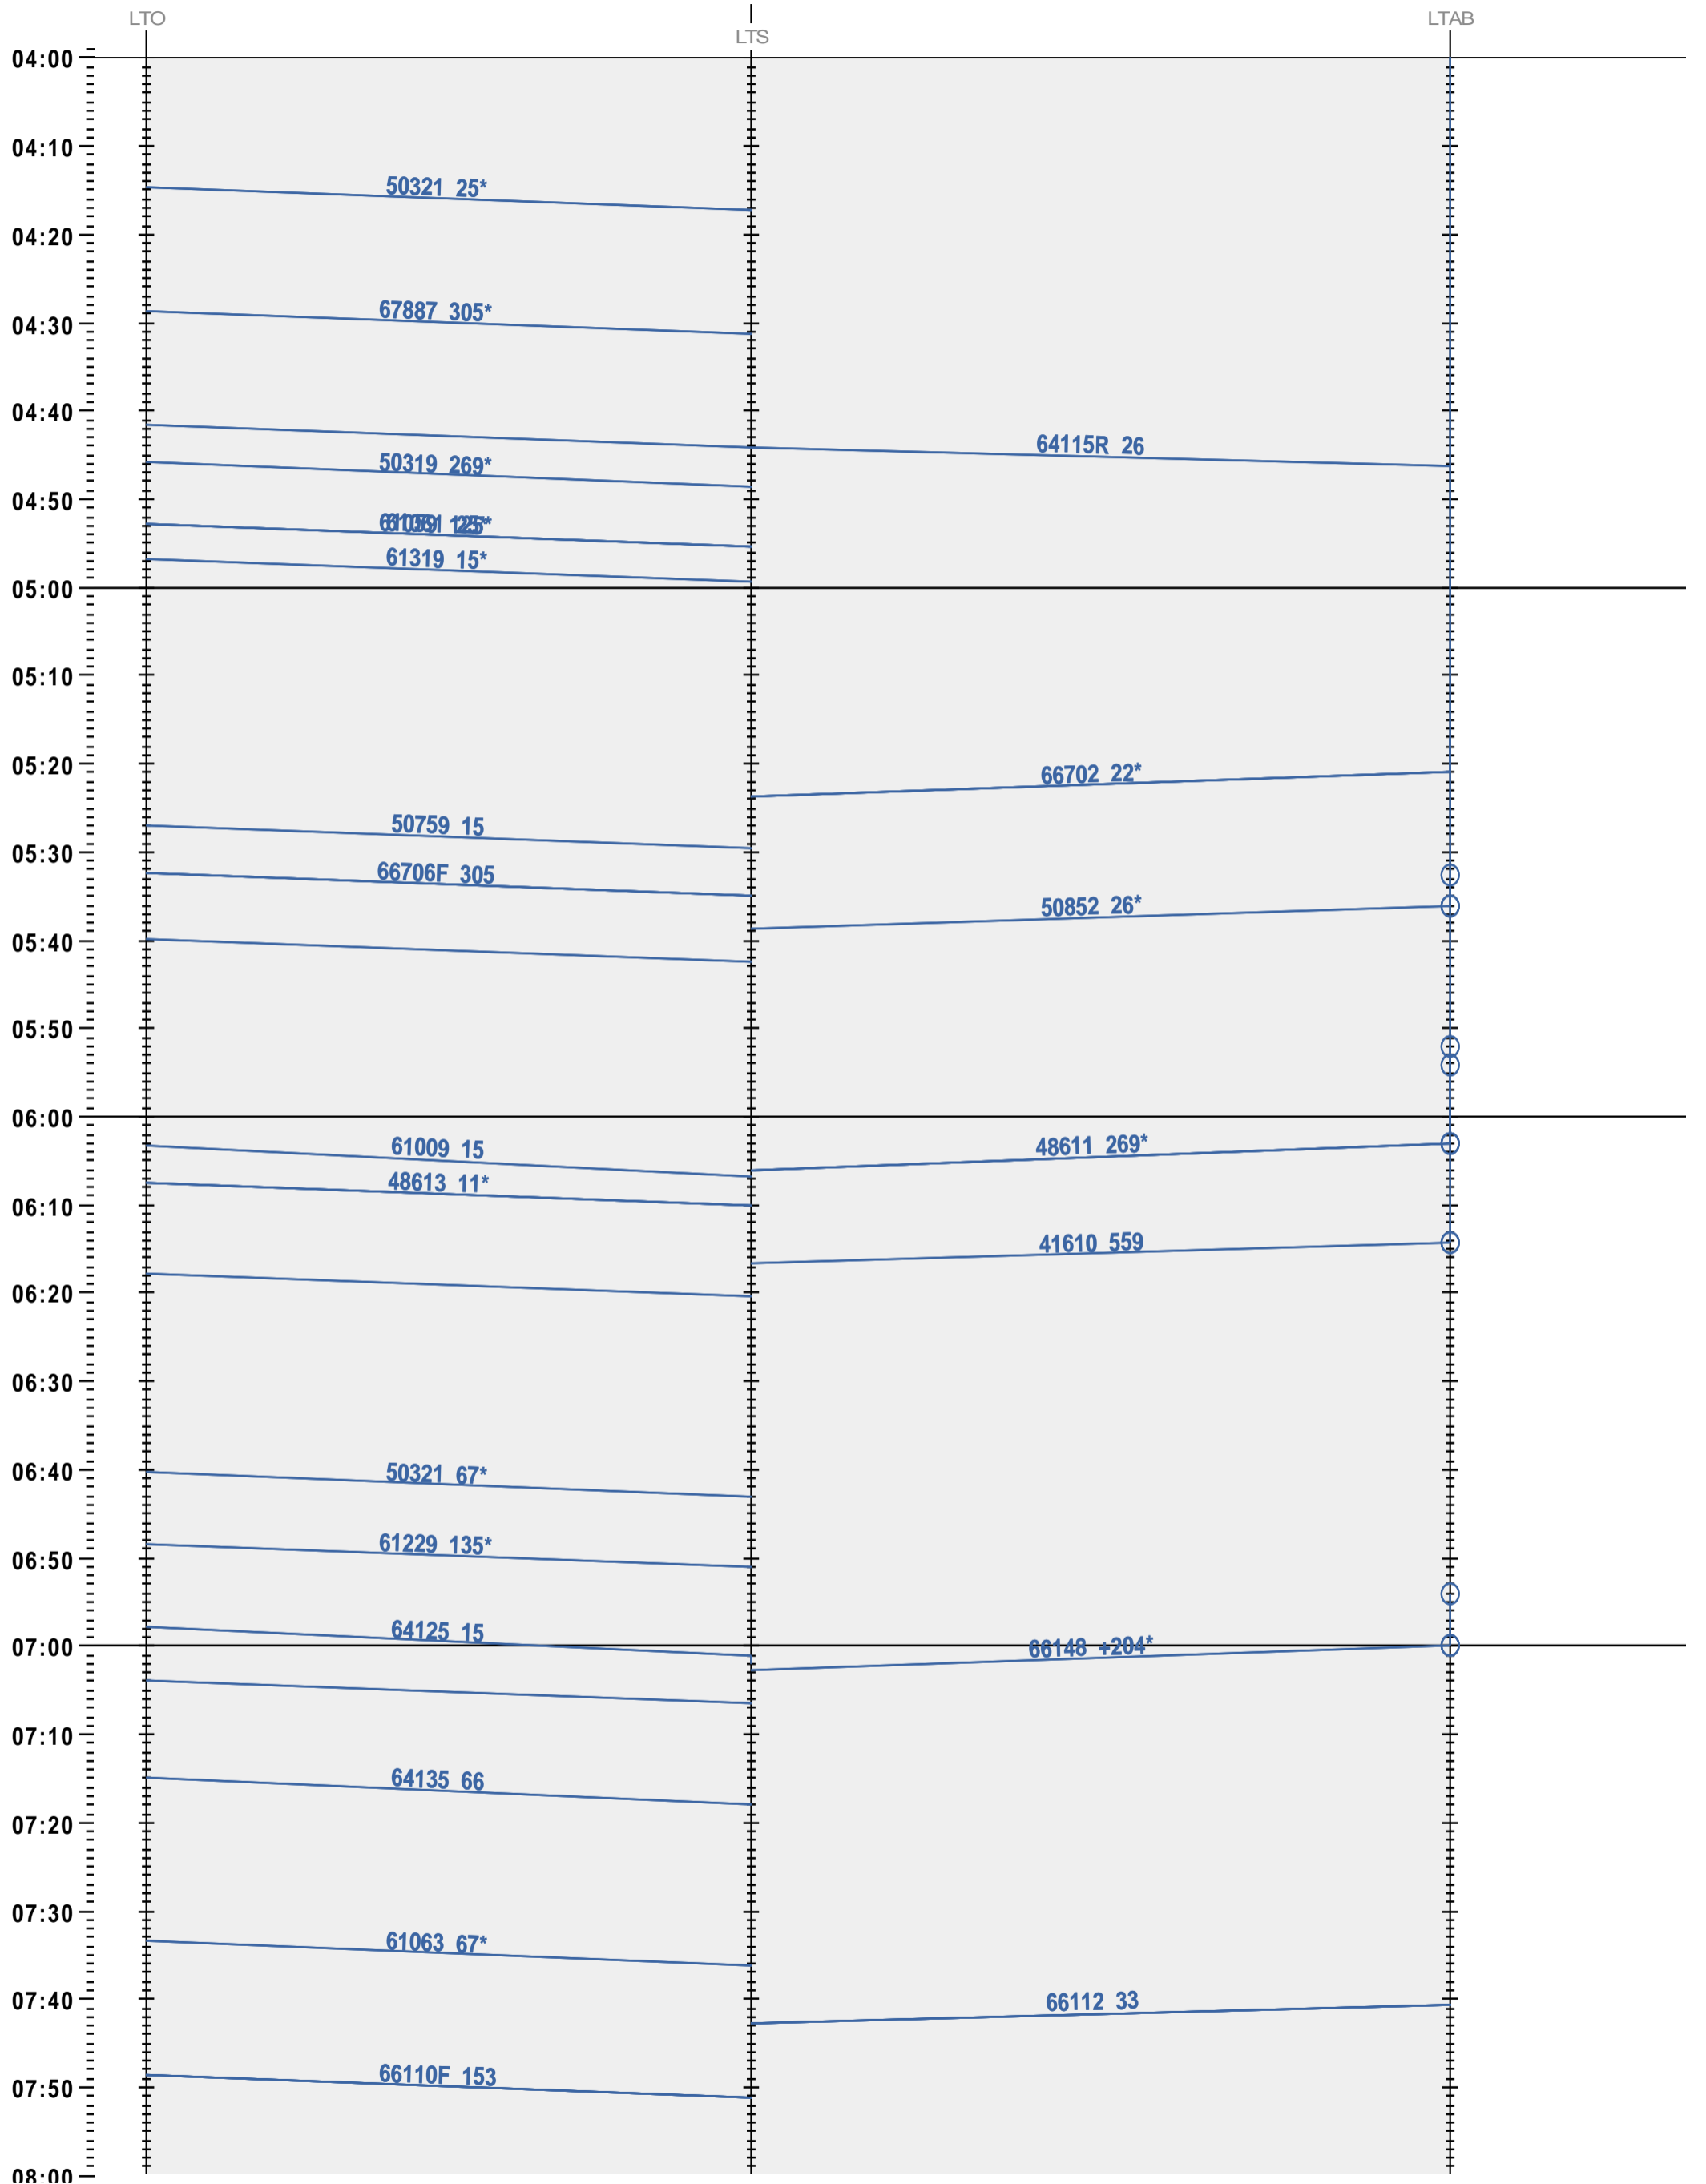

240 - LT Ouest - LT Sud - S6 - LTAB

Fahrplanperiode 2025 (15.12.2024 – 13.12.2025)

Update

Gültig ab 12.05.2025

240 - LT Ouest - LT Sud - S6 - LTAB

Fahrplanperiode 2025 (15.12.2024 – 13.12.2025)

Update

Gültig ab 12.05.2025

240 - LT Ouest - LT Sud - S6 - LTAB

Fahrplanperiode 2025 (15.12.2024 - 13.12.2025)

Update

Gültig ab 12.05.2025