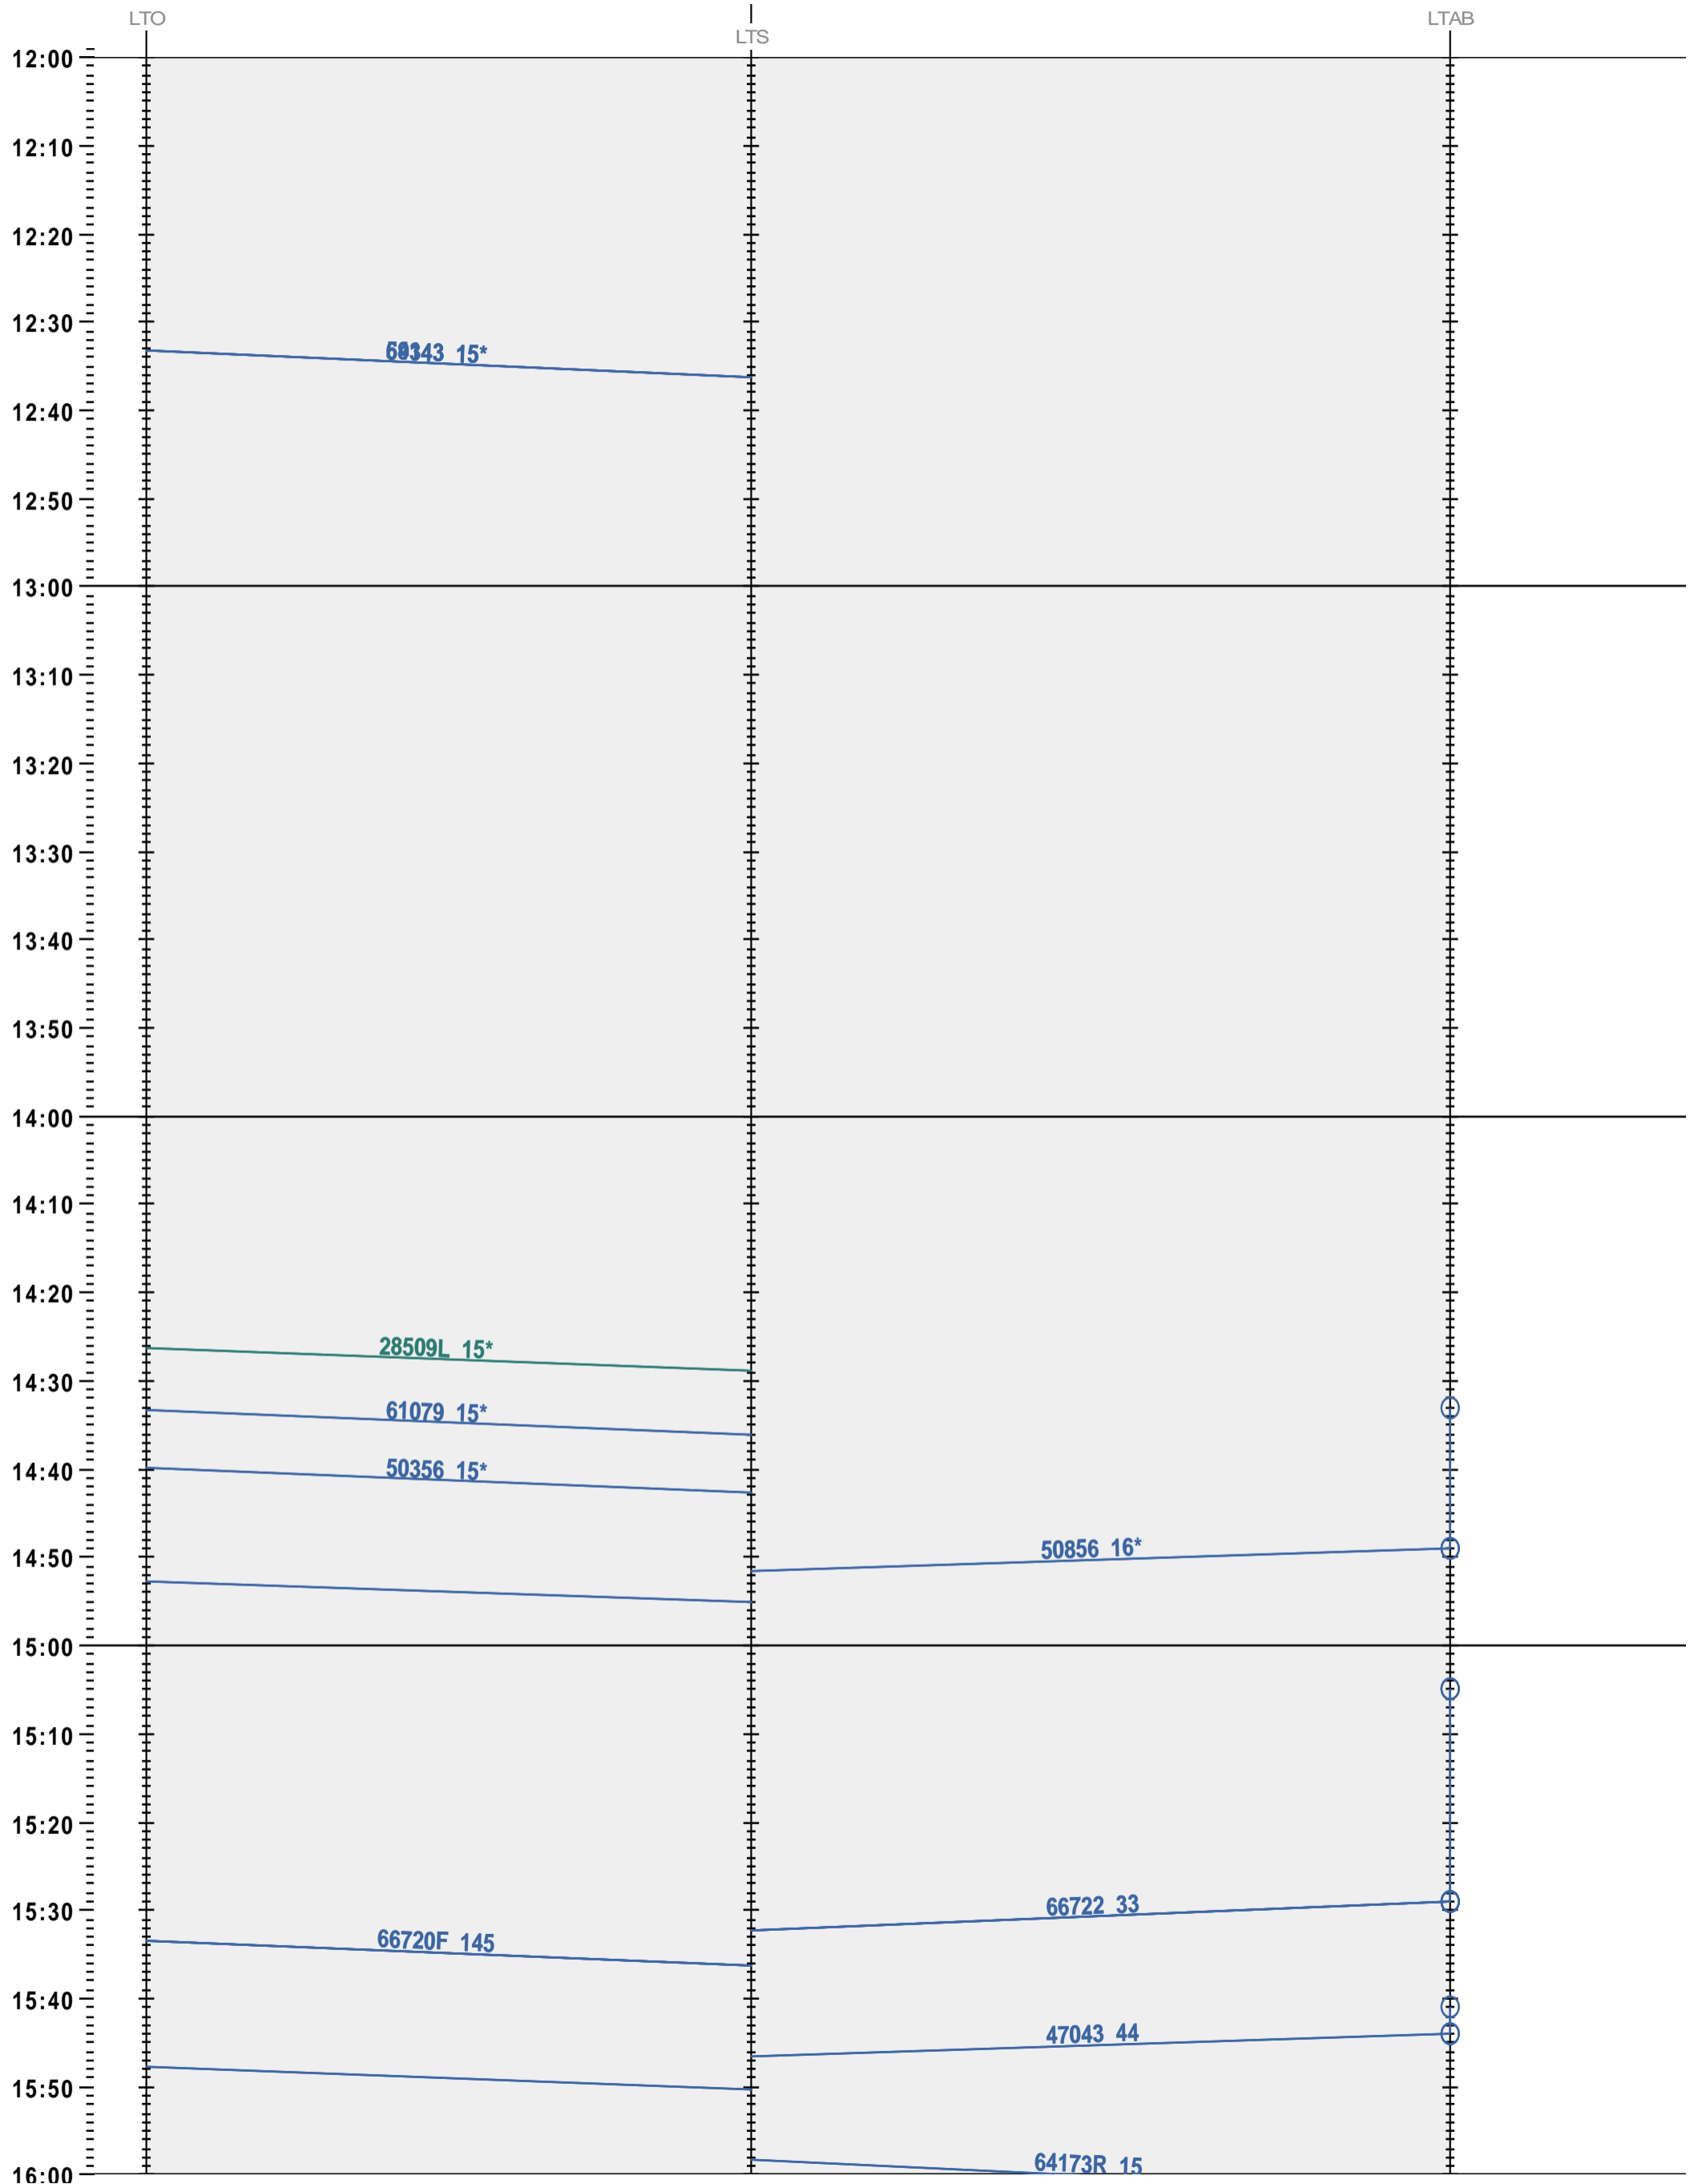

240 - LT Ouest - LT Sud - S6 - LTAB

Fahrplanperiode 2025 (15.12.2024 – 13.12.2025)

Update

Gültig ab 12.05.2025

240 - LT Ouest - LT Sud - S6 - LTAB

Fahrplanperiode 2025 (15.12.2024 – 13.12.2025)

Update

Gültig ab 12.05.2025

240 - LT Ouest - LT Sud - S6 - LTAB

Fahrplanperiode 2025 (15.12.2024 - 13.12.2025)

Update

Gültig ab 12.05.2025