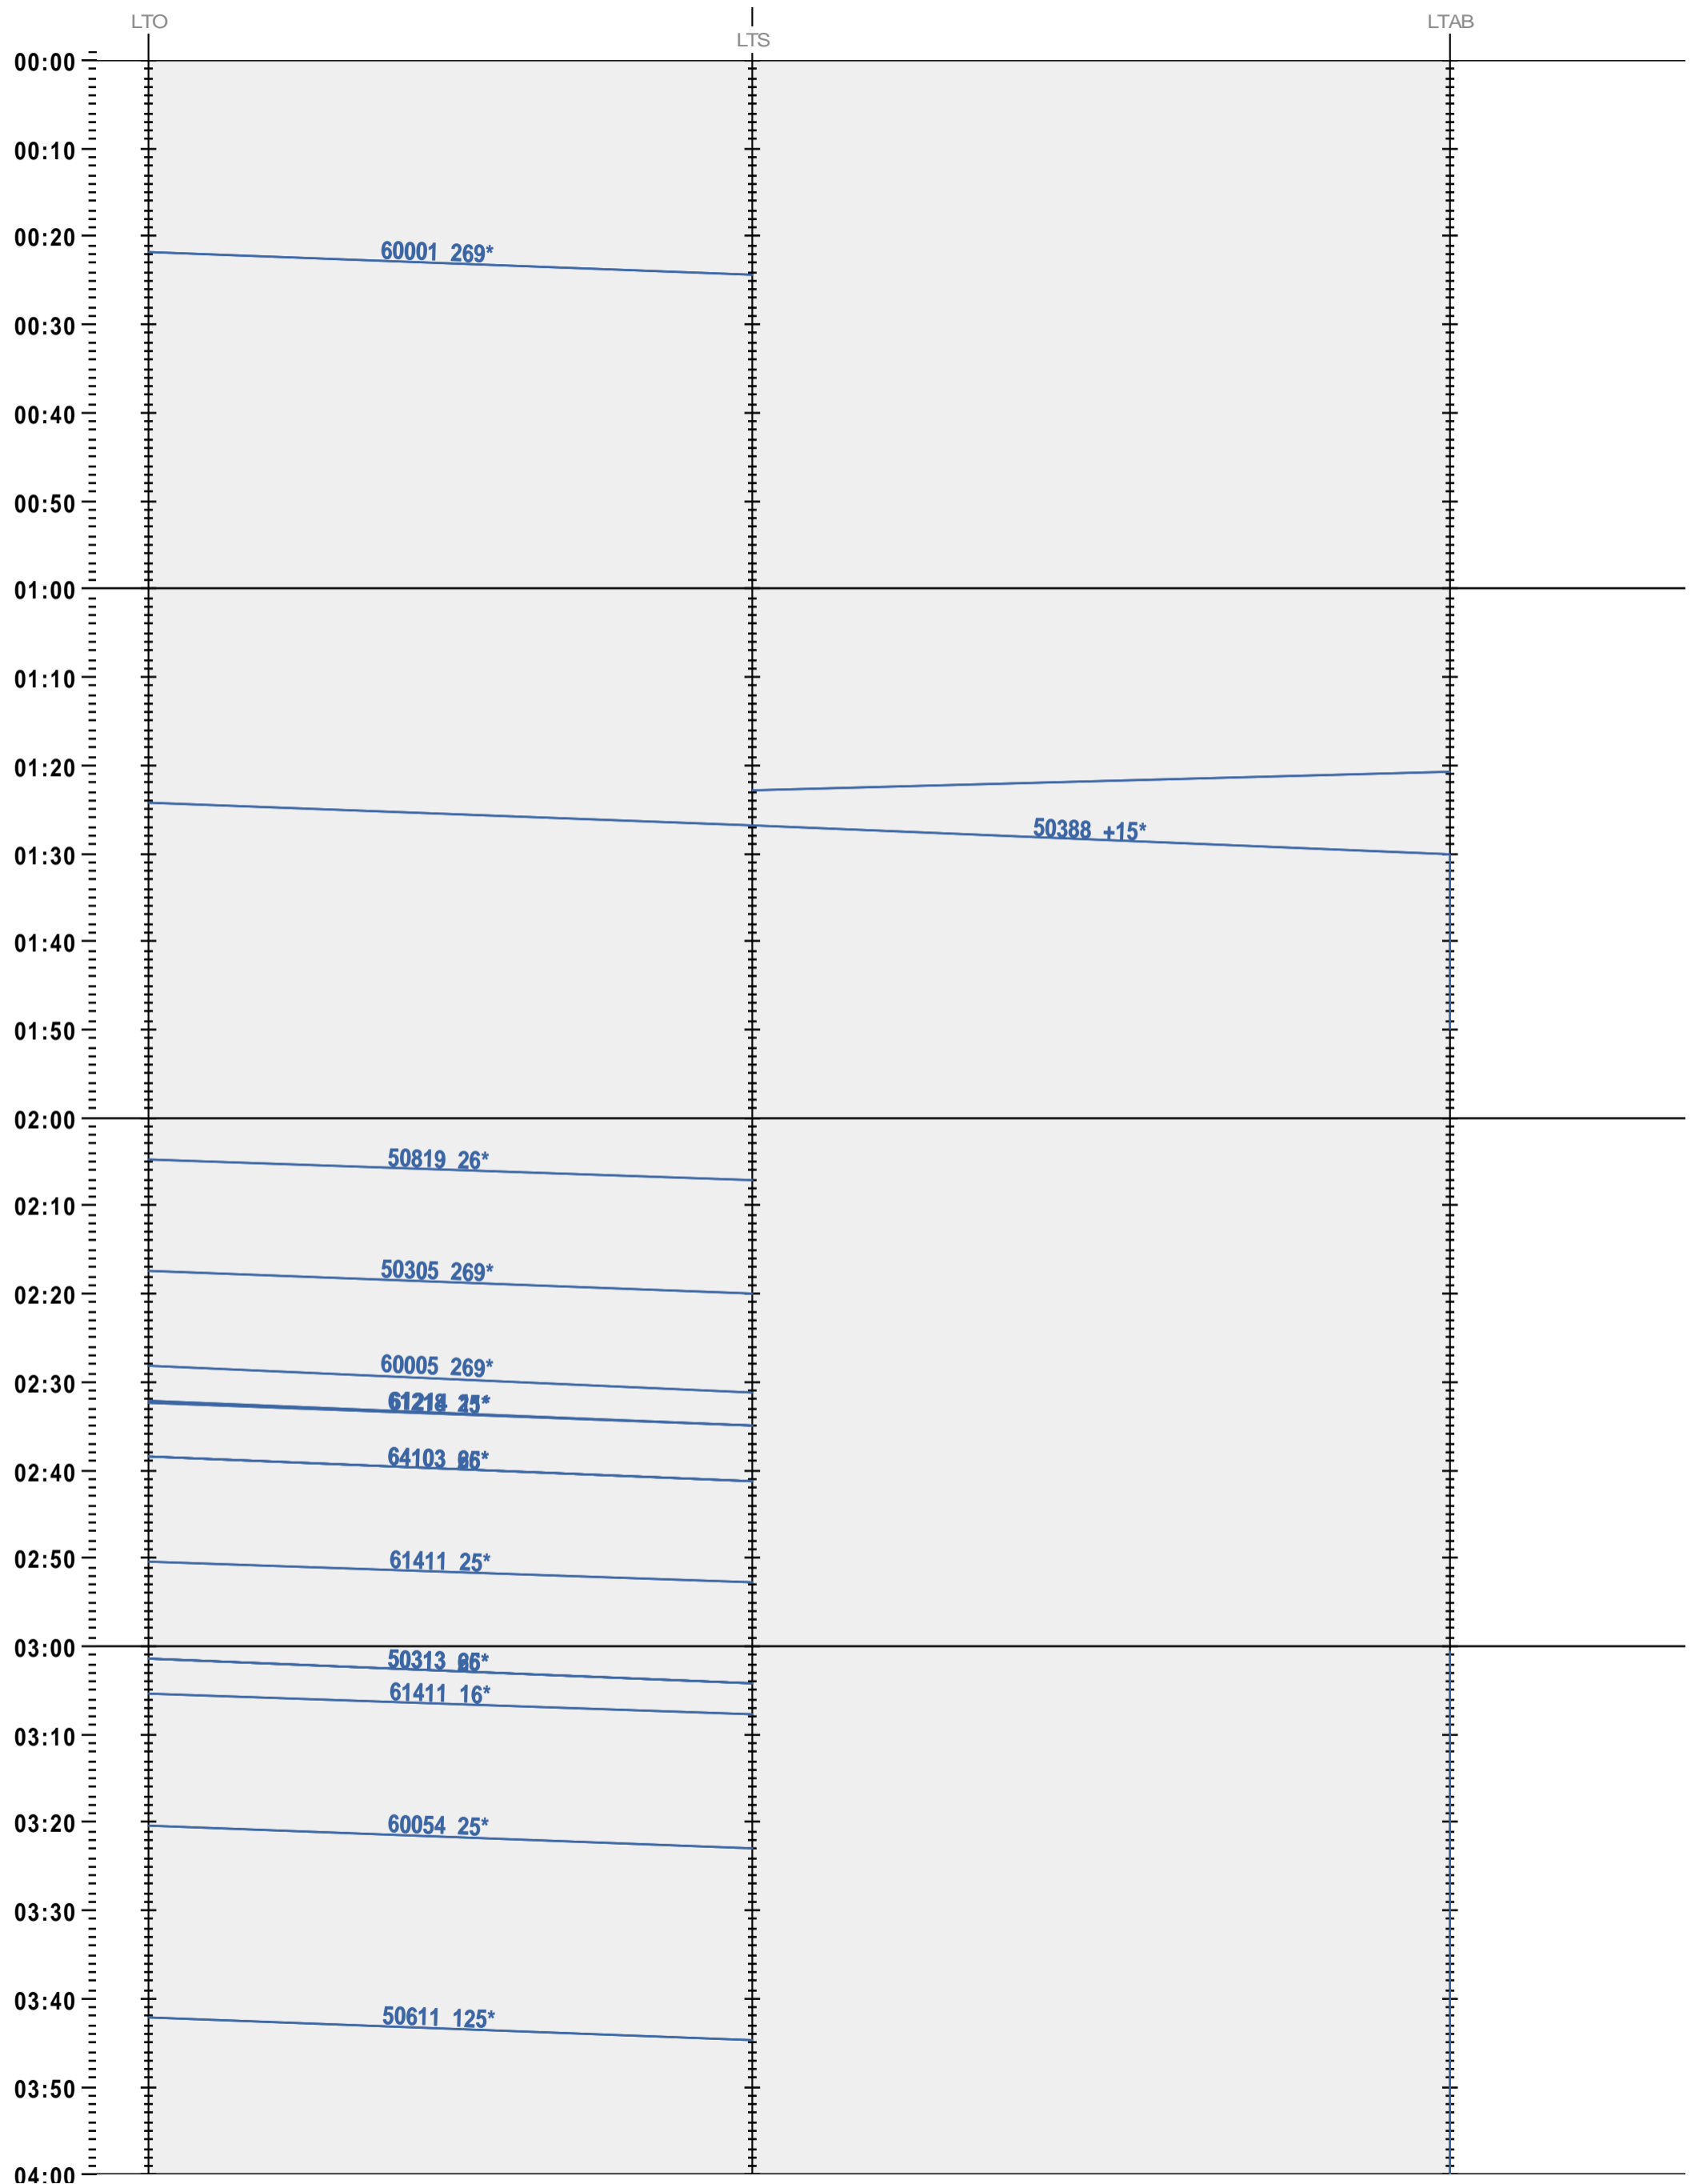

240 - LT Ouest - LT Sud - S6 - LTAB

Fahrplanperiode 2025 (15.12.2024 – 13.12.2025)

Update

Gültig ab 12.05.2025

240 - LT Ouest - LT Sud - S6 - LTAB

Fahrplanperiode 2025 (15.12.2024 – 13.12.2025)

Update

Gültig ab 12.05.2025

240 - LT Ouest - LT Sud - S6 - LTAB

Fahrplanperiode 2025 (15.12.2024 - 13.12.2025)

Update

Gültig ab 12.05.2025