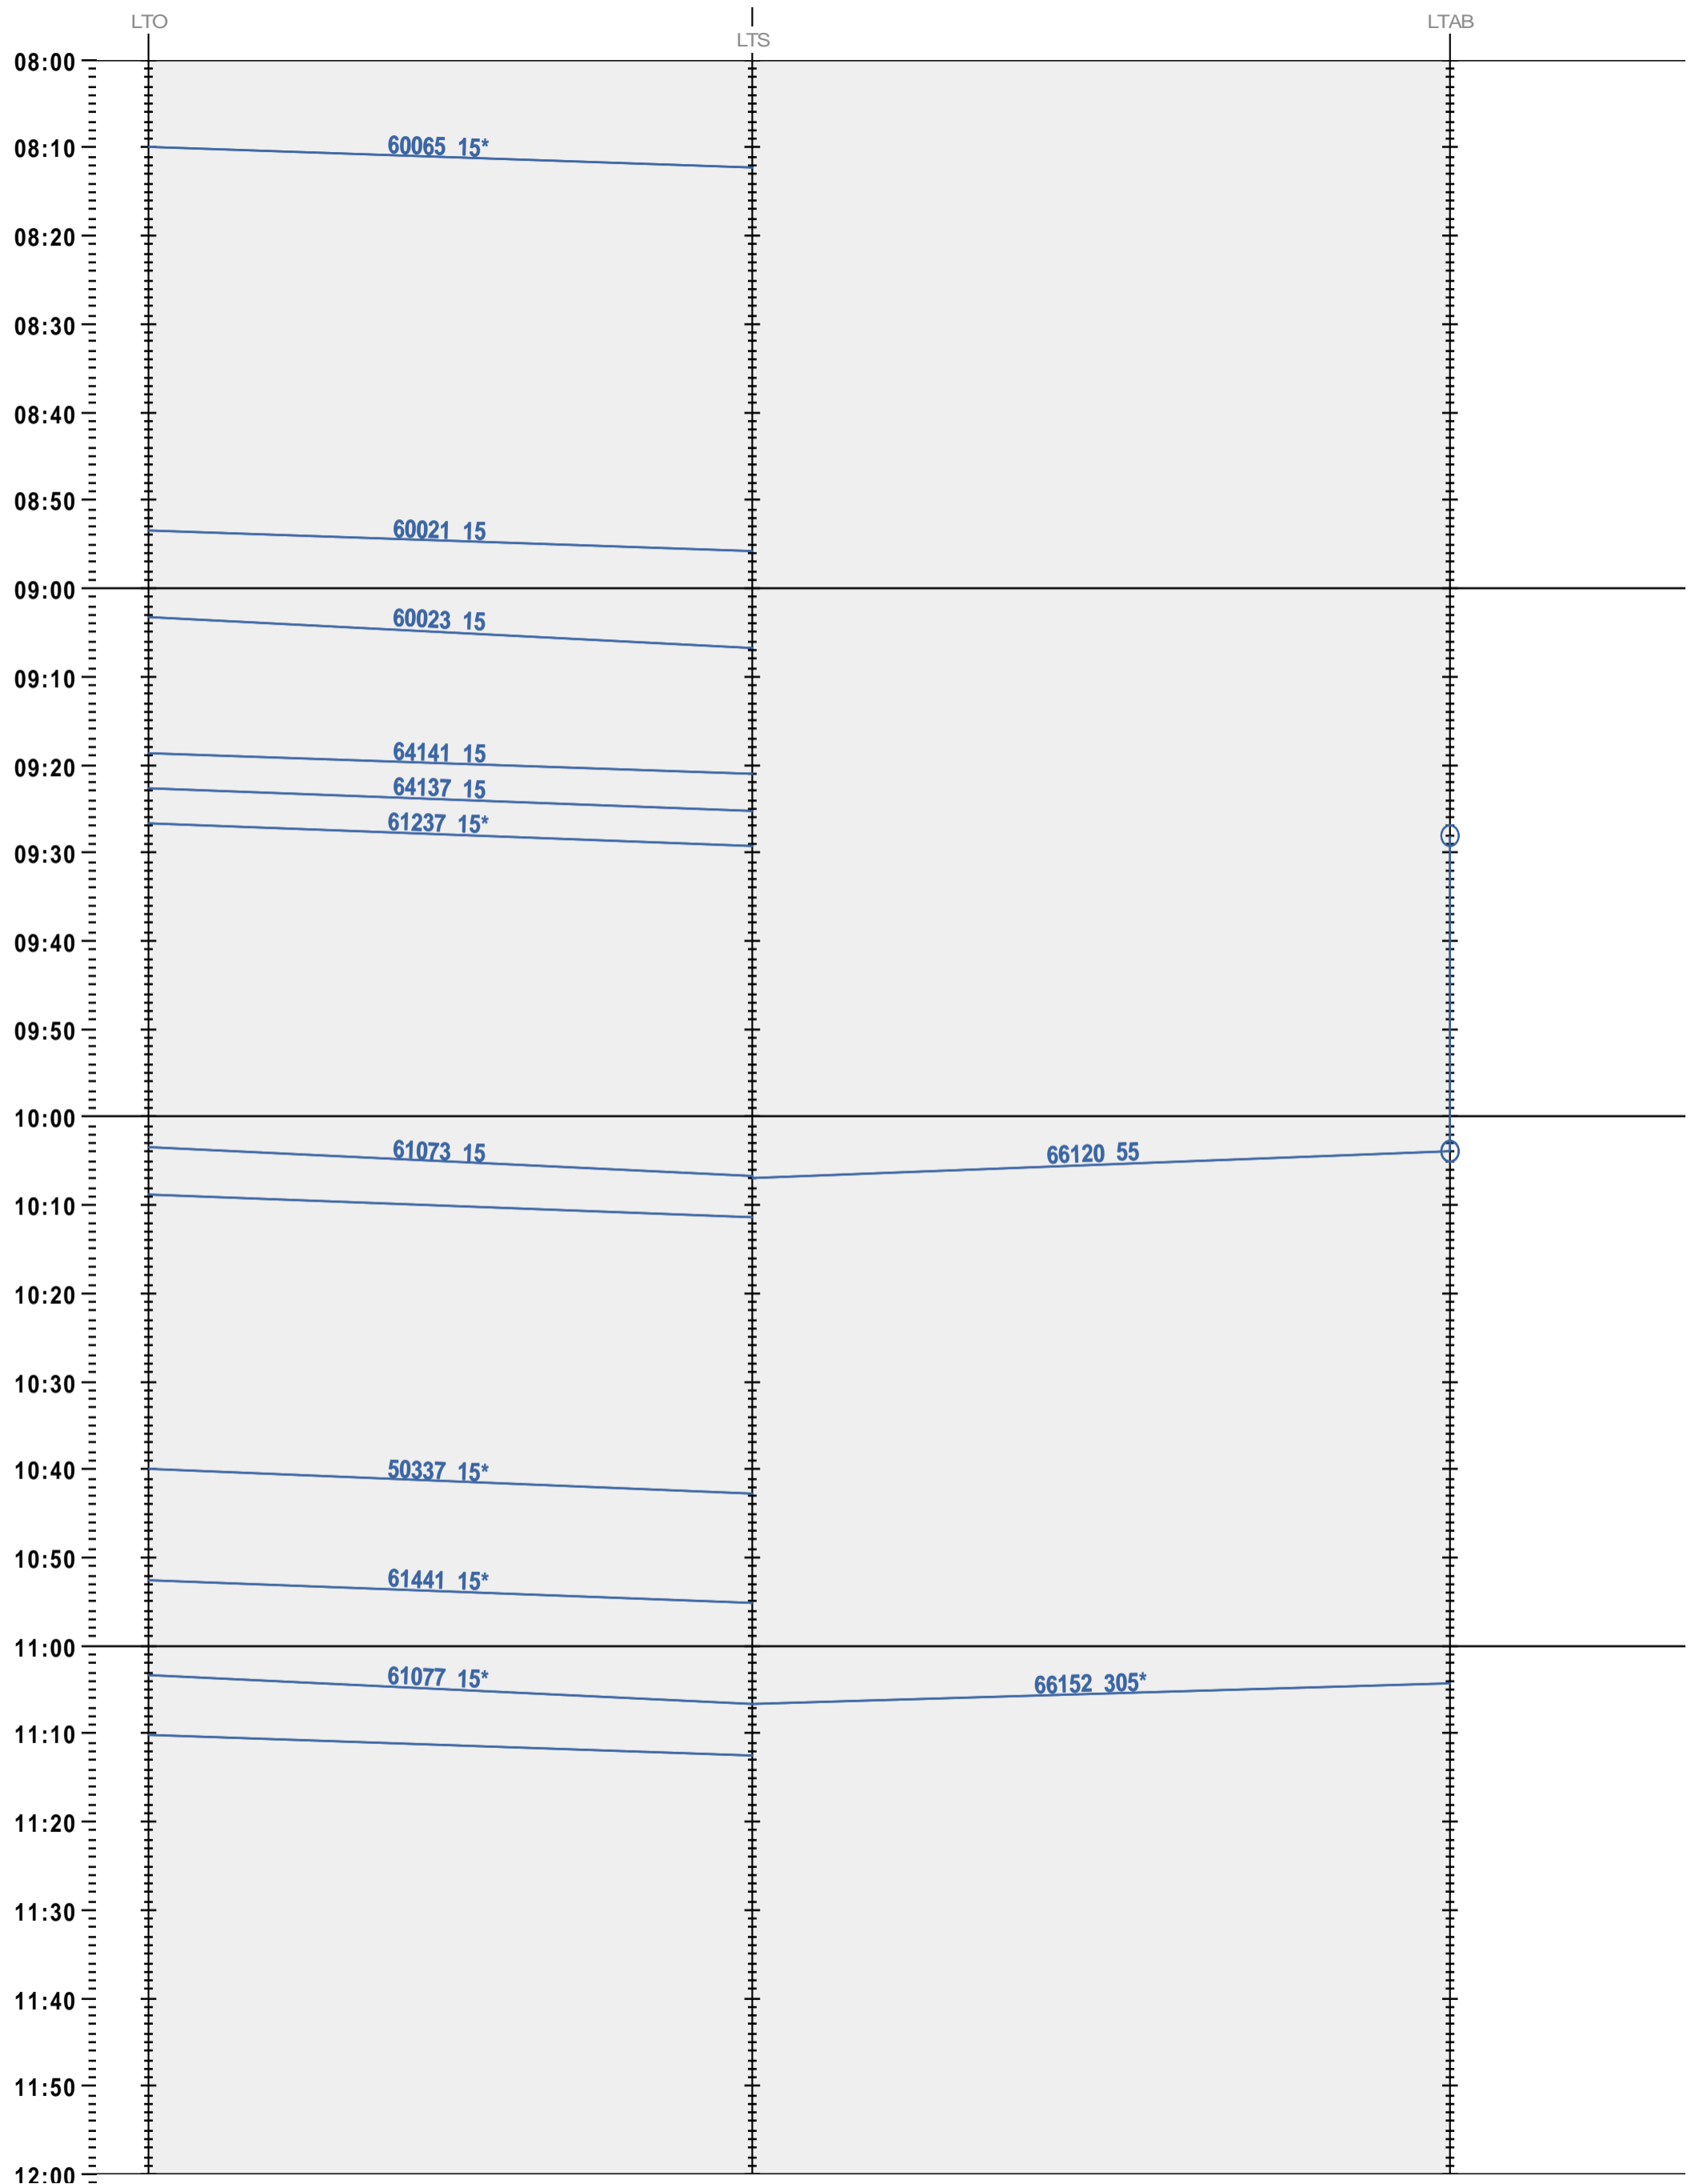

240 - LT Ouest - LT Sud - S6 - LTAB

Fahrplanperiode 2025 (15.12.2024 – 13.12.2025)

Update

Gültig ab 12.05.2025

240 - LT Ouest - LT Sud - S6 - LTAB

Fahrplanperiode 2025 (15.12.2024 – 13.12.2025)

Update

Gültig ab 12.05.2025

240 - LT Ouest - LT Sud - S6 - LTAB

Fahrplanperiode 2025 (15.12.2024 - 13.12.2025)

Update

Gültig ab 12.05.2025