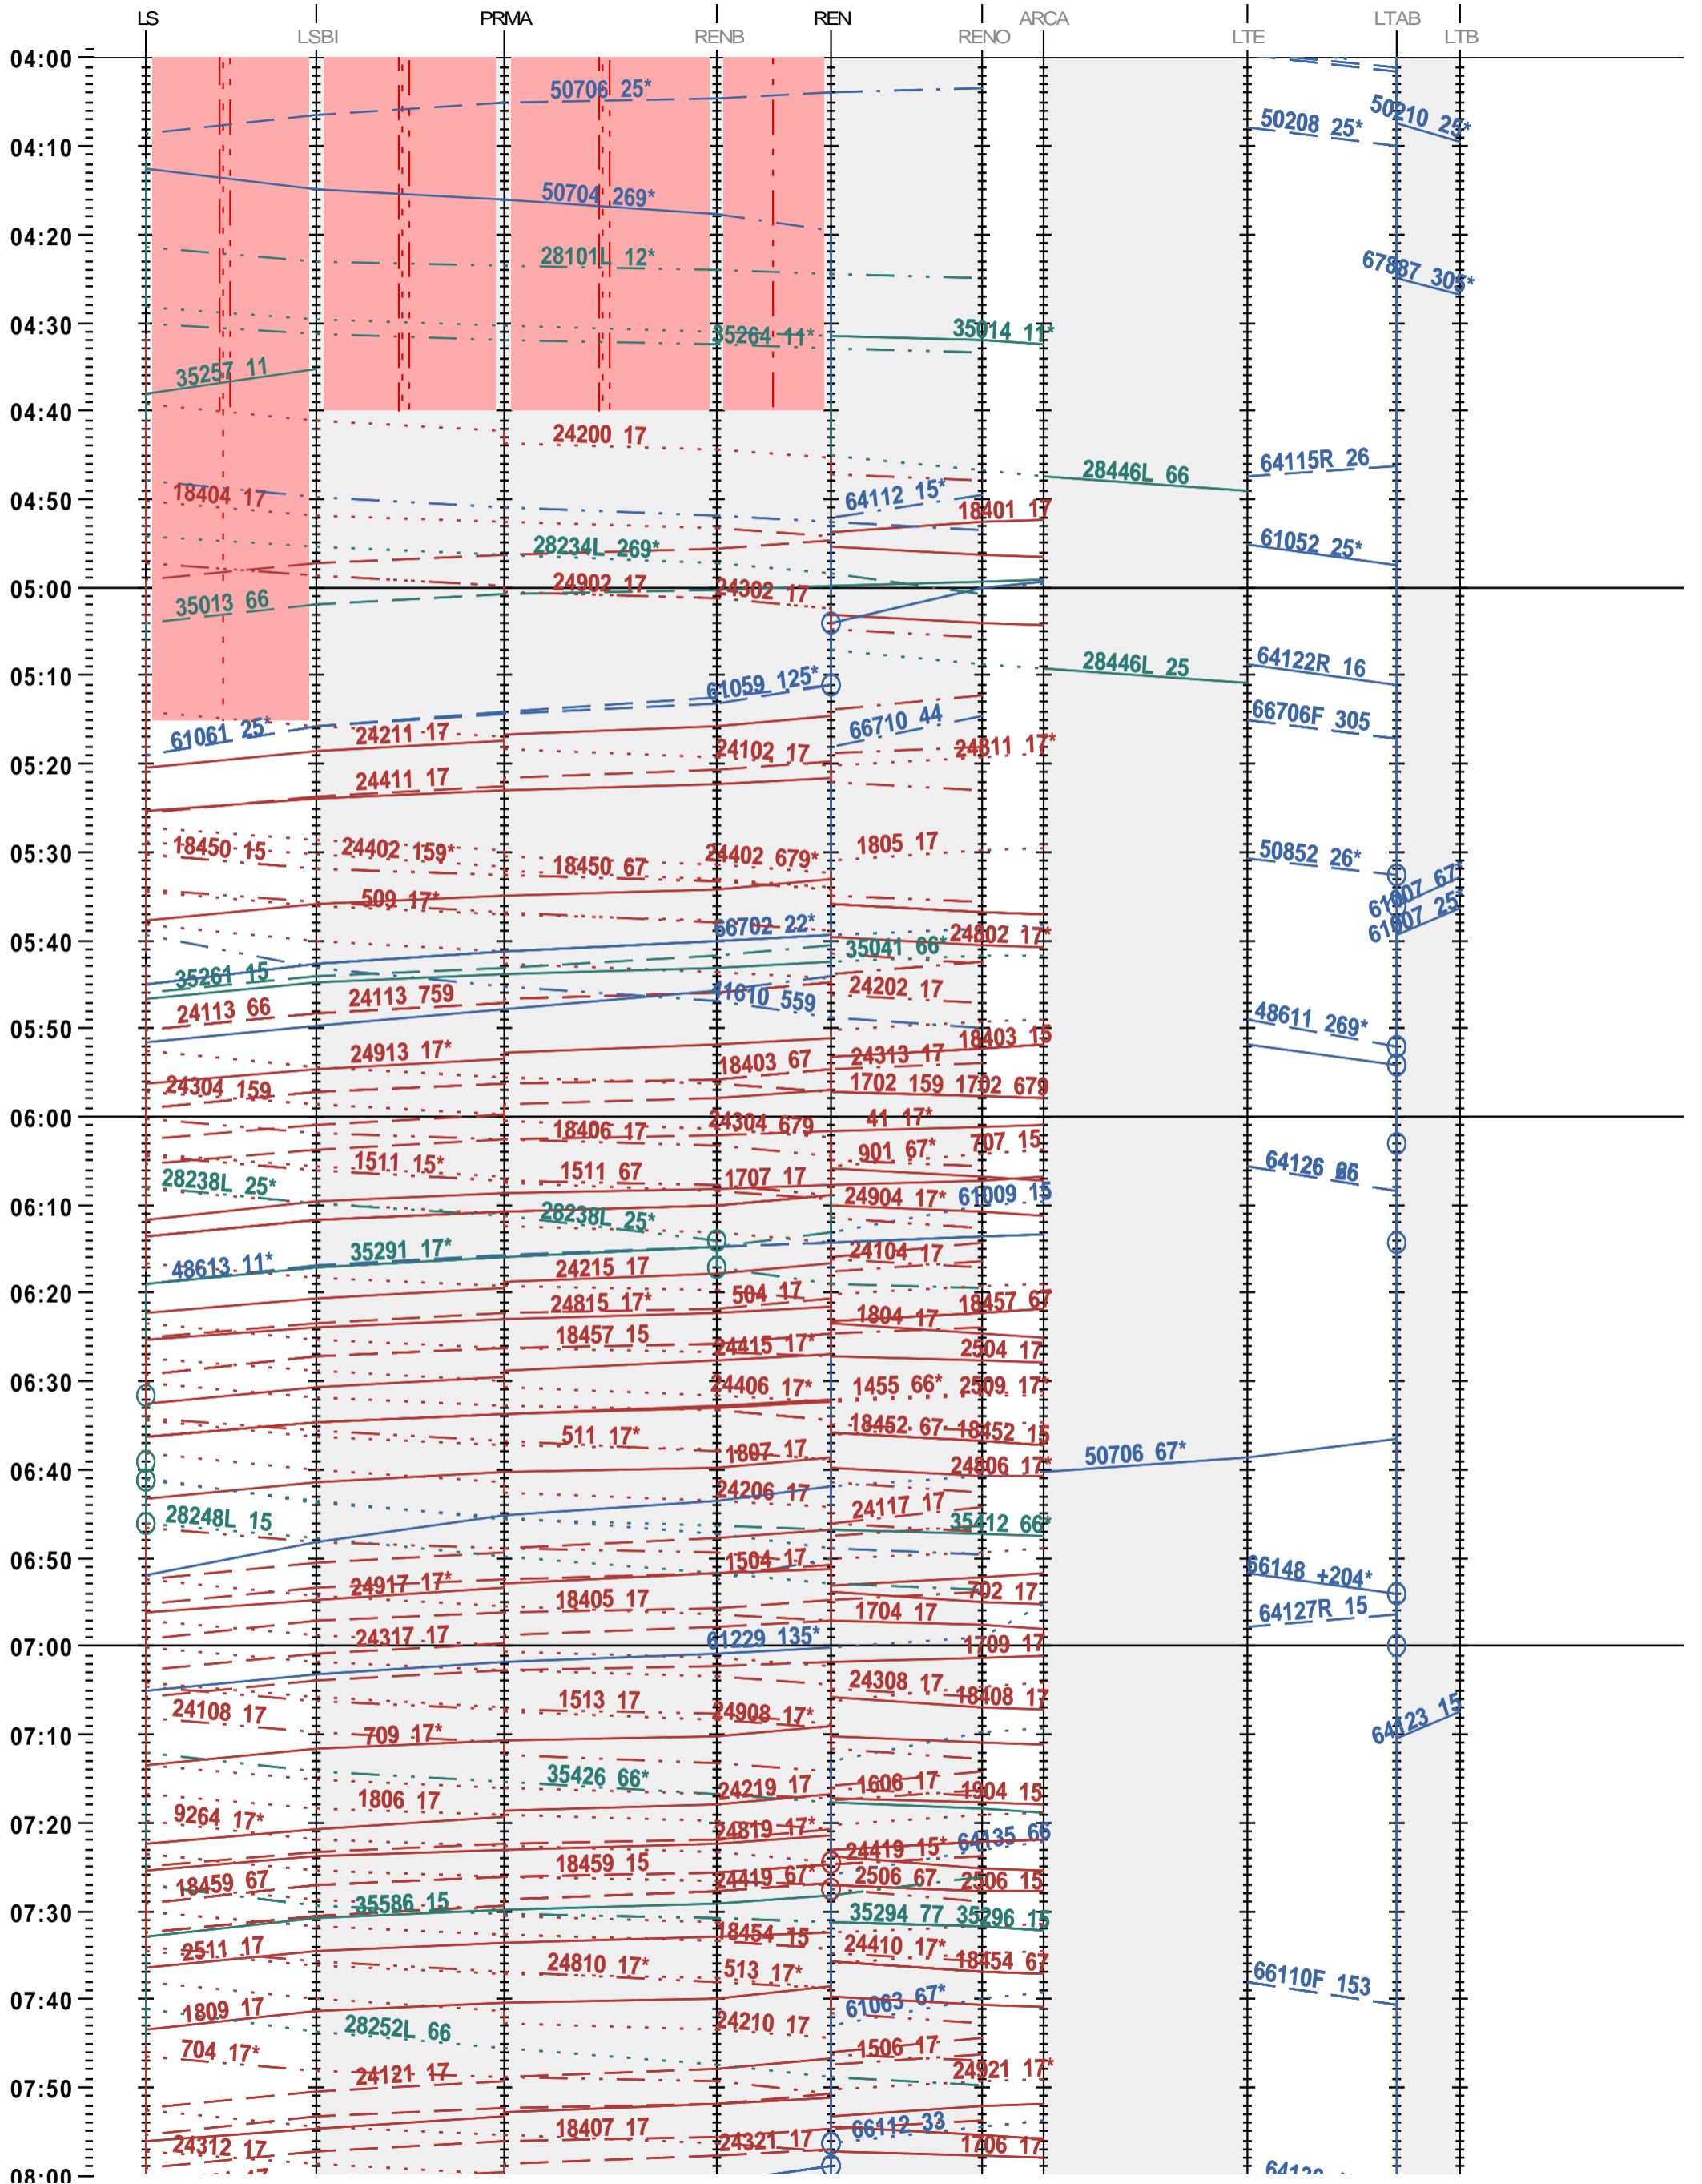

242 - Lausanne - Renens - 600 LTAB

Fahrplanperiode 2025 (15.12.2024 – 13.12.2025)

Update

Gültig ab 12.05.2025

242 - Lausanne - Renens - 600 LTAB

Fahrplanperiode 2025 (15.12.2024 – 13.12.2025)

Update

Gültig ab 12.05.2025