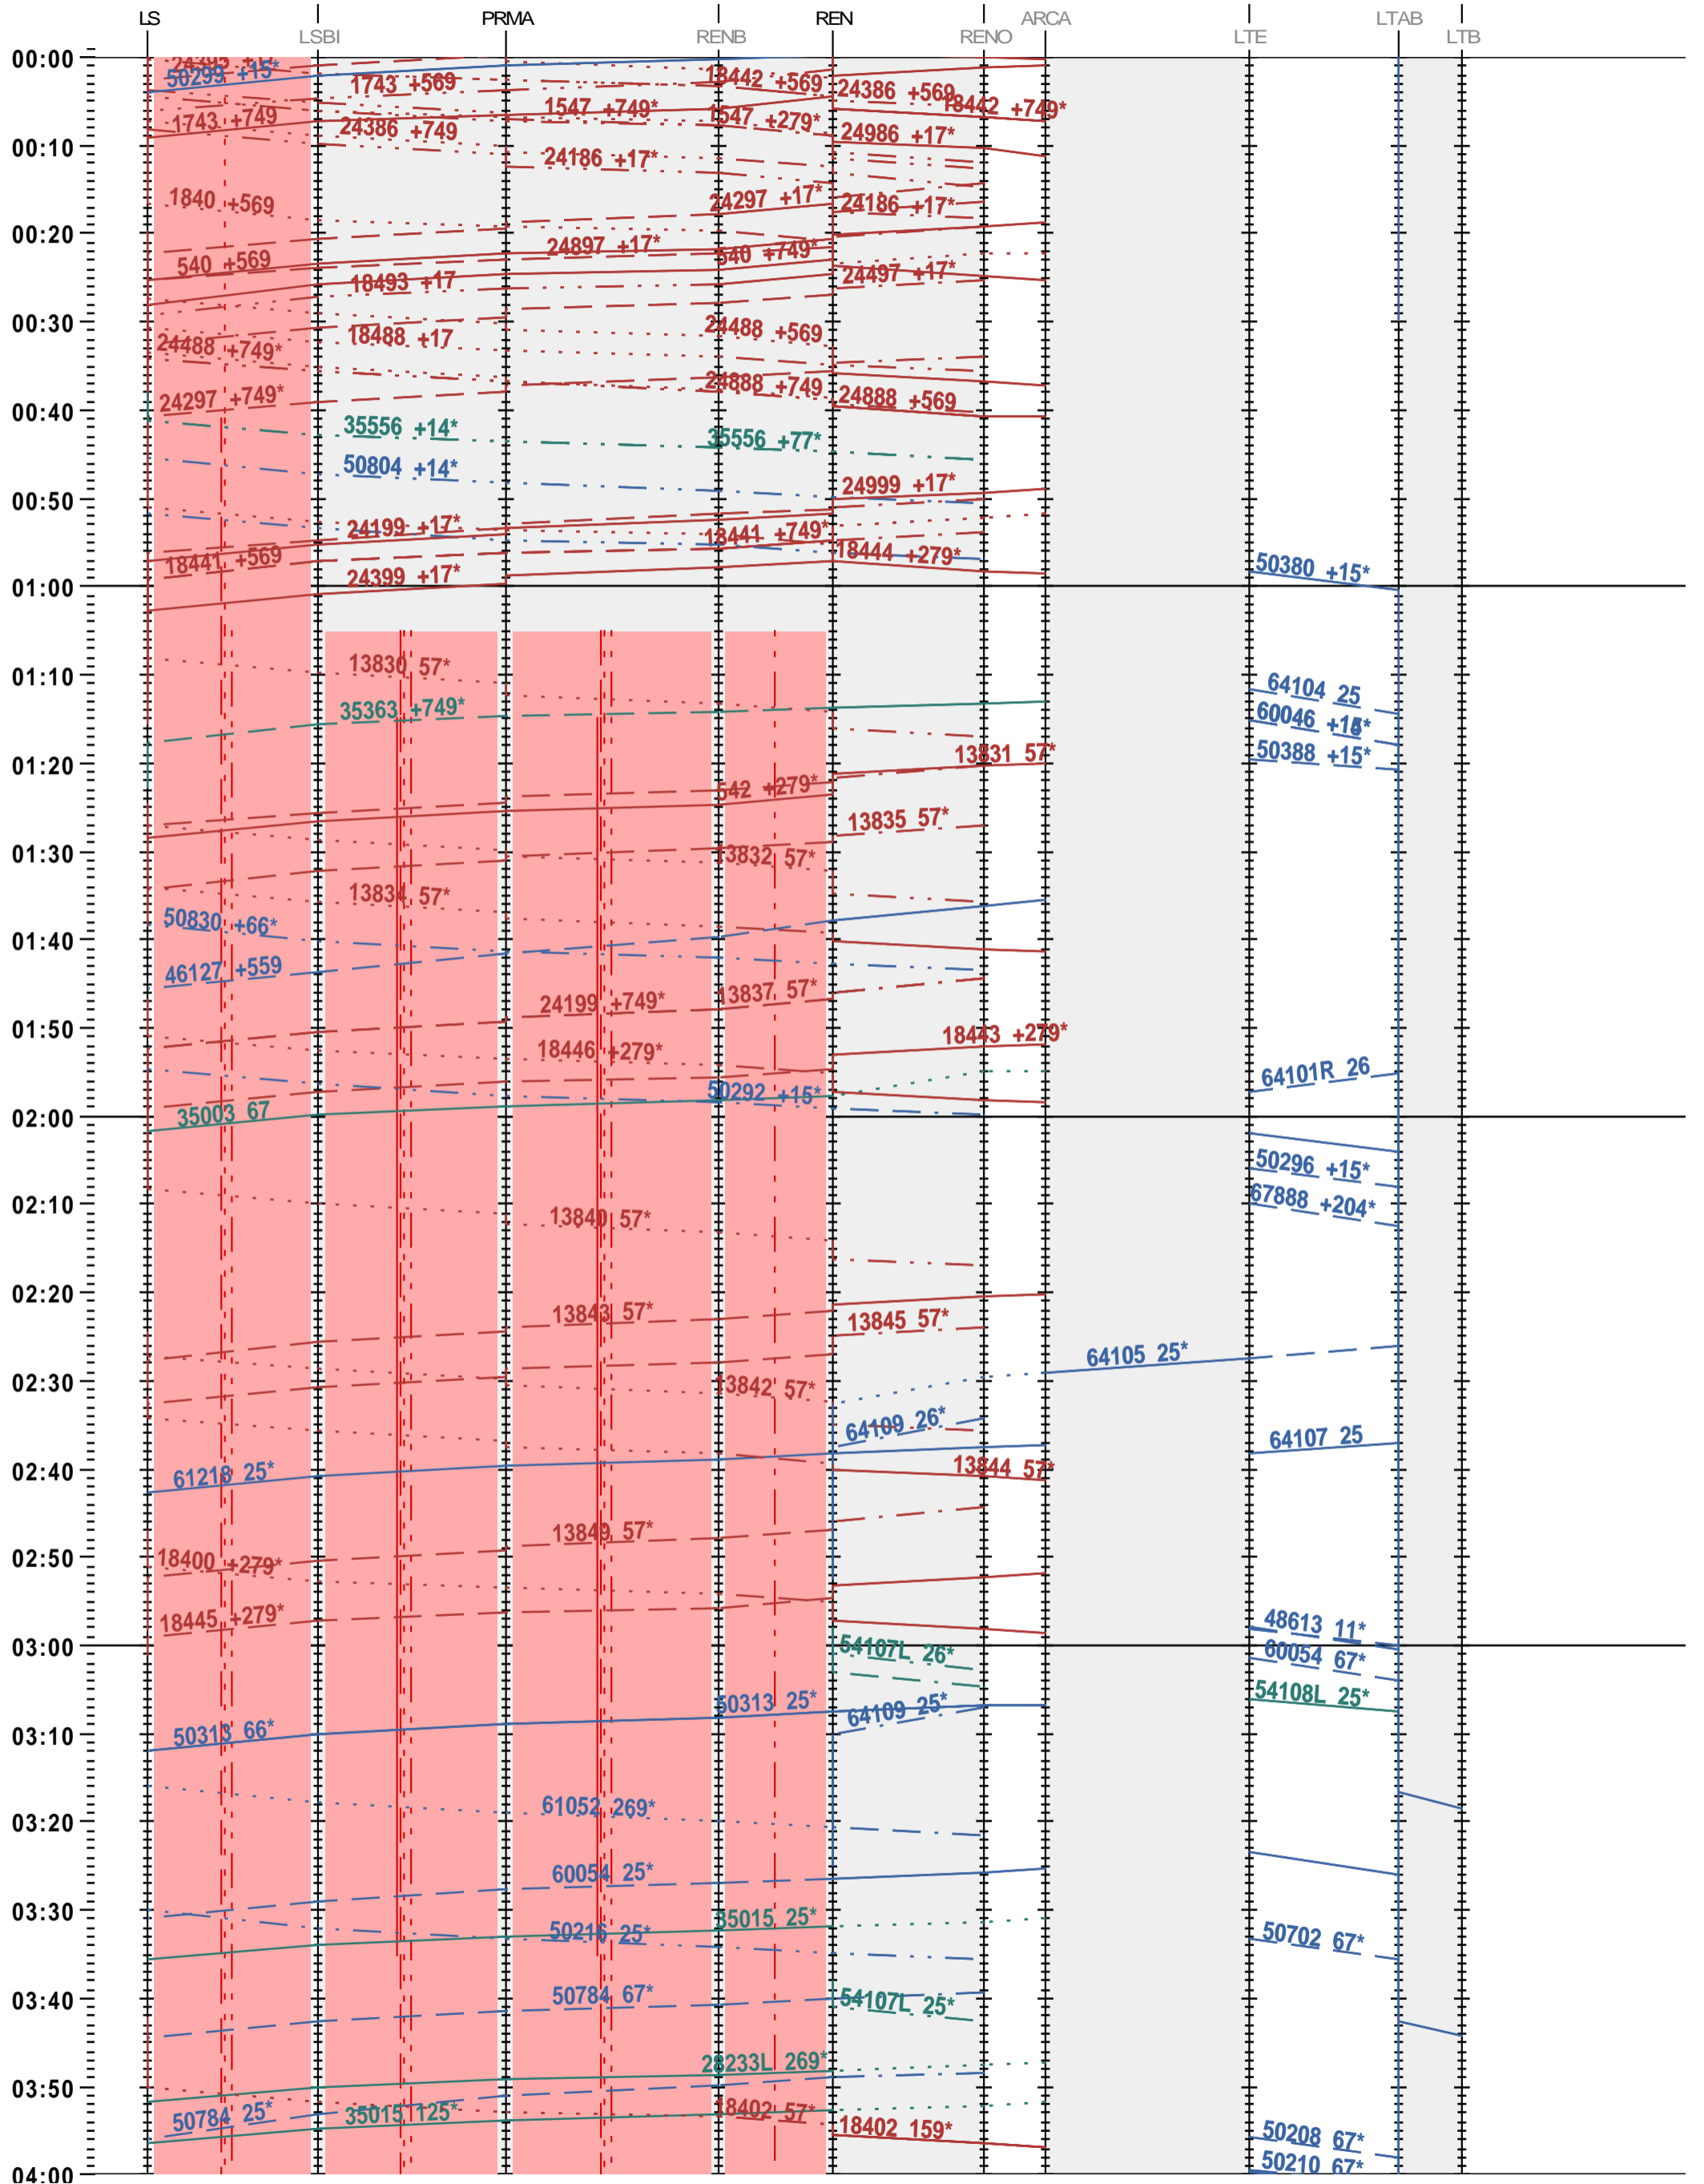

242 - Lausanne - Renens - 600 LTAB

Fahrplanperiode 2025 (15.12.2024 – 13.12.2025)

Update

Gültig ab 12.05.2025

242 - Lausanne - Renens - 600 LTAB

Fahrplanperiode 2025 (15.12.2024 – 13.12.2025)

Update

Gültig ab 12.05.2025