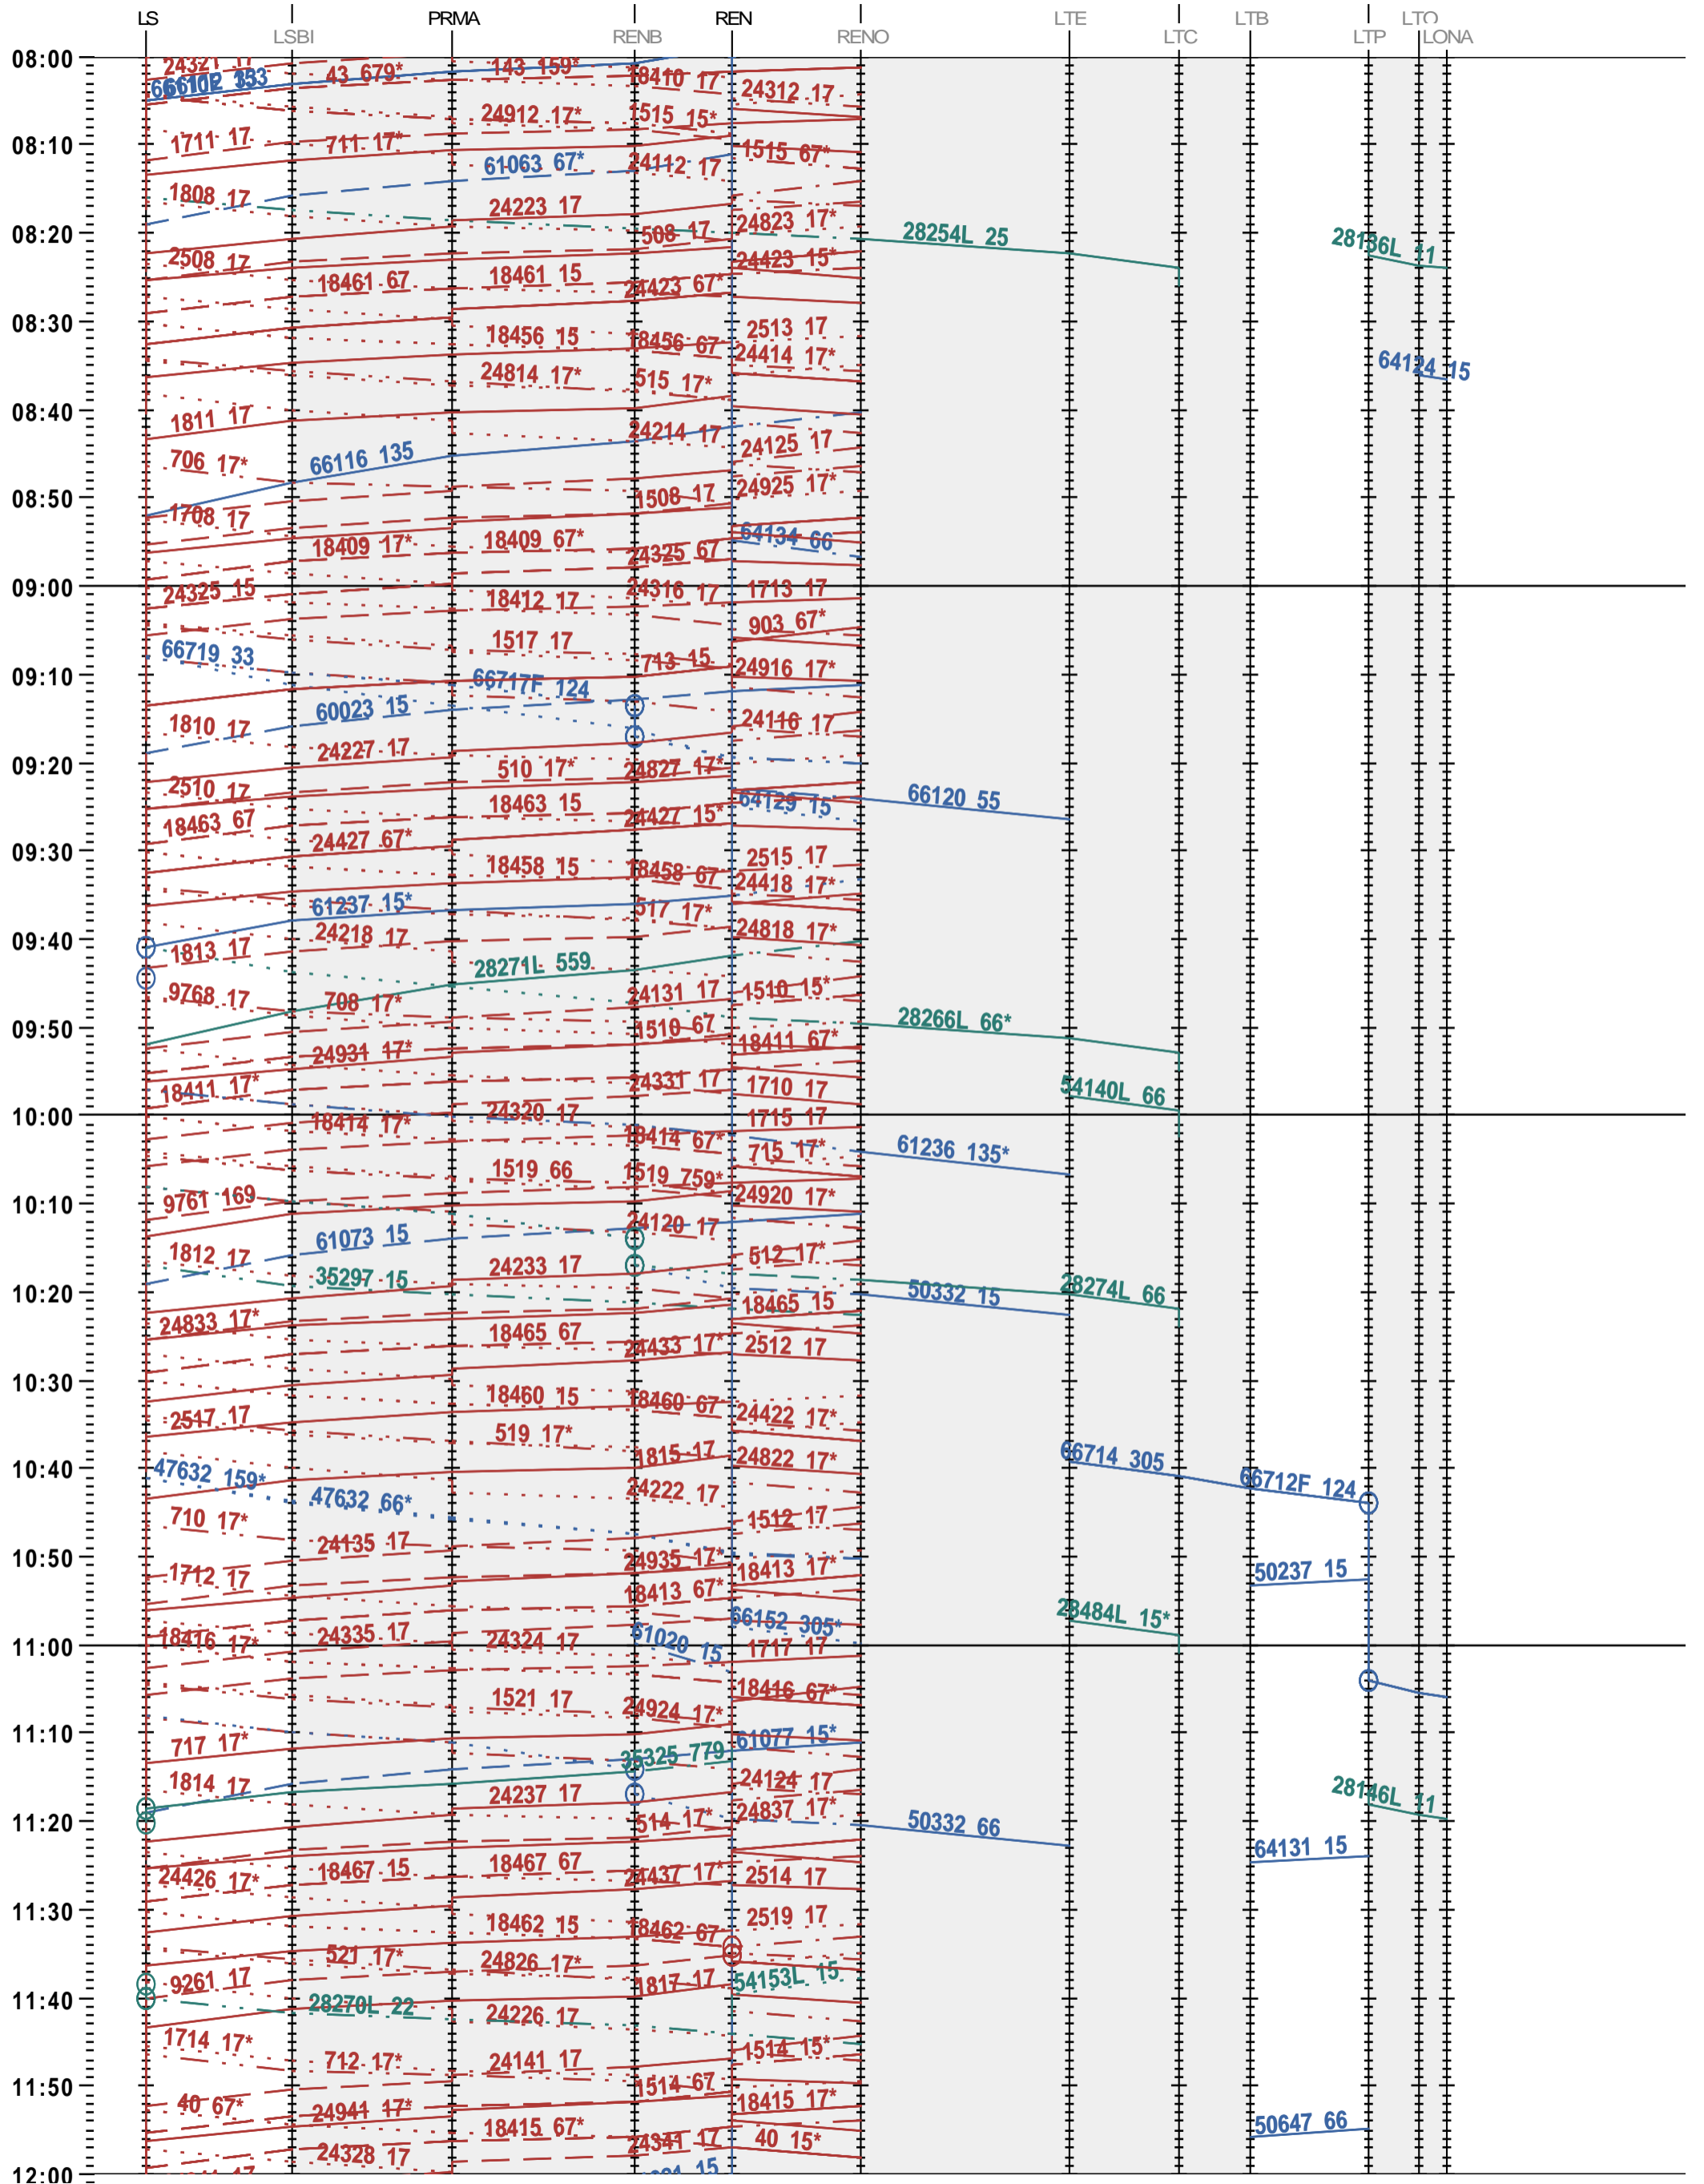

243 - Lausanne - Renens - 600 - N LTP - LONA

Fahrplanperiode 2025 (15.12.2024 – 13.12.2025)

Update

Gültig ab 12.05.2025

243 - Lausanne - Renens - 600 - N LTP - LONA

Fahrplanperiode 2025 (15.12.2024 – 13.12.2025)

Update

Gültig ab 12.05.2025

243 - Lausanne - Renens - 600 - N LTP - LONA

Fahrplanperiode 2025 (15.12.2024 – 13.12.2025)

Update

Gültig ab 12.05.2025

243 - Lausanne - Renens - 600 - N LTP - LONA

Fahrplanperiode 2025 (15.12.2024 – 13.12.2025)