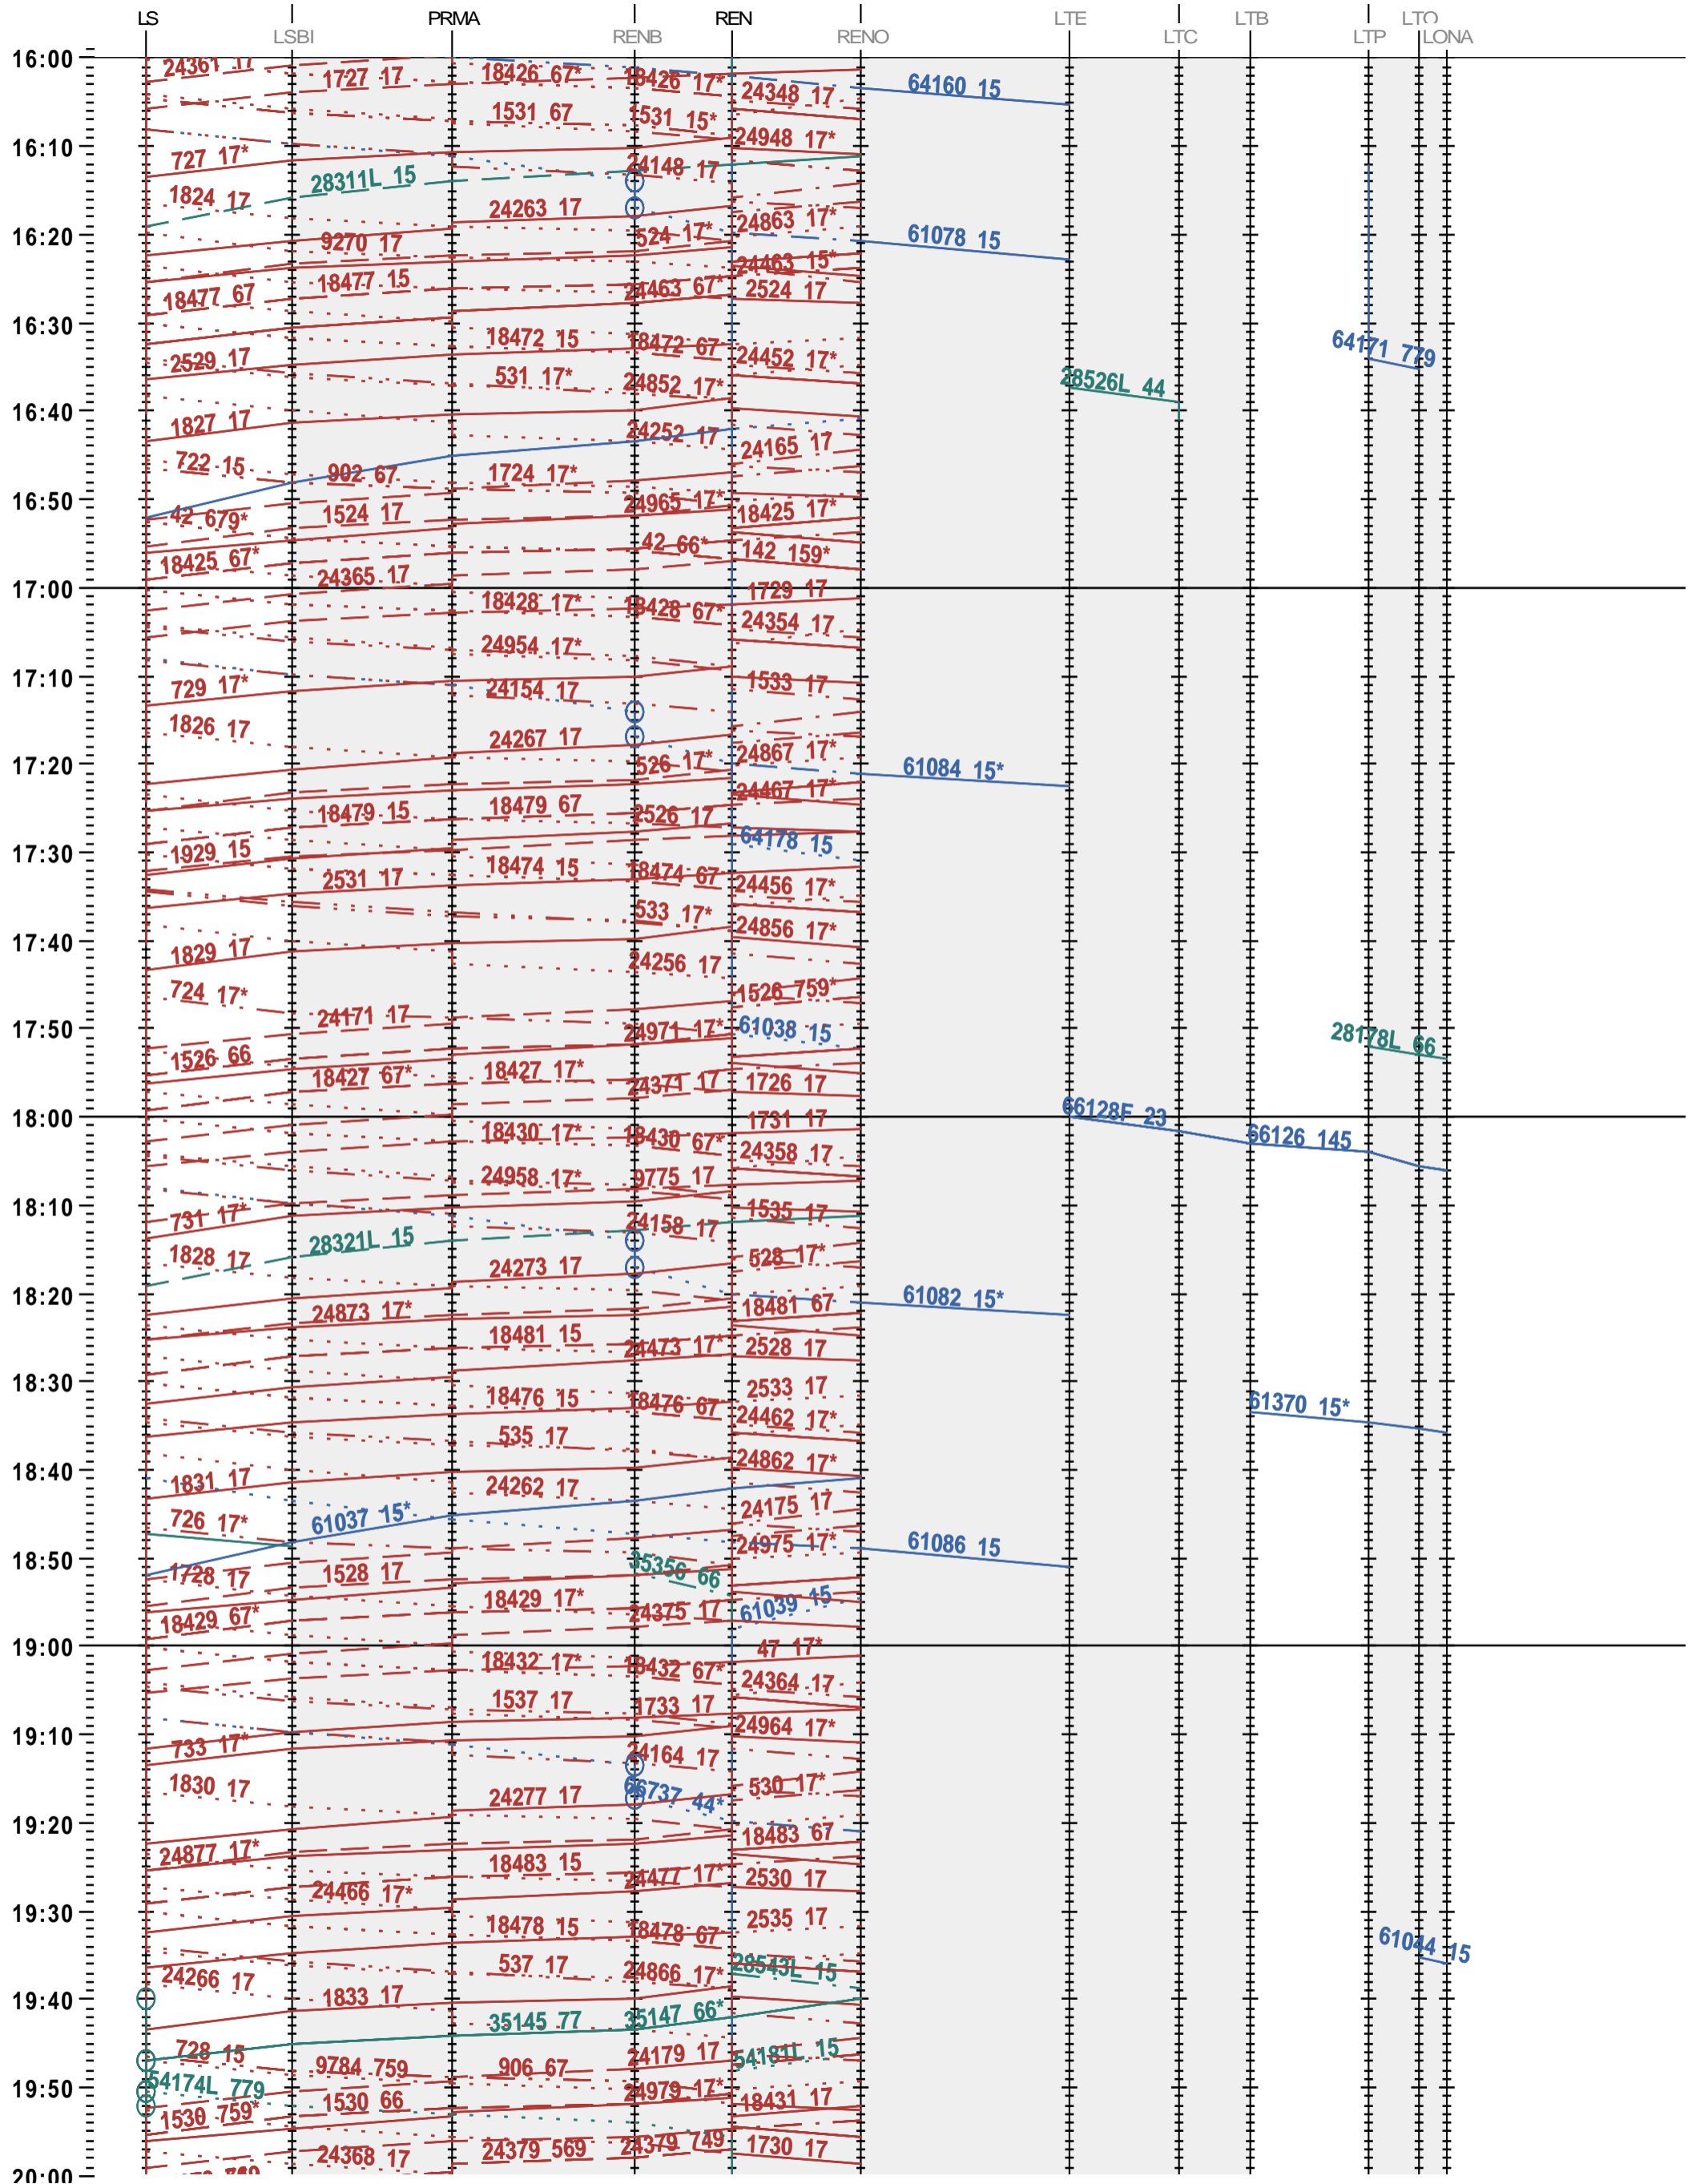

243 - Lausanne - Renens - 600 - N LTP - LONA

Fahrplanperiode 2025 (15.12.2024 – 13.12.2025)

Update

Gültig ab 12.05.2025

243 - Lausanne - Renens - 600 - N LTP - LONA

Fahrplanperiode 2025 (15.12.2024 – 13.12.2025)

Update

Gültig ab 12.05.2025

243 - Lausanne - Renens - 600 - N LTP - LONA

Fahrplanperiode 2025 (15.12.2024 – 13.12.2025)

Update

Gültig ab 12.05.2025

243 - Lausanne - Renens - 600 - N LTP - LONA

Fahrplanperiode 2025 (15.12.2024 – 13.12.2025)