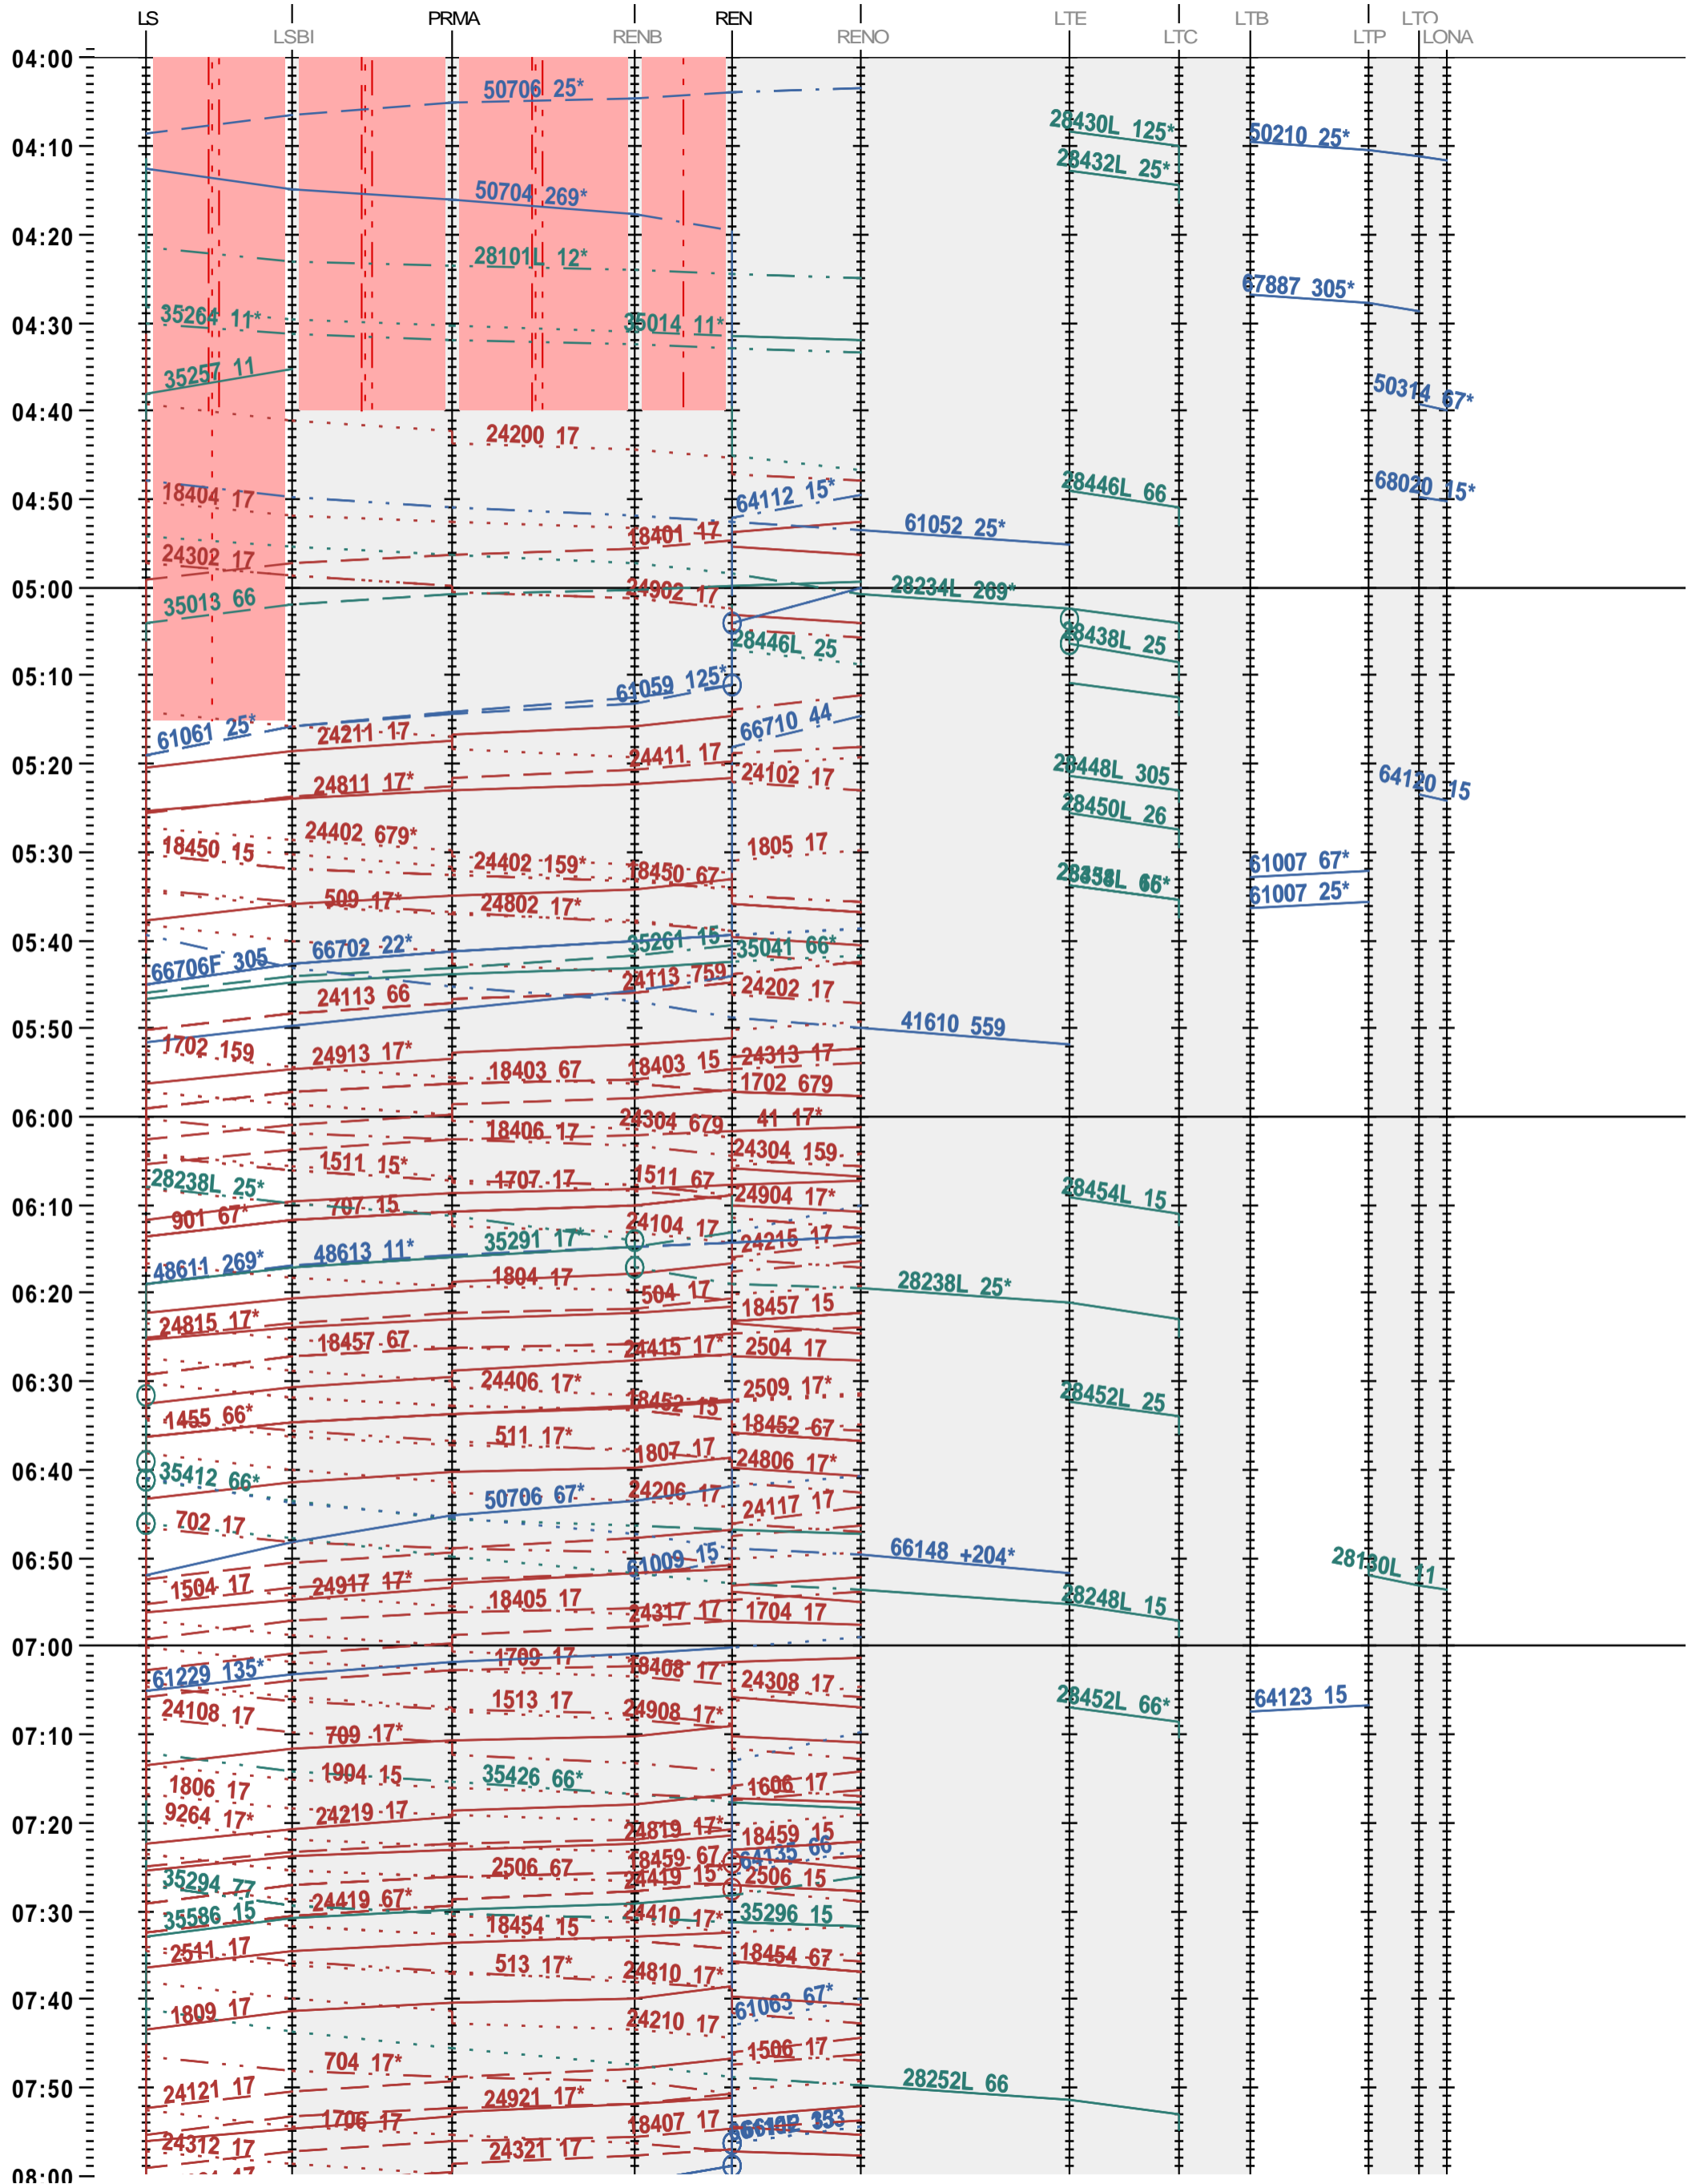

243 - Lausanne - Renens - 600 - N LTP - LONA

Fahrplanperiode 2025 (15.12.2024 – 13.12.2025)

Update

Gültig ab 12.05.2025

243 - Lausanne - Renens - 600 - N LTP - LONA

Fahrplanperiode 2025 (15.12.2024 – 13.12.2025)

Update

Gültig ab 12.05.2025

243 - Lausanne - Renens - 600 - N LTP - LONA

Fahrplanperiode 2025 (15.12.2024 – 13.12.2025)

Update

Gültig ab 12.05.2025

243 - Lausanne - Renens - 600 - N LTP - LONA

Fahrplanperiode 2025 (15.12.2024 – 13.12.2025)