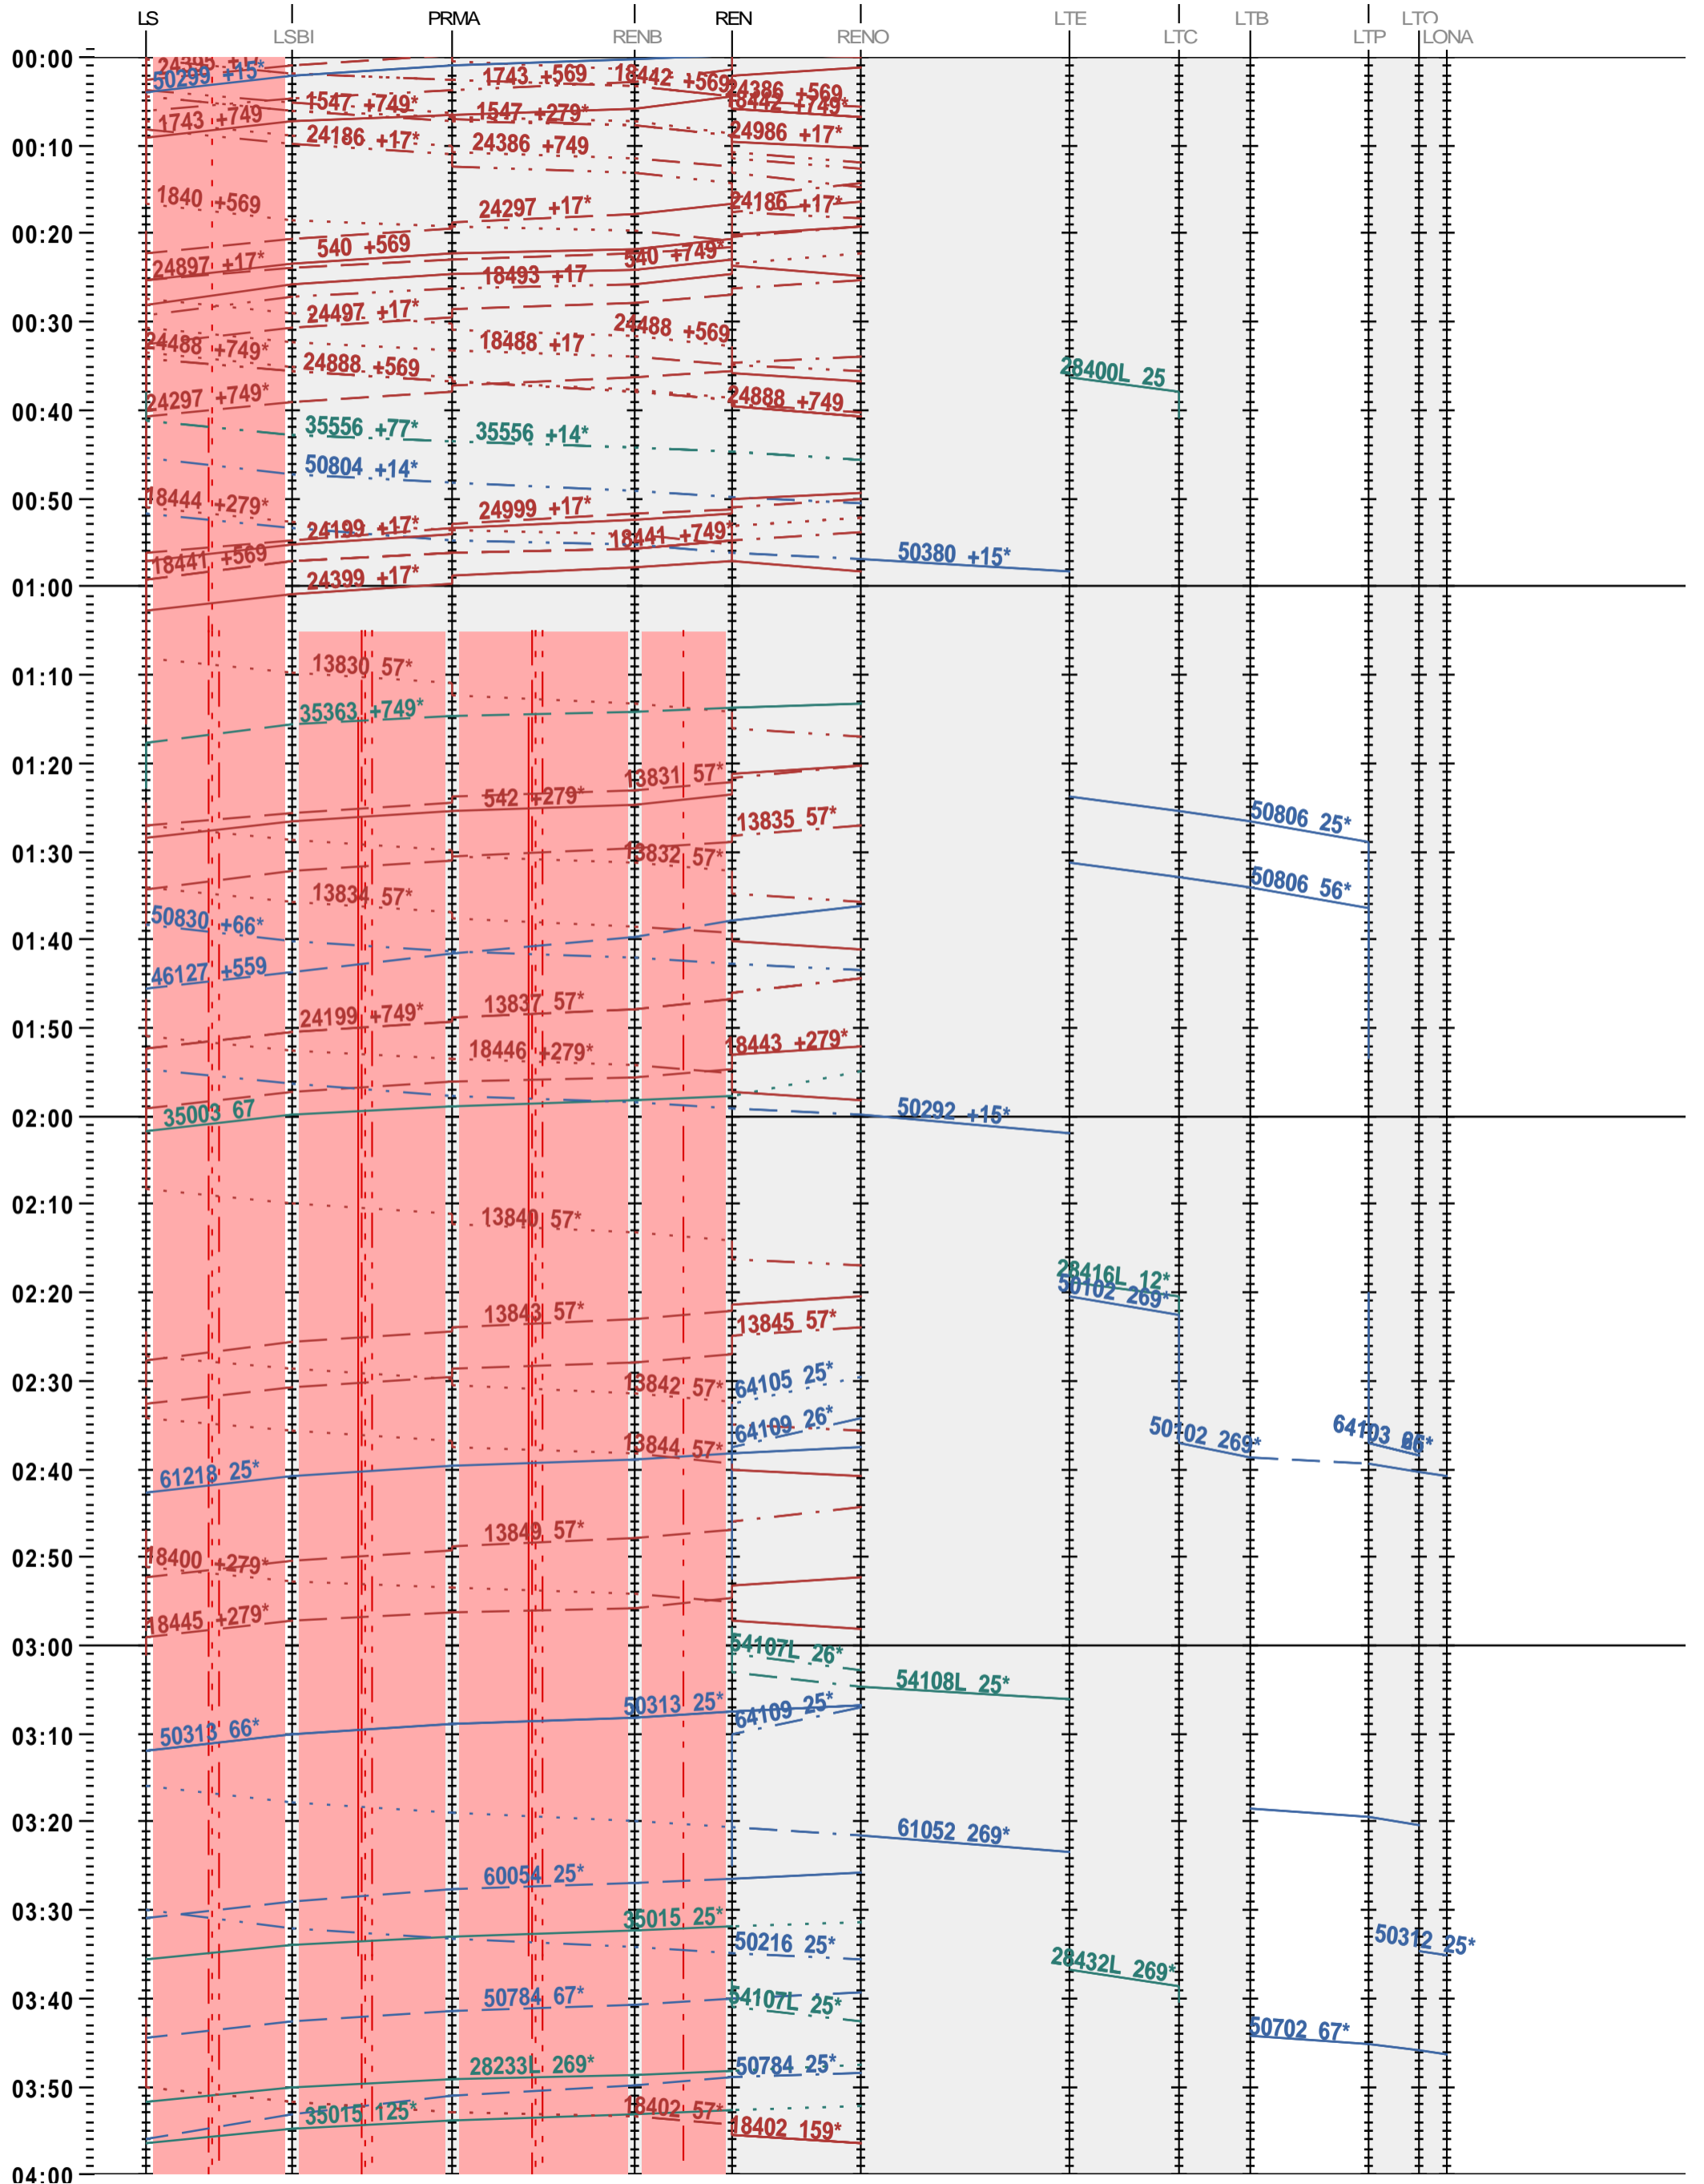

243 - Lausanne - Renens - 600 - N LTP - LONA

Fahrplanperiode 2025 (15.12.2024 – 13.12.2025)

Update

Gültig ab 12.05.2025

243 - Lausanne - Renens - 600 - N LTP - LONA

Fahrplanperiode 2025 (15.12.2024 – 13.12.2025)

Update

Gültig ab 12.05.2025

243 - Lausanne - Renens - 600 - N LTP - LONA

Fahrplanperiode 2025 (15.12.2024 – 13.12.2025)

Update

Gültig ab 12.05.2025

243 - Lausanne - Renens - 600 - N LTP - LONA

Fahrplanperiode 2025 (15.12.2024 – 13.12.2025)