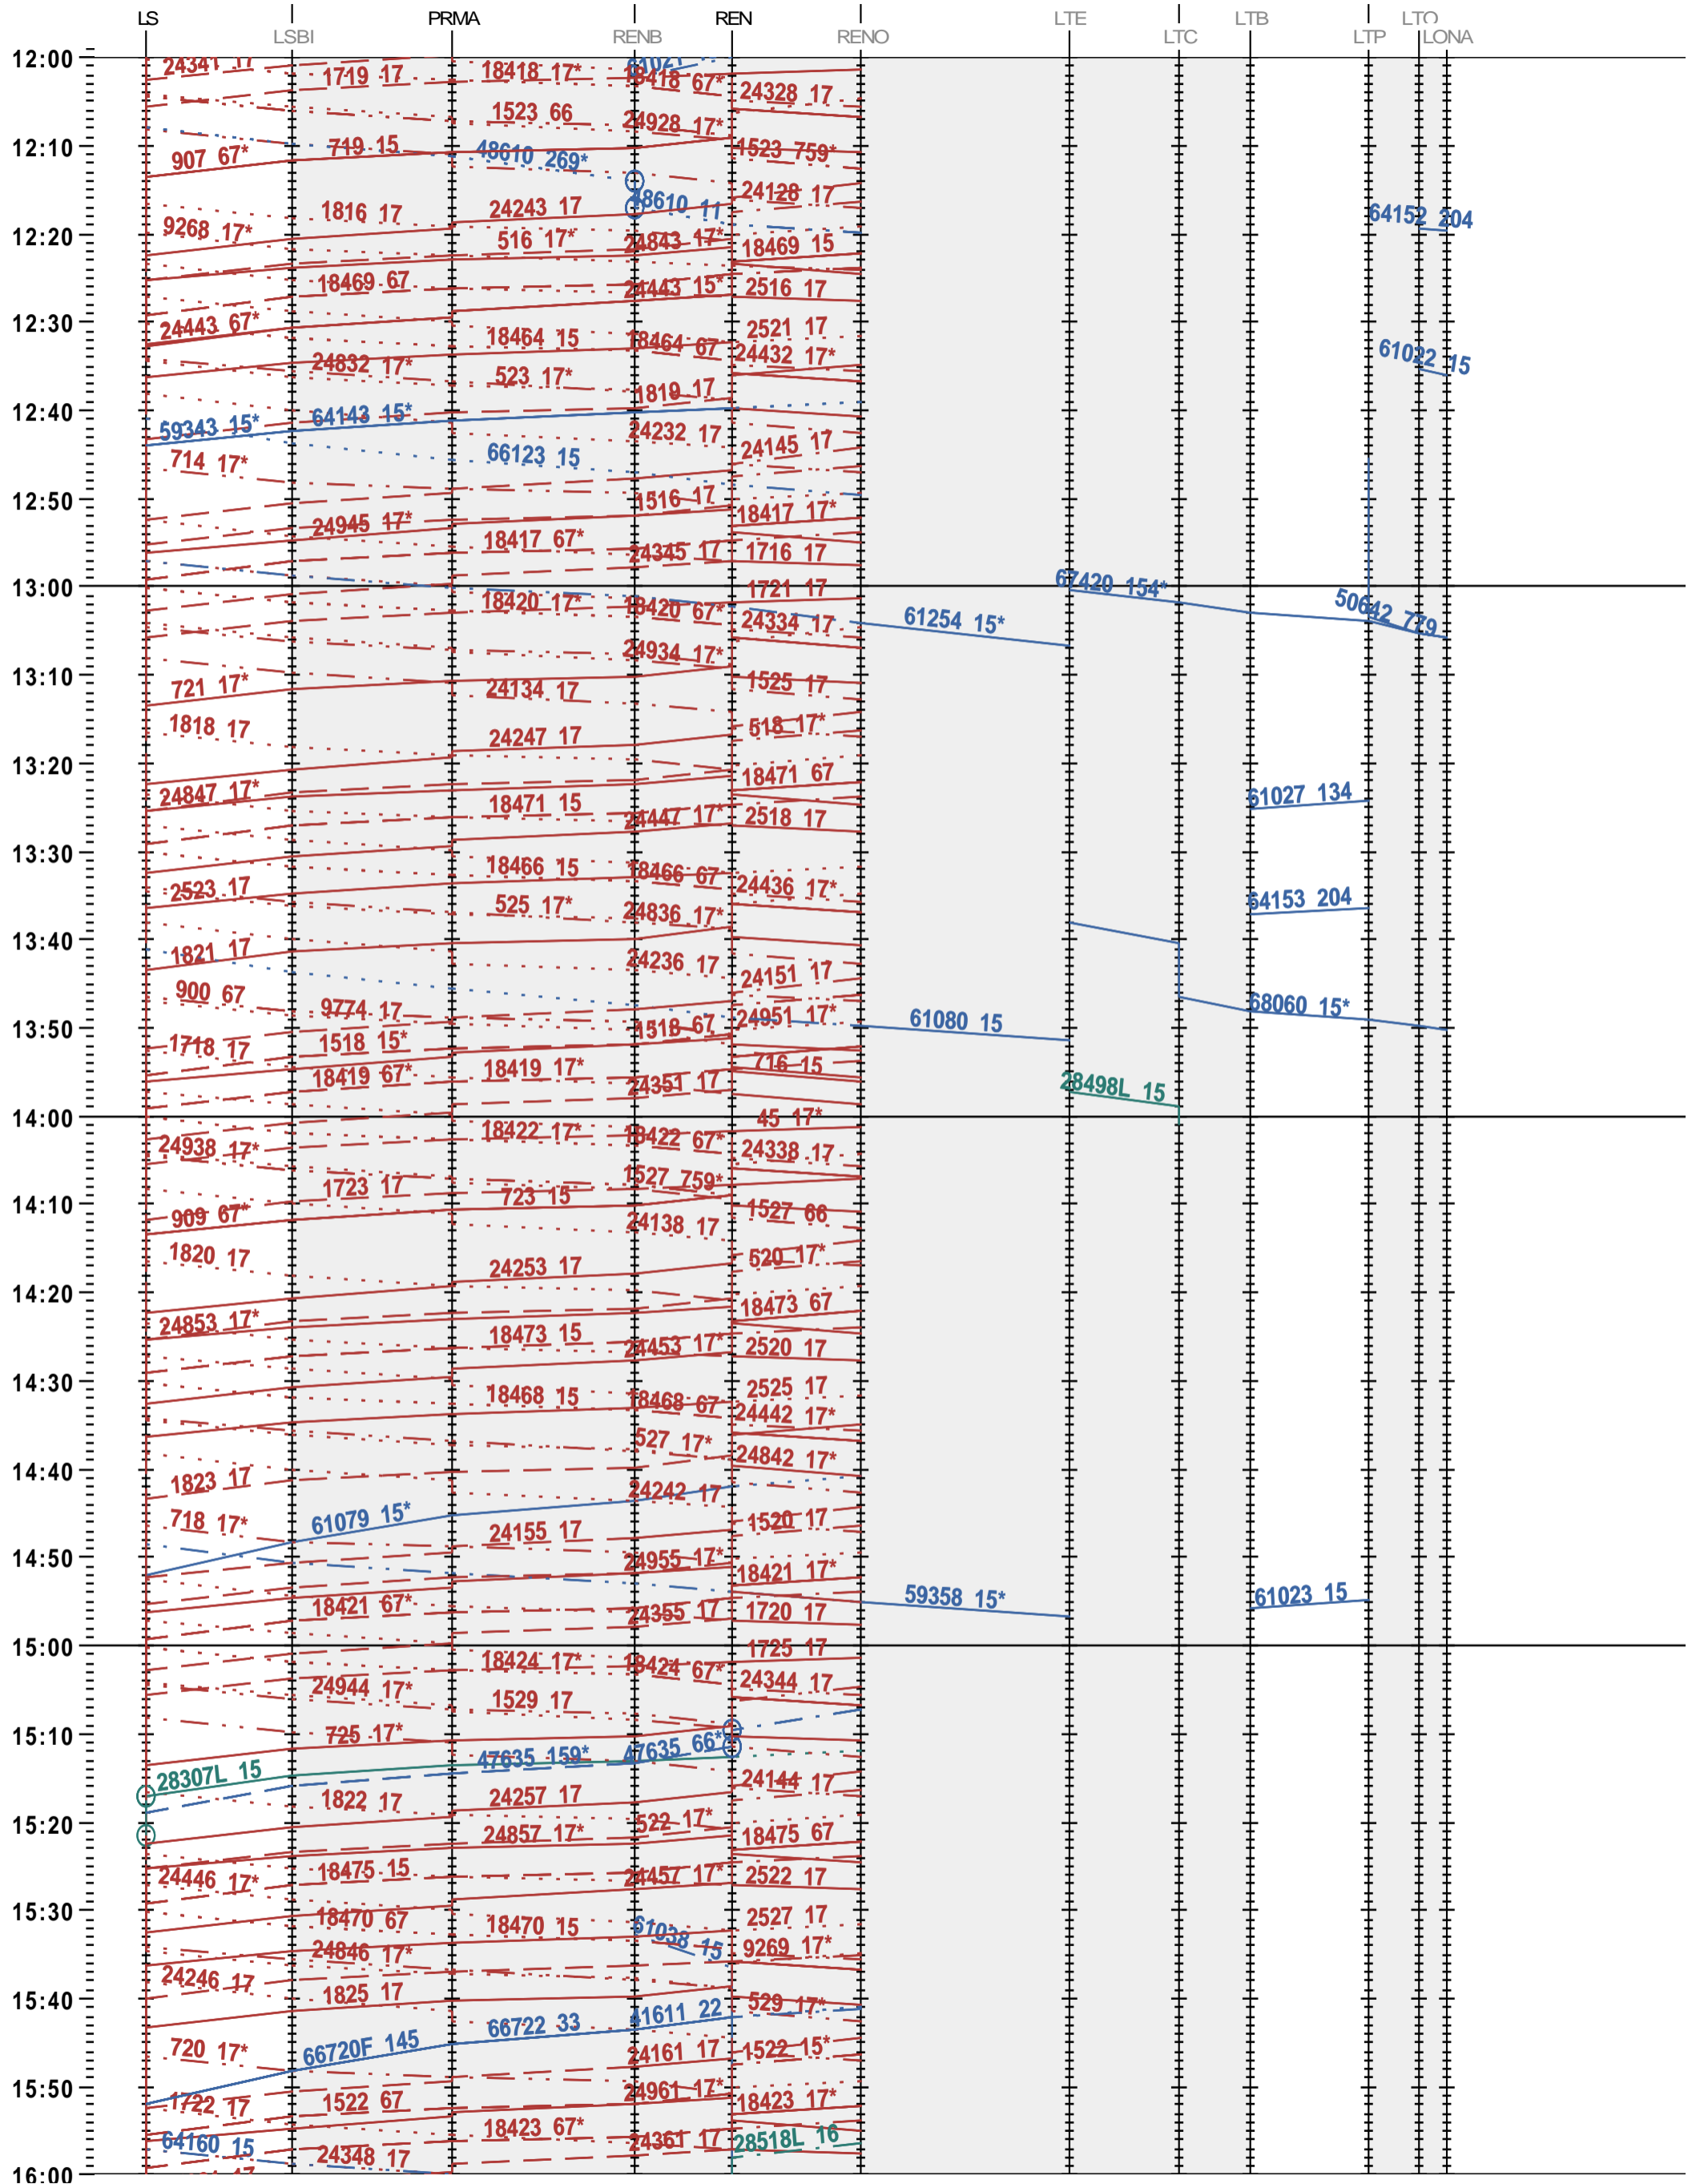

243 - Lausanne - Renens - 600 - N LTP - LONA

Fahrplanperiode 2025 (15.12.2024 – 13.12.2025)

Update

Gültig ab 12.05.2025

243 - Lausanne - Renens - 600 - N LTP - LONA

Fahrplanperiode 2025 (15.12.2024 – 13.12.2025)

Update

Gültig ab 12.05.2025

243 - Lausanne - Renens - 600 - N LTP - LONA

Fahrplanperiode 2025 (15.12.2024 – 13.12.2025)

Update

Gültig ab 12.05.2025

243 - Lausanne - Renens - 600 - N LTP - LONA

Fahrplanperiode 2025 (15.12.2024 – 13.12.2025)