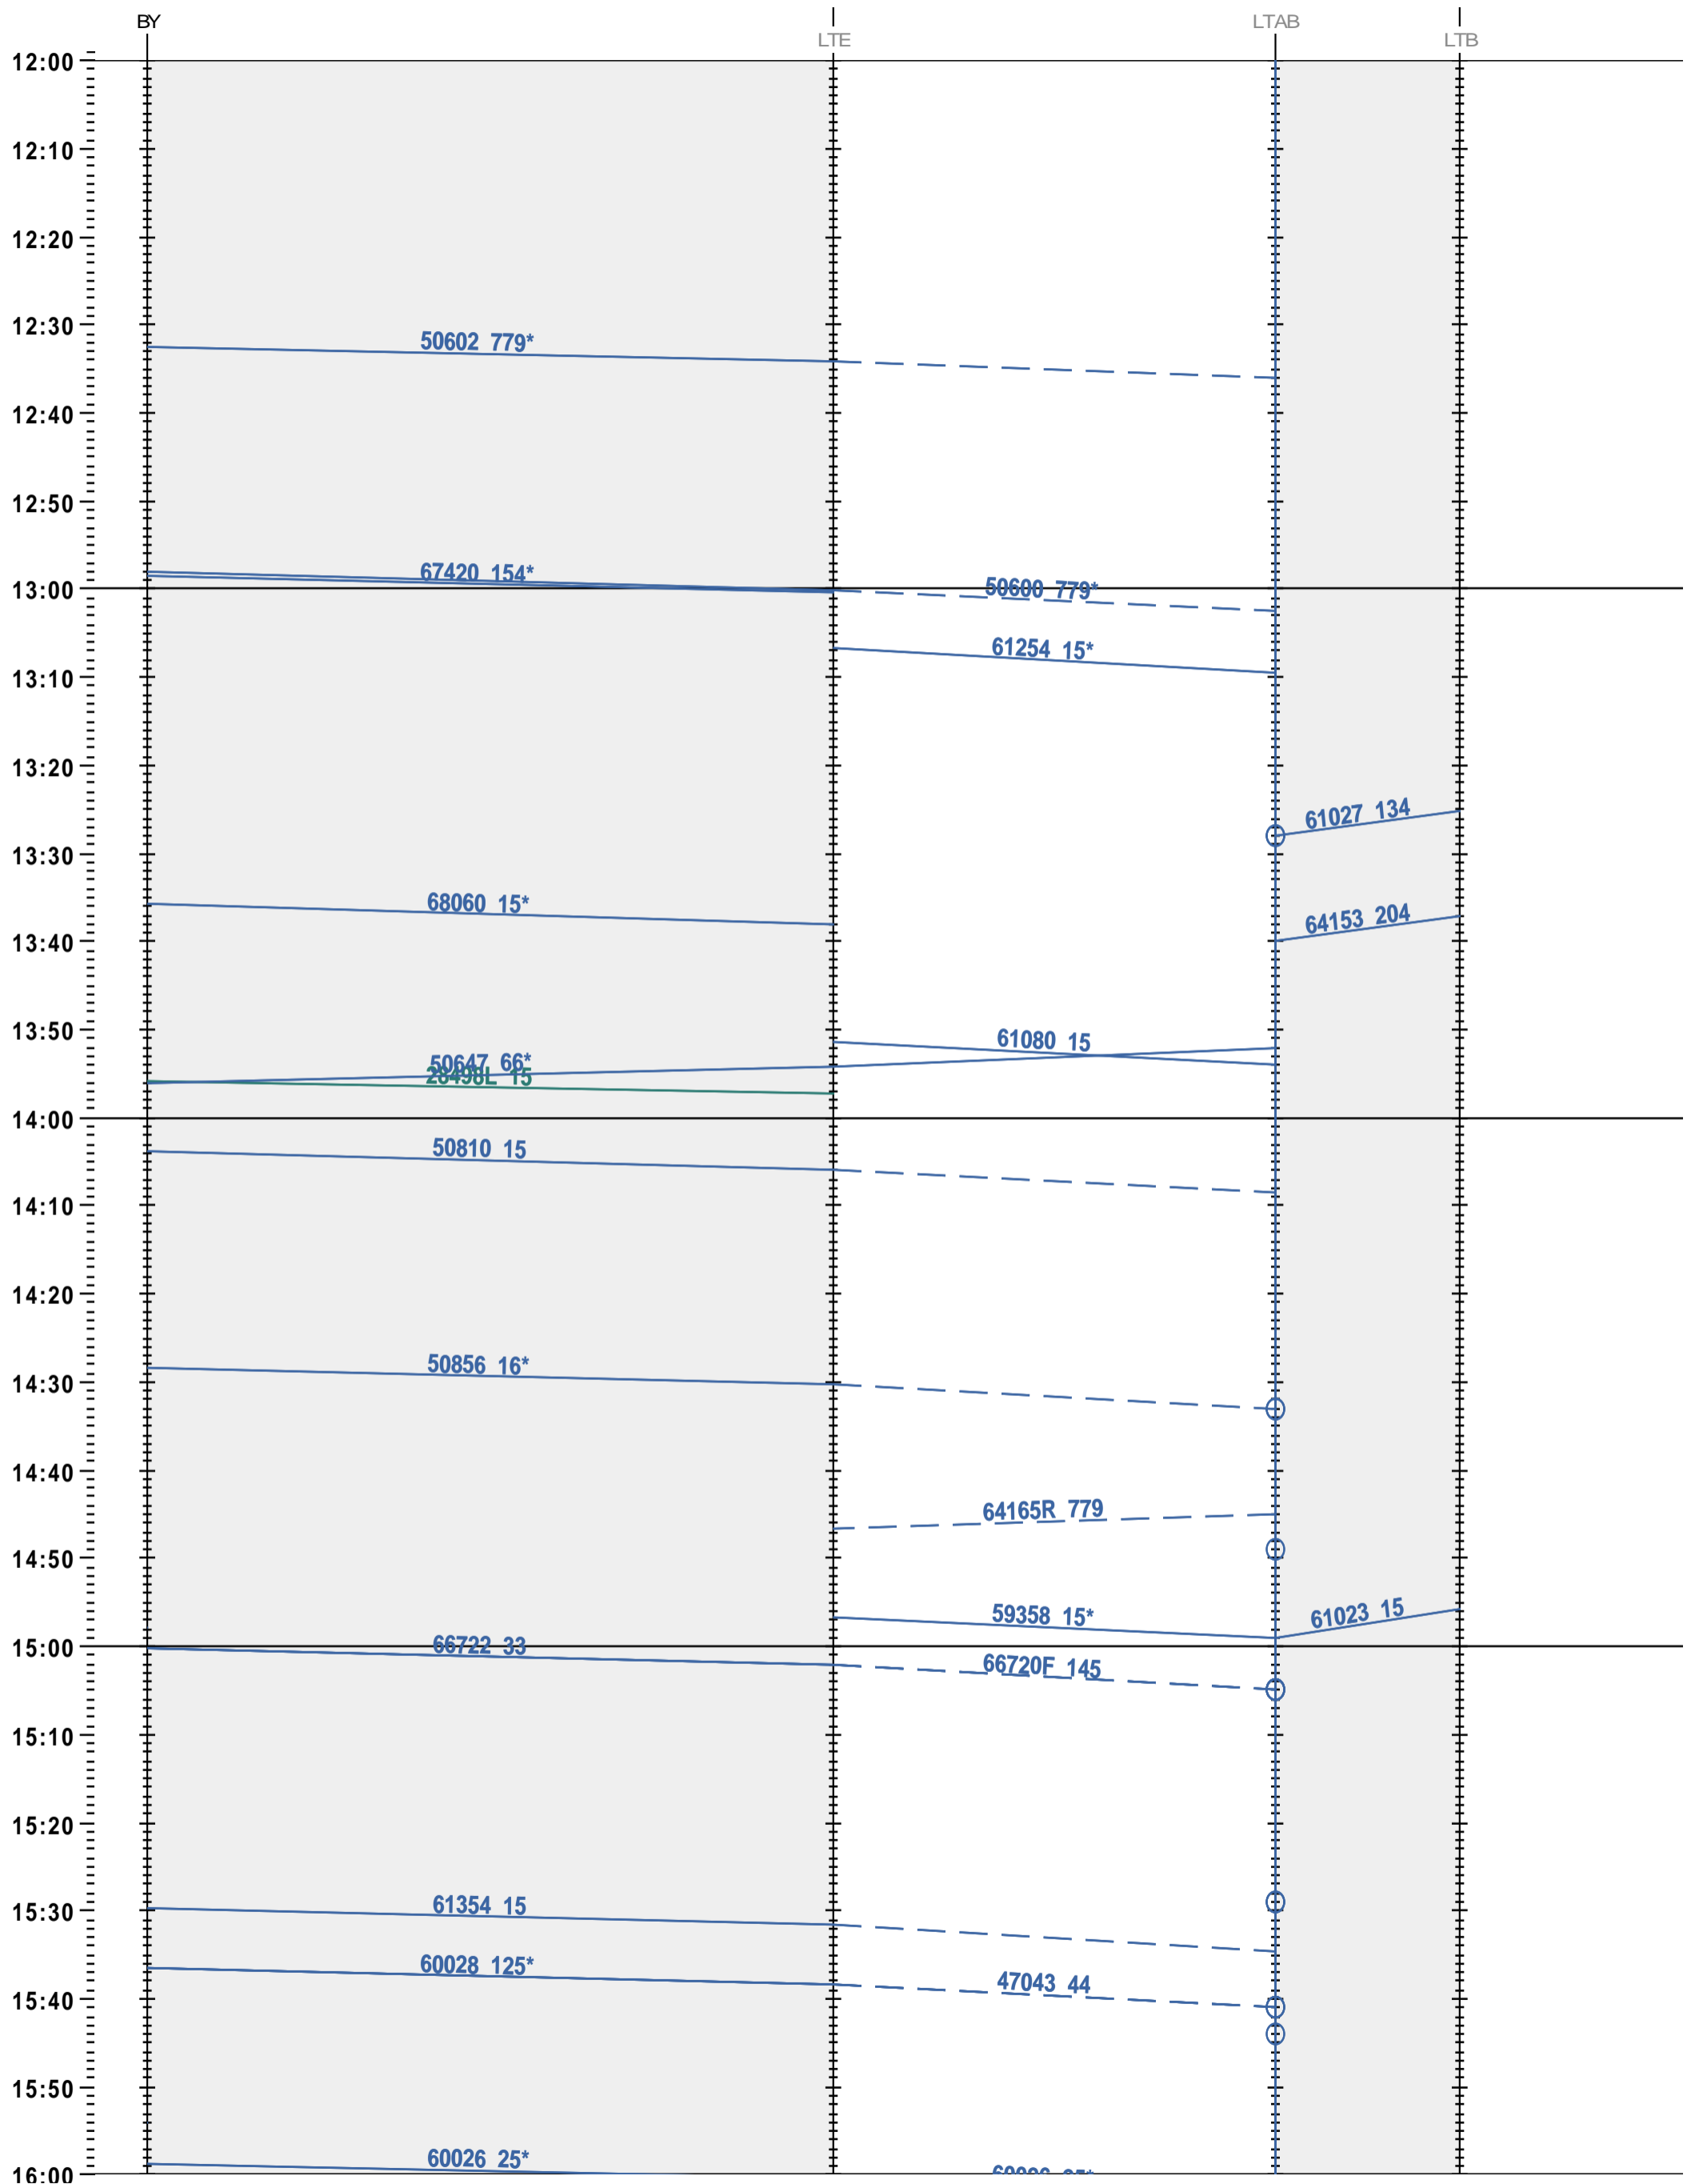

244 - Bussigny - 772 LTAB - LTB

Fahrplanperiode 2025 (15.12.2024 – 13.12.2025)

Update

Gültig ab 12.05.2025

244 - Bussigny - 772 LTAB - LTB

Fahrplanperiode 2025 (15.12.2024 – 13.12.2025)

Update

Gültig ab 12.05.2025