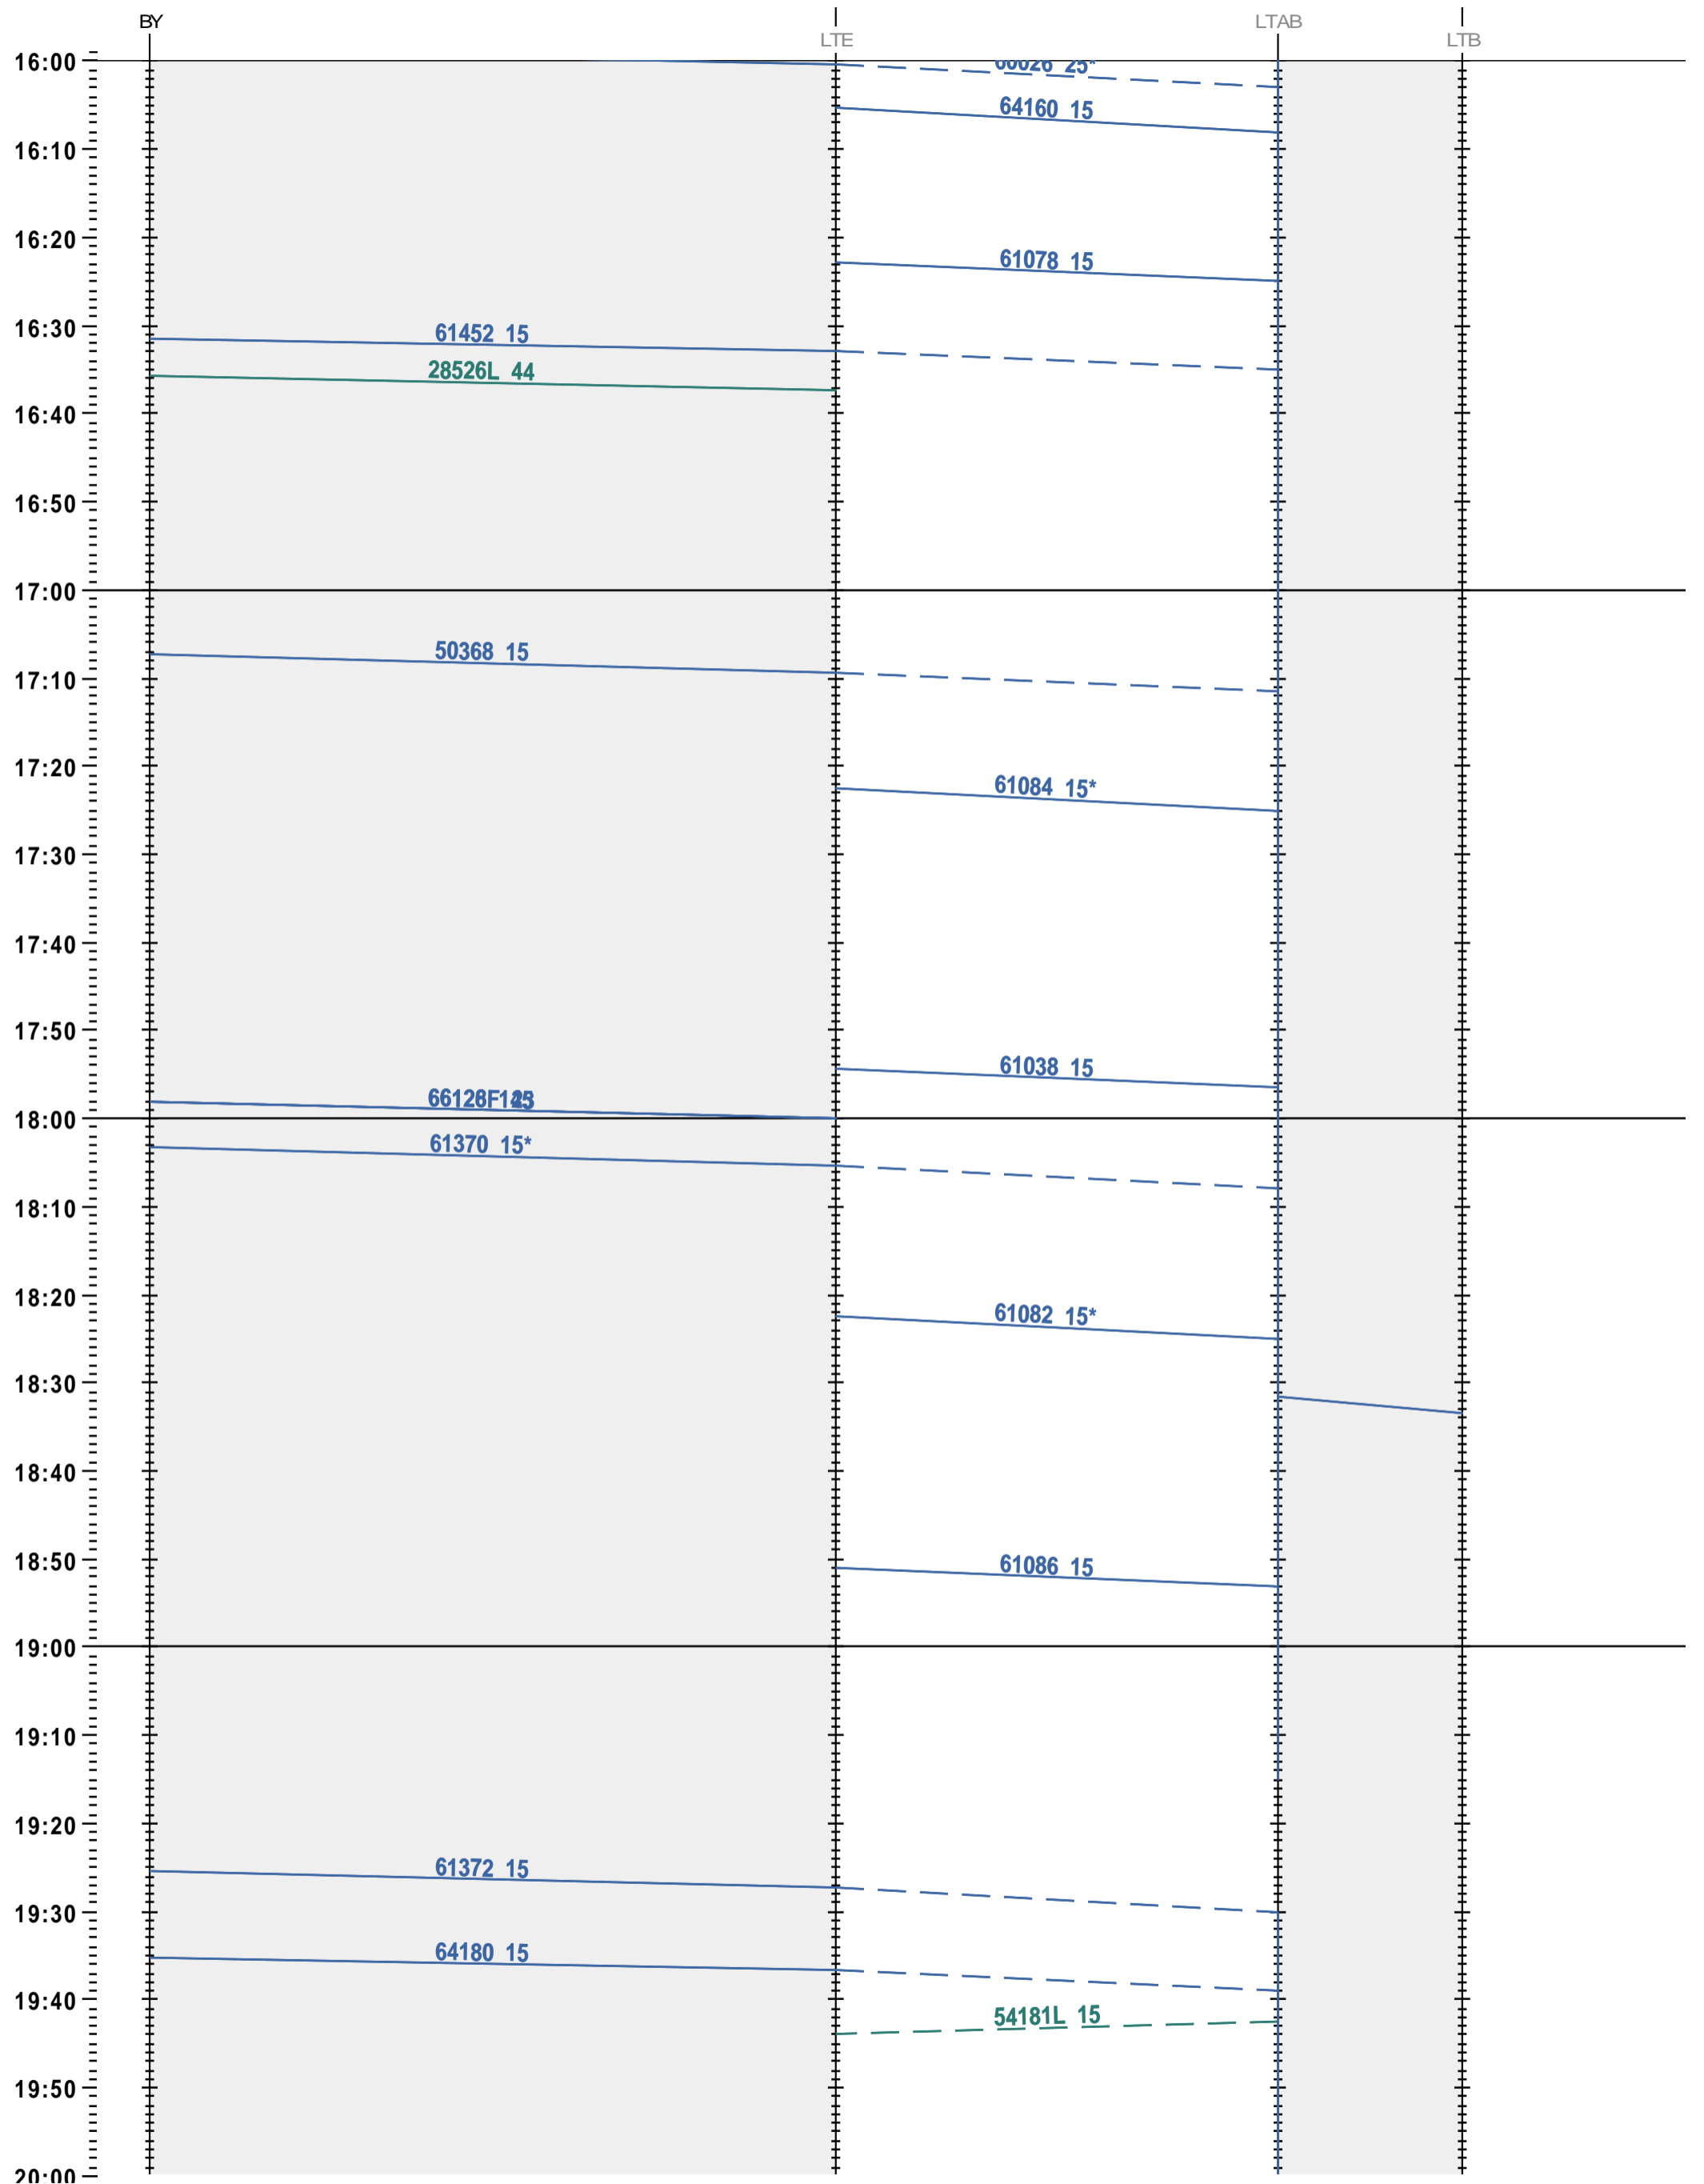

244 - Bussigny - 772 LTAB - LTB

Fahrplanperiode 2025 (15.12.2024 – 13.12.2025)

Update

Gültig ab 12.05.2025

244 - Bussigny - 772 LTAB - LTB

Fahrplanperiode 2025 (15.12.2024 – 13.12.2025)

Update

Gültig ab 12.05.2025