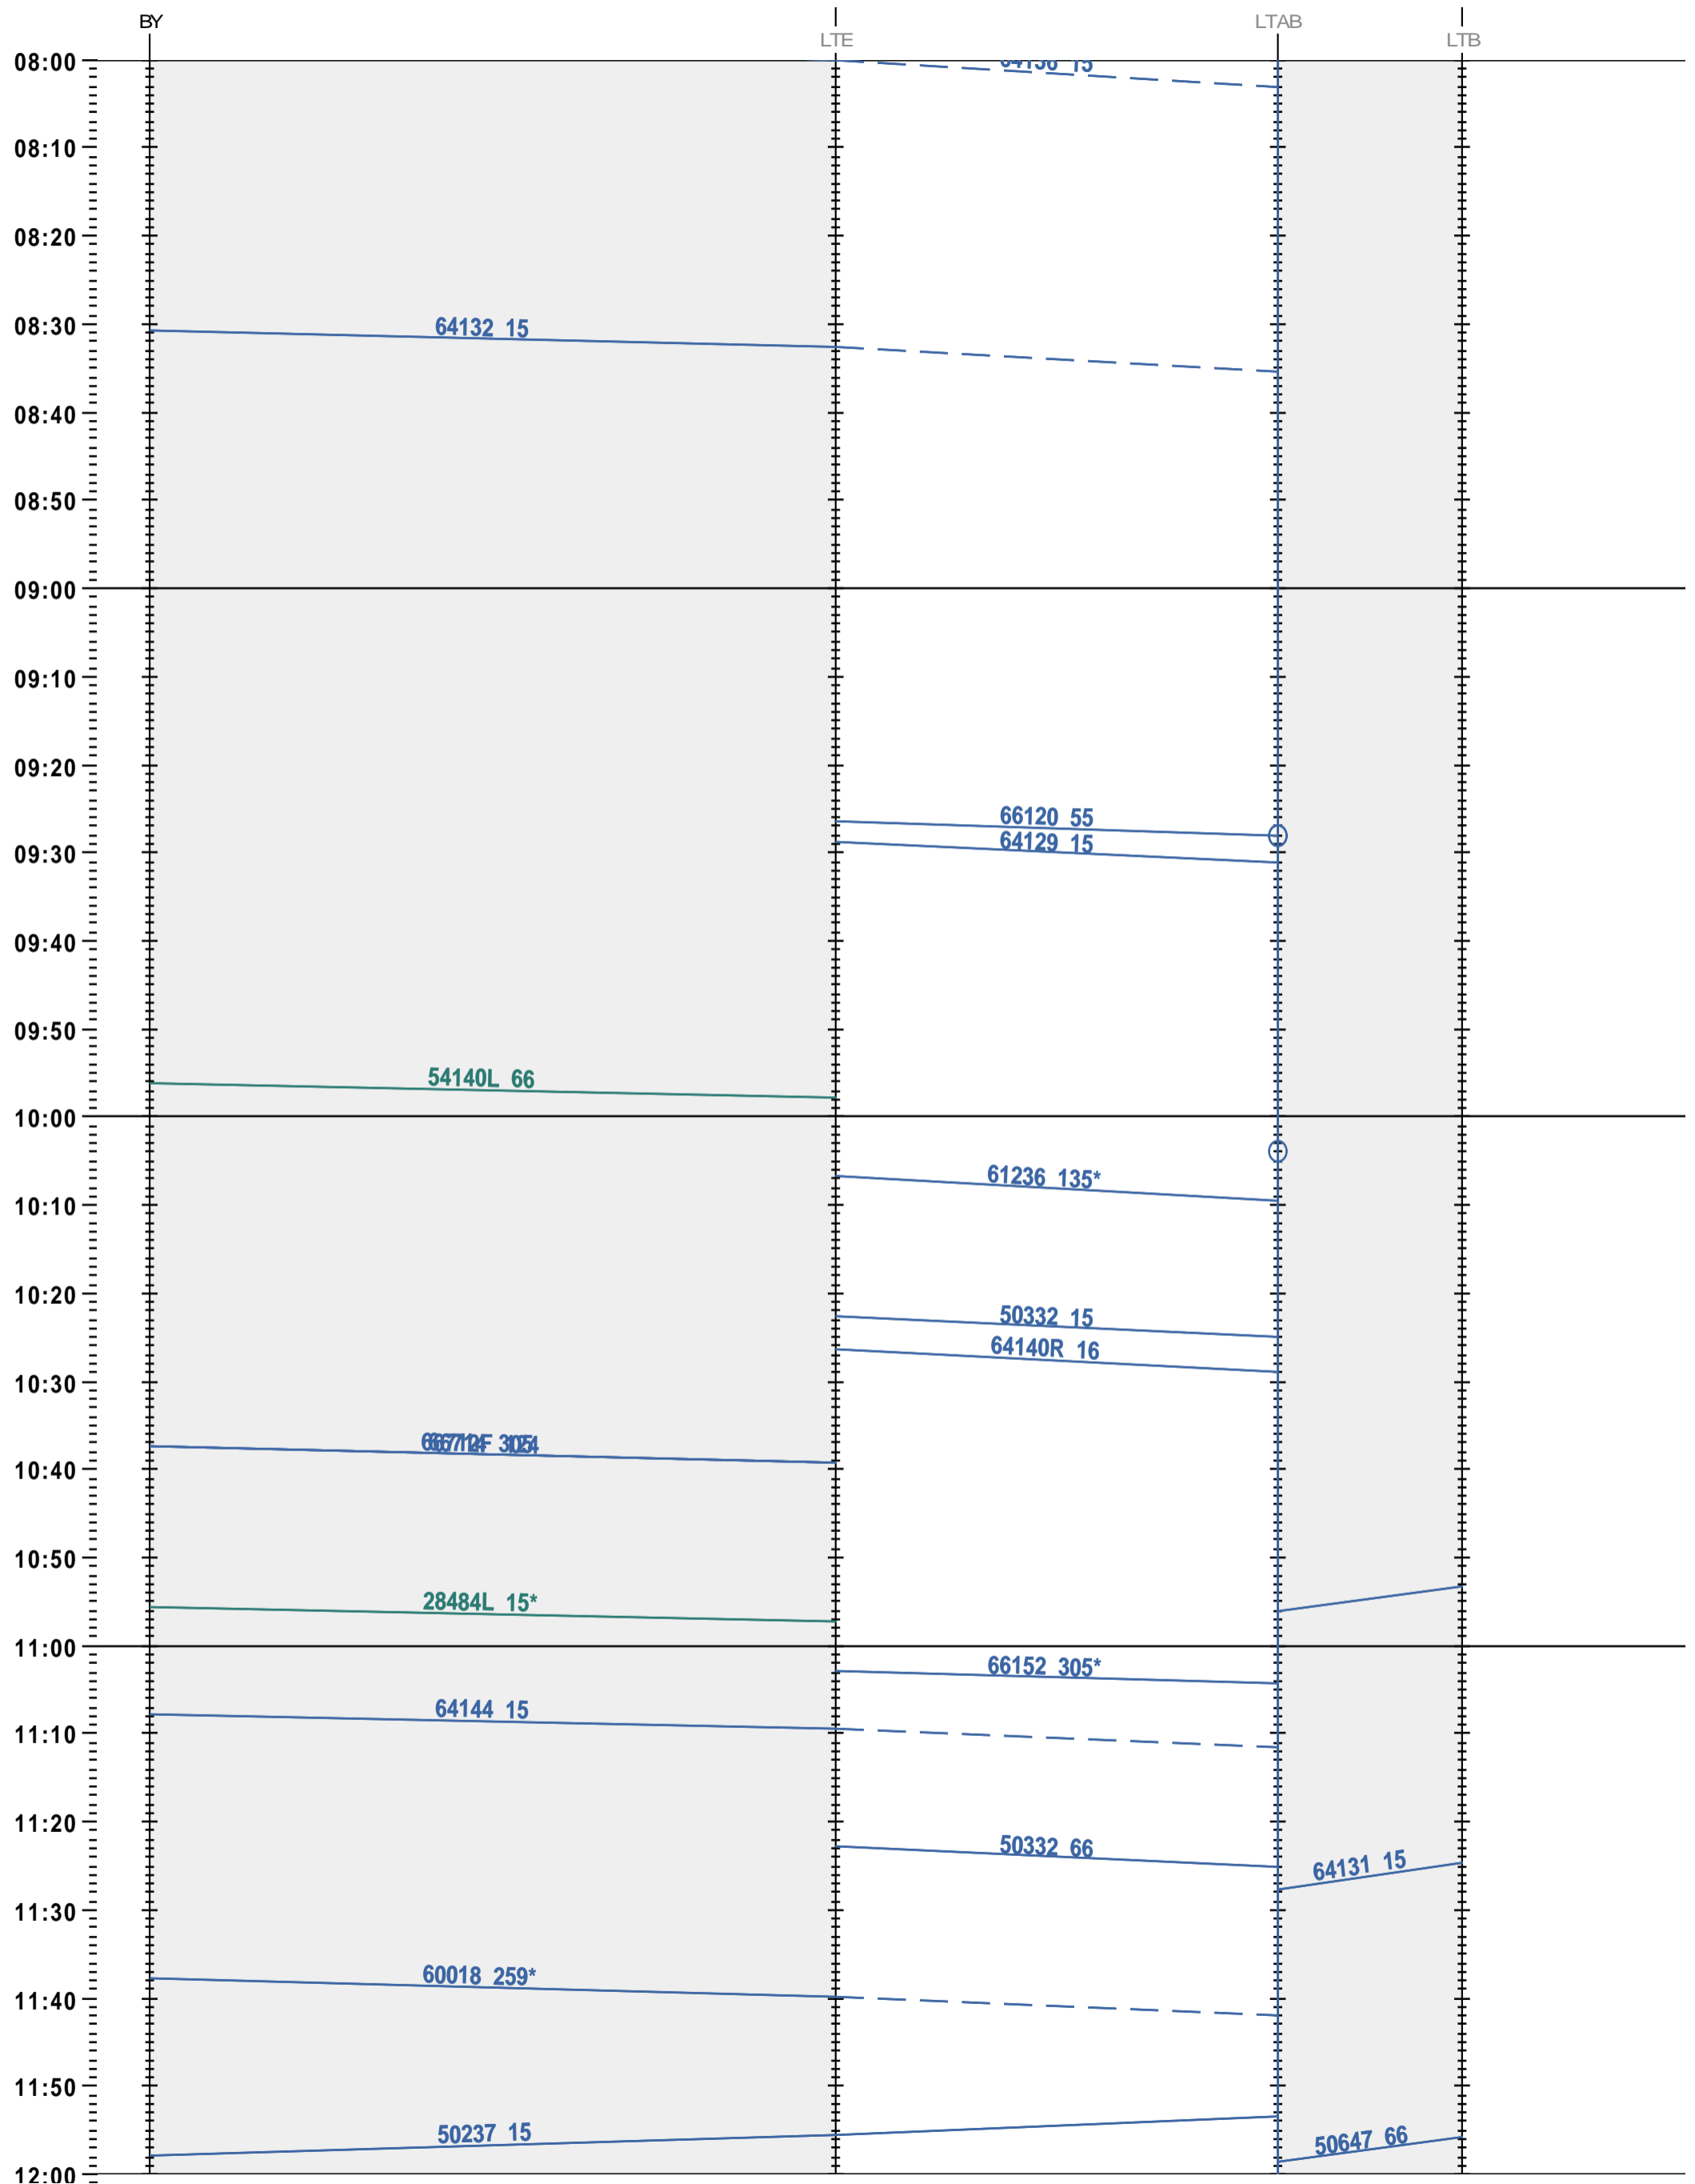

244 - Bussigny - 772 LTAB - LTB

Fahrplanperiode 2025 (15.12.2024 – 13.12.2025)

Update

Gültig ab 12.05.2025

244 - Bussigny - 772 LTAB - LTB

Fahrplanperiode 2025 (15.12.2024 – 13.12.2025)

Update

Gültig ab 12.05.2025