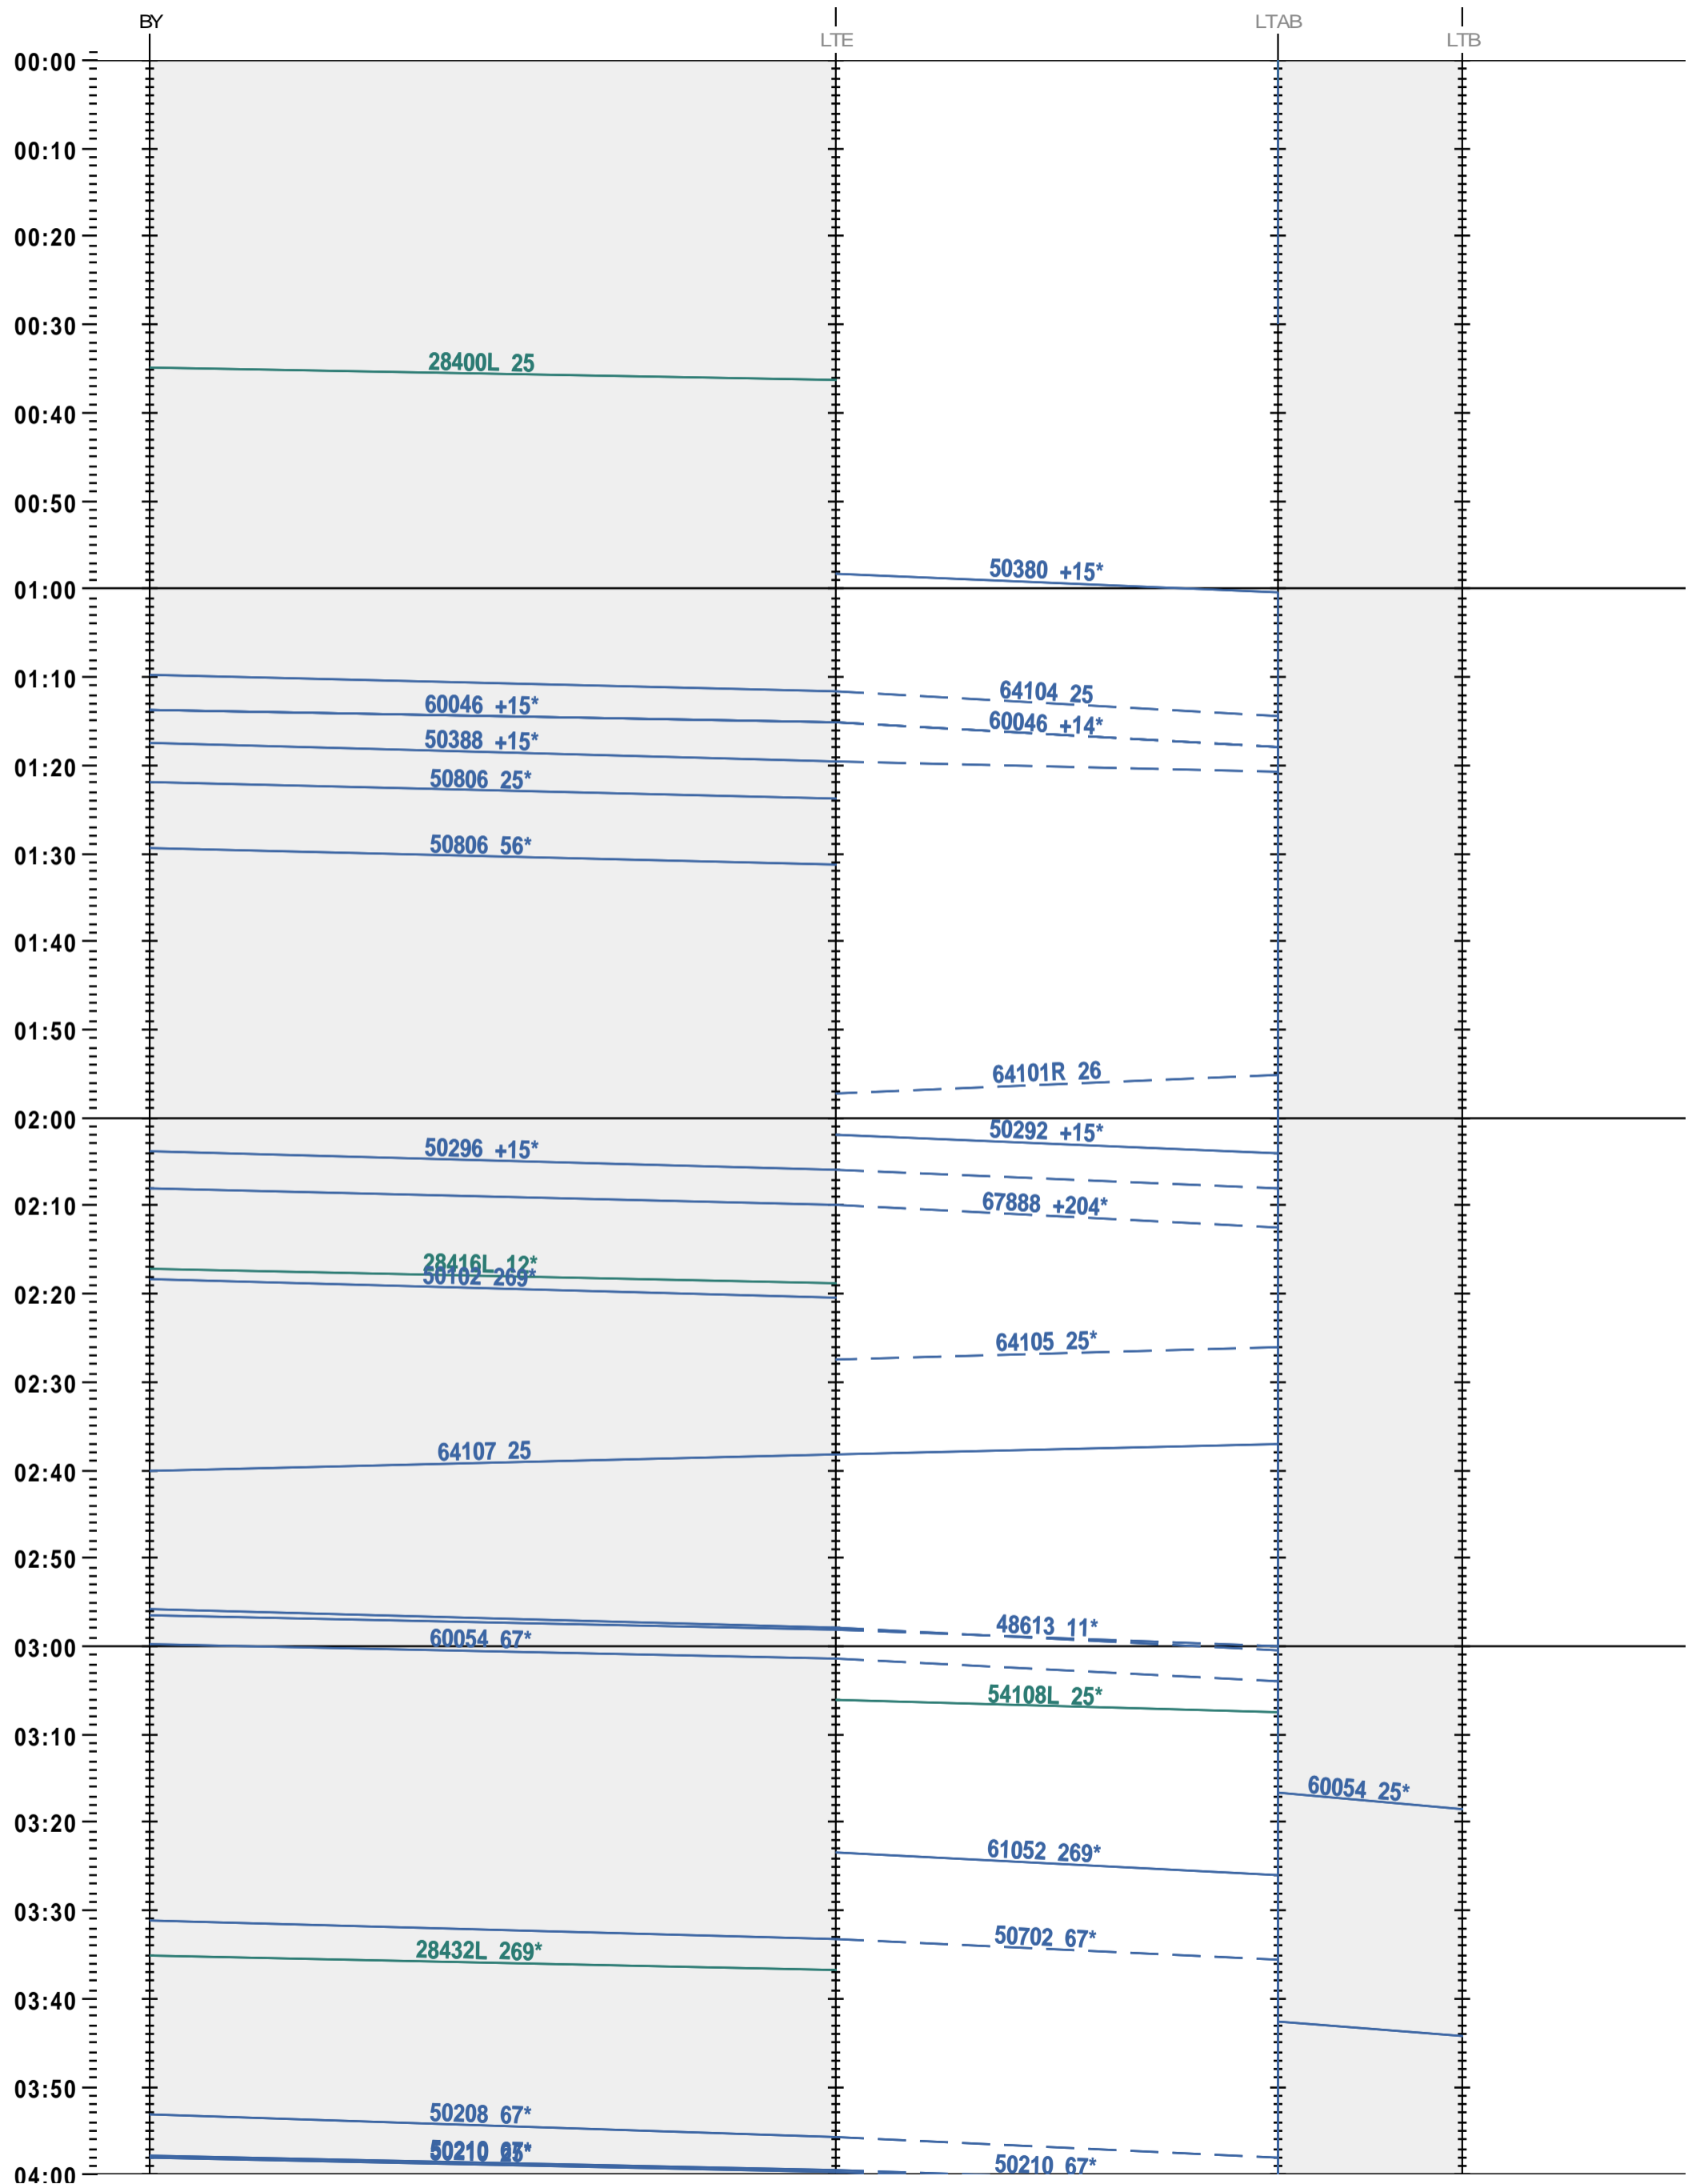

244 - Bussigny - 772 LTAB - LTB

Fahrplanperiode 2025 (15.12.2024 – 13.12.2025)

Update

Gültig ab 12.05.2025

244 - Bussigny - 772 LTAB - LTB

Fahrplanperiode 2025 (15.12.2024 – 13.12.2025)

Update

Gültig ab 12.05.2025