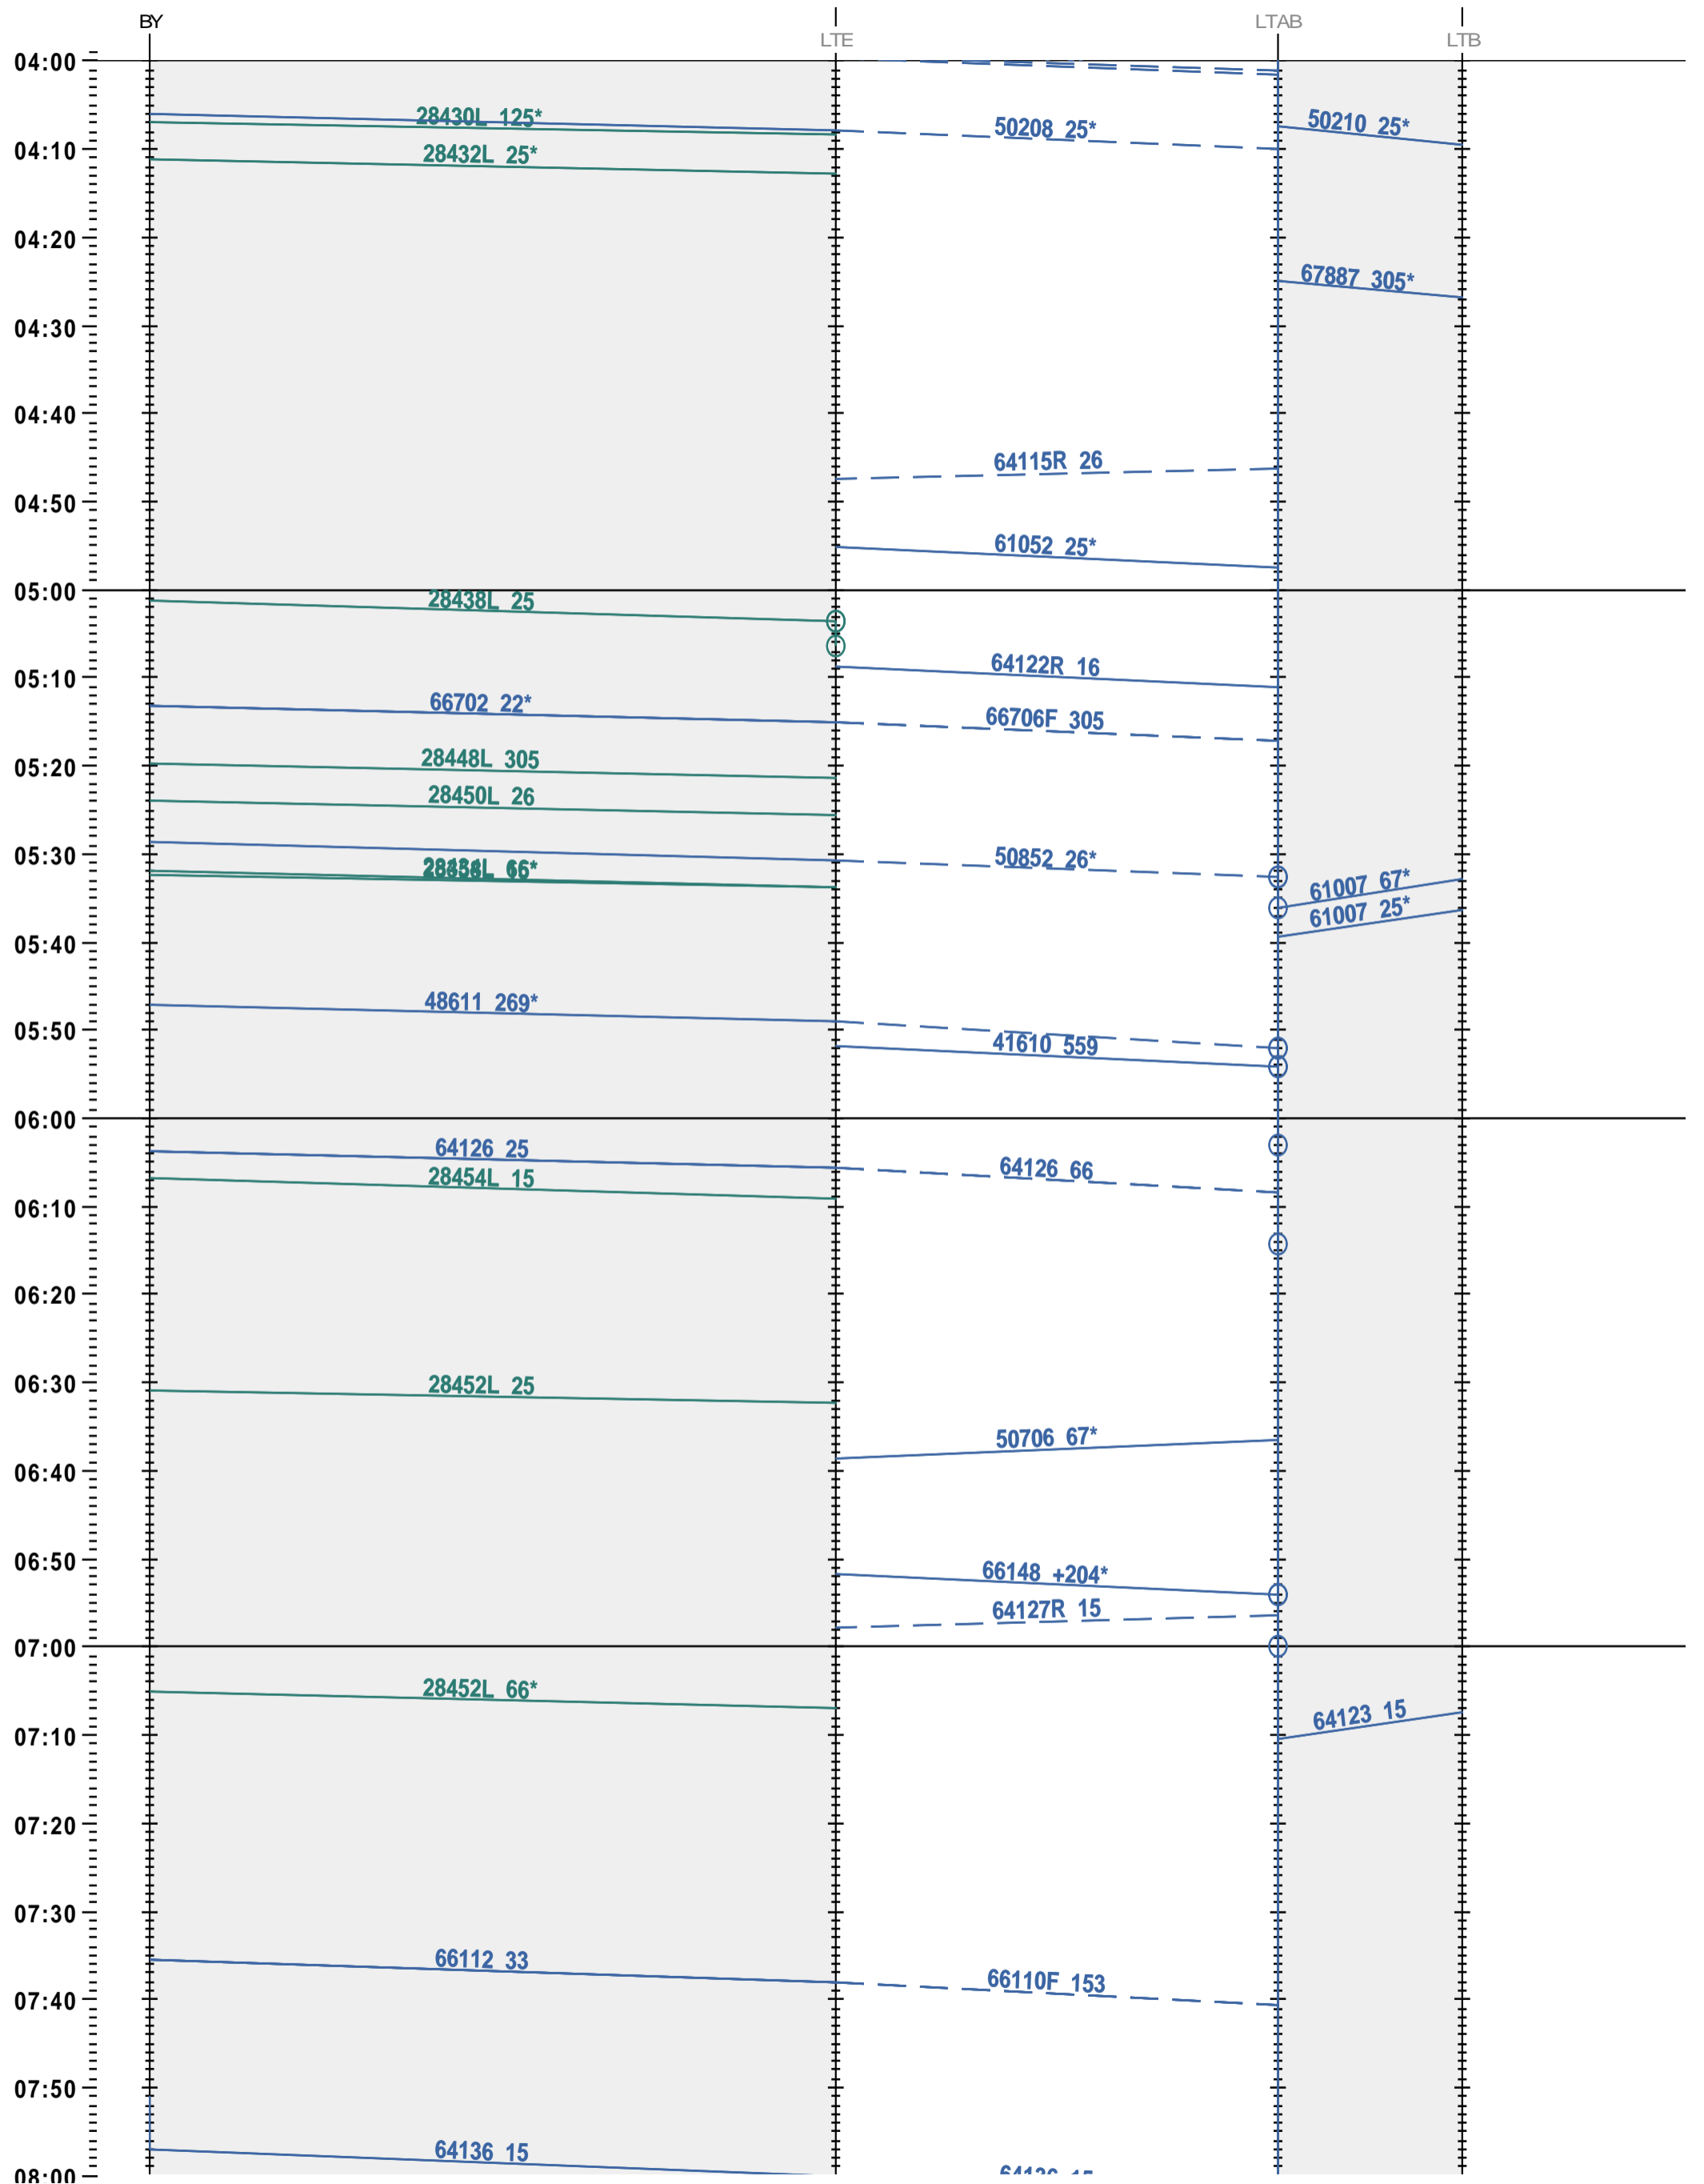

244 - Bussigny - 772 LTAB - LTB

Fahrplanperiode 2025 (15.12.2024 – 13.12.2025)

Update

Gültig ab 12.05.2025

244 - Bussigny - 772 LTAB - LTB

Fahrplanperiode 2025 (15.12.2024 – 13.12.2025)

Update

Gültig ab 12.05.2025