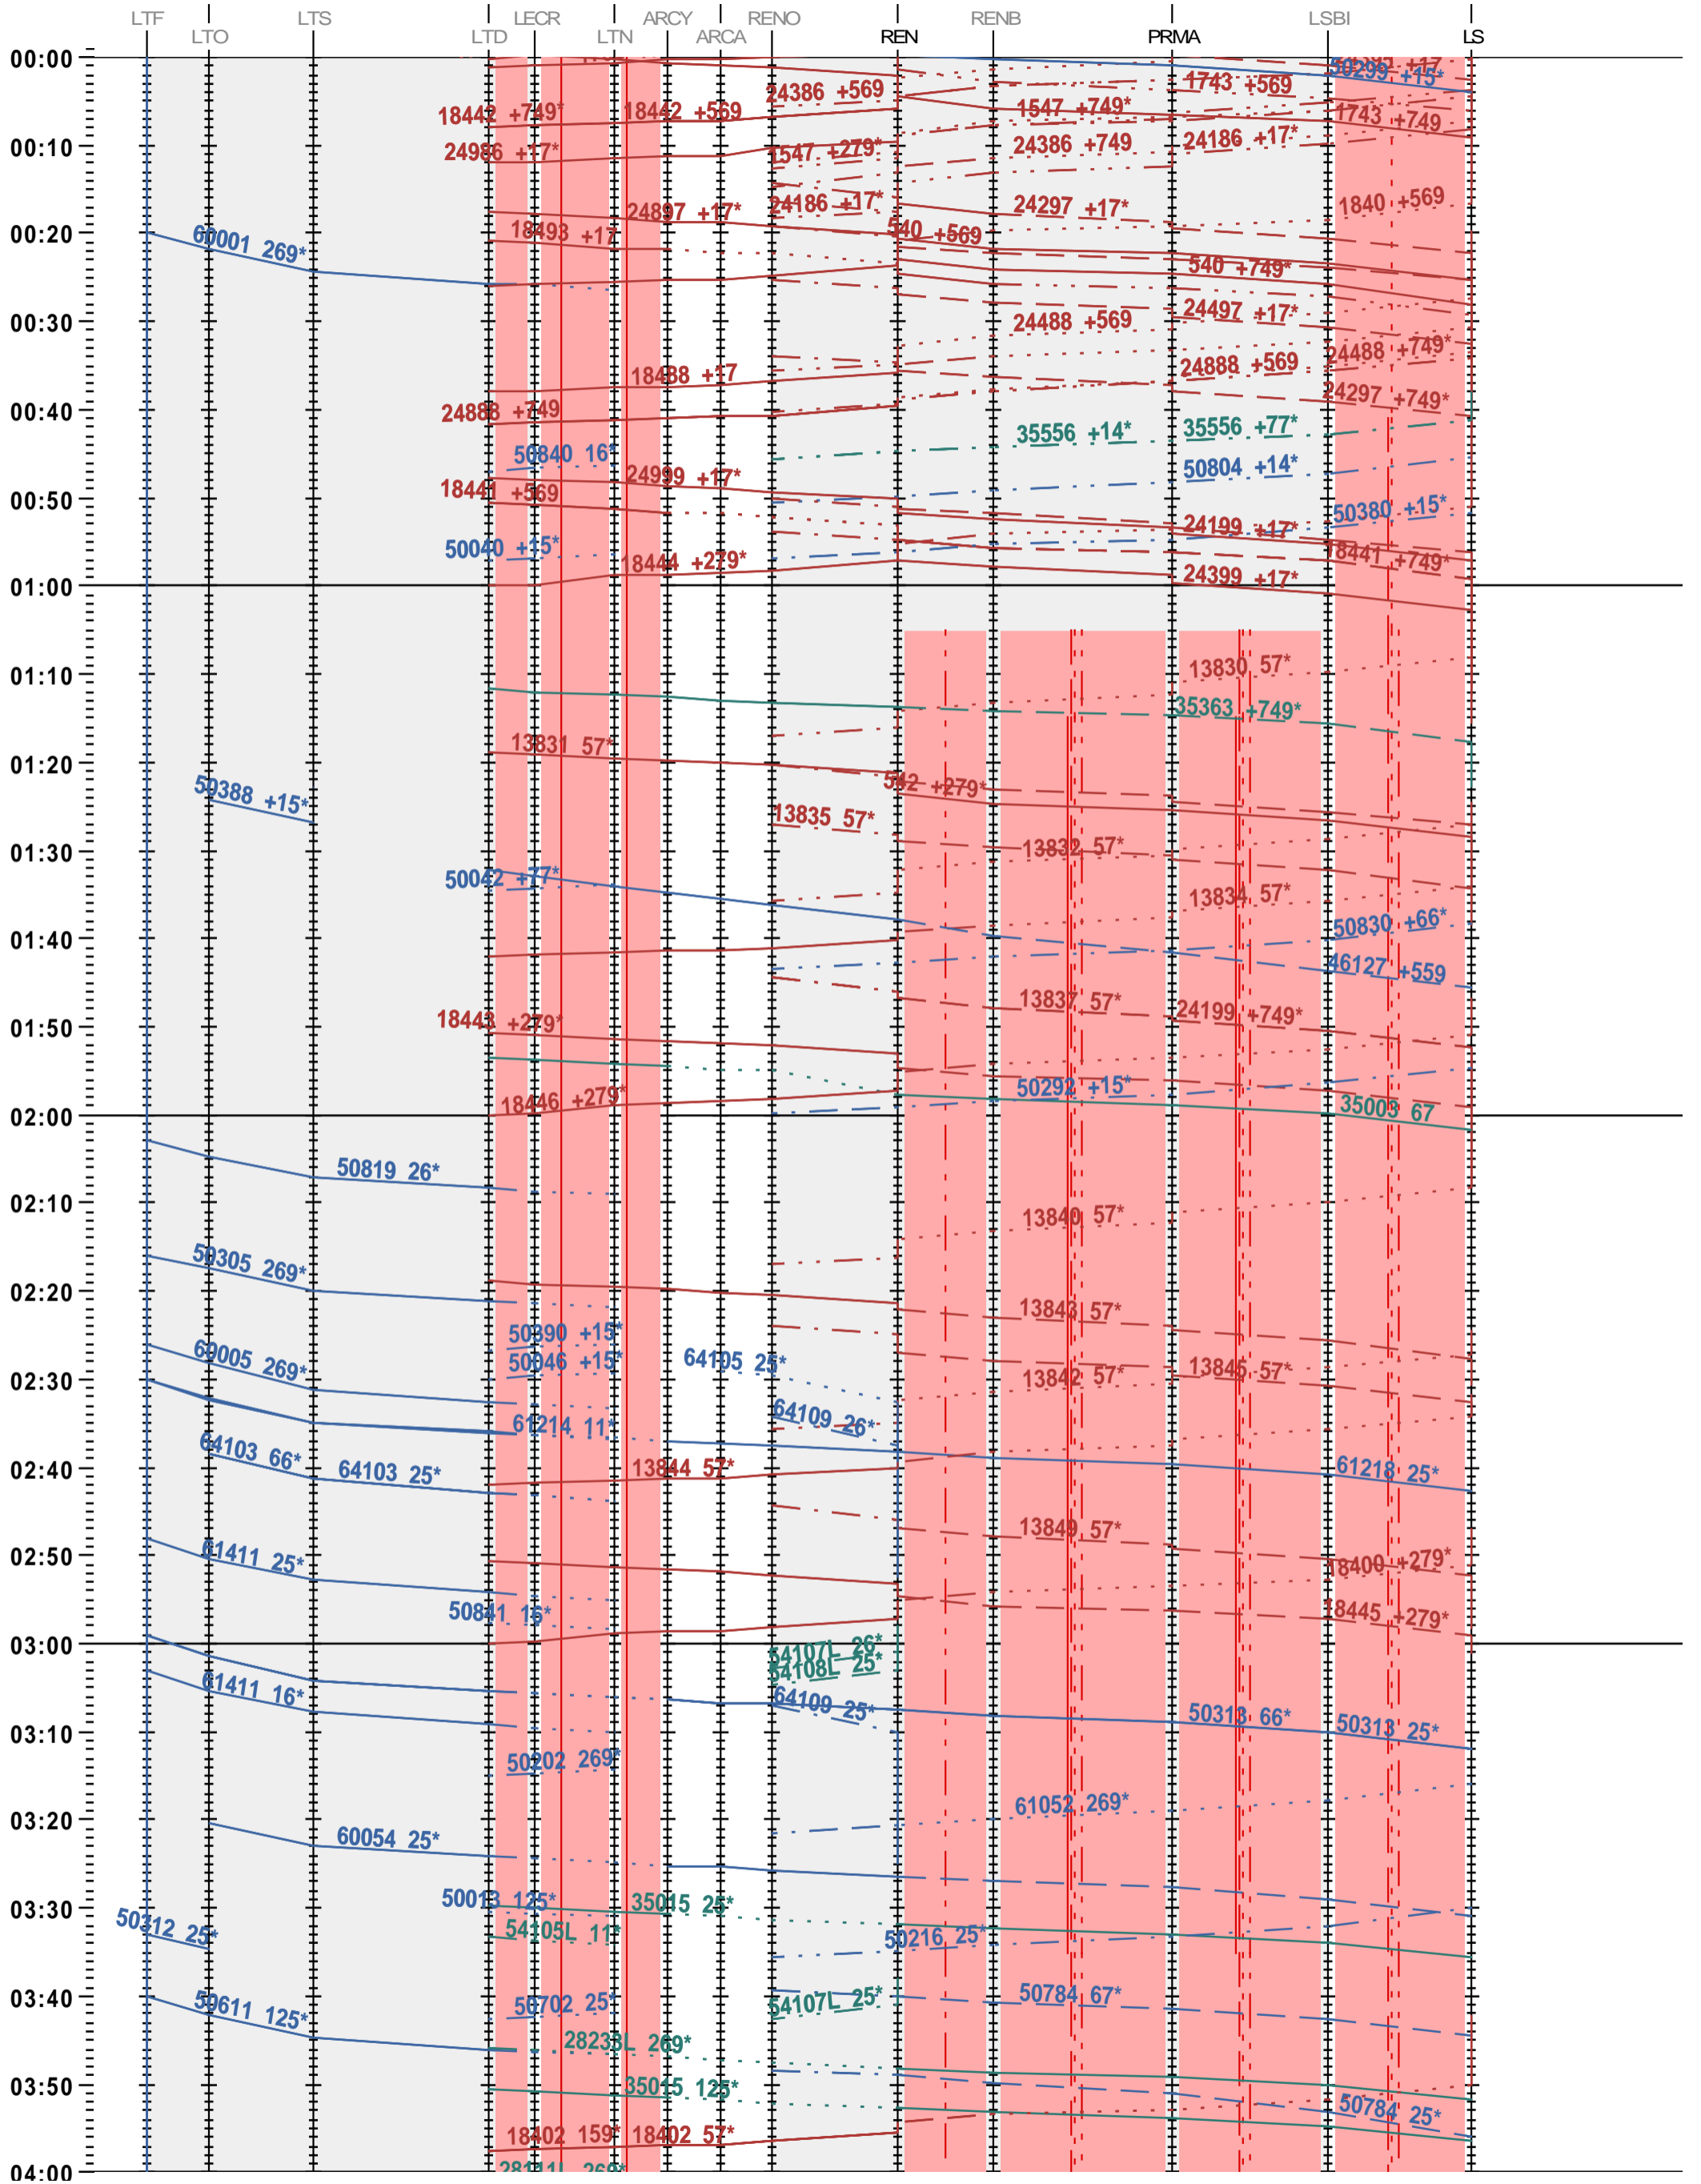

246 - LTF - boucle Lécheires - 800 - 600 - Lausanne

Fahrplanperiode 2025 (15.12.2024 – 13.12.2025)

Update

Gültig ab 12.05.2025

246 - LTF - boucle Lécheires - 800 - 600 - Lausanne

Fahrplanperiode 2025 (15.12.2024 – 13.12.2025)

Update

Gültig ab 12.05.2025

246 - LTF - boucle Lécheires - 800 - 600 - Lausanne

Fahrplanperiode 2025 (15.12.2024 – 13.12.2025)

Update

Gültig ab 12.05.2025

246 - LTF - boucle Lécheires - 800 - 600 - Lausanne

Fahrplanperiode 2025 (15.12.2024 – 13.12.2025)

Update

Gültig ab 12.05.2025

246 - LTF - boucle Lécheires - 800 - 600 - Lausanne

Fahrplanperiode 2025 (15.12.2024 – 13.12.2025)

Update

Gültig ab 12.05.2025

246 - LTF - boucle Lécheires - 800 - 600 - Lausanne

Fahrplanperiode 2025 (15.12.2024 – 13.12.2025)

Update

Gültig ab 12.05.2025