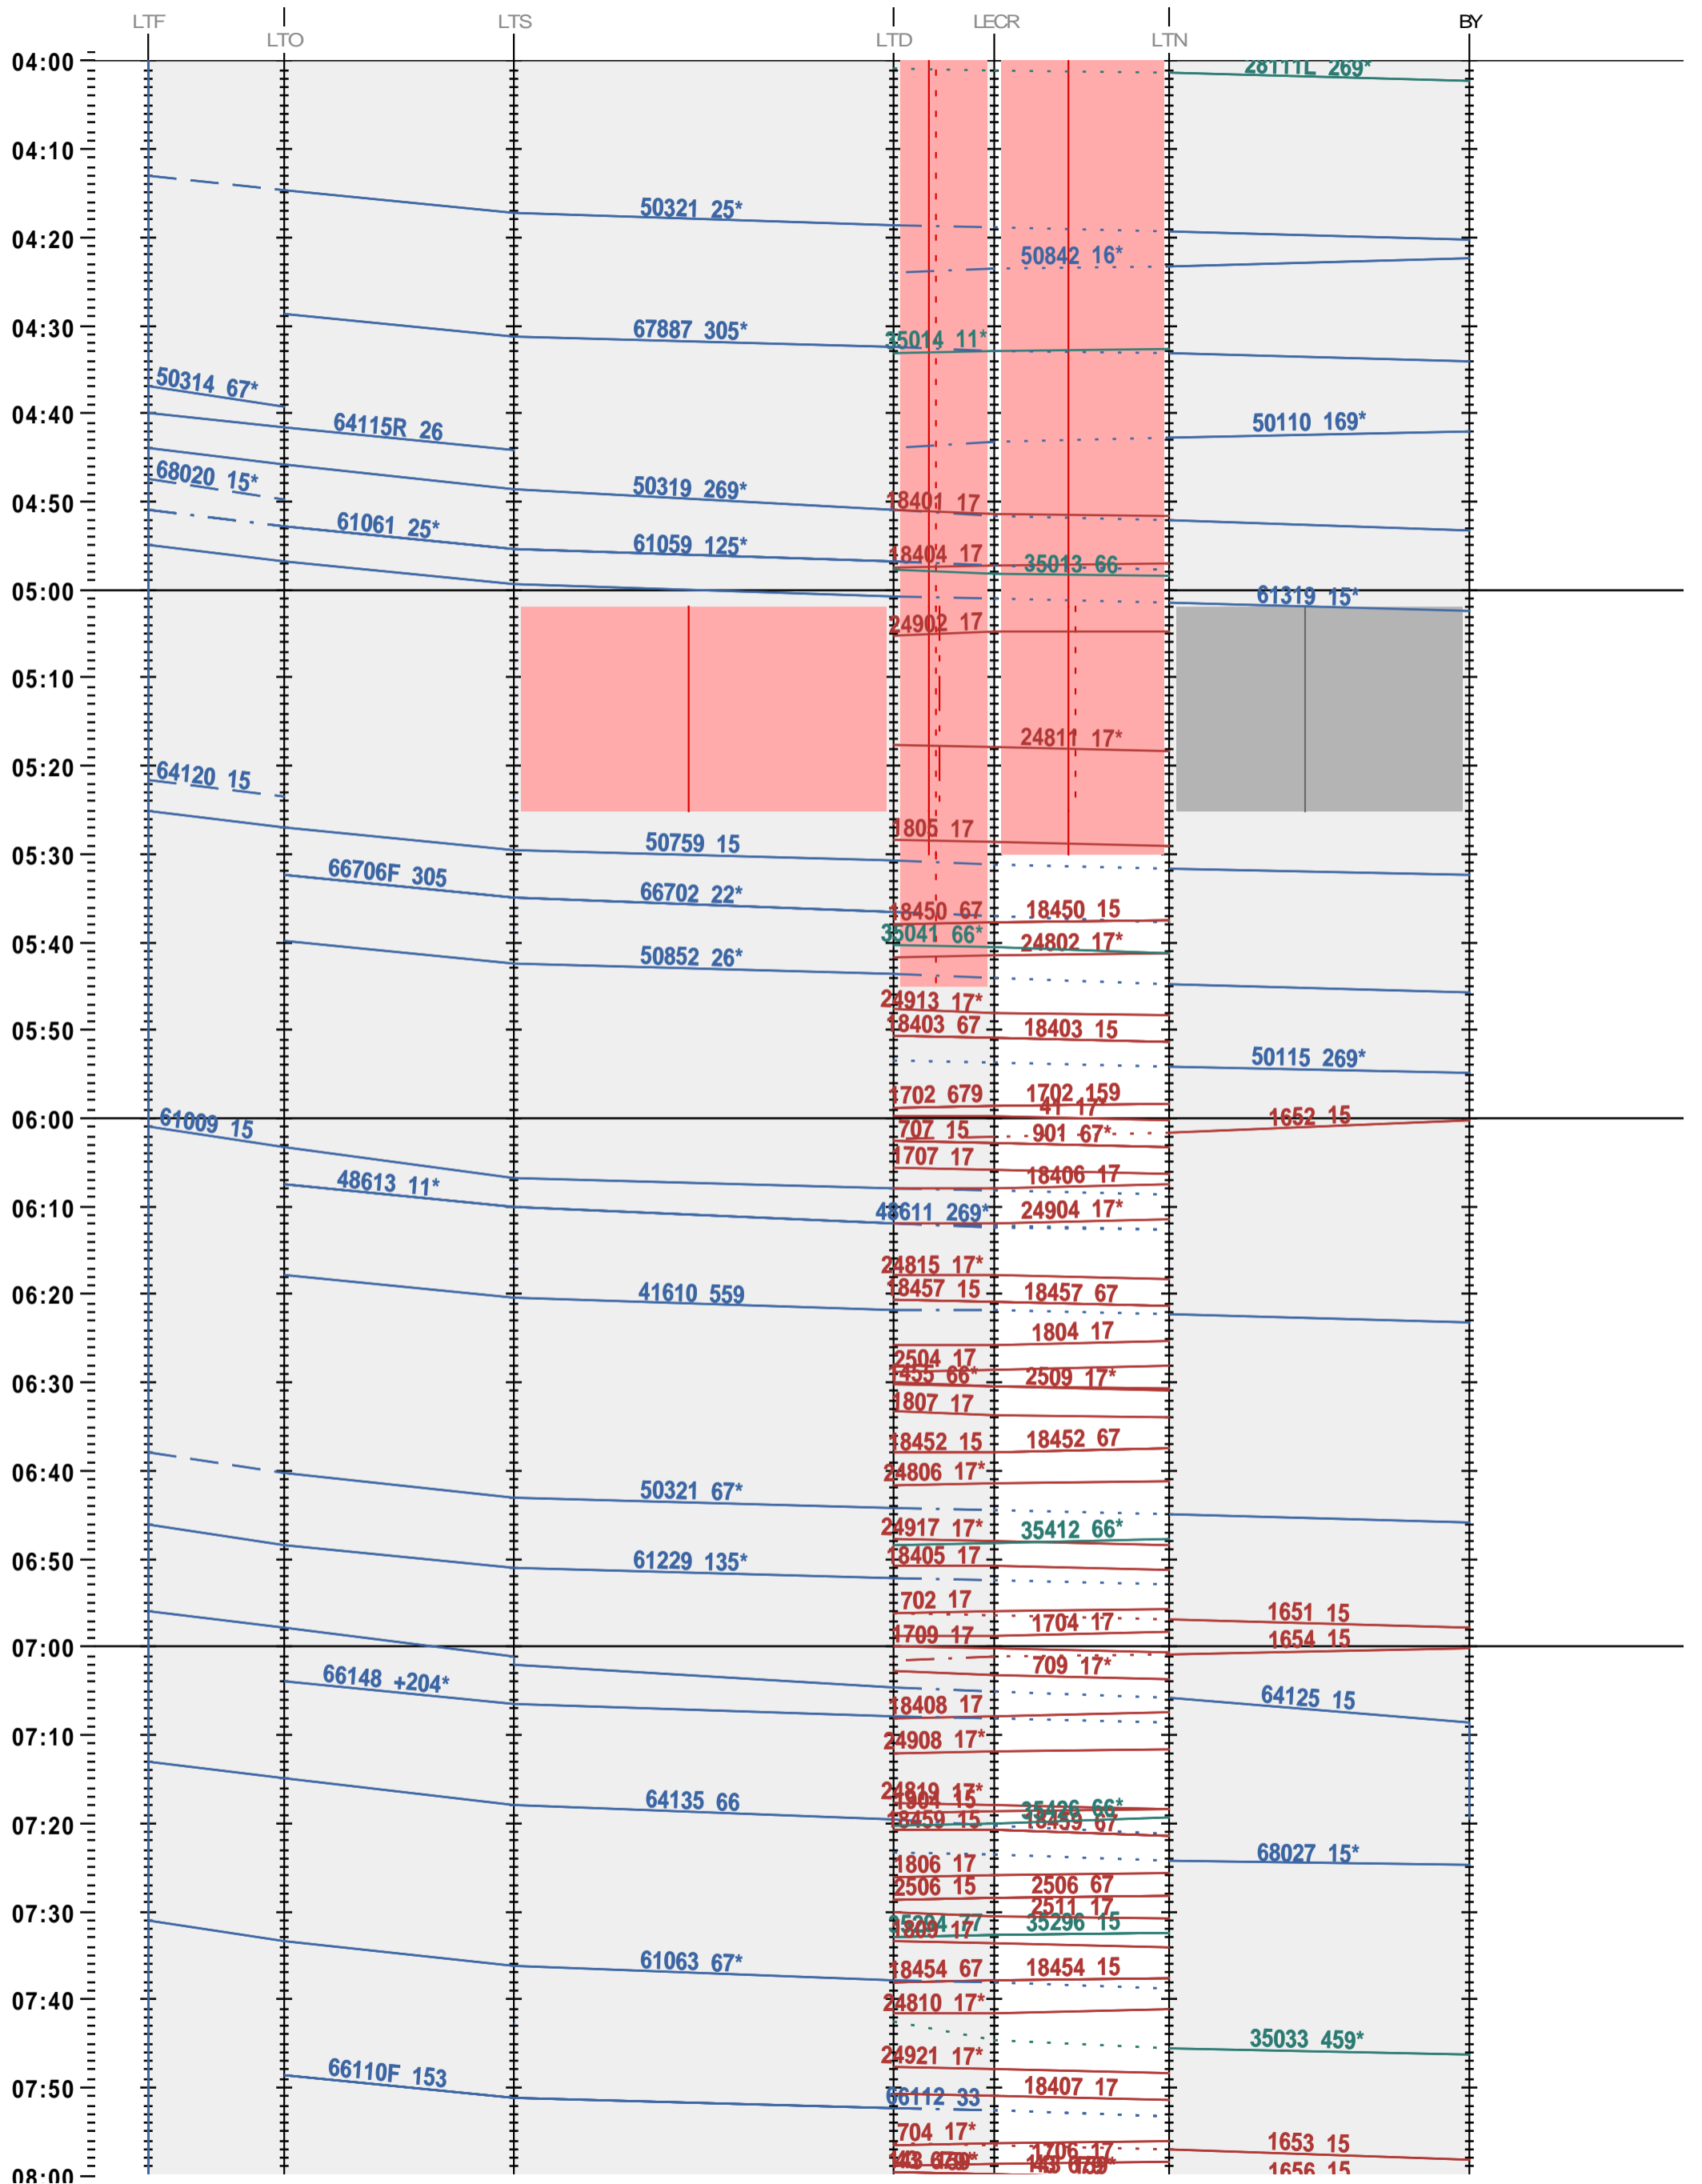

247 - LTF - boucle Lécheires - 972 Bussigny

Fahrplanperiode 2025 (15.12.2024 – 13.12.2025)

Update

Gültig ab 12.05.2025

247 - LTF - boucle Lécheires - 972 Bussigny

Fahrplanperiode 2025 (15.12.2024 – 13.12.2025)

Update

Gültig ab 12.05.2025

247 - LTF - boucle Lécheires - 972 Bussigny

Fahrplanperiode 2025 (15.12.2024 – 13.12.2025)

Update

Gültig ab 12.05.2025

247 - LTF - boucle Lécheires - 972 Bussigny

Fahrplanperiode 2025 (15.12.2024 – 13.12.2025)