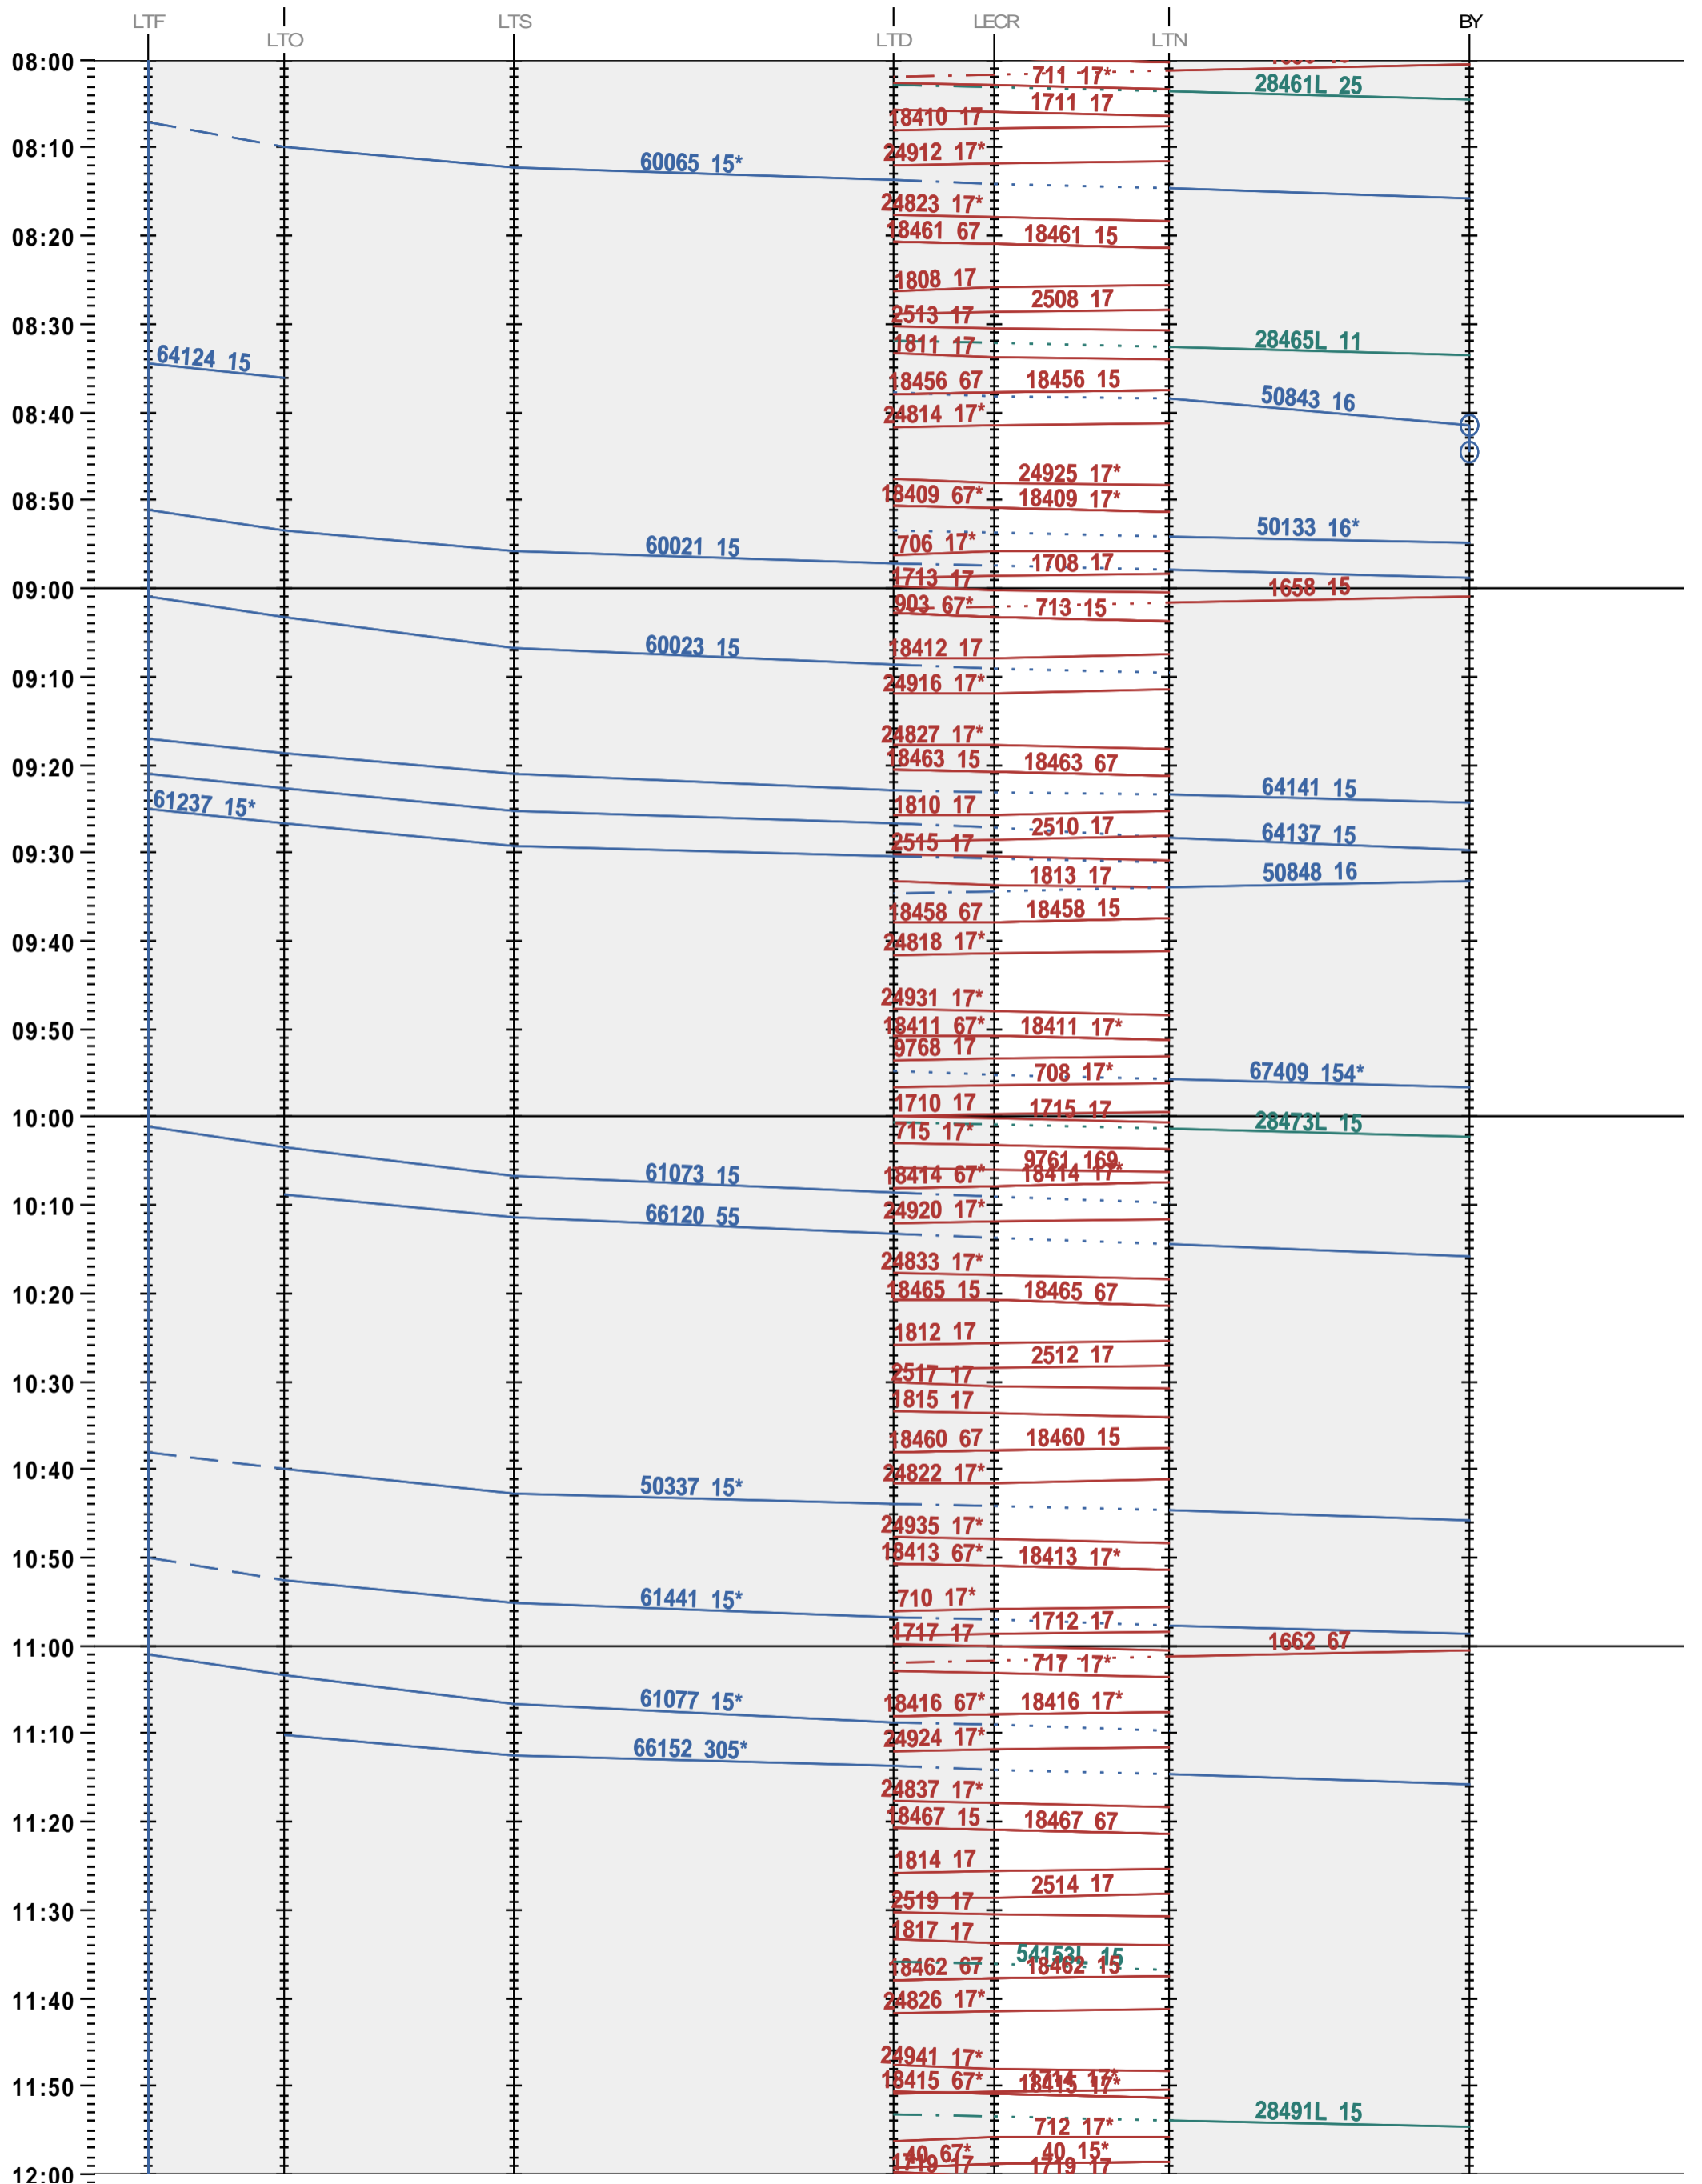

247 - LTF - boucle Lécheires - 972 Bussigny

Fahrplanperiode 2025 (15.12.2024 – 13.12.2025)

Update

Gültig ab 12.05.2025

247 - LTF - boucle Lécheires - 972 Bussigny

Fahrplanperiode 2025 (15.12.2024 – 13.12.2025)

Update

Gültig ab 12.05.2025

247 - LTF - boucle Lécheires - 972 Bussigny

Fahrplanperiode 2025 (15.12.2024 – 13.12.2025)

Update

Gültig ab 12.05.2025

247 - LTF - boucle Lécheires - 972 Bussigny

Fahrplanperiode 2025 (15.12.2024 – 13.12.2025)