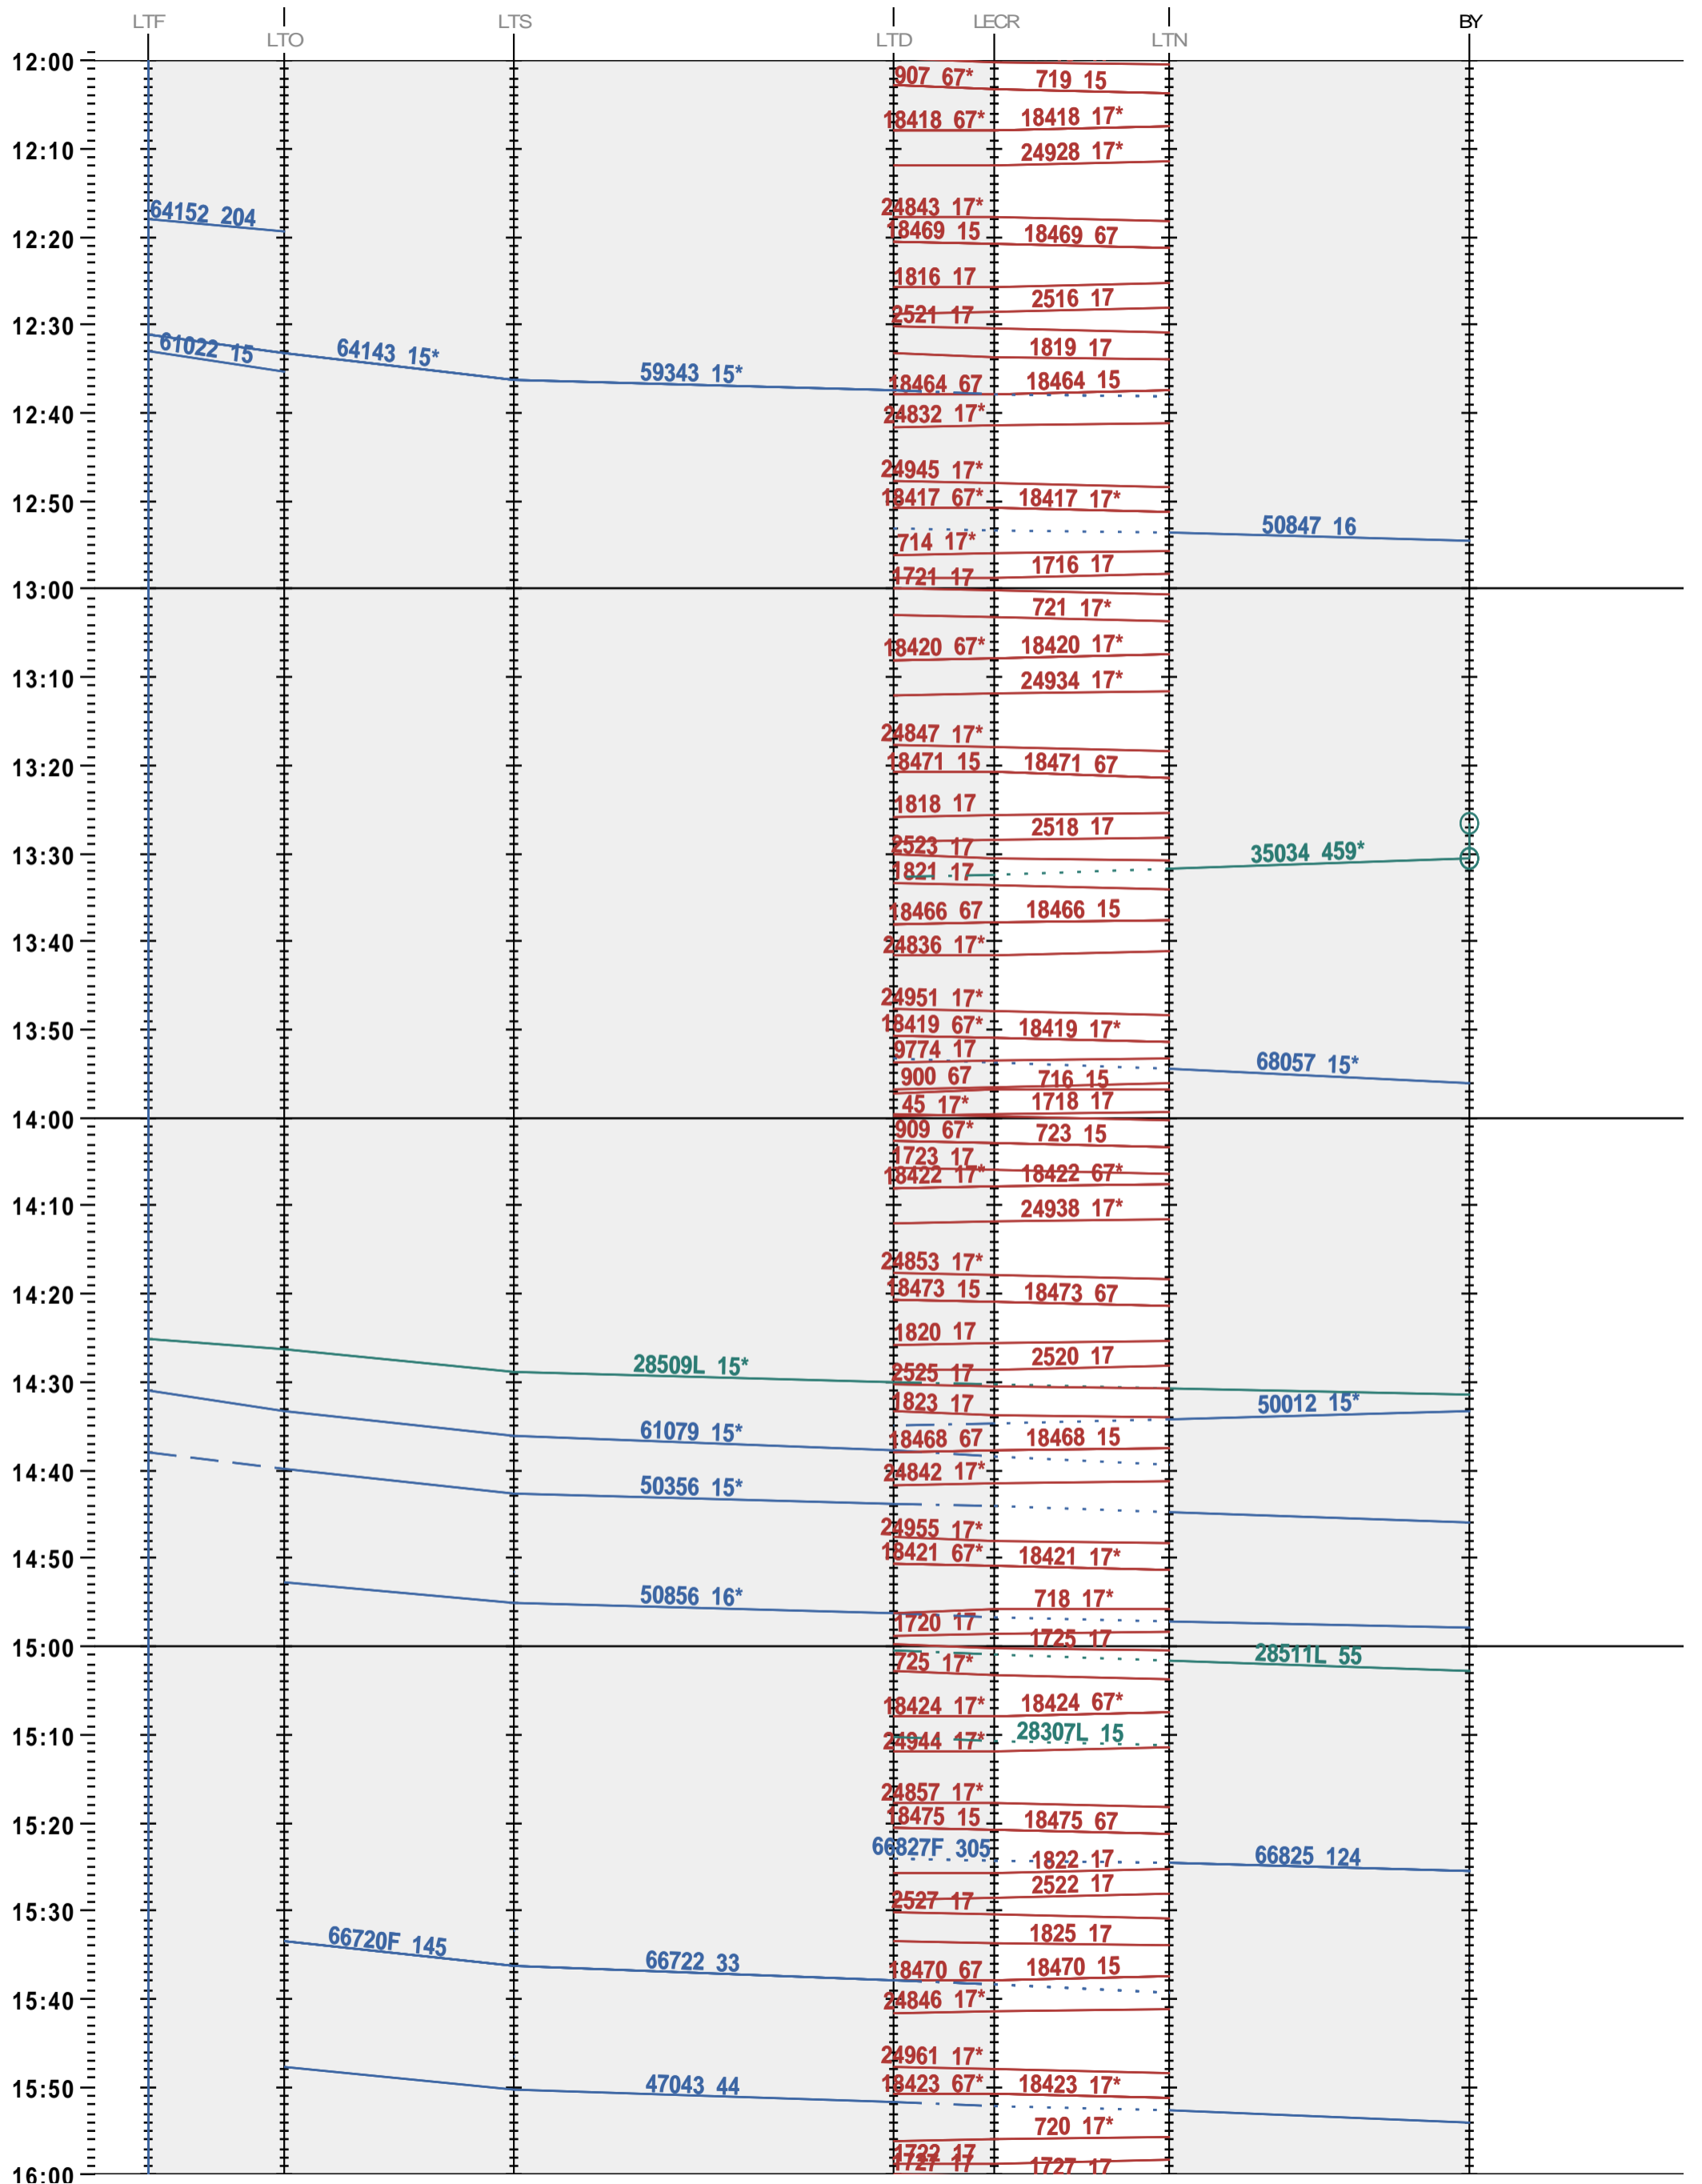

247 - LTF - boucle Lécheires - 972 Bussigny

Fahrplanperiode 2025 (15.12.2024 – 13.12.2025)

Update

Gültig ab 12.05.2025

247 - LTF - boucle Lécheires - 972 Bussigny

Fahrplanperiode 2025 (15.12.2024 – 13.12.2025)

Update

Gültig ab 12.05.2025

247 - LTF - boucle Lécheires - 972 Bussigny

Fahrplanperiode 2025 (15.12.2024 – 13.12.2025)

Update

Gültig ab 12.05.2025

247 - LTF - boucle Lécheires - 972 Bussigny

Fahrplanperiode 2025 (15.12.2024 – 13.12.2025)