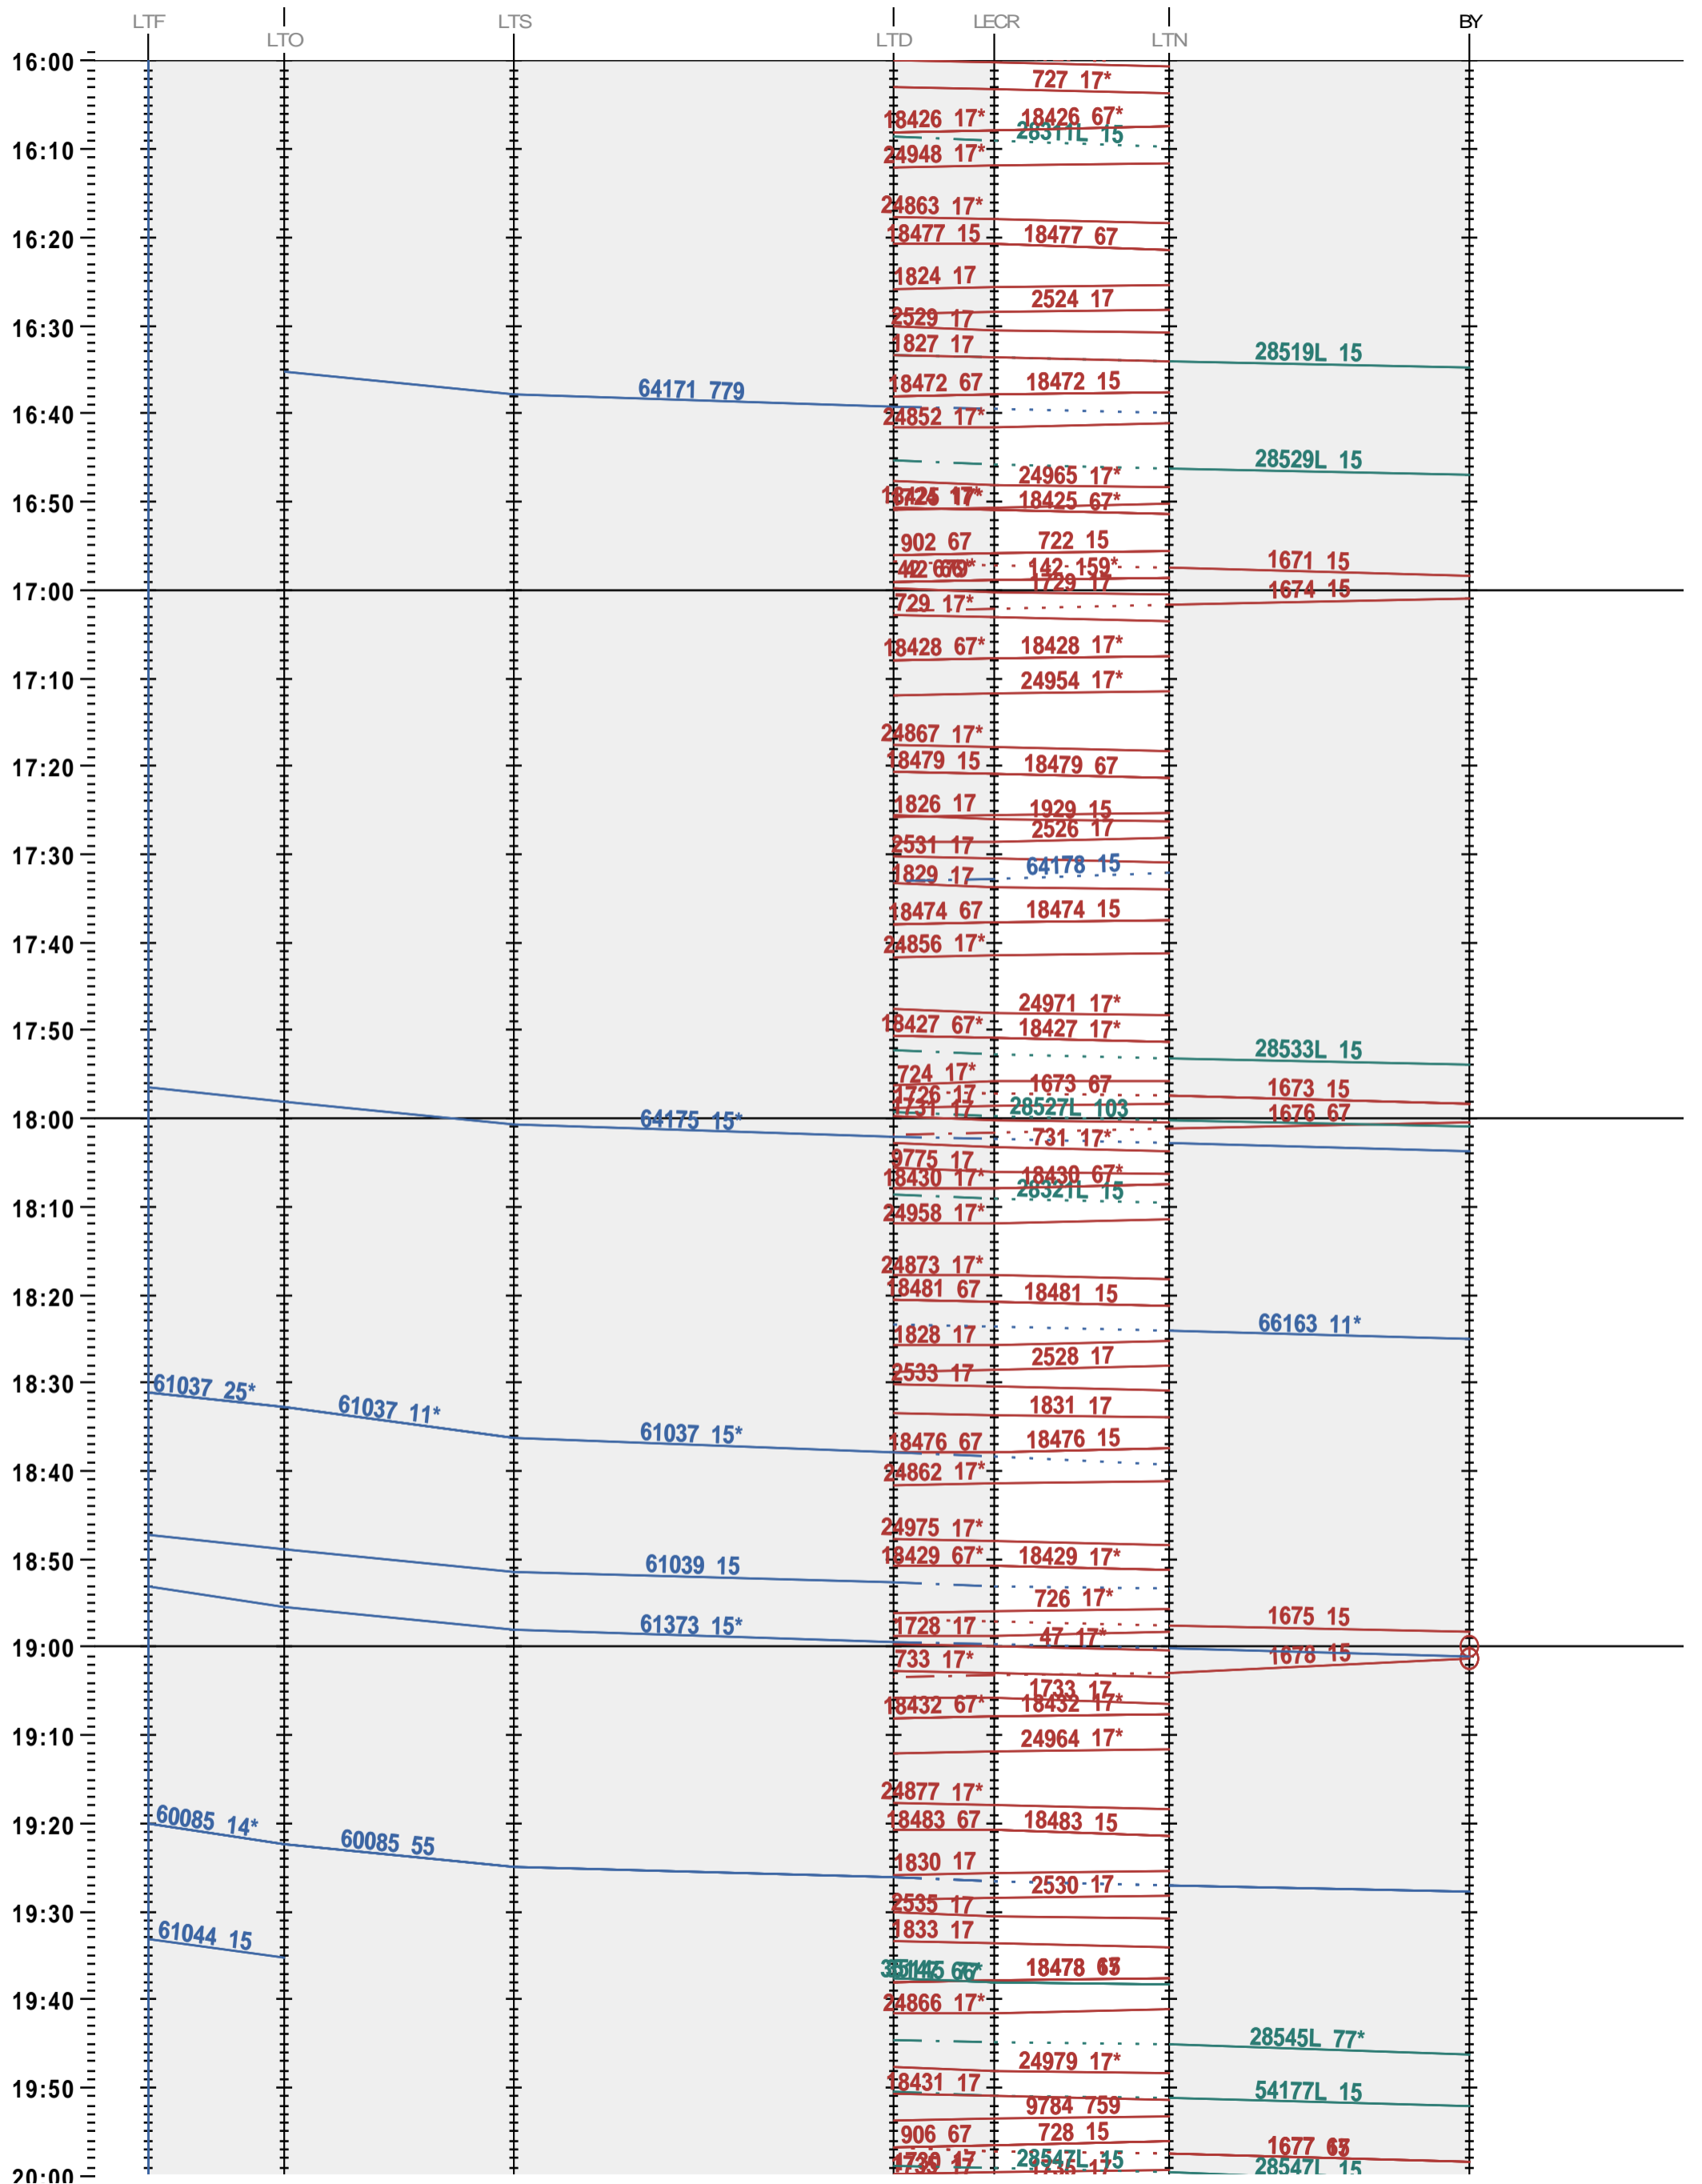

247 - LTF - boucle Lécheires - 972 Bussigny

Fahrplanperiode 2025 (15.12.2024 – 13.12.2025)

Update

Gültig ab 12.05.2025

247 - LTF - boucle Lécheires - 972 Bussigny

Fahrplanperiode 2025 (15.12.2024 – 13.12.2025)

Update

Gültig ab 12.05.2025

247 - LTF - boucle Lécheires - 972 Bussigny

Fahrplanperiode 2025 (15.12.2024 – 13.12.2025)

Update

Gültig ab 12.05.2025

247 - LTF - boucle Lécheires - 972 Bussigny

Fahrplanperiode 2025 (15.12.2024 – 13.12.2025)

Update

Gültig ab 12.05.2025