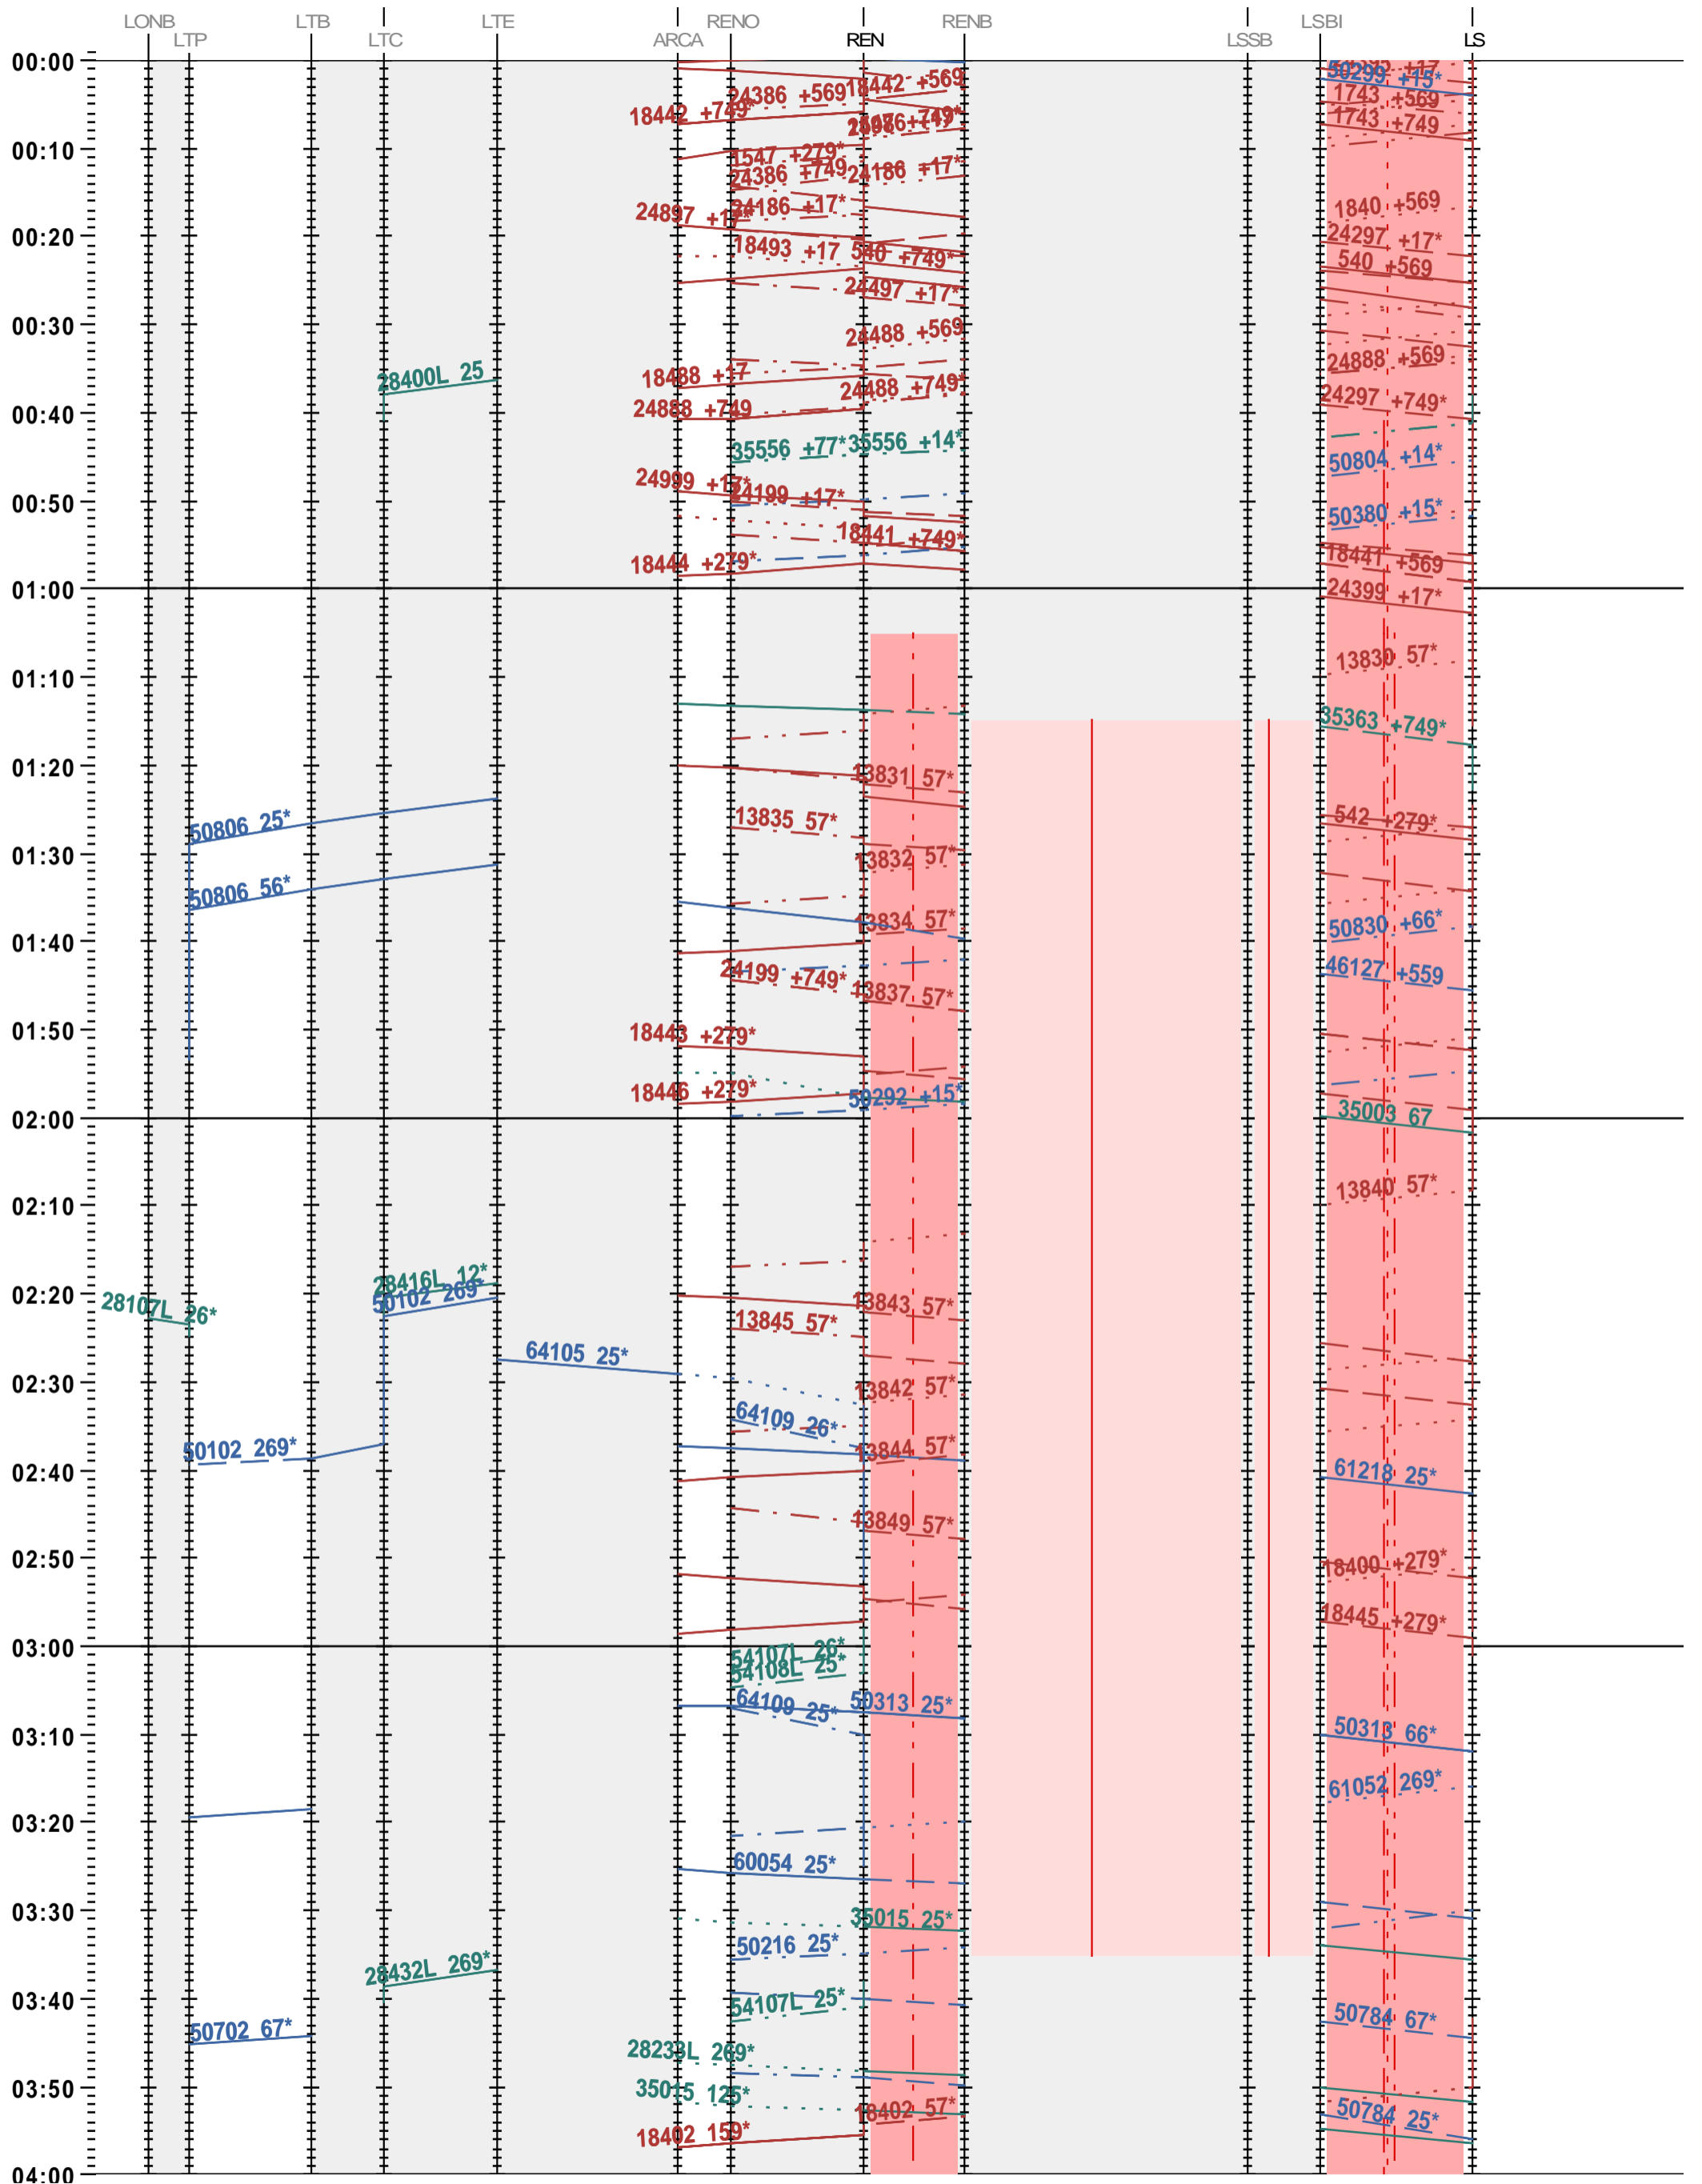

248 - Lonay B - N LTE - 600 Renens - Sébeillon - Lausanne

Fahrplanperiode 2025 (15.12.2024 – 13.12.2025)

Update

Gültig ab 12.05.2025

248 - Lonay B - N LTE - 600 Renens - Sébeillon - Lausanne

Fahrplanperiode 2025 (15.12.2024 – 13.12.2025)

Update

Gültig ab 12.05.2025

248 - Lonay B - N LTE - 600 Renens - Sébeillon - Lausanne

Fahrplanperiode 2025 (15.12.2024 – 13.12.2025)

Update

Gültig ab 12.05.2025

248 - Lonay B - N LTE - 600 Renens - Sébeillon - Lausanne

Fahrplanperiode 2025 (15.12.2024 – 13.12.2025)

Update

Gültig ab 12.05.2025

	LONB	LTP	LTB	LTC	LTE	ARCA	RENO	REN	RENB	LSSB	LSBI	LS
12:00						719 15	24328 17	18418 67*			1719 17	
12:10						24928 17*	1523 759*	1523 66			48610 269*	
12:20						1816 17	24443 67*	18469 67			9268 17*	
12:30						2521 17	2516 17	24443 15*			18469 15	
12:40						59343 15*	24832 17*	1819 17			64143 15*	
12:50						24945 17*	1516 17	6423 15			714 17*	
13:00						1716 17	18417 17*	18417 67*			24145 17	
13:10						18420 67	24334 17				18420 17*	
13:20						24934 17*	1525 17				721 17*	
13:30						18471 67	18471 15	24847 17*			518 17*	
13:40						18466 15	24436 17*	24836 17*			1821 17	
13:50						24951 17*	1518 67	61080 15			9774 17	
14:00						900 67	716 45	18419 17*			24151 17	
14:10						24938 17*	1527 66	1527 66			1723 17	
14:20						18473 67	18473 15	24853 17*			909 67	
14:30						2525 17	2520 17	24453 17*			1820 17	
14:40						18468 15	24442 17*	18468 67			520 17*	
14:50						24955 17*	527 17*	61079 15*			1823 17	
15:00						718 17	1720 17	24355 17			59358 15*	
15:10						28357L 15	24257 17	635 159*			24344 17	
15:20						24857 17*	18475 15	1822 17			24944 17*	
15:30						2527 17	24446 17*	18470 67			24144 17	
15:40						66720F 15	18416 11 22	24846 17*			47635 66*	
15:50						24961 17*	18423 17*	18423 67*			522 17*	
16:00						1722 17	28518L 16	24361 17			18470 15	