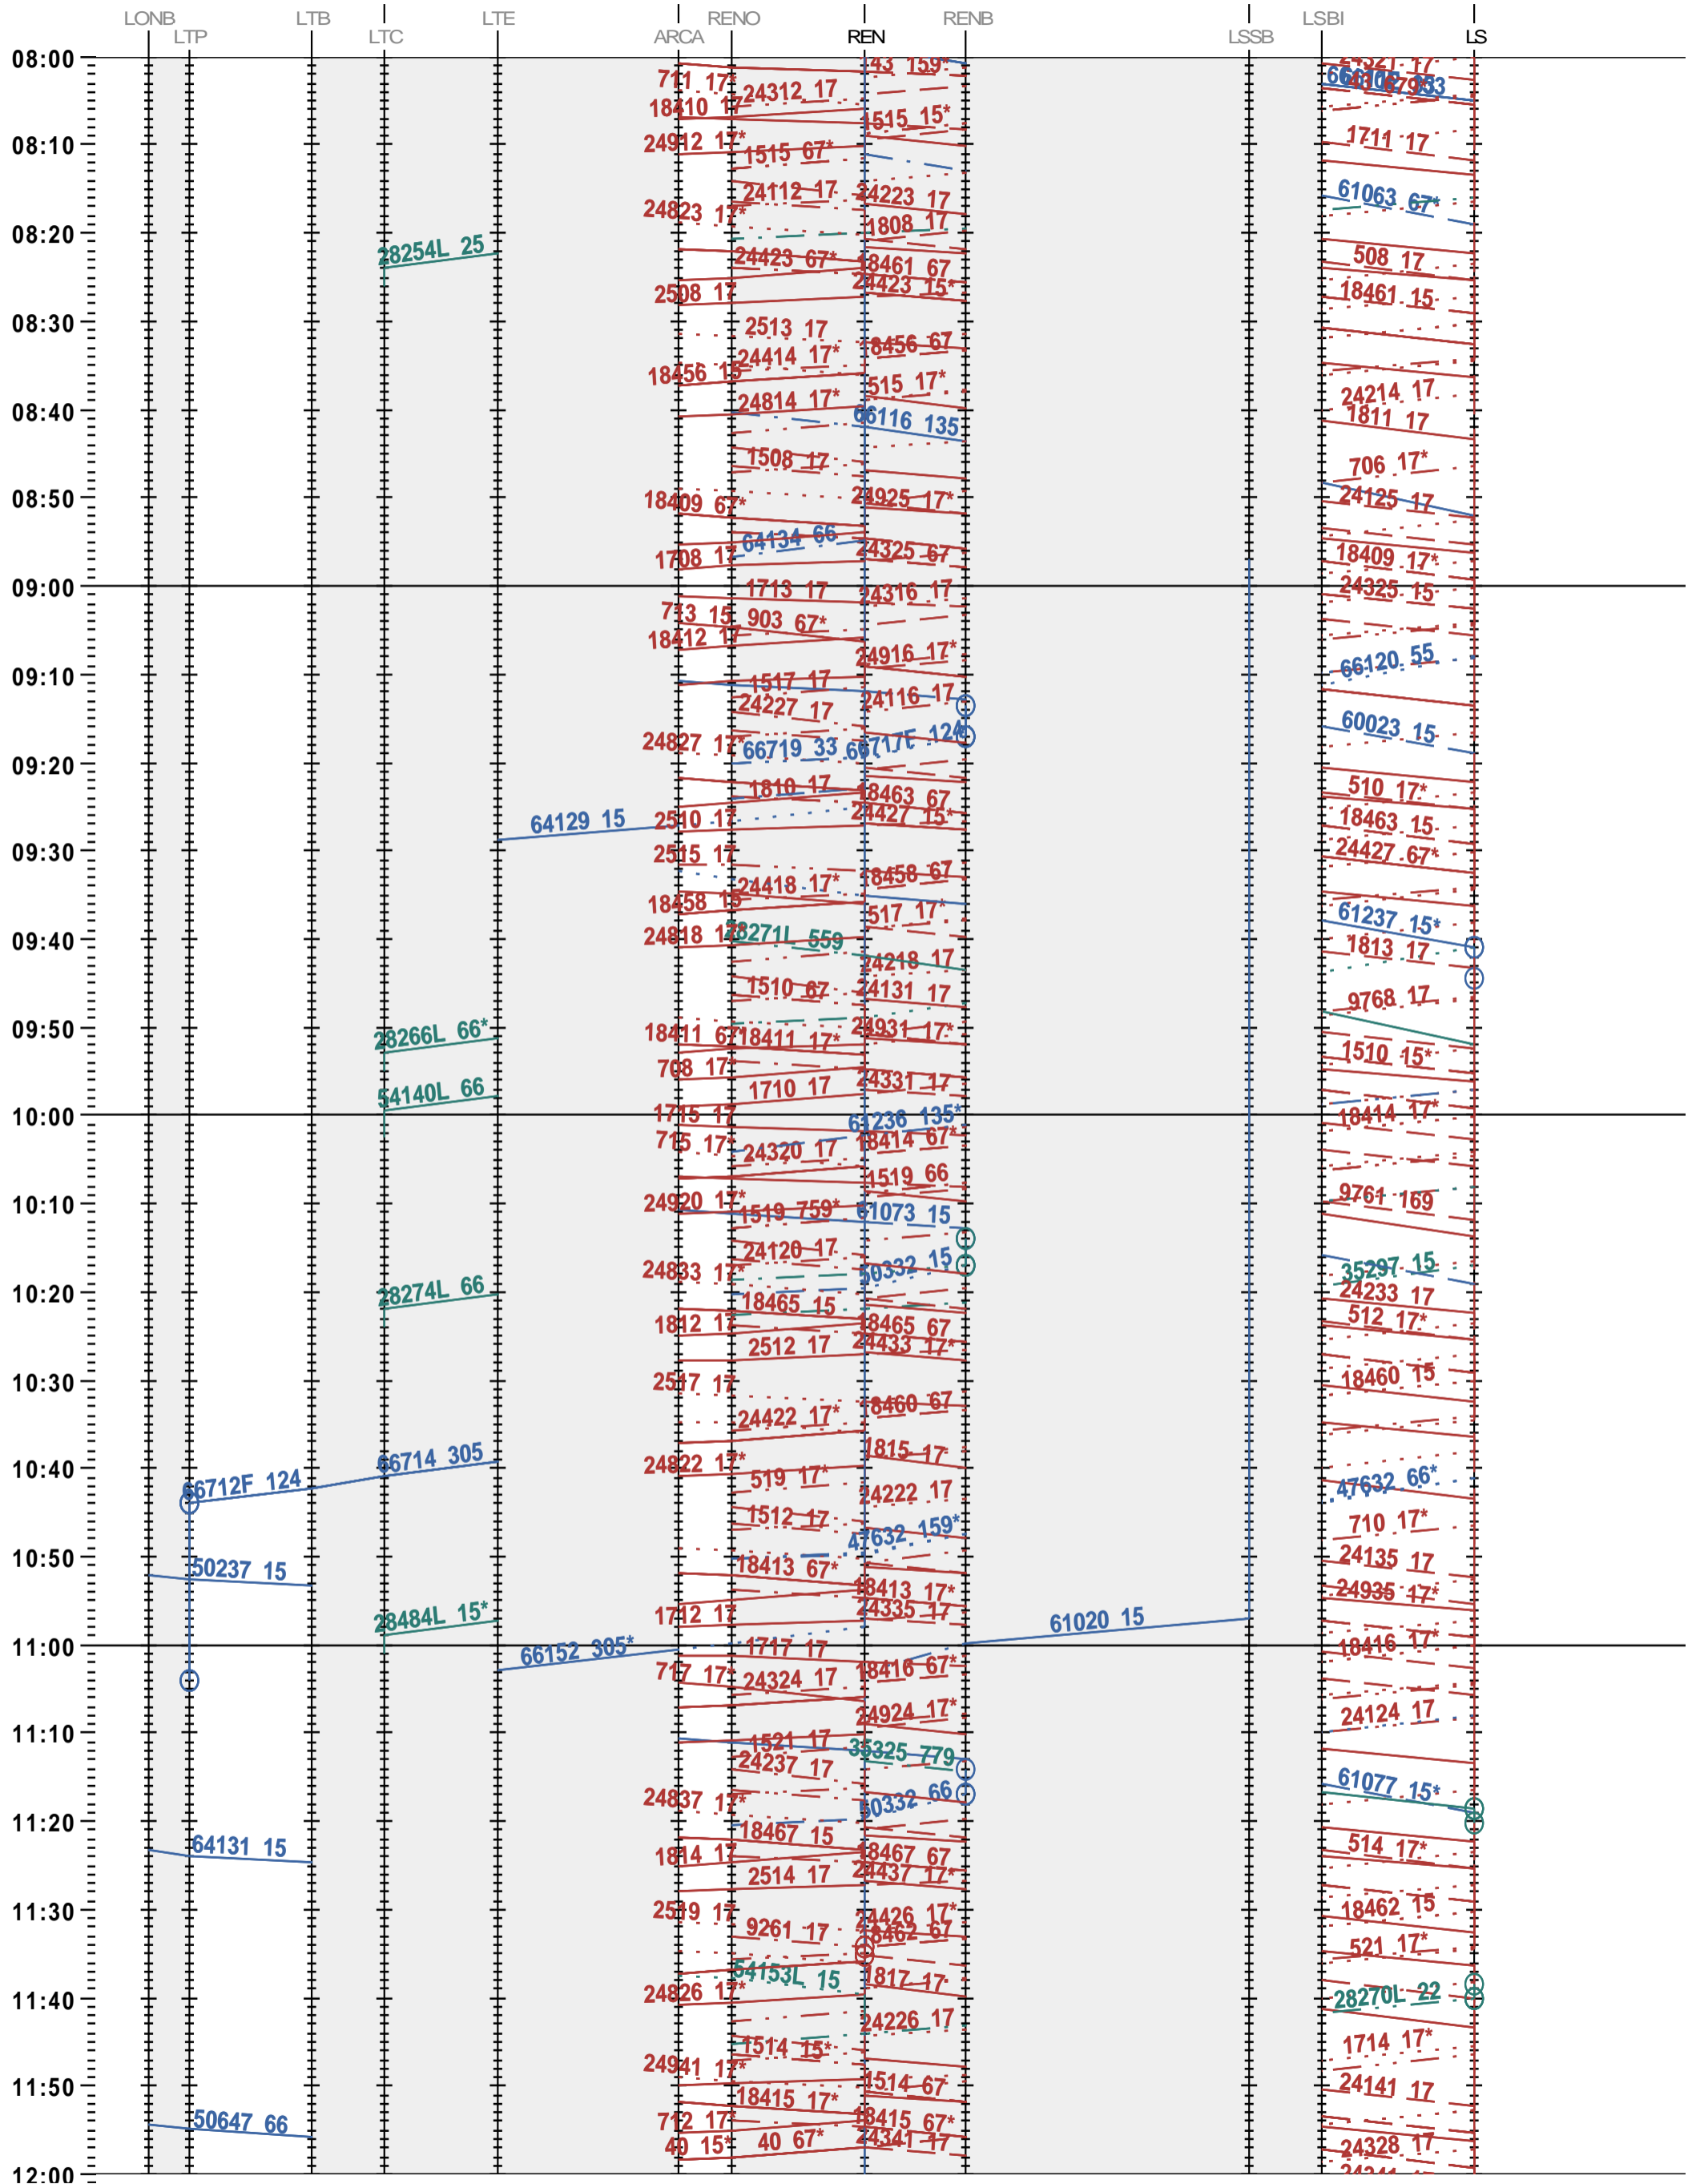

248 - Lonay B - N LTE - 600 Renens - Sébeillon - Lausanne

Fahrplanperiode 2025 (15.12.2024 – 13.12.2025)

Update

Gültig ab 12.05.2025

248 - Lonay B - N LTE - 600 Renens - Sébeillon - Lausanne

Fahrplanperiode 2025 (15.12.2024 – 13.12.2025)

Update

Gültig ab 12.05.2025

248 - Lonay B - N LTE - 600 Renens - Sébeillon - Lausanne

Fahrplanperiode 2025 (15.12.2024 – 13.12.2025)

Update

Gültig ab 12.05.2025

248 - Lonay B - N LTE - 600 Renens - Sébeillon - Lausanne

Fahrplanperiode 2025 (15.12.2024 – 13.12.2025)

Update

Gültig ab 12.05.2025

	LONB	LTP	LTB	LTC	LTE	ARCA	RENO	REN	RENB	LSSB	LSBI	LS
12:00						719 15	24328 17	18418 67*			1719 17	
12:10						24928 17*	1523 759*	1523 66			48610 269*	
12:20						1816 17	24443 67*	18469 67			9268 17*	
12:30						2521 17	2516 17	24443 15*			18469 15	
12:40						59343 15*	24832 17*	1819 17			64143 15*	
12:50						24945 17*	1516 17	6423 15			714 17*	
13:00						1716 17	18417 17*	18417 67*			24145 17	
13:10						18420 67	24334 17				18420 17*	
13:20						24934 17*	1525 17				721 17*	
13:30						18471 67	18471 15	24847 17*			518 17*	
13:40						18466 15	24436 17*	24836 17*			1821 17	
13:50						24951 17*	1518 67	61080 15			9774 17	
14:00						900 67	716 45	18419 17*			24151 17	
14:10						24938 17*	1527 66	1527 66			1723 17	
14:20						18473 67	18473 15	24853 17*			909 67	
14:30						2525 17	2520 17	24453 17*			1820 17	
14:40						18468 15	24442 17*	18468 67			520 17*	
14:50						24955 17*	527 17*	61079 15*			1823 17	
15:00						718 17	1720 17	24355 17			59358 15*	
15:10						28357L 15	24257 17	635 159*			24344 17	
15:20						24857 17*	18475 15	1822 17			24944 17*	
15:30						2527 17	24446 17*	18470 67			24144 17	
15:40						66720F 15	18416 11 22	24846 17*			47635 66*	
15:50						24961 17*	18423 17*	18423 67*			522 17*	
16:00						1722 17	28518L 16	24361 17			18470 15	