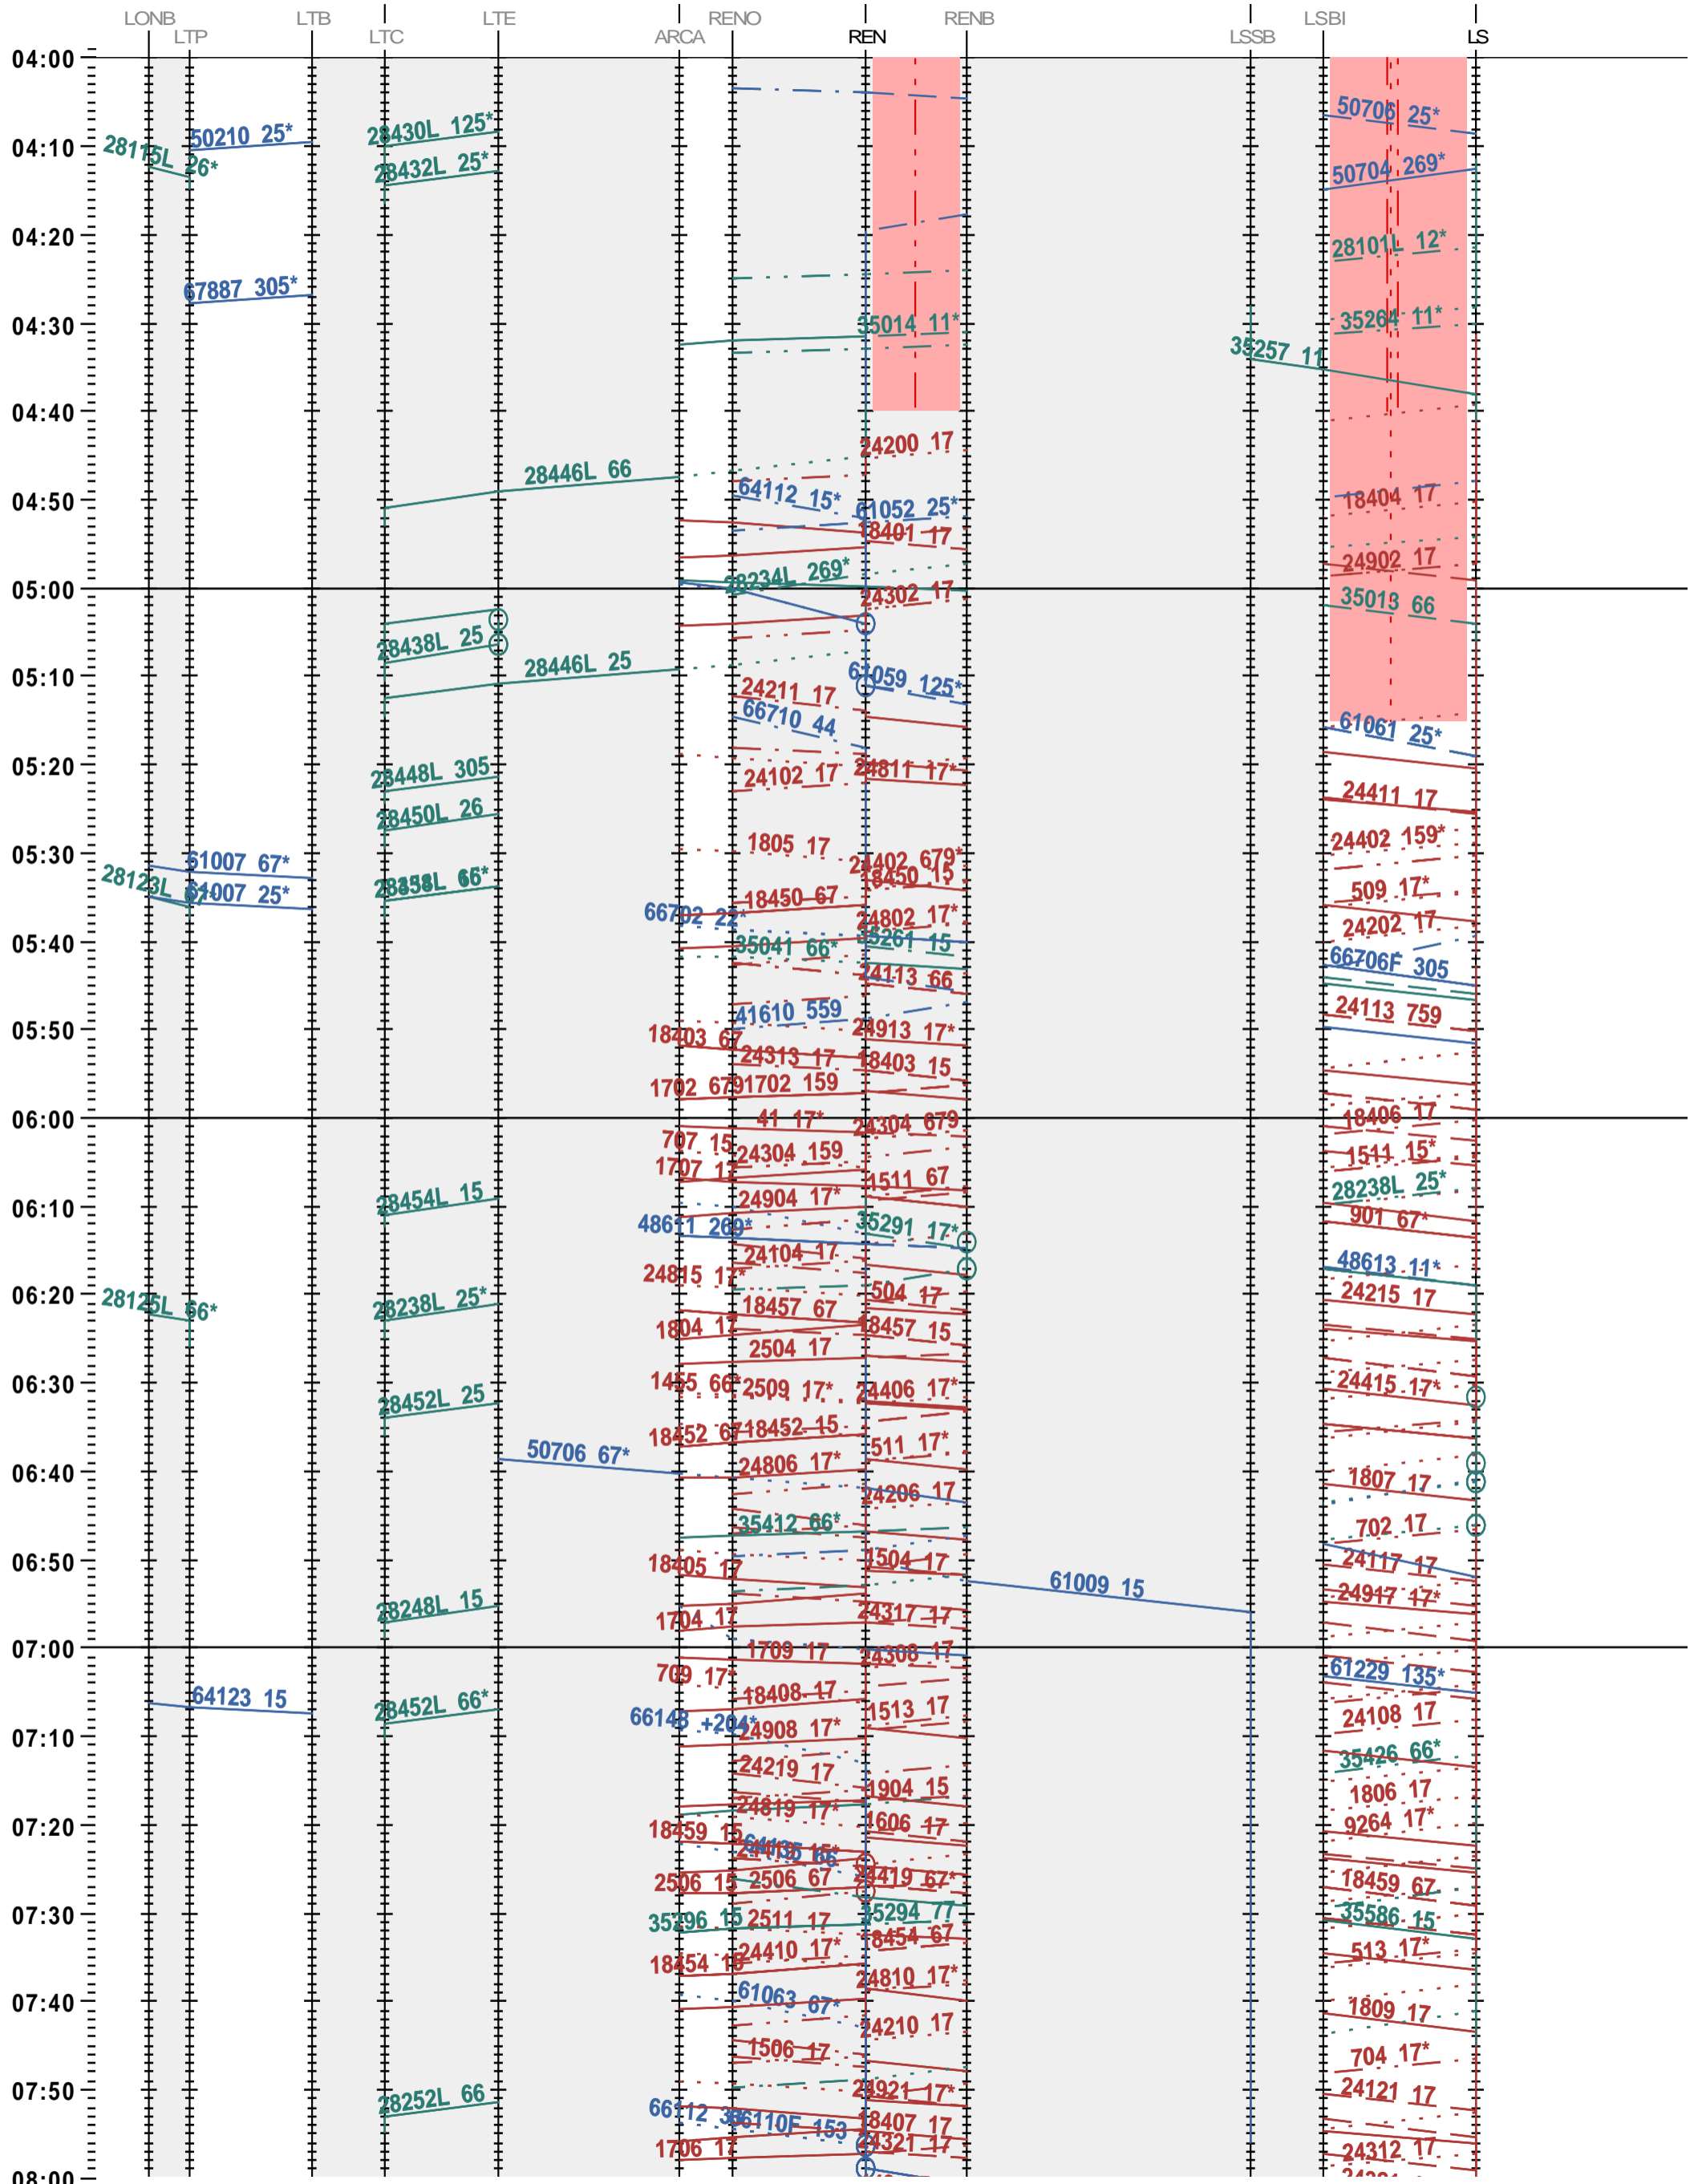

248 - Lonay B - N LTE - 600 Renens - Sébeillon - Lausanne

Fahrplanperiode 2025 (15.12.2024 – 13.12.2025)

Update

Gültig ab 12.05.2025

248 - Lonay B - N LTE - 600 Renens - Sébeillon - Lausanne

Fahrplanperiode 2025 (15.12.2024 – 13.12.2025)

Update

Gültig ab 12.05.2025

248 - Lonay B - N LTE - 600 Renens - Sébeillon - Lausanne

Fahrplanperiode 2025 (15.12.2024 – 13.12.2025)

Update

Gültig ab 12.05.2025

248 - Lonay B - N LTE - 600 Renens - Sébeillon - Lausanne

Fahrplanperiode 2025 (15.12.2024 – 13.12.2025)

Update

Gültig ab 12.05.2025

	LONB	LTP	LTB	LTC	LTE	ARCA	RENO	REN	RENB	LSSB	LSBI	LS
12:00						719 15	24328 17	18418 67*			1719 17	
12:10						24928 17*	1523 759*	1523 66			48610 269*	
12:20						1816 17	24443 67*	18469 67			9268 17*	
12:30						2521 17	2516 17	24443 15*			18469 15	
12:40						59343 15*	24832 17*	1819 17			64143 15*	
12:50						24945 17*	1516 17	6423 15			714 17*	
13:00						1716 17	18417 17*	18417 67*			24145 17	
13:10						18420 67	24334 17				18420 17*	
13:20						24934 17*	1525 17				721 17*	
13:30						18471 67	18471 15	24847 17*			518 17*	
13:40						18466 15	24436 17*	24836 17*			1821 17	
13:50						24951 17*	1518 67	61080 15			9774 17	
14:00						900 67	716 45	18419 17*			24151 17	
14:10						24938 17*	1527 66	1527 66			1723 17	
14:20						18473 67	18473 15	24853 17*			909 67	
14:30						2525 17	2520 17	24453 17*			1820 17	
14:40						18468 15	24442 17*	18468 67			520 17*	
14:50						24955 17*	527 17*	61079 15*			1823 17	
15:00						718 17	1720 17	24355 17			59358 15*	
15:10						28357L 15	24257 17	635 159*			24344 17	
15:20						24857 17*	18475 15	1822 17			24944 17*	
15:30						2527 17	24446 17*	18470 67			24144 17	
15:40						66720F 15	18416 11 22	24846 17*			47635 66*	
15:50						24961 17*	18423 17*	18423 67*			522 17*	
16:00						1722 17	28518L 16	24361 17			18470 15	