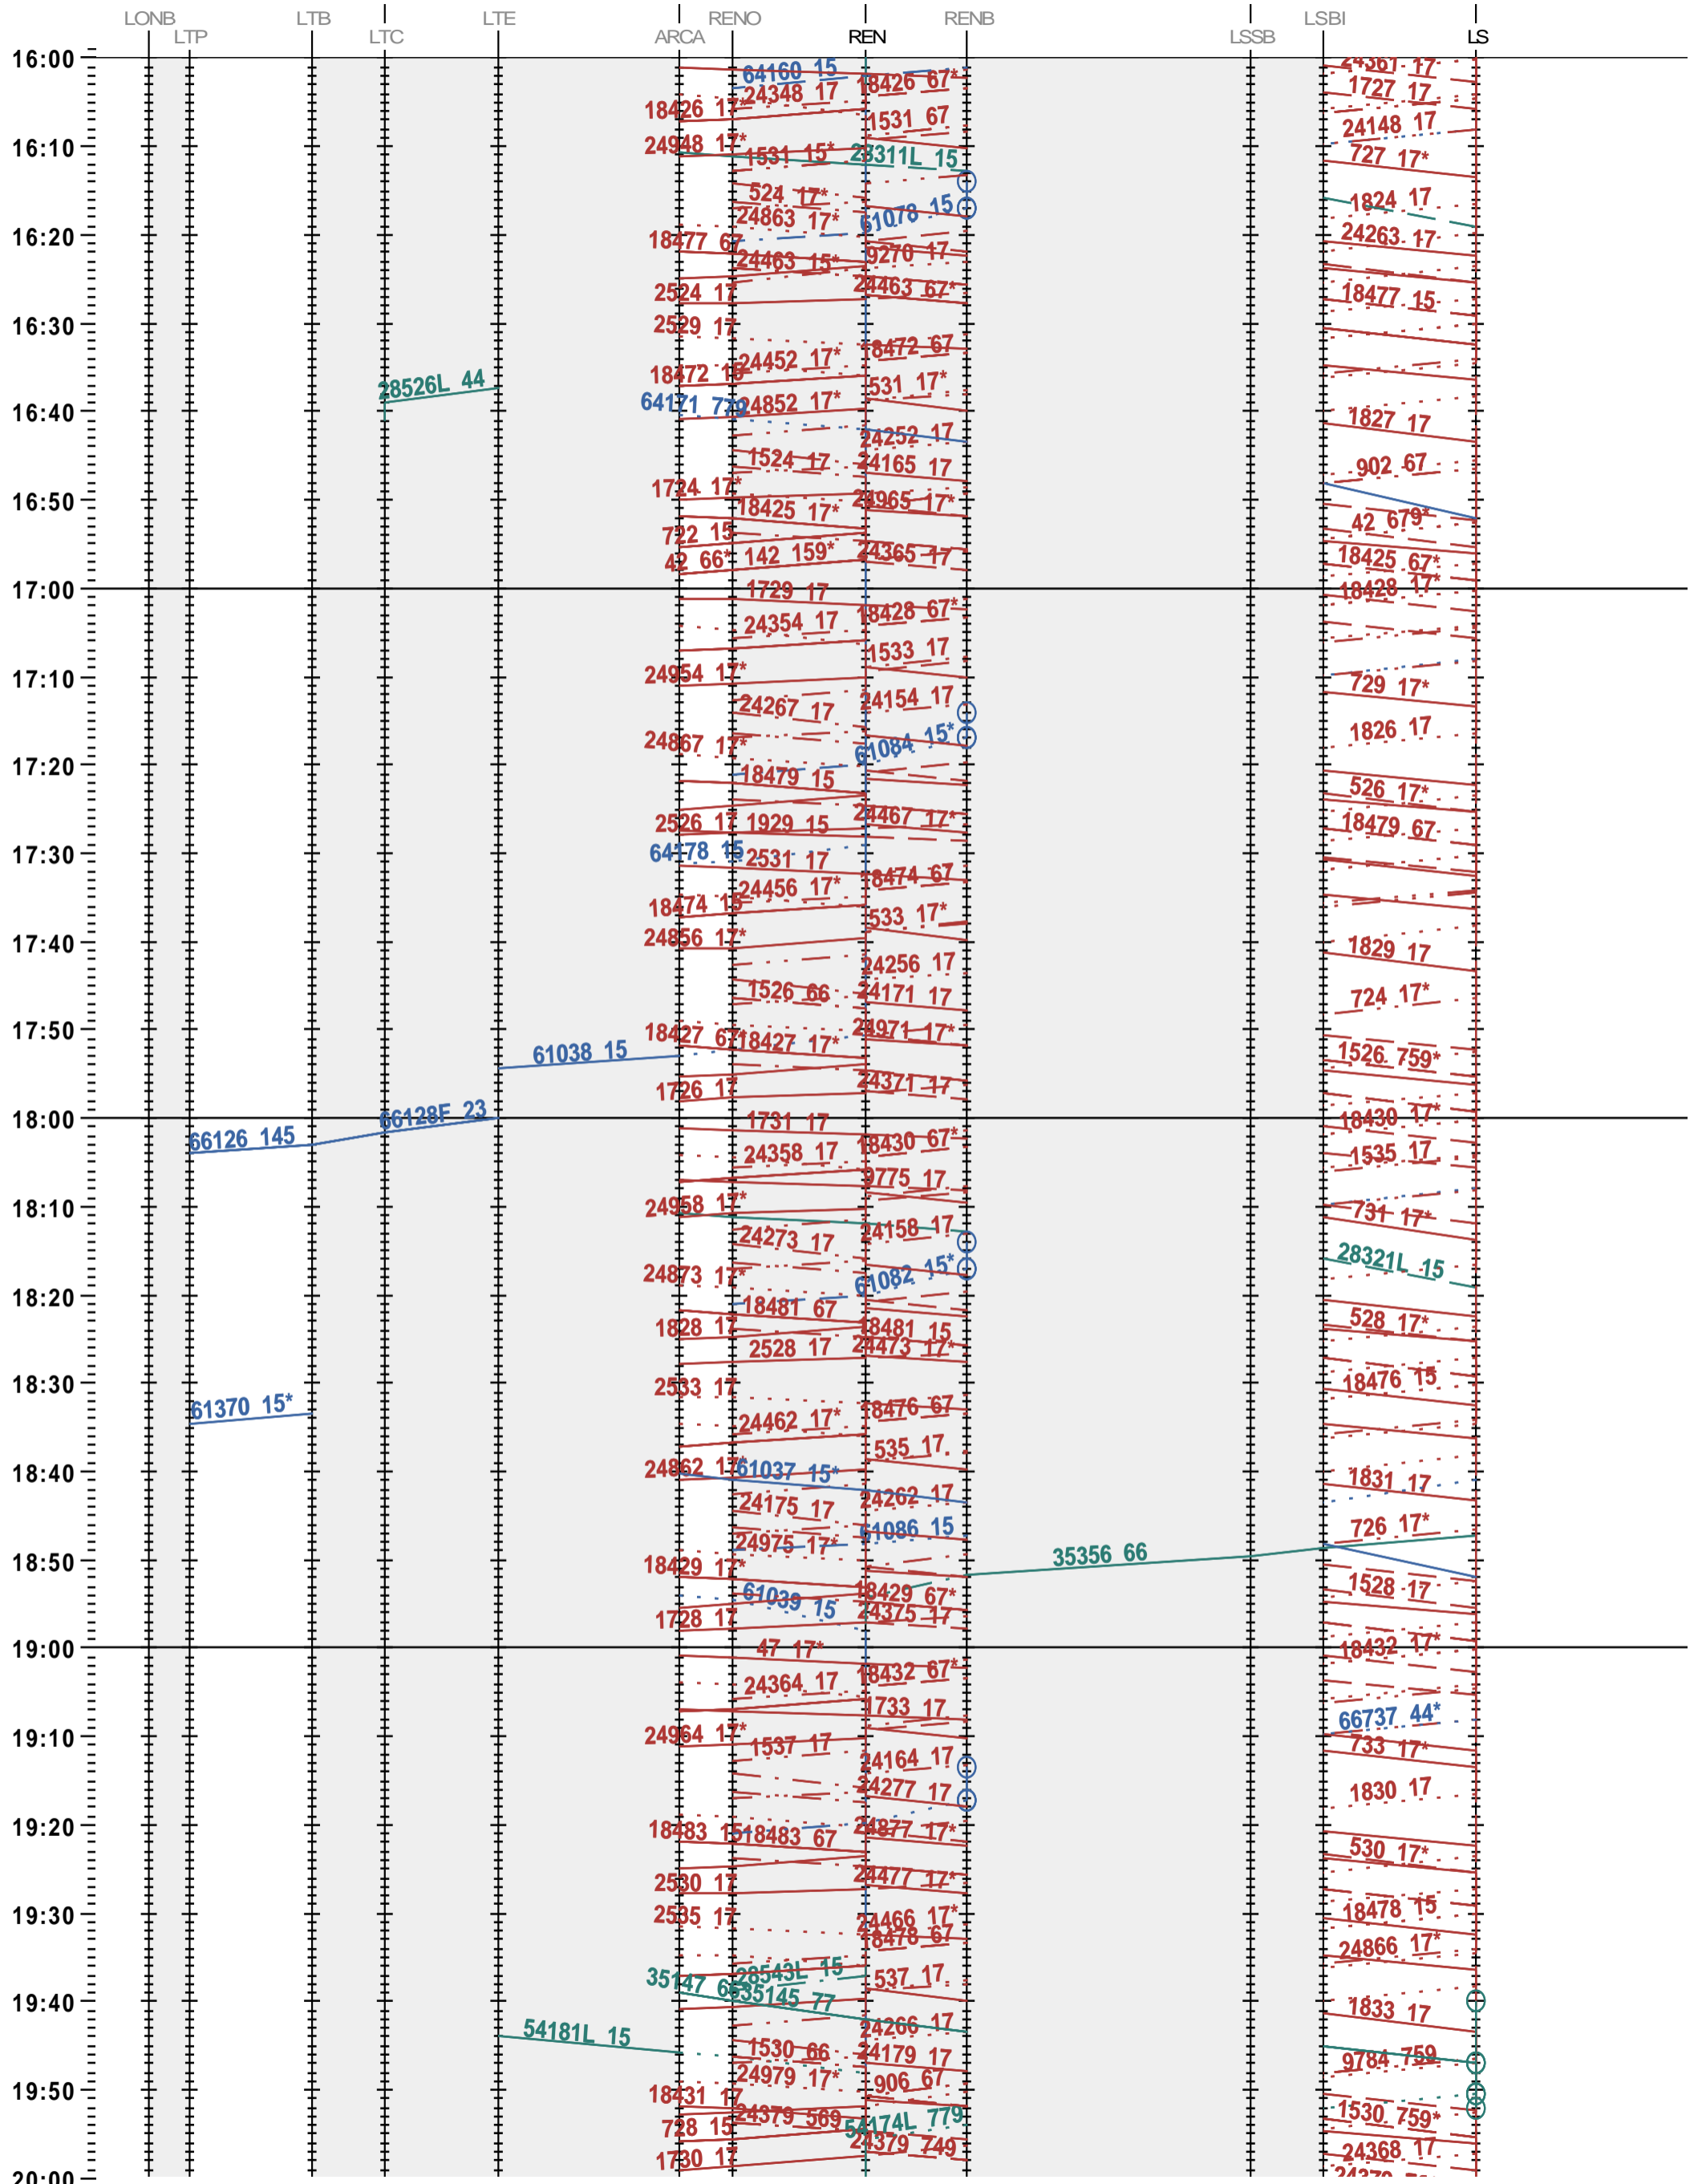

248 - Lonay B - N LTE - 600 Renens - Sébeillon - Lausanne

Fahrplanperiode 2025 (15.12.2024 – 13.12.2025)

Update

Gültig ab 12.05.2025

248 - Lonay B - N LTE - 600 Renens - Sébeillon - Lausanne

Fahrplanperiode 2025 (15.12.2024 – 13.12.2025)

Fahrplanperiode 2025 (15.12.2024 – 13.12.2025)

Update

Gültig ab 12.05.2025

	LONB	LTP	LTB	LTC	LTE	ARCA	RENO	REN	RENB	LSSB	LSBI	LS
12:00						719 15	24328 17	18418 67*			1719 17	
12:10						24928 17*	1523 759*	1523 66			48610 269*	
12:20						1816 17	24443 67*	18469 67			9268 17*	
12:30						2521 17	2516 17	24443 15*			18469 15	
12:40						59343 15*	24832 17*	1819 17			64143 15*	
12:50						24945 17*	1516 17	6423 15			714 17*	
13:00						1716 17	18417 17*	18417 67*			24145 17	
13:10						18420 67	24334 17				18420 17*	
13:20						24934 17*	1525 17				721 17*	
13:30						18471 67	18471 15	24847 17*			518 17*	
13:40						18466 15	24436 17*	24836 17*			1821 17	
13:50						24951 17*	1518 67	61080 15			9774 17	
14:00						900 67	716 45	18419 17*			24151 17	
14:10						24938 17*	1527 66	1527 66			1723 17	
14:20						18473 67	18473 15	24853 17*			909 67	
14:30						2525 17	2520 17	24453 17*			1820 17	
14:40						18468 15	24442 17*	18468 67			520 17*	
14:50						24955 17*	527 17*	61079 15*			1823 17	
15:00						718 17	1720 17	24355 17			59358 15*	
15:10						28357L 15	24257 17	635 159*			24344 17	
15:20						24857 17*	18475 15	1822 17			24944 17*	
15:30						2527 17	24446 17*	18470 67			24144 17	
15:40						66720F 15	18416 11 22	24846 17*			47635 66*	
15:50						24961 17*	18423 17*	18423 67*			522 17*	
16:00						1722 17	28518L 16	24361 17			18470 15	