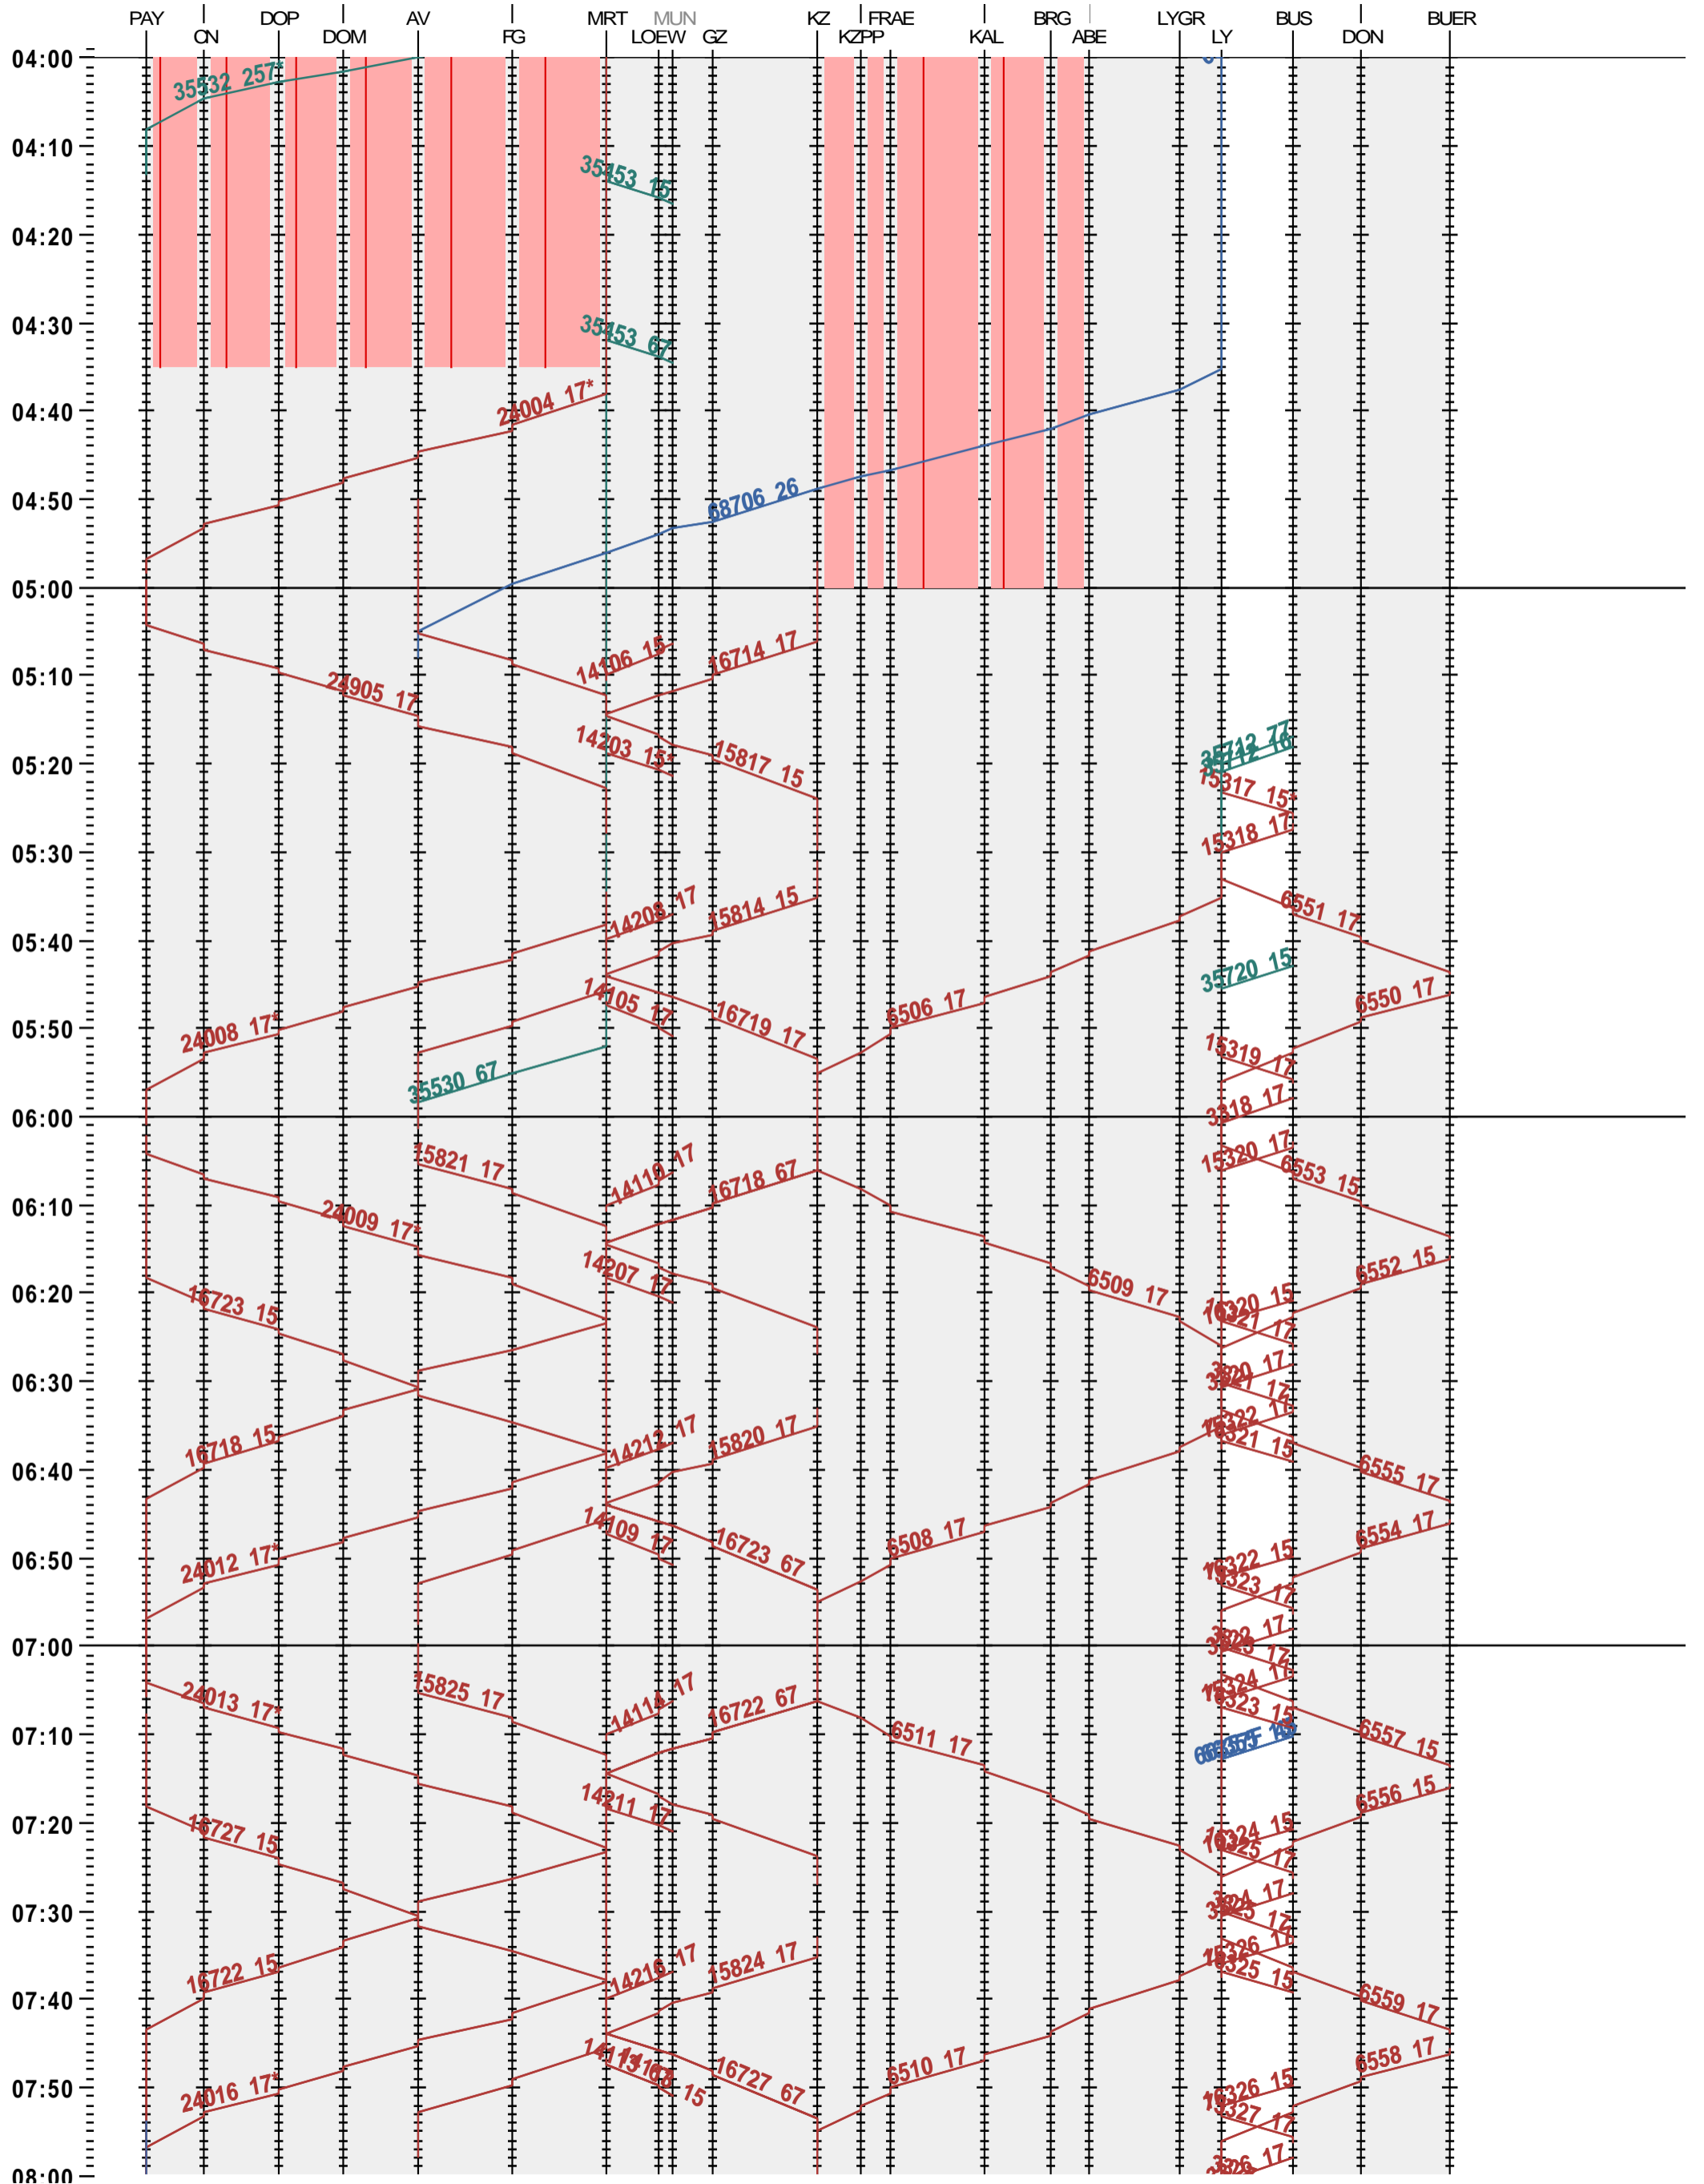

252 - Payerne - Lyss - Büren an der Aare

Fahrplanperiode 2025 (15.12.2024 – 13.12.2025)

Update

Gültig ab 12.05.2025

252 - Payerne - Lyss - Büren an der Aare

Fahrplanperiode 2025 (15.12.2024 – 13.12.2025)

Update

Gültig ab 12.05.2025

252 - Payerne - Lyss - Büren an der Aare

Fahrplanperiode 2025 (15.12.2024 – 13.12.2025)

Update

Gültig ab 12.05.2025

252 - Payerne - Lyss - Büren an der Aare

Fahrplanperiode 2025 (15.12.2024 – 13.12.2025)

Update

Gültig ab 12.05.2025

252 - Payerne - Lyss - Büren an der Aare

Fahrplanperiode 2025 (15.12.2024 – 13.12.2025)

Update

Gültig ab 12.05.2025

252 - Payerne - Lyss - Büren an der Aare

Fahrplanperiode 2025 (15.12.2024 – 13.12.2025)