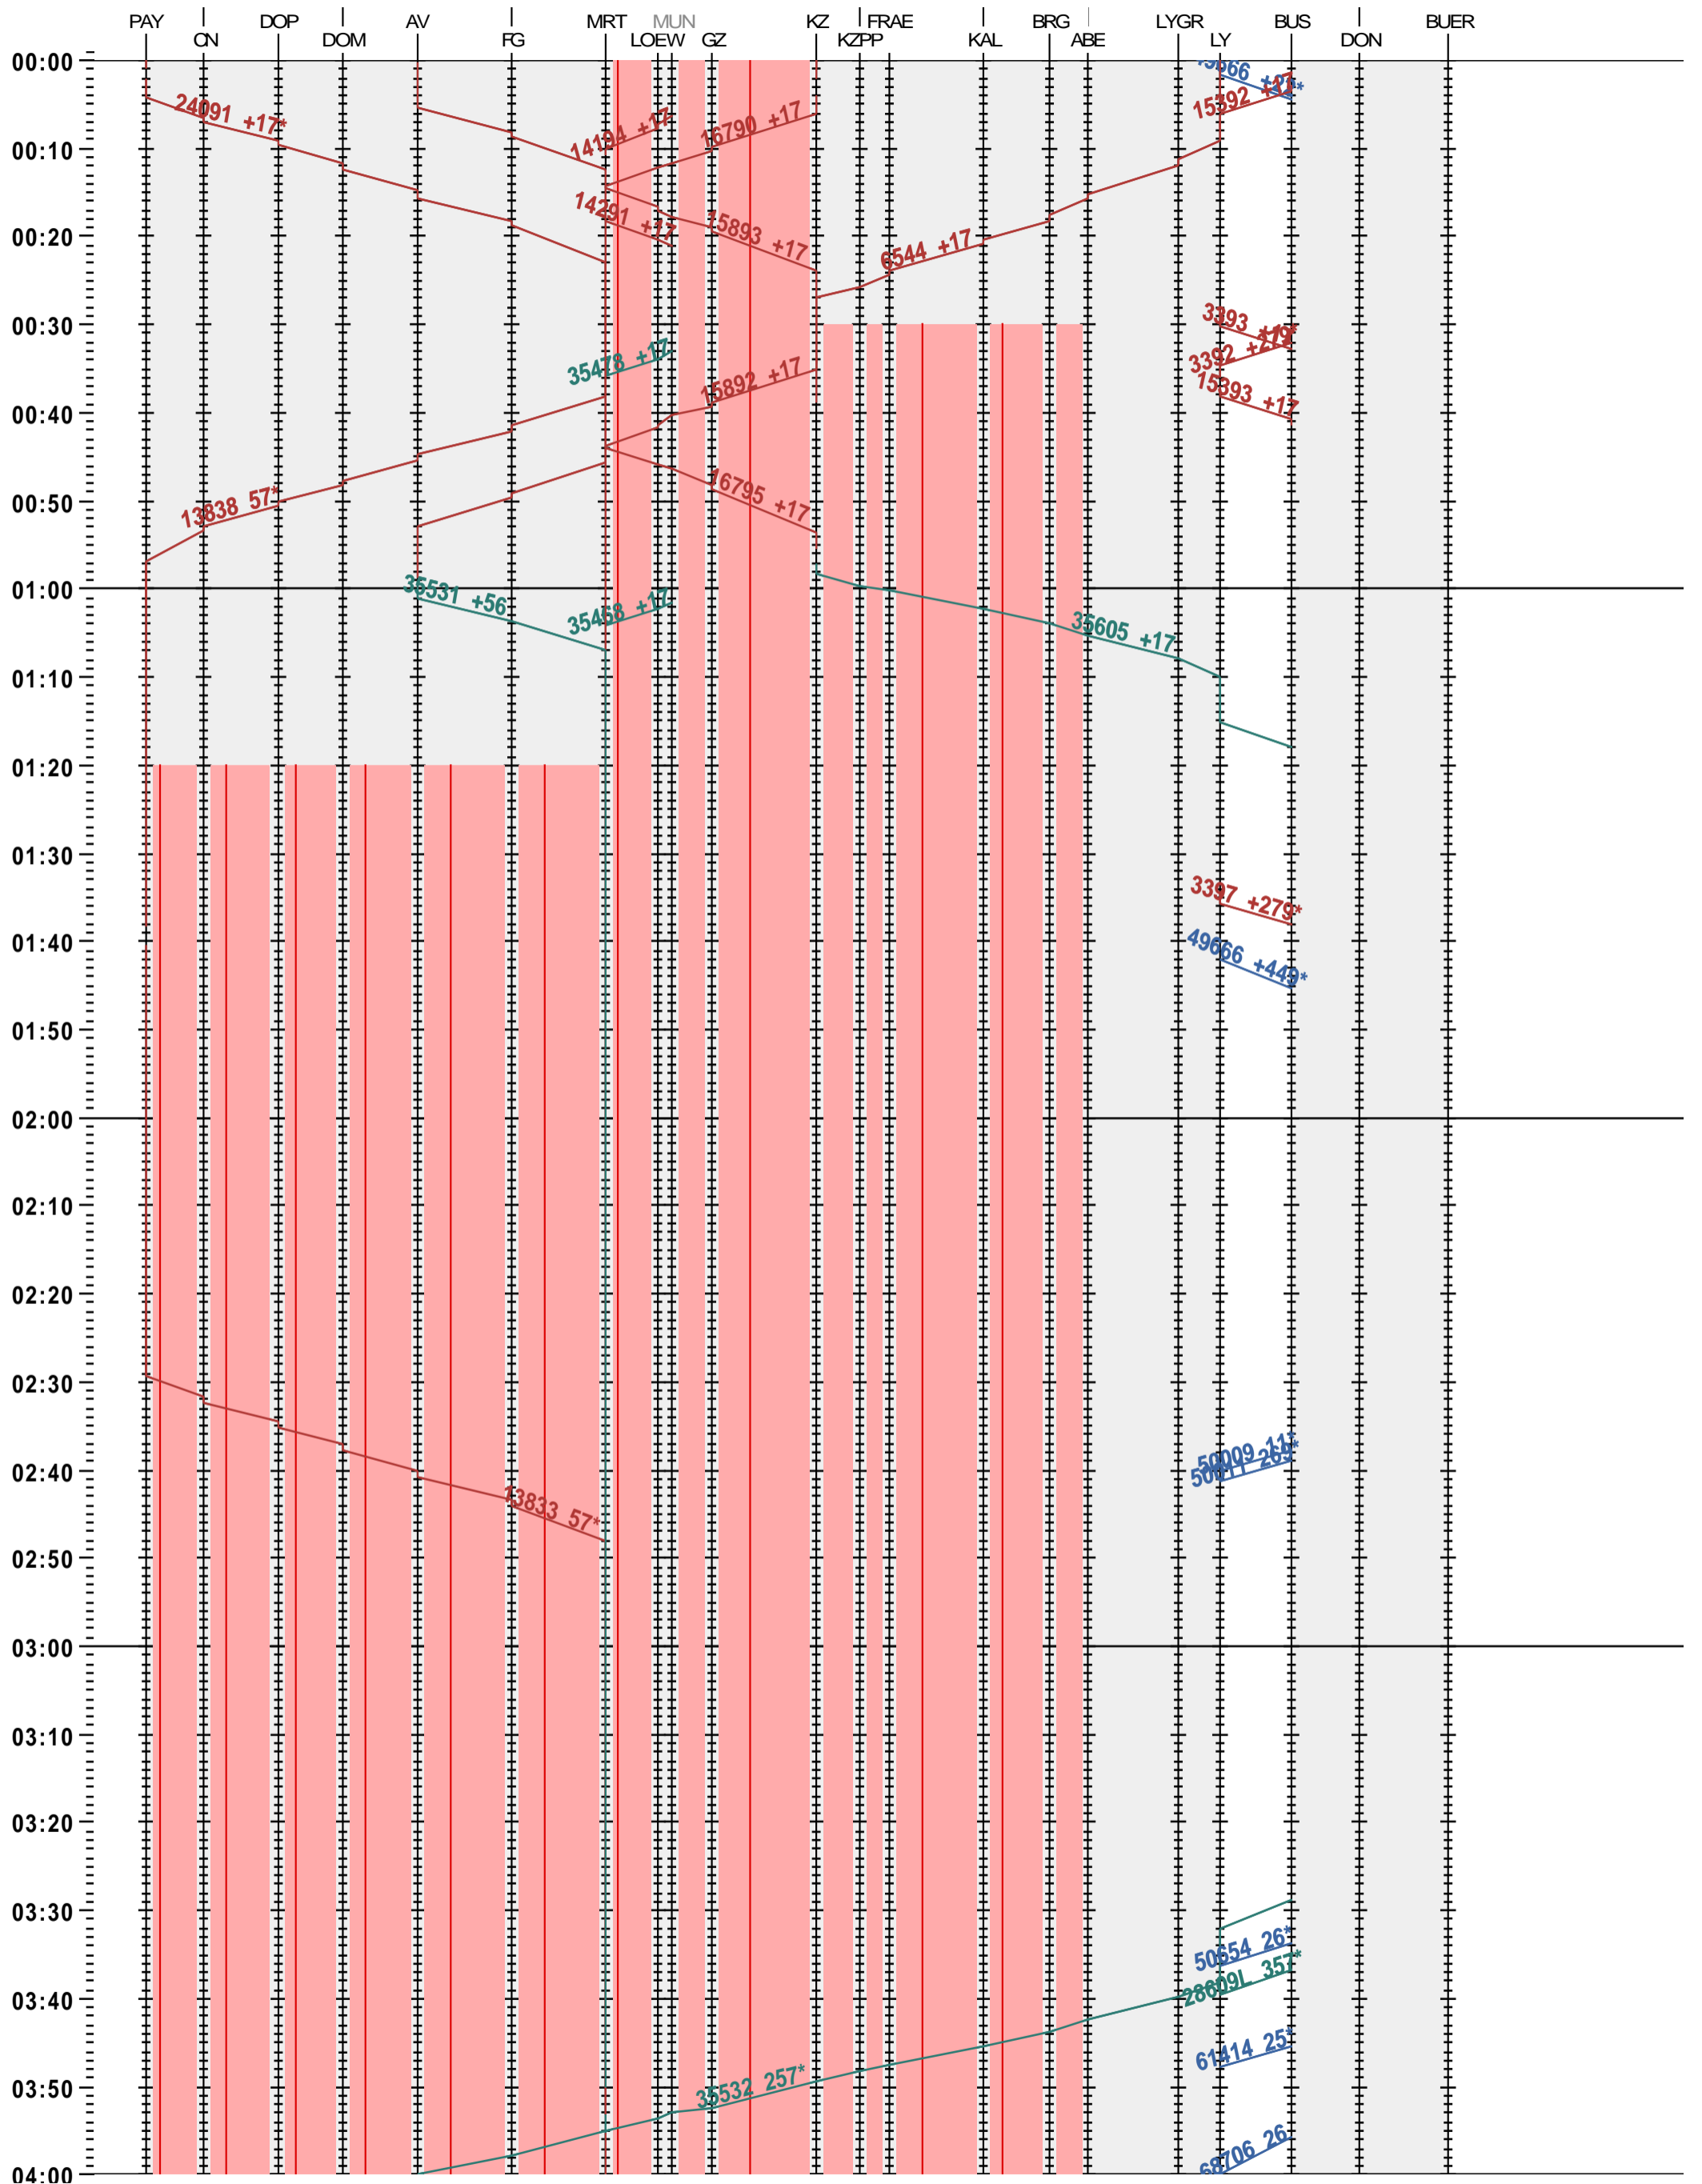

252 - Payerne - Lyss - Büren an der Aare

Fahrplanperiode 2025 (15.12.2024 – 13.12.2025)

Update

Gültig ab 12.05.2025

252 - Payerne - Lyss - Büren an der Aare

Fahrplanperiode 2025 (15.12.2024 – 13.12.2025)

Update

Gültig ab 12.05.2025

252 - Payerne - Lyss - Büren an der Aare

Fahrplanperiode 2025 (15.12.2024 – 13.12.2025)

Update

Gültig ab 12.05.2025

252 - Payerne - Lyss - Büren an der Aare

Fahrplanperiode 2025 (15.12.2024 – 13.12.2025)

Update

Gültig ab 12.05.2025

252 - Payerne - Lyss - Büren an der Aare

Fahrplanperiode 2025 (15.12.2024 – 13.12.2025)

Update

Gültig ab 12.05.2025

252 - Payerne - Lyss - Büren an der Aare

Fahrplanperiode 2025 (15.12.2024 – 13.12.2025)