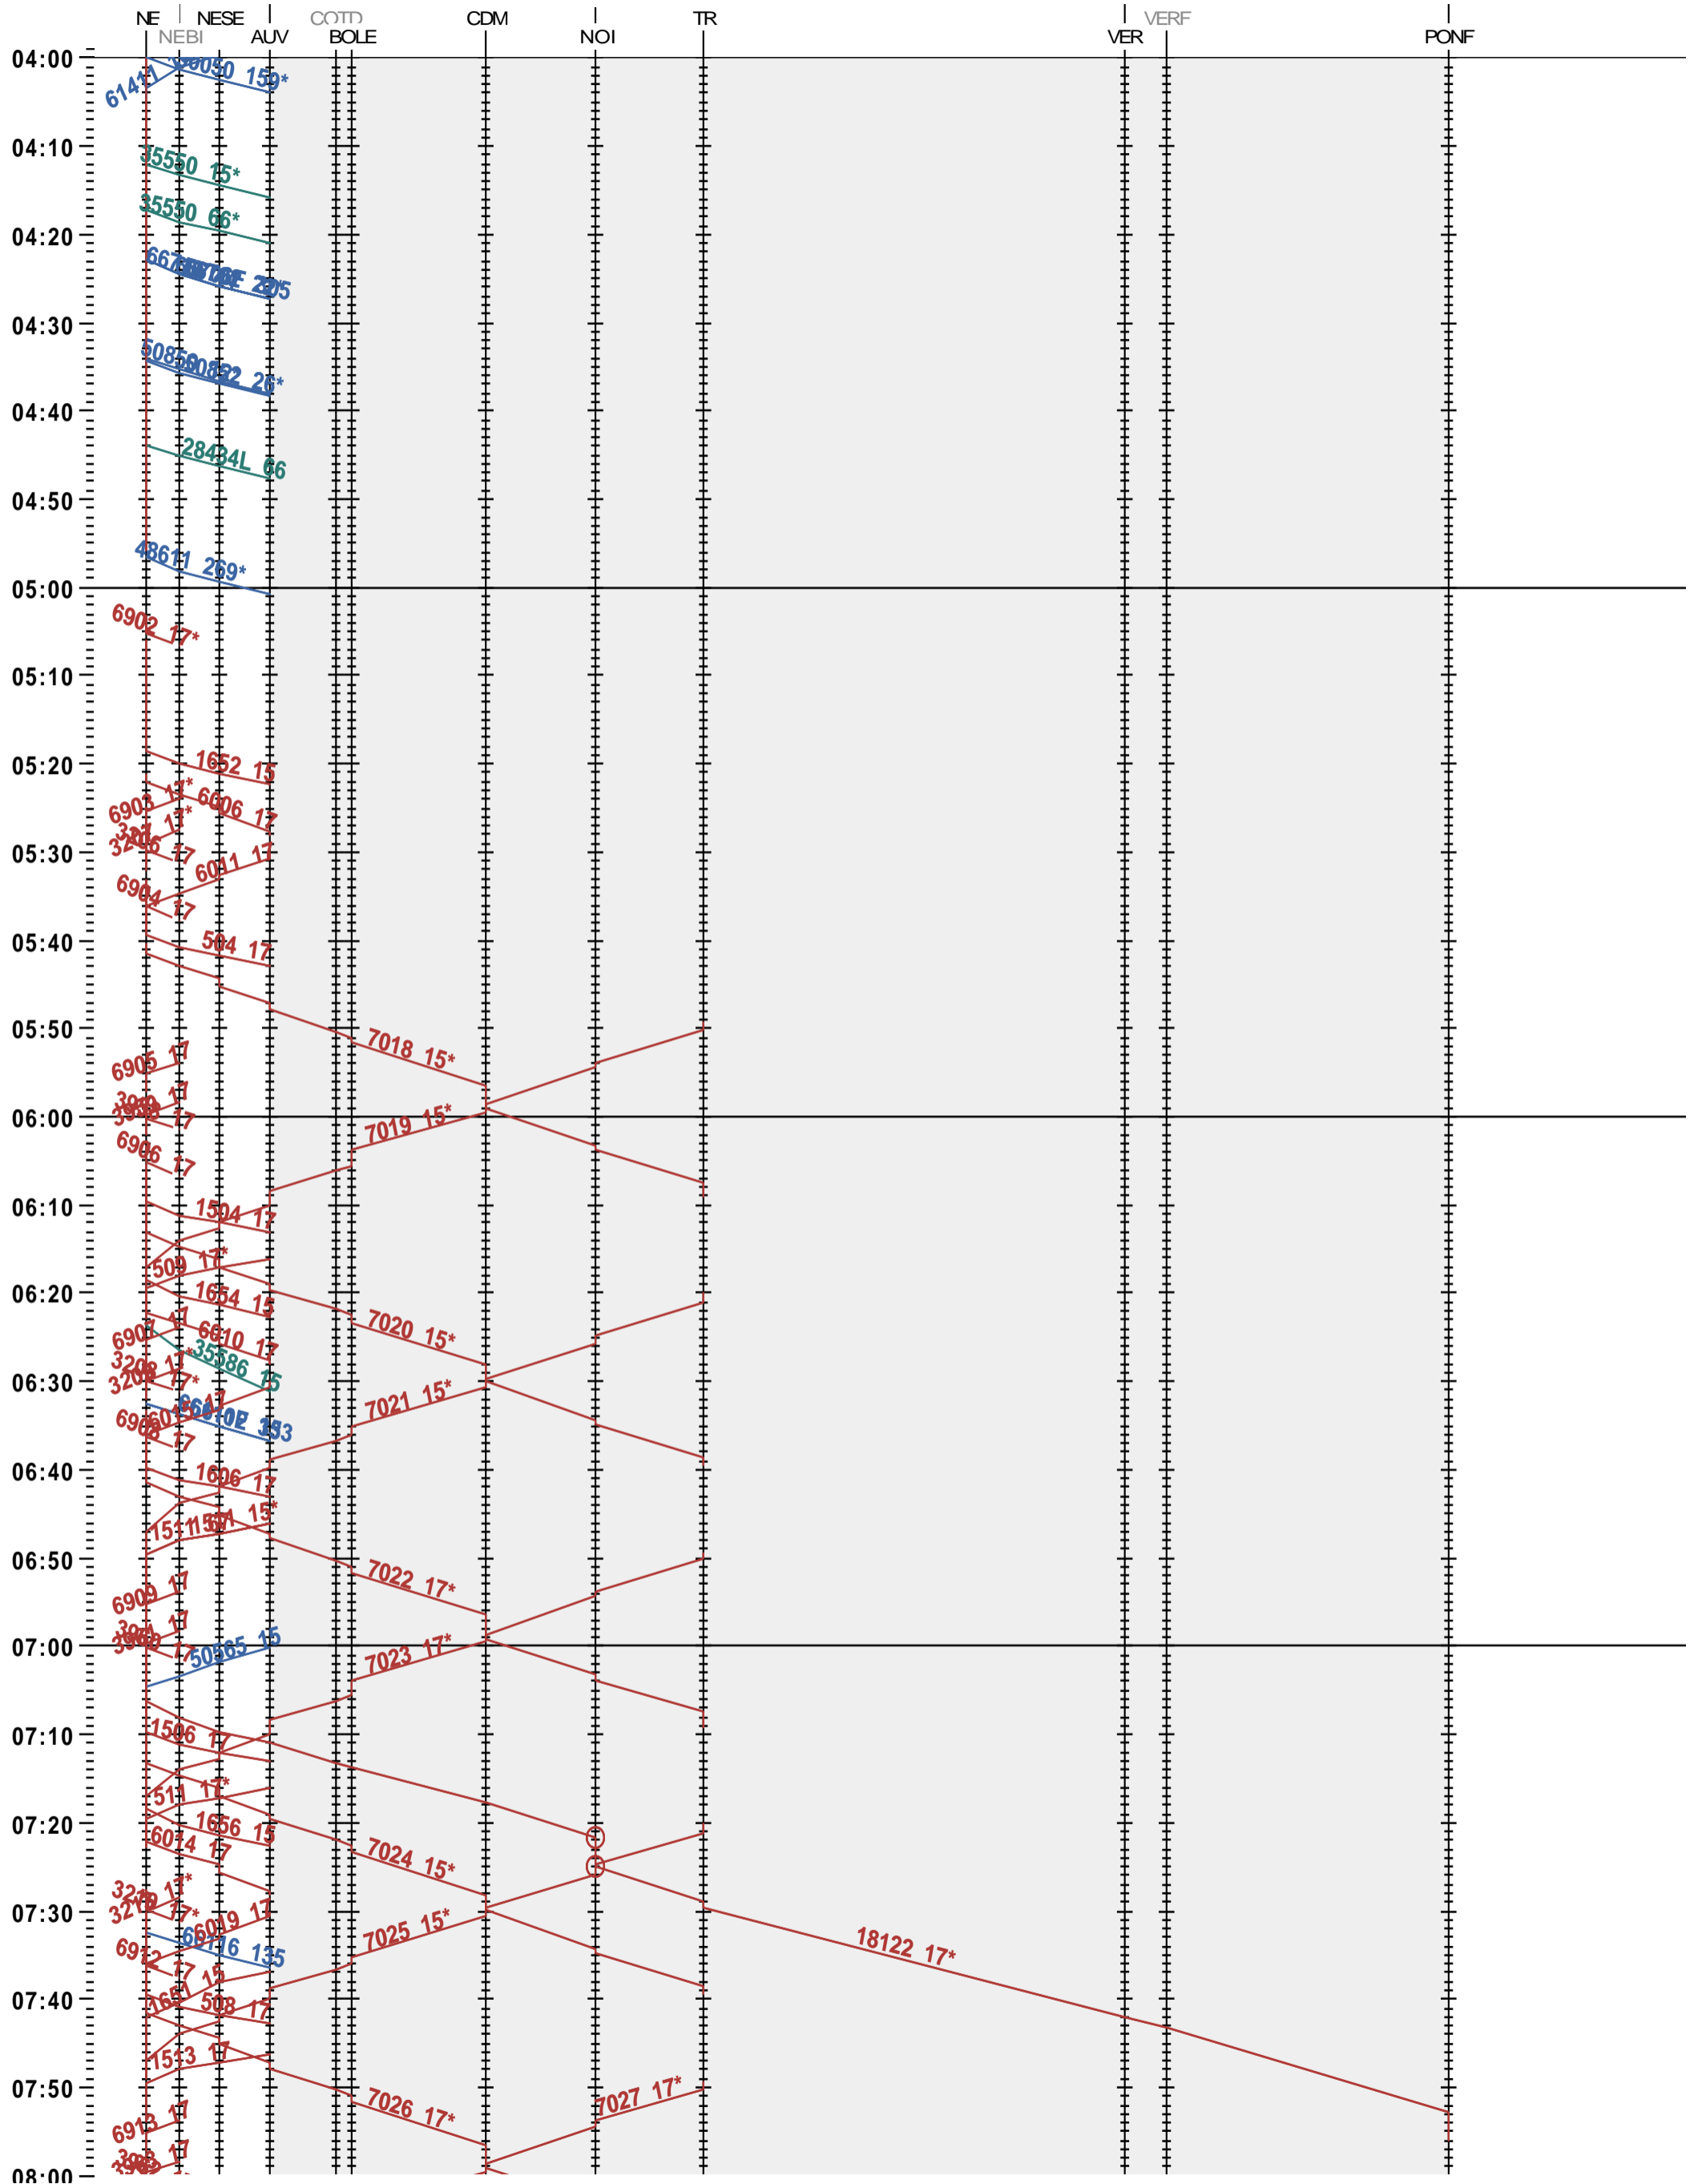

271 - Neuchâtel - Pontarlier

Fahrplanperiode 2025 (15.12.2024 – 13.12.2025)

Update

Gültig ab 12.05.2025

271 - Neuchâtel - Pontarlier

Fahrplanperiode 2025 (15.12.2024 – 13.12.2025)

Update

Gültig ab 12.05.2025